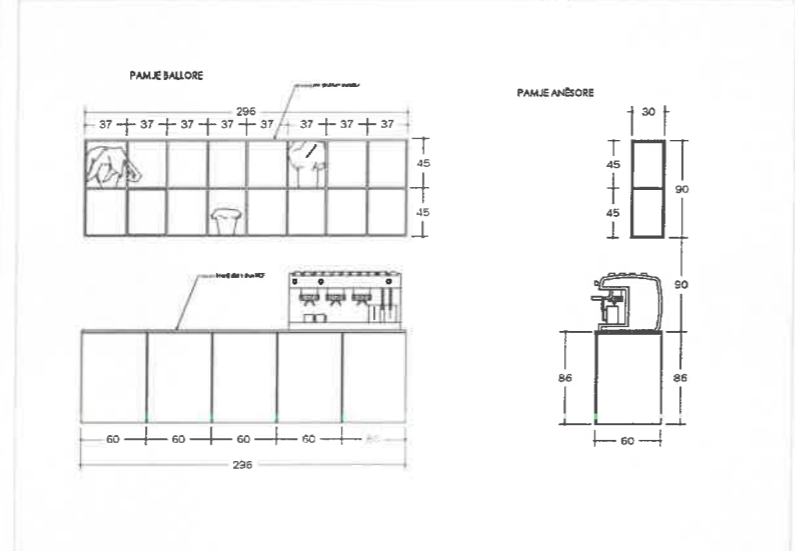

SHËNIME TEKNIKE

LEGJENDA E MOBILJEVE

- TVLTIPI 1 [TAVOLINE 300*90*7.5] 2 COPE
- TVLTIPI 2 [TAVOLINE 300*90*7.6] 2 COPE
- TVLTIPI 3 [TAVOLINE 140*90*7.6] 38 COPE
- TVLTIPI 4 [TAVOLINE 200*90*7.6] 7 COPE
- TVLTIPI 5 [TAVOLINE 200*90*7.6] 11 COPE
- BAN TIPI 1 [BANAKU TIPI 1]
- BAN TIPI 2 [BANAKU TIPI 2]
- BAN TIPI 3 [BANAKU TIPI 3]
- BAN TIPI 4 [BANAKU TIPI 4]
- MENSOLE [MENSOLE METALIKE] 3 COPE

PROJEKTI
"REPARTI USHTARAK NR 5001 (AKADEMIA E FORCAVE TE ARMATOSURA), Tirane"

PROJEKTI
UNIVERSITETI POLITEKNIK I TIRANËS

PROJEKTI
"ARRIDIM I AMBIENTEVETE TE BRENDESHEME TE GODENAVE (FAKULTETI DHE MENSE - KUZHINE) TE KAMPUSIT TE RI TE AKADEMISE SE FORCAVE TE ARMATOSURA, NE PRONEN NR 108 RRAPZ I TRESHIT, TIRANE"

EMERTI I PLETËS TIPOLOGJIA: MENNSA SHKEDA TEKNIKE A3

PROJEKTI	GRUPI I PROJEKTIMIT	FIRMA	SHËNIME
PROJEKTI ARKITEKTUROR	Ark.Armond Volkshi	<i>[Signature]</i>	
	Ark.Ani Panarili		
	PERPUNUES		
	Sabina Ramaj		
	Lulë Brasha		

DATA MAJ 2024 SHKALLA 1:350

[Handwritten signature]