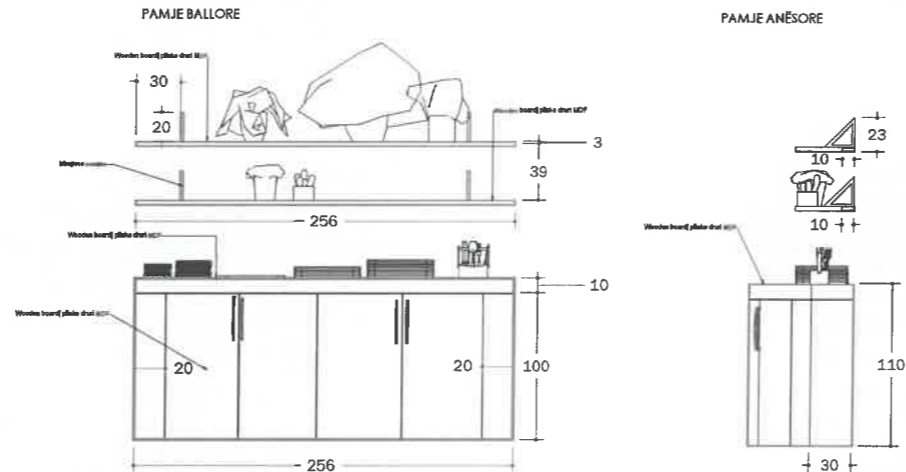

SHËNIME TEKNIKE

LEGJENDA E MOBILJEVE

- TVLTIPI 1 [TAVOLINE 300*90*76] 2 COPE
- TVLTIPI 2 [TAVOLINE 300*90*76] 2 COPE
- TVLTIPI 3 [TAVOLINE 140*90*76] 38 COPE
- TVLTIPI 4 [TAVOLINE 200*90*76] 7 COPE
- TVLTIPI 5 [TAVOLINE 200*90*76] 11 COPE
- BAN TIPI 1 [BANAKU TIPI 1]
- BAN TIPI 2 [BANAKU TIPI 2]
- BAN TIPI 3 [BANAKU TIPI 3]
- BAN TIPI 4 [BANAKU TIPI 4]
- MENSOLE [MENSOLE METALIKE] 3 COPE

PROJEKTI
"REPARTI USHTARAK NR 5001 (AKADEMIA E FORCAVE TE ARMATOSURA), Tirane"

PROJEKTI
UNIVERSITETI POLITEKNIK I TIRANËS

PROJEKTI
"ARRËDIM I AMBIENTEVE TE BRENDESHEME TE GODINAVE (FAKULTETI DHE MENSE - KUZHINE) TE KAMPUSIT TE RI TE AKADEMISE SE FORCAVE TE ARMATOSURA, NE PRONEN NR 108 KRAPI I TRESHIT, TIRANE"

SHËNIMI
TIPOLOGJIA: MENNSA
SKEDA TEKNIKE **A3**

PROJEKTI	GRUPI I PROJEKTIMIT	FIRMA	SHËNIME
PROJEKTI ARKITEKTUROR	Ark.Armond Vokshi Ark.Ani Panofili	<i>[Signature]</i>	
	PERPUNUES Sabina Rama Lulie Brasha		
DATA	SHKALLA		
MAJ 2024	1:350