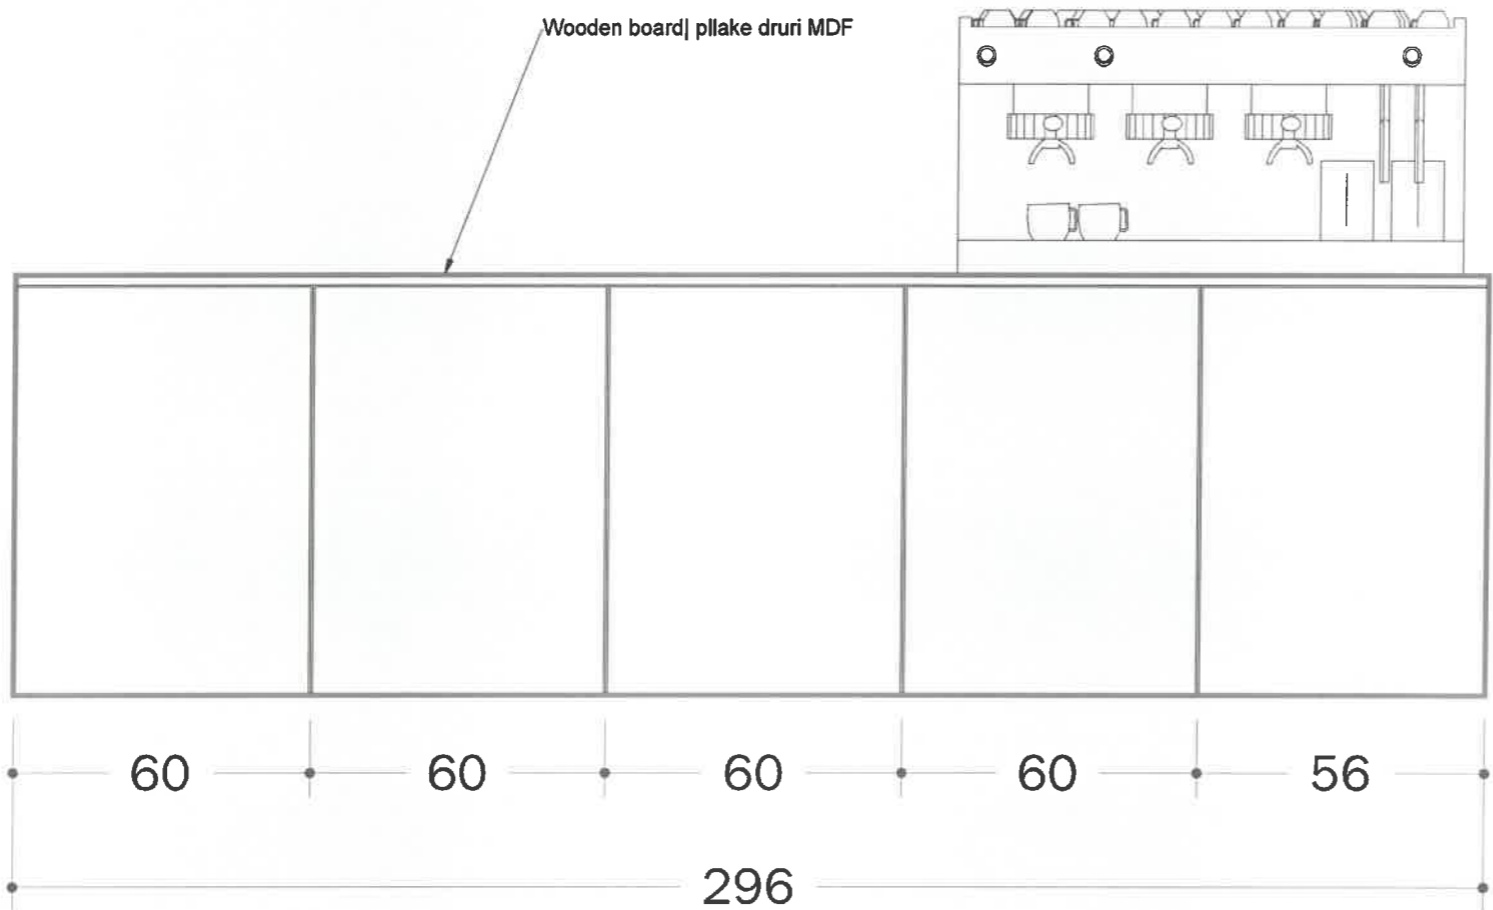

SHKALLA
1:350

PAMJE BALLORE

Wooden board| plake druri MDF

PAMJE ,

SHËNIME TEKNIKE

LEGJENDA E MOBILJEVE

- TVLTIPI 1 [TAVOLINE 300*90*76] 2 COPE
- TVLTIPI 2 [TAVOLINE 300*90*76] 2 COPE
- TVLTIPI 3 [TAVOLINE 140*90*76] 38 COPE
- TVLTIPI 4 [TAVOLINE 200*90*76] 7 COPE
- TVLTIPI 5 [TAVOLINE 220*90*76] 11 COPE
- BAN TIPI 1 [BANAKU TIPI 1]
- BAN TIPI 2 [BANAKU TIPI 2]
- BAN TIPI 3 [BANAKU TIPI 3]
- BAN TIPI 4 [BANAKU TIPI 4]
- MENSOLE [MENSOLE METALIKE] 3 COPE