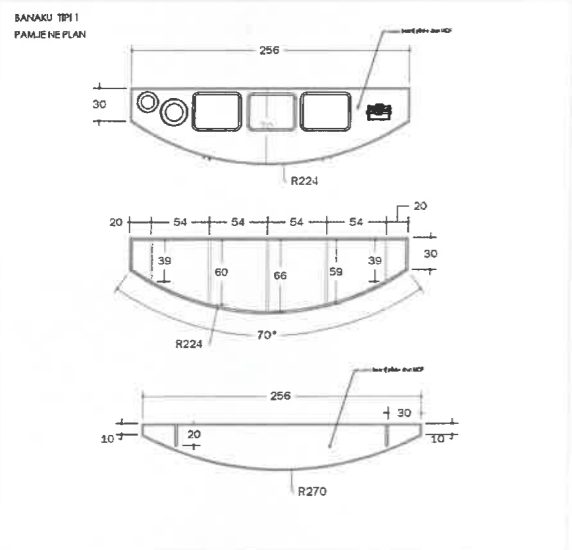

SHËNIME TEKNIKE

LEGJENDA E MOBILJEVE

- TVLTIPI 1 [TAVOLINE 300*90*95] 2 COPE
- TVLTIPI 2 [TAVOLINE 300*90*76] 2 COPE
- TVLTIPI 3 [TAVOLINE 140*90*95] 38 COPE
- TVLTIPI 4 [TAVOLINE 200*90*76] 7 COPE
- TVLTIPI 5 [TAVOLINE 220*90*76] 11 COPE
- BAN TIPI 1 [BANAKU TIPI 1]
- BAN TIPI 2 [BANAKU TIPI 2]
- BAN TIPI 3 [BANAKU TIPI 3]
- BAN TIPI 4 [BANAKU TIPI 4]
- MENJOLE [MENJOLE METALIKE] 3 COPE

PROJEKTI
"REPARTI USHTARAK NR 5001 (AKADEMIA E FORCAVE TE ARMATOSURA), Tirane"

PROJEKTI
UNIVERSITETI POLITEKNIK I TIRANËS

PROJEKTI
"ARRIDIM I AMBIENTEVE TE BRENDESHEME TE GODINAVE (FAKULTETI DHE MENSE - KUZHINE) TE KAMPUSIT TE RI TE AKADEMISE SE FORCAVE TE ARMATOSURA, NE PRONEN NR 108 RRAPX I TRESHT, TIRANE"

EMËRTIMI I PLETËS
TIPOLOGJIA: MENNSA SKEDA TEKNIKE
A3

PROJEKTI	GRUPI I PROJEKTIMIT	FIRMA	SHËNIME
PROJEKTI ARKITEKTUROR	Ark.Armand Volkshi Ark.Ani Panarili	<i>[Signature]</i>	
	PERPUNUES Sabina Ramaj Lufe Brasha		

SKALA
1:350