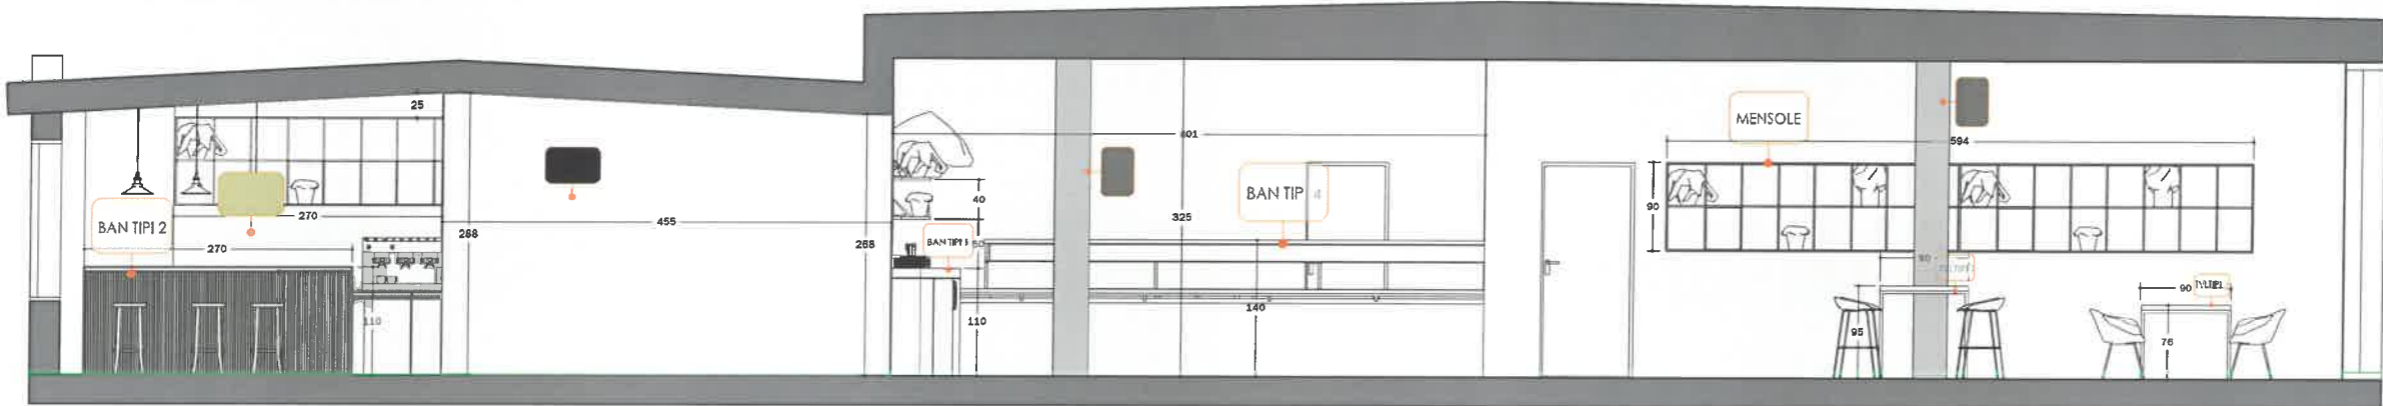

SHËNIME TEKNIKE

PRERJE 1-1