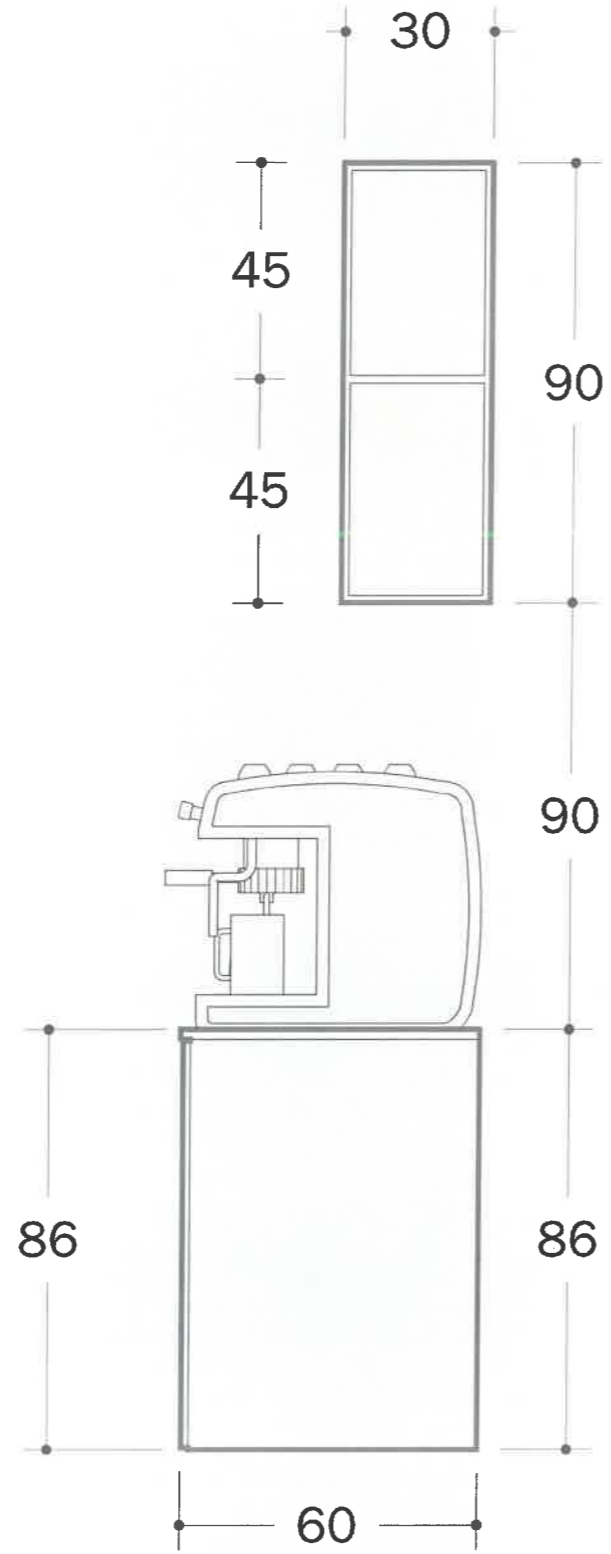

PAMJE ANËSORE

SHËNIME TEKNIKE

LEGJENDA E MOBILJEVE

- TVLTIPI 1 TAVOLINE 300*90*75
  2 COPE
- TVLTIPI 2 TAVOLINE 300*90*76
  2 COPE
- TVLTIPI 3 TAVOLINE 140*90*76
  38 COPE
- TVLTIPI 4 TAVOLINE 200*90*76
  7 COPE
- TVLTIPI 5 TAVOLINE 220*90*76
  11 COPE
- BAN TIPI 1 BANAKU TIPI 1
- BAN TIPI 2 BANAKU TIPI 2
- BAN TIPI 3 BANAKU TIPI 3
- BAN TIPI 4 BANAKU TIPI 4
- MENSOLE MENSOLE METALIKE
  3 COPE

PROJEKTI
"REPARTI USHTARAK NR 5001 (AKADEMIA E FORCAVE TE ARMATOSURA), Tirane"

PROJEKTOI
UNIVERSITETI POLITEKNIK I TIRANËS

PROJEKTI
"ARRËDIM I AMBIENTEVE TE BRENDSHEME TE GODINAVE (FAKULTETI DHE MENSE - KUZINE) TE KAMPUSIT TE RI TE AKADEMISE SE FORCAVE TE ARMATOSURA, NE PRONEN NR 108 RRAPI I TRESHIT, TIRANE"

SHKURTYRI I LETES TIPOLOGJIA: MENSA SHKEDA TEKNIKE A3

PROJEKTI	GRUPI I PROJEKTIMIT	FIRMA	SHËNIME
PROJEKTI ARKITEKTUROR	Ark. Armand Vokshi Ark. Anri Panariti	<i>[Signature]</i>	
	PERPUNUES		
	Sabina Rama Lule Brasha		

DATA: MAJ 2024 SHKALLA: 1:300

[Handwritten signature]