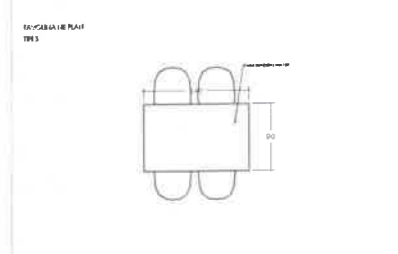

SHËNIME TEKNIKE

LEGJENDA E MOBILJEVE

- TVLTIPI 1 [TAVOLINE 300*90*95]
2 COPE
- TVLTIPI 2 [TAVOLINE 300*90*76]
2 COPE
- TVLTIPI 3 [TAVOLINE 140*90*76]
38 COPE
- TVLTIPI 4 [TAVOLINE 200*90*76]
7 COPE
- TVLTIPI 5 [TAVOLINE 220*90*76]
11 COPE
- BAN TIPI 1 [BANAKU TIPI 1]
- BAN TIPI 2 [BANAKU TIPI 2]
- BAN TIPI 3 [BANAKU TIPI 3]
- BAN TIPI 4 [BANAKU TIPI 4]
- MENSOLE [MENSOLE METALIKE]
3 COPE