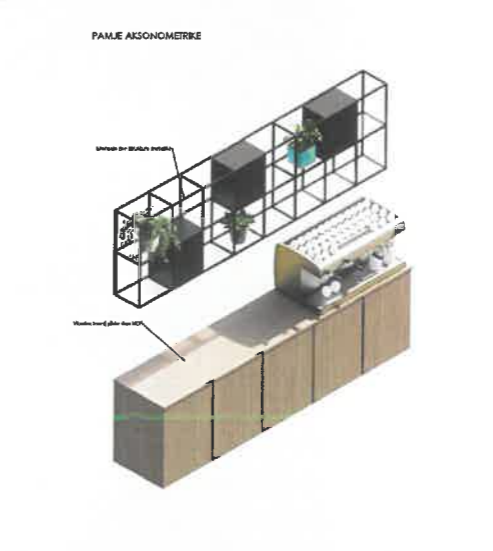

SHËNIME TEKNIKE

LEGJENDA E MOBILJEVE

- TVLTIPI 1 [TAVOLINE 300*90*7.5] 2 COPE
- TVLTIPI 2 [TAVOLINE 300*90*7.6] 2 COPE
- TVLTIPI 3 [TAVOLINE 140*90*7.6] 38 COPE
- TVLTIPI 4 [TAVOLINE 200*90*7.6] 7 COPE
- TVLTIPI 5 [TAVOLINE 200*90*7.6] 11 COPE
- BAN TIPI 1 [BANAKU TIPI 1]
- BAN TIPI 2 [BANAKU TIPI 2]
- BAN TIPI 3 [BANAKU TIPI 3]
- BAN TIPI 4 [BANAKU TIPI 4]
- MENSOLE [MENSOLE METALIKE] 3 COPE

PROJEKTI
"REPARTI USHTARAK NR 5001 (AKADEMIA E FORCAVE TE ARMATOSURA), Tirane"

PROJEKTI
UNIVERSITETI POLITEKNIK I TIRANËS

PROJEKTI
"ARRIDIM I AMBIENTEVETE TE BRENDESHEME TE GODENAVE (FAKULTETI DHE MENSE - KUZHINE) TE KAMPUSIT TE RI TE AKADEMISE SE FORCAVE TE ARMATOSURA, NE PRONEN NR 108 RRAPZ I TRESHIT, TIRANE"

EMERTI I PLETËS TIPOLOGJIA: MENNSA SHKEDA TEKNIKE A3

PROJEKTI	GRUPI I PROJEKTIMIT	FIRMA	SHËNIME
PROJEKTI ARKITEKTUROR	Ark.Armond Volkshi	<i>[Signature]</i>	
	Ark.Ani Panarili		
	PERPUNUES		
	Sabina Ramaj		
	Lulë Brasha		

DATA MAJ 2024 SHKALLA 1:350

[Handwritten signature]