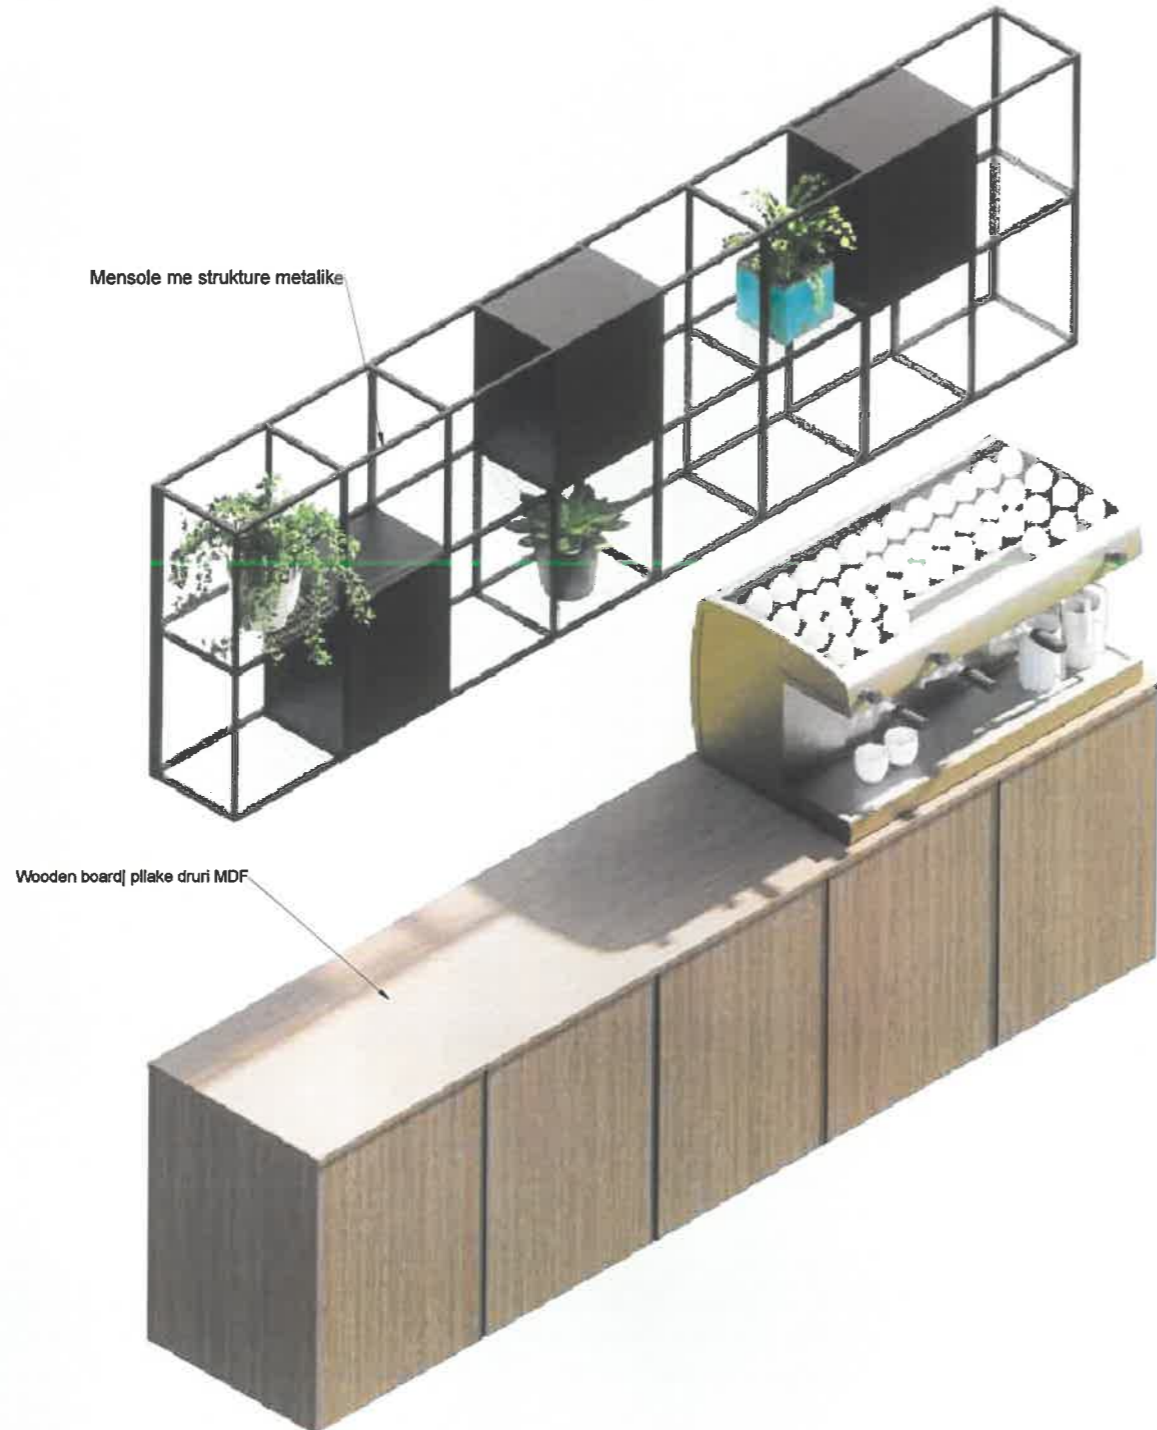

DATA
MAJ 2024

SHKALLA
1:350

[Handwritten signature]

PAMJE AKSONOMETRIKE

SHËNIME TEKNIKE

LEGJENDA E MOBILJEVE

- TVLTIPI 1 TAVOLINE 300*90*95
2 COPE
- TVLTIPI 2 TAVOLINE 300*90*76
2 COPE
- TVLTIPI 3 TAVOLINE 140*90*76
38 COPE
- TVLTIPI 4 TAVOLINE 200*90*76
7 COPE
- TVLTIPI 5 TAVOLINE 220*90*76
11 COPE
- BAN TIPI 1 BANAKU TIPI 1
- BAN TIPI 2 BANAKU TIPI 2
- BAN TIPI 3 BANAKU TIPI 3
- BAN TIPI 4 BANAKU TIPI 4
- MENSOLE MENSOLE METALIKE
3 COPE