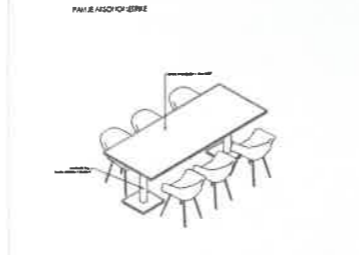

SHËNIME TEKNIKE