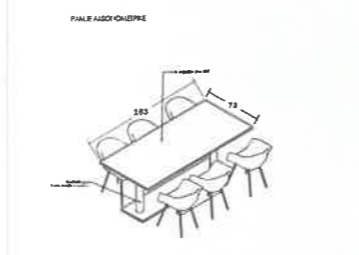

SHËNIME TEKNIKE