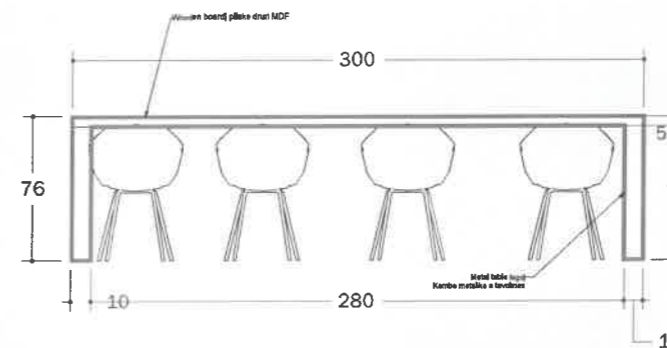

SHËNIME TEKNIKE

TAVOLINA NE PLAN
TIPI 2

PAMJE BALLORE

PAMJE ANËSORE

PAMJE AKSONOMETRIKE

LEGJENDA E MOBILJEVE

- TVLTIPI 1 [TAVOLINE 300*90*95] 2 COPE
- TVLTIPI 2 [TAVOLINE 300*90*76] 2 COPE
- TVLTIPI 3 [TAVOLINE 140*90*76] 38 COPE
- TVLTIPI 4 [TAVOLINE 200*90*76] 7 COPE
- TVLTIPI 5 [TAVOLINE 220*90*76] 11 COPE
- BAN TIPI 1 [BANAKU TIPI 1]
- BAN TIPI 2 [BANAKU TIPI 2]
- BAN TIPI 3 [BANAKU TIPI 3]
- BAN TIPI 4 [BANAKU TIPI 4]
- MENSOLE 3 MENSOLE METALIKE 3 COPE