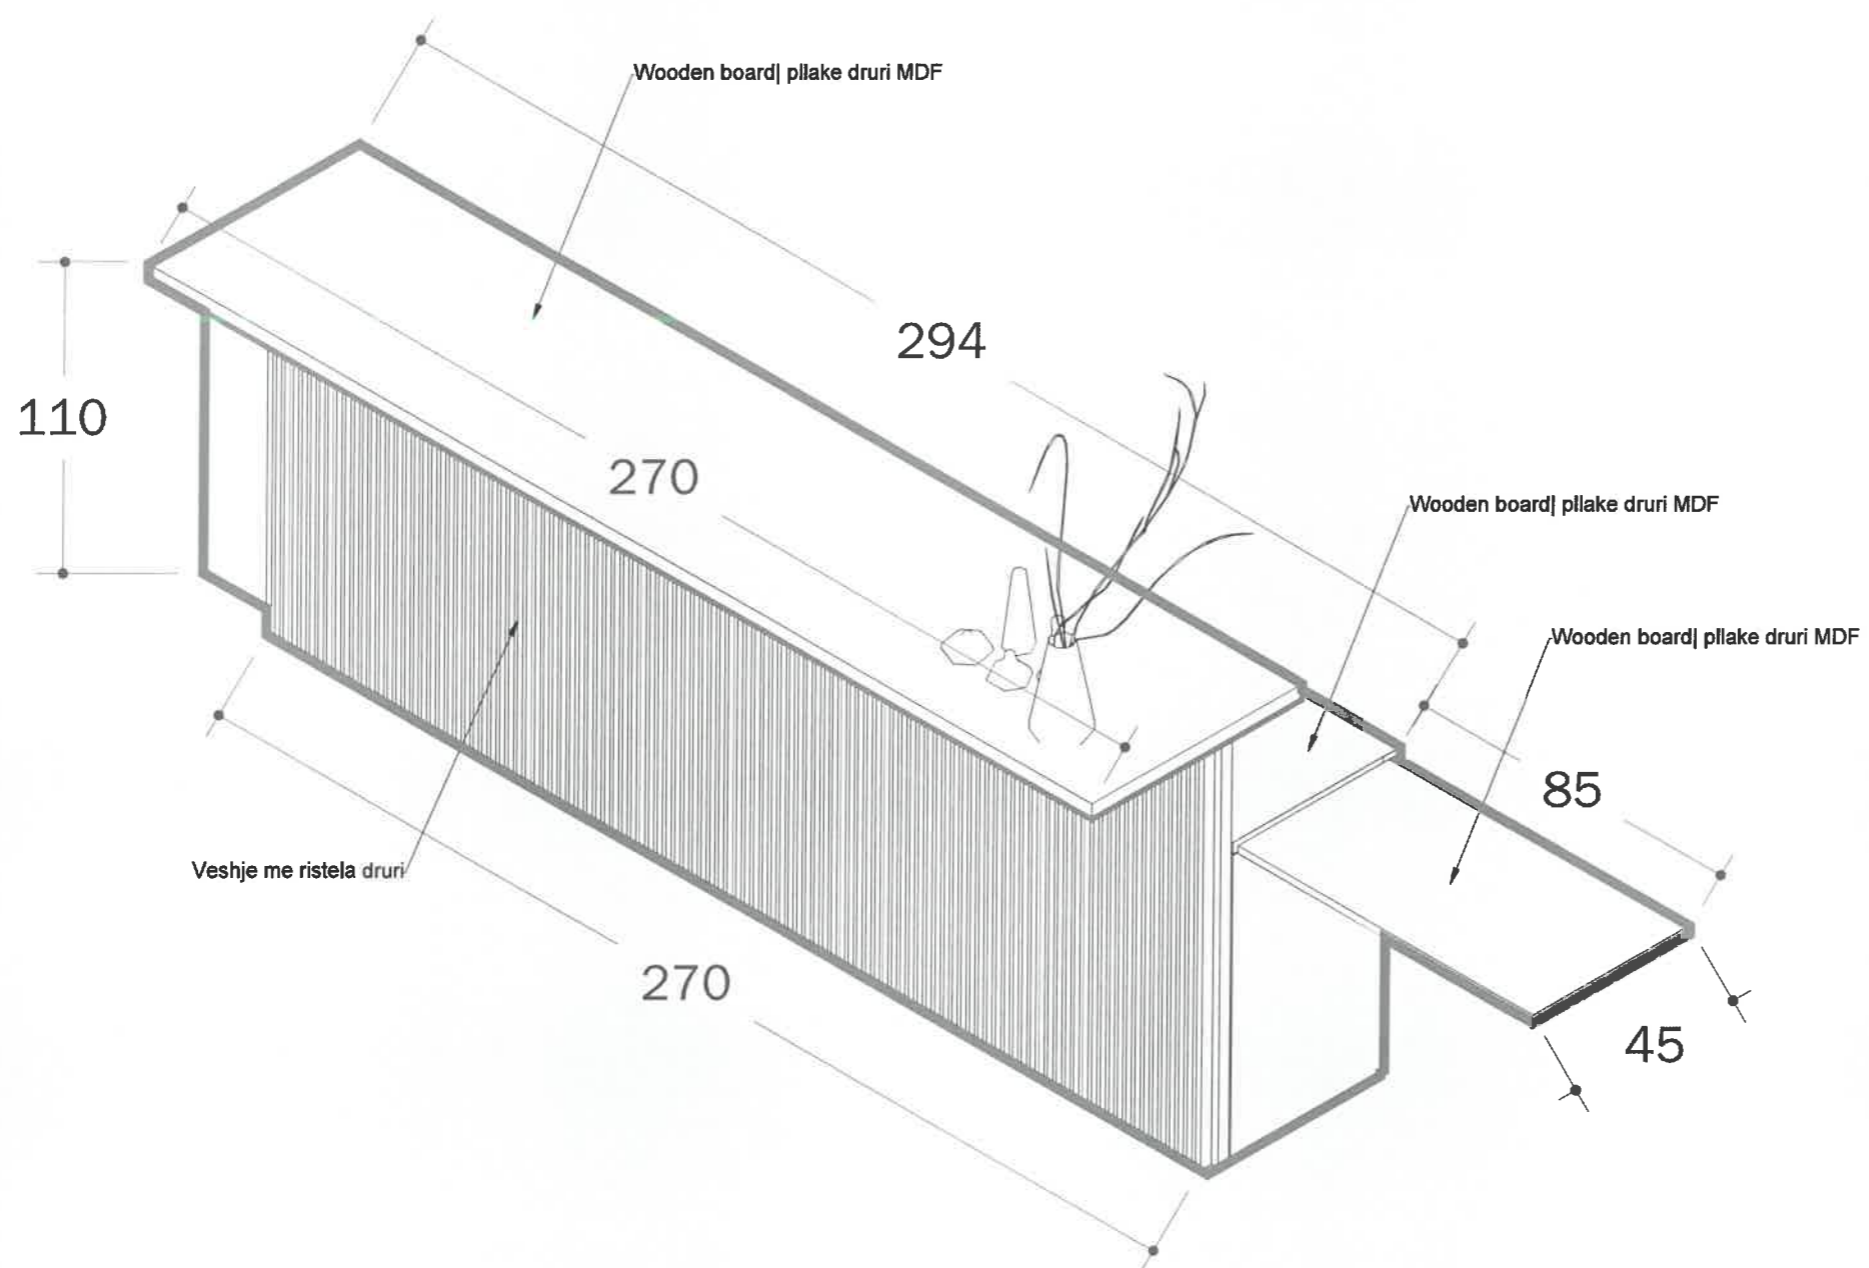

DATA
MAJ 2024

SHALLA
1:50

SHËNIME TEKNIKE

PAMJE AKSONOMETRIKE

LEGJENDA E MOBILJEVE

- TVLTIPI 1 [TAVOLINE 300*90*75] 2 COPE
- TVLTIPI 2 [TAVOLINE 300*90*75] 2 COPE
- TVLTIPI 3 [TAVOLINE 140*90*75] 38 COPE
- TVLTIPI 4 [TAVOLINE 300*90*75] 7 COPE
- TVLTIPI 5 [TAVOLINE 222*90*75] 11 COPE
- BAN TIPI 1 [BANAKU TIPI 1]
- BAN TIPI 2 [BANAKU TIPI 2]
- BAN TIPI 3 [BANAKU TIPI 3]
- BAN TIPI 4 [BANAKU TIPI 4]
- MENSOLE [MENSOLE METALIKE] 3 COPE