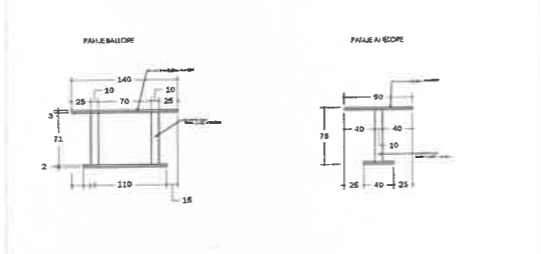

SHËNIME TEKNIKE

LEGJENDA E MOBILJEVE

- TVLTIPI 1 [TAVOLINE 300*90*95]
2 COPE
- TVLTIPI 2 [TAVOLINE 300*90*76]
2 COPE
- TVLTIPI 3 [TAVOLINE 140*90*76]
38 COPE
- TVLTIPI 4 [TAVOLINE 200*90*76]
7 COPE
- TVLTIPI 5 [TAVOLINE 220*90*76]
11 COPE
- BAN TIPI 1 [BANAKU TIPI 1]
- BAN TIPI 2 [BANAKU TIPI 2]
- BAN TIPI 3 [BANAKU TIPI 3]
- BAN TIPI 4 [BANAKU TIPI 4]
- MENSOLE [MENSOLE METALIKE]
3 COPE