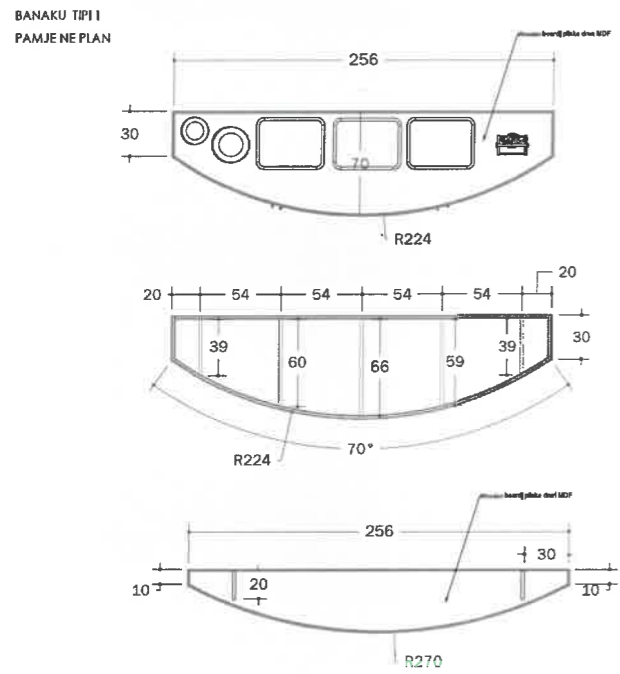

SHËNIME TEKNIKE

LEGJENDA E MOBILJEVE

- TVLTIPI 1 [TAVOLINE 300*90*76] 2 COPE
- TVLTIPI 2 [TAVOLINE 300*90*76] 2 COPE
- TVLTIPI 3 [TAVOLINE 140*90*76] 38 COPE
- TVLTIPI 4 [TAVOLINE 200*90*76] 7 COPE
- TVLTIPI 5 [TAVOLINE 200*90*76] 11 COPE
- BAN TIPI 1 [BANAKU TIPI 1]
- BAN TIPI 2 [BANAKU TIPI 2]
- BAN TIPI 3 [BANAKU TIPI 3]
- BAN TIPI 4 [BANAKU TIPI 4]
- MENSOLE [MENSOLE METALIKE] 3 COPE

PROJEKTI
"REPARTI USHTARAK NR 5001 (AKADEMIA E FORCAVE TE ARMATOSURA), Tirane"

PROJEKTI
UNIVERSITETI POLITEKNIK I TIRANËS

PROJEKTI
"ARRËDIM I AMBIENTEVE TE BRENDESHEME TE GODINAVE (FAKULTETI DHE MENSE - KUZHINE) TE KAMPUSIT TE RI TE AKADEMISE SE FORCAVE TE ARMATOSURA, NE PRONEN NR 108 KRAPI I TRESHIT, TIRANE"

SHËNIMI
TIPOLOGJIA: MENNSA
SKEDA TEKNIKE **A3**

PROJEKTI	GRUPI I PROJEKTIMIT	FIRMA	SHËNIME
PROJEKTI ARKITEKTUROR	Ark.Armond Vokshi Ark.Ani Panofili	<i>[Signature]</i>	
	PERPUNUES Sabina Rama Lulie Brasha		
DATA	SHKALLA		
MAJ 2024	1:350