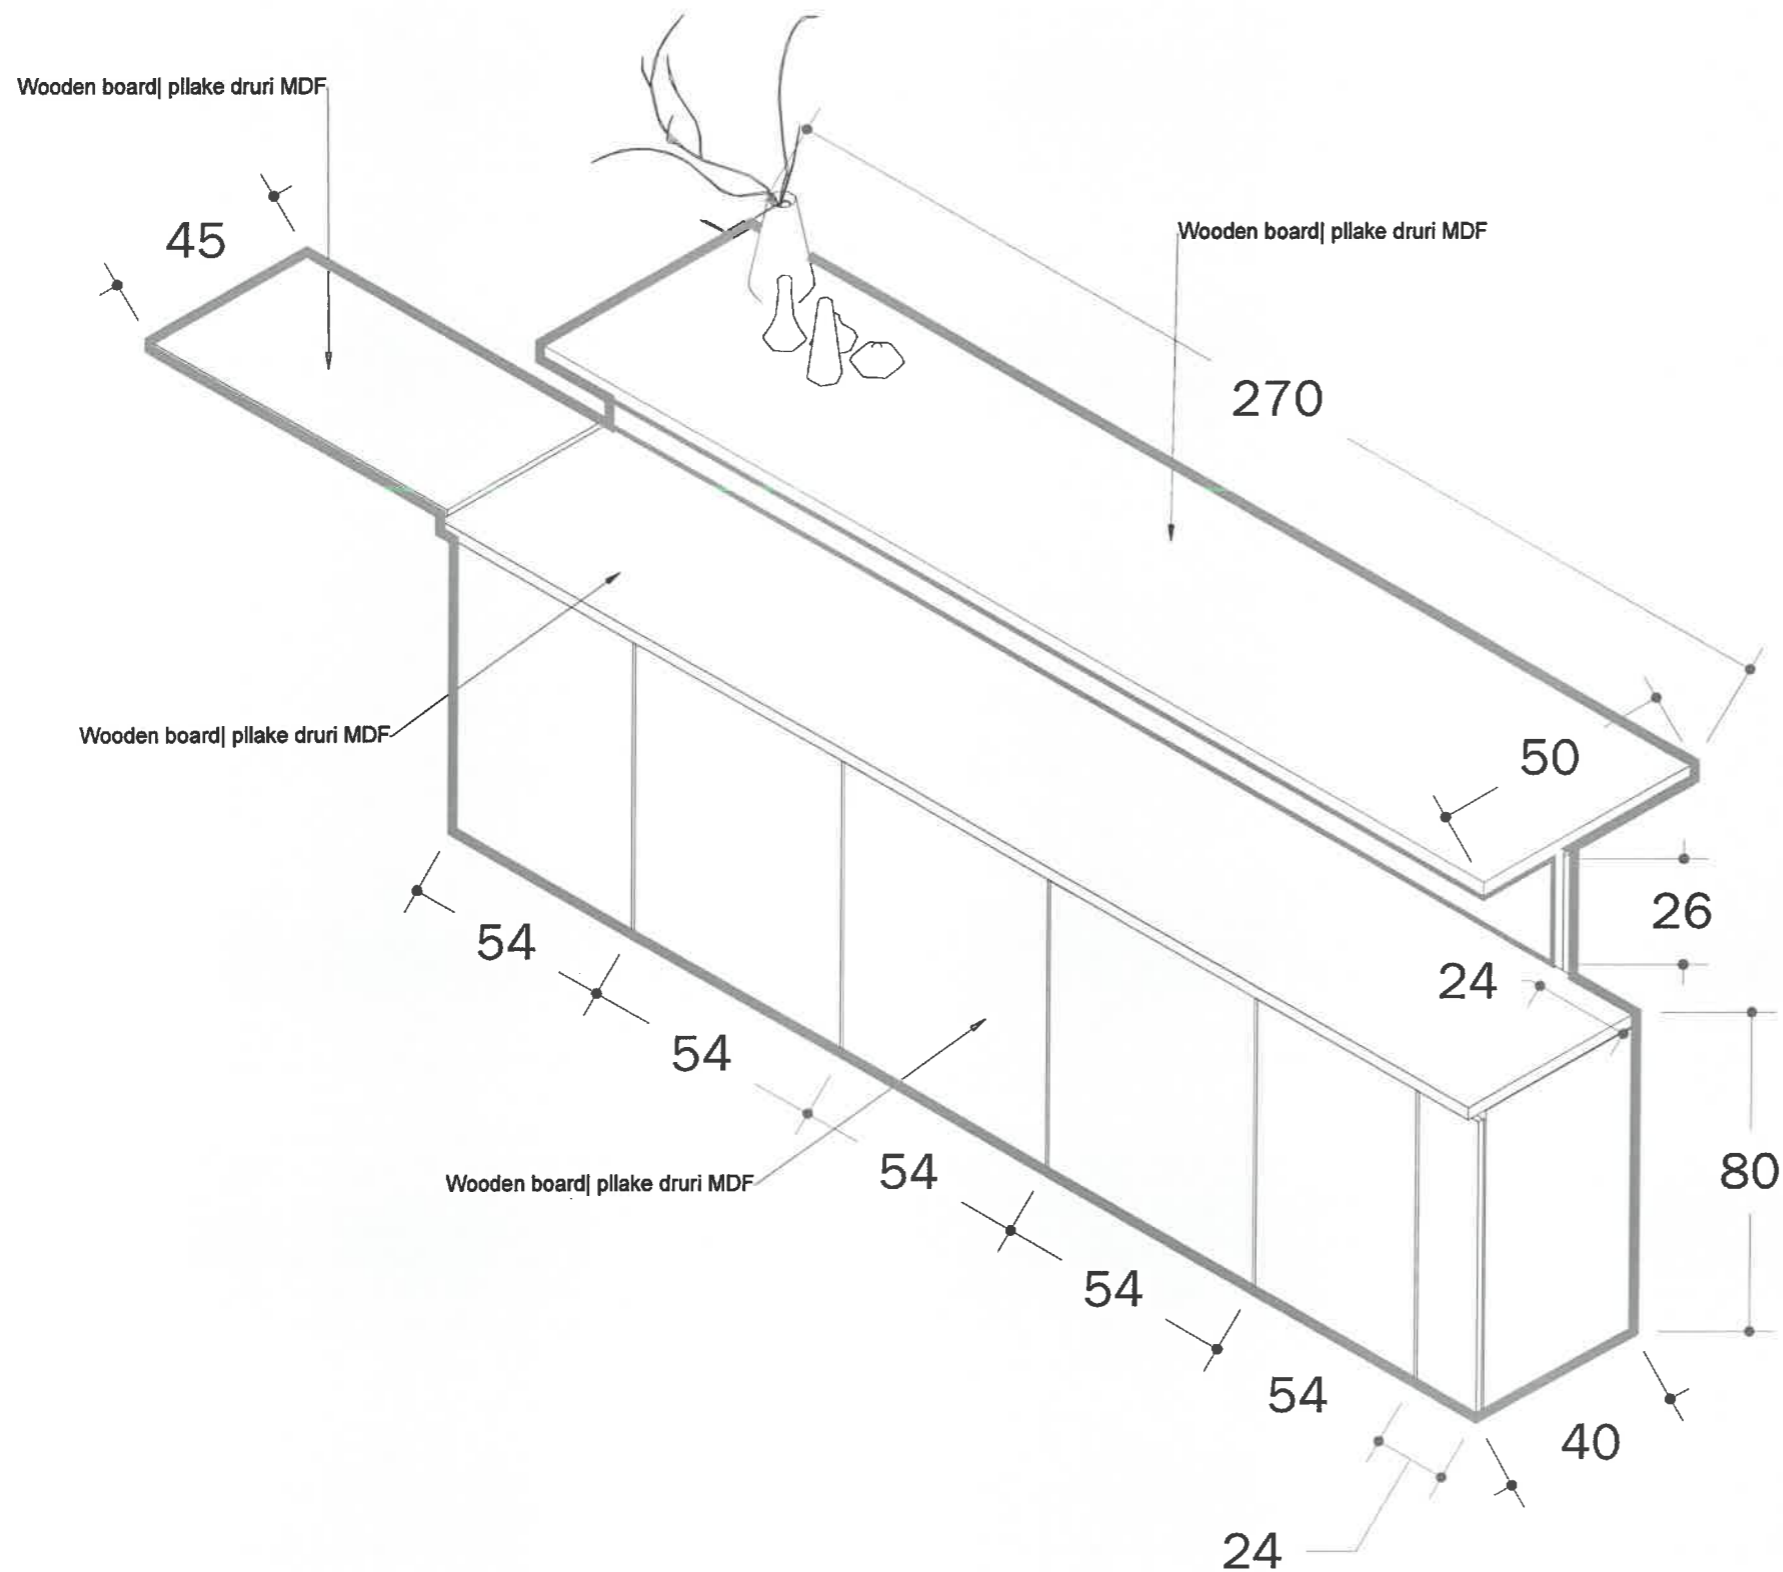

PAMJE AKSONOMETRIKE

SHËNIME TEKNIKE

LEGJENDA E MOBILJEVE

- TVLTIPI 1 [TAVOLINE 300*90*9.5]
  2 COPE
- TVLTIPI 2 [TAVOLINE 300*90*7.6]
  2 COPE
- TVLTIPI 3 [TAVOLINE 140*90*7.6]
  38 COPE
- TVLTIPI 4 [TAVOLINE 200*90*7.6]
  7 COPE
- TVLTIPI 5 [TAVOLINE 220*90*7.6]
  11 COPE
- BAN TIPI 1 [BANAKU TIPI 1]
- BAN TIPI 2 [BANAKU TIPI 2]
- BAN TIPI 3 [BANAKU TIPI 3]
- BAN TIPI 4 [BANAKU TIPI 4]
- MENSOLE [MENSOLE METALIKE]
  3 COPE

PROJEKTI
"REPARTI USHTARAK NR 5001 (AKADEMIA E FORCAVE TE ARMATOSURA), Tirane"

PROJEKTOI
UNIVERSITETI POLITEKNIK I TIRANËS

PROJEKTI
"ARRIDIM I AMBRIENTEVE TE BRENDESHEME TE GODINAVE (FAKULTETI DHE MENSE - KUZHINE) TE KAMPUSIT TE RI TE AKADEMISE SE FORCAVE TE ARMATOSURA, NE PRONEN NR 108 KRAPI I TRESHIT, TIRANE"

EMERTI I PLETËS	TIPOLOGJIA: MENNSA SKEDA TEKNIKE	A3

PROJEKTI	GRUPI I PROJEKTIMIT	FIRMA	SHËNIME
PROJEKTI ARKITEKTUROR	Ark. Armand Vokshi Ark. Ani Panafili	<i>[Signature]</i>	
	PERPUNUES Sabina Romaj Lule Brasha		

DATA MAJ 2024	SHKALLA 1:350