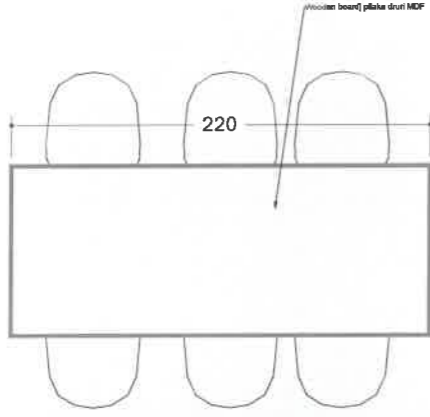

SHËNIME TEKNIKE

TAVOLINA NE PLAN
TIPI 5