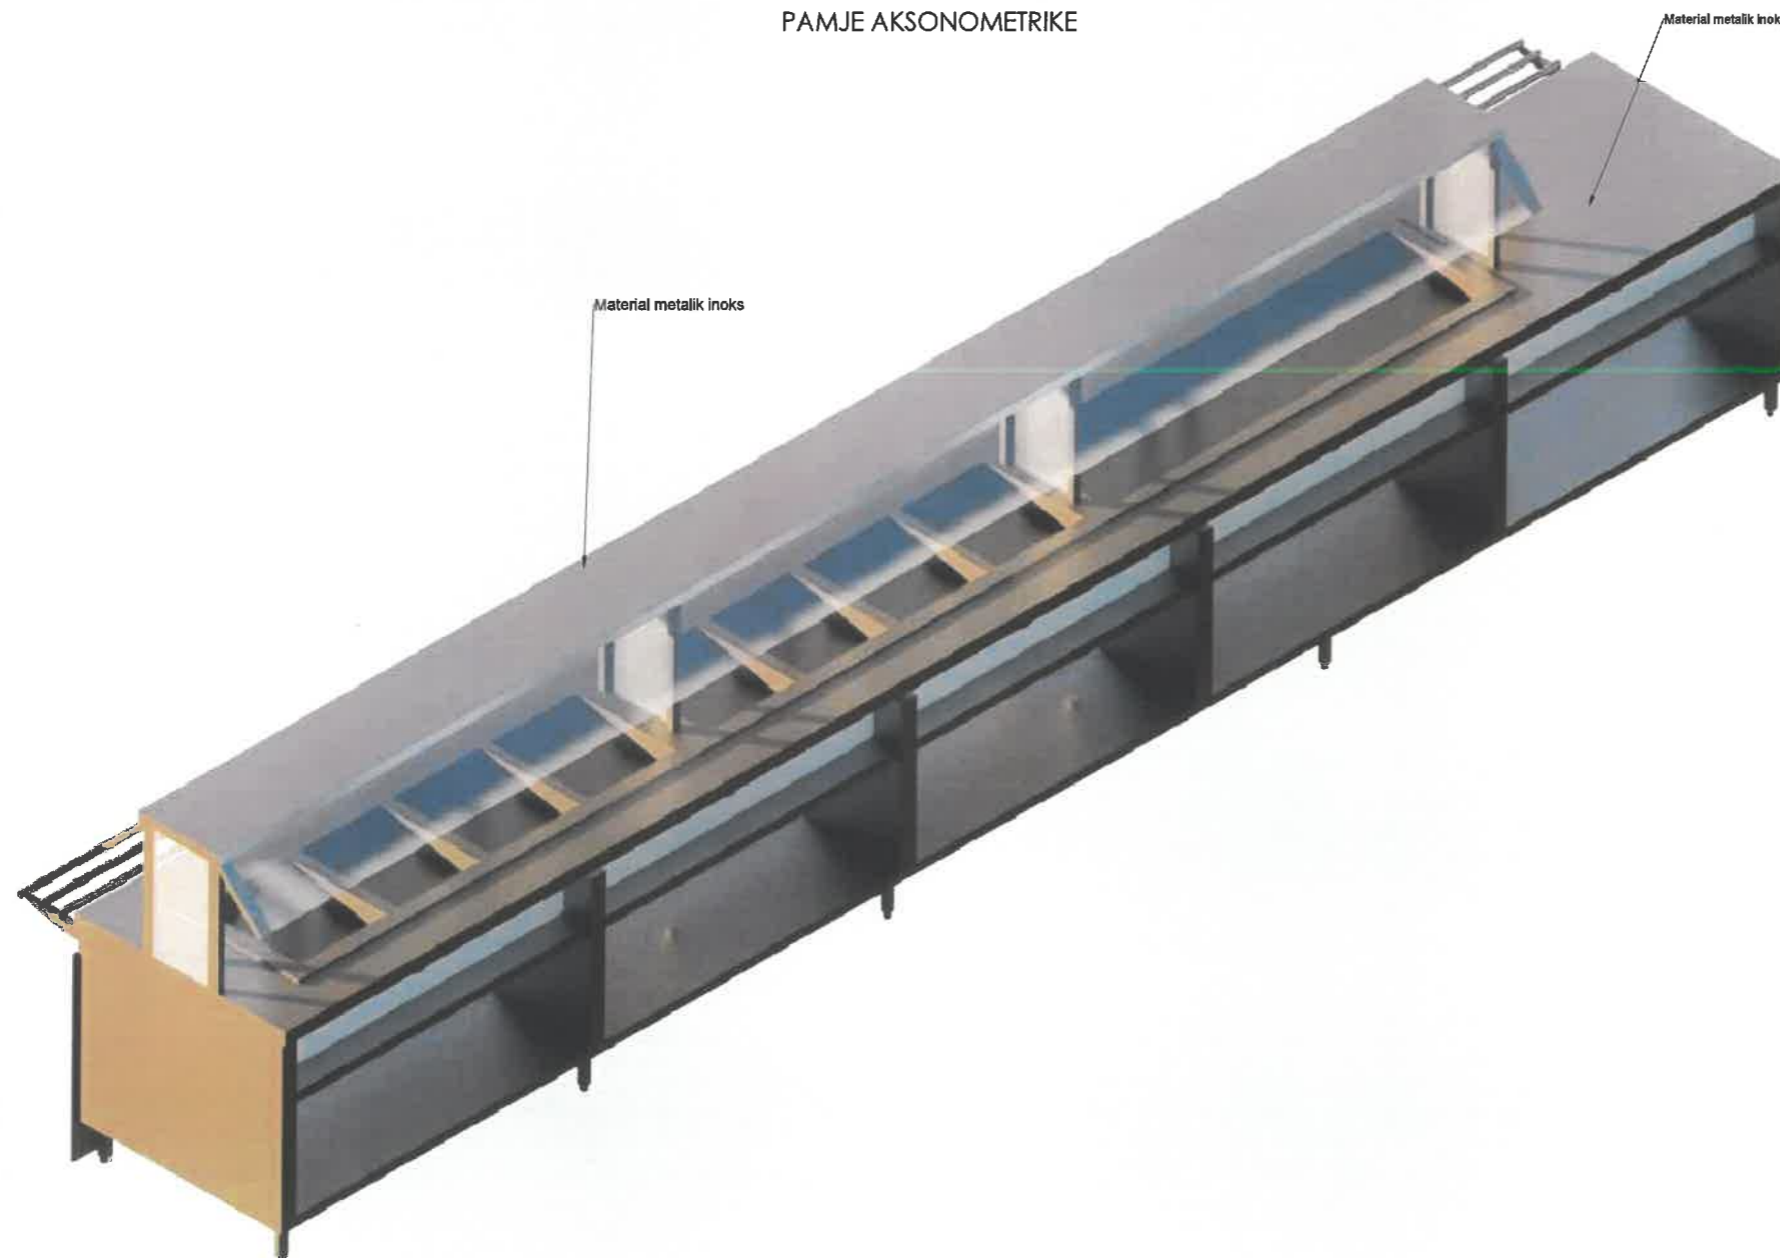

SHËNIME TEKNIKE

PAMJE AKSONOMETRIKE

LEGJENDA E MOBILJEVE

- TVLTIPI 1 [TAVOLINE 300*90*76] 2 COPE
- TVLTIPI 2 [TAVOLINE 300*90*76] 2 COPE
- TVLTIPI 3 [TAVOLINE 140*90*76] 38 COPE
- TVLTIPI 4 [TAVOLINE 200*90*76] 7 COPE
- TVLTIPI 5 [TAVOLINE 220*90*76] 11 COPE
- BAN TIPI 1 [BANAKU TIPI 1]
- BAN TIPI 2 [BANAKU TIPI 2]
- BAN TIPI 3 [BANAKU TIPI 3]
- BAN TIPI 4 [BANAKU TIPI 4]
- MENSOLE [MENSOLE MEYADIRE] 3 COPE

POZICIONE
"REPARTI USHTARAK NR 5001 (AKADEMIA E FORCAVE TE ARMATOSURA), Tirane"

PROJEKTOR
UNIVERSITETI POLITEKNIK I TIRANËS

PROJEKTI
"ARRRËDIMI I AMBIENTEVE TE BRENDESHEME TE GODENAVE (FAKULTETI DHE MENSE - KUZHINE) TE KAMPUSIT TE RE TE AKADEMISE SE FORCAVE TE ARMATOSURA, NE PRONEN NR 106 RRAPETI I TRESHIT, TIRANE"

EMERTIMI I FLETES TIPOLOGJIA: MENNSA SKEDA TEKNIKE **A3**

PROJEKTI	GRUPI I PROJEKTIMIT	FIRMA	SHËNIME
PROJEKTI ARKITEKTUROR	Ark.Armond Volkshi	<i>[Signature]</i>	
	Ark.Anti Panarili		
	PERPUNUES Sabina Romal Lule Brasha		

DATA MAJ 2024 **SHKALLA** 1:350