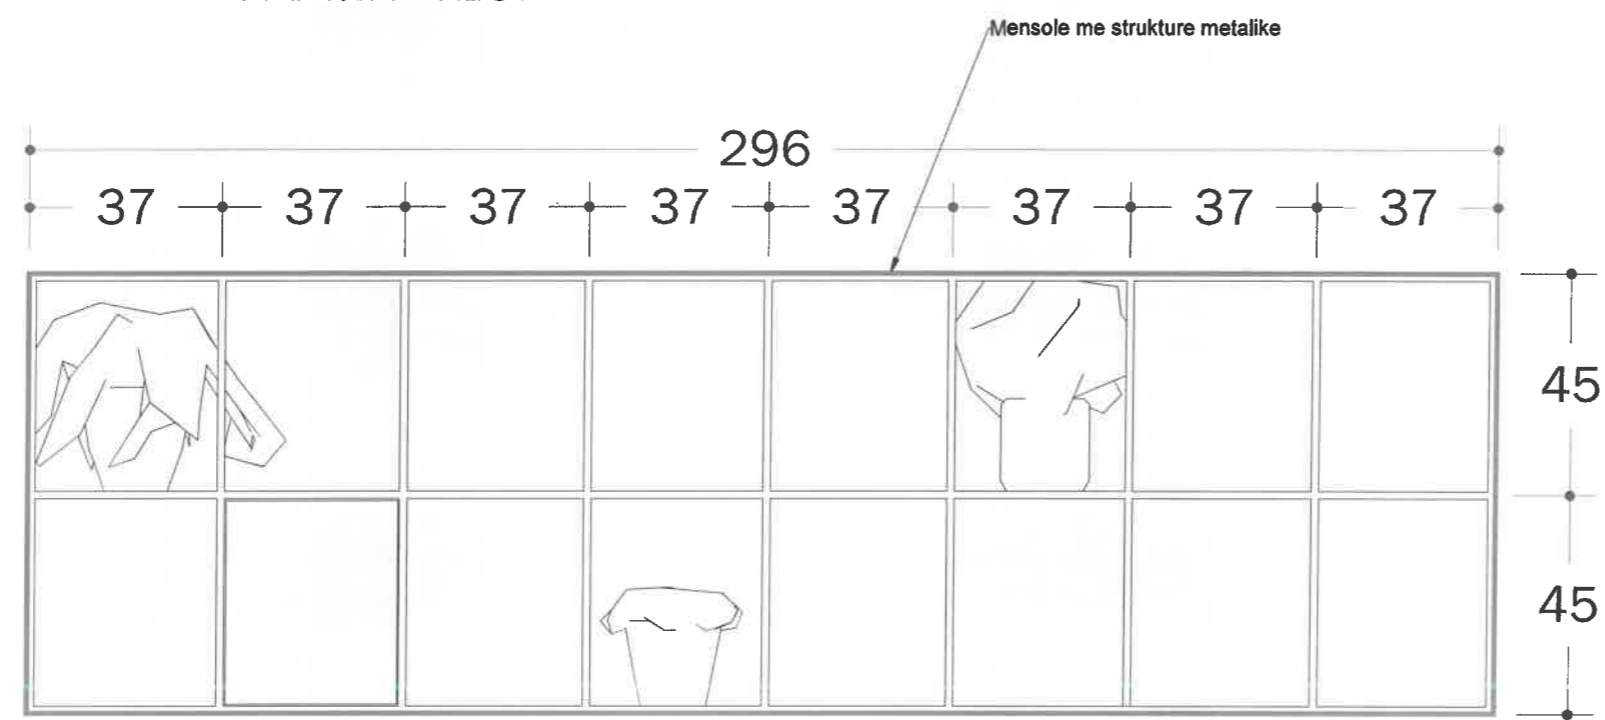

PAMJE BALLORE