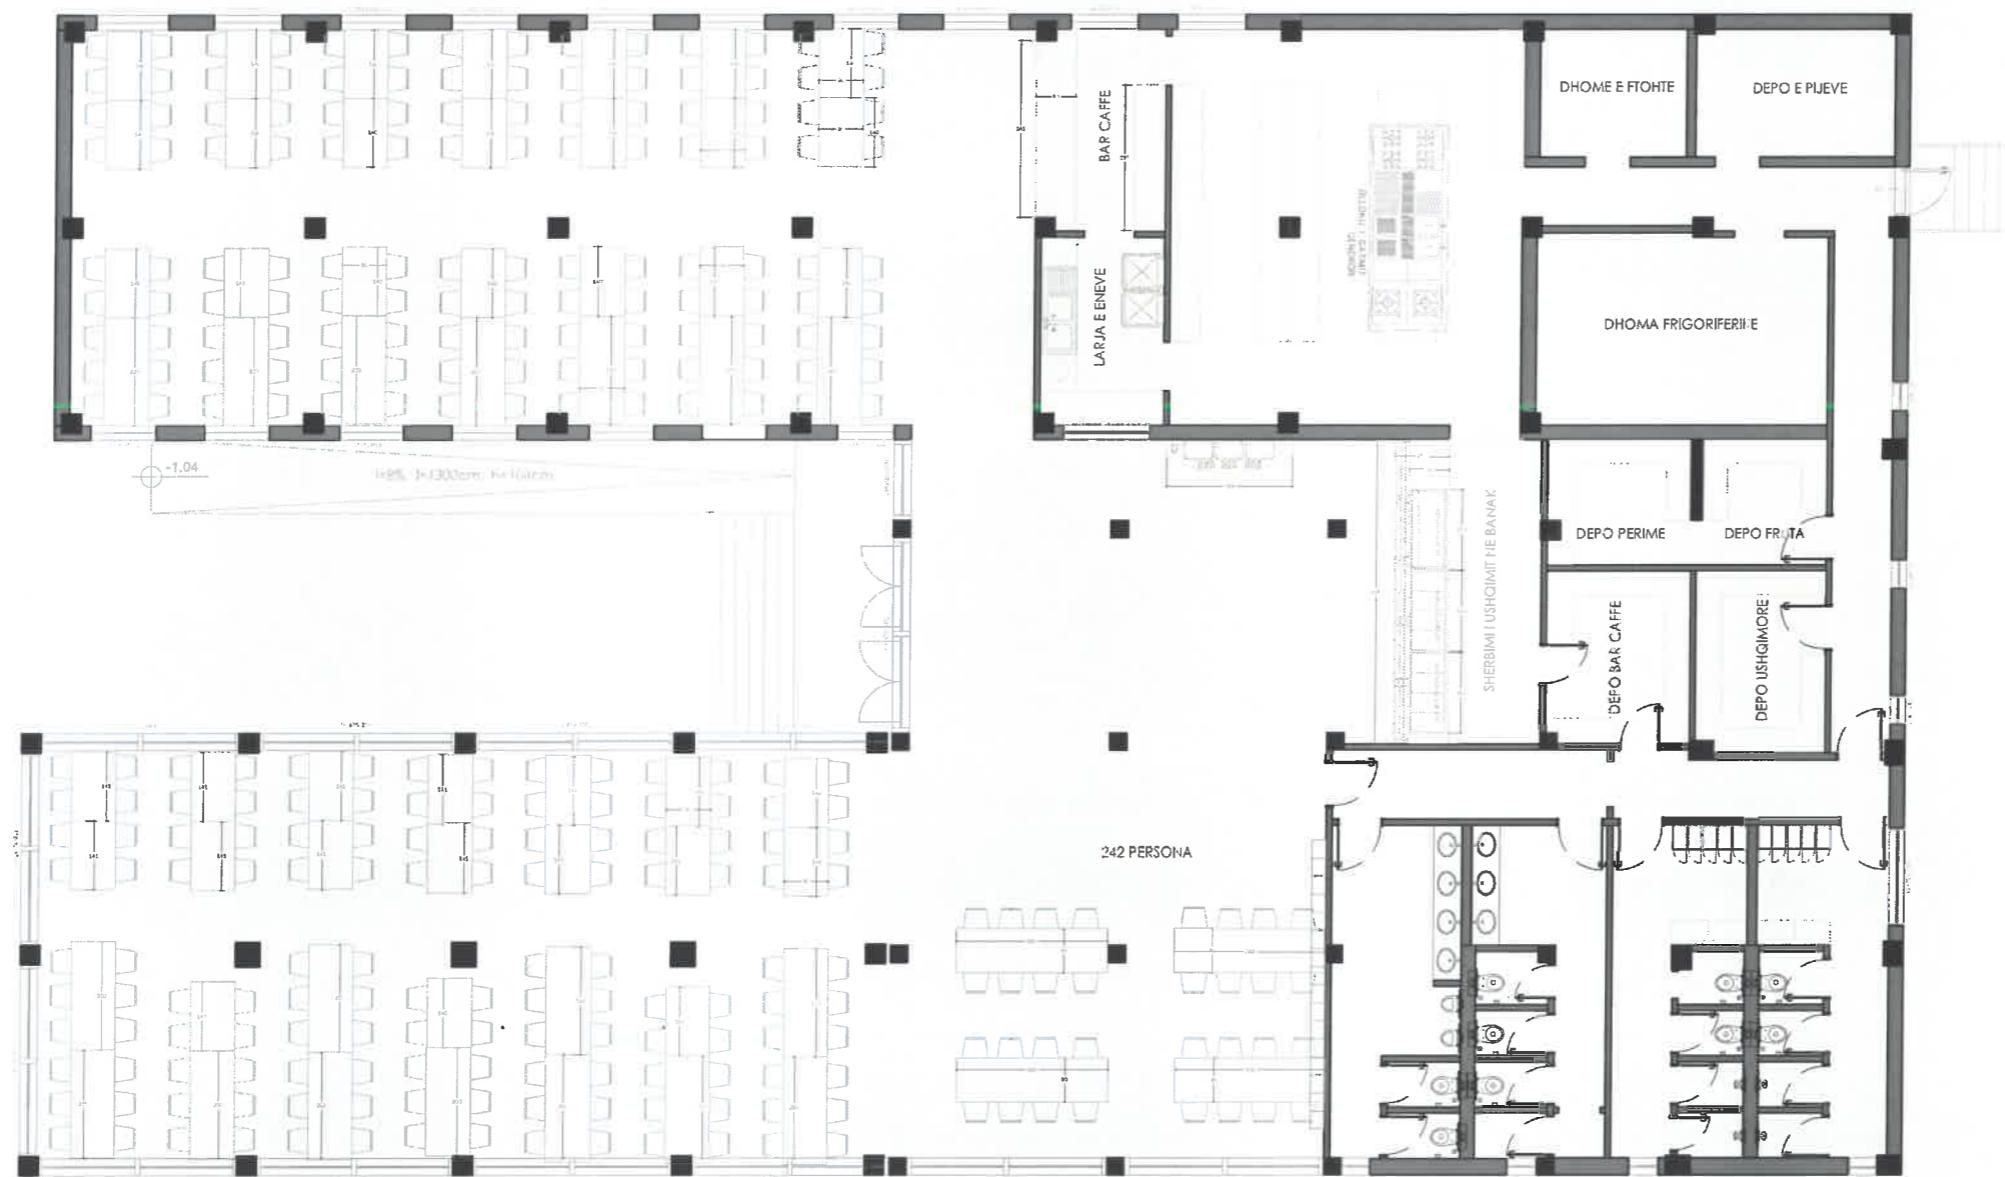

SHËNIME TEKNIKE

PURORITETI			
"REPARTI USHTARAK NR 5001 (AKADEMIA E FORCAVE TE ARMATOSURA), Tirane"			
PROJEKTI			
UNIVERSITETI POLITEKNIK I TIRANES			
PROJEKTI			
"ARRIDIM I AMBIENTEVE TE BRENDESHEME TE GODINAVE (FAKULTETI DHE MENSE - KUZHINE) TE KAMPUSIT TE RI TE AKADEMISE SE FORCAVE TE ARMATOSURA, NE PRONEN NR 108 RRAPI I TRESHIT, TIRANE"			
EMERTHI I PLETES	TIPOLOGJIA: MENSEA PLANI I MOBILIMIT	A3	
PROJEKTI	GRUPI I PROJEKIMIT	FIRMA	SHËNIME
ANIL PANORLI	ANIL PANORLI		
PERPUNUES	SABINA ROMALI		
	LULE BRASHA		
DATA	SHKALLA		
MAR 2024	1:350		

[Handwritten signature]