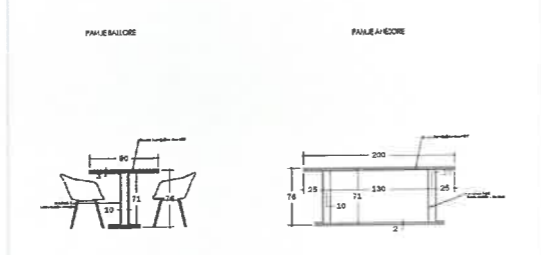

SHËNIME TEKNIKE

LEGJENDA E MOBILJEVE

- TVLTIPI 1 [TAVOLINE 300*90*95]
2 COPE
- TVLTIPI 2 [TAVOLINE 300*90*76]
2 COPE
- TVLTIPI 3 [TAVOLINE 140*90*76]
38 COPE
- TVLTIPI 4 [TAVOLINE 200*90*76]
7 COPE
- TVLTIPI 5 [TAVOLINE 220*90*76]
11 COPE
- BAN TIPI 1 [BANAKU TIPI 1]
- BAN TIPI 2 [BANAKU TIPI 2]
- BAN TIPI 3 [BANAKU TIPI 3]
- BAN TIPI 4 [BANAKU TIPI 4]
- MENSOLE [MENSOLE METALIKE]
3 COPE