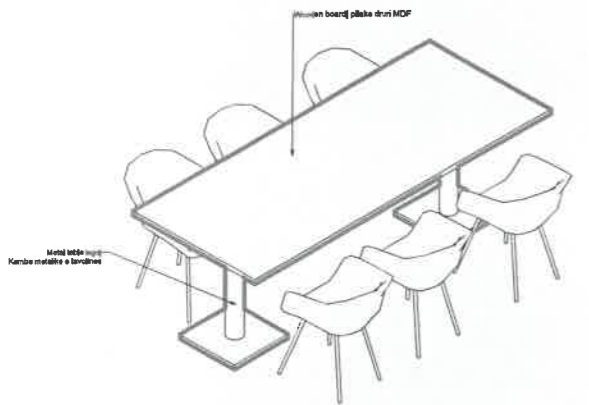

LEGJENDA E MOBILJEVE

- TVLTIPI 1 TAVOLINE 300*90*95
2 COPE
- TVLTIPI 2 TAVOLINE 300*90*76
2 COPE
- TVLTIPI 3 TAVOLINE 140*90*76
38 COPE
- TVLTIPI 4 TAVOLINE 200*90*76
7 COPE
- TVLTIPI 5 TAVOLINE 220*90*76
11 COPE
- BAN TIPI 1 BANAKU TIPI 1
- BAN TIPI 2 BANAKU TIPI 2
- BAN TIPI 3 BANAKU TIPI 3
- BAN TIPI 4 BANAKU TIPI 4
- MENSOLE MENSOLE METALIKE
3 COPE