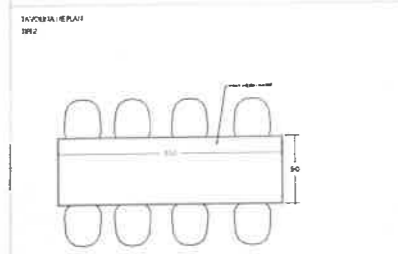

SHËNIME TEKNIKE

LEGJENDA E MOBILJEVE

- TVLTIPI 1 [TAVOLINE 300*90*95]
2 COPE
- TVLTIPI 2 [TAVOLINE 300*90*76]
2 COPE
- TVLTIPI 3 [TAVOLINE 140*90*76]
38 COPE
- TVLTIPI 4 [TAVOLINE 200*90*76]
7 COPE
- TVLTIPI 5 [TAVOLINE 220*90*76]
11 COPE
- BAN TIPI 1 [BANAKU TIPI 1]
- BAN TIPI 2 [BANAKU TIPI 2]
- BAN TIPI 3 [BANAKU TIPI 3]
- BAN TIPI 4 [BANAKU TIPI 4]
- MENSOLE [MENSOLE METALIKE]
3 COPE