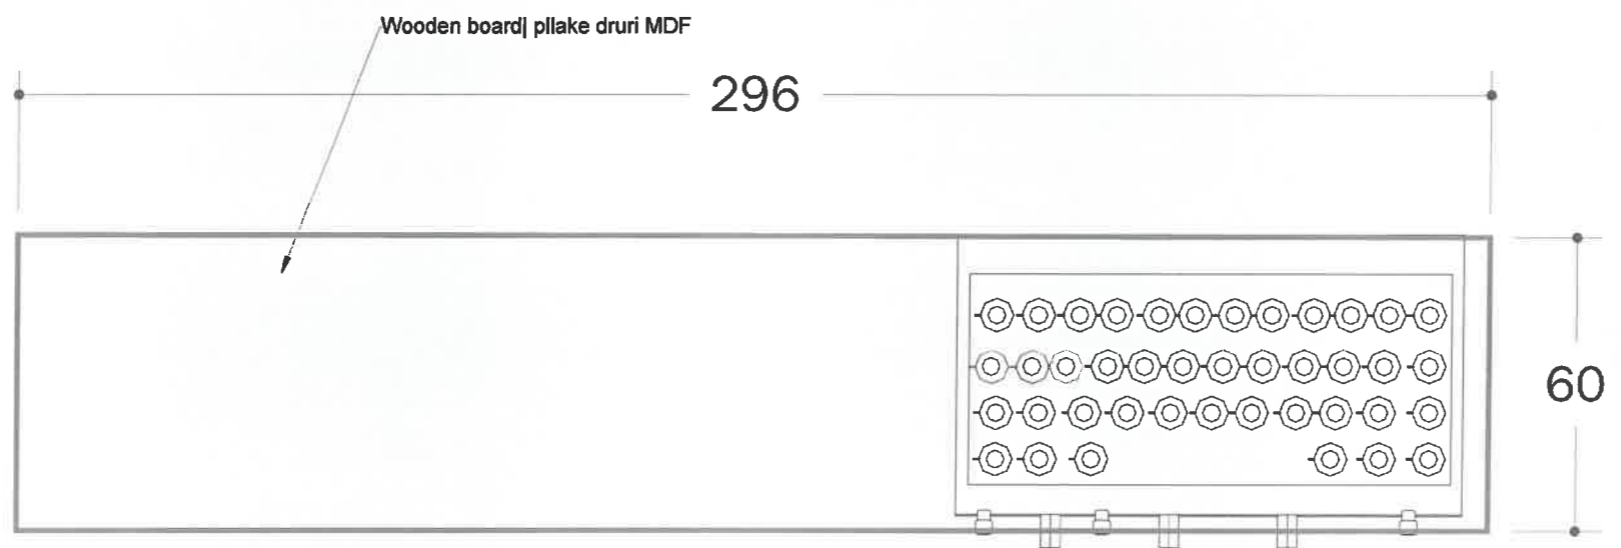

DATA MAJ 2024	SHKALLA 1:350
------------------	------------------

MENSOLE METALIKE
PAMJE NE PLAN

BANAKU TIPI 3
PAMJE NE PLAN

SHËNIME TEKNIKE

LEGJENDA E MOBILJEVE

- TVLTIPI 1 [TAVOLINE 300*90*95] 2 COPE
- TVLTIPI 2 [TAVOLINE 300*90*76] 2 COPE
- TVLTIPI 3 [TAVOLINE 140*90*76] 38 COPE
- TVLTIPI 4 [TAVOLINE 200*90*76] 7 COPE
- TVLTIPI 5 [TAVOLINE 220*90*76] 11 COPE
- BAN TIPI 1 [BANAKU TIPI 1]
- BAN TIPI 2 [BANAKU TIPI 2]
- BAN TIPI 3 [BANAKU TIPI 3]
- BAN TIPI 4 [BANAKU TIPI 4]
- MENSOLE [MENSOLE METALIKE] 3 COPE