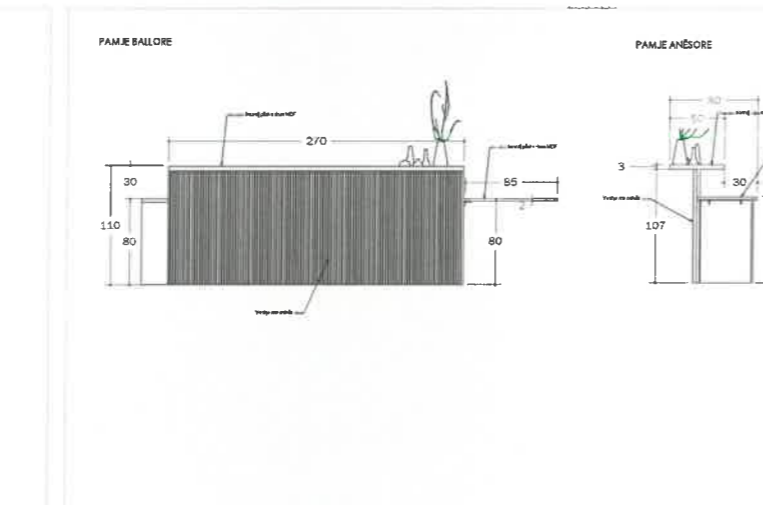

SHËNIME TEKNIKE

LEGJENDA E MOBILJEVE

- TVLTIPI 1 [TAVOLINE 300*90*95] 2 COPE
- TVLTIPI 2 [TAVOLINE 300*90*76] 2 COPE
- TVLTIPI 3 [TAVOLINE 140*90*95] 38 COPE
- TVLTIPI 4 [TAVOLINE 200*90*76] 7 COPE
- TVLTIPI 5 [TAVOLINE 220*90*76] 11 COPE
- BAN TIPI 1 [BANAKU TIPI 1]
- BAN TIPI 2 [BANAKU TIPI 2]
- BAN TIPI 3 [BANAKU TIPI 3]
- BAN TIPI 4 [BANAKU TIPI 4]
- MENJOLE [MENJOLE METALIKE] 3 COPE

PROJEKTI
"REPARTI USHTARAK NR 5001 (AKADEMIA E FORCAVE TE ARMATOSURA), Tirane"

PROJEKTI
UNIVERSITETI POLITEKNIK I TIRANËS

PROJEKTI
"ARRIDIM I AMBIENTEVE TE BRENDESHEME TE GODINAVE (FAKULTETI DHE MENSE - KUZHINE) TE KAMPUSIT TE RI TE AKADEMISE SE FORCAVE TE ARMATOSURA, NE PRONEN NR 108 RRAPX I TRESHT, TIRANE"

EMËRTIMI I PLETËS
TIPOLOGJIA: MENNSA SKEDA TEKNIKE
A3

PROJEKTI	GRUPI I PROJEKTIMIT	FIRMA	SHËNIME
PROJEKTI ARKITEKTUROR	Ark.Armand Volkshi Ark.Ani Panarili	<i>[Signature]</i>	
	PERPUNUES Sabina Ramaj Lufe Brasha		

SKALA
1:350