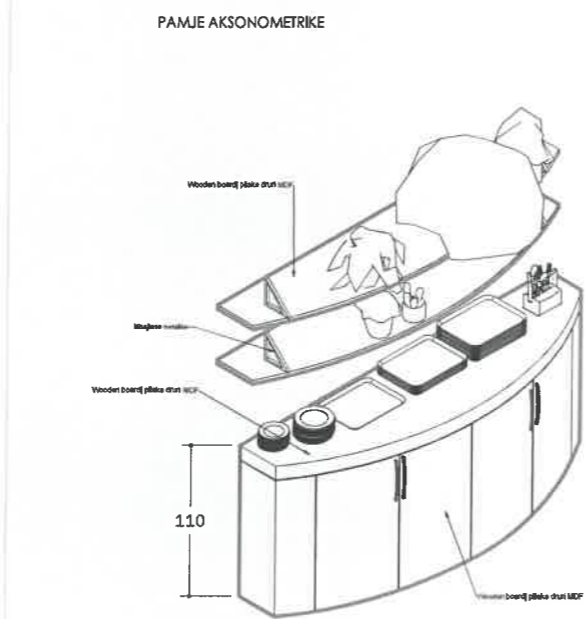

SHËNIME TEKNIKE

LEGJENDA E MOBILJEVE

- TVLTIPI 1 [TAVOLINE 300*90*76] 2 COPE
- TVLTIPI 2 [TAVOLINE 300*90*76] 2 COPE
- TVLTIPI 3 [TAVOLINE 140*90*76] 38 COPE
- TVLTIPI 4 [TAVOLINE 200*90*76] 7 COPE
- TVLTIPI 5 [TAVOLINE 200*90*76] 11 COPE
- BAN TIPI 1 [BANAKU TIPI 1]
- BAN TIPI 2 [BANAKU TIPI 2]
- BAN TIPI 3 [BANAKU TIPI 3]
- BAN TIPI 4 [BANAKU TIPI 4]
- MENSOLE [MENSOLE METALIKE] 3 COPE

PROJEKTI
"REPARTI USHTARAK NR 5001 (AKADEMIA E FORCAVE TE ARMATOSURA), Tirane"

PROJEKTI
UNIVERSITETI POLITEKNIK I TIRANËS

PROJEKTI
"ARRËDIM I AMBIENTEVE TE BRENDESHEME TE GODINAVE (FAKULTETI DHE MENSE - KUZHINE) TE KAMPUSIT TE RI TE AKADEMISE SE FORCAVE TE ARMATOSURA, NE PRONEN NR 108 KRAPI I TRESHIT, TIRANE"

SHËNIMI
TIPOLOGJIA: MENNSA
SKEDA TEKNIKE **A3**

PROJEKTI	GRUPI I PROJEKTIMIT	FIRMA	SHËNIME
PROJEKTI ARKITEKTUROR	Ark.Armond Vokshi Ark.Ani Panofili	<i>[Signature]</i>	
	PERPUNUES Sabina Rama Lulie Brasha		
DATA	SHKALLA		
MAJ 2024	1:350