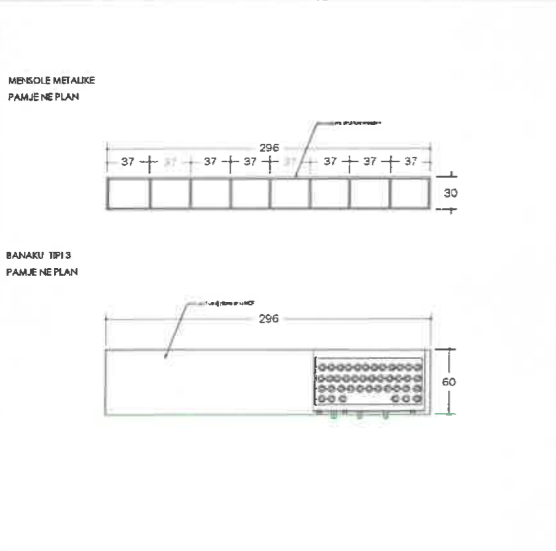

SHËNIME TEKNIKE

LEGJENDA E MOBILJEVE

- TVLTIPI 1 [TAVOLINE 300*90*7.5] 2 COPE
- TVLTIPI 2 [TAVOLINE 300*90*7.6] 2 COPE
- TVLTIPI 3 [TAVOLINE 140*90*7.6] 38 COPE
- TVLTIPI 4 [TAVOLINE 200*90*7.6] 7 COPE
- TVLTIPI 5 [TAVOLINE 200*90*7.6] 11 COPE
- BAN TIPI 1 [BANAKU TIPI 1]
- BAN TIPI 2 [BANAKU TIPI 2]
- BAN TIPI 3 [BANAKU TIPI 3]
- BAN TIPI 4 [BANAKU TIPI 4]
- MENSOLE [MENSOLE METALIKE] 3 COPE

PROJEKTI
"REPARTI USHTARAK NR 5001 (AKADEMIA E FORCAVE TE ARMATOSURA), Tirane"

PROJEKTI
UNIVERSITETI POLITEKNIK I TIRANËS

PROJEKTI
"ARRIDIM I AMBIENTEVETE TE BRENDESHEME TE GODENAVE (FAKULTETI DHE MENSE - KUZHINE) TE KAMPUSIT TE RI TE AKADEMISE SE FORCAVE TE ARMATOSURA, NE PRONEN NR 108 RRAPZ I TRESHIT, TIRANE"

EMERTI I PLETËS TIPOLOGJIA: MENNSA SHKEDA TEKNIKE A3

PROJEKTI	GRUPI I PROJEKTIMIT	FIRMA	SHËNIME
PROJEKTI ARKITEKTUROR	Ark.Armond Volkshi	<i>[Signature]</i>	
	Ark.Ani Panarili		
	PERPUNUES		
	Sabina Ramaj		
	Lulë Brasha		

DATA MAJ 2024 SHKALLA 1:350

[Handwritten signature]