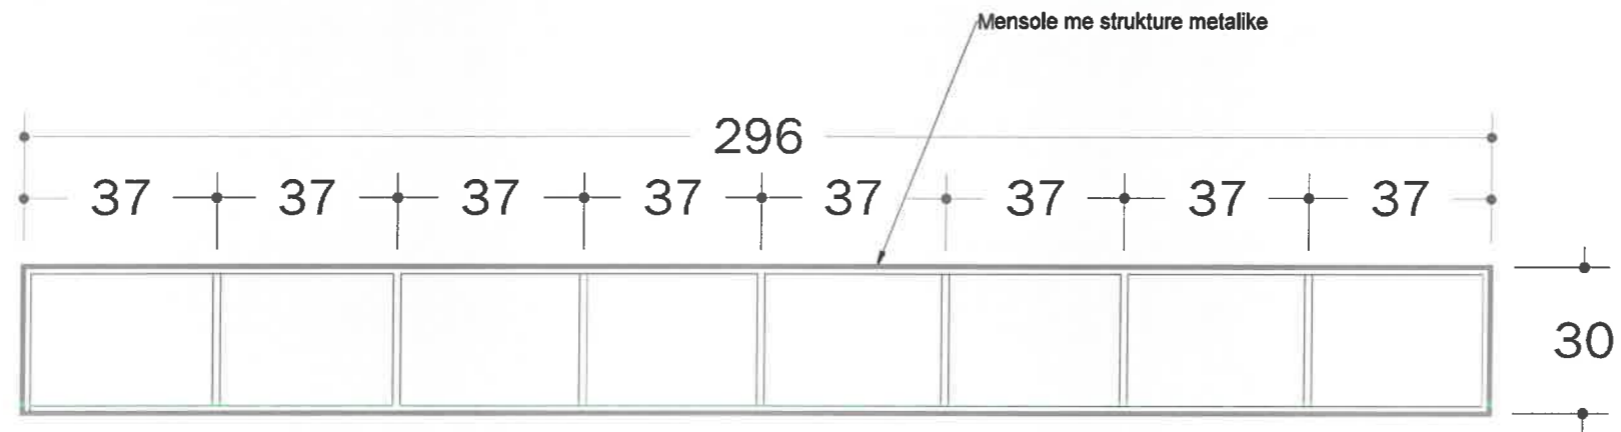

MENSOLE METALIKE
PAMJE NE PLAN