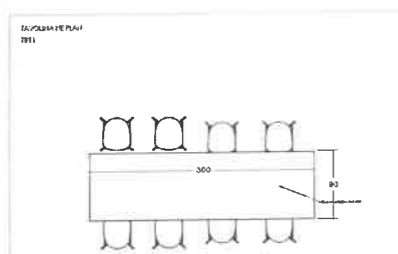

SHËNIME TEKNIKE

LEGJENDA E MOBILJEVE

- TVLTIPI 1 [TAVOLINE 300*90*95]
2 COPE
- TVLTIPI 2 [TAVOLINE 300*90*76]
2 COPE
- TVLTIPI 3 [TAVOLINE 140*90*76]
38 COPE
- TVLTIPI 4 [TAVOLINE 200*90*76]
7 COPE
- TVLTIPI 5 [TAVOLINE 220*90*76]
11 COPE
- BAN TIPI 1 [BANAKU TIPI 1]
- BAN TIPI 2 [BANAKU TIPI 2]
- BAN TIPI 3 [BANAKU TIPI 3]
- BAN TIPI 4 [BANAKU TIPI 4]
- MENSOLE [MENSOLE METALIKE]
3 COPE