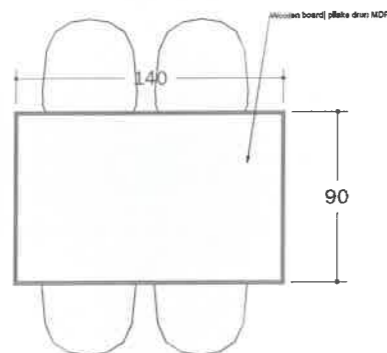

SHËNIME TEKNIKE