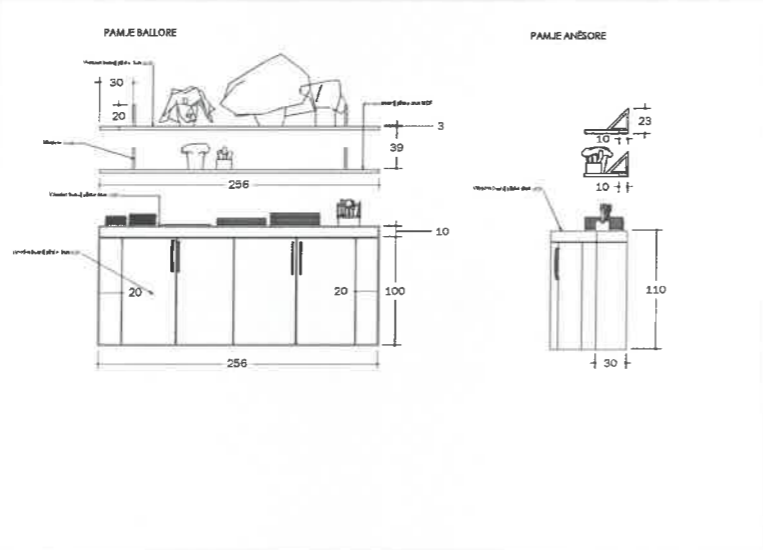

SHËNIME TEKNIKE

LEGJENDA E MOBILJEVE

- TVLTIPI 1 [TAVOLINE 300*90*95] 2 COPE
- TVLTIPI 2 [TAVOLINE 300*90*76] 2 COPE
- TVLTIPI 3 [TAVOLINE 140*90*95] 38 COPE
- TVLTIPI 4 [TAVOLINE 200*90*76] 7 COPE
- TVLTIPI 5 [TAVOLINE 220*90*76] 11 COPE
- BAN TIPI 1 [BANAKU TIPI 1]
- BAN TIPI 2 [BANAKU TIPI 2]
- BAN TIPI 3 [BANAKU TIPI 3]
- BAN TIPI 4 [BANAKU TIPI 4]
- MENJOLE [MENJOLE METALIKE] 3 COPE

PROJEKTI
"REPARTI USHTARAK NR 5001 (AKADEMIA E FORCAVE TE ARMATOSURA), Tirane"

PROJEKTI
UNIVERSITETI POLITEKNIK I TIRANËS

PROJEKTI
"ARRIDIM I AMBIENTEVE TE BRENDESHEME TE GODINAVE (FAKULTETI DHE MENSE - KUZHINE) TE KAMPUSIT TE RI TE AKADEMISE SE FORCAVE TE ARMATOSURA, NE PRONEN NR 108 RRAPX I TRESHT, TIRANE"

EMËRTIMI I PLETËS
TIPOLOGJIA: MENNSA SKEDA TEKNIKE
A3

PROJEKTI	GRUPI I PROJEKTIMIT	FIRMA	SHËNIME
PROJEKTI ARKITEKTUROR	Ark.Armand Volkshi Ark.Ani Panarili	<i>[Signature]</i>	
	PERPUNUES Sabina Ramaj Lufe Brasha		

SKALA
1:350