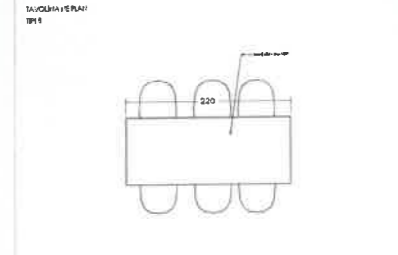

SHËNIME TEKNIKE

LEGJENDA E MOBILJEVE

- TVLTIPI 1 [TAVOLINE 300*90*95]
2 COPE
- TVLTIPI 2 [TAVOLINE 300*90*76]
2 COPE
- TVLTIPI 3 [TAVOLINE 140*90*76]
38 COPE
- TVLTIPI 4 [TAVOLINE 200*90*76]
7 COPE
- TVLTIPI 5 [TAVOLINE 220*90*76]
11 COPE
- BAN TIPI 1 [BANAKU TIPI 1]
- BAN TIPI 2 [BANAKU TIPI 2]
- BAN TIPI 3 [BANAKU TIPI 3]
- BAN TIPI 4 [BANAKU TIPI 4]
- MENSOLE [MENSOLE METALIKE]
3 COPE