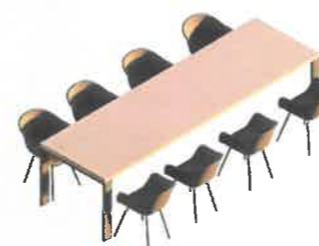

SHËNIME TEKNIKE

LEGJENDA E MOBILJEVE

- TVLTIPI 1 [TAVOLINE 300*90*95]
2 COPE
- TVLTIPI 2 [TAVOLINE 300*90*76]
2 COPE
- TVLTIPI 3 [TAVOLINE 140*90*76]
38 COPE
- TVLTIPI 4 [TAVOLINE 200*90*76]
7 COPE
- TVLTIPI 5 [TAVOLINE 220*90*76]
11 COPE
- BAN TIPI 1 [BANAKU TIPI 1]
- BAN TIPI 2 [BANAKU TIPI 2]
- BAN TIPI 3 [BANAKU TIPI 3]
- BAN TIPI 4 [BANAKU TIPI 4]
- MENSOLE [MENSOLE METALIKE]
3 COPE