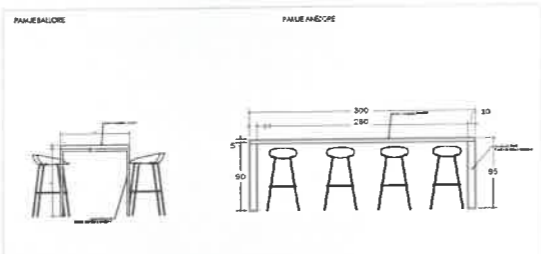

SHËNIME TEKNIKE

LEGJENDA E MOBILJEVE

- TVLTIPI 1 [TAVOLINE 300*90*95]
2 COPE
- TVLTIPI 2 [TAVOLINE 300*90*76]
2 COPE
- TVLTIPI 3 [TAVOLINE 140*90*76]
38 COPE
- TVLTIPI 4 [TAVOLINE 200*90*76]
7 COPE
- TVLTIPI 5 [TAVOLINE 220*90*76]
11 COPE
- BAN TIPI 1 [BANAKU TIPI 1]
- BAN TIPI 2 [BANAKU TIPI 2]
- BAN TIPI 3 [BANAKU TIPI 3]
- BAN TIPI 4 [BANAKU TIPI 4]
- MENSOLE [MENSOLE METALIKE]
3 COPE