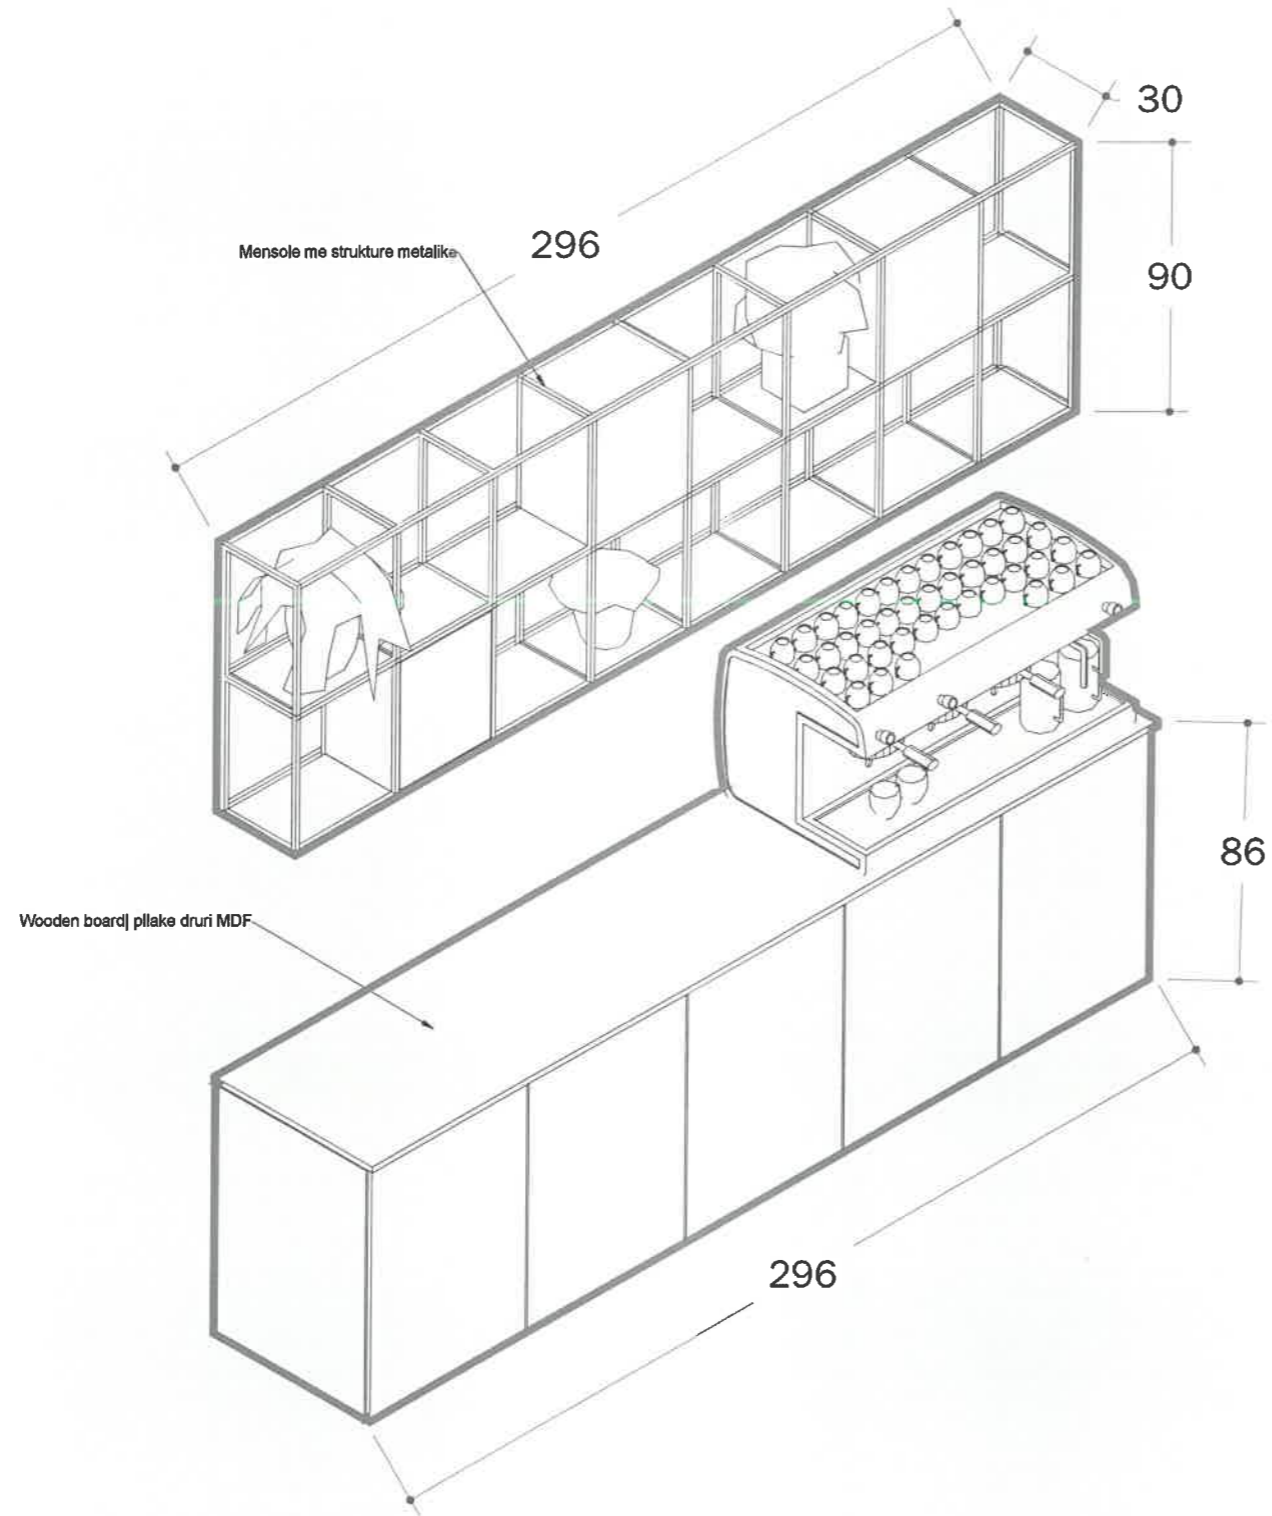

PAMJE AKSONOMETRIKE

SHËNIME TEKNIKE

LEGJENDA E MOBILJEVE

- TVLTIPI 1 [TAVOLINE 300*90*95]
  2 COPE
- TVLTIPI 2 [TAVOLINE 300*90*76]
  2 COPE
- TVLTIPI 3 [TAVOLINE 140*90*76]
  38 COPE
- TVLTIPI 4 [TAVOLINE 200*90*76]
  7 COPE
- TVLTIPI 5 [TAVOLINE 220*90*76]
  11 COPE
- BAN TIPI 1 [BANAKU TIPI 1]
- BAN TIPI 2 [BANAKU TIPI 2]
- BAN TIPI 3 [BANAKU TIPI 3]
- BAN TIPI 4 [BANAKU TIPI 4]
- MENSOLE [MENSOLE METALIKE]
  3 COPE

PROJEKTI
"REPARTI USHTARAK NR 5001 (AKADEMIA E FORCAVE TE ARMATOSURA), Tirane"

PROJEKTI
UNIVERSITETI POLITEKNIK I TIRANËS

PROJEKTI
"ARRËDIMI I AMBIENTEVE TE BRENDESHME TE GODINAVE (FAKULTETI DHE MENSA - KUZHINE) TE KAMPUSIT TE RI TE AKADEMISE SE FORCAVE TE ARMATOSURA, NE PRONEN NR 108 RRAPETI I TRESHIT, TIRANE"

EMERTIMI I LETES
TIPOLOGJIA: MENSA
SHEDA TEKNIKE
A3

PROJEKTI	GRUPI I PROJEKTIMIT	FIRMA	SHËNIME
PROJEKTI ARKITEKTOR	Ark.Armand Vokshi Ark.Ani Panarili	<i>[Signature]</i>	
	PERPUNUES Sabina Ramaj Lule Brasha		

DATA
MAJ 2024

SHKALLA
1:350

[Handwritten signature]