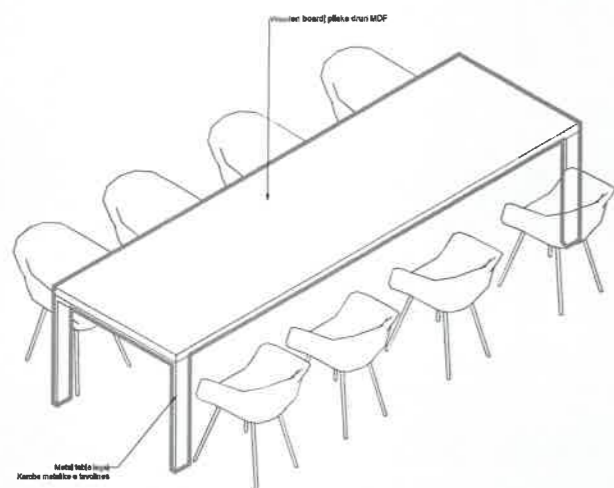

SHËNIME TEKNIKE

TAVOLINA NE PLAN
TIPI 2

PAMJE BALLORE

PAMJE ANËSORE

PAMJE AKSONOMETRIKE

LEGJENDA E MOBILJEVE

- TVLTIPI 1 [TAVOLINE 300*90*95] 2 COPE
- TVLTIPI 2 [TAVOLINE 300*90*76] 2 COPE
- TVLTIPI 3 [TAVOLINE 140*90*76] 38 COPE
- TVLTIPI 4 [TAVOLINE 200*90*76] 7 COPE
- TVLTIPI 5 [TAVOLINE 220*90*76] 11 COPE
- BAN TIPI 1 [BANAKU TIPI 1]
- BAN TIPI 2 [BANAKU TIPI 2]
- BAN TIPI 3 [BANAKU TIPI 3]
- BAN TIPI 4 [BANAKU TIPI 4]
- MENSOLE 3 MENSOLE METALIKE 3 COPE