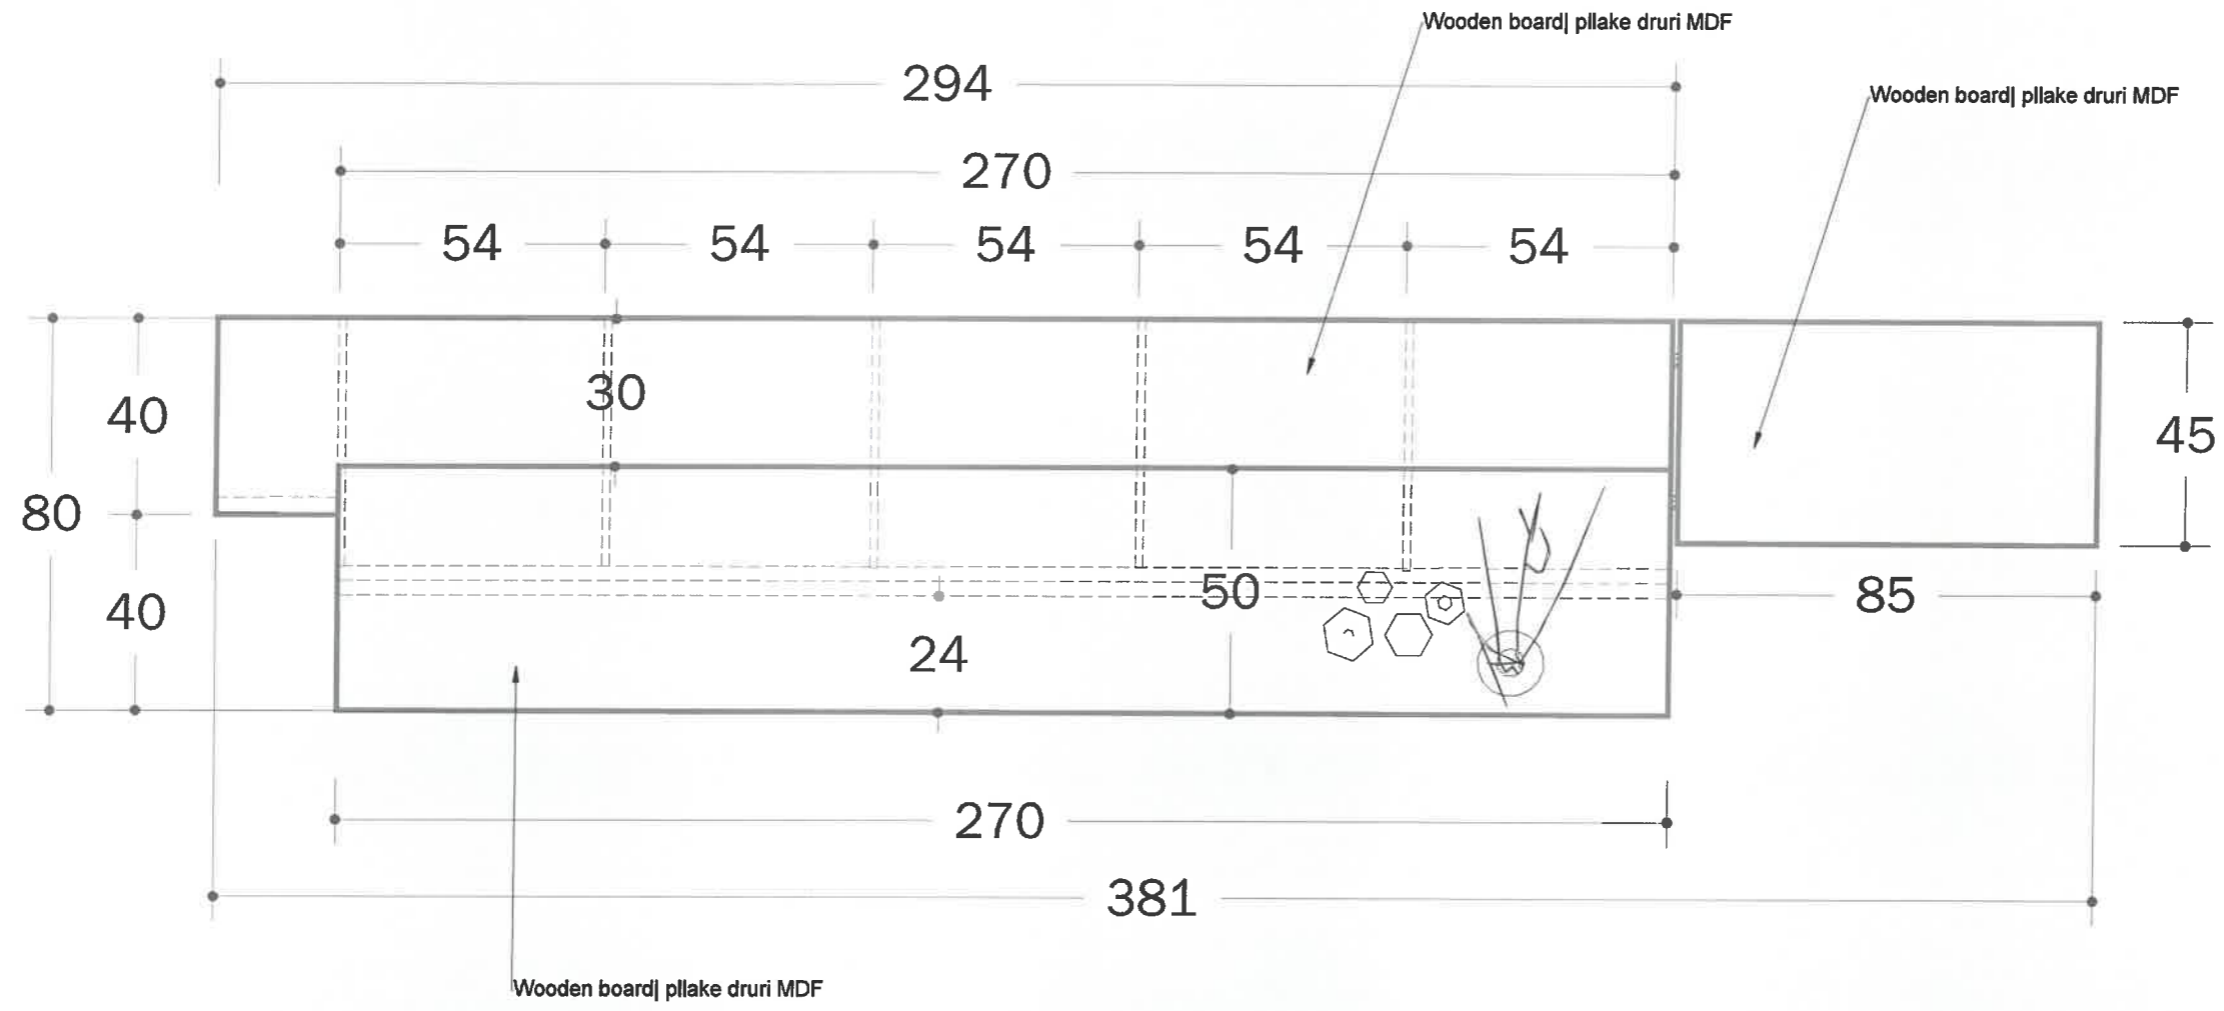

BANAKU TIPI 2
PAMJE NE PLAN

SHËNIME TEKNIKE

LEGJENDA E MOBILJEVE

- TVLTIPI 1 [TAVOLINE 300*90*95]
  2 COPE
- TVLTIPI 2 [TAVOLINE 300*95*76]
  2 COPE
- TVLTIPI 3 [TAVOLINE 140*90*76]
  38 COPE
- TVLTIPI 4 [TAVOLINE 200*90*76]
  7 COPE
- TVLTIPI 5 [TAVOLINE 220*90*76]
  11 COPE
- BANAKU TIPI 1
- BANAKU TIPI 2
- BANAKU TIPI 3
- BANAKU TIPI 4
- MENSOLE [MENSOLE METALIKE]
  3 COPE

PROJEKTI
"REPARTI USHTARAK NR 5001 (AKADEMIA E FORCAVE TE ARMATOSURA), Tirane"

UNIVERSITETI POLITEKNIK I TIRANËS

PROJEKTI
"ARRËDIMI I AMBIENTEVE TE BRENDESHEME TE GODINAVE (FAKULTETI DHE MENSA - KUZHINE) TE KAMPUSIT TE RI TE AKADEMISE SE FORCAVE TE ARMATOSURA, NE PRONEN NR 108 RRAPI I TRESHIT, TIRANE"

EMËRTIMI I FLETËS
TIPOLOGJIA: MENSA
SKEDA TEKNIKE
A3

PROJEKTI	GRUPI I PROJEKTIMIT	FIRMA	SHËNIME
PROJEKTI ARKITEKTUROR	Ark.Armand Vokshi Ark.Ani Panaiti		
	PERPUNUES Sabina Rama Lulë Brasha		

DATA
MAJ 2024

SHKALLA
1:350

[Handwritten signature]