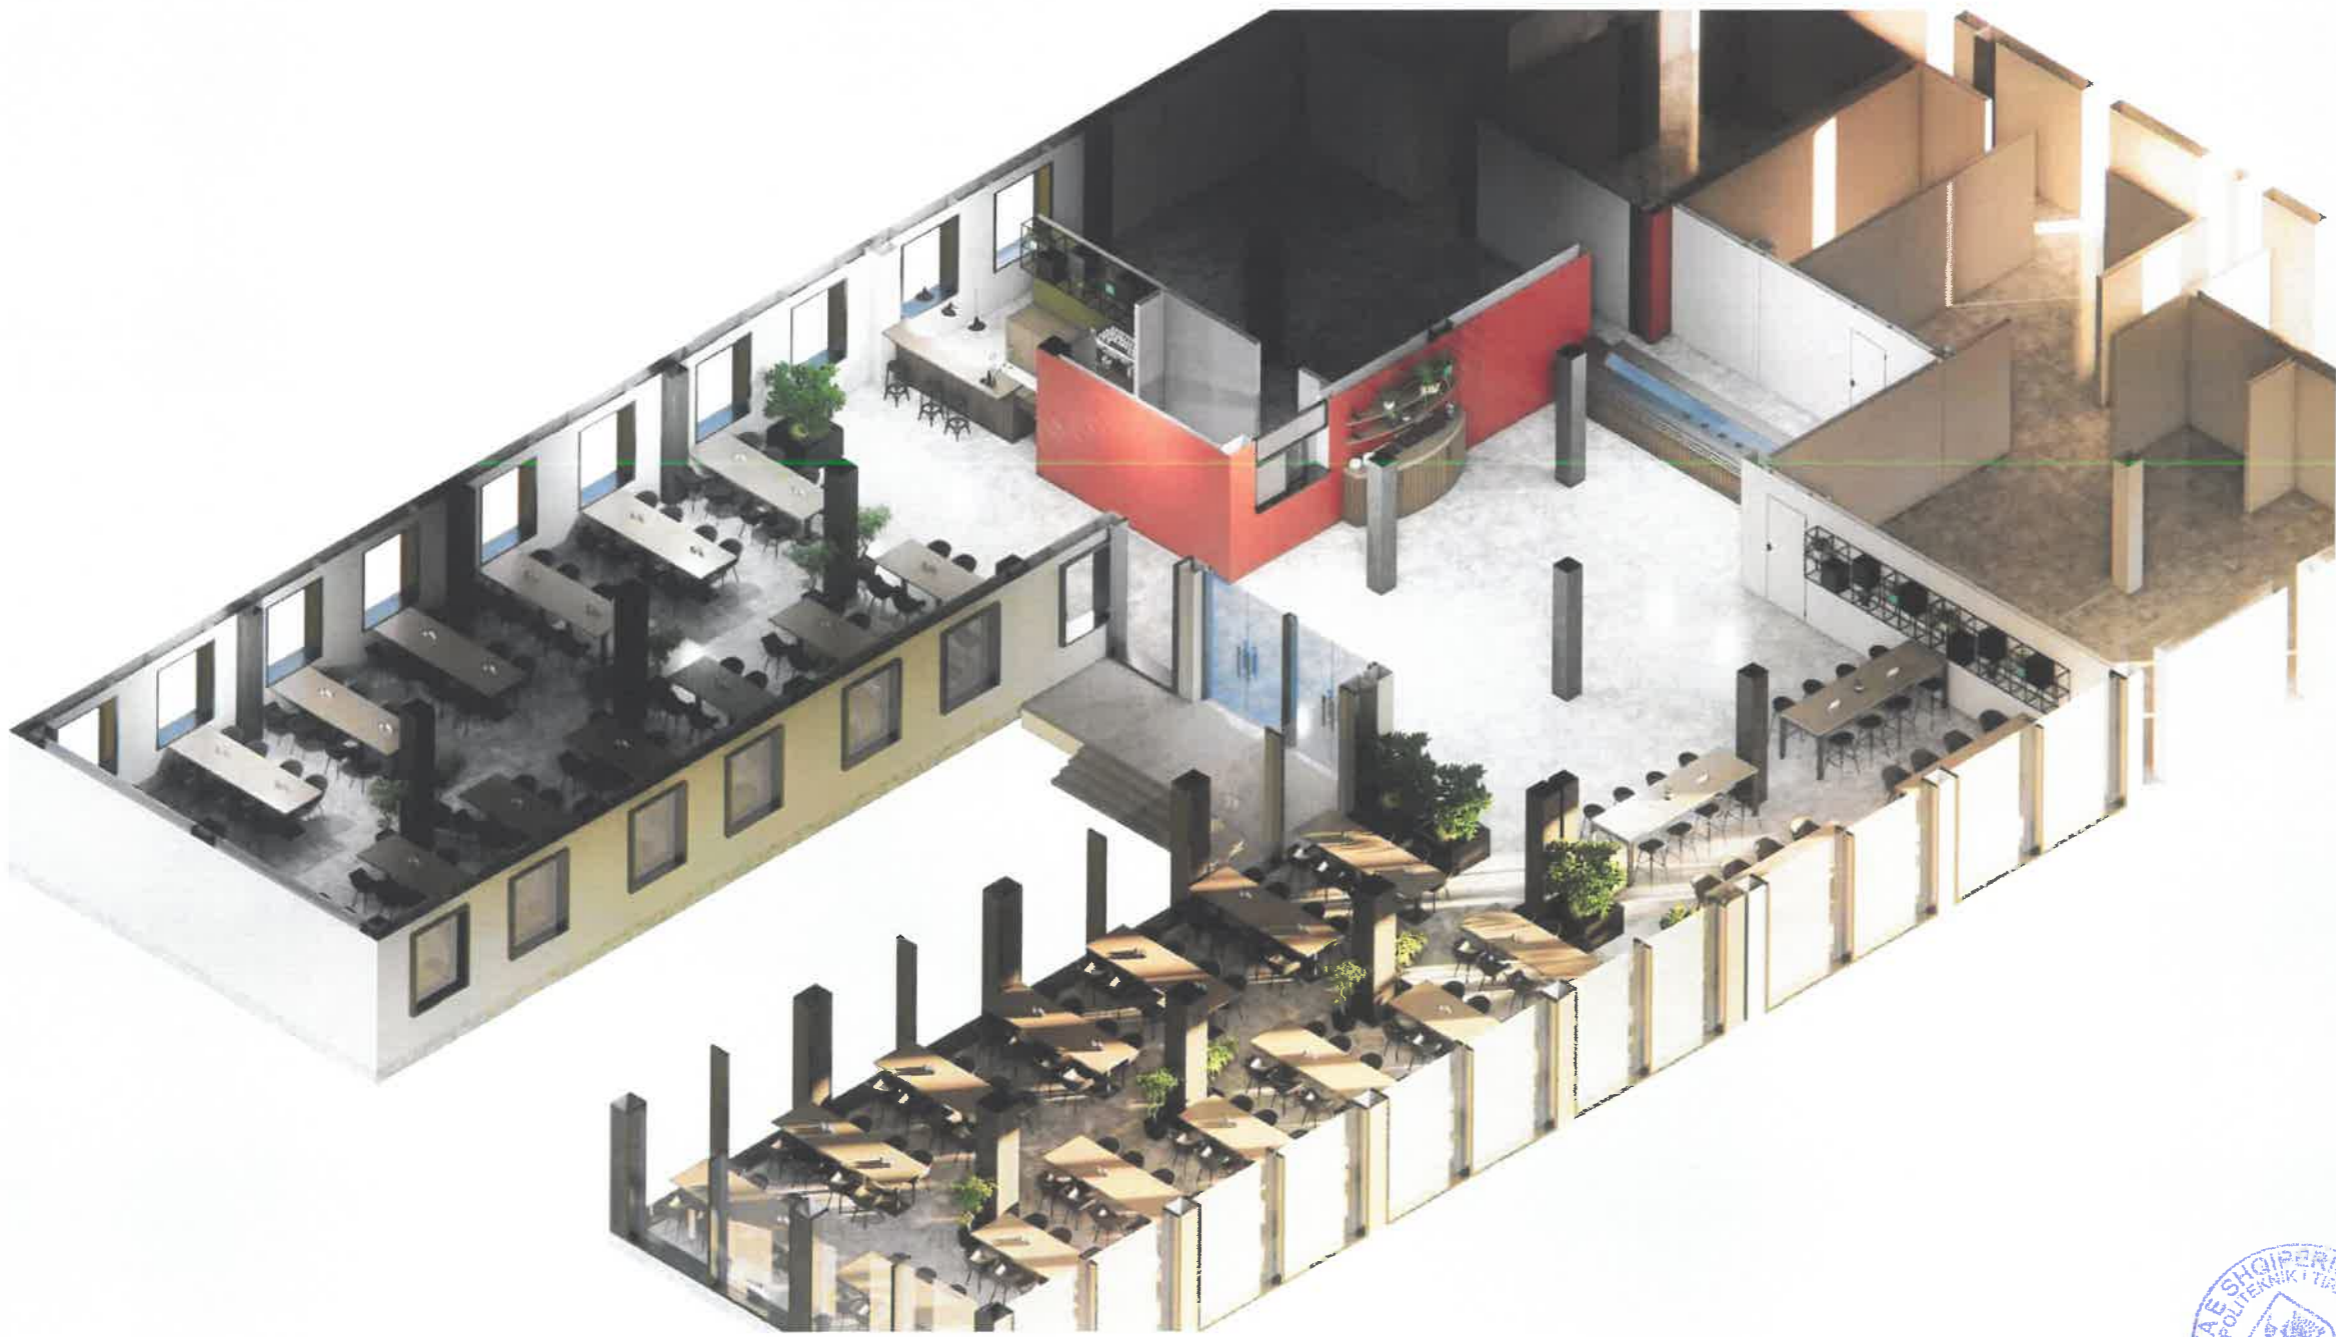

SHËNIME TEKNIKE

LEGJENDA E MOBILJEVE

- TVLTIPI 1 [TAVOLINE 300*90*76] 2 COPE
- TVLTIPI 2 [TAVOLINE 300*90*76] 2 COPE
- TVLTIPI 3 [TAVOLINE 140*90*76] 38 COPE
- TVLTIPI 4 [TAVOLINE 200*90*76] 7 COPE
- TVLTIPI 5 [TAVOLINE 220*90*76] 11 COPE
- BAN TIPI 1 [BANAKU TIPI 1]
- BAN TIPI 2 [BANAKU TIPI 2]
- BAN TIPI 3 [BANAKU TIPI 3]
- BAN TIPI 4 [BANAKU TIPI 4]
- MENDILE [MENDILE METALIKE] 3 COPE

PROJEKTI
"REPARTI USHTARAK NR 5001 (AKADEMIA E FORCAVE TE ARMATOSURA), Tirane"

PROJEKTOI
UNIVERSITETI POLITEKNIK I TIRANËS

PROJEKTI
"ARRËDIM I AMBIENTEVE TE BRENDESHEME TE GODINAVE (FAKULTETI DHE MENSE - KUZHINE) TE KAMPUSIT TE RI TE AKADEMISE SE FORCAVE TE ARMATOSURA, NE PRONEN NR 108 RRAPET I TRESHKIT, TIRANE"

EMERTIMI PLYTES	TIPOLOGJIA: MENSA SKEDA TEKNIKE	A3

PROJEKTI	GRUPI I PROJEKTIMIT	FIRMA	SHËNIME
PROJEKTI ARKITEKTUROR	Ark.Armand Vokshi	<i>Arman</i>	
	Ark.Ani Panarili		
	PERPUNUES		
	Sabina Ramaj		
	Lule Brasha		

DATA	SHKALLA
MAR 2024	1:350

Handwritten signature