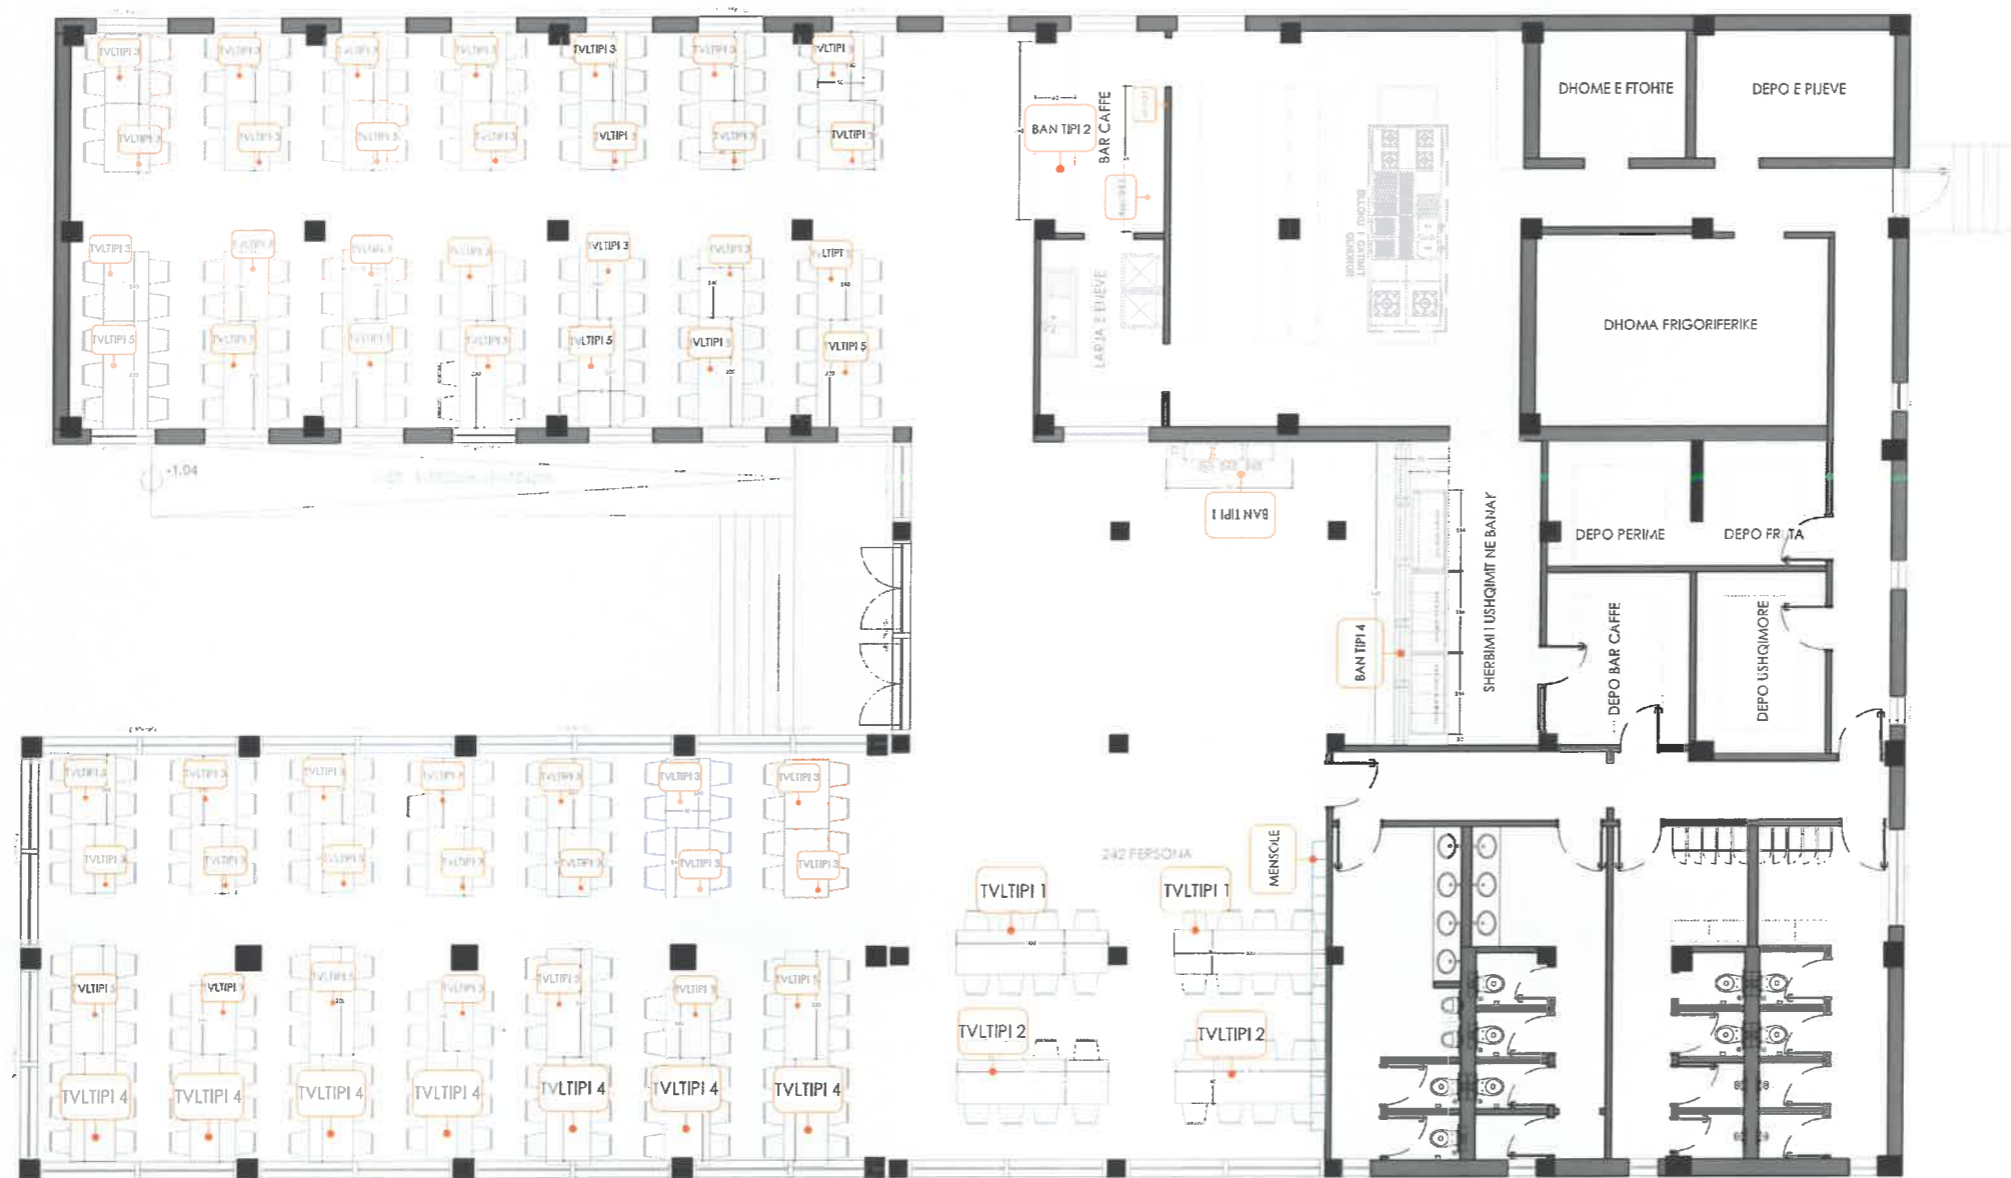

[Handwritten signature]

SHËNIME TEKNIKE

LEGJENDA E MOBILJEVE

- TVLTIPI 1 TAVOLINE 300*90*95
2 COPE
- TVLTIPI 2 TAVOLINE 300*90*76
2 COPE
- TVLTIPI 3 TAVOLINE 140*90*76
38 COPE
- TVLTIPI 4 TAVOLINE 200*90*76
7 COPE
- TVLTIPI 5 TAVOLINE 220*90*76
11 COPE
- BAN TIPI 1 BANAKU TIPI 1
- BAN TIPI 2 BANAKU TIPI 2
- BAN TIPI 3 BANAKU TIPI 3
- BAN TIPI 4 BANAKU TIPI 4
- MENSOLE MENSOLE METALIKE
3 COPE