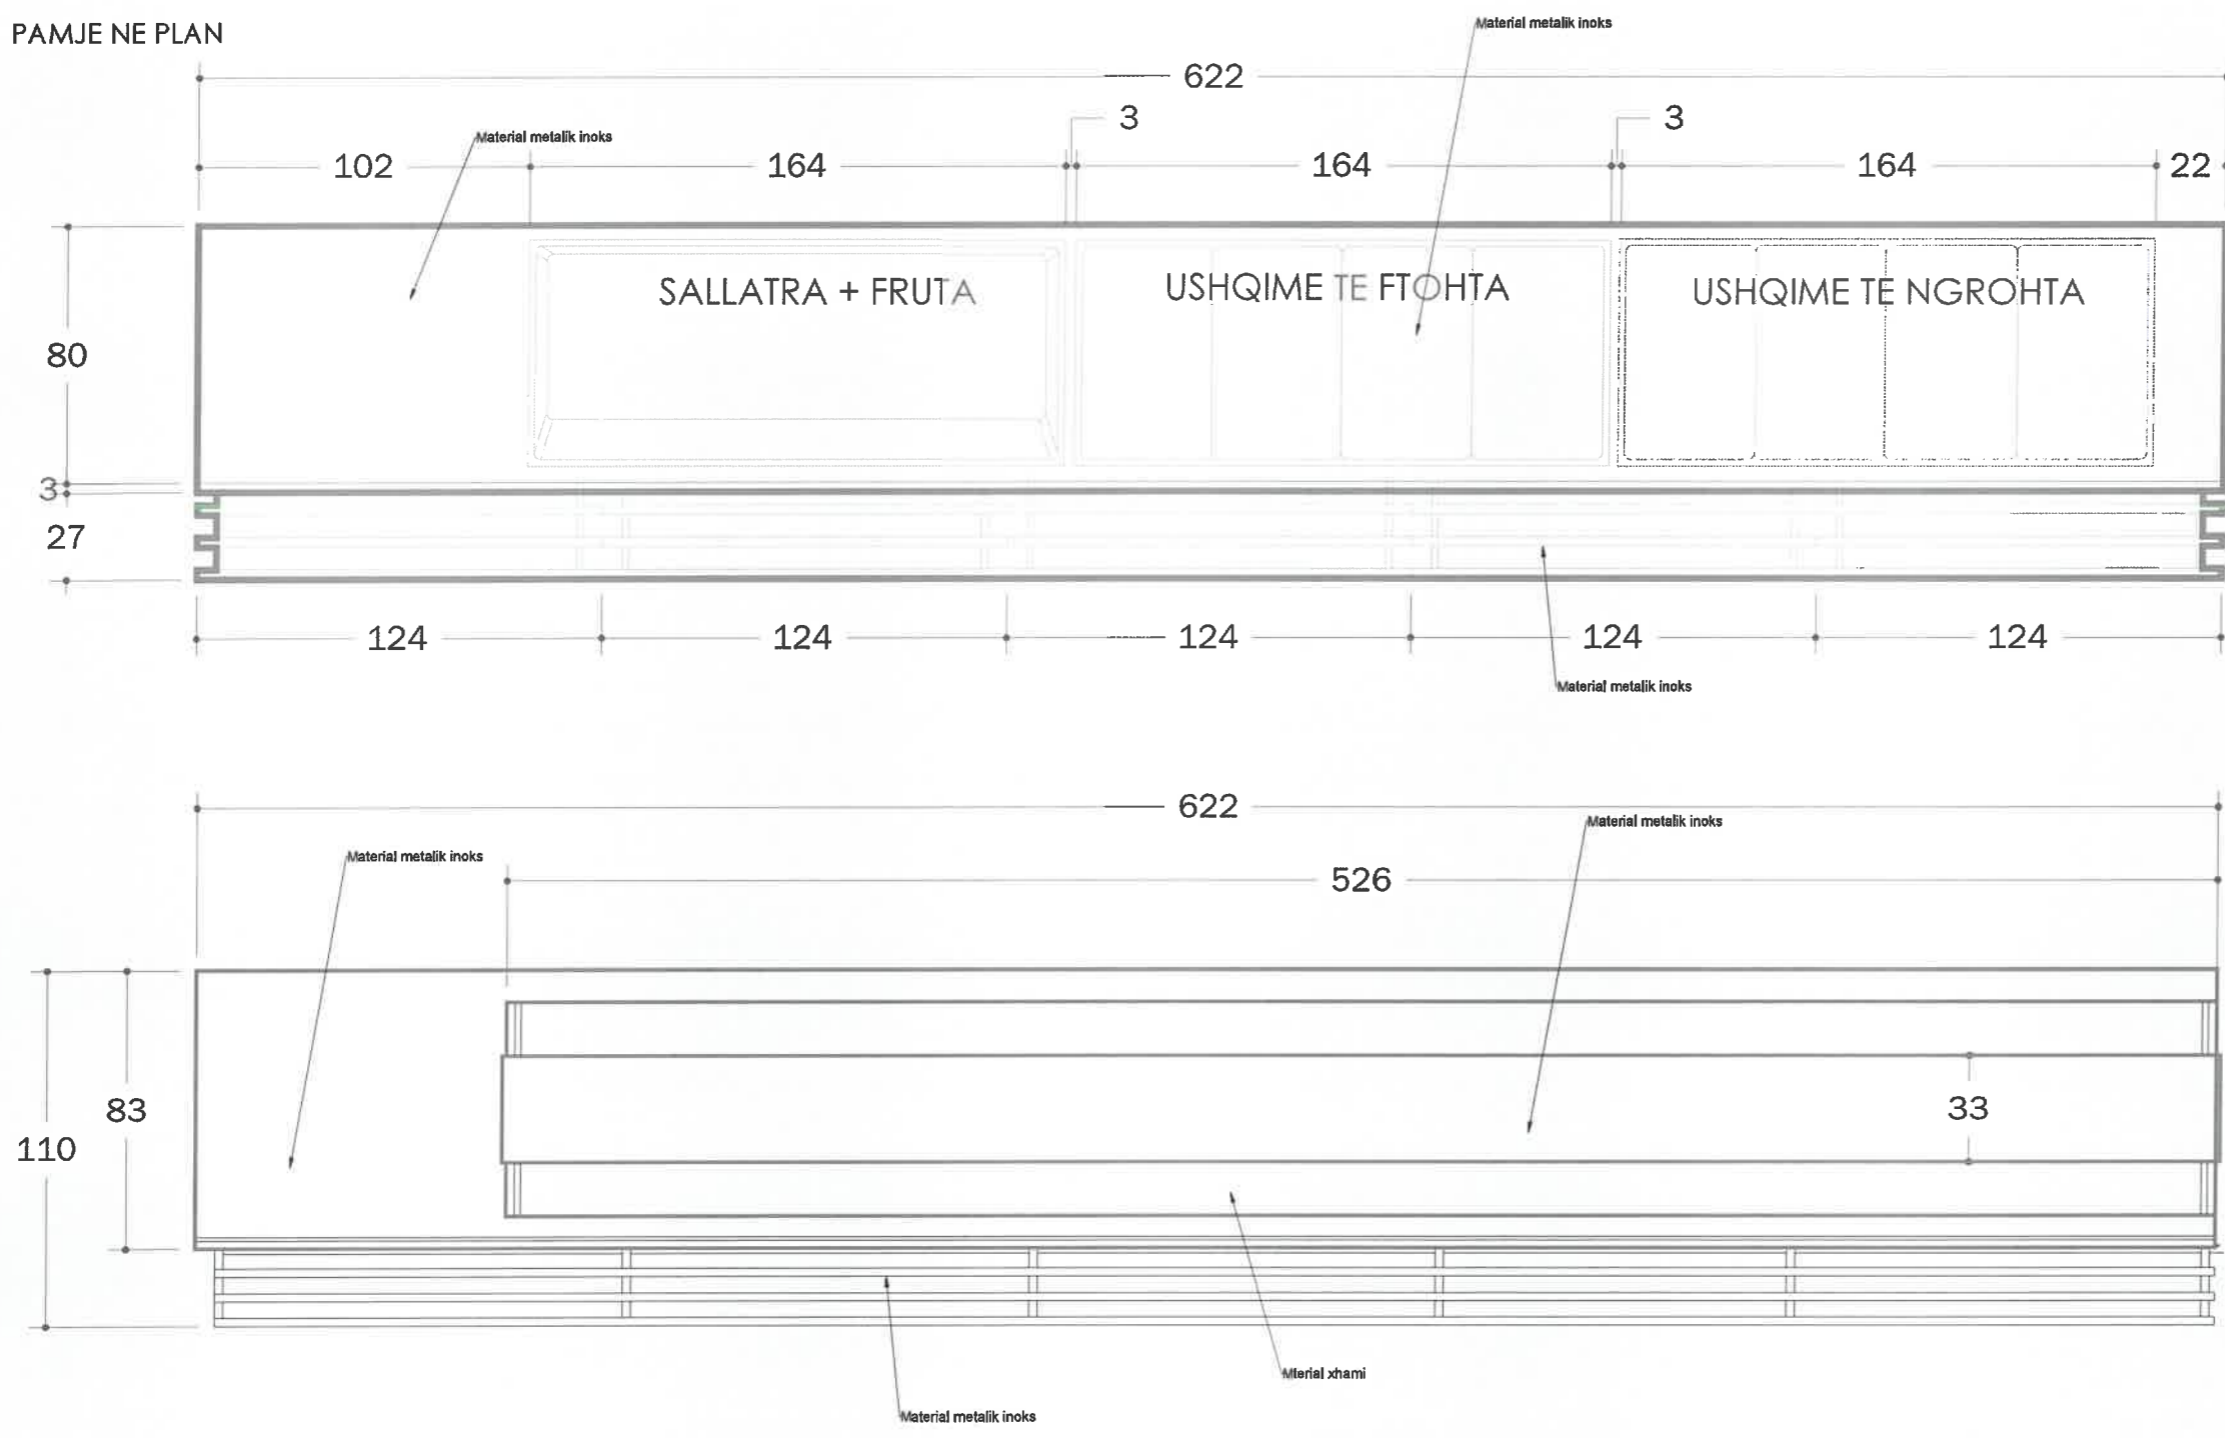

SHKALLA
1:350

SHËNIME TEKNIKE

BANAKU TIPI 4
PAMJE NE PLAN

LEGJENDA E MOBILJEVE

- TVLTIPI 1 [TAVOLINE 300*90*75] 2 COPE
- TVLTIPI 2 [TAVOLINE 300*90*75] 2 COPE
- TVLTIPI 3 [TAVOLINE 140*90*75] 38 COPE
- TVLTIPI 4 [TAVOLINE 200*90*75] 7 COPE
- TVLTIPI 5 [TAVOLINE 200*90*75] 11 COPE
- BANAKU TIPI 1 [BANAKU TIPI 1]
- BANAKU TIPI 2 [BANAKU TIPI 2]
- BANAKU TIPI 3 [BANAKU TIPI 3]
- BANAKU TIPI 4 [BANAKU TIPI 4]
- MENSOLE [MENSOLE METALIKE] 3 COPE