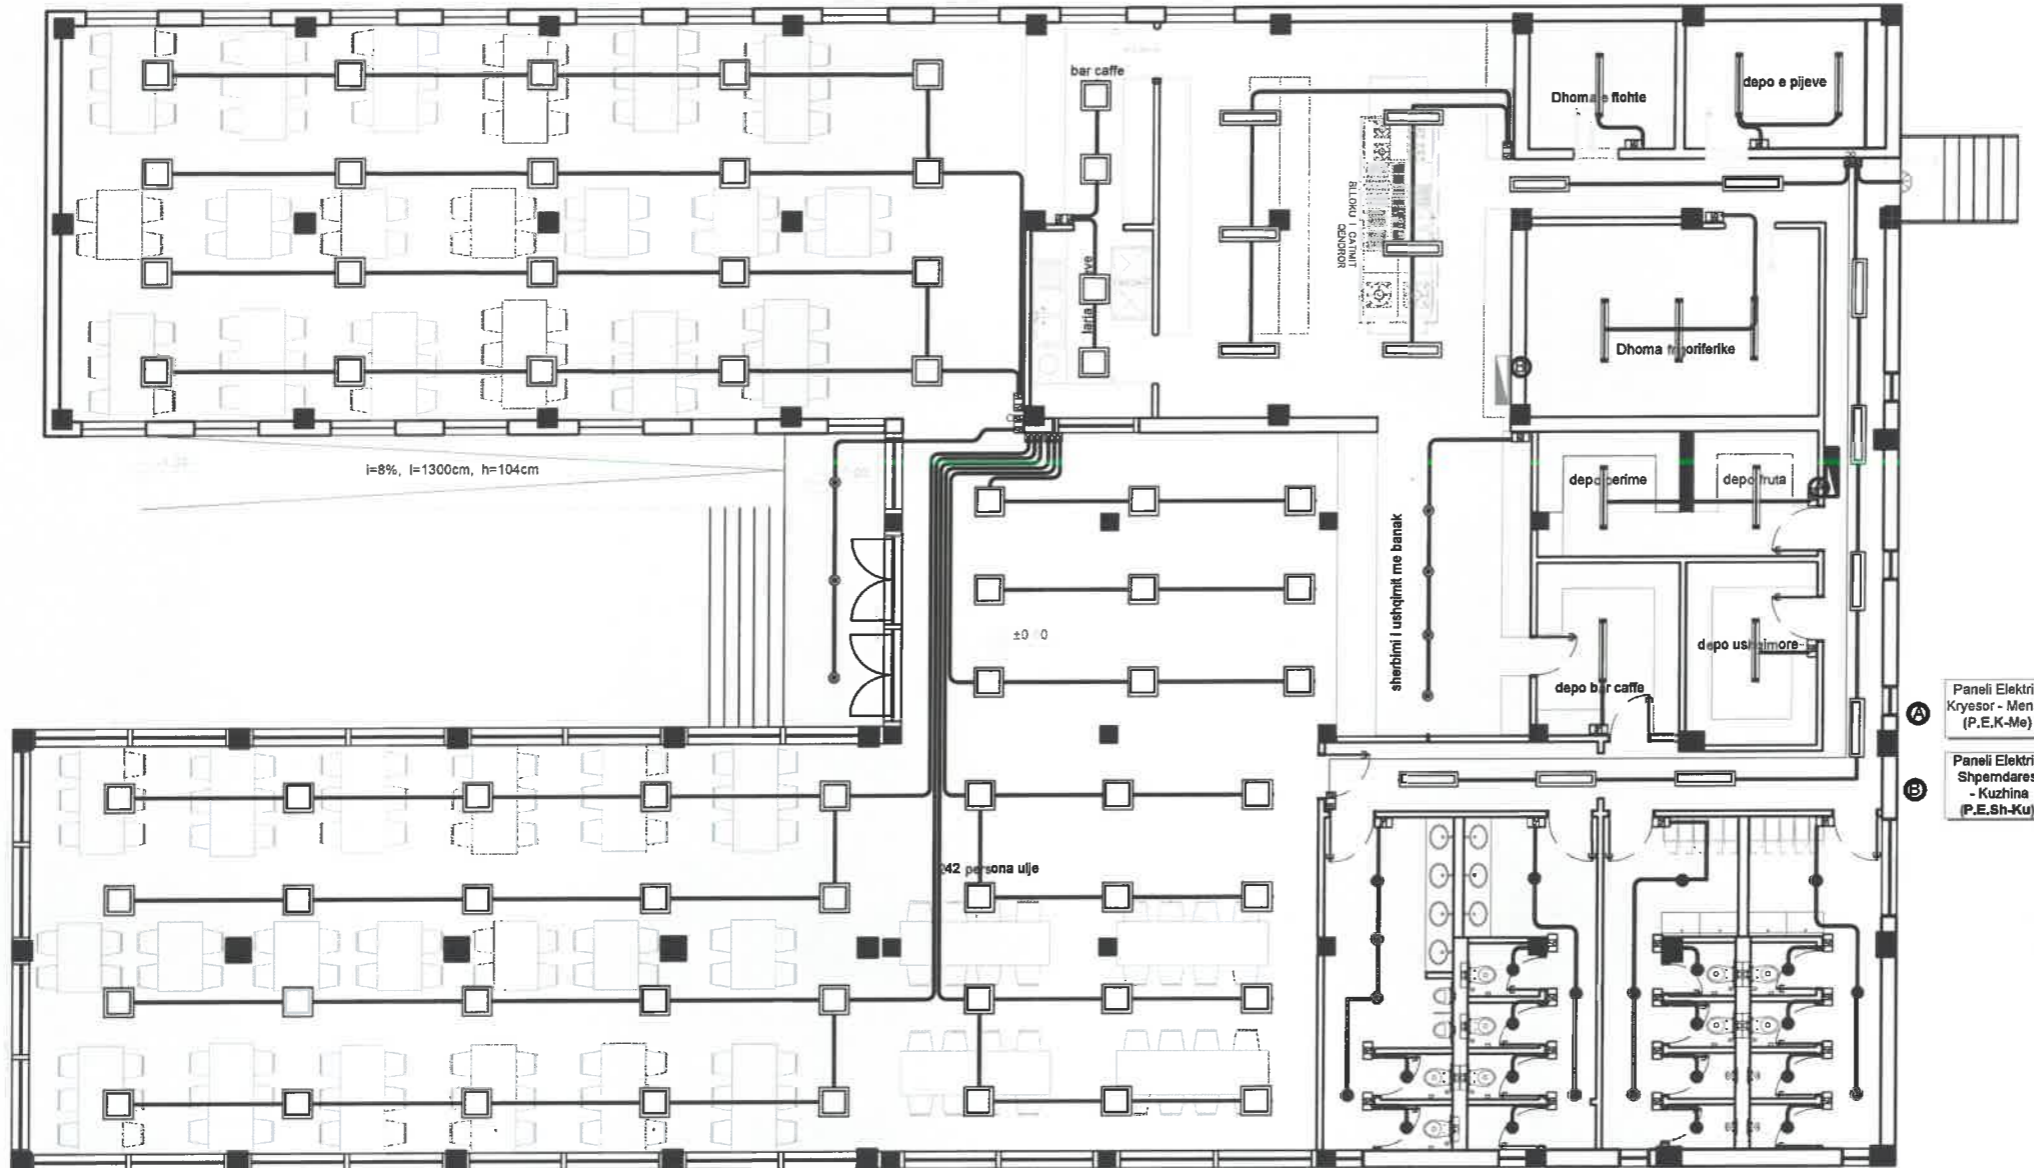

SHËNIME TEKNIKE

PROJEKTI
"REPARTI USHTARAK NR 5001 (AKADEMIA E FORCAVE TE ARMATOSURA), Tirane"

PROJEKTOR
UNIVERSITETI POLITEKNIK I TIRANËS

PROJEKTI
"ARRËDIM I AMBIENTEVE TE BRENDESHEME TE GODINAVE (FAKULTETI DHE MENSE - KUZHINE) TE KAMPUSIT TE RI TE AKADEMISE SE FORCAVE TE ARMATOSURA, NE PRONEN NR 108 RRAPI I TRESHIT, TIRANE"

EMËRTIMI I PLANIT
TIPOLOGJIA: MENSA
PLANI I NDORCIMIT
A3

PROJEKTI	GRUPI I PROJEKTIMIT	FIRMA	SHËNIME
PROJEKTI ARKITEKTUROR	Ark.Armond Vokshi Ark.Anil Panarili	<i>apm</i>	
	PERPUNUES		
	Sabina Ramaj Luçe Brasha		

DATA
14.05.2024
SHKALLA
1:350

[Handwritten signature]