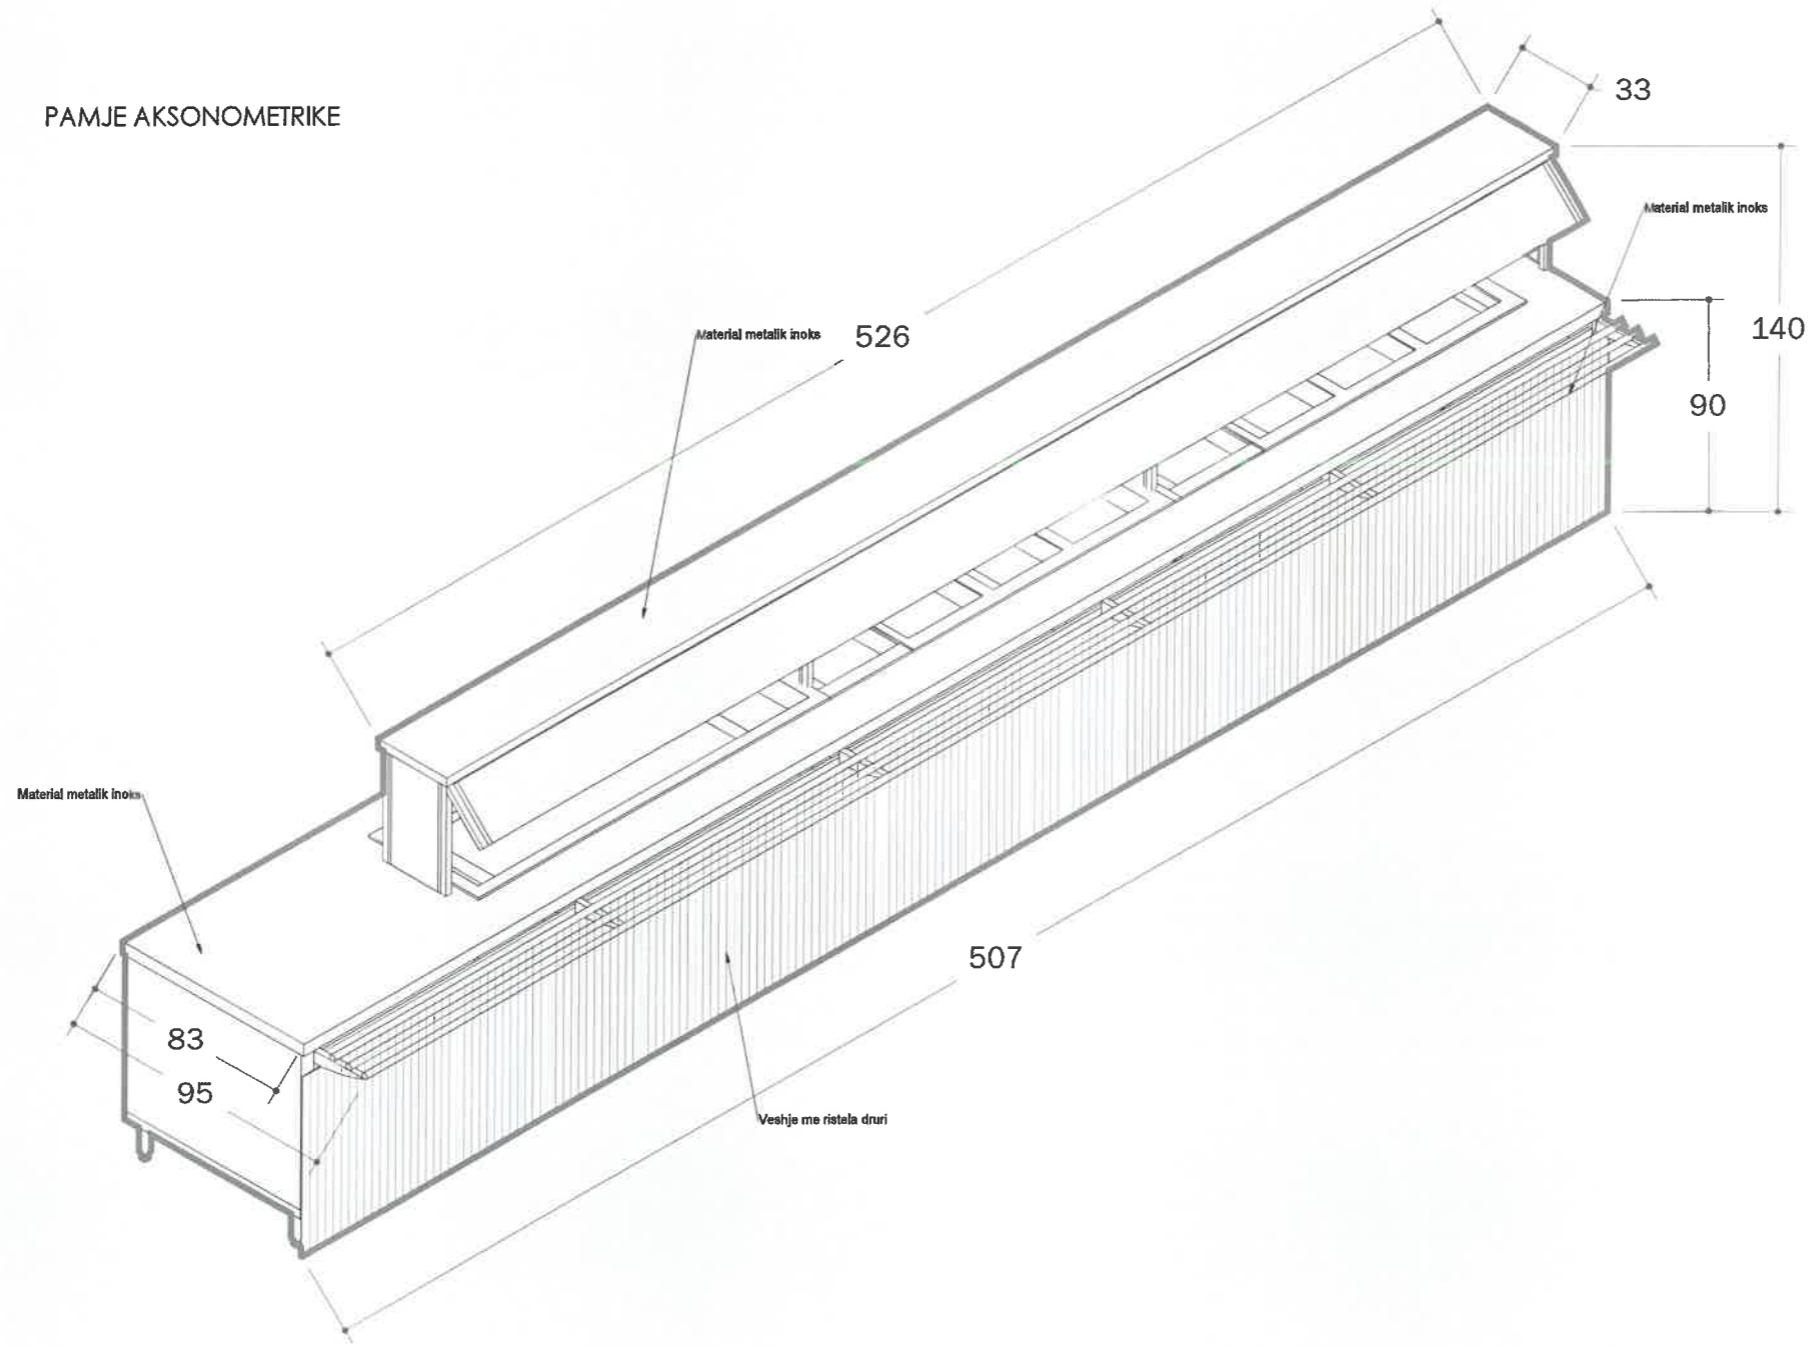

DATA
MAJ 2024

SHKALLA
1:50

PAMJE AKSONOMETRIKE

SHËNIME TEKNIKE

LEGJENDA E MOBILJEVE

- TVLTIPI 1 [TAVOLINE 300*90*95]
2 COPE
- TVLTIPI 2 [TAVOLINE 300*90*76]
2 COPE
- TVLTIPI 3 [TAVOLINE 140*90*76]
38 COPE
- TVLTIPI 4 [TAVOLINE 300*50*76]
7 COPE
- TVLTIPI 5 [TAVOLINE 220*90*76]
11 COPE
- BAN TIPI 1 [BANAKU TIPI 1]
- BAN TIPI 2 [BANAKU TIPI 2]
- BAN TIPI 3 [BANAKU TIPI 3]
- BAN TIPI 4 [BANAKU TIPI 4]
- MENSOLE [MENSOLE METALIKE]
3 COPE