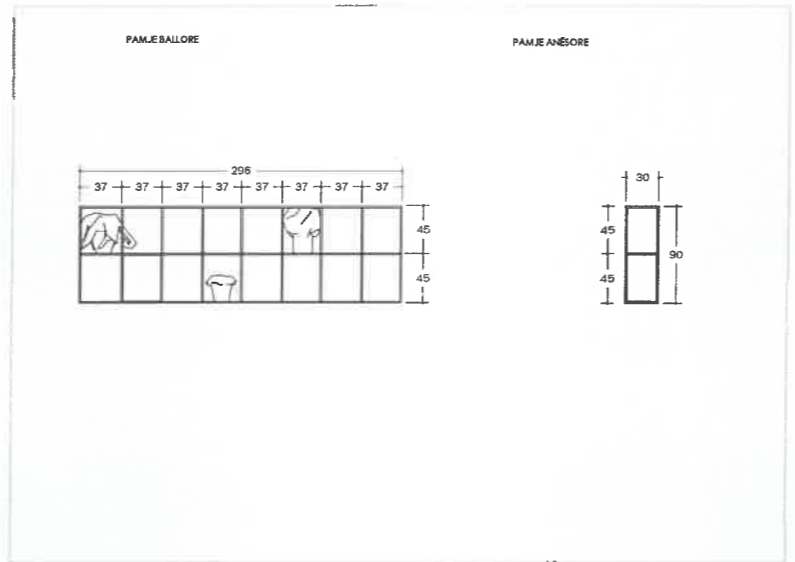

SHËNIME TEKNIKE

LEGJENDA E MOBILJEVE

- TVLTIPI 1 [TAVOLINE 300*90*7.5] 2 COPE
- TVLTIPI 2 [TAVOLINE 300*90*7.6] 2 COPE
- TVLTIPI 3 [TAVOLINE 140*90*7.6] 38 COPE
- TVLTIPI 4 [TAVOLINE 200*90*7.6] 7 COPE
- TVLTIPI 5 [TAVOLINE 200*90*7.6] 11 COPE
- BAN TIPI 1 [BANAKU TIPI 1]
- BAN TIPI 2 [BANAKU TIPI 2]
- BAN TIPI 3 [BANAKU TIPI 3]
- BAN TIPI 4 [BANAKU TIPI 4]
- MENSOLE [MENSOLE METALIKE] 3 COPE

PROJEKTI
"REPARTI USHTARAK NR 5001 (AKADEMIA E FORCAVE TE ARMATOSURA), Tirane"

PROJEKTI
UNIVERSITETI POLITEKNIK I TIRANËS

PROJEKTI
"ARRIDIM I AMBIENTEVETE TE BRENDESHEME TE GODENAVE (FAKULTETI DHE MENSE - KUZHINE) TE KAMPUSIT TE RI TE AKADEMISE SE FORCAVE TE ARMATOSURA, NE PRONEN NR 108 RRAPZ I TRESHIT, TIRANE"

EMERTI I PLETËS TIPOLOGJIA: MENNSA SHKEDA TEKNIKE A3

PROJEKTI	GRUPI I PROJEKTIMIT	FIRMA	SHËNIME
PROJEKTI ARKITEKTUROR	Ark.Armond Volkshi	<i>[Signature]</i>	
	Ark.Ani Panarili		
	PERPUNUES		
	Sabina Ramaj		
	Lulë Brasha		

DATA MAJ 2024 SHKALLA 1:350

[Handwritten signature]