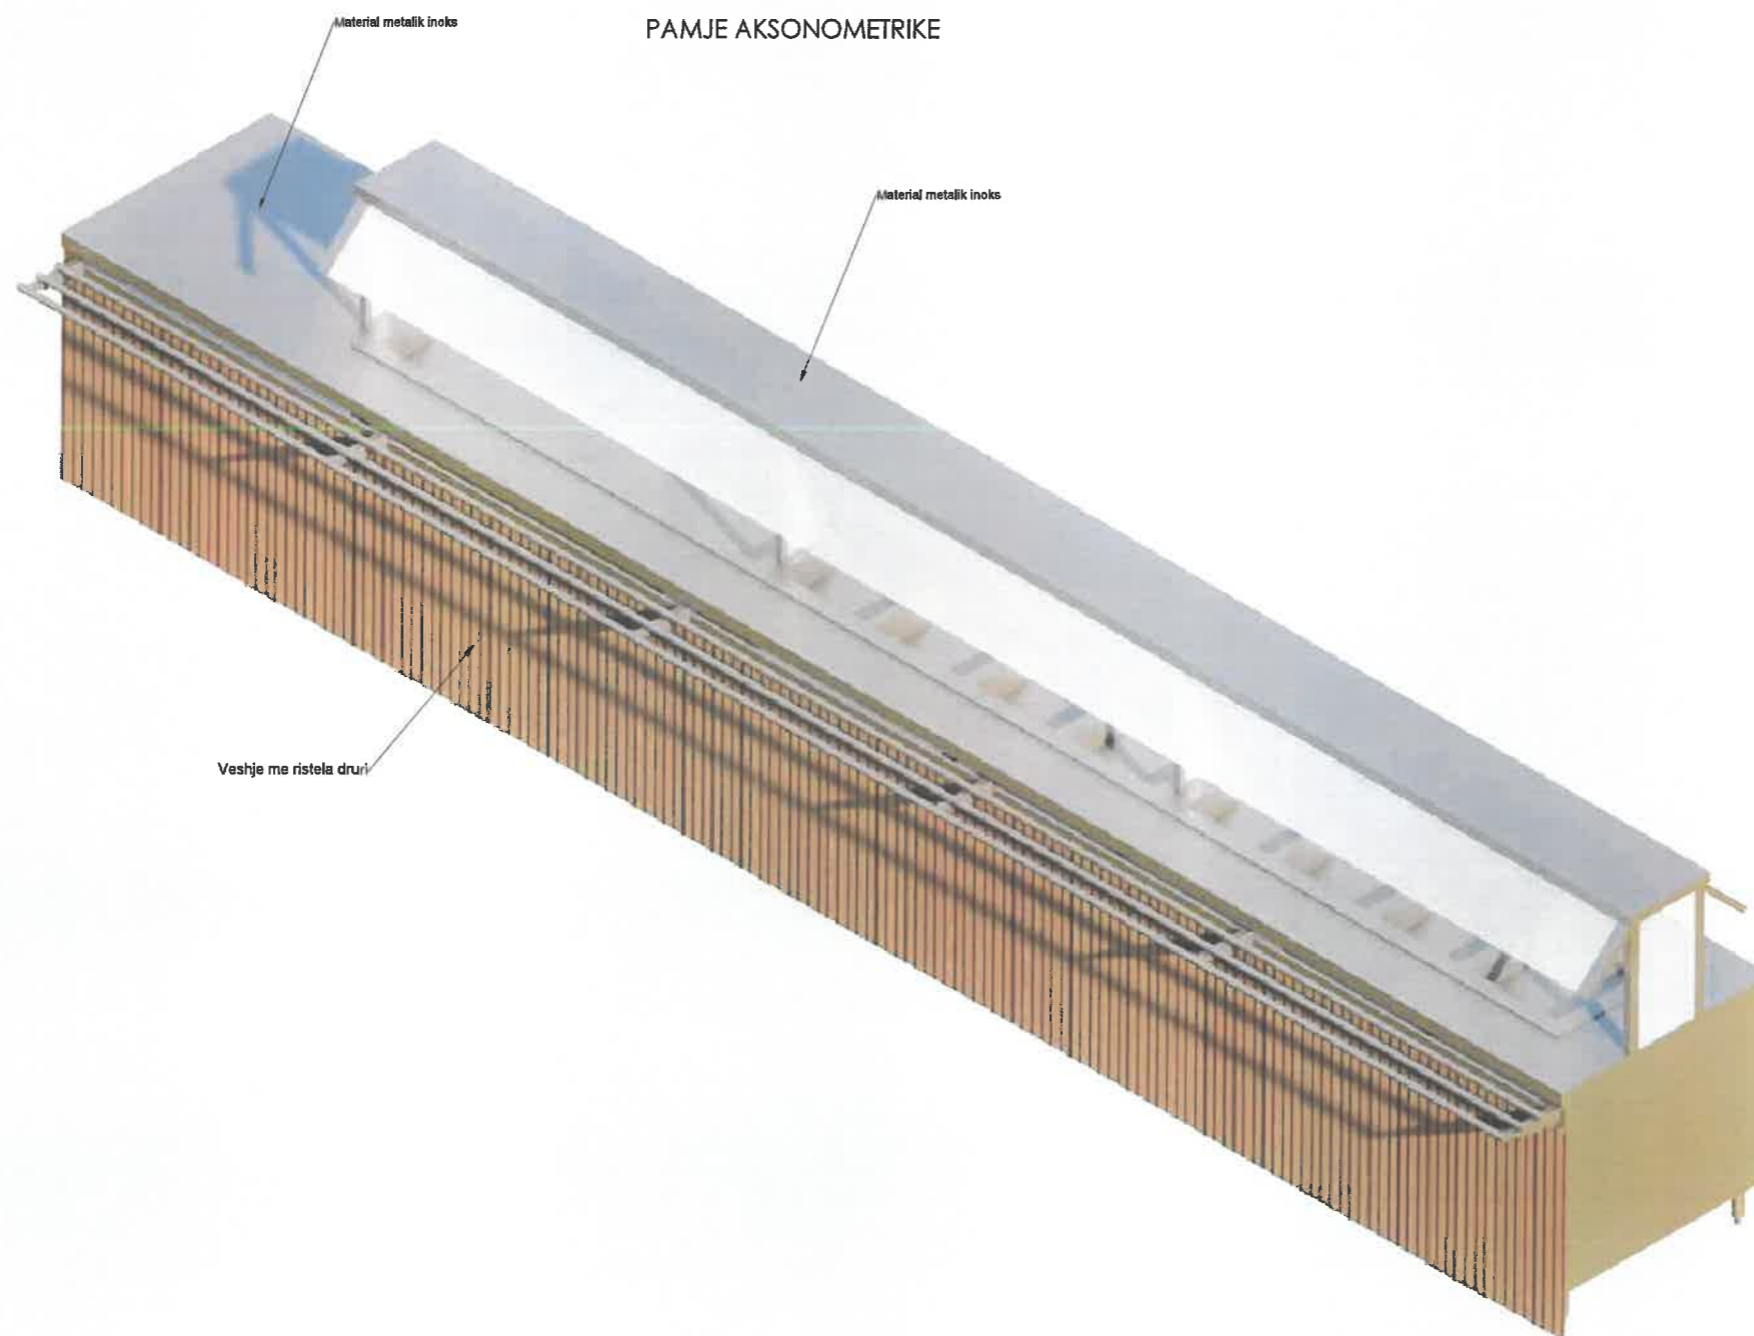

SHËNIME TEKNIKE

PAMJE AKSONOMETRIKE

LEGJENDA E MOBILJEVE

- TVLTIPI 1 [TAVOLINE 300*90*25] 2 COPE
- TVLTIPI 2 [TAVOLINE 300*90*76] 2 COPE
- TVLTIPI 3 [TAVOLINE 140*90*76] 38 COPE
- TVLTIPI 4 [TAVOLINE 200*90*76] 7 COPE
- TVLTIPI 5 [TAVOLINE 220*90*76] 11 COPE
- BAN TIPI 1 [BANAKU TIPI 1]
- BAN TIPI 2 [BANAKU TIPI 2]
- BAN TIPI 3 [BANAKU TIPI 3]
- BAN TIPI 4 [BANAKU TIPI 4]
- MENSOLE [MENSOLE METAIKE] 3 COPE

POSDITË
"REPARTI USHTARAK NR 5001 (AKADEMIA E FORCAVE TE ARMATOSURA), Tirane"

PROJEKTI
UNIVERSITETI POLITEKNIK I TIRANËS

PROJEKTI
"ARRËDIM I AMBIENTEVE TE BRENDESHEME TE GODINAVE (FAKULTETI DHE MENSE - KUZHINE) TE KAMPUSIT TE RE TE AKADEMISE SE FORCAVE TE ARMATOSURA, NE PRONEN NR 108 RRAPI I TRESHIT, TIRANE"

ENJTYRI I FLETËS
TIPOLOGJIA: MENSA
SKEDA TEKNIKE
A3

PROJEKTI	GRUPI I PROJEKTIMIT	FIRMA	SHËNIME
PROJEKTI ARKITEKTUROR	Ark.Armond Velshi	<i>[Signature]</i>	
	Ark.Ari Panariti		
	PERPUNUES		
	Sabina Rama		
	Lule Brasha		

DATA
MAJ 2024

SHKALLA
1:350

[Handwritten signature]