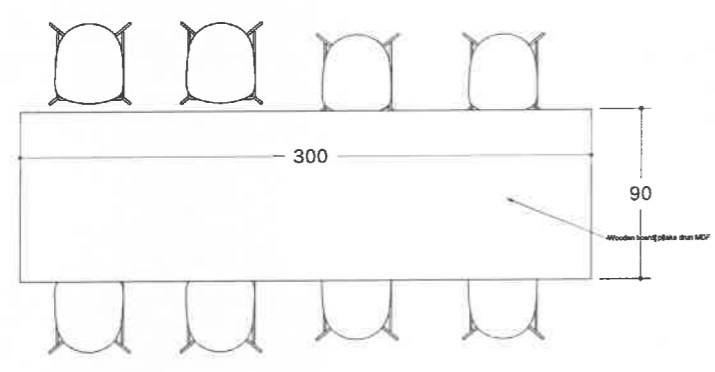

SHËNIME TEKNIKE

TAVOLINA NE PLAN
TIPI 1

PAMJE BALLORE

PAMJE ANËSORE