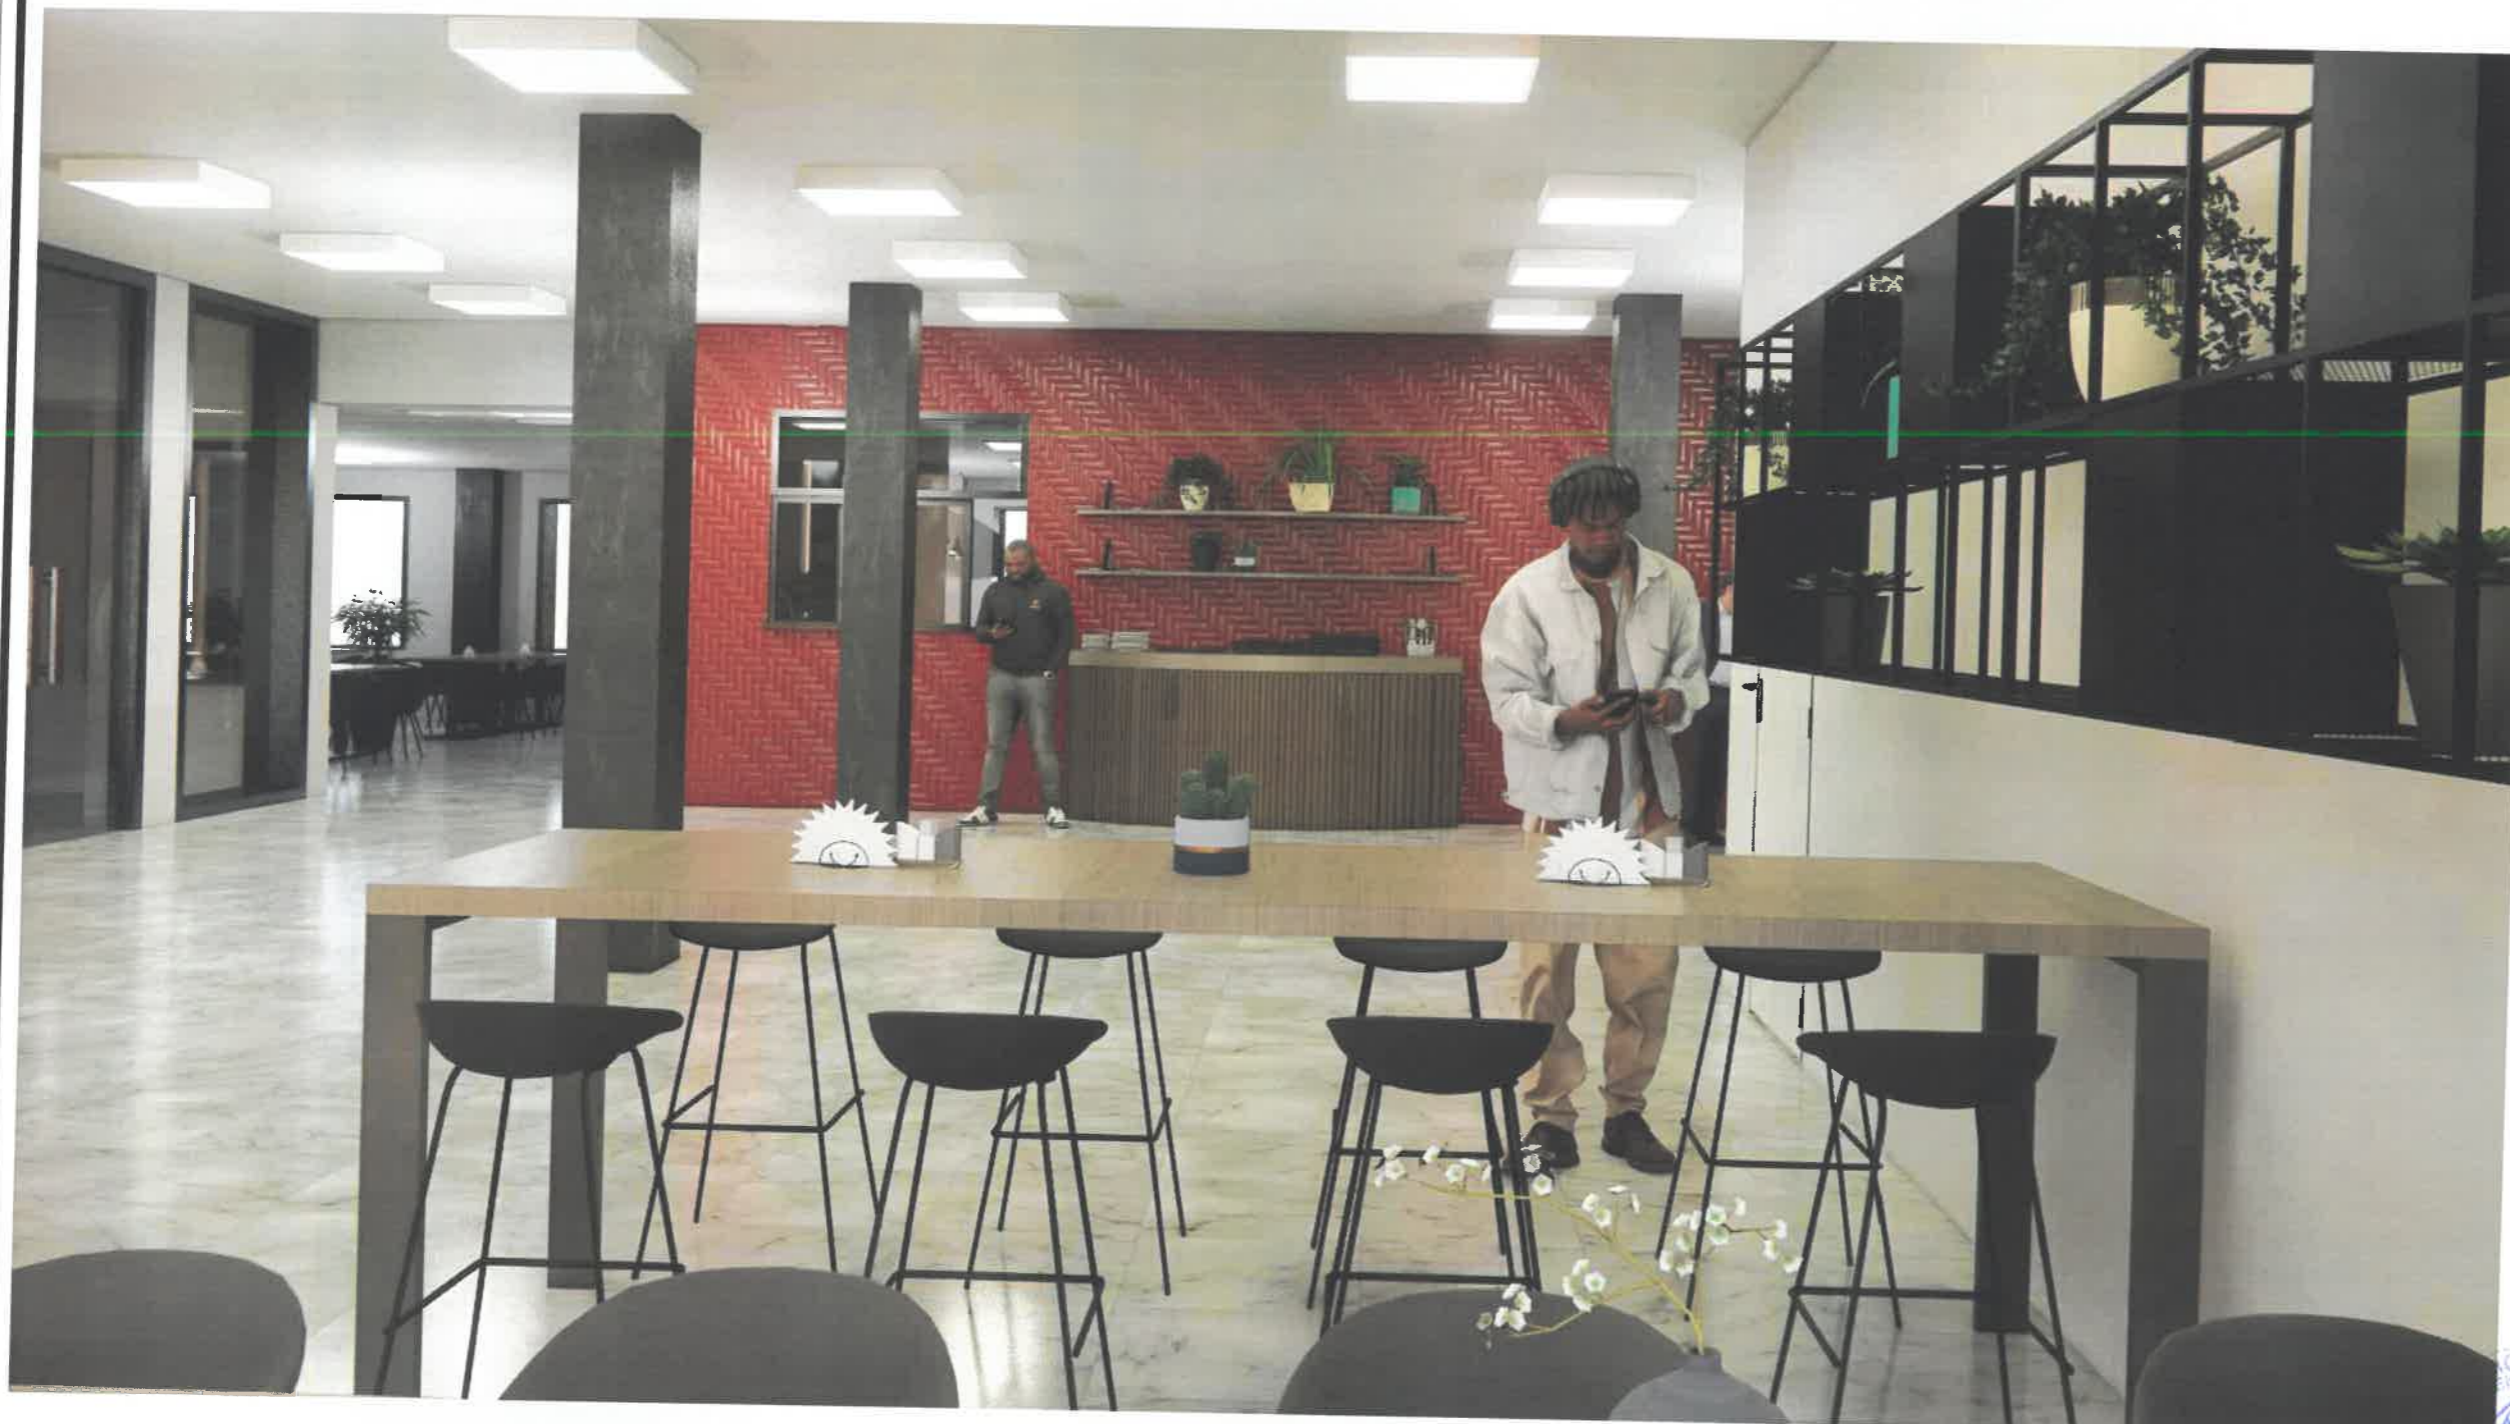

SHËNIME TEKNIKE

LEGJENDA E MOBILJEVE

- TVLTIPI 1 [TAVOLINE 300*90*95] 2 COPE
- TVLTIPI 2 [TAVOLINE 300*90*76] 2 COPE
- TVLTIPI 3 [TAVOLINE 120*90*76] 38 COPE
- TVLTIPI 4 [TAVOLINE 200*90*76] 7 COPE
- TVLTIPI 5 [TAVOLINE 220*90*76] 11 COPE
- BAN TIPI 1 [BANAKU TIPI 1]
- BAN TIPI 2 [BANAKU TIPI 2]
- BAN TIPI 3 [BANAKU TIPI 3]
- BAN TIPI 4 [BANAKU TIPI 4]
- MENSOLE [MENSOLE METALIKE] 3 COPE

PROJEKTI
"REPARTI USHTARAK NR 5001 (AKADEMIA E FORCAVE TE ARMATOSURA), Tirane"

PROJEKTOI
UNIVERSITETI POLITEKNIK I TIRANËS

PROJEKTI
"ARRËDIM I AMBIENTETVE TE BRENDESHËME TE GODENAVE (FAKULTETI DHE MENSE - KUZHINE) TE KAMPUSIT TE RI TE AKADEMISE SE FORCAVE TE ARMATOSURA, NE PRONEN NR 108 RRAPI I TRESHIT, TIRANE"

EMERTIM I PLETES	TIPOLOGJIA: MENNSA SKEDA TEKNIKE	A3	
PROJEKTI	GRUPI I PROJEKTIMIT	FIRMA	SHËNIME
PROJEKTUES	Arif Jimand Volkshi Edi Ani Panarfi	<i>[Signature]</i>	
PROJEKTUES	PERPUNUES		
	Sabina Rama Lufta Brasha		
DATA	SHKALLA		
MAJ 2024	1:350		

[Handwritten signature]