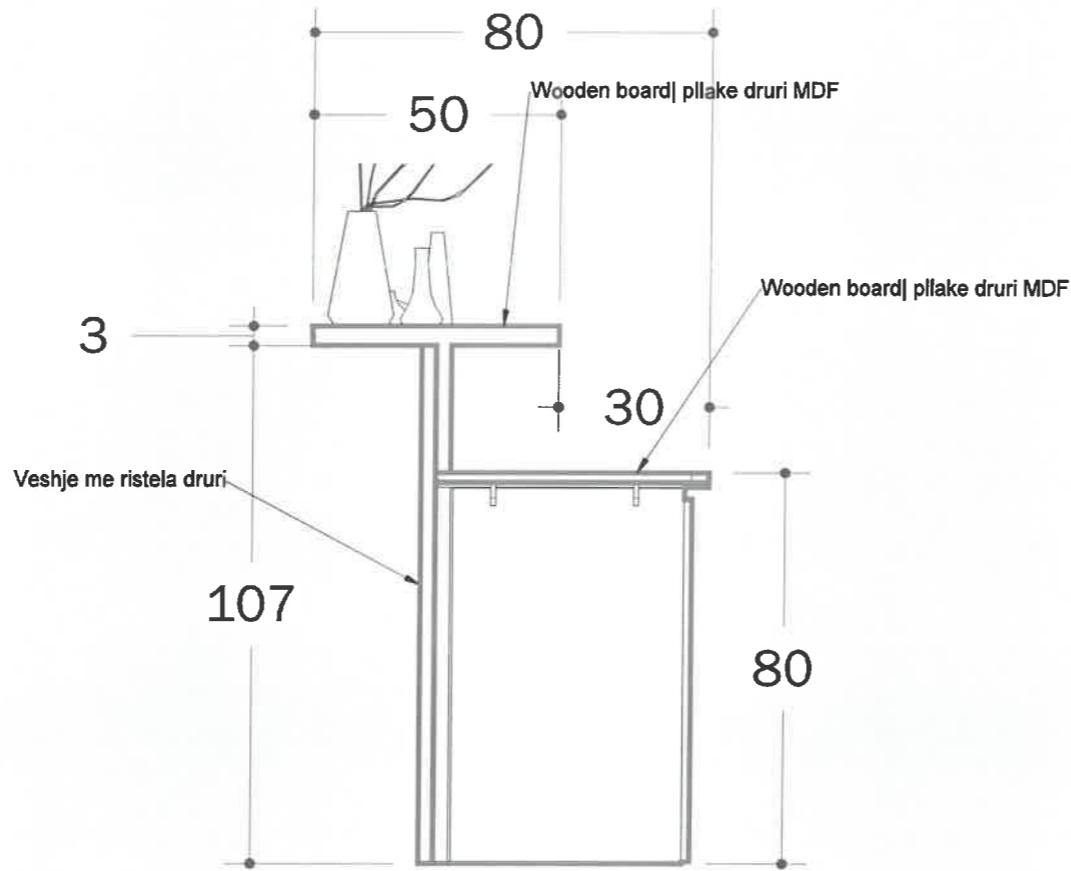

SHËNIME TEKNIKE

PAMJE ANËSORE

LEGJENDA E MOBILJEVE

- TVLTIPI 1 [TAVOLINE 300*90*75] 2 COPE
- TVLTIPI 2 [TAVOLINE 300*90*76] 2 COPE
- TVLTIPI 3 [TAVOLINE 140*90*76] 38 COPE
- TVLTIPI 4 [TAVOLINE 200*50*76] 7 COPE
- TVLTIPI 5 [TAVOLINE 220*50*76] 11 COPE
- BAN TIPI 1 [BANAKU TIPI 1]
- BAN TIPI 2 [BANAKU TIPI 2]
- BAN TIPI 3 [BANAKU TIPI 3]
- BAN TIPI 4 [BANAKU TIPI 4]
- MENSOLE [MENSOLE METALIKE] 3 COPE

PROJEKTI
"REPARTI USHTARAK NR 5001 (AKADEMIA E FORCAVE TE ARMATOSURA), Tirane"

PROJEKTI
UNIVERSITETI POLITEKNIK I TIRANËS

PROJEKTI
"ARRRËDEM I AMBIENTEVË TE BRENDESHMË TE GODINAVE (FAKULTETI DHE MENSE - KUZHINE) TE KAMPUSIT TE RI TE AKADEMISË SE FORCAVE TE ARMATOSURA, NE PRONEN NR 108 RRAPË I TRESHIT, TIRANË"

EMERTIMI
PLETËS: TIPOLOGJIA: MENSA
SKEDA TEKNIKE **A3**

PROJEKTI	GRUPI I PROJEKTIMIT	FIRMA	SHËNIME
PROJEKTI ARKITEKTUROR	Ark.Armond Volksh Ark.Ani Panarili	<i>[Signature]</i>	
	PERPUNUES Sabina Romal Luëe Brasha		

DATA: MAJ 2024
SHKALLA: 1:350

[Handwritten signature]