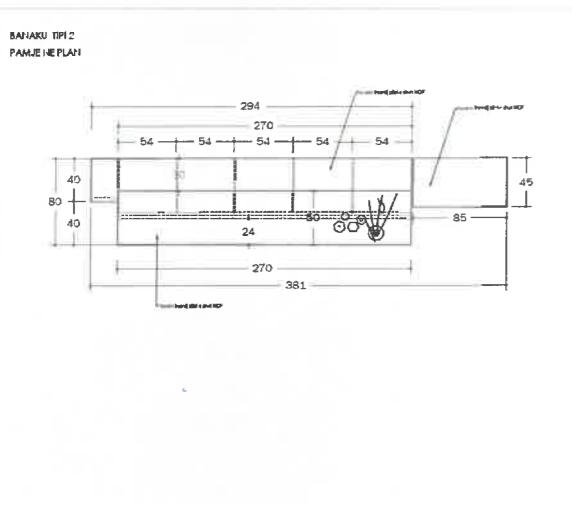

SHËNIME TEKNIKE

LEGJENDA E MOBILJEVE

- TVLTIPI 1 [TAVOLINE 300*90*95] 2 COPE
- TVLTIPI 2 [TAVOLINE 300*90*76] 2 COPE
- TVLTIPI 3 [TAVOLINE 140*90*95] 38 COPE
- TVLTIPI 4 [TAVOLINE 200*90*76] 7 COPE
- TVLTIPI 5 [TAVOLINE 220*90*76] 11 COPE
- BAN TIPI 1 [BANAKU TIPI 1]
- BAN TIPI 2 [BANAKU TIPI 2]
- BAN TIPI 3 [BANAKU TIPI 3]
- BAN TIPI 4 [BANAKU TIPI 4]
- MENJOLE [MENJOLE METALIKE] 3 COPE

PROJEKTI
"REPARTI USHTARAK NR 5001 (AKADEMIA E FORCAVE TE ARMATOSURA), Tirane"

PROJEKTI
UNIVERSITETI POLITEKNIK I TIRANËS

PROJEKTI
"ARRIDIM I AMBIENTEVE TE BRENDESHEME TE GODINAVE (FAKULTETI DHE MENSE - KUZHINE) TE KAMPUSIT TE RI TE AKADEMISE SE FORCAVE TE ARMATOSURA, NE PRONEN NR 108 RRAPX I TRESHT, TIRANE"

EMËRTIMI I PLETËS
TIPOLOGJIA: MENNSA SKEDA TEKNIKE
A3

PROJEKTI	GRUPI I PROJEKTIMIT	FIRMA	SHËNIME
PROJEKTI ARKITEKTUROR	Ark.Armand Volkshi Ark.Ani Panarili	<i>[Signature]</i>	
	PERPUNUES Sabina Ramaj Lufe Brasha		

SKALA
1:350