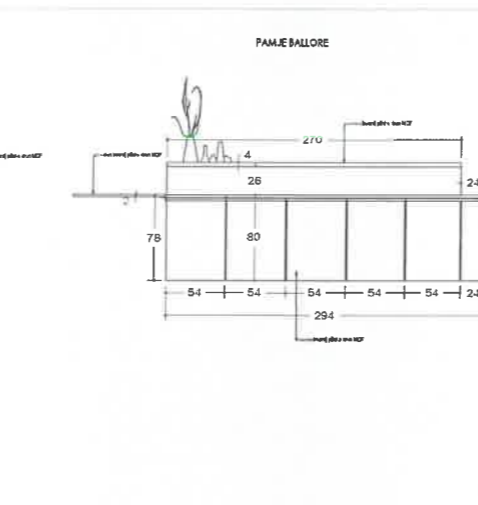

SHËNIME TEKNIKE

LEGJENDA E MOBILJEVE

- TVLTIPI 1 [TAVOLINE 300*90*95] 2 COPE
- TVLTIPI 2 [TAVOLINE 300*90*76] 2 COPE
- TVLTIPI 3 [TAVOLINE 140*90*95] 38 COPE
- TVLTIPI 4 [TAVOLINE 200*90*76] 7 COPE
- TVLTIPI 5 [TAVOLINE 220*90*76] 11 COPE
- BAN TIPI 1 [BANAKU TIPI 1]
- BAN TIPI 2 [BANAKU TIPI 2]
- BAN TIPI 3 [BANAKU TIPI 3]
- BAN TIPI 4 [BANAKU TIPI 4]
- MENJOLE [MENJOLE METALIKE] 3 COPE

PROJEKTI
"REPARTI USHTARAK NR 5001 (AKADEMIA E FORCAVE TE ARMATOSURA), Tirane"

PROJEKTI
UNIVERSITETI POLITEKNIK I TIRANËS

PROJEKTI
"ARRIDIM I AMBIENTEVE TE BRENDESHEME TE GODINAVE (FAKULTETI DHE MENSE - KUZHINE) TE KAMPUSIT TE RI TE AKADEMISE SE FORCAVE TE ARMATOSURA, NE PRONEN NR 108 RRAPX I TRESHT, TIRANE"

EMËRTIMI I PLETËS
TIPOLOGJIA: MENNSA SKEDA TEKNIKE
A3

PROJEKTI	GRUPI I PROJEKTIMIT	FIRMA	SHËNIME
PROJEKTI ARKITEKTUROR	Ark.Armand Volkshi Ark.Ani Panarili	<i>[Signature]</i>	
	PERPUNUES Sabina Ramaj Lufe Brasha		

SKALA
1:350