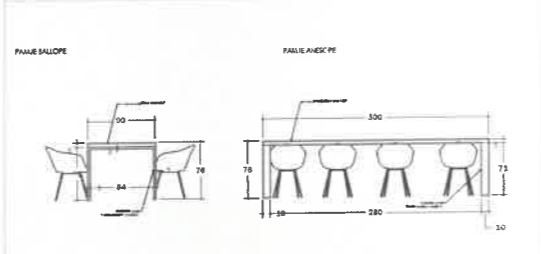

SHËNIME TEKNIKE

LEGJENDA E MOBILJEVE

- TVLTIPI 1 [TAVOLINE 300*90*95]
2 COPE
- TVLTIPI 2 [TAVOLINE 300*90*76]
2 COPE
- TVLTIPI 3 [TAVOLINE 140*90*76]
38 COPE
- TVLTIPI 4 [TAVOLINE 200*90*76]
7 COPE
- TVLTIPI 5 [TAVOLINE 220*90*76]
11 COPE
- BAN TIPI 1 [BANAKU TIPI 1]
- BAN TIPI 2 [BANAKU TIPI 2]
- BAN TIPI 3 [BANAKU TIPI 3]
- BAN TIPI 4 [BANAKU TIPI 4]
- MENSOLE [MENSOLE METALIKE]
3 COPE