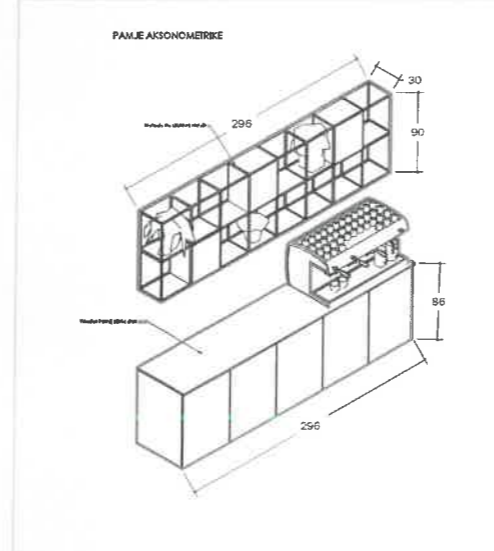

SHËNIME TEKNIKE

LEGJENDA E MOBILJEVE

- TVLTIPI 1 [TAVOLINE 300*90*7.5] 2 COPE
- TVLTIPI 2 [TAVOLINE 300*90*7.6] 2 COPE
- TVLTIPI 3 [TAVOLINE 140*90*7.6] 38 COPE
- TVLTIPI 4 [TAVOLINE 200*90*7.6] 7 COPE
- TVLTIPI 5 [TAVOLINE 200*90*7.6] 11 COPE
- BAN TIPI 1 [BANAKU TIPI 1]
- BAN TIPI 2 [BANAKU TIPI 2]
- BAN TIPI 3 [BANAKU TIPI 3]
- BAN TIPI 4 [BANAKU TIPI 4]
- MENSOLE [MENSOLE METALIKE] 3 COPE

PROJEKTI
"REPARTI USHTARAK NR 5001 (AKADEMIA E FORCAVE TE ARMATOSURA), Tirane"

PROJEKTI
UNIVERSITETI POLITEKNIK I TIRANËS

PROJEKTI
"ARRIDIM I AMBIENTEVETE TE BRENDESHEME TE GODENAVE (FAKULTETI DHE MENSE - KUZHINE) TE KAMPUSIT TE RI TE AKADEMISE SE FORCAVE TE ARMATOSURA, NE PRONEN NR 108 RRAPZ I TRESHIT, TIRANE"

EMERTI I PLETËS TIPOLOGJIA: MENNSA SHKEDA TEKNIKE A3

PROJEKTI	GRUPI I PROJEKTIMIT	FIRMA	SHËNIME
PROJEKTI ARKITEKTUROR	Ark.Armond Volkshi	<i>[Signature]</i>	
	Ark.Ani Panarili		
	PERPUNUES		
	Sabina Ramaj		
	Lulë Brasha		

DATA MAJ 2024 SHKALLA 1:350

[Handwritten signature]