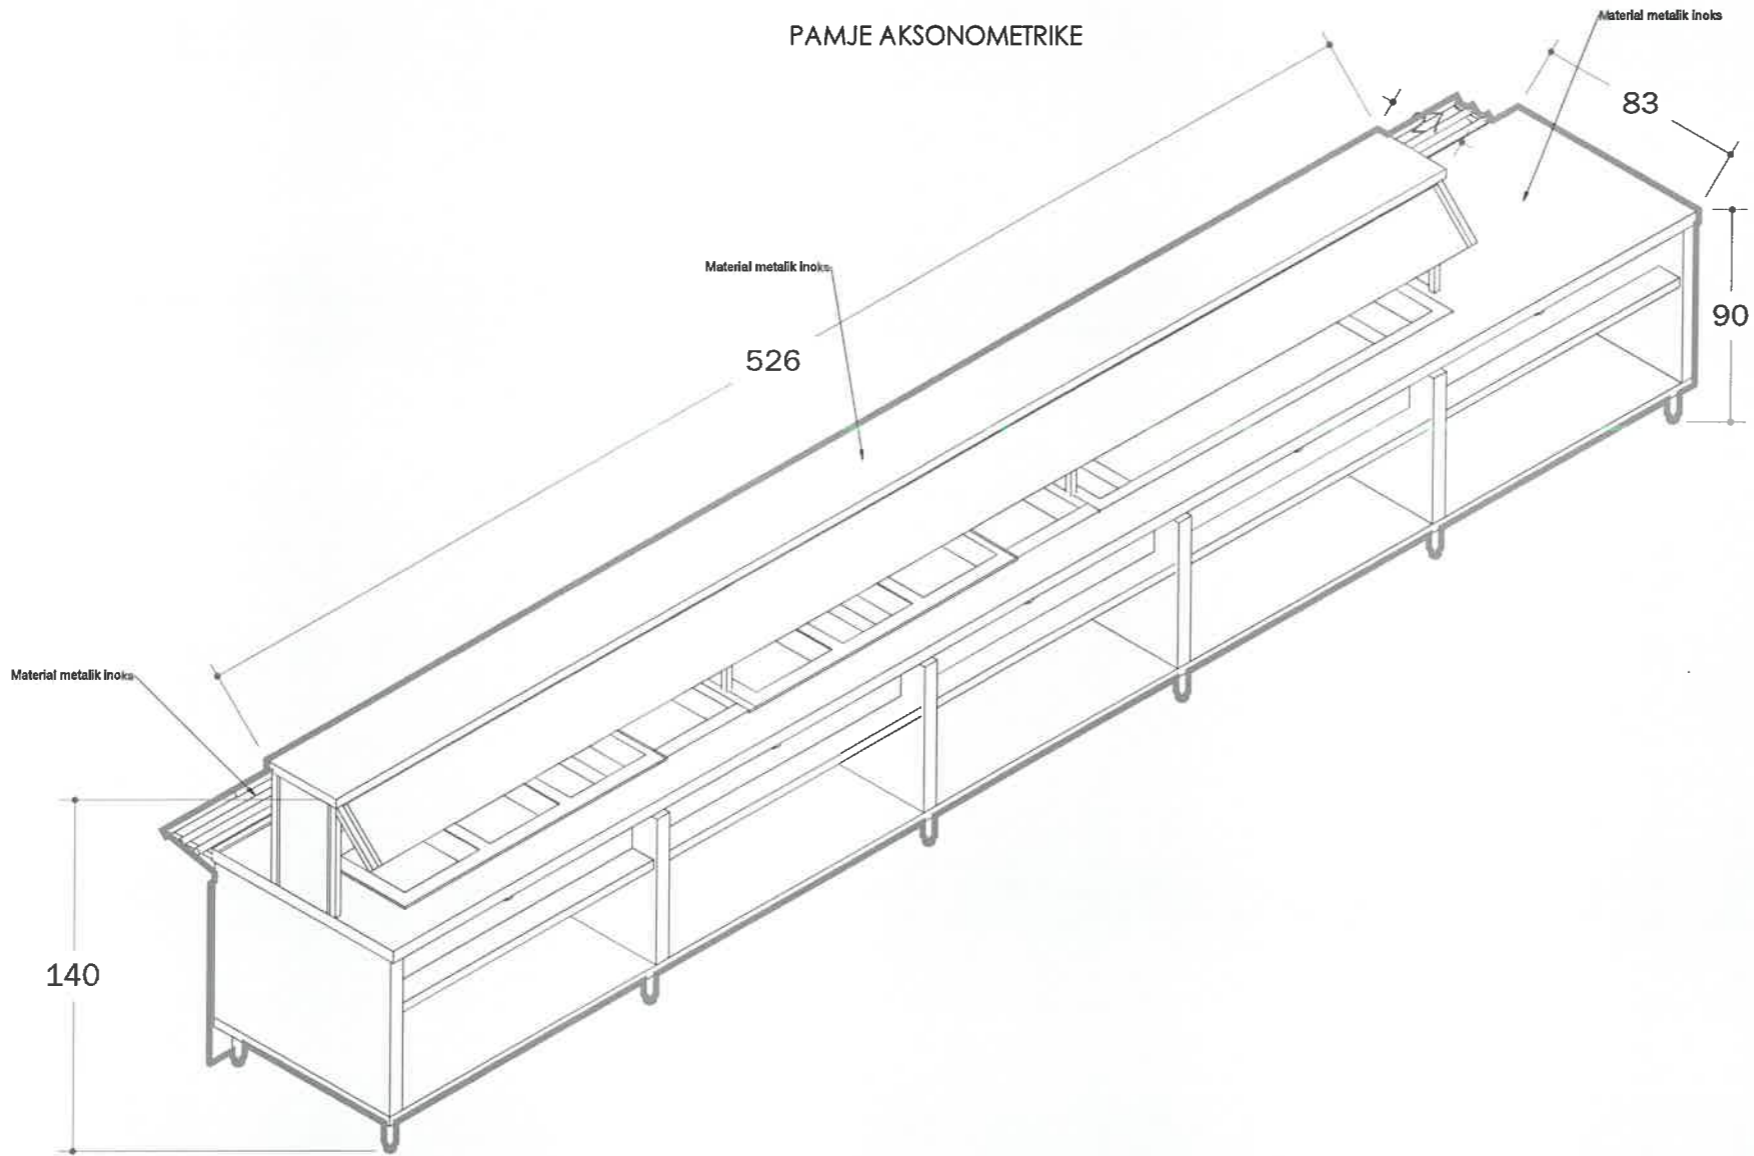

SHËNIME TEKNIKE

LEGJENDA E MOBILJEVE

- TVLTIPI 1 [TAVOLINE 300*90*76] 2 COPE
- TVLTIPI 2 [TAVOLINE 300*90*76] 2 COPE
- TVLTIPI 3 [TAVOLINE 140*90*76] 38 COPE
- TVLTIPI 4 [TAVOLINE 200*90*76] 7 COPE
- TVLTIPI 5 [TAVOLINE 220*90*76] 11 COPE
- BAH TIPI 1 [BANAKU TIPI 1]
- BAH TIPI 2 [BANAKU TIPI 2]
- BAH TIPI 3 [BANAKU TIPI 3]
- BAH TIPI 4 [BANAKU TIPI 4]
- MENSOLE [MENSOLE METALIKE] 3 COPE

PROJEKTI
"REPARTI USHTARAK NR 5001 (AKADEMIA E FORCAVE TE ARMATOSURA), Tirane"

PROJEKTI
UNIVERSITETI POLITEKNIK I TIRANËS

PROJEKTI
"ARRËDIM I AMBIENTEVE TE BRENDESHEME TE GODINAVE (FAKULTETI DHE MENSE - KUZHINE) TE KAMPUSIT TE RI TE AKADEMISE SE FORCAVE TE ARMATOSURA, NE PRONEN NR 108 RRAPI I TRESHIT, TIRANE"

EMËRTIMI I PLANIT: TIPOLOGJIA: MENSA
SKEDA TEKNIKE **A3**

PROJEKTI	GRUPI I PROJEKTIMIT	FIRMA	SHËNIME
PROJEKTI ARKITEKTUROR	PERPUNUES		
	Sabina Ramaj		
	Lule Brasha		

DATA: MAJ 2024
SHKALLA: 1:350

[Handwritten signature]