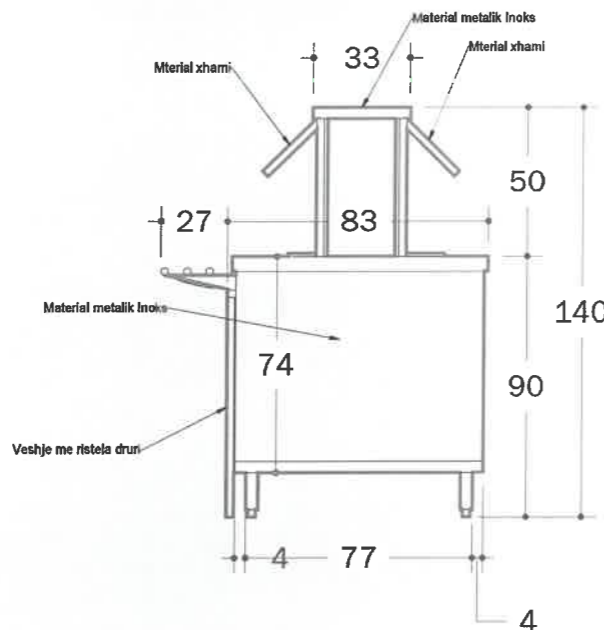

SHËNIME TEKNIKE

LEGJENDA E MOBILJEVE

- TVLTIPI 1 [TAVOLINE 300*90*95]
2 COPE
- TVLTIPI 2 [TAVOLINE 300*90*76]
2 COPE
- TVLTIPI 3 [TAVOLINE 140*90*76]
38 COPE
- TVLTIPI 4 [TAVOLINE 200*90*76]
7 COPE
- TVLTIPI 5 [TAVOLINE 220*90*76]
11 COPE
- BANU TIPI 1 BANAKU TIPI 1
- BANU TIPI 2 BANAKU TIPI 2
- BANU TIPI 3 BANAKU TIPI 3
- BANU TIPI 4 BANAKU TIPI 4
- MENSOLE METALIKE
3 COPE