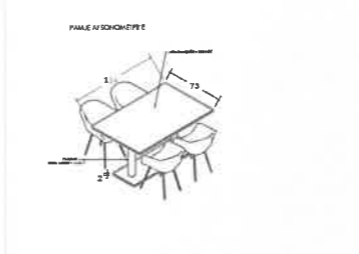

SHËNIME TEKNIKE

LEGJENDA E MOBILJEVE

- TVLTIPI 1 [TAVOLINE 300*90*95]
2 COPE
- TVLTIPI 2 [TAVOLINE 300*90*76]
2 COPE
- TVLTIPI 3 [TAVOLINE 140*90*76]
38 COPE
- TVLTIPI 4 [TAVOLINE 200*90*76]
7 COPE
- TVLTIPI 5 [TAVOLINE 220*90*76]
11 COPE
- BAN TIPI 1 [BANAKU TIPI 1]
- BAN TIPI 2 [BANAKU TIPI 2]
- BAN TIPI 3 [BANAKU TIPI 3]
- BAN TIPI 4 [BANAKU TIPI 4]
- MENSOLE [MENSOLE METALIKE]
3 COPE