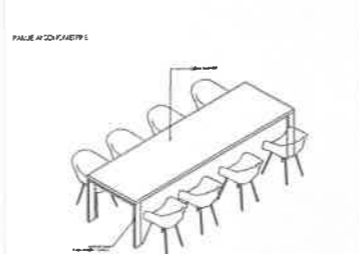

SHËNIME TEKNIKE

LEGJENDA E MOBILJEVE

- TVLTIPI 1 [TAVOLINE 300*90*95]
2 COPE
- TVLTIPI 2 [TAVOLINE 300*90*76]
2 COPE
- TVLTIPI 3 [TAVOLINE 140*90*76]
38 COPE
- TVLTIPI 4 [TAVOLINE 200*90*76]
7 COPE
- TVLTIPI 5 [TAVOLINE 220*90*76]
11 COPE
- BAN TIPI 1 [BANAKU TIPI 1]
- BAN TIPI 2 [BANAKU TIPI 2]
- BAN TIPI 3 [BANAKU TIPI 3]
- BAN TIPI 4 [BANAKU TIPI 4]
- MENSOLE [MENSOLE METALIKE]
3 COPE