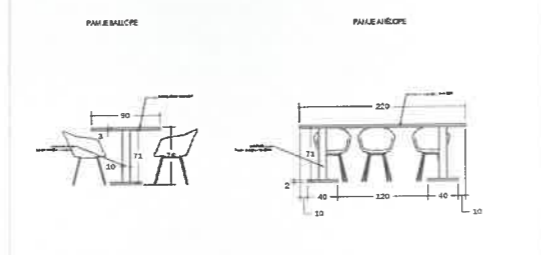

SHËNIME TEKNIKE

LEGJENDA E MOBILJEVE

- TVLTIPI 1 [TAVOLINE 300*90*95]
2 COPE
- TVLTIPI 2 [TAVOLINE 300*90*76]
2 COPE
- TVLTIPI 3 [TAVOLINE 140*90*76]
38 COPE
- TVLTIPI 4 [TAVOLINE 200*90*76]
7 COPE
- TVLTIPI 5 [TAVOLINE 220*90*76]
11 COPE
- BAN TIPI 1 [BANAKU TIPI 1]
- BAN TIPI 2 [BANAKU TIPI 2]
- BAN TIPI 3 [BANAKU TIPI 3]
- BAN TIPI 4 [BANAKU TIPI 4]
- MENSOLE [MENSOLE METALIKE]
3 COPE