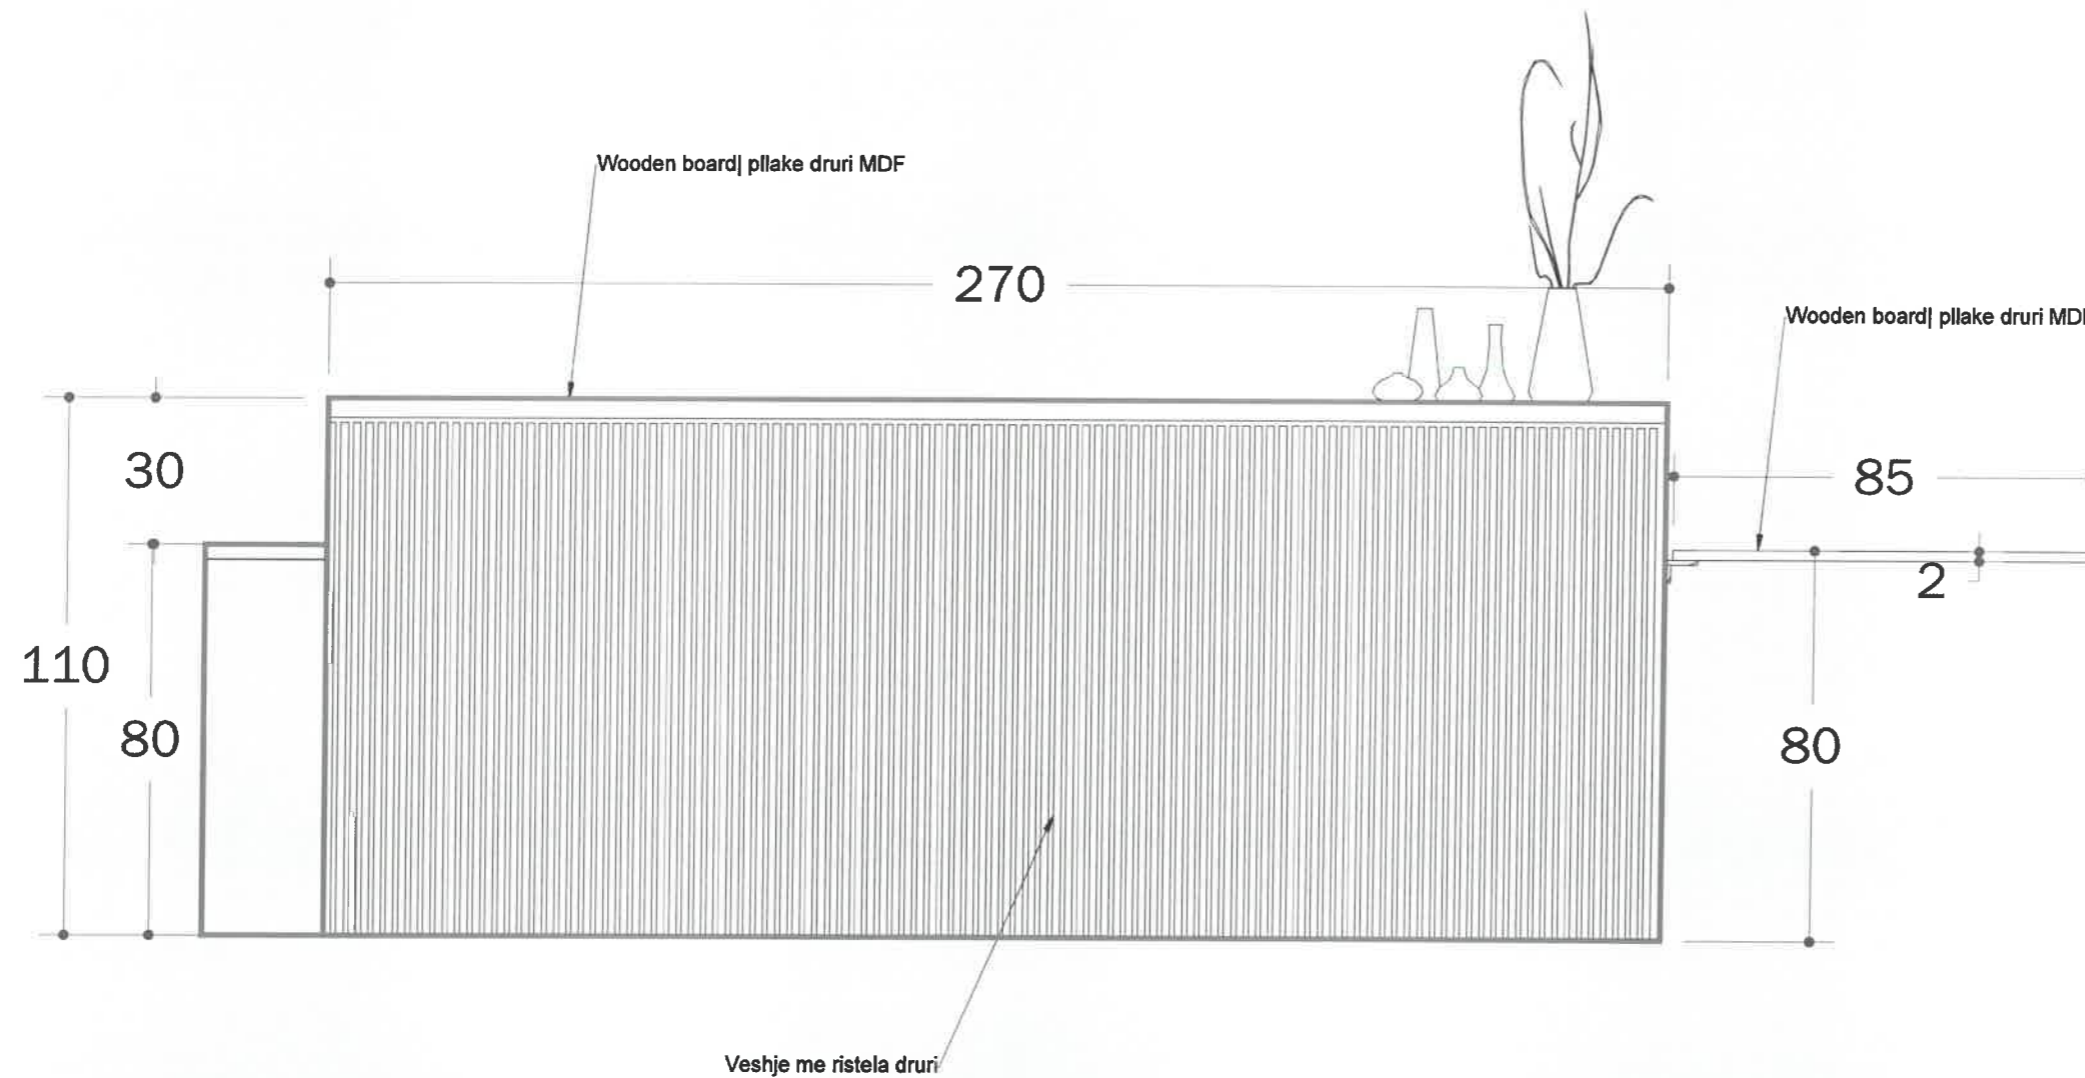

PAMJE BALLORE

SHËNIME TEKNIKE

LEGJENDA E MOBILJEVE

- TVLTIPI 1 [TAVOLINE 300*90*95] 2 COPE
- TVLTIPI 2 [TAVOLINE 300*90*76] 2 COPE
- TVLTIPI 3 [TAVOLINE 140*90*76] 38 COPE
- TVLTIPI 4 [TAVOLINE 200*90*76] 7 COPE
- TVLTIPI 5 [TAVOLINE 220*90*76] 11 COPE
- BAN TIPI 1 [BANAKU TIPI 1]
- BAN TIPI 2 [BANAKU TIPI 2]
- BAN TIPI 3 [BANAKU TIPI 3]
- BAN TIPI 4 [BANAKU TIPI 4]
- MENSOLE [MENSOLE METALIKE] 3 COPE

PROJEKTI
"REPARTI USHTARAK NR 5001 (AKADEMIA E FORCAVE TE ARMATOSURA), Tirane"

PROJEKTI
UNIVERSITETI POLITEKNIK I TIRANËS

PROJEKTI
"ARRËDIM I AMBIENTEVE TE BRENDESHEME TE GODINAVE (FAKULTETI DHE MENSE - KUZHINE) TE KAMPUSIT TE RI TE AKADEMISE SE FORCAVE TE ARMATOSURA, NE PRONEN NR 108 RIKAPË I TRESHT, TIRANË"

EMËRTIMI I PLANËS: TIPOLOGJIA: MENSA SKEDA TEKNIKE A3

PROJEKTI	GRUPI I PROJEKTIMIT	FIRMA	SHËNIME
PROJEKTI ARKITEKTUROR	Ark.Armond Volshi Ark.Ani Panarlli	<i>[Signature]</i>	
	PERPUNUES		
	Sabina Rama Lule Brasha		

DATA: MAJ 2024
SHKALLA: 1:350

[Handwritten signature]