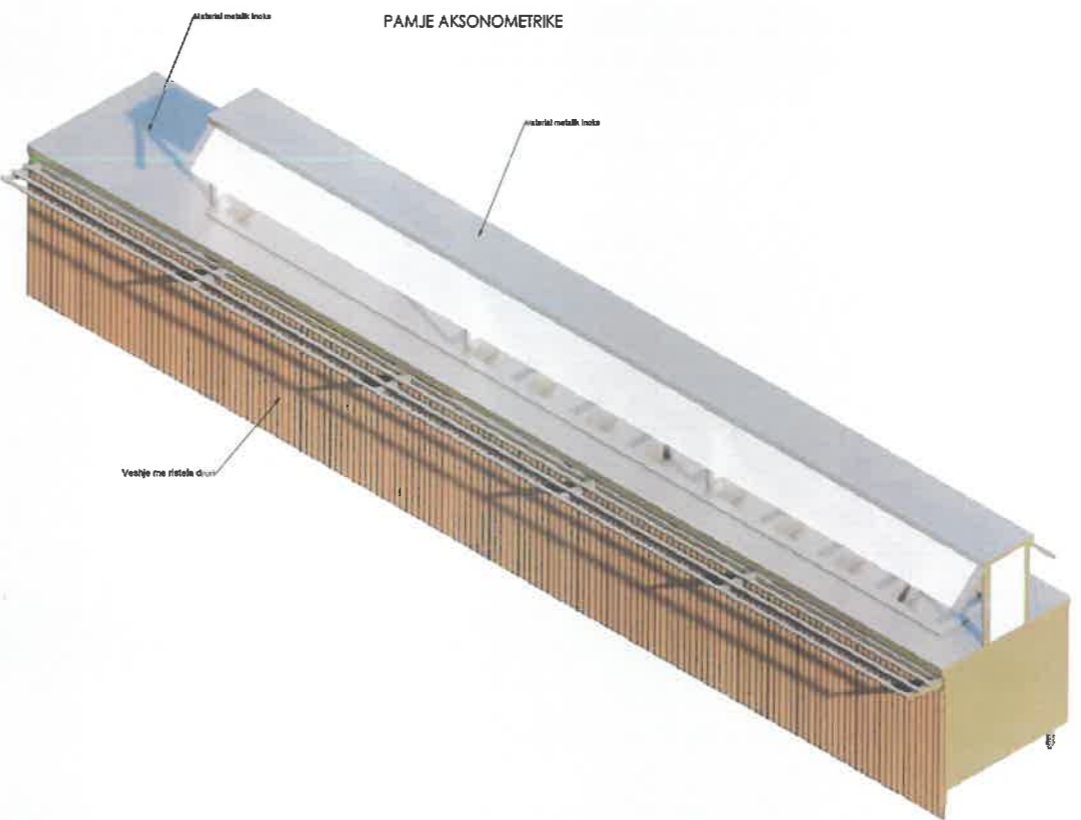

SHËNIME TEKNIKE

LEGJENDA E MOBILJEVE

- TVLTIPI 1 [TAVOLINE 300*90*95]
2 COPE
- TVLTIPI 2 [TAVOLINE 300*90*76]
2 COPE
- TVLTIPI 3 [TAVOLINE 140*90*76]
38 COPE
- TVLTIPI 4 [TAVOLINE 200*90*76]
7 COPE
- TVLTIPI 5 [TAVOLINE 220*90*76]
11 COPE
- BANU TIPI 1 BANAKU TIPI 1
- BANU TIPI 2 BANAKU TIPI 2
- BANU TIPI 3 BANAKU TIPI 3
- BANU TIPI 4 BANAKU TIPI 4
- MENSOLE METALIKE
3 COPE