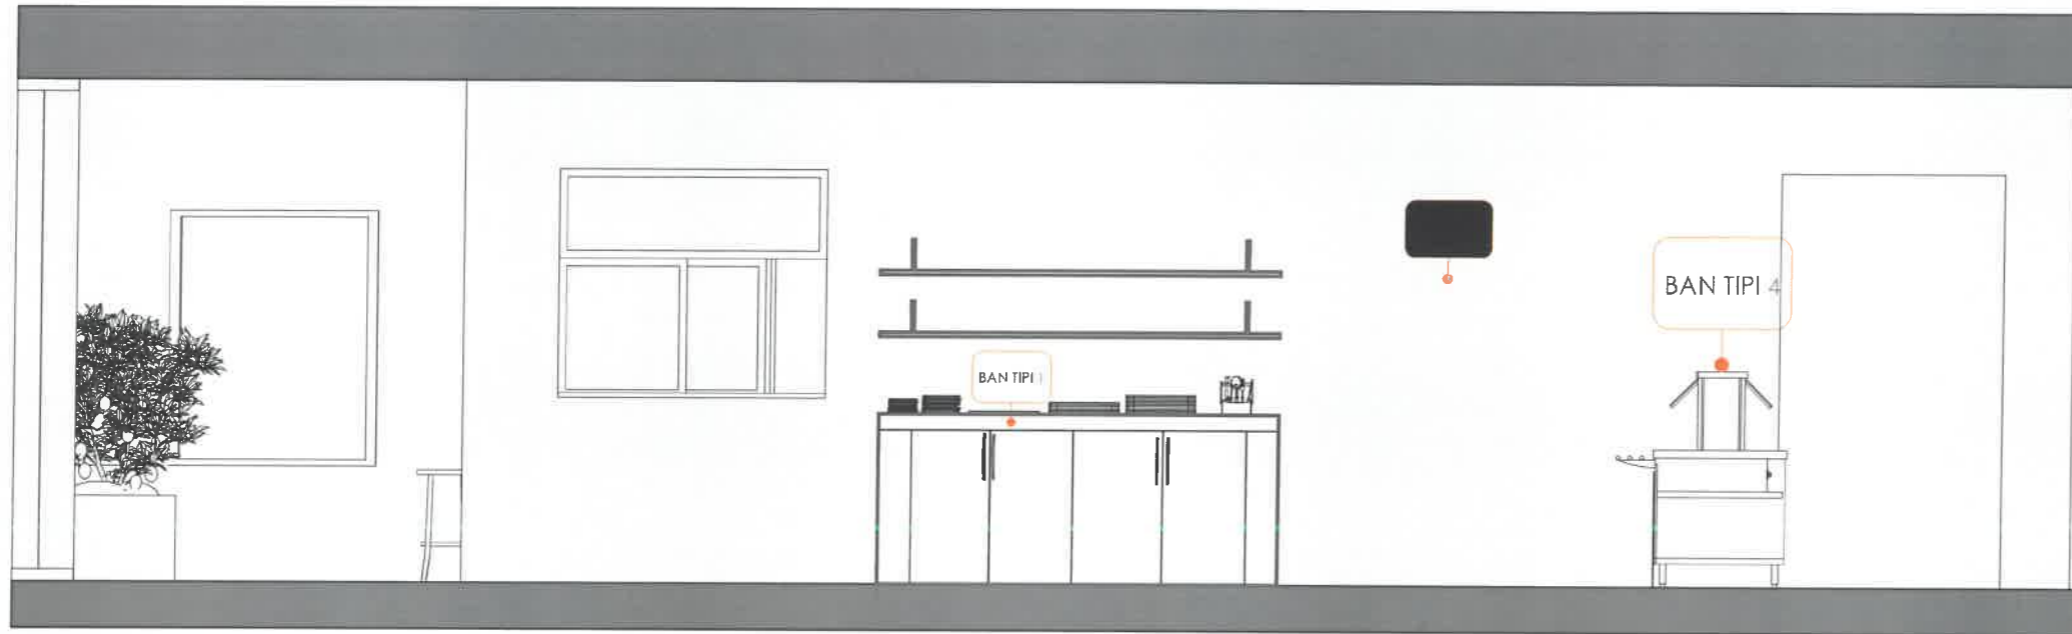

PRERJE 2-2

PRERJE 2-2

SHËNIME TEKNIKE

LEGJENDA E MOBILJEVE

- TVLTIPI 1 [TAVOLINE 300*90*75]
  2 COPE
- TVLTIPI 2 [TAVOLINE 300*90*76]
  2 COPE
- TVLTIPI 3 [TAVOLINE 140*90*76]
  38 COPE
- TVLTIPI 4 [TAVOLINE 200*90*76]
  7 COPE
- TVLTIPI 5 [TAVOLINE 200*90*76]
  11 COPE
- BAN TIPI 1 [BANAKU TIPI 1]
- BAN TIPI 2 [BANAKU TIPI 2]
- BAN TIPI 3 [BANAKU TIPI 3]
- BAN TIPI 4 [BANAKU TIPI 4]
- MENSOLE [MENSOLE METALIKE]
  3 COPE

FOROBITE
"REPARTI USHTARAK NR 5001 (AKADEMIA E FORCAVE TE ARMATOSURA), Tirane"

PROJEKTOI
UNIVERSITETI POLITEKNIK I TIRANËS

PROJEKTI
"ARRIDIM I AMBIENTEVE TE BRENDESHEME TE GODINAVE (FAKULTETI DHE MENSE - KUZHINE) TE KAMPUSIT TE RI TE AKADEMISE SE FORCAVE TE ARMATOSURA, NE PRONEN NR 108 RRAPET I TRESHTIT, TIRANE"

EMERTIMI I PLETES
TIPOLOGJIA: MENSA
SKEDA TEKNIKE
A3

PROJEKTI	GRUPI I PROJEKTIMIT	FIRMA	SHËNIME
PROJEKTI ARKITEKTUROR	Ark.Armond Vokshi Ark.Ari Panarlli	<i>[Signature]</i>	
	PERPUNUES		
	Sabina Rama Lulife Brosha		

DATA
MAJ 2024

SHKALLA
1:350

[Handwritten signature]