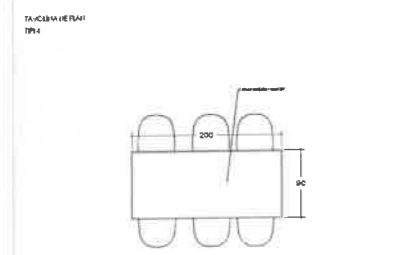

SHËNIME TEKNIKE

LEGJENDA E MOBILJEVE

- TVLTIPI 1 [TAVOLINE 300*90*95]
2 COPE
- TVLTIPI 2 [TAVOLINE 300*90*76]
2 COPE
- TVLTIPI 3 [TAVOLINE 140*90*76]
38 COPE
- TVLTIPI 4 [TAVOLINE 200*90*76]
7 COPE
- TVLTIPI 5 [TAVOLINE 220*90*76]
11 COPE
- BAN TIPI 1 [BANAKU TIPI 1]
- BAN TIPI 2 [BANAKU TIPI 2]
- BAN TIPI 3 [BANAKU TIPI 3]
- BAN TIPI 4 [BANAKU TIPI 4]
- MENSOLE [MENSOLE METALIKE]
3 COPE