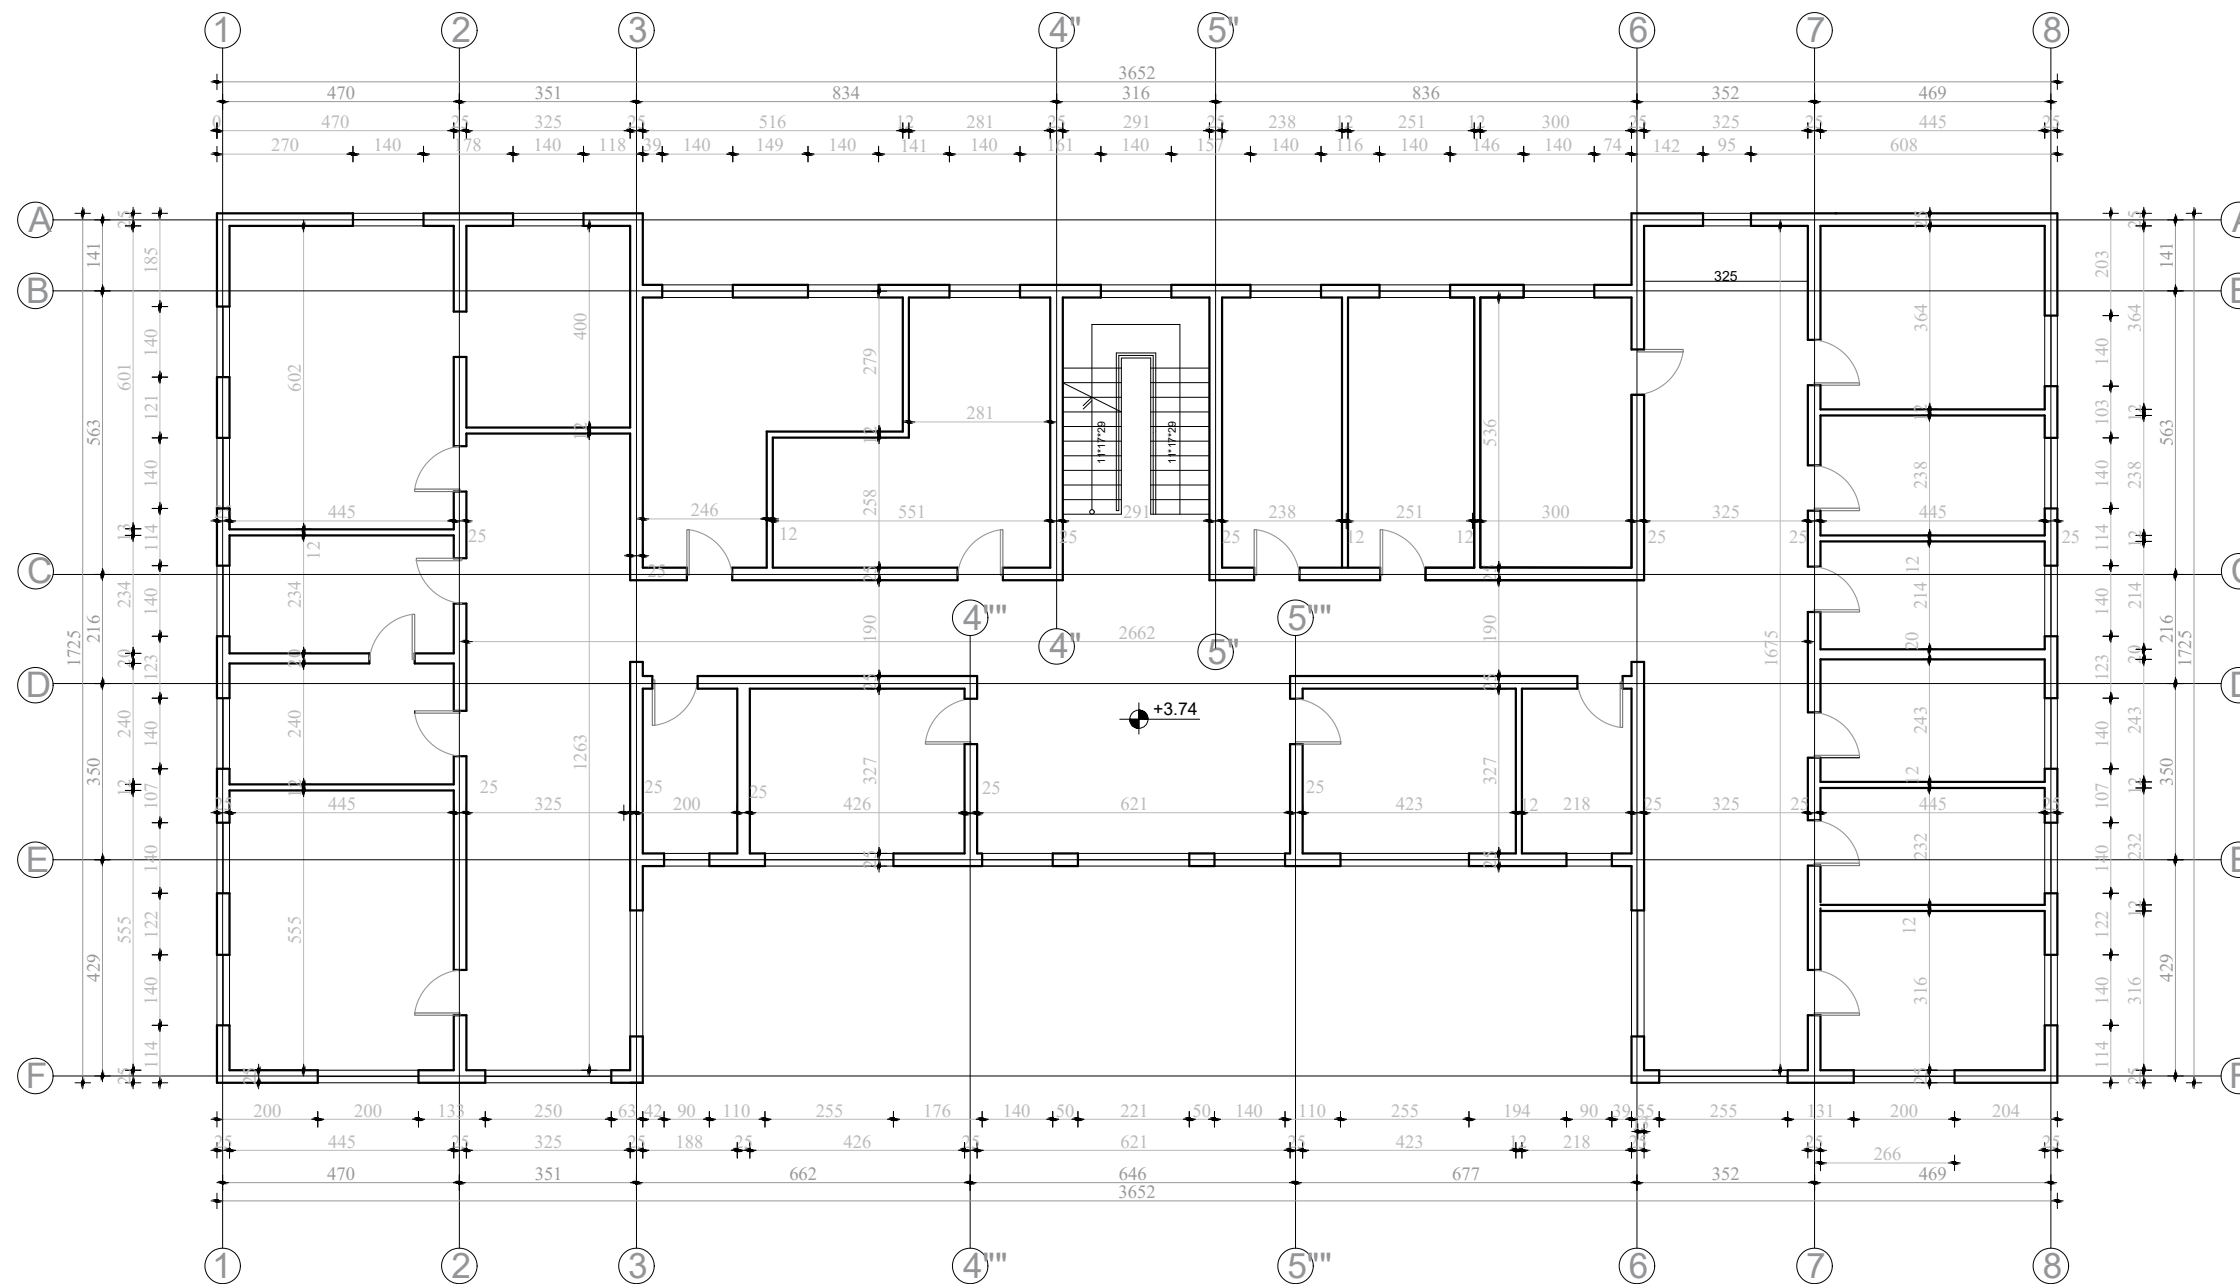

Porositës : SPITALI RAJONAL DURRES

Faza: **PROJEKT ZBATIMI**

Titulli i Projektit: **HARTIM PROJEKTI PER RIKONSTRUKSIONIN E GODINES SE POLIKLINIKES QENDRORE KRYESORE DURRES**

PROJEKTUES/ DESIGNED BY
"ARKONSTUDIO SH.P.K."
Licensë/ License N.6996/7

Administrator:
Ark. NASJEL ÇIÇO

Ark. NASJEL ÇIÇO	liç. A.1249/1
Ark. STELIANA KOÇI	liç. A.2006
Ark. BESNIK PECA	
Ark. ODET ZAIMI	
Ark. MARKELA ÇEJJKU	
Ark. ISIDONA GJETAJ	
Ark. KRISTEL DAUTI	
Ark. LUSJA BULKU	
Ark. MUHAMED REXHEPI	

ARKITEKTURA

Titulli i Vizatimit Planimetria e katit te pare
Situasta egzistuese

Shkalla 1:150

Nr. i Fletës

KATI I PARË