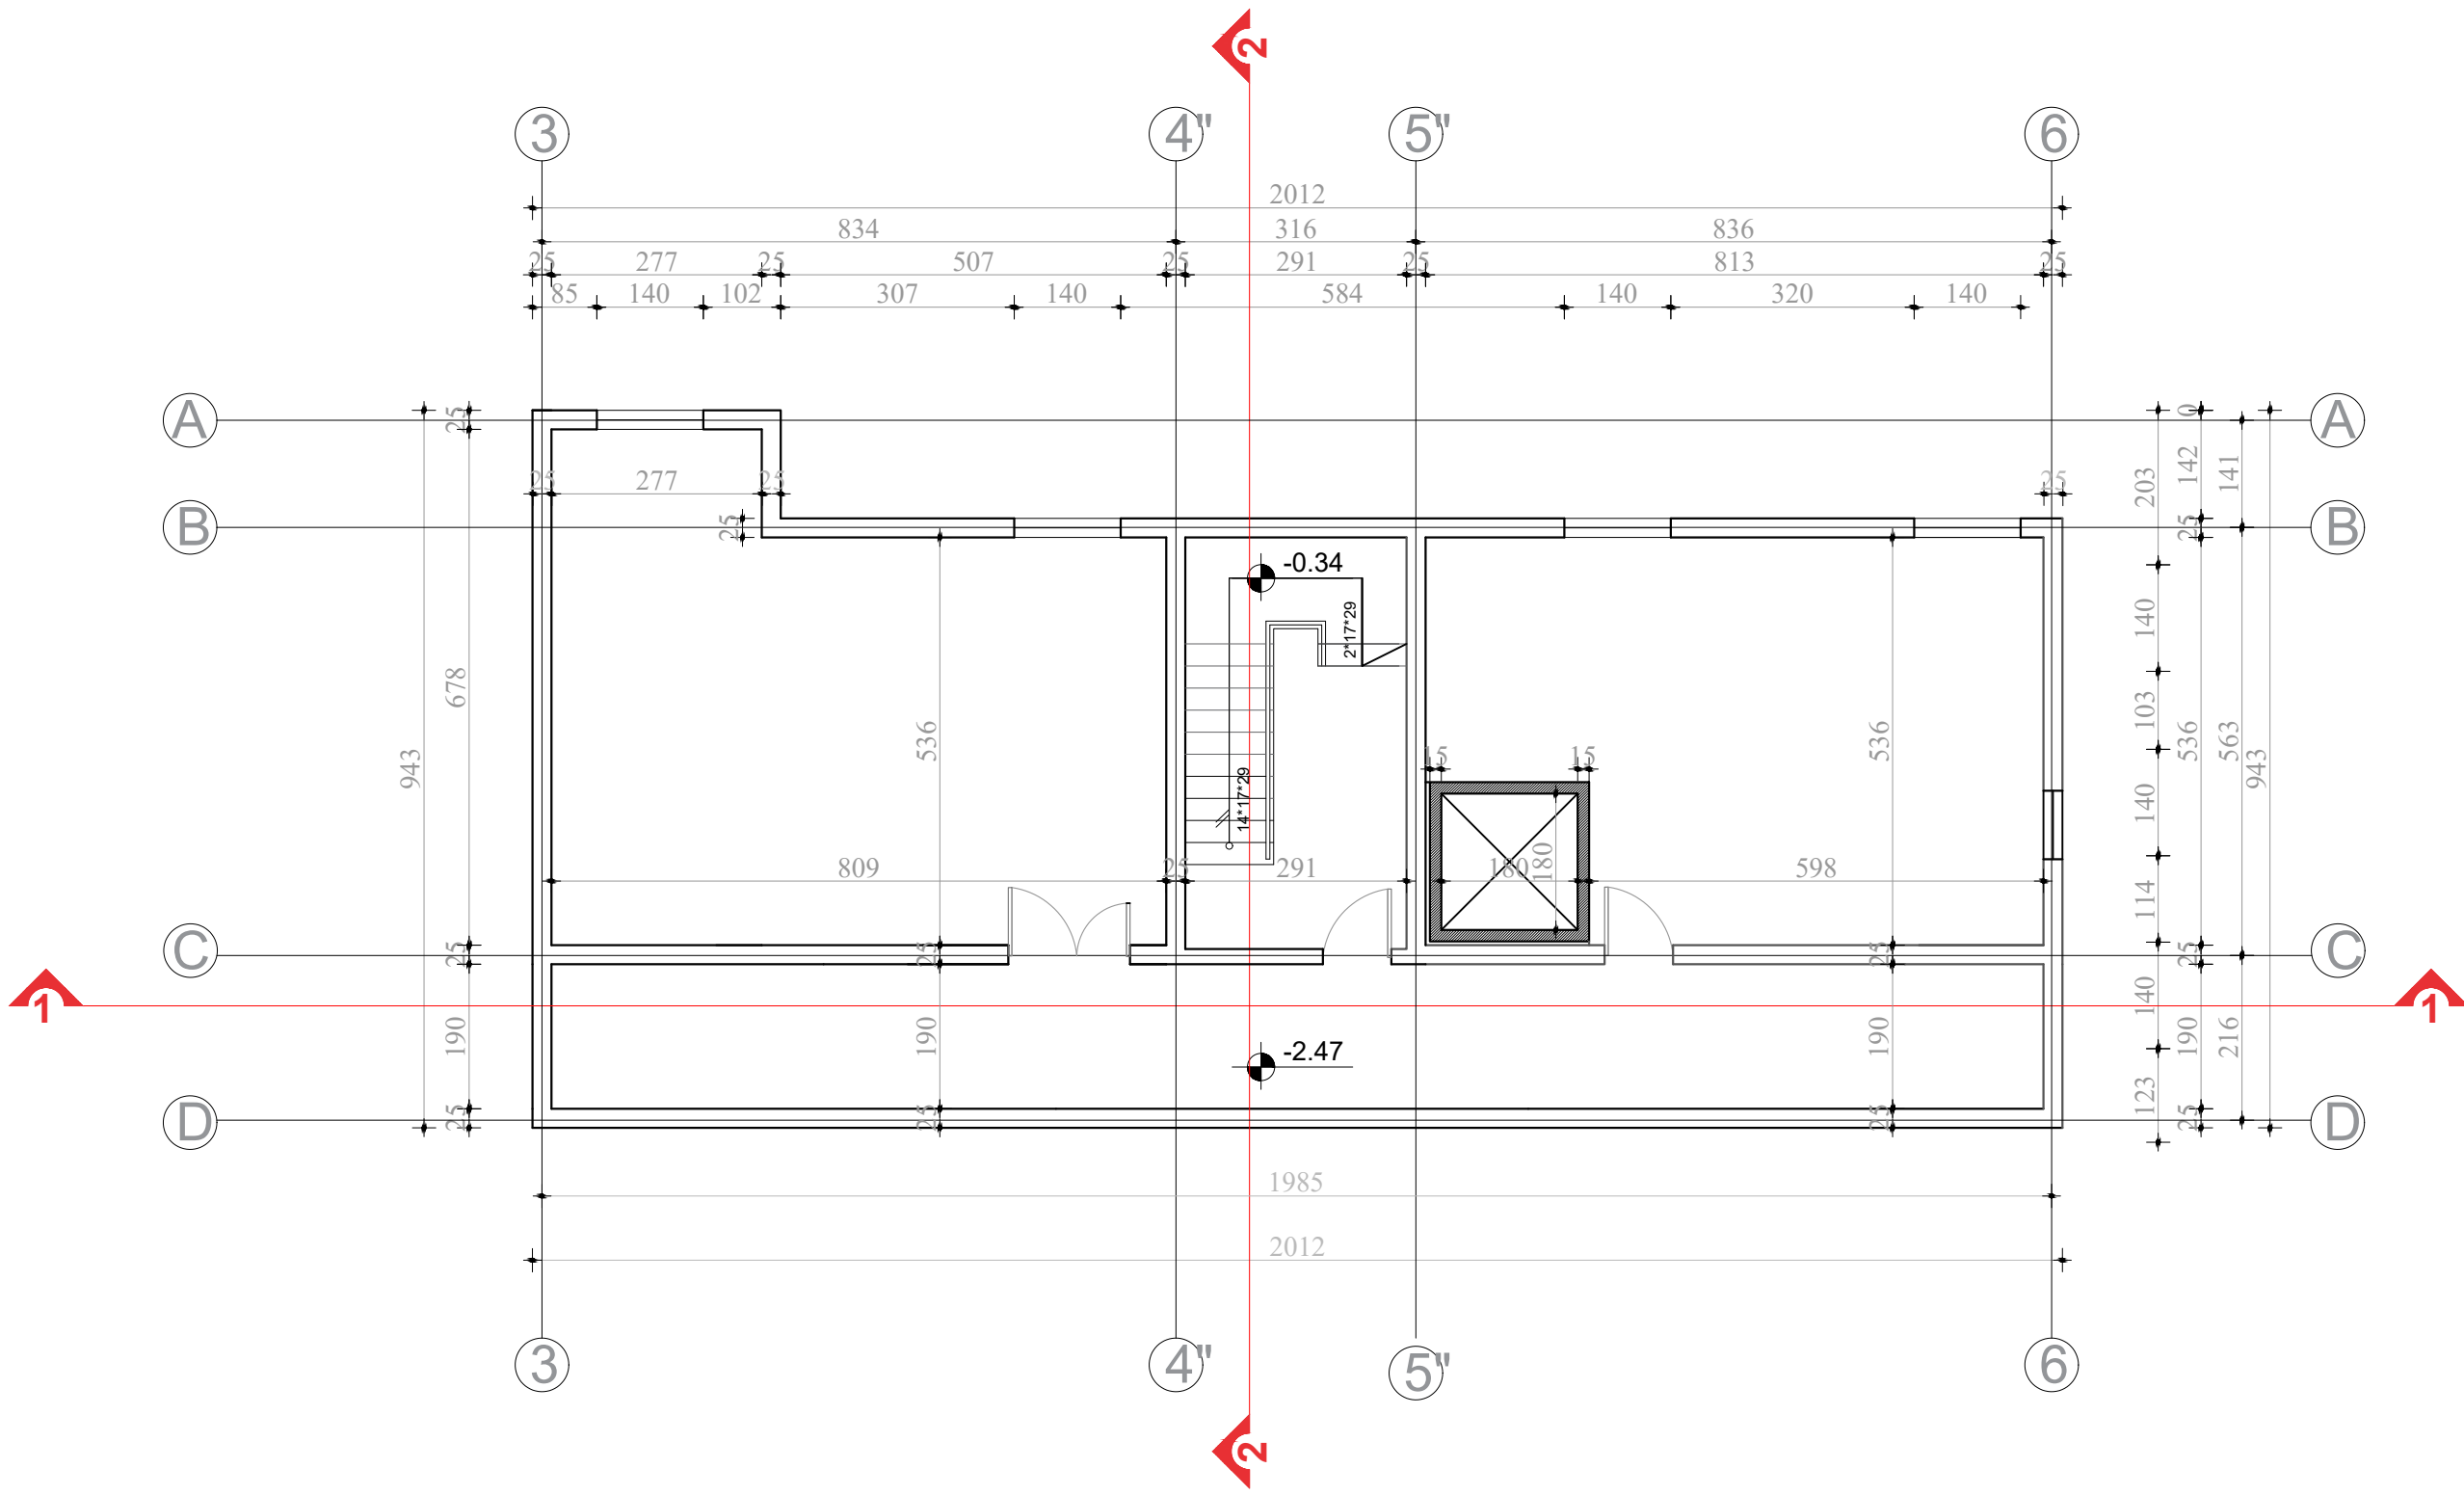

PODRUMI

Porositës : SPITALI RAJONAL DURRES

Faza: **PROJEKT ZBATIMI**

Titulli i Projektit: **HARTIM PROJEKTI PER RIKONSTRUKSIONIN E GODINES SE POLIKLINIKES QENDRORE KRYESORE DURRES**

PROJEKTUES / DESIGNED BY
"ARKONSTUDIO SH.P.K."
Licensë / License N.6996/7

Administrator:
Ark. NASJEL ÇIÇO

Ark. NASJEL ÇIÇO	liç. A.1249/1
Ark. STELIANA KOÇI	liç. A.2006
Ark. BESNIK PECA	
Ark. ODET ZAIMI	
Ark. MARKELA ÇEJKU	
Ark. ISIDONA GJETAJ	
Ark. KRISTEL DAUTI	
Ark. LUSJA BULKU	
Ark. MUHAMED REXHEPI	

ARKITEKTURA

Titulli i Vizatimit   Plani teknik i podrumit

Shkalla 1:100   Nr. i Fletës