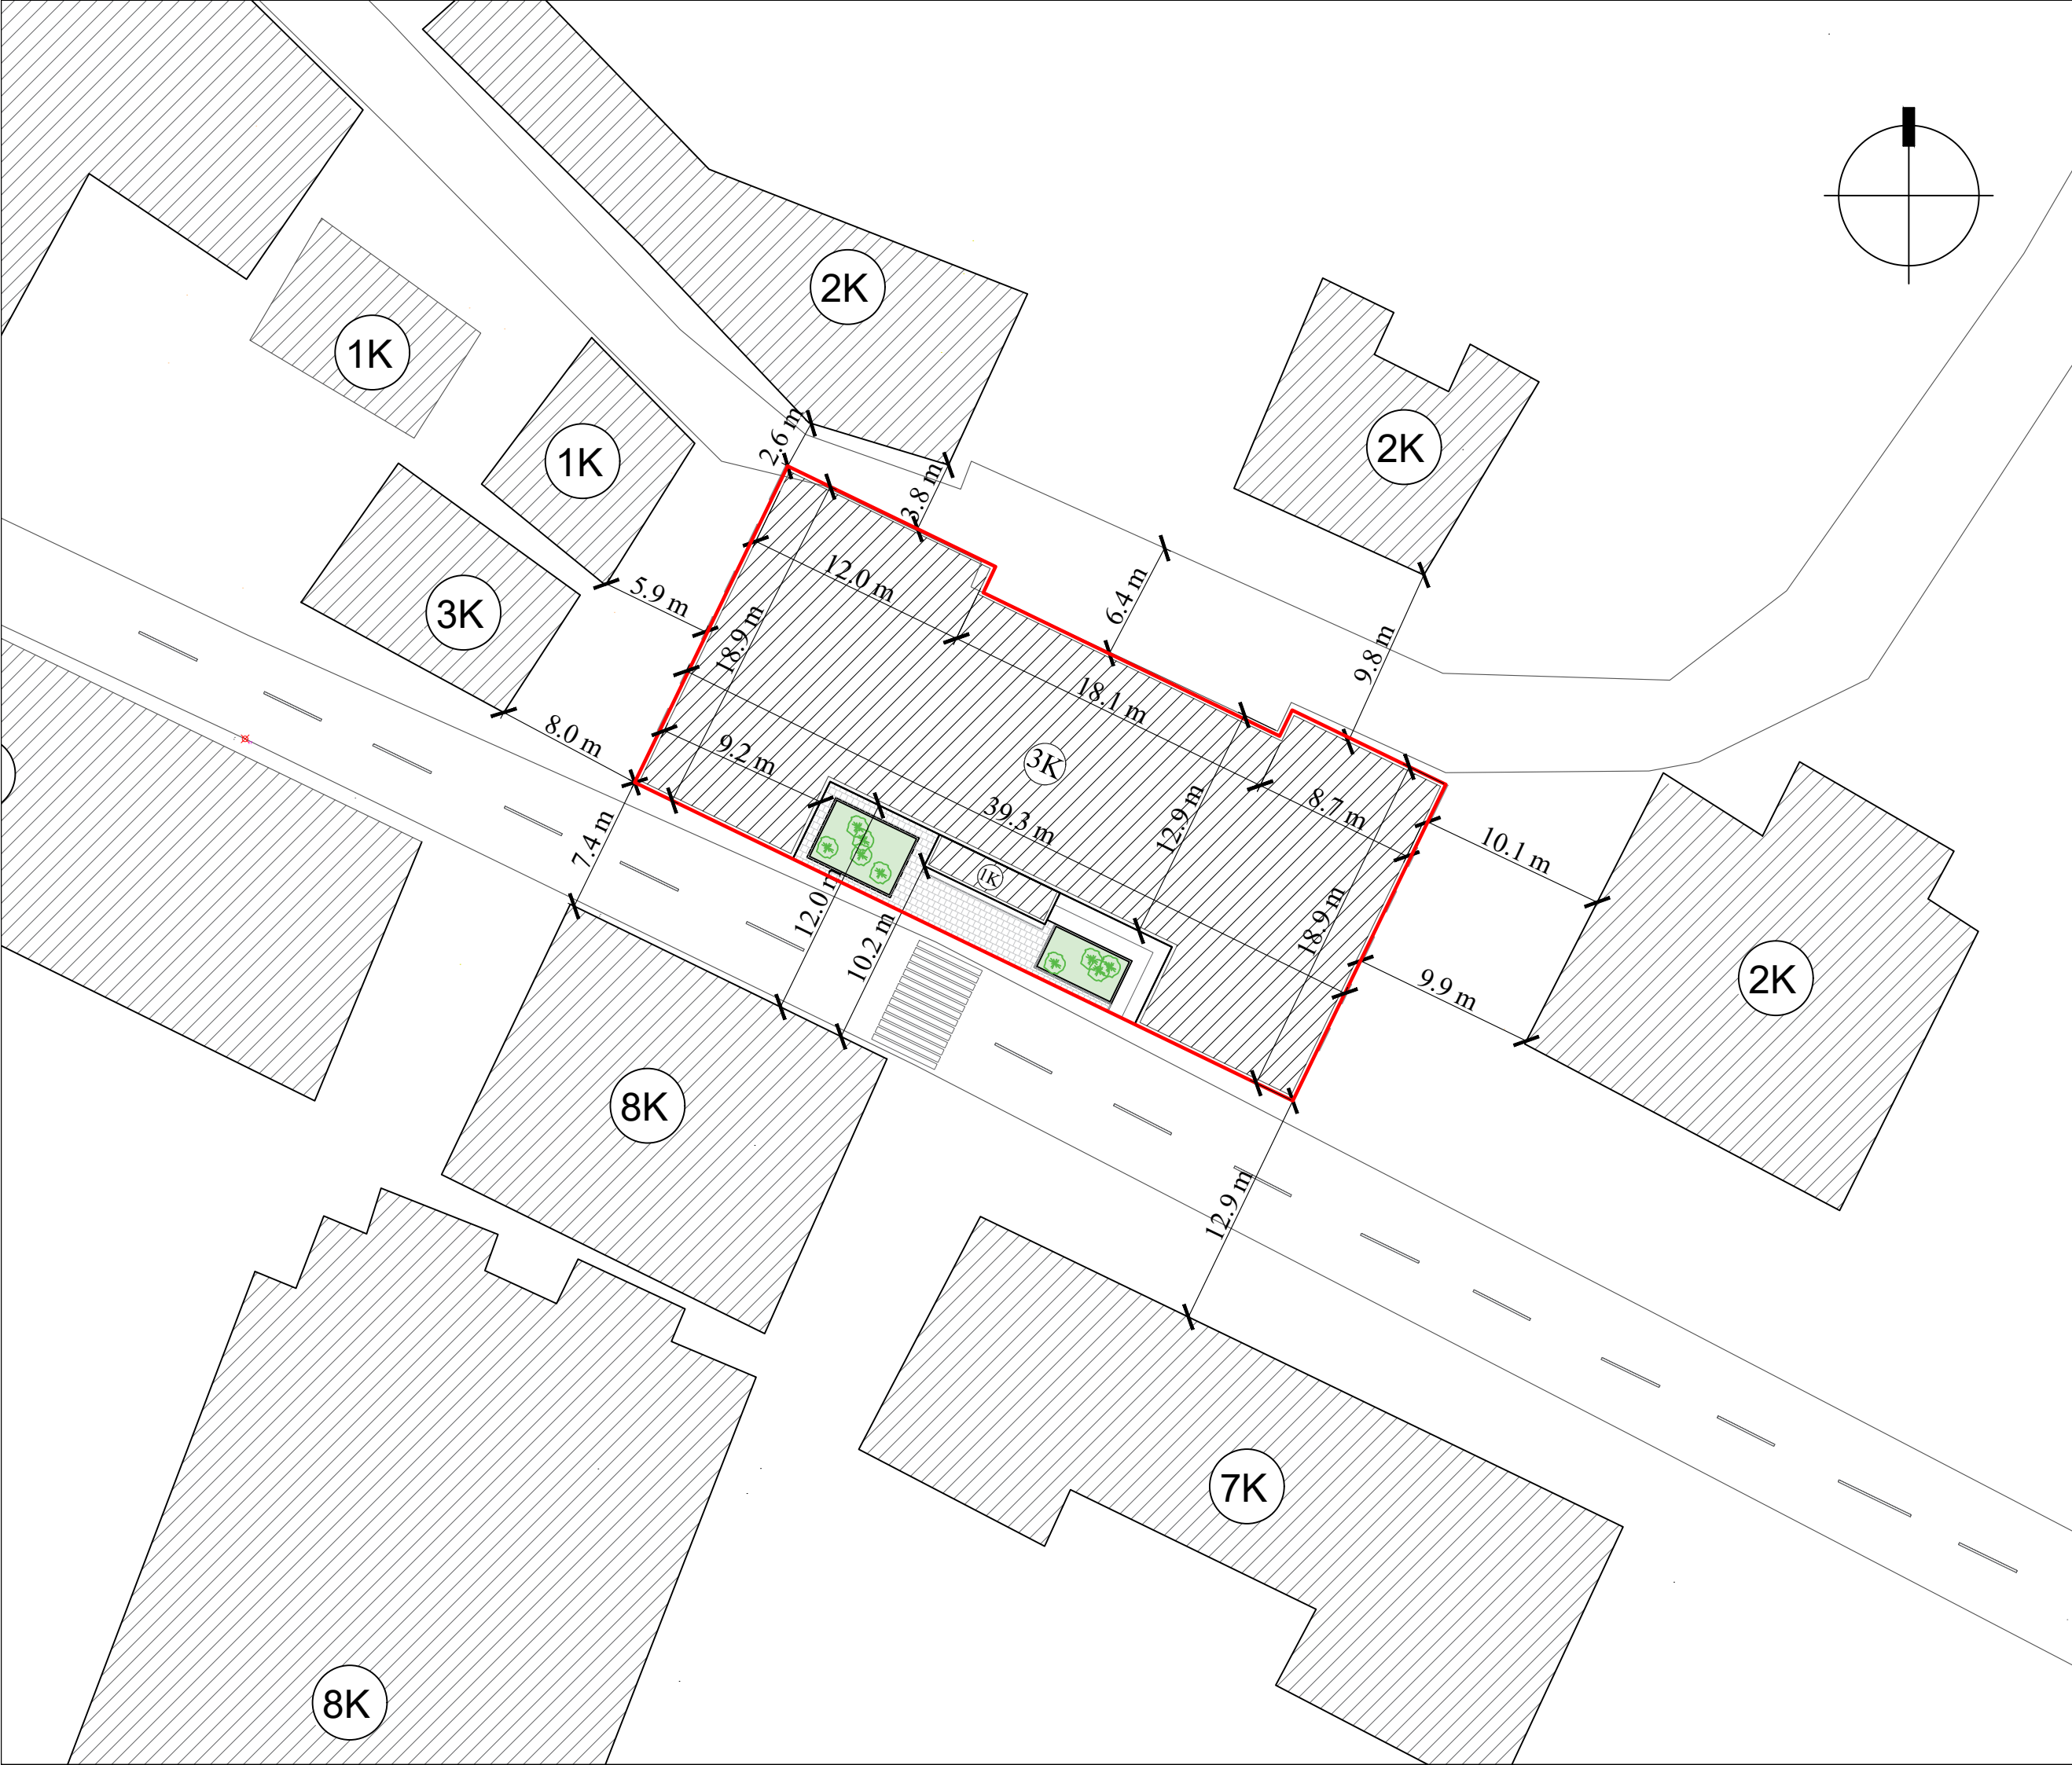

Porositës : SPITALI RAJONAL DURRES

Faza: **PROJEKT ZBATIMI**

Titulli i Projektit: **HARTIM PROJEKTI PER RIKONSTRUKSIONIN E GODINES SE POLIKLINIKES QENDRORE KRYESORE DURRES**

PROJEKTUES / DESIGNED BY
"ARKONSTUDIO SH.P.K."
Licensë / License N.6996/7
Administrator:
Ark. NASJEL ÇIÇO

Ark. NASJEL ÇIÇO	liç. A.1249/1
Ark. STELIANA KOÇI	liç. A.2006
Ark. BESNIK PECA	
Ark. ODET ZAIMI	
Ark. MARKELA ÇEJKU	
Ark. ISIDONA GJETAJ	
Ark. KRISTEL DAUTI	
Ark. LUSJA BULKU	
Ark. MUHAMED REXHEPI	

ARKITEKTURA

Titulli i Vizatimit Plansistemimi

Shkalla 1:400	Nr. i Fletës