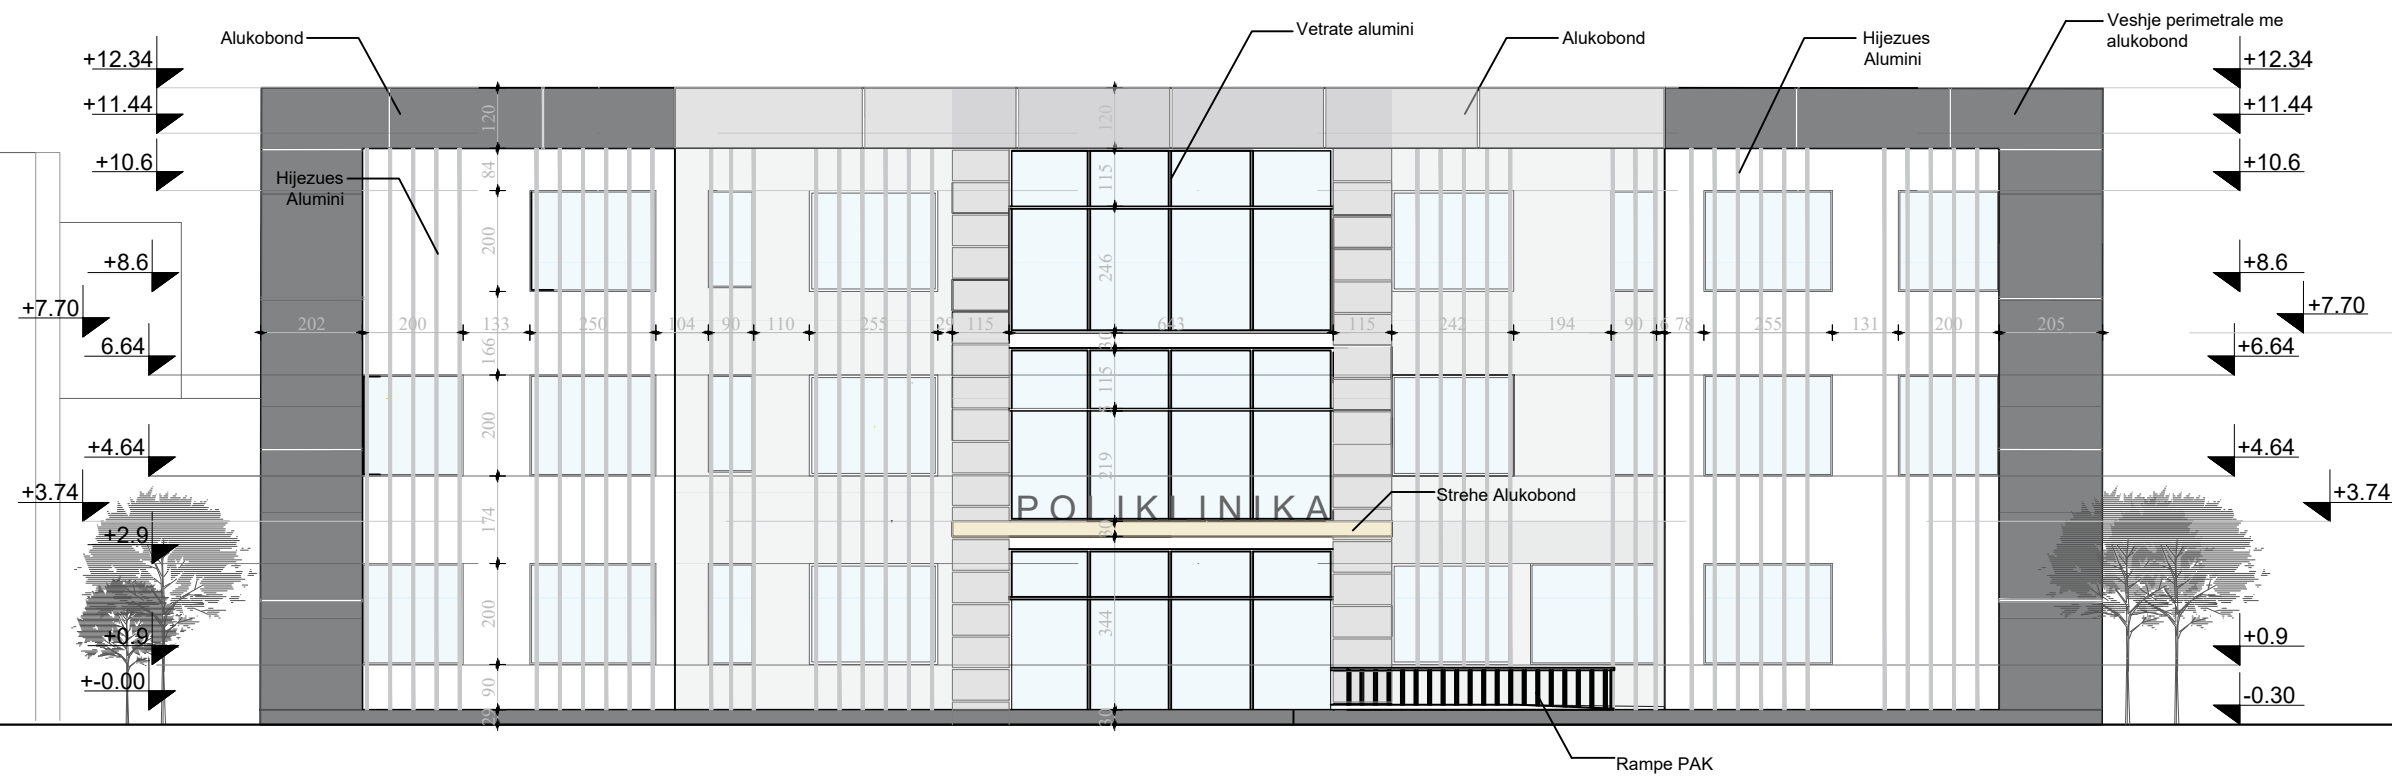

Porositës : SPITALI RAJONAL DURRES

Faza: **PROJEKT ZBATIMI**

Titulli i Projektit: **HARTIM PROJEKTI PER RIKONSTRUKSIONIN E GODINES SE POLIKLINIKES QENDRORE KRYESORE DURRES**

PROJEKTUES/ DESIGNED BY
"ARKONSTUDIO SH.P.K."
Licensë/ License N.6996/7

Administrator:
Ark. NASJEL ÇIÇO

Ark. NASJEL ÇIÇO	liç. A.1249/1
Ark. STELIANA KOÇI	liç. A.2006
Ark. BESNIK PECA	
Ark. ODET ZAIMI	
Ark. MARKELA ÇEJKU	
Ark. ISIDONA GJETAJ	
Ark. KRISTEL DAUTI	
Ark. LUSJA BULKU	
Ark. MUHAMED REXHEPI	

FASADA JUGORE

ARKITEKTURA

Titulli i Vizatimit Fasada Jugore

Shkalla 1:100

Nr. i Fletës