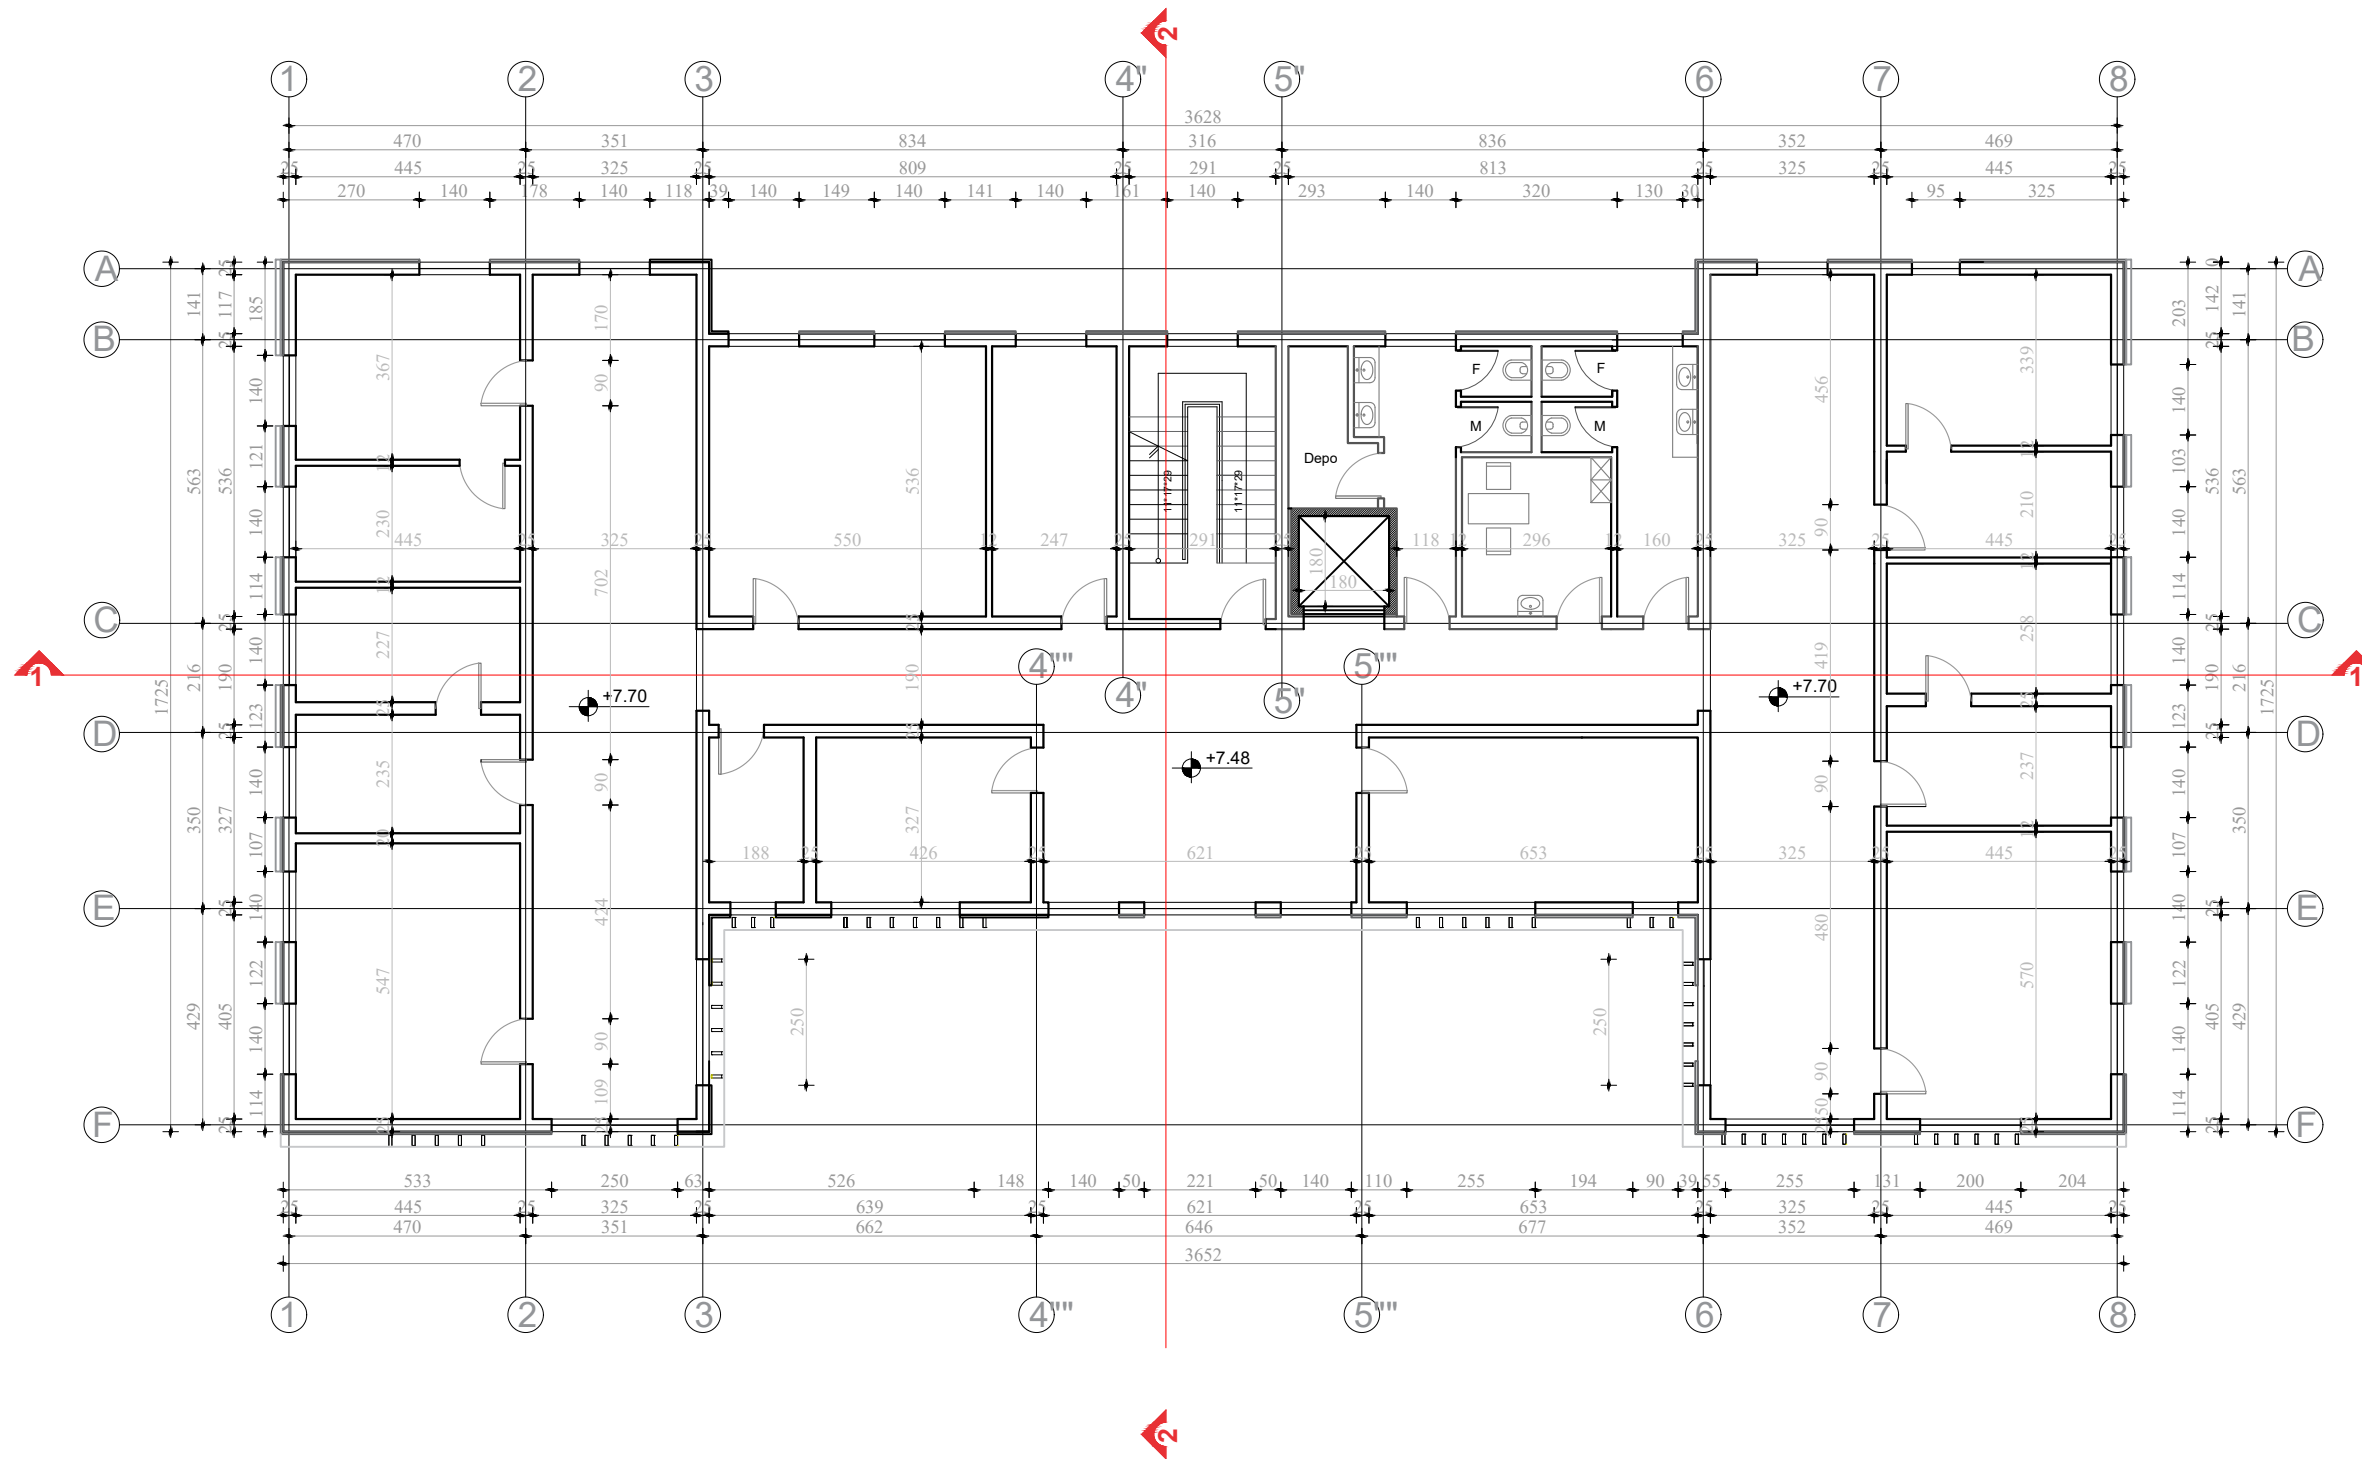

KATI I DYTË

Porositës : SPITALI RAJONAL DURRES

Faza: **PROJEKT ZBATIMI**

Titulli i Projektit: **HARTIM PROJEKTI PER RIKONSTRUKSIONIN E GODINES SE POLIKLINIKES QENDRORE KRYESORE DURRES**

PROJEKTUES / DESIGNED BY
"ARKONSTUDIO SH.P.K."
Licensë / License N.6996/7

Administrator:
Ark. NASJEL ÇIÇO

Ark. NASJEL ÇIÇO	liç. A.1249/1
Ark. STELIANA KOÇI	liç. A.2006
Ark. BESNIK PECA	
Ark. ODET ZAIMI	
Ark. MARKELA ÇEJKU	
Ark. ISIDONA GJETAJ	
Ark. KRISTEL DAUTI	
Ark. LUSJA BULKU	
Ark. MUHAMED REXHEPI	

ARKITEKTURA

Titulli i Vizatimit: **Plani teknik i katit te dyte**

Shkalla 1:150

Nr. i Fletës