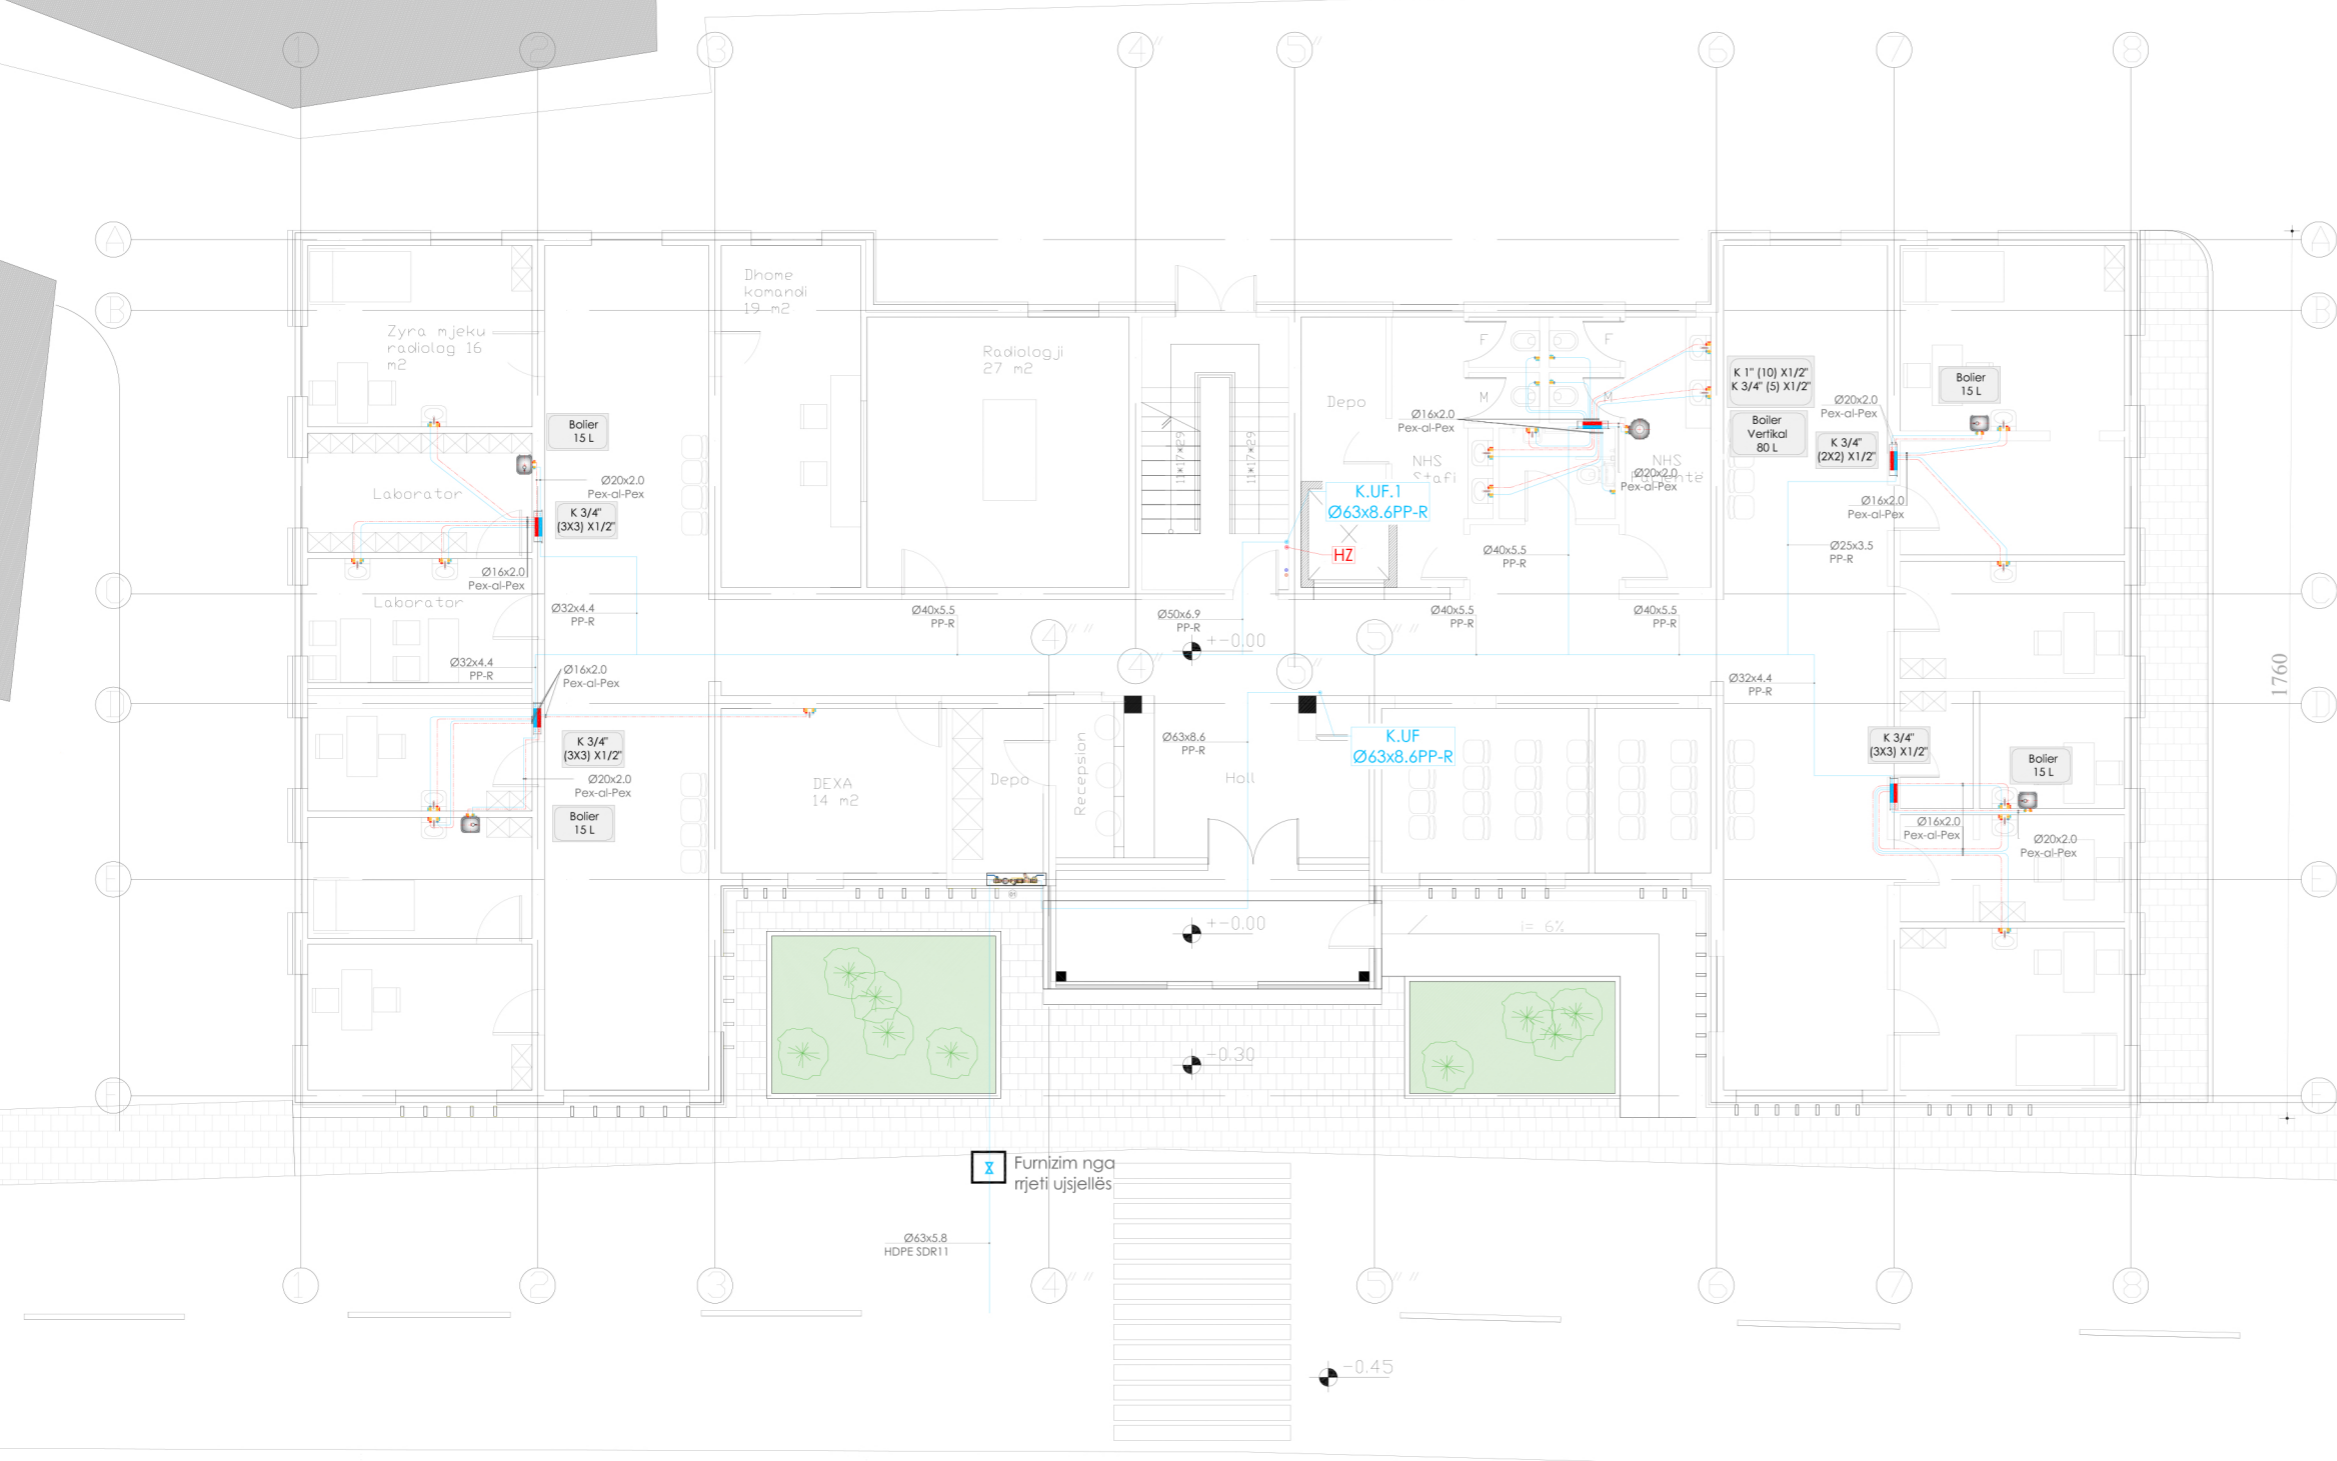

Porositës : SPITALI RAJONAL DURRES

Faza: **PROJEKT ZBATIMI**

Titulli i Projektit: **HARTIM PROJEKTI PER RIKONSTRUKSIONIN E GODINES SE POLIKLINIKES QENDRORE KRYESORE DURRES**

PROJEKTUES/ DESIGNED BY

"ARKONSTUDIO SH.P.K."

Licensë/ License N.6996/7

Administrator:

Ark. NASJEL ÇIÇO

Ark. NASJEL ÇIÇO

liç. A.1249/1

Ark. STELIANA KOÇI

liç. A.2006

Ark. BESNIK PECA

Ark. ODET ZAIMI

Ark. MARKELA ÇEJJKU

Ark. ISIDONA GJETAJ

Ark. KRISTEL DAUTI

Ark. LUSJA BULKU

Ark. MUHAMED REXHEPI

ARKITEKTURA

Titulli i Vizatimit **Plansistemimi**

Shkalla 1:150

Nr. i Fletës