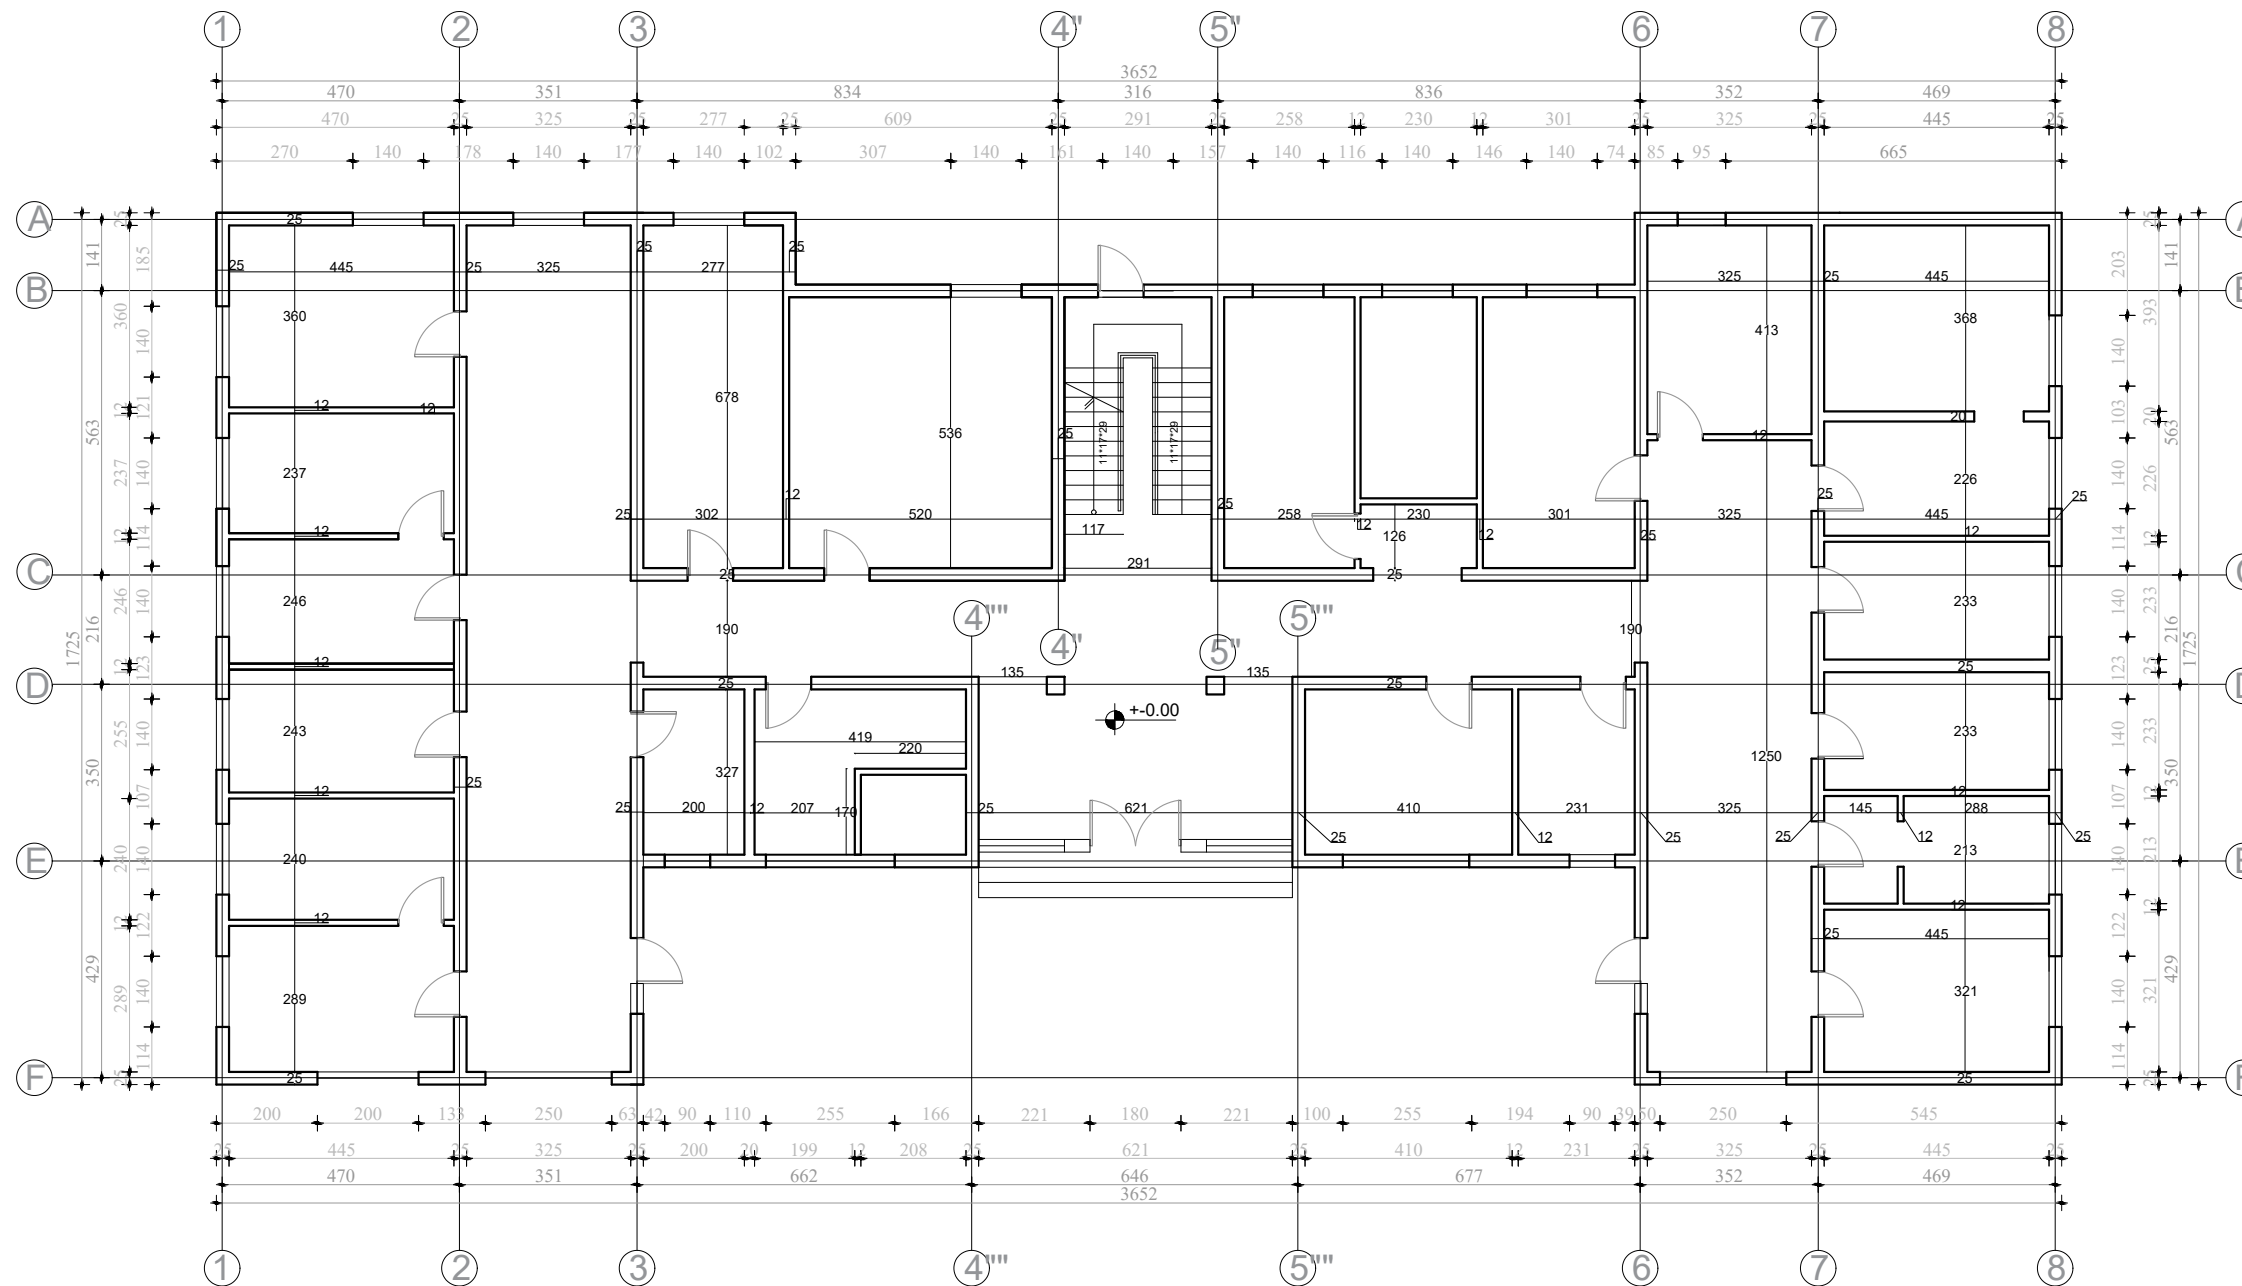

## ARKITEKTURA

Titulli i Vizatimit      Planimetria e katit perdhe  
Situasta egzistuese

Shkalla 1:150

Nr. i Fletës

Porositës : SPITALI RAJONAL DURRES

Faza: **PROJEKT ZBATIMI**

Titulli i Projektit: **HARTIM PROJEKTI PER RIKONSTRUKSIONIN E GODINES SE POLIKLINIKES QENDRORE KRYESORE DURRES**