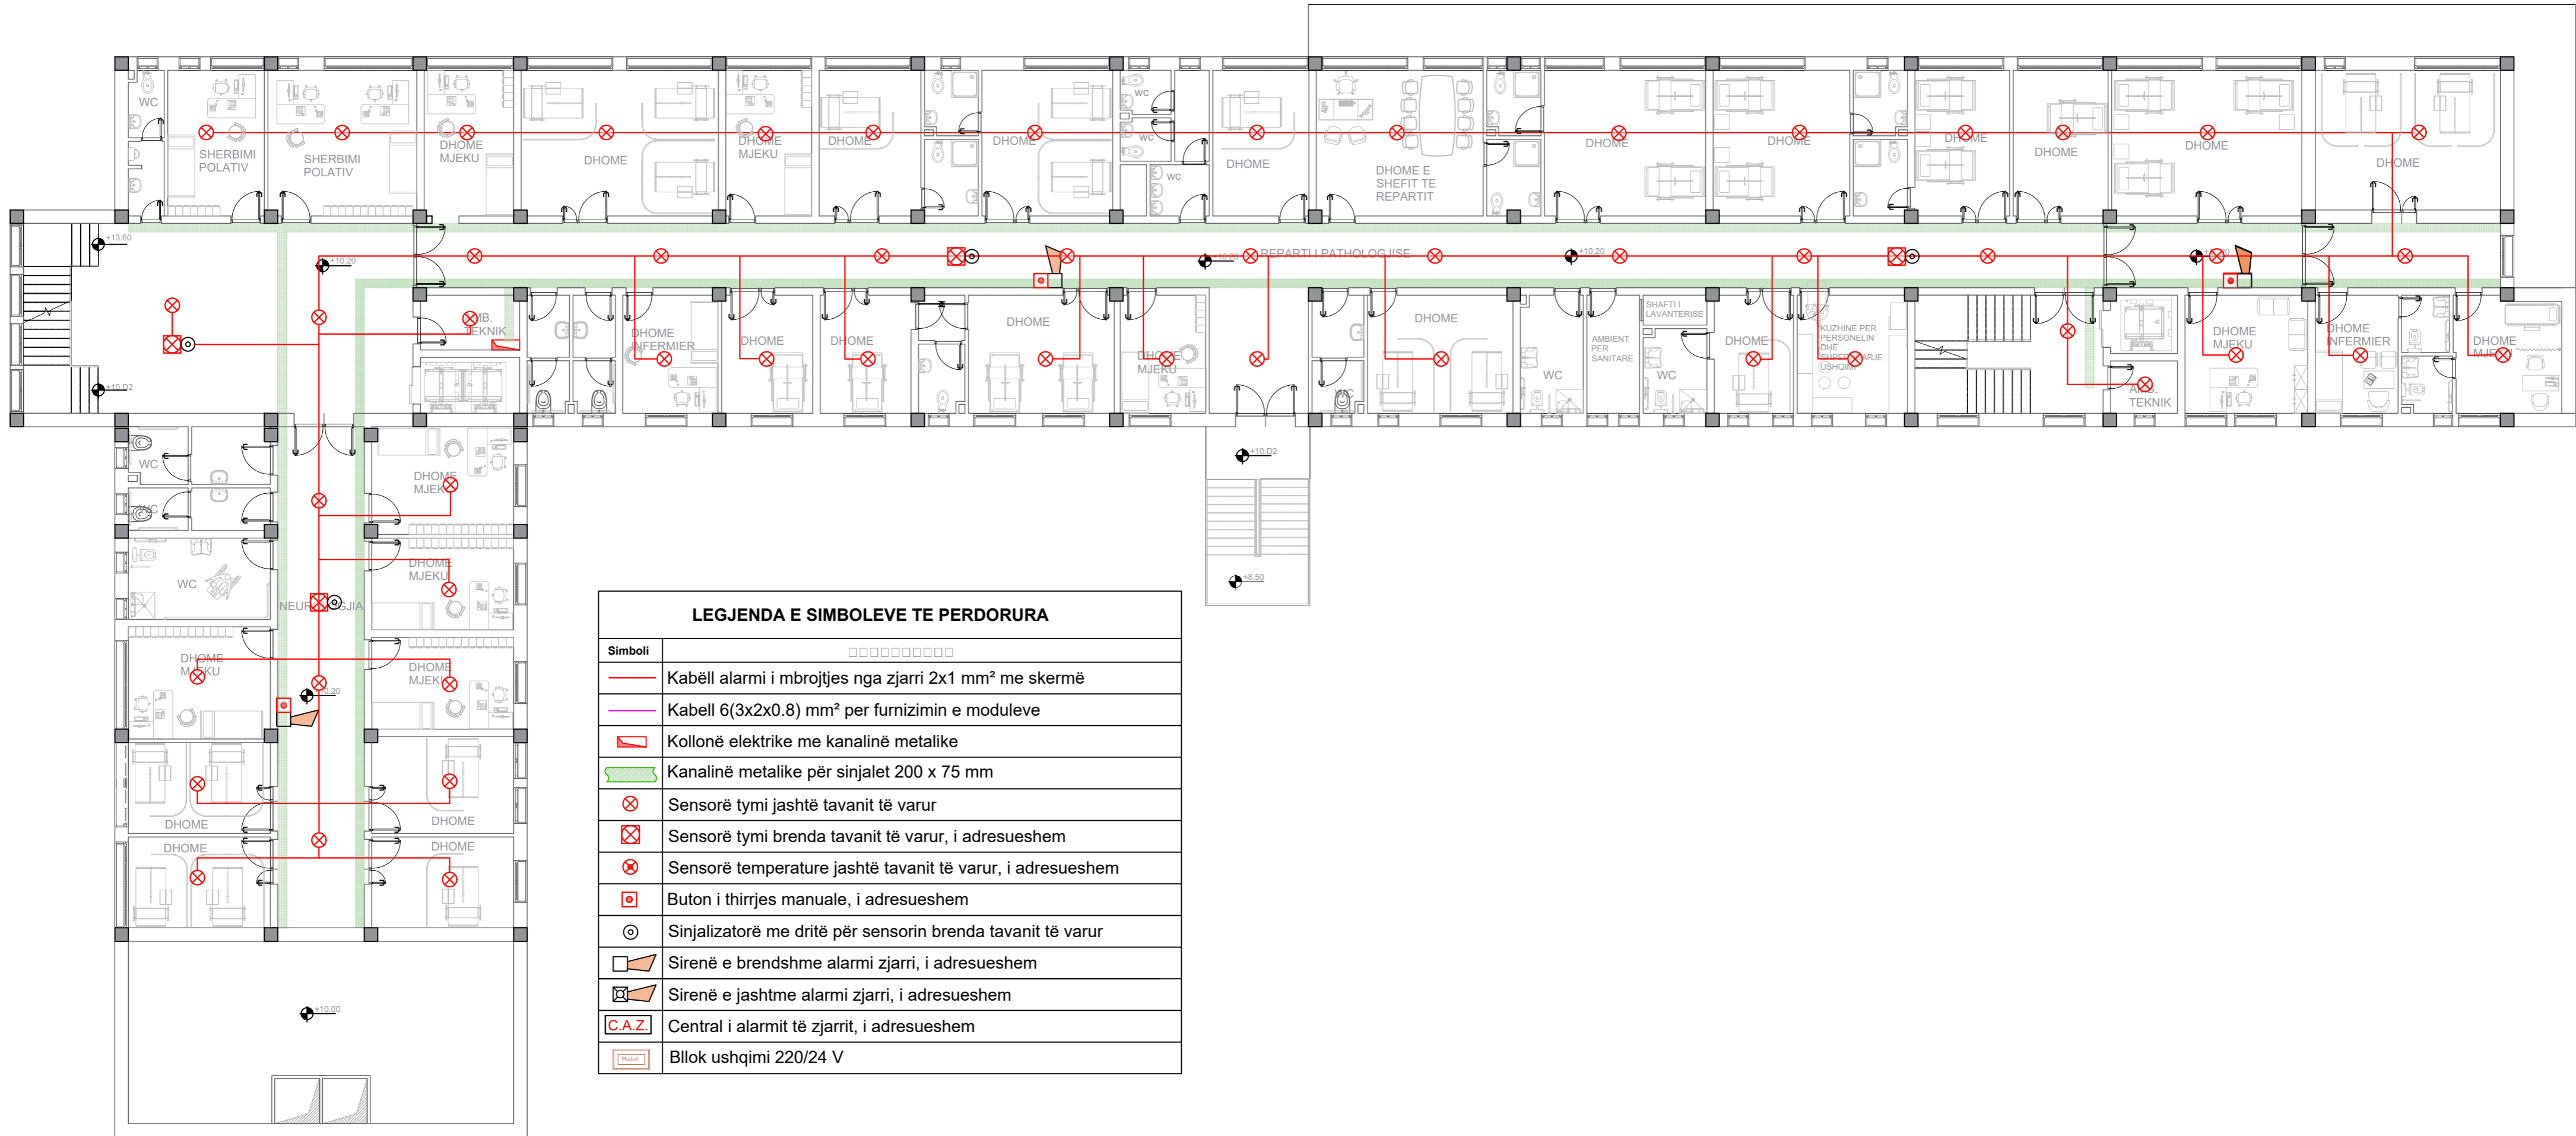

PLANIMETRIA E KATIT TE TRETE
SH - 1:150

LEGJENDA E SIMBOLEVE TE PERDORURA	
□□□□□□□□	
	Kabëll alarmi i mbrojtjes nga zjarri 2x1 mm² me skermë
	Kabell 6(3x2x0.8) mm² per furnizimin e moduleve
	Kollonë elektrike me kanalinë metalike
	Kanalinë metalike për sinjalet 200 x 75 mm
	Sensorë tymi jashtë tavanit të varur
	Sensorë tymi brenda tavanit të varur, i adresueshem
	Sensorë temperature jashtë tavanit të varur, i adresueshem
	Buton i thirrjes manuale, i adresueshem
	Sinjalizatorë me dritë për sensorin brenda tavanit të varur
	Sirenë e brendshme alarmi zjarri, i adresueshem
	Sirenë e jashtme alarmi zjarri, i adresueshem
	Central i alarmit të zjarrit, i adresueshem
	Blllok ushqimi 220/24 V

Porositesi: Drejtorja Spitalit Rajonal Diber

OBJEKTI : HARTIM PROJEKTI ME OBJEKT RIKONSTRUKSIONI I SPITALIT RAJONAL DIBER "RRAHIM XHIKA"

Emertimi: Rrjeti i dedektimit te zjarrit
"ARABEL - STUDIO" Sh.p.k

Adresa:
Diber, Peshkopi,
Lagjja Gjoke Doçi,
Bulevardi Etez Isufi,
Ndertesa Nr.05

"NET Group" sh.p.k

Adresa:
Tirane Rruga "Demokracia",
ndertesa nr. 1

Drejtuues i projektit

Adm. Ana NISHKU
Inxh. Liliana VLLAMASI

Projektues

Inxh. Valter BEGAJ
Ark. Rigert HYRA
Hid. Luljeta KUCI
Elek. Altin ALLKAJ
Mek. Bujar MERAJ
Top. Iv BEQARI

SHKALLA

1 : 150
Tiranë 2022

FLETA

E.05
Format A2