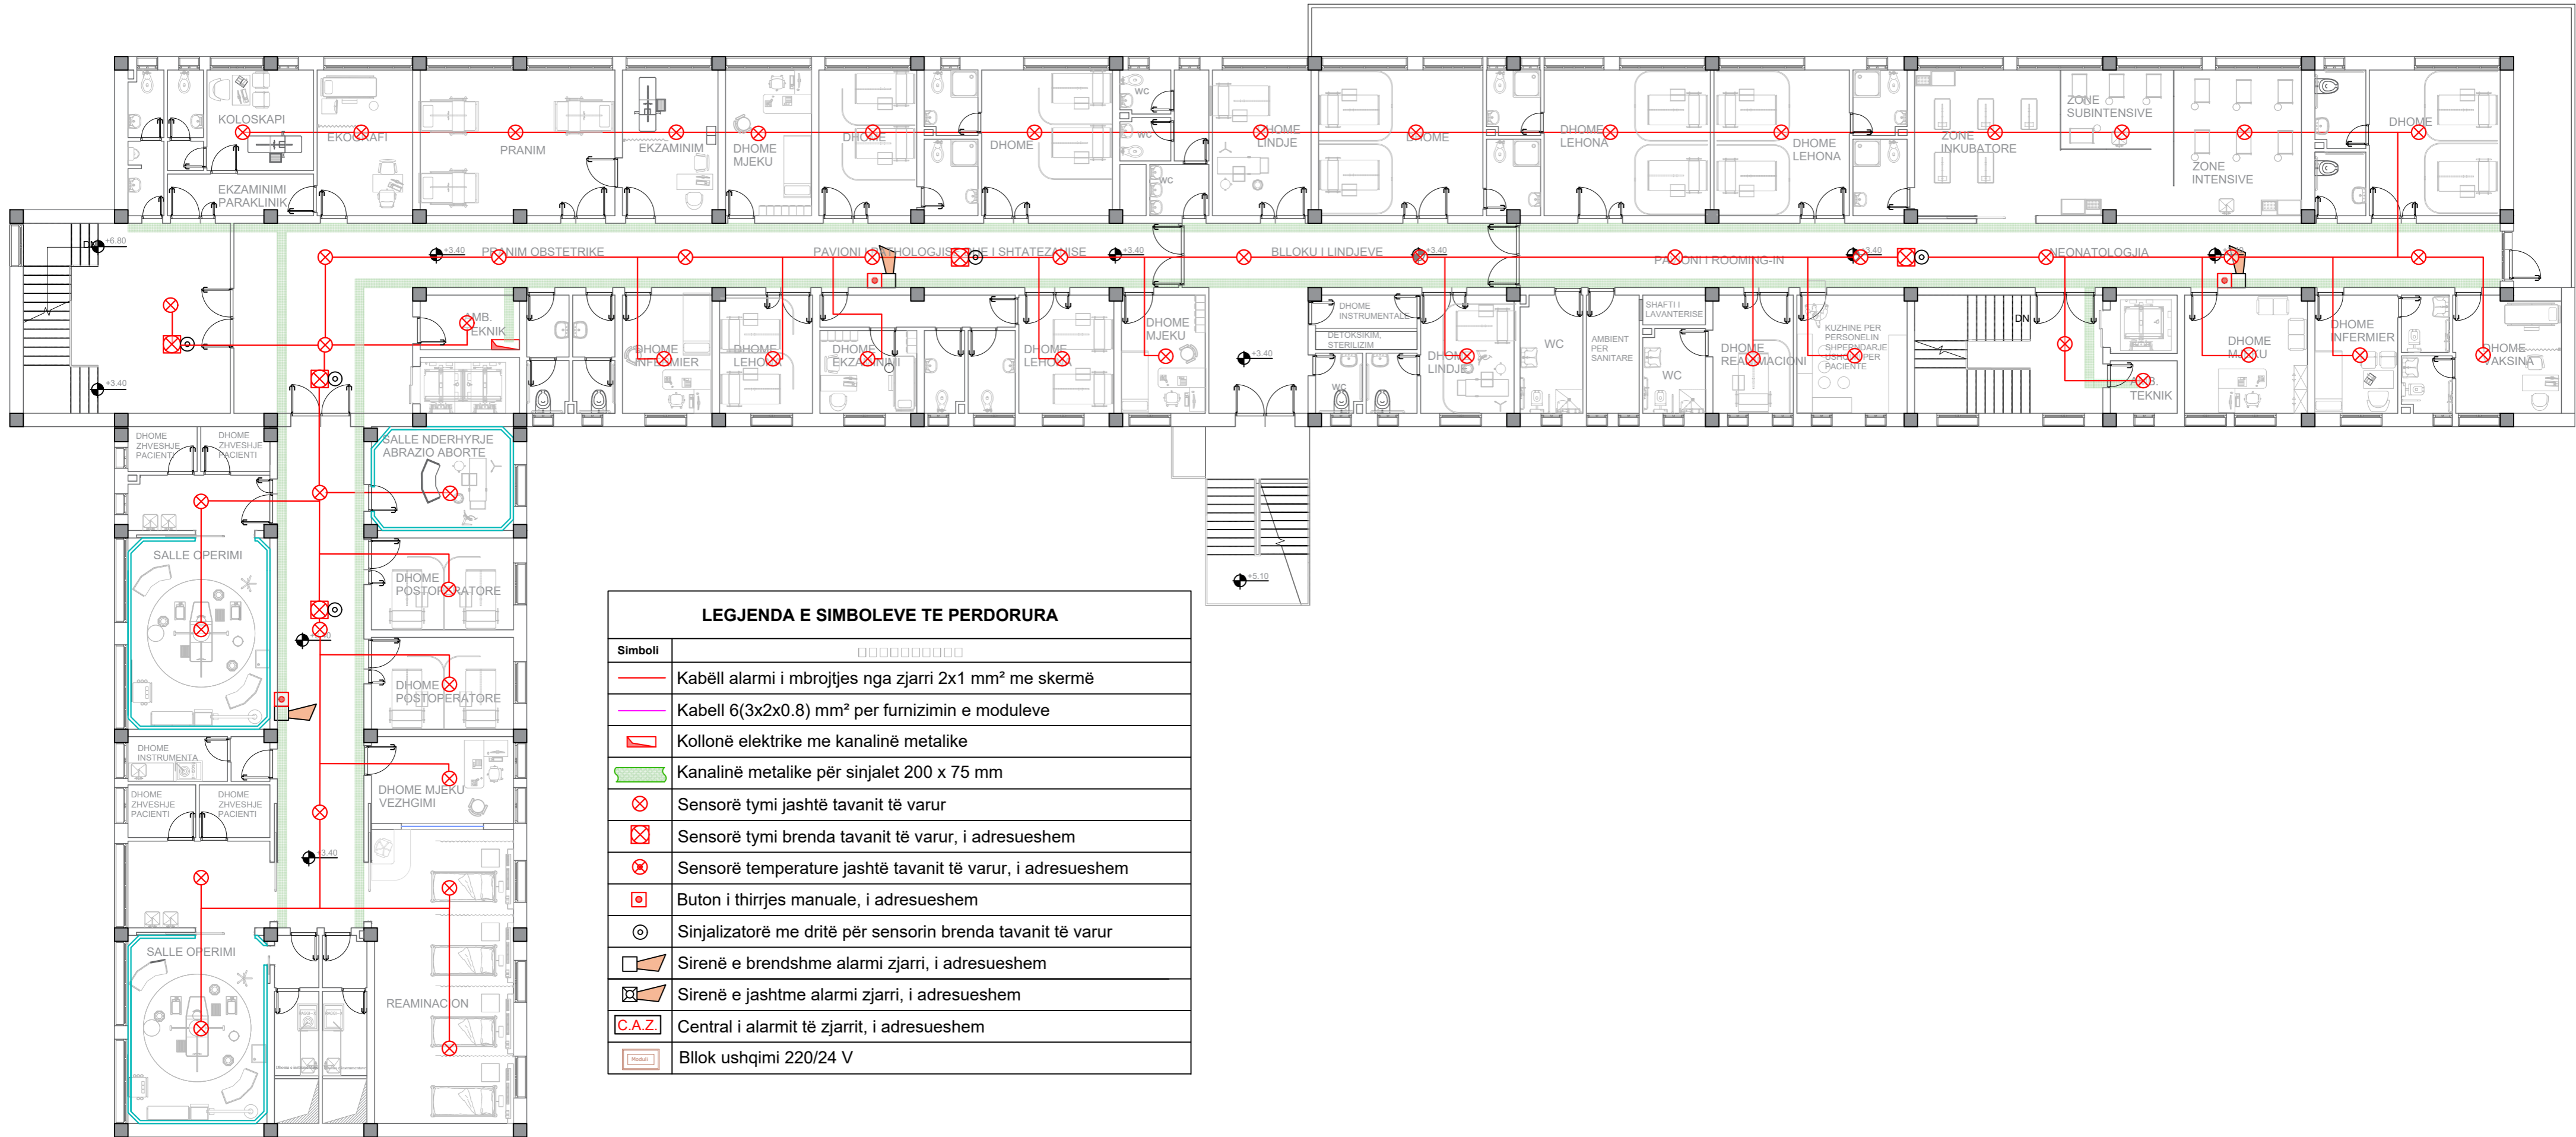

LEGJENDA E SIMBOLEVE TE PERDORURA	
—	Kabëll alarmi i mbrojtjes nga zjarri 2x1 mm ² me skermë
—	Kabell 6(3x2x0.8) mm ² per furnizimin e moduleve
⊠	Kollonë elektrike me kanalinë metalike
▬	Kanalinë metalike për sinjalet 200 x 75 mm
⊗	Sensorë tymi jashtë tavanit të varur
⊗	Sensorë tymi brenda tavanit të varur, i adresueshem
⊗	Sensorë temperature jashtë tavanit të varur, i adresueshem
⊠	Buton i thirrjes manuale, i adresueshem
⊙	Sinjalizatorë me dritë për sensorin brenda tavanit të varur
⊠	Sirenë e brendshme alarmi zjarri, i adresueshem
⊠	Sirenë e jashtme alarmi zjarri, i adresueshem
CAZ	Central i alarmit të zjarrit, i adresueshem
⊠	Blok ushqimi 220/24 V