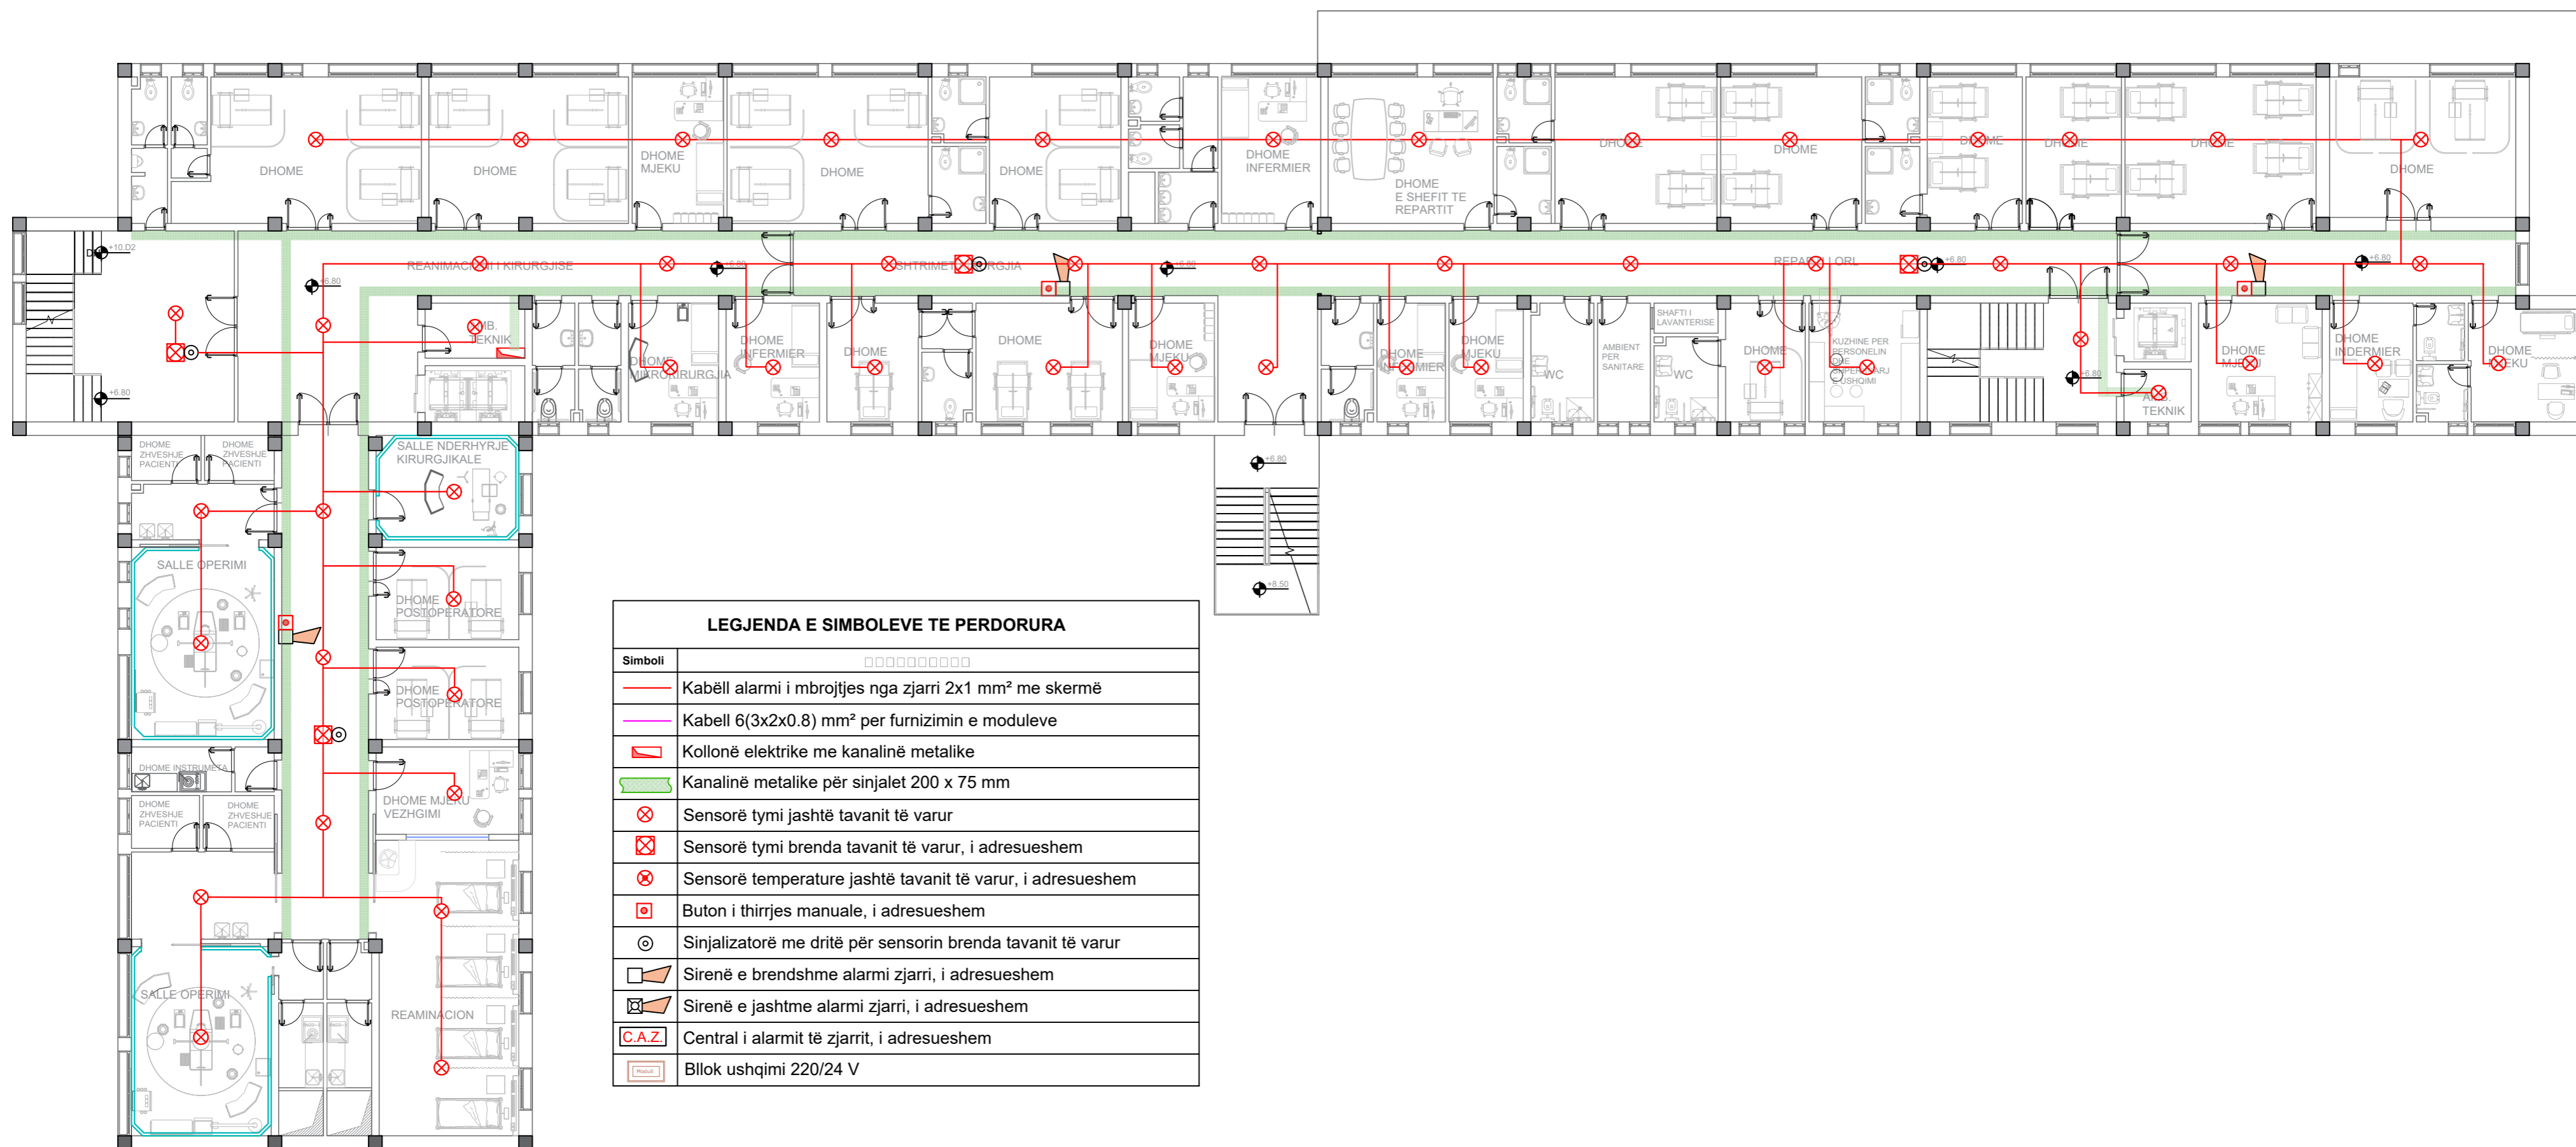

E.03

Format A2

PLANIMETRIA E KATIT TE DYTE

SH - 1:150

LEGJENDA E SIMBOLEVE TE PERDORURA	
—	Kabëll alarmi i mbrojtjes nga zjarri 2x1 mm ² me skermë
—	Kabell 6(3x2x0.8) mm ² per furnizimin e moduleve
▤	Kollonë elektrike me kanalinë metalike
▬	Kanalinë metalike për sinjalet 200 x 75 mm
⊗	Sensorë tymi jashtë tavanit të varur
⊗	Sensorë tymi brenda tavanit të varur, i adresueshem
⊗	Sensorë temperature jashtë tavanit të varur, i adresueshem
⊠	Buton i thirrjes manuale, i adresueshem
⊙	Sinjalizatorë me dritë për sensorin brenda tavanit të varur
▤	Sirenë e brendshme alarmi zjarri, i adresueshem
▤	Sirenë e jashtme alarmi zjarri, i adresueshem
C.A.Z.	Central i alarmit të zjarrit, i adresueshem
⊠	Blok ushqimi 220/24 V