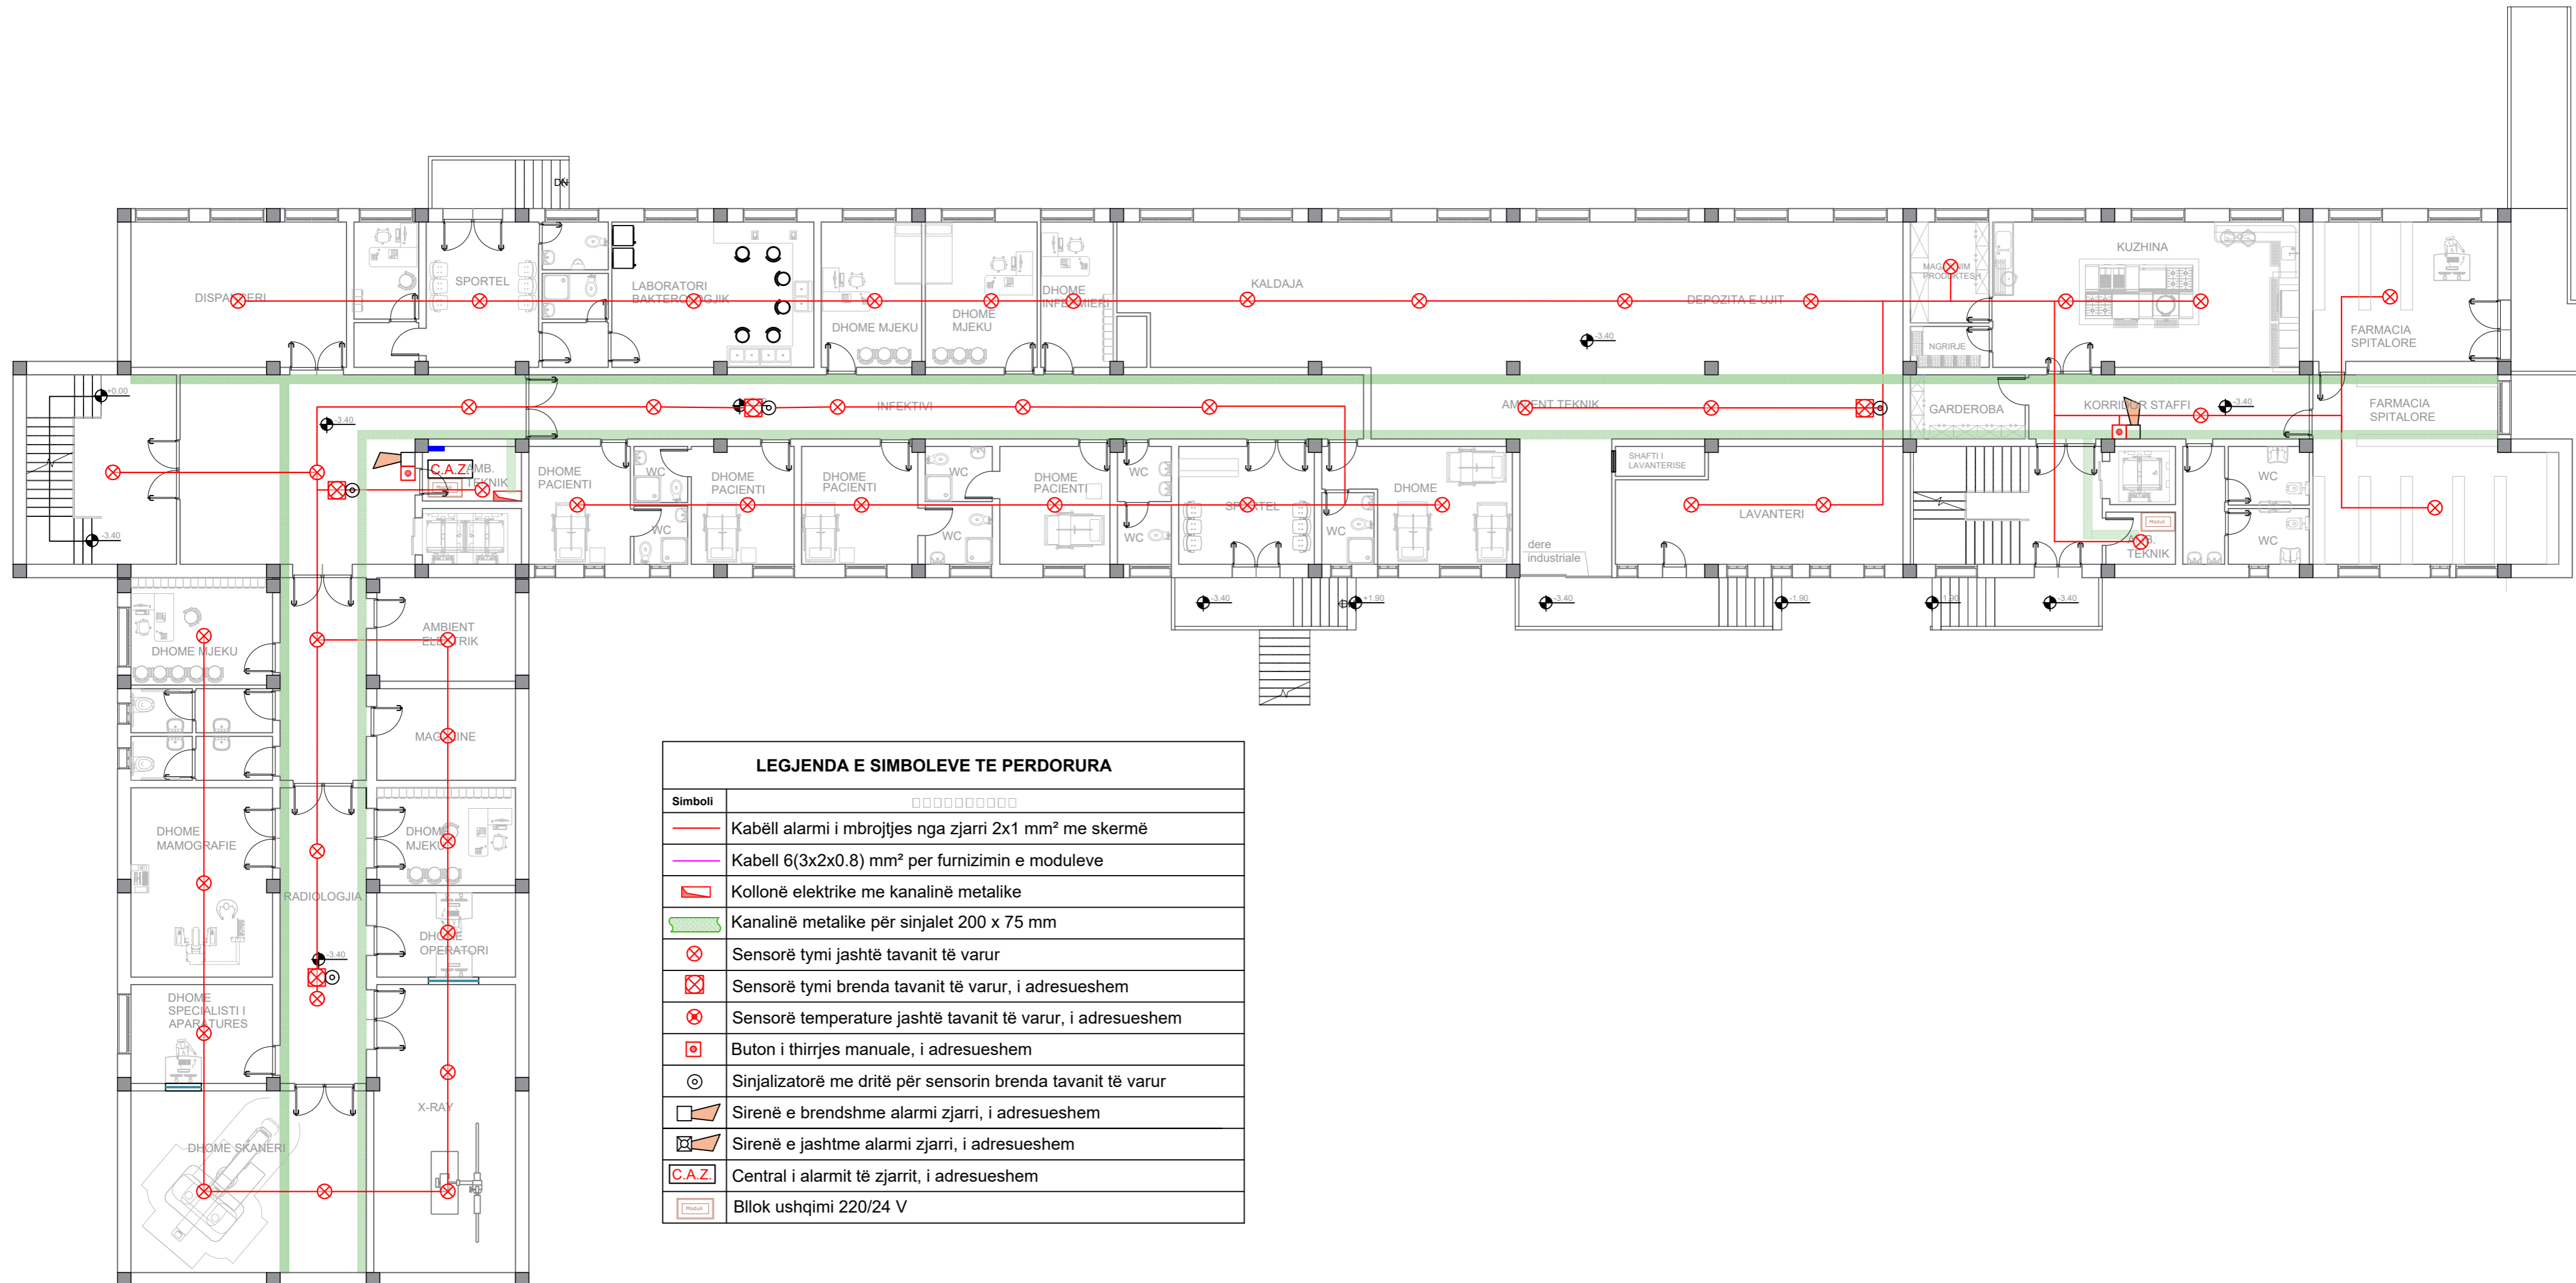

Format A2

PLANIMETRIA E KATI NENTOKE
SH - 1:150

LEGJENDA E SIMBOLEVE TE PERDORURA	
□□□□□□□□□□	
	Kabëll alarmi i mbrojtjes nga zjarri 2x1 mm ² me skermë
	Kabëll 6(3x2x0.8) mm ² per furnizimin e moduleve
	Kollonë elektrike me kanalinë metalike
	Kanalinë metalike për sinjalet 200 x 75 mm
	Sensorë tymi jashtë tavanit të varur
	Sensorë tymi brenda tavanit të varur, i adresueshem
	Sensorë temperature jashtë tavanit të varur, i adresueshem
	Buton i thirrjes manuale, i adresueshem
	Sinjalizatorë me dritë për sensorin brenda tavanit të varur
	Sirenë e brendshme alarmi zjarri, i adresueshem
	Sirenë e jashtme alarmi zjarri, i adresueshem
	Central i alarmit të zjarrit, i adresueshem
	Blok ushqimi 220/24 V