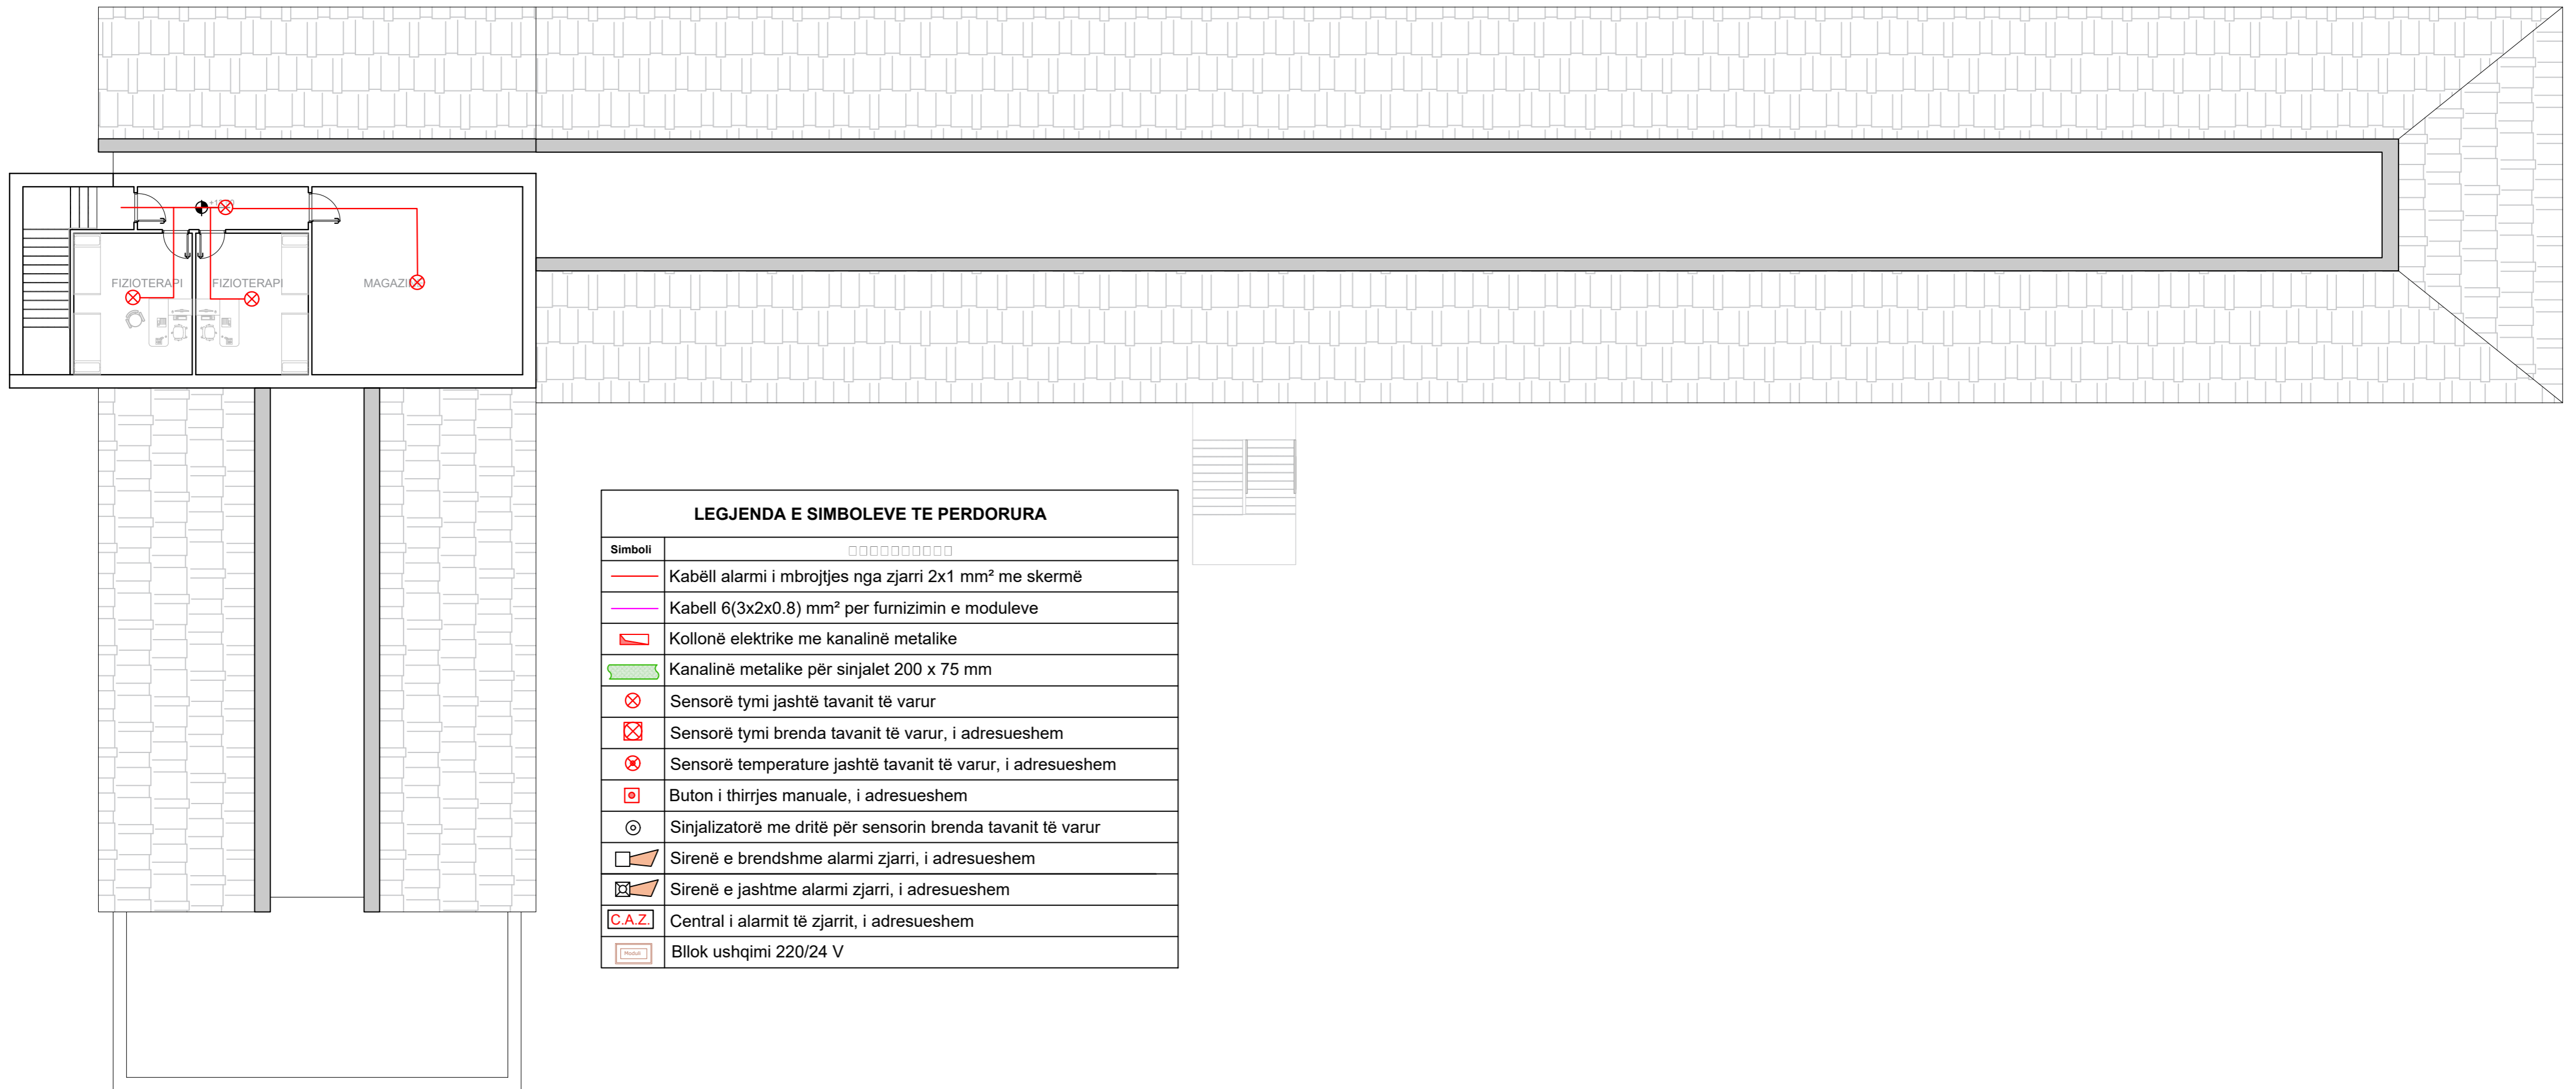

PLANIMETRIA E KATIT TE KATERT
SH - 1:150

Porositesi: Drejtorja Spitalit Rajonal Diber

OBJEKTI : HARTIM PROJEKTI ME OBJEKT RIKONSTRUKSIONI I SPITALIT RAJONAL DIBER "RRAHIM XHIKA"

Emertimi: Rrjeti i dedektimit te zjarrit

"ARABEL - STUDIO" Sh.p.k

Adresa:
Diber, Peshkopi,
Lagjja Gjoke Doçi,
Bulevardi Etez Isufi,
Ndertesa Nr.05

"NET Group" sh.p.k

Adresa:
Tirane Rruga "Demokracia",
ndertesa nr.1

Drejtesues i projektit

Adm. Ana NISHKU

Inxh. Liliana VLLAMASI

Projektues

Inxh. Valter BEGAJ

Ark. Rigert HYRA

Hid. Luljeta KUCI

Elek. Altin ALLKAJ

Mek. Bujar MERAJ

Top. Iv BEQARI

SHKALLA

1 : 150

Tiranë 2022

FLETA

E.06

Format A2