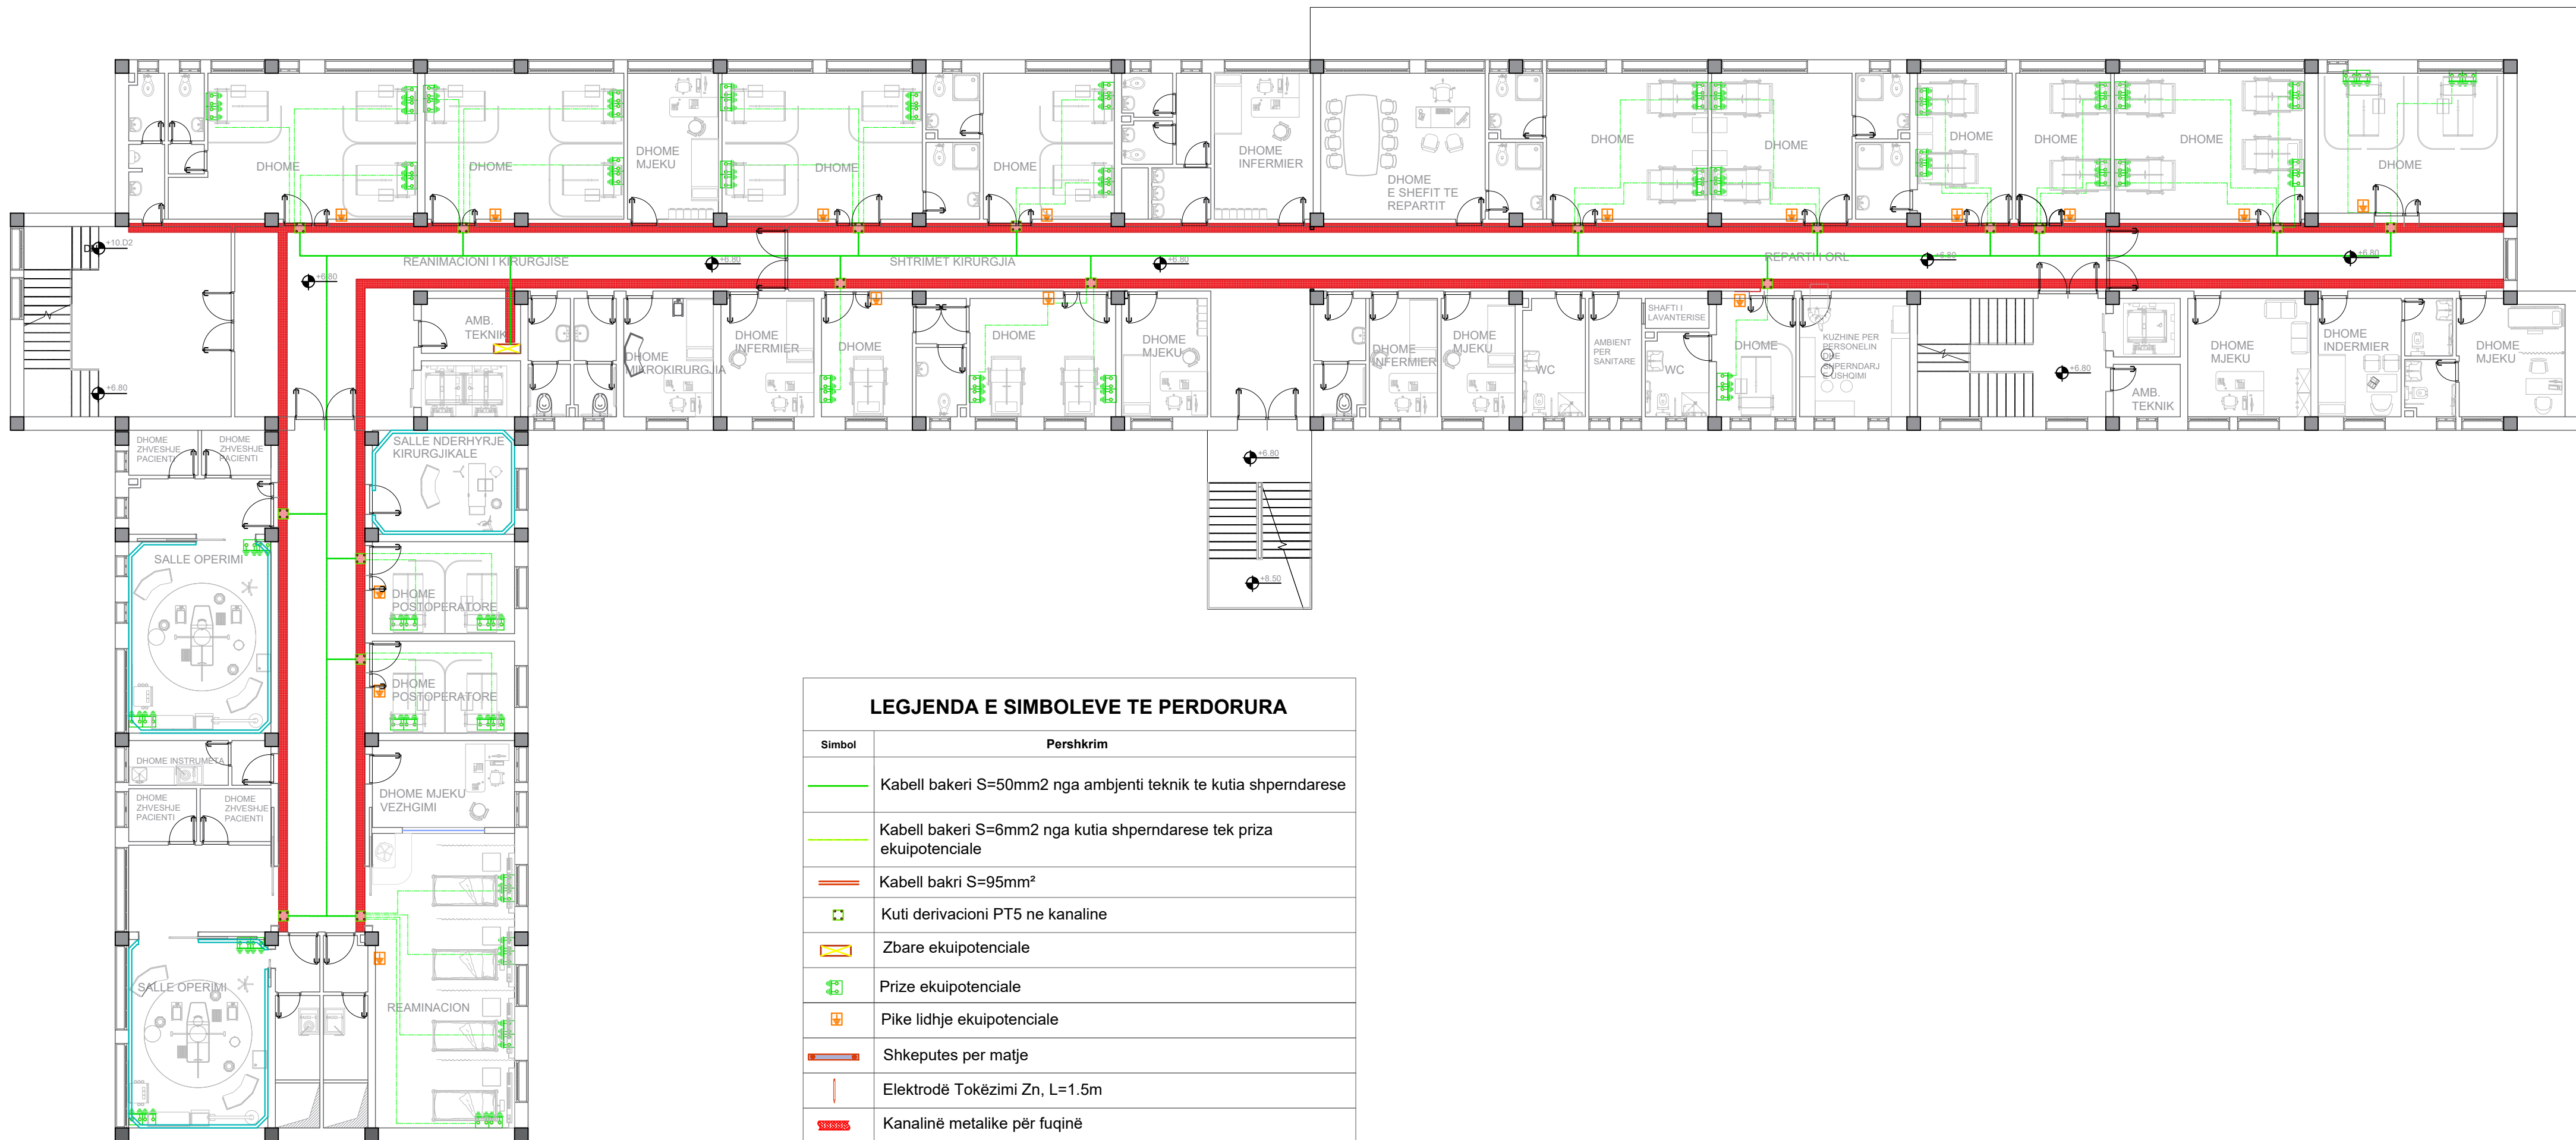

C.03

Format A2

PLANIMETRIA E KATIT TE DYTE
SH - 1:150

Porositesi: Drejtoria Spitalit Rajonal Diber

OBJEKTI : HARTIM PROJEKTI ME OBJEKT RIKONSTRUKSIONI I SPITALIT RAJONAL DIBER "RRAHIM XHIKA"

Emertimi: Rjeti ekuipotencial
"ARABEL - STUDIO" Sh.p.k