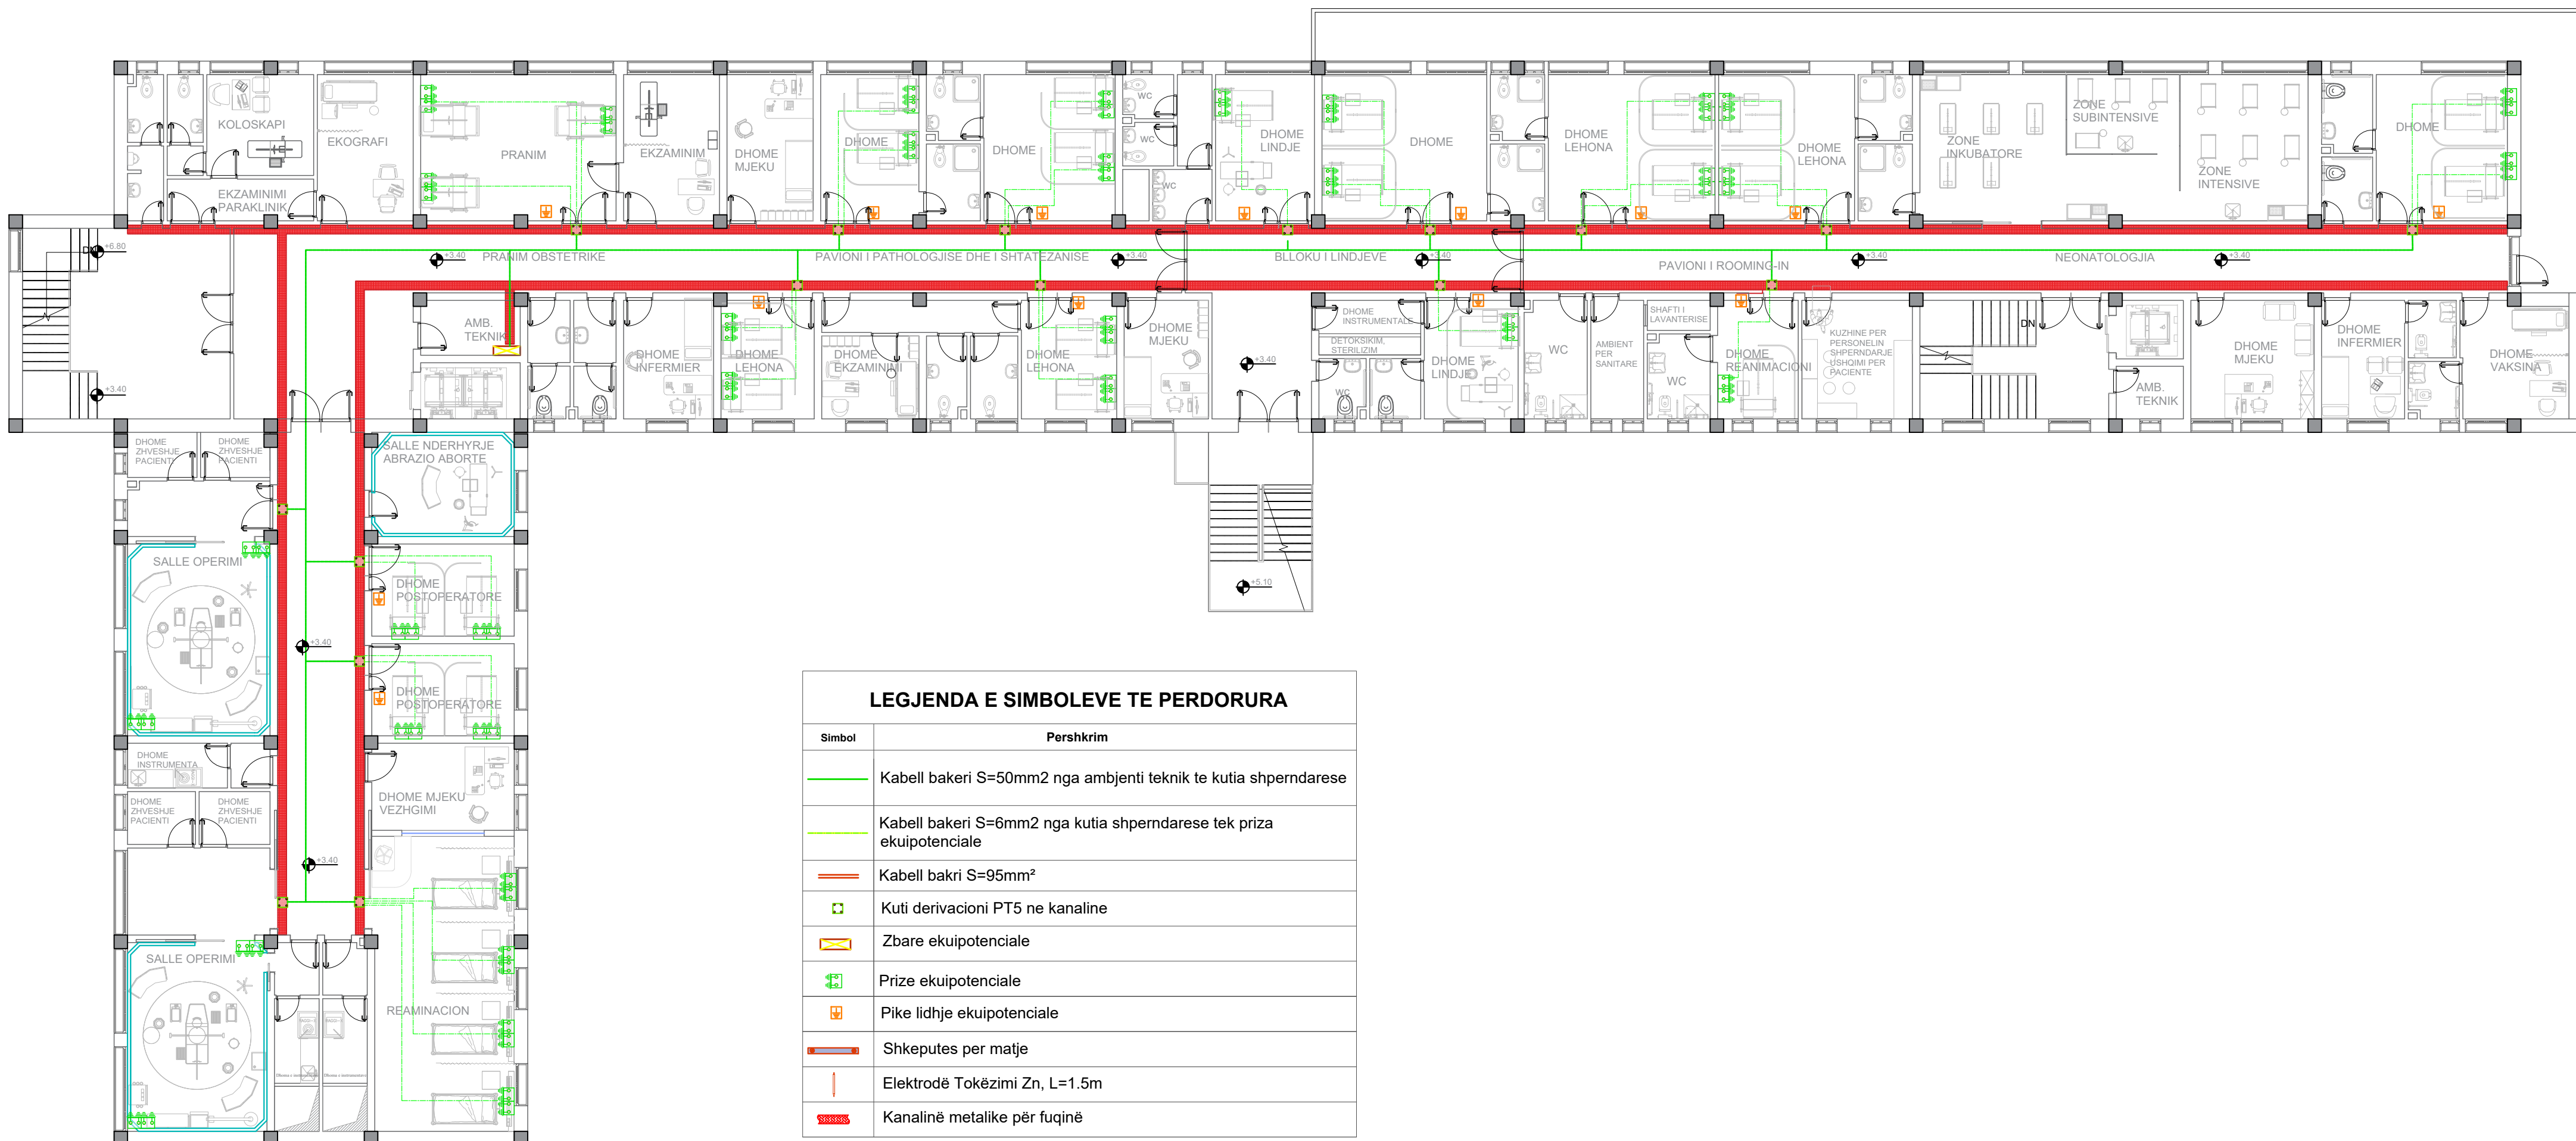

PLANIMETRIA E KATIT TE PARE

SH - 1:150

LEGJENDA E SIMBOLEVE TE PERDORURA

Simbol	Pershkrim
	Kabell bakeri S=50mm² nga ambjenti teknik te kutia shperndarese
	Kabell bakeri S=6mm² nga kutia shperndarese tek priza ekuiptenciale
	Kabell bakri S=95mm²
	Kuti derivacioni PT5 ne kanaline
	Zbare ekuiptenciale
	Prize ekuiptenciale
	Pike lidhje ekuiptenciale
	Shkeputes per matje
	Elektrodë Tokëzimi Zn, L=1.5m
	Kanalinë metalike për fuqinë

Porositesi: Drejtoria Spitalit Rajonal Diber

OBJEKTI : HARTIM PROJEKTI ME OBJEKT RIKONSTRUKSIONI I SPITALIT RAJONAL DIBER "RRAHIM XHIKA"

Emertimi: Rjeti ekuiptencial
"ARABEL - STUDIO" Sh.p.k

Adresa:
Diber, Peshkopi,
Lagjja Gjoke Doçi,
Bulevardi Etez Isufi,
Ndertesa Nr.05

"NET Group" sh.p.k

Adresa:
Tirane Rruga "Demokracia",
ndertesa nr. 1

Drejtesues i projektit

Adm. Ana NISHKU

Inxh. Liliانا VLLAMASI

Projektues

Inxh. Valter BEGAJ

Ark. Rigert HYRA

Hid. Luljeta KUCI

Elek. Altin ALLKAJ

Mek. Bujar MERAJ

Top. Iv BEQARI

SHKALLA

1 : 150

Tiranë 2022

FLETA

C.03

Format A2