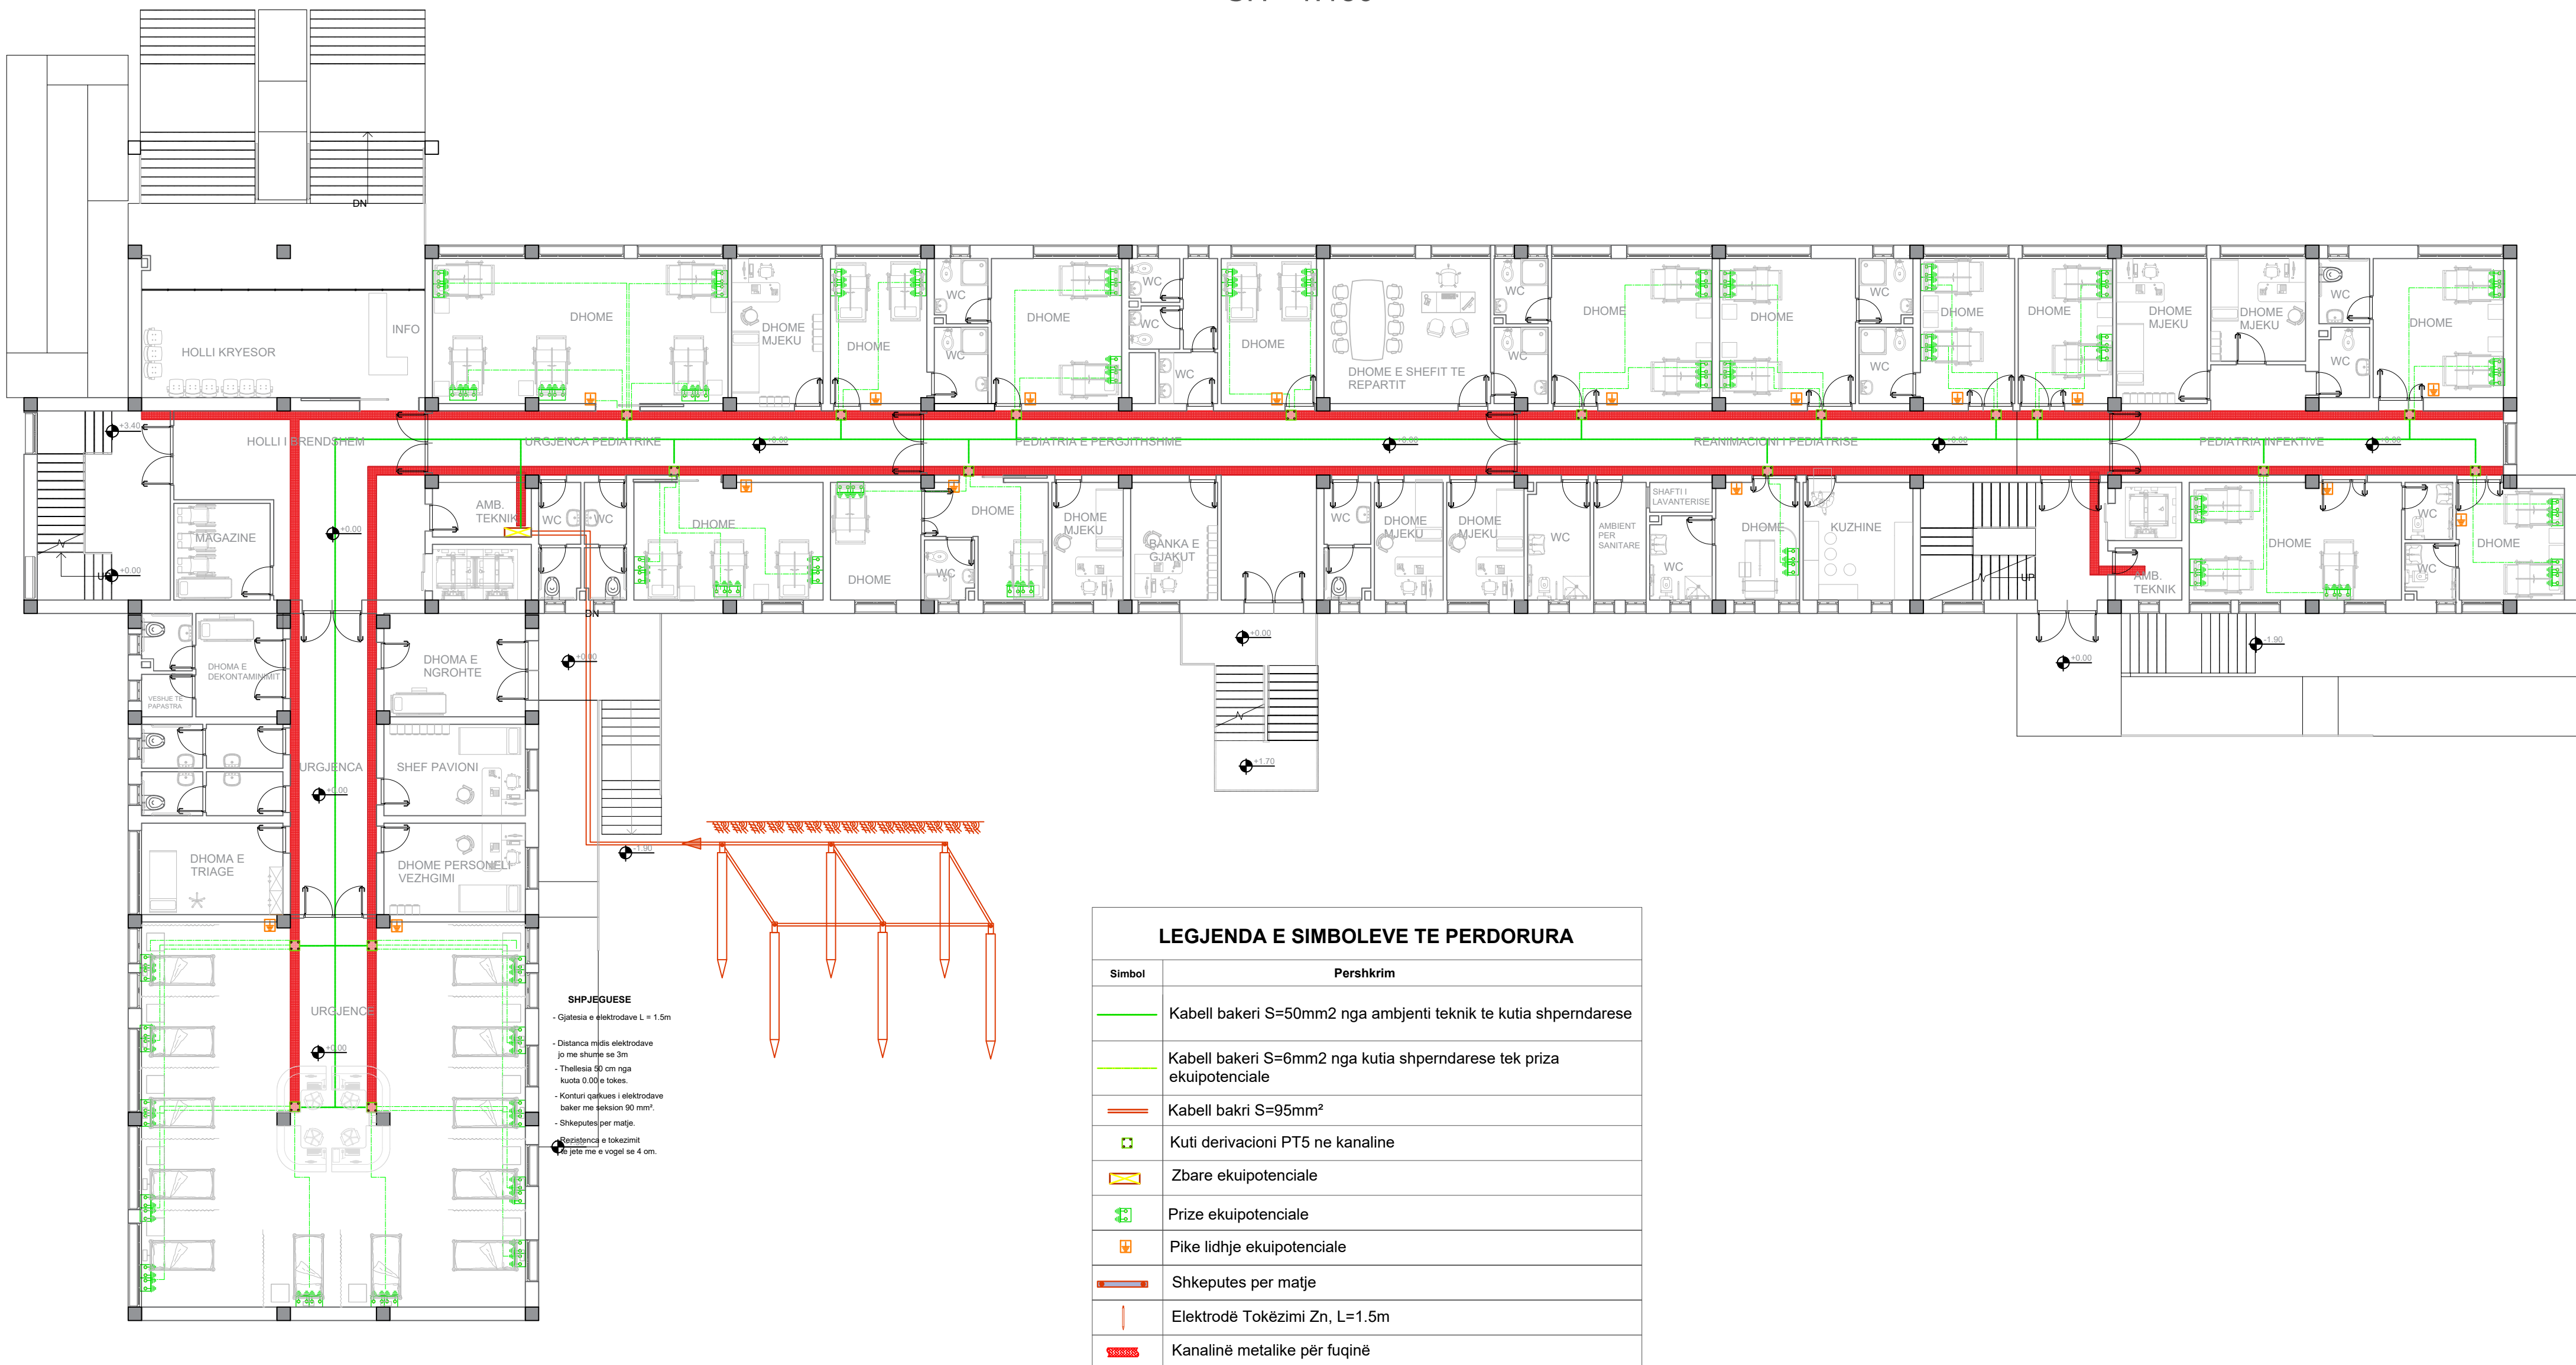

Format A2

PLANIMETRIA E KATIT PERDHE

SH - 1:150

LEGJENDA E SIMBOLEVE TE PERDORURA	
Simbol	Pershkrim
	Kabell bakeri S=50mm ² nga ambienti teknik te kutia shperndarese
	Kabell bakeri S=6mm ² nga kutia shperndarese tek priza ekuipotenciale
	Kabell bakri S=95mm ²
	Kuti derivacioni PT5 ne kanaline
	Zbare ekuipotenciale
	Prize ekuipotenciale
	Pike lidhje ekuipotenciale
	Shkeputes per matje
	Elektrodë Tokëzimi Zn, L=1.5m
	Kanalinë metalike për fuqinë