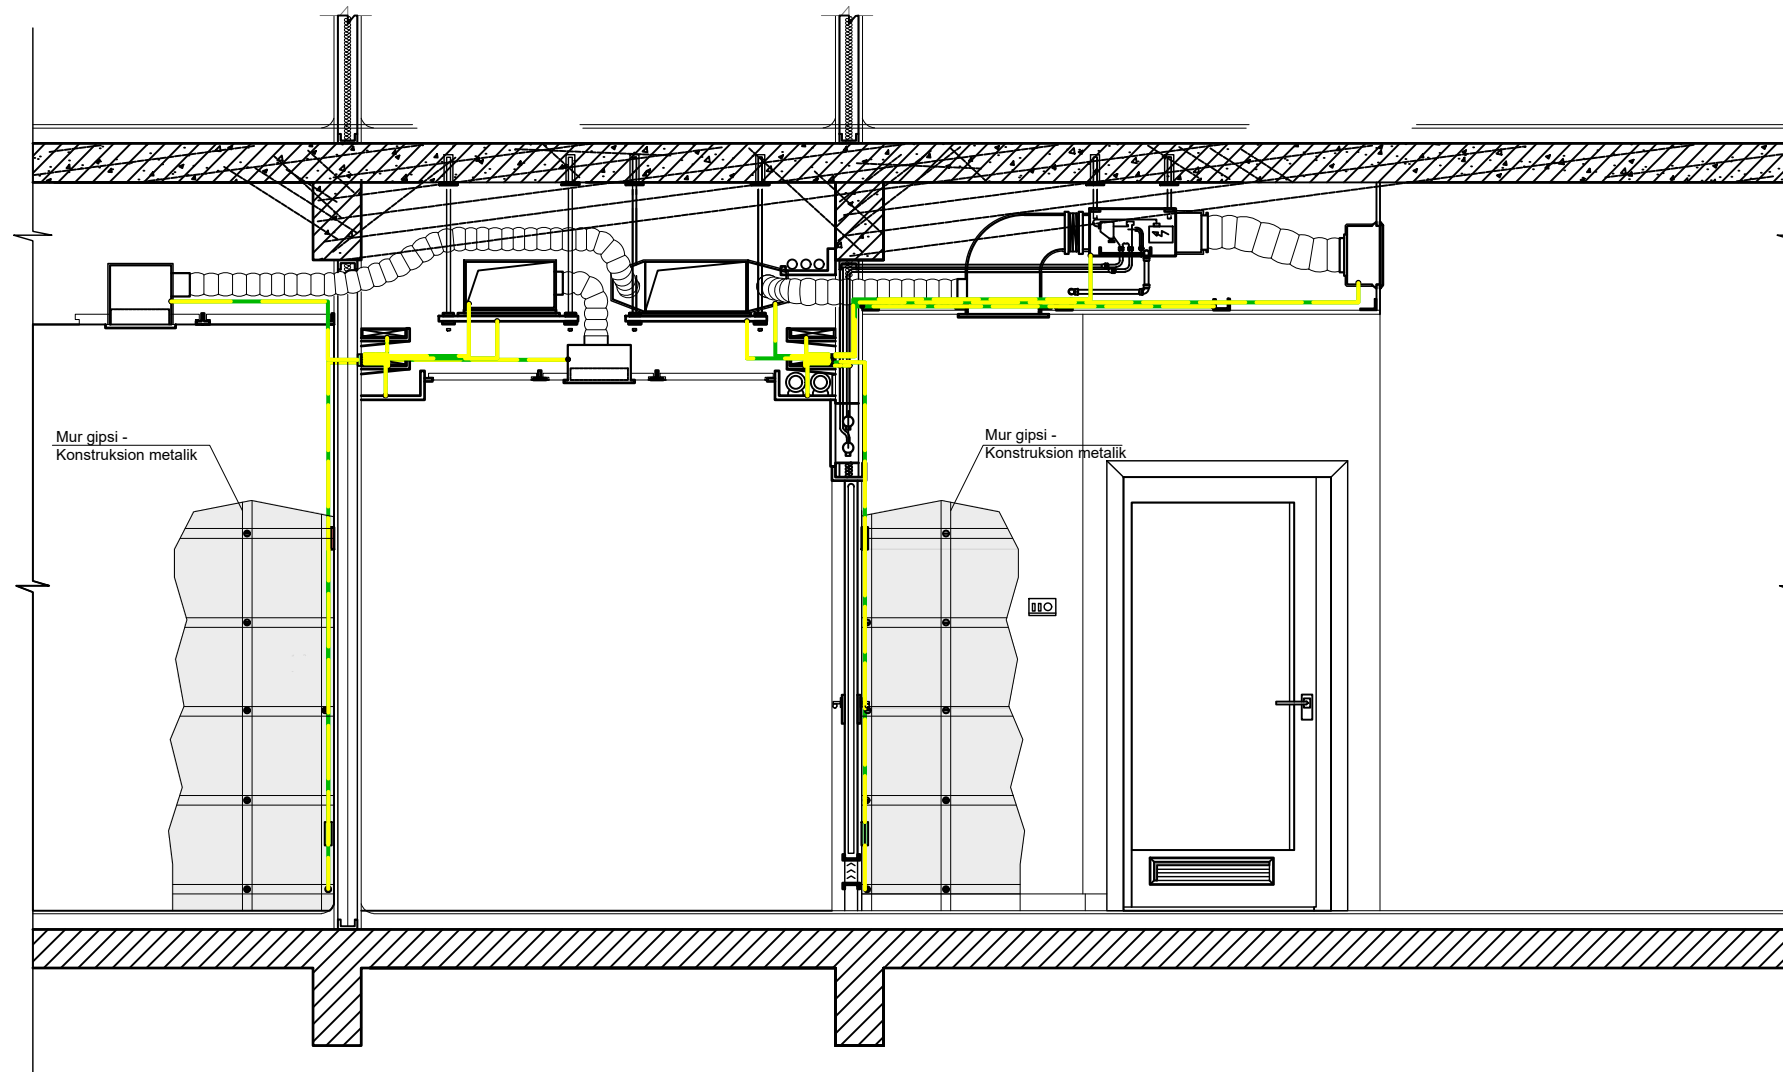

1 : 150

Tiranë 2022

FLETA

C.04

Format A2

SKEMA EKUIPOTENCIALE

Porositesi: Drejtoria Spitalit Rajonal Diber

OBJEKTI : HARTIM PROJEKTI ME OBJEKT RIKONSTRUKSIONI I SPITALIT RAJONAL DIBER "RRAHIM XHIKA"