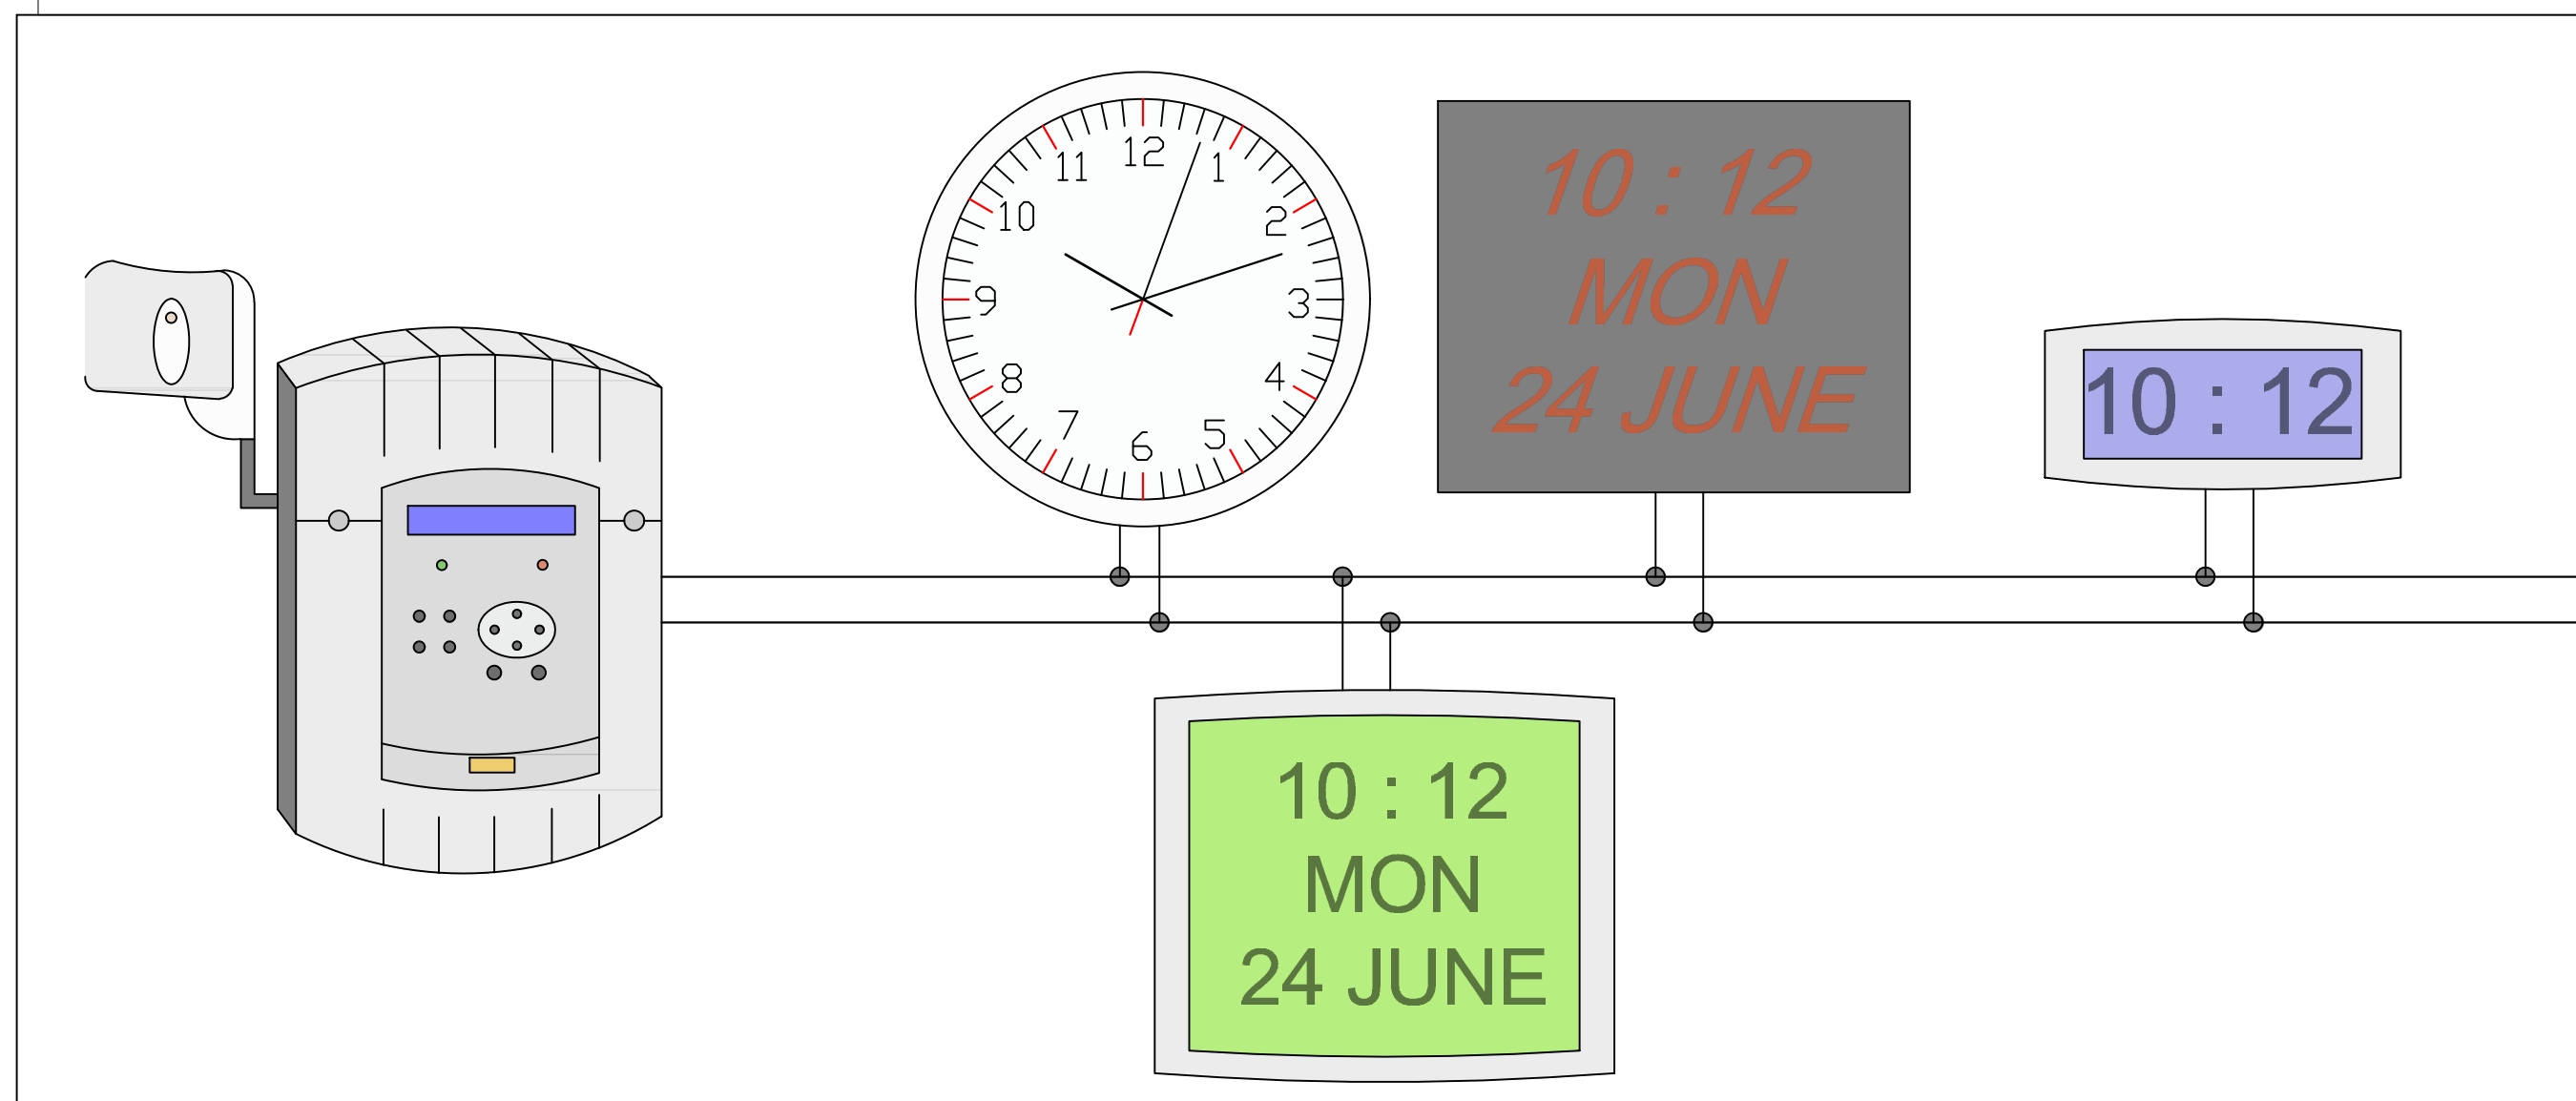

1 : 150

Tiranë 2022

FLETA

C.04

Format A2

SKEMA EKUIPOTENCIALE

Porositesi: Drejtoria Spitalit Rajonal Diber

OBJEKTI : HARTIM PROJEKTI ME OBJEKT RIKONSTRUKSIONI I SPITALIT RAJONAL DIBER "RRAHIM XHIKA"