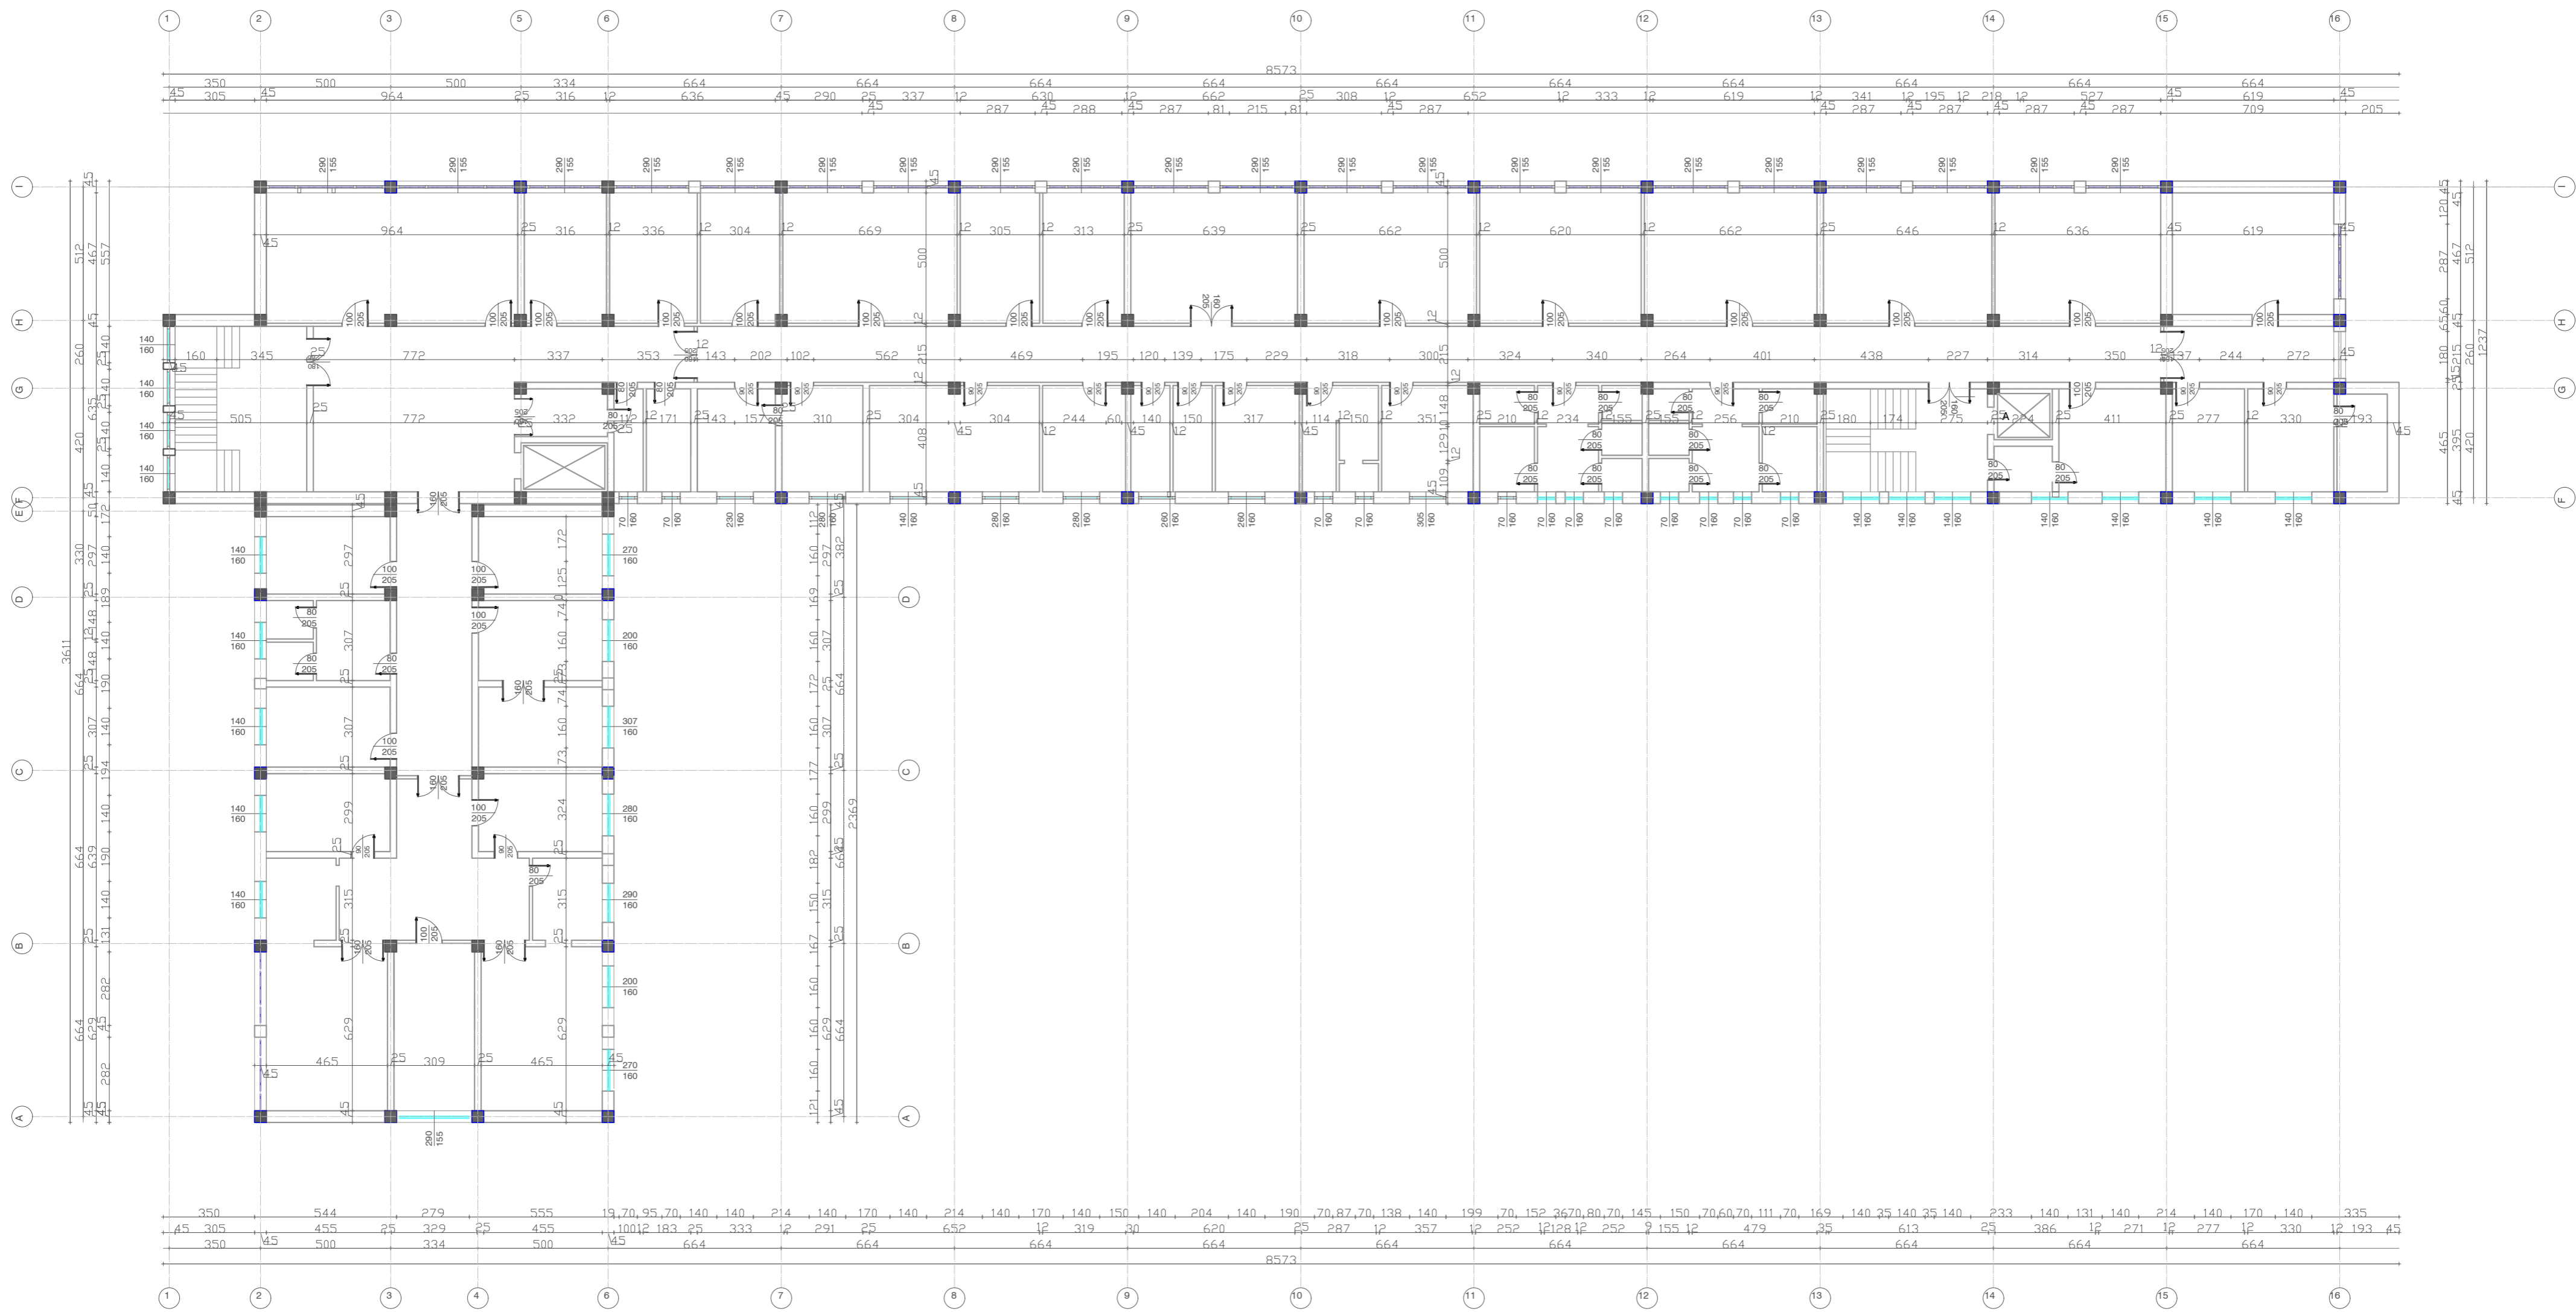

Porositesi: Drejtoria Spitalit Rajonal Diber

OBJEKTI : HARTIM PROJEKTI ME OBJEKT RIKONSTRUKSIONI I SPITALIT RAJONAL DIBER "RRAHIM XHIKA"

Emertimi: Planimetria e gjendjes ekzistuese kati i dyte
"ARABEL - STUDIO" Sh.p.k

Adresa:
Diber, Peshkopi,
Lagjja Gjokë Doçi,
Bulevardi Etez Isufi,
Ndertesa Nr.05

"NET Group" sh.p.k

Adresa:
Tirane Rruga "Demokracia",
ndertesha nr.1

Drejtues i projektit

Adm. Ana NISHKU

Inxh. Liliانا VLLAMASI

Projektues

Inxh. Valter BEGAJ	Elek. Altin ALLKAJ
Ark. Rigert HYRA	Mek. Bujar MERAJ
Hid. Luljeta KUCI	Top. Iv BEQARI

SHKALLA	FLETA
1:175	A.0.04
Tiranë 2022	Format A2