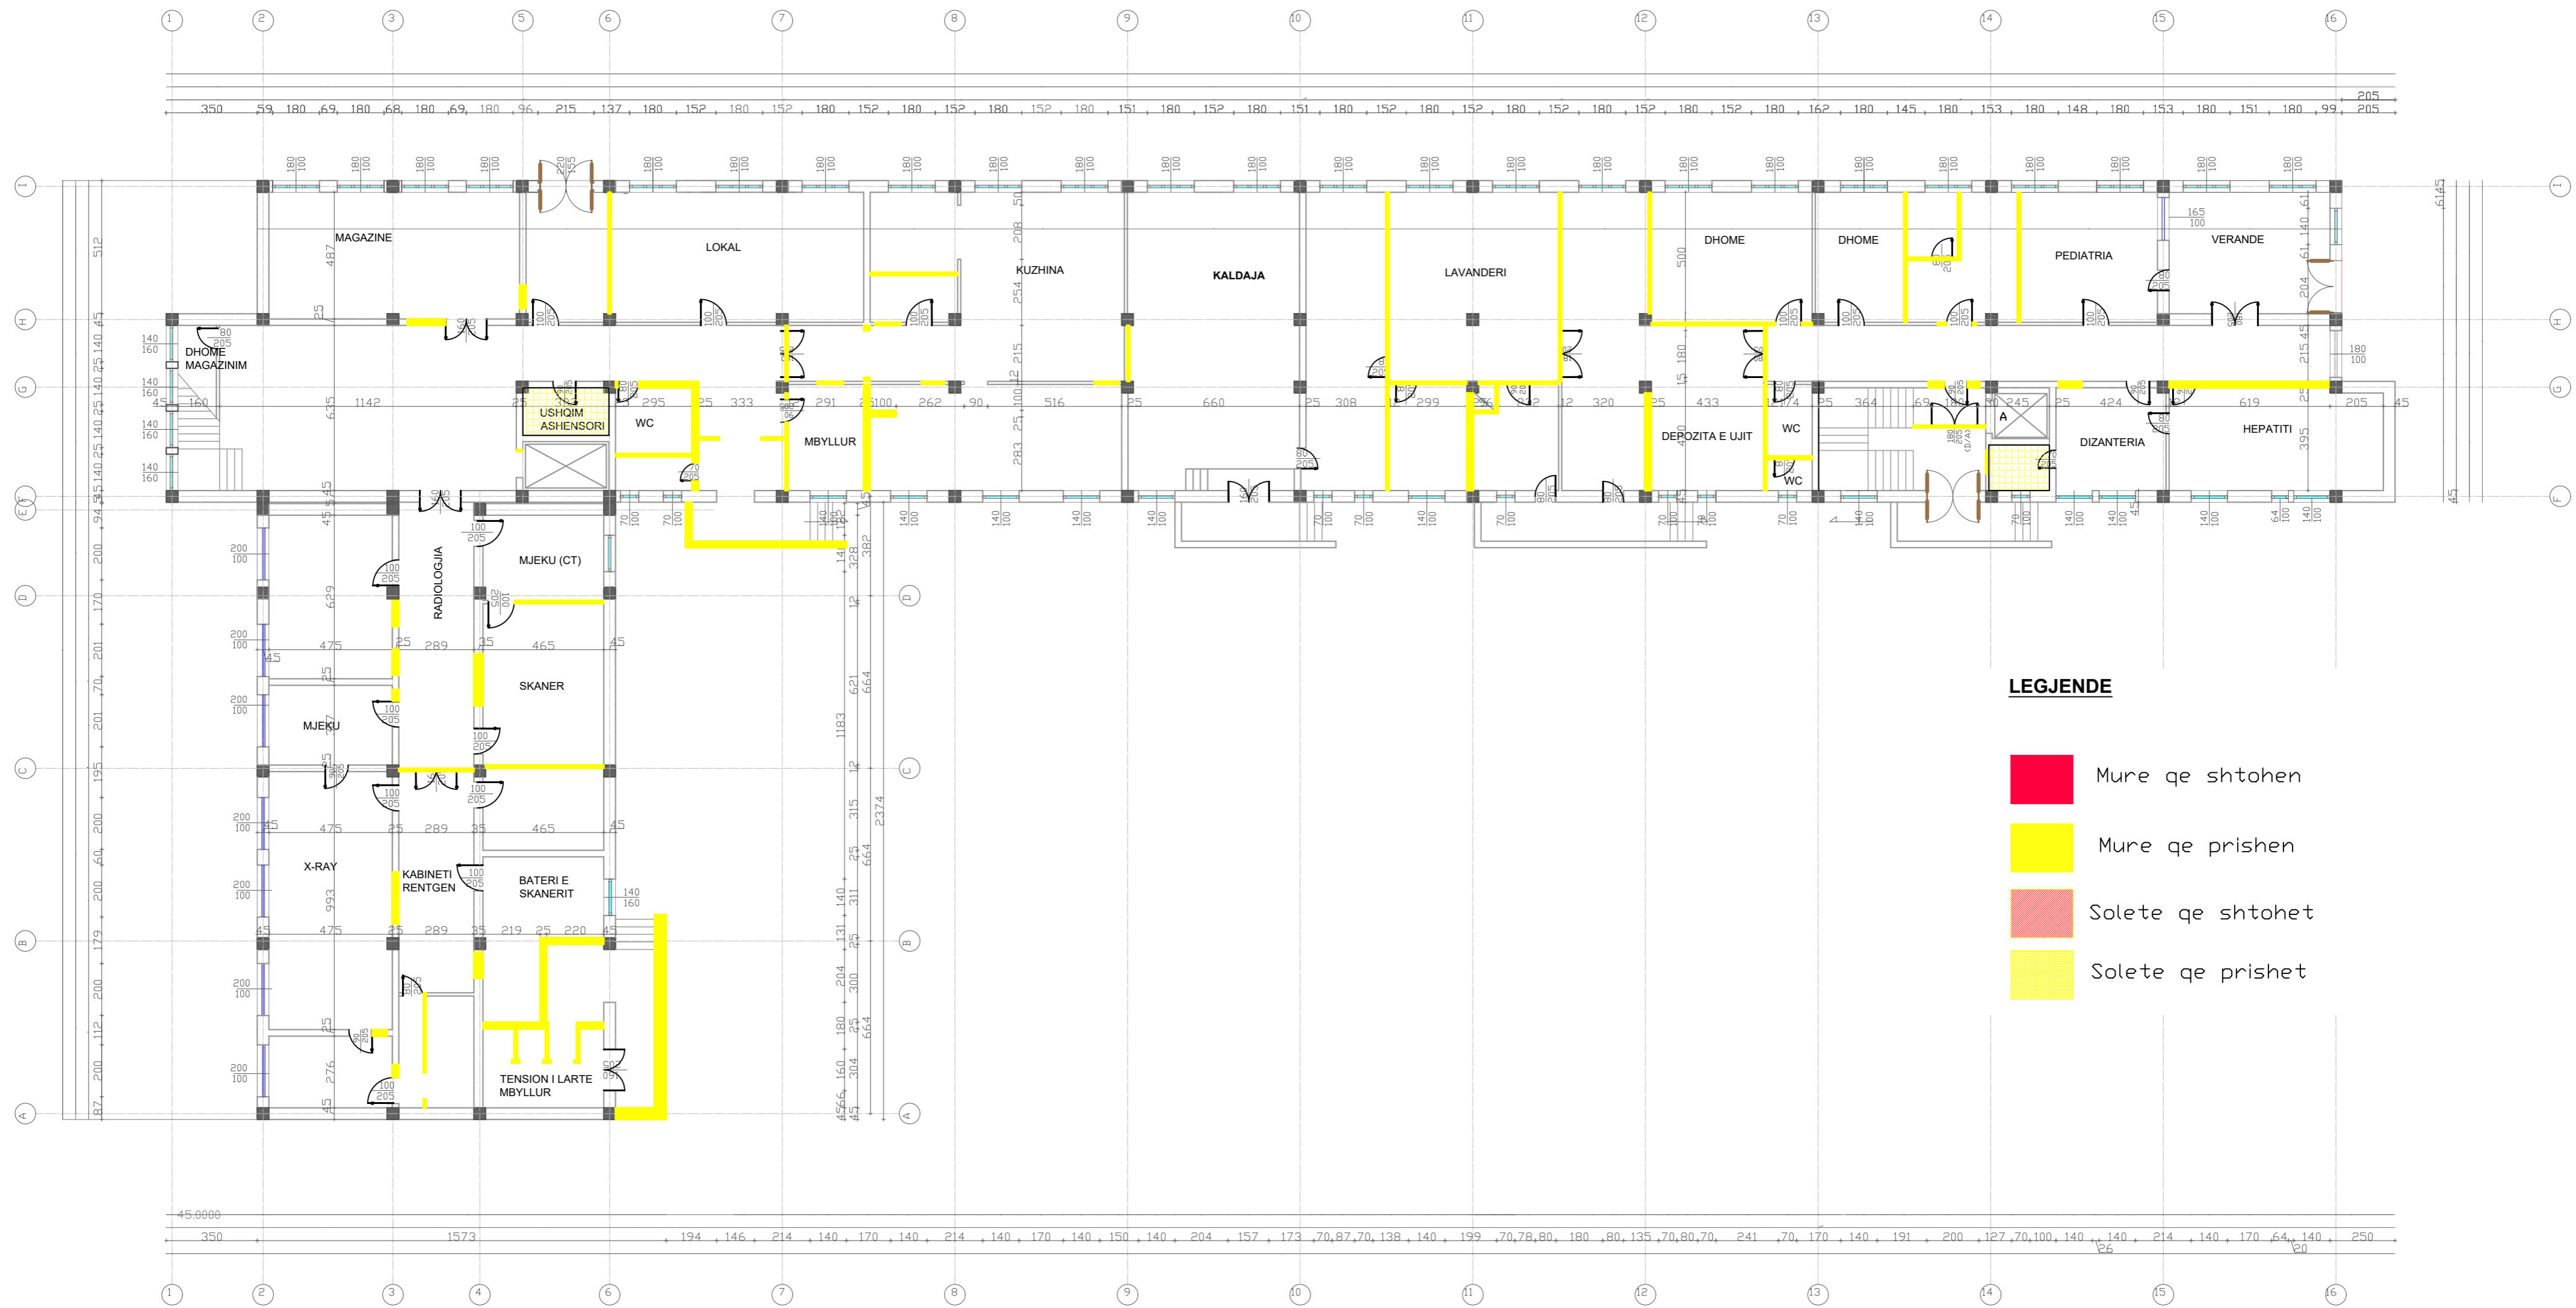

SHKALLA
 1:175
 Tiranë 2022

FLETA
 A.0.05
 Format A2

LEGENDE

- Mure qe shtohen
- Mure qe prishen
- Solete qe shtohet
- Solete qe prishet

Porositesi: Drejtoria Spitalit Rajonal Diber

OBJEKTI : HARTIM PROJEKTI ME OBJEKT RIKONSTRUKSIONI I SPITALIT RAJONAL DIBER "RRAHIM XHIKA"