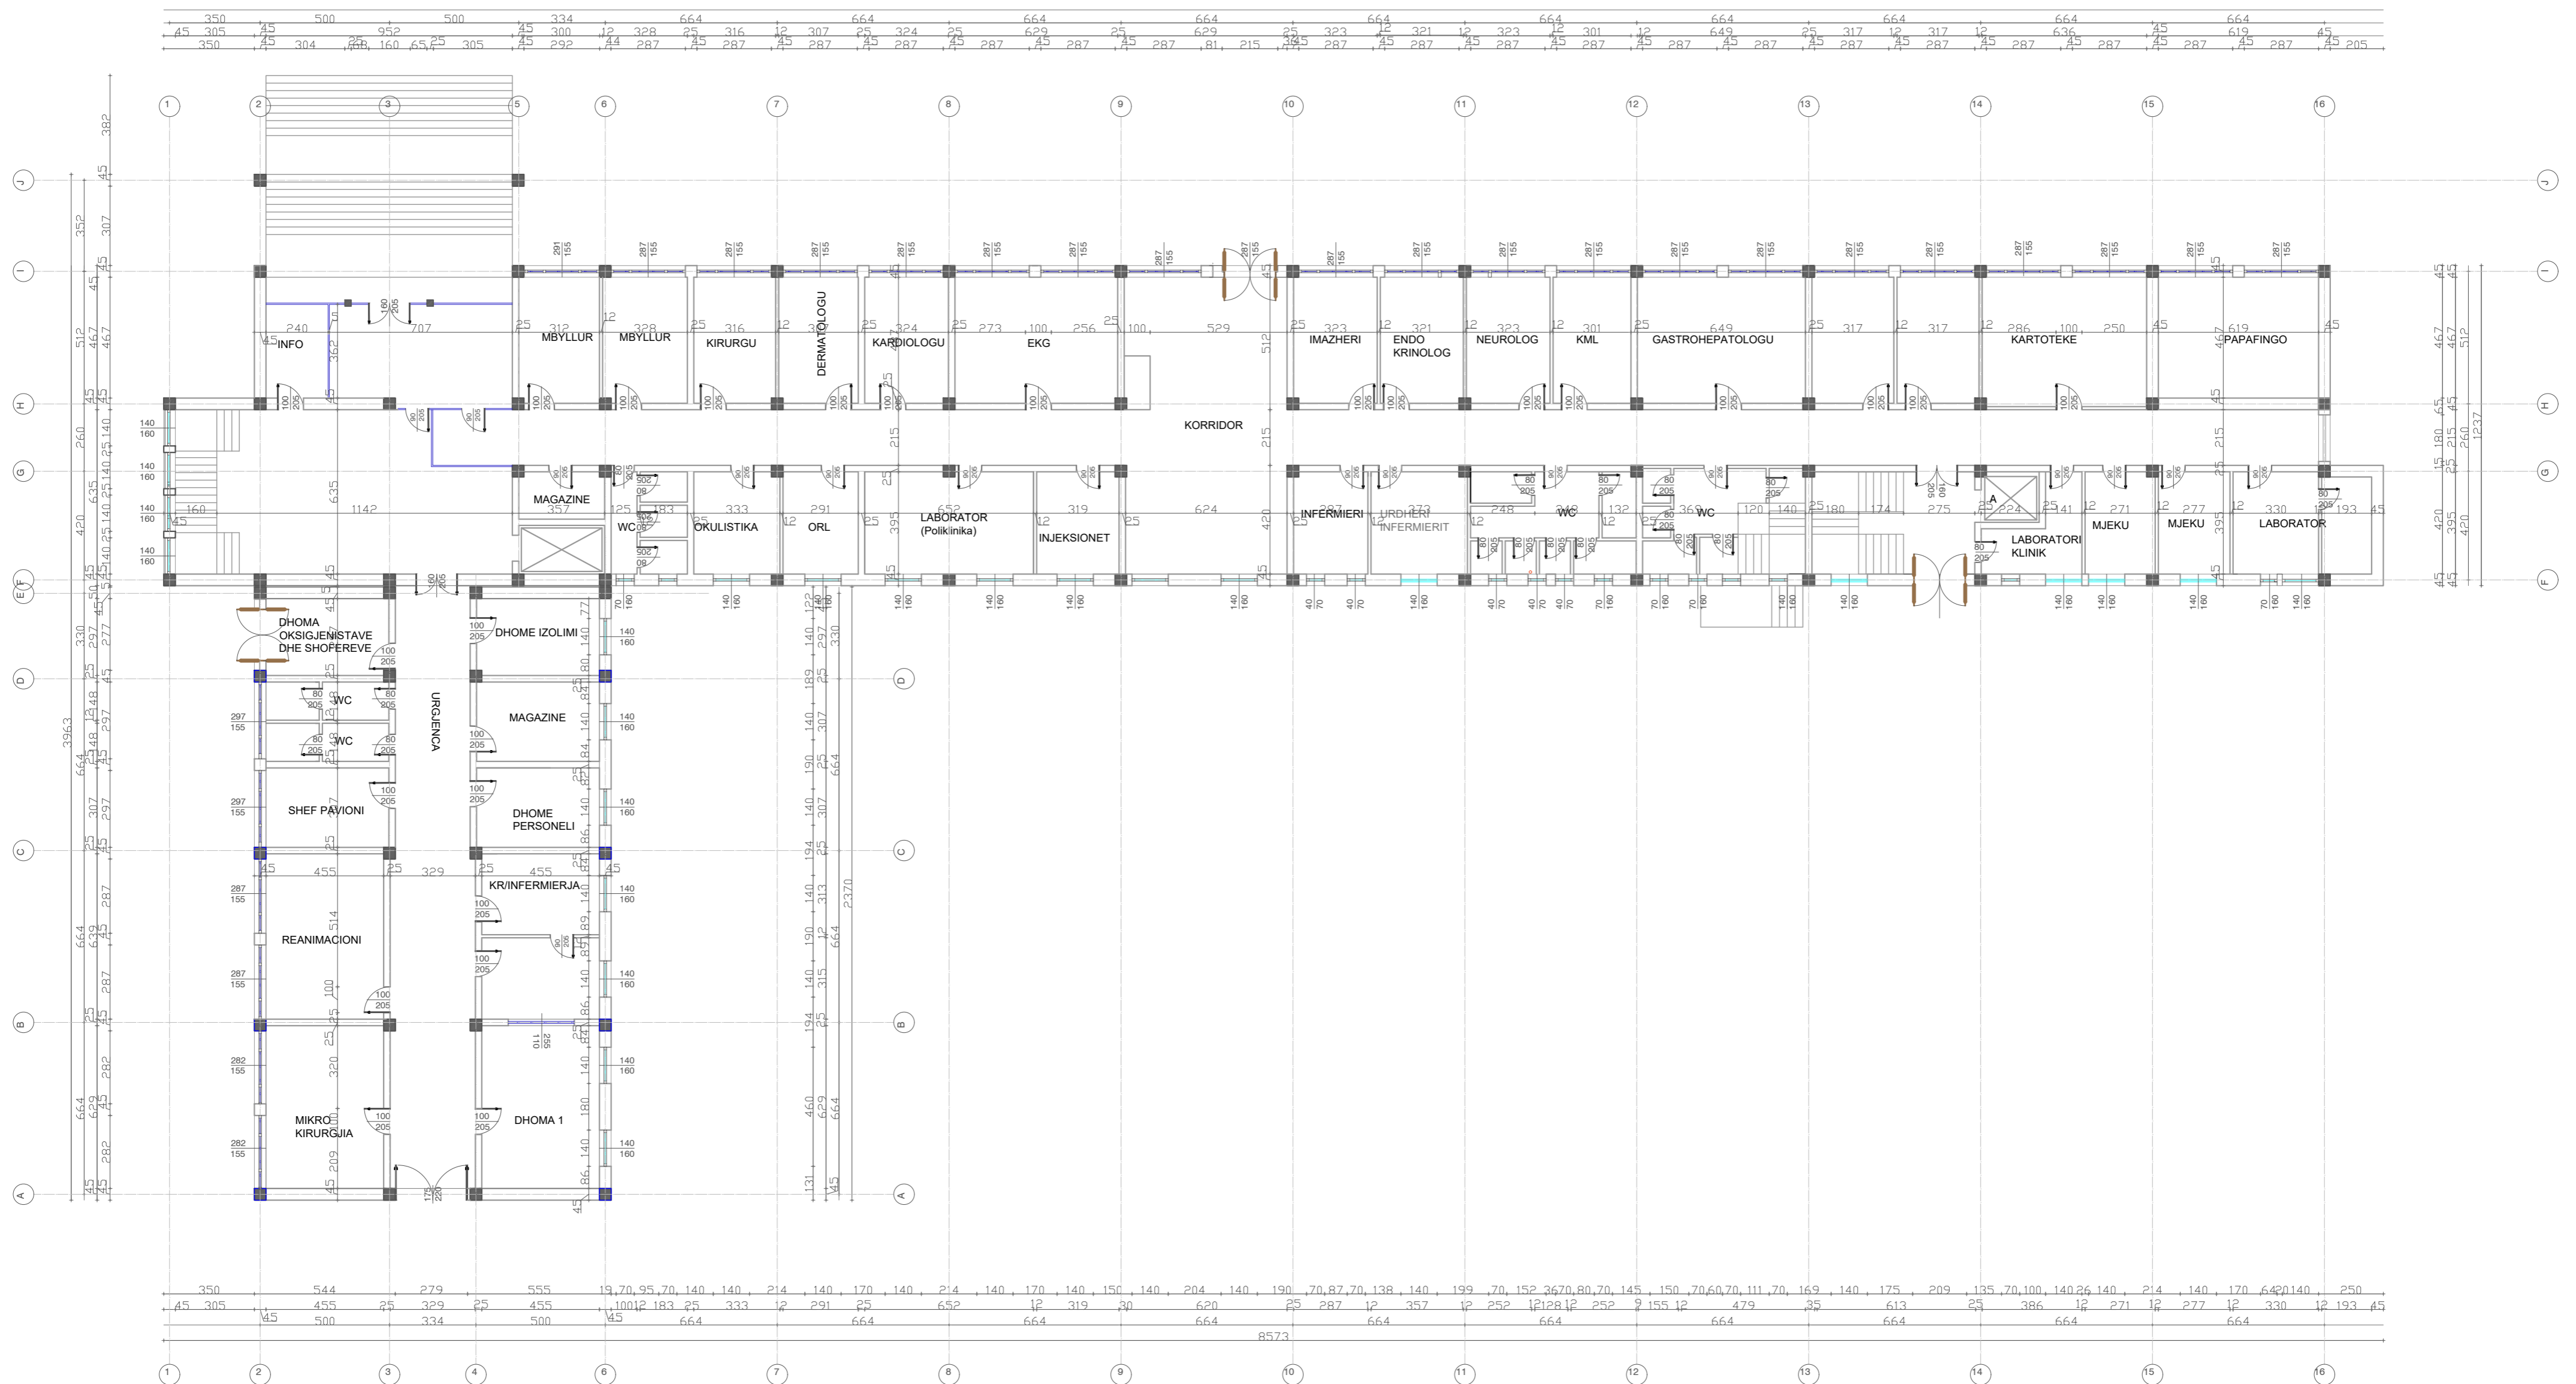

Porositesi: Drejtoria Spitalit Rajonal Diber

OBJEKTI : HARTIM PROJEKTI ME OBJEKT RIKONSTRUKSIONI I SPITALIT RAJONAL DIBER "RAHIM XHIKA"

Emertimi: Planimetria e gjendjes ekzistuese kati per dhe
"ARABEL - STUDIO" Sh.p.k

Adresa:
Diber, Peshkopi,
Lagjja Gjoke Doçi,
Bulevardi Elez Isufi,
Ndertesha Nr.05

"NET Group" sh.p.k

Adresa:
Tirane Rruga "Demokracia",
ndertesha nr.1

Drejtuues i projektit

Adm. Ana NISHKU

Inxh. Liliانا VLLAMASI

Projektues

Inxh. Valter BEGAJ

Ark. Rigert HYRA

Hid. Luljeta KUCI

Elek. Altin ALLKAJ

Mek. Bujar MERAJ

Top. Iv BEQARI

SHKALLA

1:175

Tiranë 2022

FLETA

A.0.02

Format A2