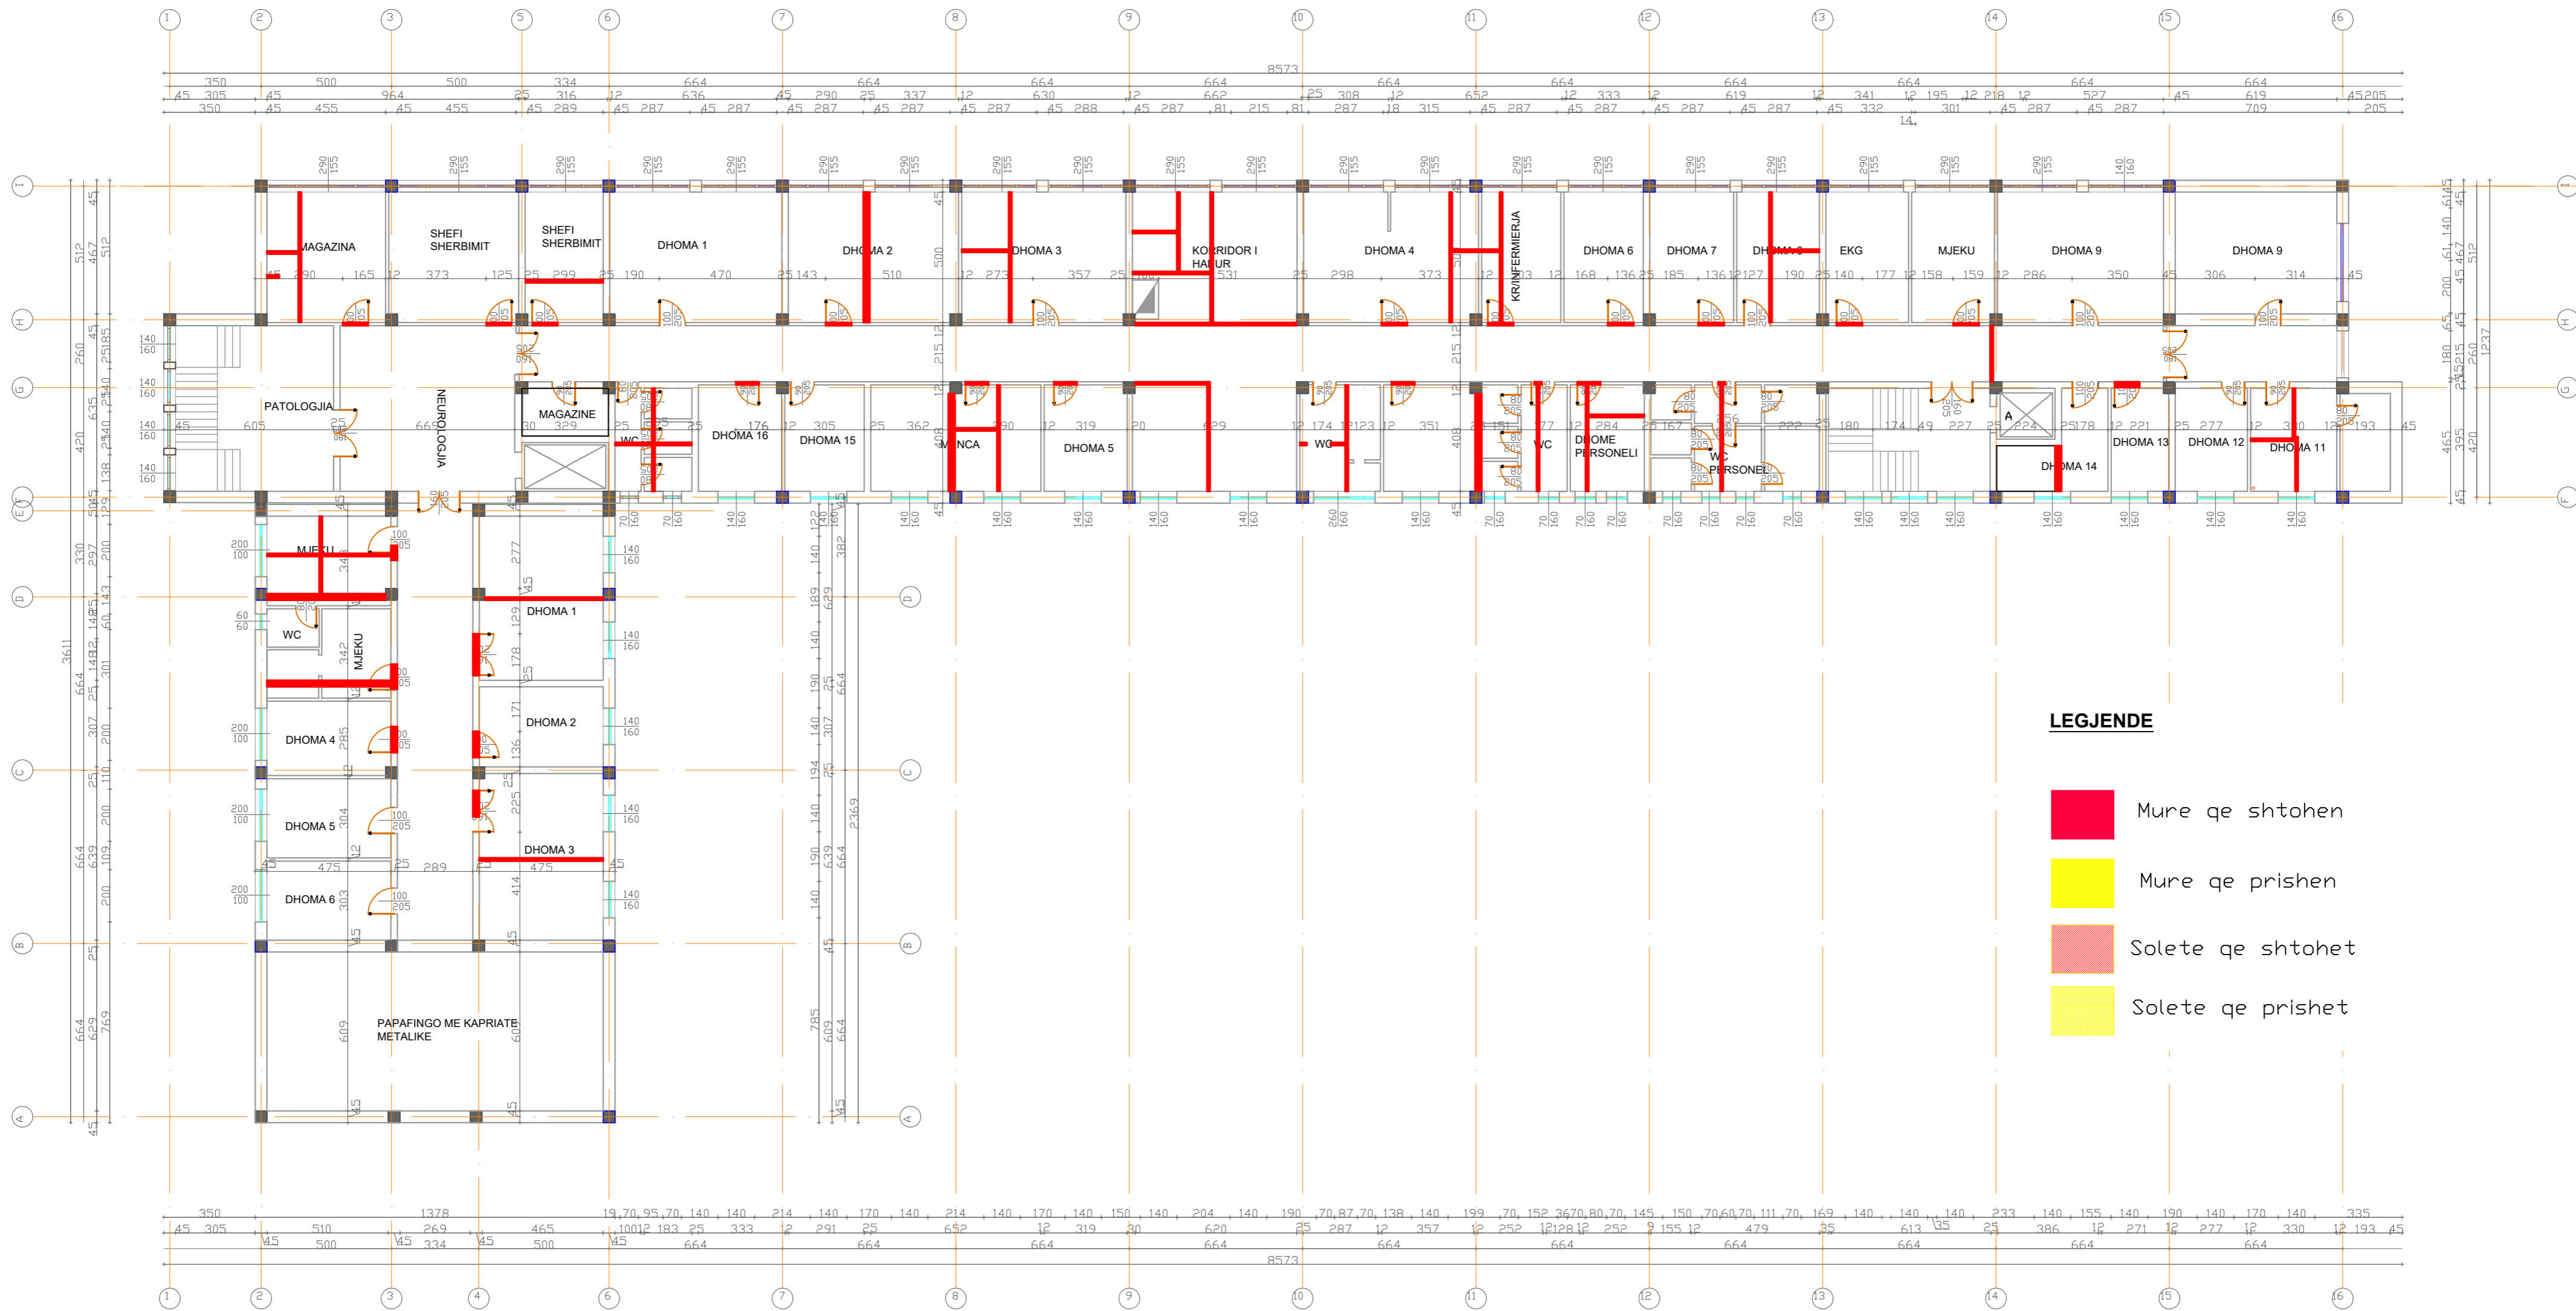

LEGJENDE

- Mure qe shtohen
- Mure qe prishen
- Solete qe shtohet
- Solete qe priset

Porositesi: Drejtoria Spitalit Rajonal Diber
OBJEKTI : HARTIM PROJEKTI ME OBJEKT RIKONSTRUKSIONI I SPITALIT RAJONAL DIBER "RRAHIM XHIKA"