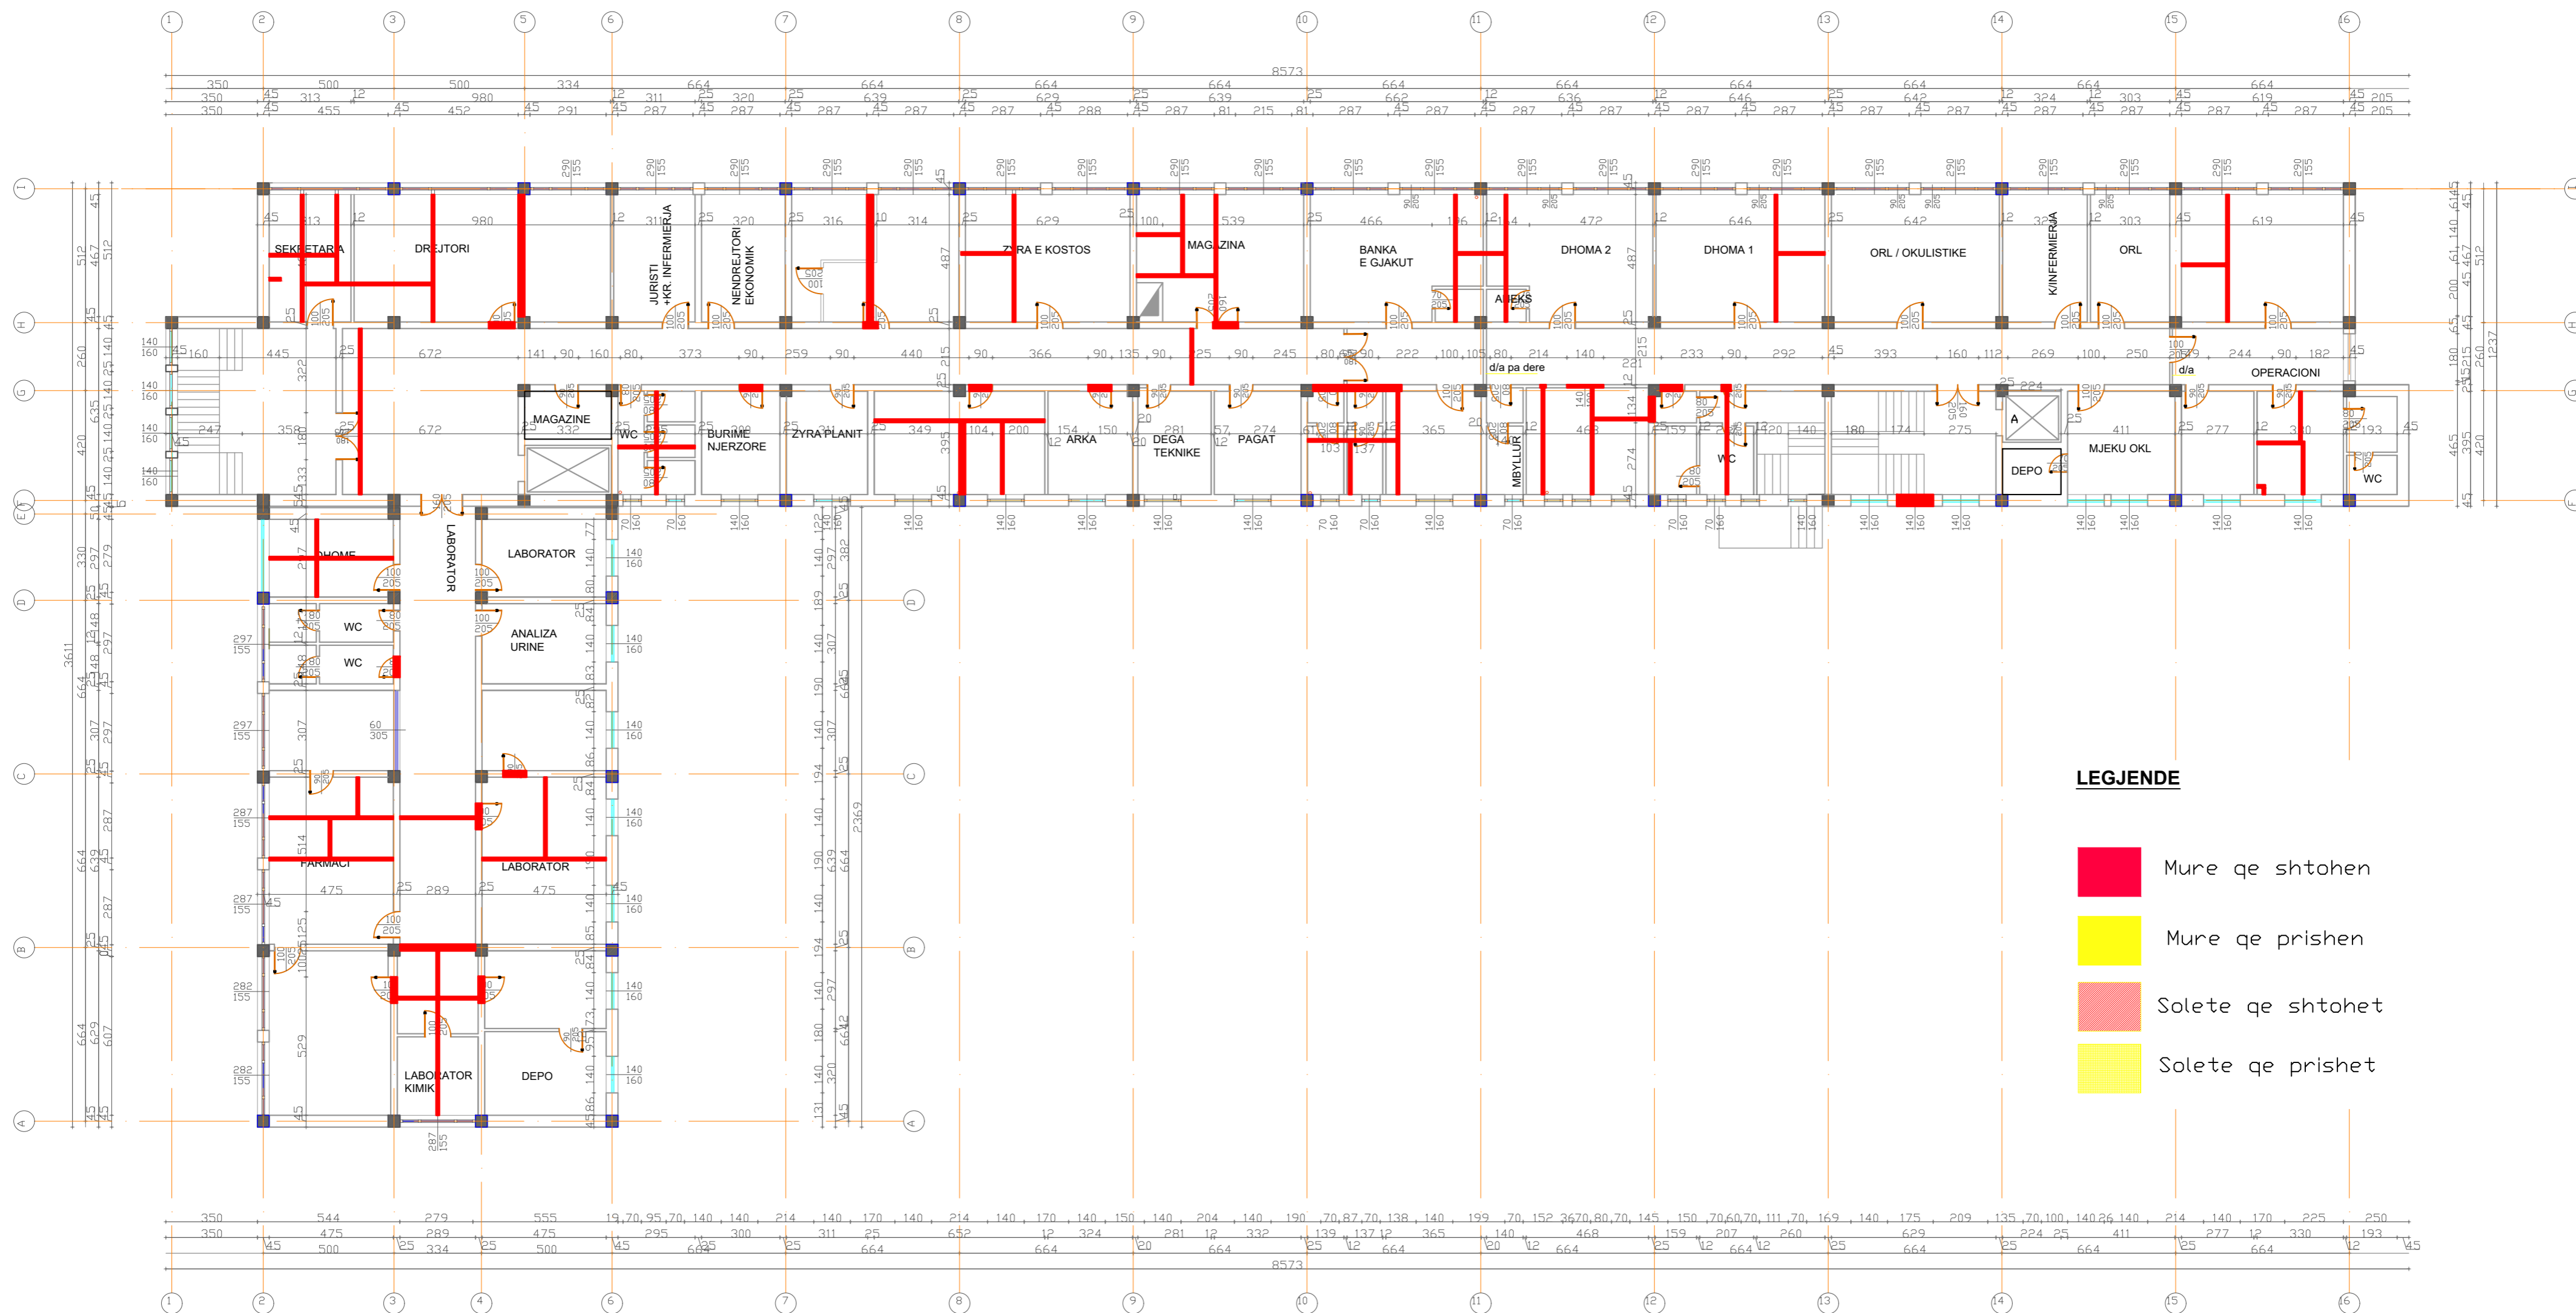

LEGJENDE

- Mure qe shtohen
- Mure qe prishen
- Solete qe shtohet
- Solete qe priset

Porositesi: Drejtoria Spitalit Rajonal Diber

OBJEKTI : HARTIM PROJEKTI ME OBJEKT RIKONSTRUKSIONI I SPITALIT RAJONAL DIBER "RRAHIM XHIKA"

Emertimi: Plani kati i dyte _mure qe shtohen

"ARABEL - STUDIO" Sh.p.k   "NET Group" sh.p.k

Adresa: Diber, Peshkopi, Lagjia Gjoke Doçi, Bulevardi Elez Isufi, Ndertesa Nr.05

Adresa: Tirane Rruga "Demokracia", ndertesa nr.1

Drejtesues i projektit

Adm. Ana NISHKU

Inxh. Liliانا VLLAMASI

Projektues

Inxh. Valter BEGAJ	Elek. Altin ALLKAJ
Ark. Rigert HYRA	Mek. Bujar MERAJ
Hid. Luljeta KUCI	Top. Iv BEQARI

SHKALLA	FLETA
1 : 175	A.0.15
Tiranë 2022	Format A2