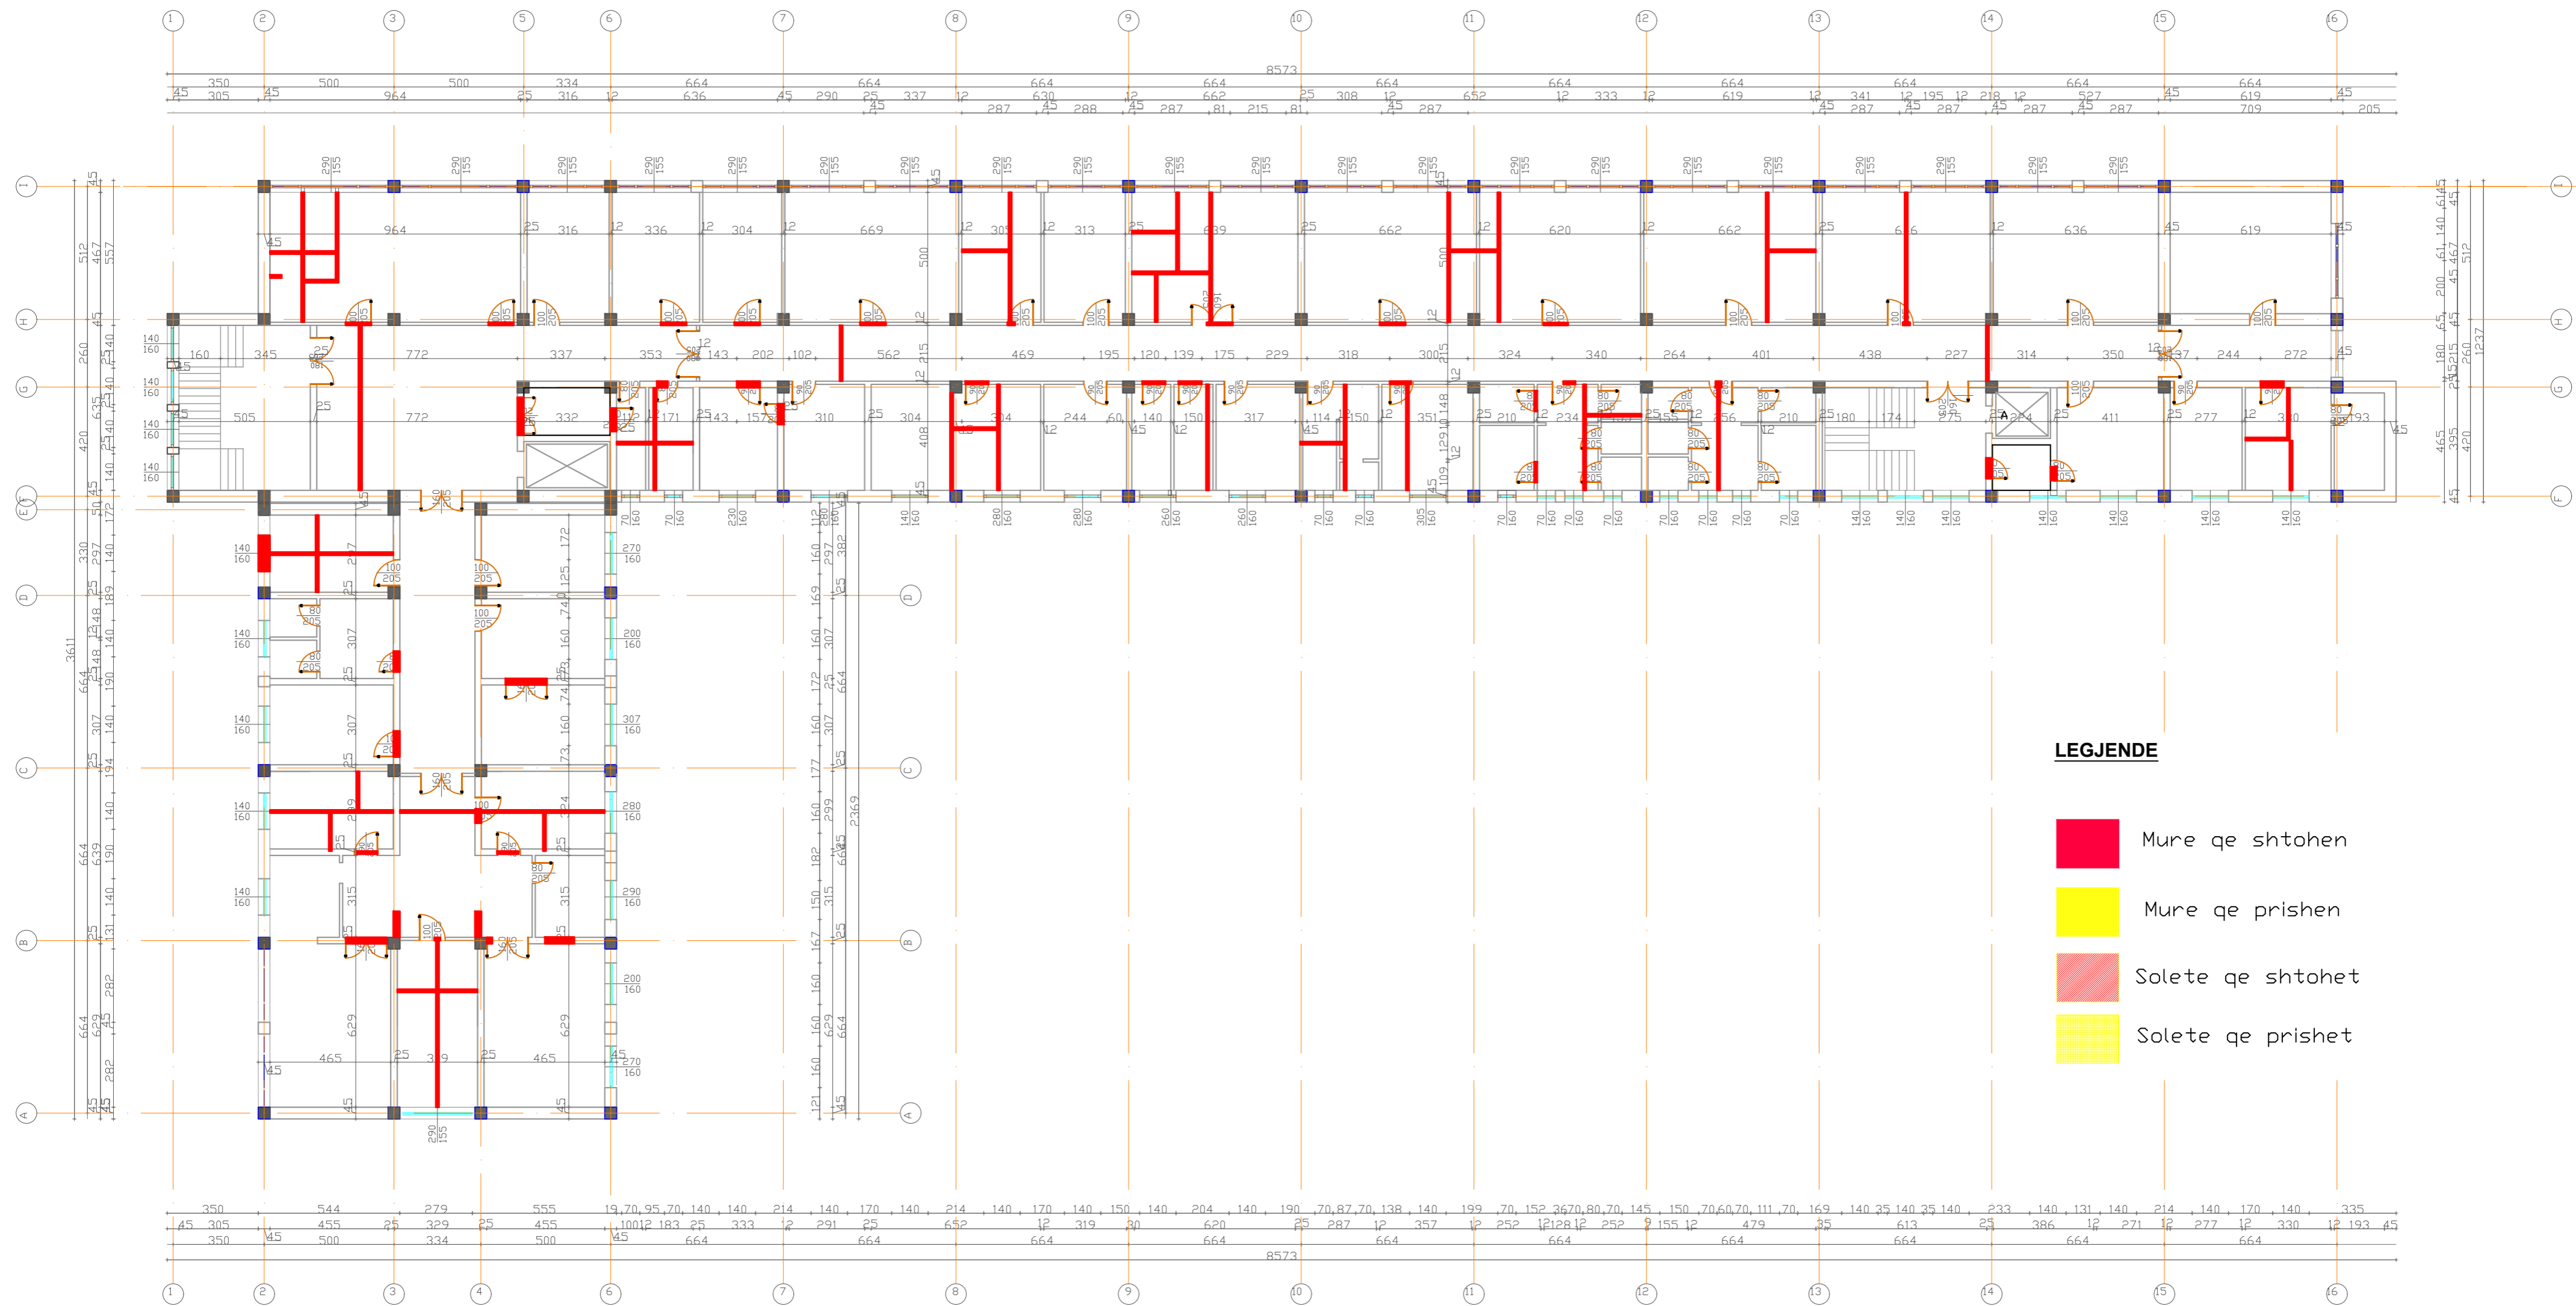

LEGJENDE

- Mure qe shtohen
- Mure qe prishen
- Solete qe shtohet
- Solete qe prishet

Porositesi: Drejtoria Spitalit Rajonal Diber

OBJEKTI : HARTIM PROJEKTI ME OBJEKT RIKONSTRUKSIONI I SPITALIT RAJONAL DIBER "RRAHIM XHIKA"