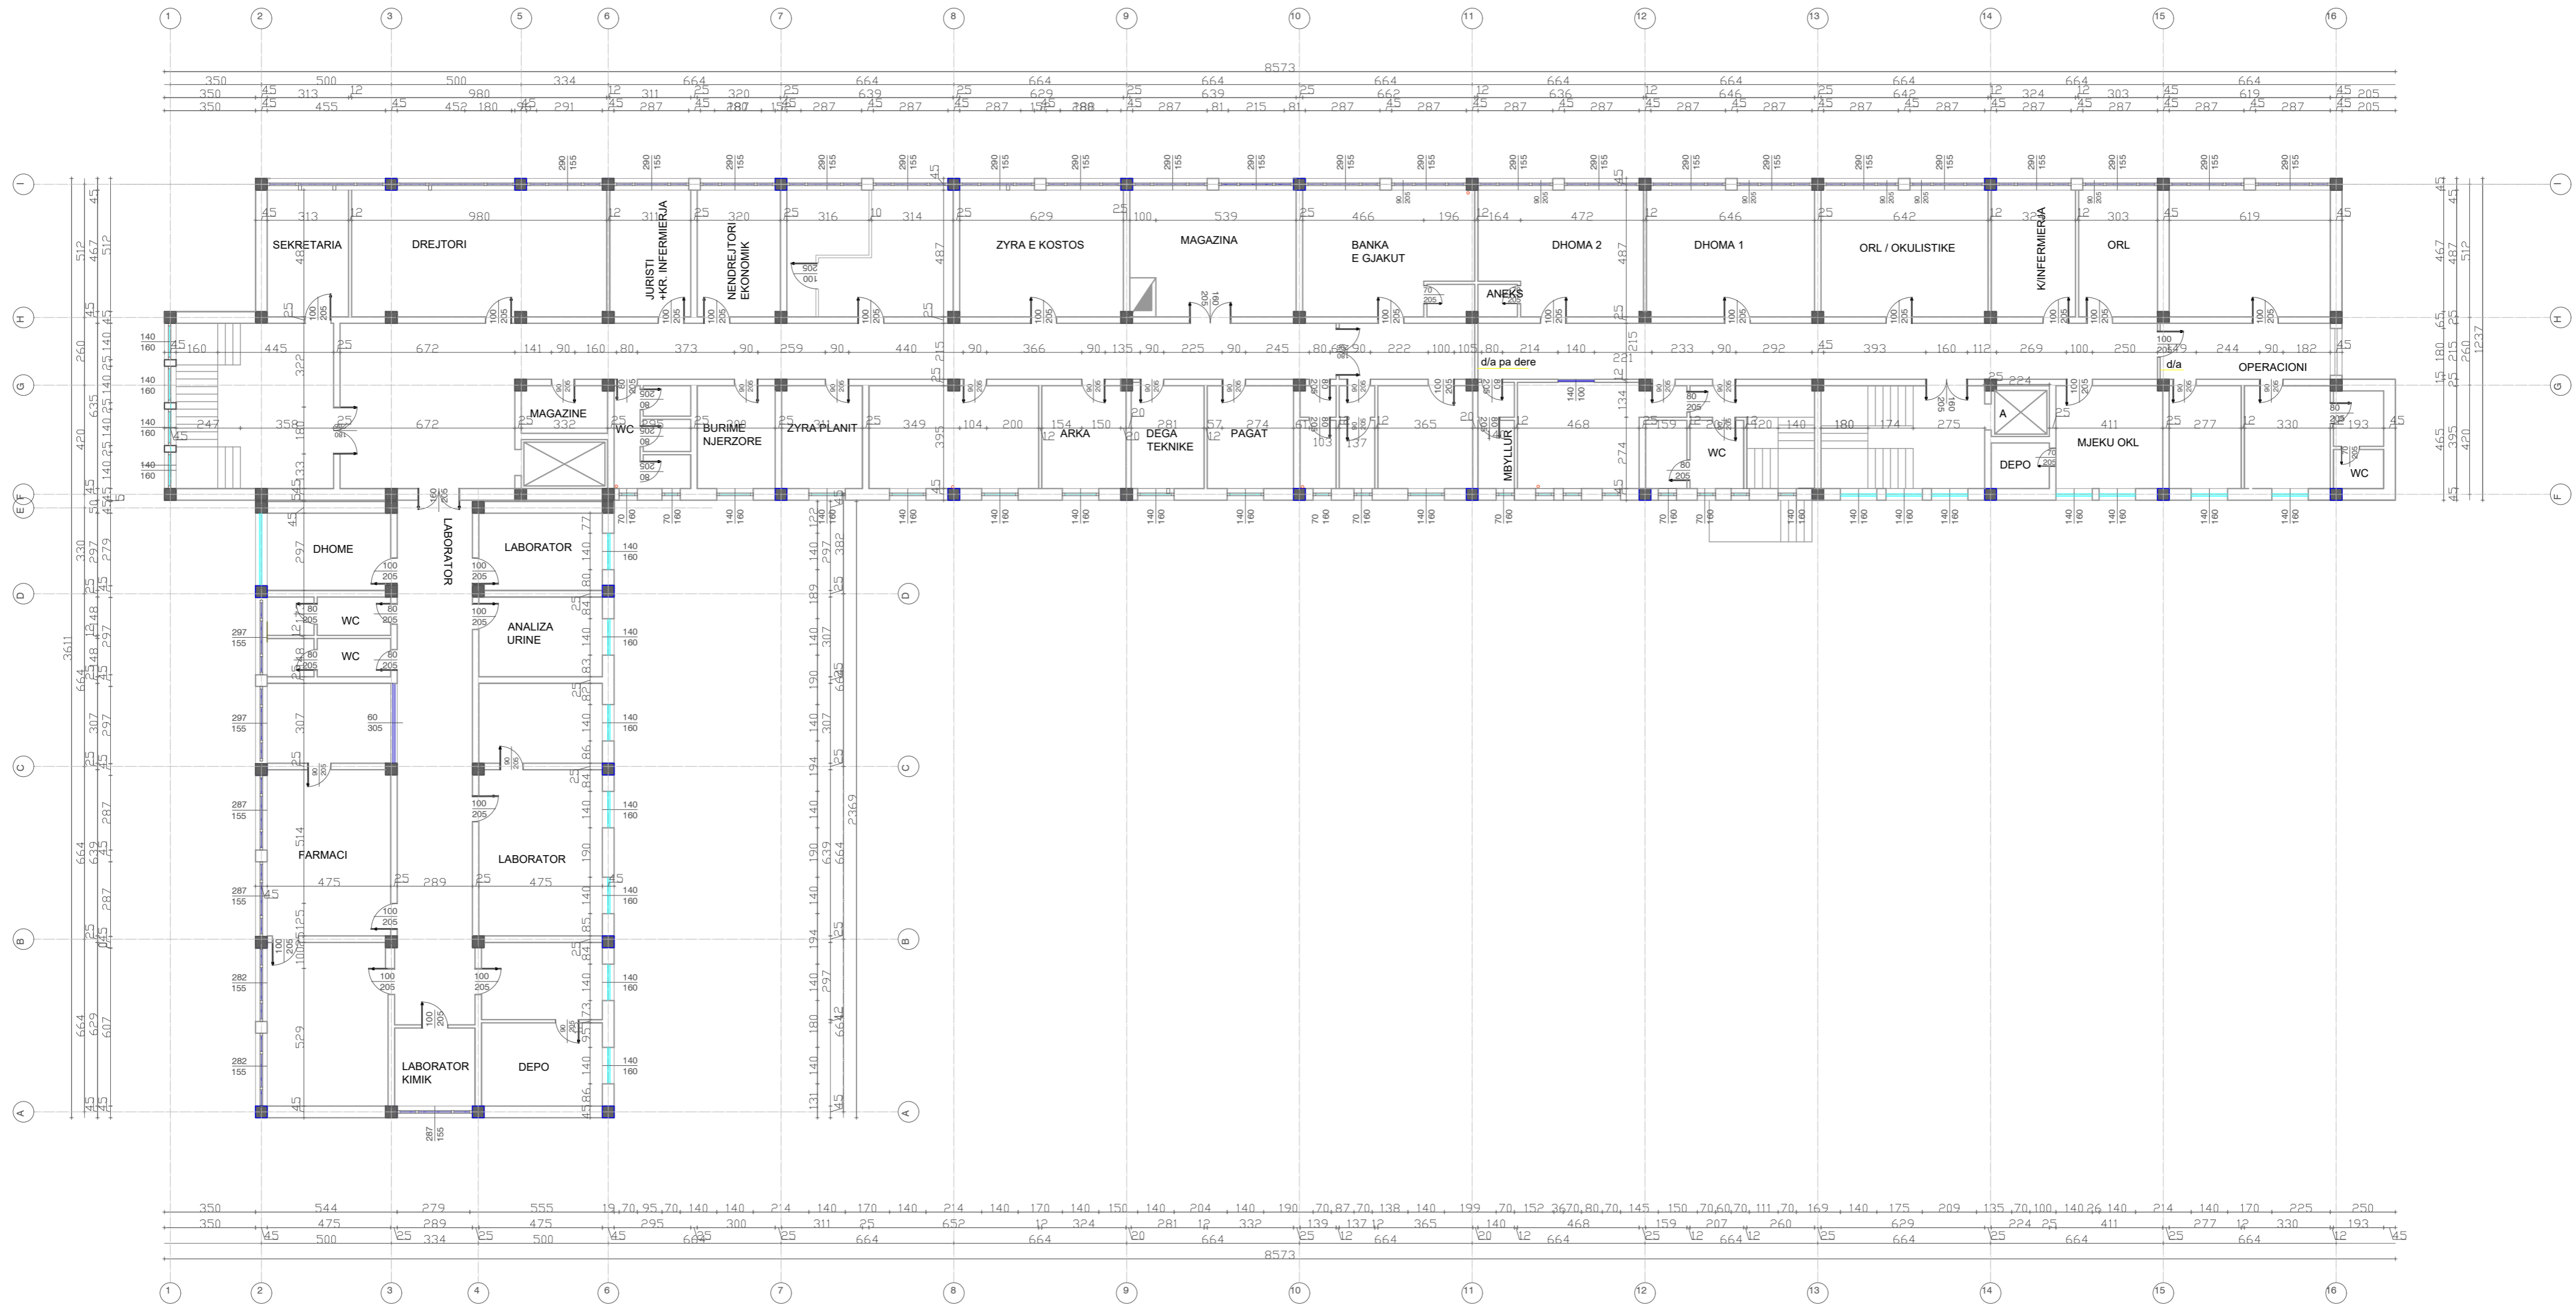

Porositesi: Drejtoria Spitalit Rajonal Diber

OBJEKTI : HARTIM PROJEKTI ME OBJEKT RIKONSTRUKSIONI I SPITALIT RAJONAL DIBER "RAHIM XHIKA"

Emertimi: Planimetria e gjendjes ekzistuese kati i pare
"ARABEL - STUDIO" Sh.p.k
"NET Group" sh.p.k