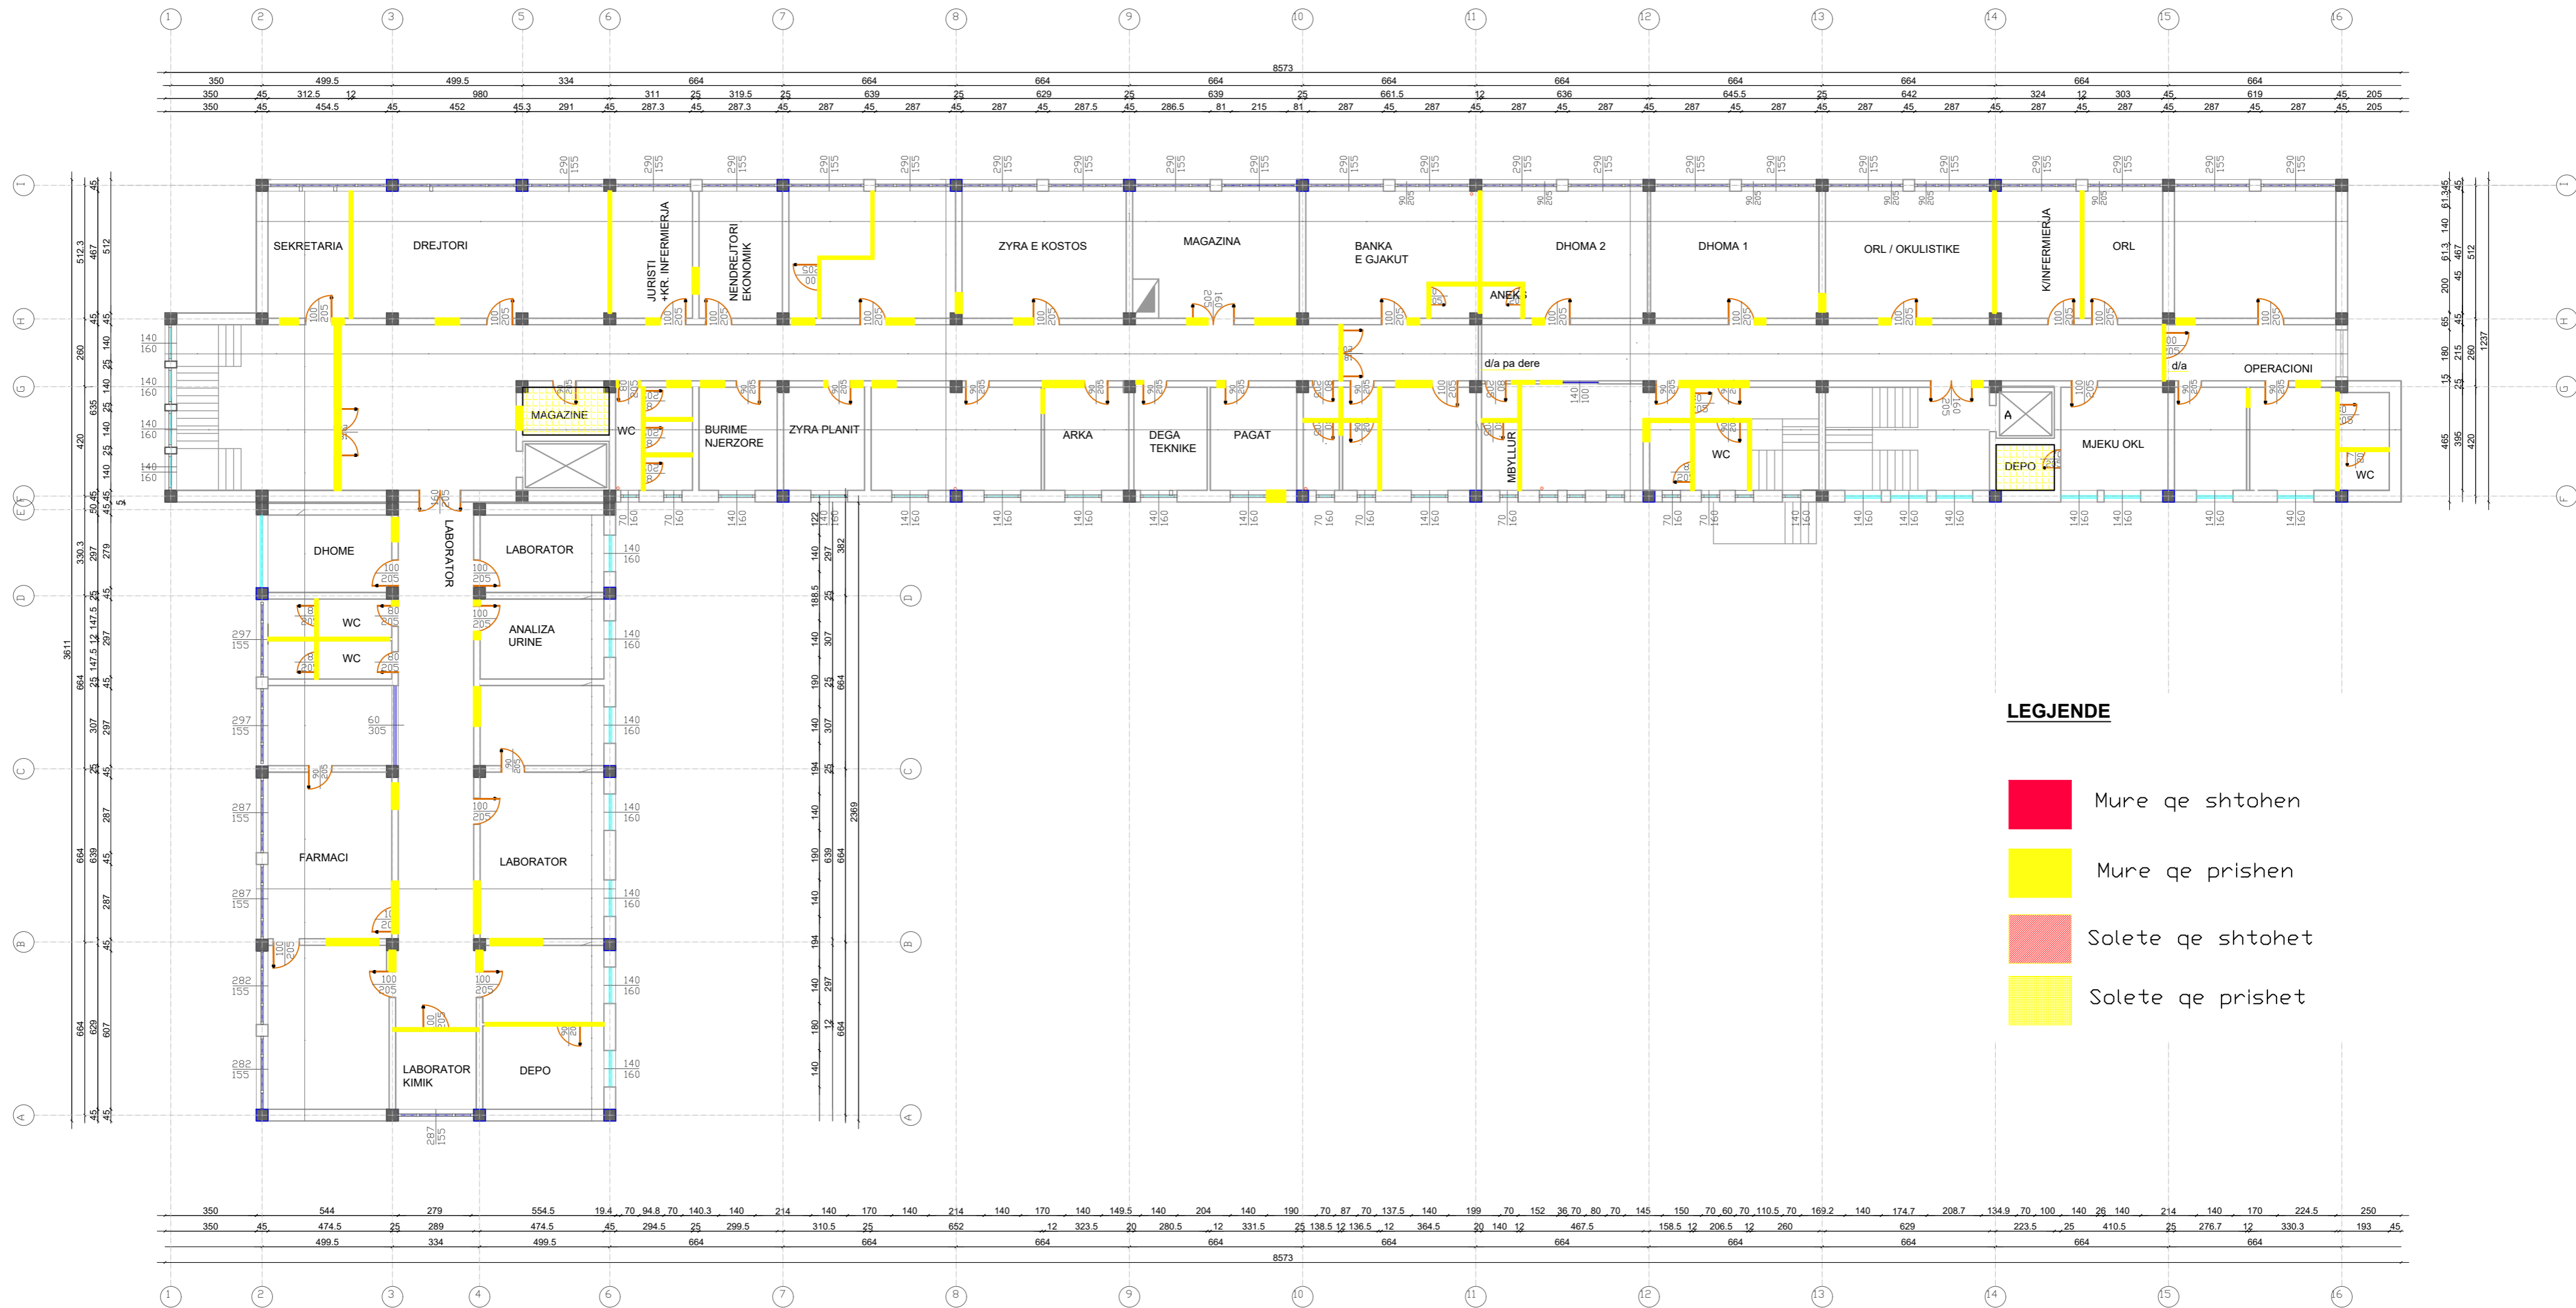

LEGJENDE

- Mure qe shtohen
- Mure qe prishen
- Solete qe shtohet
- Solete qe priset

Porositesi: Drejtoria Spitalit Rajonal Diber

OBJEKTI : HARTIM PROJEKTI ME OBJEKT RIKONSTRUKSIONI I SPITALIT RAJONAL DIBER "RRAHIM XHIKA"

Emertimi: Plani kati i dyte _mure qe prishen

"ARABEL - STUDIO" Sh.p.k

Adresa:
Diber, Peshkopi,
Lagjja Gjoke Doçi,
Bulevardi Elez Isufi,
Ndertesa Nr.05

"NET Group" sh.p.k

Adresa:
Tirane Rruga "Demokracia",
ndertesa nr.1

Drejtesues i projektit

Adm.Ana NISHKU

Inxh.Liliana VLLAMASI

Projektues

Inxh.Valter BEGAJ

Ark.Rigert HYRA

Hid.Luljeta KUCI

Elek. Altin ALLKAJ

Mek. Bujar MERAJ

Top. Iv BEQARI

SHKALLA FLETA

1:175

A.0.09

Tiranë 2022 Format A2