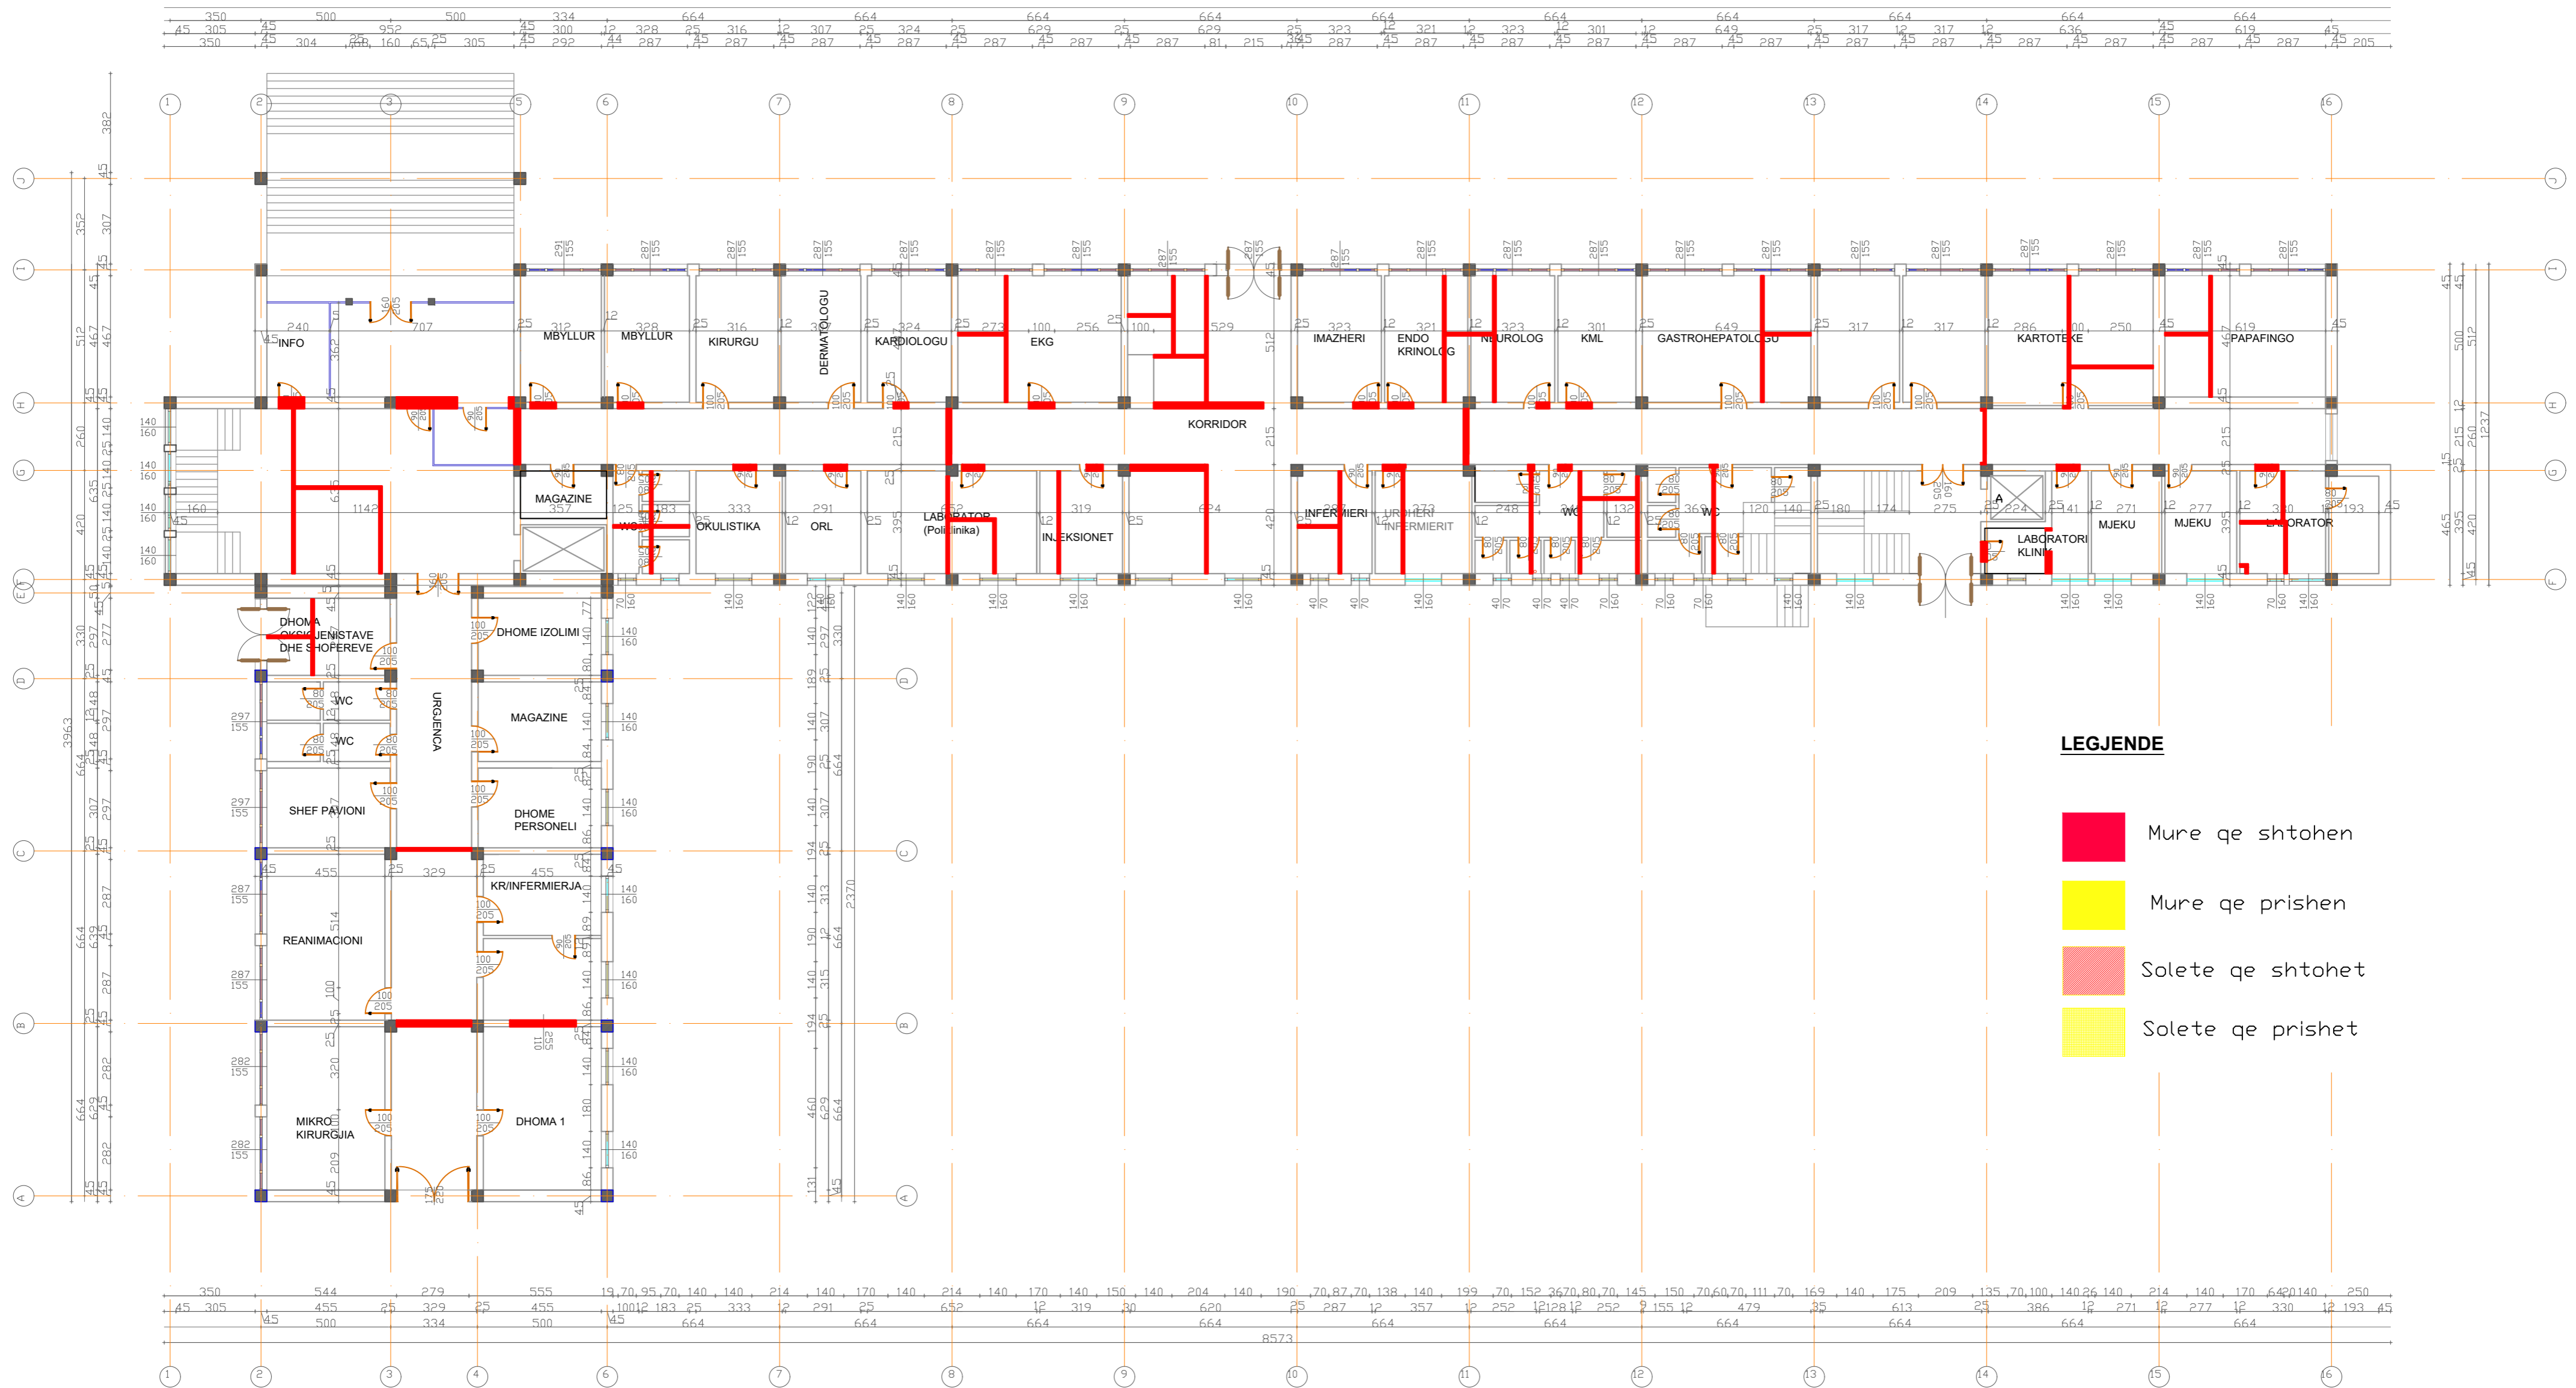

LEJENDE

- Mure qe shtohen
- Mure qe prishen
- Solete qe shtohet
- Solete qe priset

Porositesi: Drejtoria Spitalit Rajonal Diber
 OBJEKTI : HARTIM PROJEKTI ME OBJEKT RIKONSTRUKSIONI I SPITALIT RAJONAL DIBER "RRAHIM XHIKA"