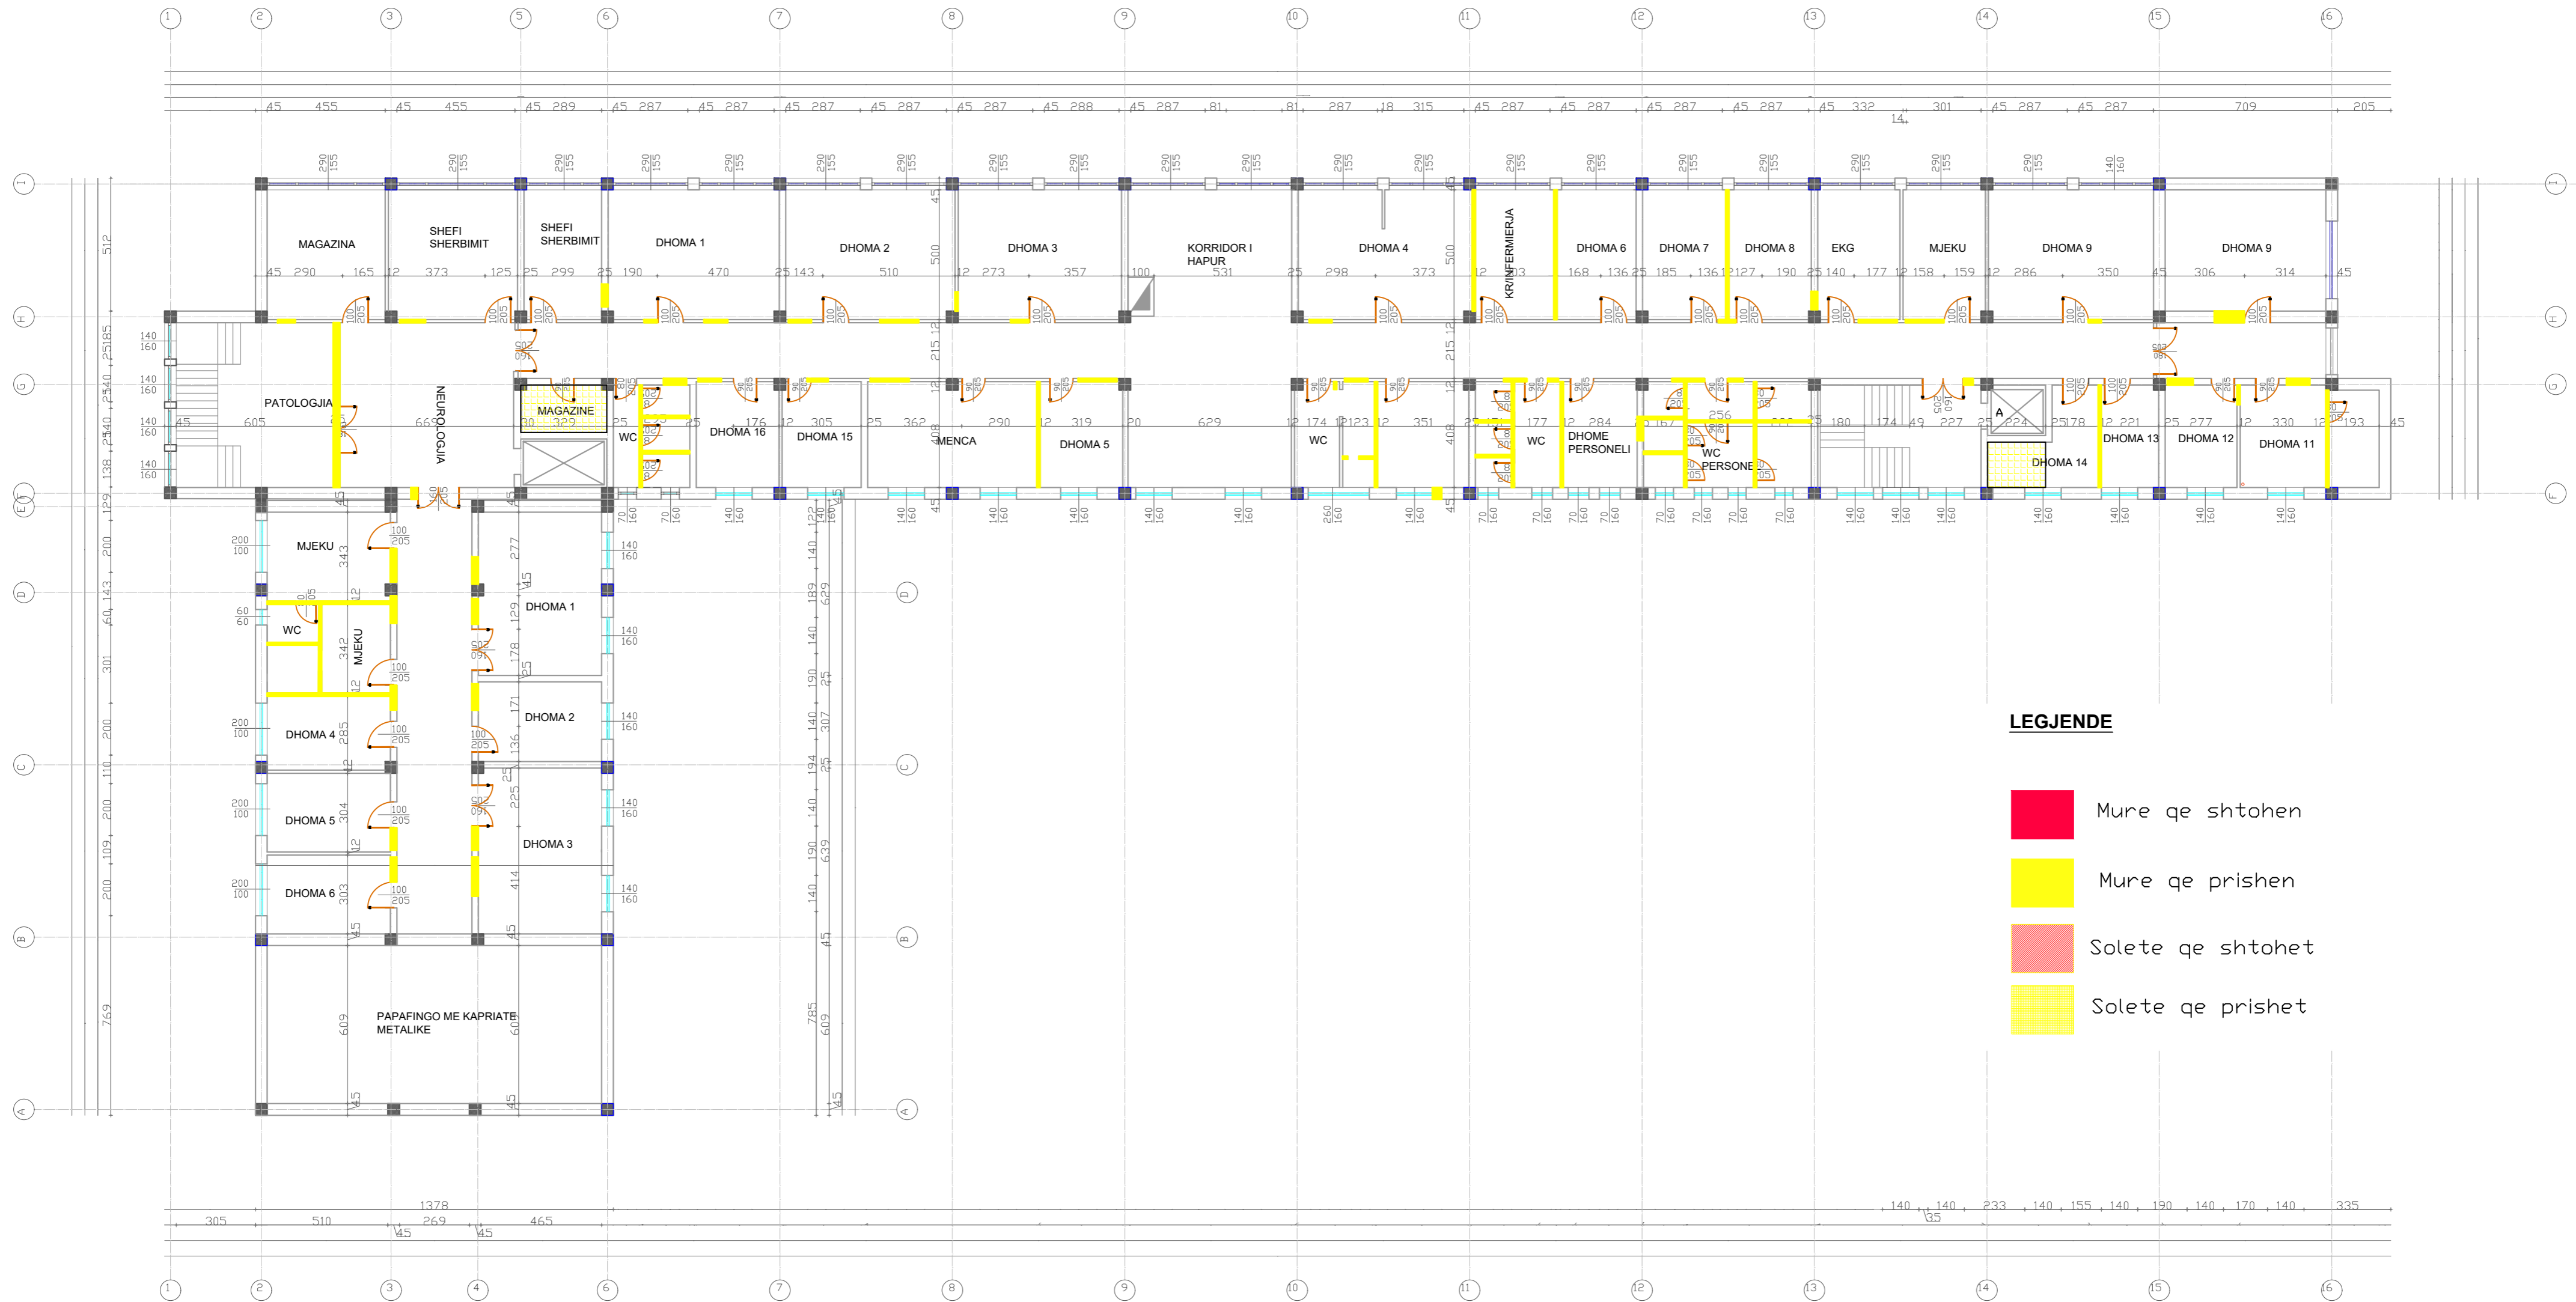

LEGJENDE

- Mure qe shtohen
- Mure qe prishen
- Solete qe shtohet
- Solete qe priset

Porositesi: Drejtoria Spitalit Rajonal Diber
OBJEKTI : HARTIM PROJEKTI ME OBJEKT RIKONSTRUKSIONI I SPITALIT RAJONAL DIBER "RRAHIM XHIKA"

Emertimi: Plani kati i katert_mure qe prishen
"ARABEL - STUDIO" Sh.p.k   "NET Group" sh.p.k
Adresa: Diber, Peshkopi, Lagjia Gjoke Doçi, Bulevardi Elez Isufi, Ndertesha Nr.05
Adresa: Tirane Rruga "Demokracia", ndertesha nr.1

Drejtesues i projektit
Adm.Ana NISHKU
Inxh.Liliana VLLAMASI

Projektues
Inxh.Valter BEGAJ
Ark.Rigert HYRA
Hid.Luljeta KUCI
Elek. Altin ALLKAJ
Mek. Bujar MERAJ
Top. Iv BEQARI

SHKALLA	FLETA
1:175	A.0.11
Tiranë 2022	Format A2