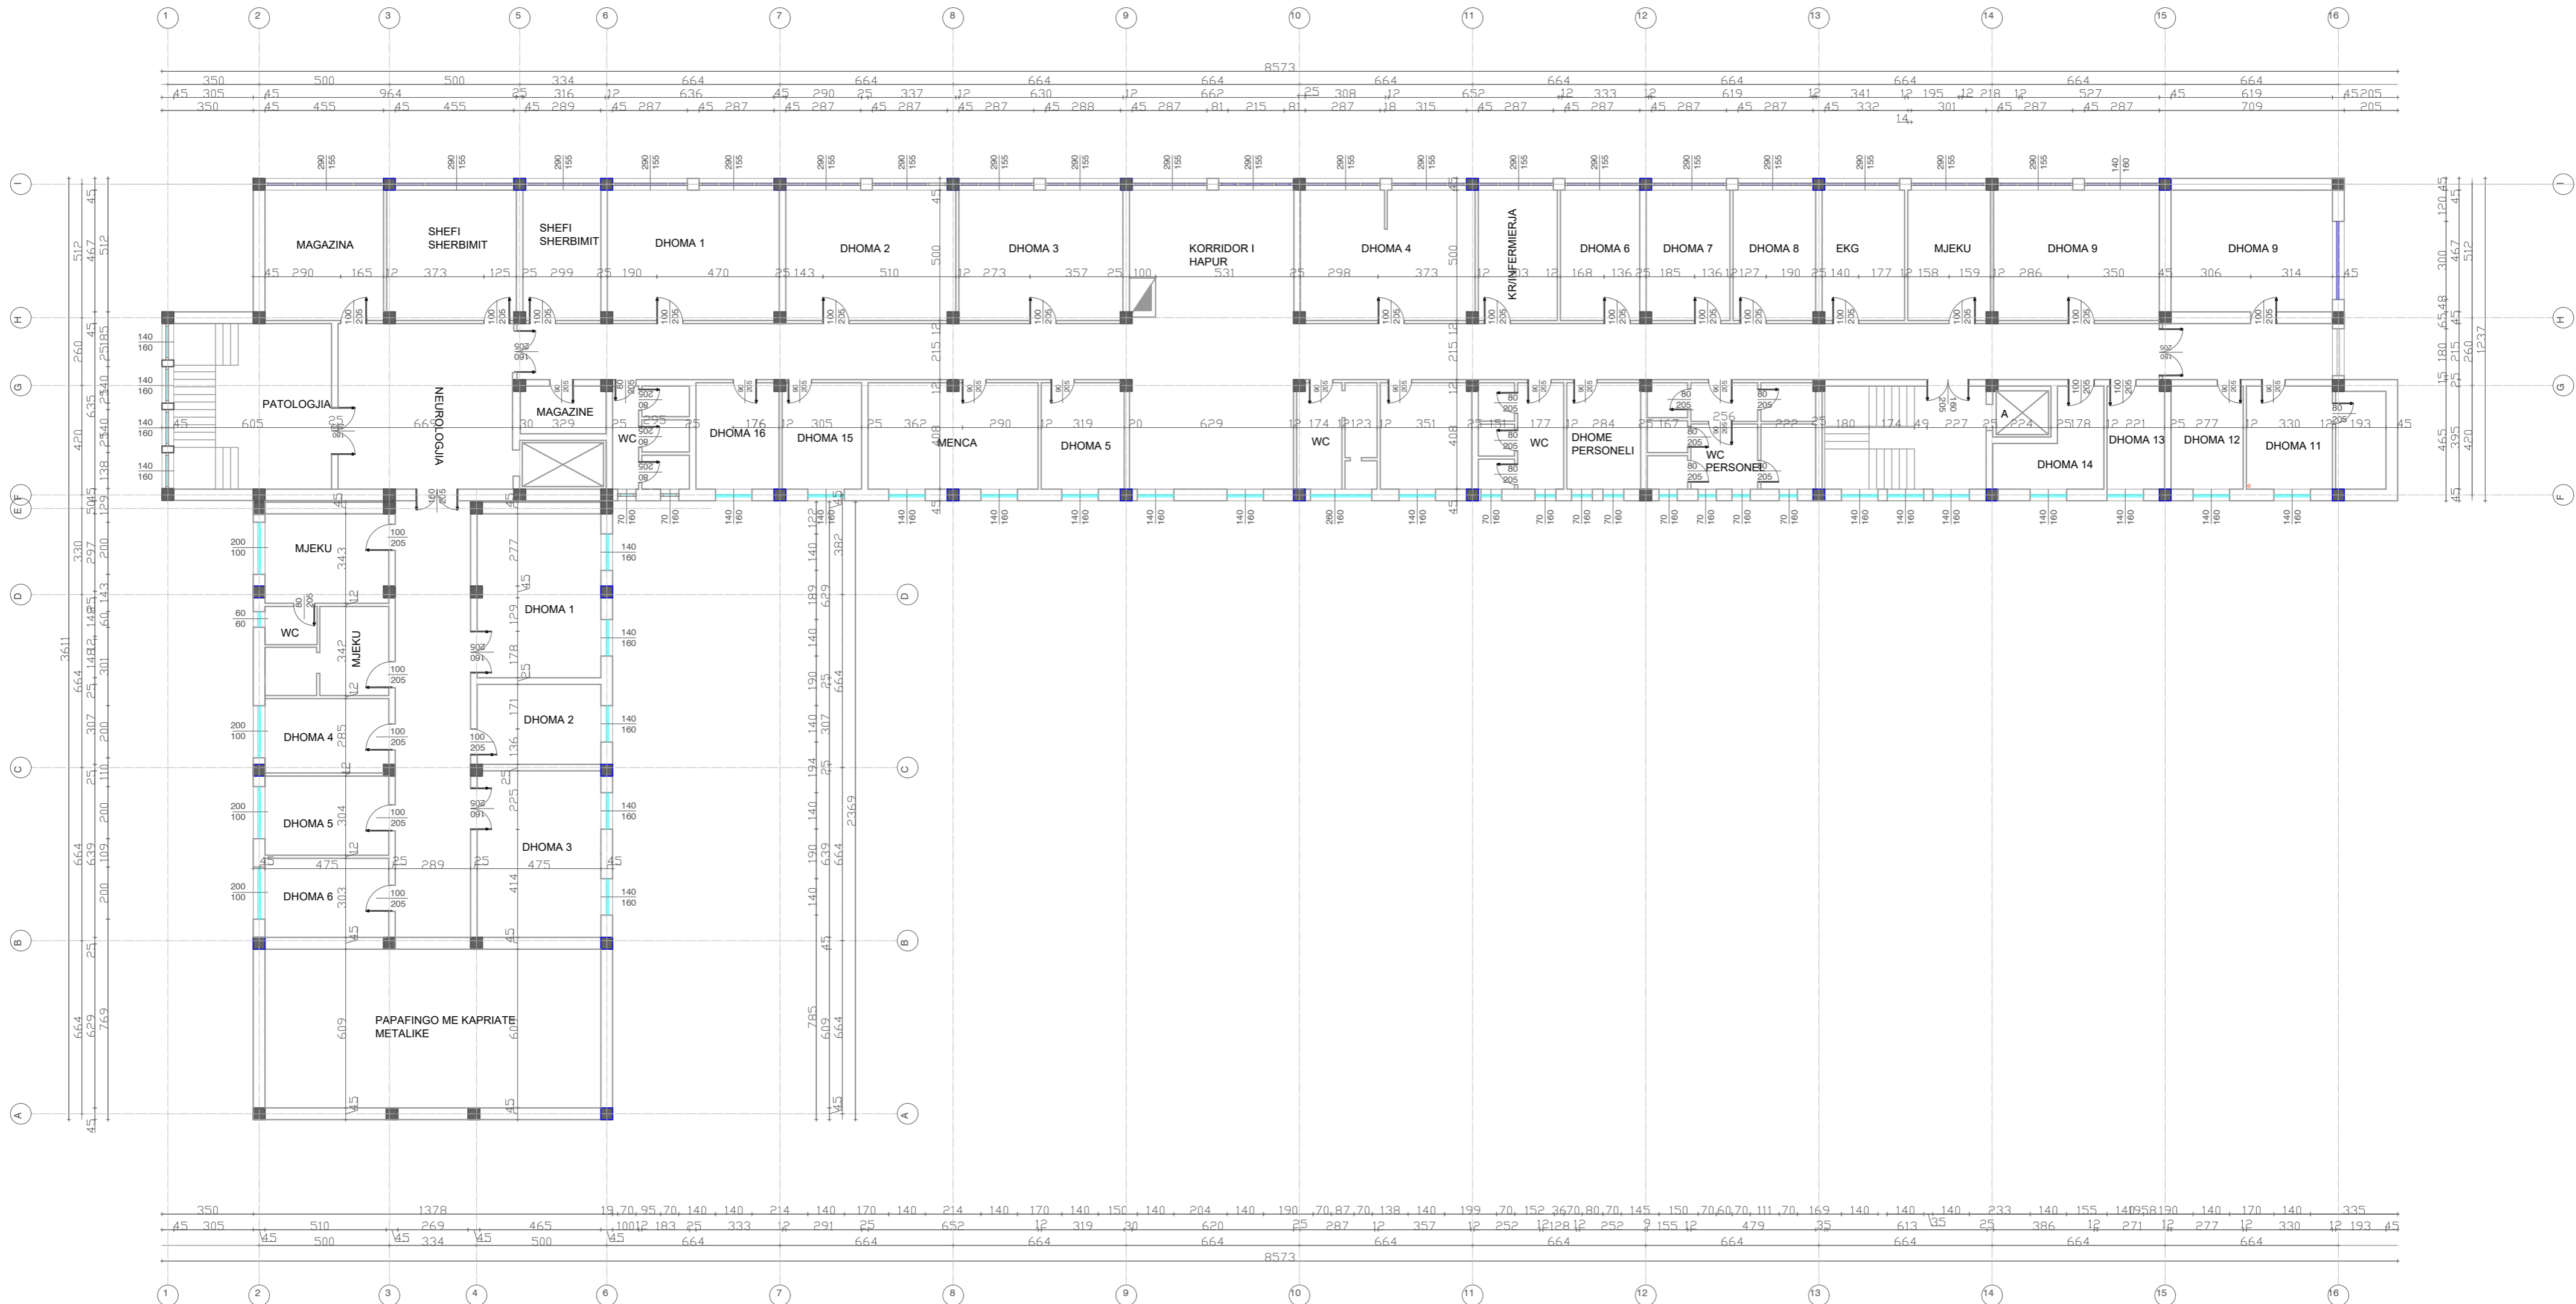

Porositesi: Drejtoria Spitalit Rajonal Diber

OBJEKTI : HARTIM PROJEKTI ME OBJEKT RIKONSTRUKSIONI I SPITALIT RAJONAL DIBER "RAHIM XHIKA"

Emertimi: Planimetria e gjendjes ekzistuese kati i trete
"ARABEL - STUDIO" Sh.p.k
 Adresa: Diber, Peshkopi, Lagjja Gjoke Doçi, Bulevardi Elez Isufi, Ndertesa Nr.05