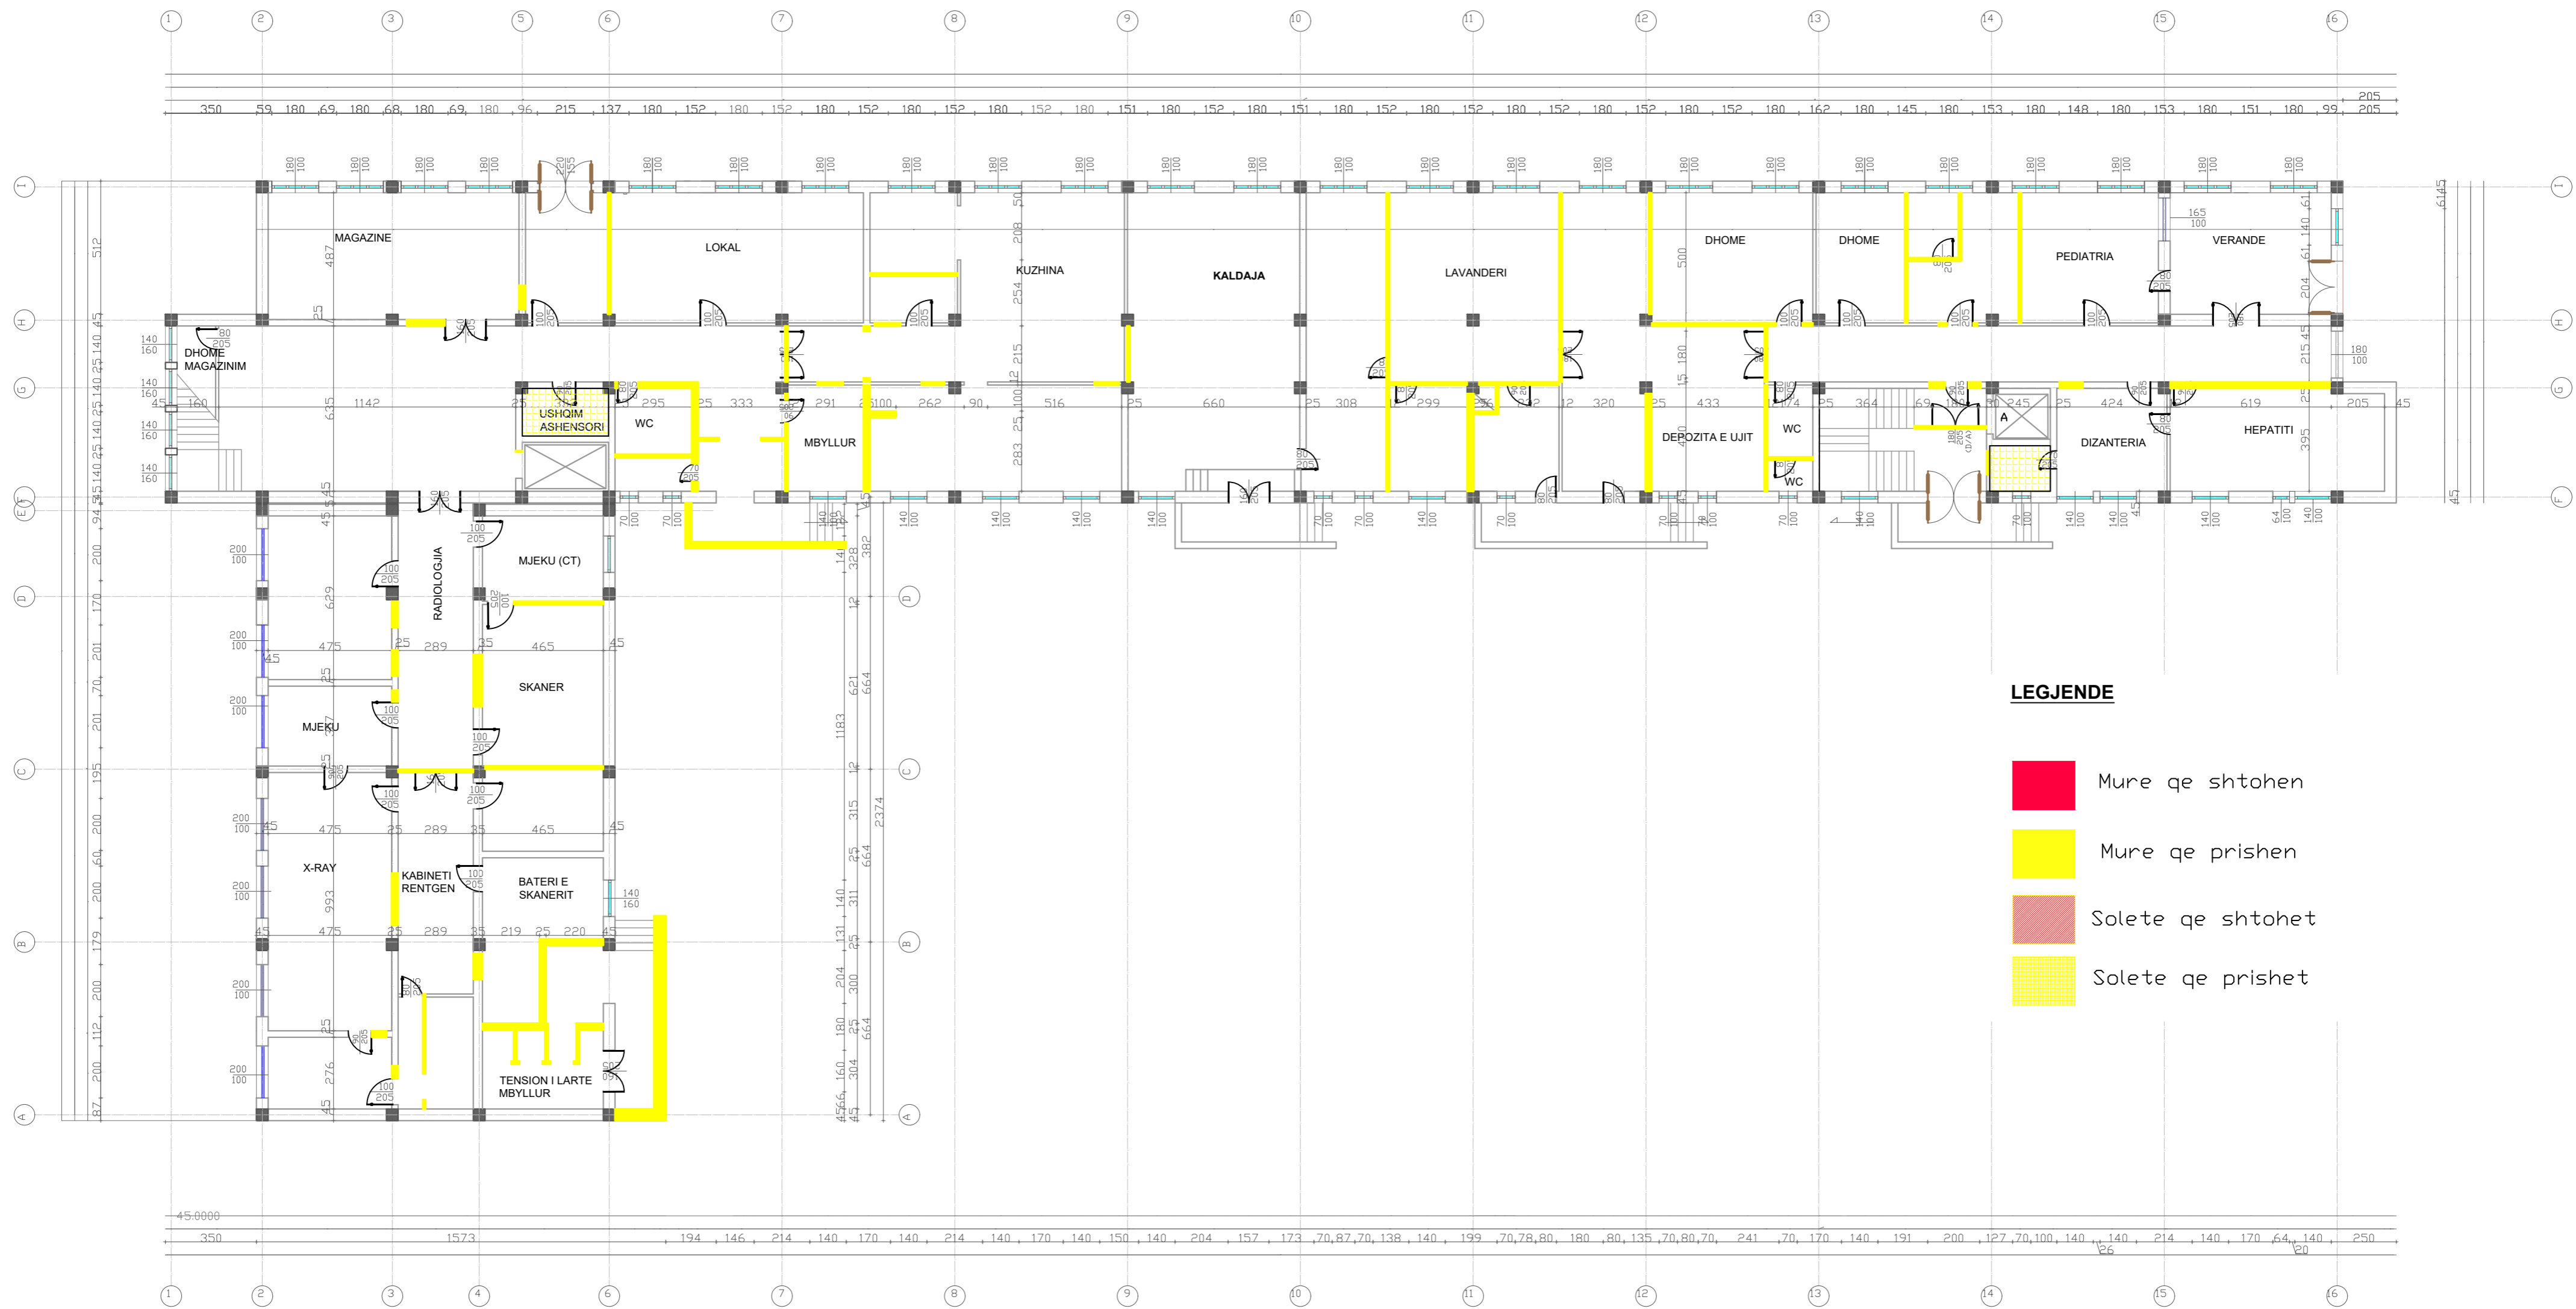

LEGENDE

- Mure qe shtohen
- Mure qe prishen
- Solete qe shtohet
- Solete qe priset

Porositesi: Drejtoria Spitalit Rajonal Diber

OBJEKTI : HARTIM PROJEKTI ME OBJEKT RIKONSTRUKSIONI I SPITALIT RAJONAL DIBER "RRAHIM XHIKA"