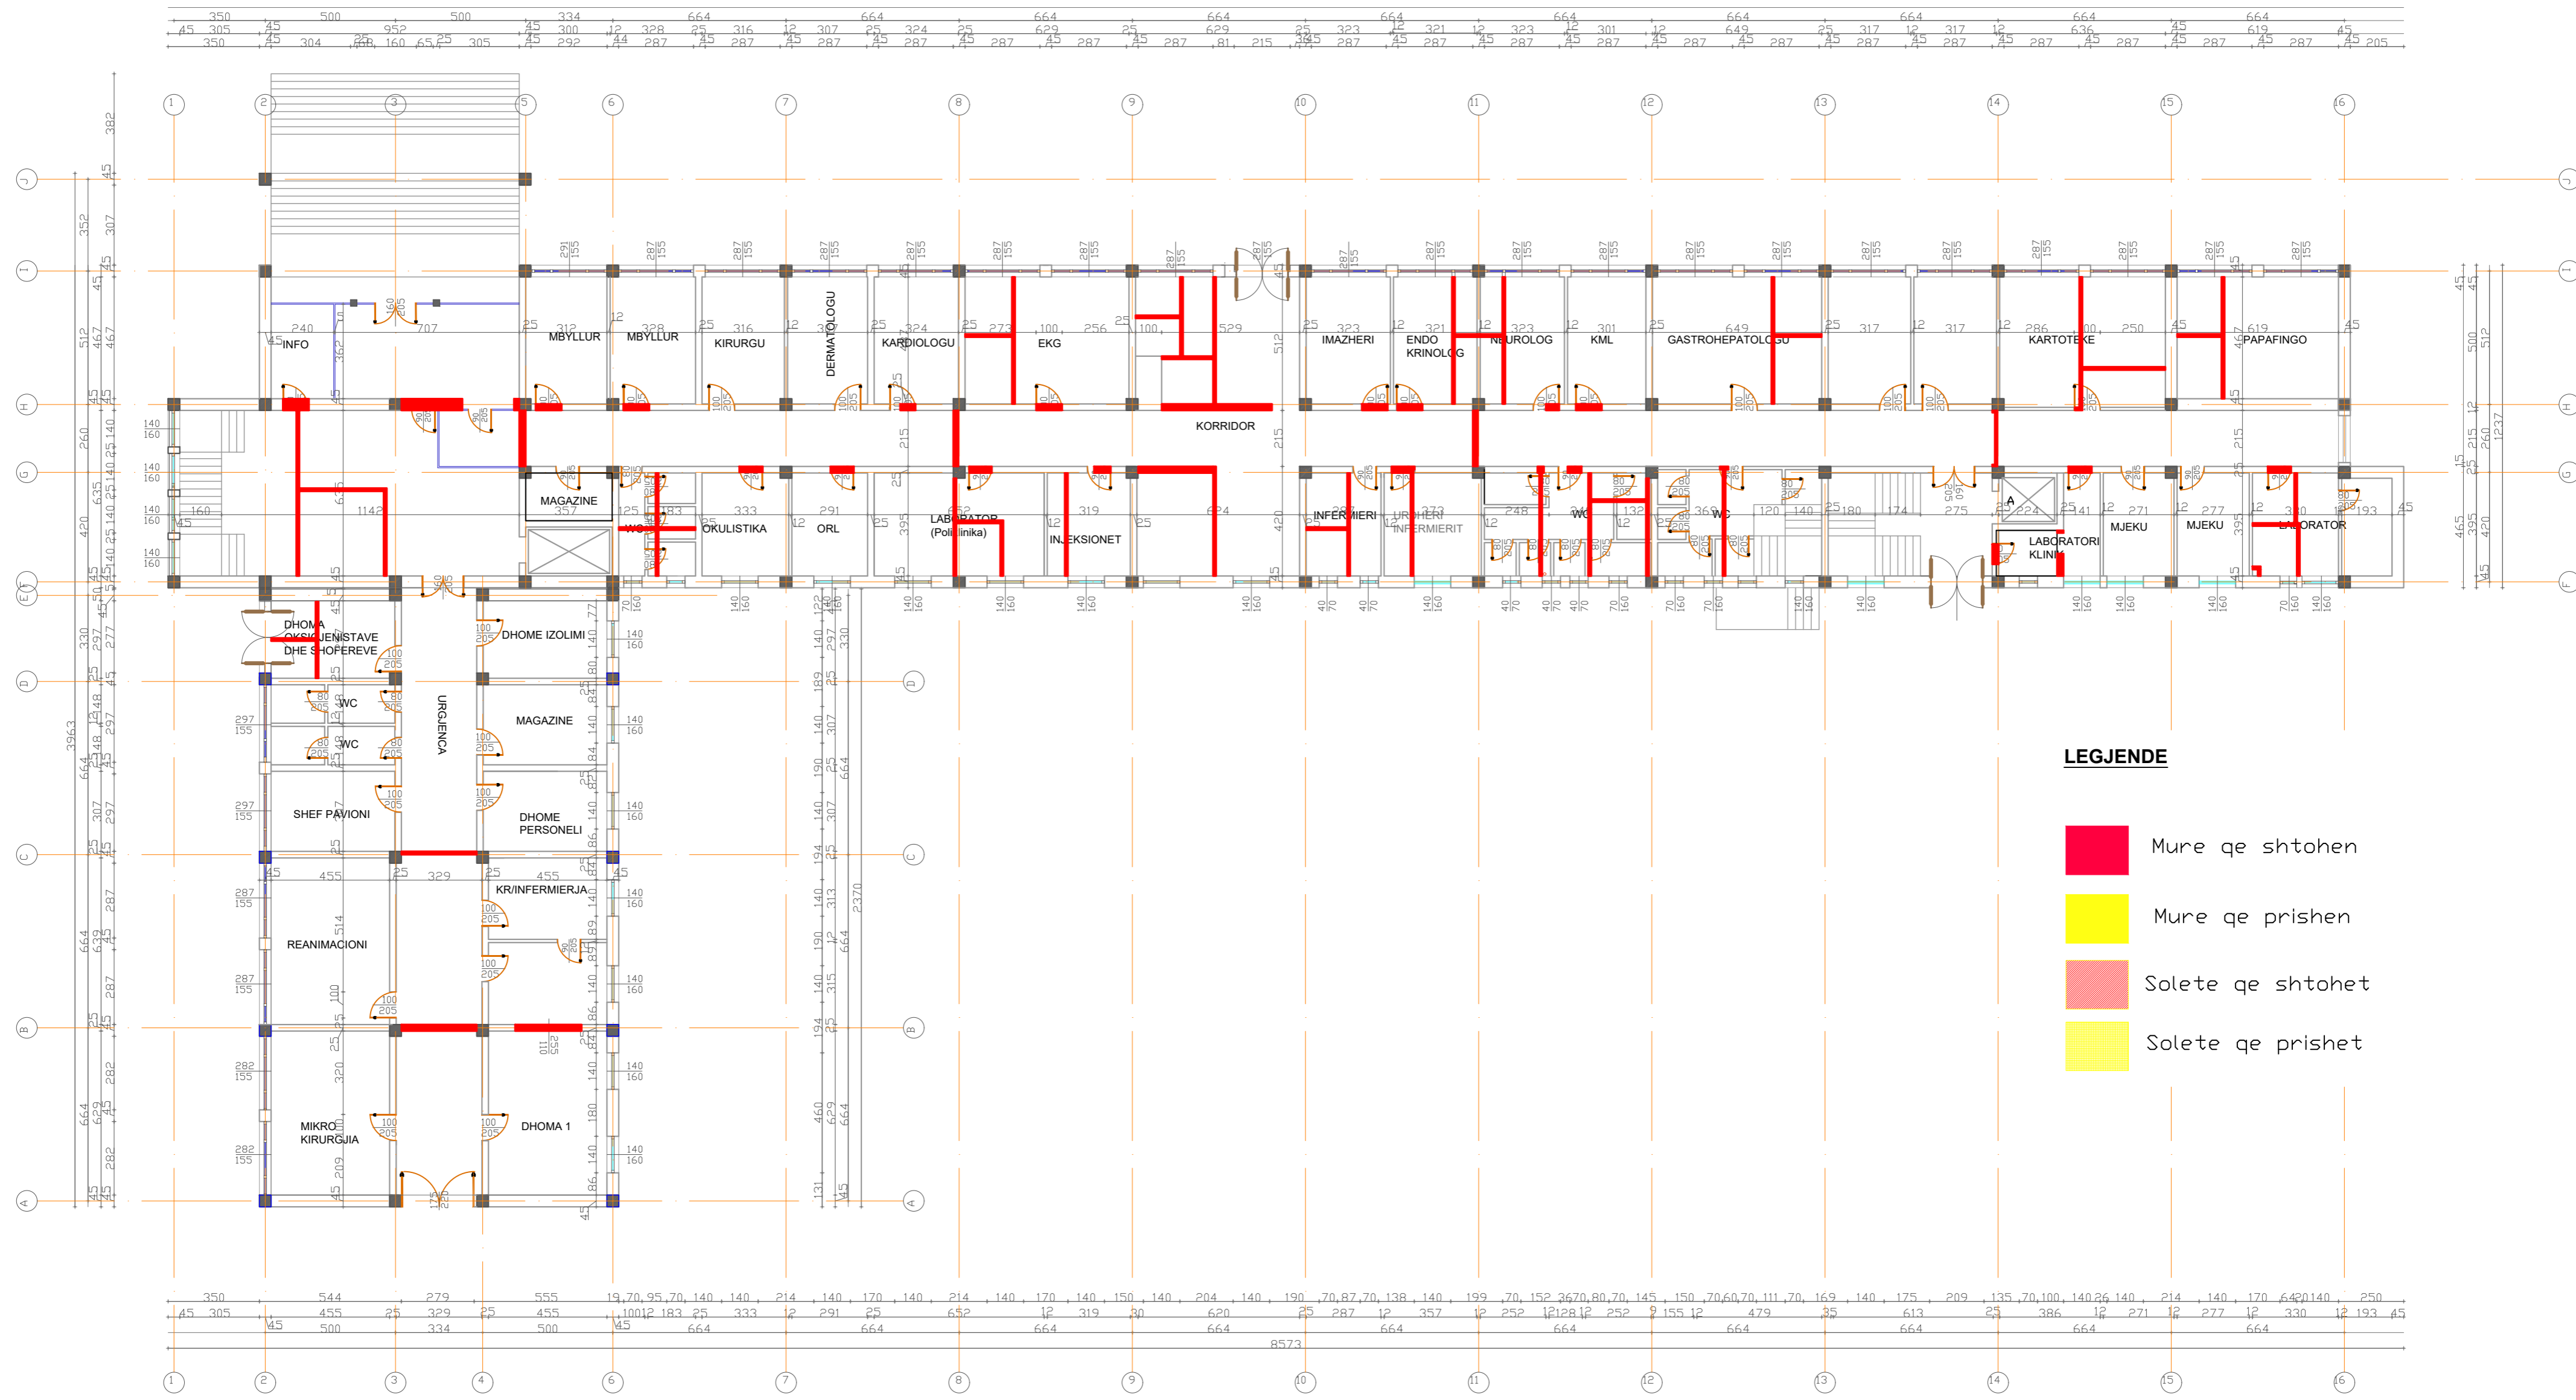

1. **LEGJENDE**
2. Mure qe shtohen
   - Mure qe prishen
   - Solete qe shtohet
   - Solete qe priset

Porositesi: Drejtoria Spitalit Rajonal Diber

OBJEKTI : HARTIM PROJEKTI ME OBJEKT RIKONSTRUKSIONI I SPITALIT RAJONAL DIBER "RRAHIM XHIKA"

Emertimi: Plani kati per dhe _mure qe shtohen

"ARABEL - STUDIO" Sh.p.k   "NET Group" sh.p.k

Adresa: Diber, Peshkopi, Lagjja Gjoke Doçi, Bulevardi Elez Isufi, Ndertesha Nr.05

Adresa: Tirane Rruga "Demokracia", ndertesha nr.1

Drejtesues i projektit

Adm.Ana NISHKU

Inxh.Liliana VLLAMASI

Projektues

Inxh.Valter BEGAJ	Elek. Altin ALLKAJ
Ark.Rigert HYRA	Mek. Bujar MERAJ
Hid.Luljeta KUCI	Top. Iv BEQARI

SHKALLA	FLETA
1 : 175	A.0.13
Tiranë 2022	Format A2