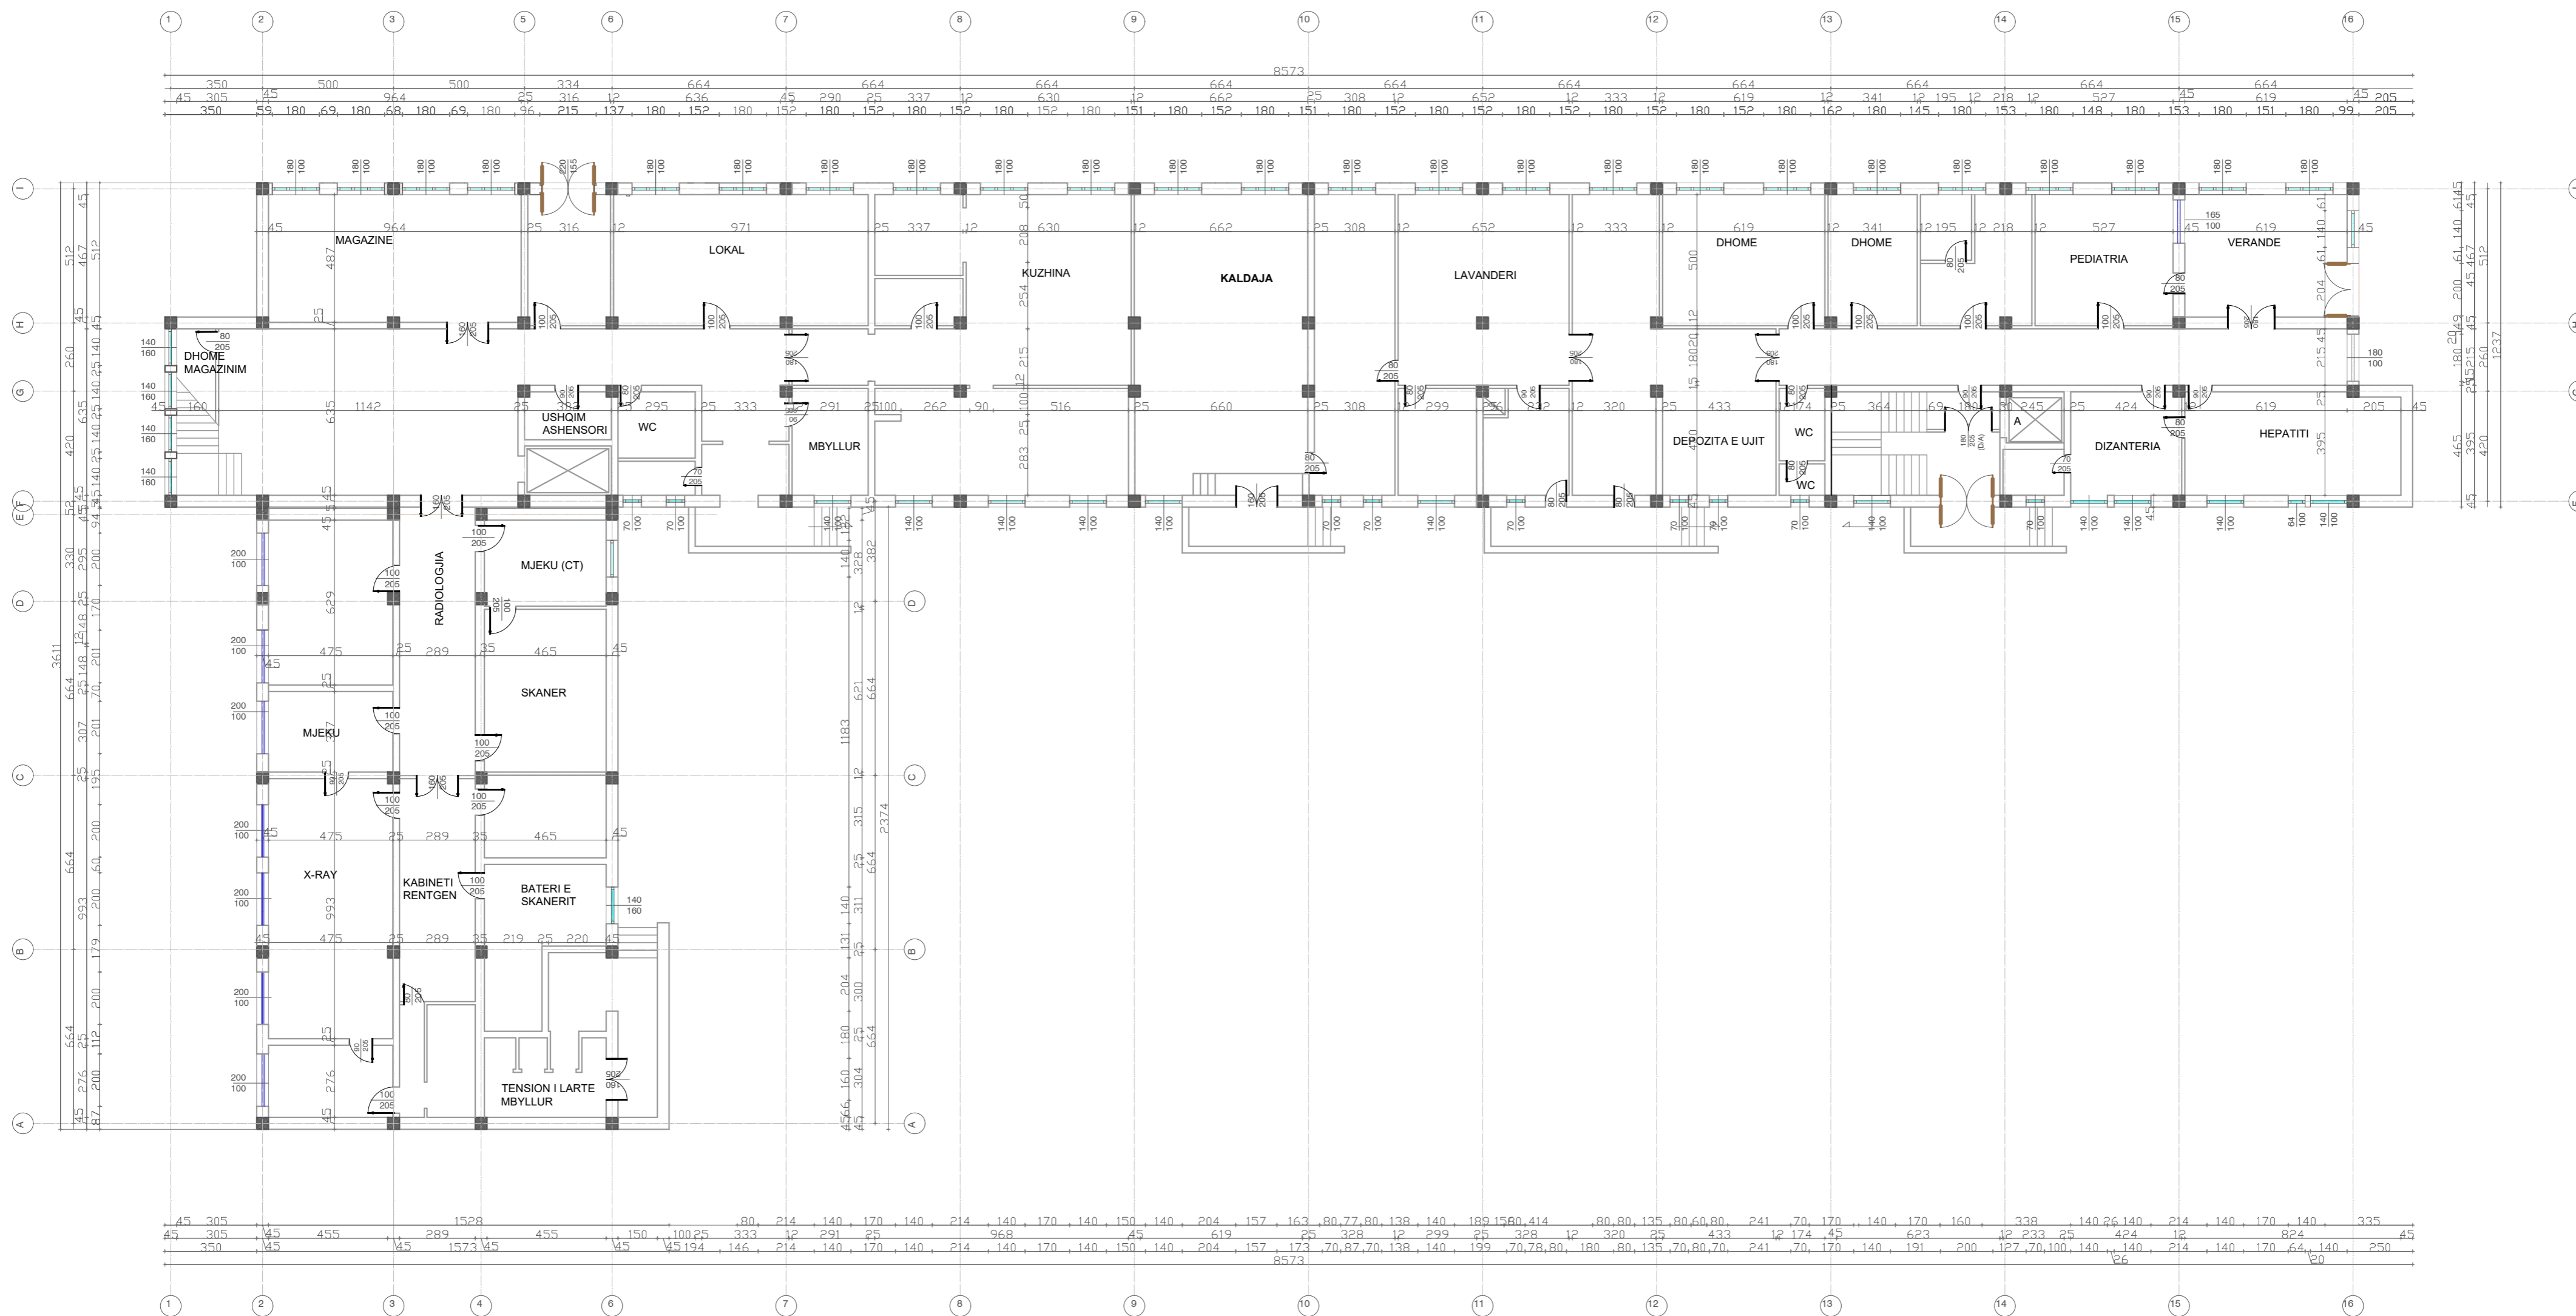

Porositesi: Drejtoria Spitalit Rajonal Diber

OBJEKTI : HARTIM PROJEKTI ME OBJEKT RIKONSTRUKSIONI I SPITALIT RAJONAL DIBER "RAHIM XHIKA"

Emertimi: Planimetria e gjendjes ekzistuese kati podrum
 "ARABEL - STUDIO" Sh.p.k
 "NET Group" sh.p.k