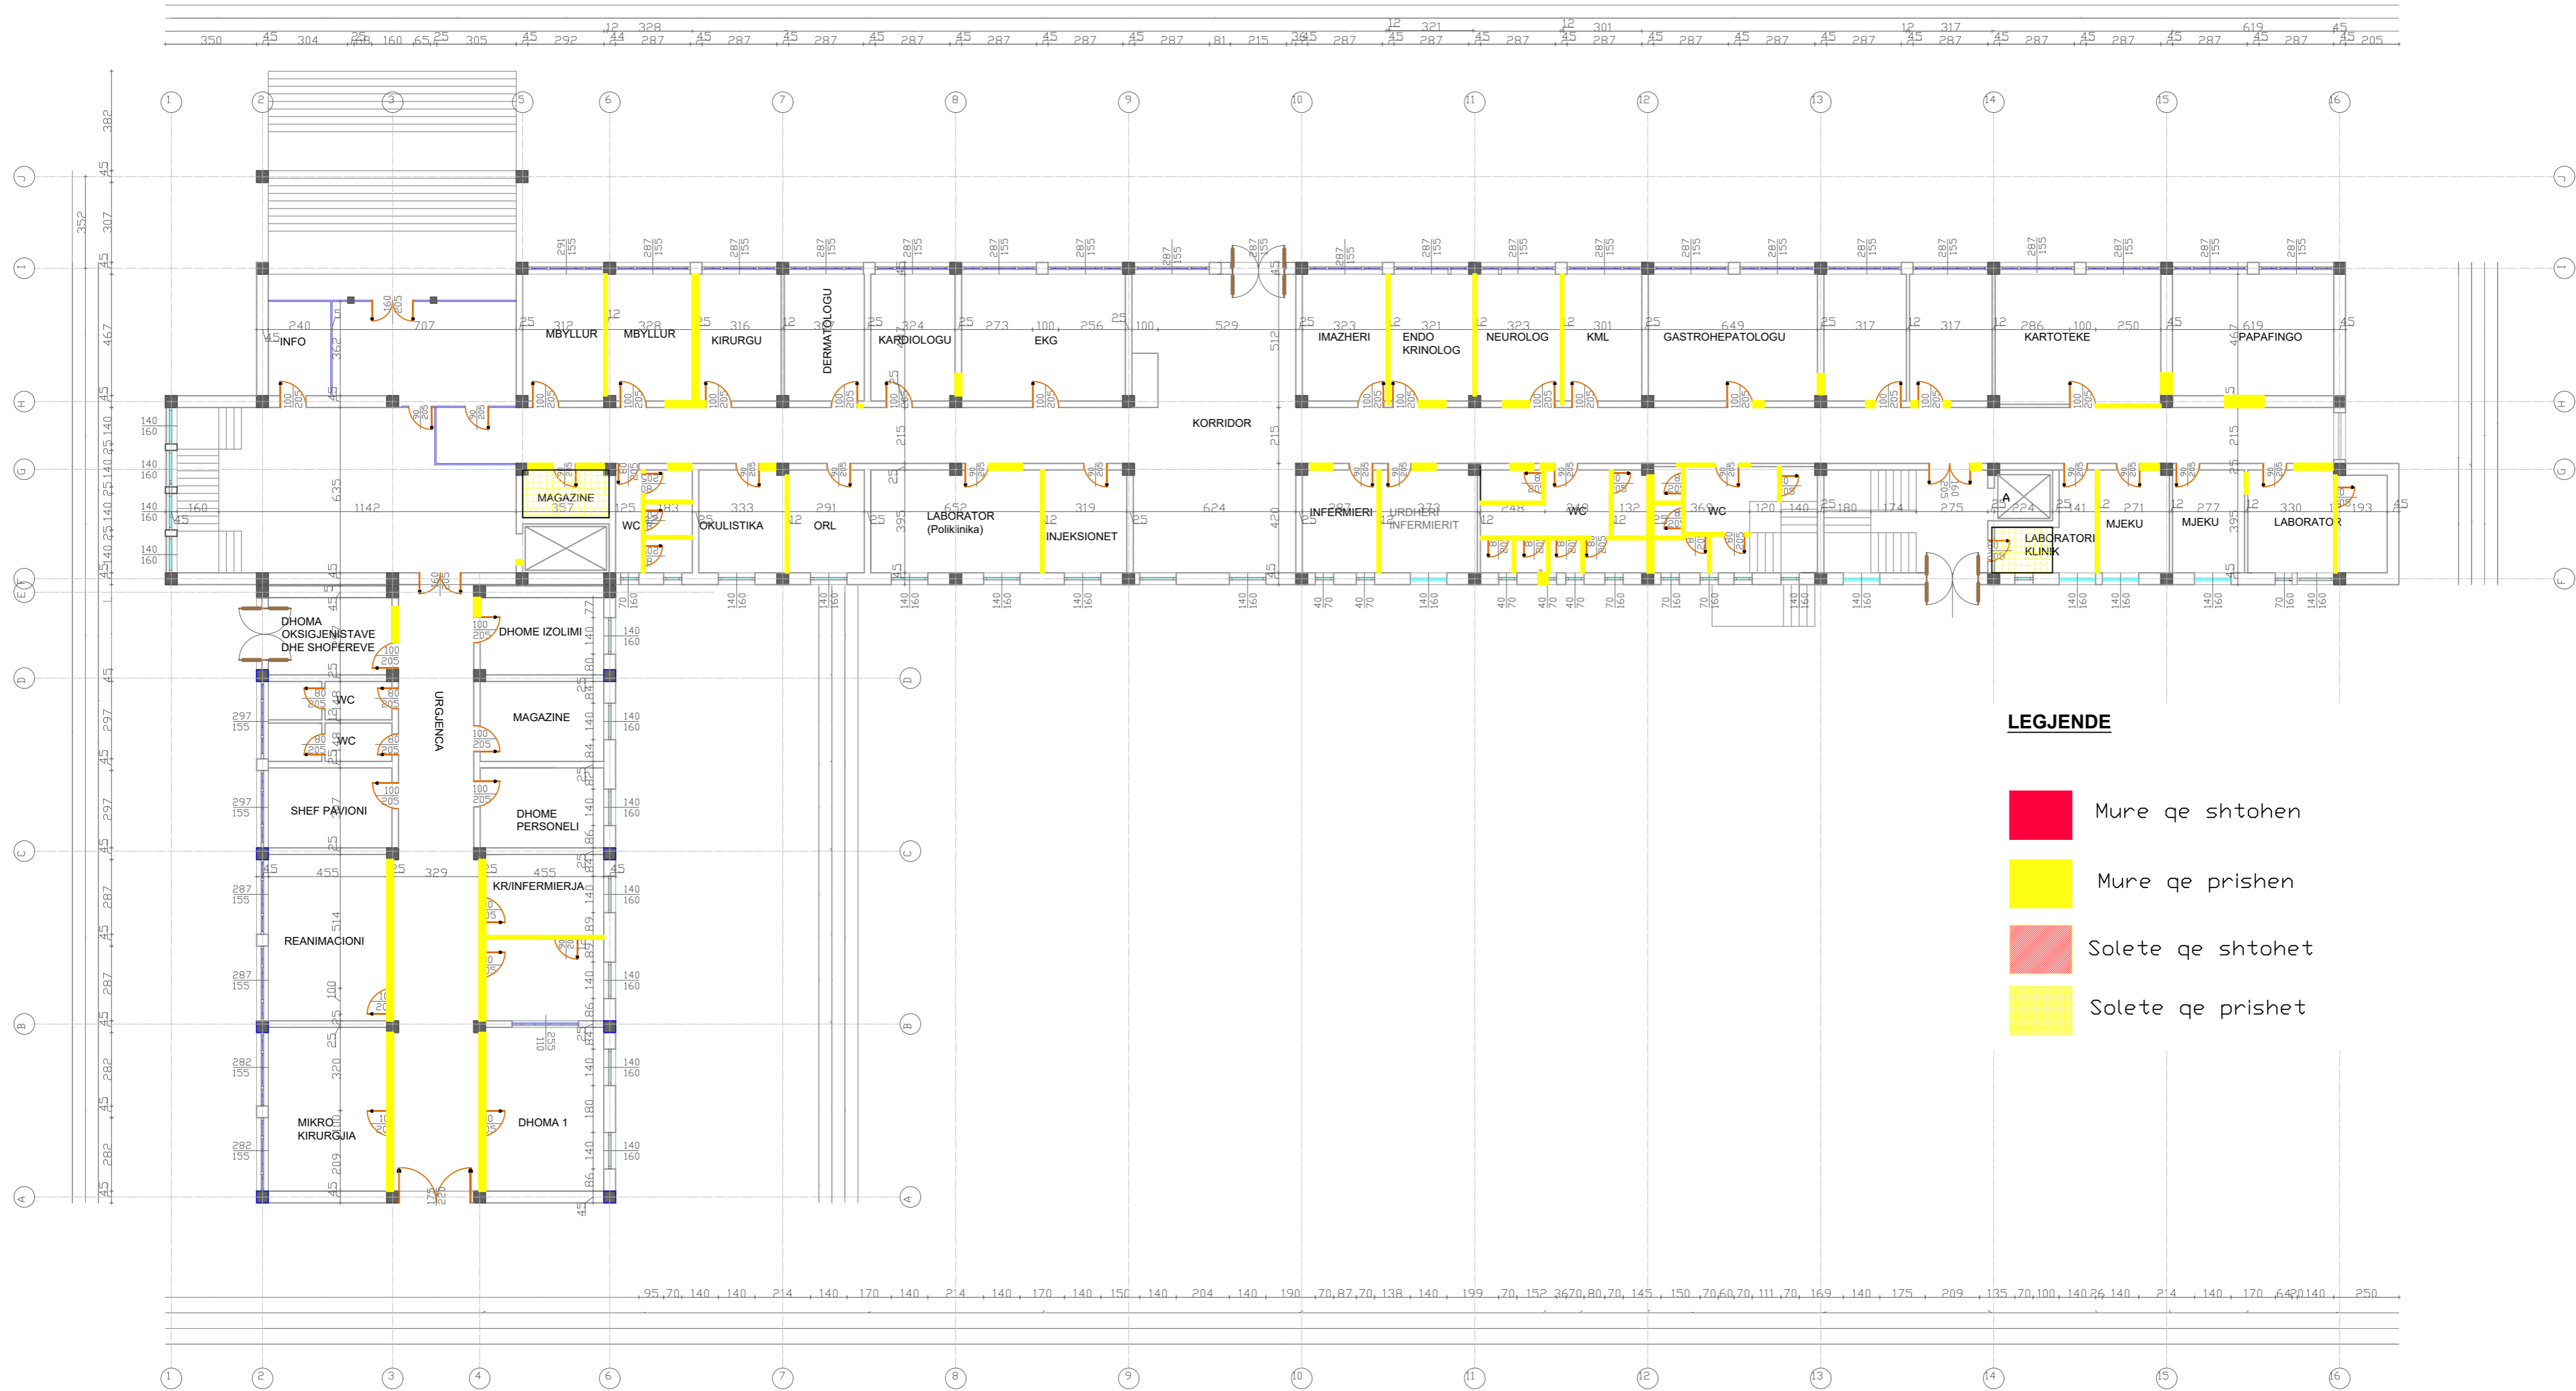

A.0.07

Format A2

LEGJENDE

- Mure qe shtohen
- Mure qe prishen
- Solete qe shtohet
- Solete qe priset

Porositesi: Drejtoria Spitalit Rajonal Diber
 OBJEKTI : HARTIM PROJEKTI ME OBJEKT RIKONSTRUKSIONI I SPITALIT RAJONAL DIBER "RRAHIM XHIKA"