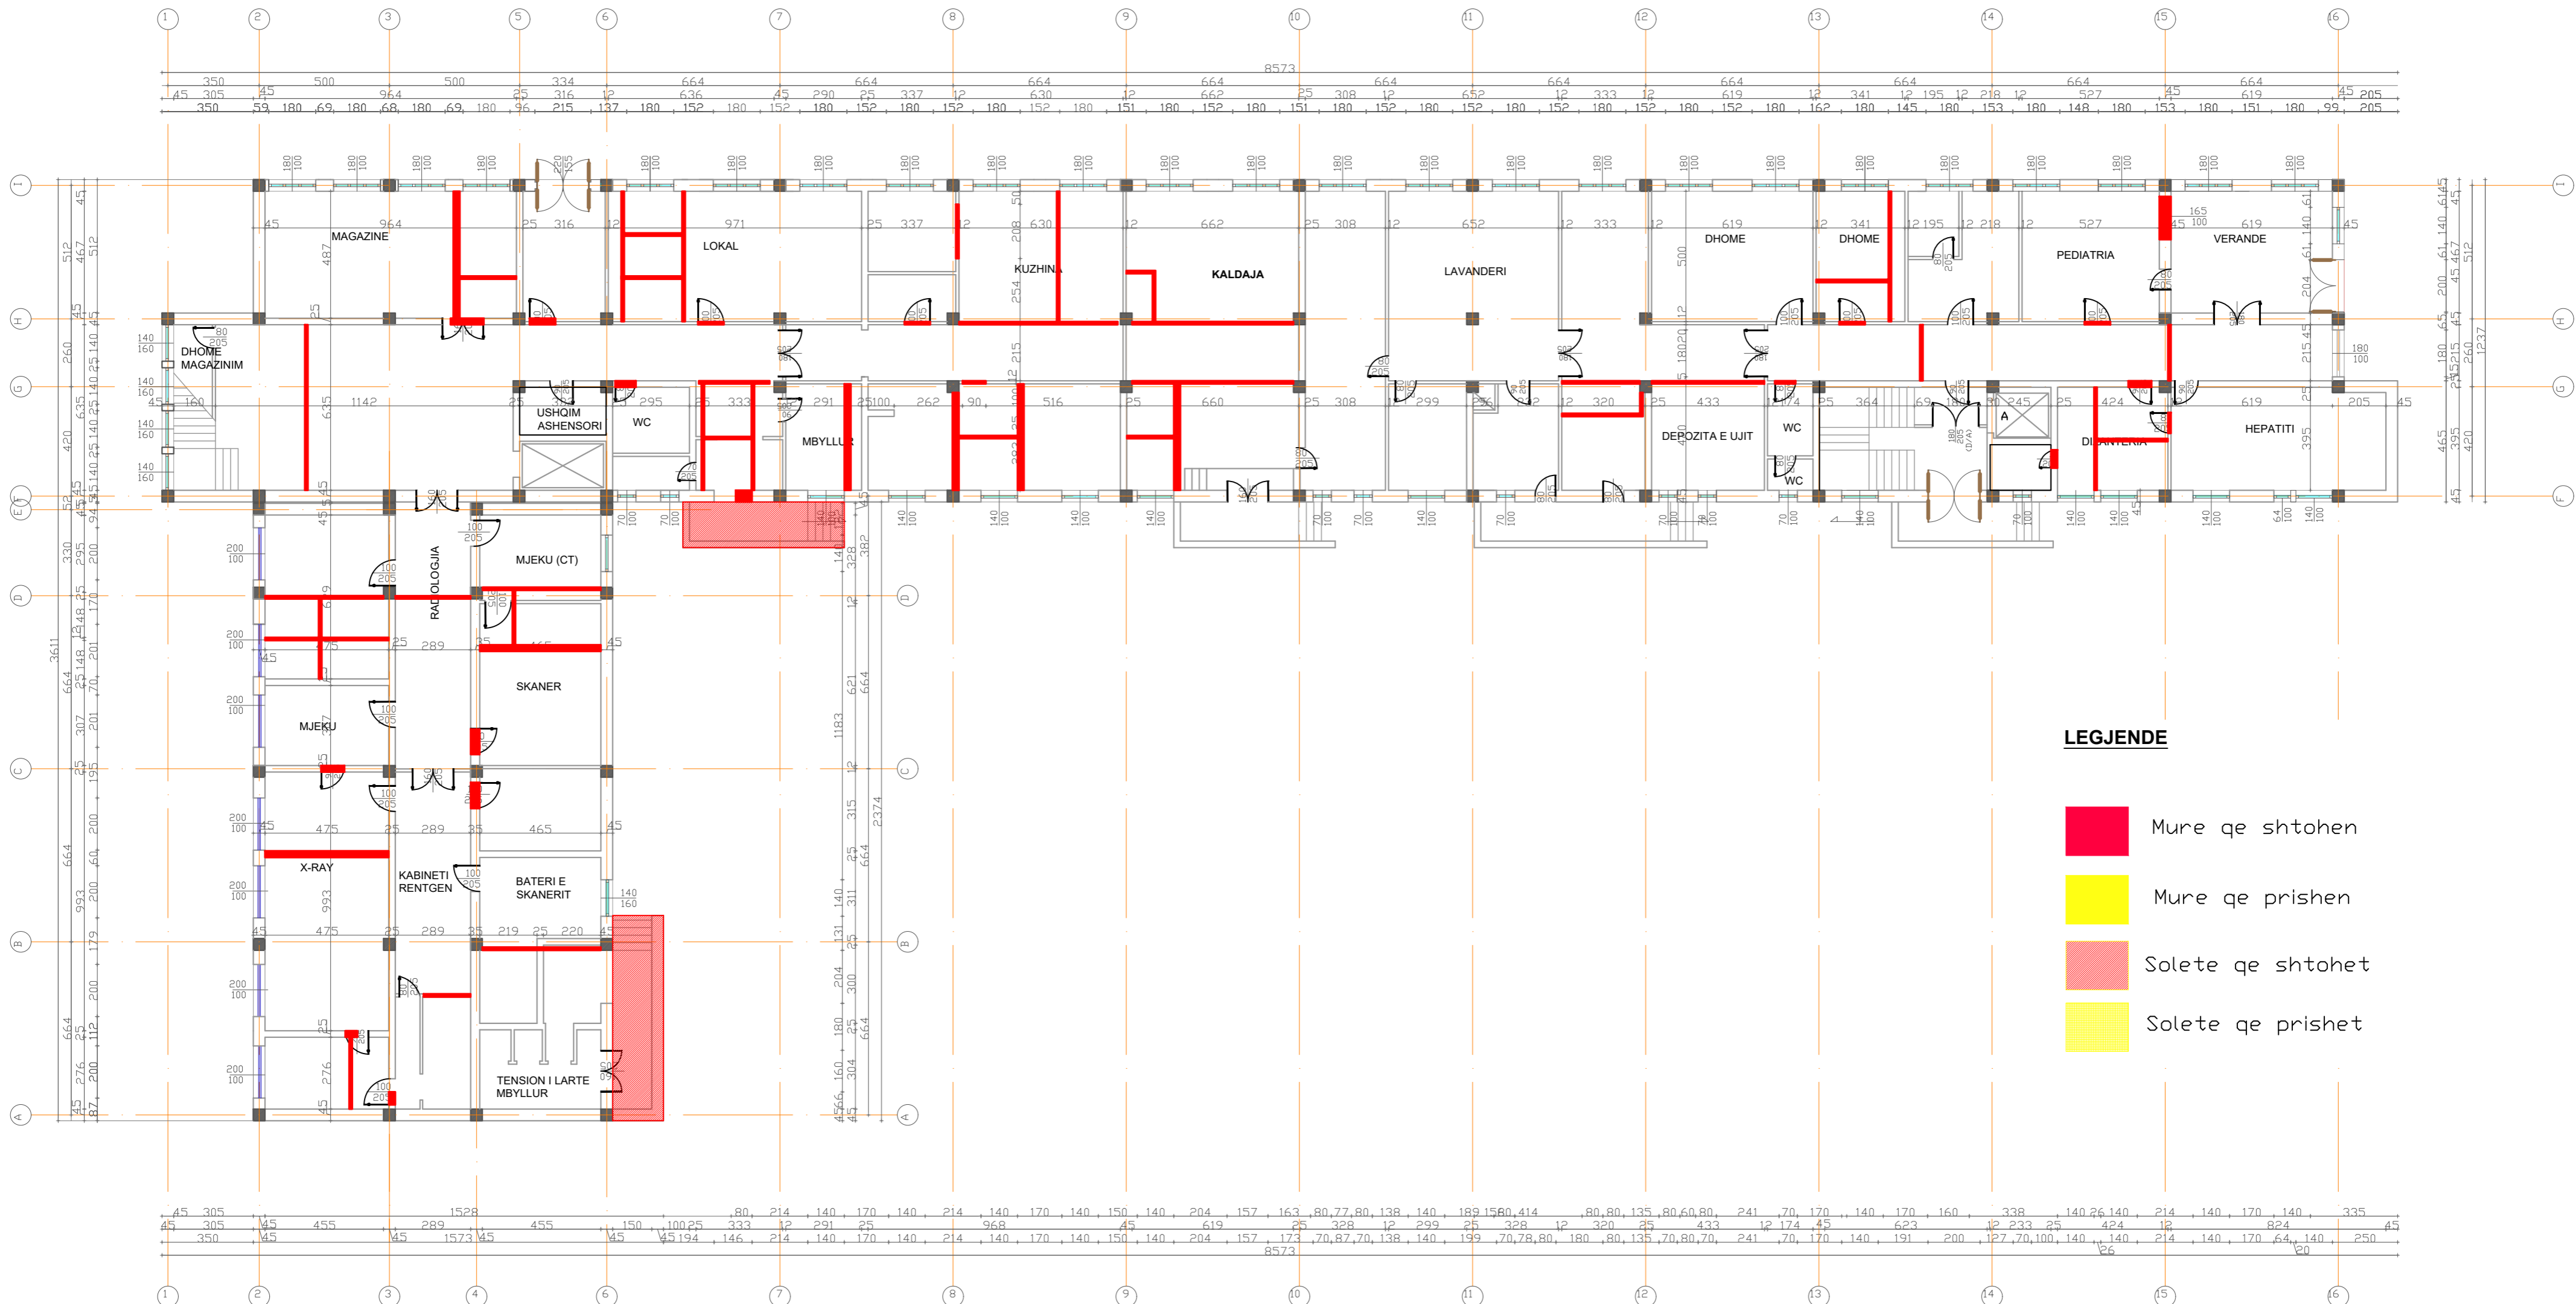

LEGJENDE

- Mure qe shtohen
- Mure qe prishen
- Solete qe shtohet
- Solete qe priset

Porositesi: Drejtoria Spitalit Rajonal Diber
OBJEKTI : HARTIM PROJEKTI ME OBJEKT RIKONSTRUKSIONI I SPITALIT RAJONAL DIBER "RRAHIM XHIKA"

Emertimi: Plani kati nentoke mure qe shtohen
"ARABEL - STUDIO" Sh.p.k
Adresa:
Diber, Peshkopi,
Lagjja Gjoke Doçi,
Bulevardi Elez Isufi,
Ndertesha Nr.05

"NET Group" sh.p.k
Adresa:
Tirane Rruga "Demokracia",
ndertesha nr.1

Drejtesues i projektit
Adm.Ana NISHKU
Inxh.Liliana VLLAMASI

Projektues
Inxh.Valter BEGAJ
Ark.Rigert HYRA
Hid.Luljeta KUCI
Elek. Altin ALLKAJ
Mek. Bujar MERAJ
Top. Iv BEQARI

SHKALLA	FLETA
1 : 175	A.0.12
Tiranë 2022	Format A2