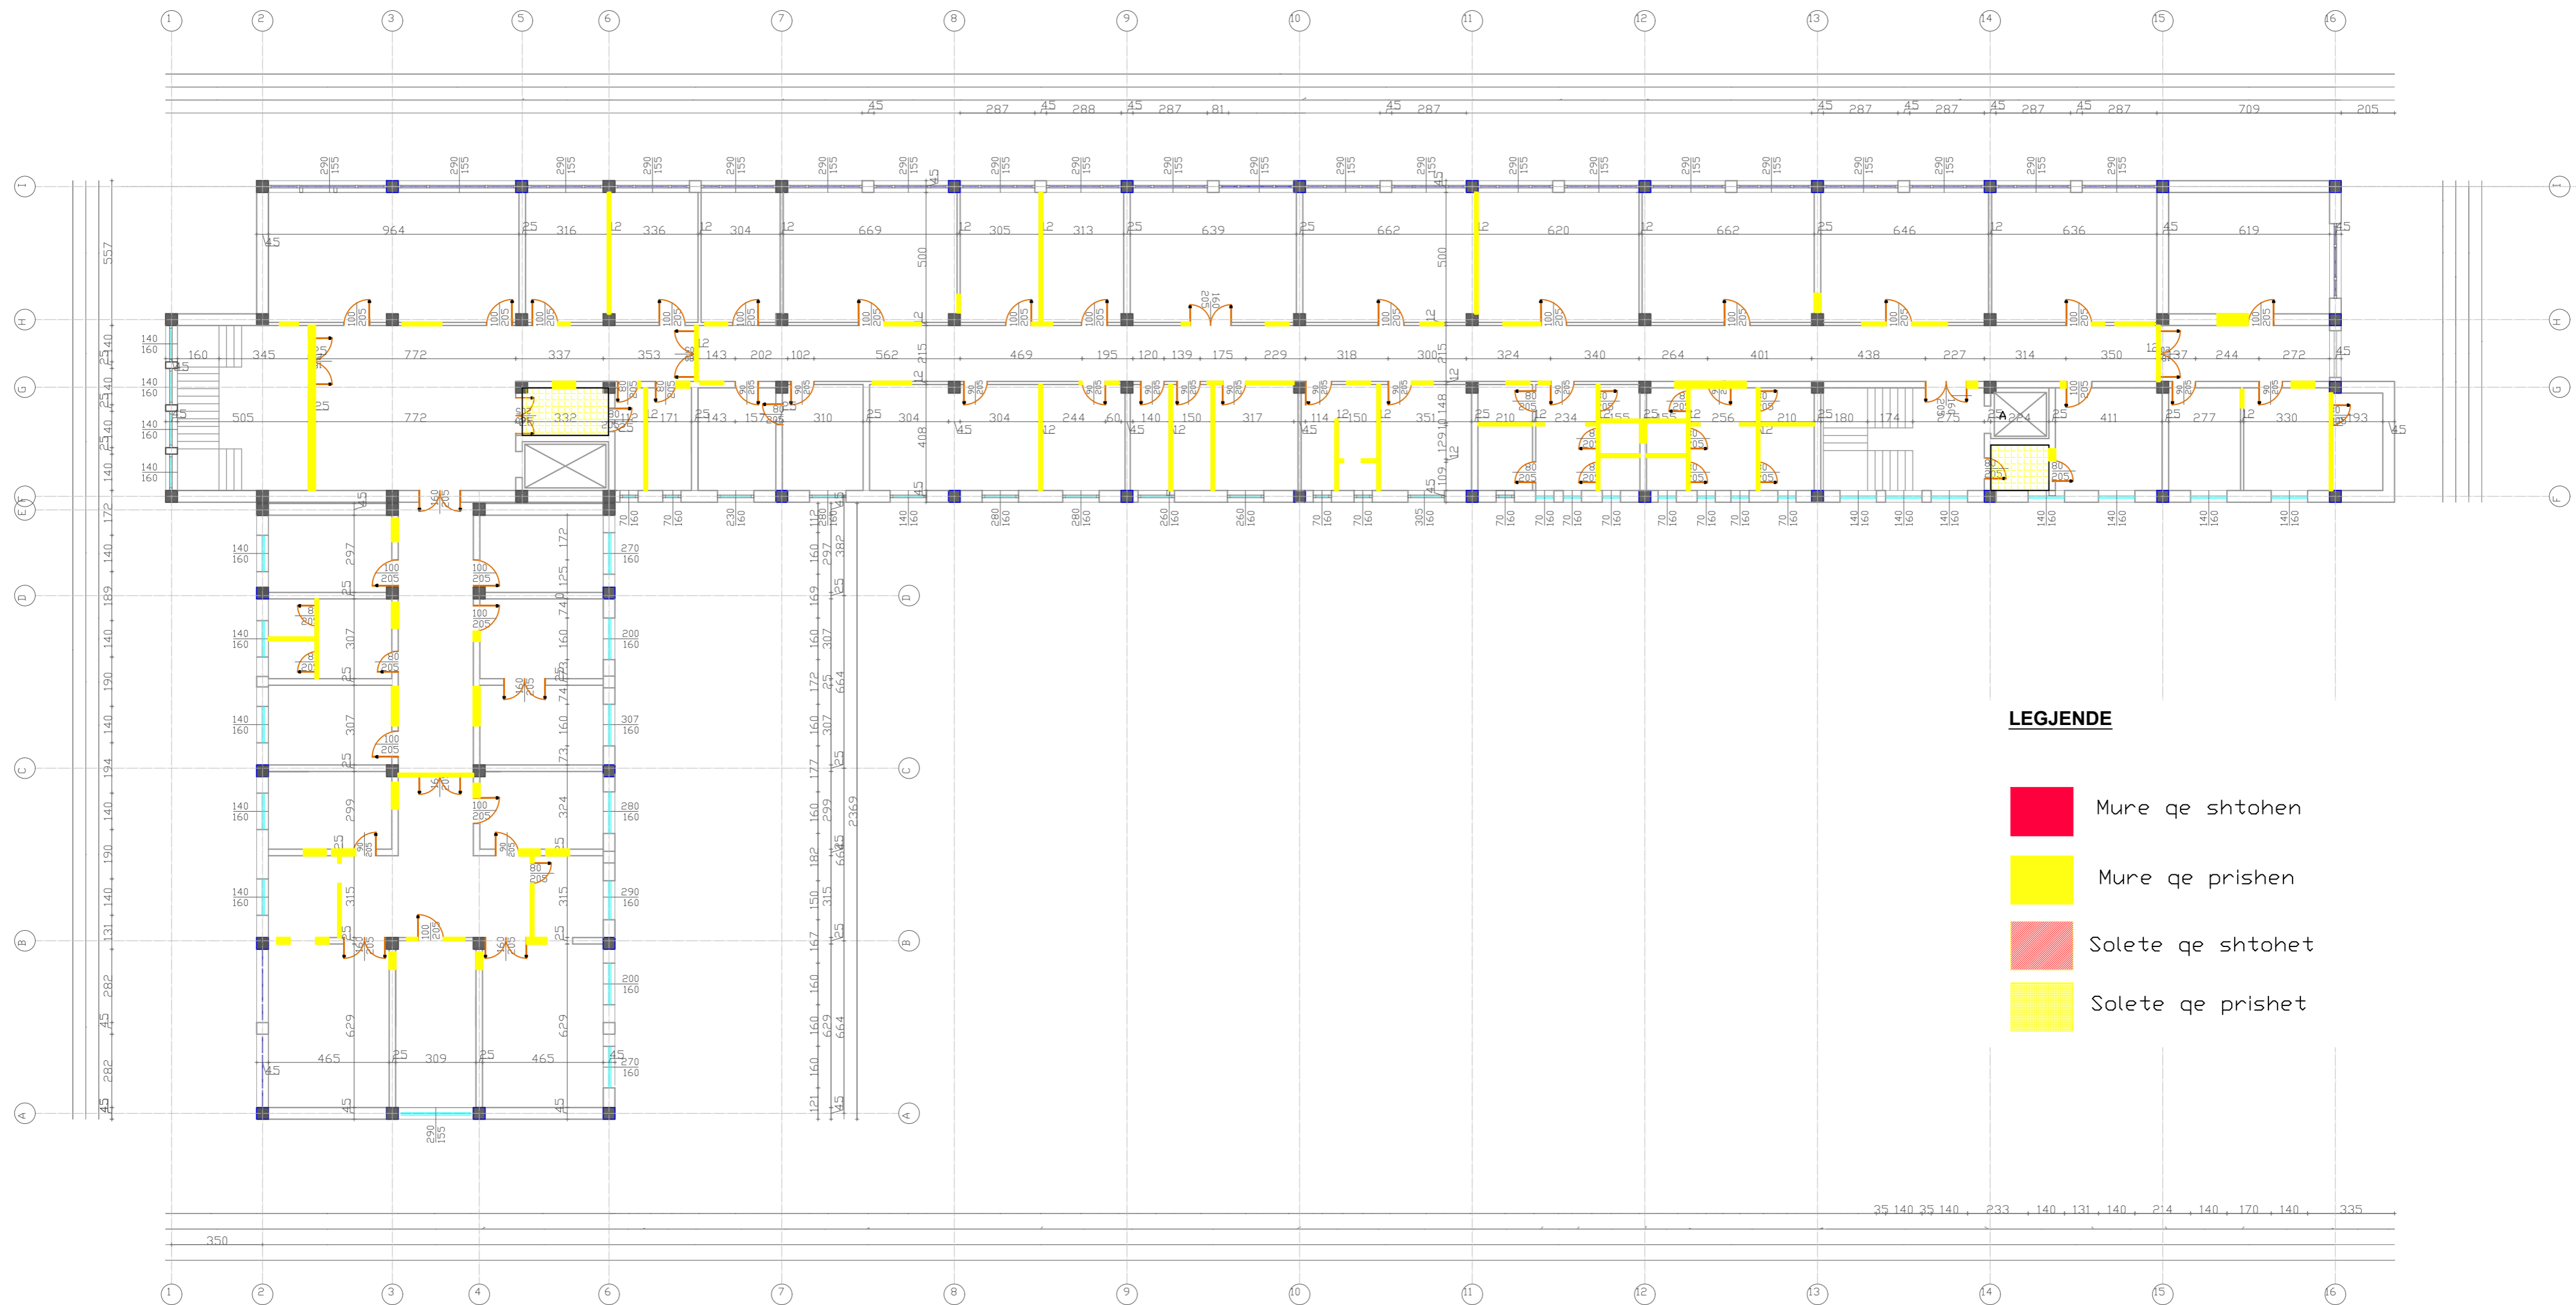

LEGJENDE

- Mure qe shtohen
- Mure qe prishen
- Solete qe shtohet
- Solete qe priset

Porositesi: Drejtoria Spitalit Rajonal Diber

OBJEKTI : HARTIM PROJEKTI ME OBJEKT RIKONSTRUKSIONI I SPITALIT RAJONAL DIBER "RRAHIM XHIKA"

Emertimi: Plani kati i trete _mure qe prishen

"ARABEL - STUDIO" Sh.p.k

Adresa:
Diber, Peshkopi,
Lagjia Gjoke Doçi,
Bulevardi Elez Isufi,
Nderesa Nr.05

"NET Group" sh.p.k

Adresa:
Tirane Rruga "Demokracia",
nderesa nr.1

Drejtesues i projektit

Adm.Ana NISHKU

Inxh.Liliana VLLAMASI

Projektues

Inxh.Valter BEGAJ

Ark.Rigert HYRA

Hid.Luljeta KUCI

Elek. Altin ALLKAJ

Mek. Bujar MERAJ

Top. Iv BEQARI

SHKALLA

1:175

Tiranë 2022

FLETA

A.0.10

Format A2