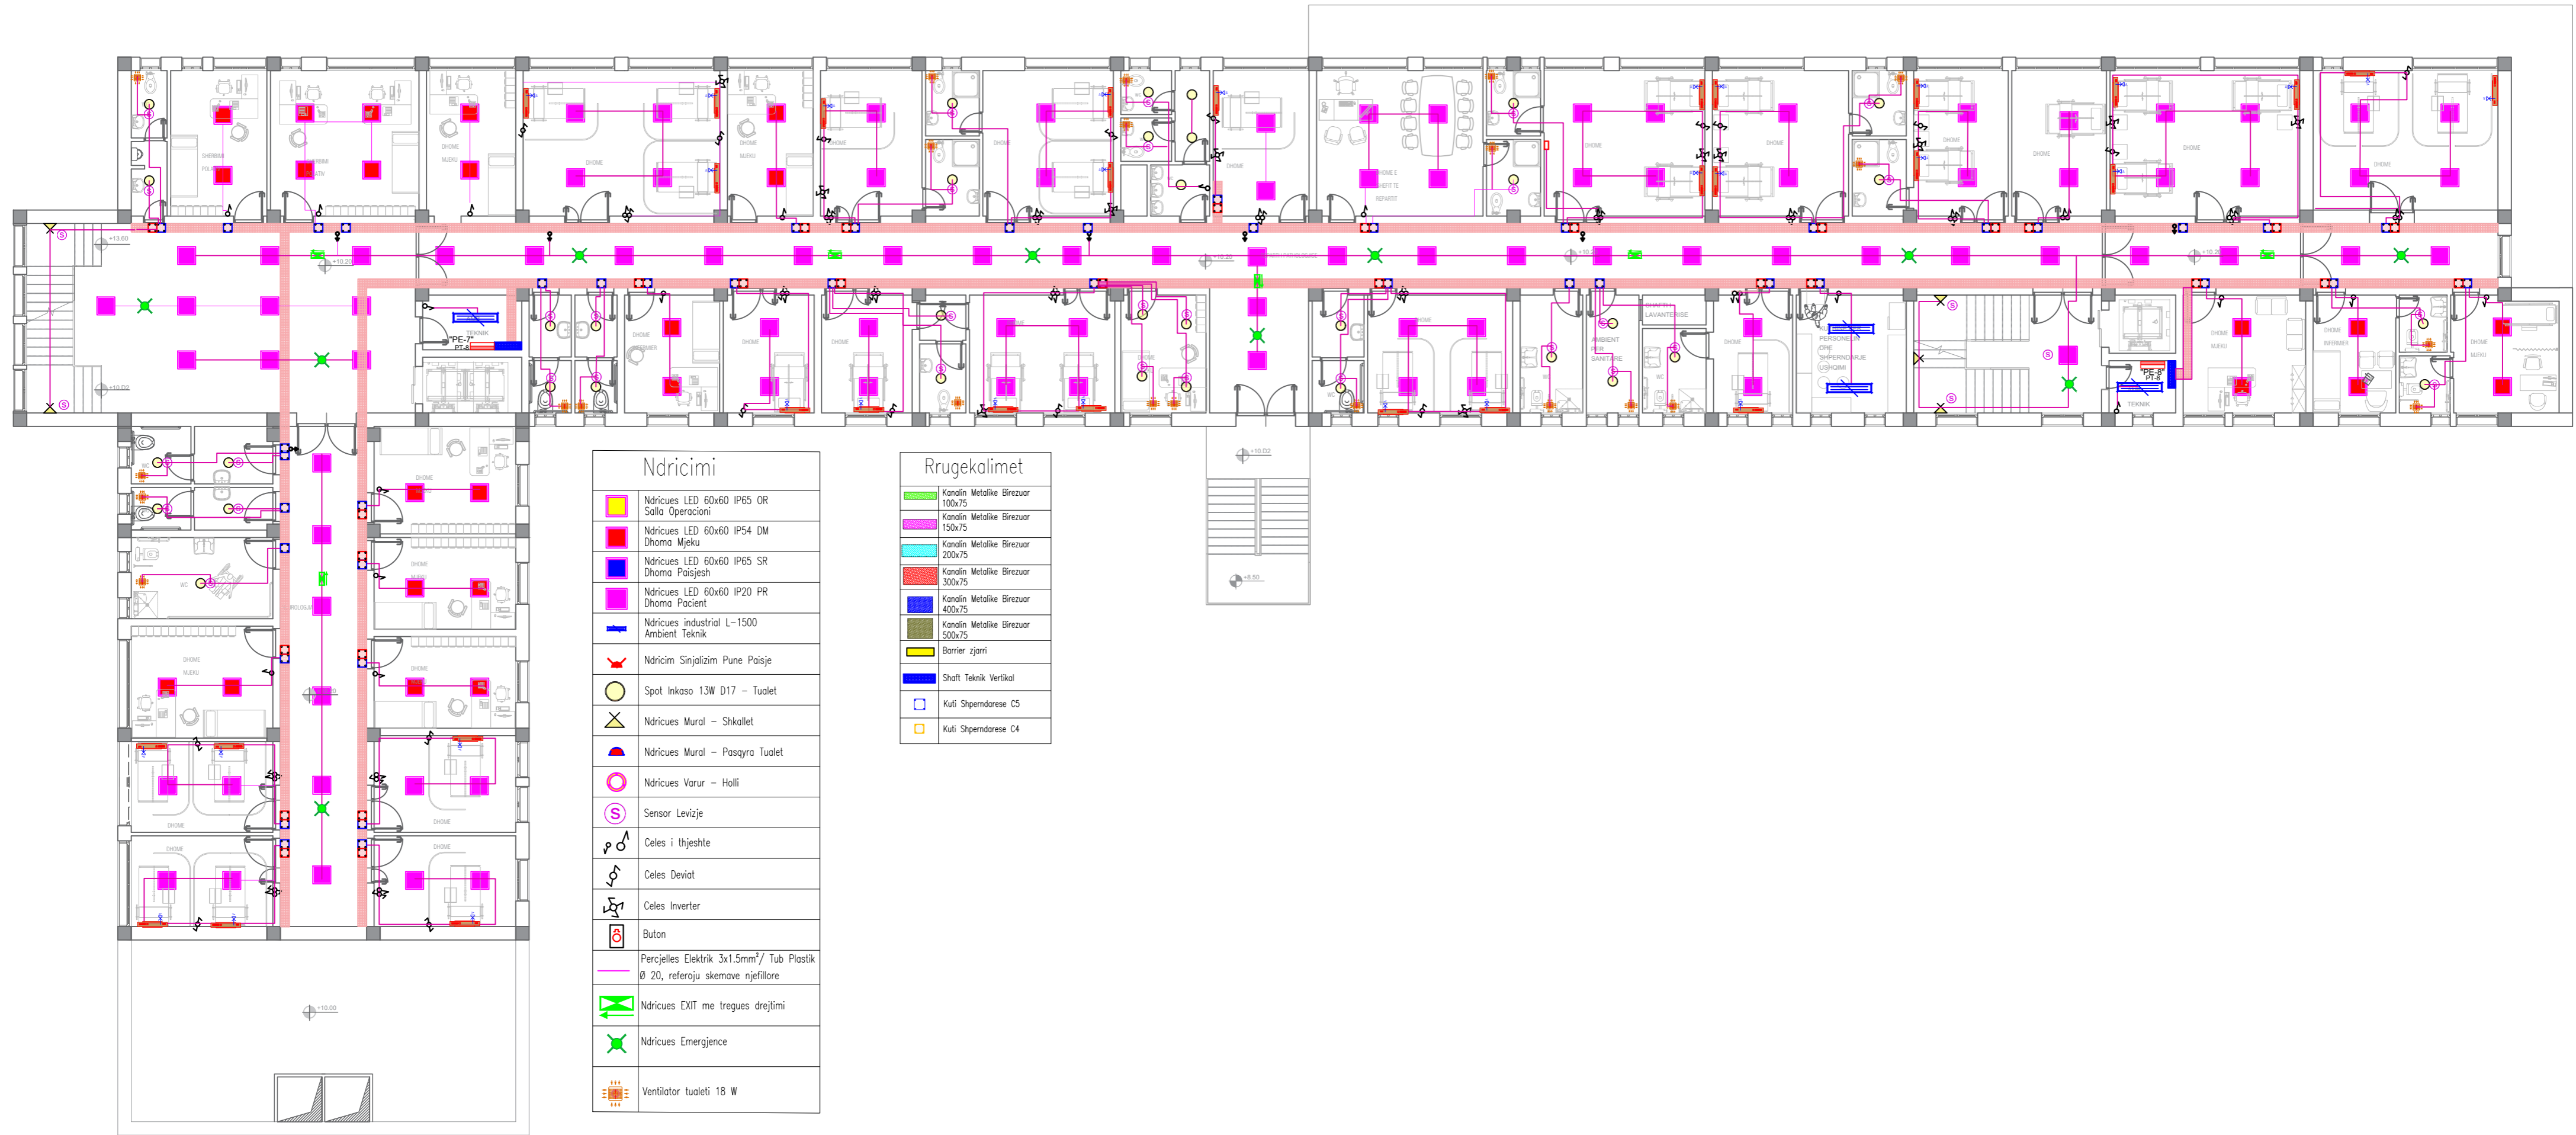

PLANIMETRIA E KATIT TE TRETE

SH - 1:150

Ndricimi	
	Ndricues LED 60x60 IP65 OR Salla Operacioni
	Ndricues LED 60x60 IP54 DM Dhoma Mjeku
	Ndricues LED 60x60 IP65 SR Dhoma Paisjesh
	Ndricues LED 60x60 IP20 PR Dhoma Pacient
	Ndricues industrial L-1500 Ambient Teknik
	Ndricim Sinjalizim Pune Paisje
	Spot Inkaso 13W D17 - Tualet
	Ndricues Mural - Shkallet
	Ndricues Mural - Pasqyra Tualet
	Ndricues Varur - Holli
	Sensor Levizje
	Celes i thjeshte
	Celes Deviat
	Celes Inverter
	Buton
	Percjelles Elektrik 3x1.5mm²/ Tub Plastik Ø 20, referoju skemave njeffillore
	Ndricues EXIT me tregues drejtimi
	Ndricues Emergjence
	Ventilator tualeti 18 W

Rruekalimet	
	Kanalin Metalike Birezuar 100x75
	Kanalin Metalike Birezuar 150x75
	Kanalin Metalike Birezuar 200x75
	Kanalin Metalike Birezuar 300x75
	Kanalin Metalike Birezuar 400x75
	Kanalin Metalike Birezuar 500x75
	Barrier zjari
	Shaft Teknik Vertikal
	Kuti Spherdarese C5
	Kuti Spherdarese C4

Porositesi: Drejtoria Spitalit Rajonal Diber
OBJEKTI : HARTIM PROJEKTI ME OBJEKT RIKONSTRUKSIONI I SPITALIT RAJONAL DIBER "RRAHIM XHIKA"

Emertimi: Rrjeti i ndricimit
"ARABEL - STUDIO" Sh.p.k
Adresa:
Diber, Peshkopi,
Lagjija Gjoke Doçi,
Bulevardi Etez Isufi,
Ndertesa Nr.05

"NET Group" sh.p.k
Adresa:
Tirane Rruga "Demokracia",
ndertesa nr. 1

Drejtesues i projektit
Adm. Ana NISHKU
Inxh. Liliانا VLLAMASI

Projektues
Inxh. Valter BEGAJ
Ark. Rigert HYRA
Hid. Luljeta KUCI
Elek. Altin ALLKAJ
Mek. Bujar MERAJ
Top. Iv BEQARI

SHKALLA	FLETA
1 : 150	C.05
Tiranë 2022	Format A2