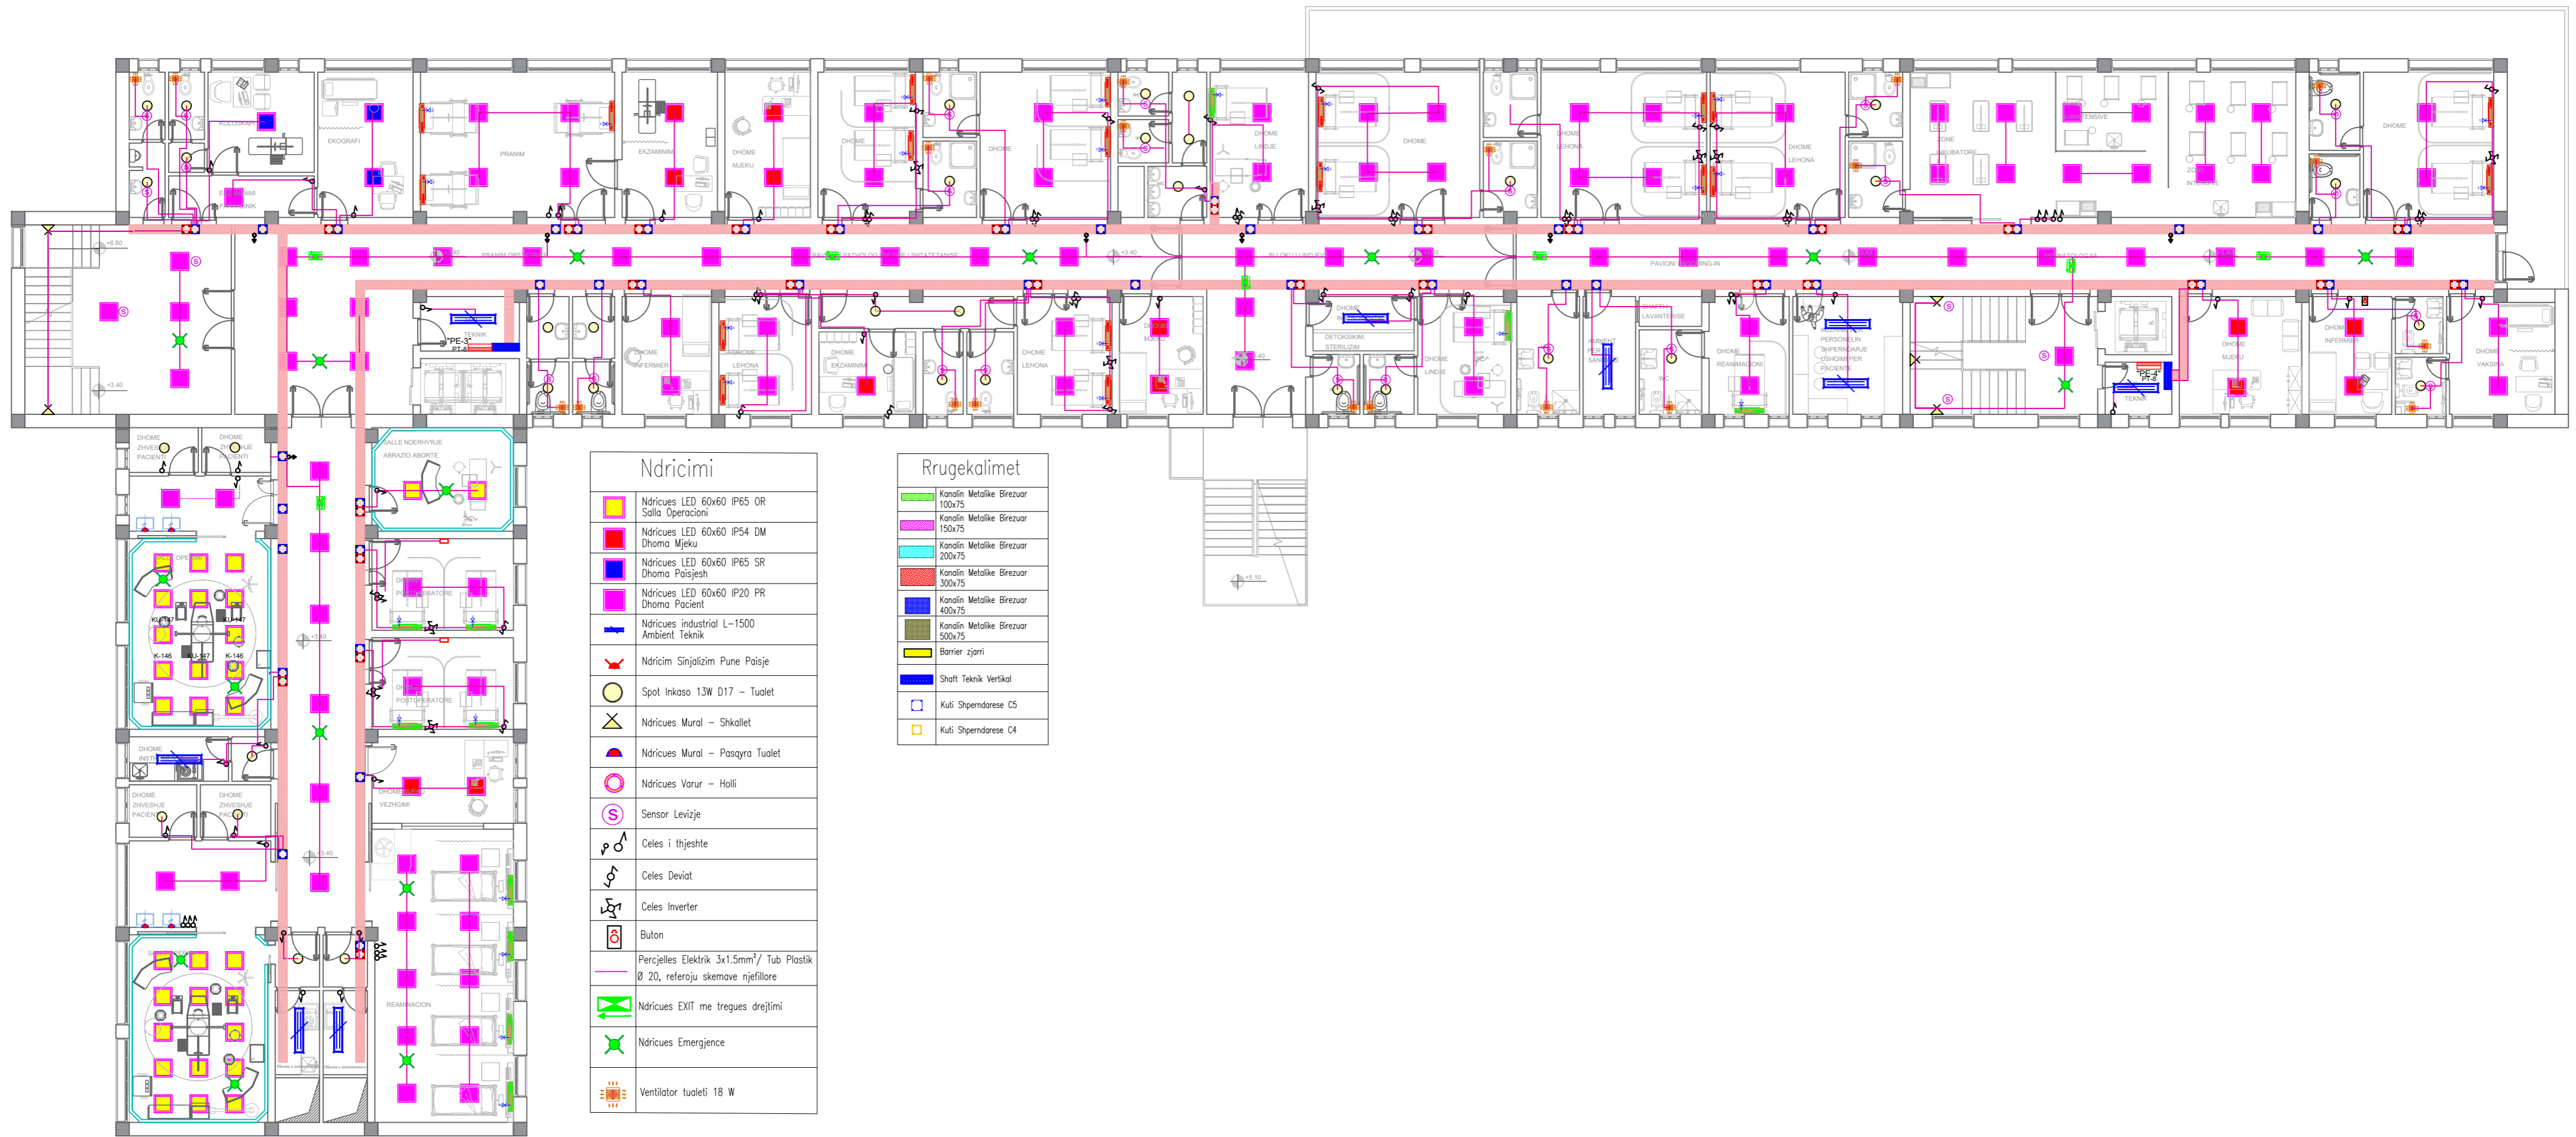

PLANIMETRIA E KATIT TE PARE

SH - 1:150

Ndricimi	
	Ndricues LED 60x60 IP65 OR Salla Operacioni
	Ndricues LED 60x60 IP54 DM Dhoma Mjeku
	Ndricues LED 60x60 IP65 SR Dhoma Pajeshesh
	Ndricues LED 60x60 IP20 PR Dhoma Pacient
	Ndricues industrial L-1500 Ambient Teknik
	Ndricim Sinjalizim Pune Paisje
	Spot Inkaso 13W D17 - Tuulet
	Ndricues Mural - Shkallet
	Ndricues Mural - Pasqyra Tuulet
	Ndricues Varur - Halli
	Sensor Levizje
	Celes i thjeshte
	Celes Deviat
	Celes Inverter
	Buton
	Percjelles Elektrik 3x1.5mm²/ Tub Plastik Ø 20, referoju skemave njeftillore
	Ndricues EXIT me tregues drejtimi
	Ndricues Emergjence
	Ventilator tualeti 18 W

Rrugeskalimet	
	Kanalin Metalike Birezuar 100x75
	Kanalin Metalike Birezuar 150x75
	Kanalin Metalike Birezuar 200x75
	Kanalin Metalike Birezuar 300x75
	Kanalin Metalike Birezuar 400x75
	Kanalin Metalike Birezuar 500x75
	Barrier zjarri
	Shati Teknik Vertikal
	Kuti Shperndarese C5
	Kuti Shperndarese C4

Porositesi: Drejtoria Spitalit Rajonal Diber

OBJEKTI : HARTIM PROJEKTI ME OBJEKT RIKONSTRUKSIONI I SPITALIT RAJONAL DIBER "RRAHIM XHIKA"

Emertimi: Rrjeti i ndricimit
"ARABEL - STUDIO" Sh.p.k

Adresa:
Diber, Peshkopi,
Lagjja Gjoke Doçi,
Bulevardi Etez Isufi,
Ndertesa Nr.05

"NET Group" sh.p.k

Adresa:
Tirane Rruga "Demokracia",
ndertesa nr. 1

Drejtesues i projektit

Adm. Ana NISHKU

Inxh. Liliana VLLAMASI

Projektues

Inxh. Valter BEGAJ	Elek. Altin ALLKAJ
Ark. Rigert HYRA	Mek. Bujar MERAJ
Hid. Luljeta KUCI	Top. Iv BEQARI

SHKALLA	FLETA
1 : 150	C.03
Tiranë 2022	Format A2