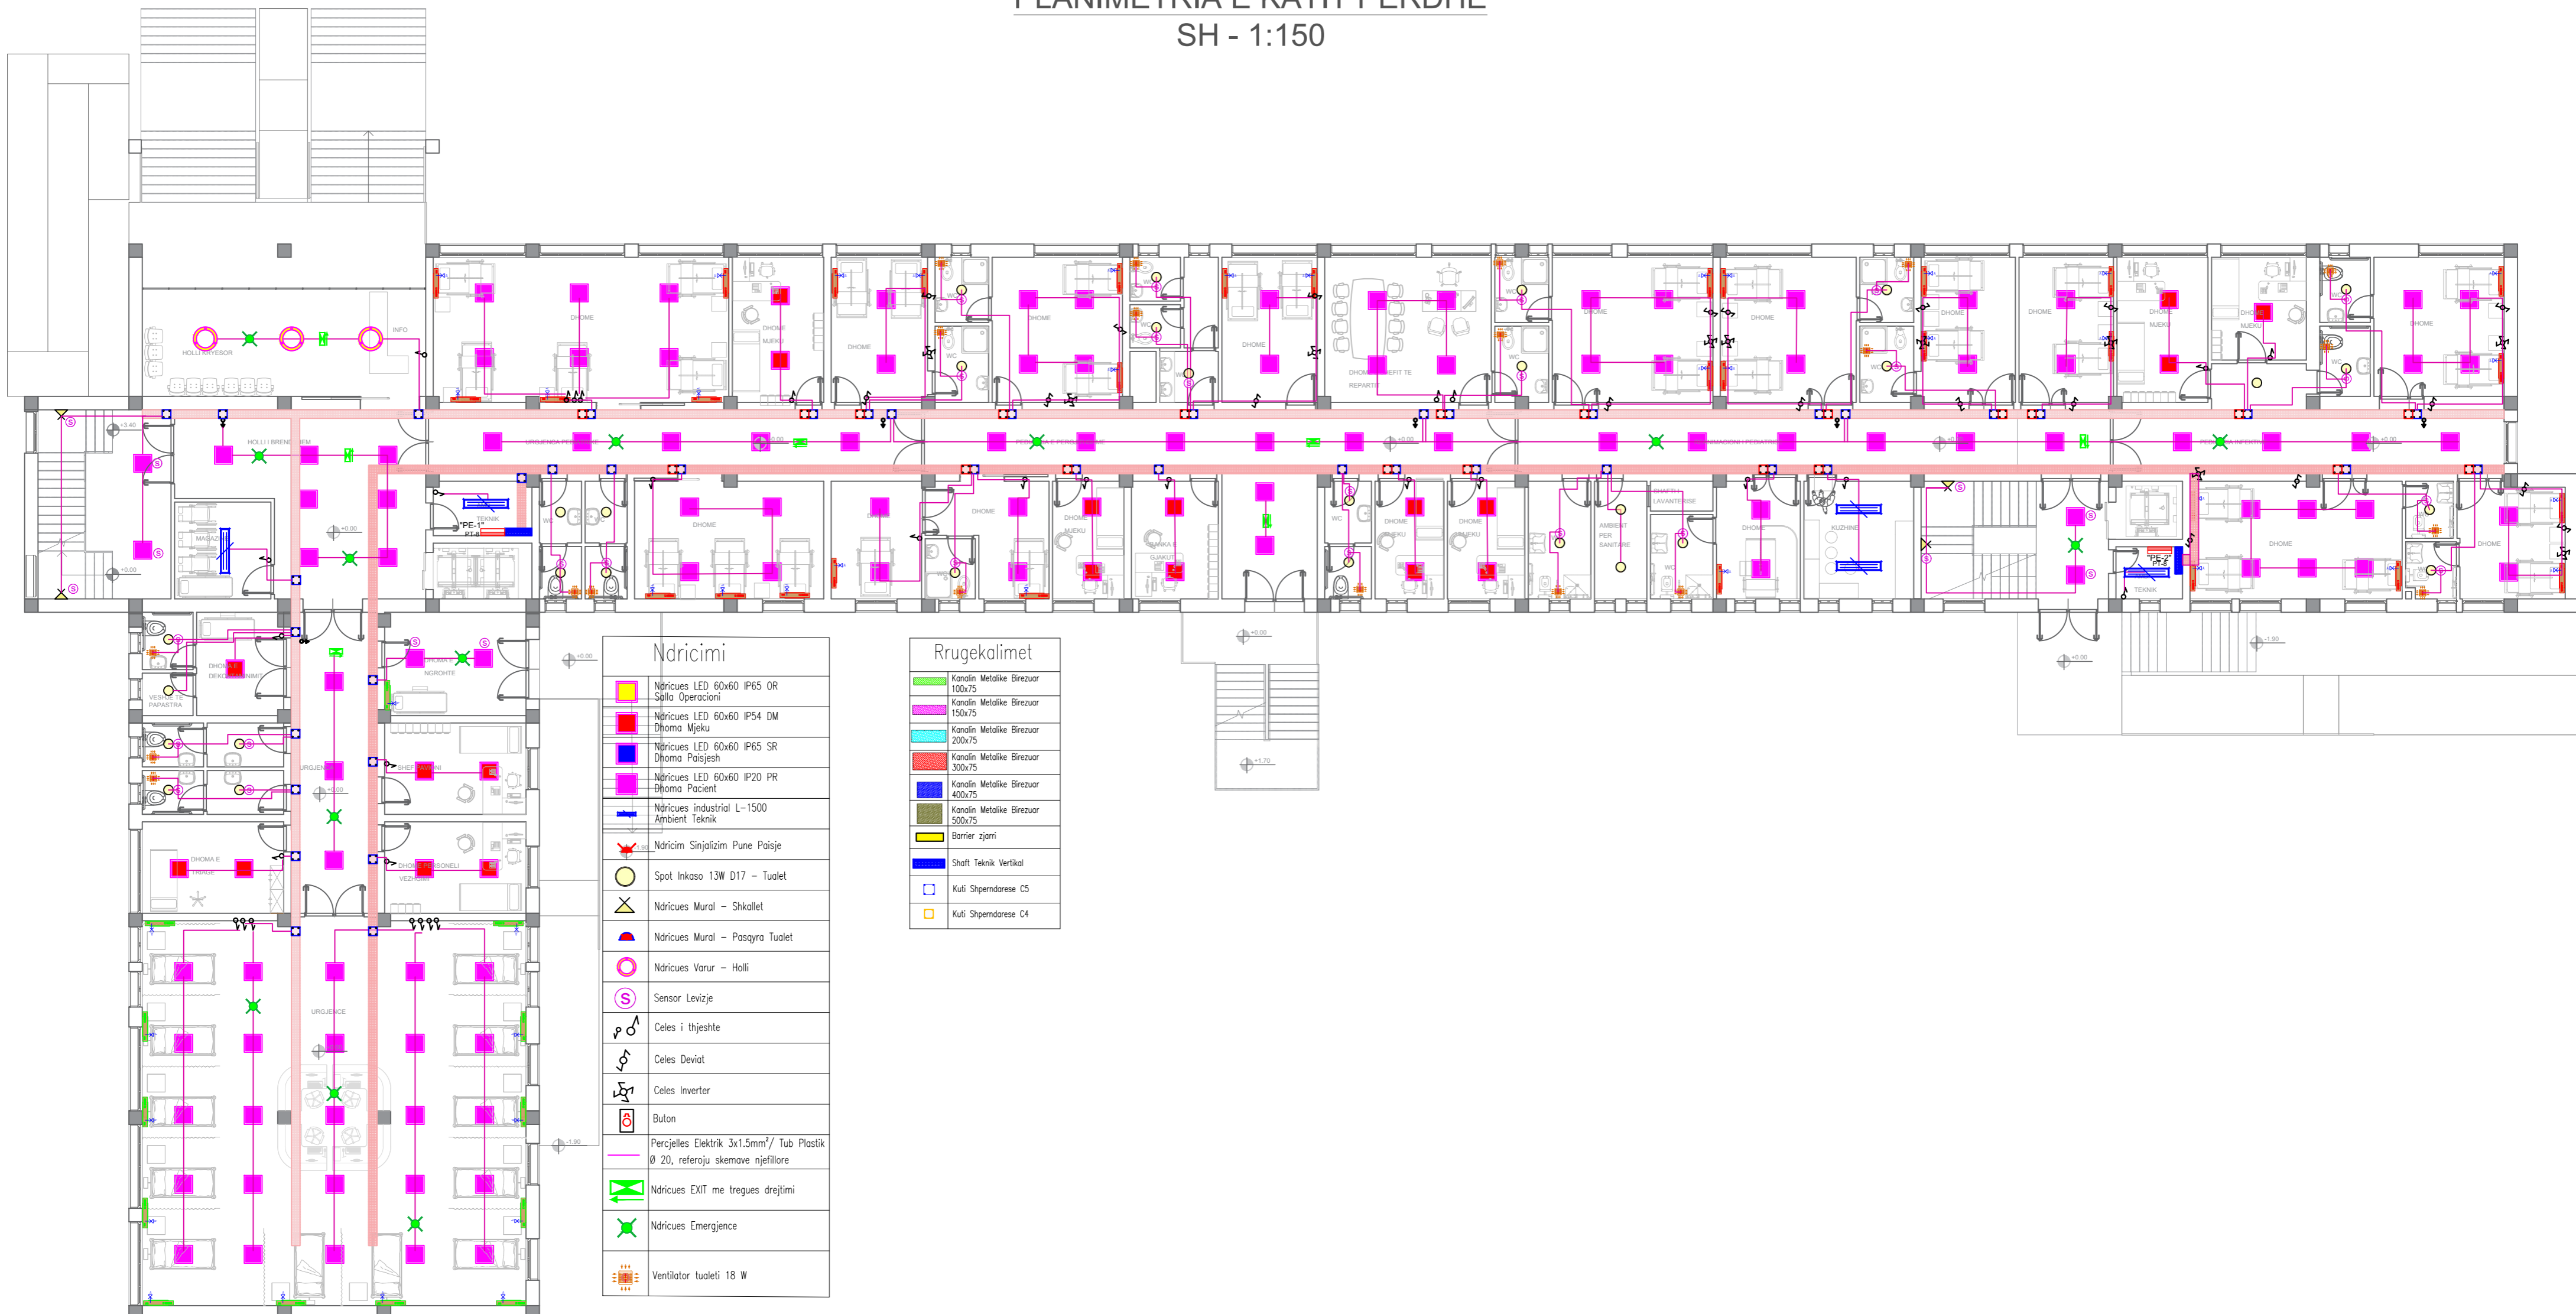

PLANIMETRIA E KATIT PERDHE

SH - 1:150

Porositesi: Drejtoria Spitalit Rajonal Diber

OBJEKTI : HARTIM PROJEKTI ME OBJEKT RIKONSTRUKSIONI I SPITALIT RAJONAL DIBER "RRAHIM XHIKA"

Emertimi: Rrjeti i ndricimit
"ARABEL - STUDIO" Sh.p.k

Adresa:
Diber, Peshkopi,
Lagjia Gjoke Doçi,
Bulevardi Etez Isufi,
Ndertesa Nr.05

"NET Group" sh.p.k

Adresa:
Tirane Rruga "Demokracia",
Ndertesa nr. 1

Drejtuues i projektit

Adm. Ana NISHKU
Inxh. Liliانا VLLAMASI

Projektues

Inxh. Valter BEGAJ
Ark. Rigert HYRA
Hid. Luljeta KUCI

Elek. Altin ALLKAJ
Mek. Bujar MERAJ
Top. Iv BEQARI

SHKALLA	FLETA
1 : 150	C.02
Tiranë 2022	Format A2