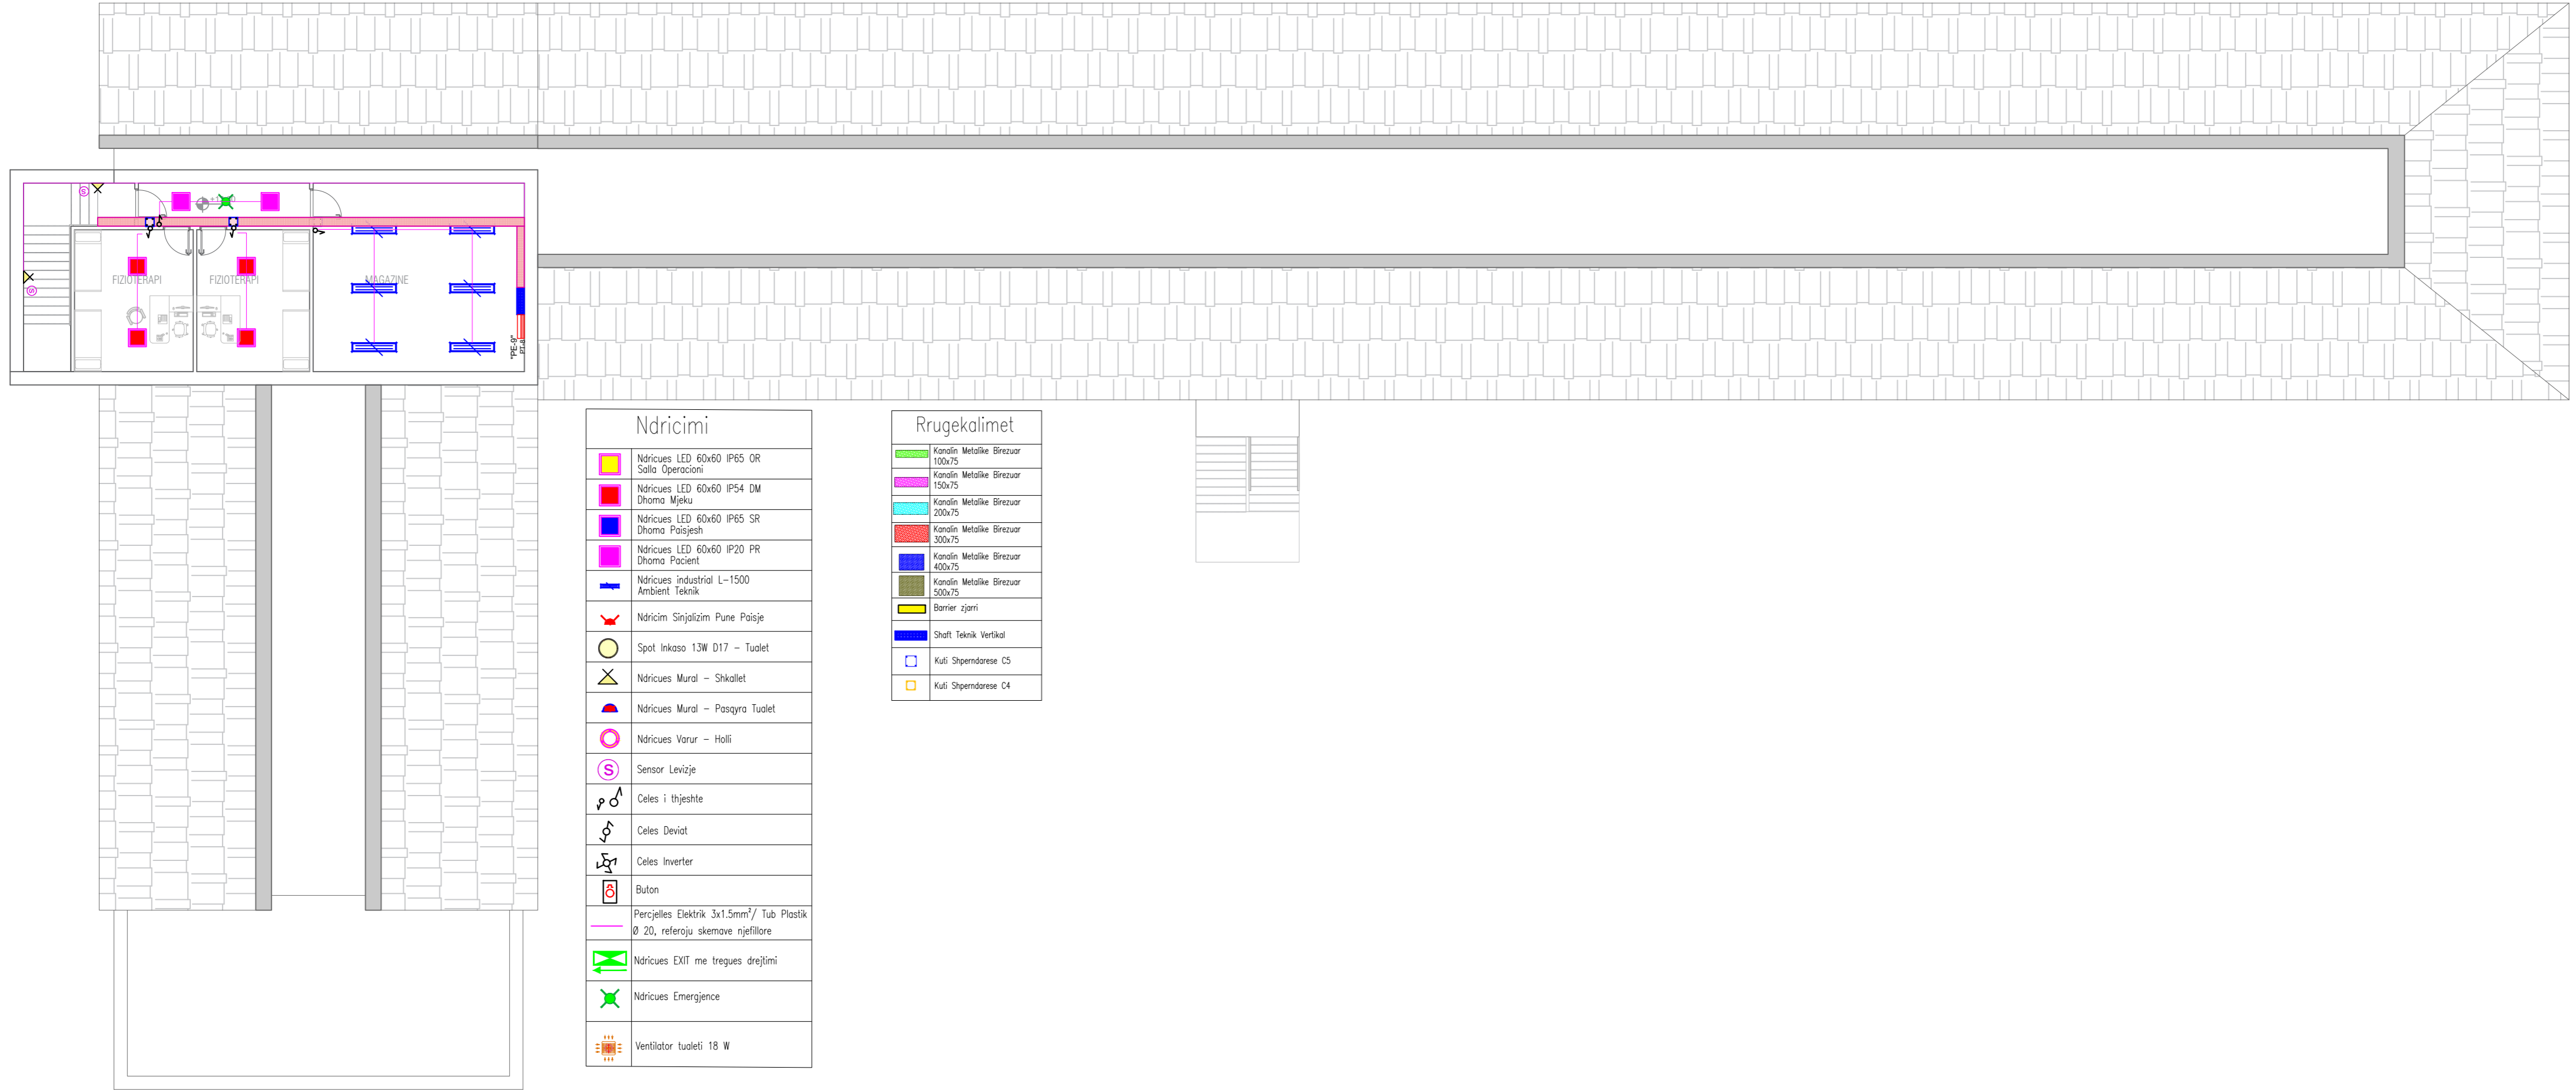

PLANIMETRIA E KATIT TE KATERT
SH - 1:150

Ndricimi	
	Ndricues LED 60x60 IP65 OR Salla Operacioni
	Ndricues LED 60x60 IP54 DM Dhoma Mjeku
	Ndricues LED 60x60 IP65 SR Dhoma Paisjesh
	Ndricues LED 60x60 IP20 PR Dhoma Pacient
	Ndricues Industrial L-1500 Ambient Teknik
	Ndricim Sinjalizim Pune Paisje
	Spot Inkaso 13W D17 - Tuolet
	Ndricues Mural - Shkallet
	Ndricues Mural - Pasqyra Tuolet
	Ndricues Varur - Holli
	Sensor Levizje
	Celes i thjeshte
	Celes Deviat
	Celes Inverter
	Buton
	Percjelles Elektrik 3x1.5mm²/ Tub Plastik Ø 20, referoju skemave njeffillore
	Ndricues EXIT me tregues drejtimi
	Ndricues Emergjence
	Ventilator tuoleti 18 W

Rrugekalimet	
	Kanalin Metalike Brezuar 100x75
	Kanalin Metalike Brezuar 150x75
	Kanalin Metalike Brezuar 200x75
	Kanalin Metalike Brezuar 300x75
	Kanalin Metalike Brezuar 400x75
	Kanalin Metalike Brezuar 500x75
	Barrier sjarri
	Shaft Teknik Vertikal
	Kuti Speredrese C5
	Kuti Speredrese C4

Porositesi: Drejtoria Spitalit Rajonal Diber

OBJEKTI : HARTIM PROJEKTI ME OBJEKT RIKONSTRUKSIONI I SPITALIT RAJONAL DIBER "RRAHIM XHIKA"

Emertimi: Rrjeti i ndricimit
"ARABEL - STUDIO" Sh.p.k

Adresa:
Diber, Peshkopi,
Lagjia Gjoke Doçi,
Bulevardi Etez Isufi,
Ndertesa Nr.05

"NET Group" sh.p.k

Adresa:
Tirane Rruga "Demokracia",
ndertesa nr.1

Drejtesues i projektit

Adm. Ana NISHKU

Inxh. Liliانا VLLAMASI

Projektues

Inxh. Valter BEGAJ

Ark. Rigert HYRA

Hid. Luljeta KUCI

Elek. Altin ALLKAJ

Mek. Bujar MERAJ

Top. Iv BEQARI

SHKALLA

1 : 150

Tiranë 2022

FLETA

C.06

Format A2