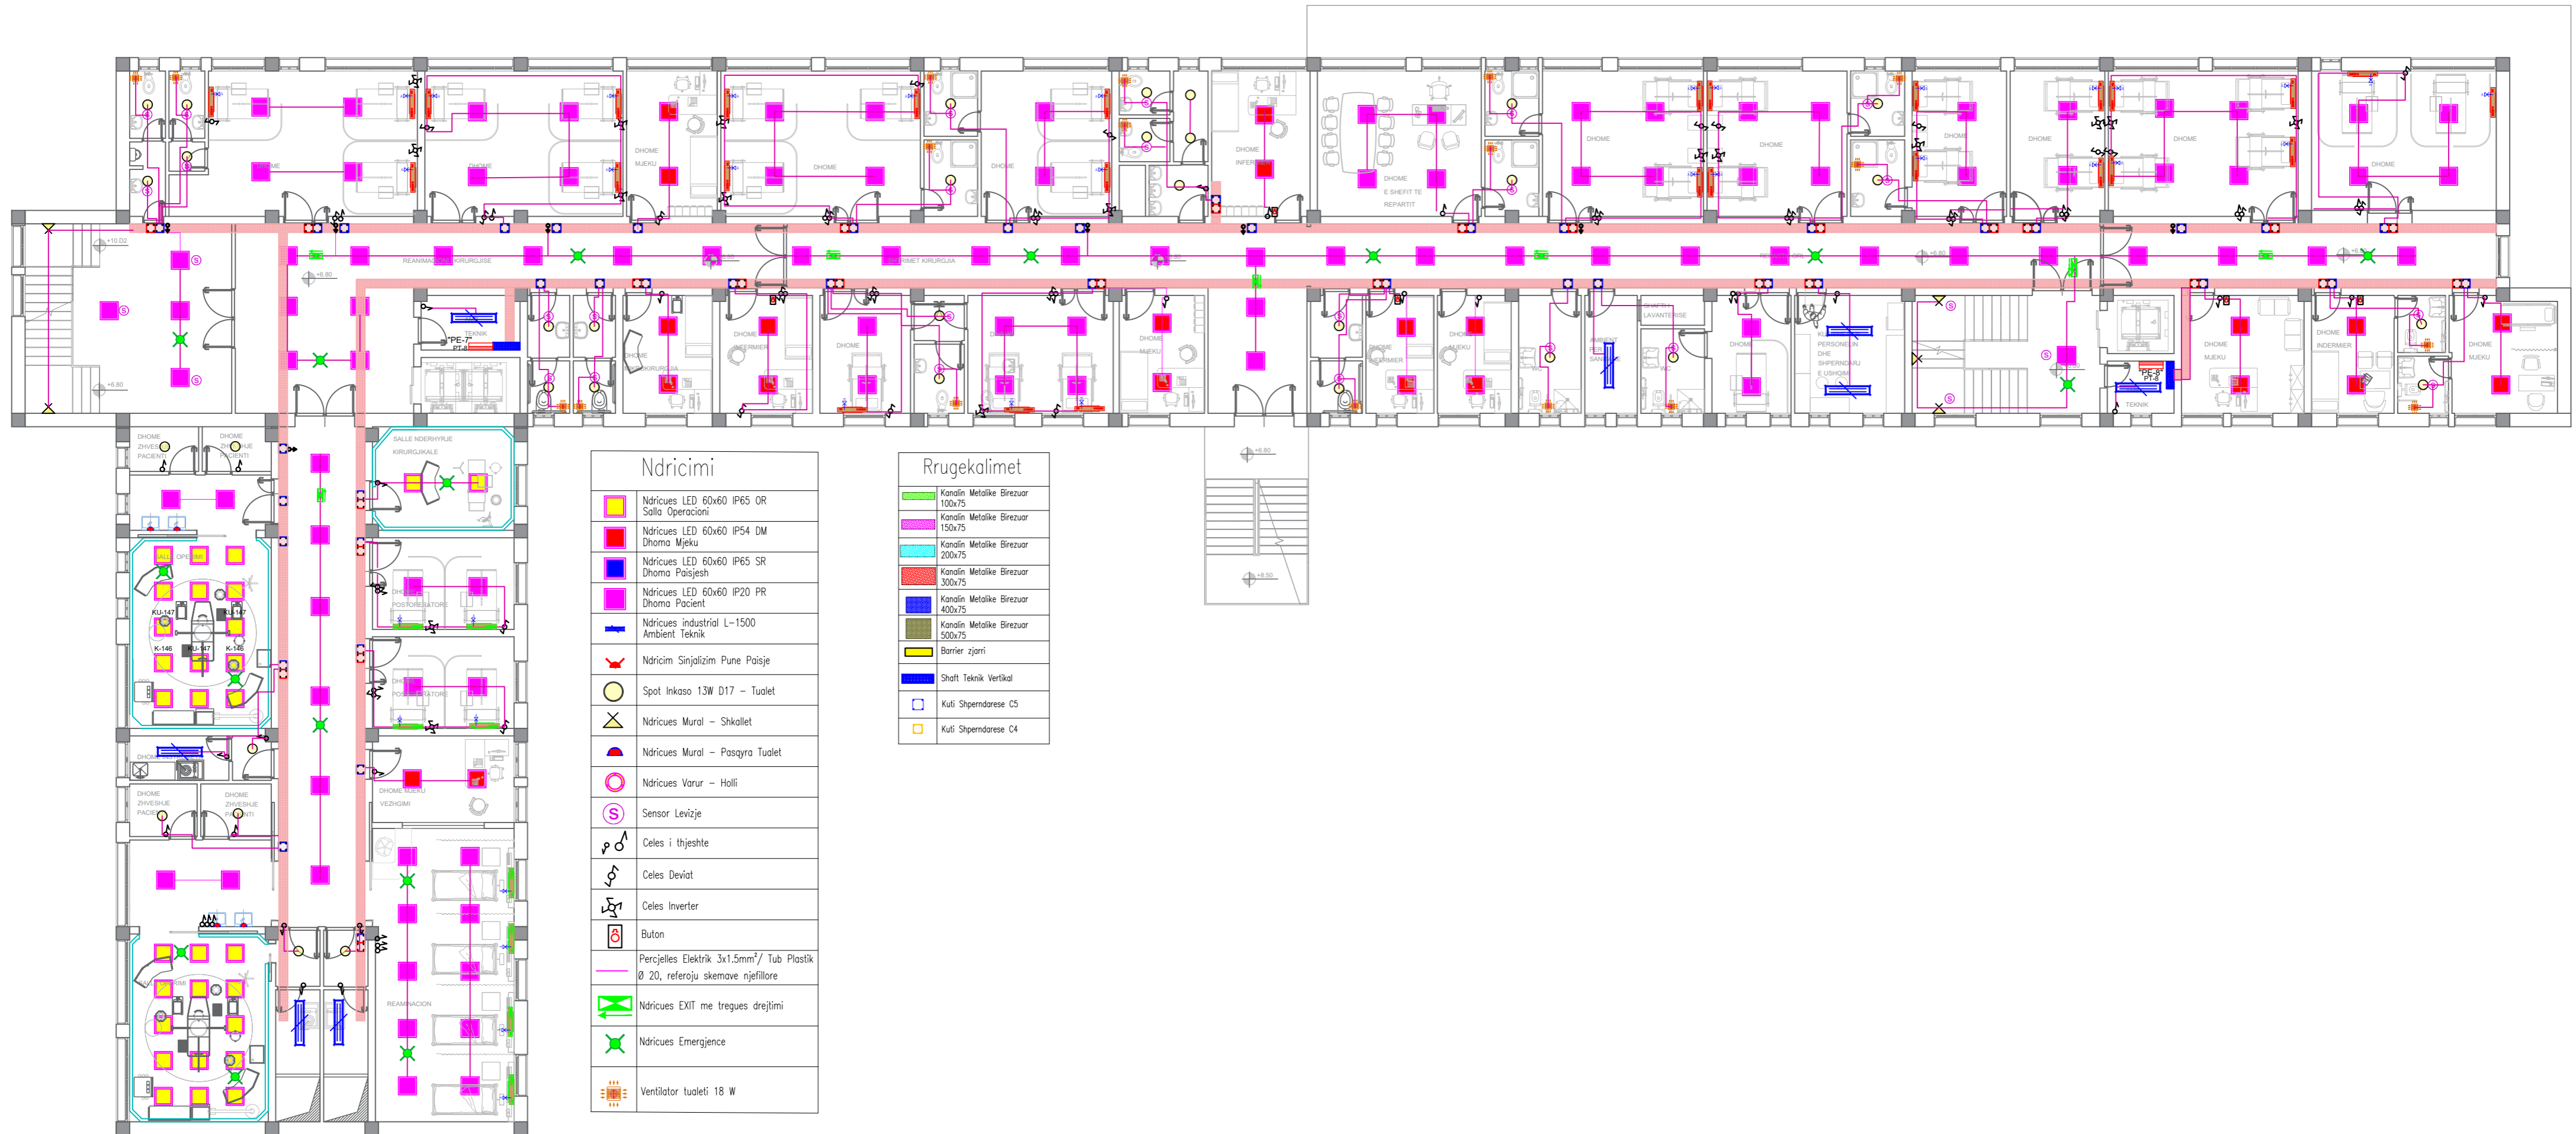

PLANIMETRIA E KATIT TE DYTE

SH - 1:150

Ndricimi	
	Ndrices LED 60x60 IP65 OR Salla Operacioni
	Ndrices LED 60x60 IP54 DM Dhoma Mjeku
	Ndrices LED 60x60 IP65 SR Dhoma Pajesh
	Ndrices LED 60x60 IP20 PR Dhoma Pacient
	Ndrices industrial L-1500 Ambient Teknik
	Ndricim Sinjalizim Pune Paisje
	Spot Inkaso 13W D17 - Tualet
	Ndrices Mural - Shkallet
	Ndrices Mural - Pasqyra Tualet
	Ndrices Varur - Halli
	Sensor Levizje
	Celes i thjeshte
	Celes Deviot
	Celes Inverter
	Buton
	Percjelles Elektrik 3x1.5mm² / Tub Plastik Ø 20, referoju skemave njeftillore
	Ndrices EXIT me tregues drejtimi
	Ndrices Emergjence
	Ventilator tualeti 18 W

Rrugkalimet	
	Kanalin Metalike Birezor 100x75
	Kanalin Metalike Birezor 150x75
	Kanalin Metalike Birezor 200x75
	Kanalin Metalike Birezor 300x75
	Kanalin Metalike Birezor 400x75
	Kanalin Metalike Birezor 500x75
	Barrier zjari
	Shaft Teknik Vertikal
	Kuti Spermardese C5
	Kuti Spermardese C4

Porositesi: Drejtoria Spitalit Rajonal Diber

OBJEKTI : HARTIM PROJEKTI ME OBJEKT RIKONSTRUKSIONI I SPITALIT RAJONAL DIBER "RRAHIM XHIKA"

Emertimi: Rrjeti i ndricimit
"ARABEL - STUDIO" Sh.p.k

Adresa:
Diber, Peshkopi,
Lagjia Gjoke Doçi,
Bulevardi Etez Isufi,
Ndertesa Nr.05

"NET Group" sh.p.k

Adresa:
Tirane Rruga "Demokracia",
ndertesa nr. 1

Drejtues i projektit

Adm. Ana NISHKU
Inxh. Liliانا VLLAMASI

Projektues

Inxh. Valter BEGAJ
Ark. Rigert HYRA
Hid. Luljeta KUCI

Elek. Altin ALLKAJ
Mek. Bujar MERAJ
Top. Iv BEQARI

SHKALLA	FLETA
1 : 150	C.04
Tiranë 2022	Format A2