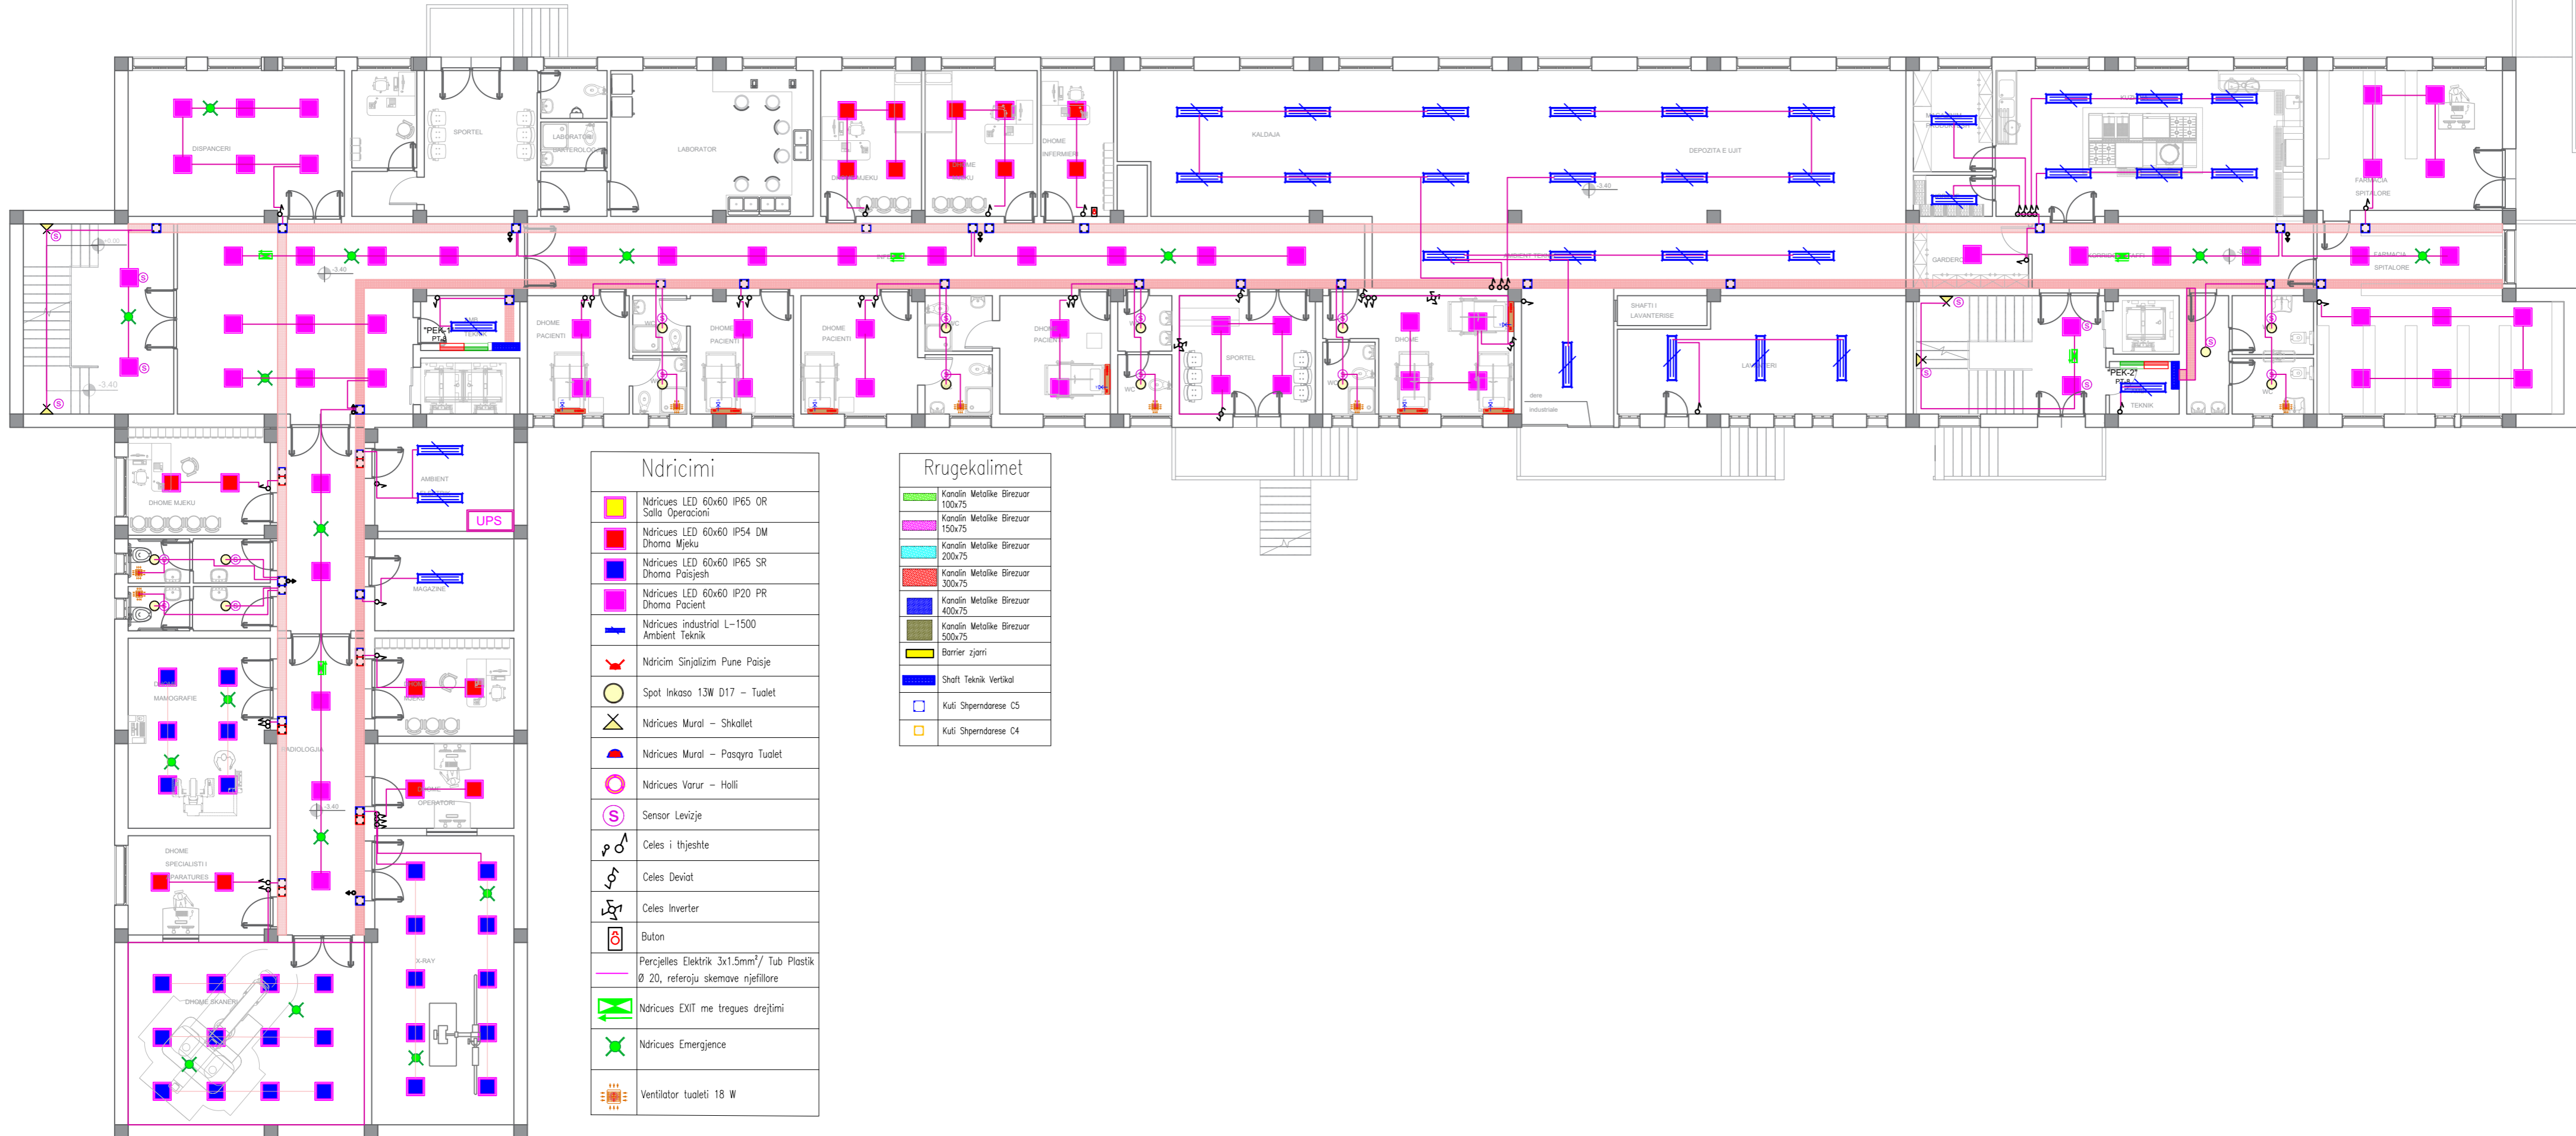

PLANIMETRIA E KATI NENTOKE

SH - 1:150

Ndricimi	
	Ndricues LED 60x60 IP65 OR Salla Operacioni
	Ndricues LED 60x60 IP54 DM Dhoma Mjeku
	Ndricues LED 60x60 IP65 SR Dhoma Paisjesh
	Ndricues LED 60x60 IP20 PR Dhoma Pacient
	Ndricues industrial L-1500 Ambient Teknik
	Ndricim Sinjalizim Pune Paisje
	Spot Inkaso 13W D17 - Tualet
	Ndricues Mural - Shkallet
	Ndricues Mural - Pasqyra Tualet
	Ndricues Varur - Halli
	Sensor Levizje
	Celes i thjeshte
	Celes Deviat
	Celes Inverter
	Buton
	Percjelles Elektrik 3x1.5mm²/ Tub Plastik Ø 20, referoju skemave njeffillore
	Ndricues EXIT me tregues drejtimi
	Ndricues Emergjence
	Ventilator tualeti 18 W

Rrugëkalimet	
	Kanalin Metalike Birezuar 100x75
	Kanalin Metalike Birezuar 150x75
	Kanalin Metalike Birezuar 200x75
	Kanalin Metalike Birezuar 300x75
	Kanalin Metalike Birezuar 400x75
	Kanalin Metalike Birezuar 500x75
	Barrier zjarri
	Shaft Teknik Vertikal
	Kuti Shperndarese C5
	Kuti Shperndarese C4

Porositesi: Drejtoria Spitalit Rajonal Diber

OBJEKTI : HARTIM PROJEKTI ME OBJEKT RIKONSTRUKSIONI I SPITALIT RAJONAL DIBER "RRAHIM XHIKA"

Emertimi: Rjeti i ndricimit
"ARABEL - STUDIO" Sh.p.k

Adresa:
Diber, Peshkopi,
Lagjja Gjoke Doçi,
Bulevardi Etez Isufi,
Ndertesa Nr.05

"NET Group" sh.p.k

Adresa:
Tirane Rruga "Demokracia",
Ndertesa nr. 1

Drejtues i projektit

Adm. Ana NISHKU

Inxh. Liliانا VLLAMASI

Projektues

Inxh. Valter BEGAJ

Ark. Rigert HYRA

Hid. Luljeta KUCI

Elek. Altin ALLKAJ

Mek. Bujar MERAJ

Top. Iv BEQARI

SHKALLA	FLETA
1 : 150	C.01
Tiranë 2022	Format A2