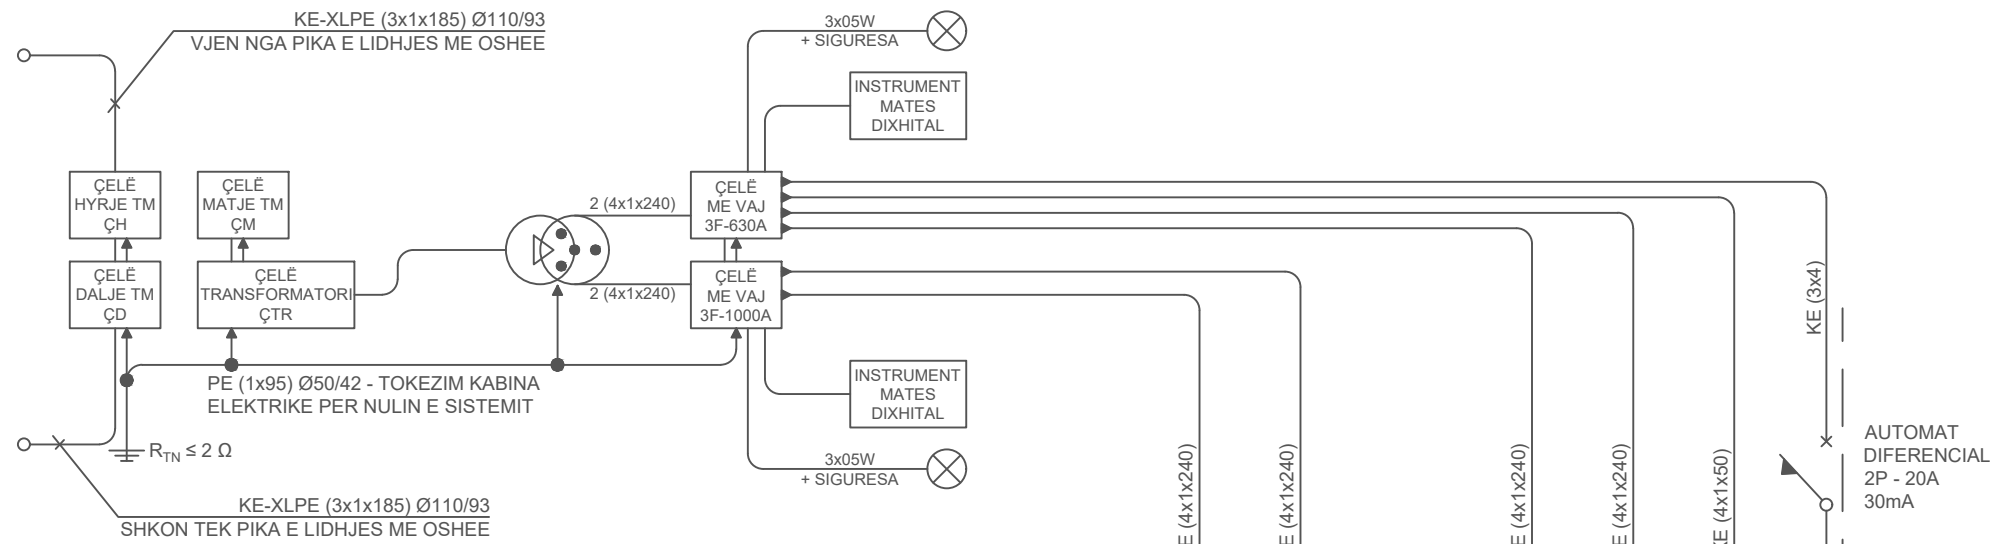

**SKEMA ELEKTRIKE KRYESORE, FURNIZIM NE TM DHE TU
SPITALI PESHKOPI**

PANEL ELEKTRIK METALIK
JASHE MURIT
120(5x24)MODULE, ME DERE
TRANSPARENTE ME ÇELES.
PAJISUR ME AKSESORE PER
NULIN DHE TOKEZIMIN
MROJTES.

01	NR. LINJES	L-IM+50	L-Sp5Kat		L-Çhill1	L-Çhill2	L-PEAT	L-1N	L-2P	
02	RRYMA AUTOMATIT (A)	400	400		400	400	100	10	16	
03	NR. POLEVE/MODULEVE	4P/4M	4P/4M		4P/4M	4P/4M	4P/4M	2P/2M	2P/2M	
04	AFTESIA ÇKYÇESE (kA)	10-C	10-C		10-C	10-C	10-C	6-C	6-C	
05	MARKA PERCJELLESIT	FG7OR	FG7OR		FG7OR	FG7OR	FG7OR	FG7OR	FG7OR	
06	SEKSIONI (mm²)	4x1x240	4x1x240		4x1x240	4x1x240	4x1x50	3x1.5	2(3x2.5)	
07	MENYRA VENDOSJES	KM Ø110/93	KM Ø110/93		KM Ø110/93	KM Ø110/93	KM Ø110/93	TU Ø25	TU Ø25	
08	GJATESIA LINJES (ml)									
09	FUQIA MAX.LINJES (KW)									
10	FAZIMI	ABCO	ABCO		ABCO	ABCO	ABCO	AOT	AOT	
11	DESTINACIONI	FURNIZIM SISTEMI ELEKTRIK PER IMAZHERINE, SALLAT E OPERACIONIT DHE LABORATORIN E ANALIZAVE			FURNIZIM SISTEMI ELEKTRIK PER ÇHILLER NR. 1		FURNIZIM SISTEMI ELEKTRIK PER ÇHILLER NR. 2	FURNIZIM SISTEMI ELEKTRIK TE AMBIENTIT TEKNIK NE KATIN NENTOKE	NDRIÇIM AMBIENTI I KABINES ELEKTRIKE - 4 COPE	PRIZA ELEKTRIKE NE KABINEN ELEKTRIKE - 2 COPE

Porositesi: Drejtoria Spitalit Rajonal Diber

OBJEKTI : HARTIM PROJEKTI ME OBJEKT RIKONSTRUKSIONI I
SPITALIT RAJONAL DIBER "RRAHIM XHIKA"

Emertimi: SKEMA ELEKTRIKE KRYESORE, TM & TU
"ARABEL - STUDIO" Sh.p.k

Adresa:
Diber, Peshkopi,
Lagjia Gjoke Doçi,
Bulevardi Elez Isufi,
Ndertesa Nr.05

Adresa:
Tirane Rruga "Demokracia",
ndertesa nr.1

Drejtesues i projektit

Adm. Ana NISHKU

Inxh. Liliana VLLAMASI

Projektues

Inxh. Valter BEGAJ

Ark. Rigert HYRA

Hid. Luljeta KUCI

Elek. Altin ALLKAJ

Mek. Bujar MERAJ

Top. Iv BEQARI

SHKALLA

Tiranë 2022

FLETA

C.01

Format A3