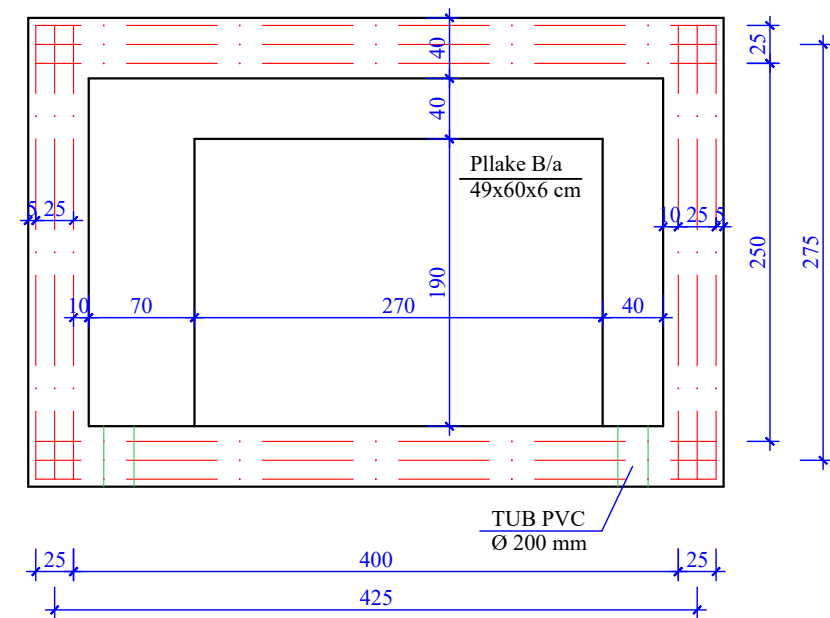

## SHKALLA 1:50

PRERJA 1-1

PRERJA 2-2

PLANIMETRI E THEMELEVE TE KABINES

PLANIMETRI E KANALIT TE KABLLOVE

Porositesi: Drejtoria Spitalit Rajonal Diber

OBJEKTI : HARTIM PROJEKTI ME OBJEKT RIKONSTRUKSIONI I SPITALIT RAJONAL DIBER "RRAHIM XHIKA"