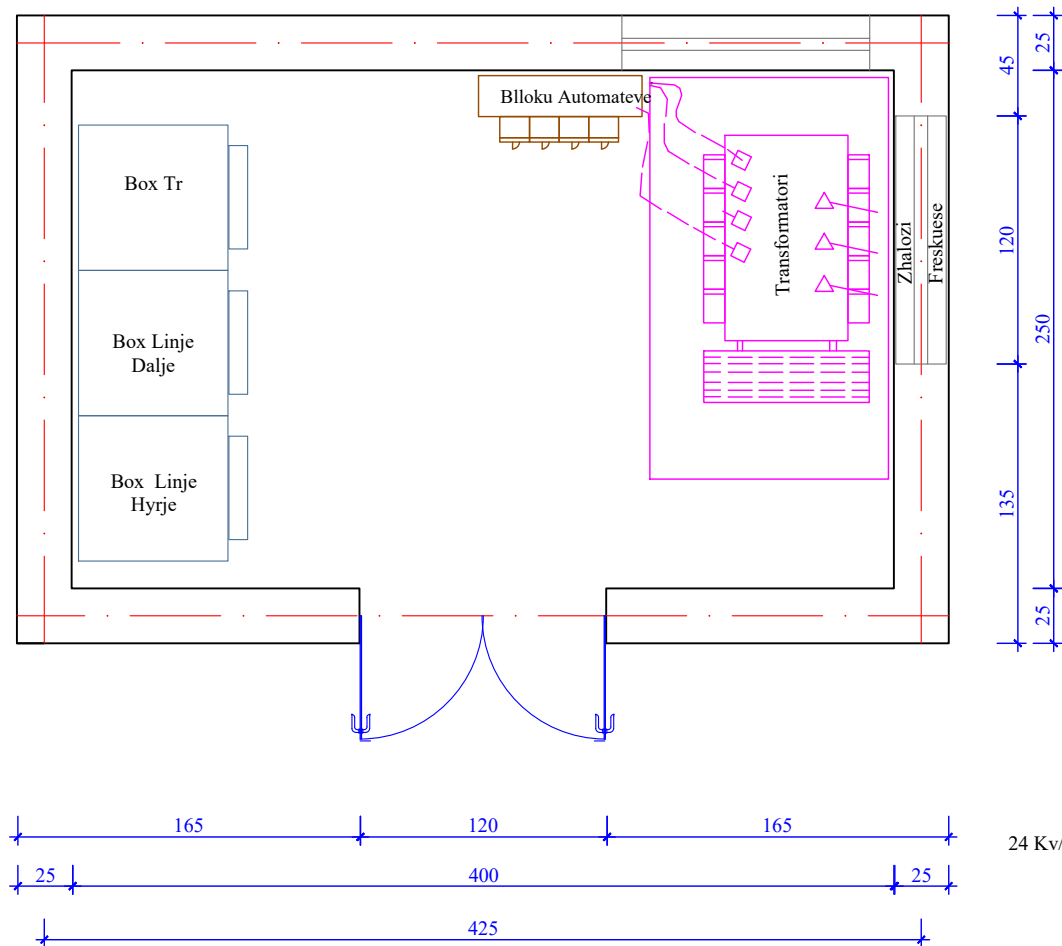

1:50

Tiranë 2022

FLETA

A.0003

Format A3

**PLANIMETRI E VENDOSJES SE PAISJEVE**

**SKEMA ELEKTRIKE KRYESORE**

Porositesi: Drejtoria Spitalit Rajonal Diber