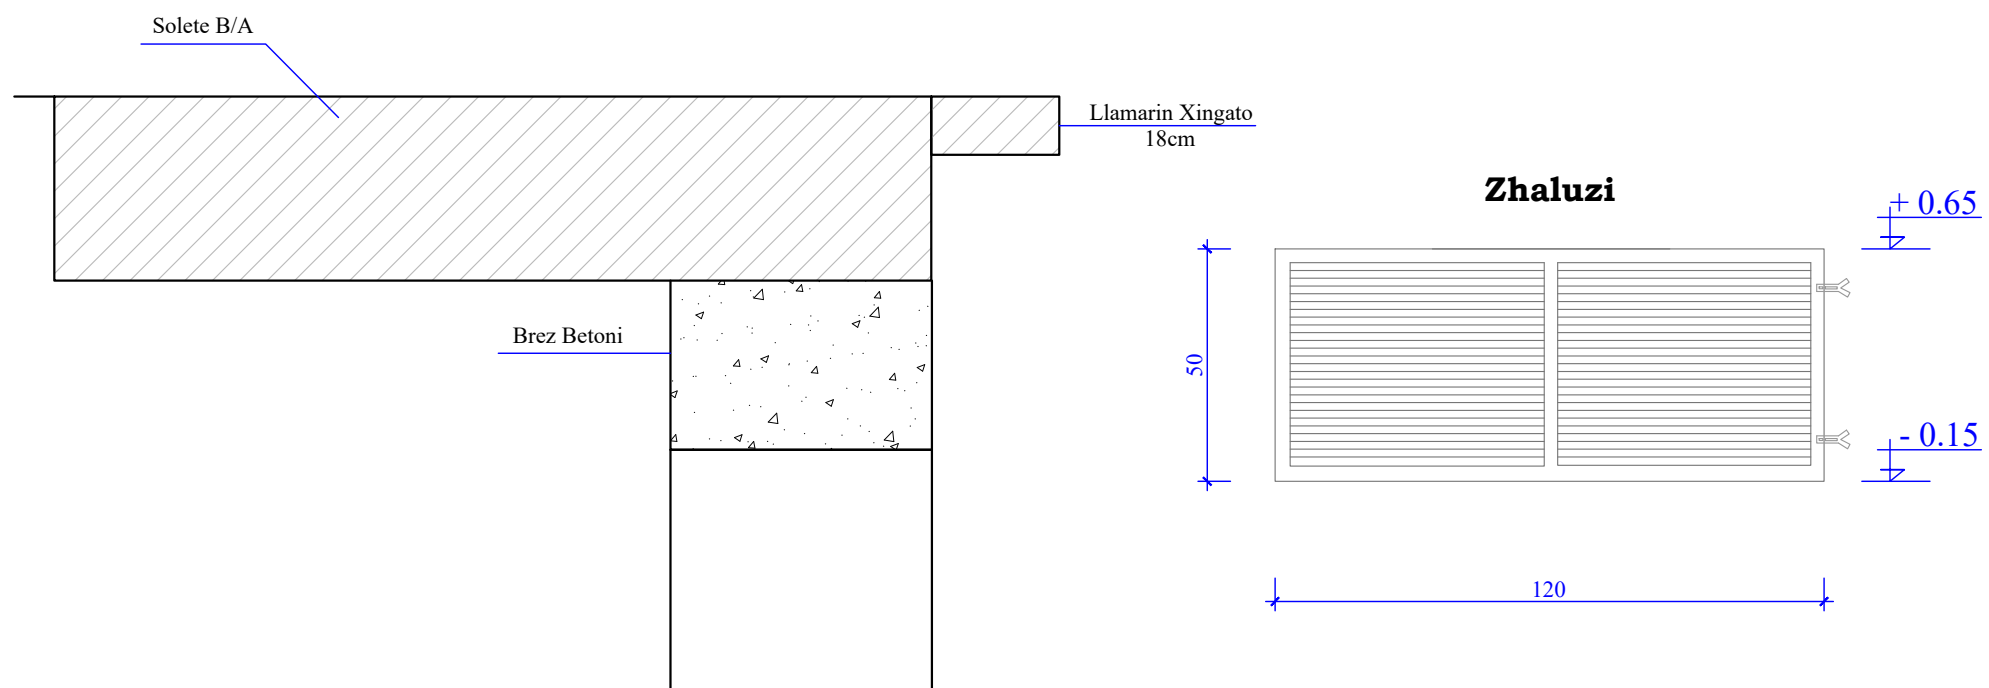

Detaji i strehes (1)