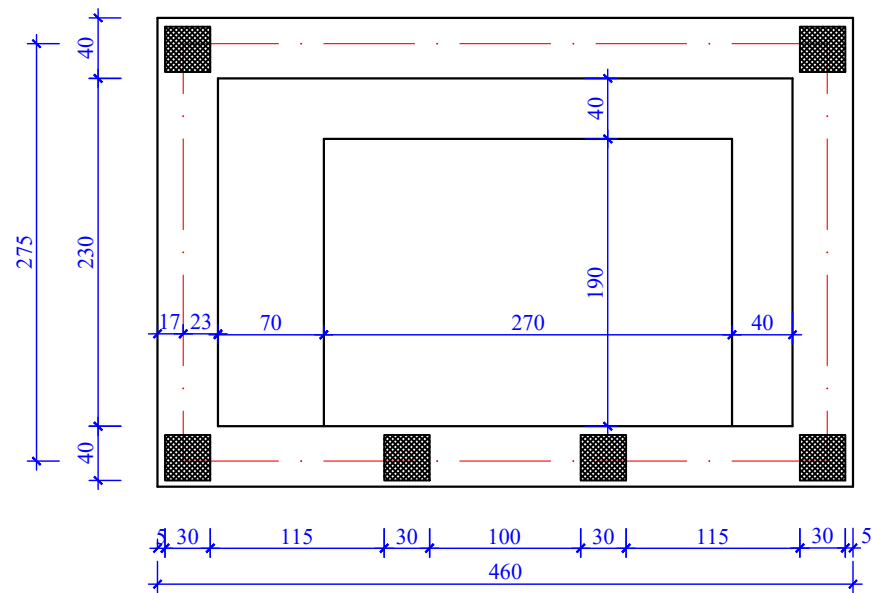

## SHKALLA 1:50

PRERJA 1-1

PRERJA 2-2

PLANIMETRI E THEMELEVE TE KABINES

PLANIMETRI E KANALIT TE KABLLOVE

Porositesi: Drejtoria Spitalit Rajonal Diber

OBJEKTI : HARTIM PROJEKTI ME OBJEKT RIKONSTRUKSIONI I SPITALIT RAJONAL DIBER "RRAHIM XHIKA"