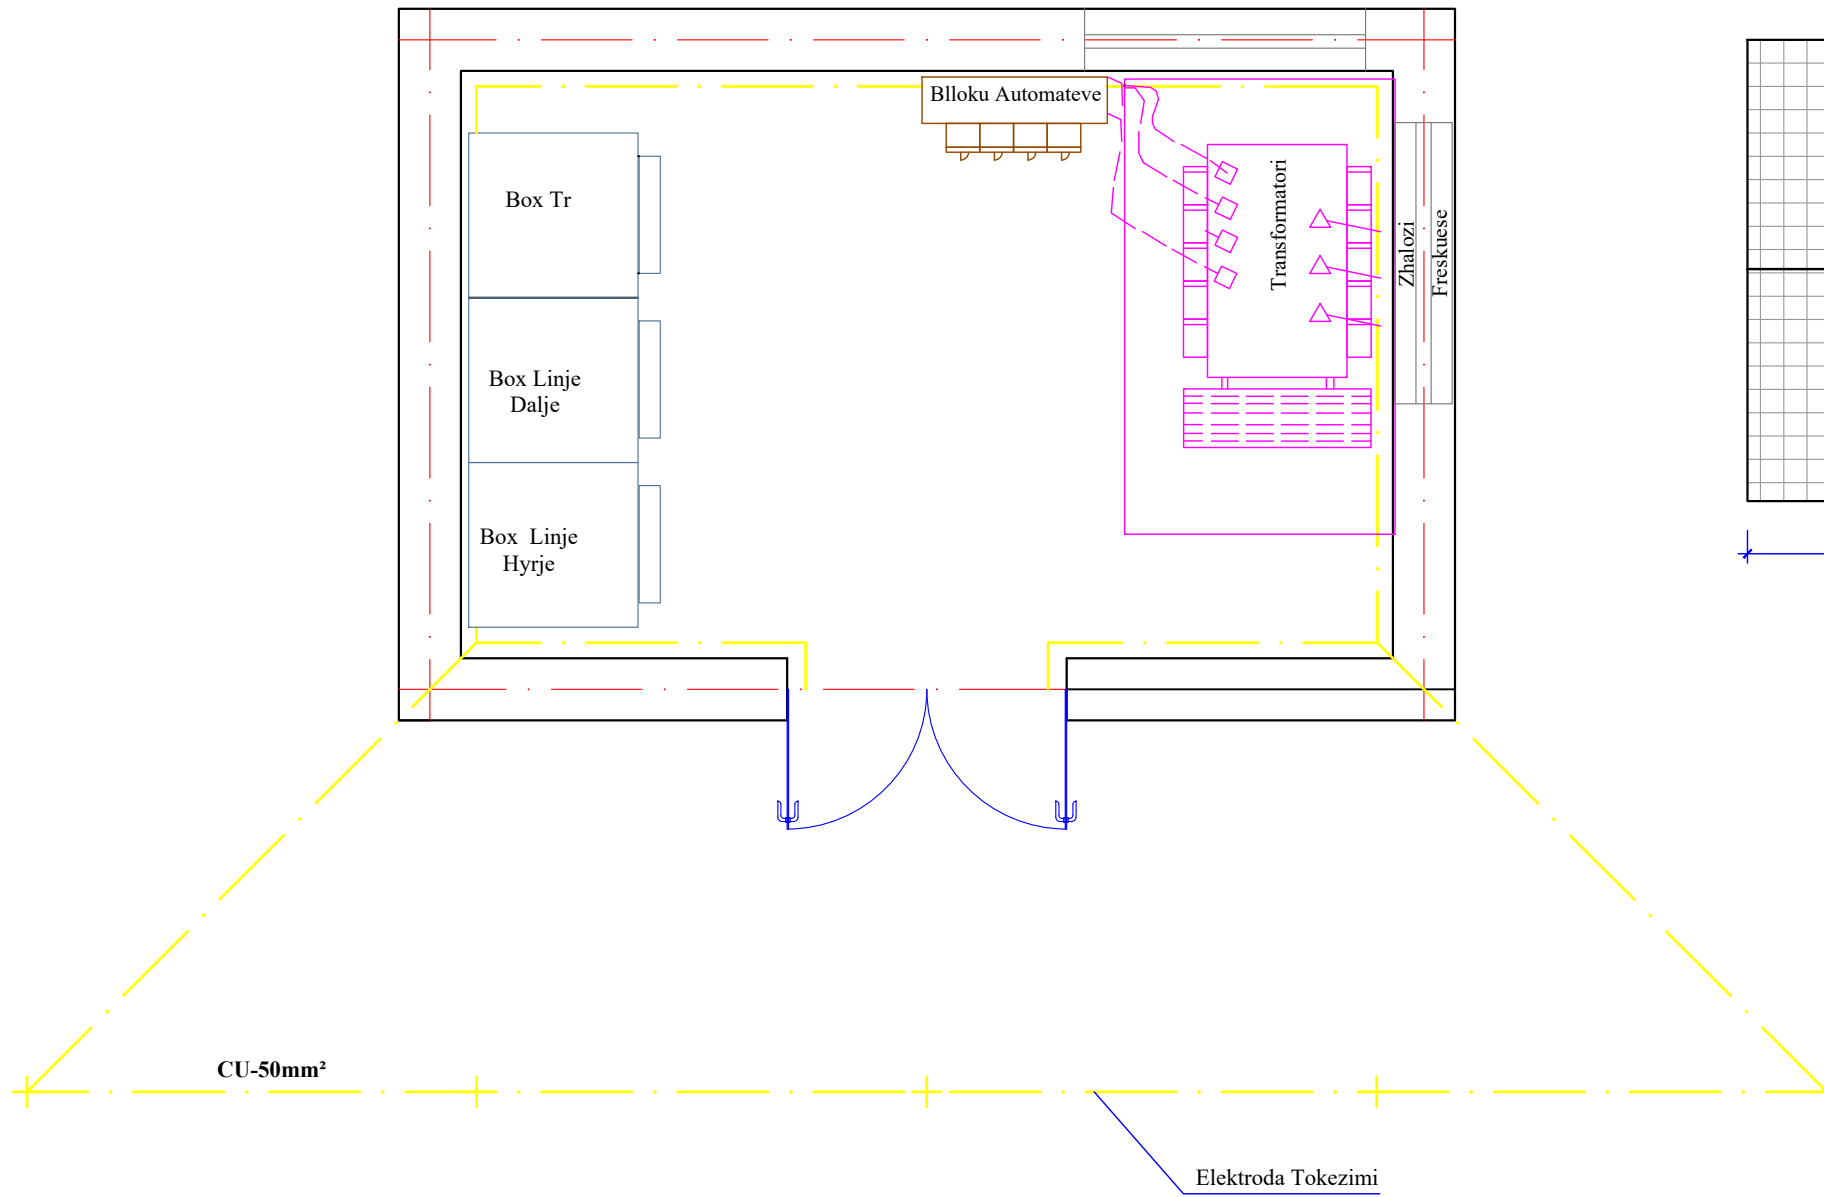

Tokezimi i kabines