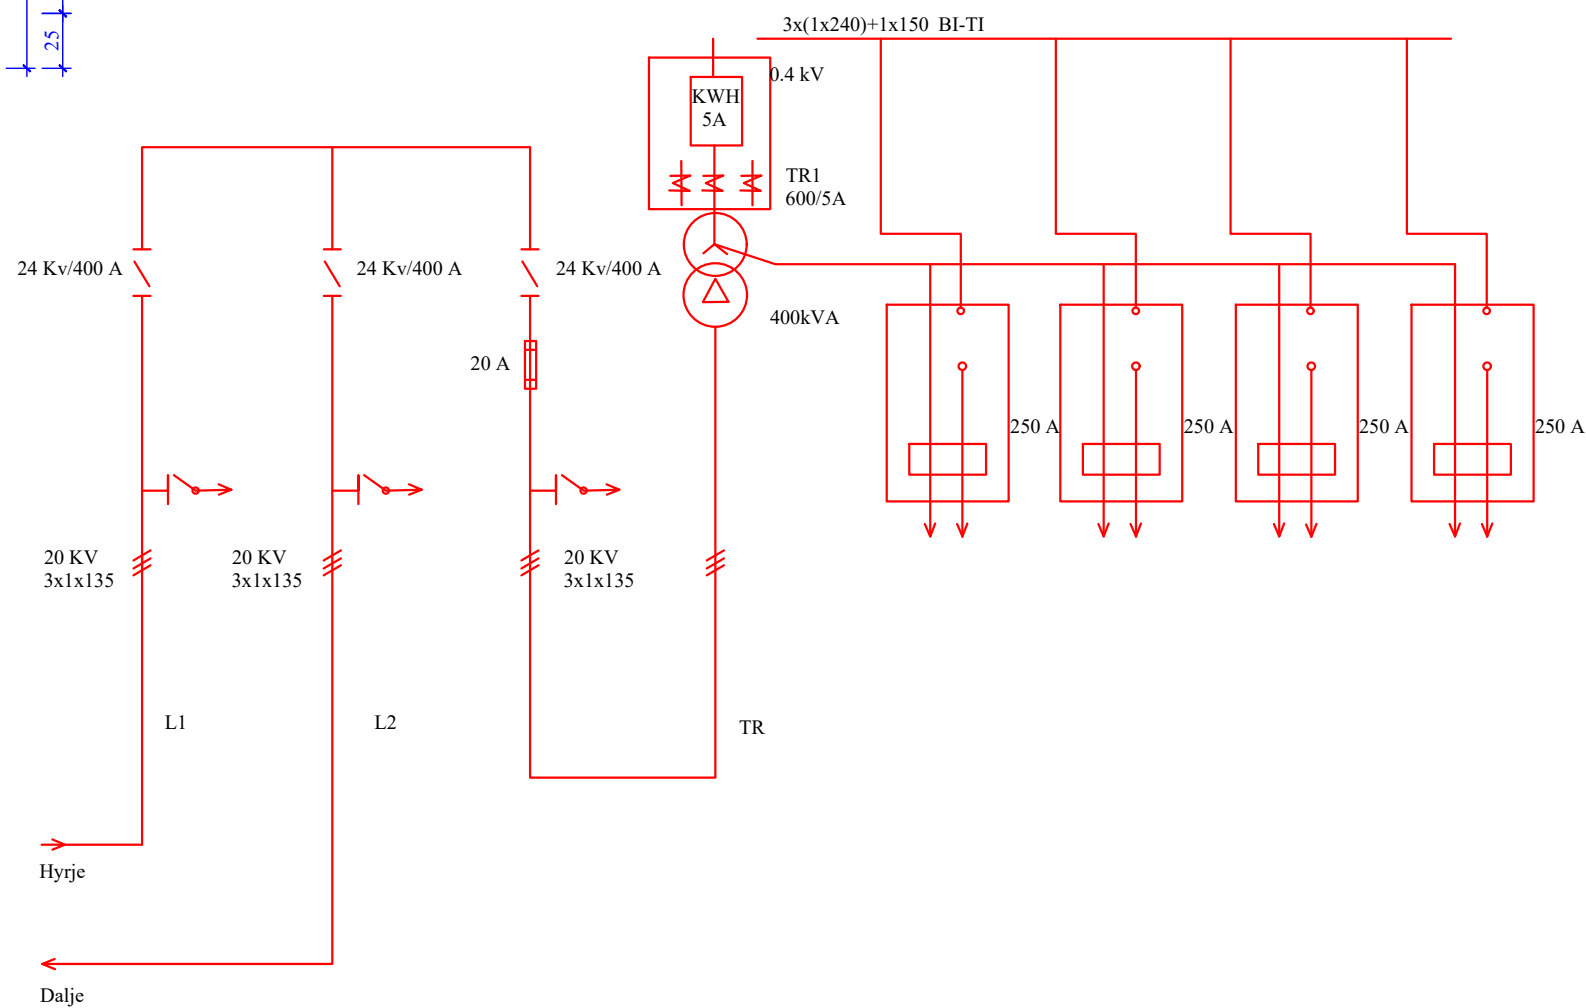

1:50

Tiranë 2022

FLETA

A.0003

Format A3

**PLANIMETRI E VENDOSJES SE PAISJEVE**

**SKEMA ELEKTRIKE KRYESORE**

Porositesi: Drejtoria Spitalit Rajonal Diber