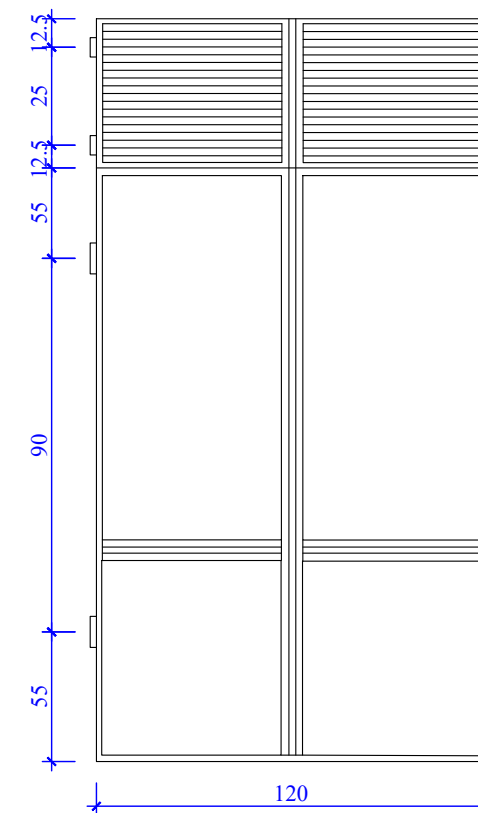

Porte Metalike