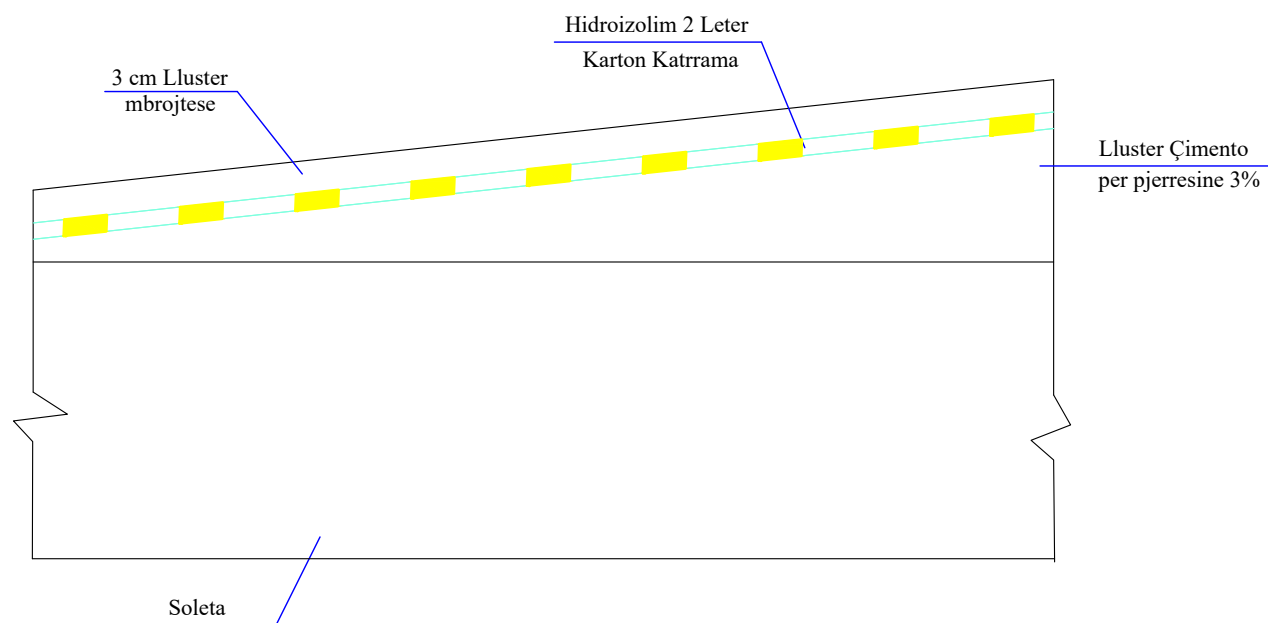

Detaji Hidroizolimit (2)

Porositesi: Drejtoria Spitalit Rajonal Diber

OBJEKTI : HARTIM PROJEKTI ME OBJEKT RIKONSTRUKSIONI I SPITALIT RAJONAL DIBER "RRAHIM XHIKA"

Emertimi: **KABINA ELEKTRIKE**
"ARABEL - STUDIO" Sh.p.k "NET Group" sh.p.k

Adresa:
Diber, Peshkopi,
Lagjja Gjoke Doçi,
Bulevardi Elez Isufi,
Ndertesha Nr.05

Adresa:
Tirane Rruga "Demokracia",
ndertesha nr.1

Drejtesues i projektit

Adm. Ana NISHKU

Inxh. Liliانا VLLAMASI

Projektues

Inxh. Valter BEGAJ

Ark. Rigert HYRA

Hid. Luljeta KUCI

Elek. Altin ALLKAJ

Mek. Bujar MERAJ

Top. Iv BEQARI

SHKALLA

1:50

Tiranë 2022

FLETA

A.0003

Format A3