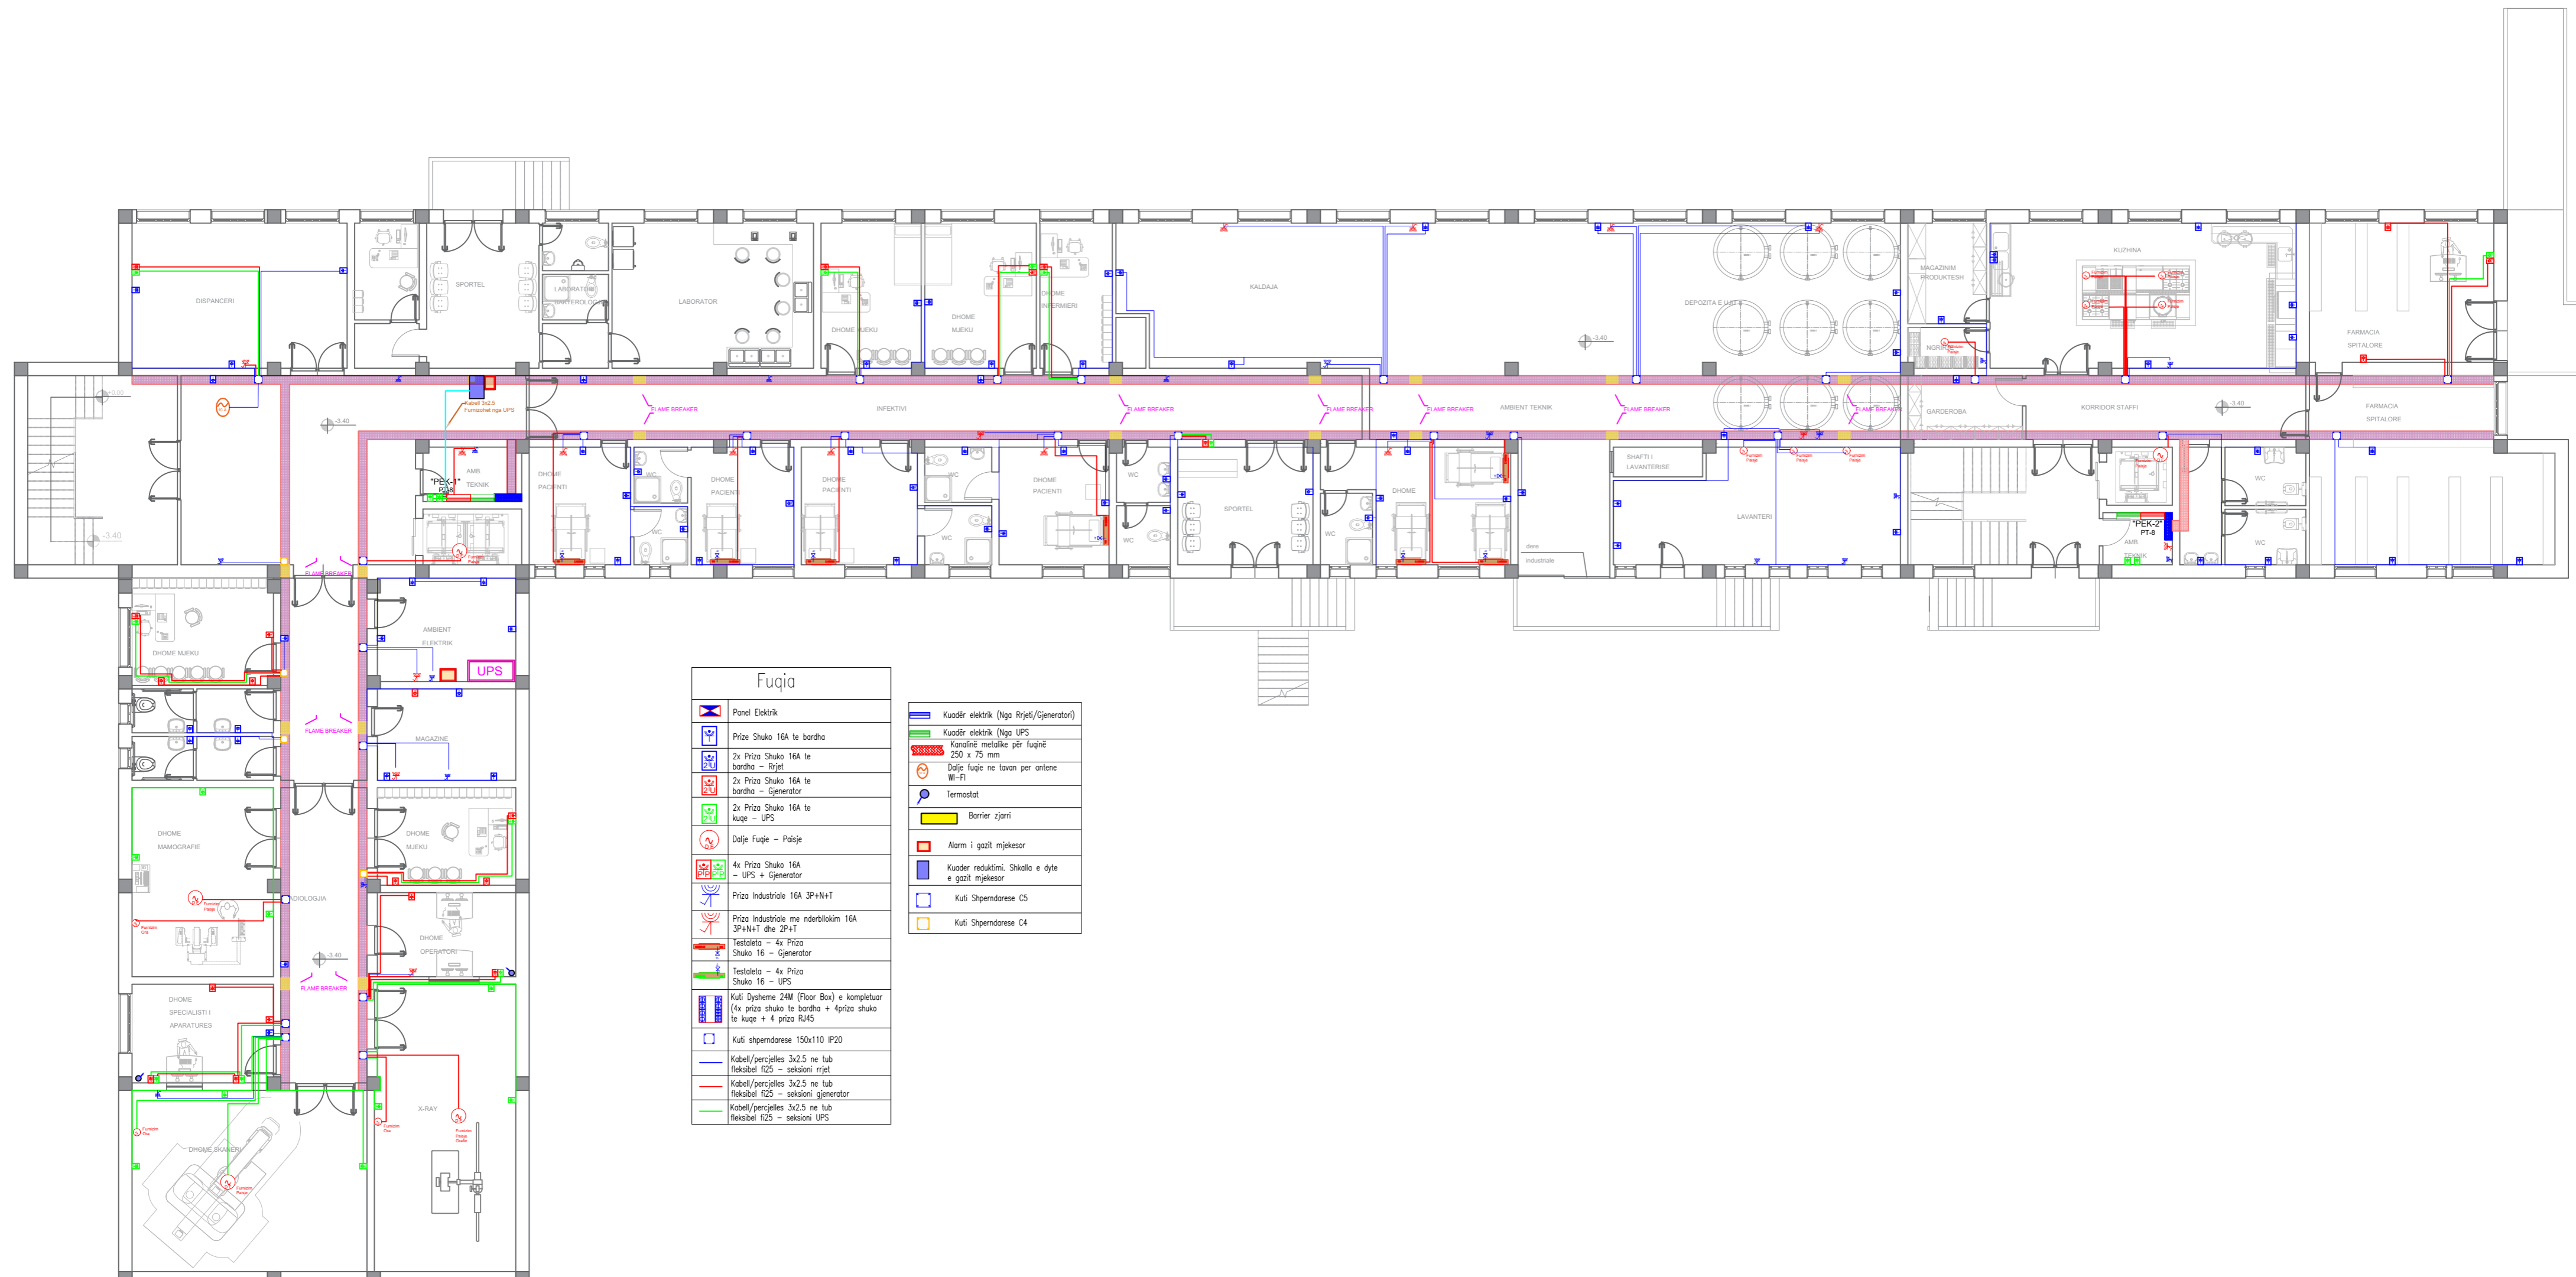

Format A2

PLANIMETRIA E KATI NENTOKE

SH - 1:150

Fuqia	
	Panel Elektrik
	Priza Shuko 16A te bardha
	2x Priza Shuko 16A te bardha - Rrjet
	2x Priza Shuko 16A te bardha - Gjenerator
	2x Priza Shuko 16A te kuqe - UPS
	Dajpe Fuqje - Pajaje
	4x Priza Shuko 16A - UPS + Gjenerator
	Priza Industriale 16A 3P+N+T
	Priza Industriale me nderbllokim 16A 3P+N+T dhe 2P+T
	Testolleta - 4x Priza Shuko 16 - Gjenerator
	Testolleta - 4x Priza Shuko 16 - UPS
	Kufi Dytshme 24M (Floor Box) e kompletuar (4x priza shuko te bardha + 4priza shuko te kuqe + 4 priza RJ45)
	Kufi shperndarese 150x110 IP20
	Kabell/percjelles 3x2.5 ne tub fleksibel f25 - seksioni rrjet
	Kabell/percjelles 3x2.5 ne tub fleksibel f25 - seksioni gjenerator
	Kabell/percjelles 3x2.5 ne tub fleksibel f25 - seksioni UPS
	Kuader elektrik (Nga Rrjeti/Gjeneratori)
	Kuader elektrik (Nga UPS)
	Konditore metalike per fuqijet 250 x 75 mm
	Dajpe fuqje ne tavan per antene Wi-Fi
	Termostat
	Barrier zjerri
	Alarm i gazit mjekesor
	Kuader reduktimi, Shkalla e dyle e gazit mjekesor
	Kufi Shperndarese C5
	Kufi Shperndarese C4