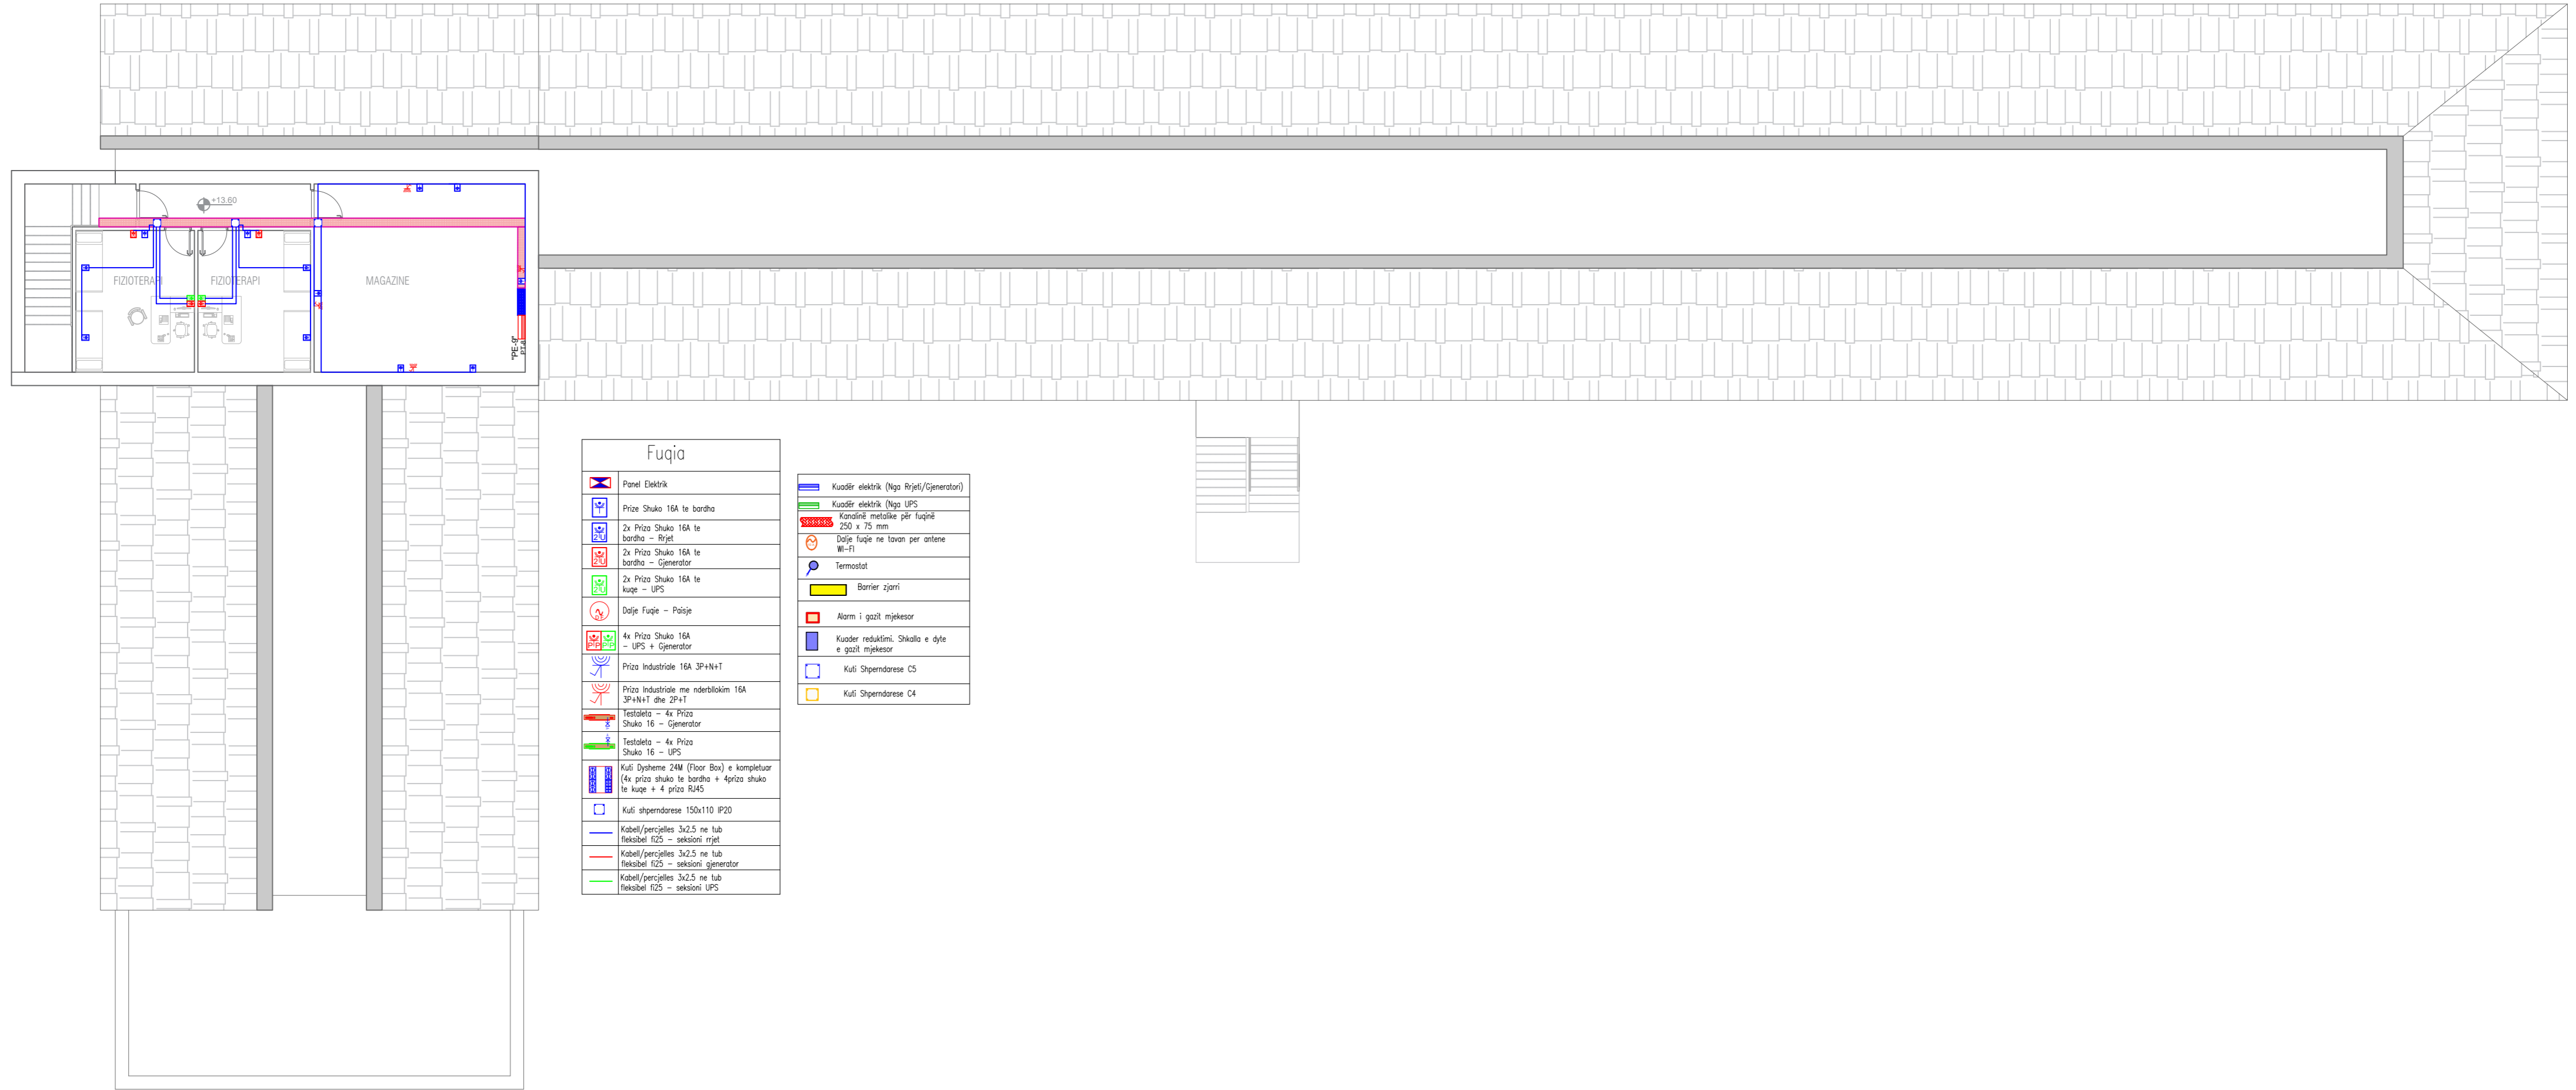

PLANIMETRIA E KATIT TE KATERT

SH - 1:150

Fuqja	
	Panel Elektrik
	Prize Shuko 16A te bardha - Rrjet
	2x Prize Shuko 16A te bardha - Rrjet
	2x Prize Shuko 16A te bardha - Gjenerator
	2x Prize Shuko 16A te kuqe - UPS
	Dozje Fuqje - Pajise
	4x Prize Shuko 16A - UPS + Gjenerator
	Prize Industriale 16A 3P+N+T
	Prize Industriale me nderbllokim 16A 3P+N+T dhe 2P+T
	Testaleta - 4x Prize Shuko 16 - Gjenerator
	Testaleta - 4x Prize Shuko 16 - UPS
	Kuli Dysheme 24M (Floor Box) e kompletuar (4x prize shuko te bardha + 4prize shuko te kuqe + 4 prize RJ45)
	Kuli shpendorese 150x110 IP20
	Kabel/percjelles 3x2.5 ne tub fleksibel IP25 - seksioni rrjet
	Kabel/percjelles 3x2.5 ne tub fleksibel IP25 - seksioni gjenerator
	Kabel/percjelles 3x2.5 ne tub fleksibel IP25 - seksioni UPS

	Kuader elektrik (Nga Rrjeti/Gjenerator)
	Kuader elektrik (Nga UPS)
	Kanalinë metalike për fuqinë 250 x 75 mm
	Dozje fuqje ne tavan per antene Wi-Fi
	Termostat
	Barrier zjarri
	Alarm i gazit mjekesor
	Kuader reduktimi: Shkalla e dyle e gazit mjekesor
	Kuli Shpendorese C5
	Kuli Shpendorese C4

Porositesi: Drejtoria Spitalit Rajonal Diber

OBJEKTI : HARTIM PROJEKTI ME OBJEKT RIKONSTRUKSIONI I SPITALIT RAJONAL DIBER "RRAHIM XHIKA"

Emertimi: Rrjeti i fuqisë
"ARABEL - STUDIO" Sh.p.k

Adresa:
Diber, Peshkopi,
Lagjia Gjoke Doçi,
Bulevardi Etez Isufi,
Ndertesa Nr.05

"NET Group" sh.p.k

Adresa:
Tirane Rruga "Demokracia",
ndertesa nr. 1

Drejtuues i projektit

Adm. Ana NISHKU

Inxh. Liliانا VLLAMASI

Projektues

Inxh. Valter BEGAJ

Ark. Rigert HYRA

Hid. Luljeta KUCI

Elek. Altin ALLKAJ

Mek. Bujar MERAJ

Top. Iv BEQARI

SHKALLA

1 : 150

Tiranë 2022

FLETA

C.06

Format A2