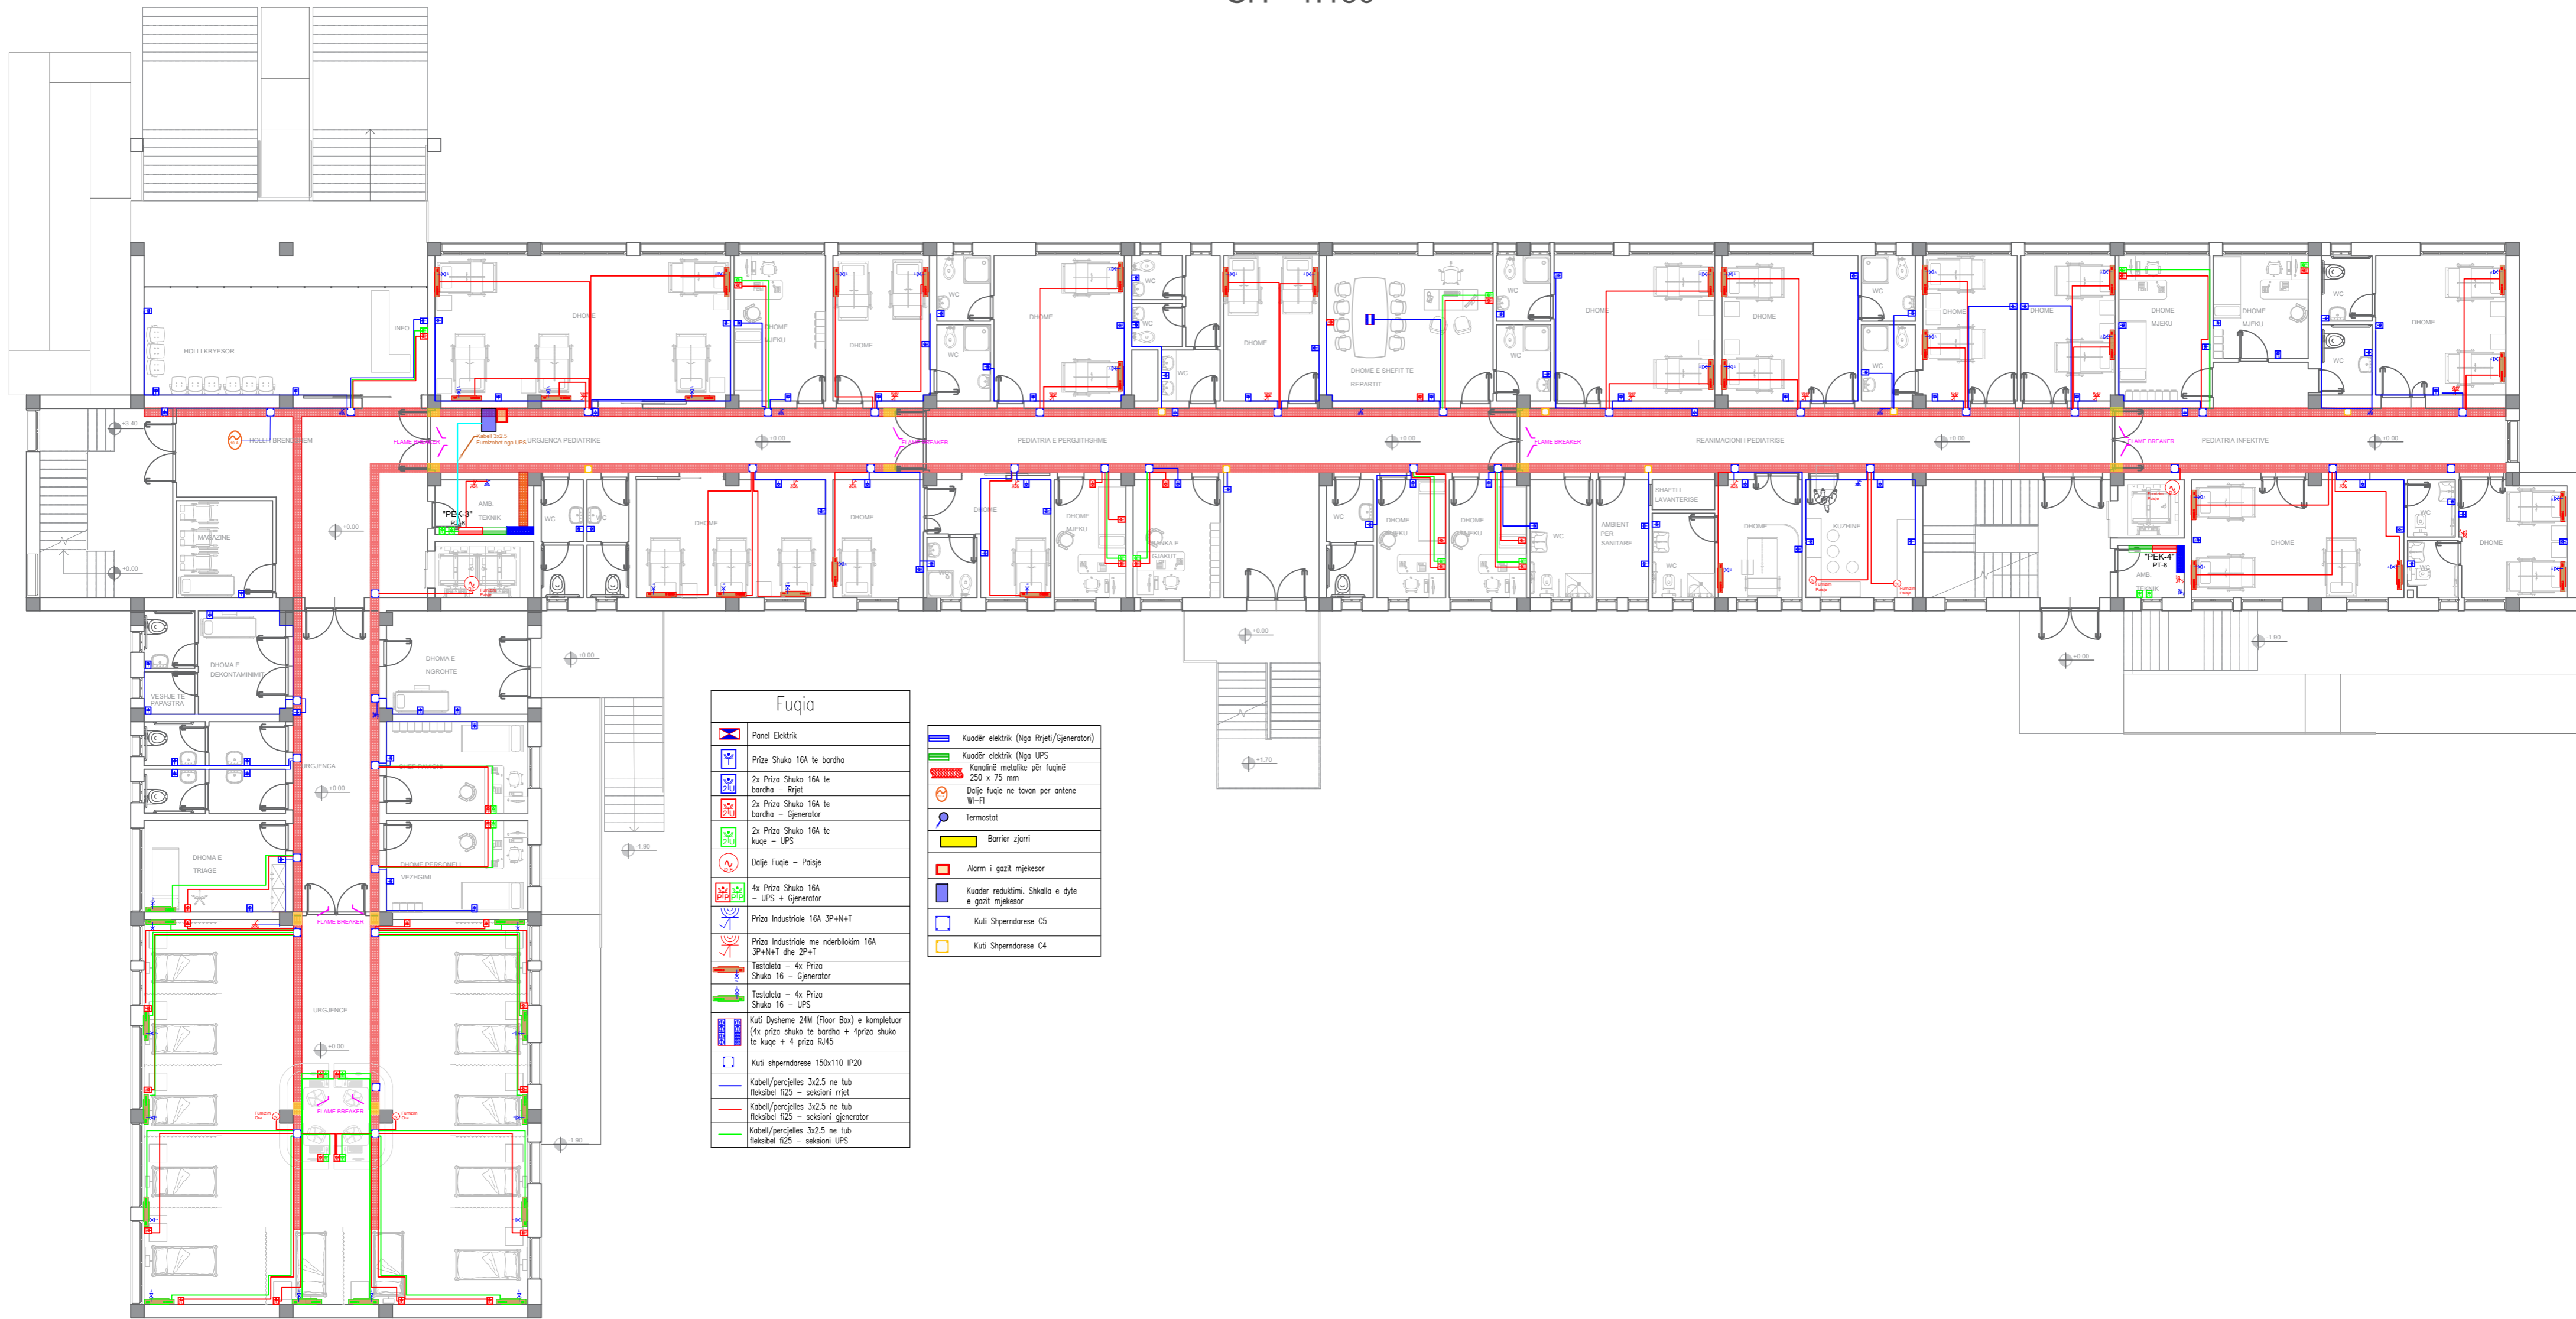

PLANIMETRIA E KATIT PERDHE SH - 1:150

Fuqia	
	Paneli Elektrik
	Prize Shuko 16A te bardha
	2x Prize Shuko 16A te bardha - RJ45
	2x Prize Shuko 16A te bardha - Gjenerator
	2x Prize Shuko 16A te kuqe - UPS
	Daje Fuqie - Pajse
	4x Prize Shuko 16A - UPS + Gjenerator
	Prize Industriale 16A 3P+N+T
	Prize Industriale me nderbllokim 16A 3P+N+T dhe 2P+T
	Testolara - 4x Prize Shuko 16 - Gjenerator
	Testolara - 4x Prize Shuko 16 - UPS
	Kufi Dysheme 24M (Floor Box) e kompletuar (4x prize shuko te bardha + 4prize shuko te kuqe + 4 prize RJ45)
	Kufi shperndarese 150x110 IP20
	Kabel/percjelles 3x2.5 ne tub flekabel R25 - seksioni rjet
	Kabel/percjelles 3x2.5 ne tub flekabel R25 - seksioni gjenerator
	Kabel/percjelles 3x2.5 ne tub flekabel R25 - seksioni UPS
	Kuader elektrik (Nga Rrjeti/Gjenerator)
	Kuader elektrik (Nga UPS)
	Kanale metalike per fuqine 250 x 75 mm
	Daje fuqie ne tavane per antene Wi-Fi
	Termostat
	Barrier zjari
	Alarm i gazit mjekesor
	Kuader reduktimi, Shkalla e dyte e gazit mjekesor
	Kufi Shperndarese C5
	Kufi Shperndarese C4

Porositesi: Drejtoria Spitalit Rajonal Diber
OBJEKTI : HARTIM PROJEKTI ME OBJEKT RIKONSTRUKSIONI I SPITALIT RAJONAL DIBER "RRAHIM XHIKA"

Emertimi: Rrjeti i fuqisë
"ARABEL - STUDIO" Sh.p.k
 Adresa: Diber, Peshkopi, Lagjia Gjoke Doçi, Bulevardi Etez Isufi, Ndertesa Nr.05

"NET Group" sh.p.k
 Adresa: Tirane Rruga "Demokracia", ndertesa nr. 1

Drejtesues i projektit
Adm. Ana NISHKU
Inxh. Liliana VLLAMASI

Projektues
Inxh. Valter BEGAJ
Ark. Rigert HYRA
Hid. Luljeta KUCI
Elek. Altin ALLKAJ
Mek. Bujar MERAJ
Top. Iv BEQARI

SHKALLA	FLETA
1 : 150	C.02
Tiranë 2022	Format A2