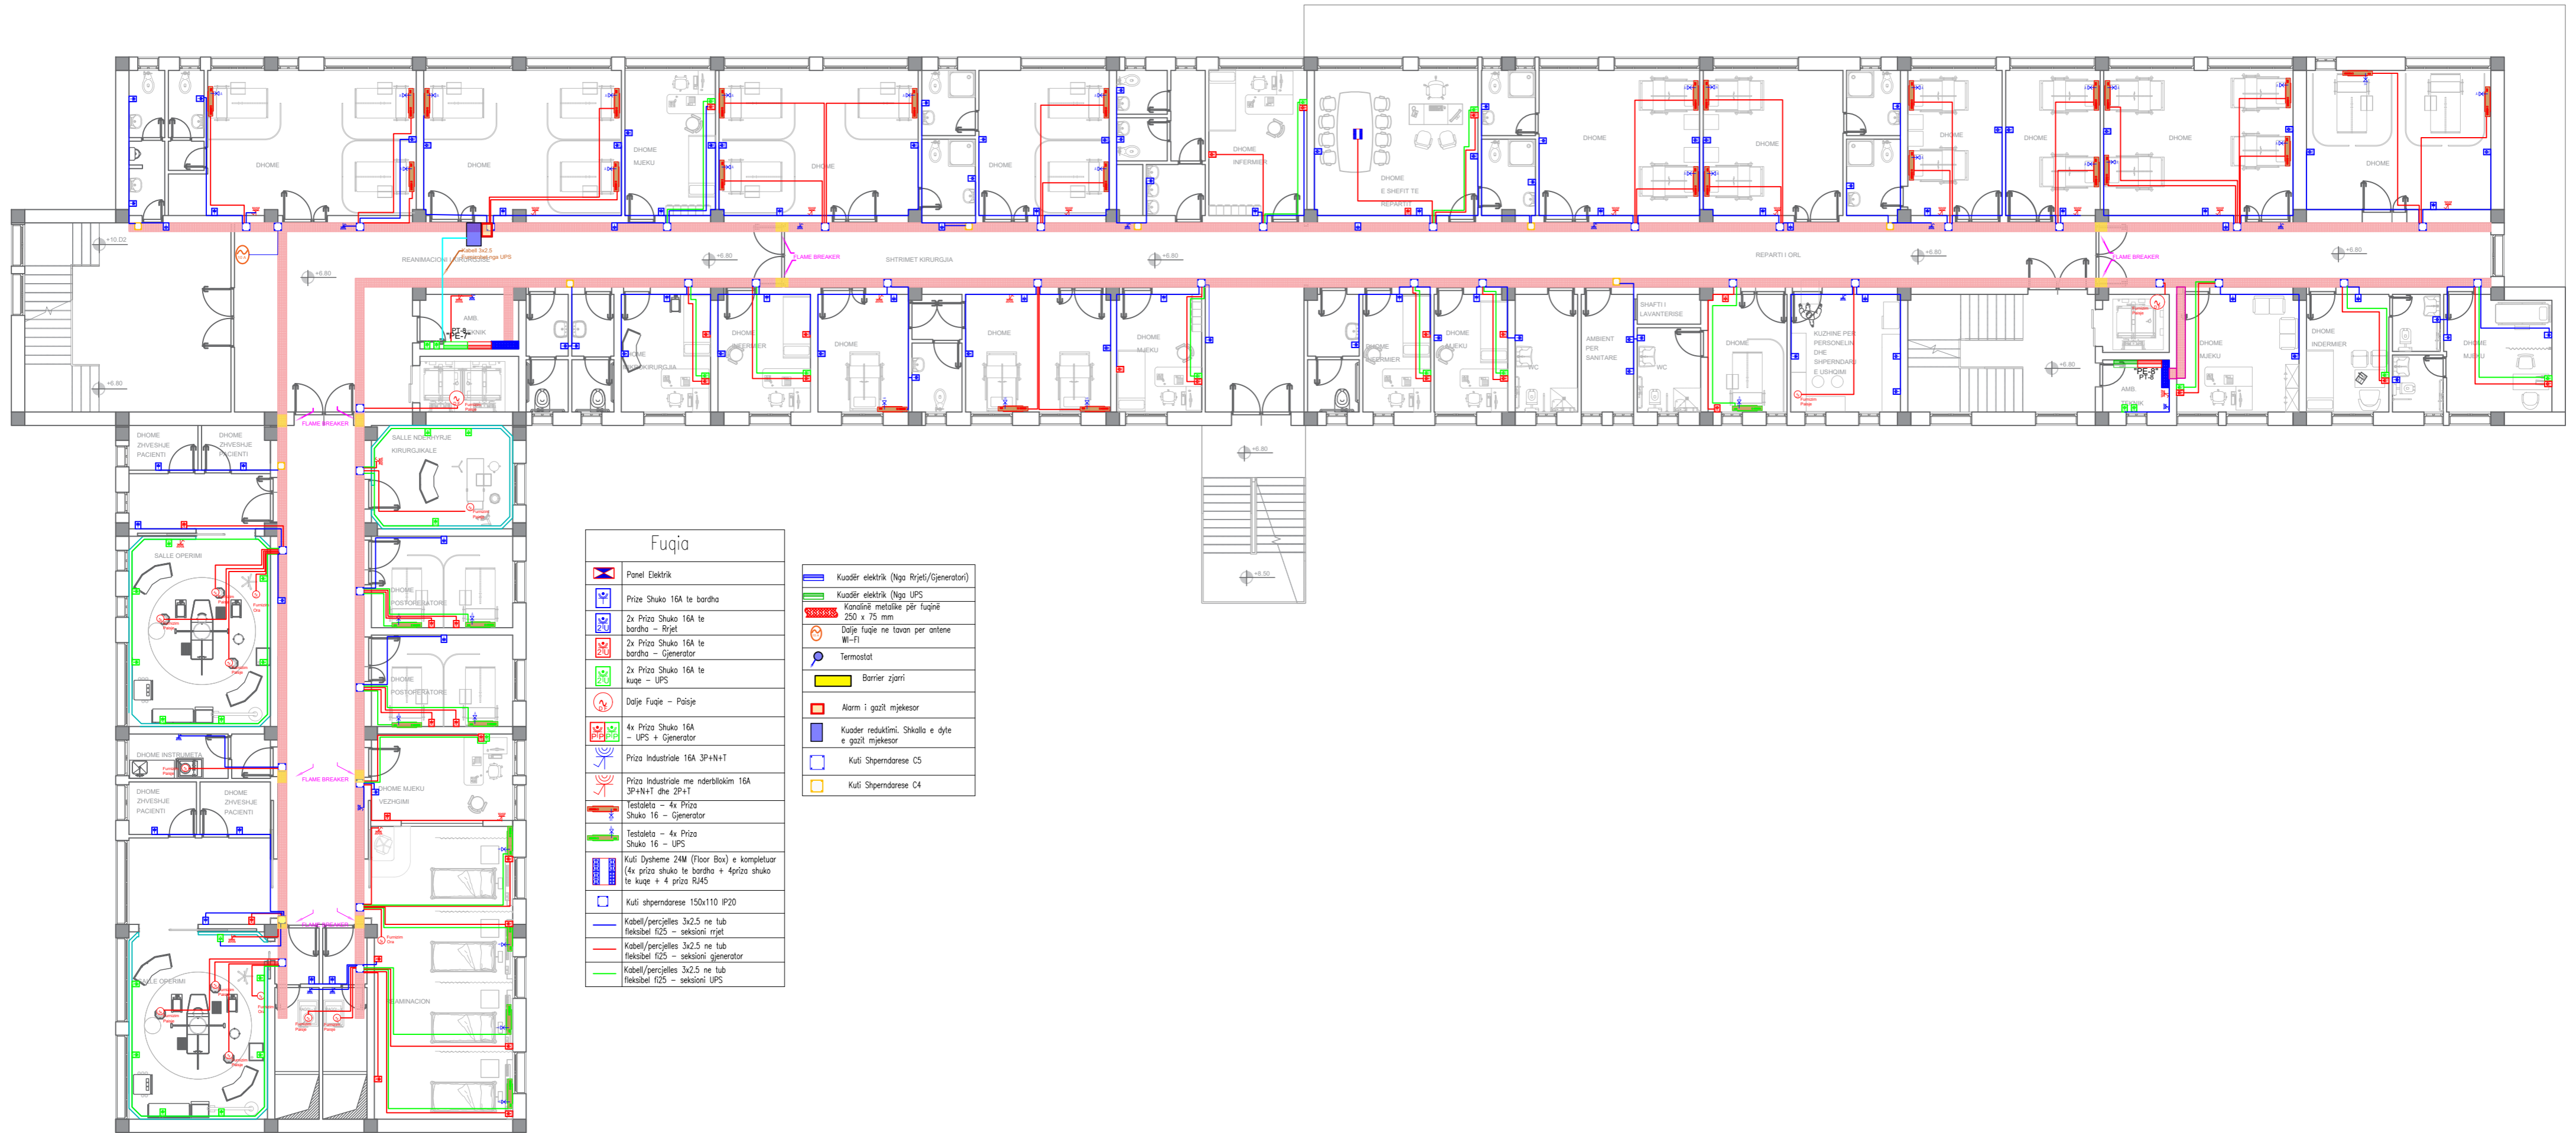

PLANIMETRIA E KATIT TE DYTE

SH - 1:150

Porositesi: Drejtoria Spitalit Rajonal Diber

OBJEKTI : HARTIM PROJEKTI ME OBJEKT RIKONSTRUKSIONI I SPITALIT RAJONAL DIBER "RRAHIM XHIKA"

Emertimi: Rrjeti i fuqisë
"ARABEL - STUDIO" Sh.p.k

Adresa:
Diber, Peshkopi,
Lagjja Gjoke Doçi,
Bulevardi Etez Isufi,
Ndertesa Nr.05

"NET Group" sh.p.k

Adresa:
Tirane Rruga "Demokracia",
ndertesa nr. 1

Drejtesues i projektit

Adm. Ana NISHKU
Inxh. Liliana VLLAMASI

Projektues

Inxh. Valter BEGAJ	Elek. Altin ALLKAJ
Ark. Rigert HYRA	Mek. Bujar MERAJ
Hid. Luljeta KUCI	Top. Iv BEQARI

SHKALLA	FLETA
1 : 150	C.04
Tiranë 2022	Format A2