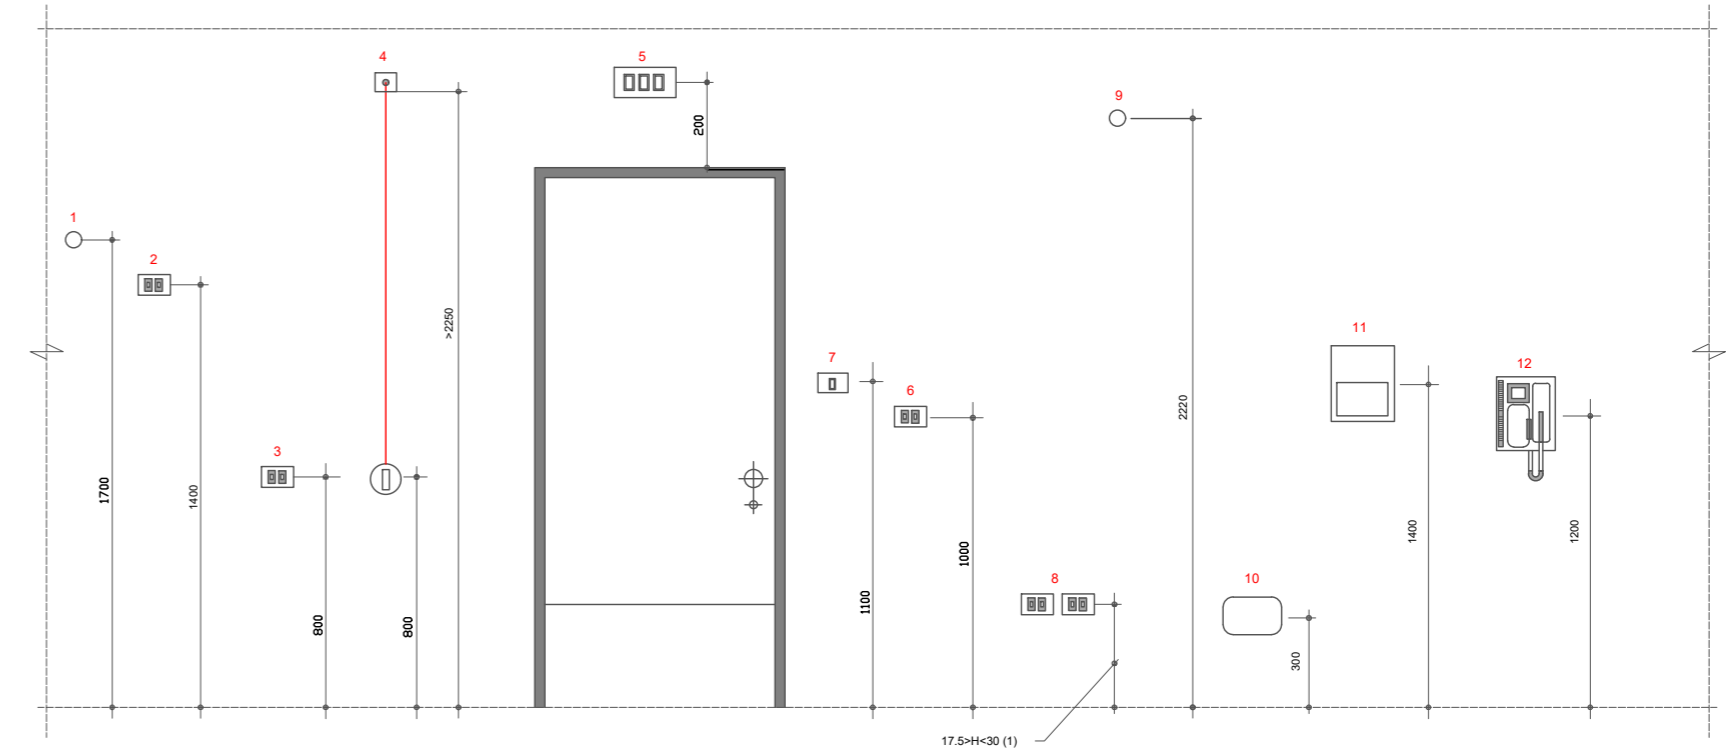

C.06

Format A2

SISTEMI I TESTALETES

Post pune tip

Porositesi: Drejtoria Spitalit Rajonal Diber

OBJEKTI : HARTIM PROJEKTI ME OBJEKT RIKONSTRUKSIONI I SPITALIT RAJONAL DIBER "RRAHIM XHIKA"

Emertimi: Detaje
"ARABEL - STUDIO" Sh.p.k