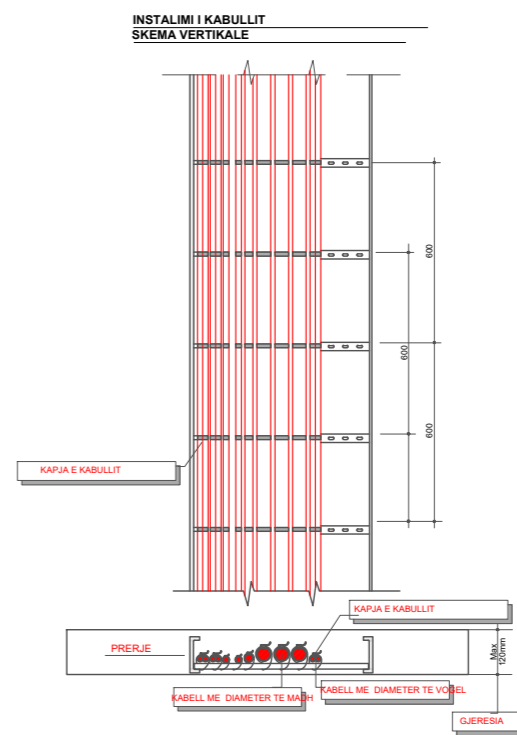

Post pune tip

Porositesi: Drejtoria Spitalit Rajonal Diber

OBJEKTI : HARTIM PROJEKTI ME OBJEKT RIKONSTRUKSIONI I SPITALIT RAJONAL DIBER "RRAHIM XHIKA"

Emertimi: Detaje
"ARABEL - STUDIO" Sh.p.k

Adresa:
Diber, Peshkopi,
Lagjia Gjoke Doçi,
Bulevardi Etez Isufi,
Ndertesa Nr.05

"NET Group" sh.p.k

Adresa:
Tirane Rruga "Demokracia",
ndertesa nr. 1

Drejtesues i projektit

Adm. Ana NISHKU

Inxh. Liliانا VLLAMASI

Projektues

Inxh. Valter BEGAJ

Ark. Rigert HYRA

Hid. Luljeta KUCI

Elek. Altin ALLKAJ

Mek. Bujar MERAJ

Top. Iv BEQARI

SHKALLA

Tiranë 2022

FLETA

C.07

Format A2