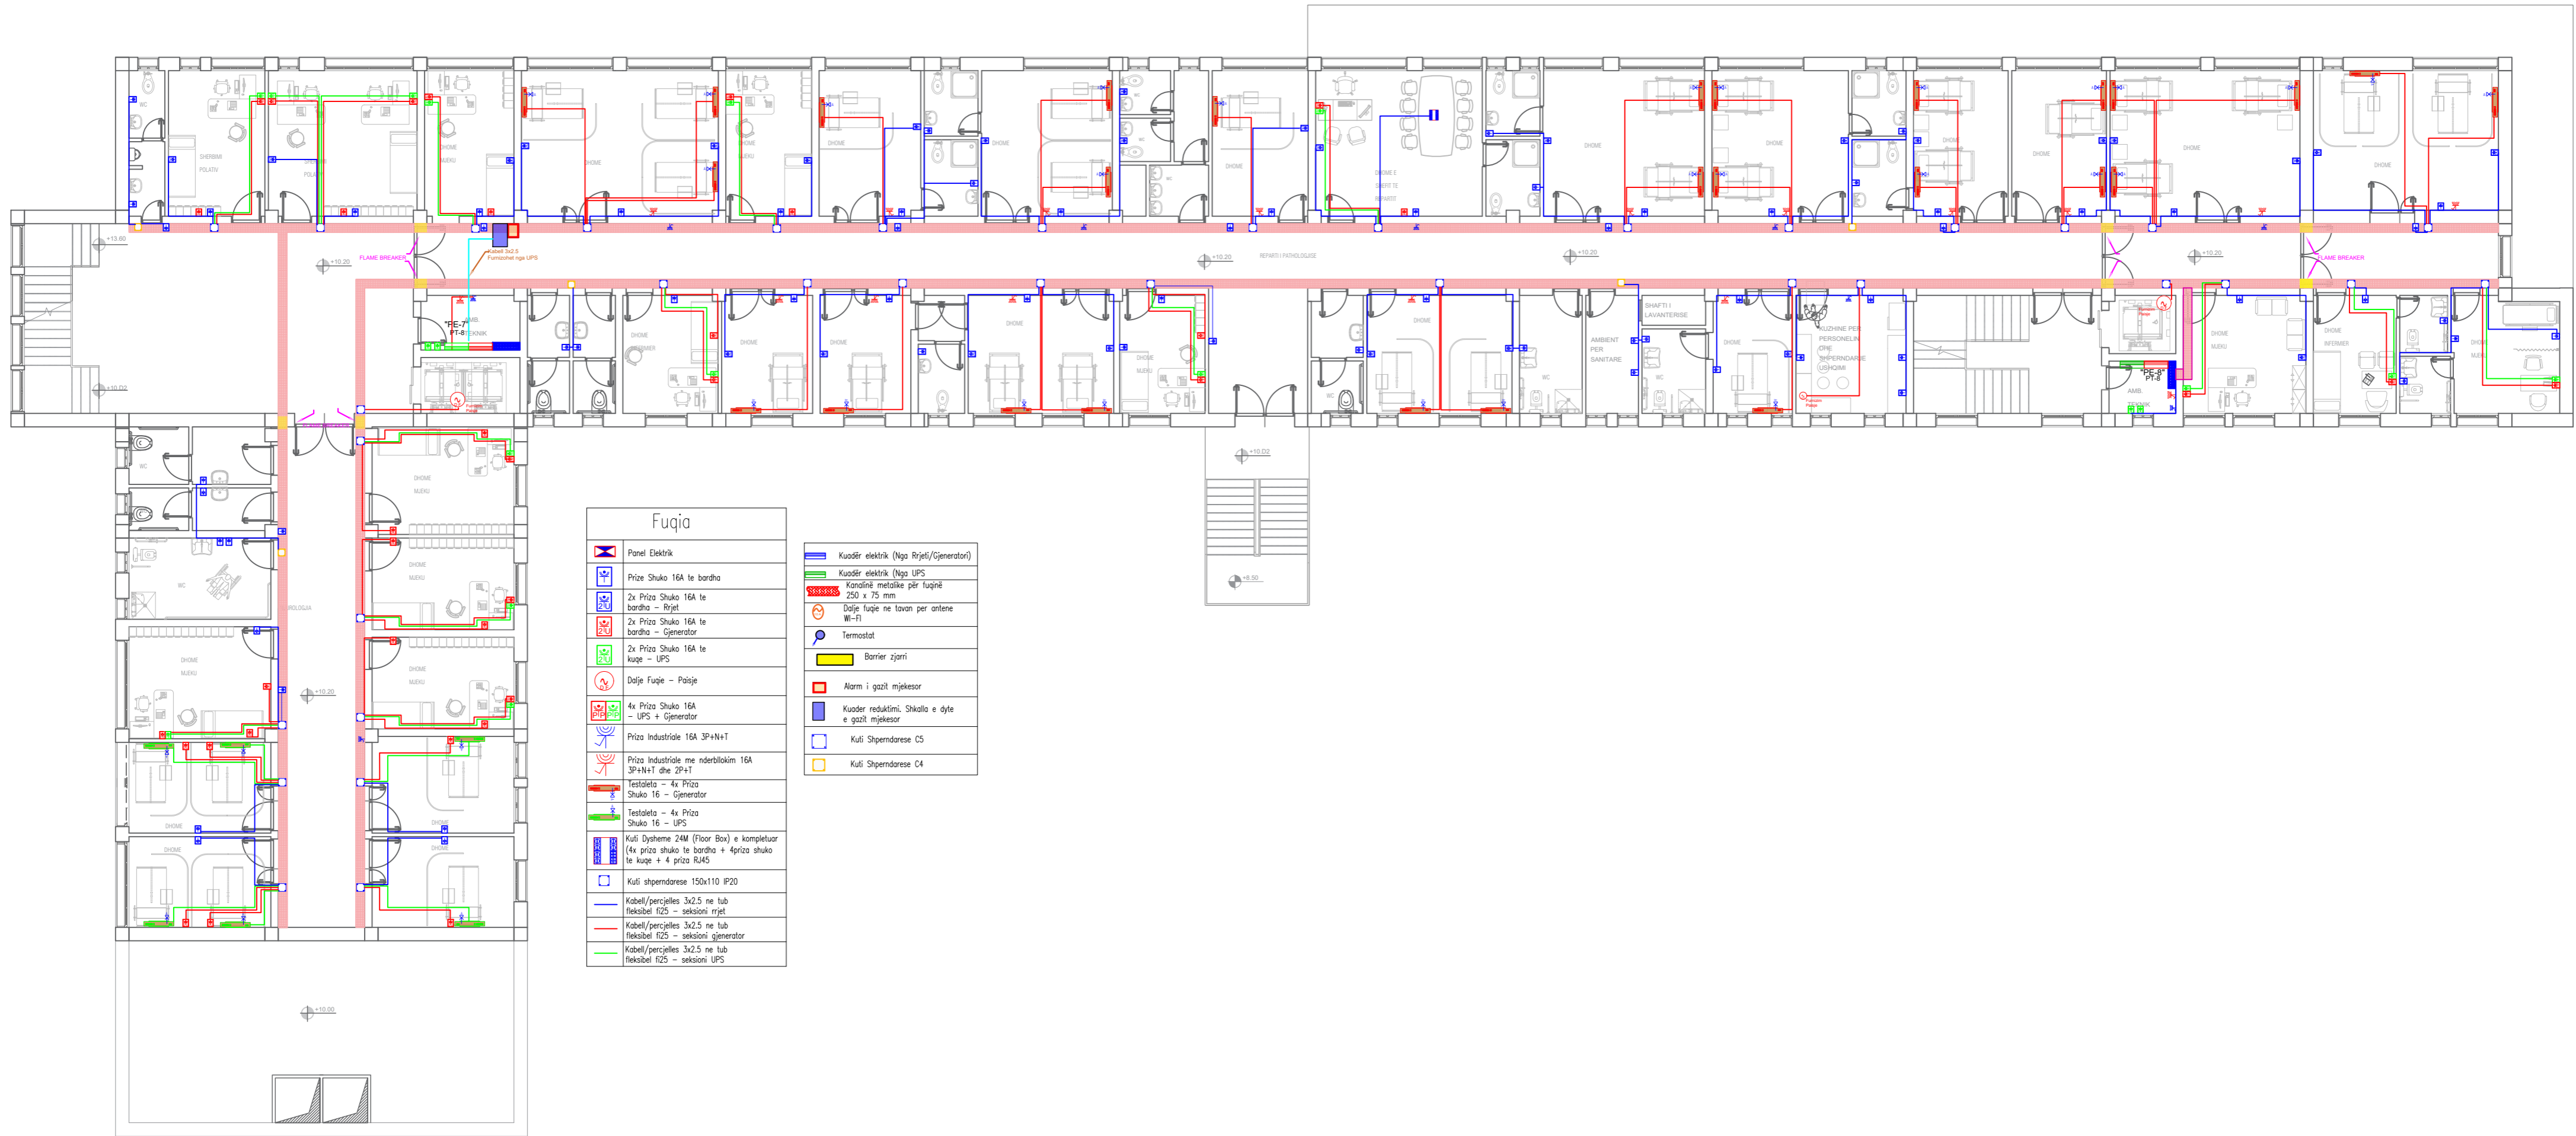

PLANIMETRIA E KATIT TE TRETE

SH - 1:150

Fuqia	
	Panel Elektrik
	Prize Shuko 16A te barzha
	2x Prize Shuko 16A te barzha - RJ45
	2x Prize Shuko 16A te barzha - Gjenerator
	2x Prize Shuko 16A te kuqe - UPS
	Dalje Fugje - Pajisje
	4x Prize Shuko 16A - UPS + Gjenerator
	Prize Industriale 16A 3P+N+T
	Prize Industriale me ndertikohim 16A 3P+N+T dhe 2P+T
	Testiata - 4x Prize Shuko 16 - Gjenerator
	Testiata - 4x Prize Shuko 16 - UPS
	Kuti Dysheme 24M (Floor Box) e kompletuar (4x prize shuko te barzha + 4prize shuko te kuqe + 4 prize RJ45)
	Kuti shperdarese 150x110 IP20
	Kabell/percjetles 3x2,5 ne tub flekabel f25 - seksioni rrjet
	Kabell/percjetles 3x2,5 ne tub flekabel f25 - seksioni gjenerator
	Kabell/percjetles 3x2,5 ne tub flekabel f25 - seksioni UPS
	Kuadër elektrik (Nga Rrjeti/Gjeneratori)
	Kuadër elektrik (Nga UPS)
	Kanalinë metalike për fuqinë 250 x 75 mm
	Dalje fuqie ne tavon per antene Wi-Fi
	Termostat
	Barrier zjarri
	Alarm i gazit mjekesor
	Kuader redukimi: Shkillo e dyle e gazit mjekesor
	Kuti Shperdarese C5
	Kuti Shperdarese C4

Porositesi: Drejtoria Spitalit Rajonal Diber

OBJEKTI : HARTIM PROJEKTI ME OBJEKT RIKONSTRUKSIONI I SPITALIT RAJONAL DIBER "RRAHIM XHIKA"

Emertimi: Rrjeti i fuqisë
"ARABEL - STUDIO" Sh.p.k

Adresa:
Diber, Peshkopi,
Lagjia Gjoke Doçi,
Bulevardi Etez Isufi,
Ndertesa Nr.05

"NET Group" sh.p.k

Adresa:
Tirane Rruga "Demokracia",
Ndertesa nr. 1

Drejtuues i projektit

Adm. Ana NISHKU
Inxh. Liliana VLLAMASI

Projektues

Inxh. Valter BEGAJ
Ark. Rigert HYRA
Hid. Luljeta KUCI

Elek. Altin ALLKAJ
Mek. Bujar MERAJ
Top. Iv BEQARI

SHKALLA	FLETA
1 : 150	C.05
Tiranë 2022	Format A2