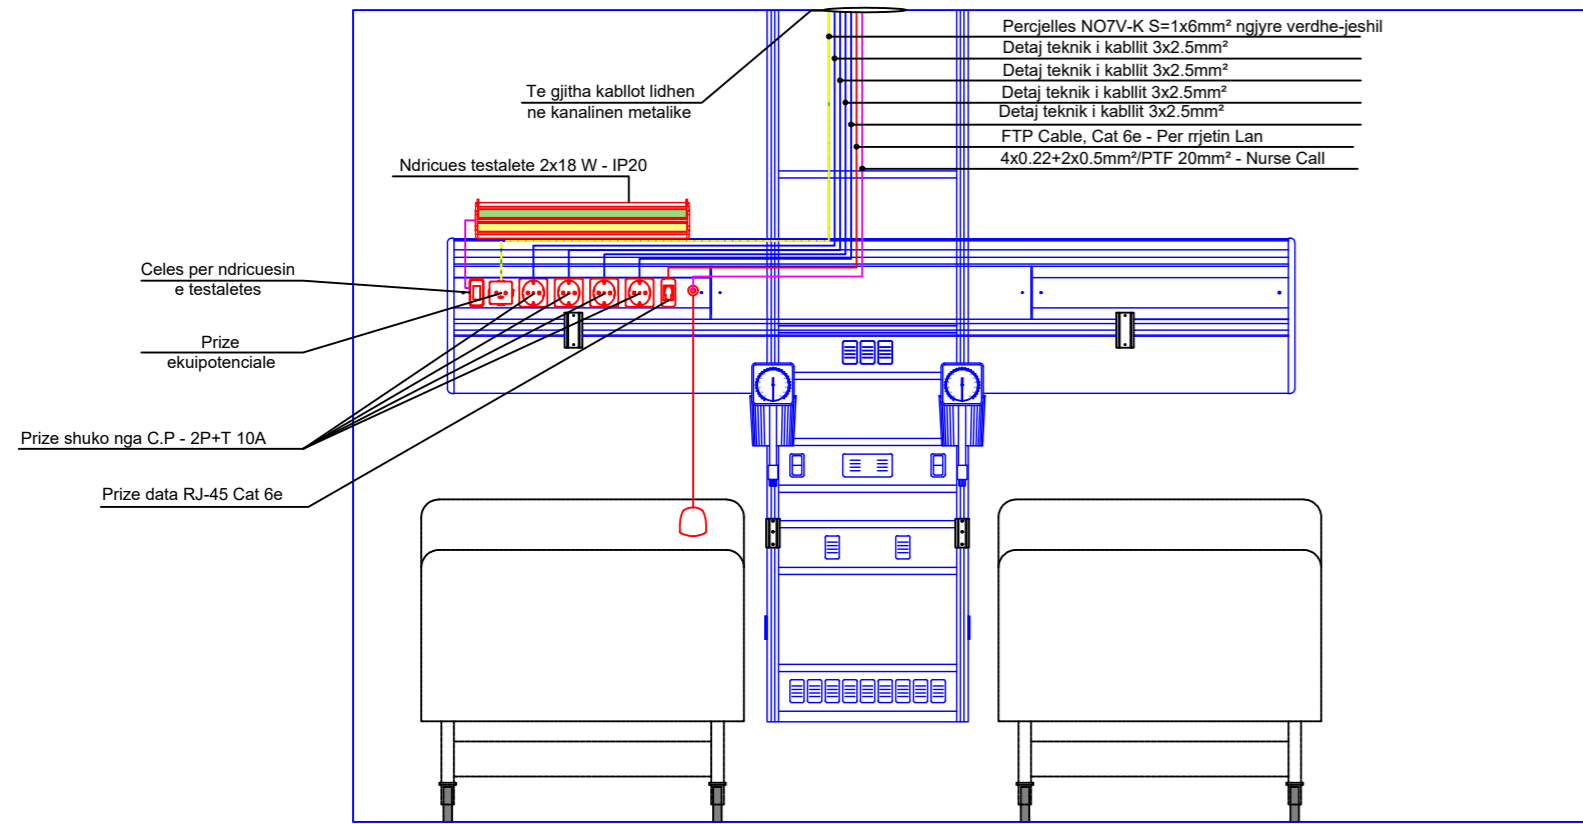

C.06

Format A2

SISTEMI I TESTALETES

Post pune tip

Porositesi: Drejtoria Spitalit Rajonal Diber

OBJEKTI : HARTIM PROJEKTI ME OBJEKT RIKONSTRUKSIONI I SPITALIT RAJONAL DIBER "RRAHIM XHIKA"

Emertimi: Detaje
"ARABEL - STUDIO" Sh.p.k