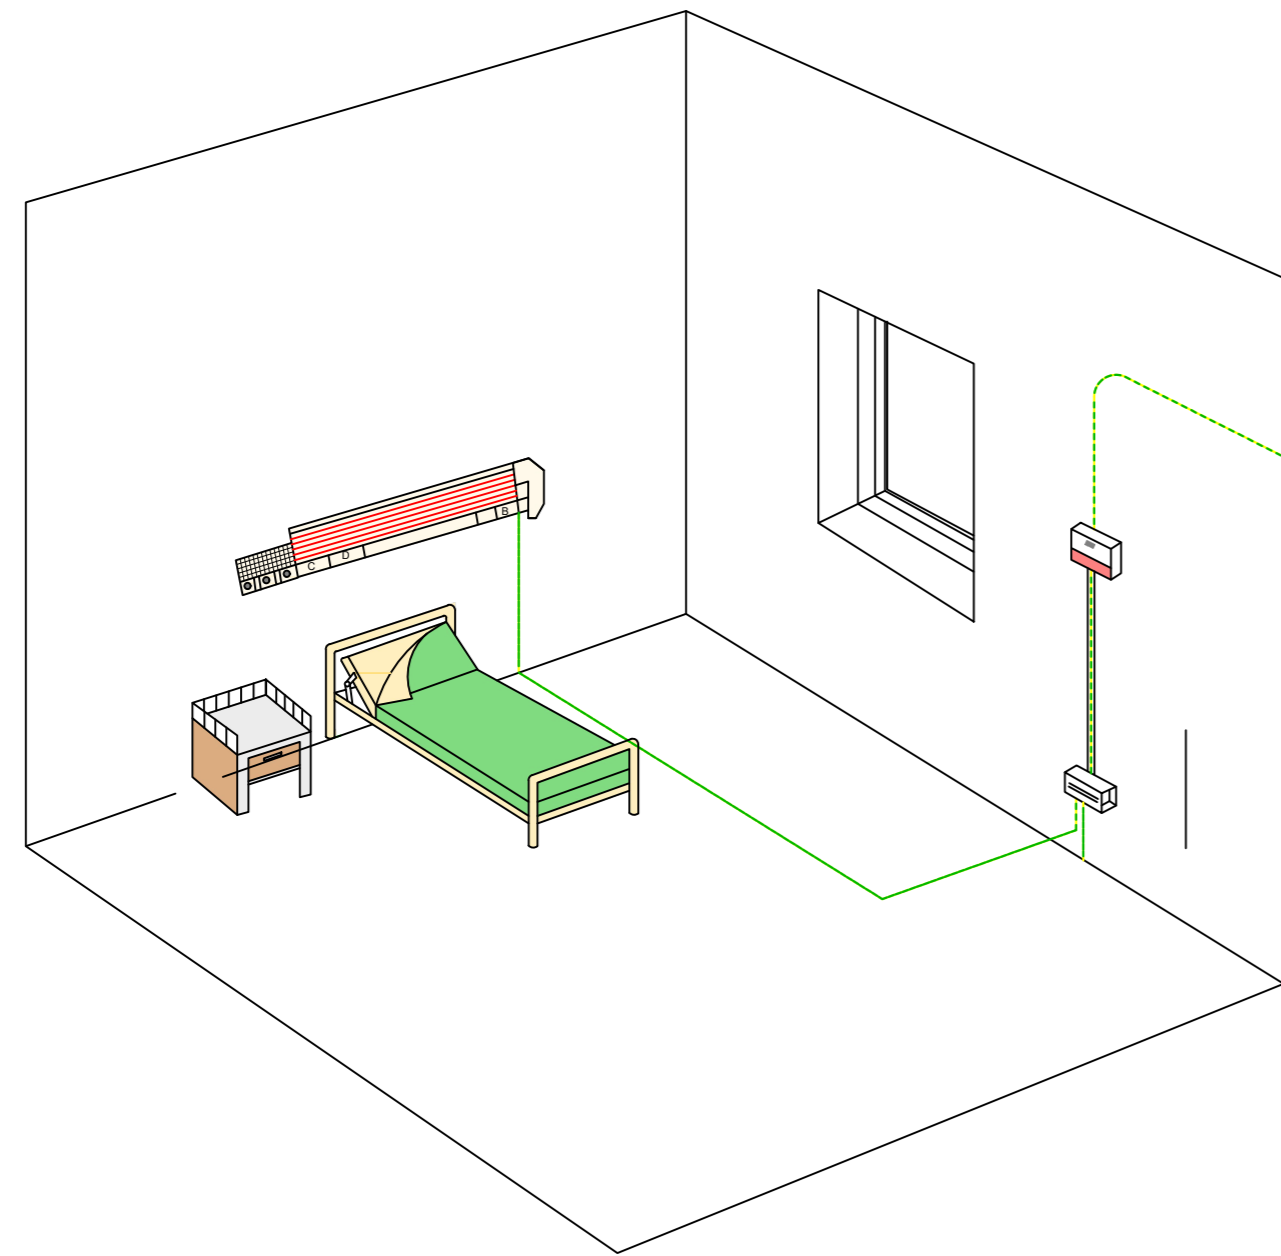

C.06

Format A2

SISTEMI I TESTALETES

Post pune tip

Porositesi: Drejtoria Spitalit Rajonal Diber

OBJEKTI : HARTIM PROJEKTI ME OBJEKT RIKONSTRUKSIONI I SPITALIT RAJONAL DIBER "RRAHIM XHIKA"

Emertimi: Detaje
"ARABEL - STUDIO" Sh.p.k