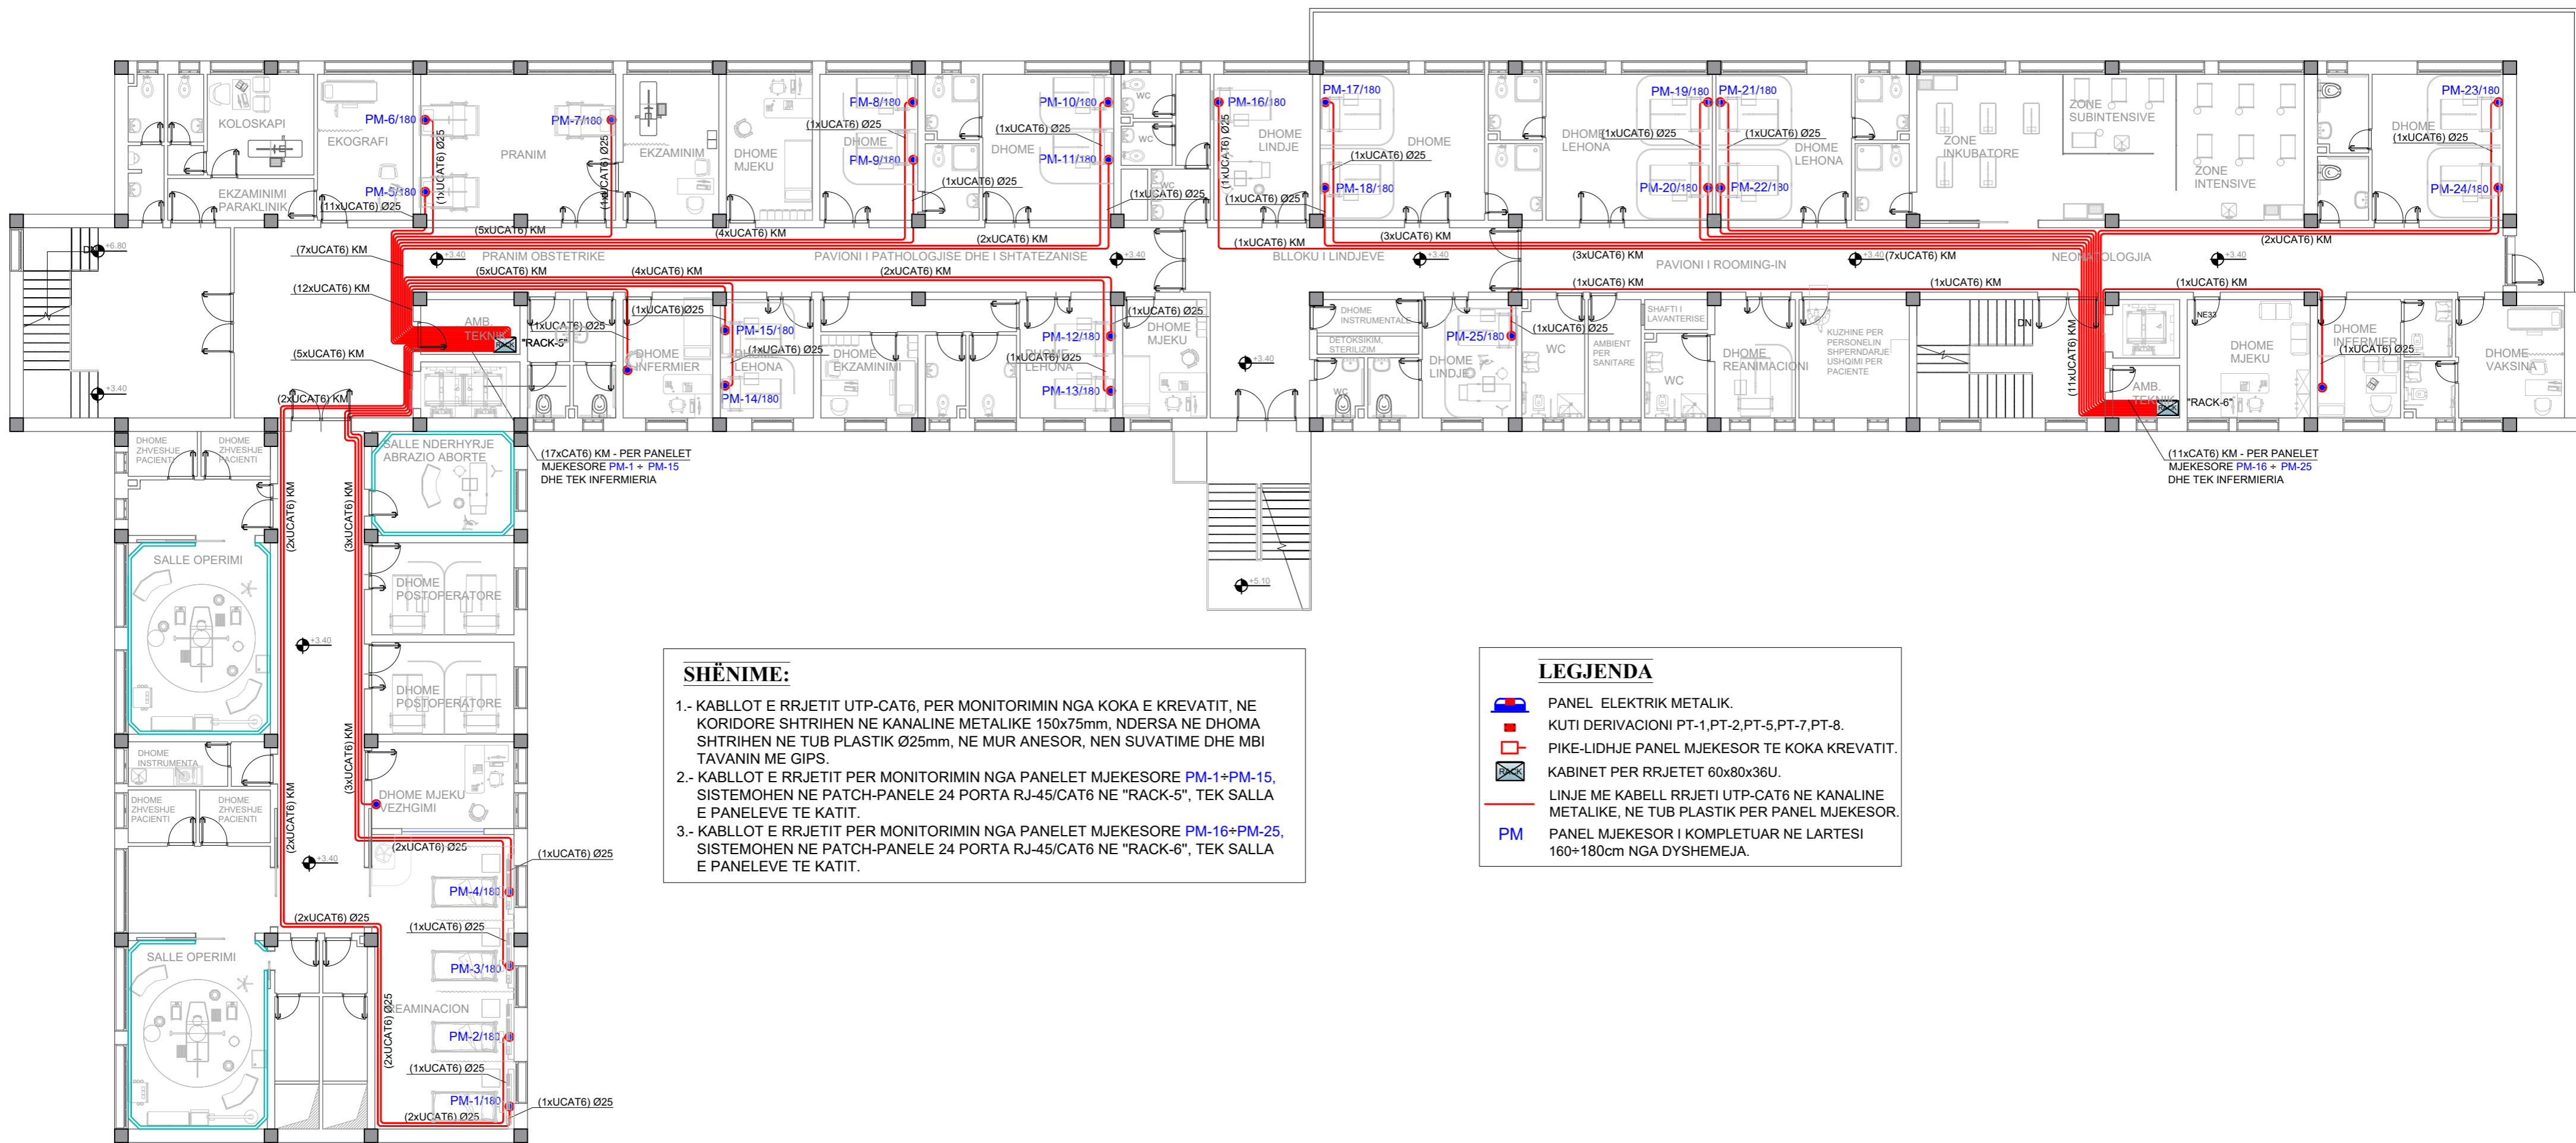

PLANIMETRIA E KATIT TE PARE

SH - 1:150

SHËNIME:

- KABLOTT E RRJETIT UTP-CAT6, PER MONITORIMIN NGA KOKA E KRE VATIT, NE KORIDORE SHTRIHEN NE KANALINE METALI KE 150x75mm, NDERSA NE DHOMA SHTRIHEN NE TUB PLASTIK Ø25mm, NE MUR ANESOR, NEN SUVATIME DHE MBI TAVANIN ME GIPS.
- KABLOTT E RRJETIT PER MONITORIMIN NGA PANELET MJEKESORE **PM-1+PM-15**, SISTEMOHEN NE PATCH-PANELE 24 PORTA RJ-45/CAT6 NE "RACK-5", TEK SALLA E PANELEVE TE KATIT.
- KABLOTT E RRJETIT PER MONITORIMIN NGA PANELET MJEKESORE **PM-16+PM-25**, SISTEMOHEN NE PATCH-PANELE 24 PORTA RJ-45/CAT6 NE "RACK-6", TEK SALLA E PANELEVE TE KATIT.