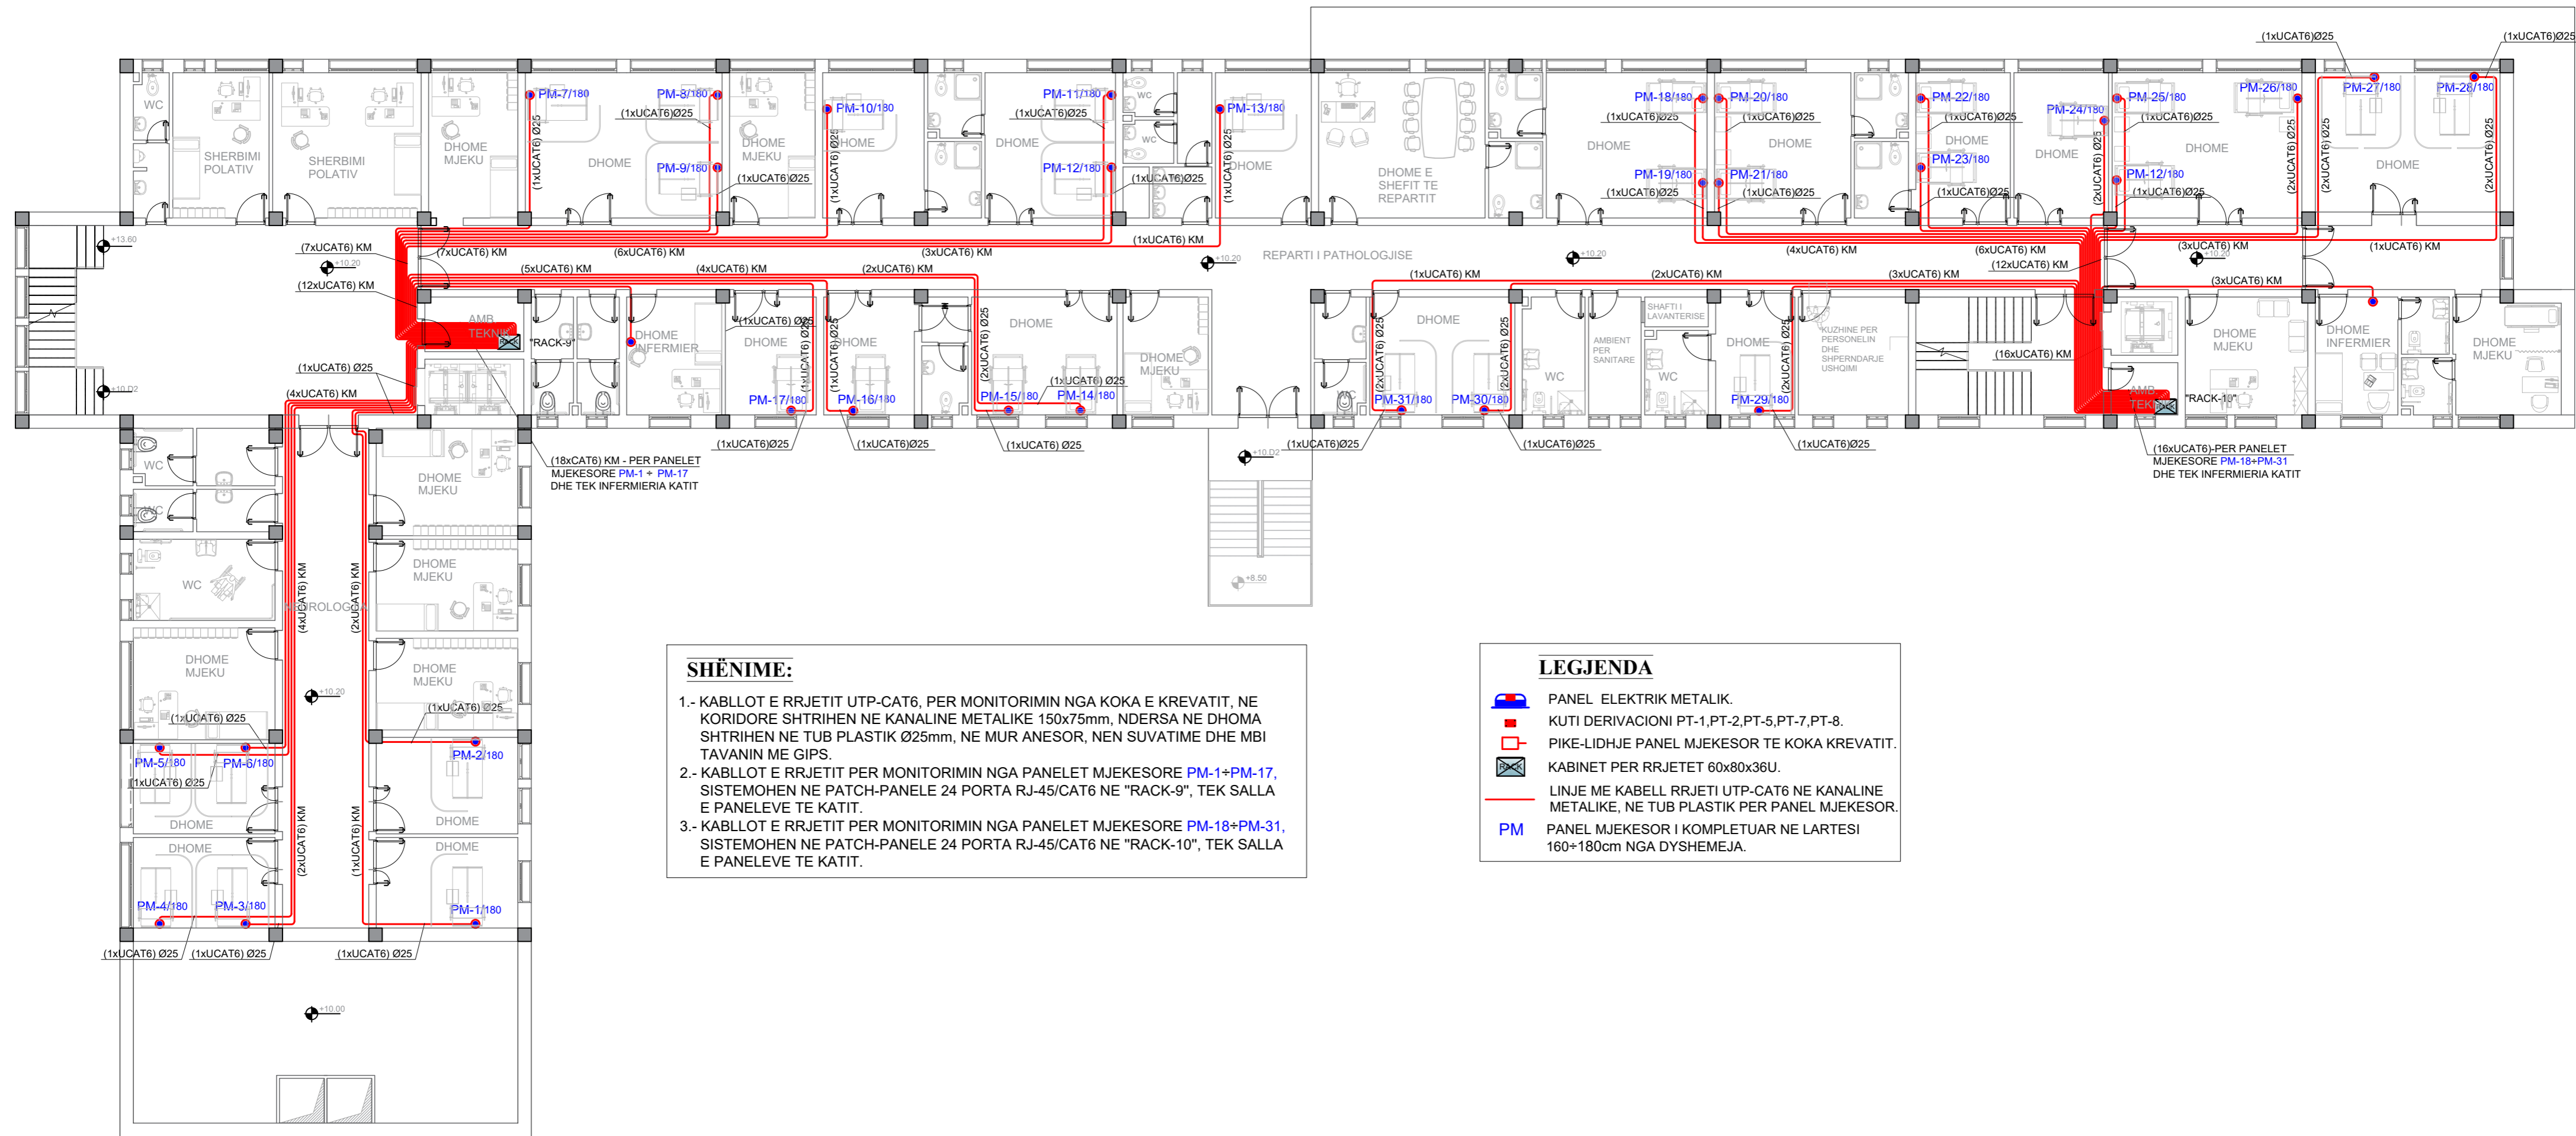

SHËNIME:

- KABLOTT E RRJETIT UTP-CAT6, PER MONITORIMIN NGA KOKA E KREVATIT, NE KORIDORE SHTRIHEN NE KANALINE METALIKE 150x75mm, NDERSA NE DHOMA SHTRIHEN NE TUB PLASTIK Ø25mm, NE MUR ANESOR, NEN SUVATIME DHE MBI TAVANIN ME GIPS.
- KABLOTT E RRJETIT PER MONITORIMIN NGA PANELET MJEKESORE PM-1+PM-17, SISTEMOHEN NE PATCH-PANELE 24 PORTA RJ-45/CAT6 NE "RACK-9", TEK SALLA E PANELEVE TE KATIT.
- KABLOTT E RRJETIT PER MONITORIMIN NGA PANELET MJEKESORE PM-18+PM-31, SISTEMOHEN NE PATCH-PANELE 24 PORTA RJ-45/CAT6 NE "RACK-10", TEK SALLA E PANELEVE TE KATIT.