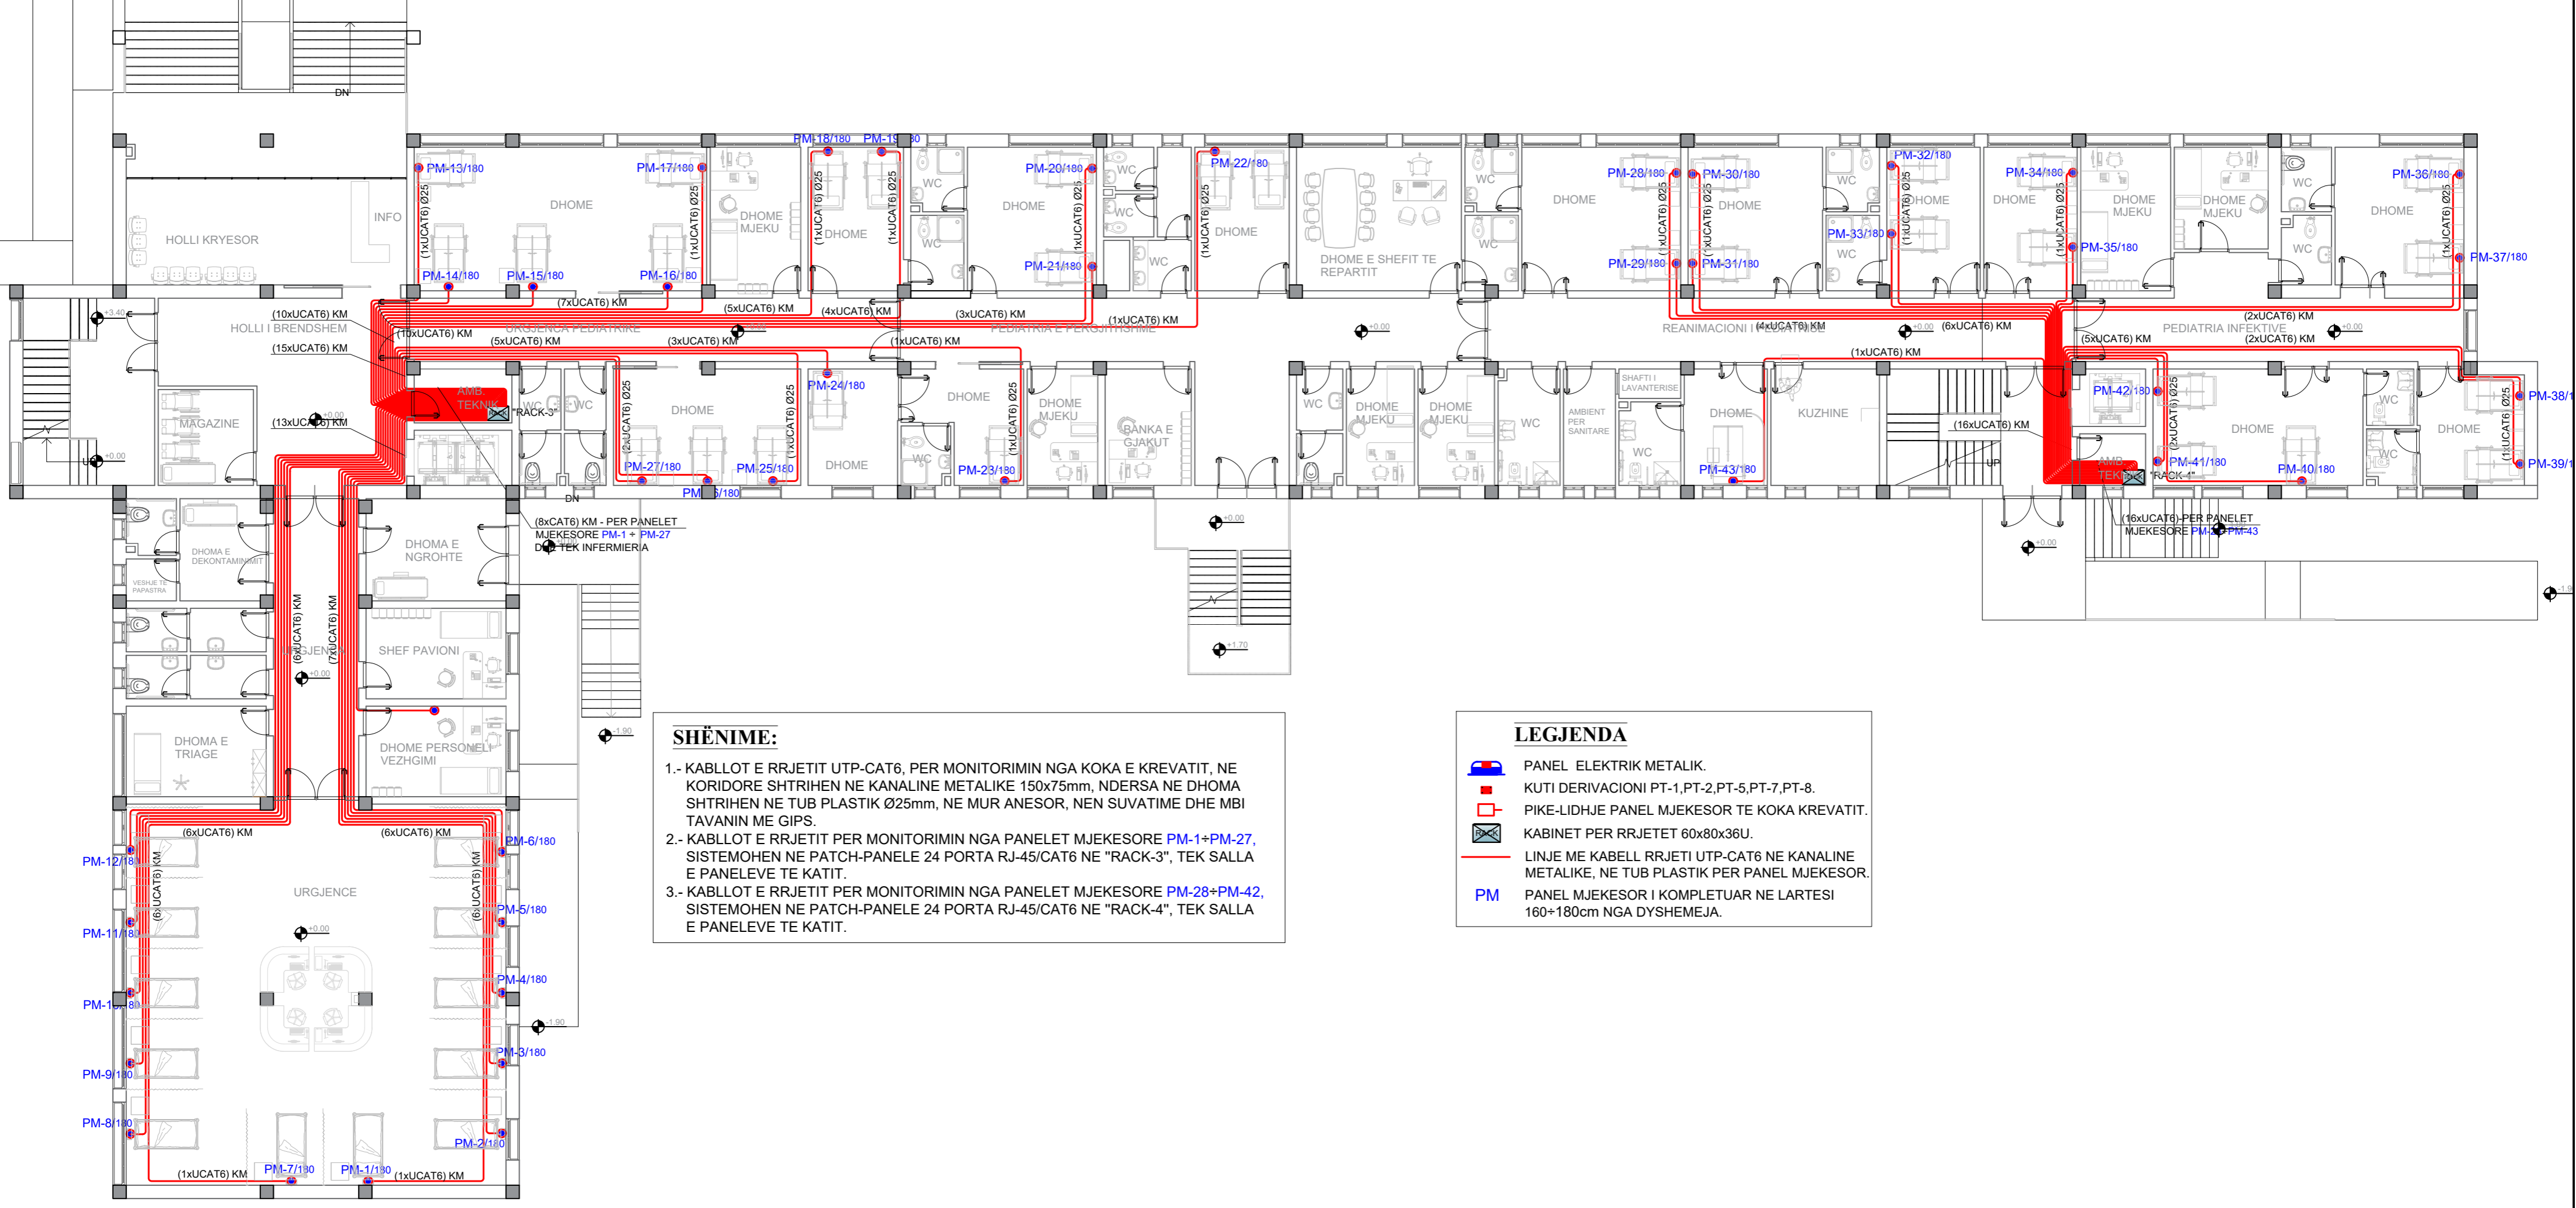

SHKALLA
1 : 150
Tiranë 2022

FLETA
C.01
Format A2

PLANIMETRIA E KATIT PERDHE

SH - 1:150

SHËNIME:

- KABLOTT E RRJETIT UTP-CAT6, PER MONITORIMIN NGA KOKA E KREVATIT, NE KORIDORE SHTRIHEN NE KANALINE METALIKE 150x75mm, NDERSA NE DHOMA SHTRIHEN NE TUB PLASTIK Ø25mm, NE MUR ANESOR, NEN SUVATIME DHE MBI TAVANIN ME GIPS.
- KABLOTT E RRJETIT PER MONITORIMIN NGA PANELET MJEKESORE PM-1+PM-27, SISTEMOHEN NE PATCH-PANELE 24 PORTA RJ-45/CAT6 NE "RACK-3", TEK SALLA E PANELEVE TE KATIT.
- KABLOTT E RRJETIT PER MONITORIMIN NGA PANELET MJEKESORE PM-28+PM-42, SISTEMOHEN NE PATCH-PANELE 24 PORTA RJ-45/CAT6 NE "RACK-4", TEK SALLA E PANELEVE TE KATIT.