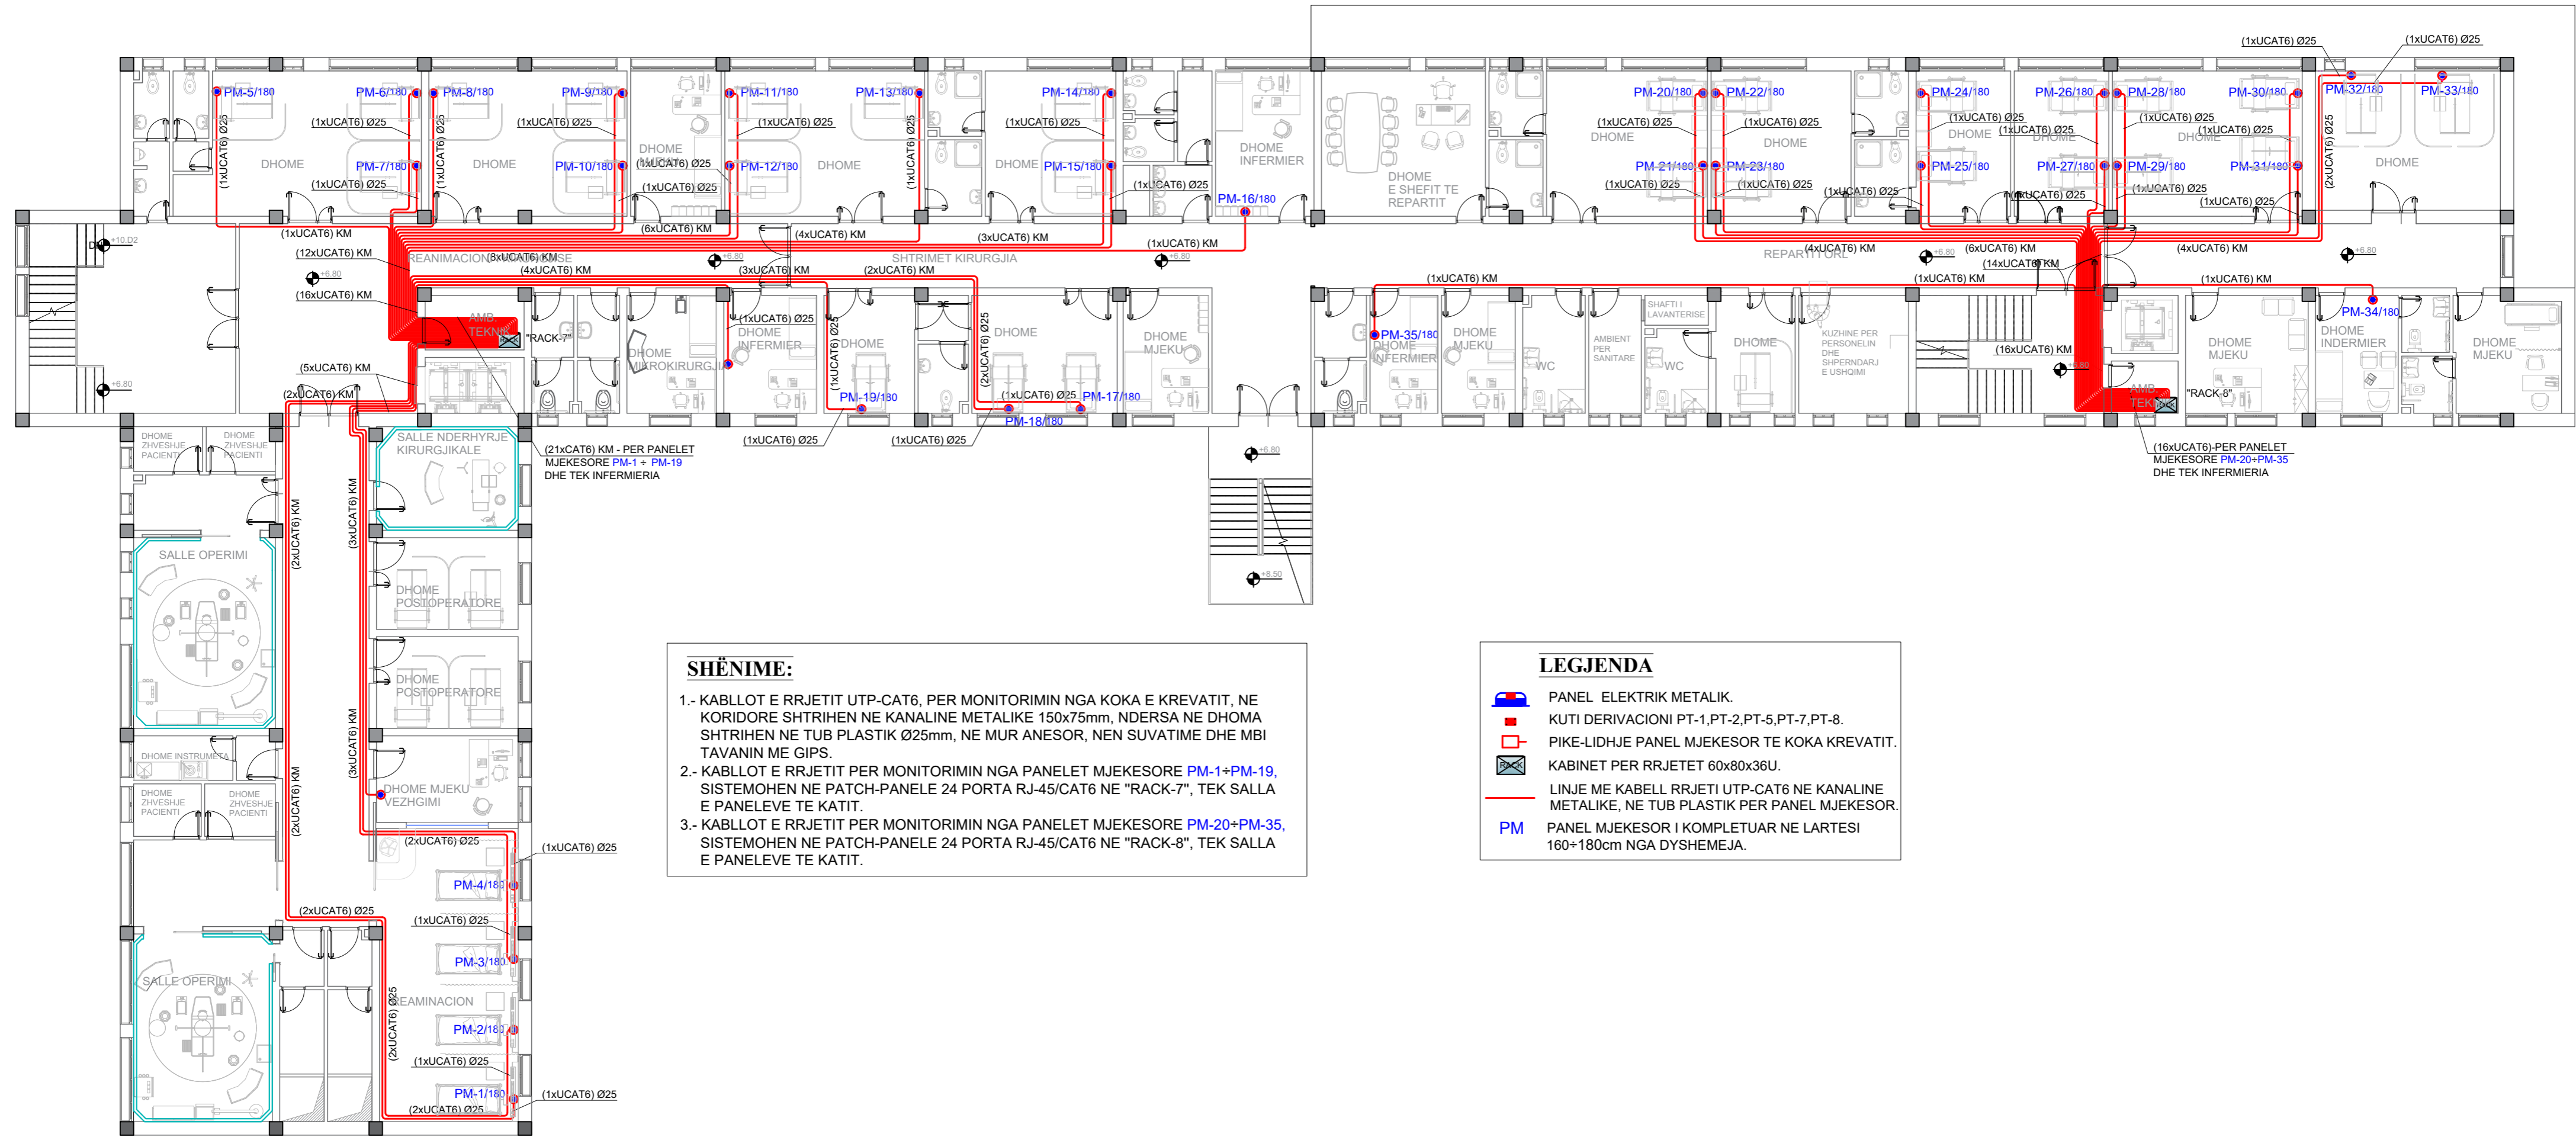

SHKALLA 1 : 150
FLETA C.03
 Tiranë 2022
 Format A2

PLANIMETRIA E KATIT TE DYTE

SH - 1:150

SHËNIME:

- KABLOTT E RRJETIT UTP-CAT6, PER MONITORIMIN NGA KOKA E KREVATIT, NE KORIDORE SHTRIHEN NE KANALINE METALIKE 150x75mm, NDERSA NE DHOMA SHTRIHEN NE TUB PLASTIK Ø25mm, NE MUR ANESOR, NEN SUVATIME DHE MBI TAVANIN ME GIPS.
- KABLOTT E RRJETIT PER MONITORIMIN NGA PANELET MJEKESORE **PM-1+PM-19**, SISTEMOHEN NE PATCH-PANELE 24 PORTA RJ-45/CAT6 NE "RACK-7", TEK SALLA E PANELEVE TE KATIT.
- KABLOTT E RRJETIT PER MONITORIMIN NGA PANELET MJEKESORE **PM-20+PM-35**, SISTEMOHEN NE PATCH-PANELE 24 PORTA RJ-45/CAT6 NE "RACK-8", TEK SALLA E PANELEVE TE KATIT.