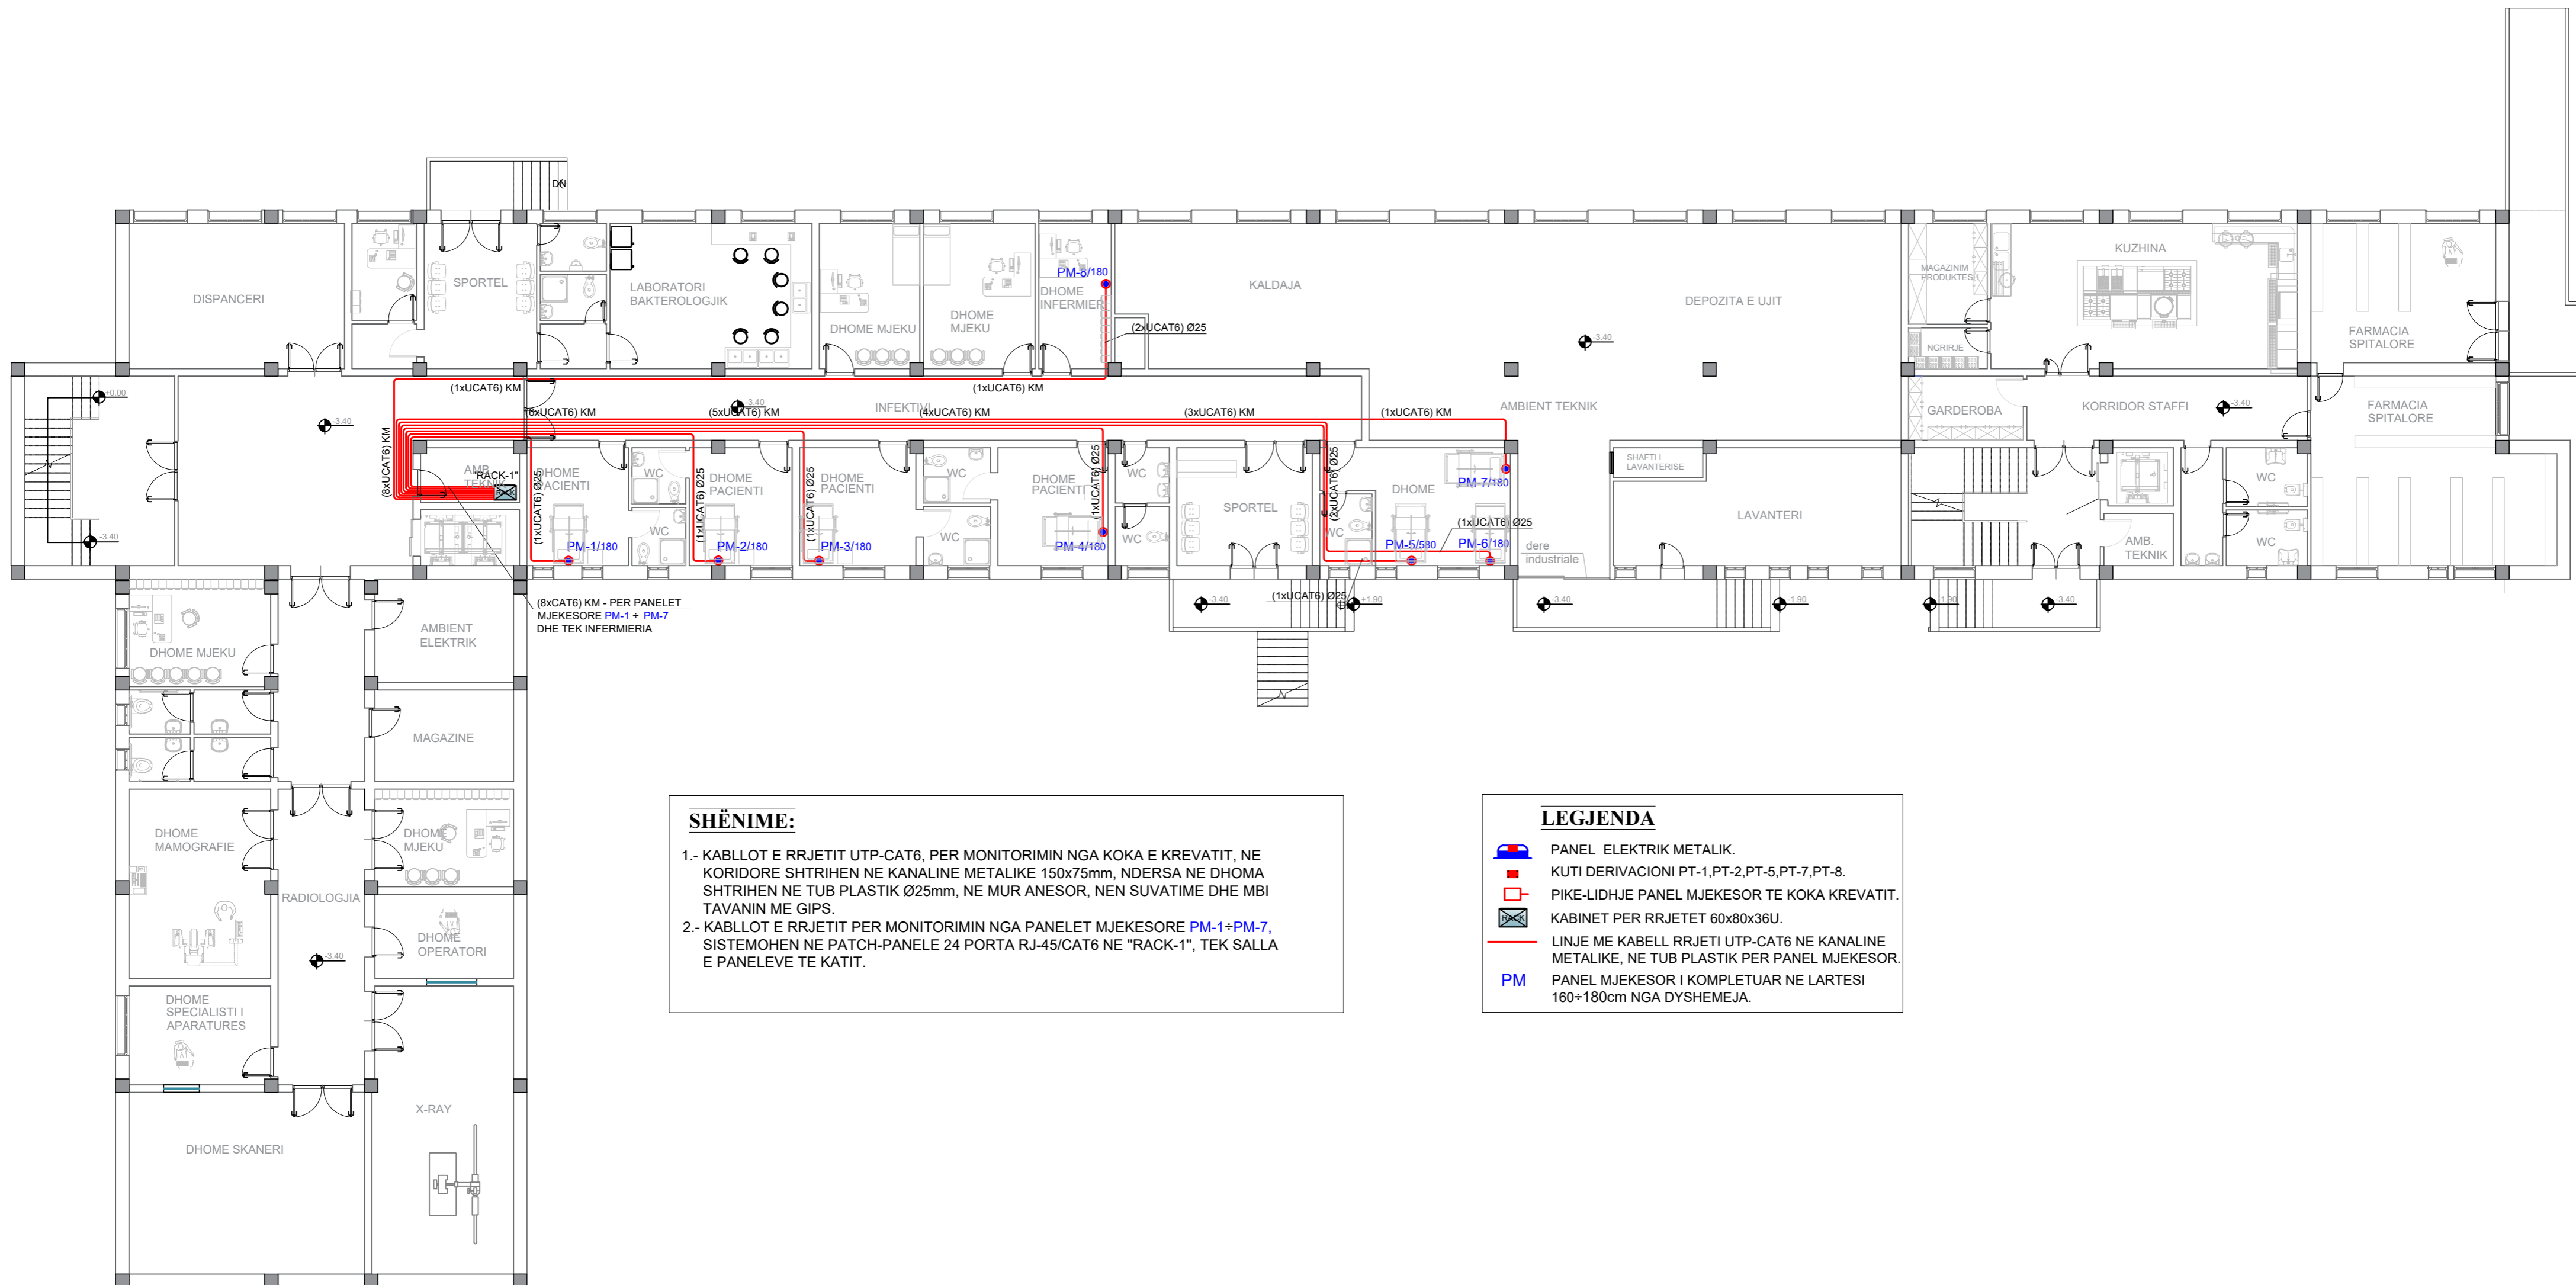

Tiranë 2022

FLETA

C.00

Format A2

PLANIMETRIA E KATIT NENTOKE
SH - 1:150

SHËNIME:

- KABLOTT E RRJETIT UTP-CAT6, PER MONITORIMIN NGA KOKA E KREVATIT, NE KORIDORE SHTRIHEN NE KANALINE METALIKE 150x75mm, NDERSA NE DHOMA SHTRIHEN NE TUB PLASTIK Ø25mm, NE MUR ANESOR, NEN SUVATIME DHE MBI TAVANIN ME GIPS.
- KABLOTT E RRJETIT PER MONITORIMIN NGA PANELET MJEKESORE PM-1+PM-7, SISTEMOHEN NE PATCH-PANELE 24 PORTA RJ-45/CAT6 NE "RACK-1", TEK SALLA E PANELEVE TE KATIT.