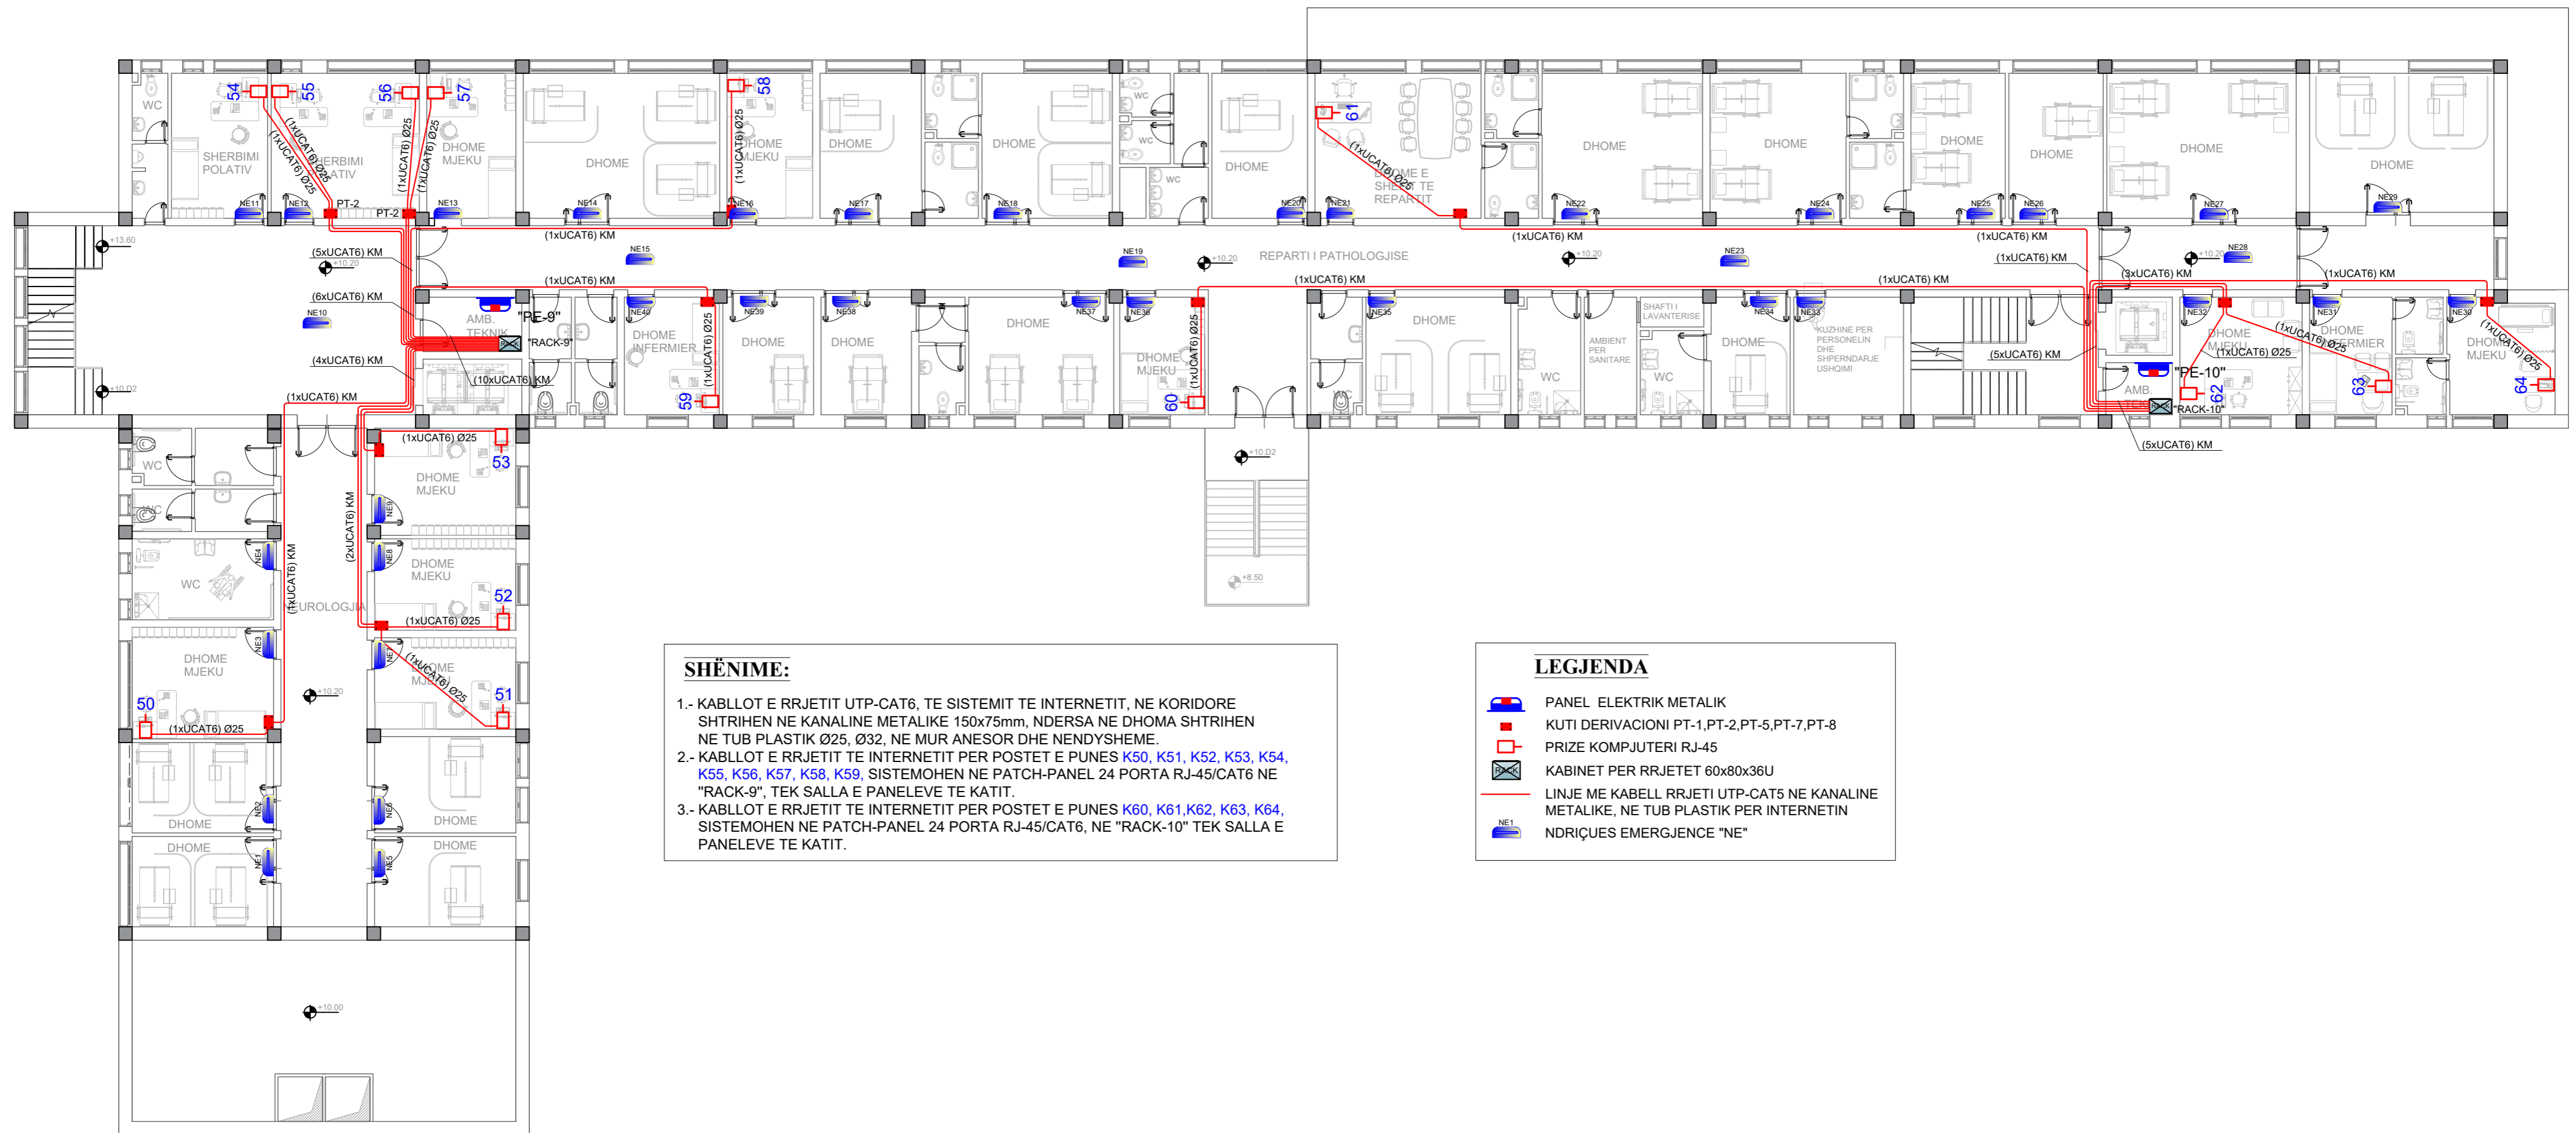

## SH - 1:150

**SHËNIME:**

- 1.- KABLLOT E RRJETIT UTP-CAT6, TE SISTEMIT TE INTERNETIT, NE KORIDORE SHTRIHEN NE KANALINE METALIKE 150x75mm, NDERSA NE DHOMA SHTRIHEN NE TUB PLASTIK Ø25, Ø32, NE MUR ANESOR DHE NENDYSHEME.
- 2.- KABLLOT E RRJETIT TE INTERNETIT PER POSTET E PUNES K50, K51, K52, K53, K54, K55, K56, K57, K58, K59, SISTEMOHEN NE PATCH-PANEL 24 PORTA RJ-45/CAT6 NE "RACK-9", TEK SALLA E PANELEVE TE KATIT.
- 3.- KABLLOT E RRJETIT TE INTERNETIT PER POSTET E PUNES K60, K61, K62, K63, K64, SISTEMOHEN NE PATCH-PANEL 24 PORTA RJ-45/CAT6, NE "RACK-10" TEK SALLA E PANELEVE TE KATIT.