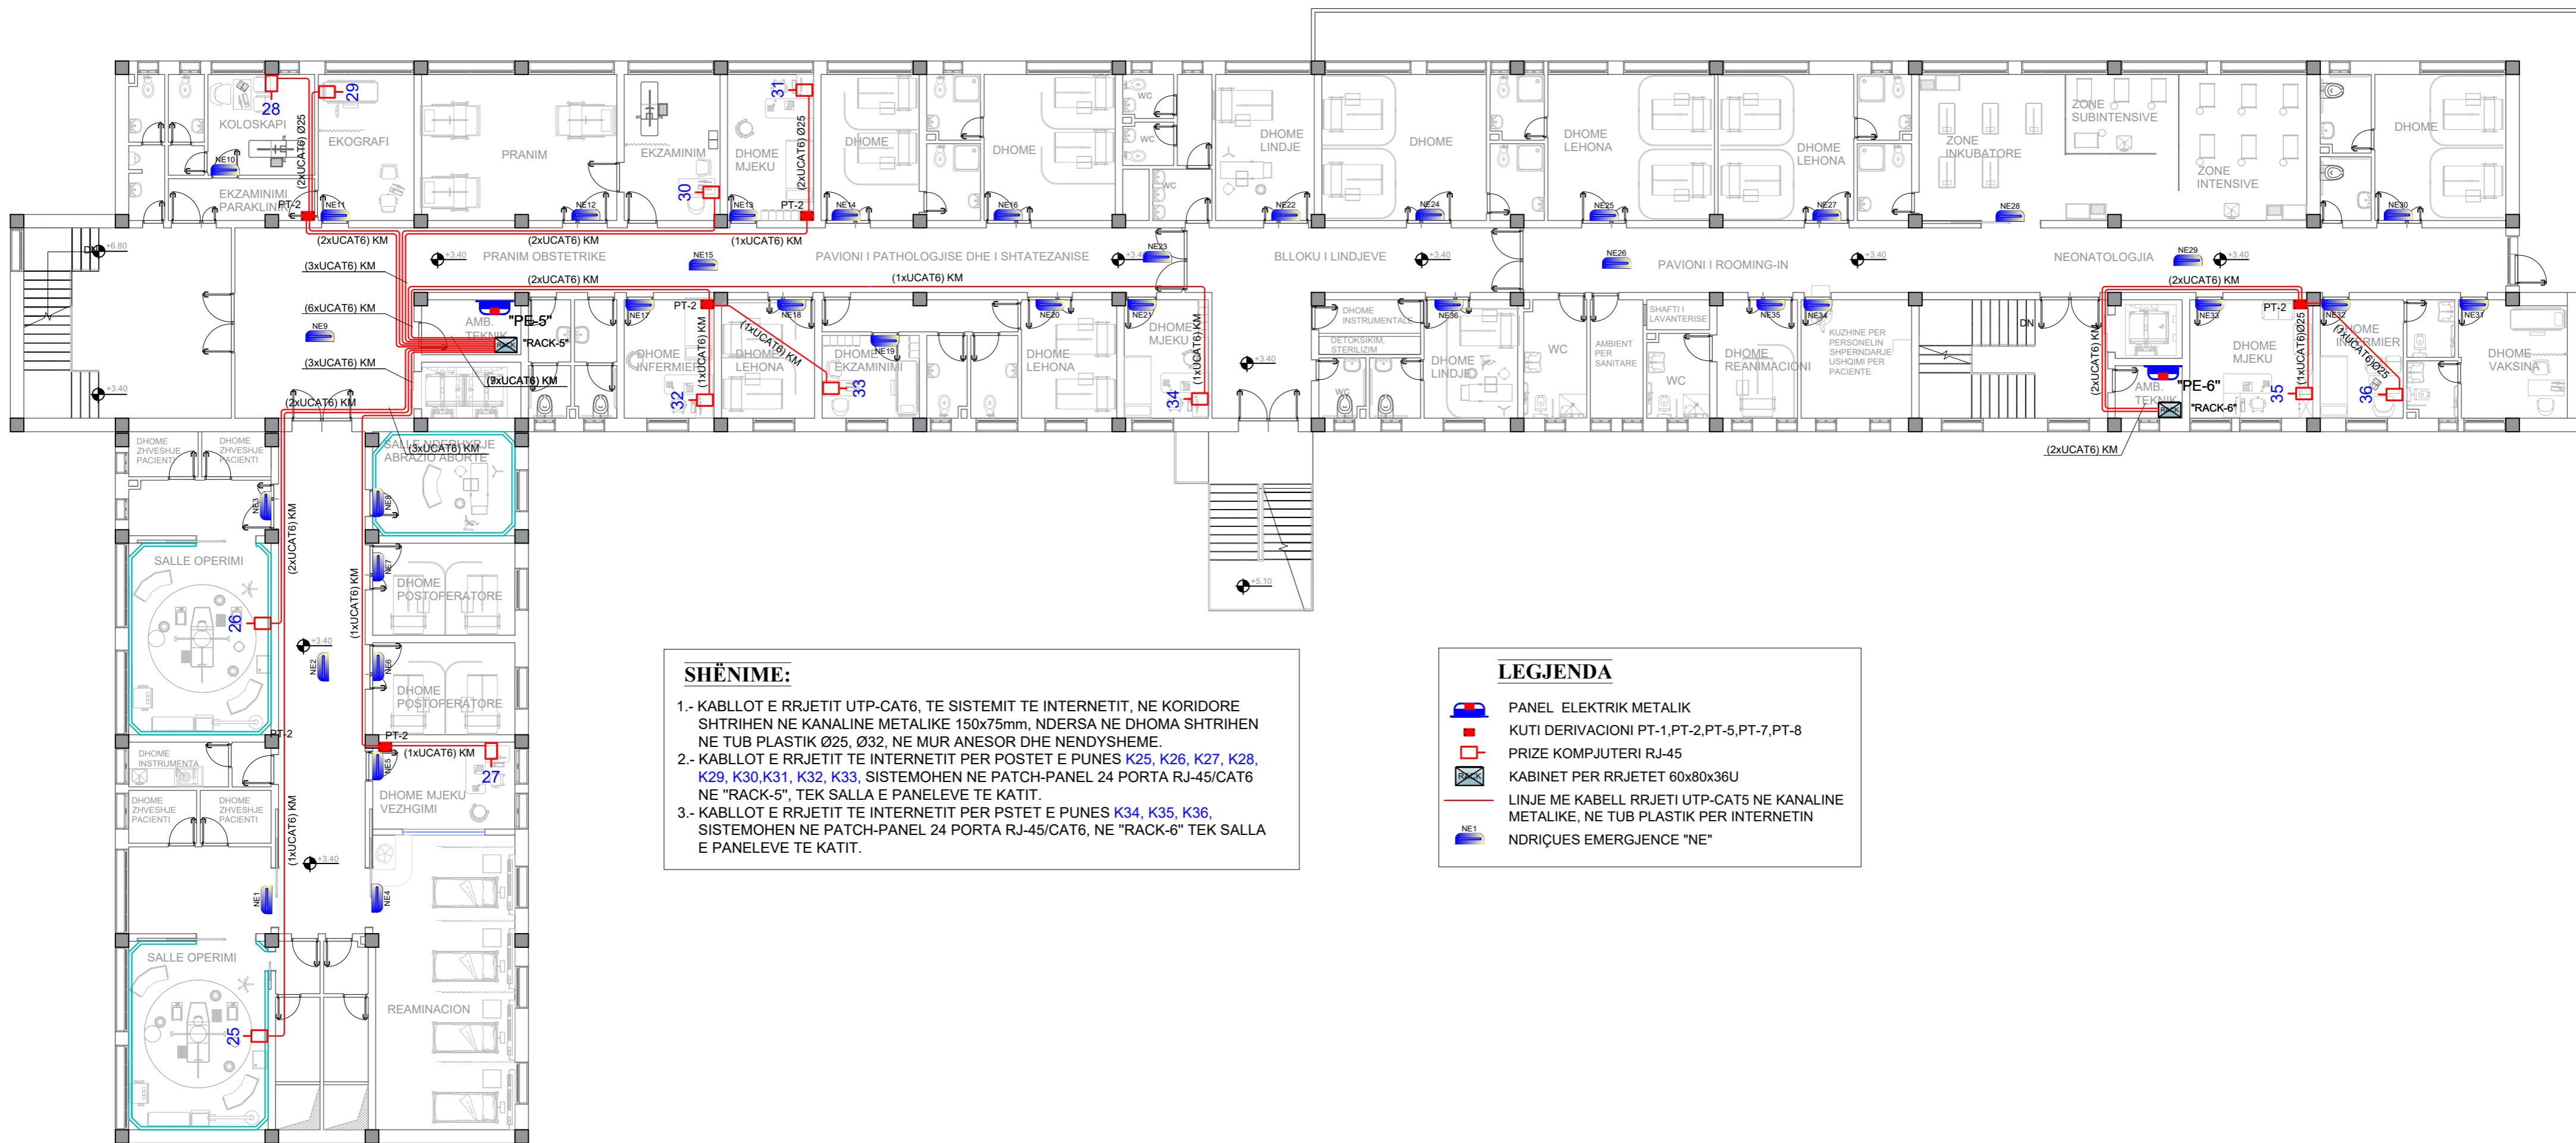

## SH - 1:150

**SHËNIME:**

- KABLLOT E RRJETIT UTP-CAT6, TE SISTEMIT TE INTERNETIT, NE KORIDORE SHTRIHEN NE KANALINE METALIKE 150x75mm, NDERSA NE DHOMA SHTRIHEN NE TUB PLASTIK Ø25, Ø32, NE MUR ANESOR DHE NENDYSHEME.
- KABLLOT E RRJETIT TE INTERNETIT PER POSTET E PUNES K25, K26, K27, K28, K29, K30, K31, K32, K33, SISTEMOHEN NE PATCH-PANEL 24 PORTA RJ-45/CAT6 NE "RACK-5", TEK SALLA E PANELEVE TE KATIT.
- KABLLOT E RRJETIT TE INTERNETIT PER PSTET E PUNES K34, K35, K36, SISTEMOHEN NE PATCH-PANEL 24 PORTA RJ-45/CAT6, NE "RACK-6" TEK SALLA E PANELEVE TE KATIT.