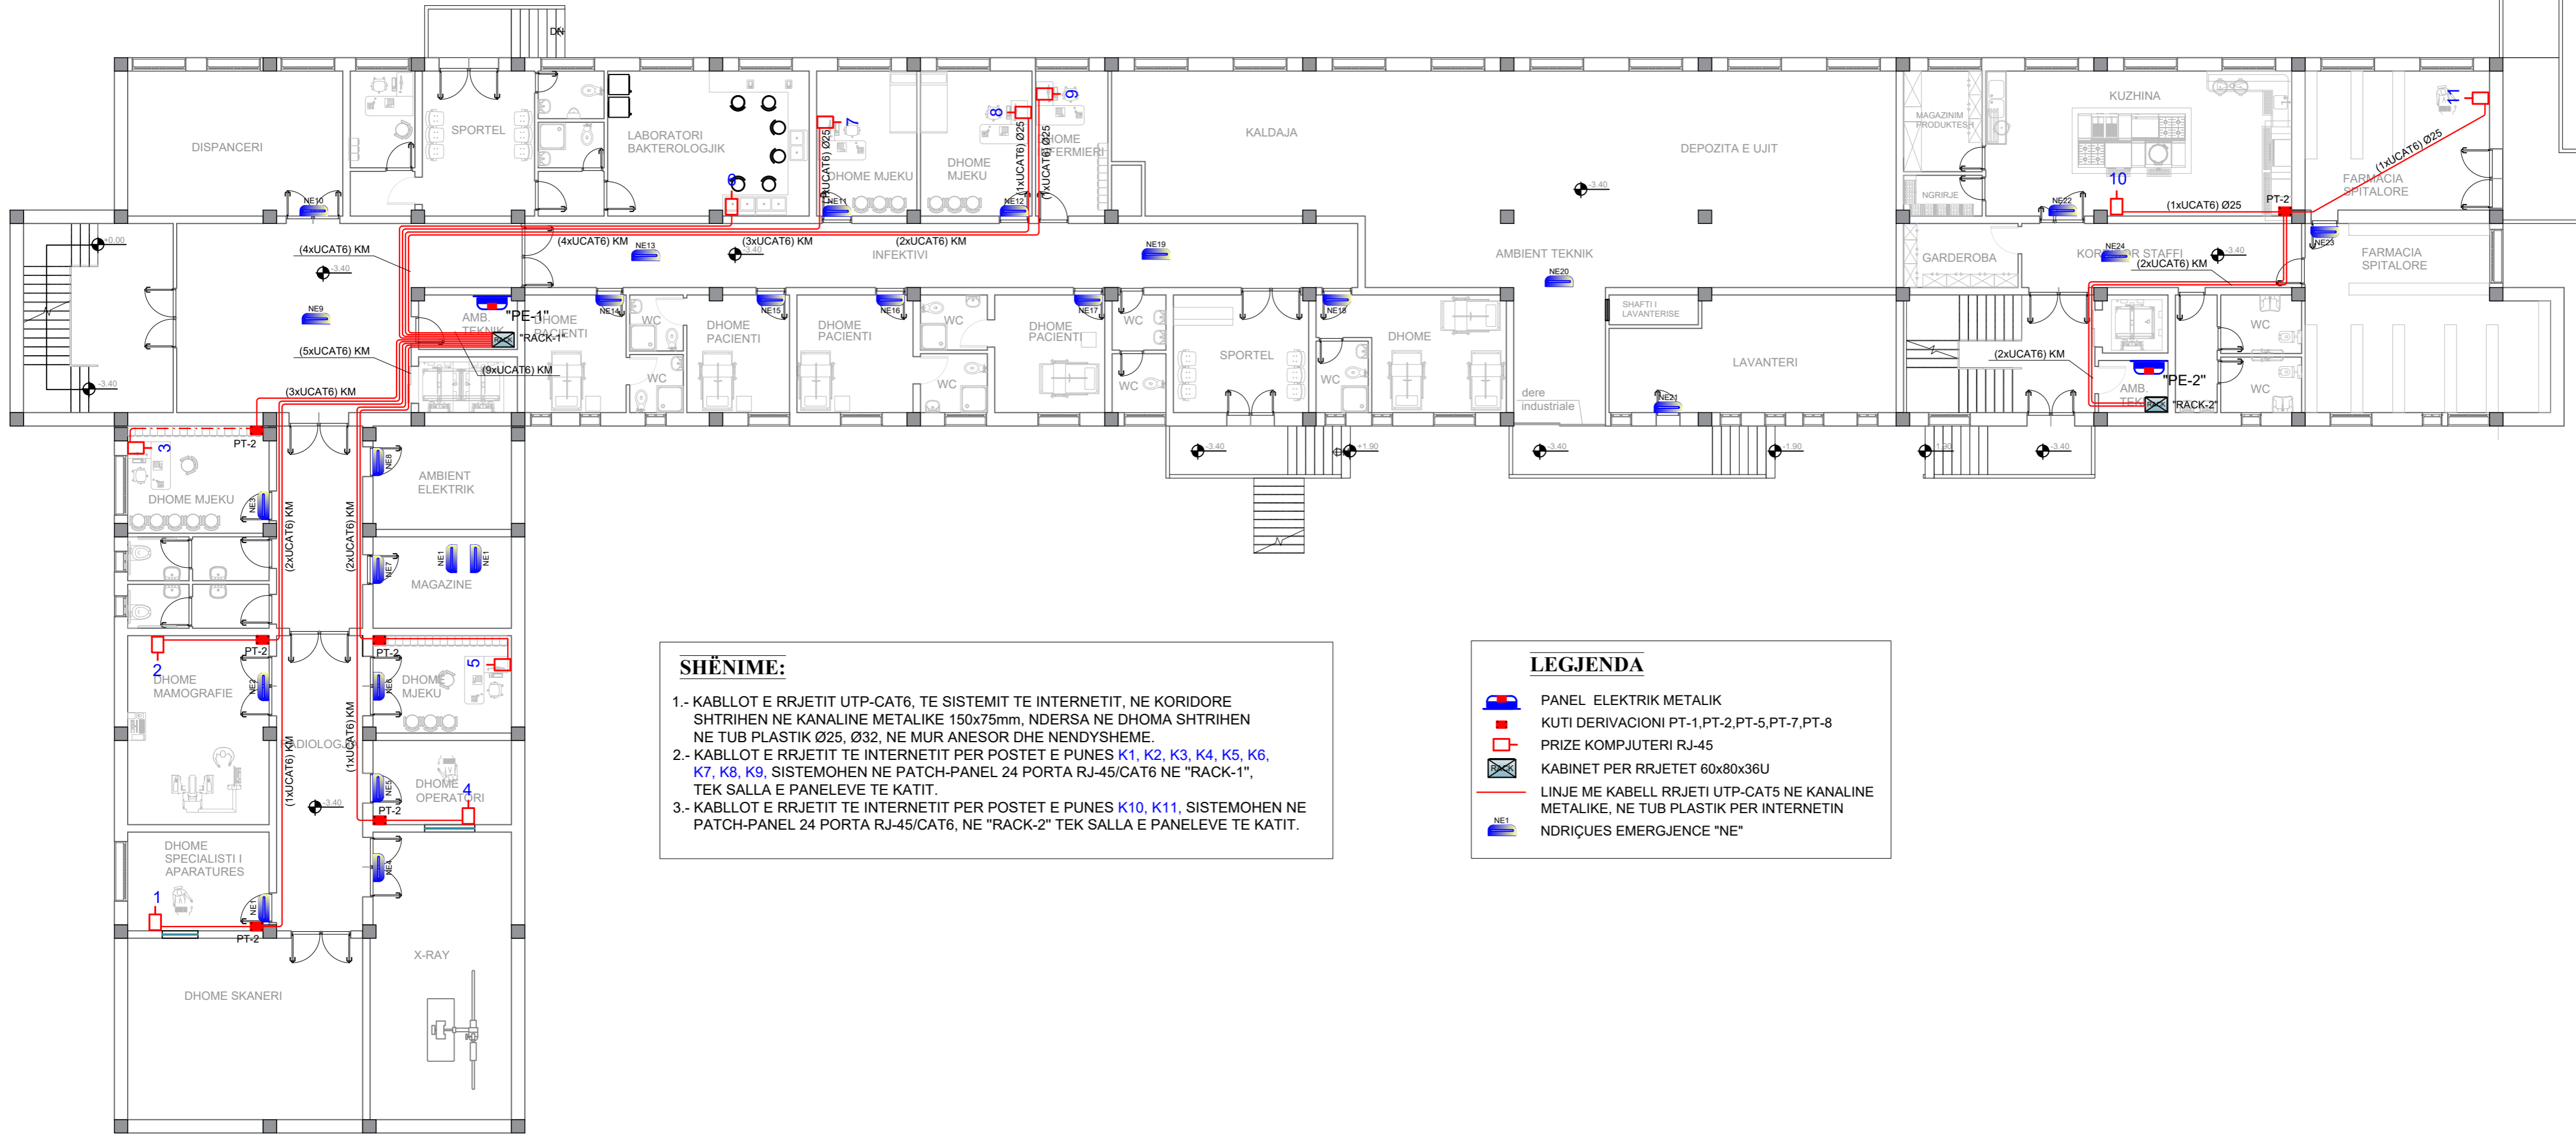

## SH - 1:150

**SHËNIME:**

- KABLOET E RRJETIT UTP-CAT6, TE SISTEMIT TE INTERNETIT, NE KORIDORE SHTRIHEN NE KANALINE METALIKE 150x75mm, NDERSA NE DHOMA SHTRIHEN NE TUB PLASTIK Ø25, Ø32, NE MUR ANESOR DHE NENDYSHEME.
- KABLOET E RRJETIT TE INTERNETIT PER POSTET E PUNES K1, K2, K3, K4, K5, K6, K7, K8, K9, SISTEMOHEN NE PATCH-PANEL 24 PORTA RJ-45/CAT6 NE "RACK-1", TEK SALLA E PANELEVE TE KATIT.
- KABLOET E RRJETIT TE INTERNETIT PER POSTET E PUNES K10, K11, SISTEMOHEN NE PATCH-PANEL 24 PORTA RJ-45/CAT6, NE "RACK-2" TEK SALLA E PANELEVE TE KATIT.