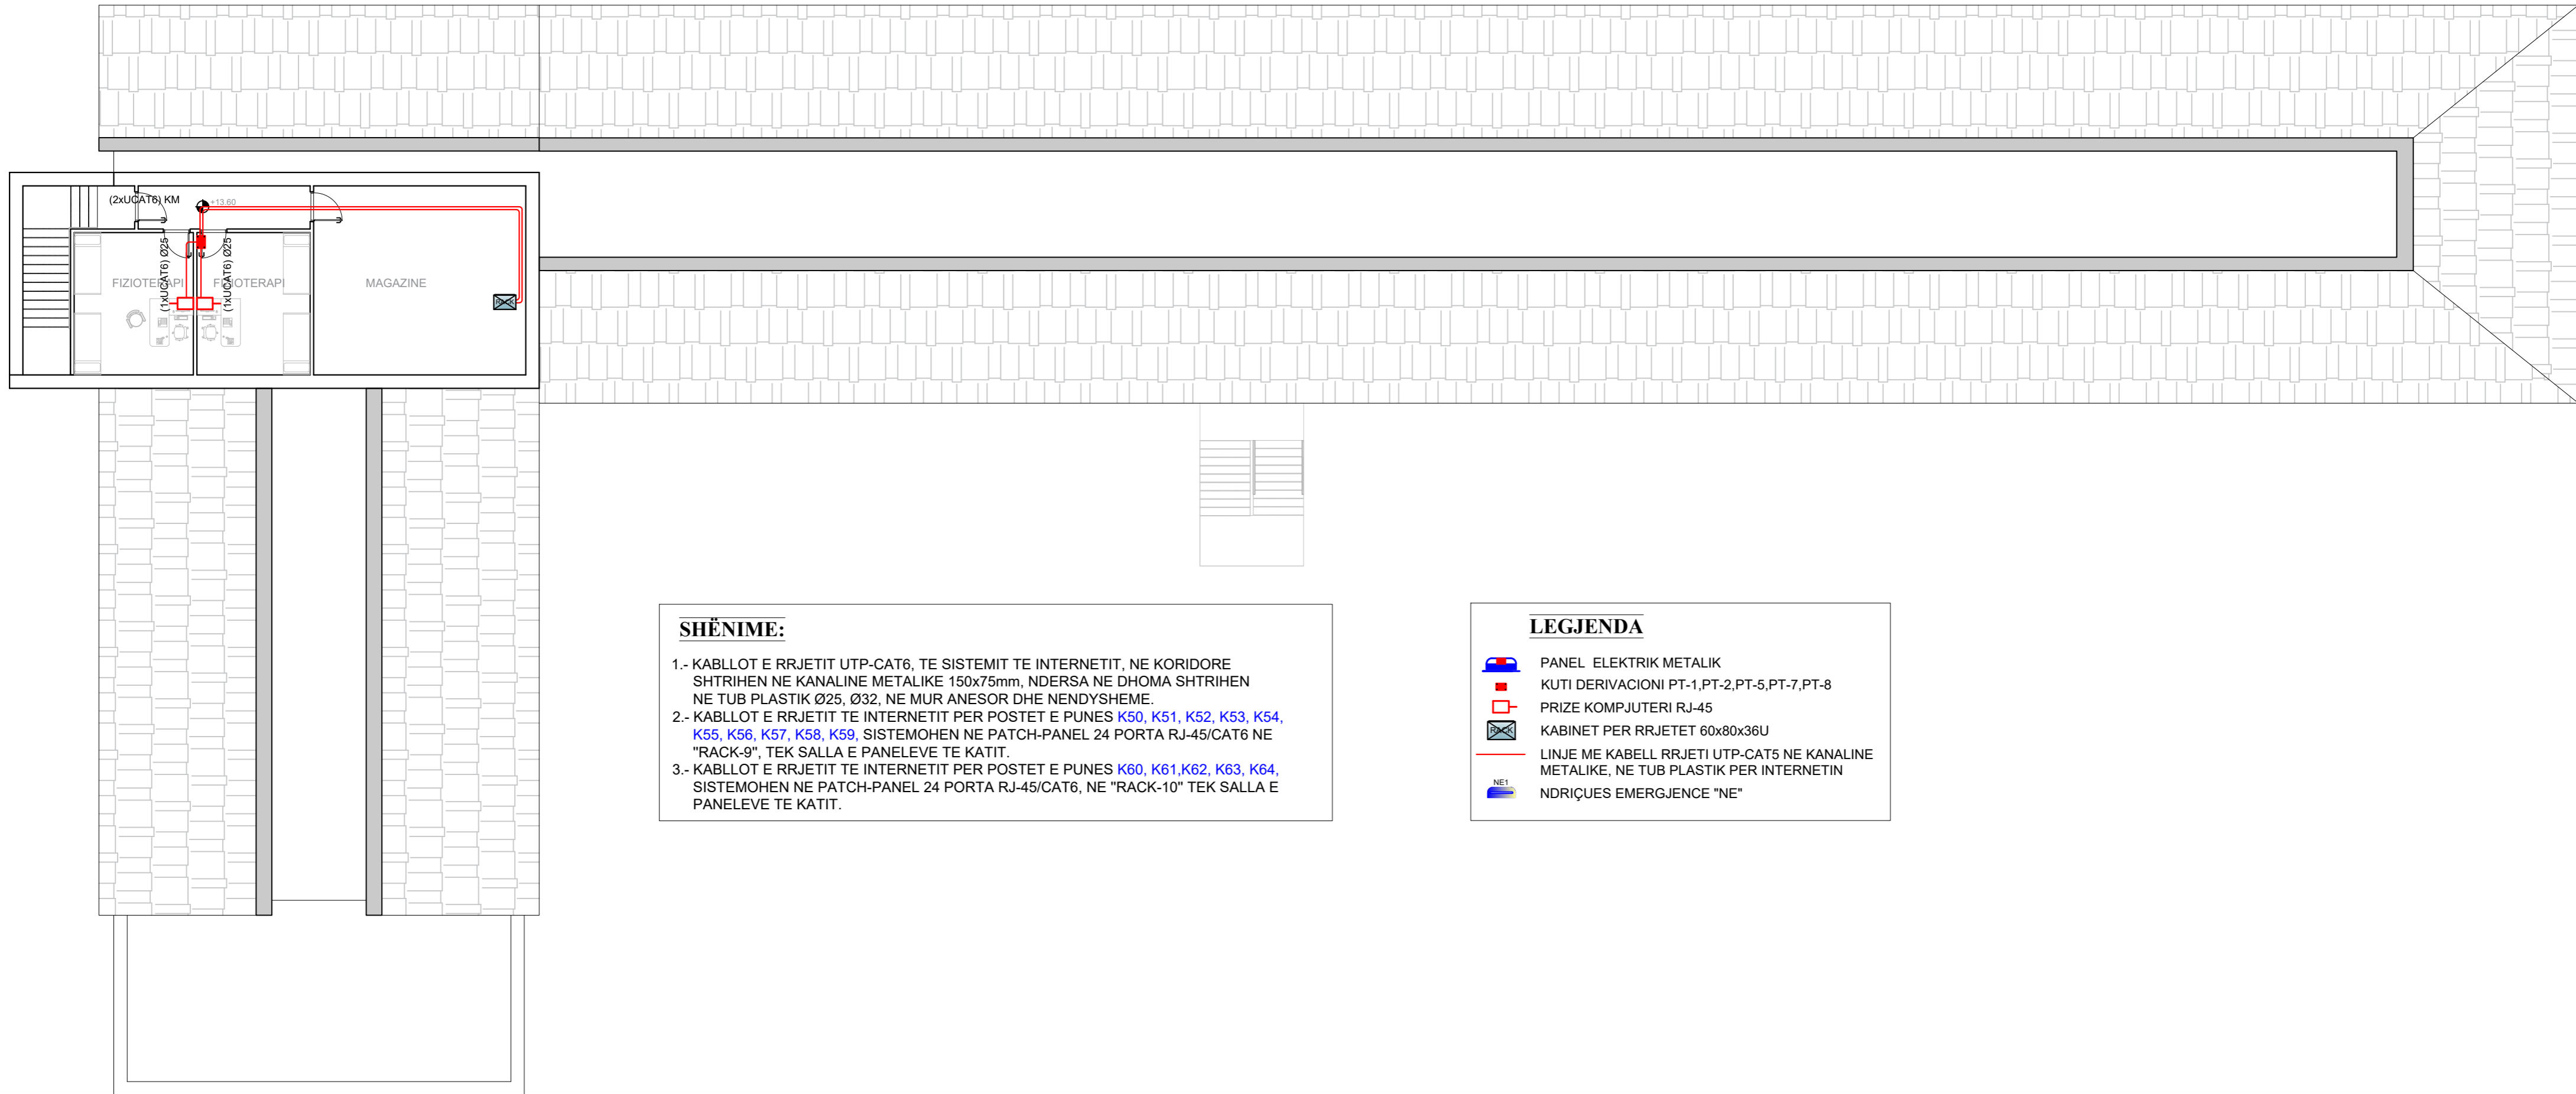

Hid. Luljeta KUCI

Elek. Altin ALLKAJ

Mek. Bujar MERAJ

Top. Iv BEQARI

<b>SHKALLA</b>	<b>FLETA</b>
1 : 150	C.05
Tiranë 2022	Format A2

PLANIMETRIA E KATIT TE KATERT  
SH - 1:150

**SHËNIME:**

- 1.- KABLOOT E RRJETIT UTP-CAT6, TE SISTEMIT TE INTERNETIT, NE KORIDORE SHTRIHEN NE KANALINE METALIKE 150x75mm, NDERSA NE DHOMA SHTRIHEN NE TUB PLASTIK Ø25, Ø32, NE MUR ANESOR DHE NENDYSHEME.
- 2.- KABLOOT E RRJETIT TE INTERNETIT PER POSTET E PUNES **K50, K51, K52, K53, K54, K55, K56, K57, K58, K59**, SISTEMOHEN NE PATCH-PANEL 24 PORTA RJ-45/CAT6 NE "RACK-9", TEK SALLA E PANELEVE TE KATIT.
- 3.- KABLOOT E RRJETIT TE INTERNETIT PER POSTET E PUNES **K60, K61, K62, K63, K64**, SISTEMOHEN NE PATCH-PANEL 24 PORTA RJ-45/CAT6, NE "RACK-10" TEK SALLA E PANELEVE TE KATIT.