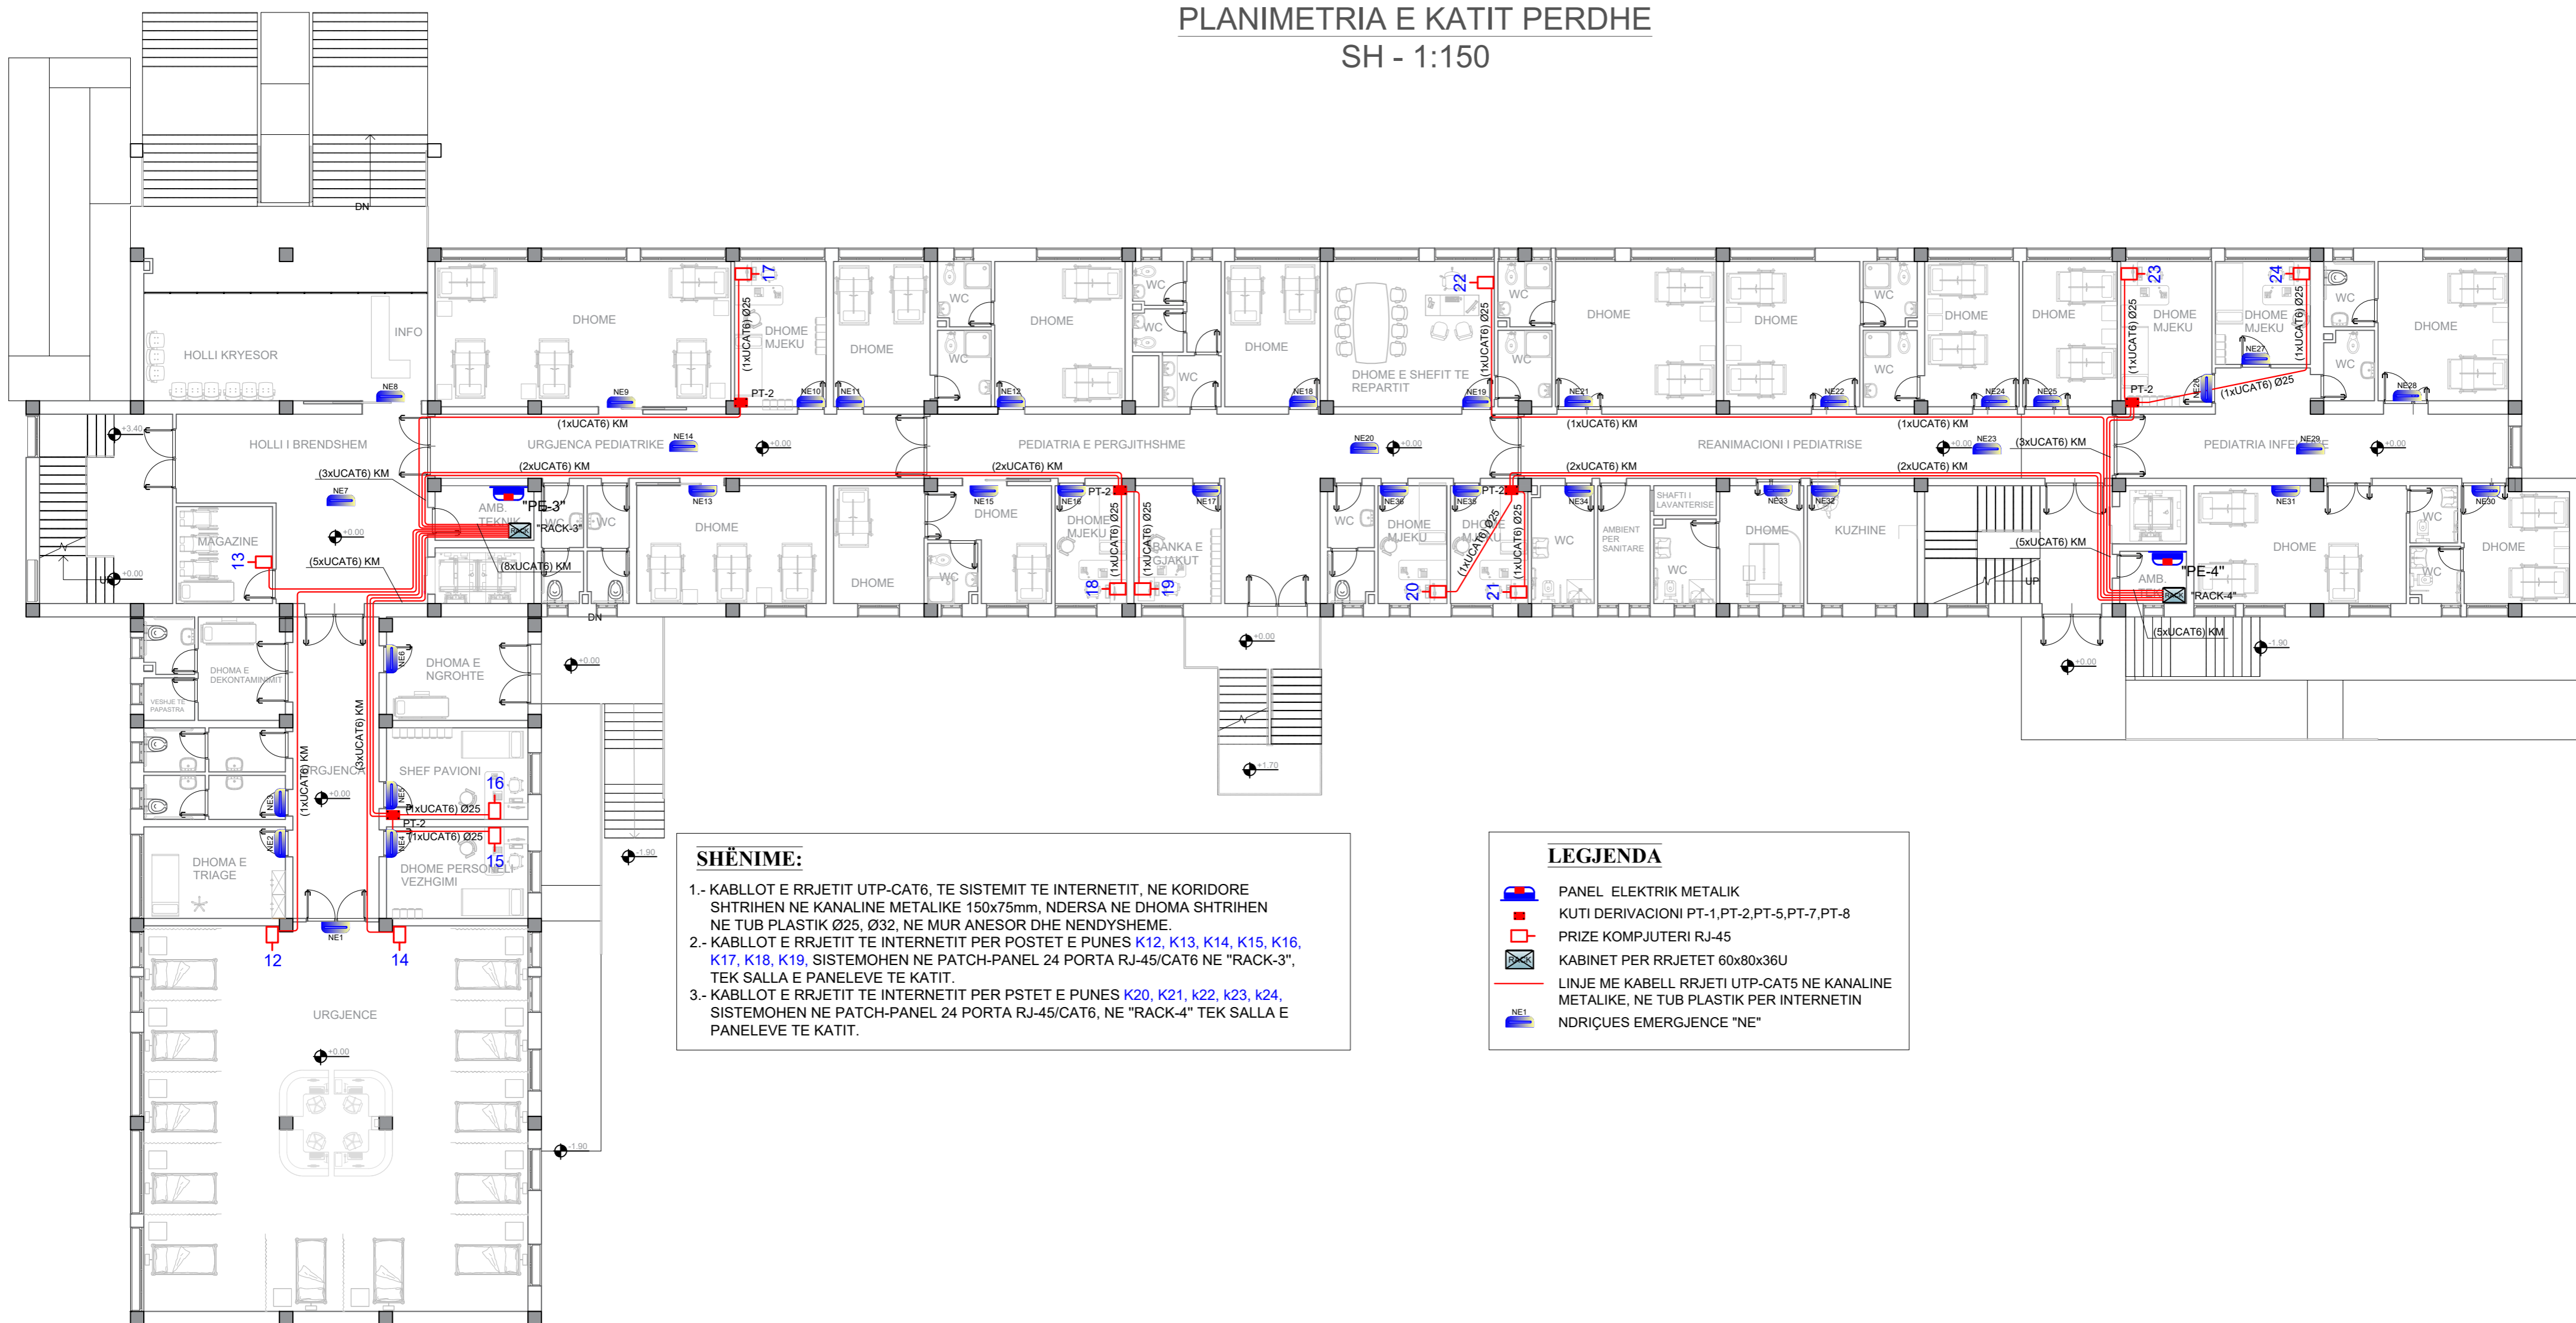

## SH - 1:150

**SHËNIME:**

- 1.- KABLLOT E RRJETIT UTP-CAT6, TE SISTEMIT TE INTERNETIT, NE KORIDORE SHTRIHEN NE KANALINE METALIKE 150x75mm, NDERSA NE DHOMA SHTRIHEN NE TUB PLASTIK Ø25, Ø32, NE MUR ANESOR DHE NENDYSHEME.
- 2.- KABLLOT E RRJETIT TE INTERNETIT PER POSTET E PUNES **K12, K13, K14, K15, K16, K17, K18, K19**, SISTEMOHEN NE PATCH-PANEL 24 PORTA RJ-45/CAT6 NE "RACK-3", TEK SALLA E PANELEVE TE KATIT.
- 3.- KABLLOT E RRJETIT TE INTERNETIT PER PSTET E PUNES **K20, K21, K22, K23, K24**, SISTEMOHEN NE PATCH-PANEL 24 PORTA RJ-45/CAT6, NE "RACK-4" TEK SALLA E PANELEVE TE KATIT.