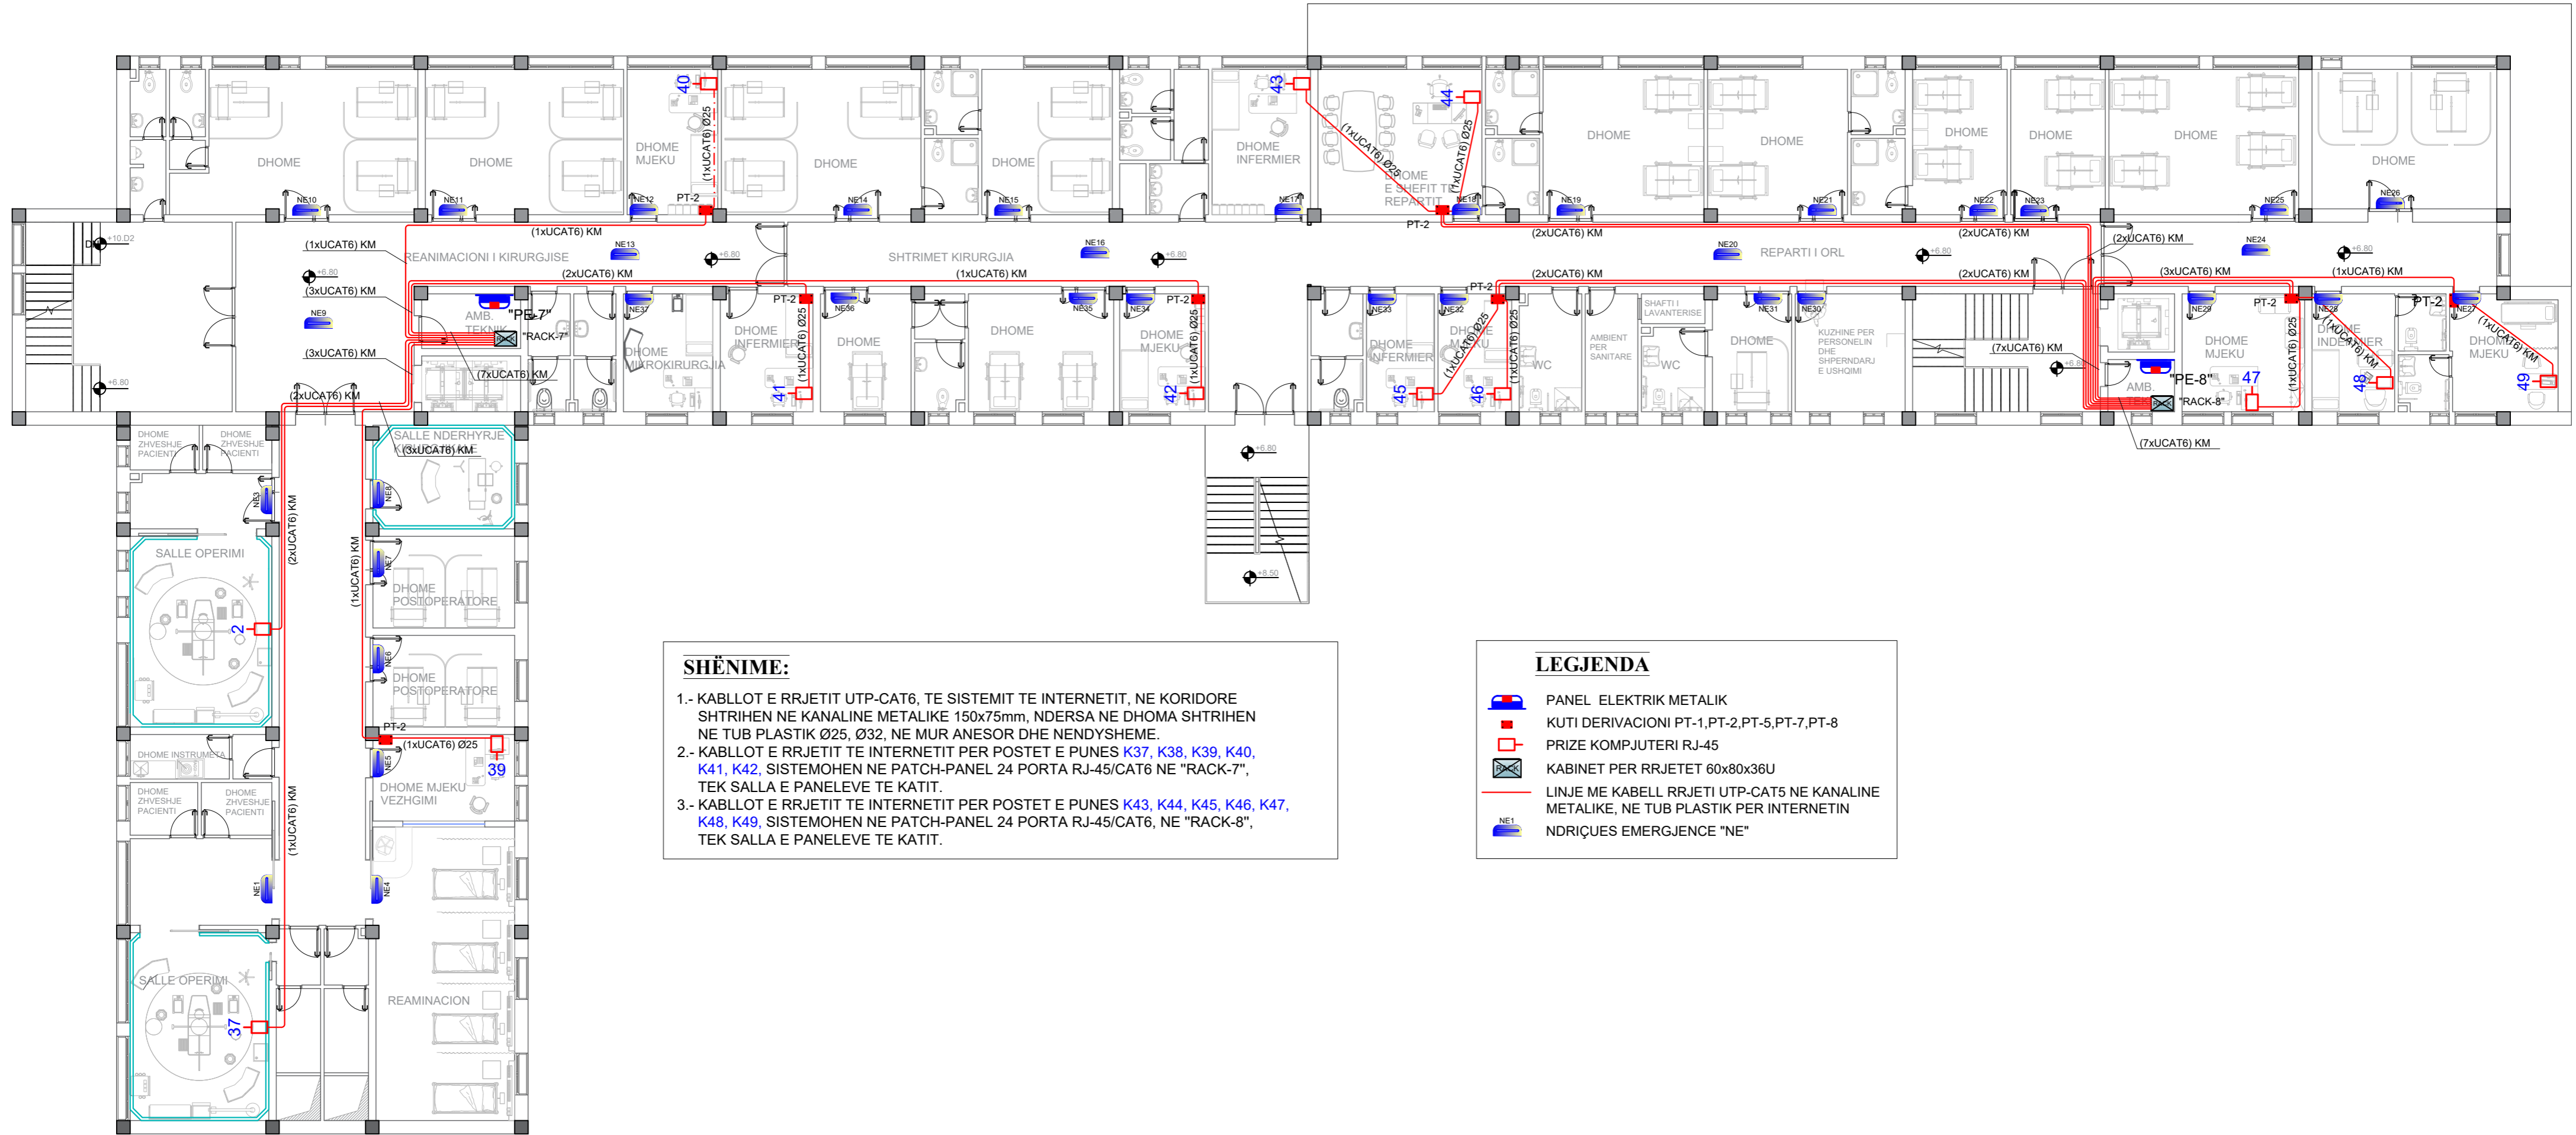

PLANIMETRIA E KATIT TE DYTE

SH - 1:150

SHËNIME:

1. KABLLLOT E RRJETIT UTP-CAT6, TE SISTEMIT TE INTERNETIT, NE KORIDORE SHTRIHEN NE KANALINE METALIKE 150x75mm, NDERSA NE DHOMA SHTRIHEN NE TUB PLASTIK Ø25, Ø32, NE MUR ANESOR DHE NENDYSHEME.
2. KABLLLOT E RRJETIT TE INTERNETIT PER POSTET E PUNES K37, K38, K39, K40, K41, K42, SISTEMOHEN NE PATCH-PANEL 24 PORTA RJ-45/CAT6 NE "RACK-7", TEK SALLA E PANELEVE TE KATIT.
3. KABLLLOT E RRJETIT TE INTERNETIT PER POSTET E PUNES K43, K44, K45, K46, K47, K48, K49, SISTEMOHEN NE PATCH-PANEL 24 PORTA RJ-45/CAT6, NE "RACK-8", TEK SALLA E PANELEVE TE KATIT.

LEGJENDA

- PANEL ELEKTRIK METALIK
- KUTI DERIVACIONI PT-1,PT-2,PT-5,PT-7,PT-8
- PRIZE KOMPJUTERI RJ-45
- KABINET PER RRJETET 60x80x36U
- LINJE ME KABELL RRJETI UTP-CAT5 NE KANALINE METALIKE, NE TUB PLASTIK PER INTERNETIN
- NDRIÇUES EMERGJENCE "NE"

Porositesi: Drejtoria Spitalit Rajonal Diber

OBJEKTI : HARTIM PROJEKTI ME OBJEKT RIKONSTRUKSIONI I SPITALIT RAJONAL DIBER "RRAHIM XHIKA"

Emertimi: Rrjeti i internetit
"ARABEL - STUDIO" Sh.p.k

Adresa:
Diber, Peshkopi,
Lagjja Gjoke Doçi,
Bulevardi Etez Isufi,
Ndertesa Nr.05

"NET Group" sh.p.k

Adresa:
Tirane Rruga "Demokracia",
ndertesa nr. 1

Drejtesues i projektit

Adm. Ana NISHKU

Inxh. Liliانا VLLAMASI

Projektues

Inxh. Valter BEGAJ

Ark. Rigert HYRA

Hid. Luljeta KUCI

Elek. Altin ALLKAJ

Mek. Bujar MERAJ

Top. Iv BEQARI

SHKALLA	FLETA
1 : 150	C.04
Tiranë 2022	Format A2