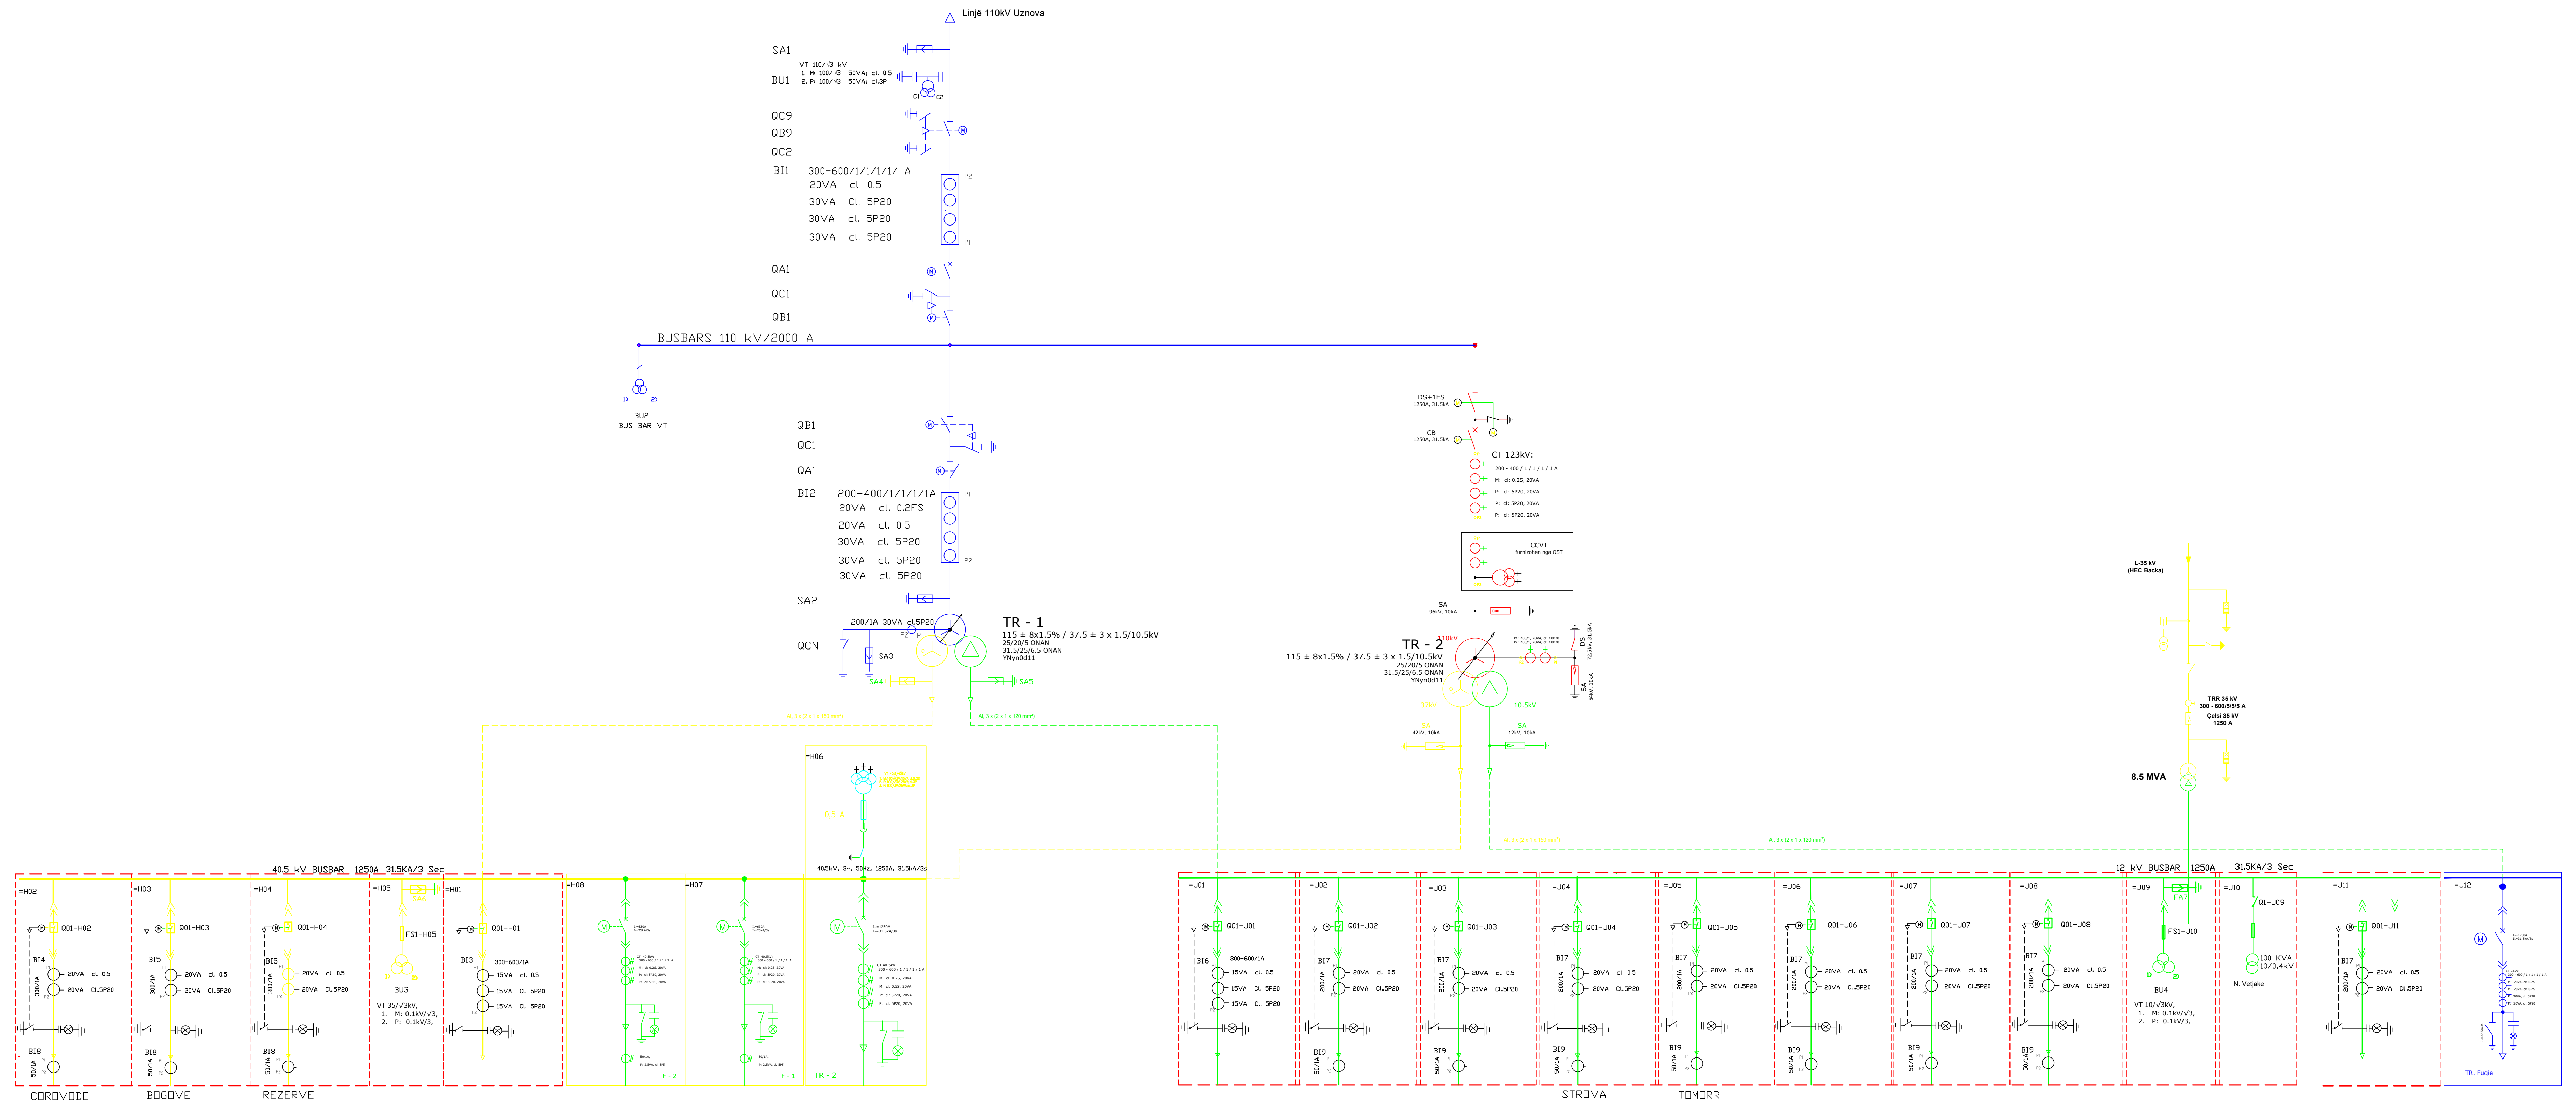

SKEMA ELEKTRIKE NJËFAZORE E RE, N.STACIONI 110/35/10KV ÇOROVODË E RE.

	DREJTORI		
	SHEF DEGA TEKNIKE		
DREJTORIA E TENSIONIT TË LARTË	SHEF ZYRA PROJEKTI		
	PROJEKTOI		
Emërtimi objektit	PROJEKTOI		
	PROJEKTOI		
Emërtimi fasetës	PROJEKTOI		
	PROJEKTOI		
Porositësi:	PERPUNORI		
	PERPUNORI		
DTL	FAZA: PROJEKT ZBATIMI		
	SHKALLA	DT	2023
	NR. PROJEKTI		
	FLETA VIZATIMIT		