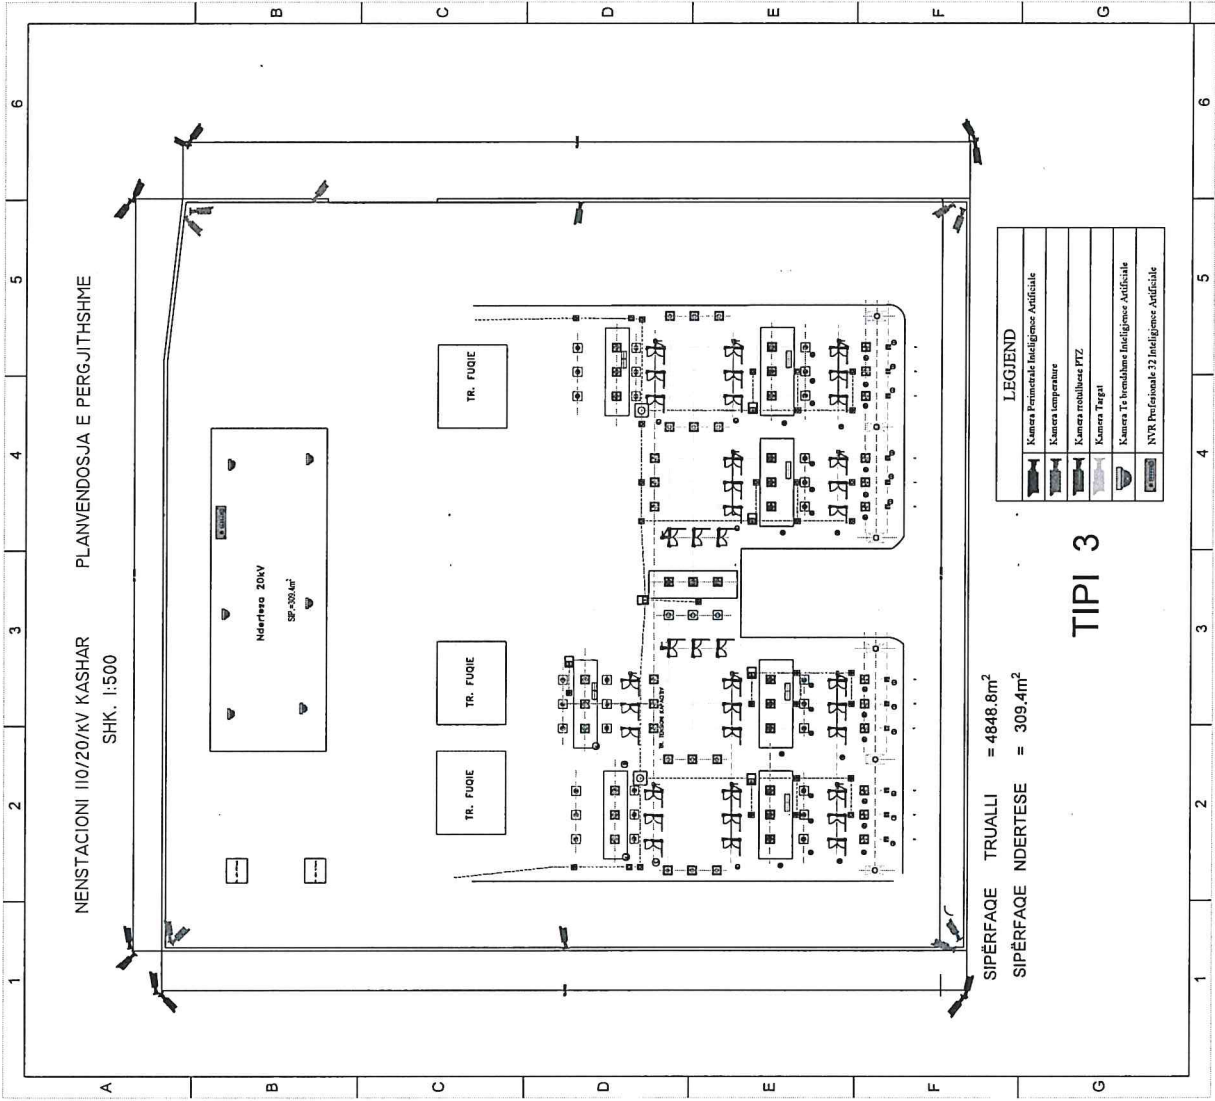

N-STACIONI 110/20/10kV, LEZHË.

TIPI 2

LEGJEND

	Kamera Perimetrale Intelligence Artificiale
	Kamera temperature
	Kamera rotulluese PTZ
	Kamera Target
	Kamera Tc brendshme Intelligence Artificiale
	NVR Profesionale 16 Intelligence Artificiale