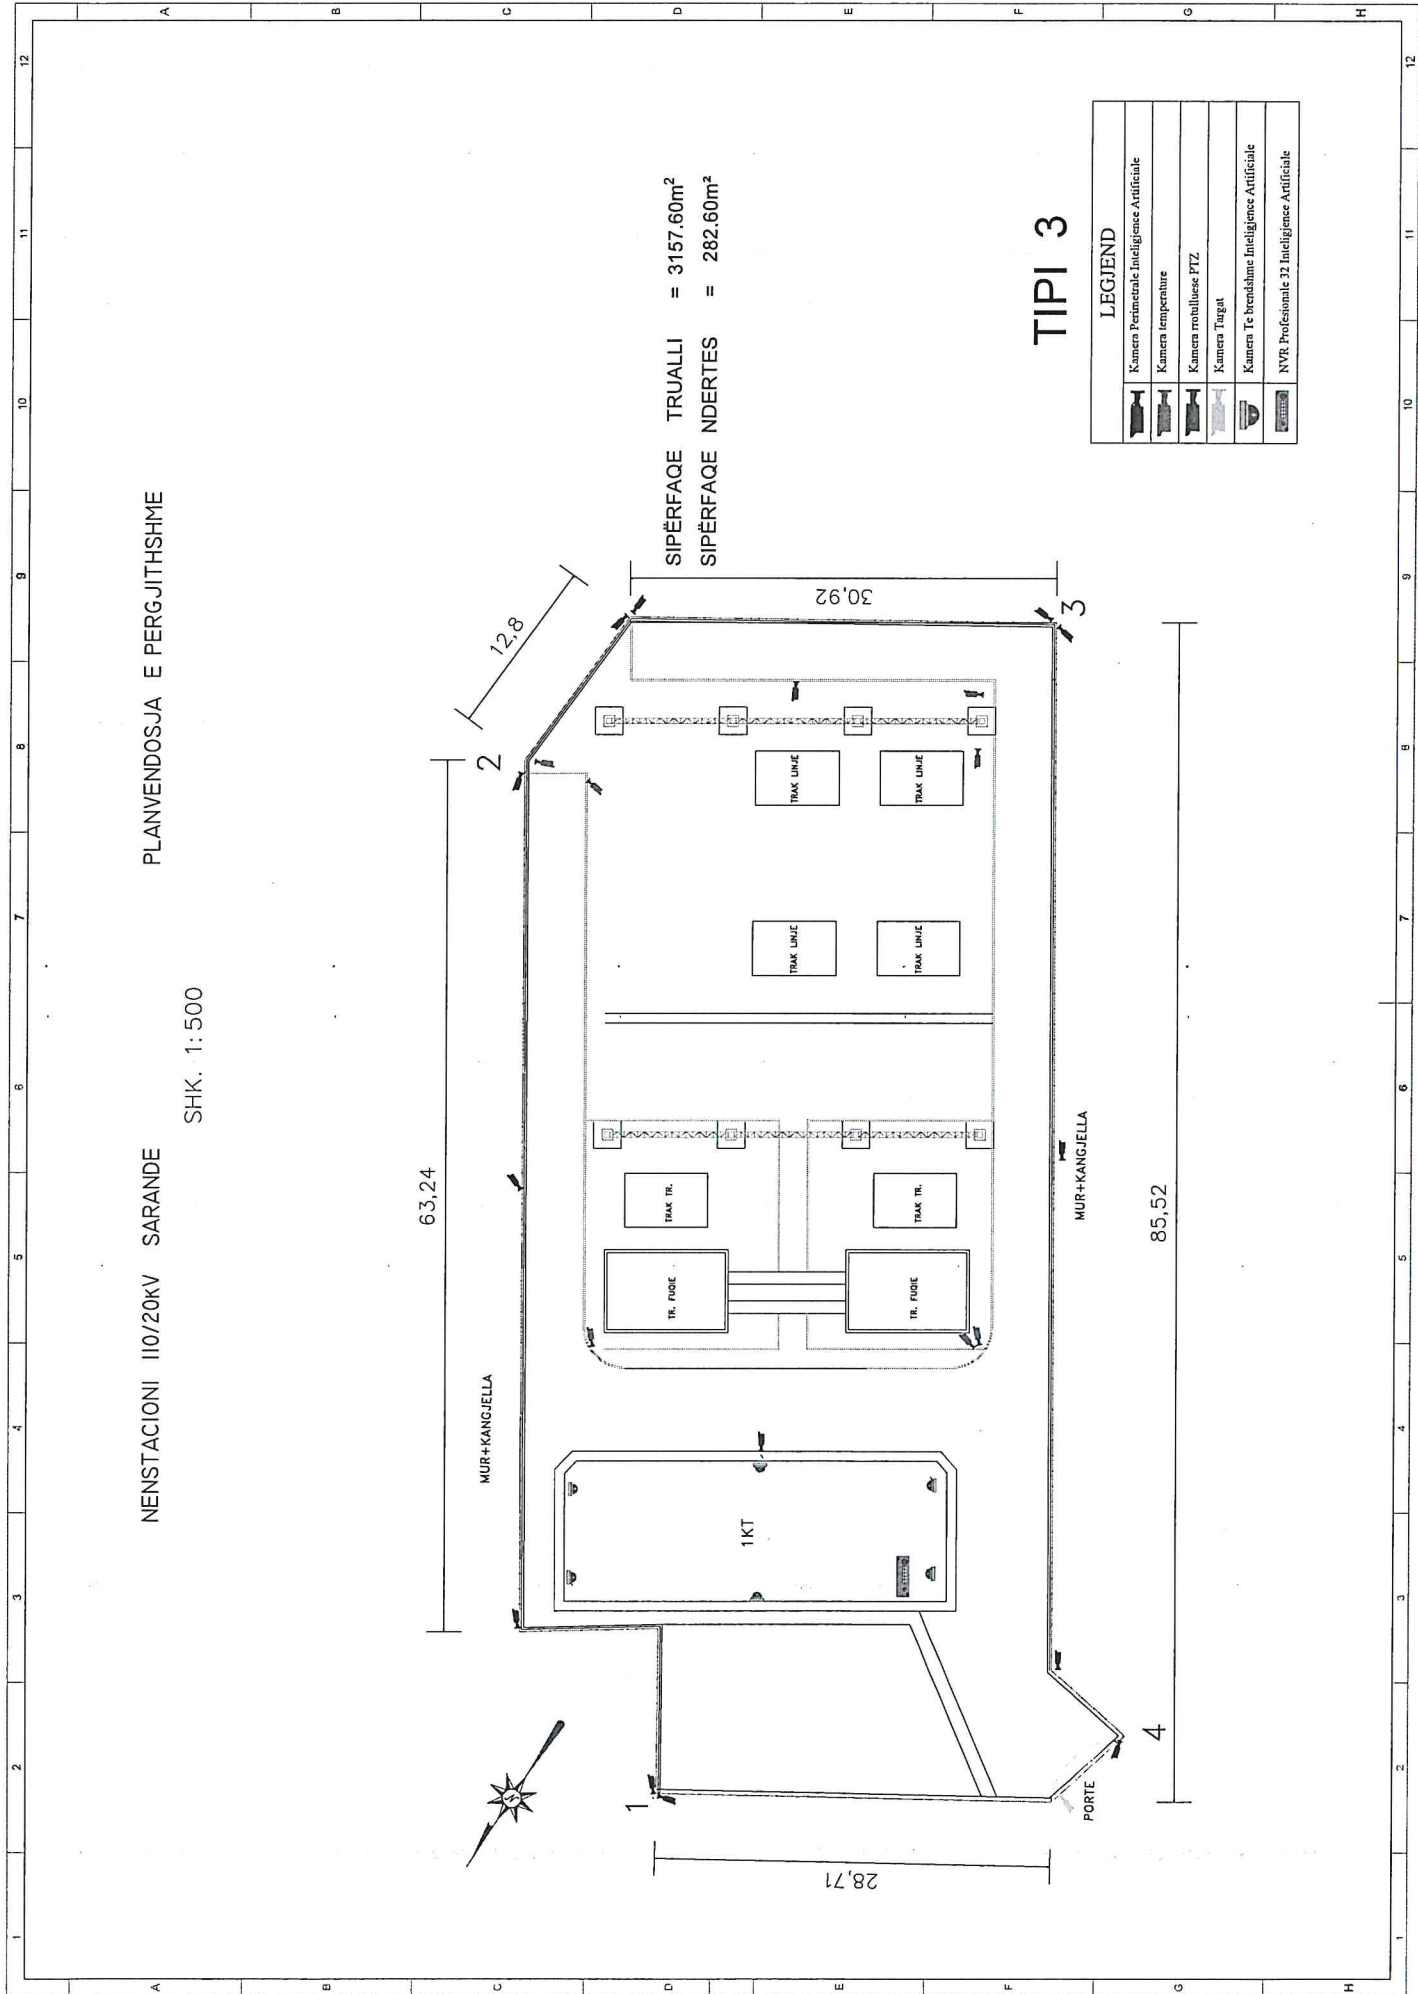

NENSTACIONI I10/20KV SARANDE

PLANVENDOSJA E PERGJITHSHME

SHK. 1:500

SIPËRFAQE TRUALLI = 3157.60m²
SIPËRFAQE NDERTES = 282.60m²

TIPI 3

LEGJEND	
	Kamera Perimorale Intelligence Artificiale
	Kamera temperature
	Kamera rotulluese PTZ
	Kamera Targat
	Kamera Te brenndshme Intelligence Artificiale
	NVR Profesionale 32 Intelligence Artificiale