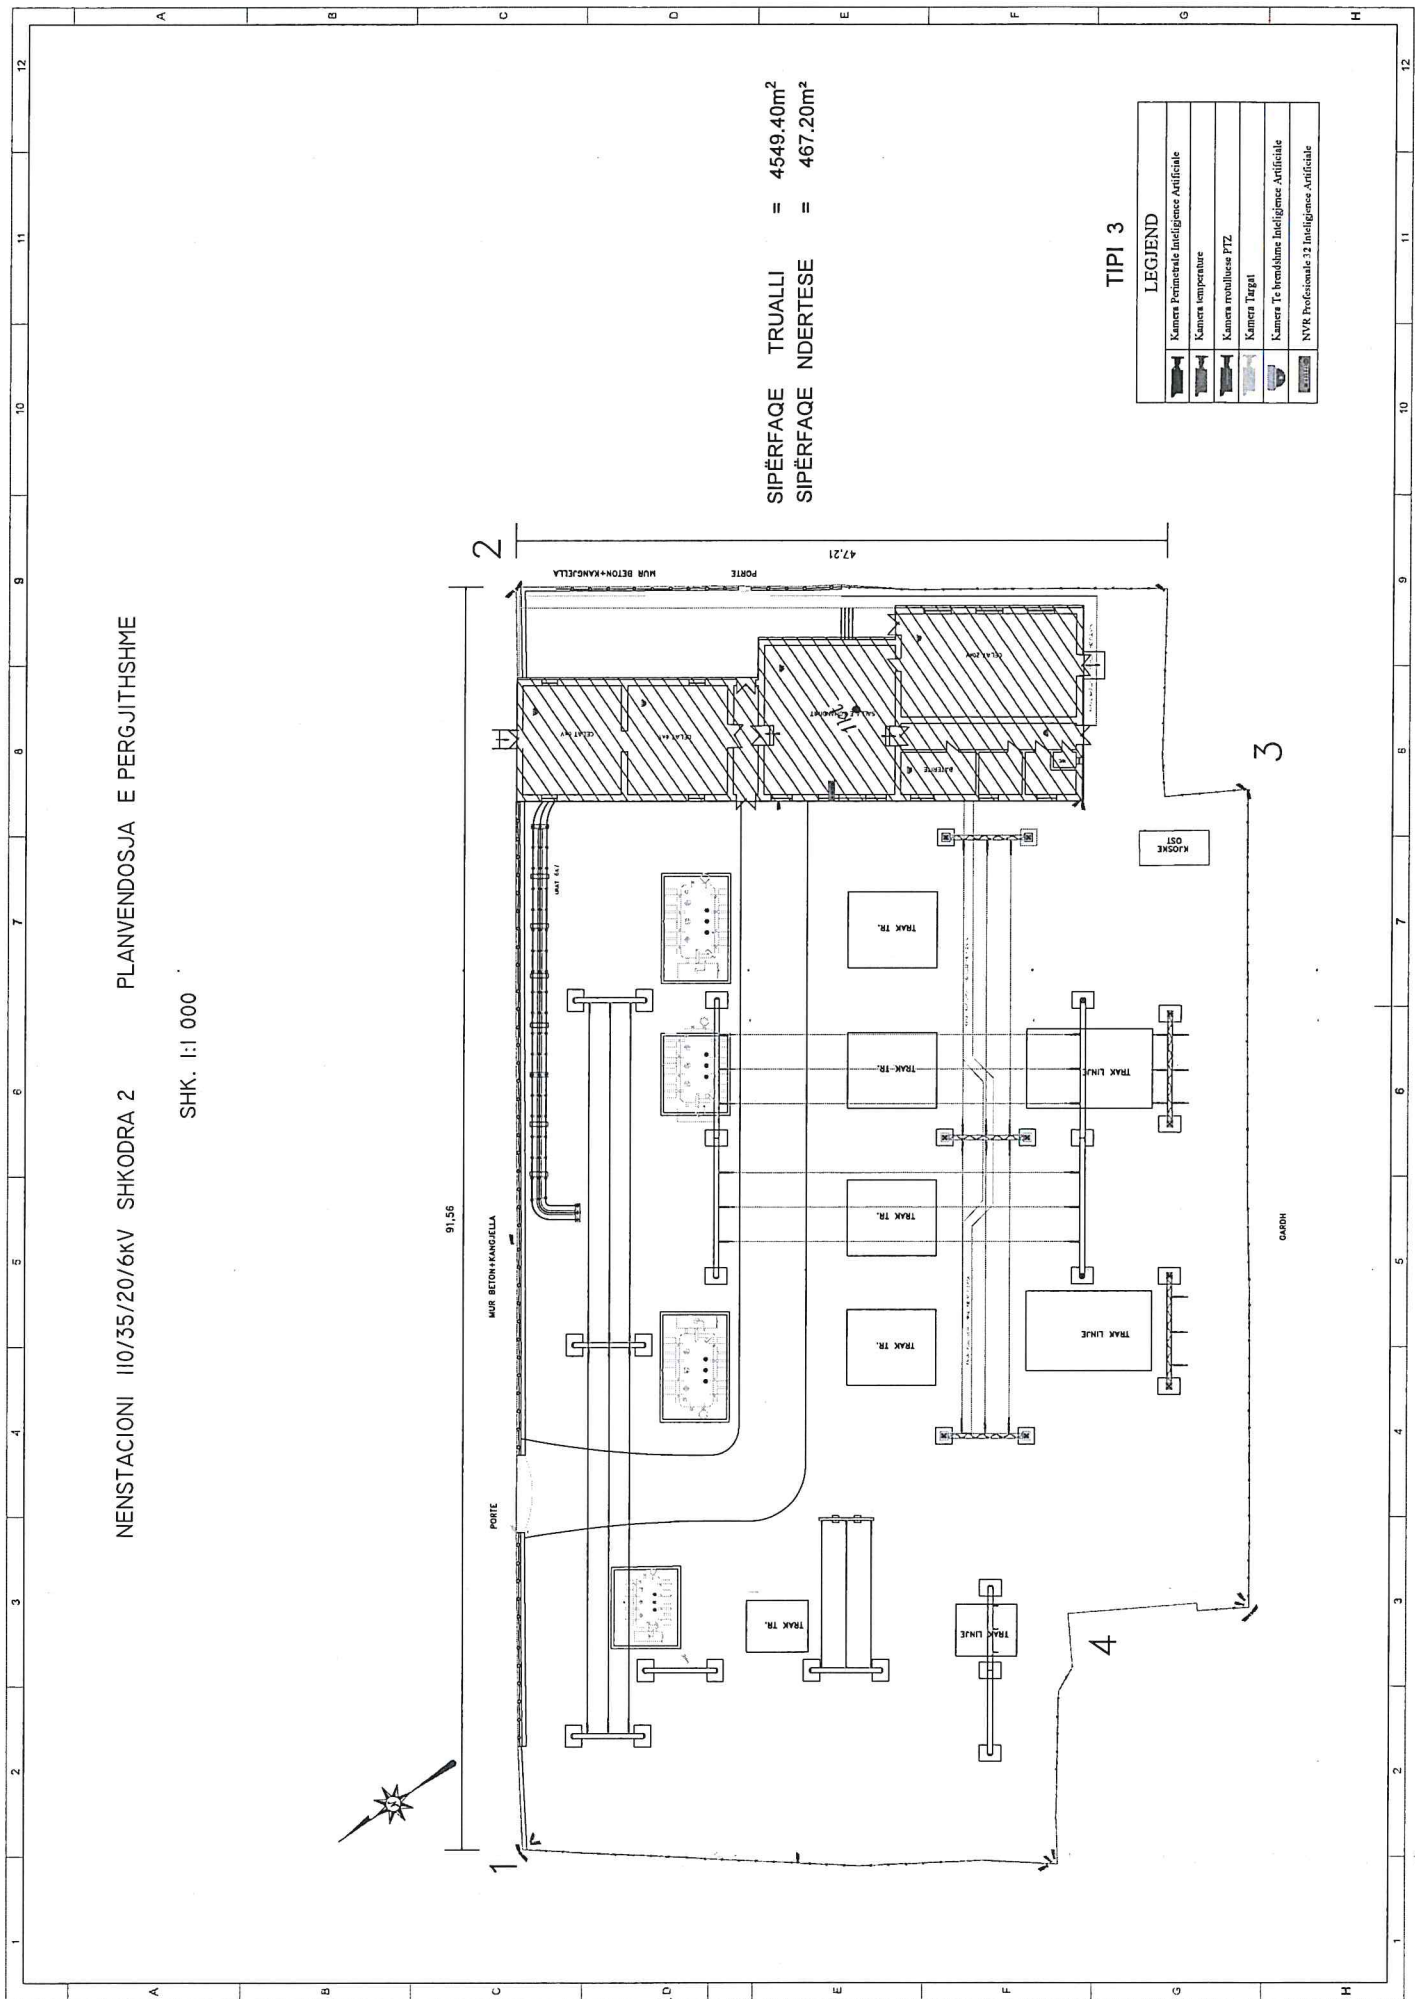

NENSTACIONI 110/35/20/6KV SHKODRA 2 PLANVENDOSJA E PERGJITHSHME

SHK. 1:1 000

SIPERFAQE TRUALLI = 4549.40m²
SIPERFAQE NDERTESE = 467.20m²

TIPI 3

LEJEND

	Kamera Per inteligjence Artificiale
	Kamera temperature
	Kamera rrotuluese PTZ
	Kamera Target
	Kamera Te brendshme Inteligjence Artificiale
	NVR Profesional 32 Inteligjence Artificiale