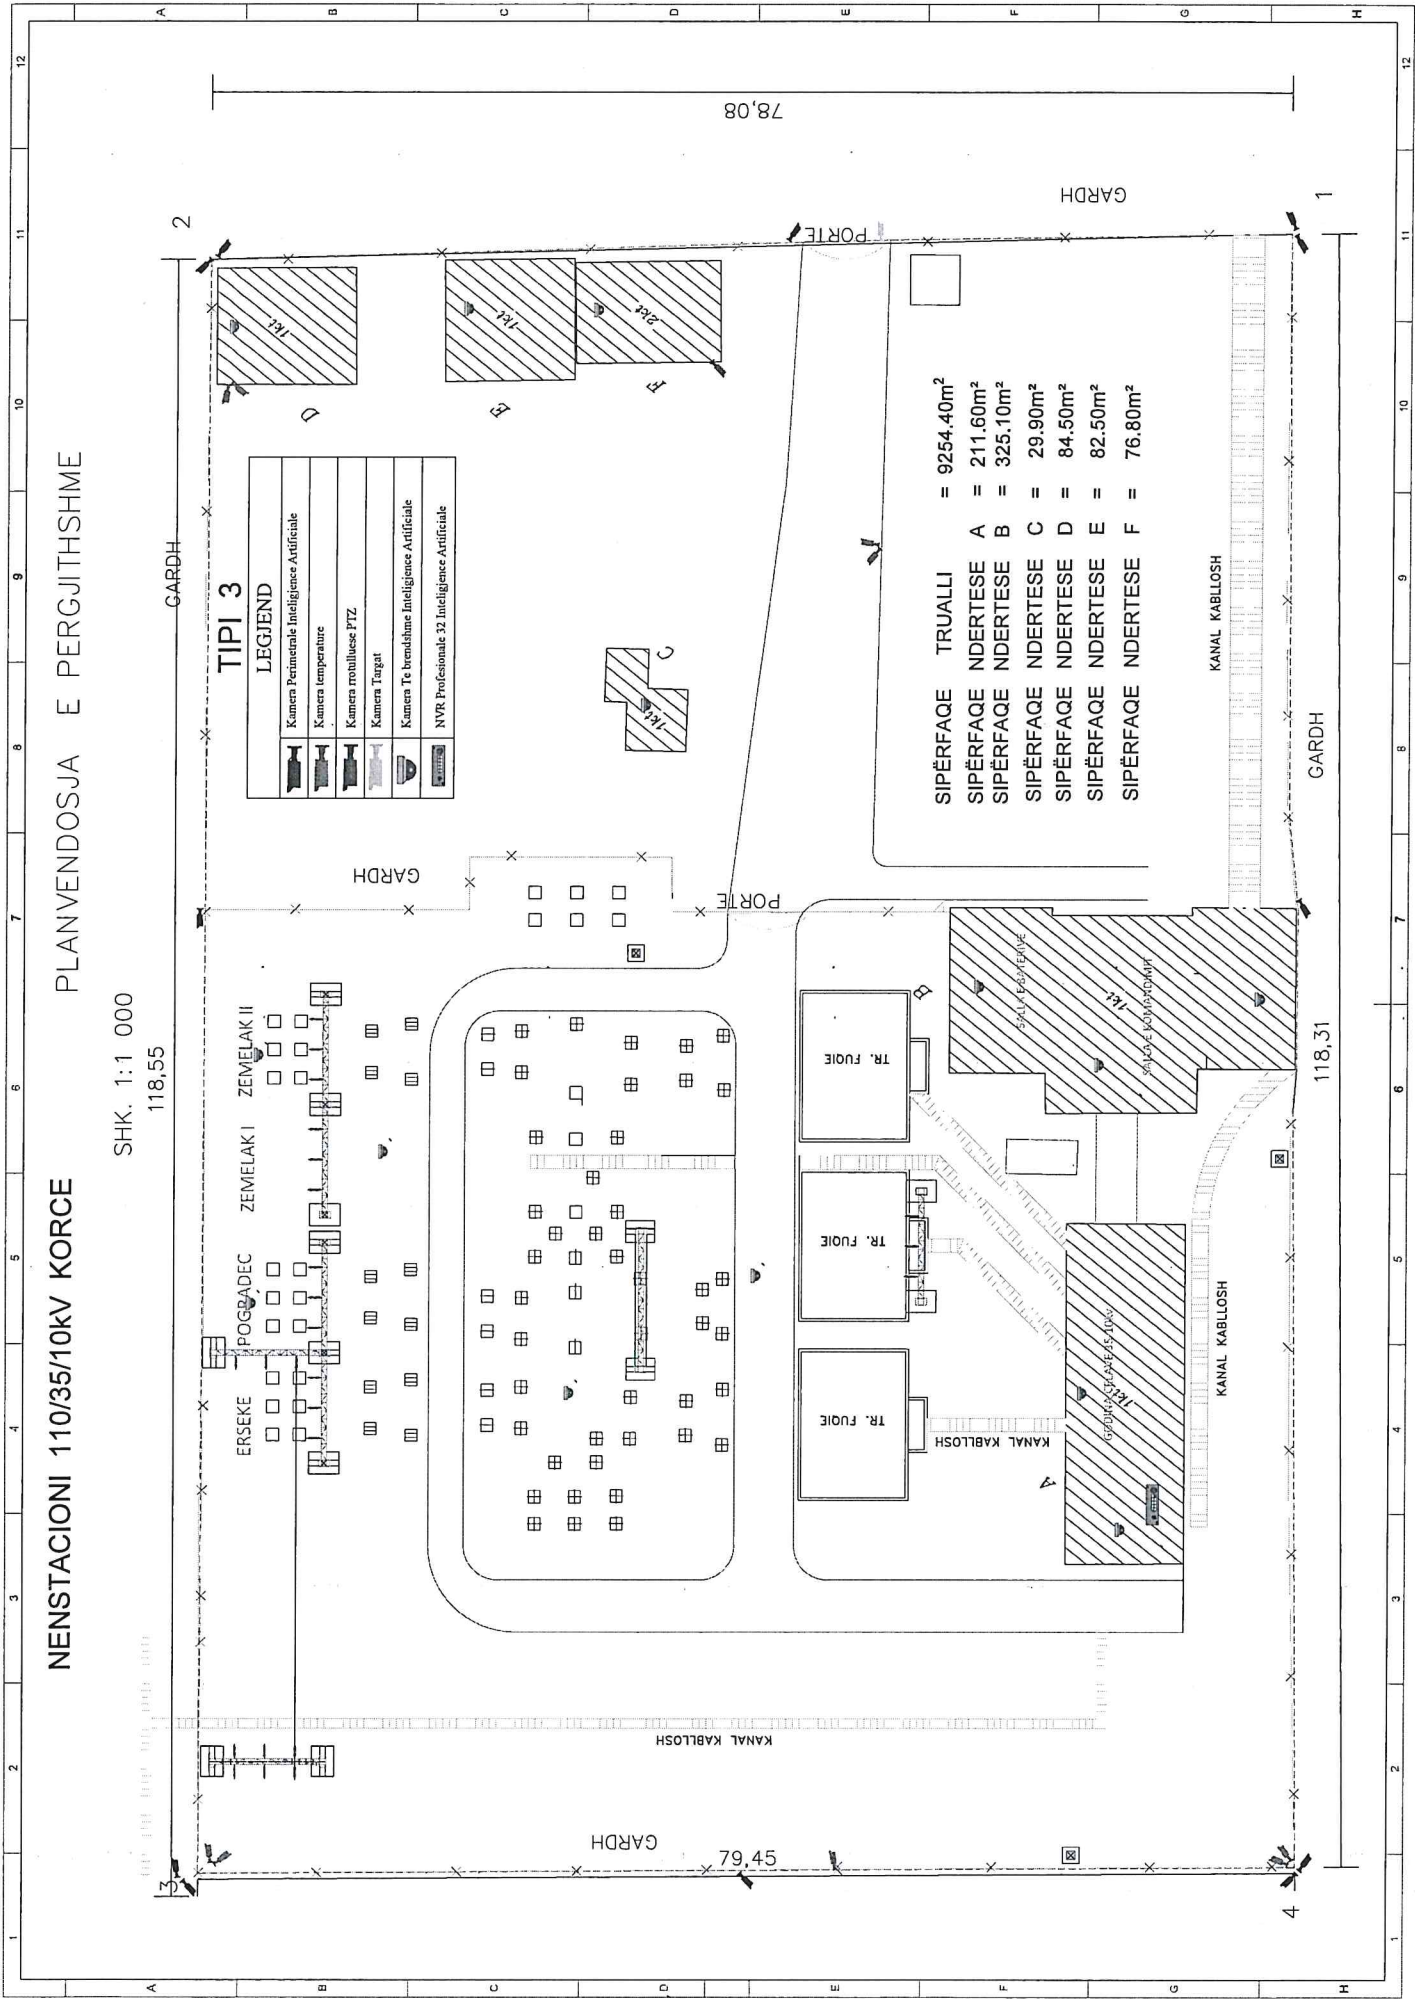

NENSTACIONI 110/35/10KV KORCE

PLANVENDOSJA E PERGJITHSHME

SHK. 1:1 000
118,55

TIPI 3

LEGJEND	
	Kamera Perimetrale Intelligjence Artificiale
	Kamera Temperature
	Kamera rrotulluese PTZ
	Kamera Target
	Kamera Te brenshjeme Intelligjence Artificiale
	NVR Profesionale 32 Intelligjence Artificiale

SIPERFAQE TRUALLI	= 9254.40m²
SIPERFAQE NDERTESE A	= 211.60m²
SIPERFAQE NDERTESE B	= 325.10m²
SIPERFAQE NDERTESE C	= 29.90m²
SIPERFAQE NDERTESE D	= 84.50m²
SIPERFAQE NDERTESE E	= 82.50m²
SIPERFAQE NDERTESE F	= 76.80m²

KANAL KABLOSH

GARDH

118,31

KANAL KABLOSH

GARDH

79,45

KANAL KABLOSH

78,08

GARDH

PORTE

PORTE

GARDH

GARDH

2

1

3

4