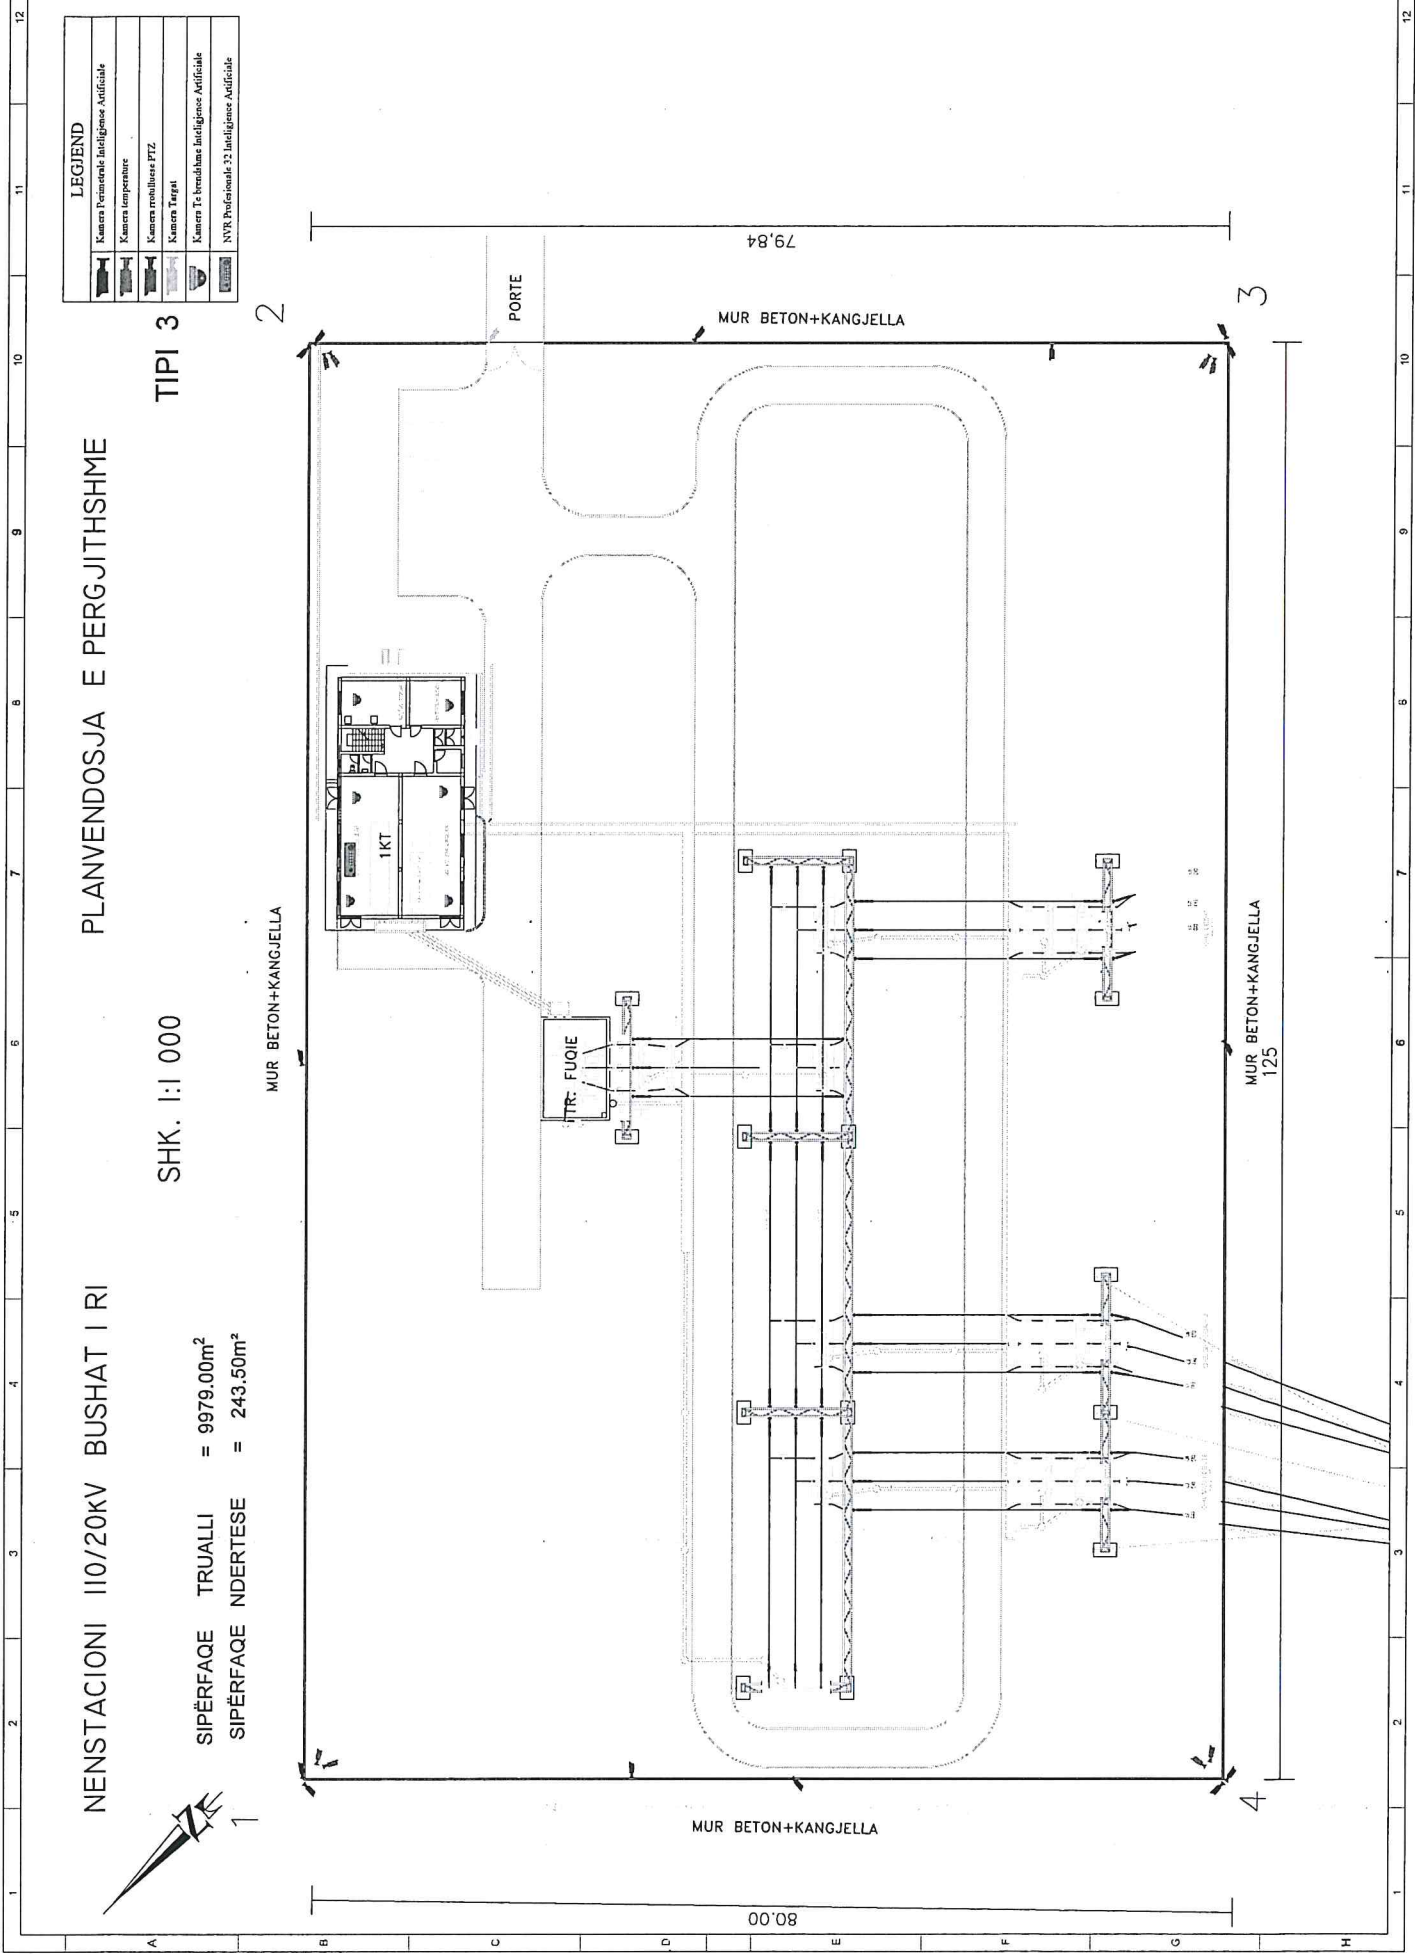

NENSTACIONI 110/20KV BUSHAT I RI

PLANVENDOSJA E PERGJITHSHME

SHK. 1:1 000

TIPI 3

SIPERFAQE TRUALLI = 9979.00m²
SIPERFAQE NDERTESE = 243.50m²

LEGIEND	
	Kamera Intelligjence Artificiale
	Kamera temperature
	Kamera rotullore PTZ
	Kamera Target
	Kamera Te berridhane Intelligjence Artificiale
	NVR Profesionale 32 Intelligjence Artificiale