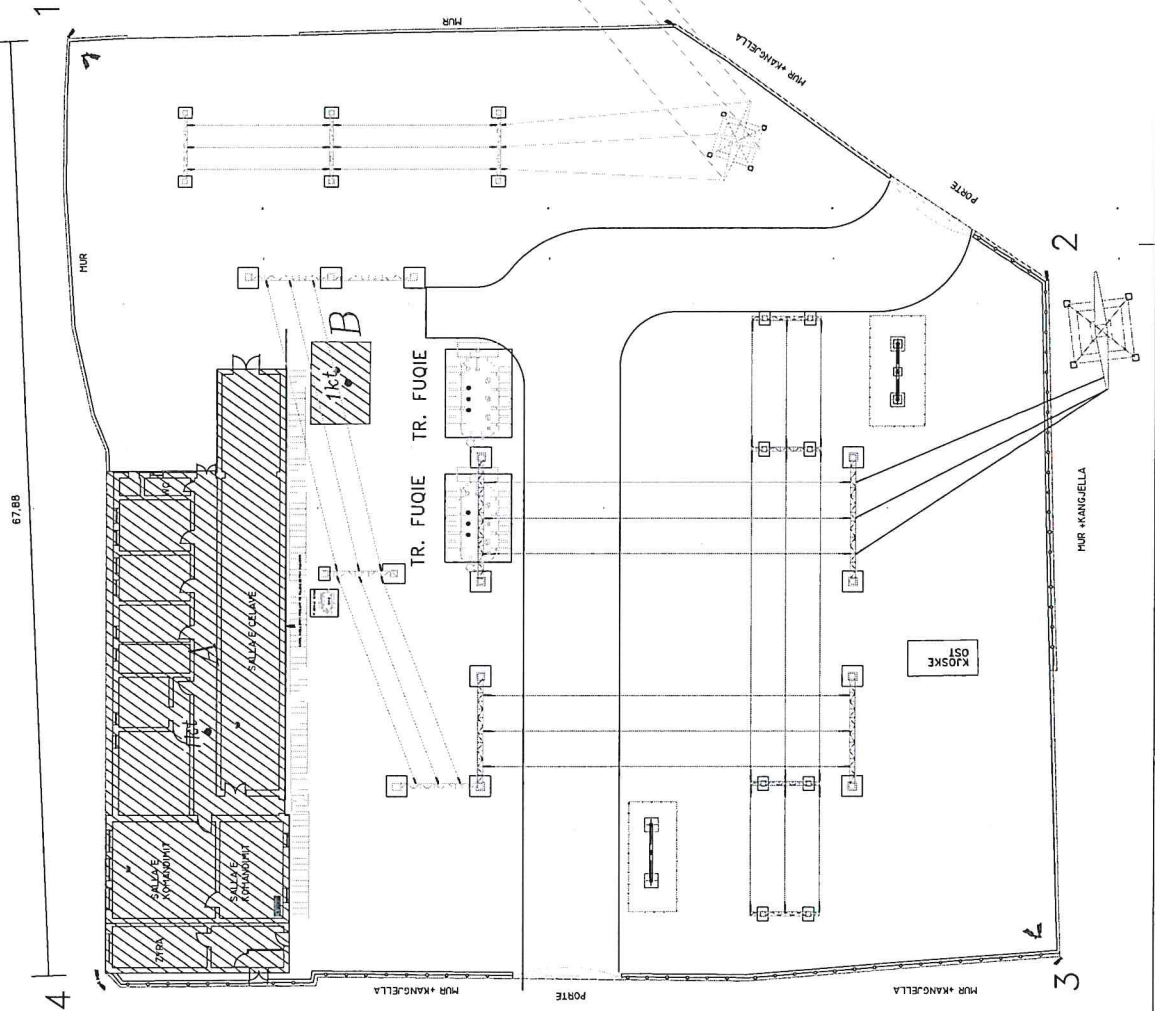

NENSTACIONI 110/20/6KV SHKODRA I

SHK. I:1 000

PLANVENDOSJA E PERGJITHSHME

SIPERFAQE TRUALLI = 4535.30m²
SIPERFAQE NDERTESE A = 513.90m²
SIPERFAQE NDERTESE B = 25.20m²

TIPI 2

LEGIJEND	
[Symbol]	Kamra Formuarit, Intelligjence Artificiale
[Symbol]	Kamra Komparatore
[Symbol]	Kamra rrezulluese PTZ
[Symbol]	Kamra Tregjet
[Symbol]	Kamra T. brendshme Intelligjence Artificiale
[Symbol]	NPP, Profitevale 16 Intelligjence Artificiale