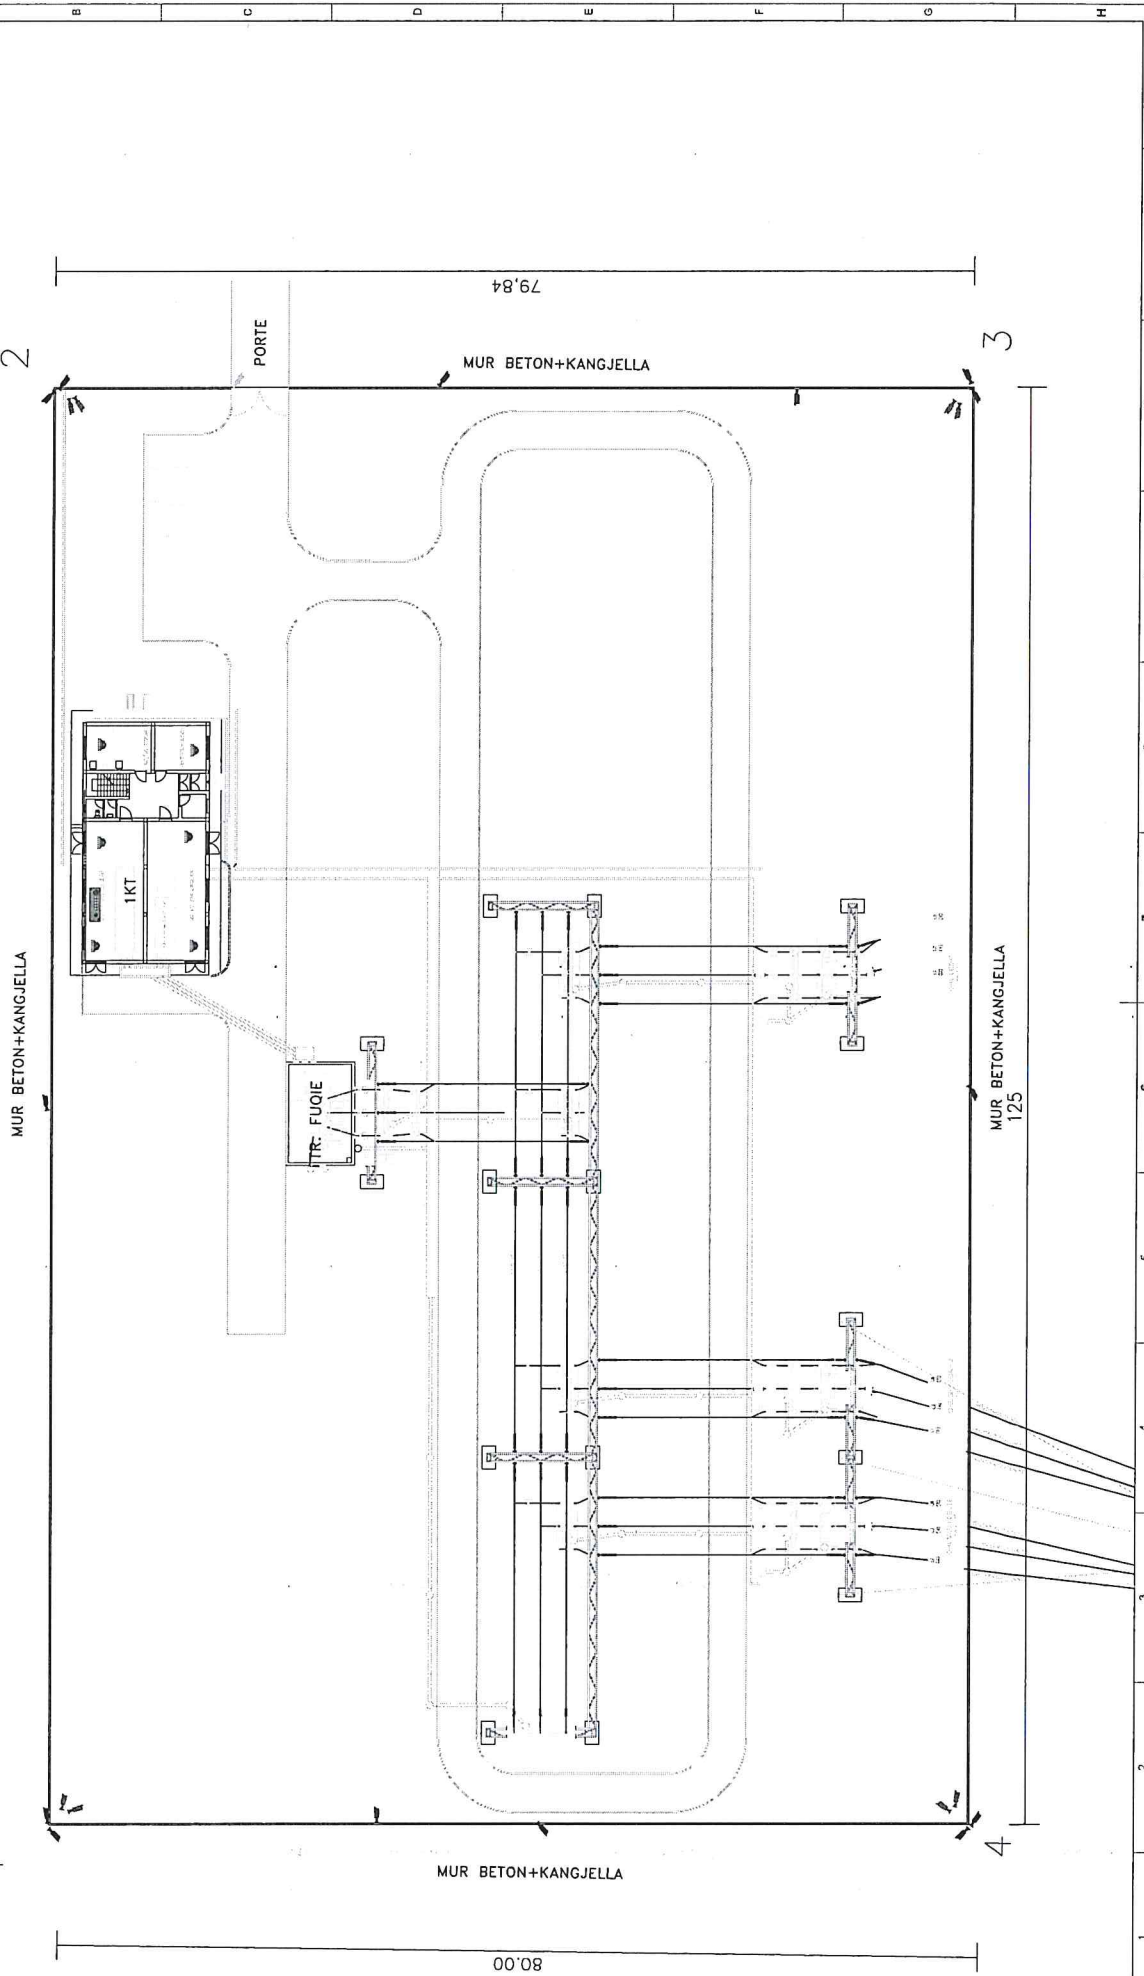

NENSTACIONI 110/20KV BUSHAT I RI

PLANVENDOSJA E PERGJITHSHME

SHK. 1:1 000

TIPI 3

SIPERFAQE TRUALLI = 9979.00m²
SIPERFAQE NDERTESE = 243.50m²

LEGIEND	
	Kamera Intelligjence Artificiale
	Kamera temperature
	Kamera rotullore PTZ
	Kamera Target
	Kamera Te berridhane Intelligjence Artificiale
	NVR Profesionale 32 Intelligjence Artificiale