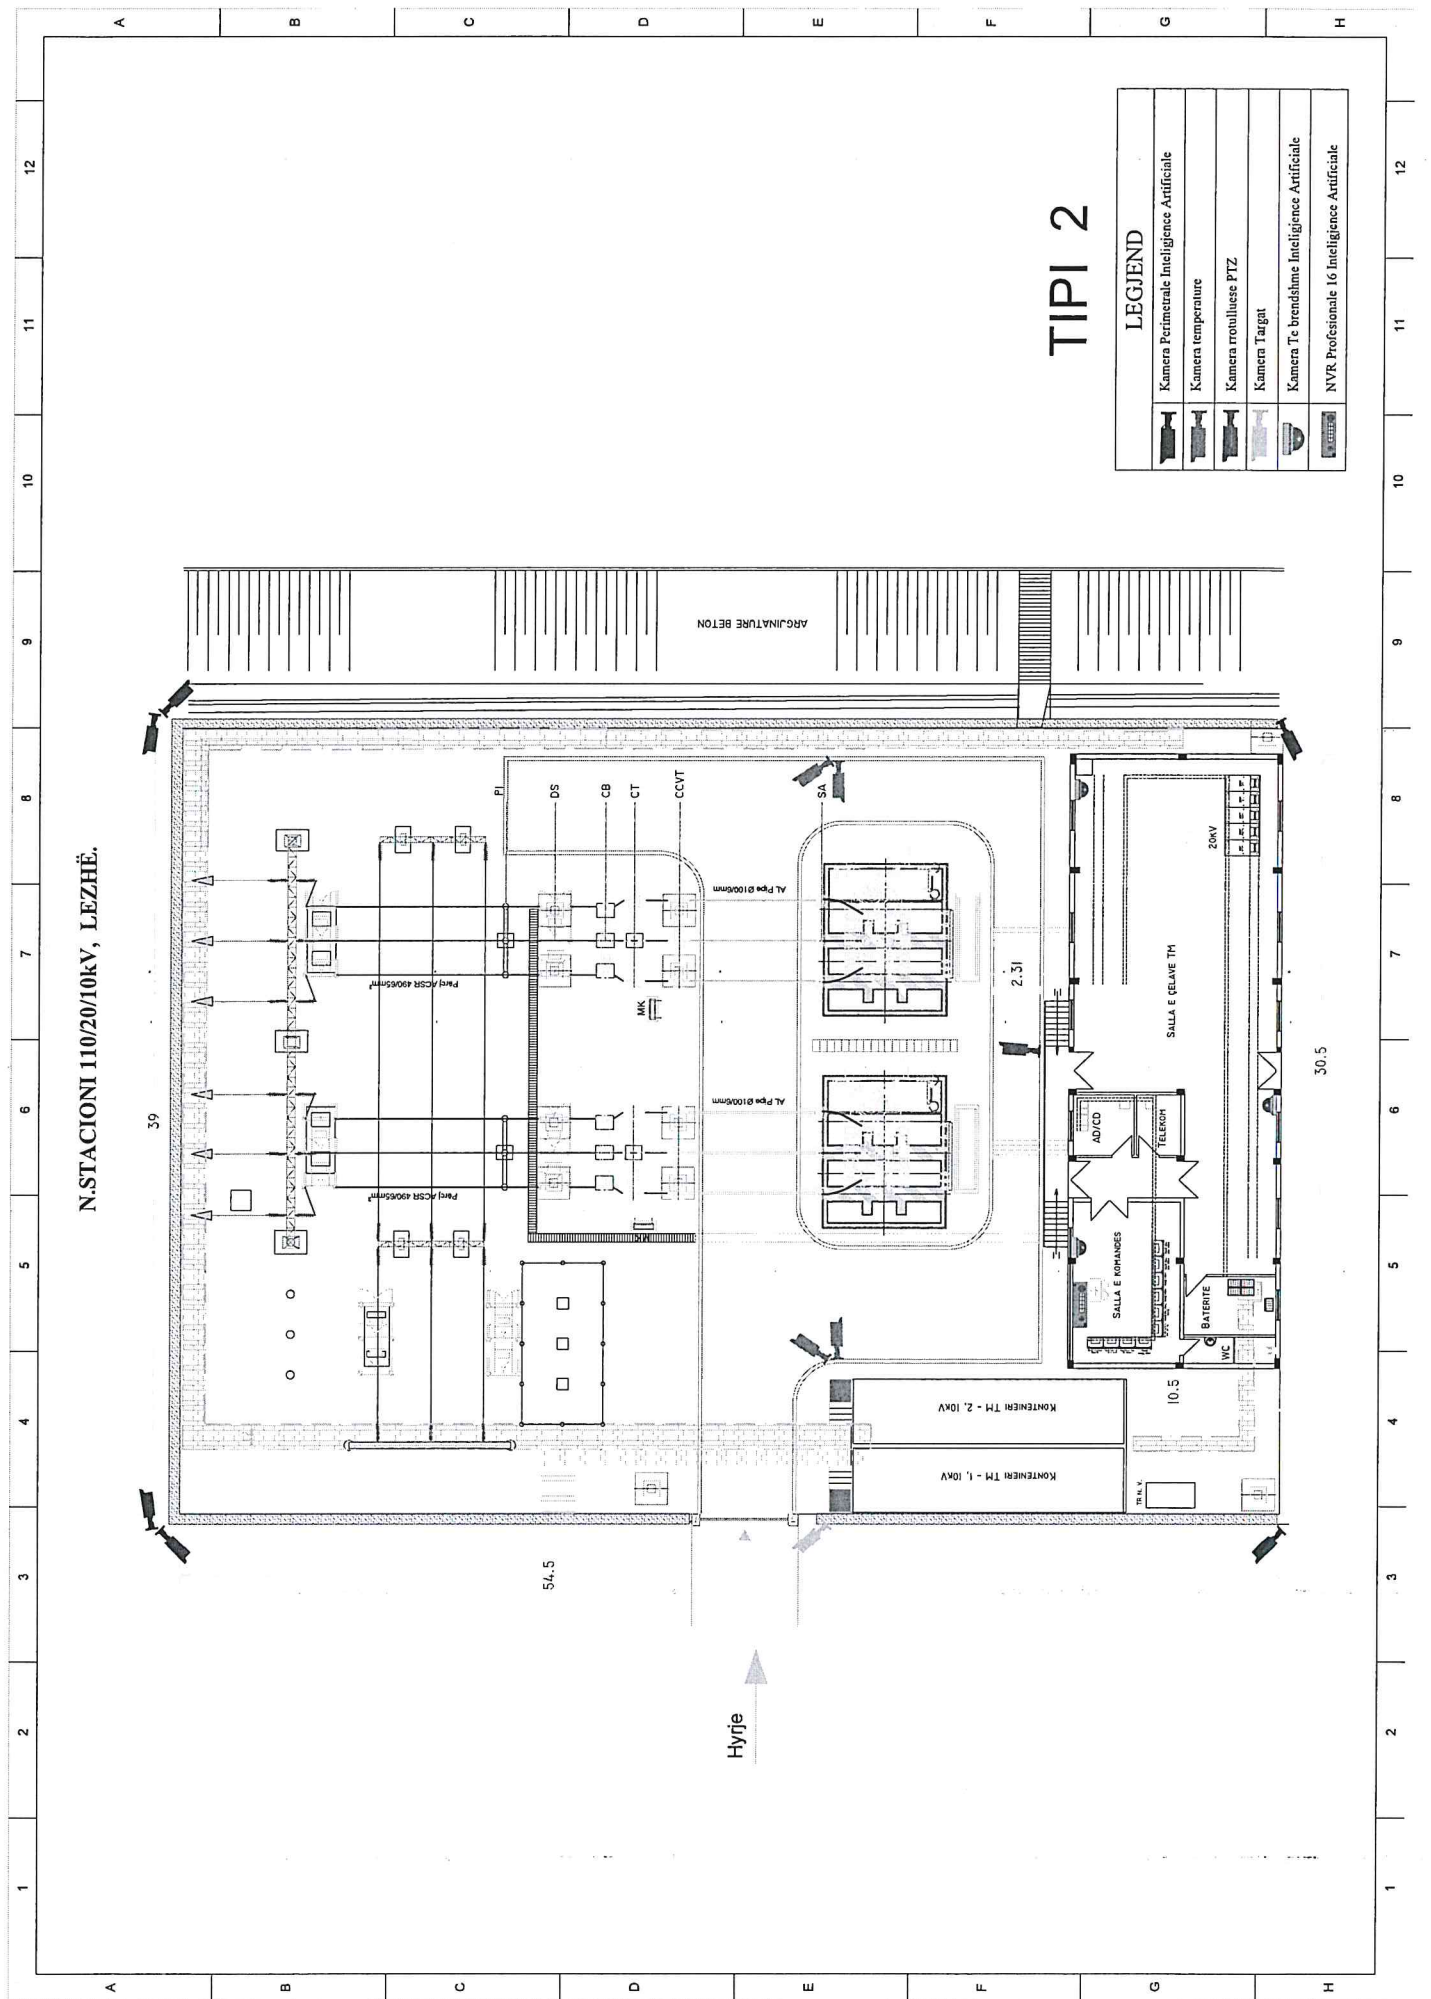

TIPI 2

LEGJEND

	Kamera Perimetrale Intelligence Artificiale
	Kamera temperature
	Kamera rotulluese PTZ
	Kamera Target
	Kamera Tc brendshme Intelligence Artificiale
	NVR Profesionale 16 Intelligence Artificiale