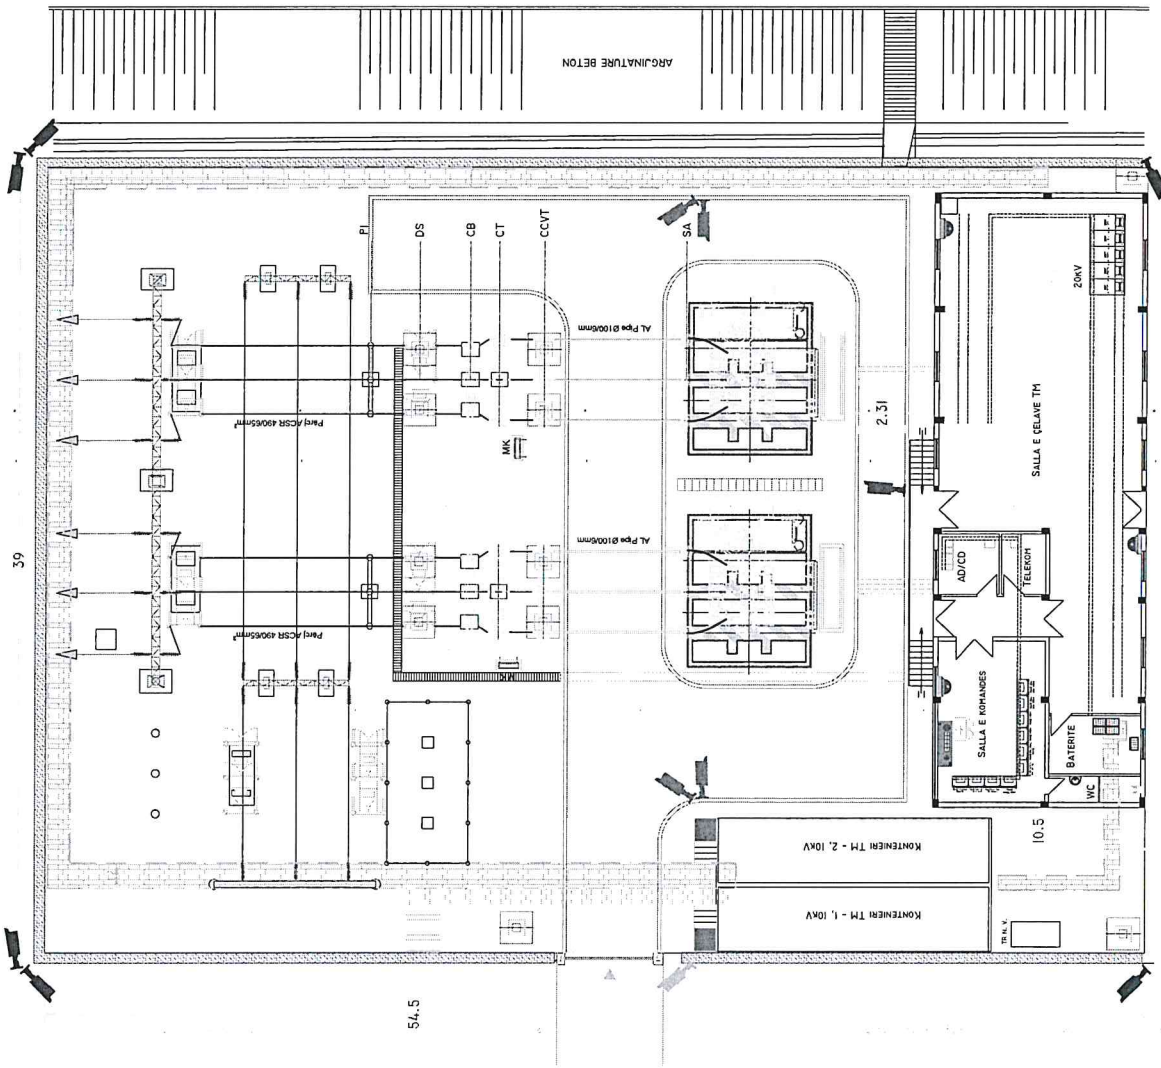

N-STACIONI 110/20/10kV, LEZHË.