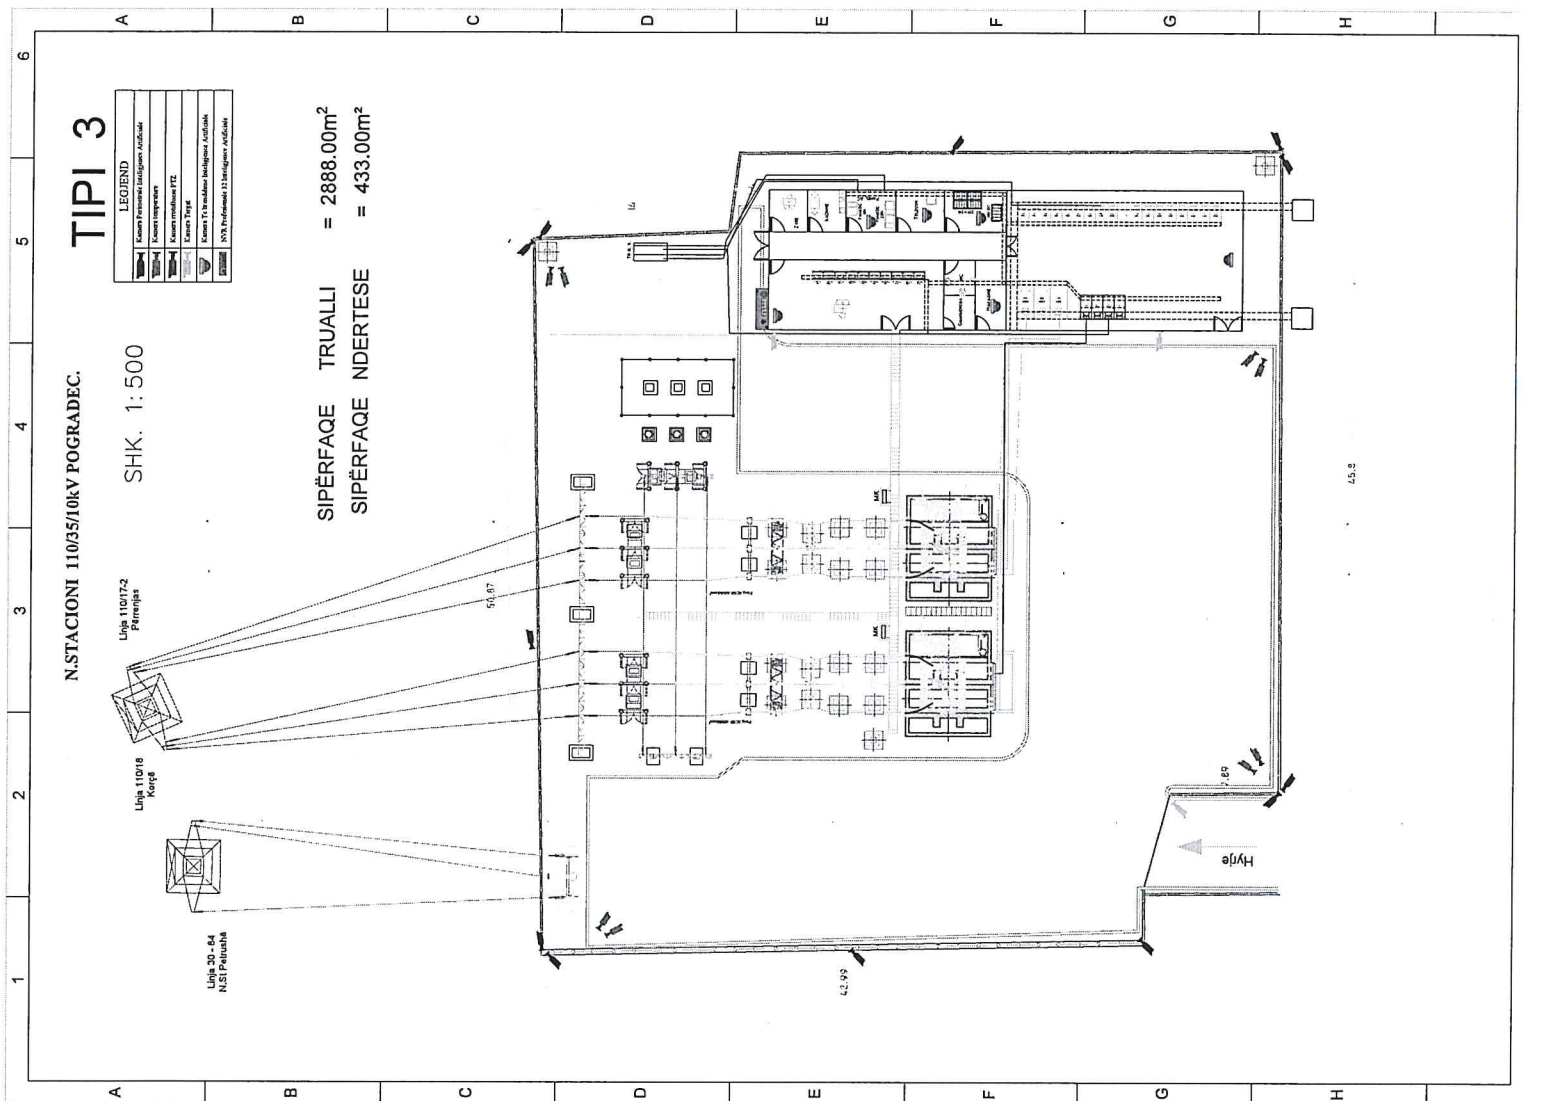

N.STACIONI 110/35/10KV POGRADEC.

TIPI 3

SHK. 1:500

SIPËRFAQE TRUALLI = 2888.00m²
SIPËRFAQE NDERTESE = 433.00m²

Linja 110/17.2
Përfaqja

Linja 110/18
Korja

Linja 35-64
Në Përdorim

53.97

43.95

1.85

Hyje

45.8