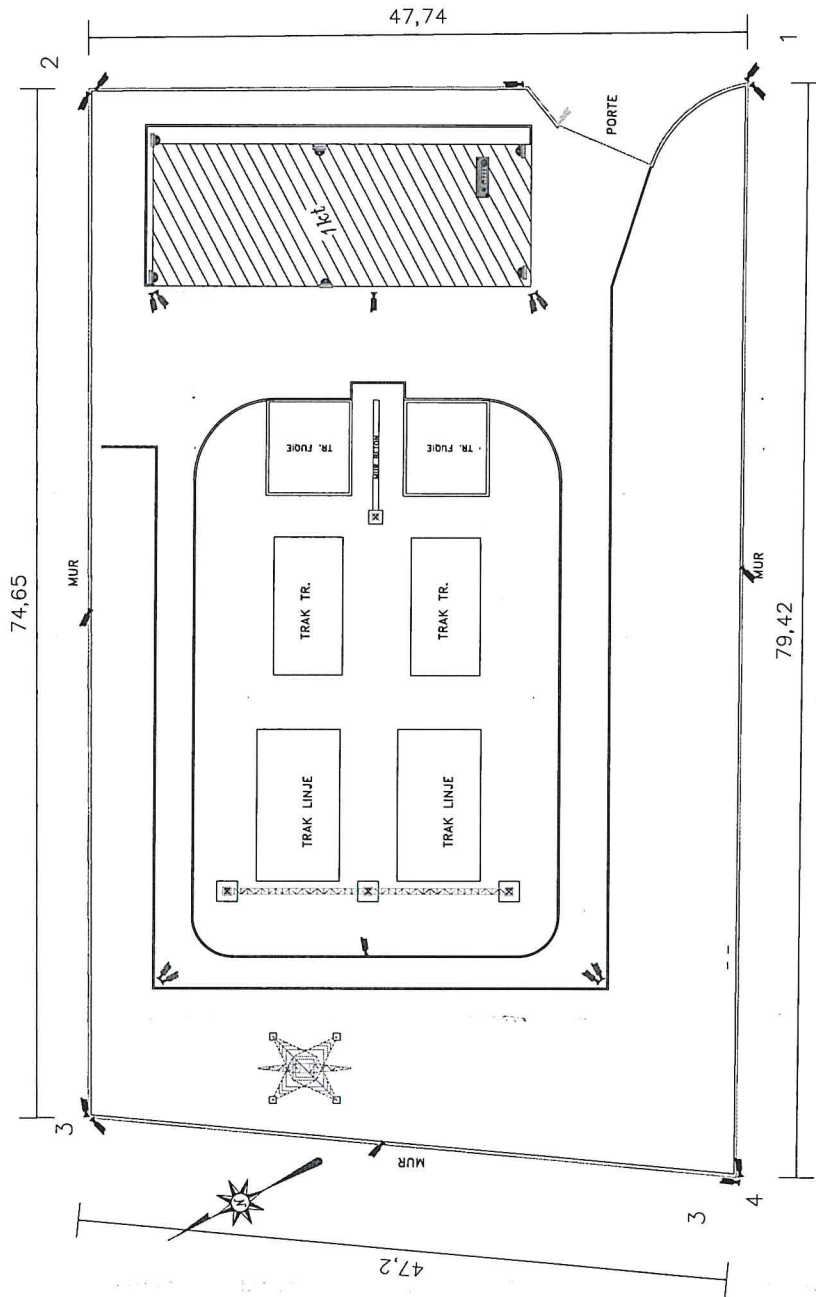

NENSTACIONI 110/20KV VLORA 2

PLANVENDOSJA E PERGJITHSHME

SHK. 1:500

SIPËRFAQE TRUALLI = 3599,40m²
SIPËRFAQE NDERTES = 281,80m²

TIPI 3

LEGIJEND	
	Kamera Perimetrale Intelligence Artificiale
	Kamera temperature
	Kamera rotuluese PTZ
	Kamera Target
	Kamera Te brendshme Intelligence Artificiale
	NVR Profesionale 32 Intelligence Artificiale