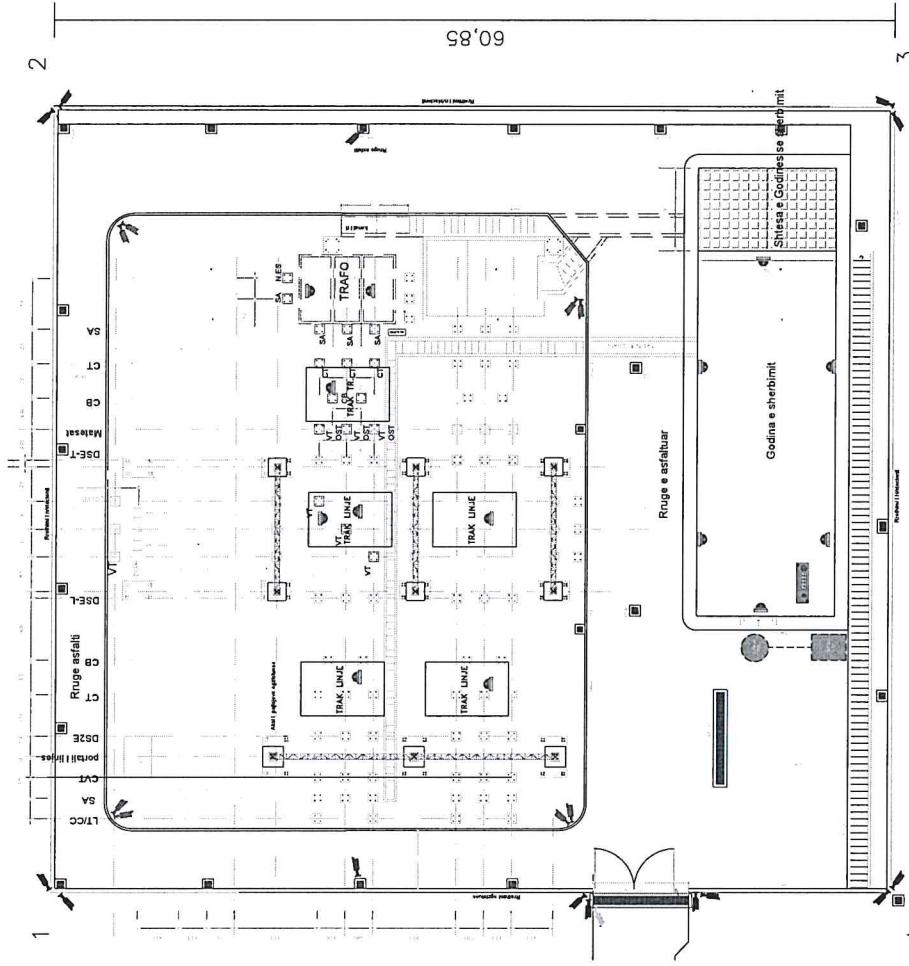

NENSTACIONI 110/35/20KV GJIROKASTER E RE

PLANVENDOSJA E PERGJITHSHME

SHK. 1:500

57,09

60,85

SIPERFAQE TRUALLI = 3460.70m²
SIPERFAQE NDERTES = 338.00m²

TIPI 3

LEGJEND	
	Kamera Perimetricale Intelligence Artificiale
	Kamera temperature
	Kamera mobiluese PTZ
	Kamera Targat
	Kamera Te brendshme Intelligence Artificiale
	NVR, Profesionale 32 Intelligence Artificiale