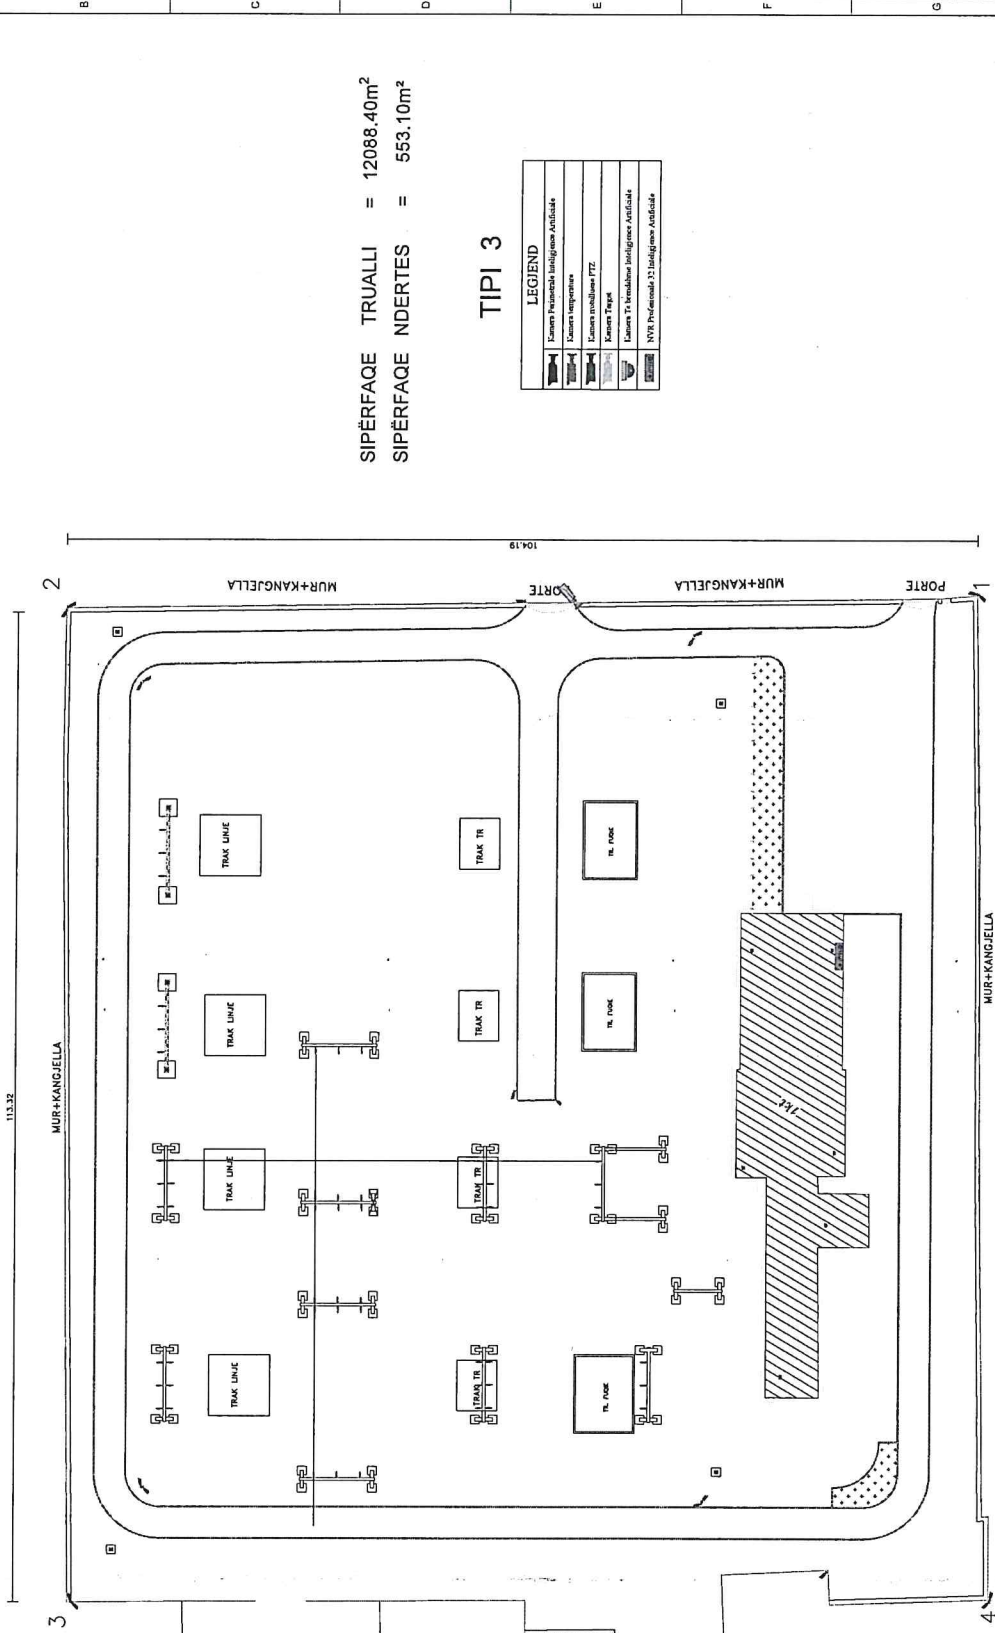

NËNSTACIONI 110/35/20/6KV VLORA 1

PLANVENDOSJA E PËRGJITHSHME

SHK. 1:500

SIPËRFAQE TRUALLI = 12088.40m<sup>2</sup>  
SIPËRFAQE NDERTES = 553.10m<sup>2</sup>

TIPI 3

LEGJEND	
	Strukturë e betonit
	Strukturë e çelikut
	Ekipime elektrike
	Kabllat dhe kabllozet
	Retja e tokës
	Udhëzimi i ujërave
	Fundamentet
	Kufiri i vendit