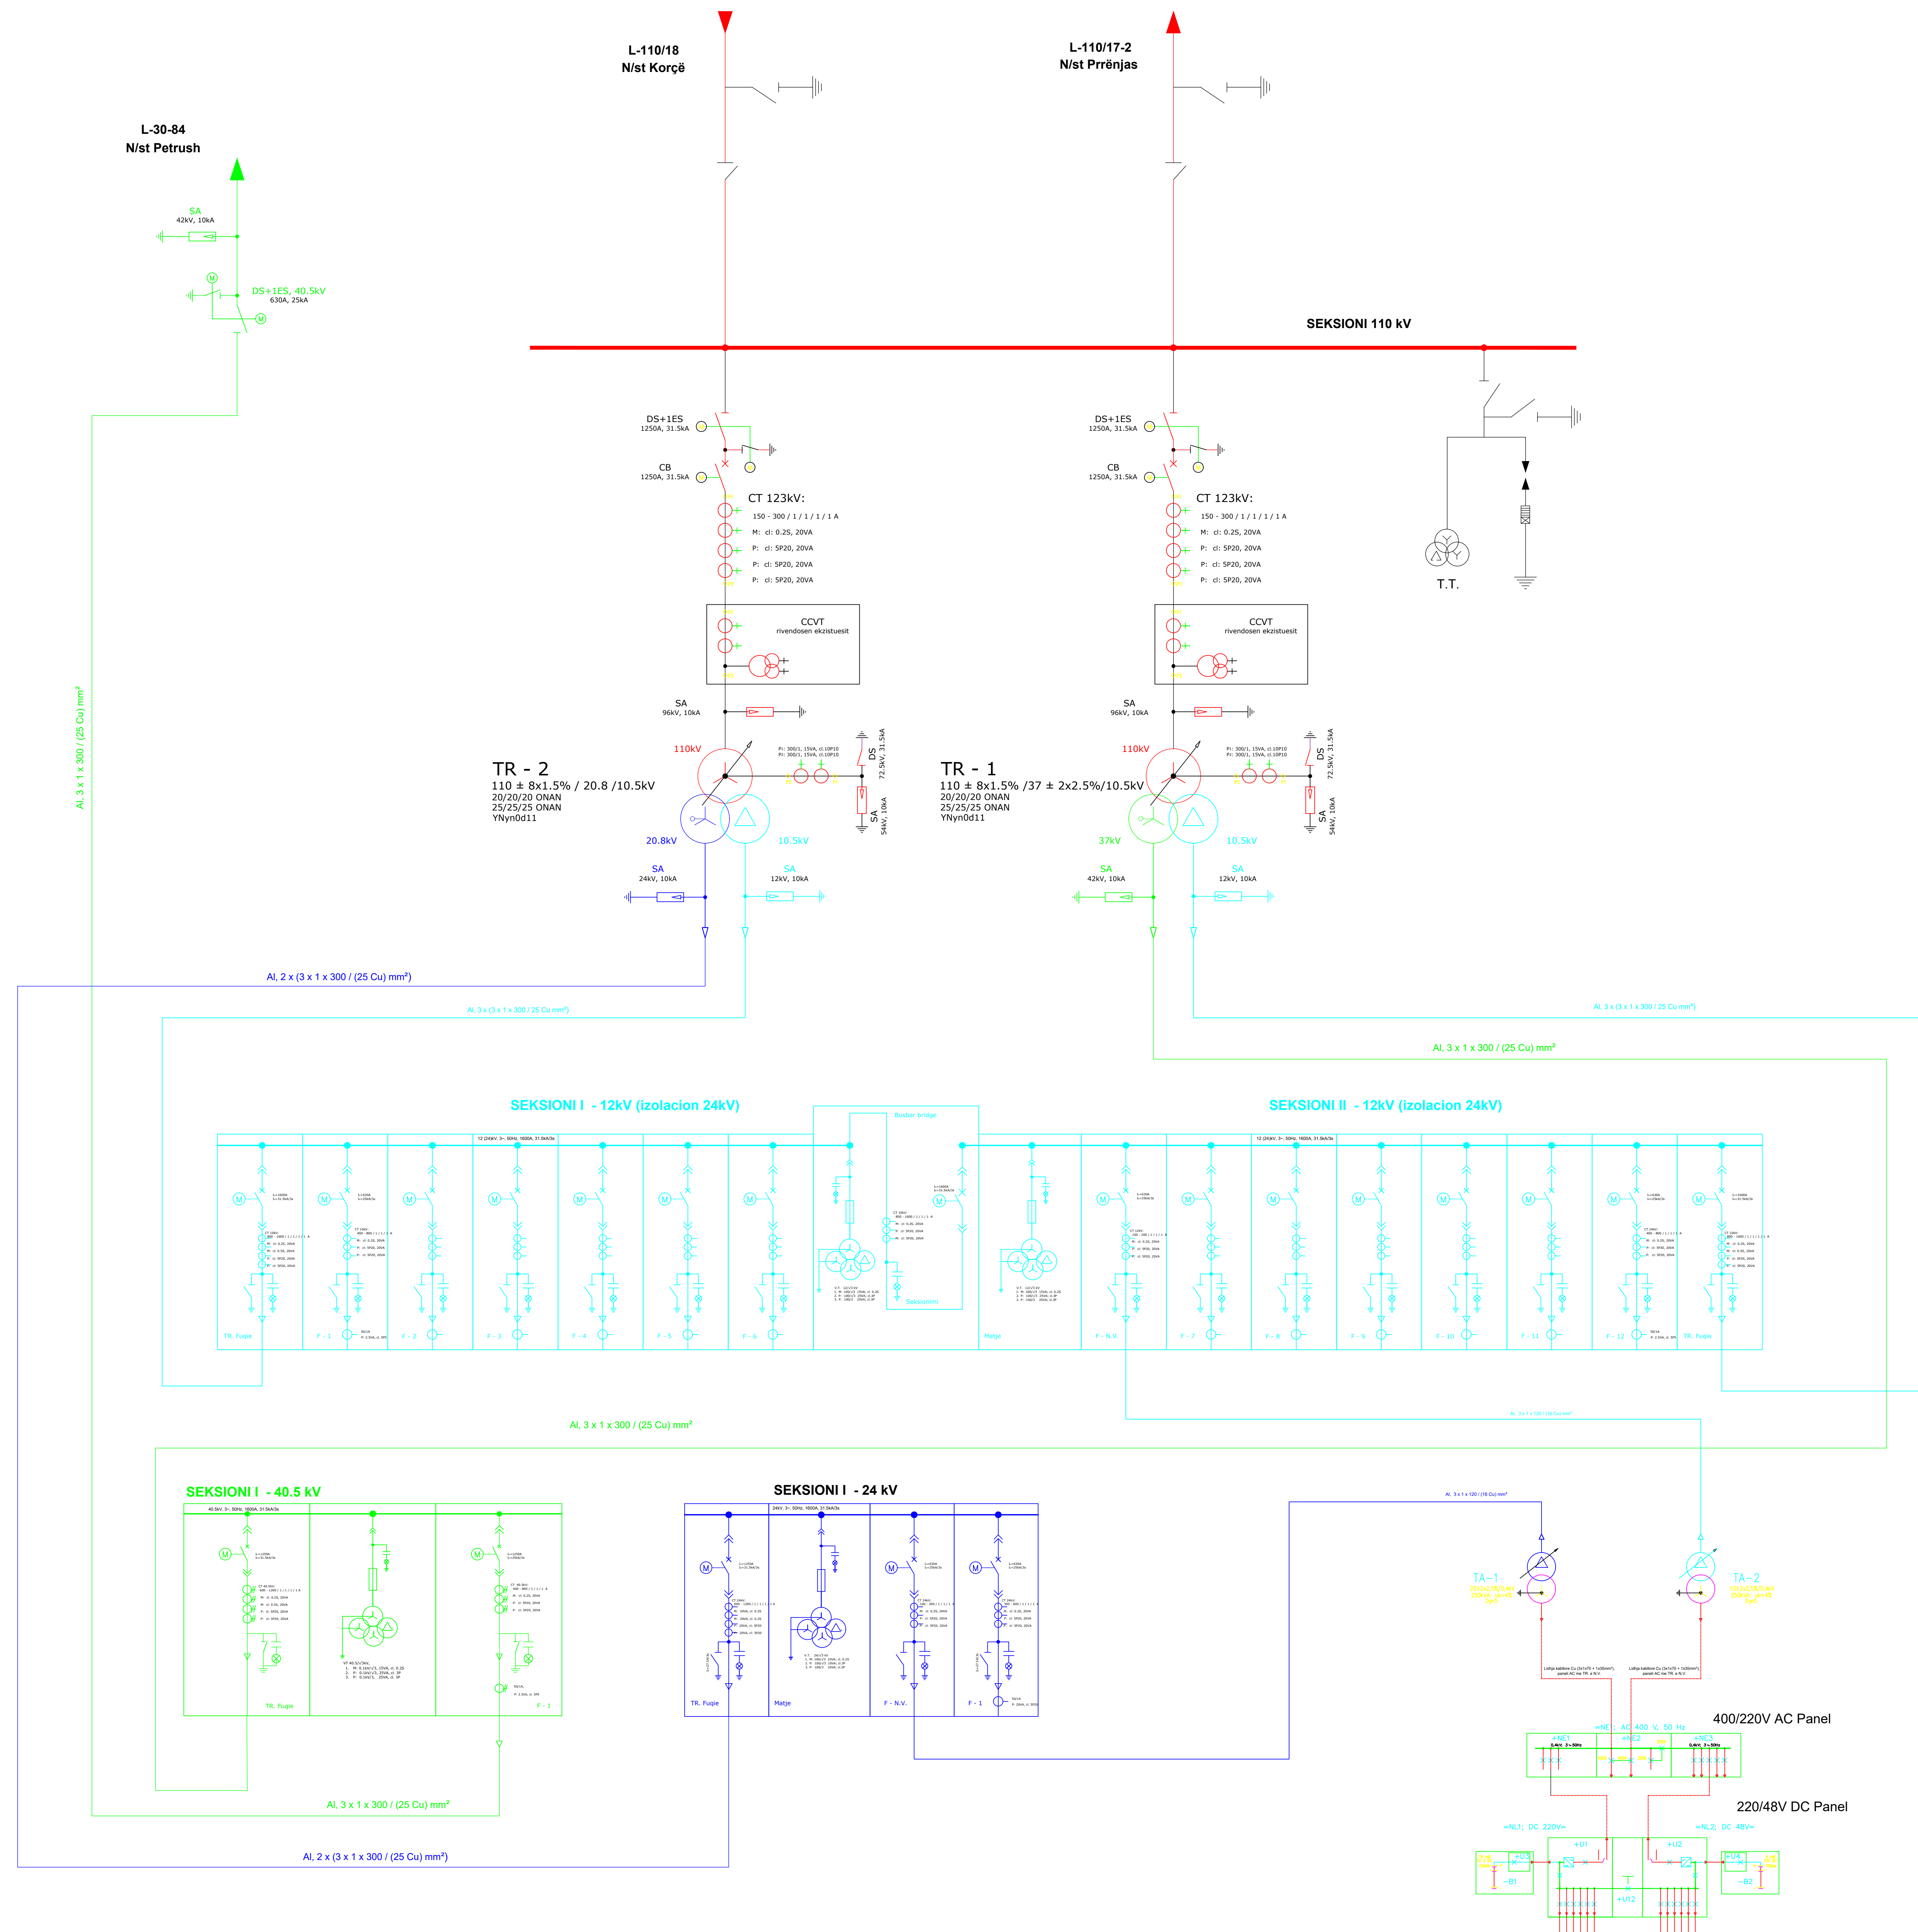

SKEMA ELEKTRIKE NJËFAZORE E RE E N.STACIONIT 110/35/20/10kV, POGRADEÇ.

(Faza përfundimtare)

	DIREKTORI		
	SHEF DEGA TEKNIKE		
DIREKTORIA E TENSIONIT TË LARTË	PROJEKTORI		
	PROJEKTORI		
Emërtimi objektit:	PROJEKTORI		
	PROJEKTORI		
Emërtimi fletës:	PROJEKTORI		
	PERPUNORI		
Emërtimi fletës:	TJAZA PROJEKT ZBATIMI		
	SHKALLA	DK	2023
Potoshtë:	NR. PROJEKTTIT		DIN A3
	FLETA VIZATIMIT		