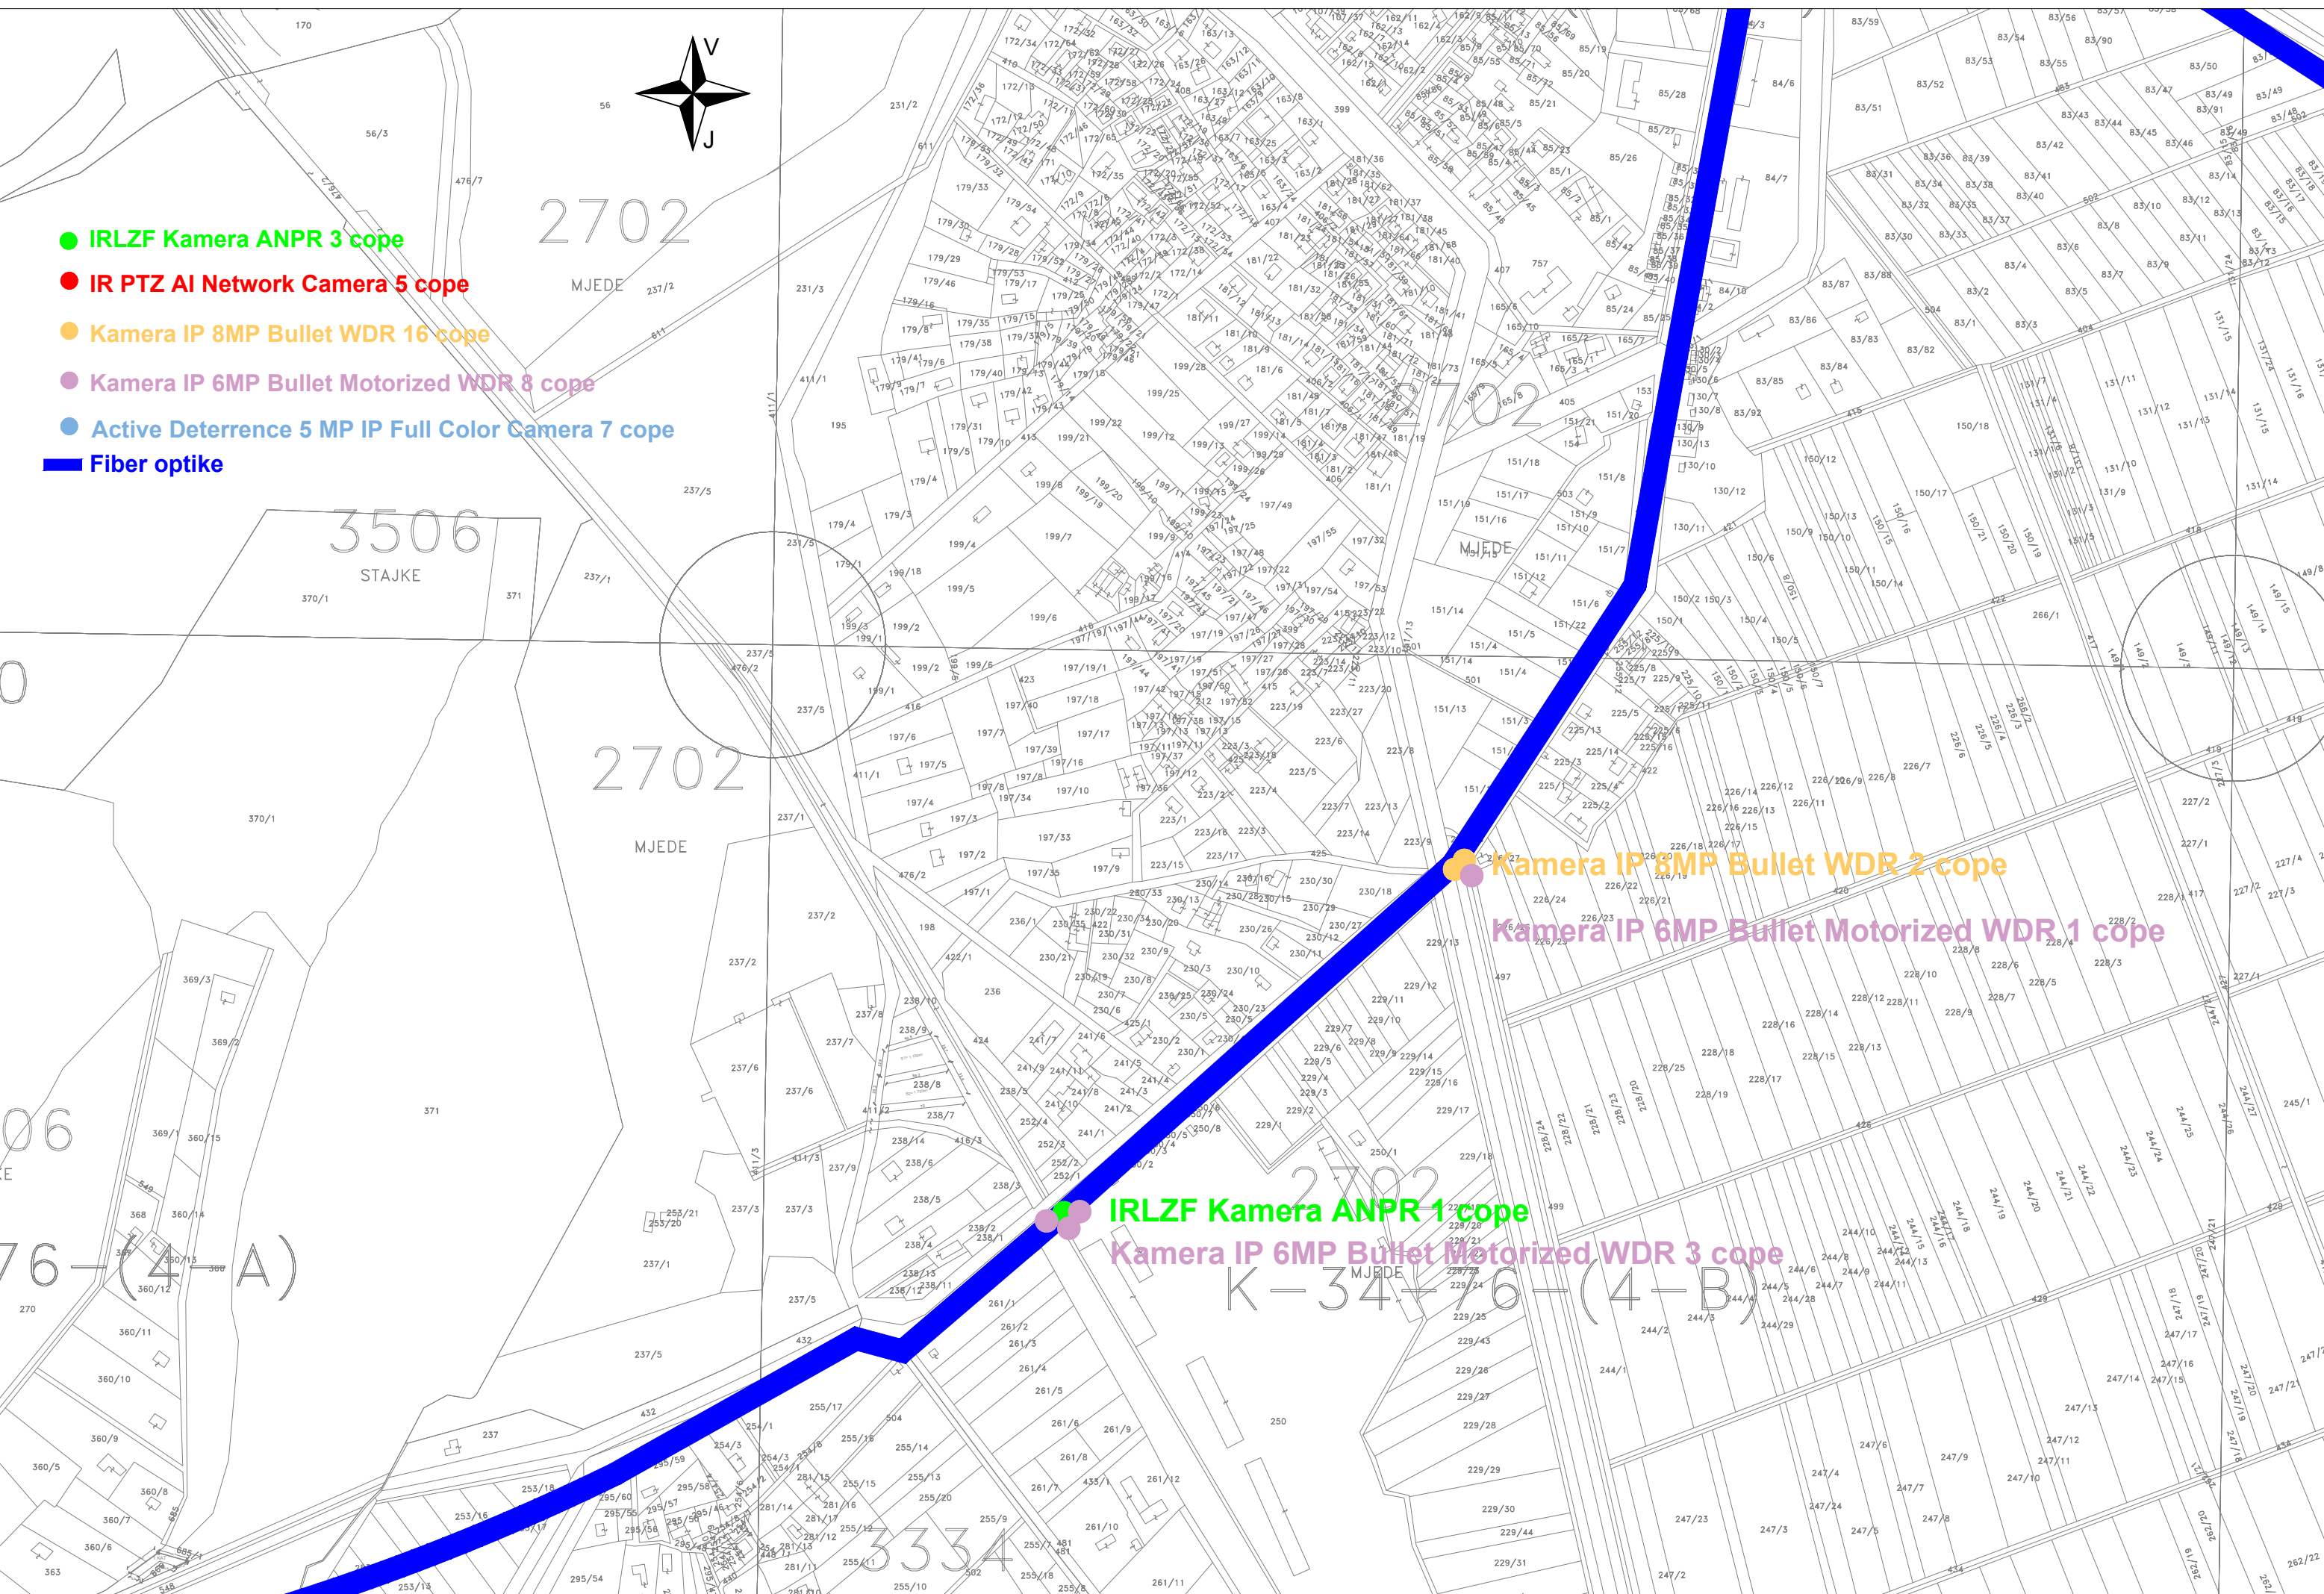

**Kamera IP 8MP Bullet WDR 2 cope**

2702

3506  
STAJKE

2702

2702

K-34-76-(4-B)

3334

- IRLZF Kamera ANPR 3 cope
- IR PTZ AI Network Camera 5 cope
- Kamera IP 8MP Bullet WDR 16 cope
- Kamera IP 6MP Bullet Motorized WDR 8 cope
- Active Deterrence 5 MP IP Full Color Camera 7 cope
- Fiber optike