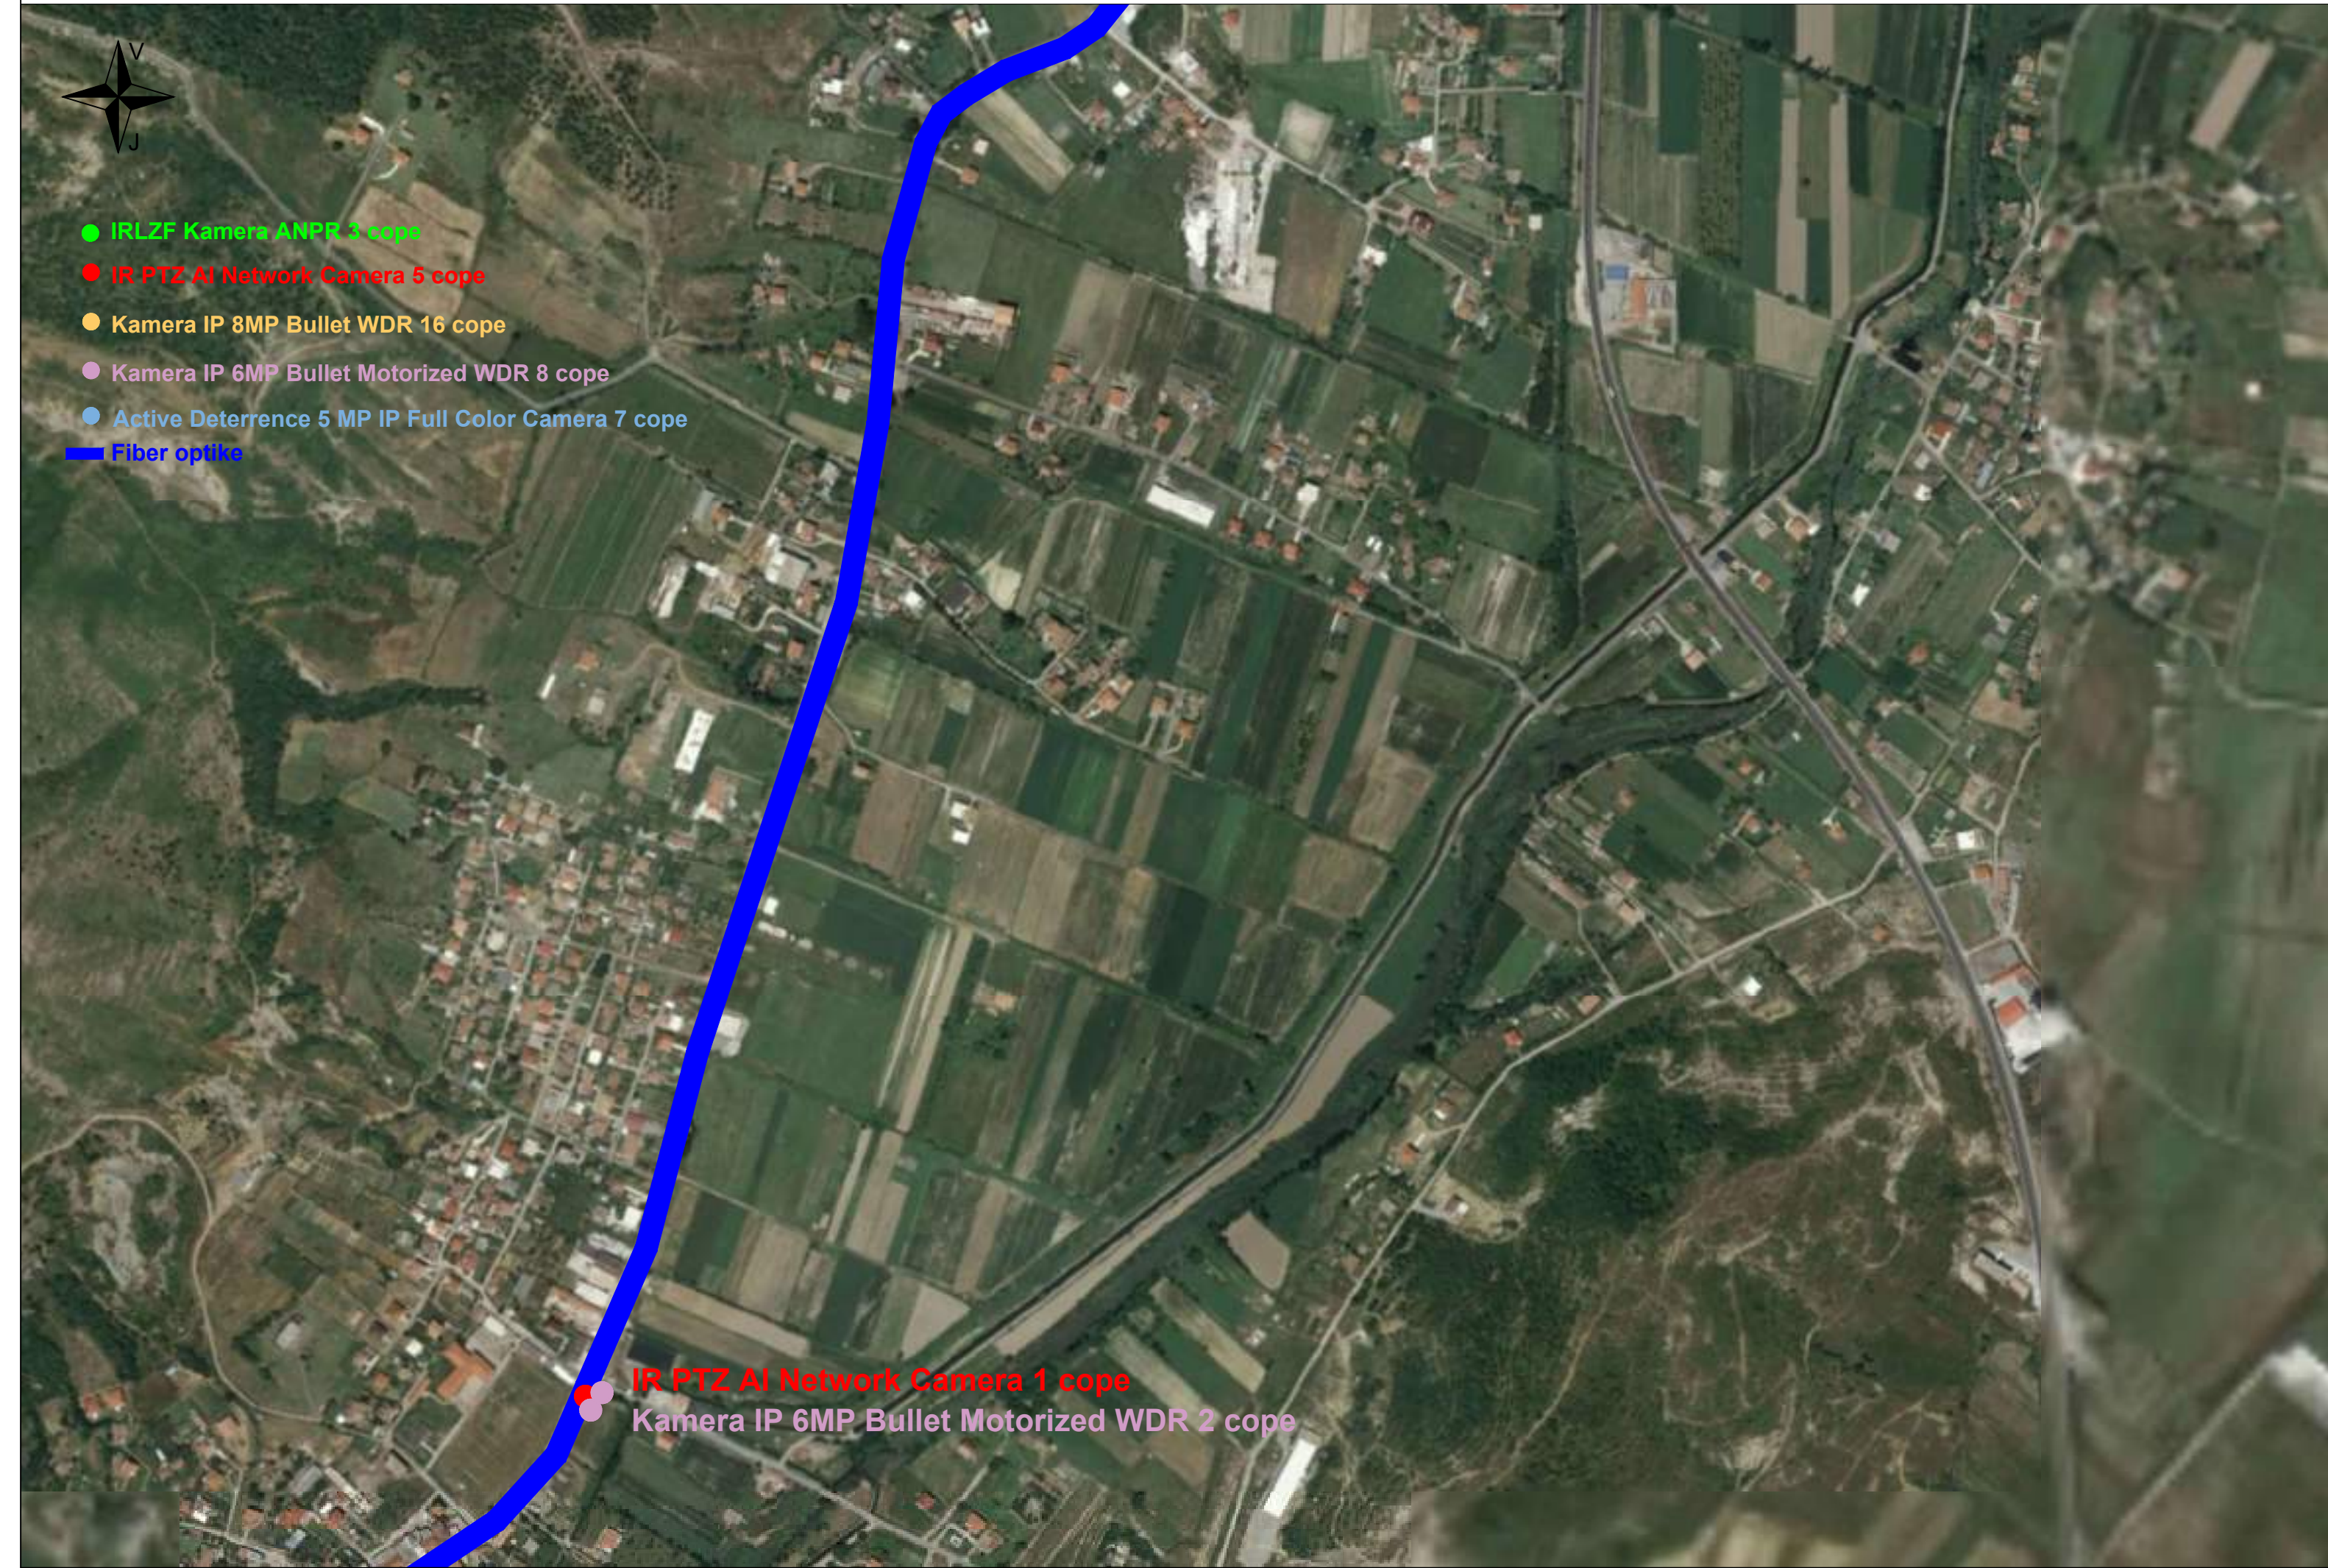

IR PTZ AI Network Camera 1 cope  
Kamera IP 6MP Bullet Motorized WDR 2 cope

**Bashkia Vau Dejes**  
**Serveri kryesor**

**Kamera IP 8MP Bullet WDR 2 cope**

**IRLZF Kamera ANPR 1 cope**

**IR PTZ AI Network Camera 1 cope**