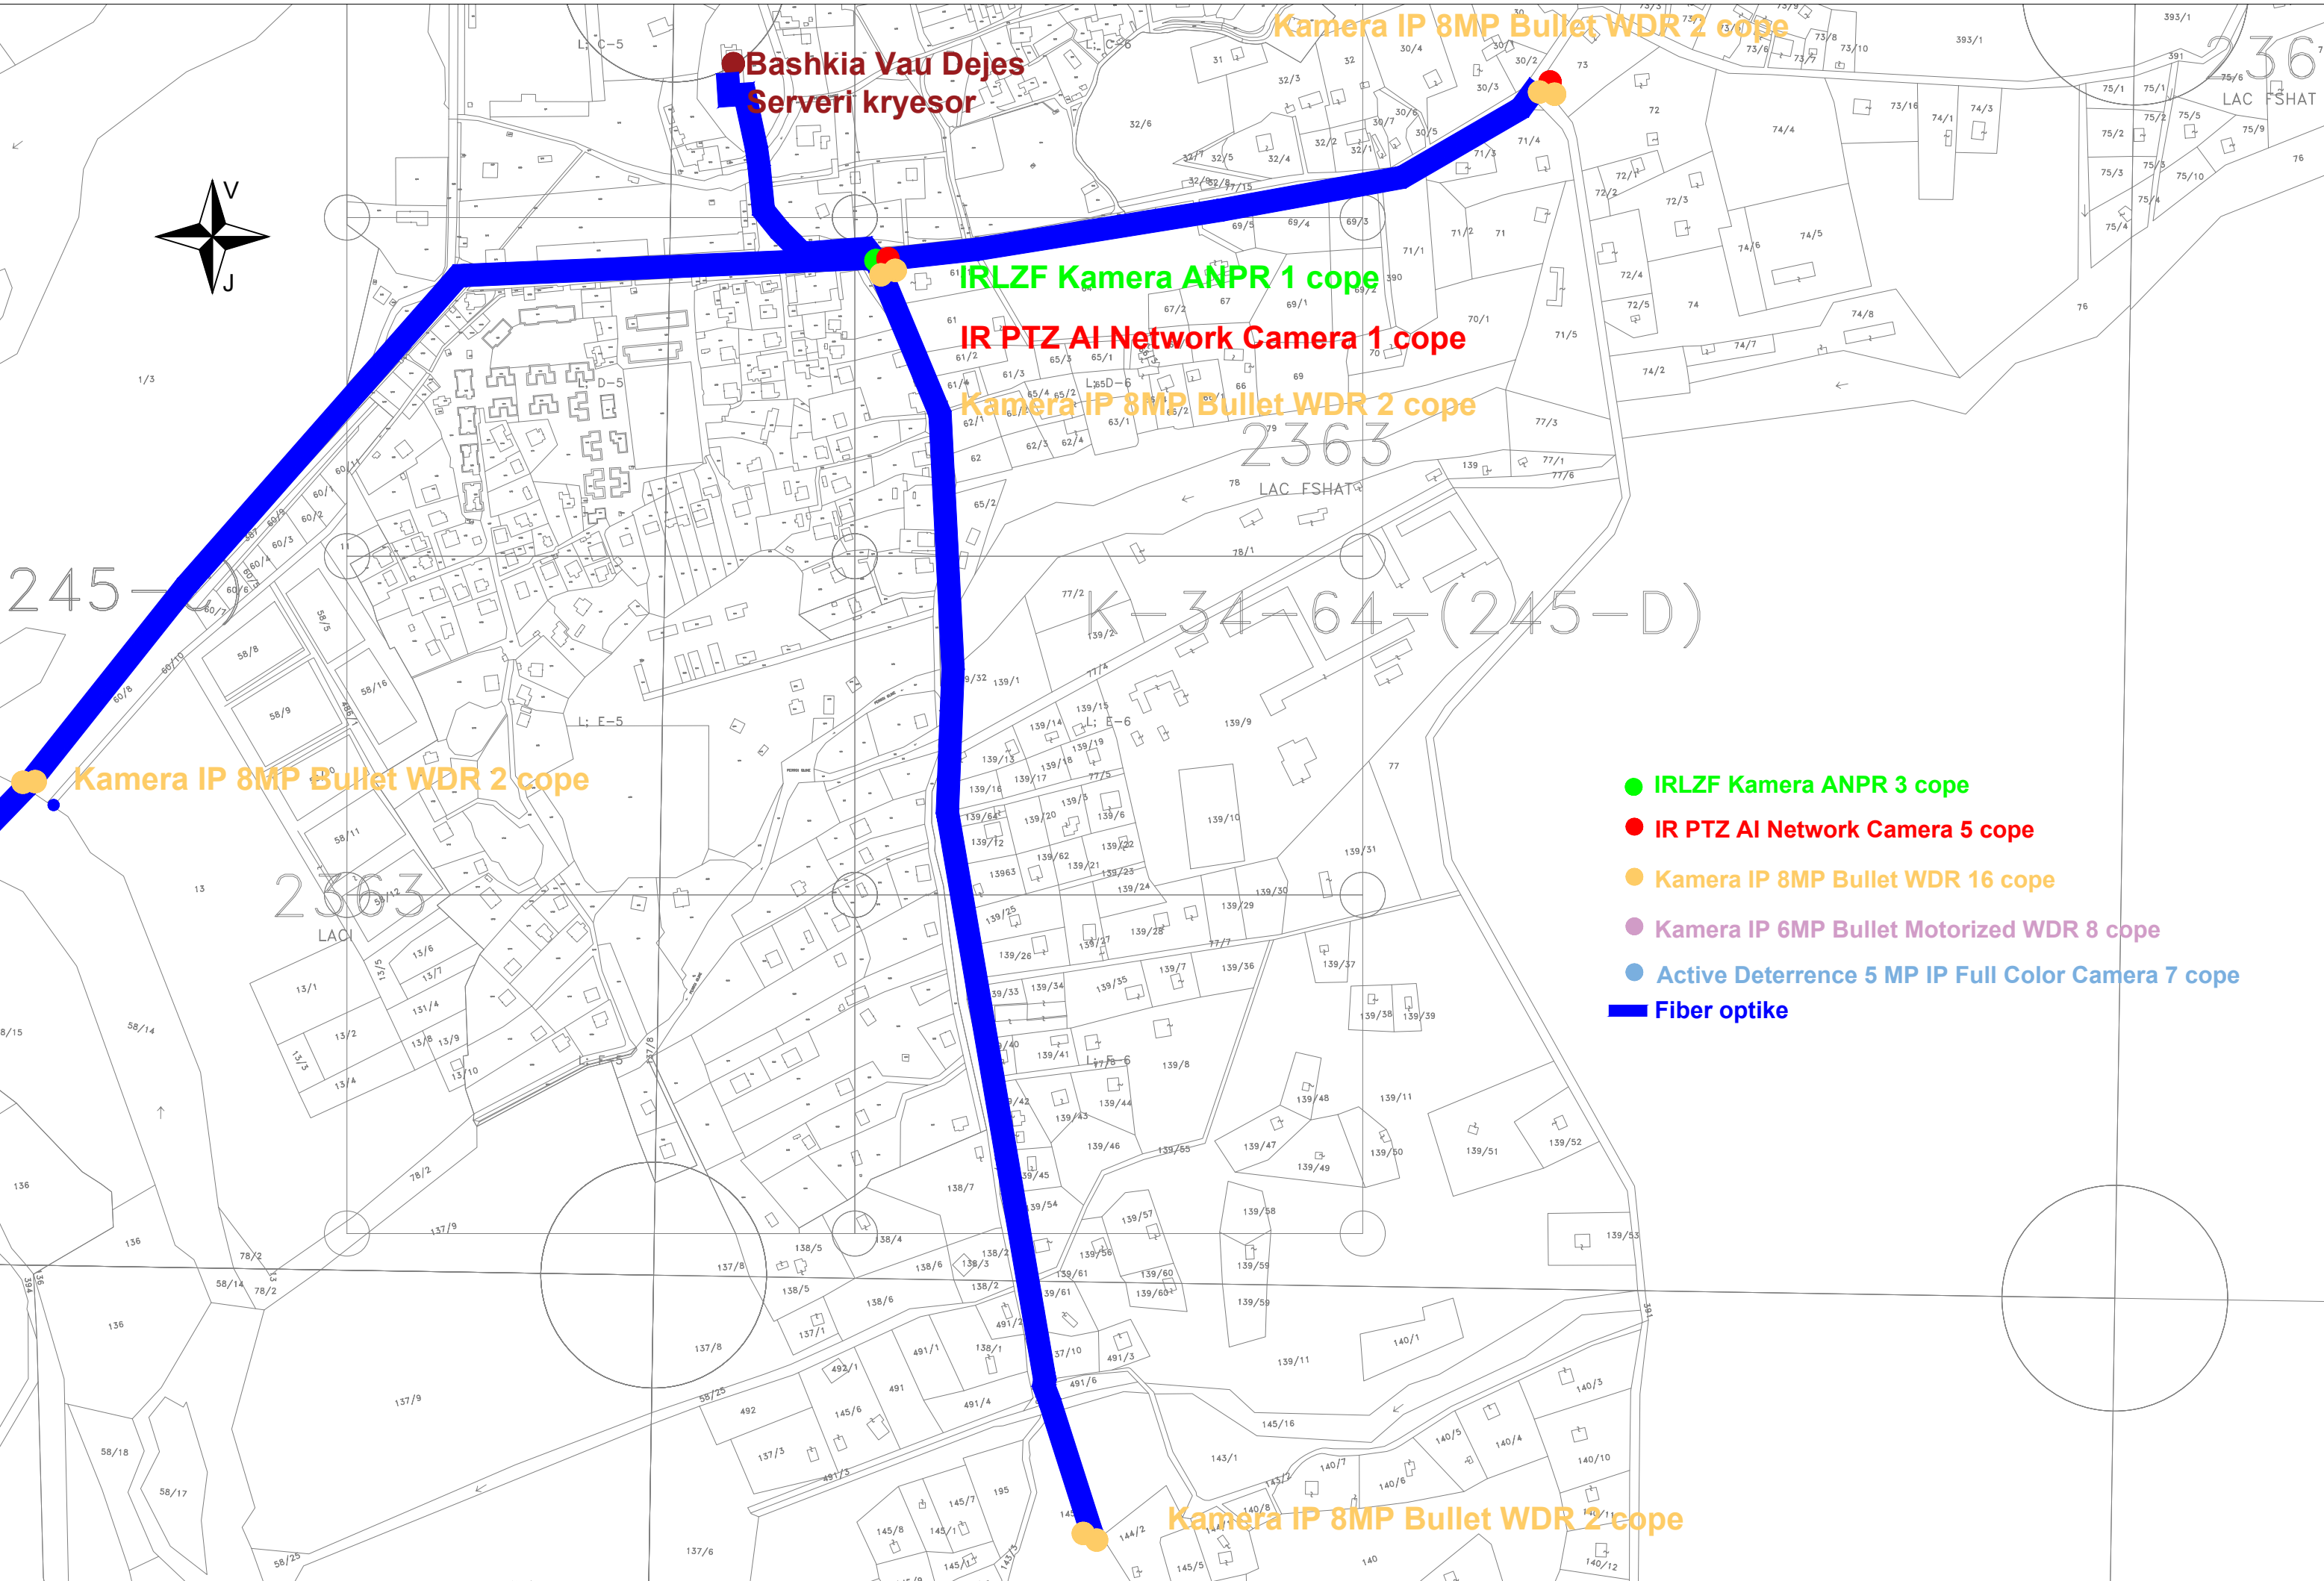

Bashkia Vau Dejes
Serveri kryesor

Kamera IP 8MP Bullet WDR 2 cope

IRLZF Kamera ANPR 1 cope

IR PTZ AI Network Camera 1 cope

Kamera IP 8MP Bullet WDR 2 cope

Kamera IP 8MP Bullet WDR 2 cope

- IRLZF Kamera ANPR 3 cope
- IR PTZ AI Network Camera 5 cope
- Kamera IP 8MP Bullet WDR 16 cope
- Kamera IP 6MP Bullet Motorized WDR 8 cope
- Active Deterrence 5 MP IP Full Color Camera 7 cope
- Fiber optike

Kamera IP 8MP Bullet WDR 2 cope