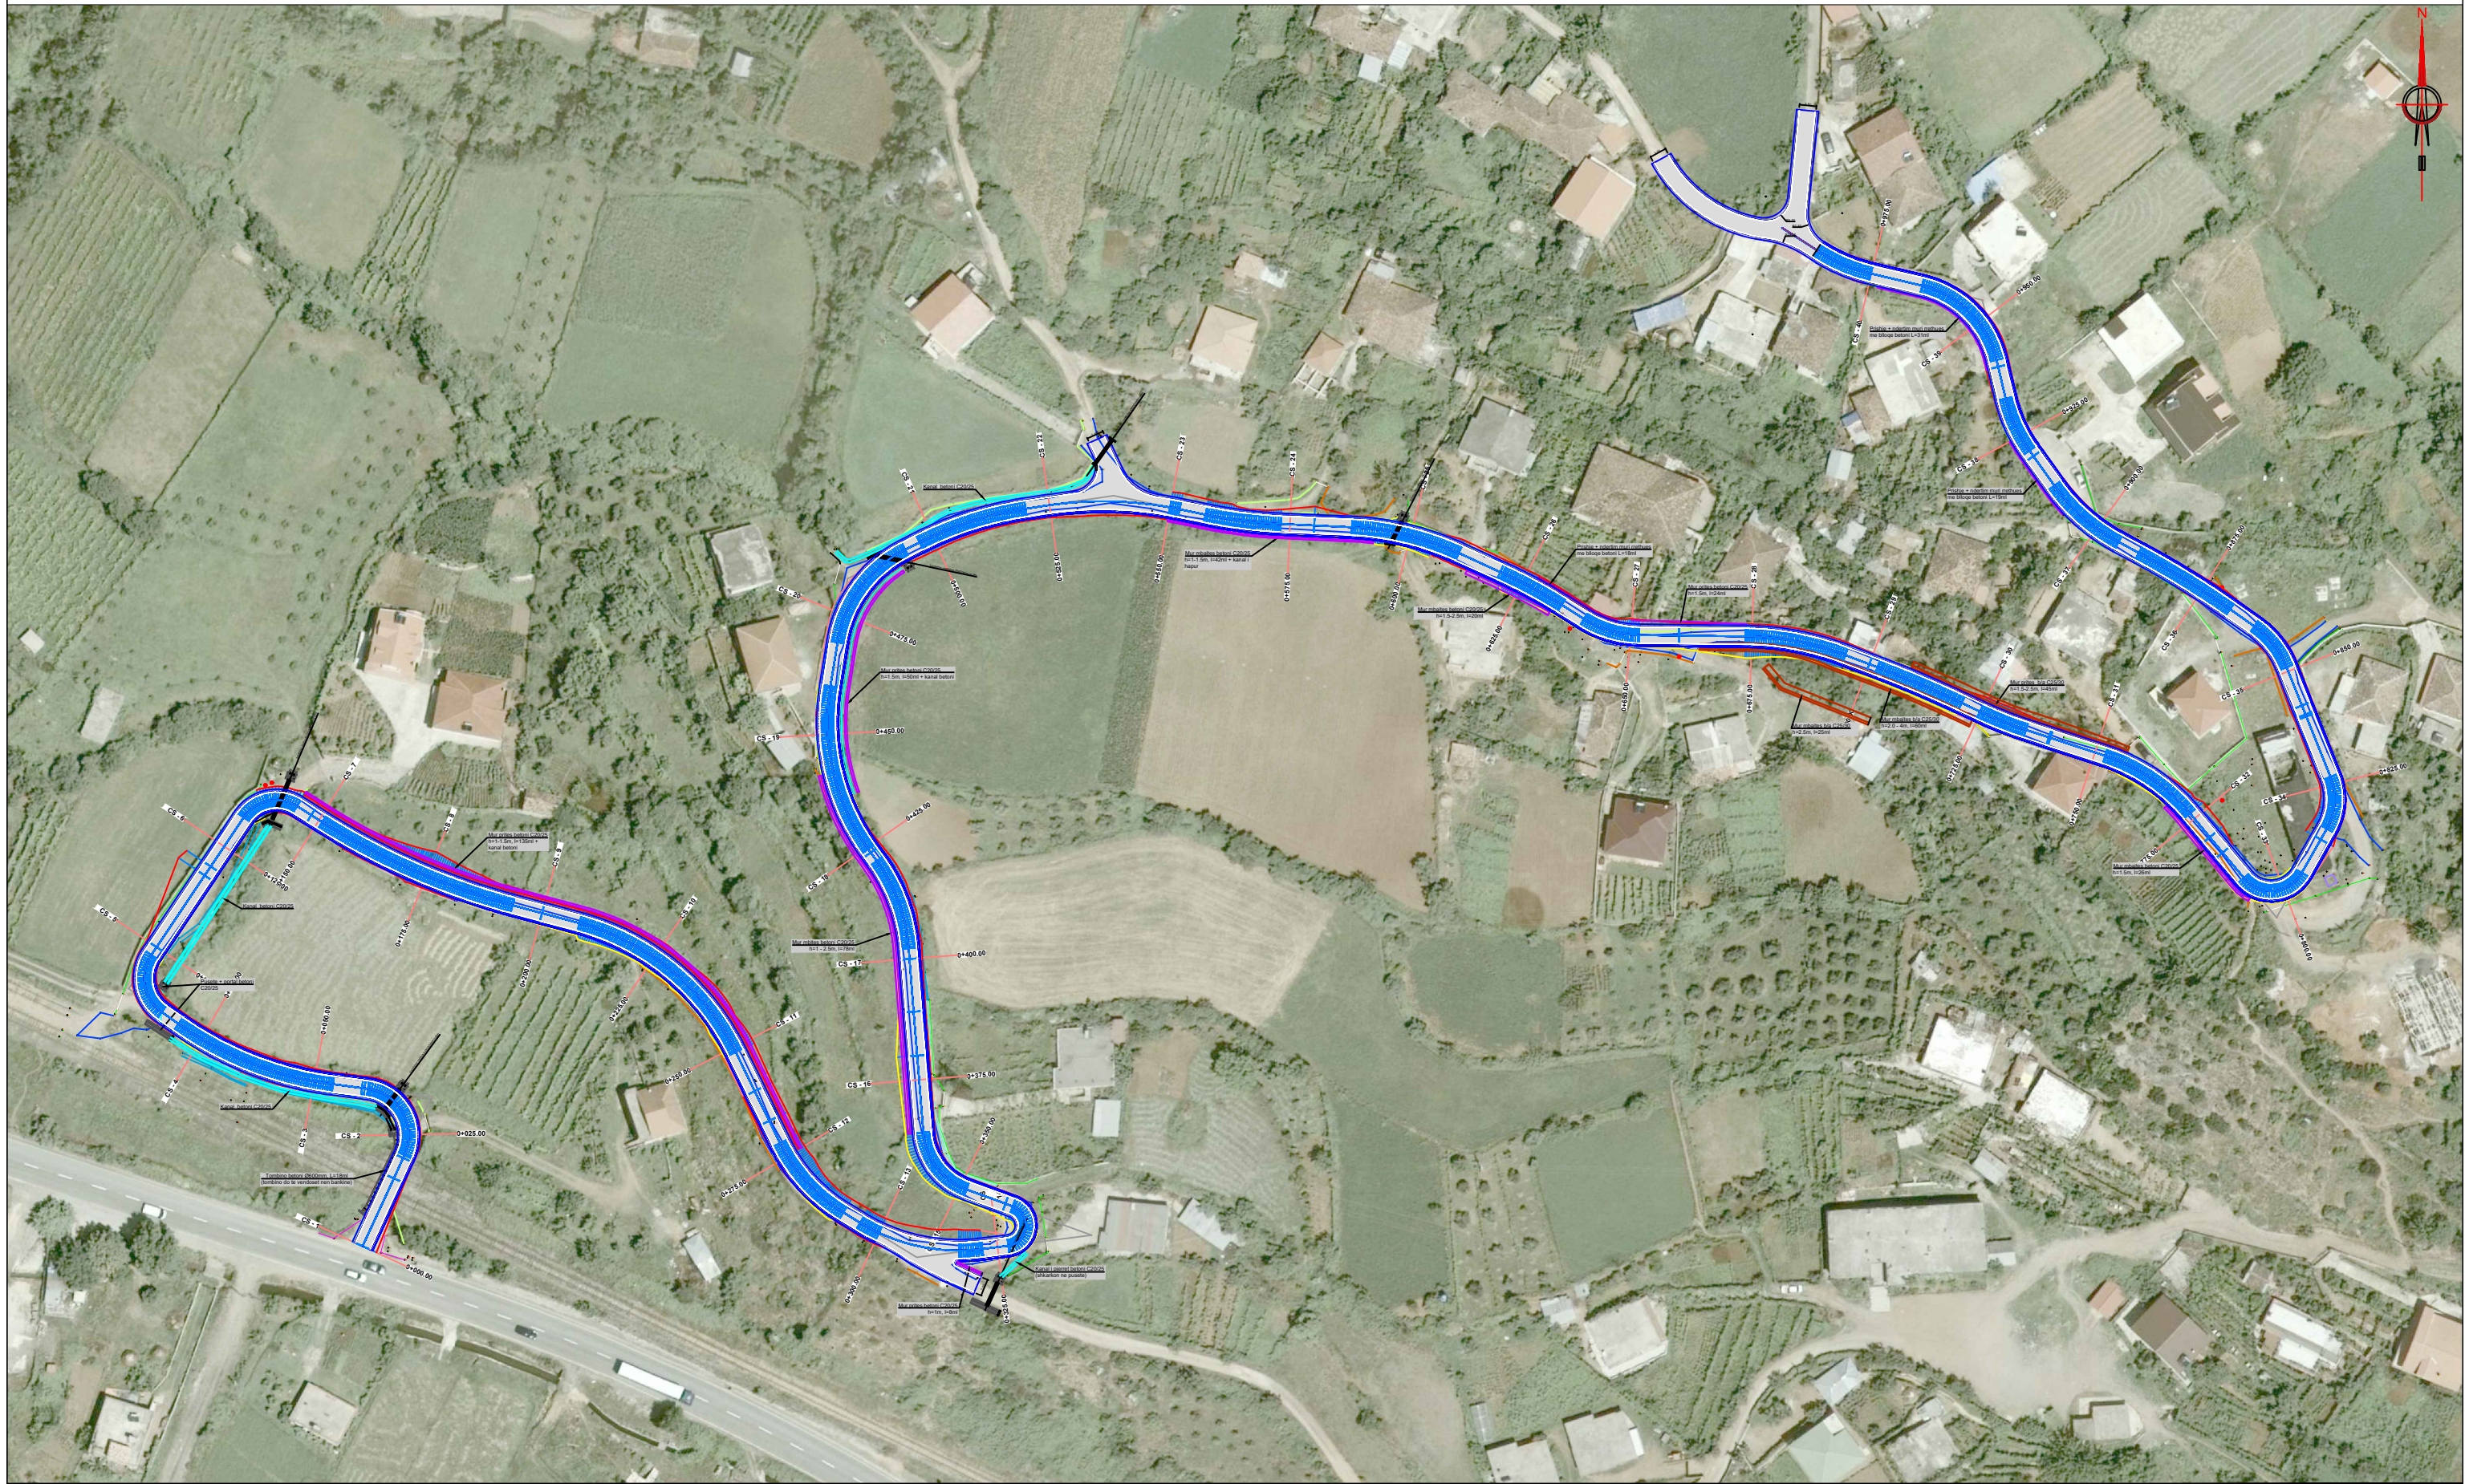

HOROGRAFIA E RRUGES SH:1/1250

 <p>BASHKIA LIBRAZHËD</p>	<p>ZetaKonsult sh.p.k</p> <p>Address: Rr. "Myrteza Topi", Nd 18, Hyrja 7, Ap 38, TIRANE</p> <p>Cel: +355 (0)69 33 52 077</p> <p>e-mail: zetakonsultshpk@gmail.com</p> 	<p>EMERTIMI I OBJEKTIT:</p> <p>RIKONSTRUKSIONI I RRUGES MIRAKE - GJOVAÇ</p> <p>BASHKIA LIBRAZHËD</p>		<p>EMERTESA E FLETES:</p> <p>HOROGRAFIA E RRUGES</p>		<p>DREJTOR PROJEKTI: Ing. Flutura DURO</p>		<p>Dt. ___/___/2022</p>	
		<p>FAZA E PROJEKTIT :PROJEKT ZBATIMI</p>		<p>SHKALLA Shk:1/1250</p>	<p>FLETA 01</p>	<p>PROJEKTUES: Ing.Ndert.Flutura DURO</p> <p>Ing.Top. Luan Bregu</p> <p>Ing. Ndert.Lorenc HOXHA</p>		<p>FORMATI A3</p>	