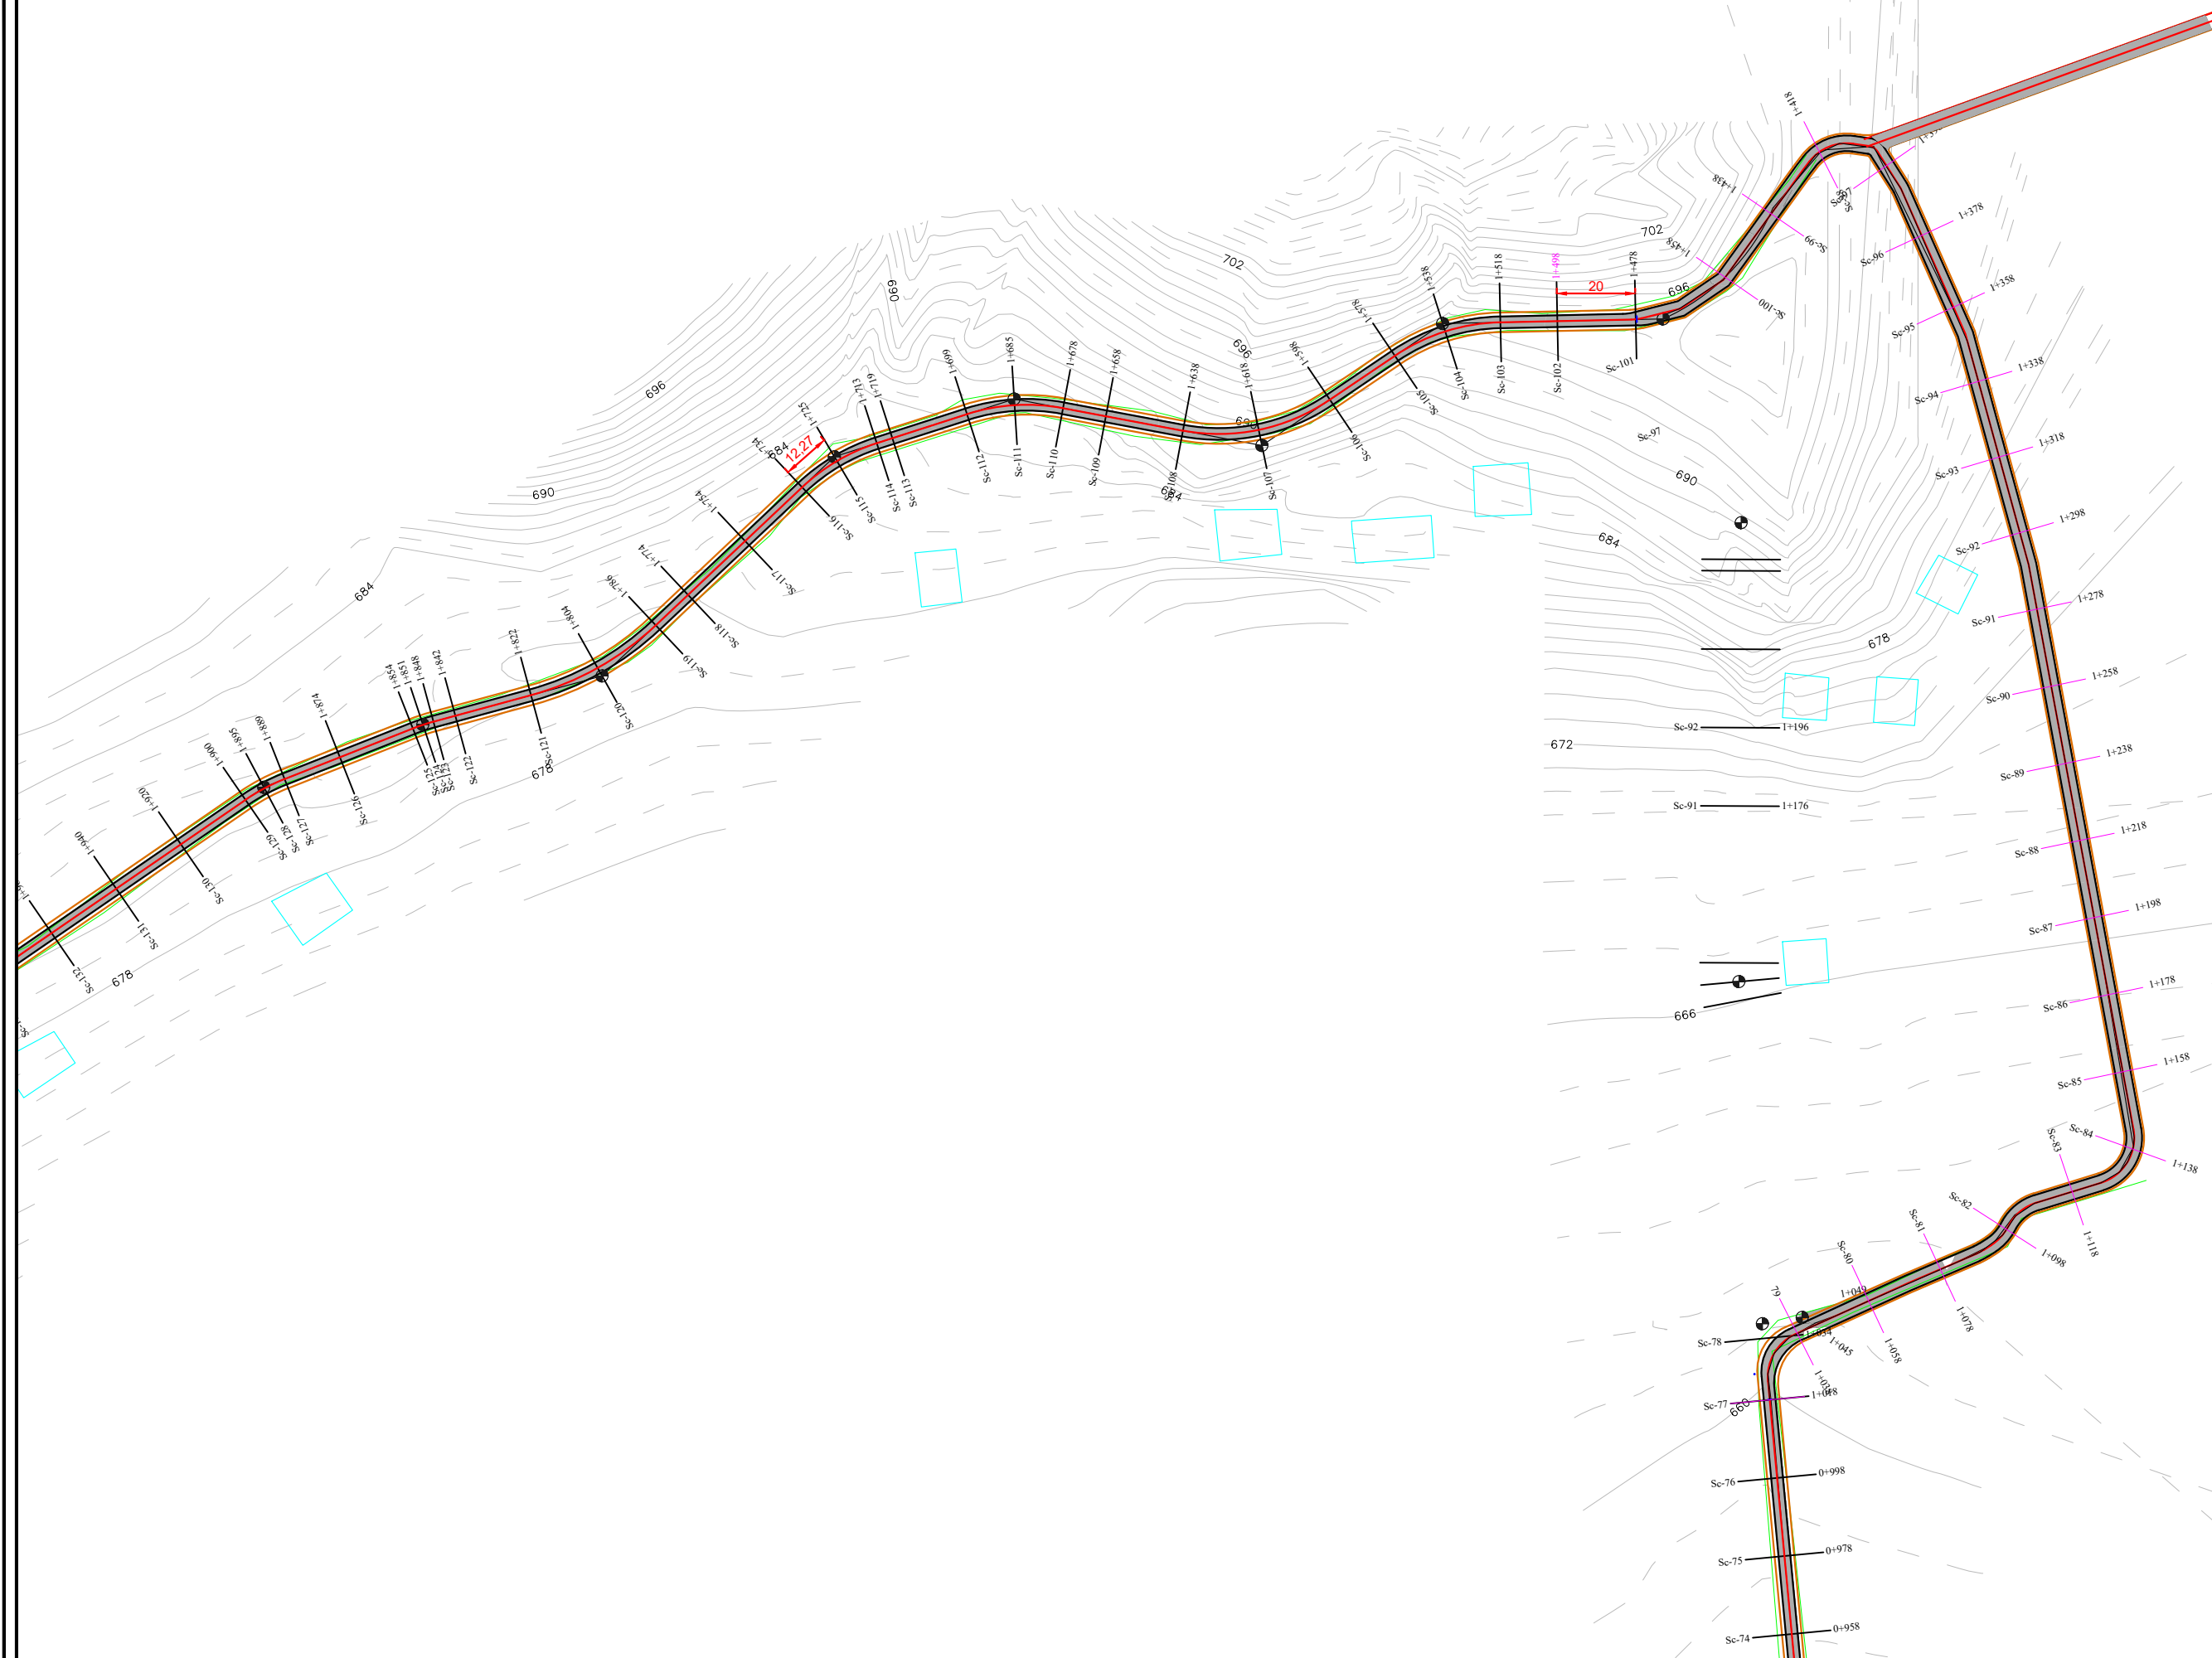

POROSITESI:
BASHKIA BULQIZE

EMERTIMI I PROJEKTTIT :
**SISTEM-ASFALTIM I RRUGES FSHATI
FUSHE BULQIZE LOTI II, BASHKIA
BULQIZE**

FAZA E PROJEKTTIT :
PROJEKT ZBATIMI

EMERTIMI I FLETES :
PLANIMETRIA E RRUGES

SHKALLA 1:1000	NR. FLETES 05

GRUPI I PROJEKTIMIT : **"ALBGOLDING 2E" sh.p.k**

Ing. Hajredin MURGU
Top. Abdyl KOLA
Ark. Erion MURGU

"ALBGOLDING 2E" sh.p.k
CONTACT :
E-MAIL : albgolding2e@gmail.com
Cel: +355 68 52 07 550
+355 68 20 85 763