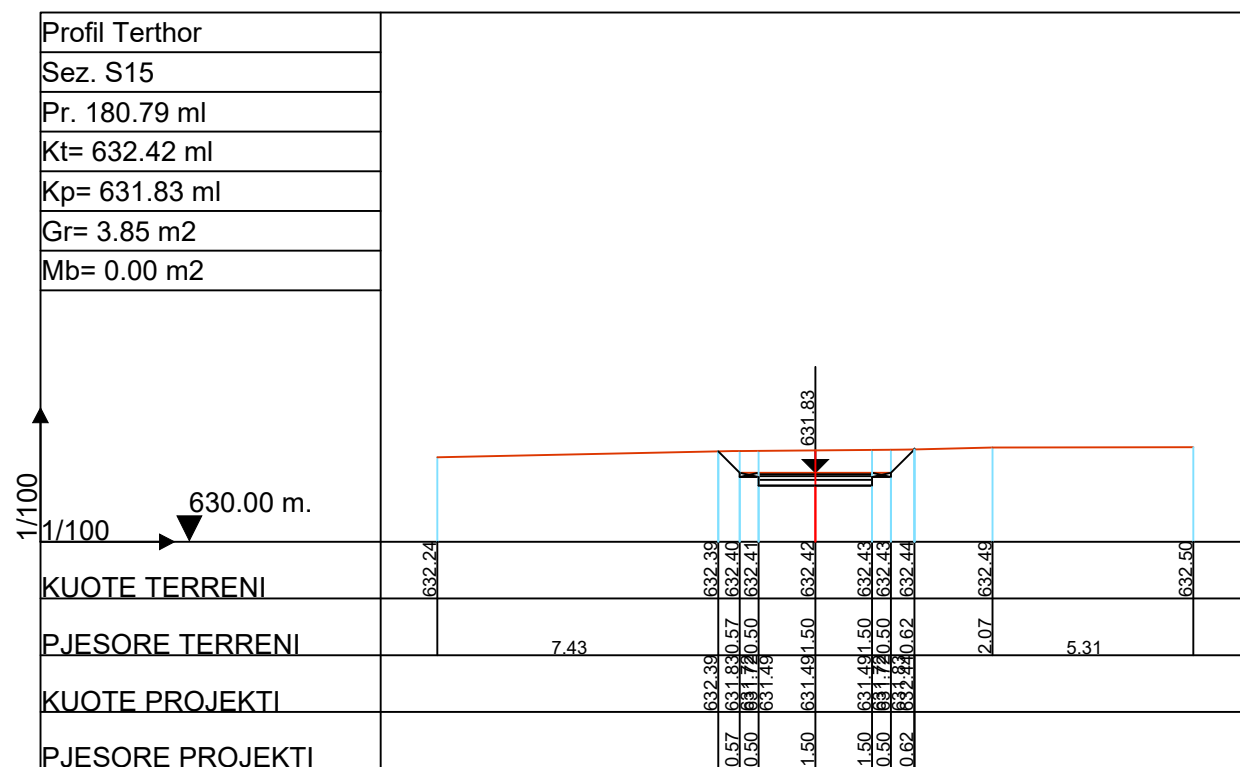

BASHKIA BULQIZE

EMERTIMI I PROJEKTTIT :
**SISTEM-ASFALTIM I RRAUGES FSHATI
FUSHE BULQIZE LOTI II, BASHKIA
BULQIZE**

FAZA E PROJEKTTIT :
PROJEKT ZBATIMI

EMERTIMI I FLETES :
PROFILAT TERTHORE

SHKALLA 1:200	NR. FLETES 04

GRUPI I PROJEKTIMIT : **"ALBGOLDING 2E" sh.p.k**

Ing. Hajredin MURGU
Top. Abdyl KOLA
Ark. Erion MURGU