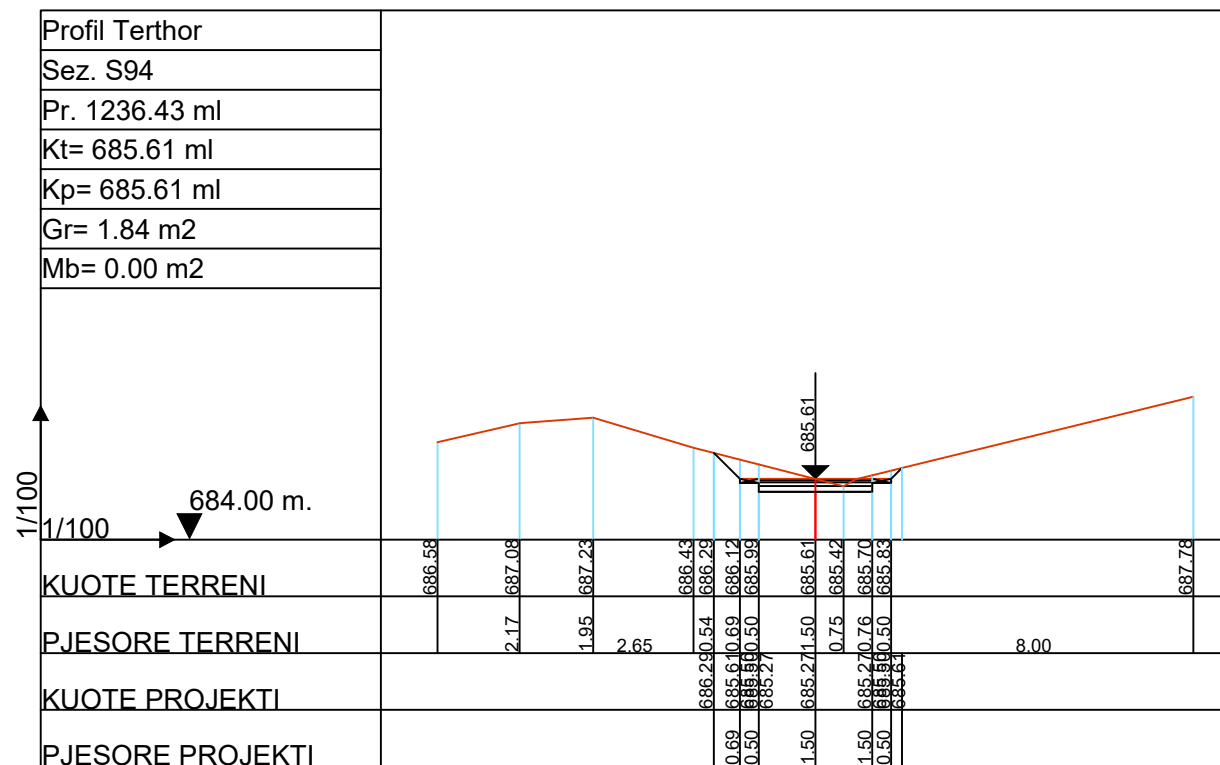

BASHKIA BULQIZE

EMERTIMI I PROJEKTTIT :
**SISTEM-ASFALTIM I RRAUGES FSHATI
FUSHE BULQIZE LOTI II, BASHKIA
BULQIZE**

FAZA E PROJEKTTIT :
PROJEKT ZBATIMI

EMERTIMI I FLETES :
PROFILAT TERTHORE

SHKALLA 1:200	NR. FLETES 24

GRUPI I PROJEKTIMIT : **"ALBGOLDING 2E" sh.p.k**

Ing. Hajredin MURGU
Top. Abdyl KOLA
Ark. Erion MURGU