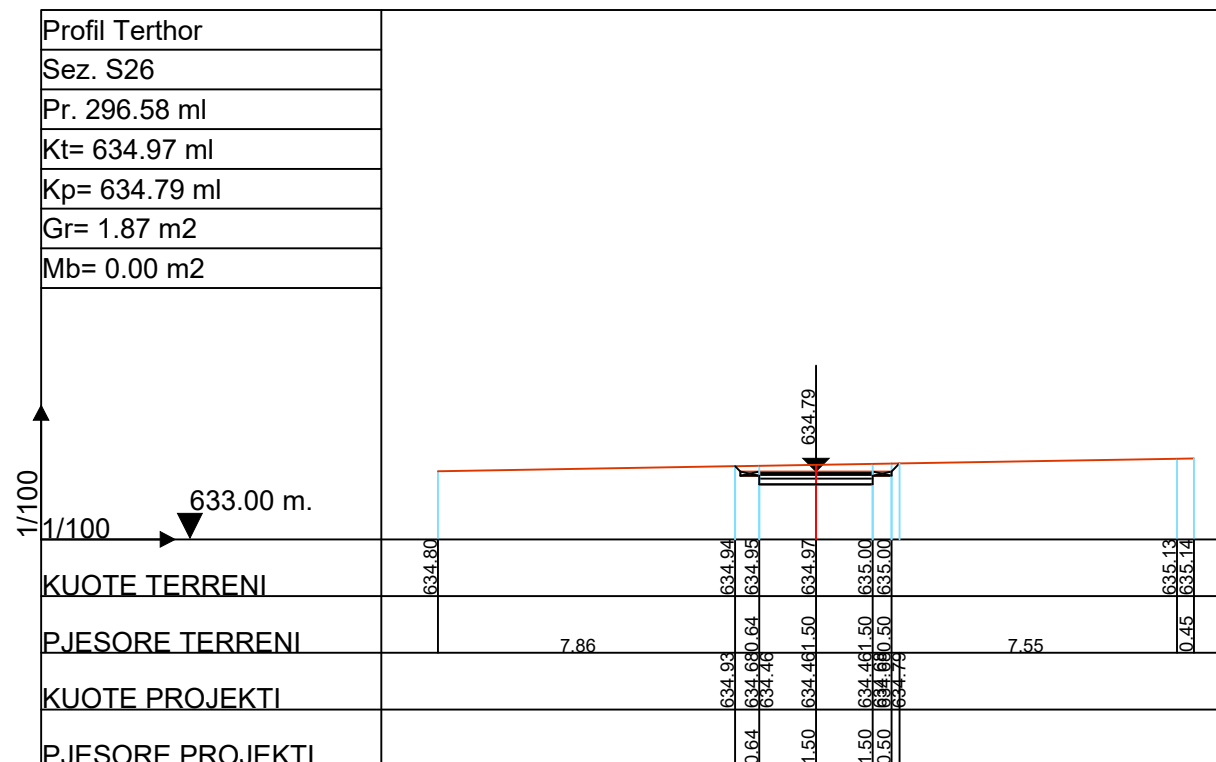

POROSITESI:

BASHKIA BULQIZE

EMERTIMI I PROJEKTTIT :
**SISTEM-ASFALTIM I RRAUGES FSHATI
FUSHE BULQIZE LOTI II, BASHKIA
BULQIZE**

FAZA E PROJEKTTIT :

PROJEKT ZBATIMI

EMERTIMI I FLETES :

PROFILAT TERTHORE

SHKALLA 1:200	NR. FLETES 07

GRUPI I PROJEKTIMIT : **"ALBGOLDING 2E" sh.p.k**

Ing. Hajredin MURGU
Top. Abdyl KOLA
Ark. Erion MURGU

"ALBGOLDING 2E" sh.p.k
CONTACT :
E-MAIL : albgolding2e@gmail.com
Cel: +355 68 52 07 550
+355 68 20 85 763