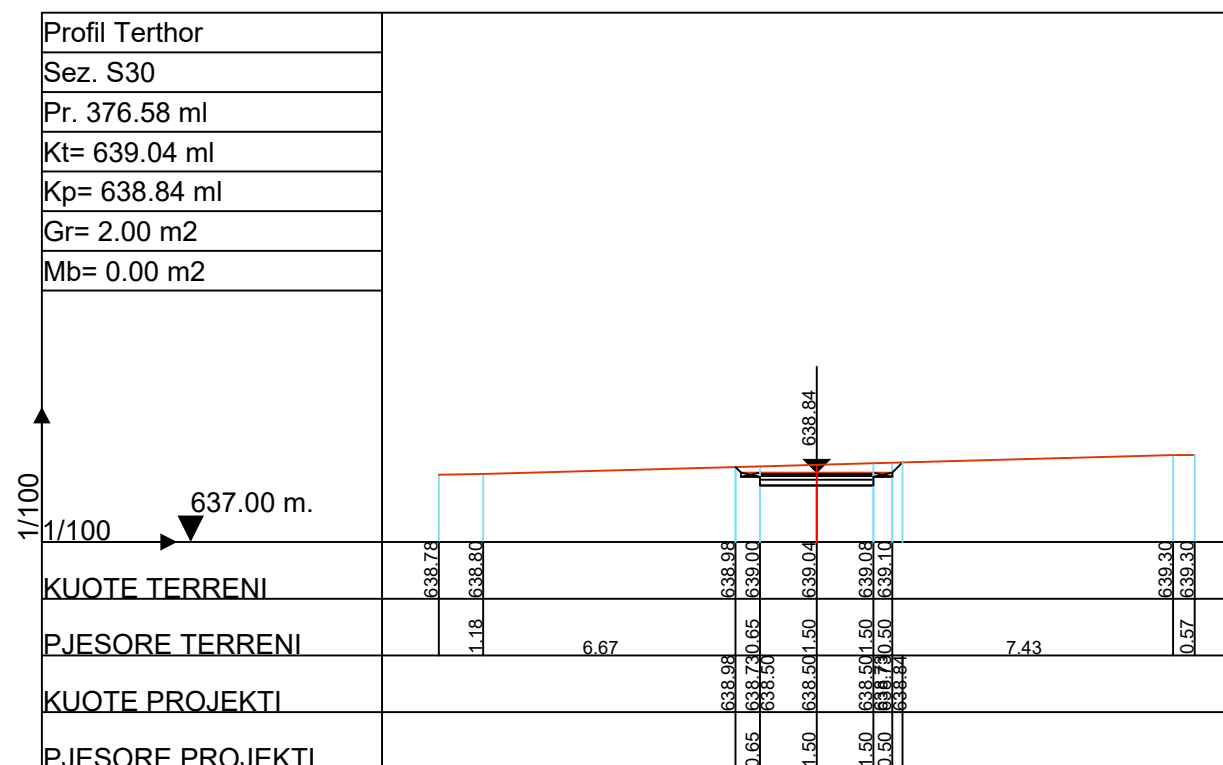

BASHKIA BULQIZE

EMERTIMI I PROJEKTTIT :
**SISTEM-ASFALTIM I RRAUGES FSHATI
FUSHE BULQIZE LOTI II, BASHKIA
BULQIZE**

FAZA E PROJEKTTIT :
PROJEKT ZBATIMI

EMERTIMI I FLETES :
PROFILAT TERTHORE

SHKALLA 1:200	NR. FLETES 08

GRUPI I PROJEKTIMIT : **"ALBGOLDING 2E" sh.p.k**

Ing. Hajredin MURGU
Top. Abdyl KOLA
Ark. Erion MURGU