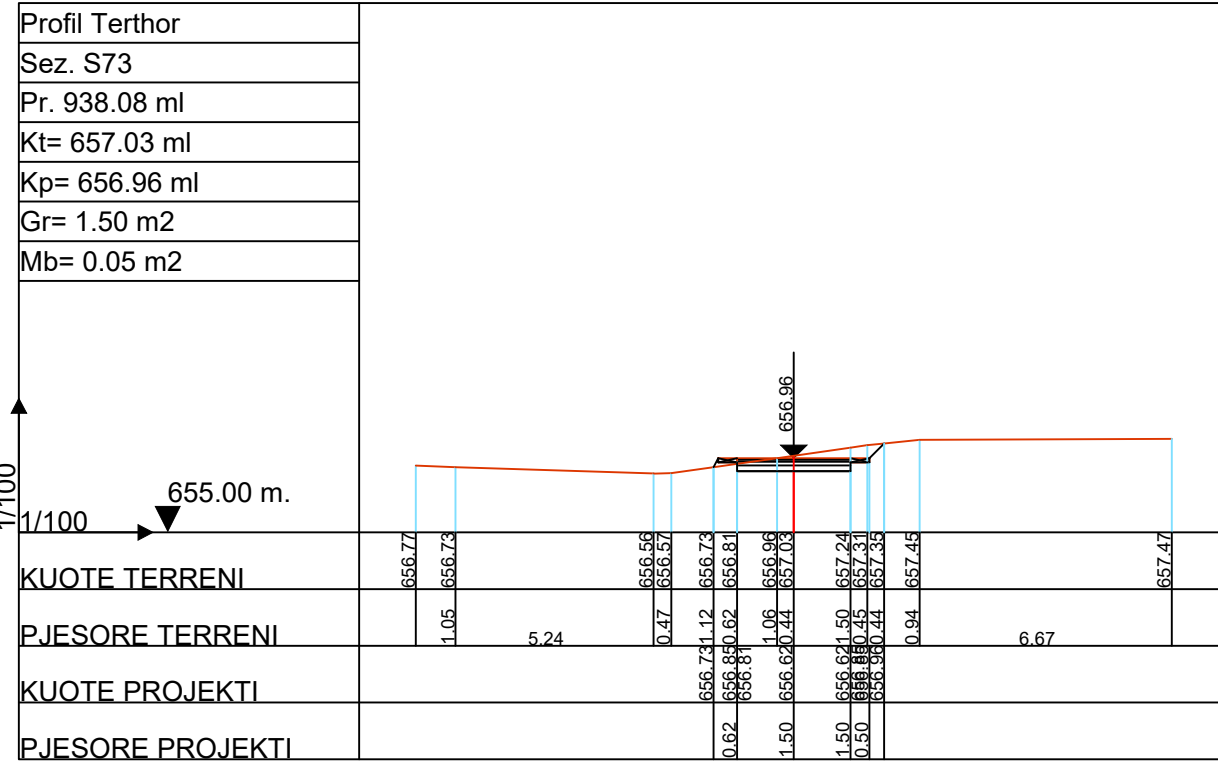

BASHKIA BULQIZE

EMERTIMI I PROJEKTTIT :
**SISTEM-ASFALTIM I RRAUGES FSHATI
FUSHE BULQIZE LOTI II, BASHKIA
BULQIZE**

FAZA E PROJEKTTIT :
PROJEKT ZBATIMI

EMERTIMI I FLETES :
PROFILAT TERTHORE

SHKALLA 1:200	NR. FLETES 19

GRUPI I PROJEKTIMIT : **"ALBGOLDING 2E" sh.p.k**

Ing. Hajredin MURGU
Top. Abdyl KOLA
Ark. Erion MURGU