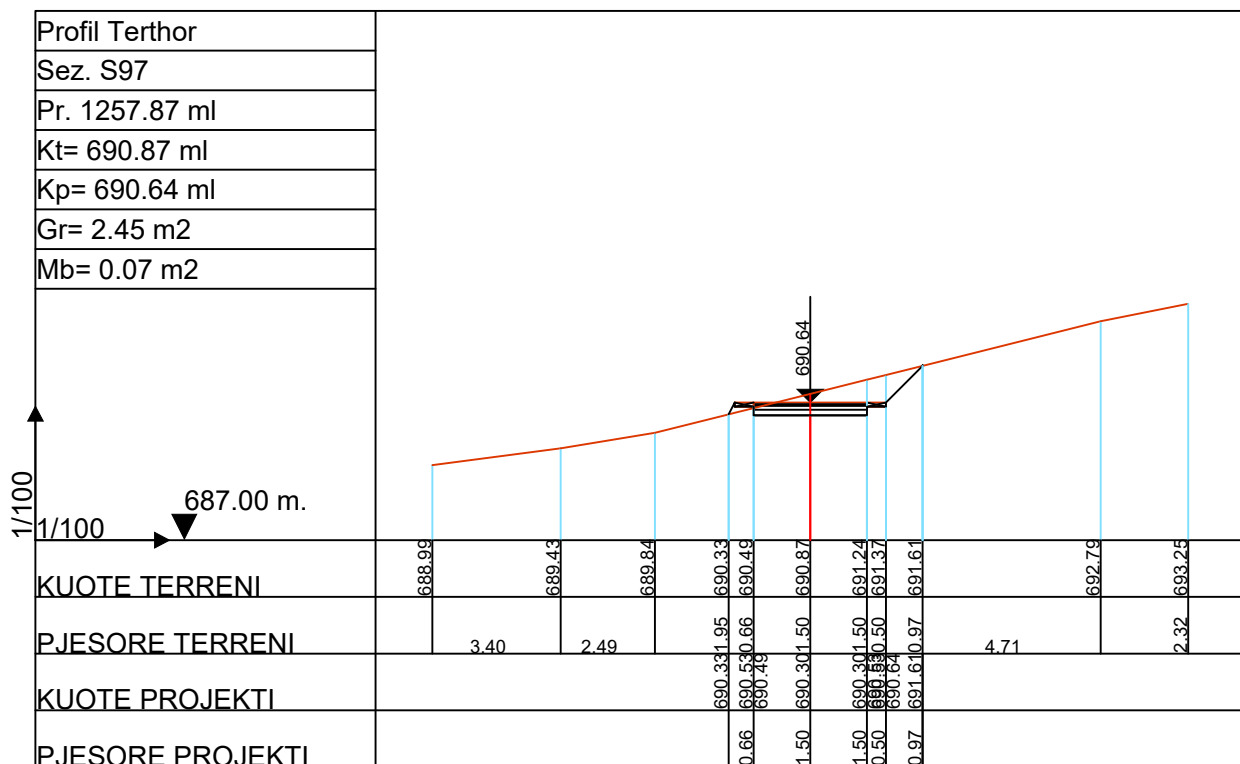

BASHKIA BULQIZE

EMERTIMI I PROJEKTTIT :
**SISTEM-ASFALTIM I RRAUGES FSHATI
FUSHE BULQIZE LOTI II, BASHKIA
BULQIZE**

FAZA E PROJEKTTIT :
PROJEKT ZBATIMI

EMERTIMI I FLETES :
PROFILAT TERTHORE

SHKALLA 1:200	NR. FLETES 25

GRUPI I PROJEKTIMIT : **"ALBGOLDING 2E" sh.p.k**

Ing. Hajredin MURGU
Top. Abdyl KOLA
Ark. Erion MURGU