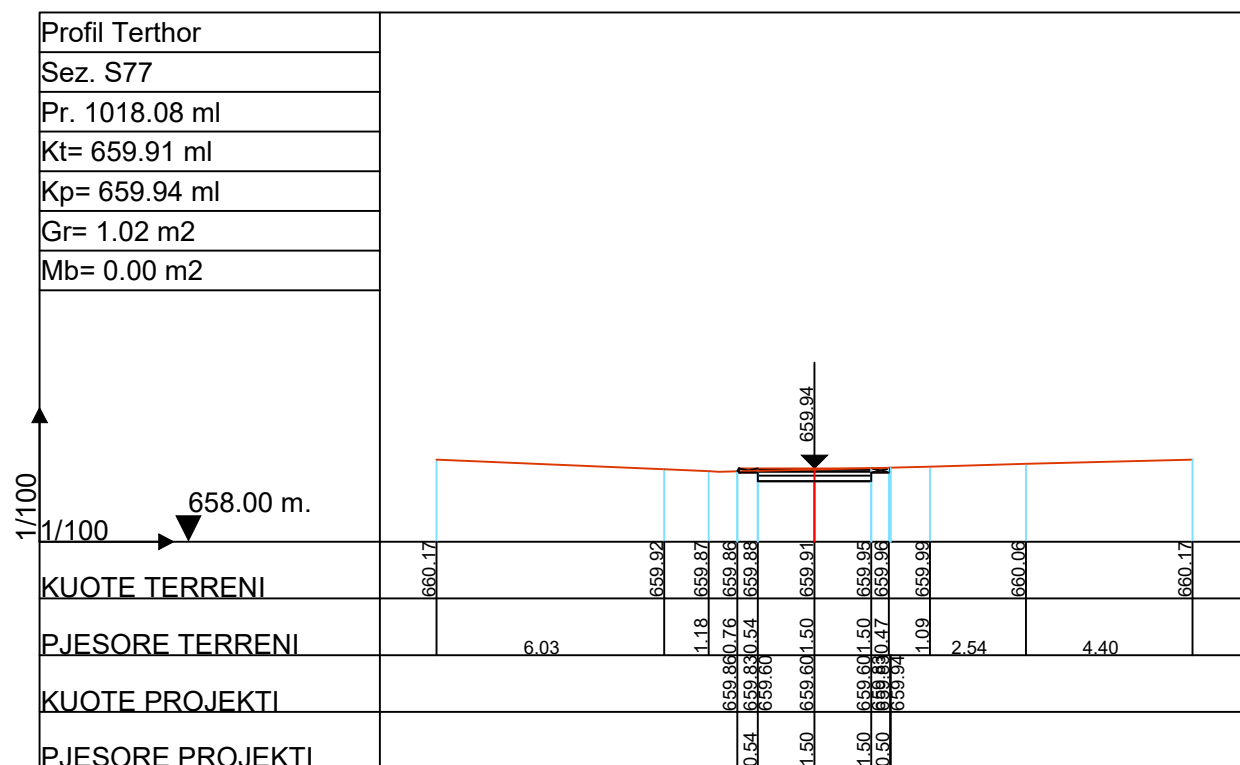

FAZA E PROJEKTTIT :
PROJEKT ZBATIMI

EMERTIMI I FLETES :
PROFILAT TERTHORE

SHKALLA 1:200	NR. FLETES 19
------------------	------------------

GRUPI I PROJEKTIMIT : **"ALBGOLDING 2E" sh.p.k**

Ing. Hajredin MURGU
Top. Abdyl KOLA
Ark. Erion MURGU