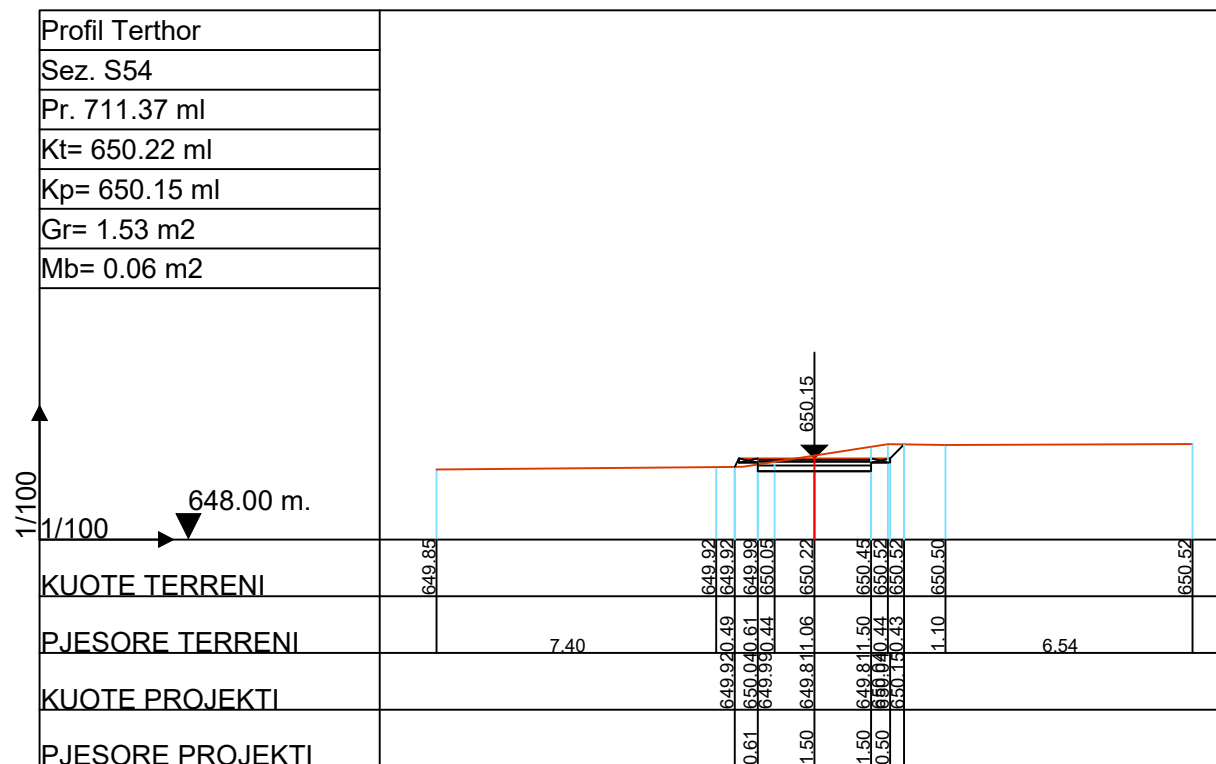

FOROSTESI:
BASHKIA BULQIZE

EMERTIMI I PROJEKTTIT :
**SISTEM-ASFALTIM I RRAUGES FSHATI
FUSHE BULQIZE LOTI II, BASHKIA
BULQIZE**

FAZA E PROJEKTTIT :
PROJEKT ZBATIMI

EMERTIMI I FLETES :
PROFILAT TERTHORE

SHKALLA 1:200	NR. FLETES 14
------------------	------------------