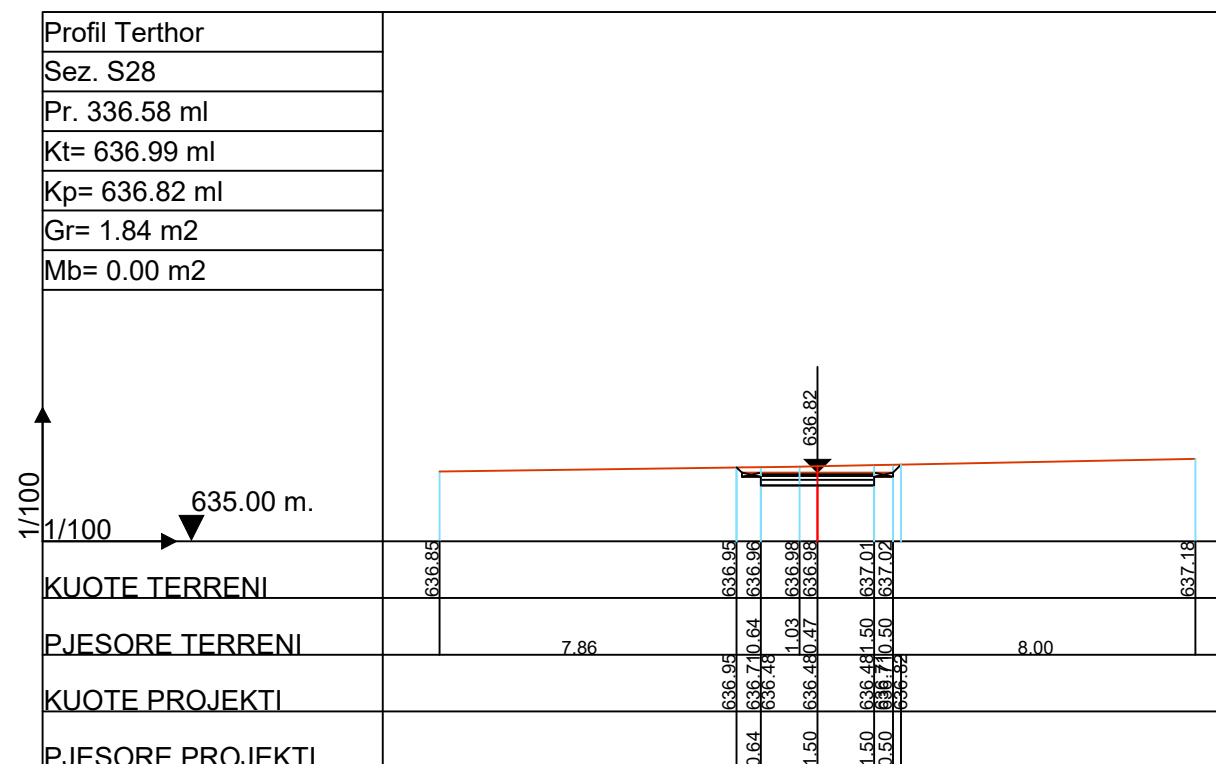

POROSITESI:

BASHKIA BULQIZE

EMERTIMI I PROJEKTTIT :
**SISTEM-ASFALTIM I RRAUGES FSHATI
FUSHE BULQIZE LOTI II, BASHKIA
BULQIZE**

FAZA E PROJEKTTIT :

PROJEKT ZBATIMI

EMERTIMI I FLETES :

PROFILAT TERTHORE

SHKALLA 1:200	NR. FLETES 07

GRUPI I PROJEKTIMIT : **"ALBGOLDING 2E" sh.p.k**

Ing. Hajredin MURGU
Top. Abdyl KOLA
Ark. Erion MURGU

"ALBGOLDING 2E" sh.p.k
CONTACT :
E-MAIL : albgolding2e@gmail.com
Cel: +355 68 52 07 550
+355 68 20 85 763