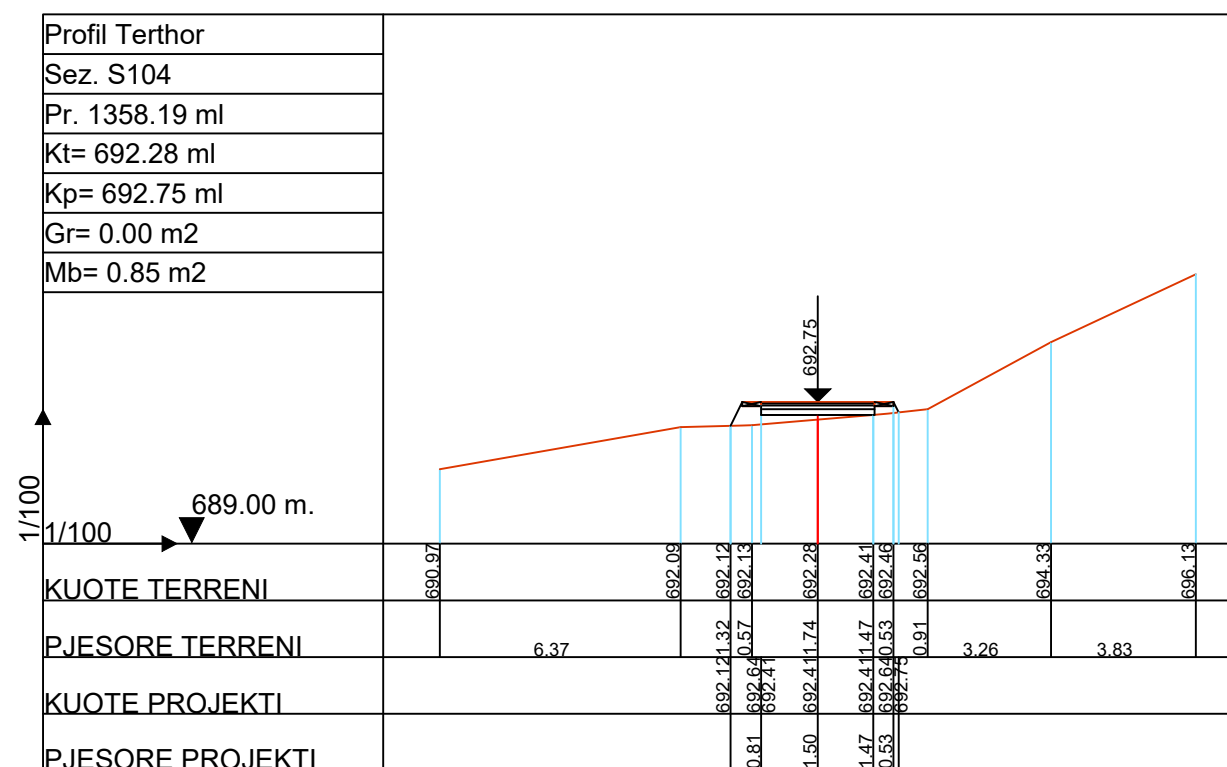

POROSITESI:

BASHKIA BULQIZE

EMERTIMI I PROJEKTTIT :

**SISTEM-ASFALTIM I RRAUGES FSHATI
FUSHE BULQIZE LOTI II, BASHKIA
BULQIZE**

FAZA E PROJEKTTIT :

PROJEKT ZBATIMI

EMERTIMI I FLETES :

PROFILAT TERTHORE