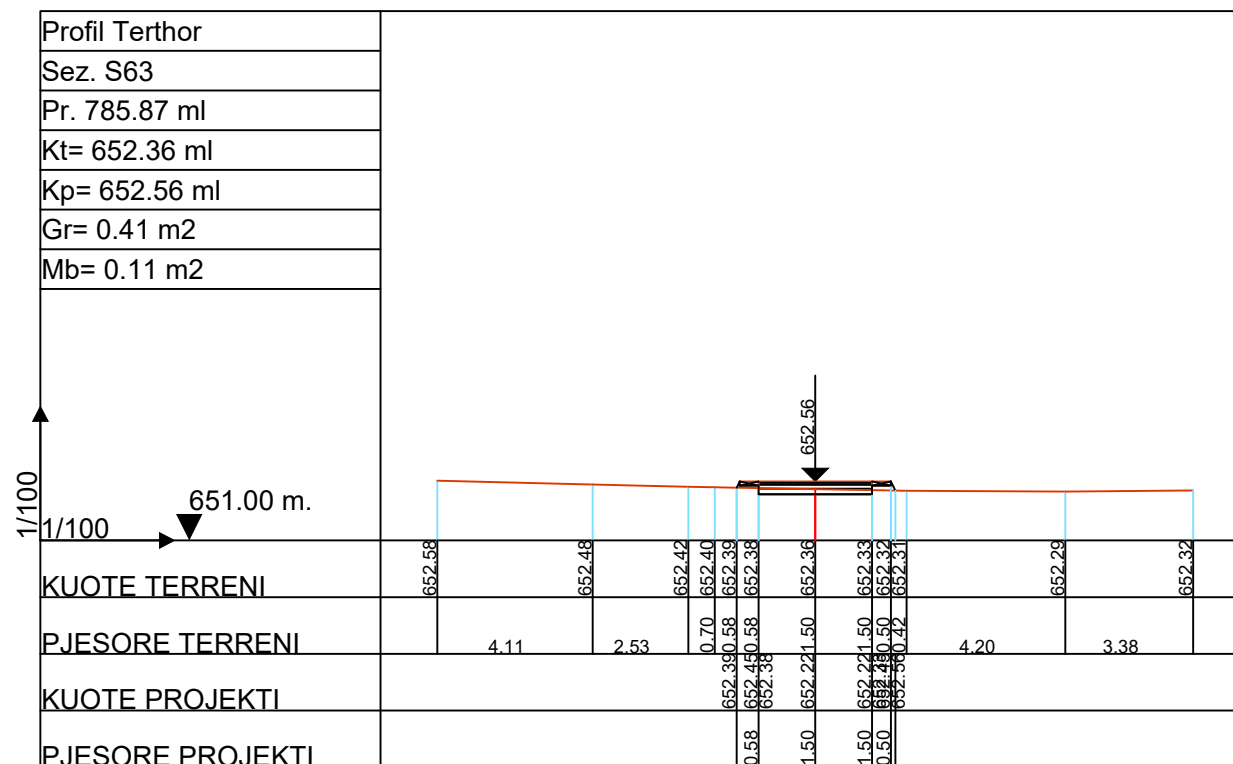

BASHKIA BULQIZE

EMERTIMI I PROJEKTTIT :
**SISTEM-ASFALTIM I RRAUGES FSHATI
FUSHE BULQIZE LOTI II, BASHKIA
BULQIZE**

FAZA E PROJEKTTIT :
PROJEKT ZBATIMI

EMERTIMI I FLETES :
PROFILAT TERTHORE

SHKALLA 1:200	NR. FLETES 16

GRUPI I PROJEKTIMIT : **"ALBGOLDING 2E" sh.p.k**

Ing. Hajredin MURGU
Top. Abdyl KOLA
Ark. Erion MURGU