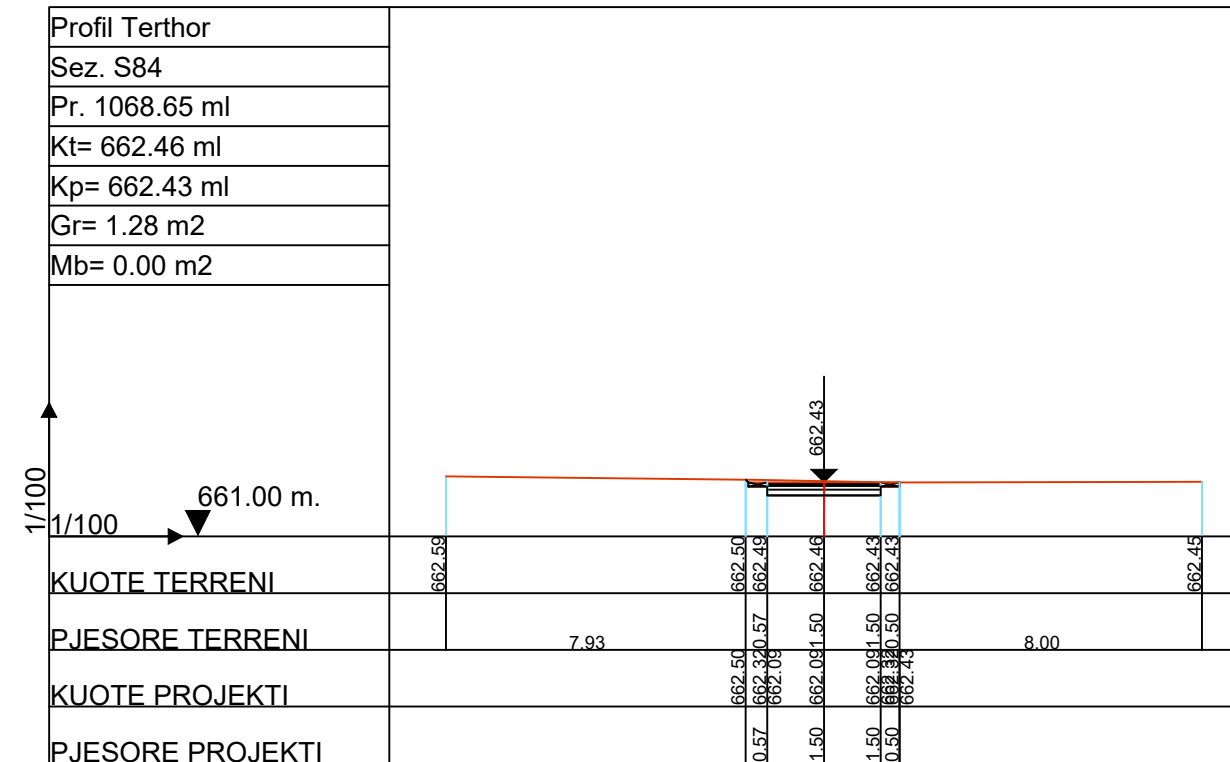

BASHKIA BULQIZE

EMERTIMI I PROJEKTTIT :
**SISTEM-ASFALTIM I RRAUGES FSHATI
FUSHE BULQIZE LOTI II, BASHKIA
BULQIZE**

FAZA E PROJEKTTIT :
PROJEKT ZBATIMI

EMERTIMI I FLETES :
PROFILAT TERTHORE

SHKALLA 1:200	NR. FLETES 21

GRUPI I PROJEKTIMIT : **"ALBGOLDING 2E" sh.p.k**

Ing. Hajredin MURGU
Top. Abdyl KOLA
Ark. Erion MURGU