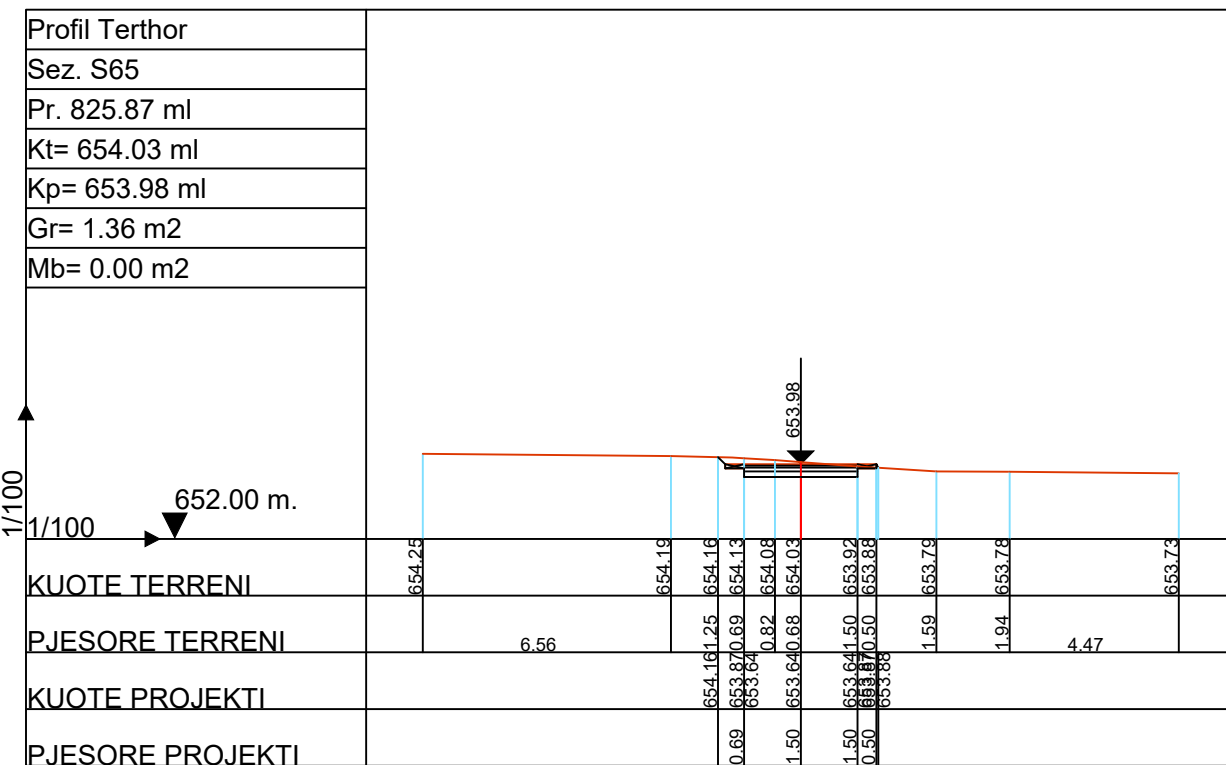

POROSITESI:

BASHKIA BULQIZE

EMERTIMI I PROJEKTTIT :

**SISTEM-ASFALTIM I RRAUGES FSHATI
FUSHE BULQIZE LOTI II, BASHKIA
BULQIZE**

FAZA E PROJEKTTIT :

PROJEKT ZBATIMI

EMERTIMI I FLETES :

PROFILAT TERTHORE

SHKALLA 1:200	NR. FLETES 17

GRUPI I PROJEKTIMIT : **"ALBGOLDING 2E" sh.p.k**

Ing. Hajredin MURGU
Top. Abdyl KOLA
Ark. Erion MURGU

"ALBGOLDING 2E" sh.p.k

CONTACT :
E-MAIL : albgolding2e@gmail.com
Cel: +355 68 52 07 550
+355 68 20 85 763