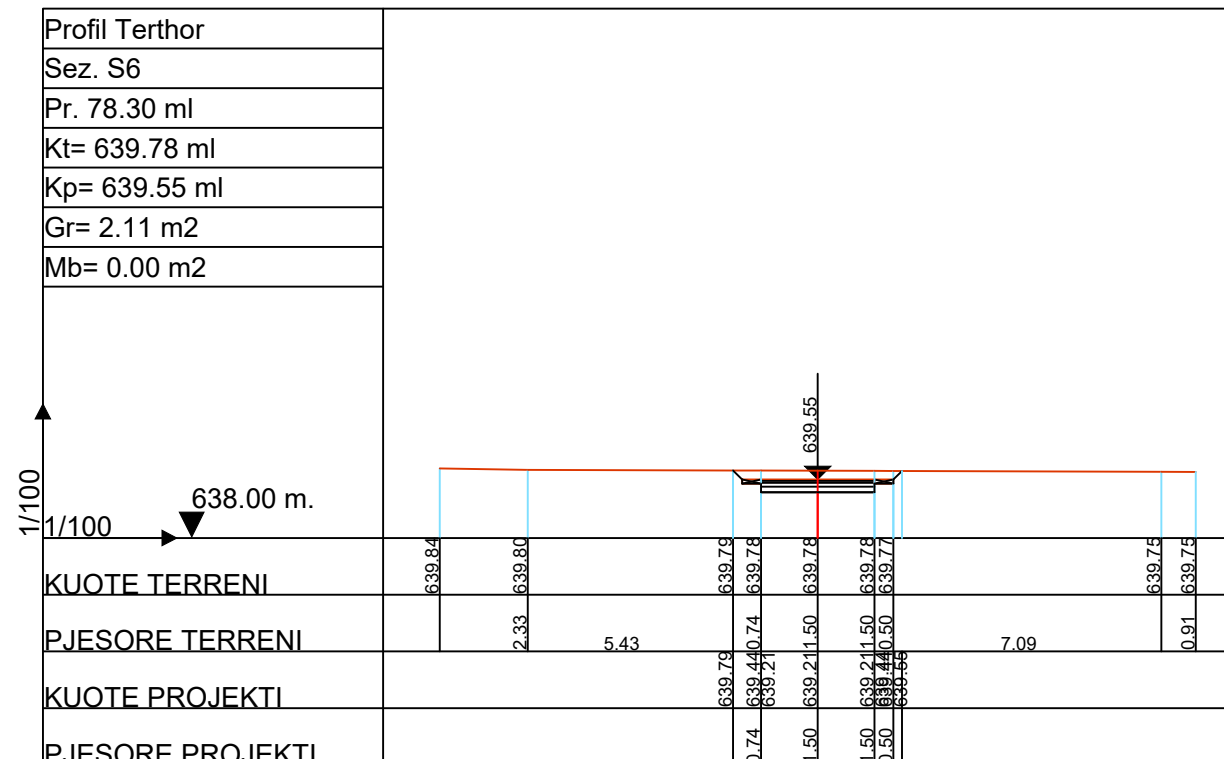

FAZA E PROJEKTTIT :
PROJEKT ZBATIMI

EMERTIMI I FLETES :
PROFILAT TERTHORE

SHKALLA 1:200	NR. FLETES 01
------------------	------------------

GRUPI I PROJEKTIMIT : **"ALBGOLDING 2E" sh.p.k**

Ing. Hajredin MURGU
Top. Abdyl KOLA
Ark. Erion MURGU