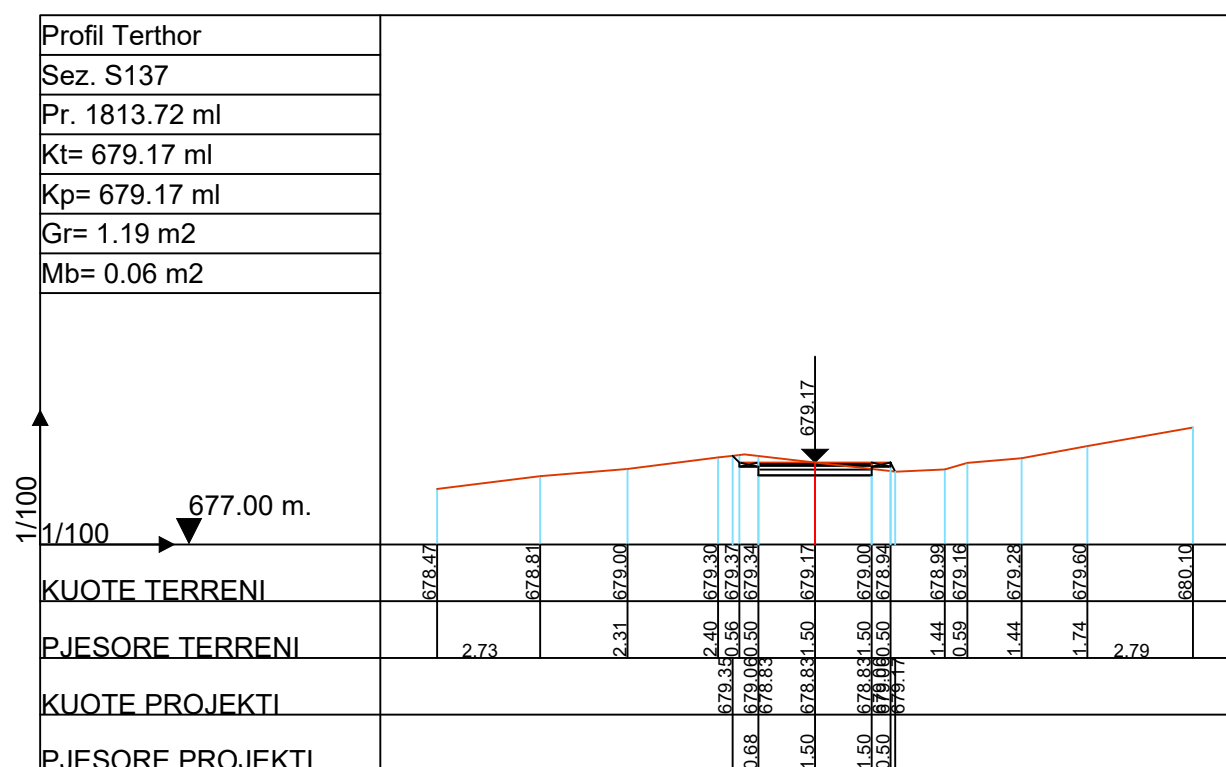

FAZA E PROJEKTTIT :
PROJEKT ZBATIMI

EMERTIMI I FLETES :
PROFILAT TERTHORE

SHKALLA 1:200	NR. FLETES 34
------------------	------------------

GRUPI I PROJEKTIMIT : **"ALBGOLDING 2E" sh.p.k**

Ing. Hajredin MURGU
Top. Abdyl KOLA
Ark. Erion MURGU