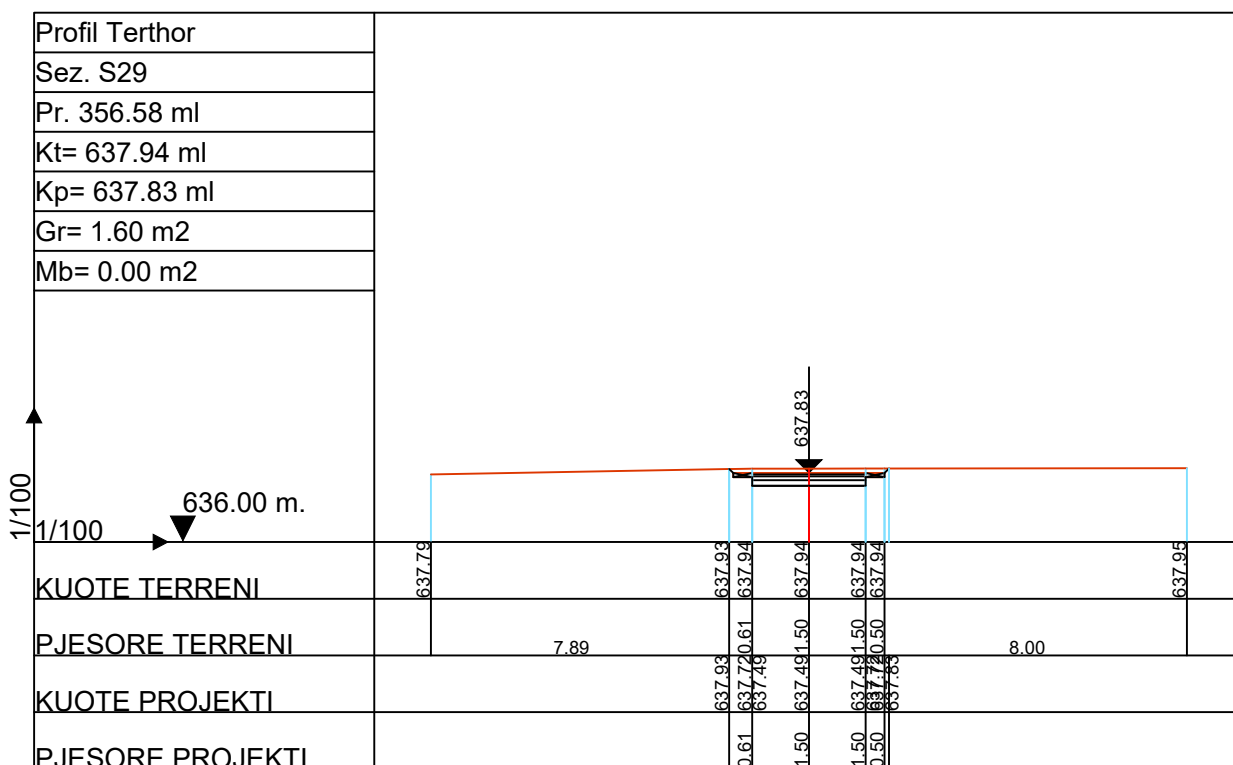

BASHKIA BULQIZE

EMERTIMI I PROJEKTTIT :
**SISTEM-ASFALTIM I RRAUGES FSHATI
FUSHE BULQIZE LOTI II, BASHKIA
BULQIZE**

FAZA E PROJEKTTIT :
PROJEKT ZBATIMI

EMERTIMI I FLETES :
PROFILAT TERTHORE

SHKALLA 1:200	NR. FLETES 08

GRUPI I PROJEKTIMIT : **"ALBGOLDING 2E" sh.p.k**

Ing. Hajredin MURGU
Top. Abdyl KOLA
Ark. Erion MURGU