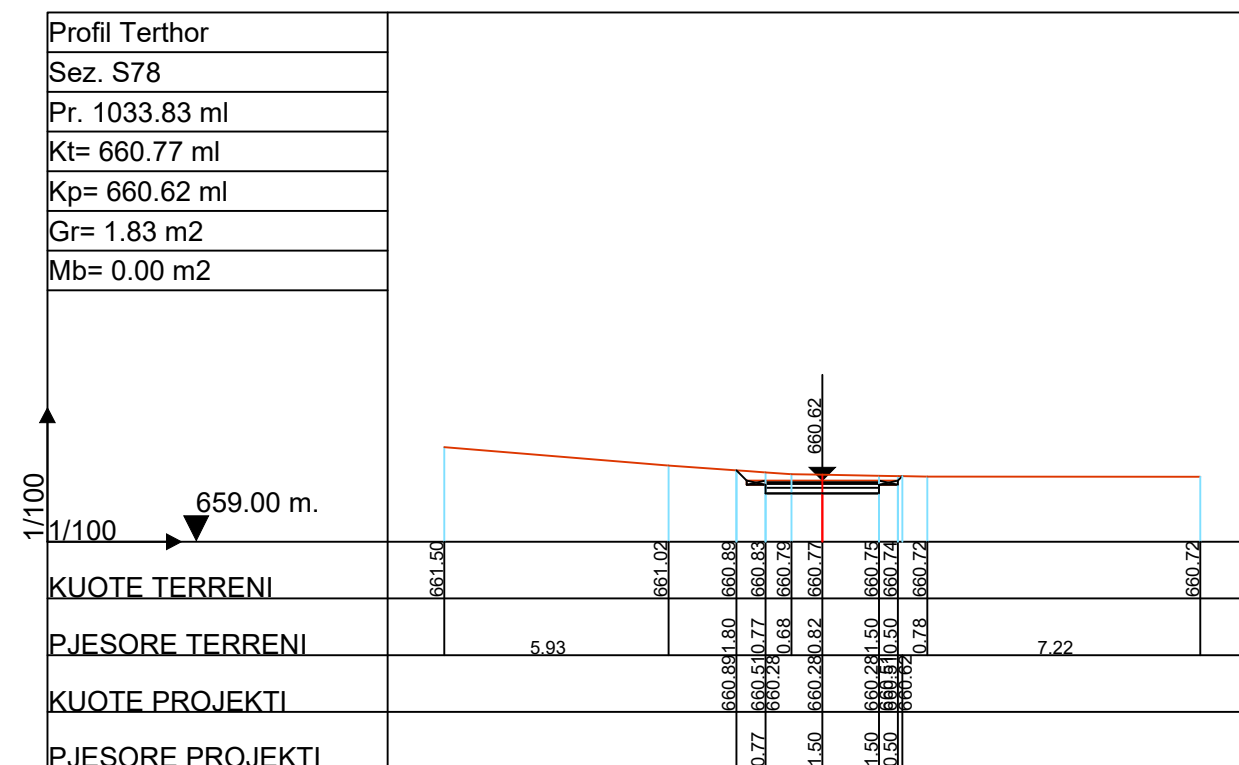

FAZA E PROJEKTTIT :
PROJEKT ZBATIMI

EMERTIMI I FLETES :
PROFILAT TERTHORE

SHKALLA 1:200	NR. FLETES 19
------------------	------------------

GRUPI I PROJEKTIMIT : **"ALBGOLDING 2E" sh.p.k**

Ing. Hajredin MURGU
Top. Abdyl KOLA
Ark. Erion MURGU