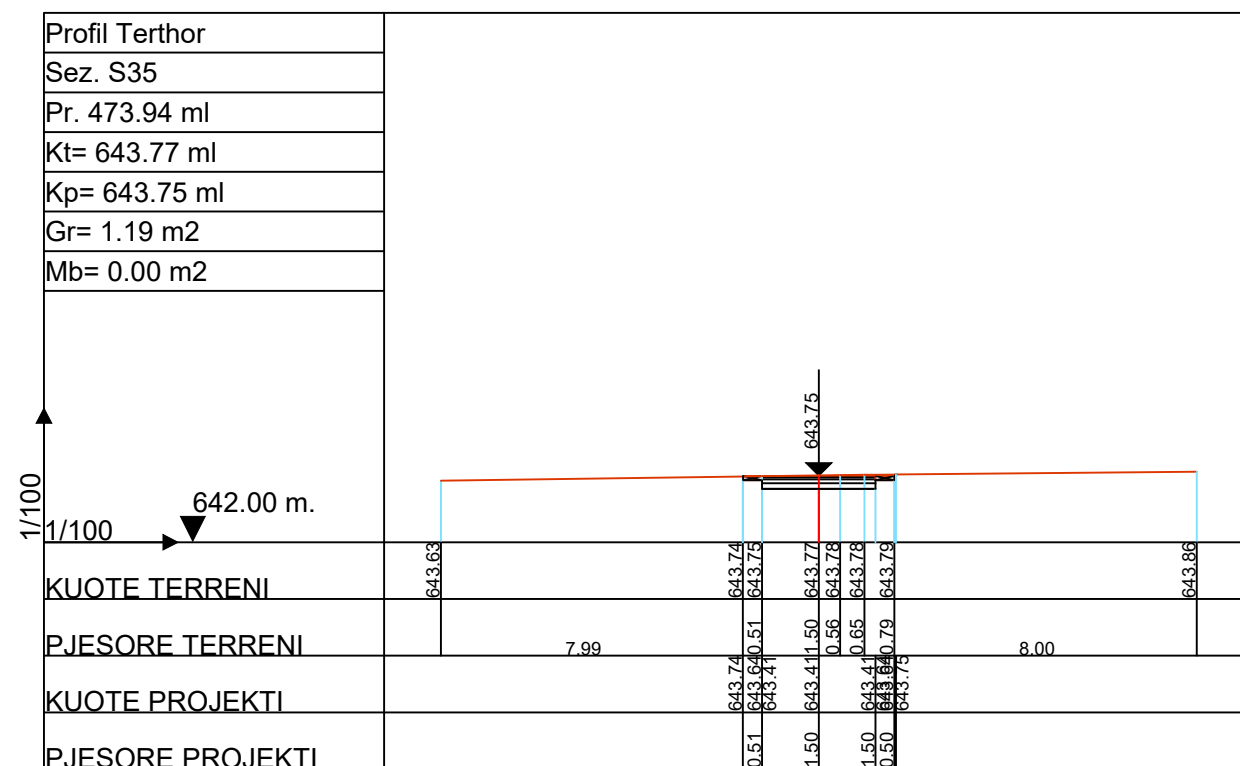

POROSITESI:

BASHKIA BULQIZE

EMERTIMI I PROJEKTTIT:

**SISTEM-ASFALTIM I RRAUGES FSHATI
FUSHE BULQIZE LOTI II, BASHKIA
BULQIZE**

FAZA E PROJEKTTIT:

PROJEKT ZBATIMI

EMERTIMI I FLETES:

PROFILAT TERTHORE