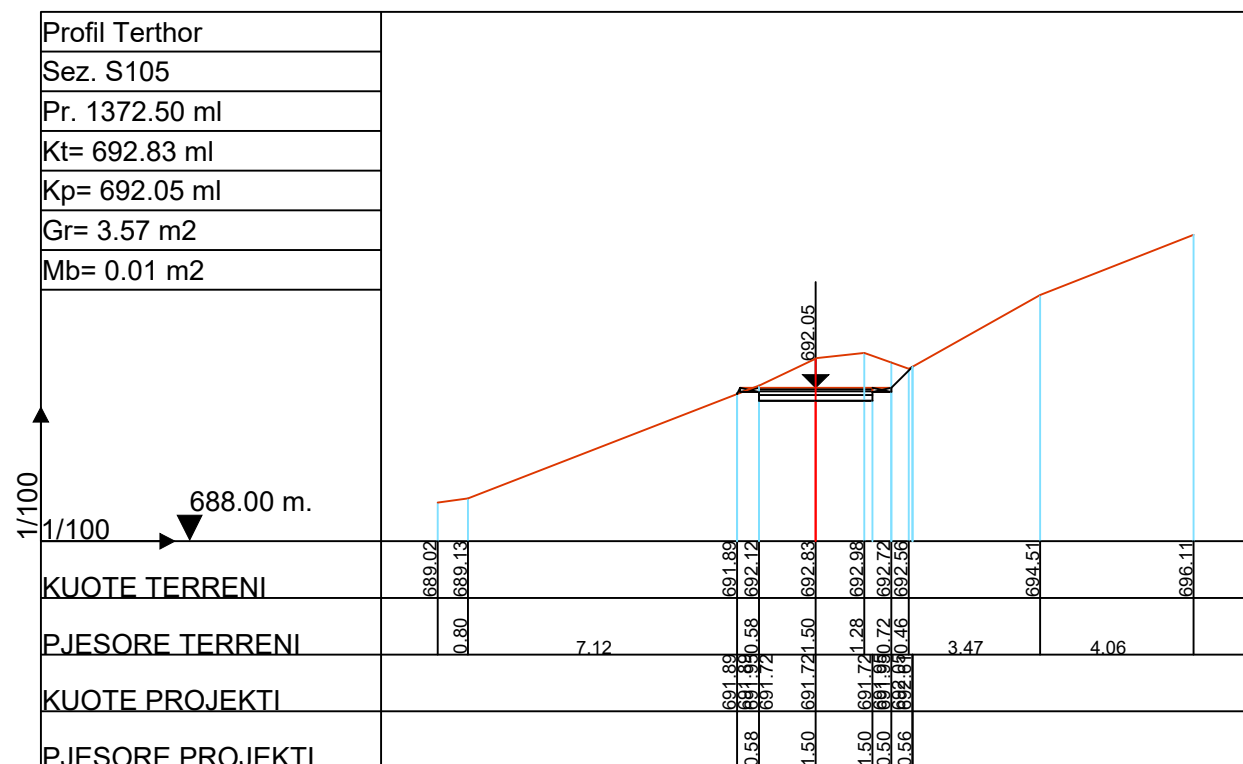

BASHKIA BULQIZE

EMERTIMI I PROJEKTTIT :
**SISTEM-ASFALTIM I RRAUGES FSHATI
FUSHE BULQIZE LOTI II, BASHKIA
BULQIZE**

FAZA E PROJEKTTIT :
PROJEKT ZBATIMI

EMERTIMI I FLETES :
PROFILAT TERTHORE

SHKALLA 1:200	NR. FLETES 27

GRUPI I PROJEKTIMIT : **"ALBGOLDING 2E" sh.p.k**

Ing. Hajredin MURGU
Top. Abdyl KOLA
Ark. Erion MURGU