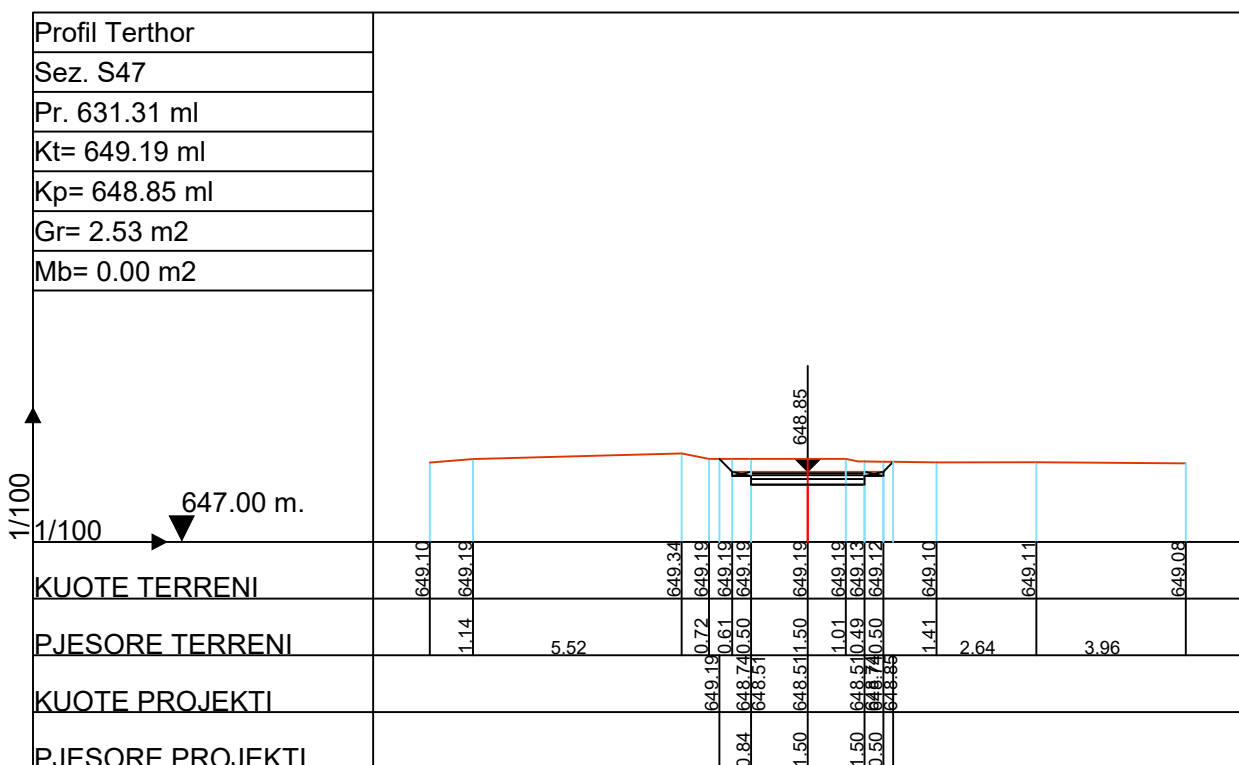

FOROSTESI:

BASHKIA BULQIZE

EMERTIMI I PROJEKTTIT :

**SISTEM-ASFALTIM I RRAUGES FSHATI
FUSHE BULQIZE LOTI II, BASHKIA
BULQIZE**

FAZA E PROJEKTTIT :

PROJEKT ZBATIMI

EMERTIMI I FLETES :

PROFILAT TERTHORE

SHKALLA 1:200	NR. FLETES 12

GRUPI I PROJEKTIMIT : **"ALBGOLDING 2E" sh.p.k**

Ing. Hajredin MURGU
Top. Abdyl KOLA
Ark. Erion MURGU

"ALBGOLDING 2E" sh.p.k

CONTACT :
E-MAIL : albgolding2e@gmail.com
Cel: +355 68 52 07 550
+355 68 20 85 763