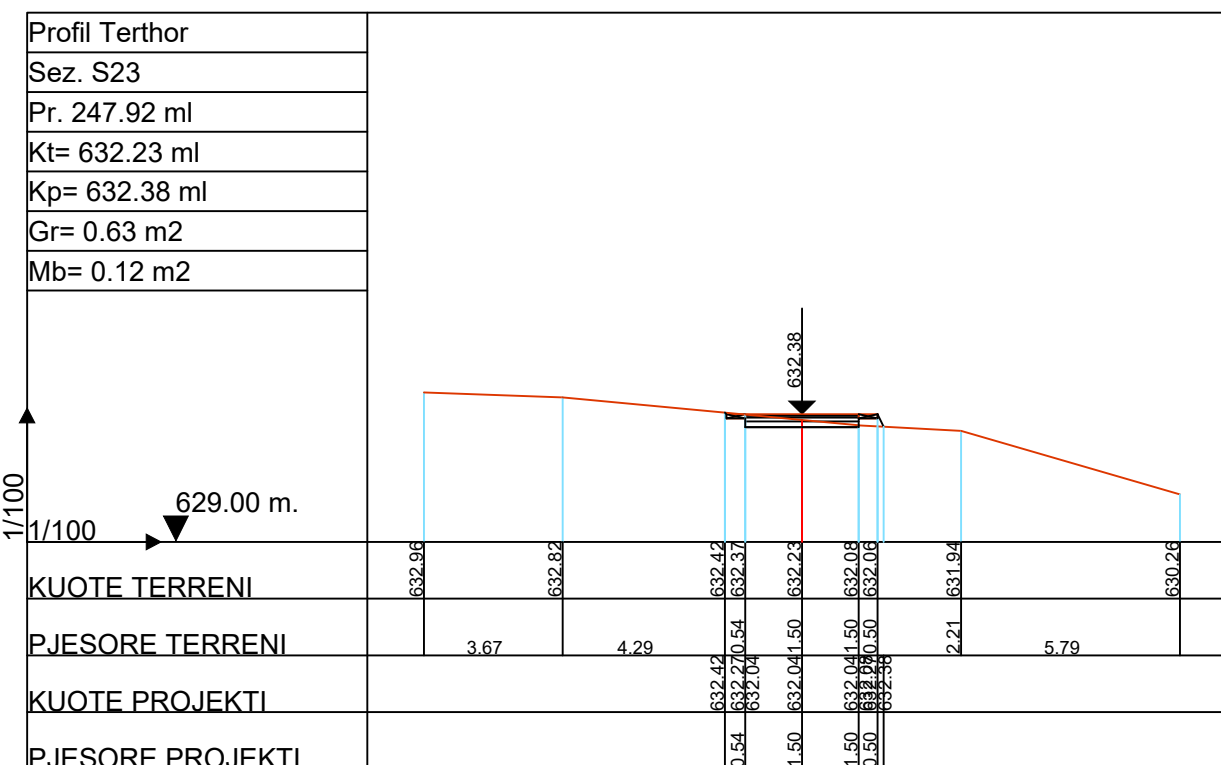

BASHKIA BULQIZE

EMERTIMI I PROJEKTTIT :
**SISTEM-ASFALTIM I RRAUGES FSHATI
FUSHE BULQIZE LOTI II, BASHKIA
BULQIZE**

FAZA E PROJEKTTIT :
PROJEKT ZBATIMI

EMERTIMI I FLETES :
PROFILAT TERTHORE

SHKALLA 1:200	NR. FLETES 06

GRUPI I PROJEKTIMIT : **"ALBGOLDING 2E" sh.p.k**

Ing. Hajredin MURGU
Top. Abdyl KOLA
Ark. Erion MURGU