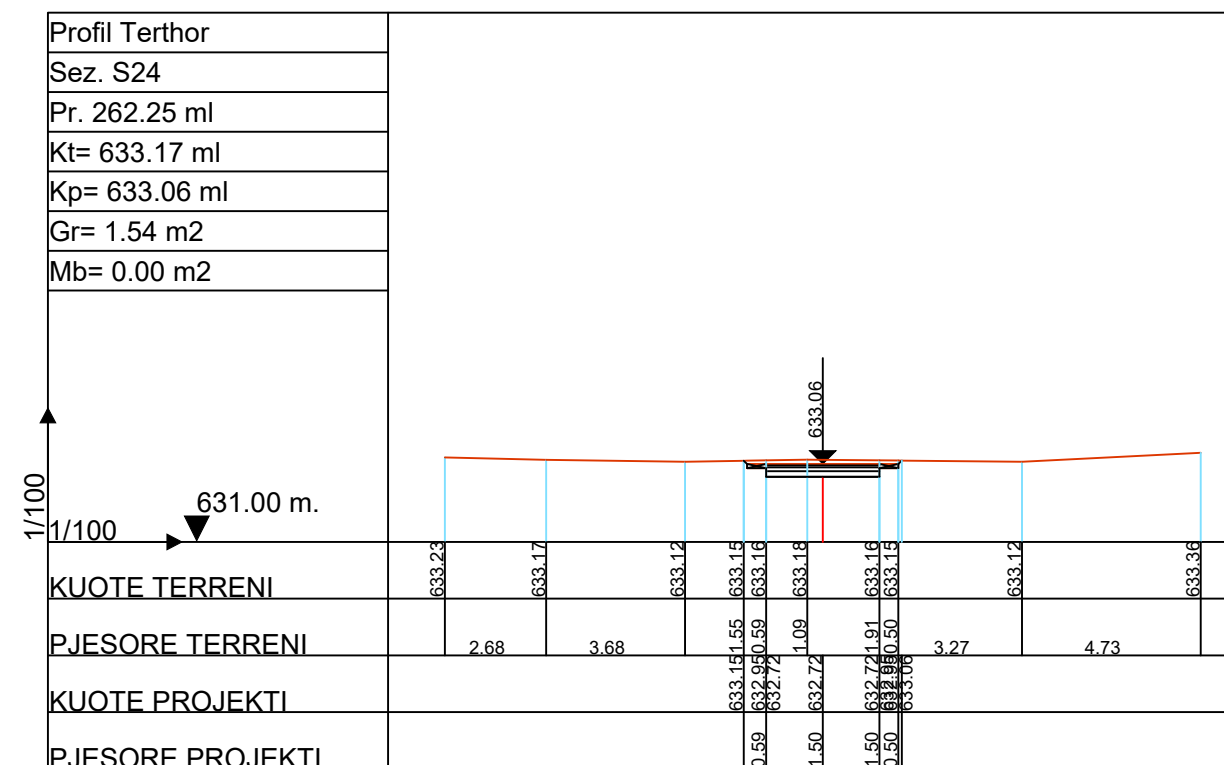

BASHKIA BULQIZE

EMERTIMI I PROJEKTTIT :
**SISTEM-ASFALTIM I RRAUGES FSHATI
FUSHE BULQIZE LOTI II, BASHKIA
BULQIZE**

FAZA E PROJEKTTIT :
PROJEKT ZBATIMI

EMERTIMI I FLETES :
PROFILAT TERTHORE

SHKALLA 1:200	NR. FLETES 06

GRUPI I PROJEKTIMIT : **"ALBGOLDING 2E" sh.p.k**

Ing. Hajredin MURGU
Top. Abdyl KOLA
Ark. Erion MURGU