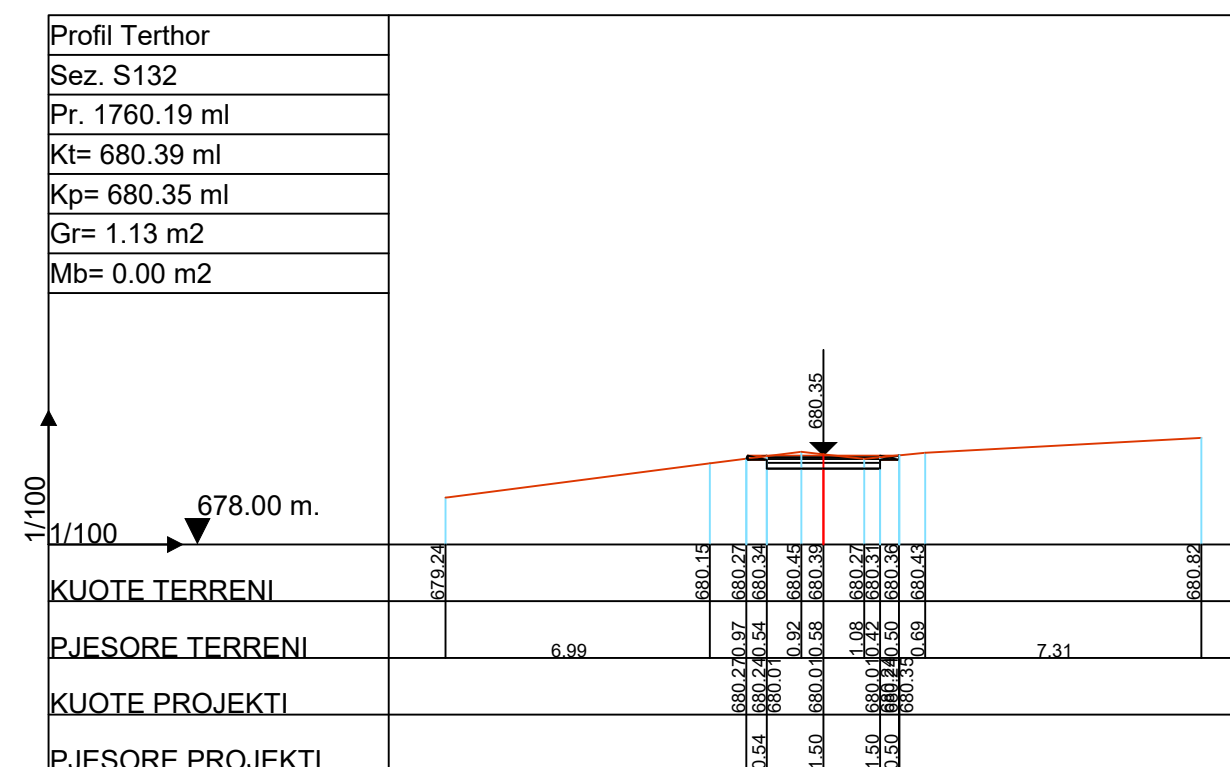

BASHKIA BULQIZE

EMERTIMI I PROJEKTTIT :
**SISTEM-ASFALTIM I RRAUGES FSHATI
FUSHE BULQIZE LOTI II, BASHKIA
BULQIZE**

FAZA E PROJEKTTIT :
PROJEKT ZBATIMI

EMERTIMI I FLETES :
PROFILAT TERTHORE

SHKALLA 1:200	NR. FLETES 33

GRUPI I PROJEKTIMIT : **"ALBGOLDING 2E" sh.p.k**

Ing. Hajredin MURGU
Top. Abdyl KOLA
Ark. Erion MURGU