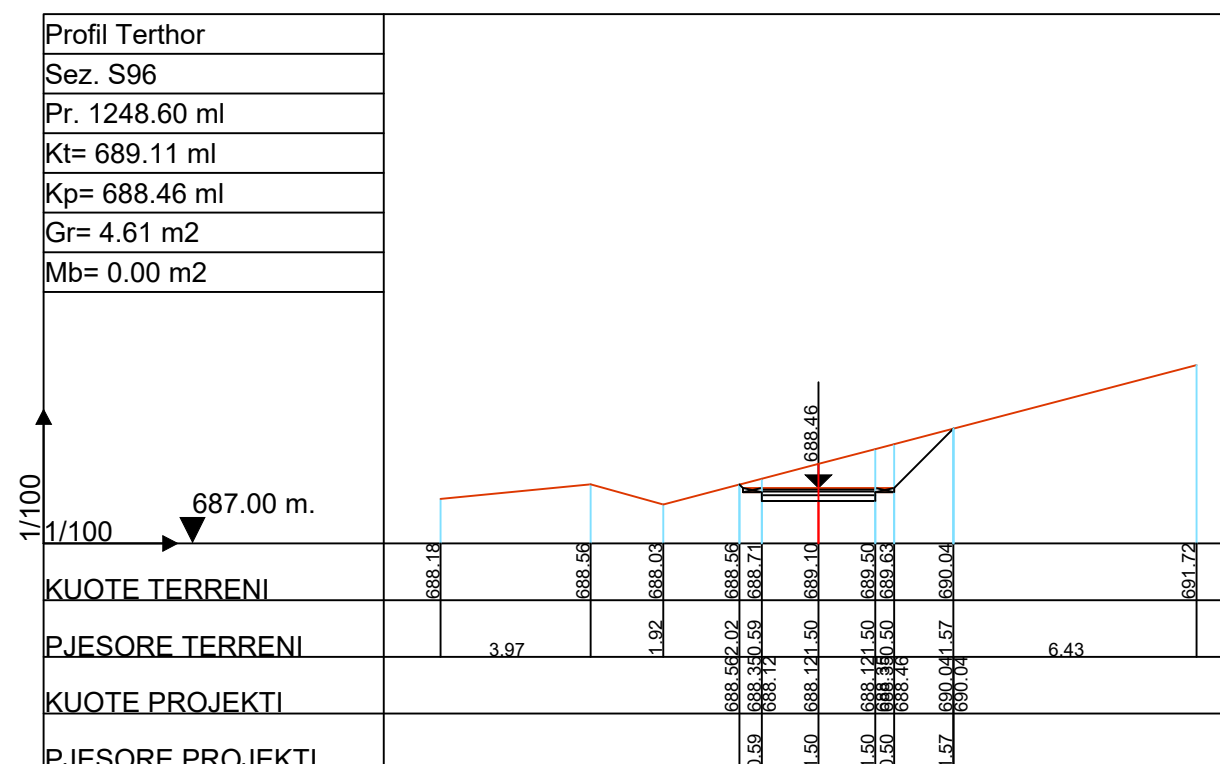

BASHKIA BULQIZE

EMERTIMI I PROJEKTTIT :
**SISTEM-ASFALTIM I RRAUGES FSHATI
FUSHE BULQIZE LOTI II, BASHKIA
BULQIZE**

FAZA E PROJEKTTIT :
PROJEKT ZBATIMI

EMERTIMI I FLETES :
PROFILAT TERTHORE

SHKALLA 1:200	NR. FLETES 24

GRUPI I PROJEKTIMIT : **"ALBGOLDING 2E" sh.p.k**

Ing. Hajredin MURGU
Top. Abdyl KOLA
Ark. Erion MURGU