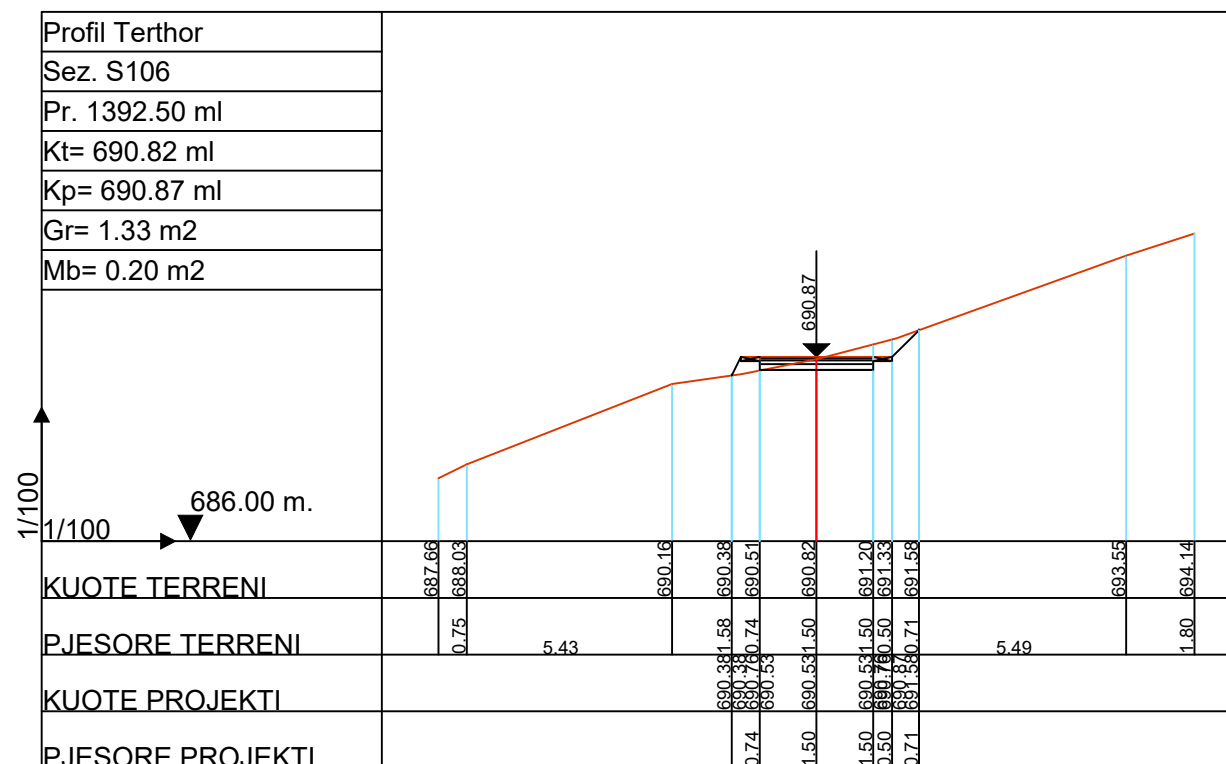

BASHKIA BULQIZE

EMERTIMI I PROJEKTTIT :
**SISTEM-ASFALTIM I RRAUGES FSHATI
FUSHE BULQIZE LOTI II, BASHKIA
BULQIZE**

FAZA E PROJEKTTIT :
PROJEKT ZBATIMI

EMERTIMI I FLETES :
PROFILAT TERTHORE

SHKALLA 1:200	NR. FLETES 27

GRUPI I PROJEKTIMIT : **"ALBGOLDING 2E" sh.p.k**

Ing. Hajredin MURGU
Top. Abdyl KOLA
Ark. Erion MURGU