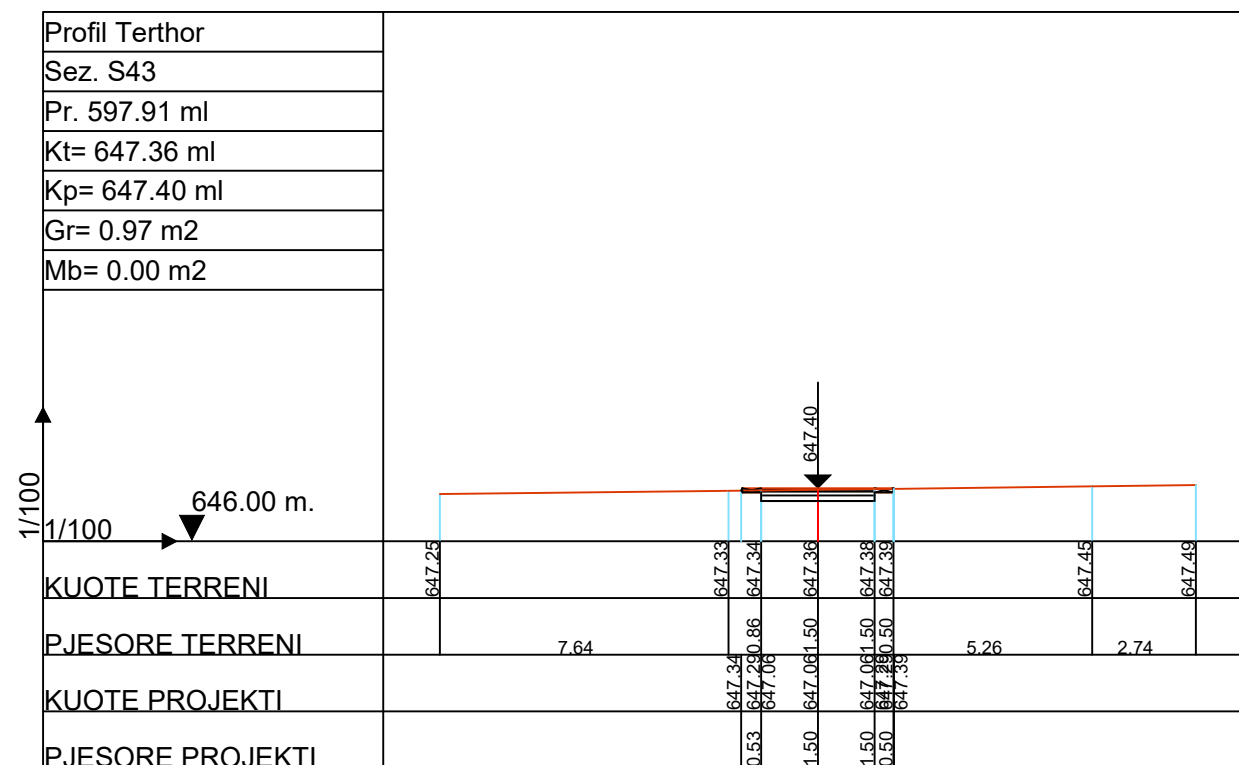

BASHKIA BULQIZE

EMERTIMI I PROJEKTTIT :
**SISTEM-ASFALTIM I RRAUGES FSHATI
FUSHE BULQIZE LOTI II, BASHKIA
BULQIZE**

FAZA E PROJEKTTIT :
PROJEKT ZBATIMI

EMERTIMI I FLETES :
PROFILAT TERTHORE

SHKALLA 1:200	NR. FLETES 11

GRUPI I PROJEKTIMIT : **"ALBGOLDING 2E" sh.p.k**

Ing. Hajredin MURGU
Top. Abdyl KOLA
Ark. Erion MURGU