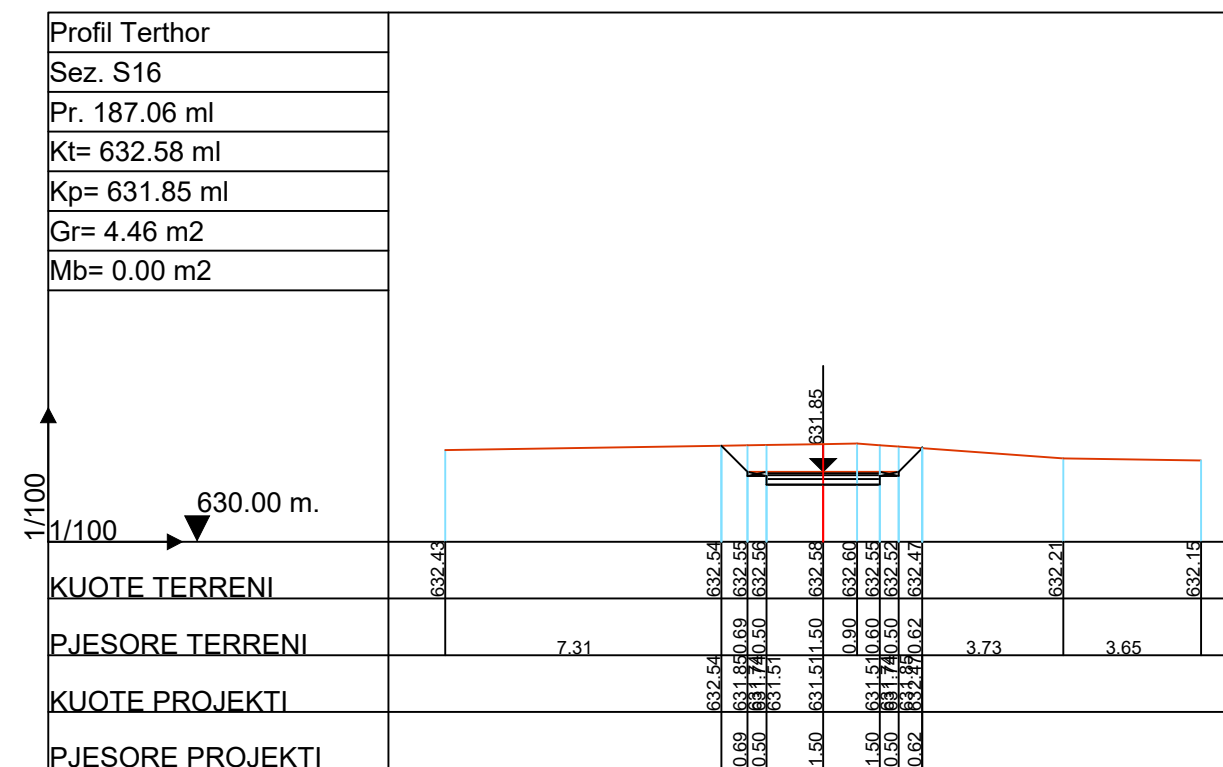

BASHKIA BULQIZE

EMERTIMI I PROJEKTTIT :
**SISTEM-ASFALTIM I RRAUGES FSHATI
FUSHE BULQIZE LOTI II, BASHKIA
BULQIZE**

FAZA E PROJEKTTIT :
PROJEKT ZBATIMI

EMERTIMI I FLETES :
PROFILAT TERTHORE

SHKALLA 1:200	NR. FLETES 04

GRUPI I PROJEKTIMIT : **"ALBGOLDING 2E" sh.p.k**

Ing. Hajredin MURGU
Top. Abdyl KOLA
Ark. Erion MURGU