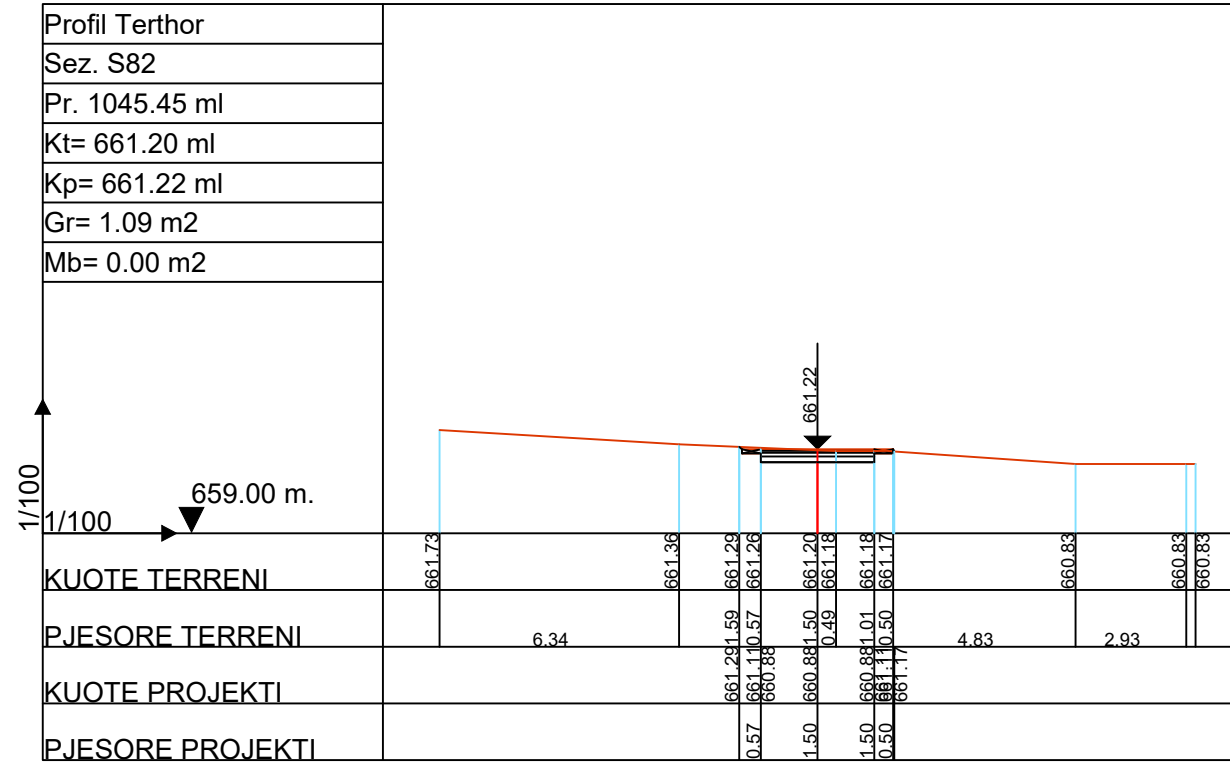

BASHKIA BULQIZE

EMERTIMI I PROJEKTTIT :
**SISTEM-ASFALTIM I RRAUGES FSHATI
FUSHE BULQIZE LOTI II, BASHKIA
BULQIZE**

FAZA E PROJEKTTIT :
PROJEKT ZBATIMI

EMERTIMI I FLETES :
PROFILAT TERTHORE

SHKALLA 1:200	NR. FLETES 21

GRUPI I PROJEKTIMIT : **"ALBGOLDING 2E" sh.p.k**

Ing. Hajredin MURGU
Top. Abdyl KOLA
Ark. Erion MURGU