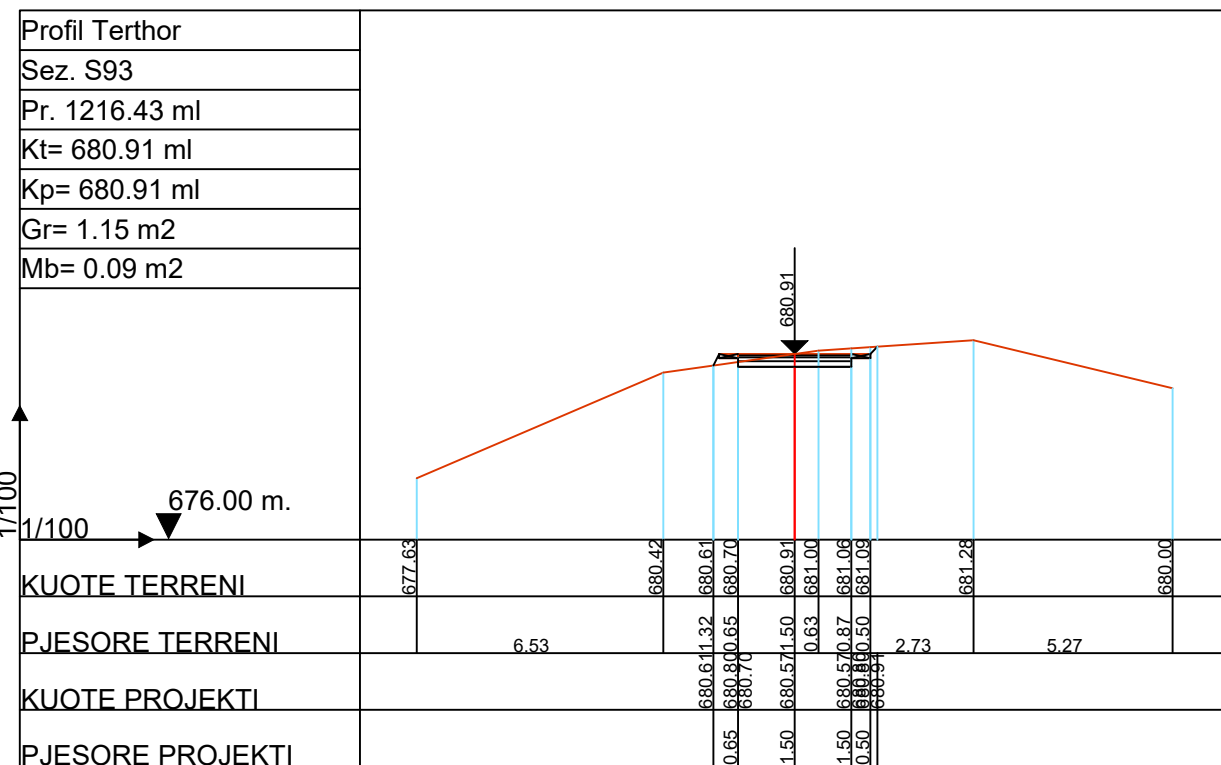

BASHKIA BULQIZE

EMERTIMI I PROJEKTTIT :
**SISTEM-ASFALTIM I RRAUGES FSHATI
FUSHE BULQIZE LOTI II, BASHKIA
BULQIZE**

FAZA E PROJEKTTIT :
PROJEKT ZBATIMI

EMERTIMI I FLETES :
PROFILAT TERTHORE

SHKALLA 1:200	NR. FLETES 24

GRUPI I PROJEKTIMIT : **"ALBGOLDING 2E" sh.p.k**

Ing. Hajredin MURGU
Top. Abdyl KOLA
Ark. Erion MURGU