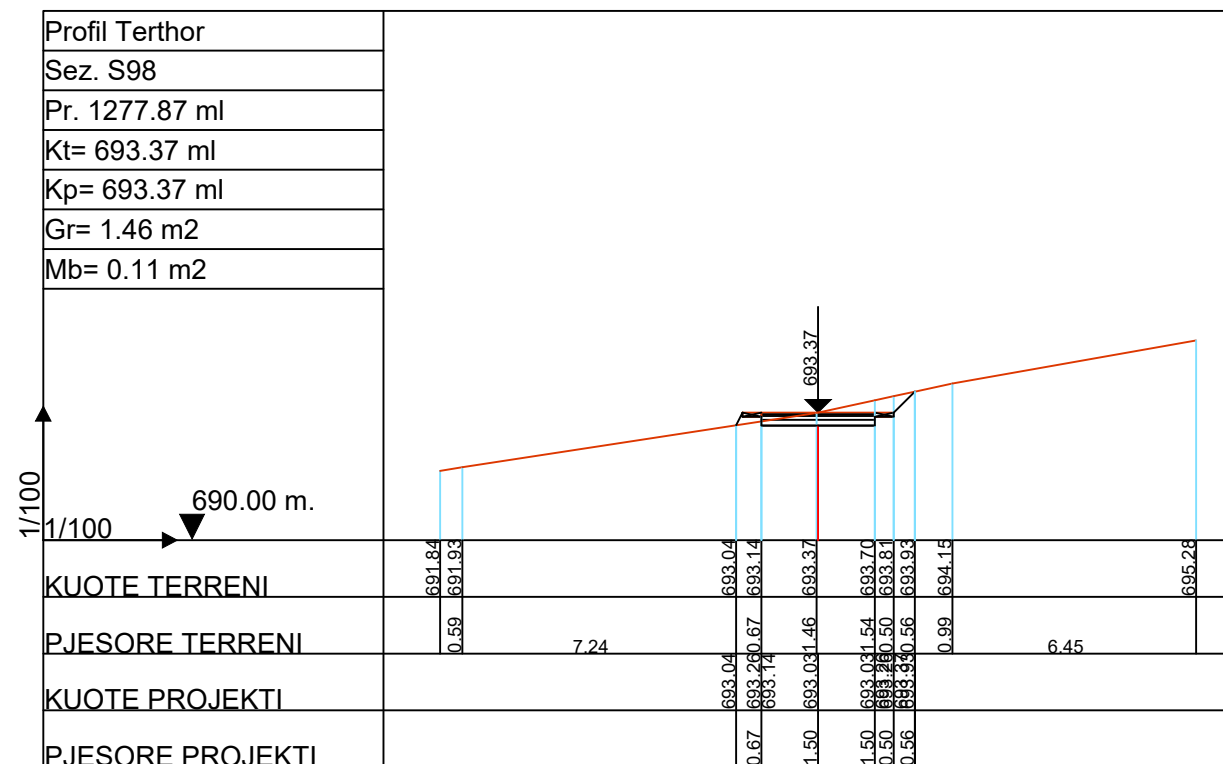

BASHKIA BULQIZE

EMERTIMI I PROJEKTTIT :
**SISTEM-ASFALTIM I RRAUGES FSHATI
FUSHE BULQIZE LOTI II, BASHKIA
BULQIZE**

FAZA E PROJEKTTIT :
PROJEKT ZBATIMI

EMERTIMI I FLETES :
PROFILAT TERTHORE

SHKALLA 1:200	NR. FLETES 25

GRUPI I PROJEKTIMIT : **"ALBGOLDING 2E" sh.p.k**

Ing. Hajredin MURGU
Top. Abdyl KOLA
Ark. Erion MURGU