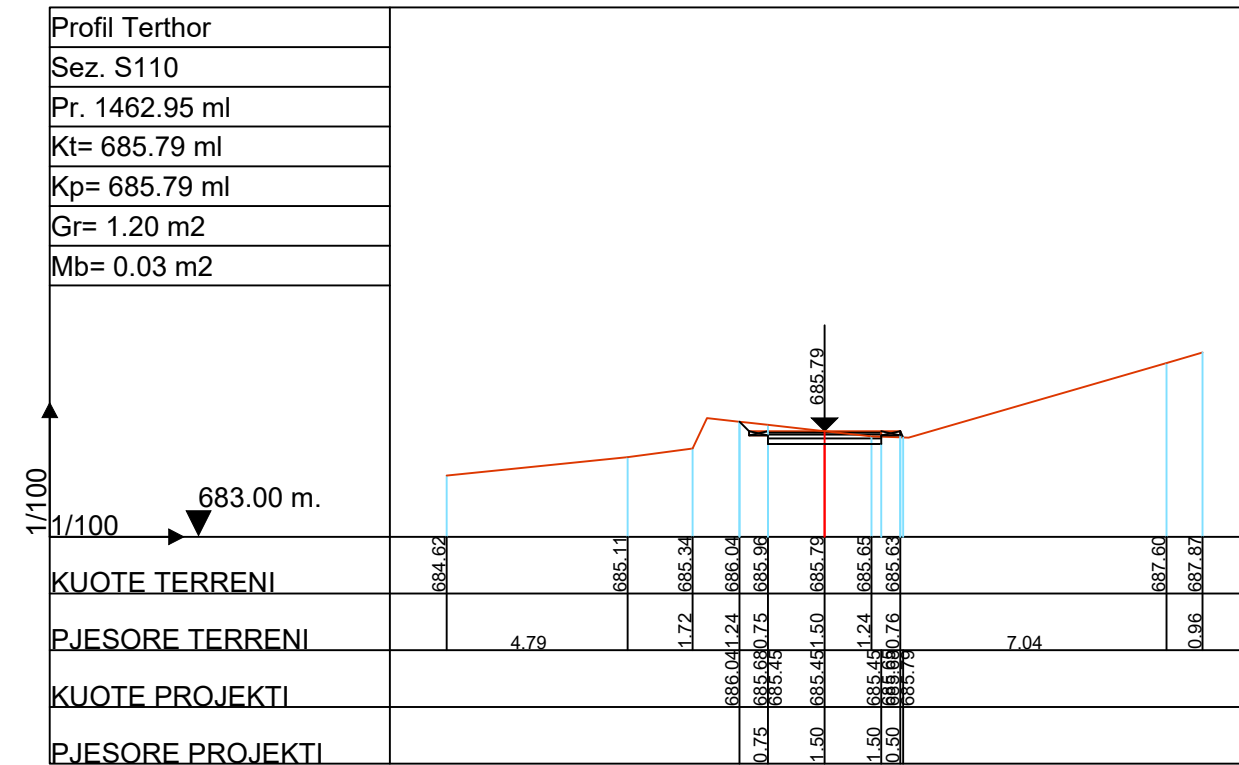

BASHKIA BULQIZE

EMERTIMI I PROJEKTTIT :
**SISTEM-ASFALTIM I RRAUGES FSHATI
FUSHE BULQIZE LOTI II, BASHKIA
BULQIZE**

FAZA E PROJEKTTIT :
PROJEKT ZBATIMI

EMERTIMI I FLETES :
PROFILAT TERTHORE

SHKALLA 1:200	NR. FLETES 28

GRUPI I PROJEKTIMIT : **"ALBGOLDING 2E" sh.p.k**

Ing. Hajredin MURGU
Top. Abdyl KOLA
Ark. Erion MURGU