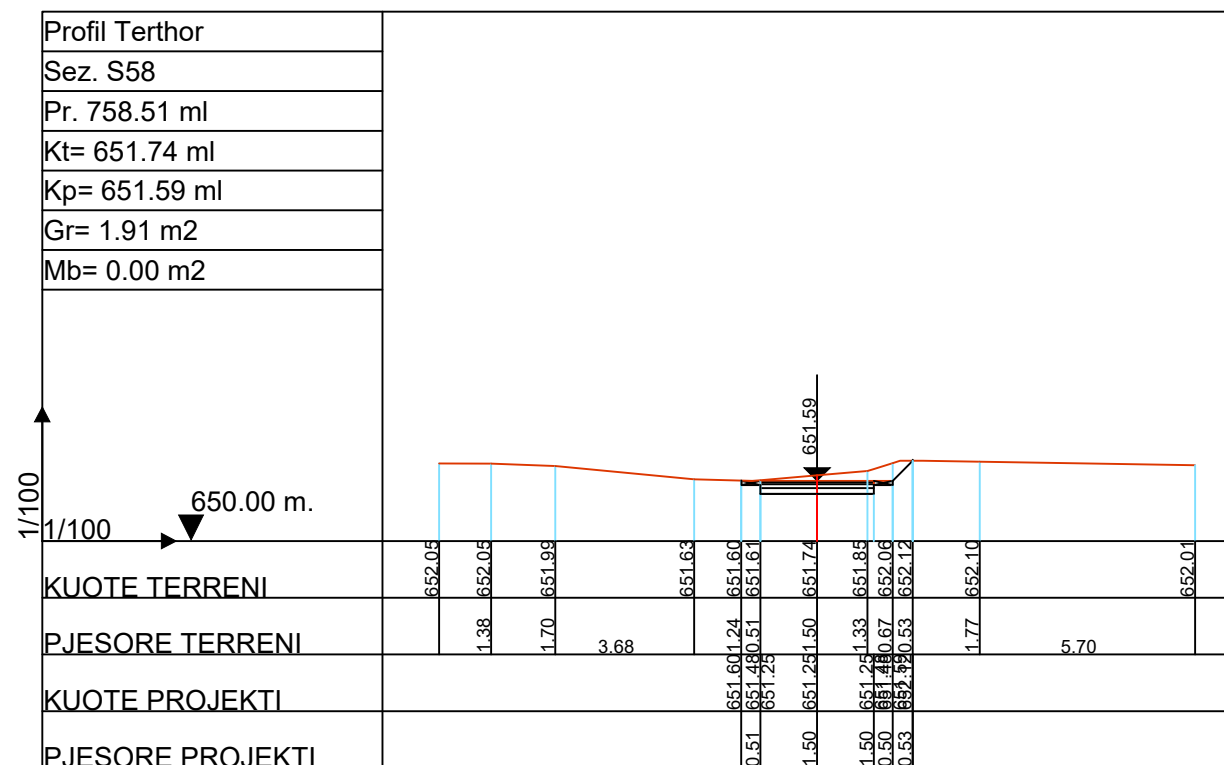

BASHKIA BULQIZE

EMERTIMI I PROJEKTTIT :
**SISTEM-ASFALTIM I RRAUGES FSHATI
FUSHE BULQIZE LOTI II, BASHKIA
BULQIZE**

FAZA E PROJEKTTIT :
PROJEKT ZBATIMI

EMERTIMI I FLETES :
PROFILAT TERTHORE

SHKALLA 1:200	NR. FLETES 15

GRUPI I PROJEKTIMIT : **"ALBGOLDING 2E" sh.p.k**

Ing. Hajredin MURGU
Top. Abdyl KOLA
Ark. Erion MURGU