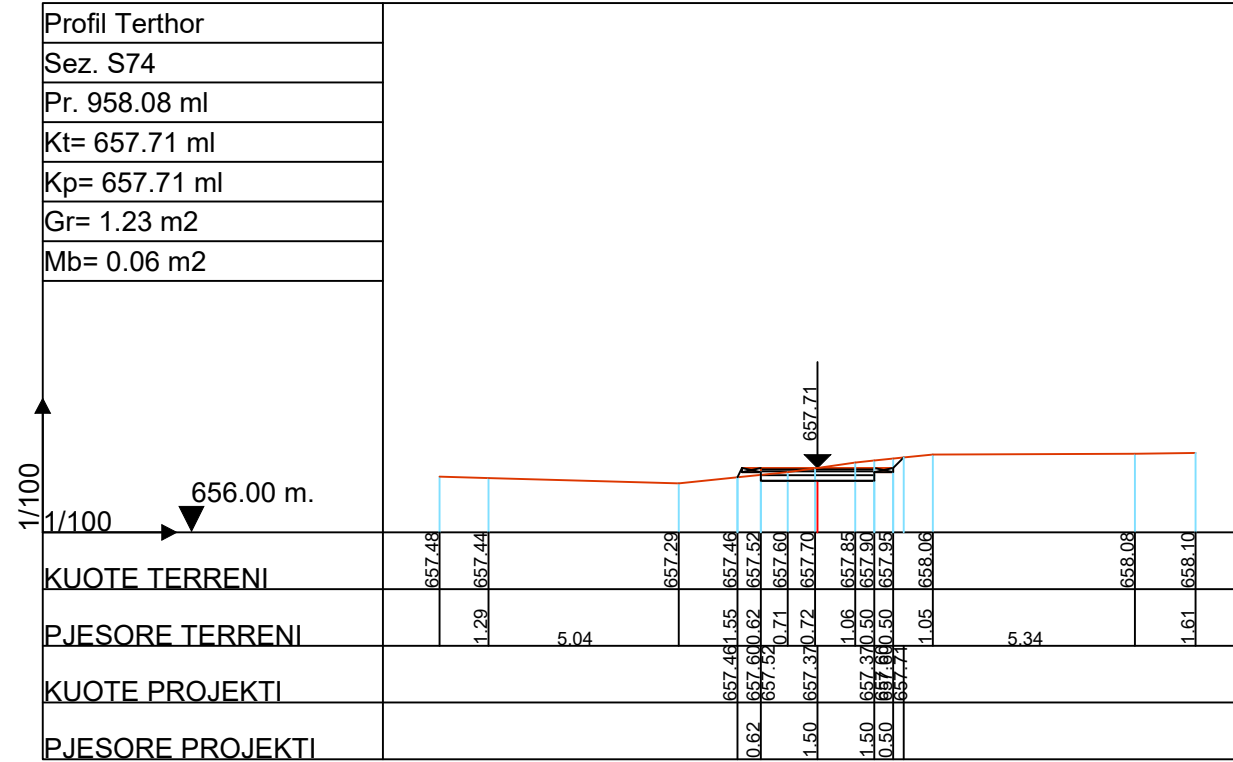

BASHKIA BULQIZE

EMERTIMI I PROJEKTTIT :
**SISTEM-ASFALTIM I RRAUGES FSHATI
FUSHE BULQIZE LOTI II, BASHKIA
BULQIZE**

FAZA E PROJEKTTIT :
PROJEKT ZBATIMI

EMERTIMI I FLETES :
PROFILAT TERTHORE

SHKALLA 1:200	NR. FLETES 19

GRUPI I PROJEKTIMIT : **"ALBGOLDING 2E" sh.p.k**

Ing. Hajredin MURGU
Top. Abdyl KOLA
Ark. Erion MURGU