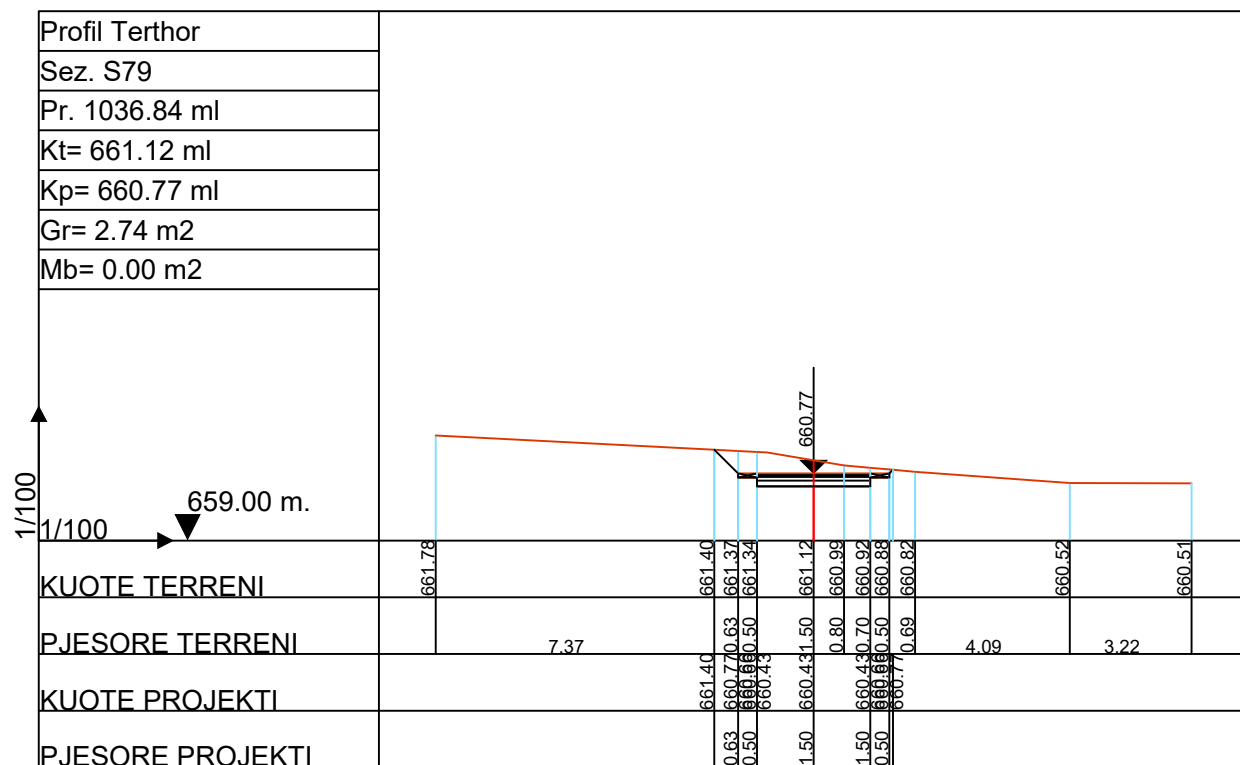

FAZA E PROJEKTTIT :
PROJEKT ZBATIMI

EMERTIMI I FLETES :
PROFILAT TERTHORE

SHKALLA 1:200	NR. FLETES 19
------------------	------------------

GRUPI I PROJEKTIMIT : **"ALBGOLDING 2E" sh.p.k**

Ing. Hajredin MURGU
Top. Abdyl KOLA
Ark. Erion MURGU