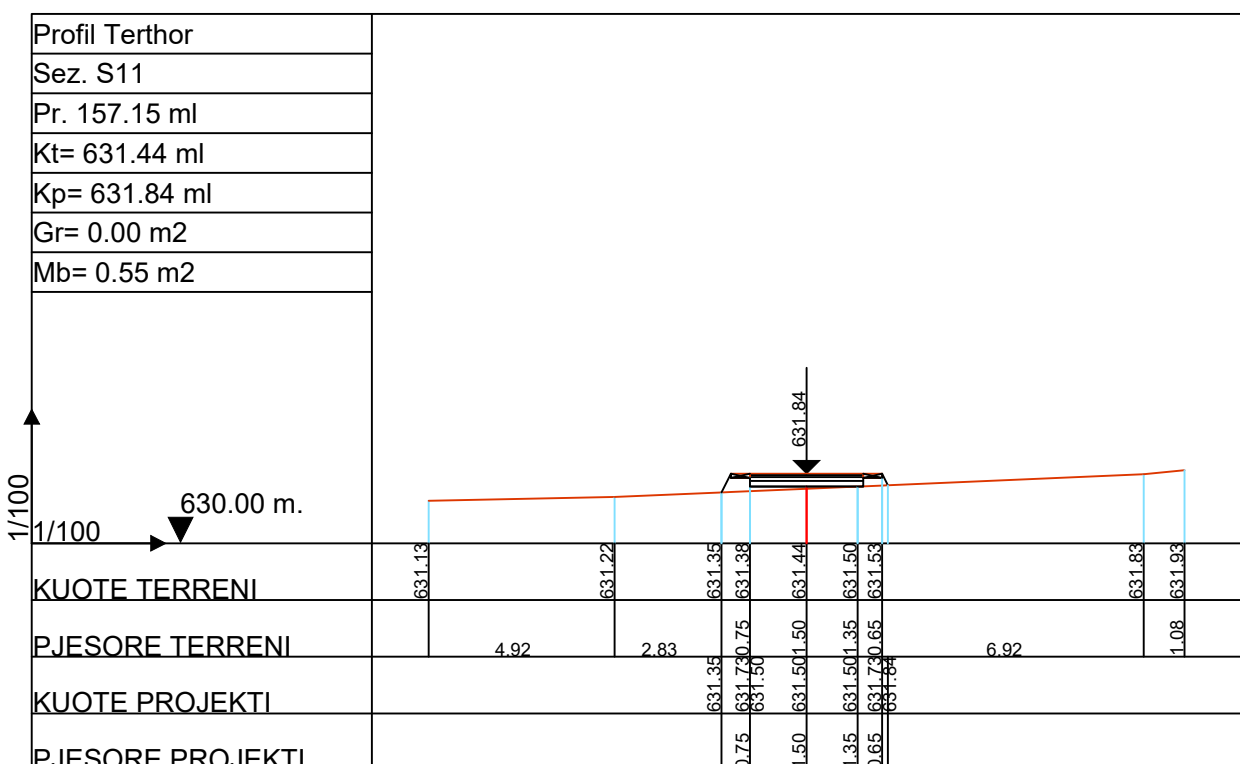

BASHKIA BULQIZE

EMERTIMI I PROJEKTTIT :
**SISTEM-ASFALTIM I RRAUGES FSHATI
FUSHE BULQIZE LOTI II, BASHKIA
BULQIZE**

FAZA E PROJEKTTIT :
PROJEKT ZBATIMI

EMERTIMI I FLETES :
PROFILAT TERTHORE

SHKALLA 1:200	NR. FLETES 03

GRUPI I PROJEKTIMIT : **"ALBGOLDING 2E" sh.p.k**

Ing. Hajredin MURGU
Top. Abdyl KOLA
Ark. Erion MURGU