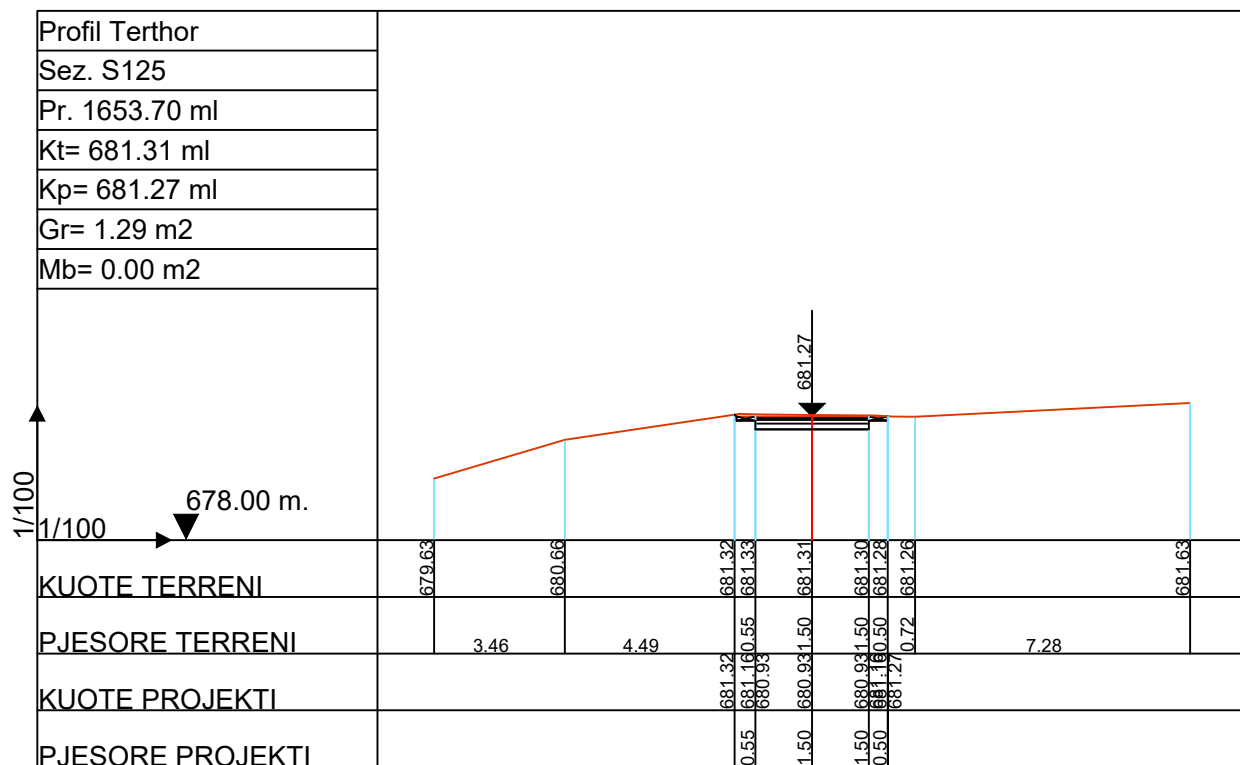

BASHKIA BULQIZE

EMERTIMI I PROJEKTTIT :
**SISTEM-ASFALTIM I RRAUGES FSHATI
FUSHE BULQIZE LOTI II, BASHKIA
BULQIZE**

FAZA E PROJEKTTIT :
PROJEKT ZBATIMI

EMERTIMI I FLETES :
PROFILAT TERTHORE

SHKALLA 1:200	NR. FLETES 32

GRUPI I PROJEKTIMIT : **"ALBGOLDING 2E" sh.p.k**

Ing. Hajredin MURGU
Top. Abdyl KOLA
Ark. Erion MURGU