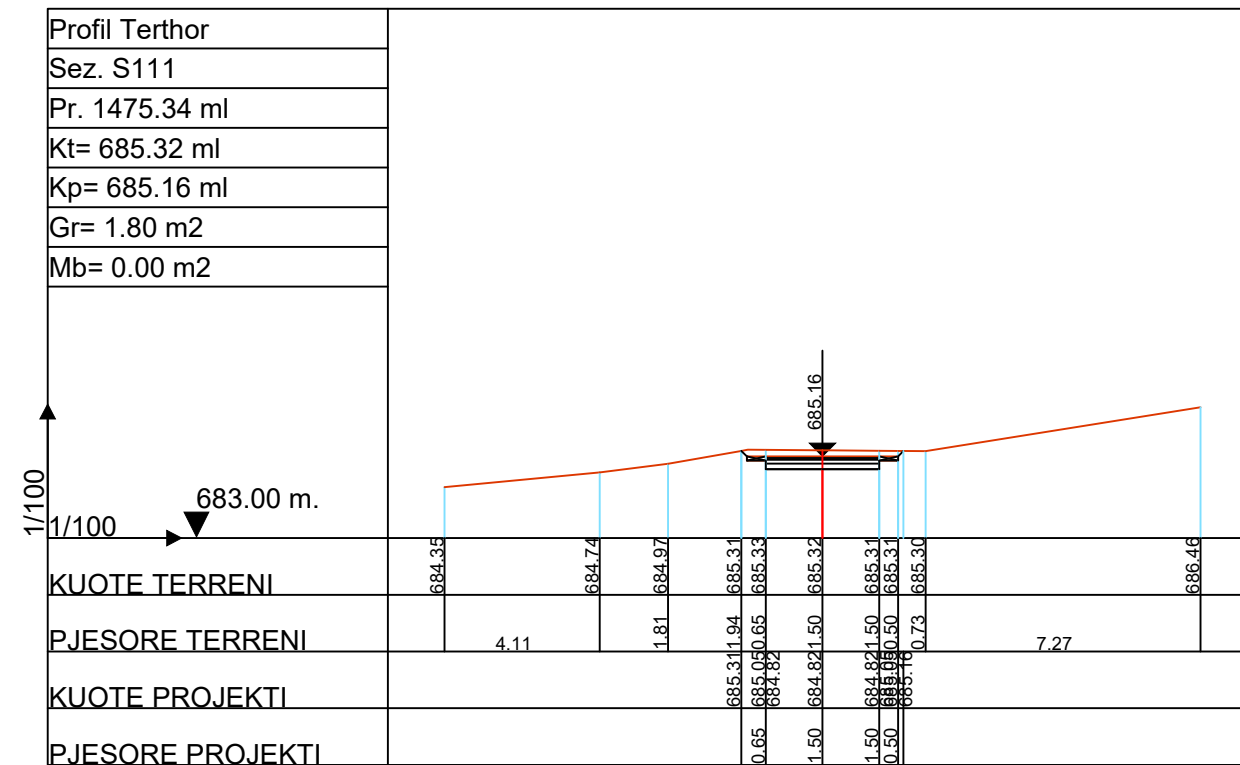

BASHKIA BULQIZE

EMERTIMI I PROJEKTTIT :
**SISTEM-ASFALTIM I RRAUGES FSHATI
FUSHE BULQIZE LOTI II, BASHKIA
BULQIZE**

FAZA E PROJEKTTIT :
PROJEKT ZBATIMI

EMERTIMI I FLETES :
PROFILAT TERTHORE

SHKALLA 1:200	NR. FLETES 28

GRUPI I PROJEKTIMIT : **"ALBGOLDING 2E" sh.p.k**

Ing. Hajredin MURGU
Top. Abdyl KOLA
Ark. Erion MURGU