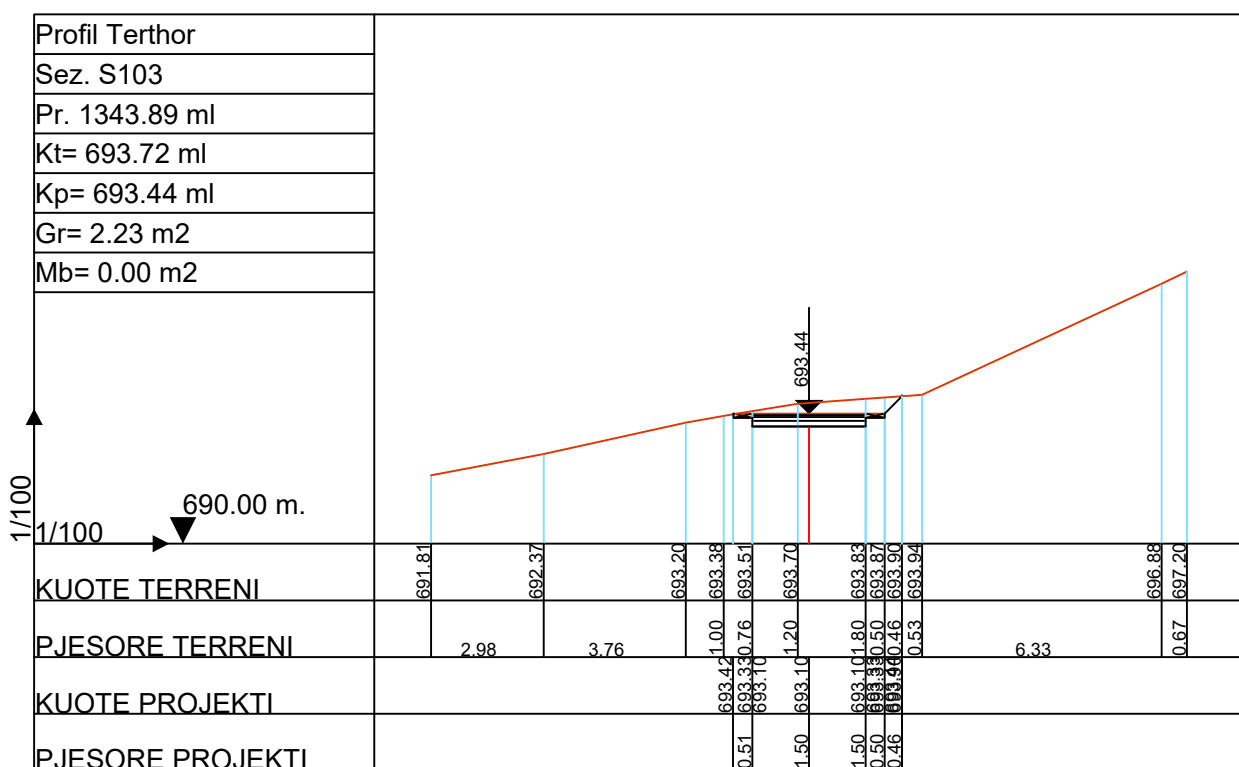

POROSITESI:

BASHKIA BULQIZE

EMERTIMI I PROJEKTTIT :

**SISTEM-ASFALTIM I RRAUGES FSHATI
FUSHE BULQIZE LOTI II, BASHKIA
BULQIZE**

FAZA E PROJEKTTIT :

PROJEKT ZBATIMI

EMERTIMI I FLETES :

PROFILAT TERTHORE

SHKALLA 1:200	NR. FLETES 26

GRUPI I PROJEKTIMIT : **"ALBGOLDING 2E" sh.p.k**

Ing. Hajredin MURGU
Top. Abdyl KOLA
Ark. Erion MURGU

"ALBGOLDING 2E" sh.p.k

CONTACT :
E-MAIL : albgolding2e@gmail.com
Cel: +355 68 52 07 550
+355 68 20 85 763