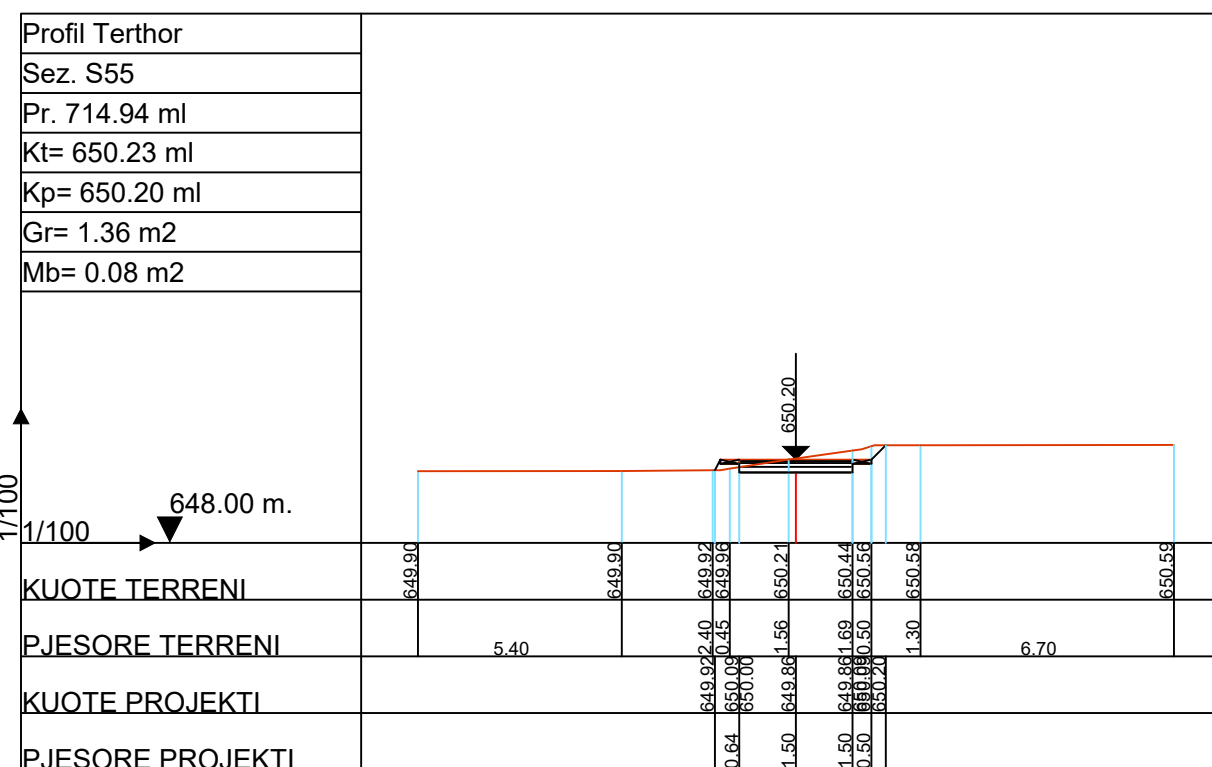

FAZA E PROJEKTTIT :
PROJEKT ZBATIMI

EMERTIMI I FLETES :
PROFILAT TERTHORE

SHKALLA 1:200	NR. FLETES 13
------------------	------------------

GRUPI I PROJEKTIMIT : **"ALBGOLDING 2E" sh.p.k**

Ing. Hajredin MURGU
Top. Abdyl KOLA
Ark. Erion MURGU