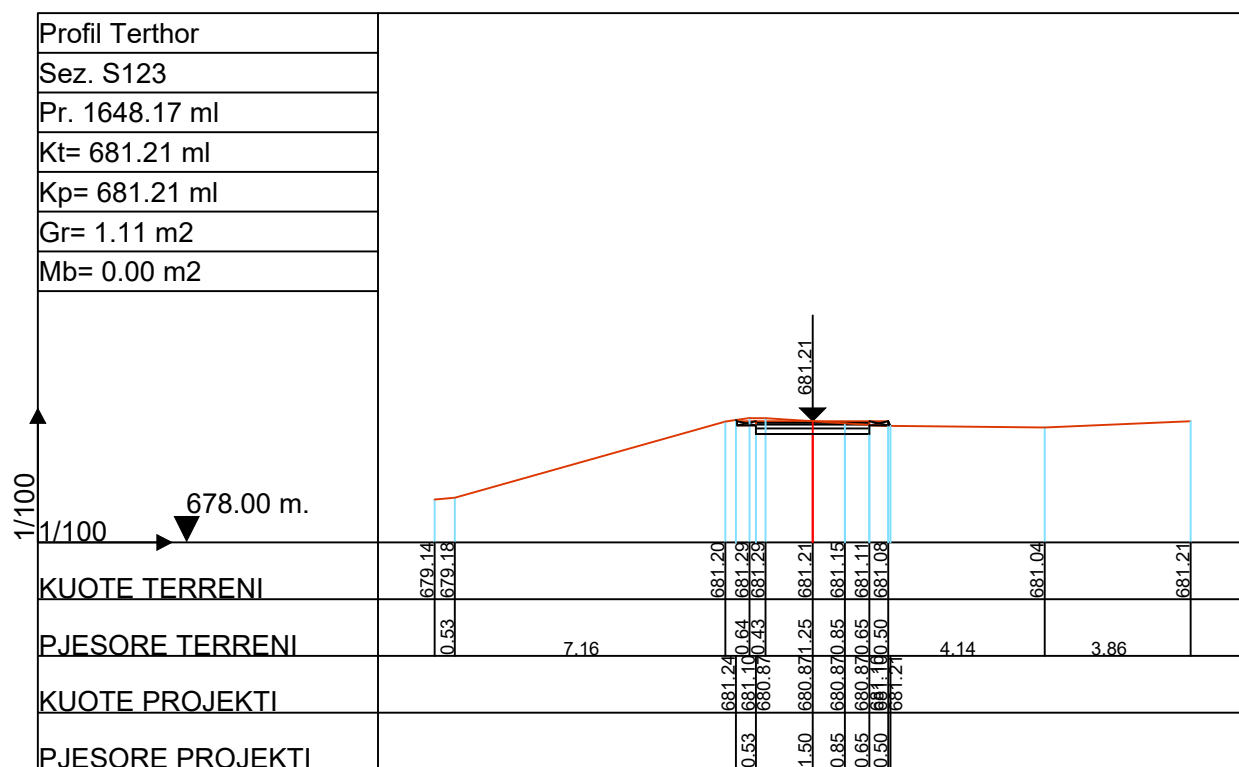

BASHKIA BULQIZE

EMERTIMI I PROJEKTTIT :
**SISTEM-ASFALTIM I RRAUGES FSHATI
FUSHE BULQIZE LOTI II, BASHKIA
BULQIZE**

FAZA E PROJEKTTIT :
PROJEKT ZBATIMI

EMERTIMI I FLETES :
PROFILAT TERTHORE

SHKALLA 1:200	NR. FLETES 31

GRUPI I PROJEKTIMIT : **"ALBGOLDING 2E" sh.p.k**

Ing. Hajredin MURGU
Top. Abdyl KOLA
Ark. Erion MURGU