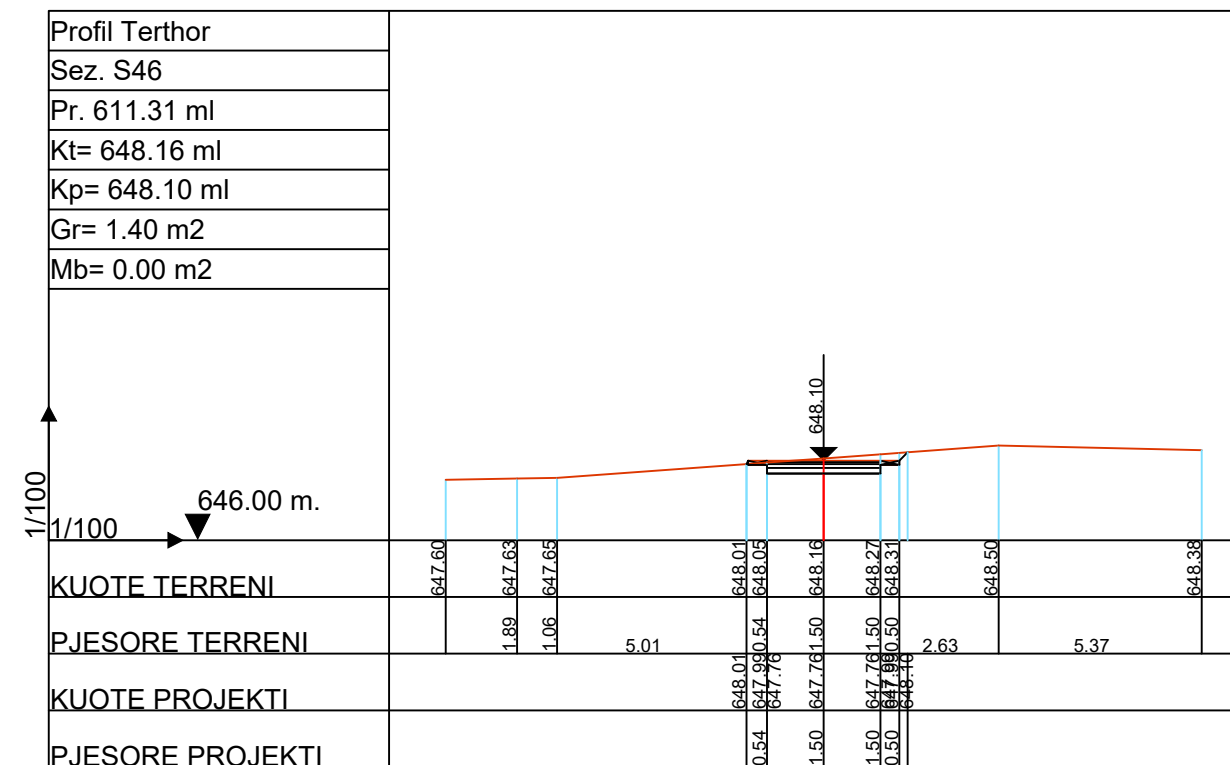

FOROSTESI:

BASHKIA BULQIZE

EMERTIMI I PROJEKTTIT :

**SISTEM-ASFALTIM I RRAUGES FSHATI
FUSHE BULQIZE LOTI II, BASHKIA
BULQIZE**

FAZA E PROJEKTTIT :

PROJEKT ZBATIMI

EMERTIMI I FLETES :

PROFILAT TERTHORE

SHKALLA 1:200	NR. FLETES 12

GRUPI I PROJEKTIMIT : **"ALBGOLDING 2E" sh.p.k**

Ing. Hajredin MURGU
Top. Abdyl KOLA
Ark. Erion MURGU

"ALBGOLDING 2E" sh.p.k

CONTACT :
E-MAIL : albgolding2e@gmail.com
Cel: +355 68 52 07 550
+355 68 20 85 763