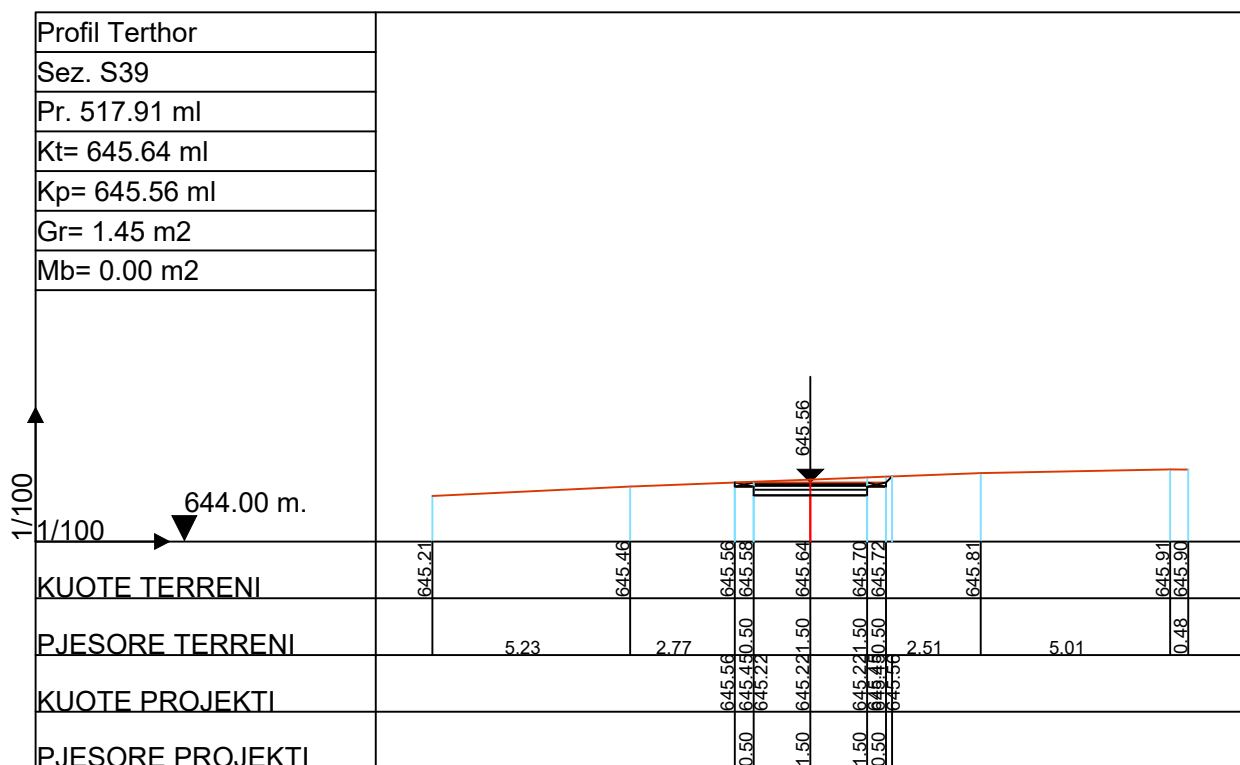

POROSITESI:

BASHKIA BULQIZE

EMERTIMI I PROJEKTTIT :

**SISTEM-ASFALTIM I RRAUGES FSHATI
FUSHE BULQIZE LOTI II, BASHKIA
BULQIZE**

FAZA E PROJEKTTIT :

PROJEKT ZBATIMI

EMERTIMI I FLETES :

PROFILAT TERTHORE