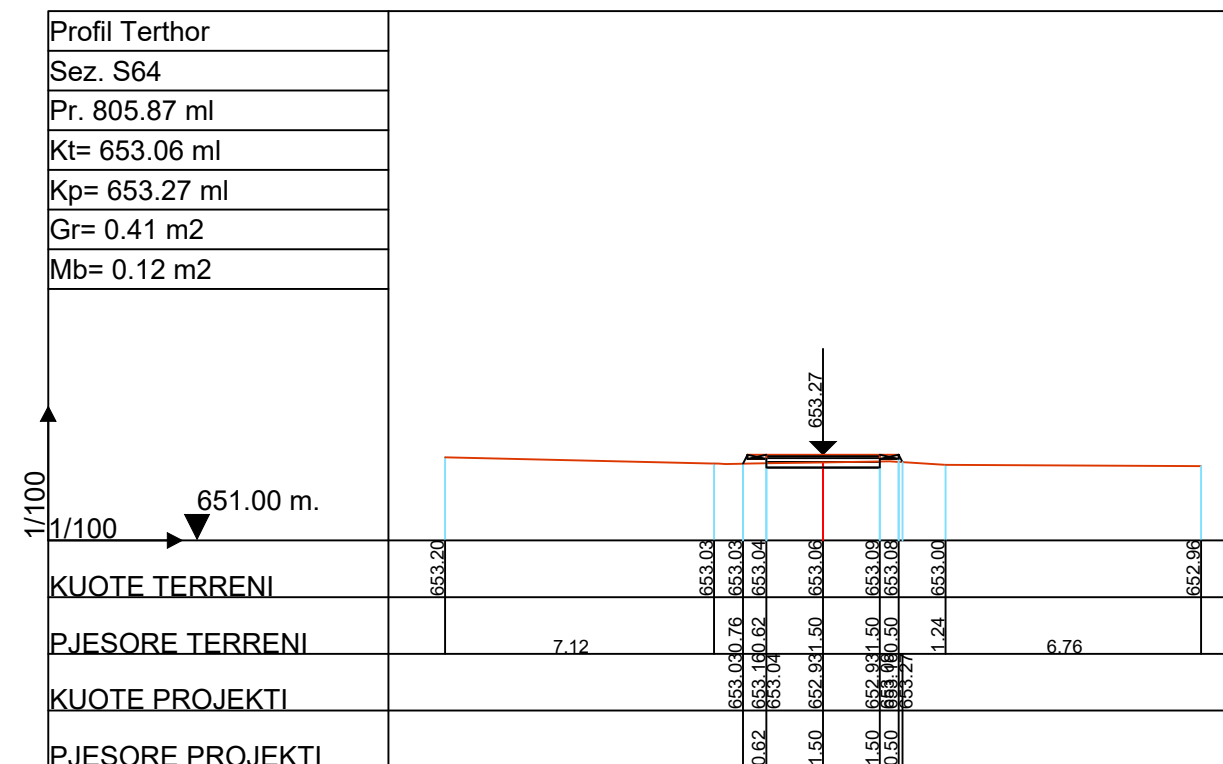

BASHKIA BULQIZE

EMERTIMI I PROJEKTTIT :
**SISTEM-ASFALTIM I RRAUGES FSHATI
FUSHE BULQIZE LOTI II, BASHKIA
BULQIZE**

FAZA E PROJEKTTIT :
PROJEKT ZBATIMI

EMERTIMI I FLETES :
PROFILAT TERTHORE

SHKALLA 1:200	NR. FLETES 16

GRUPI I PROJEKTIMIT : **"ALBGOLDING 2E" sh.p.k**

Ing. Hajredin MURGU
Top. Abdyl KOLA
Ark. Erion MURGU