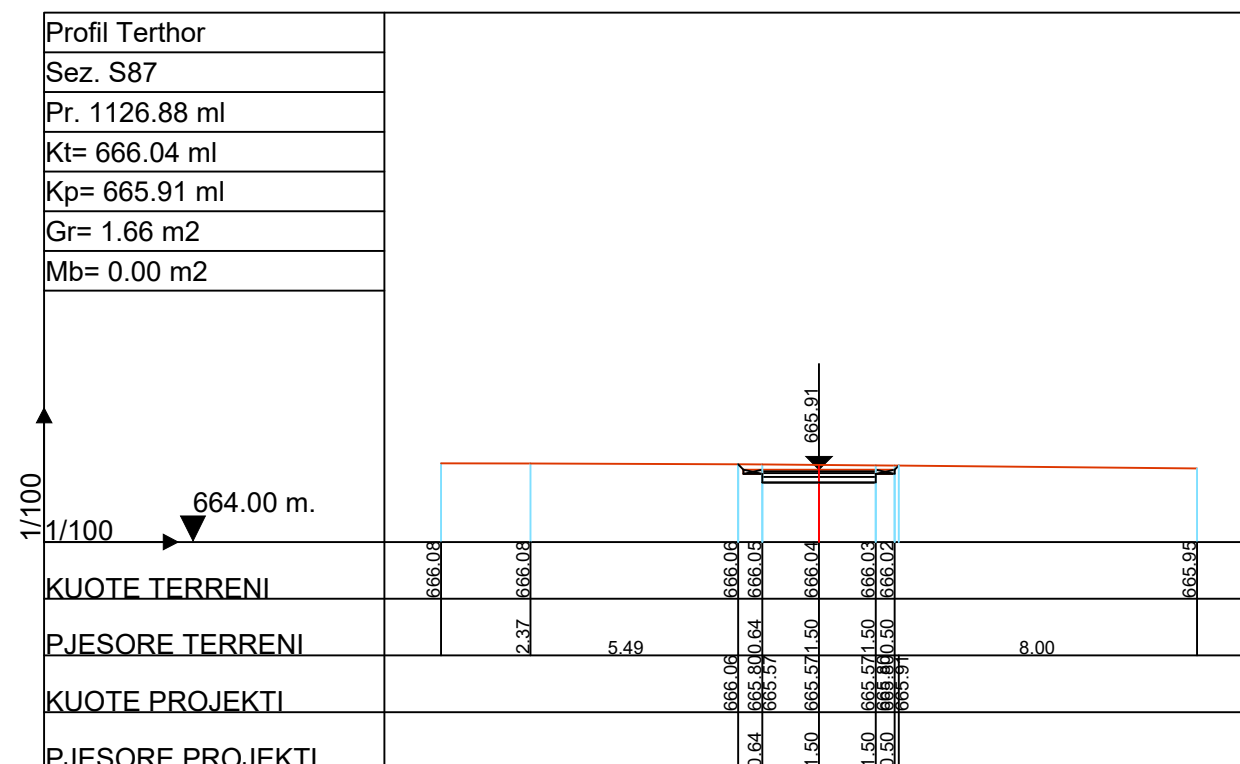

BASHKIA BULQIZE

EMERTIMI I PROJEKTTIT :
**SISTEM-ASFALTIM I RRAUGES FSHATI
FUSHE BULQIZE LOTI II, BASHKIA
BULQIZE**

FAZA E PROJEKTTIT :
PROJEKT ZBATIMI

EMERTIMI I FLETES :
PROFILAT TERTHORE

SHKALLA 1:200	NR. FLETES 22

GRUPI I PROJEKTIMIT : **"ALBGOLDING 2E" sh.p.k**

Ing. Hajredin MURGU
Top. Abdyl KOLA
Ark. Erion MURGU