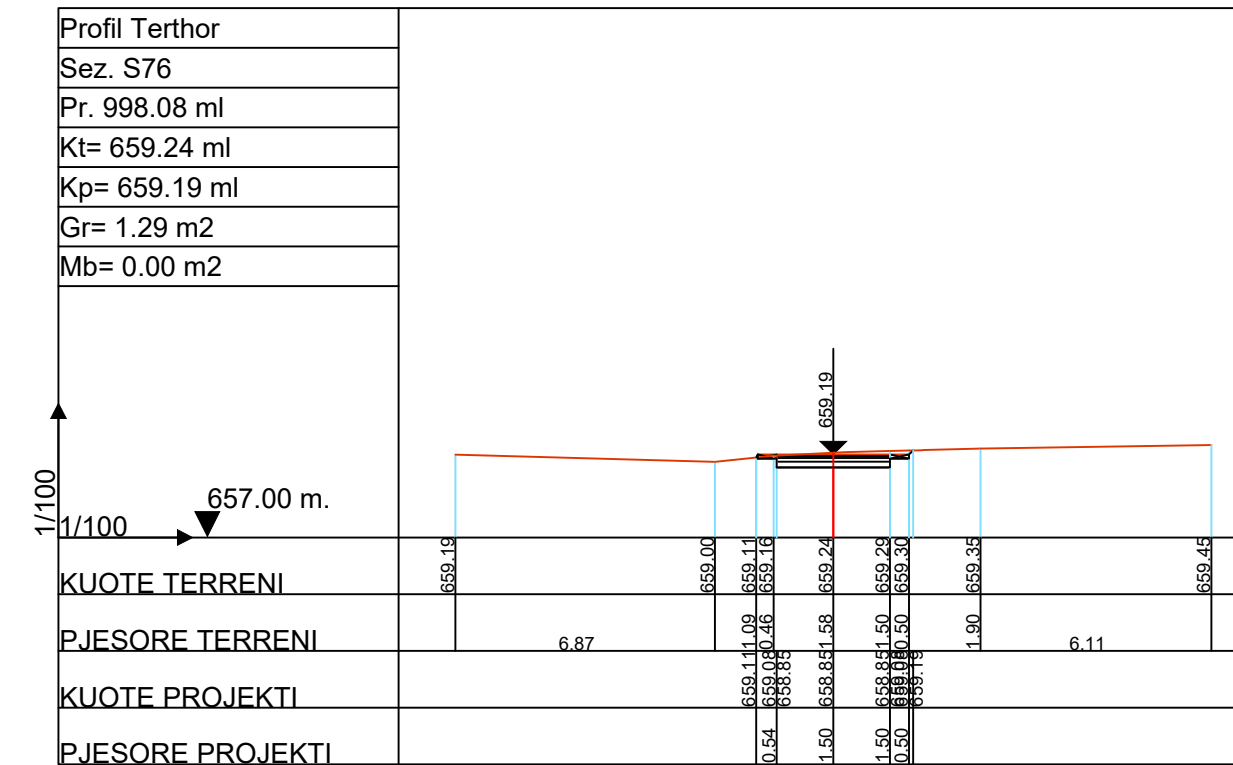

BASHKIA BULQIZE

EMERTIMI I PROJEKTTIT :
**SISTEM-ASFALTIM I RRAUGES FSHATI
FUSHE BULQIZE LOTI II, BASHKIA
BULQIZE**

FAZA E PROJEKTTIT :
PROJEKT ZBATIMI

EMERTIMI I FLETES :
PROFILAT TERTHORE

SHKALLA 1:200	NR. FLETES 19

GRUPI I PROJEKTIMIT : **"ALBGOLDING 2E" sh.p.k**

Ing. Hajredin MURGU
Top. Abdyl KOLA
Ark. Erion MURGU