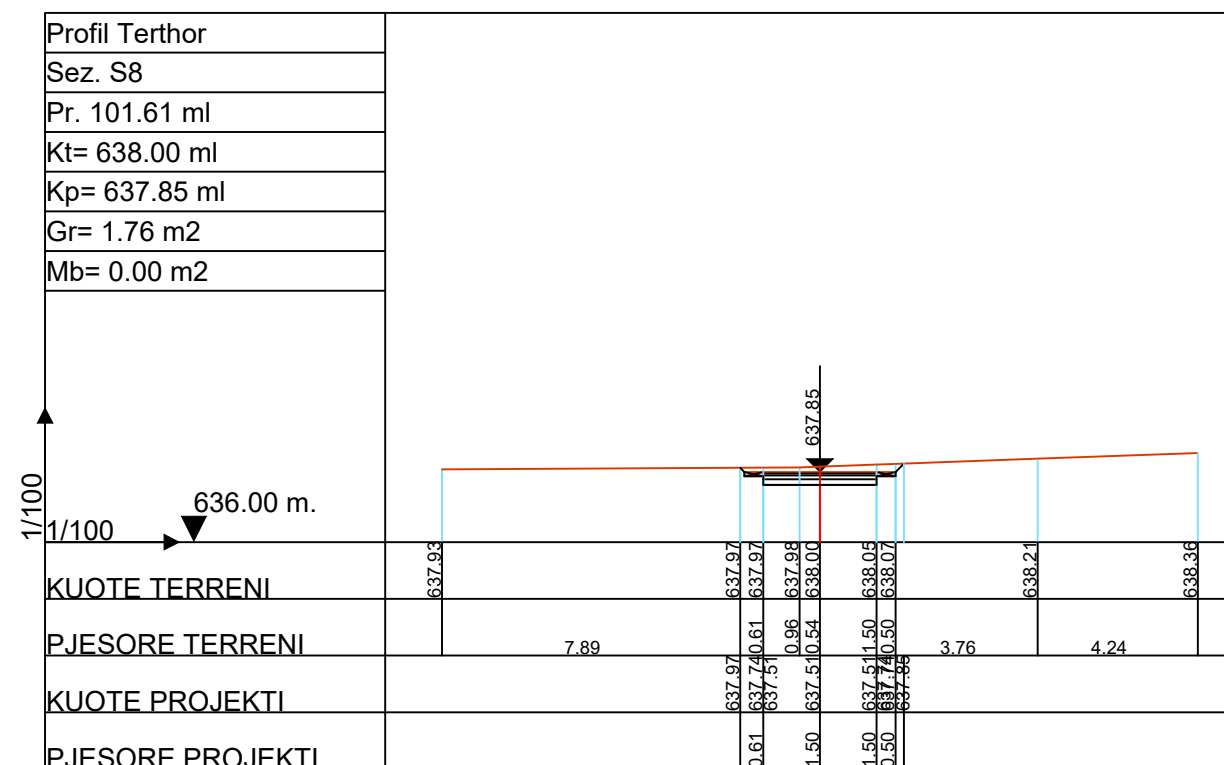

FAZA E PROJEKTTIT :
PROJEKT ZBATIMI

EMERTIMI I FLETES :
PROFILAT TERTHORE

SHKALLA 1:200	NR. FLETES 01
------------------	------------------

GRUPI I PROJEKTIMIT : **"ALBGOLDING 2E" sh.p.k**

Ing. Hajredin MURGU
Top. Abdyl KOLA
Ark. Erion MURGU