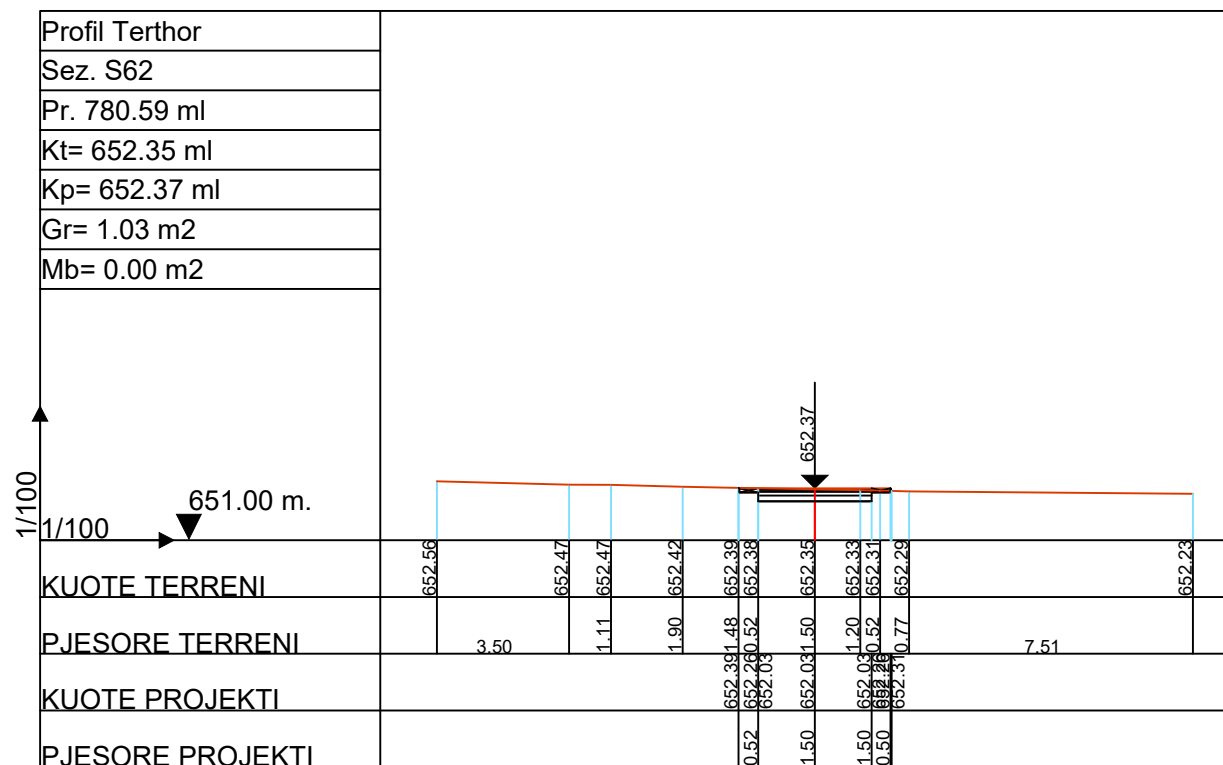

BASHKIA BULQIZE

EMERTIMI I PROJEKTTIT :
**SISTEM-ASFALTIM I RRAUGES FSHATI
FUSHE BULQIZE LOTI II, BASHKIA
BULQIZE**

FAZA E PROJEKTTIT :
PROJEKT ZBATIMI

EMERTIMI I FLETES :
PROFILAT TERTHORE

SHKALLA 1:200	NR. FLETES 16

GRUPI I PROJEKTIMIT : **"ALBGOLDING 2E" sh.p.k**

Ing. Hajredin MURGU
Top. Abdyl KOLA
Ark. Erion MURGU