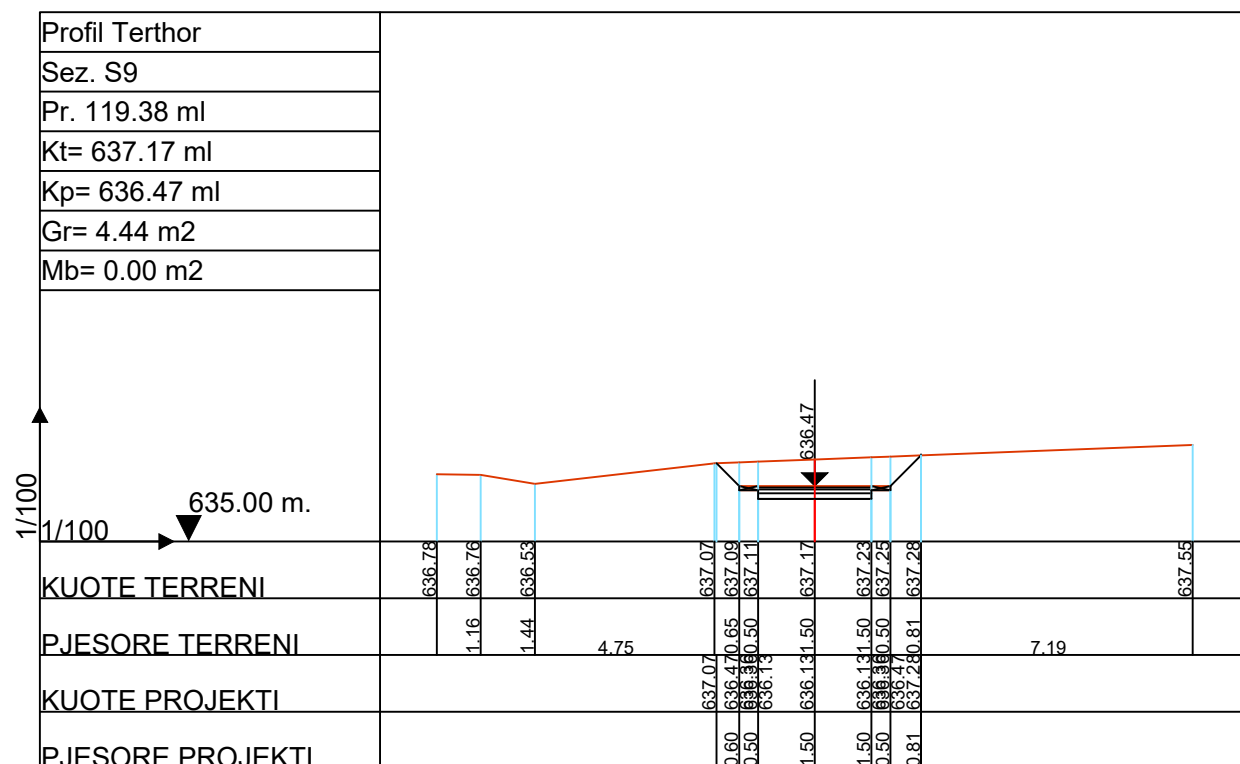

BASHKIA BULQIZE

EMERTIMI I PROJEKTTIT :
**SISTEM-ASFALTIM I RRAUGES FSHATI
FUSHE BULQIZE LOTI II, BASHKIA
BULQIZE**

FAZA E PROJEKTTIT :
PROJEKT ZBATIMI

EMERTIMI I FLETES :
PROFILAT TERTHORE

SHKALLA 1:200	NR. FLETES 03

GRUPI I PROJEKTIMIT : **"ALBGOLDING 2E" sh.p.k**

Ing. Hajredin MURGU
Top. Abdyl KOLA
Ark. Erion MURGU