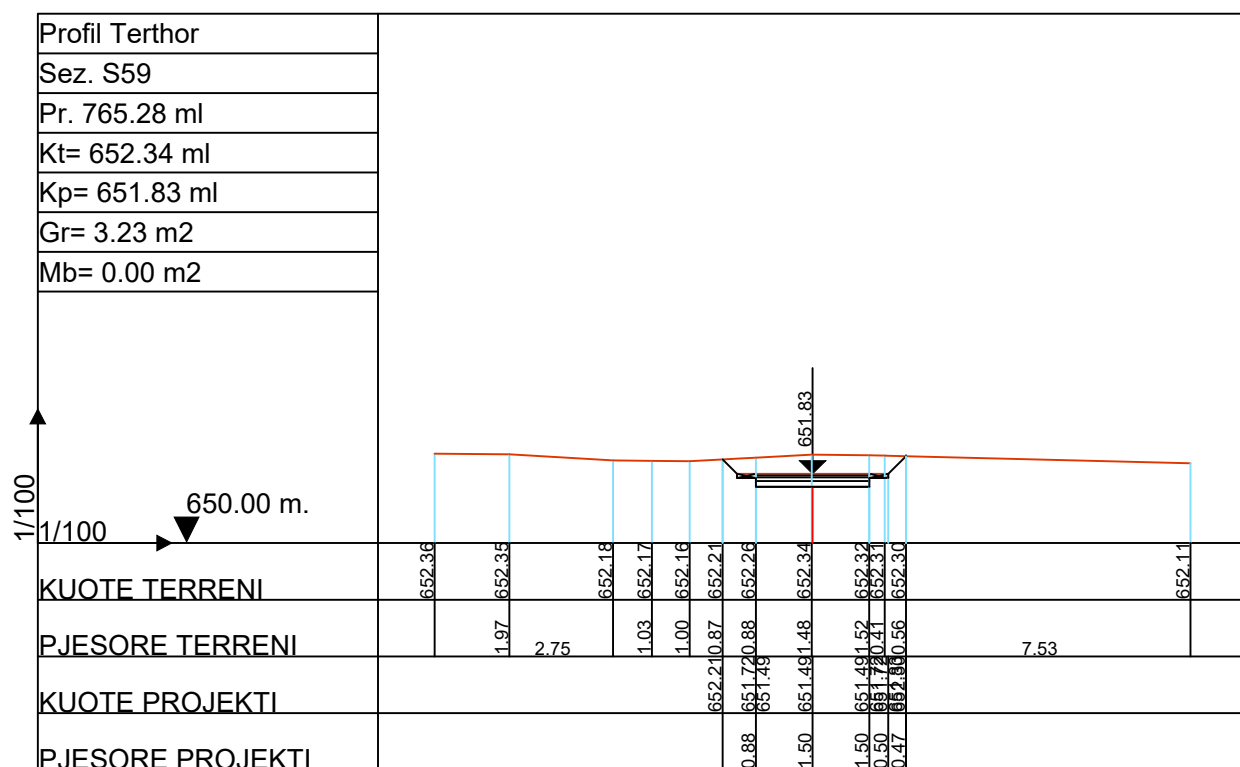

BASHKIA BULQIZE

EMERTIMI I PROJEKTTIT :
**SISTEM-ASFALTIM I RRAUGES FSHATI
FUSHE BULQIZE LOTI II, BASHKIA
BULQIZE**

FAZA E PROJEKTTIT :
PROJEKT ZBATIMI

EMERTIMI I FLETES :
PROFILAT TERTHORE

SHKALLA 1:200	NR. FLETES 15

GRUPI I PROJEKTIMIT : **"ALBGOLDING 2E" sh.p.k**

Ing. Hajredin MURGU
Top. Abdyl KOLA
Ark. Erion MURGU