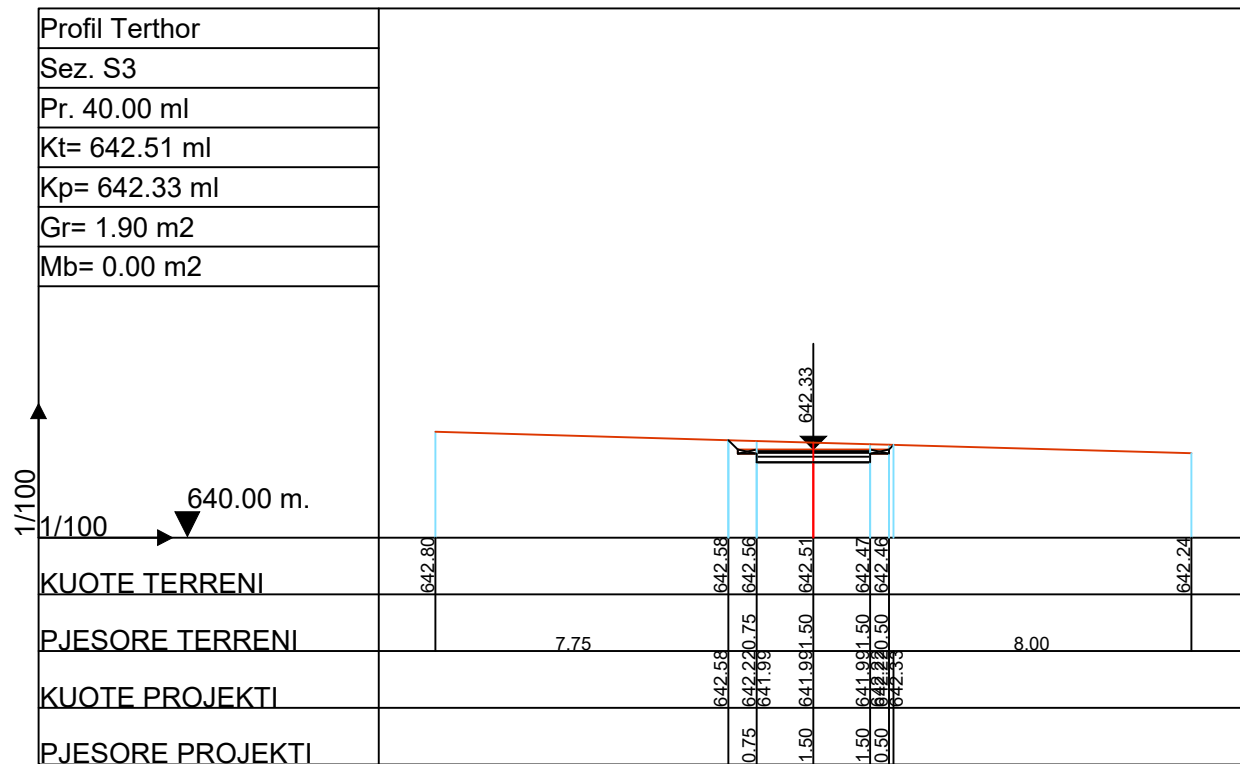

BASHKIA BULQIZE

EMERTIMI I PROJEKTTIT :
**SISTEM-ASFALTIM I RRAUGES FSHATI
FUSHE BULQIZE LOTI II, BASHKIA
BULQIZE**

FAZA E PROJEKTTIT :
PROJEKT ZBATIMI

EMERTIMI I FLETES :
PROFILAT TERTHORE

SHKALLA 1:200	NR. FLETES 01

GRUPI I PROJEKTIMIT : **"ALBGOLDING 2E" sh.p.k**

Ing. Hajredin MURGU
Top. Abdyl KOLA
Ark. Erion MURGU