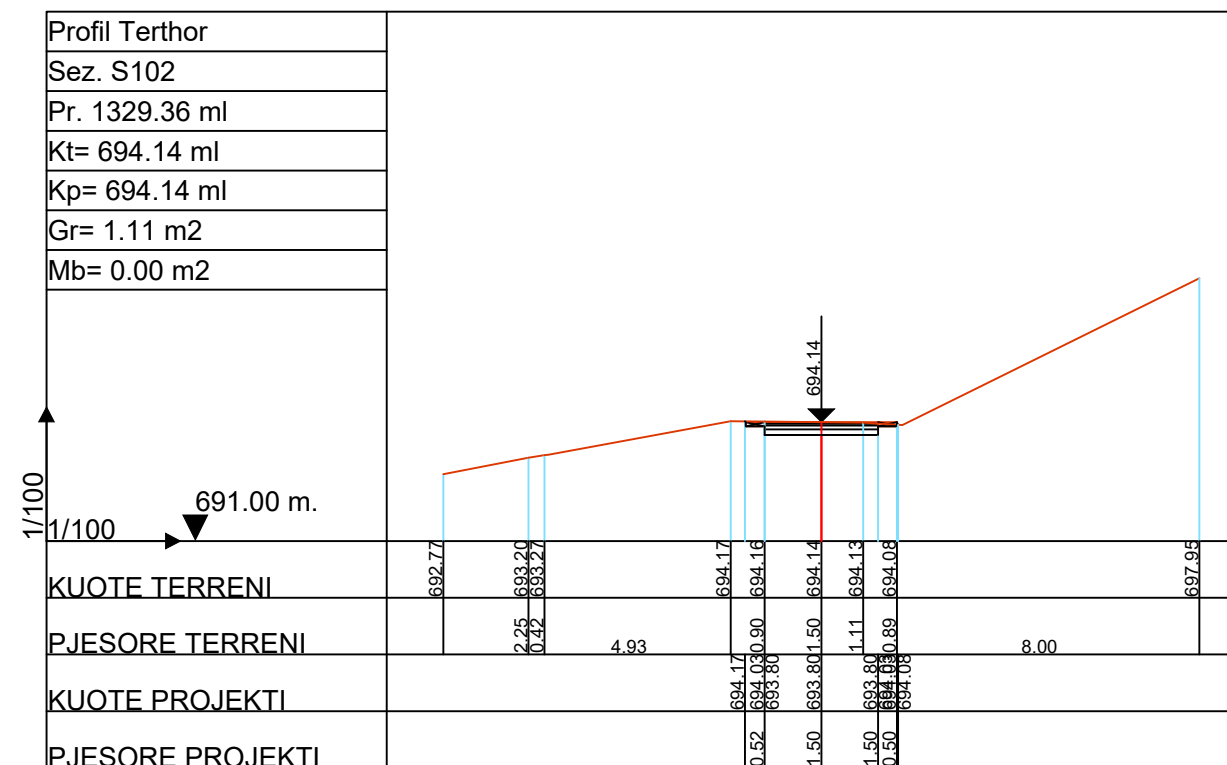

POROSITESI:

BASHKIA BULQIZE

EMERTIMI I PROJEKTTIT :

**SISTEM-ASFALTIM I RRAUGES FSHATI
FUSHE BULQIZE LOTI II, BASHKIA
BULQIZE**

FAZA E PROJEKTTIT :

PROJEKT ZBATIMI

EMERTIMI I FLETES :

PROFILAT TERTHORE