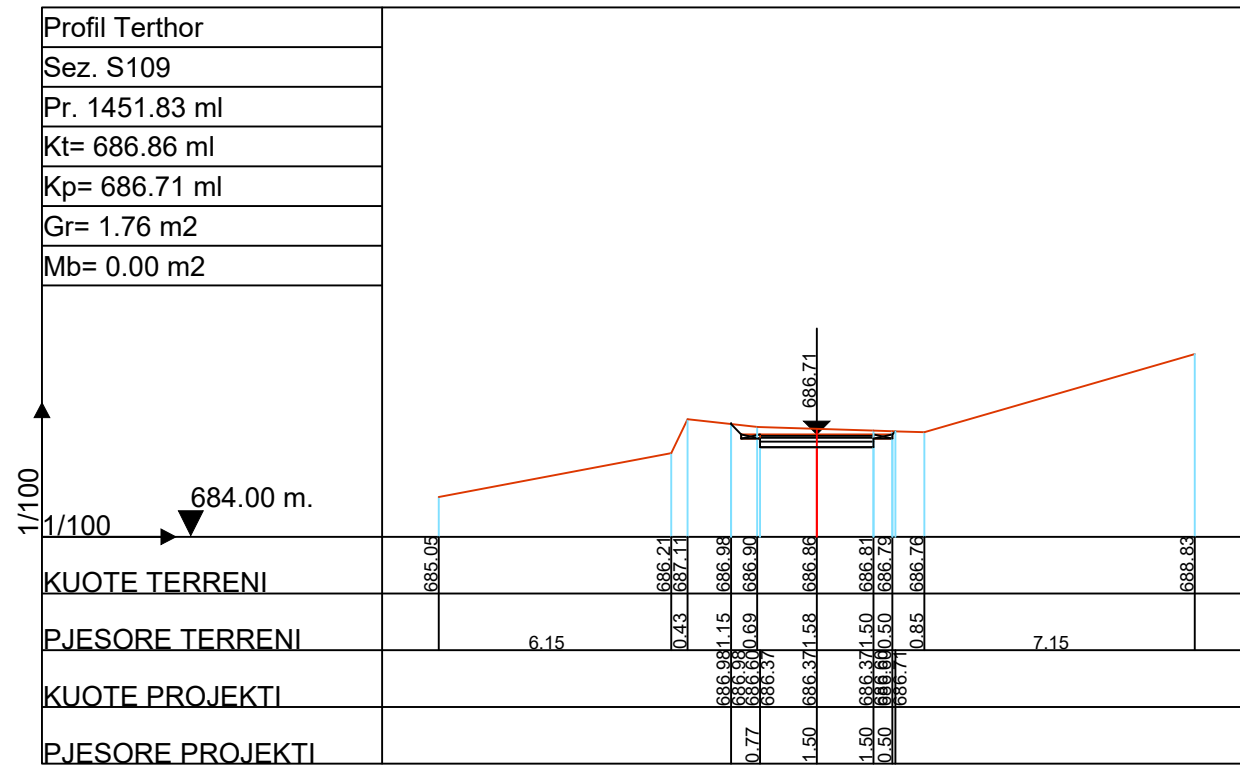

BASHKIA BULQIZE

EMERTIMI I PROJEKTTIT :
**SISTEM-ASFALTIM I RRAUGES FSHATI
FUSHE BULQIZE LOTI II, BASHKIA
BULQIZE**

FAZA E PROJEKTTIT :
PROJEKT ZBATIMI

EMERTIMI I FLETES :
PROFILAT TERTHORE

SHKALLA 1:200	NR. FLETES 28

GRUPI I PROJEKTIMIT : **"ALBGOLDING 2E" sh.p.k**

Ing. Hajredin MURGU
Top. Abdyl KOLA
Ark. Erion MURGU