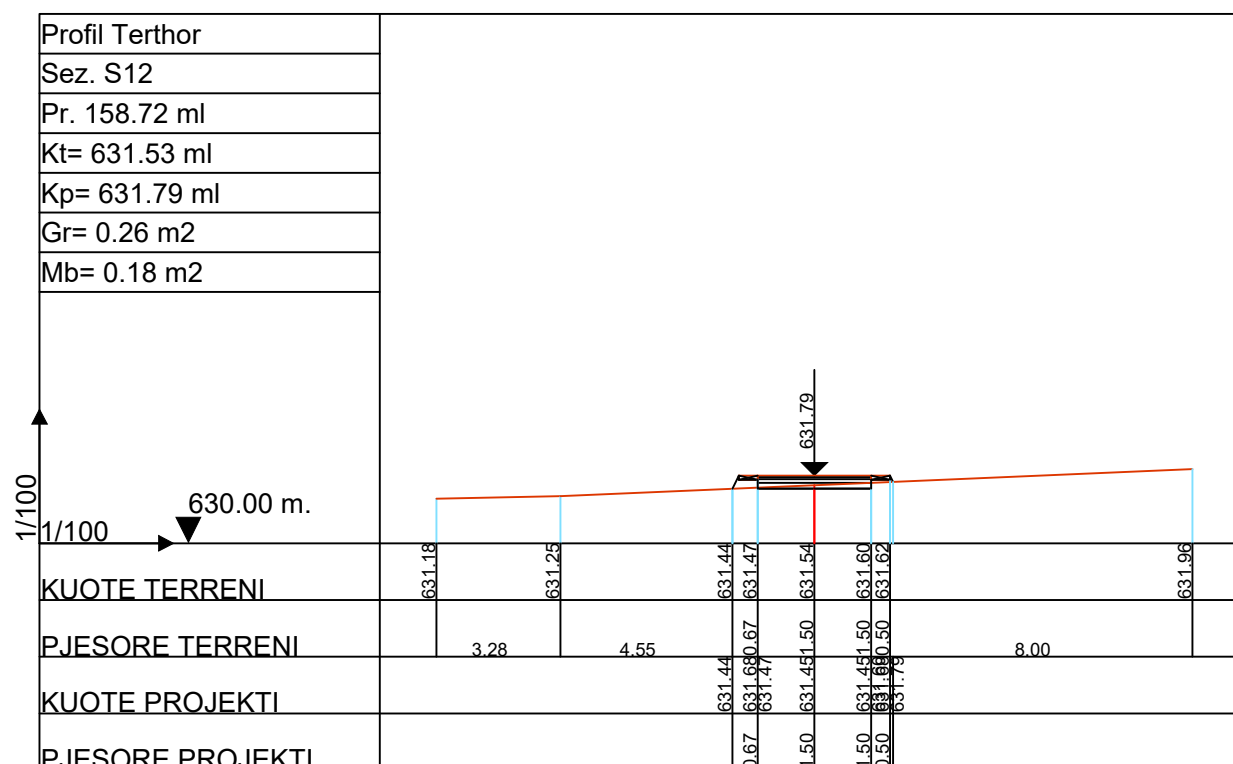

BASHKIA BULQIZE

EMERTIMI I PROJEKTTIT :
**SISTEM-ASFALTIM I RRAUGES FSHATI
FUSHE BULQIZE LOTI II, BASHKIA
BULQIZE**

FAZA E PROJEKTTIT :
PROJEKT ZBATIMI

EMERTIMI I FLETES :
PROFILAT TERTHORE

SHKALLA 1:200	NR. FLETES 03

GRUPI I PROJEKTIMIT : **"ALBGOLDING 2E" sh.p.k**

Ing. Hajredin MURGU
Top. Abdyl KOLA
Ark. Erion MURGU