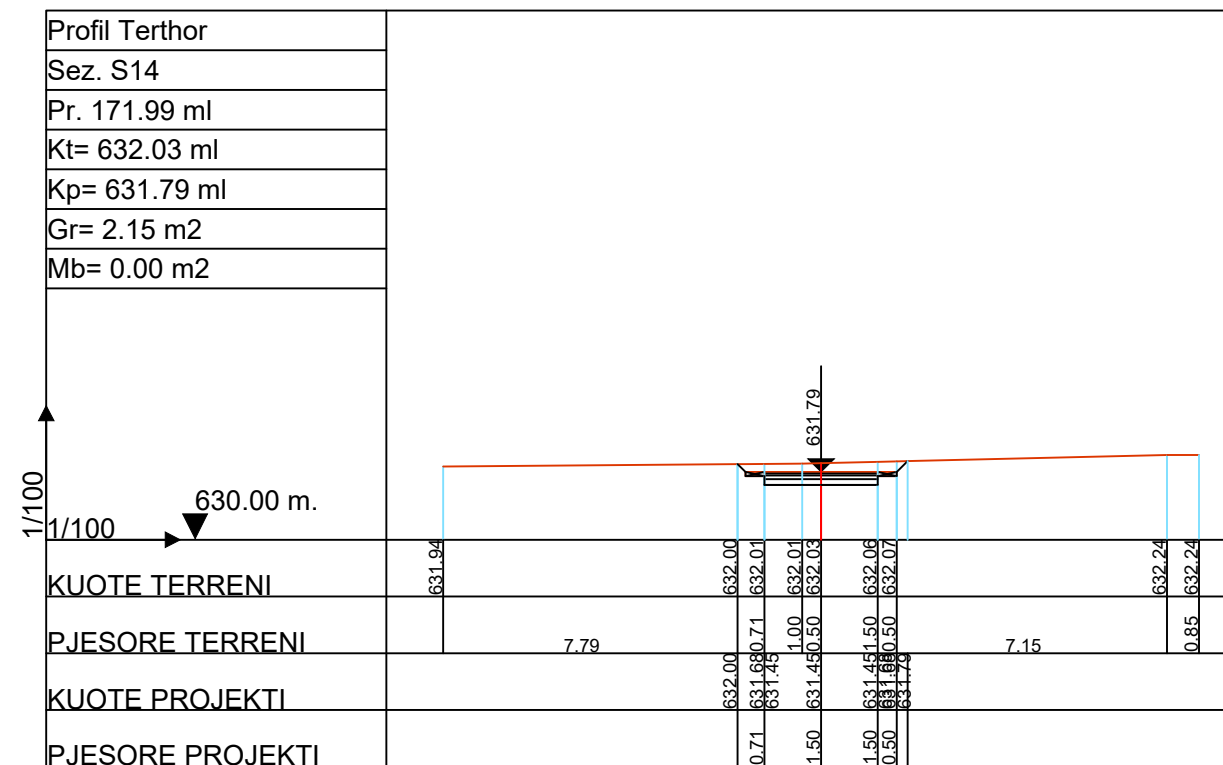

BASHKIA BULQIZE

EMERTIMI I PROJEKTTIT :
**SISTEM-ASFALTIM I RRAUGES FSHATI
FUSHE BULQIZE LOTI II, BASHKIA
BULQIZE**

FAZA E PROJEKTTIT :
PROJEKT ZBATIMI

EMERTIMI I FLETES :
PROFILAT TERTHORE

SHKALLA 1:200	NR. FLETES 04

GRUPI I PROJEKTIMIT : **"ALBGOLDING 2E" sh.p.k**

Ing. Hajredin MURGU
Top. Abdyl KOLA
Ark. Erion MURGU