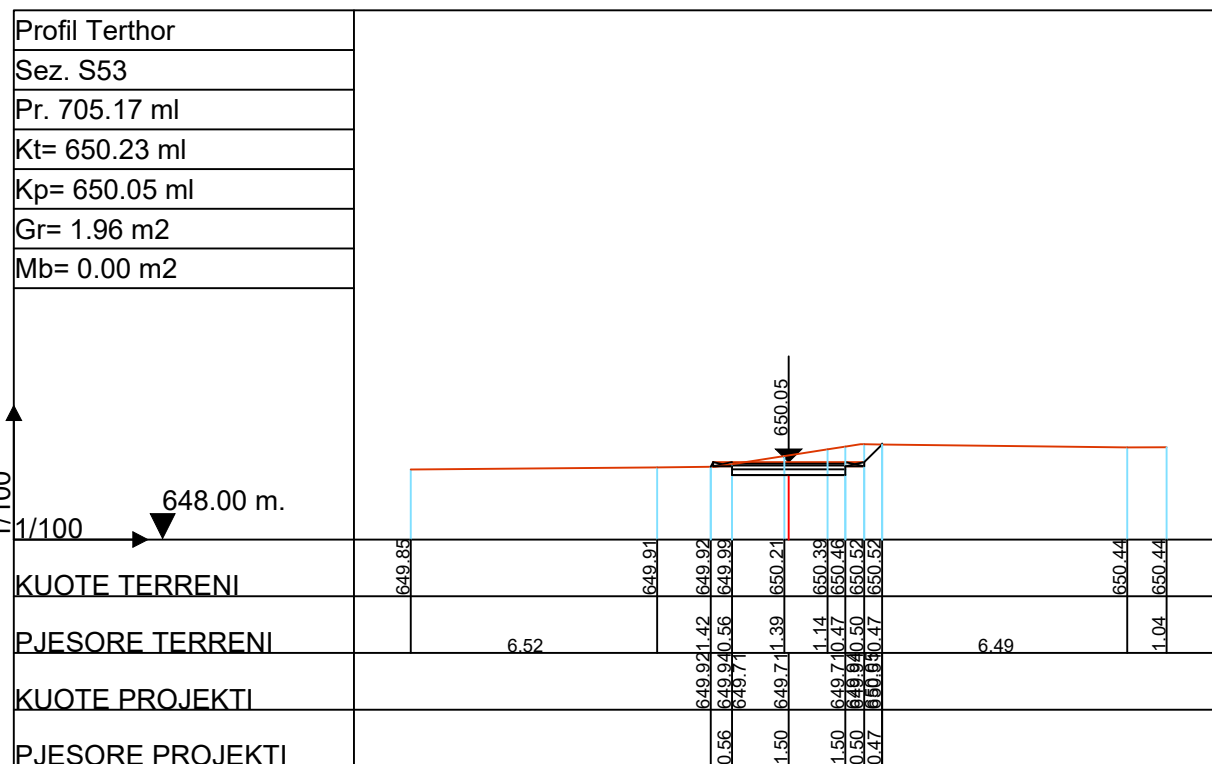

FOROSTESI:
BASHKIA BULQIZE

EMERTIMI I PROJEKTTIT :
**SISTEM-ASFALTIM I RRAUGES FSHATI
FUSHE BULQIZE LOTI II, BASHKIA
BULQIZE**

FAZA E PROJEKTTIT :
PROJEKT ZBATIMI

EMERTIMI I FLETES :
PROFILAT TERTHORE

SHKALLA 1:200	NR. FLETES 14
------------------	------------------