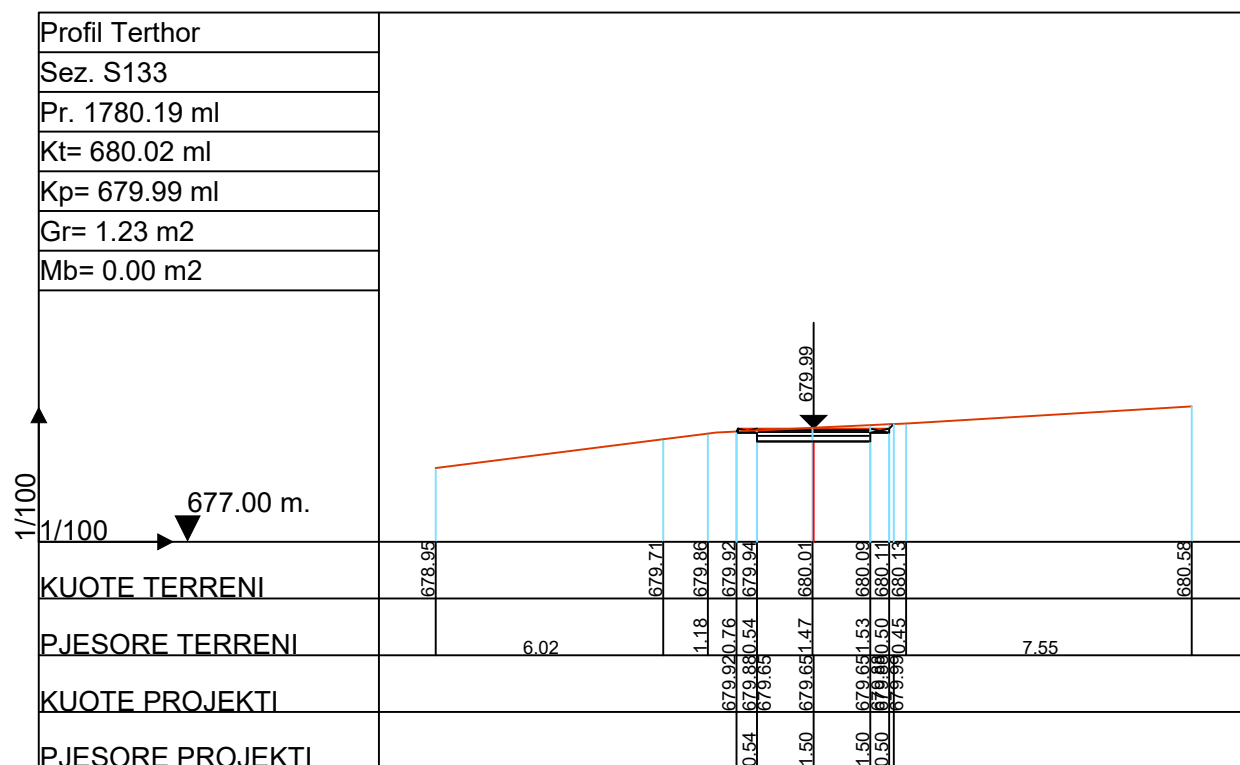

BASHKIA BULQIZE

EMERTIMI I PROJEKTTIT :
**SISTEM-ASFALTIM I RRAUGES FSHATI
FUSHE BULQIZE LOTI II, BASHKIA
BULQIZE**

FAZA E PROJEKTTIT :
PROJEKT ZBATIMI

EMERTIMI I FLETES :
PROFILAT TERTHORE

SHKALLA 1:200	NR. FLETES 34

GRUPI I PROJEKTIMIT : **"ALBGOLDING 2E" sh.p.k**

Ing. Hajredin MURGU
Top. Abdyl KOLA
Ark. Erion MURGU