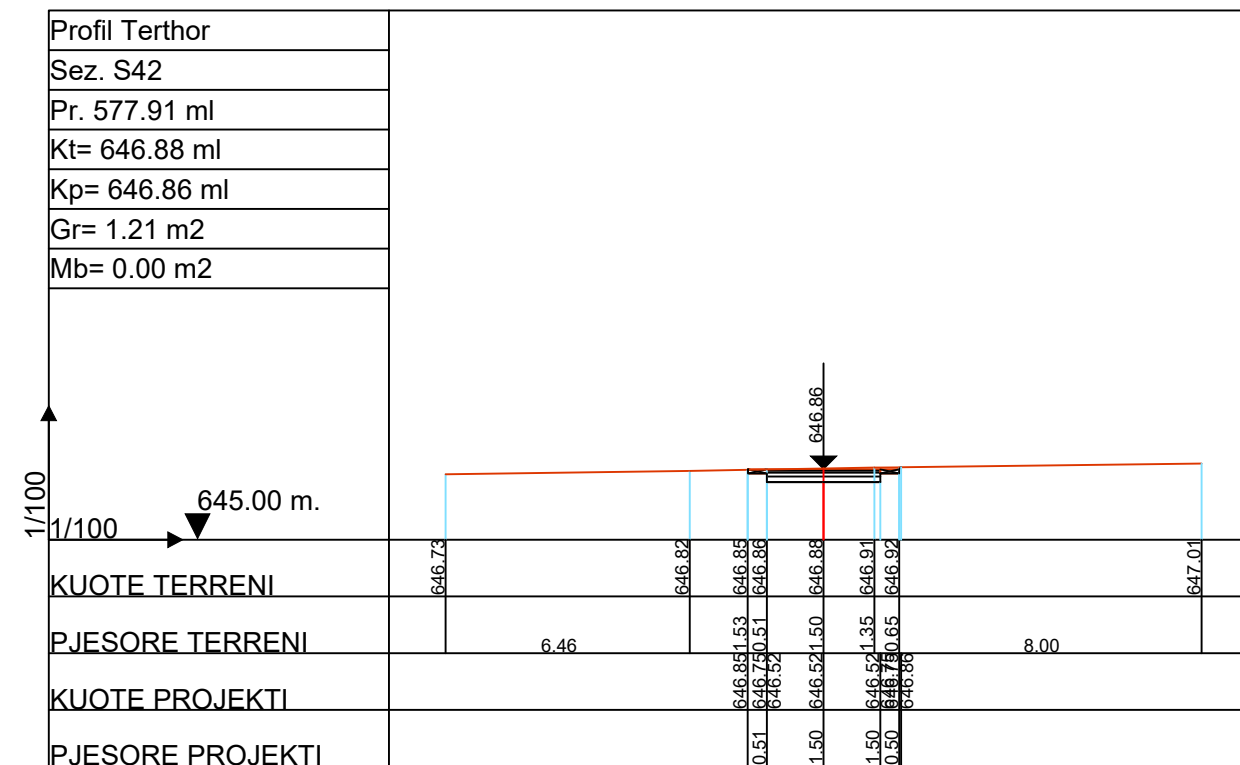

BASHKIA BULQIZE

EMERTIMI I PROJEKTTIT :
**SISTEM-ASFALTIM I RRAUGES FSHATI
FUSHE BULQIZE LOTI II, BASHKIA
BULQIZE**

FAZA E PROJEKTTIT :
PROJEKT ZBATIMI

EMERTIMI I FLETES :
PROFILAT TERTHORE

SHKALLA 1:200	NR. FLETES 11

GRUPI I PROJEKTIMIT : **"ALBGOLDING 2E" sh.p.k**

Ing. Hajredin MURGU
Top. Abdyl KOLA
Ark. Erion MURGU