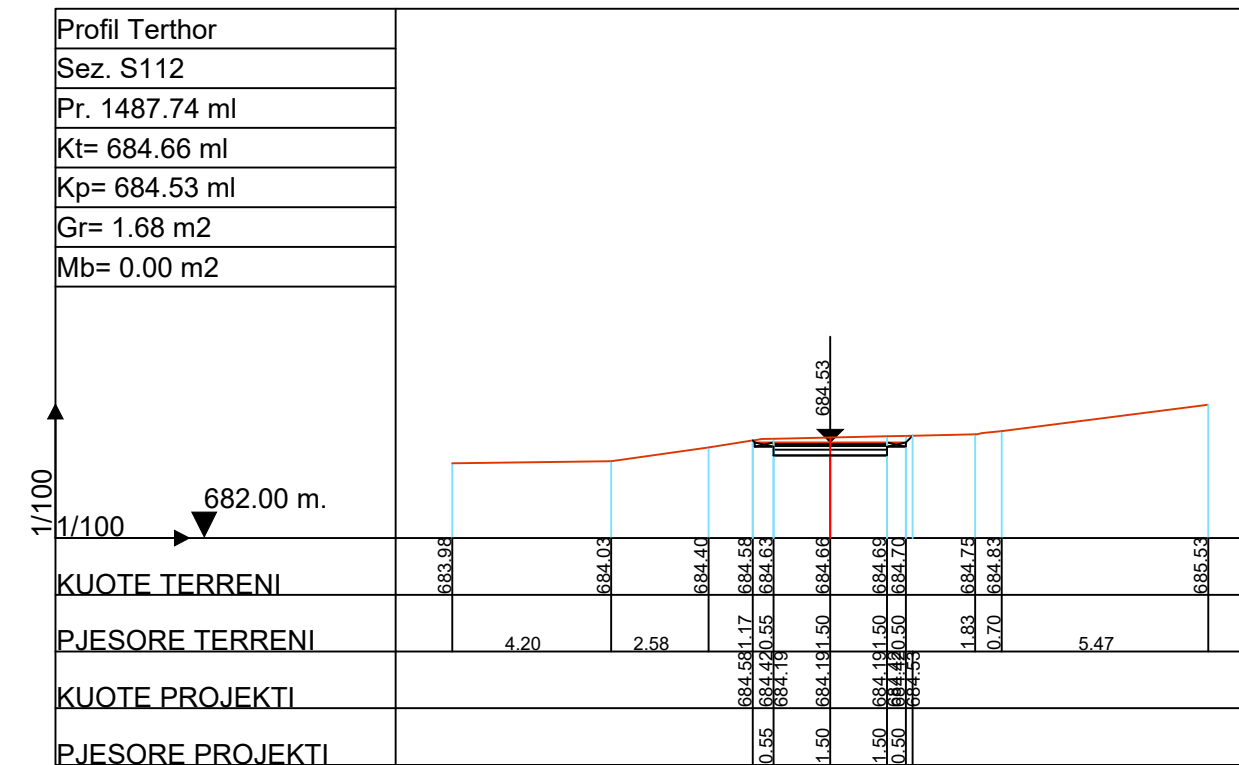

BASHKIA BULQIZE

EMERTIMI I PROJEKTTIT :
**SISTEM-ASFALTIM I RRAUGES FSHATI
FUSHE BULQIZE LOTI II, BASHKIA
BULQIZE**

FAZA E PROJEKTTIT :
PROJEKT ZBATIMI

EMERTIMI I FLETES :
PROFILAT TERTHORE

SHKALLA 1:200	NR. FLETES 28

GRUPI I PROJEKTIMIT : **"ALBGOLDING 2E" sh.p.k**

Ing. Hajredin MURGU
Top. Abdyl KOLA
Ark. Erion MURGU