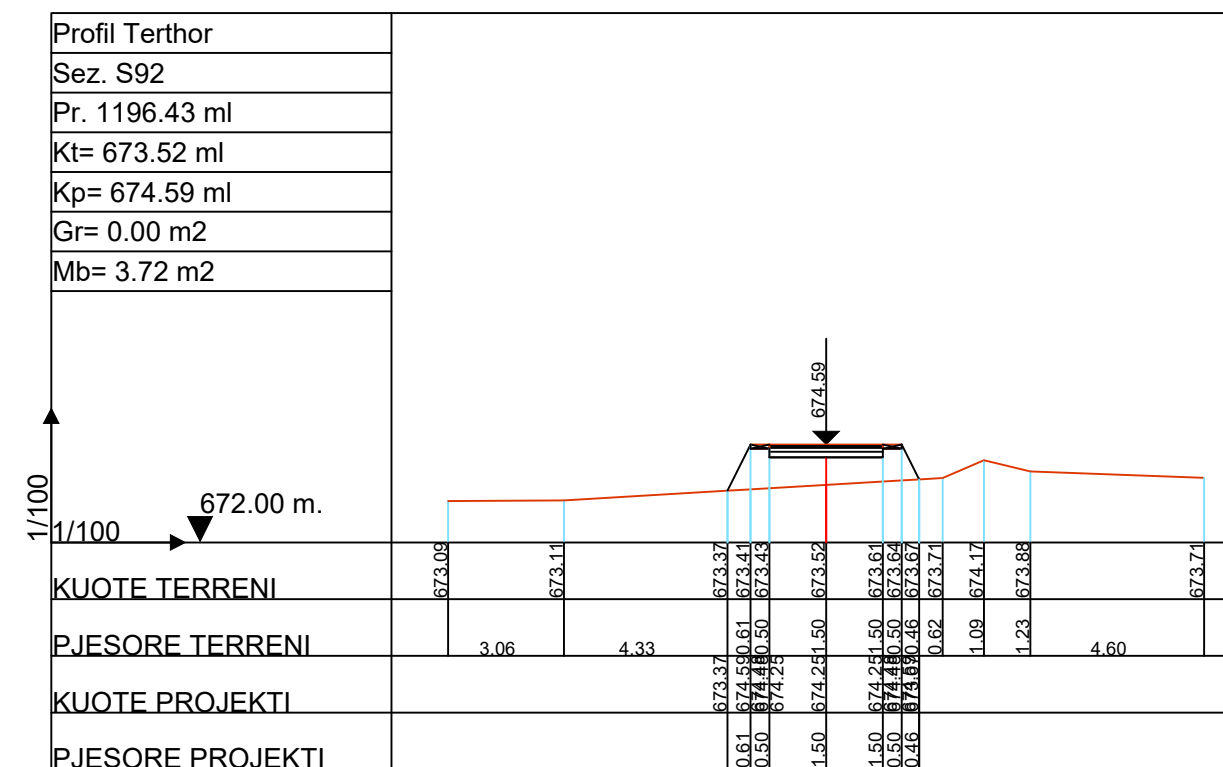

BASHKIA BULQIZE

EMERTIMI I PROJEKTTIT :
**SISTEM-ASFALTIM I RRAUGES FSHATI
FUSHE BULQIZE LOTI II, BASHKIA
BULQIZE**

FAZA E PROJEKTTIT :
PROJEKT ZBATIMI

EMERTIMI I FLETES :
PROFILAT TERTHORE

SHKALLA 1:200	NR. FLETES 23

GRUPI I PROJEKTIMIT : **"ALBGOLDING 2E" sh.p.k**

Ing. Hajredin MURGU
Top. Abdyl KOLA
Ark. Erion MURGU