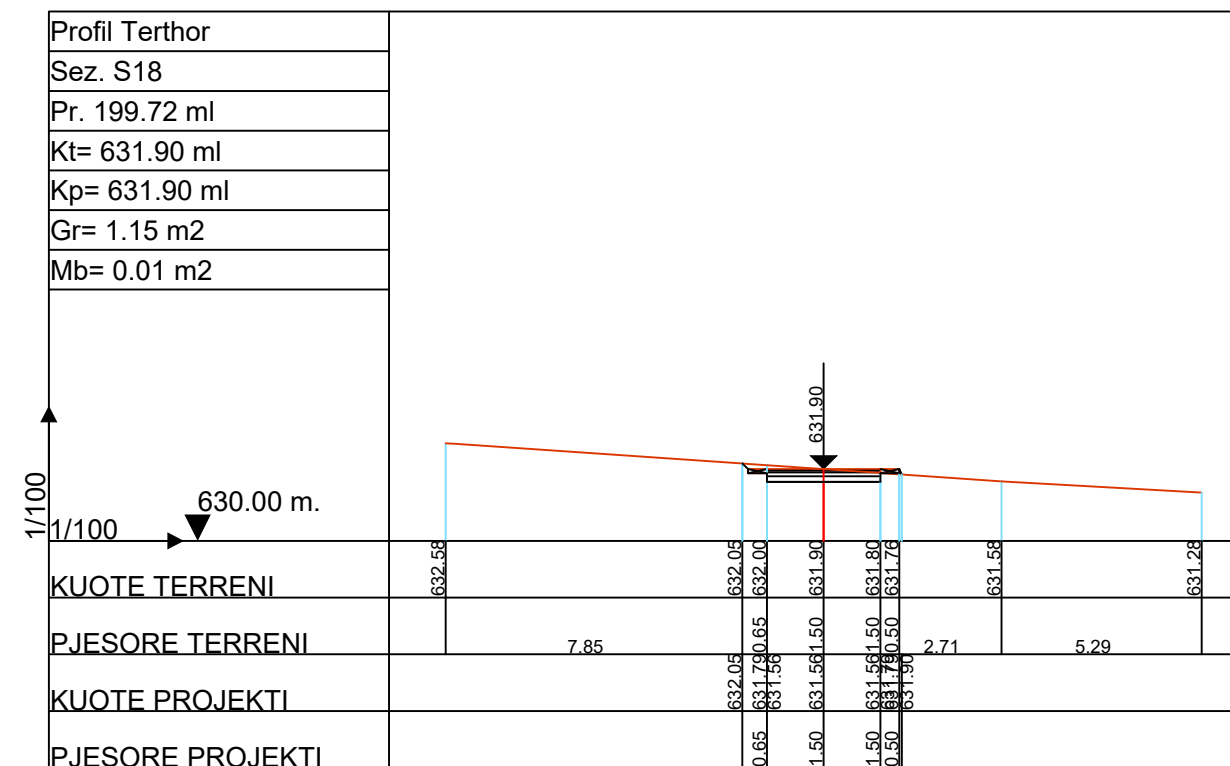

BASHKIA BULQIZE

EMERTIMI I PROJEKTTIT :
**SISTEM-ASFALTIM I RRAUGES FSHATI
FUSHE BULQIZE LOTI II, BASHKIA
BULQIZE**

FAZA E PROJEKTTIT :
PROJEKT ZBATIMI

EMERTIMI I FLETES :
PROFILAT TERTHORE

SHKALLA 1:200	NR. FLETES 05

GRUPI I PROJEKTIMIT : **"ALBGOLDING 2E" sh.p.k**

Ing. Hajredin MURGU
Top. Abdyl KOLA
Ark. Erion MURGU