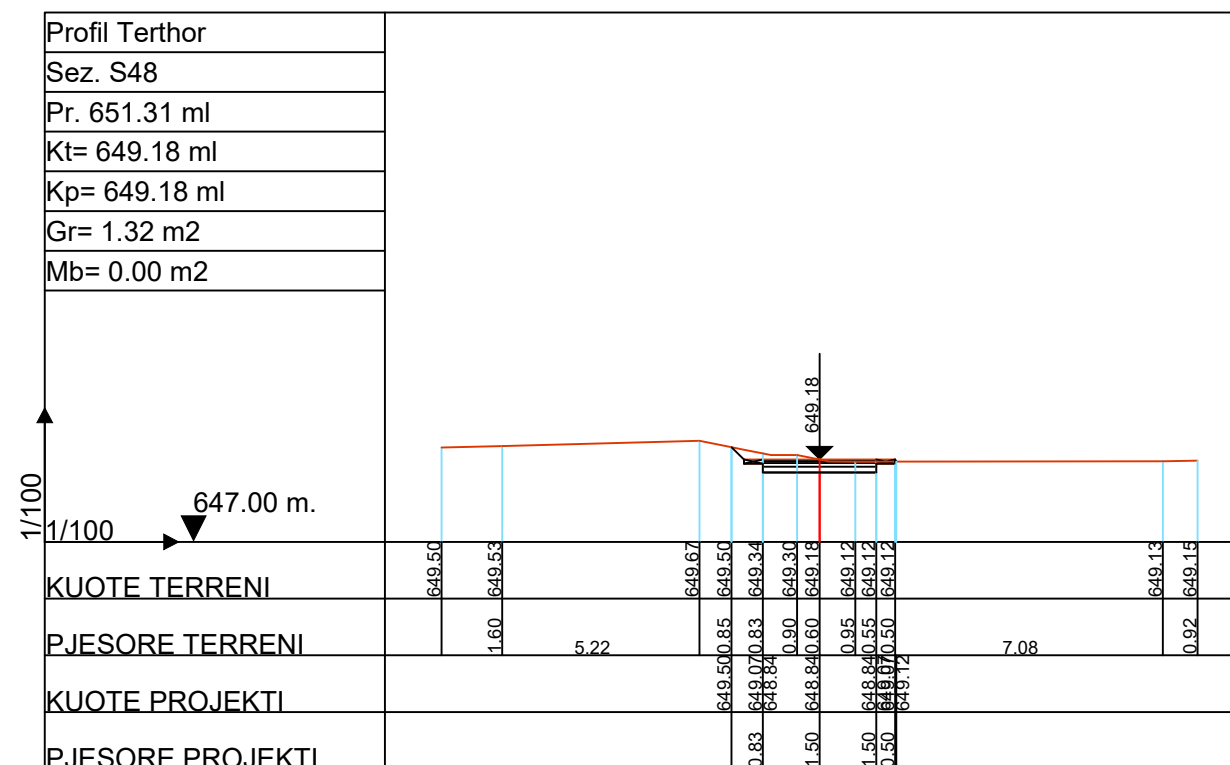

FOROSTESI:

BASHKIA BULQIZE

EMERTIMI I PROJEKTTIT :

**SISTEM-ASFALTIM I RRAUGES FSHATI
FUSHE BULQIZE LOTI II, BASHKIA
BULQIZE**

FAZA E PROJEKTTIT :

PROJEKT ZBATIMI

EMERTIMI I FLETES :

PROFILAT TERTHORE

SHKALLA 1:200	NR. FLETES 12

GRUPI I PROJEKTIMIT : **"ALBGOLDING 2E" sh.p.k**

Ing. Hajredin MURGU
Top. Abdyl KOLA
Ark. Erion MURGU

"ALBGOLDING 2E" sh.p.k

CONTACT :
E-MAIL : albgolding2e@gmail.com
Cel: +355 68 52 07 550
+355 68 20 85 763