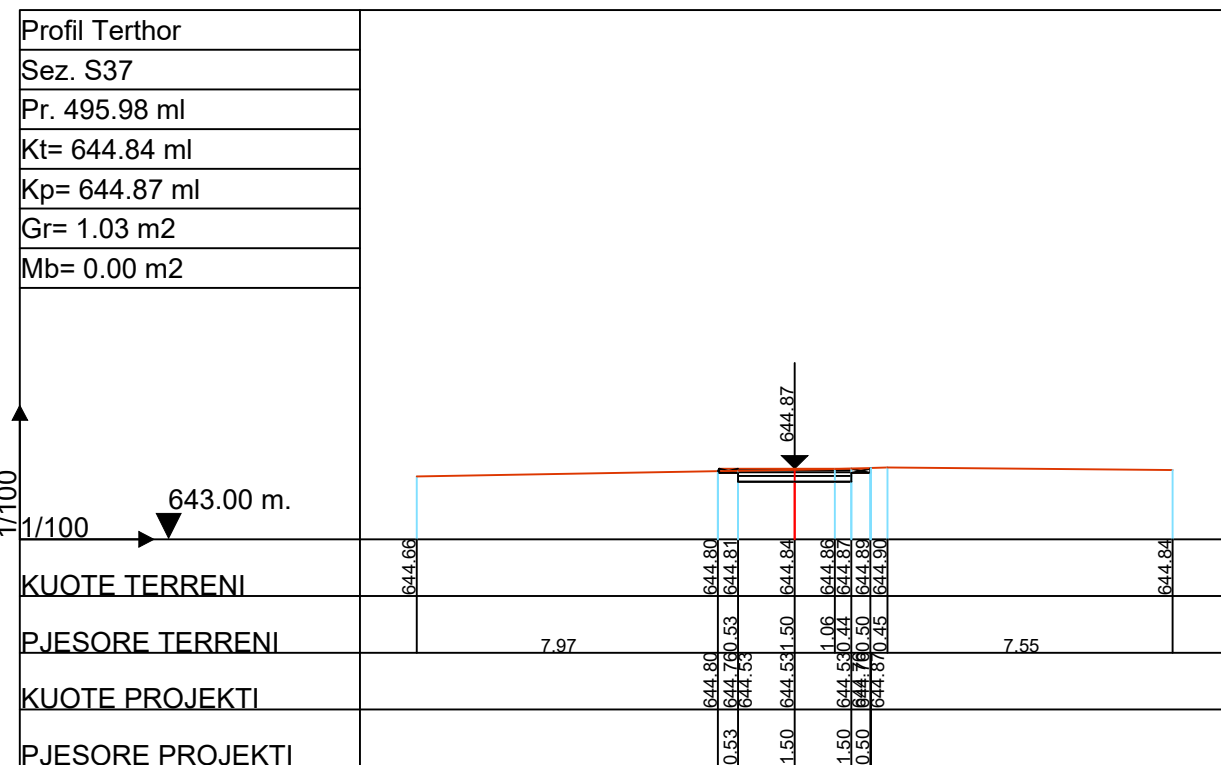

POROSITESI:

BASHKIA BULQIZE

EMERTIMI I PROJEKTTIT :

**SISTEM-ASFALTIM I RRAUGES FSHATI
FUSHE BULQIZE LOTI II, BASHKIA
BULQIZE**

FAZA E PROJEKTTIT :

PROJEKT ZBATIMI

EMERTIMI I FLETES :

PROFILAT TERTHORE