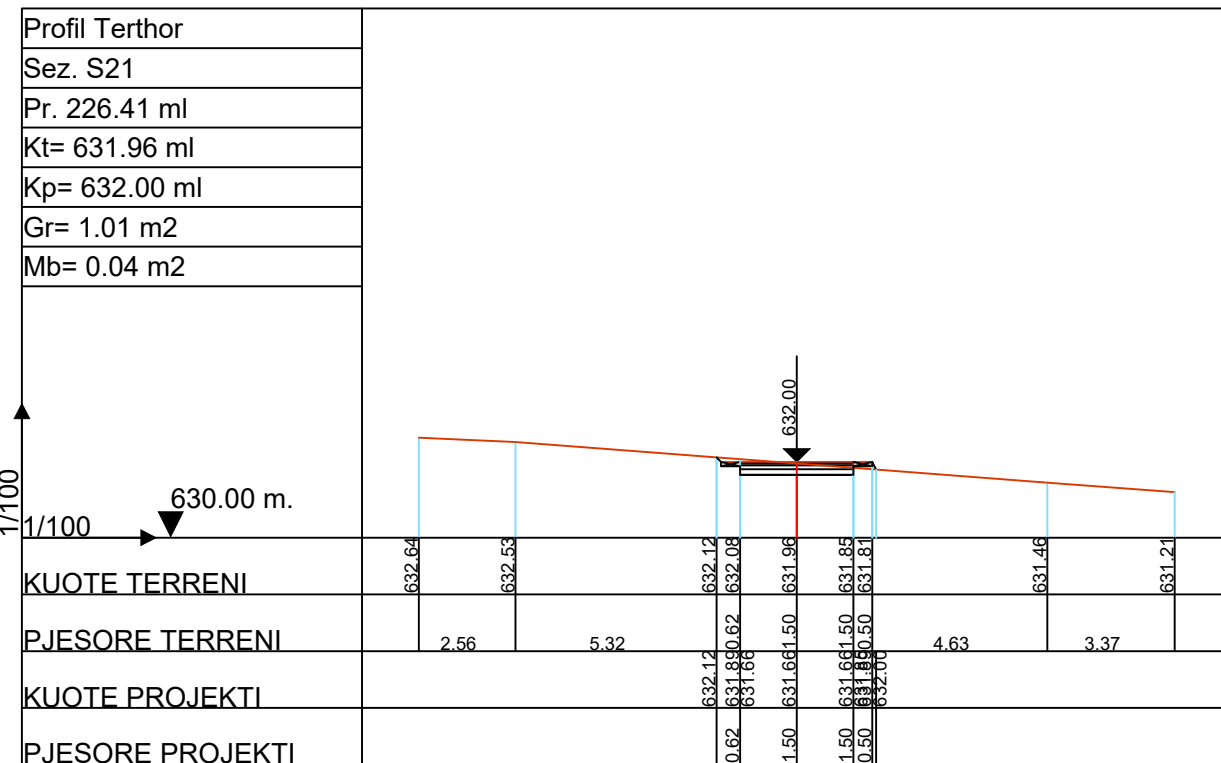

BASHKIA BULQIZE

EMERTIMI I PROJEKTTIT :
**SISTEM-ASFALTIM I RRAUGES FSHATI
FUSHE BULQIZE LOTI II, BASHKIA
BULQIZE**

FAZA E PROJEKTTIT :
PROJEKT ZBATIMI

EMERTIMI I FLETES :
PROFILAT TERTHORE

SHKALLA 1:200	NR. FLETES 06

GRUPI I PROJEKTIMIT : **"ALBGOLDING 2E" sh.p.k**

Ing. Hajredin MURGU
Top. Abdyl KOLA
Ark. Erion MURGU