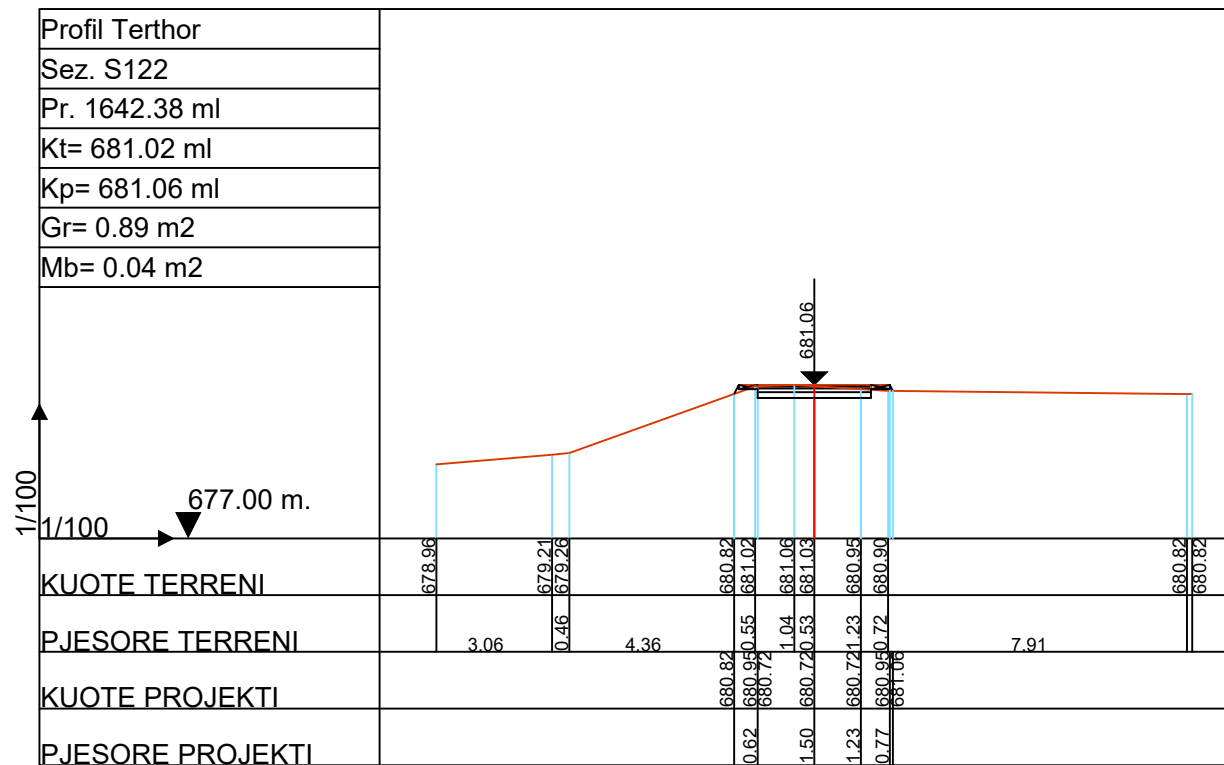

BASHKIA BULQIZE

EMERTIMI I PROJEKTTIT :
**SISTEM-ASFALTIM I RRAUGES FSHATI
FUSHE BULQIZE LOTI II, BASHKIA
BULQIZE**

FAZA E PROJEKTTIT :
PROJEKT ZBATIMI

EMERTIMI I FLETES :
PROFILAT TERTHORE

SHKALLA 1:200	NR. FLETES 31

GRUPI I PROJEKTIMIT : **"ALBGOLDING 2E" sh.p.k**

Ing. Hajredin MURGU
Top. Abdyl KOLA
Ark. Erion MURGU