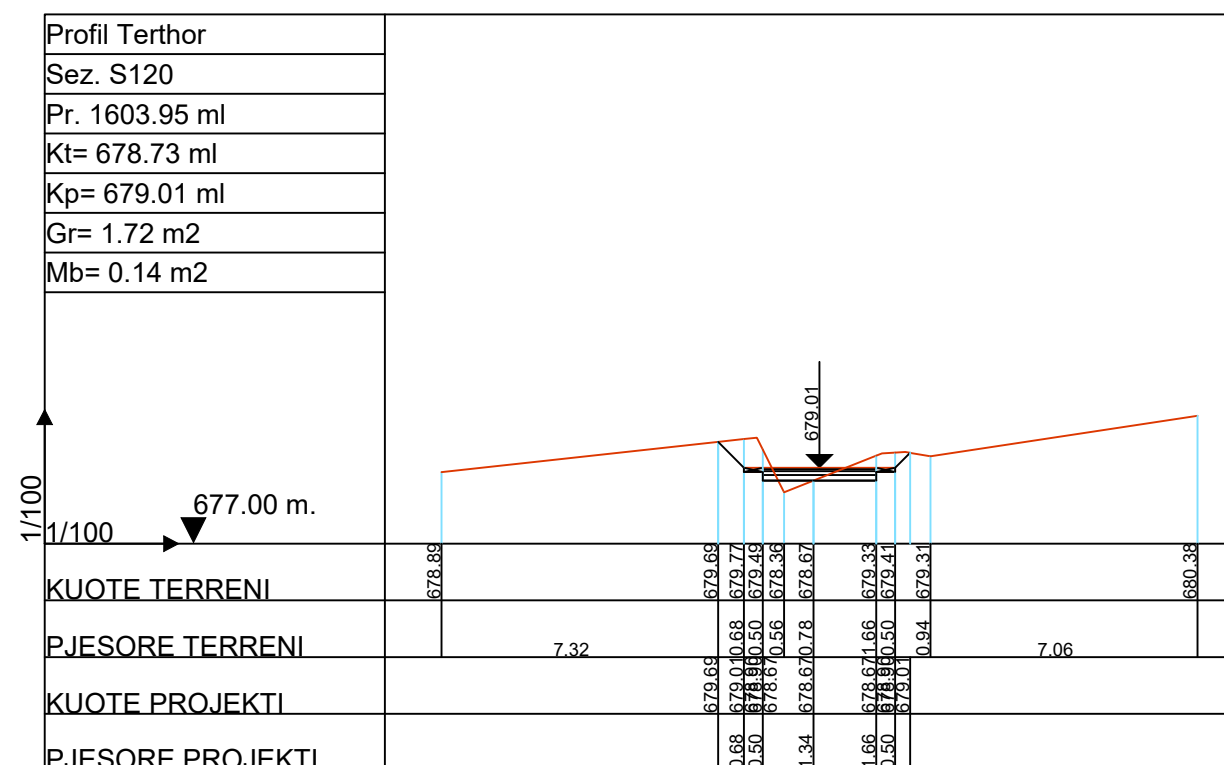

BASHKIA BULQIZE

EMERTIMI I PROJEKTTIT :
**SISTEM-ASFALTIM I RRAUGES FSHATI
FUSHE BULQIZE LOTI II, BASHKIA
BULQIZE**

FAZA E PROJEKTTIT :
PROJEKT ZBATIMI

EMERTIMI I FLETES :
PROFILAT TERTHORE

SHKALLA 1:200	NR. FLETES 30

GRUPI I PROJEKTIMIT : **"ALBGOLDING 2E" sh.p.k**

Ing. Hajredin MURGU
Top. Abdyl KOLA
Ark. Erion MURGU