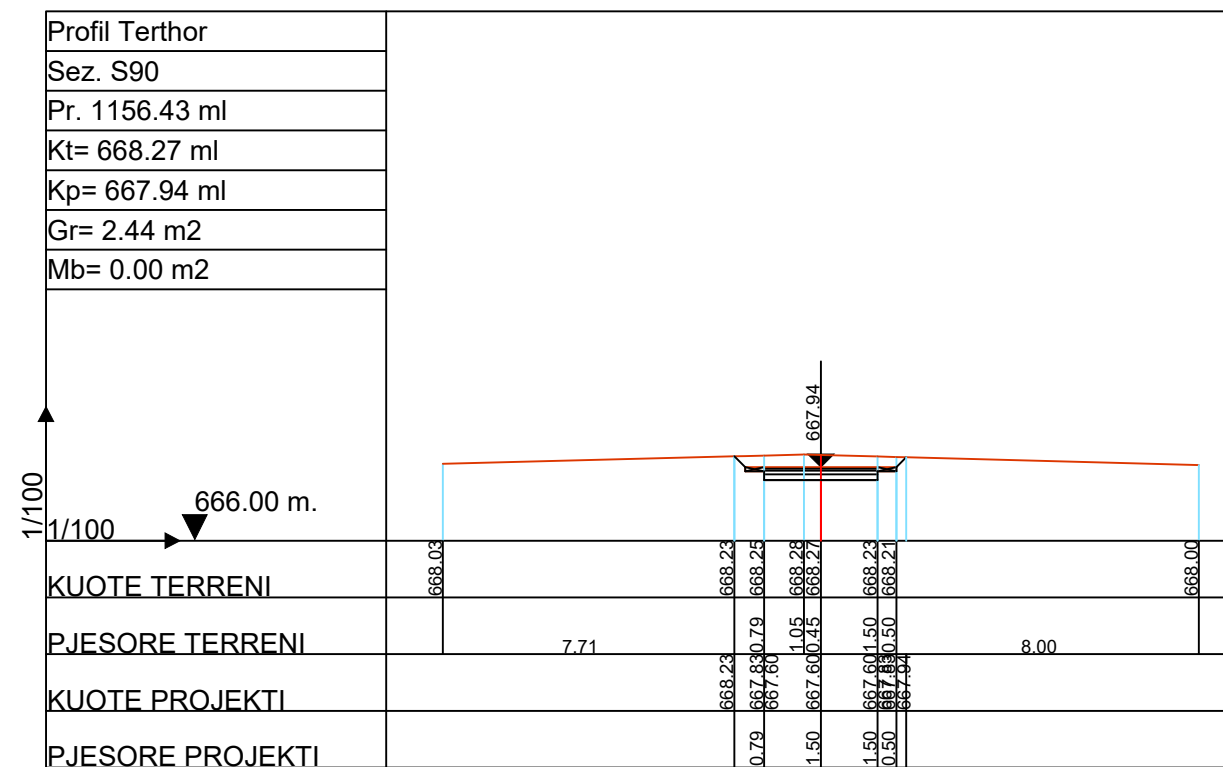

BASHKIA BULQIZE

EMERTIMI I PROJEKTTIT :
**SISTEM-ASFALTIM I RRAUGES FSHATI
FUSHE BULQIZE LOTI II, BASHKIA
BULQIZE**

FAZA E PROJEKTTIT :
PROJEKT ZBATIMI

EMERTIMI I FLETES :
PROFILAT TERTHORE

SHKALLA 1:200	NR. FLETES 23

GRUPI I PROJEKTIMIT : **"ALBGOLDING 2E" sh.p.k**

Ing. Hajredin MURGU
Top. Abdyl KOLA
Ark. Erion MURGU