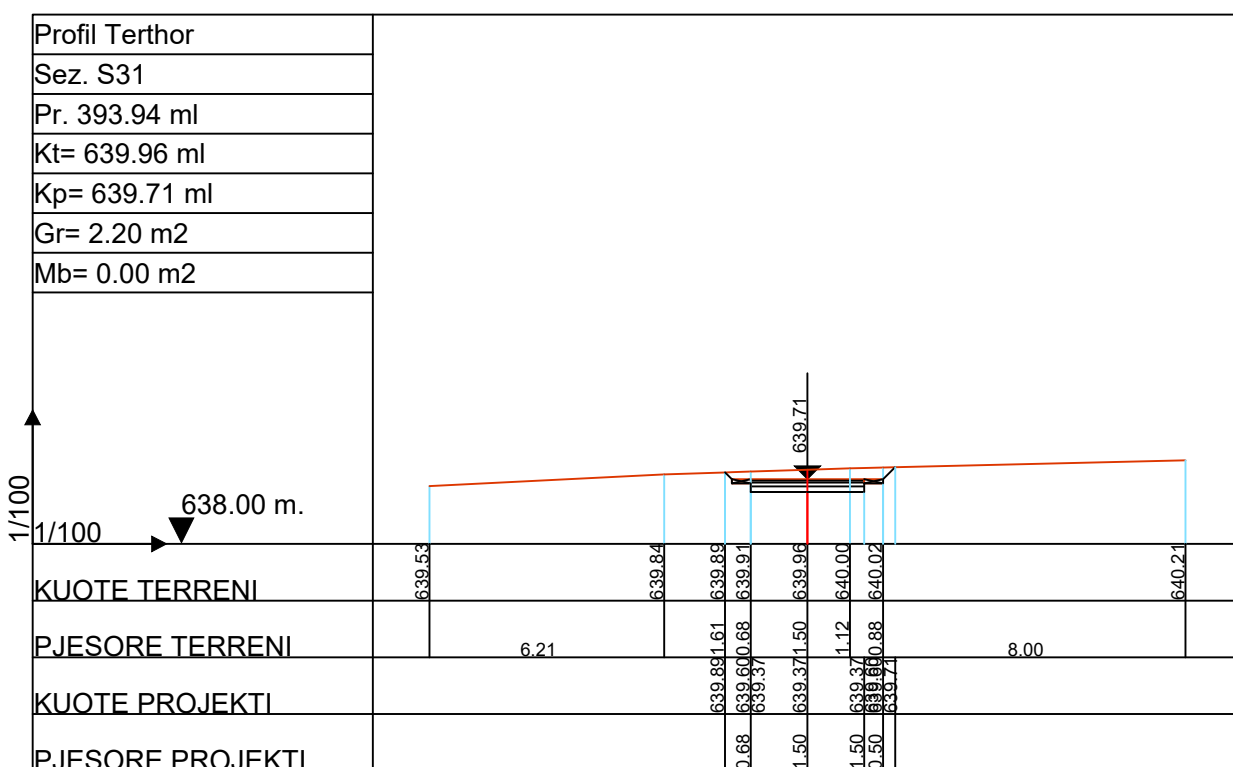

BASHKIA BULQIZE

EMERTIMI I PROJEKTTIT :
**SISTEM-ASFALTIM I RRAUGES FSHATI
FUSHE BULQIZE LOTI II, BASHKIA
BULQIZE**

FAZA E PROJEKTTIT :
PROJEKT ZBATIMI

EMERTIMI I FLETES :
PROFILAT TERTHORE

SHKALLA 1:200	NR. FLETES 08

GRUPI I PROJEKTIMIT : **"ALBGOLDING 2E" sh.p.k**

Ing. Hajredin MURGU
Top. Abdyl KOLA
Ark. Erion MURGU