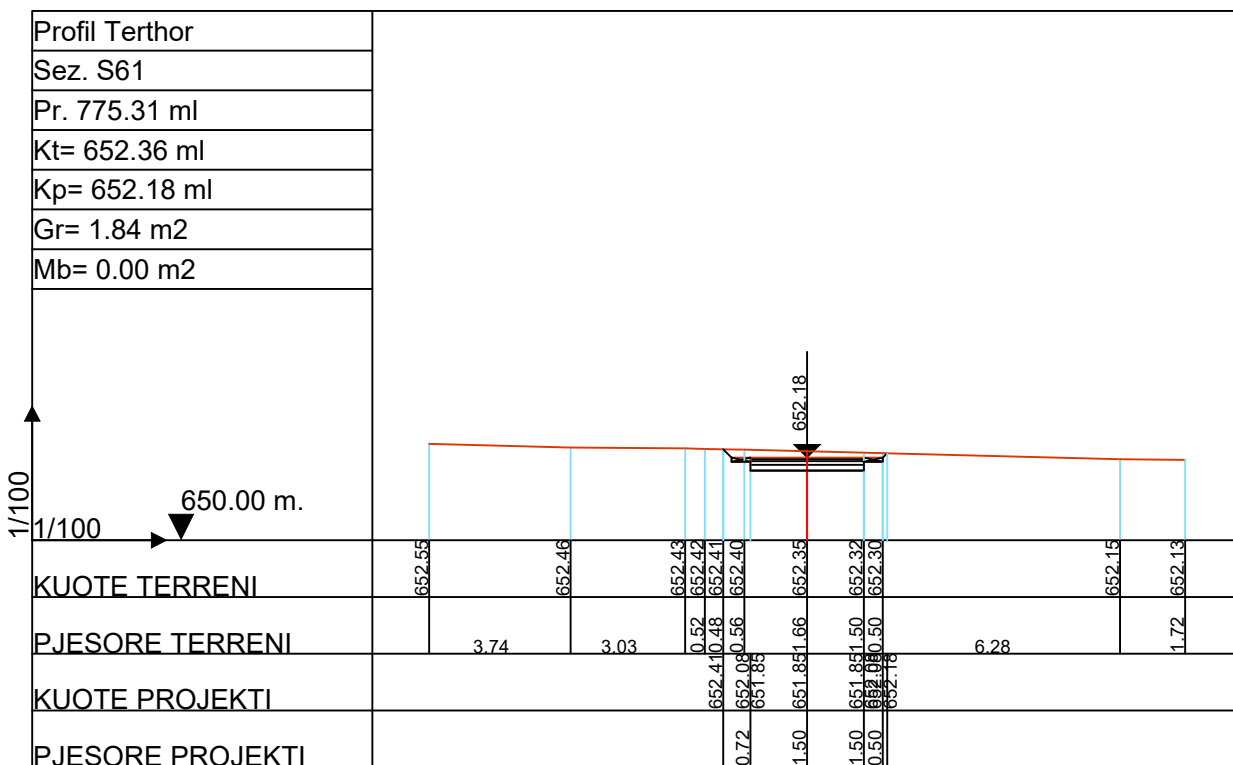

BASHKIA BULQIZE

EMERTIMI I PROJEKTTIT :
**SISTEM-ASFALTIM I RRAUGES FSHATI
FUSHE BULQIZE LOTI II, BASHKIA
BULQIZE**

FAZA E PROJEKTTIT :
PROJEKT ZBATIMI

EMERTIMI I FLETES :
PROFILAT TERTHORE

SHKALLA 1:200	NR. FLETES 16

GRUPI I PROJEKTIMIT : **"ALBGOLDING 2E" sh.p.k**

Ing. Hajredin MURGU
Top. Abdyl KOLA
Ark. Erion MURGU