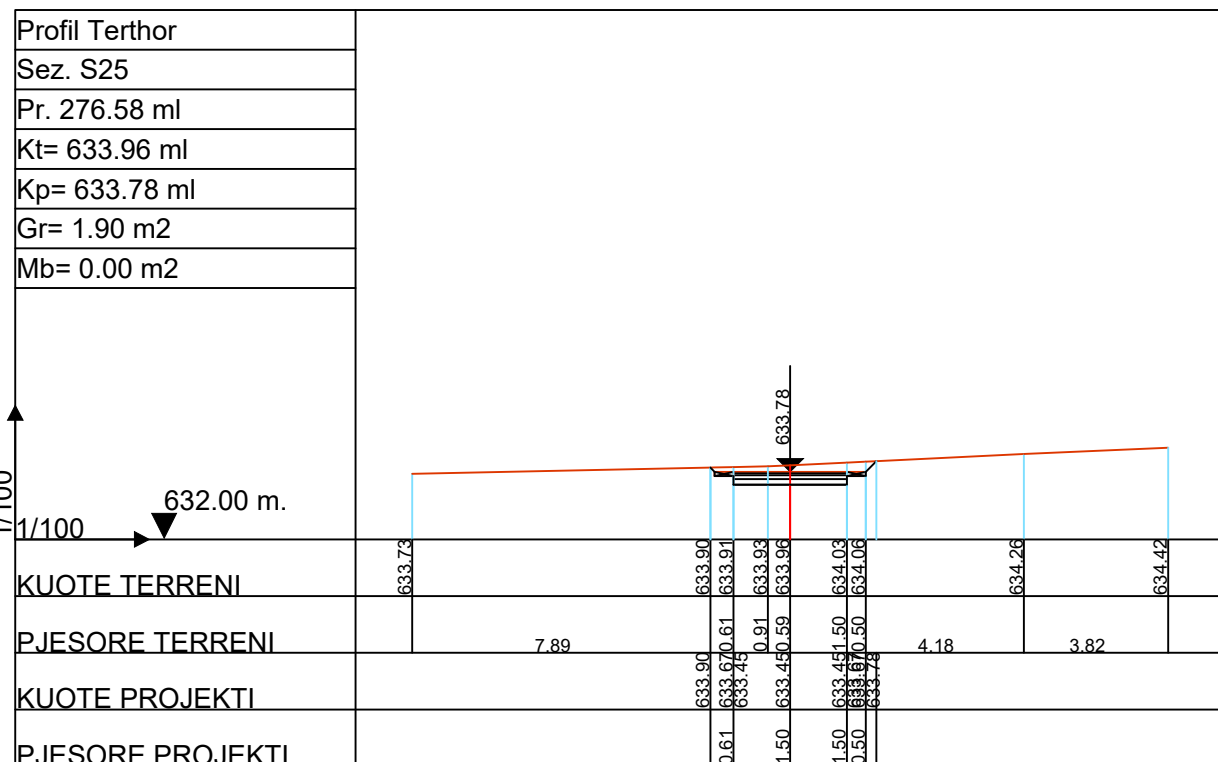

POROSITESI:

BASHKIA BULQIZE

EMERTIMI I PROJEKTTIT :
**SISTEM-ASFALTIM I RRAUGES FSHATI
FUSHE BULQIZE LOTI II, BASHKIA
BULQIZE**

FAZA E PROJEKTTIT :

PROJEKT ZBATIMI

EMERTIMI I FLETES :

PROFILAT TERTHORE

SHKALLA 1:200	NR. FLETES 07

GRUPI I PROJEKTIMIT : **"ALBGOLDING 2E" sh.p.k**

Ing. Hajredin MURGU
Top. Abdyl KOLA
Ark. Erion MURGU

"ALBGOLDING 2E" sh.p.k
CONTACT :
E-MAIL : albgolding2e@gmail.com
Cel: +355 68 52 07 550
+355 68 20 85 763