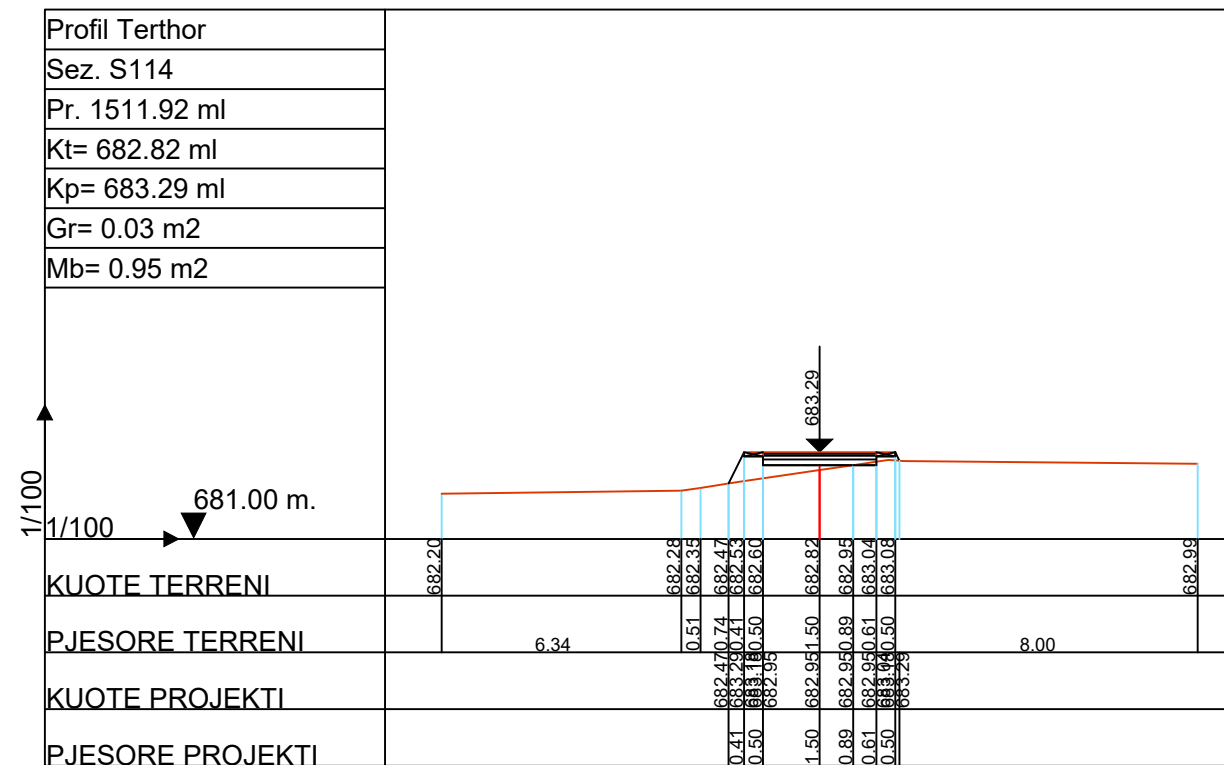

BASHKIA BULQIZE

EMERTIMI I PROJEKTTIT :
**SISTEM-ASFALTIM I RRAUGES FSHATI
FUSHE BULQIZE LOTI II, BASHKIA
BULQIZE**

FAZA E PROJEKTTIT :
PROJEKT ZBATIMI

EMERTIMI I FLETES :
PROFILAT TERTHORE

SHKALLA 1:200	NR. FLETES 29

GRUPI I PROJEKTIMIT : **"ALBGOLDING 2E" sh.p.k**

Ing. Hajredin MURGU
Top. Abdyl KOLA
Ark. Erion MURGU