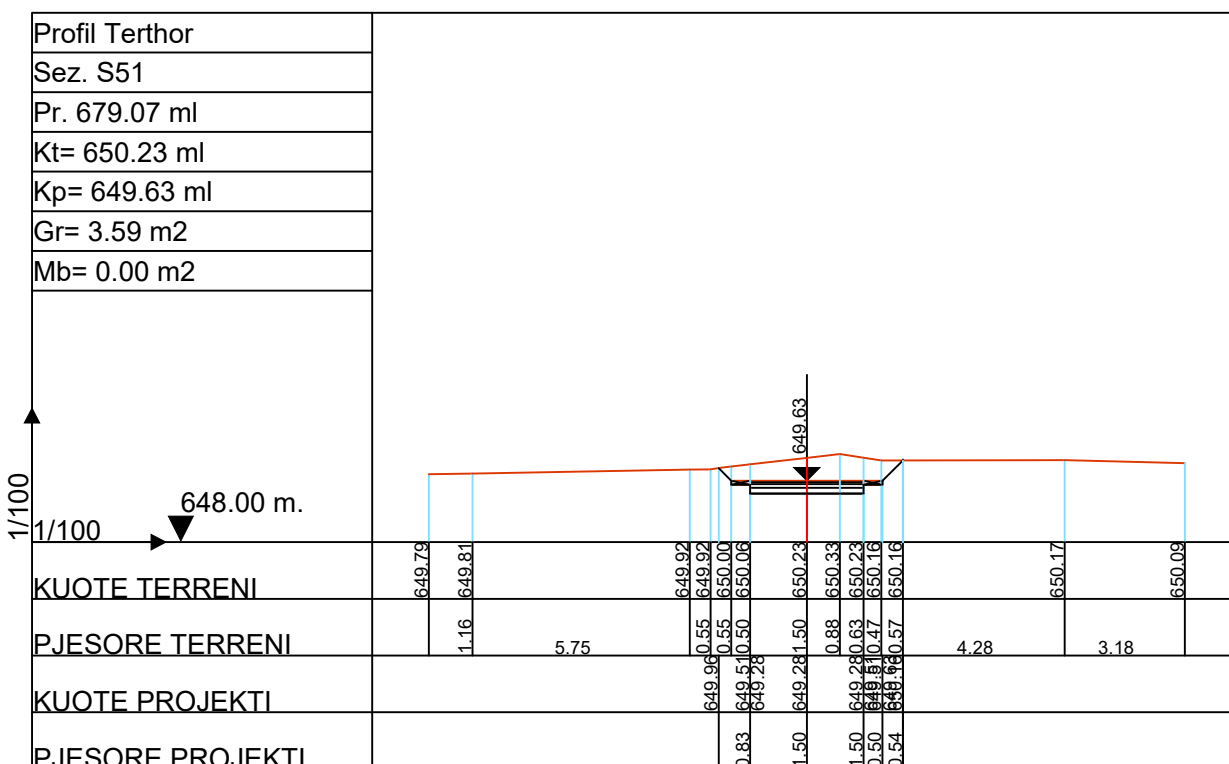

BASHKIA BULQIZE

EMERTIMI I PROJEKTTIT :
**SISTEM-ASFALTIM I RRAUGES FSHATI
FUSHE BULQIZE LOTI II, BASHKIA
BULQIZE**

FAZA E PROJEKTTIT :
PROJEKT ZBATIMI

EMERTIMI I FLETES :
PROFILAT TERTHORE

SHKALLA 1:200	NR. FLETES 13

GRUPI I PROJEKTIMIT : **"ALBGOLDING 2E" sh.p.k**

Ing. Hajredin MURGU
Top. Abdyl KOLA
Ark. Erion MURGU