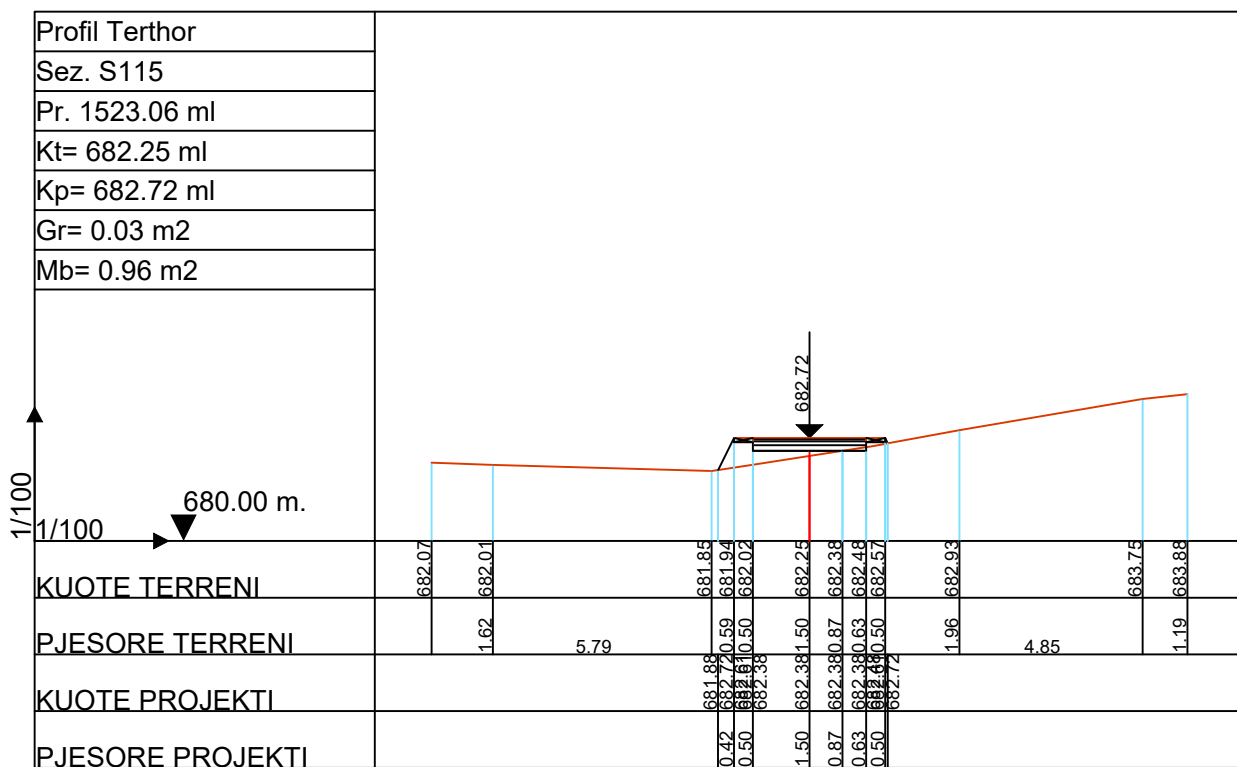

BASHKIA BULQIZE

EMERTIMI I PROJEKTTIT :
**SISTEM-ASFALTIM I RRAUGES FSHATI
FUSHE BULQIZE LOTI II, BASHKIA
BULQIZE**

FAZA E PROJEKTTIT :
PROJEKT ZBATIMI

EMERTIMI I FLETES :
PROFILAT TERTHORE

SHKALLA 1:200	NR. FLETES 29

GRUPI I PROJEKTIMIT : **"ALBGOLDING 2E" sh.p.k**

Ing. Hajredin MURGU
Top. Abdyl KOLA
Ark. Erion MURGU