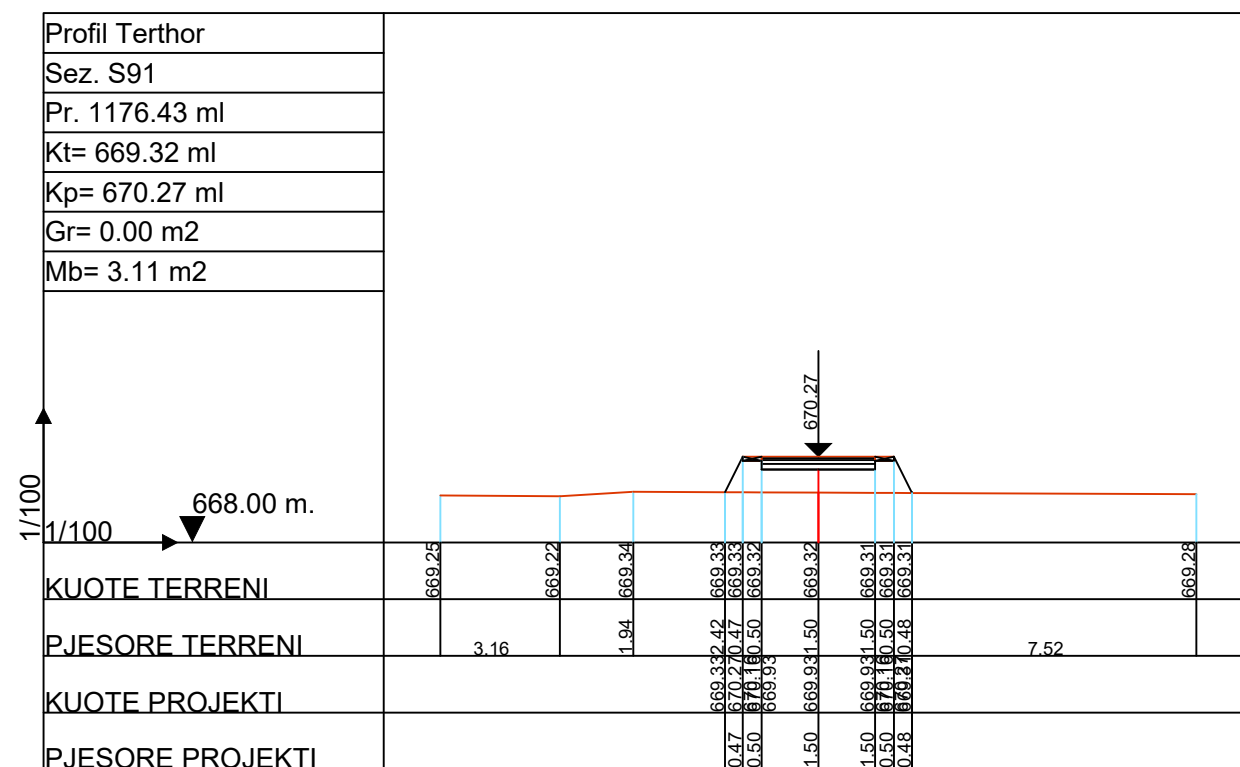

BASHKIA BULQIZE

EMERTIMI I PROJEKTTIT :
**SISTEM-ASFALTIM I RRAUGES FSHATI
FUSHE BULQIZE LOTI II, BASHKIA
BULQIZE**

FAZA E PROJEKTTIT :
PROJEKT ZBATIMI

EMERTIMI I FLETES :
PROFILAT TERTHORE

SHKALLA 1:200	NR. FLETES 23

GRUPI I PROJEKTIMIT : **"ALBGOLDING 2E" sh.p.k**

Ing. Hajredin MURGU
Top. Abdyl KOLA
Ark. Erion MURGU