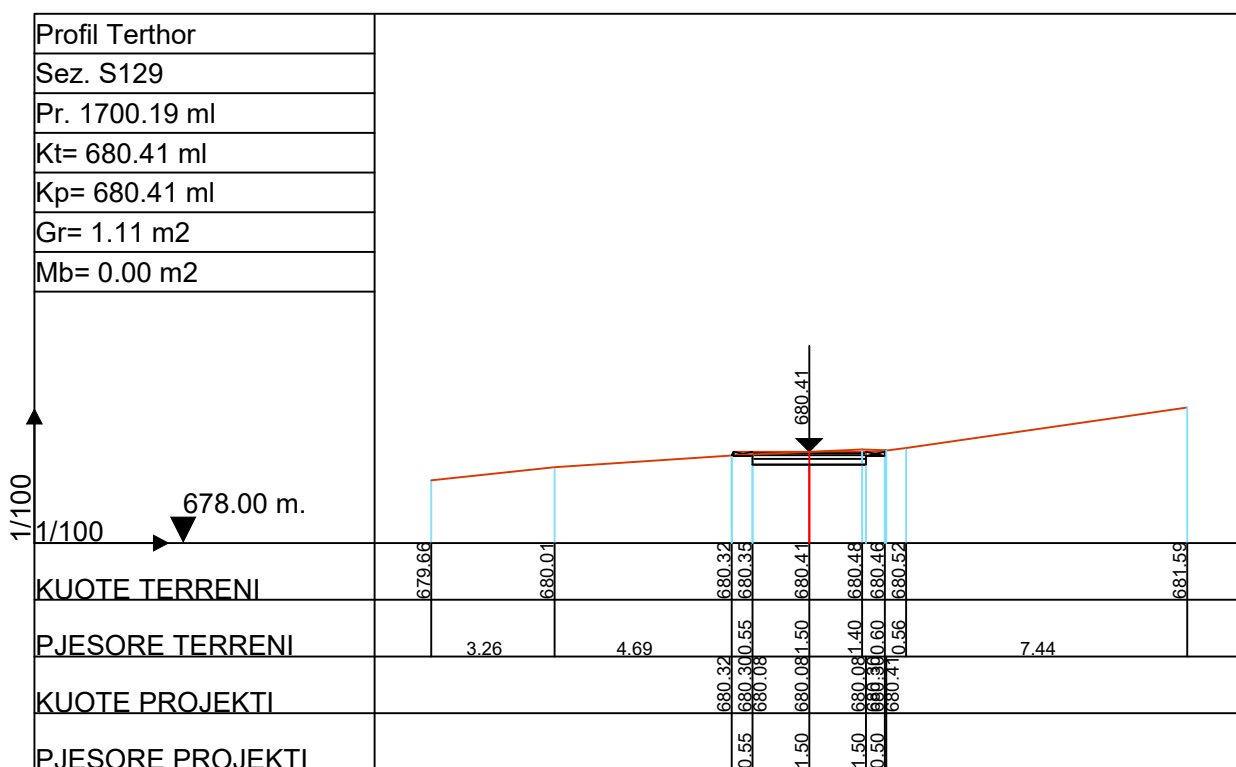

BASHKIA BULQIZE

EMERTIMI I PROJEKTTIT :
**SISTEM-ASFALTIM I RRAUGES FSHATI
FUSHE BULQIZE LOTI II, BASHKIA
BULQIZE**

FAZA E PROJEKTTIT :
PROJEKT ZBATIMI

EMERTIMI I FLETES :
PROFILAT TERTHORE

SHKALLA 1:200	NR. FLETES 33

GRUPI I PROJEKTIMIT : **"ALBGOLDING 2E" sh.p.k**

Ing. Hajredin MURGU
Top. Abdyl KOLA
Ark. Erion MURGU