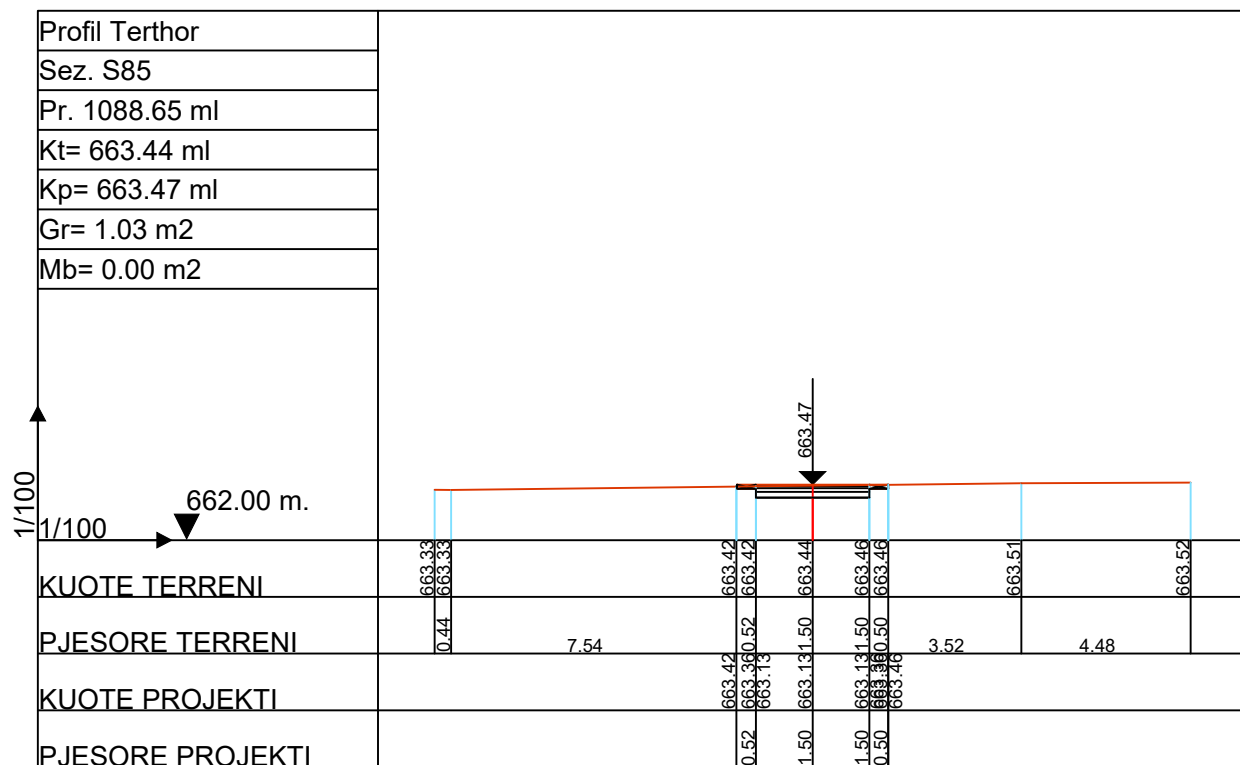

BASHKIA BULQIZE

EMERTIMI I PROJEKTTIT :
**SISTEM-ASFALTIM I RRAUGES FSHATI
FUSHE BULQIZE LOTI II, BASHKIA
BULQIZE**

FAZA E PROJEKTTIT :
PROJEKT ZBATIMI

EMERTIMI I FLETES :
PROFILAT TERTHORE

SHKALLA 1:200	NR. FLETES 22

GRUPI I PROJEKTIMIT : **"ALBGOLDING 2E" sh.p.k**

Ing. Hajredin MURGU
Top. Abdyl KOLA
Ark. Erion MURGU