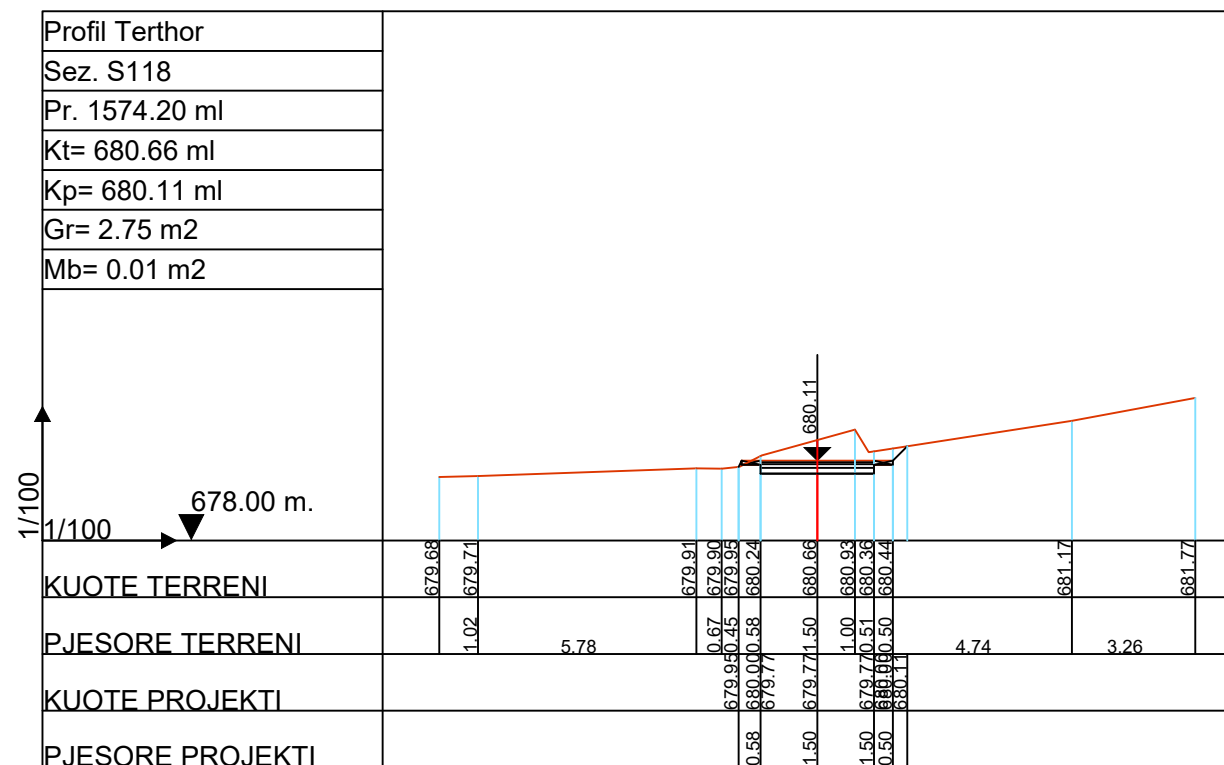

BASHKIA BULQIZE

EMERTIMI I PROJEKTTIT :
**SISTEM-ASFALTIM I RRAUGES FSHATI
FUSHE BULQIZE LOTI II, BASHKIA
BULQIZE**

FAZA E PROJEKTTIT :
PROJEKT ZBATIMI

EMERTIMI I FLETES :
PROFILAT TERTHORE

SHKALLA 1:200	NR. FLETES 30

GRUPI I PROJEKTIMIT : **"ALBGOLDING 2E" sh.p.k**

Ing. Hajredin MURGU
Top. Abdyl KOLA
Ark. Erion MURGU