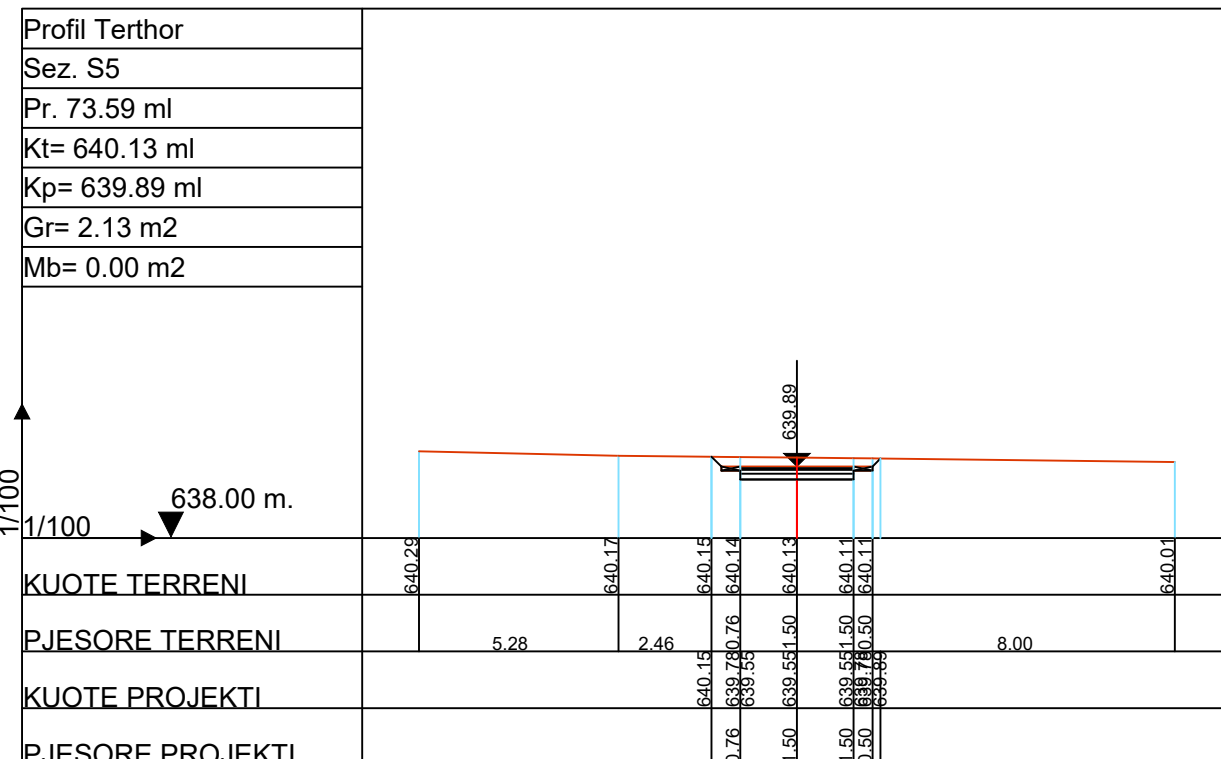

FAZA E PROJEKTTIT :
PROJEKT ZBATIMI

EMERTIMI I FLETES :
PROFILAT TERTHORE

SHKALLA 1:200	NR. FLETES 01
------------------	------------------

GRUPI I PROJEKTIMIT : **"ALBGOLDING 2E" sh.p.k**

Ing. Hajredin MURGU
Top. Abdyl KOLA
Ark. Erion MURGU