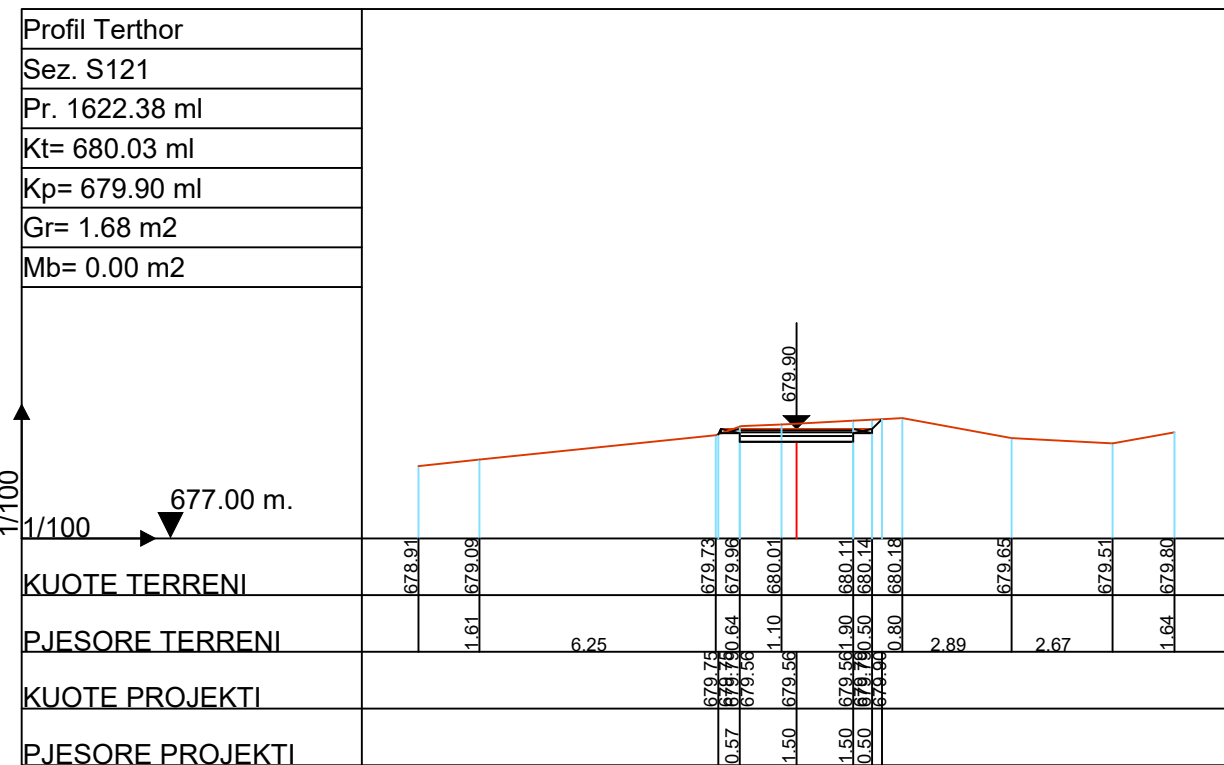

BASHKIA BULQIZE

EMERTIMI I PROJEKTTIT :
**SISTEM-ASFALTIM I RRAUGES FSHATI
FUSHE BULQIZE LOTI II, BASHKIA
BULQIZE**

FAZA E PROJEKTTIT :
PROJEKT ZBATIMI

EMERTIMI I FLETES :
PROFILAT TERTHORE

SHKALLA 1:200	NR. FLETES 31

GRUPI I PROJEKTIMIT : **"ALBGOLDING 2E" sh.p.k**

Ing. Hajredin MURGU
Top. Abdyl KOLA
Ark. Erion MURGU