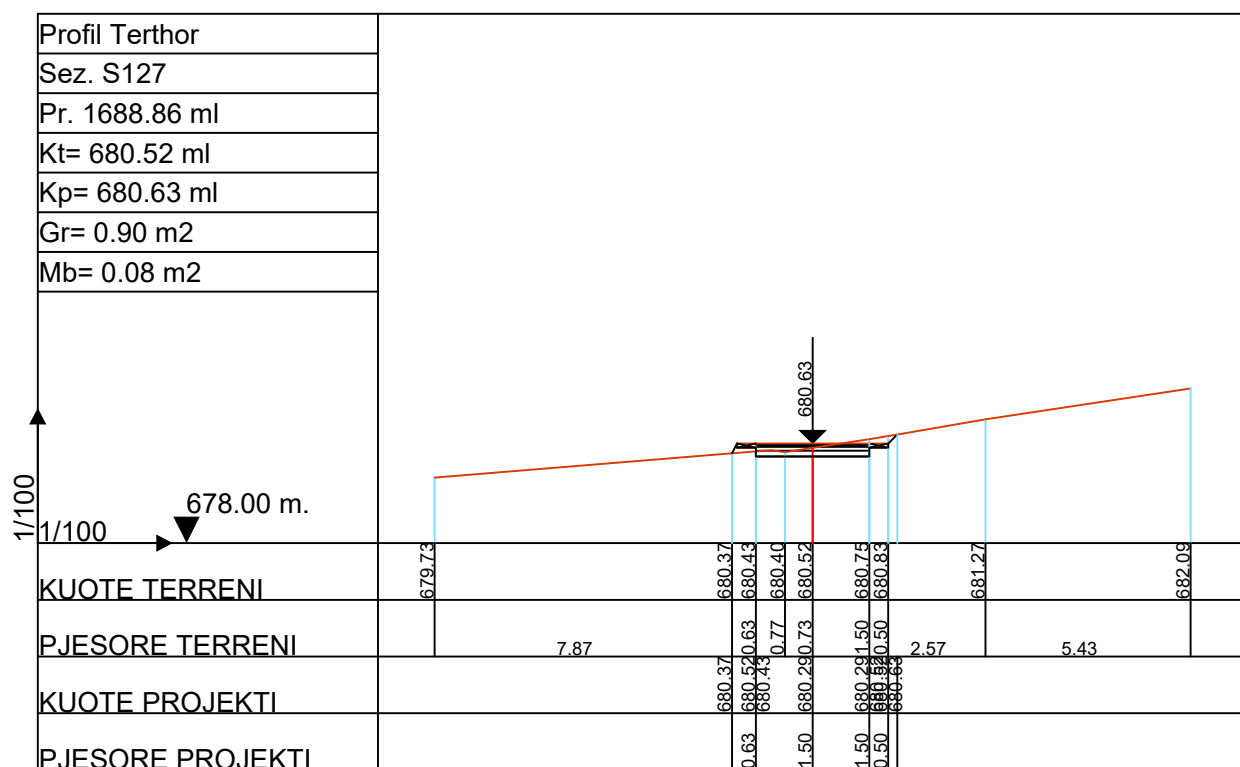

BASHKIA BULQIZE

EMERTIMI I PROJEKTTIT :
**SISTEM-ASFALTIM I RRAUGES FSHATI
FUSHE BULQIZE LOTI II, BASHKIA
BULQIZE**

FAZA E PROJEKTTIT :
PROJEKT ZBATIMI

EMERTIMI I FLETES :
PROFILAT TERTHORE

SHKALLA 1:200	NR. FLETES 32

GRUPI I PROJEKTIMIT : **"ALBGOLDING 2E" sh.p.k**

Ing. Hajredin MURGU
Top. Abdyl KOLA
Ark. Erion MURGU