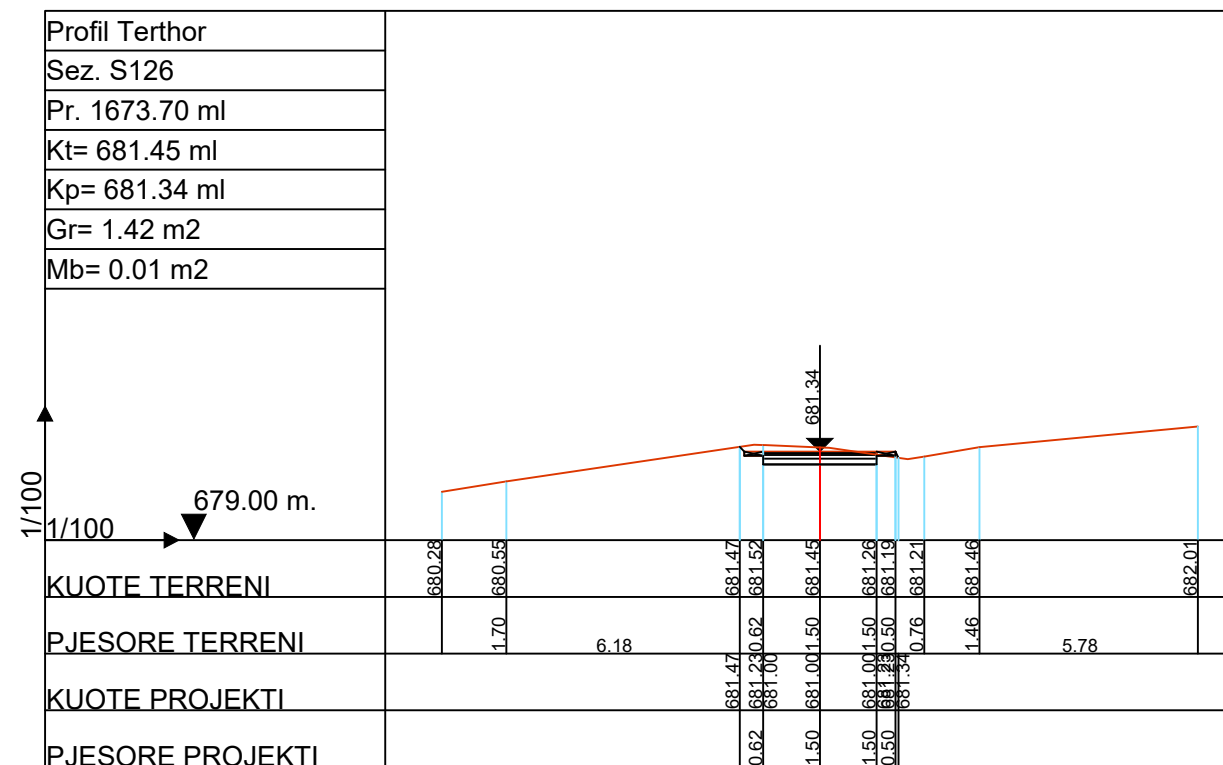

BASHKIA BULQIZE

EMERTIMI I PROJEKTTIT :
**SISTEM-ASFALTIM I RRAUGES FSHATI
FUSHE BULQIZE LOTI II, BASHKIA
BULQIZE**

FAZA E PROJEKTTIT :
PROJEKT ZBATIMI

EMERTIMI I FLETES :
PROFILAT TERTHORE

SHKALLA 1:200	NR. FLETES 32

GRUPI I PROJEKTIMIT : **"ALBGOLDING 2E" sh.p.k**

Ing. Hajredin MURGU
Top. Abdyl KOLA
Ark. Erion MURGU