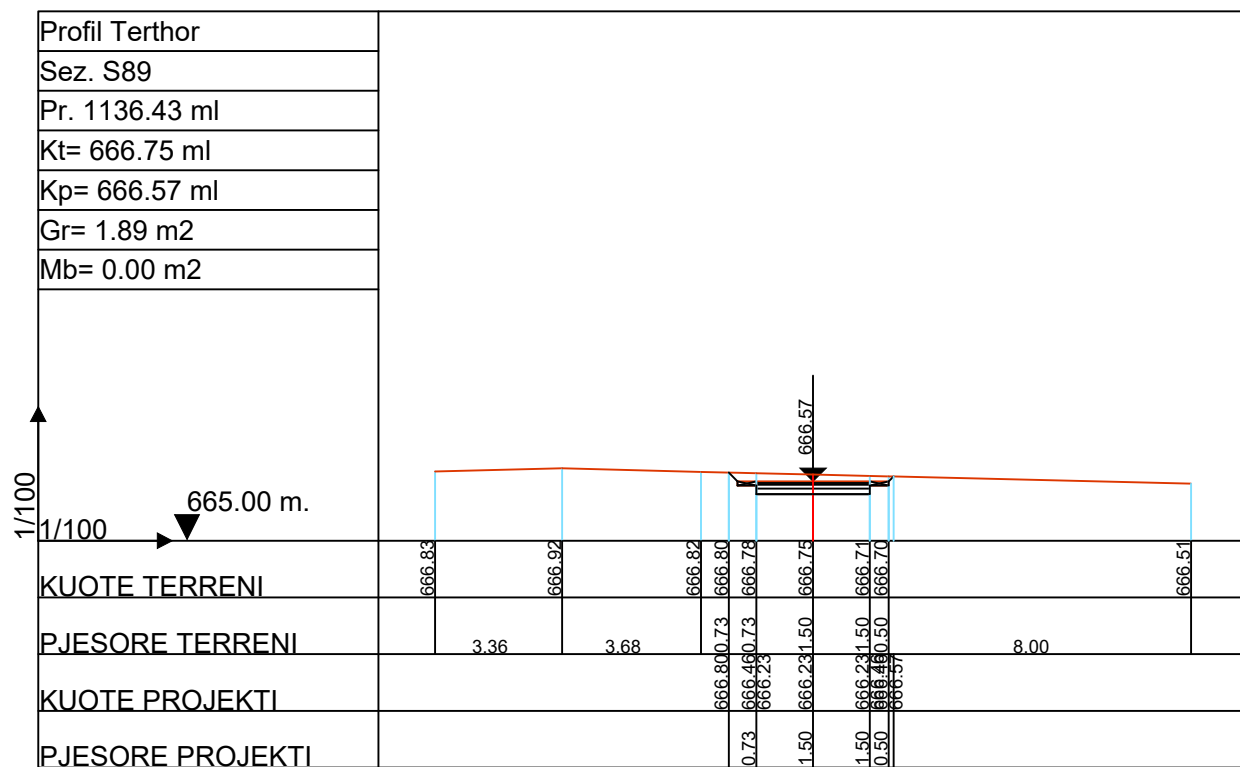

BASHKIA BULQIZE

EMERTIMI I PROJEKTTIT :
**SISTEM-ASFALTIM I RRAUGES FSHATI
FUSHE BULQIZE LOTI II, BASHKIA
BULQIZE**

FAZA E PROJEKTTIT :
PROJEKT ZBATIMI

EMERTIMI I FLETES :
PROFILAT TERTHORE

SHKALLA 1:200	NR. FLETES 23

GRUPI I PROJEKTIMIT : **"ALBGOLDING 2E" sh.p.k**

Ing. Hajredin MURGU
Top. Abdyl KOLA
Ark. Erion MURGU