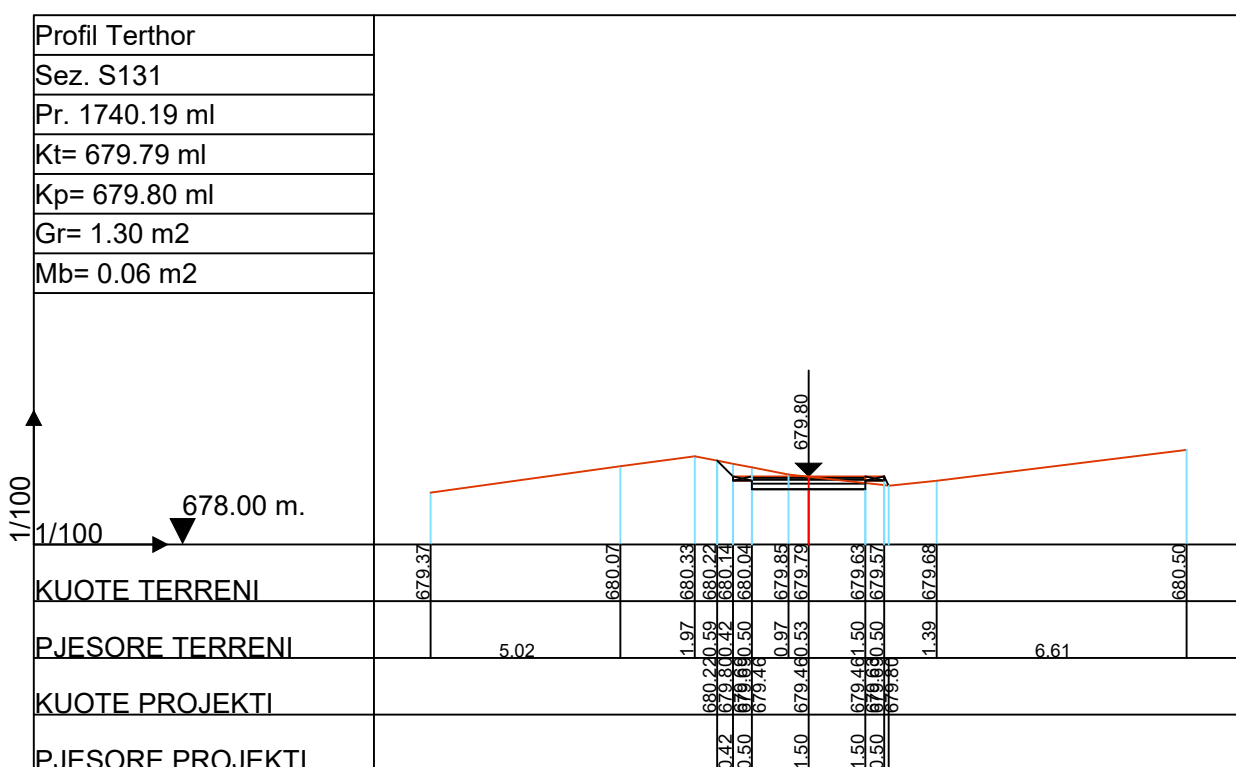

BASHKIA BULQIZE

EMERTIMI I PROJEKTTIT :
**SISTEM-ASFALTIM I RRAUGES FSHATI
FUSHE BULQIZE LOTI II, BASHKIA
BULQIZE**

FAZA E PROJEKTTIT :
PROJEKT ZBATIMI

EMERTIMI I FLETES :
PROFILAT TERTHORE

SHKALLA 1:200	NR. FLETES 33

GRUPI I PROJEKTIMIT : **"ALBGOLDING 2E" sh.p.k**

Ing. Hajredin MURGU
Top. Abdyl KOLA
Ark. Erion MURGU