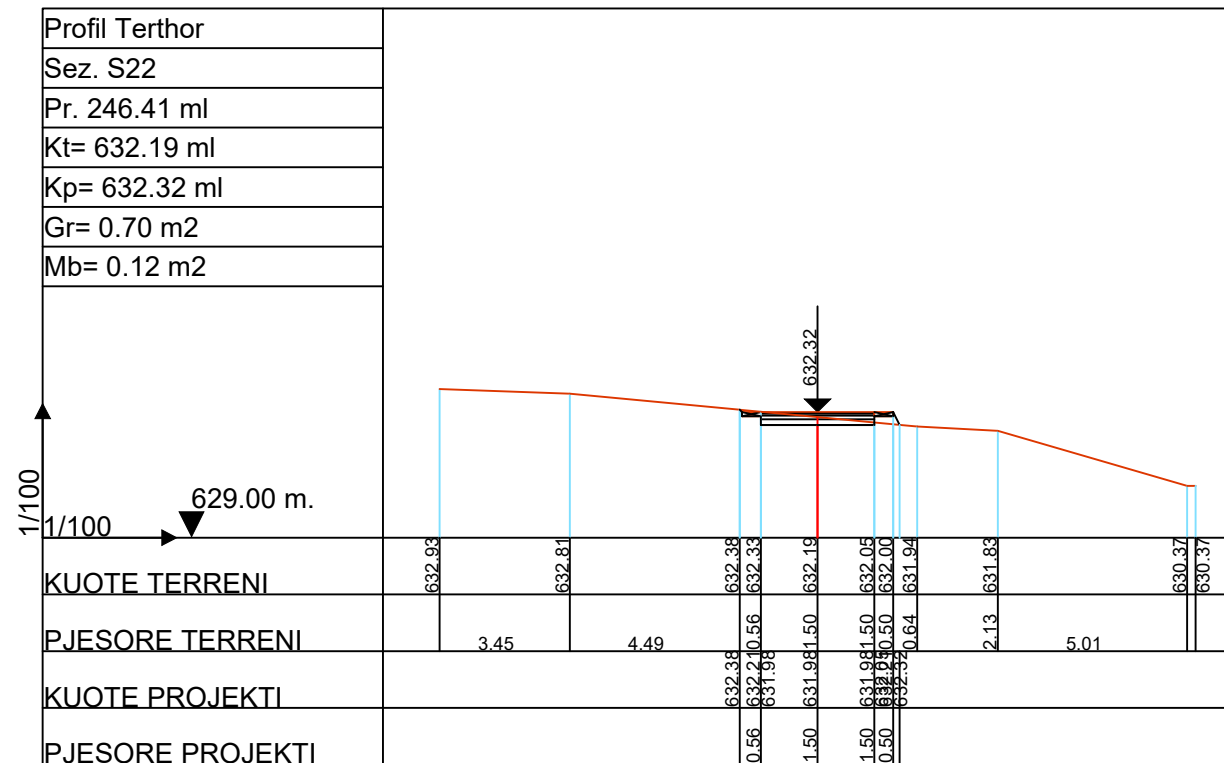

BASHKIA BULQIZE

EMERTIMI I PROJEKTTIT :
**SISTEM-ASFALTIM I RRAUGES FSHATI
FUSHE BULQIZE LOTI II, BASHKIA
BULQIZE**

FAZA E PROJEKTTIT :
PROJEKT ZBATIMI

EMERTIMI I FLETES :
PROFILAT TERTHORE

SHKALLA 1:200	NR. FLETES 06

GRUPI I PROJEKTIMIT : **"ALBGOLDING 2E" sh.p.k**

Ing. Hajredin MURGU
Top. Abdyl KOLA
Ark. Erion MURGU