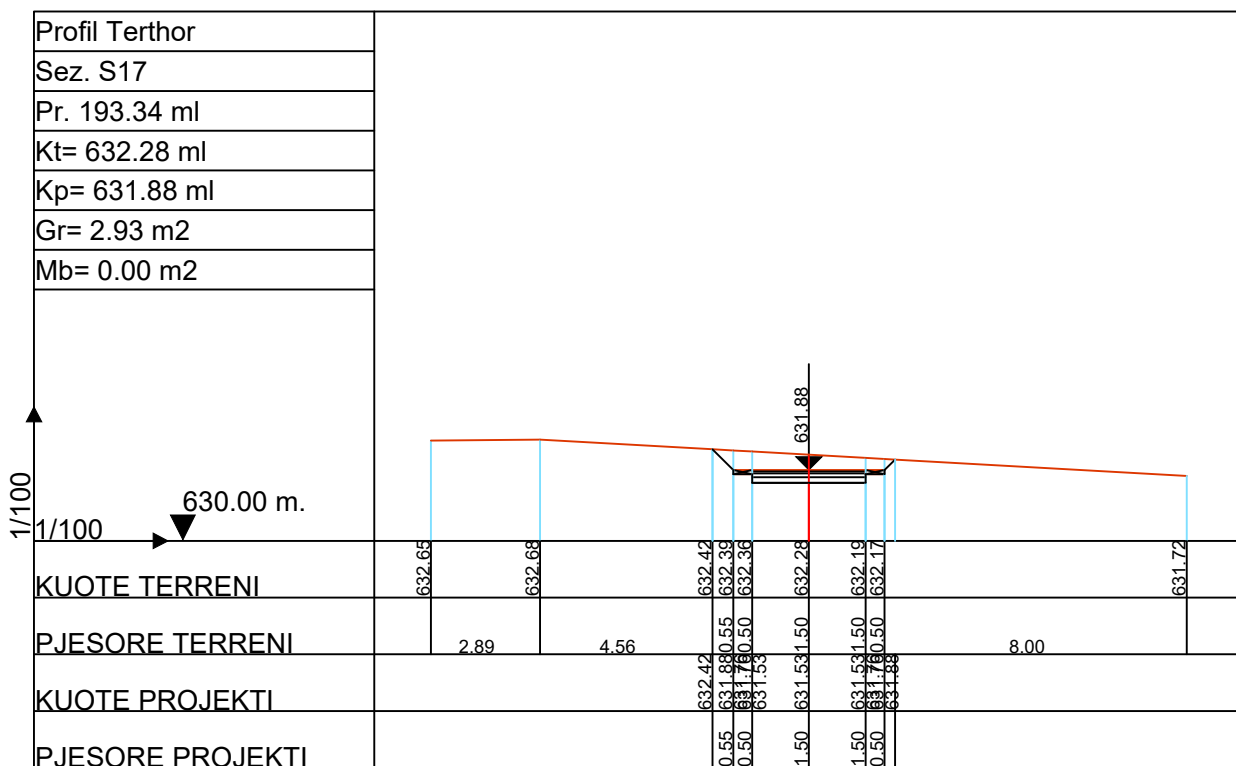

BASHKIA BULQIZE

EMERTIMI I PROJEKTTIT :
**SISTEM-ASFALTIM I RRAUGES FSHATI
FUSHE BULQIZE LOTI II, BASHKIA
BULQIZE**

FAZA E PROJEKTTIT :
PROJEKT ZBATIMI

EMERTIMI I FLETES :
PROFILAT TERTHORE

SHKALLA 1:200	NR. FLETES 05

GRUPI I PROJEKTIMIT : **"ALBGOLDING 2E" sh.p.k**

Ing. Hajredin MURGU
Top. Abdyl KOLA
Ark. Erion MURGU