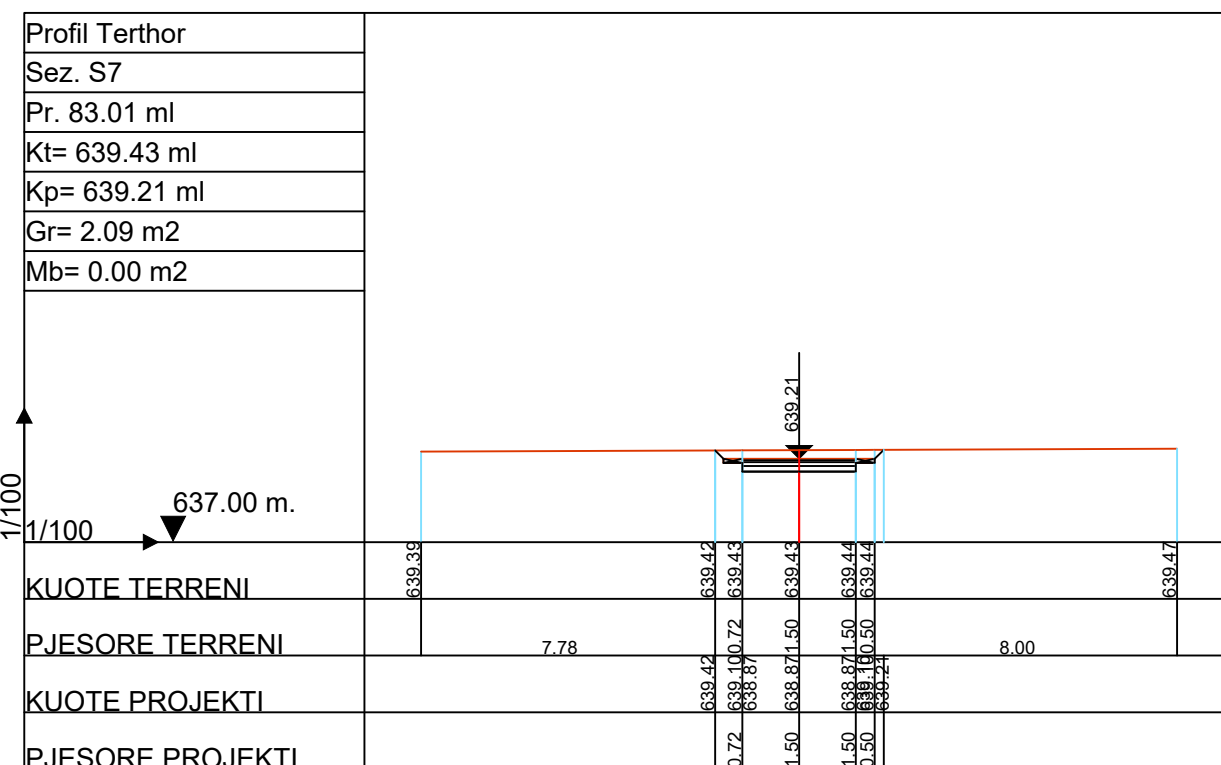

FAZA E PROJEKTTIT :
PROJEKT ZBATIMI

EMERTIMI I FLETES :
PROFILAT TERTHORE

SHKALLA 1:200	NR. FLETES 01
------------------	------------------

GRUPI I PROJEKTIMIT : **"ALBGOLDING 2E" sh.p.k**

Ing. Hajredin MURGU
Top. Abdyl KOLA
Ark. Erion MURGU