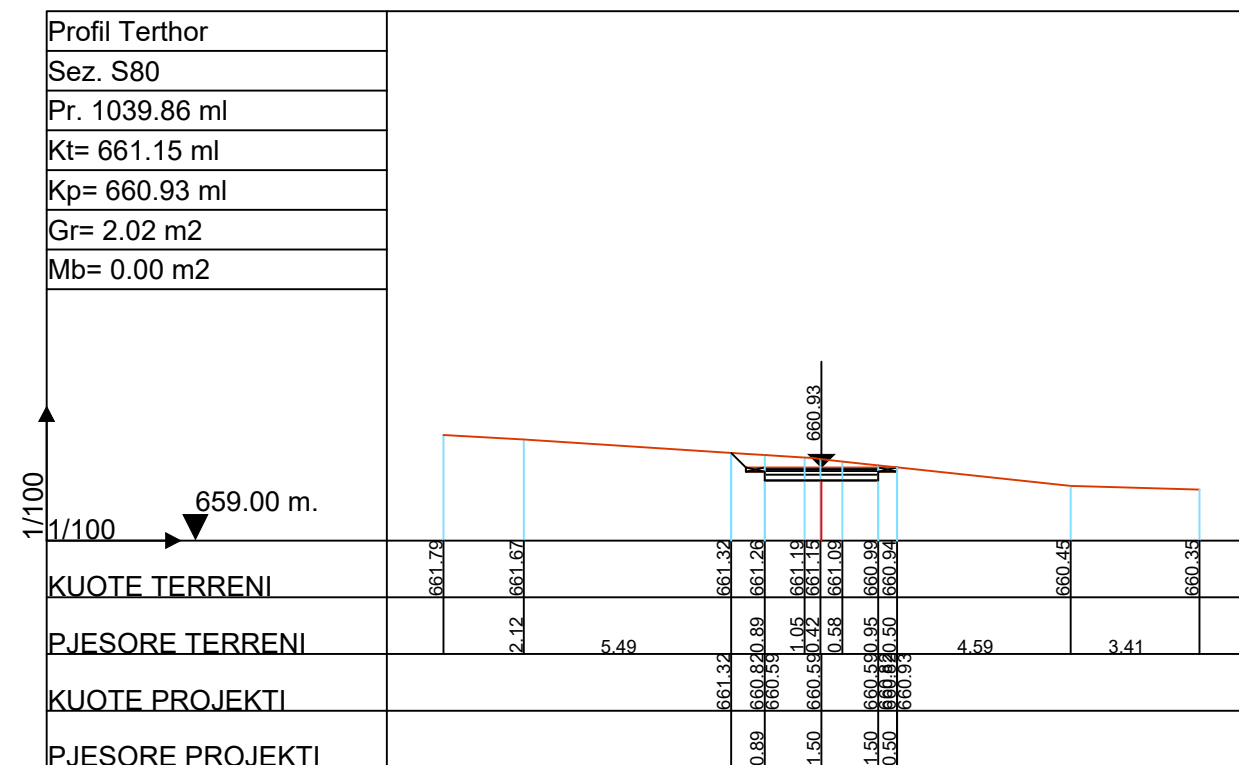

FAZA E PROJEKTTIT :
PROJEKT ZBATIMI

EMERTIMI I FLETES :
PROFILAT TERTHORE

SHKALLA 1:200	NR. FLETES 19
------------------	------------------

GRUPI I PROJEKTIMIT : **"ALBGOLDING 2E" sh.p.k**

Ing. Hajredin MURGU
Top. Abdyl KOLA
Ark. Erion MURGU