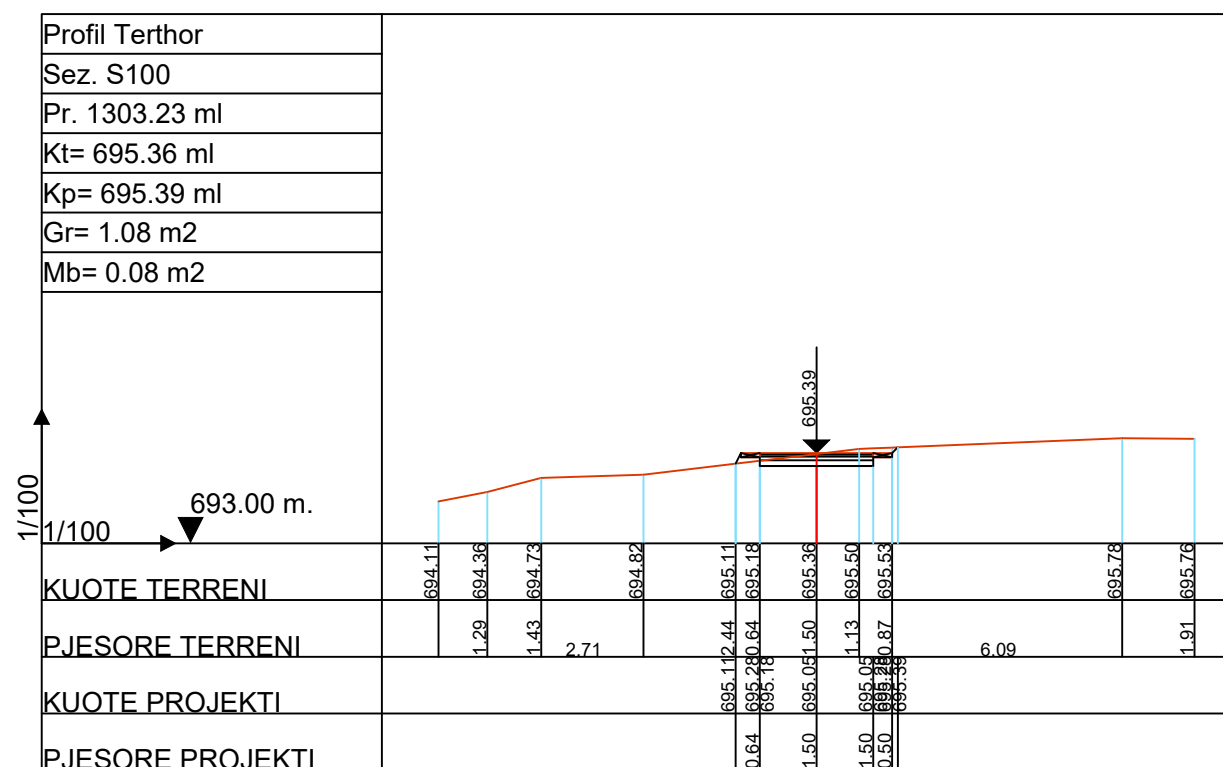

BASHKIA BULQIZE

EMERTIMI I PROJEKTTIT :
**SISTEM-ASFALTIM I RRAUGES FSHATI
FUSHE BULQIZE LOTI II, BASHKIA
BULQIZE**

FAZA E PROJEKTTIT :
PROJEKT ZBATIMI

EMERTIMI I FLETES :
PROFILAT TERTHORE

SHKALLA 1:200	NR. FLETES 25

GRUPI I PROJEKTIMIT : **"ALBGOLDING 2E" sh.p.k**

Ing. Hajredin MURGU
Top. Abdyl KOLA
Ark. Erion MURGU