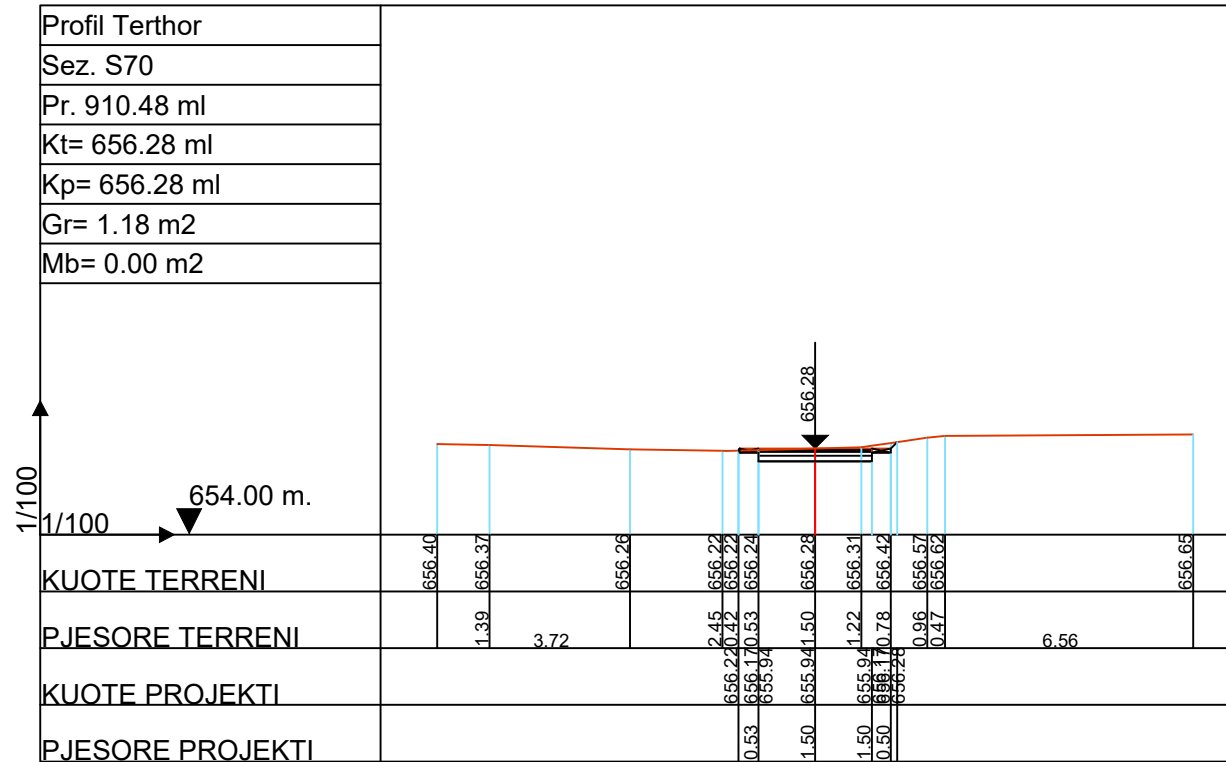

FOROSTESI:

BASHKIA BULQIZE

EMERTIMI I PROJEKTTIT :

**SISTEM-ASFALTIM I RRAUGES FSHATI
FUSHE BULQIZE LOTI II, BASHKIA
BULQIZE**

FAZA E PROJEKTTIT :

PROJEKT ZBATIMI

EMERTIMI I FLETES :

PROFILAT TERTHORE

SHKALLA 1:200	NR. FLETES 18

GRUPI I PROJEKTIMIT : **"ALBGOLDING 2E" sh.p.k**

Ing. Hajredin MURGU
Top. Abdyl KOLA
Ark. Erion MURGU

"ALBGOLDING 2E" sh.p.k

CONTACT :
E-MAIL : albgolding2e@gmail.com
Cel: +355 68 52 07 550
+355 68 20 85 763