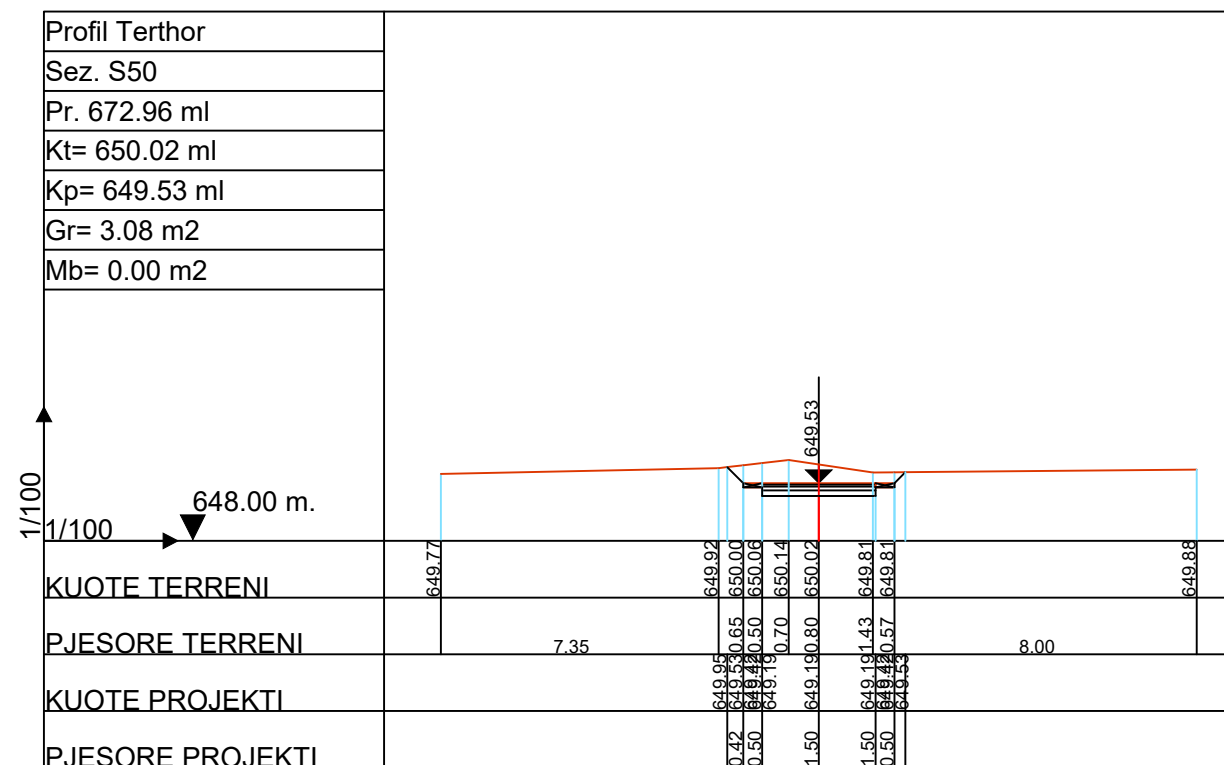

BASHKIA BULQIZE

EMERTIMI I PROJEKTTIT :
**SISTEM-ASFALTIM I RRAUGES FSHATI
FUSHE BULQIZE LOTI II, BASHKIA
BULQIZE**

FAZA E PROJEKTTIT :
PROJEKT ZBATIMI

EMERTIMI I FLETES :
PROFILAT TERTHORE

SHKALLA 1:200	NR. FLETES 13

GRUPI I PROJEKTIMIT : **"ALBGOLDING 2E" sh.p.k**

Ing. Hajredin MURGU
Top. Abdyl KOLA
Ark. Erion MURGU