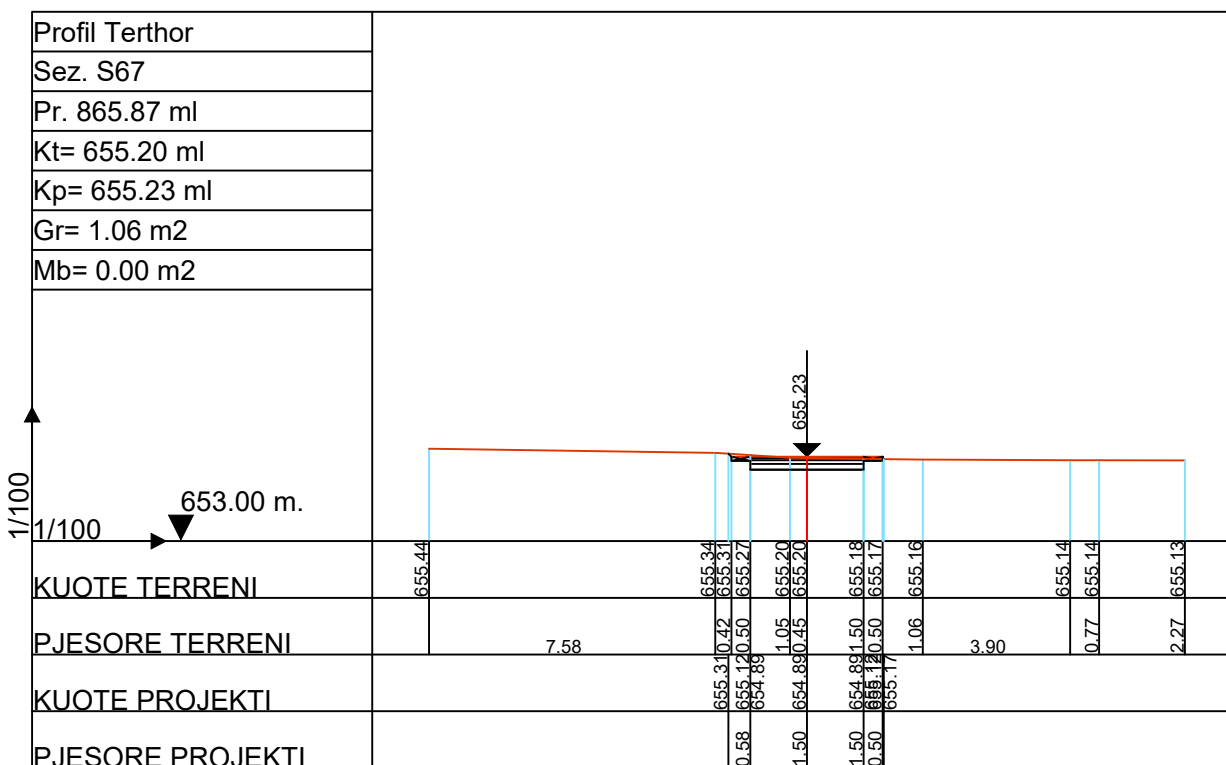

POROSITESI:

BASHKIA BULQIZE

EMERTIMI I PROJEKTTIT :

**SISTEM-ASFALTIM I RRAUGES FSHATI
FUSHE BULQIZE LOTI II, BASHKIA
BULQIZE**

FAZA E PROJEKTTIT :

PROJEKT ZBATIMI

EMERTIMI I FLETES :

PROFILAT TERTHORE

SHKALLA 1:200	NR. FLETES 17

GRUPI I PROJEKTIMIT : **"ALBGOLDING 2E" sh.p.k**

Ing. Hajredin MURGU
Top. Abdyl KOLA
Ark. Erion MURGU

"ALBGOLDING 2E" sh.p.k

CONTACT :
E-MAIL : albgolding2e@gmail.com
Cel: +355 68 52 07 550
+355 68 20 85 763