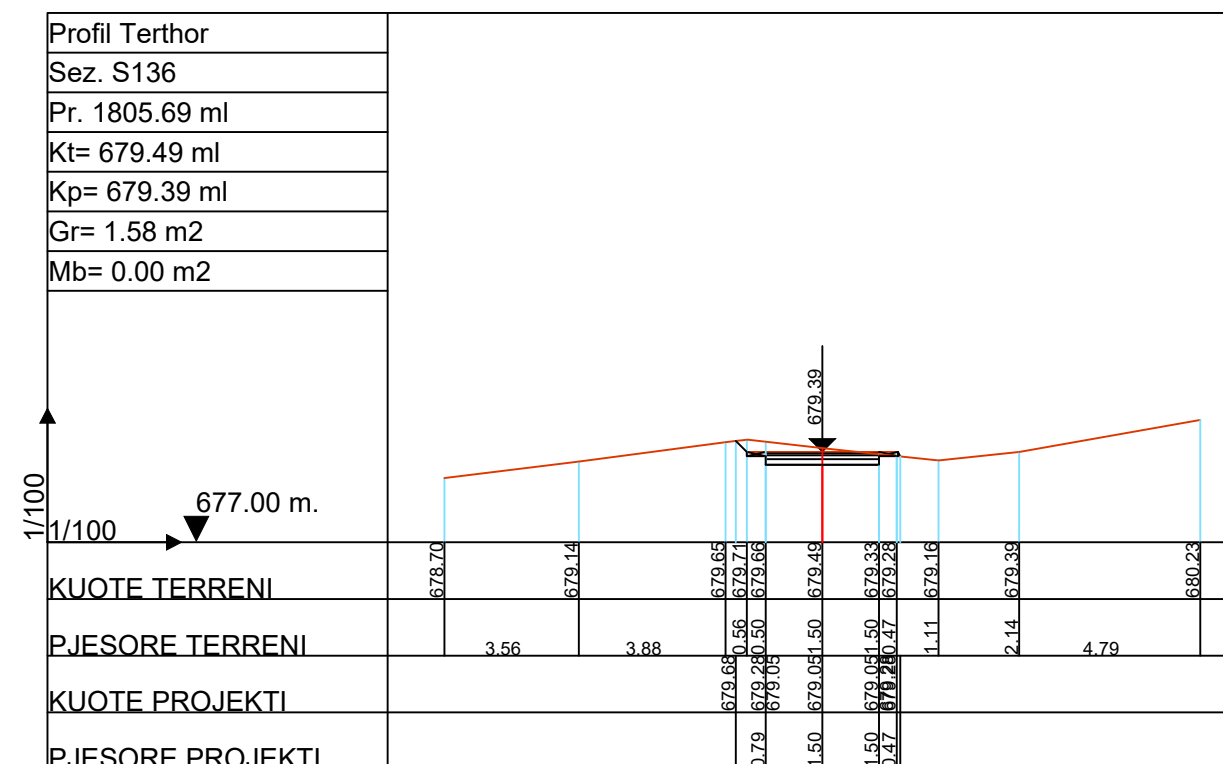

BASHKIA BULQIZE

EMERTIMI I PROJEKTTIT :
**SISTEM-ASFALTIM I RRAUGES FSHATI
FUSHE BULQIZE LOTI II, BASHKIA
BULQIZE**

FAZA E PROJEKTTIT :
PROJEKT ZBATIMI

EMERTIMI I FLETES :
PROFILAT TERTHORE

SHKALLA 1:200	NR. FLETES 34

GRUPI I PROJEKTIMIT : **"ALBGOLDING 2E" sh.p.k**

Ing. Hajredin MURGU
Top. Abdyl KOLA
Ark. Erion MURGU