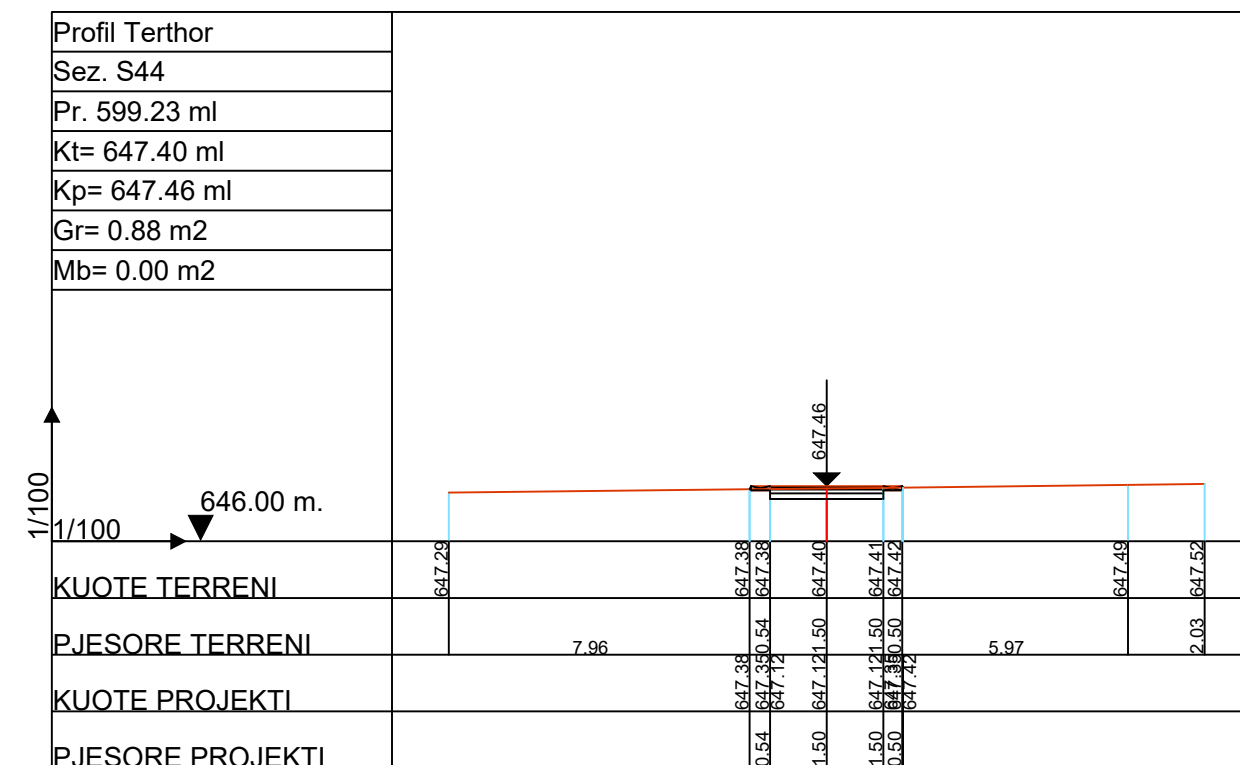

BASHKIA BULQIZE

EMERTIMI I PROJEKTTIT :
**SISTEM-ASFALTIM I RRAUGES FSHATI
FUSHE BULQIZE LOTI II, BASHKIA
BULQIZE**

FAZA E PROJEKTTIT :
PROJEKT ZBATIMI

EMERTIMI I FLETES :
PROFILAT TERTHORE

SHKALLA 1:200	NR. FLETES 11

GRUPI I PROJEKTIMIT : **"ALBGOLDING 2E" sh.p.k**

Ing. Hajredin MURGU
Top. Abdyl KOLA
Ark. Erion MURGU