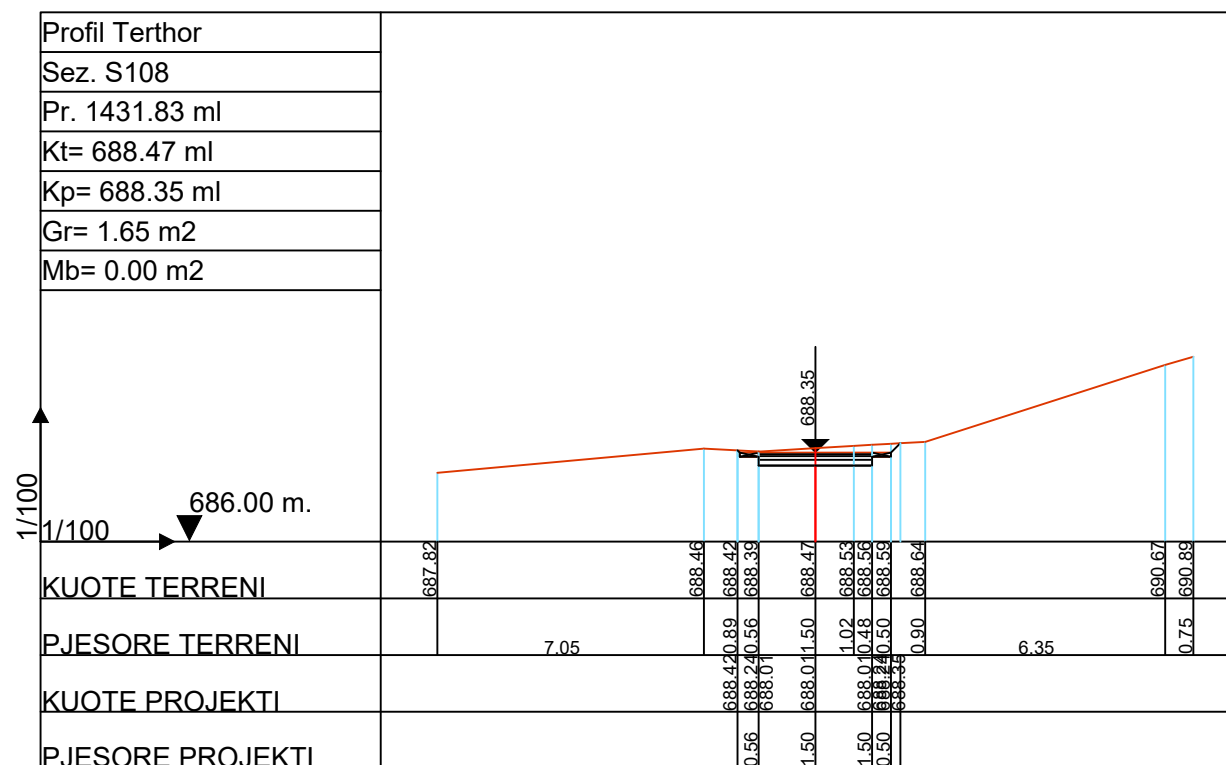

BASHKIA BULQIZE

EMERTIMI I PROJEKTTIT :
**SISTEM-ASFALTIM I RRAUGES FSHATI
FUSHE BULQIZE LOTI II, BASHKIA
BULQIZE**

FAZA E PROJEKTTIT :
PROJEKT ZBATIMI

EMERTIMI I FLETES :
PROFILAT TERTHORE

SHKALLA 1:200	NR. FLETES 27

GRUPI I PROJEKTIMIT : **"ALBGOLDING 2E" sh.p.k**

Ing. Hajredin MURGU
Top. Abdyl KOLA
Ark. Erion MURGU