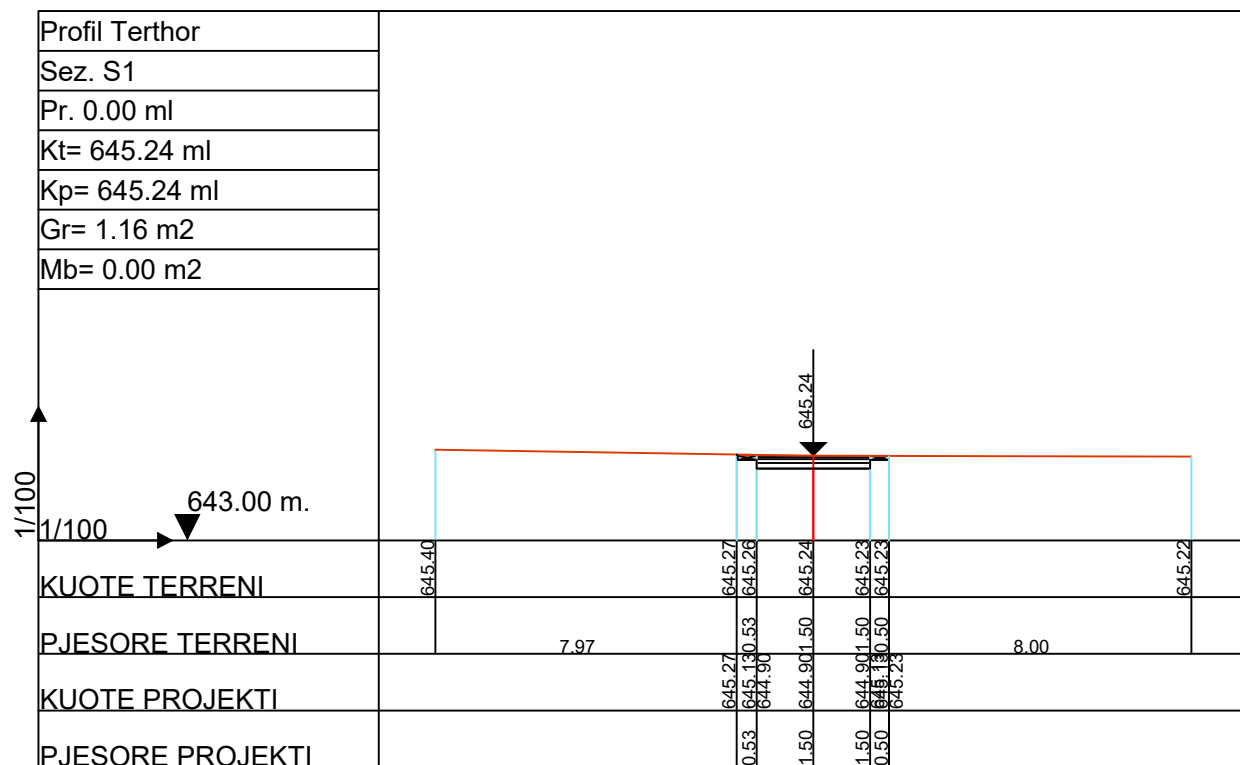

BASHKIA BULQIZE

EMERTIMI I PROJEKTTIT :
**SISTEM-ASFALTIM I RRAUGES FSHATI
FUSHE BULQIZE LOTI II, BASHKIA
BULQIZE**

FAZA E PROJEKTTIT :
PROJEKT ZBATIMI

EMERTIMI I FLETES :
PROFILAT TERTHORE

SHKALLA 1:200	NR. FLETES 01

GRUPI I PROJEKTIMIT : **"ALBGOLDING 2E" sh.p.k**

Ing. Hajredin MURGU
Top. Abdyl KOLA
Ark. Erion MURGU