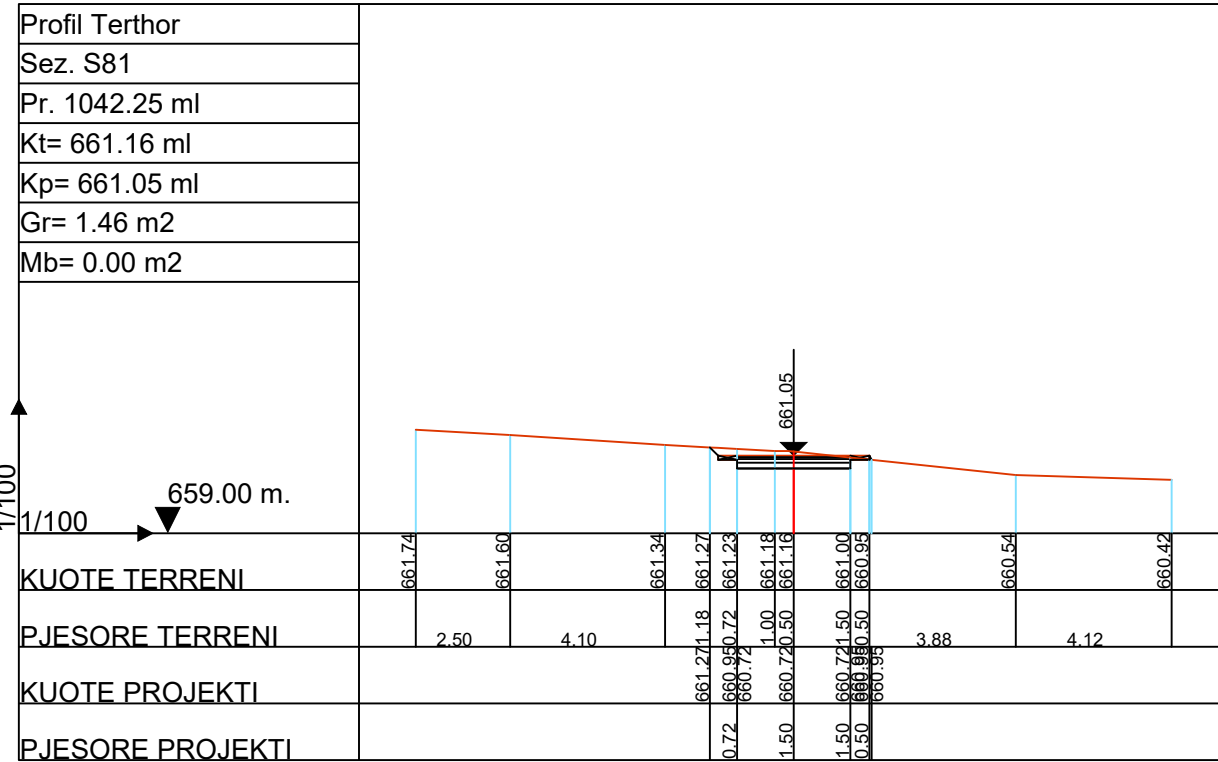

BASHKIA BULQIZE

EMERTIMI I PROJEKTTIT :
**SISTEM-ASFALTIM I RRAUGES FSHATI
FUSHE BULQIZE LOTI II, BASHKIA
BULQIZE**

FAZA E PROJEKTTIT :
PROJEKT ZBATIMI

EMERTIMI I FLETES :
PROFILAT TERTHORE

SHKALLA 1:200	NR. FLETES 21

GRUPI I PROJEKTIMIT : **"ALBGOLDING 2E" sh.p.k**

Ing. Hajredin MURGU
Top. Abdyl KOLA
Ark. Erion MURGU