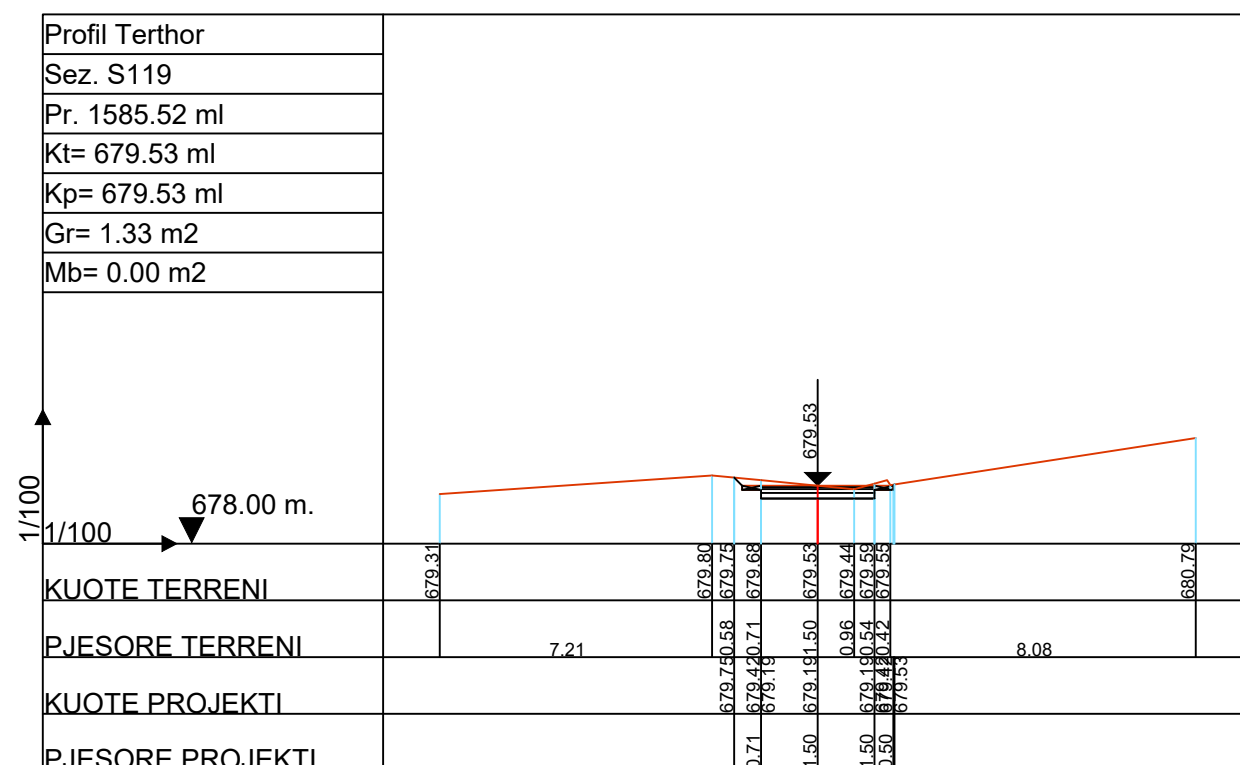

BASHKIA BULQIZE

EMERTIMI I PROJEKTTIT :
**SISTEM-ASFALTIM I RRAUGES FSHATI
FUSHE BULQIZE LOTI II, BASHKIA
BULQIZE**

FAZA E PROJEKTTIT :
PROJEKT ZBATIMI

EMERTIMI I FLETES :
PROFILAT TERTHORE

SHKALLA 1:200	NR. FLETES 30

GRUPI I PROJEKTIMIT : **"ALBGOLDING 2E" sh.p.k**

Ing. Hajredin MURGU
Top. Abdyl KOLA
Ark. Erion MURGU