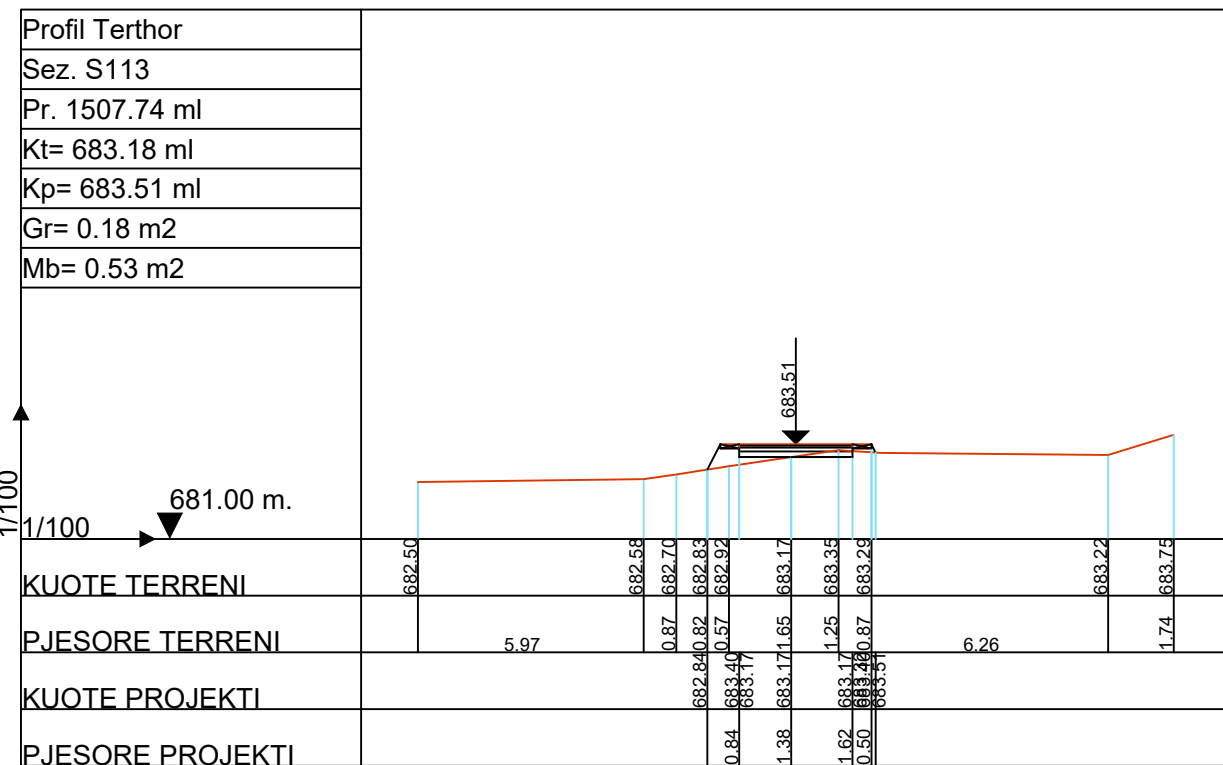

BASHKIA BULQIZE

EMERTIMI I PROJEKTTIT :
**SISTEM-ASFALTIM I RRAUGES FSHATI
FUSHE BULQIZE LOTI II, BASHKIA
BULQIZE**

FAZA E PROJEKTTIT :
PROJEKT ZBATIMI

EMERTIMI I FLETES :
PROFILAT TERTHORE

SHKALLA 1:200	NR. FLETES 29

GRUPI I PROJEKTIMIT : **"ALBGOLDING 2E" sh.p.k**

Ing. Hajredin MURGU
Top. Abdyl KOLA
Ark. Erion MURGU