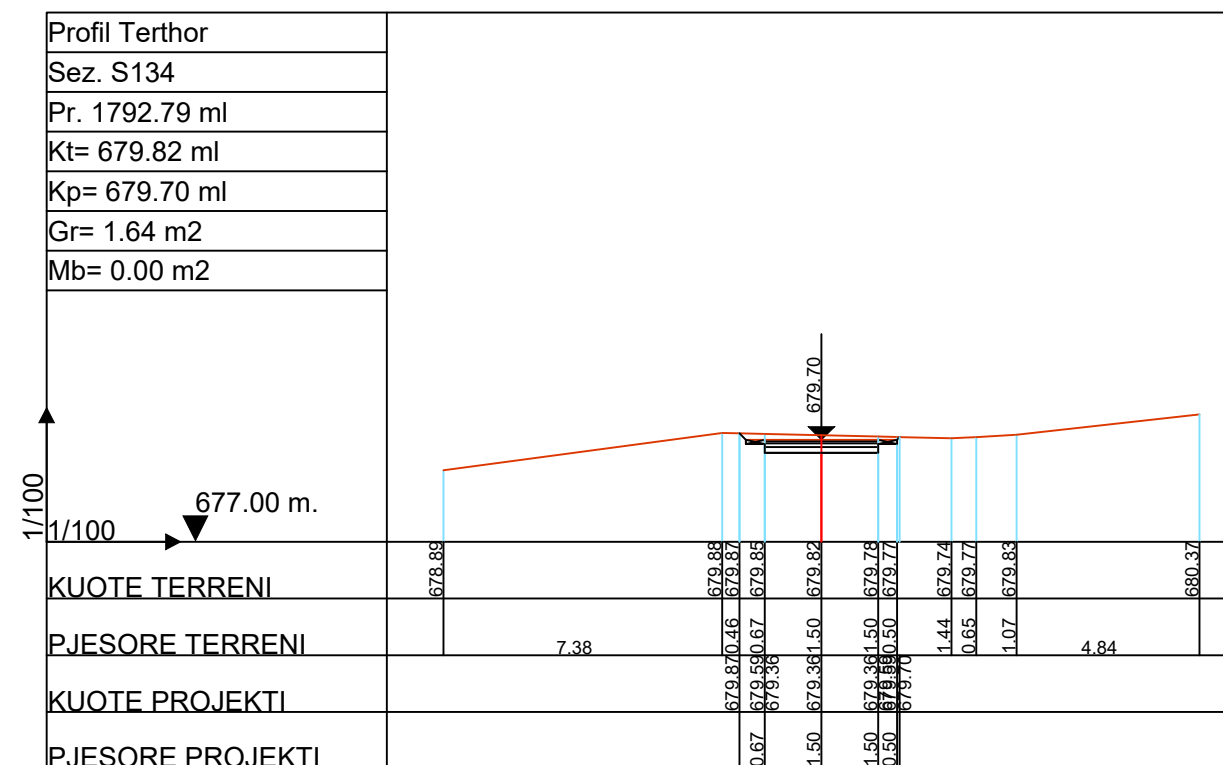

BASHKIA BULQIZE

EMERTIMI I PROJEKTTIT :
**SISTEM-ASFALTIM I RRAUGES FSHATI
FUSHE BULQIZE LOTI II, BASHKIA
BULQIZE**

FAZA E PROJEKTTIT :
PROJEKT ZBATIMI

EMERTIMI I FLETES :
PROFILAT TERTHORE

SHKALLA 1:200	NR. FLETES 34

GRUPI I PROJEKTIMIT : **"ALBGOLDING 2E" sh.p.k**

Ing. Hajredin MURGU
Top. Abdyl KOLA
Ark. Erion MURGU