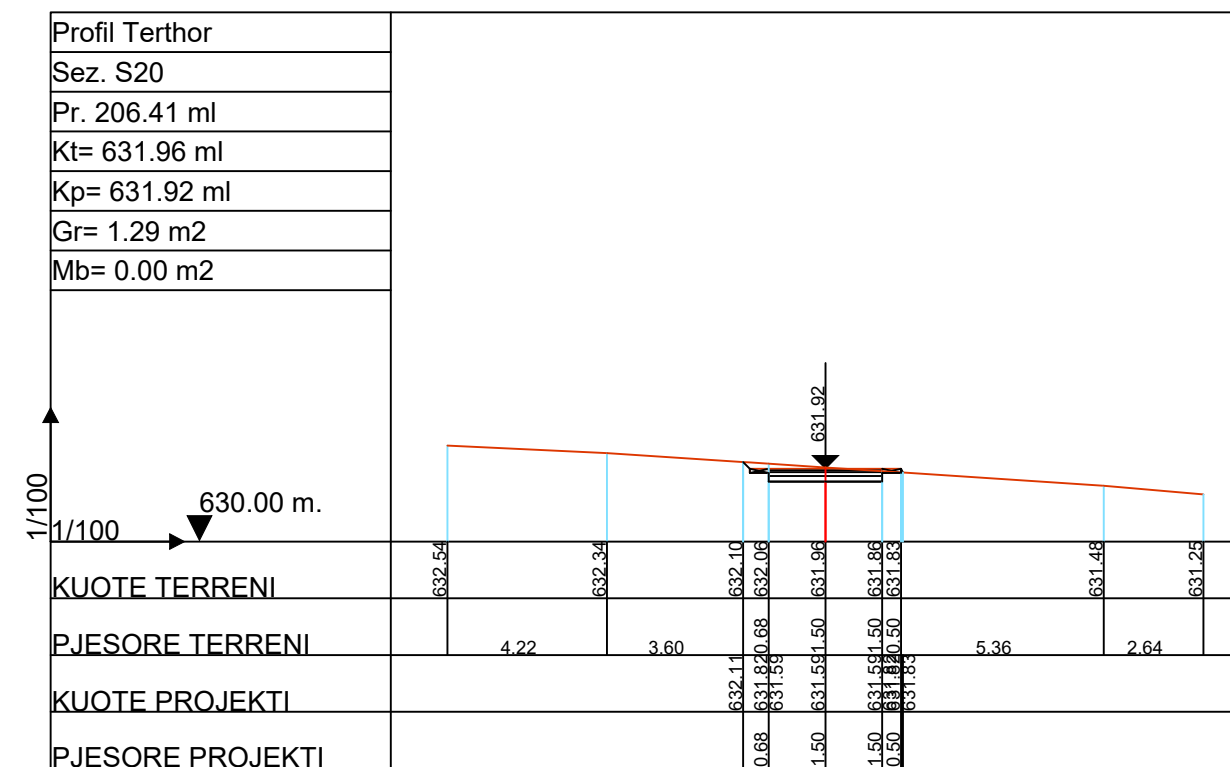

BASHKIA BULQIZE

EMERTIMI I PROJEKTTIT :
**SISTEM-ASFALTIM I RRAUGES FSHATI
FUSHE BULQIZE LOTI II, BASHKIA
BULQIZE**

FAZA E PROJEKTTIT :
PROJEKT ZBATIMI

EMERTIMI I FLETES :
PROFILAT TERTHORE

SHKALLA 1:200	NR. FLETES 05

GRUPI I PROJEKTIMIT : **"ALBGOLDING 2E" sh.p.k**

Ing. Hajredin MURGU
Top. Abdyl KOLA
Ark. Erion MURGU