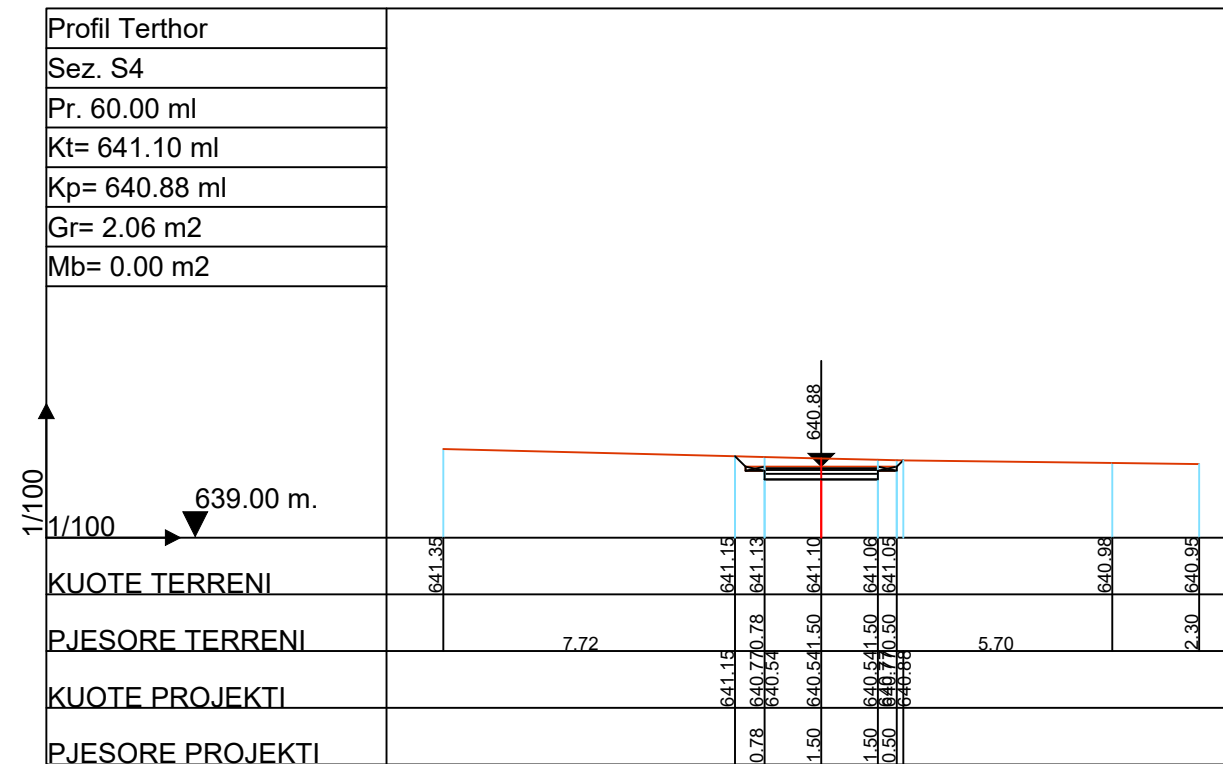

BASHKIA BULQIZE

EMERTIMI I PROJEKTTIT :
**SISTEM-ASFALTIM I RRAUGES FSHATI
FUSHE BULQIZE LOTI II, BASHKIA
BULQIZE**

FAZA E PROJEKTTIT :
PROJEKT ZBATIMI

EMERTIMI I FLETES :
PROFILAT TERTHORE

SHKALLA 1:200	NR. FLETES 01

GRUPI I PROJEKTIMIT : **"ALBGOLDING 2E" sh.p.k**

Ing. Hajredin MURGU
Top. Abdyl KOLA
Ark. Erion MURGU