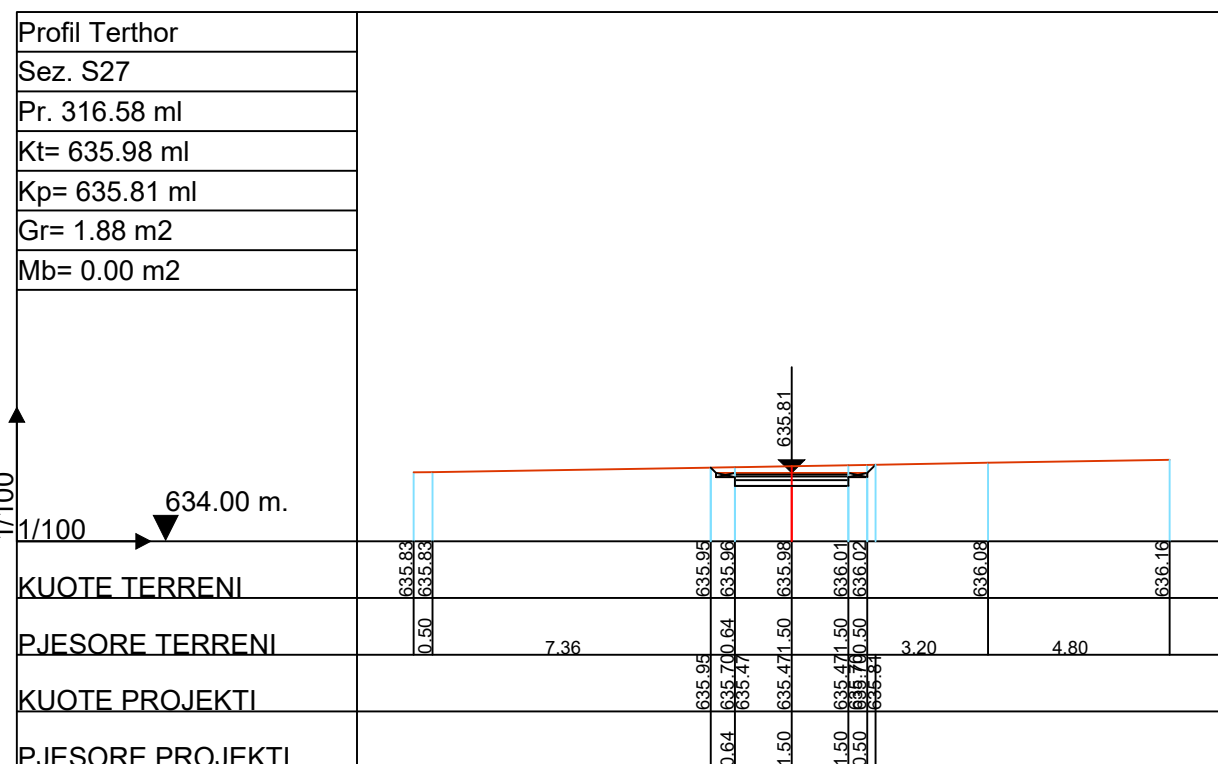

POROSITESI:

BASHKIA BULQIZE

EMERTIMI I PROJEKTTIT :
**SISTEM-ASFALTIM I RRAUGES FSHATI
FUSHE BULQIZE LOTI II, BASHKIA
BULQIZE**

FAZA E PROJEKTTIT :

PROJEKT ZBATIMI

EMERTIMI I FLETES :

PROFILAT TERTHORE

SHKALLA 1:200	NR. FLETES 07

GRUPI I PROJEKTIMIT : **"ALBGOLDING 2E" sh.p.k**

Ing. Hajredin MURGU
Top. Abdyl KOLA
Ark. Erion MURGU

"ALBGOLDING 2E" sh.p.k
CONTACT :
E-MAIL : albgolding2e@gmail.com
Cel: +355 68 52 07 550
+355 68 20 85 763