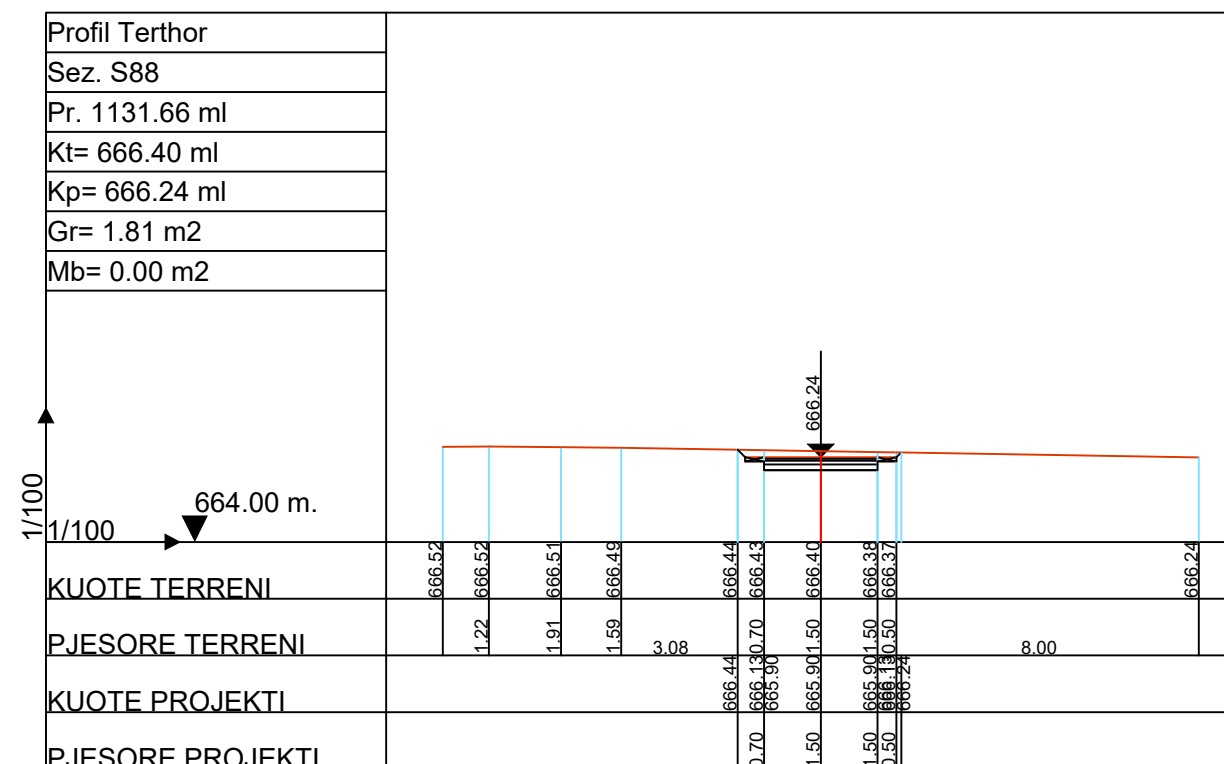

BASHKIA BULQIZE

EMERTIMI I PROJEKTTIT :
**SISTEM-ASFALTIM I RRAUGES FSHATI
FUSHE BULQIZE LOTI II, BASHKIA
BULQIZE**

FAZA E PROJEKTTIT :
PROJEKT ZBATIMI

EMERTIMI I FLETES :
PROFILAT TERTHORE

SHKALLA 1:200	NR. FLETES 22

GRUPI I PROJEKTIMIT : **"ALBGOLDING 2E" sh.p.k**

Ing. Hajredin MURGU
Top. Abdyl KOLA
Ark. Erion MURGU