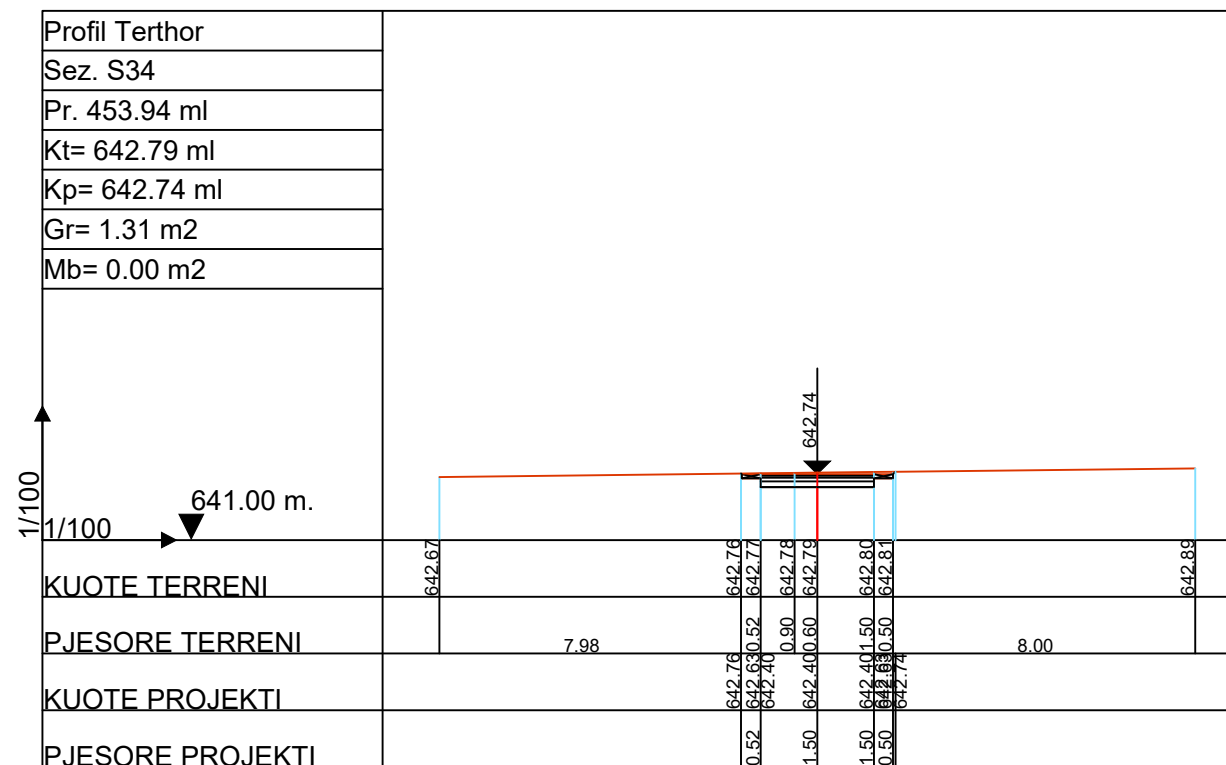

POROSITESI:

BASHKIA BULQIZE

EMERTIMI I PROJEKTTIT:

**SISTEM-ASFALTIM I RRAUGES FSHATI
FUSHE BULQIZE LOTI II, BASHKIA
BULQIZE**

FAZA E PROJEKTTIT:

PROJEKT ZBATIMI

EMERTIMI I FLETES:

PROFILAT TERTHORE