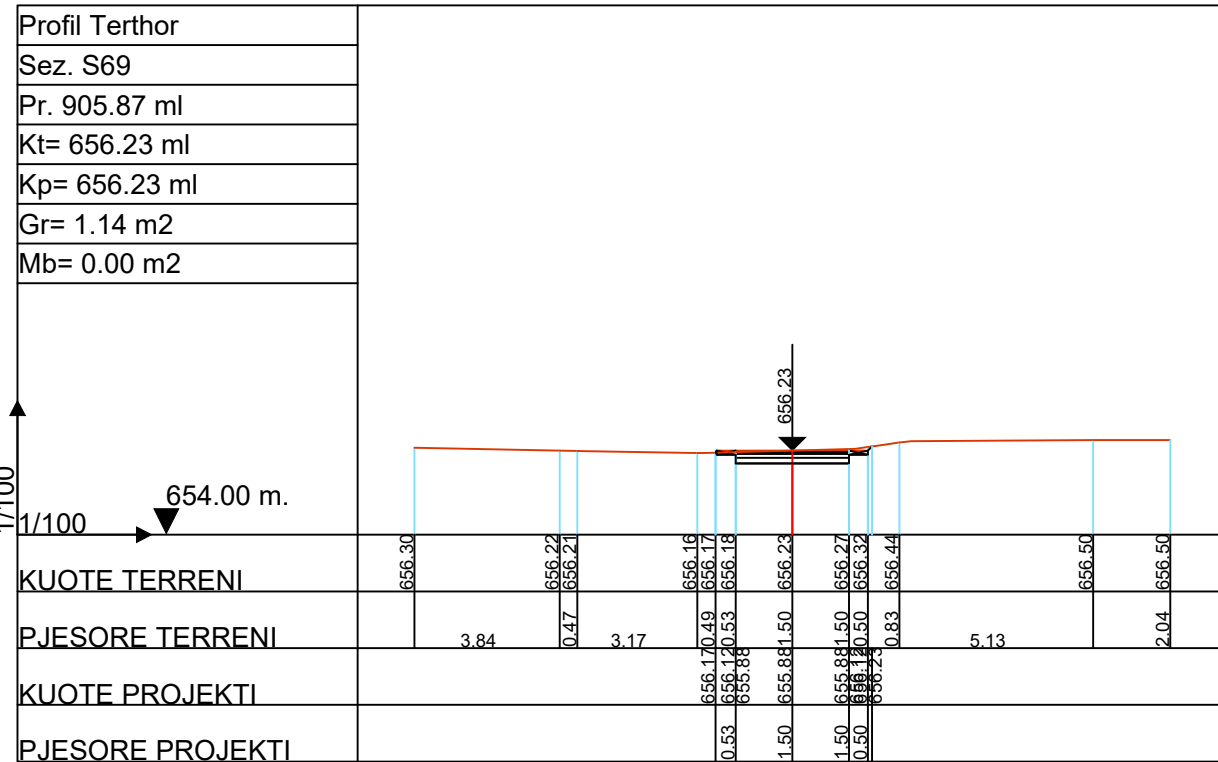

FOROSTESI:

BASHKIA BULQIZE

EMERTIMI I PROJEKTTIT :

**SISTEM-ASFALTIM I RRAUGES FSHATI
FUSHE BULQIZE LOTI II, BASHKIA
BULQIZE**

FAZA E PROJEKTTIT :

PROJEKT ZBATIMI

EMERTIMI I FLETES :

PROFILAT TERTHORE

SHKALLA 1:200	NR. FLETES 18

GRUPI I PROJEKTIMIT : **"ALBGOLDING 2E" sh.p.k**

Ing. Hajredin MURGU
Top. Abdyl KOLA
Ark. Erion MURGU

"ALBGOLDING 2E" sh.p.k

CONTACT :
E-MAIL : albgolding2e@gmail.com
Cel: +355 68 52 07 550
+355 68 20 85 763