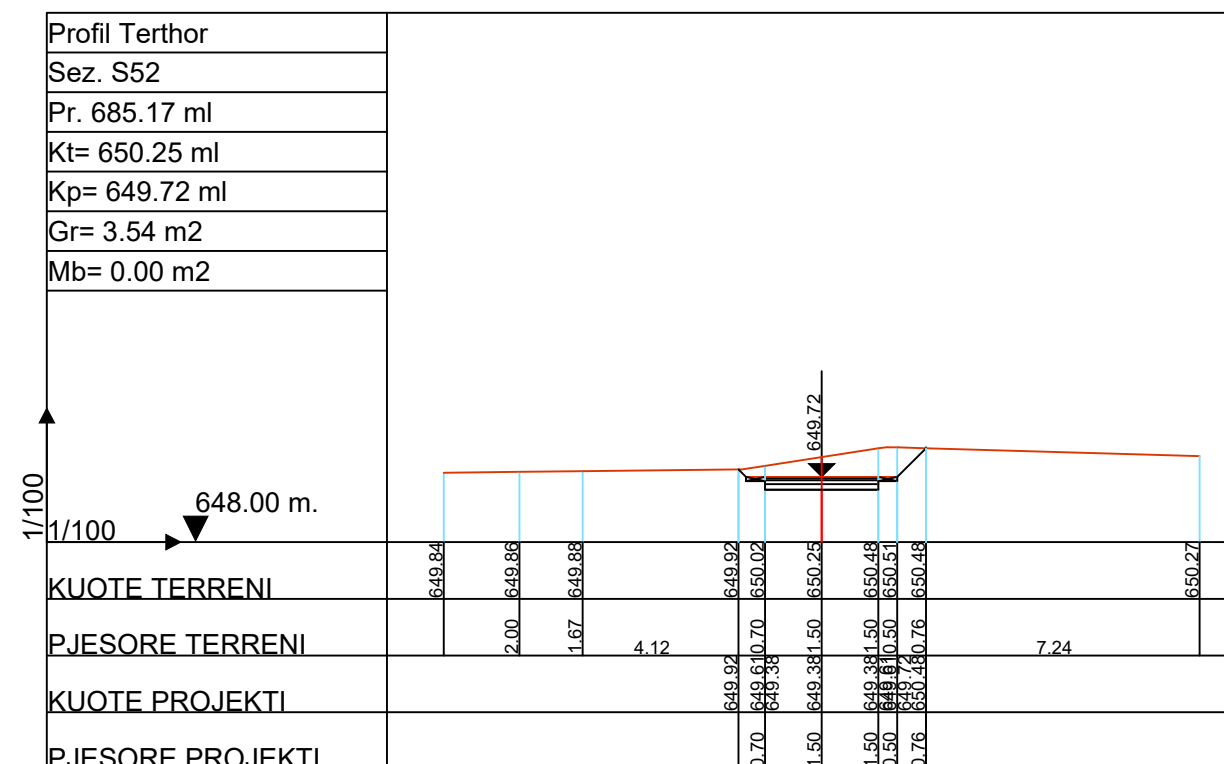

BASHKIA BULQIZE

EMERTIMI I PROJEKTTIT :
**SISTEM-ASFALTIM I RRAUGES FSHATI
FUSHE BULQIZE LOTI II, BASHKIA
BULQIZE**

FAZA E PROJEKTTIT :
PROJEKT ZBATIMI

EMERTIMI I FLETES :
PROFILAT TERTHORE

SHKALLA 1:200	NR. FLETES 13

GRUPI I PROJEKTIMIT : **"ALBGOLDING 2E" sh.p.k**

Ing. Hajredin MURGU
Top. Abdyl KOLA
Ark. Erion MURGU