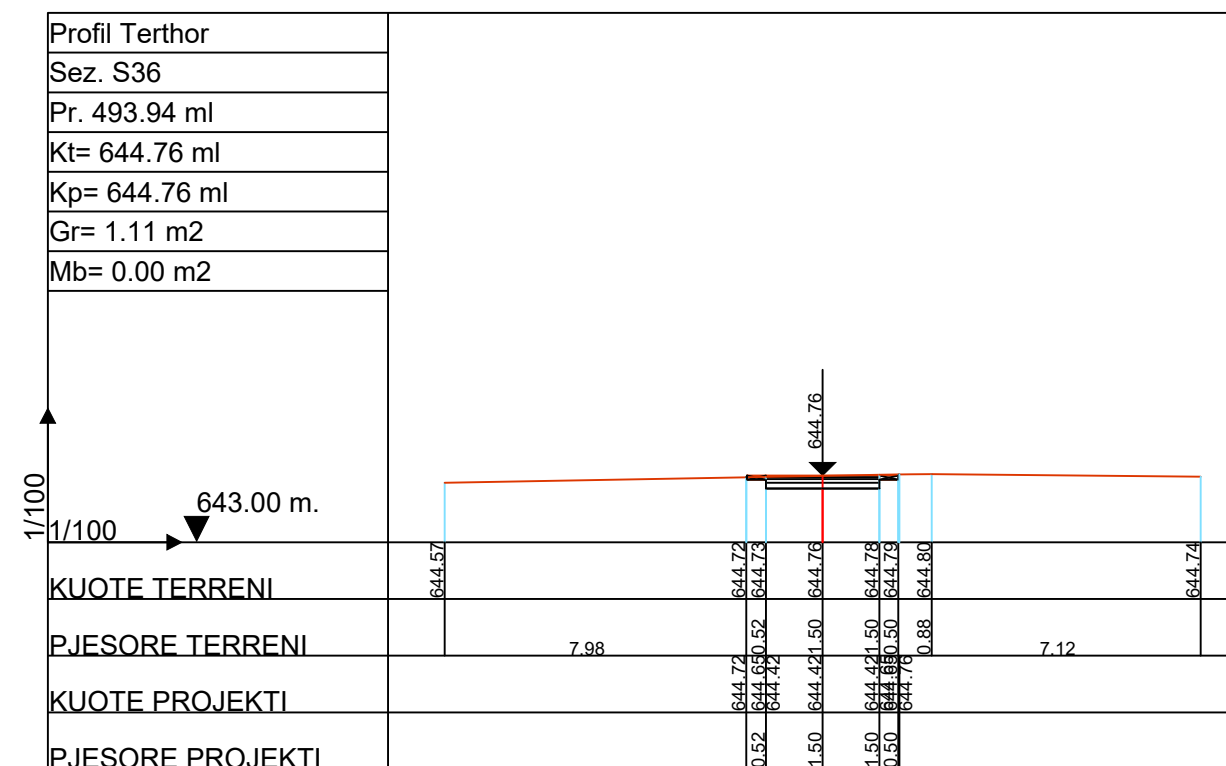

POROSITESI:

BASHKIA BULQIZE

EMERTIMI I PROJEKTTIT:

**SISTEM-ASFALTIM I RRAUGES FSHATI
FUSHE BULQIZE LOTI II, BASHKIA
BULQIZE**

FAZA E PROJEKTTIT:

PROJEKT ZBATIMI

EMERTIMI I FLETES:

PROFILAT TERTHORE