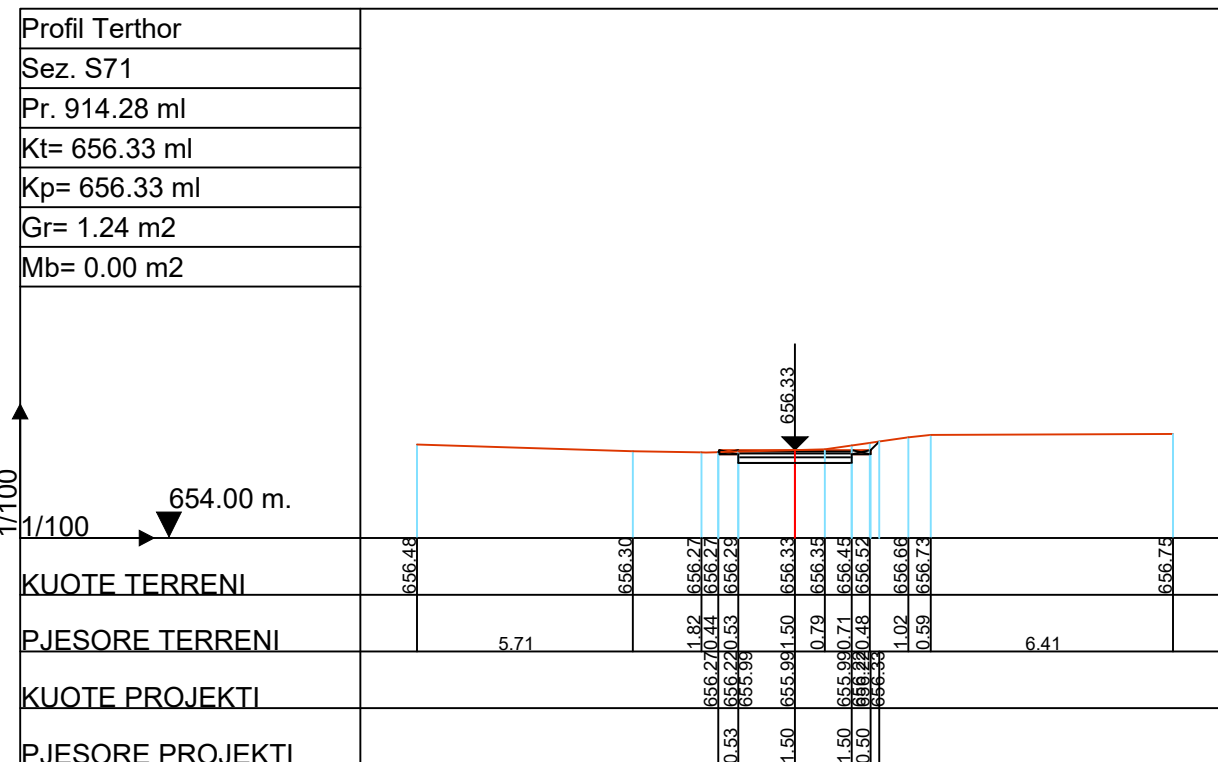

FOROSTESI:

BASHKIA BULQIZE

EMERTIMI I PROJEKTTIT :

**SISTEM-ASFALTIM I RRAUGES FSHATI
FUSHE BULQIZE LOTI II, BASHKIA
BULQIZE**

FAZA E PROJEKTTIT :

PROJEKT ZBATIMI

EMERTIMI I FLETES :

PROFILAT TERTHORE

SHKALLA 1:200	NR. FLETES 18

GRUPI I PROJEKTIMIT : **"ALBGOLDING 2E" sh.p.k**

Ing. Hajredin MURGU
Top. Abdyl KOLA
Ark. Erion MURGU

"ALBGOLDING 2E" sh.p.k

CONTACT :
E-MAIL : albgolding2e@gmail.com
Cel: +355 68 52 07 550
+355 68 20 85 763