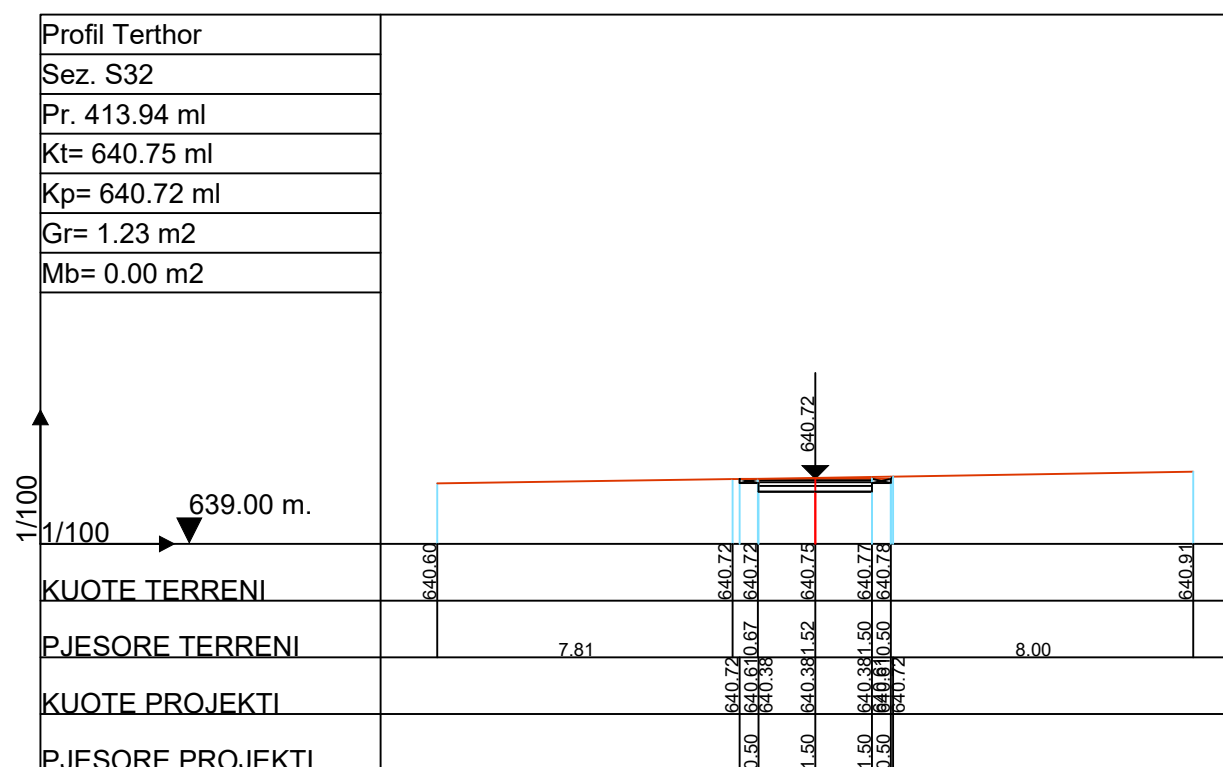

BASHKIA BULQIZE

EMERTIMI I PROJEKTTIT :
**SISTEM-ASFALTIM I RRAUGES FSHATI
FUSHE BULQIZE LOTI II, BASHKIA
BULQIZE**

FAZA E PROJEKTTIT :
PROJEKT ZBATIMI

EMERTIMI I FLETES :
PROFILAT TERTHORE

SHKALLA 1:200	NR. FLETES 08

GRUPI I PROJEKTIMIT : **"ALBGOLDING 2E" sh.p.k**

Ing. Hajredin MURGU
Top. Abdyl KOLA
Ark. Erion MURGU