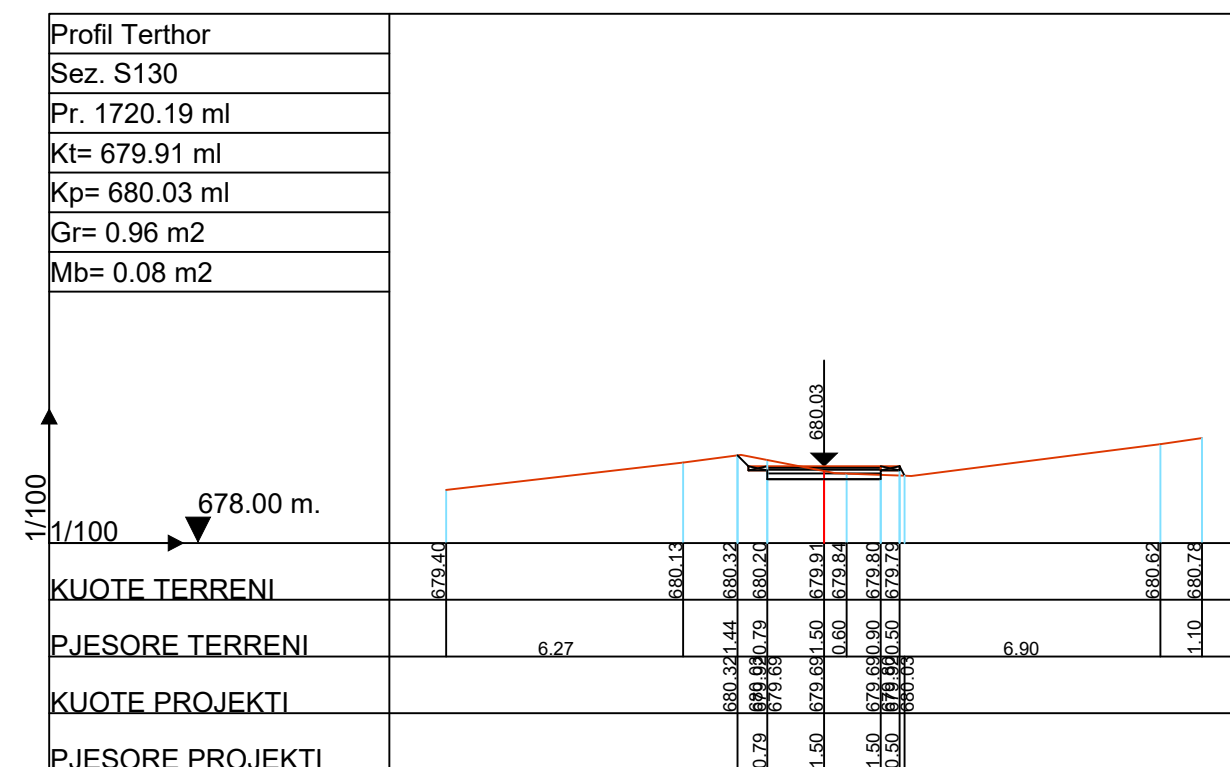

BASHKIA BULQIZE

EMERTIMI I PROJEKTTIT :
**SISTEM-ASFALTIM I RRAUGES FSHATI
FUSHE BULQIZE LOTI II, BASHKIA
BULQIZE**

FAZA E PROJEKTTIT :
PROJEKT ZBATIMI

EMERTIMI I FLETES :
PROFILAT TERTHORE

SHKALLA 1:200	NR. FLETES 33

GRUPI I PROJEKTIMIT : **"ALBGOLDING 2E" sh.p.k**

Ing. Hajredin MURGU
Top. Abdyl KOLA
Ark. Erion MURGU