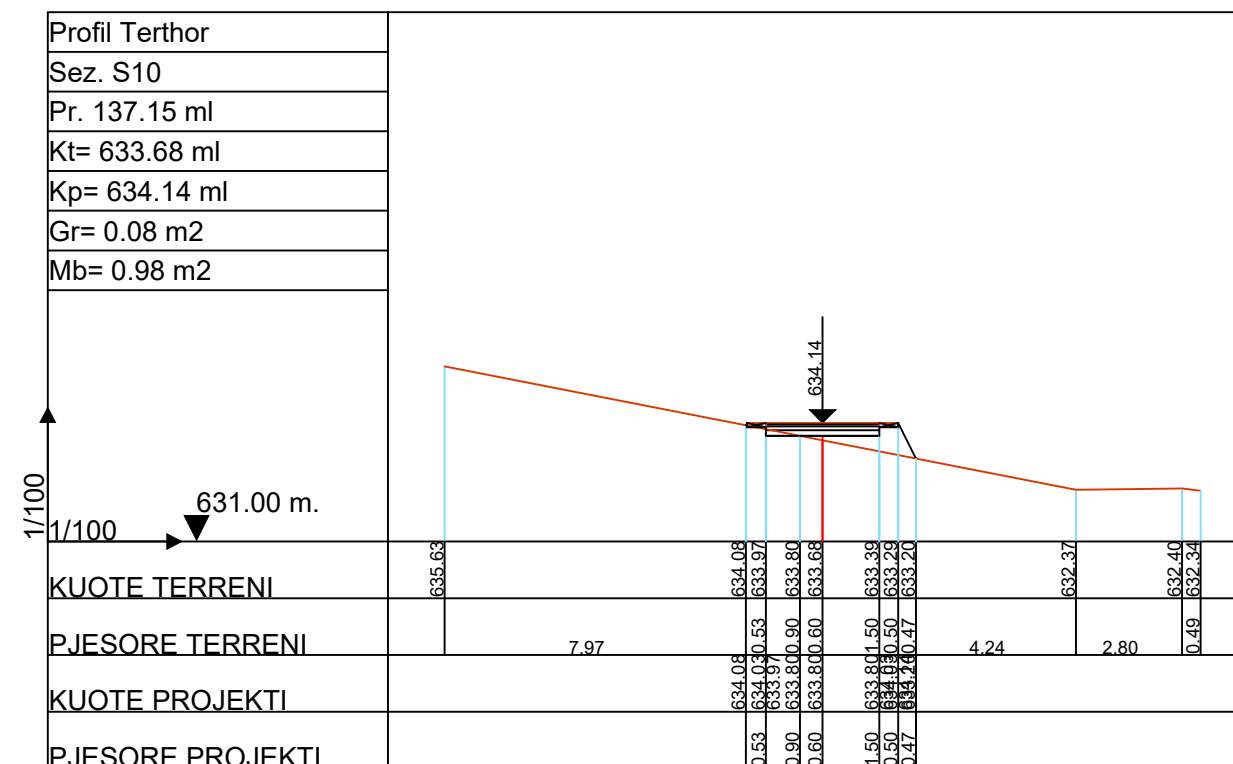

BASHKIA BULQIZE

EMERTIMI I PROJEKTTIT :
**SISTEM-ASFALTIM I RRAUGES FSHATI
FUSHE BULQIZE LOTI II, BASHKIA
BULQIZE**

FAZA E PROJEKTTIT :
PROJEKT ZBATIMI

EMERTIMI I FLETES :
PROFILAT TERTHORE

SHKALLA 1:200	NR. FLETES 03

GRUPI I PROJEKTIMIT : **"ALBGOLDING 2E" sh.p.k**

Ing. Hajredin MURGU
Top. Abdyl KOLA
Ark. Erion MURGU