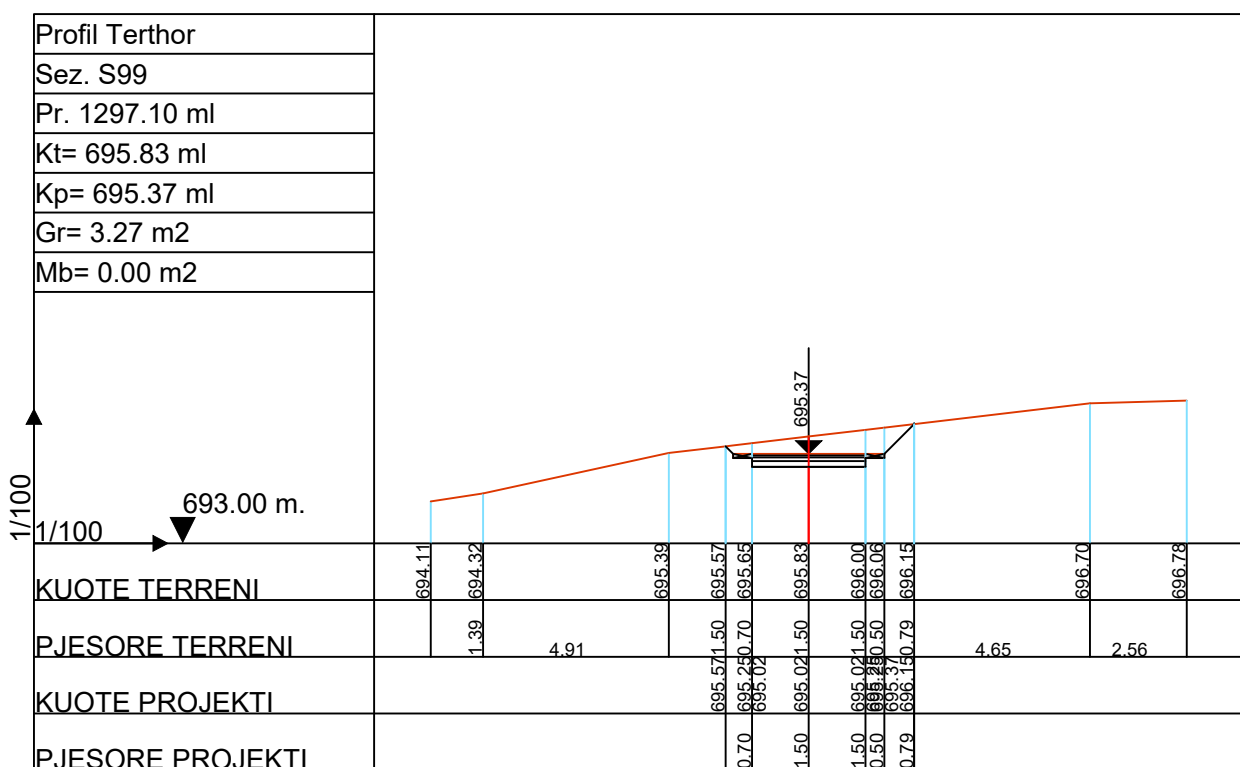

BASHKIA BULQIZE

EMERTIMI I PROJEKTTIT :
**SISTEM-ASFALTIM I RRAUGES FSHATI
FUSHE BULQIZE LOTI II, BASHKIA
BULQIZE**

FAZA E PROJEKTTIT :
PROJEKT ZBATIMI

EMERTIMI I FLETES :
PROFILAT TERTHORE

SHKALLA 1:200	NR. FLETES 25

GRUPI I PROJEKTIMIT : **"ALBGOLDING 2E" sh.p.k**

Ing. Hajredin MURGU
Top. Abdyl KOLA
Ark. Erion MURGU