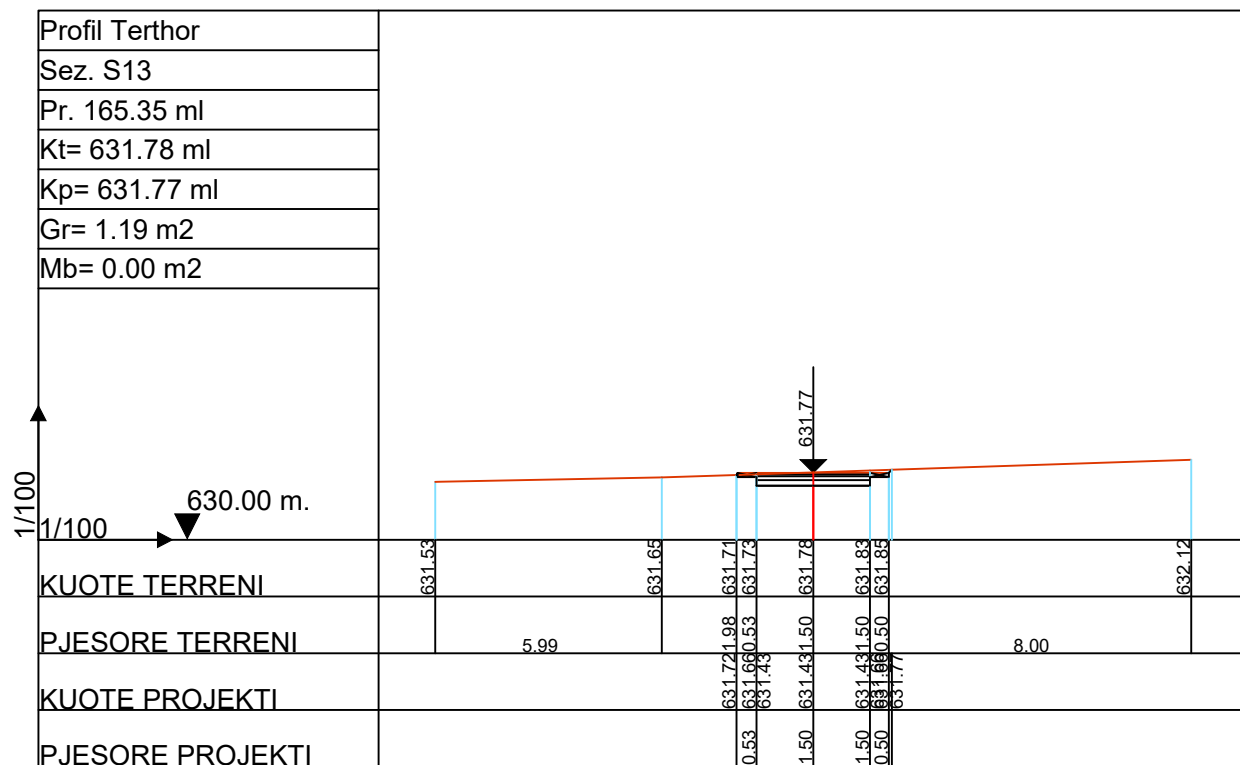

BASHKIA BULQIZE

EMERTIMI I PROJEKTTIT :
**SISTEM-ASFALTIM I RRAUGES FSHATI
FUSHE BULQIZE LOTI II, BASHKIA
BULQIZE**

FAZA E PROJEKTTIT :
PROJEKT ZBATIMI

EMERTIMI I FLETES :
PROFILAT TERTHORE

SHKALLA 1:200	NR. FLETES 04

GRUPI I PROJEKTIMIT : **"ALBGOLDING 2E" sh.p.k**

Ing. Hajredin MURGU
Top. Abdyl KOLA
Ark. Erion MURGU