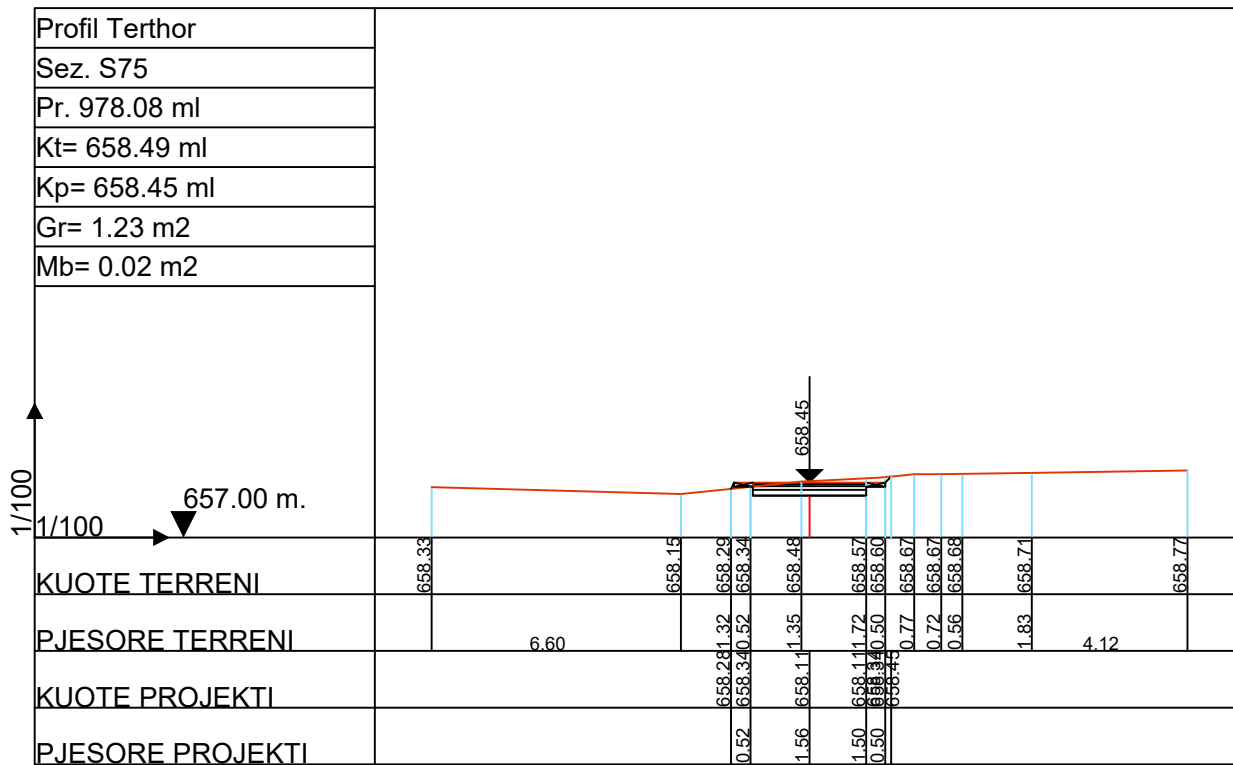

BASHKIA BULQIZE

EMERTIMI I PROJEKTTIT :
**SISTEM-ASFALTIM I RRAUGES FSHATI
FUSHE BULQIZE LOTI II, BASHKIA
BULQIZE**

FAZA E PROJEKTTIT :
PROJEKT ZBATIMI

EMERTIMI I FLETES :
PROFILAT TERTHORE

SHKALLA 1:200	NR. FLETES 19

GRUPI I PROJEKTIMIT : **"ALBGOLDING 2E" sh.p.k**

Ing. Hajredin MURGU
Top. Abdyl KOLA
Ark. Erion MURGU