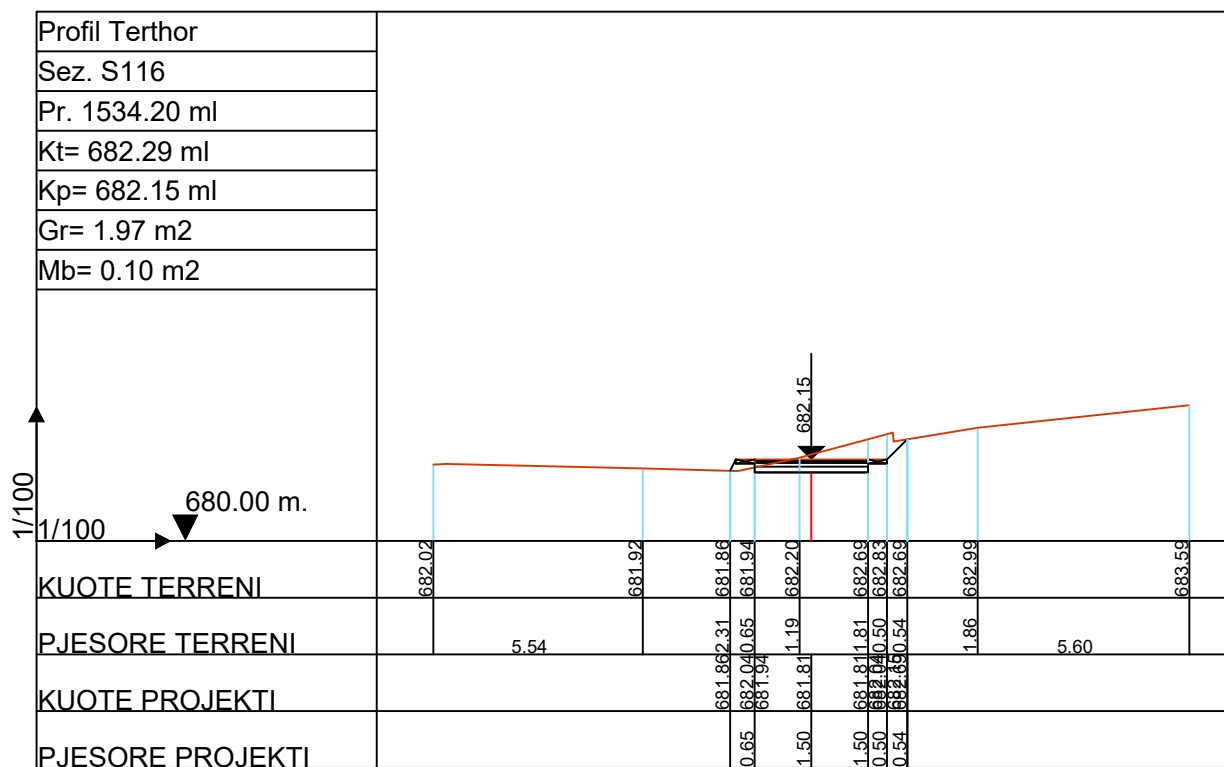

BASHKIA BULQIZE

EMERTIMI I PROJEKTTIT :
**SISTEM-ASFALTIM I RRAUGES FSHATI
FUSHE BULQIZE LOTI II, BASHKIA
BULQIZE**

FAZA E PROJEKTTIT :
PROJEKT ZBATIMI

EMERTIMI I FLETES :
PROFILAT TERTHORE

SHKALLA 1:200	NR. FLETES 29

GRUPI I PROJEKTIMIT : **"ALBGOLDING 2E" sh.p.k**

Ing. Hajredin MURGU
Top. Abdyl KOLA
Ark. Erion MURGU