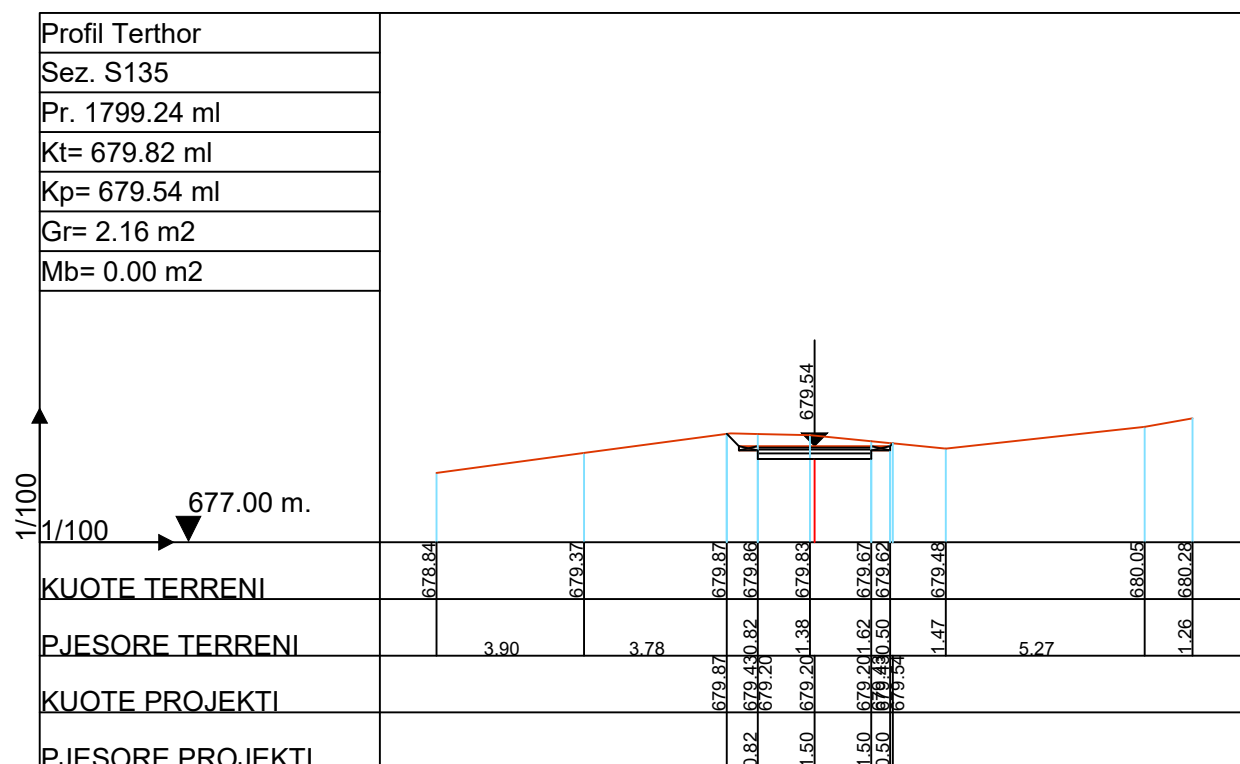

BASHKIA BULQIZE

EMERTIMI I PROJEKTTIT :
**SISTEM-ASFALTIM I RRAUGES FSHATI
FUSHE BULQIZE LOTI II, BASHKIA
BULQIZE**

FAZA E PROJEKTTIT :
PROJEKT ZBATIMI

EMERTIMI I FLETES :
PROFILAT TERTHORE

SHKALLA 1:200	NR. FLETES 34

GRUPI I PROJEKTIMIT : **"ALBGOLDING 2E" sh.p.k**

Ing. Hajredin MURGU
Top. Abdyl KOLA
Ark. Erion MURGU