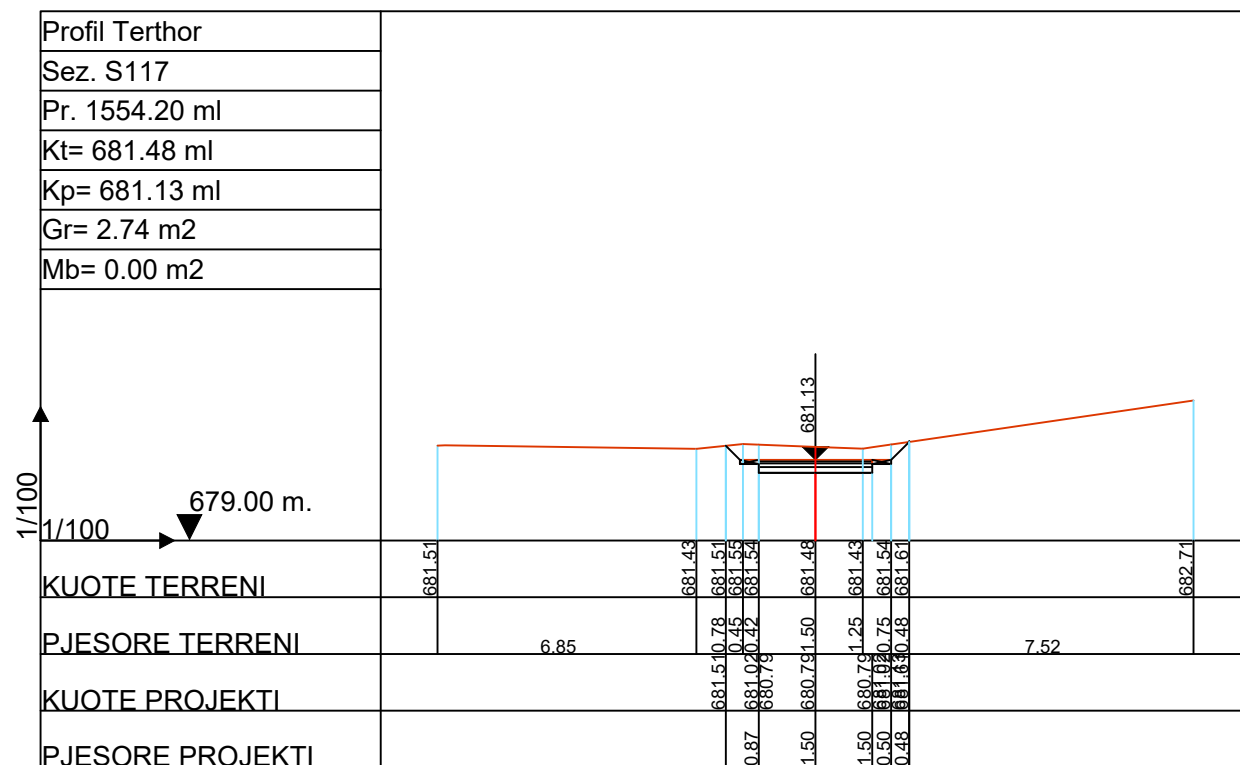

BASHKIA BULQIZE

EMERTIMI I PROJEKTTIT :
**SISTEM-ASFALTIM I RRAUGES FSHATI
FUSHE BULQIZE LOTI II, BASHKIA
BULQIZE**

FAZA E PROJEKTTIT :
PROJEKT ZBATIMI

EMERTIMI I FLETES :
PROFILAT TERTHORE

SHKALLA 1:200	NR. FLETES 30

GRUPI I PROJEKTIMIT : **"ALBGOLDING 2E" sh.p.k**

Ing. Hajredin MURGU
Top. Abdyl KOLA
Ark. Erion MURGU