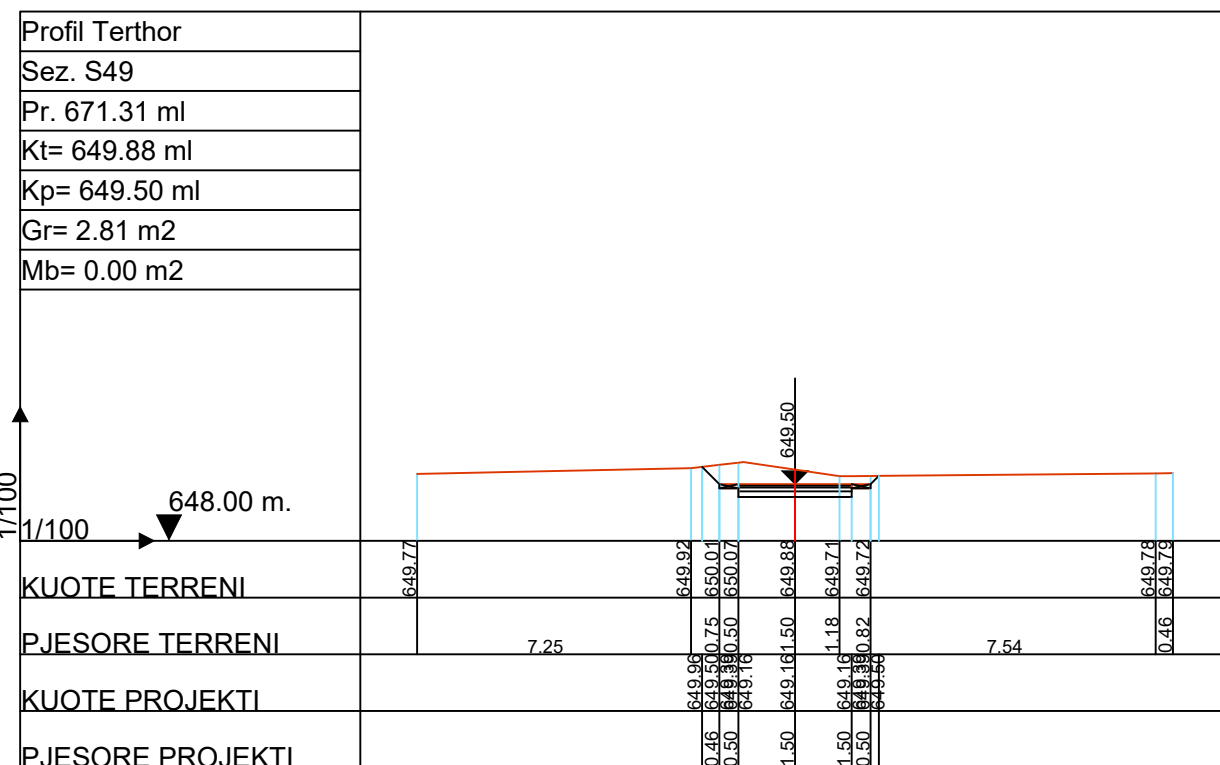

BASHKIA BULQIZE

EMERTIMI I PROJEKTTIT :
**SISTEM-ASFALTIM I RRAUGES FSHATI
FUSHE BULQIZE LOTI II, BASHKIA
BULQIZE**

FAZA E PROJEKTTIT :
PROJEKT ZBATIMI

EMERTIMI I FLETES :
PROFILAT TERTHORE

SHKALLA 1:200	NR. FLETES 13

GRUPI I PROJEKTIMIT : **"ALBGOLDING 2E" sh.p.k**

Ing. Hajredin MURGU
Top. Abdyl KOLA
Ark. Erion MURGU