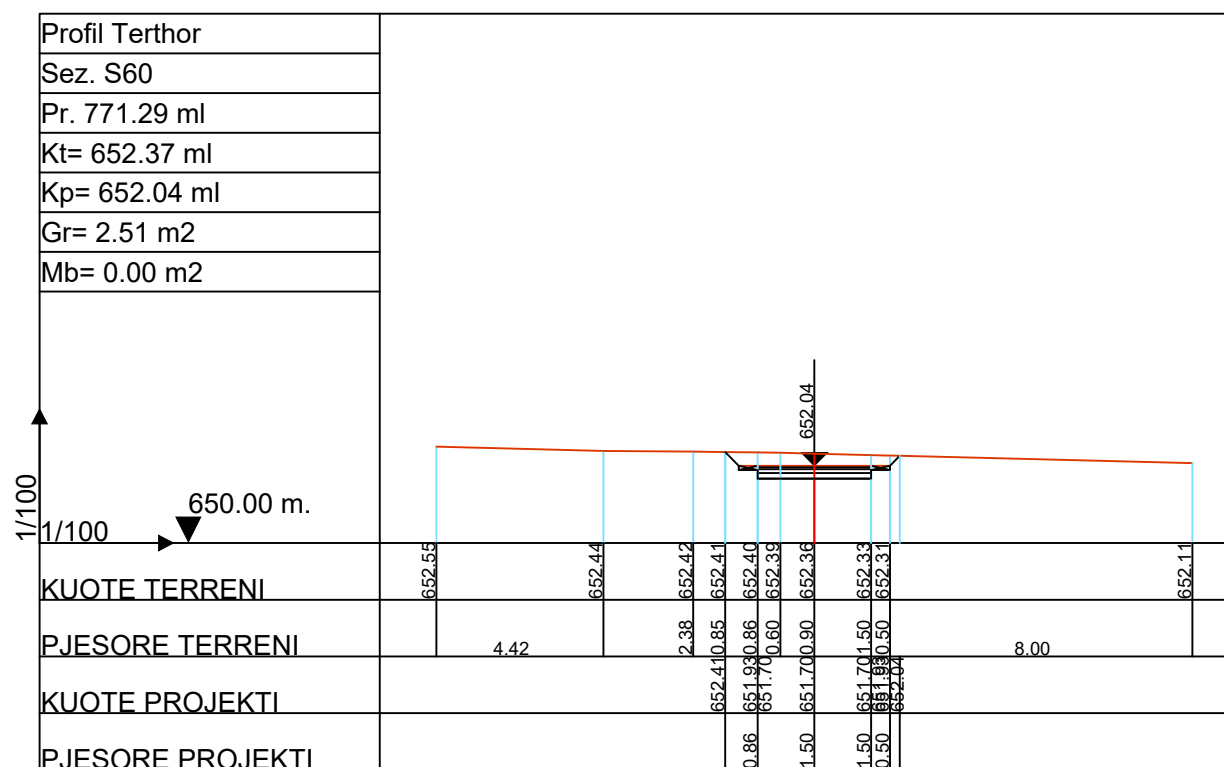

BASHKIA BULQIZE

EMERTIMI I PROJEKTTIT :
**SISTEM-ASFALTIM I RRAUGES FSHATI
FUSHE BULQIZE LOTI II, BASHKIA
BULQIZE**

FAZA E PROJEKTTIT :
PROJEKT ZBATIMI

EMERTIMI I FLETES :
PROFILAT TERTHORE

SHKALLA 1:200	NR. FLETES 15

GRUPI I PROJEKTIMIT : **"ALBGOLDING 2E" sh.p.k**

Ing. Hajredin MURGU
Top. Abdyl KOLA
Ark. Erion MURGU