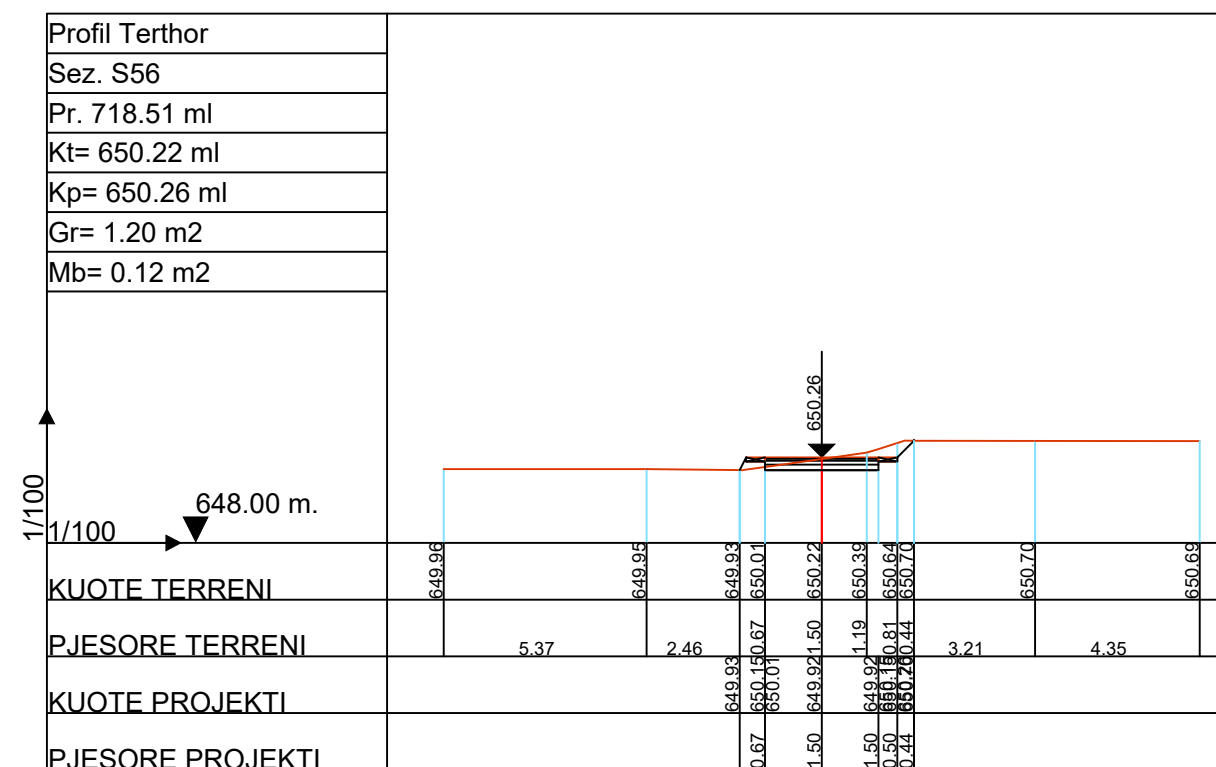

FAZA E PROJEKTTIT :
PROJEKT ZBATIMI

EMERTIMI I FLETES :
PROFILAT TERTHORE

SHKALLA 1:200	NR. FLETES 13
------------------	------------------

GRUPI I PROJEKTIMIT : **"ALBGOLDING 2E" sh.p.k**

Ing. Hajredin MURGU
Top. Abdyl KOLA
Ark. Erion MURGU