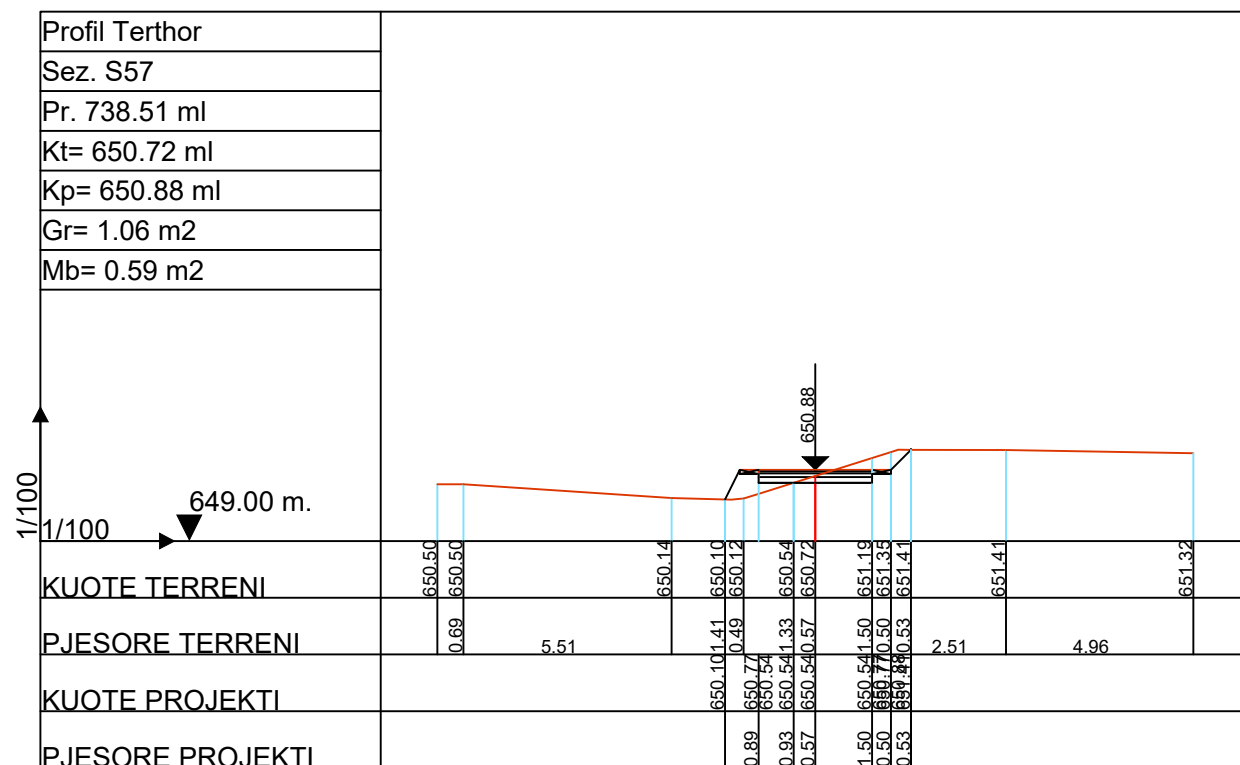

BASHKIA BULQIZE

EMERTIMI I PROJEKTTIT :
**SISTEM-ASFALTIM I RRAUGES FSHATI
FUSHE BULQIZE LOTI II, BASHKIA
BULQIZE**

FAZA E PROJEKTTIT :
PROJEKT ZBATIMI

EMERTIMI I FLETES :
PROFILAT TERTHORE

SHKALLA 1:200	NR. FLETES 15

GRUPI I PROJEKTIMIT : **"ALBGOLDING 2E" sh.p.k**

Ing. Hajredin MURGU
Top. Abdyl KOLA
Ark. Erion MURGU