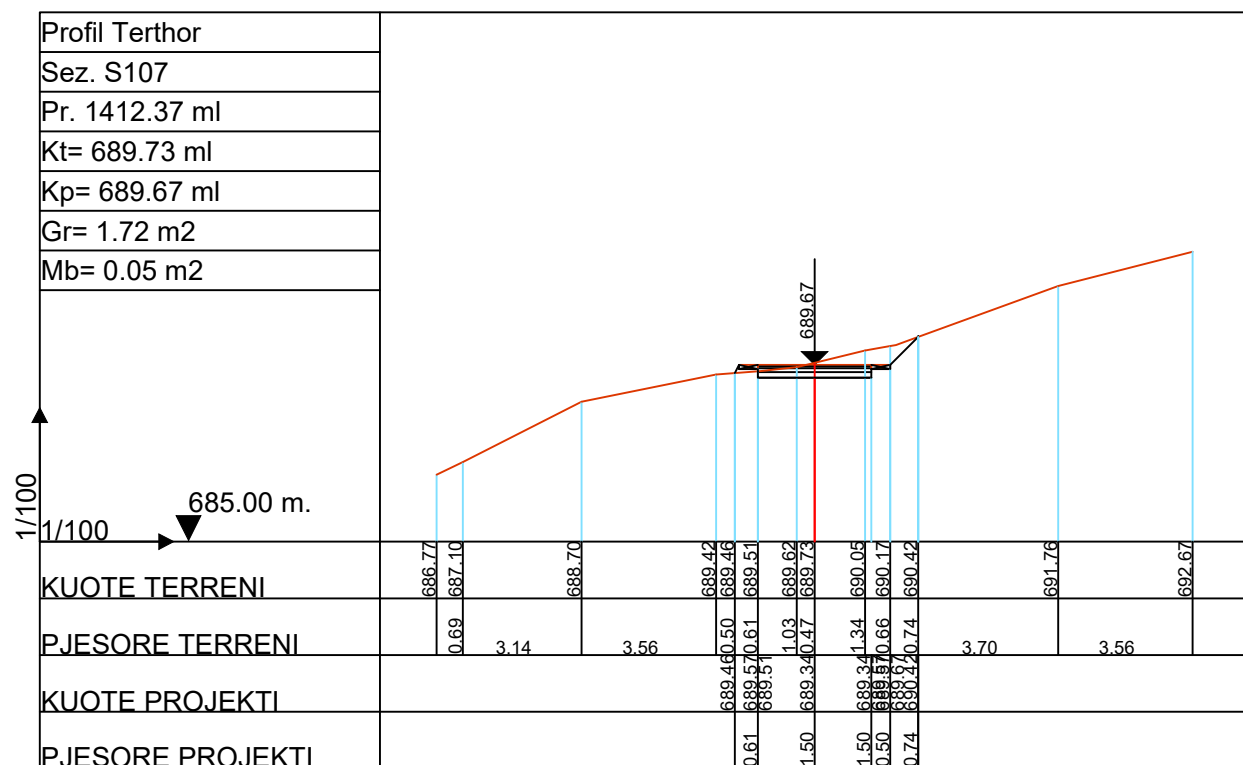

BASHKIA BULQIZE

EMERTIMI I PROJEKTTIT :
**SISTEM-ASFALTIM I RRAUGES FSHATI
FUSHE BULQIZE LOTI II, BASHKIA
BULQIZE**

FAZA E PROJEKTTIT :
PROJEKT ZBATIMI

EMERTIMI I FLETES :
PROFILAT TERTHORE

SHKALLA 1:200	NR. FLETES 27

GRUPI I PROJEKTIMIT : **"ALBGOLDING 2E" sh.p.k**

Ing. Hajredin MURGU
Top. Abdyl KOLA
Ark. Erion MURGU