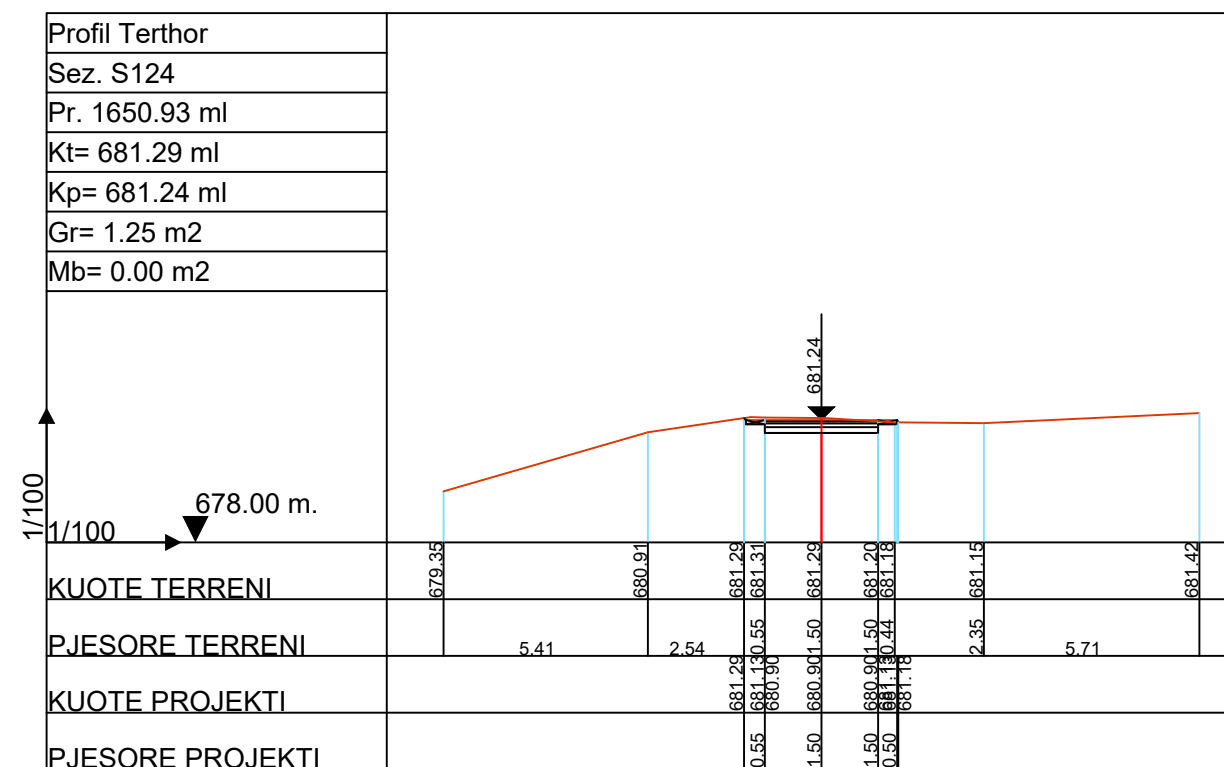

FAZA E PROJEKTTIT :
PROJEKT ZBATIMI

EMERTIMI I FLETES :
PROFILAT TERTHORE

SHKALLA 1:200	NR. FLETES 30
------------------	------------------

GRUPI I PROJEKTIMIT : **"ALBGOLDING 2E" sh.p.k**

Ing. Hajredin MURGU
Top. Abdyl KOLA
Ark. Erion MURGU