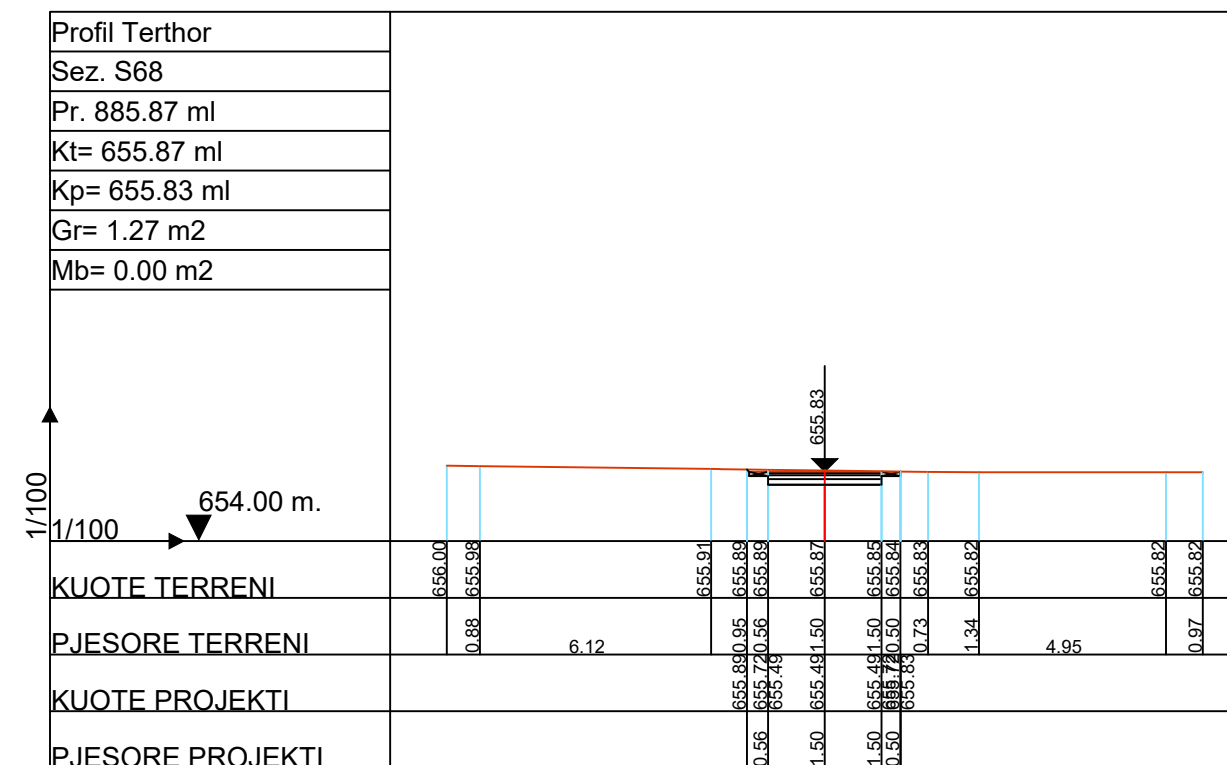

POROSITESI:

BASHKIA BULQIZE

EMERTIMI I PROJEKTTIT :

**SISTEM-ASFALTIM I RRAUGES FSHATI
FUSHE BULQIZE LOTI II, BASHKIA
BULQIZE**

FAZA E PROJEKTTIT :

PROJEKT ZBATIMI

EMERTIMI I FLETES :

PROFILAT TERTHORE

SHKALLA 1:200	NR. FLETES 17

GRUPI I PROJEKTIMIT : **"ALBGOLDING 2E" sh.p.k**

Ing. Hajredin MURGU
Top. Abdyl KOLA
Ark. Erion MURGU

"ALBGOLDING 2E" sh.p.k

CONTACT :
E-MAIL : albgolding2e@gmail.com
Cel: +355 68 52 07 550
+355 68 20 85 763