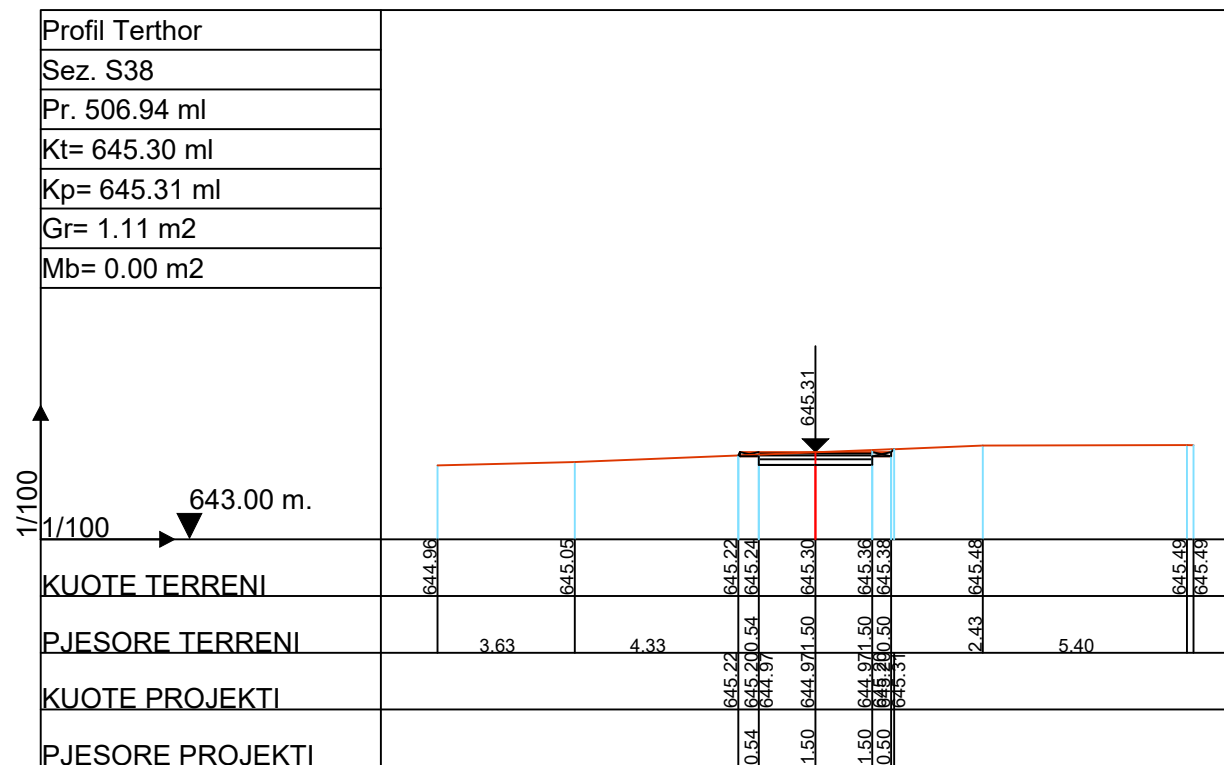

POROSITESI:

BASHKIA BULQIZE

EMERTIMI I PROJEKTTIT :

**SISTEM-ASFALTIM I RRAUGES FSHATI
FUSHE BULQIZE LOTI II, BASHKIA
BULQIZE**

FAZA E PROJEKTTIT :

PROJEKT ZBATIMI

EMERTIMI I FLETES :

PROFILAT TERTHORE