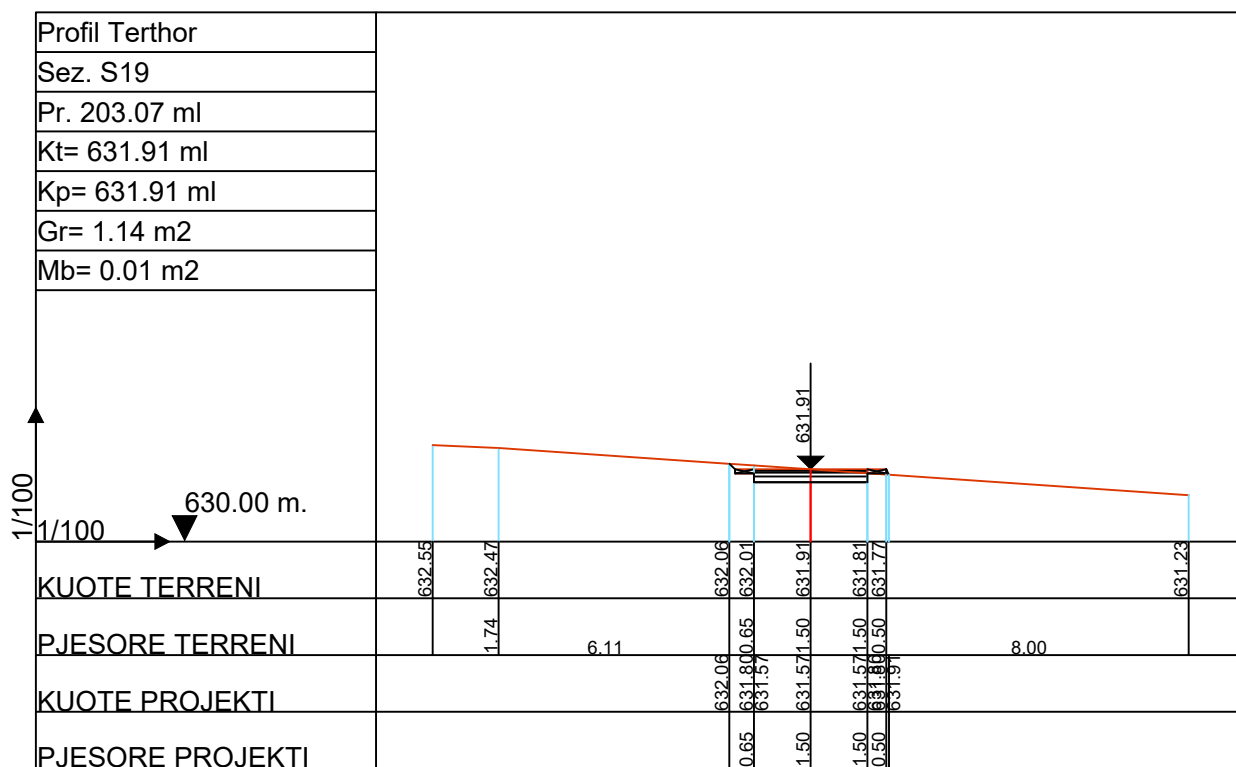

BASHKIA BULQIZE

EMERTIMI I PROJEKTTIT :
**SISTEM-ASFALTIM I RRAUGES FSHATI
FUSHE BULQIZE LOTI II, BASHKIA
BULQIZE**

FAZA E PROJEKTTIT :
PROJEKT ZBATIMI

EMERTIMI I FLETES :
PROFILAT TERTHORE

SHKALLA 1:200	NR. FLETES 05

GRUPI I PROJEKTIMIT : **"ALBGOLDING 2E" sh.p.k**

Ing. Hajredin MURGU
Top. Abdyl KOLA
Ark. Erion MURGU