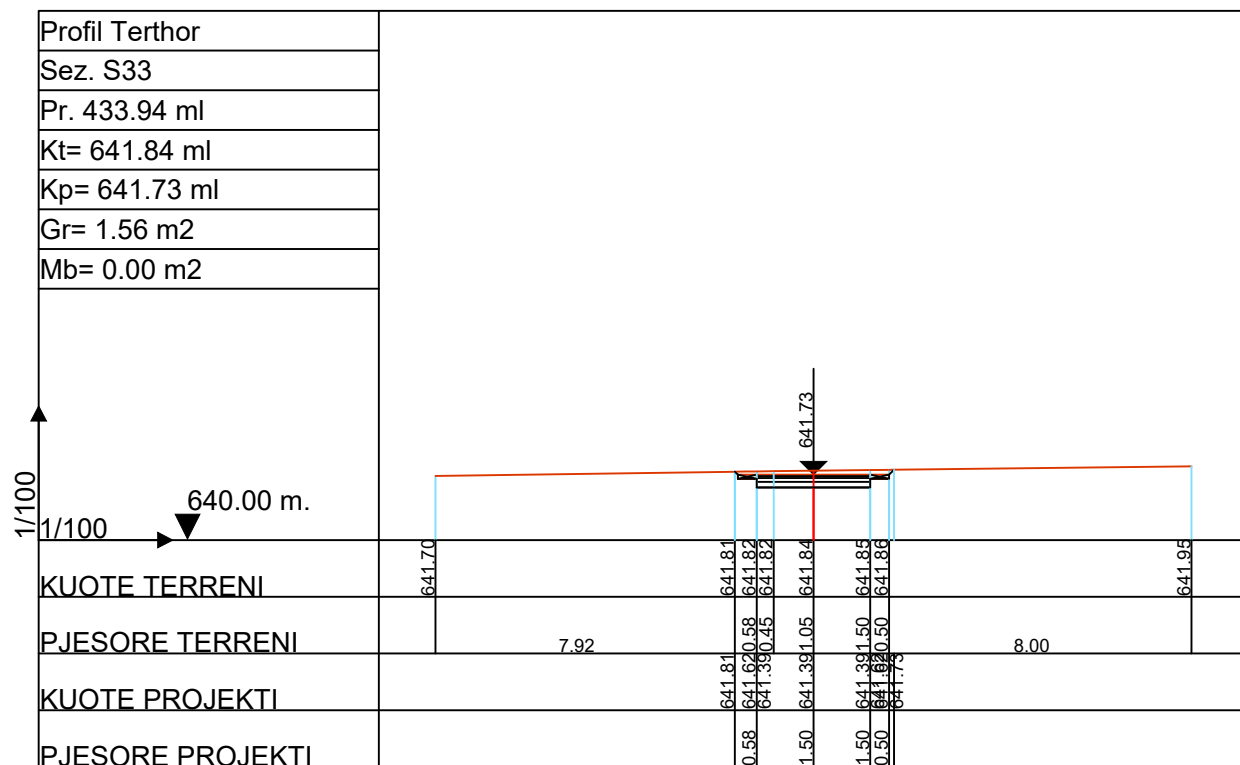

POROSITESI:

BASHKIA BULQIZE

EMERTIMI I PROJEKTTIT:

**SISTEM-ASFALTIM I RRAUGES FSHATI
FUSHE BULQIZE LOTI II, BASHKIA
BULQIZE**

FAZA E PROJEKTTIT:

PROJEKT ZBATIMI

EMERTIMI I FLETES:

PROFILAT TERTHORE