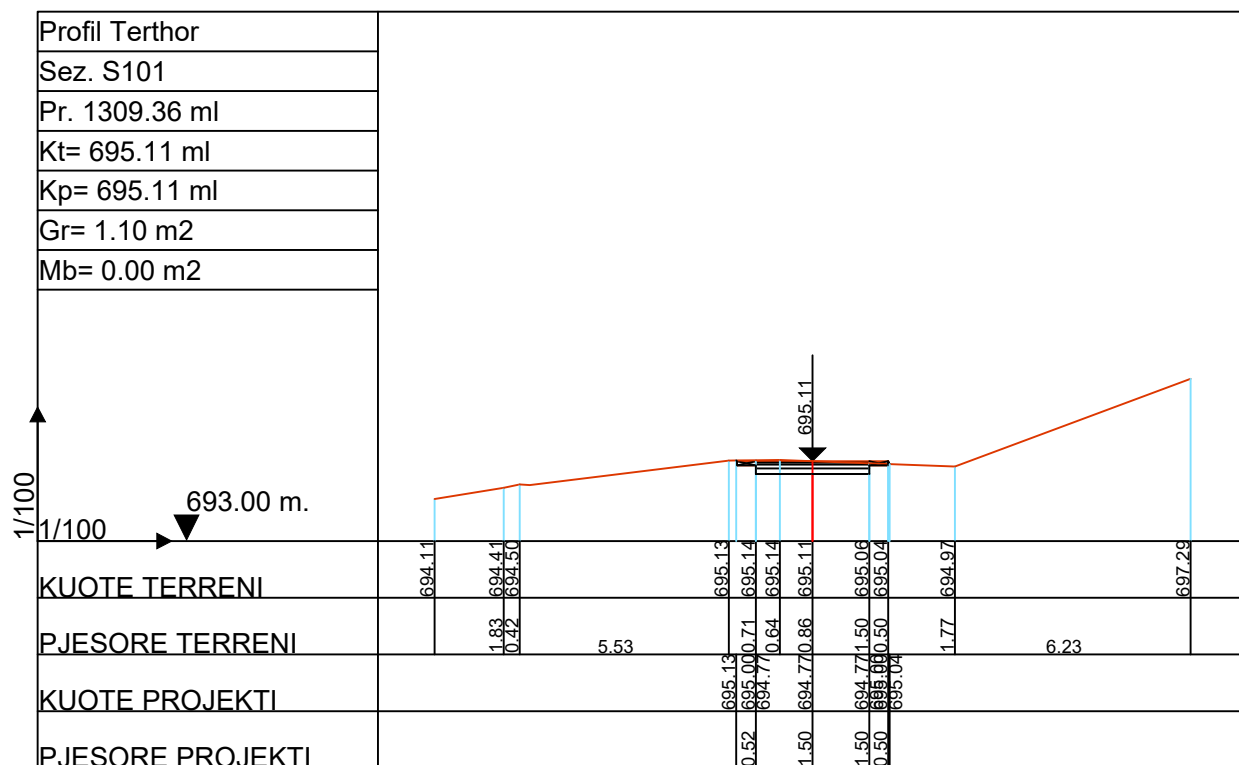

POROSITESI:

BASHKIA BULQIZE

EMERTIMI I PROJEKTTIT :

**SISTEM-ASFALTIM I RRAUGES FSHATI
FUSHE BULQIZE LOTI II, BASHKIA
BULQIZE**

FAZA E PROJEKTTIT :

PROJEKT ZBATIMI

EMERTIMI I FLETES :

PROFILAT TERTHORE

SHKALLA 1:200	NR. FLETES 26

GRUPI I PROJEKTIMIT : **"ALBGOLDING 2E" sh.p.k**

Ing. Hajredin MURGU
Top. Abdyl KOLA
Ark. Erion MURGU

"ALBGOLDING 2E" sh.p.k

CONTACT :
E-MAIL : albgolding2e@gmail.com
Cel: +355 68 52 07 550
+355 68 20 85 763