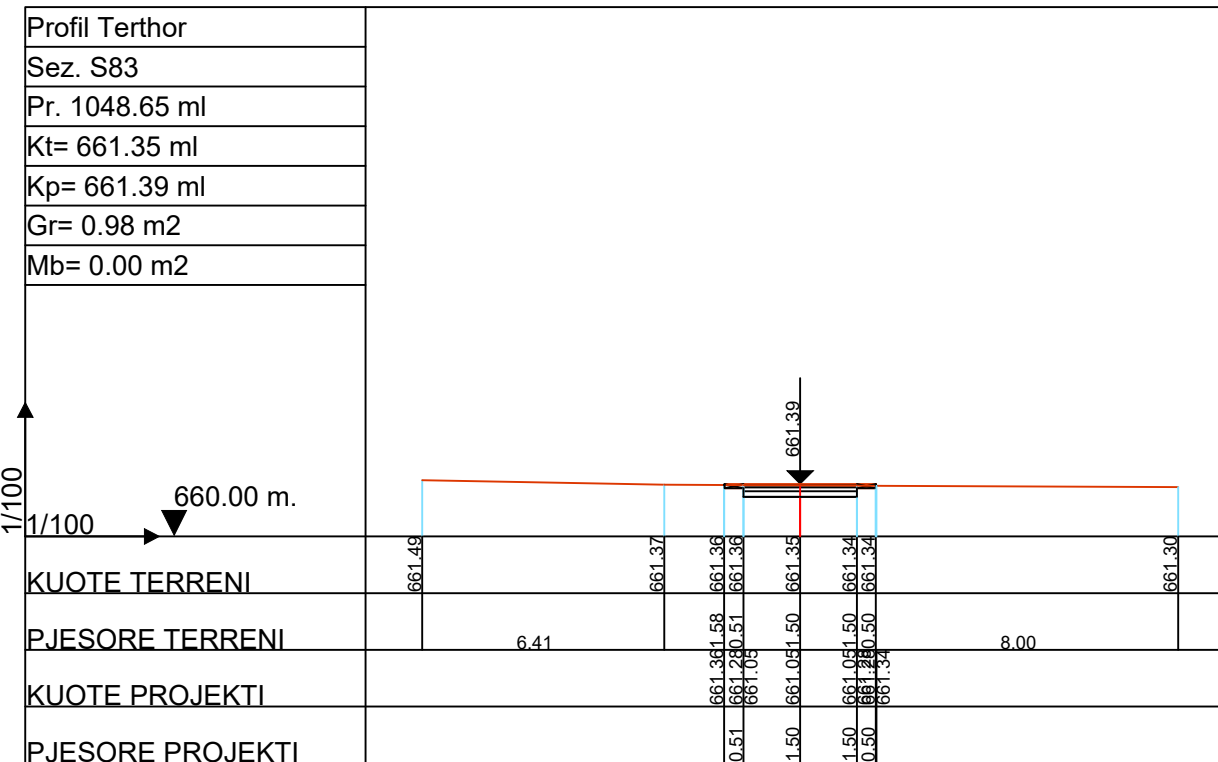

BASHKIA BULQIZE

EMERTIMI I PROJEKTTIT :
**SISTEM-ASFALTIM I RRAUGES FSHATI
FUSHE BULQIZE LOTI II, BASHKIA
BULQIZE**

FAZA E PROJEKTTIT :
PROJEKT ZBATIMI

EMERTIMI I FLETES :
PROFILAT TERTHORE

SHKALLA 1:200	NR. FLETES 21

GRUPI I PROJEKTIMIT : **"ALBGOLDING 2E" sh.p.k**

Ing. Hajredin MURGU
Top. Abdyl KOLA
Ark. Erion MURGU