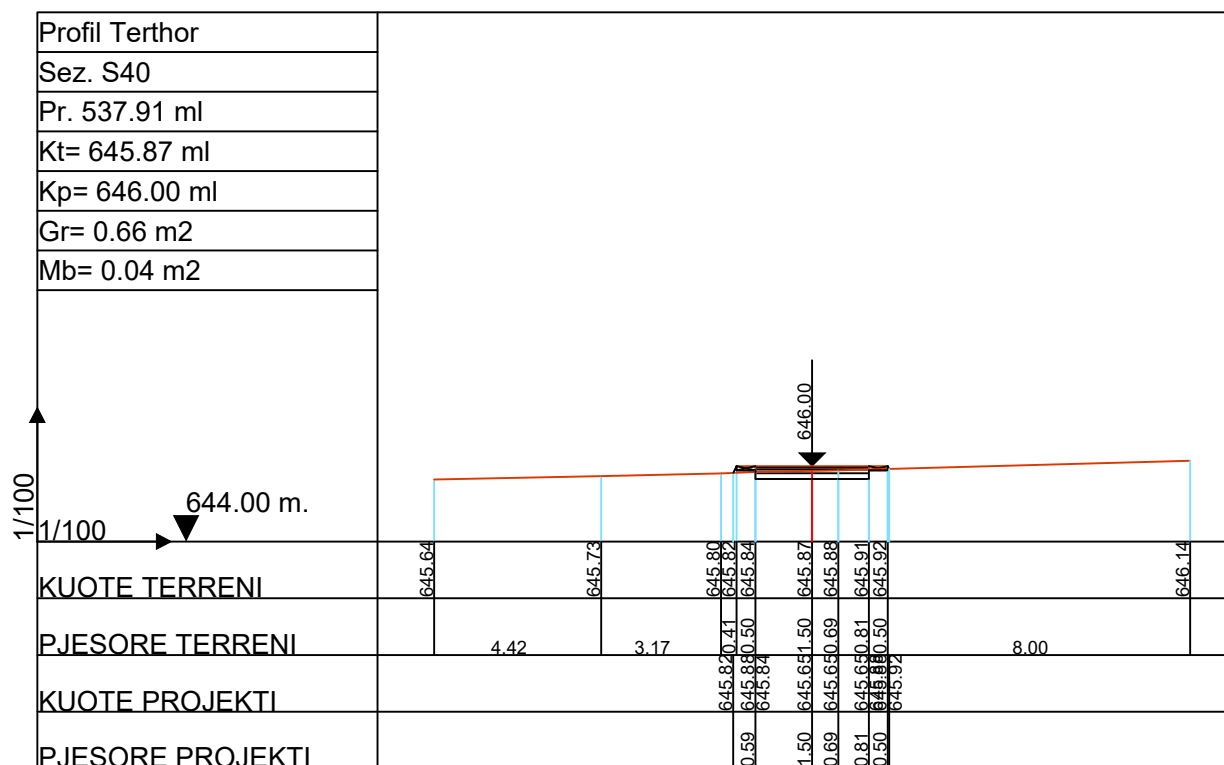

POROSITESI:

BASHKIA BULQIZE

EMERTIMI I PROJEKTTIT :

**SISTEM-ASFALTIM I RRAUGES FSHATI
FUSHE BULQIZE LOTI II, BASHKIA
BULQIZE**

FAZA E PROJEKTTIT :

PROJEKT ZBATIMI

EMERTIMI I FLETES :

PROFILAT TERTHORE