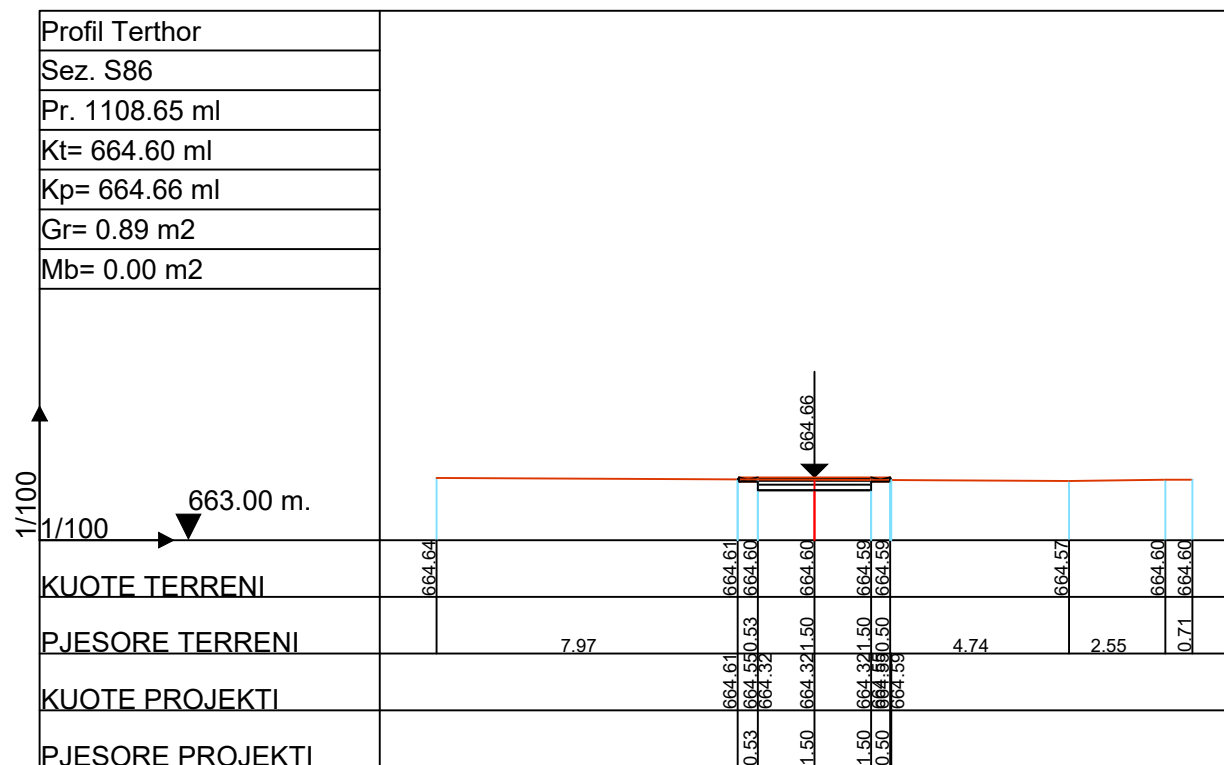

BASHKIA BULQIZE

EMERTIMI I PROJEKTTIT :
**SISTEM-ASFALTIM I RRAUGES FSHATI
FUSHE BULQIZE LOTI II, BASHKIA
BULQIZE**

FAZA E PROJEKTTIT :
PROJEKT ZBATIMI

EMERTIMI I FLETES :
PROFILAT TERTHORE

SHKALLA 1:200	NR. FLETES 22

GRUPI I PROJEKTIMIT : **"ALBGOLDING 2E" sh.p.k**

Ing. Hajredin MURGU
Top. Abdyl KOLA
Ark. Erion MURGU