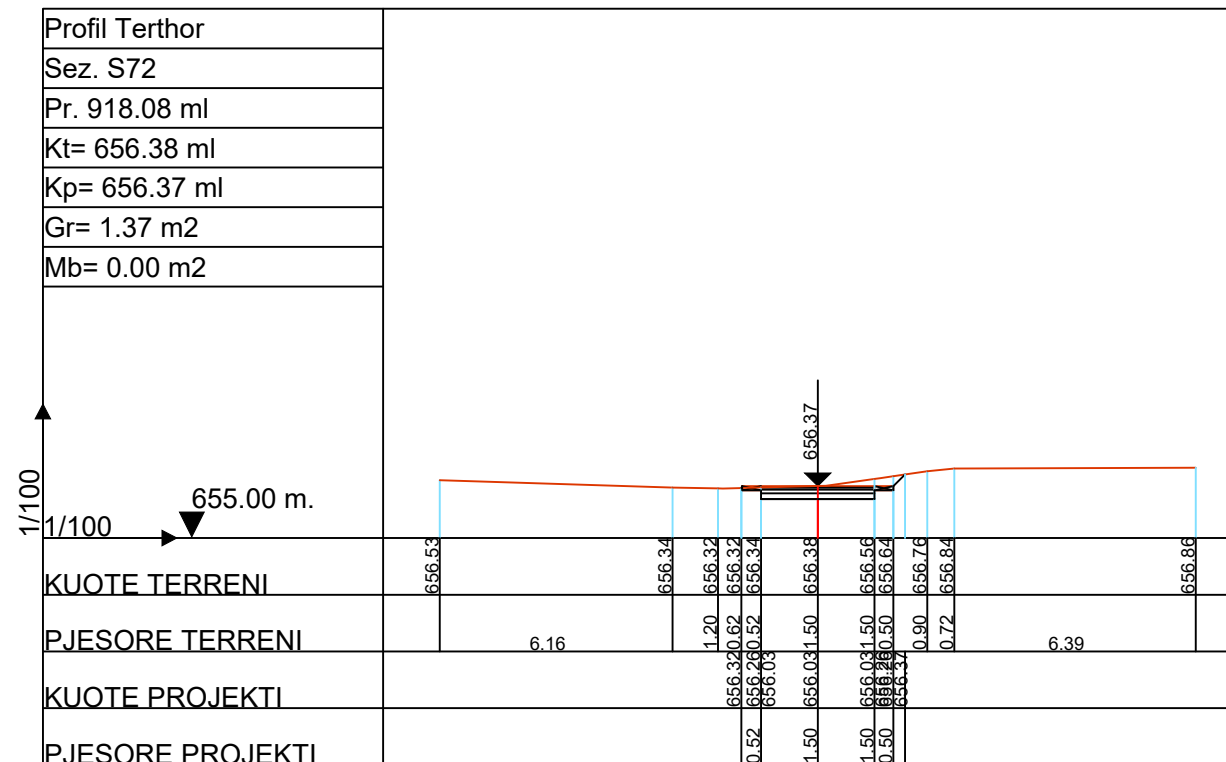

FOROSTESI:

BASHKIA BULQIZE

EMERTIMI I PROJEKTTIT :

**SISTEM-ASFALTIM I RRAUGES FSHATI
FUSHE BULQIZE LOTI II, BASHKIA
BULQIZE**

FAZA E PROJEKTTIT :

PROJEKT ZBATIMI

EMERTIMI I FLETES :

PROFILAT TERTHORE

SHKALLA 1:200	NR. FLETES 18

GRUPI I PROJEKTIMIT : **"ALBGOLDING 2E" sh.p.k**

Ing. Hajredin MURGU
Top. Abdyl KOLA
Ark. Erion MURGU

"ALBGOLDING 2E" sh.p.k

CONTACT :
E-MAIL : albgolding2e@gmail.com
Cel: +355 68 52 07 550
+355 68 20 85 763