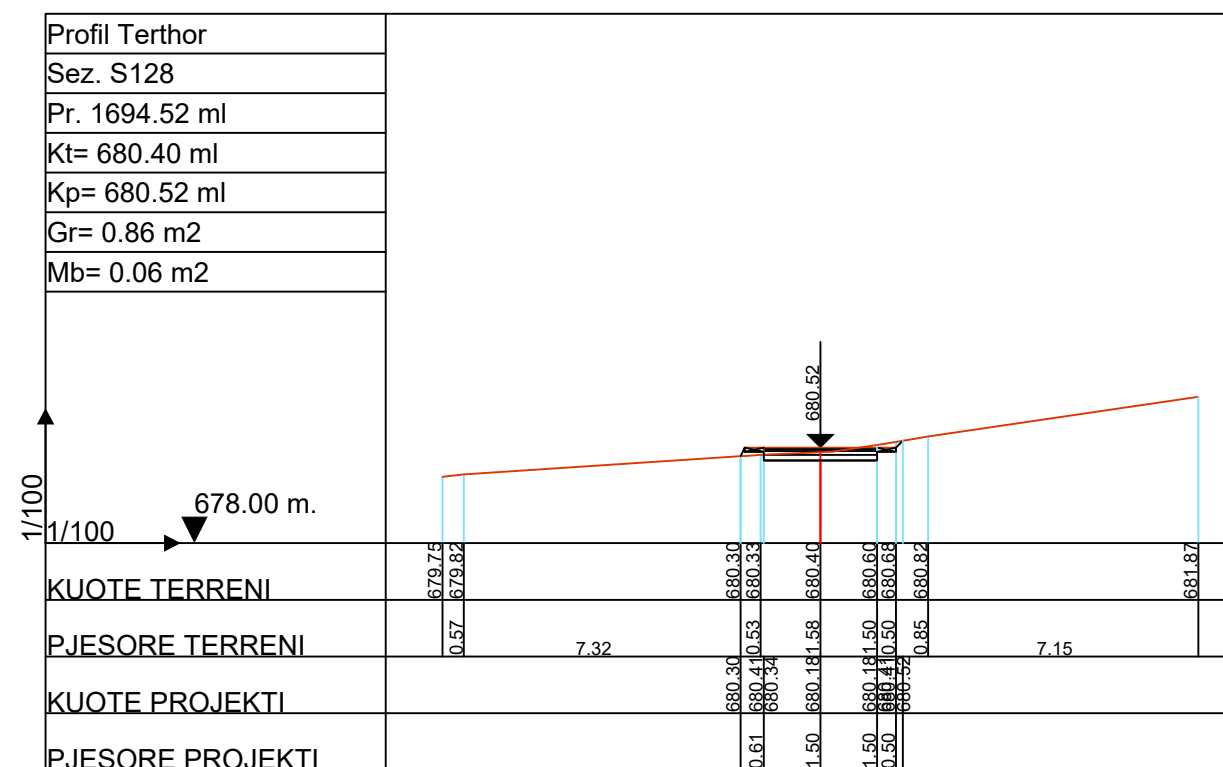

BASHKIA BULQIZE

EMERTIMI I PROJEKTTIT :
**SISTEM-ASFALTIM I RRAUGES FSHATI
FUSHE BULQIZE LOTI II, BASHKIA
BULQIZE**

FAZA E PROJEKTTIT :
PROJEKT ZBATIMI

EMERTIMI I FLETES :
PROFILAT TERTHORE

SHKALLA 1:200	NR. FLETES 32

GRUPI I PROJEKTIMIT : **"ALBGOLDING 2E" sh.p.k**

Ing. Hajredin MURGU
Top. Abdyl KOLA
Ark. Erion MURGU