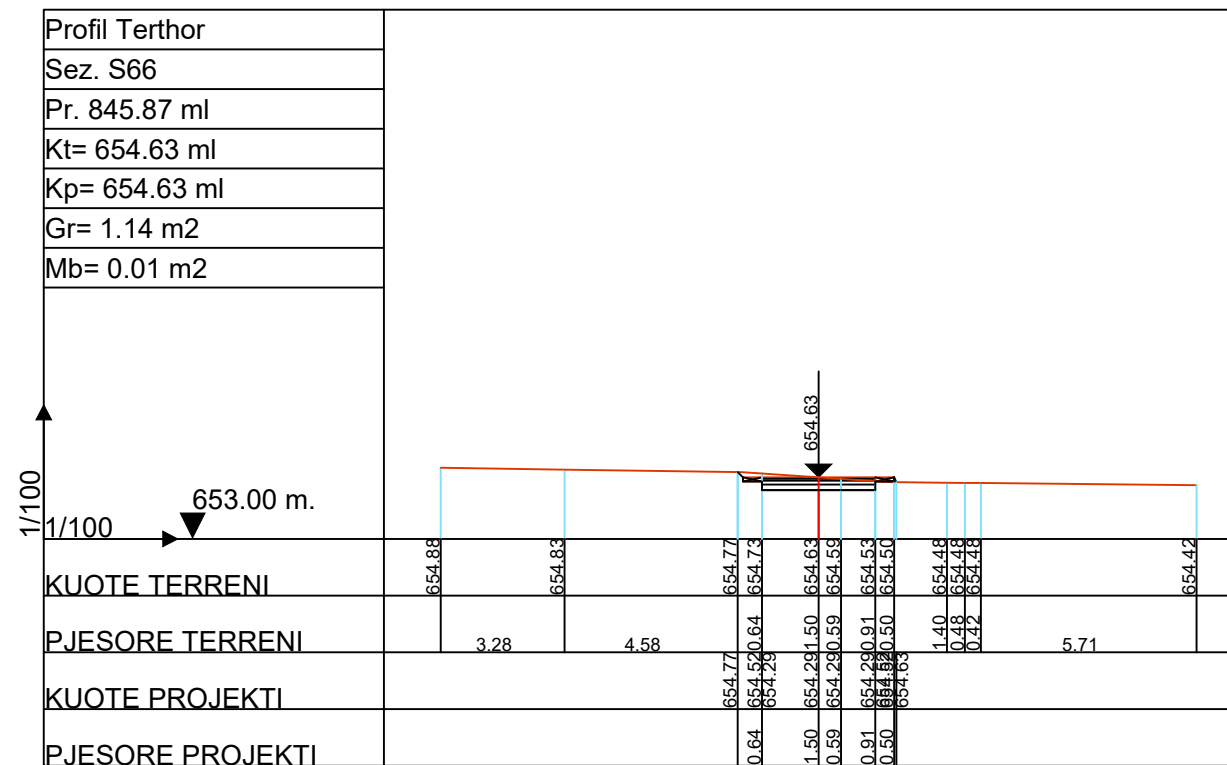

POROSITESI:

BASHKIA BULQIZE

EMERTIMI I PROJEKTTIT :

**SISTEM-ASFALTIM I RRAUGES FSHATI
FUSHE BULQIZE LOTI II, BASHKIA
BULQIZE**

FAZA E PROJEKTTIT :

PROJEKT ZBATIMI

EMERTIMI I FLETES :

PROFILAT TERTHORE

SHKALLA 1:200	NR. FLETES 17

GRUPI I PROJEKTIMIT : **"ALBGOLDING 2E" sh.p.k**

Ing. Hajredin MURGU
Top. Abdyl KOLA
Ark. Erion MURGU

"ALBGOLDING 2E" sh.p.k

CONTACT :
E-MAIL : albgolding2e@gmail.com
Cel: +355 68 52 07 550
+355 68 20 85 763