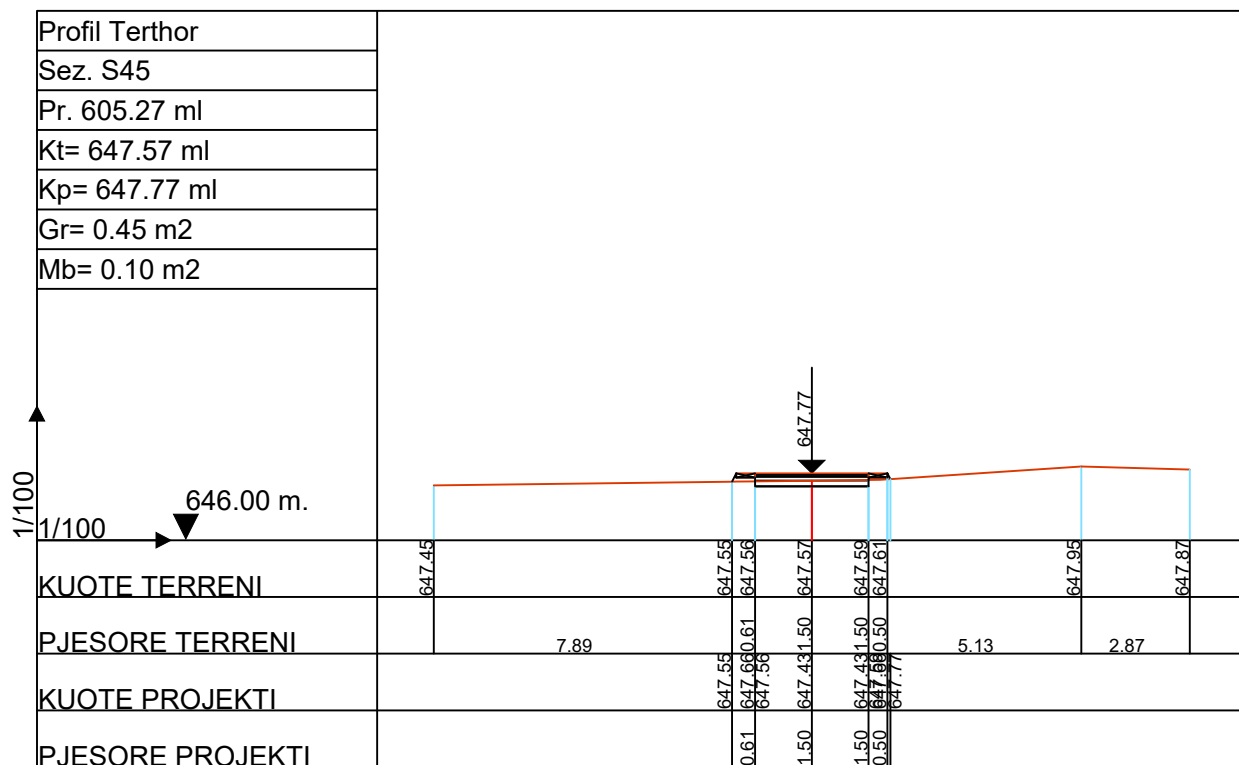

FOROSTESI:

BASHKIA BULQIZE

EMERTIMI I PROJEKTTIT :

**SISTEM-ASFALTIM I RRAUGES FSHATI
FUSHE BULQIZE LOTI II, BASHKIA
BULQIZE**

FAZA E PROJEKTTIT :

PROJEKT ZBATIMI

EMERTIMI I FLETES :

PROFILAT TERTHORE

SHKALLA 1:200	NR. FLETES 12

GRUPI I PROJEKTIMIT : **"ALBGOLDING 2E" sh.p.k**

Ing. Hajredin MURGU
Top. Abdyl KOLA
Ark. Erion MURGU

"ALBGOLDING 2E" sh.p.k

CONTACT :
E-MAIL : albgolding2e@gmail.com
Cel: +355 68 52 07 550
+355 68 20 85 763