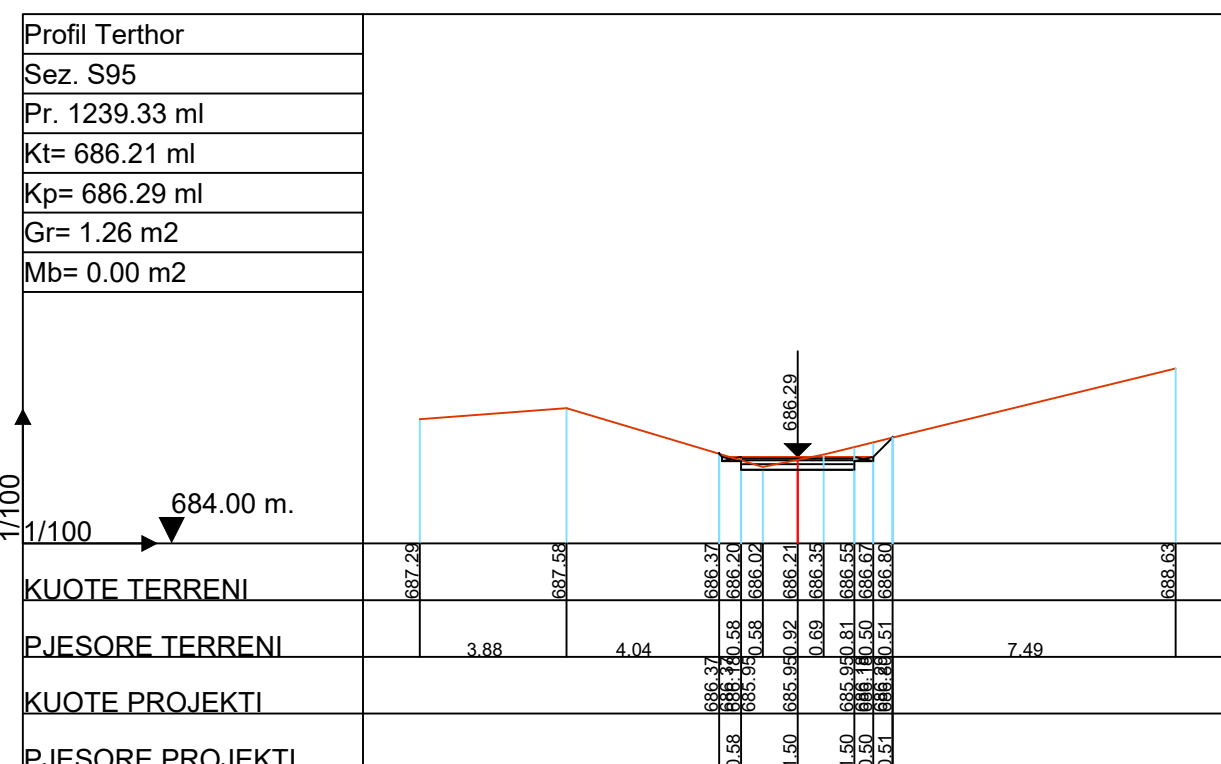

BASHKIA BULQIZE

EMERTIMI I PROJEKTTIT :
**SISTEM-ASFALTIM I RRAUGES FSHATI
FUSHE BULQIZE LOTI II, BASHKIA
BULQIZE**

FAZA E PROJEKTTIT :
PROJEKT ZBATIMI

EMERTIMI I FLETES :
PROFILAT TERTHORE

SHKALLA 1:200	NR. FLETES 24

GRUPI I PROJEKTIMIT : **"ALBGOLDING 2E" sh.p.k**

Ing. Hajredin MURGU
Top. Abdyl KOLA
Ark. Erion MURGU