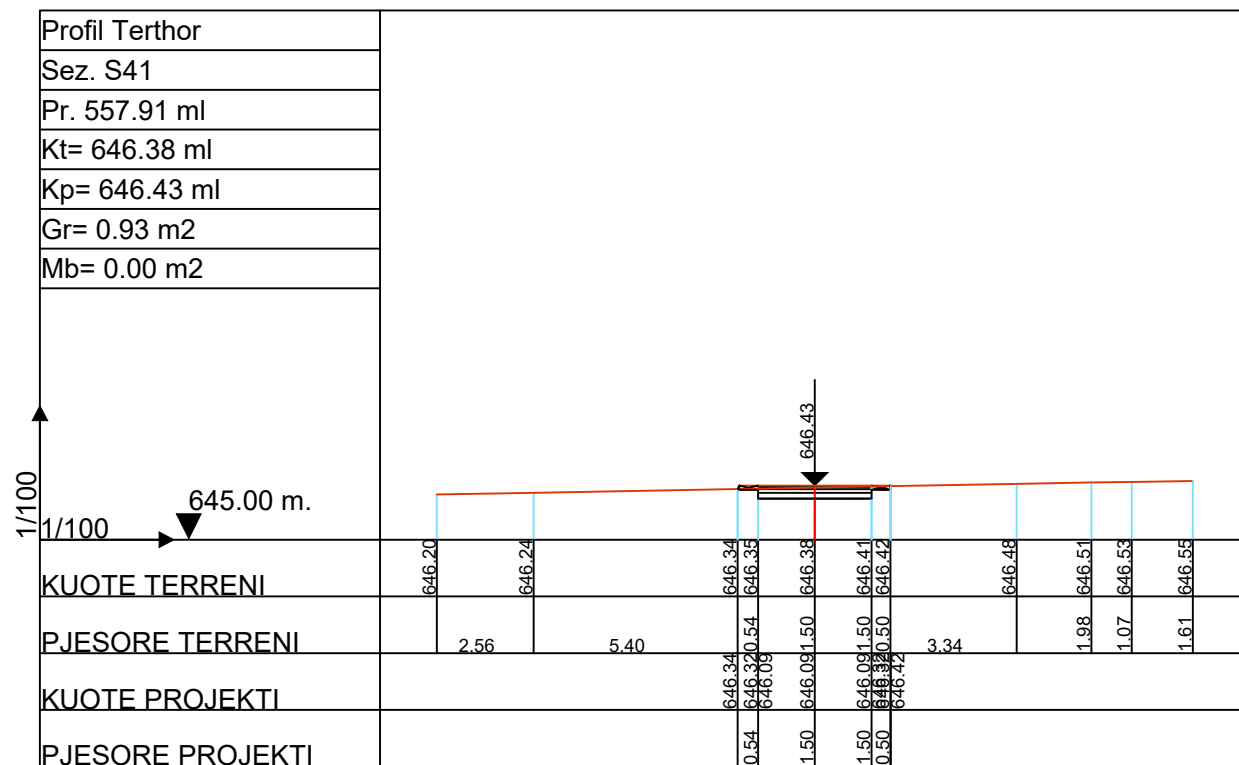

BASHKIA BULQIZE

EMERTIMI I PROJEKTTIT :
**SISTEM-ASFALTIM I RRAUGES FSHATI
FUSHE BULQIZE LOTI II, BASHKIA
BULQIZE**

FAZA E PROJEKTTIT :
PROJEKT ZBATIMI

EMERTIMI I FLETES :
PROFILAT TERTHORE

SHKALLA 1:200	NR. FLETES 11

GRUPI I PROJEKTIMIT : **"ALBGOLDING 2E" sh.p.k**

Ing. Hajredin MURGU
Top. Abdyl KOLA
Ark. Erion MURGU