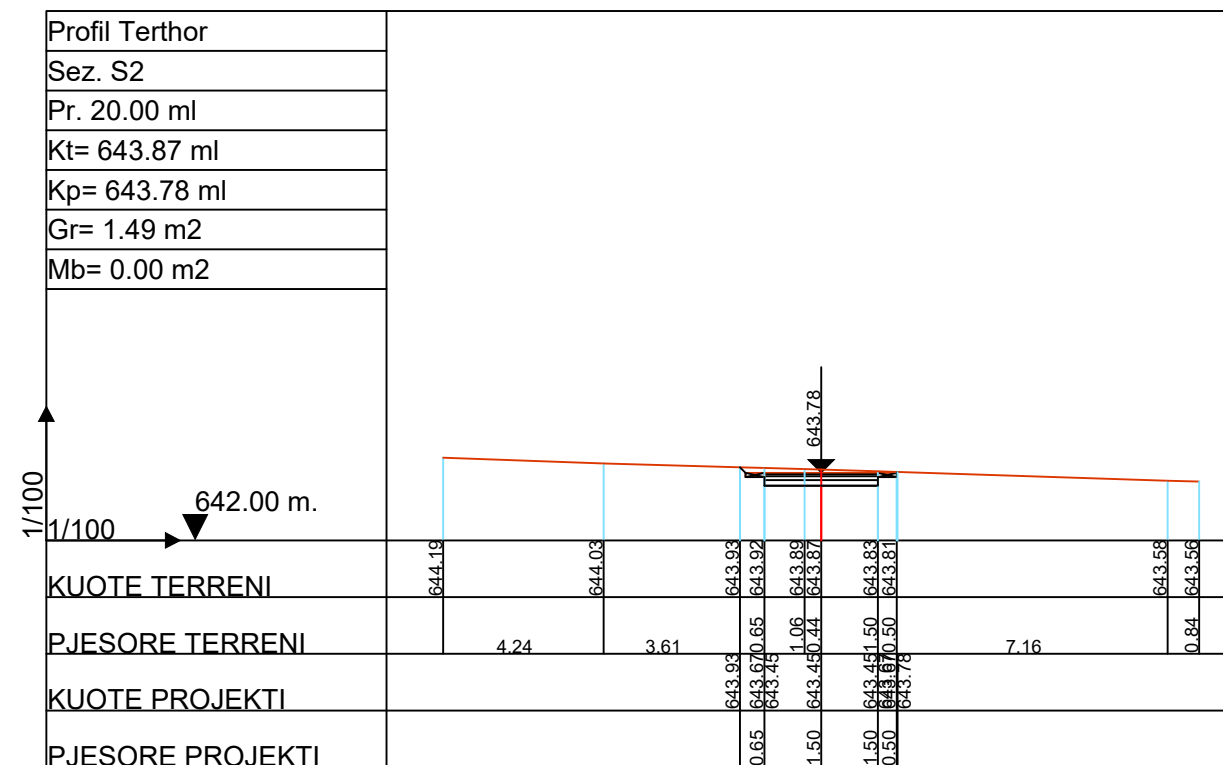

BASHKIA BULQIZE

EMERTIMI I PROJEKTTIT :
**SISTEM-ASFALTIM I RRAUGES FSHATI
FUSHE BULQIZE LOTI II, BASHKIA
BULQIZE**

FAZA E PROJEKTTIT :
PROJEKT ZBATIMI

EMERTIMI I FLETES :
PROFILAT TERTHORE

SHKALLA 1:200	NR. FLETES 01

GRUPI I PROJEKTIMIT : **"ALBGOLDING 2E" sh.p.k**

Ing. Hajredin MURGU
Top. Abdyl KOLA
Ark. Erion MURGU