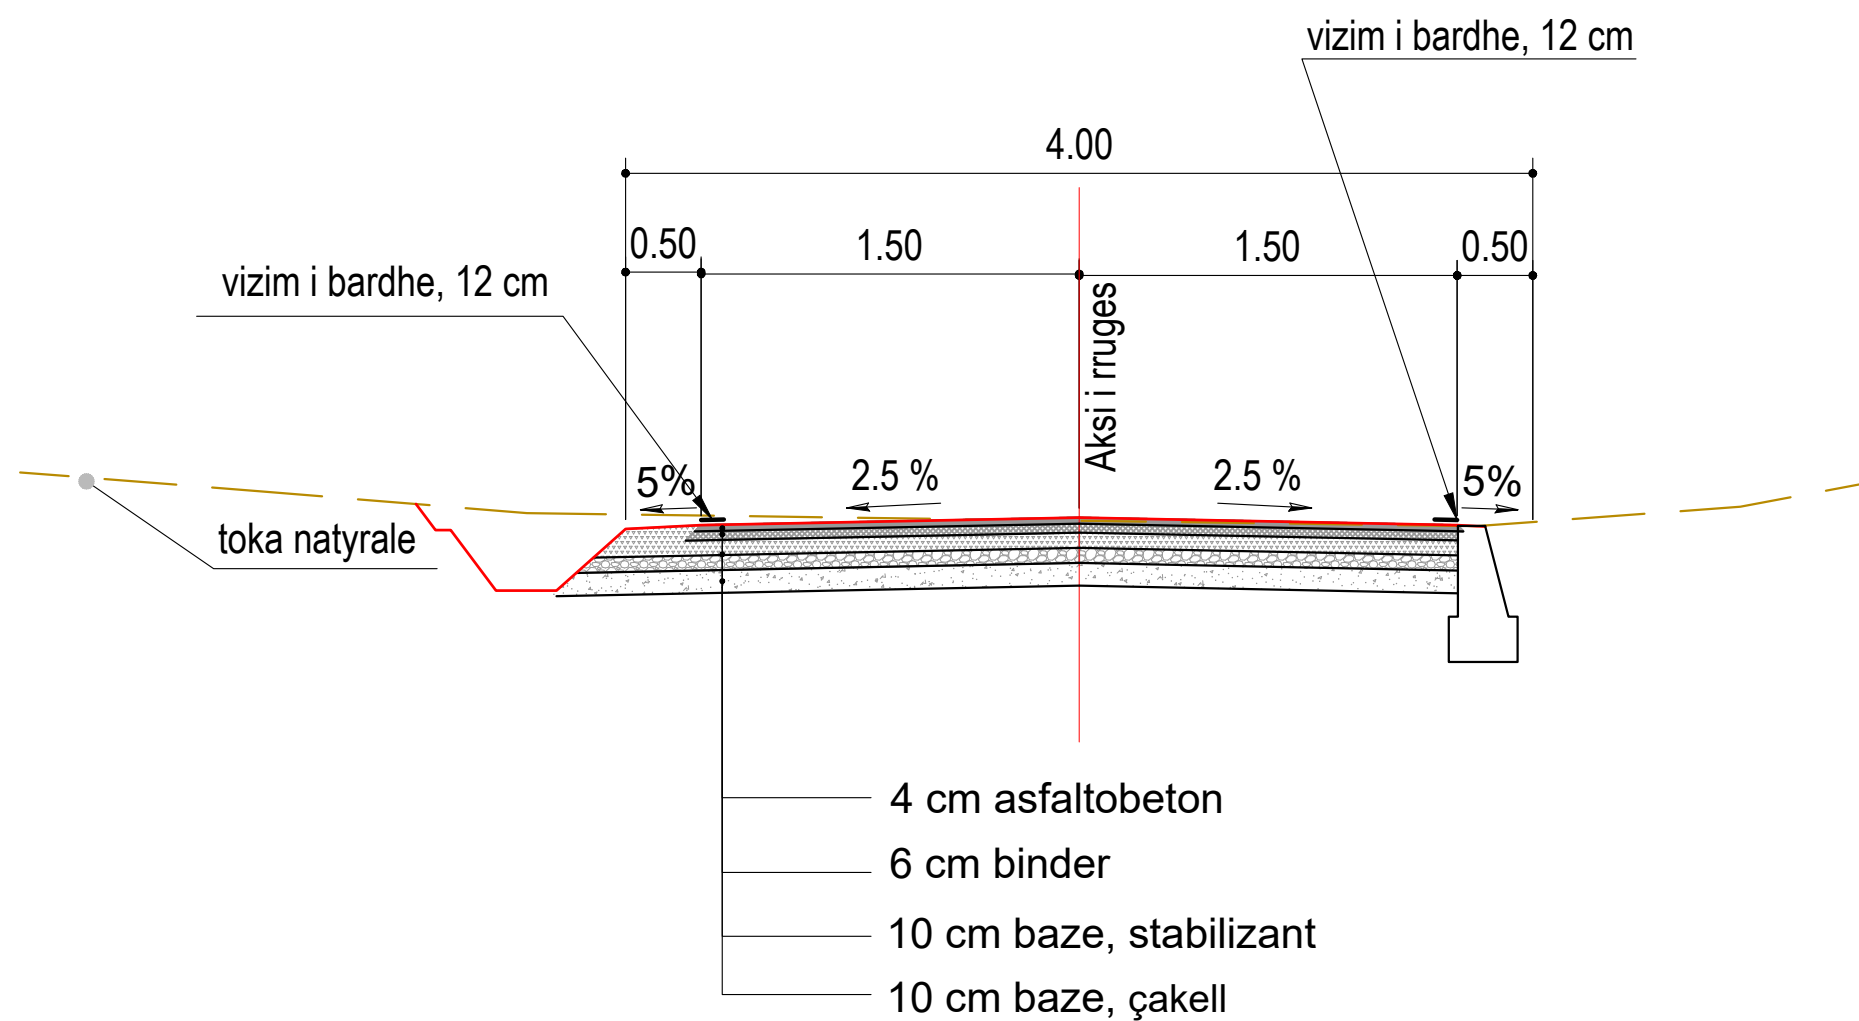

PROFIL TERTHOR TIP 4

SHK. 1:50

FOROSTESI:
BASHKIA BULQIZE

EMERTIMI I PROJEKTTI :
**SISTEM-ASFALTIM I RRAUGES FSHATI
FUSHE BULQIZE LOTI II , BASHKIA
BULQIZE**

FAZA E PROJEKTTI :
PROJEKT ZBATIMI

EMERTIMI I FLETES :
PROFILI TERTHOR TIP

SHKALLA
1:50

NR. FLETES

GRUPI I PROJEKTIMIT : **"ALBGOLDING 2E" sh.p.k**

Ing. Hajredin MURGU
Top. Abdyl KOLA
Ark. Erion MURGU

"ALBGOLDING 2E" sh.p.k

CONTACT :
E-MAIL : albgolding2e@gmail.com
Cel: +355 68 52 07 550
+355 68 20 85 763