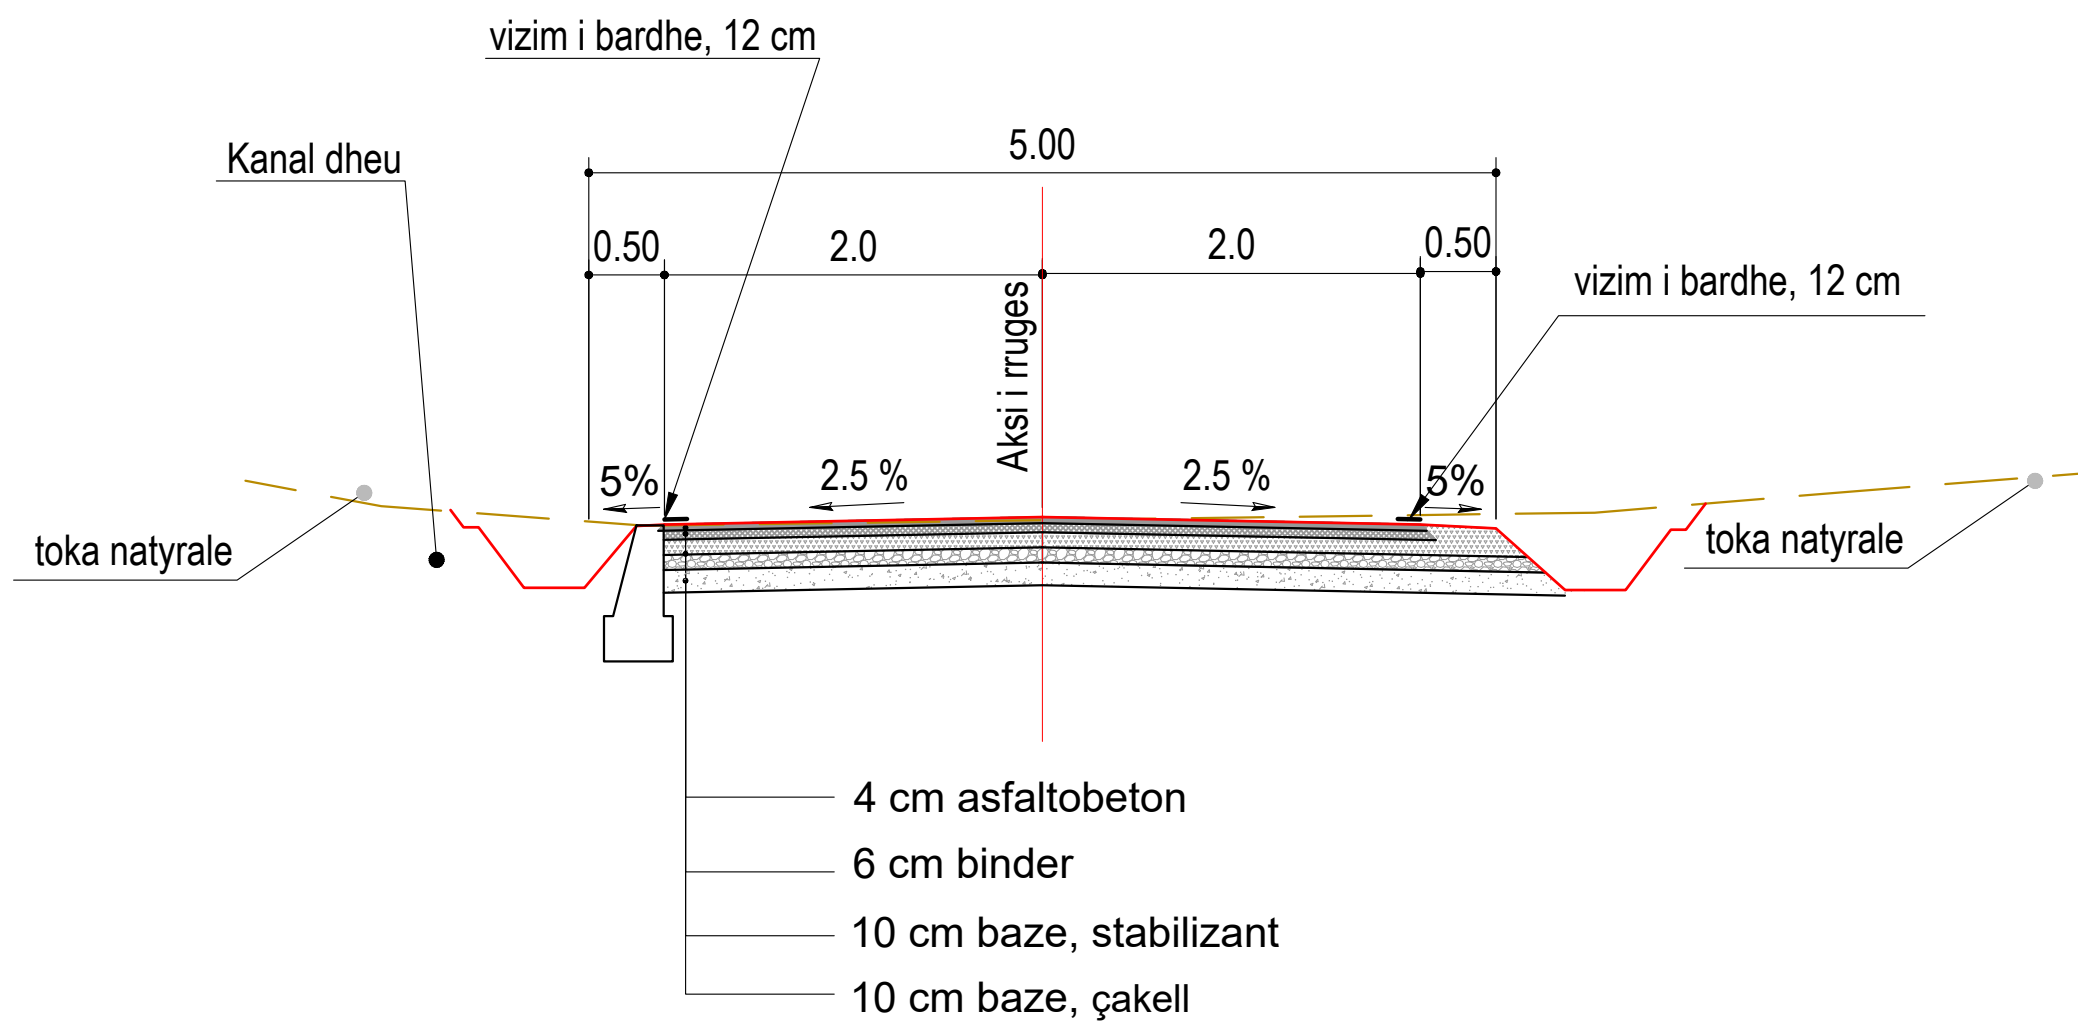

PROFIL TERTHOR TIP 3

SHK. 1:50

FOROSTESI:

BASHKIA BULQIZE

EMERTIMI I PROJEKTTI:

**SISTEM-ASFALTIM I RRAUGES FSHATI
FUSHE BULQIZE LOTI II, BASHKIA
BULQIZE**

FAZA E PROJEKTTI:

PROJEKT ZBATIMI