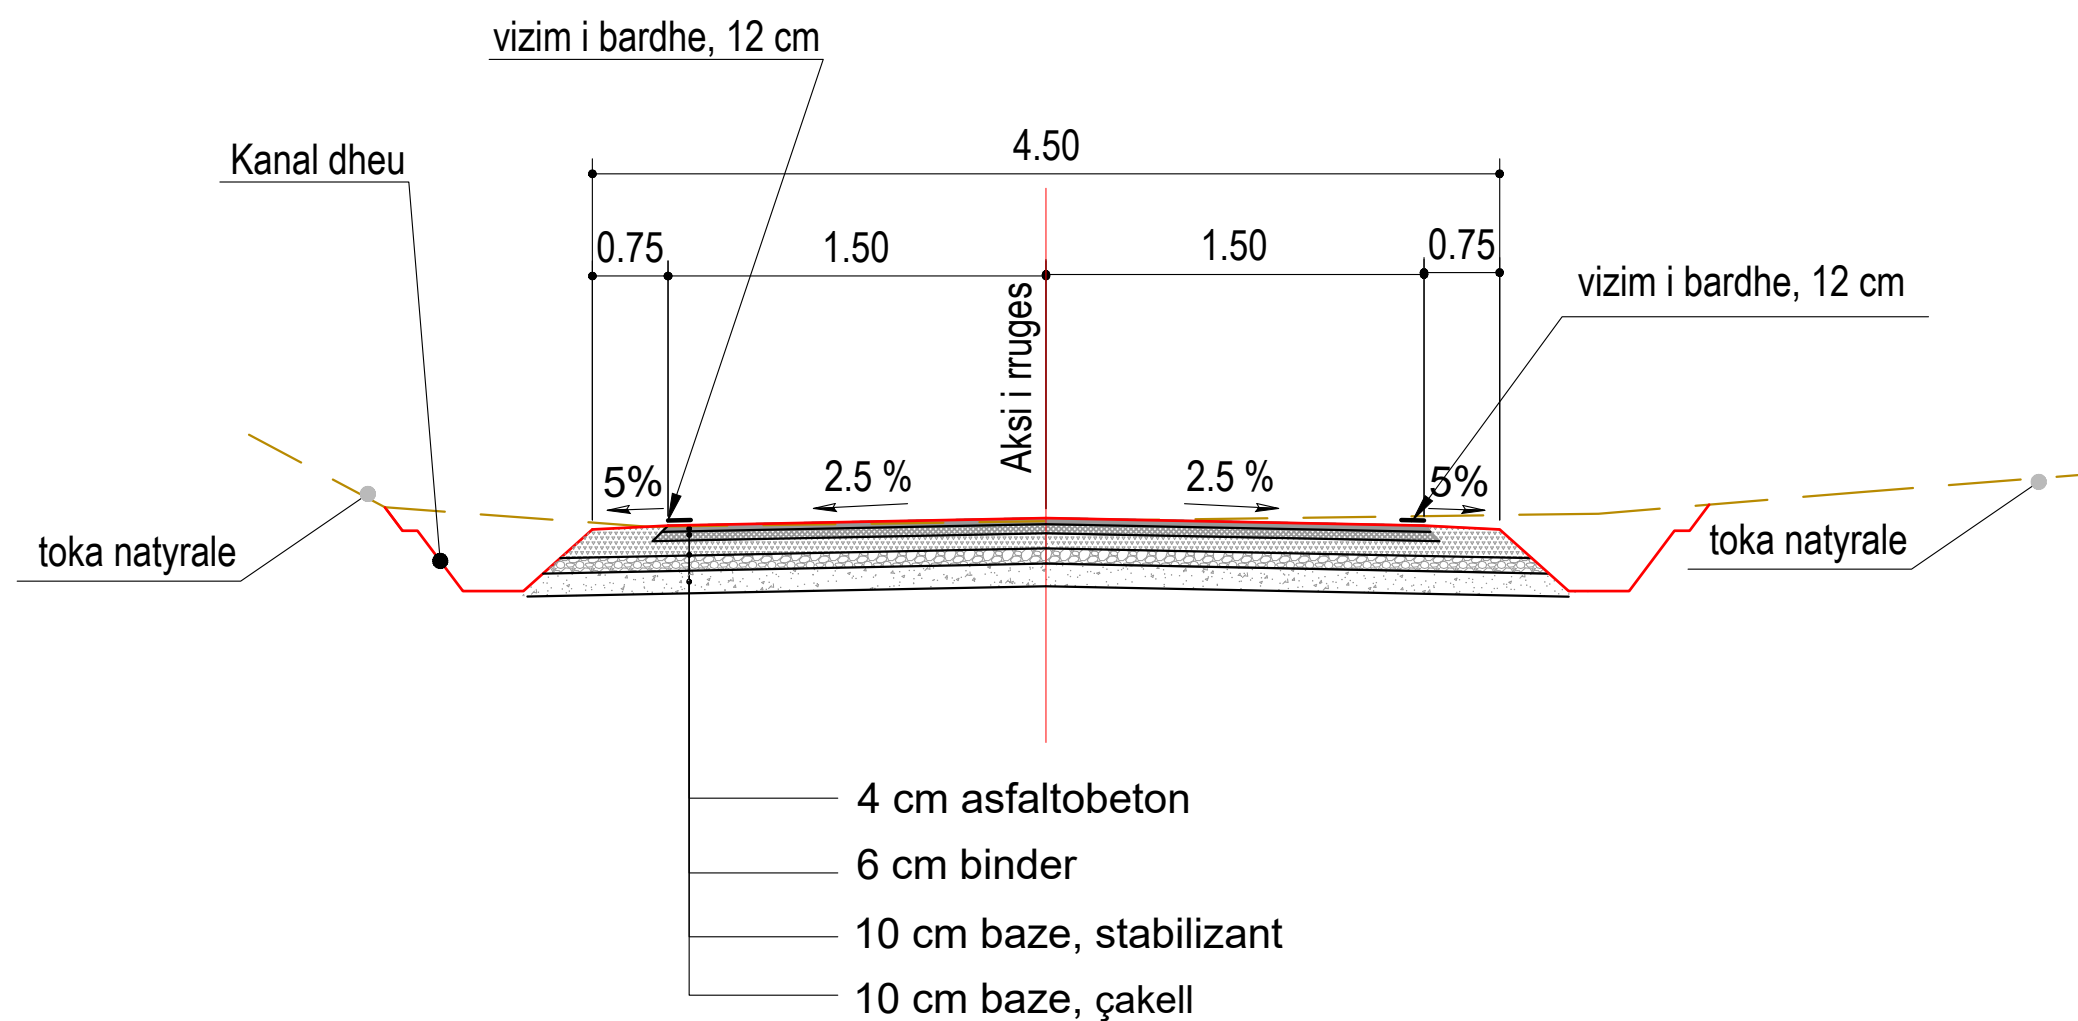

PROFIL TERTHOR TIP 1

SHK. 1:50

POROSITESI:

BASHKIA BULQIZE

EMERTIMI I PROJEKTTI:

**SISTEM-ASFALTIM I RRAUGES FSHATI
FUSHE BULQIZE LOTI II, BASHKIA
BULQIZE**

FAZA E PROJEKTTI:

PROJEKT ZBATIMI

EMERTIMI I FLETES:

PROFILI TERTHOR TIP

SHKALLA
1:50

NR. FLETES

GRUPI I PROJEKTIMIT:

"ALBGOLDING 2E" sh.p.k

Ing. Hajredin MURGU

Top. Abdyl KOLA

Ark. Erion MURGU

"ALBGOLDING 2E" sh.p.k

CONTACT:
E-MAIL : albgolding2e@gmail.com
Cel: +355 68 52 07 550
+355 68 20 85 763