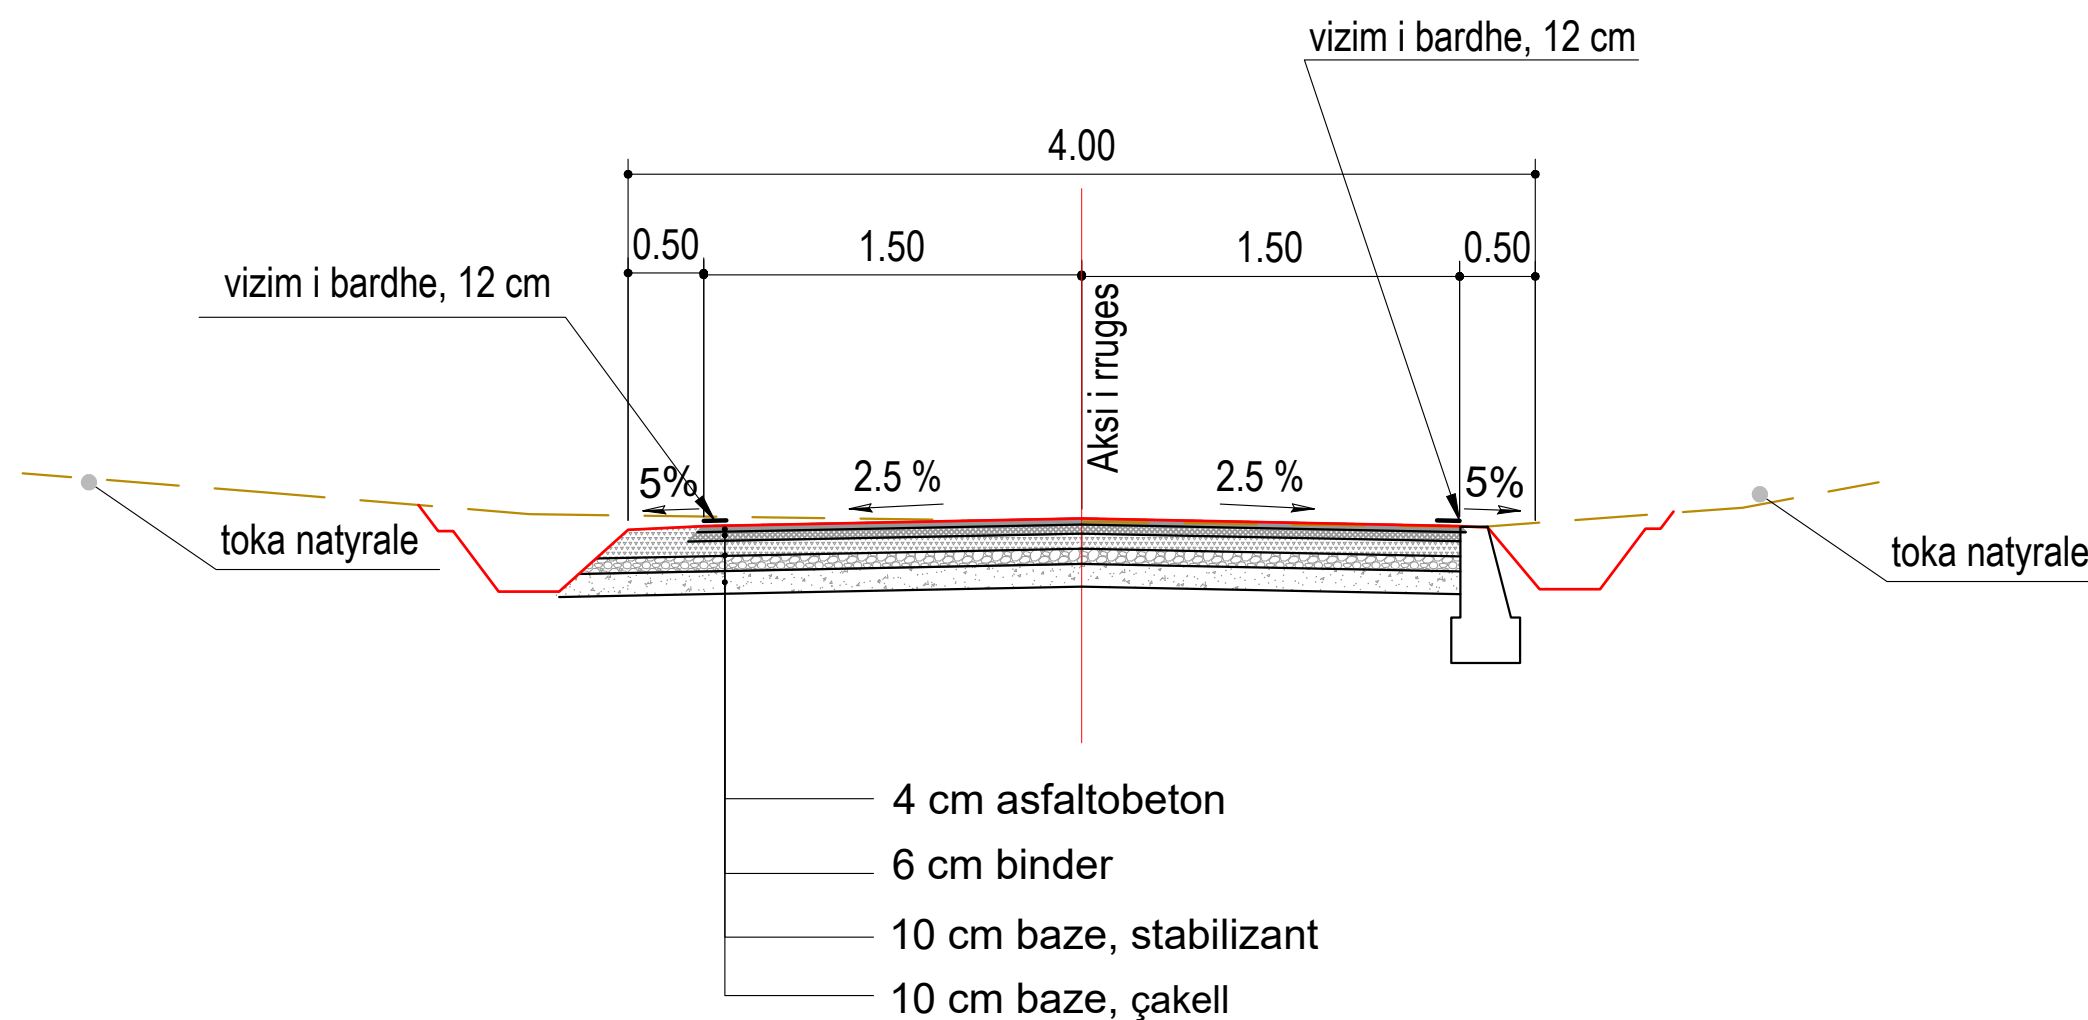

POROSITESI:

BASHKIA BULQIZE

EMERTIMI I PROJEKTTI:

**SISTEM-ASFALTIM I RRAUGES FSHATI
FUSHE BULQIZE LOTI II , BASHKIA
BULQIZE**

FAZA E PROJEKTTI:

PROJEKT ZBATIMI

EMERTIMI I FLETES:

PROFILI TERTHOR TIP