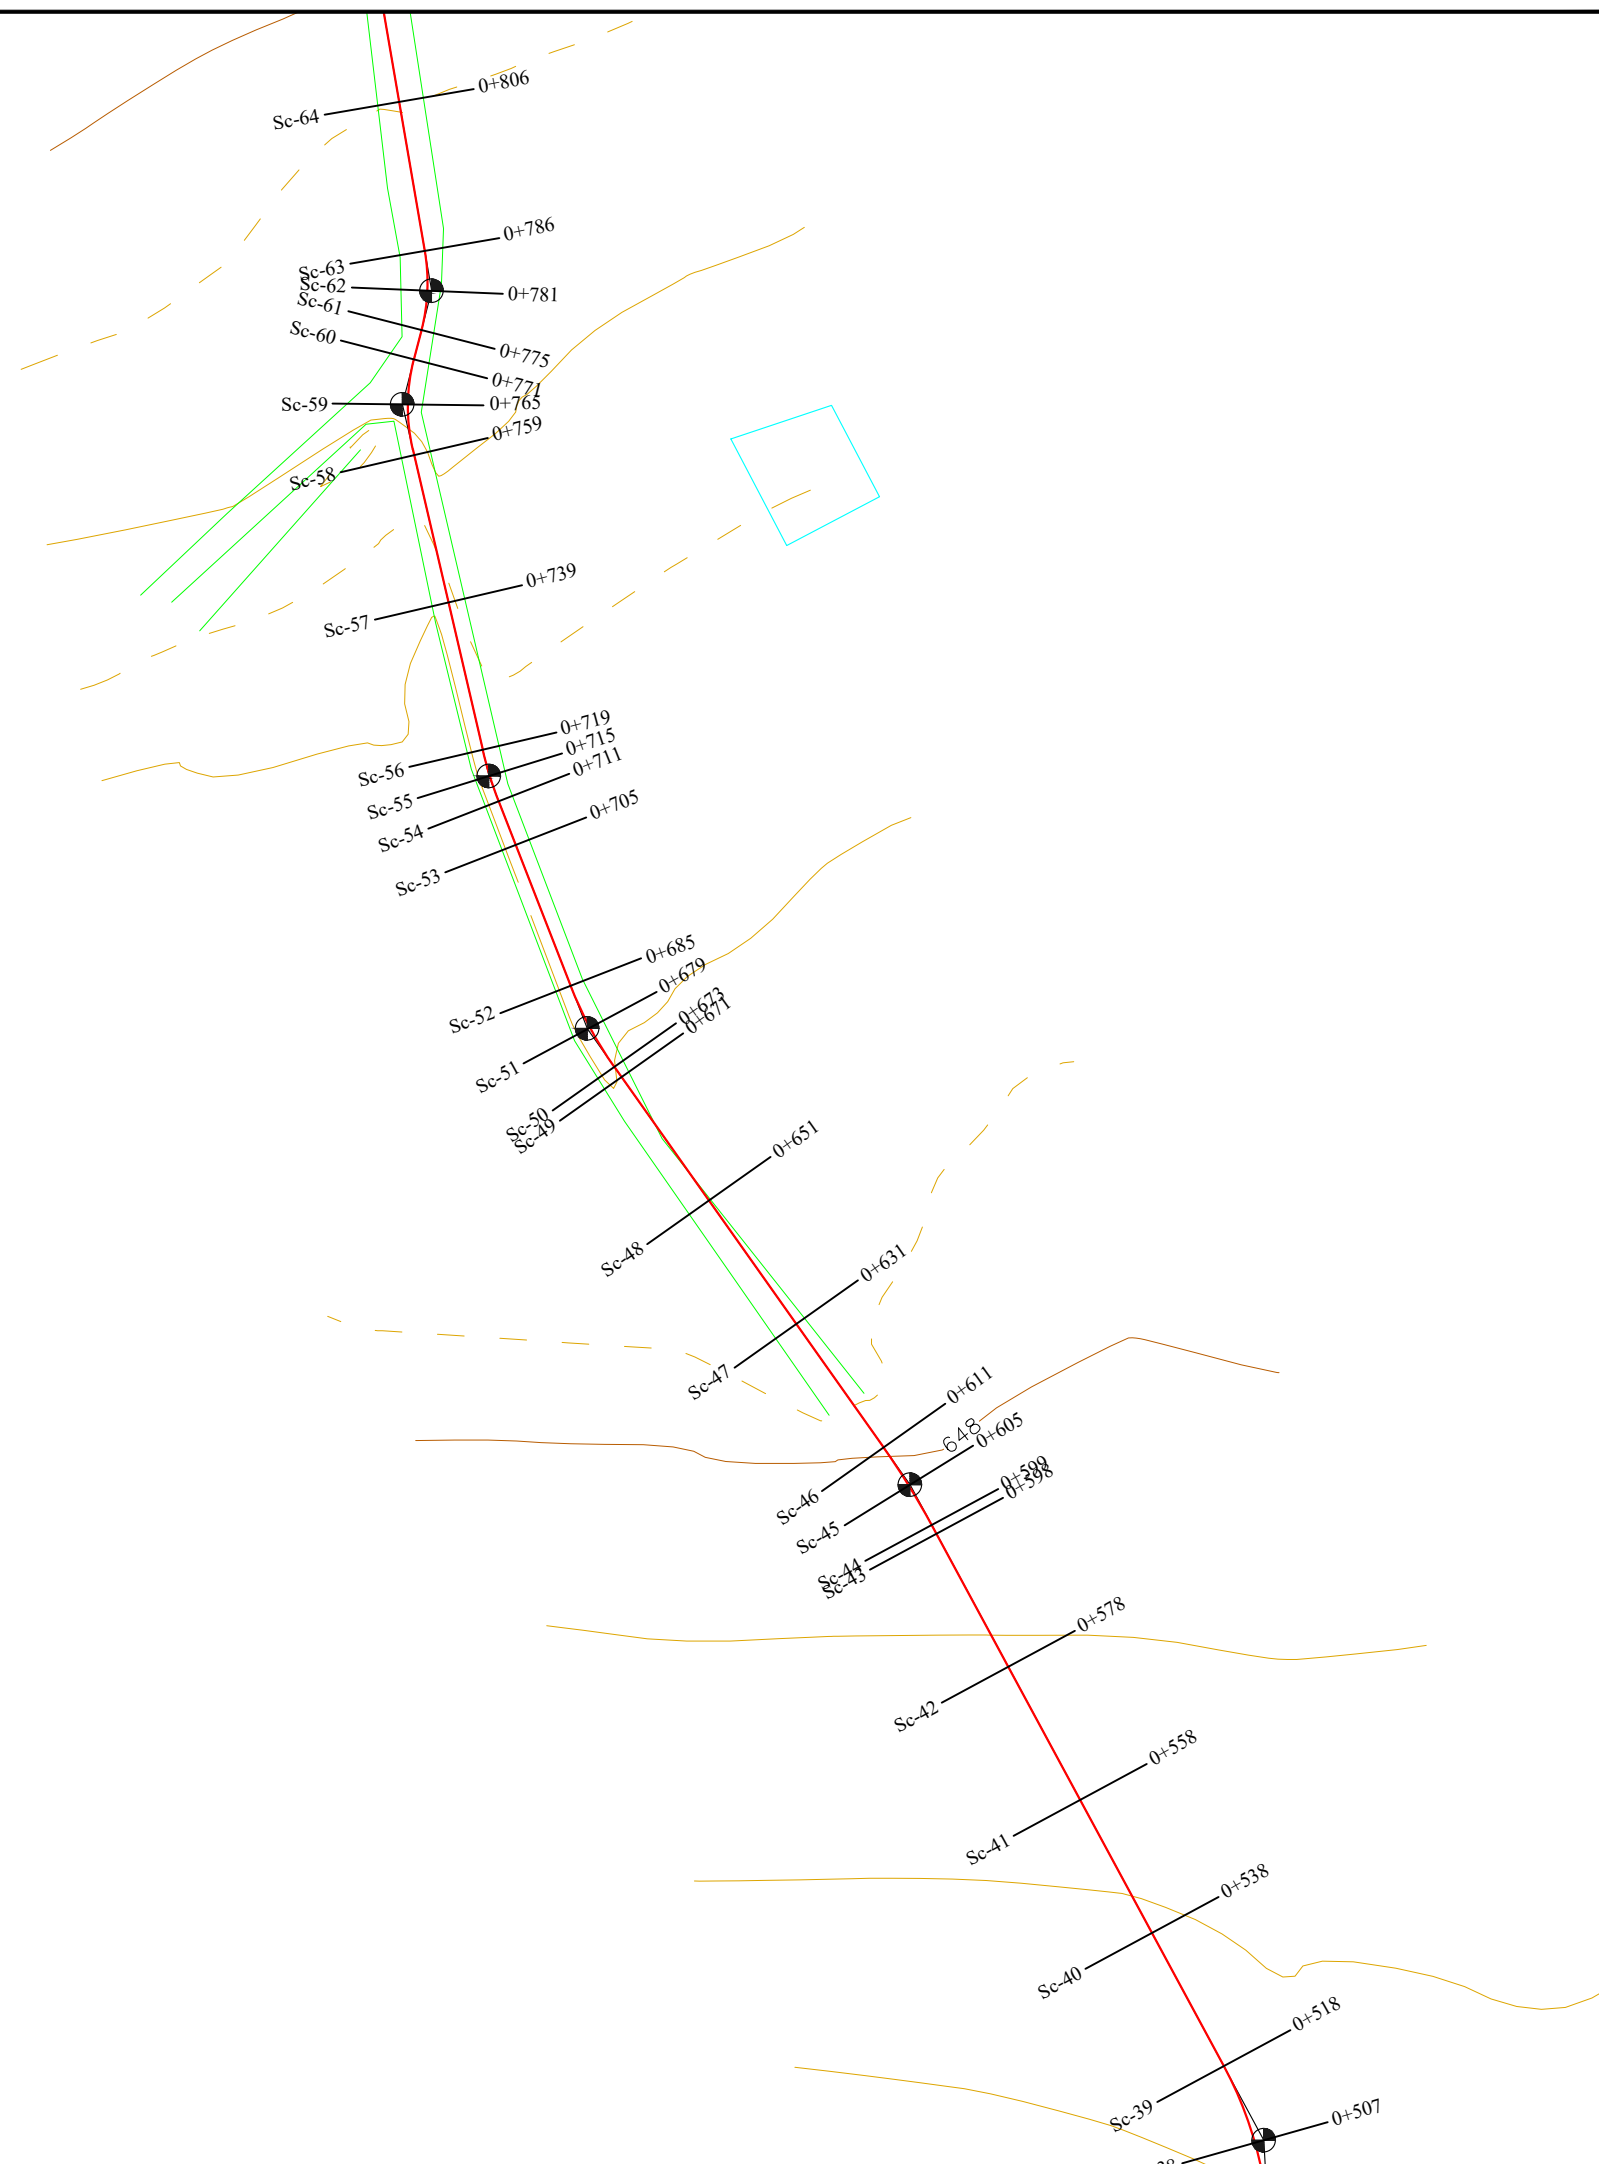

REPUBLIKA E SHQIPERISE
QARKU DIBER
BASHKIA BULQIZE

BASHKIA BULQIZE

EMERTIMI I PROJEKTIT :
**SISTEM-ASFALTIM I RRUGES FSHATI
FUSHE BULQIZE LOTI II , BASHKIA
BULQIZE**

FAZA E PROJEKTIT :
PROJEKT ZBATIMI

EMERTIMI I FLETES :
PLANRILEVIMI I RRUGES

SHKALLA 1:1000	NR. FLETES 03

GRUPI I PROJEKTIMIT : **"ALBGOLDING 2E" sh.p.k**

Ing. Hajredin MURGU
Top. Abdyl KOLA
Ark. Erion MURGU

"ALBGOLDING 2E" sh.p.k
CONTACT :
E-MAIL : albgolding2e@gmail.com
Cel: +355 68 52 07 550
+355 68 20 85 763