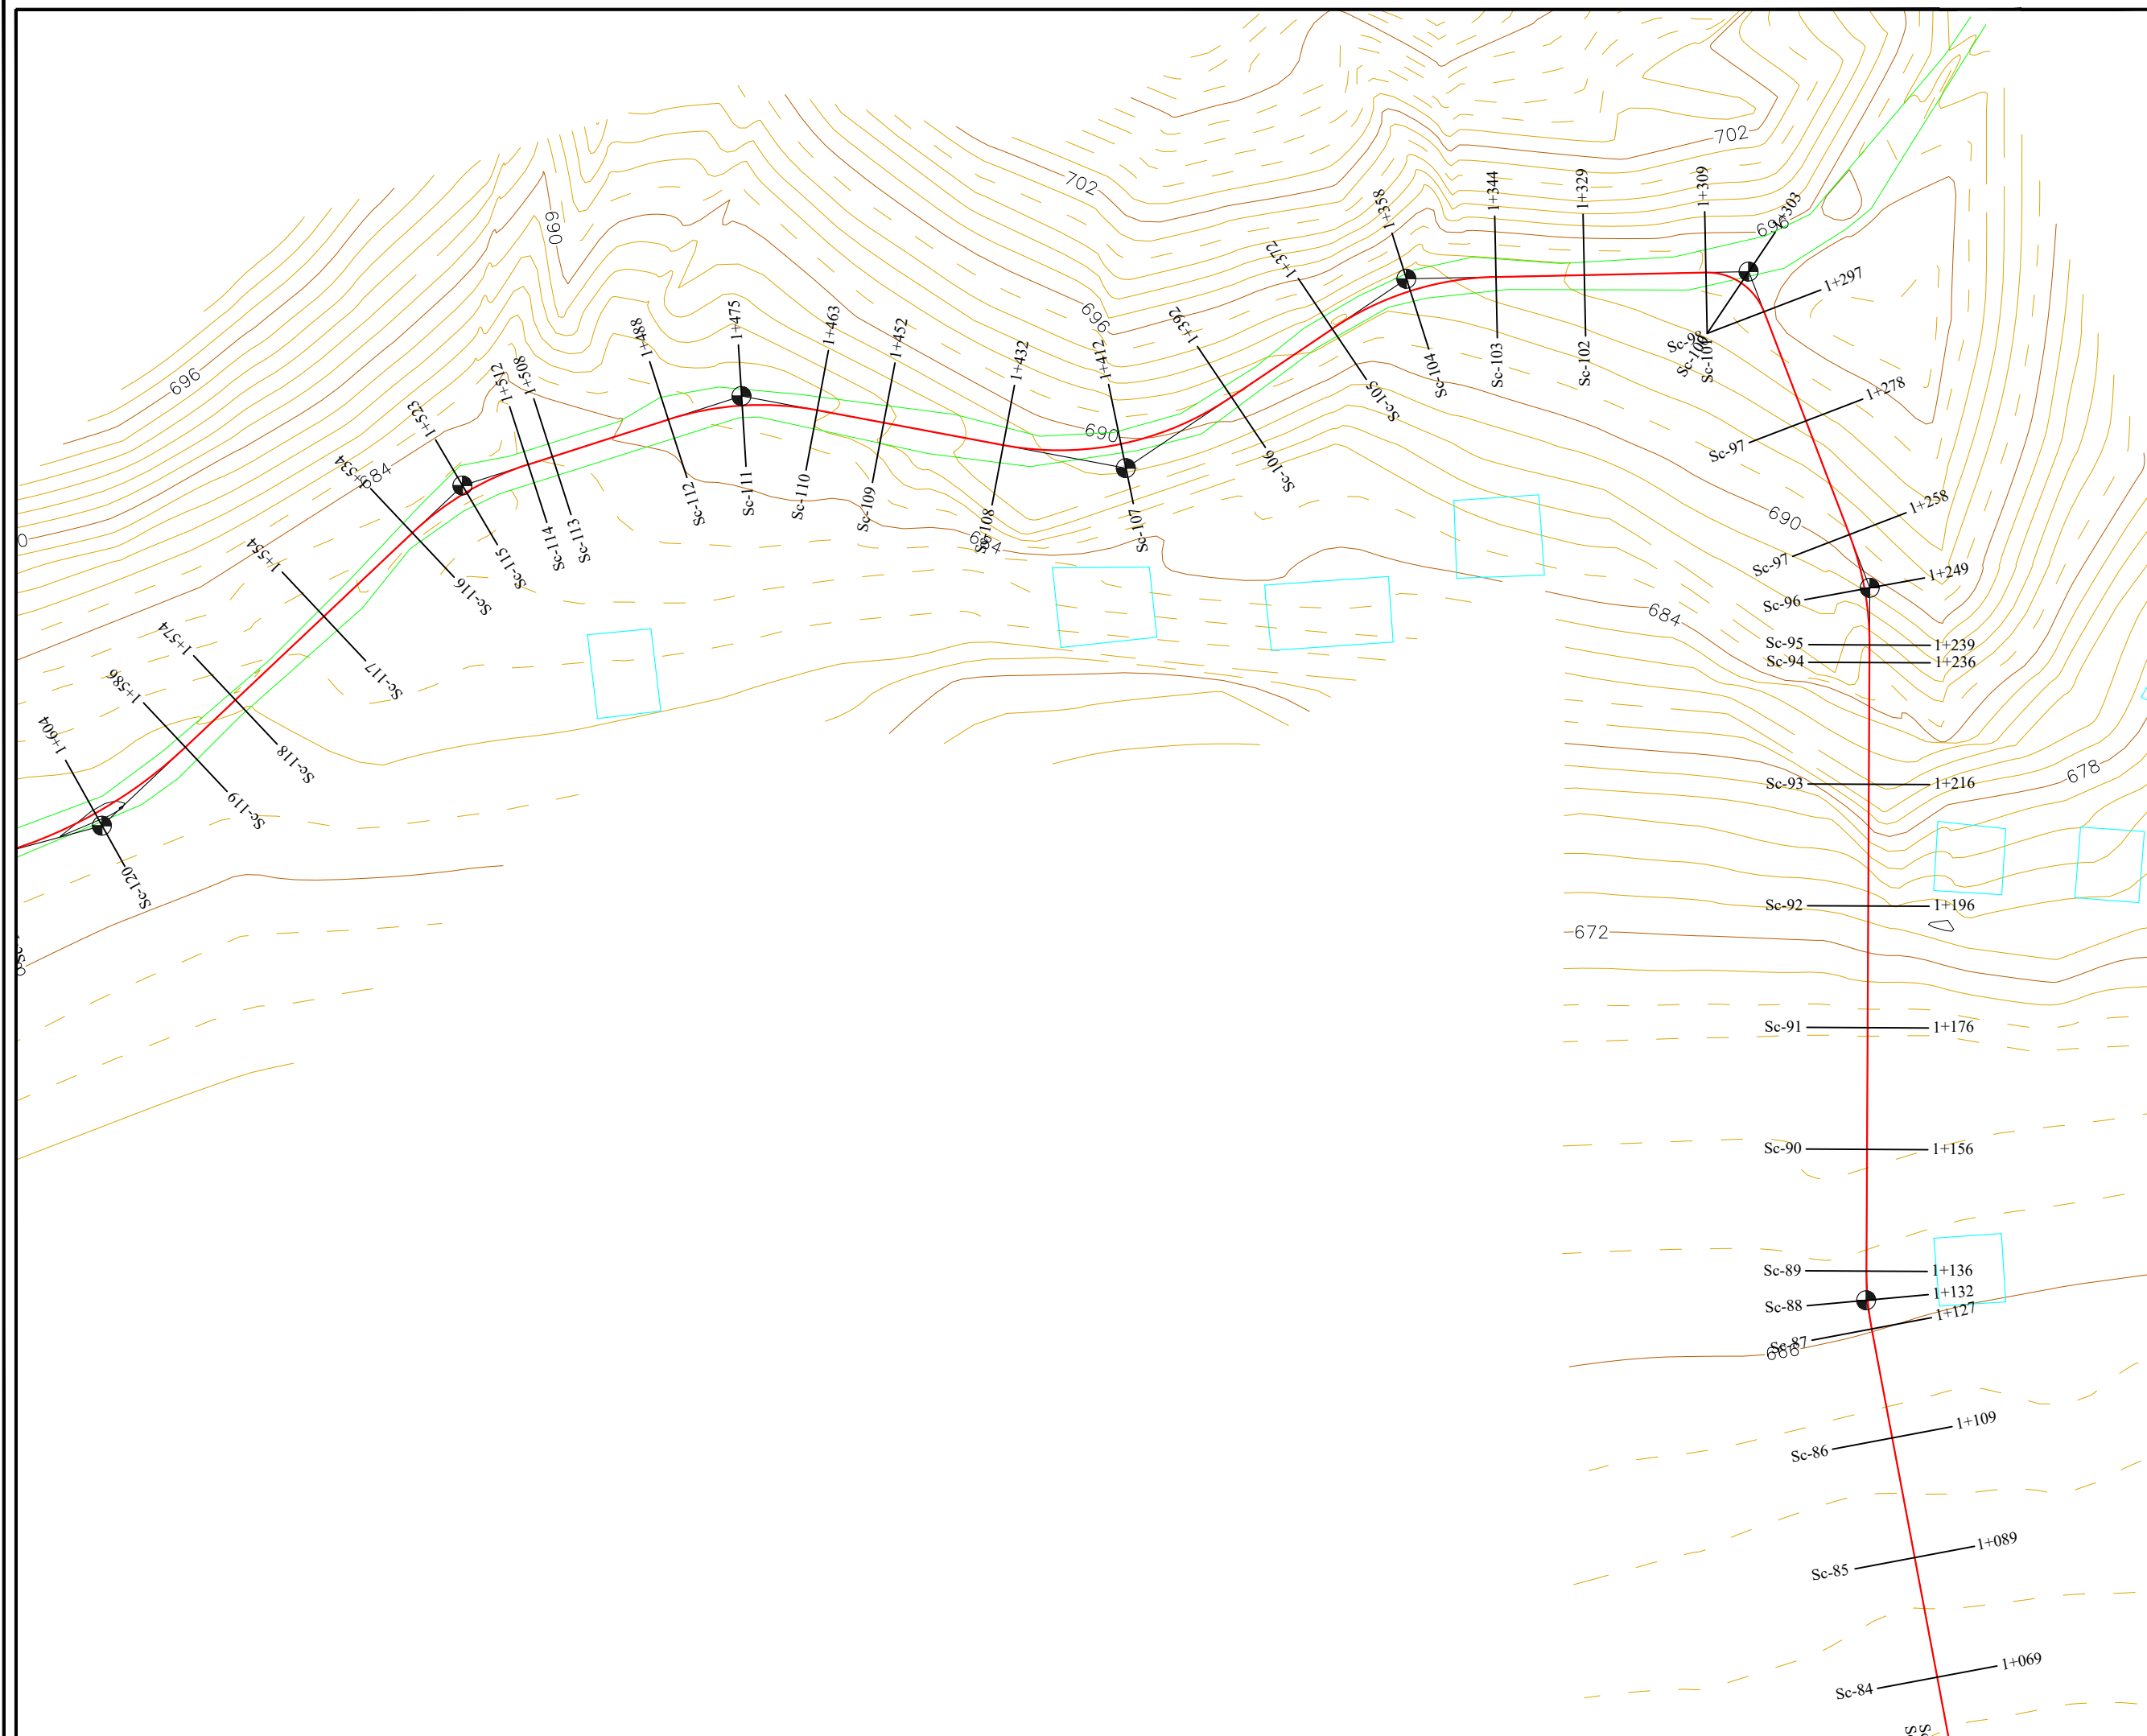

BASHKIA BULQIZE

EMERTIMI I PROJEKTTIT :
**SISTEM-ASFALTIM I RRUGES FSHATI
FUSHE BULQIZE LOTI II , BASHKIA
BULQIZE**

FAZA E PROJEKTTIT :
PROJEKT ZBATIMI

EMERTIMI I FLETES :
PLANRILEVIMI I RRUGES

SHKALLA 1:1000	NR. FLETES 05

GRUPI I PROJEKTIMIT : **"ALBGOLDING 2E" sh.p.k**

Ing. Hajredin MURGU
Top. Abdyl KOLA
Ark. Erion MURGU

"ALBGOLDING 2E" sh.p.k
CONTACT :
E-MAIL : albgolding2e@gmail.com
Cel: +355 68 52 07 550
+355 68 20 85 763