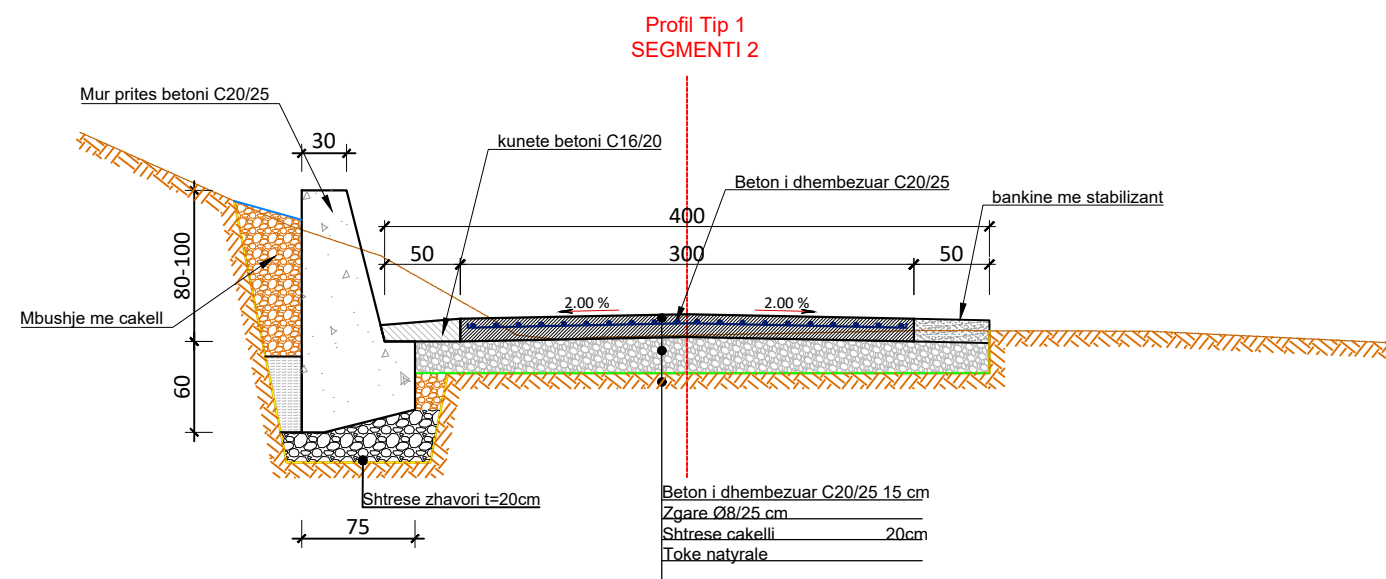

PROFILAT TERTHORE TIP SHK. 1:50

INVESTITOR
BASHKIA DROPULL

ZetaKonsult sh.p.k

Address: Rr. "Myrteza Topi", Nd 18, Hyrja 7, Ap 38, TIRANE

Cel: +355 (0)69 33 52 077

e-mail: zetakonsultshpk@gmail.com

EMERTIMI I OBJKTTIT:
RIKONSTRUKSIONI I RRUGES SOFRATIKE-TERIHAT DHE
RRUGEVE TE FSHATIT TERIHAT

FAZA E PROJEKTIT : PROJEKT ZBATIMI

EMERTESA E FLETES:
PROFILAT TERTHORE TIP

SHKALLA Shk:1/50

FLETA 03

DREJTOR PROJEKTI: Ing. Flutura DURO

Inxh.Ndert.Flutura Duro
Inxh.Top. Luan Bregu
Inxh.Ndert.Lorenc Hoxha

Dt. ___/___/2023

FORMATI A3