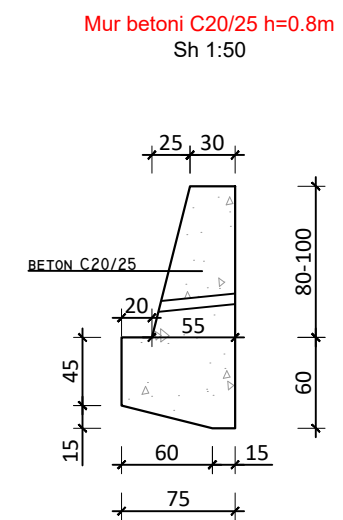

PROFILAT TERTHORE TIP SHK. 1:50

INVESTITOR
BASHKIA DROPULL

ZetaKonsult sh.p.k

Address: Rr. "Myrteza Topi", Nd 18, Hyrja 7, Ap 38, TIRANE

Cel: +355 (0)69 33 52 077

e-mail: zetakonsultshpk@gmail.com

EMERTIMI I OBJKTTIT:
RIKONSTRUKSIONI I RRUGES SOFRATIKE-TERIHAT DHE
RRUGEVE TE FSHATIT TERIHAT

FAZA E PROJEKTIT : PROJEKT ZBATIMI

EMERTESA E FLETES:
PROFILAT TERTHORE TIP

SHKALLA Shk:1/50

FLETA 03

DREJTOR PROJEKTI: Ing. Flutura DURO

Inxh.Ndert.Flutura Duro
Inxh.Top. Luan Bregu
Inxh.Ndert.Lorenc Hoxha

Dt. ___/___/2023

FORMATI A3