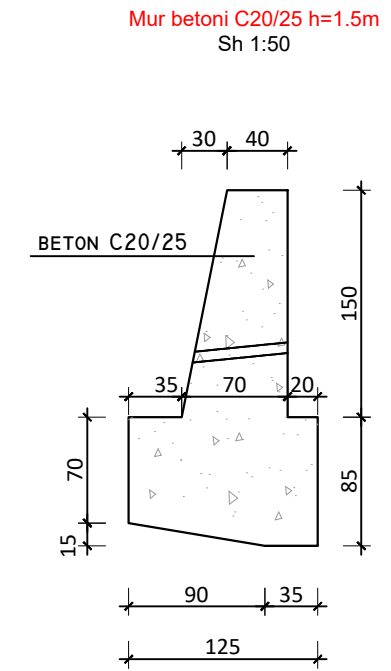

PROFILAT TERTHORE TIP SHK. 1:50

INVESTITOR
BASHKIA DROPULL

ZetaKonsult sh.p.k

Address: Rr. "Myrteza Topi", Nd 18, Hyrja 7, Ap 38, TIRANE

Cel: +355 (0)69 33 52 077

e-mail: zetakonsultshpk@gmail.com

EMERTIMI I OBJKTTIT:
RIKONSTRUKSIONI I RRUGES SOFRATIKE-TERIHAT DHE
RRUGEVE TE FSHATIT TERIHAT

FAZA E PROJEKTIT : PROJEKT ZBATIMI

EMERTESA E FLETES:
PROFILAT TERTHORE TIP

SHKALLA Shk:1/50

FLETA 03

DREJTOR PROJEKTI: Ing. Flutura DURO

Inxh.Ndert.Flutura Duro
Inxh.Top. Luan Bregu
Inxh.Ndert.Lorenc Hoxha

Dt. ___/___/2023

FORMATI A3