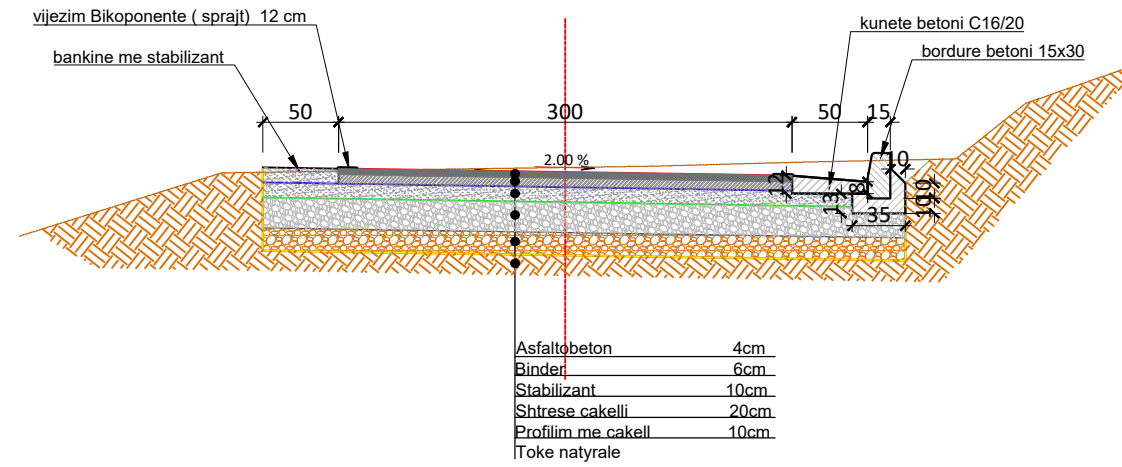

PROFILAT TERTHORE TIP SHK. 1:50

Profil Tip 1
Rr."SOFRATIKE - TERIHAT"

Profil Tip 2
Rr."SOFRATIKE - TERIHAT"

ZetaKonsult sh.p.k

Address: Rr. "Myrteza Topi", Nd 18, Hyrja 7, Ap 38, TIRANE
 Cel: +355 (0)69 33 52 077
 e-mail: zetakonsultshpk@gmail.com

EMERTIMI I OBJEKTIT:
 RIKONSTRUKSIONI I RRUGES SOFRATIKE-TERIHAT DHE
 RRUGEVE TE FSHATIT TERIHAT

FAZA E PROJEKTIT :PROJEKT ZBATIMI

EMERTESA E FLETES:
 PROFILAT TERTHORE TIP

SHKALLA Shk:1/50

FLETA 01

DREJTOR PROJEKTI: Ing. Flutura DURO