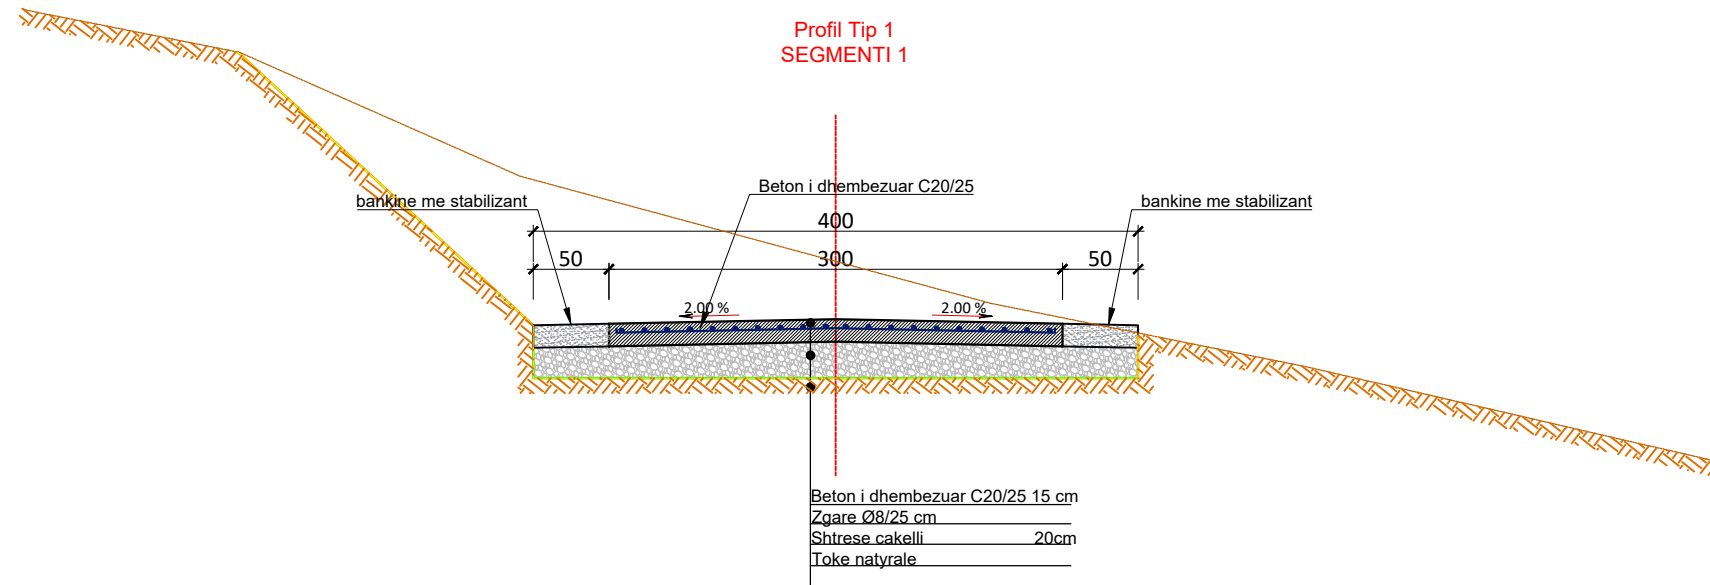

PROFILAT TERTHORE TIP SHK. 1:50

INVESTITOR
BASHKIA DROPULL

ZetaKonsult sh.p.k

Address: Rr. "Myrteza Topi", Nd 18, Hyrja 7, Ap 38, TIRANE

Cel: +355 (0)69 33 52 077

e-mail: zetakonsultshpk@gmail.com

EMERTIMI I OBJKTTIT:
RIKONSTRUKSIONI I RRUGES SOFRATIKE-TERIHAT DHE
RRUGEVE TE FSHATIT TERIHAT

FAZA E PROJEKTIT : PROJEKT ZBATIMI

EMERTESA E FLETES:
PROFILAT TERTHORE TIP

SHKALLA Shk:1/50

FLETA 03

DREJTOR PROJEKTI: Ing. Flutura DURO

Inxh.Ndert.Flutura Duro
Inxh.Top. Luan Bregu
Inxh.Ndert.Lorenc Hoxha

Dt. ___/___/2023

FORMATI A3