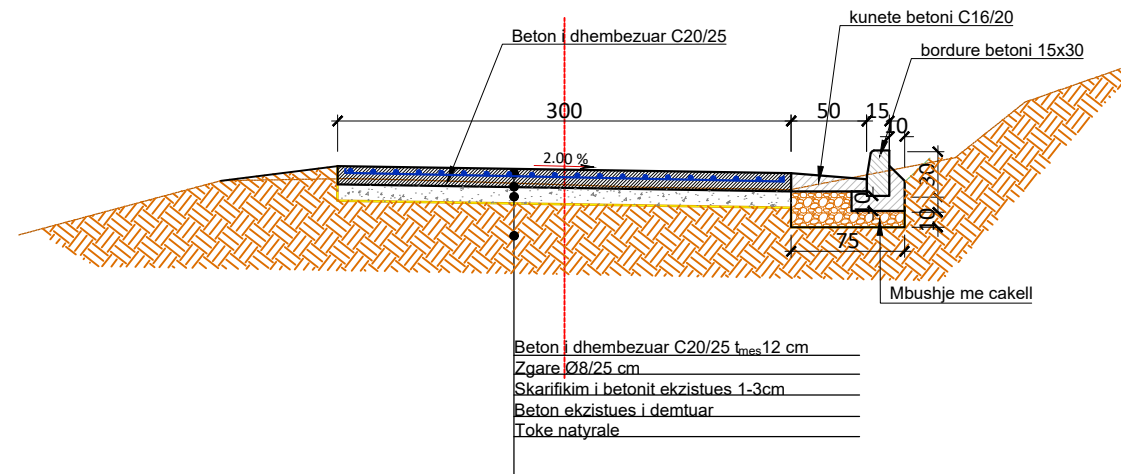

PROFILAT TERTHORE TIP SHK. 1:50

Profil Tip 3
Rr."SOFRATIKE - TERIHAT"