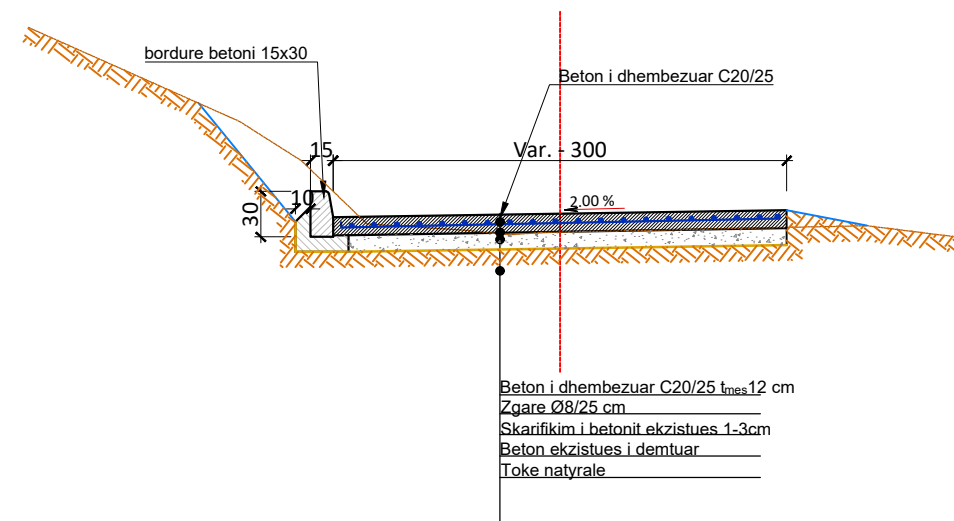

Profil Tip 1
"KOSTA VASO"

INVESTITOR
BASHKIA DROPUILL

ZetaKonsult sh.p.k

Address: Rr. "Myrteza Topi", Nd 18, Hyrja 7, Ap 38, TIRANE

Cel: +355 (0)69 33 52 077

e-mail: zetakonsultshpk@gmail.com

EMERTIMI I OBJEKTIT:
RIKONSTRUKSIONI I RRUGES SOFRATIKE-TERIHAT DHE
RRUGEVE TE FSHATIT TERIHAT

FAZA E PROJEKTIT :PROJEKT ZBATIMI

EMERTESA E FLETES:
PROFILAT TERTHORE TIP

SHKALLA Shk:1/50

FLETA 02

DREJTOR PROJEKTI: Ing. Flutura DURO

Inxh.Ndert.Flutura Duro
Inxh.Top. Luan Bregu
Inxh.Ndert.Lorenc Hoxha

Dt ___/___/2023

FORMATI A3