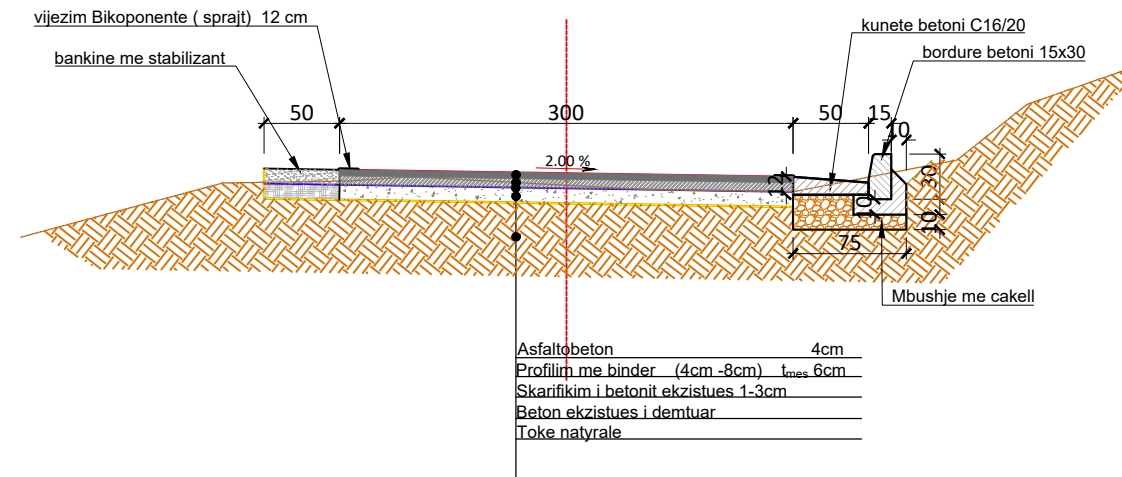

PROFILAT TERTHORE TIP SHK. 1:50

Profil Tip 1
Rr."SOFRATIKE - TERIHAT"

Profil Tip 2
Rr."SOFRATIKE - TERIHAT"

ZetaKonsult sh.p.k

Address: Rr. "Myrteza Topi", Nd 18, Hyrja 7, Ap 38, TIRANE
 Cel: +355 (0)69 33 52 077
 e-mail: zetakonsultshpk@gmail.com

EMERTIMI I OBJEKTIT:
 RIKONSTRUKSIONI I RRUGES SOFRATIKE-TERIHAT DHE
 RRUGEVE TE FSHATIT TERIHAT

FAZA E PROJEKTIT :PROJEKT ZBATIMI

EMERTESA E FLETES:
 PROFILAT TERTHORE TIP

SHKALLA Shk:1/50

FLETA 01

DREJTOR PROJEKTI: Ing. Flutura DURO