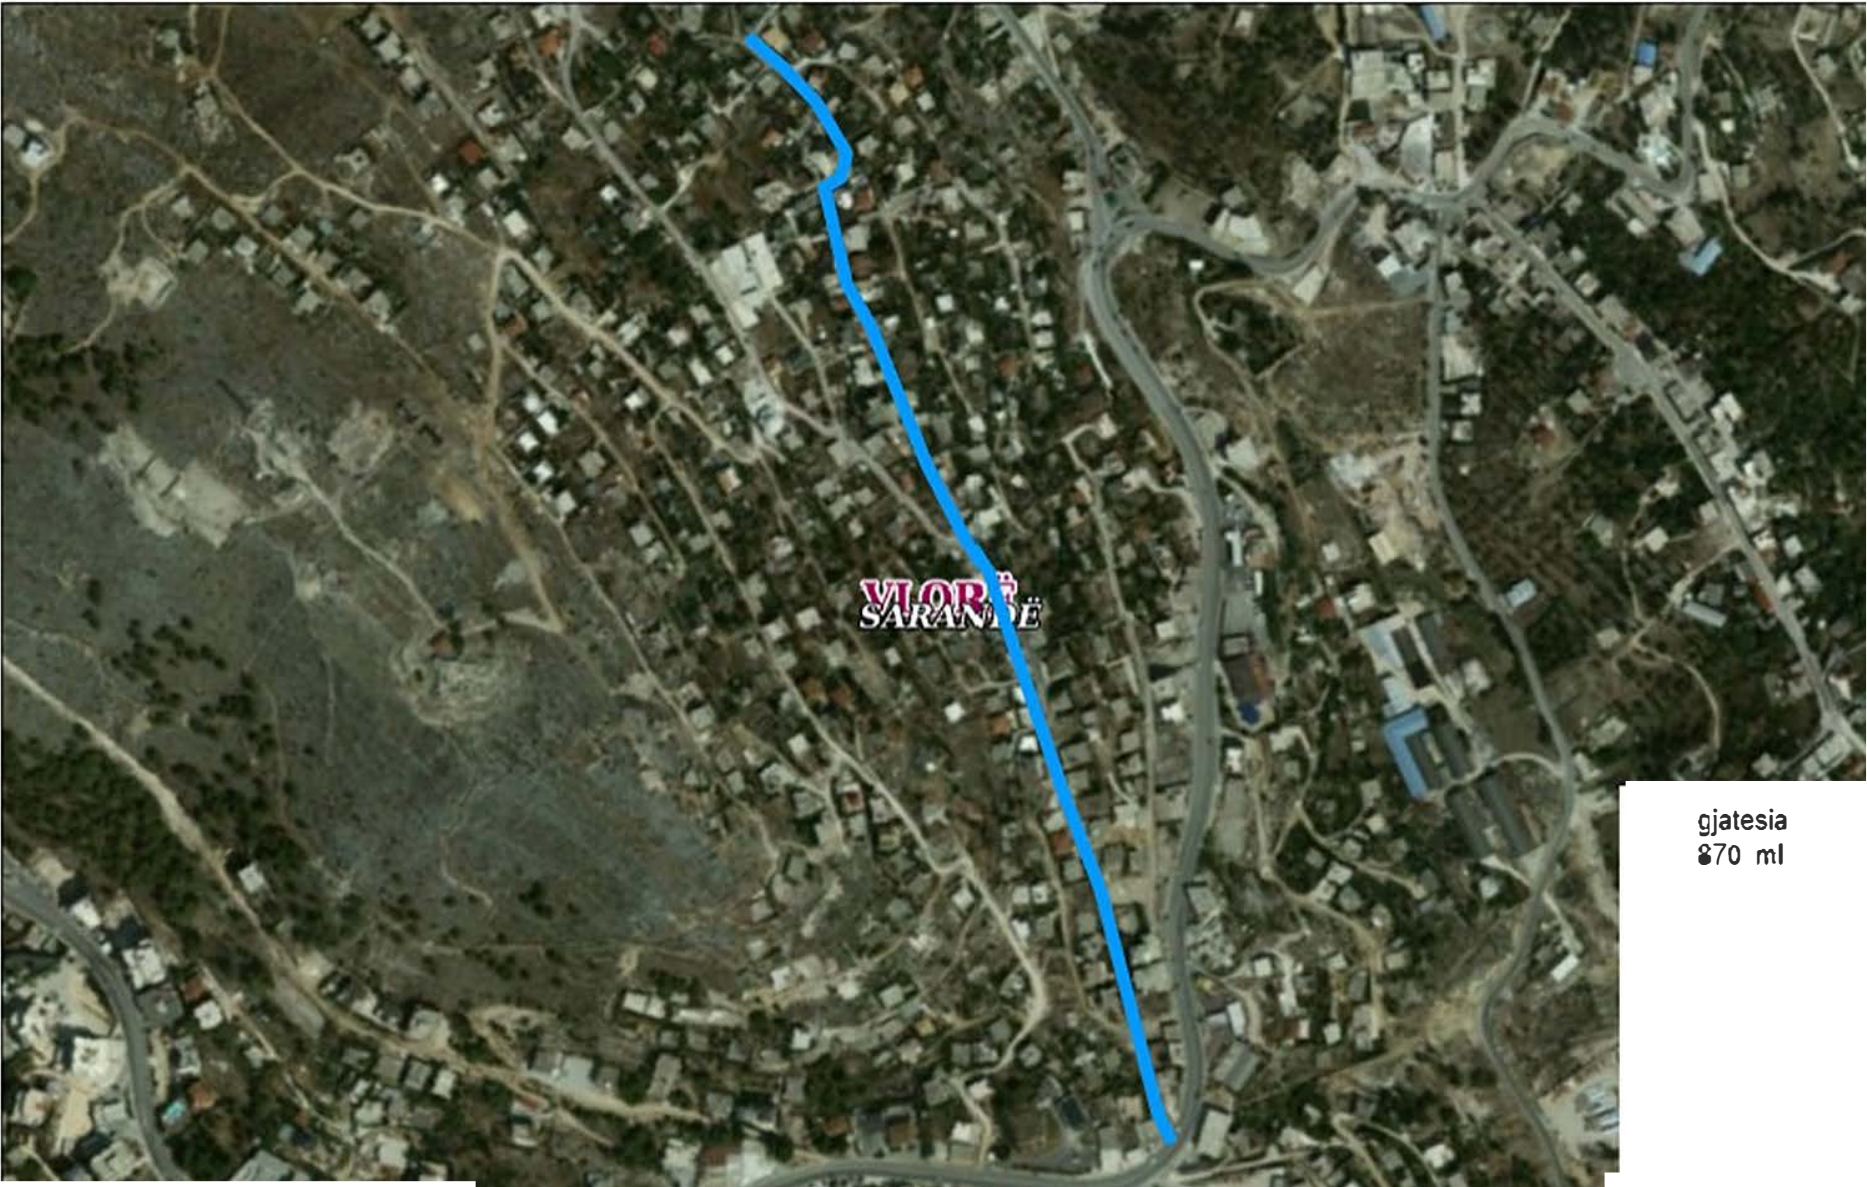

PLANIMETRIA E RRUGES

gjatesia
870 ml