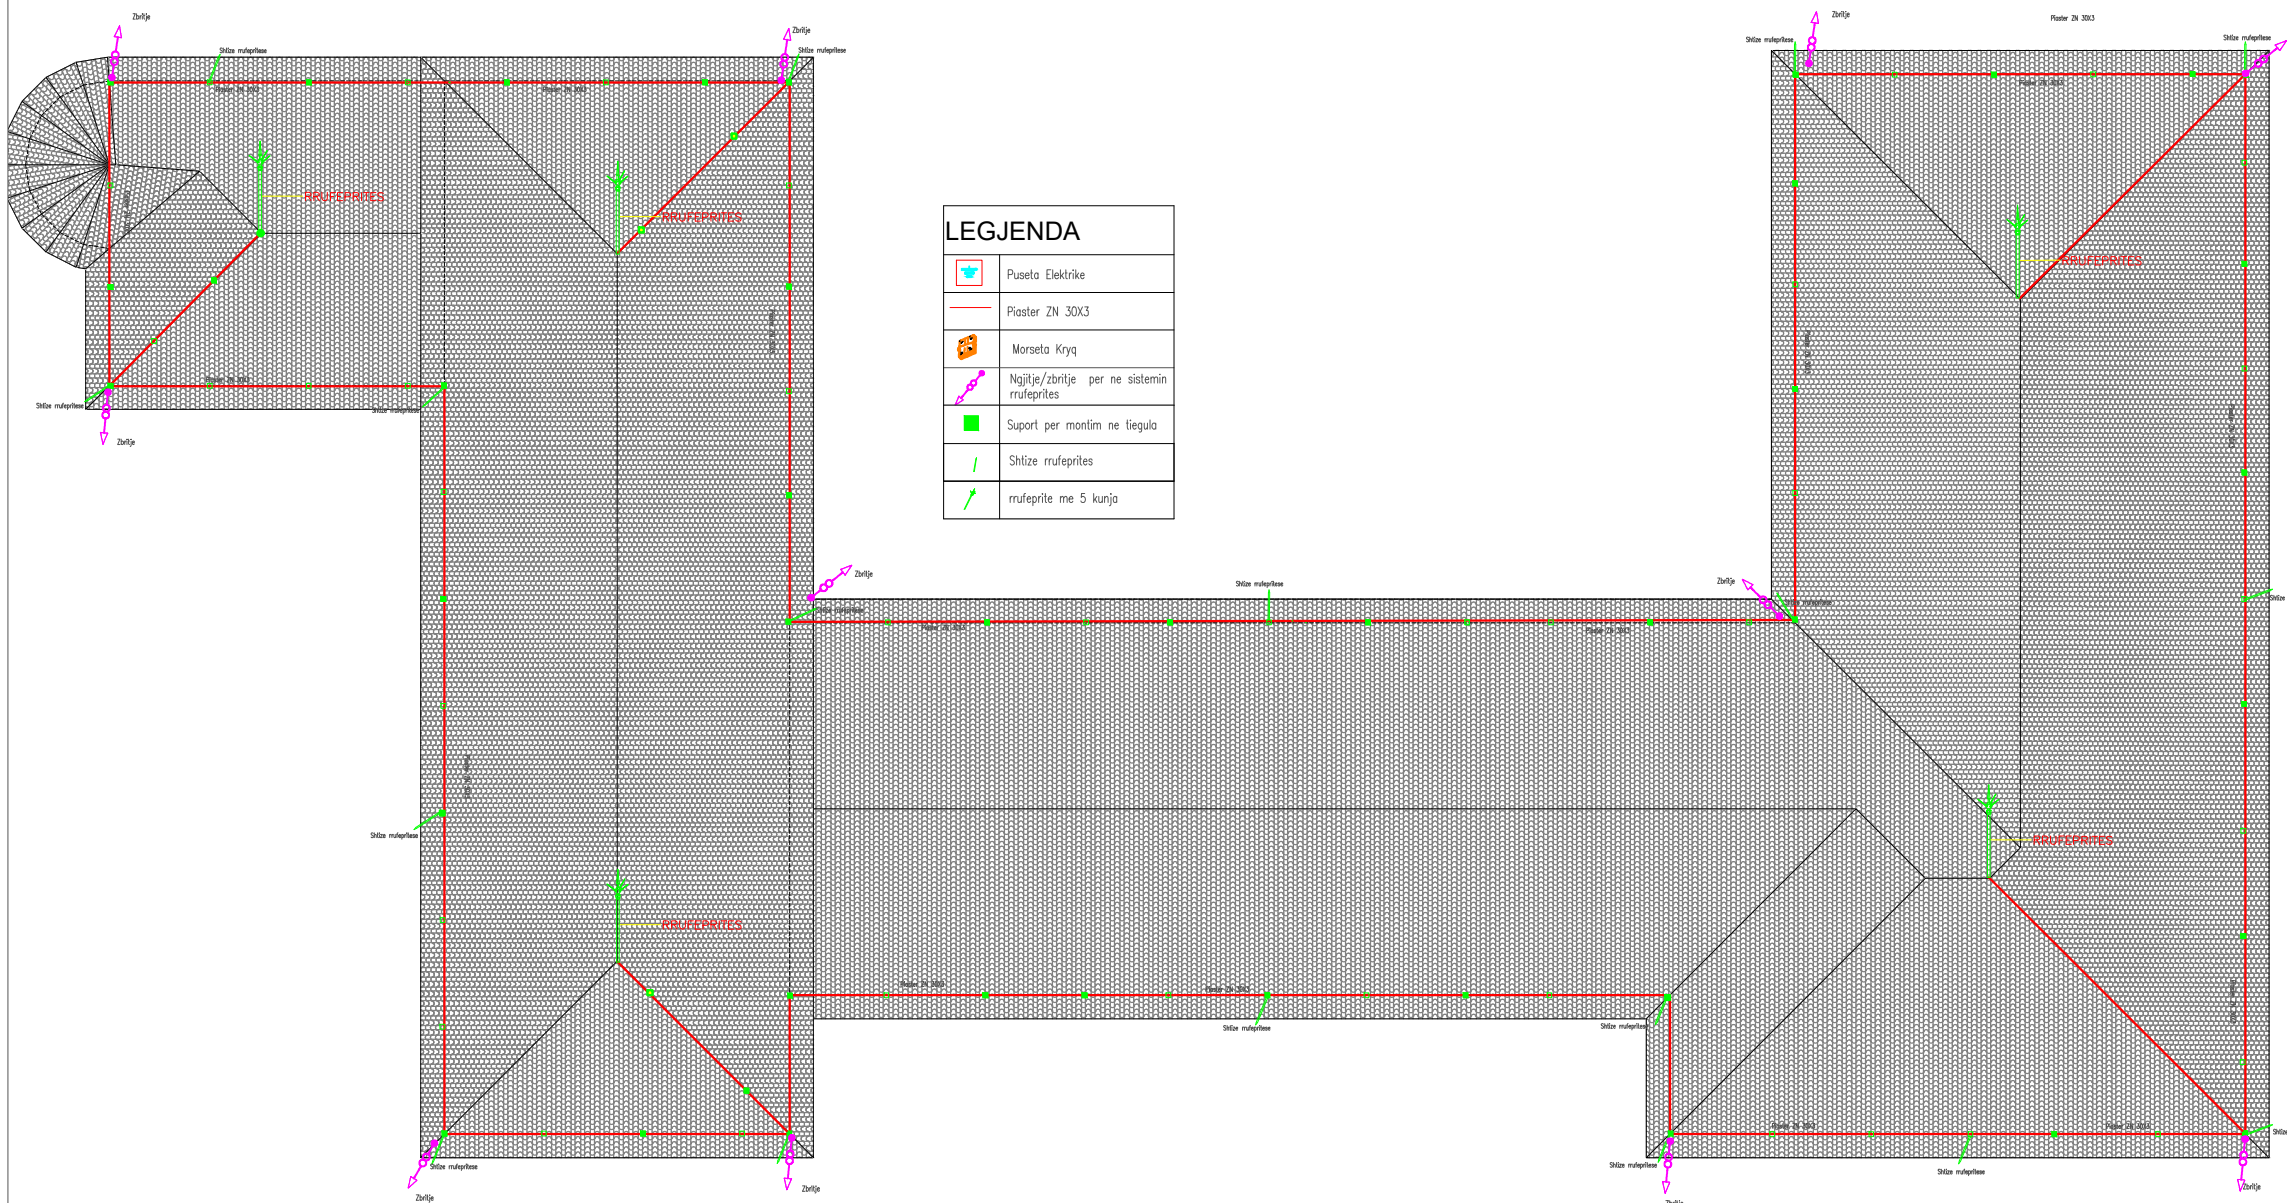

E-02

LEGJENDË

	Percielles 3x1.5mm, Tubo 20		Pusete
	Percielles 3x2.5mm, Tubo 25		Prize 2P+T 16A bivalente
	Sirena e jashme		Prize Shuko 2P+T 16A
	Kuti shperndarese inkaso ne mure		Prize Dy 2P+T 16A bivalente
	Kuti shperndarese		Prize Telefoni
	Kuader (paneli)		Prize TV
	Centrale per emergjenca		Prize TV-SAT
	Taba Falco 1 module		Projektore
	Celes Derivate 1P		Ndricues
	Celes 1P		Dalje ndricimi
	Celes Invertitore 1P		Braceta
	Timer Kohe		Termostato

bledianhysa@hotmail.com
cel:+355692623608

PROJEKTI:

KONVIKTI I EKONOMIKUT,ISH -PETAGOGJIKJA

TITULLI I VIZATIMIT

SISTEMI I RRUFEPRITESAVE NE CATI

GRUPI I PROJEKTIMIT / I PUNËS

FUNKSIONI	EMËR MBIEMËR	LIÇENCË/FIRMË
PROJEKTUES ELEKTRIK	ING. RAIMOND ZAKA	E 1328-1
PROJEKTUES ELEKTRIK	ING. BLEDIAN HYSA	E 1332-1

DATA

2023

SHKALLA

-

VULA

bledianhysa@hotmail.com
cel:+355692623608