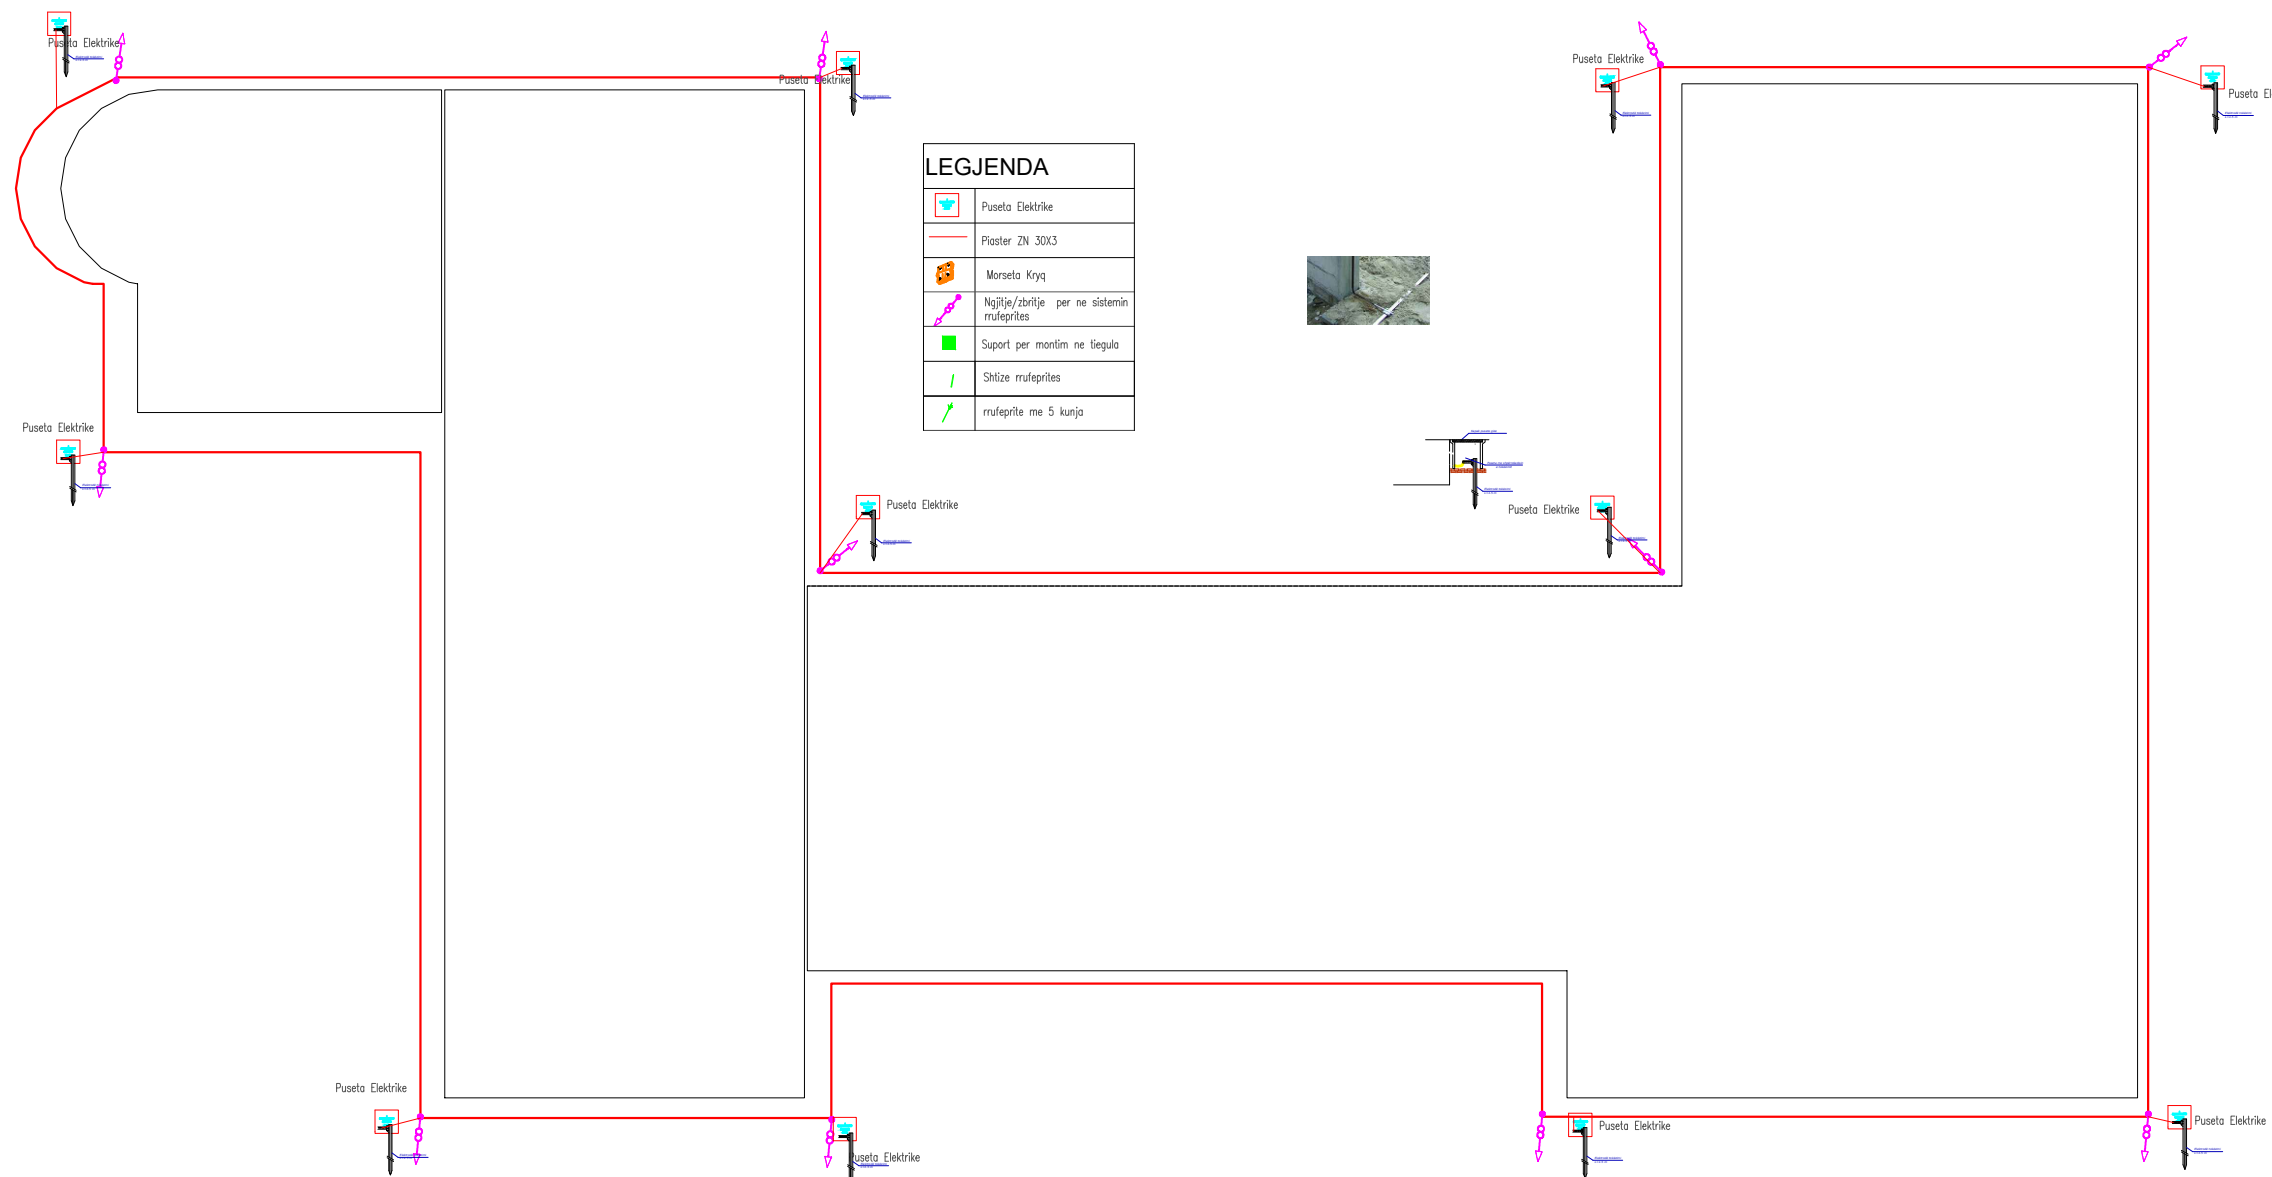

E-03

LEGJENDA

	Puseta Elektrike
	Plaster ZN 30X3
	Morseta Kryq
	Ngjirje/zbrirje per ne sistemin rrufeprites
	Suport per montim ne tregula
	Shize rrufeprites
	rrufeprite me S kunjja

LEGJENDË

	Percielles 3x1.5mm, Tubo 20		Pusete
	Percielles 3x2.5mm, Tubo 25		Prize 2P+T 16A bivalente
	Sirena e jashme		Prize Shuko 2P+T 16A
	Kuti shperdarese inkaso ne mure		Prize Dy 2P+T 16A bivalente
	Kuti shperndarese		Prize Telefoni
	Kuader (paneli)		Prize TV
	Centrale per emergenza		Prize TV-SAT
	Taba Falco 1 module		Projektore
	Celes Derivate 1P		Ndricues
	Celes 1P		Dalje ndricimi
	Celes Invertitore 1P		Braceta
	Timer Kohe		Termostato

bledianhysa@hotmail.com
cel:+355692623608

PROJEKTI:	
KONVIKTI I EKONOMIKUT,ISH -PETAGOGJIKJA	

TITULLI I VIZATIMIT	
SITEMI I RRUFEPRITESIT NE KATIN ZERO	

GRUPI I PROJEKTIMIT / I PUNËS

FUNKSIONI	EMËR MBIEMËR	LIÇENCË/FIRMË
PROJEKTUES ELEKTRIK	ING. RAIMOND ZAKA	E.1328-1
PROJEKTUES ELEKTRIK	ING. BLEDIAN HYSA	E.1332-1

DATA	SHKALLA	
2023	-	

VULA

bledianhysa@hotmail.com
cel:+355692623608