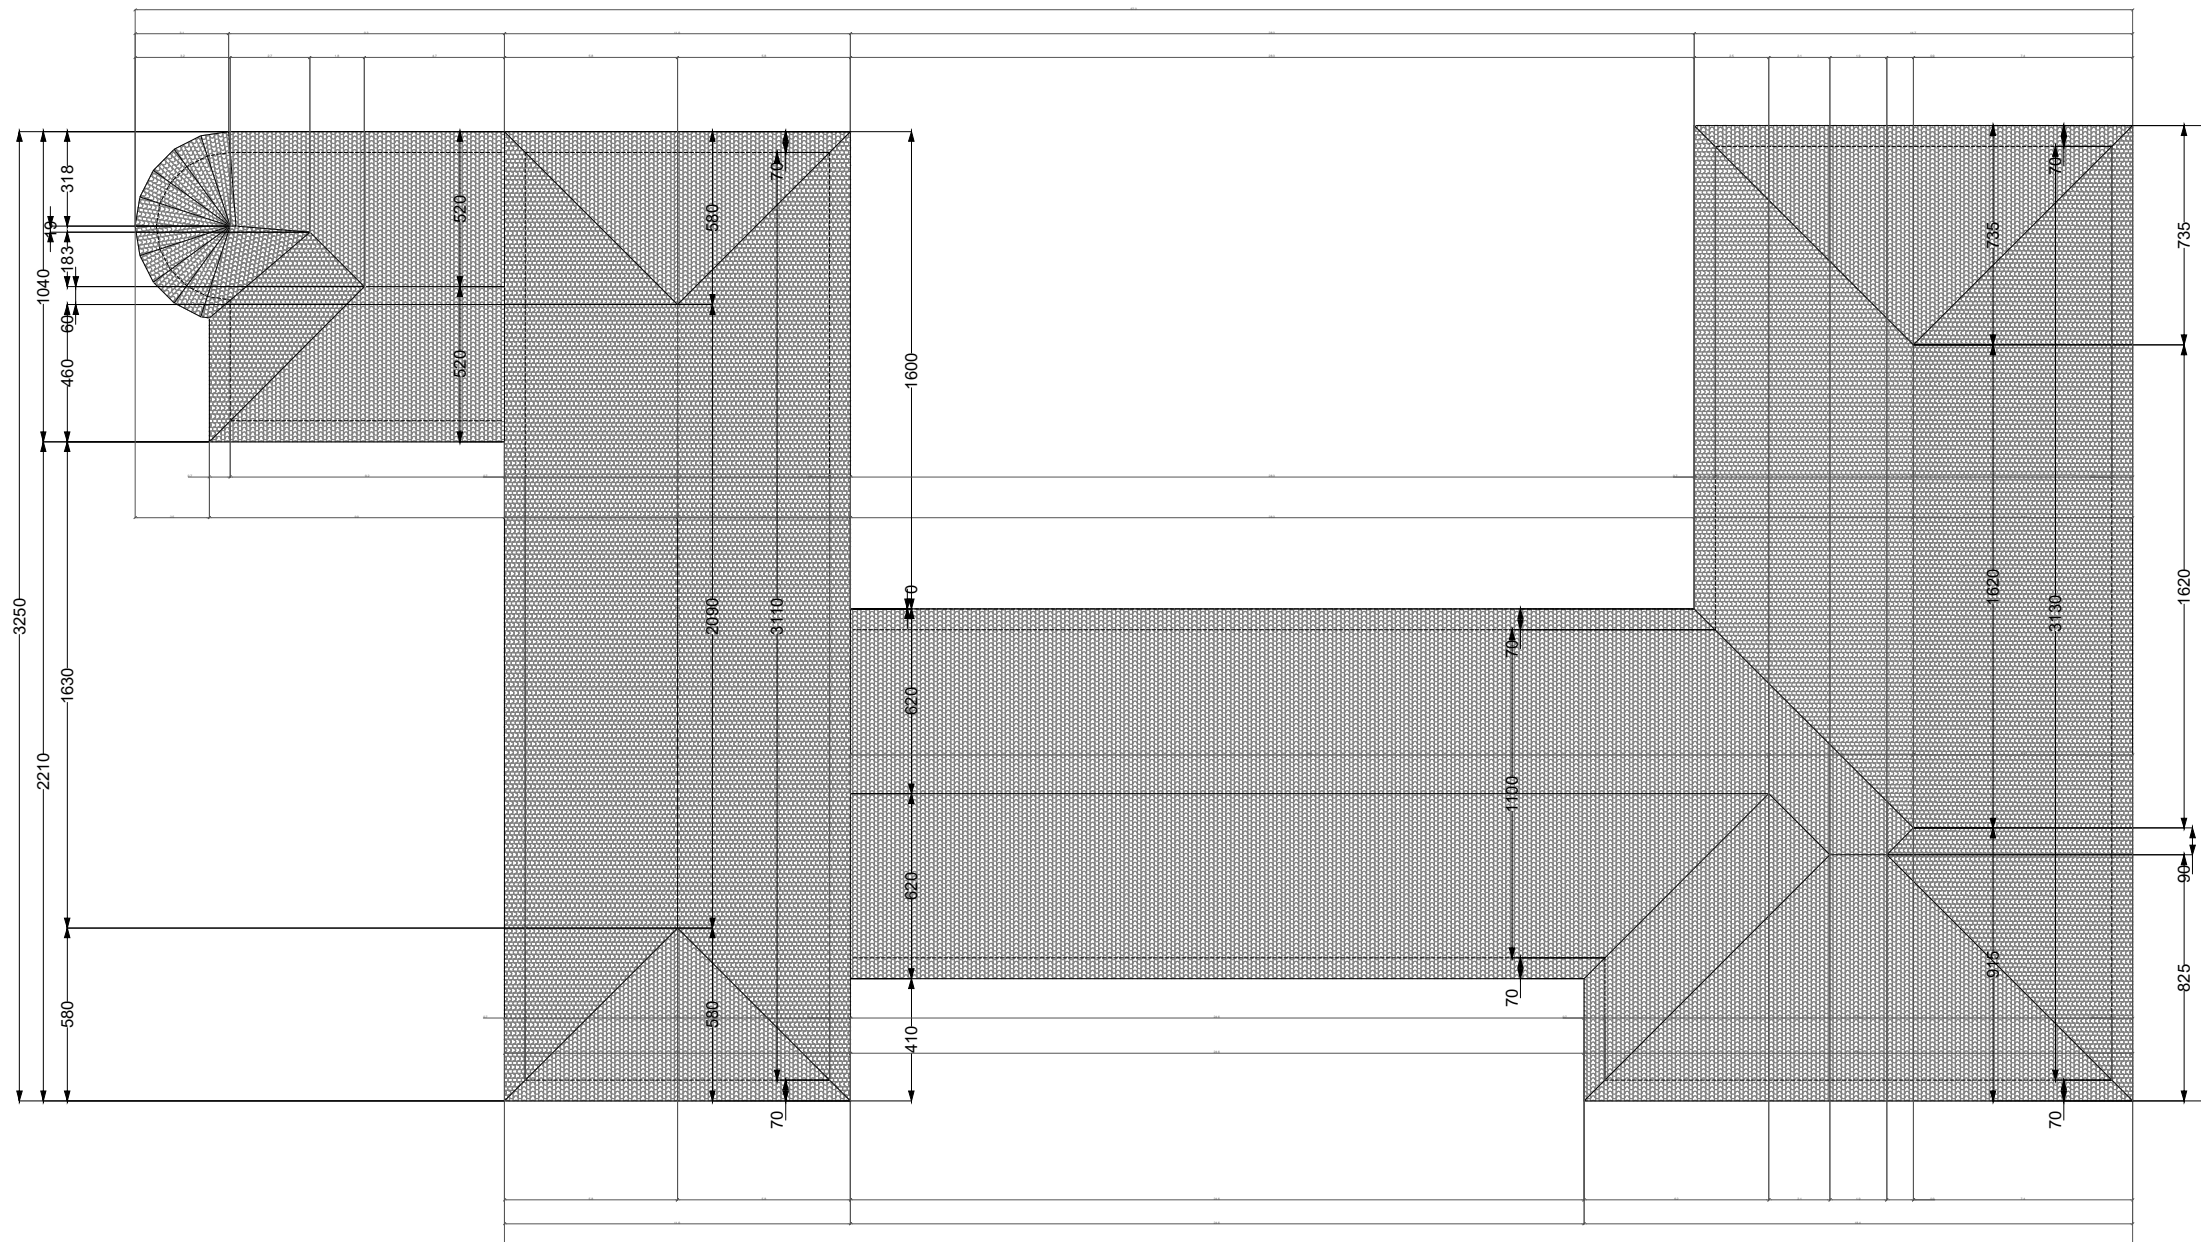

E-01

LEGJENDË

	Percielles 3x1.5mm, Tubo 20		Pusetë
	Percielles 3x2.5mm, Tubo 25		Prize 2P+T 16A bivalente
	Sirena e jashme		Prize Shuko 2P+T 16A
	Kuti shperdarse inkaso ne mure		Prize Dy 2P+T 16A bivalente
	Kuti shperndarse		Prize Telefoni
	Kuader (paneli)		Prize TV
	Centrale per emergjenca		Prize TV-SAT
	Taba Falco 1 module		Projektore
	Celes Derivate 1P		Ndricues
	Celes 1P		Dajje ndricimi
	Celes Invertitore 1P		Braceta
	Timer Kohe		Termostato

bledianhysa@hotmail.com
cel:+355692623608

PROJEKTI:

KONVIKTI I EKONOMIKUT,ISH -PETAGOGJIKJA

TITULLI I VIZATIMIT

PLANIMETRIA E PERMASUAR E CATISE

GRUPI I PROJEKTIMIT / I PUNËS

FUNKSIONI	EMËR MBIEMËR	LIÇENCË/FIRMË
PROJEKTUES ELEKTRIK	ING. RAIMOND ZAKA	E.1328-1
PROJEKTUES ELEKTRIK	ING. BLEDIAN HYSA	E.1332-1

DATA	SHKALLA
2023	-

VULA

bledianhysa@hotmail.com
cel:+355692623608