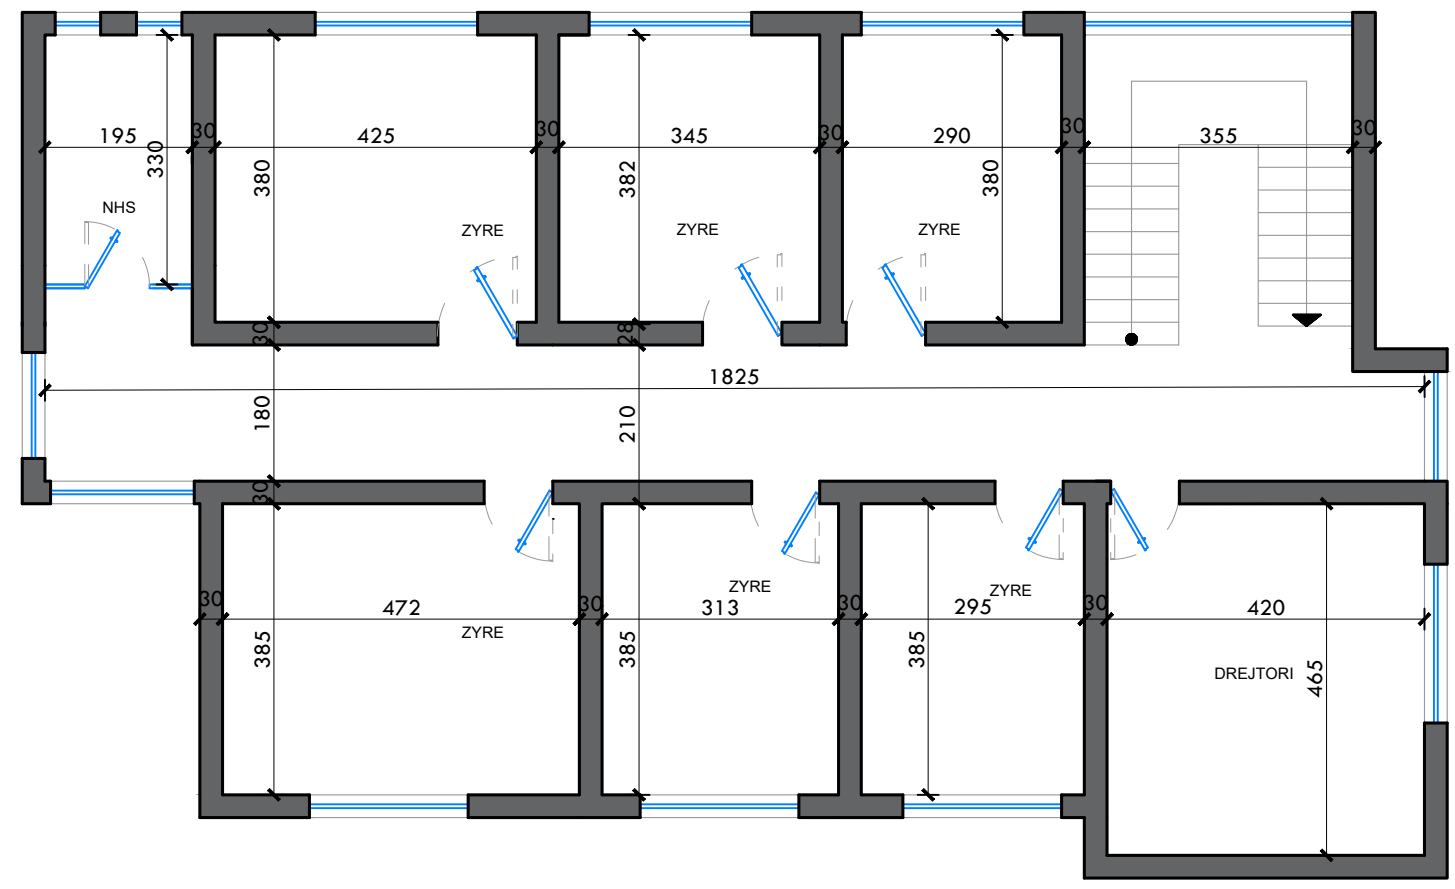

REPUBLIKA E SHQIPËRISË
BASHKIA BERAT

VENDODHJA: Bashkia Berat

OBJEKTI: RIKONSTRUKSION I AMBIENTEVE TE BRENDSHME TE ZYRAVE TE NJESIVE ADMINISTRATIVE TE BASHKISE BERAT

FAZA E PROJEKTIT: **PROJEKT ZBATIMI**

PLANI I DIMENSIONIMIT- KATI I DYTE

GRUPI I PUNES:

ARKITEKT	LUCIANO BOJAXHIU
ARKITEKT	ERINDA NASUFI
ARKITEKT	IRIS HOXMALLARI

1:100	
BERAT