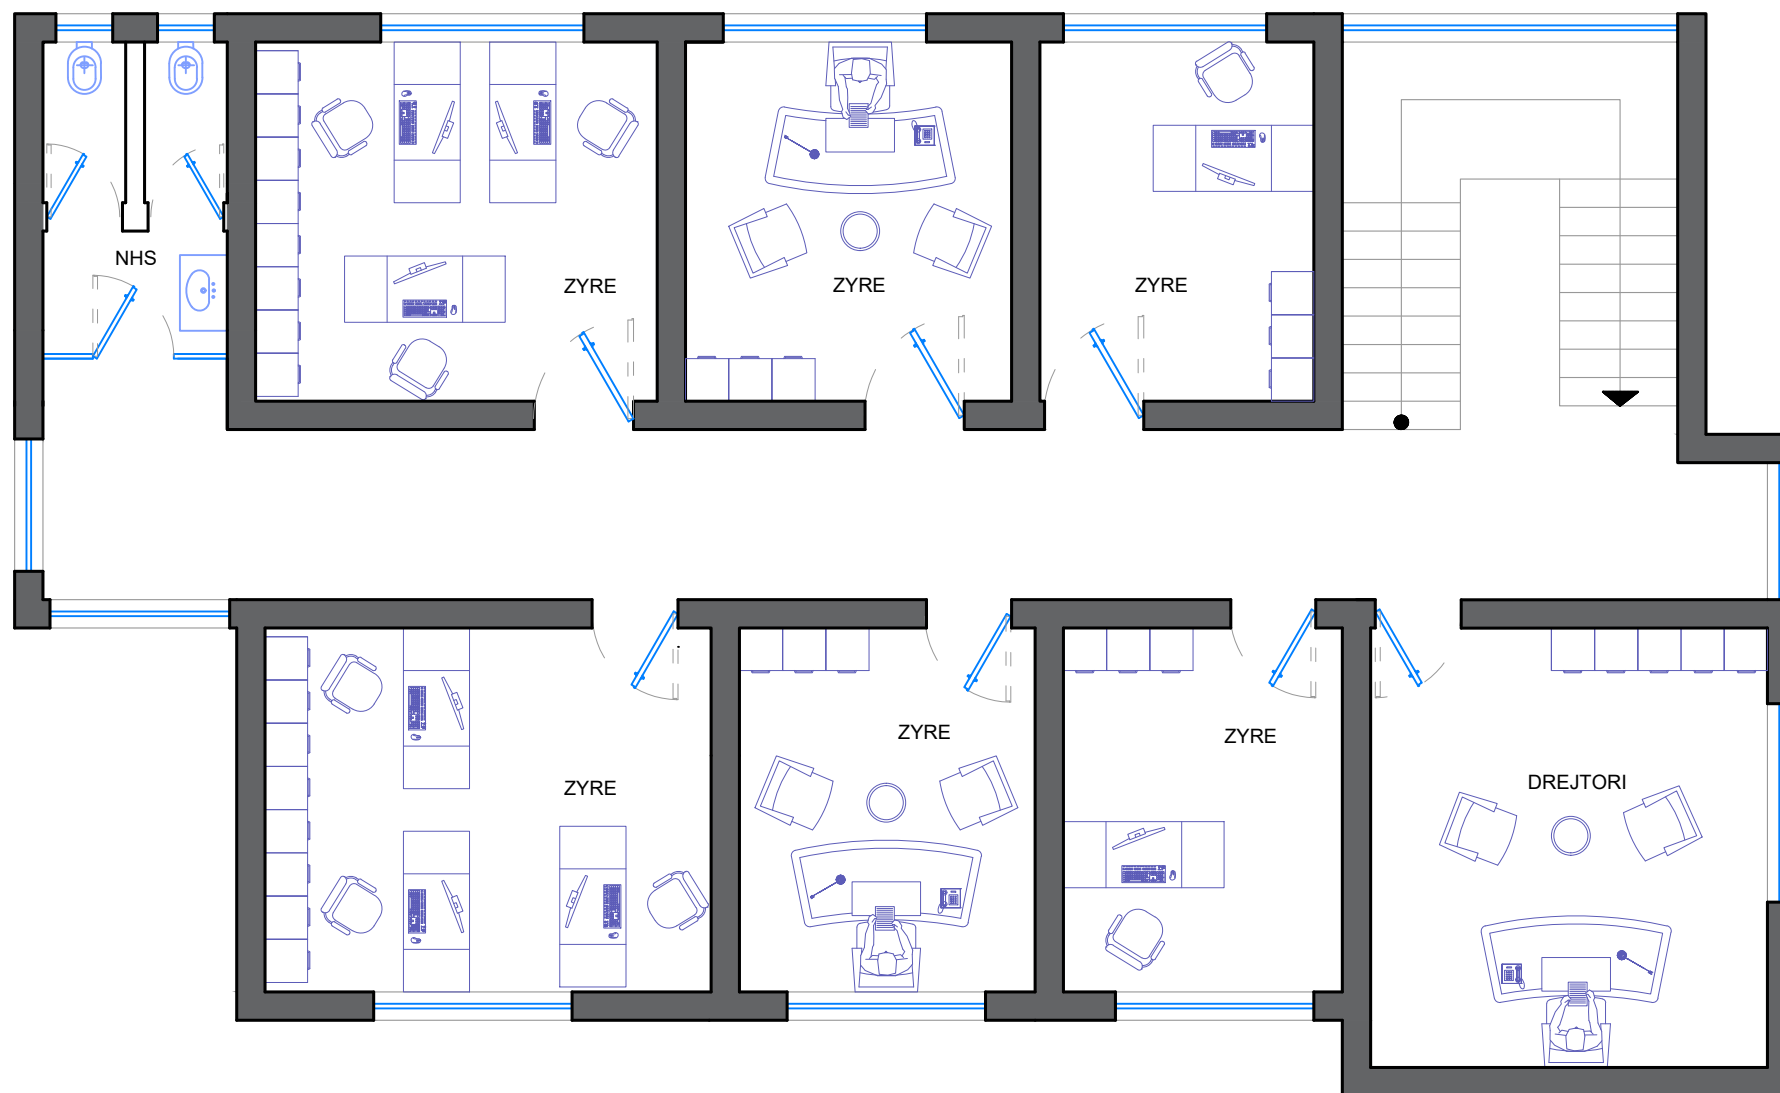

PLANI I DIMENSIONIMIT- KATI I PARE

GRUPI I PUNES:

ARKITEKT	LUCIANO BOJAXHIU
ARKITEKT	ERINDA NASUFI
ARKITEKT	IRIS HOXMALLARI

1:100
BERAT

REPUBLIKA E SHQIPËRISË
BASHKIA BERAT

VENDODHJA: Bashkia Berat

OBJEKTI: RIKONSTRUKSION I AMBIENTEVE TE
BRENDSHME TE ZYRAVE TE NJESIVE
ADMINISTRATIVE TE BASHKISE BERAT