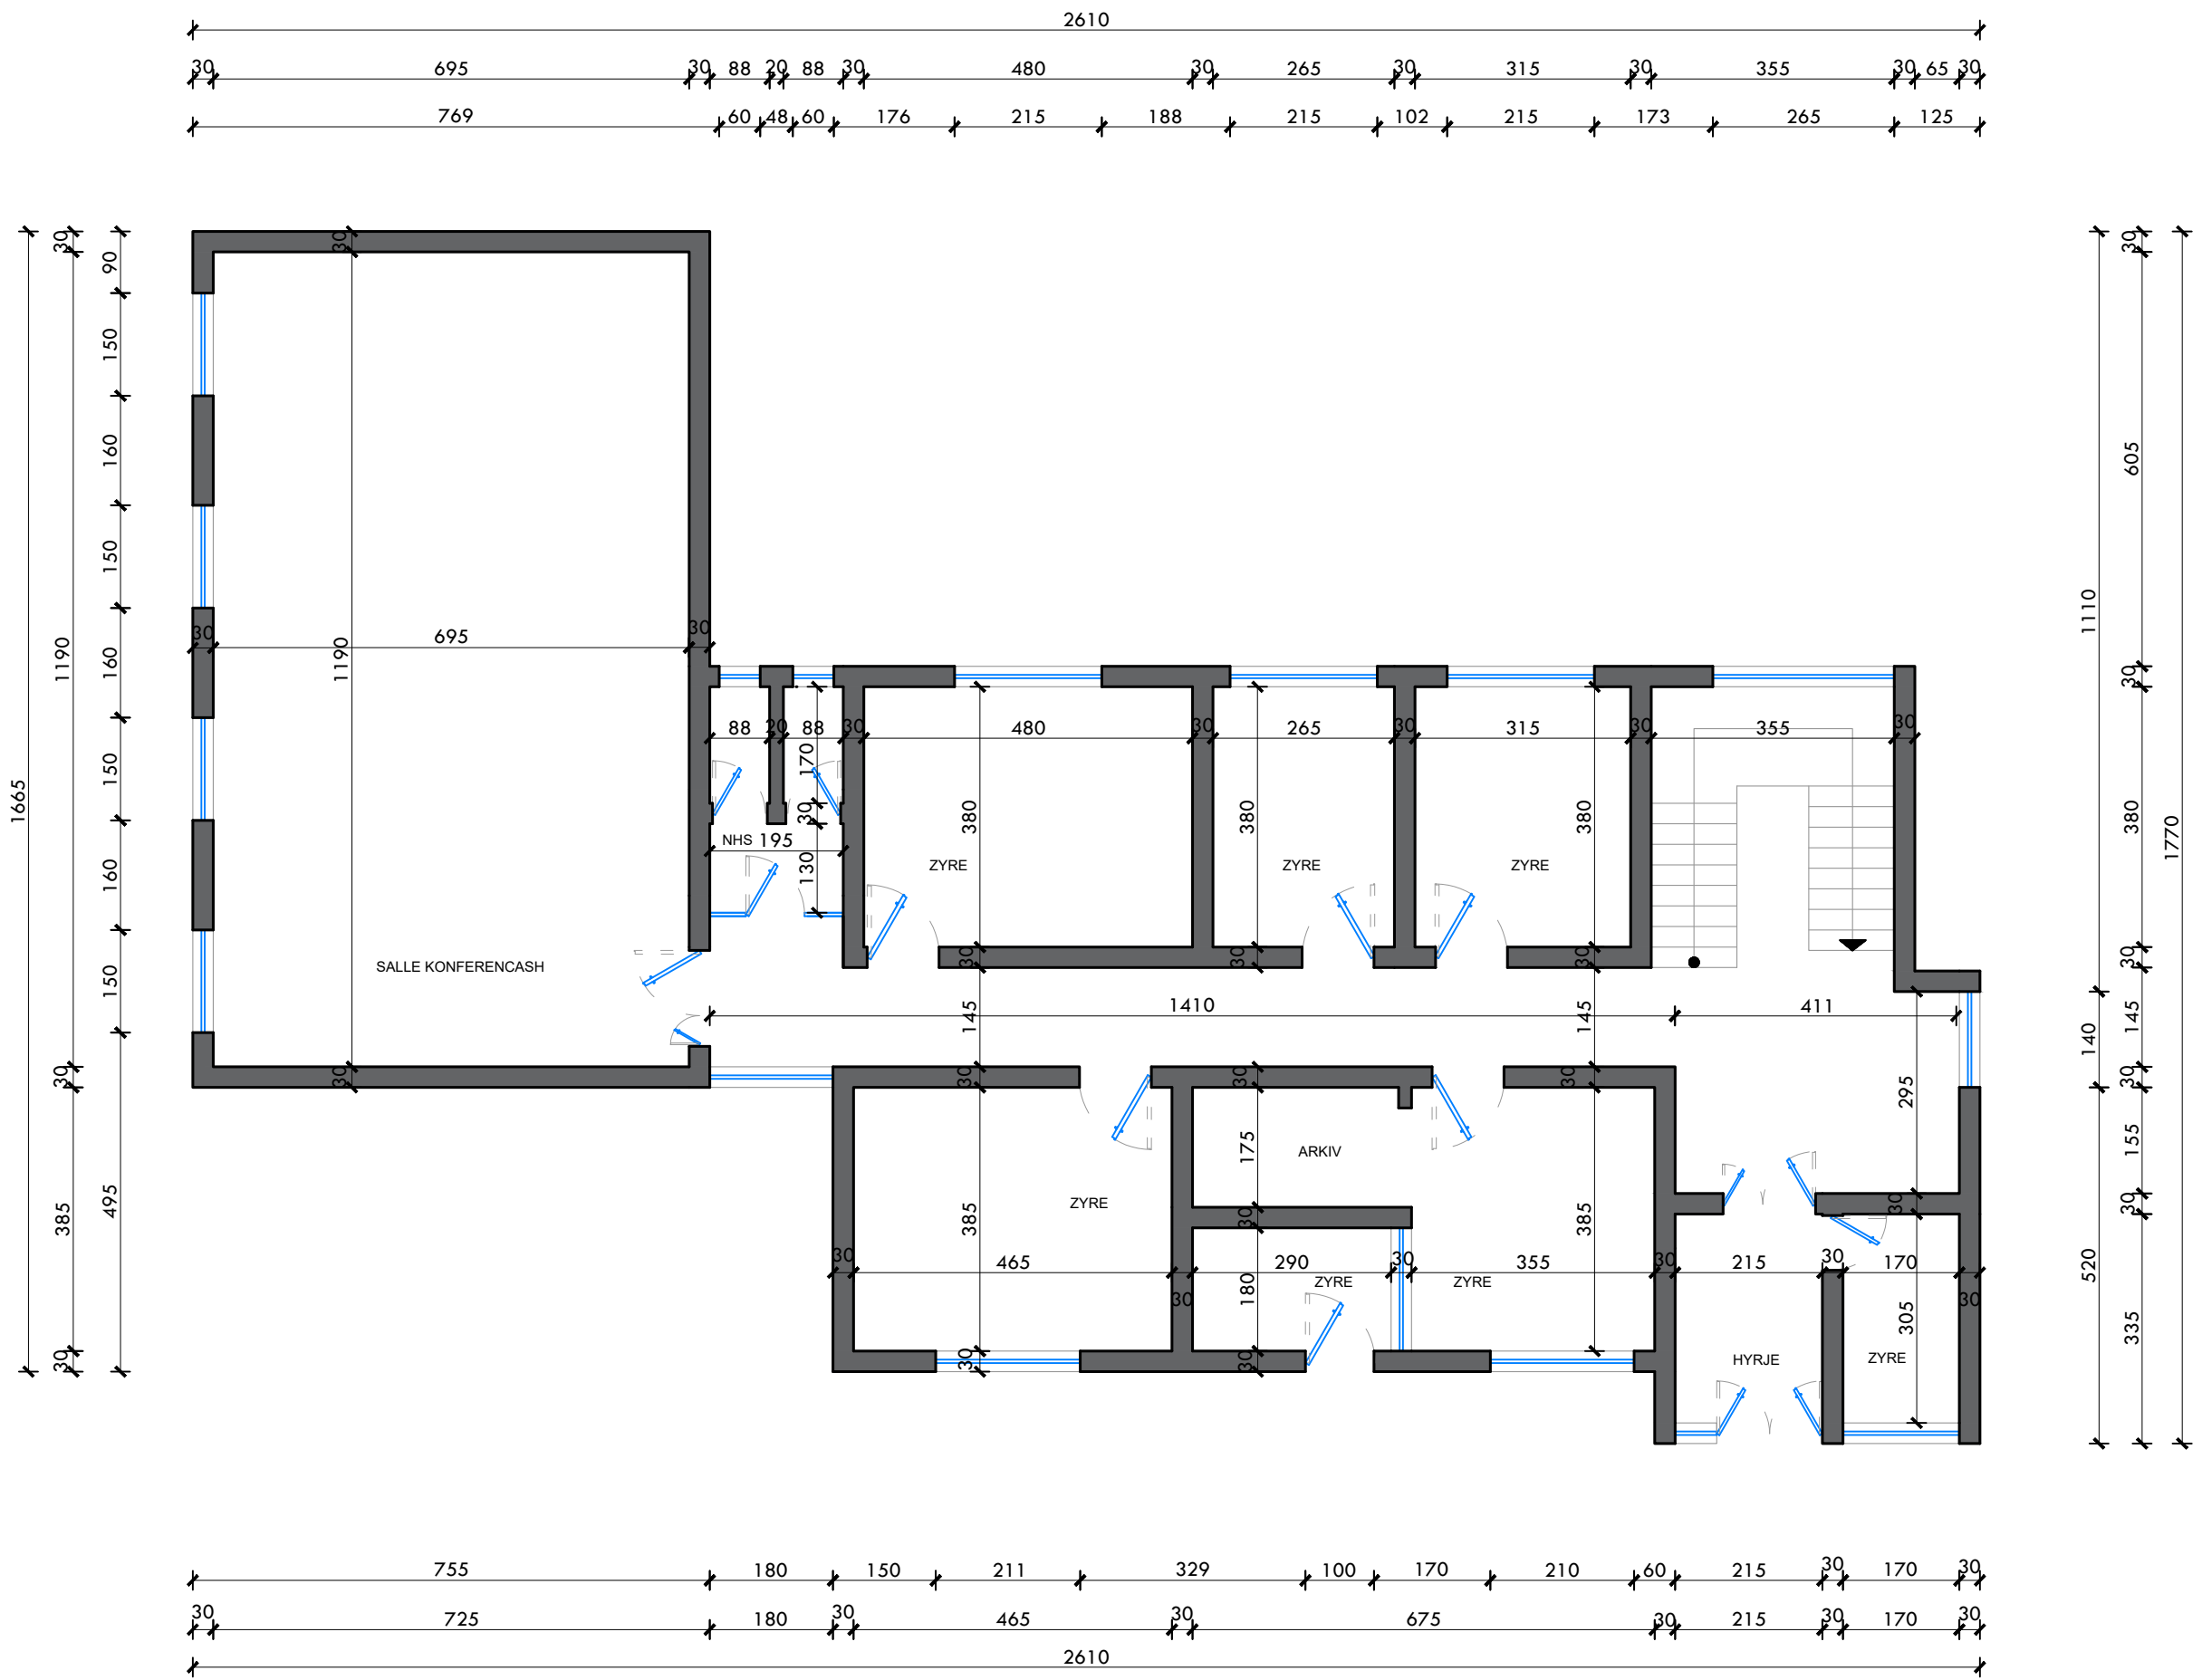

REPUBLIKA E SHQIPËRISË
BASHKIA BERAT

VENDODHJA: Bashkia Berat

OBJEKTI: RIKONSTRUKSION I AMBIENTEVE TE BRENDSHME TE ZYRAVE TE NJESIVE ADMINISTRATIVE TE BASHKISE BERAT

FAZA E PROJEKTTIT: **PROJEKT ZBATIMI**

PLANI I DIMENSIONIMIT- KATI PERDHE

GRUPI I PUNES:

ARKITEKT	LUCIANO BOJAXHIU
ARKITEKT	ERINDA NASUFI
ARKITEKT	IRIS HOXMALLARI

1:100	
BERAT