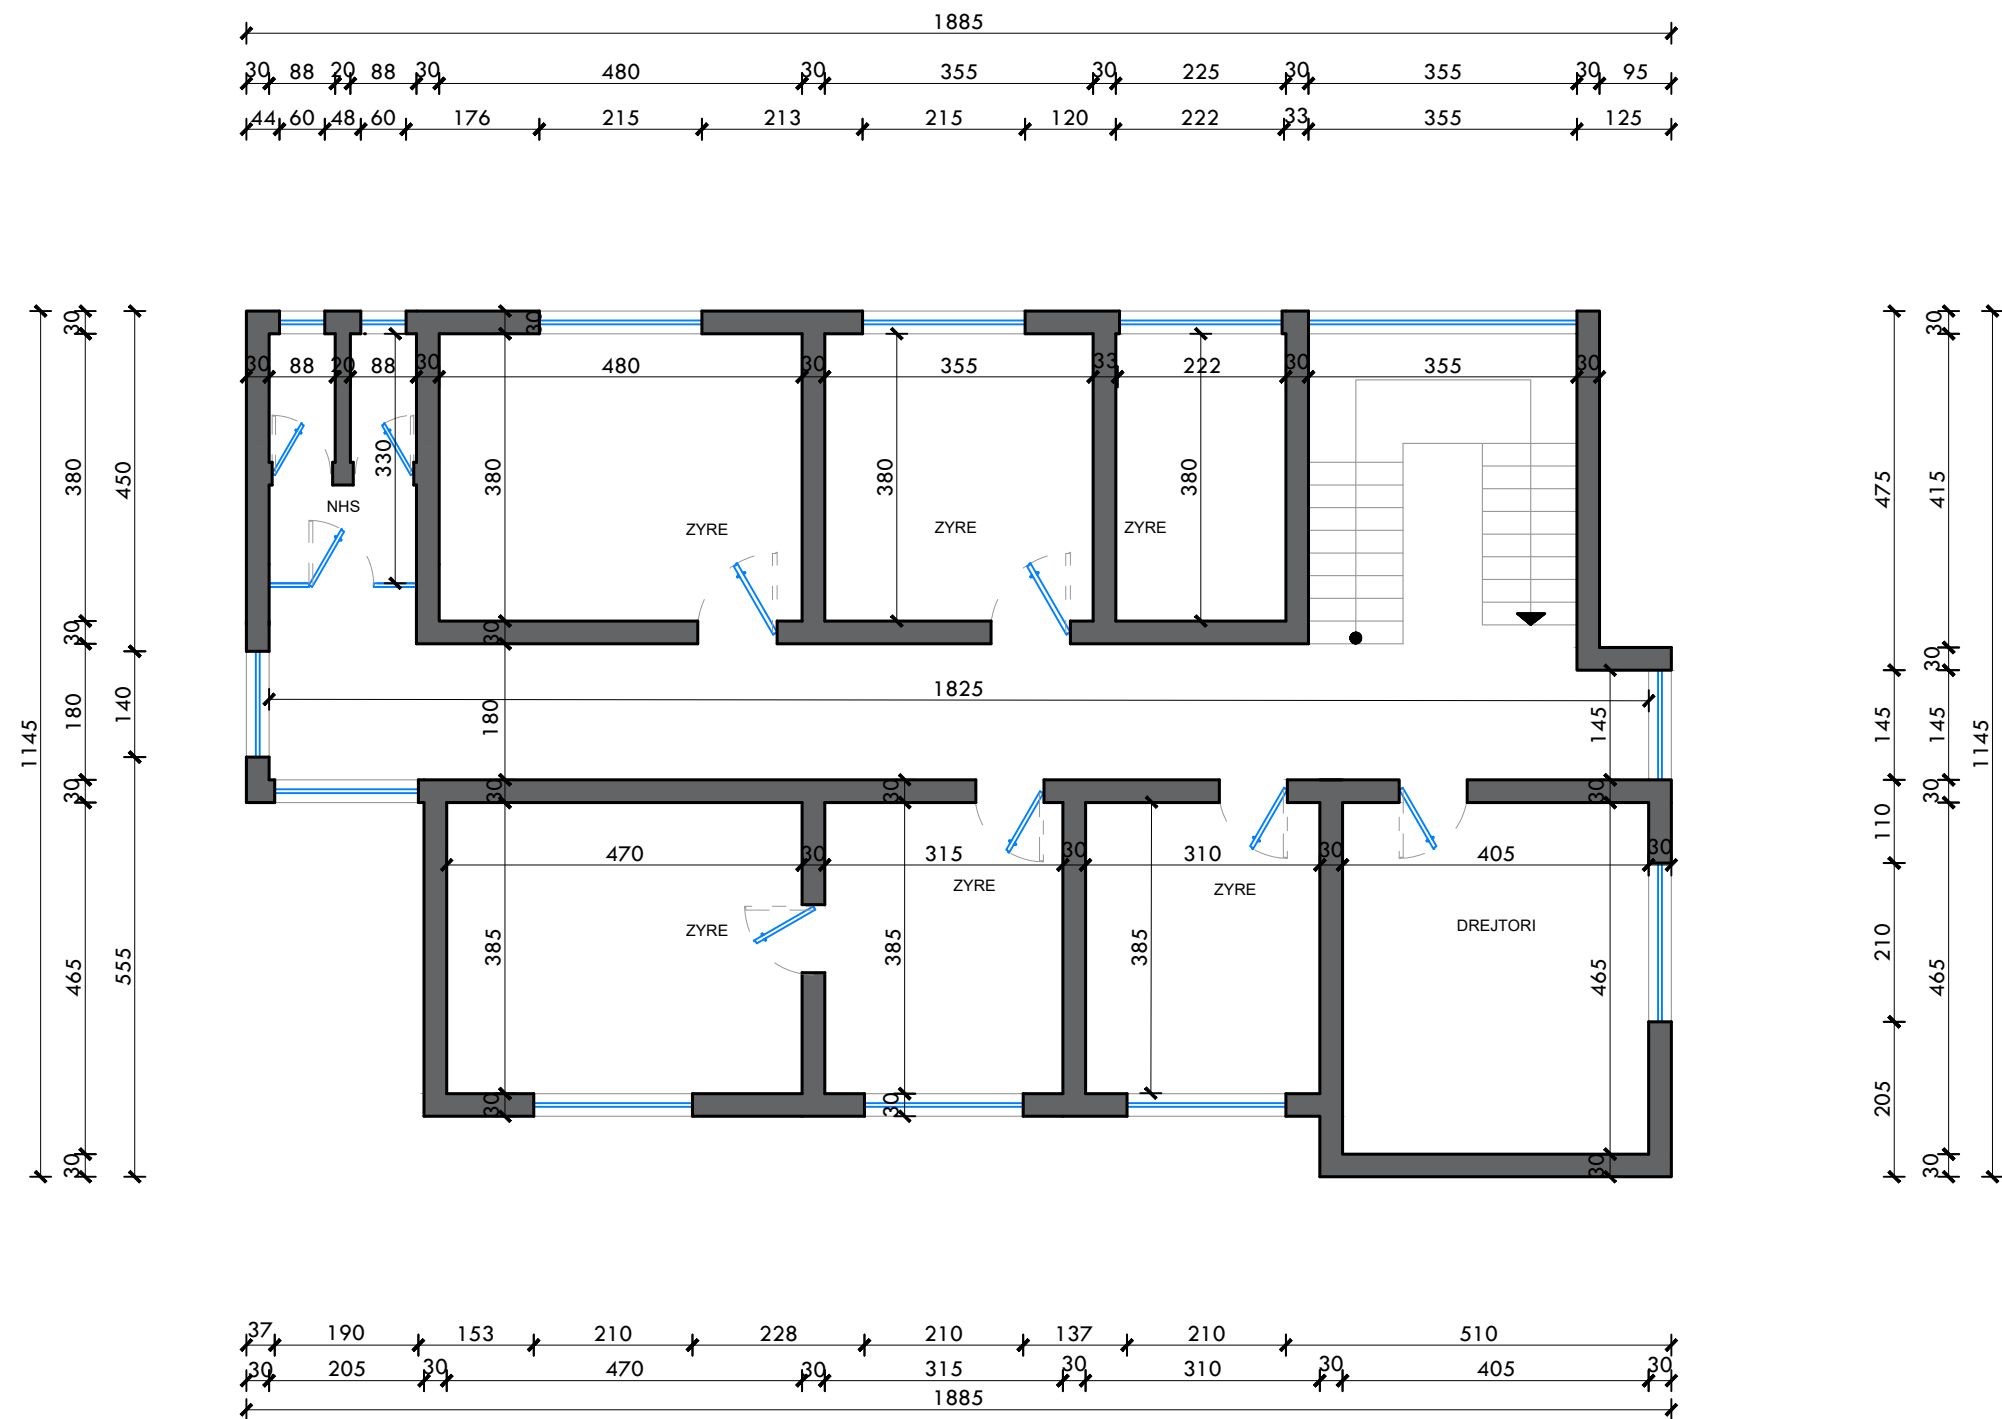

REPUBLIKA E SHQIPËRISË
BASHKIA BERAT

VENDODHJA: Bashkia Berat

OBJEKTI: RIKONSTRUKSION I AMBIENTEVE TE BRENDSHME TE ZYRAVE TE NJESIVE ADMINISTRATIVE TE BASHKISE BERAT

FAZA E PROJEKTIT: PROJEKT ZBATIMI

PLANI I DIMENSIONIMIT- KATI I PARE

GRUPI I PUNES:

ARKITEKT	LUCIANO BOJAXHIU
ARKITEKT	ERINDA NASUFI
ARKITEKT	IRIS HOXMALLARI

1:100
BERAT