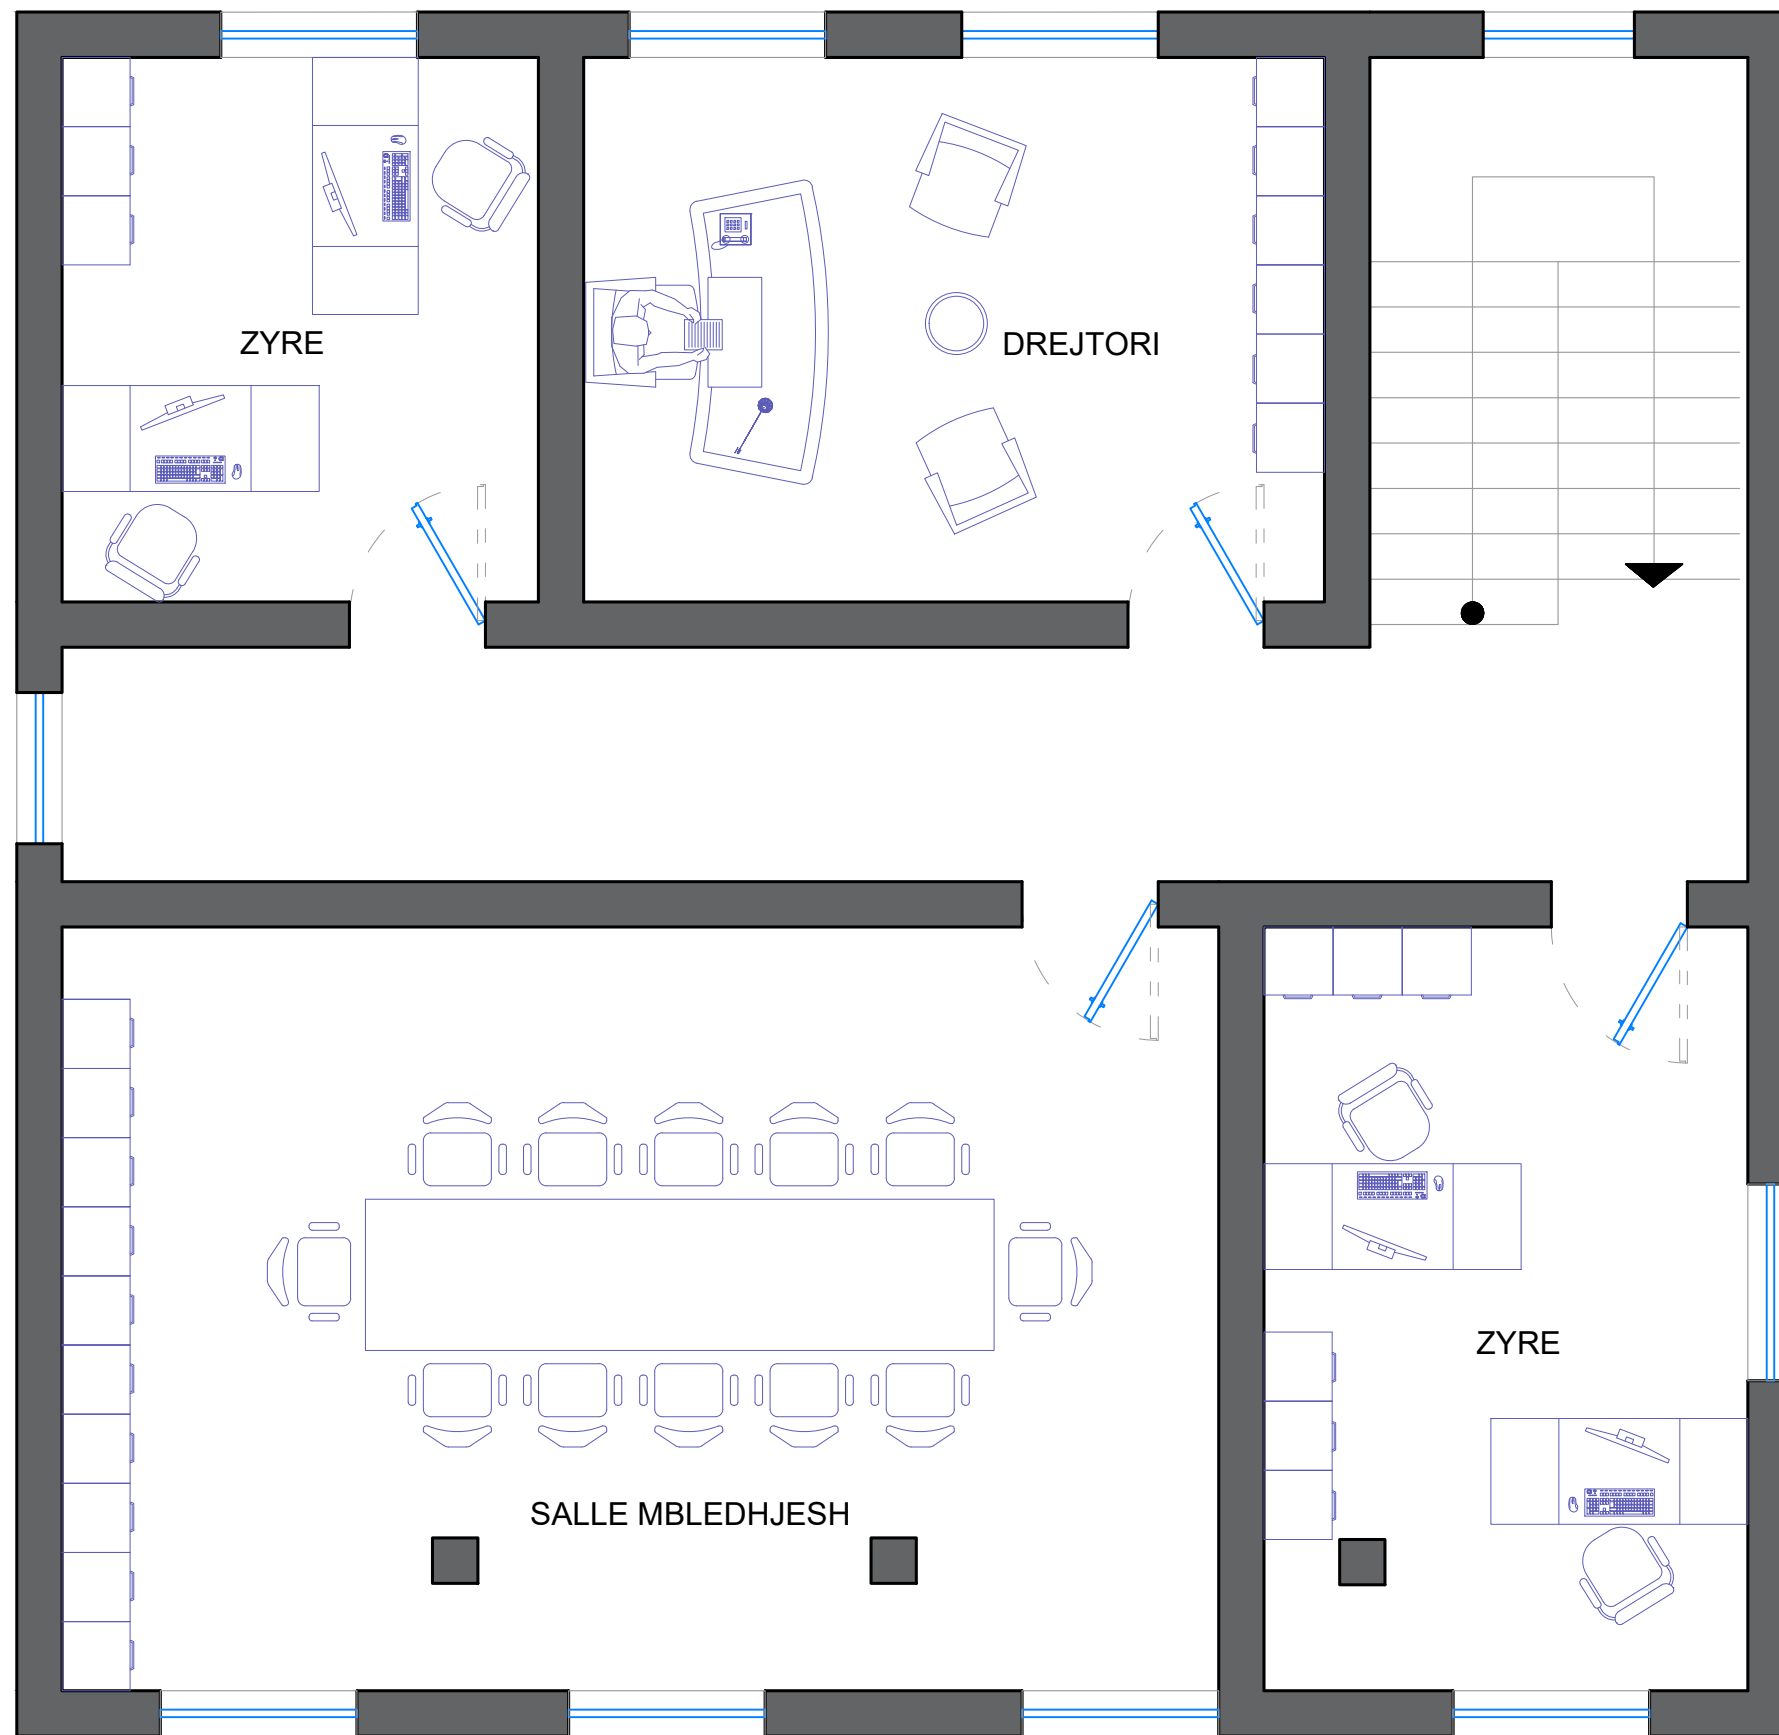

FAZA E PROJEKTTIT: PROJEKT ZBATIMI

PLANI I DIMENSIONIMIT - KATI PERDHE

GRUPI I PUNES:	
ARKITEKT	LUCIANO BOJAXHIU
ARKITEKT	ERINDA NASUFI
ARKITEKT	IRIS HOXMALLARI

1:75

BERAT

REPUBLIKA E SHQIPËRISË
BASHKIA BERAT