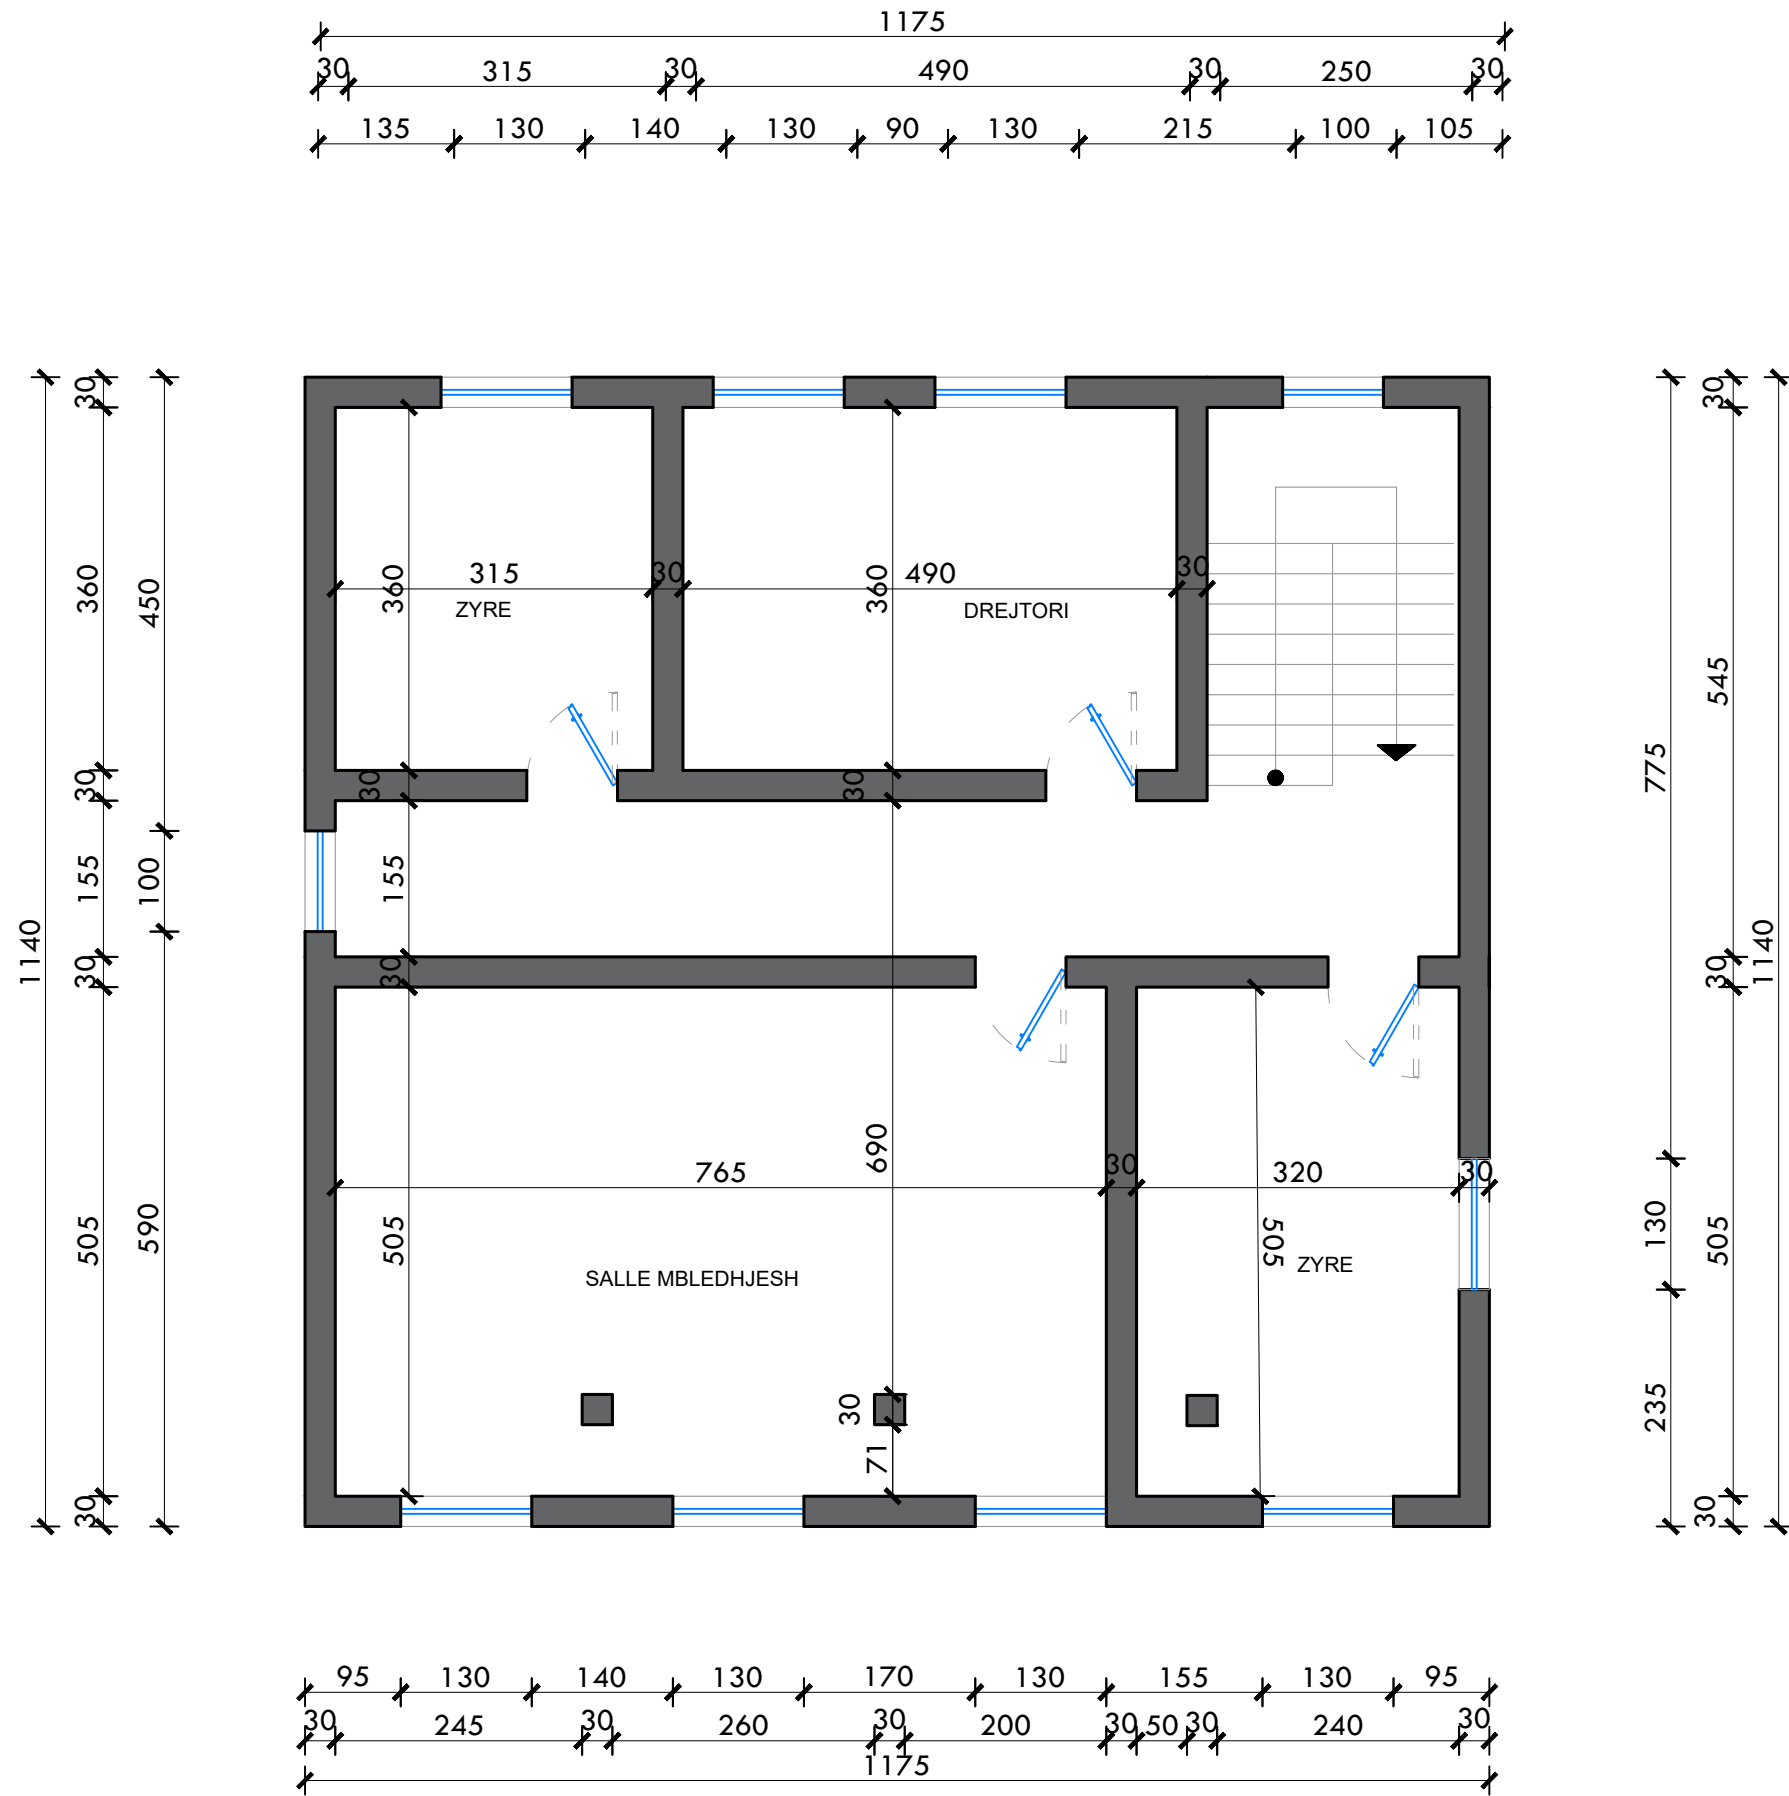

REPUBLIKA E SHQIPËRISË
BASHKIA BERAT

VENDODHJA: Bashkia Berat

OBJEKTI: RIKONSTRUKSION I AMBIENTEVE TE
BRENDSHME TE ZYRAVE TE NJESIVE
ADMINISTRATIVE TE BASHKISE BERAT

FAZA E PROJEKTIT: **PROJEKT ZBATIMI**

PLANI I DIMENSIONIMIT - KATI I PARE

GRUPI I PUNES:	
ARKITEKT	LUCIANO BOJAXHIU
ARKITEKT	ERINDA NASUFI
ARKITEKT	IRIS HOXMALLARI

1:75

BERAT