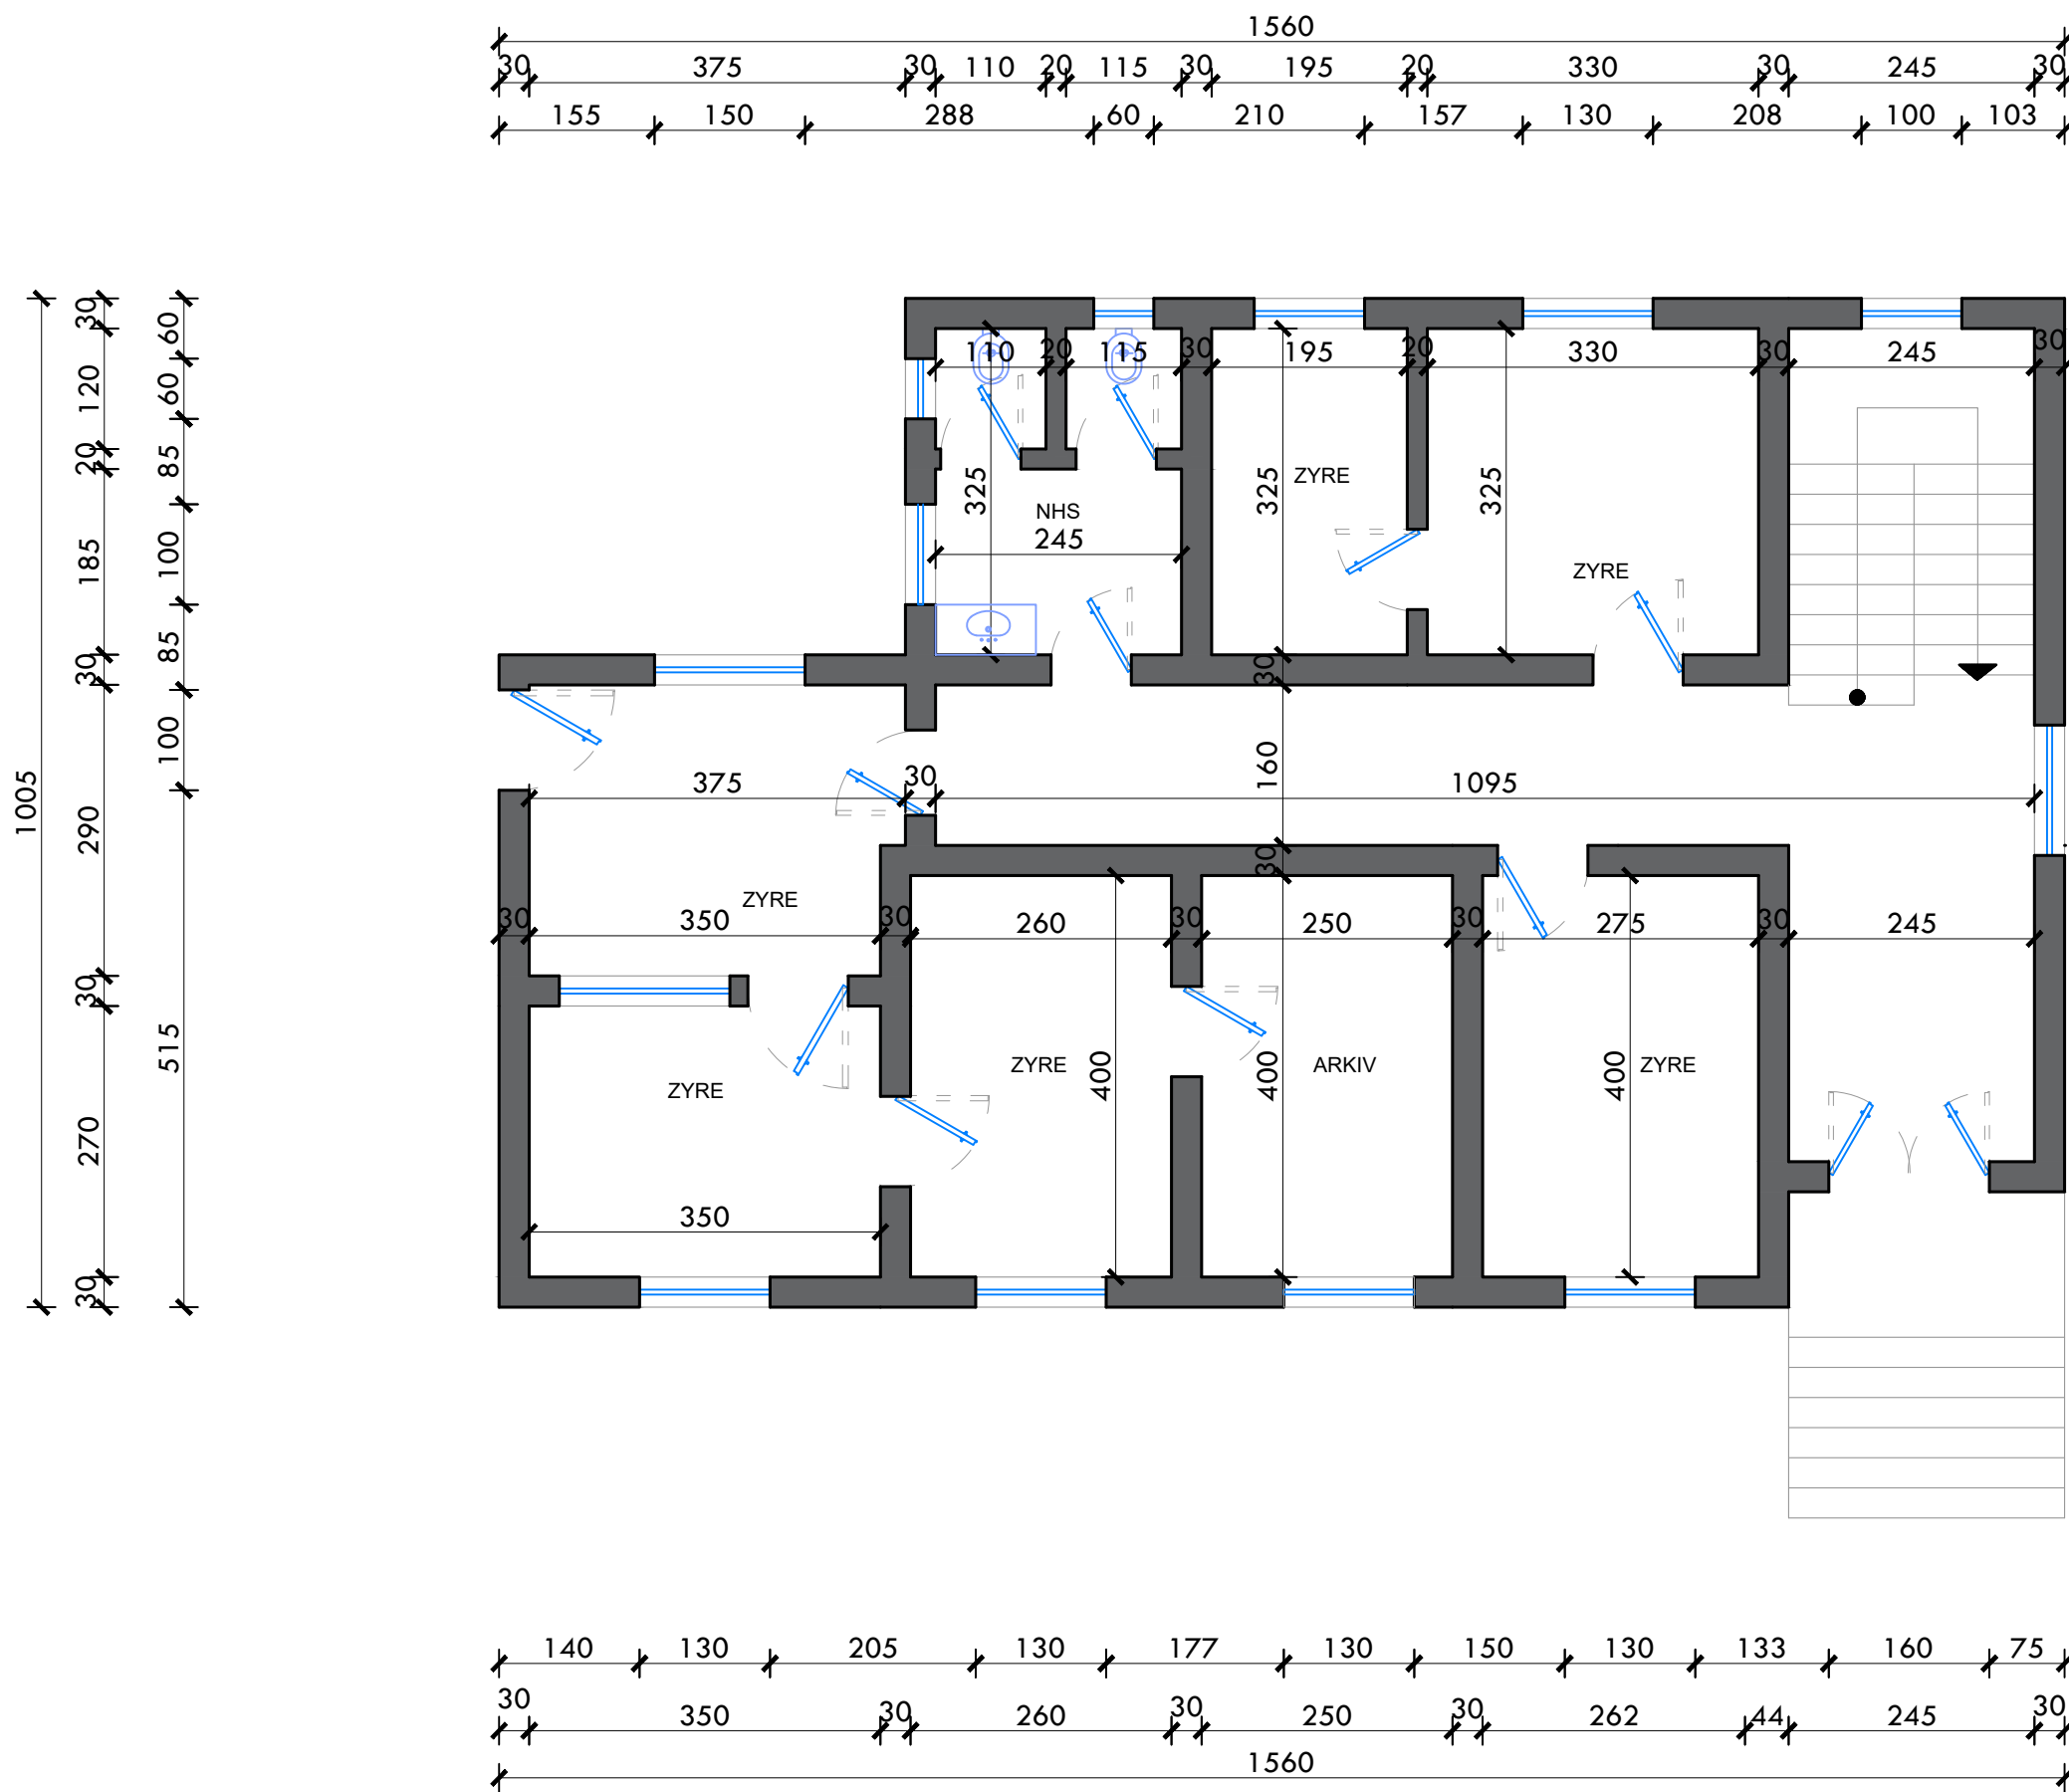

REPUBLIKA E SHQIPËRISË
BASHKIA BERAT

VENDODHJA: Bashkia Berat

OBJEKTI: RIKONSTRUKSION I AMBIENTEVE TE BRENDSHME TE ZYRAVE TE NJESIVE ADMINISTRATIVE TE BASHKISE BERAT

FAZA E PROJEKTTIT: PROJEKT ZBATIMI

PLANI I DIMENSIONIMIT - KATI PERDHE

GRUPI I PUNES:	
ARKITEKT	LUCIANO BOJAXHIU
ARKITEKT	ERINDA NASUFI
ARKITEKT	IRIS HOXMALLARI

1:75

BERAT