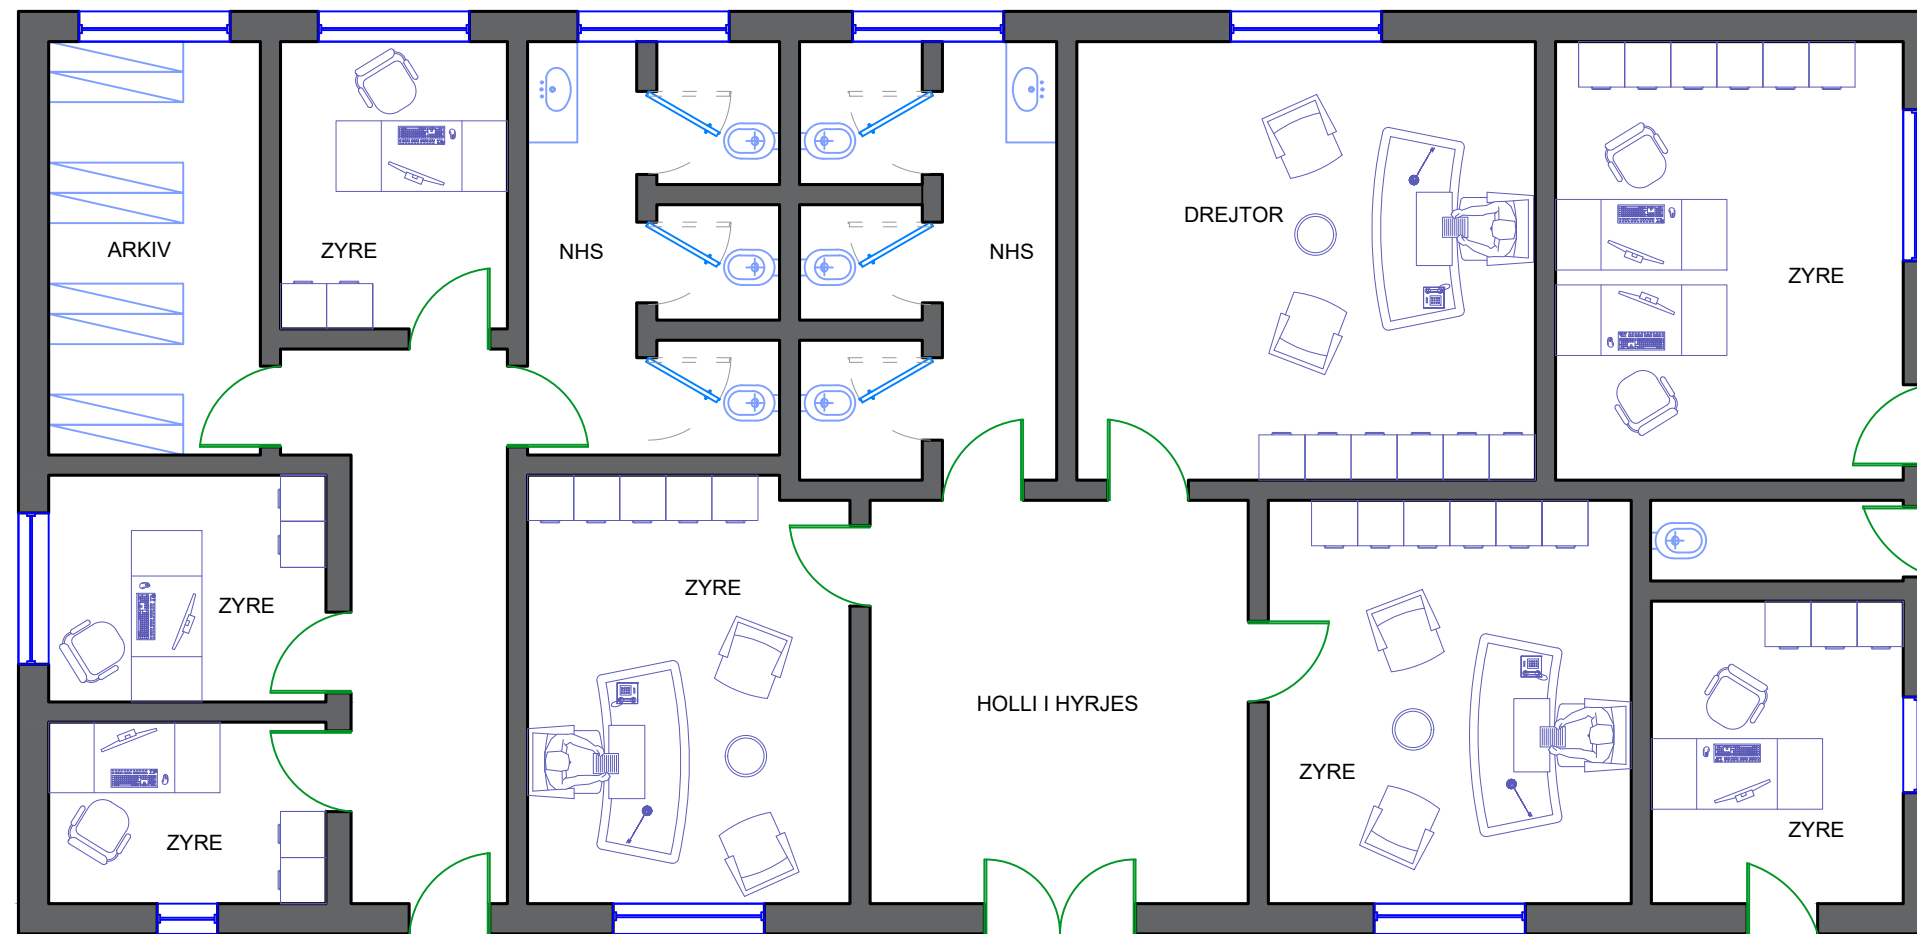

REPUBLIKA E SHQIPËRISË
BASHKIA BERAT

VENDODHJA: Bashkia Berat

OBJEKTI: RIKONSTRUKSION I AMBIENTEVE TE
BRENDSHME TE ZYRAVE TE NJESIVE
ADMINISTRATIVE TE BASHKISE BERAT

FAZA E PROJEKTIT: **PROJEKT ZBATIMI**

PLANI I MOBILIMIT

GRUPI I PUNES:	
ARKITEKT	LUCIANO BOJAXHIU
ARKITEKT	ERINDA NASUFI
ARKITEKT	IRIS HOXHALLARI

1:75

BERAT