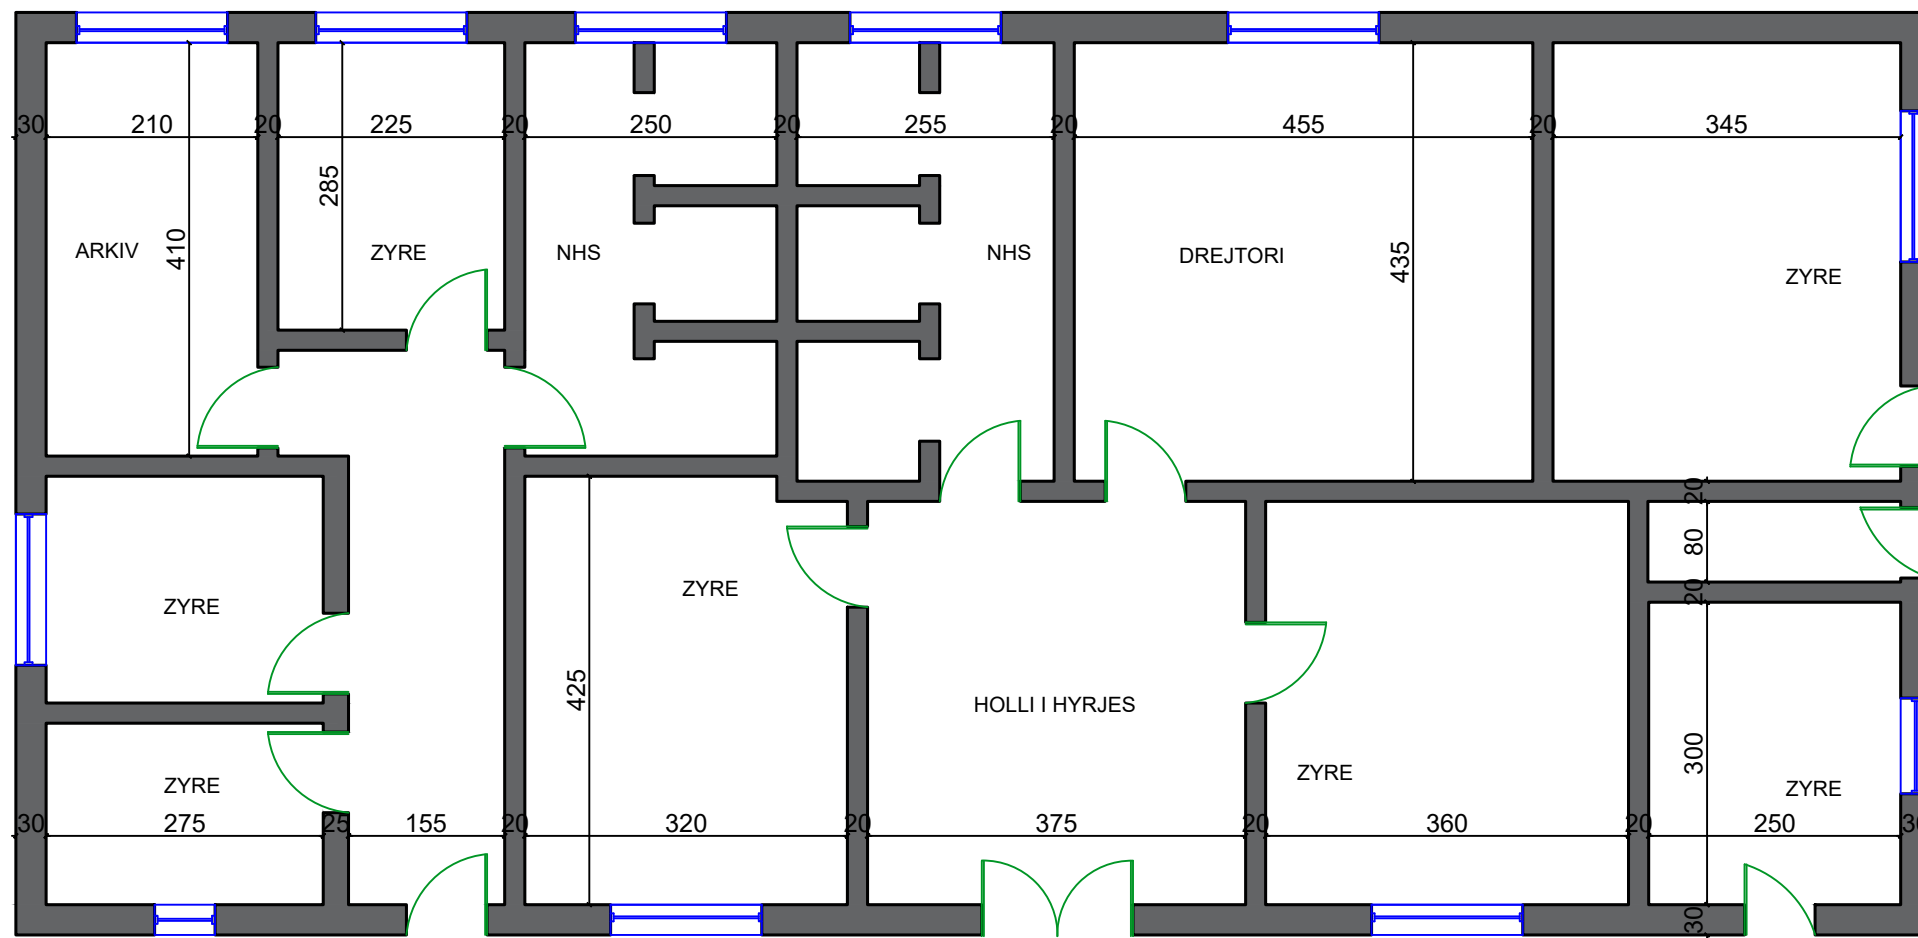

REPUBLIKA E SHQIPËRISË
BASHKIA BERAT

VENDODHJA: Bashkia Berat

OBJEKTI: RIKONSTRUKSION I AMBIENTEVE TE
BRENDSHME TE ZYRAVE TE NJESIVE
ADMINISTRATIVE TE BASHKISE BERAT

FAZA E PROJEKTIT: **PROJEKT ZBATIMI**

PLANI I DIMENSIONIMIT

GRUPI I PUNES:	
ARKITEKT	LUCIANO BOJAXHIU
ARKITEKT	ERINDA NASUFI
ARKITEKT	IRIS HOXMALLARI

1:75

BERAT