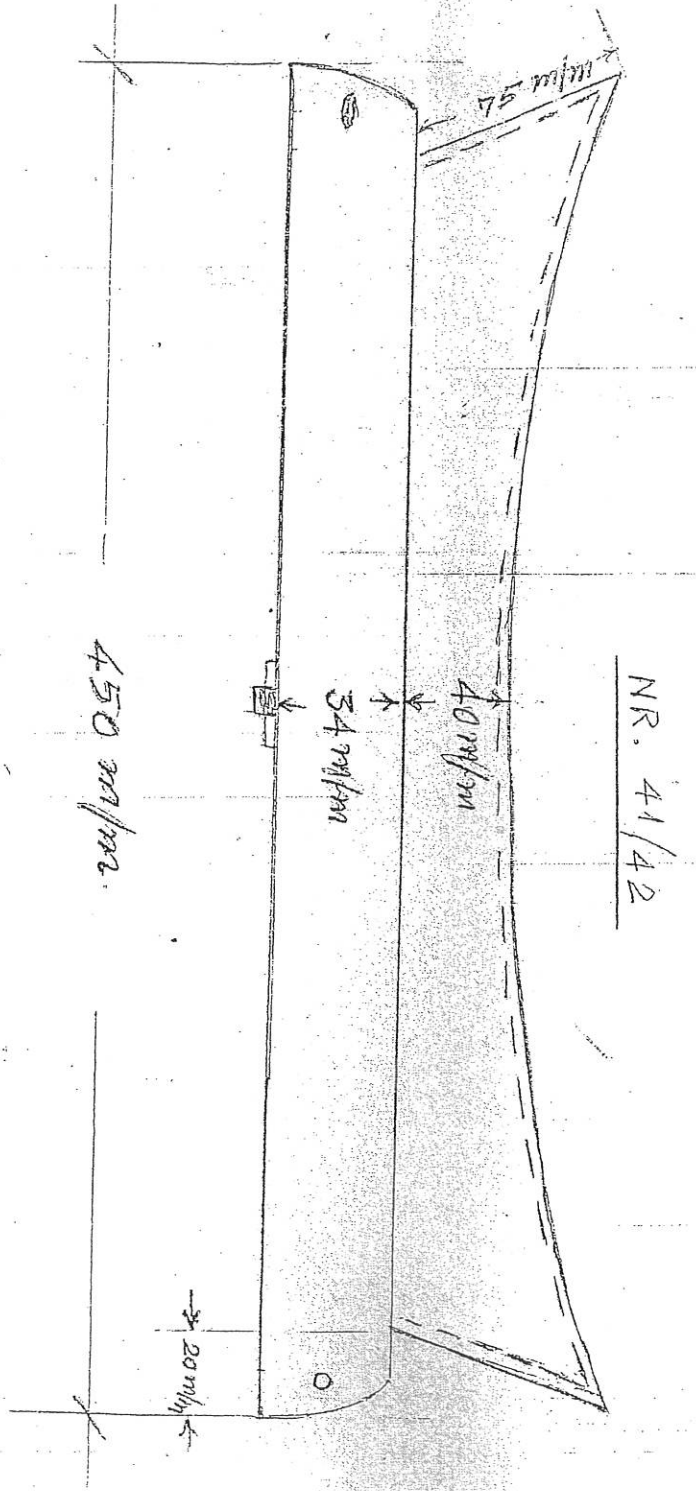

KEMISHE ME MENGE TE SHKURTERA

(MODELI DHE PERMASAT E MENGES)

shpina = 500 m/m.

KËPUCE GJYSMA PER UNIFORMEN E POLICISE BAS#KIAKE

(BOKS VIÇI) Nr. 42

Bashkia e Tiranës
Policia Bashkiake

KEPUCE GJYSMA, KUADRI (SKICA)
PER UNIFORMEN E POLICISE BASHKIAKE