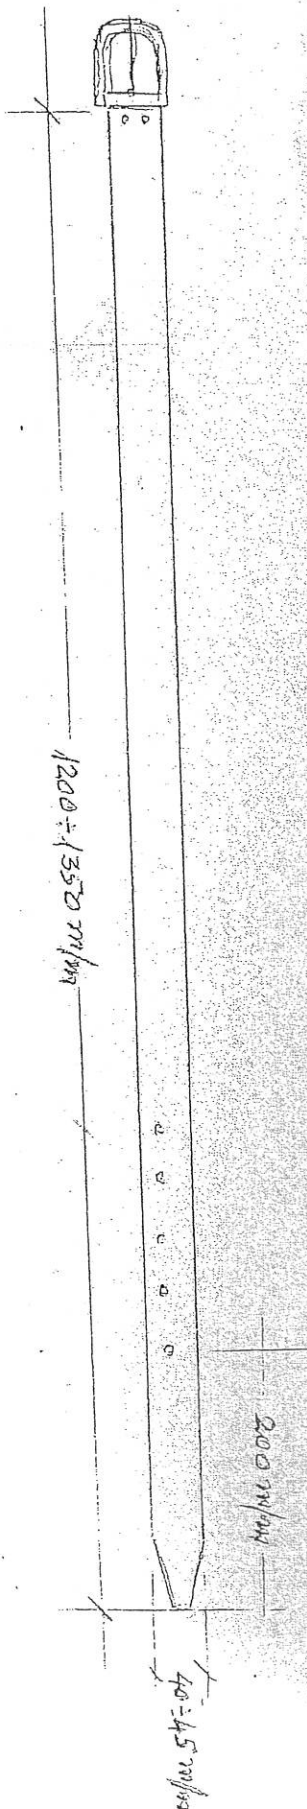

Bashkia e Tiranës
Policia Bashkiake

RIP PANTALLONI

PER UNIFORMEN E POLICISE BASHKIAKE