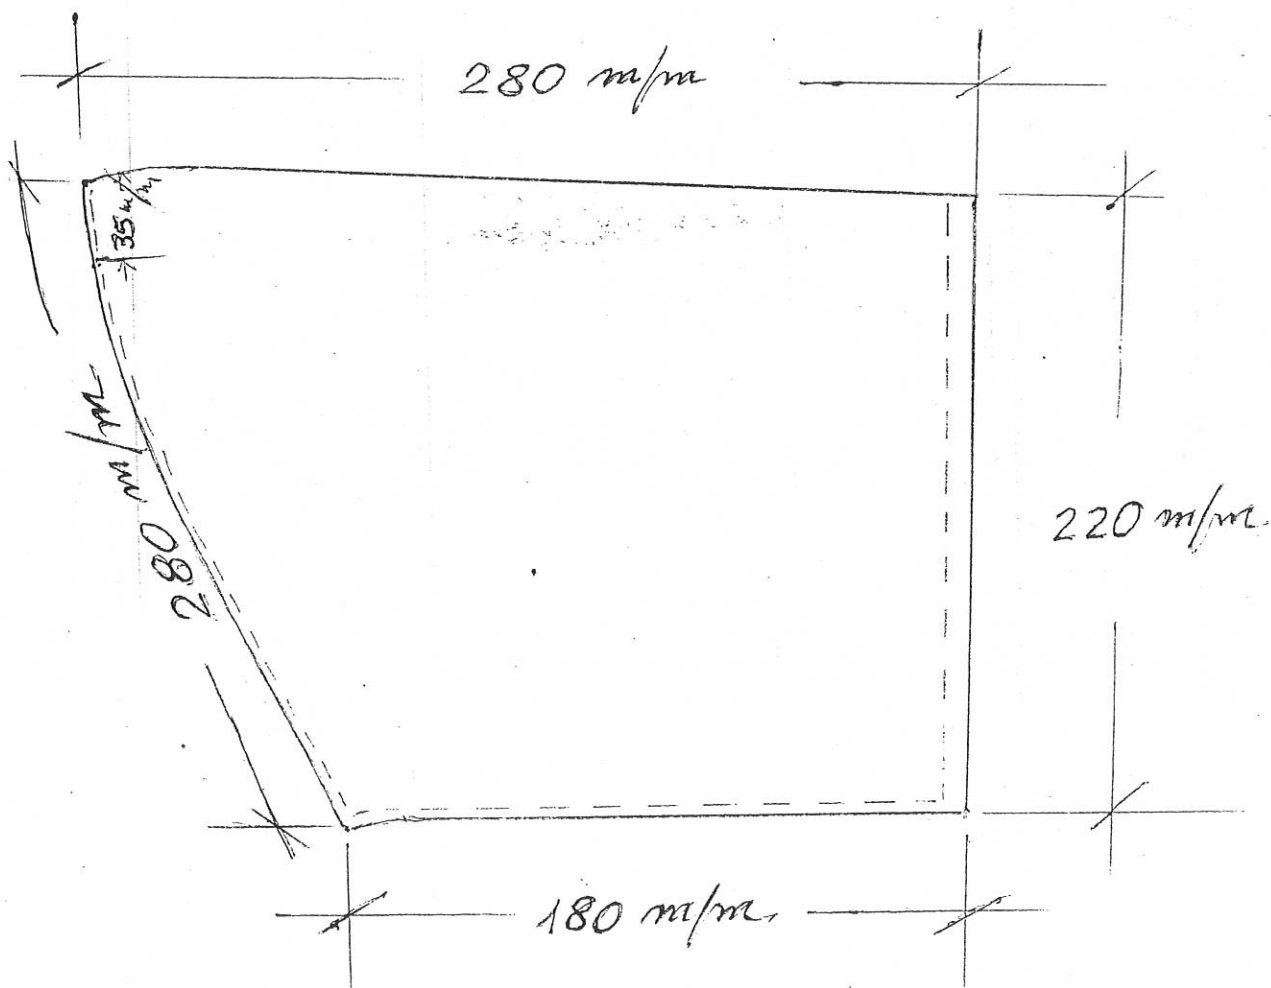

KEMISHE ME MENGE TE SHKURTERA

(MODELI DHE PERMASAT E MENGES)

shpina = 500 m/m.

KËPUCE GJYSMA PER UNIFORMEN E POLICISE BAS#KIAKE

(BOKS VIÇI) Nr. 42

Bashkia e Tiranës
Policia Bashkiake

KEPUCE GJYSMA, KUADRI (SKICA)
PER UNIFORMEN E POLICISE BASHKIAKE