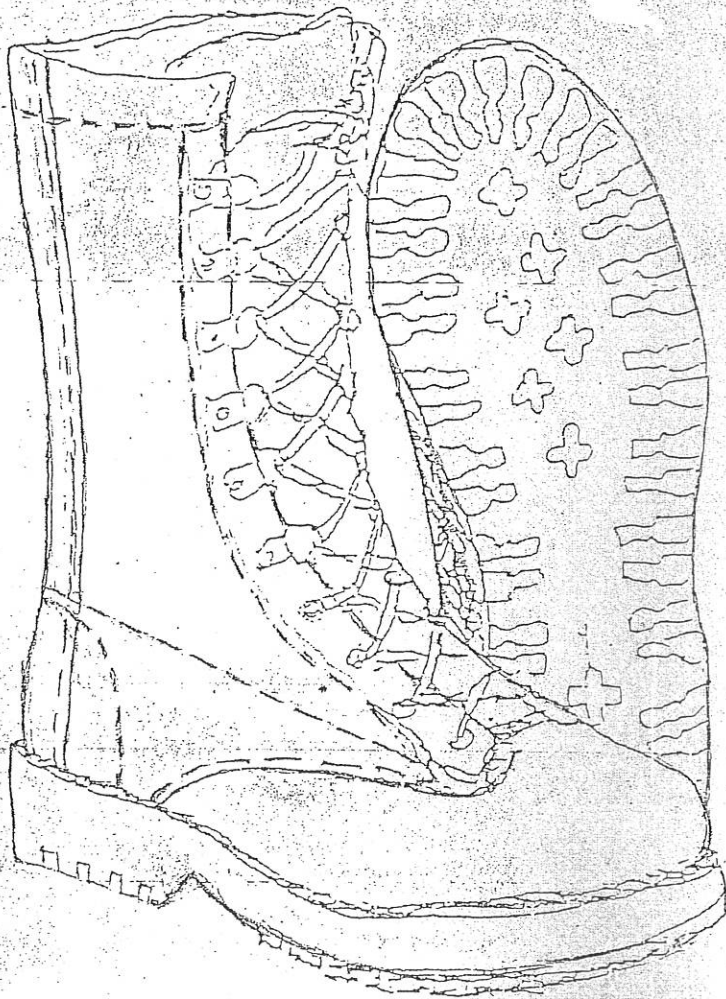

Bashkia e Tiranës

Policia Bashkiake

KEPUCE ME Qafa - TRUPE

PER UNIFORMEN E POLICISE BASHKIAKE