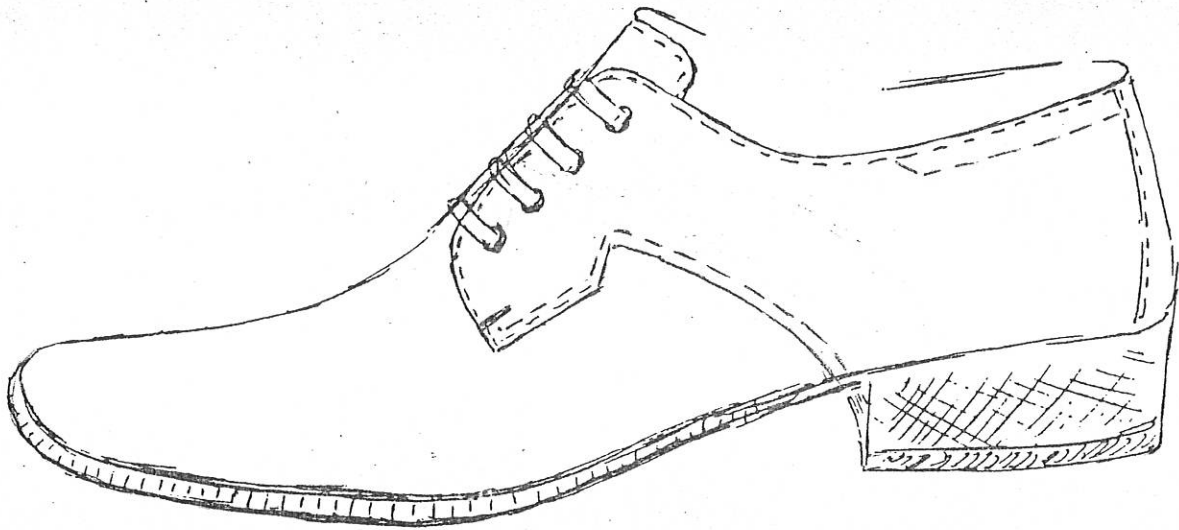

KEMISHE ME MENGE TE SHKURTERA

(MODELI DHE PERMASAT E MENGES)

shpina = 500 m/m.

KËPUCE GJYSMA PER UNIFORMEN E POLICISE BAS#KIAKE

(BOKS VIÇI) Nr. 42

Bashkia e Tiranës
Policia Bashkiake

KEPUCE GJYSMA, KUADRI (SKICA)
PER UNIFORMEN E POLICISE BASHKIAKE