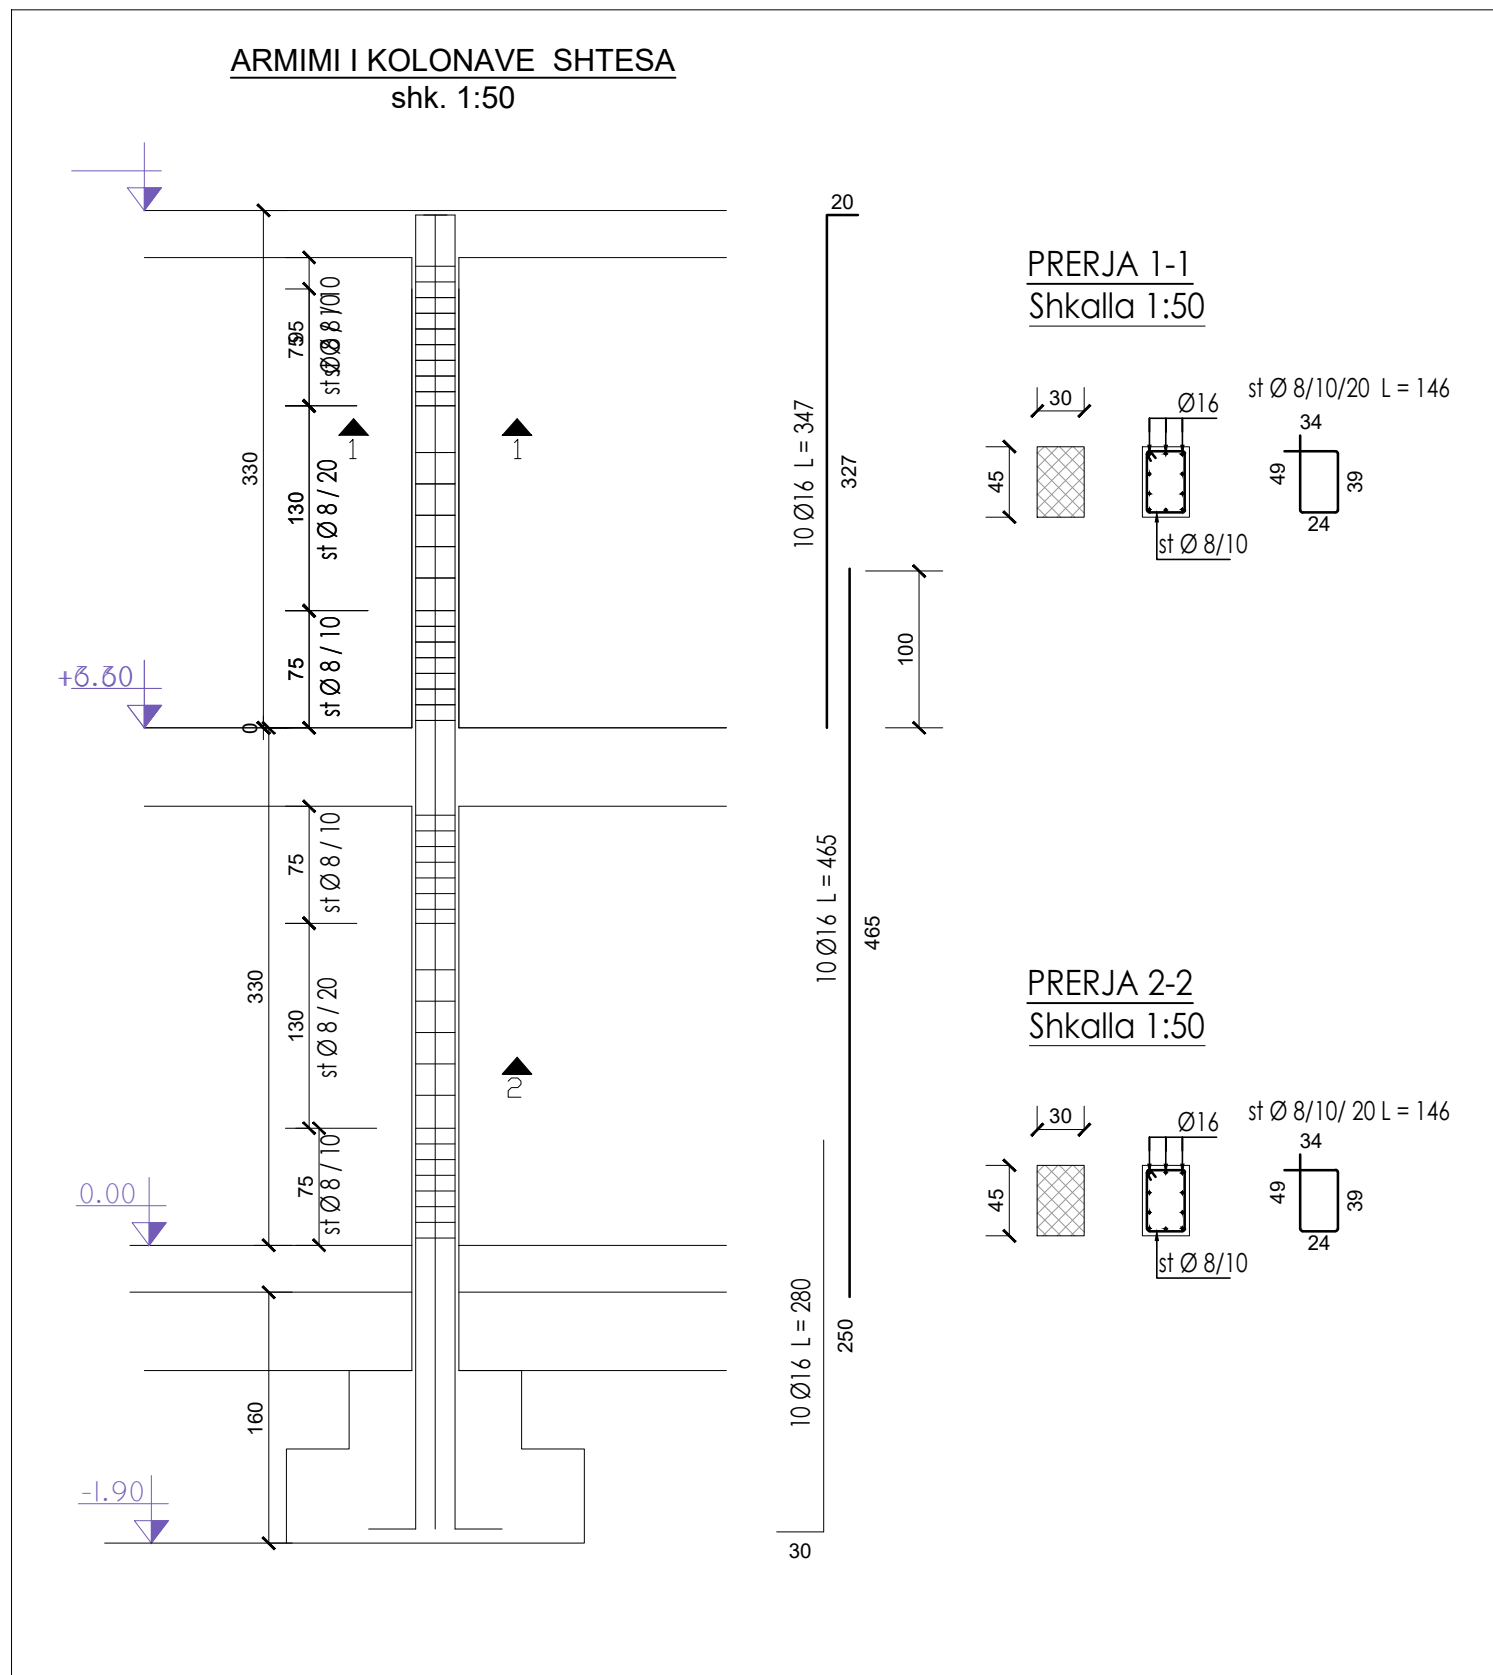

Bashkia Pogradec Drejtoria e Planifikimit, Kontrollit dhe Zhvillimit te Territorit Sektori i projekteve te infrastruktures dhe planifikimit vendor	OBJEKTI: REHABILITIM I SHKOLLES 9 - VJECARE NYREDIN BASHALLI LIN POGRADEC		
	EMERTIMI: ARMIM KOLONE - SHTESA		
Drejtor: Ark. Paskalino Ziko	URB	E. PETANI	Shkalla. 1:100
	ING	V. CEKANI	
	ARK	M. TASELLARI	
			PL. _____