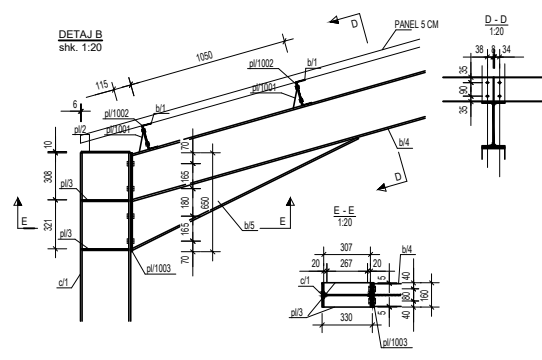

DETAJE KONSTRUKTIVE

DET B