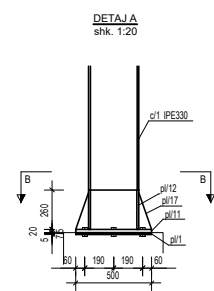

DETAJE KONSTRUKTIVE

DET B