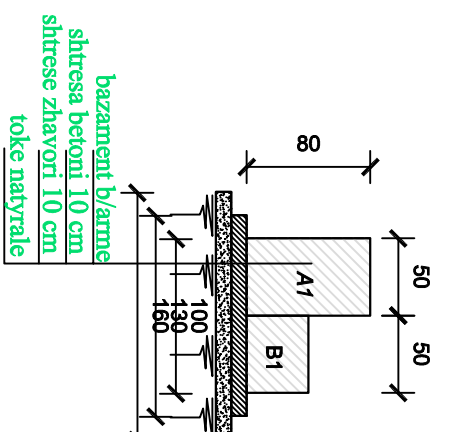

**MARS 2020**

PLANI I THEMELIJE SHITESA (AMBIJENT KREATIV)

Prerja 1-1

Prerja 2-2

MIRATORHET  
KRYETARI I BASHKISE  
Ilir XHAKOLLI

PRERJA

OBUEKTI:  
Rehabilitimi i shkollës 9 vjeçare "Myredin Bashalli"  
Lin, Pogradec