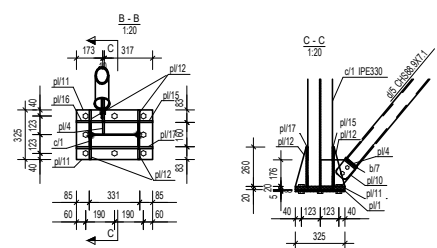

DETAJE KONSTRUKTIVE

DET B