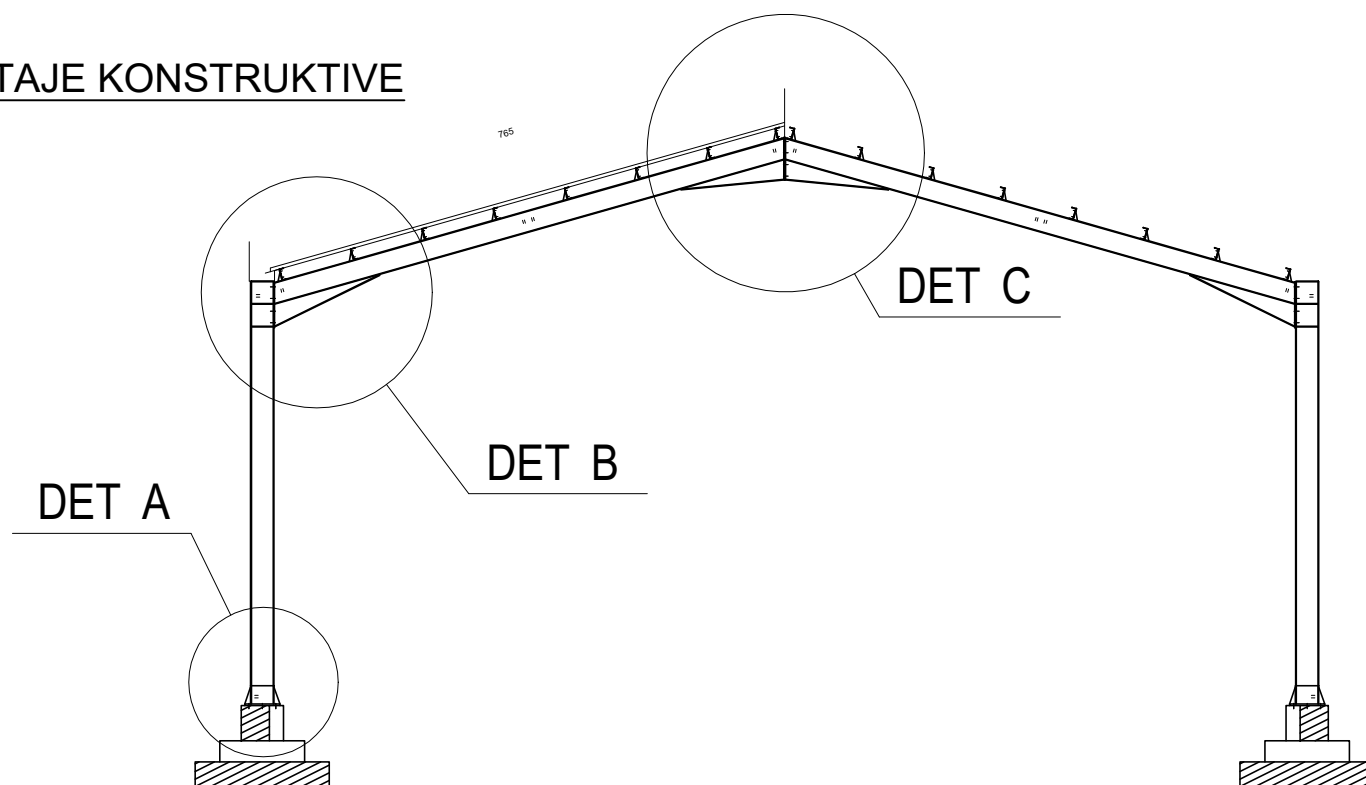

DETAJE KONSTRUKTIVE

DET B