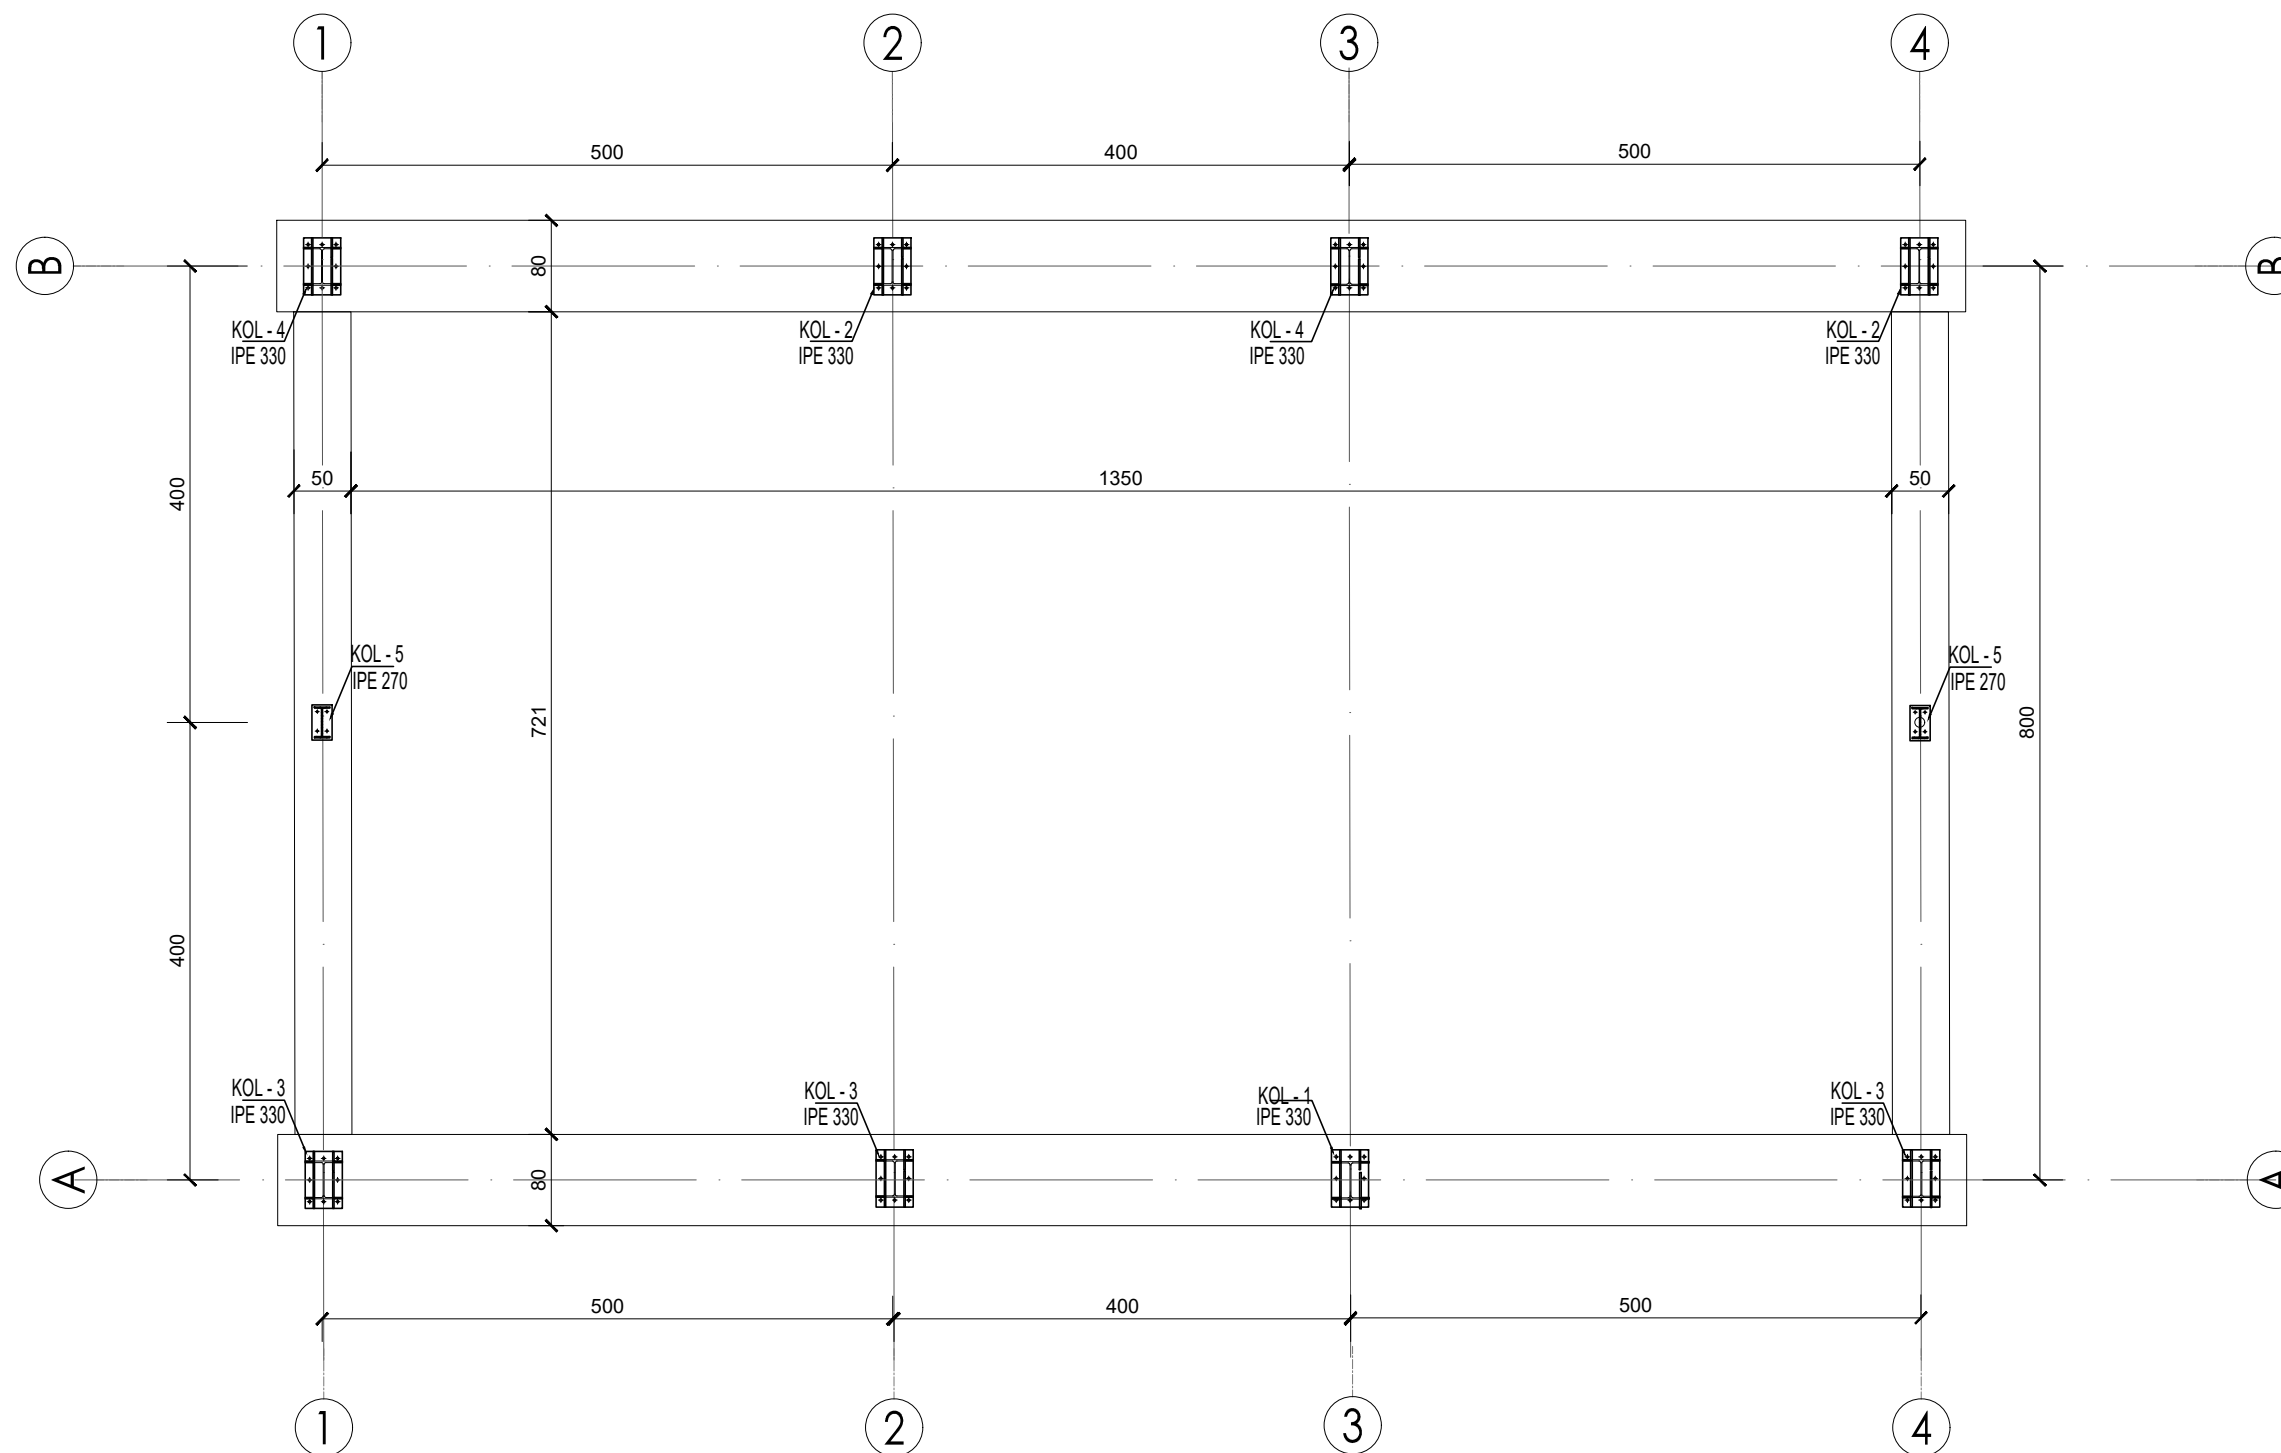

PLANI I THEMELEVE

Bashkia Pogradec Drejtoria e Planifikimit, Kontrollit dhe Zhvillimit te Territorit <small>Sektori i projekteve te infrastrukturues dhe planifikimit vendor</small>	OBJEKTI: REHABILITIM I SHKOLLES 9 - VJECARE NYREDIN BASHALLI LIN POGRADEC		
	EMERTIMI: <b>PLANI I THEMELEVE - SHTESA</b>		
Drejtor: Ark. Paskalino Ziko	URB	E. PETANI	Shkalla. 1:100  PL. _____
	ING	V. CEKANI	
	ARK	M. TASELLARI	