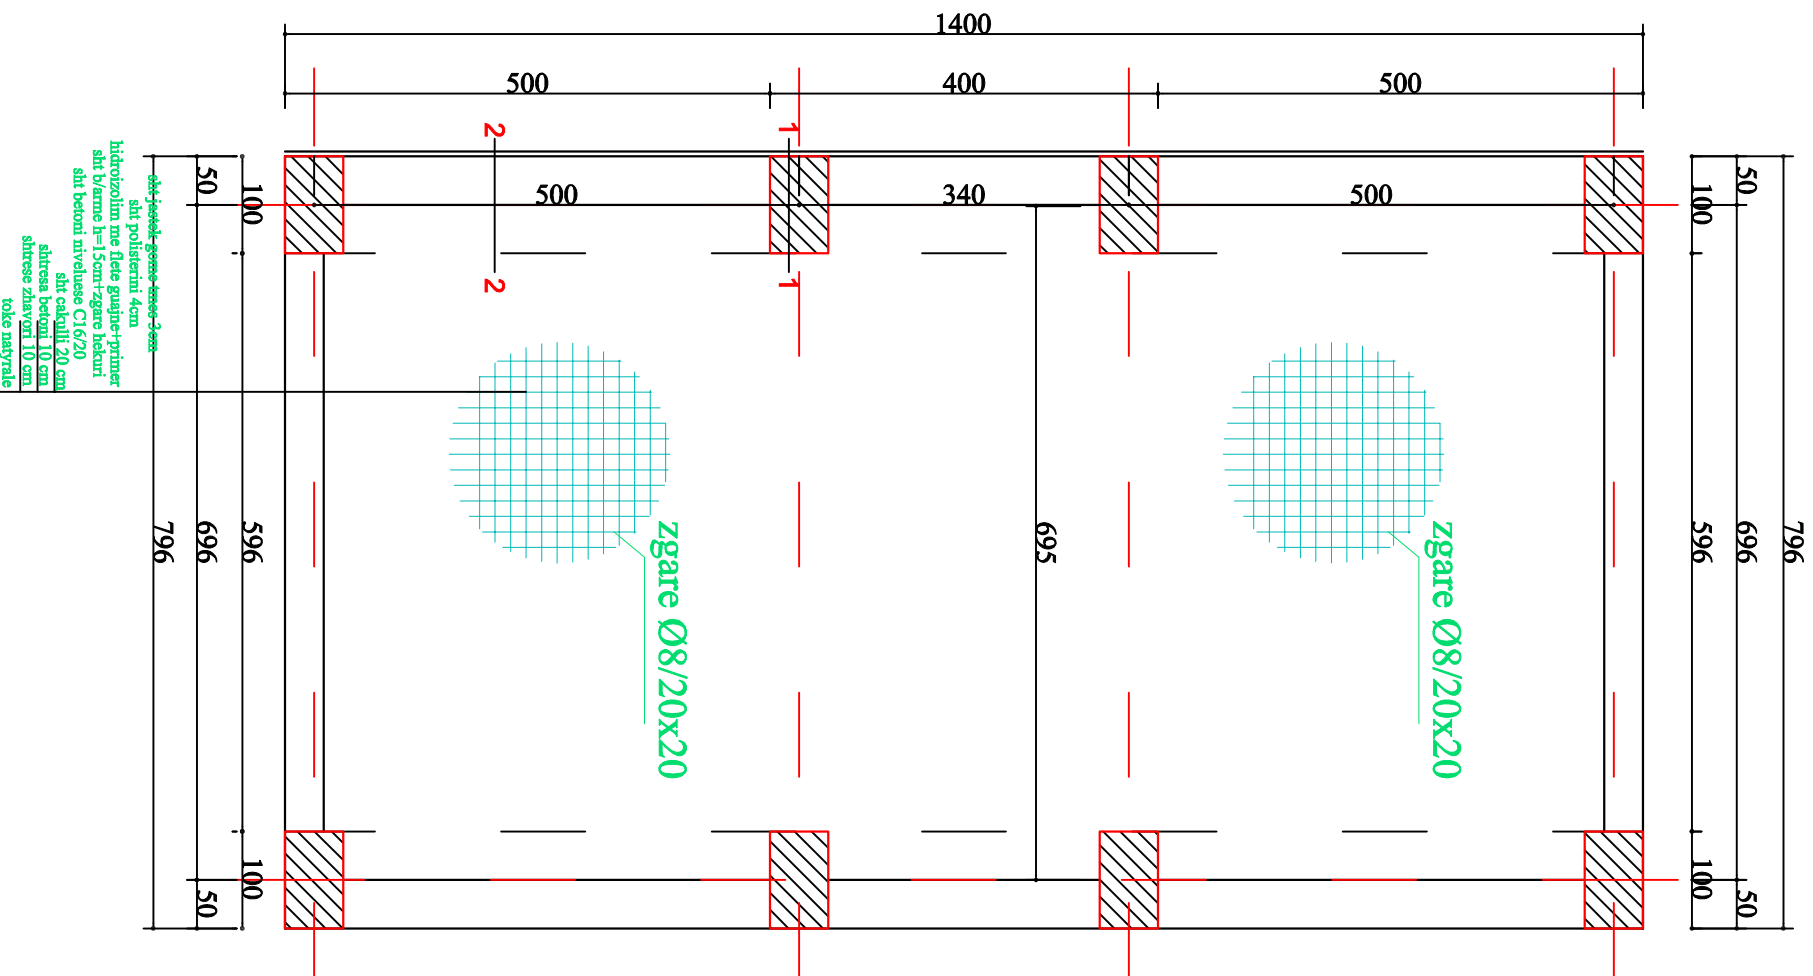

PLANI I THEMELIJE SHITESA (AMBIJENT KREATIV)