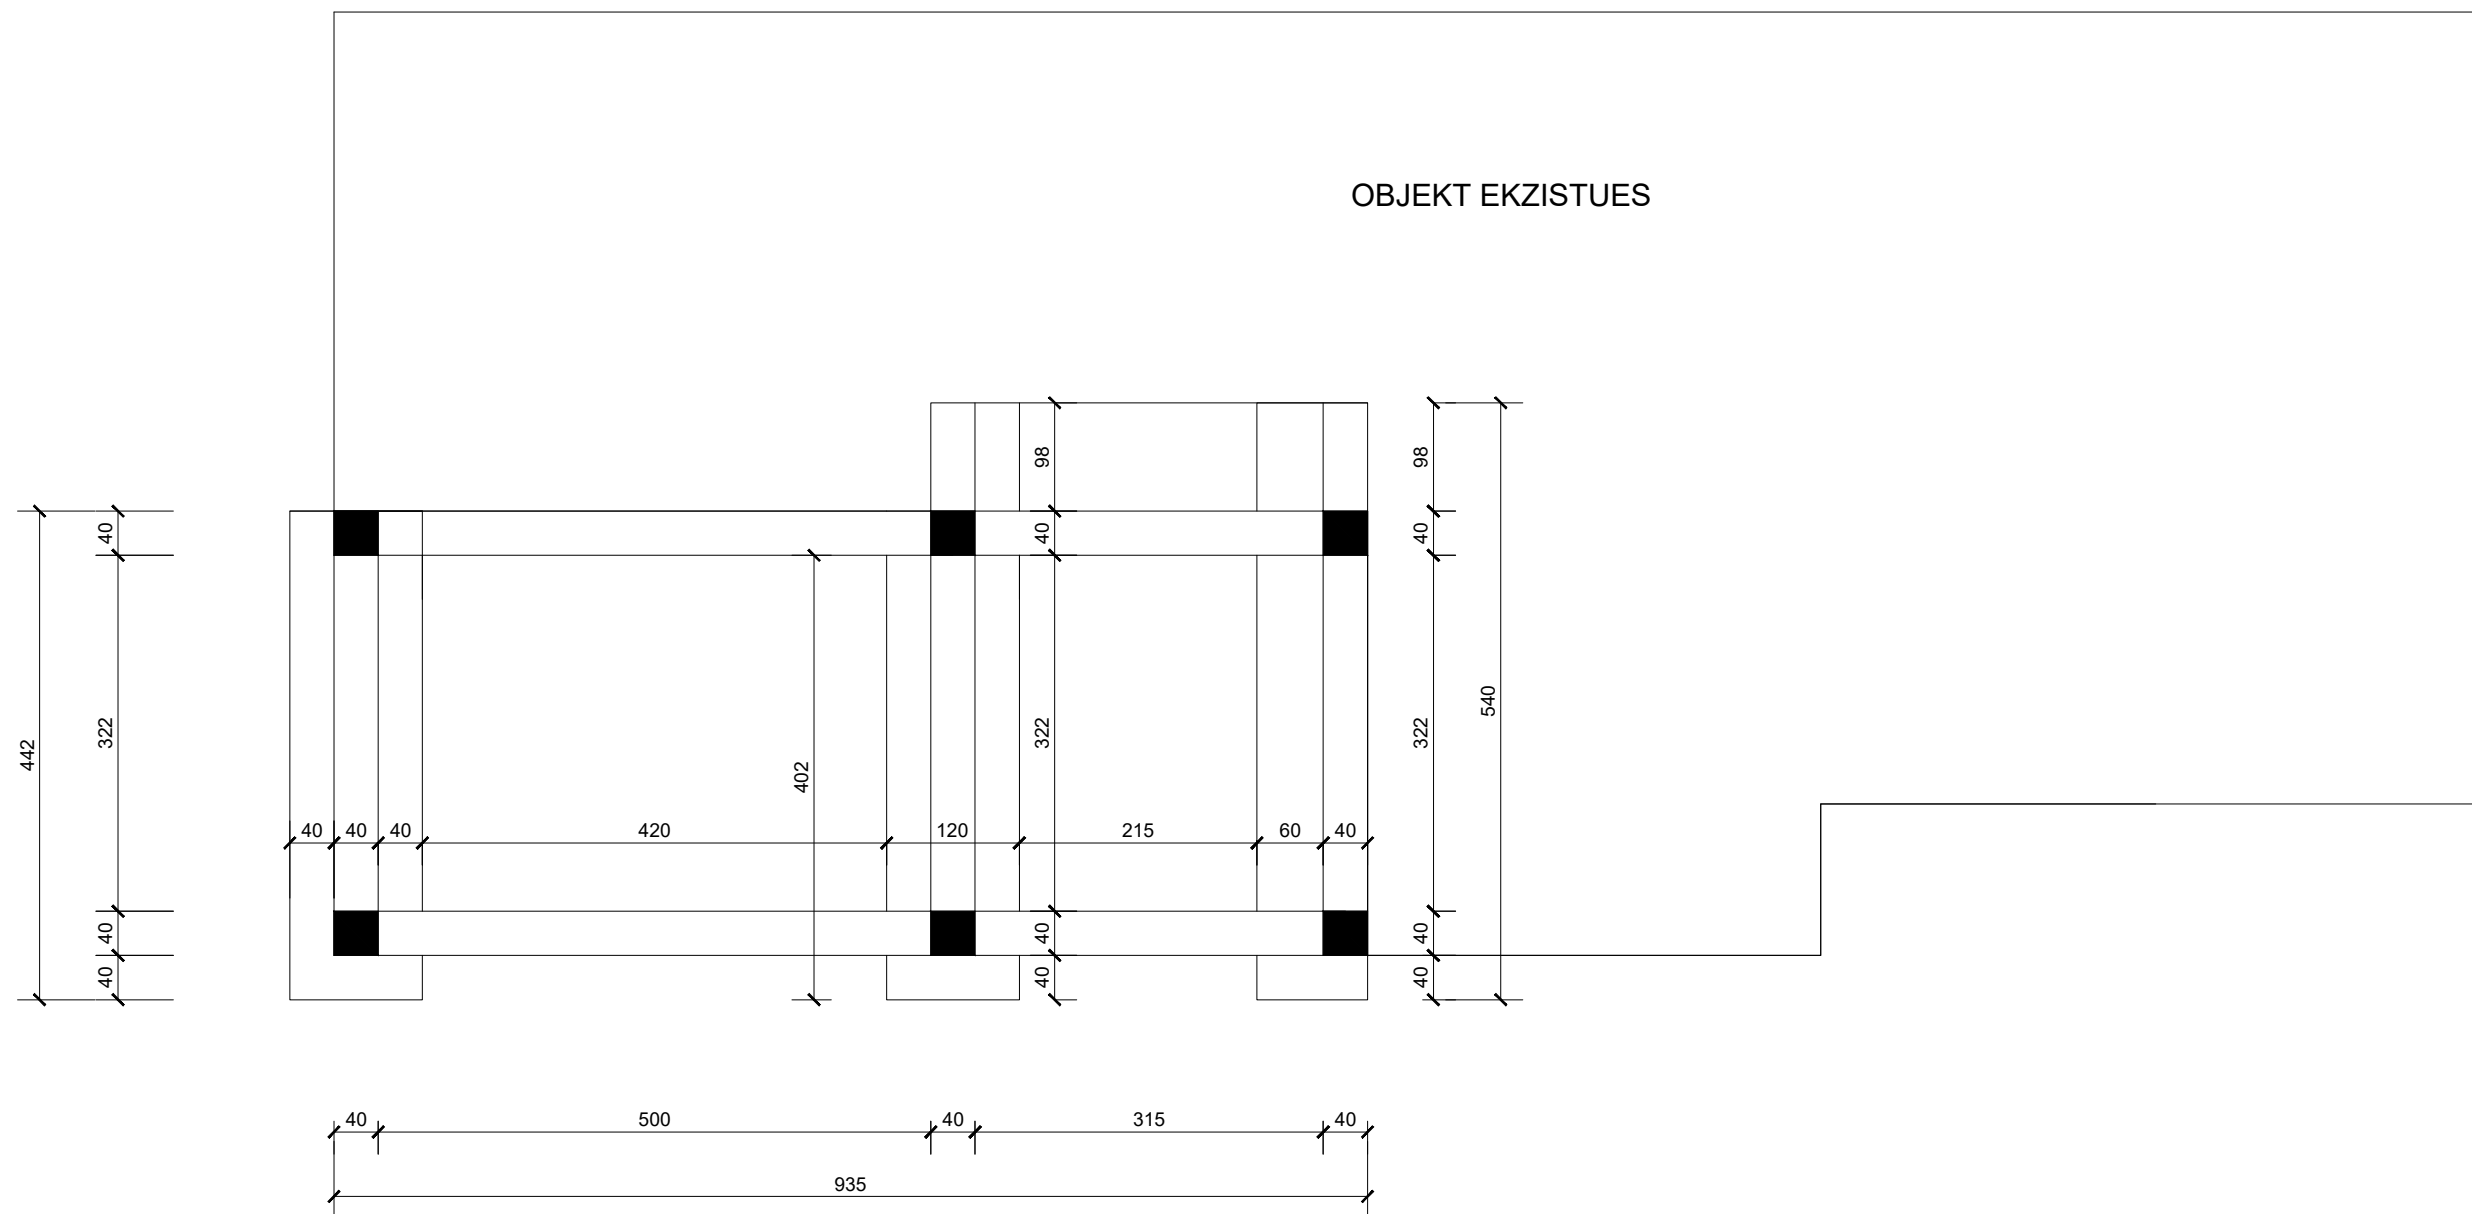

PLANI I THEMELEVE

OBJEKT EKZISTUES

Bashkia Pogradec Drejtoria e Planifikimit, Kontrollit dhe Zhvillimit te Territorit Sektor i projekteve te infrastruktures dhe planifikimit vendor	OBJEKTI: REHABILITIM I SHKOLLES 9 - VJECARE NYREDIN BASHALLI LIN POGRADEC		
	EMERTIMI: PLANI I THEMELEVE - SHTESA		
Drejtor: Ark. Paskalino Ziko	URB	E. PETANI	Shkalla: 1:100 PL. _____
	ING	V. CEKANI	
	ARK	M. TASELLARI