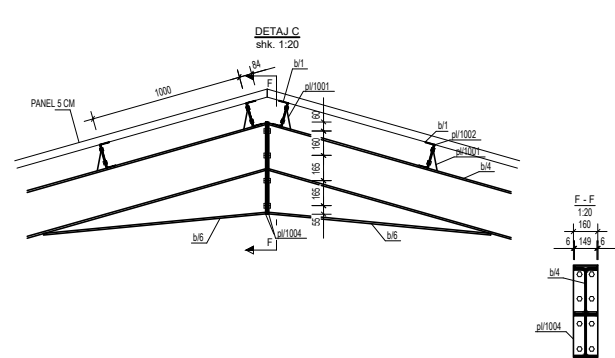

DET C

Bashkia Pogradec Drejtoria e Planifikimit, Kontrollit dhe Zhvillimit te Territorit Sektor i projekteve te infrastruktures dhe planifikimit vendor	OBJEKTI: REHABILITIM I SHKOLLES 9 - VJECARE NYREDIN BASHALLI LIN POGRADEC		
	EMERTIMI: DETAJE - SHTESA		
Drejtor: Ark. Paskalino Ziko	URB	E. PETANI	Shkalla. 1:100 PL. _____
	ING	V. CEKANI	
	ARK	M. TASELLARI