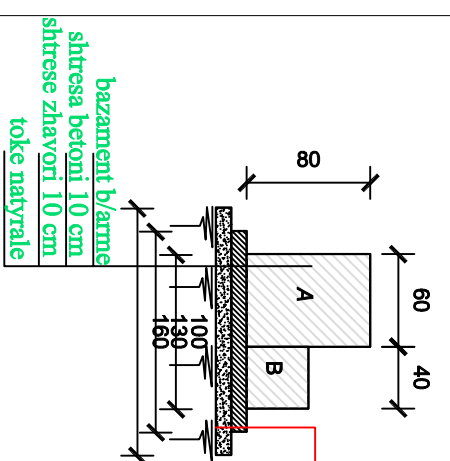

PLANI I THEMELIJE SHITESA (AMBIJENT KREATIV)

Prerja 1-1

MIRATORHET
KRYETARI I BASHKISE
Ilir XHAKOLLI

PRERJA

OBUEKTI:
Rehabilitimi i shkollës 9 vjeçare "Myredin Bashalli"
Lin, Pogradec

Drejtori: Paskalino Ziko

Bashkia Pogradec
Drejtorja e PKZHIT

Urb.	E. Pelani
Ing.	V. Çekani
Ark.	M. Tasellari