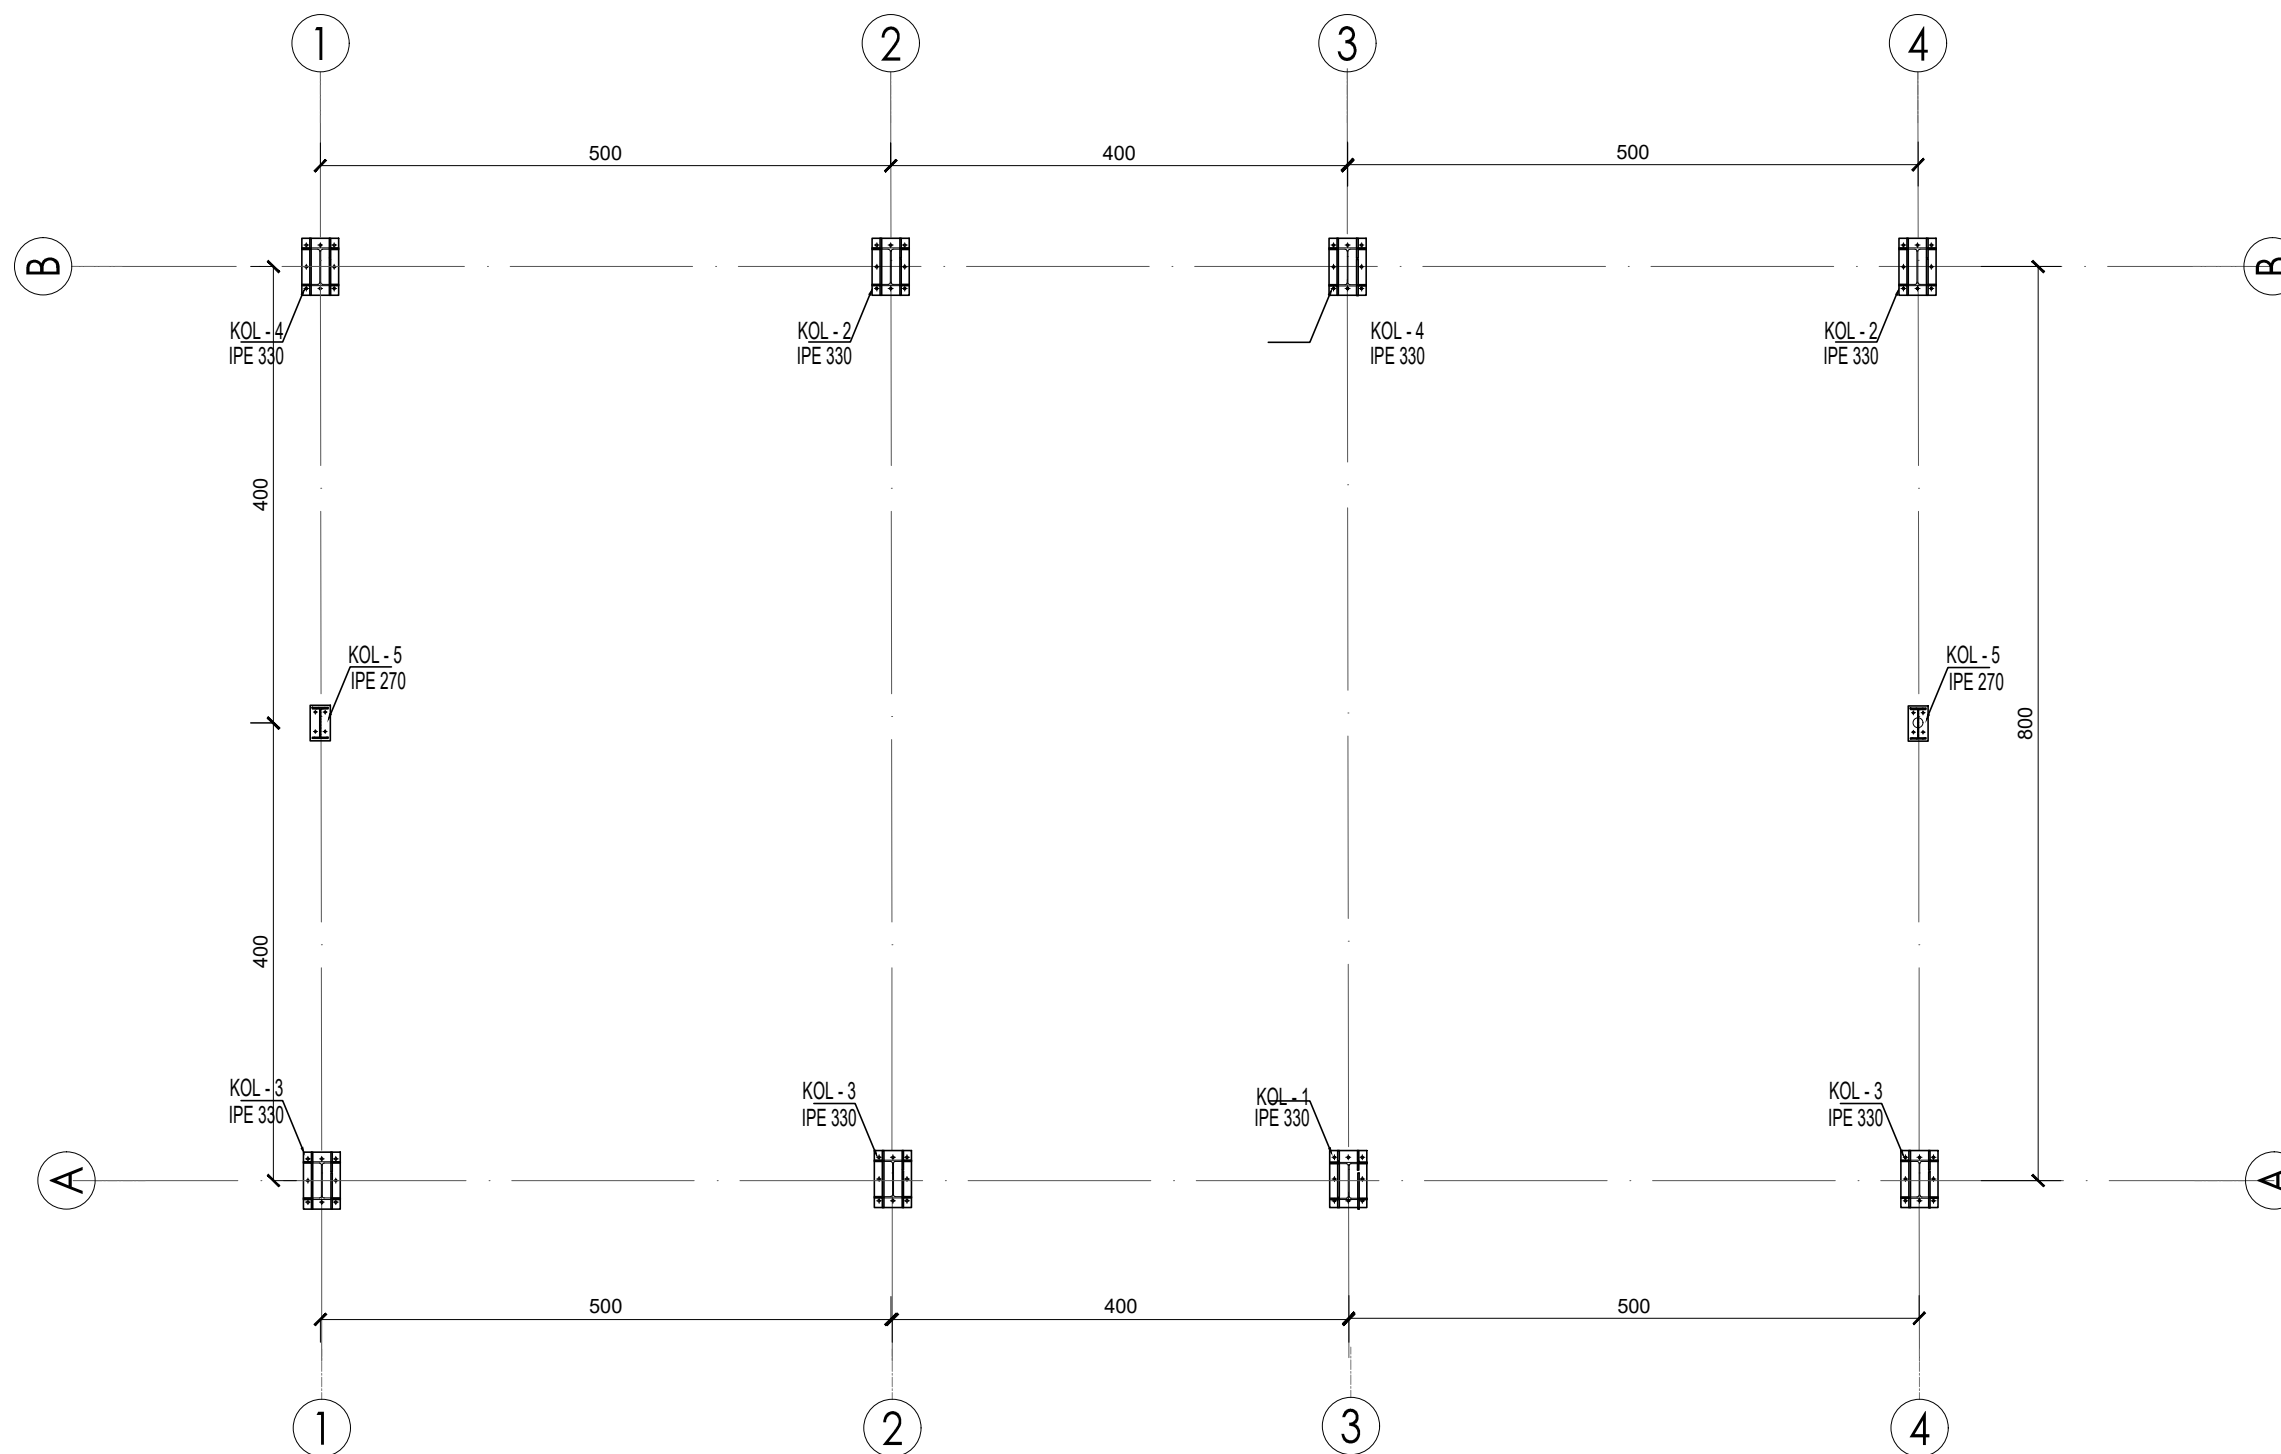

PLANI I PIKETIMIT TE KOLONAVE NE KUOTEN 0.00

Bashkia Pogradec Drejtoria e Planifikimit, Kontrollit dhe Zhvillimit te Territorit Sektor i projekteve te infrastrukturues dhe planifikimit vendor	OBJEKTI: REHABILITIM I SHKOLLES 9 - VJECARE NYREDIN BASHALLI LIN POGRADEC		
	EMERTIMI: PLANI I PIKETIMIT - SHTESA		
Drejtor: Ark. Paskalino Ziko	URB	E. PETANI	Shkalla. 1:100
	ING	V. CEKANI	
	ARK	M. TASELLARI	PL. _____