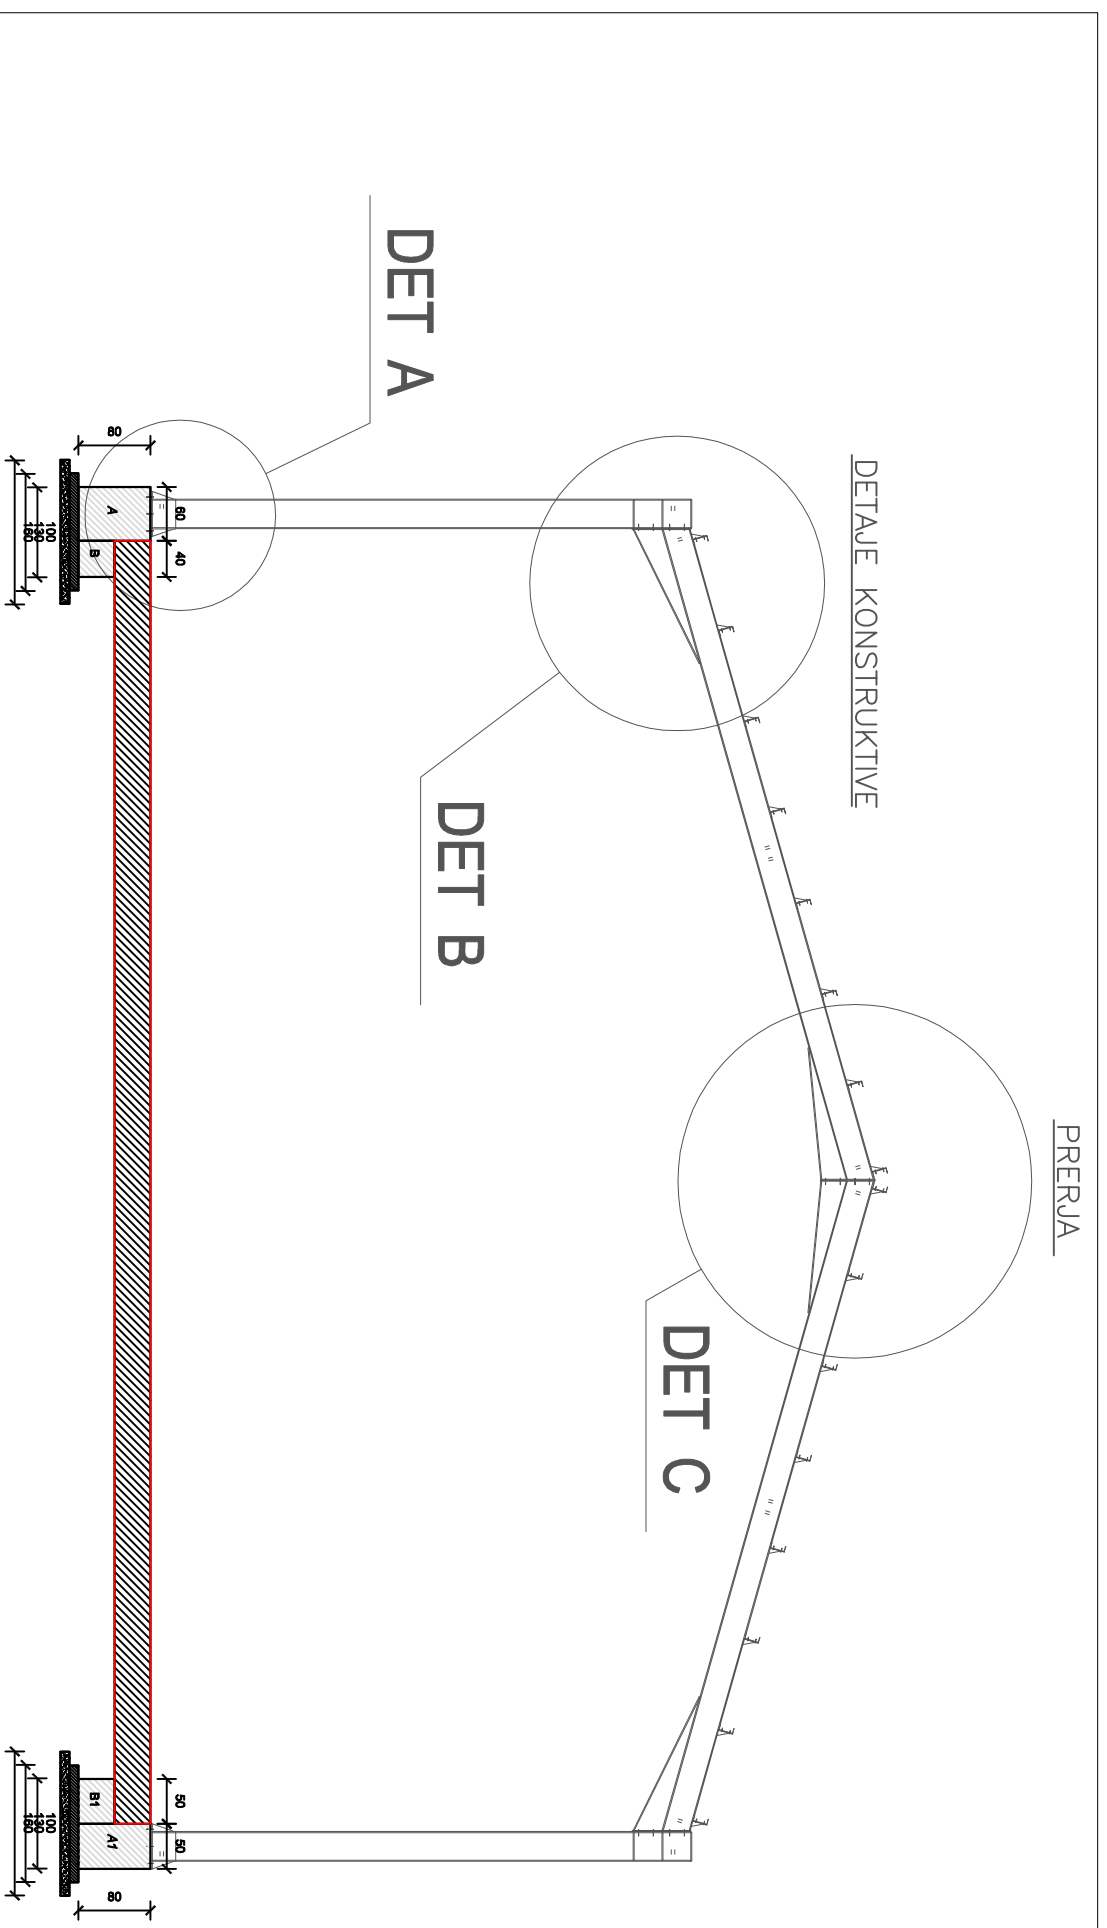

MIRATORHET
KRYETARI I BASHKISE
Ilir XHAKOLLI

PRERJA