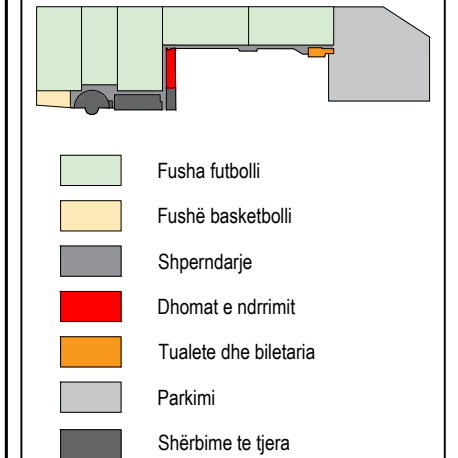

PLANI INSTALIMEVE ELEKTRIKE, NDRIÇIMI DHE KOMANDIMI
TUALETET & BILETARIA
 SH 1:50

Emërtimi / Notes:
 Instalimet elektrike, ndriçimi dhe komandimi:
 Dhoma e ndrrimit, Tualetet & Biletaria

- Legjenda:
- CELSAT
 - BURIM ENERGJIE
 - ENERGJI PER NDRIÇIMIN E EKSPOZITORIT
 - NDRICIM TAVANOR