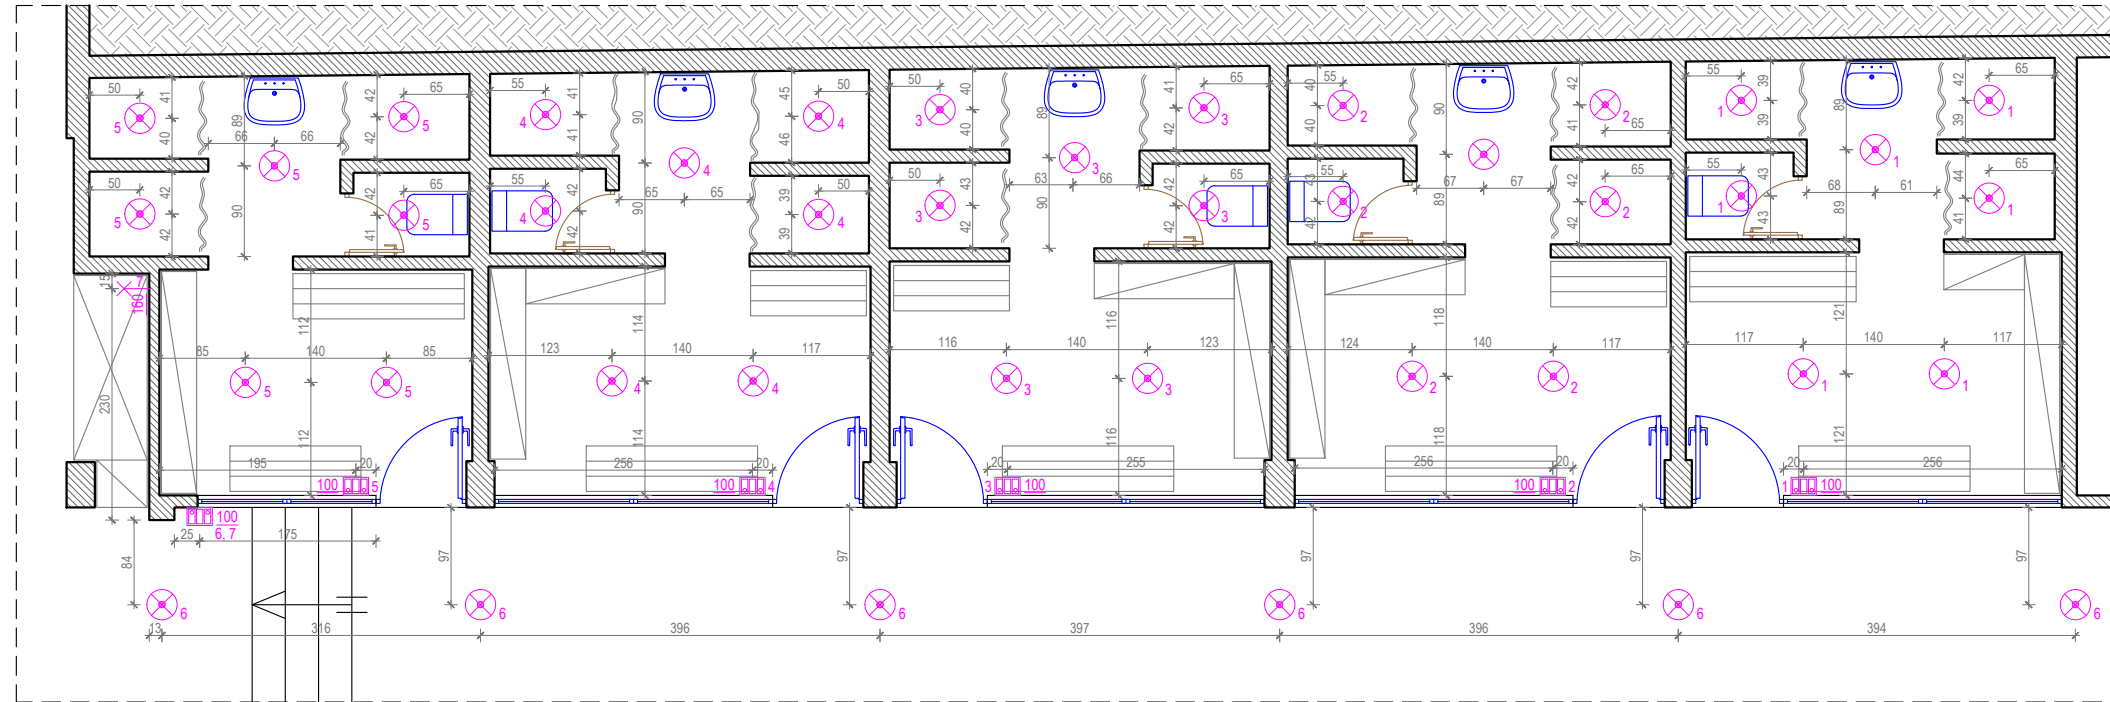

PLANI INSTALIMEVE ELEKTRIKE, NDRIÇIMI DHE KOMANDIMI
TUALETET & BILETARIA
 SH 1:50

Emërtimi / Notes:
 Instalimet elektrike, ndriçimi dhe komandimi:
 Dhoma e ndrrimit, Tualetet & Biletaria

- Legjenda:
- CELSAT
 - BURIM ENERGJIE
 - ENERGJI PER NDRIÇIMIN E EKSPOZITORIT
 - NDRICIM TAVANOR