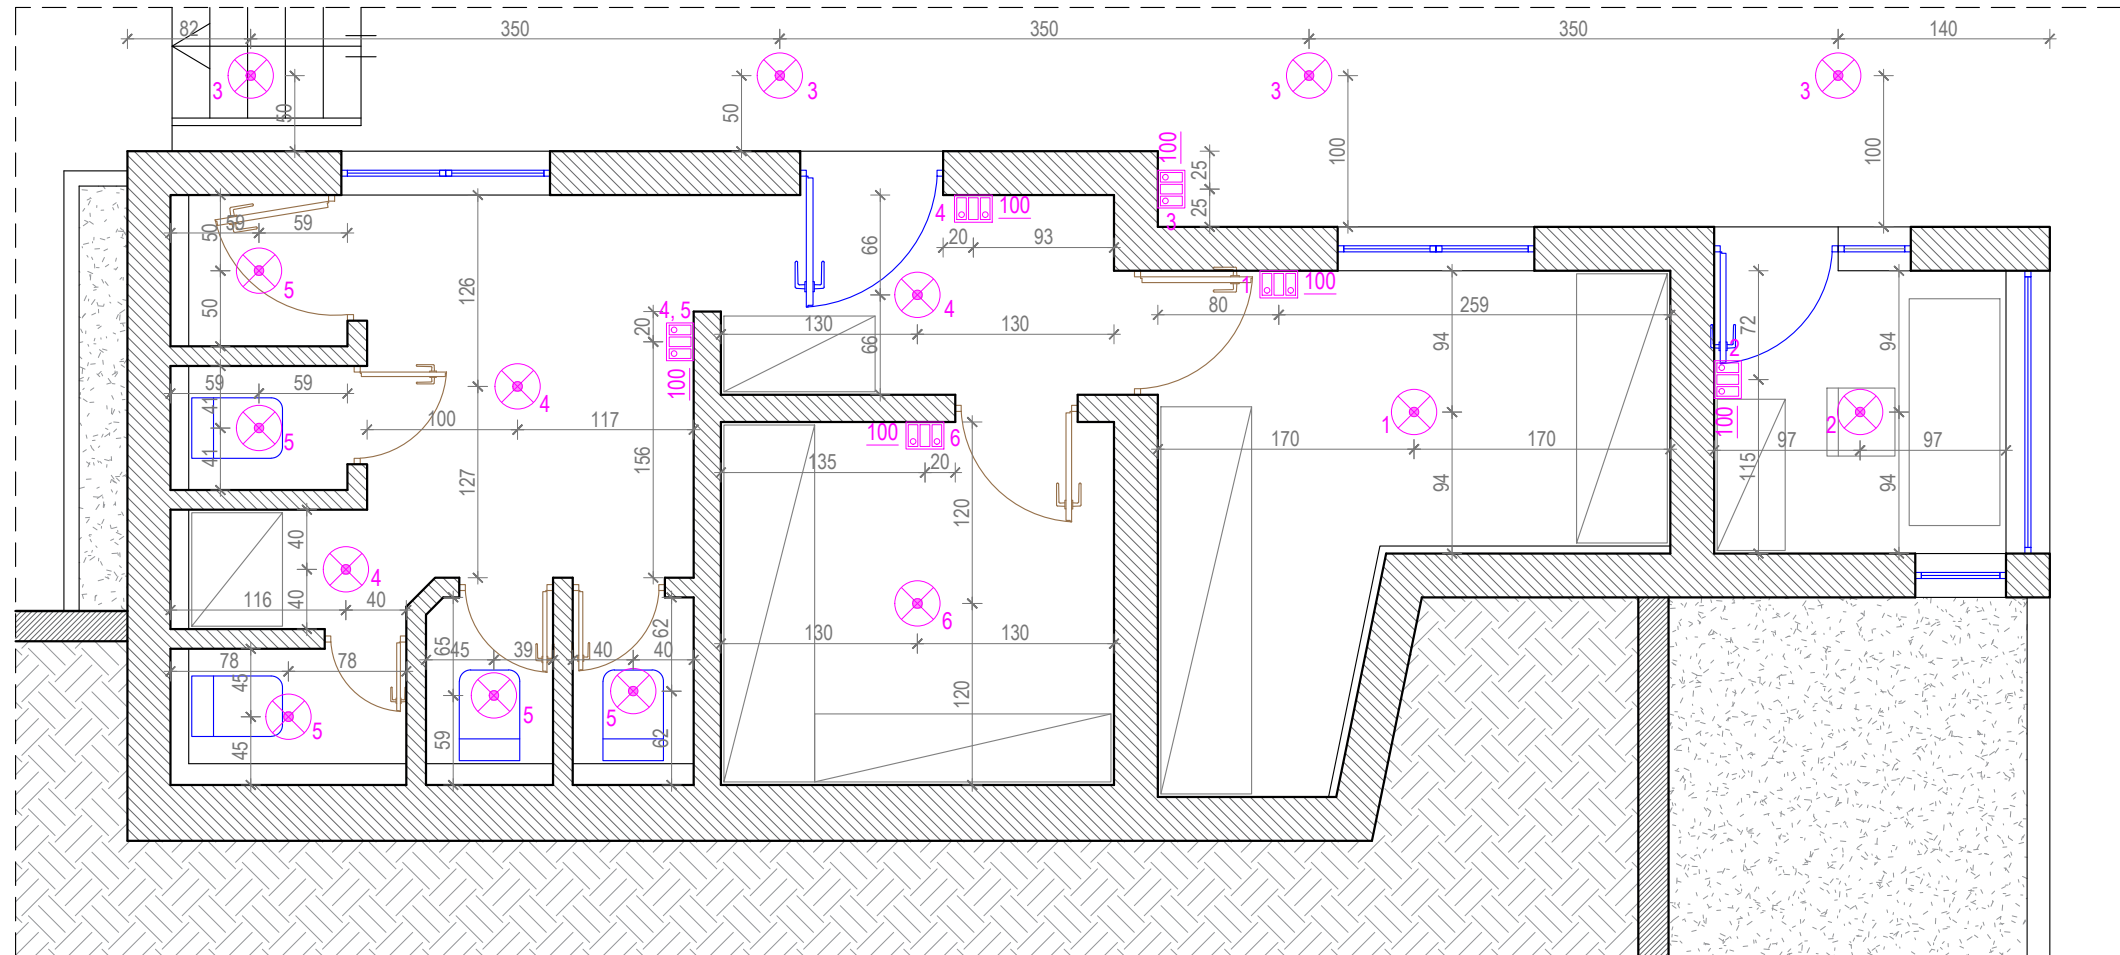

PLANI INSTALIMEVE ELEKTRIKE, NDRIÇIMI DHE KOMANDIMI
TUALETET & BILETARIA
 SH 1:50

Emërtimi / Notes:
 Instalimet elektrike, ndriçimi dhe komandimi:
 Dhoma e ndrrimit, Tualetet & Biletaria

- Legjenda:
- CELSAT
 - BURIM ENERGJIE
 - ENERGJI PER NDRIÇIMIN E EKSPOZITORIT
 - NDRICIM TAVANOR