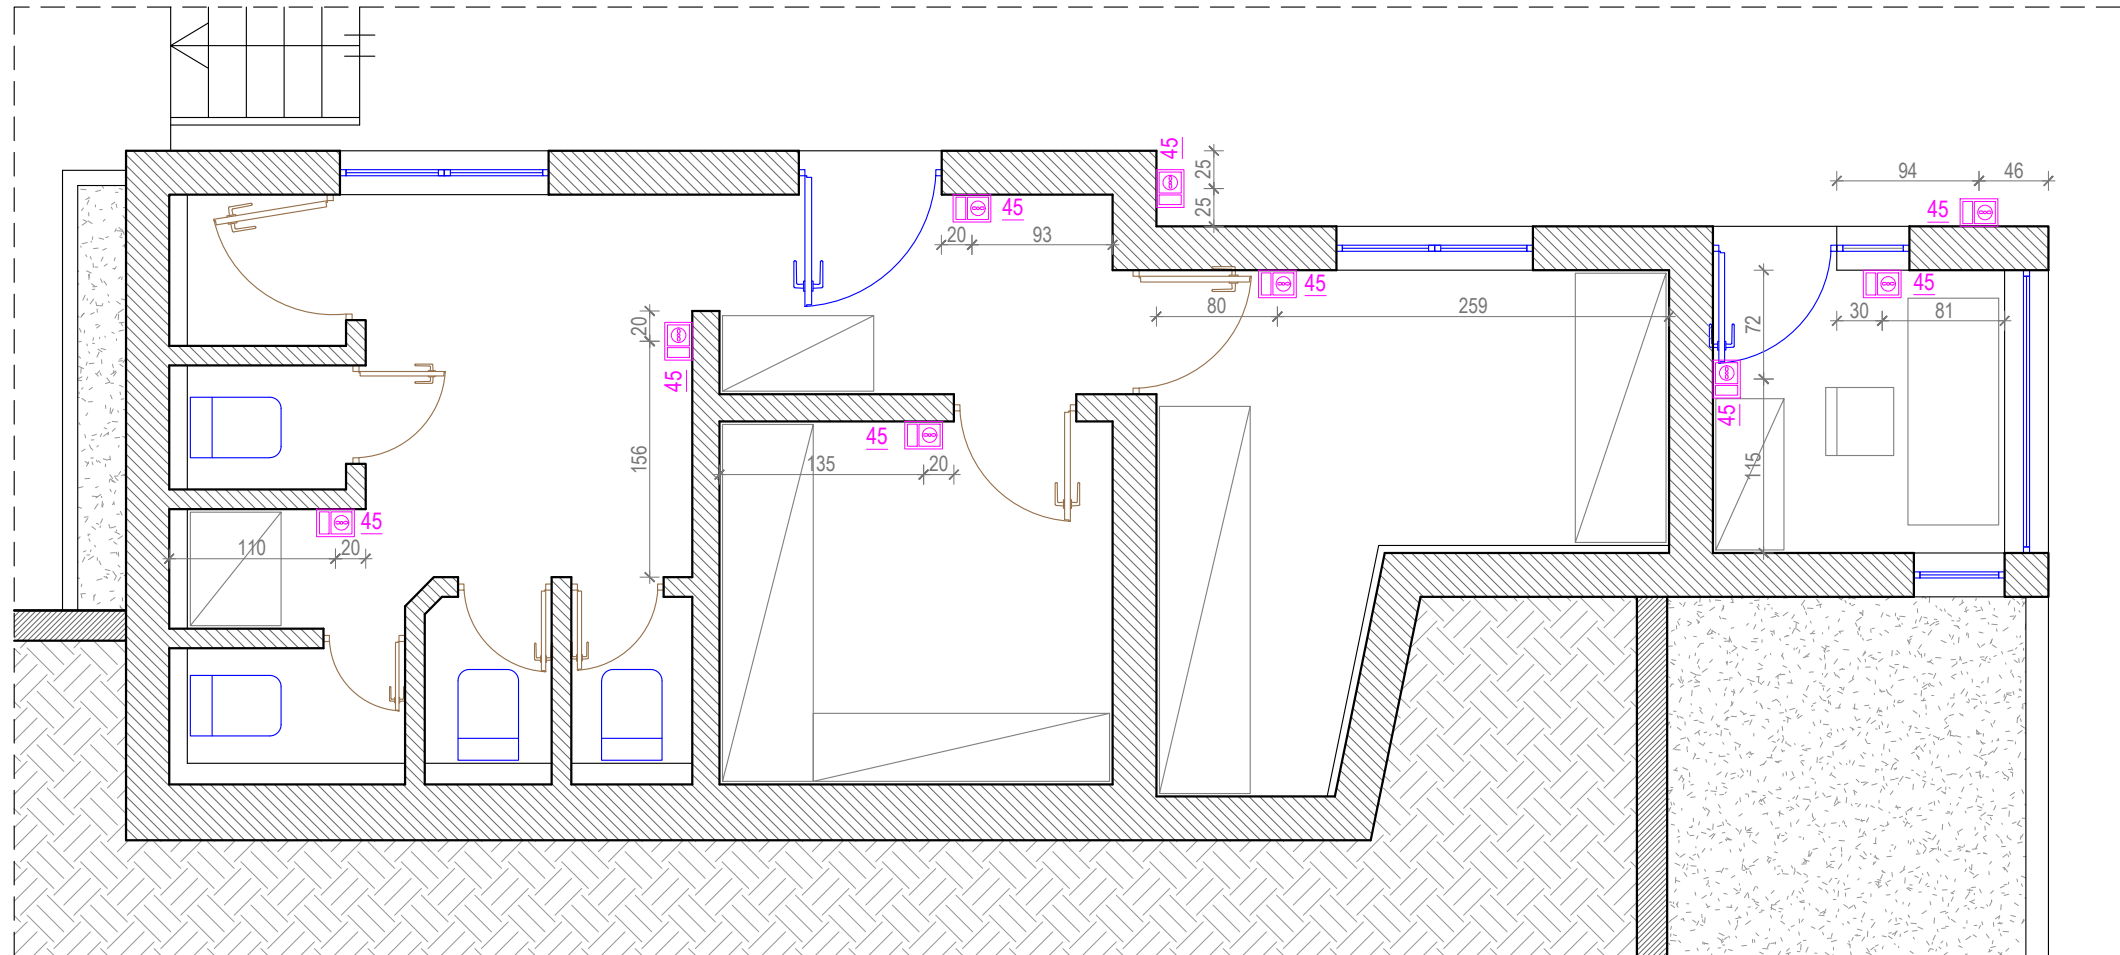

PLANI INSTALIMEVE ELEKTRIKE, PRIZAT
TUALETET & BILETARIA
SH 1:50

Emërtimi / Notes:

Instalimet elektrike, prizat:
Dhoma e ndrrimit, Tualetet & Biletaria

Legjenda:

PRIZE, SHUKO,
BIVALENTE 3M

- Fusha futbollli
- Fushë basketbolli
- Shperdarje
- Dhomat e ndrrimit
- Tualete dhe biletaria
- Parkimi
- Shërbime te tjera

KUJDES!
Dimensionimet (matjet) duhet të
verifikohen në obejkt.

GRUPI I PROJEKTIMIT

ELEKTRIKE | Ing. Besnik Kaliqi

Emërtimi / projektit:

RESTAURIMI I FUSHAVE SPORTIVE
AQUADROM (TIRANA SPORT CENTER)

Adresa e projektit:

Rr. Kristo Luarasi, Komp. Aquadrom, Tirane

Investitori:

Bashkia Tiranë

Shkalla e projektit:

SH 1:75, 1:50

Nr. i fletës:

E-02

Data:

03.07.2023

Studio projektimi:

Singular