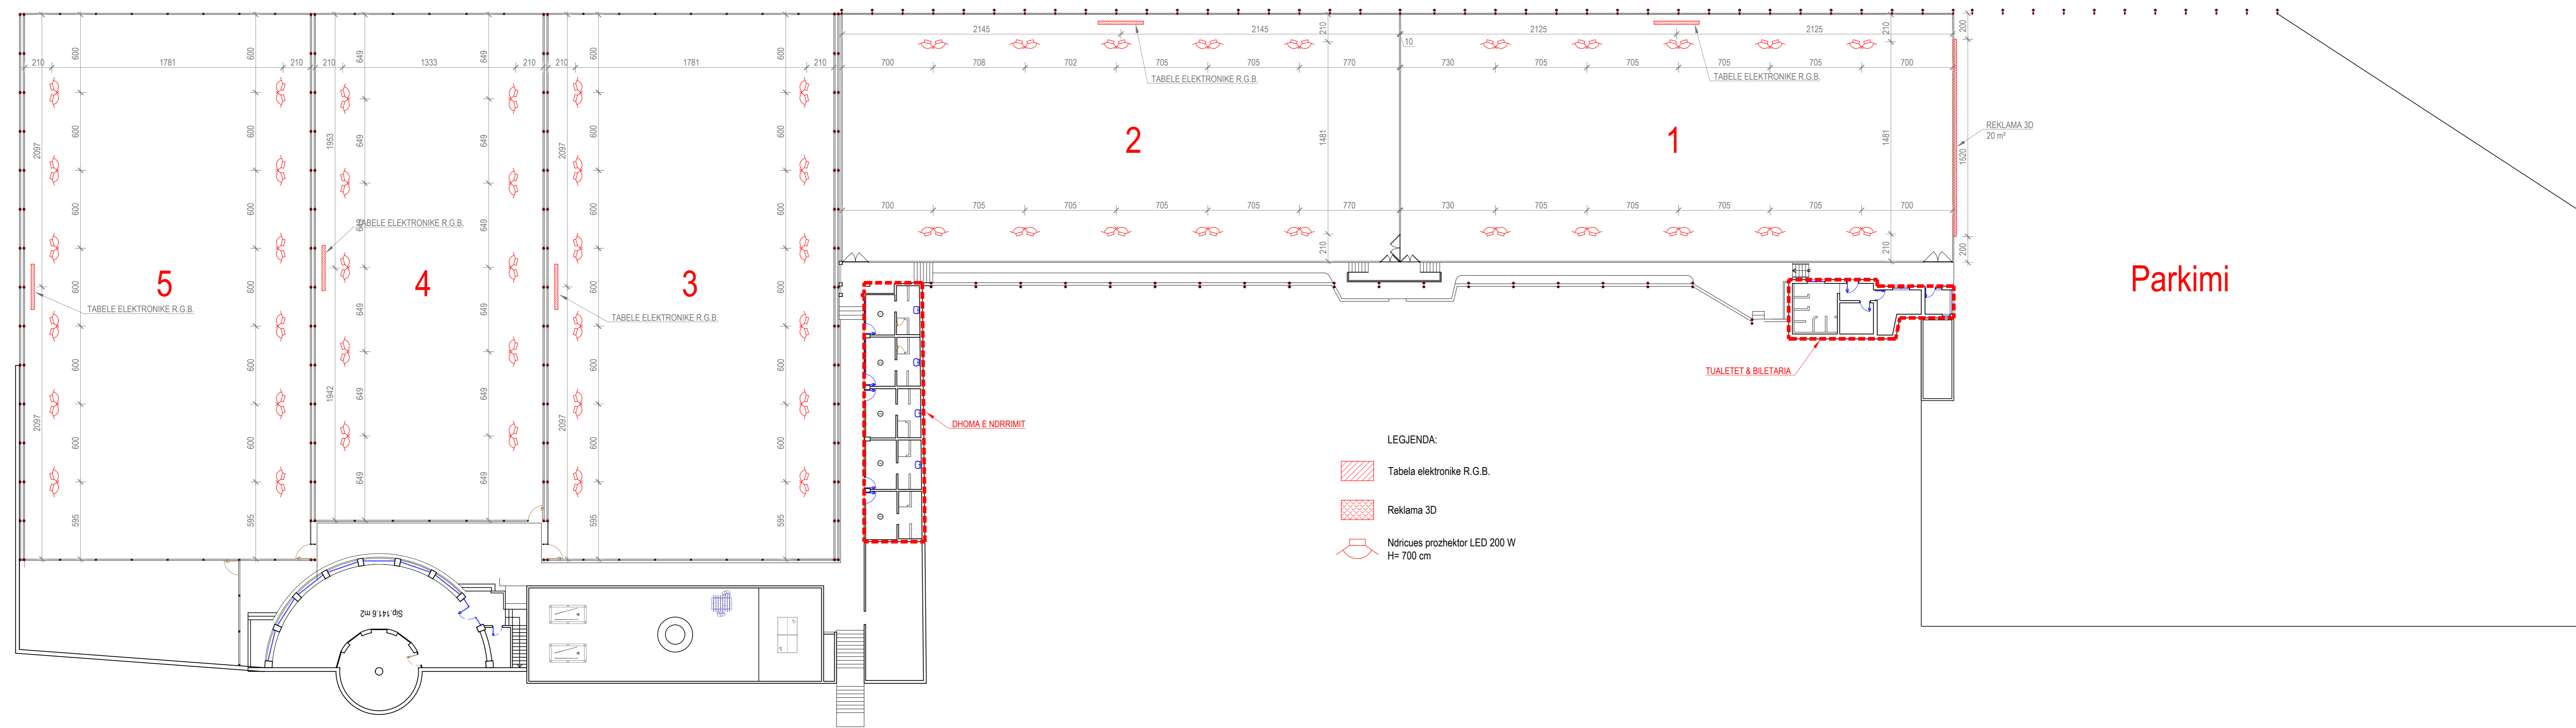

03.07.2023

Studio projektimi:

Singular

PLANI INSTALIMEVE ELEKTRIKE, NDRIÇIMI
FUSHAT AQUADROM
 SH 1/200

- LEGJENDA:
-  Tabela elektronike R.G.B.
 -  Reklama 3D
 -  Ndricues prozhektor LED 200 W H=700 cm

Plani i instalimeve elektrike, ndrircimi: Fushat Aquadrom	
Legjenda:	
KUIDES! Dimensionimet e njeqit te objektit te verifikohen ne objekt.	
GRUPI I PROJEKTIMIT	
ELEKTRIKE	Ing. Besnik Kalliqi
RESTAURIMI I FUSHAVE SPORTIVE AQUADROM (TIRANA SPORT CENTER)	
Rr. Klesh Luarsaj, Komp. Aquadrom, Tirane	
Bashkia Tirane	
SH 1/200 03.07.2023	E-03
Bashkia Tirane <i>Singular</i>	