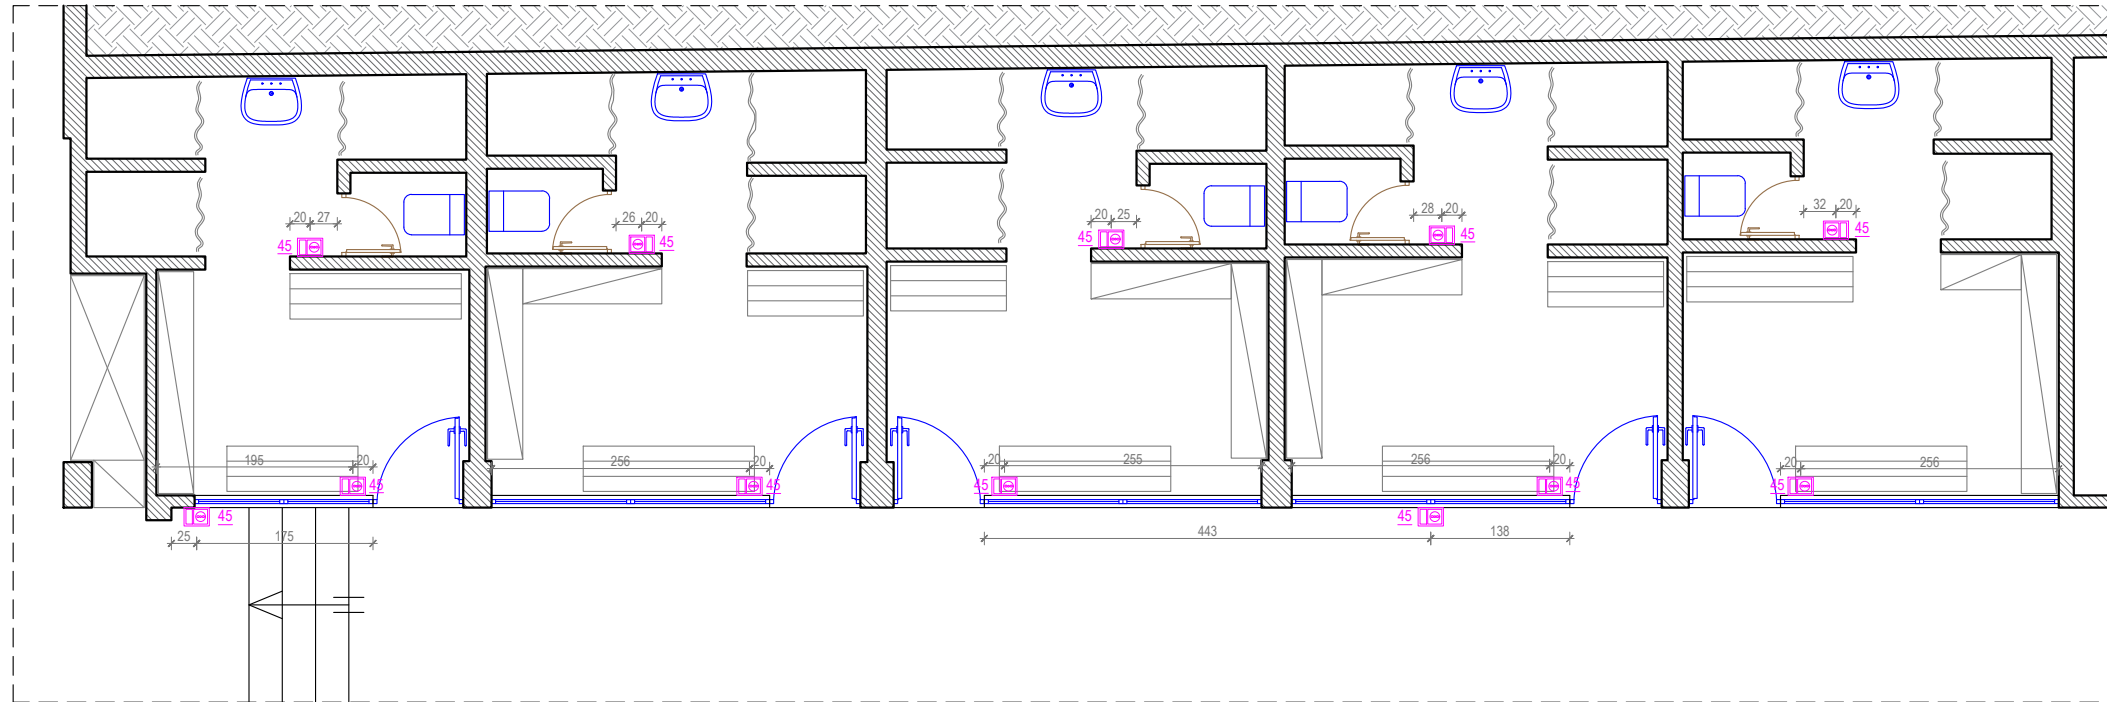

PLANI INSTALIMEVE ELEKTRIKE, PRIZAT
DHOMAT E NDRRIMIT
SH 1:75