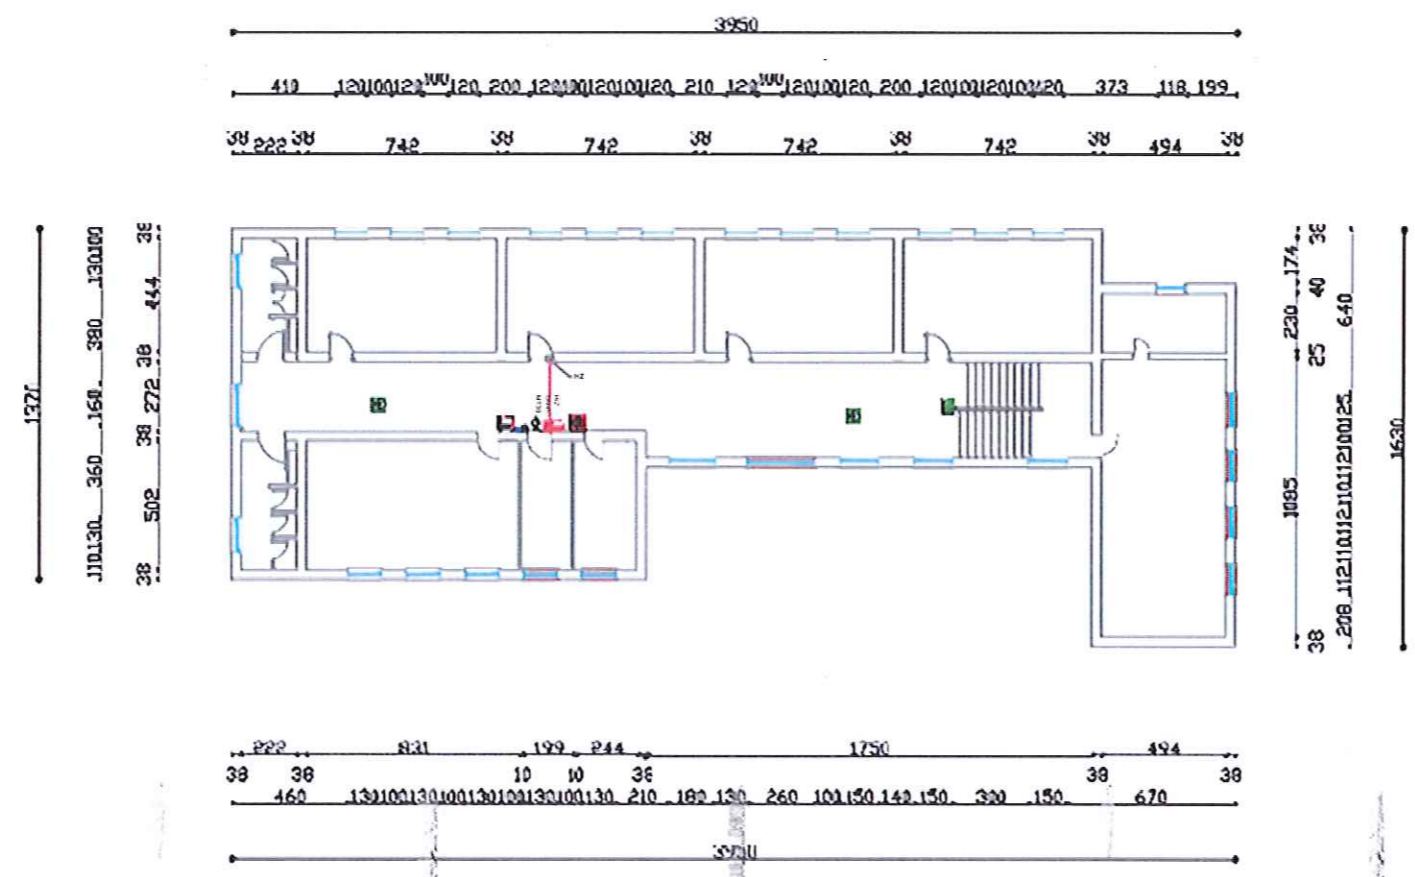

PLANIMETRIA E KATIT TE DYTE TE SEKOLLES SE MESME "SHEFQET GUZI", GRAMSH SHKALLA 1:300

LEGJENDA :

	Pompa e furnizimit me uje		Kolone uji
	Pompa e zjarrit		Autoklave
	Rezervuari i ujit		Saraçineske
	Grupi i furnizimit me uje		Valvol moskthimi
			Reduktues presioni
			Mates uji

SINJALISTIKA :

	Fikse zjarri bombel
	Fikse zjarri bombel
	Fikse zjarri me bombel
	Fikse zjarri me bombel

LEGJENDA :

	Linja e furnizimit me uje
	Linja e furnizimit me uje te hidranteve te zjarrit
	Lidhja me autopompen.
	Hidrant zjarri.

SINJALISTIKA :

	Sinjalistike lidhje me autopompen.
	Sinjalistike alarm zjarri.
	Sinjalistike hidrant zjarri.
	Sinjalistike zbritje shkallesh.
	Drejtim dalje.

EMERTIMI I OBJEKTIT: RIKONSTRUKSIONI I SHKOLLES "SHEFQET GUZI"	
EMERTIMI I FLETES: PLANI I MNZ KATI DYTE	
INVESTITORI: BASHKIA GRAMSH	Ing. Ali Fero Dervishi