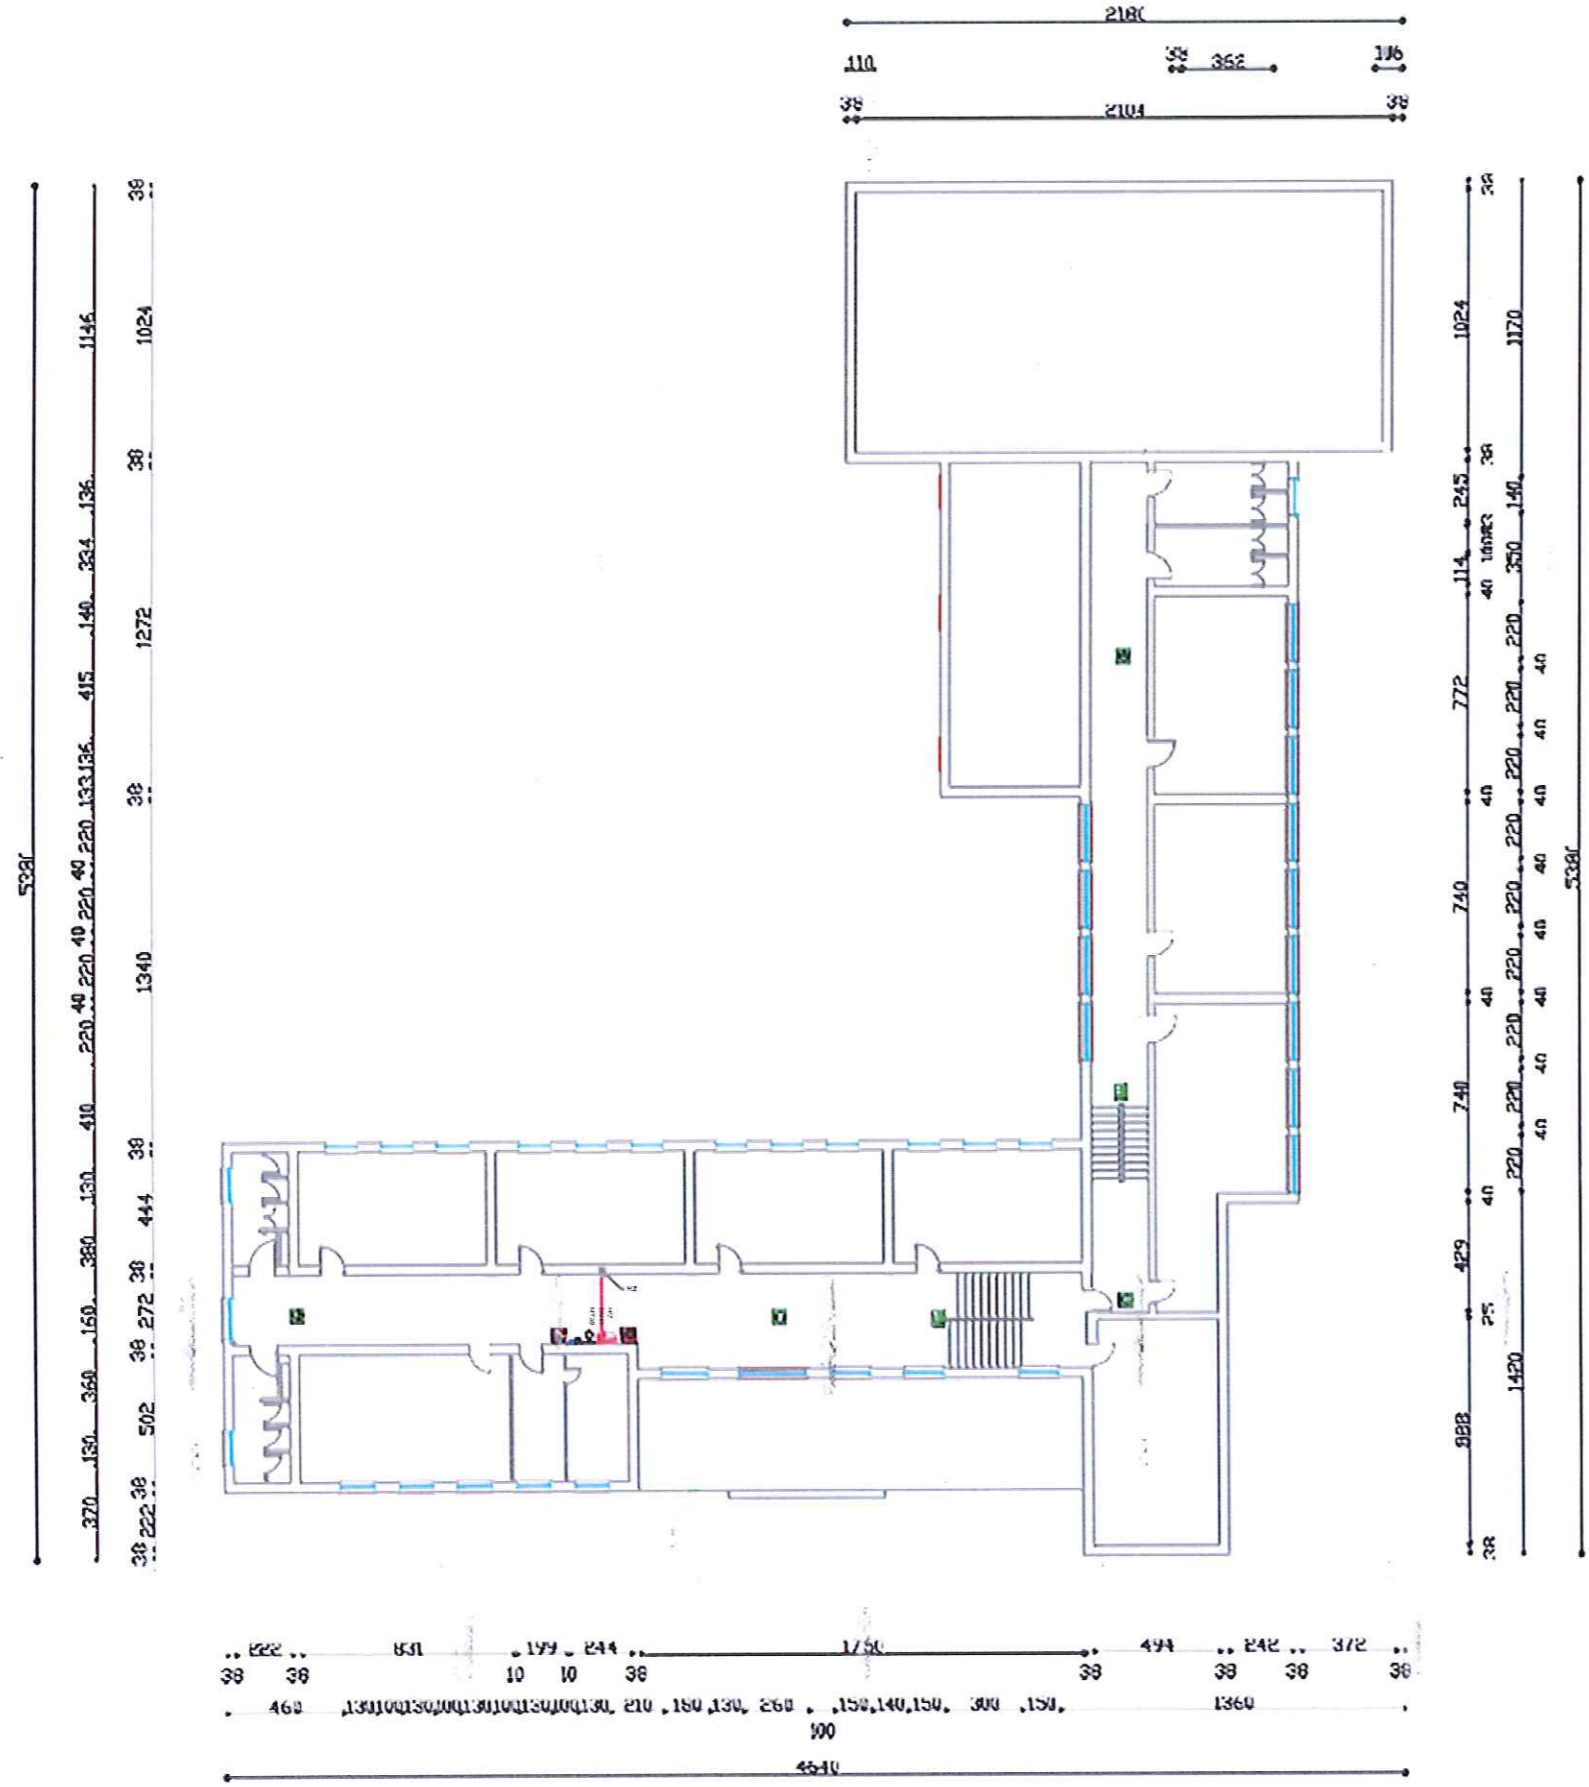

**PROJEKTI I INSTALIMEVE
TE SISTEMIT MBROJTJES KUNDER ZJARRIT**

OBJEKTI :RIKONSTRUKSIONI I SHKOLLES "SHEFQET GUZI"

INVESTITORI : BASHKIA GRAMSH

MIRATOHET

KRYETARI BASHKISE

BESION AJAZI

PLANIMETRIA E KATIT TE PARE TE SHKOLLES SE MESME "SHEFQET GUZI", GRAMSH. SHKALLA 1:300