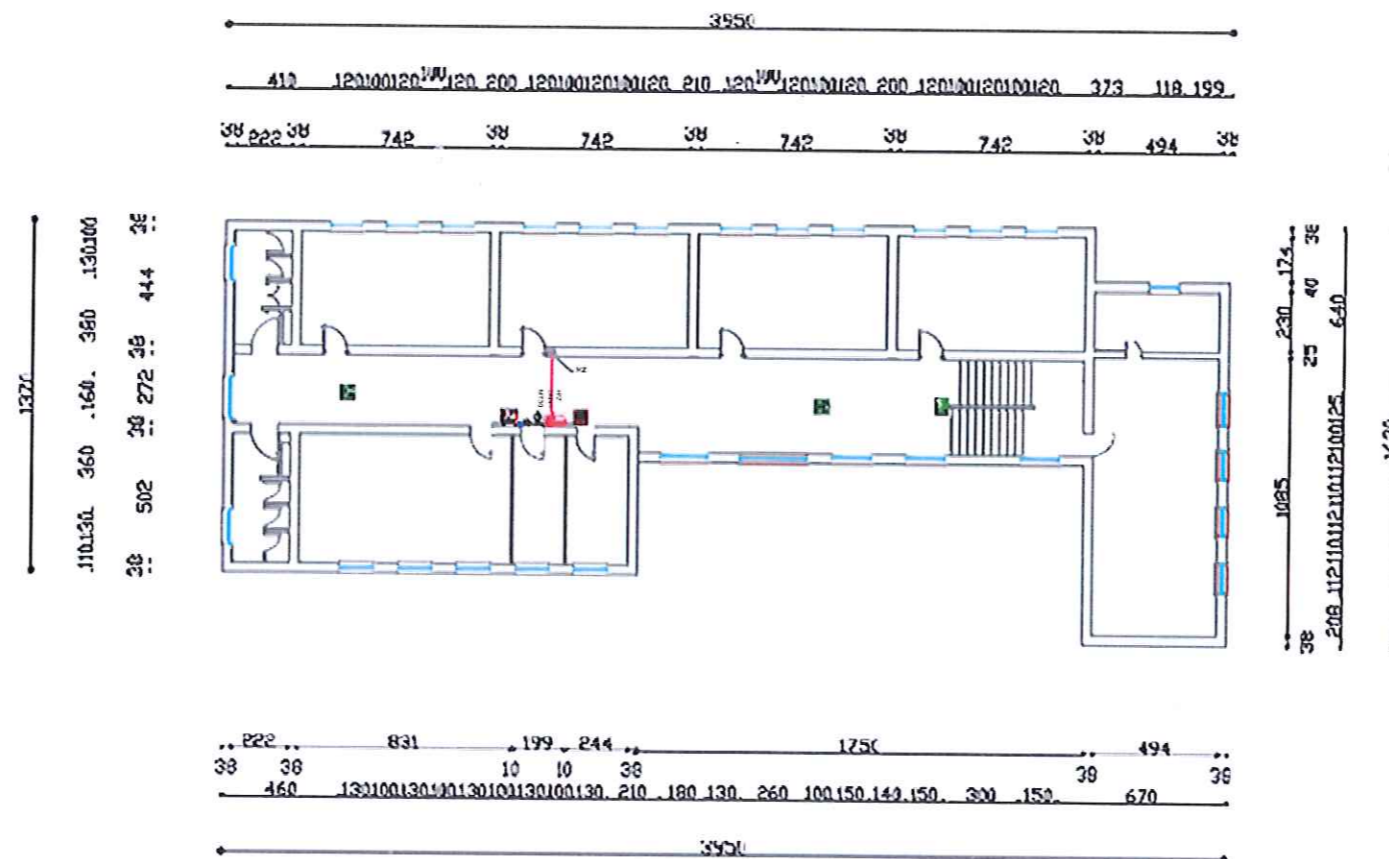

PLANIMETRIA E KATIT TE TRETE TE SHKOLLES SE MESME "SHEFQET GUZI", GRAMSH. SHKALLA 1:300

LEGJENDA :

	Pompa e furnizimit me uje		KU Kolone uji
	Pompa e zjarrit		Autoklave
	Rezervuari i ujit		Saraçneske
	Grupi i furnizimit me uje		Valvol moskthimi
			Reduktues presioni
			Mates uji

SINJALISTIKA :

	Fikse zjarri bombel
	Fikse zjarri bombel
	Fikse zjarri me bombel
	Fikse zjarri me bombel

LEGJENDA :

	Linja e furnizimit me uje
	Linja e furnizimit me uje te hidranteve te zjarrit
	Lidhja me autopompen.
	Hidrant zjarri.

SINJALISTIKA :

	Sinjalistike lidhje me autopompen.
	Sinjalistike alarm zjarri.
	Sinjalistike hidrant zjarri.
	Sinjalistike zbritje shkollësh.
	Drejtim dalje.

EMERTIMI I OBJEKTIT: RIKONSTRUKSIONI I SHKOLLES "SHEFQET GUZI"	
EMERTIMI I FLETES: PLANI I MINZ KATI TRETJE	
INVESTITORI: BASHKIA GRAMSH