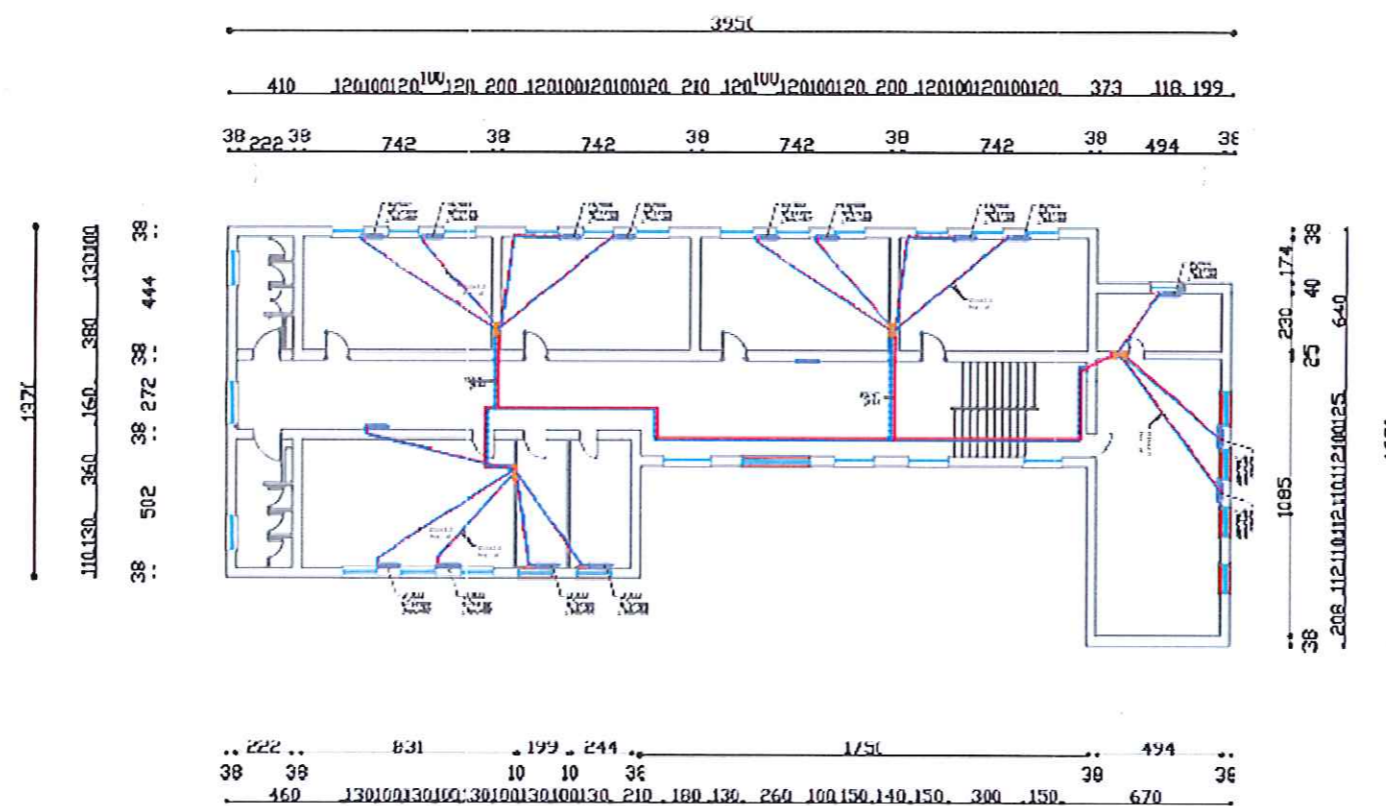

PLANIMETRIA E KATIT TE DYTE TE SHKOLLES SE MESME "SHEFQET GUZI" GRAMSH. SHKALLA 1:300

LEGJENDA:

- Radiator alumini
- Tubacioni i dergimit
- Tubacioni i kthimit
- Furnizimi me uje.
- Kolektor shperndarje

EMERTIMI I OBJEKTIT: RIKONSTRUKSIONI I SHKOLLES "SHEFQET GUZI"

EMERTIMI I FLETES: PLANI NGROHJES KATI DYTE

INVESTITORI:
BASHKIA GRAMSH

Ing. Ali Cohodeni