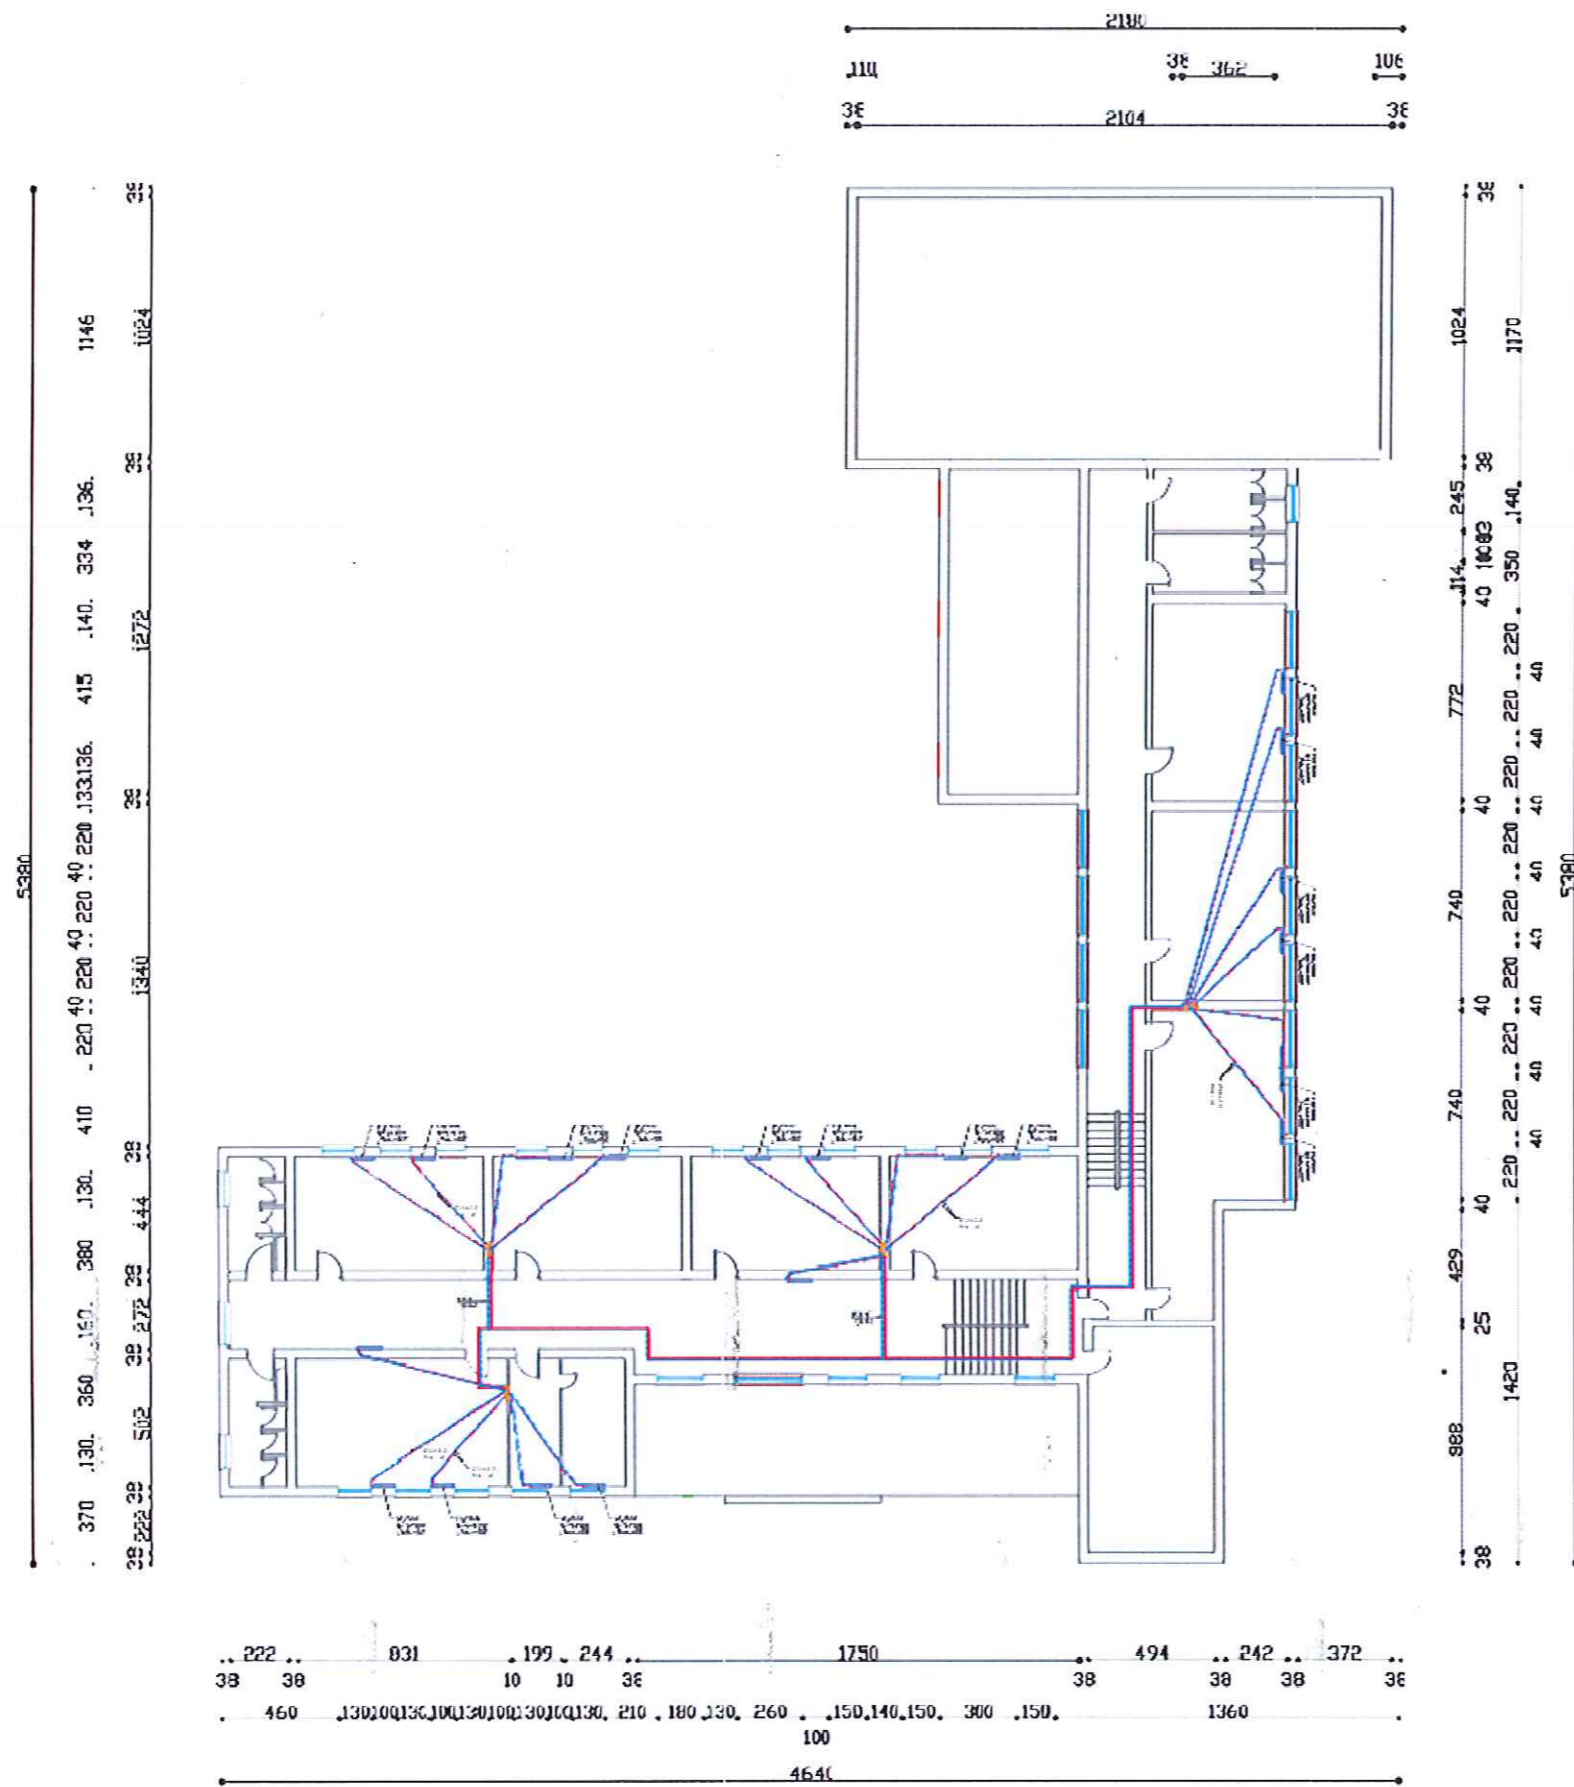

PLANIMETRIA E KATIT TE PARE TE SHKOLLES SE MESME "SHEFQET GUZI" GRAMSH.

SHKALLA 1:300

LEGJENDA:

- ~~~~~ Radiator alumini
- Tubacioni i dergimit
- Tubacioni i kthimit
- Furnizimi me uje.
- Kolektor shperndarje

EMERTIMI I OBJEKTIT: RIKONSTRUKSIONI I SHKOLLES "SHEFQET GUZI"

EMERTIMI I FLETES: PLANI I NGROHJES KATI PARE

INVESTITORI:
BASHKIA GRAMSH

Ali Çohodani