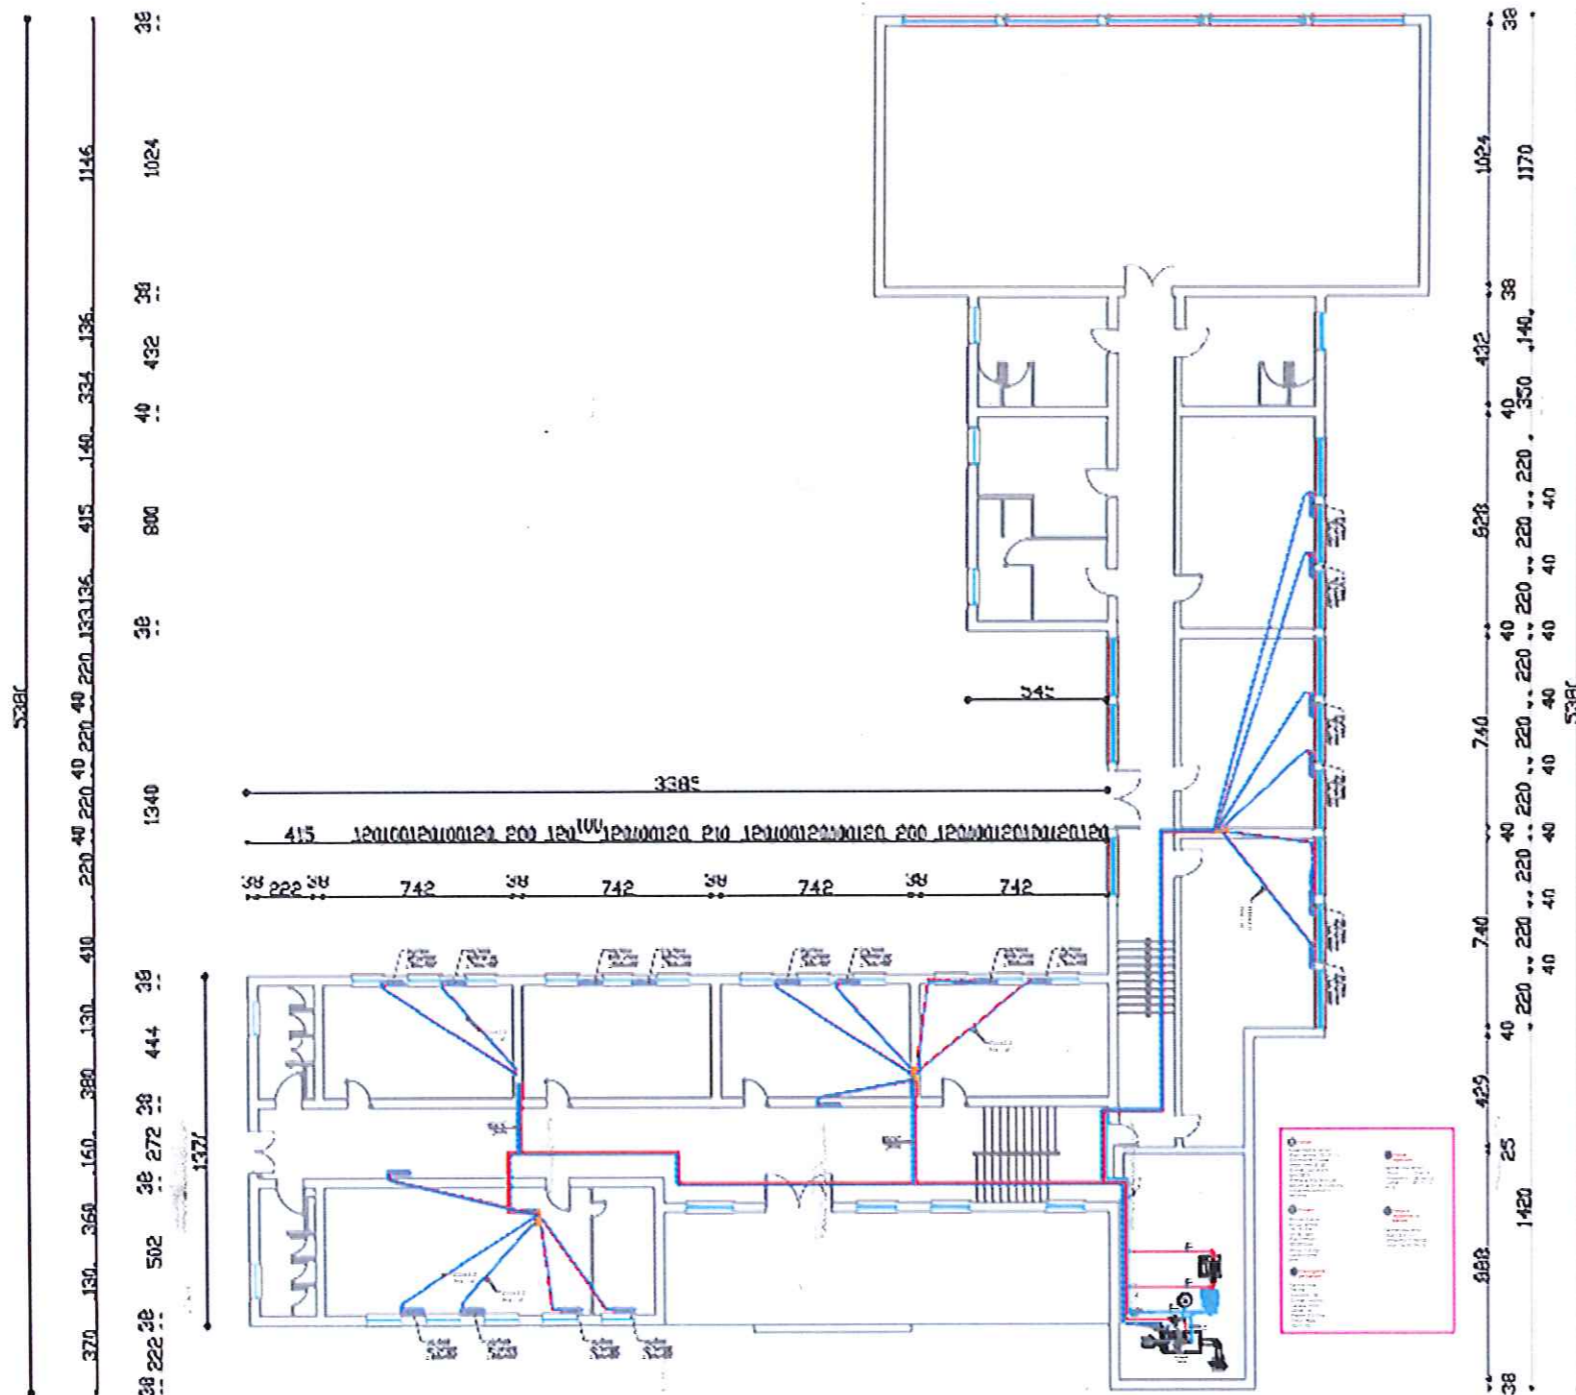

PROJEKTI I INSTALIMEVE TE SISTEMIT TE NGROHJES

OBJEKTI :RIKONSTRUKSIONI I SHKOLLES "SHEFQET GUZI"

INVESTITORI : BASHKIA GRAMSH

MIRATOHET

KRYETARI BASHKISE

BESION AJAZI

PLANIVETRIA E KATIT PERDHE TE SHKOLLES SE MESME "SHEFQET GUZI", GRAMSH. SHKALLA 1:300