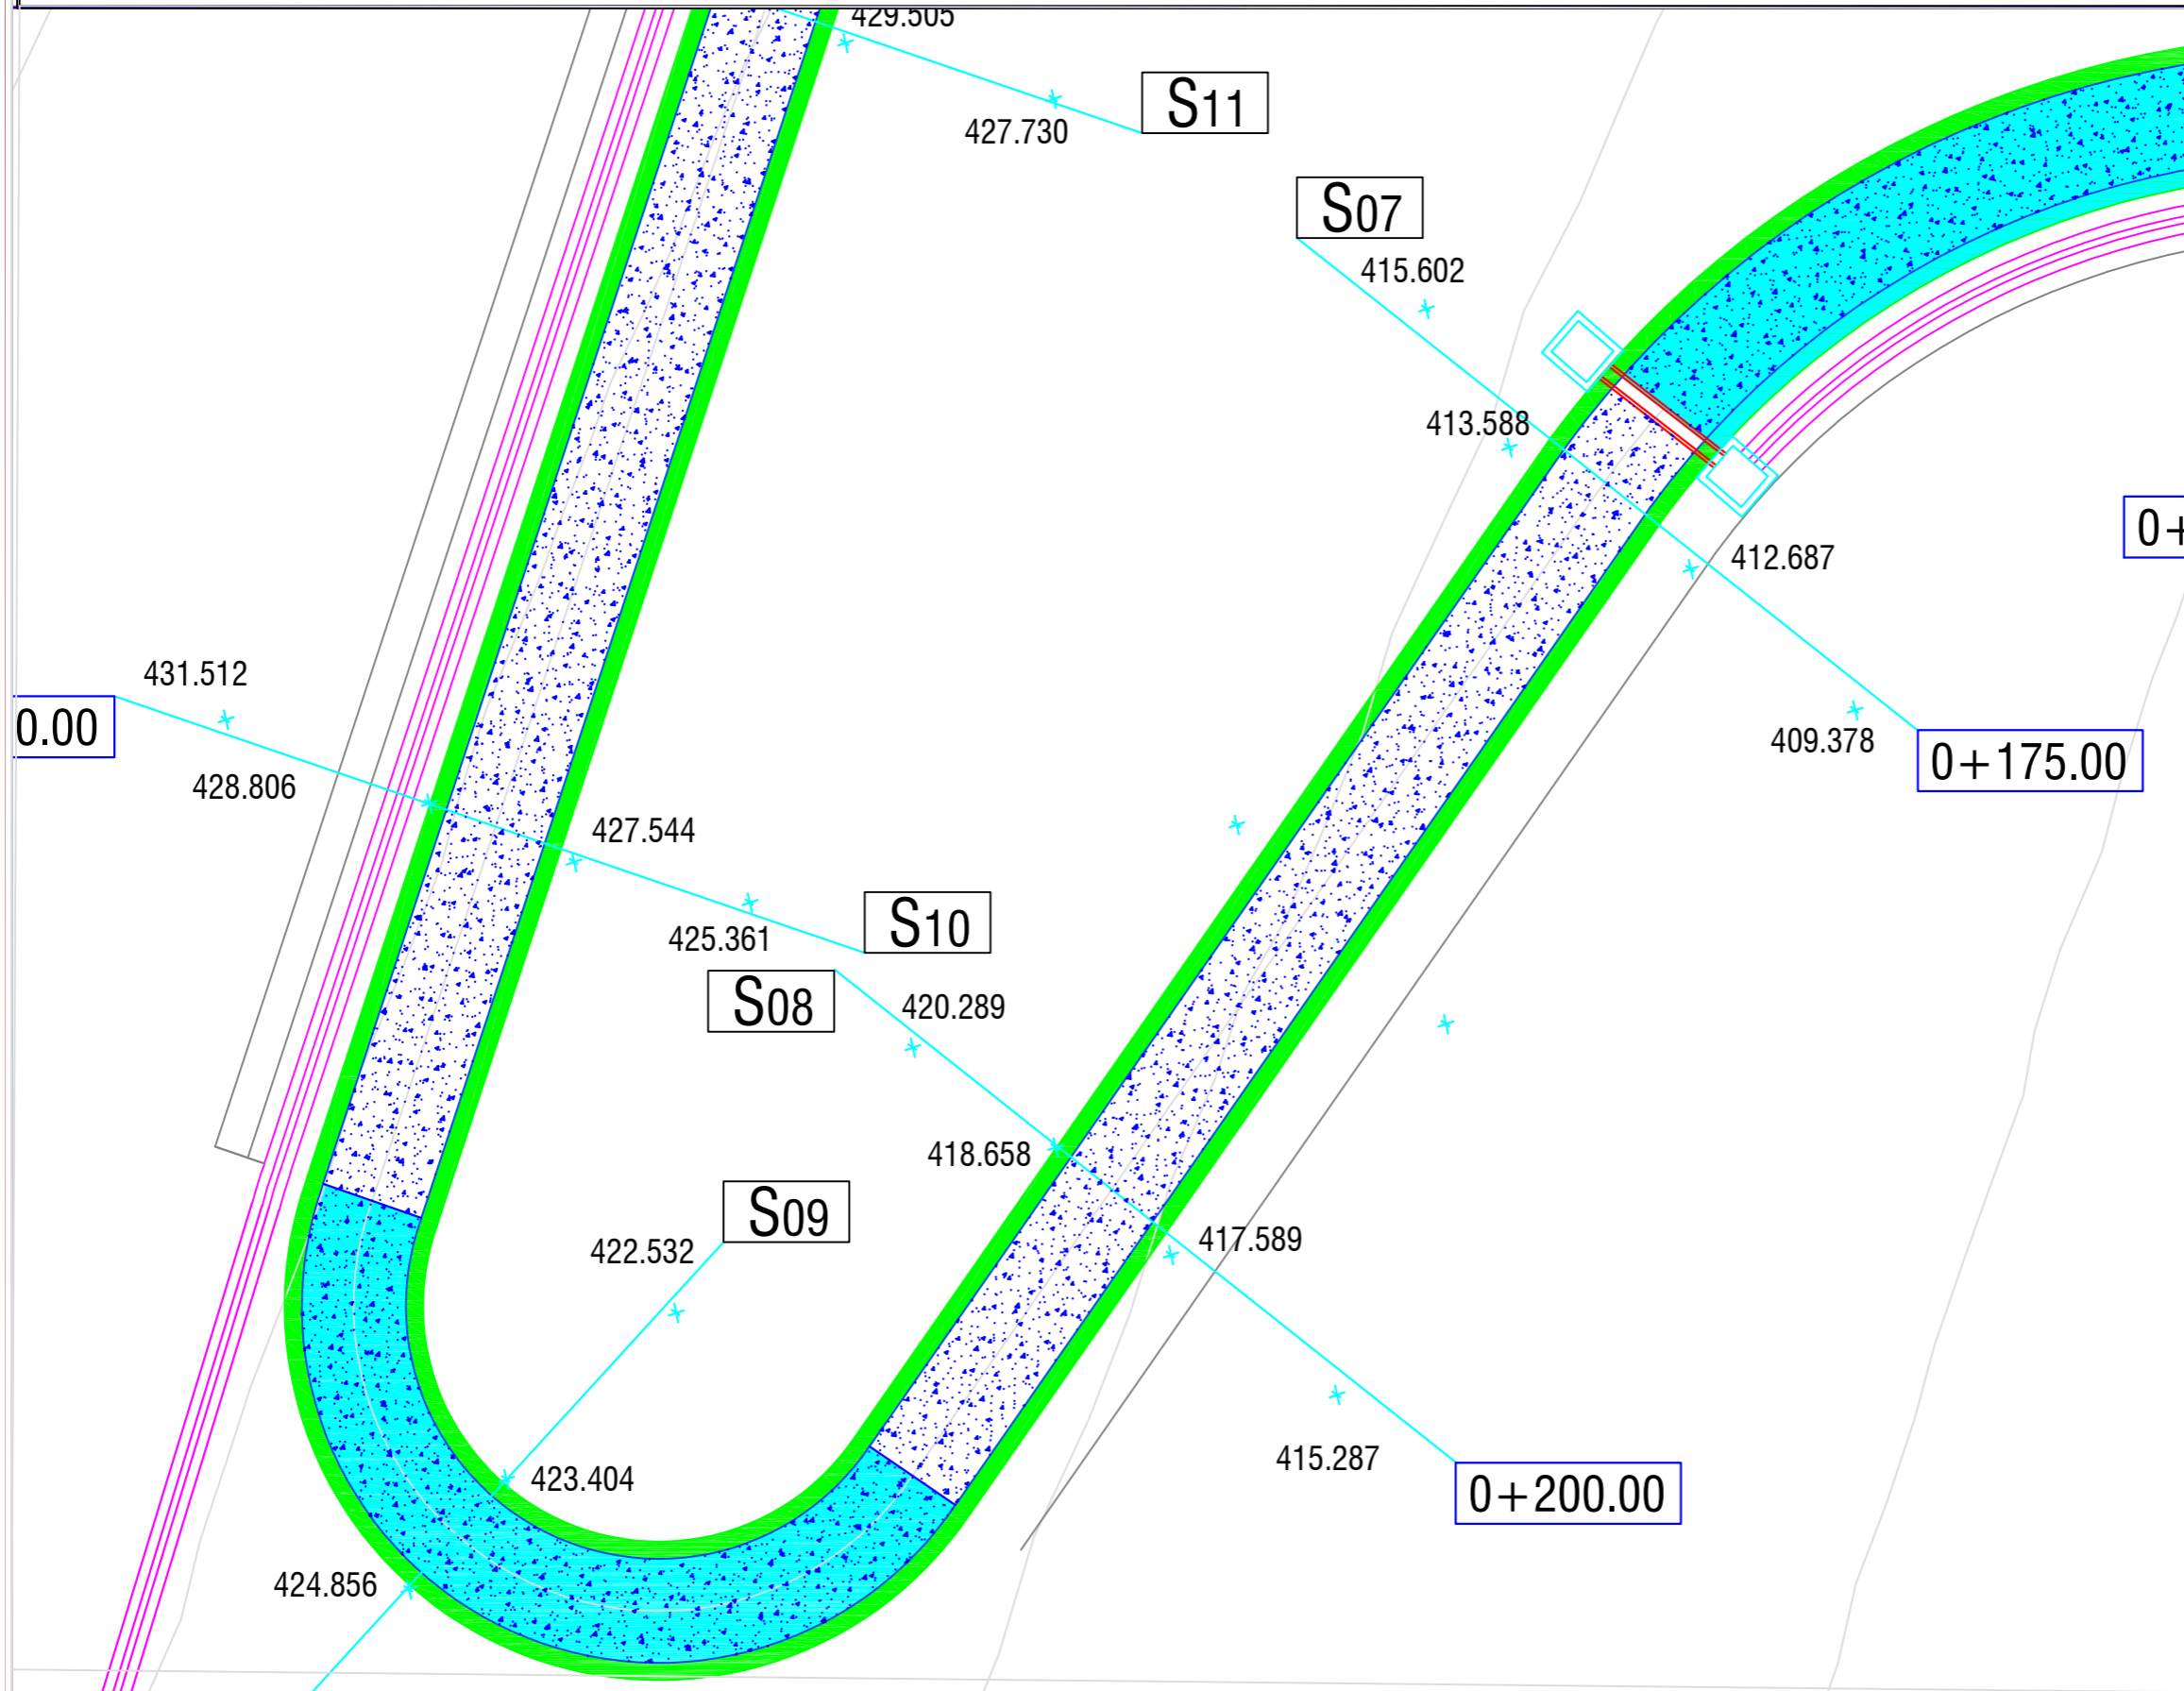

PROJEKTI ZBATIMI - REHABILITIMI I DIGES SE REZERVUARIT PACOMIT, BASHKIA PERMET

SHENIME

LEGJENDE:

**PLANIMETRIA - RRUGA -
SERVITUTE KALIMI**

REHABILITIMI I DIGES SE REZERVUARIT
PACOMIT, PERMET

Adresa :

fshati Pacomit, Njesia Administrative Qender
Piskove, Bashkia Permet, Qarku Gjirokaster

POROSITESI:

**BASHKIA PERMET
NJESIA E RRUGEVE RURALE DHE BORDIT TE
KULLIMIT**

PROJEKTI:

**REHABILITIMI I DIGES SE REZERVUARIT
PACOMIT, PERMET**

FIRMA PROJEKTORE:

BEJ - 74 SHPK

LICENCE PROJEKTIMI NR 6801

FAZA E PROJEKTIT:

PROJEKT ZBATIMI

EMERTIMI I FLETES:

PLANIMETRIA - RRUGA - SERVITUTE KALIMI

	EMER	MBIEMER	DATA:
POROSITESI:	BASHKIA PERMET		
PROJEKTI:	SHOQERIA "BEJ 74" SHPK		
MIRATOI:	ING. ENVER BEHAJ		
	BASHKIA PERMET		

SHKALLA_ 1:200 09/2020

PZ	PLANIMETRIA	32
FAZA	PROJEKTI	FLETA