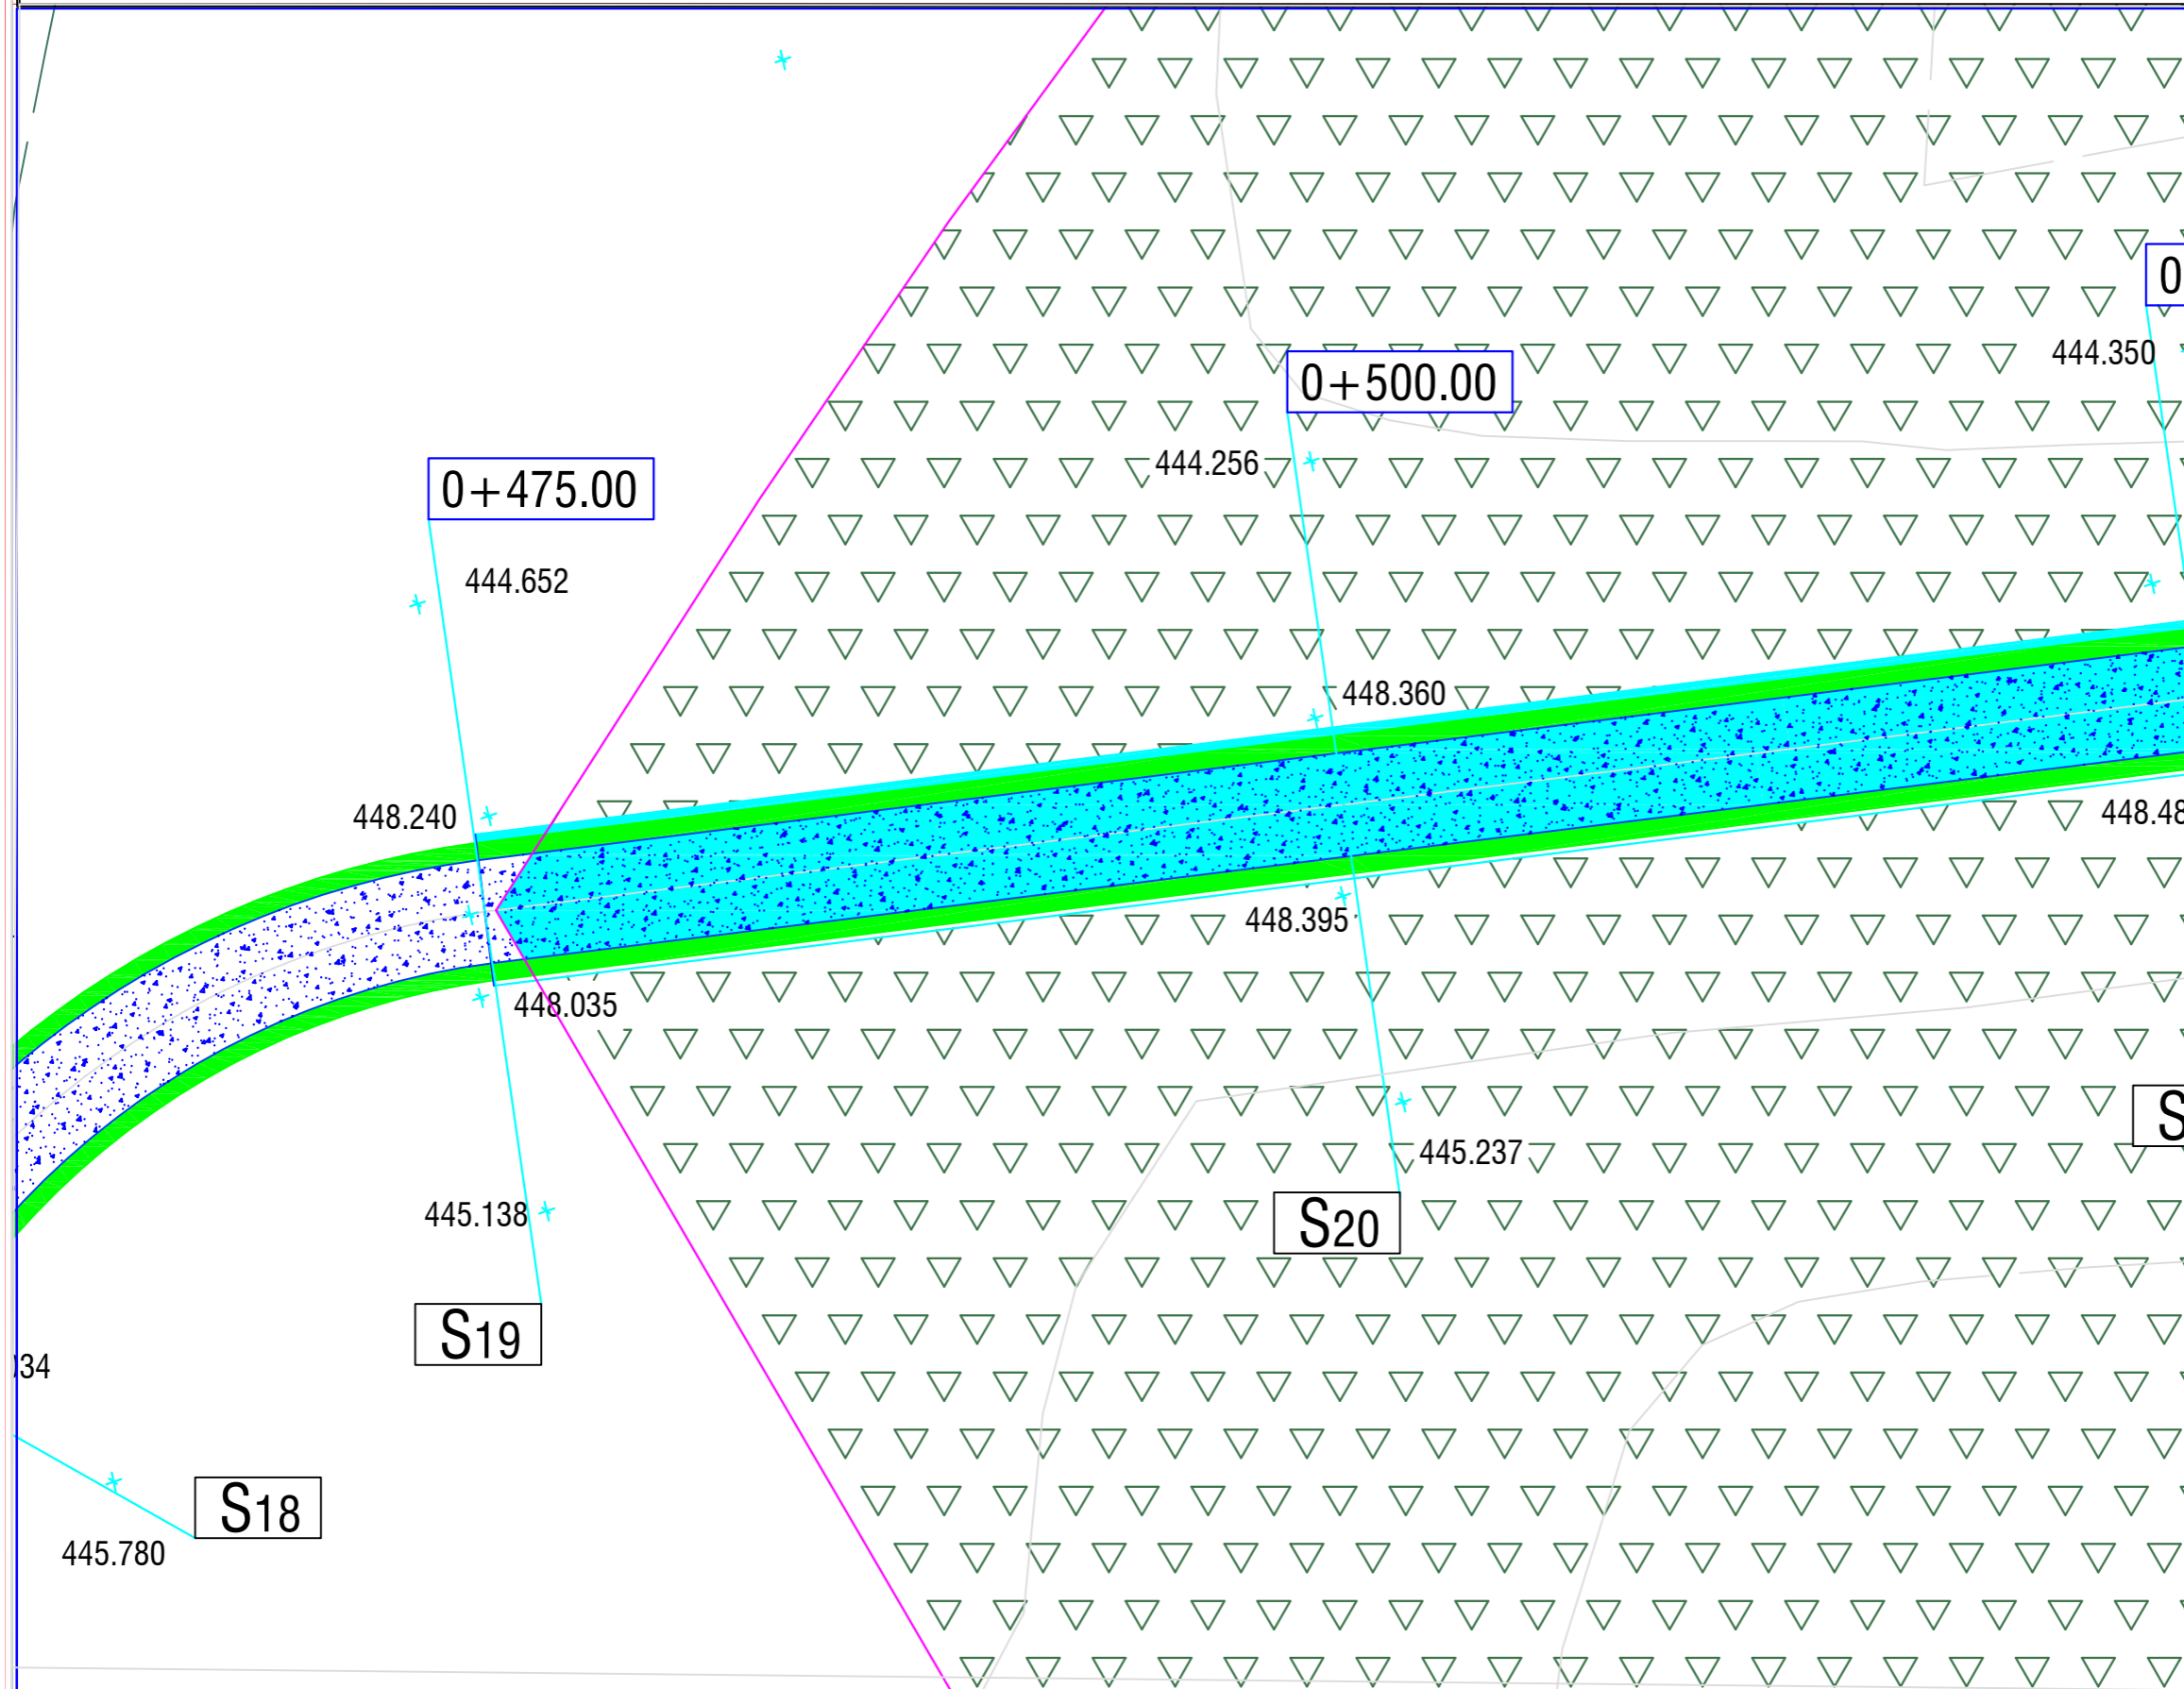

PROJEKTI ZBATIMI - REHABILITIMI I DIGES SE REZERVUARIT PACOMIT, BASHKIA PERMET

SHENIME

LEGJENDE:

**PLANIMETRIA - RRUGA -
SERVITUTE KALIMI**

REHABILITIMI I DIGES SE REZERVUARIT
PACOMIT, PERMET

Adresa :

fshati Pacomit, Njesia Administrative Qender
Piskove, Bashkia Permet, Qarku Gjirokastr

POROSITESI:

**BASHKIA PERMET
NJESIA E RRUGEVE RURALE DHE BORDIT TE
KULLIMIT**

PROJEKTI:

**REHABILITIMI I DIGES SE REZERVUARIT
PACOMIT, PERMET**

FIRMA PROJEKTORESE:

BEJ - 74 SHPK

LICENCE PROJEKTIMI NR 6801

FAZA E PROJEKTIT:

PROJEKT ZBATIMI

EMERTIMI I FLETES:

PLANIMETRIA - RRUGA - SERVITUTE KALIMI

	EMER	MBIEMER	DATA:
POROSITESI:	BASHKIA PERMET		
PROJEKTI:	SHOQERIA "BEJ 74" SHPK		
MIRATOI:	ING. ENVER BEHAJ		
	BASHKIA PERMET		

SHKALLA_ 1:200 09/2020

PZ	PLANIMETRIA	35
FAZA	PROJEKTI	FLETA