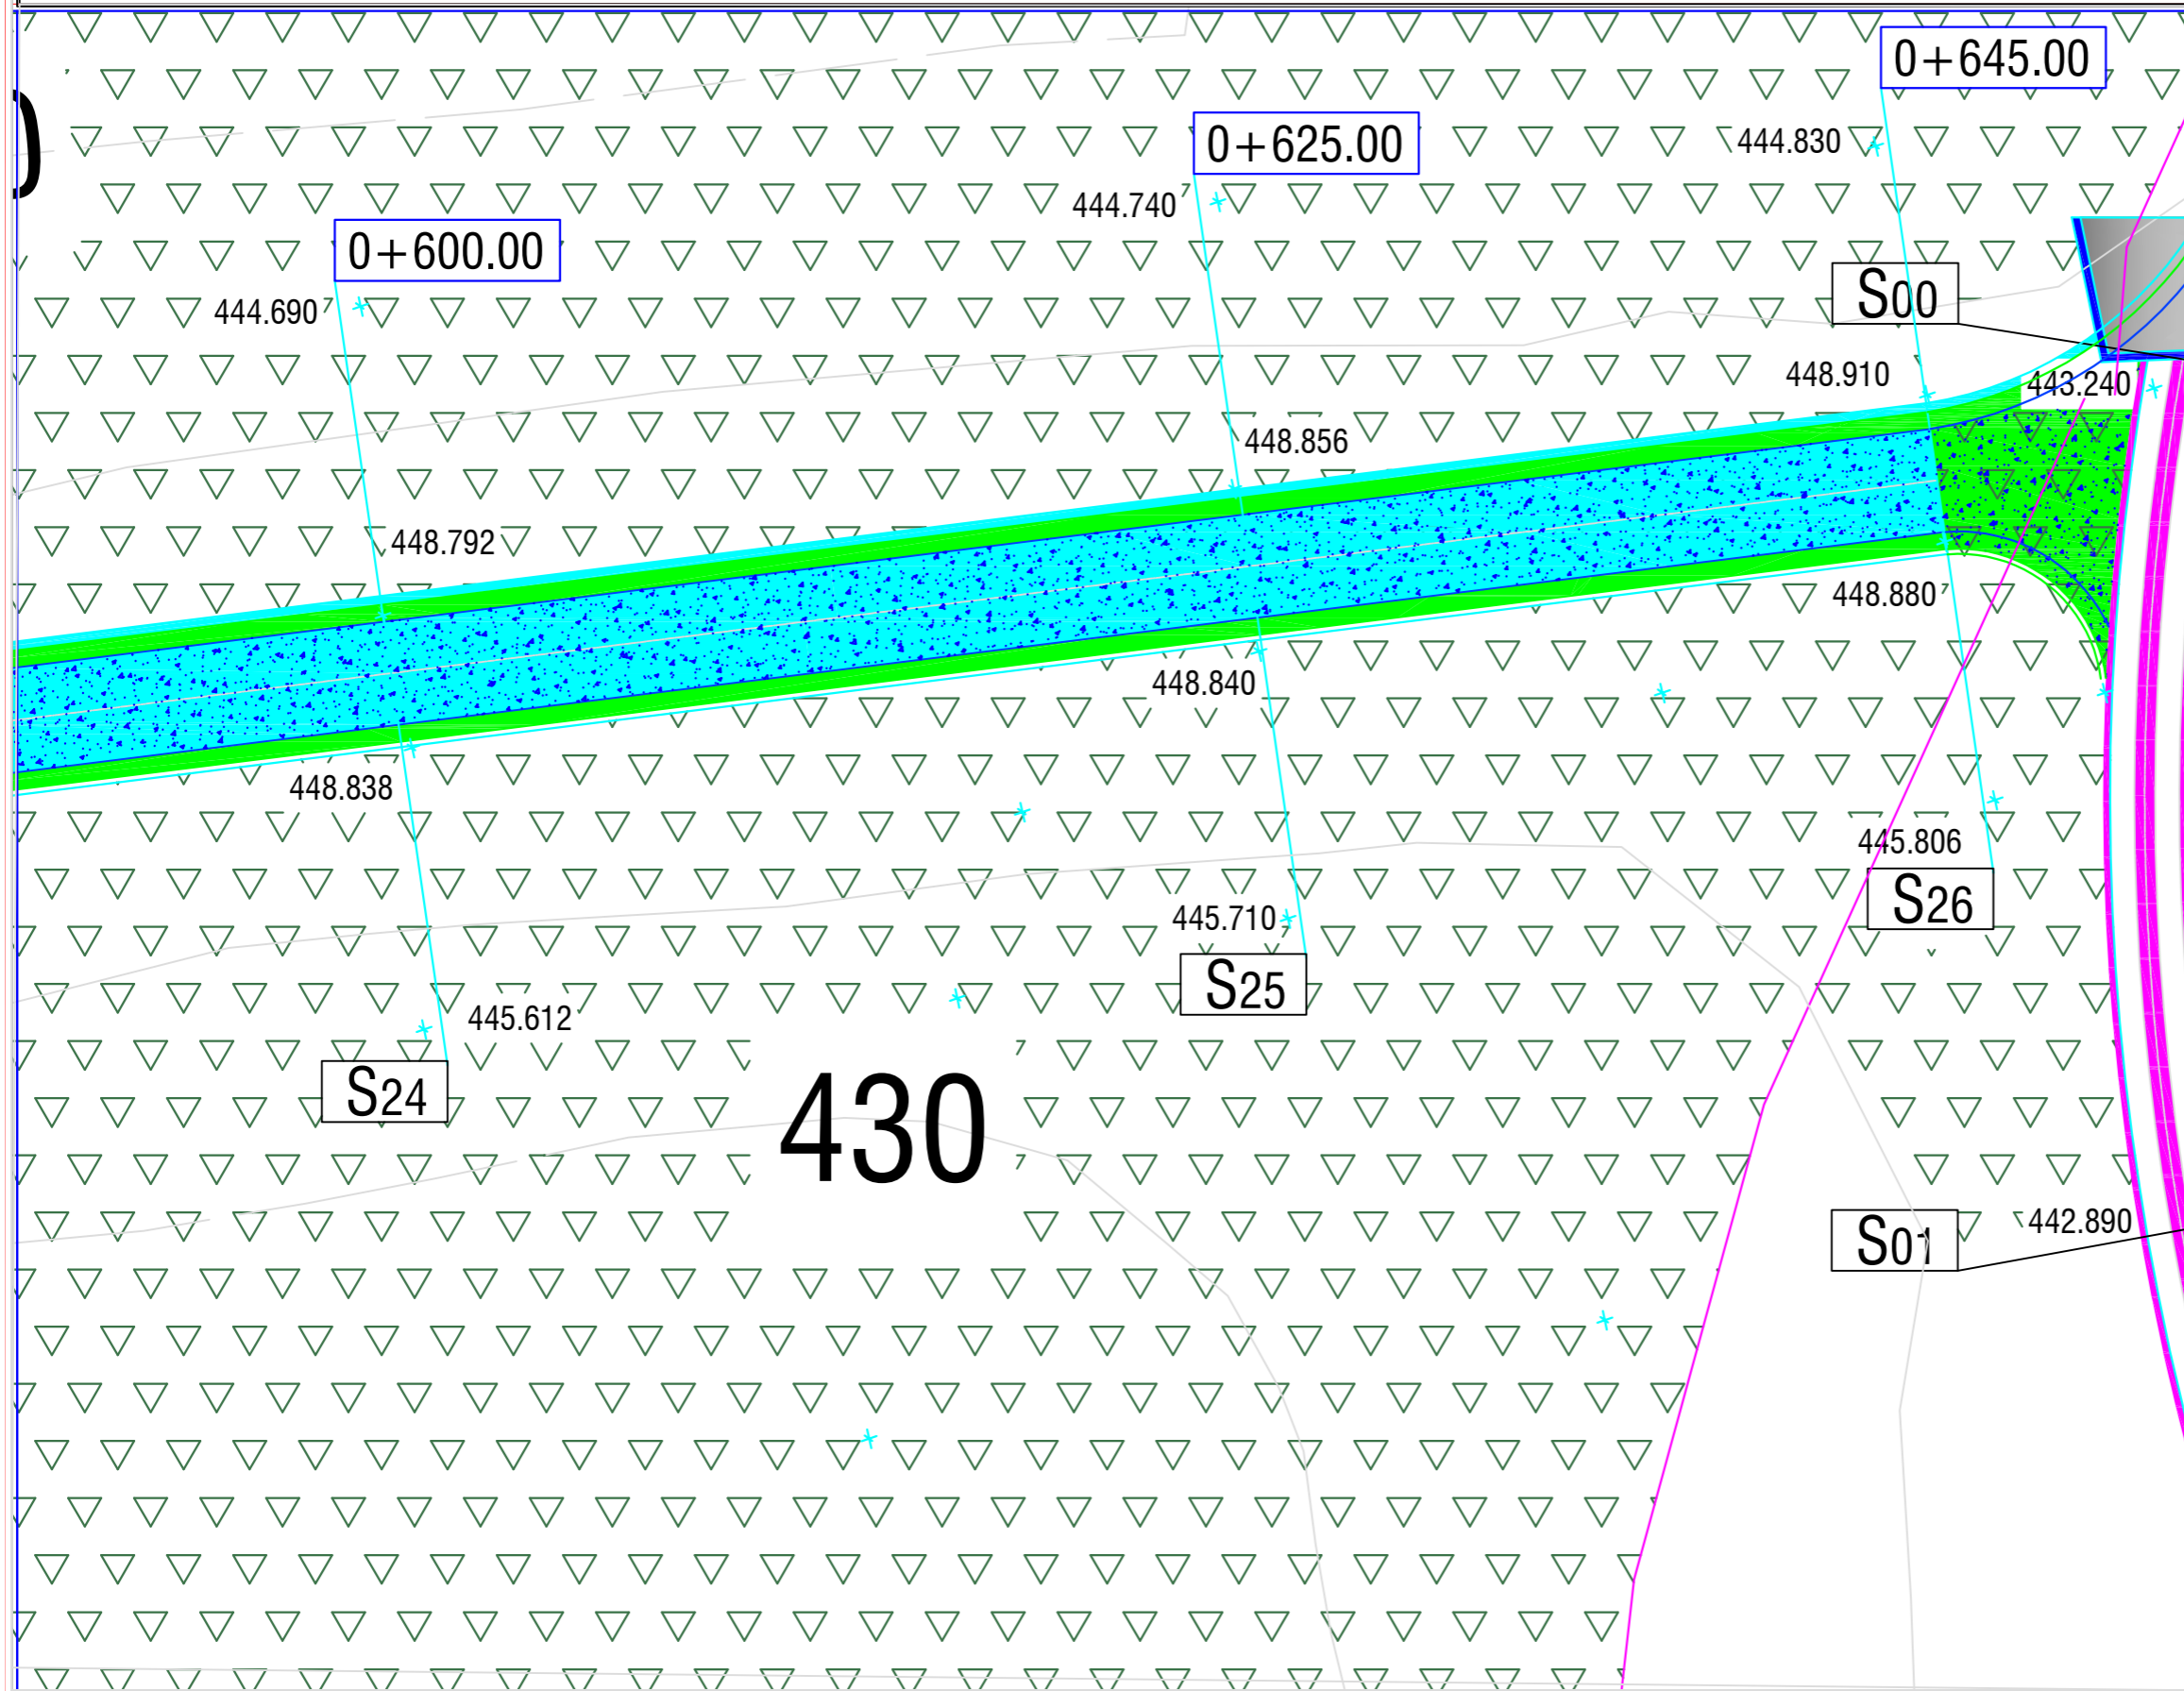

PROJEKTI ZBATIMI - REHABILITIMI I DIGES SE REZERVARIT PACOMIT, BASHKIA PERMET

SHENIME

LEGJENDE:
PLANIMETRIA - RRUGA -
SERVITUTE KALIMI
REHABILITIMI I DIGES SE REZERVARIT
PACOMIT, PERMET
Adresa :
fshati Pacomit, Njesia Administrative Qender
Piskove, Bashkia Permet, Qarku Gjirokaster

POROSITESI:
BASHKIA PERMET
NJESIA E RRUGEVE RURALE DHE BORDIT TE
KULLIMIT

PROJEKTI:
REHABILITIMI I DIGES SE REZERVARIT
PACOMIT, PERMET

FIRMA PROJEKTORE:
BEJ - 74 SHPK
LICENCE PROJEKTIMI NR 6801

FAZA E PROJEKTTIT:
PROJEKT ZBATIMI

EMERTIMI I FLETES:
PLANIMETRIA - RRUGA - SERVITUTE KALIMI

	EMER	MBIEMER	DATA:
POROSITESI:	BASHKIA PERMET		
PROJEKTI:	SHOQERIA "BEJ 74" SHPK		
MIRATOI:	ING. ENVER BEHAJ		
	BASHKIA PERMET		

SHKALLA_ 1:200 **09/2020**

PZ	PLANIMETRIA	37
FAZA	PROJEKTI	FLETA