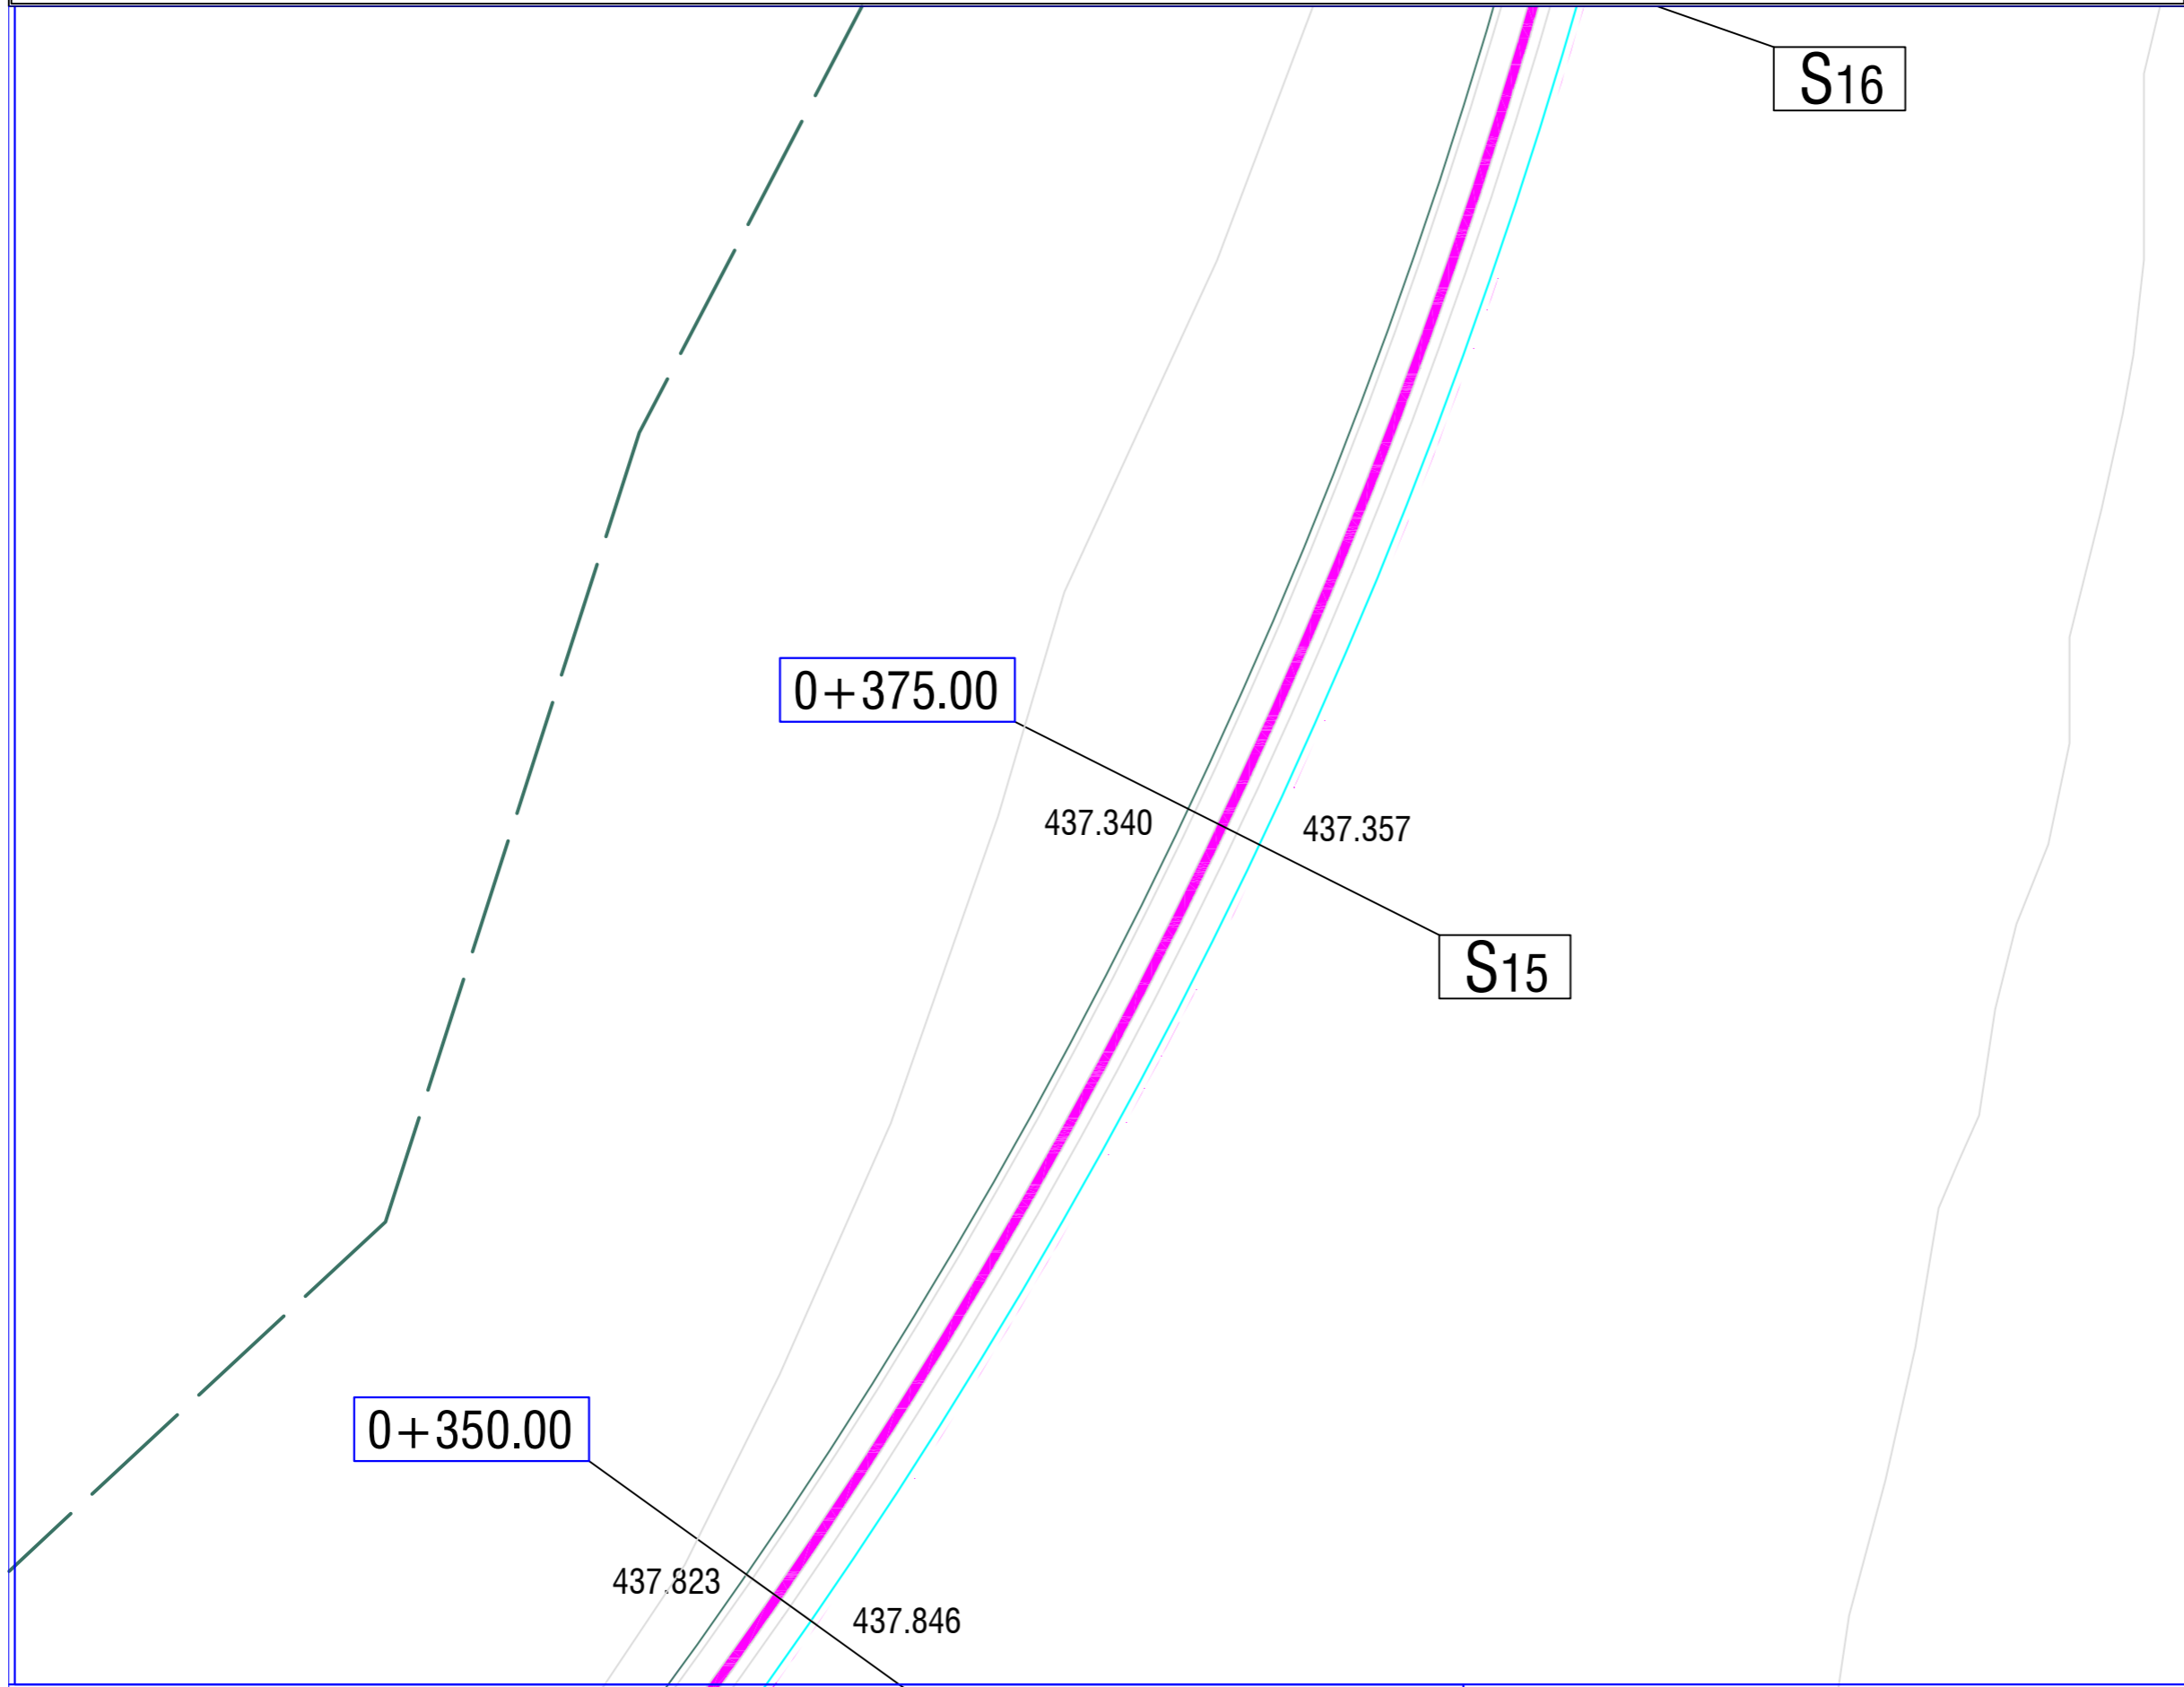

PROJEKTI ZBATIMI - REHABILITIMI I DIGES SE REZERVUARIT PACOMIT, BASHKIA PERMET

SHENIME

LEGJENDE:

PLANIMETRIA - KANALI KATASTROFIK

REHABILITIMI I DIGES SE REZERVUARIT
PACOMIT, PERMET

Adresa :

fshati Pacomit, Njesia Administrative Qender
Piskove, Bashkia Permet, Qarku Gjirokastrer

POROSITESI:

BASHKIA PERMET
NJESIA E RRUGEVE RURALE DHE BORDIT TE KULLIMIT

PROJEKTI:

**REHABILITIMI I DIGES SE REZERVUARIT
PACOMIT, PERMET**

FIRMA PROJEKTORE:

BEJ - 74 SHPK

LICENCE PROJEKTIMI NR 6801

FAZA E PROJEKTTIT:

PROJEKT ZBATIMI

EMERTIMI I FLETES:

PLANIMETRIA - KANALI KATASTROFIK

	EMER	MBIEMER	DATA:

POROSITESI: BASHKIA PERMET

PROJEKTI: SHOQERIA "BEJ 74" SHPK

ING. ENVER BEHAJ

MIRATOI: BASHKIA PERMET

SHKALLA_ 1:200 **09/2020**

PZ **PLANIMETRIA** **26**

FAZA PROJEKTI FLETA