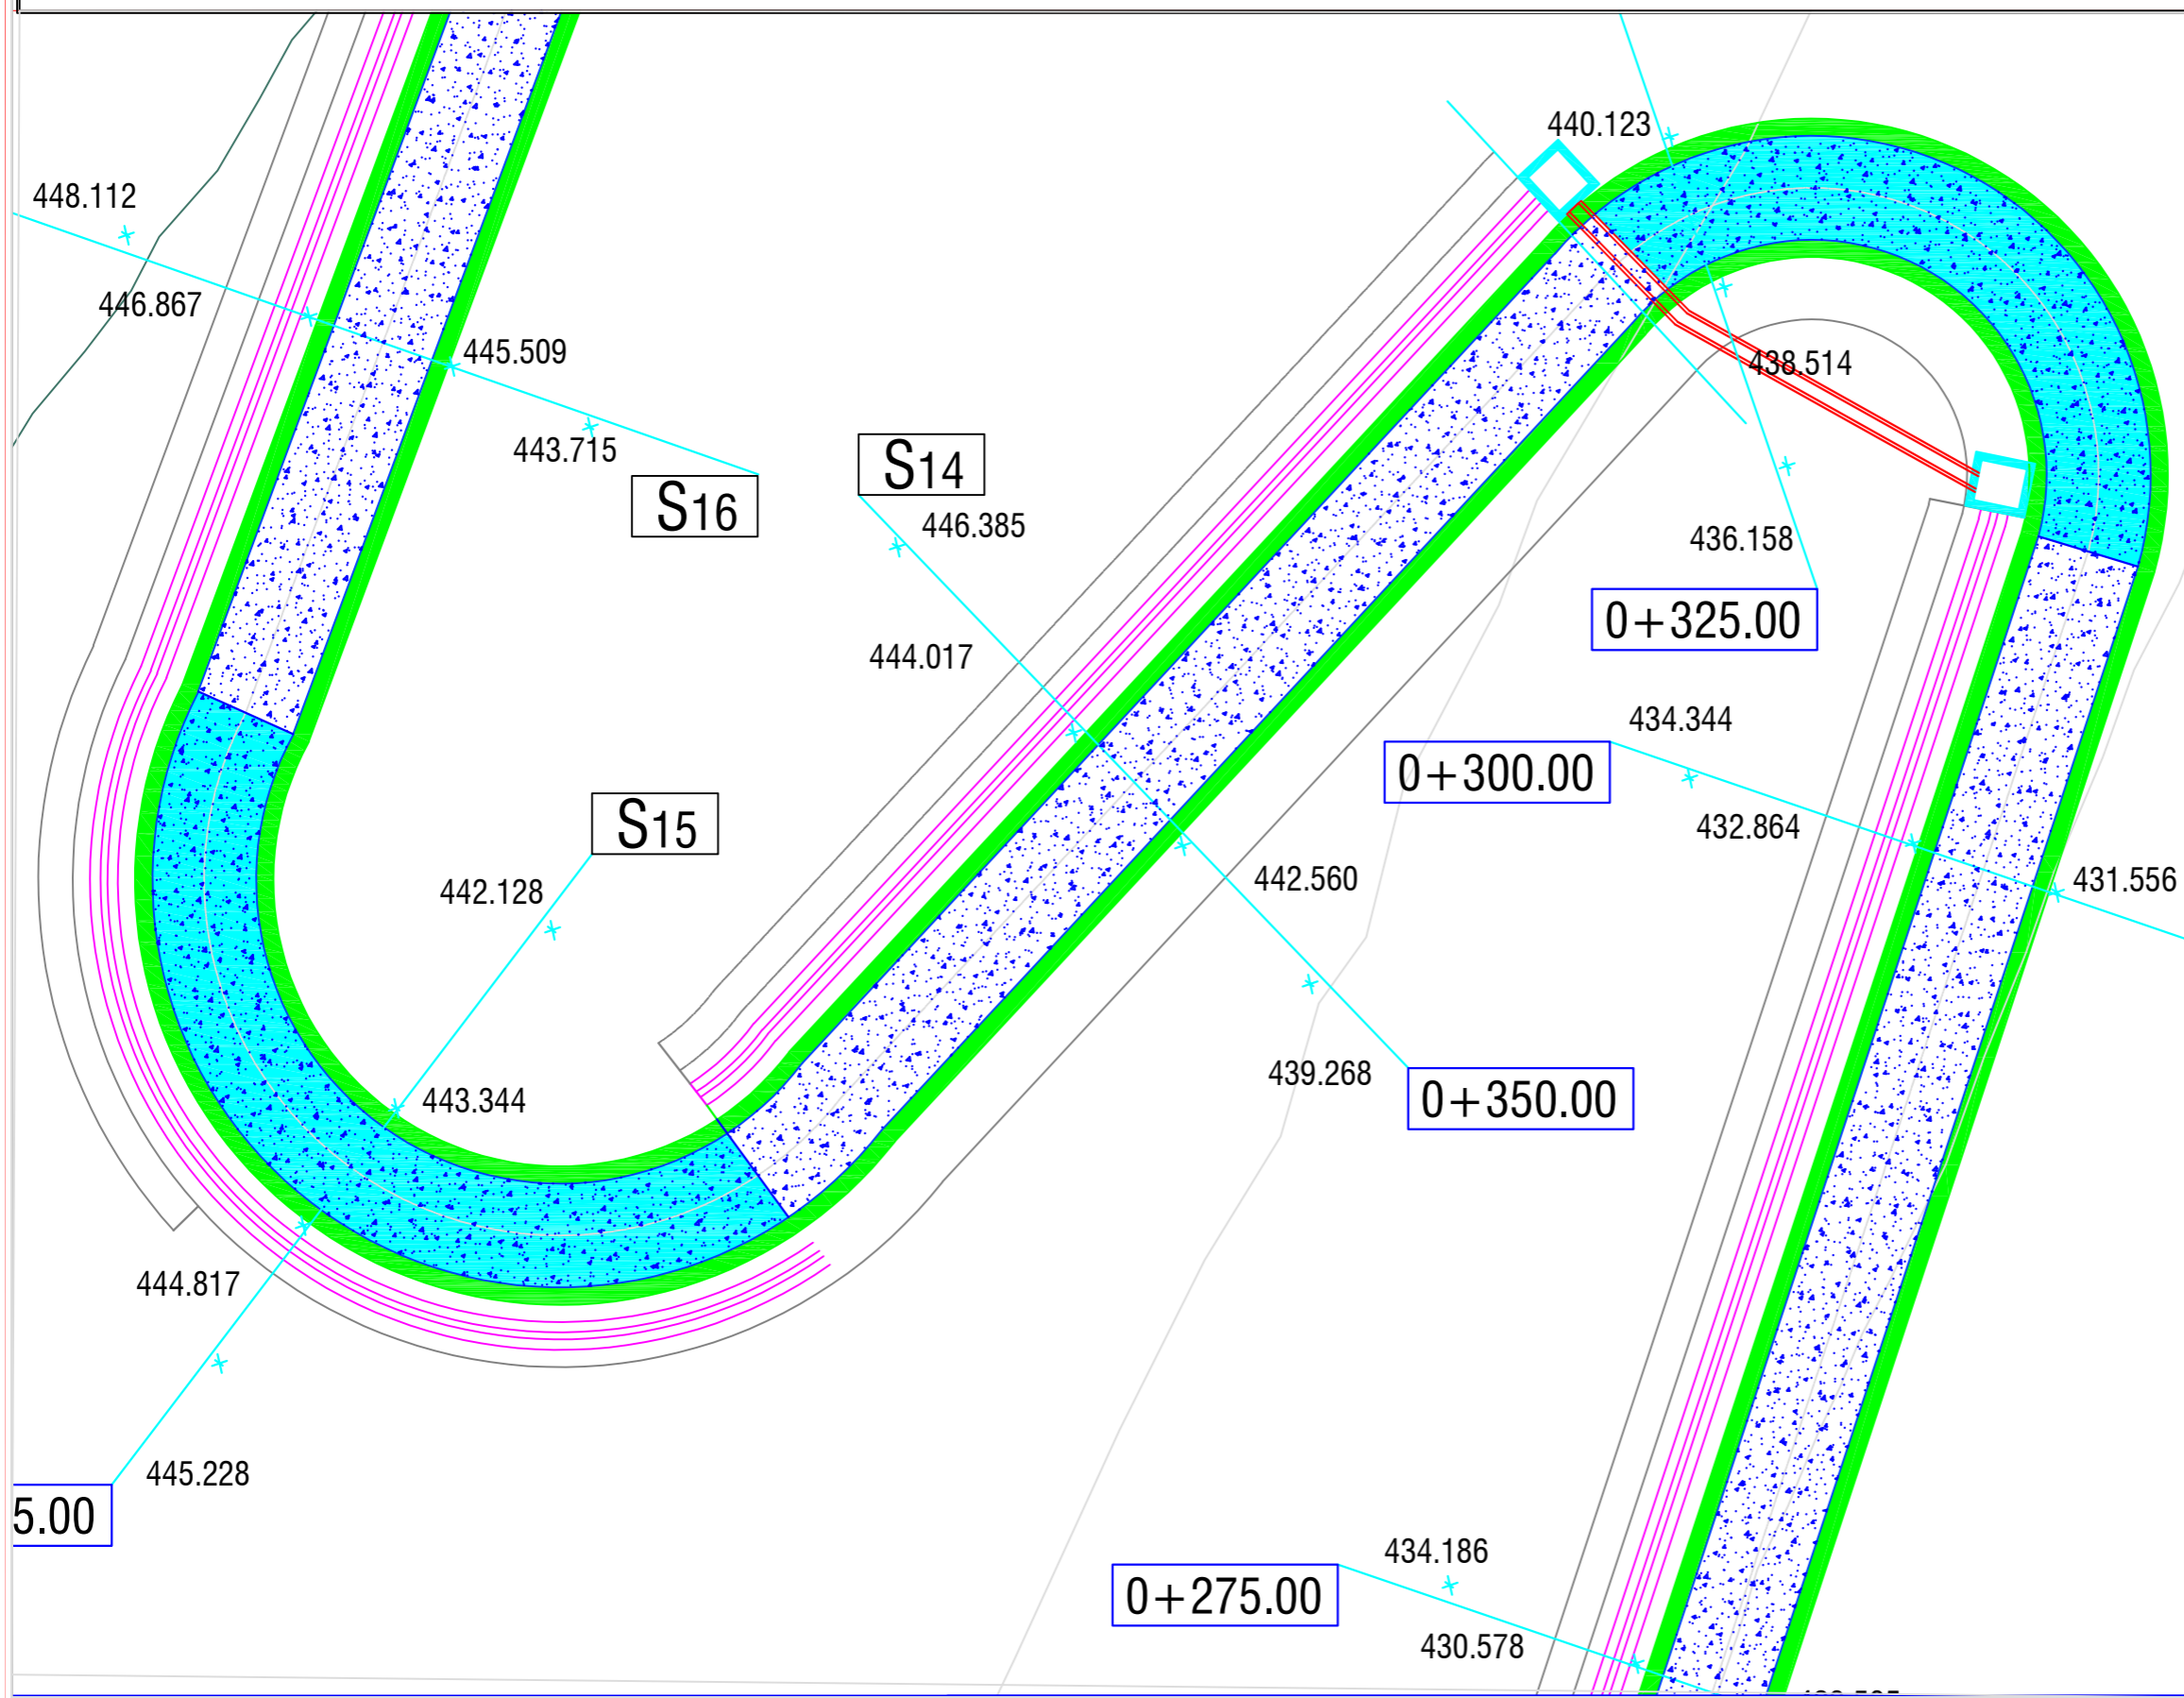

PROJEKTI ZBATIMI - REHABILITIMI I DIGES SE REZERVUARIT PACOMIT, BASHKIA PERMET

SHENIME

LEGJENDE:
PLANIMETRIA - RRUGA -
SERVITUTE KALIMI
REHABILITIMI I DIGES SE REZERVUARIT
PACOMIT, PERMET
Adresa :
fshati Pacomit, Njesia Administrative Qender
Piskove, Bashkia Permet, Qarku Gjirokastr

POROSITESI:
BASHKIA PERMET
NJESIA E RRUGEVE RURALE DHE BORDIT TE
KULLIMIT

PROJEKTI:
REHABILITIMI I DIGES SE REZERVUARIT
PACOMIT, PERMET

FIRMA PROJEKTORE:
BEJ - 74 SHPK
LICENCE PROJEKTIMI NR 6801

FAZA E PROJEKTTIT:
PROJEKT ZBATIMI

EMERTIMI I FLETES:
PLANIMETRIA - RRUGA - SERVITUTE KALIMI

	EMER	MBIEMER	DATA:
POROSITESI:	BASHKIA PERMET		
PROJEKTI:	SHOQERIA "BEJ 74" SHPK		
MIRATOI:	ING. ENVER BEHAJ		
	BASHKIA PERMET		

SHKALLA_ 1:200 09/2020

PZ	PLANIMETRIA	33
FAZA	PROJEKTI	FLETA