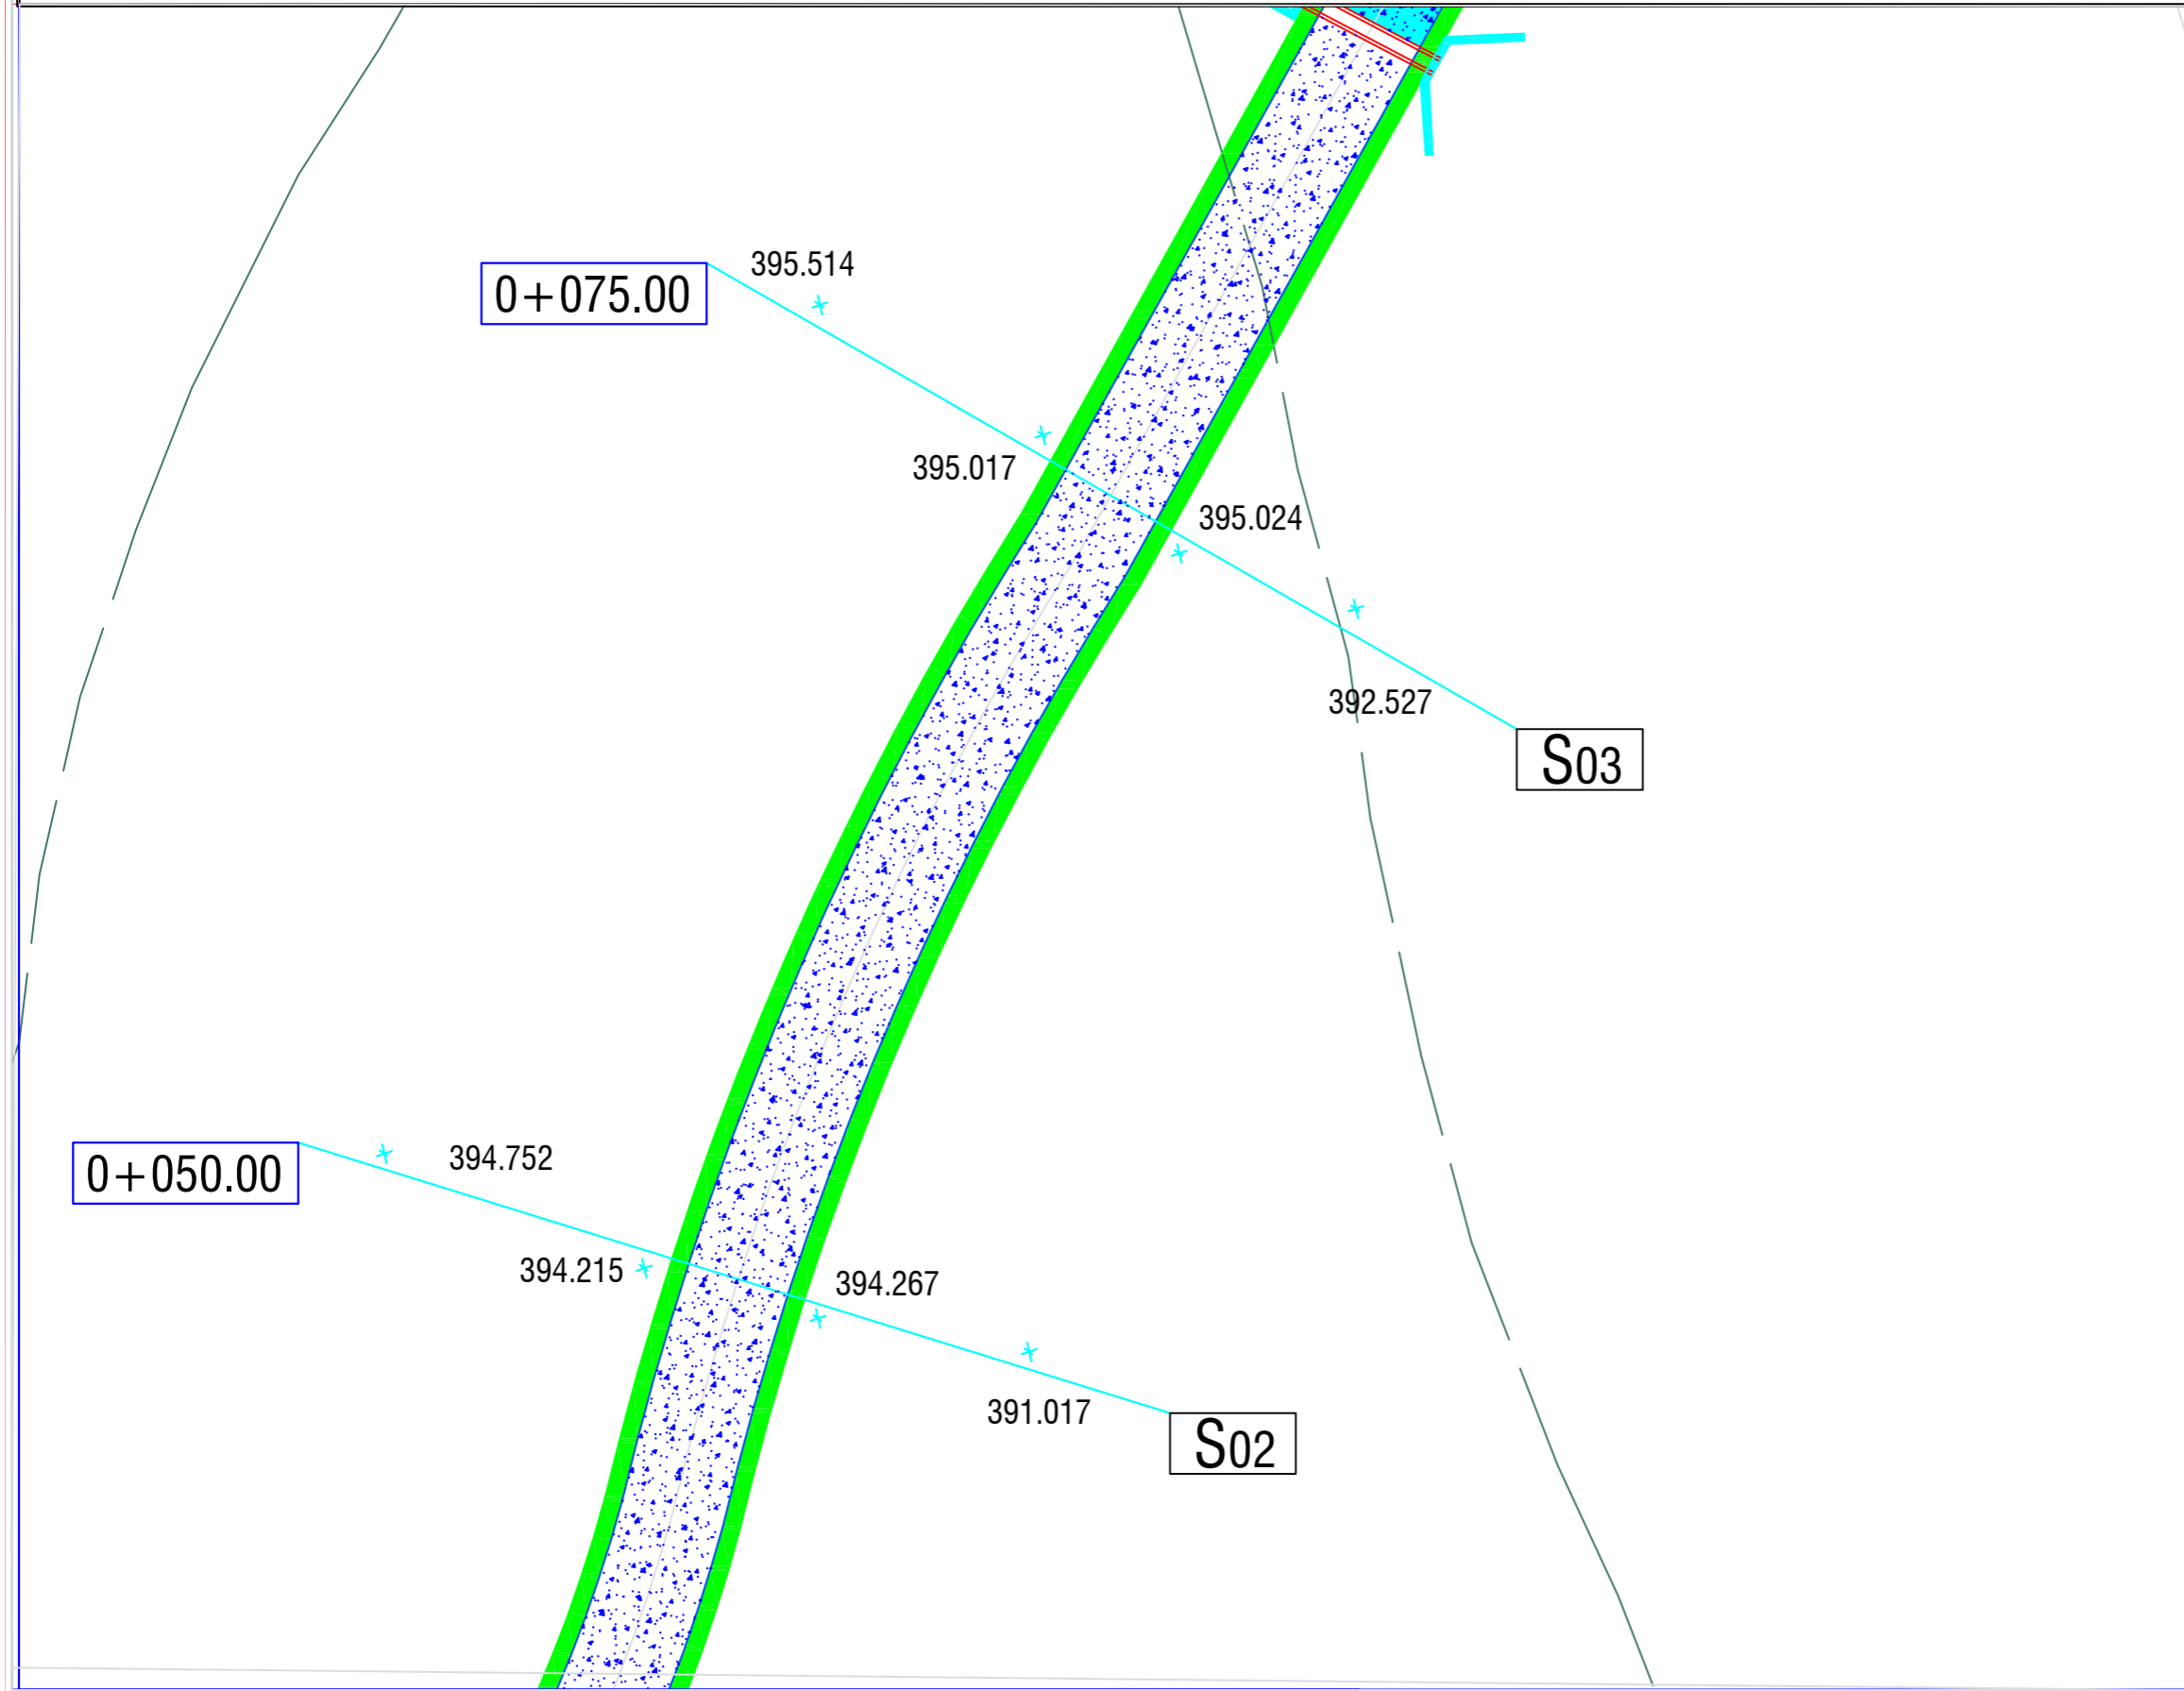

PROJEKTI ZBATIMI - REHABILITIMI I DIGES SE REZERVUARIT PACOMIT, BASHKIA PERMET

SHENIME

LEGJENDE:

**PLANIMETRIA - RRUGA -
SERVITUTE KALIMI**

REHABILITIMI I DIGES SE REZERVUARIT
PACOMIT, PERMET

Adresa :

fshati Pacomit, Njesia Administrative Qender
Piskove, Bashkia Permet, Qarku Gjirokastr

POROSITESI:

**BASHKIA PERMET
NJESIA E RRUGEVE RURALE DHE BORDIT TE
KULLIMIT**

PROJEKTI:

**REHABILITIMI I DIGES SE REZERVUARIT
PACOMIT, PERMET**

FIRMA PROJEKTORESE:

BEJ - 74 SHPK

LICENCE PROJEKTIMI NR 6801

FAZA E PROJEKTIT:

PROJEKT ZBATIMI

EMERTIMI I FLETES:

PLANIMETRIA - RRUGA - SERVITUTE KALIMI

	EMER	MBIEMER	DATA:
POROSITESI:	BASHKIA PERMET		
PROJEKTI:	SHOQERIA "BEJ 74" SHPK		
MIRATOI:	ING. ENVER BEHAJ		
	BASHKIA PERMET		

SHKALLA_ 1:200 09/2020

PZ PLANIMETRIA **30**

FAZA PROJEKTI FLETA