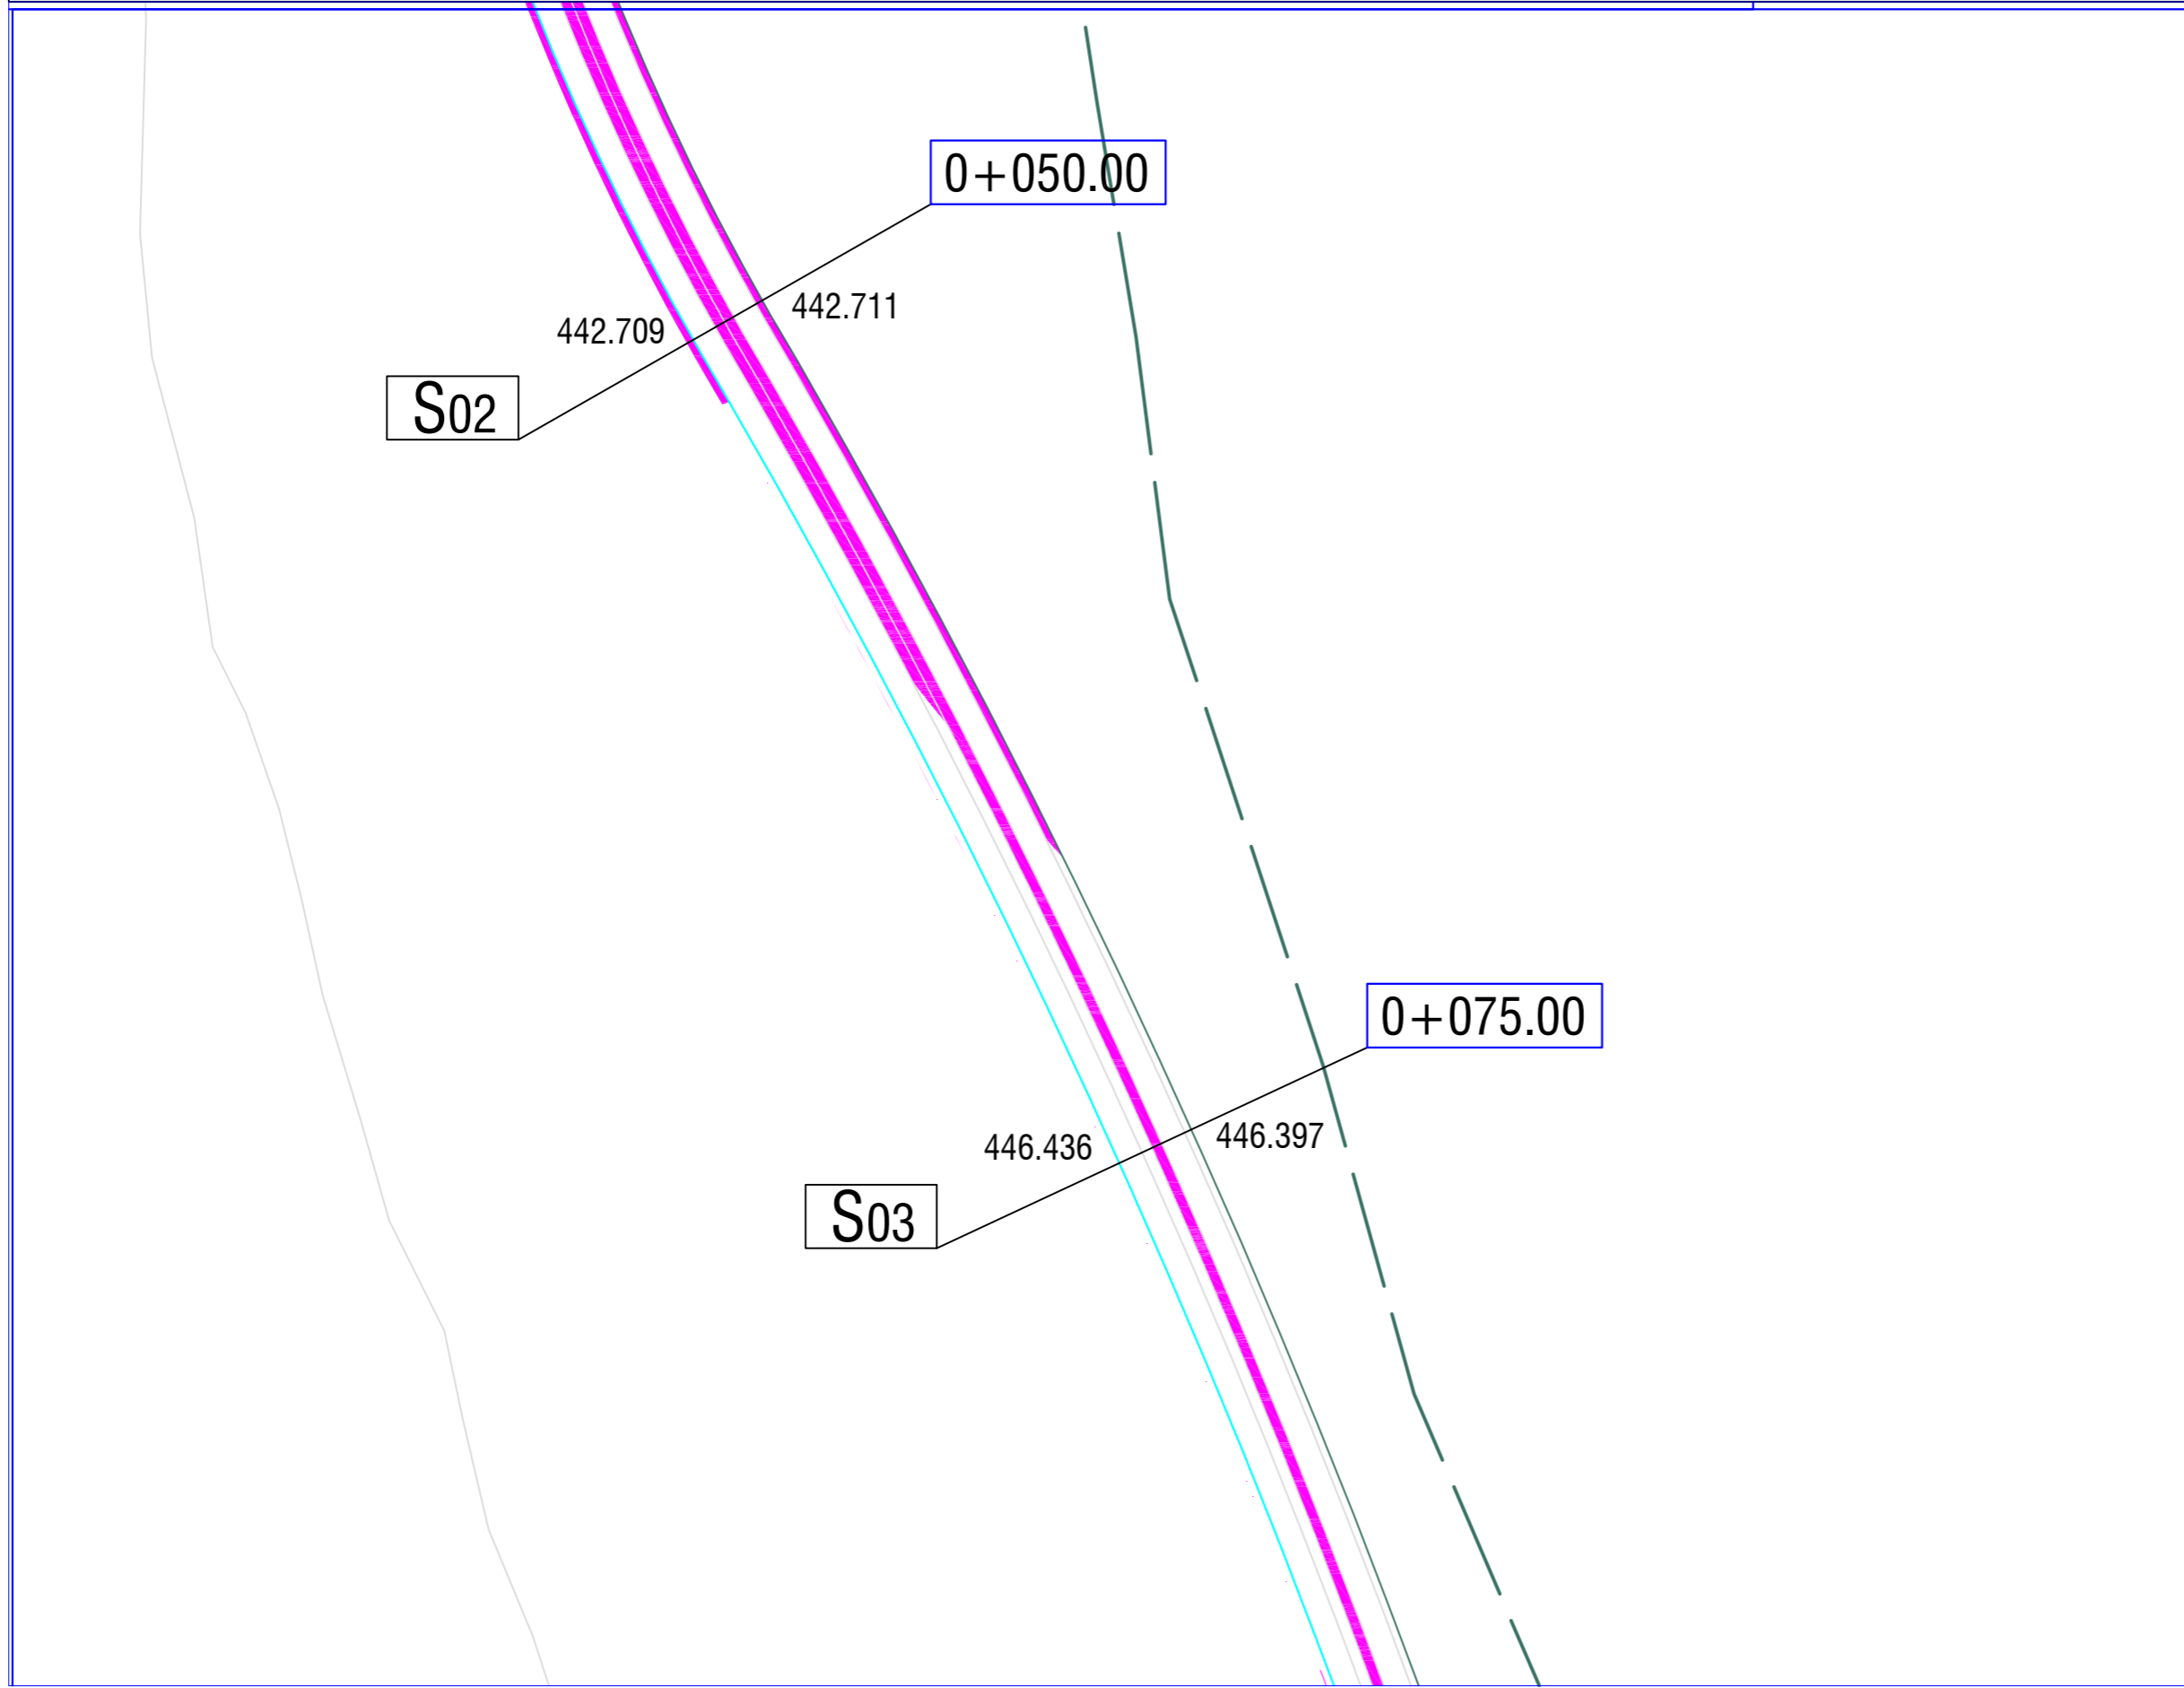

PROJEKTI ZBATIMI - REHABILITIMI I DIGES SE REZERVUARIT PACOMIT, BASHKIA PERMET

SHENIME

LEGJENDE:

PLANIMETRIA - KANALI KATASTROFIK

REHABILITIMI I DIGES SE REZERVUARIT
PACOMIT, PERMET

Adresa :

fshati Pacomit, Njesia Administrative Qender
Piskove, Bashkia Permet, Qarku Gjirokastr

POROSITESI:
BASHKIA PERMET
NJESIA E RRUGEVE RURALE DHE BORDIT TE
KULLIMIT

PROJEKTI:
REHABILITIMI I DIGES SE REZERVUARIT
PACOMIT, PERMET

FIRMA PROJEKTORE:
BEJ - 74 SHPK

LICENCE PROJEKTIMI NR 6801

FAZA E PROJEKTTIT:
PROJEKT ZBATIMI

EMERTIMI I FLETES:
PLANIMETRIA - KANALI KATASTROFIK

	EMER	MBIEMER	DATA:
POROSITESI:	BASHKIA PERMET		
PROJEKTI:	SHOQERIA "BEJ 74" SHPK		
	ING. ENVER BEHAJ		
MIRATOI:	BASHKIA PERMET		
SHKALLA_	1:200		09/2020
PZ	PLANIMETRIA		21
FAZA	PROJEKTI		FLETA