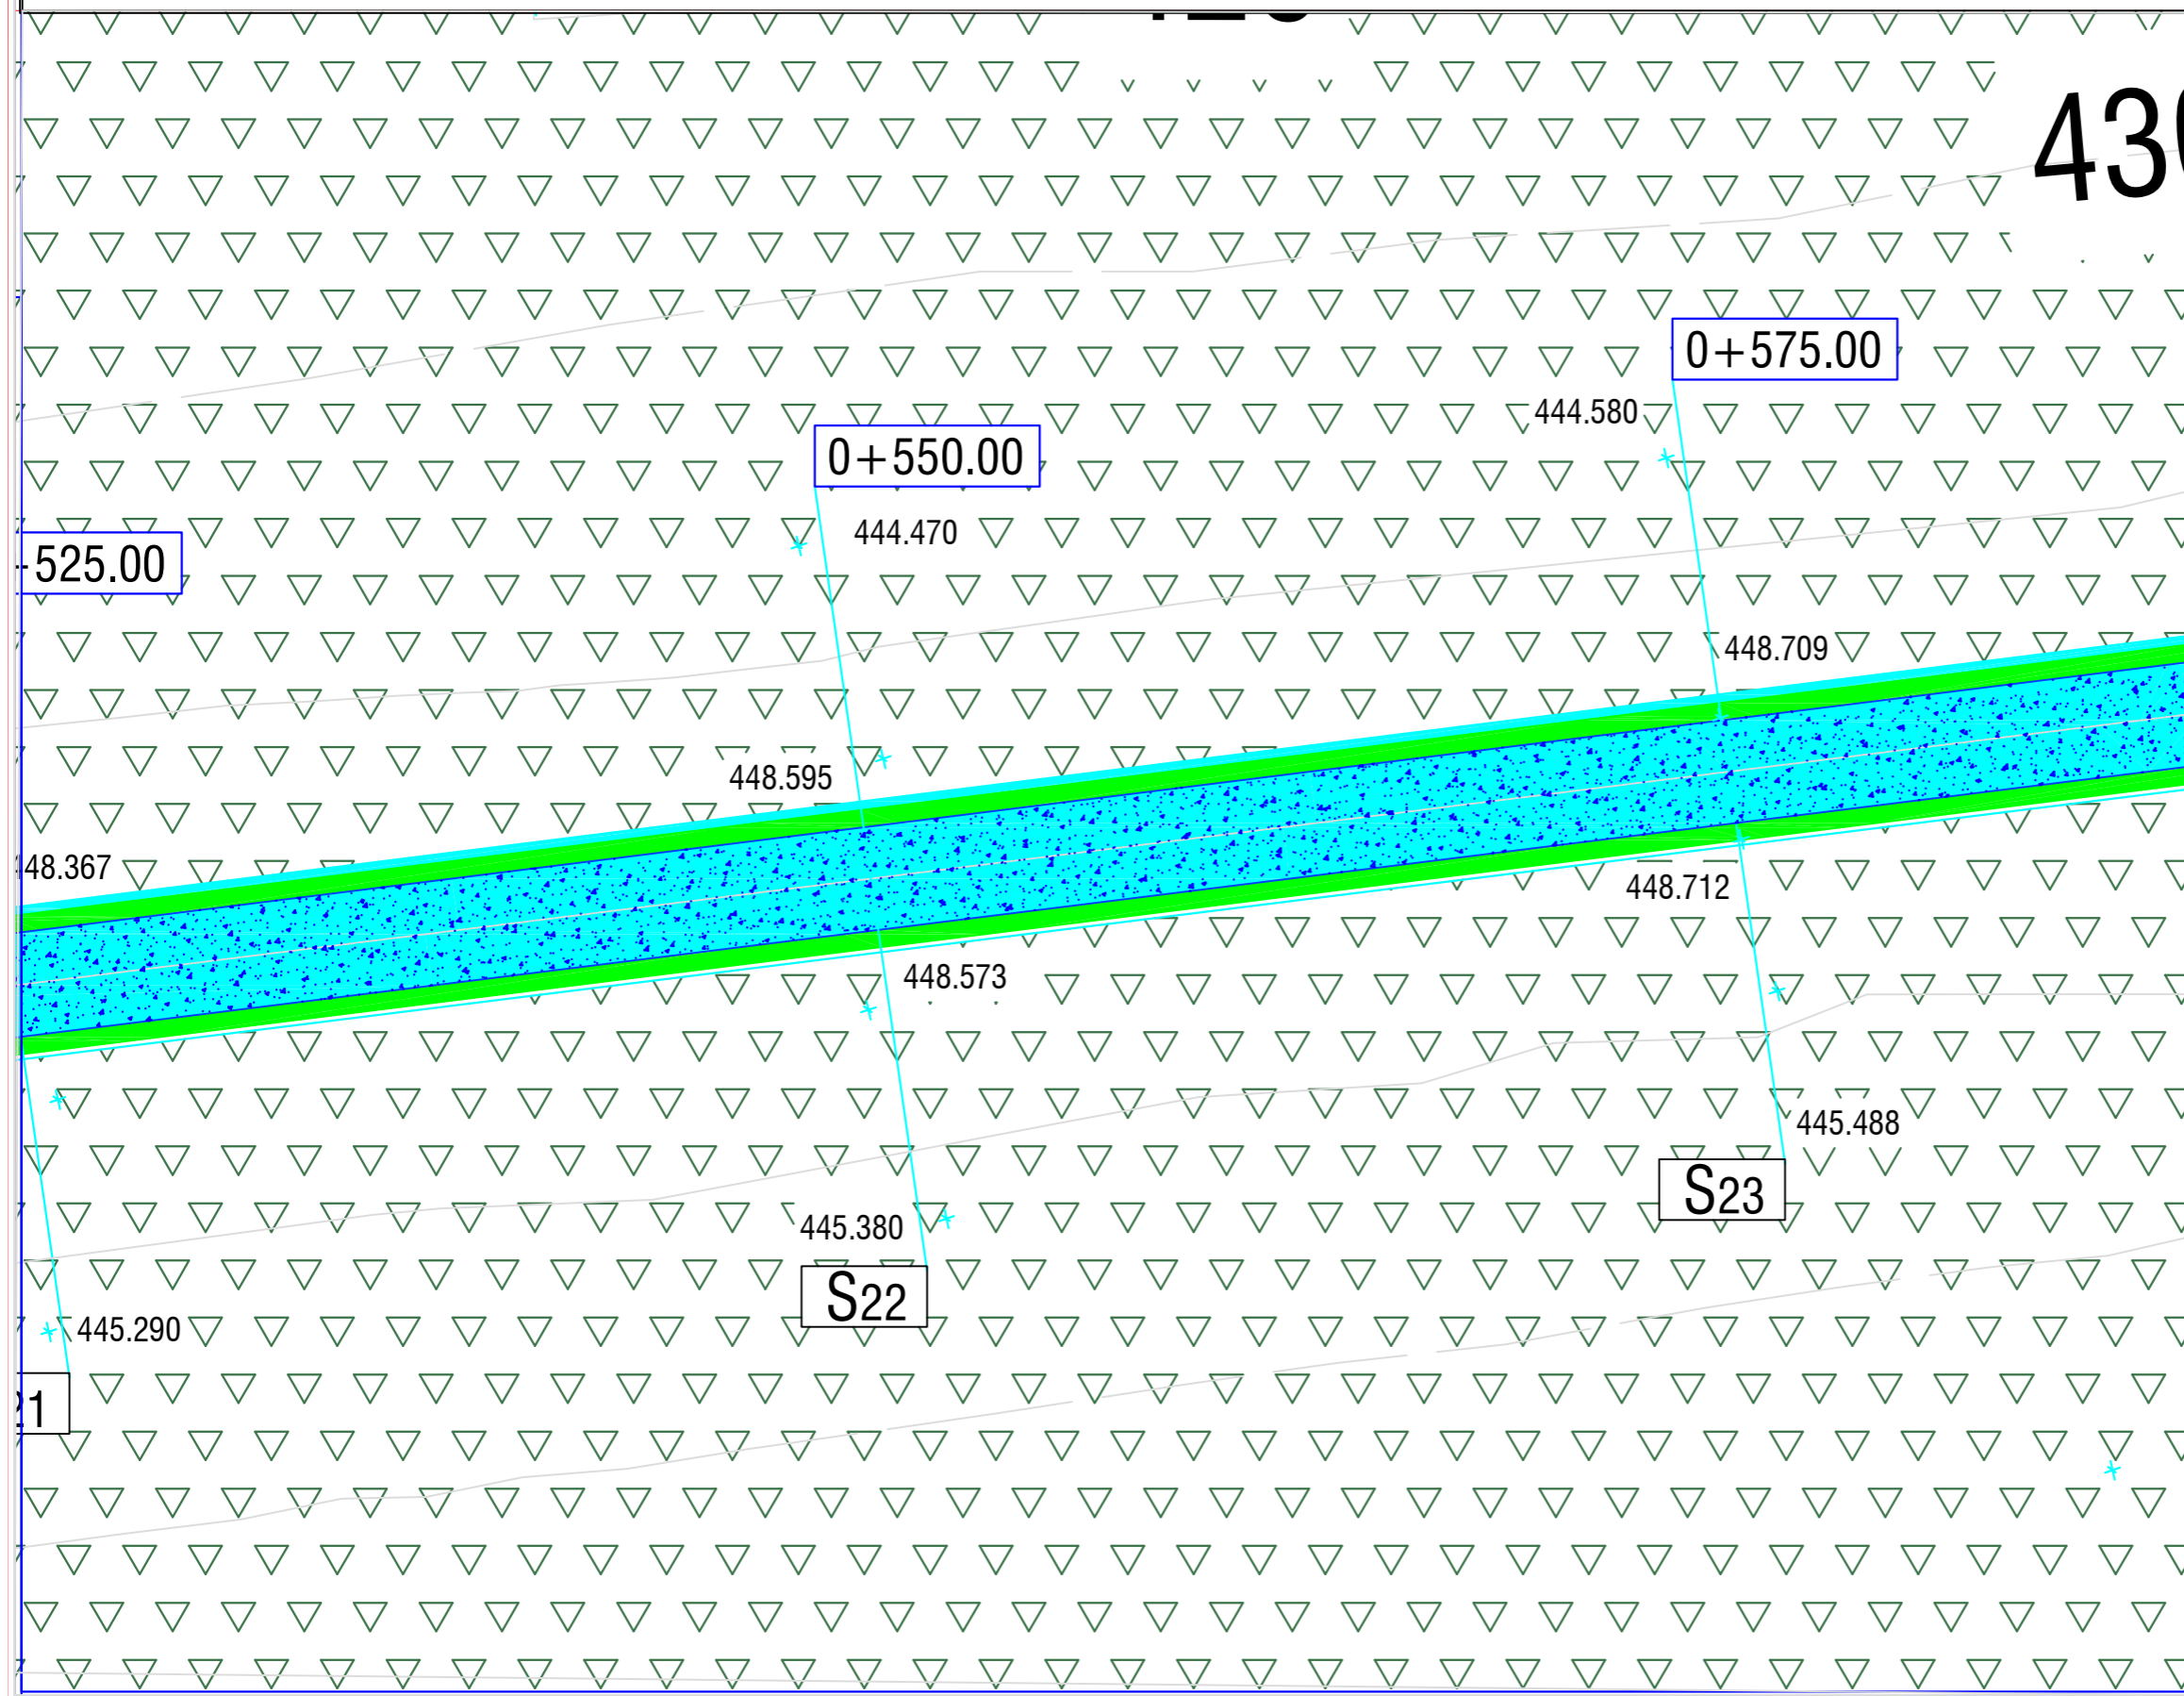

PROJEKTI ZBATIMI - REHABILITIMI I DIGES SE REZERVUARIT PACOMIT, BASHKIA PERMET

SHENIME

LEGJENDE:
PLANIMETRIA - RRUGA -
SERVITUTE KALIMI
REHABILITIMI I DIGES SE REZERVUARIT
PACOMIT, PERMET
Adresa :
fshati Pacomit, Njesia Administrative Qender
Piskove, Bashkia Permet, Qarku Gjirokaster

POROSITESI:
BASHKIA PERMET
NJESIA E RRUGEVE RURALE DHE BORDIT TE
KULLIMIT

PROJEKTI:
REHABILITIMI I DIGES SE REZERVUARIT
PACOMIT, PERMET

FIRMA PROJEKTUESE:
BEJ - 74 SHPK
LICENCE PROJEKTIMI NR 6801

FAZA E PROJEKTIT:
PROJEKT ZBATIMI

EMERTIMI I FLETES:
PLANIMETRIA - RRUGA - SERVITUTE KALIMI

	EMER	MBIEMER	DATA:
POROSITESI:	BASHKIA PERMET		
PROJEKTI:	SHOQERIA "BEJ 74" SHPK		
MIRATOI:	ING. ENVER BEHAJ		
	BASHKIA PERMET		

SHKALLA_ 1:200 **09/2020**

PZ **PLANIMETRIA** **36**
FAZA PROJEKTI FLETA