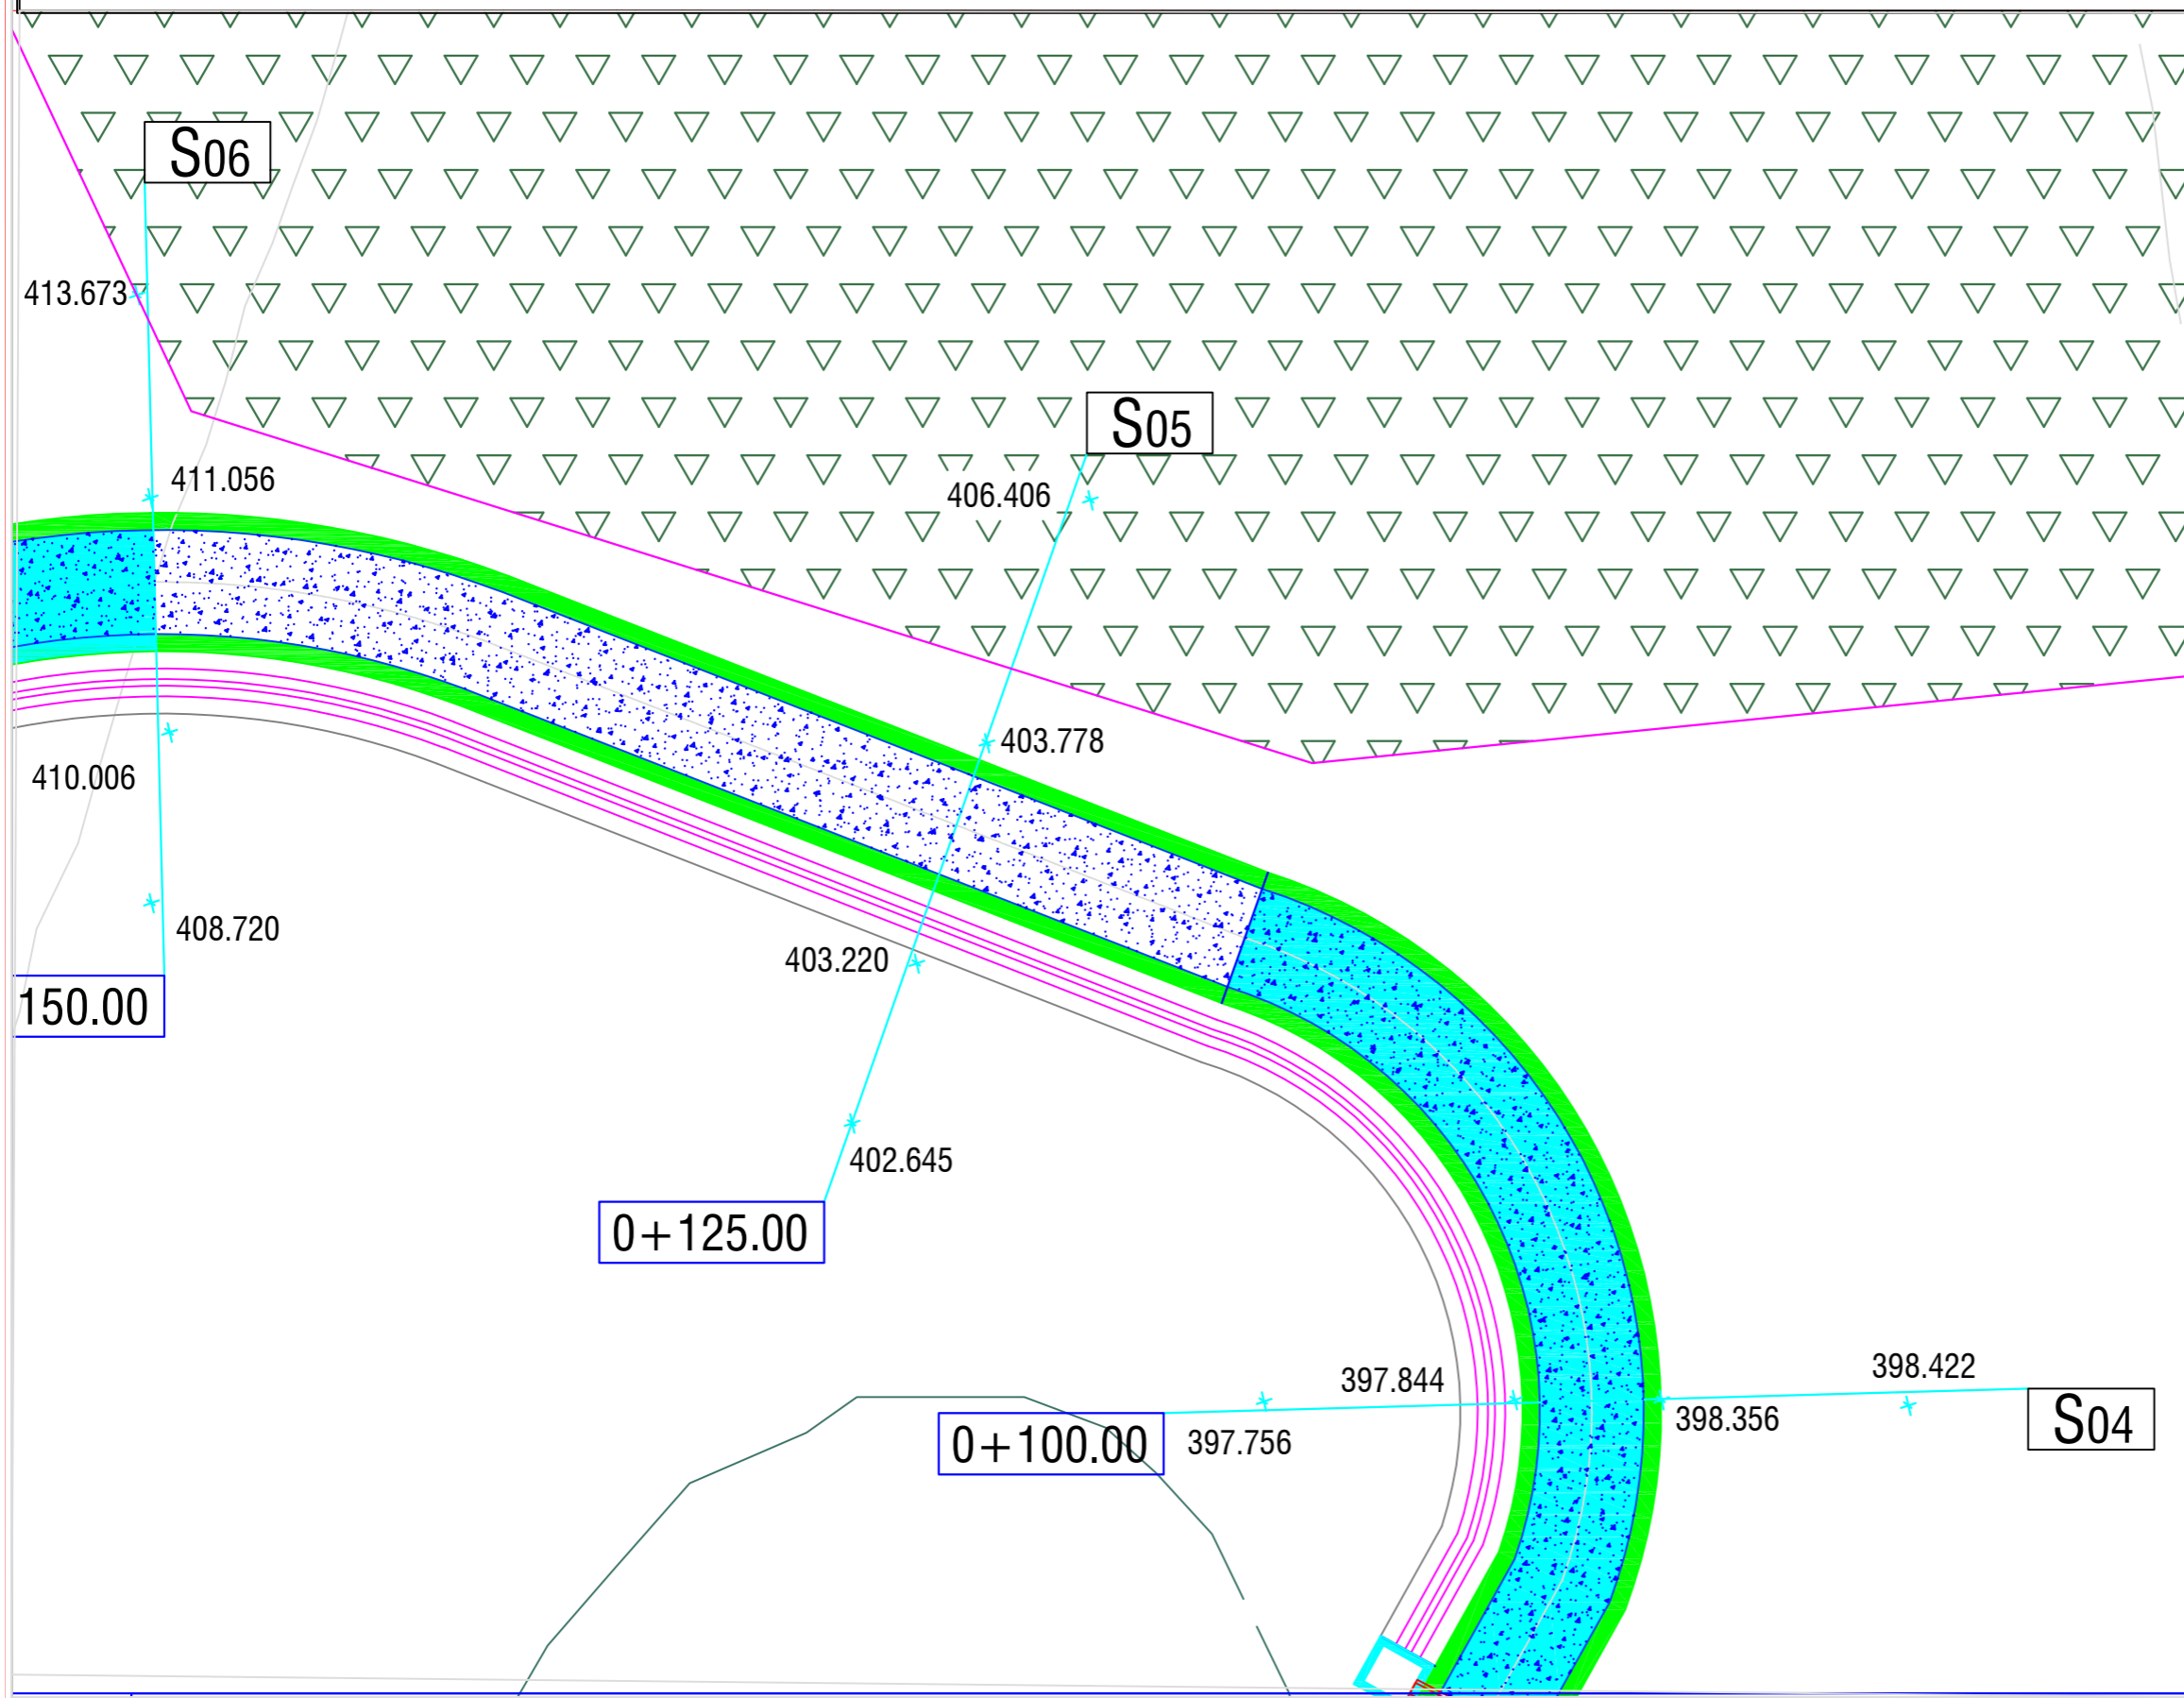

PROJEKTI ZBATIMI - REHABILITIMI I DIGES SE REZERVUARIT PACOMIT, BASHKIA PERMET

SHENIME

LEGJENDE:
PLANIMETRIA - RRUGA -
SERVITUTE KALIMI
REHABILITIMI I DIGES SE REZERVUARIT
PACOMIT, PERMET
Adresa :
fshati Pacomit, Njesia Administrative Qender
Piskove, Bashkia Permet, Qarku Gjirokastr

POROSITESI:
BASHKIA PERMET
NJESIA E RRUGEVE RURALE DHE BORDIT TE
KULLIMIT

PROJEKTI:
REHABILITIMI I DIGES SE REZERVUARIT
PACOMIT, PERMET

FIRMA PROJEKTORE:
BEJ - 74 SHPK
LICENCE PROJEKTIMI NR 6801

FAZA E PROJEKTTIT:
PROJEKT ZBATIMI

EMERTIMI I FLETES:
PLANIMETRIA - RRUGA - SERVITUTE KALIMI

	EMER	MBIEMER	DATA:
POROSITESI:	BASHKIA PERMET		
PROJEKTI:	SHOQERIA "BEJ 74" SHPK		
MIRATOI:	ING. ENVER BEHAJ		
	BASHKIA PERMET		

SHKALLA_ 1:200 **09/2020**

PZ **PLANIMETRIA** **31**
FAZA PROJEKTI FLETA