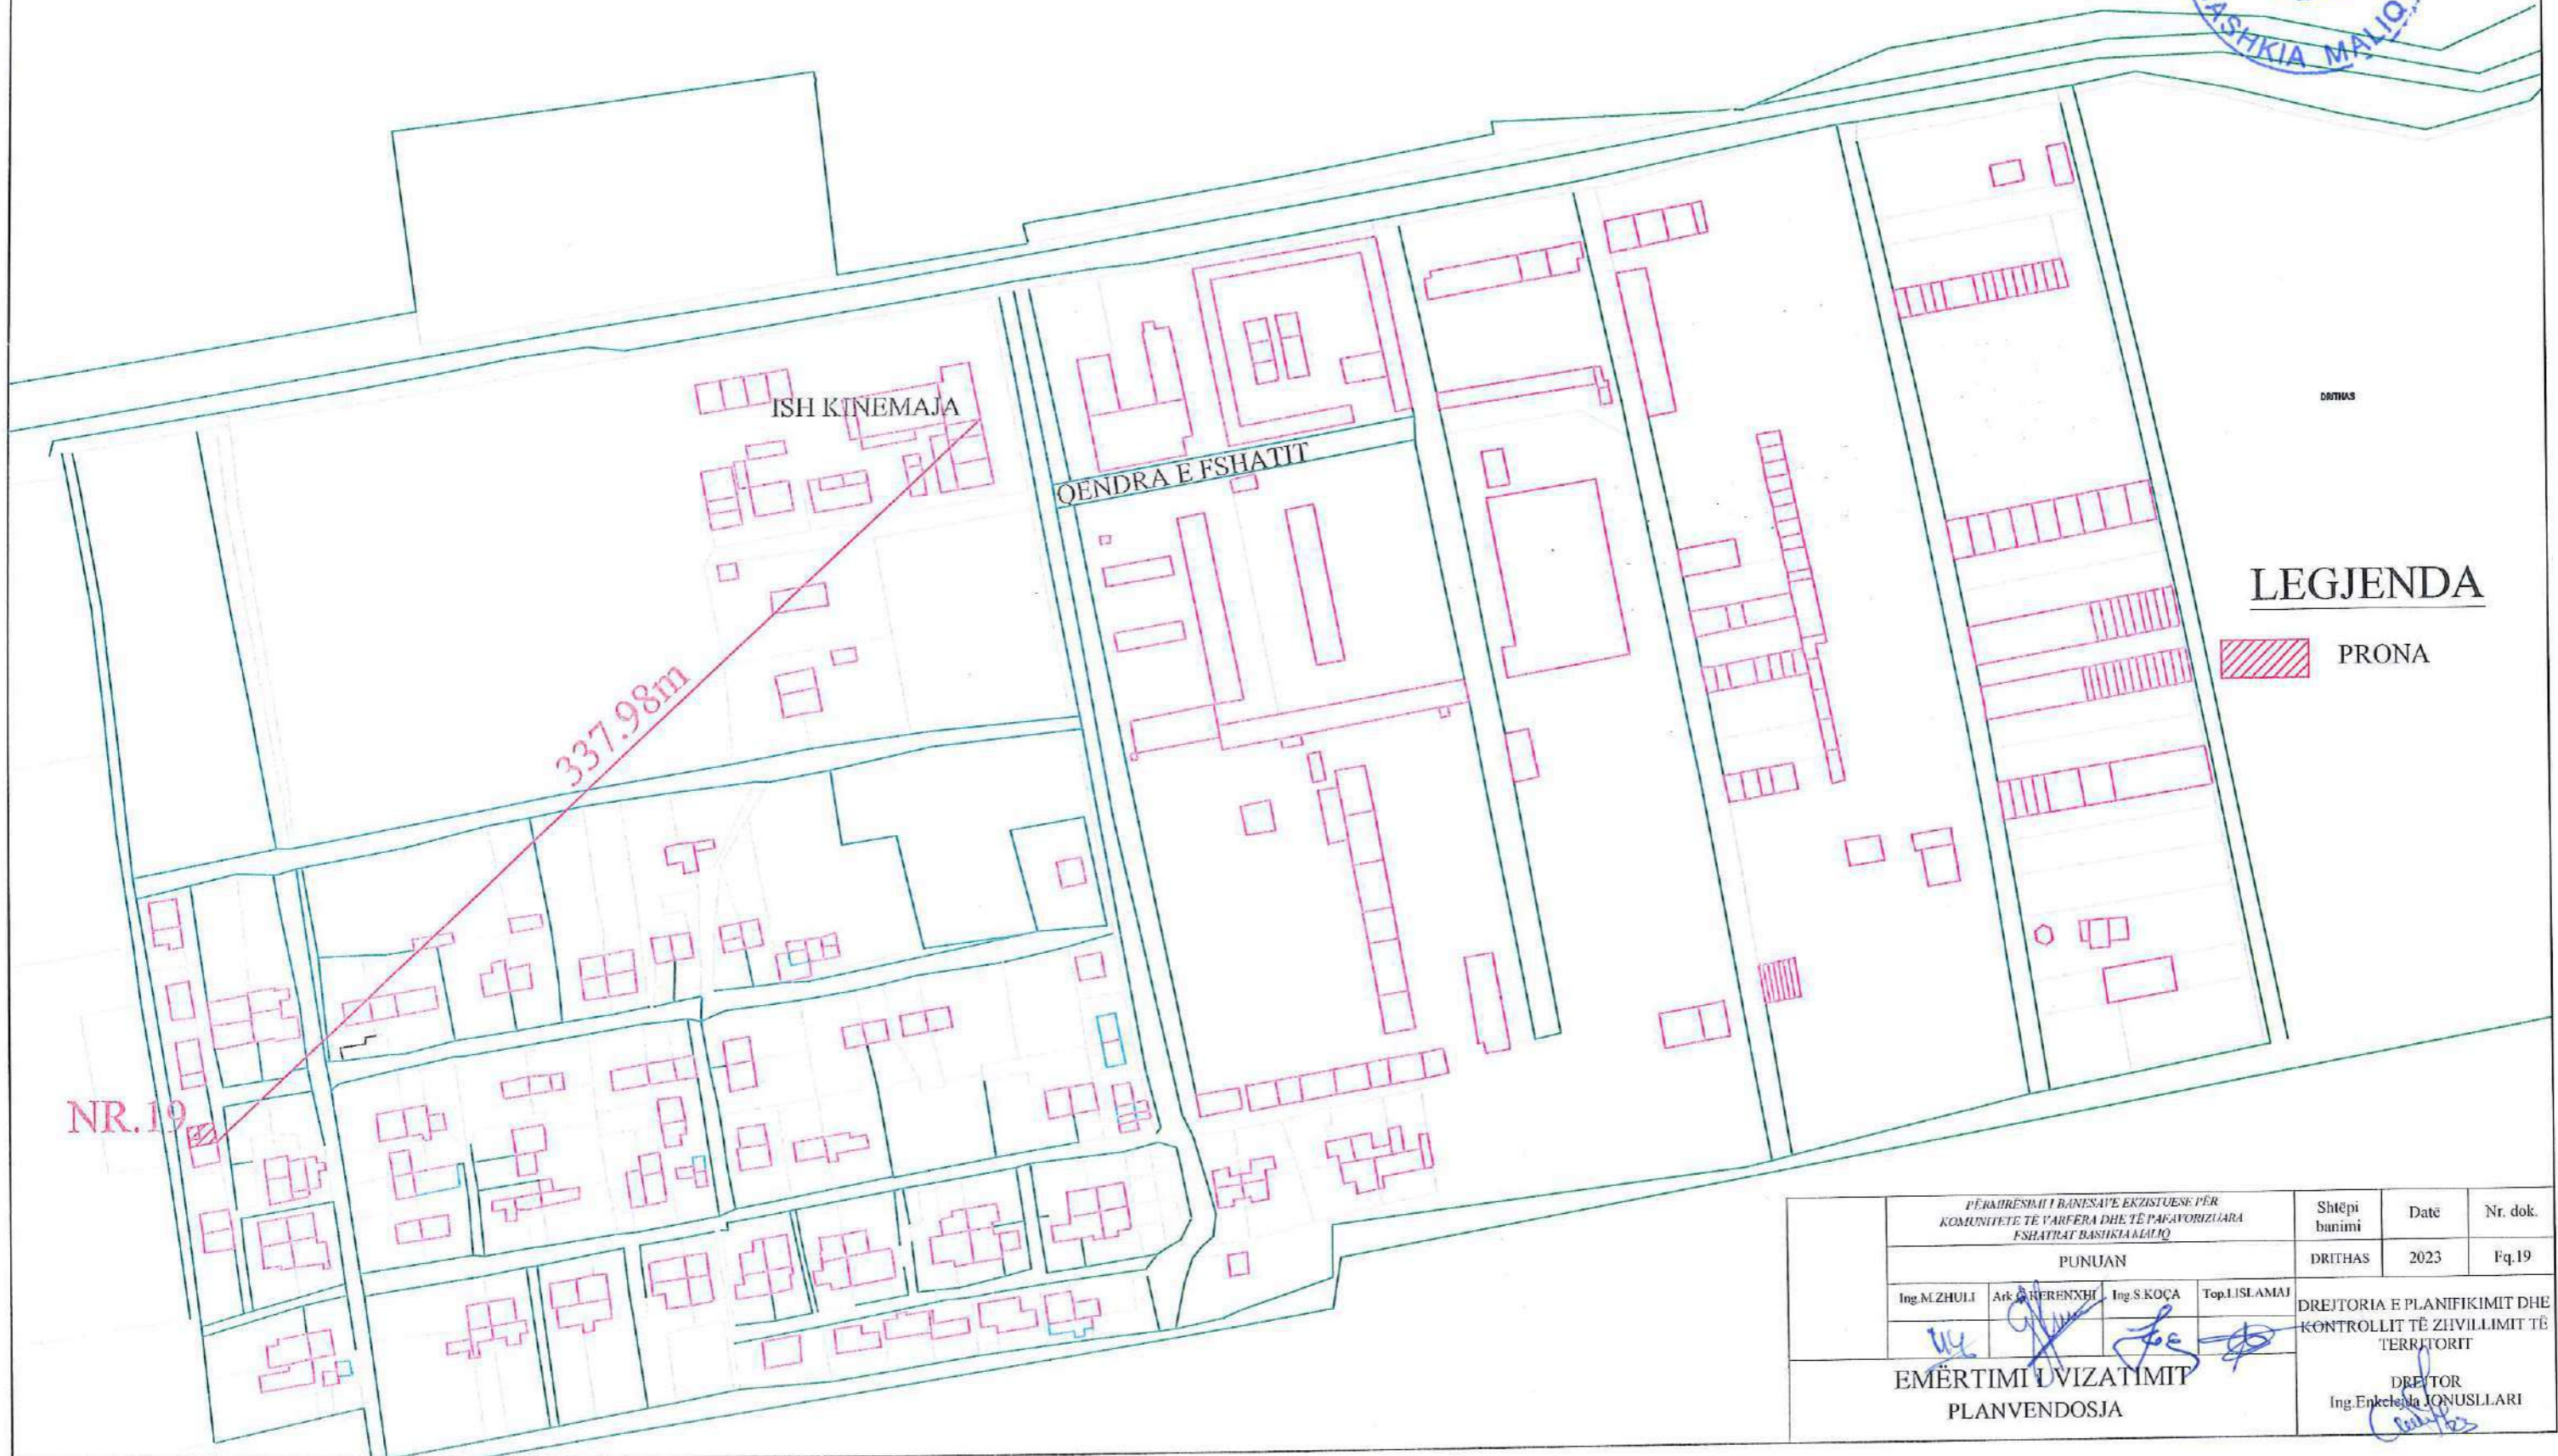

PLANVENDOSJA

SHKALLA 1:2000

MIRATOHET
KRYETARI I BASHKISË
MALIQ

PRONARI :ELIDON GRIGOR ÇELANJI NR.19

VENDODHJA : FSHATI DRITHAS

LEGJENDA

PRONA

PËRMIRËSI I BANESAVE EKZISTUES PËR KOMUNITETE TË VARRFERA DHE TË PAFAVORIZUARA FSHATRA TË BASHKISË MALIQ				Shtëpi banimi	Datë	Nr. dok.
PUNUAN				DRITHAS	2023	Fq.19
Ing.M.ZHULI	Ark.HERENXHI	Ing.S.KOÇA	Top.I.ISLAMAJ	DREJTORIA E PLANIFIKIMIT DHE KONTROLLIT TË ZHVILLIMIT TË TERRITORIT		
EMËRTIMI I VIZATIMIT PLANVENDOSJA				DREJTOR Ing.Enkelejd JONUSLLARI