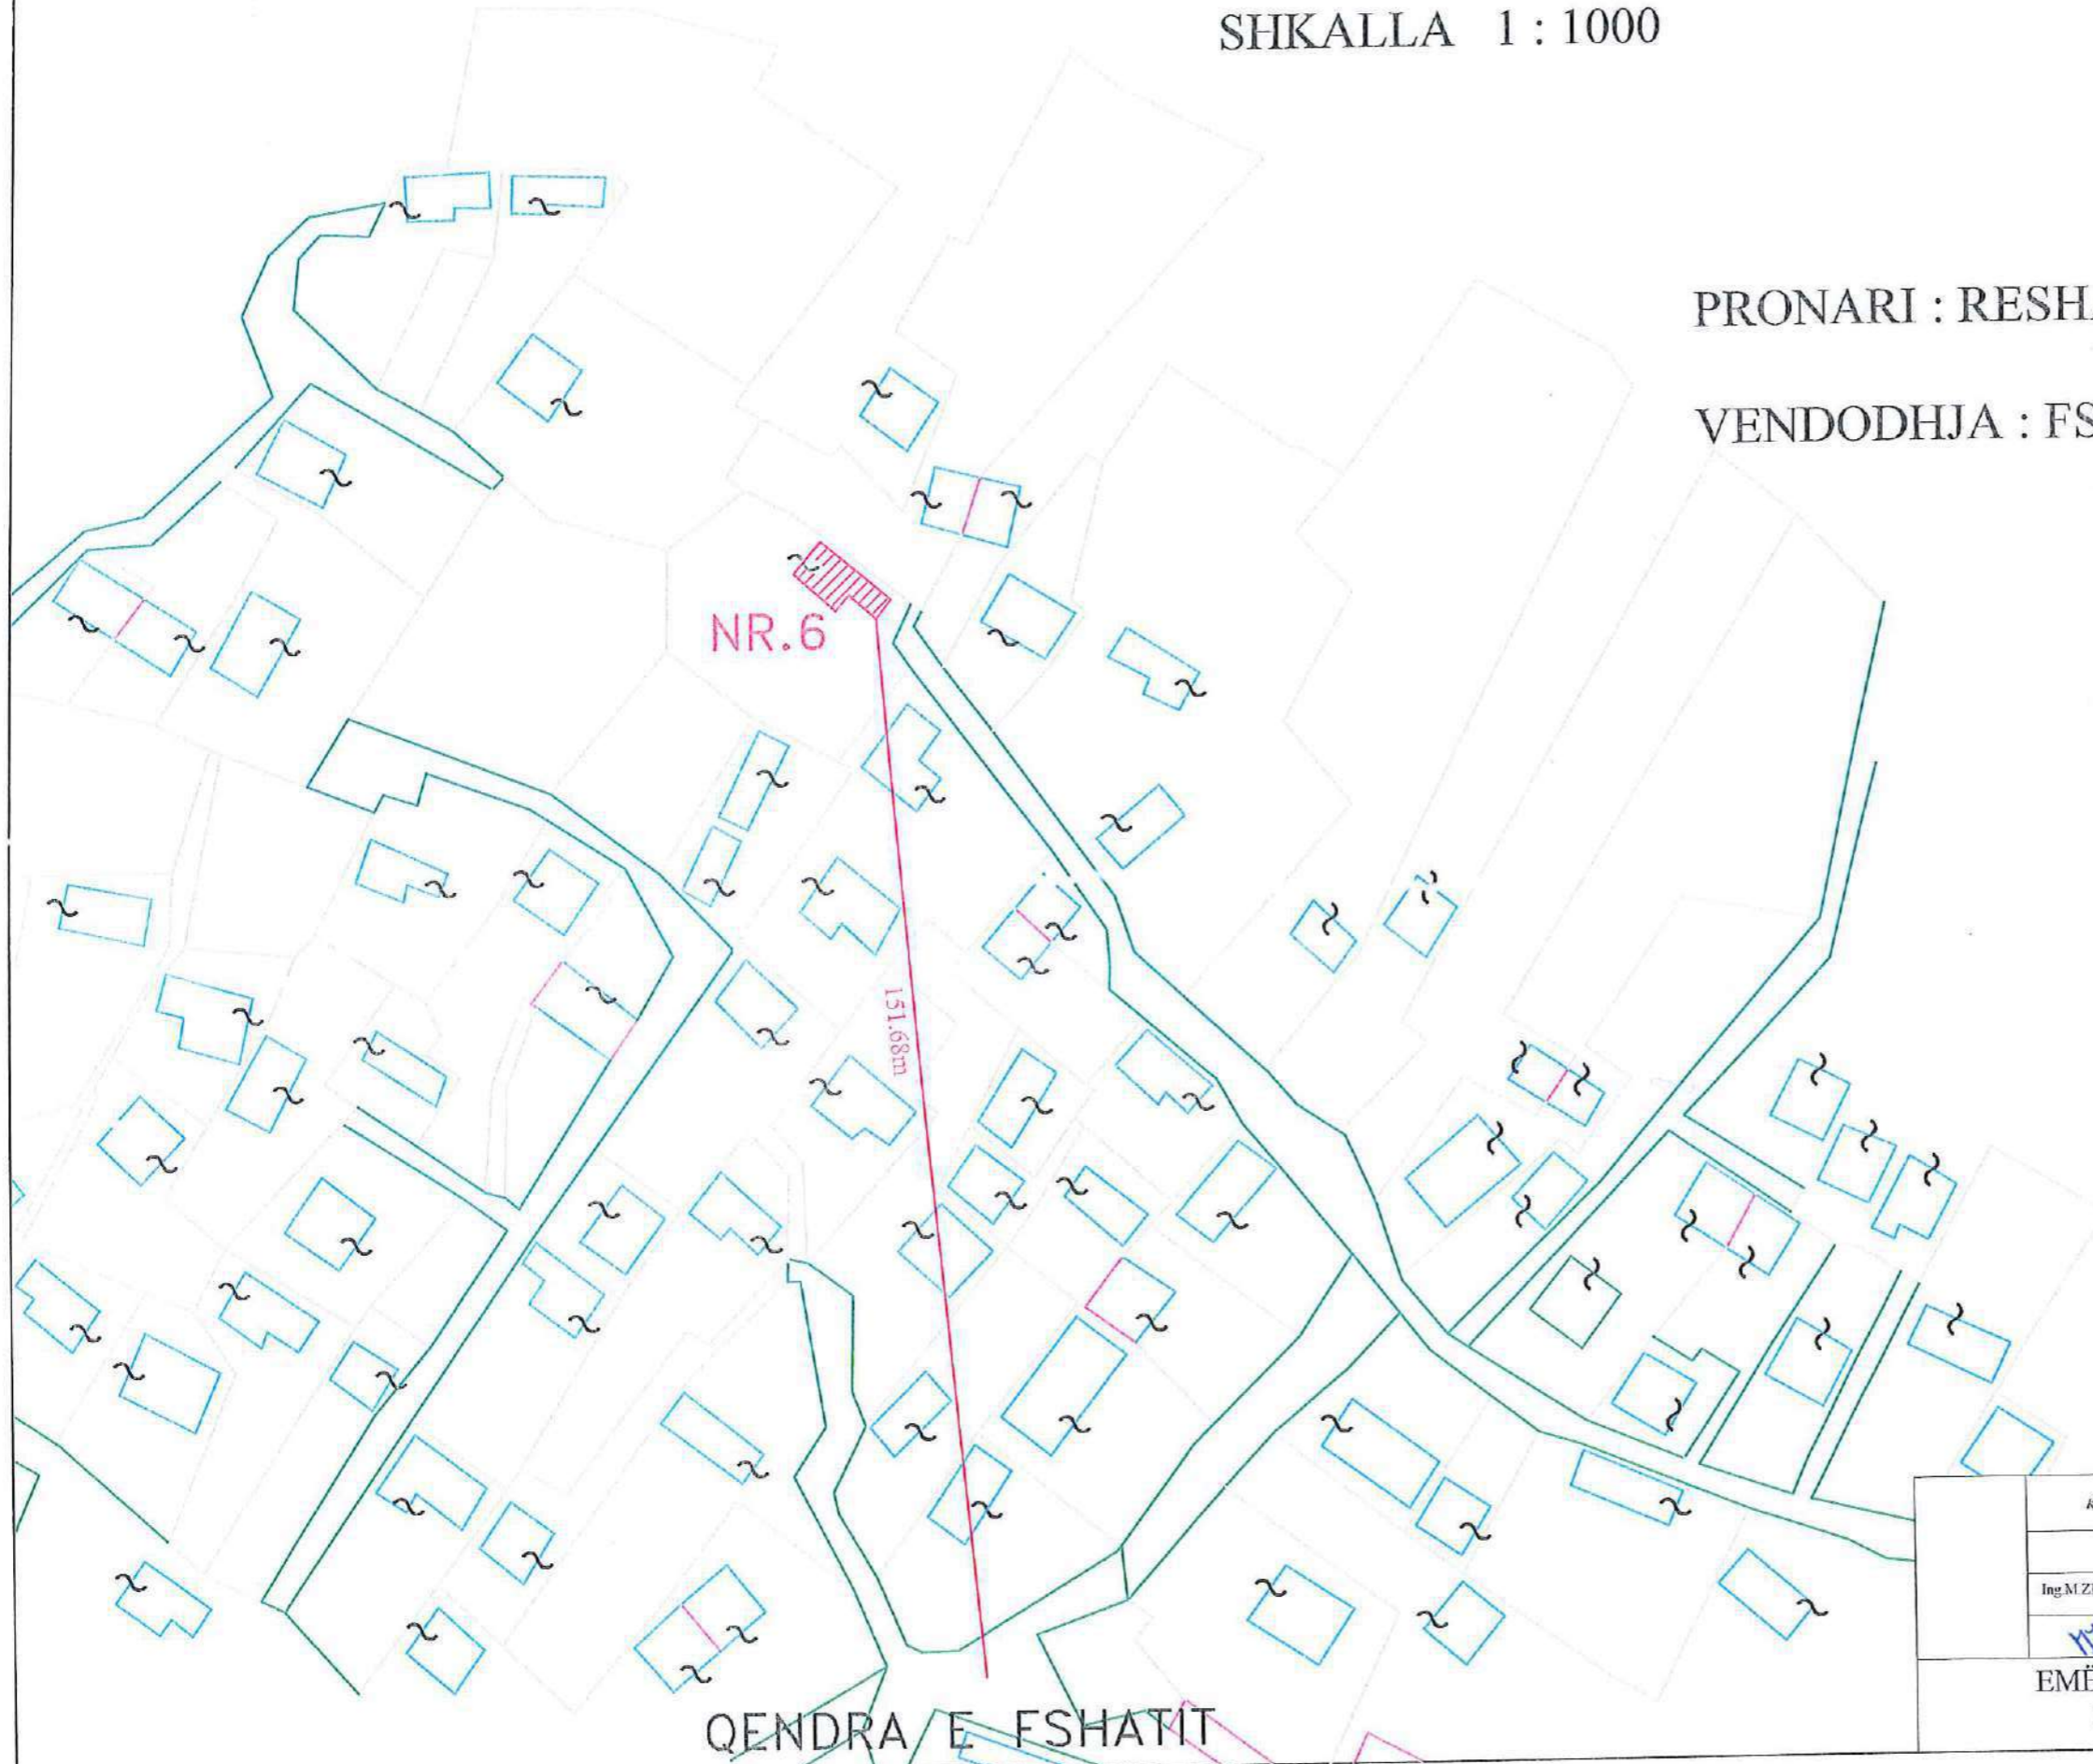

# PLANVENDOSJA

SHKALLA 1 : 1000

MIRATOHET  
KRYETARI I BASHKISË  
MALIQ  
GËZIM TOPÇIU

PRONARI : RESHAT OSMAN FASHO NR.6

VENDODHJA : FSHATI KAKAÇ

QENDRA E FSHATIT