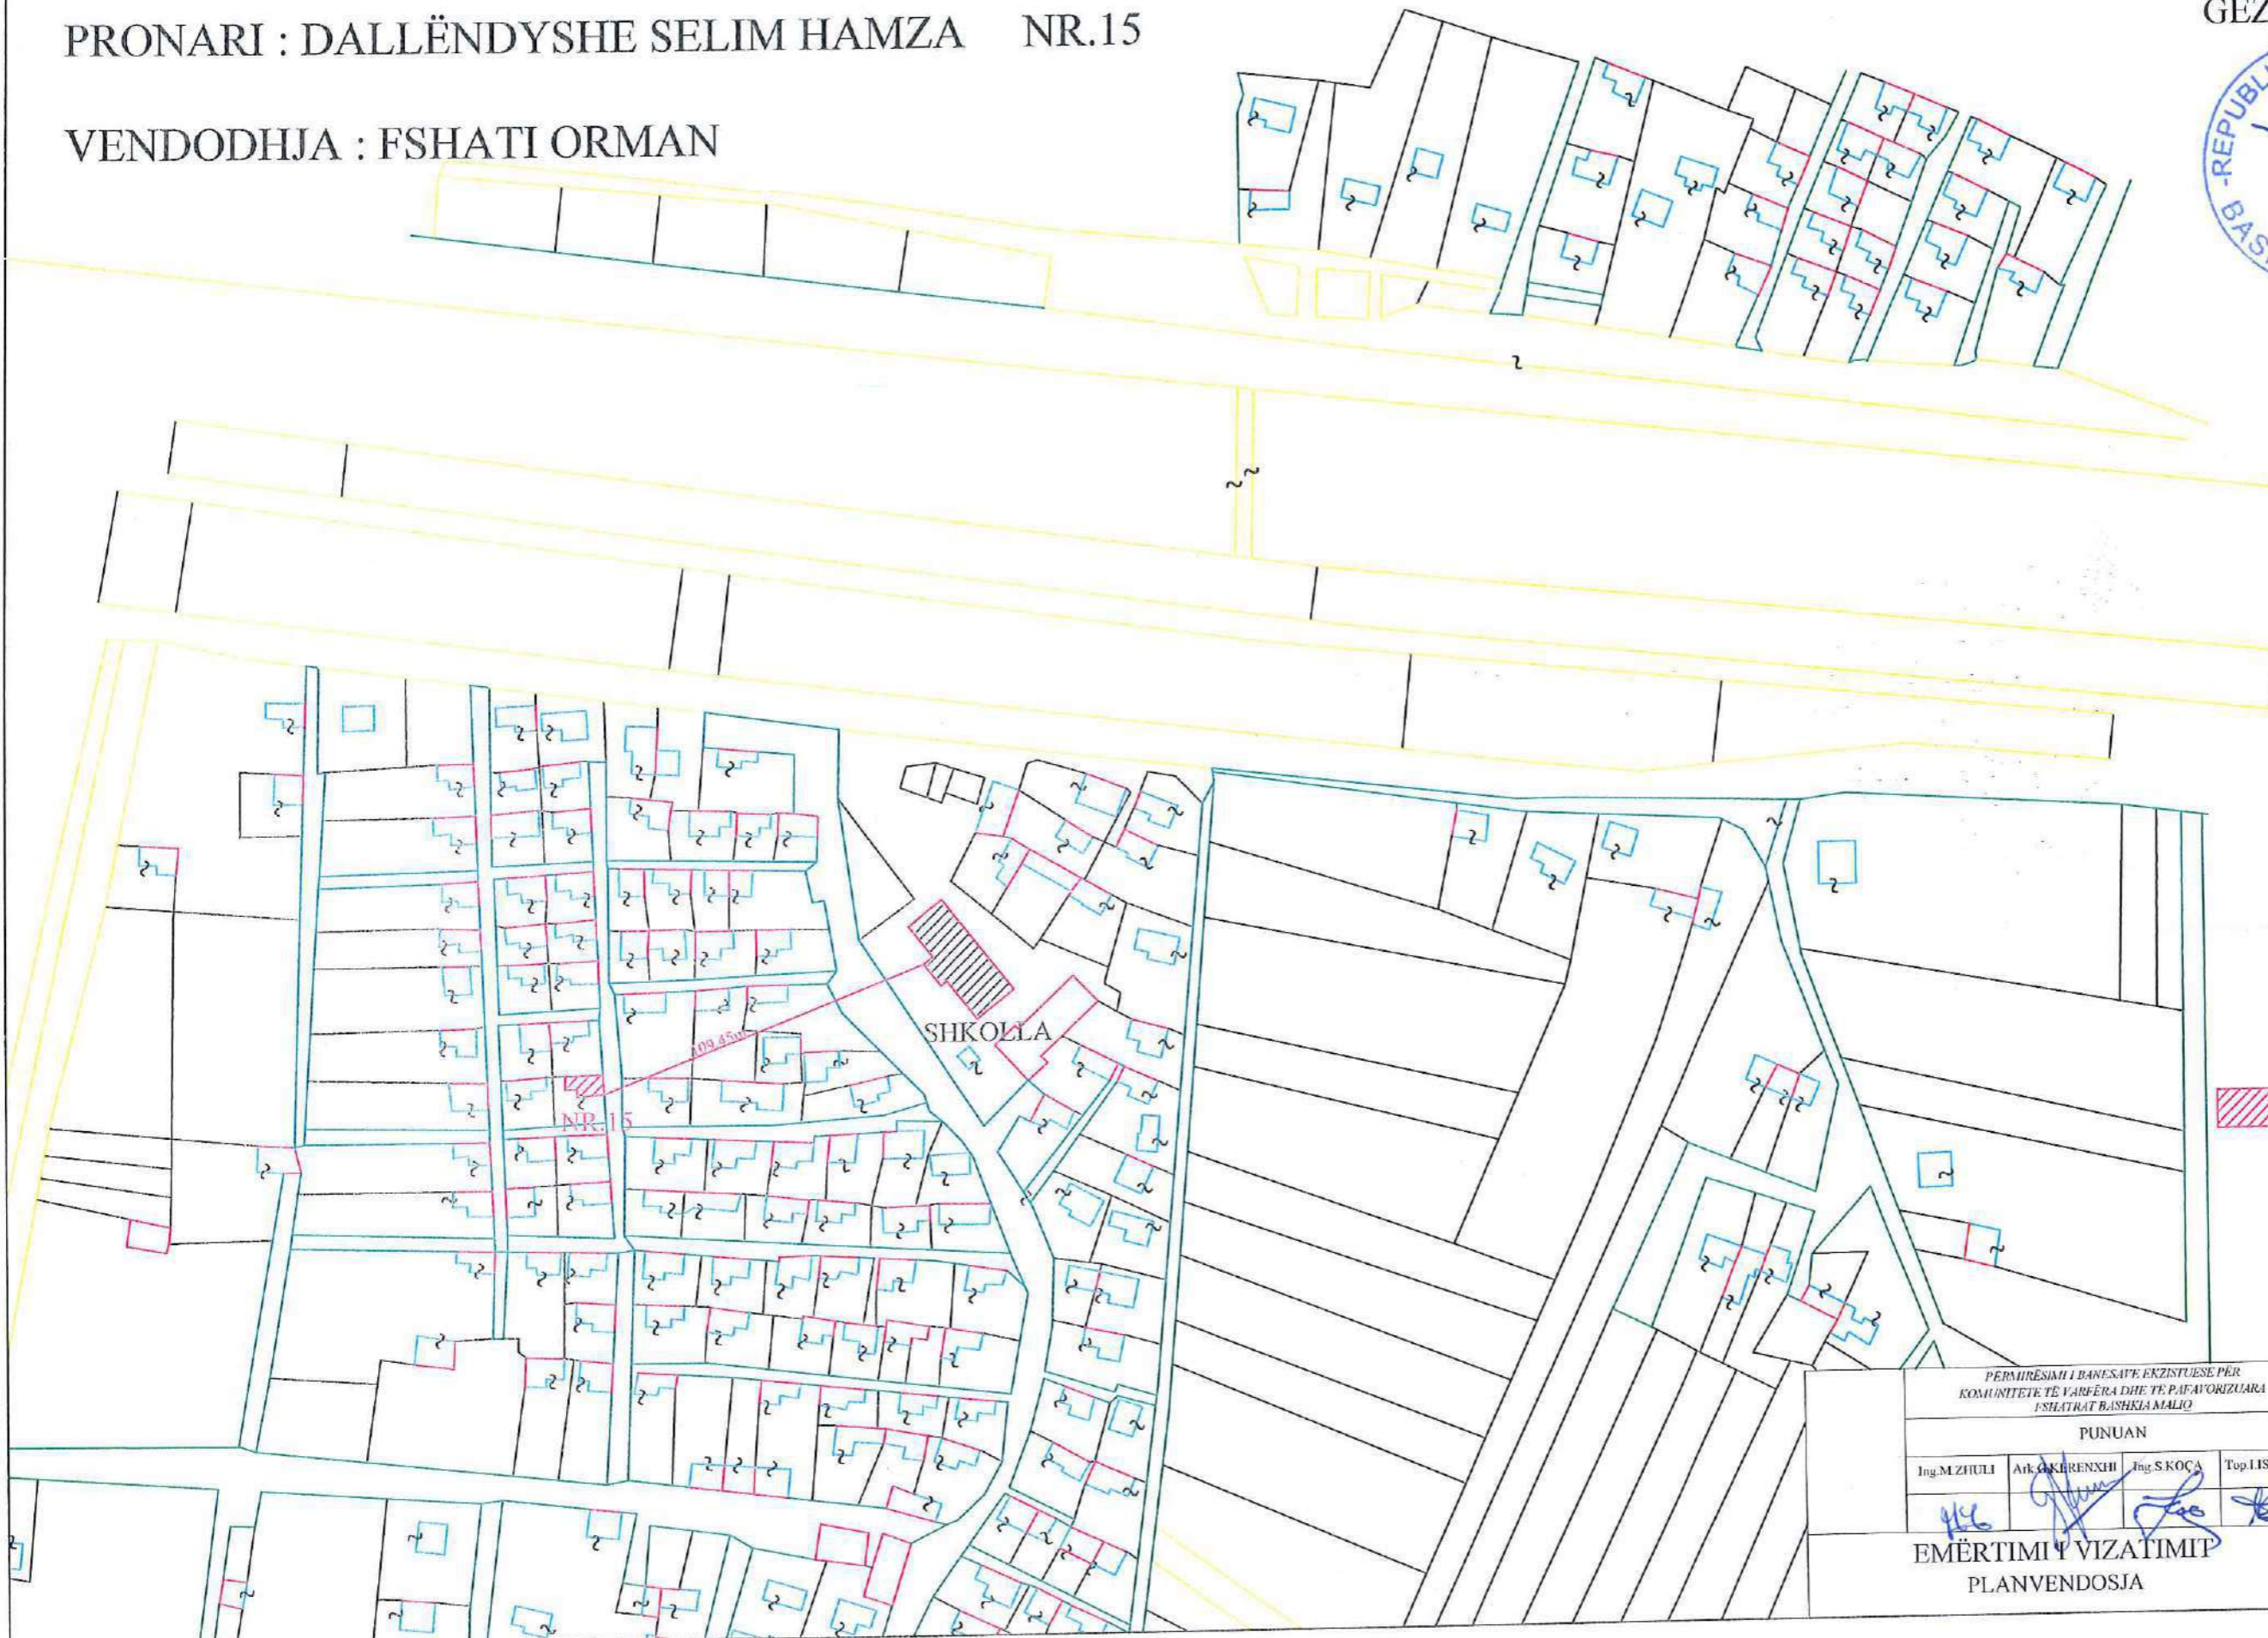

# PLANVENDOSJA

SHKALLA 1:2000

MIRATOHET  
KRYETARI I BASHKISË  
MALIQ

GËZIM TOPÇIU

PRONARI : DALLËNDYSHE SELIM HAMZA NR.15

VENDODHJA : FSHATI ORMAN