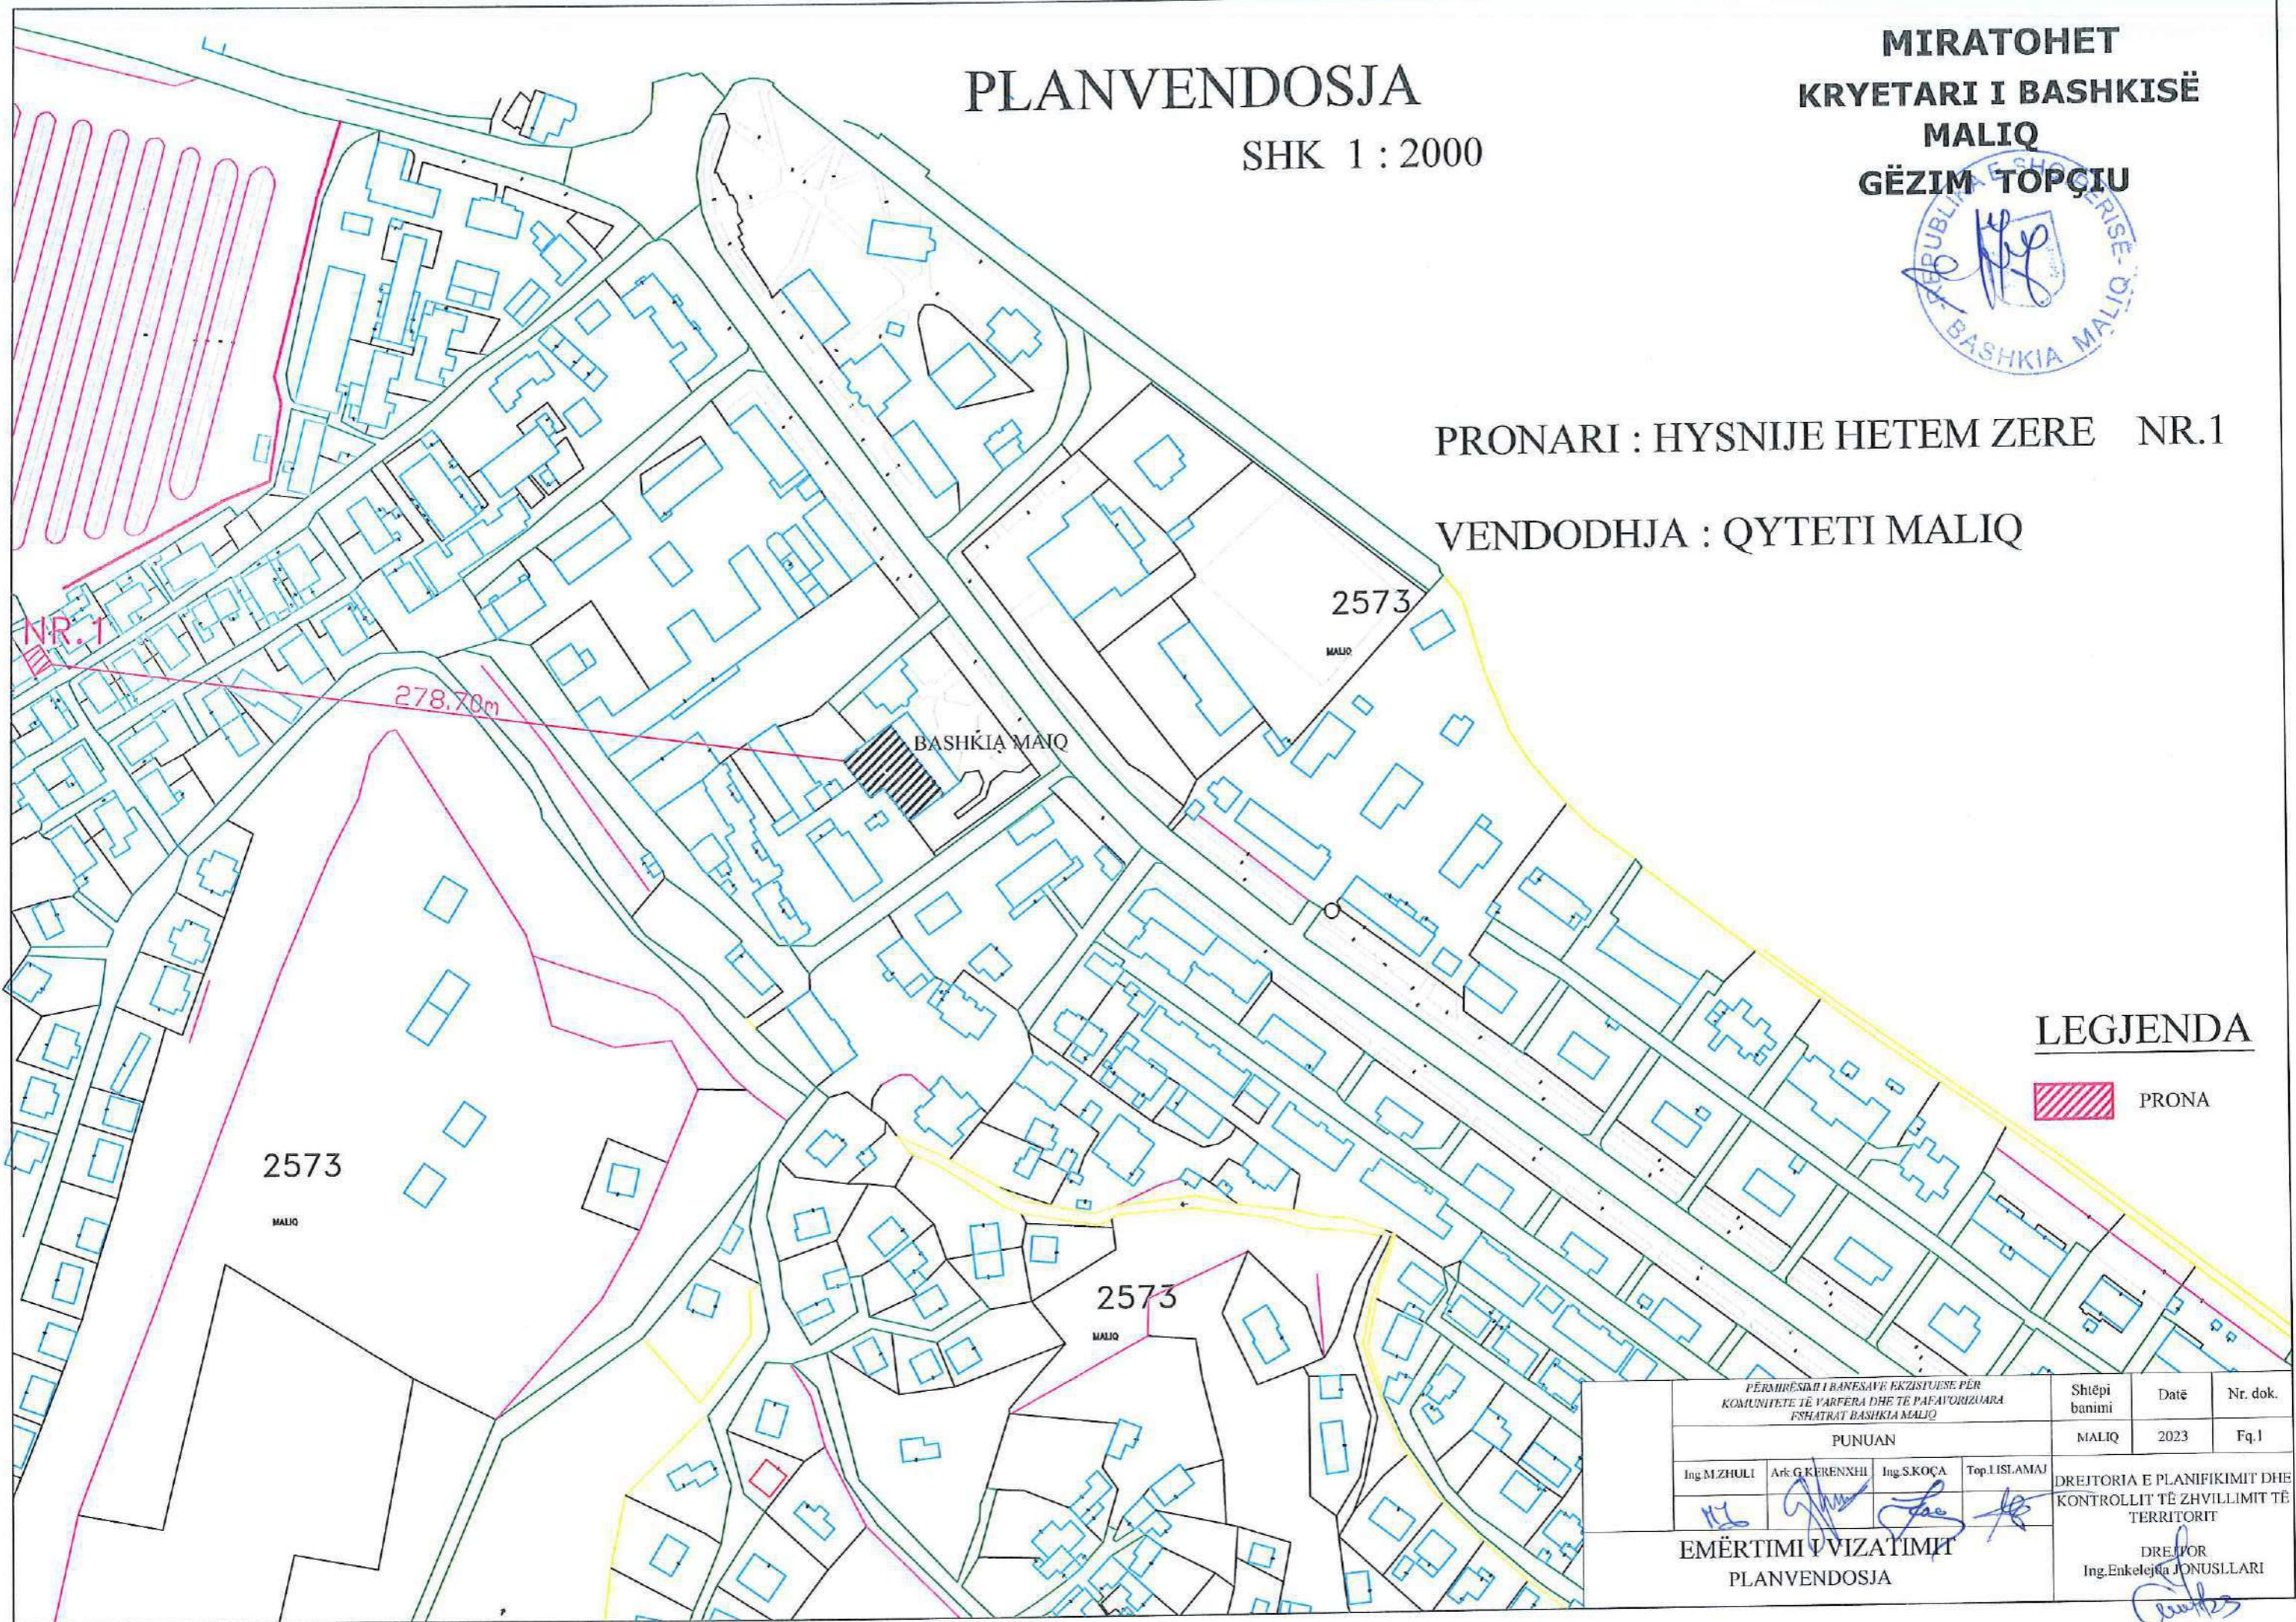

# PLANVENDOSJA

SHK 1 : 2000

MIRATOHET  
KRYETARI I BASHKISË  
MALIQ  
GËZIM TOPÇIU

PRONARI : HYSNIJE HETEM ZERE NR.1

VENDODHJA : QYTETI MALIQ