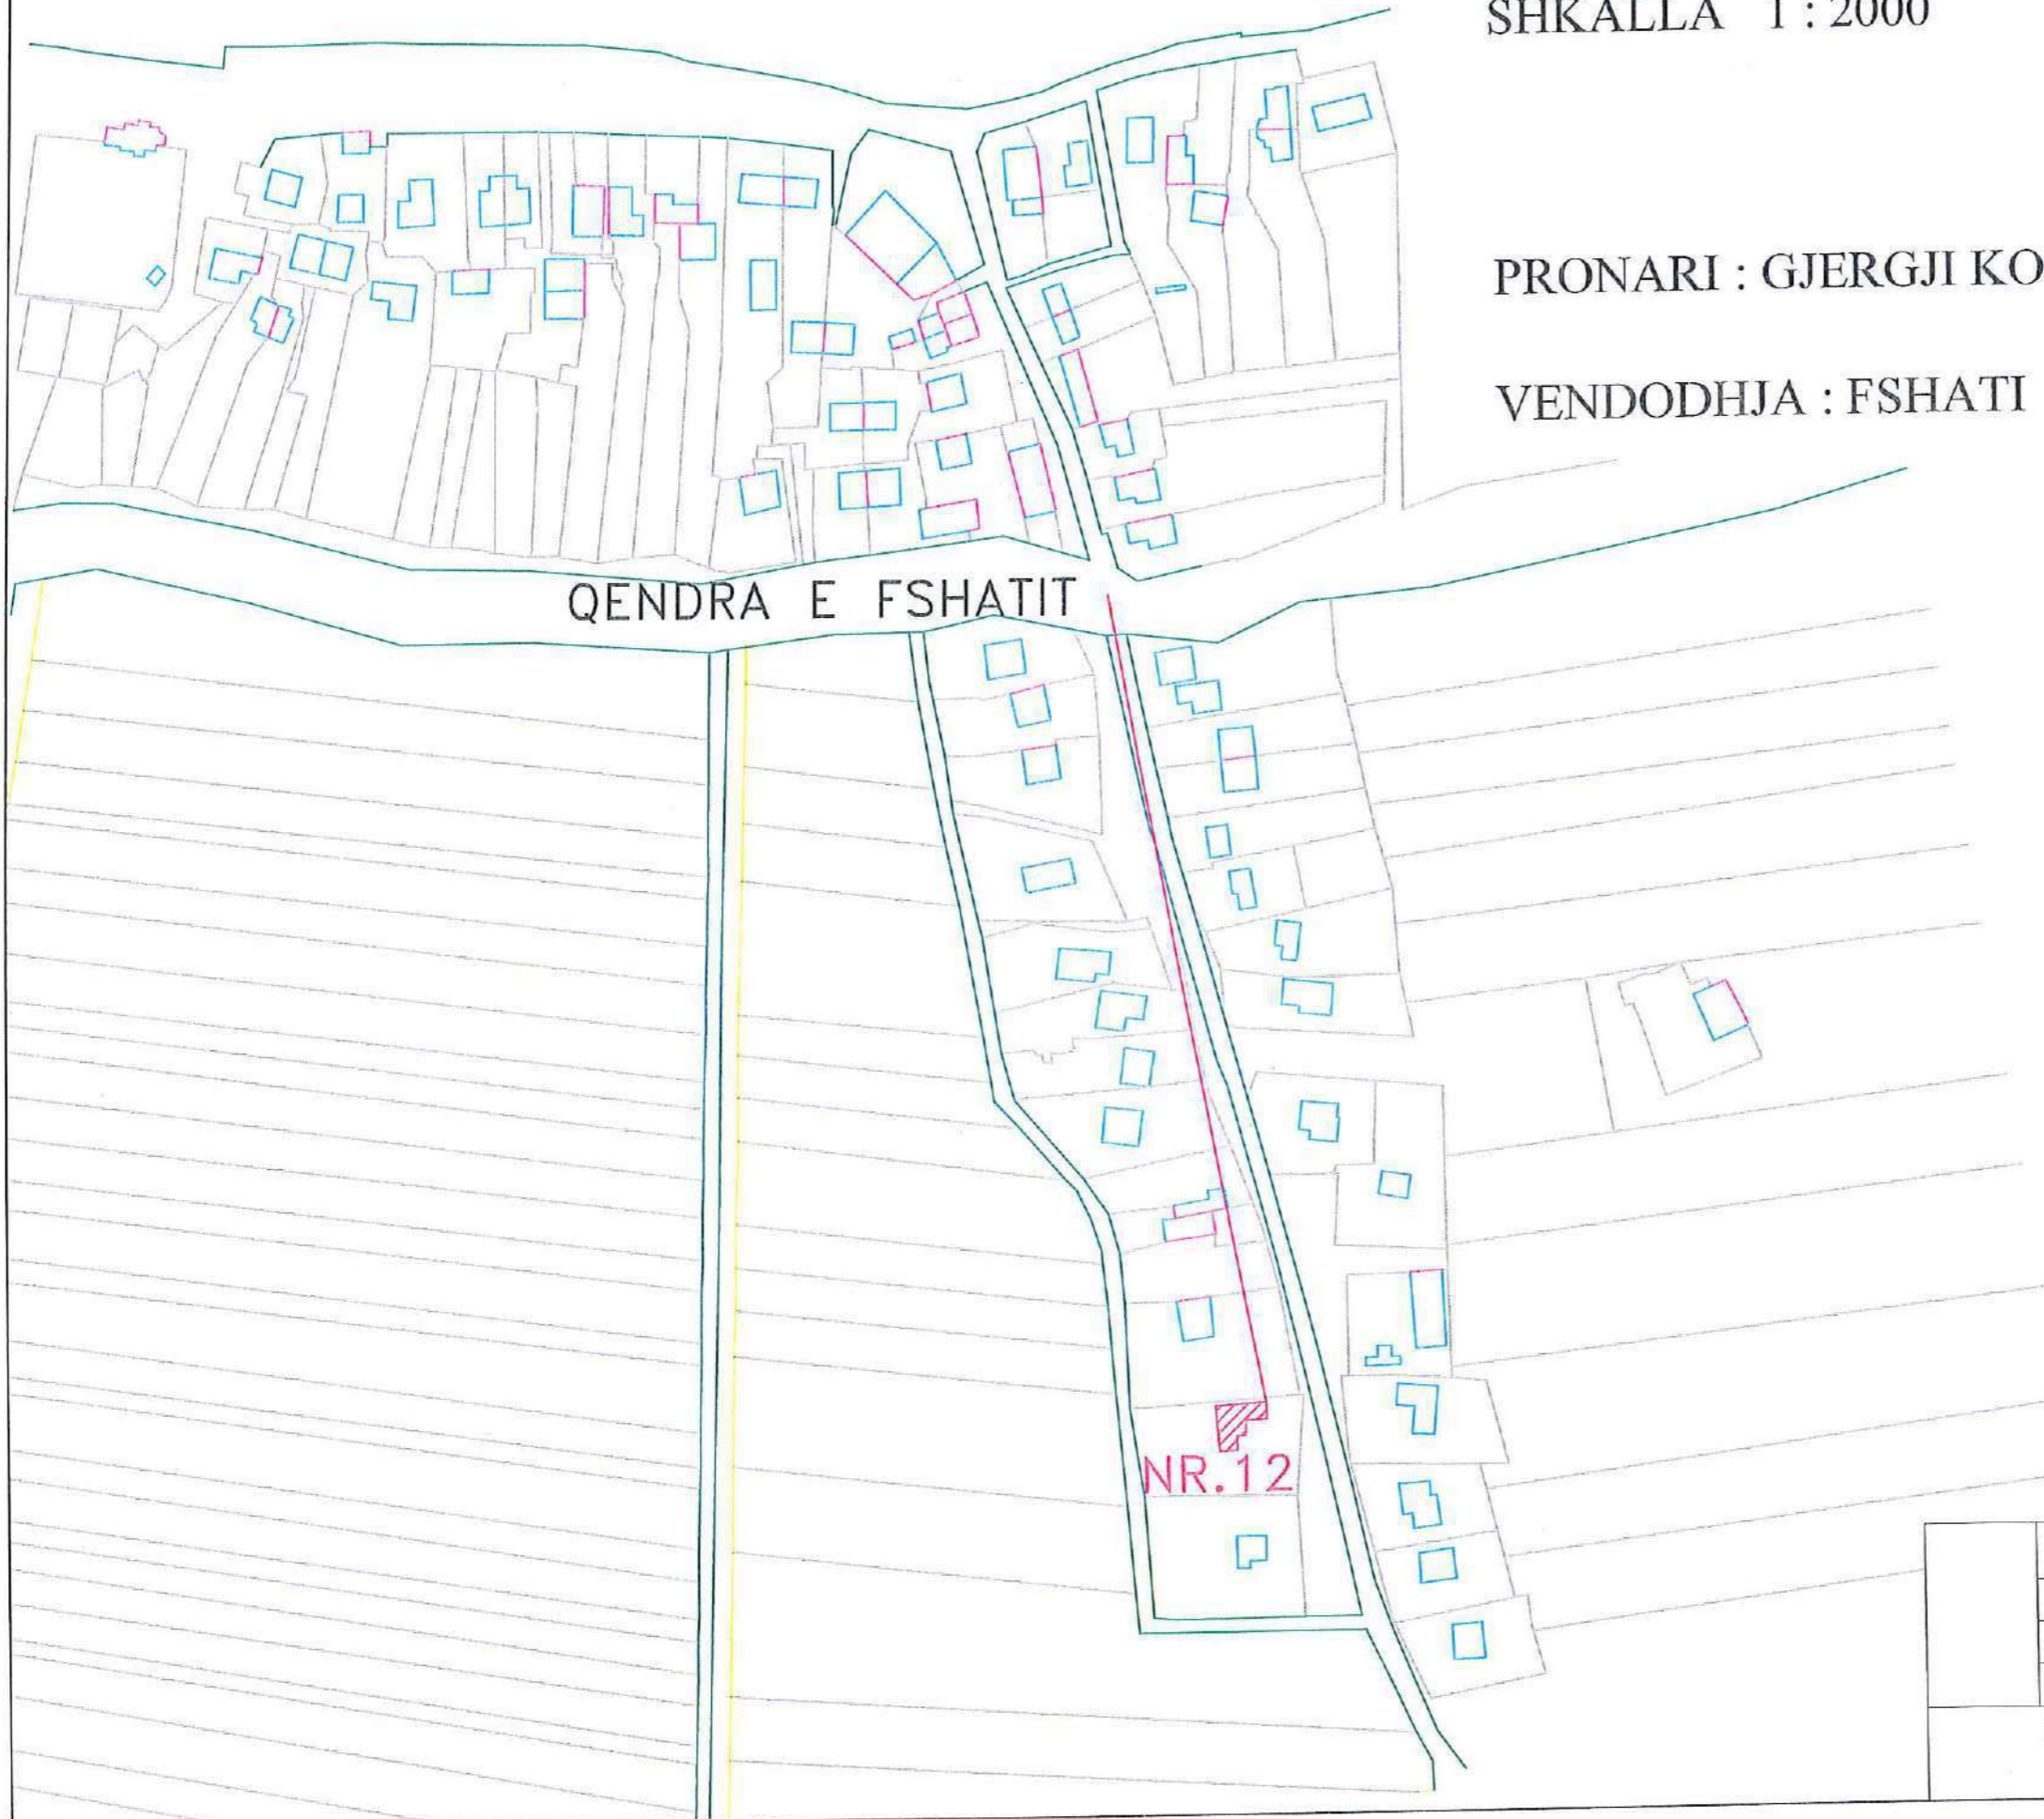

# PLANVENDOSJA

SHKALLA 1 : 2000

MIRATOHET  
KRYETARI I BASHKISË  
MALIQ  
GËZIM TOPCIU

PRONARI : GJERGJI KOÇO NASTO

VENDODHJA : FSHATI TËROVE