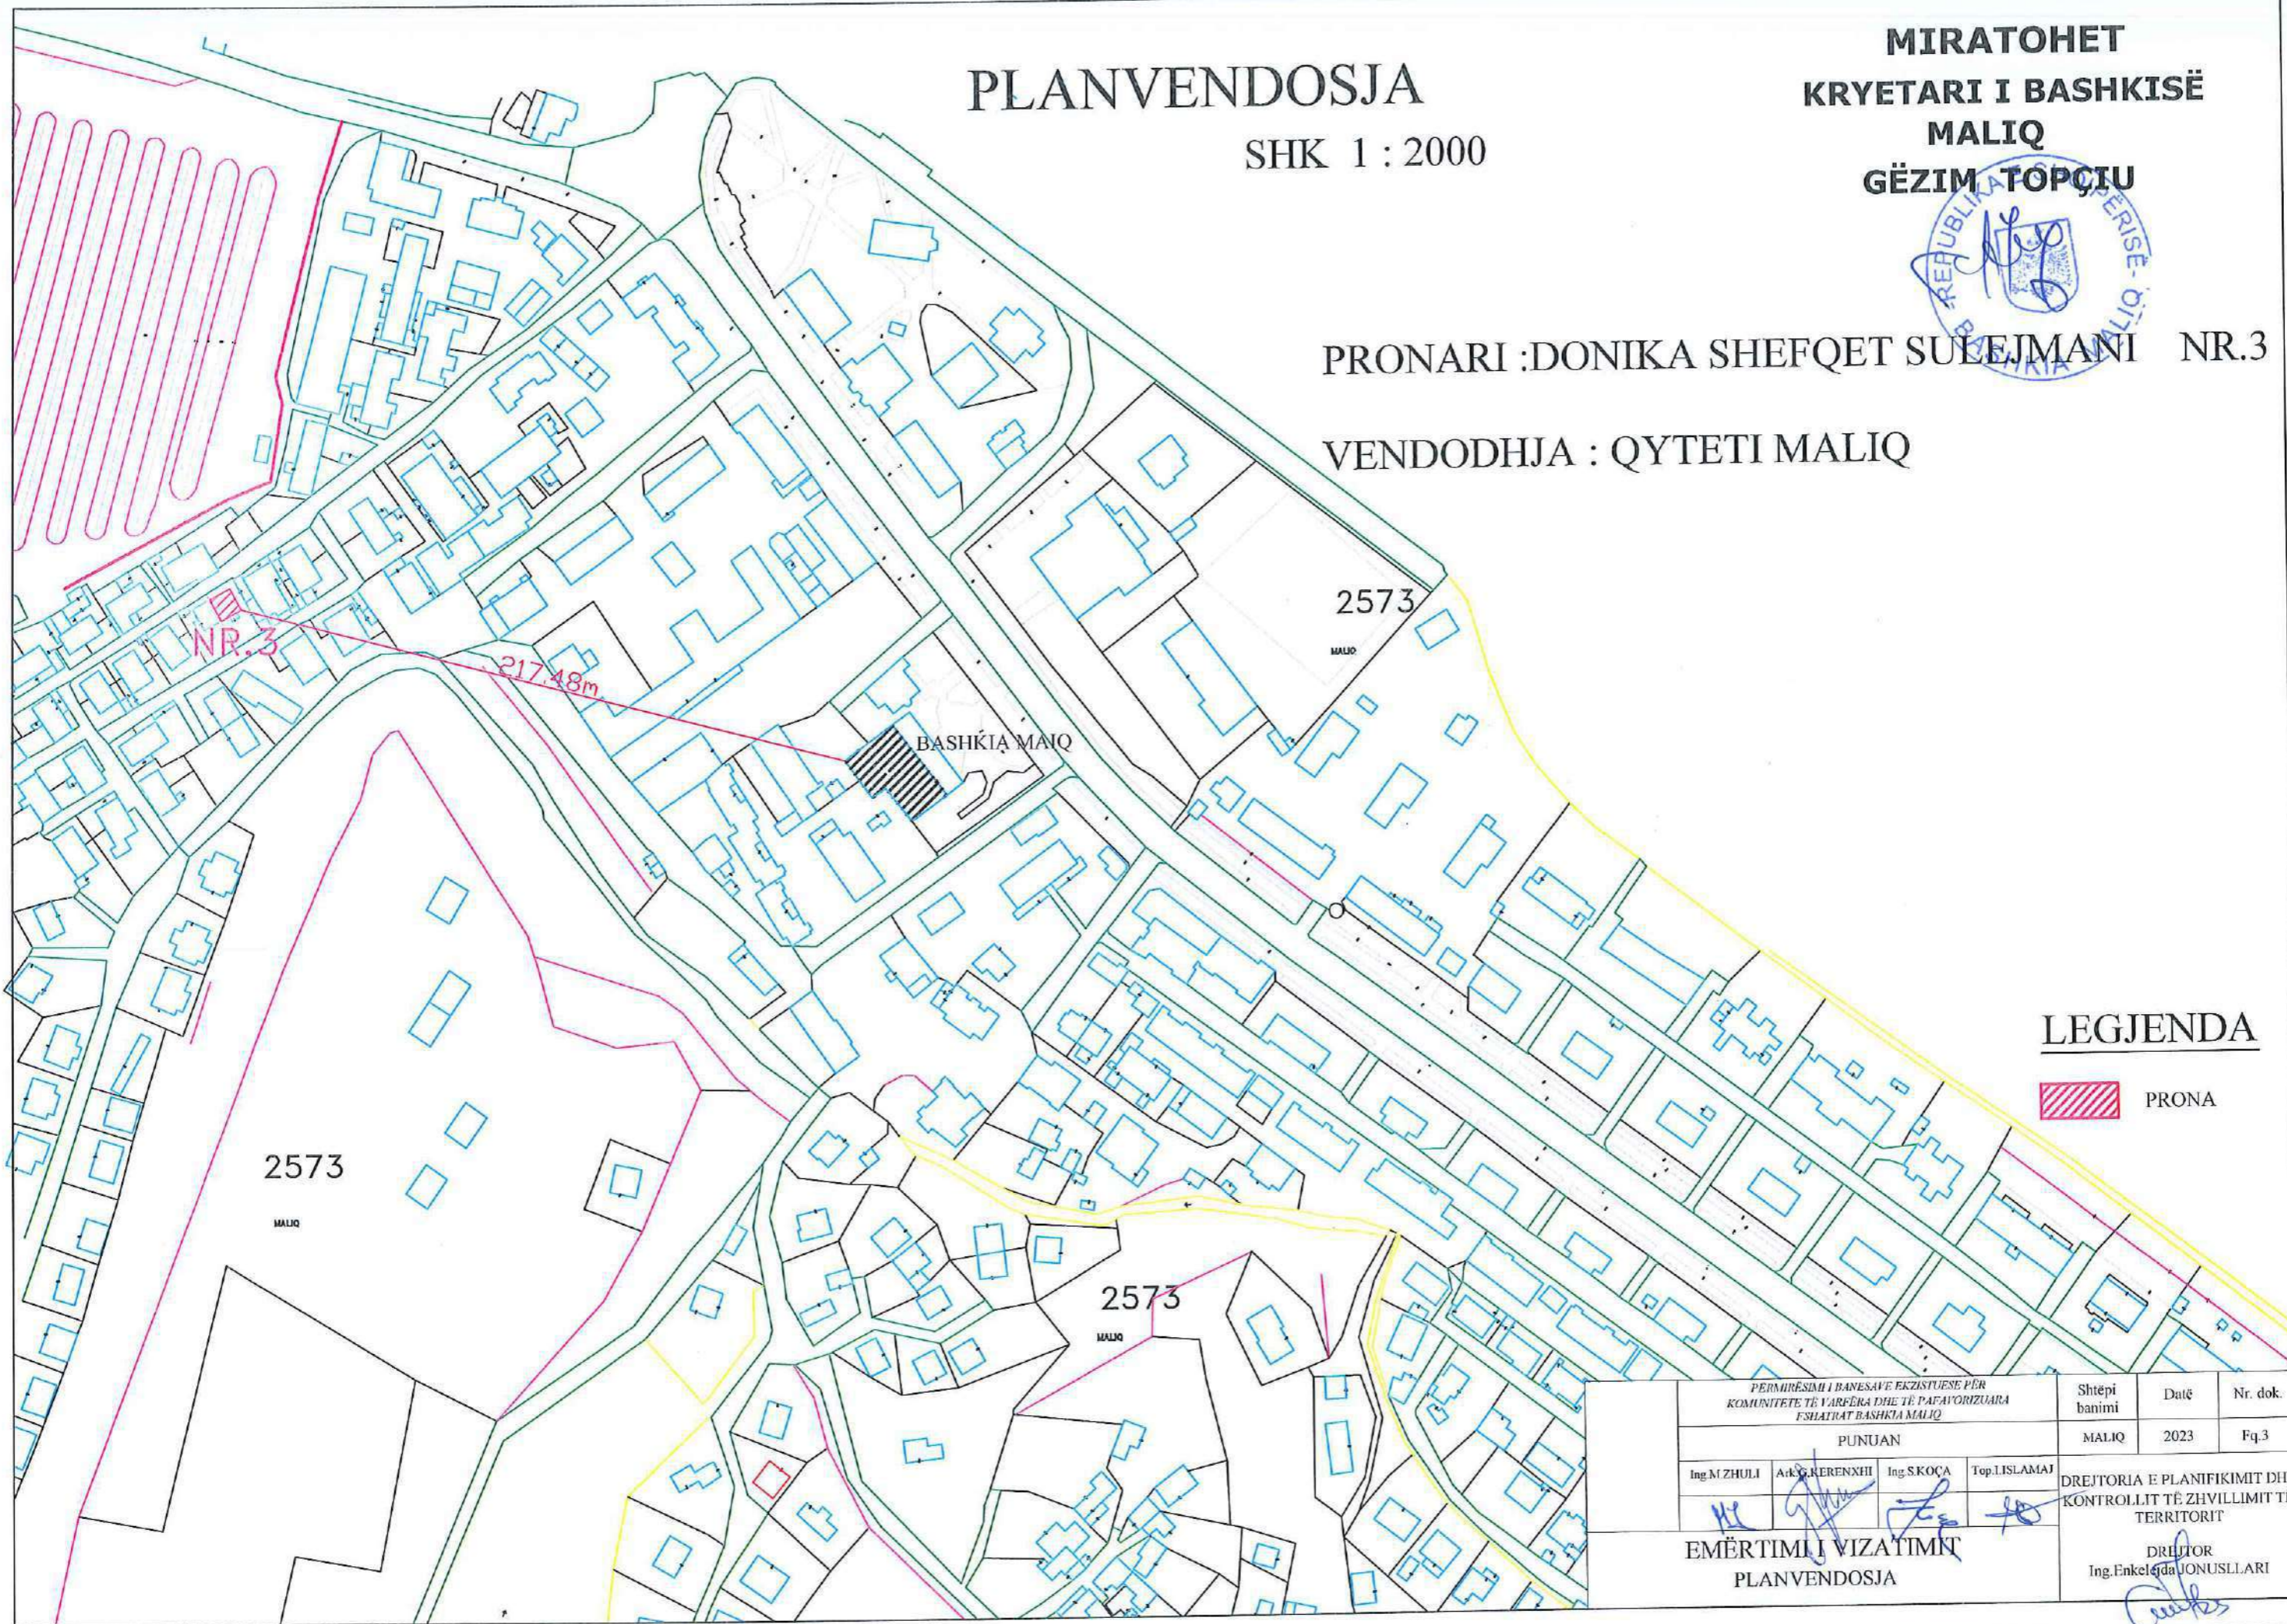

# PLANVENDOSJA

SHK 1 : 2000

MIRATOHET  
KRYETARI I BASHKISË  
MALIQ  
GËZIM TOPÇIU

PRONARI :DONIKA SHEFQET SULEJMANI NR.3

VENDODHJA : QYTETI MALIQ