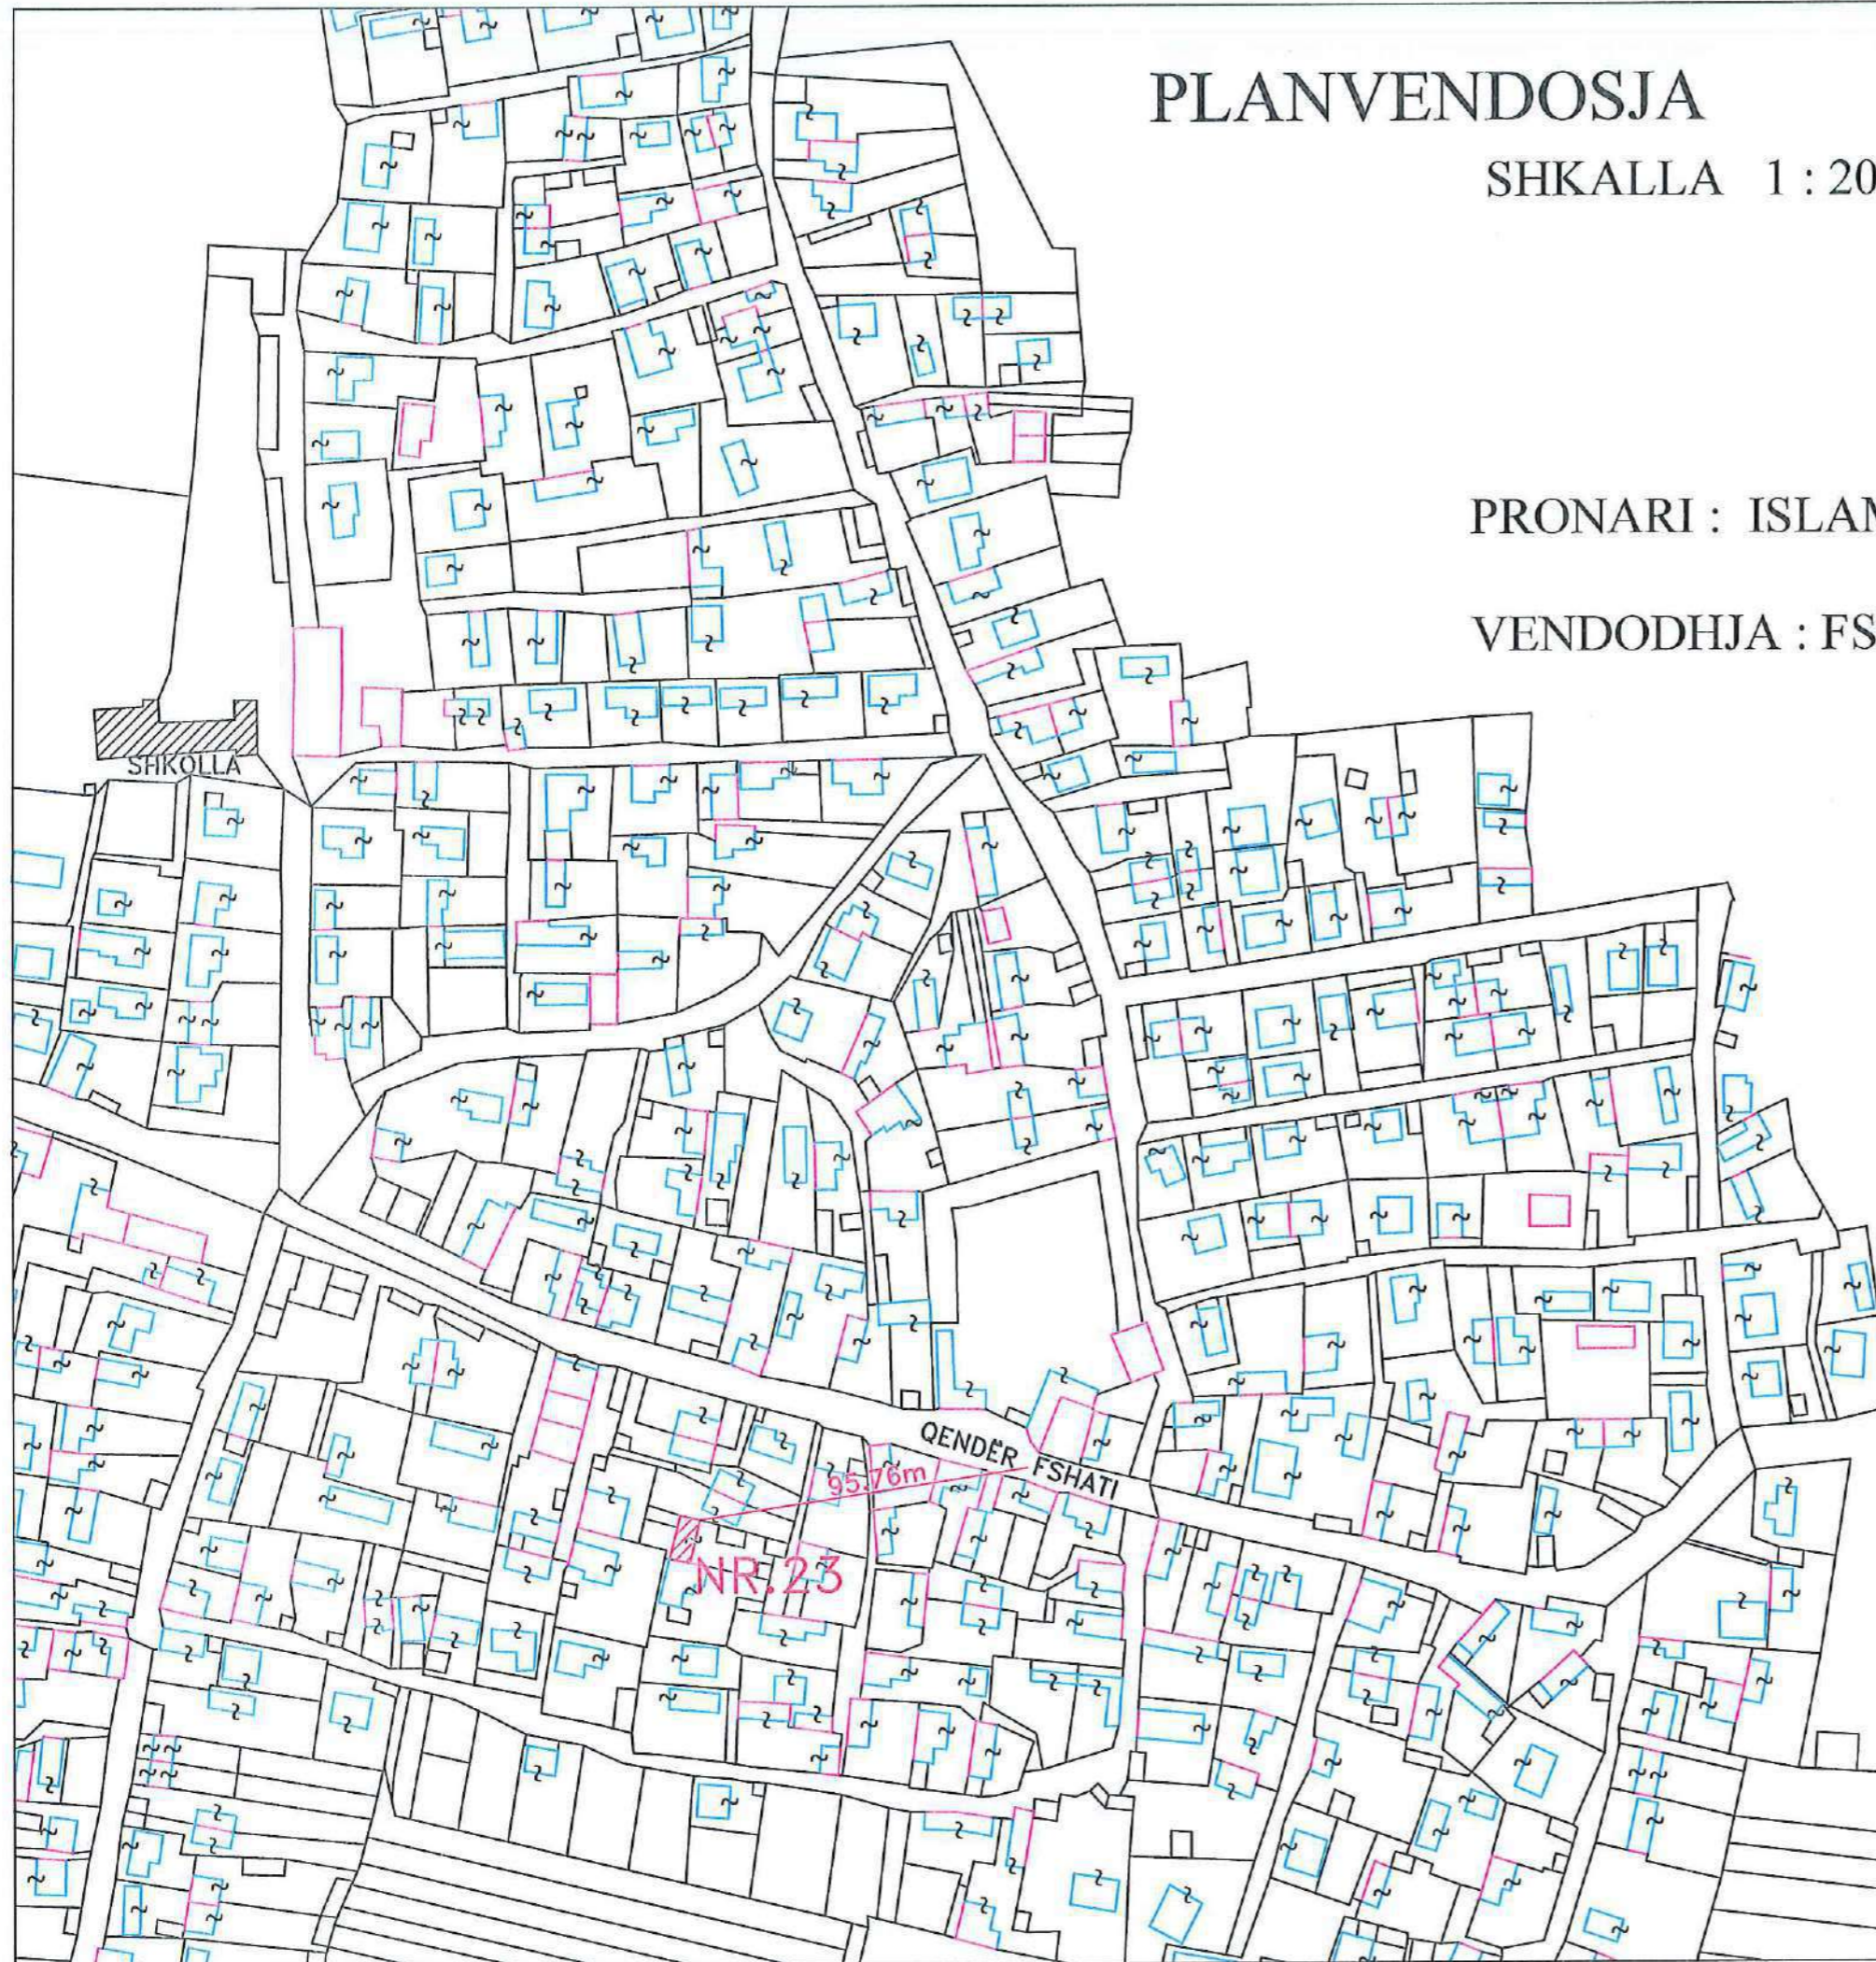

# PLANVENDOSJA

SHKALLA 1 : 2000

MIRATOHET  
KRYETARI I BASHKISË  
MALIQ  
GËZIM TOPÇIU

PRONARI : ISLAM SADIK ÇOÇKA

NR.23

VENDODHJA : FSHATI VASHTEMI