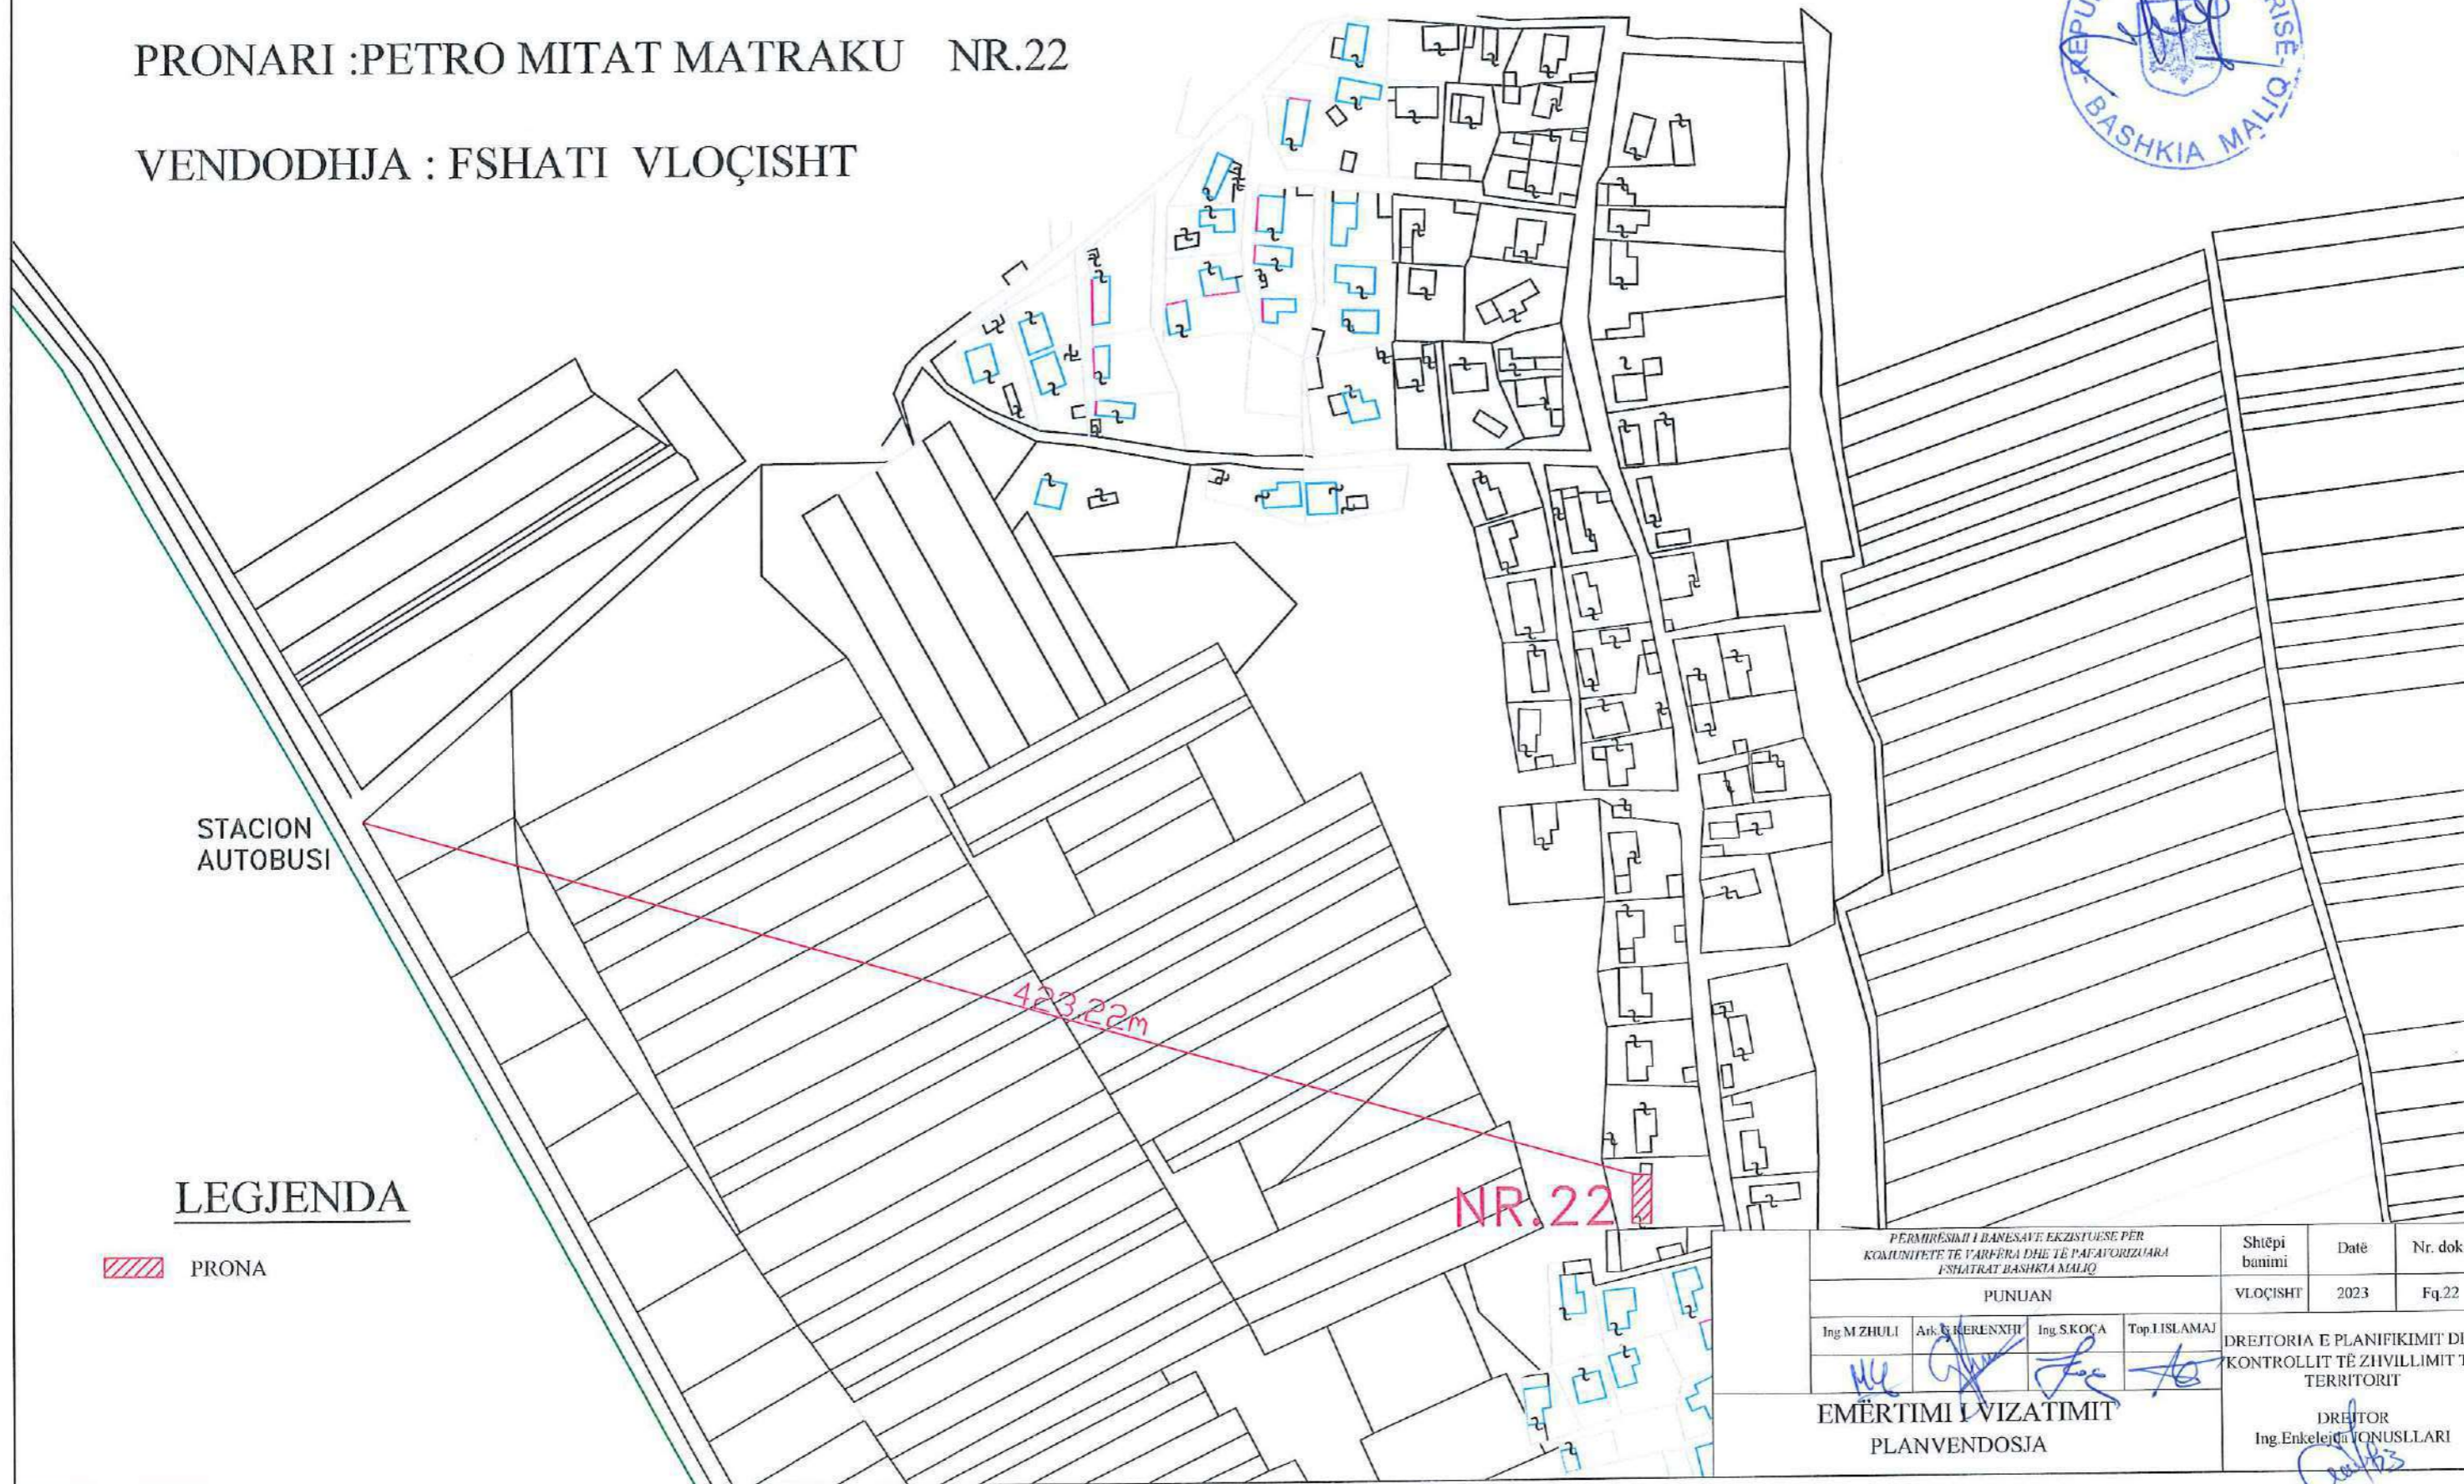

# PLANVENDOSJA

SHKALLA 1 : 2000

MIRATOHET  
KRYETARI I BASHKISË  
MALIQ  
GËZIM TOPÇIU

PRONARI :PETRO MITAT MATRAKU NR.22

VENDODHJA : FSHATI VLOÇISHT

STACION  
AUTOBUSI

423.22m

NR.22