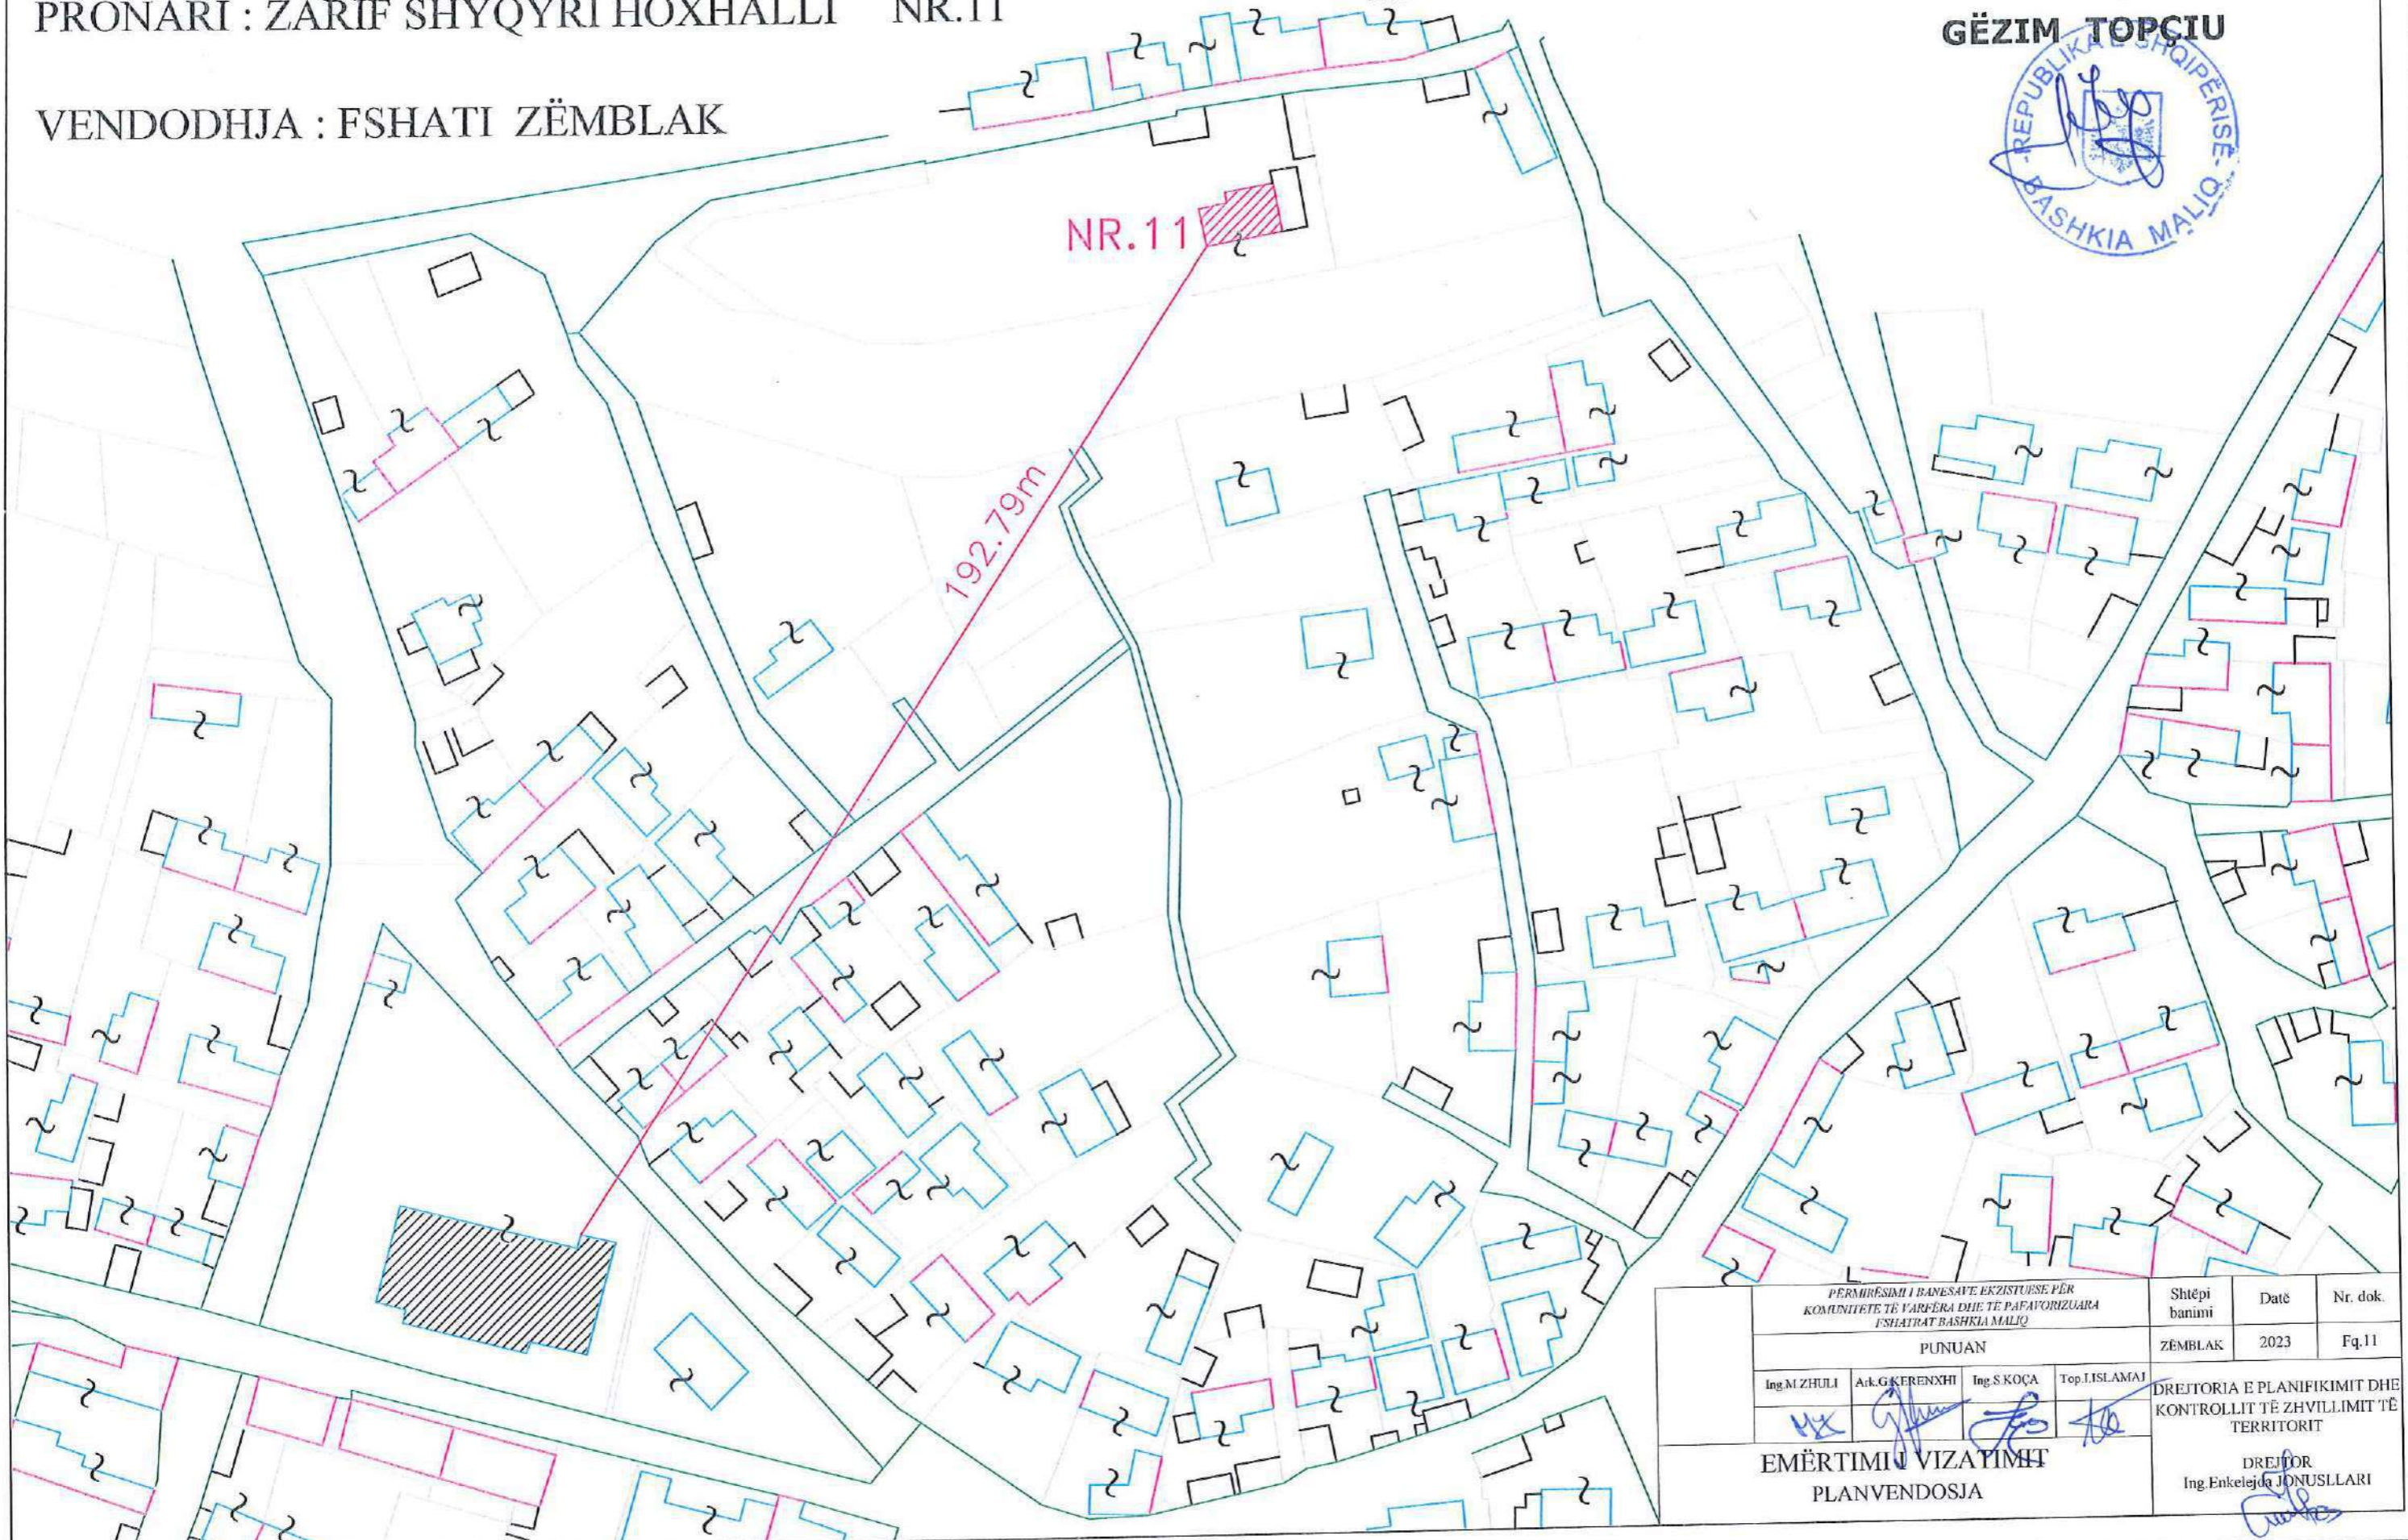

# PLANVENDOSJA

SHKALLA 1 : 1000

PRONARI : ZARIF SHYQYRI HOXHALLI NR.11

VENDODHJA : FSHATI ZËMBLAK

MIRATOHET  
KRYETARI I BASHKISË  
MALIQ  
GËZIM TOPÇIU

PERMIRËSIMI I BANESAVE EKZISTUESË PËR KOMUNITETE TË VARTËRA DHE TË PAFAVORIZUARA (ESHAIËRAT BASHKIA MALIQ)				Shtëpi banimi	Data	Nr. dok.
PUNUAN				ZEMBLAK	2023	Fq.11
Ing.M.ZHULI	Ark.G.KERENXHI	Ing.S.KOÇA	Top.I.ISLAMAJ	DREJTORIA E PLANIFIKIMIT DHE KONTROLLIT TË ZHVILLIMIT TË TERRITORIT		
EMËRTIMI VIZATIMIT PLANVENDOSJA				DREJTOR Ing.Enkelejd JONUSLLARI		