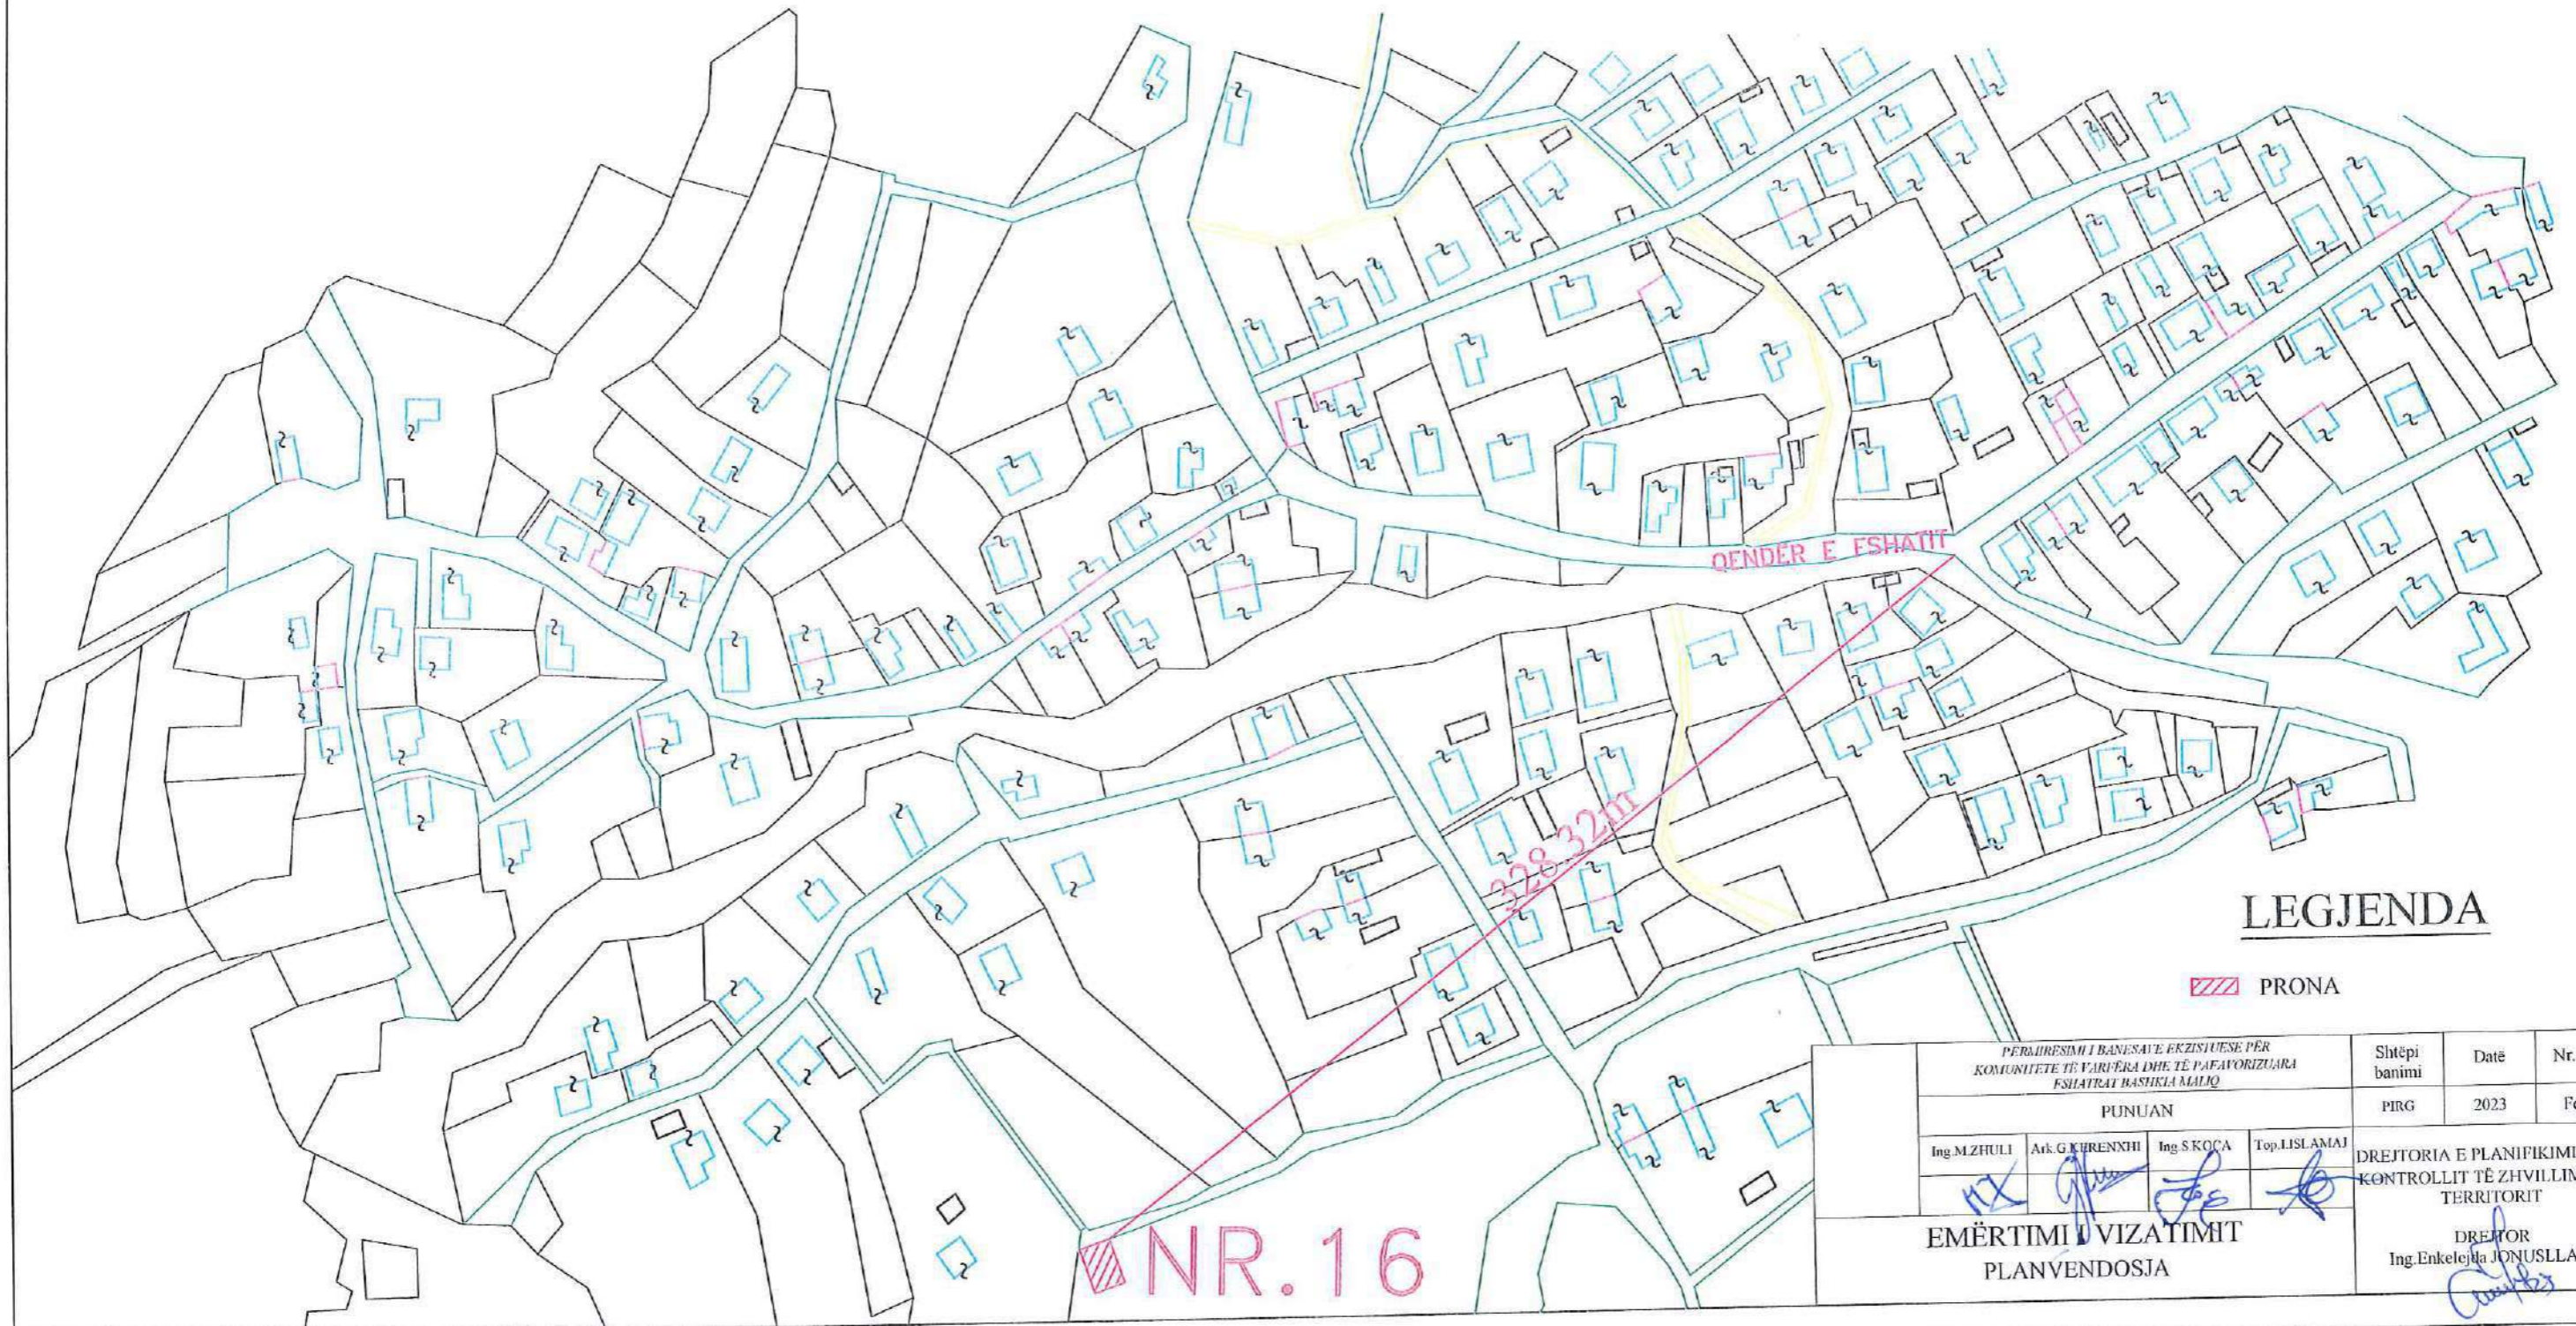

# PLANVENDOSJA

SHKALLA 1 : 2000

MIRATOHET  
KRYETARI I BASHKISË  
MALIQ  
GËZIM TOPÇIU

PRONARI : DASHNOR RAZIM PASHKËPIA NR.16

VENDODHJA : FSHATI PIRG