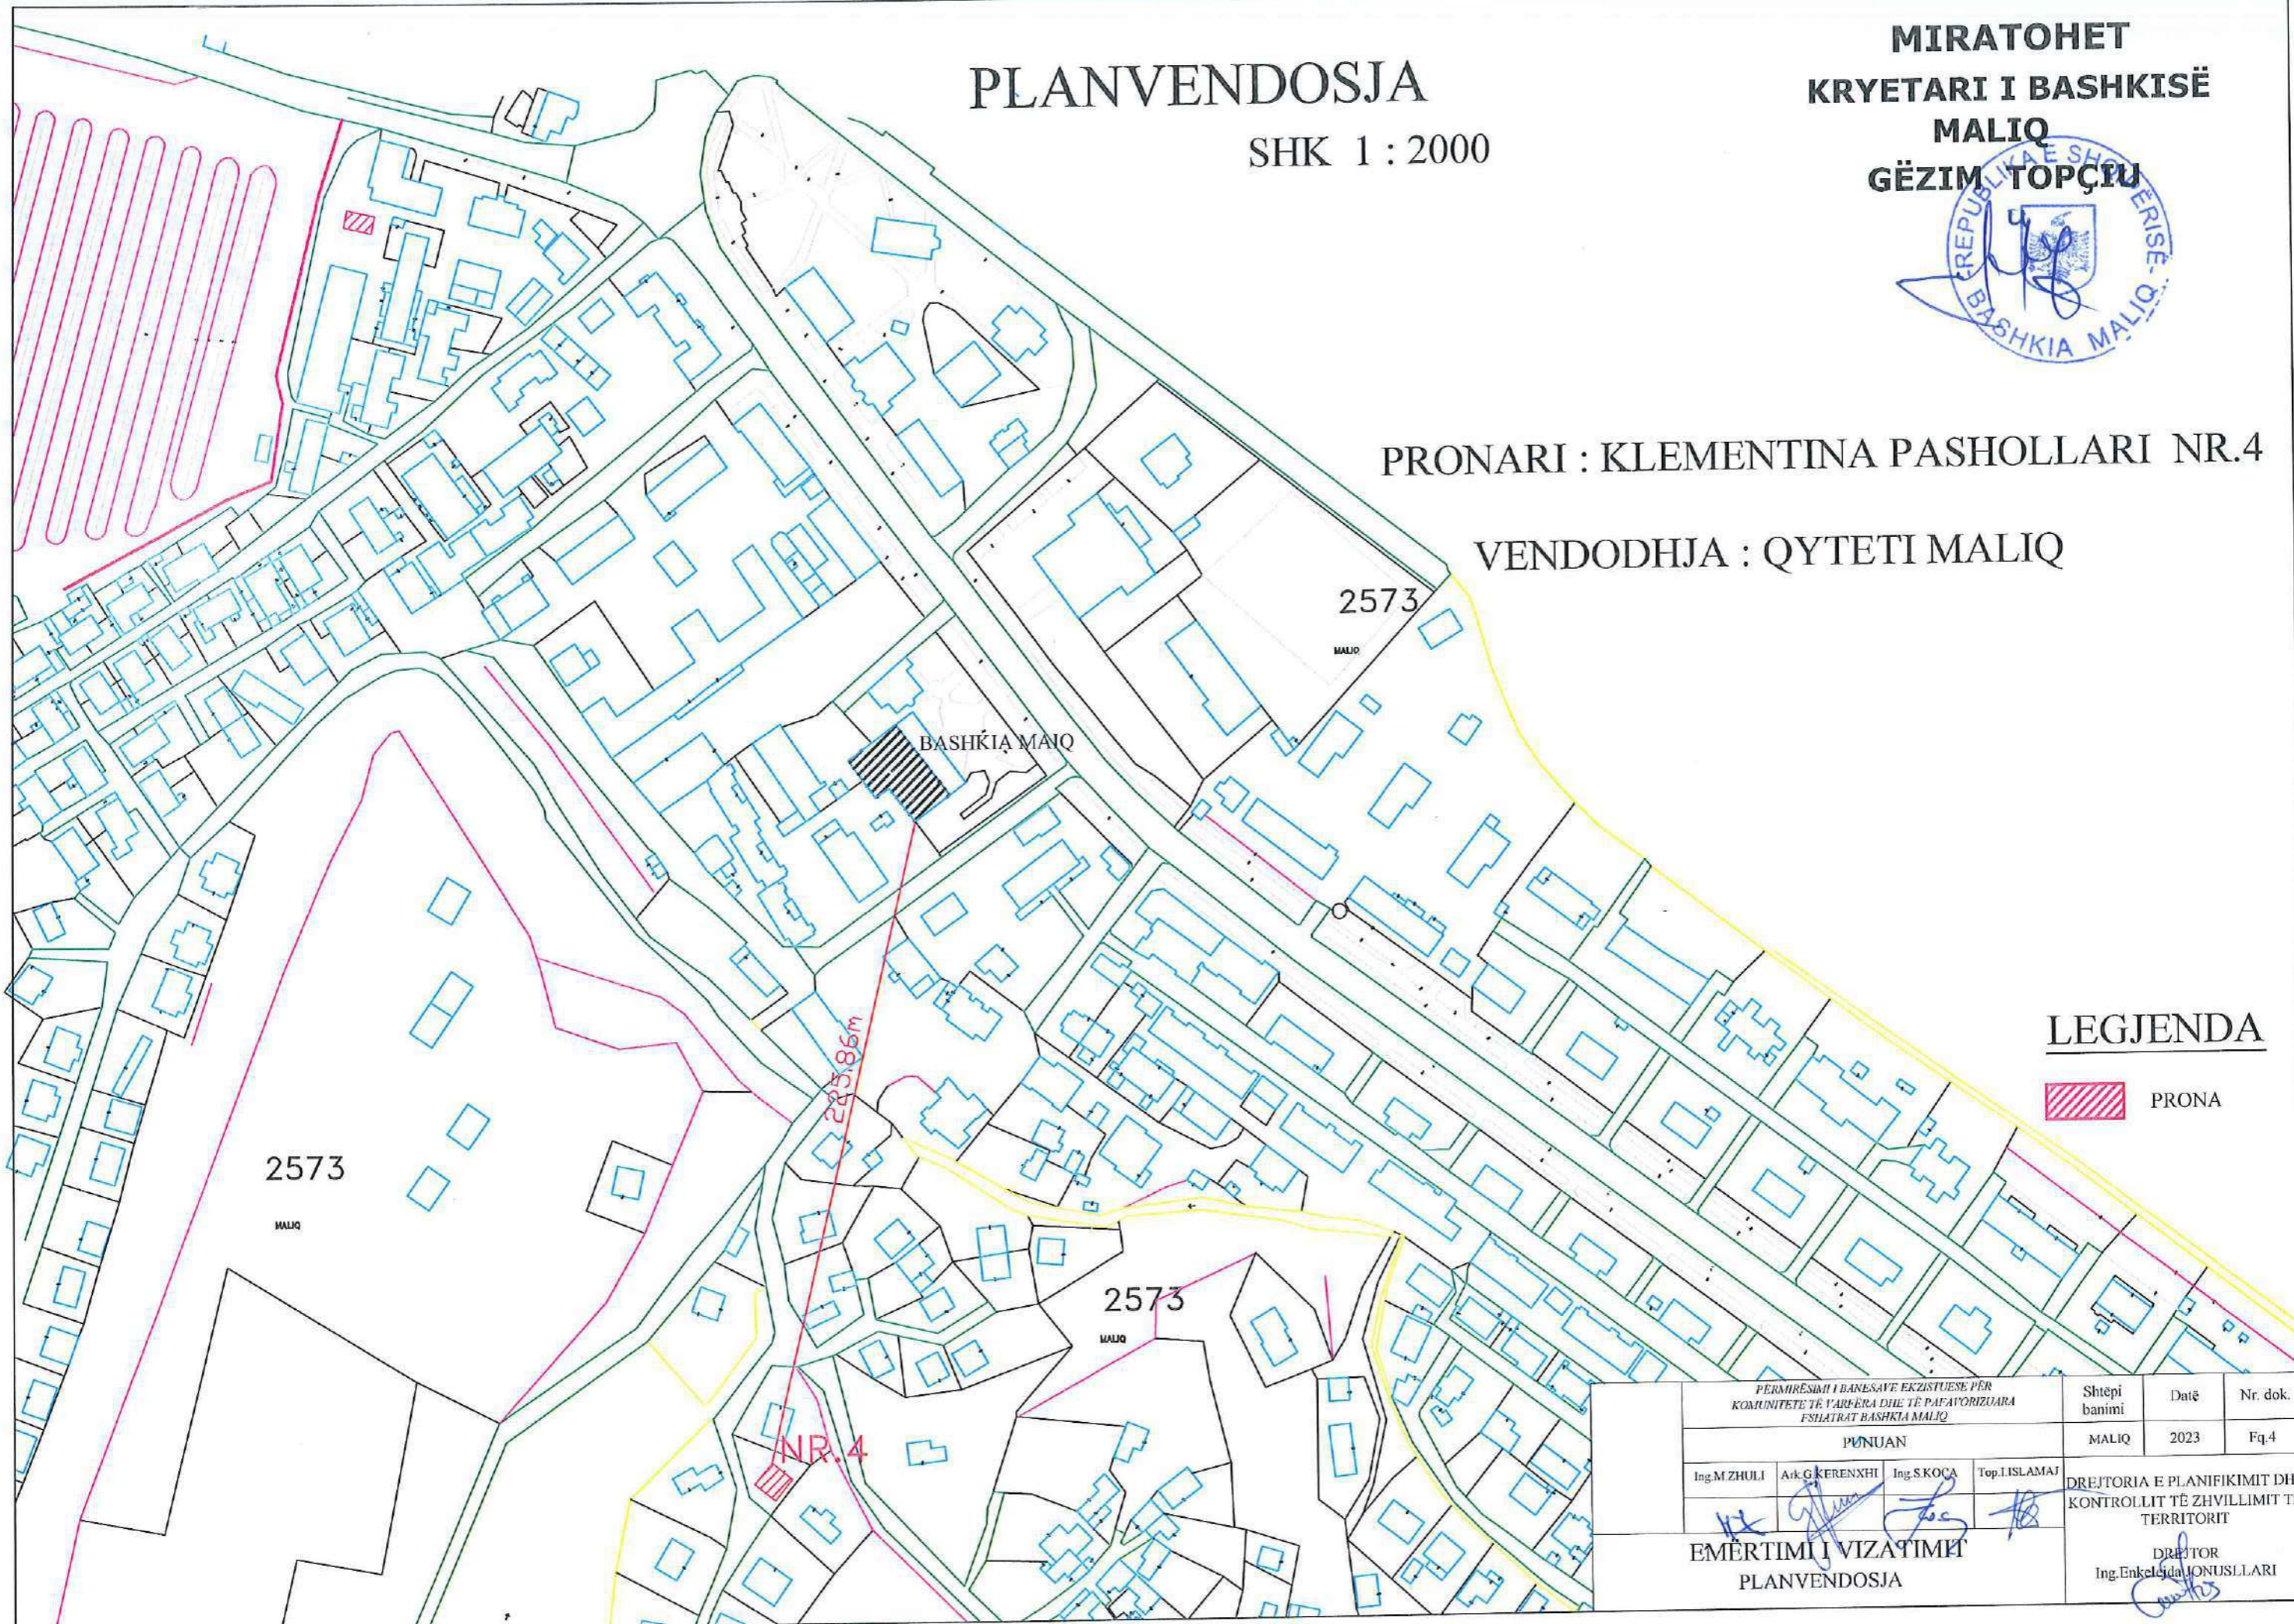

# PLANVENDOSJA

SHK 1 : 2000

MIRATOHET  
KRYETARI I BASHKISË  
MALIQ  
GËZIM TOPÇIU

PRONARI : KLEMENTINA PASHOLLARI NR.4

VENDODHJA : QYTETI MALIQ