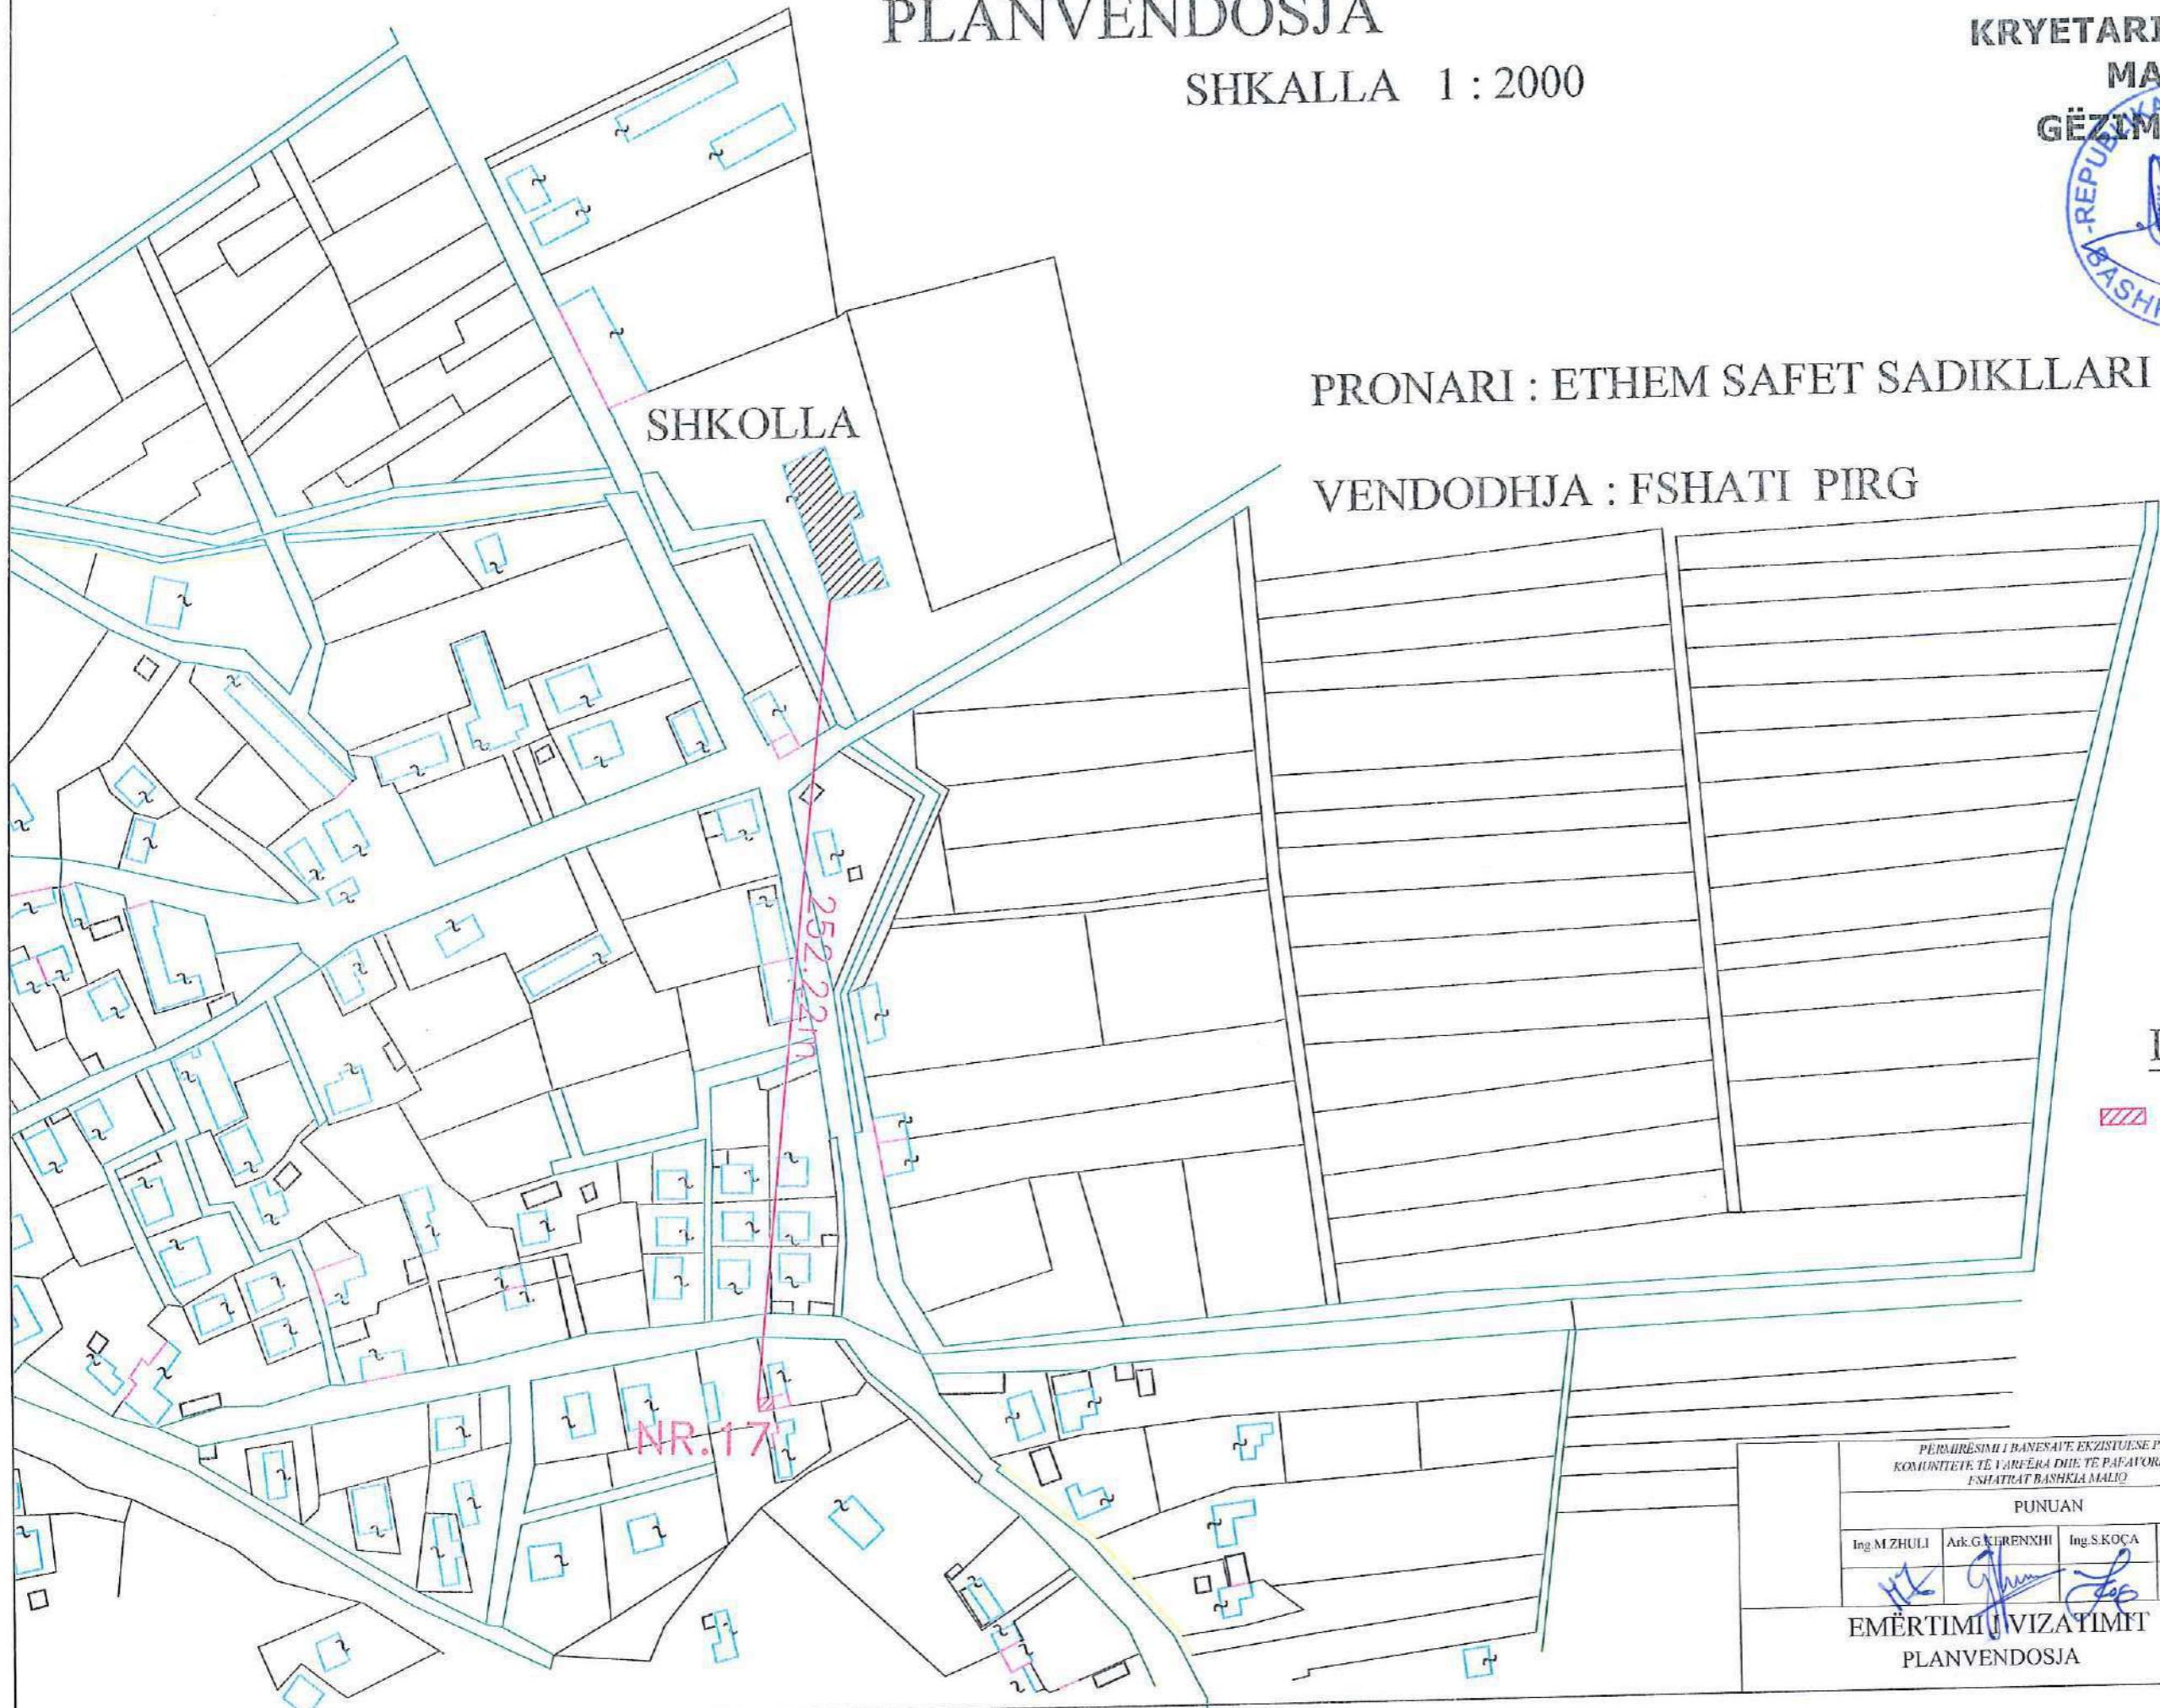

# PLANVENDOSJA

SHKALLA 1 : 2000

MIRATOHET  
KRYETARI I BASHKISË

MALIQ  
GËZIM TOPÇIU

PRONARI : ETHEM SAFET SADIKLLARI NR.17

VENDODHJA : FSHATI PIRG