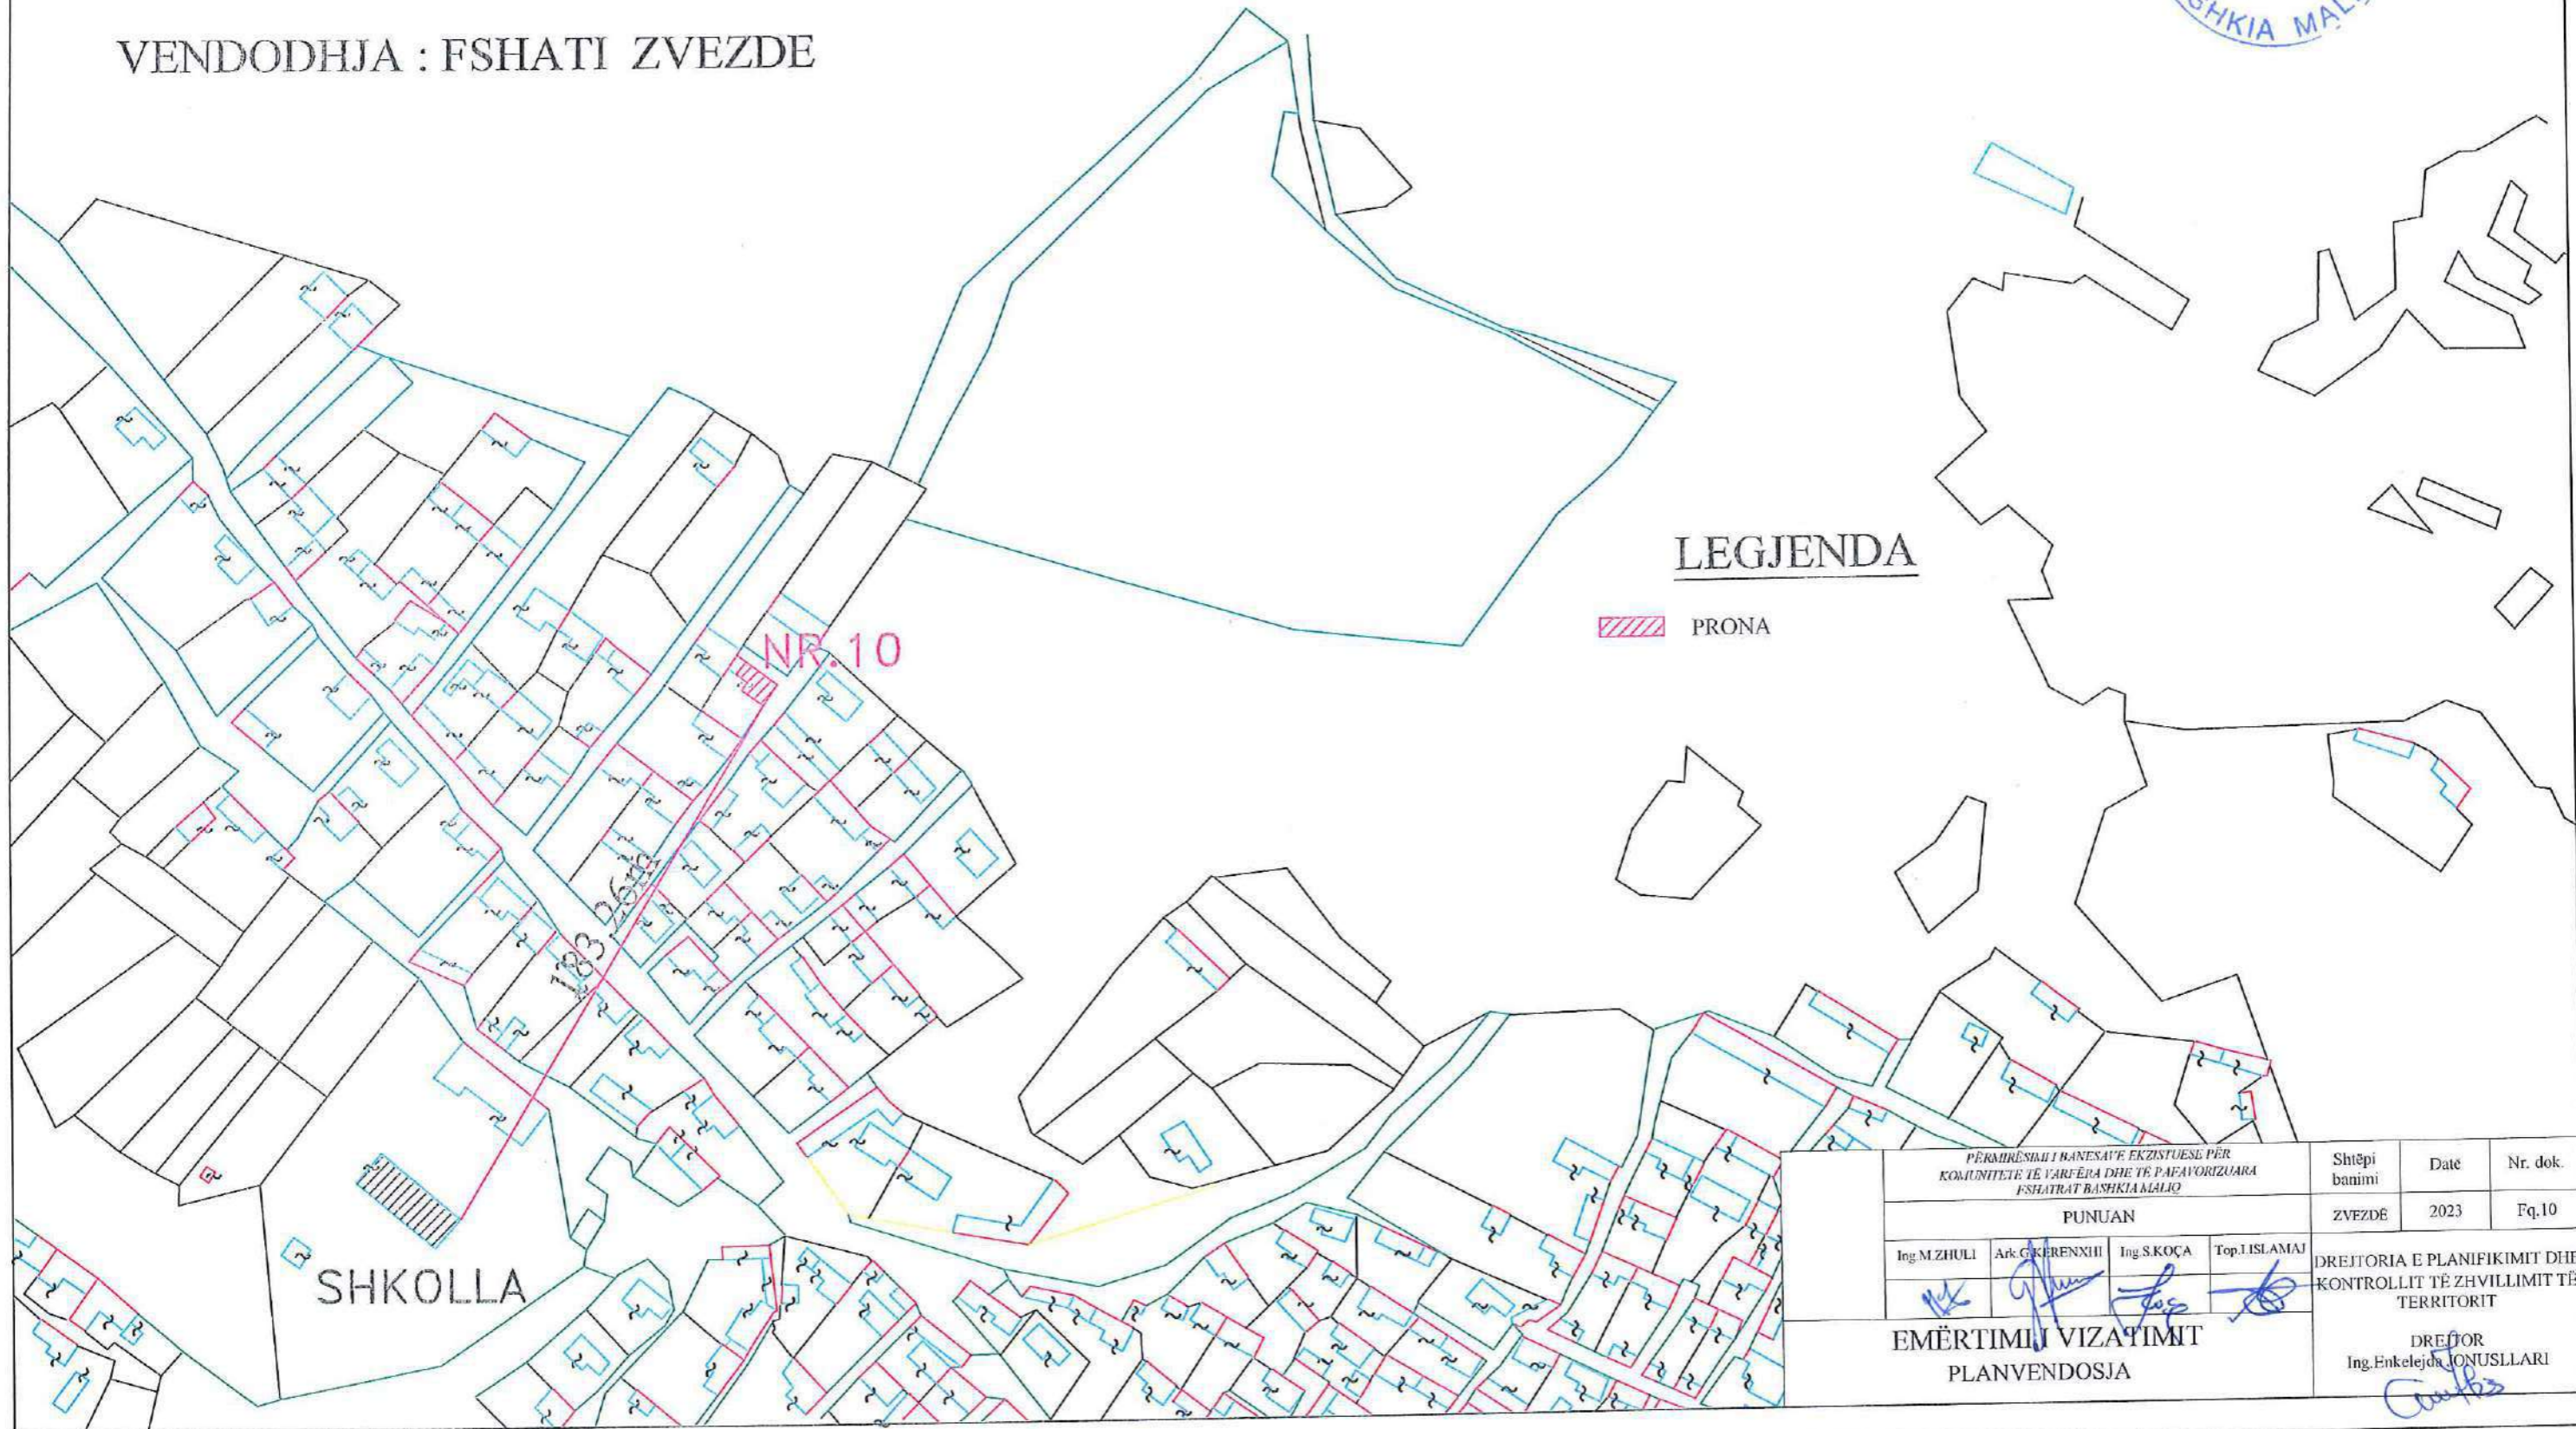

# PLANVENDOSJA

SHKALLA 1 : 2000

MIRATOHET  
KRYETARI I BASHKISË  
MALIQ  
GËZIM TOPÇIU

PRONARI : AGRON RAMIZ XHUTI NR.10

VENDODHJA : FSHATI ZVEZDE