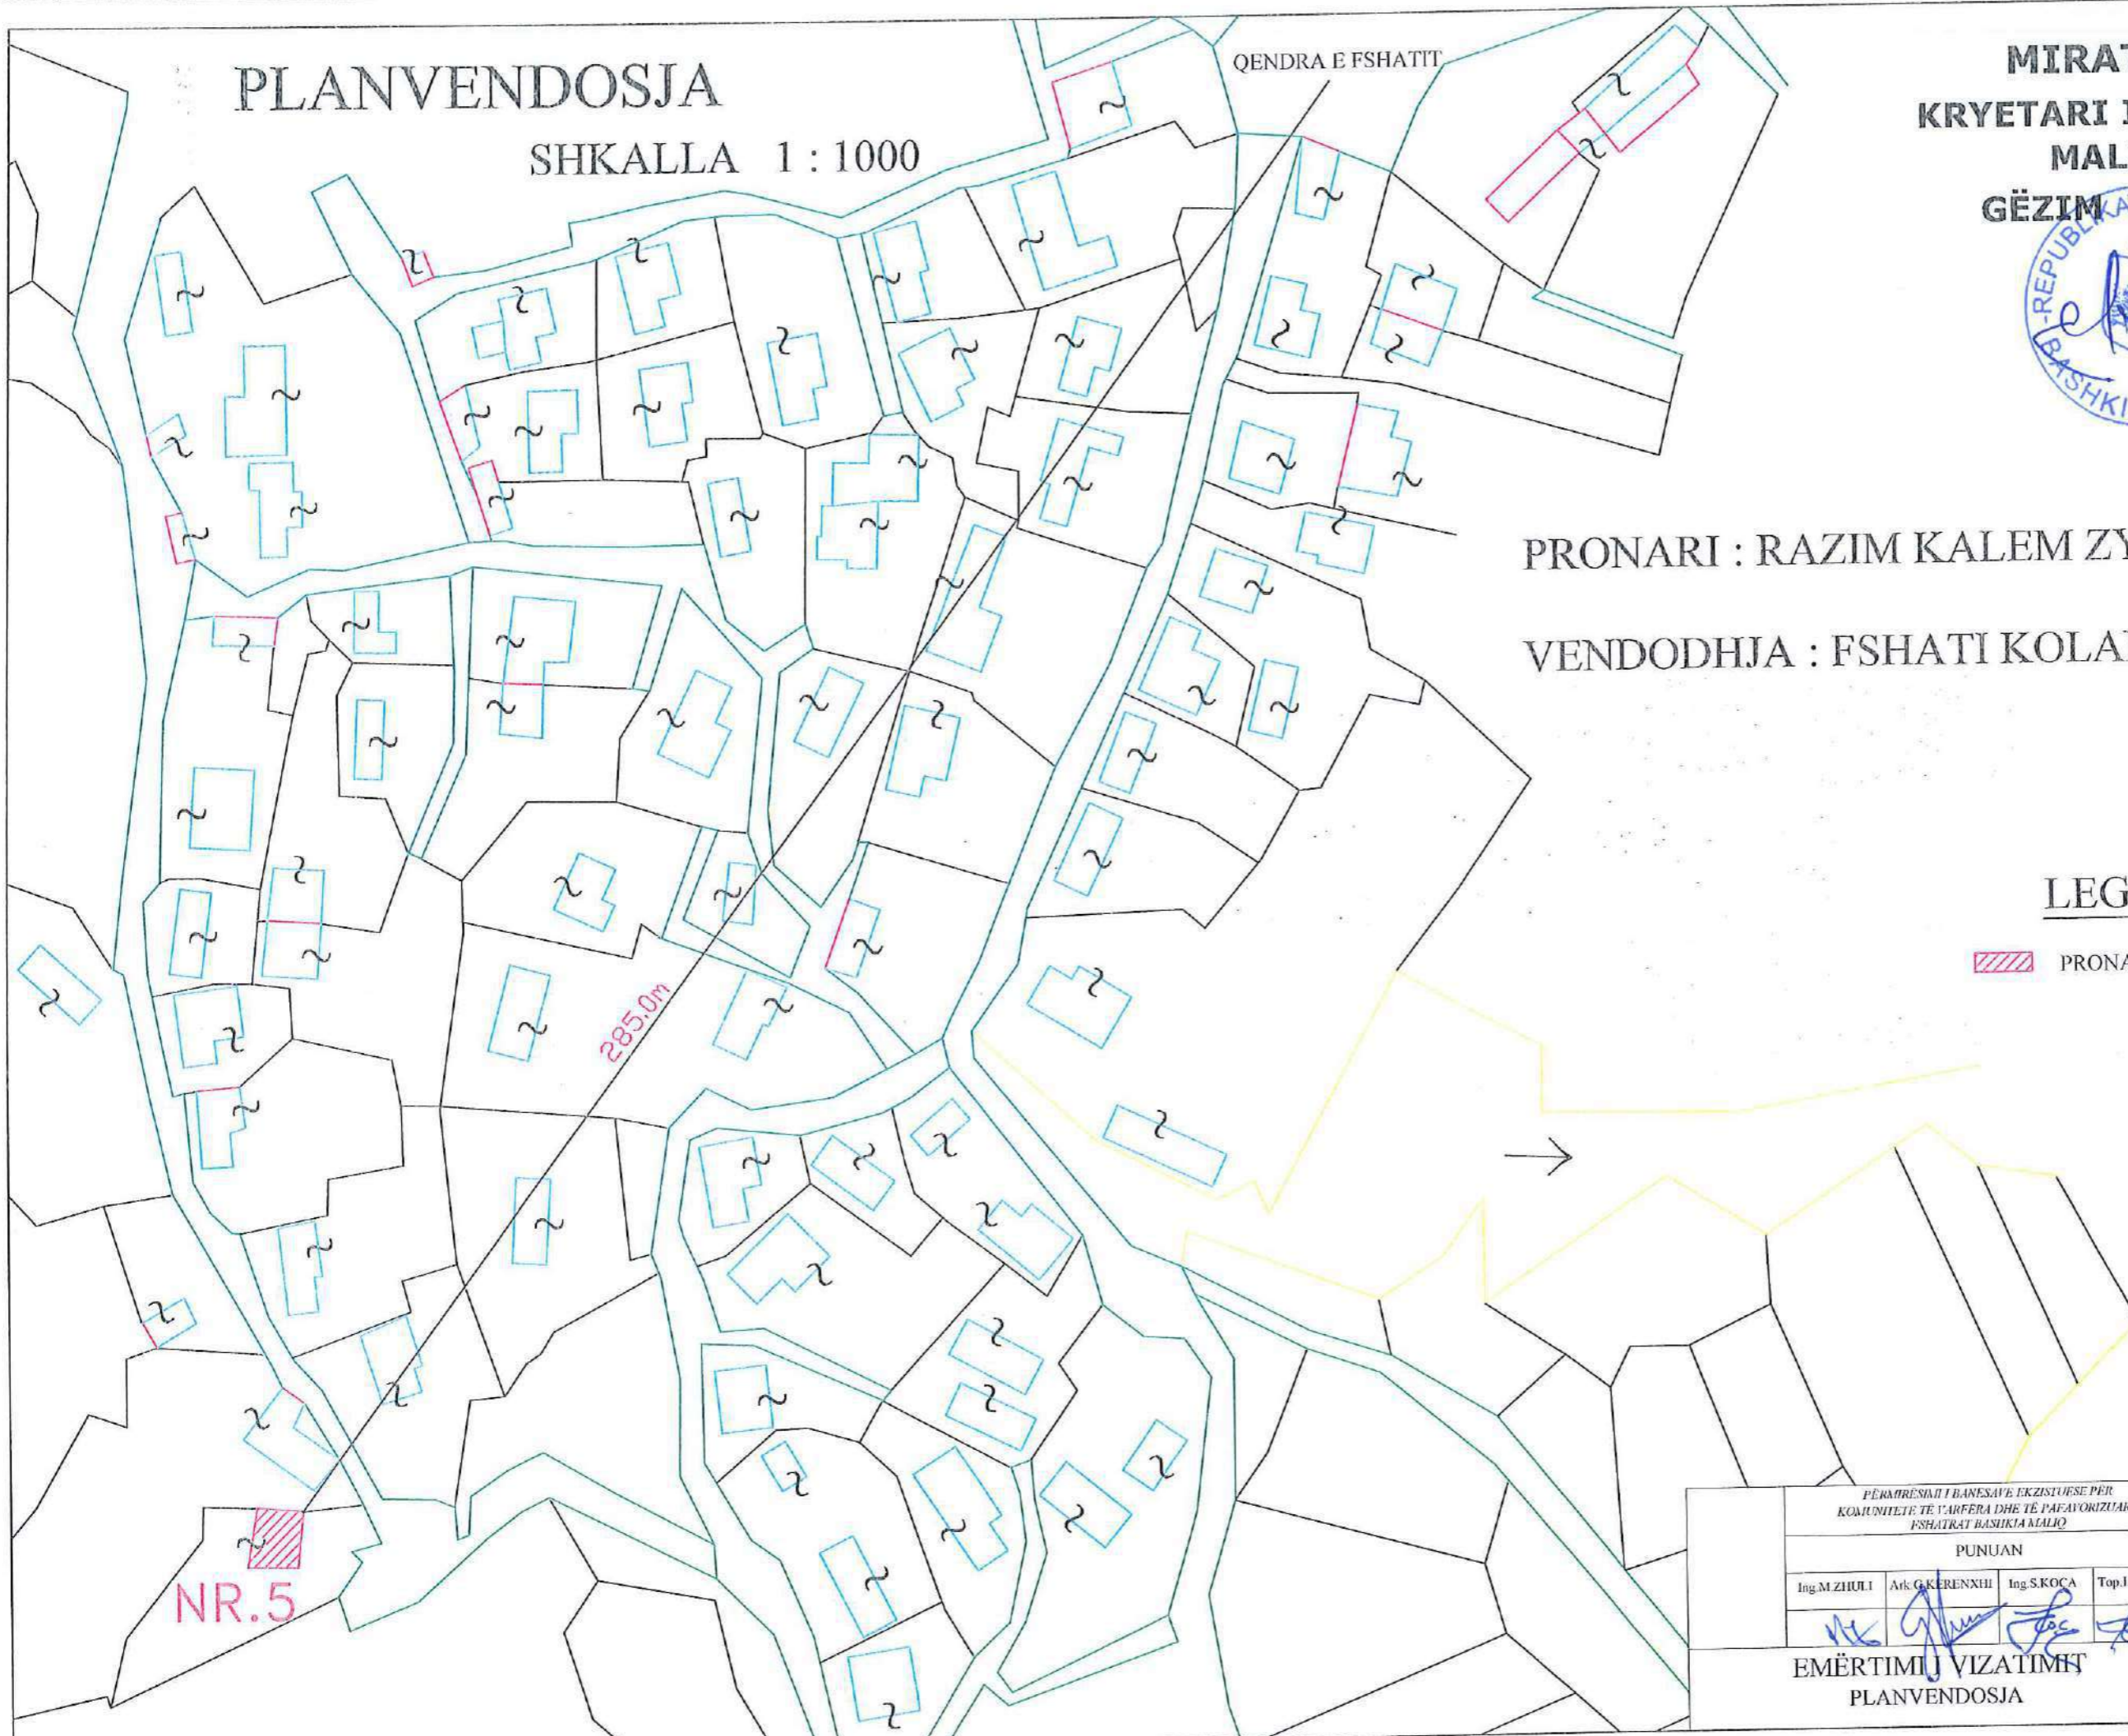

PLANVENDOSJA

SHKALLA 1 : 1000

QENDRA E FSHATIT

MIRATOHET
KRYETARI I BASHKISË
MALIQ
GËZIM TOPÇIU

PRONARI : RAZIM KALEM ZYKE NR.5

VENDODHJA : FSHATI KOLANEC

LEGJENDA

PRONA

PËRMËRSIA I BANESAVE EKZISTUESË PËR KOMUNITETË TË VARFËRA DHE TË PAFAVORIZUARA FSHATRA TË BASHKISË MALIQ				Shëpi banimi	Data	Nr. dok.
PUNUAN				KOLANEC	2023	Fq.5
Ing.M.ZIHUJI	Ark.G.KERENXHI	Ing.S.KOCA	Top.I.ISLAMAJ	DREJTORIA E PLANIFIKIMIT DHE KONTROLLIT TË ZHVILLIMIT TË TERRITORIT		
EMËRTIMI I VIZATIMIT PLANVENDOSJA				DREJTOR Ing.Enkelejdë JONUSLLARI