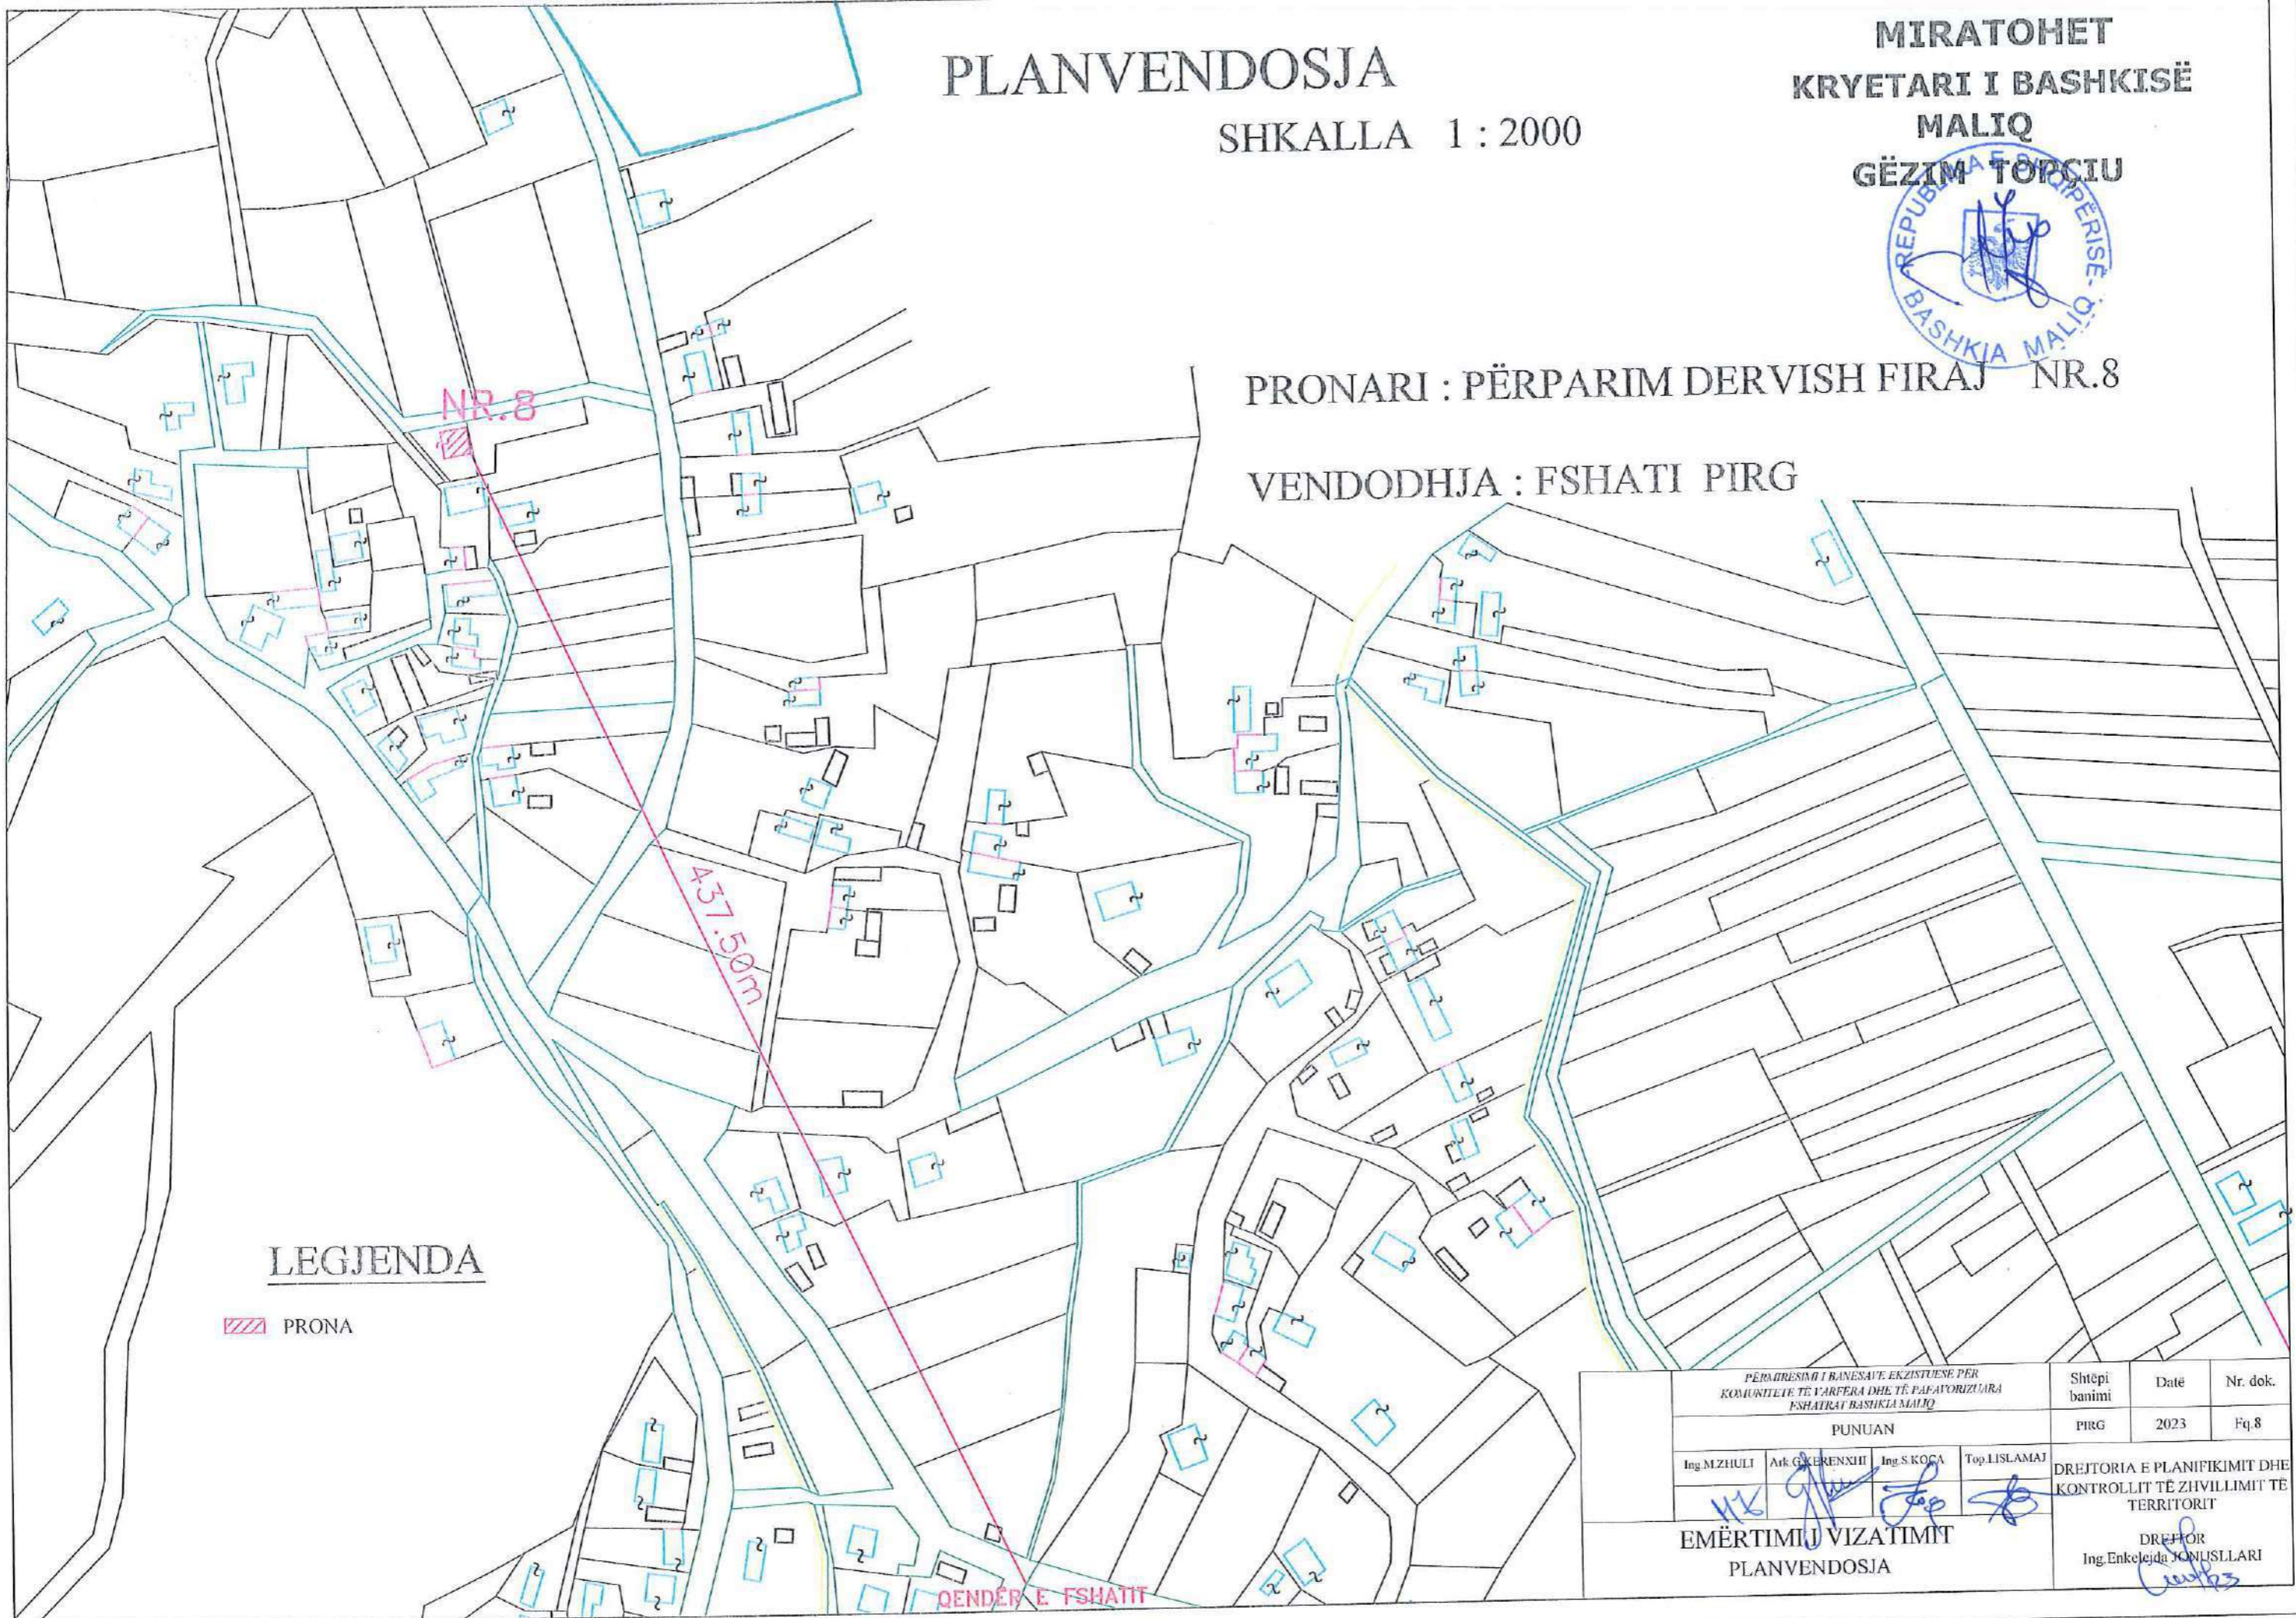

# PLANVENDOSJA

SHKALLA 1 : 2000

MIRATOHET  
KRYETARI I BASHKISË  
MALIQ  
GËZIM TOPÇIU

PRONARI : PËRPARIM DERVISH FIRAJ NR.8

VENDODHJA : FSHATI PIRG