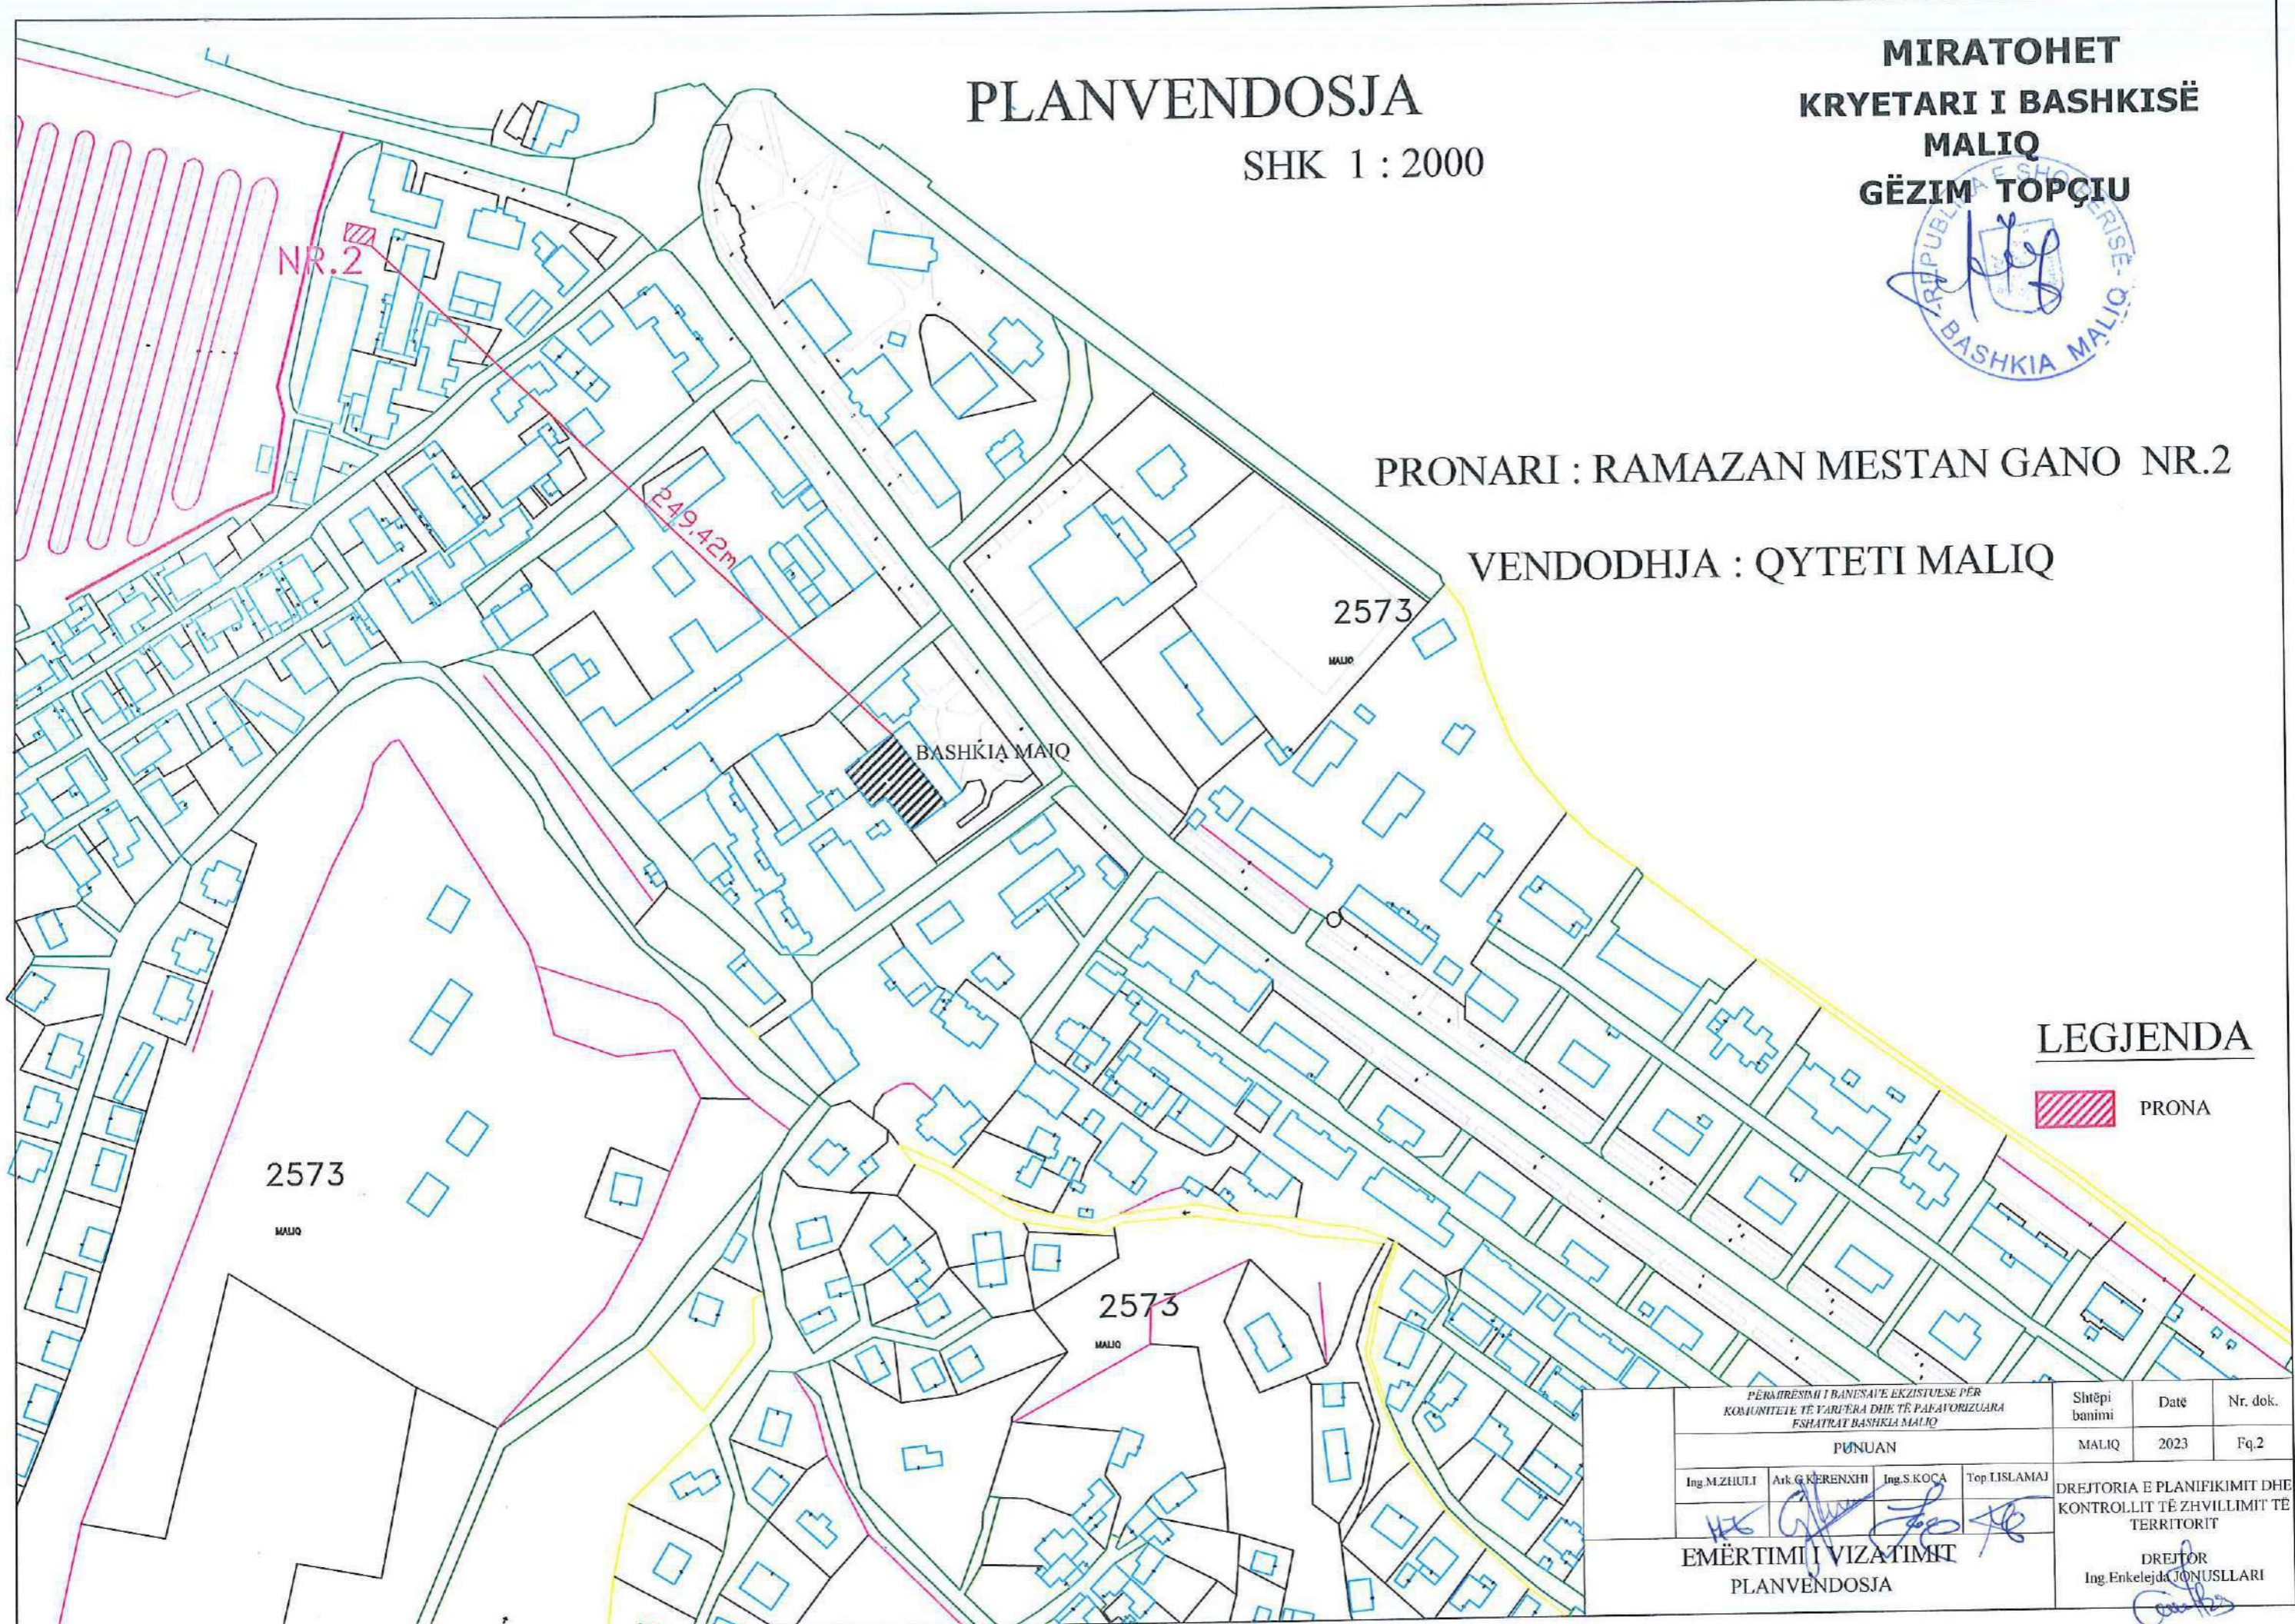

# PLANVENDOSJA

SHK 1 : 2000

MIRATOHET  
KRYETARI I BASHKISË  
MALIQ  
GËZIM TOPÇIU

PRONARI : RAMAZAN MESTAN GANO NR.2

VENDODHJA : QYTETI MALIQ