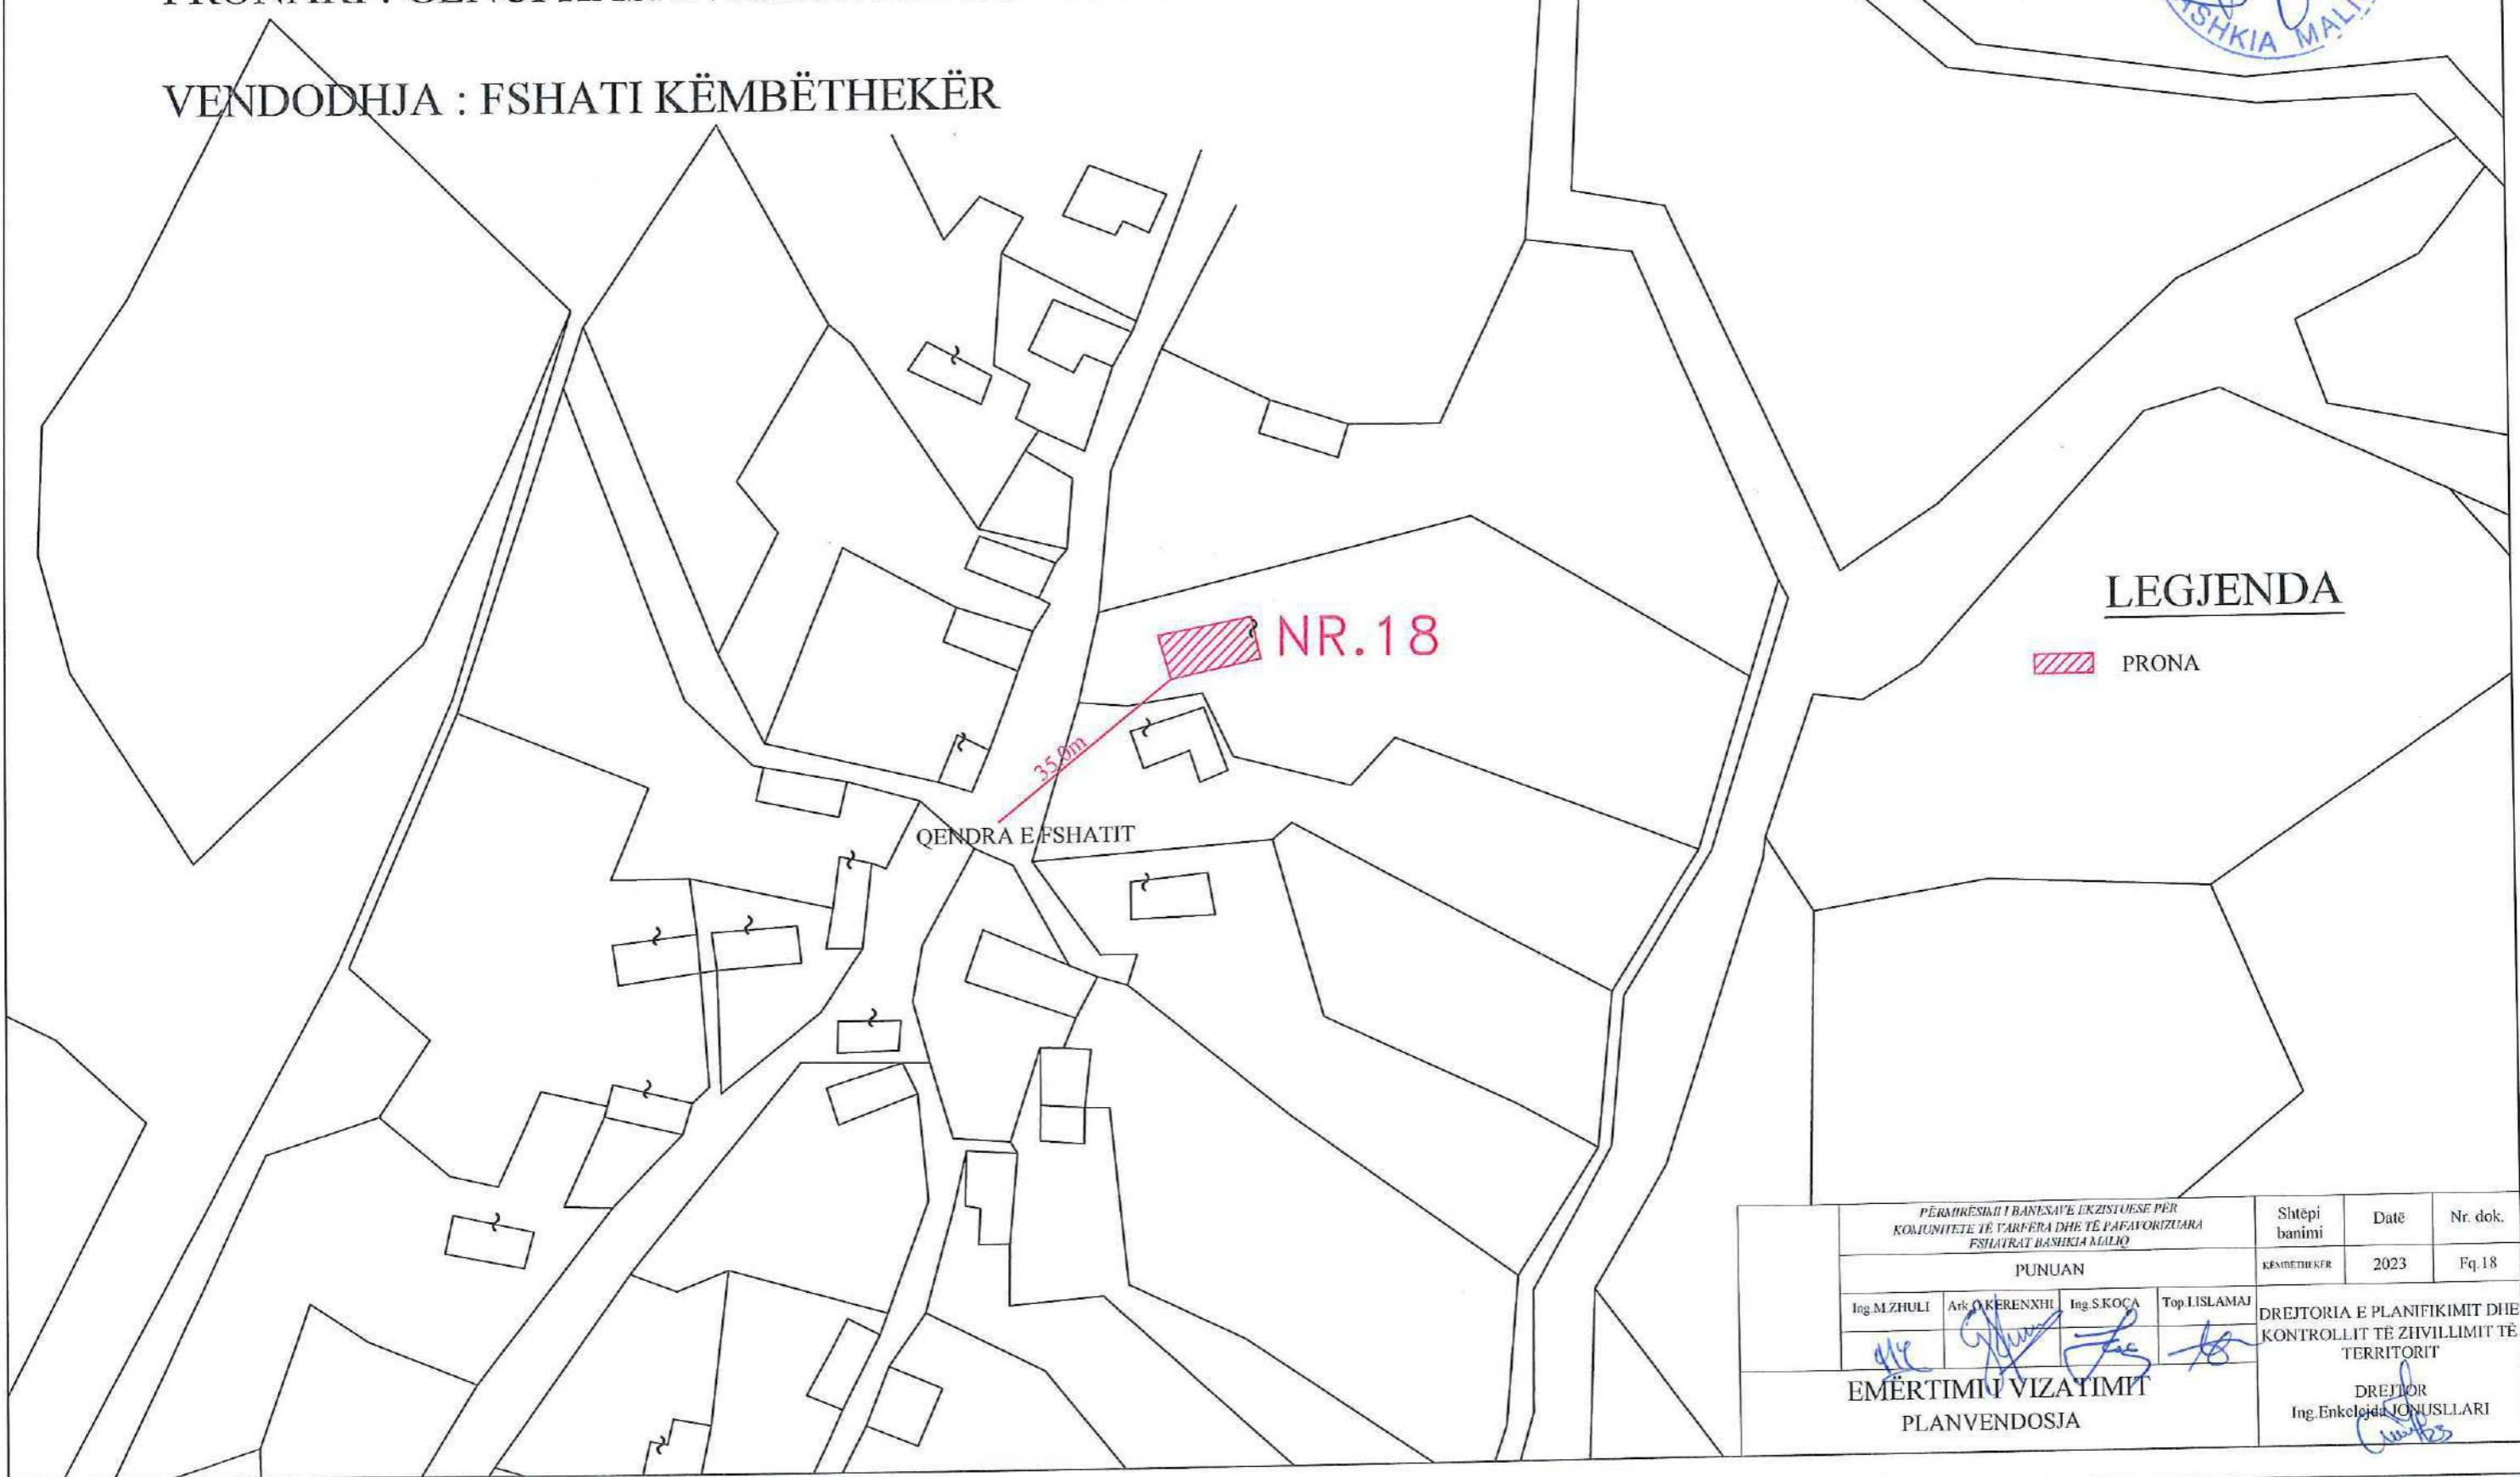

# PLANVENDOSJA

SHKALLA 1 : 1000

MIRATOHET  
KRYETARI I BASHKISË  
MALIQ  
GËZIM TOPÇIU

PRONARI : GENCI HASAN LIMANLLARI NR.18

VENDODHJA : FSHATI KËMBËTHEKËR