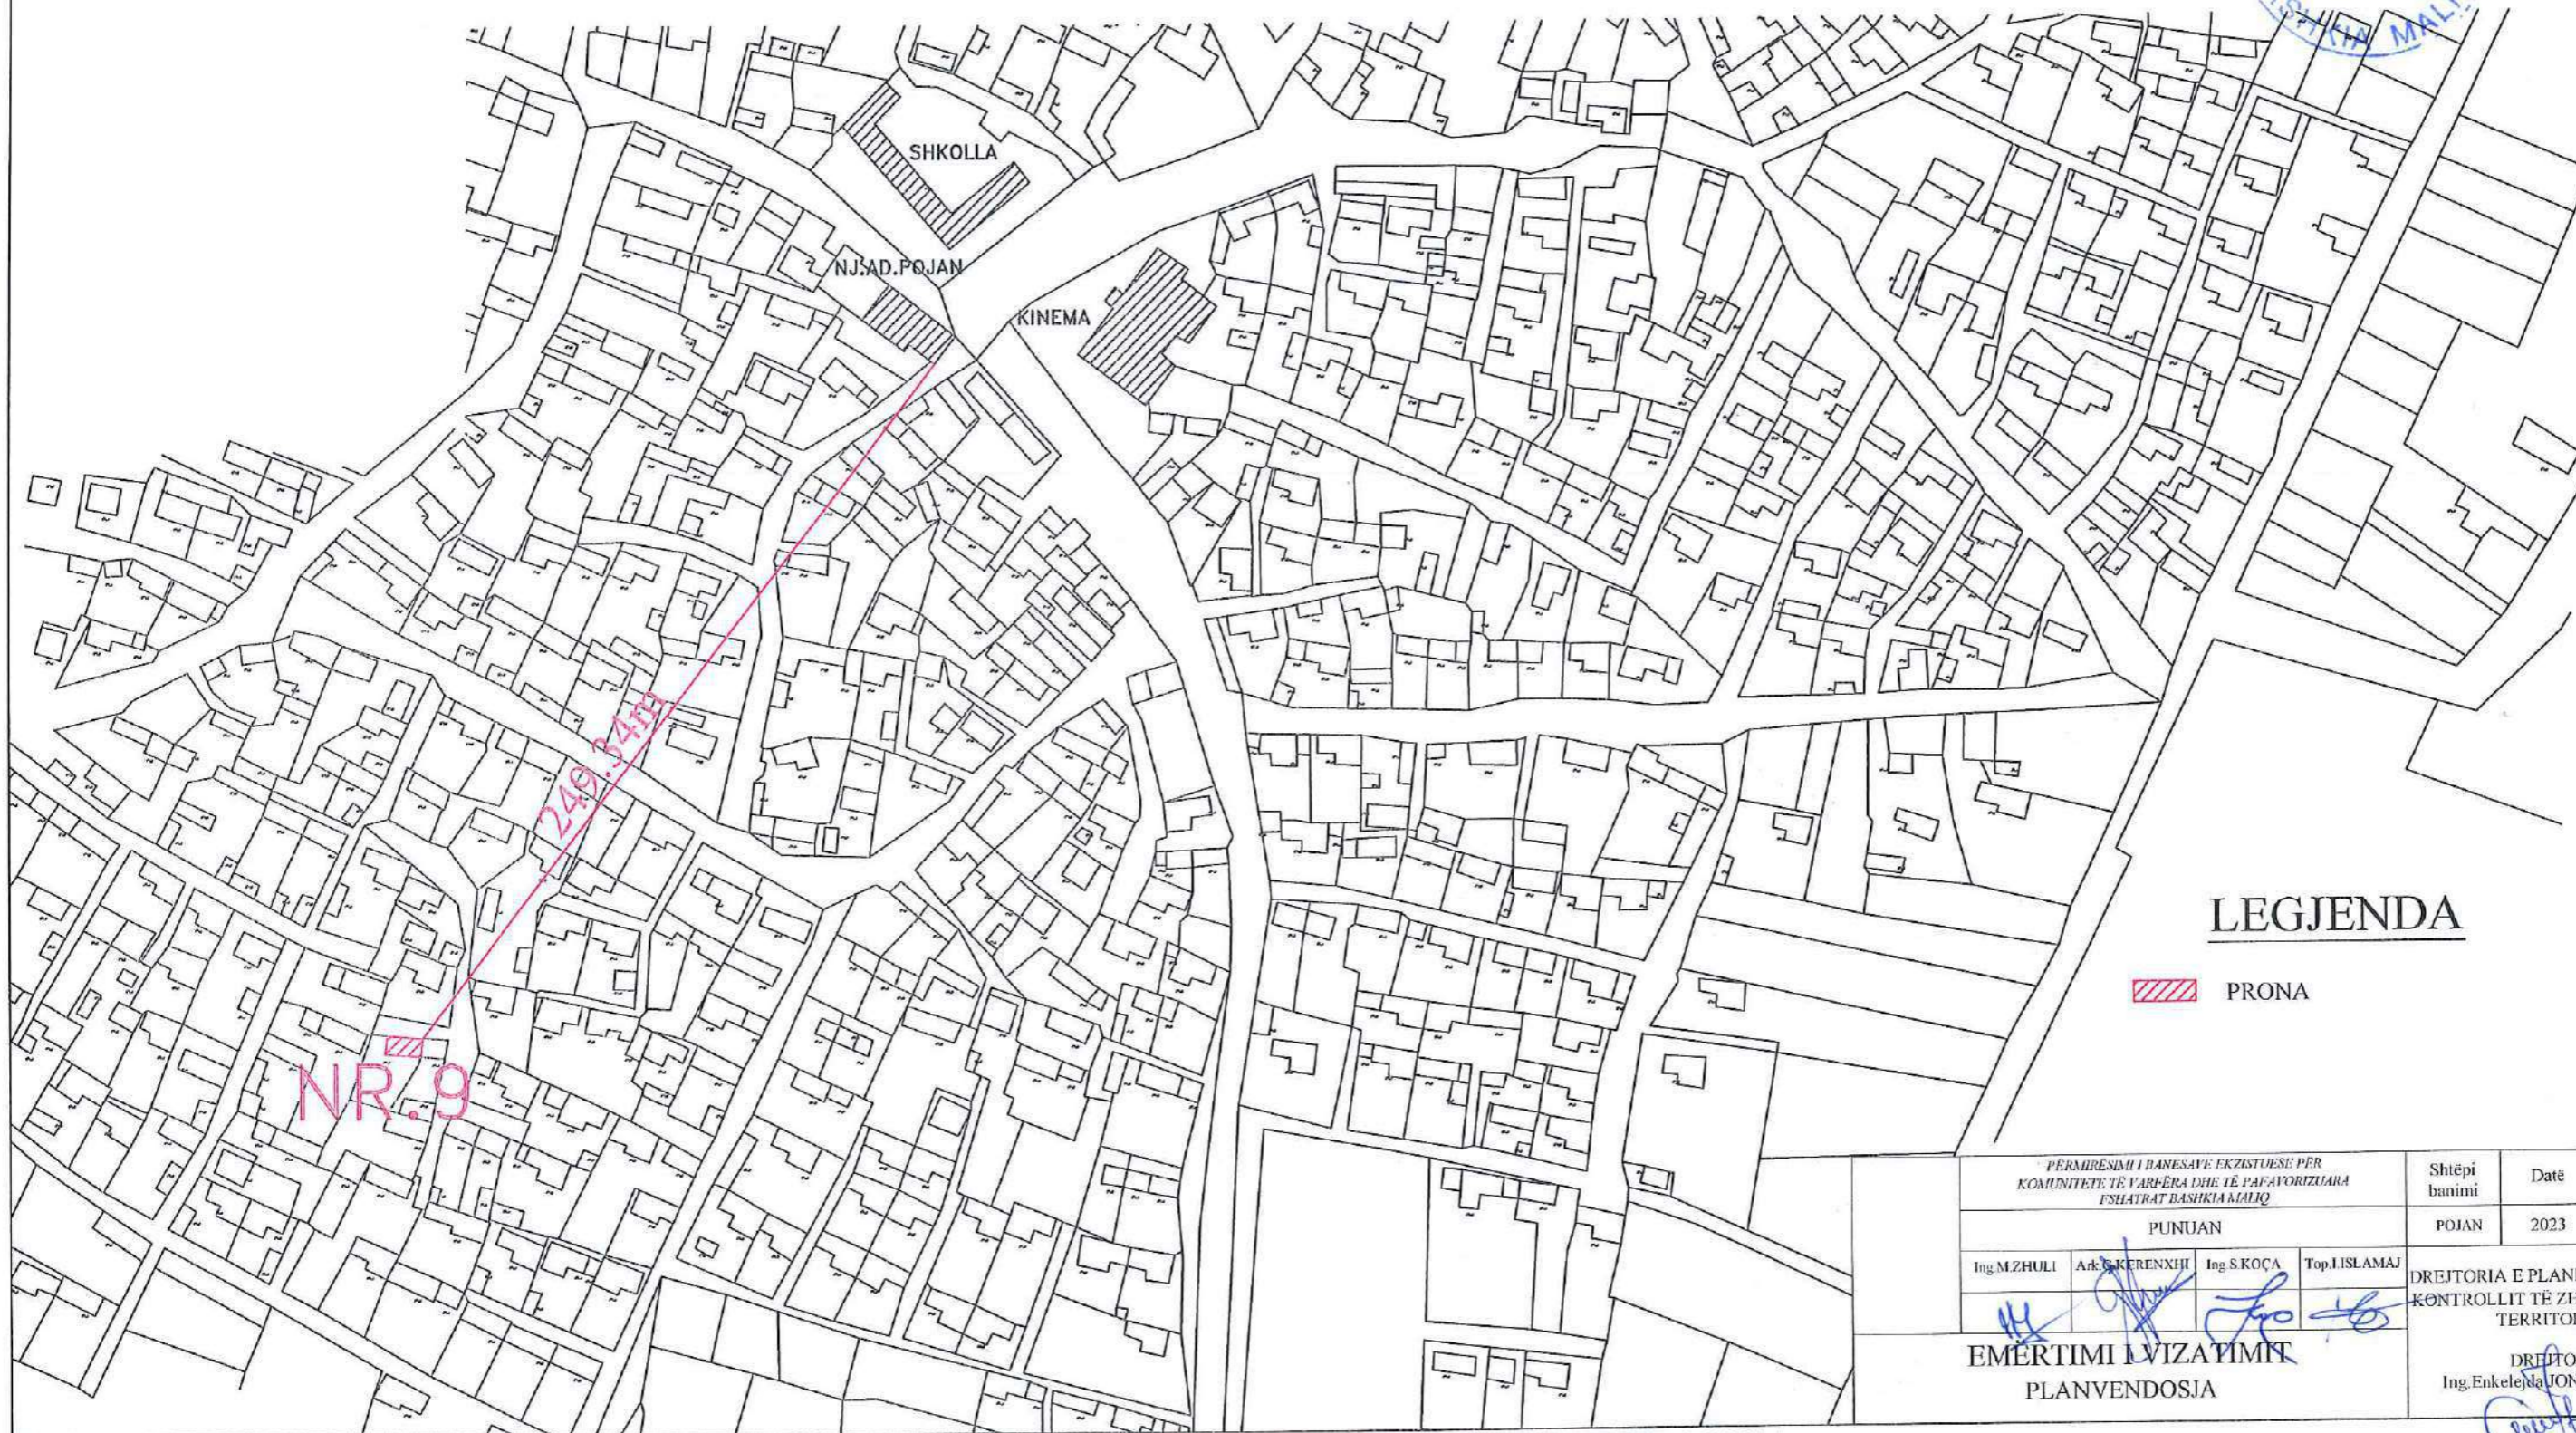

# PLANVENDOSJA

SHKALLA 1 : 2000

**MIRATOHET**  
**KRYETARI I BASHKISË**  
**MALIQ**  
**GËZIM TOPÇIU**

PRONARI : HYDRI SABRI MEHMET NR.9

VENDODHJA : FSHATI POJAN