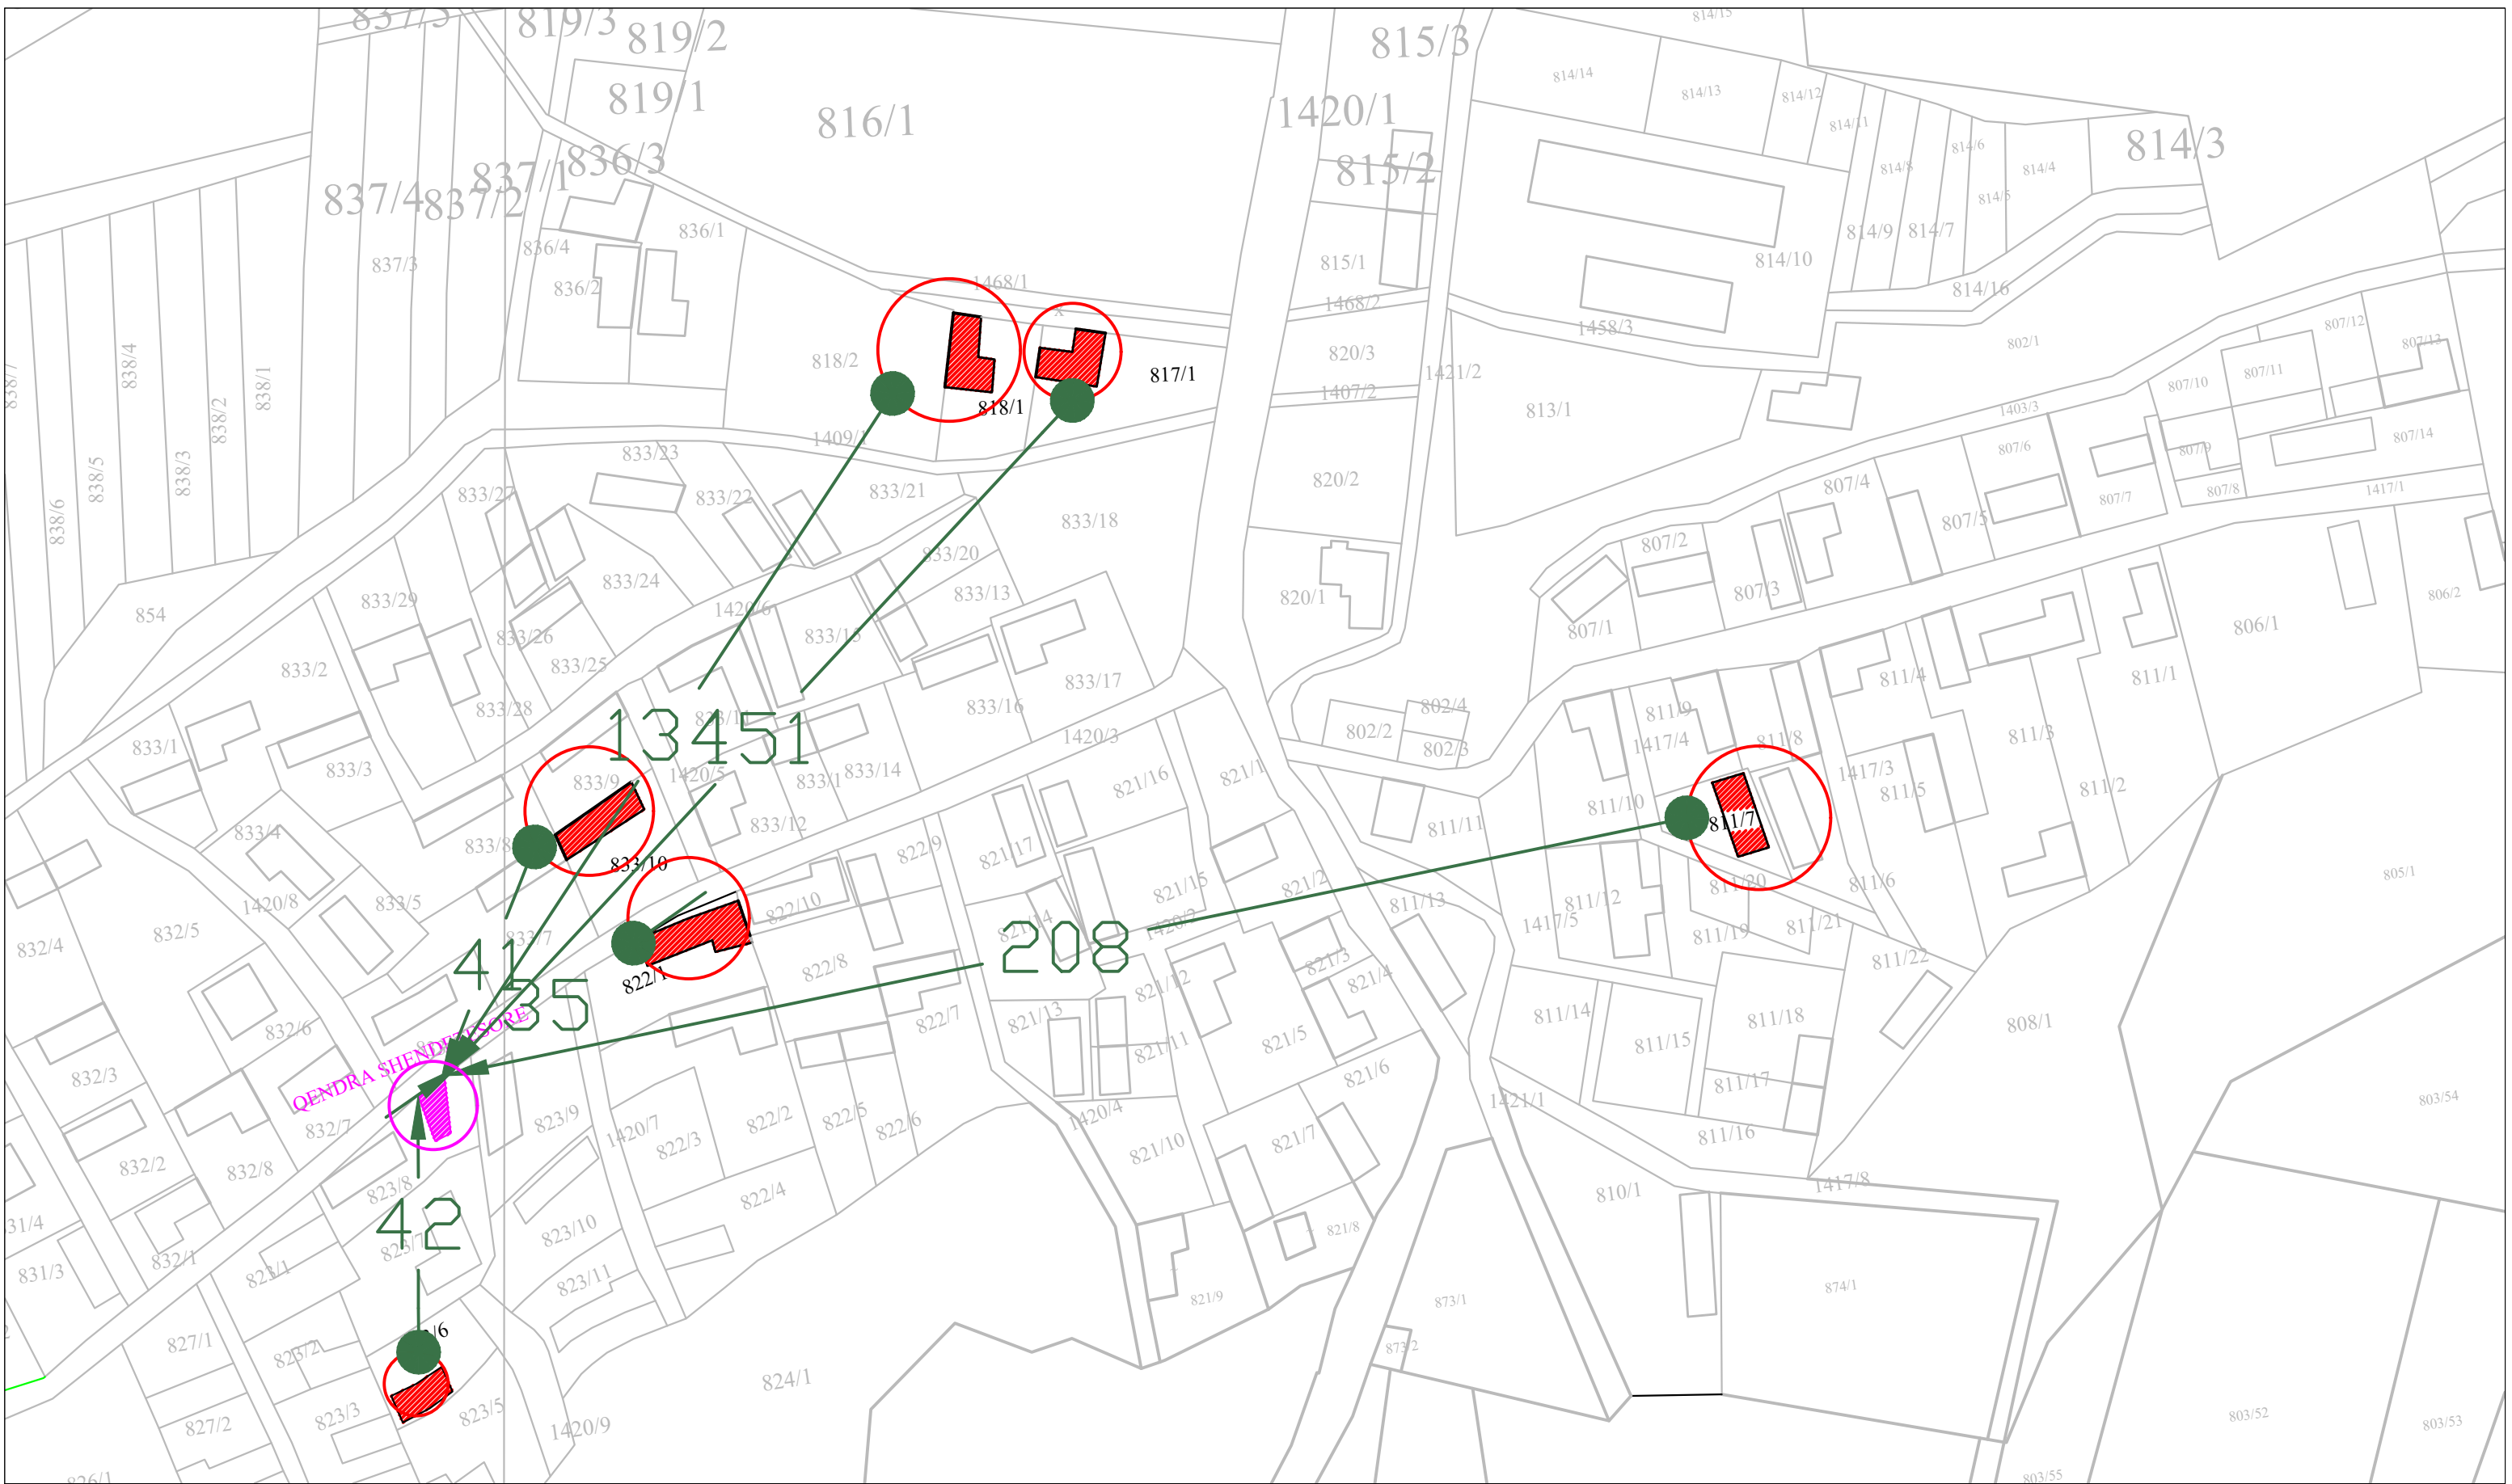

OBJEKTI	RIKONSTRUKSION I BANESAVE / CETE	FLETA	PLANVENDOSJA E OBJEKTIT
			SHKALLA	1:1000
ZK	1396		PROJEKTUESI