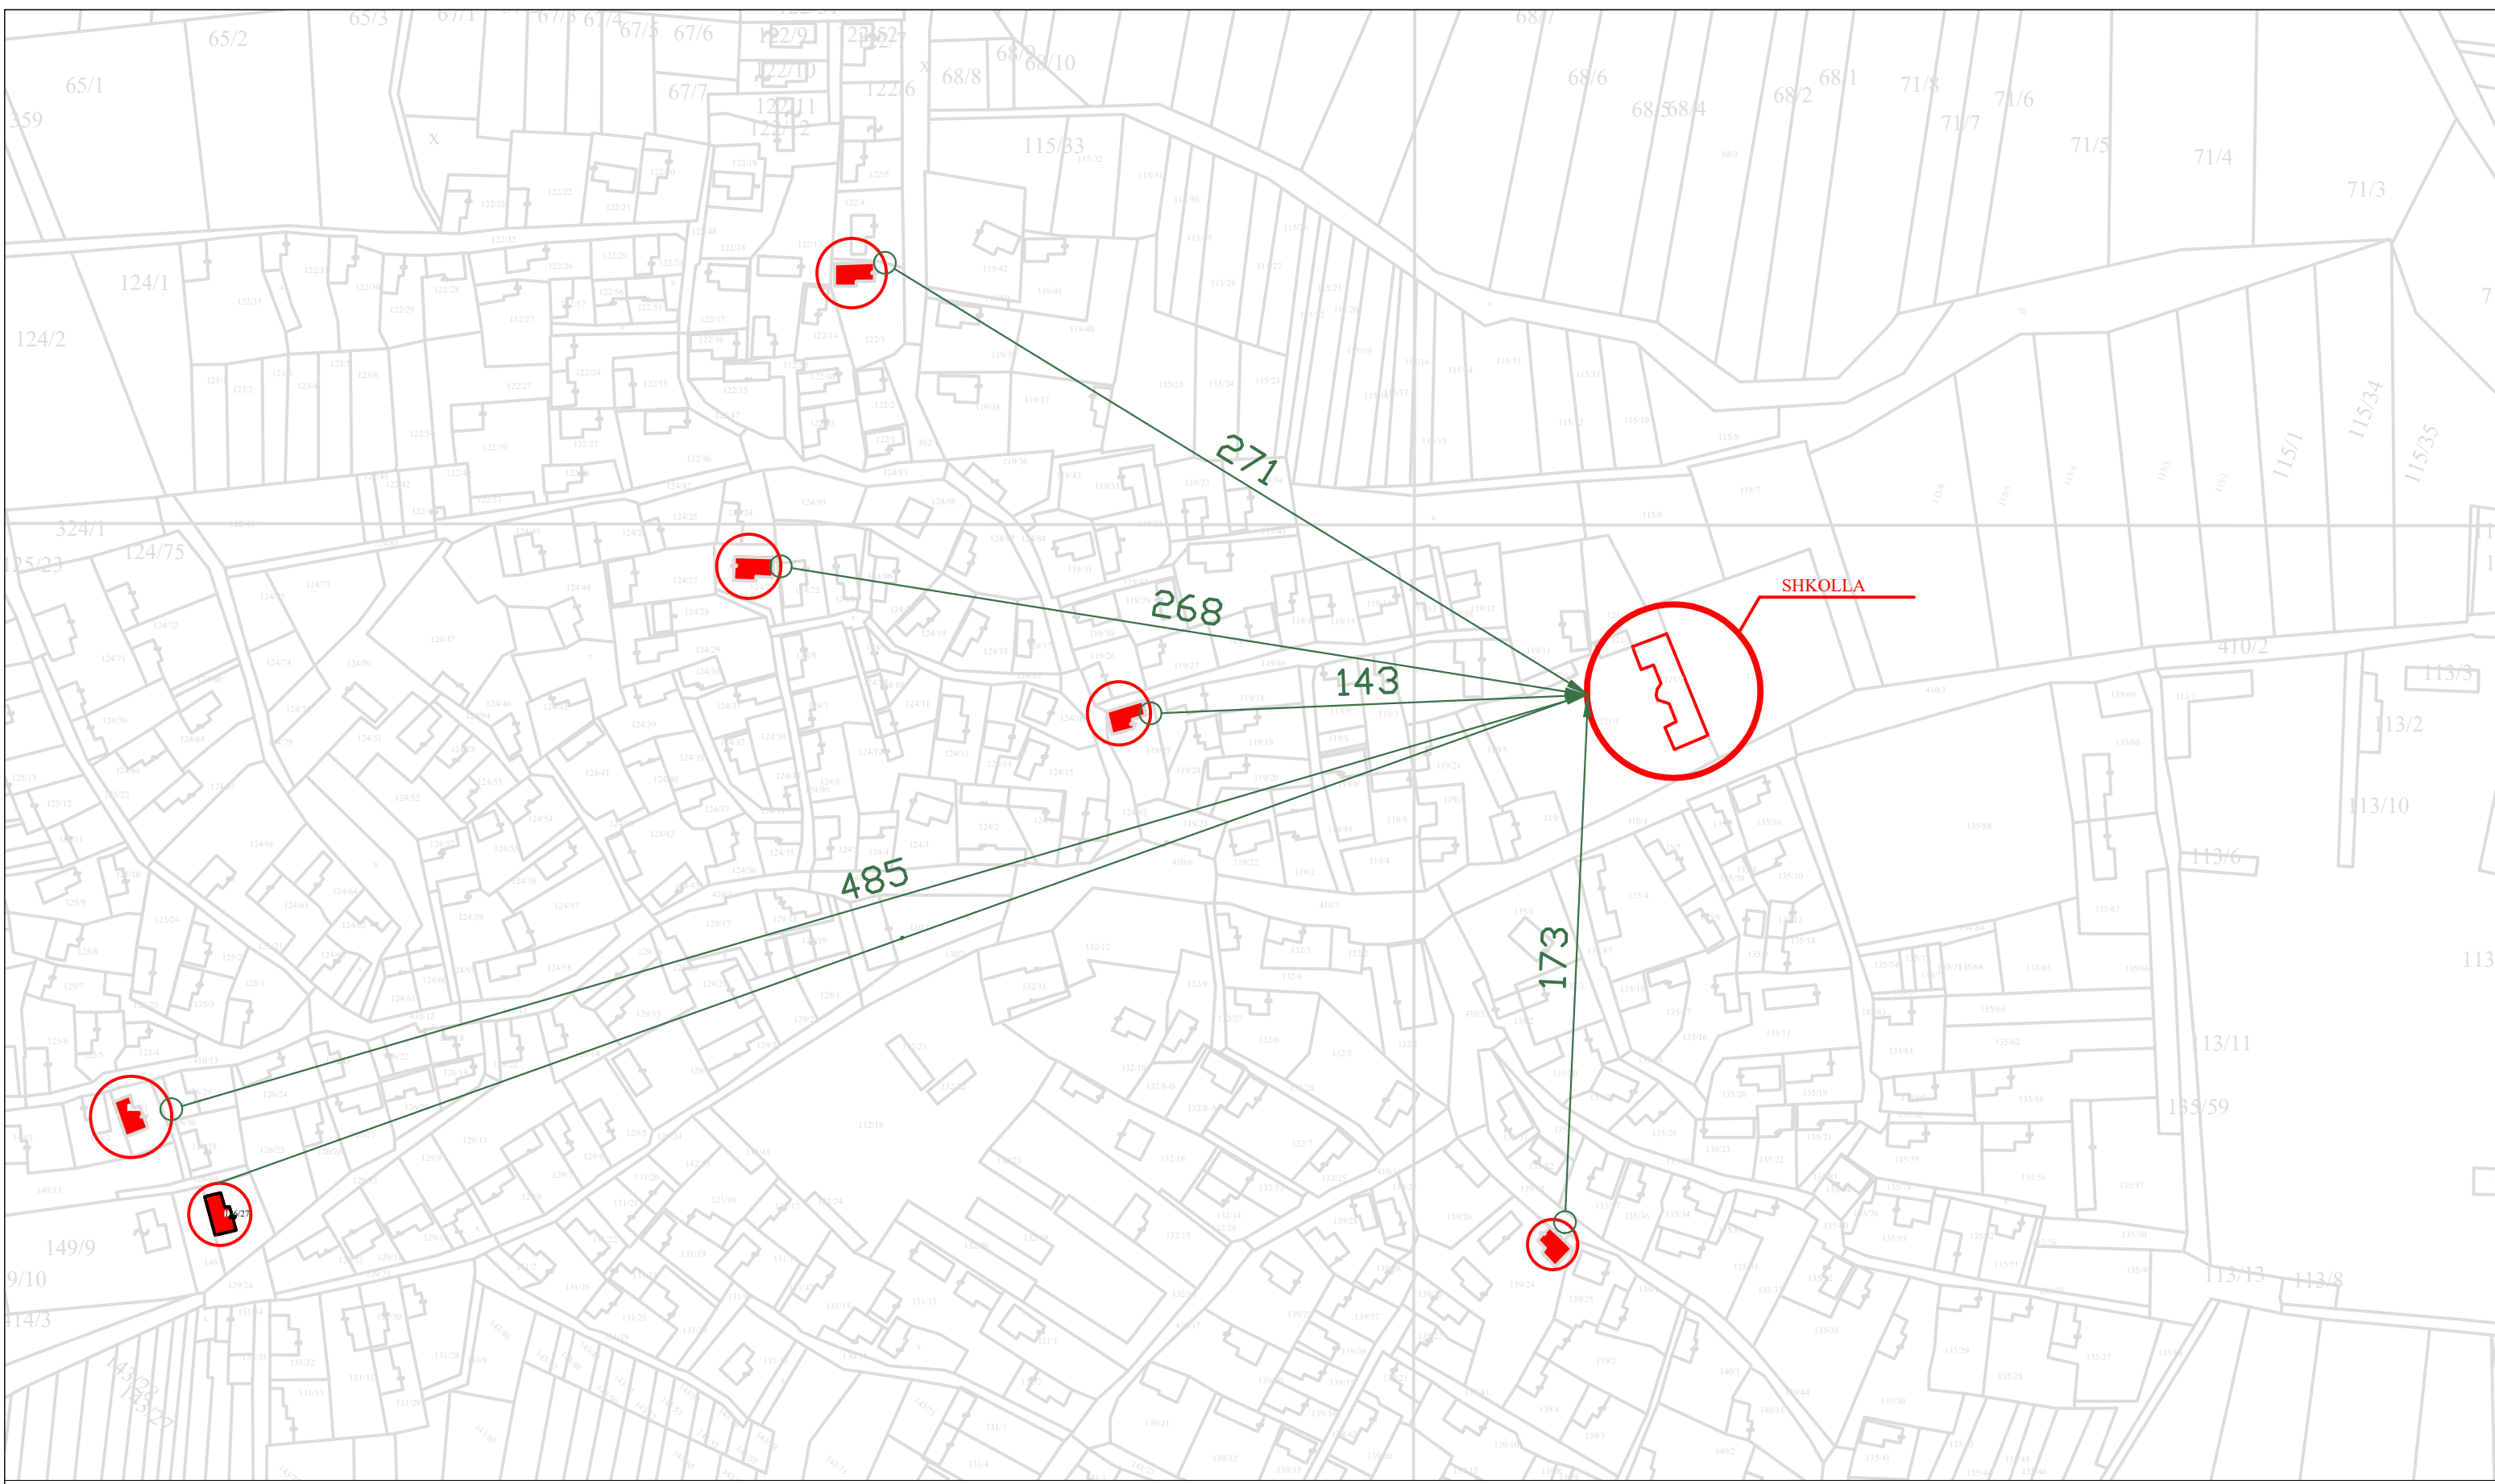

OBJEKTI	RIKONSTRUKSION I BANESAVE / BABAN	FLETA	PLANVENDOSJA E OBJEKTIT
			SHKALLA	1:2000
ZK		1059