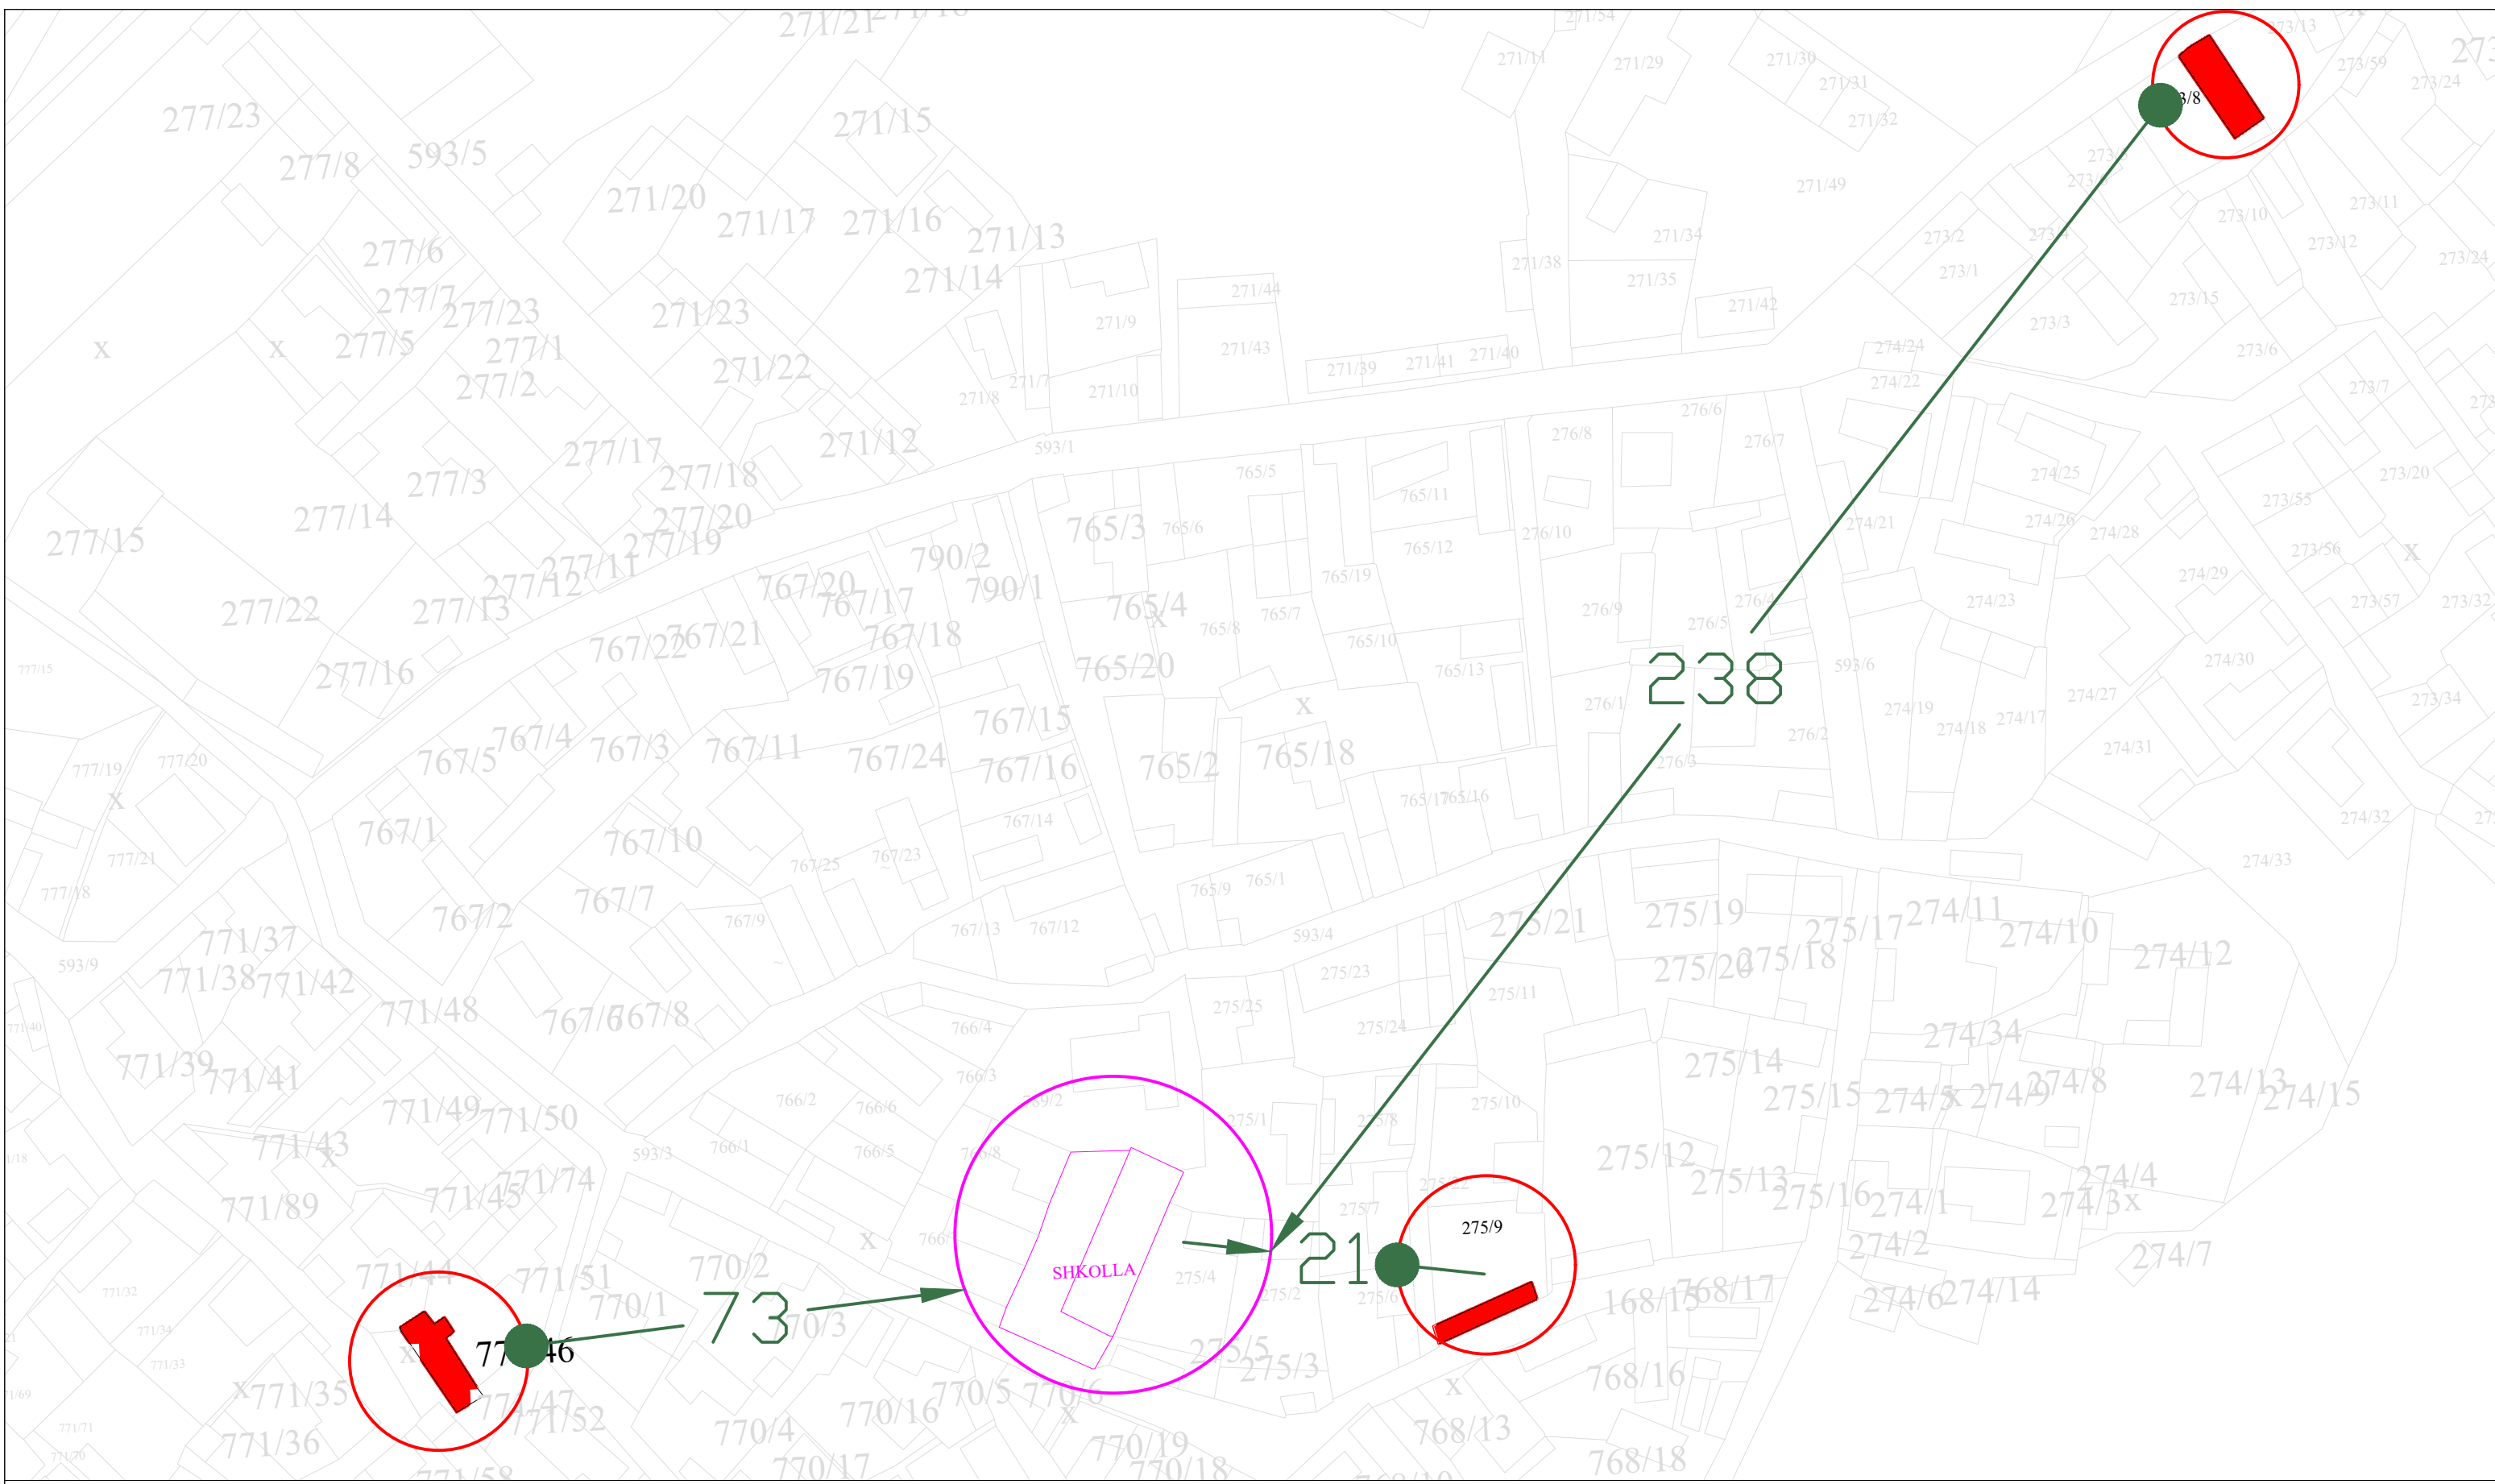

	OBJEKTI	RIKONSTRUKSION I BANESAVE / HOCISHT	FLETA	PLANVENDOSJA E OBJEKTIT
			SHKALLA	1:2000
	ZK	1833	PROJEKTUESI	

SHKOLLA

	OBJEKTI	RIKONSTRUKSION I BANESAVE / MENKULAS	FLETA	PLANVENDOSJA E OBJEKTIT
	ZK	1833	SHKALLA	1:2500
			PROJEKTUESI	