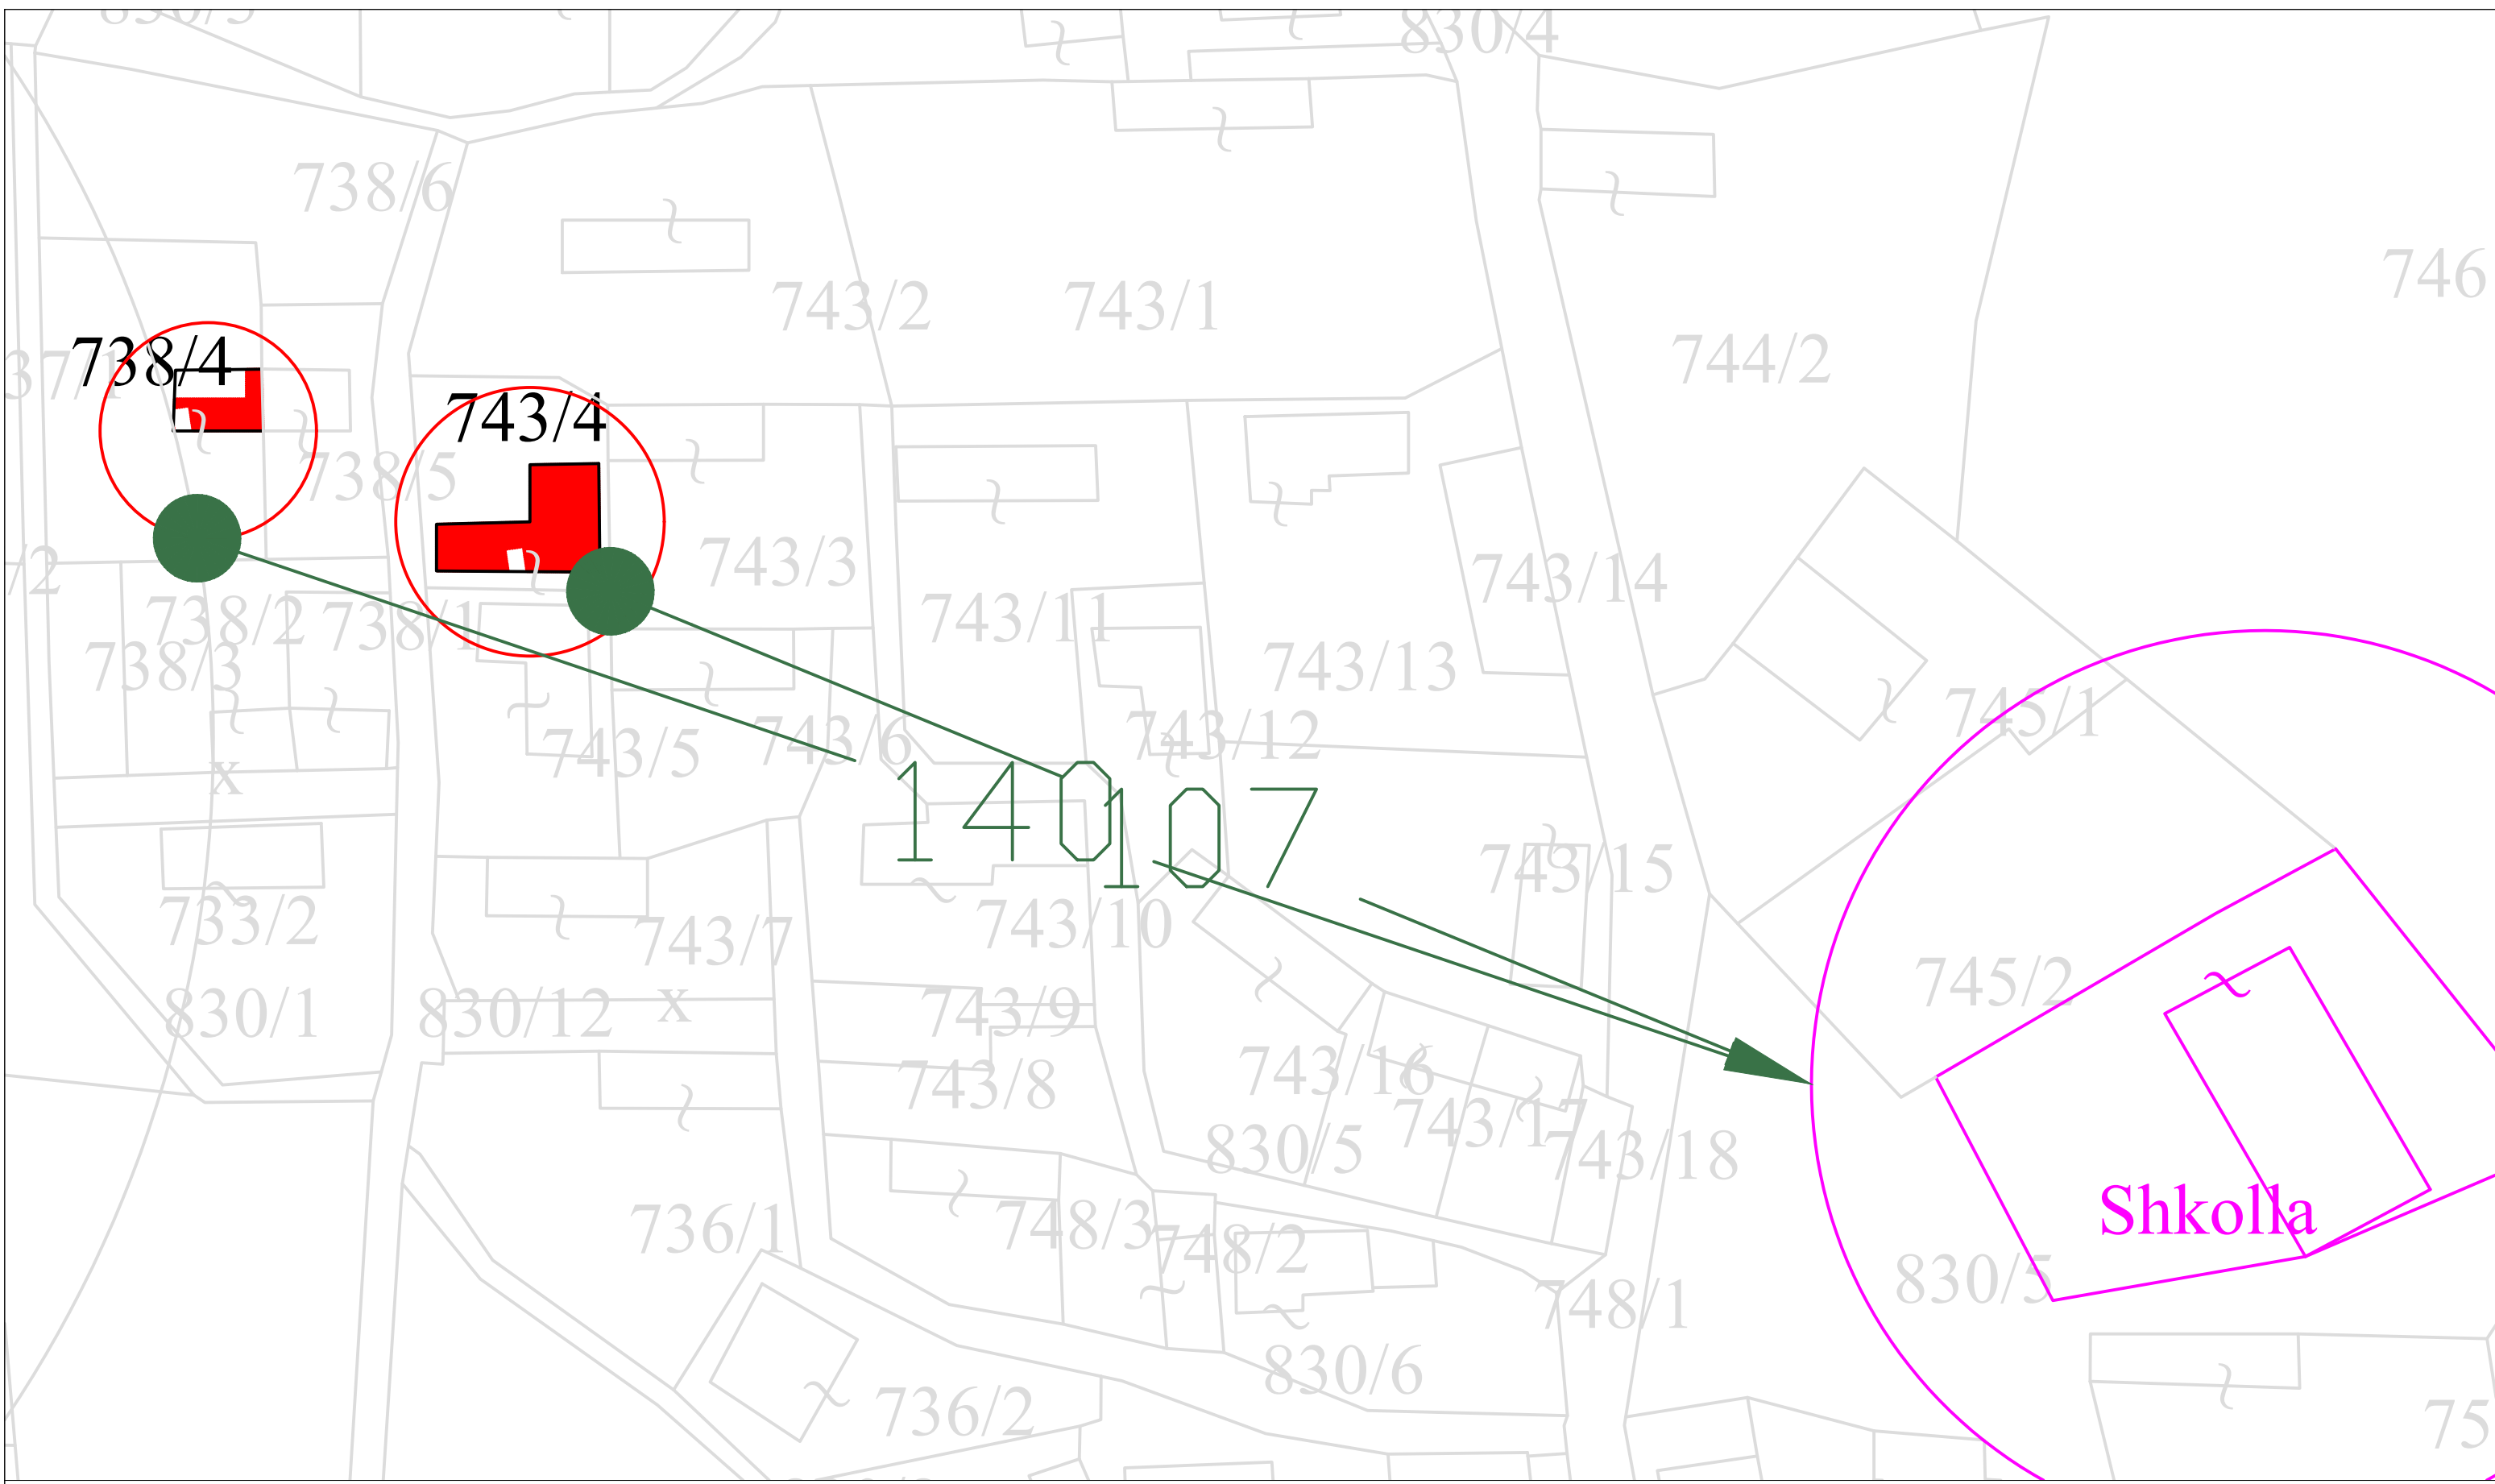

OBJEKTI	RIKONSTRUKSION I BANESAVE / Vidohove	FLETA	PLANVENDOSJA E OBJEKTIT
			SHKALLA	1:500
	ZK	3544	PROJEKTUESI