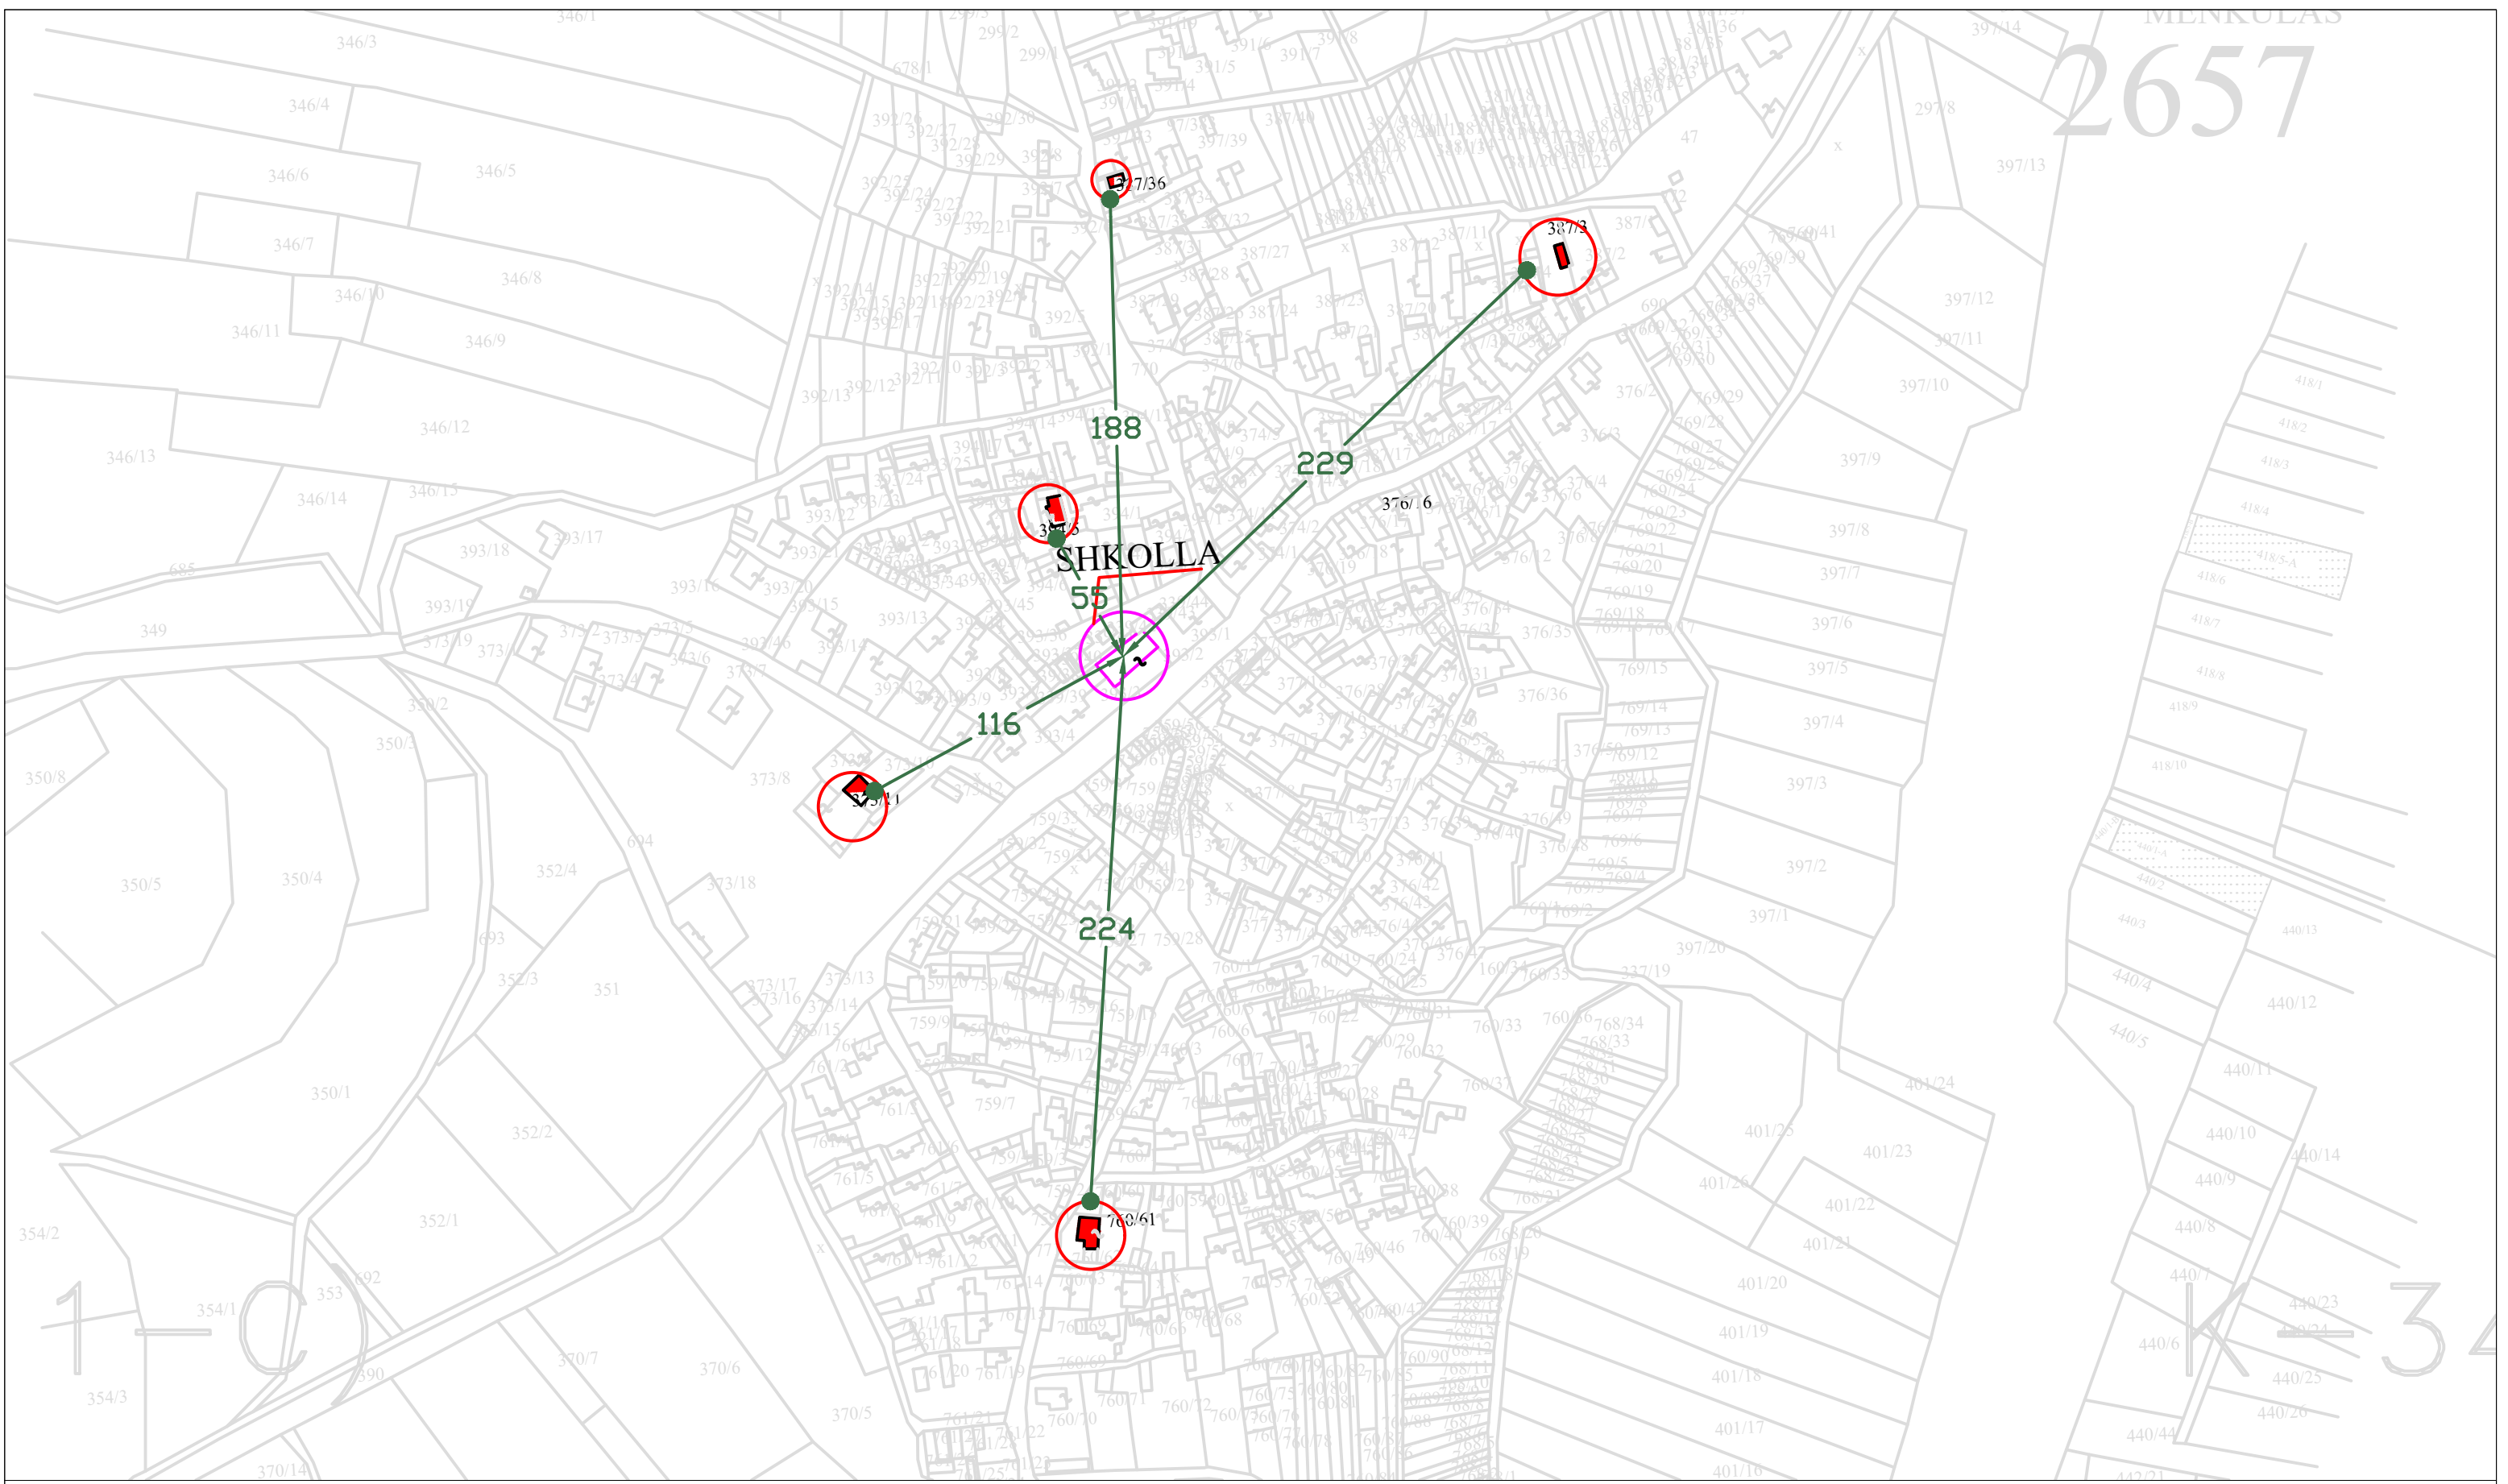

	OBJEKTI	RIKONSTRUKSION I BANESAVE / HOCISHT	FLETA	PLANVENDOSJA E OBJEKTIT
			SHKALLA	1:2000
	ZK	1833	PROJEKTUESI	

SHKOLLA

	OBJEKTI	RIKONSTRUKSION I BANESAVE / MENKULAS	FLETA	PLANVENDOSJA E OBJEKTIT
	ZK	1833	SHKALLA	1:2500
			PROJEKTUESI	