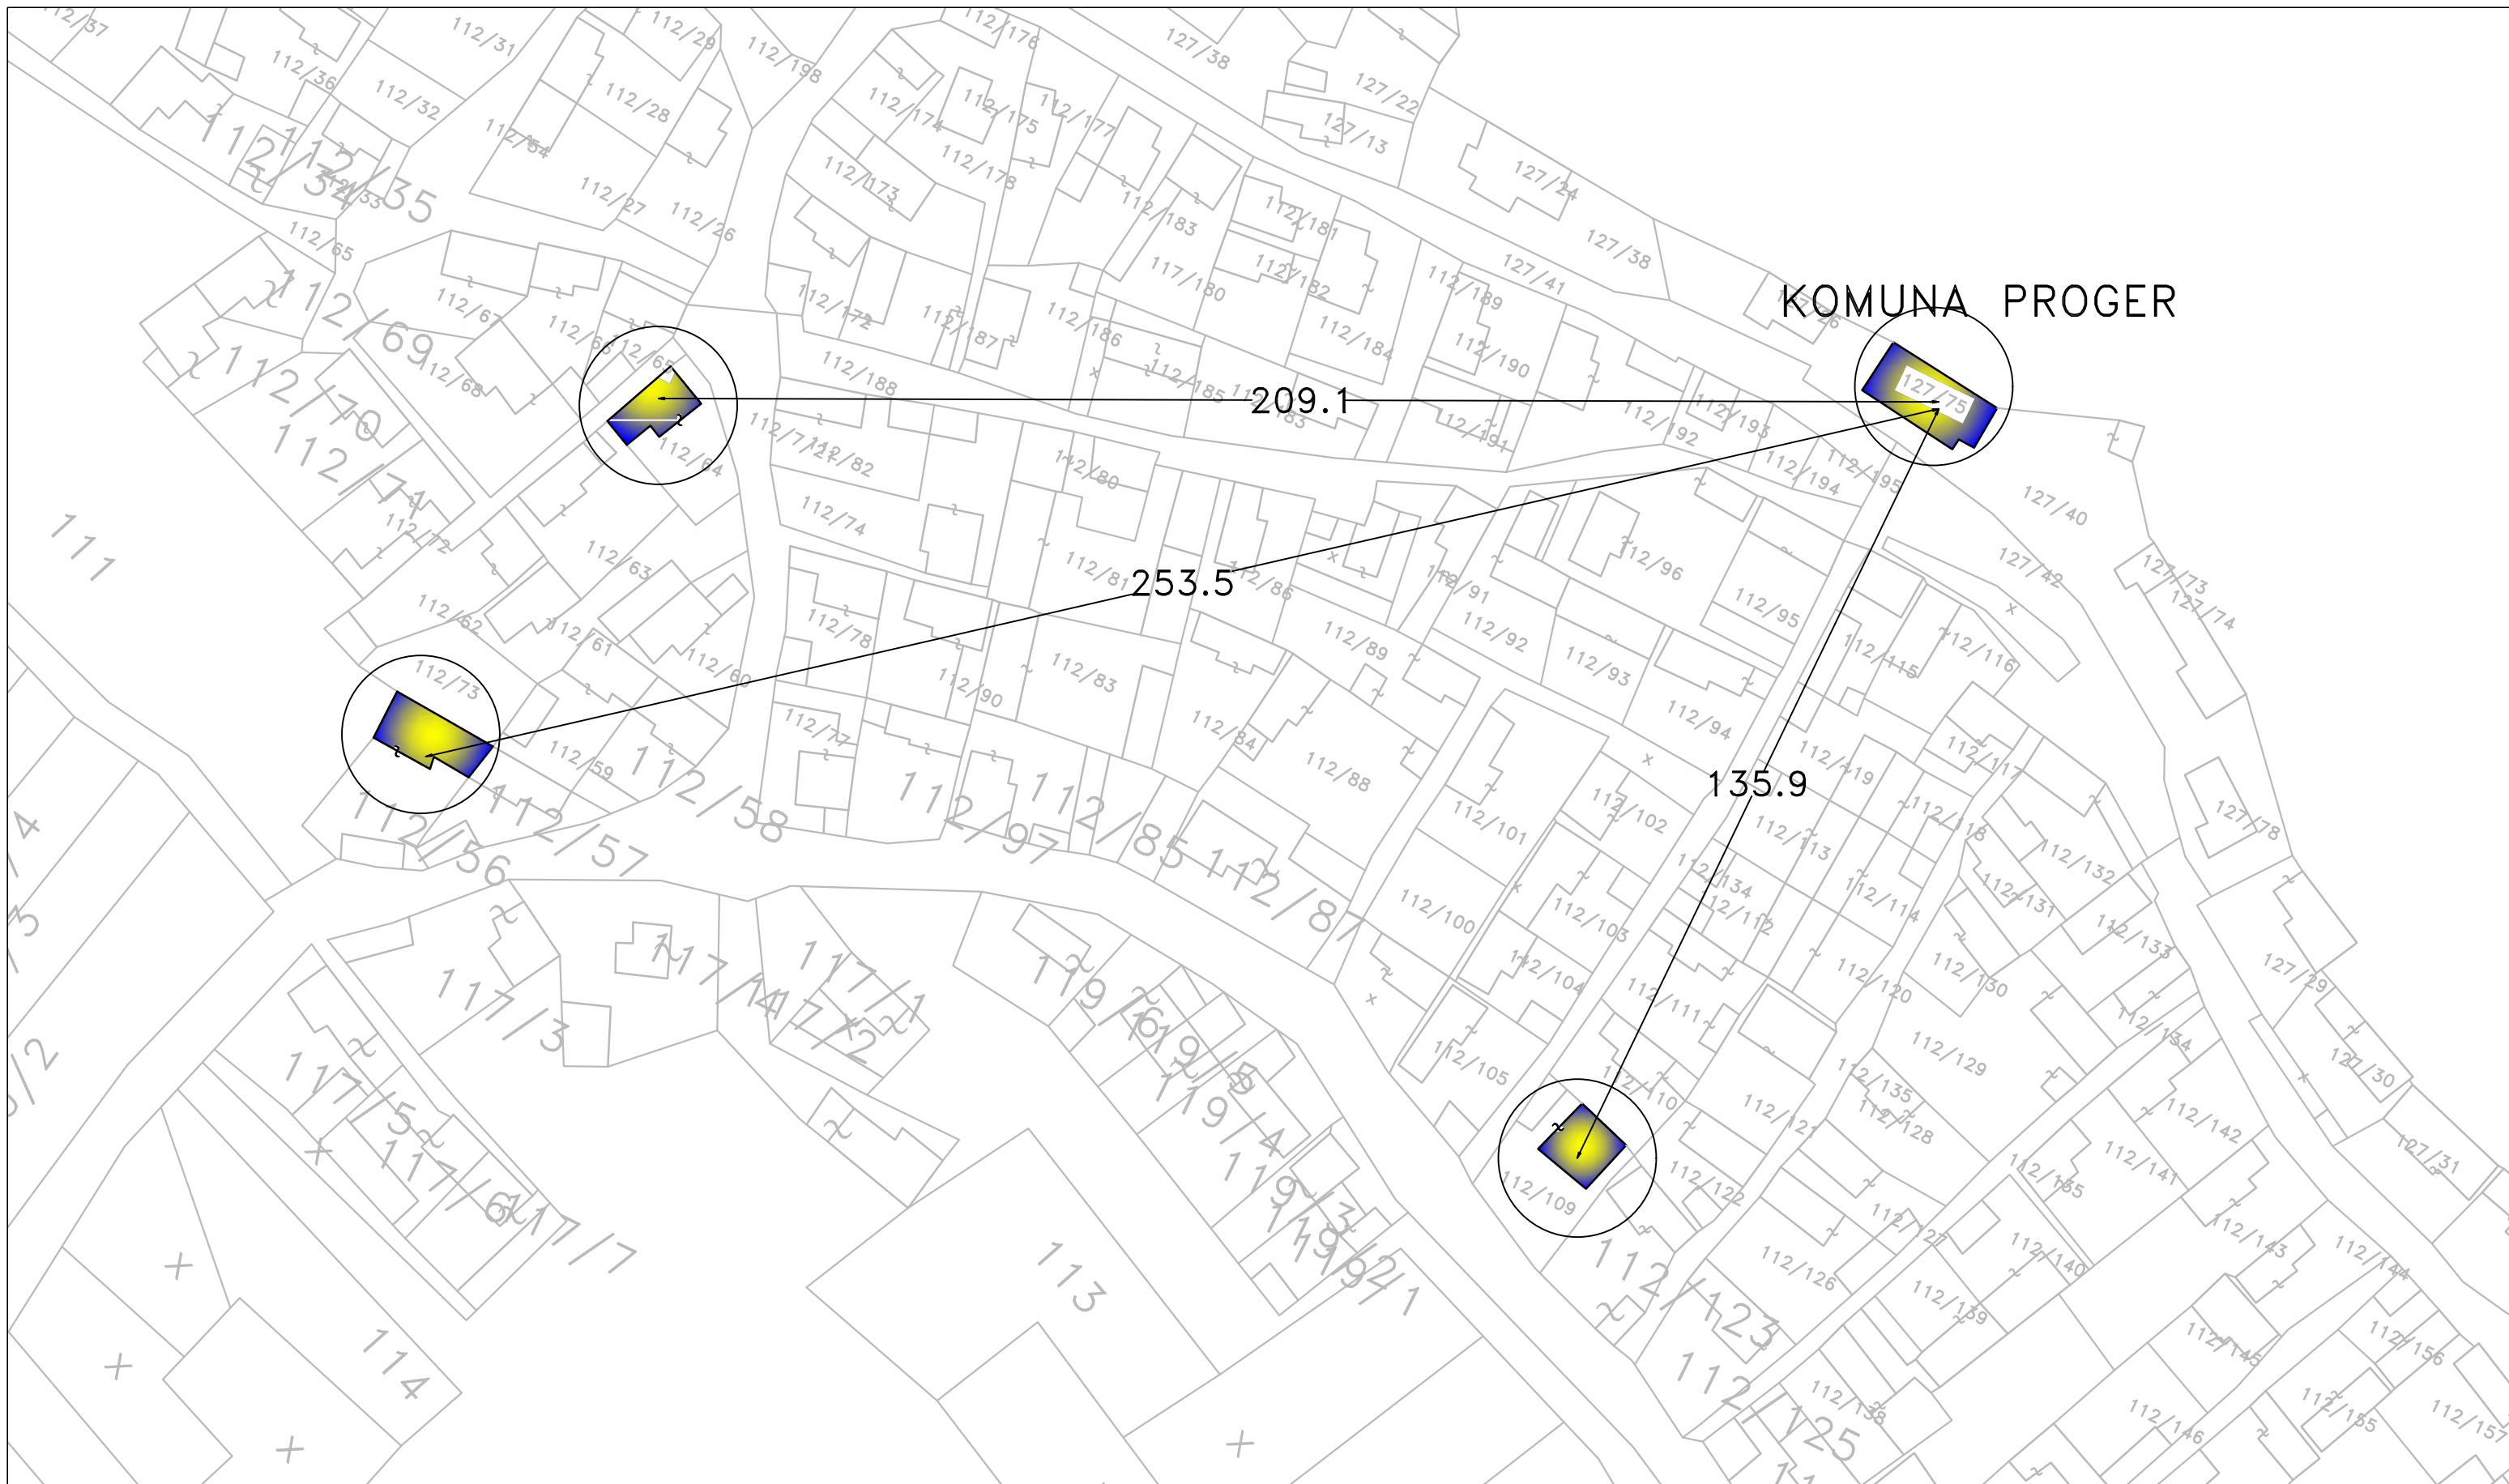

OBJEKTI	RIKONSTRUKSION I BANESAVE / PROGER	FLETA	PLANVENDOSJA E OBJEKTIT
			SHKALLA	1:1000
	ZK	3056	PROJEKTUESI