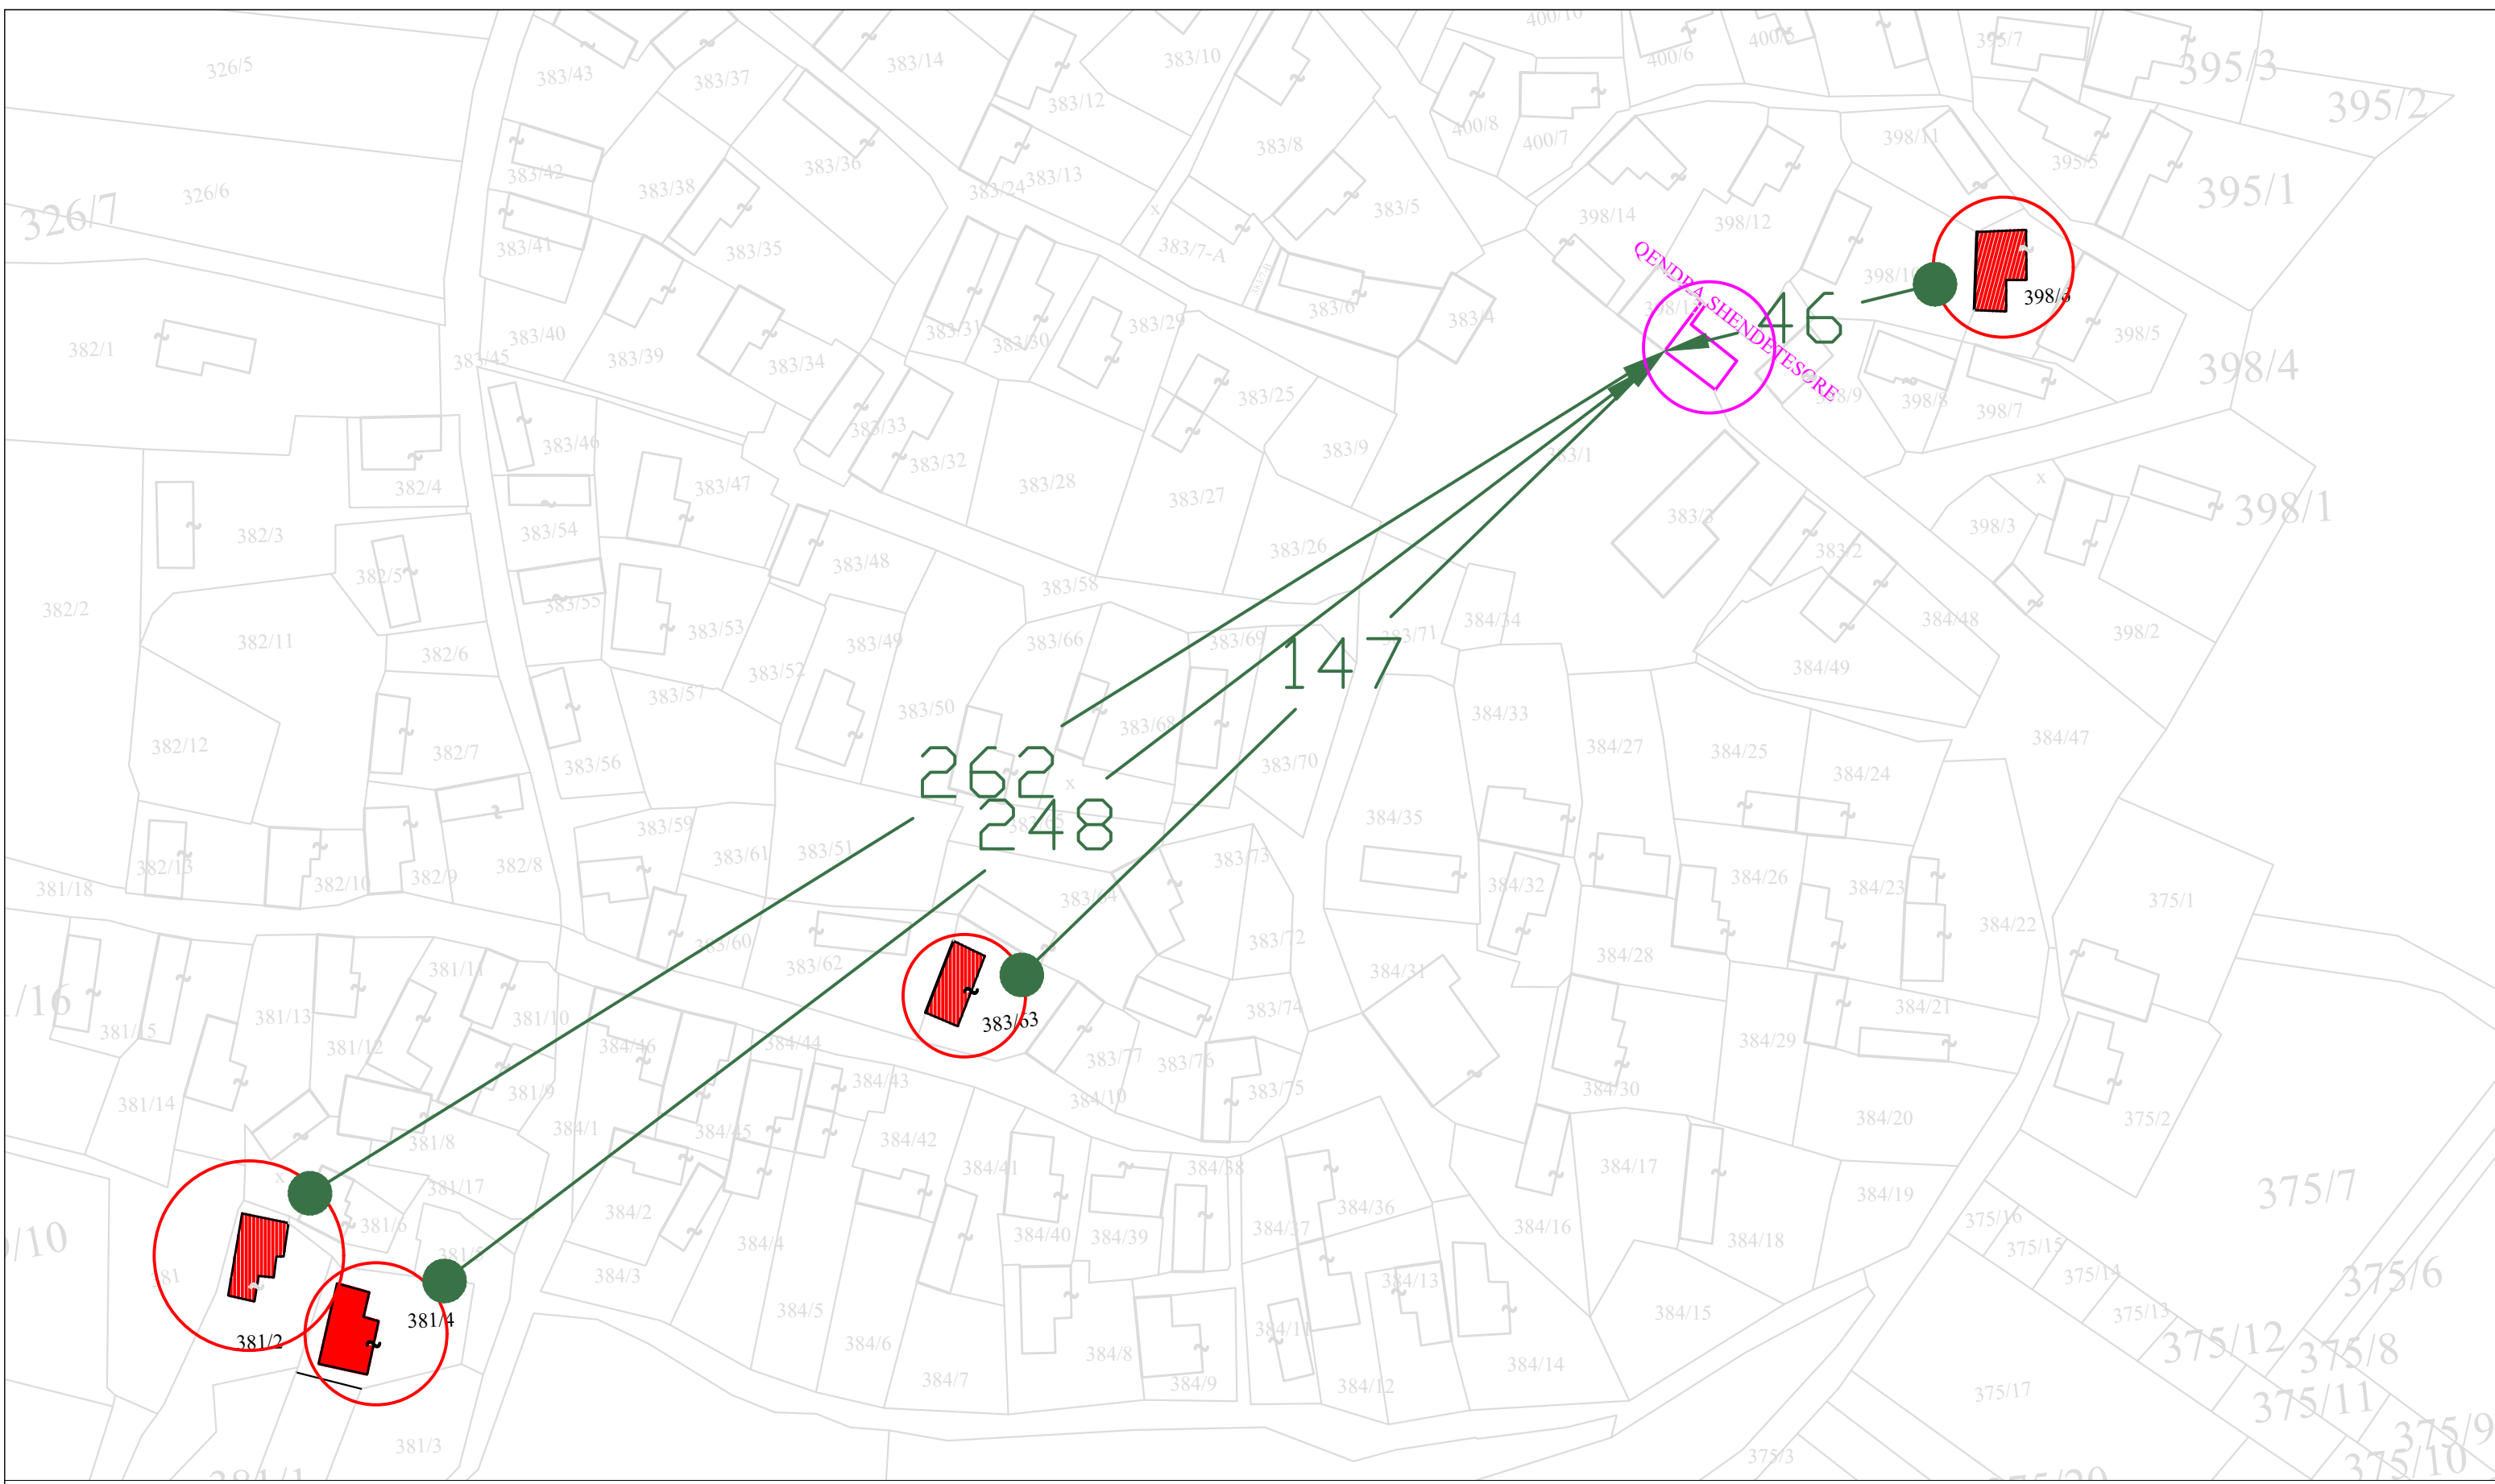

OBJEKTI	RIKONSTRUKSION I BANESAVE / GRACE	FLETA	PLANVENDOSJA E OBJEKTIT
			SHKALLA	1:1000
	ZK	1833	PROJEKTUESI