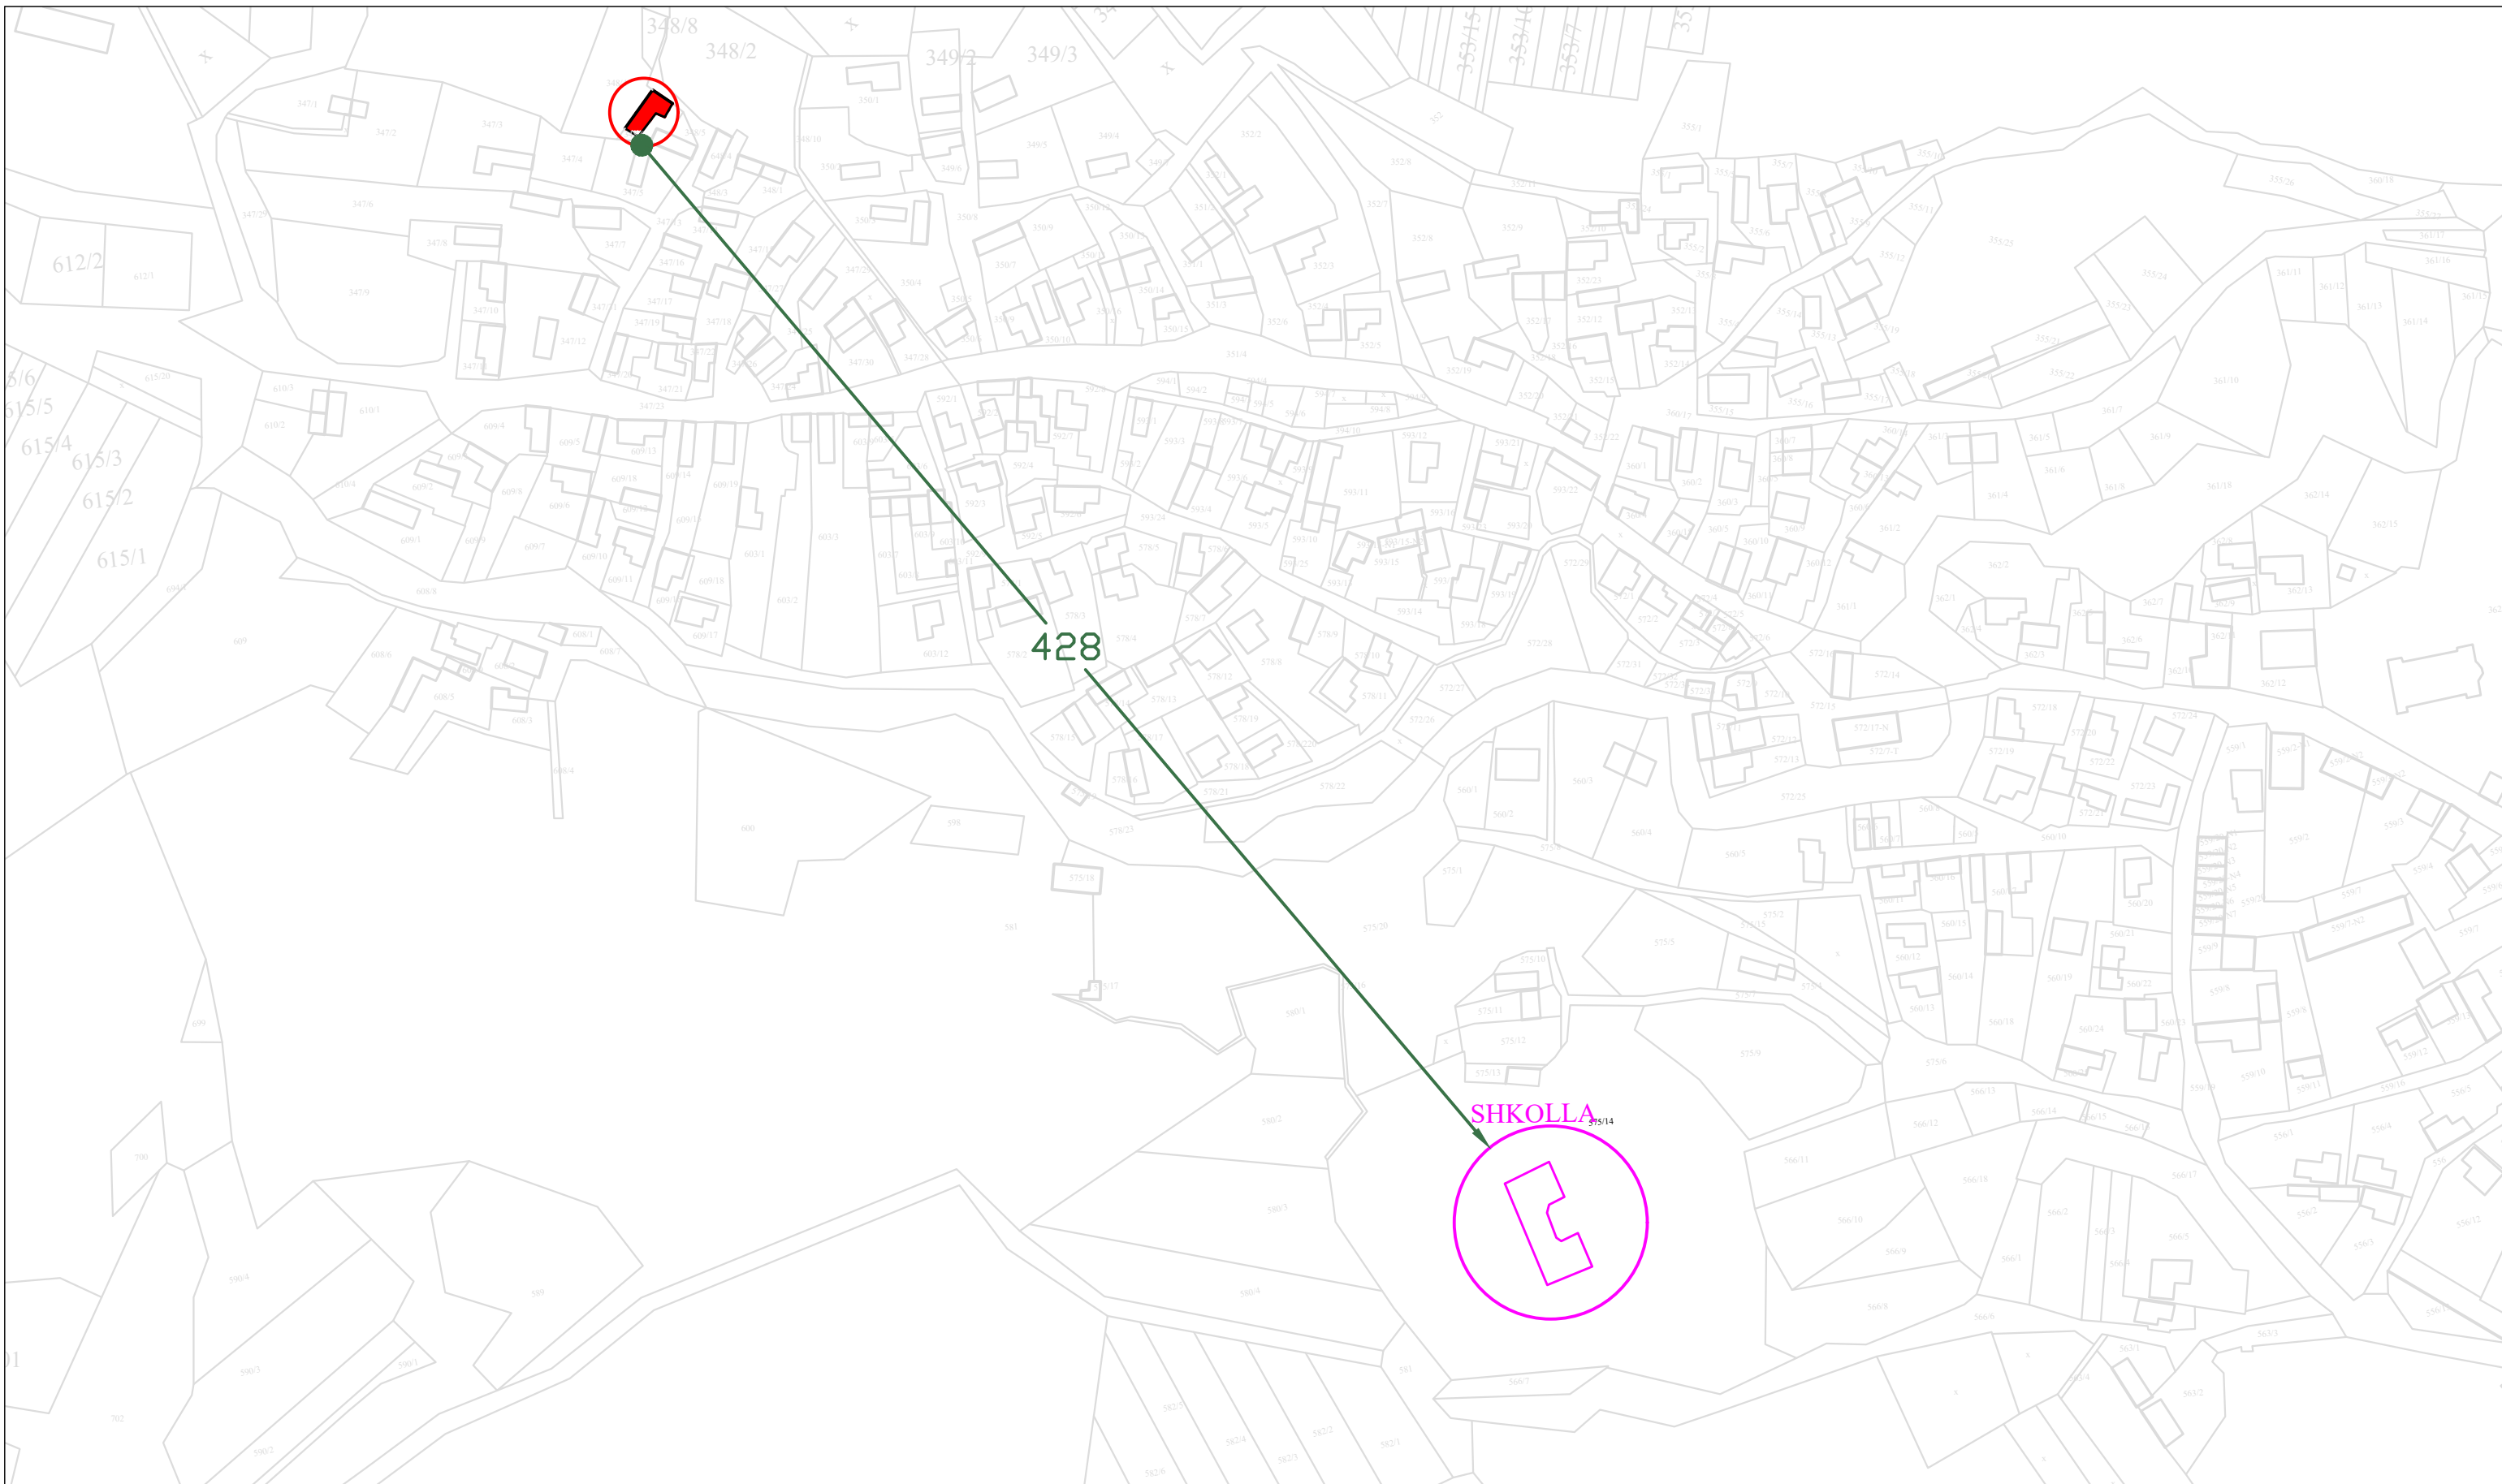

OBJEKTI	RIKONSTRUKSION I BANESAVE / HOCISHT	FLETA	PLANVENDOSJA E OBJEKTIT
			SHKALLA	1:2000
	ZK	1833	PROJEKTUESI