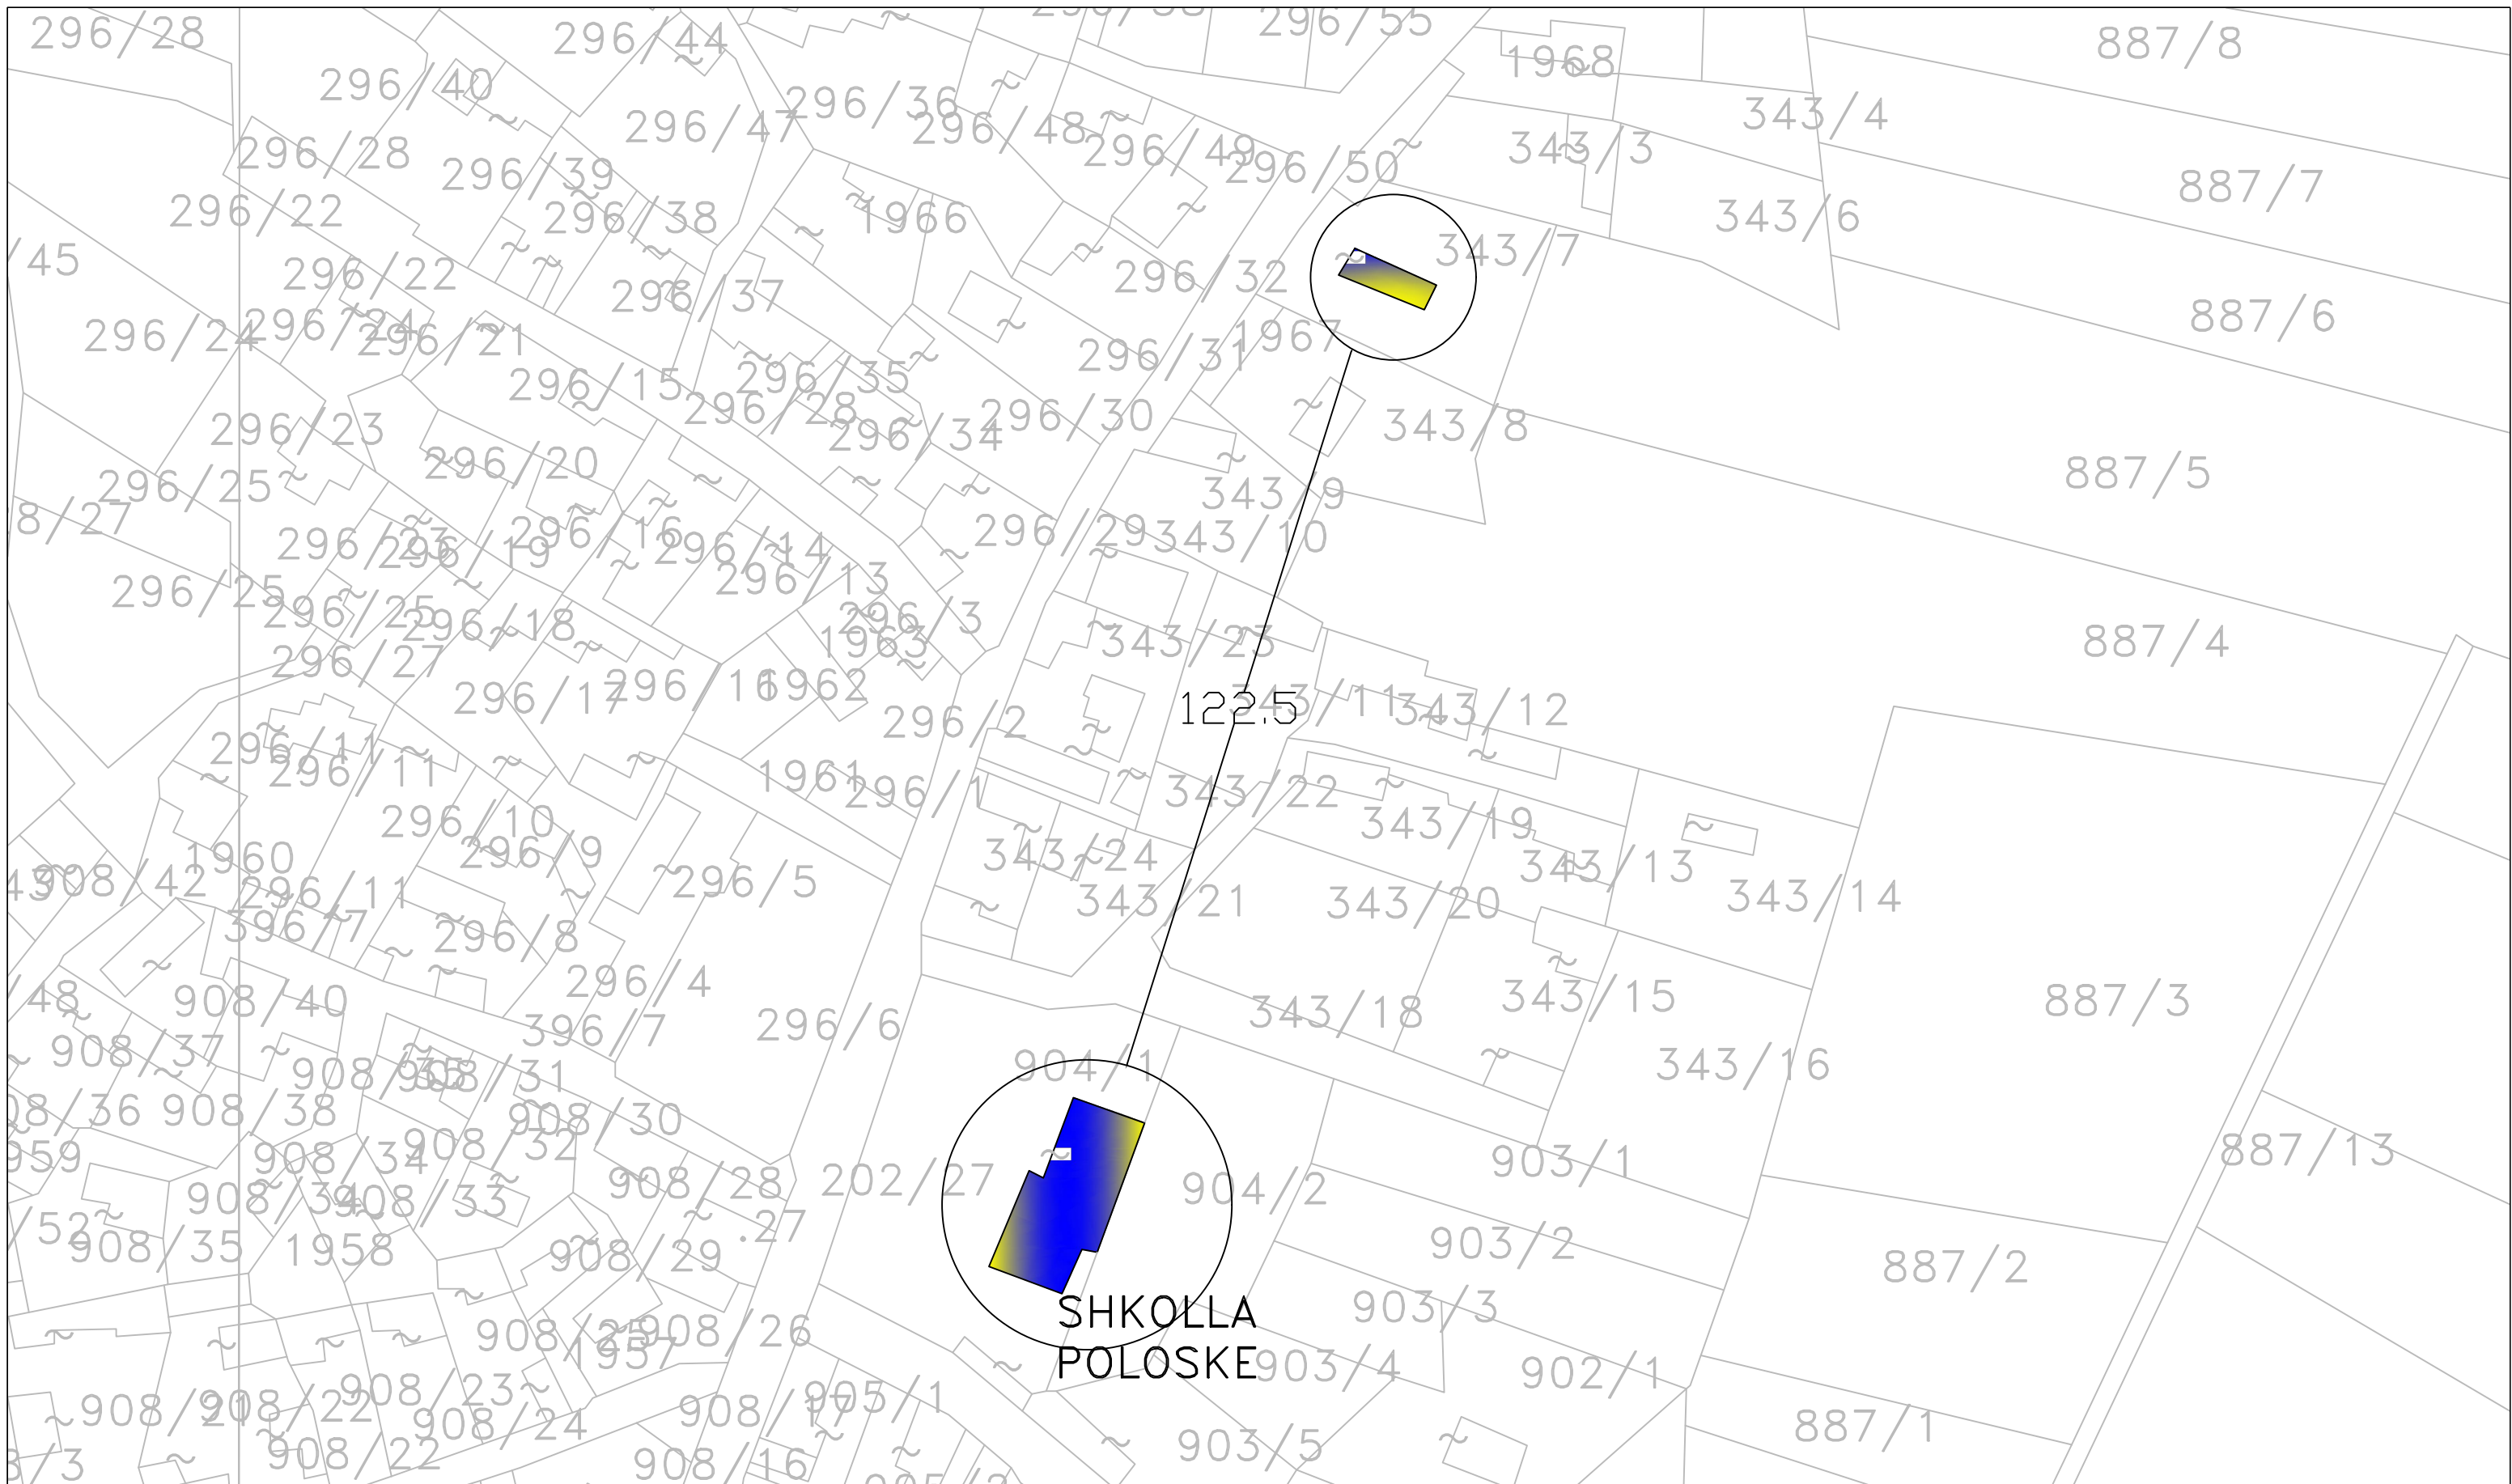

OBJEKTI	RIKONSTRUKSION I BANESAVE / POLOSKE	FLETA	PLANVENDOSJA E OBJEKTIT
			SHKALLA	1:1000
	ZK	3024	PROJEKTUESI