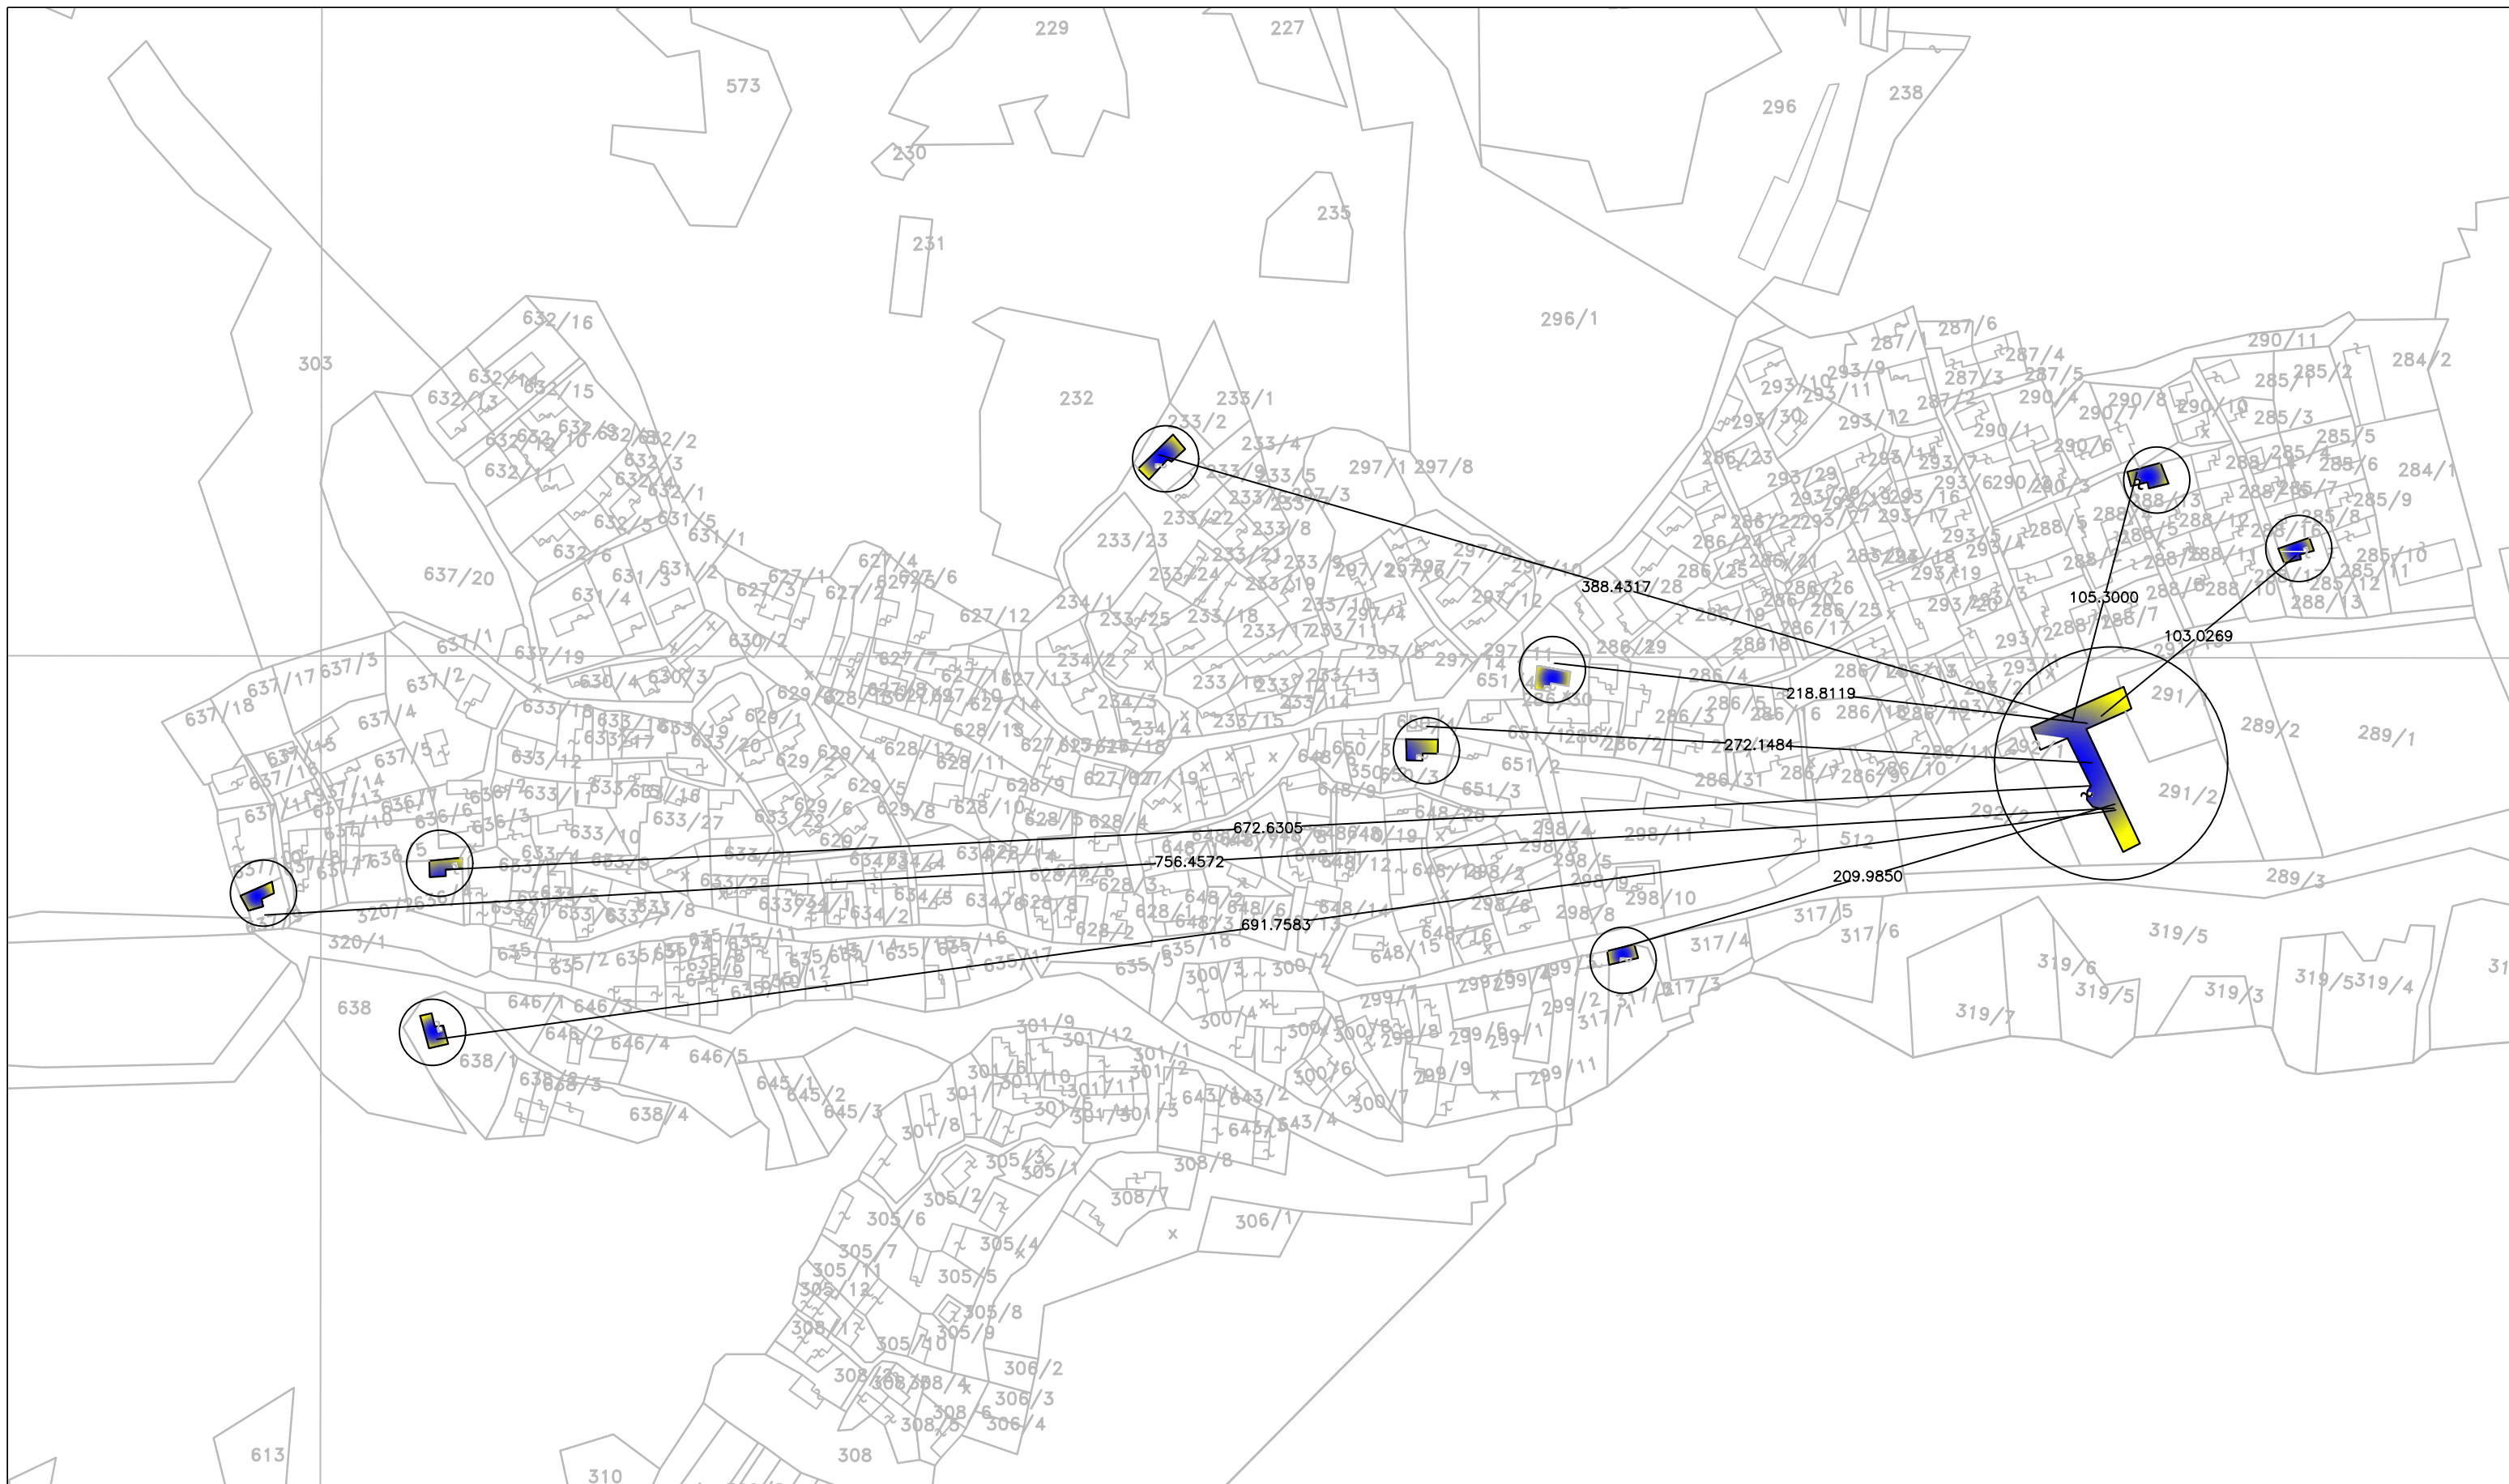

OBJEKTI	RIKONSTRUKSION I BANESAVE / VRANISHT	FLETA	PLANVENDOSJA E OBJEKTIT
			SHKALLA	1:2500
ZK	3822		PROJEKTUESI