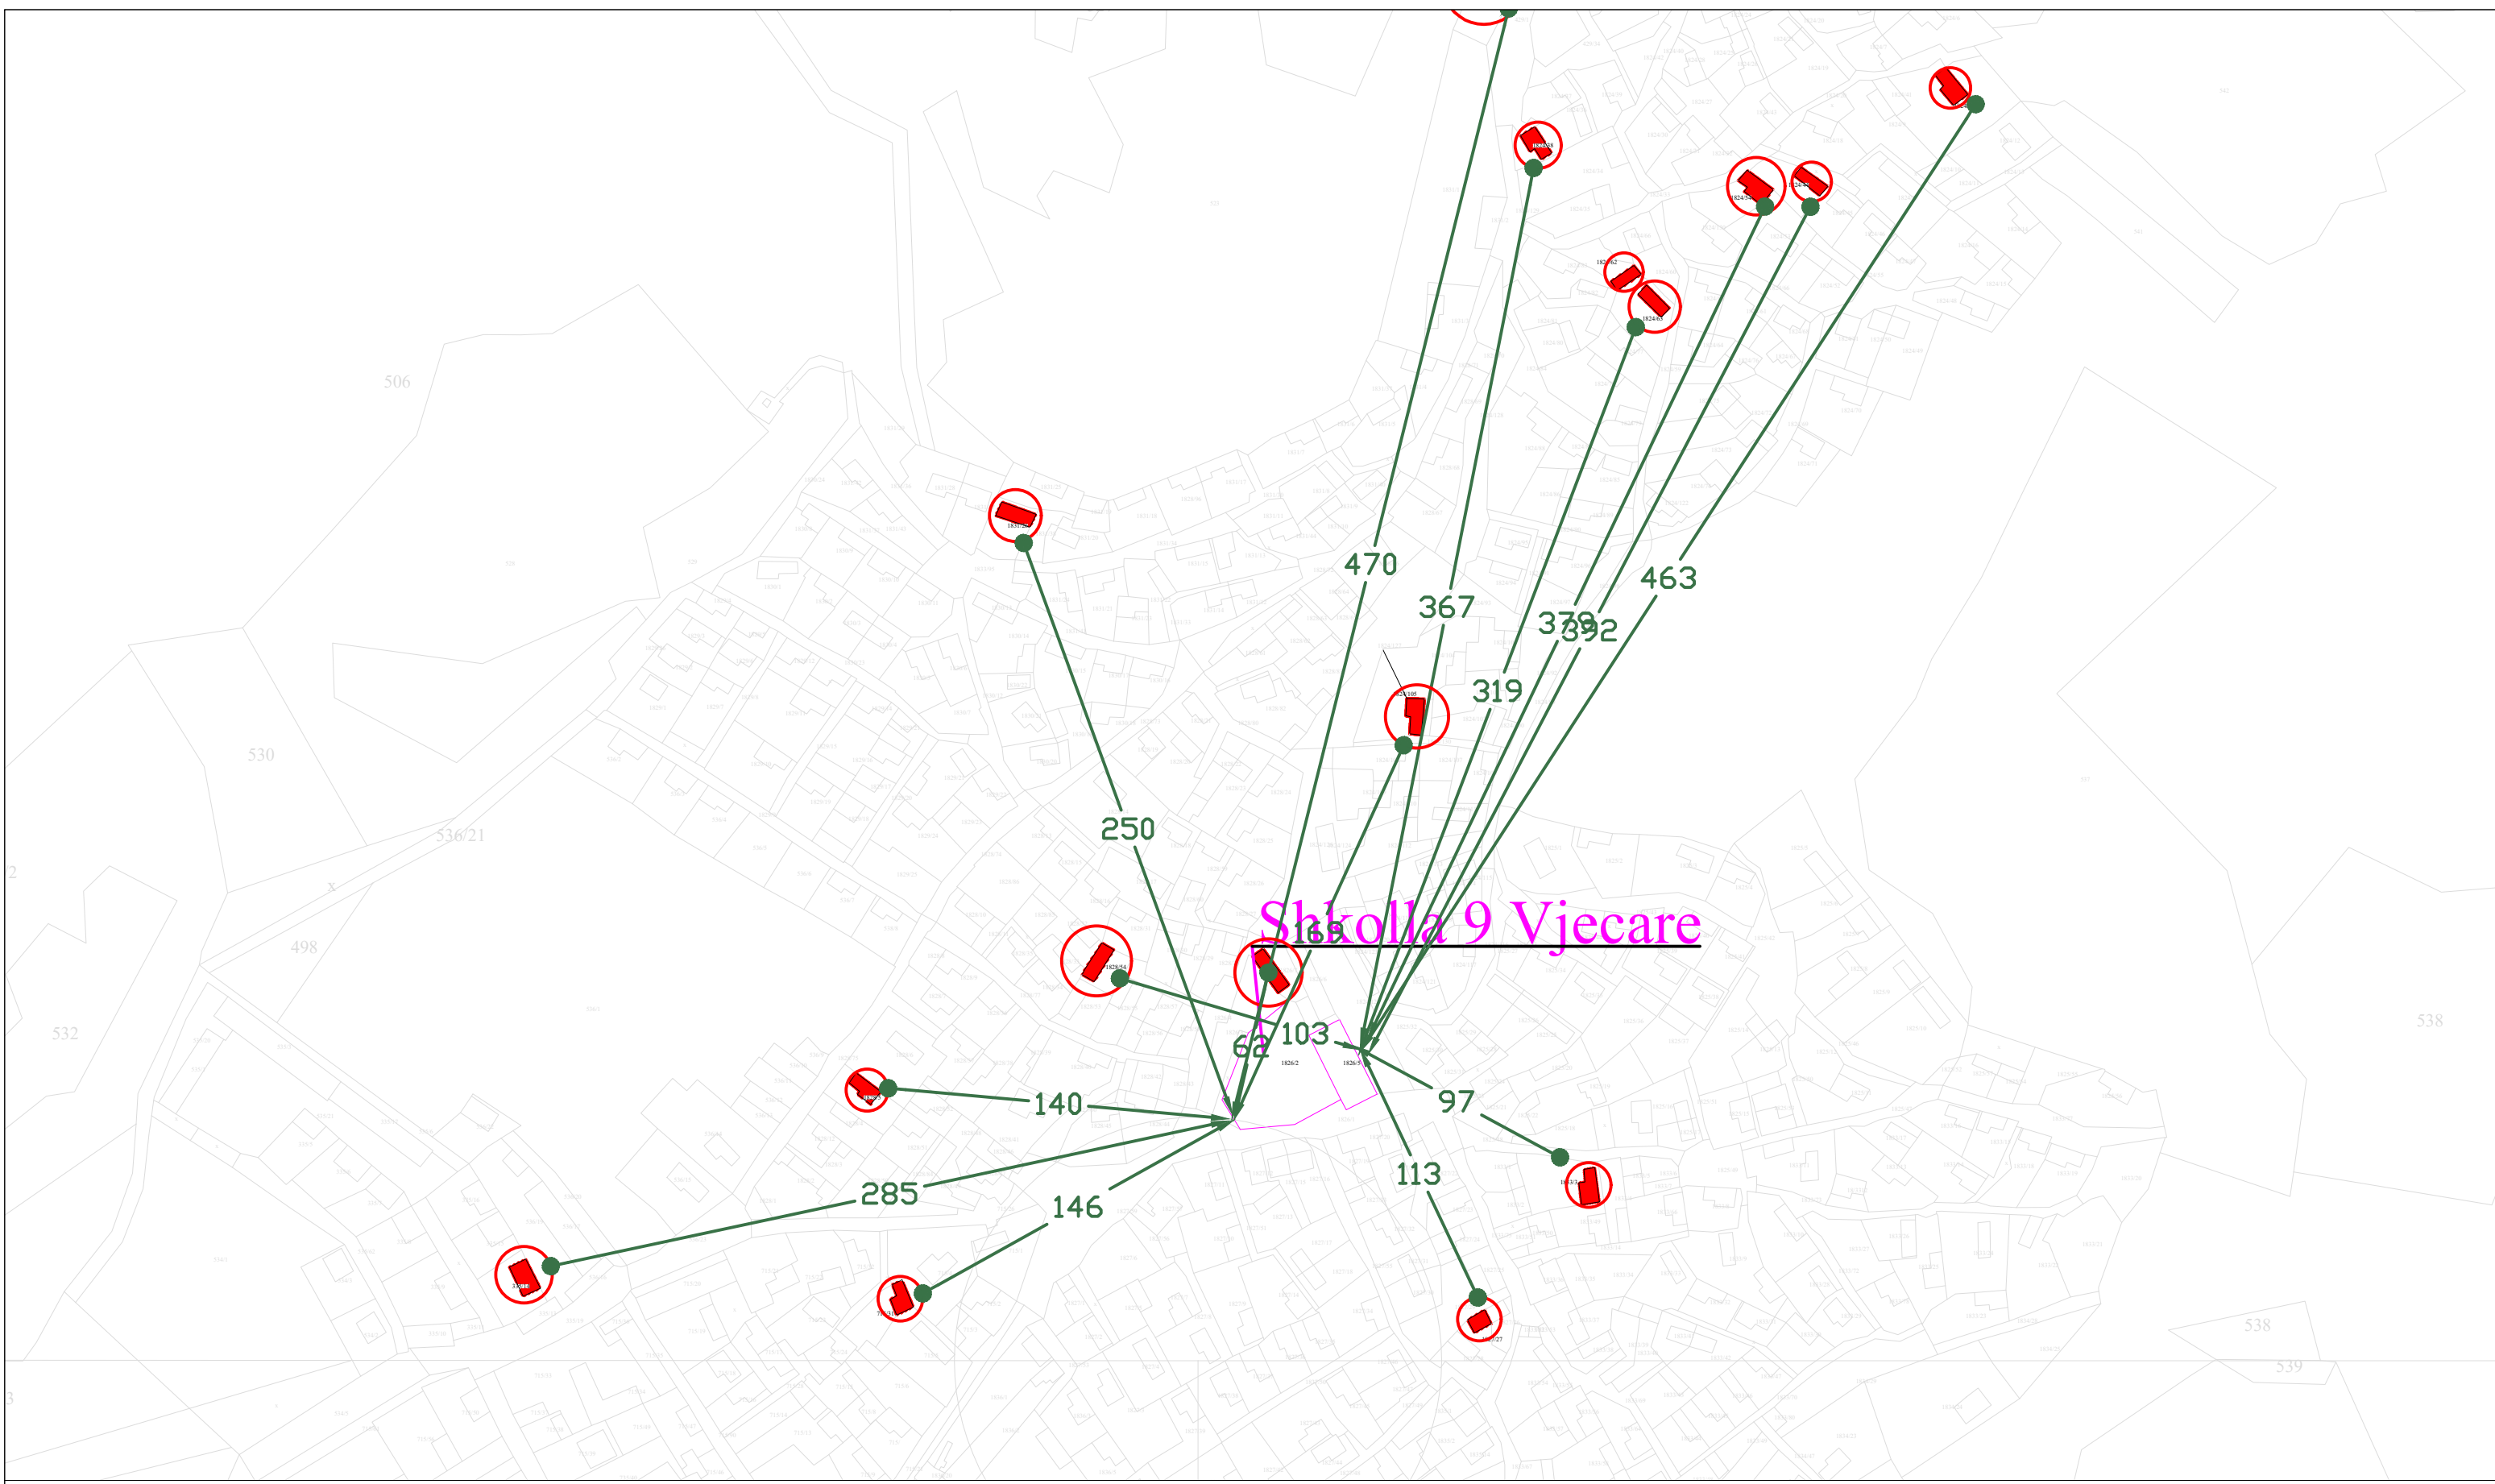

OBJEKTI	RIKONSTRUKSION I BANESAVE / BILISHT	FLETA	PLANVENDOSJA E OBJEKTIT
ZK	1187	SHKALLA	1:3500

SHKOLLA
9-VJECARE

(BI) G,5

(BI) E,5

OBJEKTI	RIKONSTRUKSION I BANESAVE / BILISHT	FLETA	PLANVENDOSJA E OBJEKTIT
ZK	1187	SHKALLA	1:2500