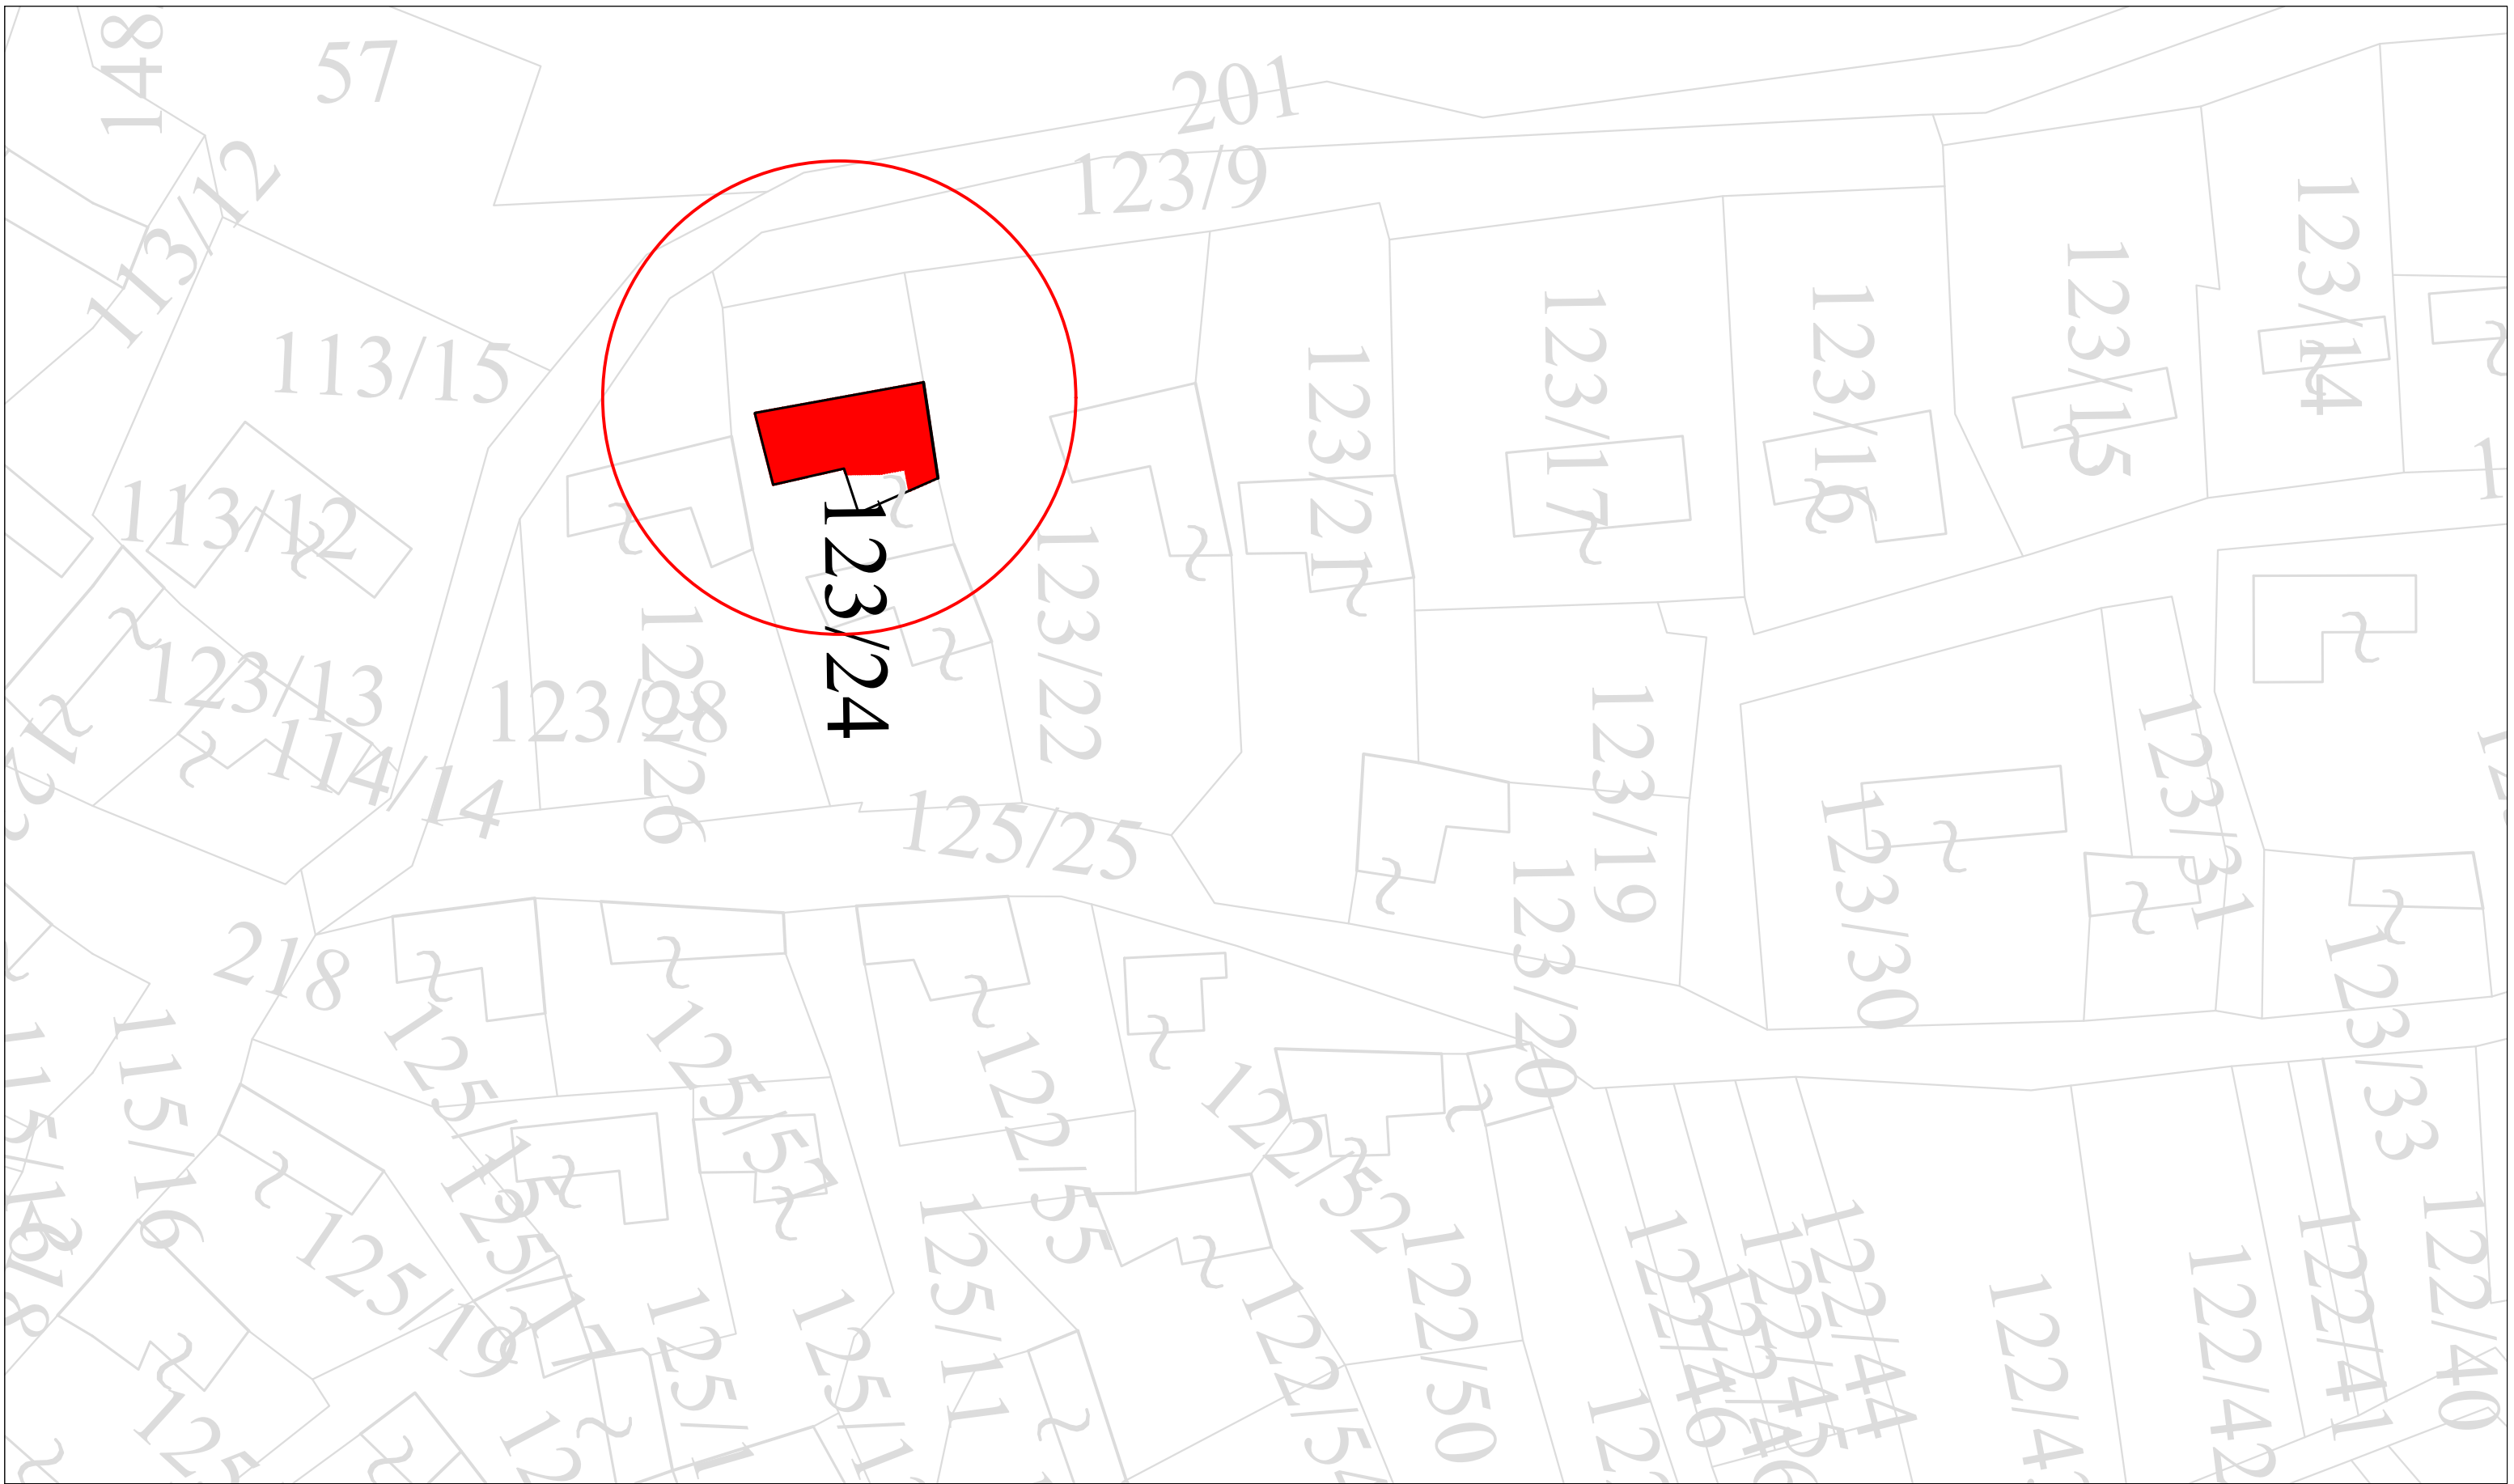

OBJEKTI	RIKONSTRUKSION I BANESAVE / Dobranj	FLETA	PLANVENDOSJA E OBJEKTIT
			SHKALLA	1:500
	ZK	3544	PROJEKTUESI