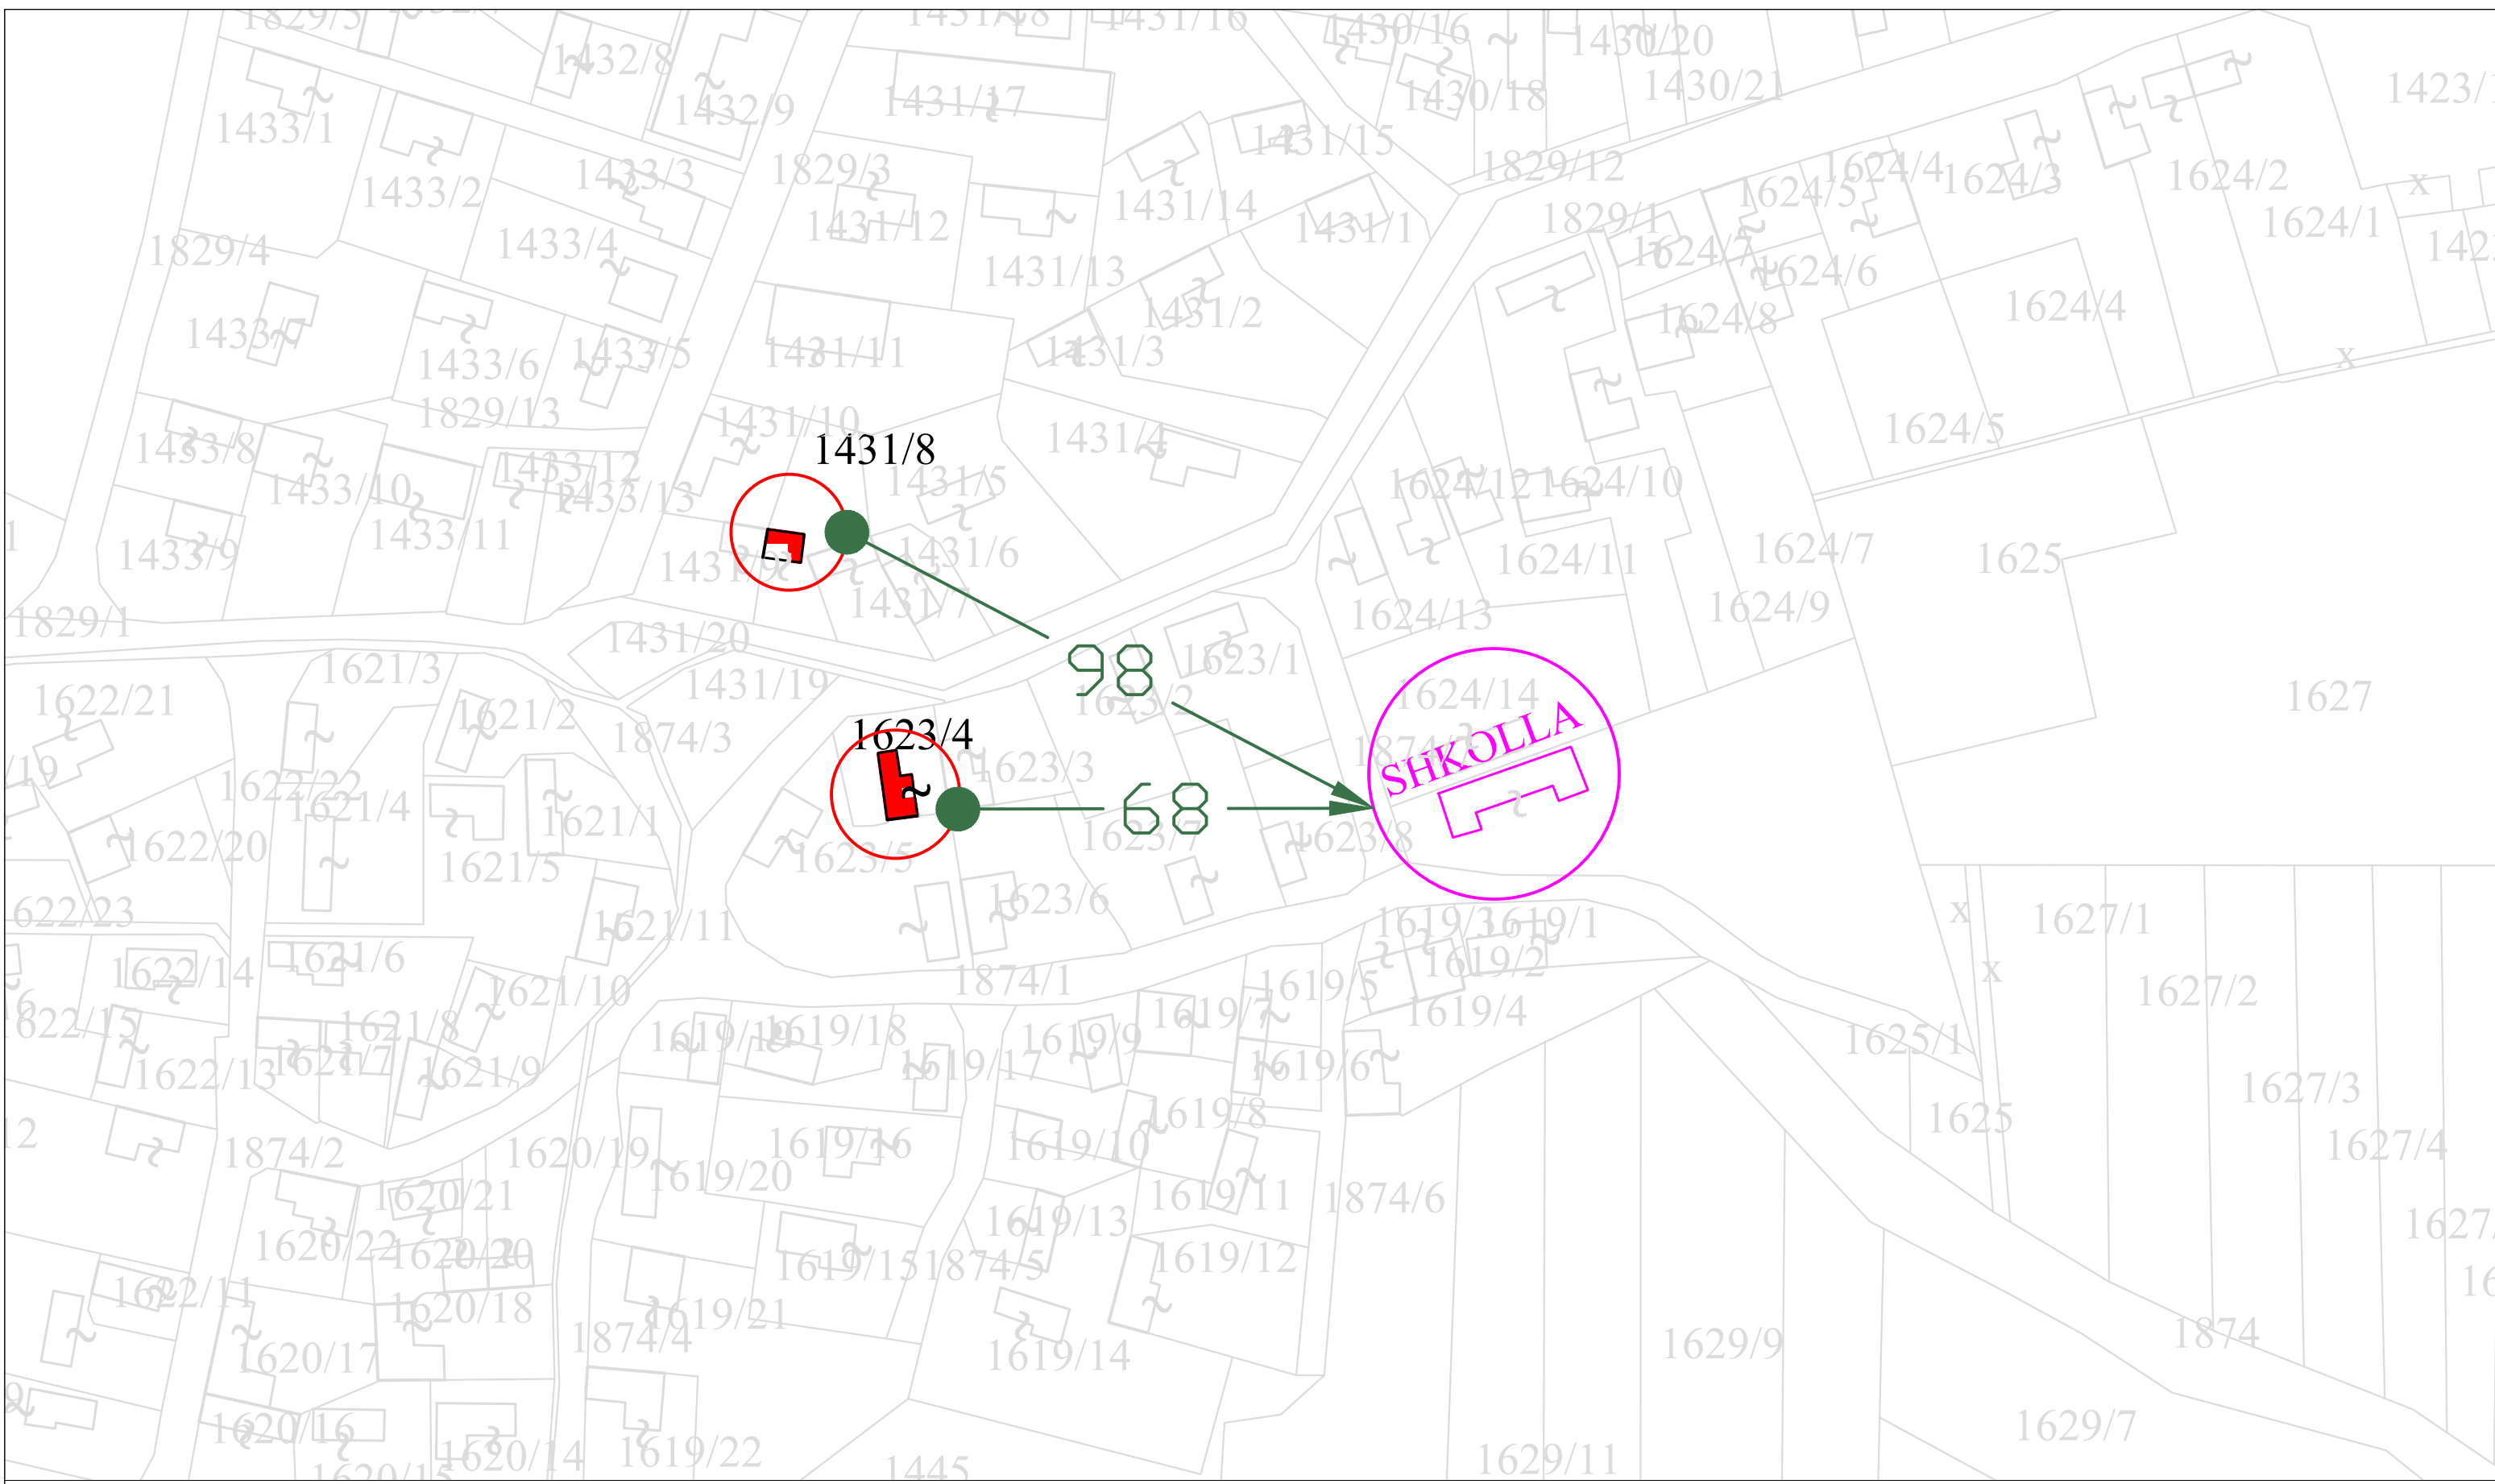

OBJEKTI	RIKONSTRUKSION I BANESAVE / CIPAN	FLETA	PLANVENDOSJA E OBJEKTIT
		SHKALLA	1:1000
ZK	1410	PROJEKTUESI