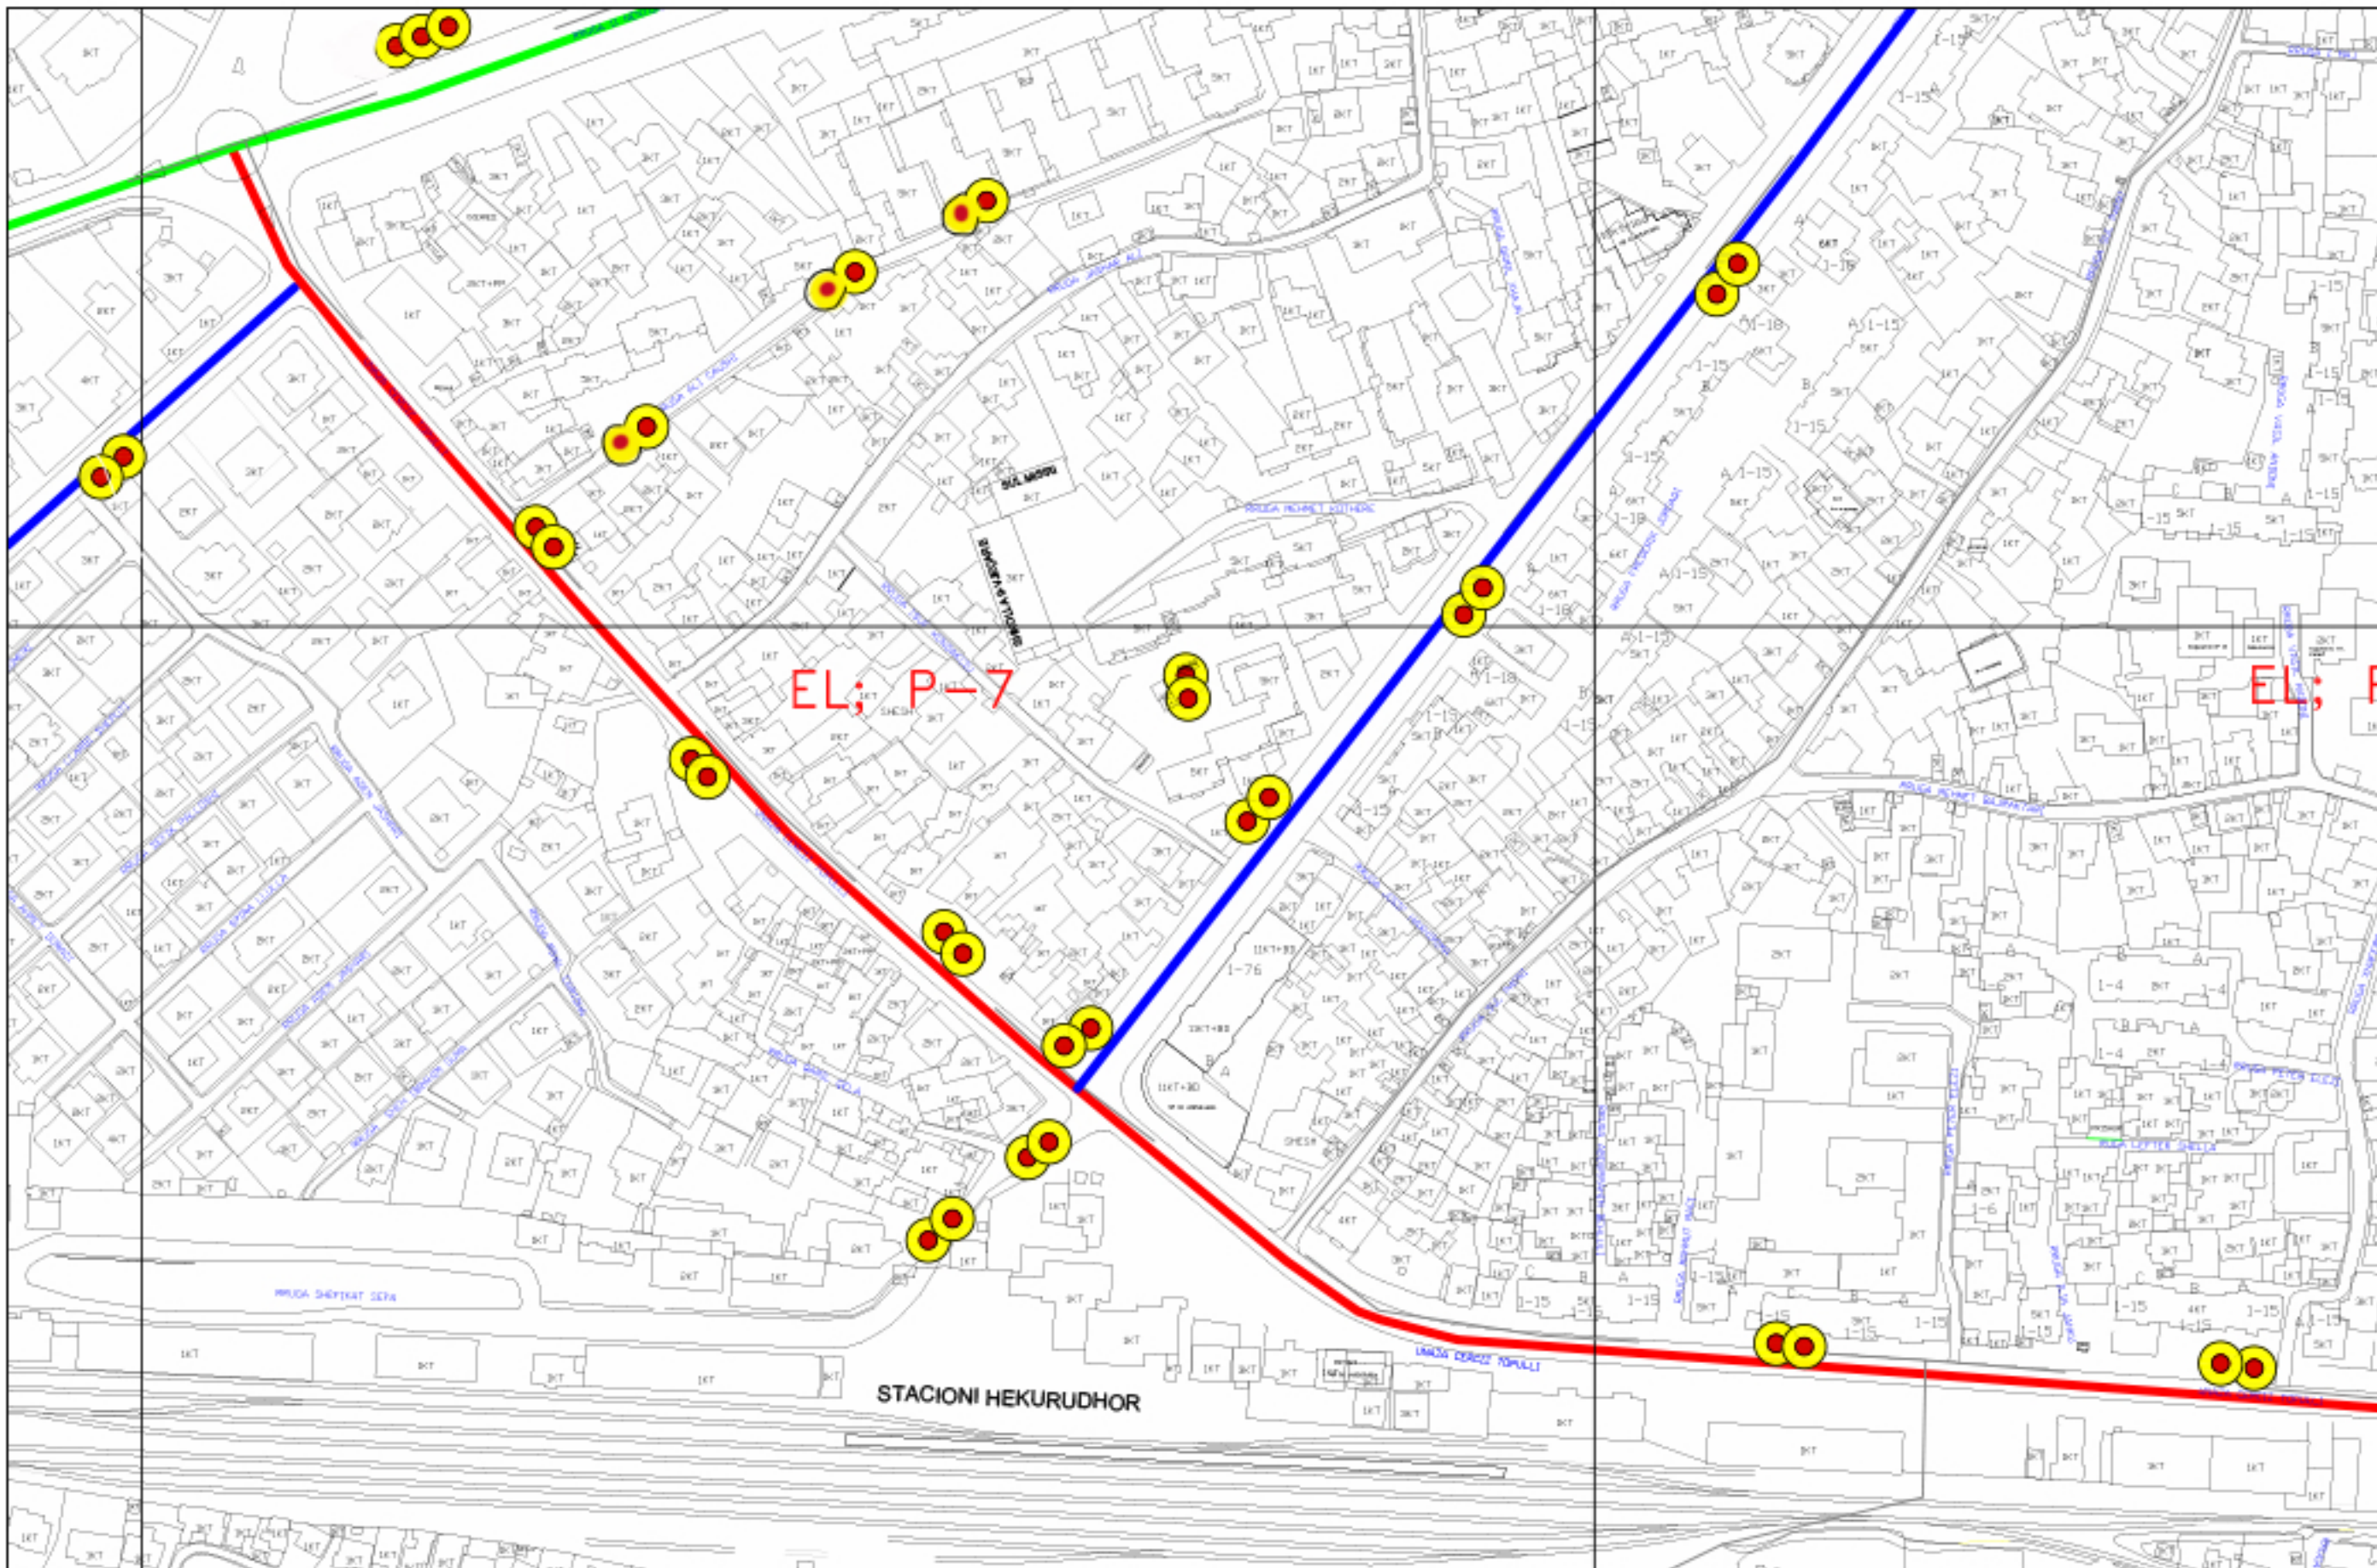

BASHKIA ELBASAN
DREJTORIA E SHERBIMIT TE TERRITORIT URBAN
VENDOSJA E PIKES SE GRUMBULLIMIT TE MBETJEVE URBANE BRENDIA ZONES SE KONTRATES
UNAZA JUGORE " ZOGU I " PJESA 1 Shkalla 1:2000

Gjatesi	Gjeresi
3760 m	8.0 m
ELBASANI JUG	

VGHM

UNAZA JUGORE ZOGU I