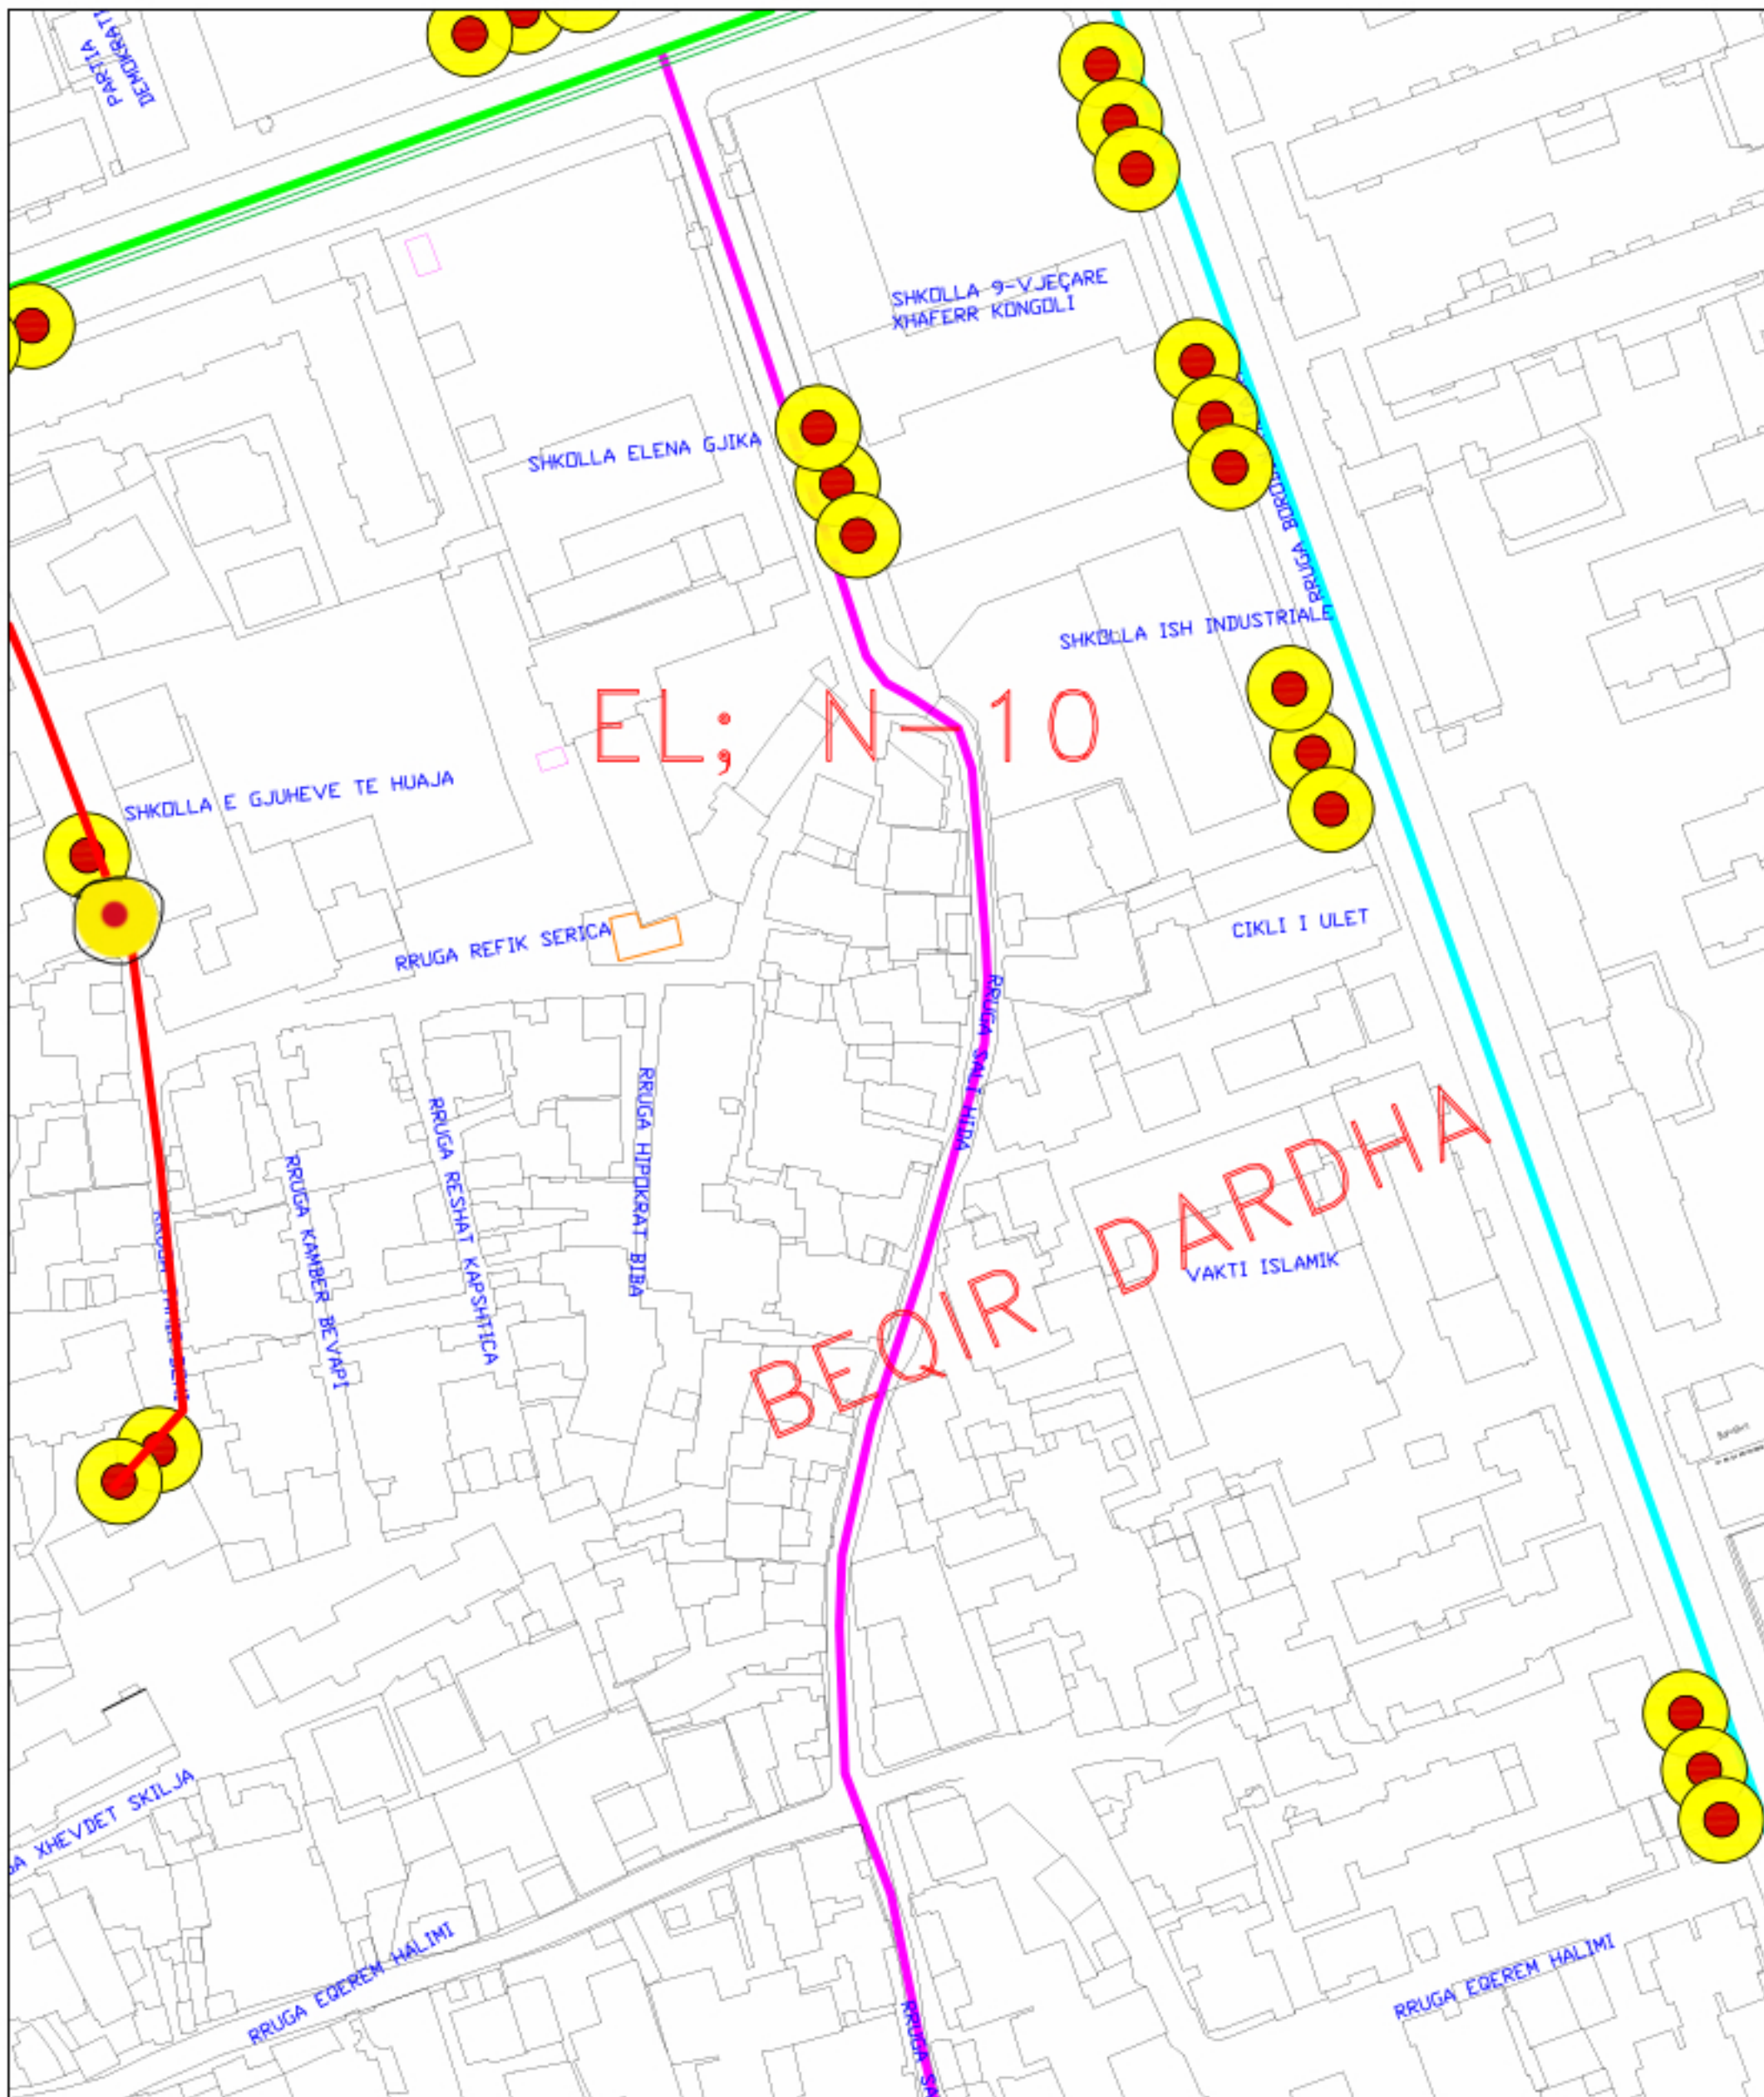

**BASHKIA ELBASAN**  
**DREJTORIA E SHERBIMIT TE TERRITORIT URBAN**  
 VENDOSJA E PIKES SE GRUMBULLIMIT TE MBETJEVE URBANE BRENDIA ZONES SE KONTRATES  
**RRUGA "BORODIN MITARJA"** Skalla 1:1500

Gjatesi	Gjeresi
440 m	7-9 m
<b>ELBASANI JUG</b>	

**BORODIN MITARJA**

**BASHKIA ELBASAN**  
**DREJTORIA E SHERBIMIT TE TERRITORIT URBAN**  
 VENDOSJA E PIKES SE GRUMBULLIMIT TE MBETJEVE URBANE BRENDA ZONES SE KONTRATES  
**RRUGA "SALI HIDA" Skalla 1:1500**