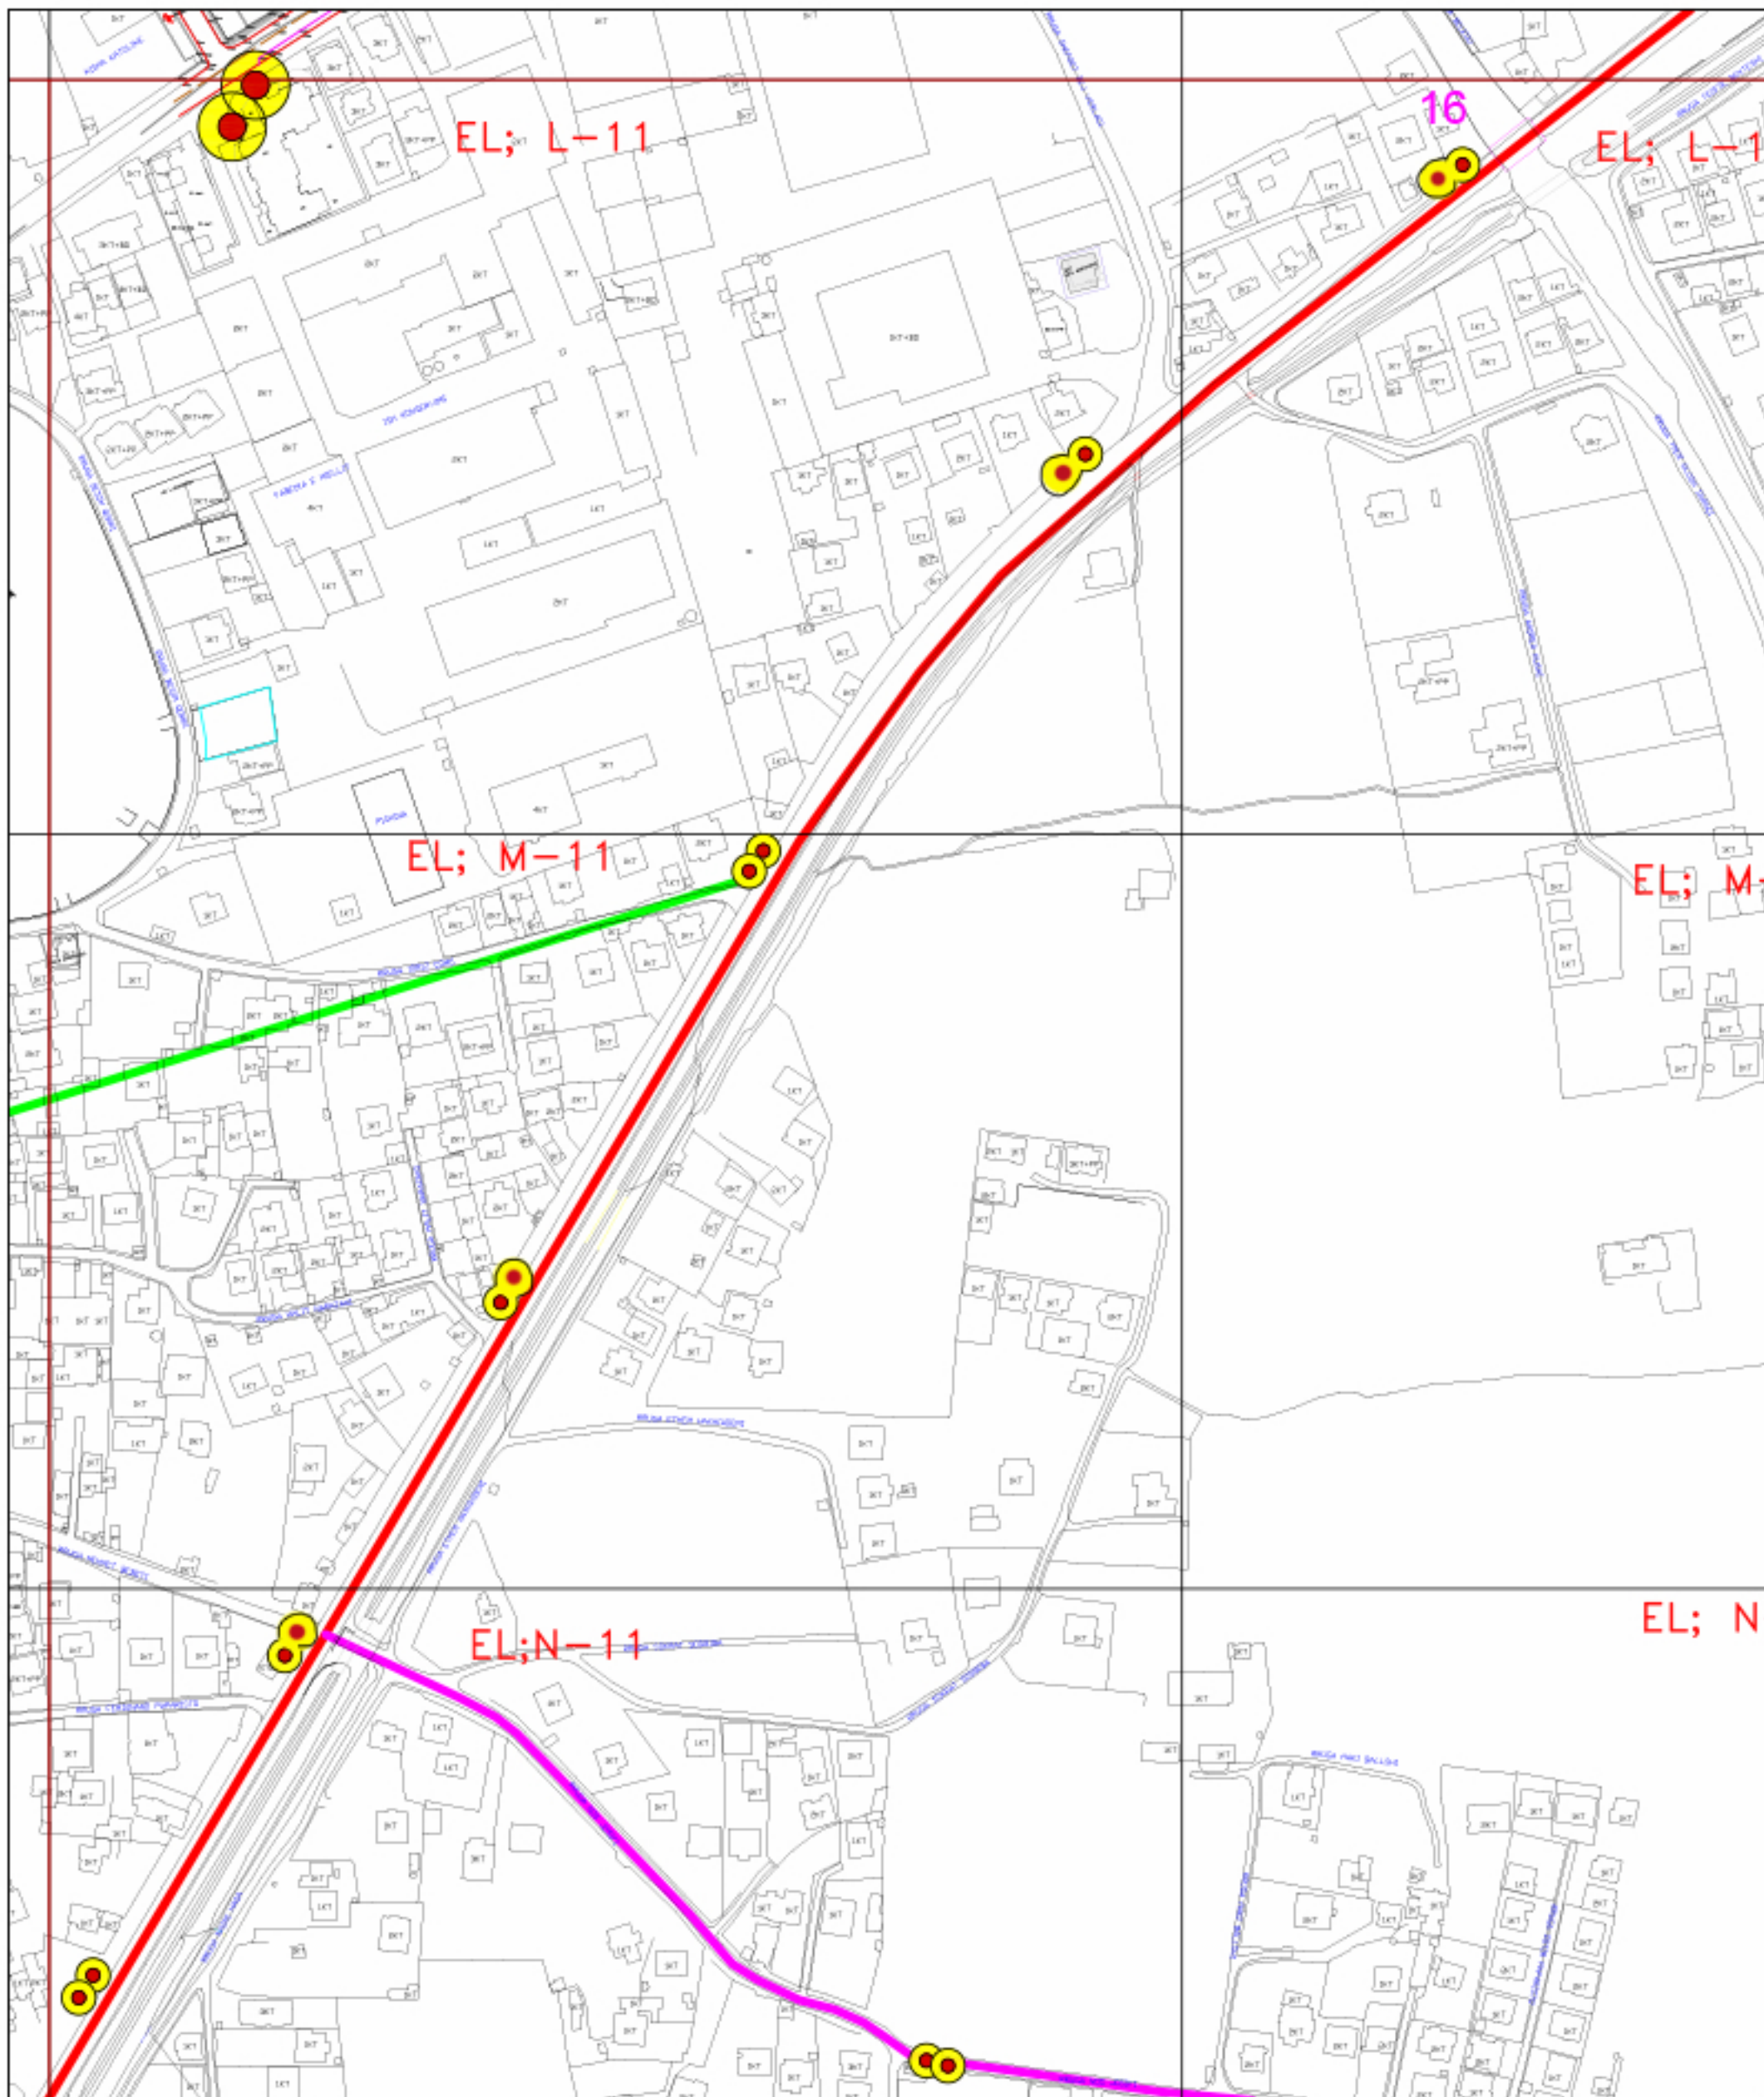

BASHKIA ELBASAN
DREJTORIA E SHERBIMIT TE TERRITORIT URBAN
VENDOSJA E PIKES SE GRUMBULLIMIT TE MBETJEVE URBANE BRENDA ZONES SE KONTRATES

UNAZA JUGORE "ZOGU I" PJESA 5 Skalla 1:2000

Gjatesi	Gjeresi
3760 m	8.0 m
ELBASANI JUG	

VGHM

UNAZA JUGORE "ZOGU I"