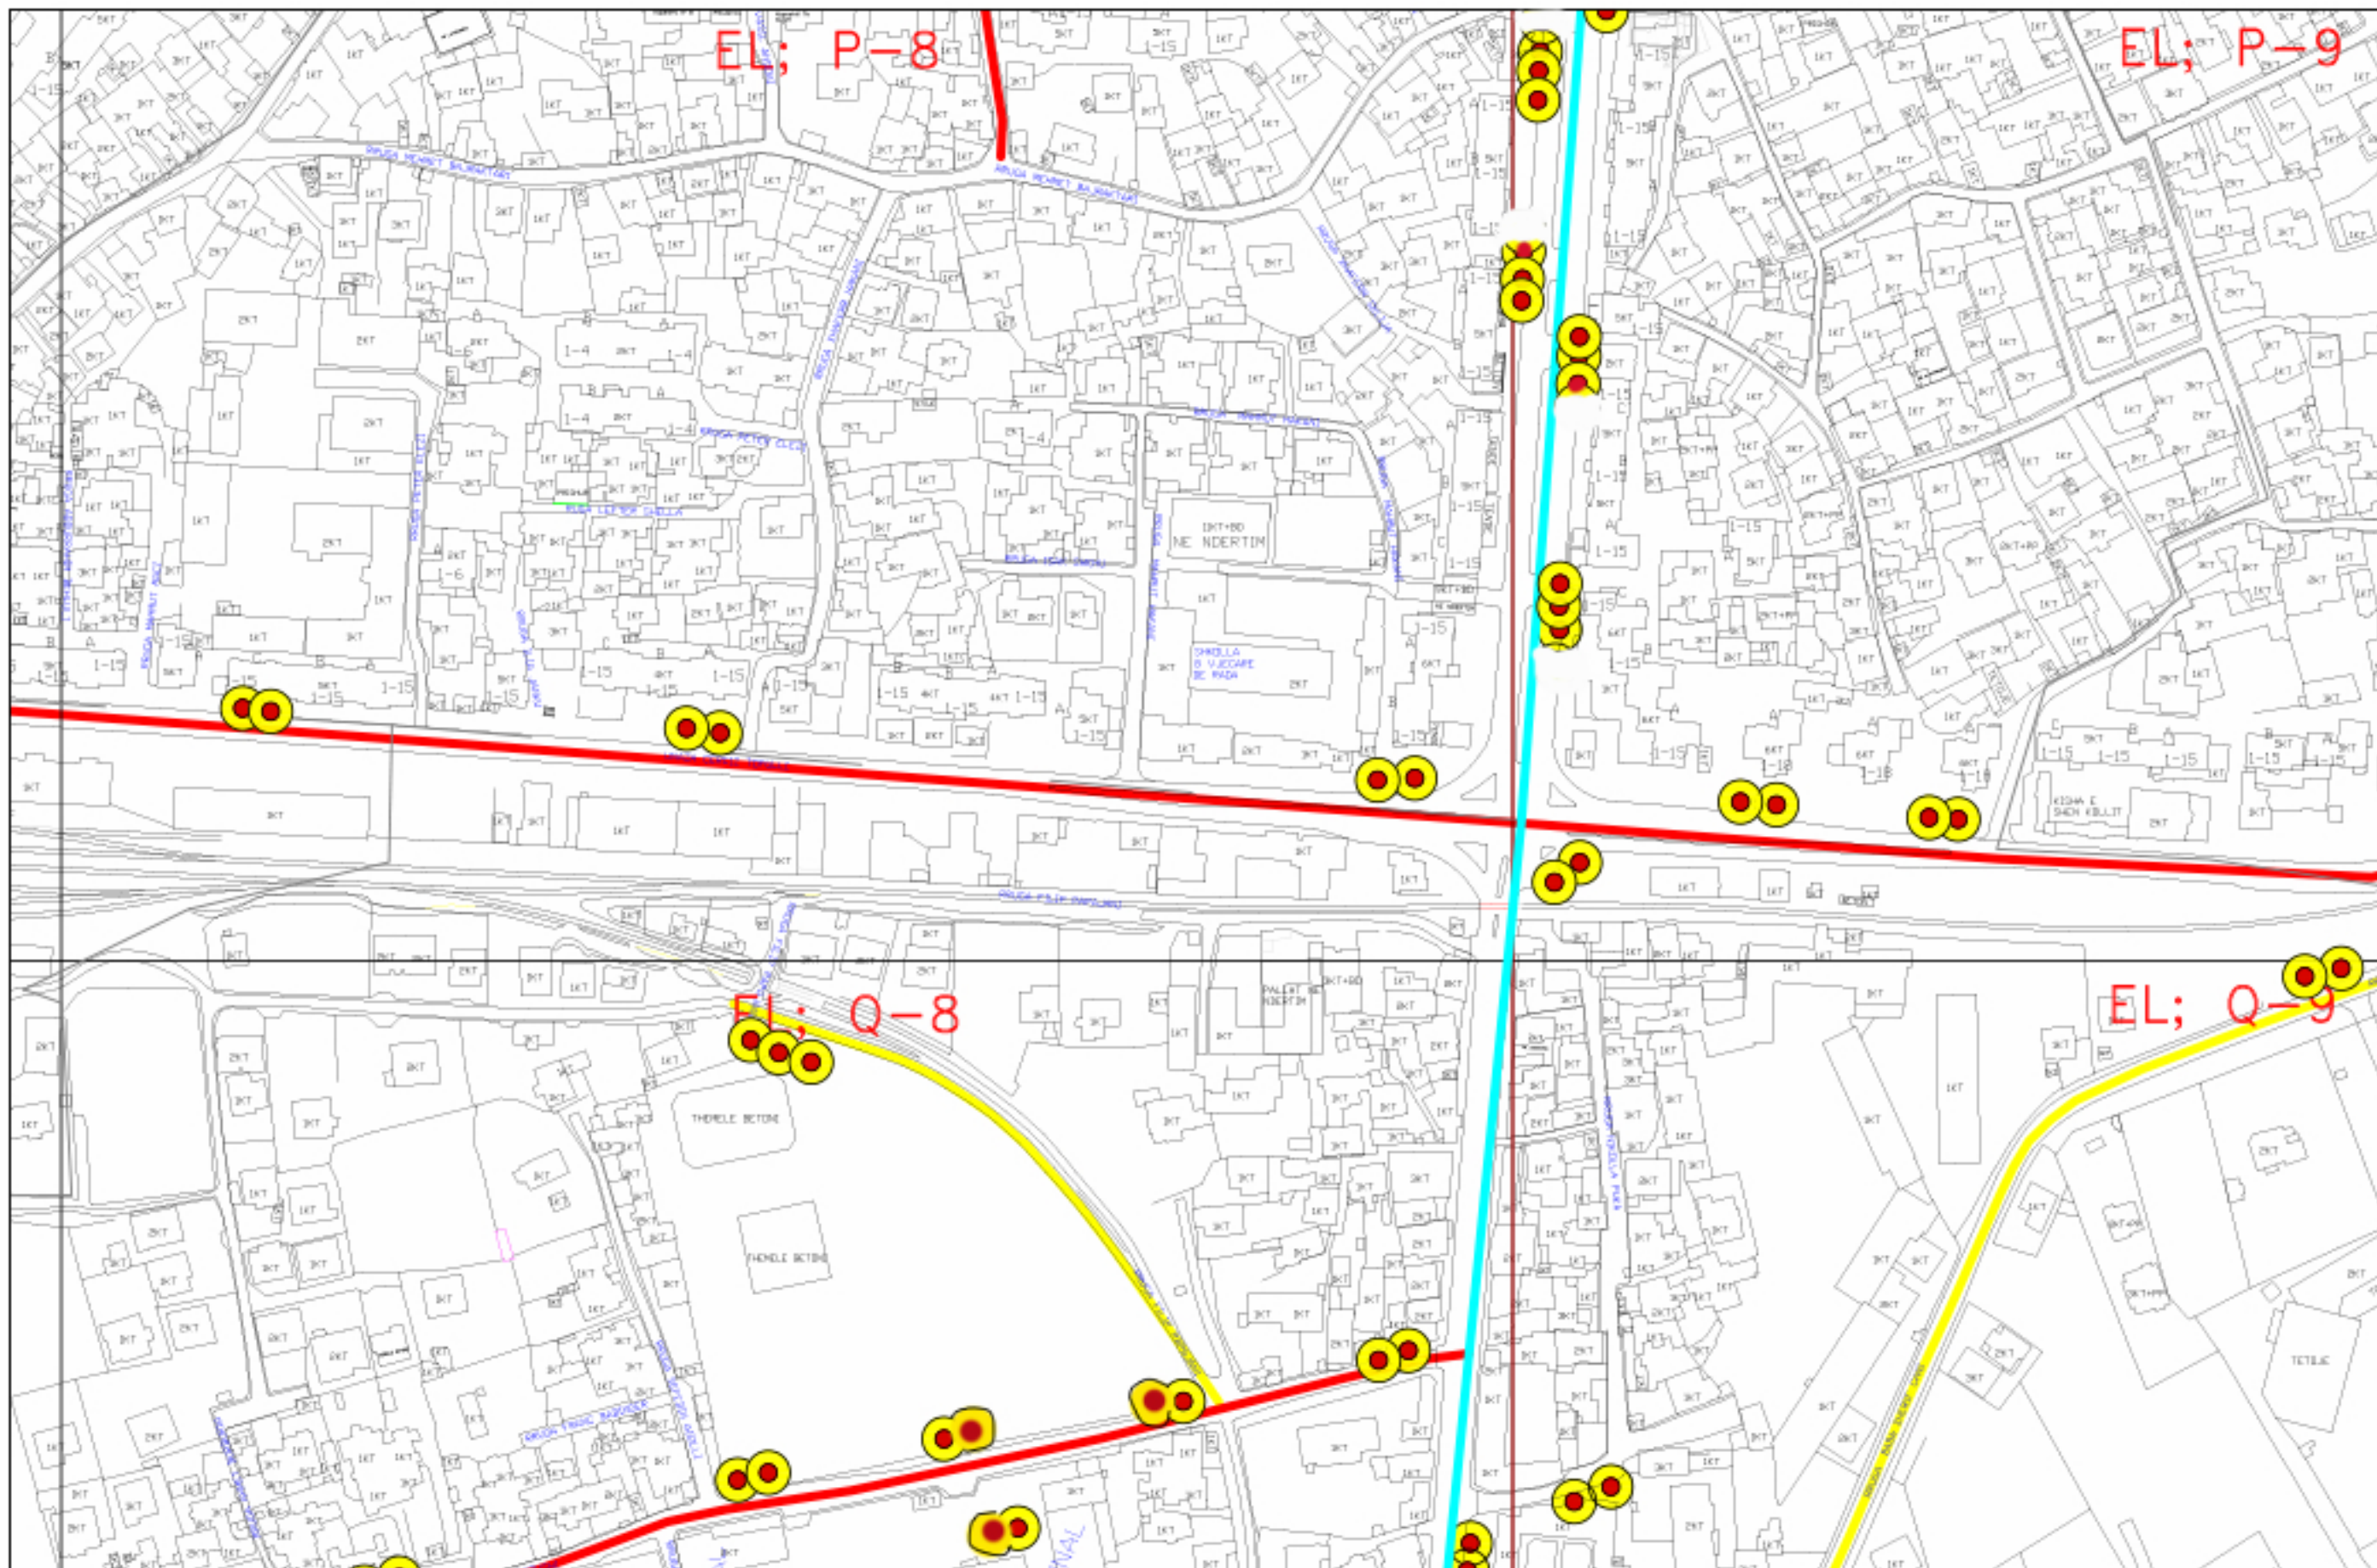

Gjatesi	Gjeresi
3760 m	8.0 m
<b>ELBASANI JUG</b>	

VGHM

UNAZA JUGORE ZOGU I

**BASHKIA ELBASAN**  
**DREJTORIA E SHERBIMIT TE TERRITORIT URBAN**  
 VENDOSJA E PIKES SE GRUMBULLIMIT TE MBETJEVE URBANE BRENDIA ZONES SE KONTRATES  
**UNAZA JUGORE " ZOGU I " PJESA 2 Shkalla 1:2000**