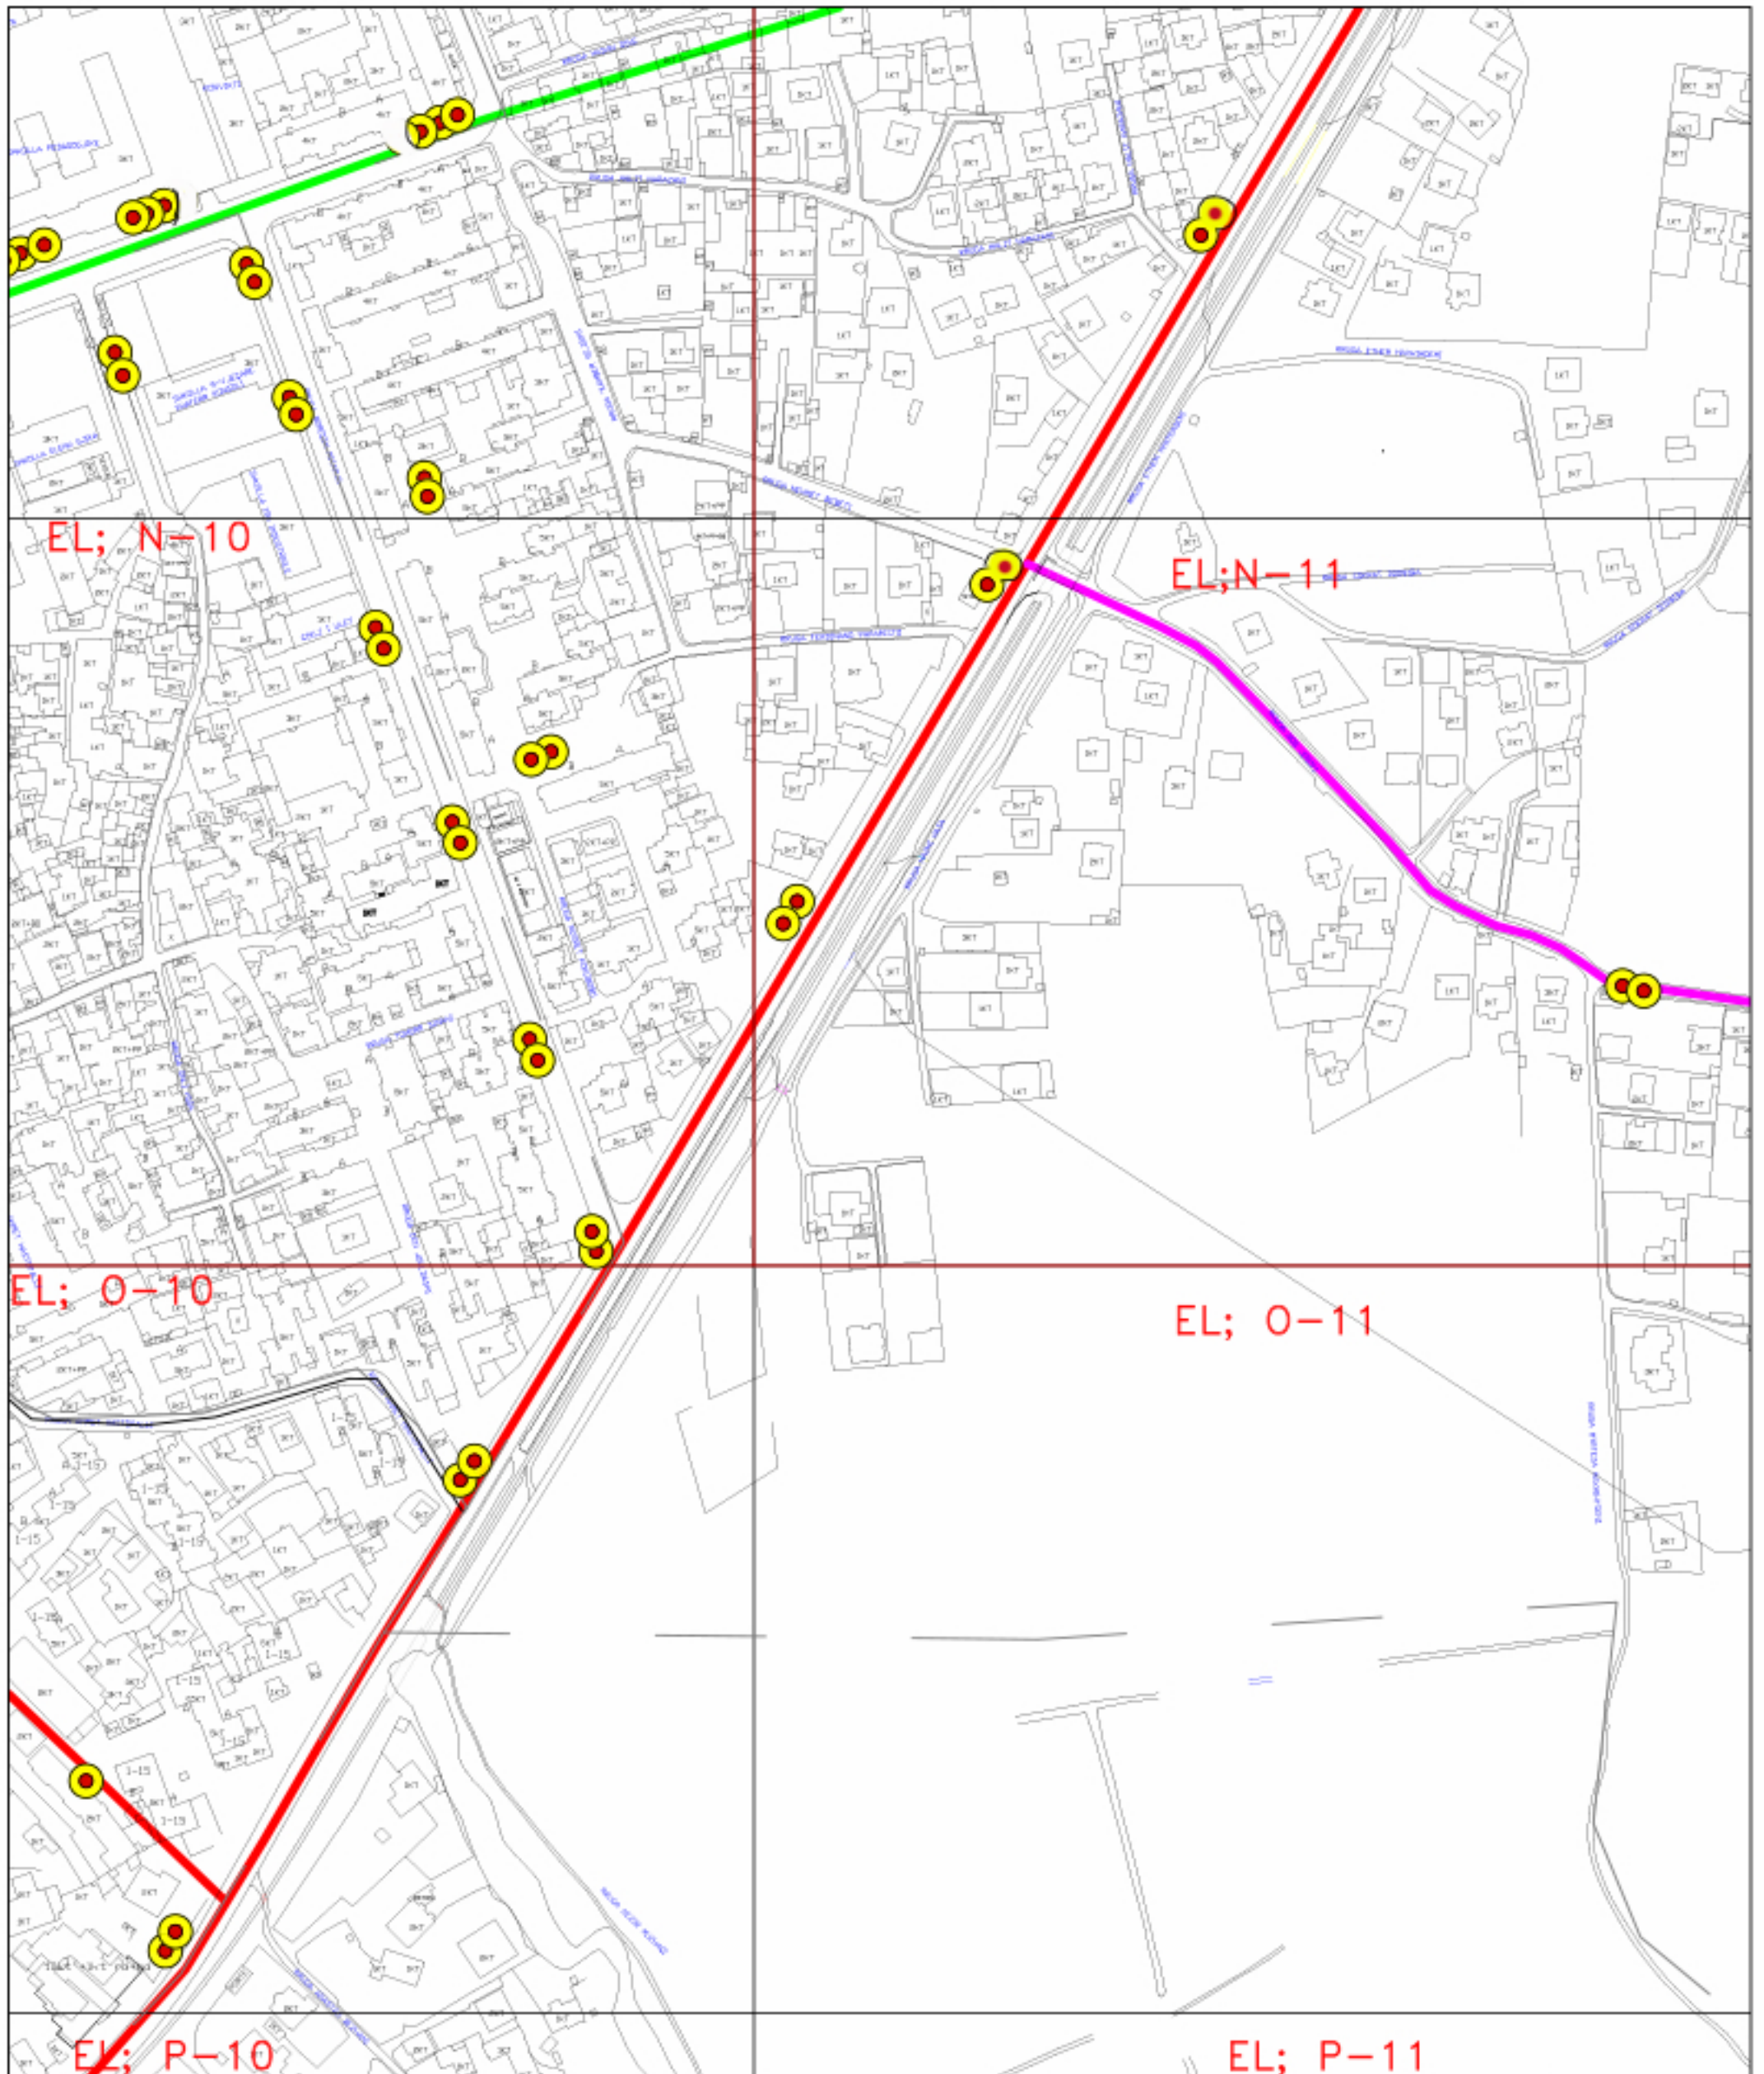

Gjatesi	Gjeresi
3760 m	8.0 m
<b>ELBASANI JUG</b>	

VGHM

UNAZA JUGORE ZOGU I

**BASHKIA ELBASAN**  
**DREJTORIA E SHERBIMIT TE TERRITORIT URBAN**  
 VENDOSJA E PIKES SE GRUMBULLIMIT TE MBETJEVE URBANE BRENDIA ZONES SE KONTRATES  
**UNAZA JUGORE "ZOGU I" PJESA 4 Skalla 1:2000**