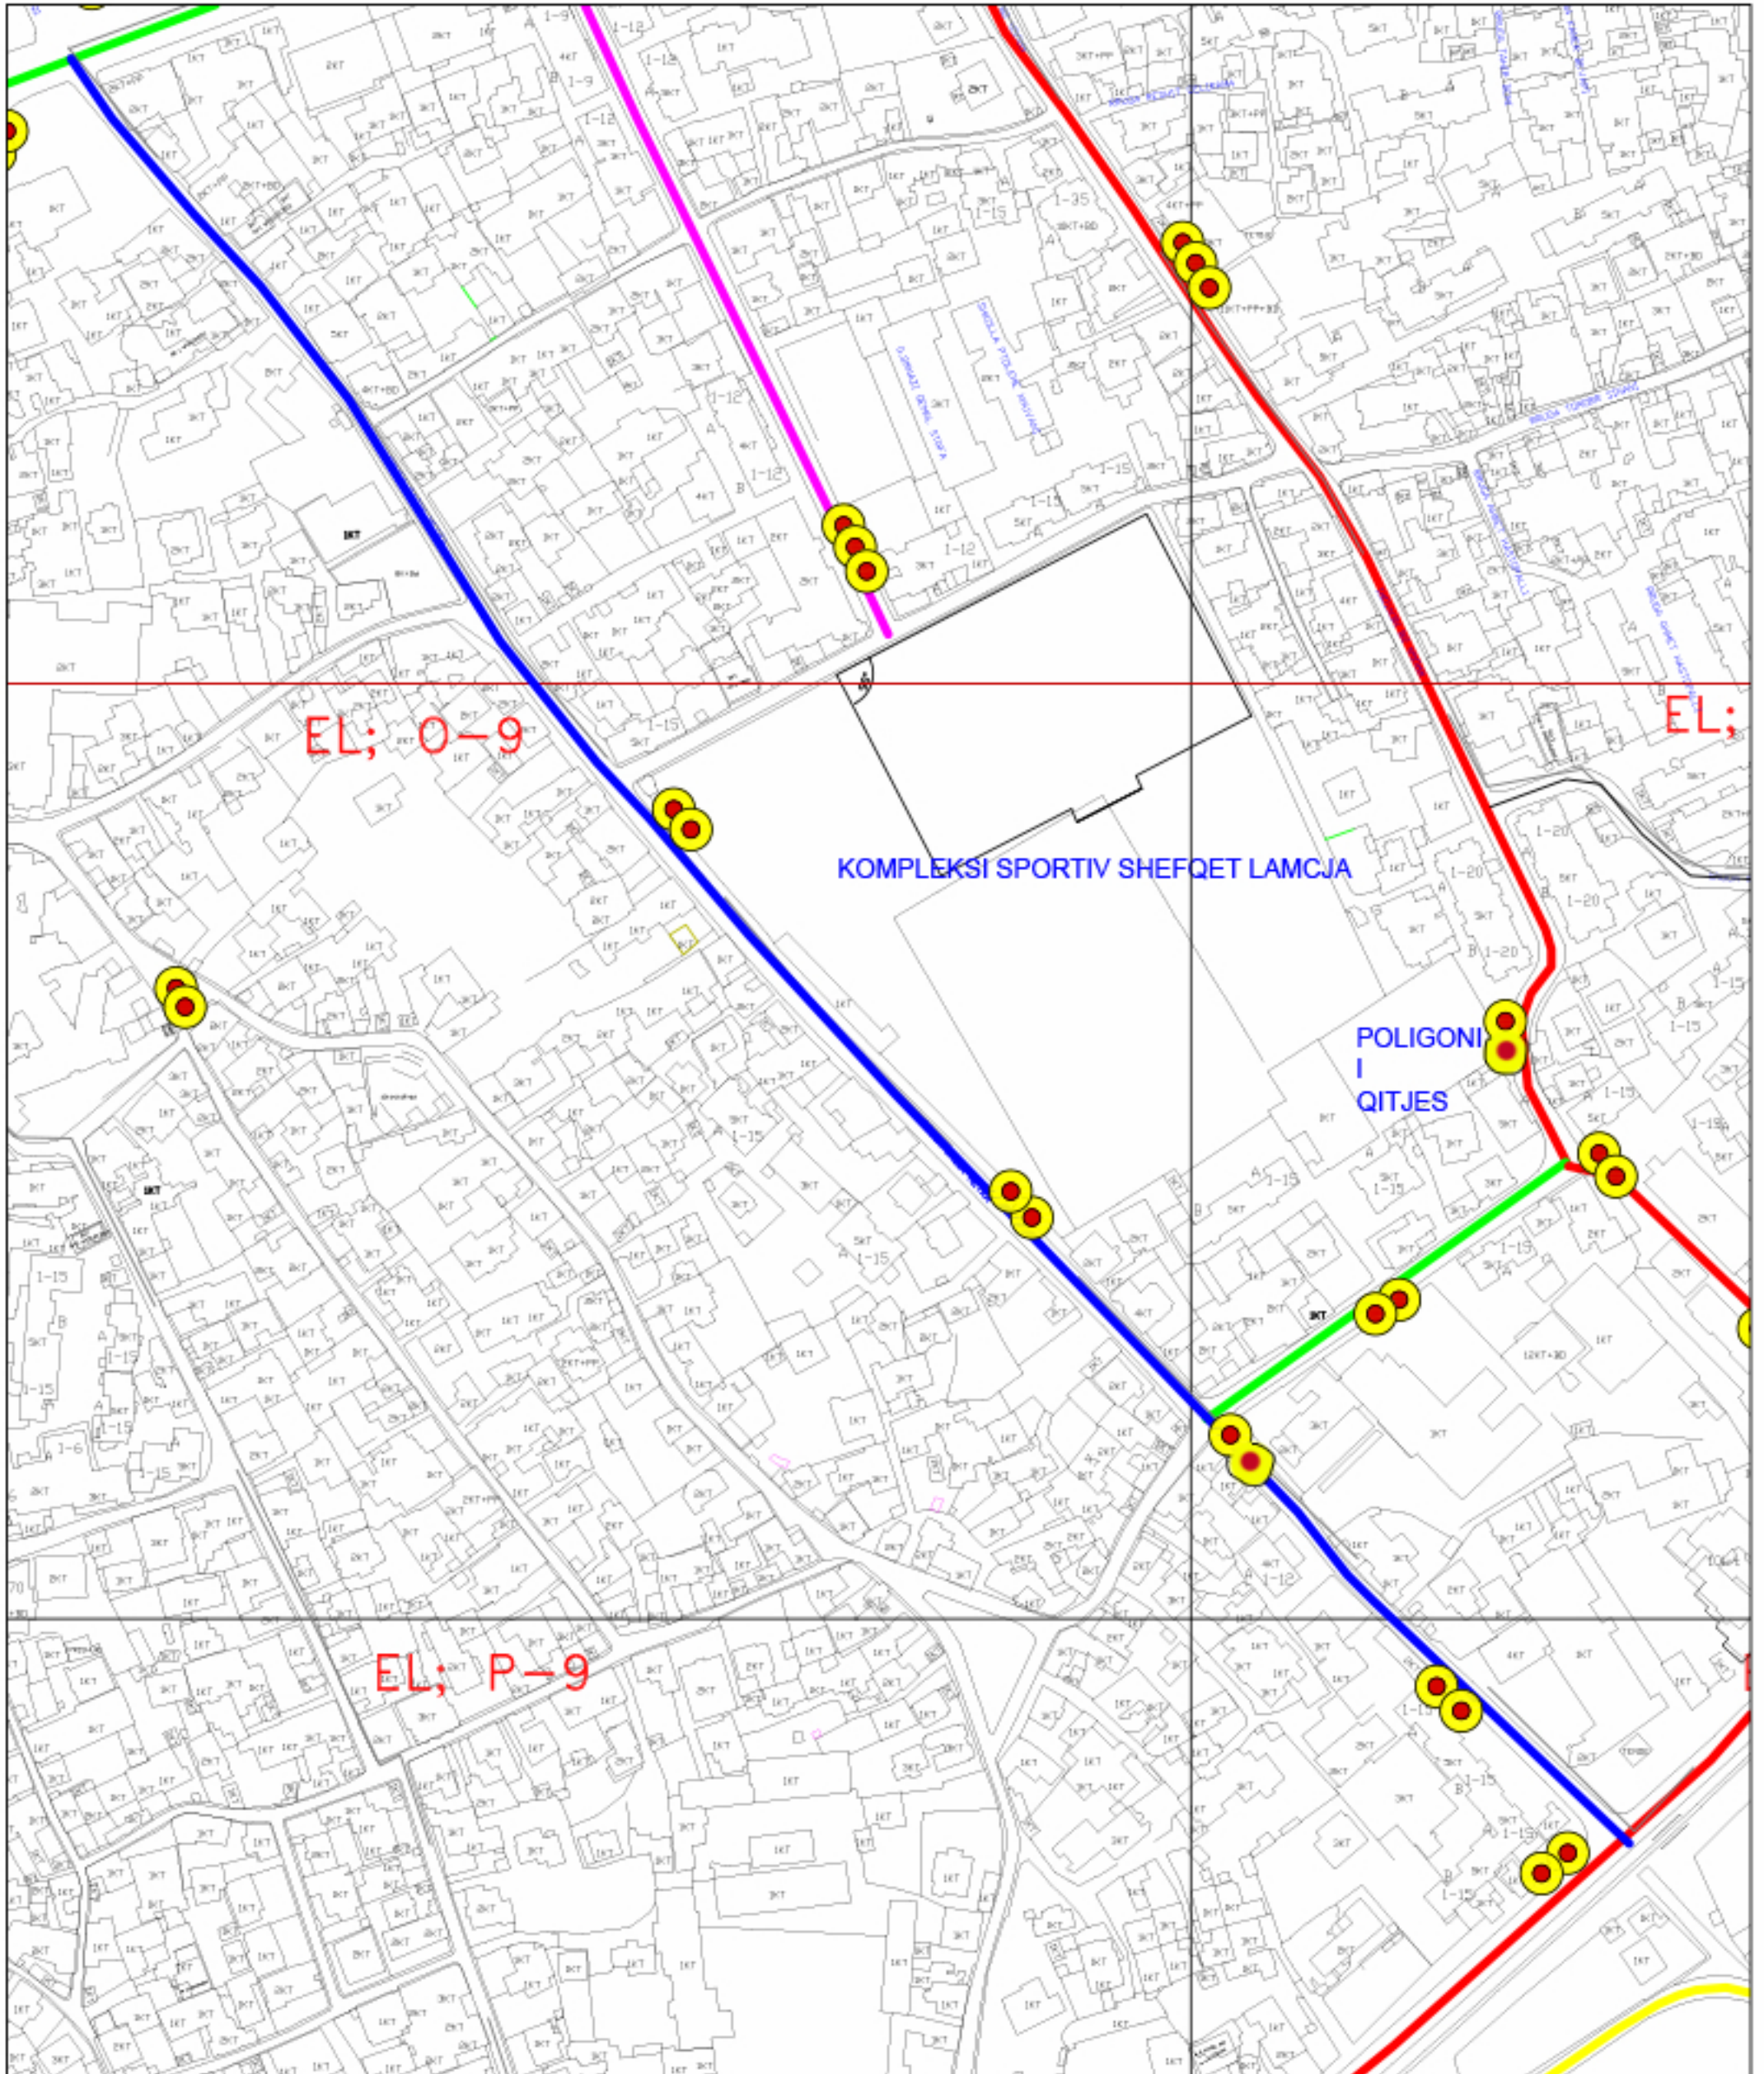

BASHKIA ELBASAN
DREJTORIA E SHERBIMIT TE TERRITORIT URBAN
VENDOSJA E PIKES SE GRUMBULLIMIT TE MBETJEVE URBANE BRENDA ZONES SE KONTRATES
RRUGA "SUL MISIRI" Skalla 1:2000

Gjatesi	Gjeresi
689 m	6.0 m
ELBASANI JUG	

VGHM

RRUGA SUL MISIRI