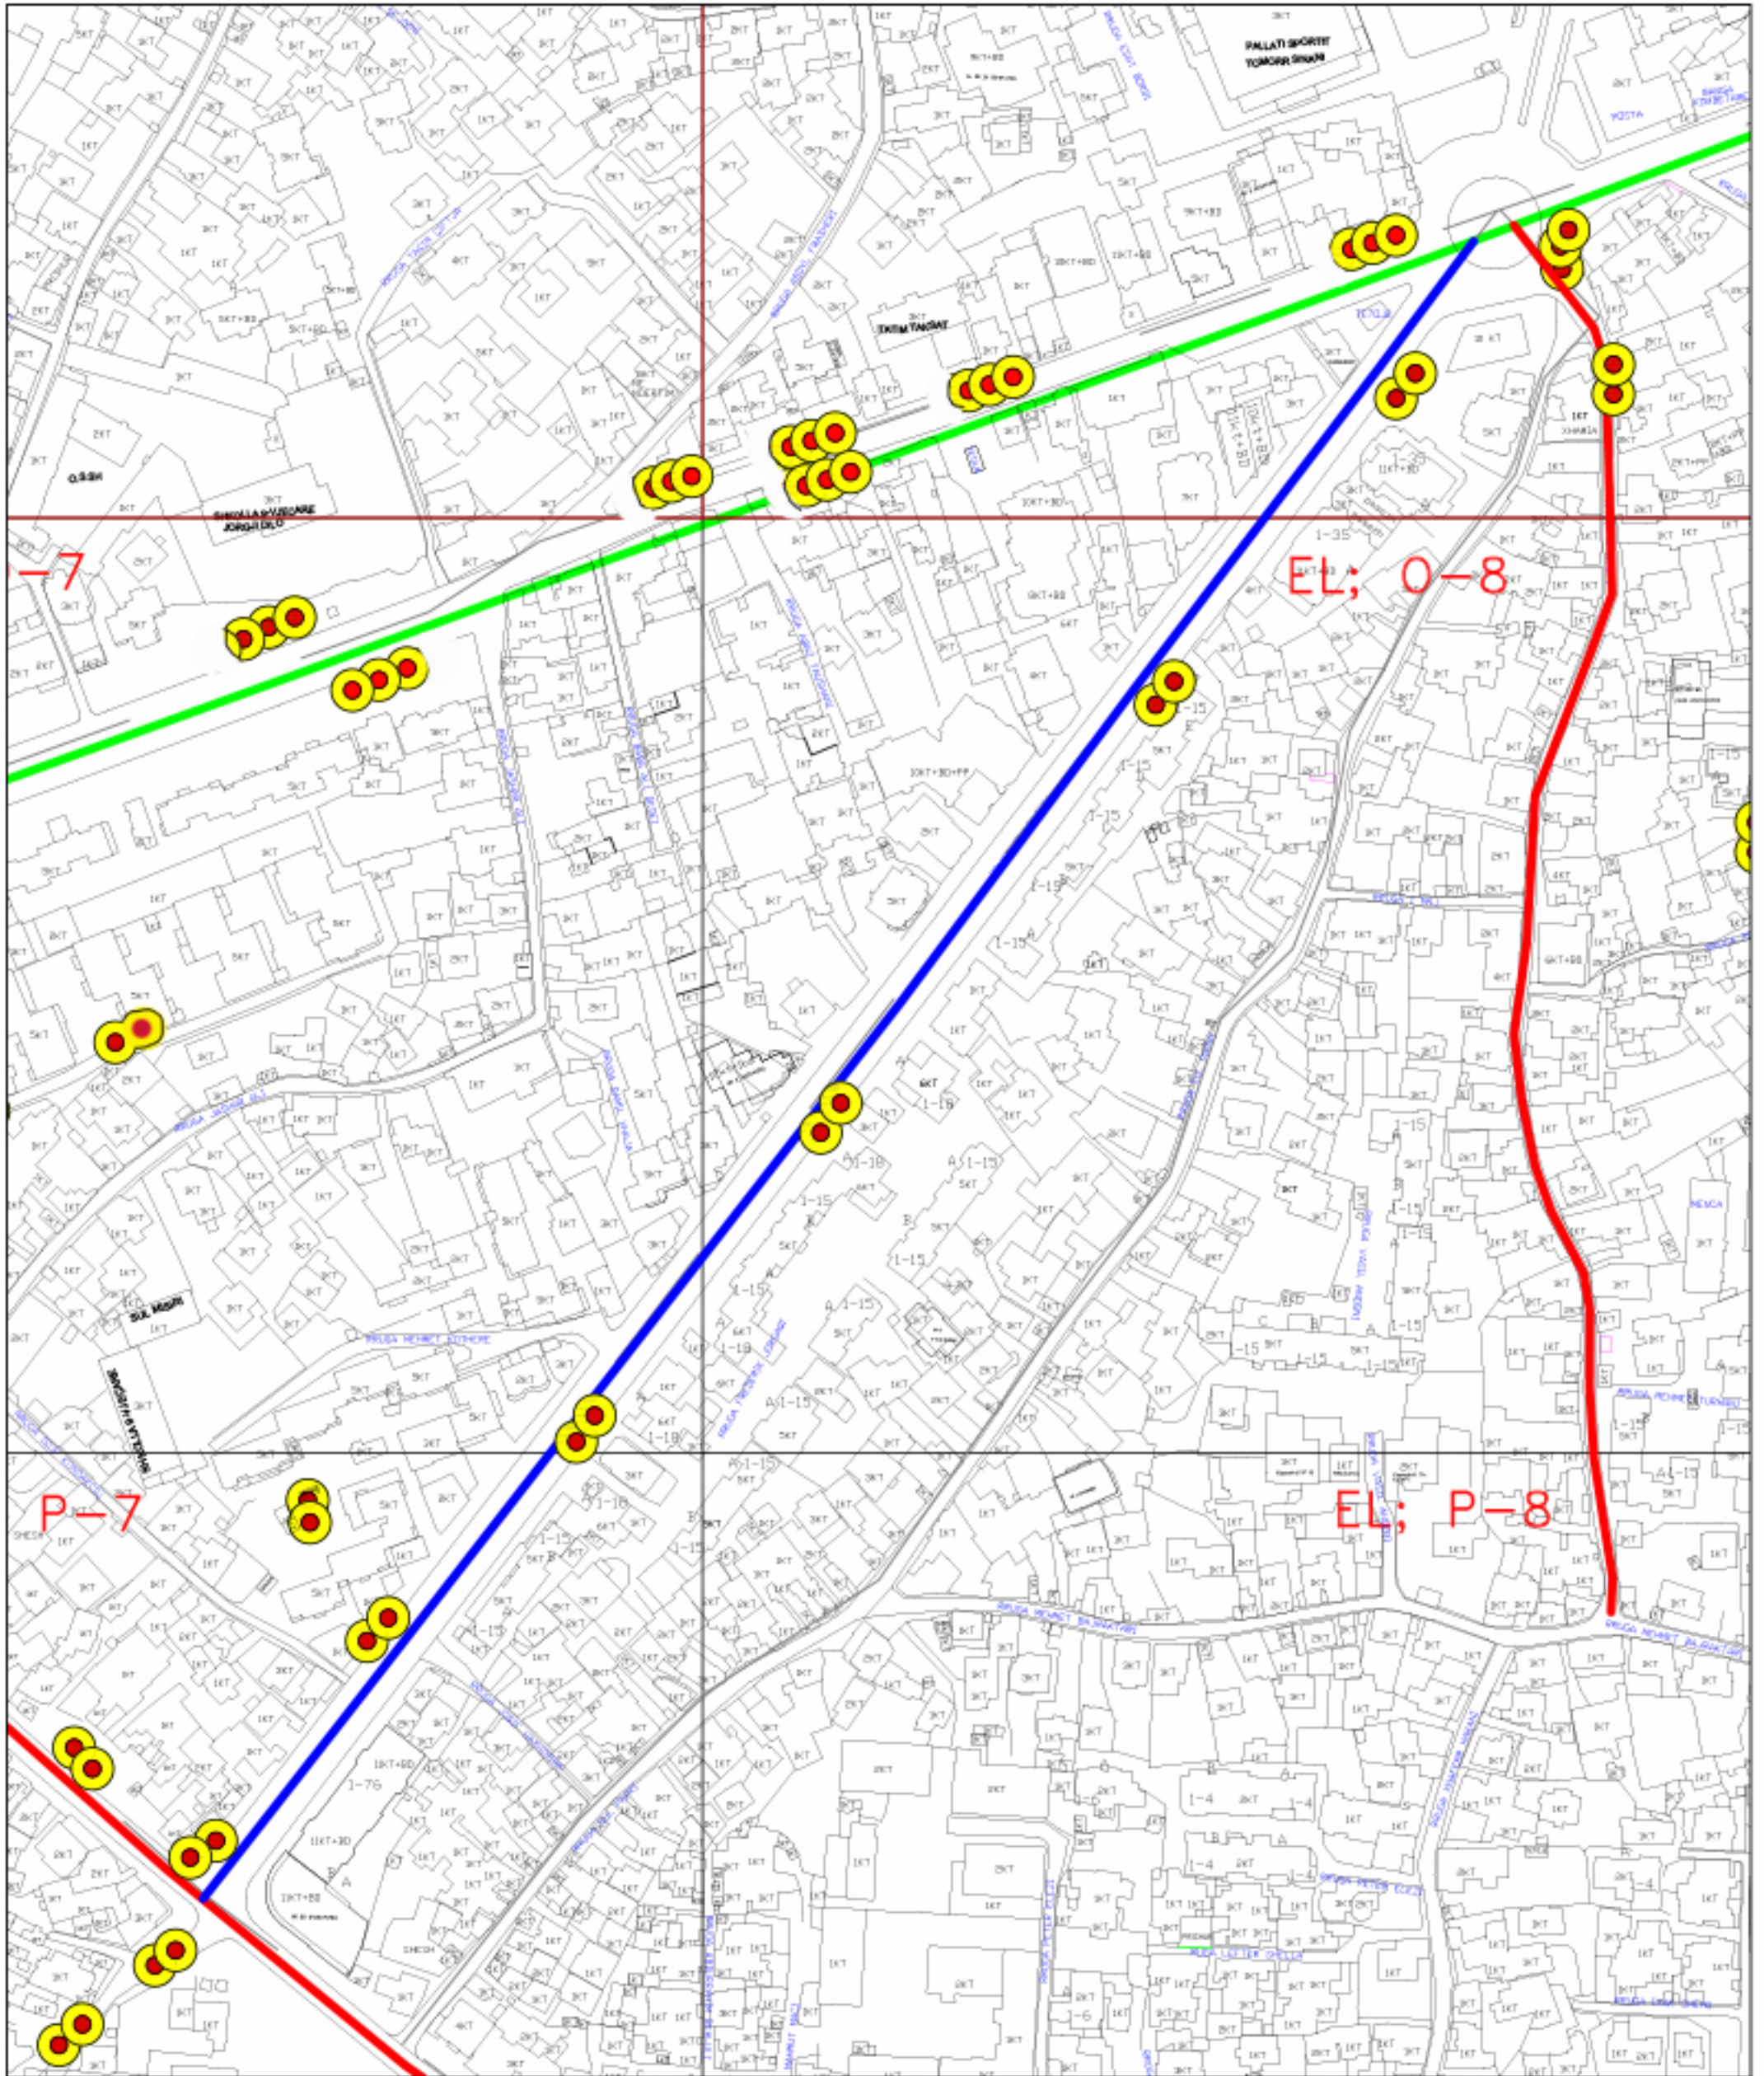

**UNAZA JUGORE "ZOGU I" PJESA 6 Skalla 1:2000**

Gjatesi Gjeresi

3760 m 8.0 m

**ELBASANI JUG**

 VGHM

 UNAZA JUGORE "ZOGU I"

**BASHKIA ELBASAN**  
**DREJTORIA E SHERBIMIT TE TERRITORIT URBAN**  
 VENDOSJA E PIKES SE GRUMBULLIMIT TE MBETJEVE URBANE BRENDIA ZONES SE KONTRATES  
**RRUGA "25 NENTORI" Skalla 1:2000**