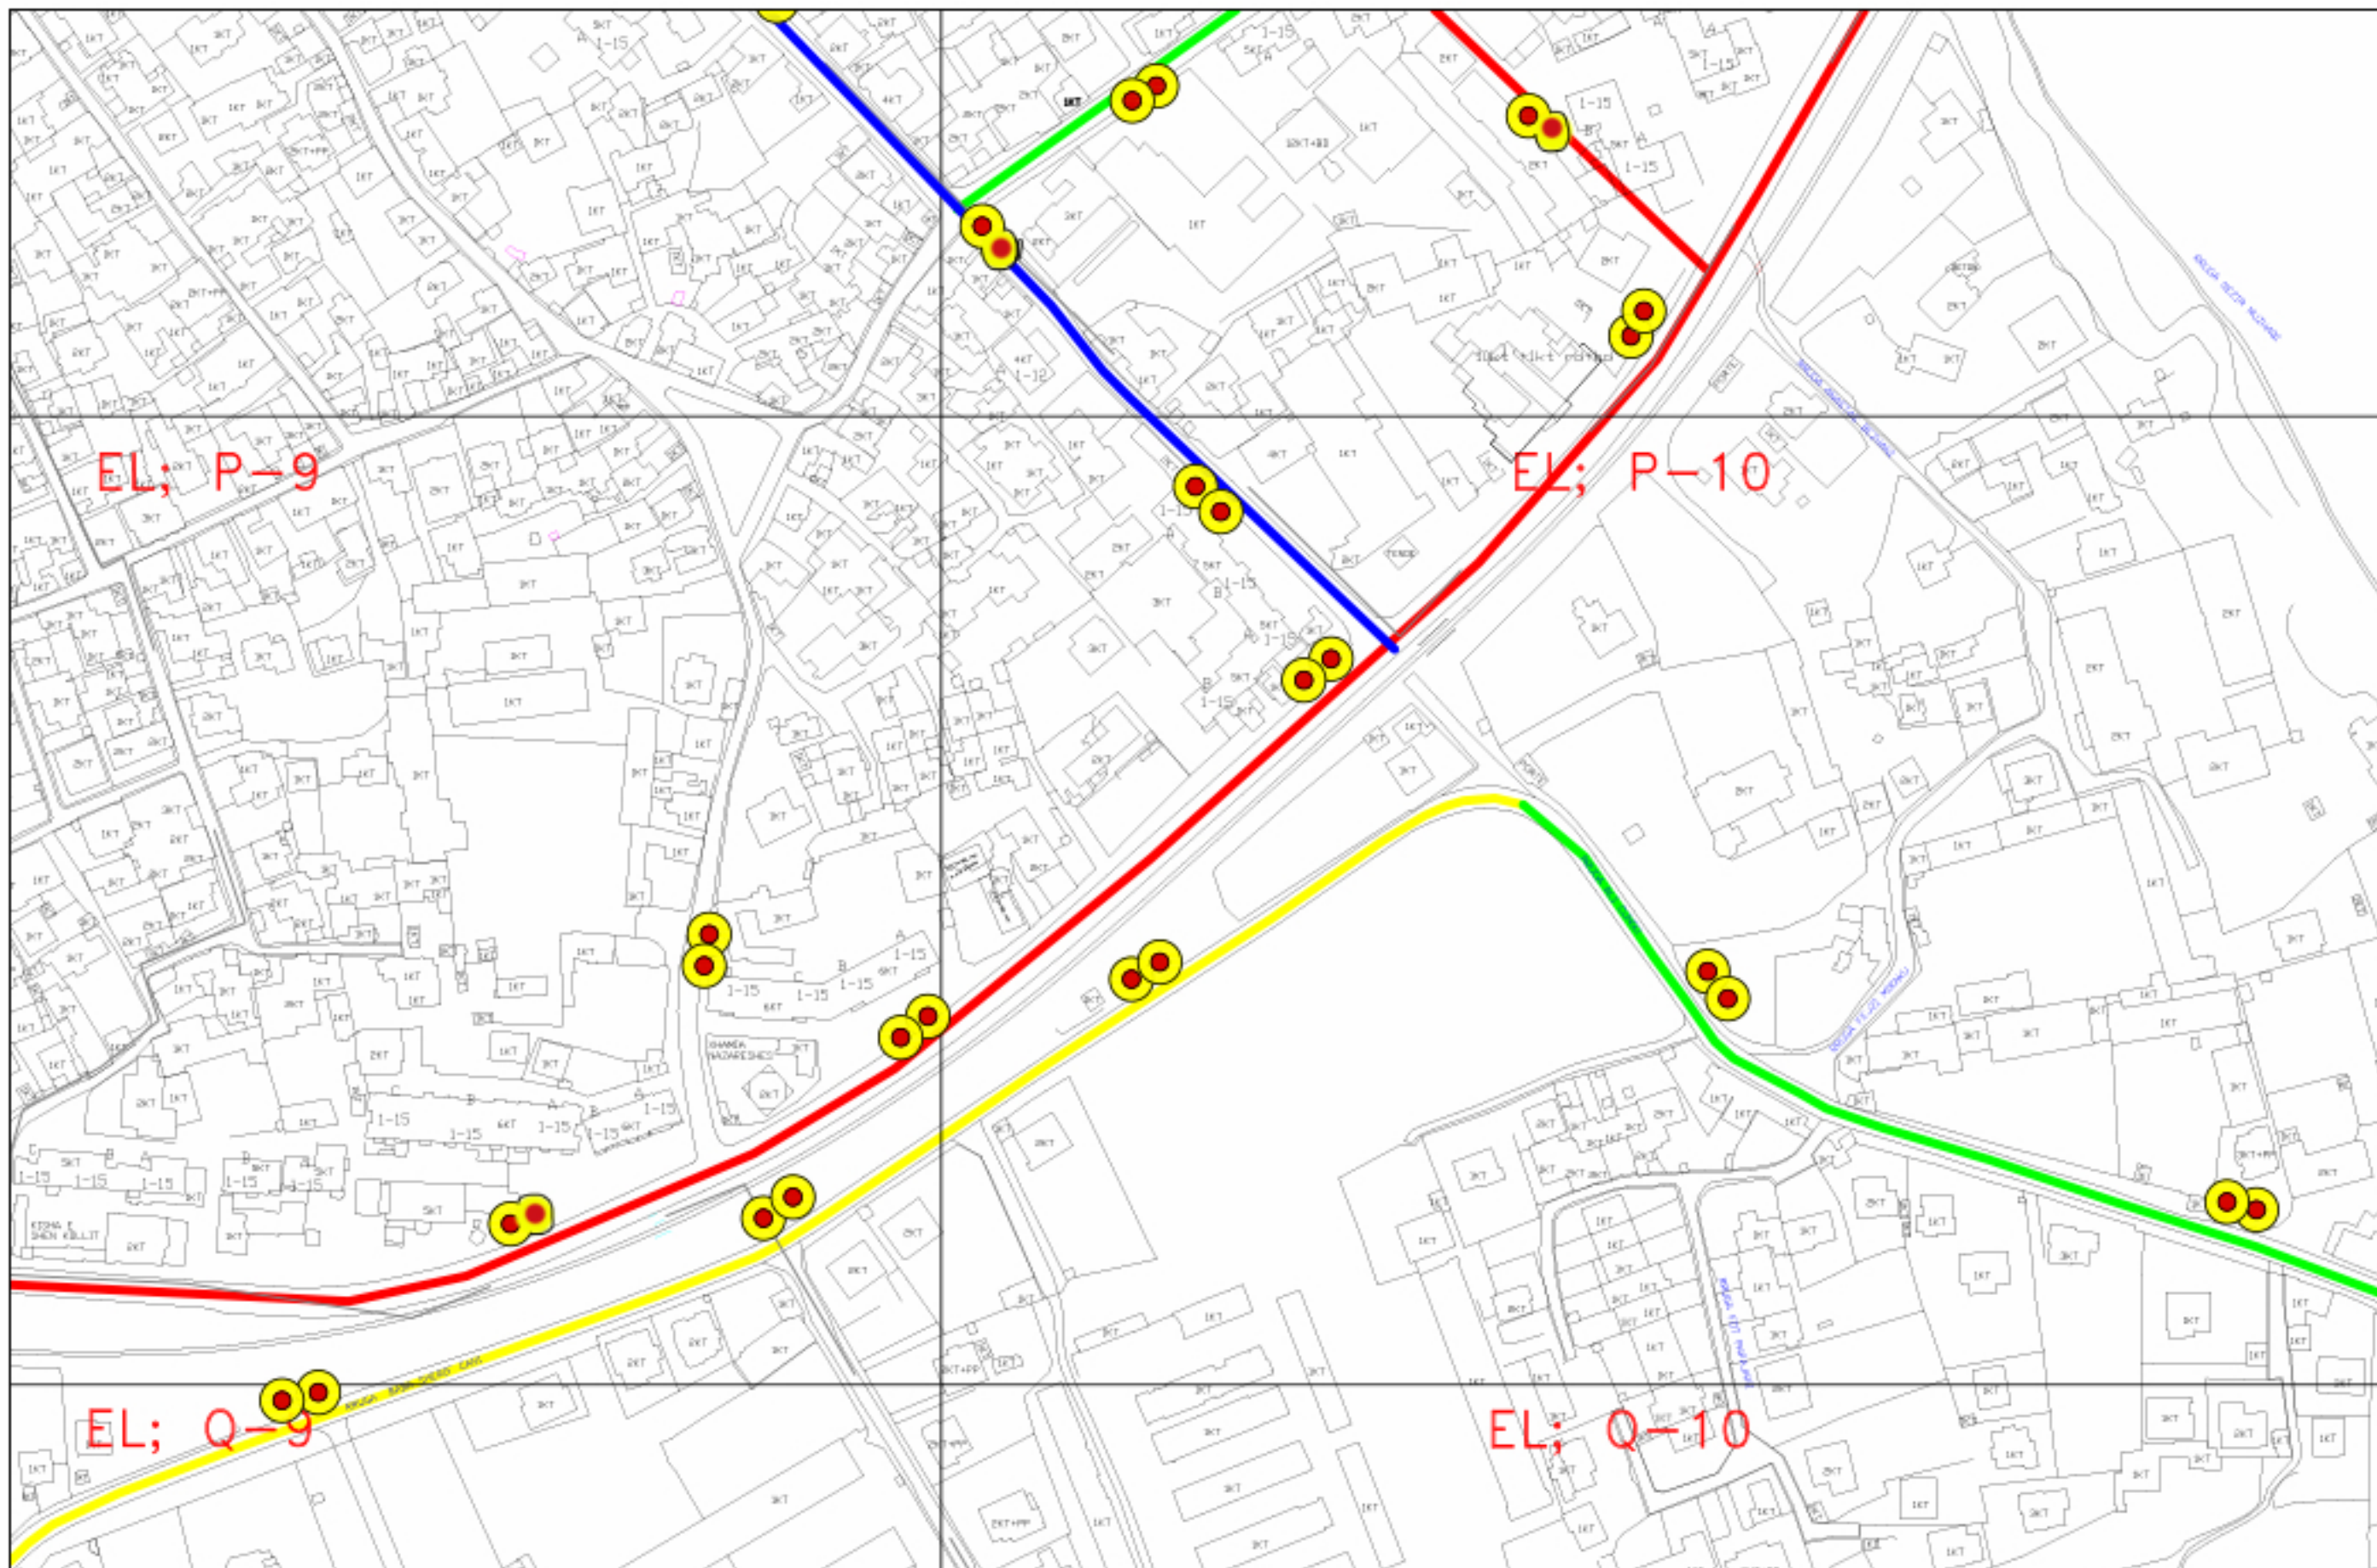

Gjatesi	Gjeresi
3760 m	8.0 m
<b>ELBASANI JUG</b>	

VGHM

UNAZA JUGORE ZOGU I

**BASHKIA ELBASAN**  
**DREJTORIA E SHERBIMIT TE TERRITORIT URBAN**  
 VENDOSJA E PIKES SE GRUMBULLIMIT TE MBETJEVE URBANE BRENDIA ZONES SE KONTRATES  
**UNAZA JUGORE " ZOGU I " PJESA 3 Shkalla 1:2000**