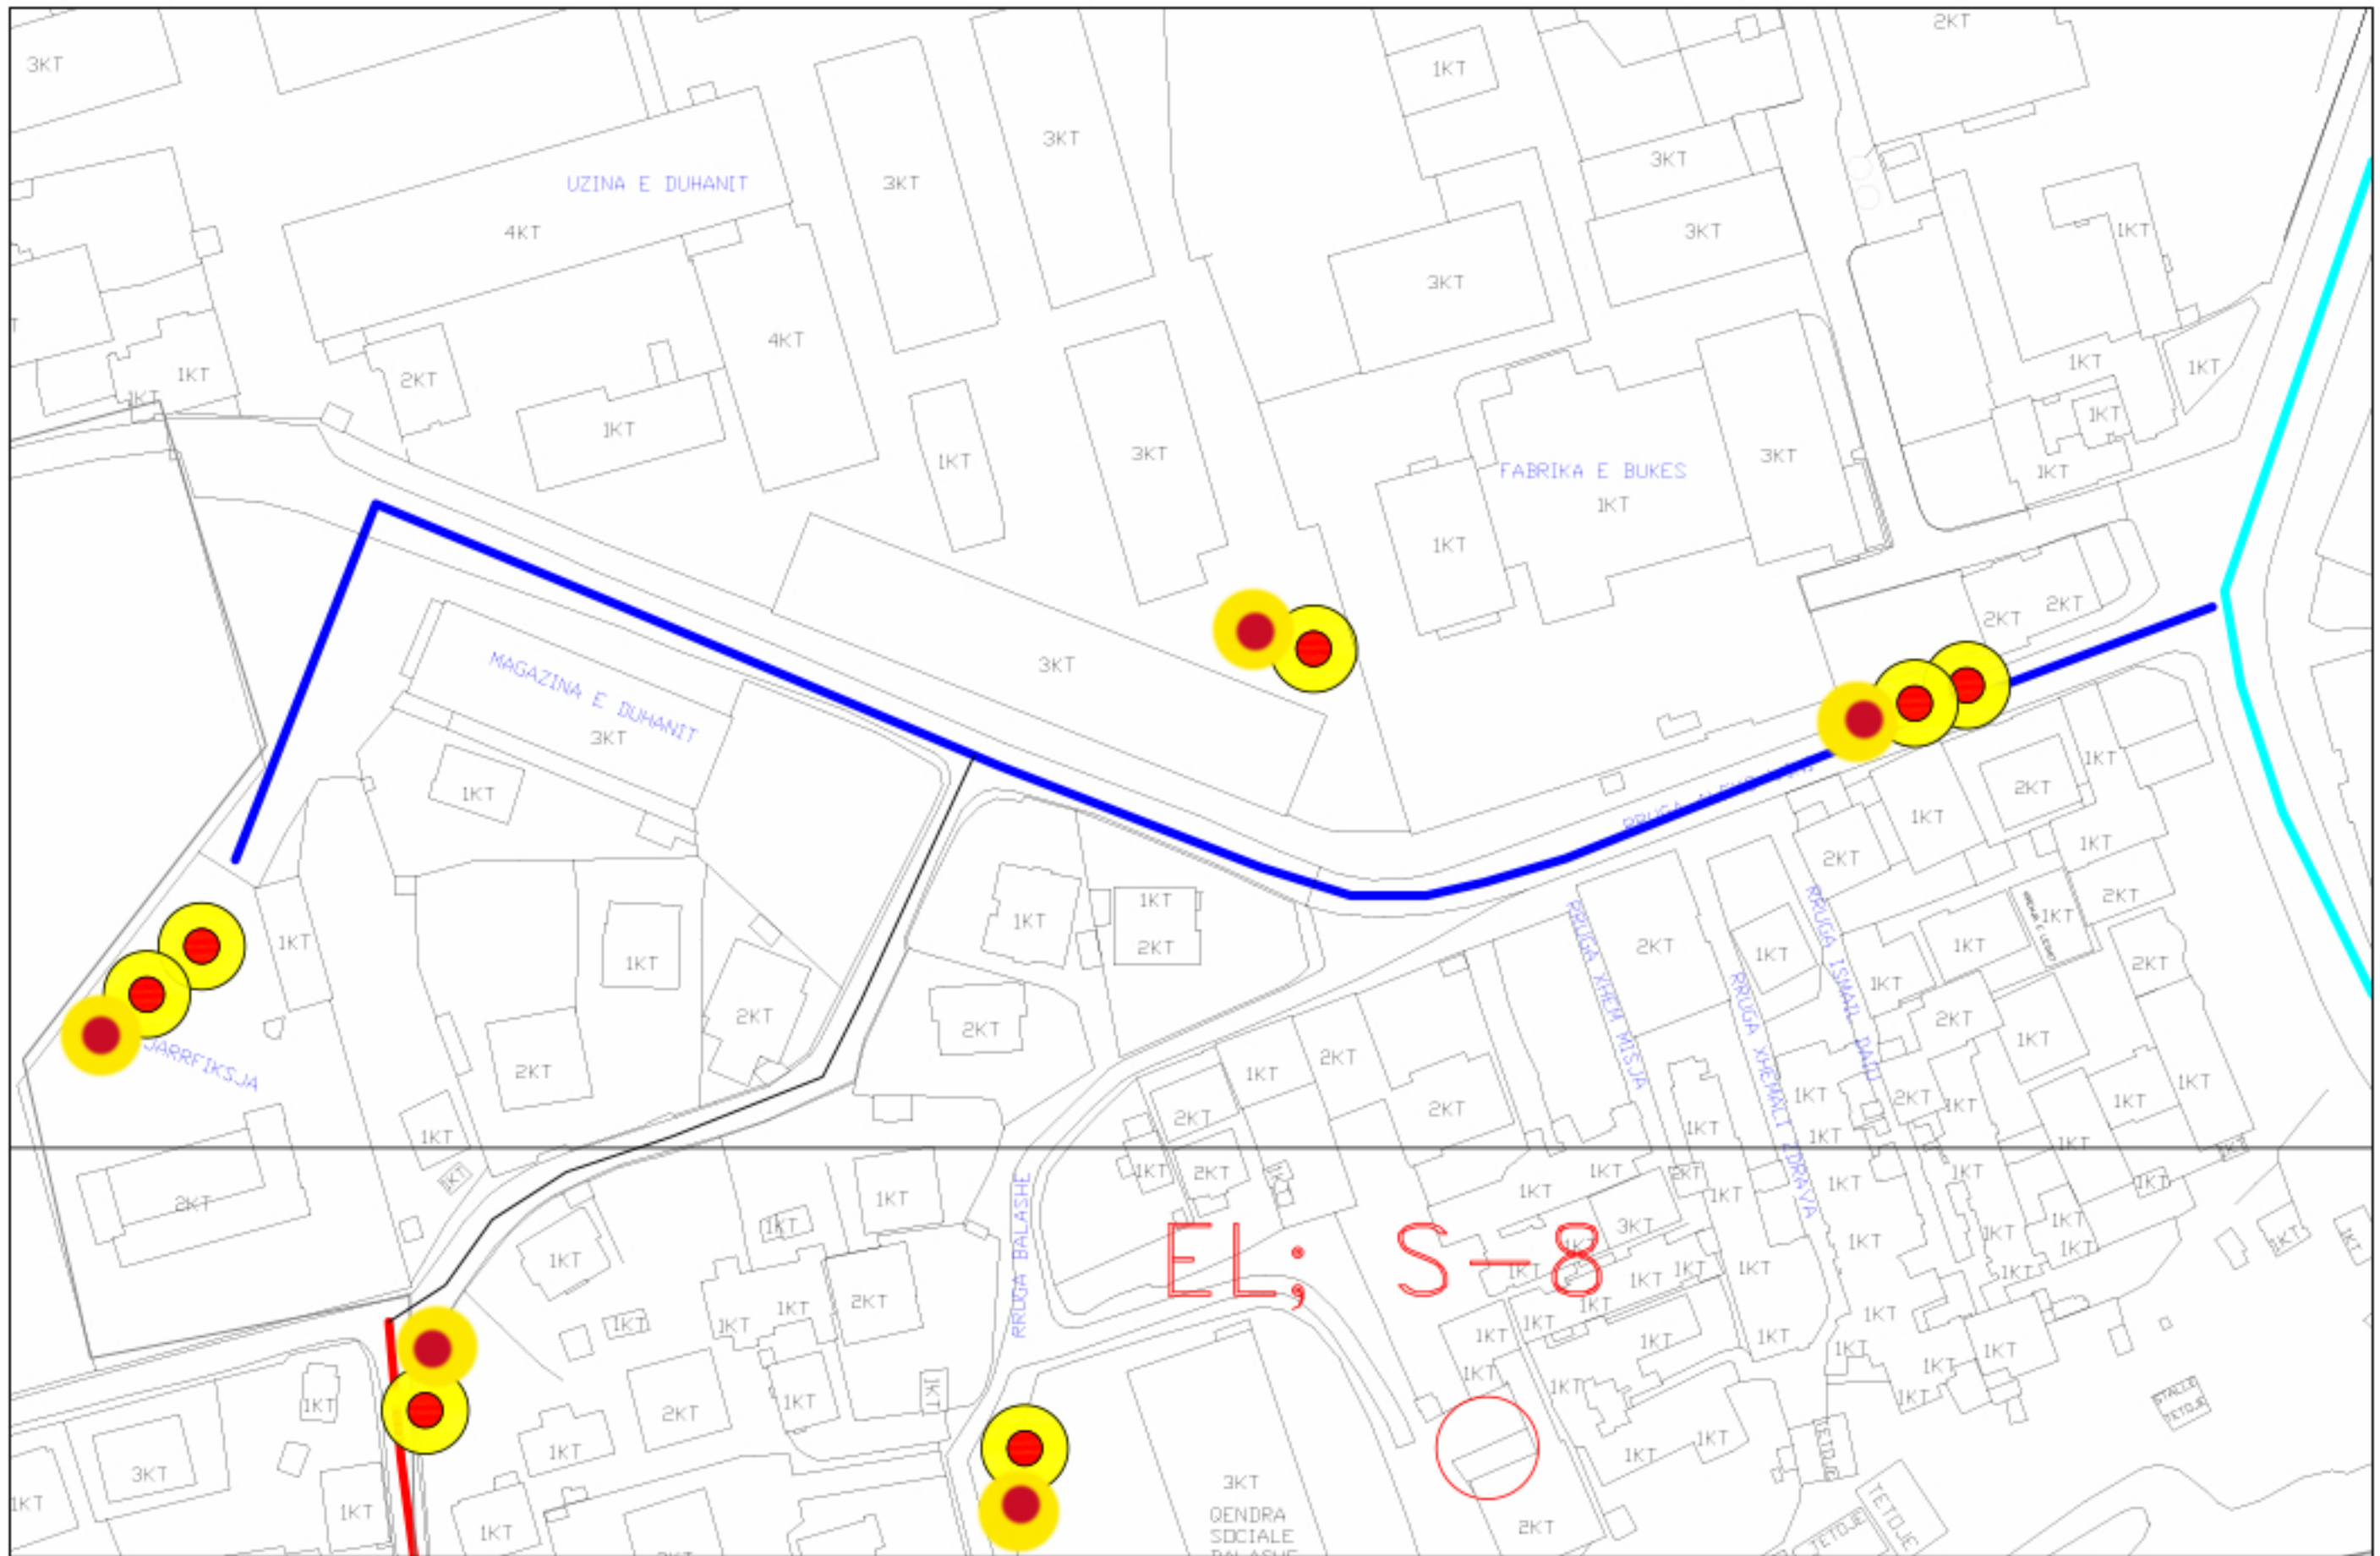

BASHKIA ELBASAN
DREJTORIA E SHERBIMIT TE TERRITORIT URBAN
VENDOSJA E PIKES SE GRUMBULLIMIT TE MBETJEVE URBANE BRENDIA ZONES SE KONTRATES
RRUGA " ALEKS VINI " Shkalla 1:1500

Gjatesi	Gjeresi
341 m	7-8 m
ELBASANI JUG	

VGHM
ALEKS VINI