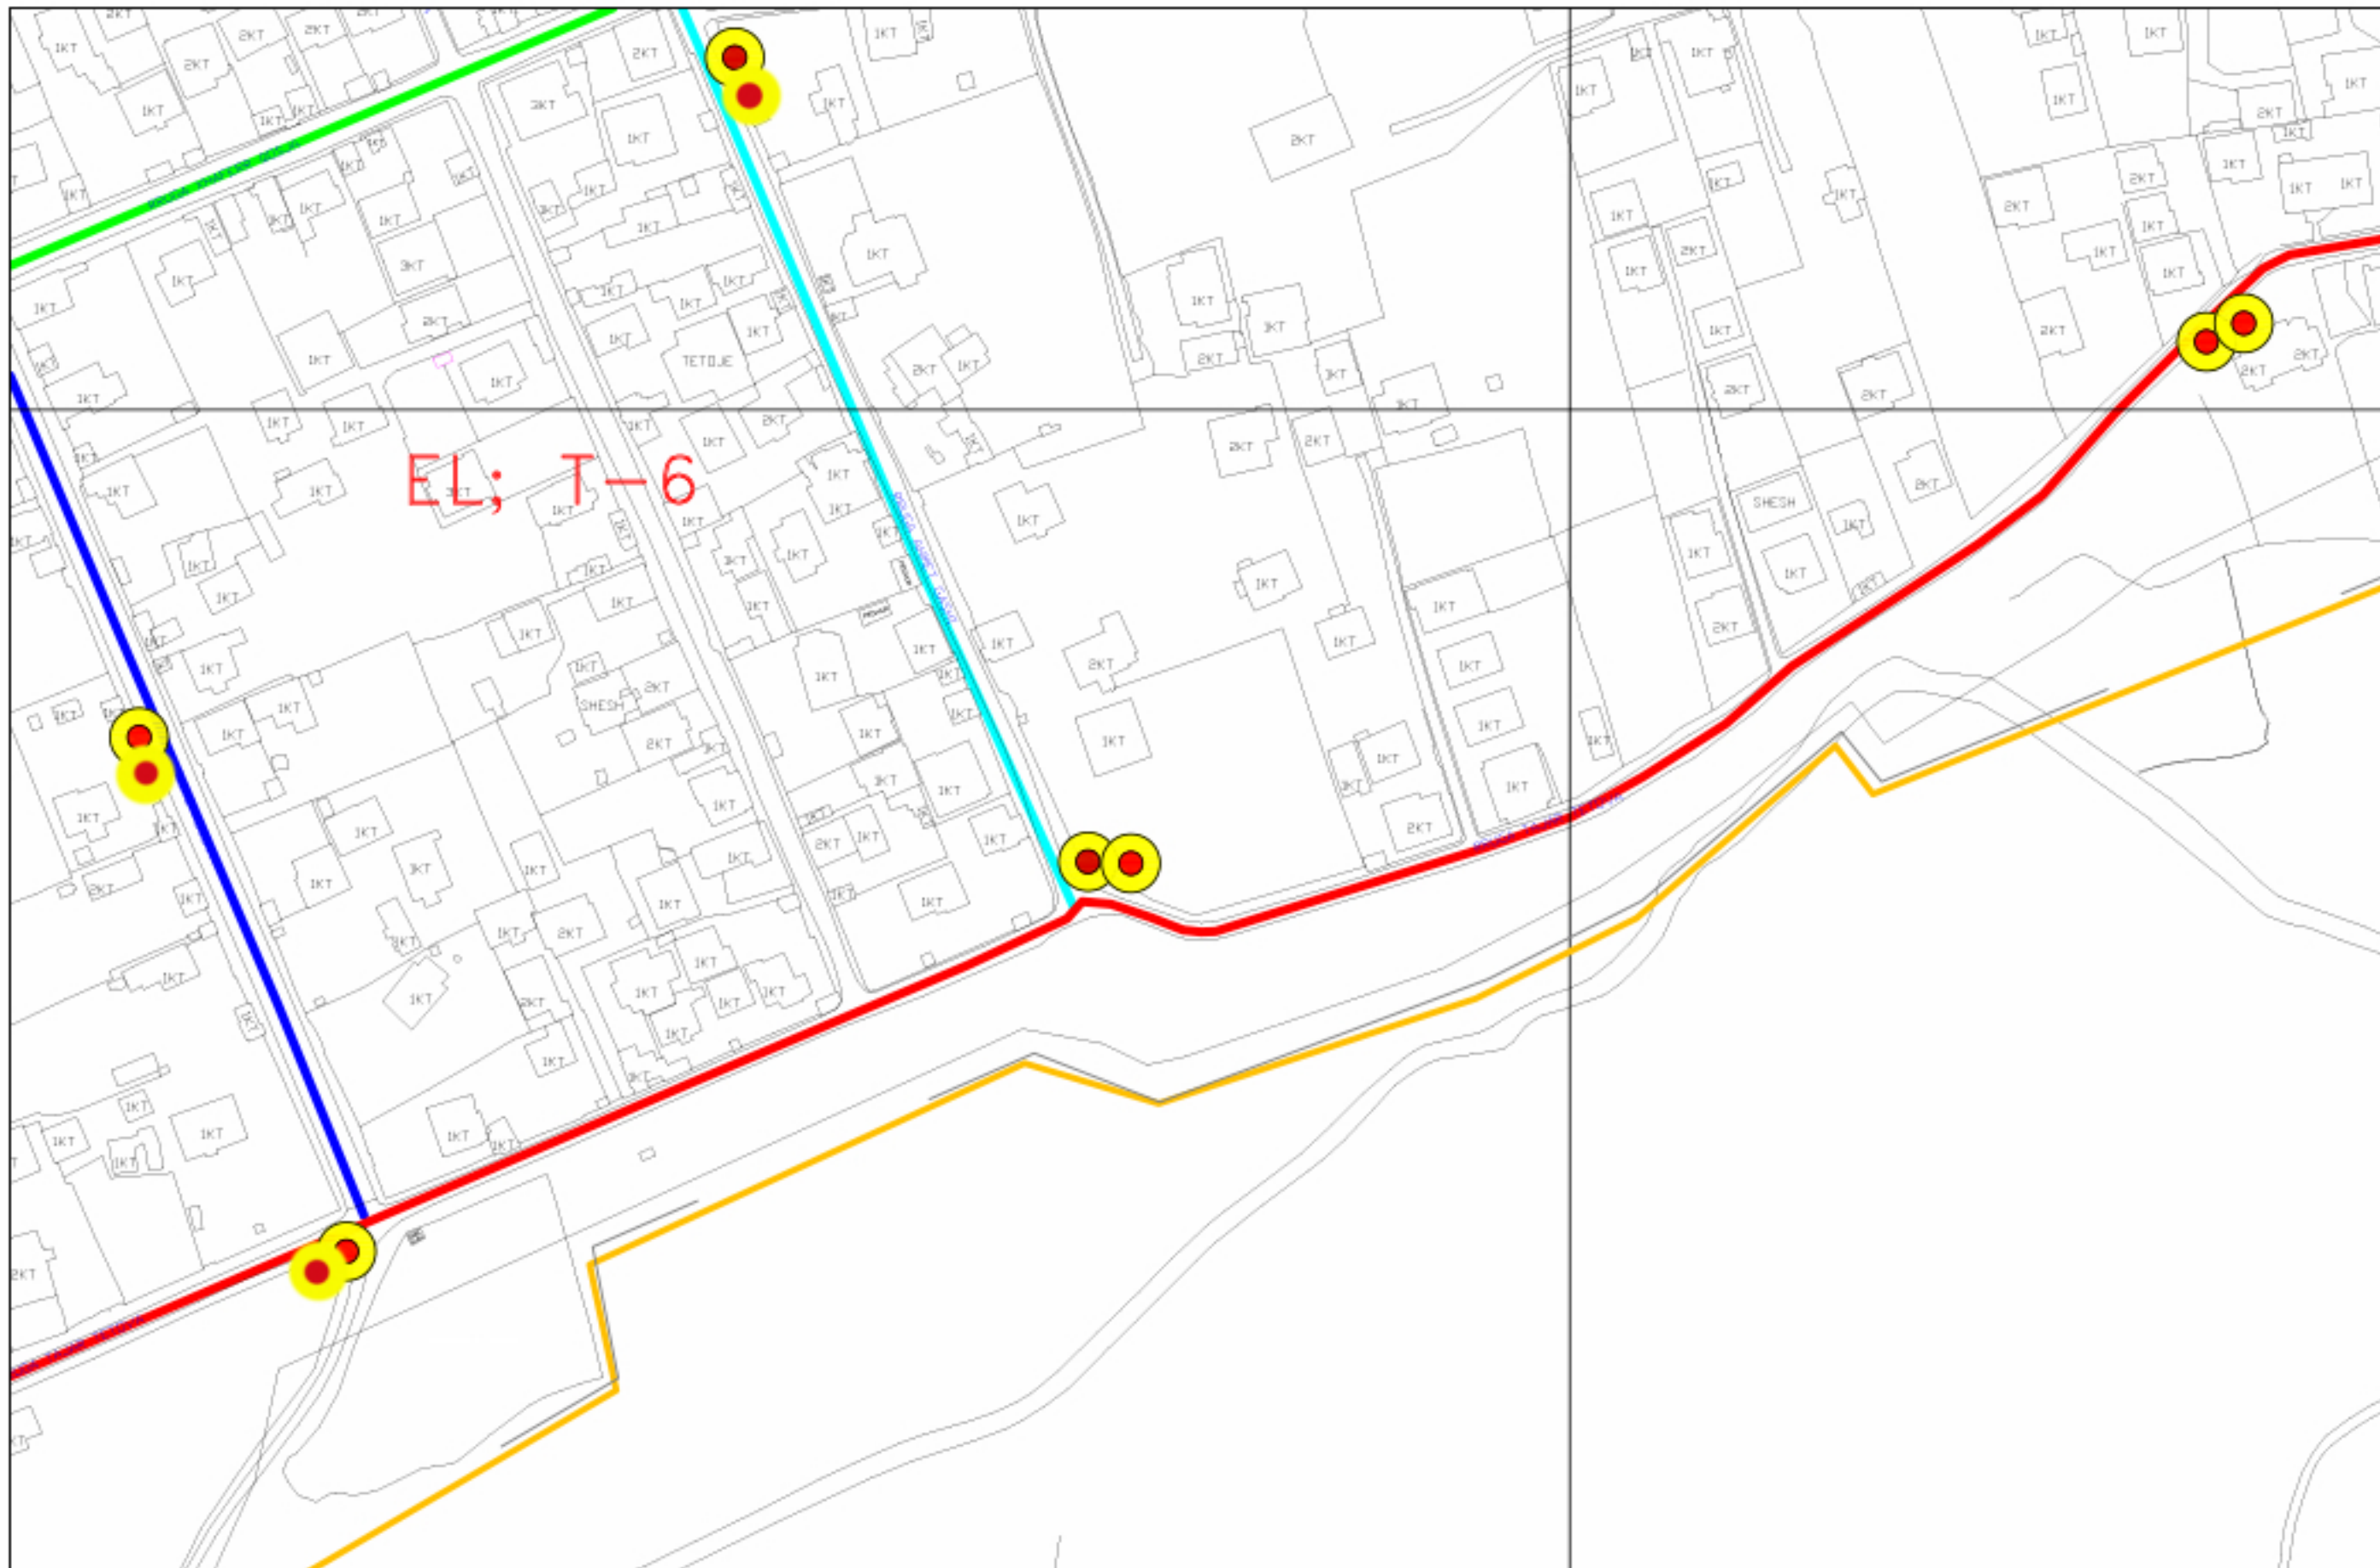

Gjatesi	Gjeresi
1224 m	3-5 m
ELBASANI JUG	

-  VGHM
-  TAJAR TETOVA

BASHKIA ELBASAN
DREJTORIA E SHERBIMIT TE TERRITORIT URBAN
 VENDOSJA E PIKES SE GRUMBULLIMIT TE MBETJEVE URBANE BRENDIA ZONES SE KONTRATES
RRUGA "TAJAR TETOVA" Pjesa 2 Shkalla 1:1500