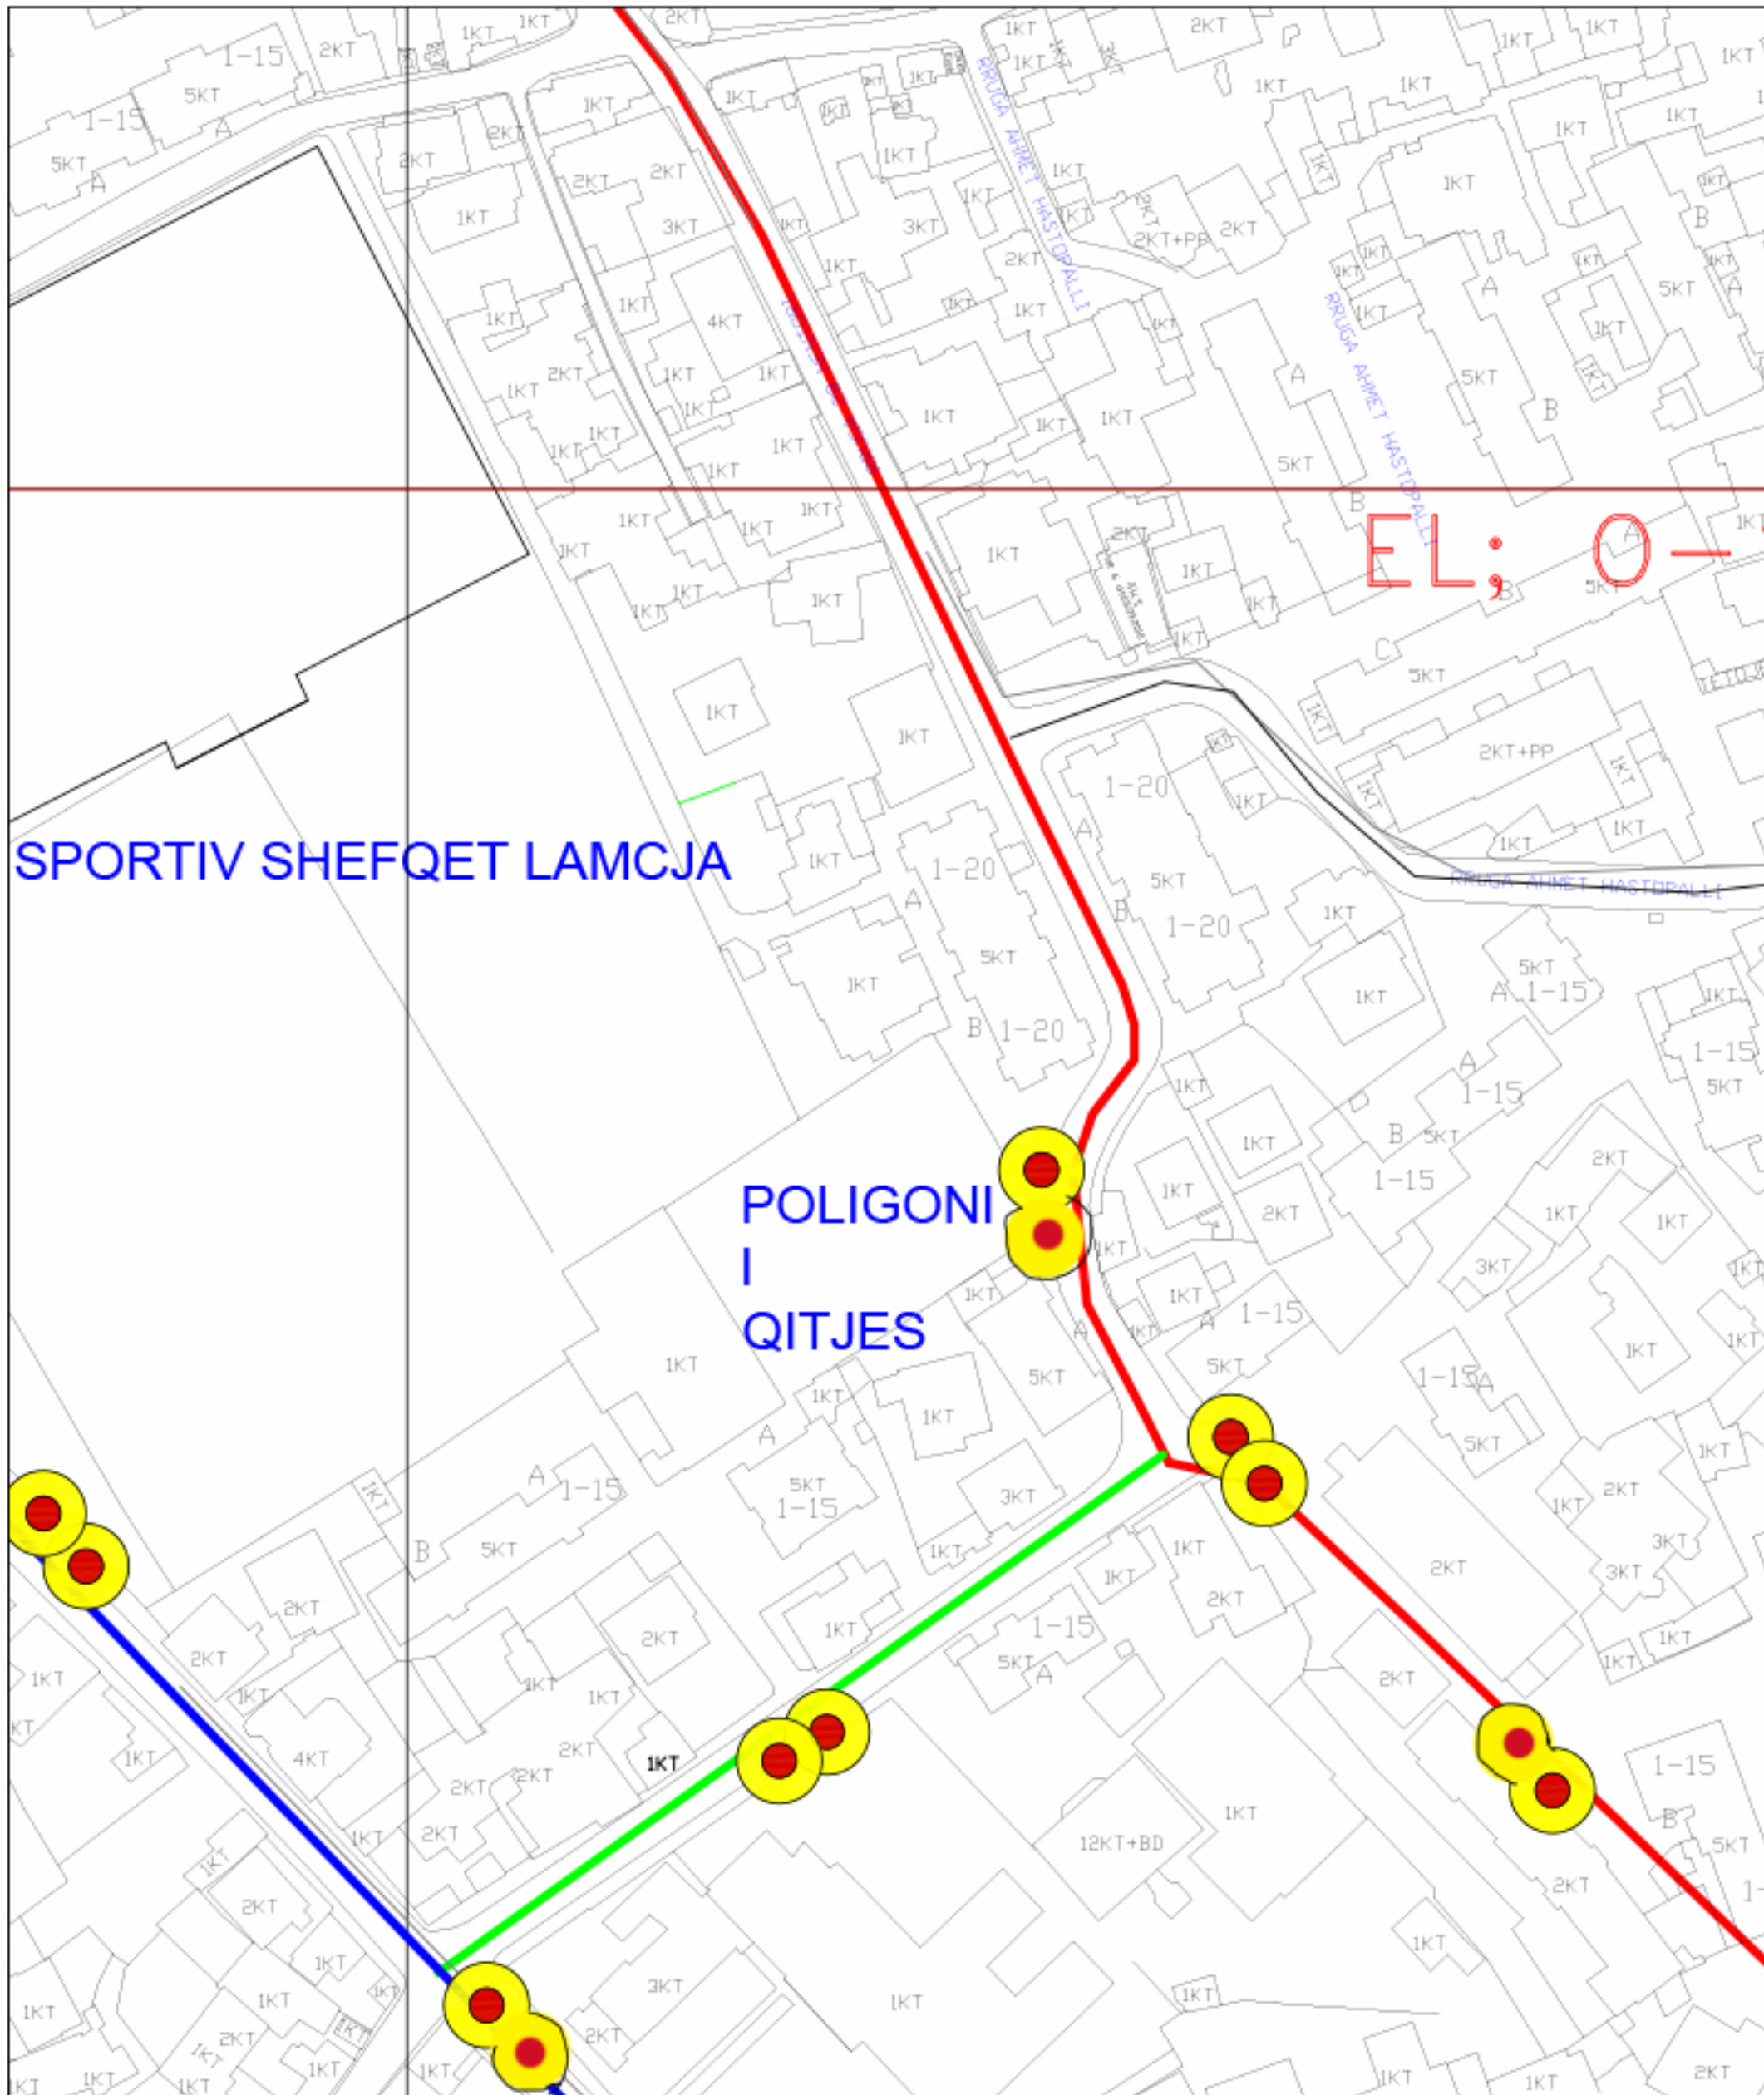

BASHKIA ELBASAN
DREJTORIA E SHERBIMIT TE TERRITORIT URBAN

VENDOSJA E PIKES SE GRUMBULLIMIT TE MBETJEVE URBANE BRENDA ZONES SE KONTRATES
RRUGA "28 NENTORI" Pjesa 2 Skalla 1:1000

Gjatesi Gjeresi

657 m 6-7 m

ELBASANI JUG

VGHM

28 NENTORI