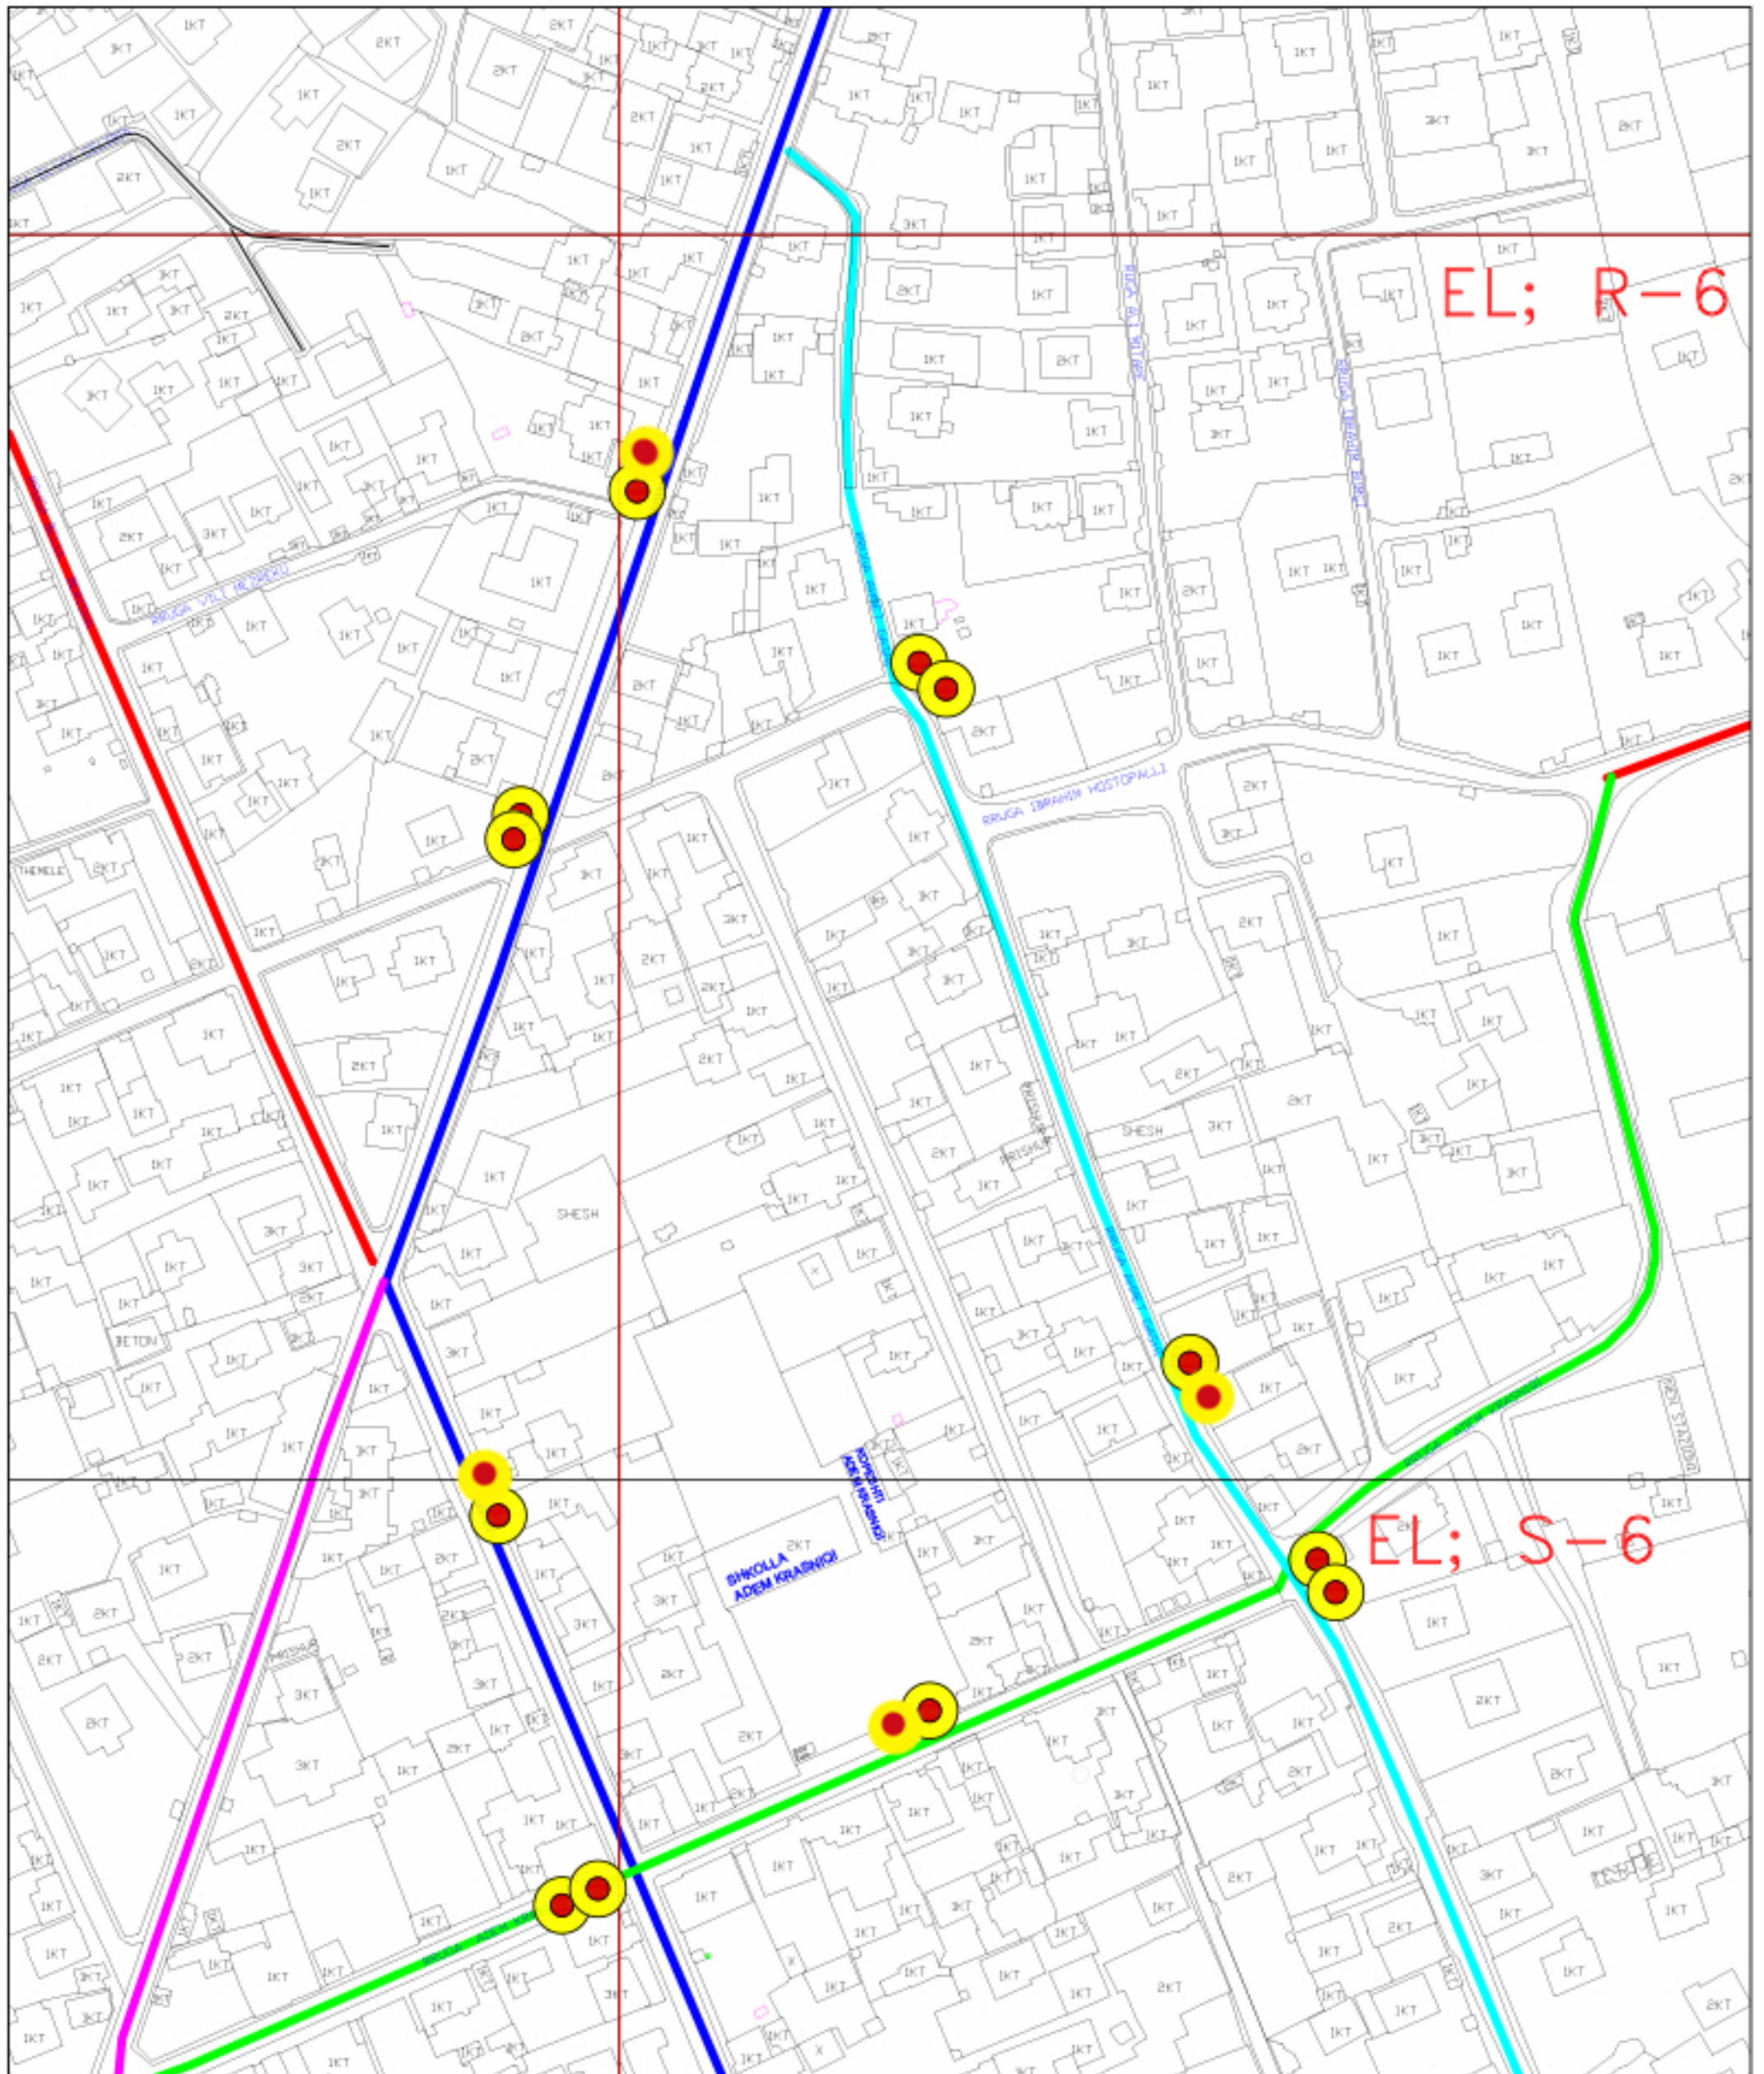

BASHKIA ELBASAN
DREJTORIA E SHERBIMIT TE TERRITORIT URBAN
VENDOSJA E PIKES SE GRUMBULLIMIT TE MBETJEVE URBANE BRENDIA ZONES SE KONTRATES
RRUGA "AHMET GASHI" Pjesa 2 Skalla 1:1500

Gjatesi	Gjeresi
801 m	5-6 m
ELBASANI JUG	

VGHM

RRUGA AHMET GASHI