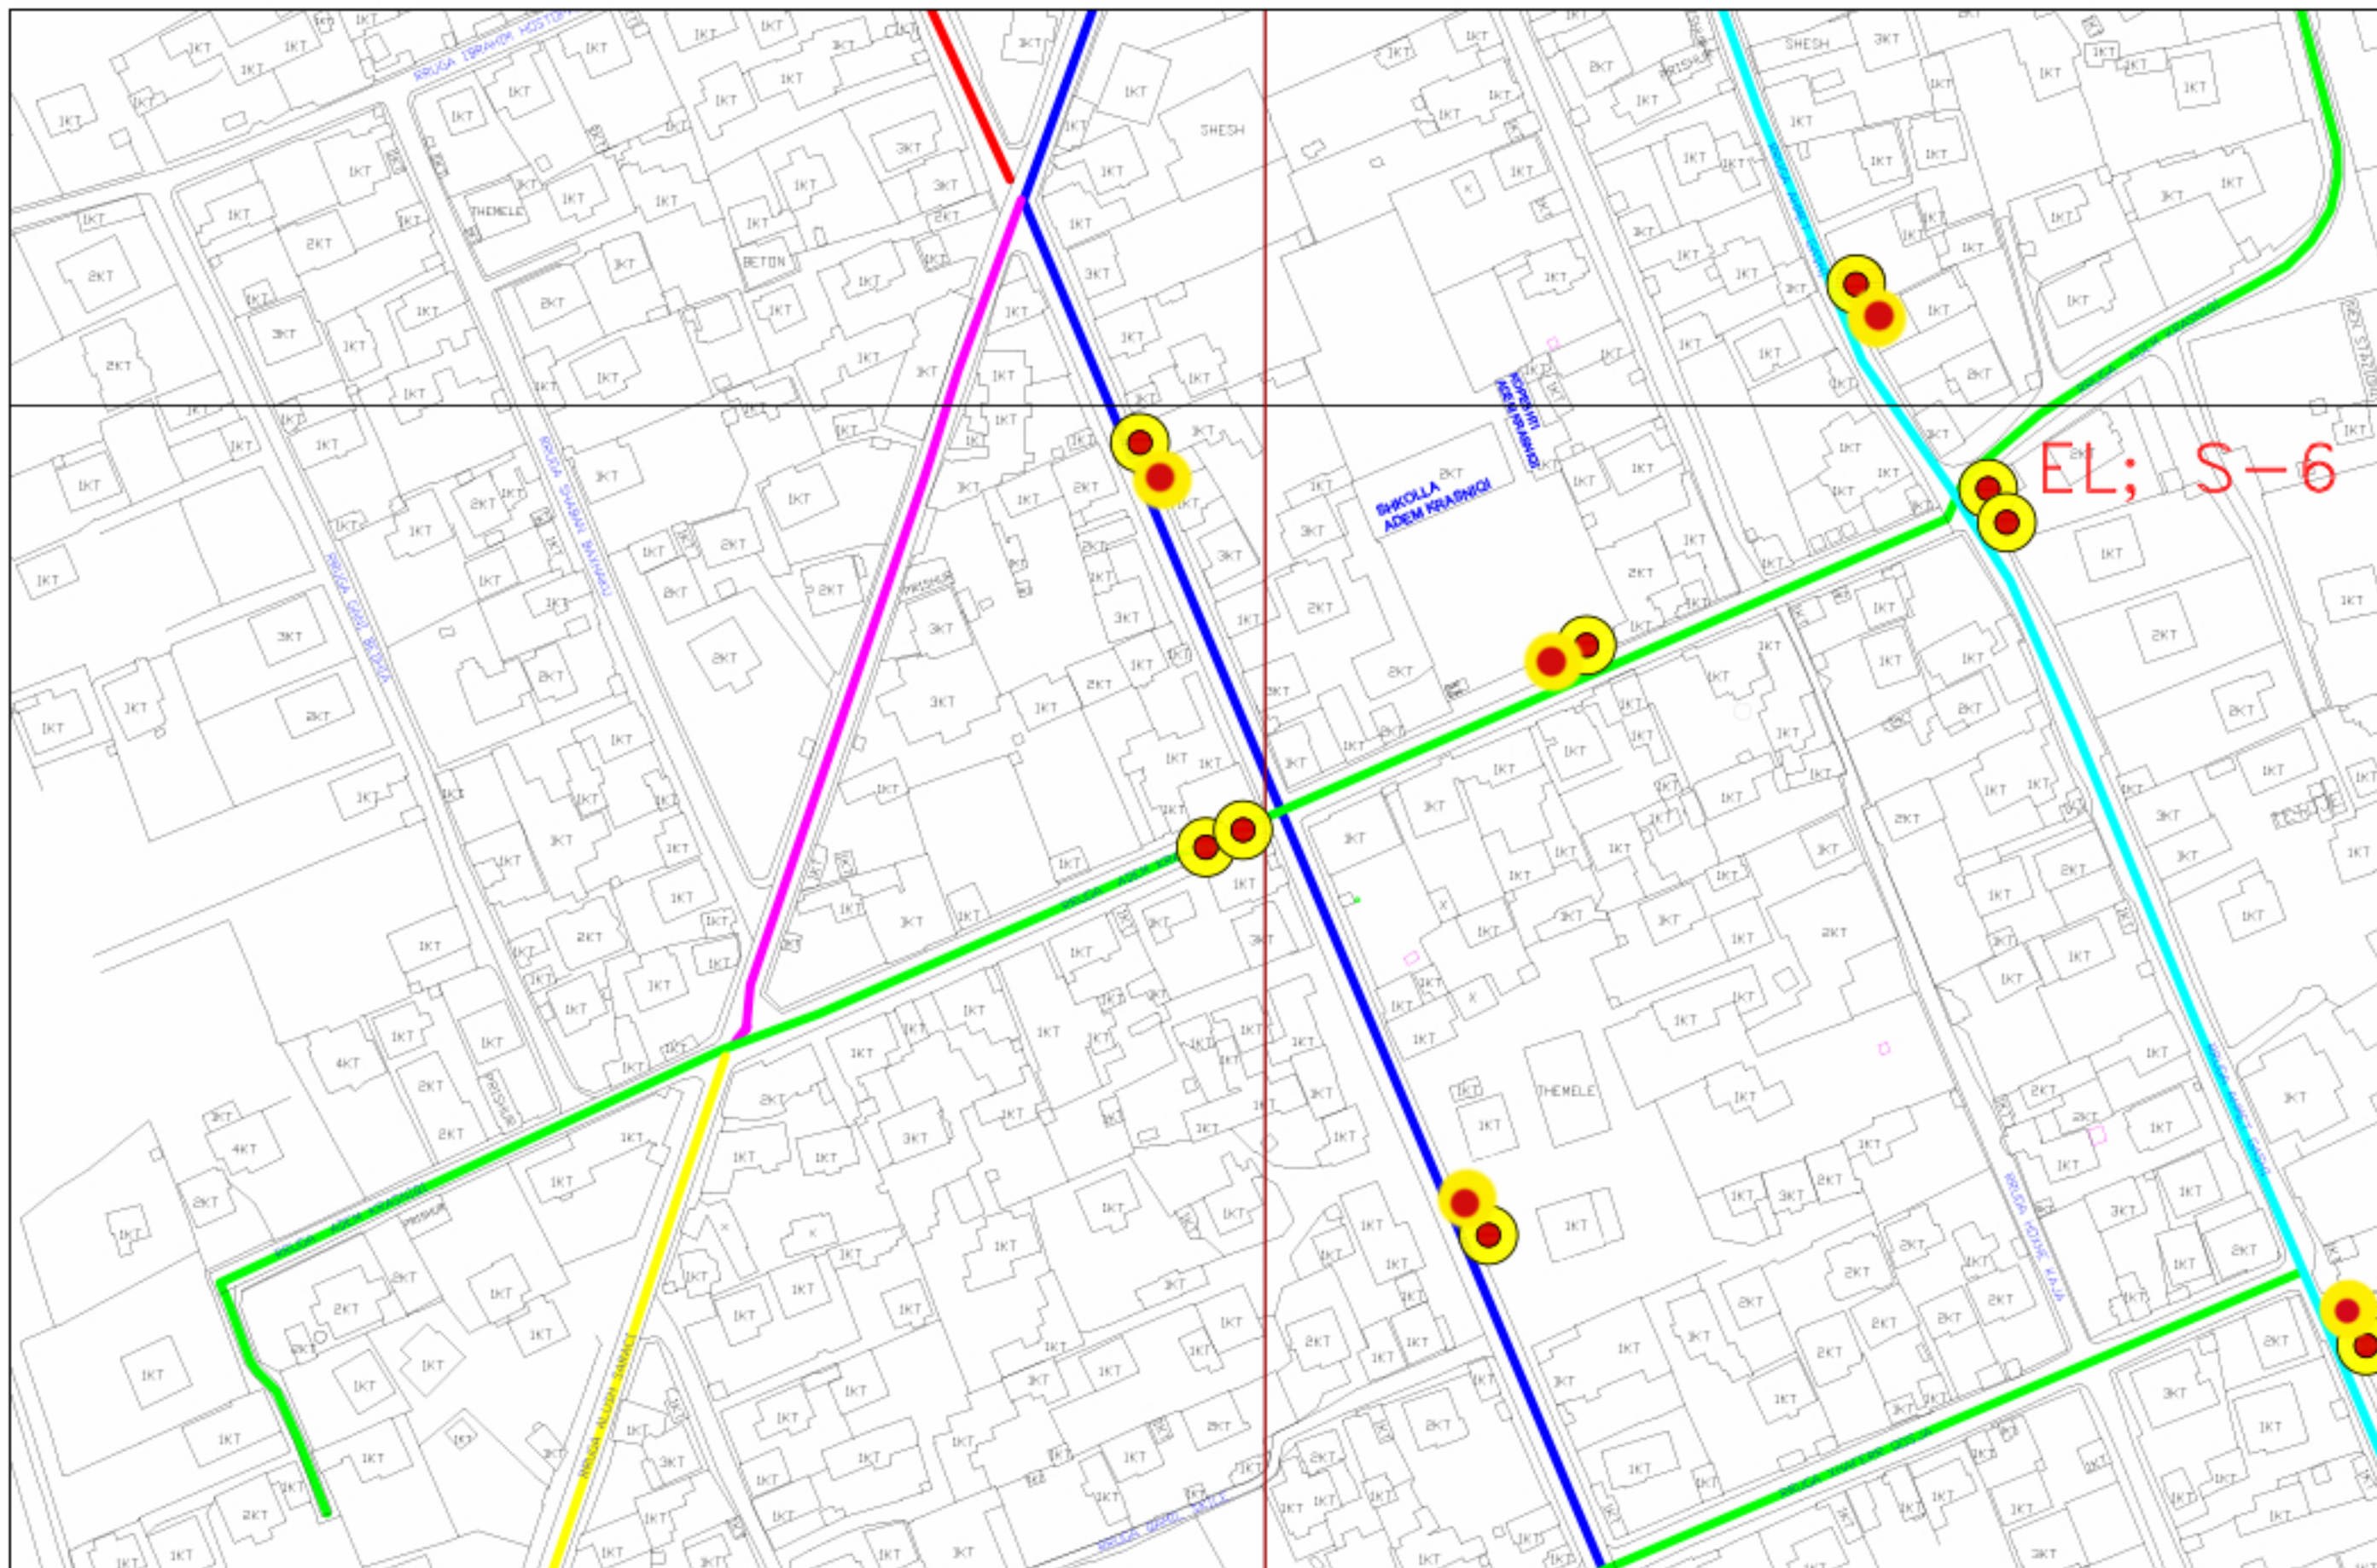

BASHKIA ELBASAN
DREJTORIA E SHERBIMIT TE TERRITORIT URBAN
VENDOSJA E PIKES SE GRUMBULLIMIT TE MBETJEVE URBANE BRENDIA ZONES SE KONTRATES

RRUGA "ADEM KRASNIQI" PJESA 1 Shkalla 1:1500

Gjatesi	Gjeresi
499 m	4-7 m
ELBASANI JUG	

VGHM

RR. ADEM KRASNIQI