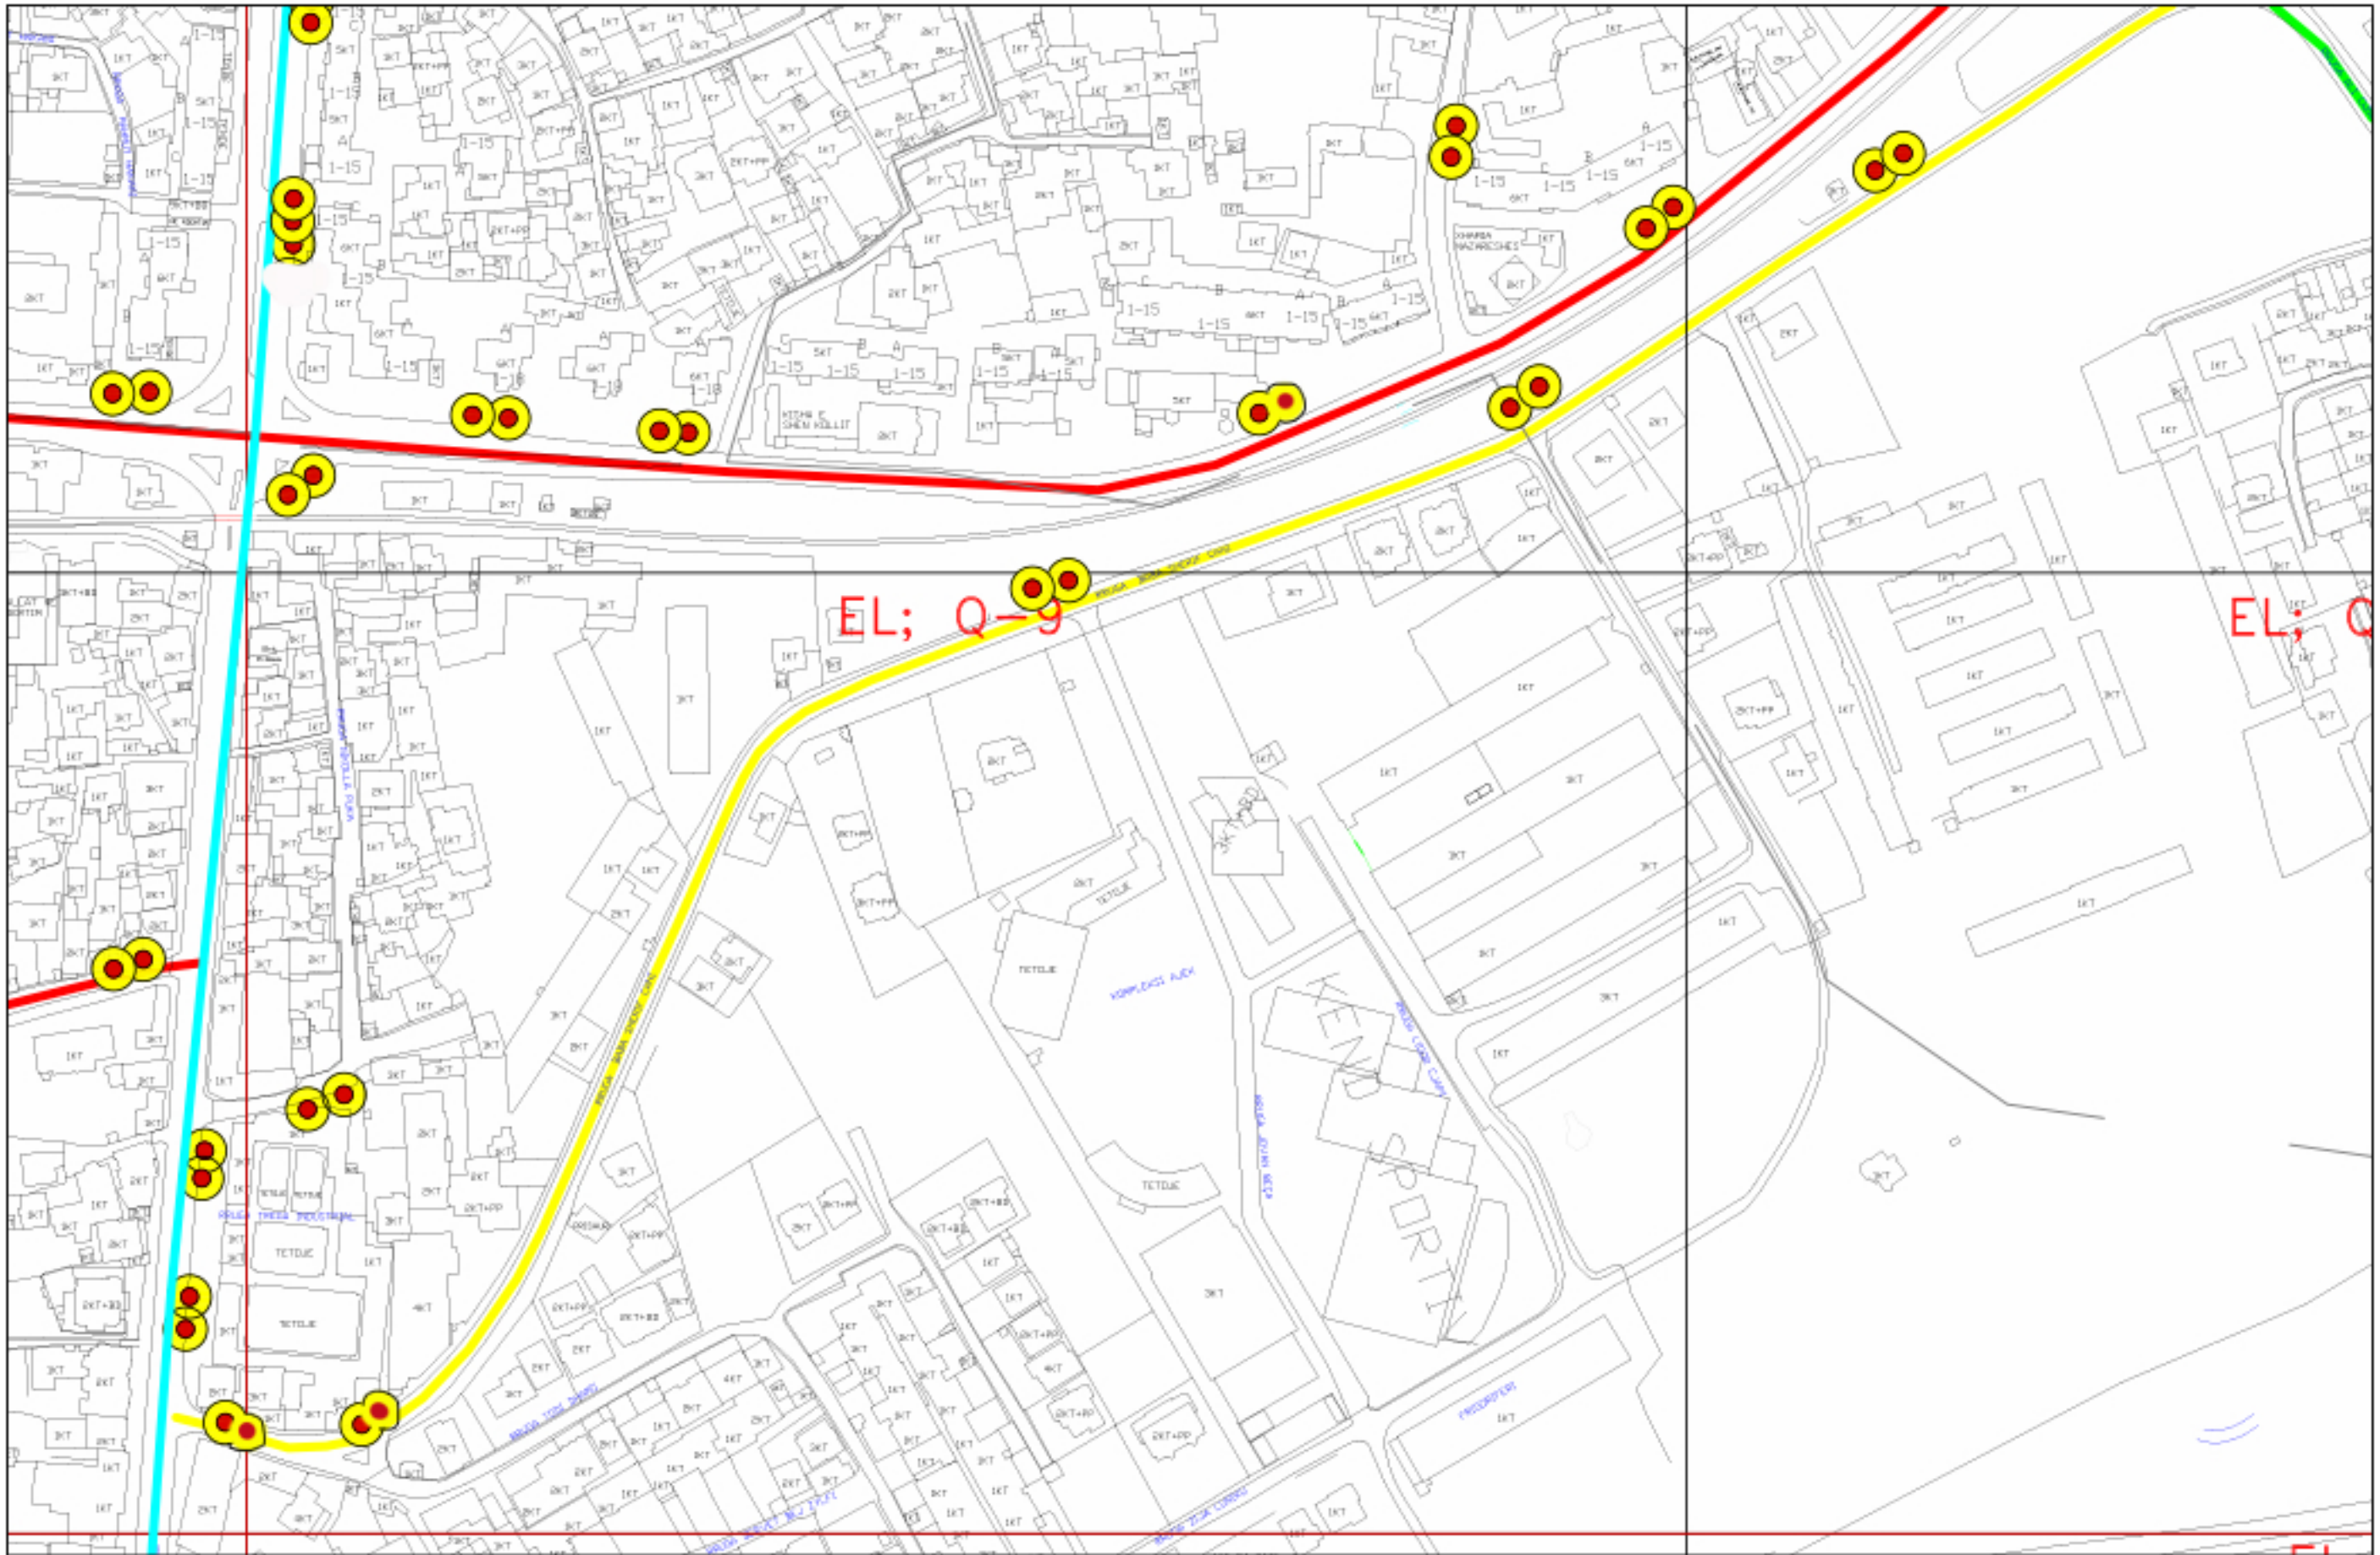

BASHKIA ELBASAN
DREJTORIA E SHERBIMIT TE TERRITORIT URBAN
VENDOSJA E PIKES SE GRUMBULLIMIT TE MBETJEVE URBANE BRENDIA ZONES SE KONTRATES
RRUGA " BABA SHERIF CANI " (RRUGA E VARREZAVE) Shkalla 1:2000

Gjatesi	Gjeresi
844 m	6-7 m
ELBASANI JUG	

VGHM

BABA SHERIF CANI