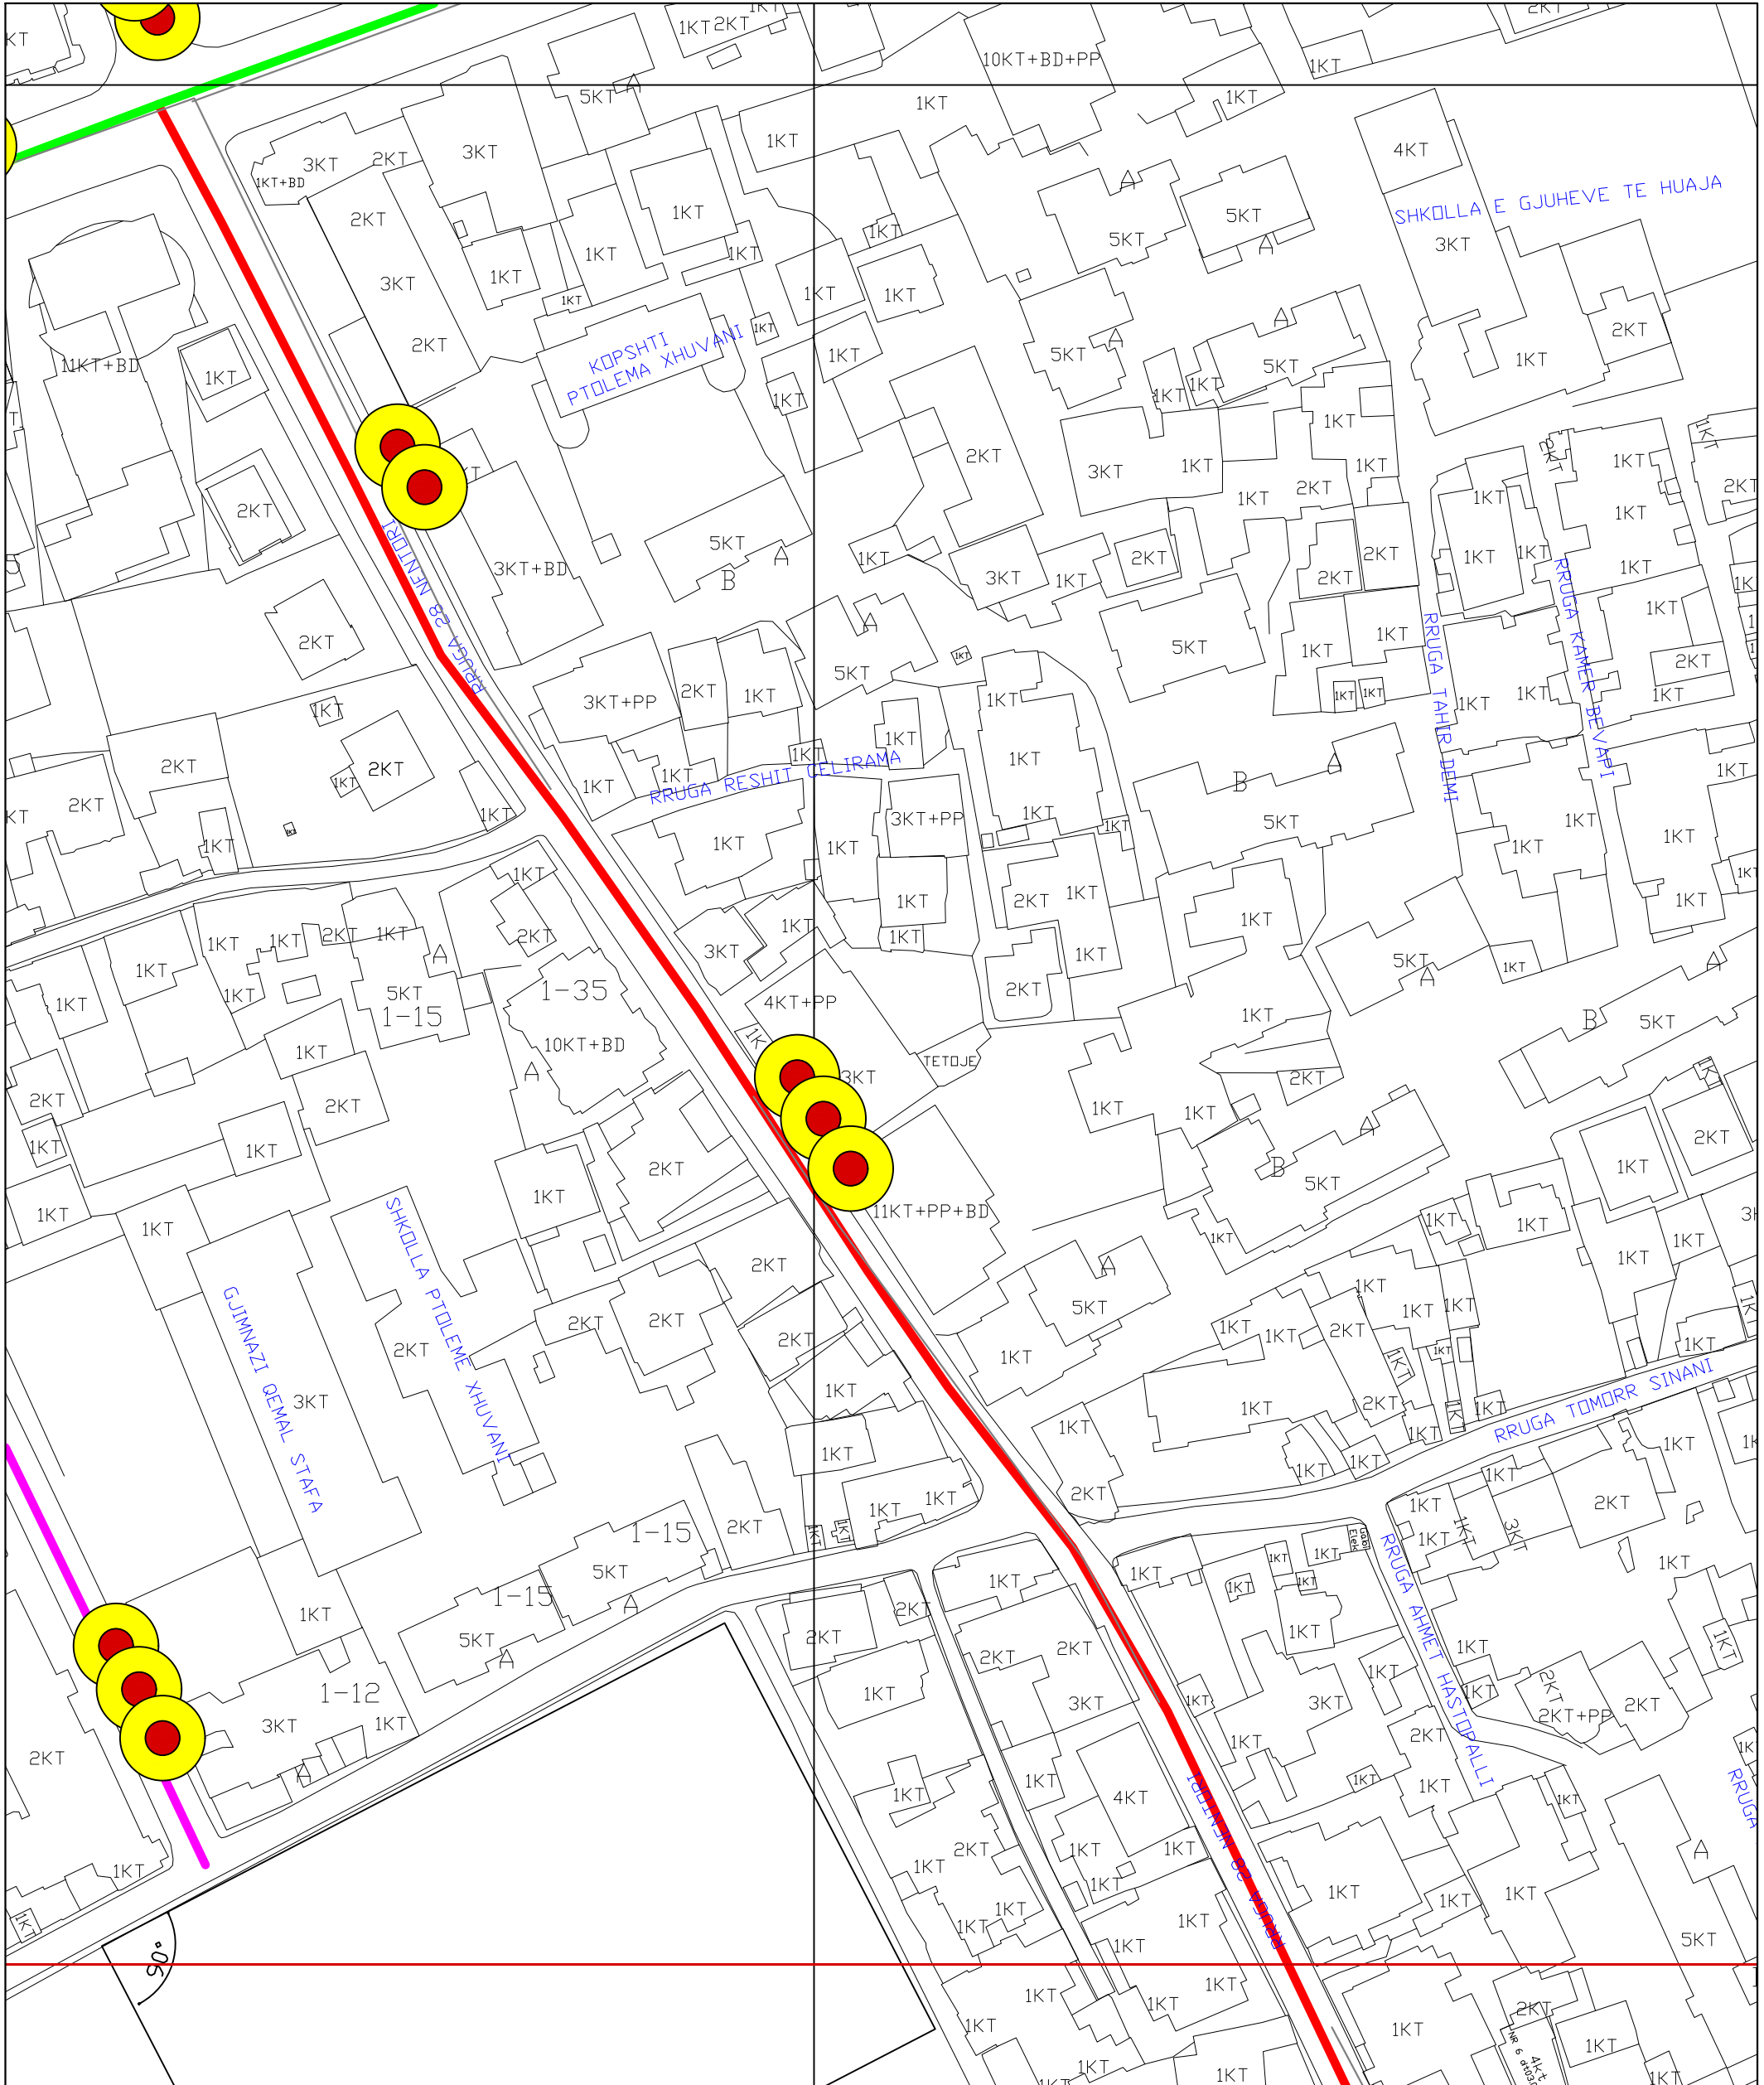

BASHKIA ELBASAN
DREJTORIA E SHERBIMIT TE TERRITORIT URBAN
VENDOSJA E PIKES SE GRUMBULLIMIT TE MBETJEVE URBANE BRENDIA ZONES SE KONTRATES
RRUGA "28 NENTORI" Pjesa 1 Skalla 1:1000

Gjatesi	Gjeresi
506 m	6-7 m
ELBASANI JUG	

VGHM

RRUGA 28 NENTORI