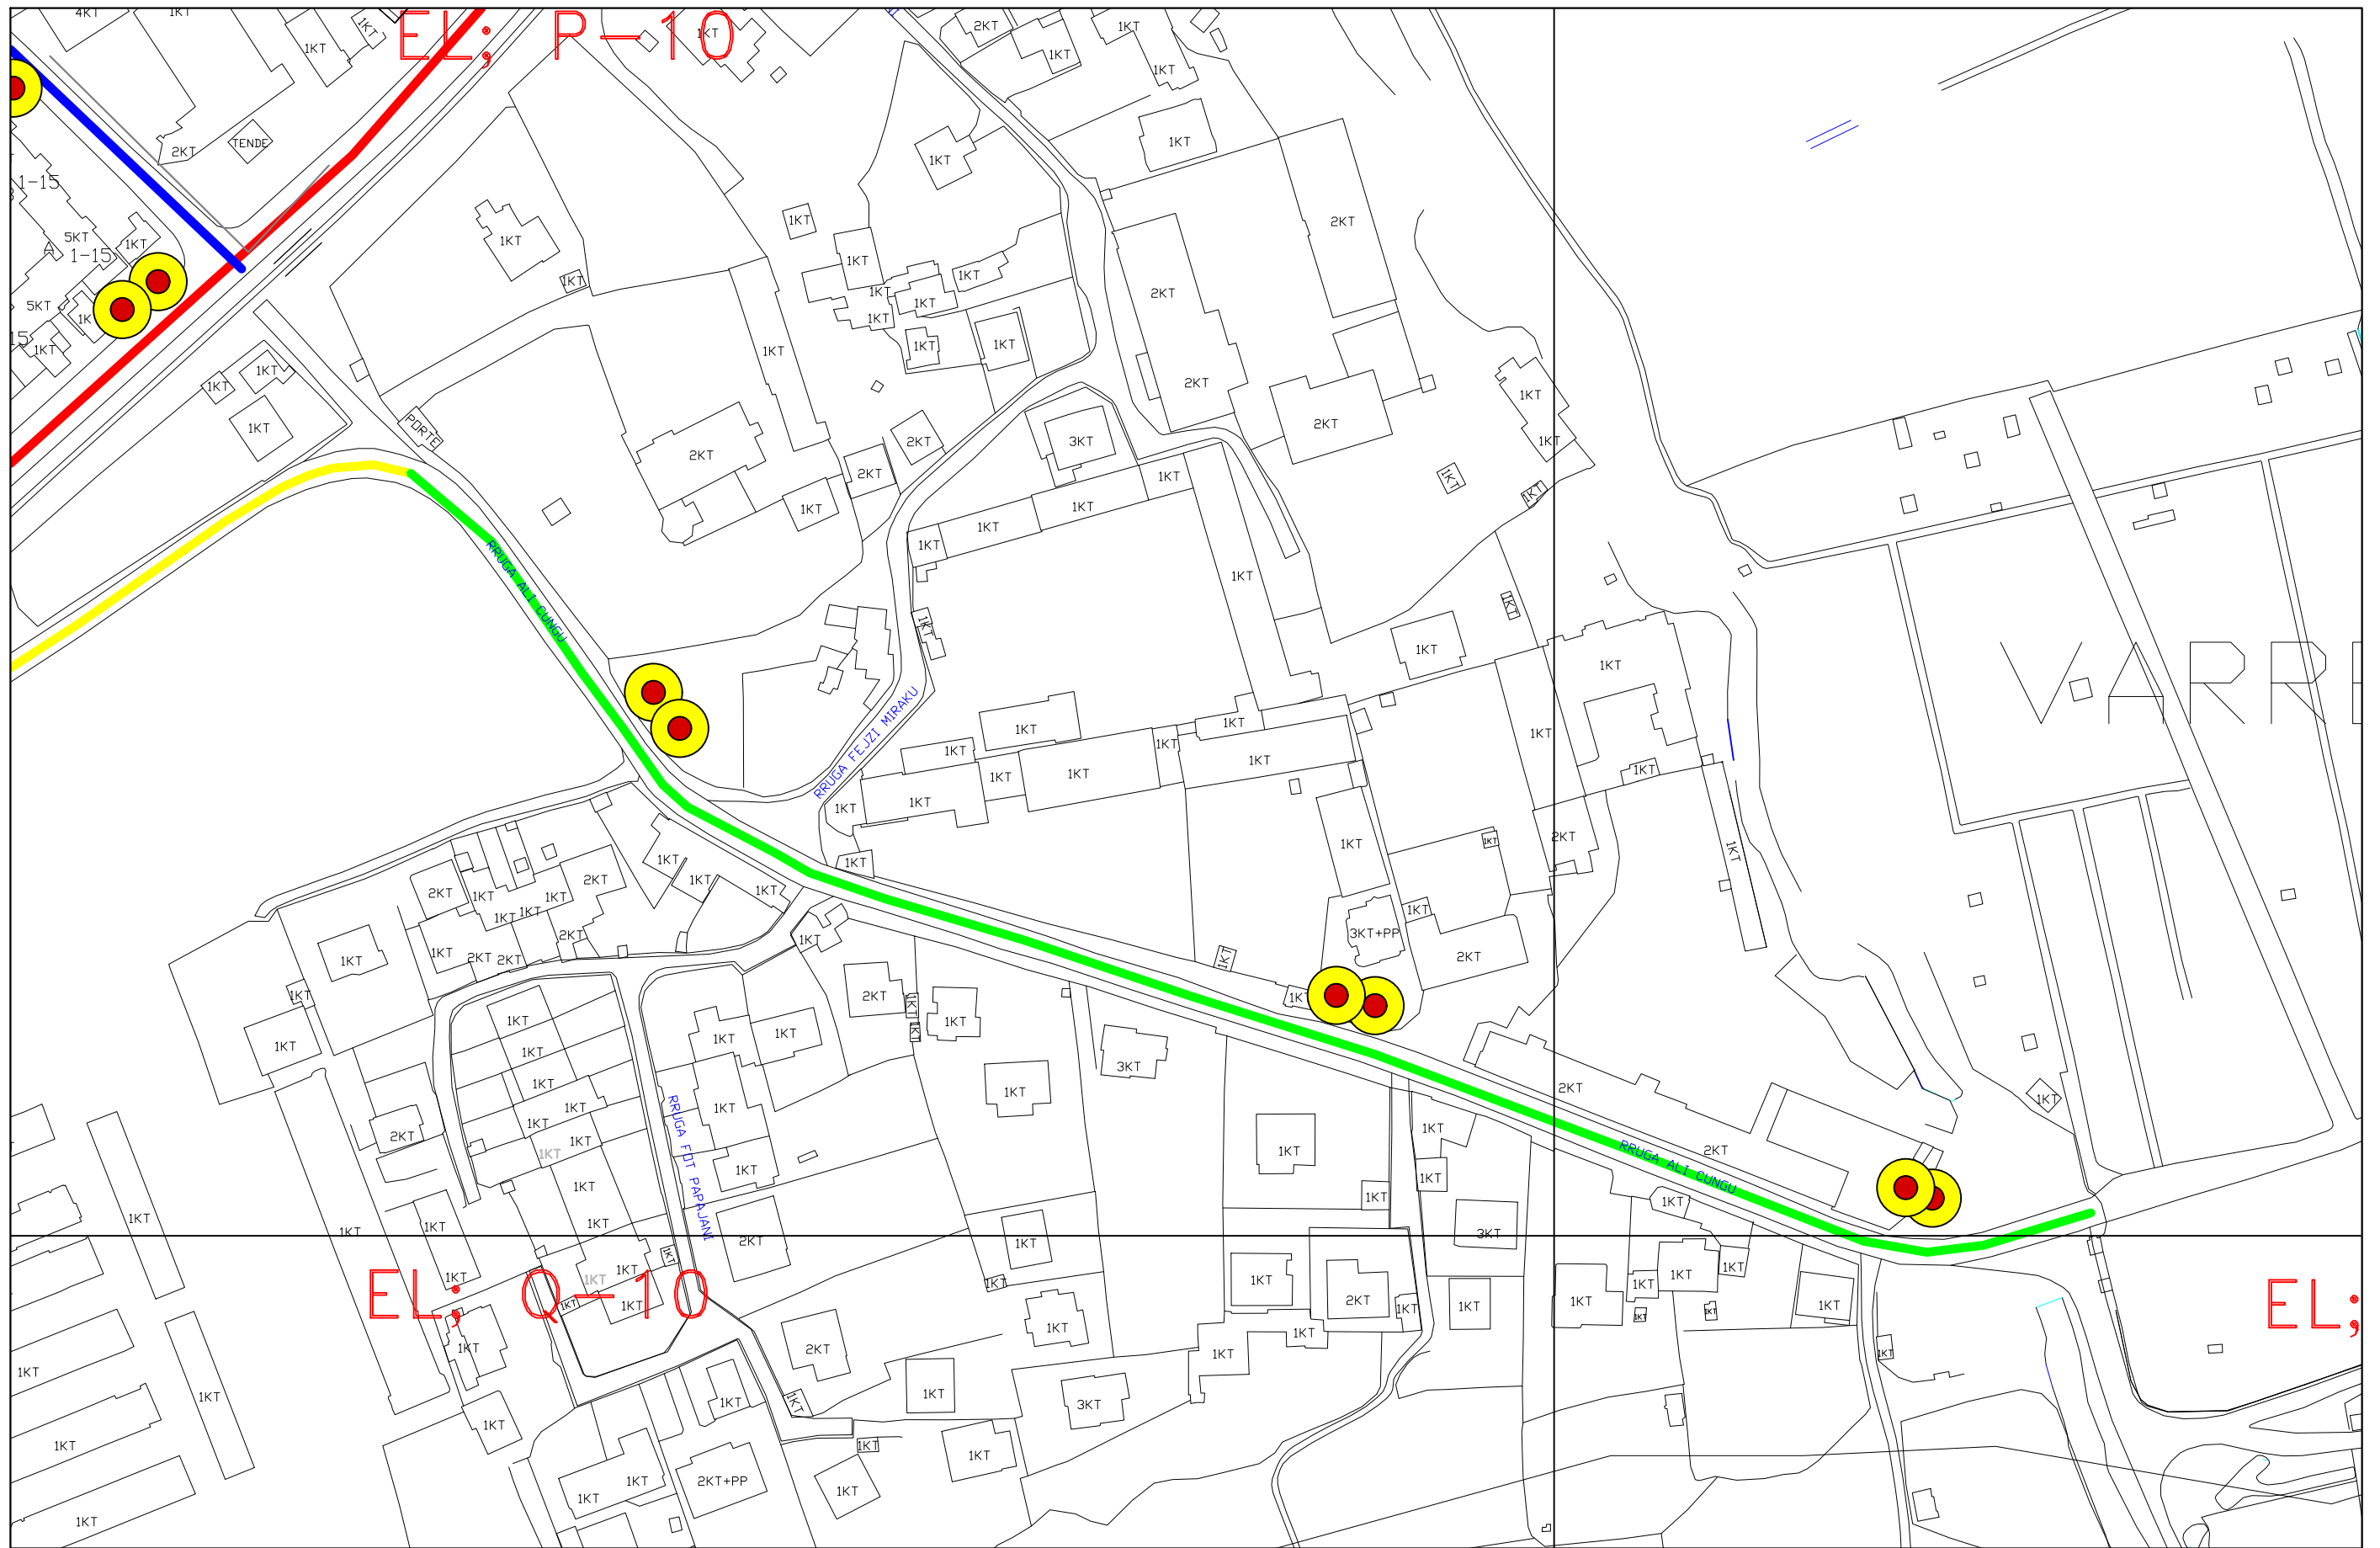

BASHKIA ELBASAN
DREJTORIA E SHERBIMIT TE TERRITORIT URBAN
VENDOSJA E PIKES SE GRUMBULLIMIT TE MBETJEVE URBANE BRENDA ZONES SE KONTRATES
RRUGA " ALI CUNGU " (RRUGA E VARREZAVE) Shkalla 1:2000

Gjatesi	Gjeresi
456 m	6-7 m
ELBASANI JUG	

- VGHM
- ALI CUNGU