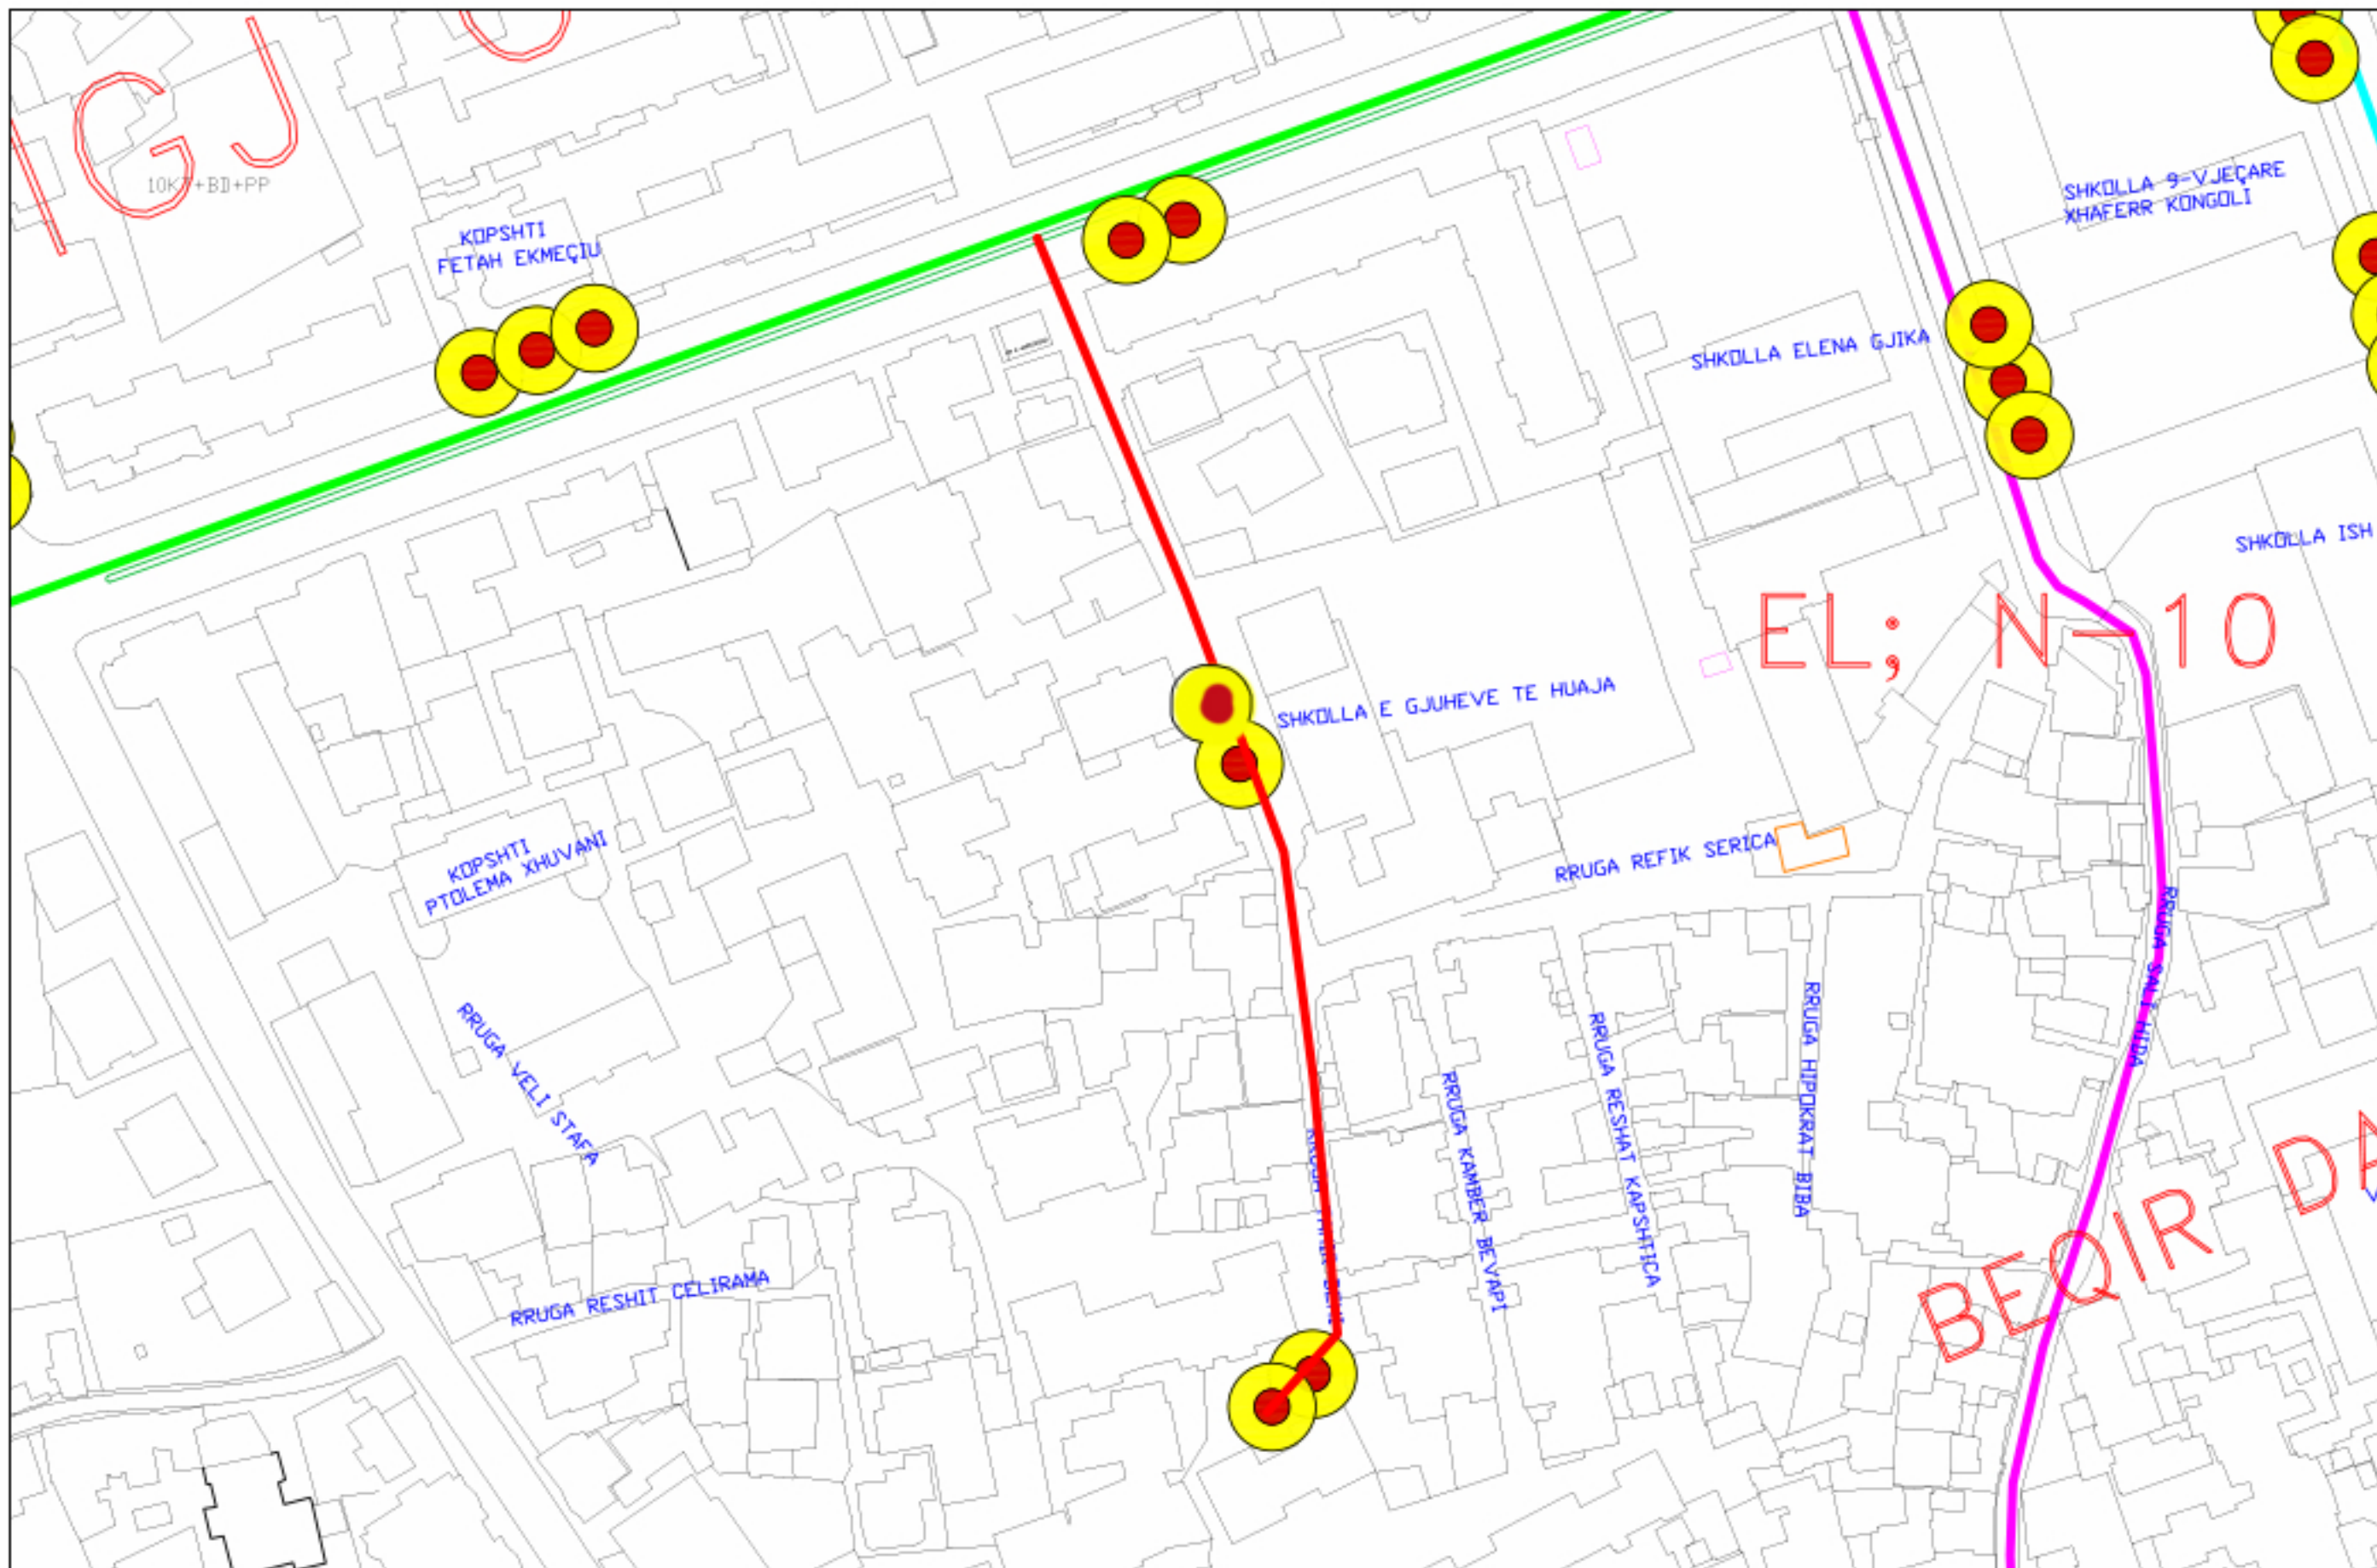

BASHKIA ELBASAN
DREJTORIA E SHERBIMIT TE TERRITORIT URBAN
VENDOSJA E PIKES SE GRUMBULLIMIT TE MBETJEVE URBANE BRENDIA ZONES SE KONTRATES
RRUGA "REFIK SERICA" Shkalla 1:1500

Gjatesi	Gjeresi
193 m	4-5 m
ELBASANI JUG	

- VGHM
- REFIK SERICA