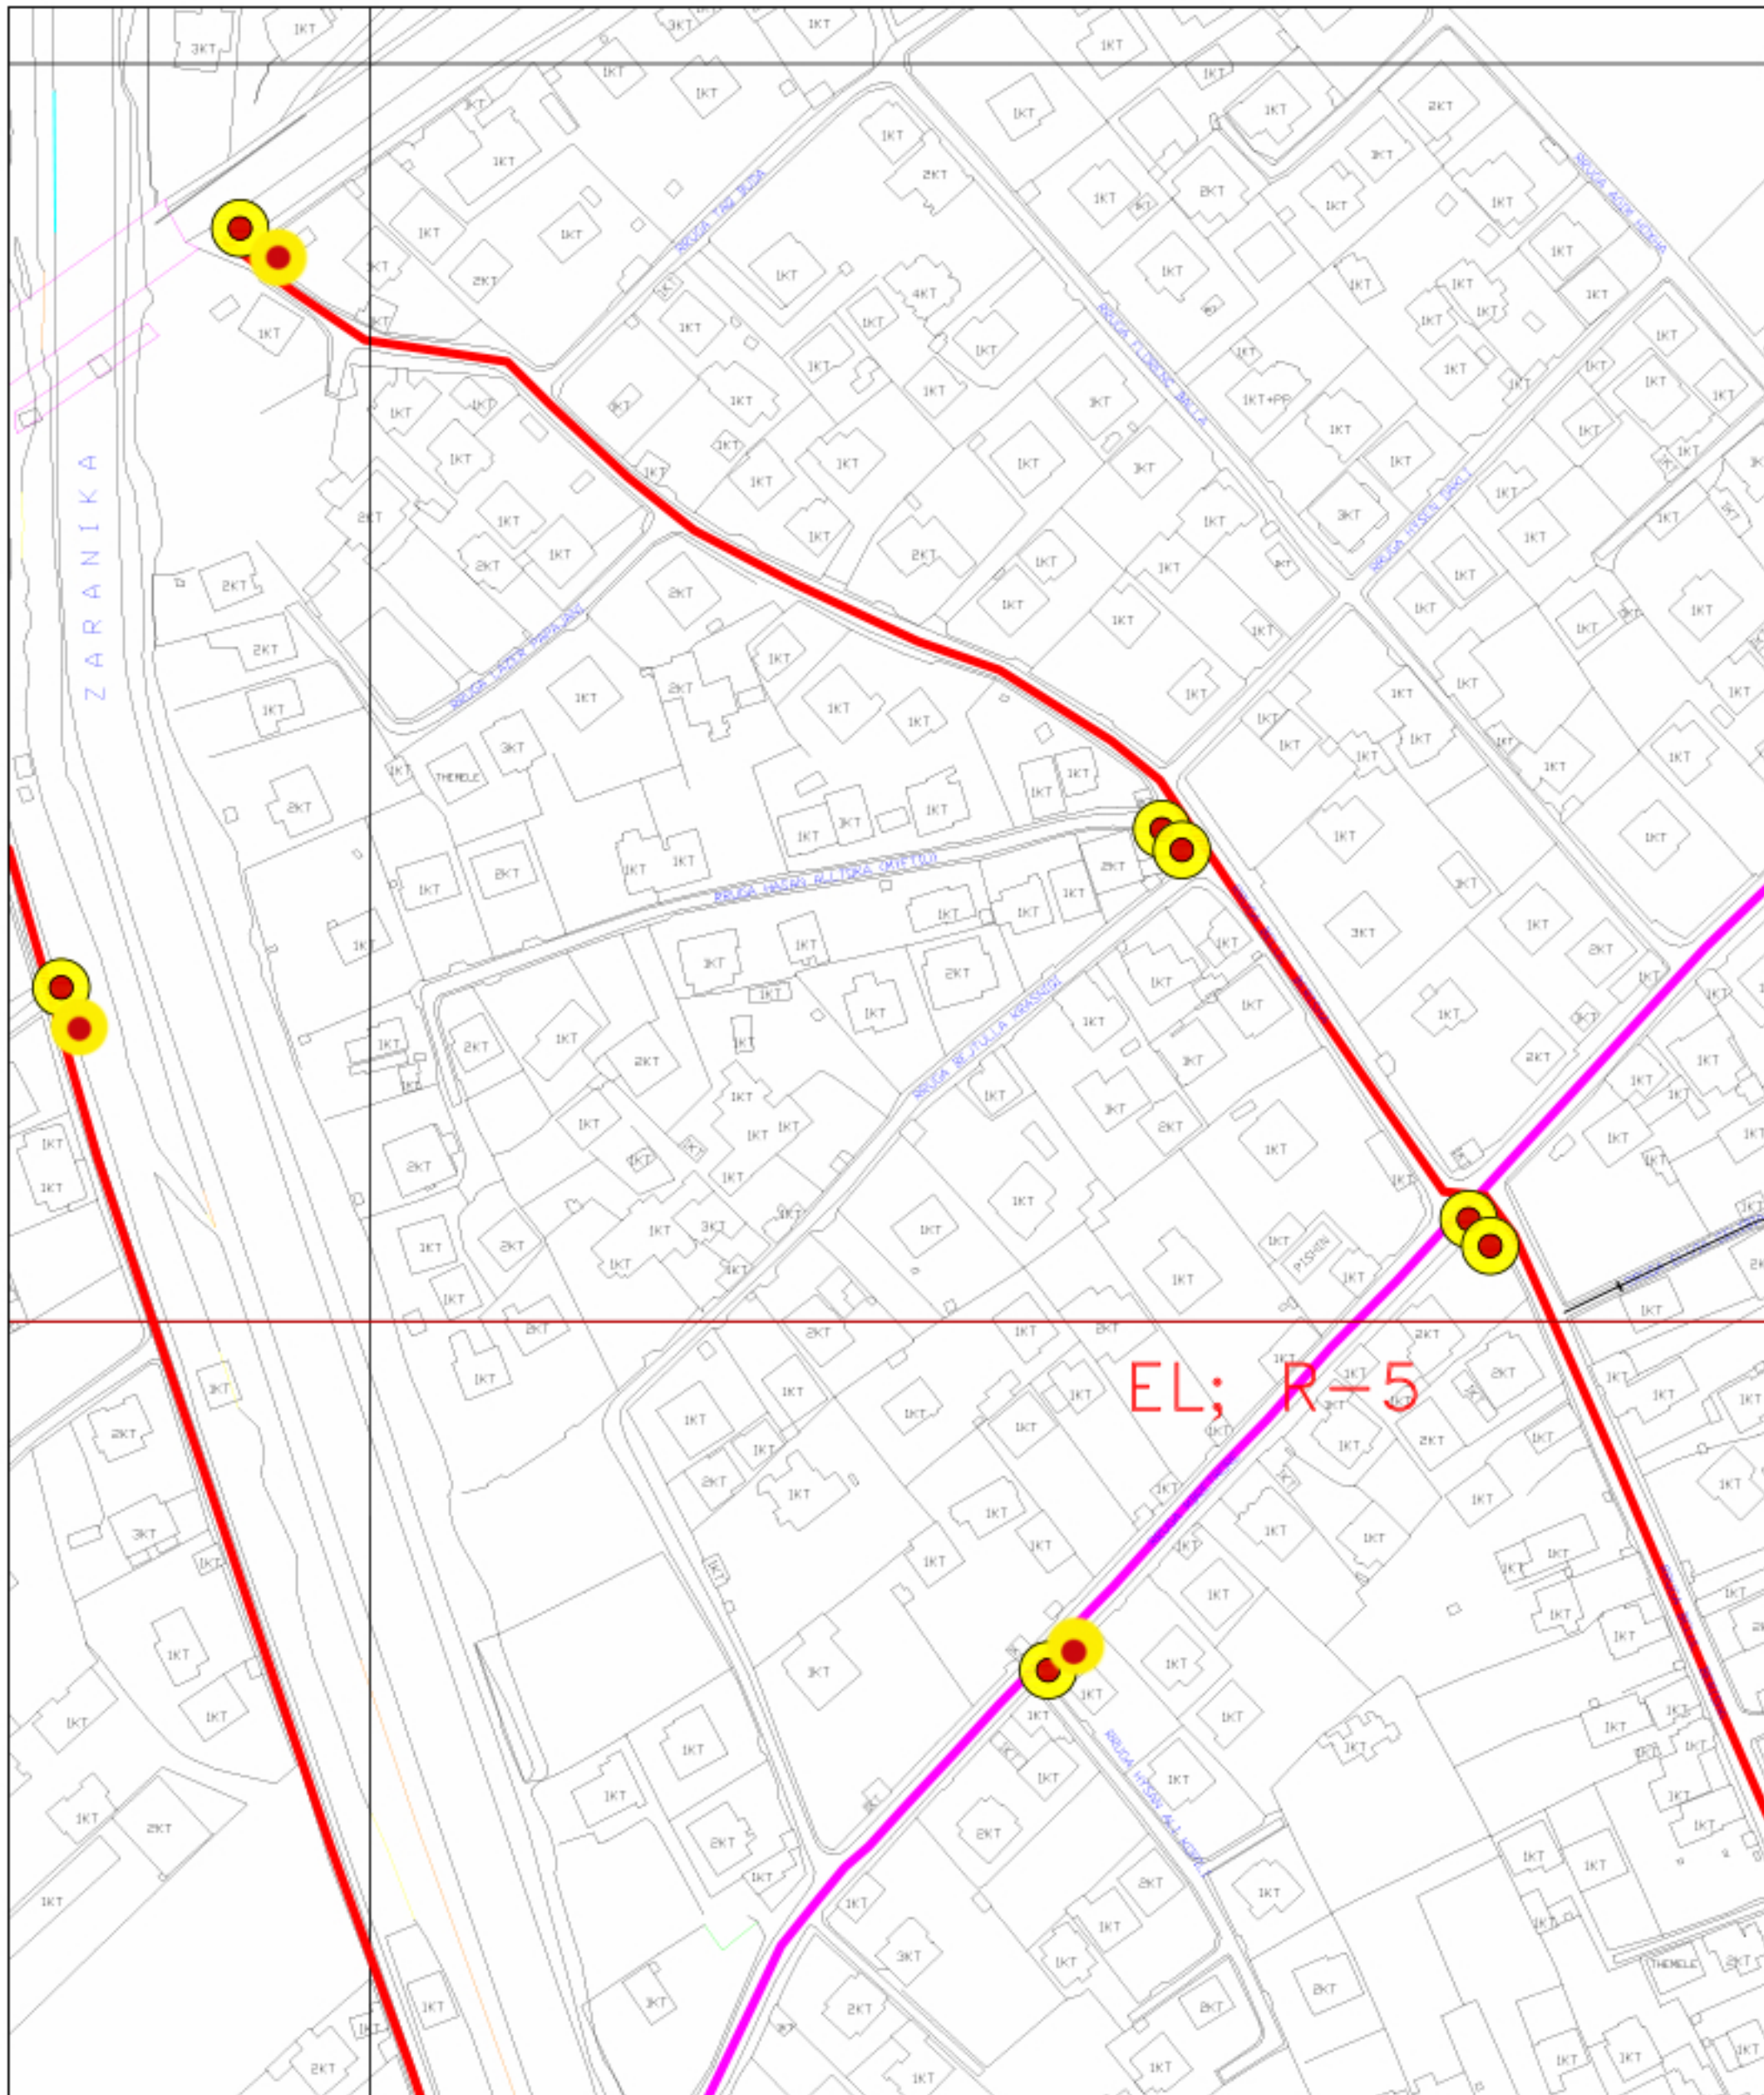

BASHKIA ELBASAN
DREJTORIA E SHERBIMIT TE TERRITORIT URBAN
VENDOSJA E PIKES SE GRUMBULLIMIT TE MBETJEVE URBANE BRENDIA ZONES SE KONTRATES
RRUGA "BELUL BERISHA" Pjesa 1 Skalla 1:1000

Gjatesi	Gjeresi
695 m	5-6 m
ELBASANI JUG	

VGHM

BELUL BERISHA