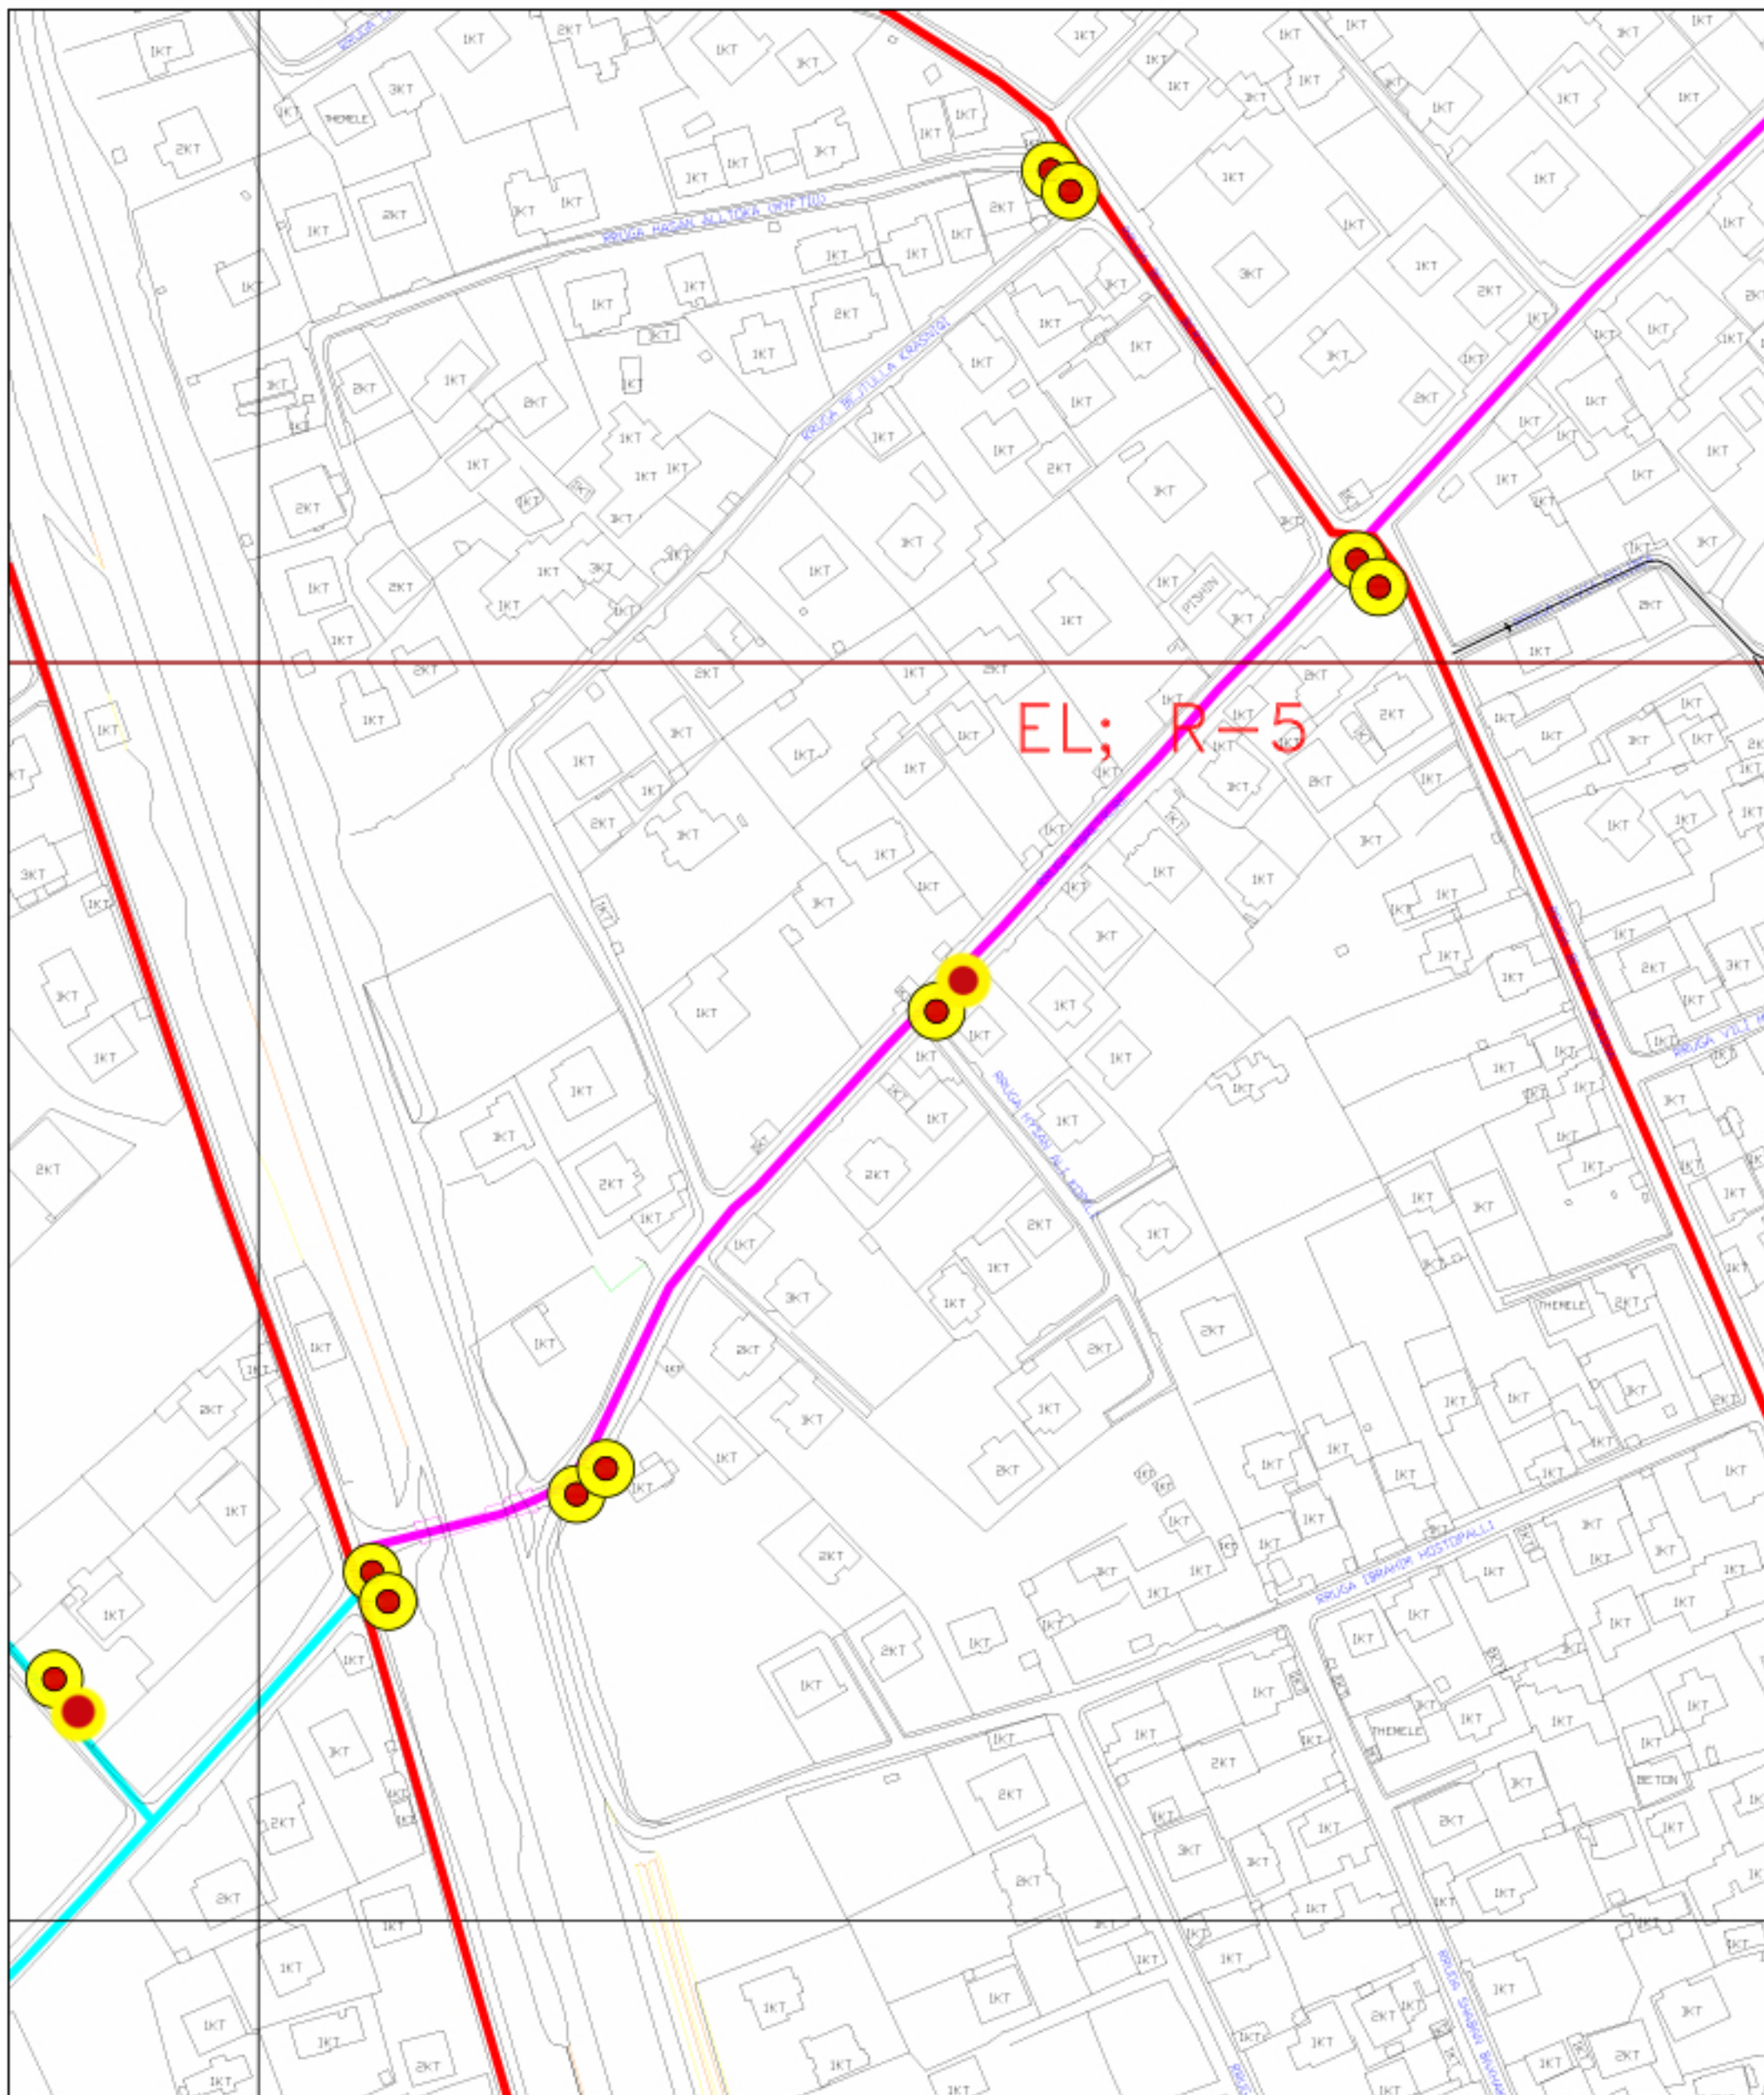

Gjatesi Gjeresi

830 m 5-6 m

ELBASANI JUG

VGHM

RRUGA MBRETRORE

BASHKIA ELBASAN
DREJTORIA E SHERBIMIT TE TERRITORIT URBAN
 VENDOSJA E PIKES SE GRUMBULLIMIT TE MBETJEVE URBANE BRENDA ZONES SE KONTRATES
RRUGA "MBRETRORE" Pjesa 2 Skalla 1:1500