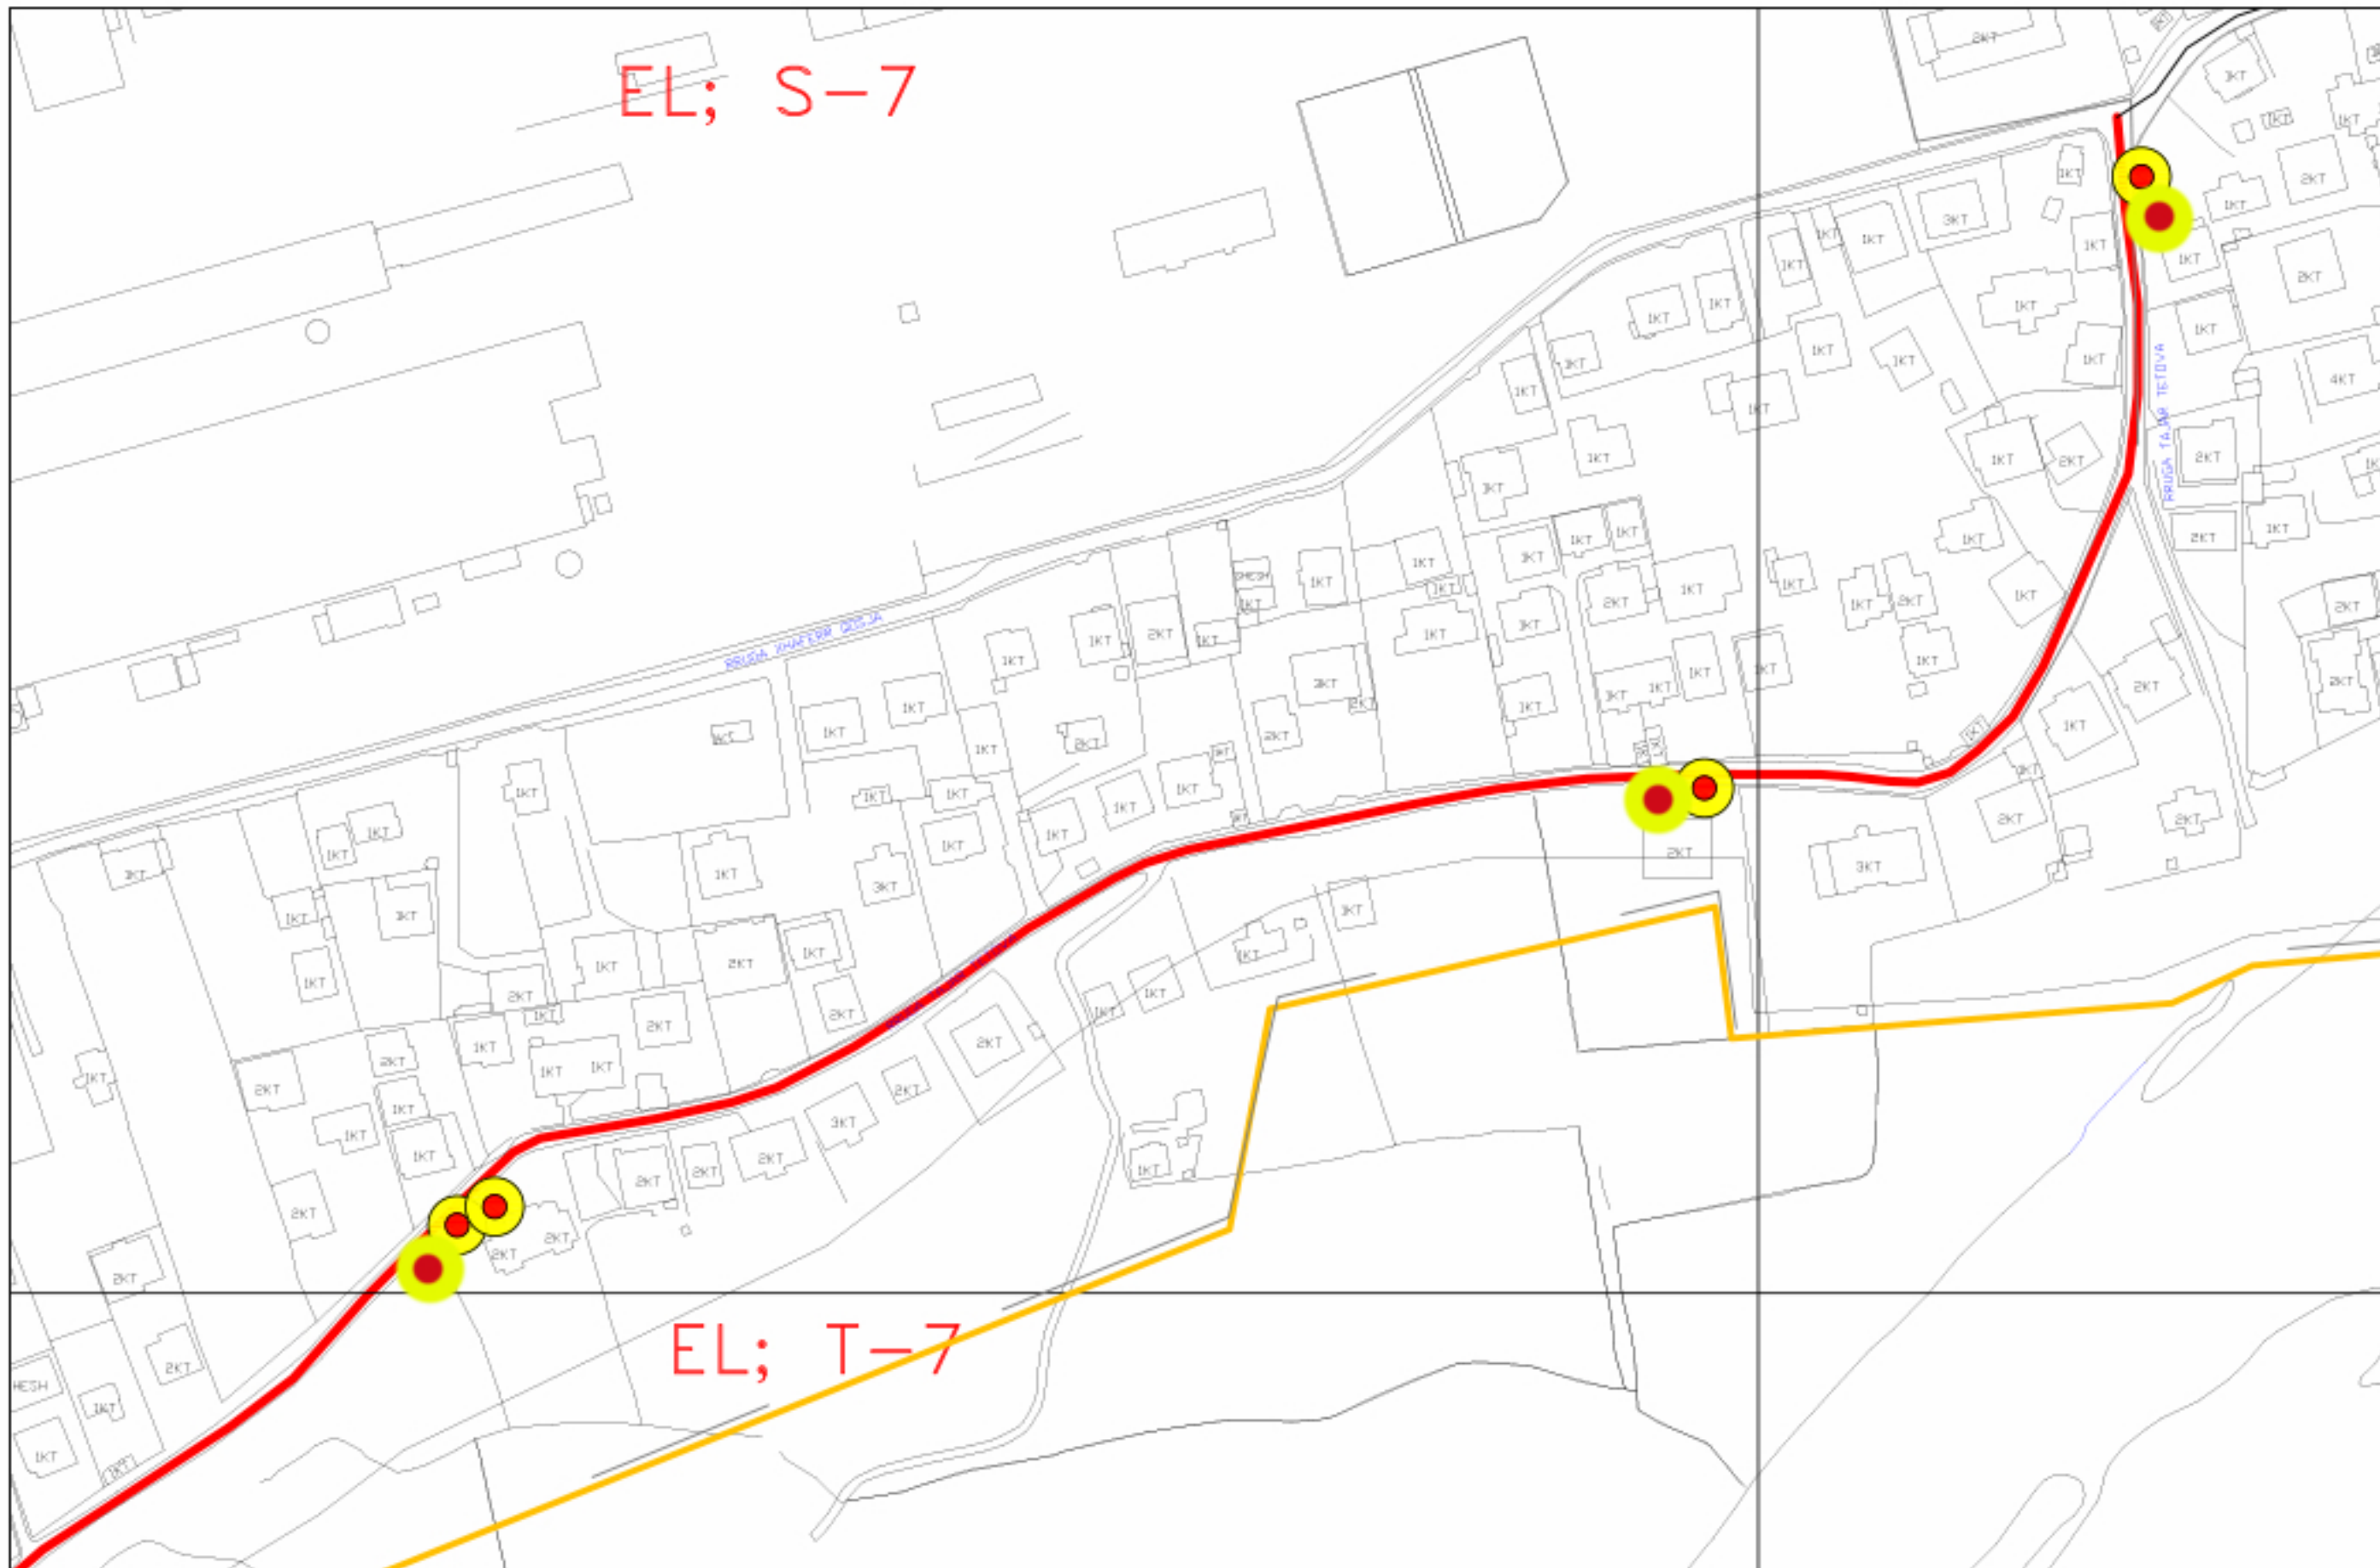

BASHKIA ELBASAN
DREJTORIA E SHERBIMIT TE TERRITORIT URBAN
VENDOSJA E PIKES SE GRUMBULLIMIT TE MBETJEVE URBANE BRENDA ZONES SE KONTRATES
RRUGA "TAJAR TETOVA" Pjesa 1, Shkalla 1:1500

Gjatesi	Gjeresi
1224 m	3-5 m
ELBASANI JUG	

- VGHM
- TAJAR TETOVA