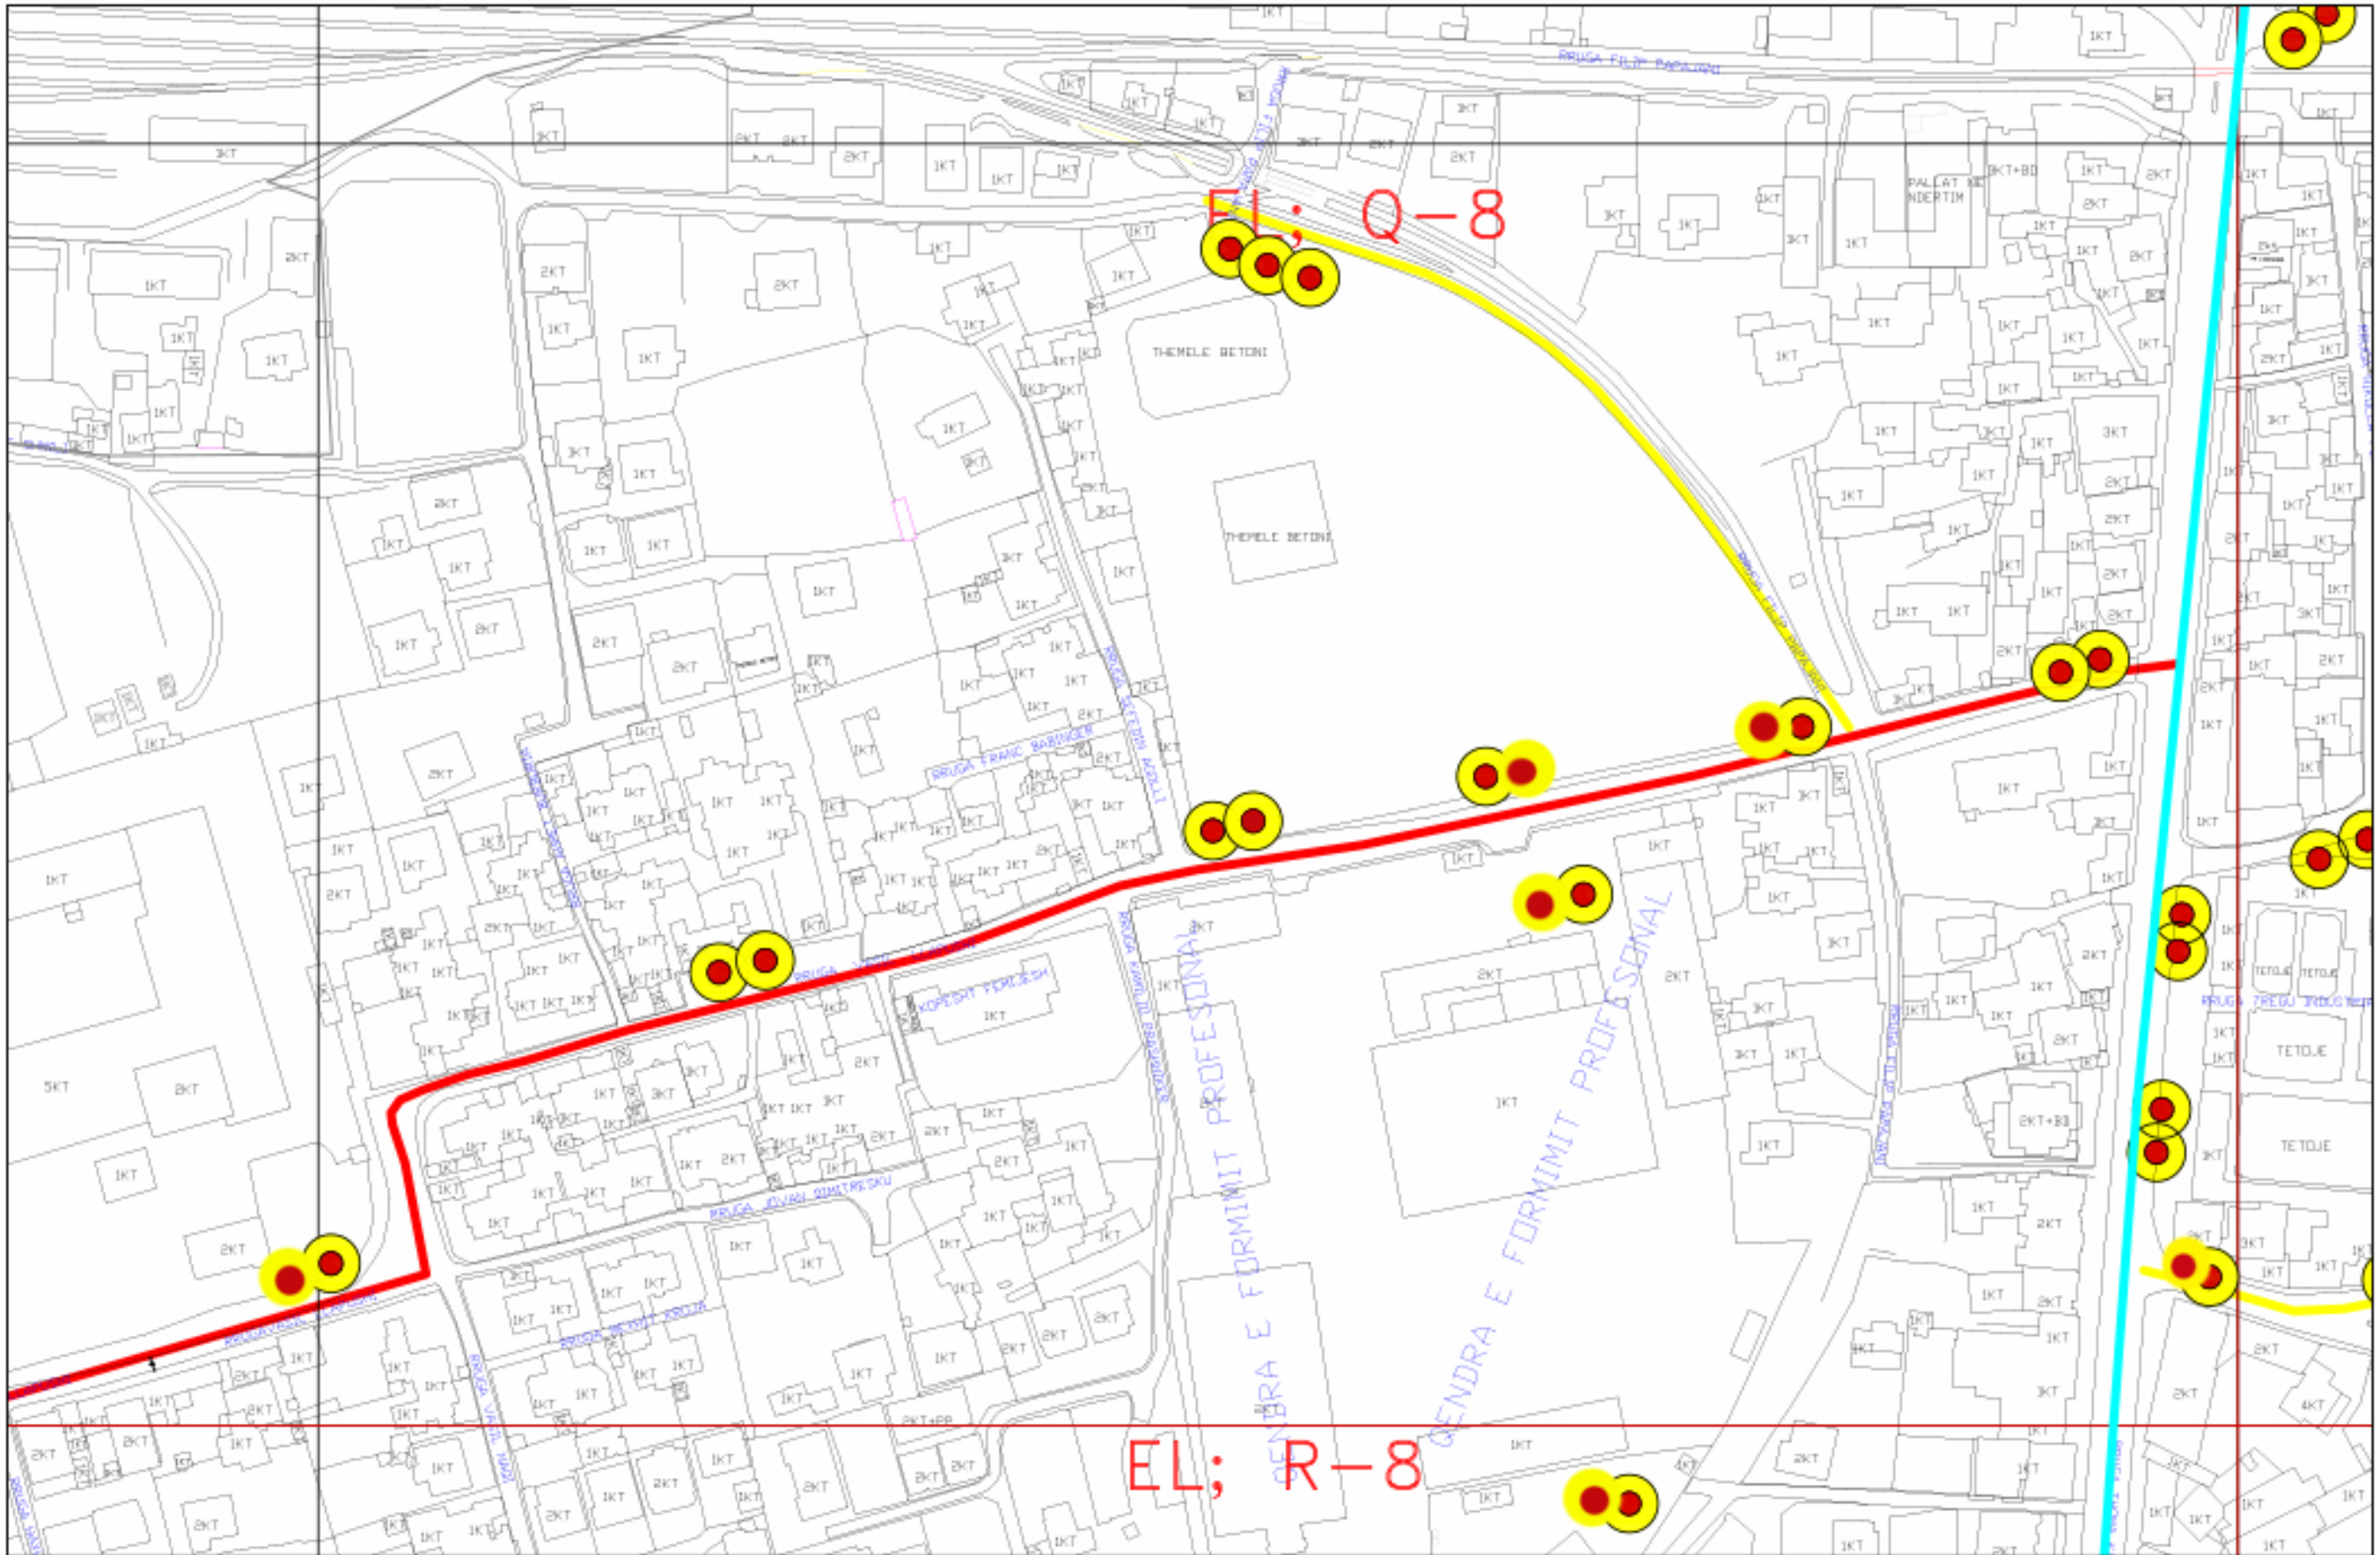

BASHKIA ELBASAN
DREJTORIA E SHERBIMIT TE TERRITORIT URBAN
VENDOSJA E PIKES SE GRUMBULLIMIT TE MBETJEVE URBANE BRENDIA ZONES SE KONTRATES
RRUGA "VASIL LLAPUSHI" PJESA 1 Shkalla 1:1500

Gjatesi	Gjeresi
414 m	5 m
ELBASANI JUG	

VGHM

RR. VASIL LLAPUSHI