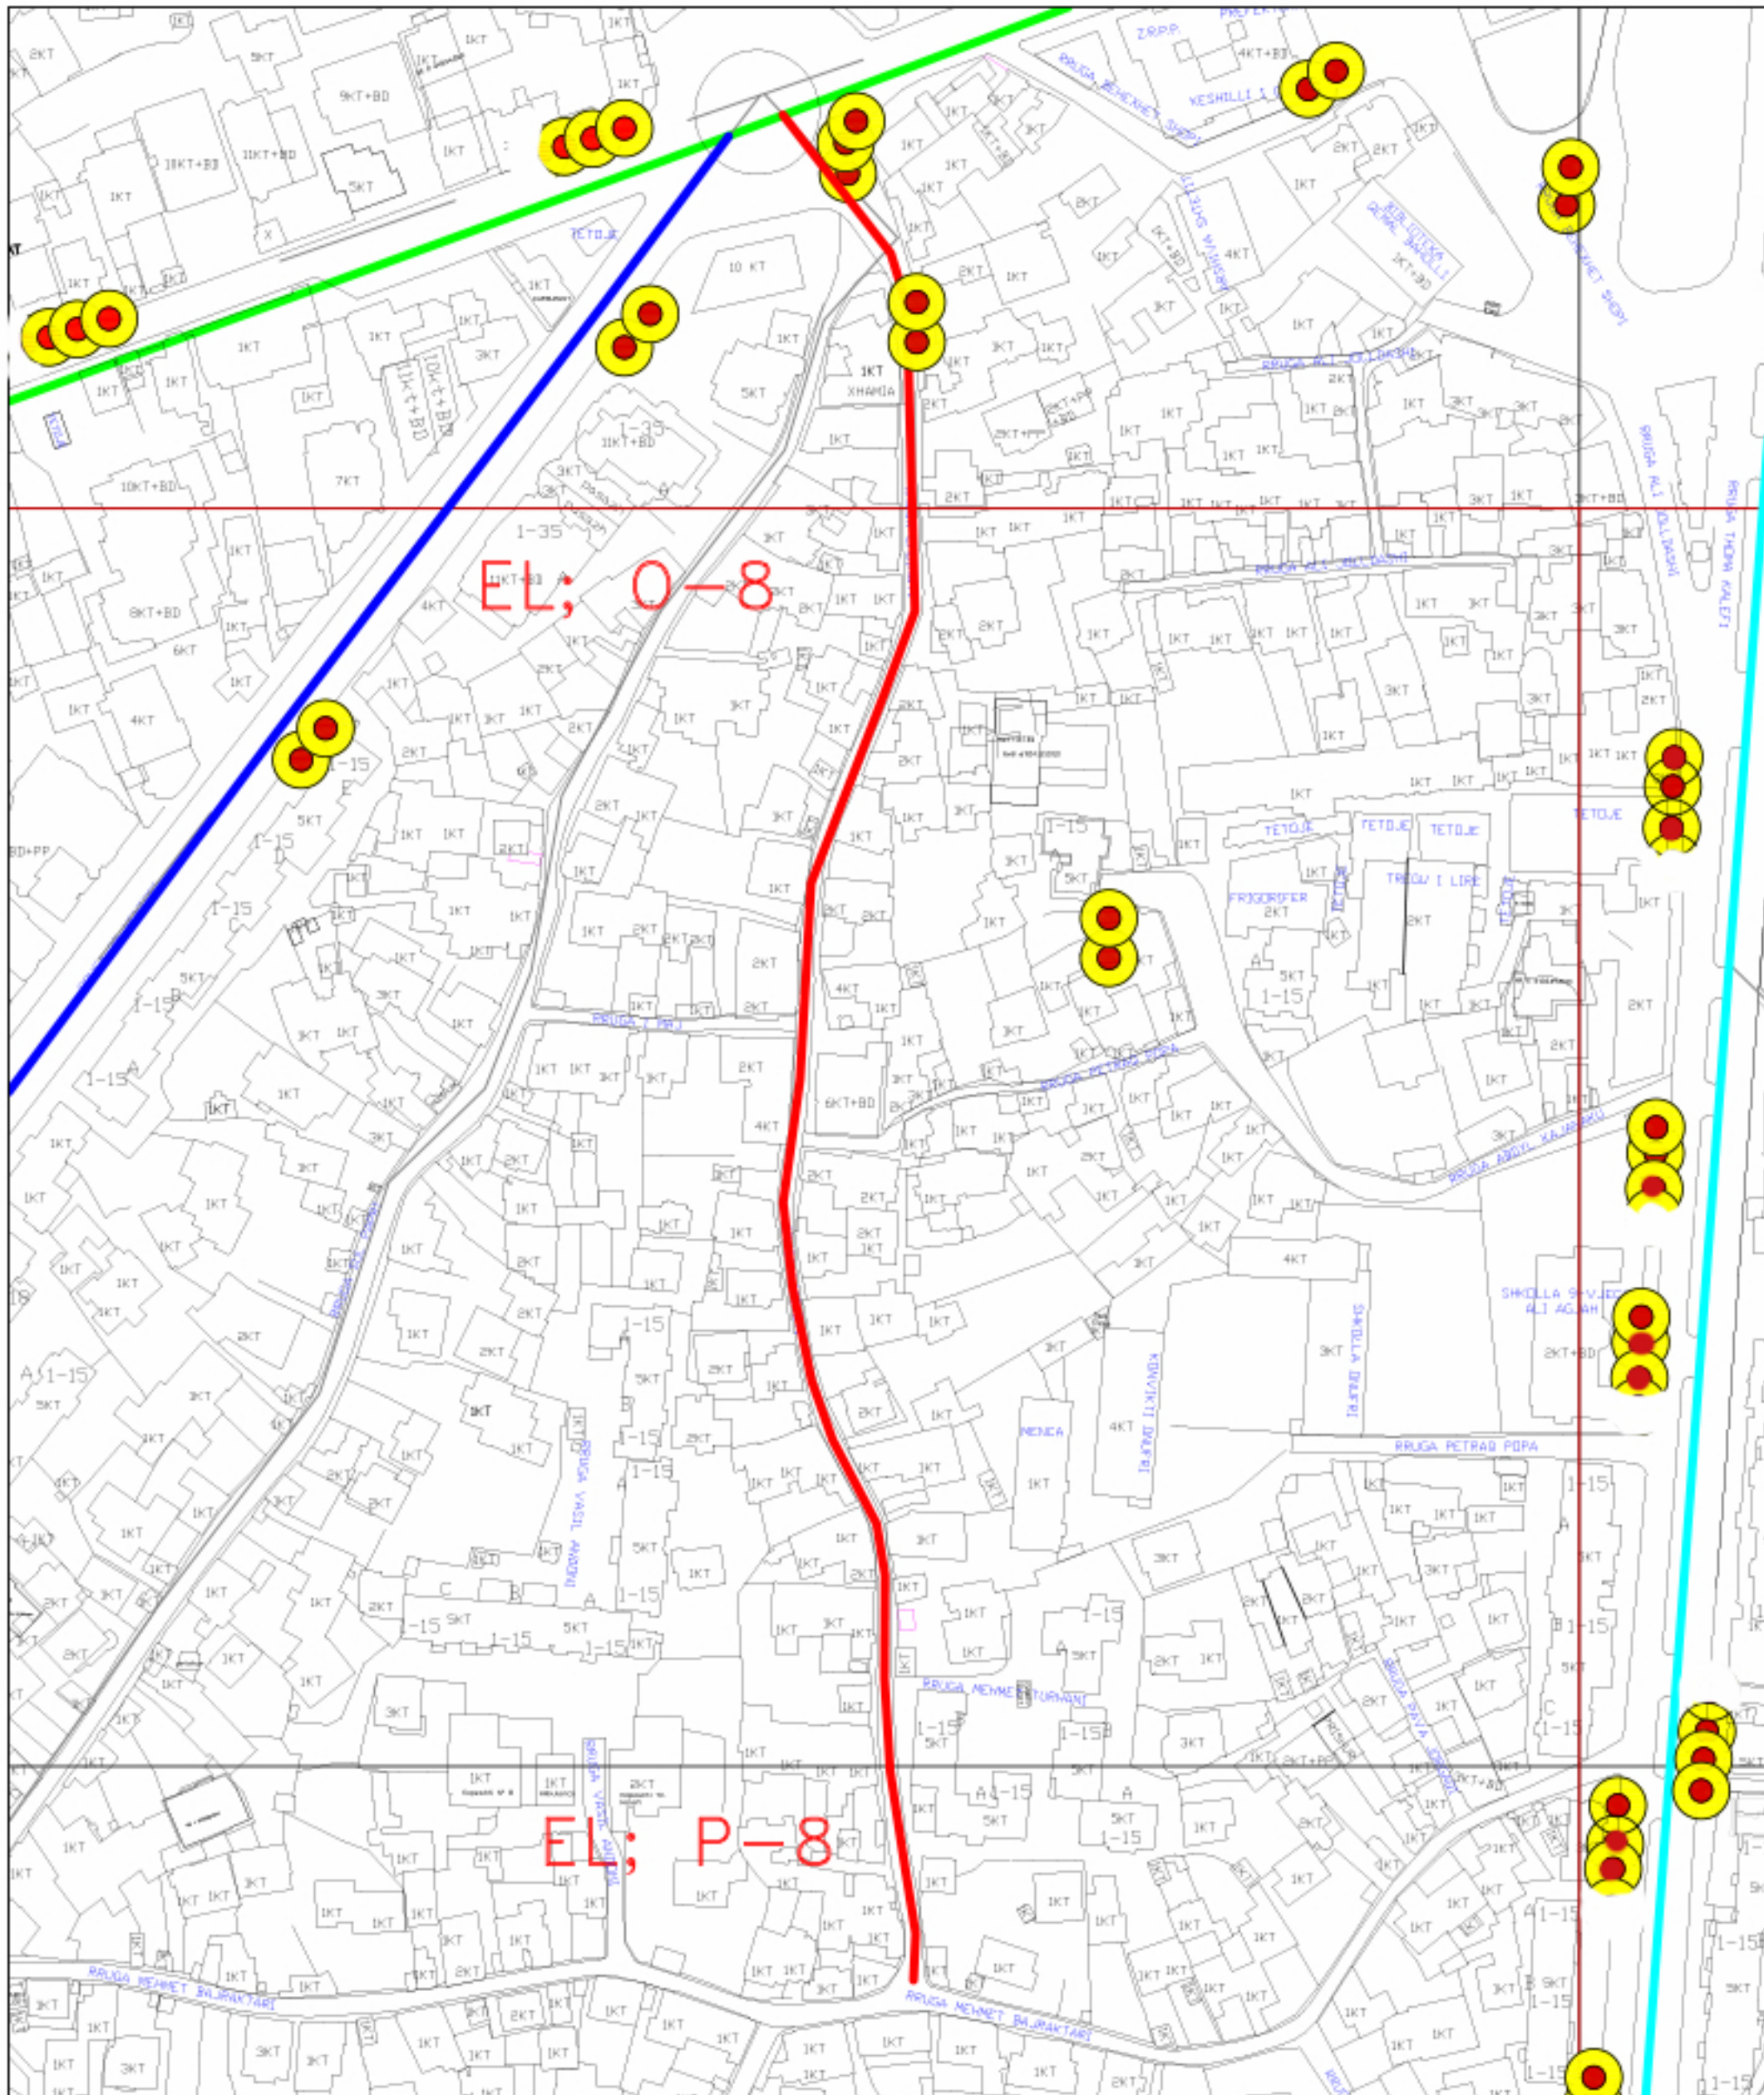

BASHKIA ELBASAN

DREJTORIA E SHERBIMIT TE TERRITORIT URBAN

VENDOSJA E PIKES SE GRUMBULLIMIT TE MBETJEVE URBANE BRENDA ZONES SE KONTRATES

RRUGA " LABINOTI" Skalla 1:1500

Gjatesi Gjeresi

464 m 5-6 m

ELBASANI JUG

VGHM

RRUGA LABINOTI