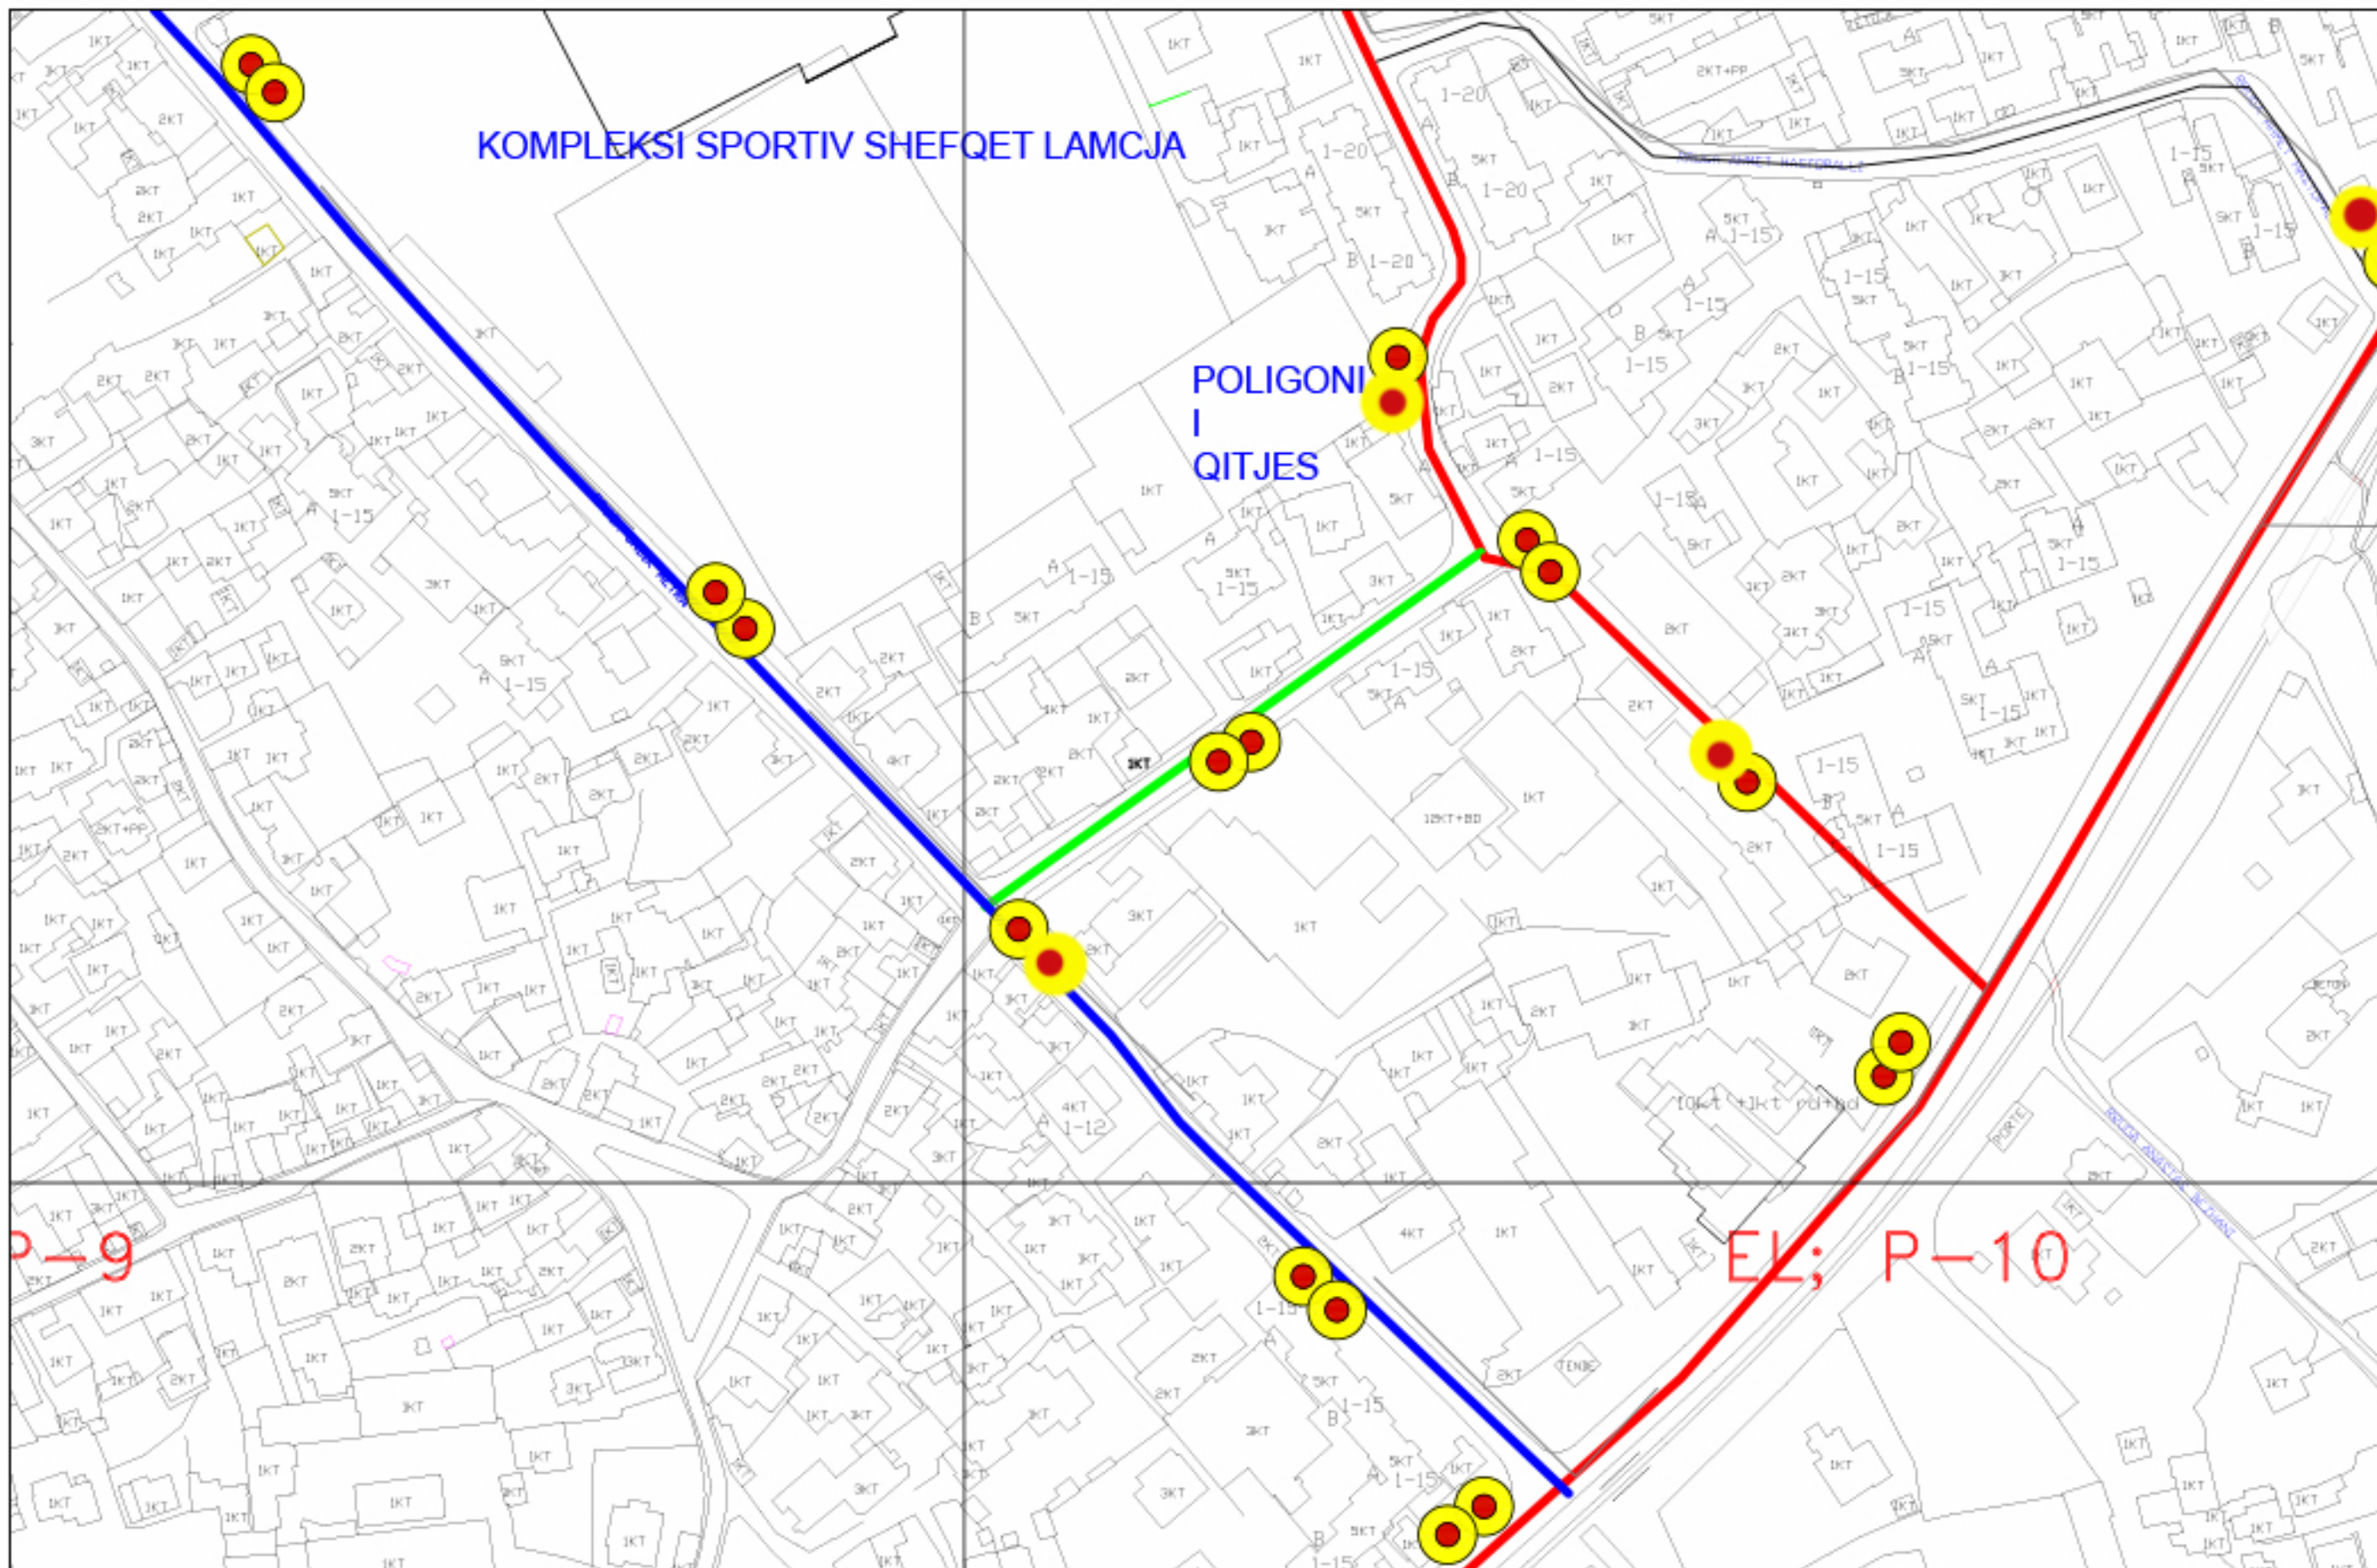

BASHKIA ELBASAN
DREJTORIA E SHERBIMIT TE TERRITORIT URBAN
VENDOSJA E PIKES SE GRUMBULLIMIT TE MBETJEVE URBANE BRENDIA ZONES SE KONTRATES

RRUGA "SKURA" Shkalla 1:1500

Gjatesi	Gjeresi
141 m	7 m
ELBASANI JUG	

VGHM

RRUGA SKURA