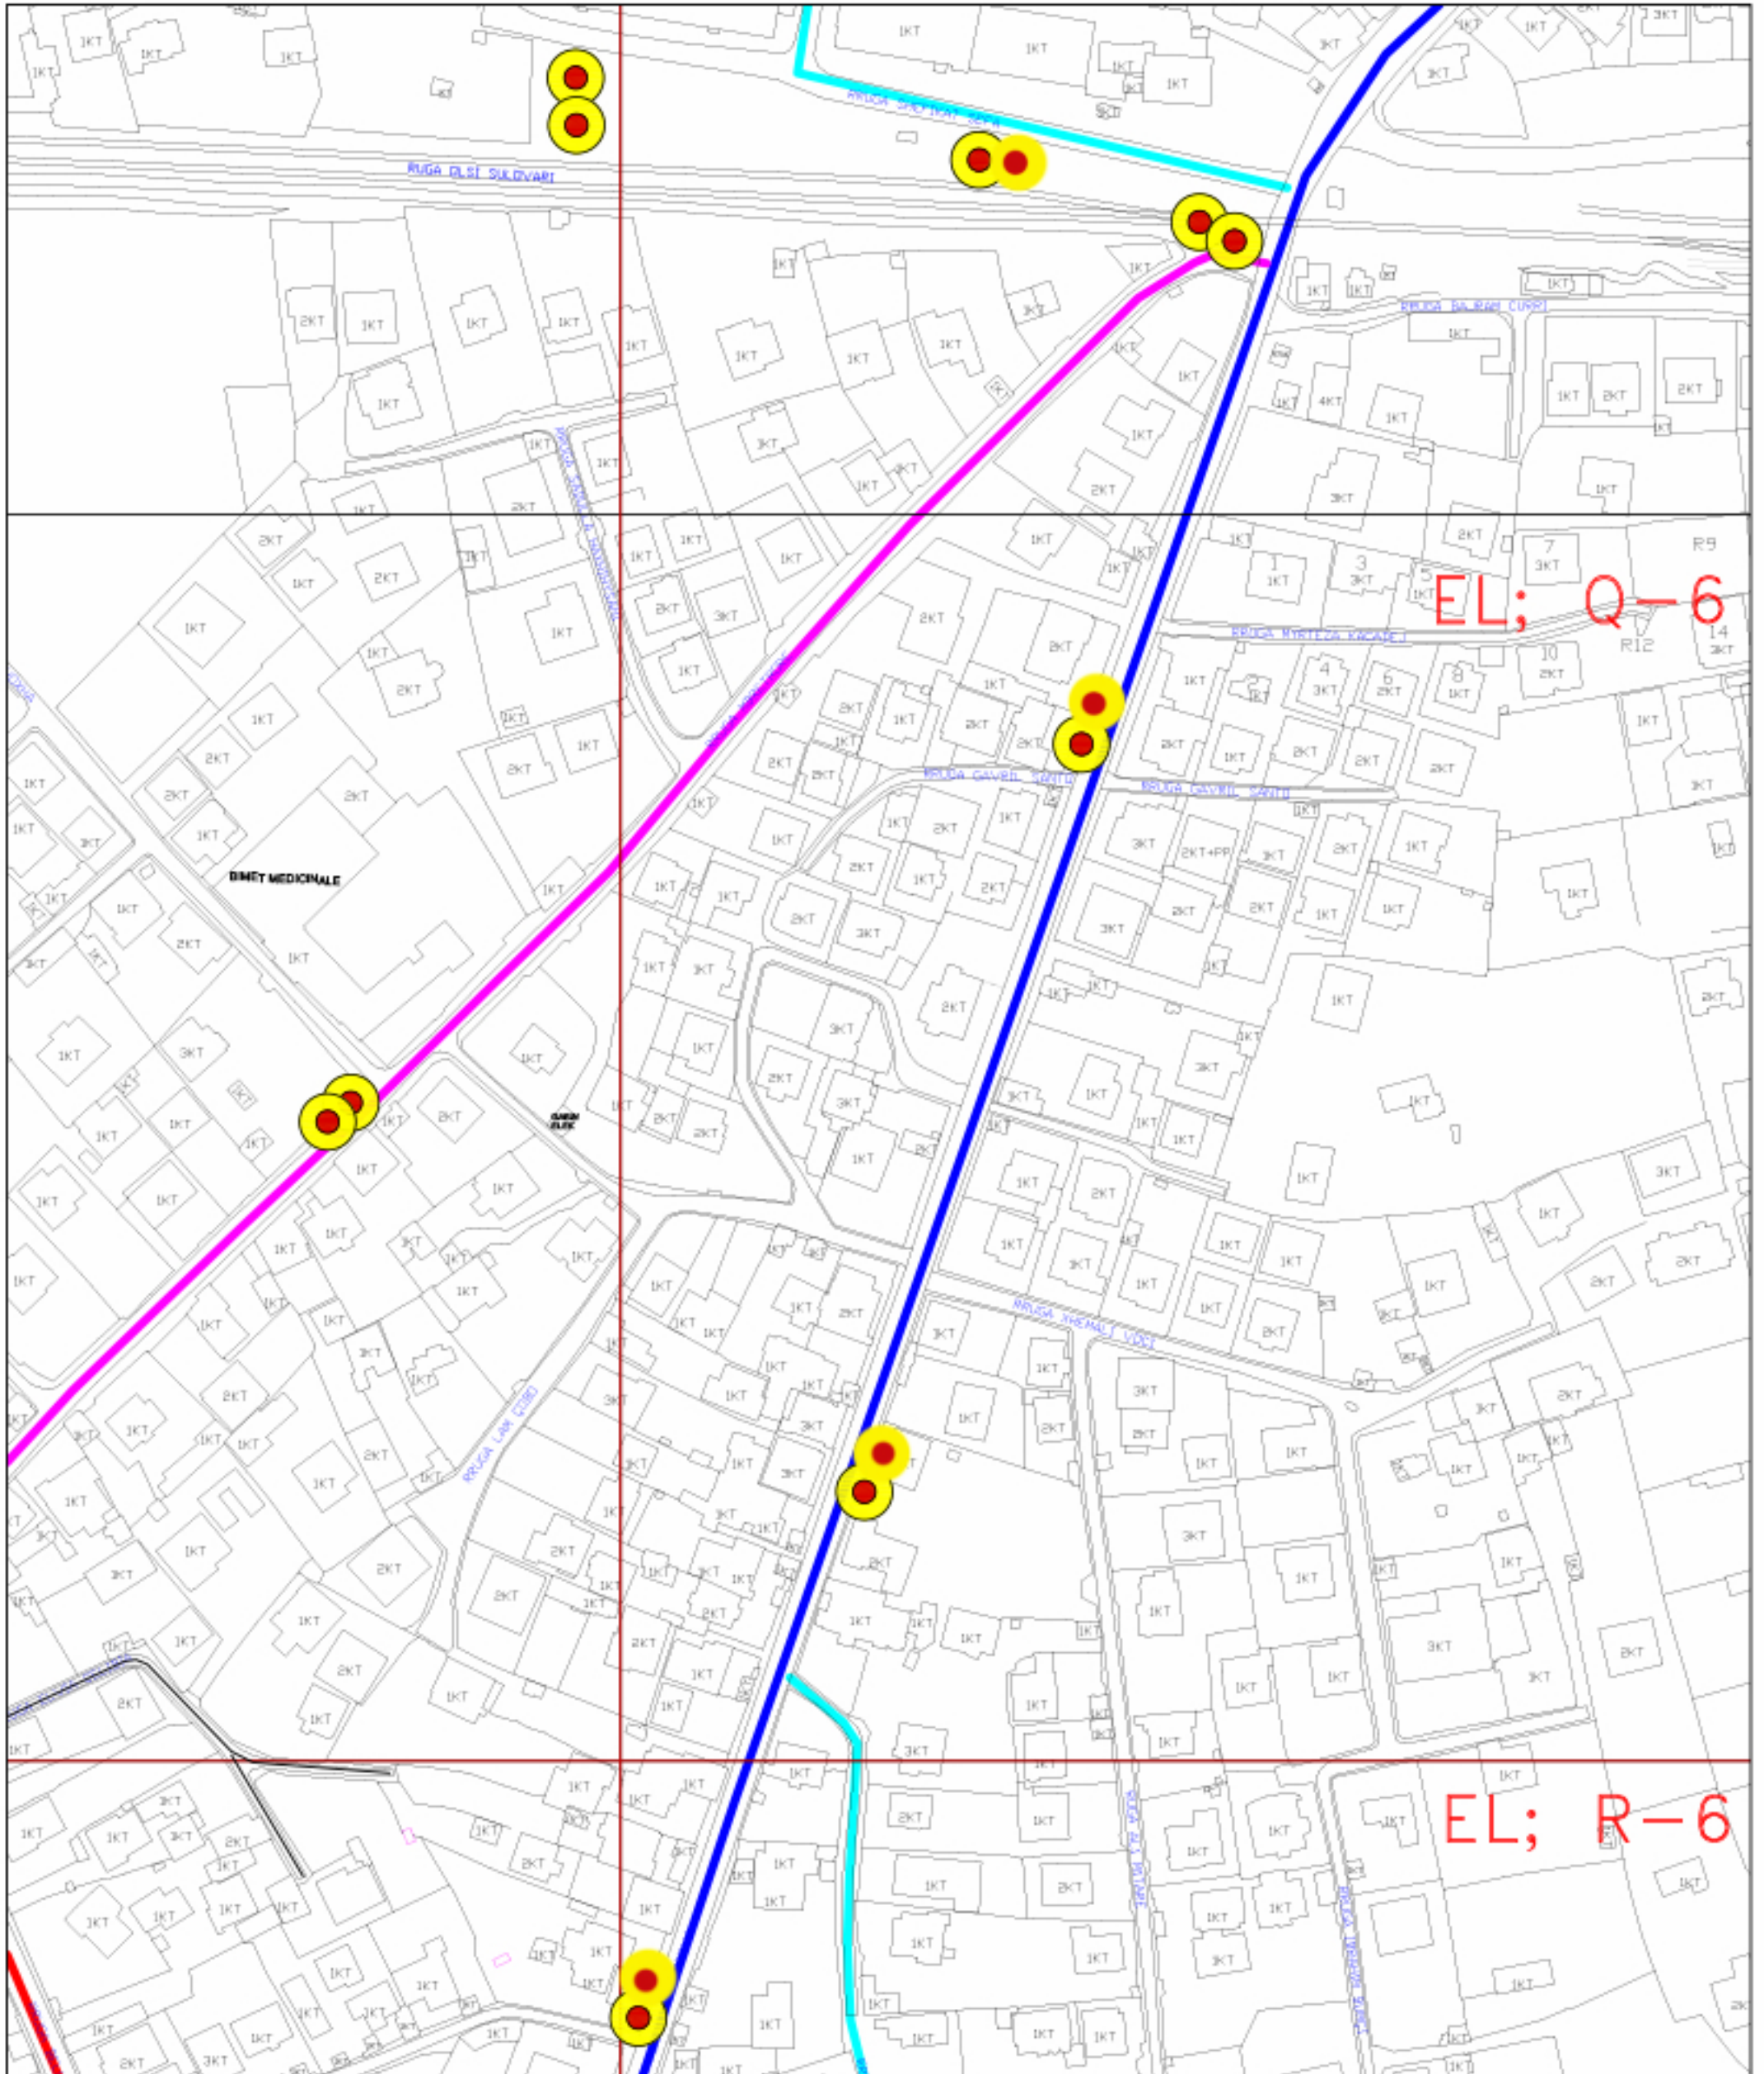

BASHKIA ELBASAN
DREJTORIA E SHERBIMIT TE TERRITORIT URBAN
VENDOSJA E PIKES SE GRUMBULLIMIT TE MBETJEVE URBANE BRENDIA ZONES SE KONTRATES
RRUGA "ILJAZ KOSOVA" Pjesa 2 Skalla 1:1500

Gjatesi	Gjeresi
1770 m	7 m
ELBASANI JUG	

VGHM

RRUGA ILJAZ KOSOVA