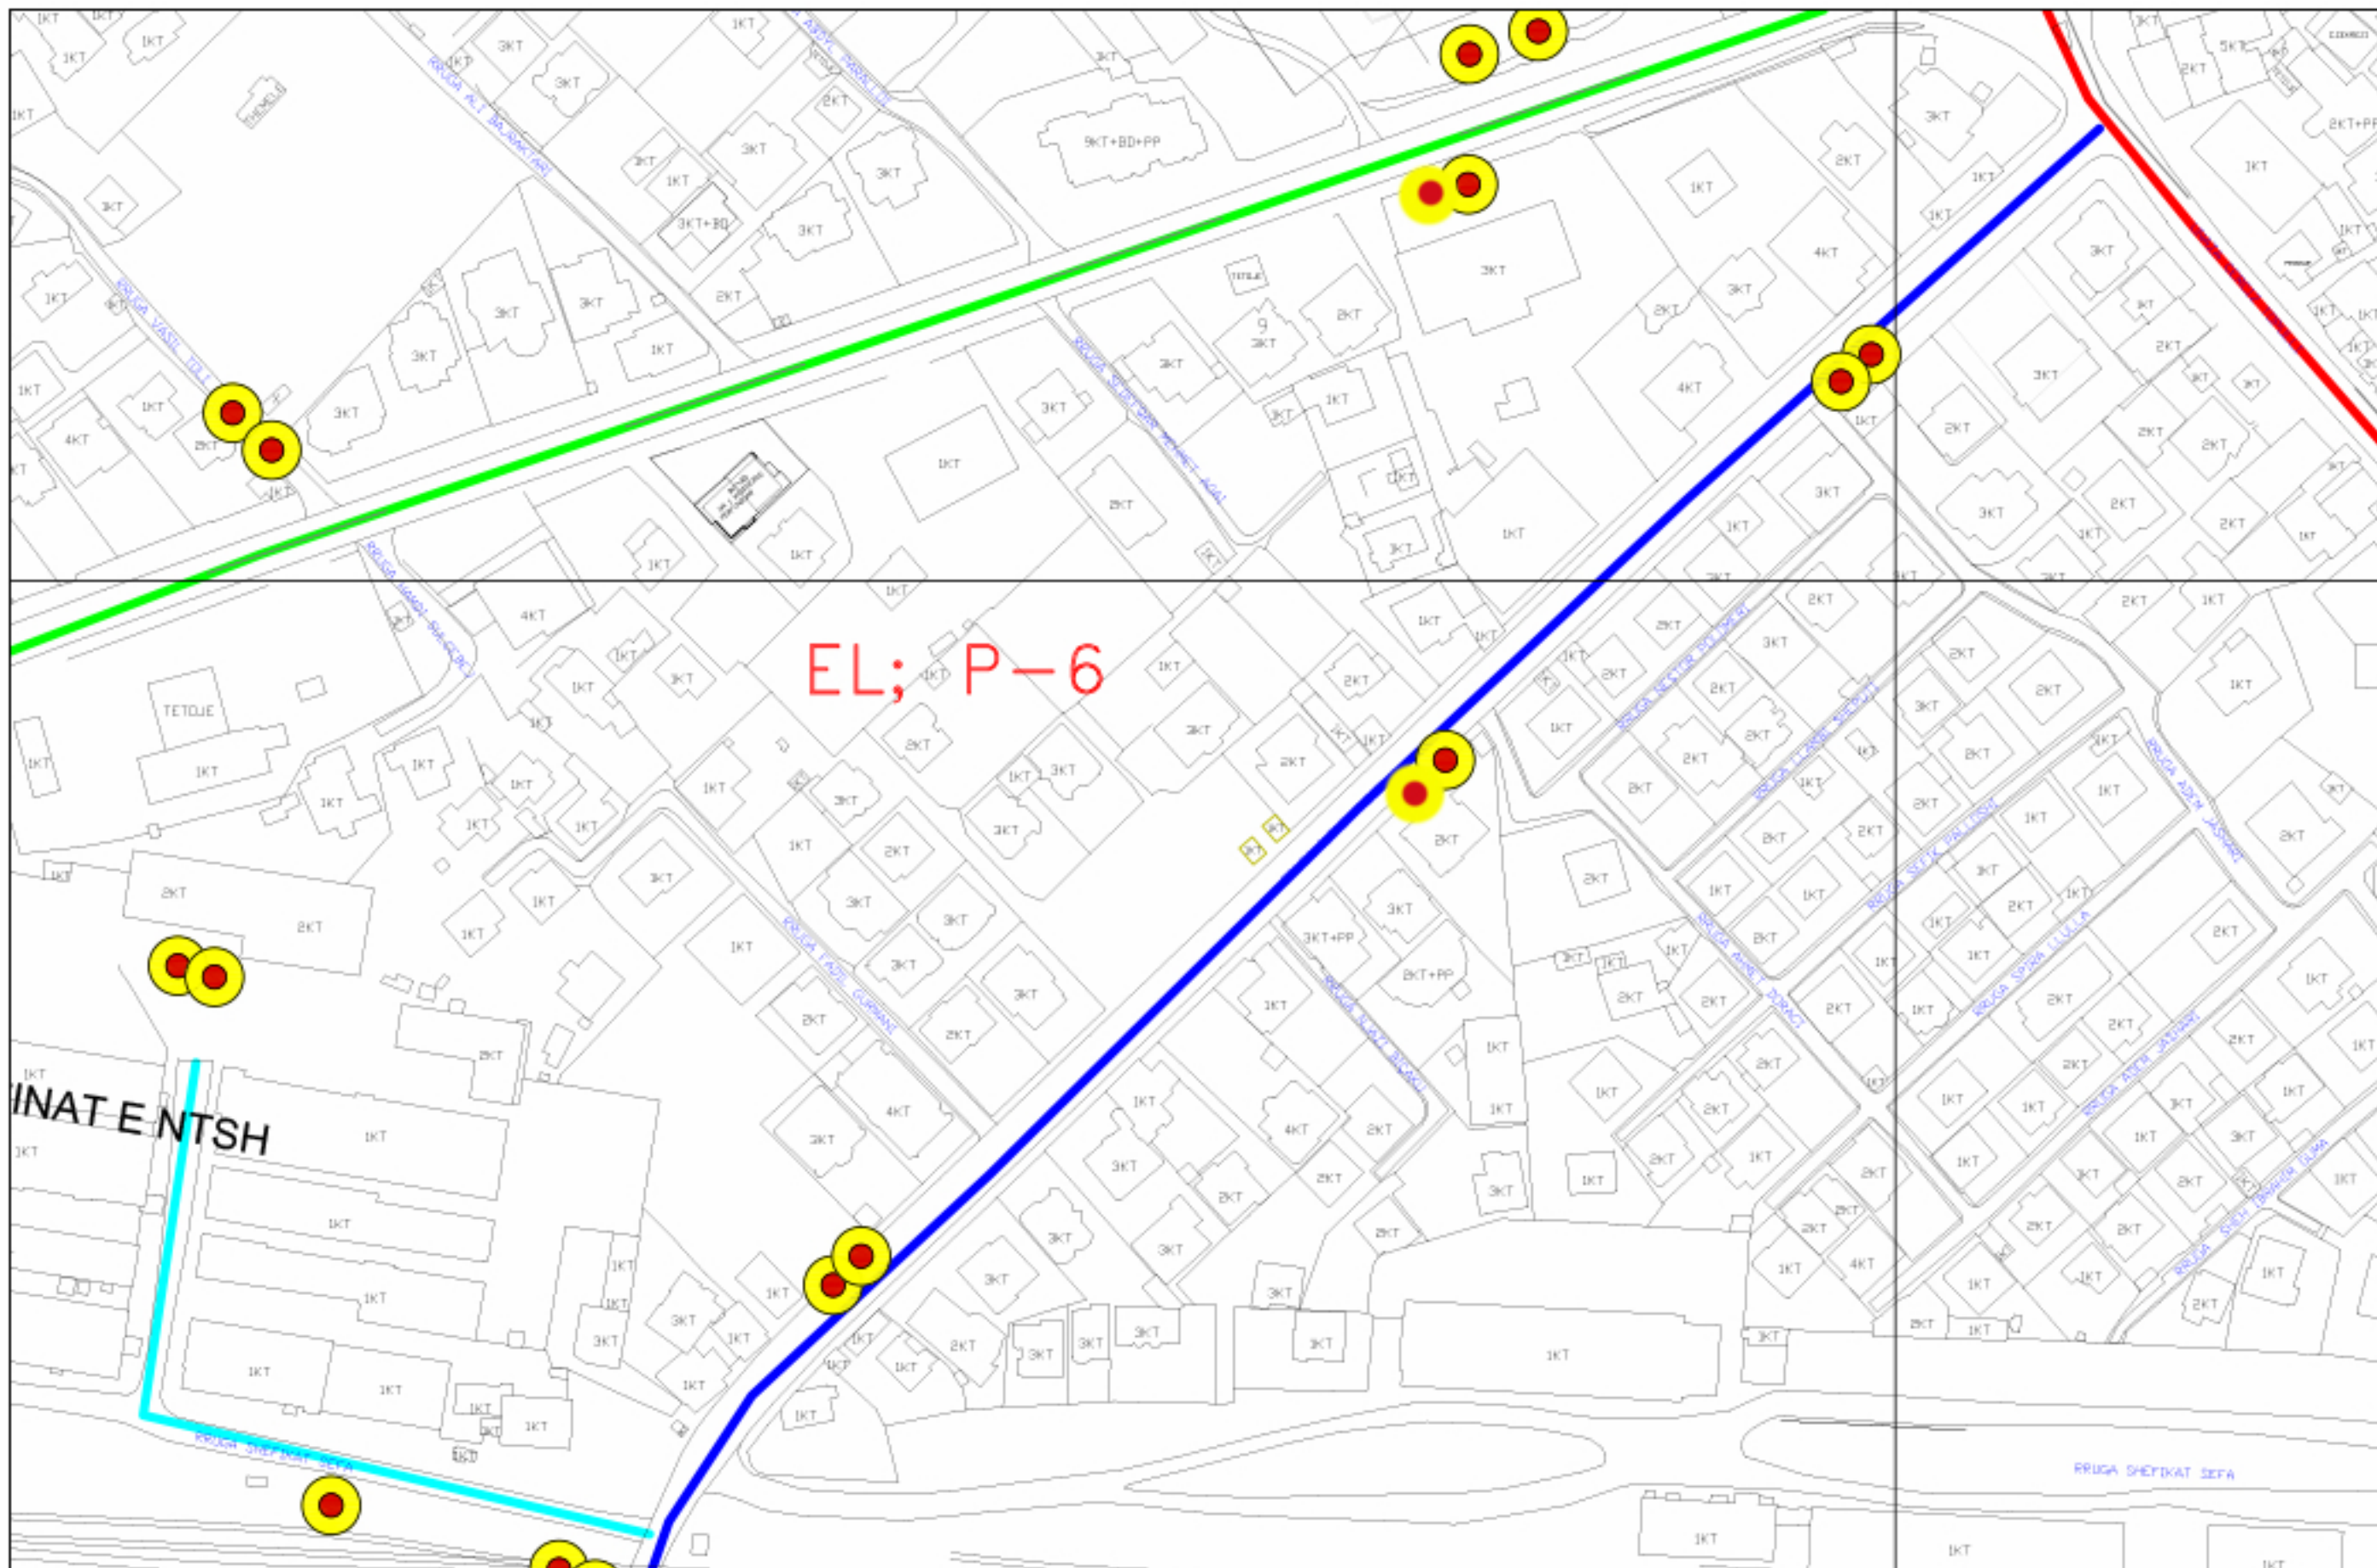

BASHKIA ELBASAN
DREJTORIA E SHERBIMIT TE TERRITORIT URBAN
VENDOSJA E PIKES SE GRUMBULLIMIT TE MBETJEVE URBANE BRENDIA ZONES SE KONTRATES

RRUGA "ILJAZ KOSOVA" PJESA 1 Shkalla 1:1500

Gjatesi	Gjeresi
1770 m	7 m
ELBASANI JUG	

VGHM

RRUGA ILJAZ KOSOVA