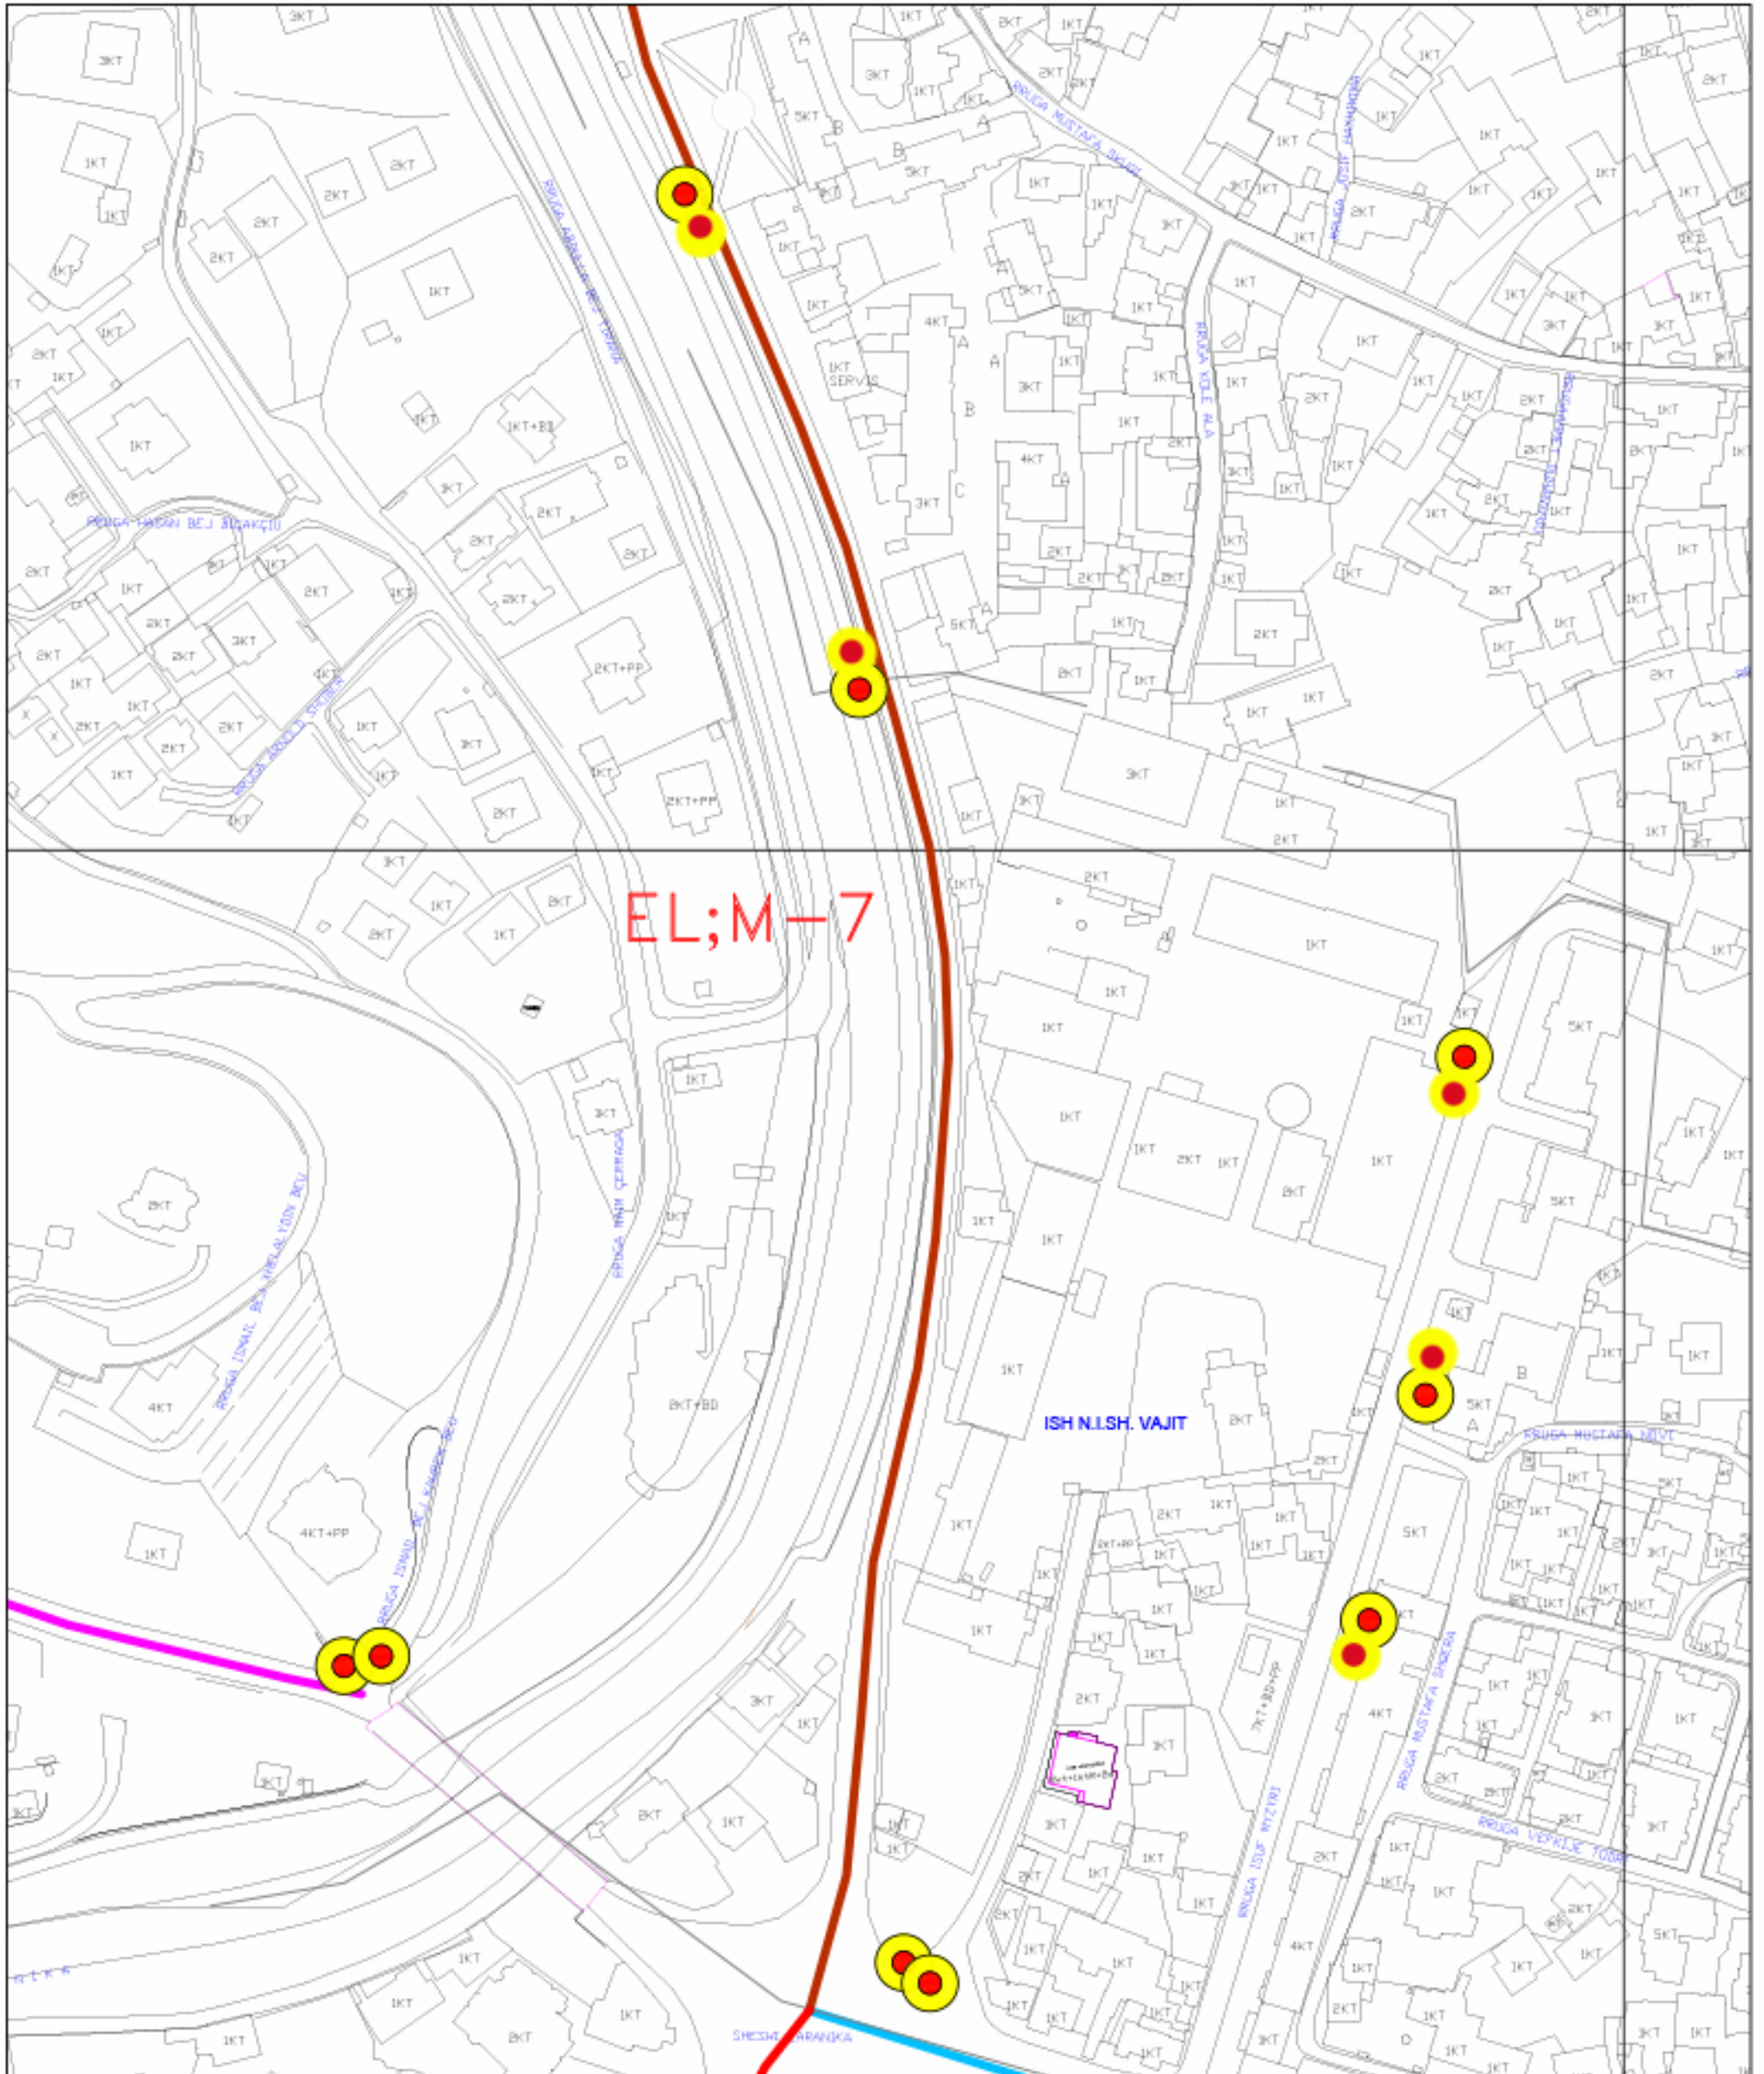

BASHKIA ELBASAN
DREJTORIA E SHERBIMIT TE TERRITORIT URBAN
VENDOSJA E PIKES SE GRUMBULLIMIT TE MBETJEVE URBANE BRENDIA ZONES SE KONTRATES
RRUGA "MEHMET KARADAKU " PJESA 1 Skalla 1:1500

Gjatesi	Gjeresi
1365 m	6-7 m
ELBASANI VERI	

VGHM

RRUGA " MEHMET KARADAKU "