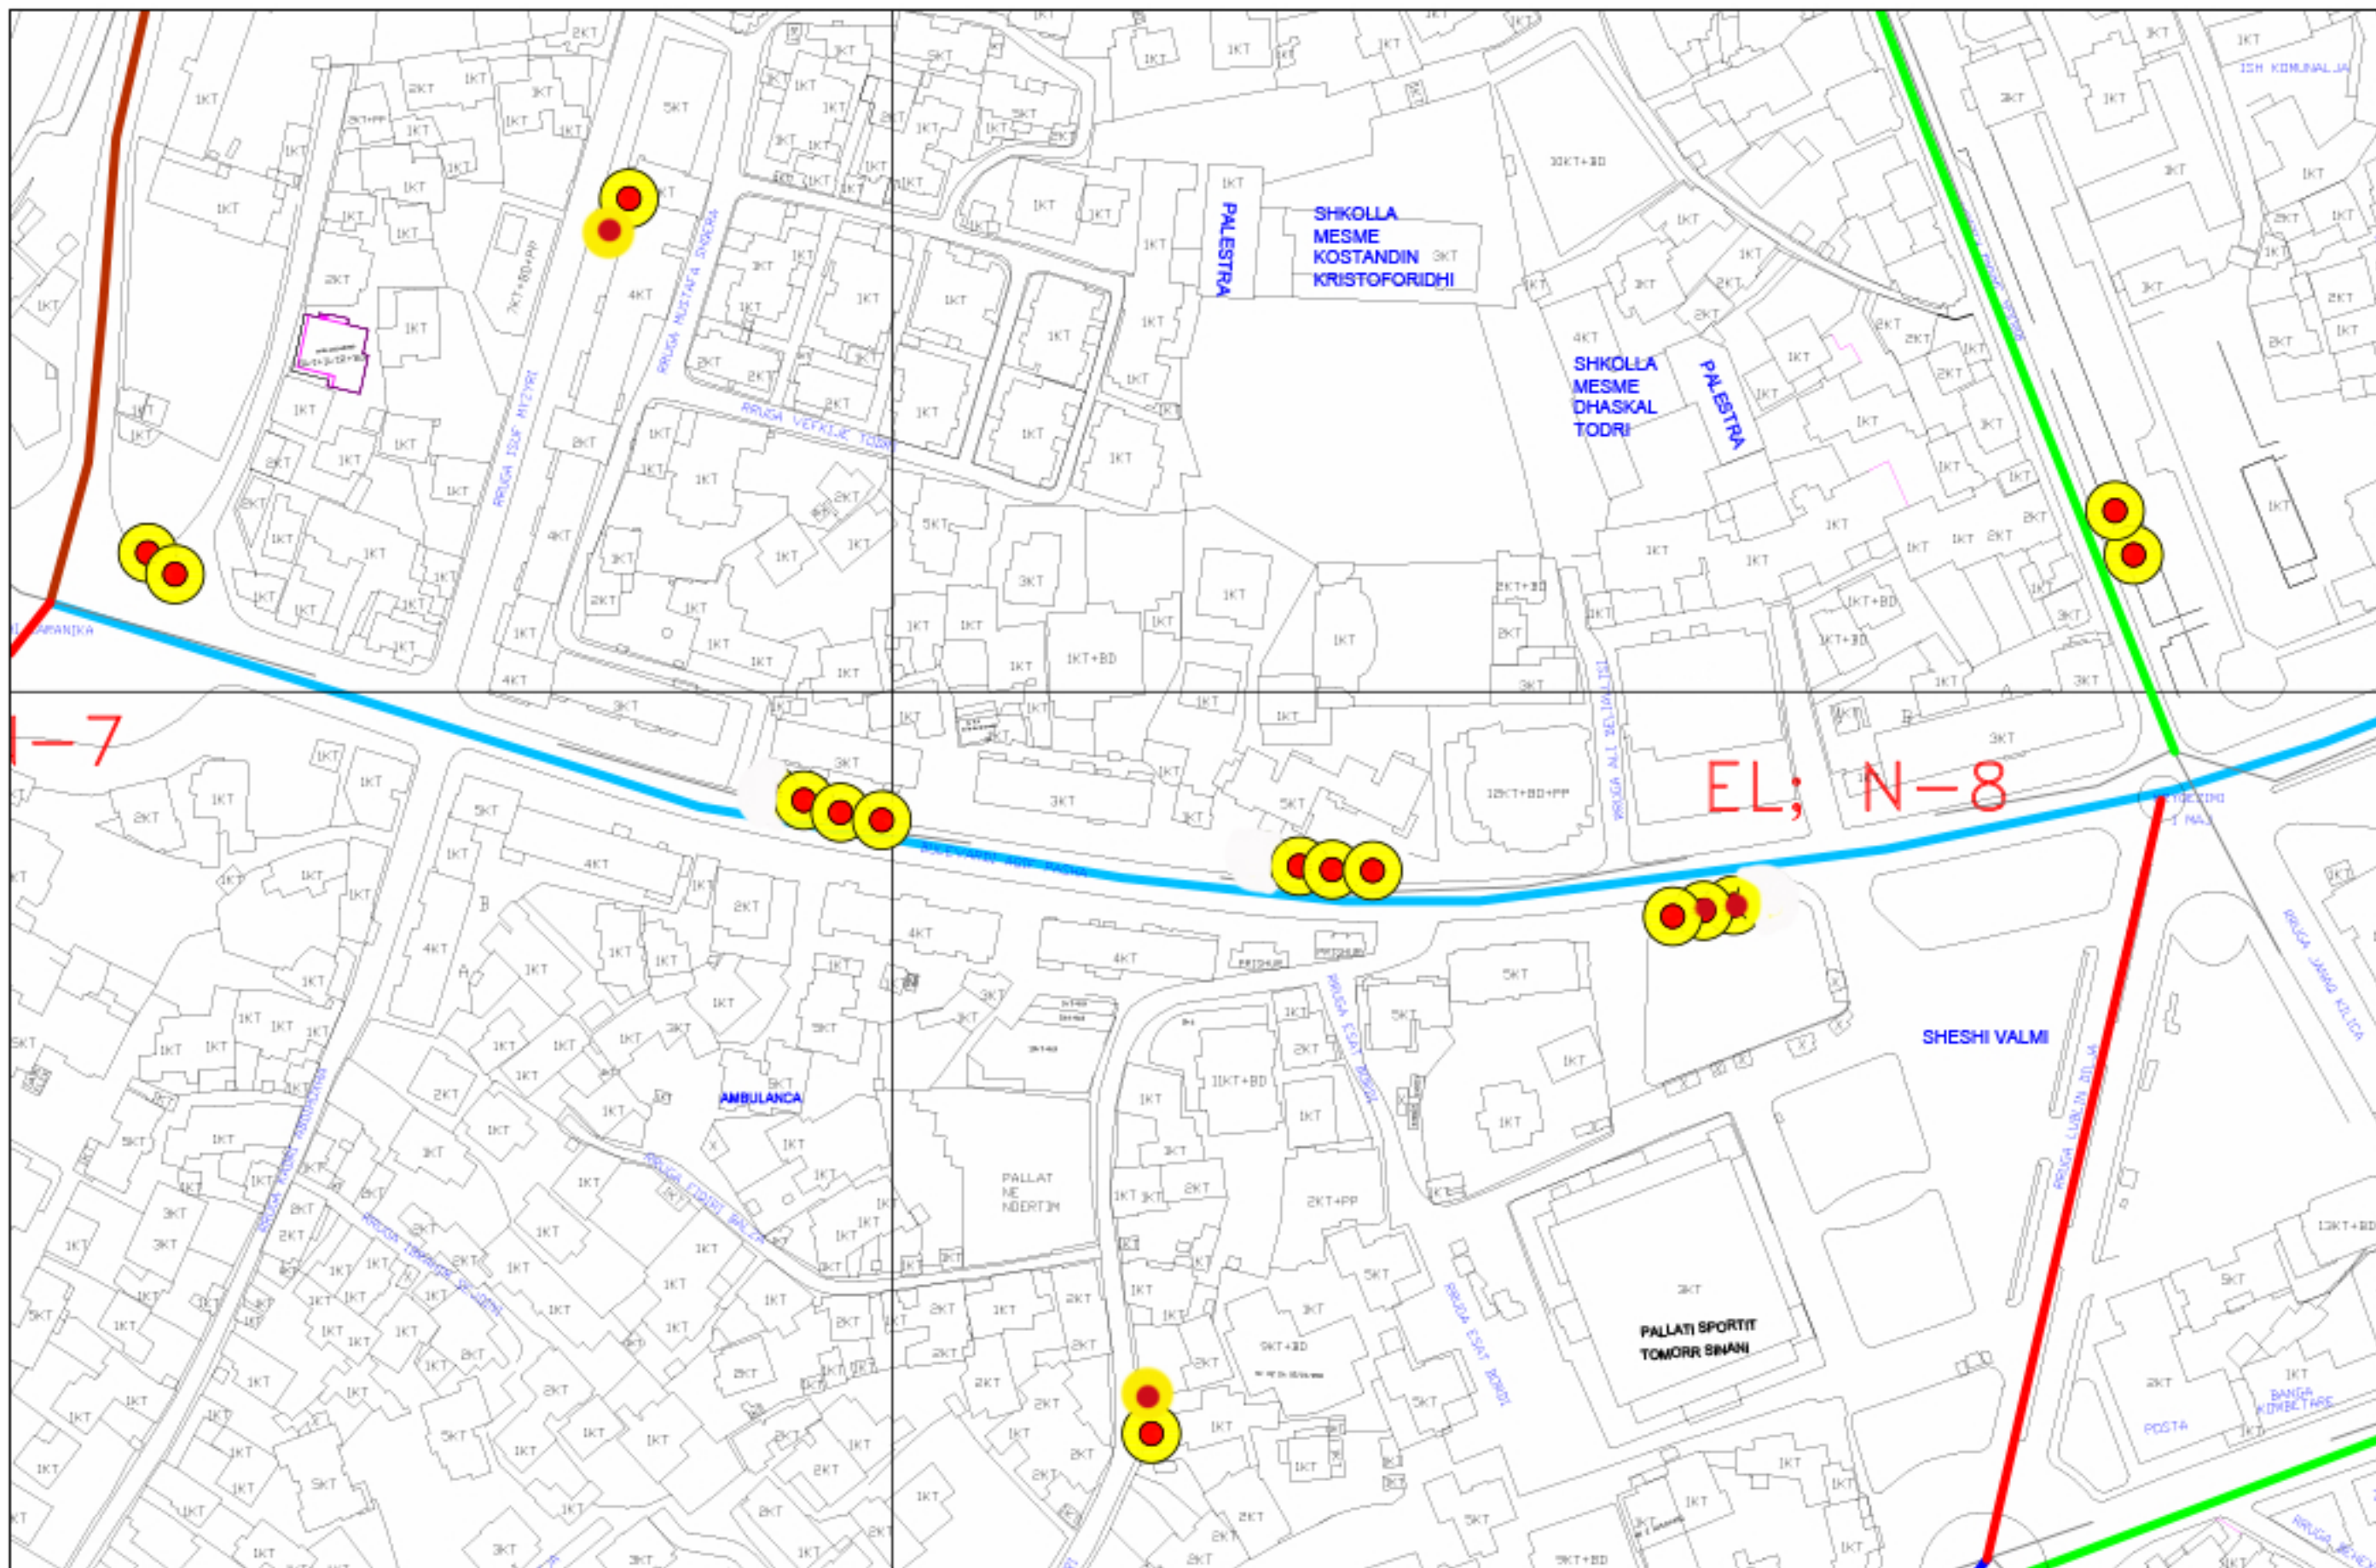

**VGHM**  
 **SHESI GENSHER**

**BASHKIA ELBASAN**  
**DREJTORIA E SHERBIMIT TE TERRITORIT URBAN**  
 VENDOSJA E PIKES SE GRUMBULLIMIT TE MBETJEVE URBANE BRENDA ZONES SE KONTRATES  
**BULEVARDI "AQIF PASHA" PJESA 1 Shkalla 1:1500**