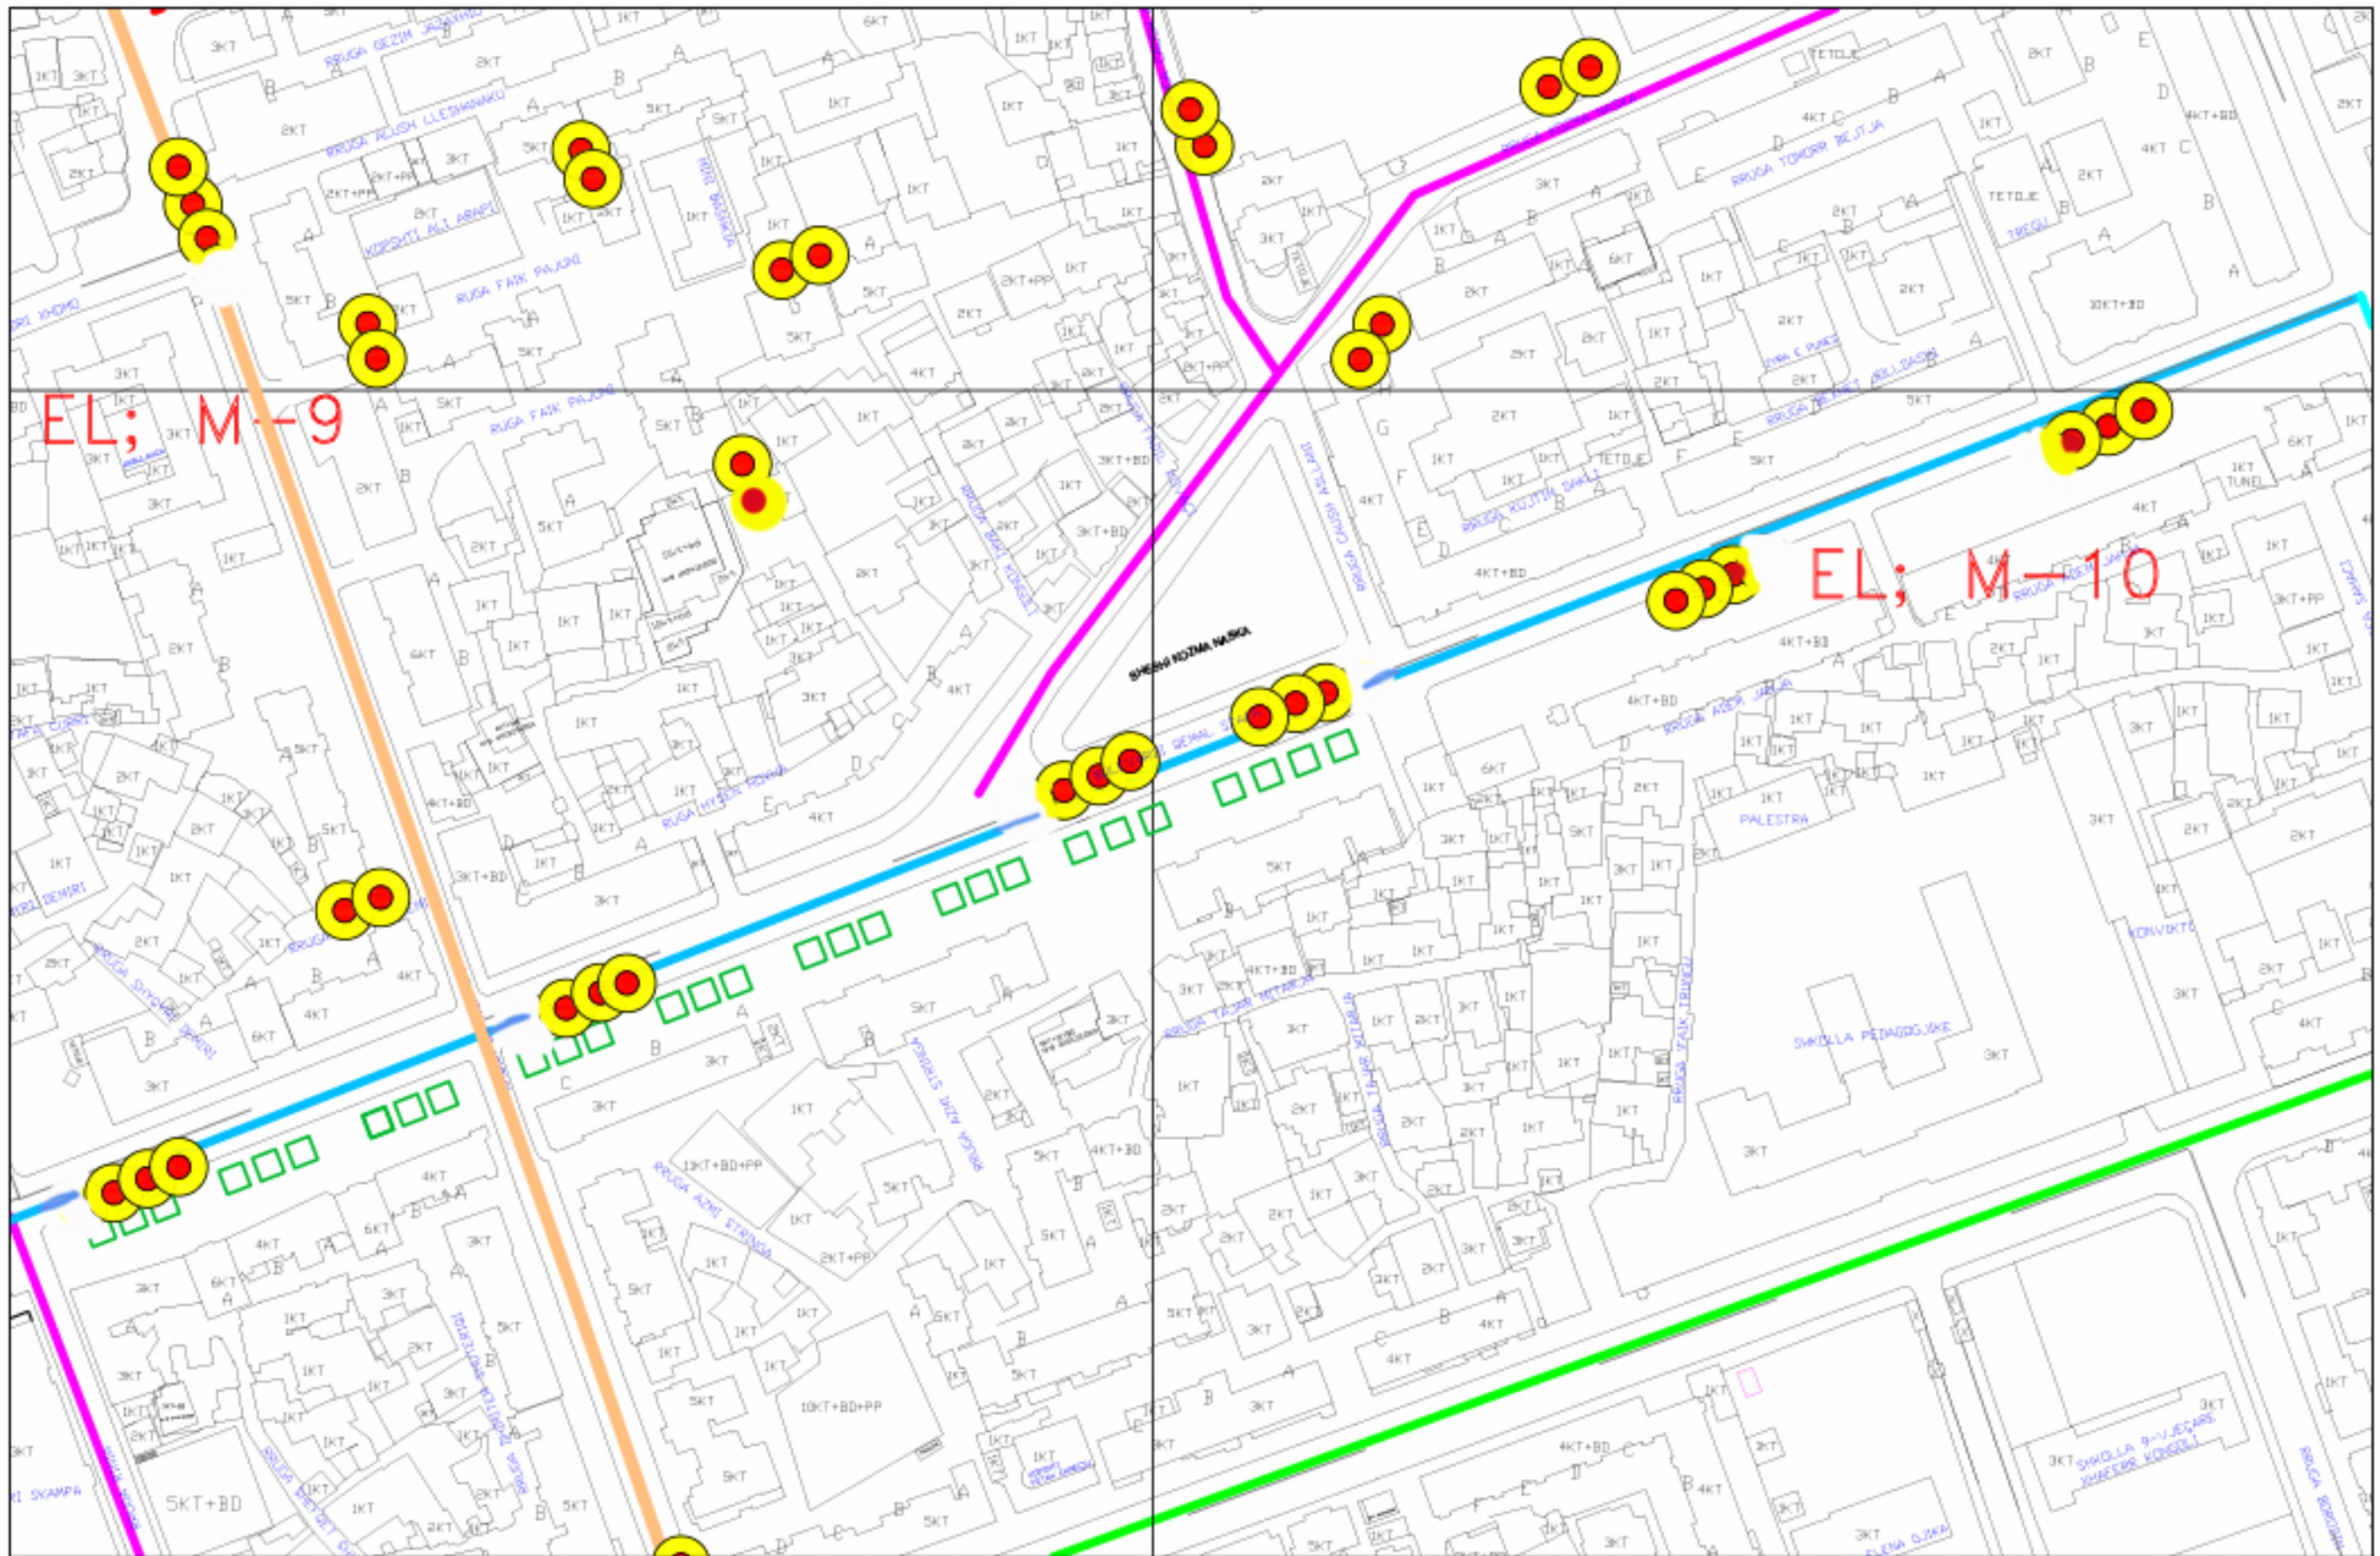

Gjatesi	Gjeresi
1490.6 m	9-11 m
<b>ELBASANI VERI</b>	

VGHM

BULEVARDI AQIF PASHA

**BASHKIA ELBASAN**  
**DREJTORIA E SHERBIMIT TE TERRITORIT URBAN**  
 VENDOSJA E PIKES SE GRUMBULLIMIT TE MBETJEVE URBANE BRENDA ZONES SE KONTRATES  
**BULEVARDI "AQIF PASHA" PJESA 3 Shkalla 1:1500**