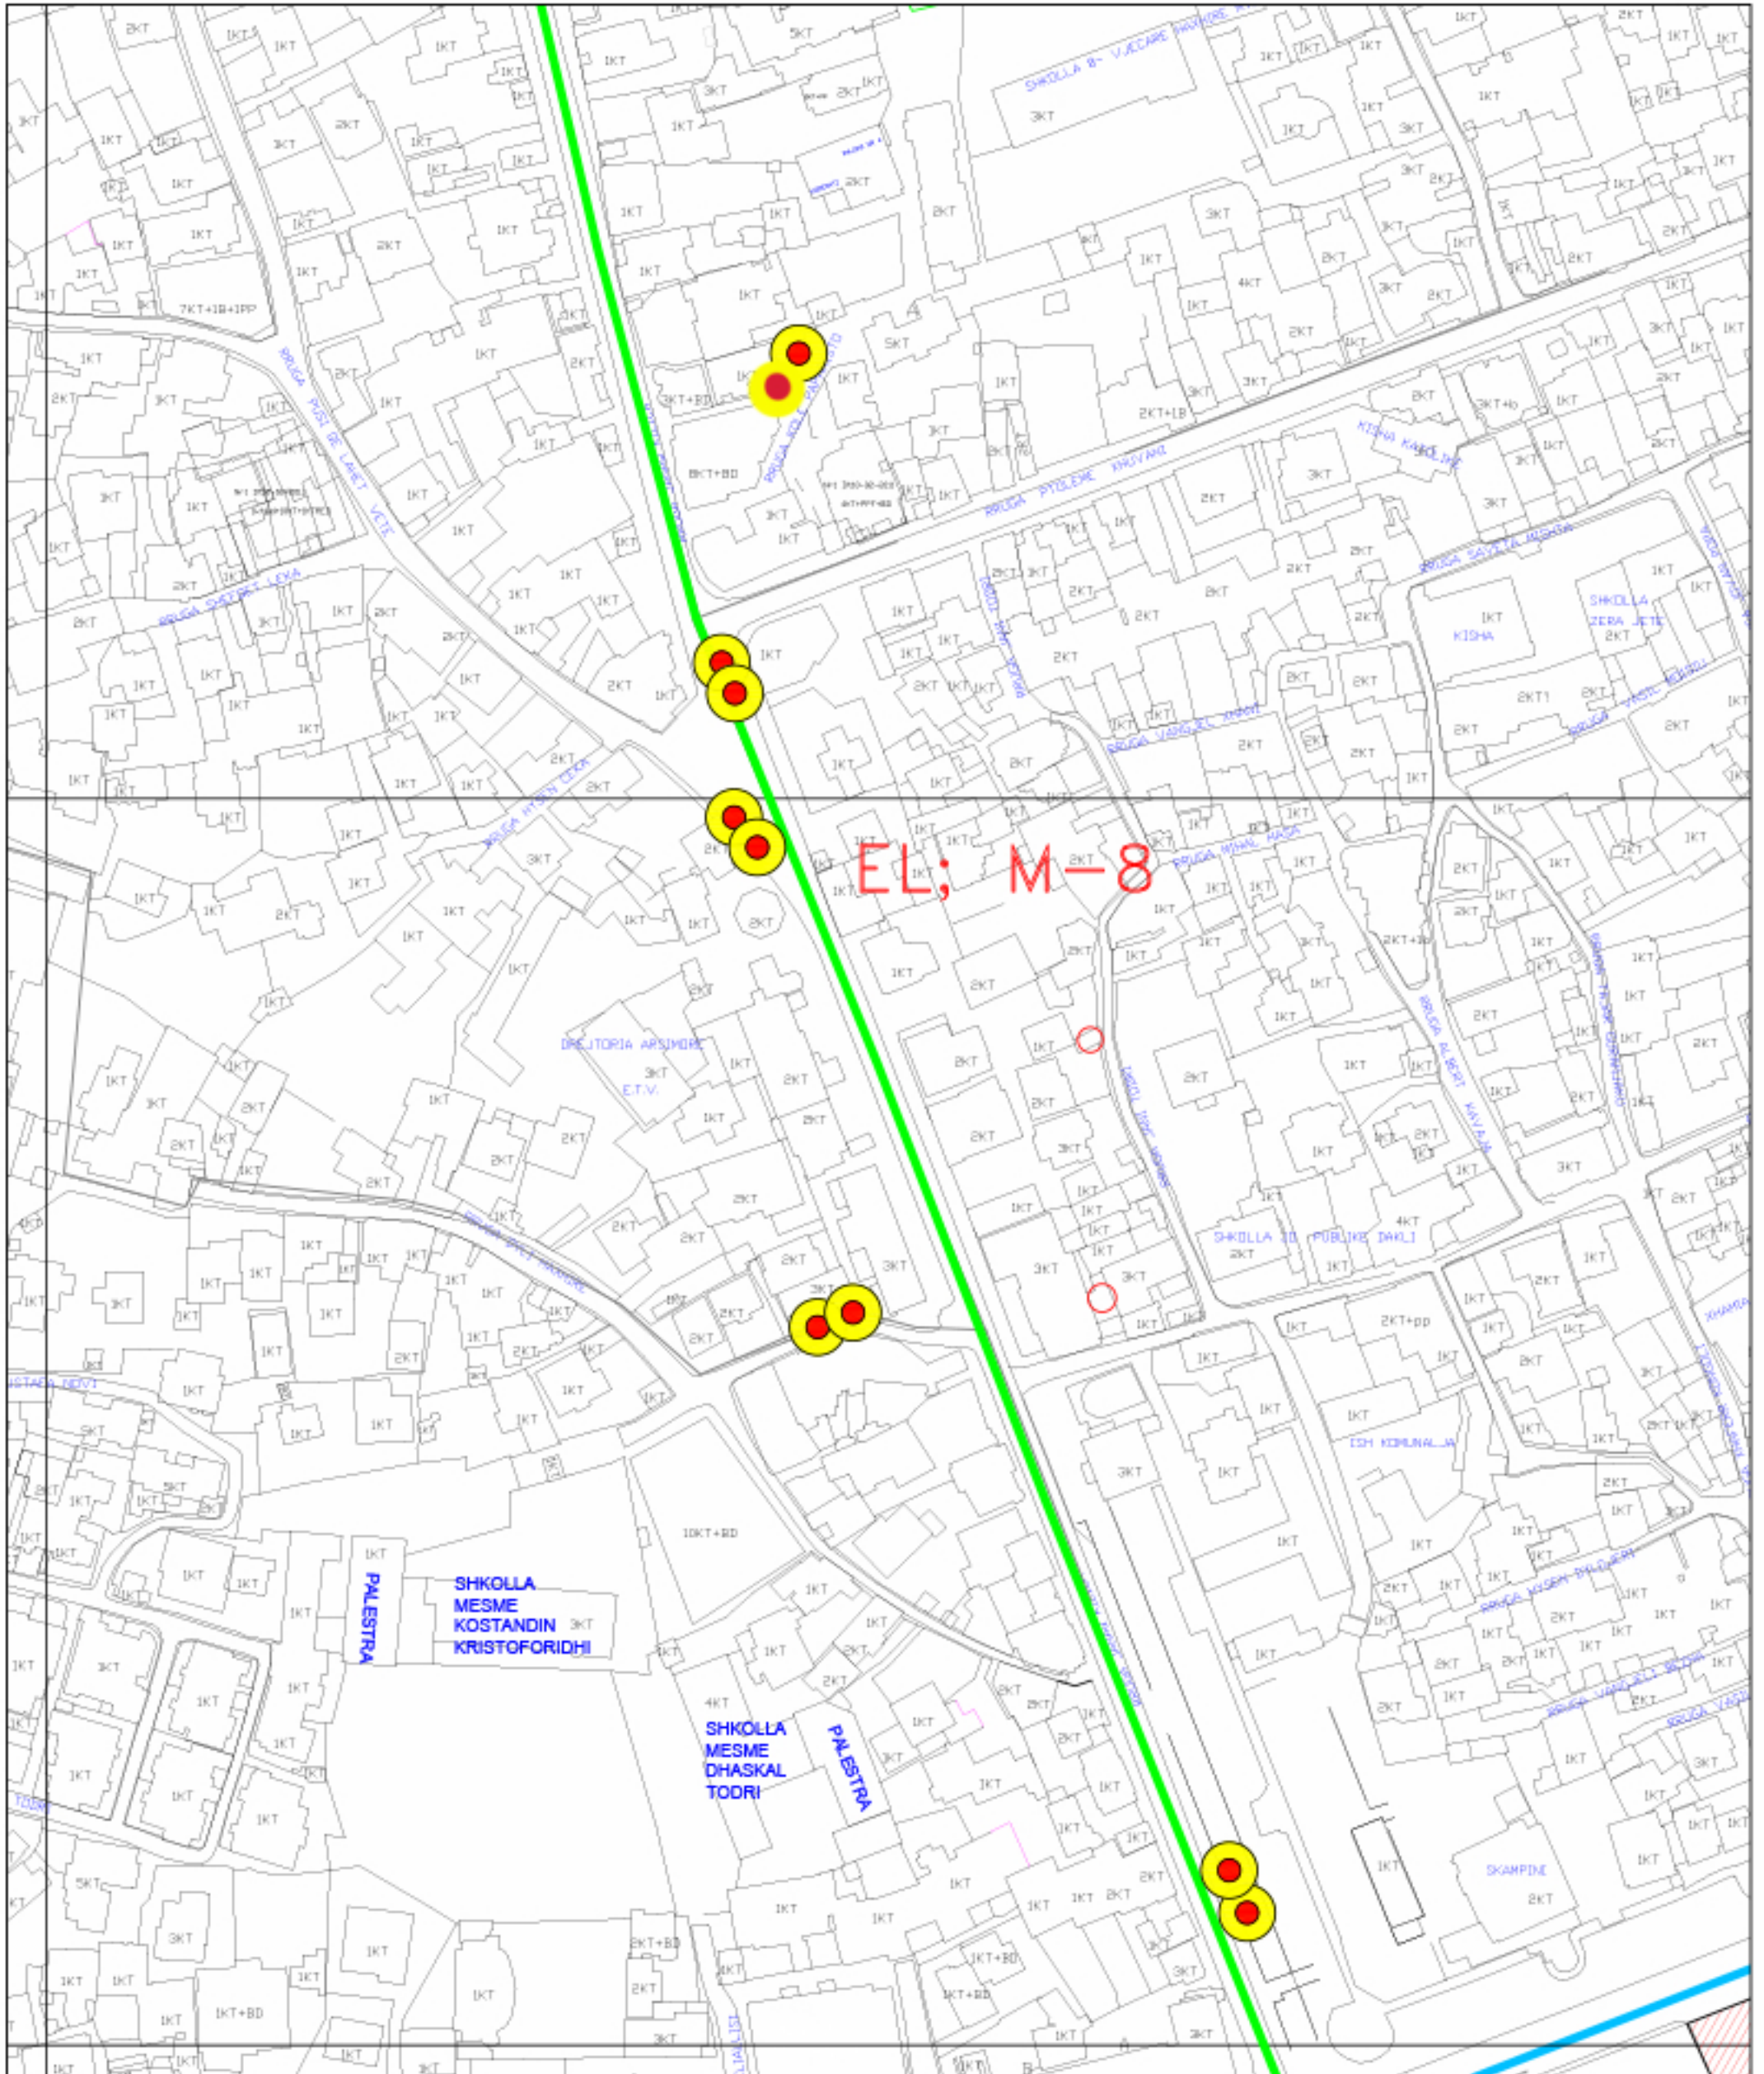

Gjatesi	Gjeresi
1365 m	6-7 m
<b>ELBASANI VERI</b>	

 VGHM

 RRUGA " MEHMET KARADAKU "

**BASHKIA ELBASAN**  
**DREJTORIA E SHERBIMIT TE TERRITORIT URBAN**  
 VENDOSJA E PIKES SE GRUMBULLIMIT TE MBETJEVE URBANE BRENDIA ZONES SE KONTRATES  
**RRUGA "JANAQ KILICA" PJESA 1 Skalla 1:1500**