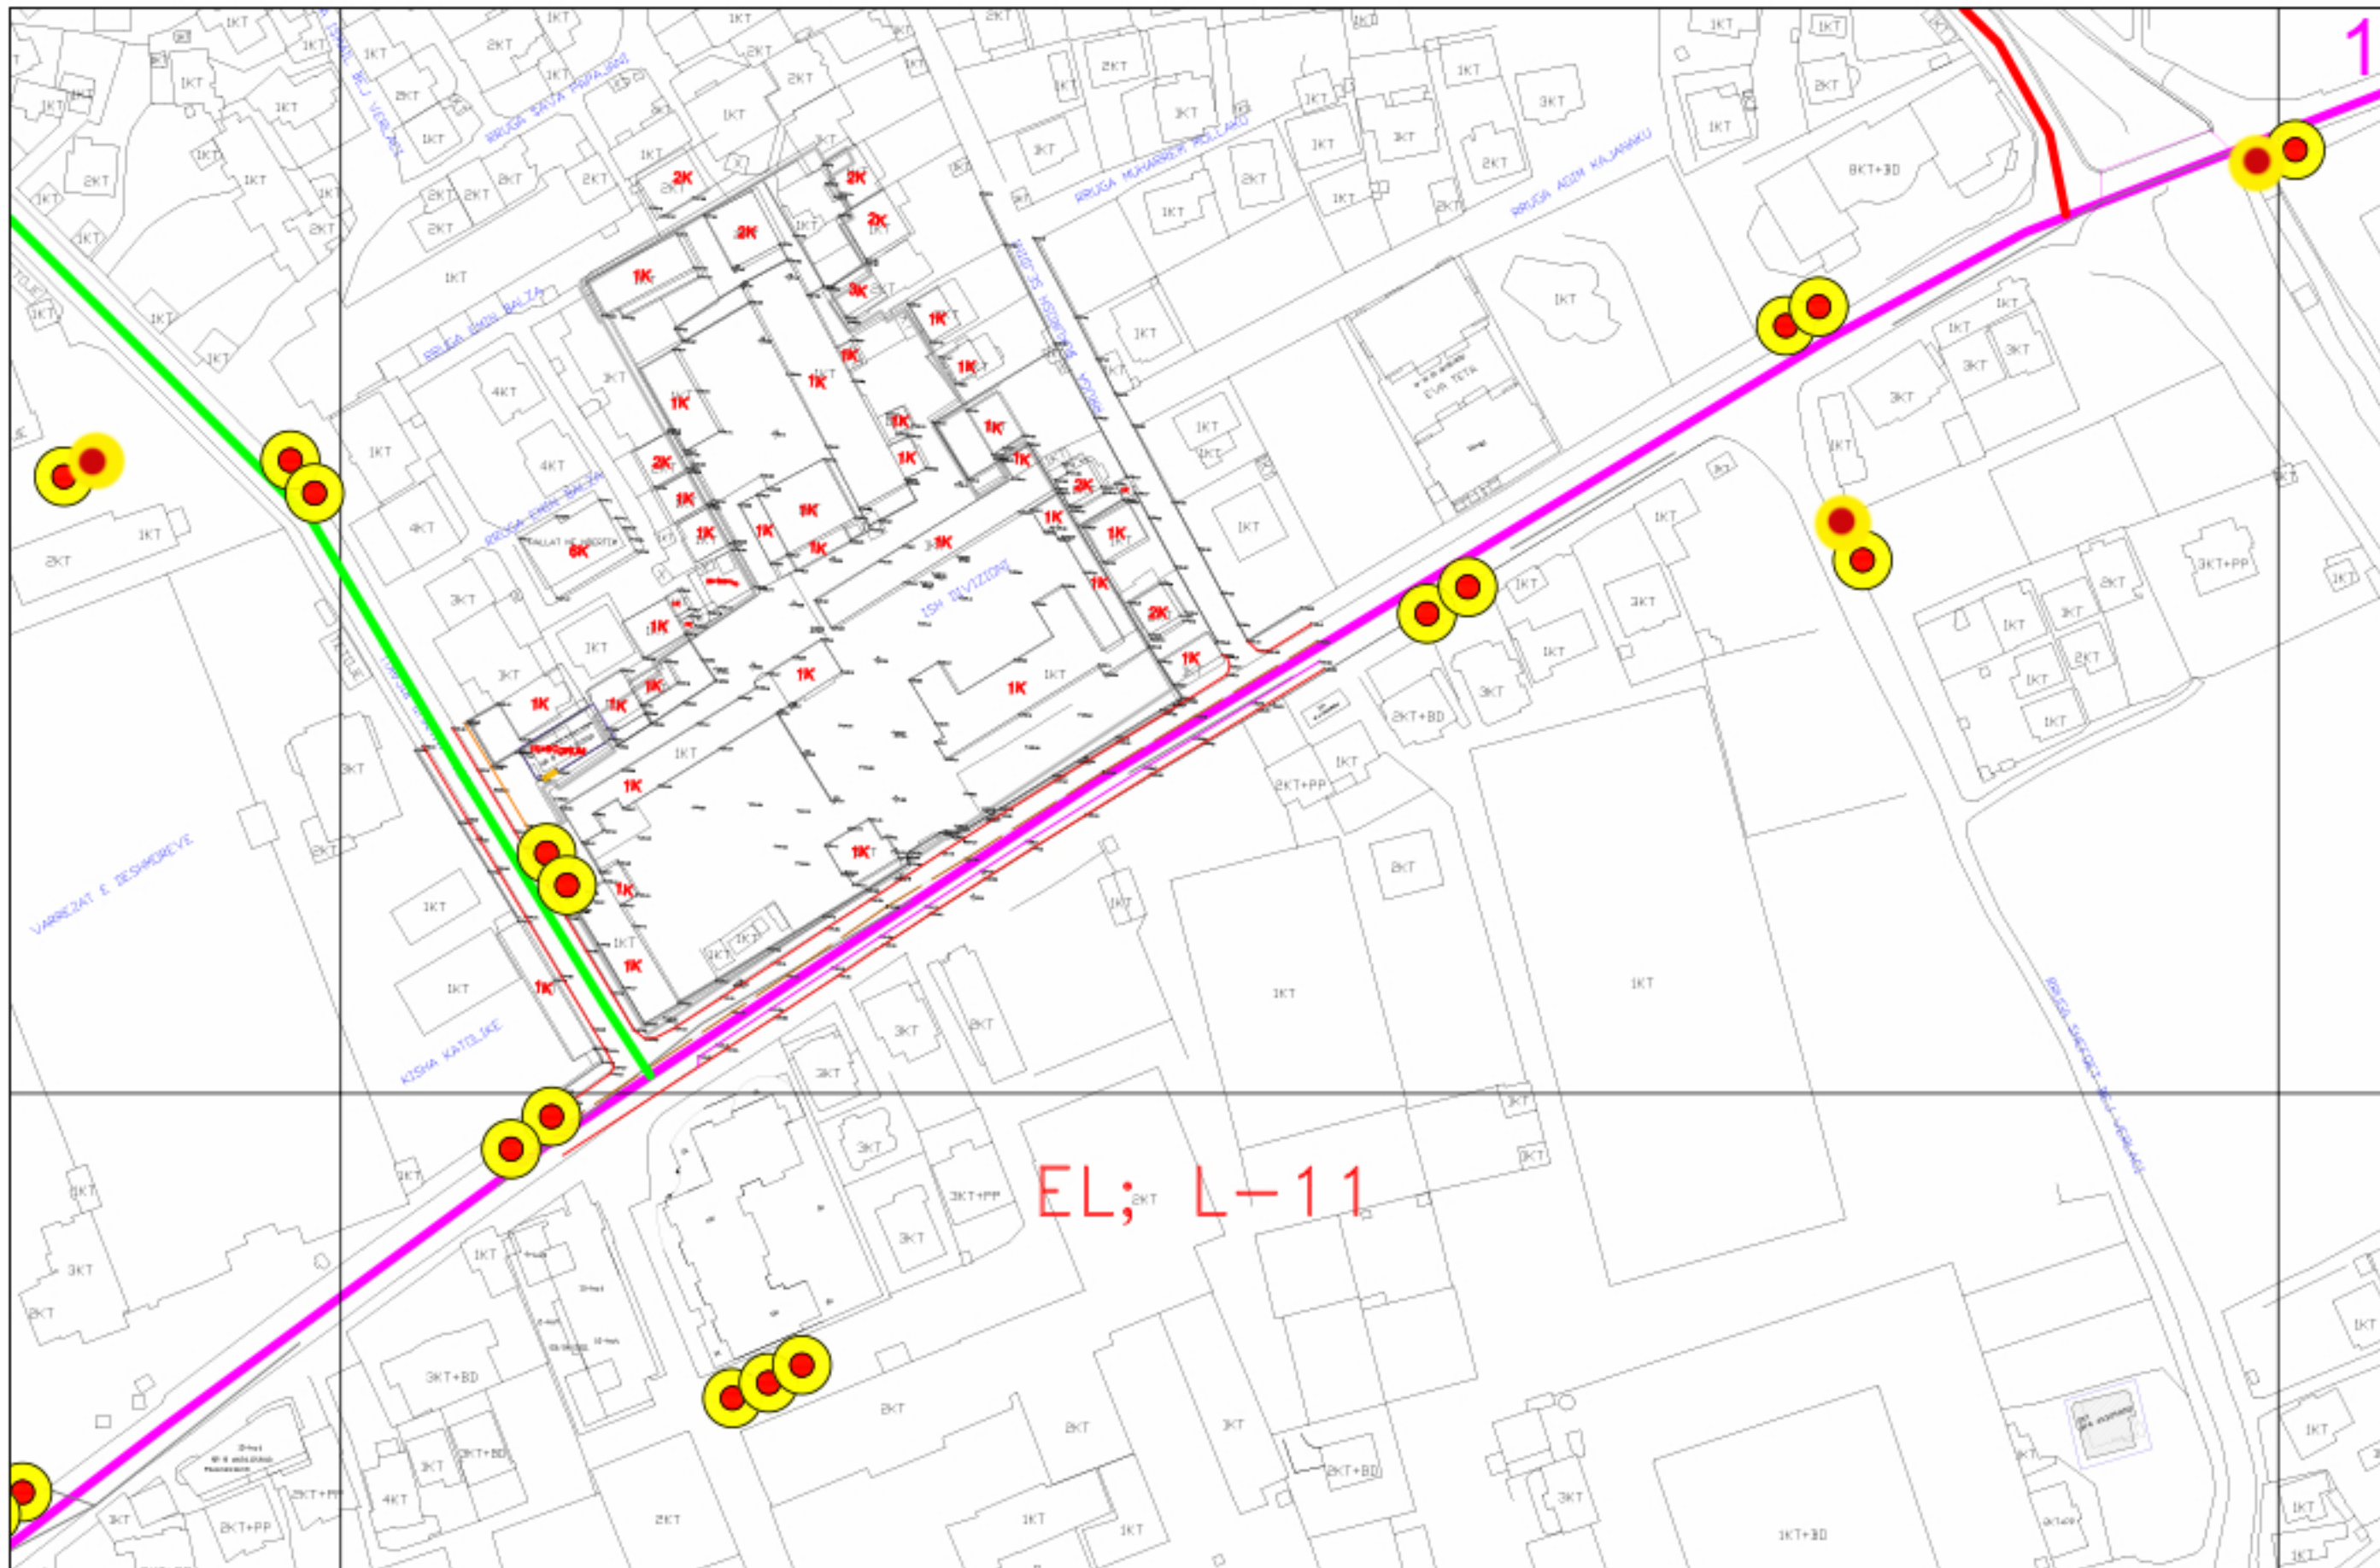

Gjatesi	Gjeresi
960 m	6-7 m
<b>ELBASANI VERI</b>	

VGHM

RRUGA " JANAQ KILICA "

**BASHKIA ELBASAN**  
**DREJTORIA E SHERBIMIT TE TERRITORIT URBAN**  
 VENDOSJA E PIKES SE GRUMBULLIMIT TE MBETJEVE URBANE BRENDIA ZONES SE KONTRATES  
**RRUGA "TOMORR DOMI" PJESA 2 Shkalla 1:1500**