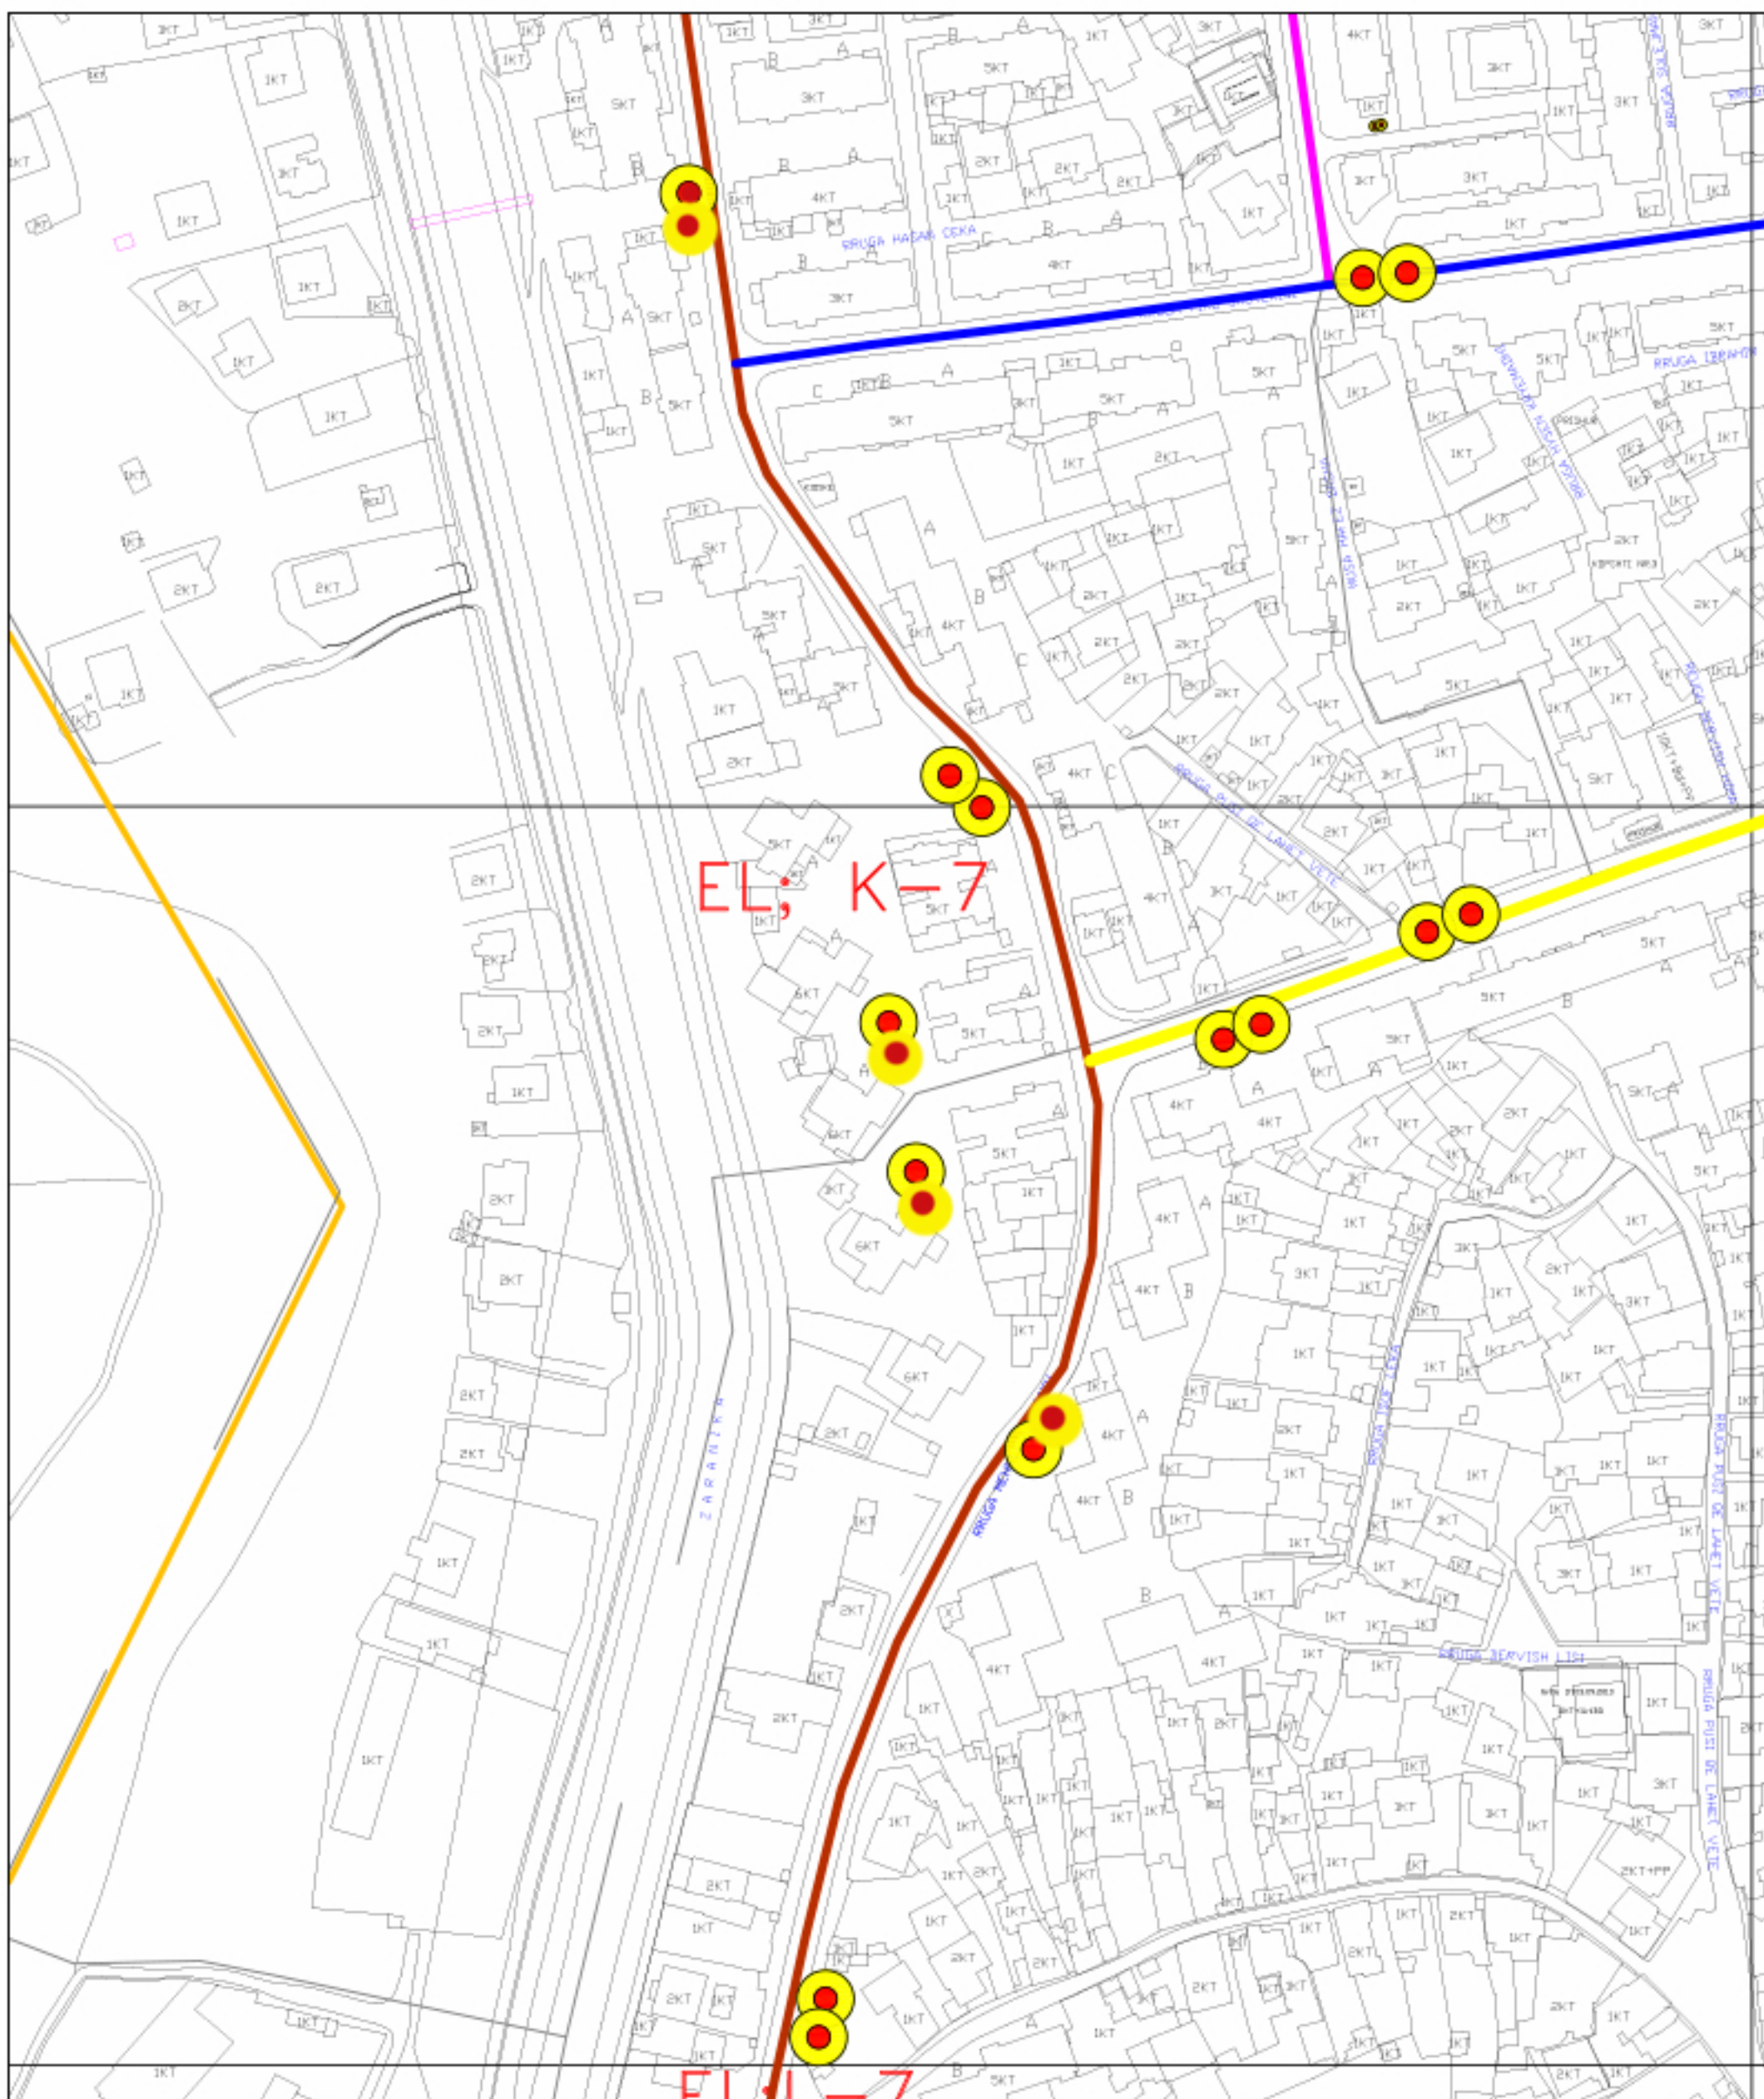

BASHKIA ELBASAN
DREJTORIA E SHERBIMIT TE TERRITORIT URBAN
VENDOSJA E PIKES SE GRUMBULLIMIT TE MBETJEVE URBANE BRENDA ZONES SE KONTRATES
RRUGA "MEHMET KARADAKU" PJESA 2 Skalla 1:1500

Gjatesi	Gjeresi
1365 m	6-7 m
ELBASANI VERI	

VGHM

RRUGA " MEHMET KARADAKU "