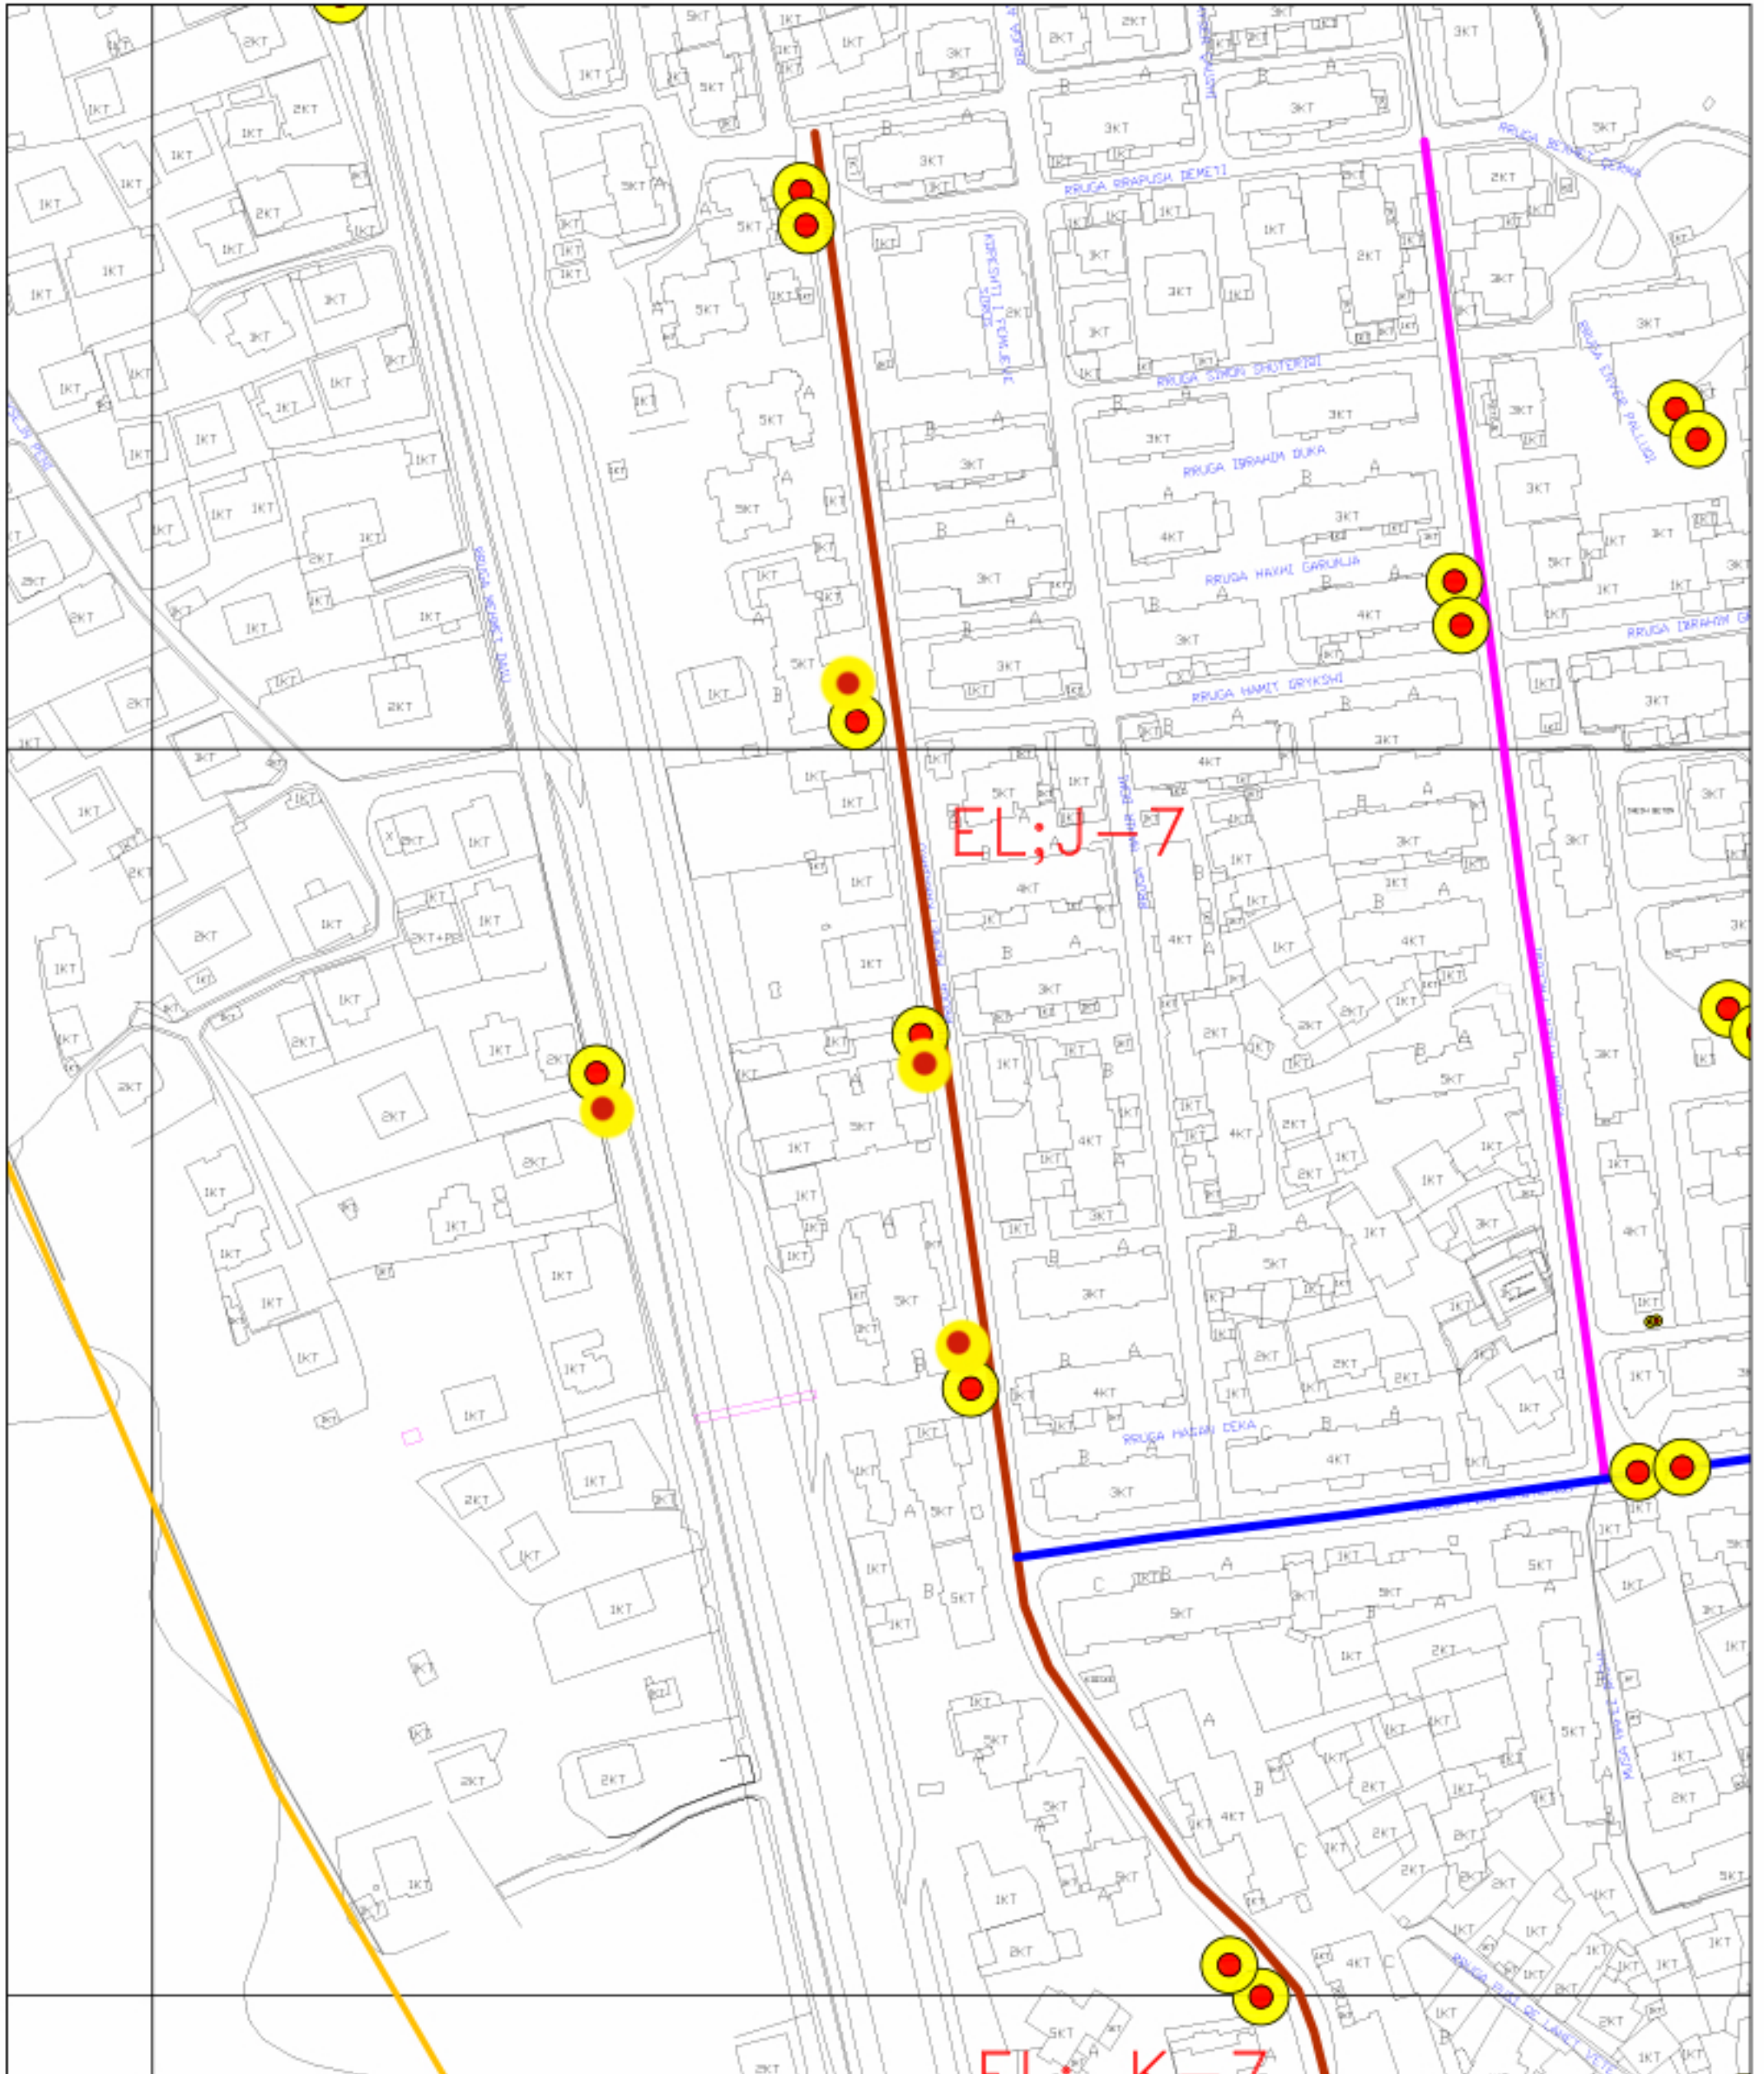

BASHKIA ELBASAN
DREJTORIA E SHERBIMIT TE TERRITORIT URBAN
VENDOSJA E PIKES SE GRUMBULLIMIT TE MBETJEVE URBANE BRENDIA ZONES SE KONTRATES
RRUGA "MEHMET KARADAKU PJESA" 3 Skalla 1:1500

Gjatesi	Gjeresi
1365 m	6-7 m
ELBASANI VERI	

VGHM

RRUGA " MEHMET KARADAKU "