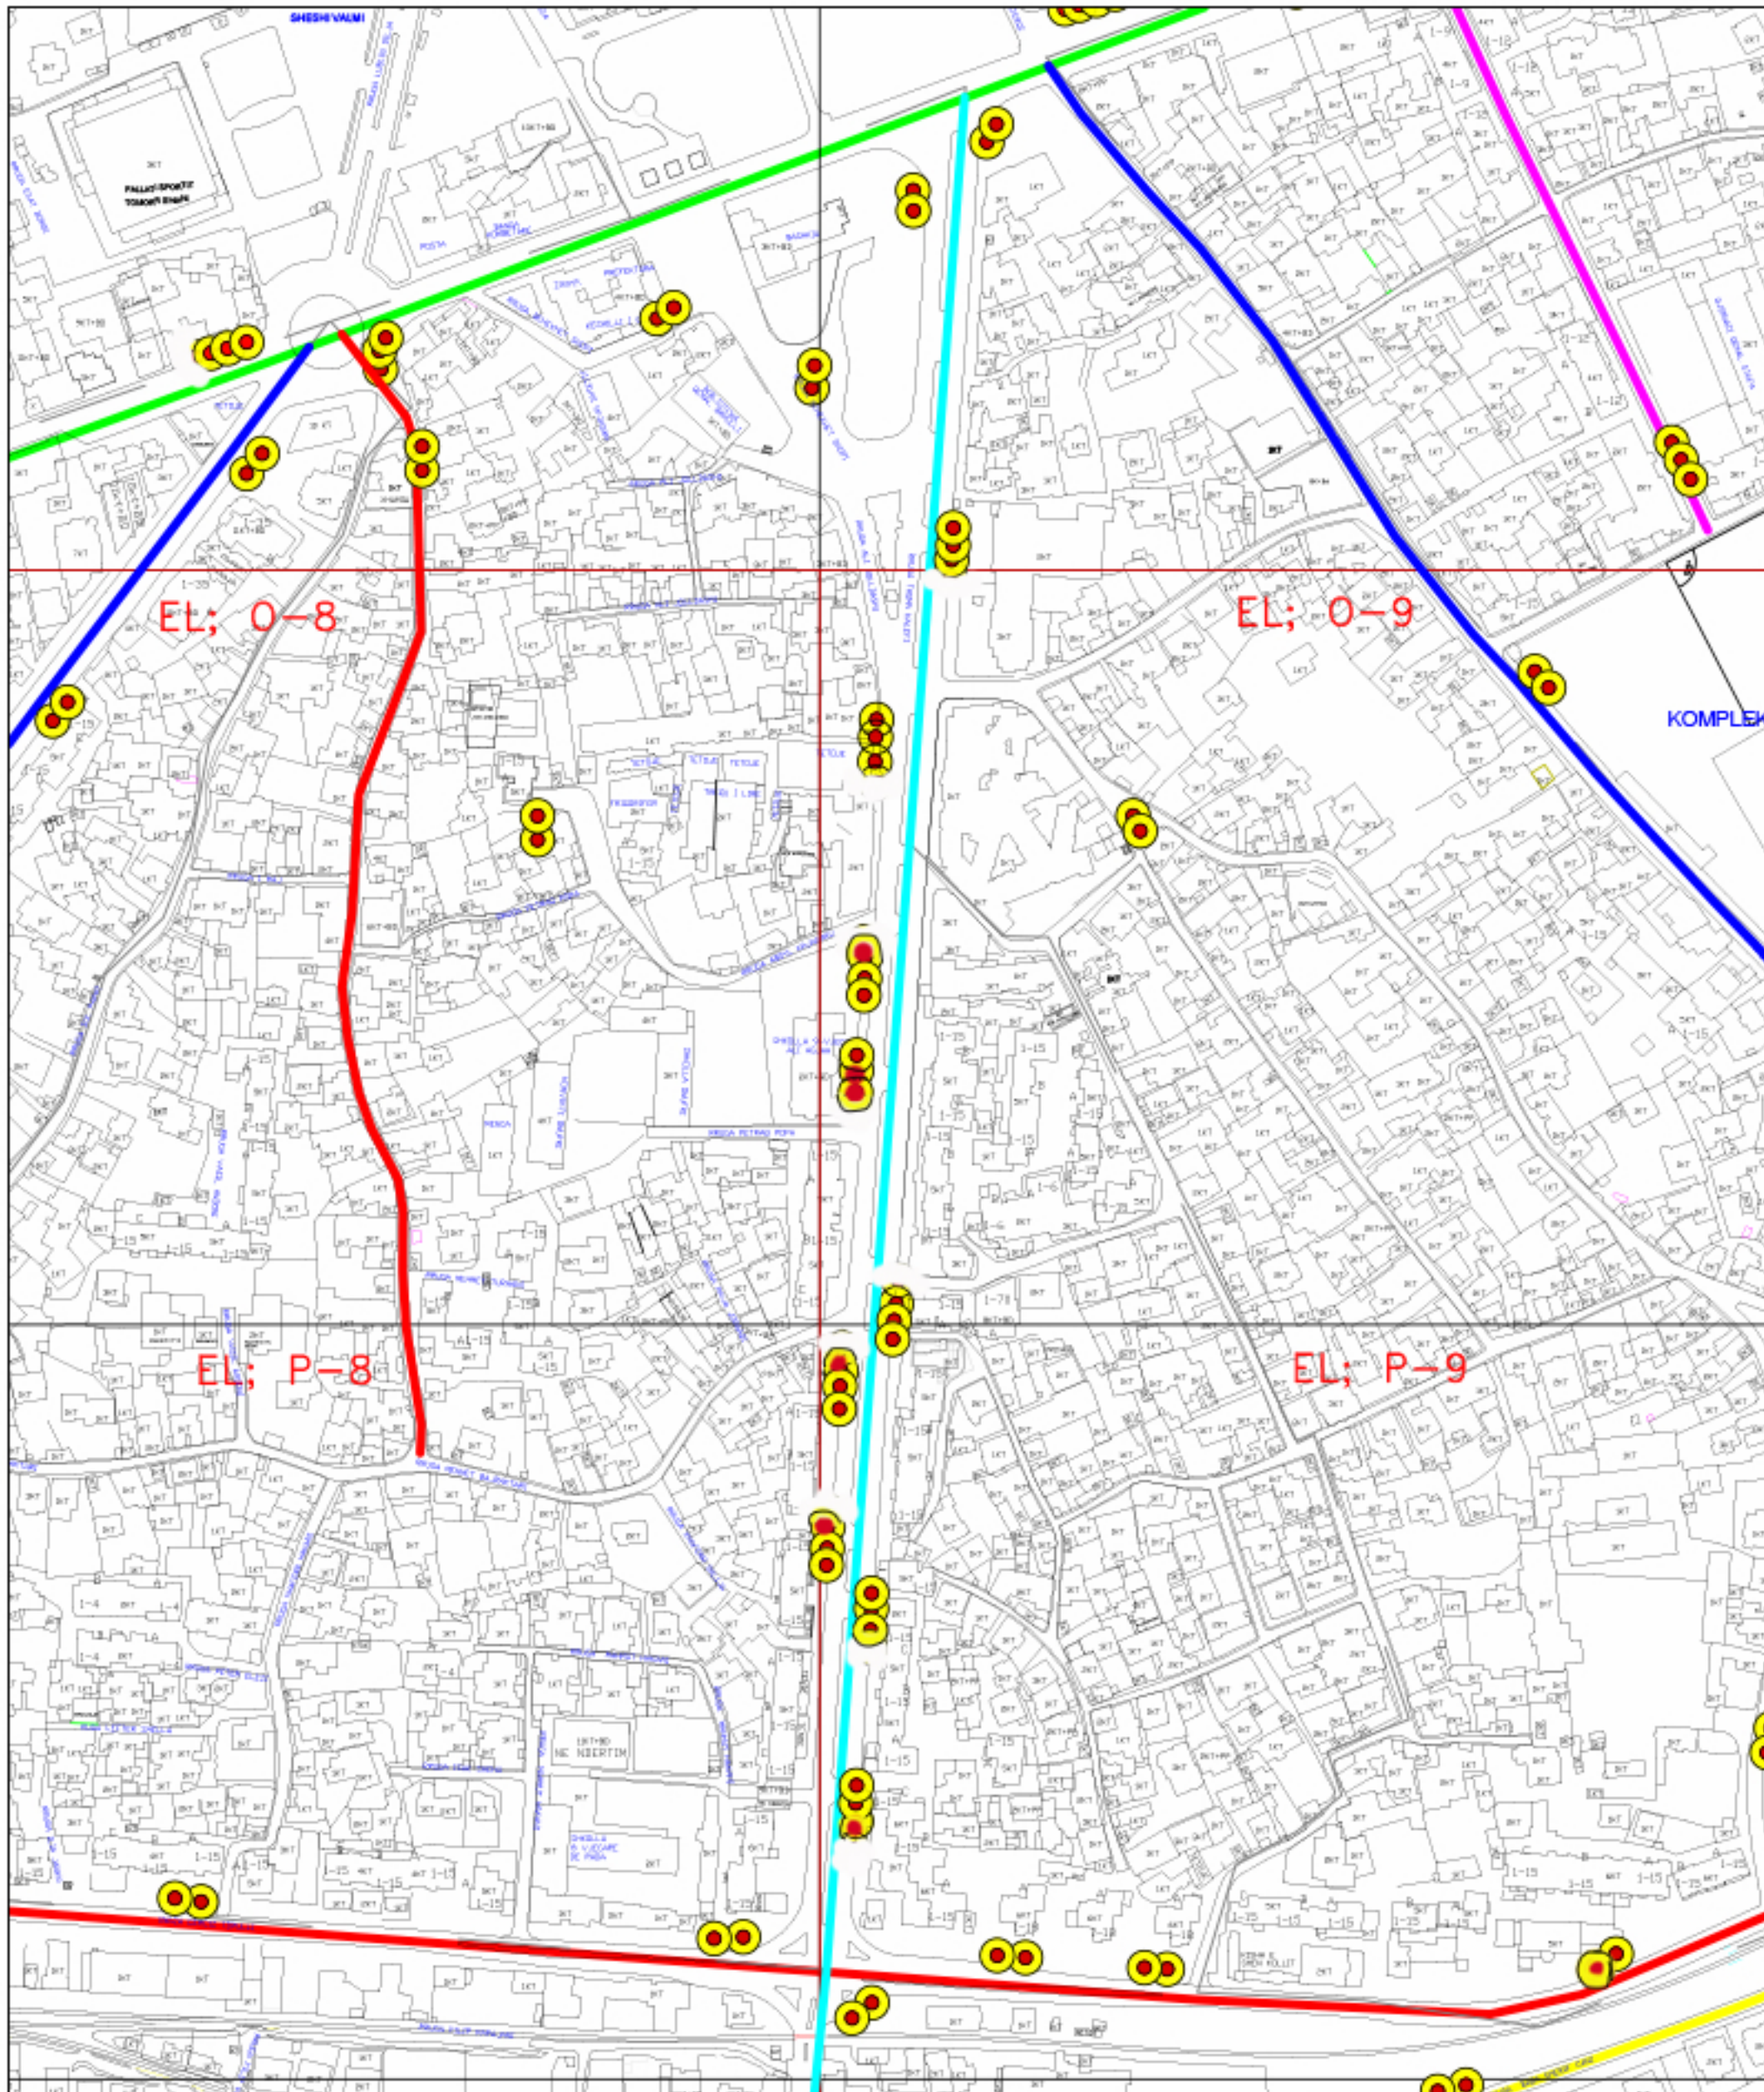

BASHKIA ELBASAN
DREJTORIA E SHERBIMIT TE TERRITORIT URBAN
VENDOSJA E PIKES SE GRUMBULLIMIT TE MBETJEVE URBANE BRENDIA ZONES SE KONTRATES

RRUGA "THOMA KALEFI" PJESA 1 Skalla 1:2500

Gjatesi Gjeresi

1360 m 8-18 m

ELBASANI JUG

VGHM

RRUGA THOMA KALEFI