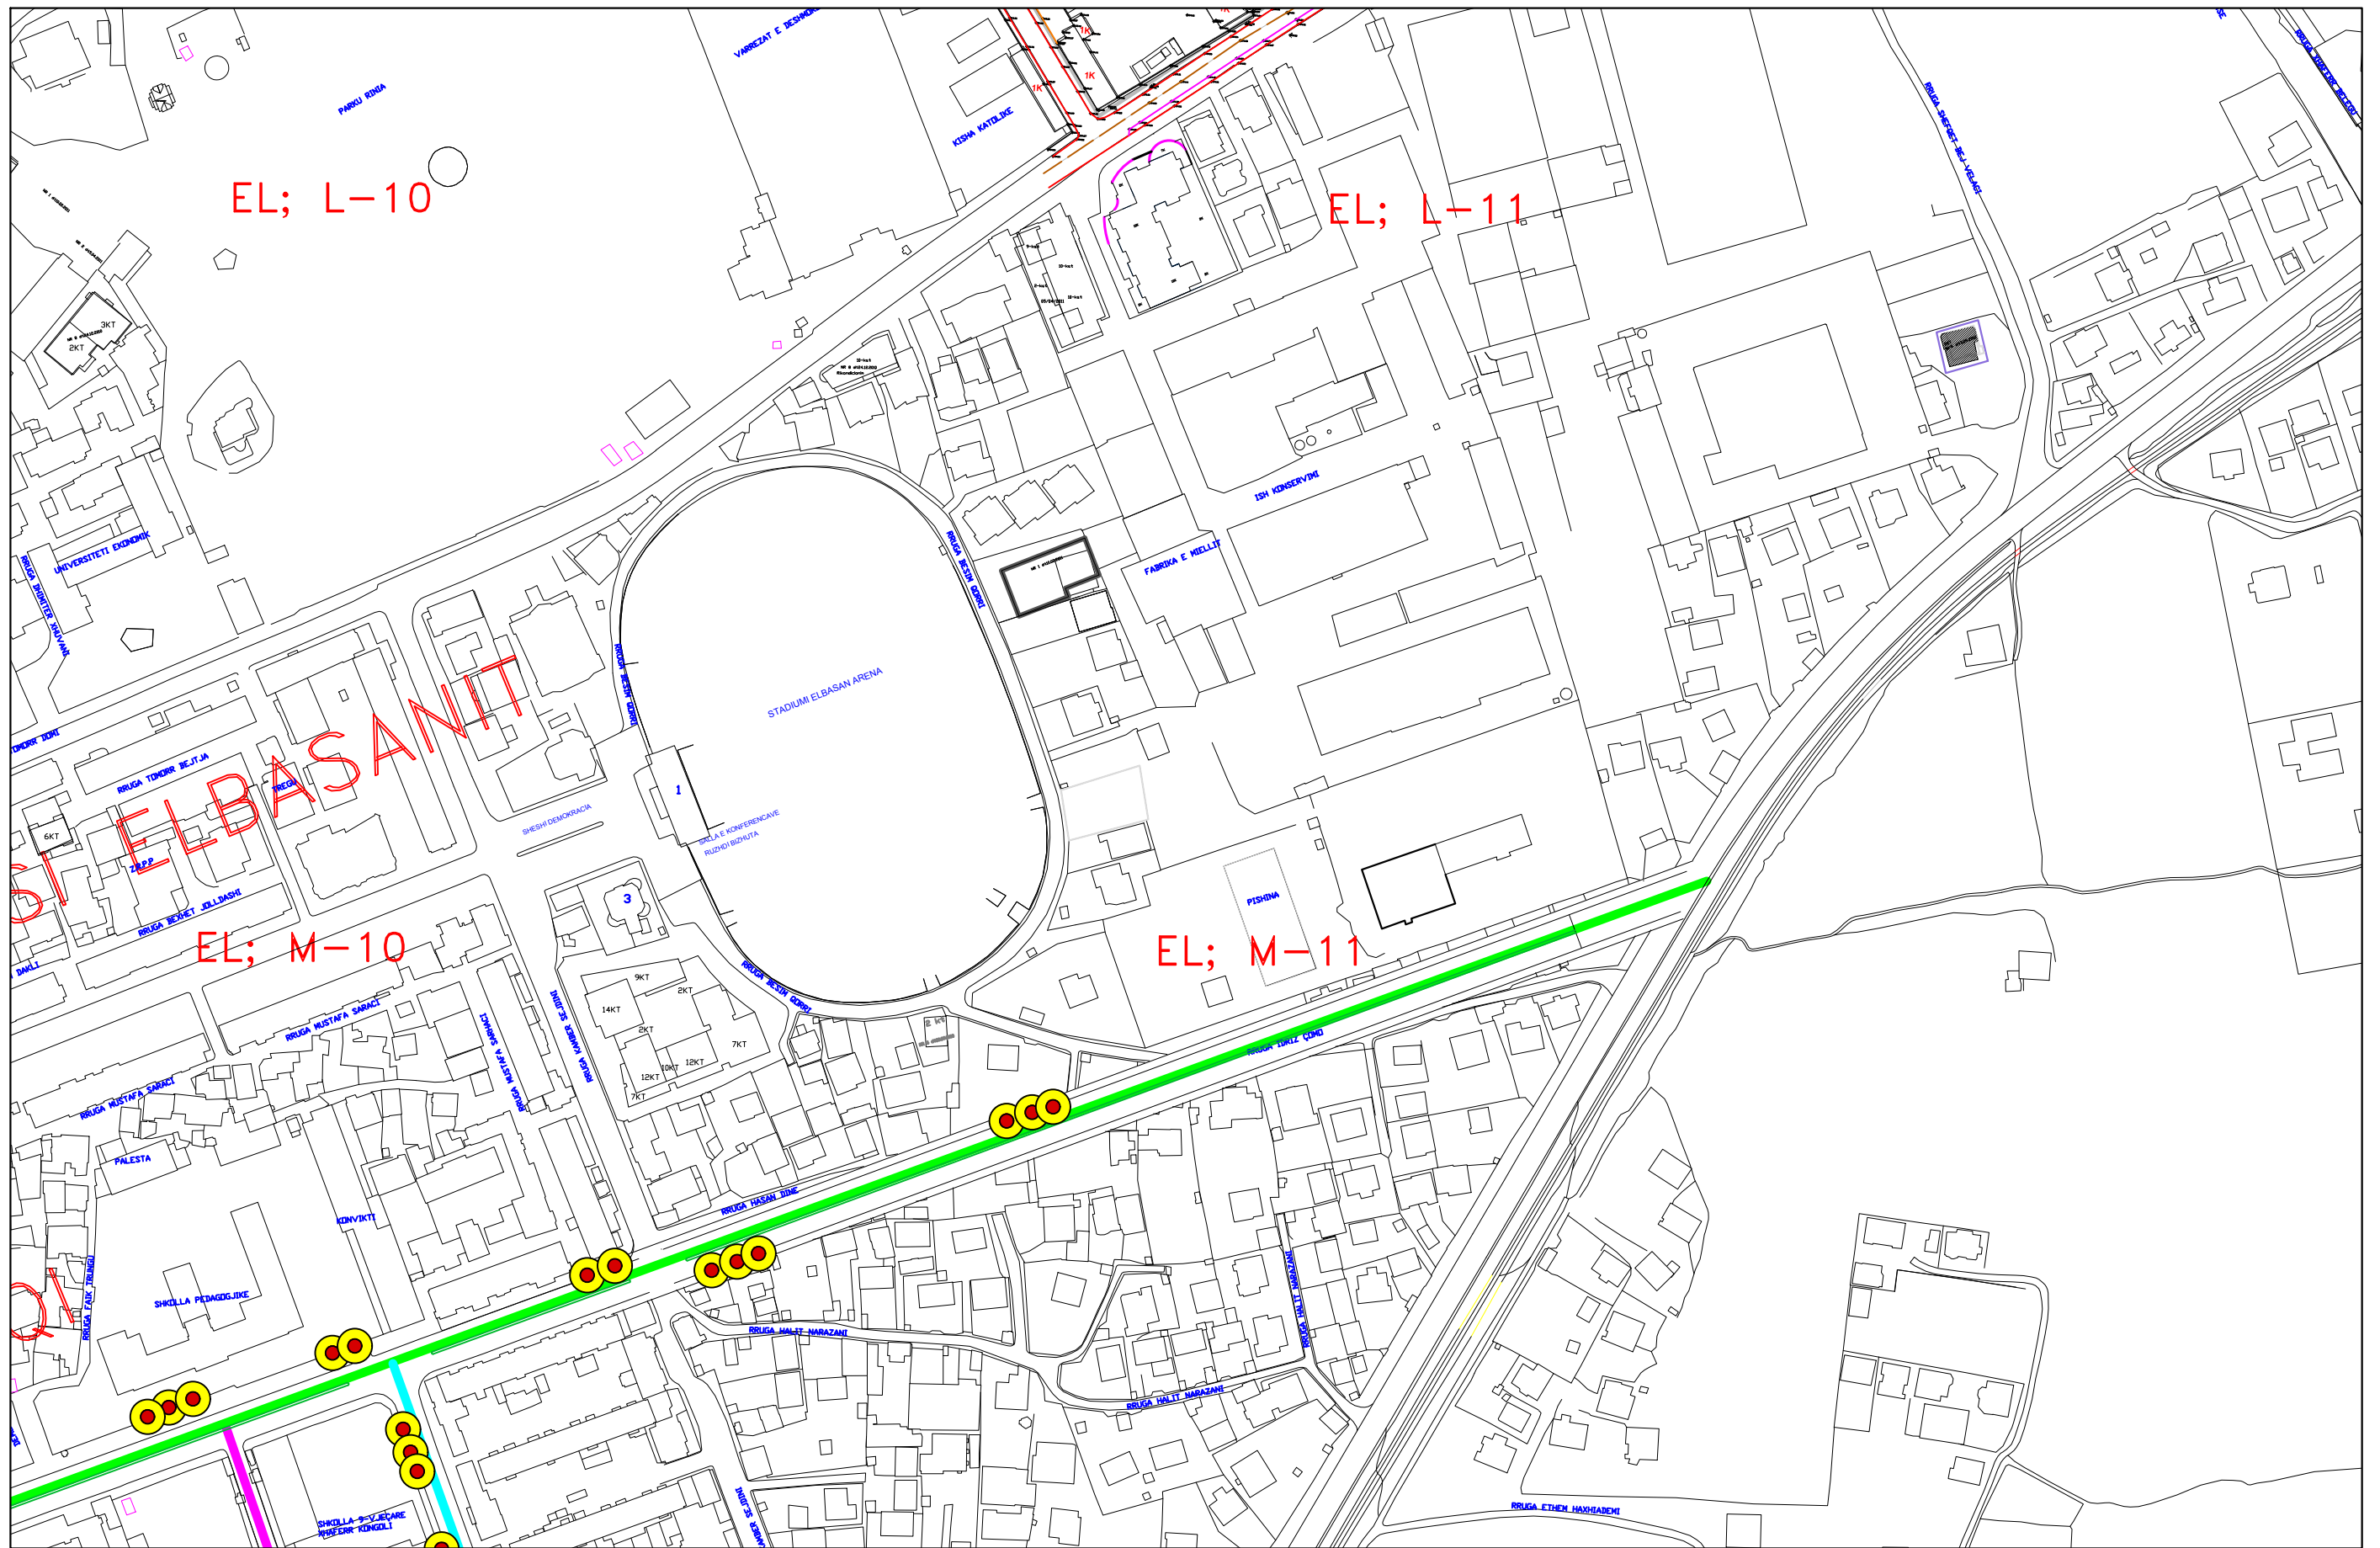

BASHKIA ELBASAN
DREJTORIA E SHERBIMIT TE TERRITORIT URBAN
VENDOSJA E PIKES SE GRUMBULLIMIT TE MBETJEVE URBANE BRENDA ZONES SE KONTRATES
RRUGA "QEMAL STAFA" PJESA 4 Shkalla 1:2500

Gjatesi	Gjeresi
2137 m	9-18 m
ELBASANI JUG	

- VGHM
- RRUGA QEMAL STAFA