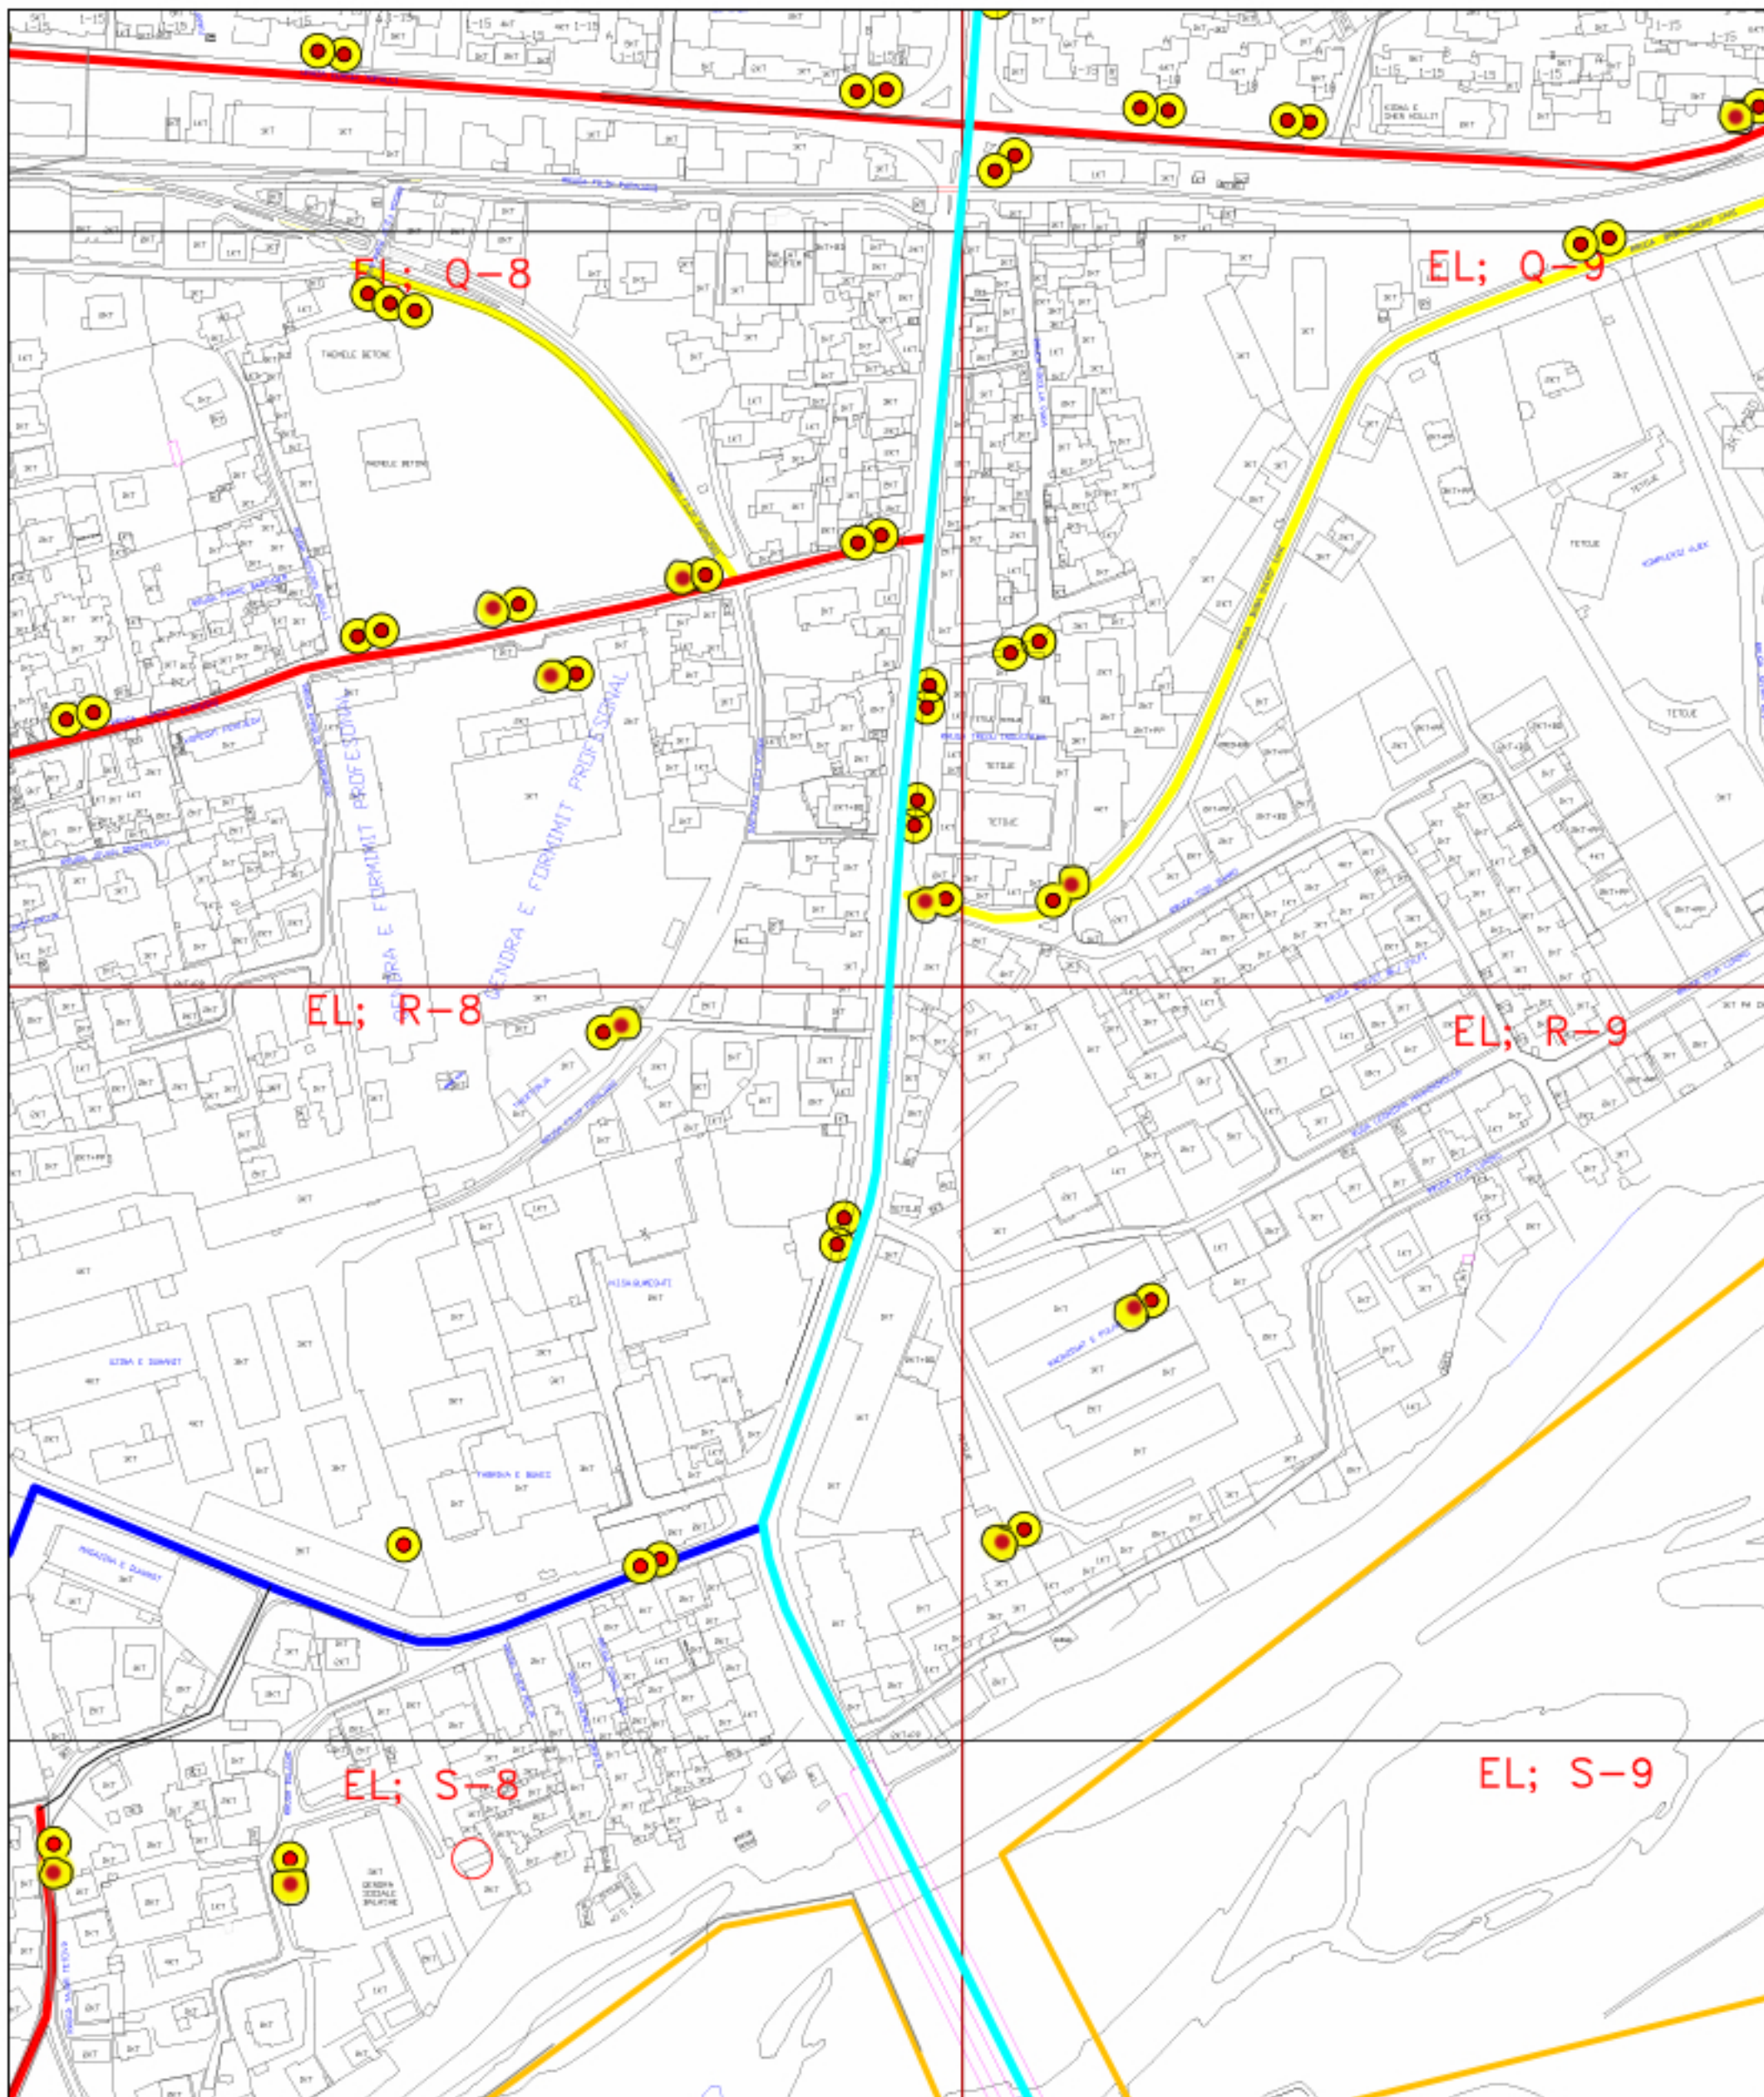

**RRUGA "THOMA KALEFI" PJESA 1 Skalla 1:2500**

Gjatesi Gjeresi

1360 m 8-18 m

**ELBASANI JUG**

VGHM

RRUGA THOMA KALEFI

**BASHKIA ELBASAN**  
**DREJTORIA E SHERBIMIT TE TERRITORIT URBAN**  
**VENDOSJA E PIKES SE GRUMBULLIMIT TE MBETJEVE URBANE BRENDA ZONES SE KONTRATES**  
**RRUGA "THOMA KALEFI" PJESA 2 Skalla 1:2500**