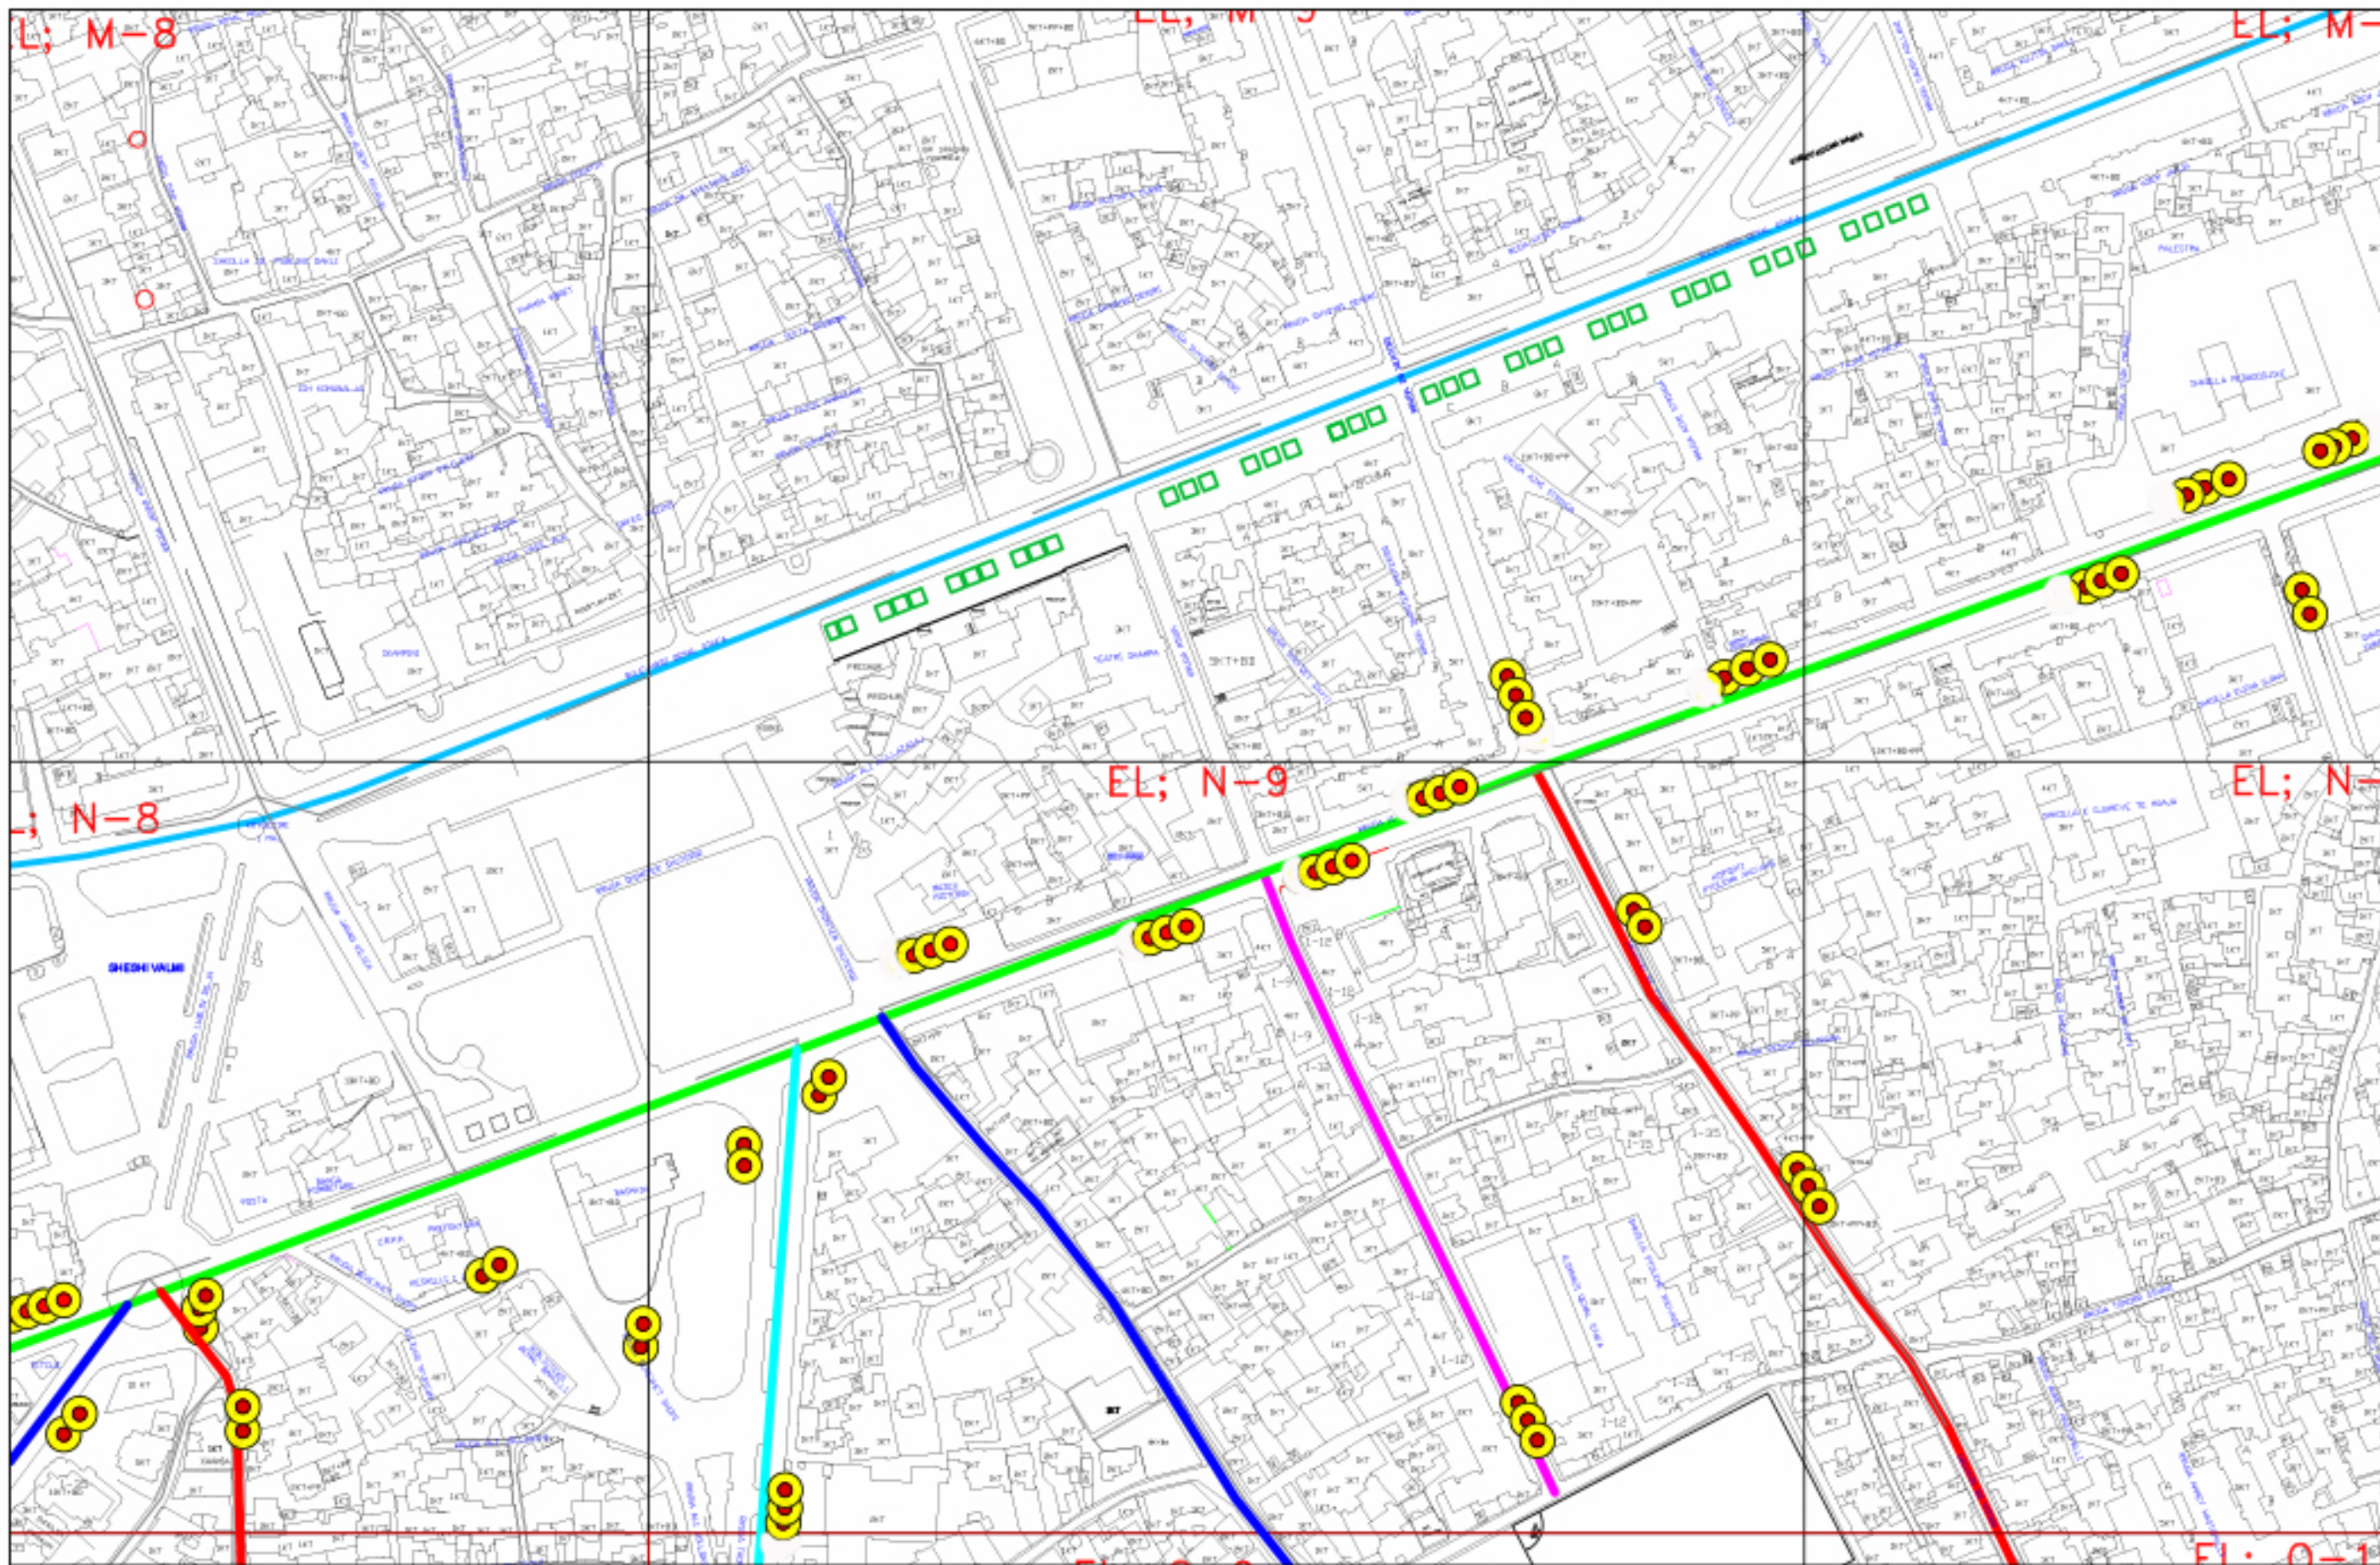

Gjatesi	Gjeresi
2137 m	9-18 m
<b>ELBASANI JUG</b>	

VGHM

RRUGA QEMAL STAFA

**BASHKIA ELBASAN**  
**DREJTORIA E SHERBIMIT TE TERRITORIT URBAN**  
 VENDOSJA E PIKES SE GRUMBULLIMIT TE MBETJEVE URBANE BRENDIA ZONES SE KONTRATES  
**RRUGA "QEMAL STAFA" PJESA 3 Shkalla 1:2500**