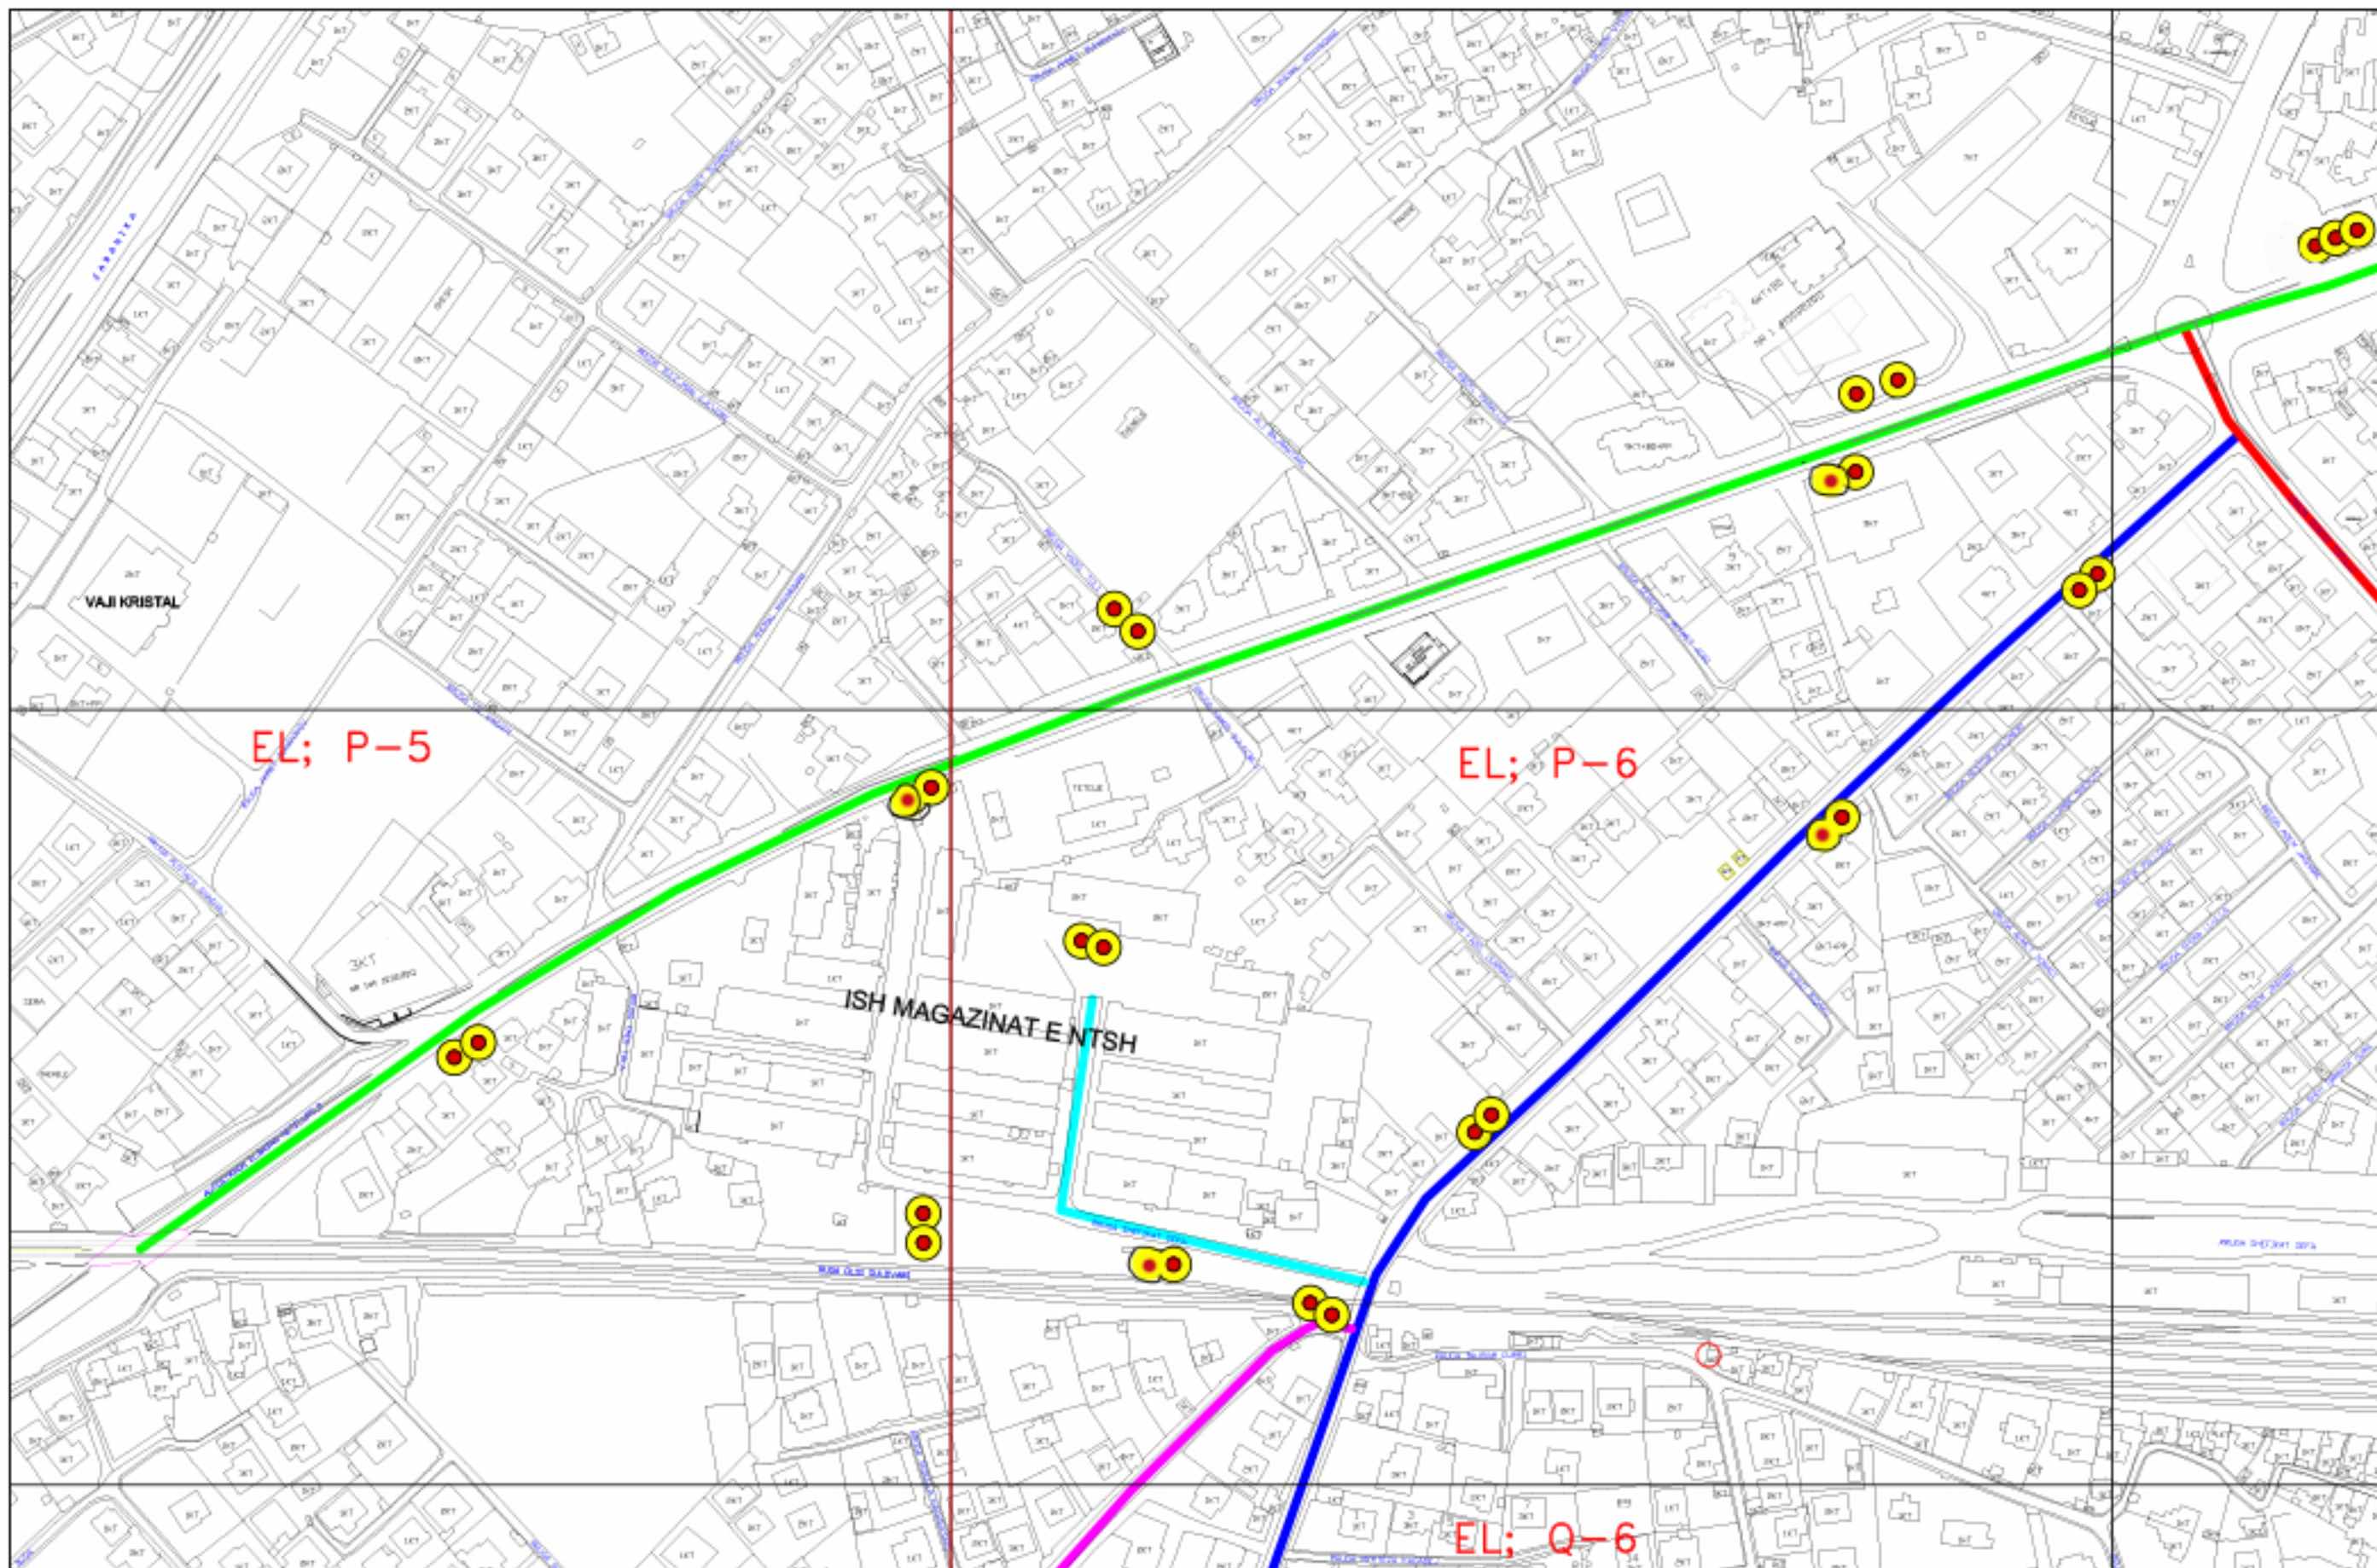

BASHKIA ELBASAN
DREJTORIA E SHERBIMIT TE TERRITORIT URBAN
VENDOSJA E PIKES SE GRUMBULLIMIT TE MBETJEVE URBANE BRENDIA ZONES SE KONTRATES

RRUGA "QEMAL STAFA" PJESA 1 Shkalla 1:2500

Gjatesi	Gjeresi
2137 m	9-18 m
ELBASANI JUG	

VGHM

RRUGA QEMAL STAFA