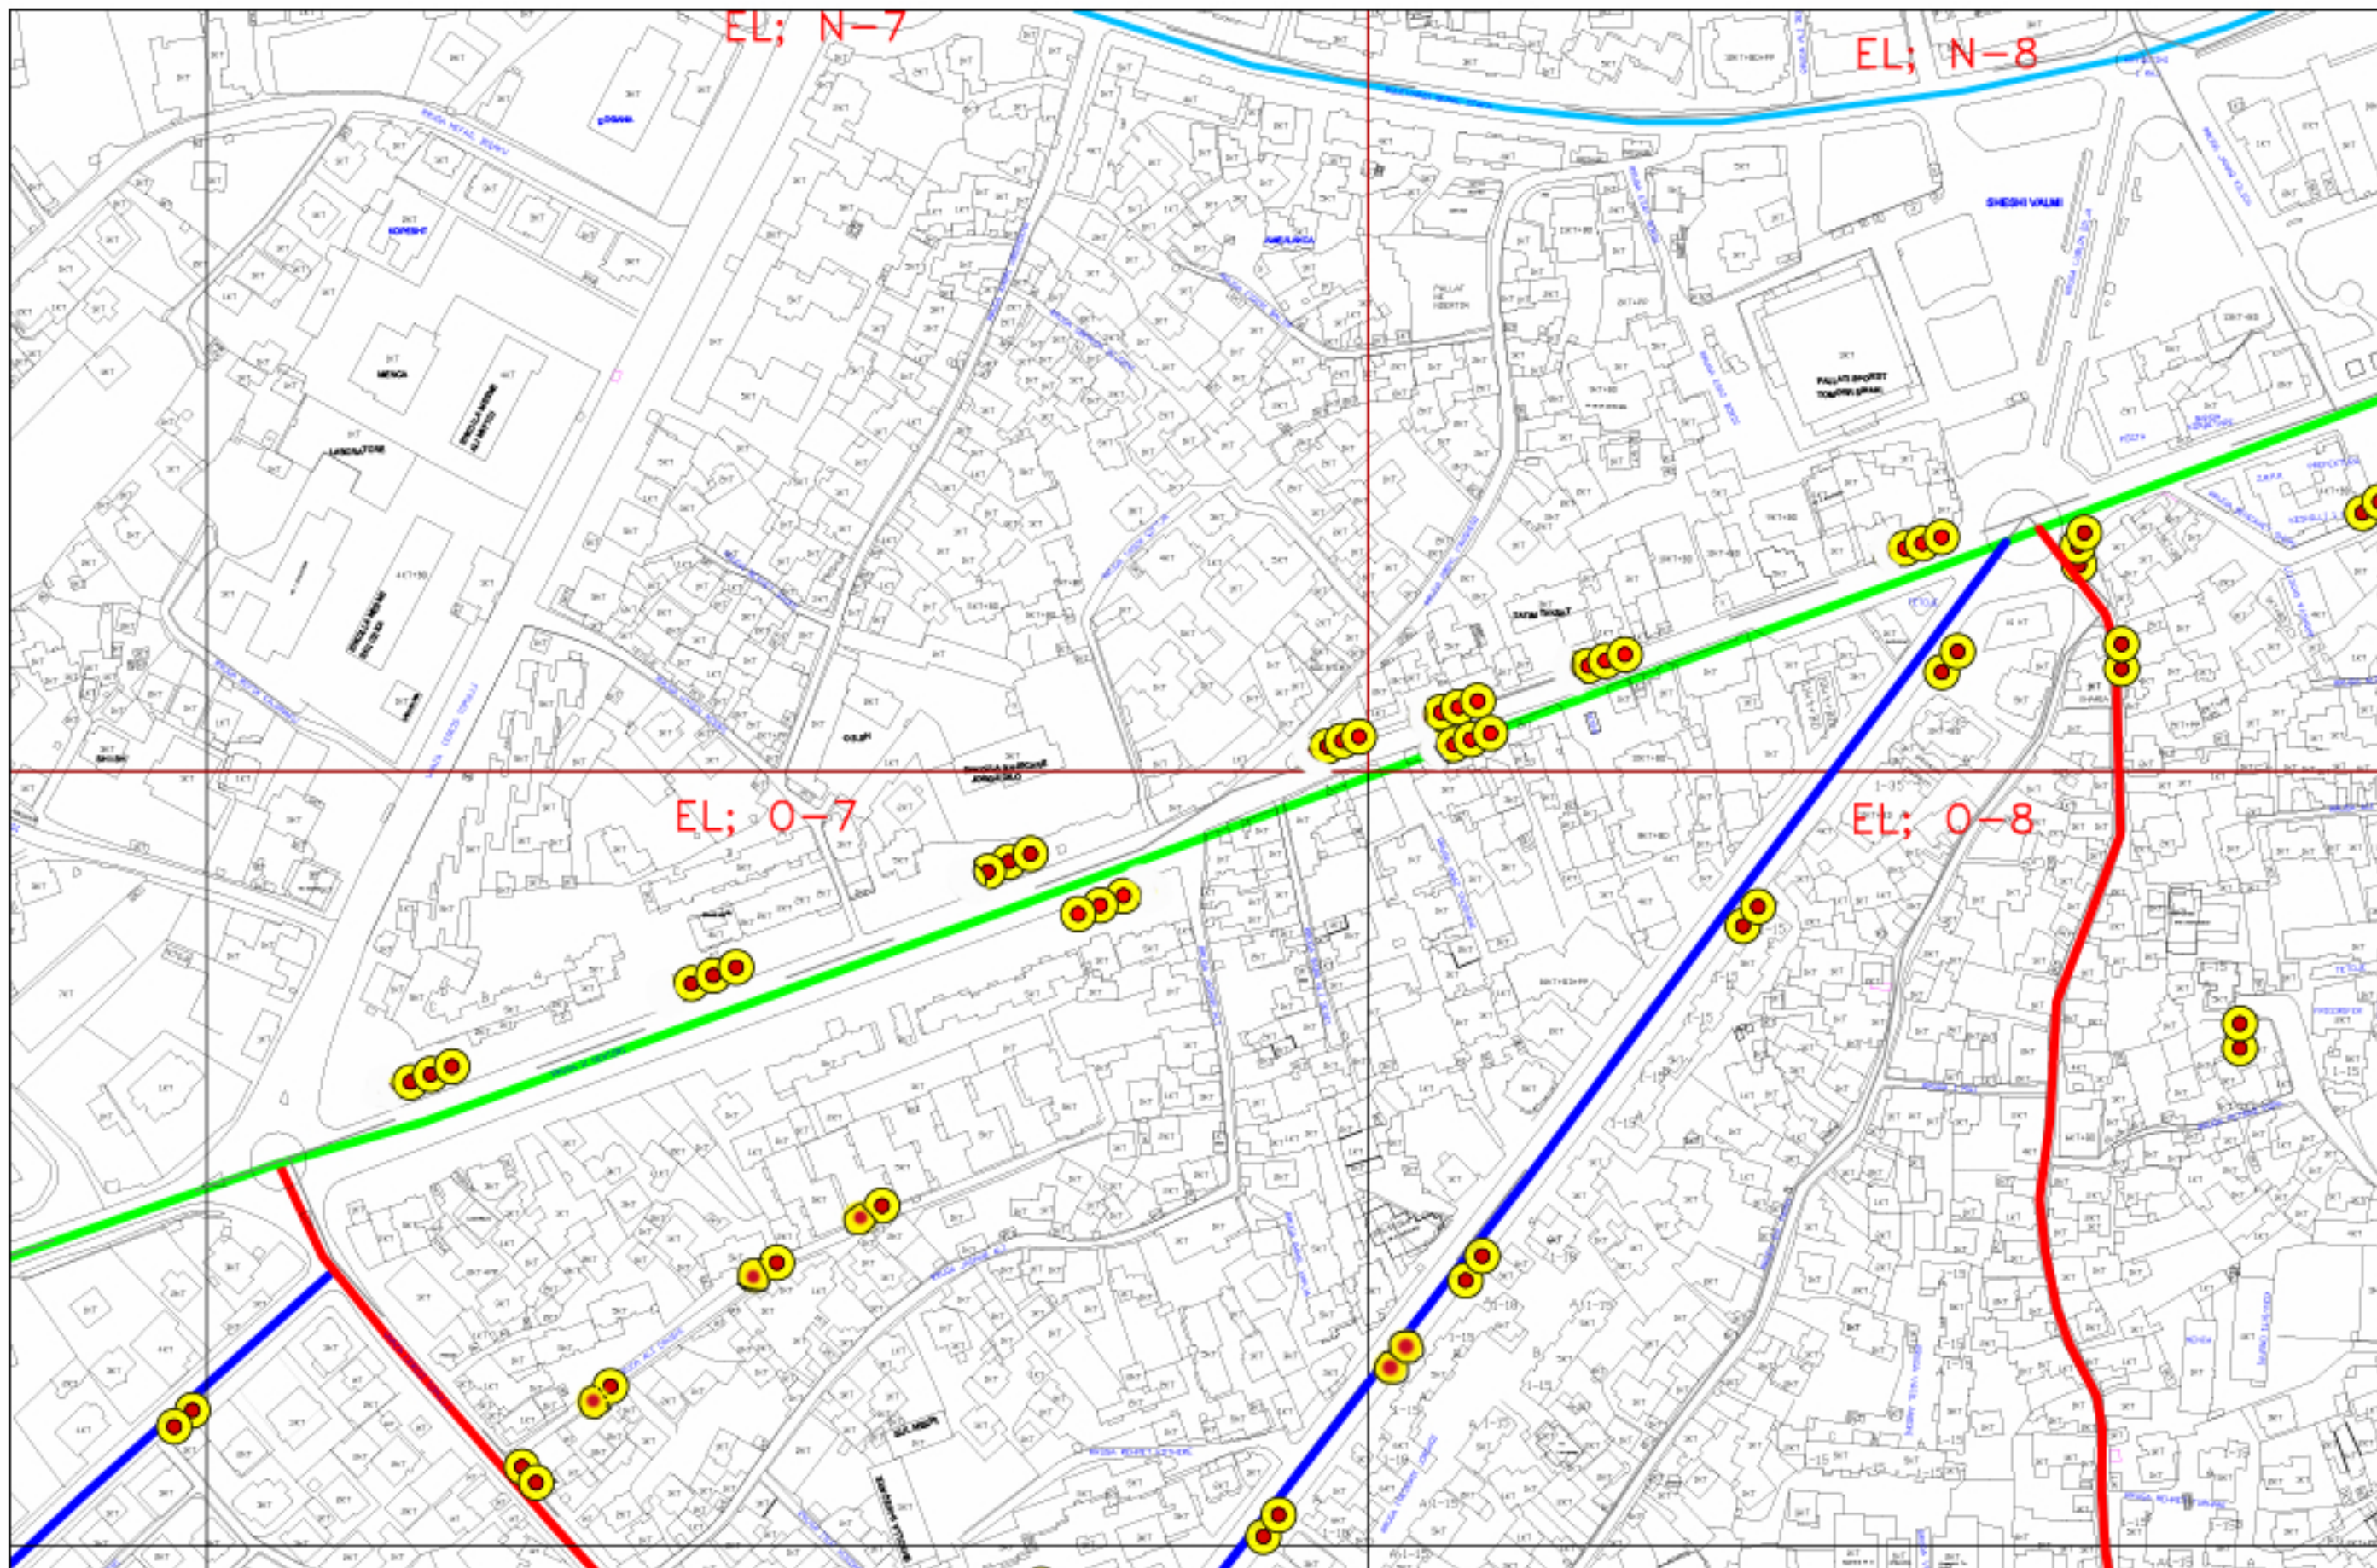

BASHKIA ELBASAN
DREJTORIA E SHERBIMIT TE TERRITORIT URBAN
VENDOSJA E PIKES SE GRUMBULLIMIT TE MBETJEVE URBANE BRENDIA ZONES SE KONTRATES
RRUGA "QEMAL STAFA" PJESA 2 Shkalla 1:2500

Gjatesi	Gjeresi
2137 m	9-18 m
ELBASANI JUG	

VGHM

RRUGA QEMAL STAFA