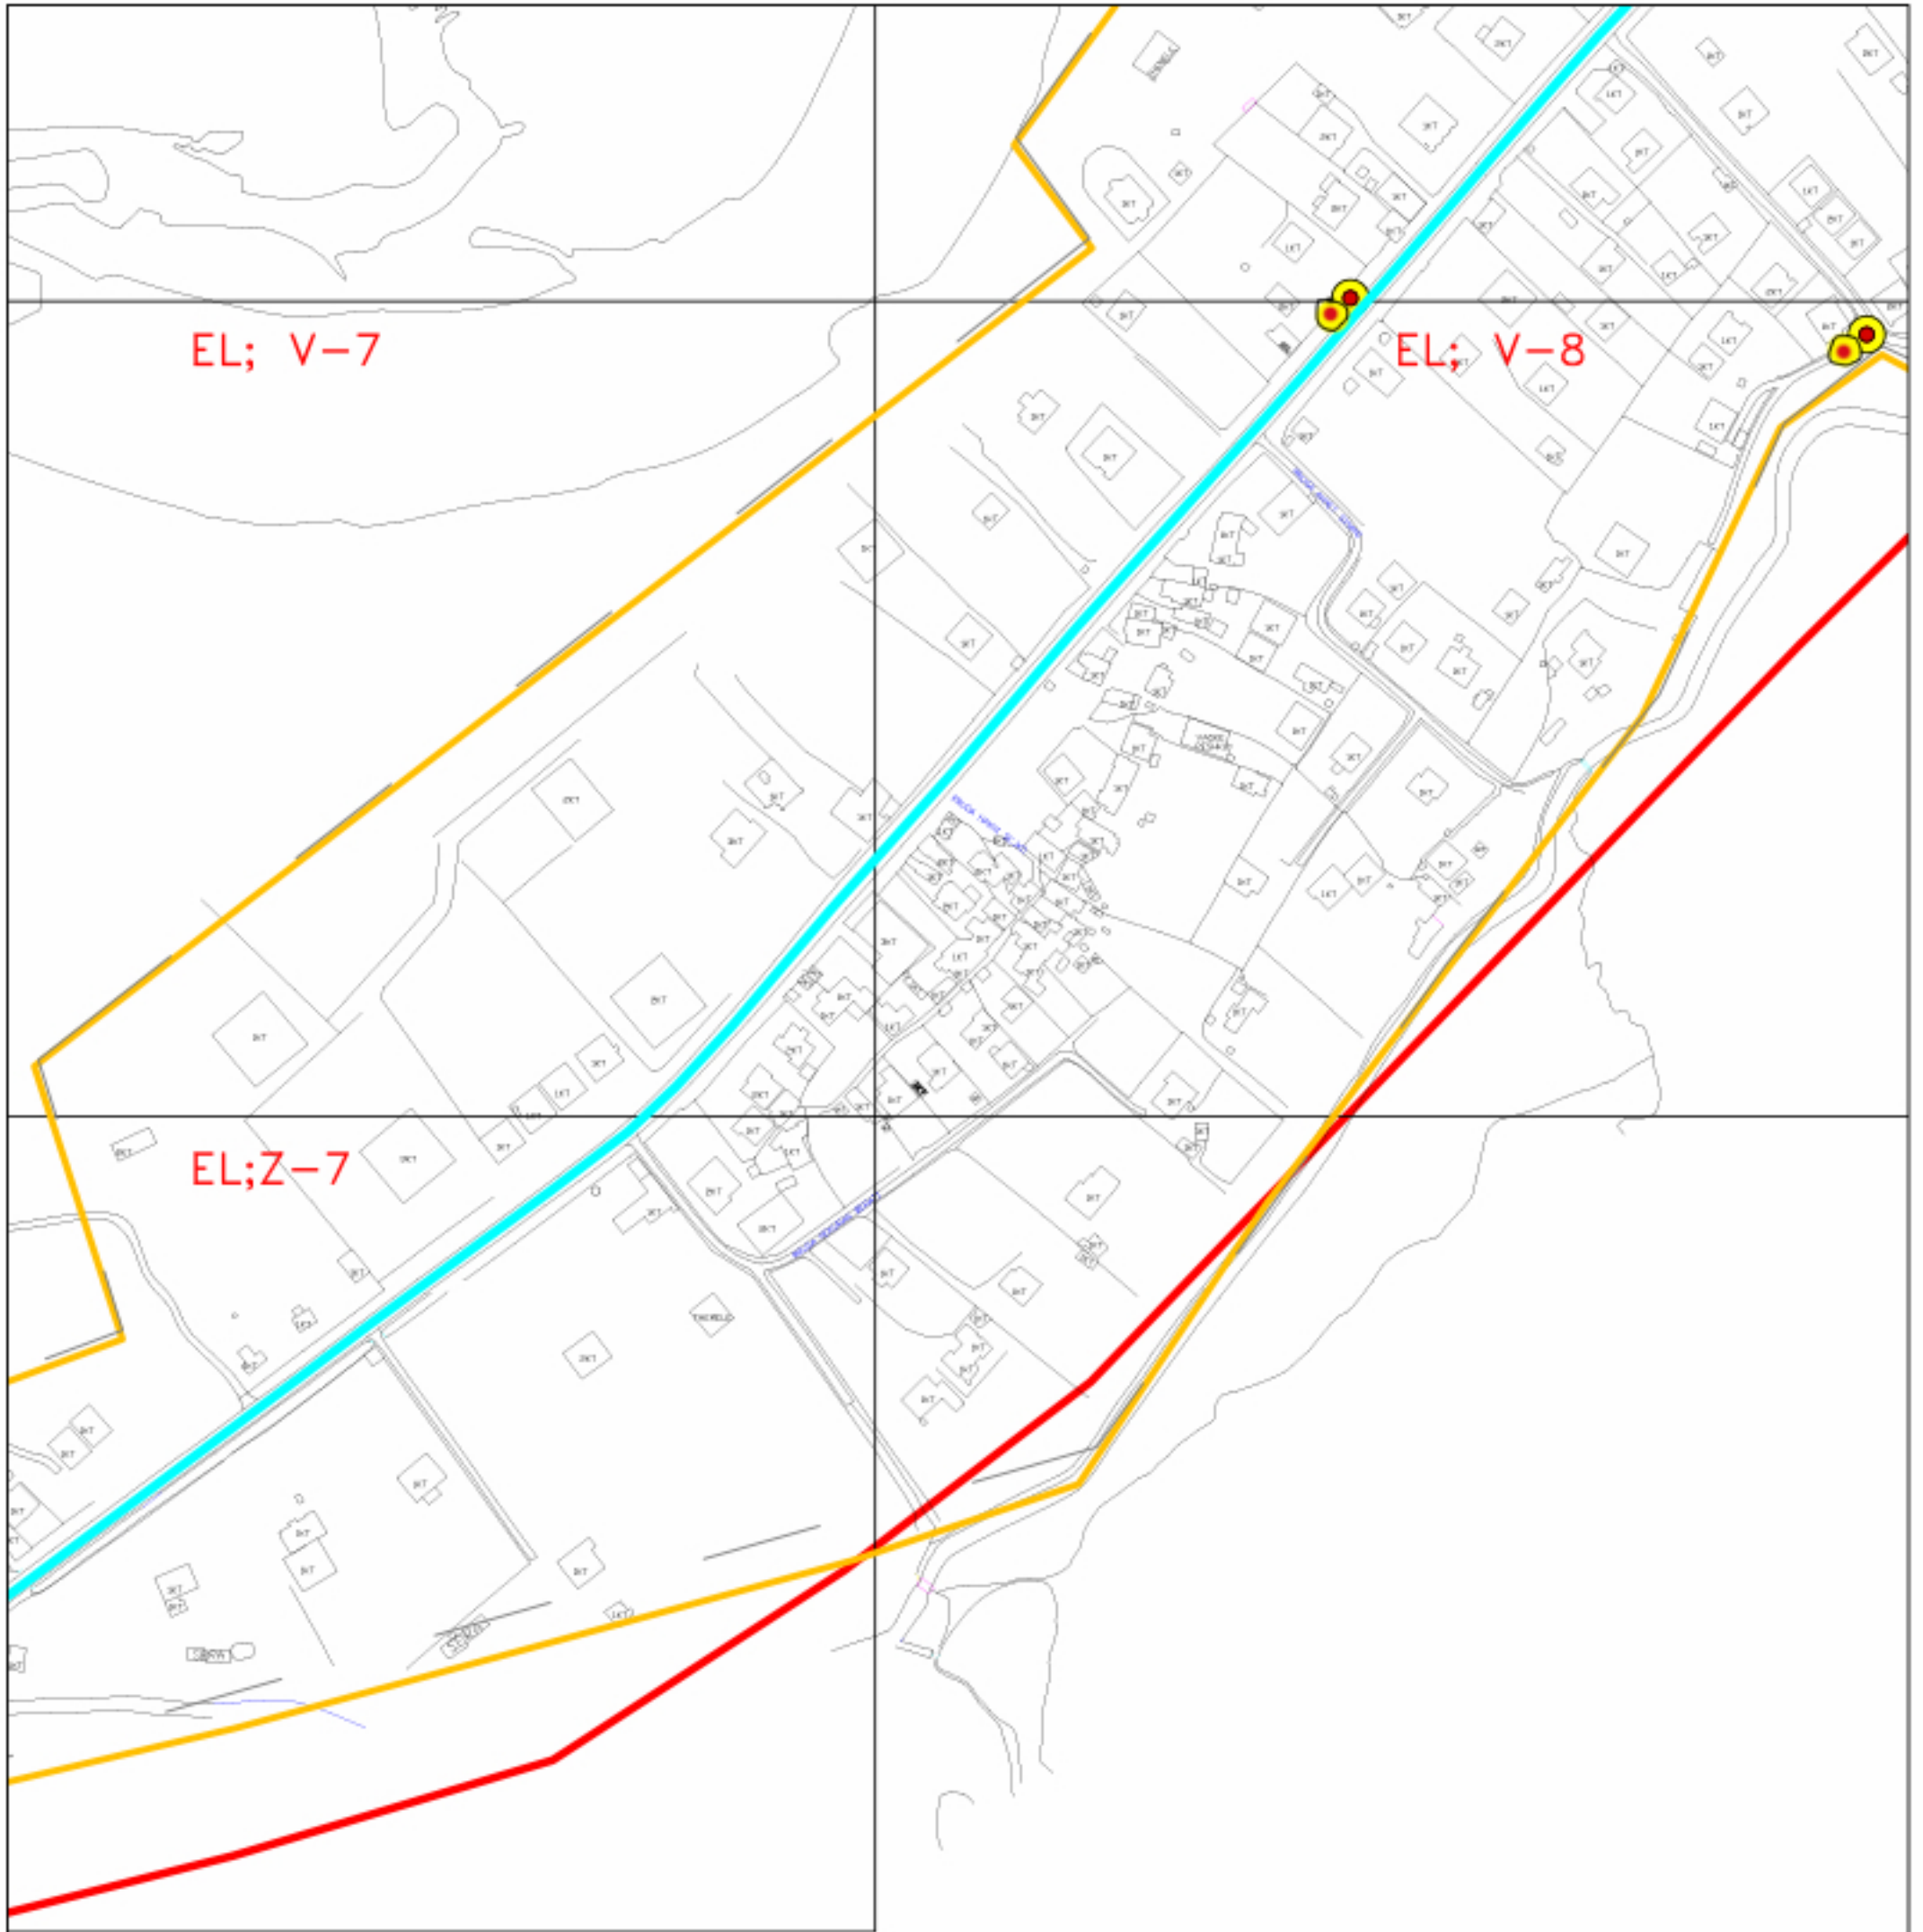

**RRUGA "THOMA KALEFI" PJESA 3 Skalla 1:2500**

Gjatesi Gjeresi

1360 m 8-18 m

**ELBASANI JUG**

 VGHM

 RRUGA THOMA KALEFI

4443900.00

**BASHKIA ELBASAN**  
**DREJTORIA E SHERBIMIT TE TERRITORIT URBAN**  
 VENDOSJA E PIKES SE GRUMBULLIMIT TE MBETJEVE URBANE BRENDIA ZONES SE KONTRATES