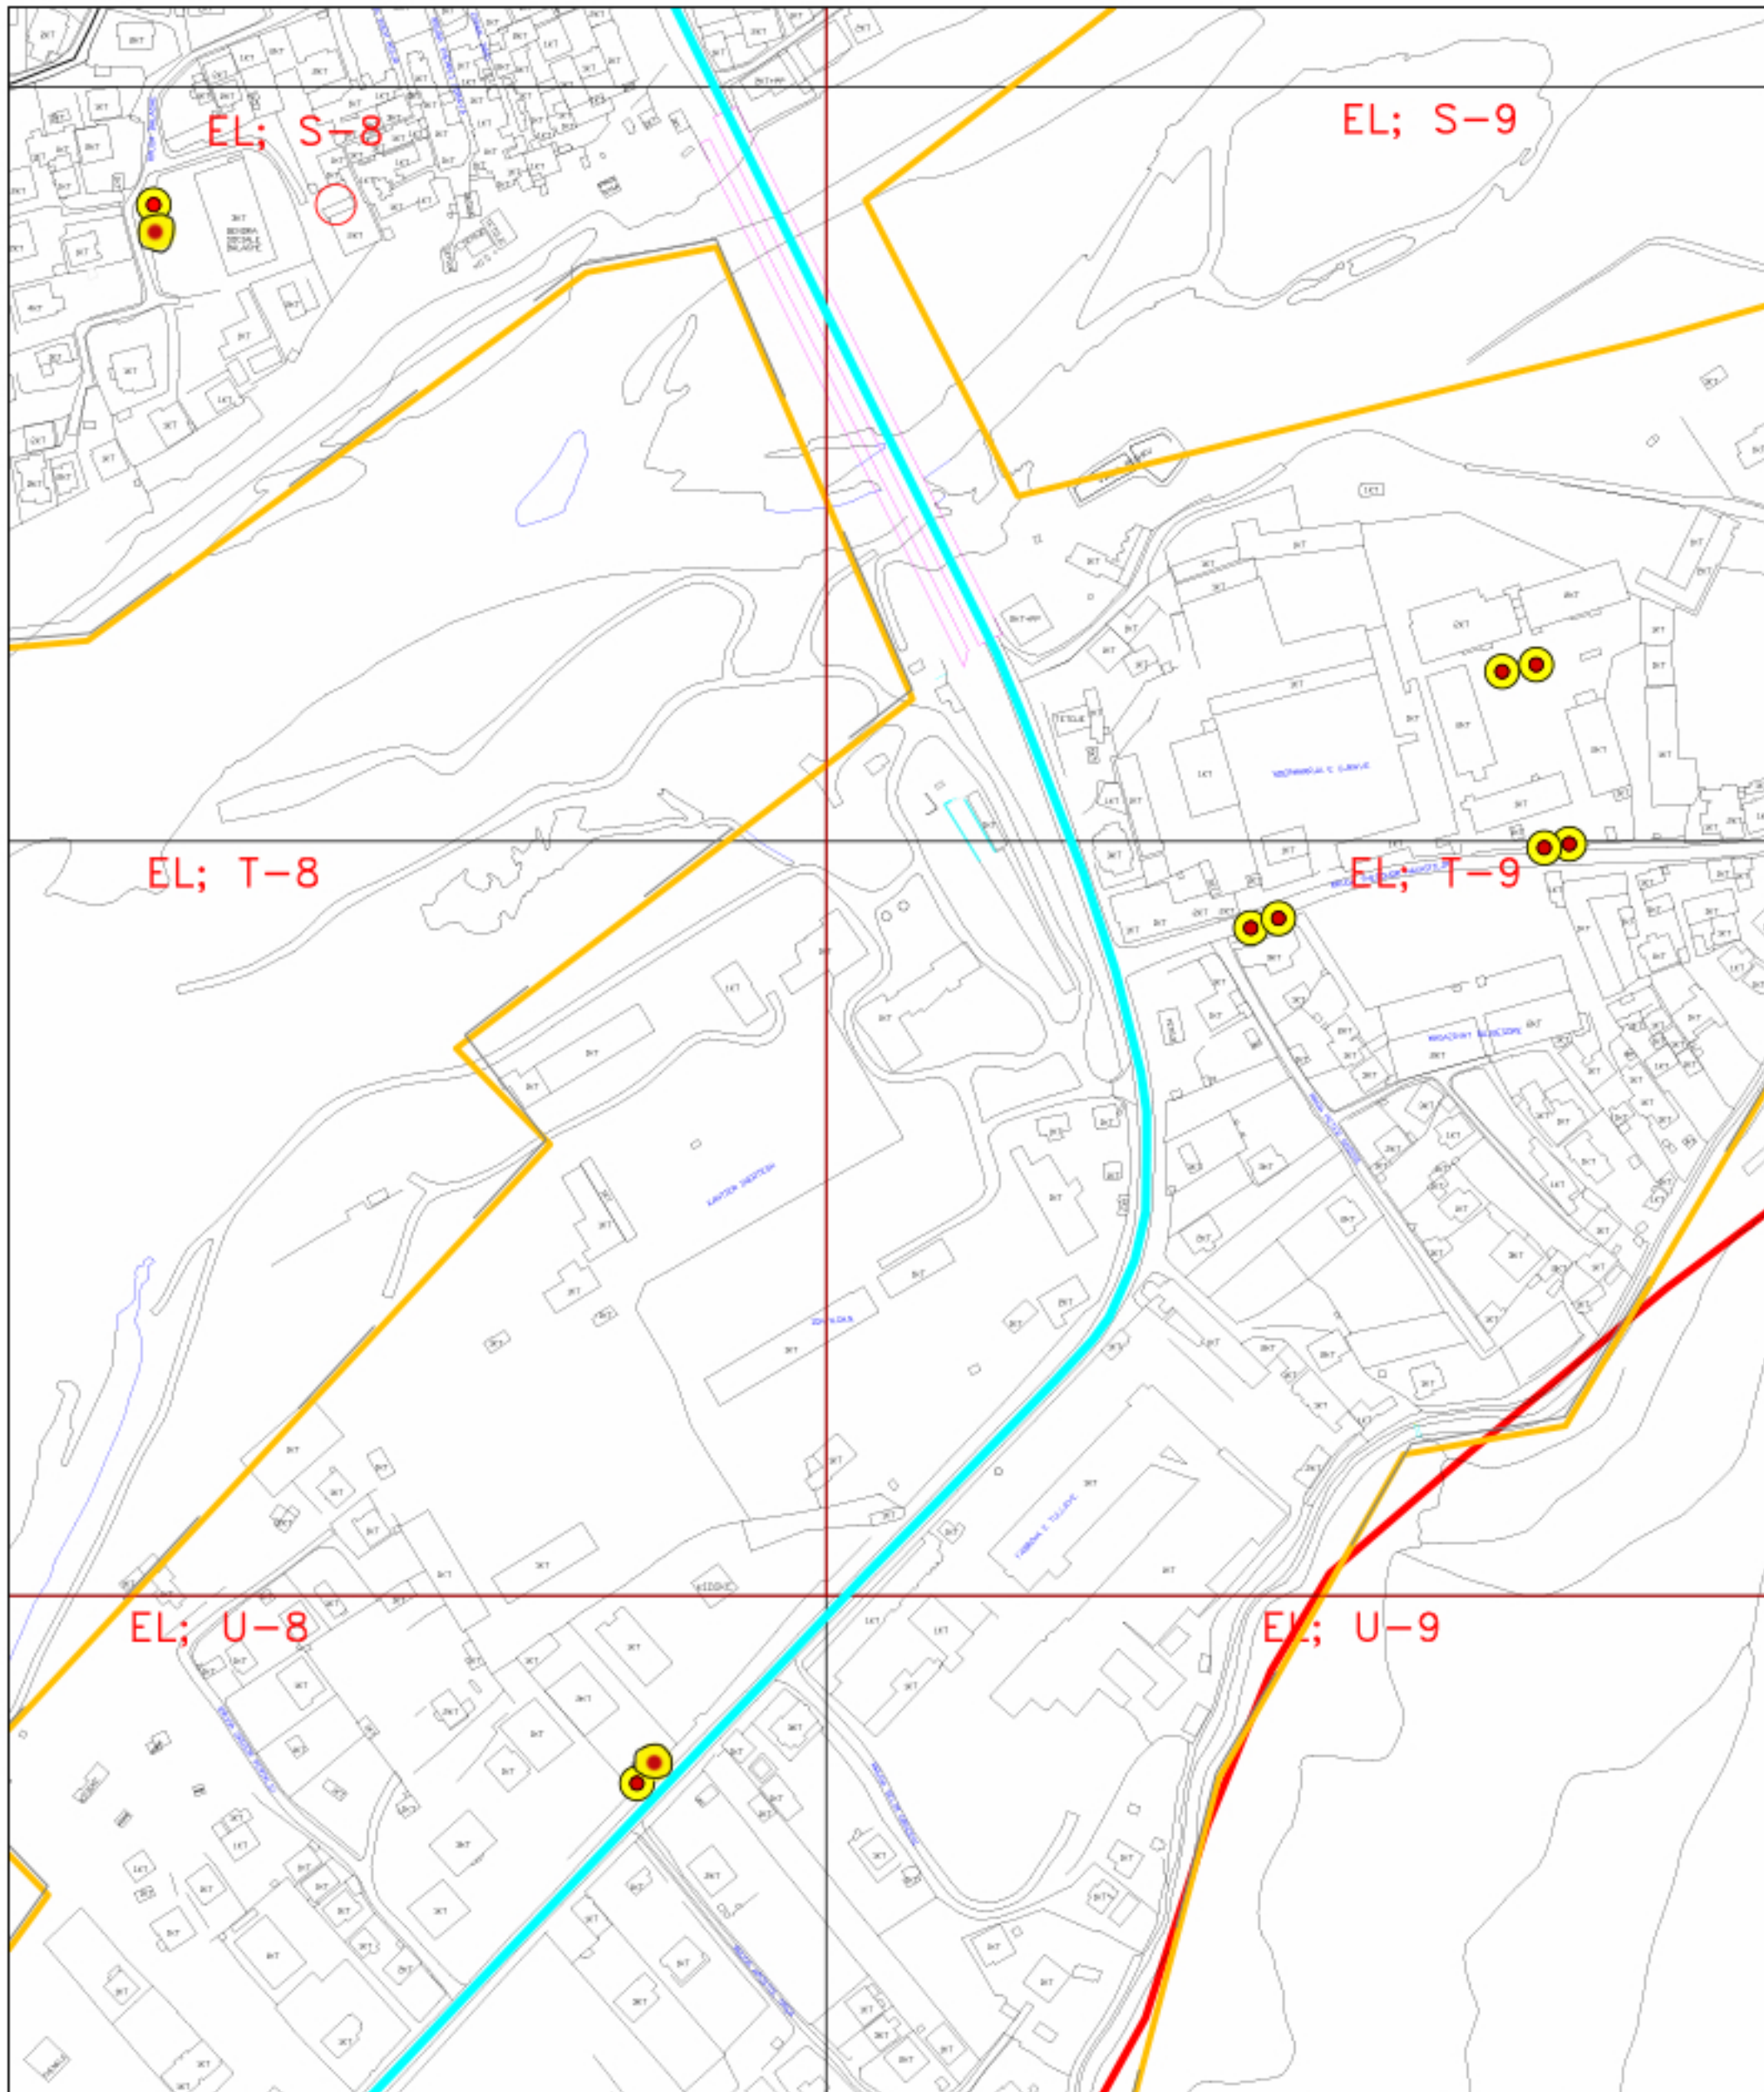

Gjatesi Gjeresi

1360 m 8-18 m

**ELBASANI JUG**

VGHM

RRUGA THOMA KALEFI

**1**

**BASHKIA ELBASAN**  
**DREJTORIA E SHERBIMIT TE TERRITORIT URBAN**  
 VENDOSJA E PIKES SE GRUMBULLIMIT TE MBETJEVE URBANE BRENDIA ZONES SE KONTRATES