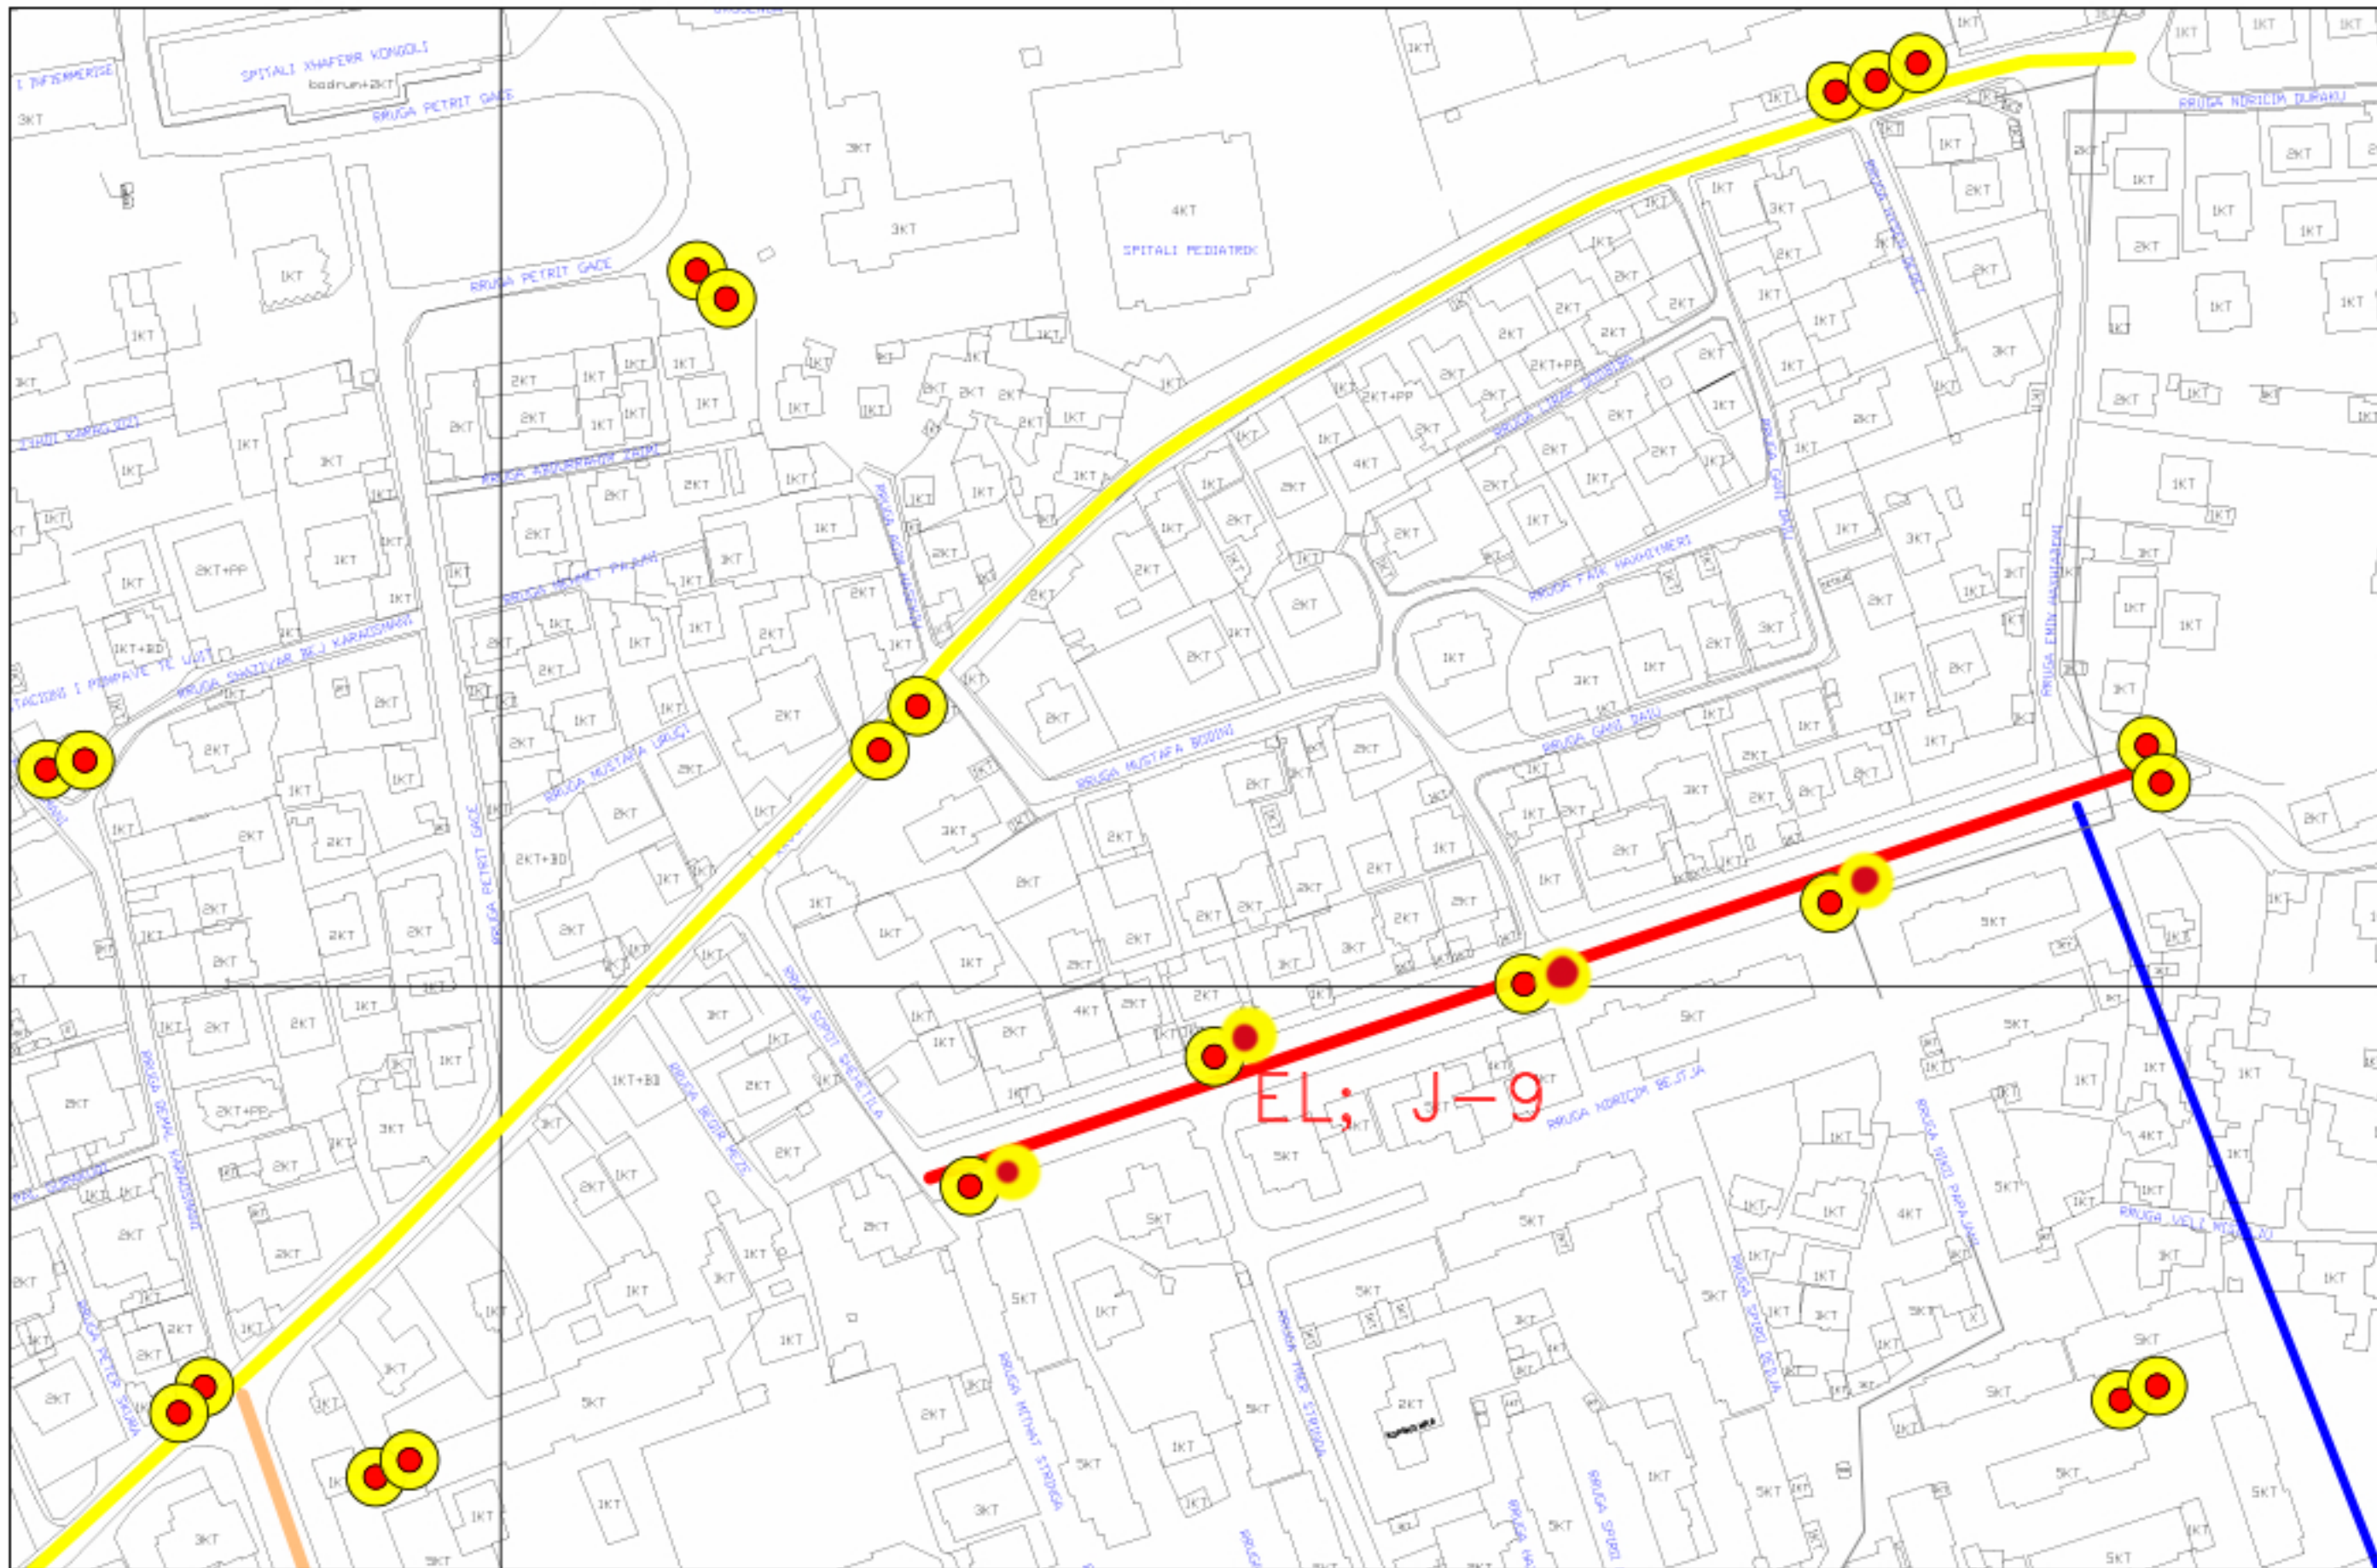

BASHKIA ELBASAN
DREJTORIA E SHERBIMIT TE TERRITORIT URBAN
VENDOSJA E PIKES SE GRUMBULLIMIT TE MBETJEVE URBANE BRENDIA ZONES SE KONTRATES
RRUGA "ISMAIL ZYMA" Pjesa 2 Shkalla 1:1500

Gjatesi	Gjeresi
1139 m	5-8 m
ELBASANI VERI	

VGHM

— RRUGA "ISMAIL ZYMA"

40