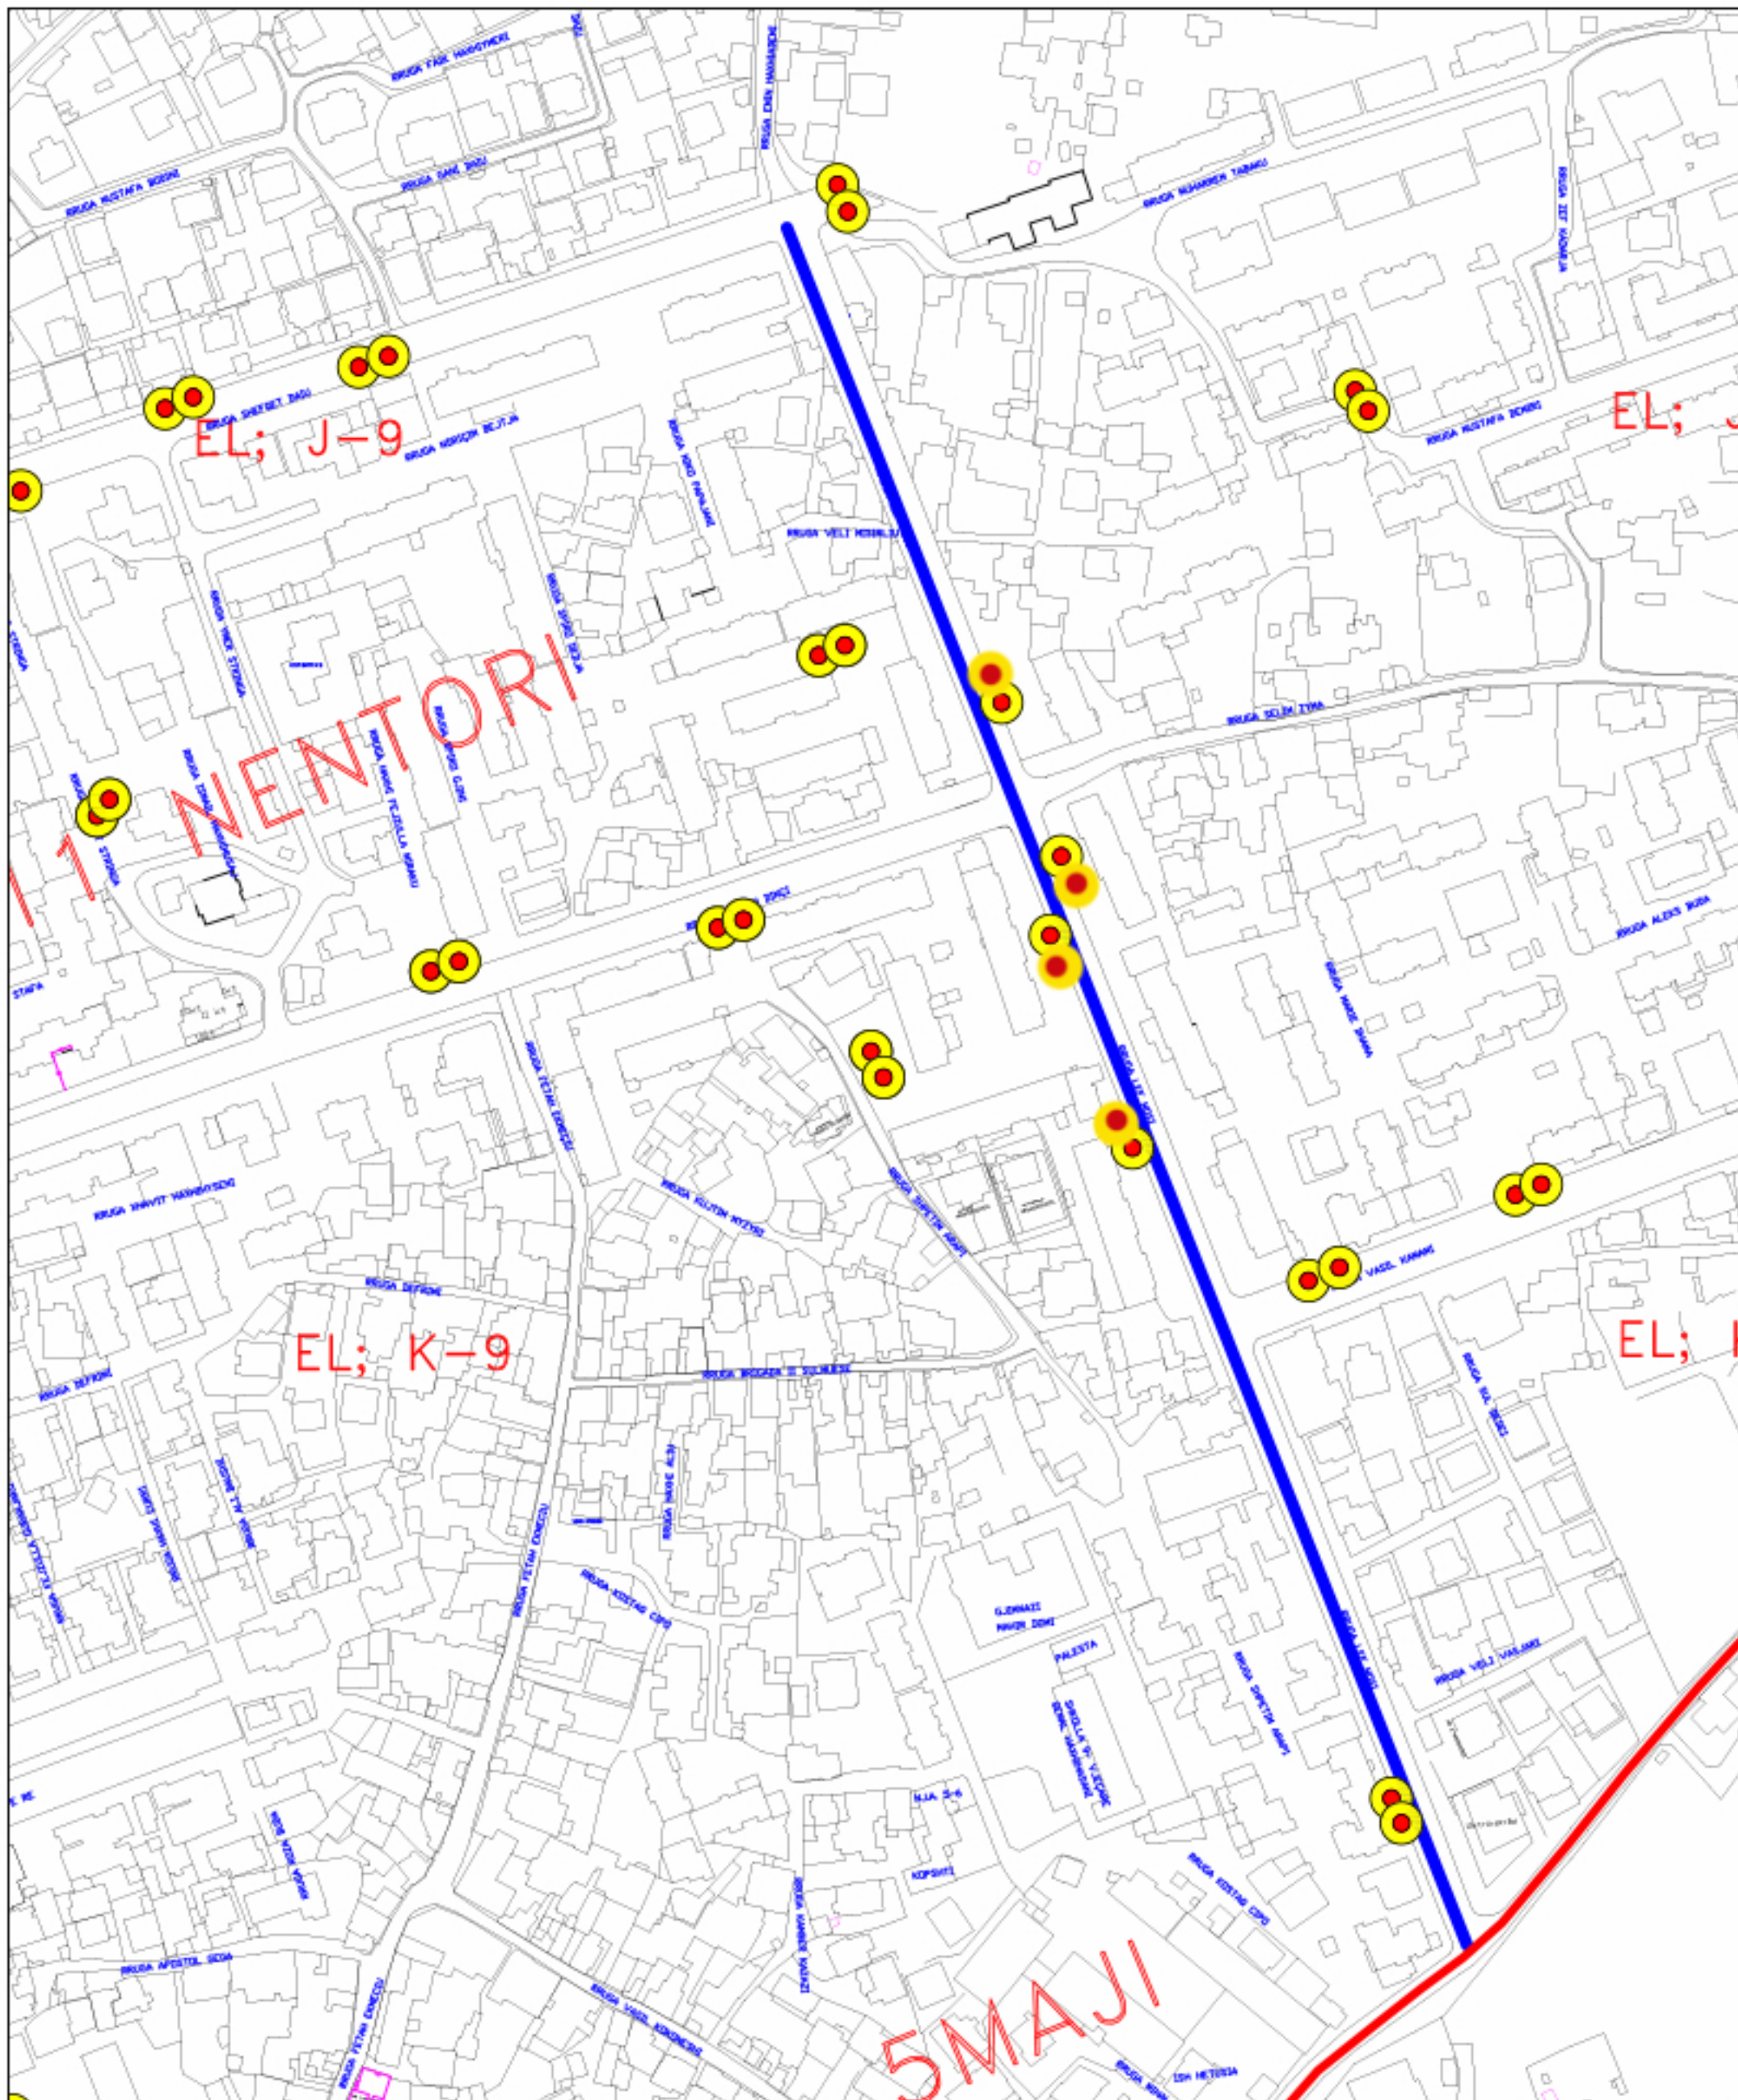

BASHKIA ELBASAN
DREJTORIA E SHERBIMIT TE TERRITORIT URBAN
VENDOSJA E PIKES SE GRUMBULLIMIT TE MBETJEVE URBANE BRENDIA ZONES SE KONTRATES
RRUGA "LEF NOSI" Skalla 1:2000

Gjatesi	Gjeresi
599 m	10-12.5 m
ELBASANI VERI	

VGHM

RRUGA " LEF NOSI "