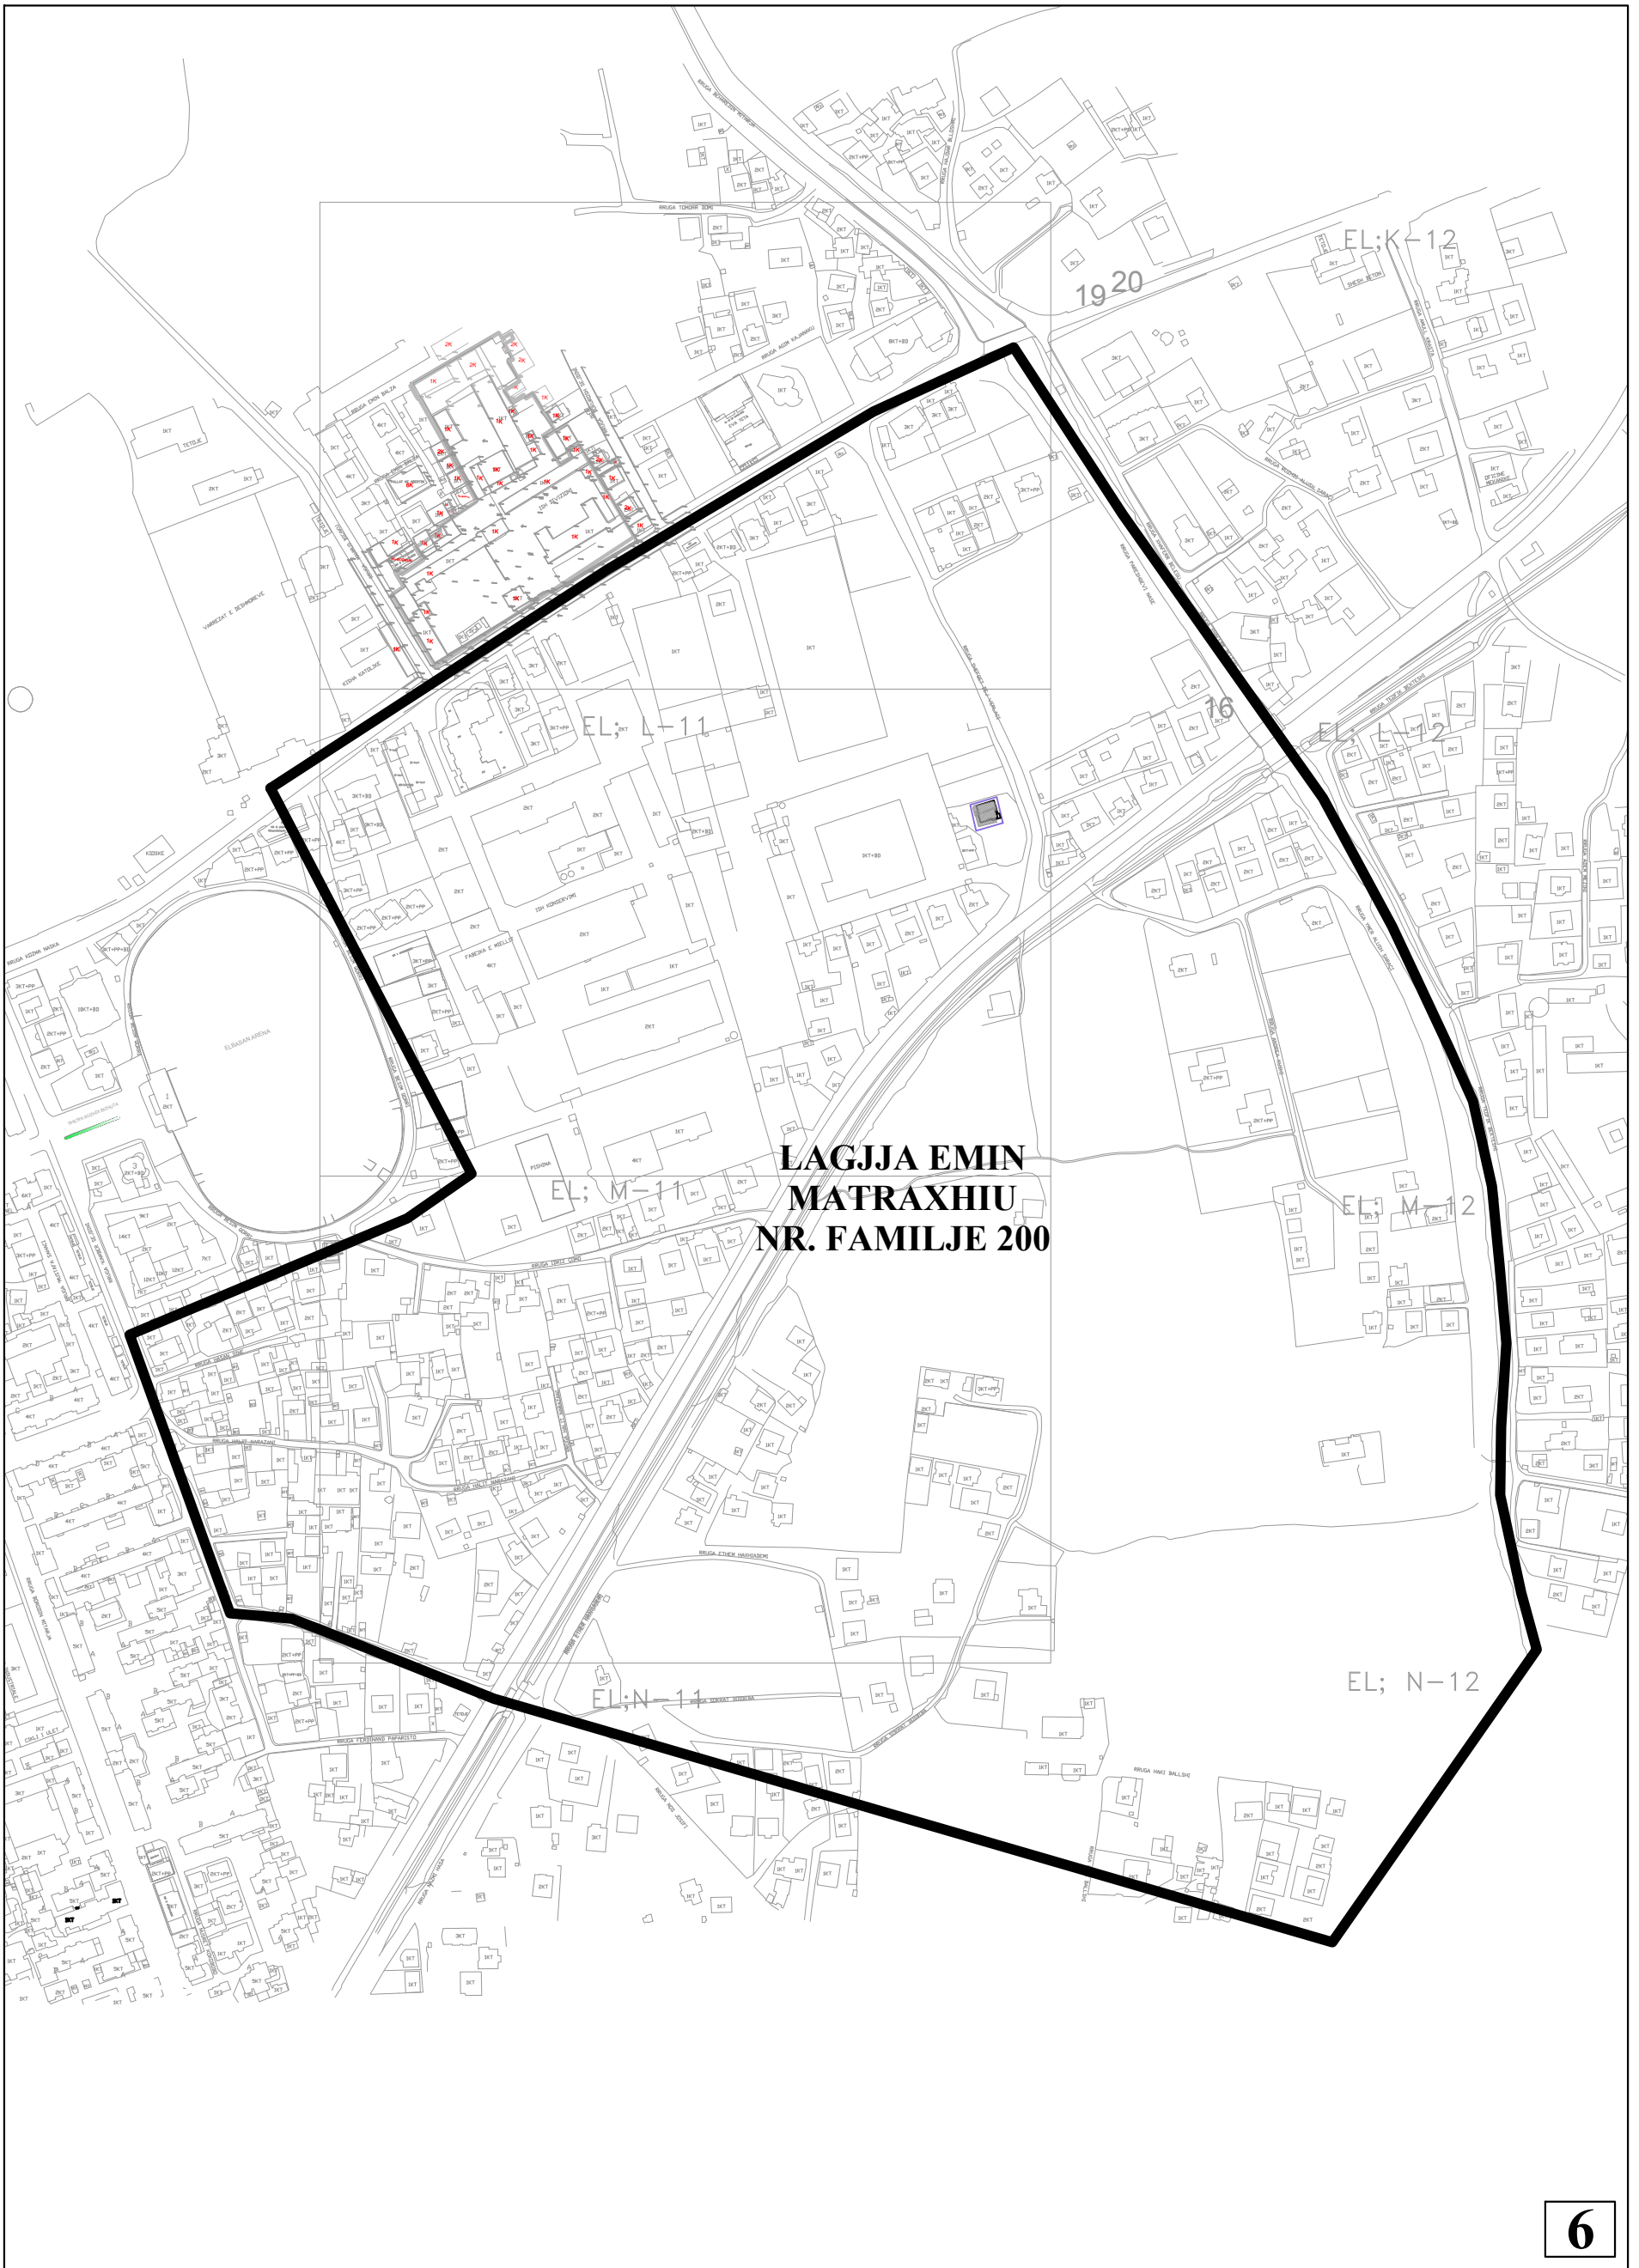

BASHKIA ELBASAN
DREJTORIA E SHERBIMIT TE TERRITORIT URBAN
SHERBIMI I PASTRIMIT PER TRANSPORTIMIN E MBETJEVE URBANE DIREKT NGA SHTEPITE E QYTETAREVE
LAGJA " EMIN MATRAXHIU " 1:5000

— LAGJA "EMIN MATRAXHIU"