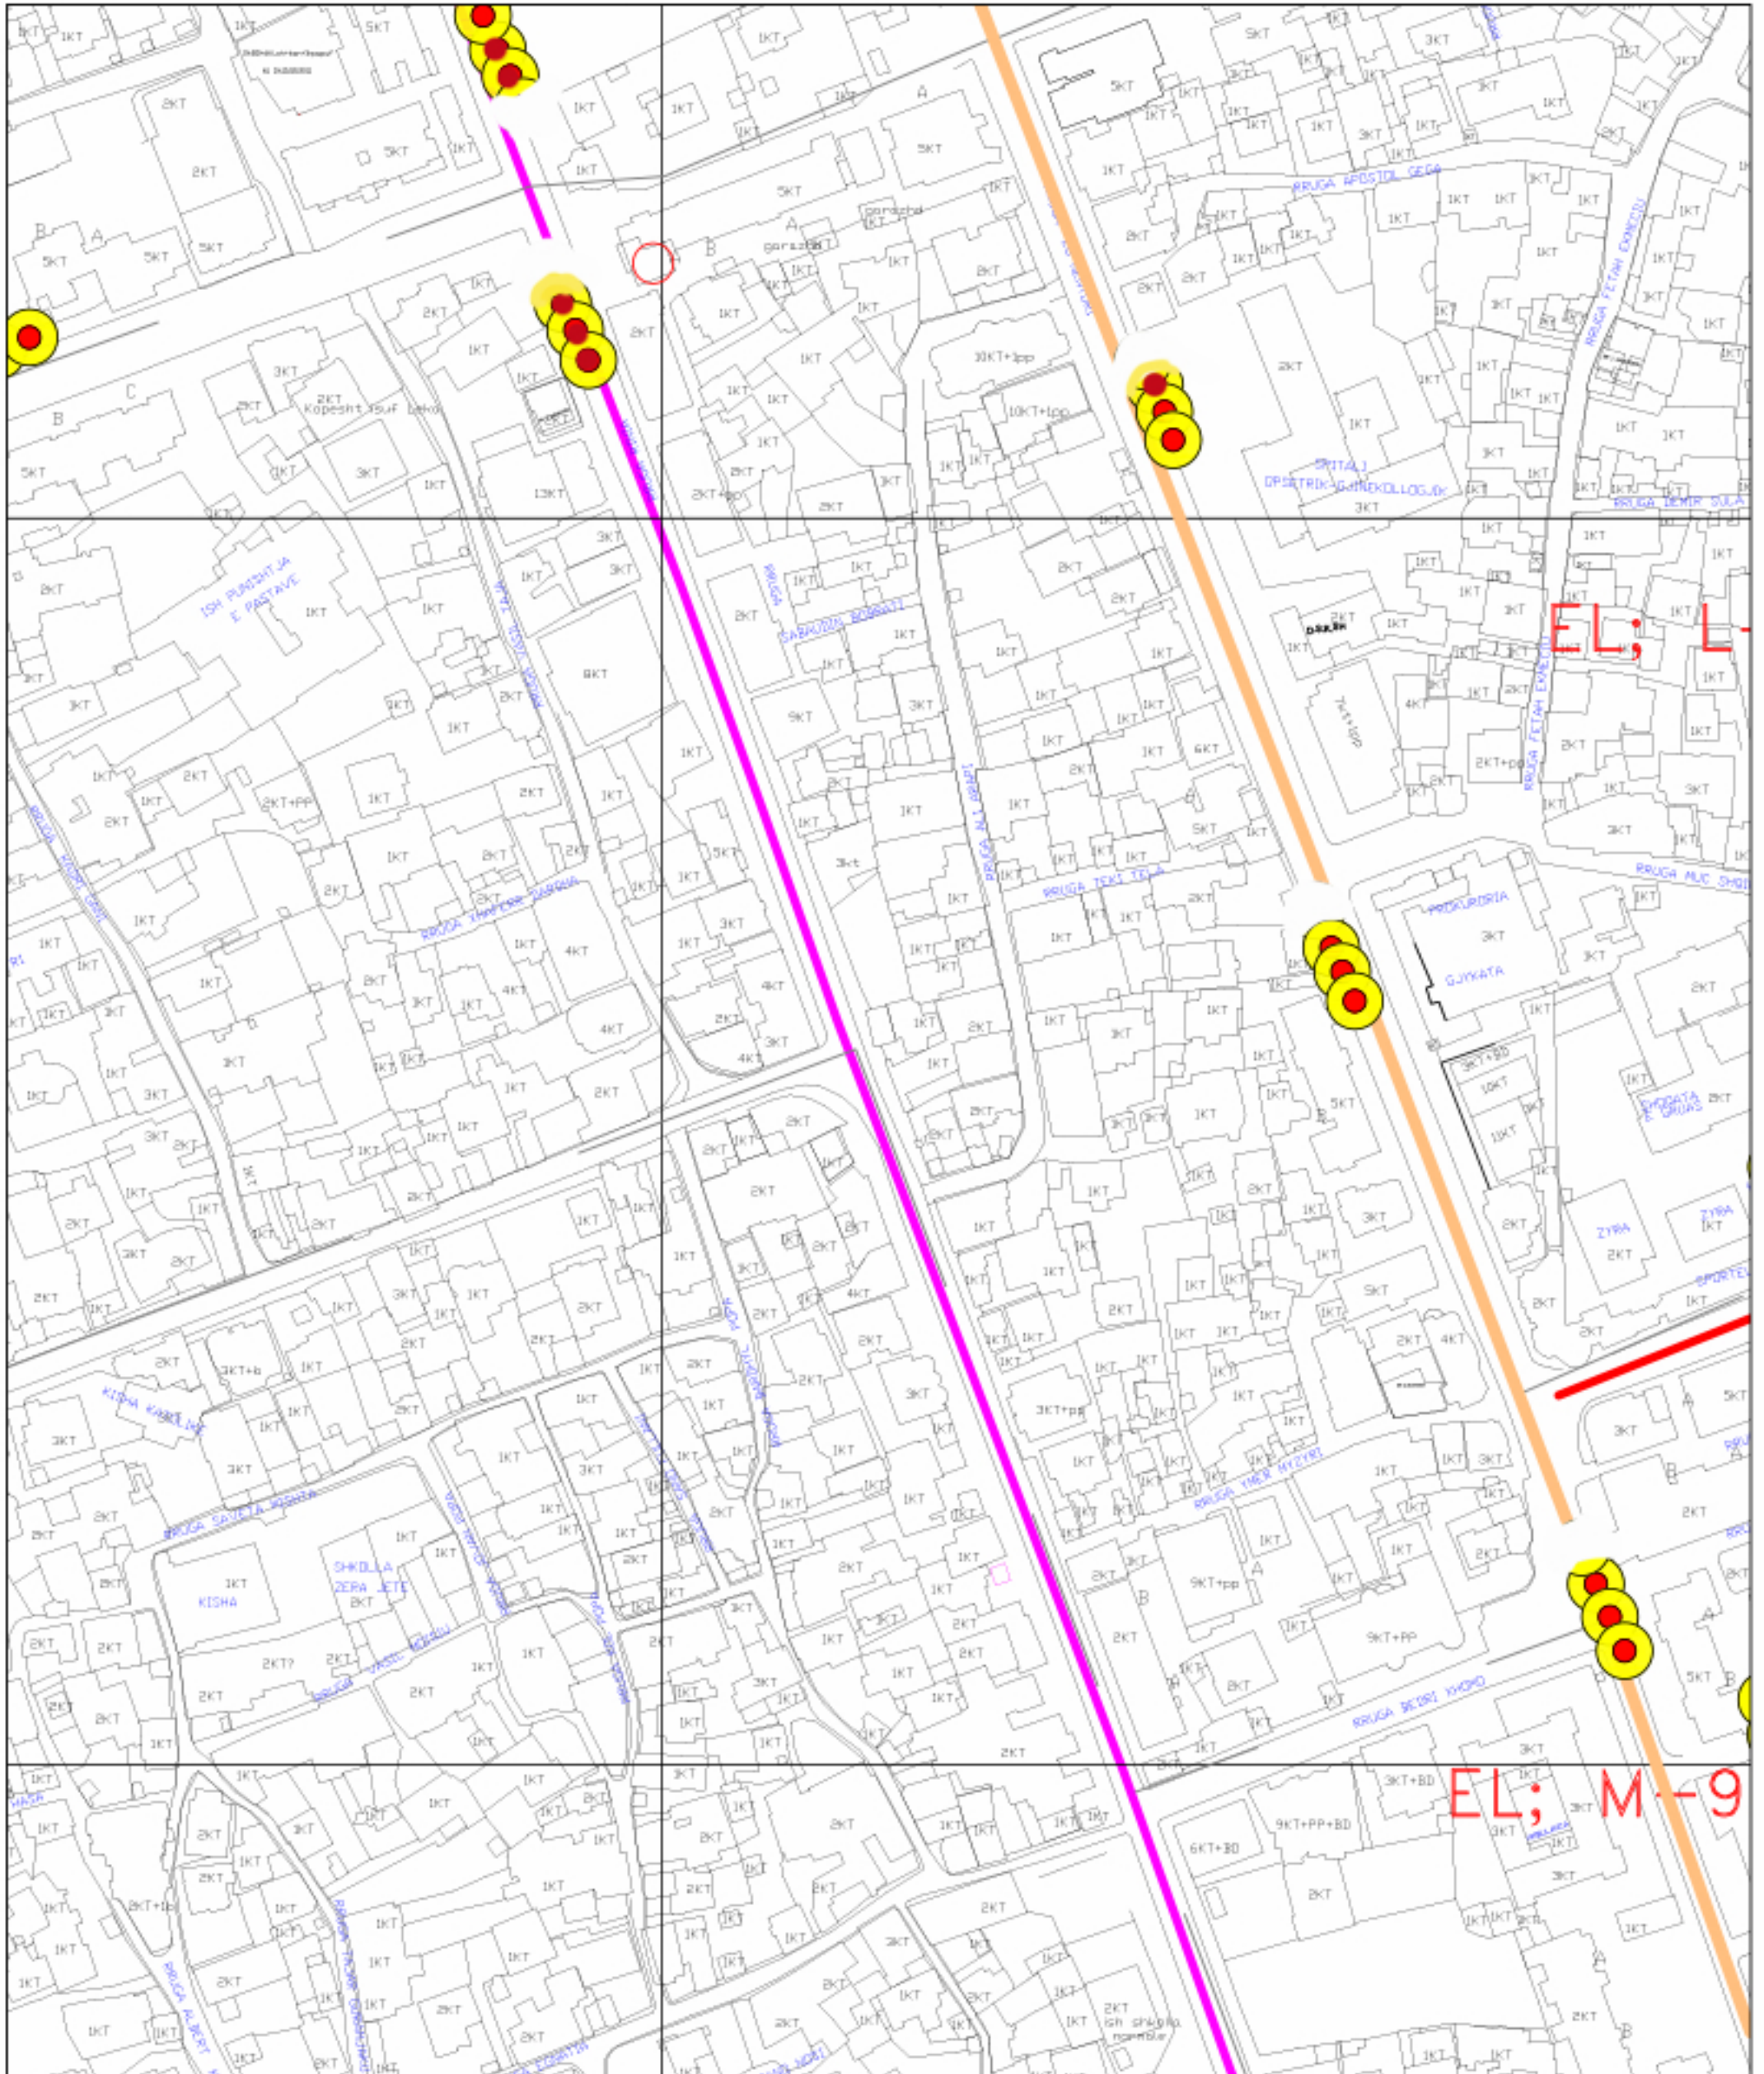

1296 m

8-9 m

ELBASANI VERI

VGHM

RRUGA "RINIA"

BASHKIA ELBASAN
DREJTORIA E SHERBIMIT TE TERRITORIT URBAN
VENDOSJA E PIKES SE GRUMBULLIMIT TE MBETJEVE URBANE BRENDA ZONES SE KONTRATES
RRUGA "RINIA" Pjesa 2 Skalla 1:1500