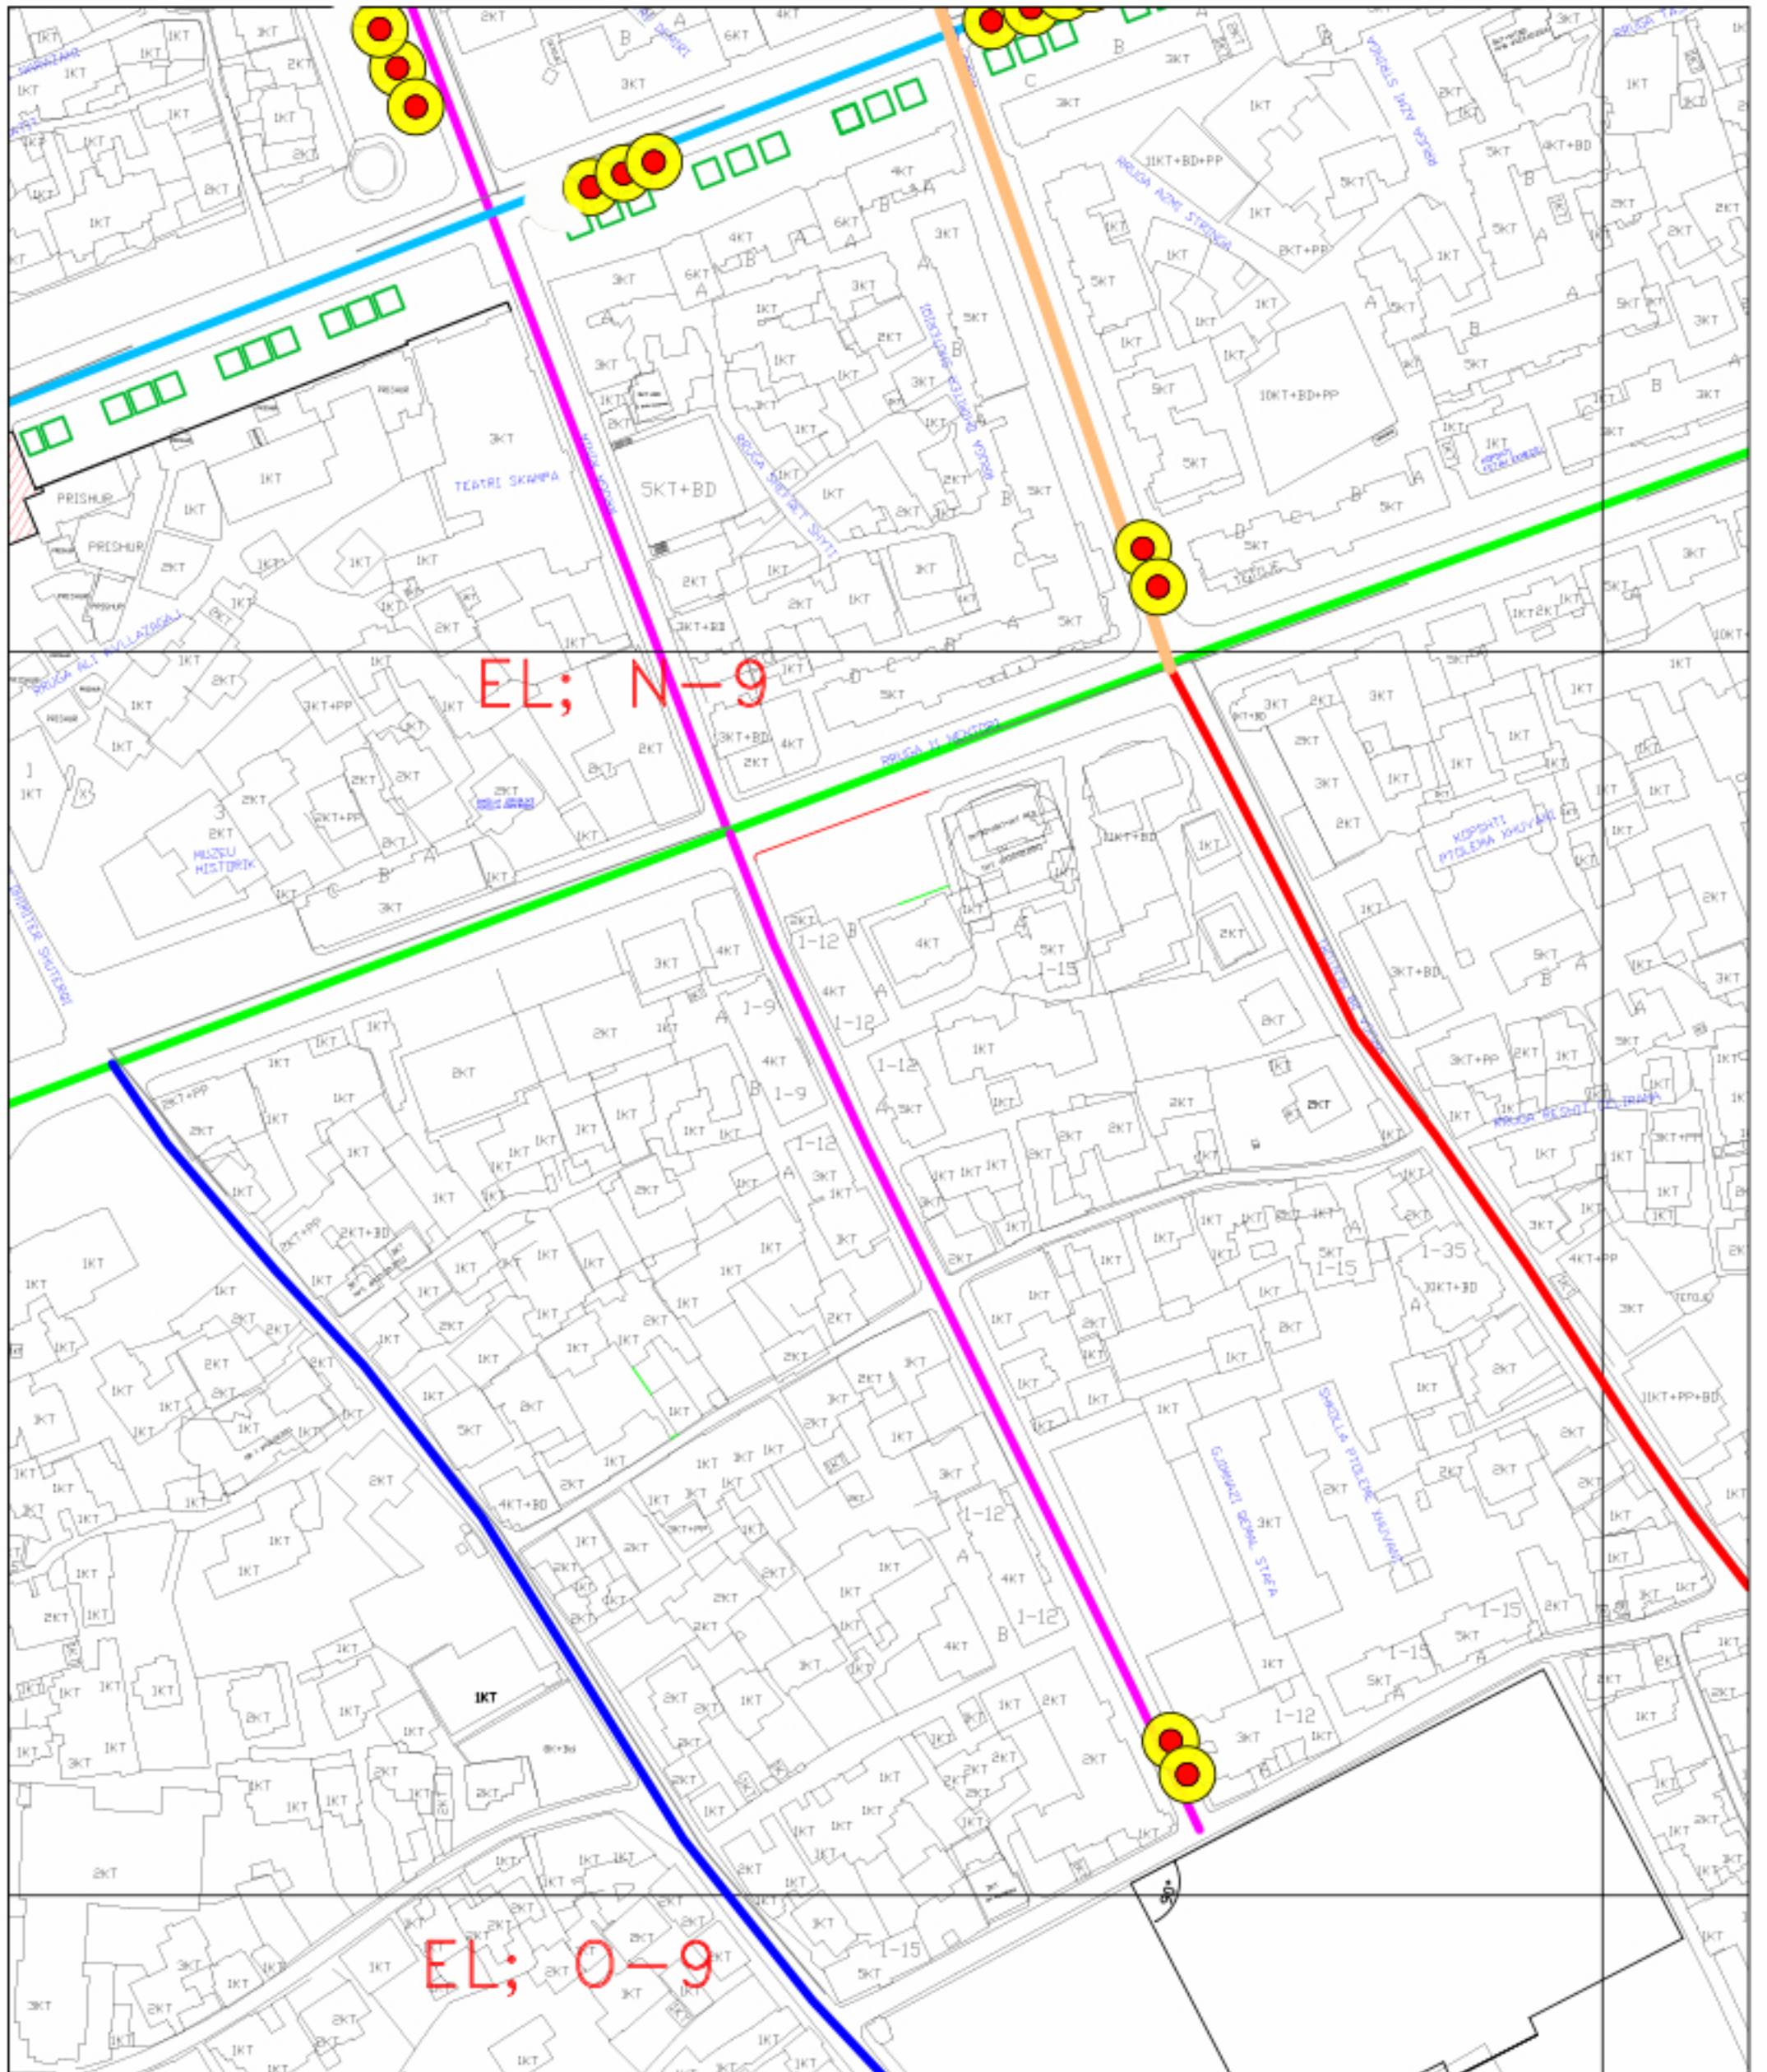

BASHKIA ELBASAN
DREJTORIA E SHERBIMIT TE TERRITORIT URBAN
VENDOSJA E PIKES SE GRUMBULLIMIT TE MBETJEVE URBANE BRENDIA ZONES SE KONTRATES
RRUGA "RINIA" Pjesa 3 Skalla 1:1500

Gjatesi	Gjeresi
1296 m	8-9 m
ELBASANI VERI	

VGHM

RRUGA "RINIA "