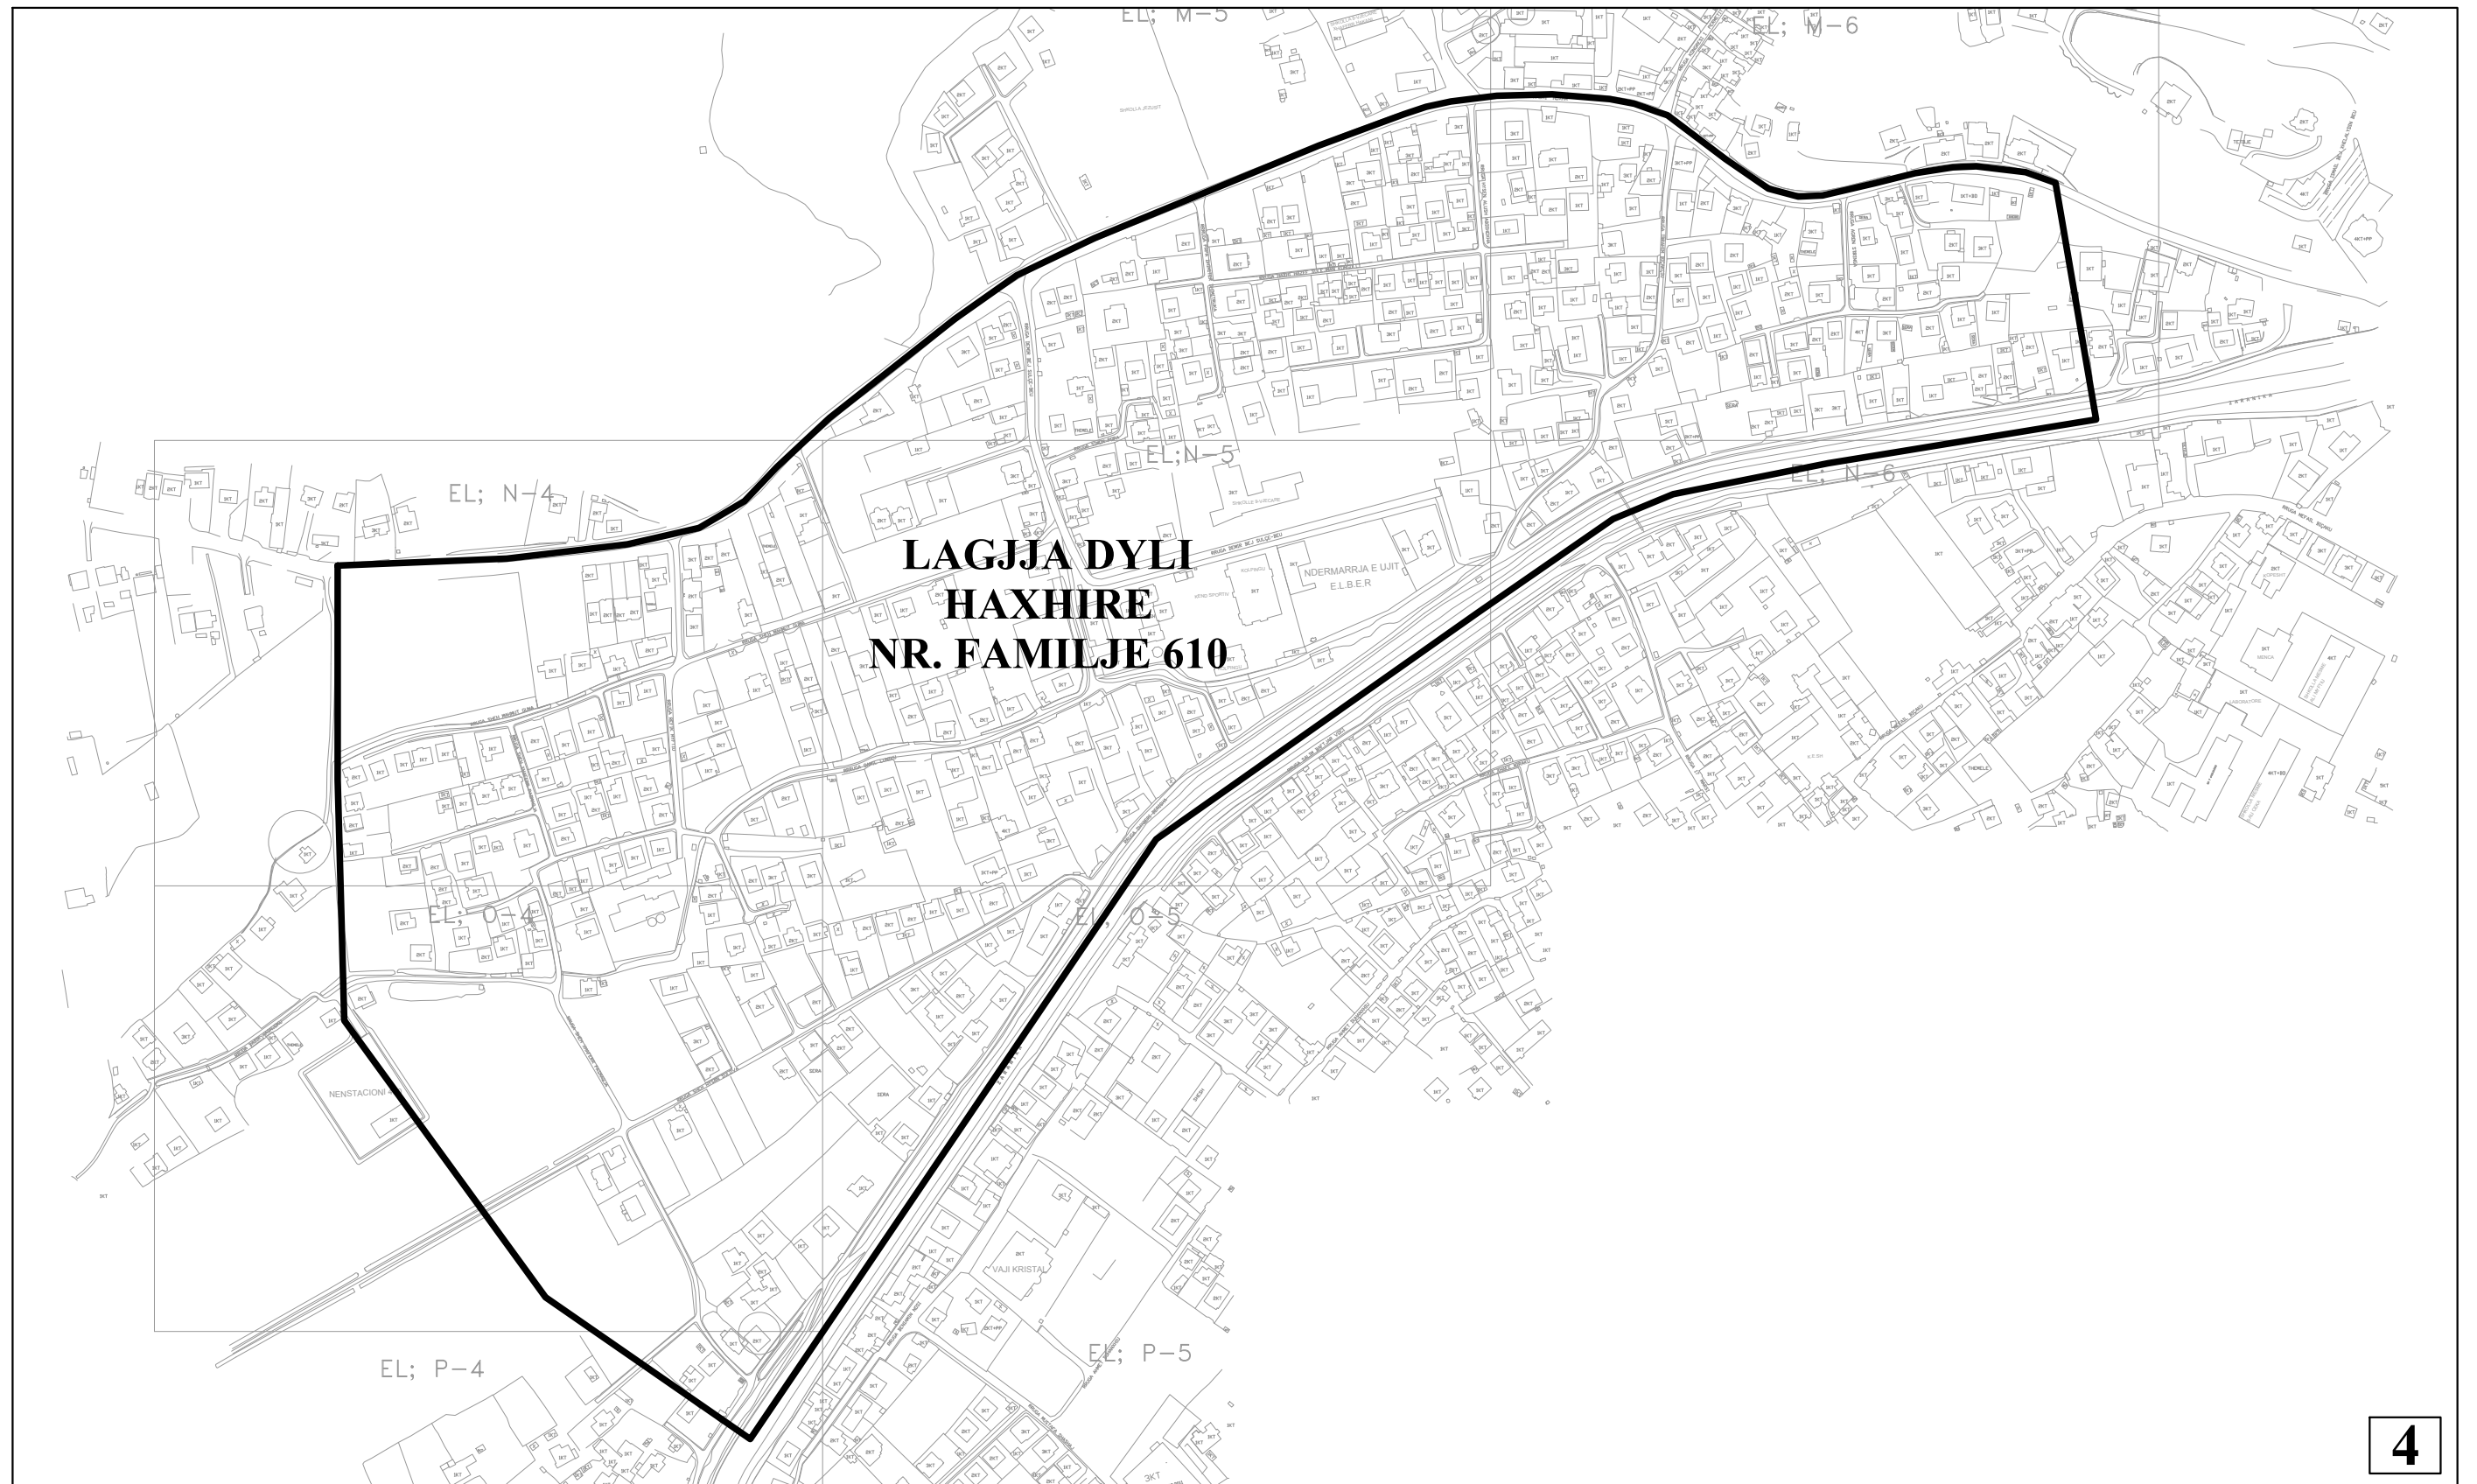

BASHKIA ELBASAN
DREJTORIA E SHERBIMIT TE TERRITORIT URBAN
SHERBIMI I PASTRIMIT PER TRANSPORTIMIN E MBETJEVE URBANE DIREKT NGA SHTEPITE E QYTETAREVE
LAGJA " DYLI HAXHIRE " Shkalla 1:5000

— LAGJA " DYLI HAXHIRE "