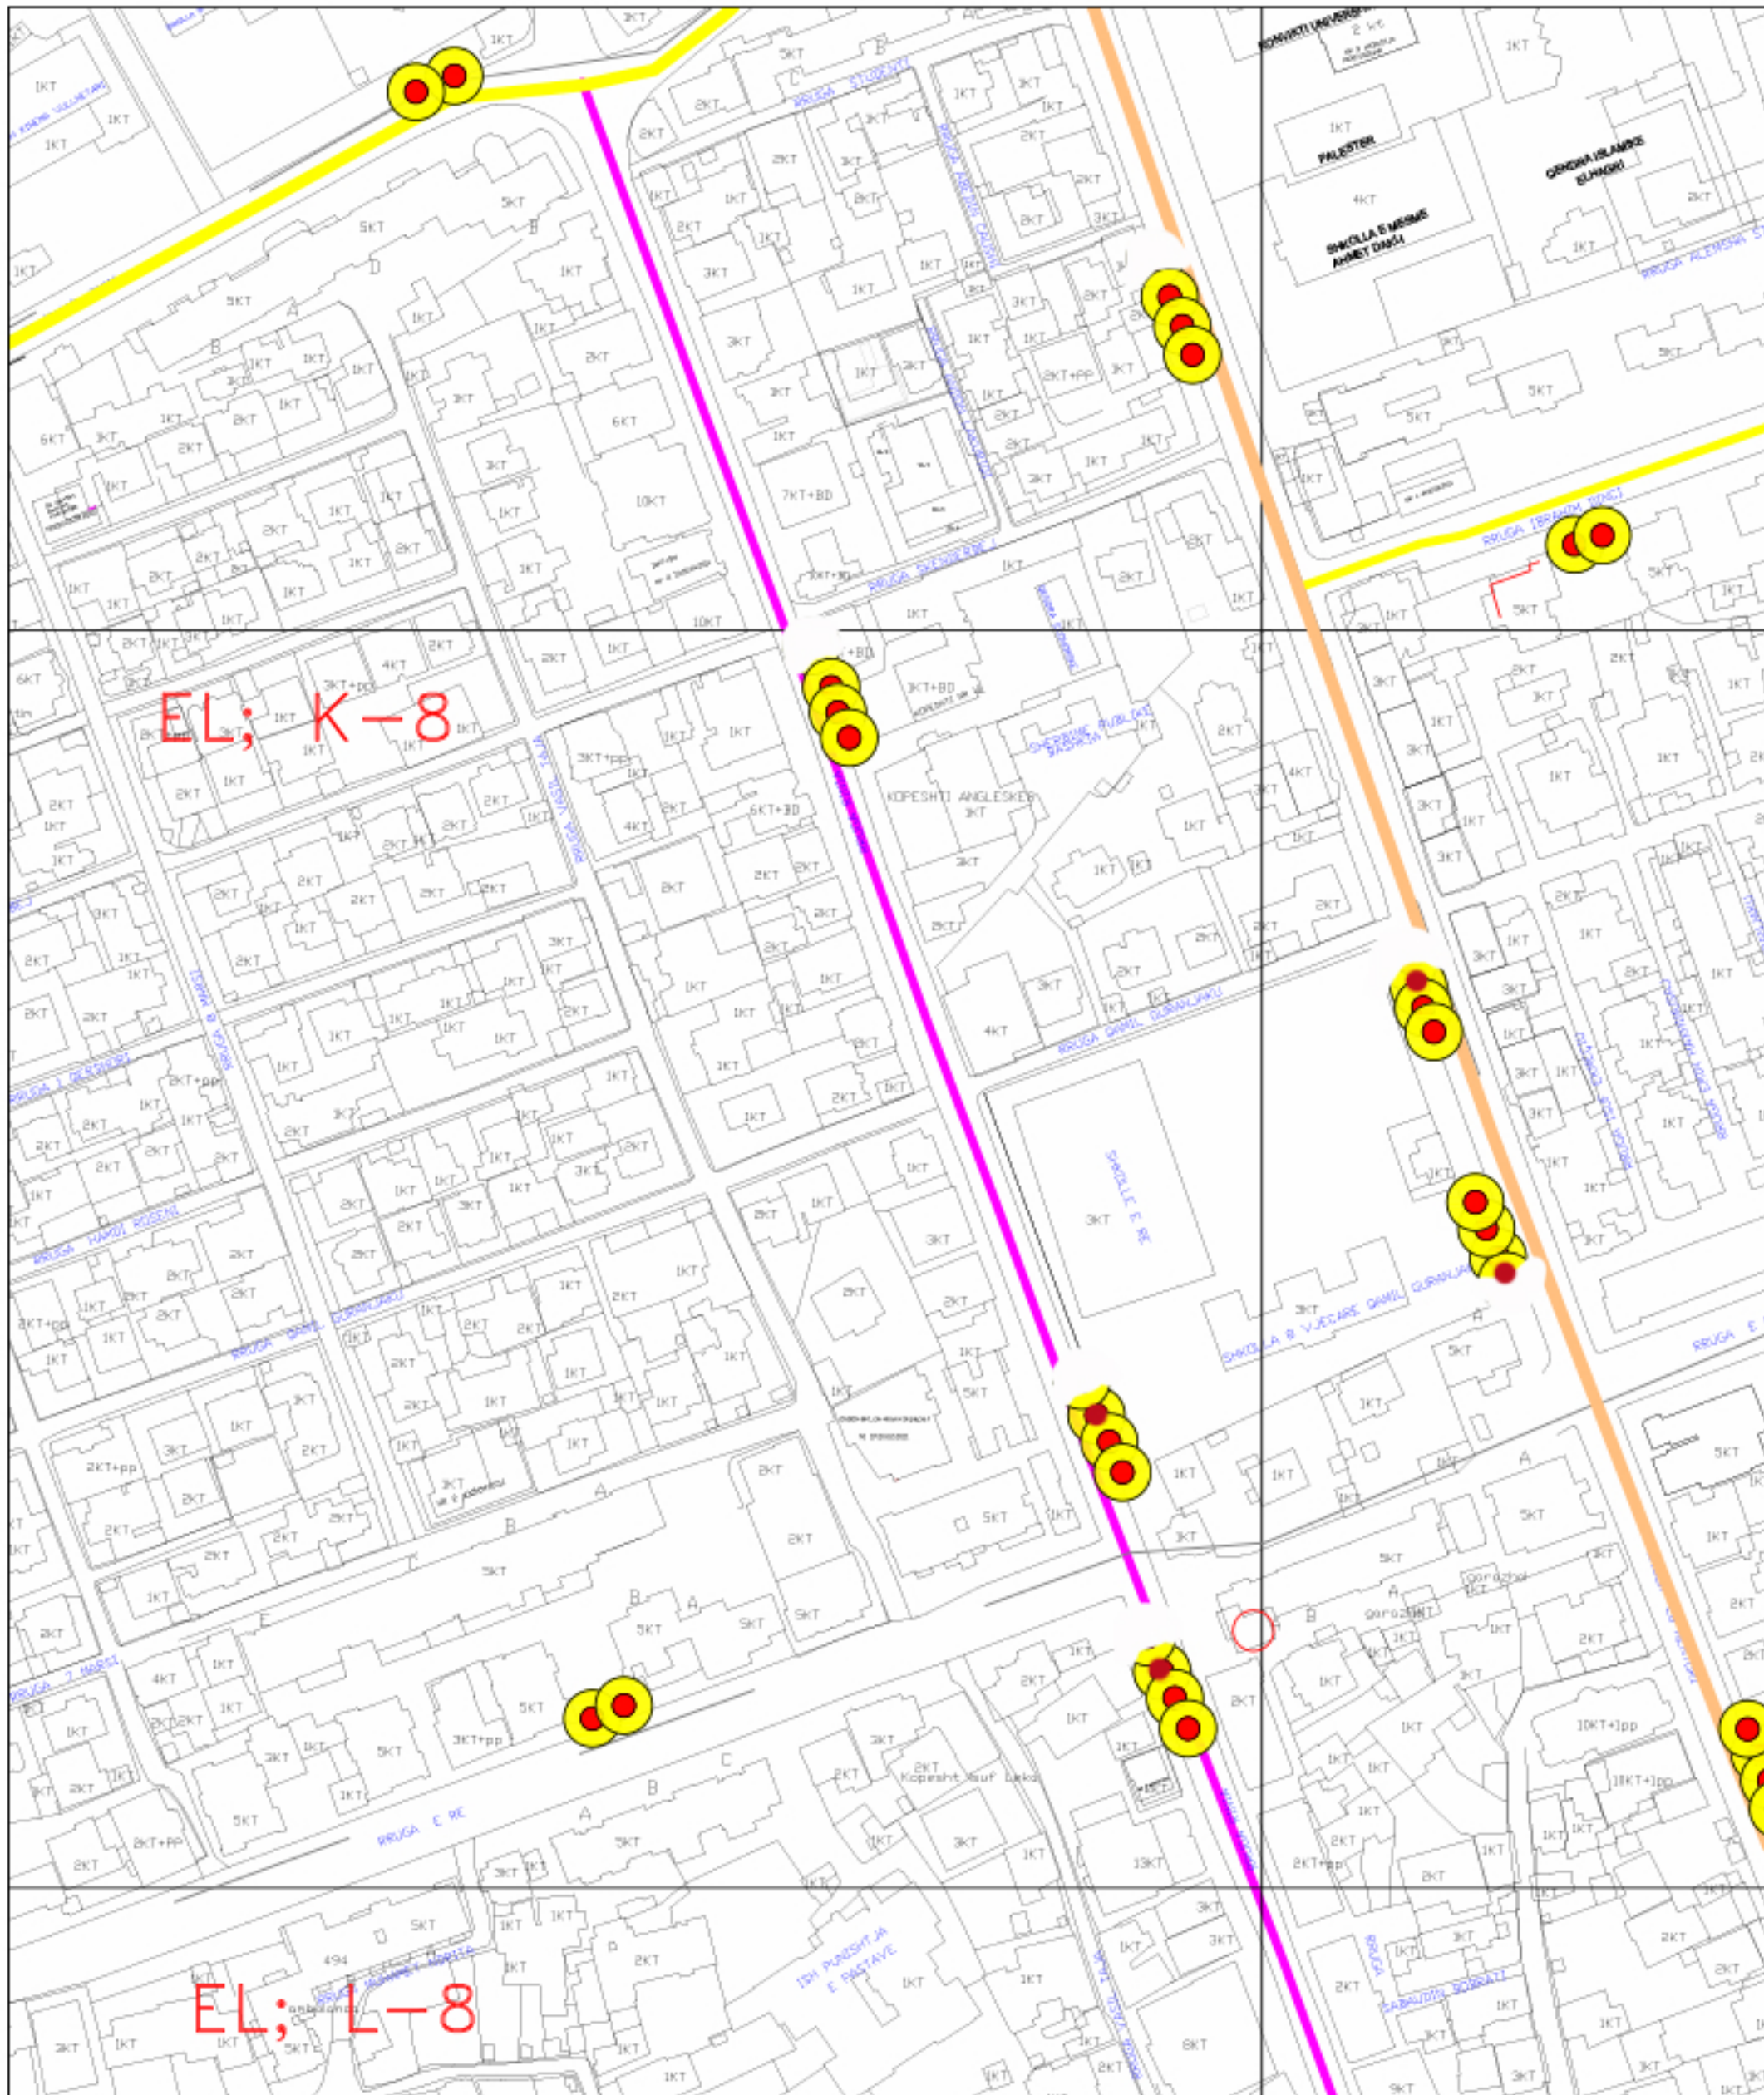

VGHM

— RRUGA "SHEFQET DAJU"

BASHKIA ELBASAN
DREJTORIA E SHERBIMIT TE TERRITORIT URBAN

VENDOSJA E PIKES SE GRUMBULLIMIT TE MBETJEVE URBANE BRENDA ZONES SE KONTRATES
RRUGA "RINIA" Pjesa 1 Skalla 1:1500

Gjatesi Gjeresi