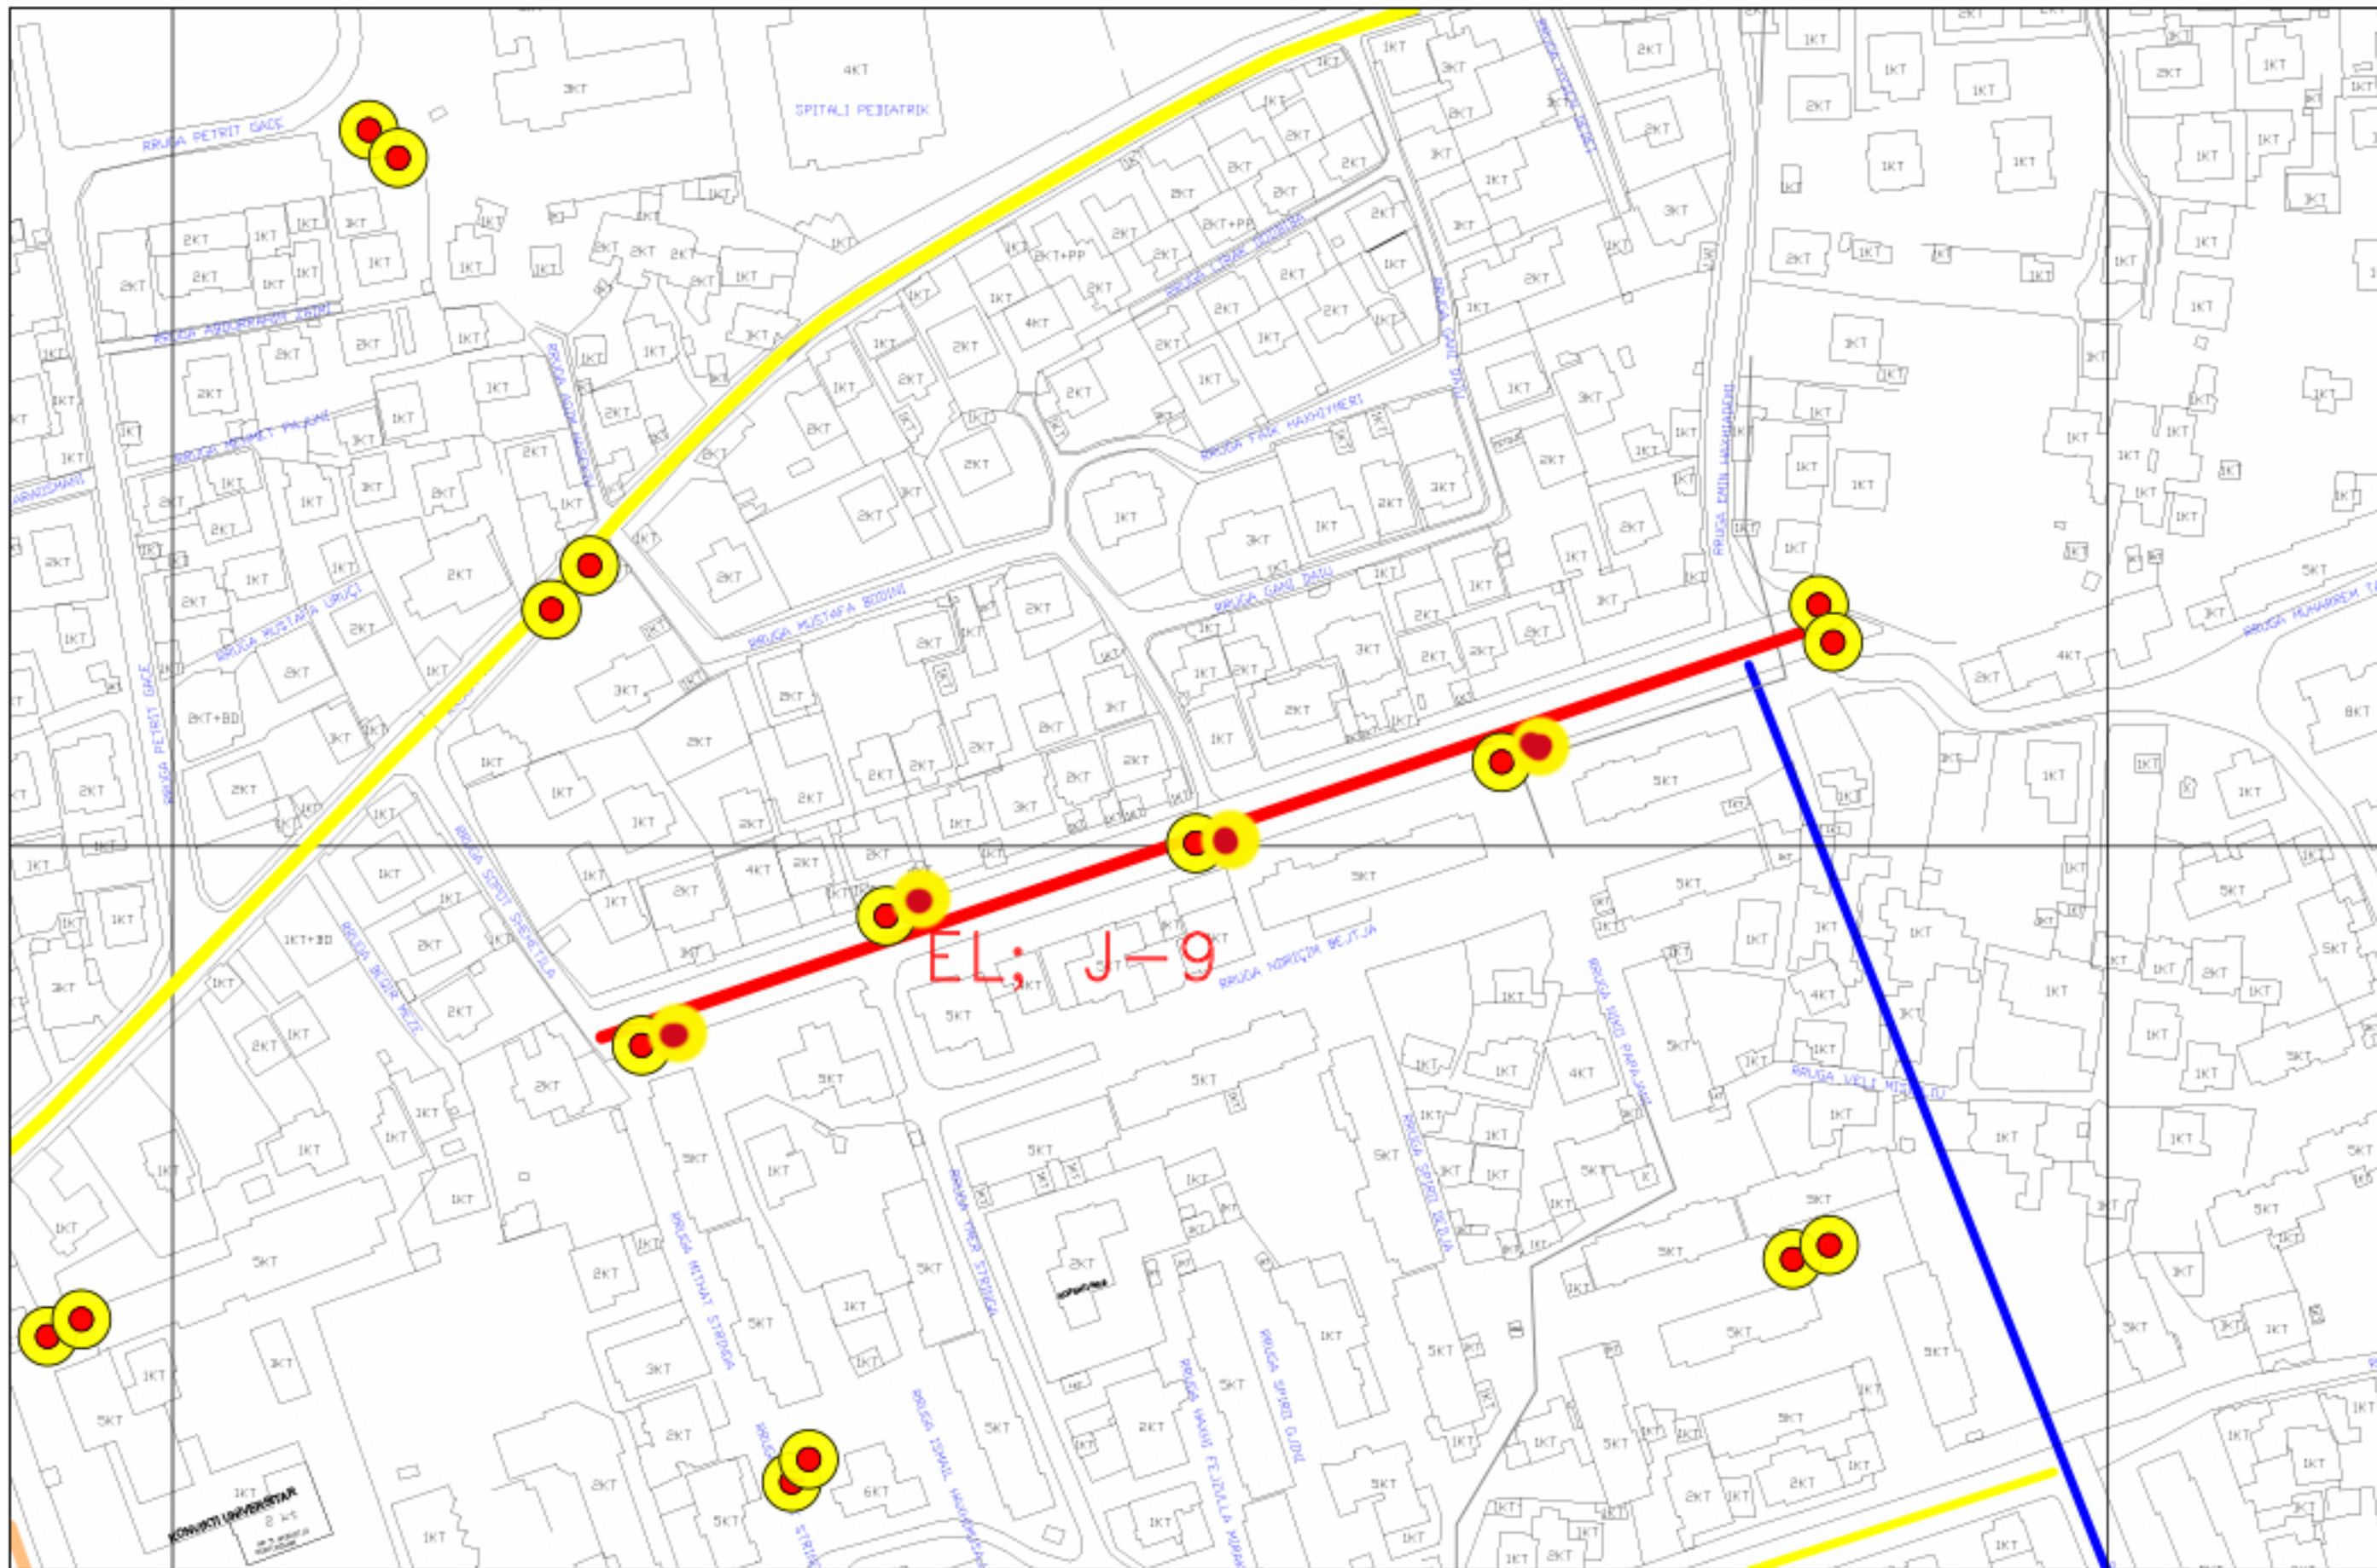

BASHKIA ELBASAN
DREJTORIA E SHERBIMIT TE TERRITORIT URBAN
VENDOSJA E PIKES SE GRUMBULLIMIT TE MBETJEVE URBANE BRENDIA ZONES SE KONTRATES
RRUGA "SHEFQET DAJU" Shkalla 1:1500

Gjatesi	Gjeresi
476 m	10-12 m
ELBASANI VERI	

VGHM

— RRUGA "SHEFQET DAJU"