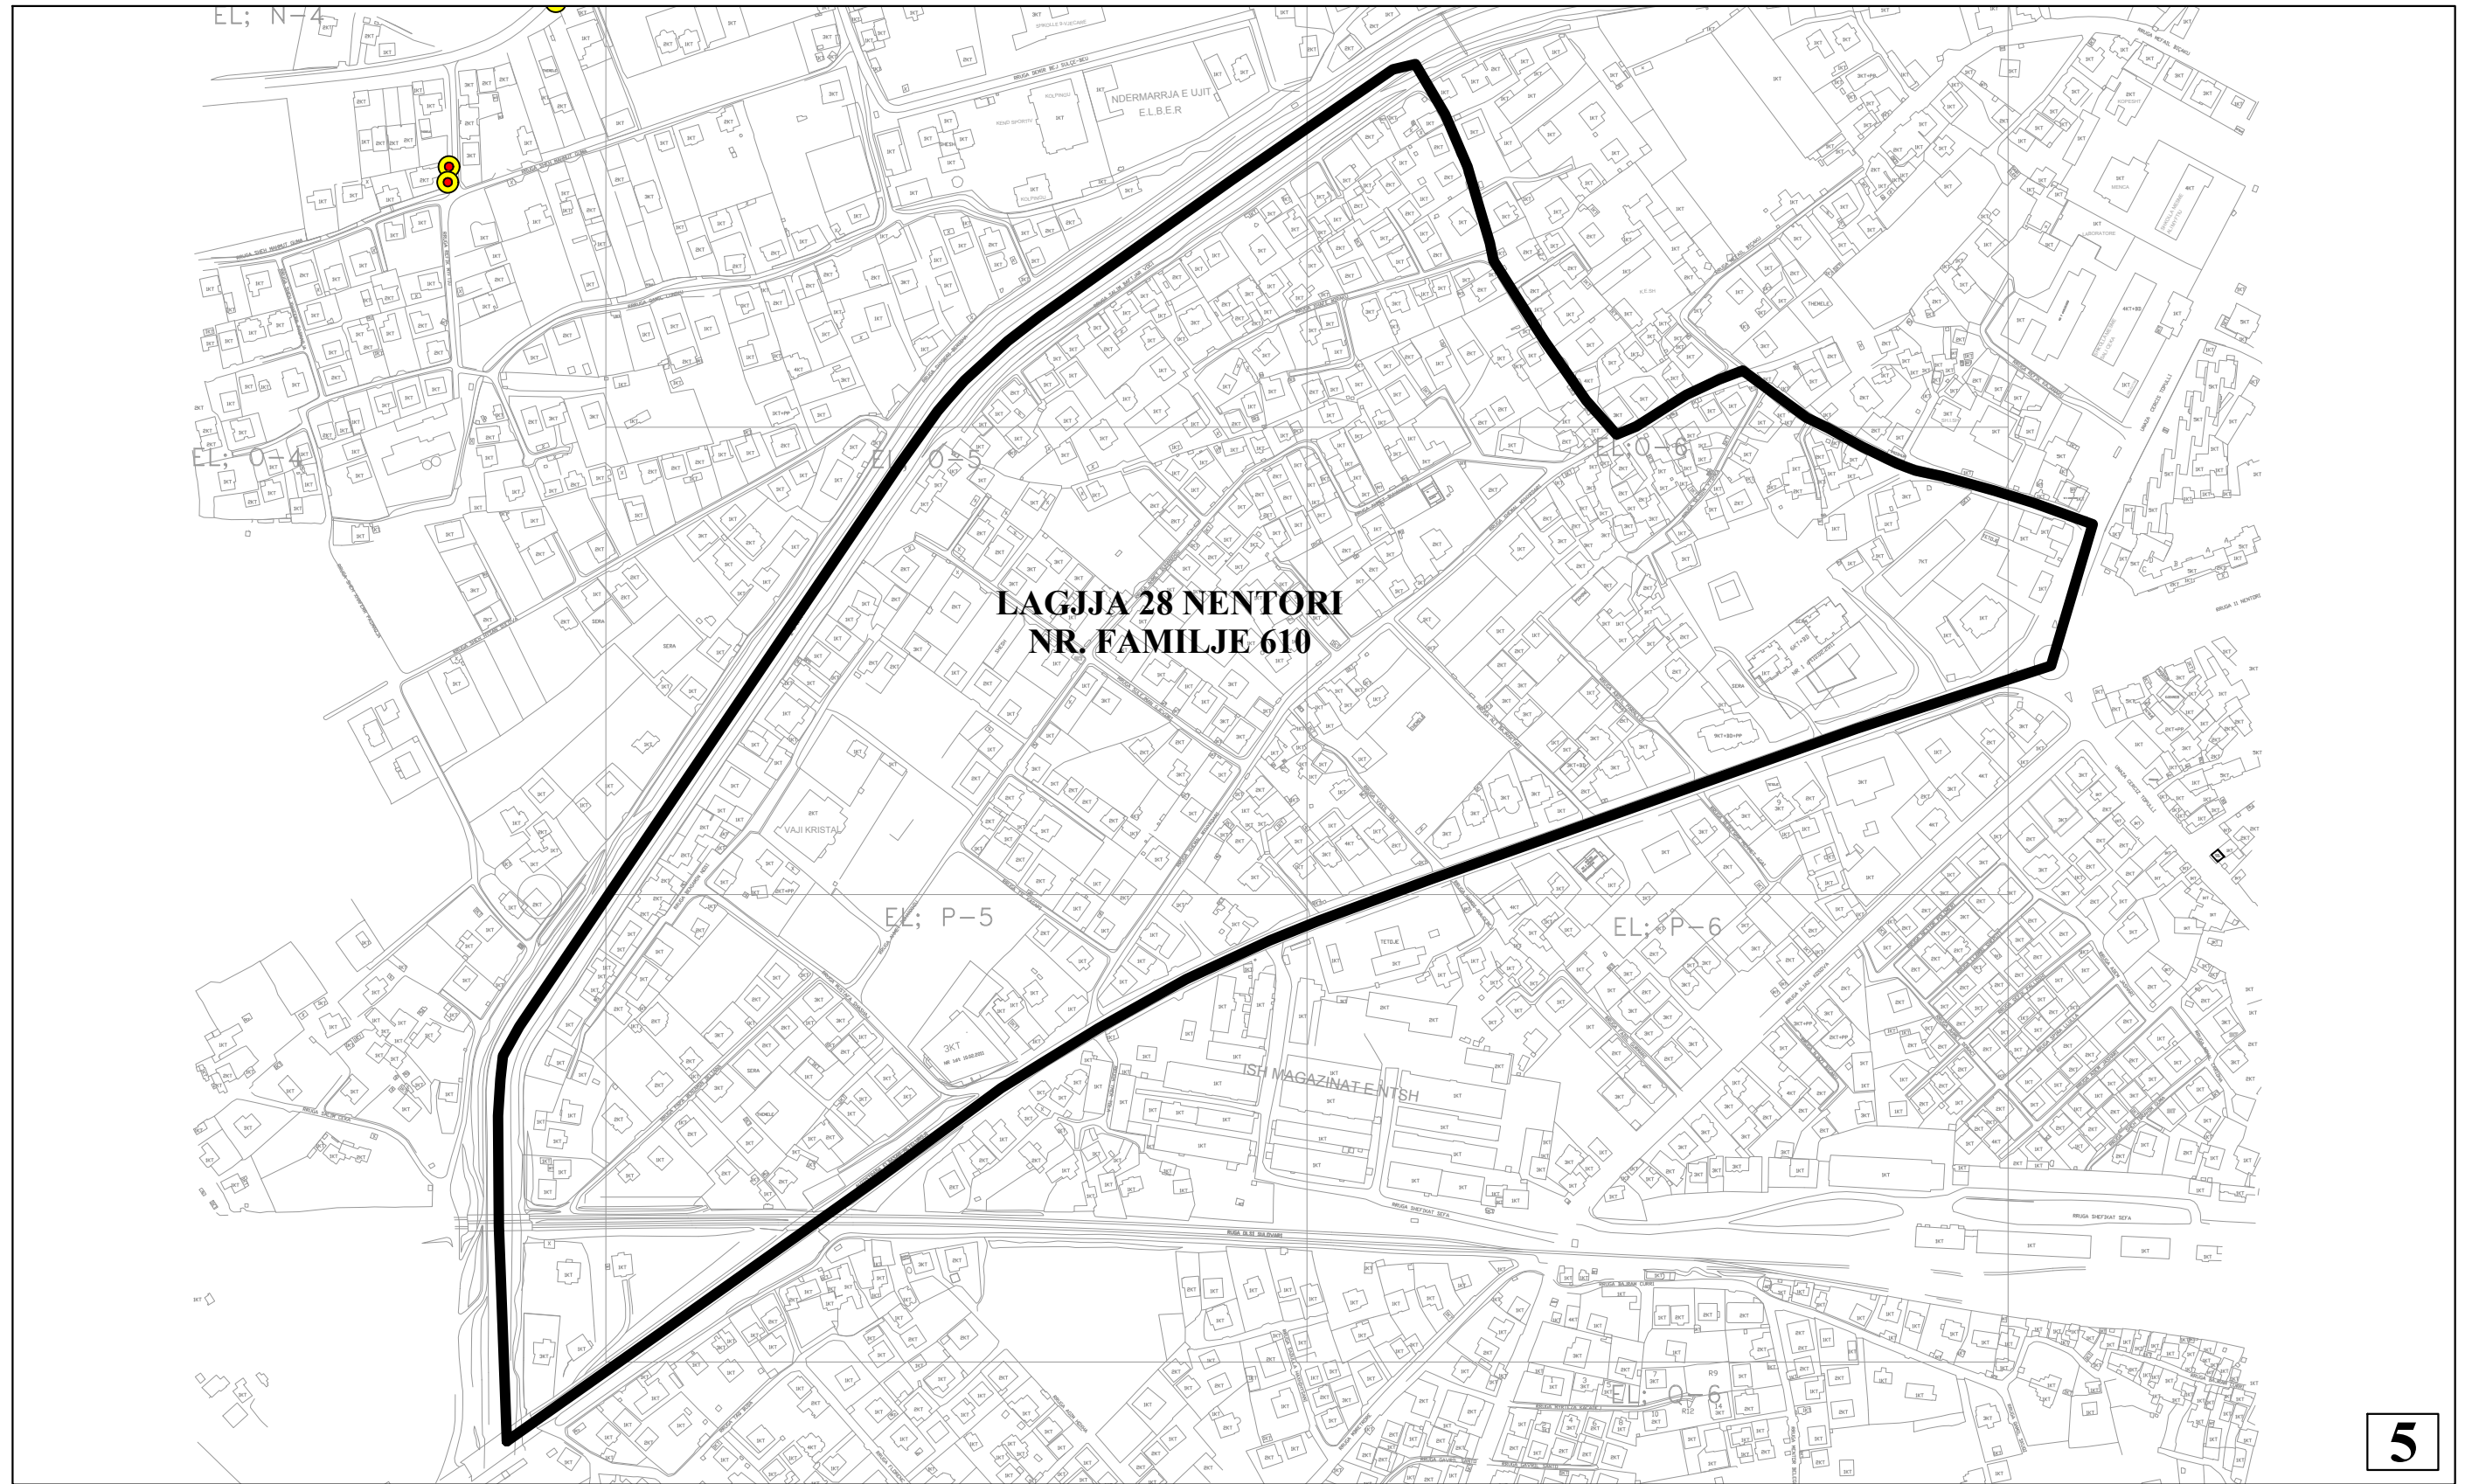

5

BASHKIA ELBASAN
DREJTORIA E SHERBIMIT TE TERRITORIT URBAN
SHERBIMI I PASTRIMIT PER TRANSPORTIMIN E MBETJEVE URBANE DIREKT NGA SHTEPITE E QYTETAREVE
LAGJA " 28 NENTORI " Shkalla 1:5000

— LAGJJA " 28 NENTORI "