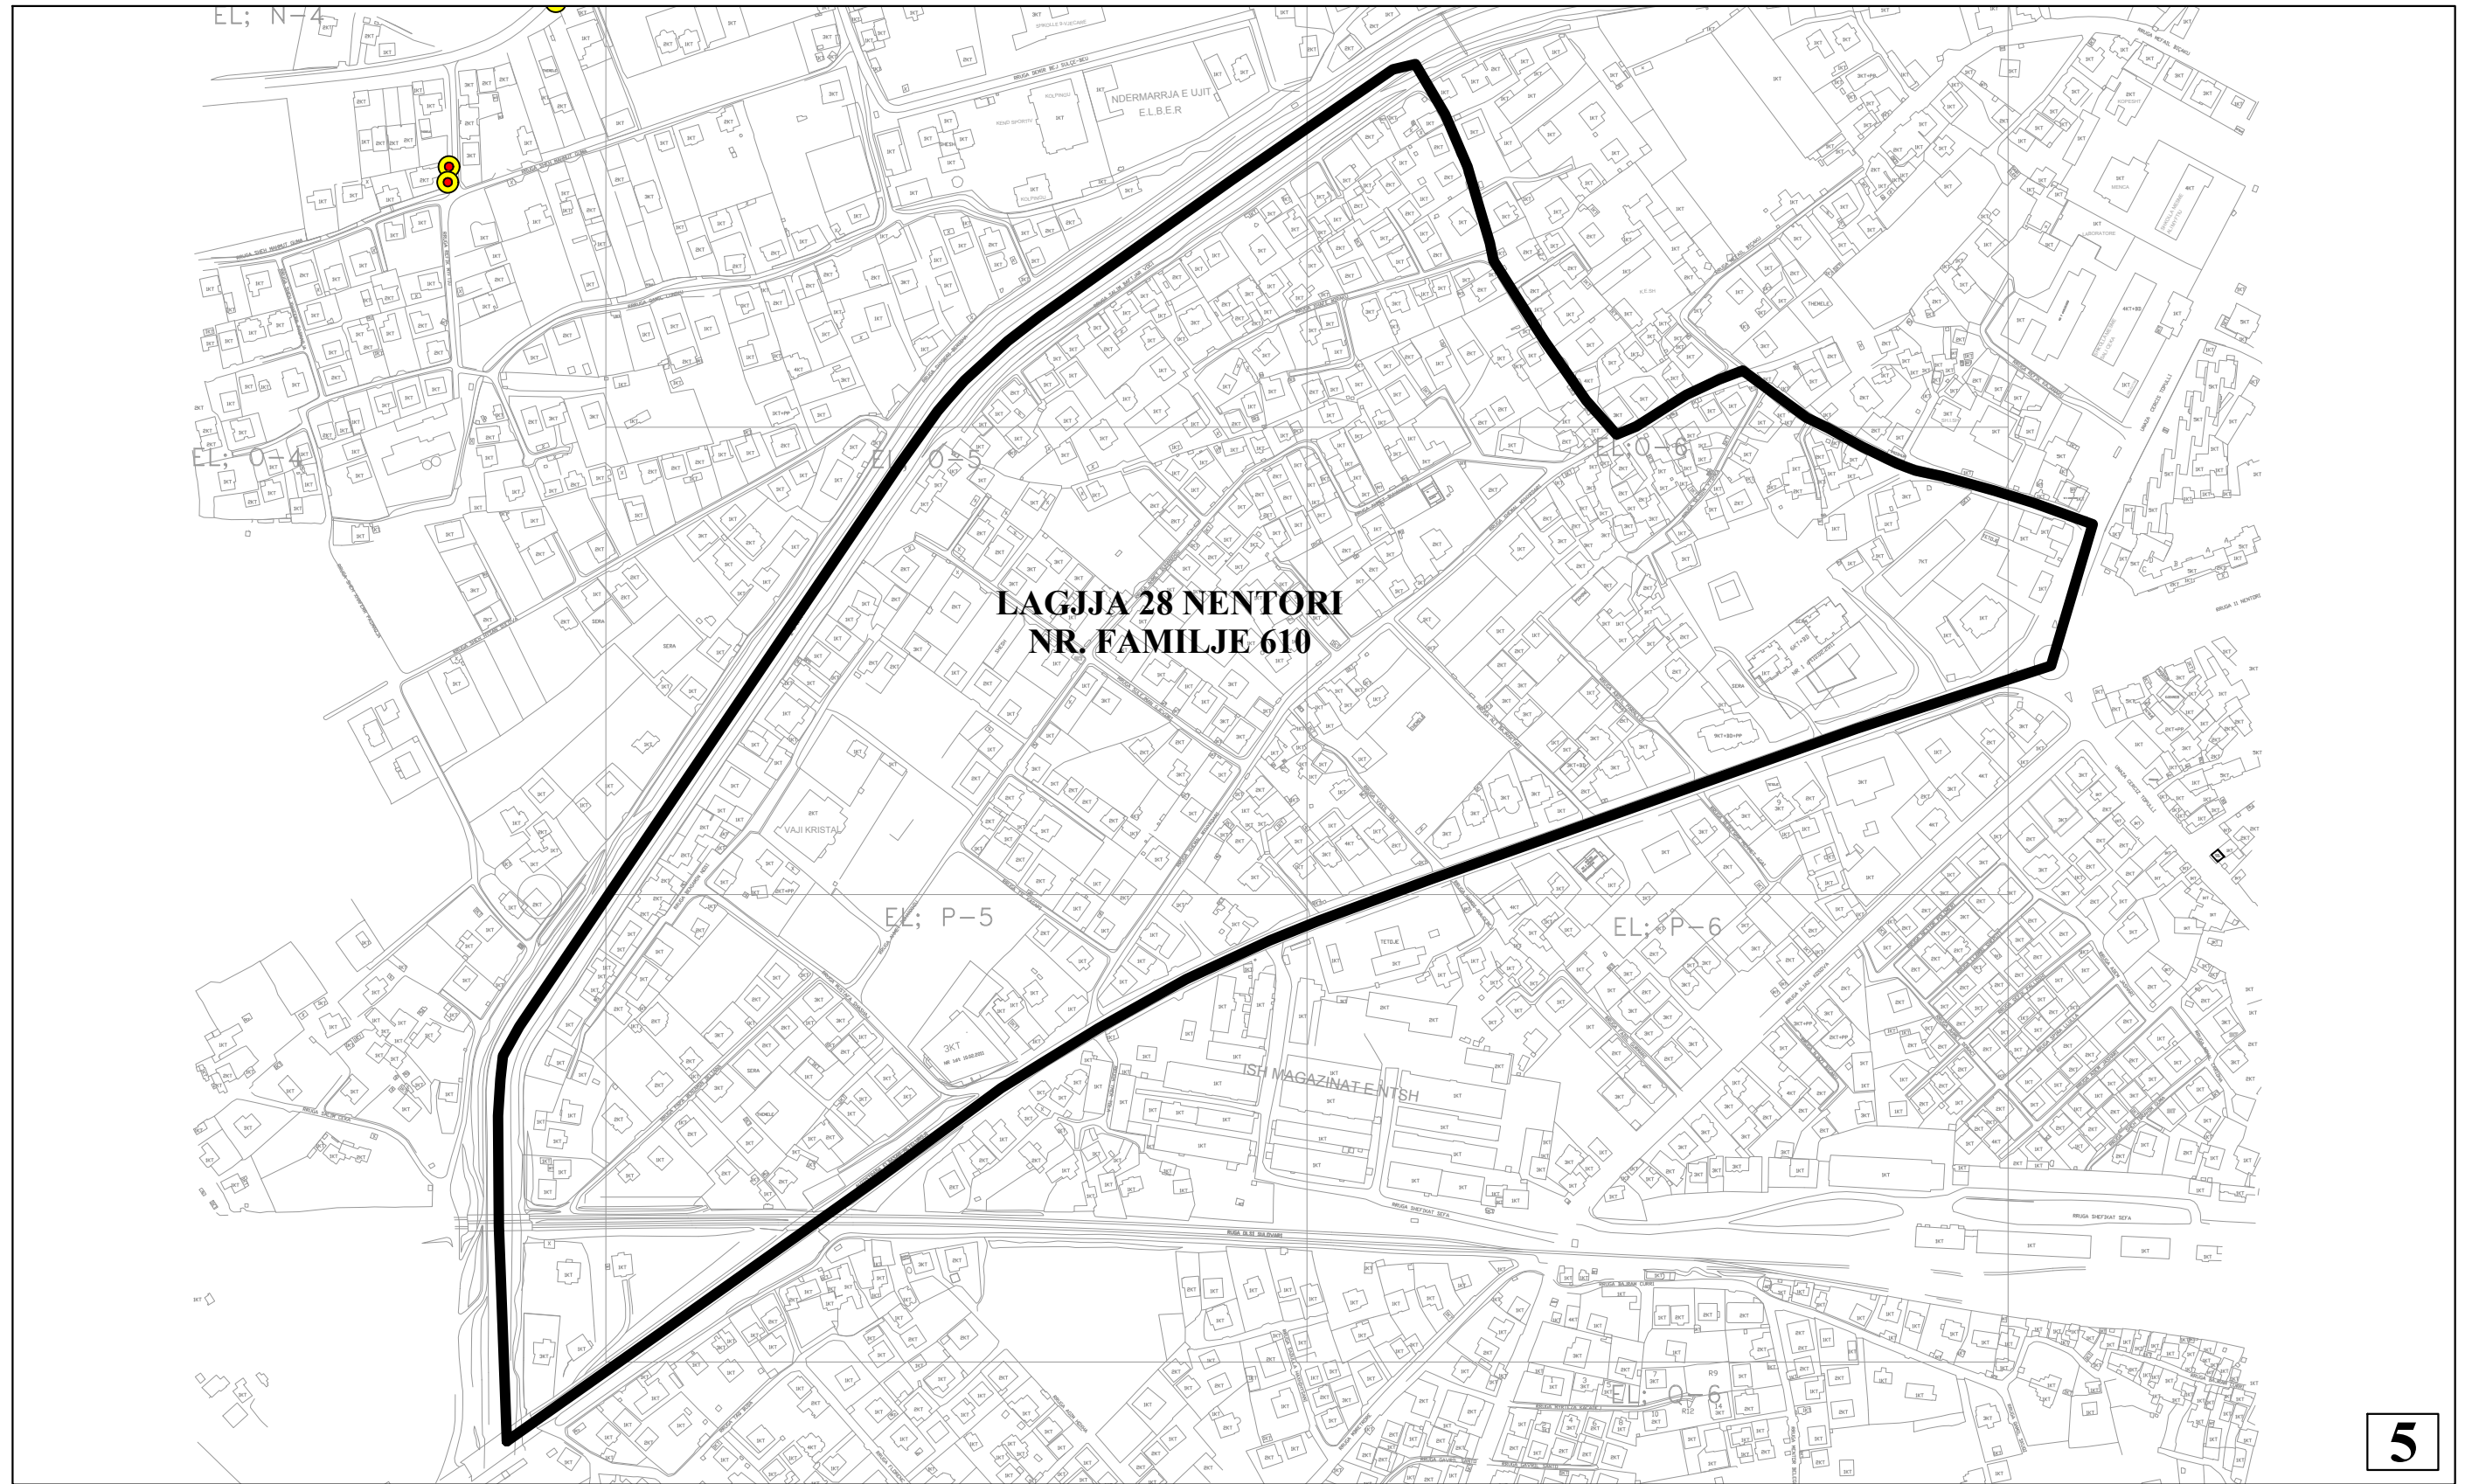

BASHKIA ELBASAN
DREJTORIA E SHERBIMIT TE TERRITORIT URBAN
SHERBIMI I PASTRIMIT PER TRANSPORTIMIN E MBETJEVE URBANE DIREKT NGA SHTEPITE E QYTETAREVE
LAGJA " 28 NENTORI " Shkalla 1:5000

— LAGJJA " 28 NENTORI "

5