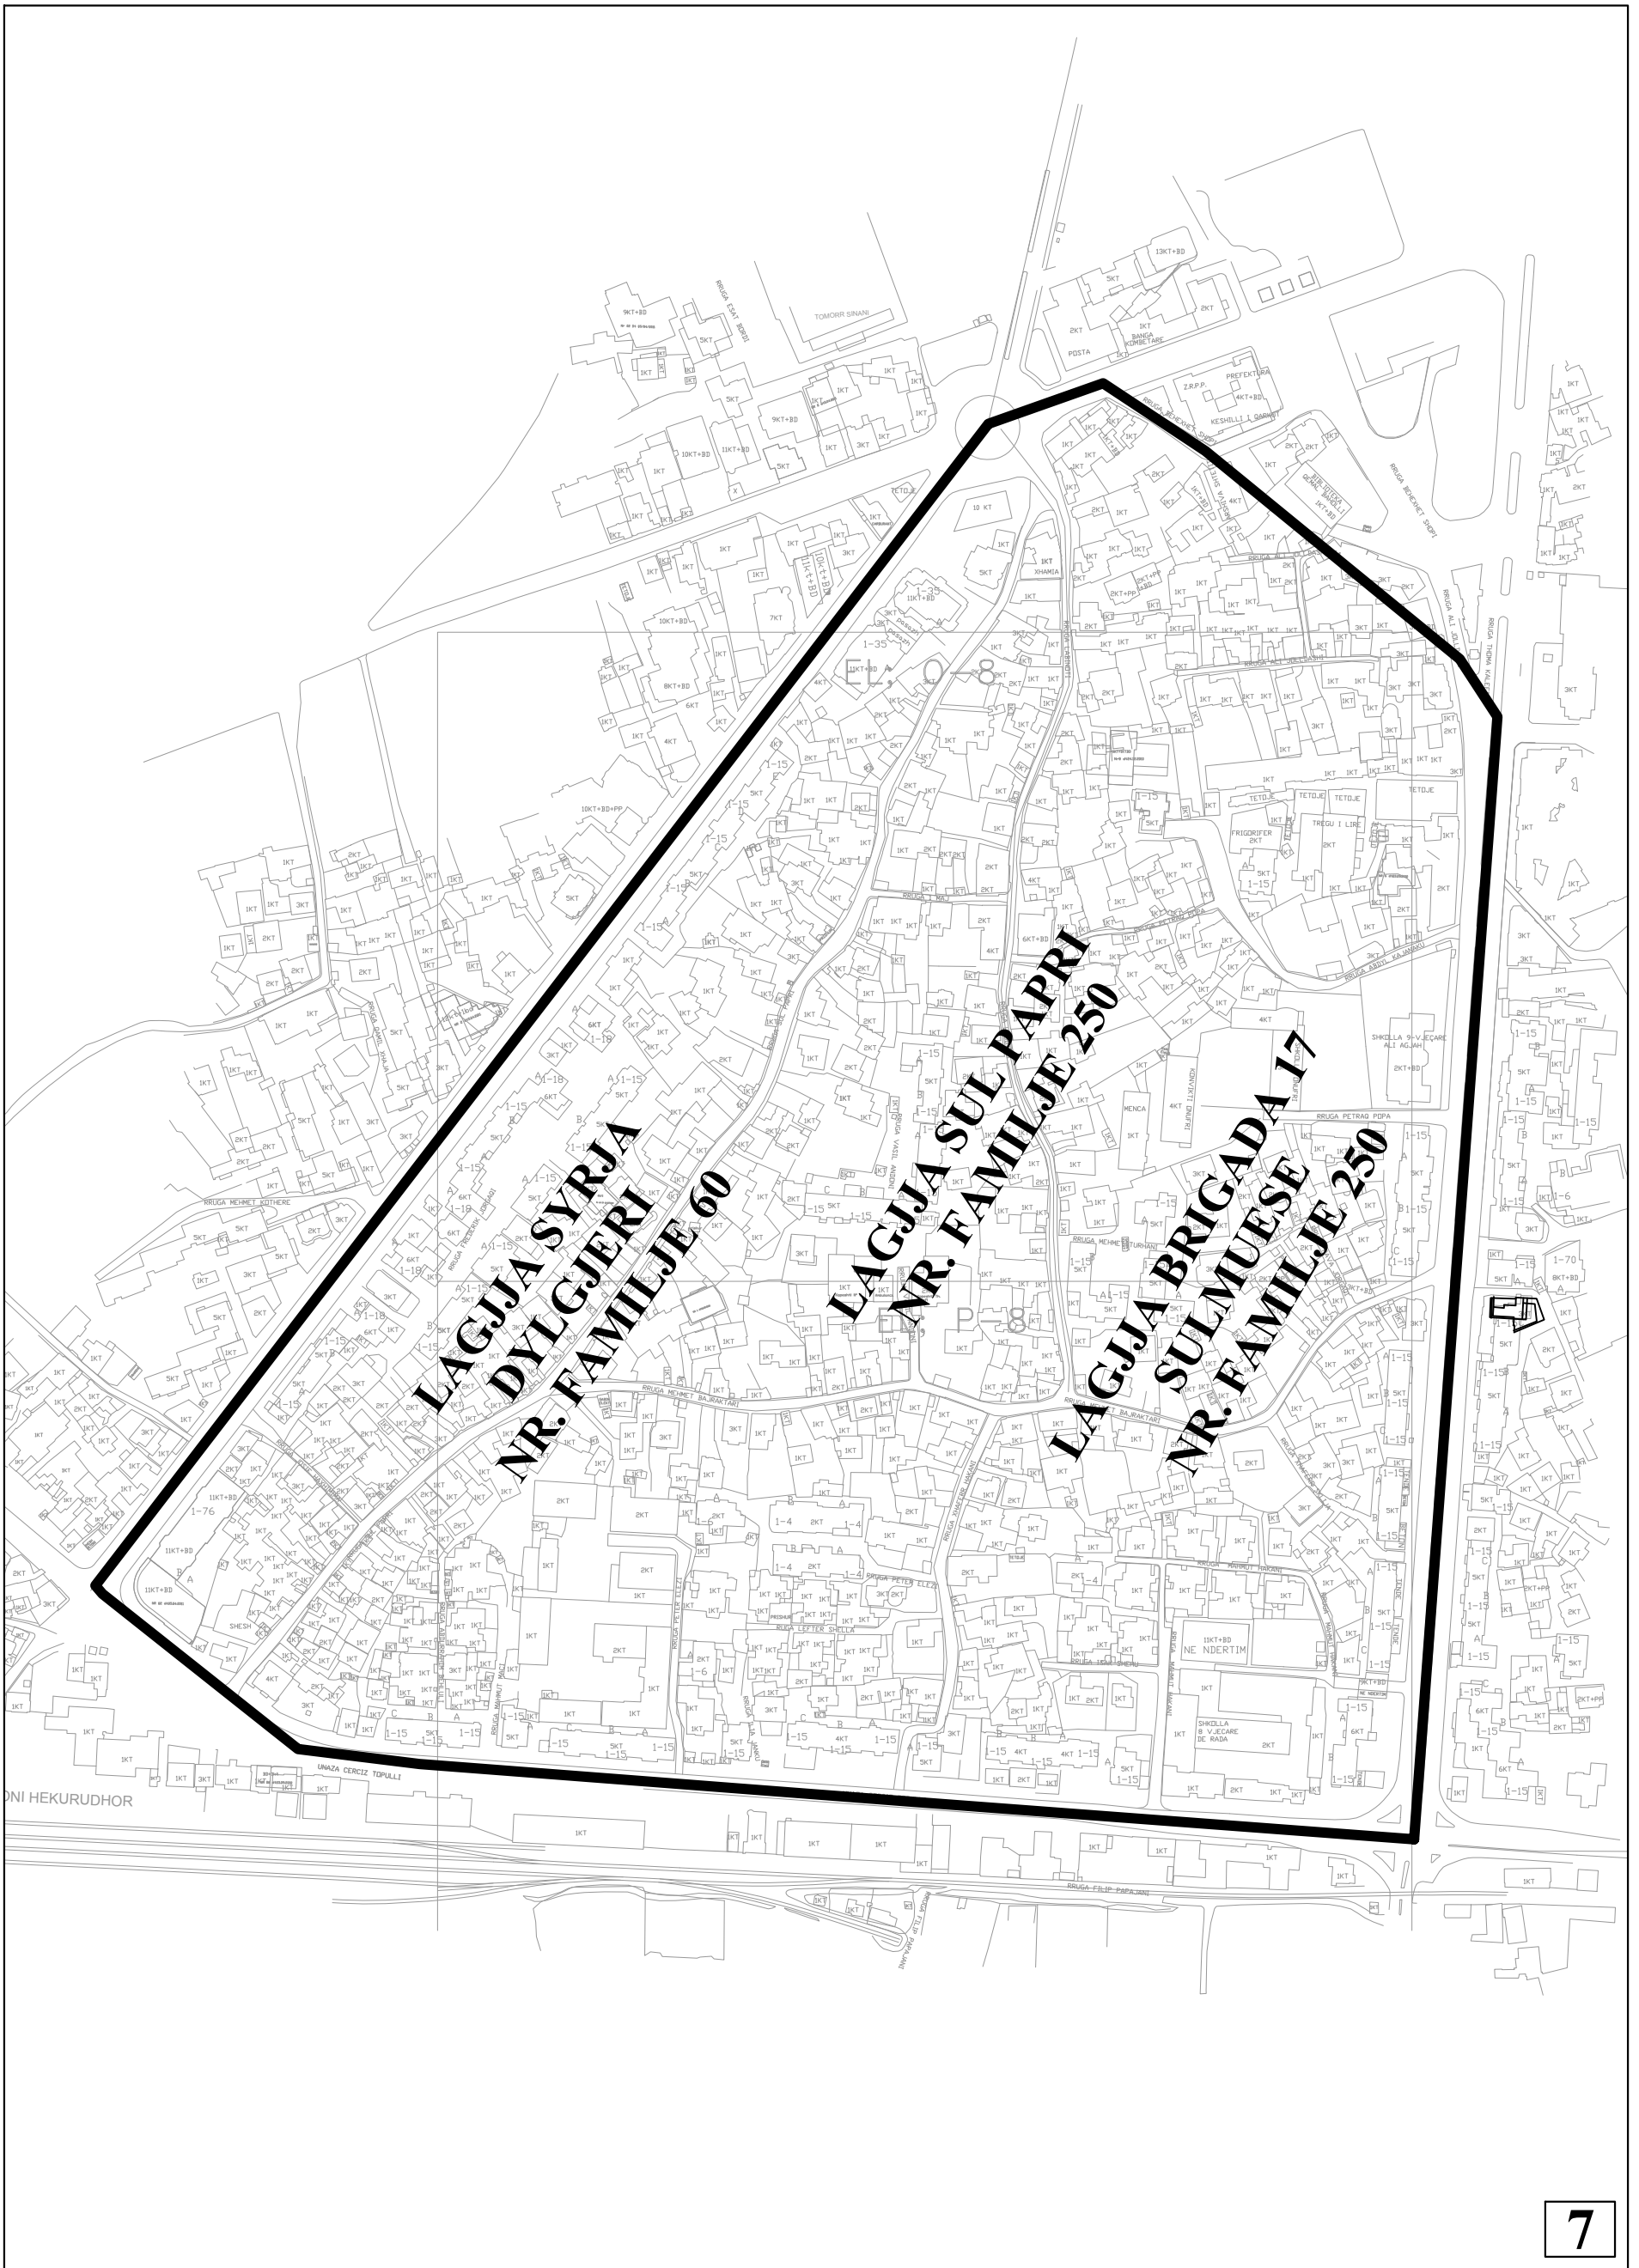

BASHKIA ELBASAN
DREJTORIA E SHERBIMIT TE TERRITORIT URBAN
SHERBIMI I PASTRIMIT PER TRANSPORTIMIN E MBETJEVE URBANE DIREKT NGA SHTEPITE E QYTETAREVE
LAGJA "SYRJA DYLGJERI", "SUL PAPRI", "BRIGADA 17 SULMUESE" Shkalla 1:2500

— LAGJJA "SYRJA DYLGJERI", "SUL PAPRI", "BRIGADA 17 SULMUESE"