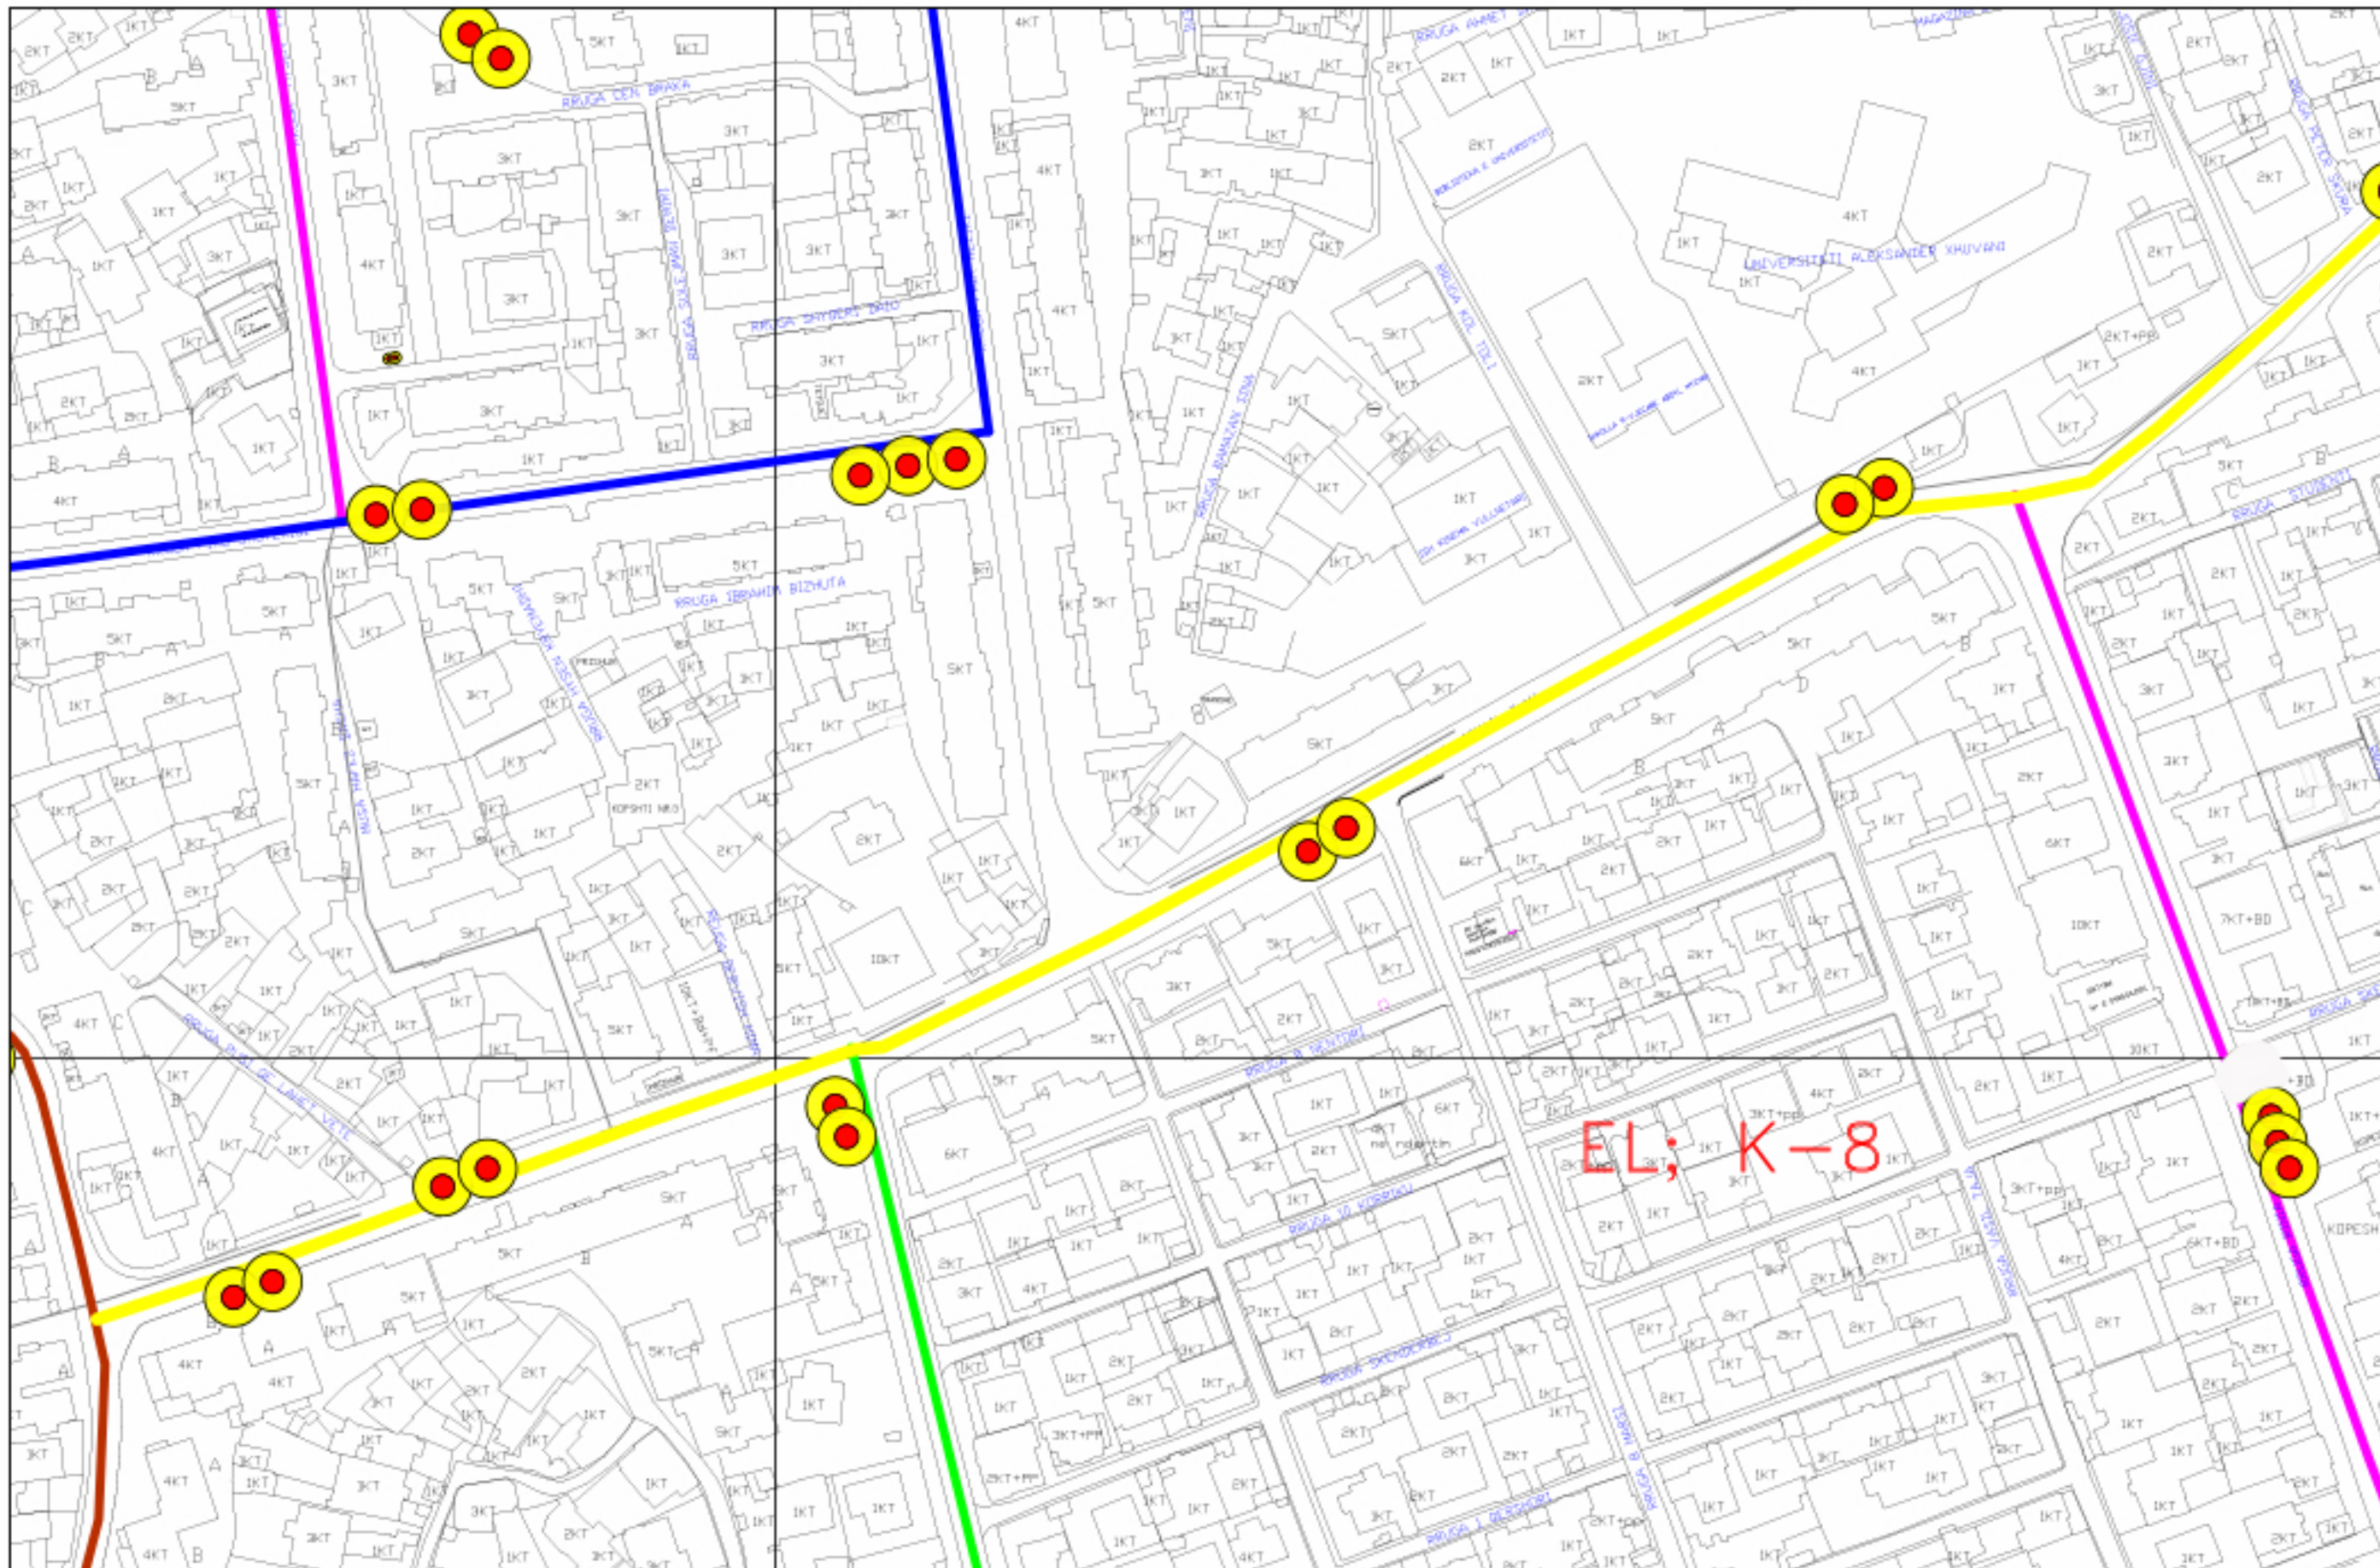

BASHKIA ELBASAN
DREJTORIA E SHERBIMIT TE TERRITORIT URBAN
VENDOSJA E PIKES SE GRUMBULLIMIT TE MBETJEVE URBANE BRENDIA ZONES SE KONTRATES
RRUGA "ISMAIL ZYMA" Pjesa 1 Shkalla 1:1500

Gjatesi	Gjeresi
1139 m	5-8 m
ELBASANI VERI	

- VGHM
- RRUGA "ISMAIL ZYMA"