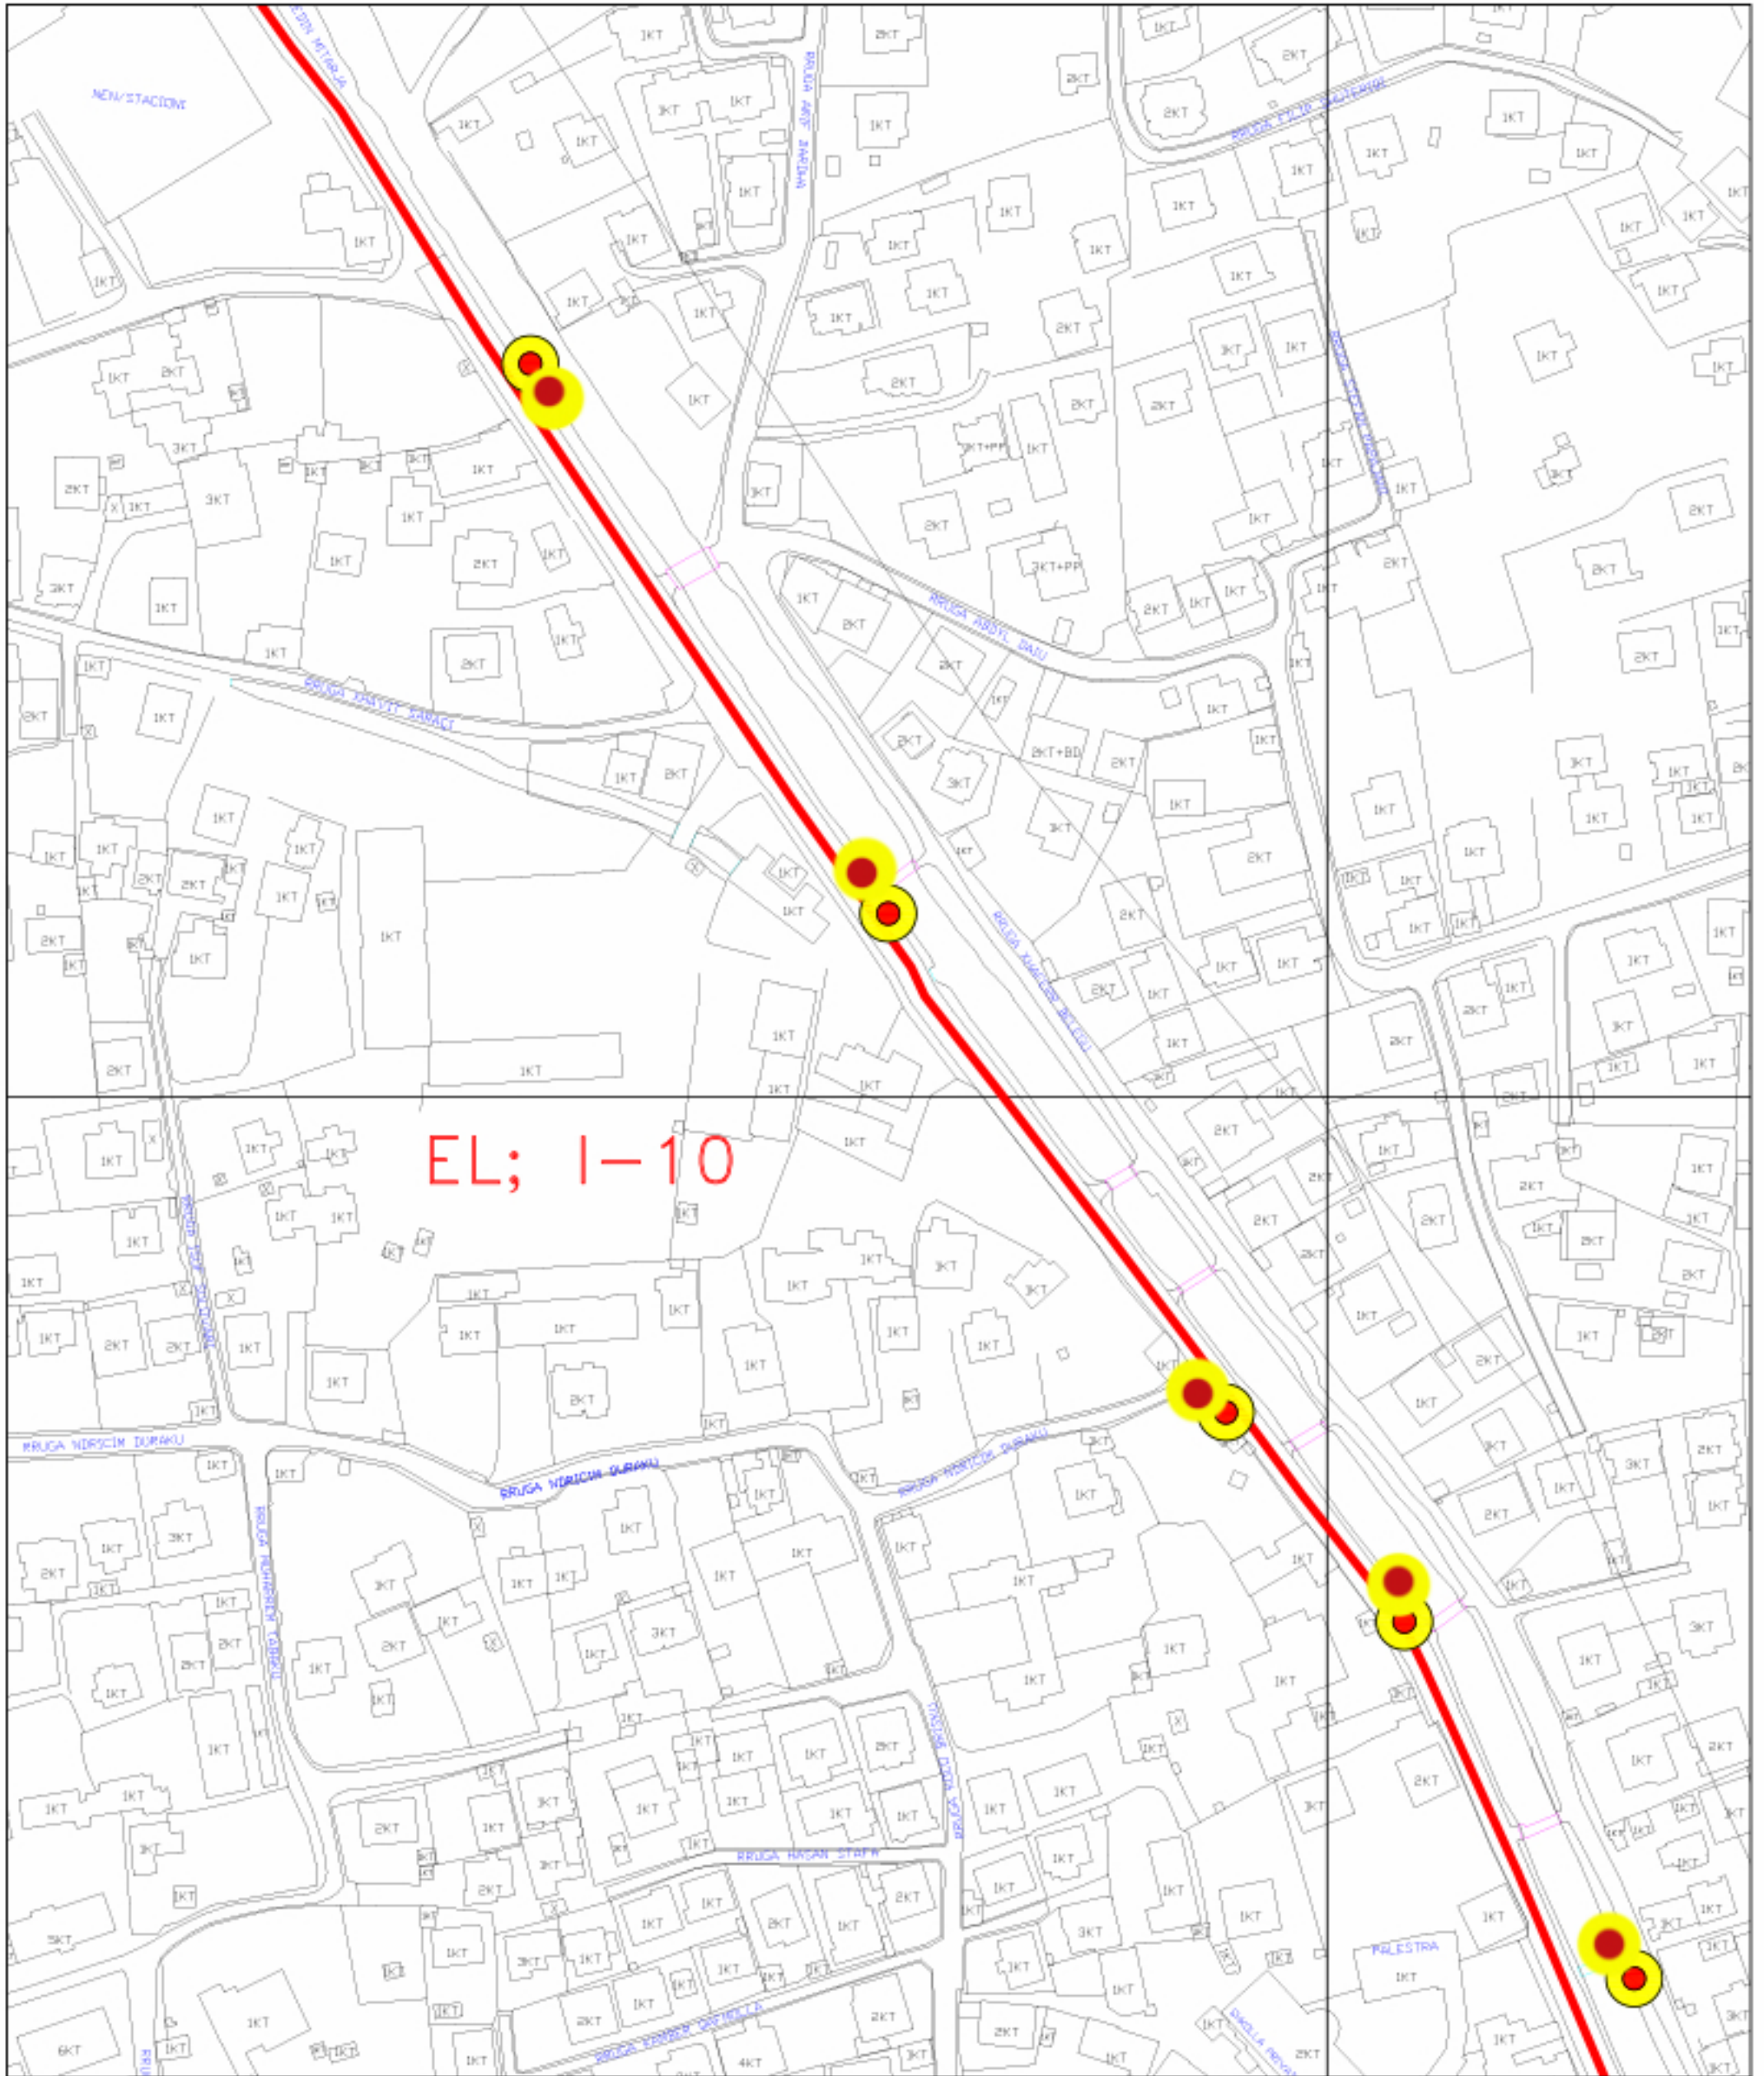

Gjatesi	Gjeresi
445 m	10.5 m
ELBASANI VERI	

VGHM

RRUGA "IBRAHIM DINCI"

BASHKIA ELBASAN

DREJTORIA E SHERBIMIT TE TERRITORIT URBAN

VENDOSJA E PIKES SE GRUMBULLIMIT TE MBETJEVE URBANE BRENDIA ZONES SE KONTRATES