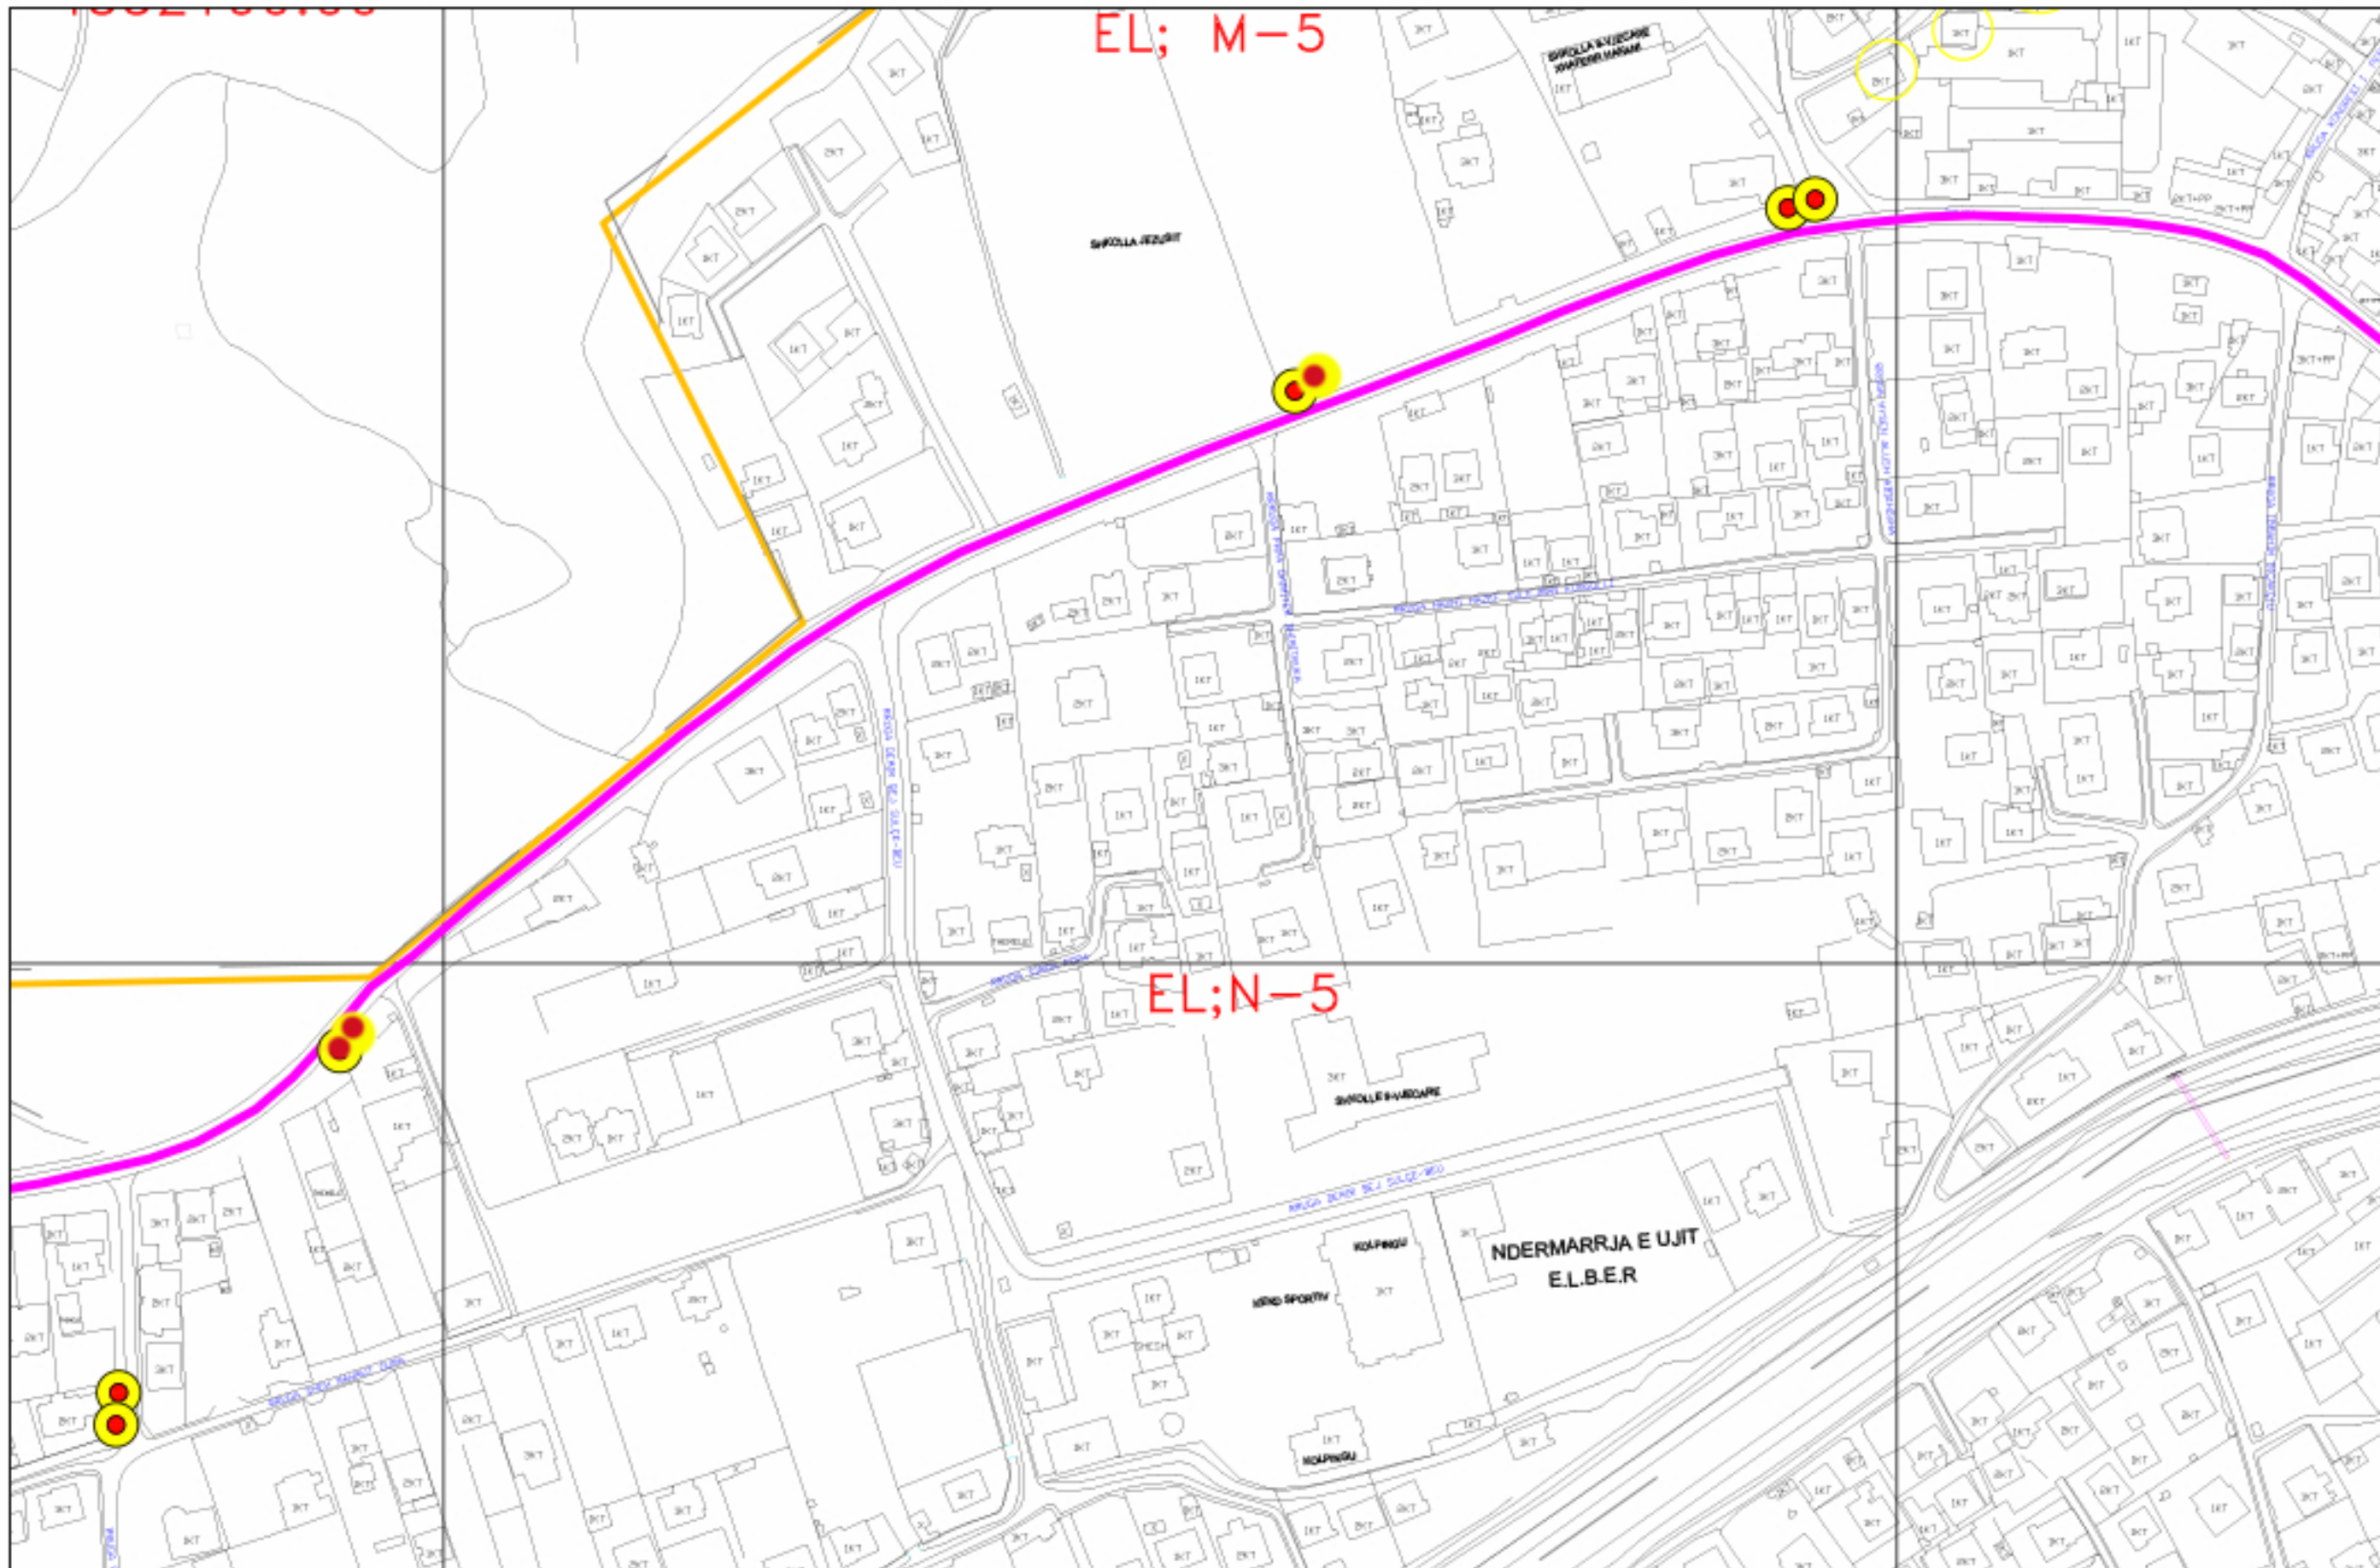

BASHKIA ELBASAN
DREJTORIA E SHERBIMIT TE TERRITORIT URBAN
VENDOSJA E PIKES SE GRUMBULLIMIT TE MBETJEVE URBANE BRENDIA ZONES SE KONTRATES
RRUGA "KADRI HOXHA" Pjesa 2 Shkalla 1:2000

Gjatesi	Gjeresi
1965 m	5.5-7.5 m
ELBASANI VERI	

VGHM

RRUGA "KADRI HOXHA"