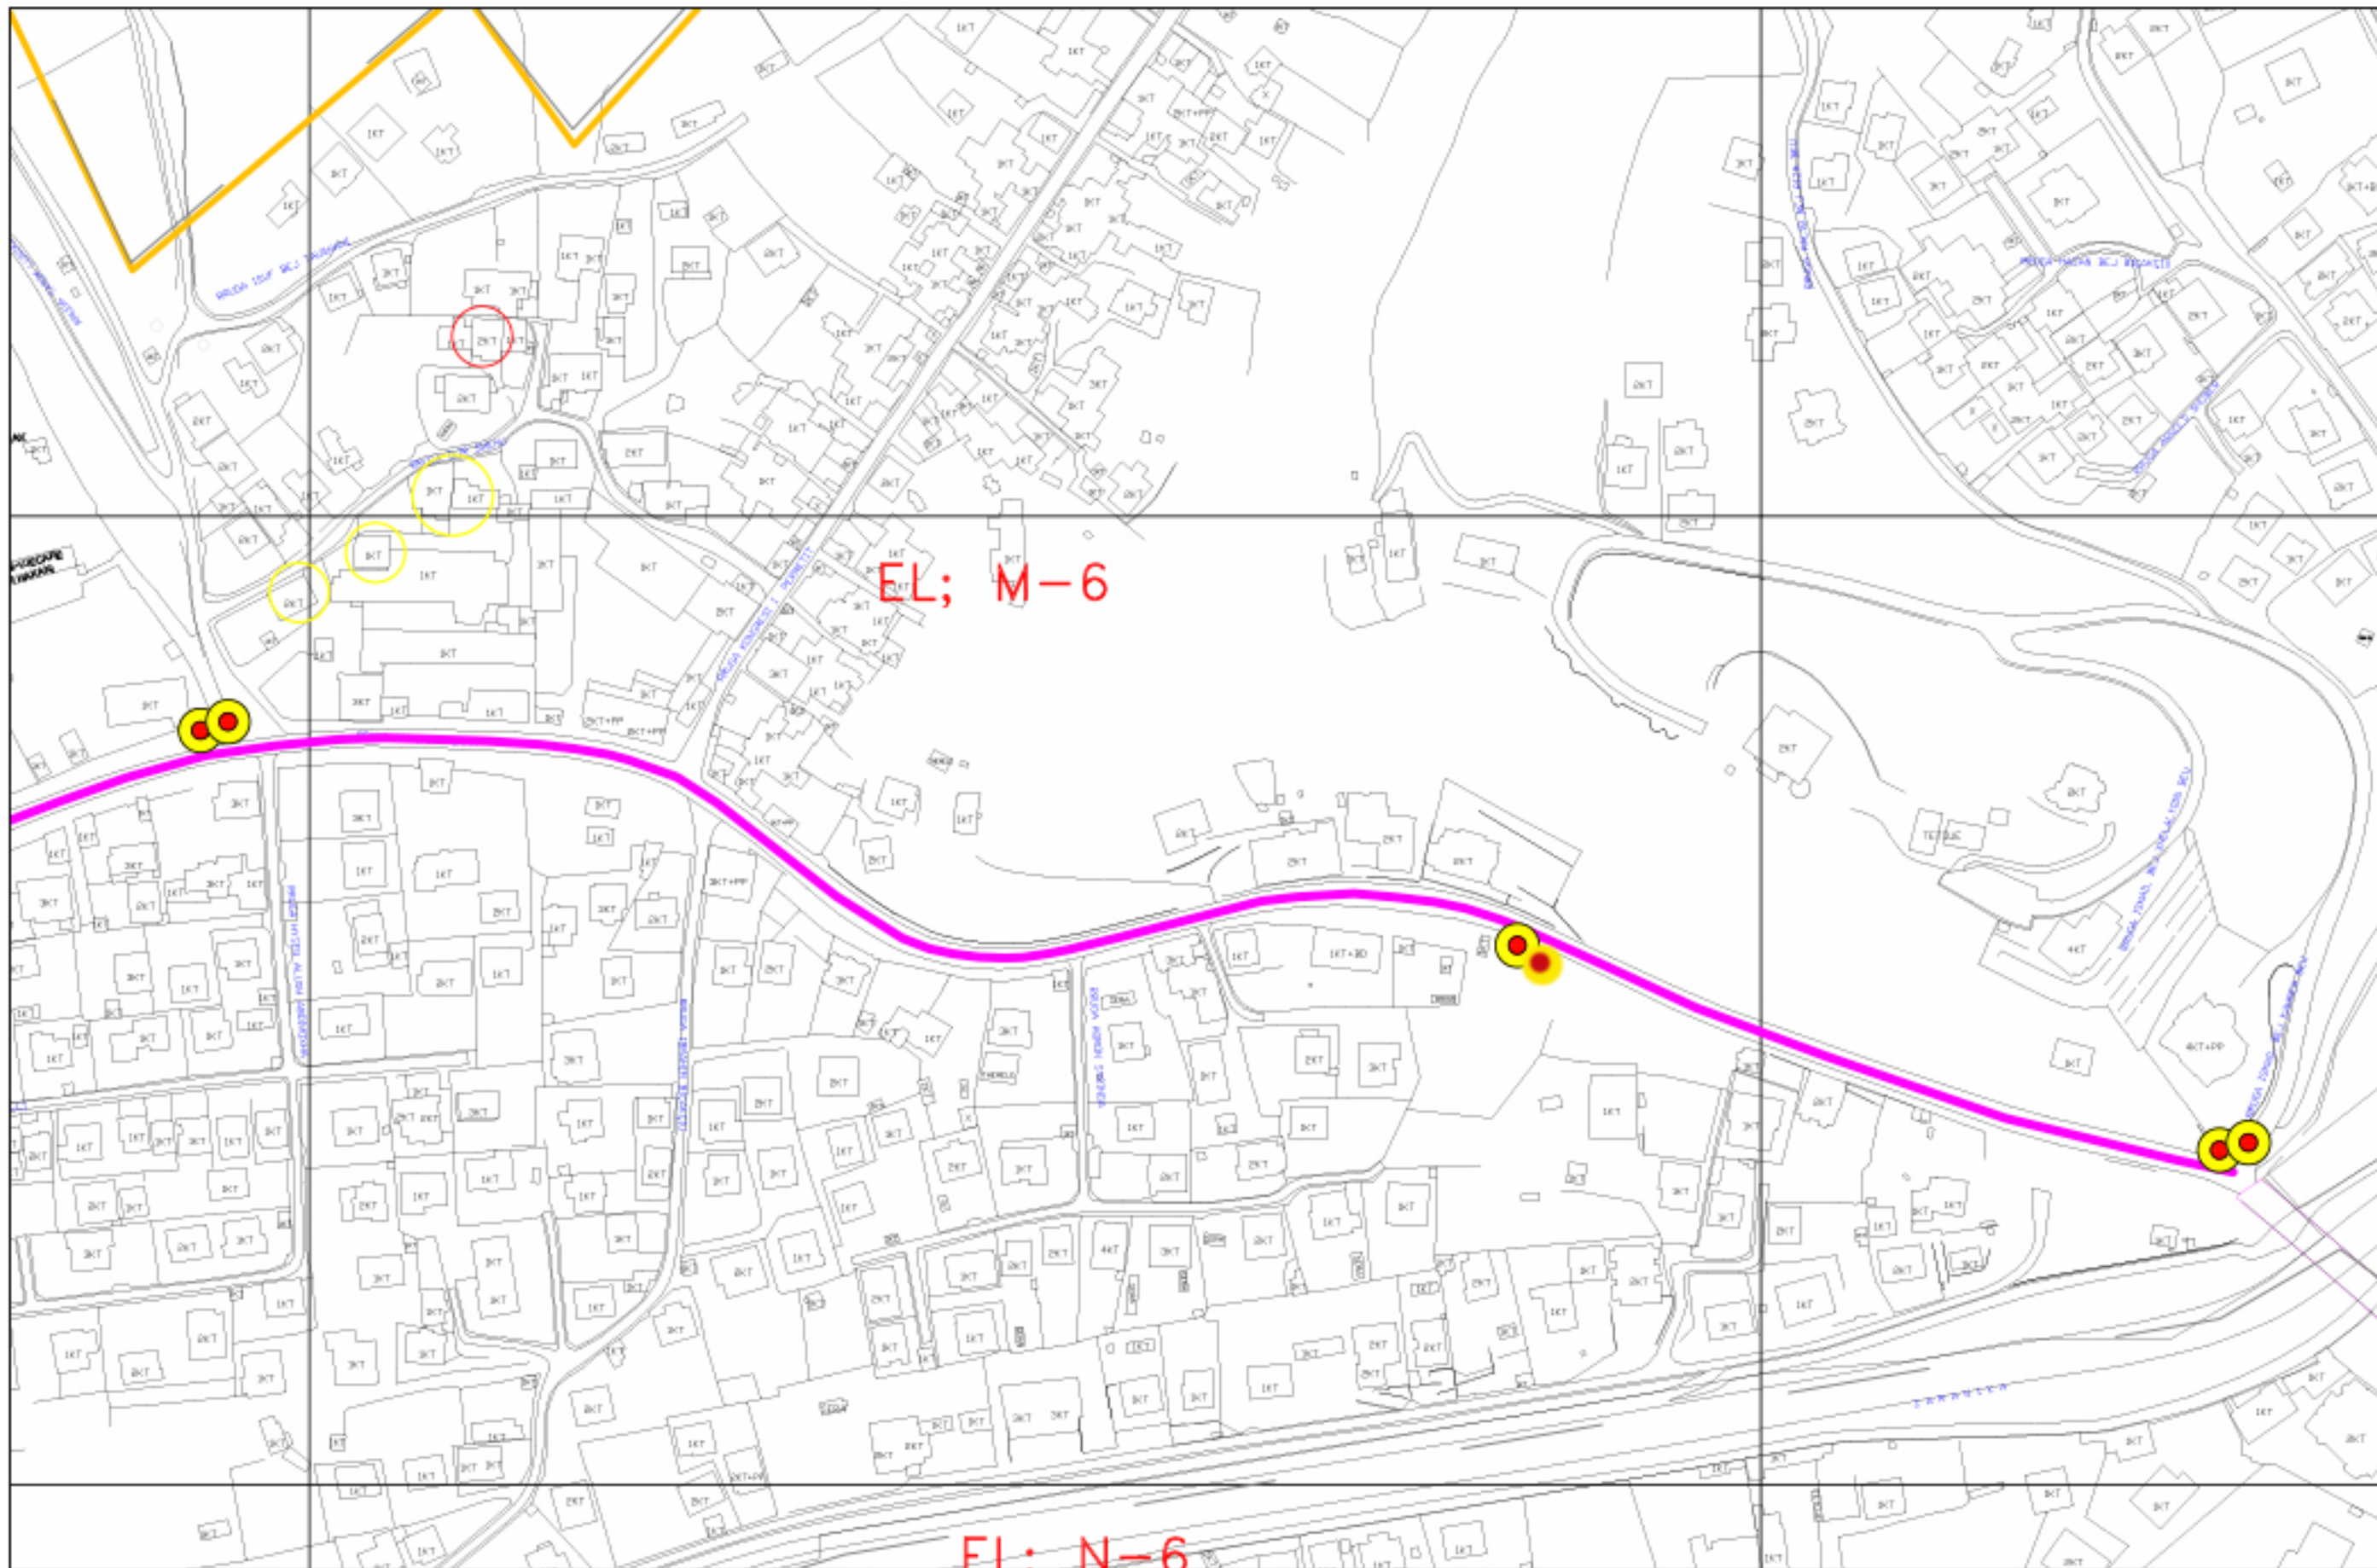

BASHKIA ELBASAN
DREJTORIA E SHERBIMIT TE TERRITORIT URBAN
VENDOSJA E PIKES SE GRUMBULLIMIT TE MBETJEVE URBANE BRENDIA ZONES SE KONTRATES
RRUGA "KADRI HOXHA" Pjesa 3 Shkalla 1:2000

Gjatesi	Gjeresi
1965 m	5.5-7.5 m
ELBASANI VERI	

VGHM

RRUGA "KADRI HOXHA"