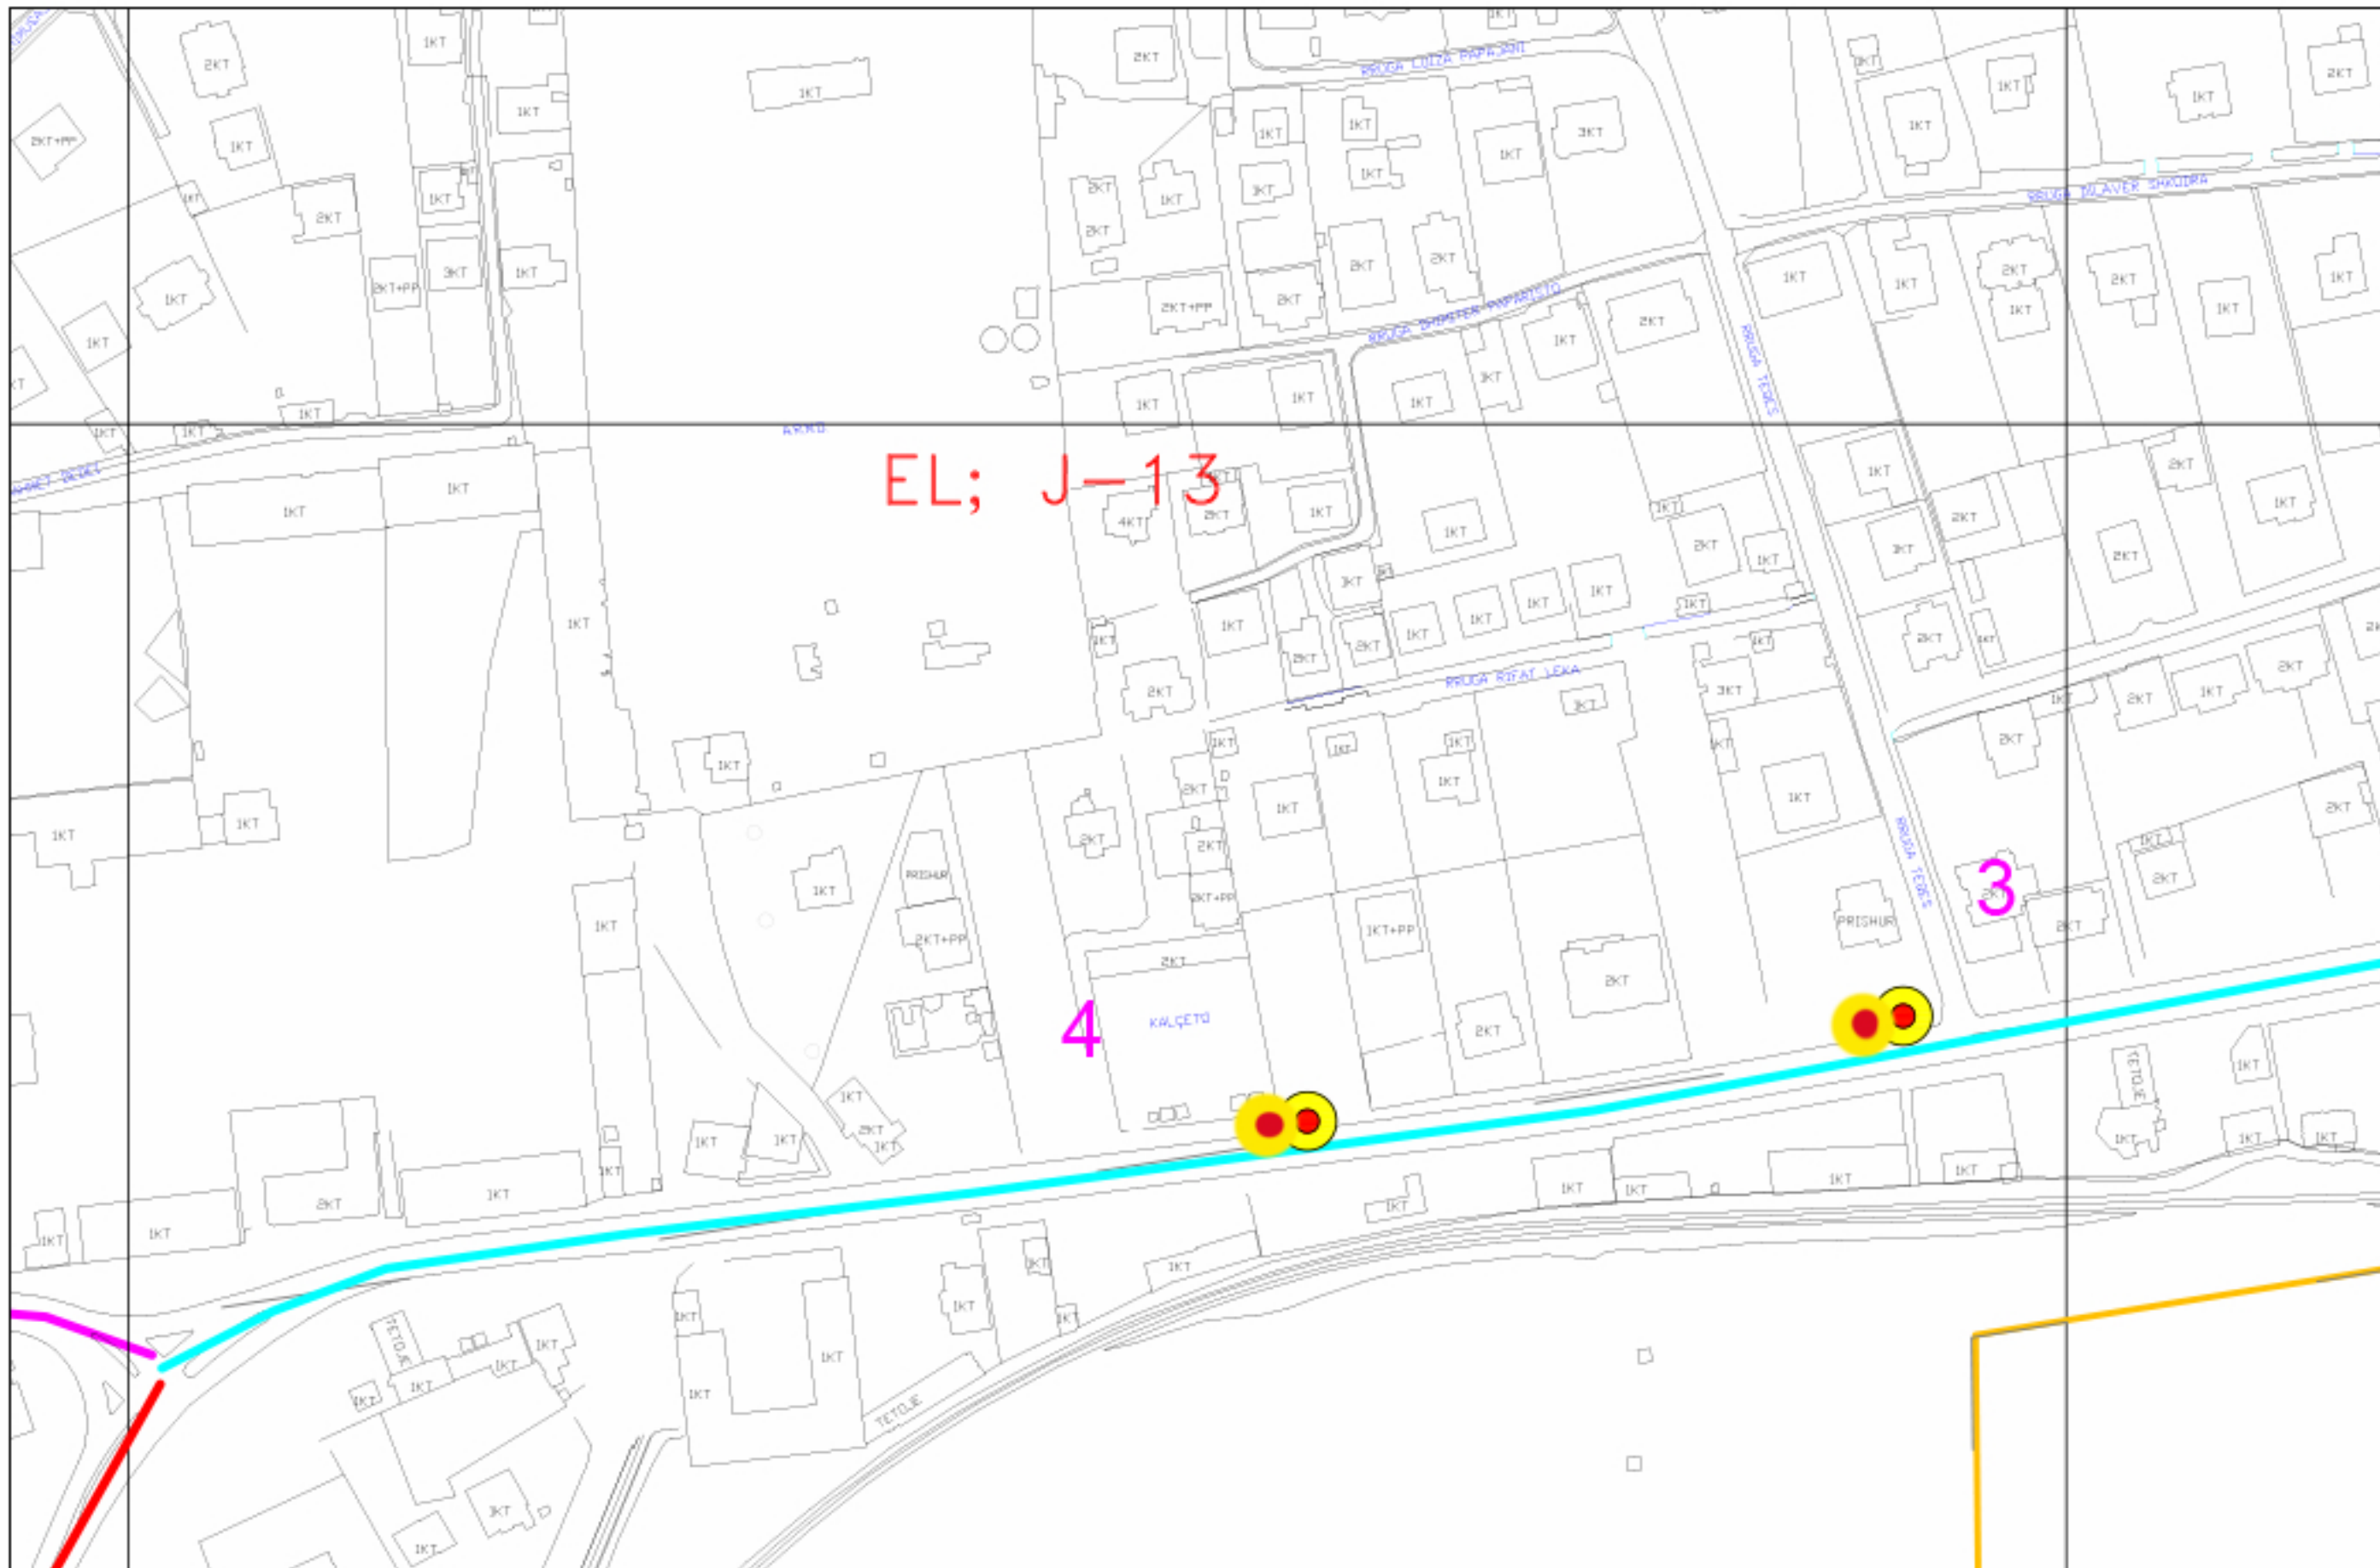

BASHKIA ELBASAN
DREJTORIA E SHERBIMIT TE TERRITORIT URBAN
VENDOSJA E PIKES SE GRUMBULLIMIT TE MBETJEVE URBANE BRENDIA ZONES SE KONTRATES
RRUGA "SEVDEQAR MEHMET BICAKU" Pjesa 1 Shkalla 1:1500

Gjatesi	Gjeresi
1210 m	9-10.5 m
ELBASANI VERI	

VGHM

RRUGA "SEVDEQAR MEHMET BICAKU"