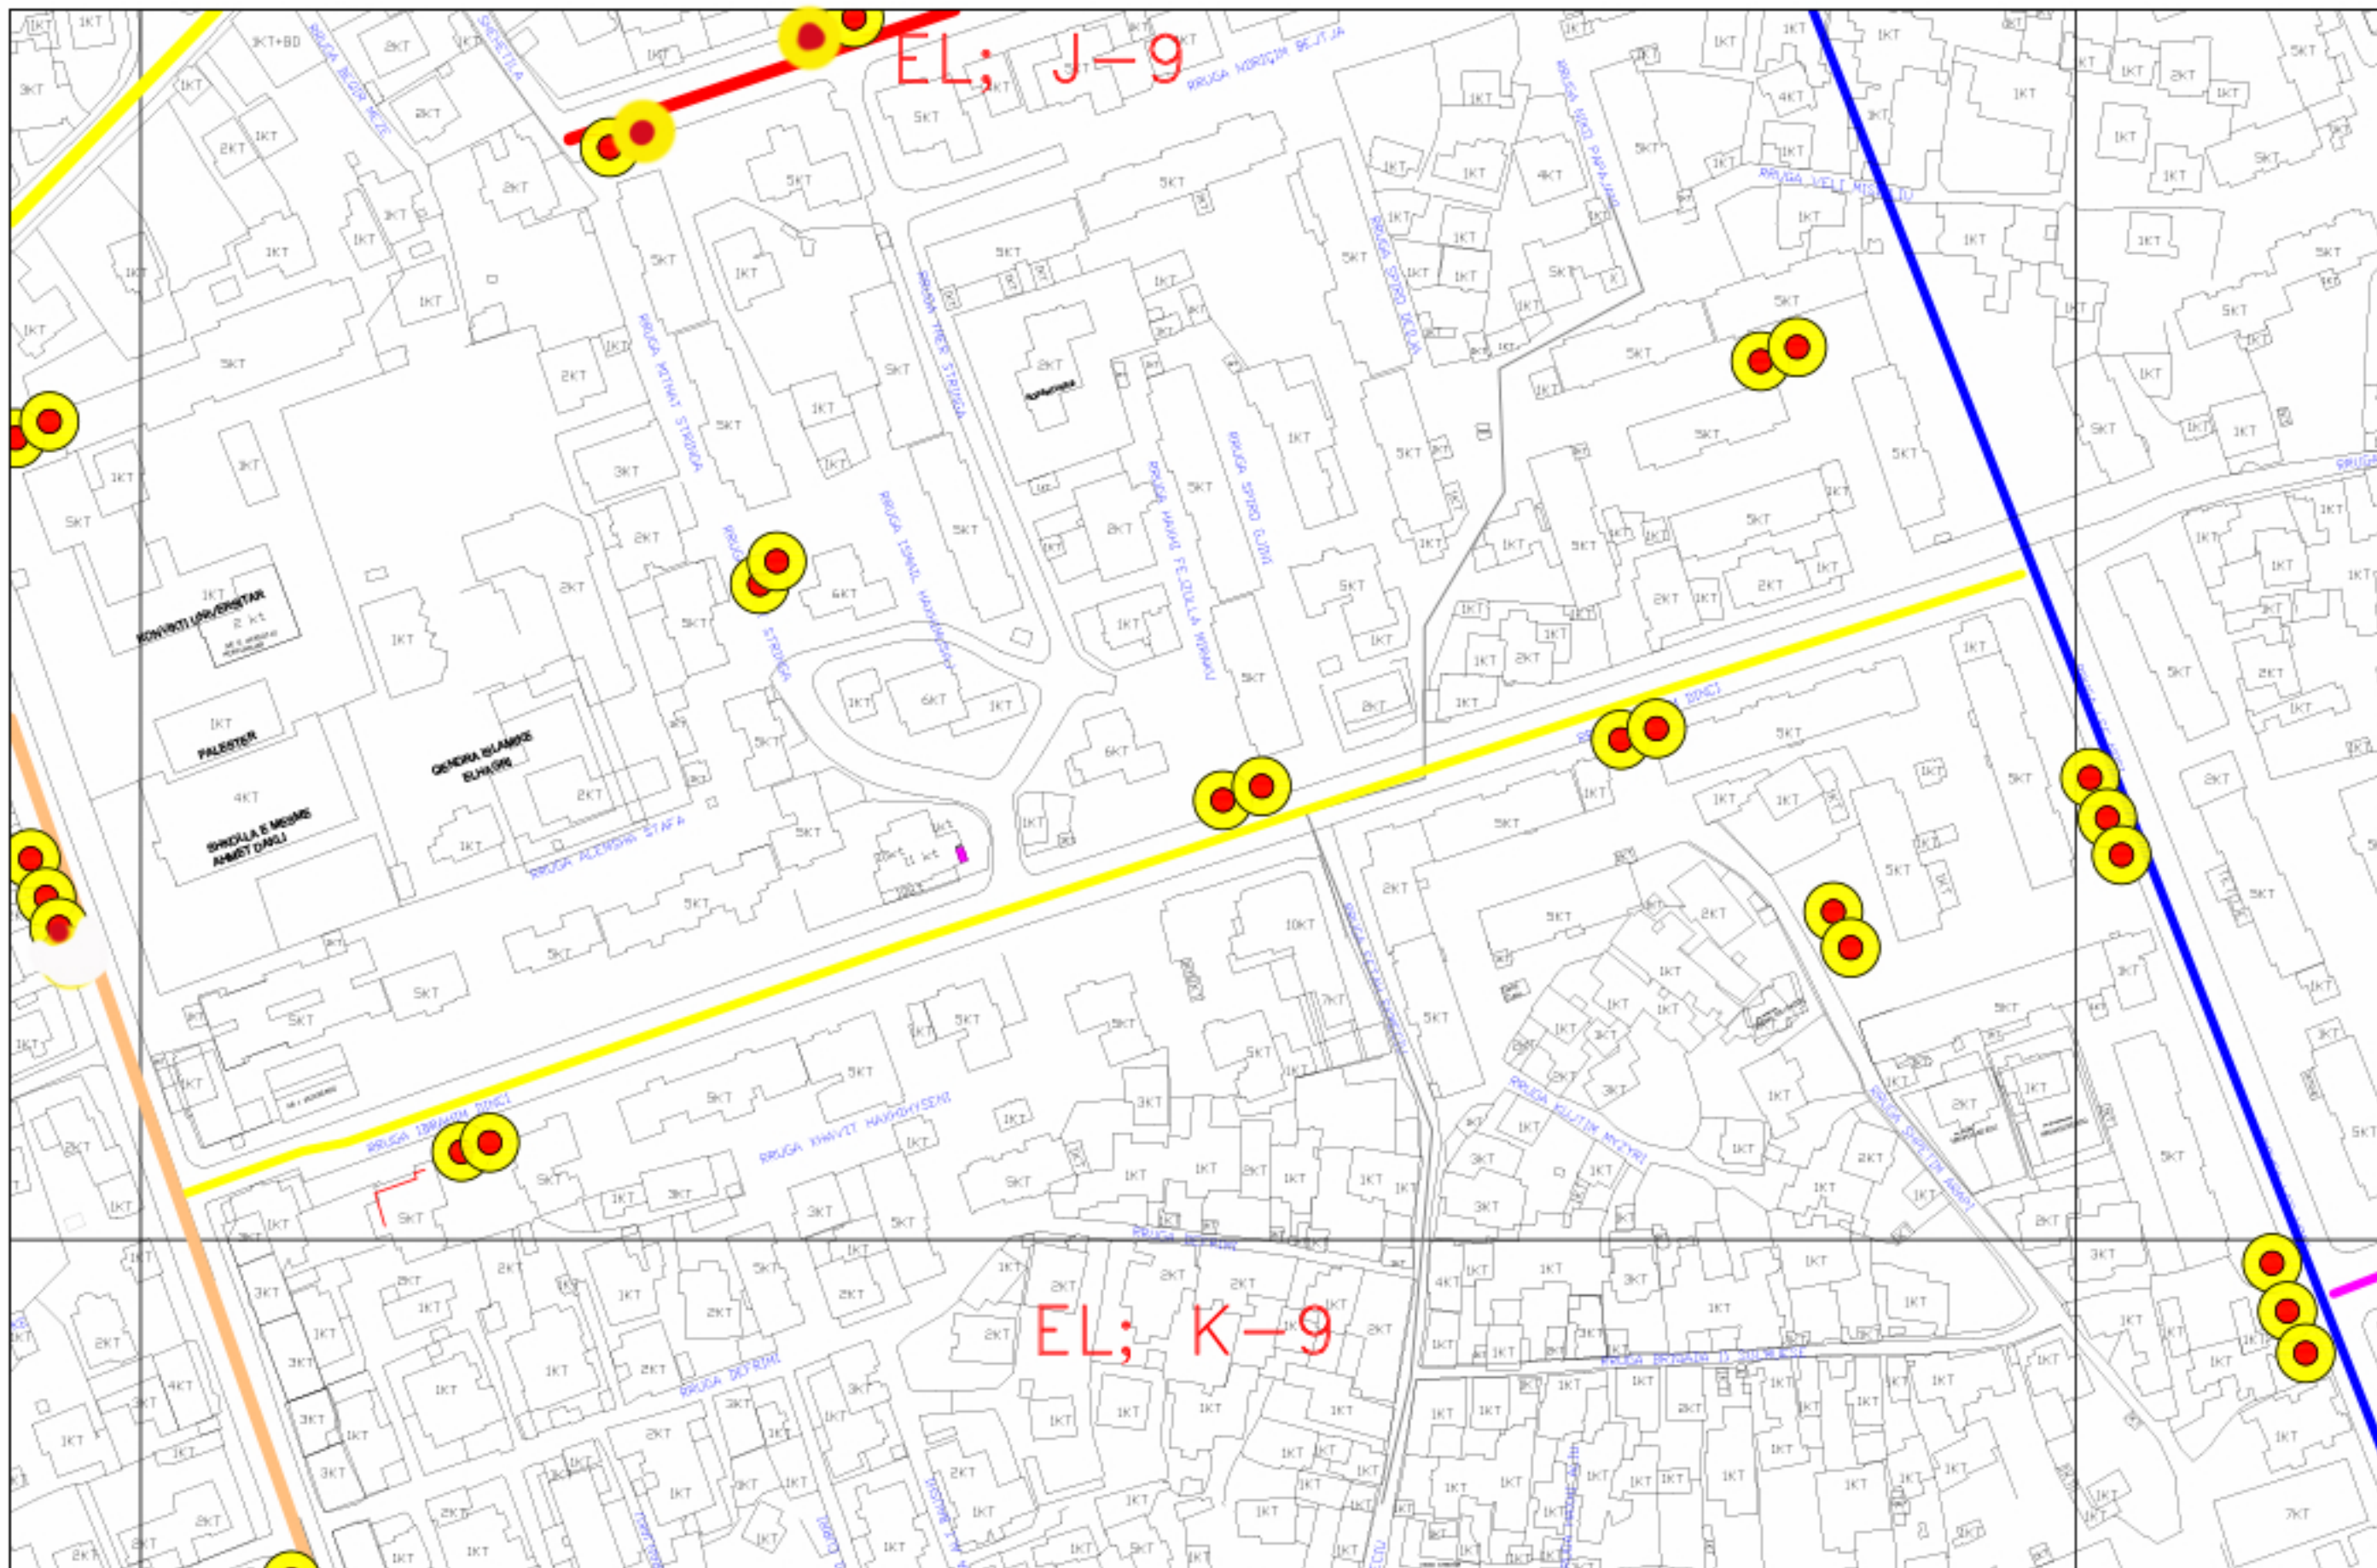

BASHKIA ELBASAN
DREJTORIA E SHERBIMIT TE TERRITORIT URBAN
VENDOSJA E PIKES SE GRUMBULLIMIT TE MBETJEVE URBANE BRENDA ZONES SE KONTRATES
RRUGA "IBRAHIM DINCI" Shkalla 1:1500

Gjatesi	Gjeresi
445 m	10.5 m
ELBASANI VERI	

VGHM

RRUGA "IBRAHIM DINCI"