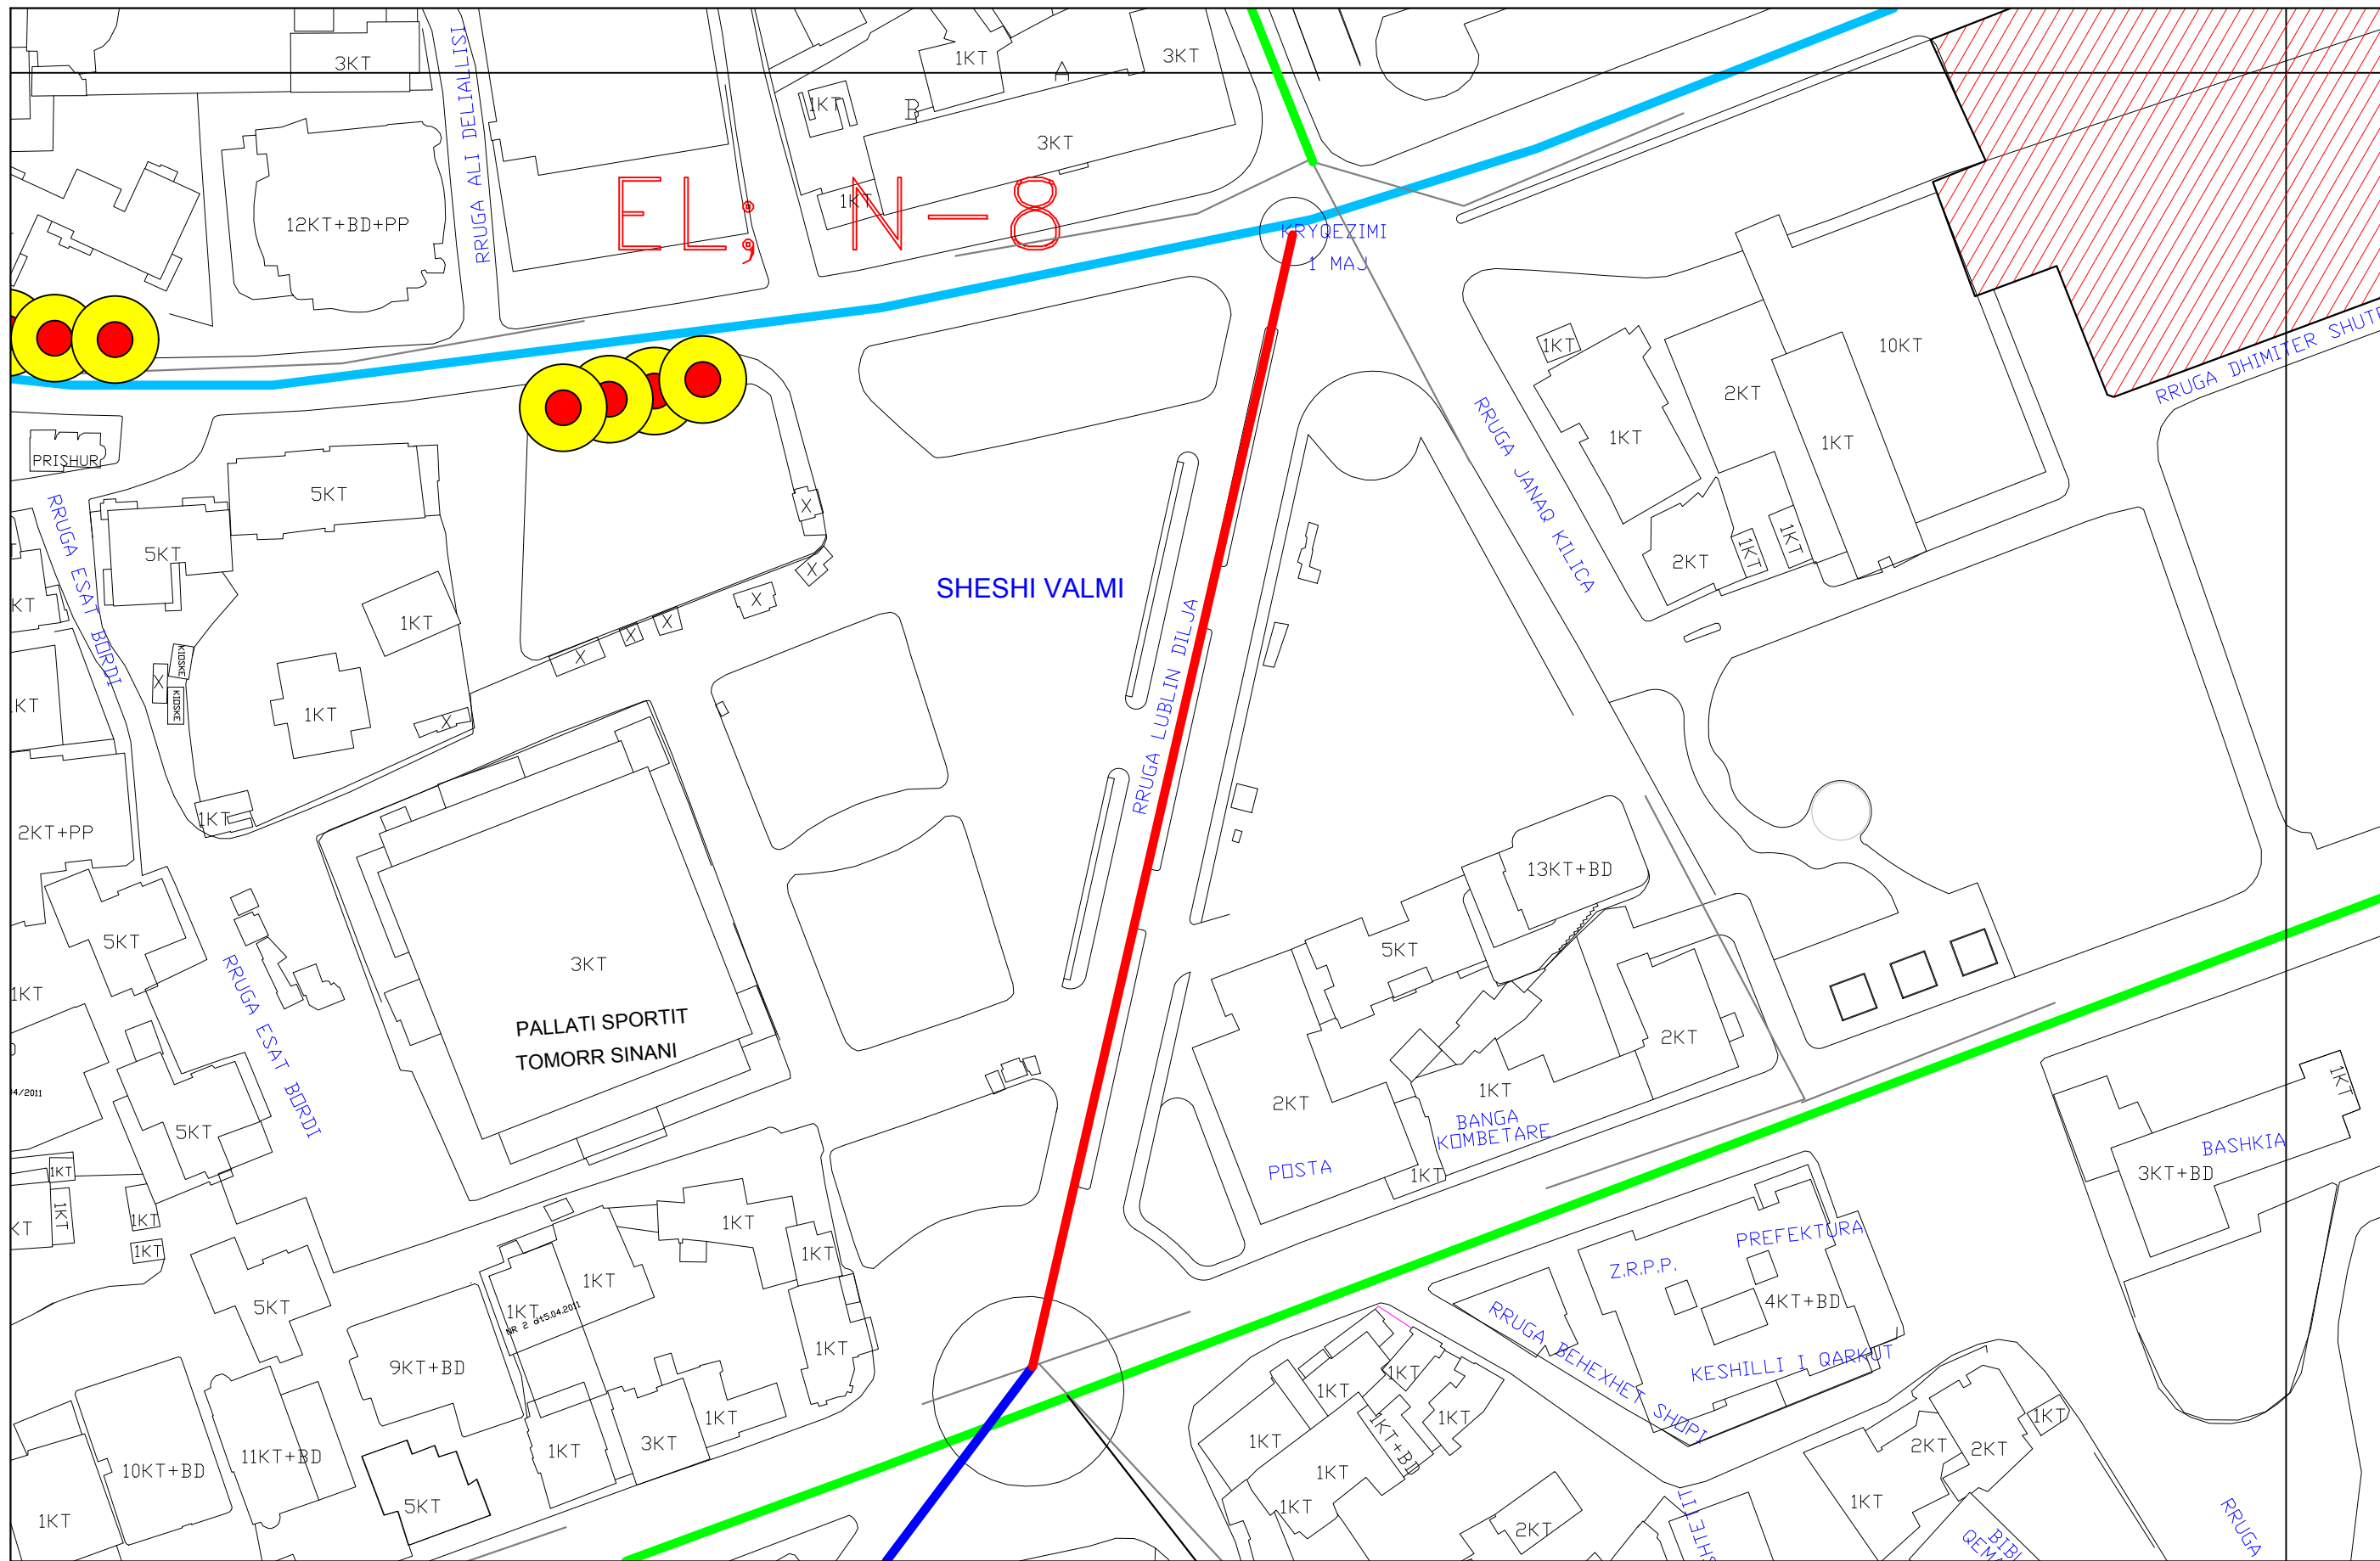

RRUGA "BEHAREDIN MITARJA " PJESA 2 Skalla 1:1500

Gjatesi Gjeresi

1228 m 5-7 m

ELBASANI VERI

VGHM

RRUGA " BEHAREDIN MITARJA "

BASHKIA ELBASAN
DREJTORIA E SHERBIMIT TE TERRITORIT URBAN
 VENDOSJA E PIKES SE GRUMBULLIMIT TE MBETJEVE URBANE BRENDA ZONES SE KONTRATES
RRUGA "LUBLIN DILJA" Shkalla 1:1000