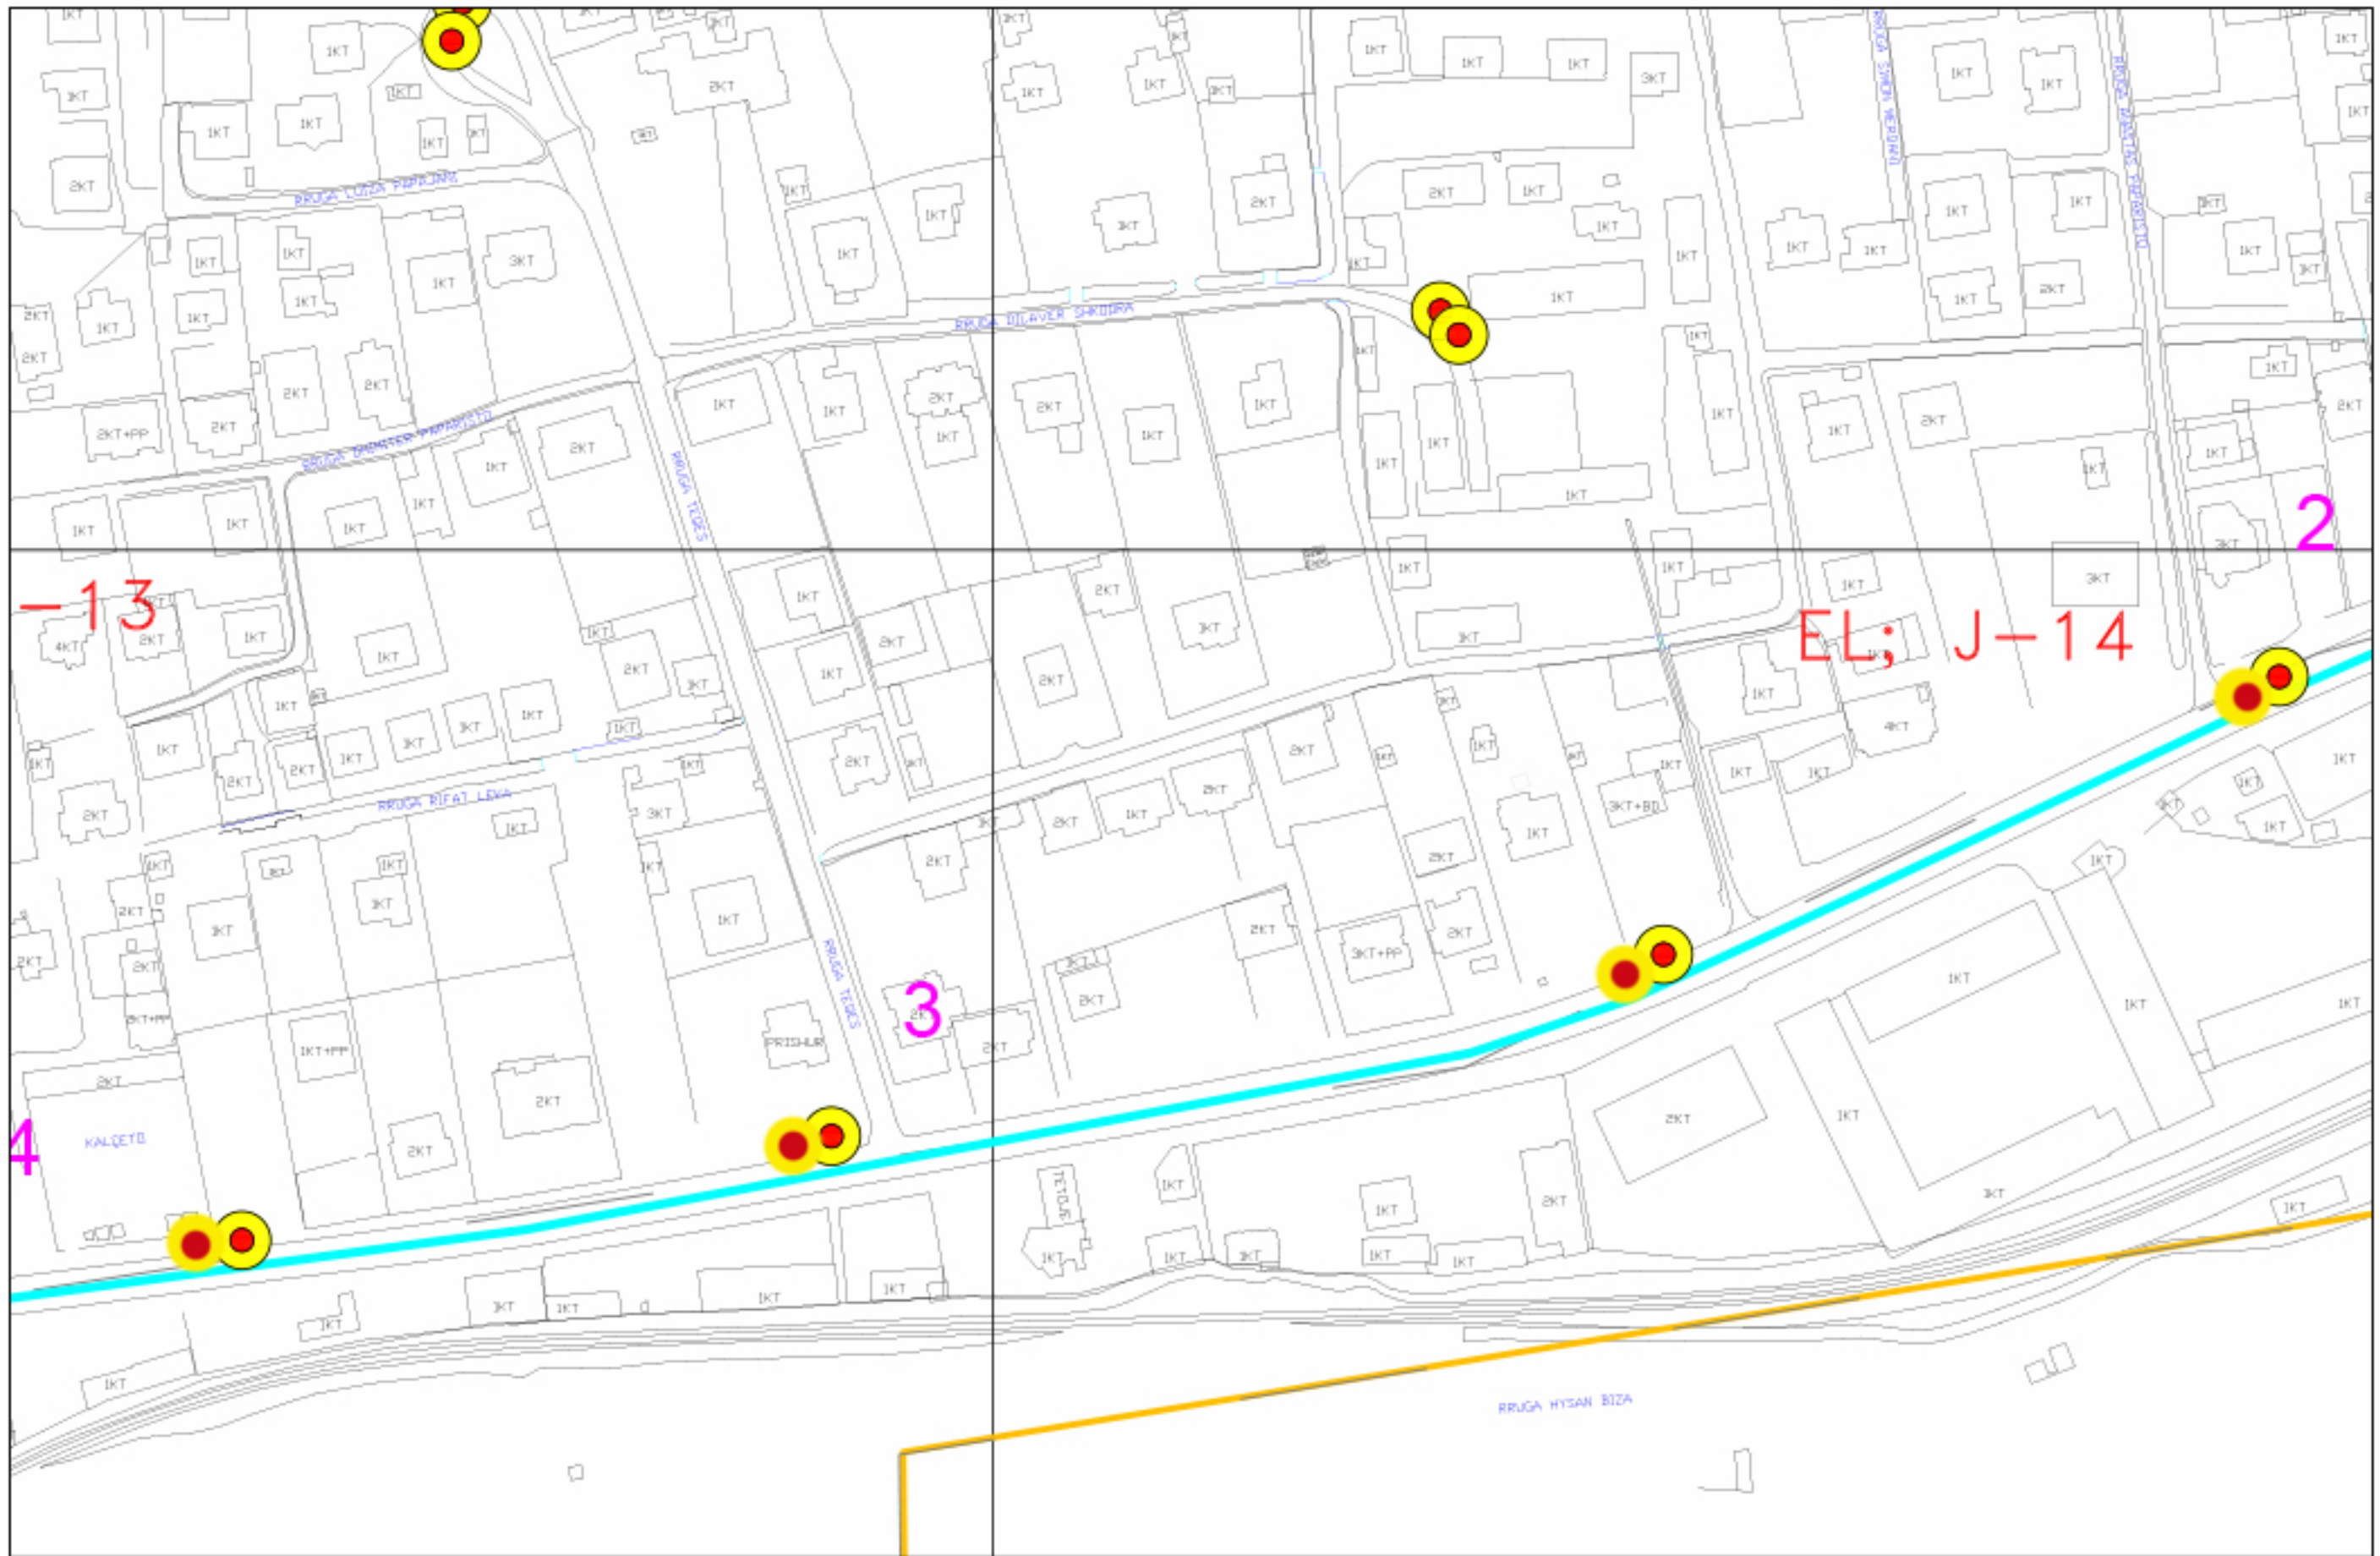

BASHKIA ELBASAN
DREJTORIA E SHERBIMIT TE TERRITORIT URBAN
VENDOSJA E PIKES SE GRUMBULLIMIT TE MBETJEVE URBANE BRENDIA ZONES SE KONTRATES
RRUGA "SEVDEQAR MEHMET BICAKU" Pjesa 2 Shkalla 1:1500

Gjatesi	Gjeresi
1210 m	9-10.5 m
ELBASANI VERI	

VGHM

RRUGA "SEVDEQAR MEHMET BICAKU"