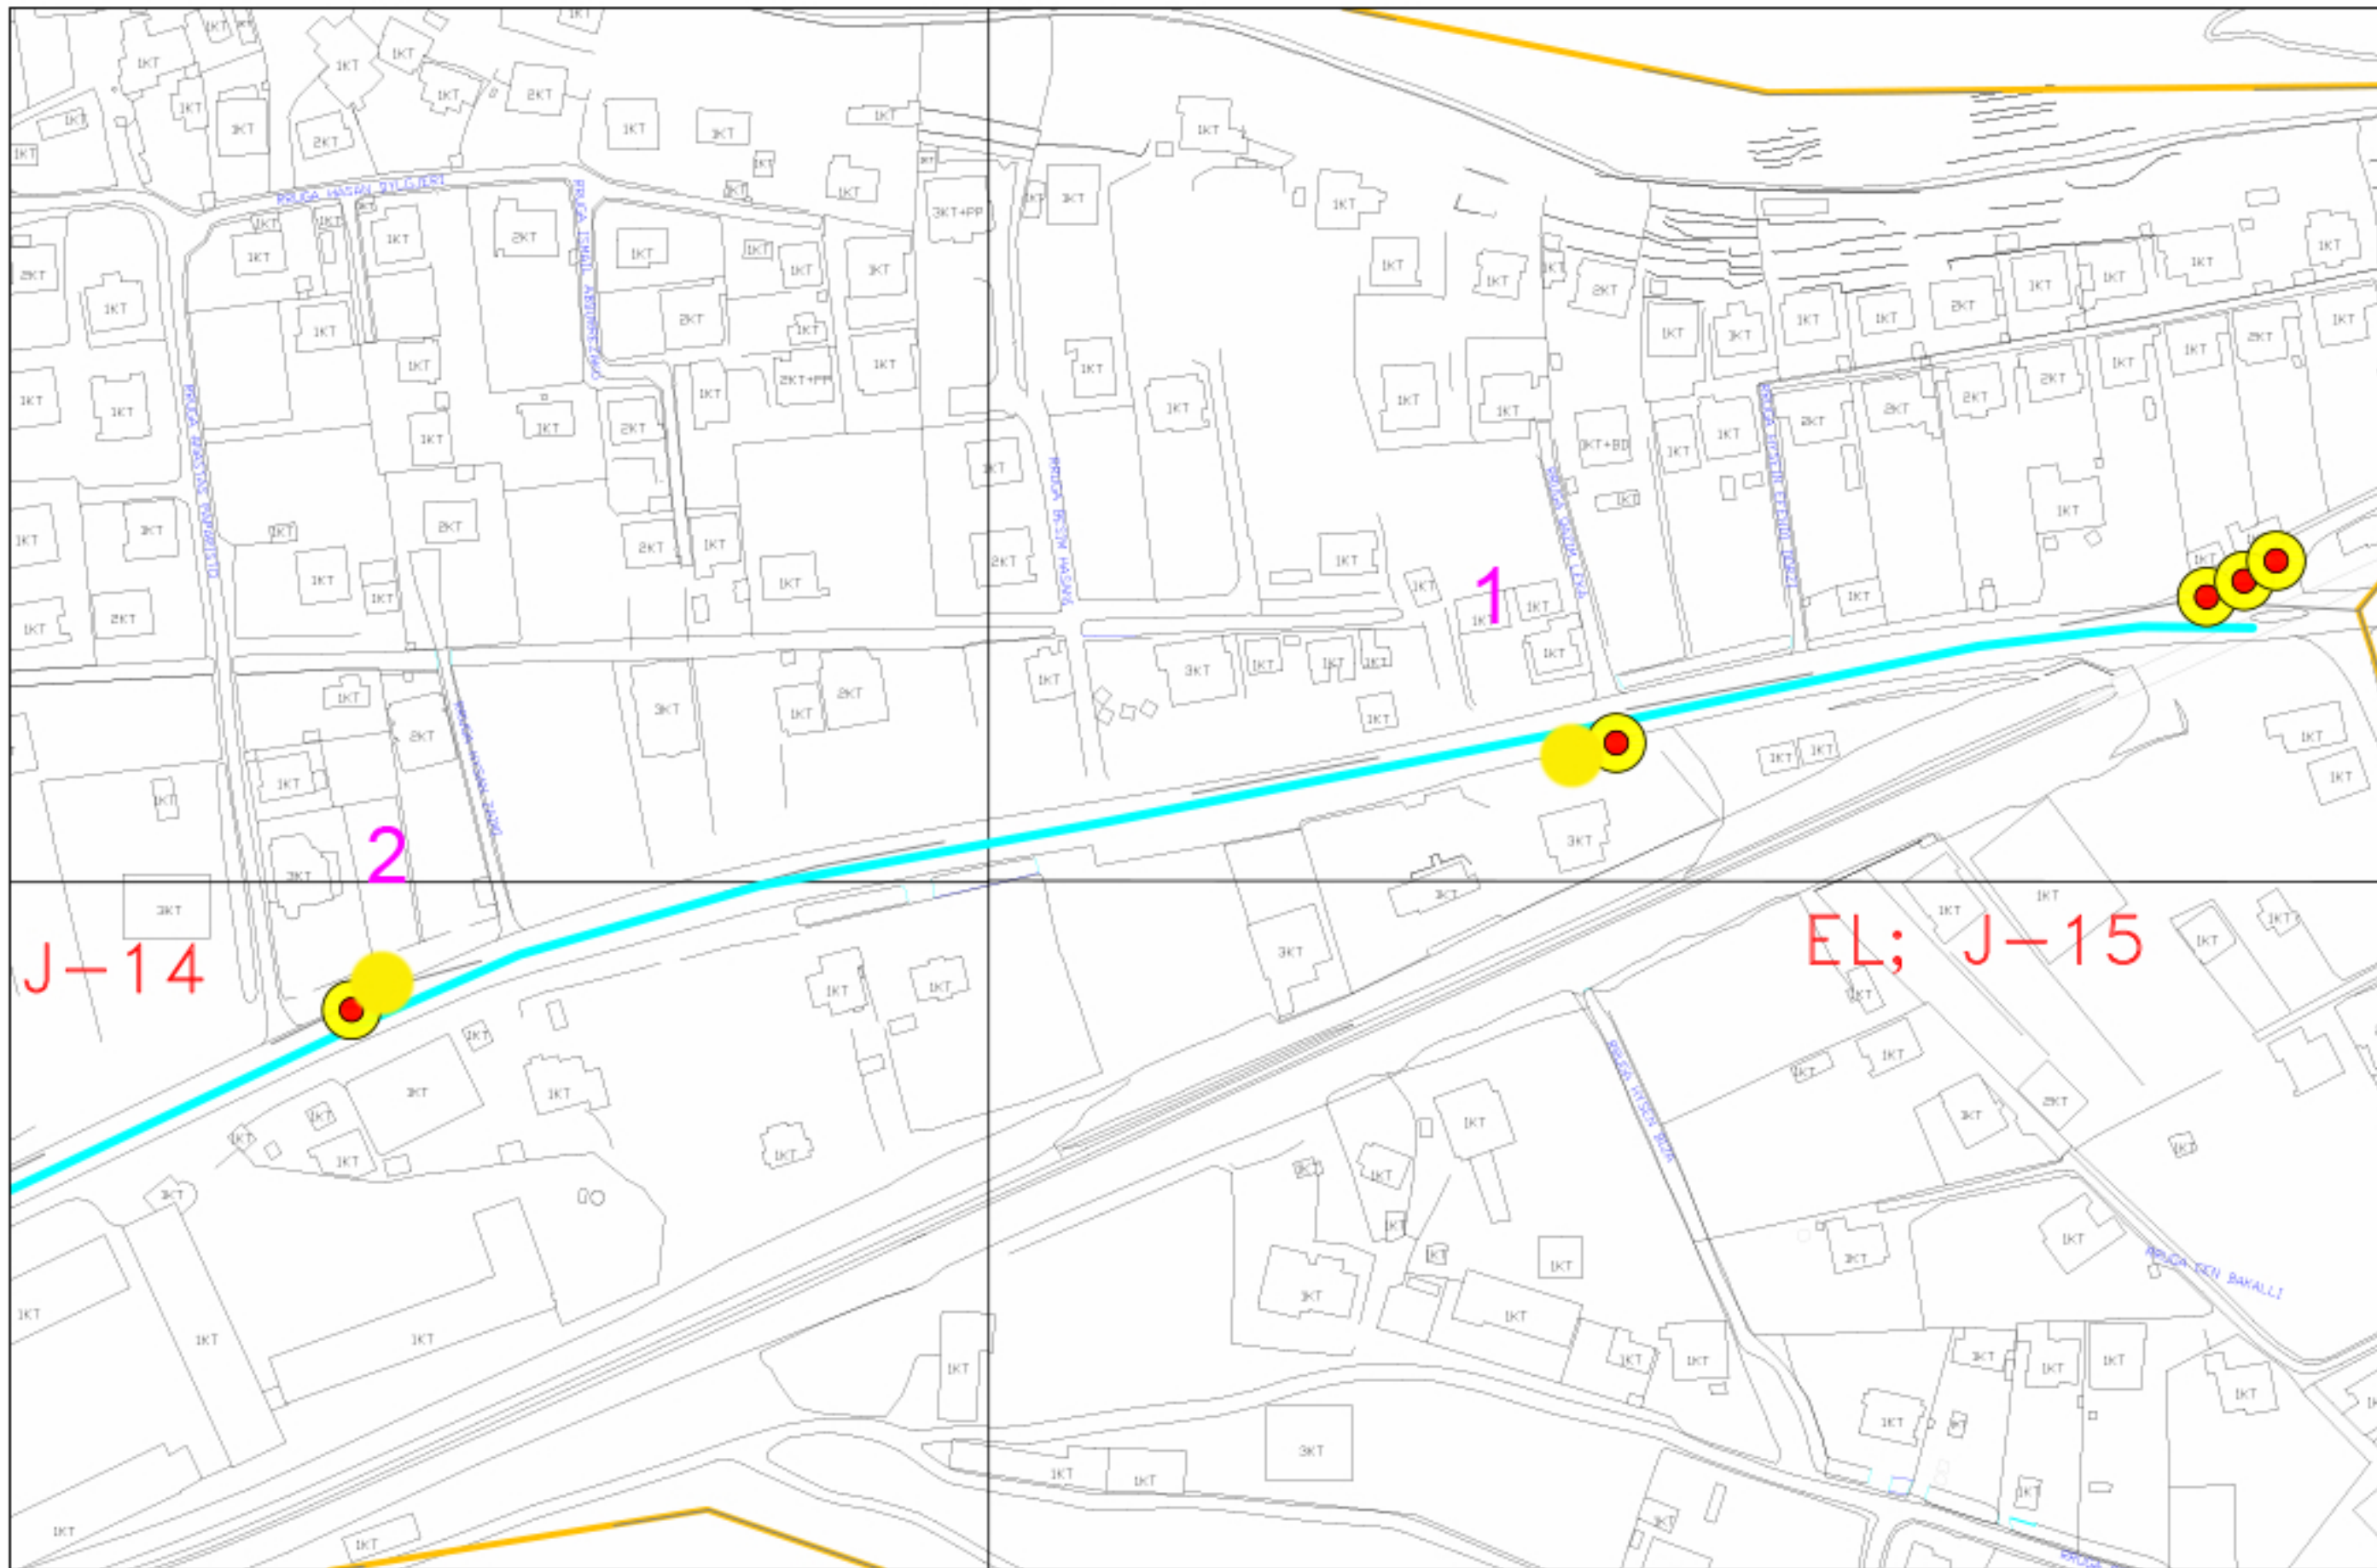

BASHKIA ELBASAN
DREJTORIA E SHERBIMIT TE TERRITORIT URBAN
VENDOSJA E PIKES SE GRUMBULLIMIT TE MBETJEVE URBANE BRENDA ZONES SE KONTRATES
RRUGA "SEVDEQAR MEHMET BICAKU" Pjesa 3 Shkalla 1:1500

Gjatesi	Gjeresi
1210 m	9-10.5 m
ELBASANI VERI	

VGHM

RRUGA "SEVDEQAR MEHMET BICAKU"