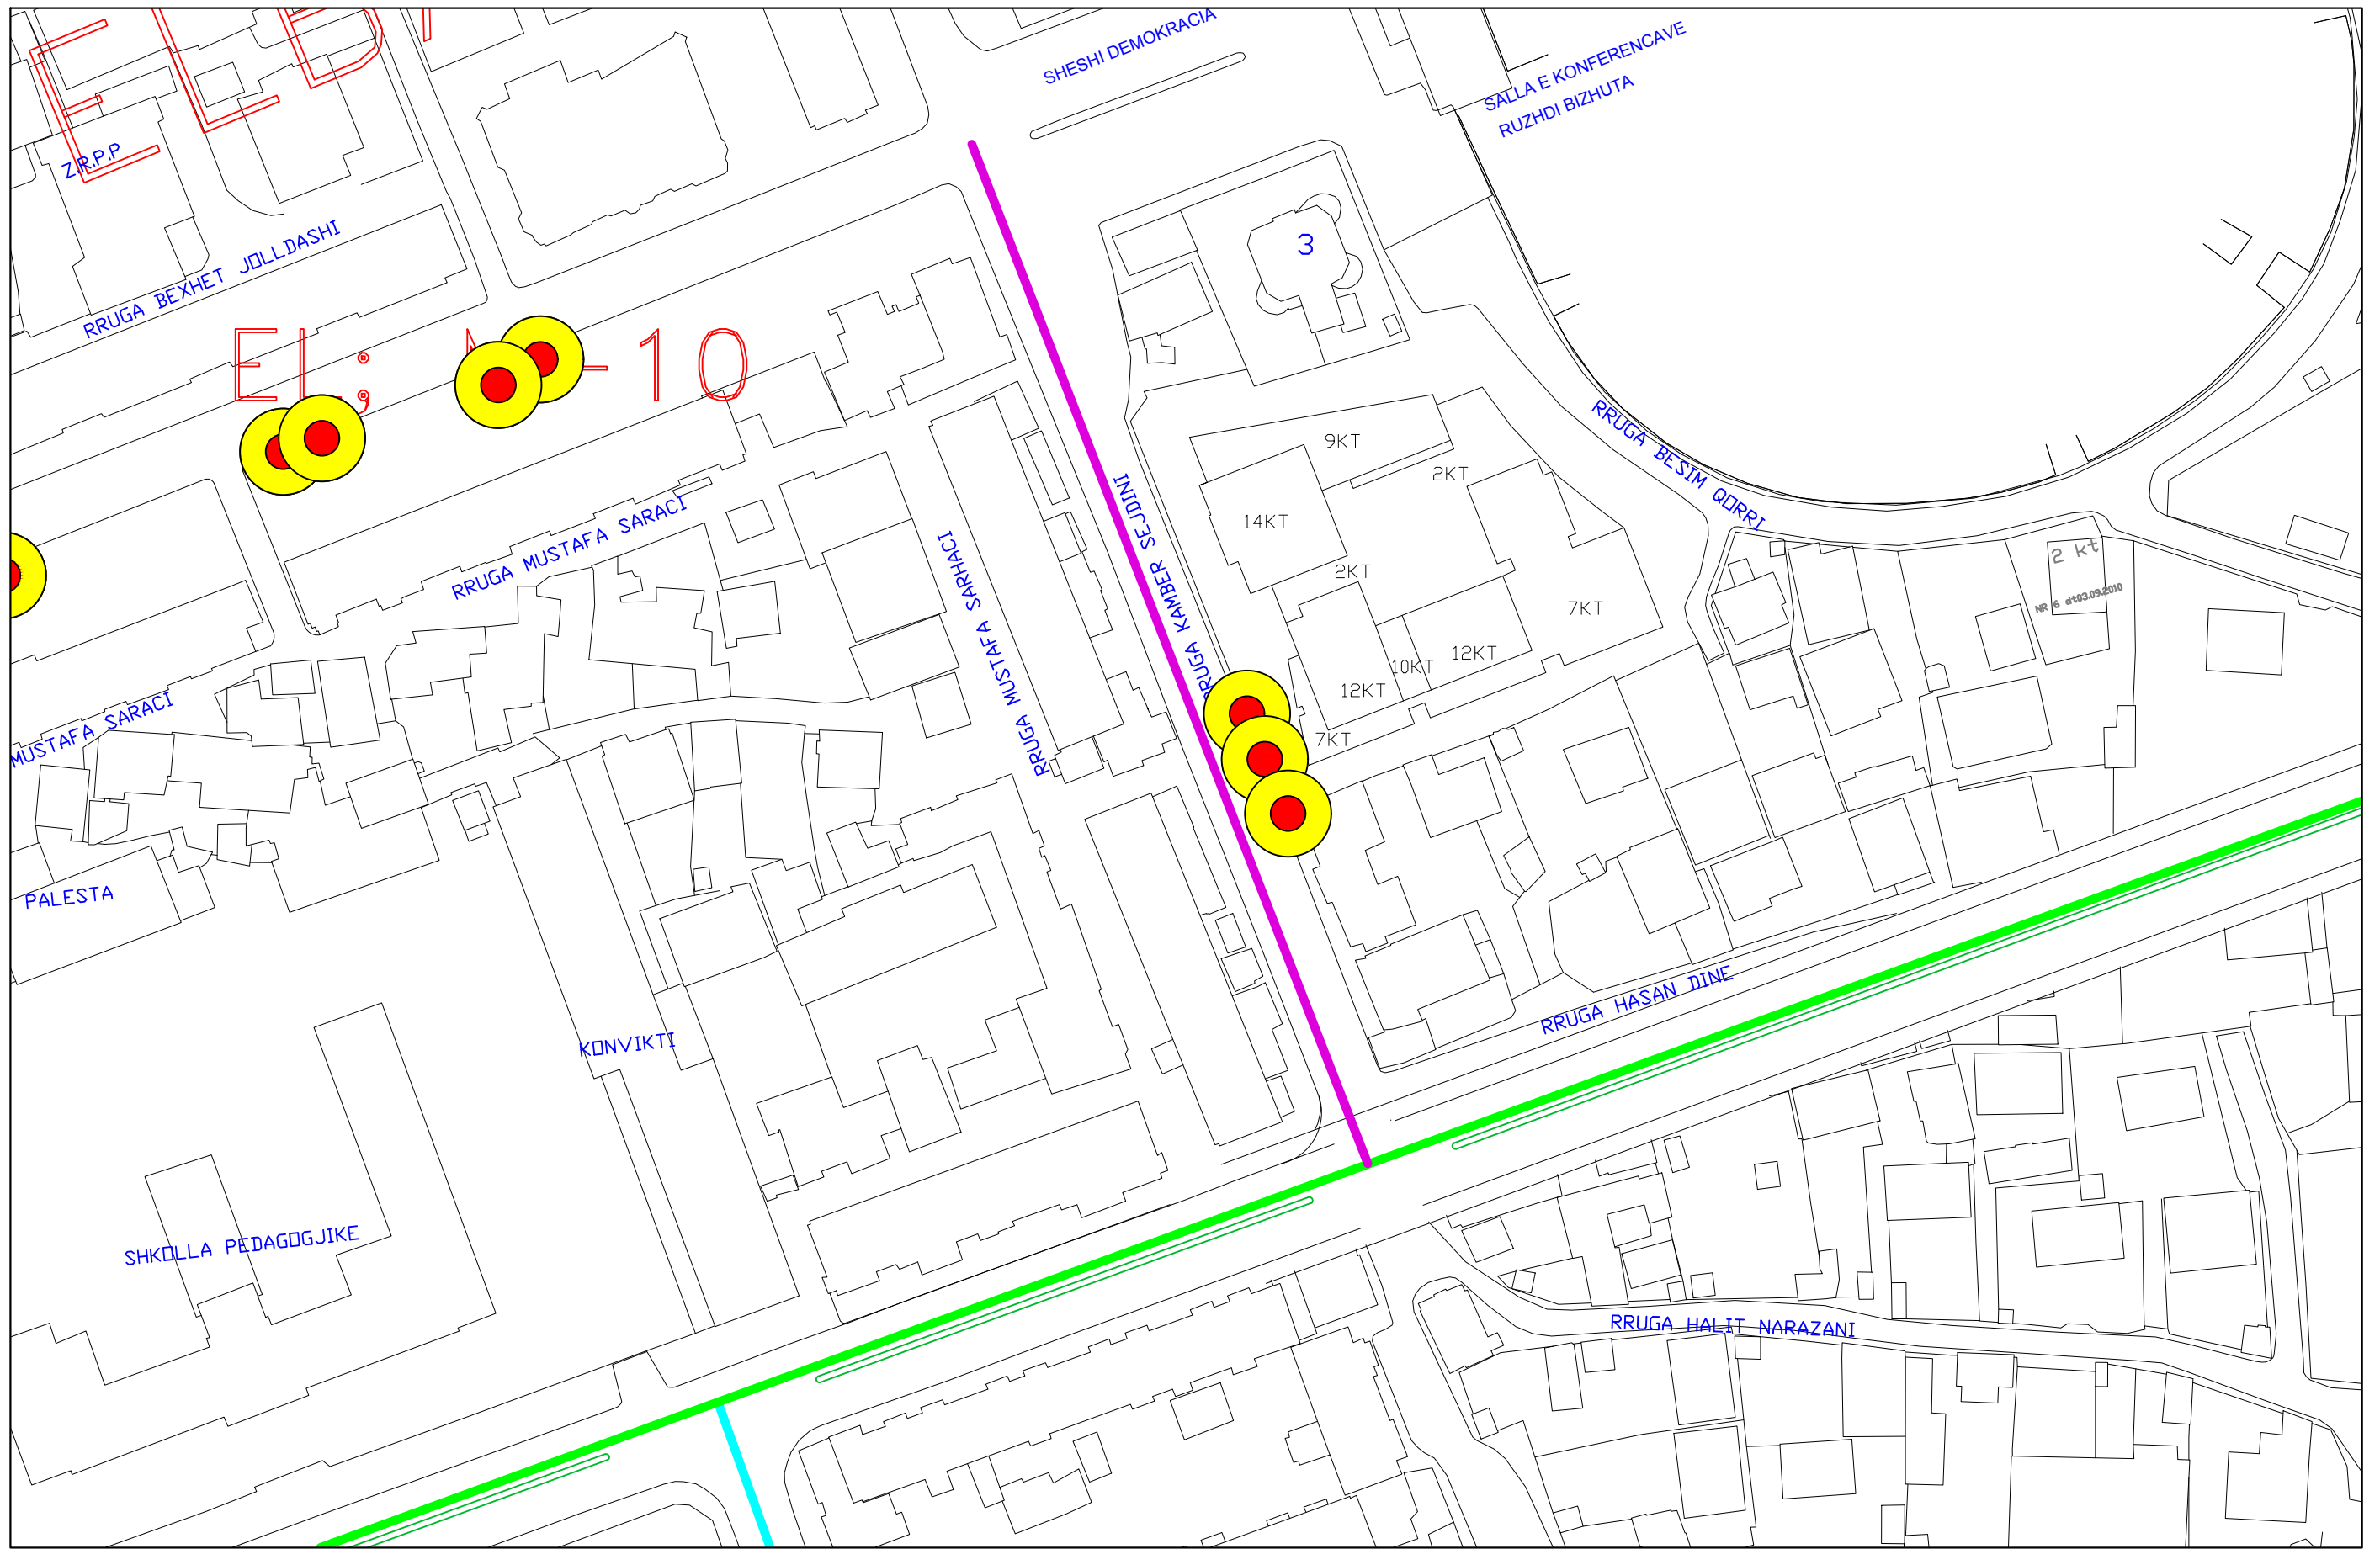

BASHKIA ELBASAN
DREJTORIA E SHERBIMIT TE TERRITORIT URBAN
VENDOSJA E PIKES SE GRUMBULLIMIT TE MBETJEVE URBANE BRENDA ZONES SE KONTRATES
RRUGA "KAMBER SEJDINI" Shkalla 1:1000

Gjatesi	Gjeresi
272 m	10 m
ELBASANI VERI	

VGHM

— RRUGA "KAMBER SEJDINI"