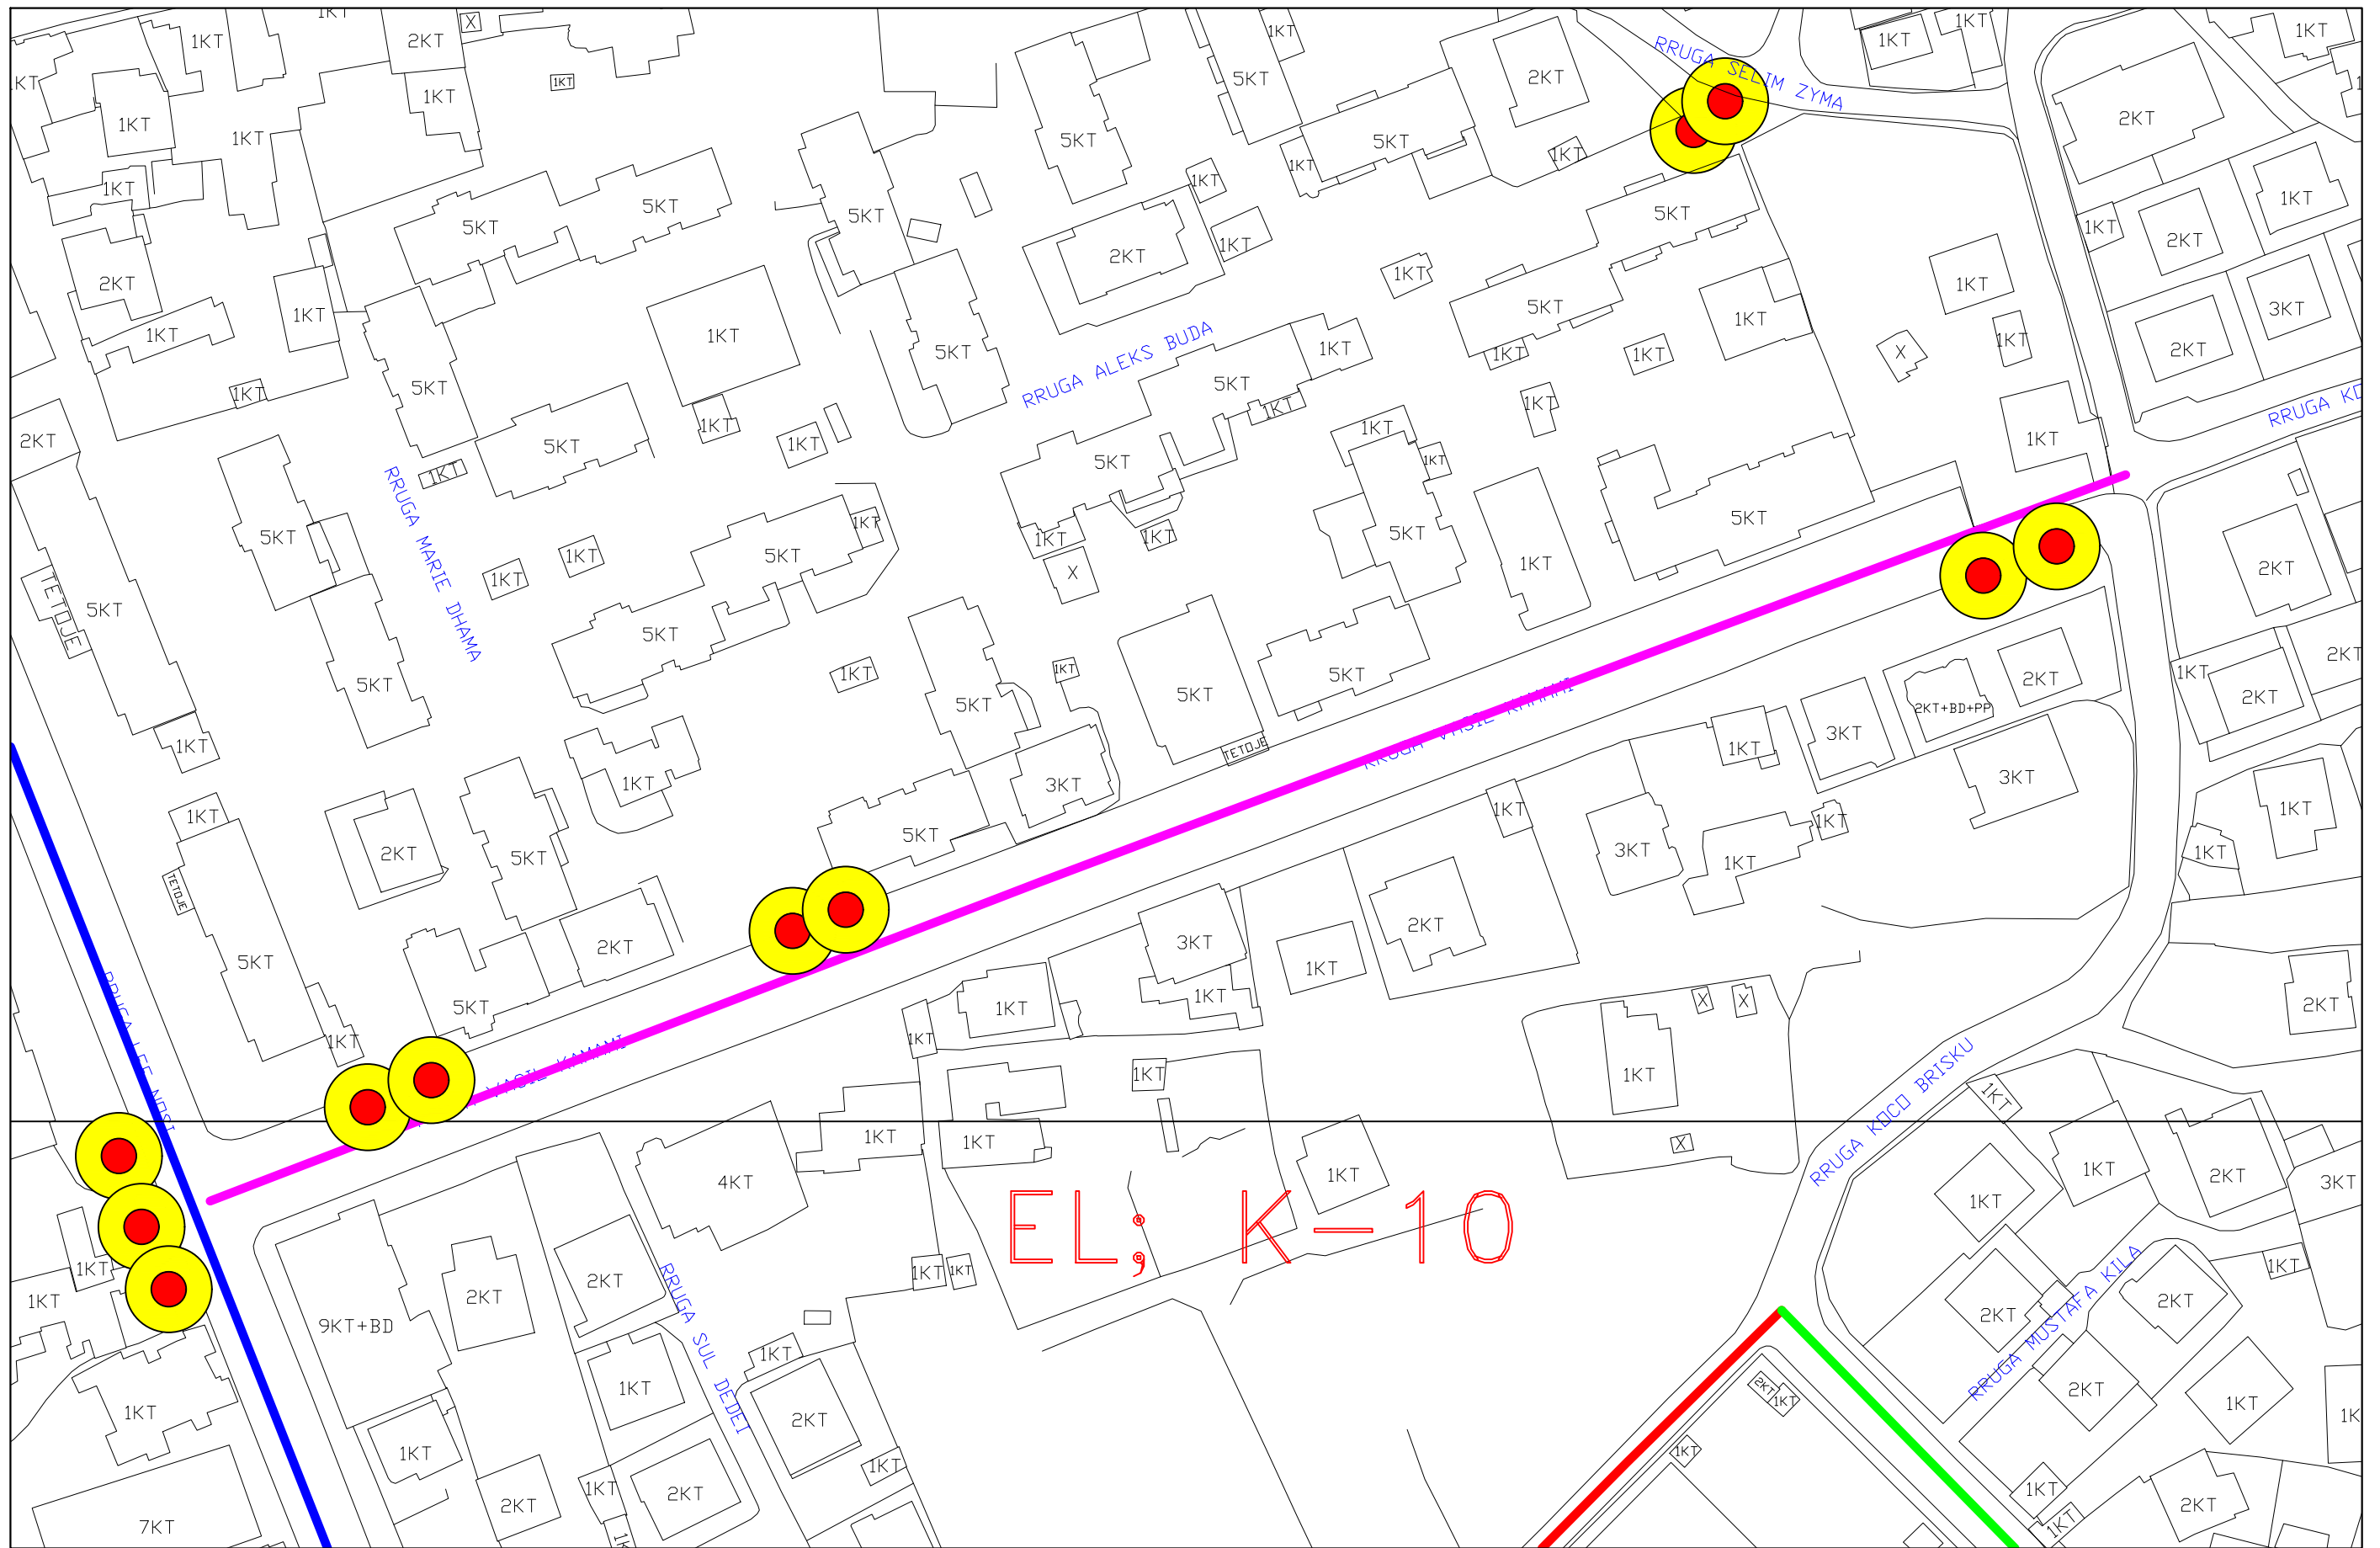

EL; K-10

BASHKIA ELBASAN
DREJTORIA E SHERBIMIT TE TERRITORIT URBAN
VENDOSJA E PIKES SE GRUMBULLIMIT TE MBETJEVE URBANE BRENDA ZONES SE KONTRATES
RRUGA "VASIL KAMAMI" Shkalla 1:1000

Gjatesi	Gjeresi
294 m	14 m
ELBASANI VERI	

VGHM

RRUGA "VASIL KAMAMI"