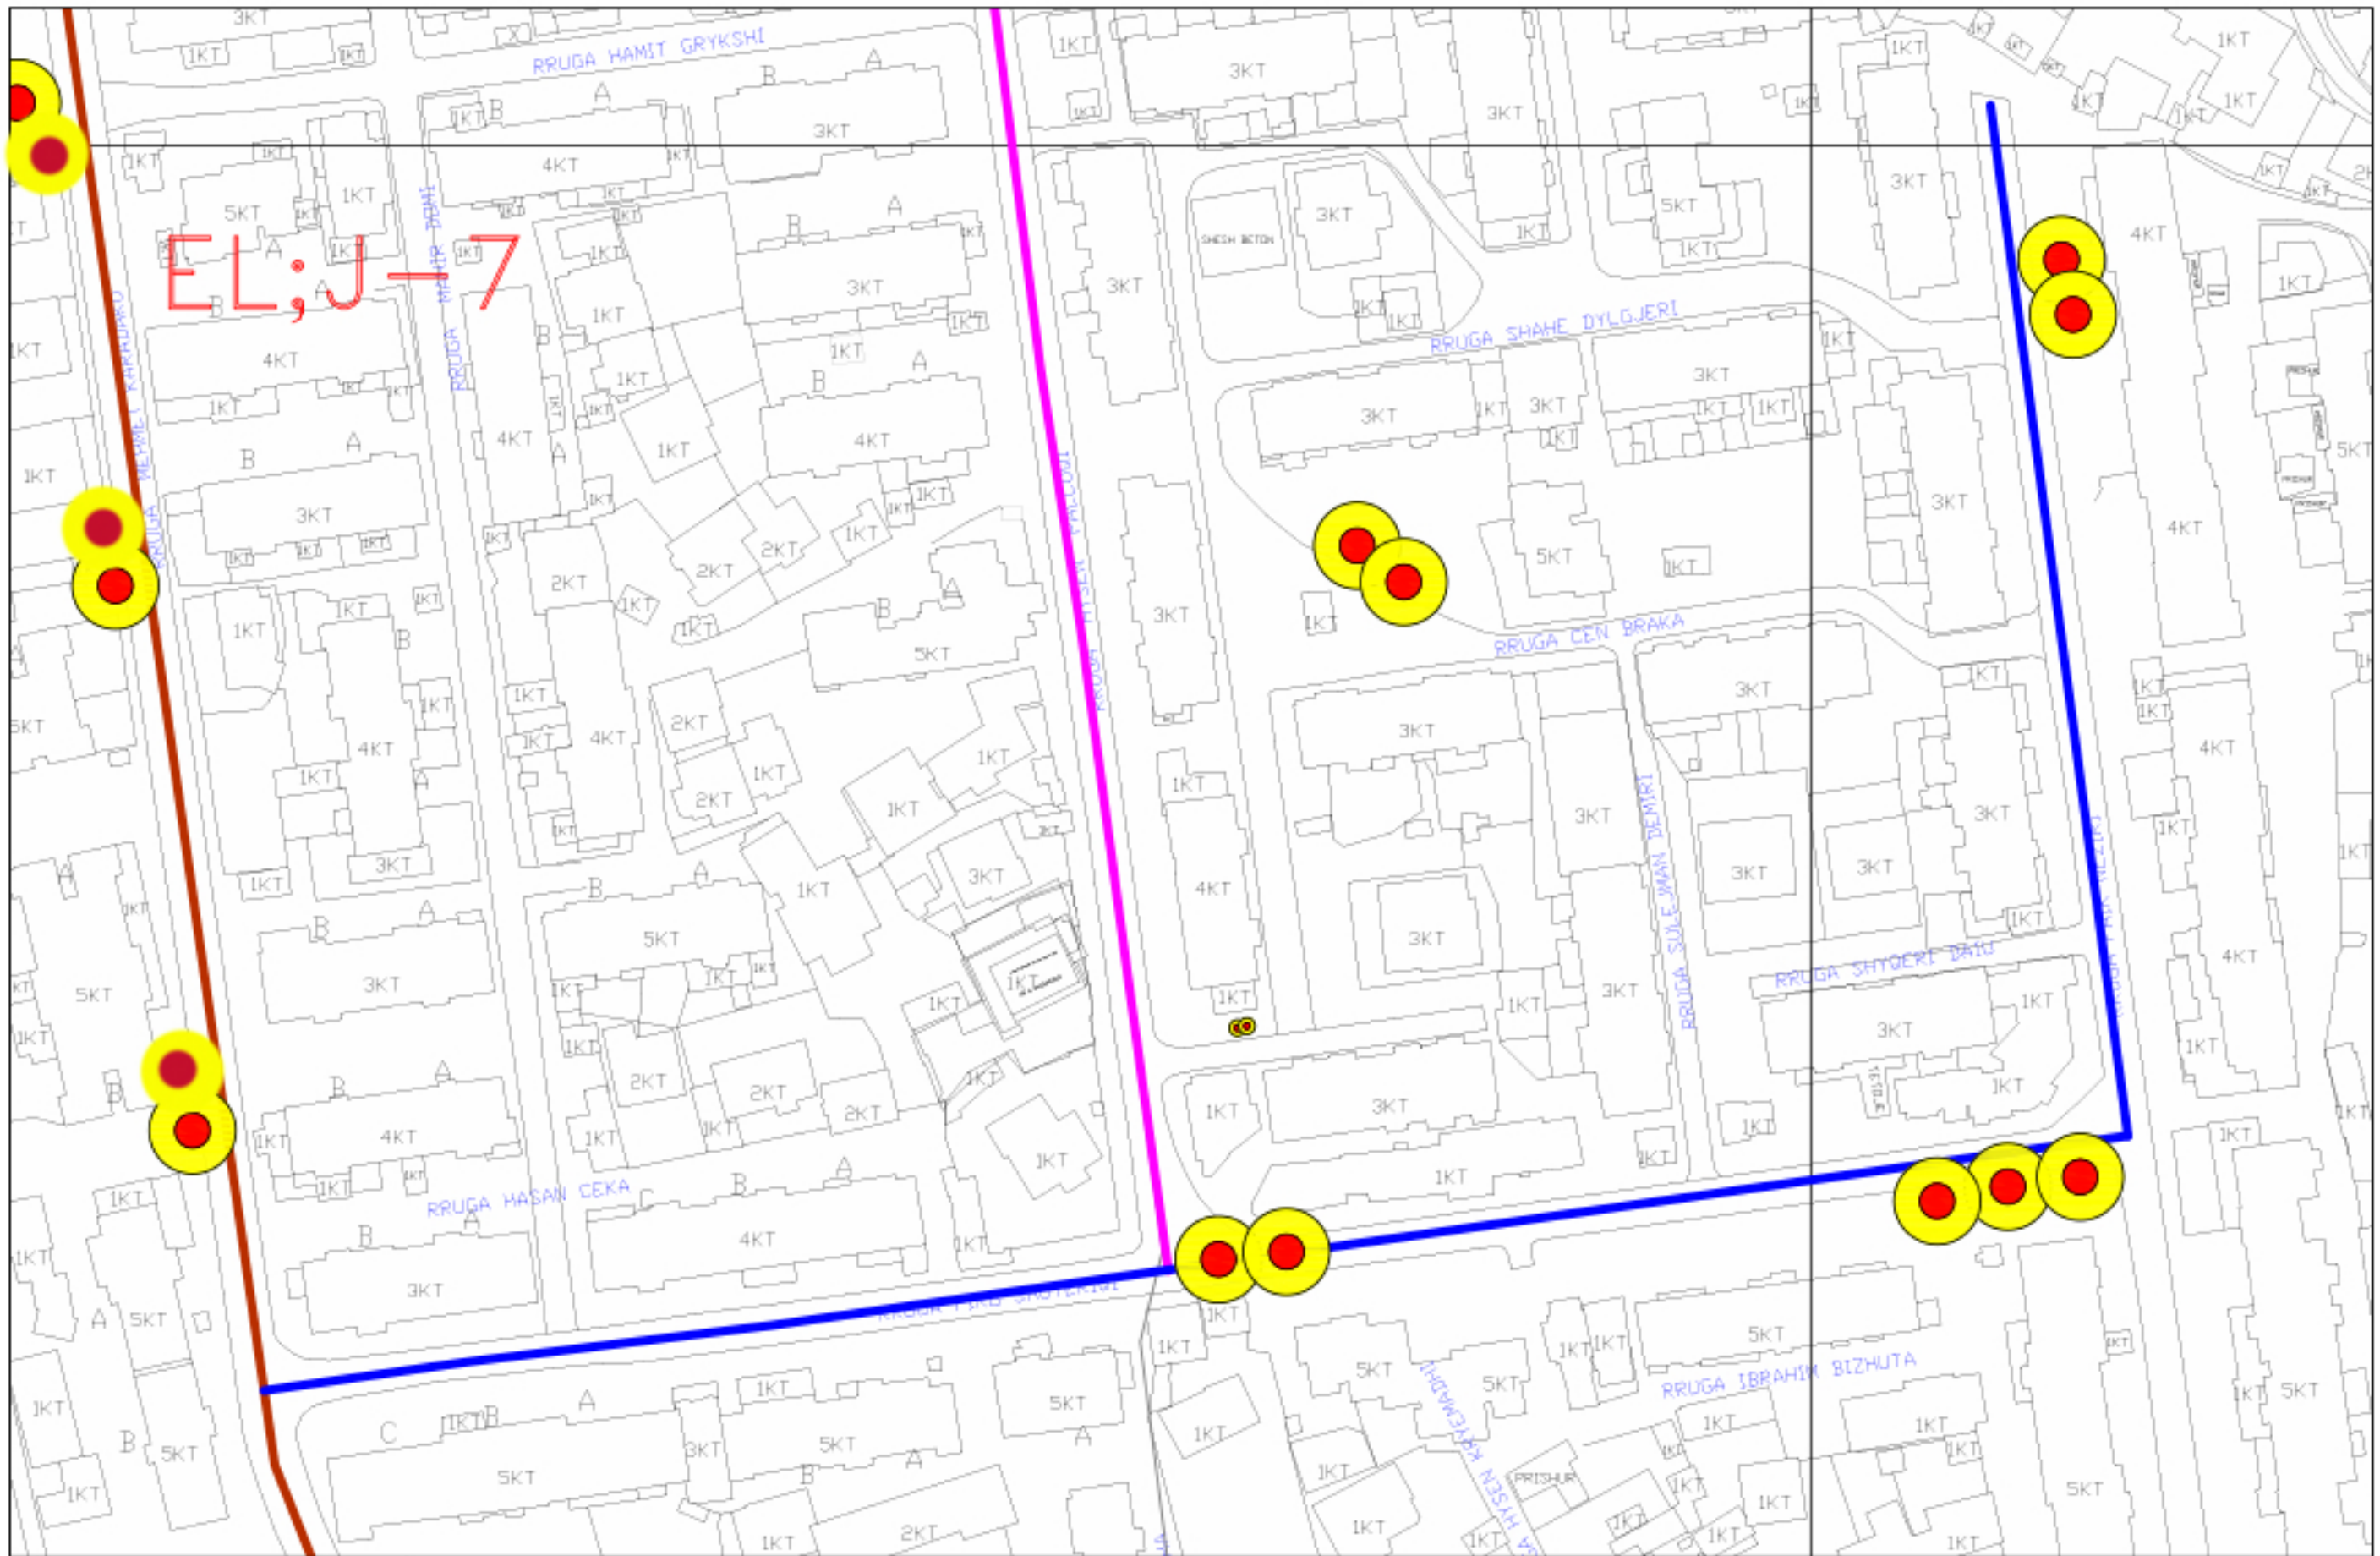

BASHKIA ELBASAN
DREJTORIA E SHERBIMIT TE TERRITORIT URBAN
VENDOSJA E PIKES SE GRUMBULLIMIT TE MBETJEVE URBANE BRENDIA ZONES SE KONTRATES
RRUGA "PIRO SHUTERIQI" Shkalla 1:1000

Gjatesi	Gjeresi
288 m	5-6 m
ELBASANI VERI	

VGHM

— RRUGA "PIRO SHUTERIQI"