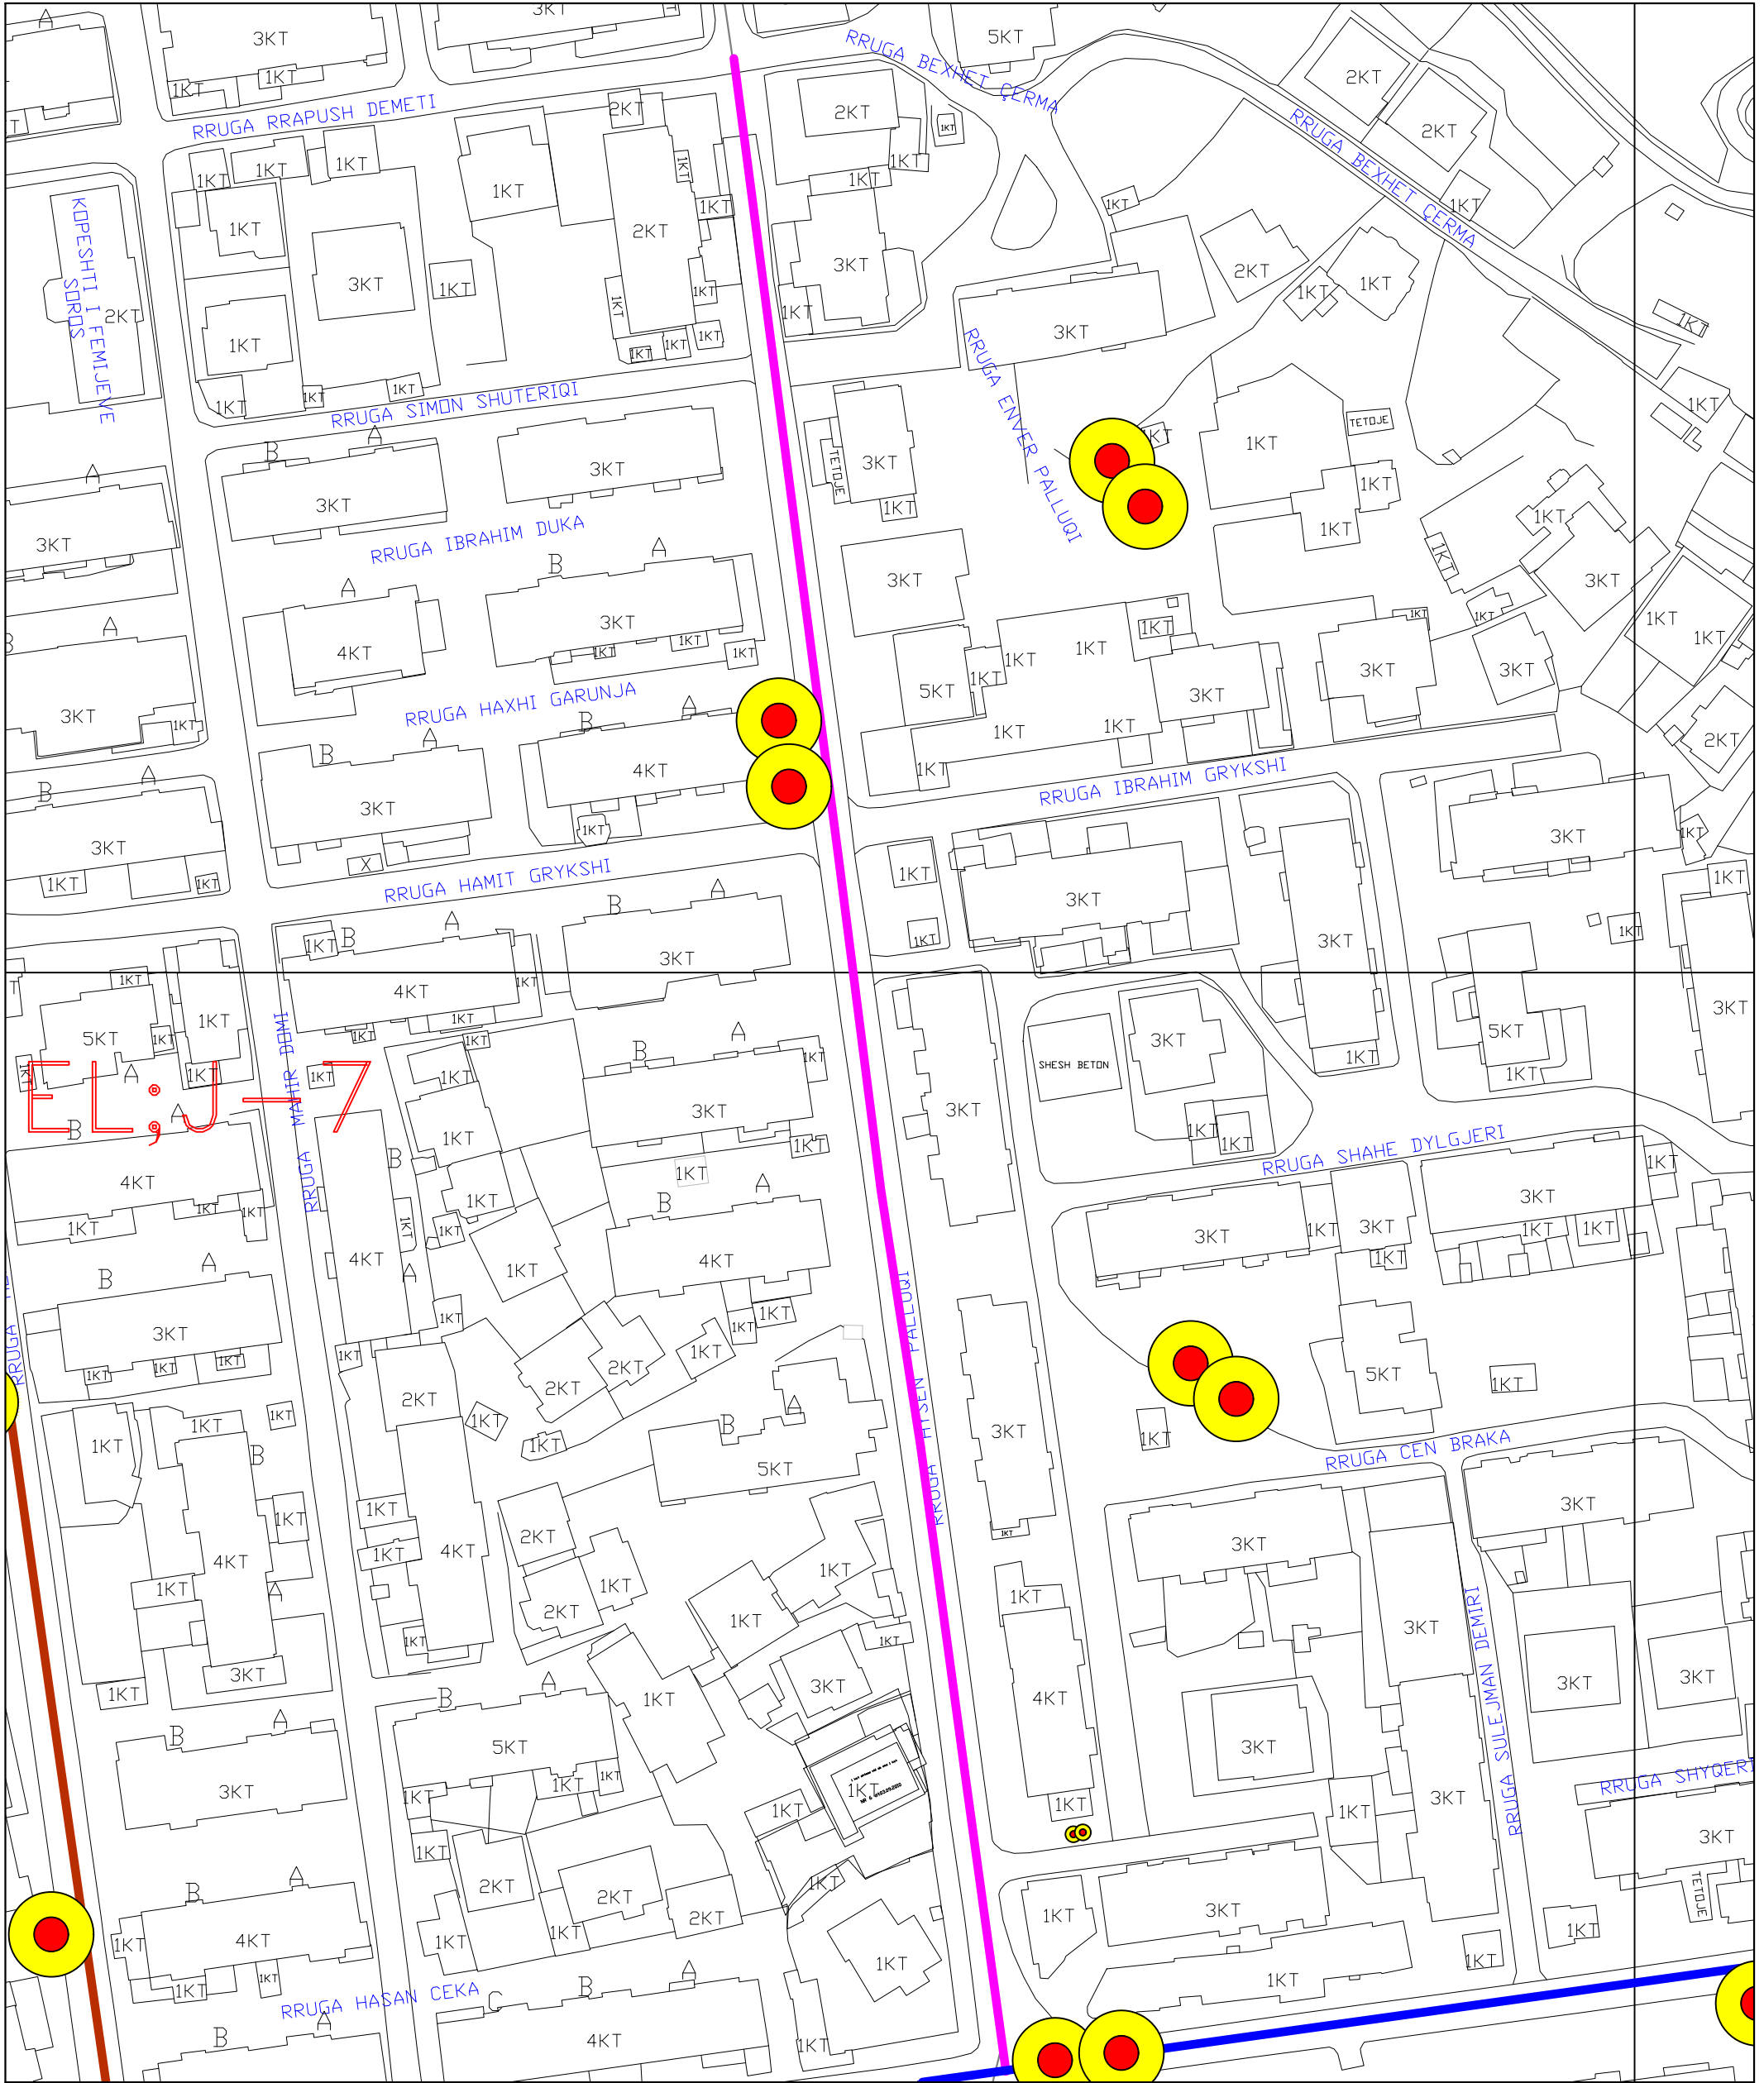

BASHKIA ELBASAN
DREJTORIA E SHERBIMIT TE TERRITORIT URBAN
VENDOSJA E PIKES SE GRUMBULLIMIT TE MBETJEVE URBANE BRENDIA ZONES SE KONTRATES
RRUGA "HYSEN PALLUQI" Skalla 1:1000

Gjatesi	Gjeresi
321 m	5-6 m
ELBASANI VERI	

VGHM

RRUGA " HYSEN PALLUQI "