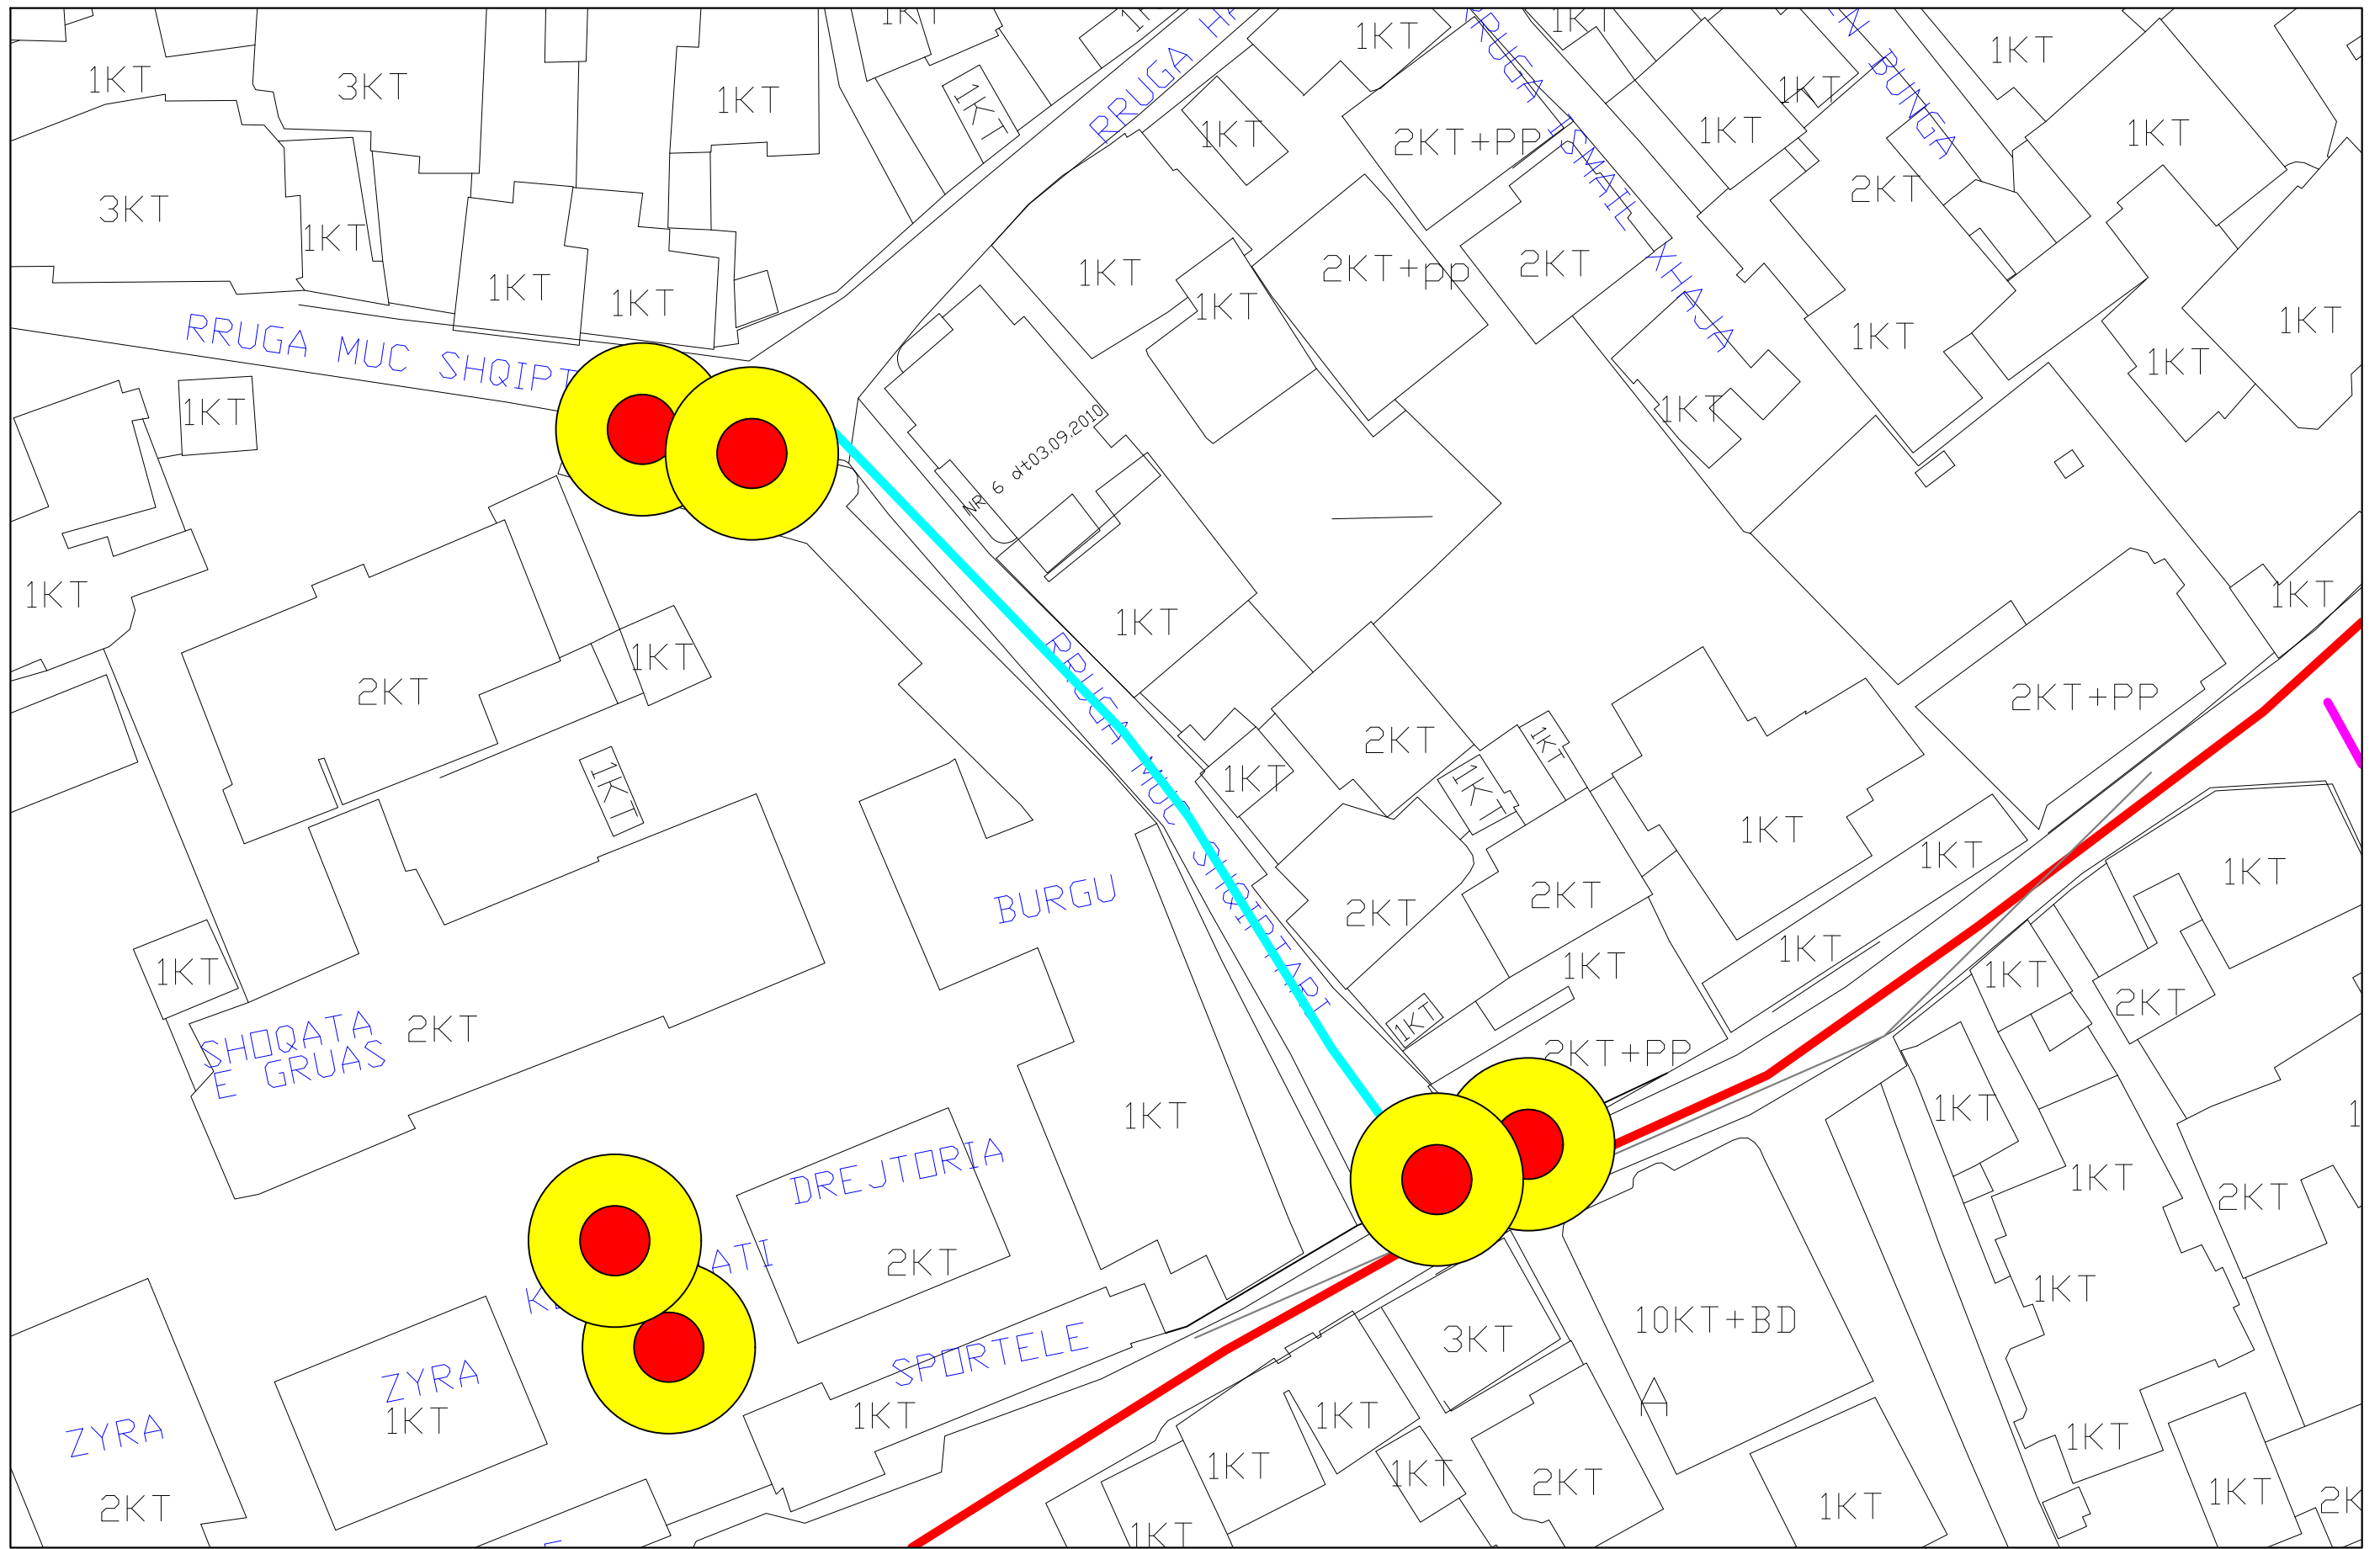

BASHKIA ELBASAN
DREJTORIA E SHERBIMIT TE TERRITORIT URBAN
VENDOSJA E PIKES SE GRUMBULLIMIT TE MBETJEVE URBANE BRENDIA ZONES SE KONTRATES
RRUGA "MUC SHQIPTARI" Shkalla 1:500

Gjatesi	Gjeresi
150 m	4-5 m
ELBASANI VERI	

- VGHM
- RRUGA "MUC SHQIPTARI"