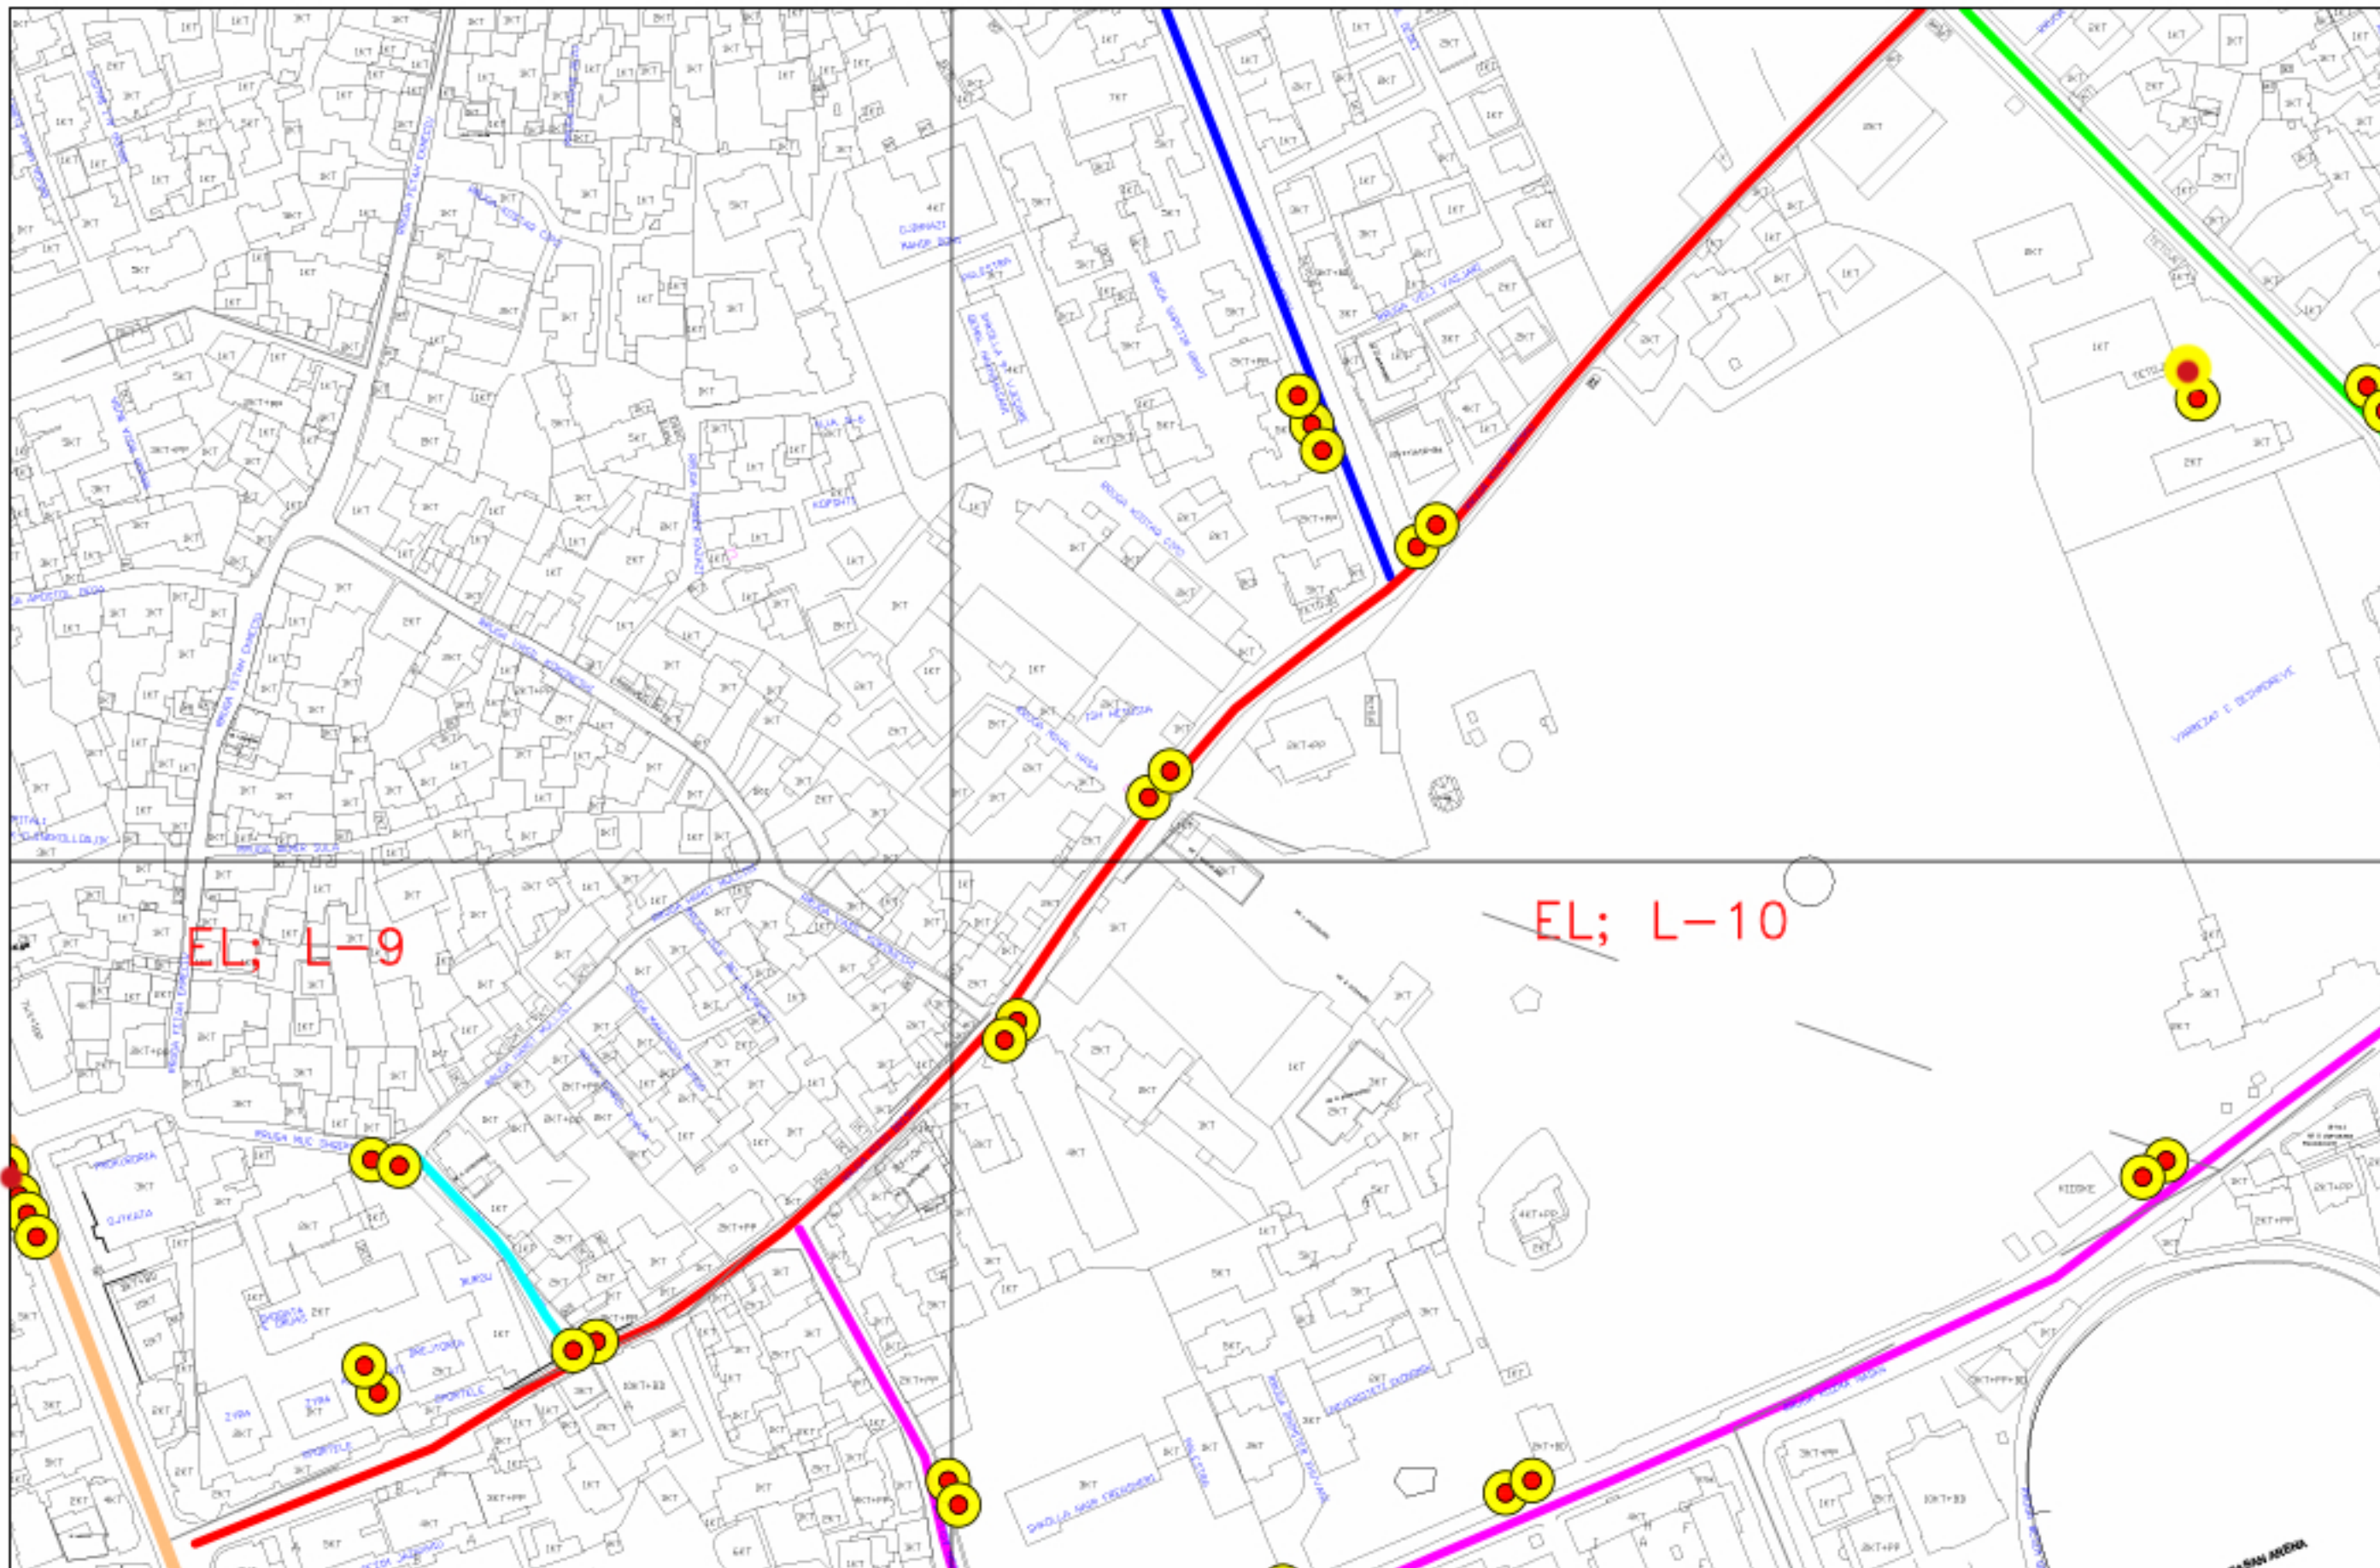

BASHKIA ELBASAN
DREJTORIA E SHERBIMIT TE TERRITORIT URBAN
VENDOSJA E PIKES SE GRUMBULLIMIT TE MBETJEVE URBANE BRENDIA ZONES SE KONTRATES
RRUGA "ISMAIL XHEMALI DEBROVA" Shkalla 1:2000

Gjatesi	Gjeresi
732 m	5-7 m
ELBASANI VERI	

VGHM

— RRUGA "ISMAIL XHEMALI DEBROVA"