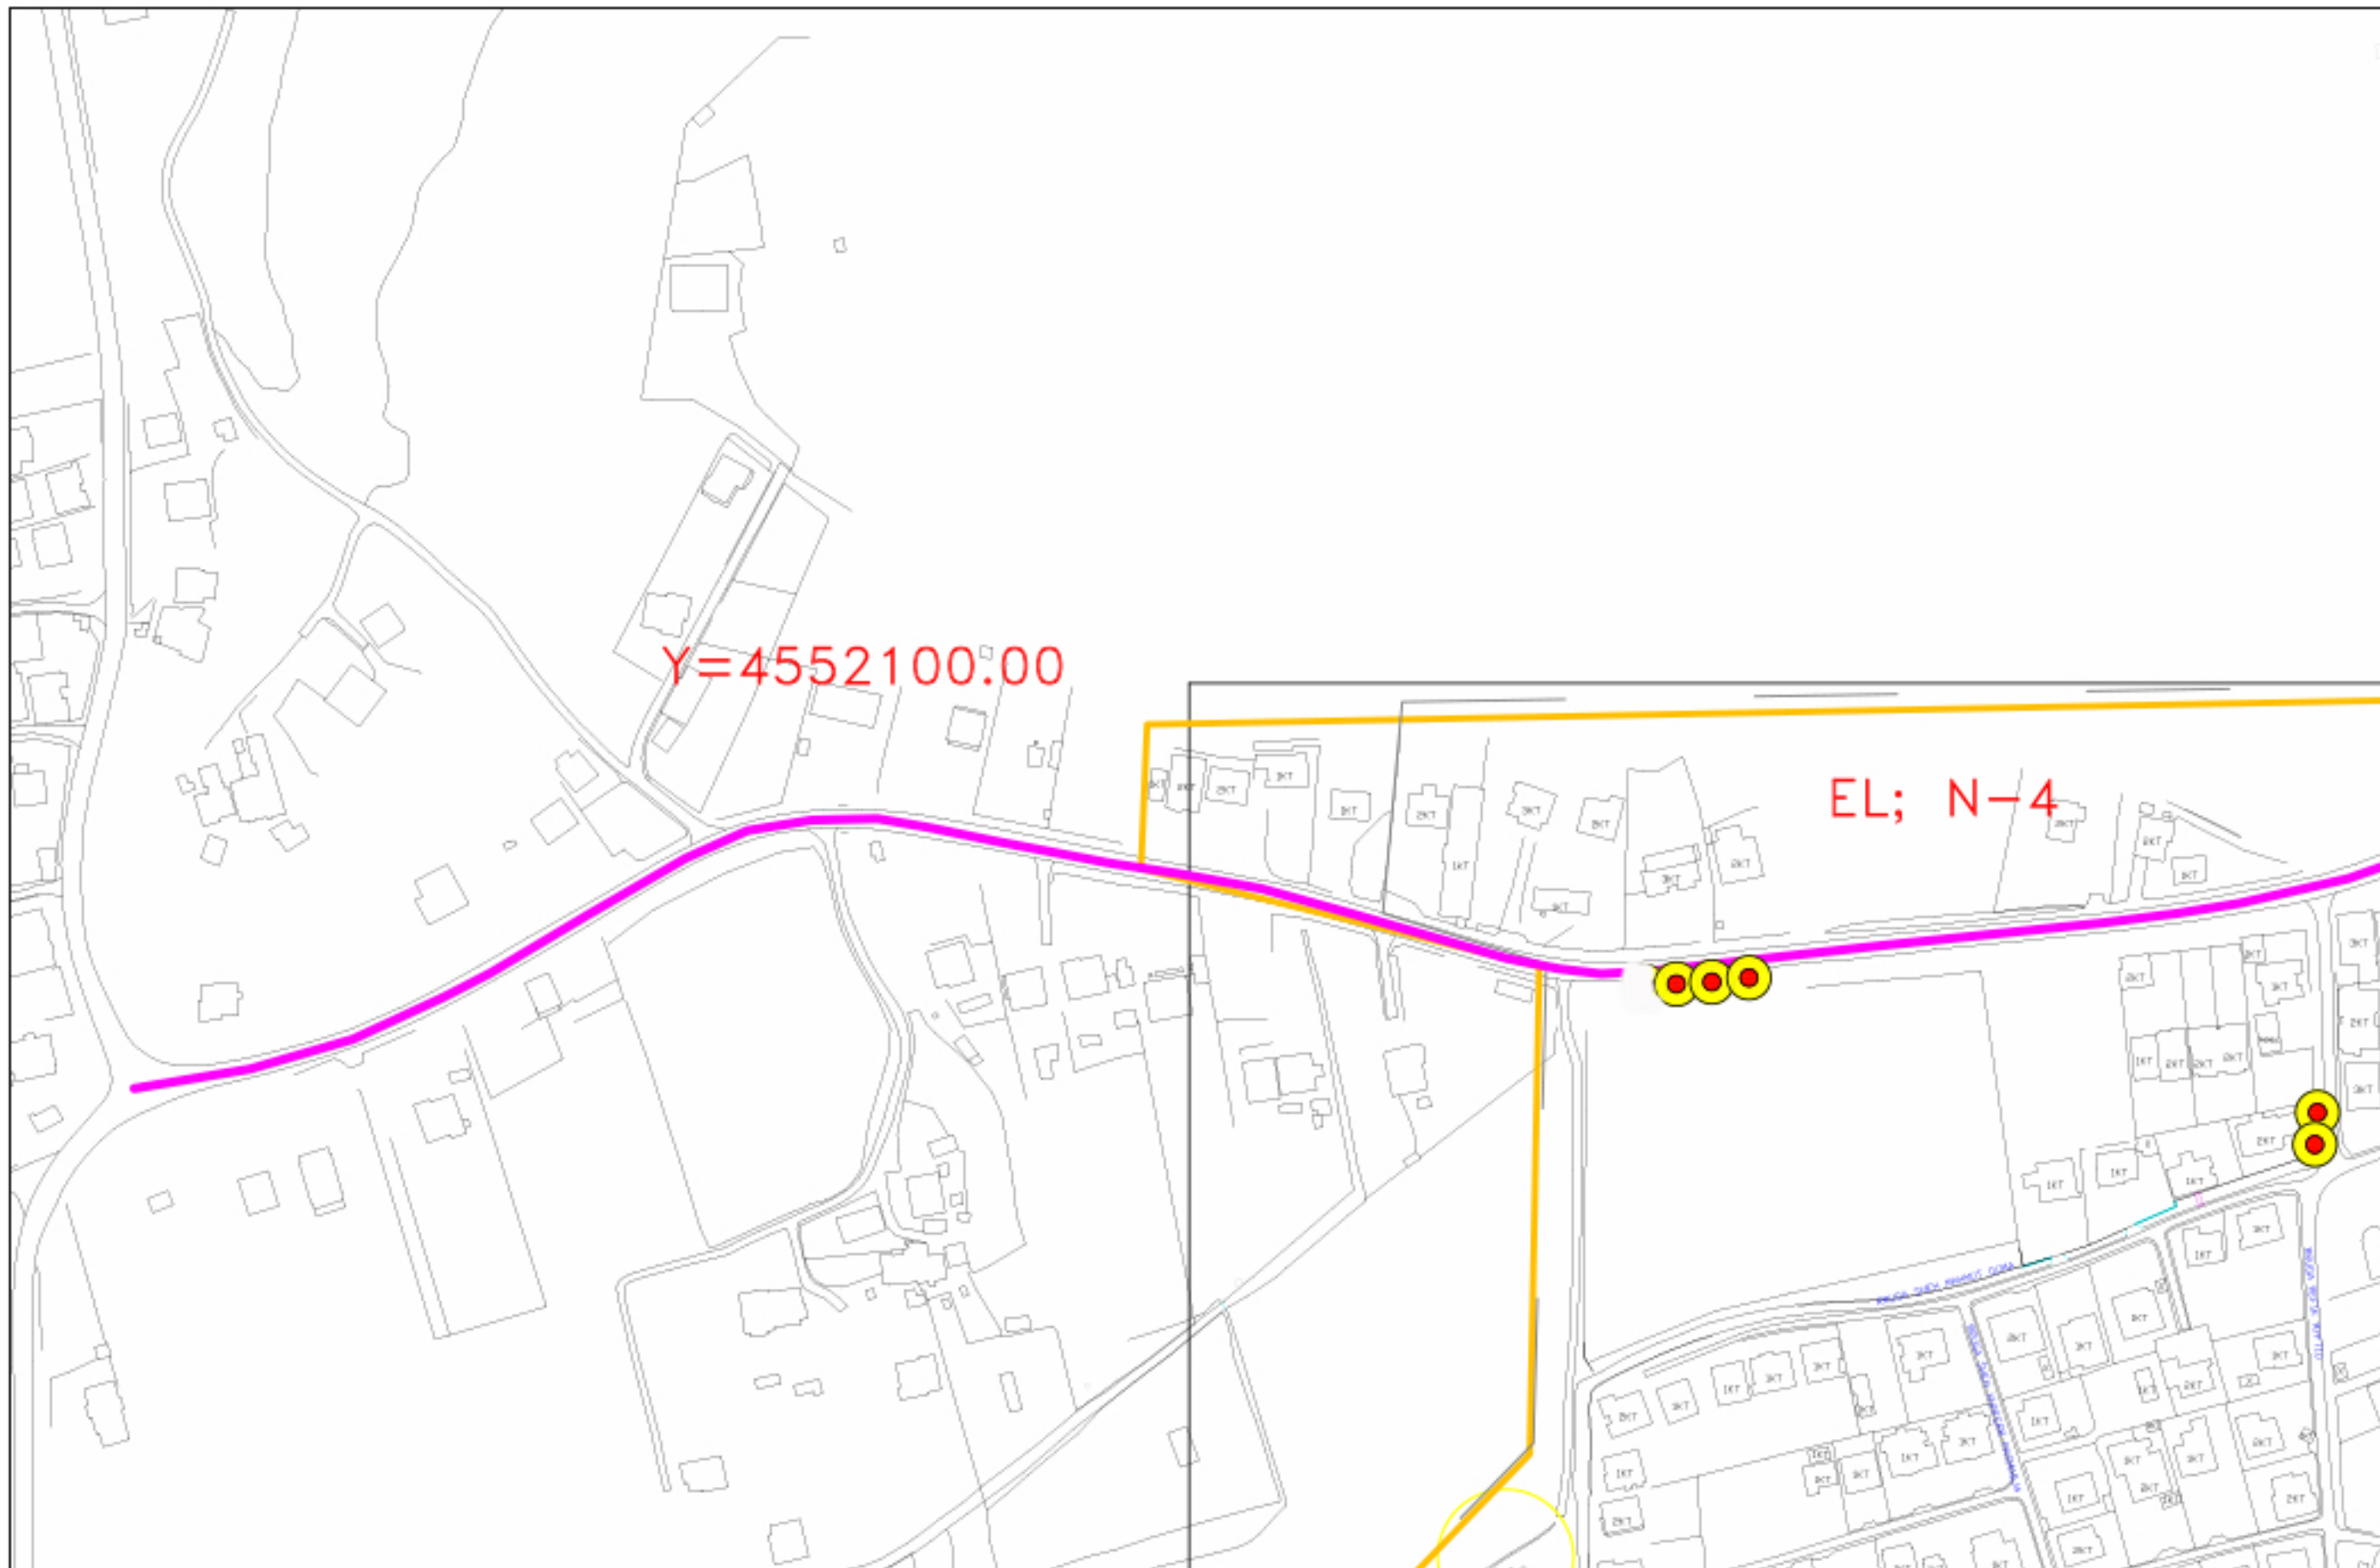

BASHKIA ELBASAN
DREJTORIA E SHERBIMIT TE TERRITORIT URBAN
VENDOSJA E PIKES SE GRUMBULLIMIT TE MBETJEVE URBANE BRENDIA ZONES SE KONTRATES
RRUGA "KADRI HOXHA" Pjesa 1 Shkalla 1:2000

Gjatesi	Gjeresi
1965 m	5.5-7.5 m
ELBASANI VERI	

VGHM

RRUGA "KADRI HOXHA"