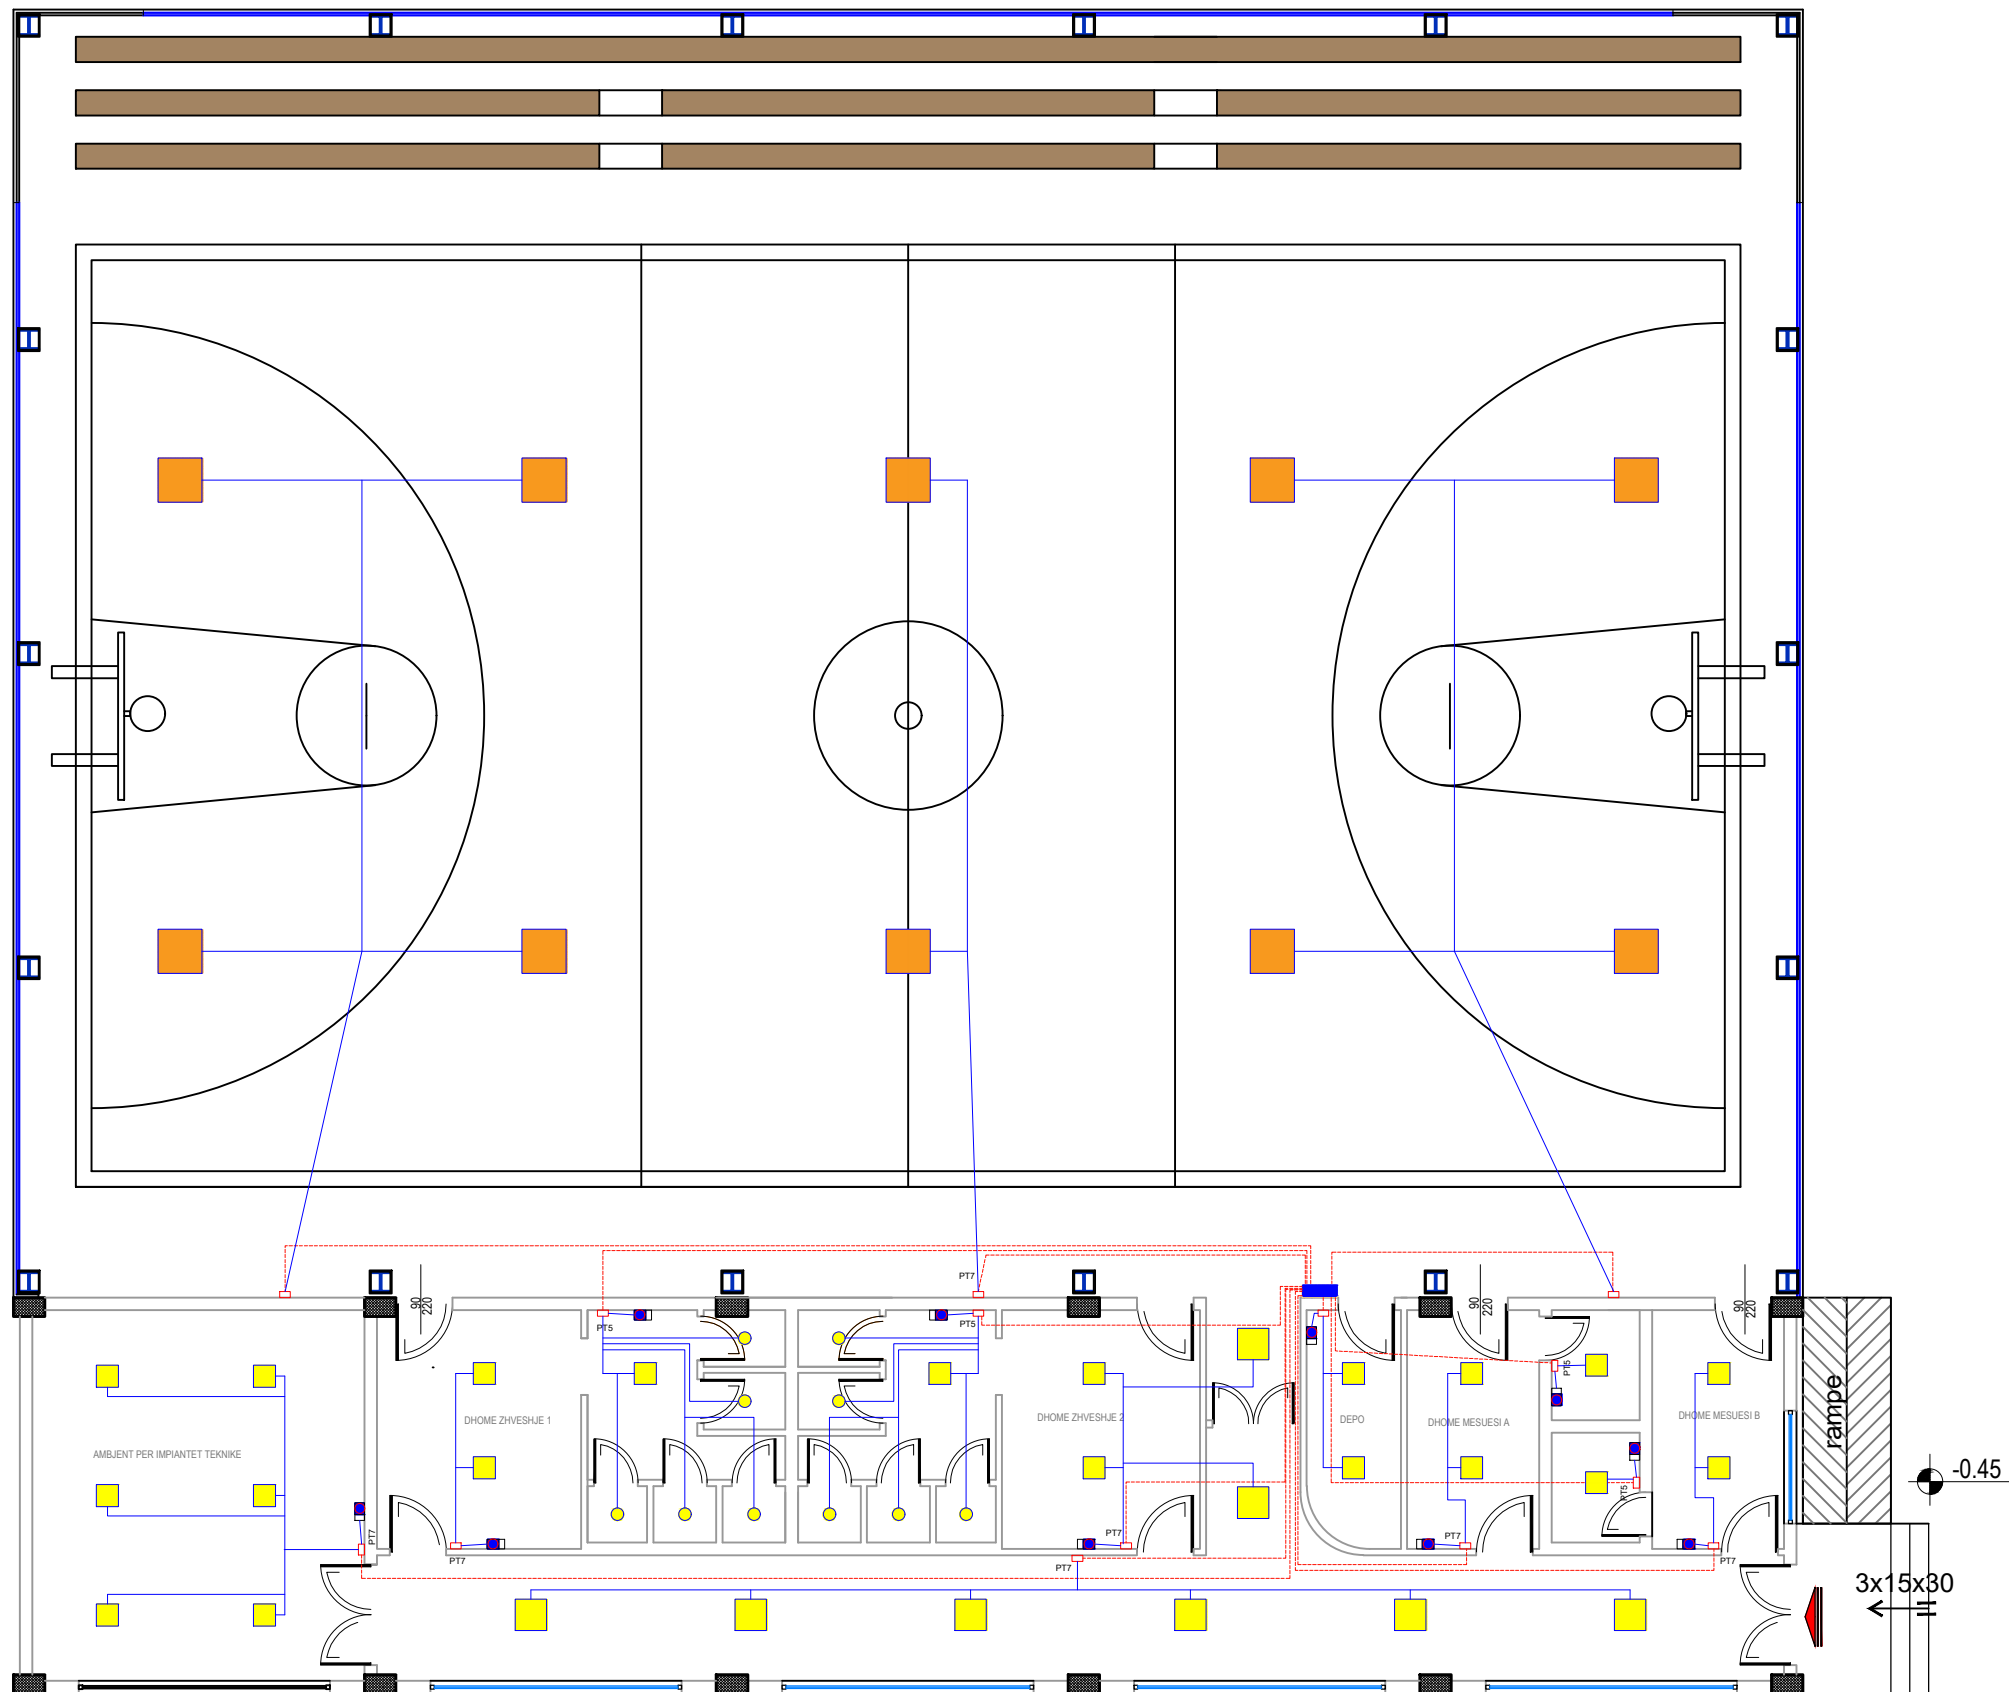

--	--	--

Kapitulli KAPAKU

Titulli i Vizatimit KAPAKU I PROJEKTIT ELEKTRIK

Shkalla	Nr. i Fletës E - 00
---------	-------------------------------

Shenim:

PLANIMETRIA NE KUOTEN 0.00

Porositës

Faza **PROJEKT-ZBATIM**