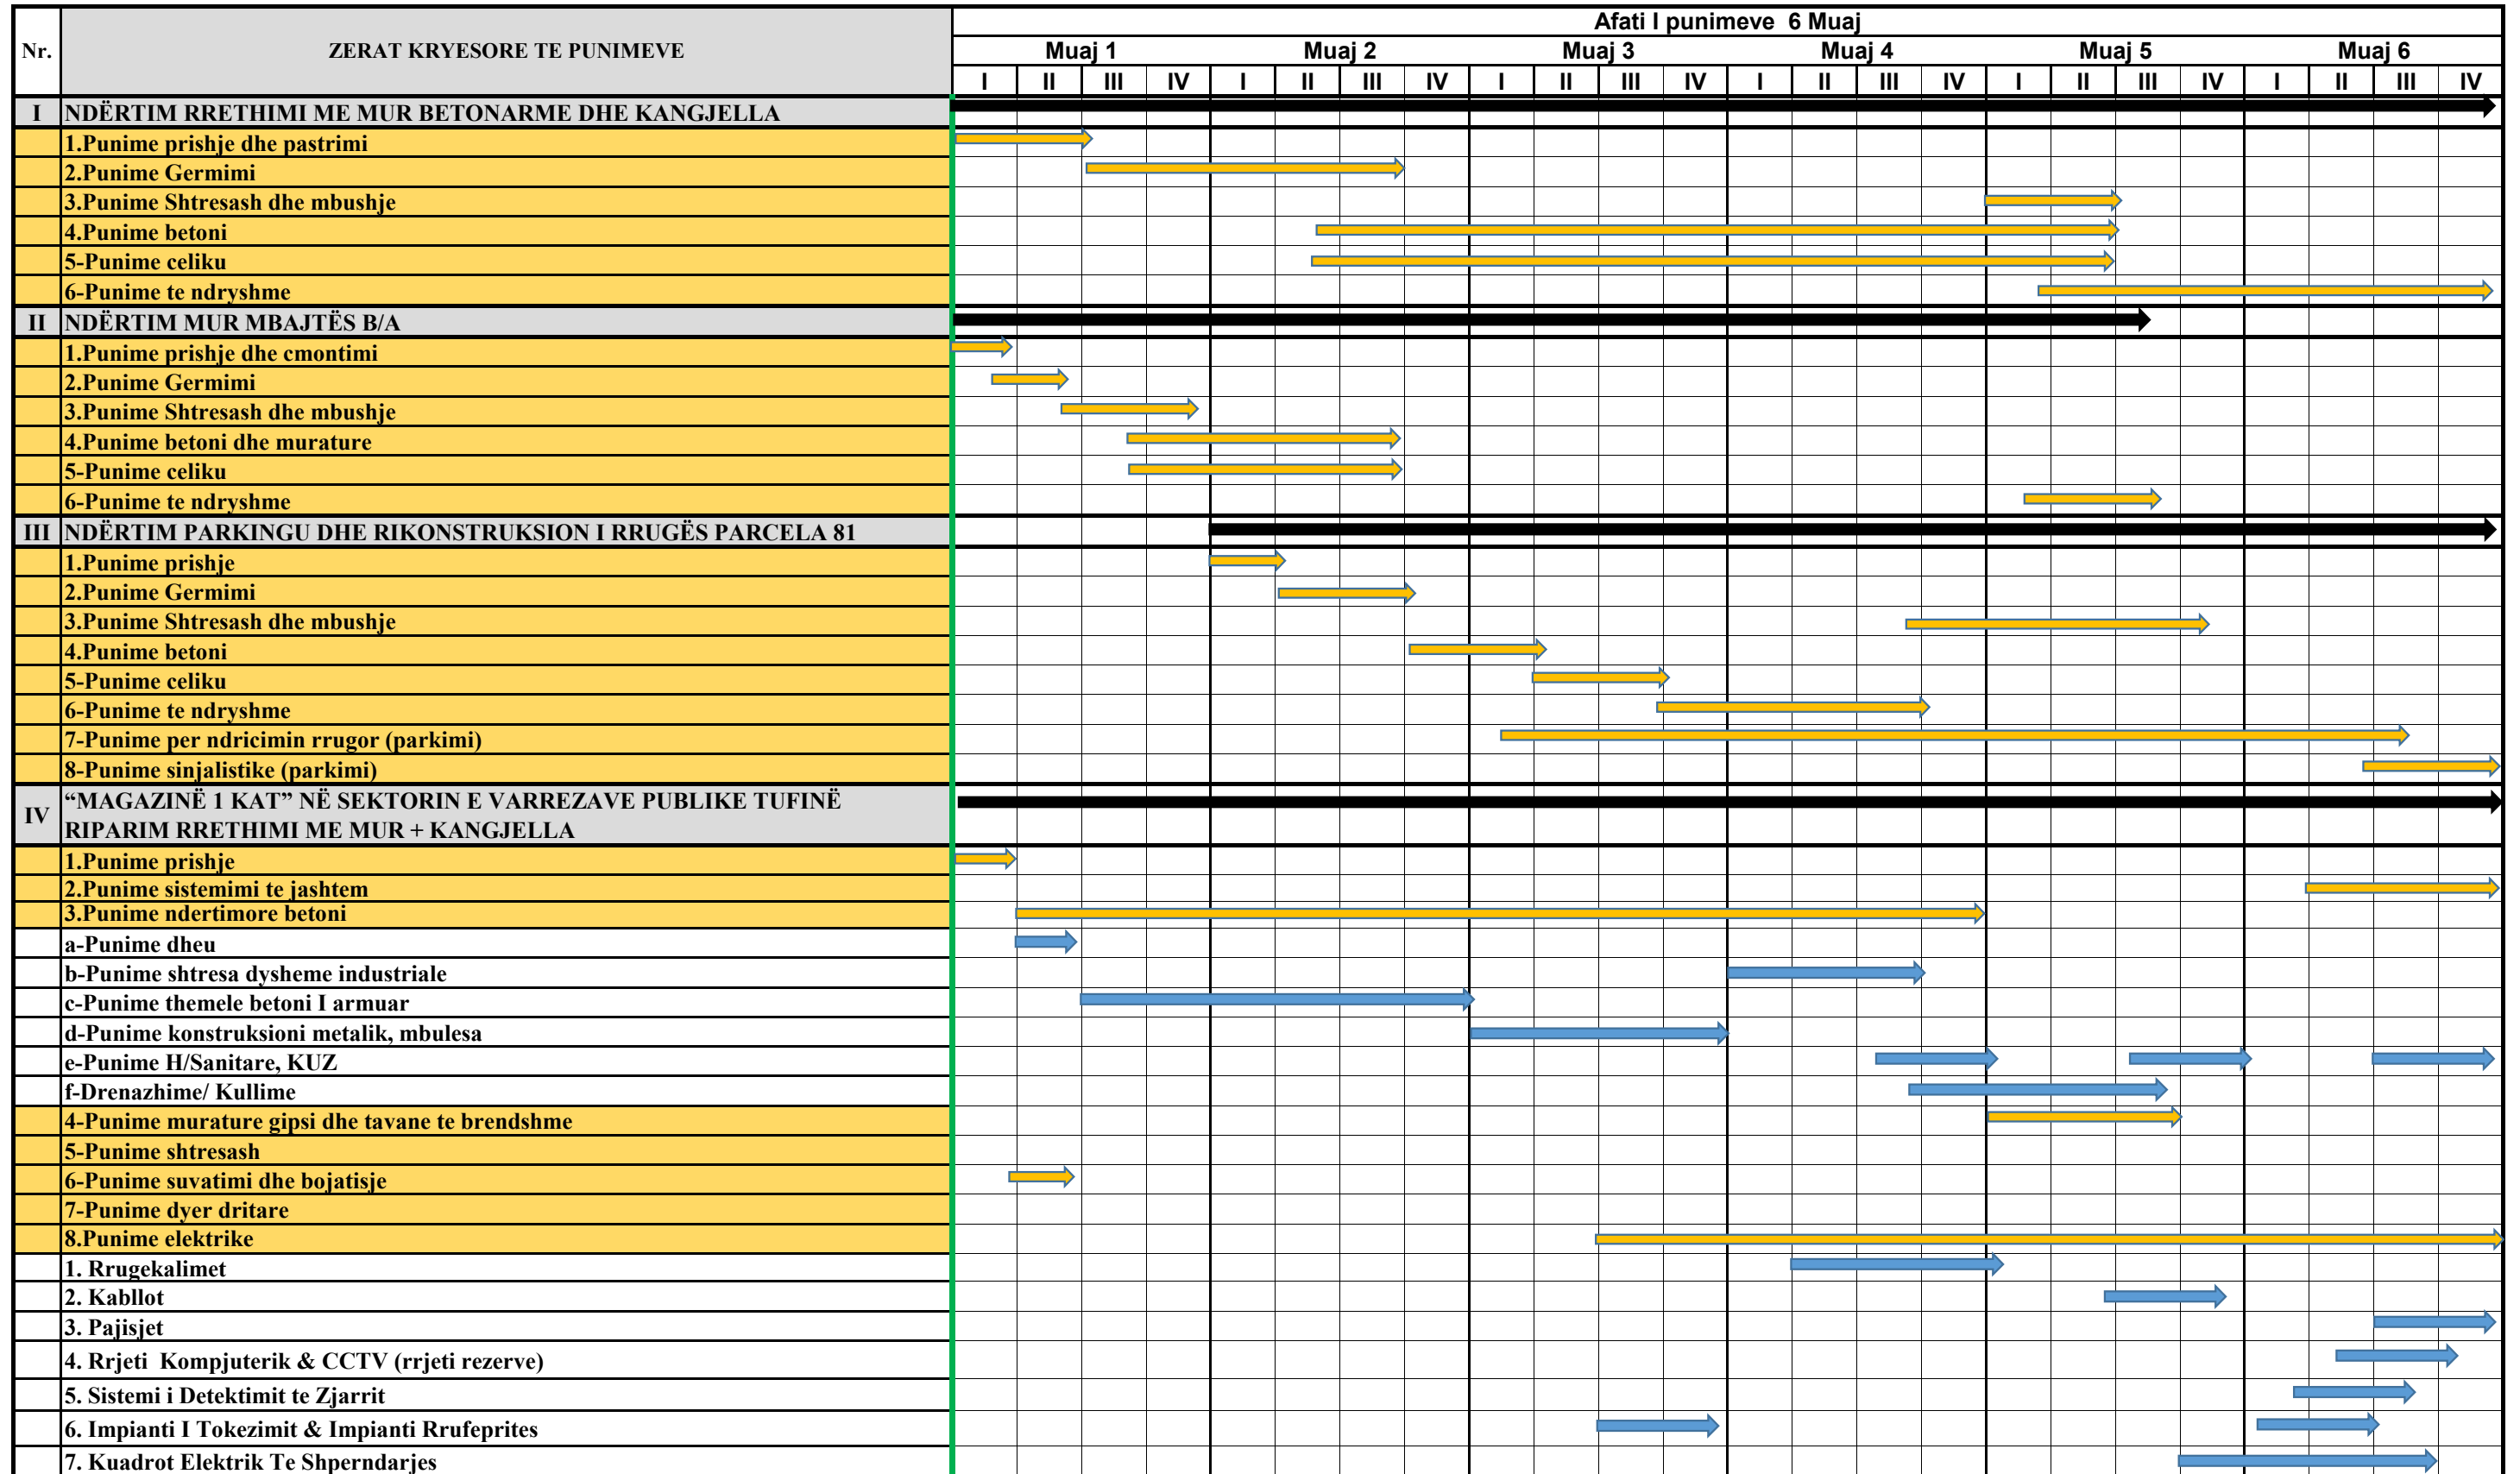

GRAFIK PUNIMESH

LOTI 3: "STUDIM PROJEKTIM "PUNIME NDËRTIMORE DHE INFRASTRUKTURE NË VARREZAT PUBLIKE SHARRË DHE TUFINË"

AGJENCIA E SHËRBIMEVE FUNERALE

PROJEKTUESI

BOE "GREEN EAGLE CONSULTING" & "SPHAERA" & "ARKIMADE" SHPK

PERFAQESUES

EDISON IMERI