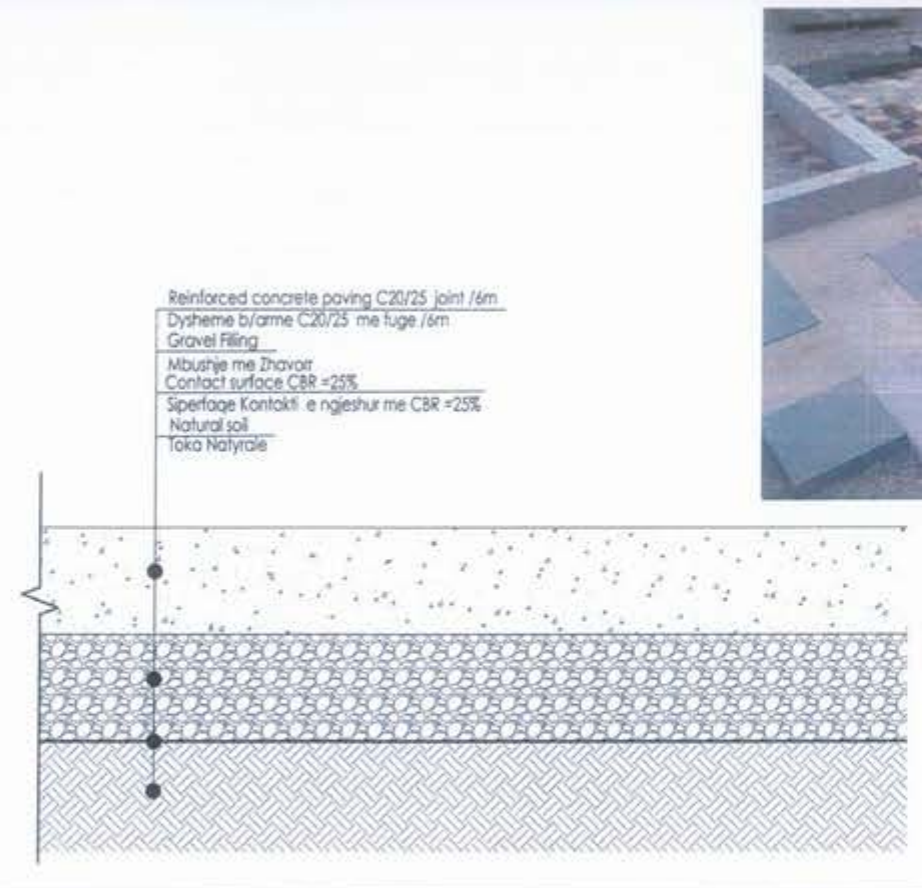

BASHKIA VLORE

DREJTORIA E URBANISTIKES

GRUPI I PROJEKTIMIT:
Ark. Klajdo Mehmetaj
Ark. Suela Abazaj
Ing Edmond Beqin

PROJEKT: DETAJ I SISTEMIMIT

Shk. 1:50

BASHKIA VLORE 2023