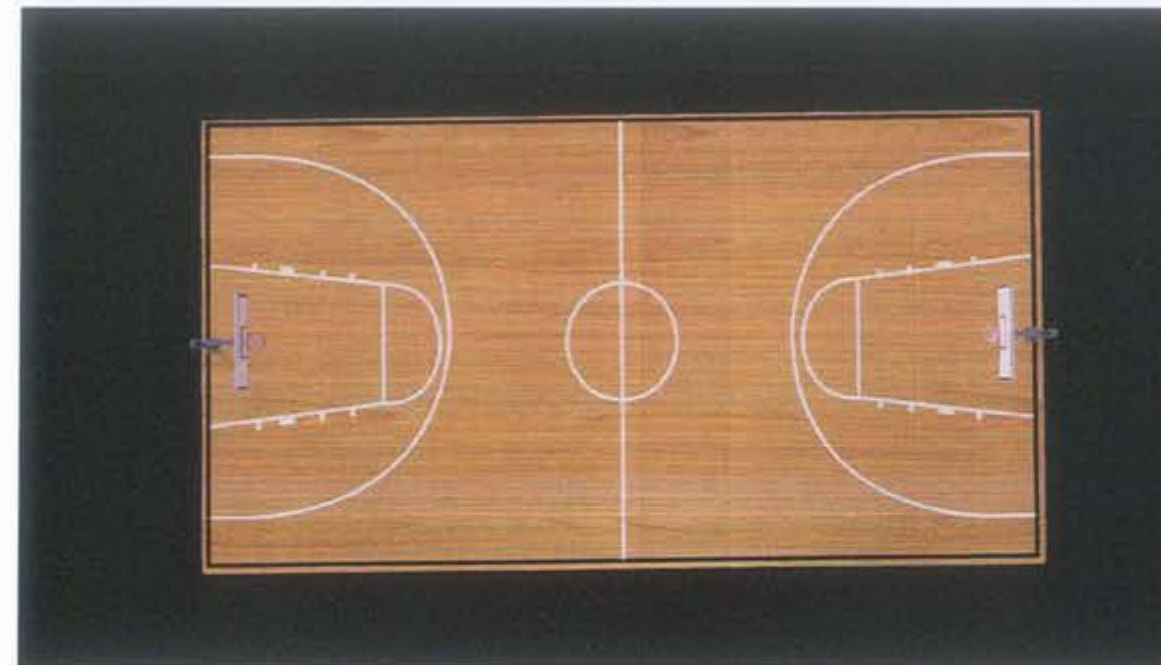

BASHKIA VLORE

DREJTORIA E URBANISTIKËS

GRUPI I PROJEKTIMIT:

Ark. Riza Mehmeti

Ark. Suela Abazaj

Ing. Edmond Beqiri