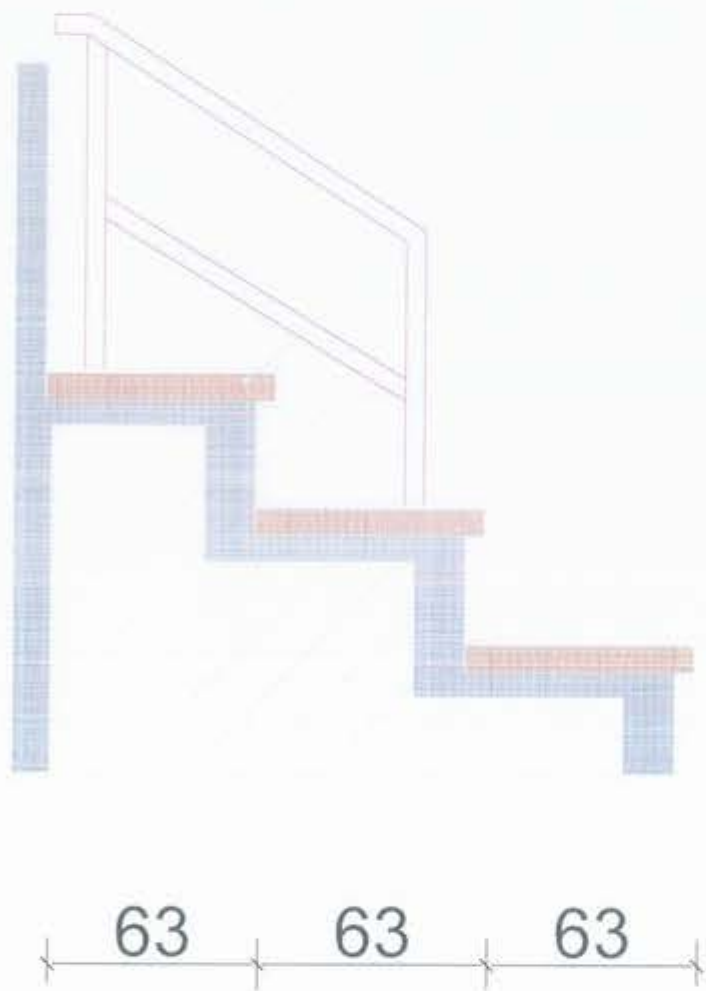

BASHKIA VLORE

DREJTORIA E URBANISTIKES

GRUPI I PROJEKTIMIT

Ark. Klara Dëshmitari

Ark. Suela Abazaj

Ing. Edmond Beqiri