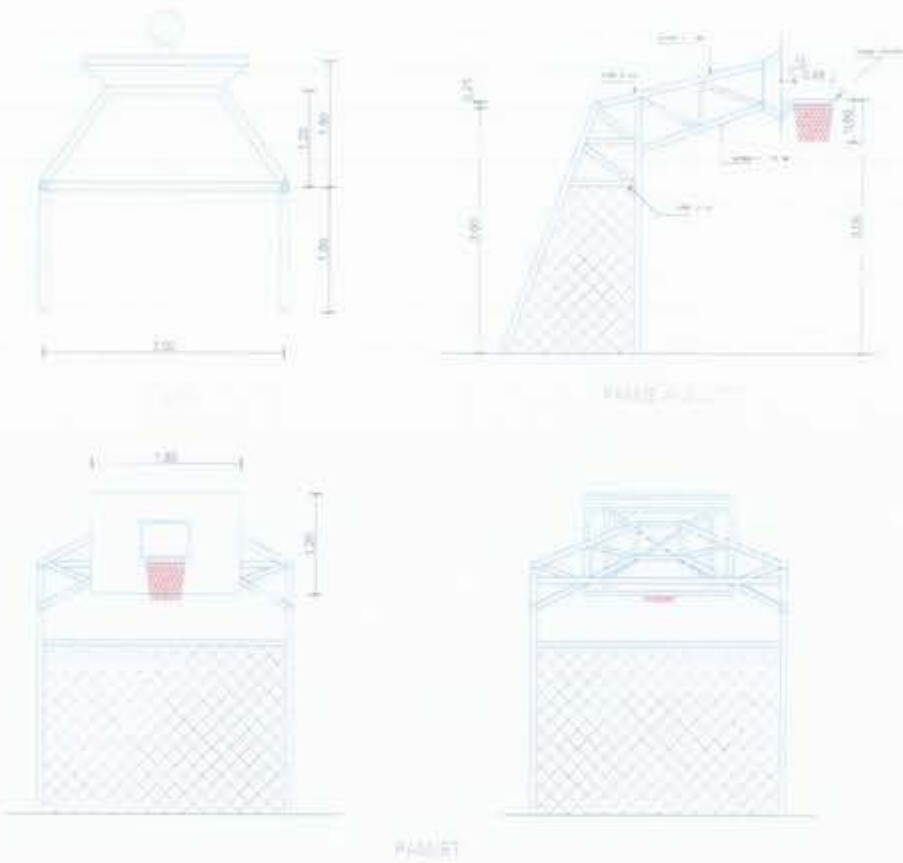

BASHKIA VLORE

DREJTORIA E URBANISTIKES

GRUPI I PROJEKTIMIT:
Ark. Klaudio Beqimeta
Ark. Suela Abazaj
Ing. Edmond Beqiri