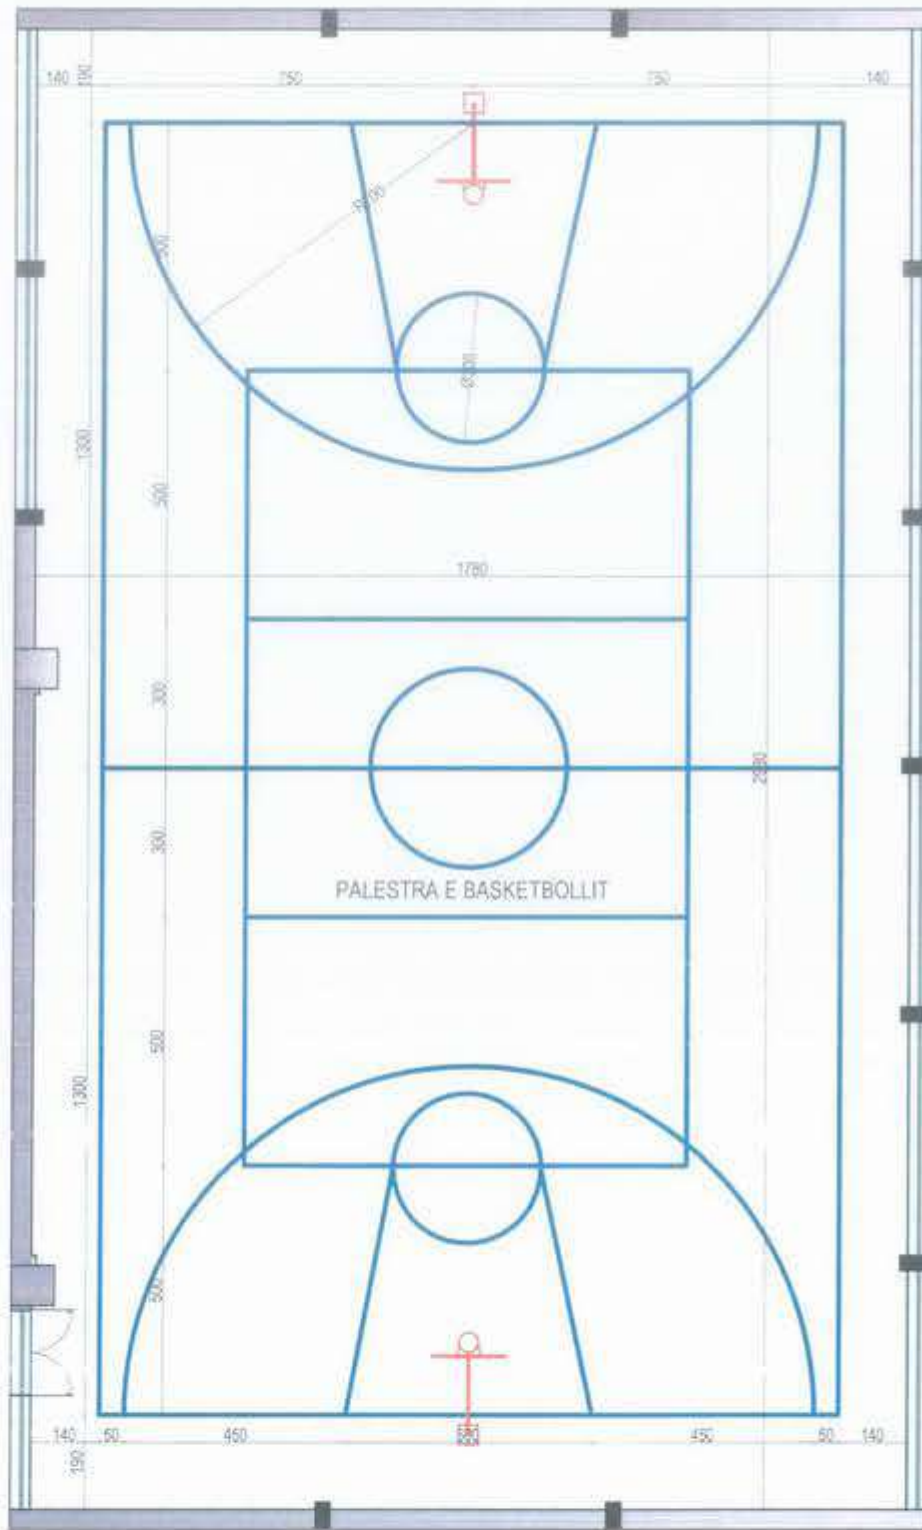

PROJEKT: FUSHA E VOLEJBOLLIT - PAMJE

Shk. 1:100

BASHKIA VLORE 2023

RIKONSTRUKSION I PALESTRËS MULTISPORTIVE TË ËKIPIT FLAMÛRTARI

A-10

BASHKIA VLORE

DREJTORIA E URBANISTIKËS

GRUPI I PROJEKTIMIT: