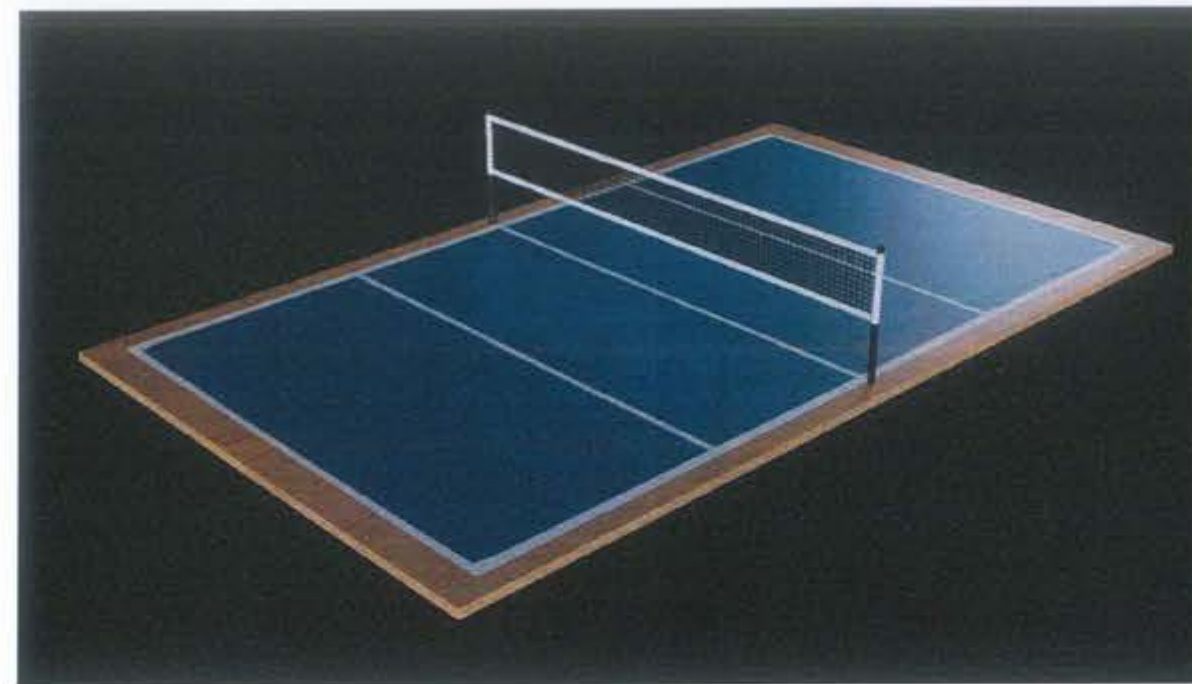

BASHKIA VLORE

DREJTORIA E URBANISTIKËS

GRUPI I PROJEKTIMIT:

Ark. Klaudio M...

Ark. Suela Abazaj

Ing. Edmond Beqiri

PROJEKT: FUSHA E VOLEJBOLLIT - PAMJE

Shk. 1:100

BASHKIA VLORE 2023

RIKONSTRUKSION I PALESTRËS MULTISPORTIVE TË ËKIPIT FLAMÛRTARI

A-10