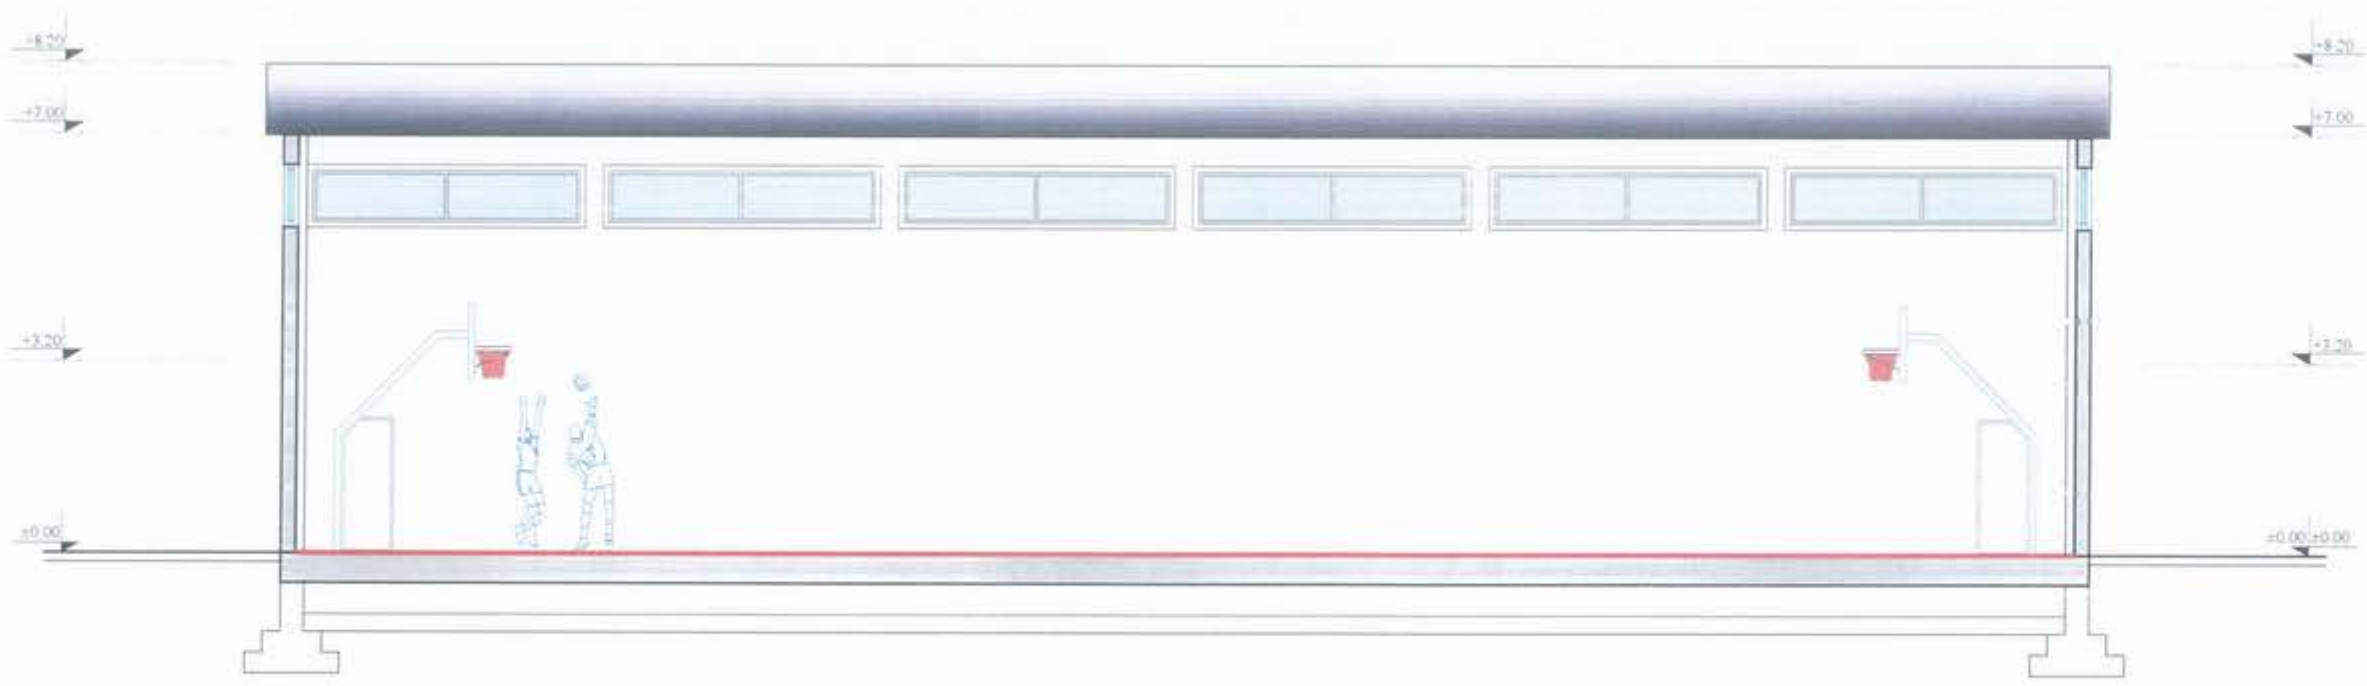

BASHKIA VLORE

DREJTORIA E URBANISTIKES

GRUPI I PROJEKTIMIT:
Ark. Klaudio Beqimeta
Ark. Suela Abazaj
Ing. Edmond Beqiri