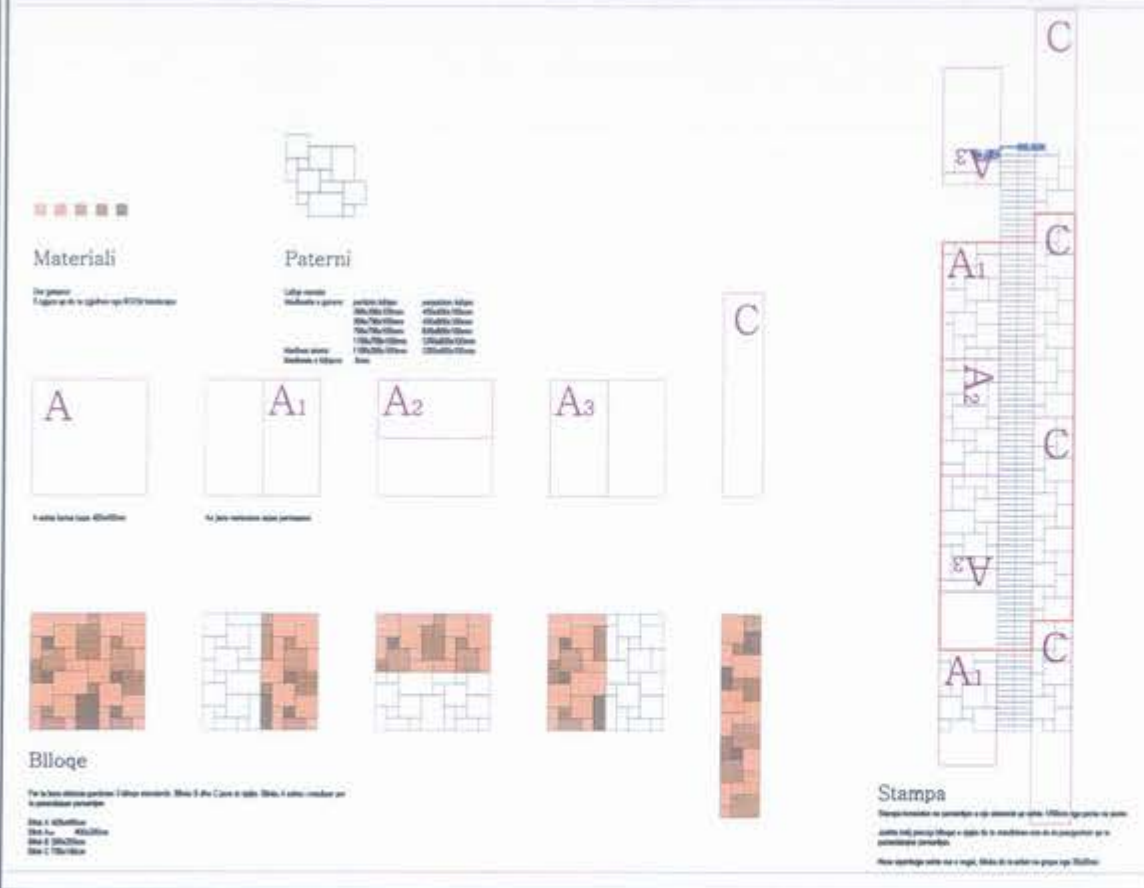

BASHKIA VLORE

DREJTORIA E URBANISTIKES

GRUPI I PROJEKTIMIT:
Ark. Klajdo Mehmetaj
Ark. Suela Abazaj
Ing Edmond Beqin

PROJEKT: DETAJ I SISTEMIMIT

Shk. 1:50

BASHKIA VLORE 2023