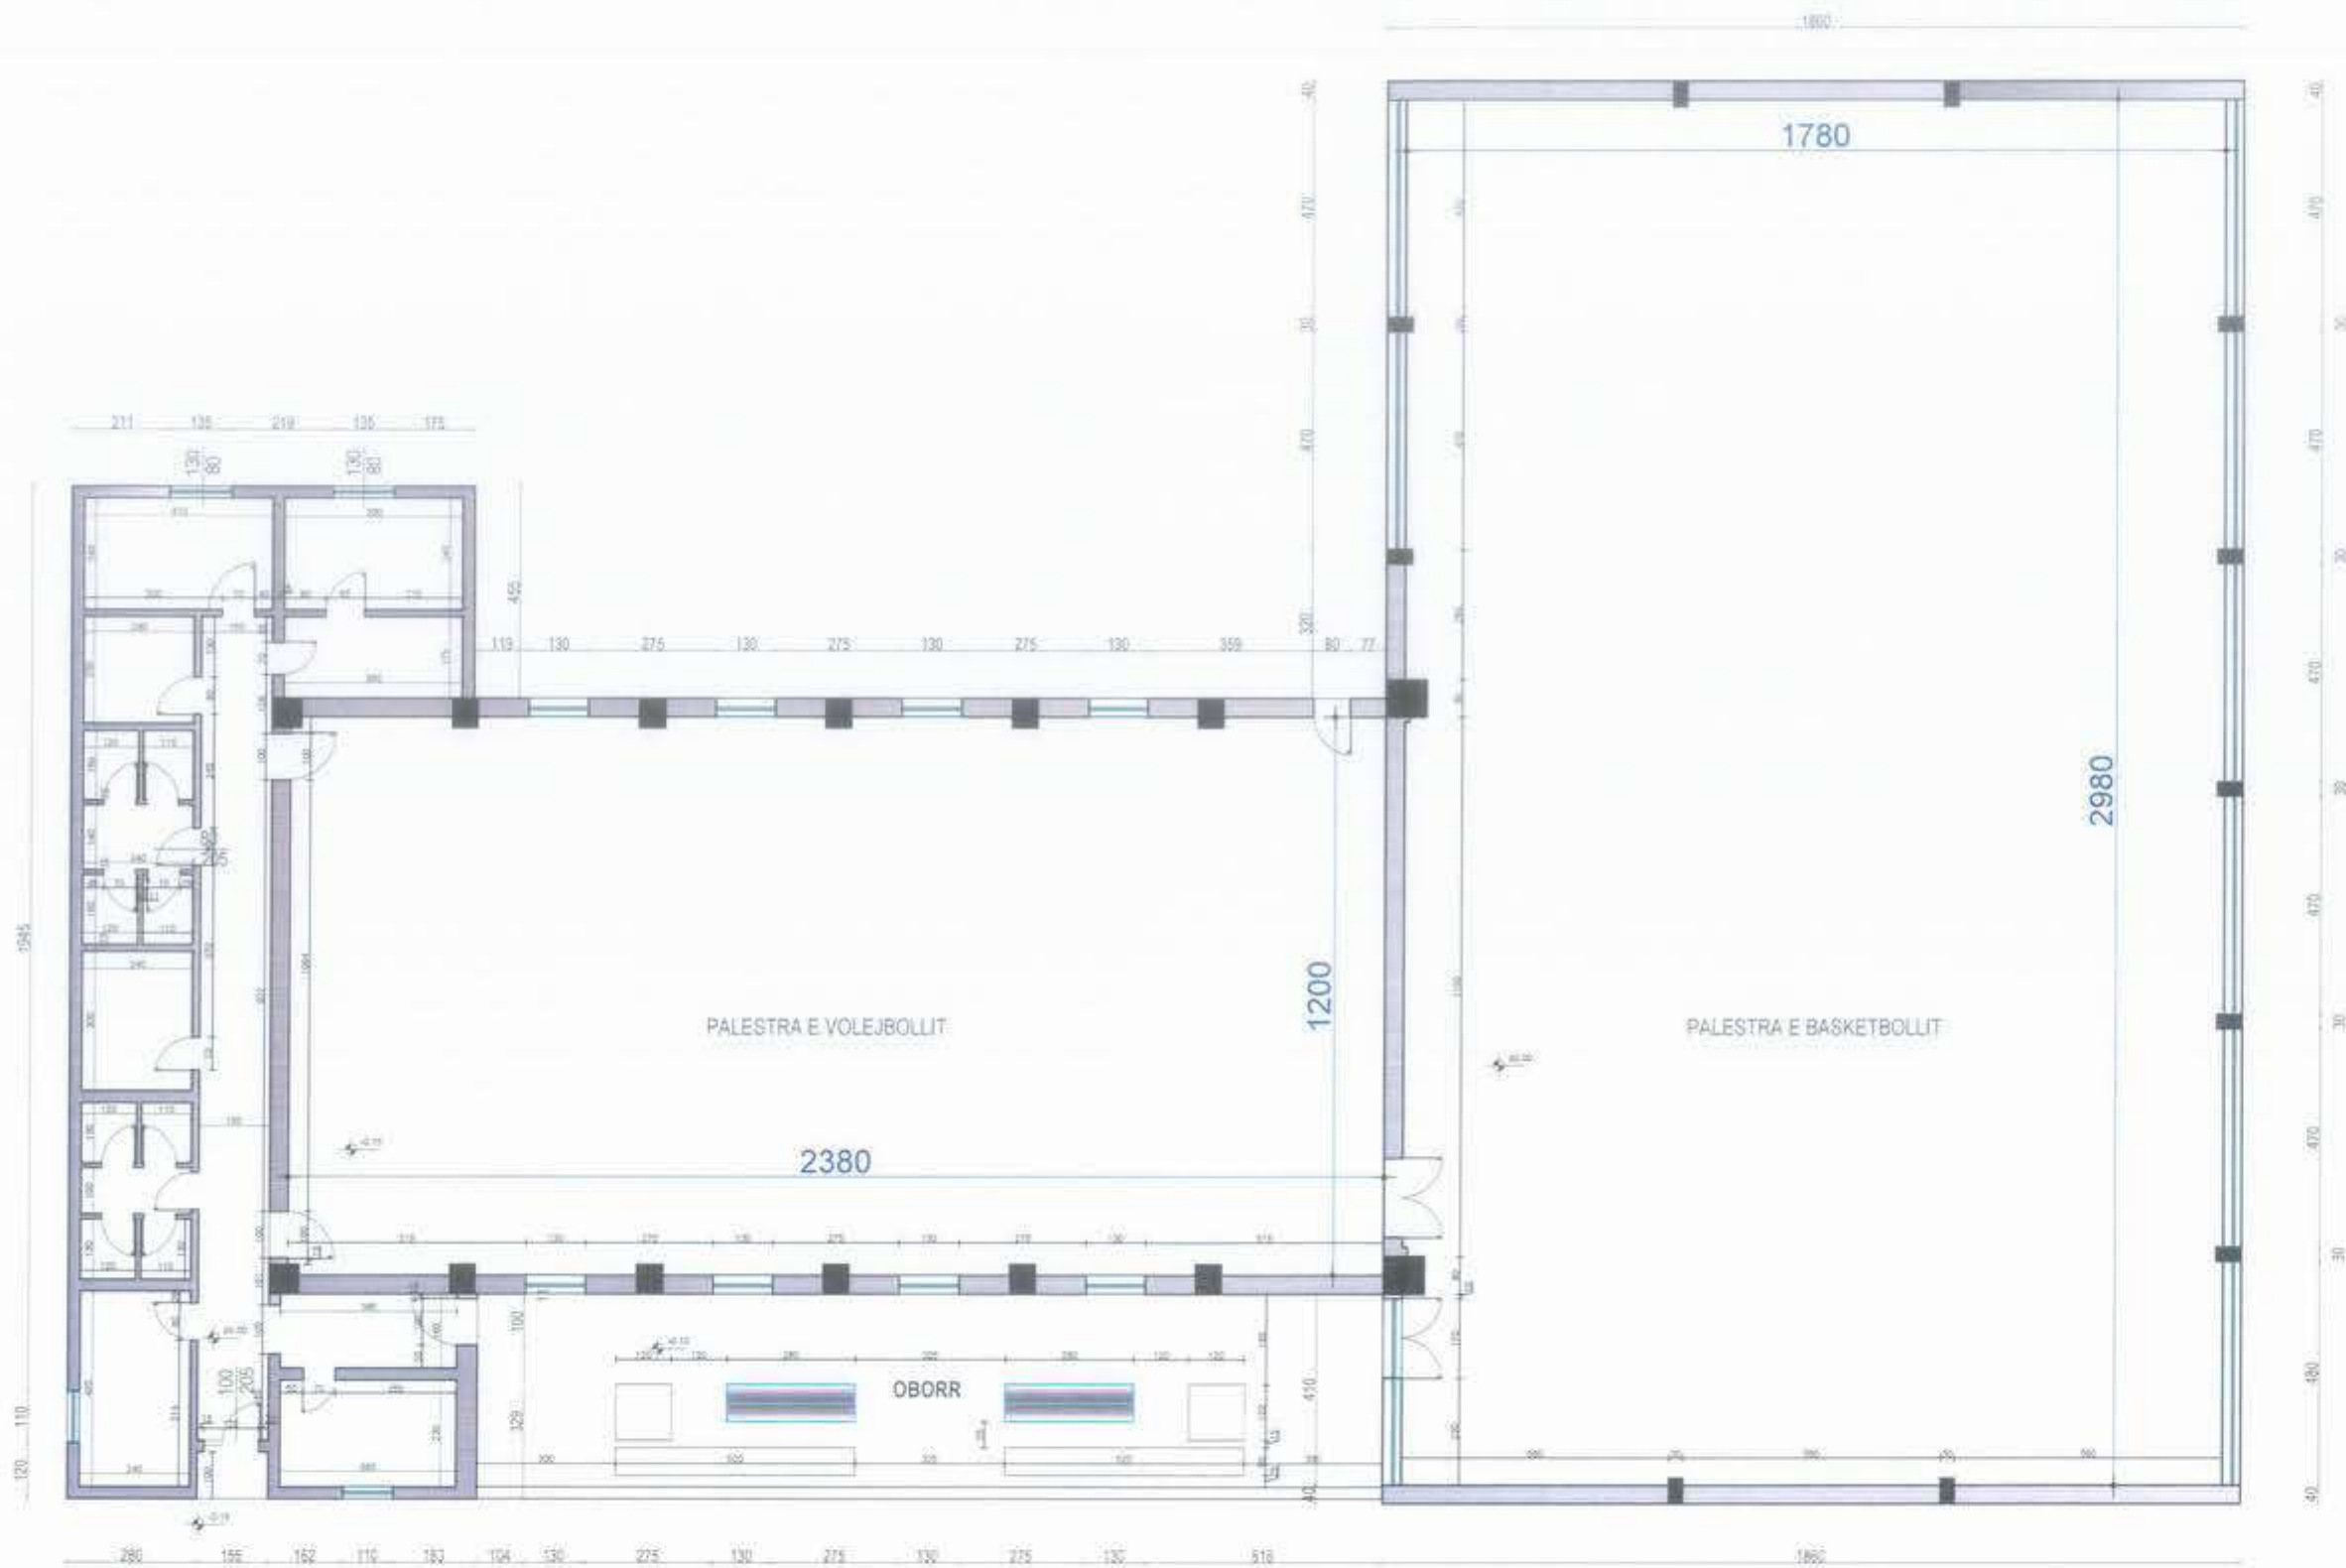

BASHKIA VLORE

DREJTORIA E URBANISTIKES

GRUPI PROJEKTIMIT:

Ark. Klodian Mehmeti
Ark. Suela Abazaj
Ing. Edmond Beqiri