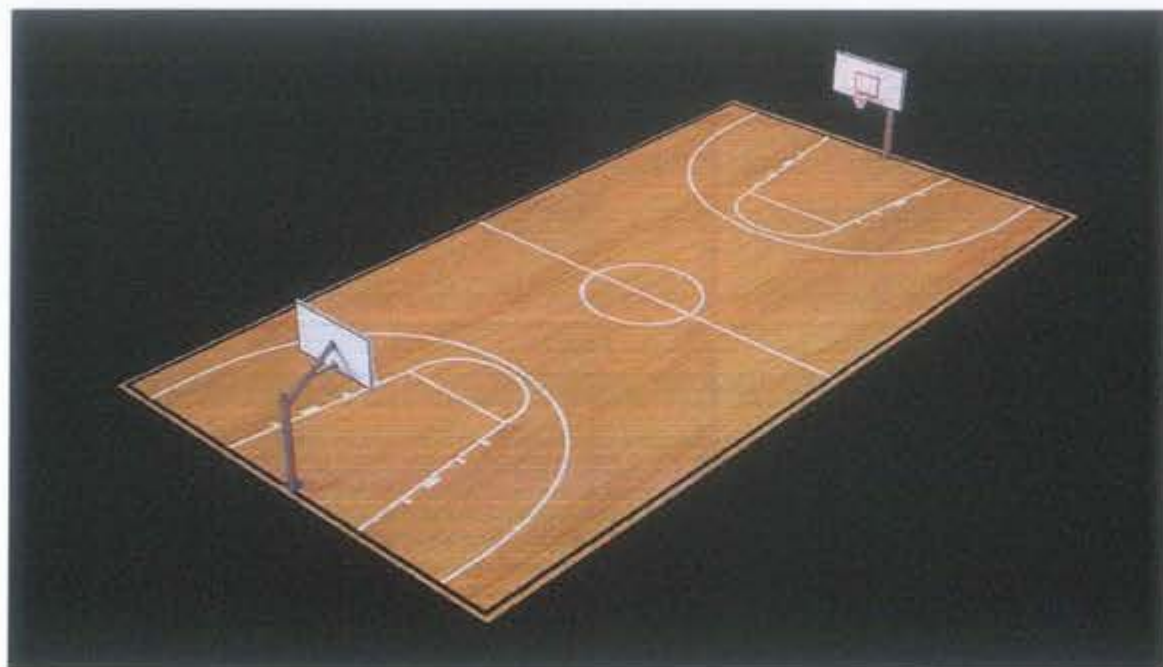

BASHKIA VLORE

DREJTORIA E URBANISTIKËS

GRUPI I PROJEKTIMIT:

Ark. Riza Mehmeti

Ark. Suela Abazaj

Ing. Edmond Beqiri