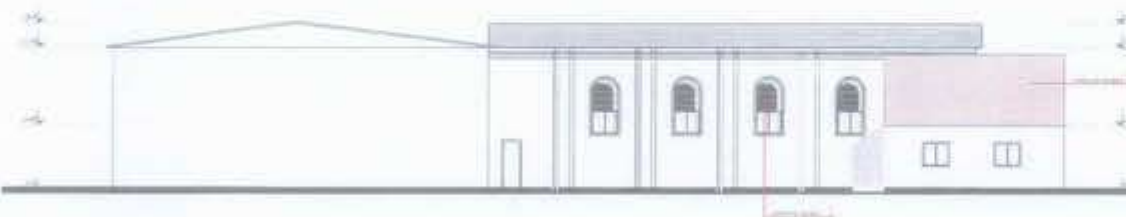

FASADA NGA VEREDEM