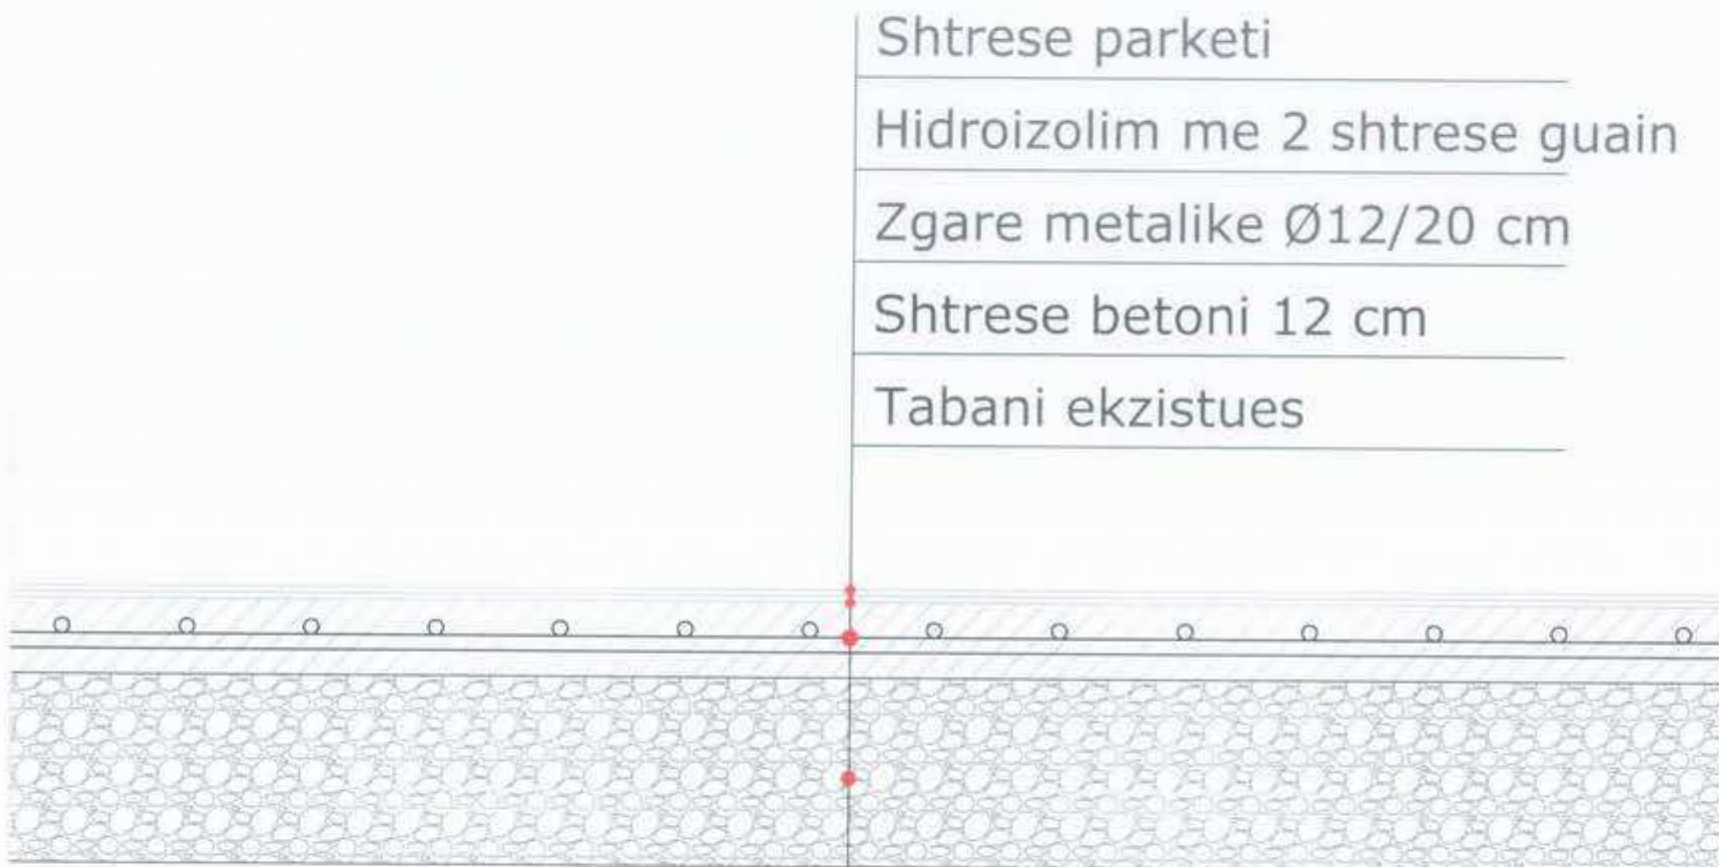

Shk. 1:50

BASHKIA VLORE 2023

BASHKIA VLORE

DREJTORIA E URBANISTIKES

GRUPI I PROJEKTIMIT

Ark. Klara Dëshmitari

Ark. Suela Abazaj

Ing. Edmond Beqiri