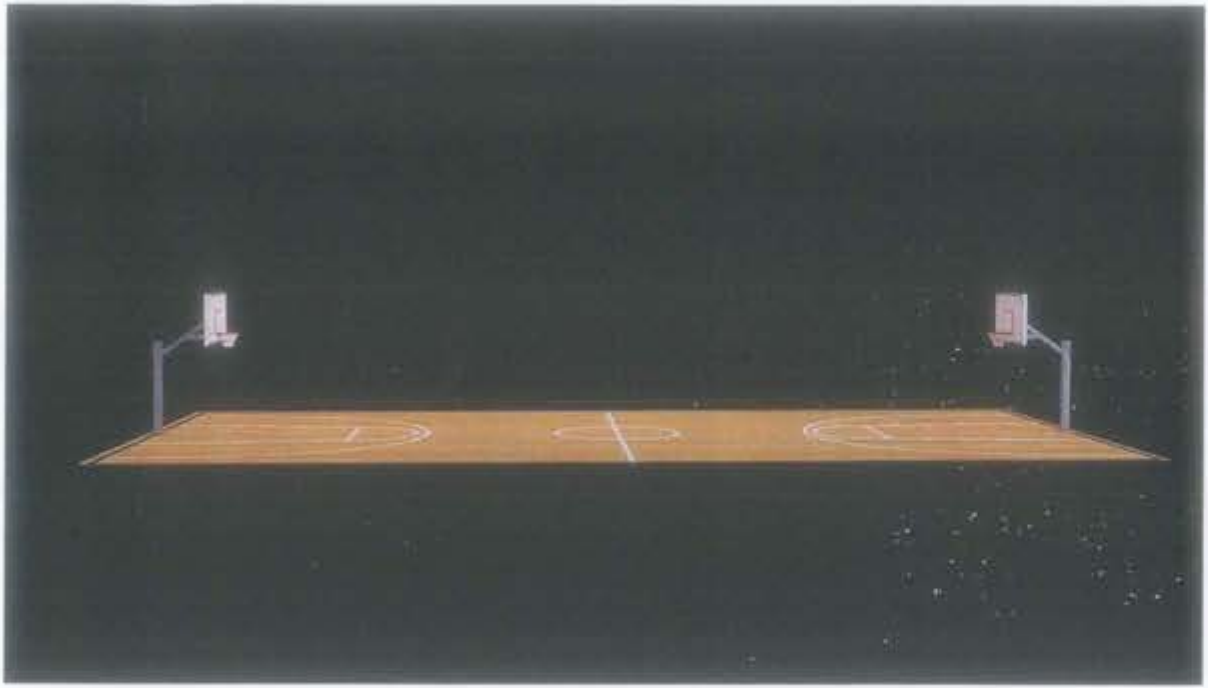

BASHKIA VLORE

DREJTORIA E URBANISTIKES

GRUPI I PROJEKTIMIT:
Ark. Klaudio Beqimeta
Ark. Suela Abazaj
Ing. Edmond Beqiri