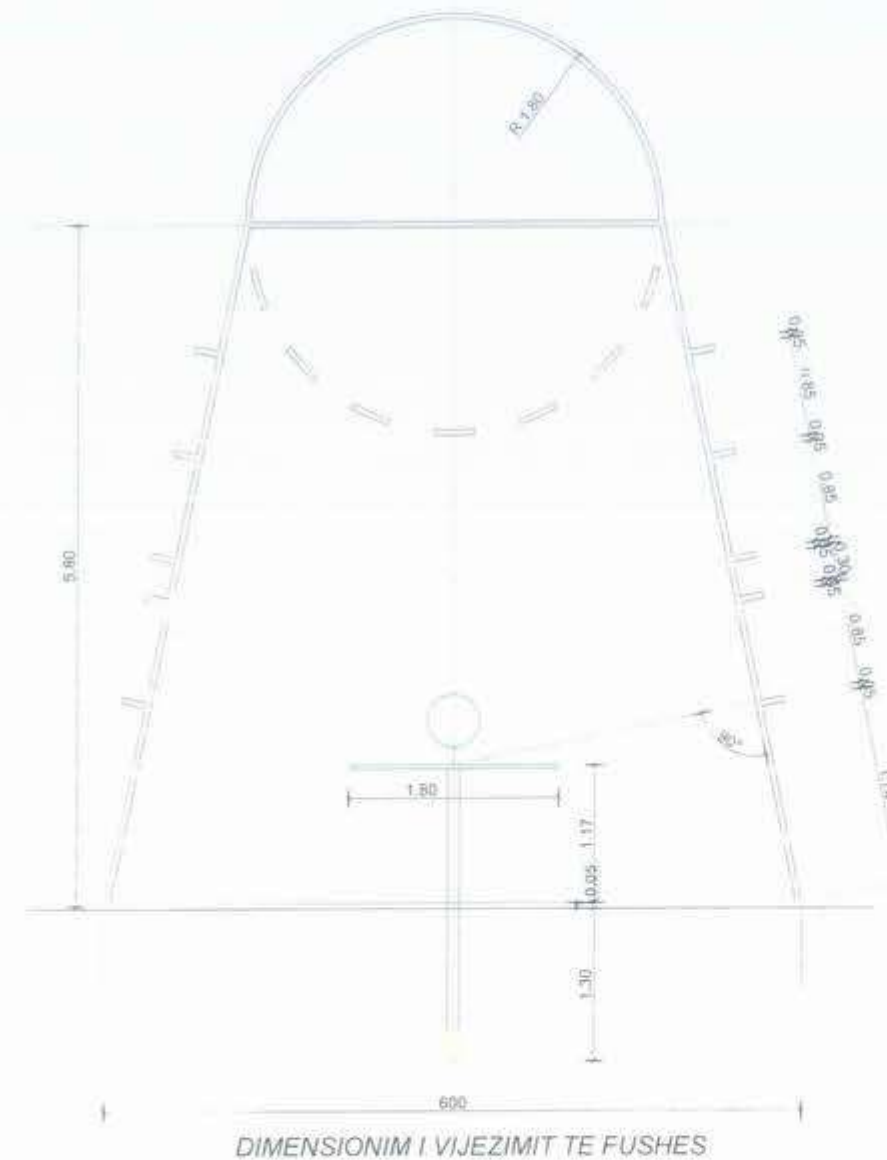

PROJEKT: FUSHA E VOLEJBOLLIT - PAMJE

Shk. 1:100

BASHKIA VLORE 2023

RIKONSTRUKSION I PALESTRËS MULTISPORTIVE TË ËKIPIT FLAMÛRTARI

A-10

BASHKIA VLORE

DREJTORIA E URBANISTIKËS

GRUPI I PROJEKTIMIT: