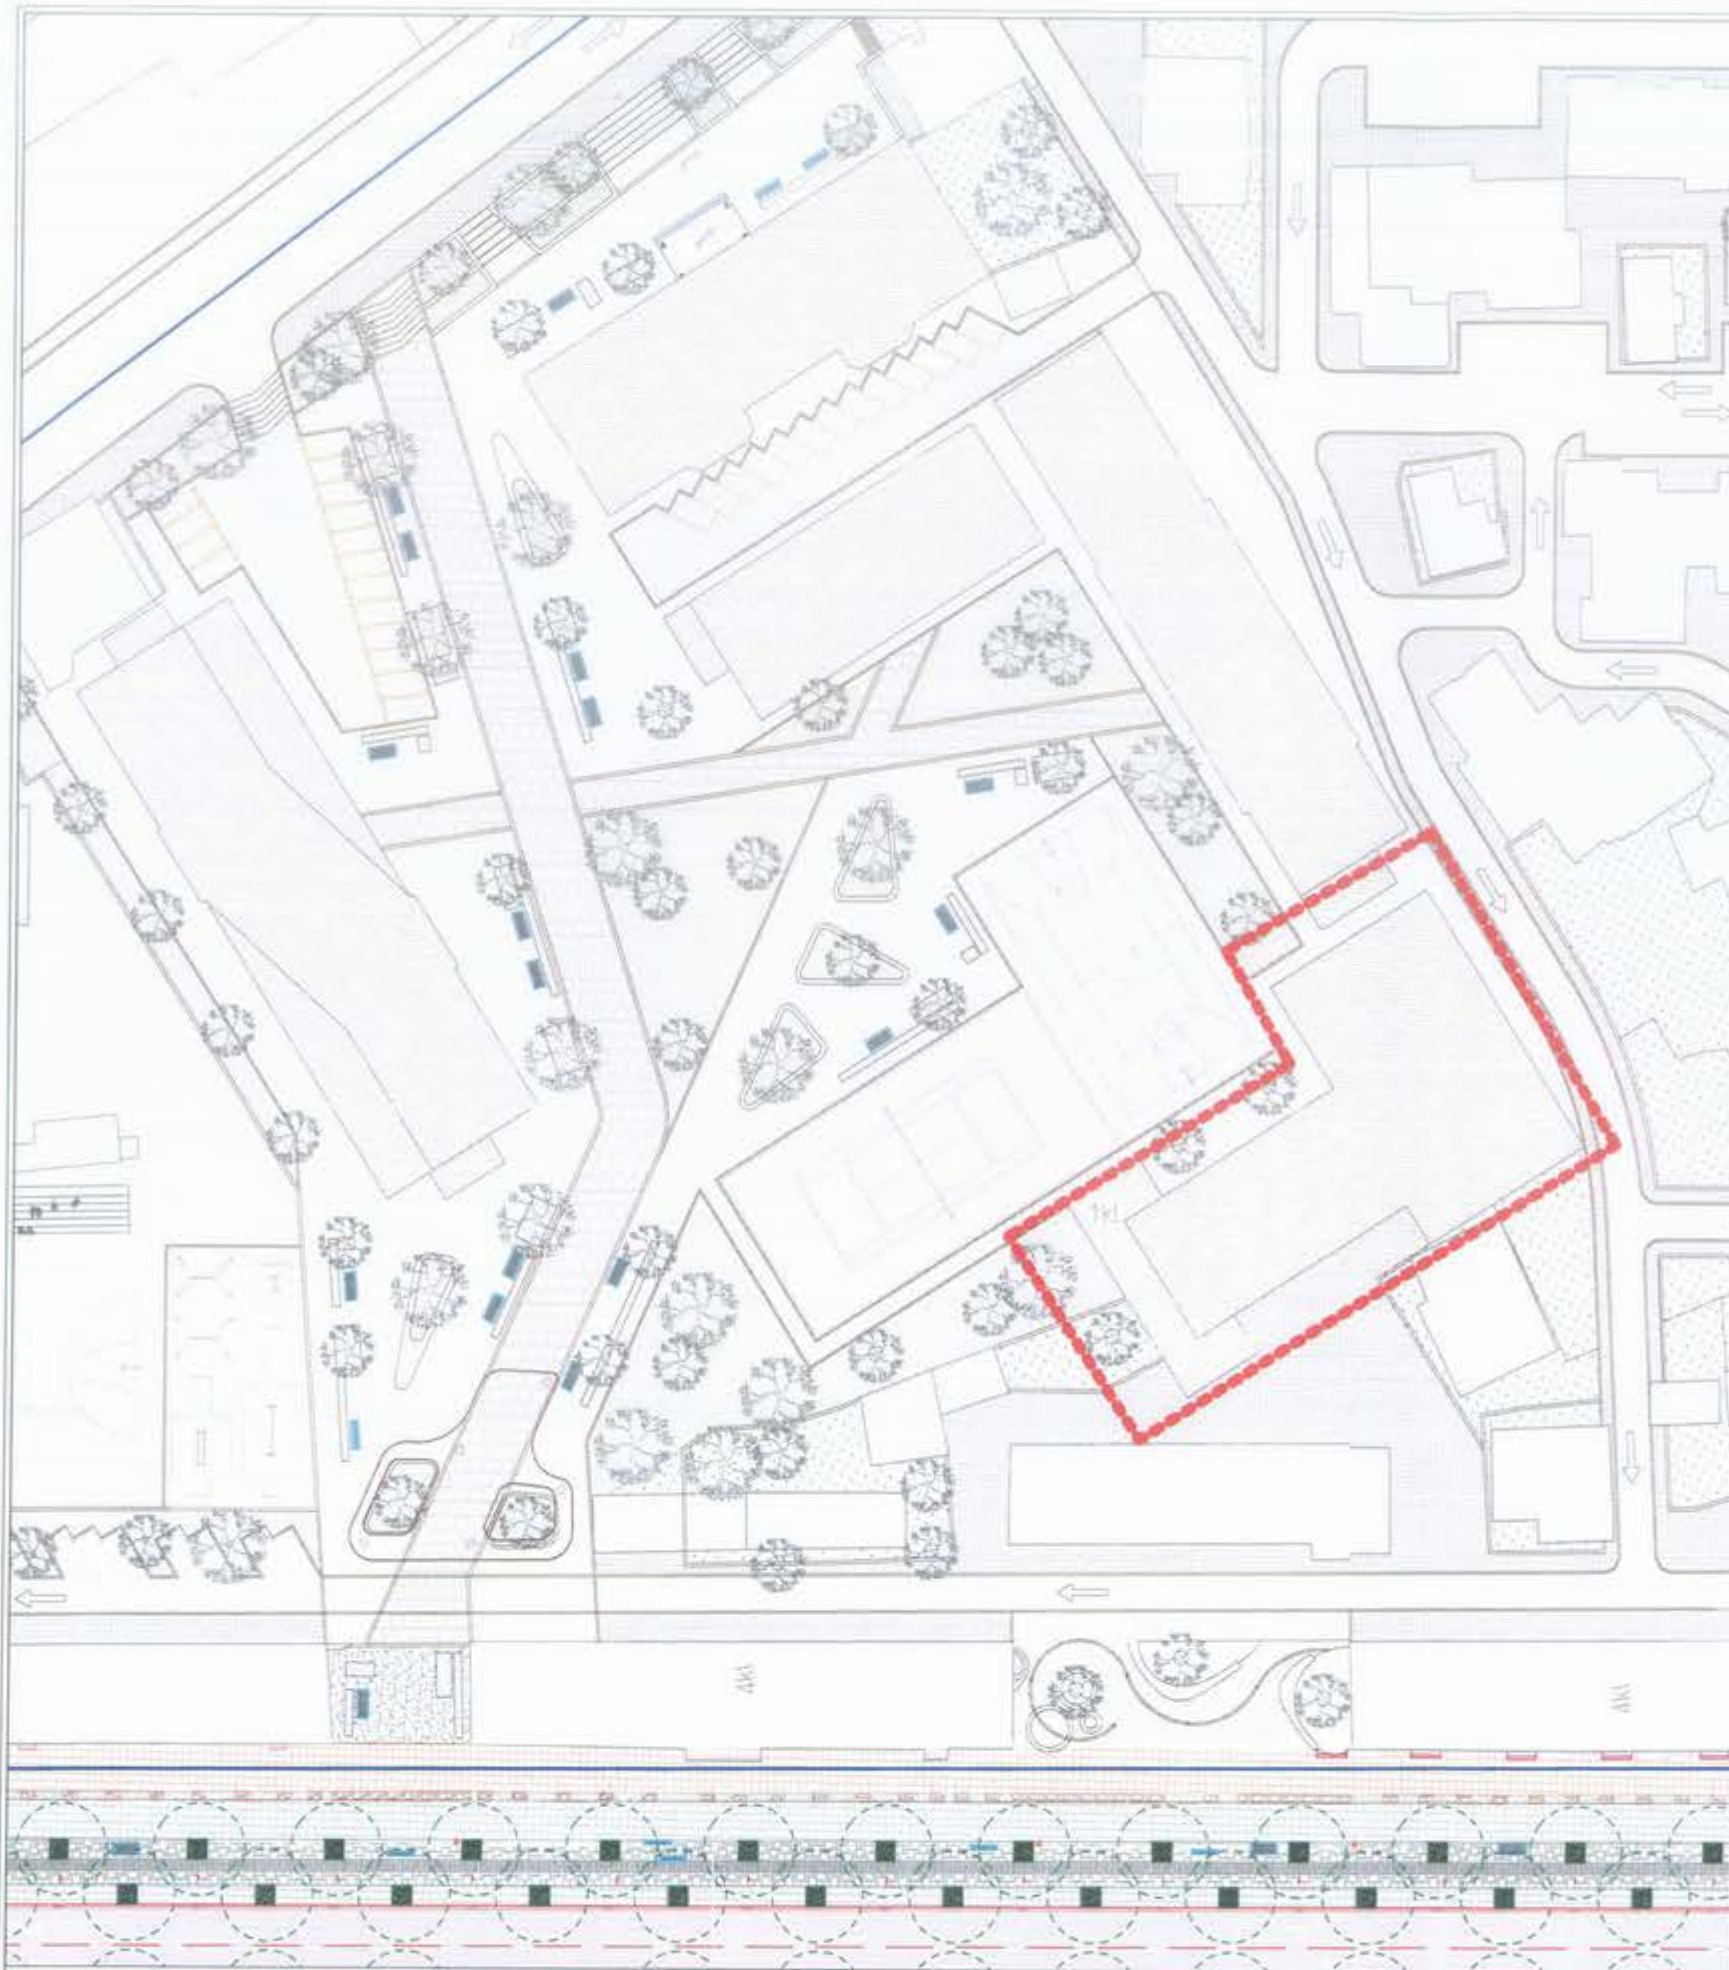

FOTO TE GJENDJES EKZISTUESE