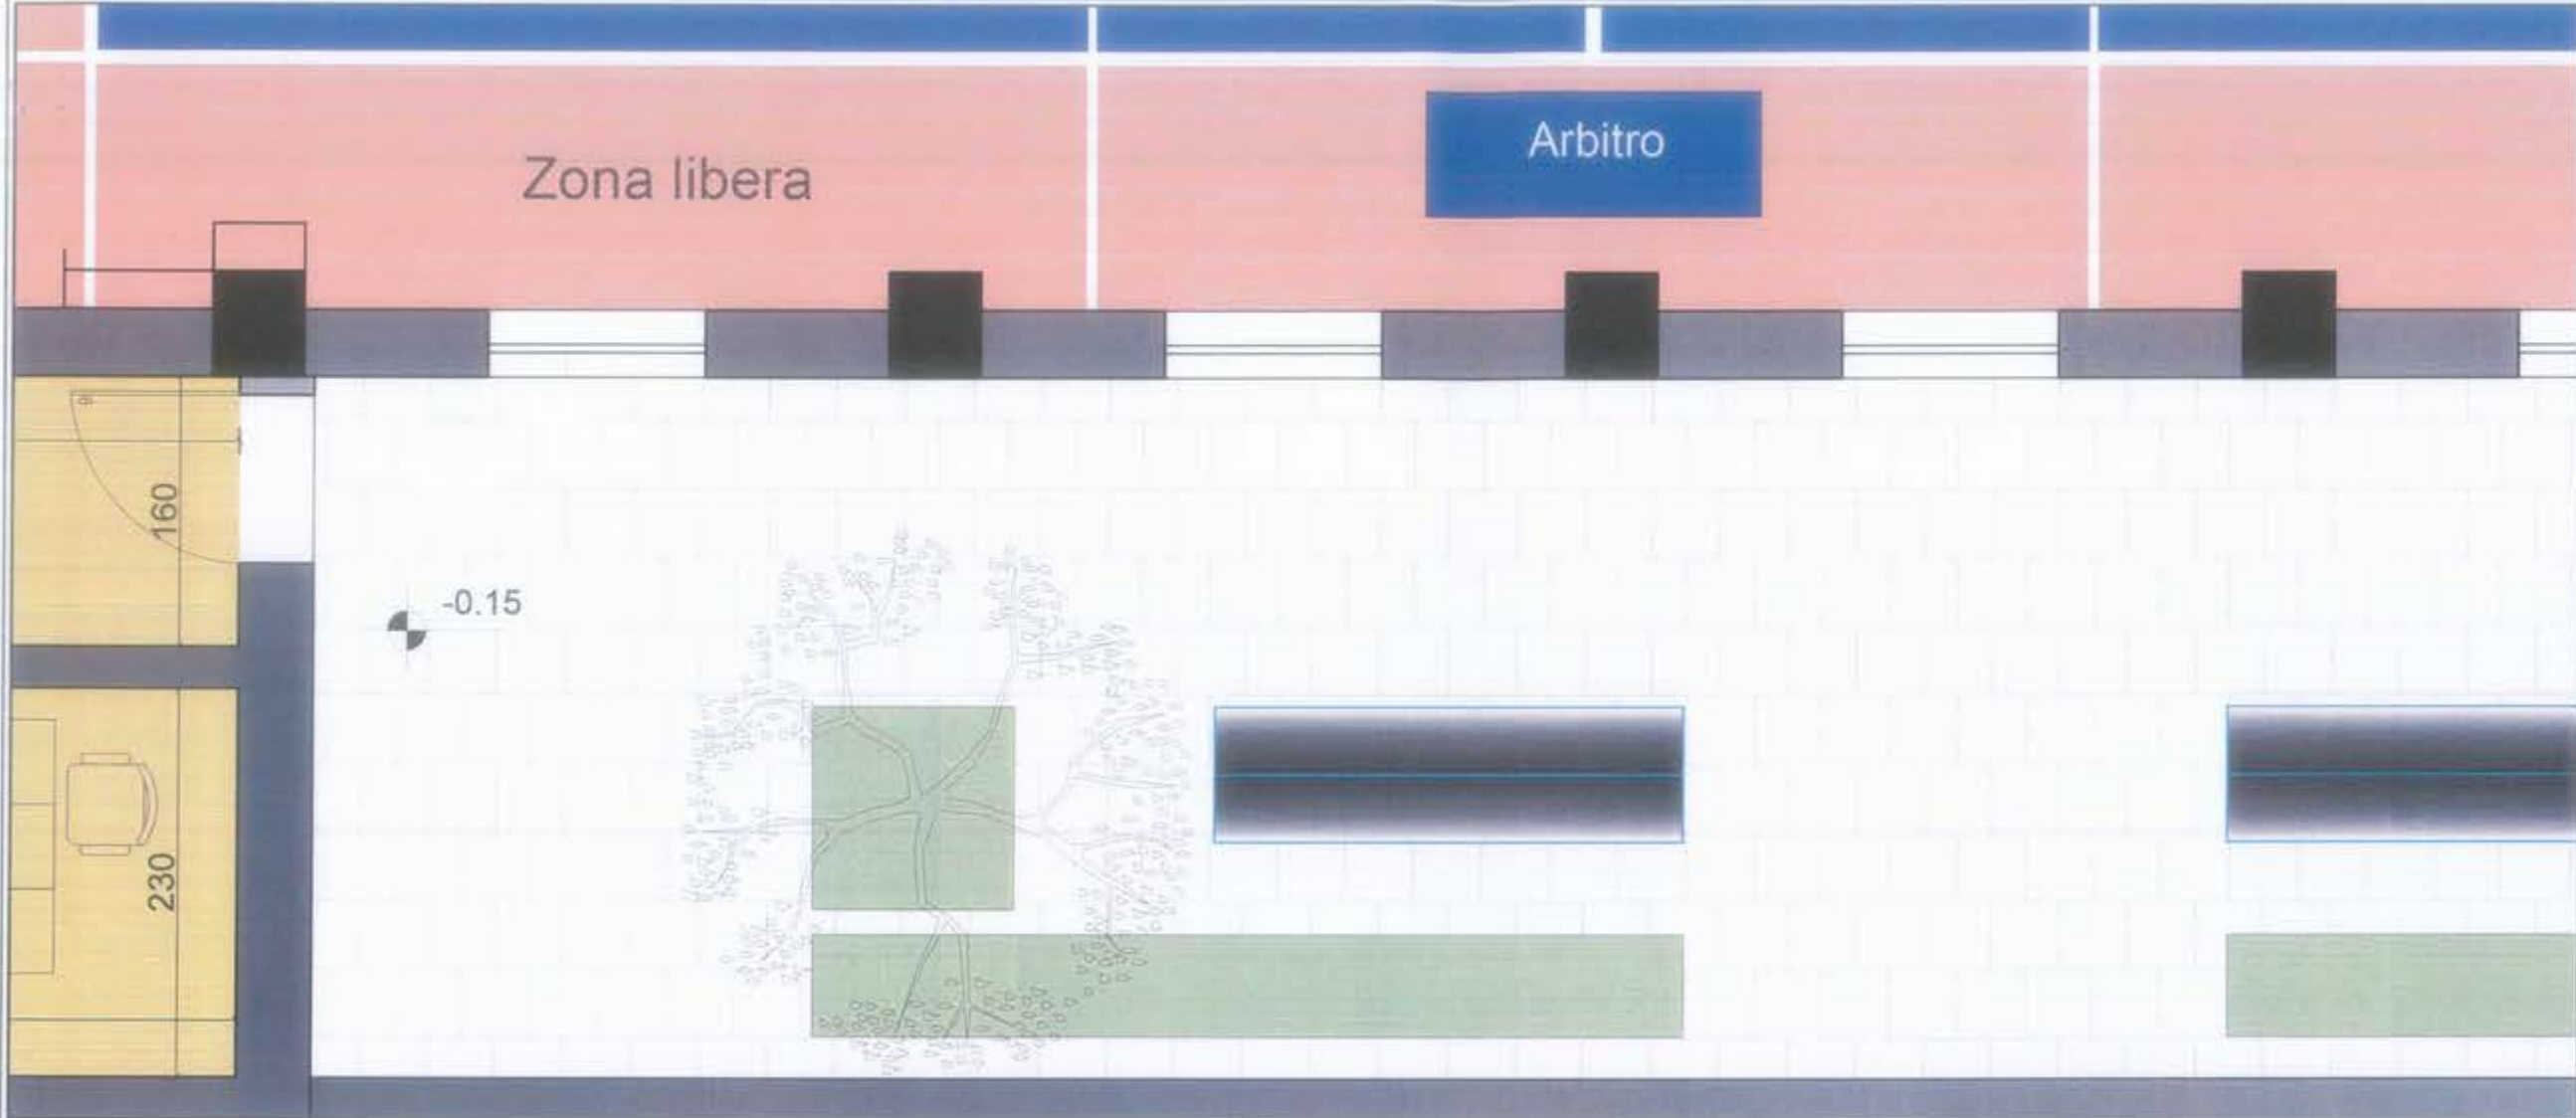

BASHKIA VLORE

DREJTORIA E URBANISTIKES

GRUPI I PROJEKTIMIT:
Ark. Klajdo Mehmetaj
Ark. Suela Abazaj
Ing Edmond Beqin

PROJEKT: DETAJ I SISTEMIMIT

Shk. 1:50

BASHKIA VLORE 2023