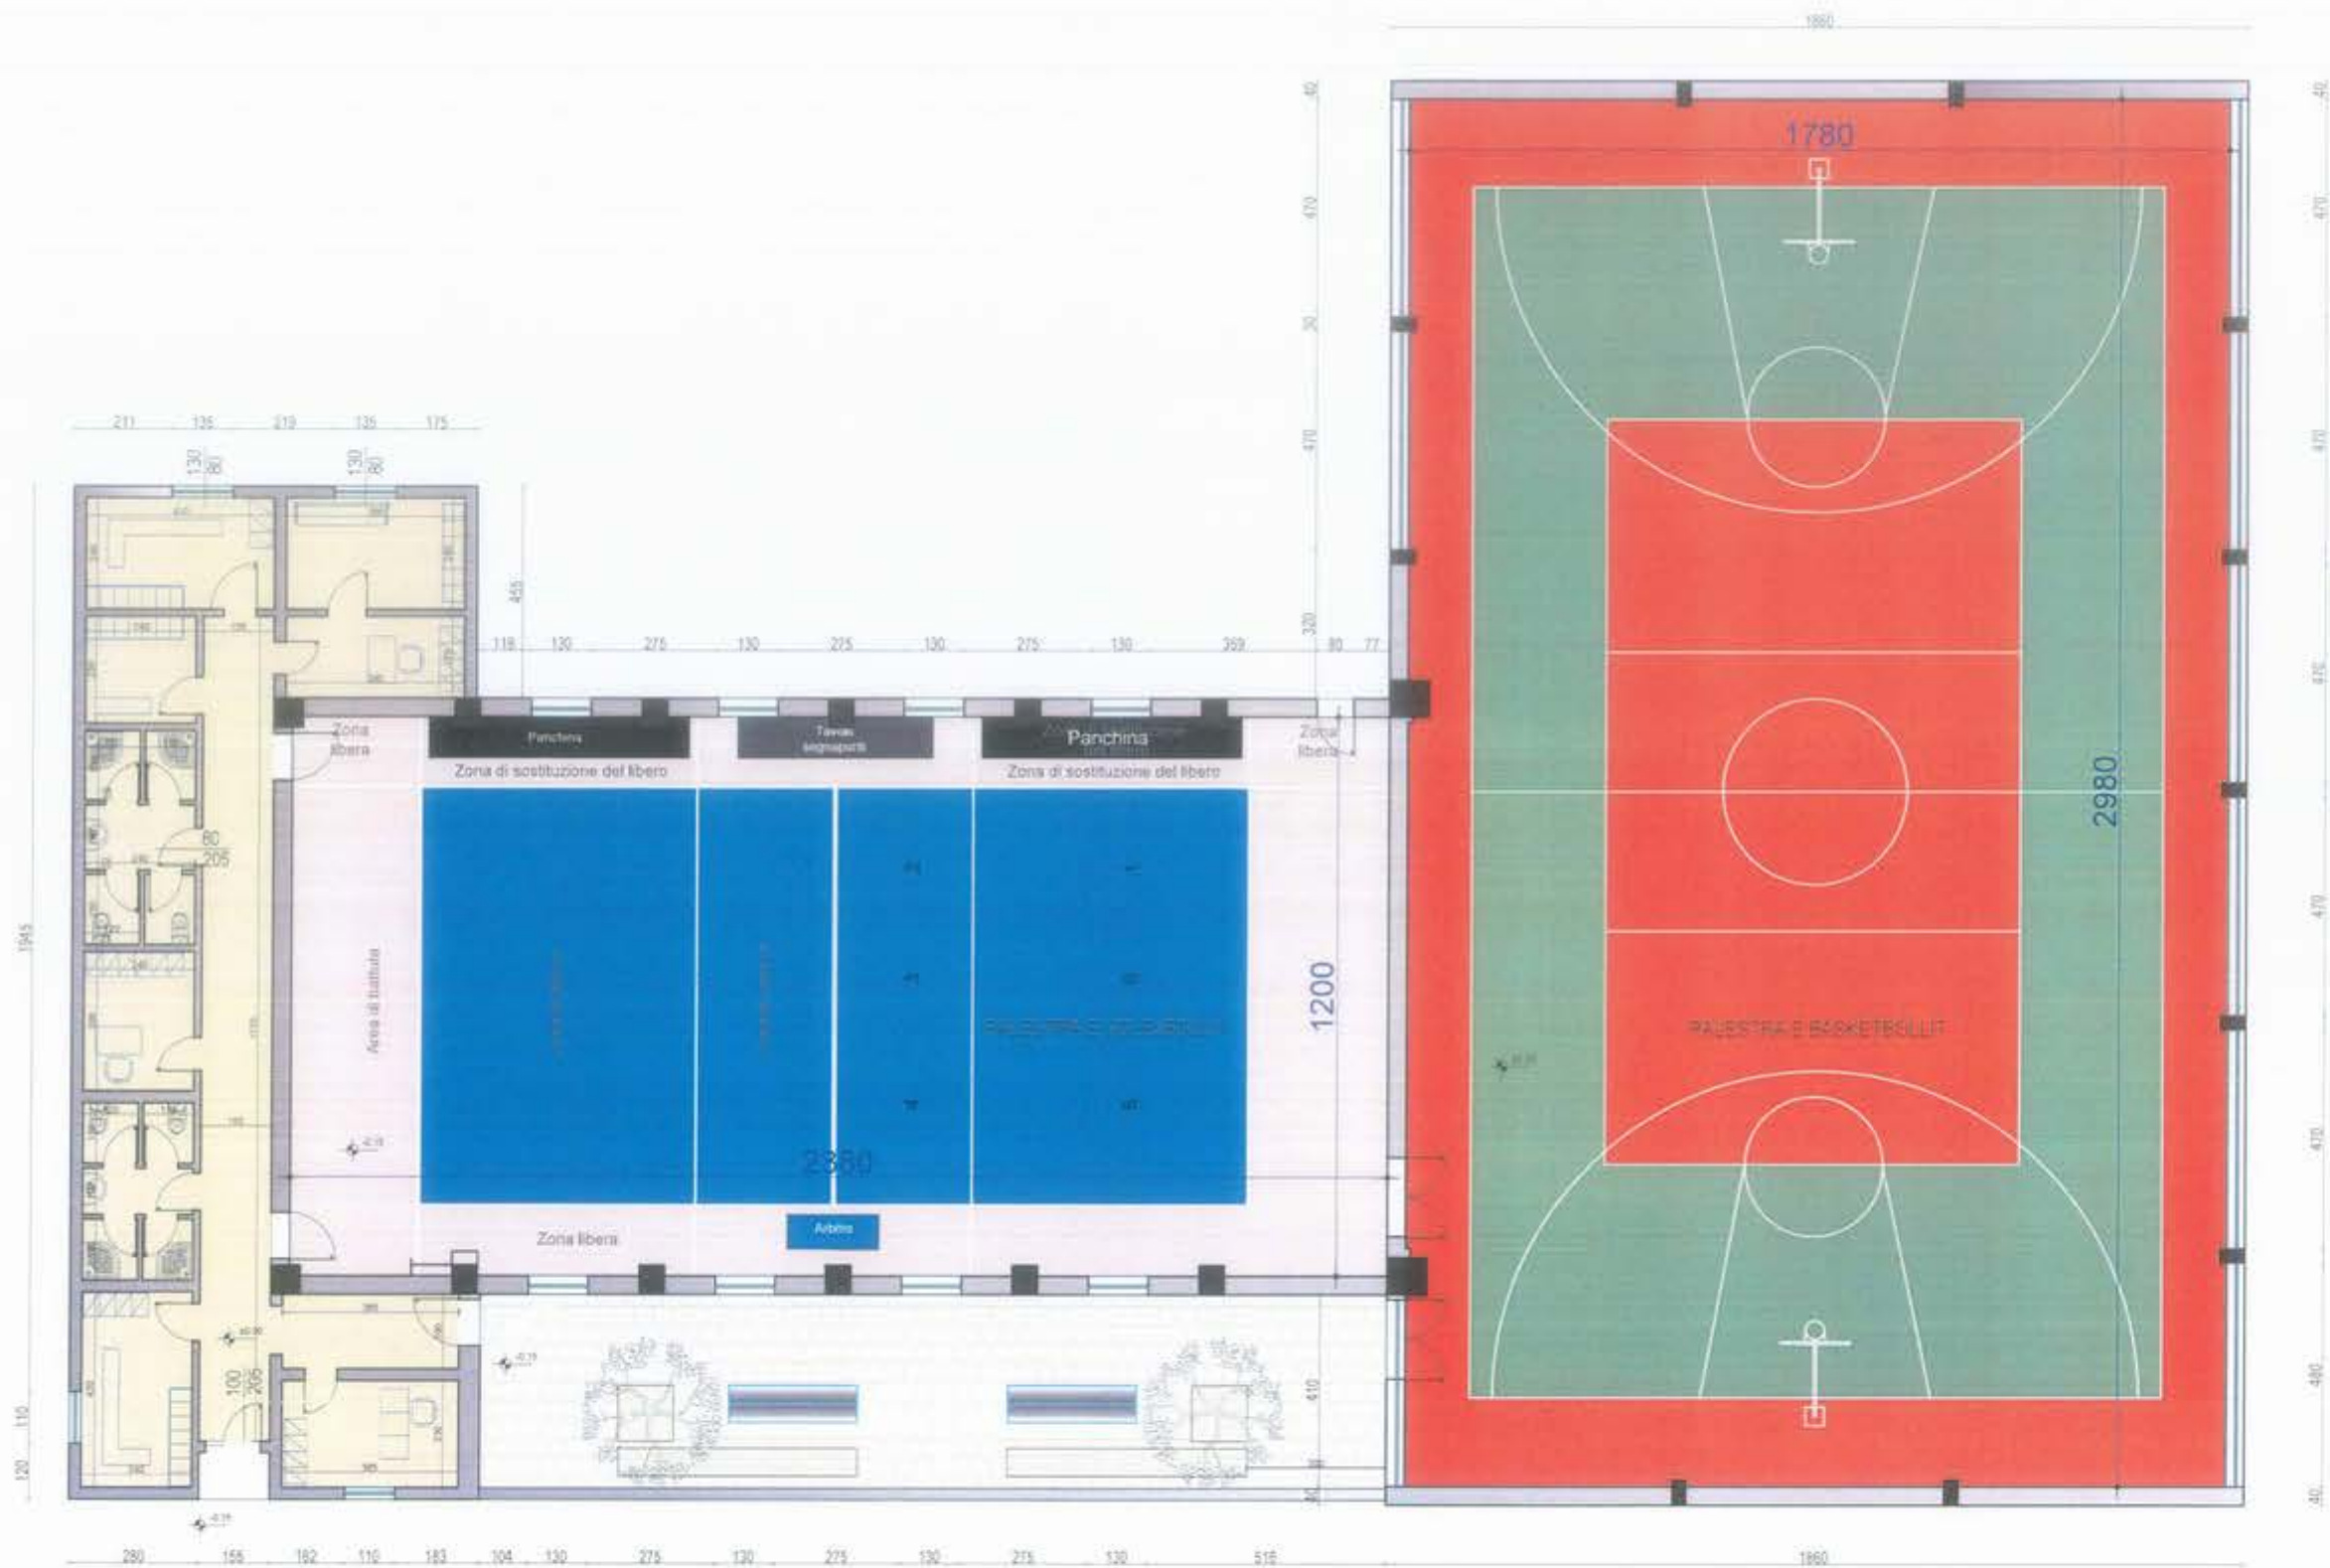

BASHKIA VLORE

DREJTORIA E URBANISTIKES

GRUPH PROJEKTIMIT

Ark. Edmond Beqiri

Ark. Suela Abazaj

Ing. Edmond Beqiri