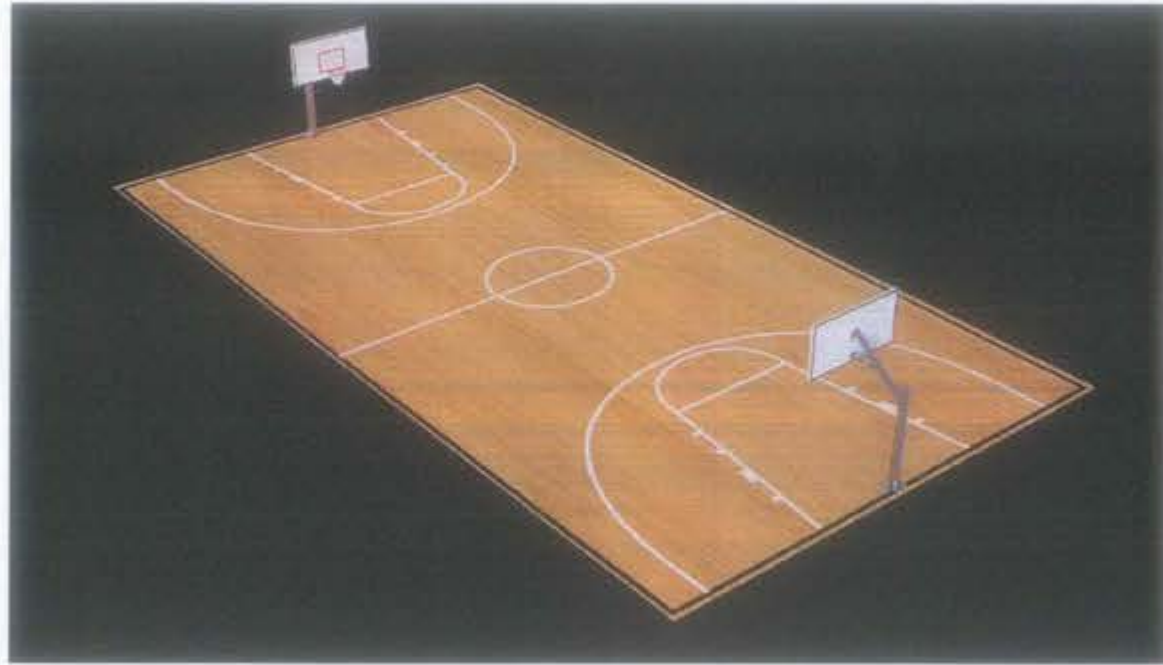

BASHKIA VLORE

DREJTORIA E URBANISTIKËS

GRUPI I PROJEKTIMIT:

Ark. Riza Mehmeti

Ark. Suela Abazaj

Ing. Edmond Beqiri