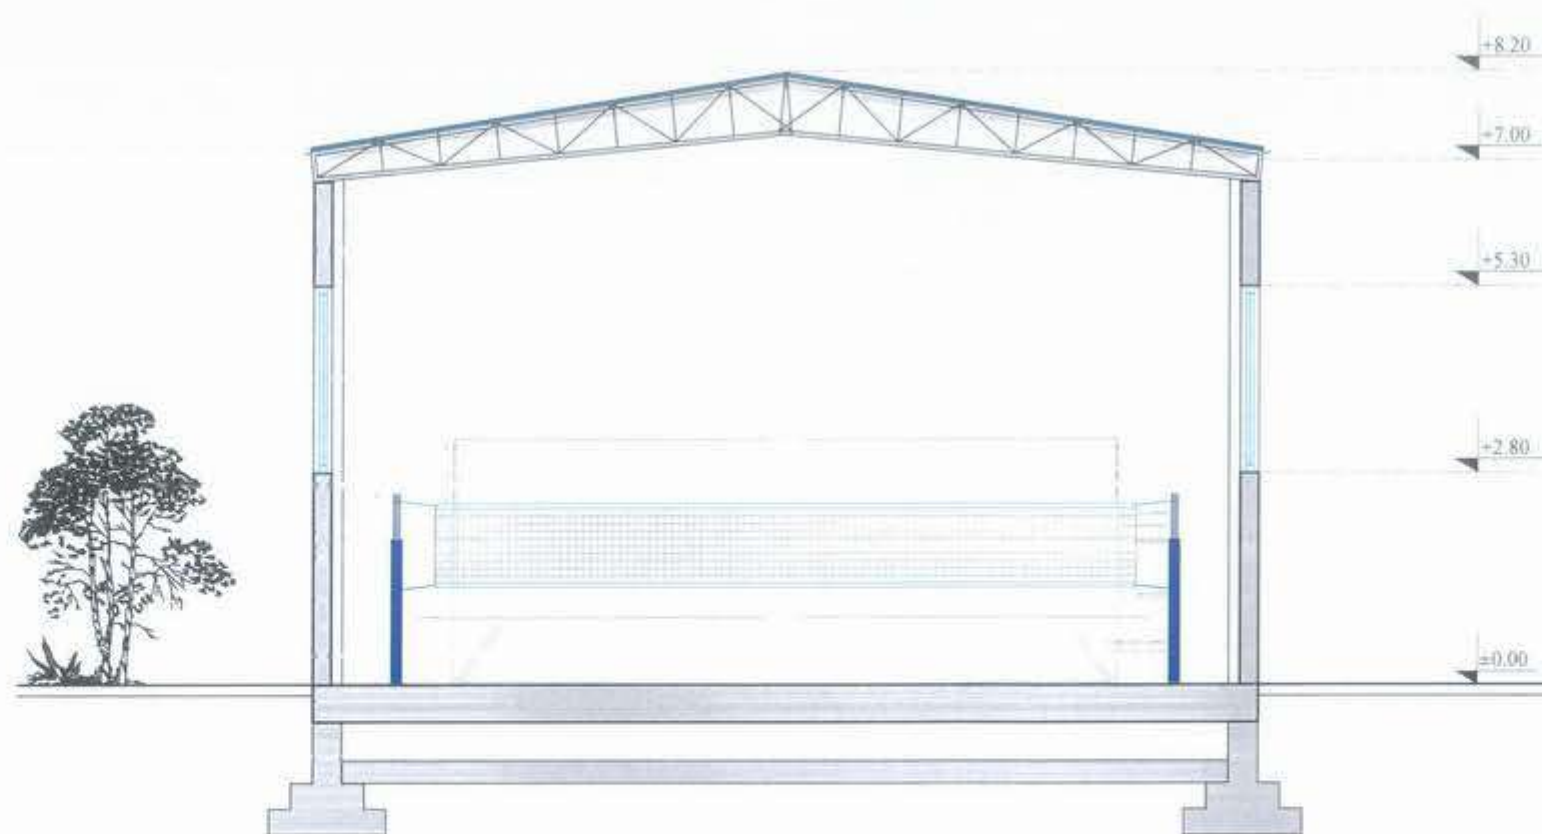

BASHKIA VLORE

DREJTORIA E URBANISTIKES

GRUPI I PROJEKTIMIT:

Ark. Klara Mavaj

Ark. Suela Abaza

Ing. Edmond Beqiri