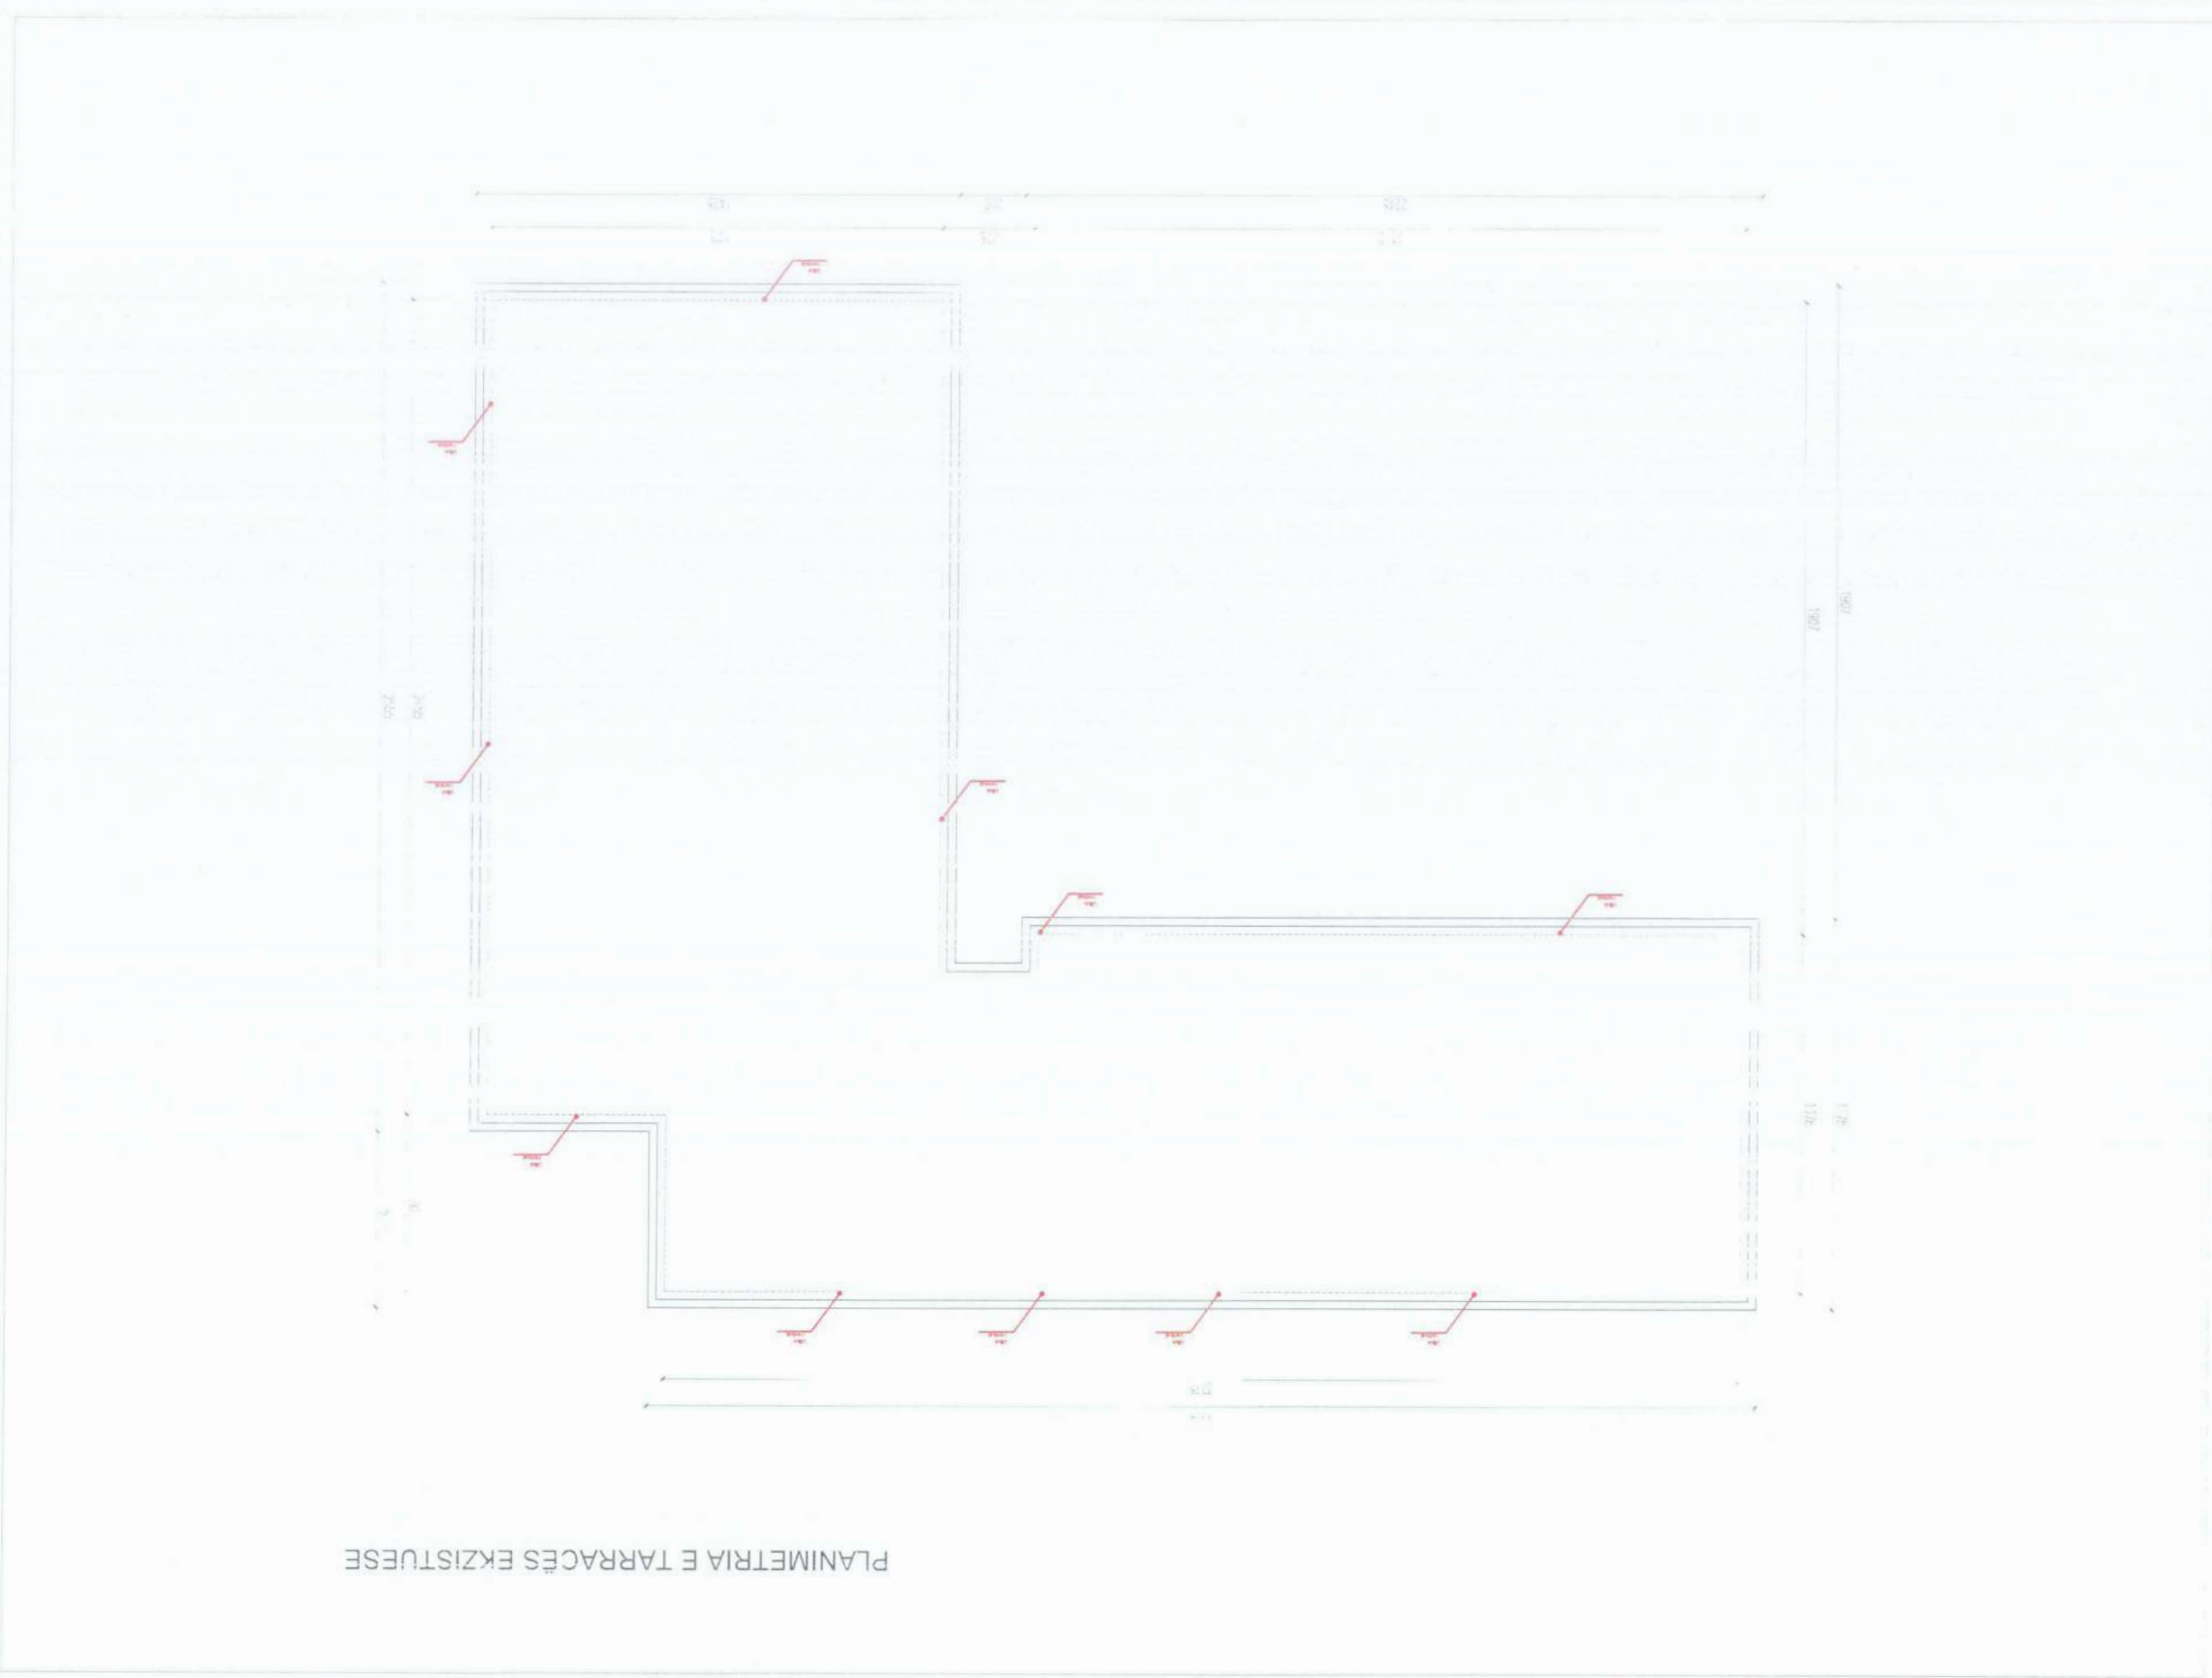

DREJTORIA E URBANISTIKES

BASHKIA VLORE

SHKOLLA 9-VJECARE "AVNI RUSTEMI"

PLANIMETRIA E TARRACES EKZISTUESE

GRUPI I PROJEKTIMIT:
 Ark. Suela Abazaj
 Ark. Klaudio Mchmetij
 Ark. Frisa Muka
 Ark. Ingti Xhateraj
 Ing. Edmond Beqiri
 Ing. Ana Celaj