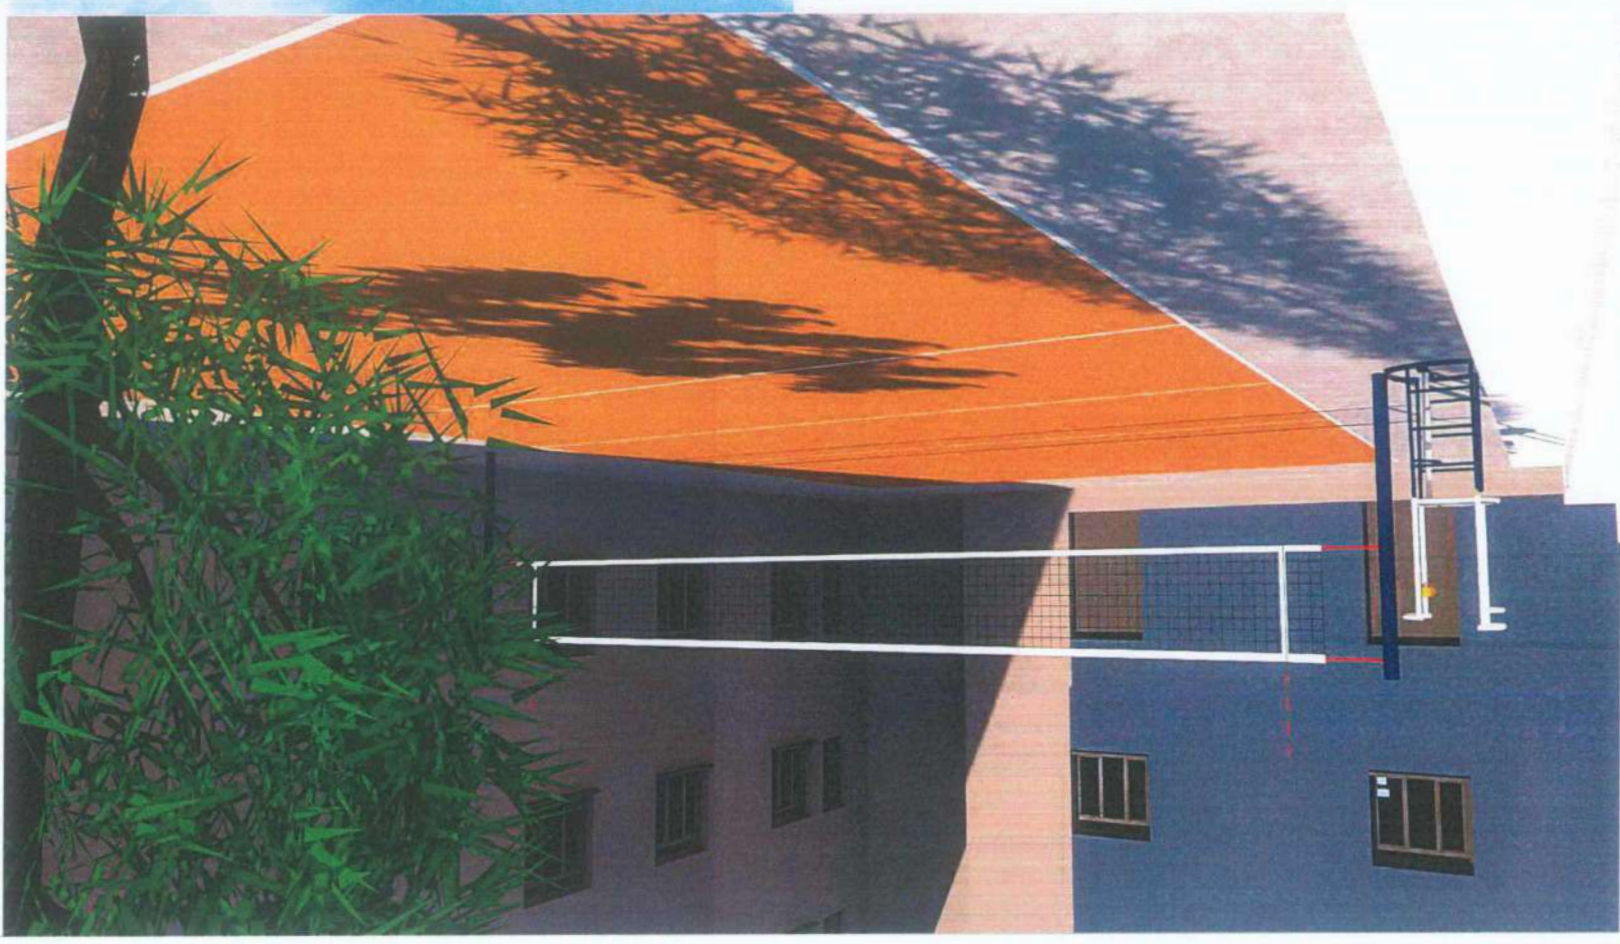

DREJTORIA E
 URBANISTIKES

BASHKIA VLORE

SHKOLLA 9-VJECARE "AVNI
 RUSTEMI"

PROJEKT : Rikonstruksjon i shkollës 9-vjeçare "Avni Rustemi"

A-36

VLORE 2023

LEGJENDA

	RRETHIM KANTIERI
	PARKIM
	HYRJE-DALJE KEMBESORE
	HYRJE-DALJE MËTESH
	LEVIZJA E MËTJEVE
	PERIMETRI I GERMIMEVE
	KAPANONI I PUNETOREVE
	ZYRA
	TUALETE
	KUTI E NËMIMES SE SHPEJTE
	MAGAZINE PAISJESH
	DEPOZITIM MATERIALESH INERTE
	KUADER ELEKTRIK
	FURNIZIM ME UJE
	STOK HEKURI PER KARPENTERI
	TABELA KANTIERI
	LINEE ELEKTRIKE PROVIZORE
	SAGOMA E GODINAVE