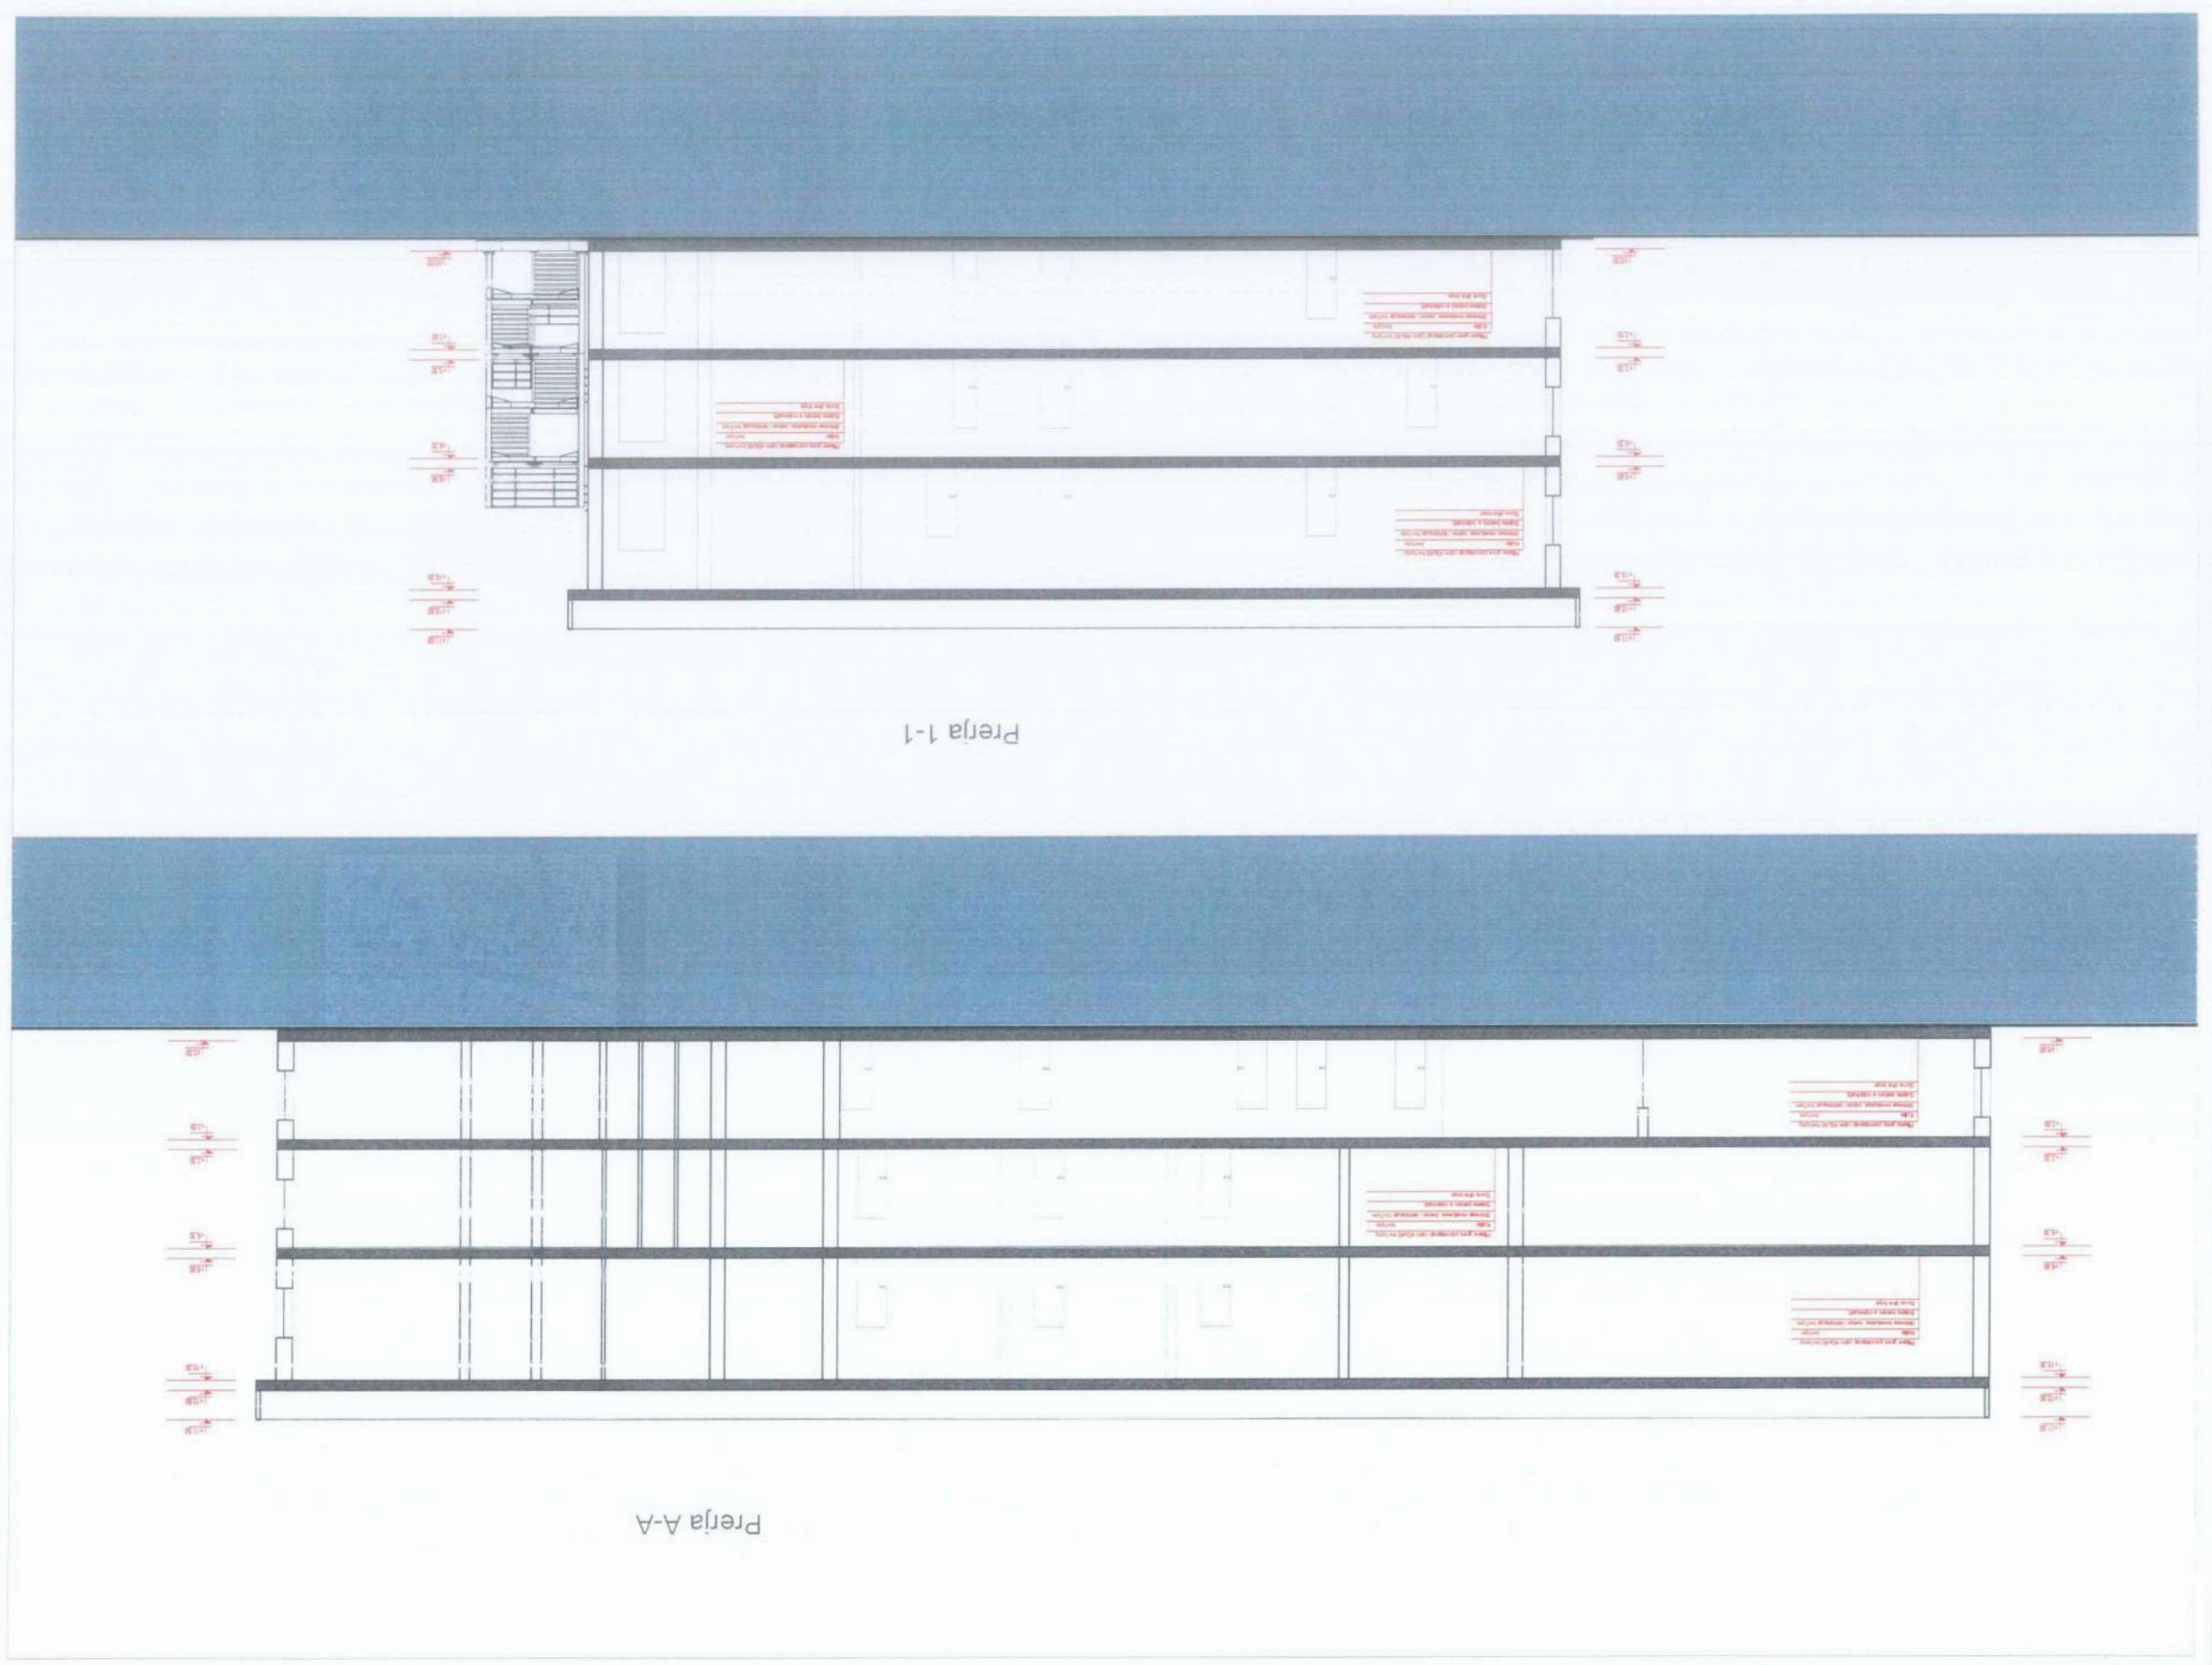

SHKOLLA 9-VJEGARE "AVNI RUSTEMI"