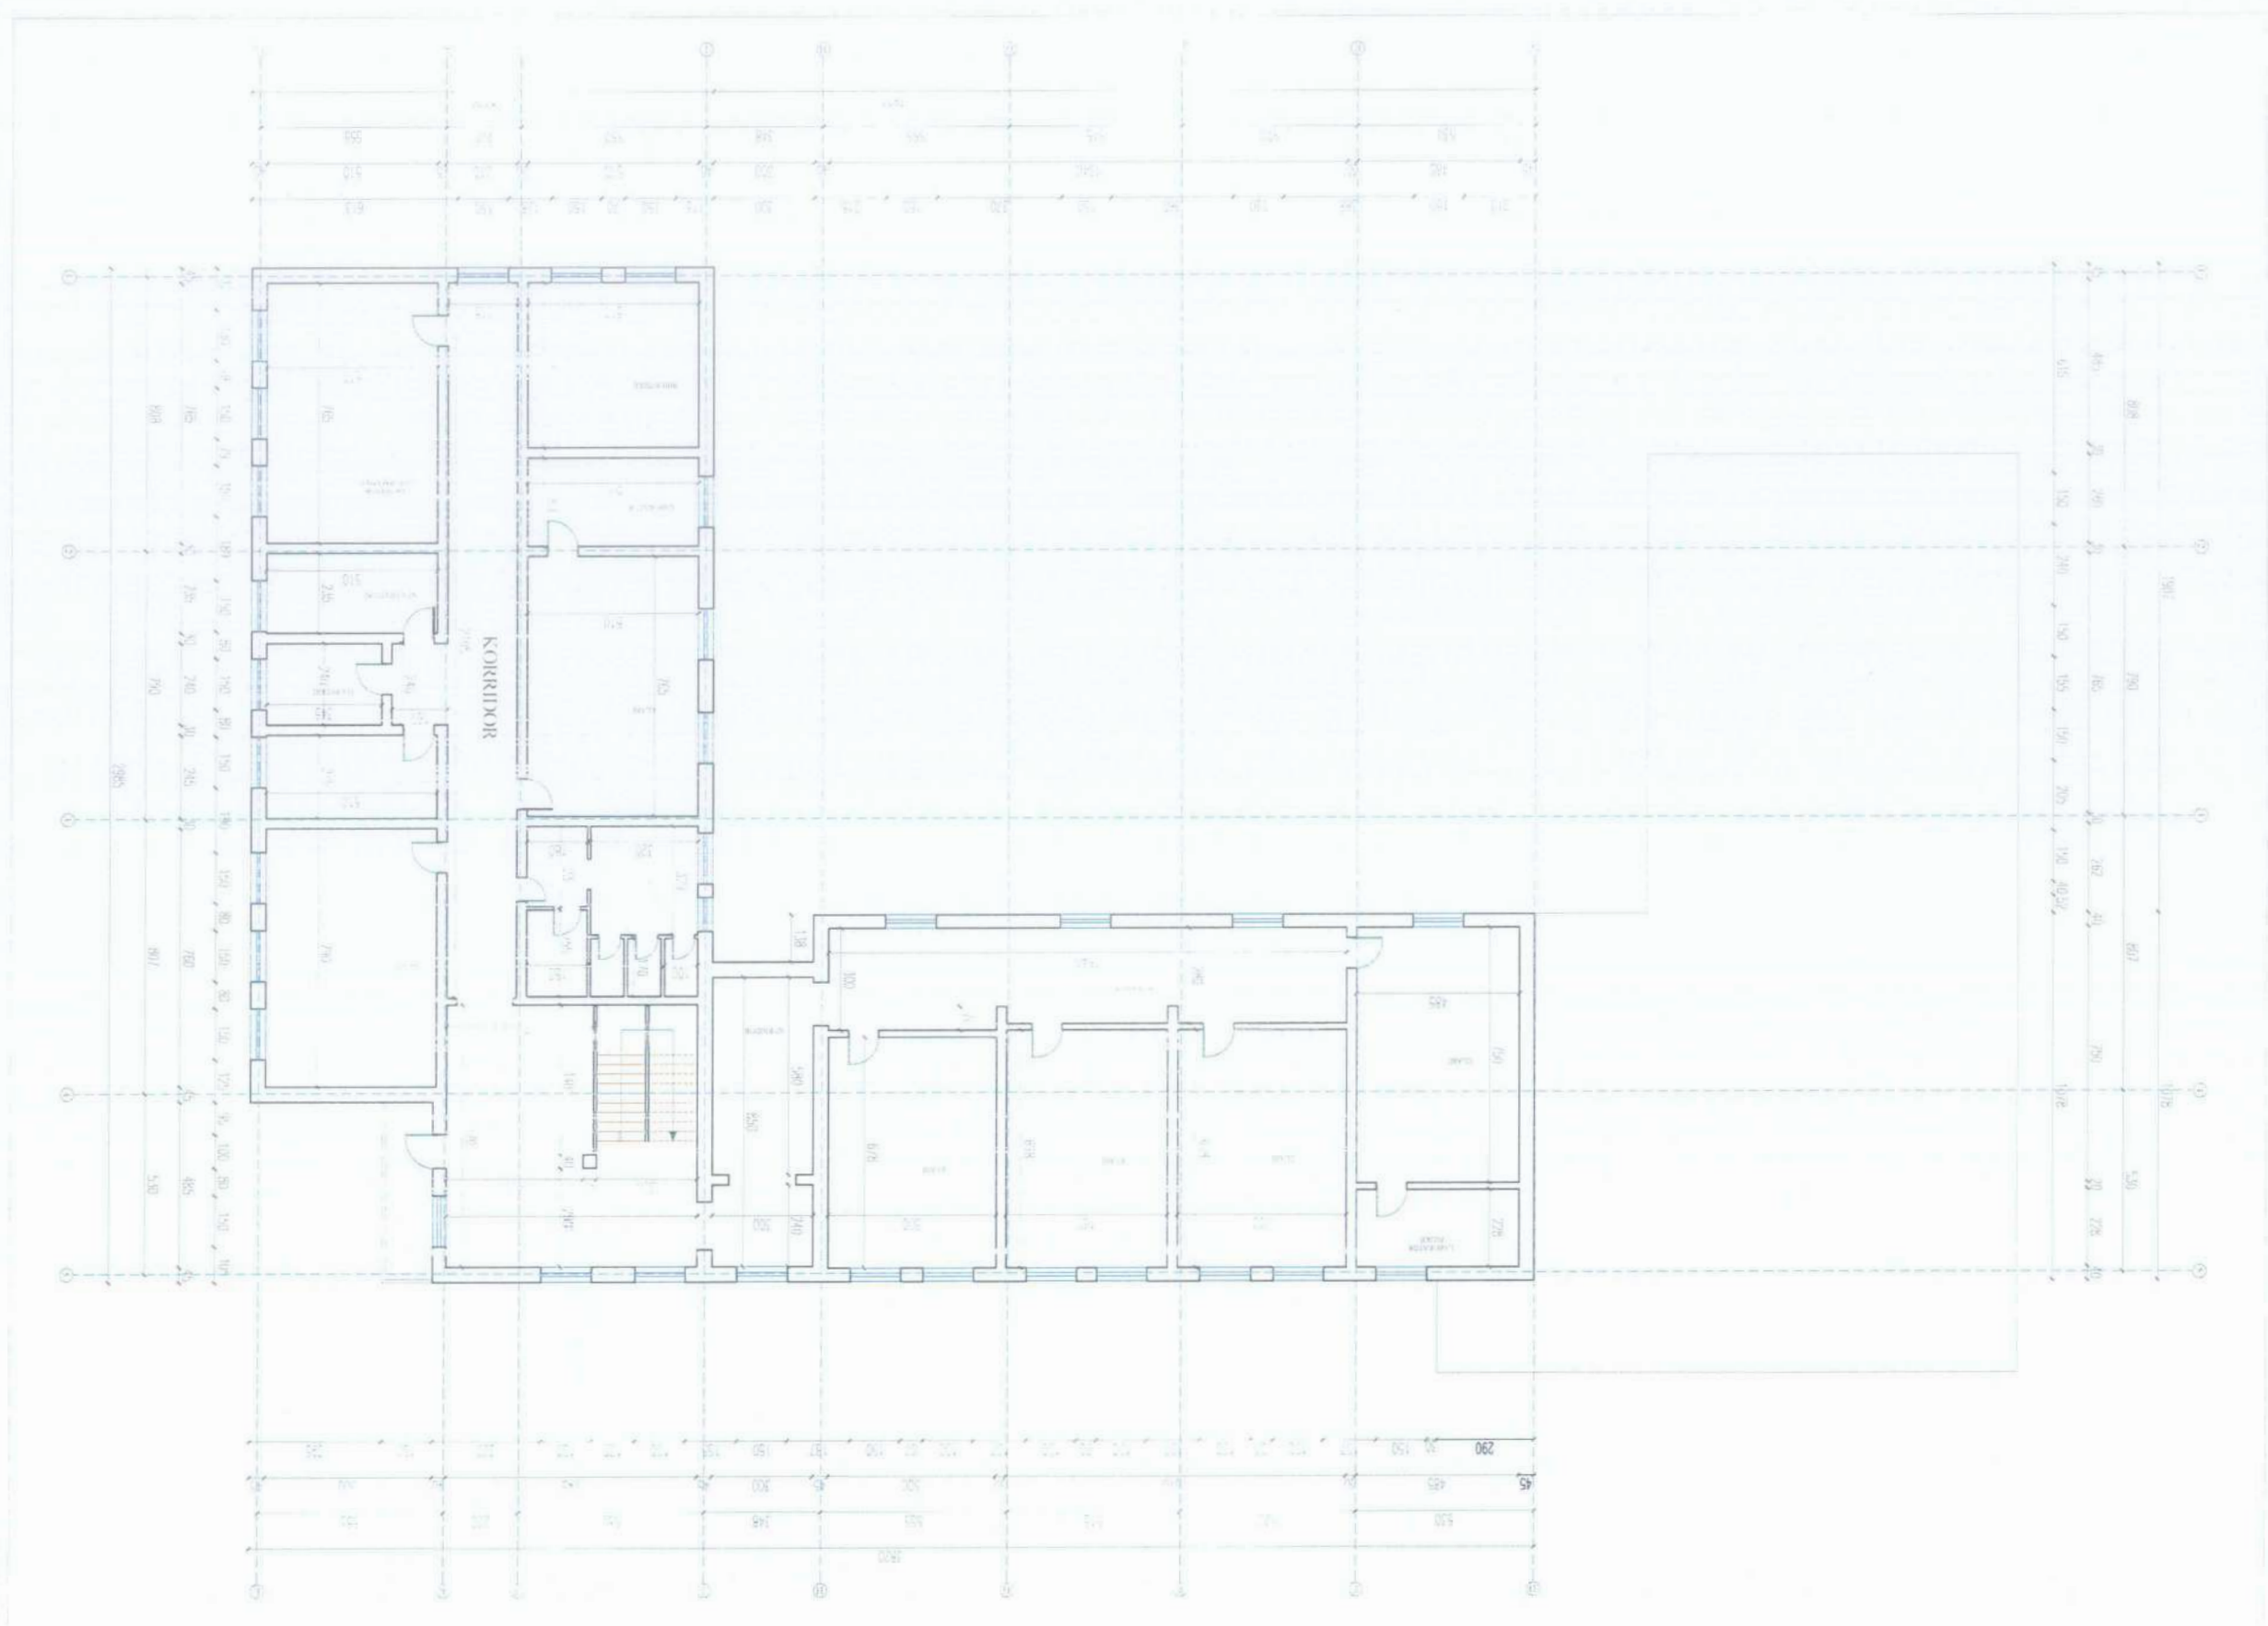

PROJEKT : Rikonstruktion i shkolles 9-vjecare "Avni Rustemi"

A-03

VLORE 2023

PLANIMETRIA EKZISTUESE KATI I PARË

SHKOLLA 9-VJECARE "AVNI RUSTEMI"

BASHKIA VLORE

DREJTORIA E URBANISTIKES

GRUPI I PROJEKTIMIT:

Ark. Suela Abazaj
Ark. Klaudio Mehmetaj
Ark. Frisa Muka
Ark. Inghit Xhateraj
Ing. Edmond Begiri
Ing. Ana Çelaj

Suela Abazaj