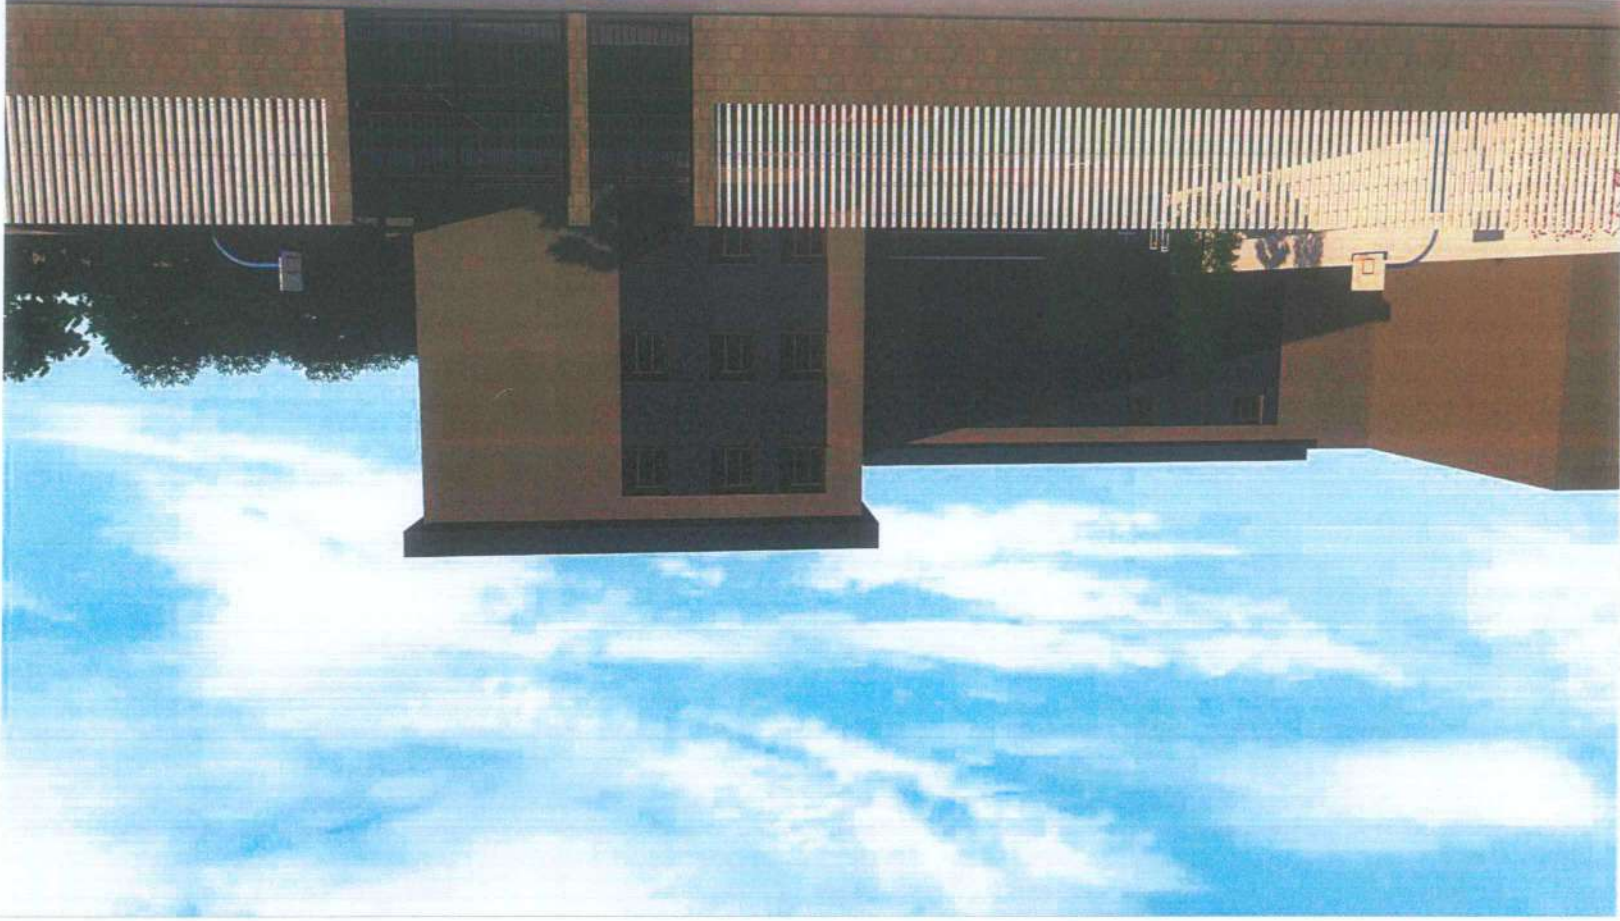

PROJEKT : Rikonstrukcion i shkolles 9-vjegare "Avni Rustemi"