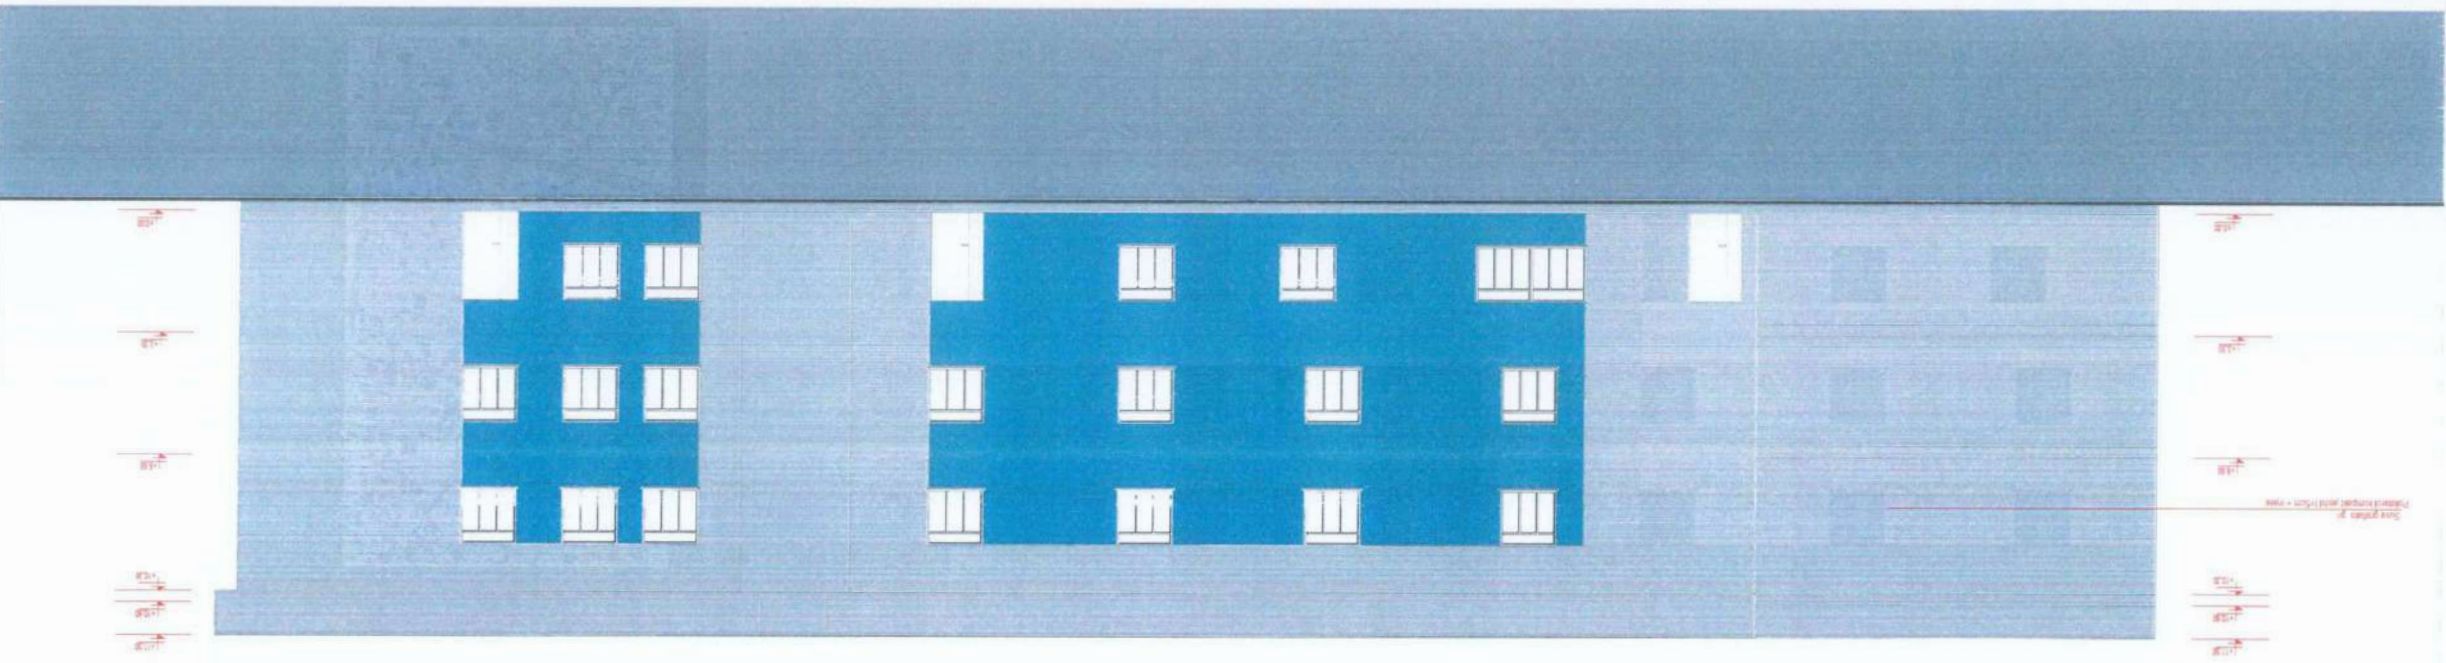

FASADA PERENDIMORE