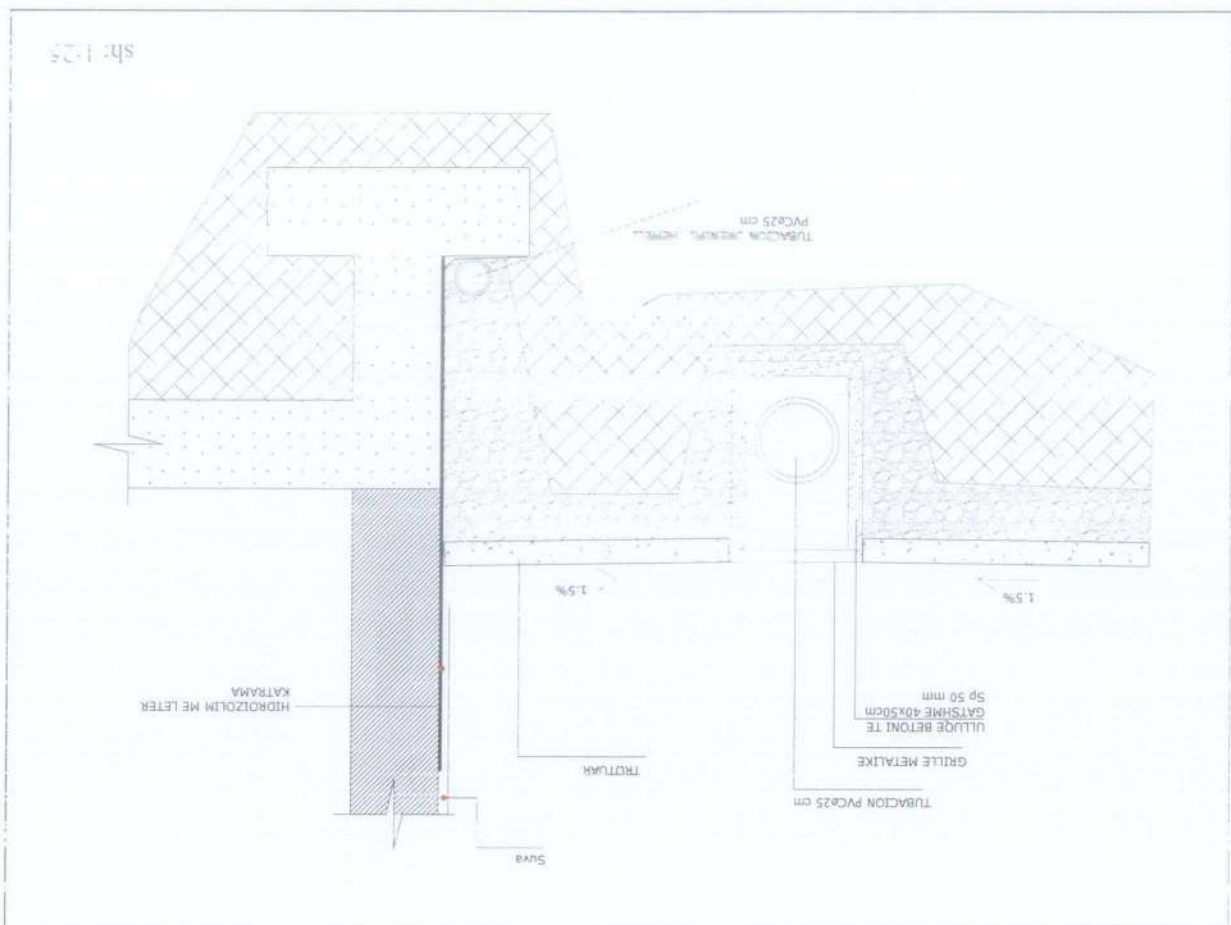

GRUPI I PROJEKTIMIT:
Ark. Suela Abazaj
Ark. Klaudio Mehmetaj
Ark. Eriša Muka
Ark. Inçli Xhaferaj
Ing. Edmond Beqiri
Ing. Ana Celaj

DREJTORIA E
URBANISTIKËS

BASHKIA VLORE

SHKOLLA 9-VJEGARE "AVNI
RUSTEMI"