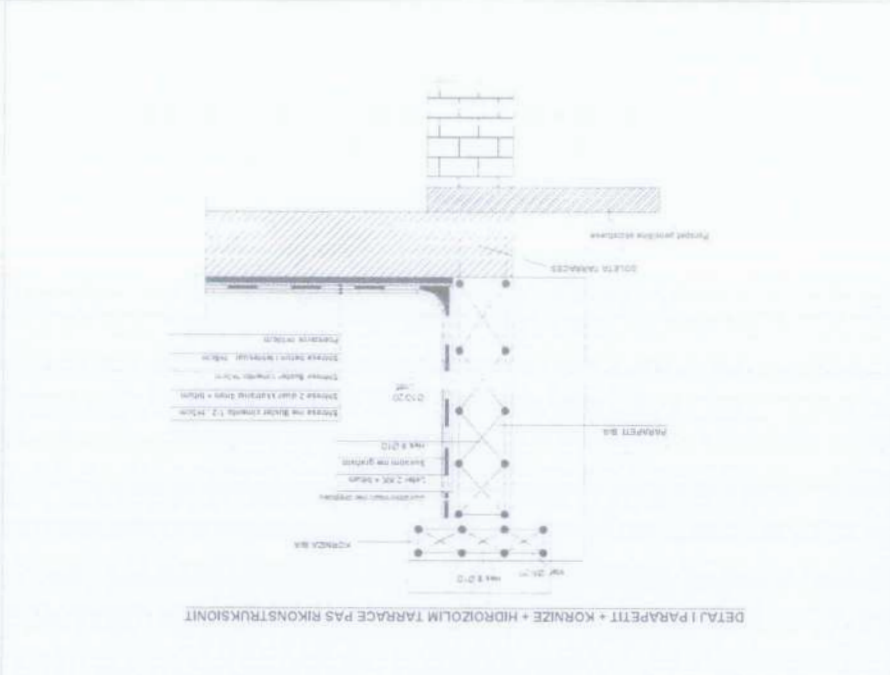

DREJTORIA E
 URBANISTIKES

BASHKIA VLORE

SHKOLLA 9-VJEGARE "AVNI
 RUSTEMI"

PLANIMETRIA E TARRACES

DETAL I PARAPETIT + KONNIZE + HIDROZOLIM TARRACE PAS RIKONSTRUKSIONIT

GRUPI I PROJEKTTIMIT:
 Ark. Suela Abazaj
 Ark. Klaudio Mehmeti
 Ark. Erixa Muka
 Ark. Inqil Xhaferraj
 Ing. Edmond Beqiri
 Ing. Ana Celaj