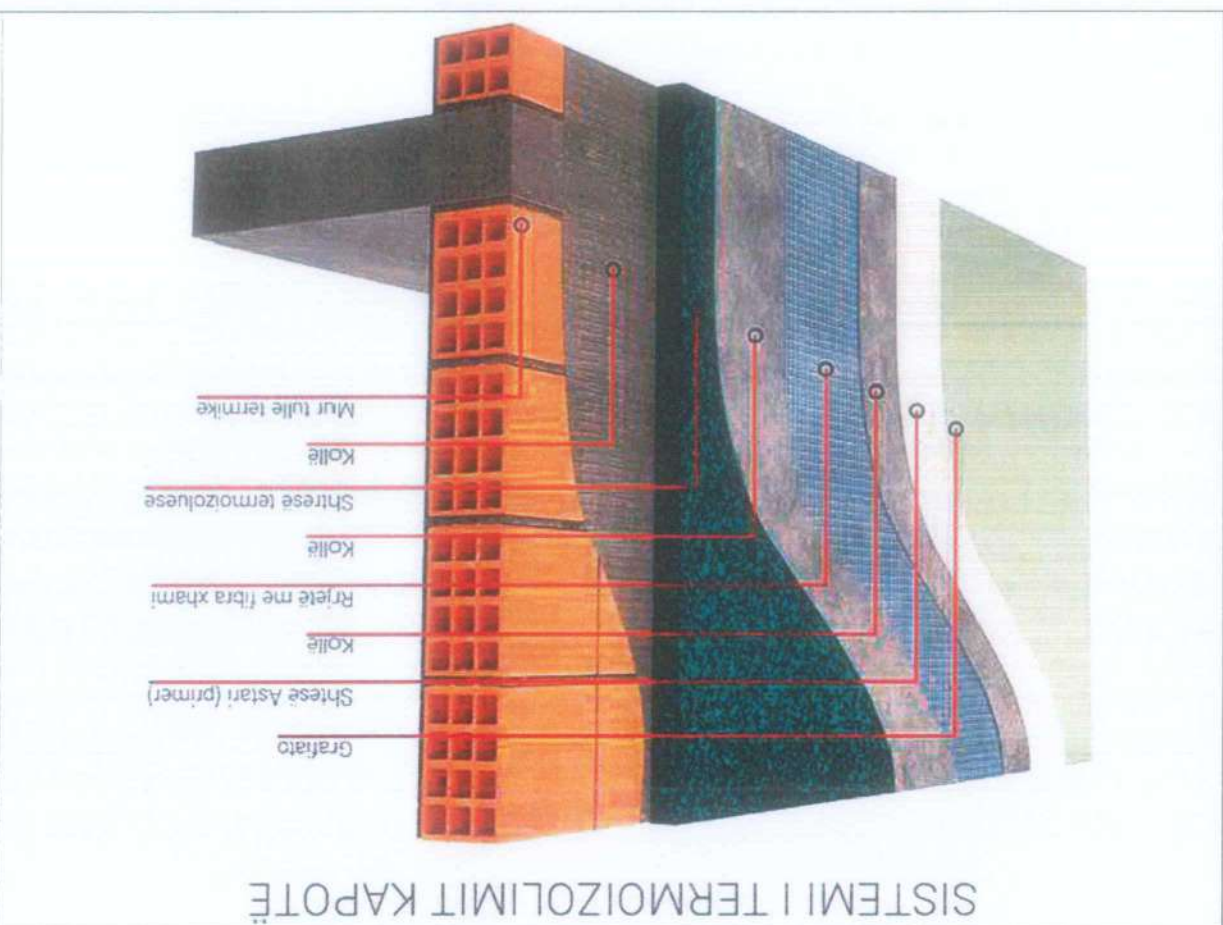

GRUPI I PROJEKTIMIT:
Ark. Suela Abazaj
Ark. Klaudio Mehmetaj
Ark. Eriša Muka
Ark. Inçli Xhaferaj
Ing. Edmond Beqiri
Ing. Ana Celaj

DREJTORIA E
URBANISTIKËS

BASHKIA VLORE

SHKOLLA 9-VJEGARE "AVNI
RUSTEMI"