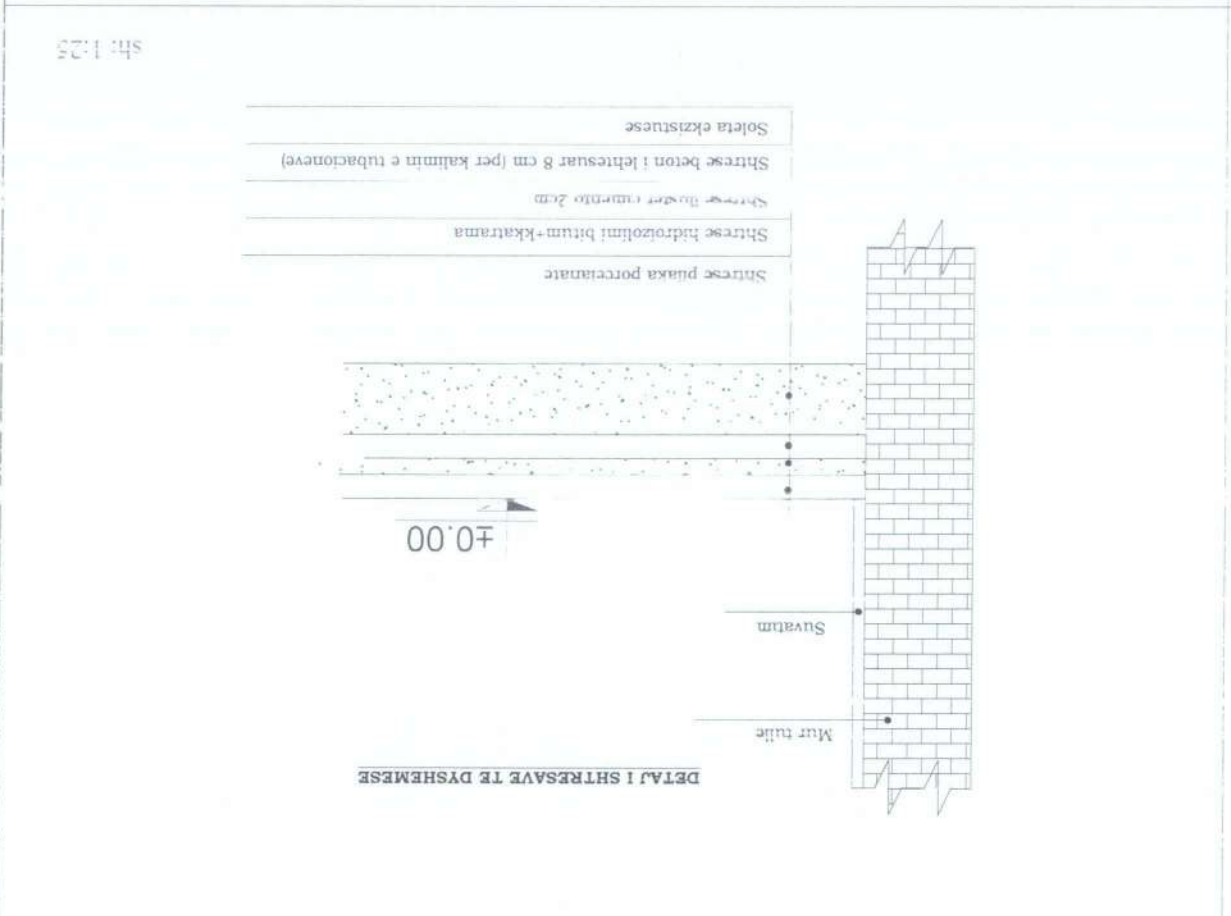

GRUPI I PROJEKTIMIT:
Ark. Suela Abazaj
Ark. Klaudio Mehmetaj
Ark. Eriša Muka
Ark. Inçli Xhaferaj
Ing. Edmond Beqiri
Ing. Ana Celaj

DREJTORIA E
URBANISTIKËS

BASHKIA VLORE

SHKOLLA 9-VJEGARE "AVNI
RUSTEMI"