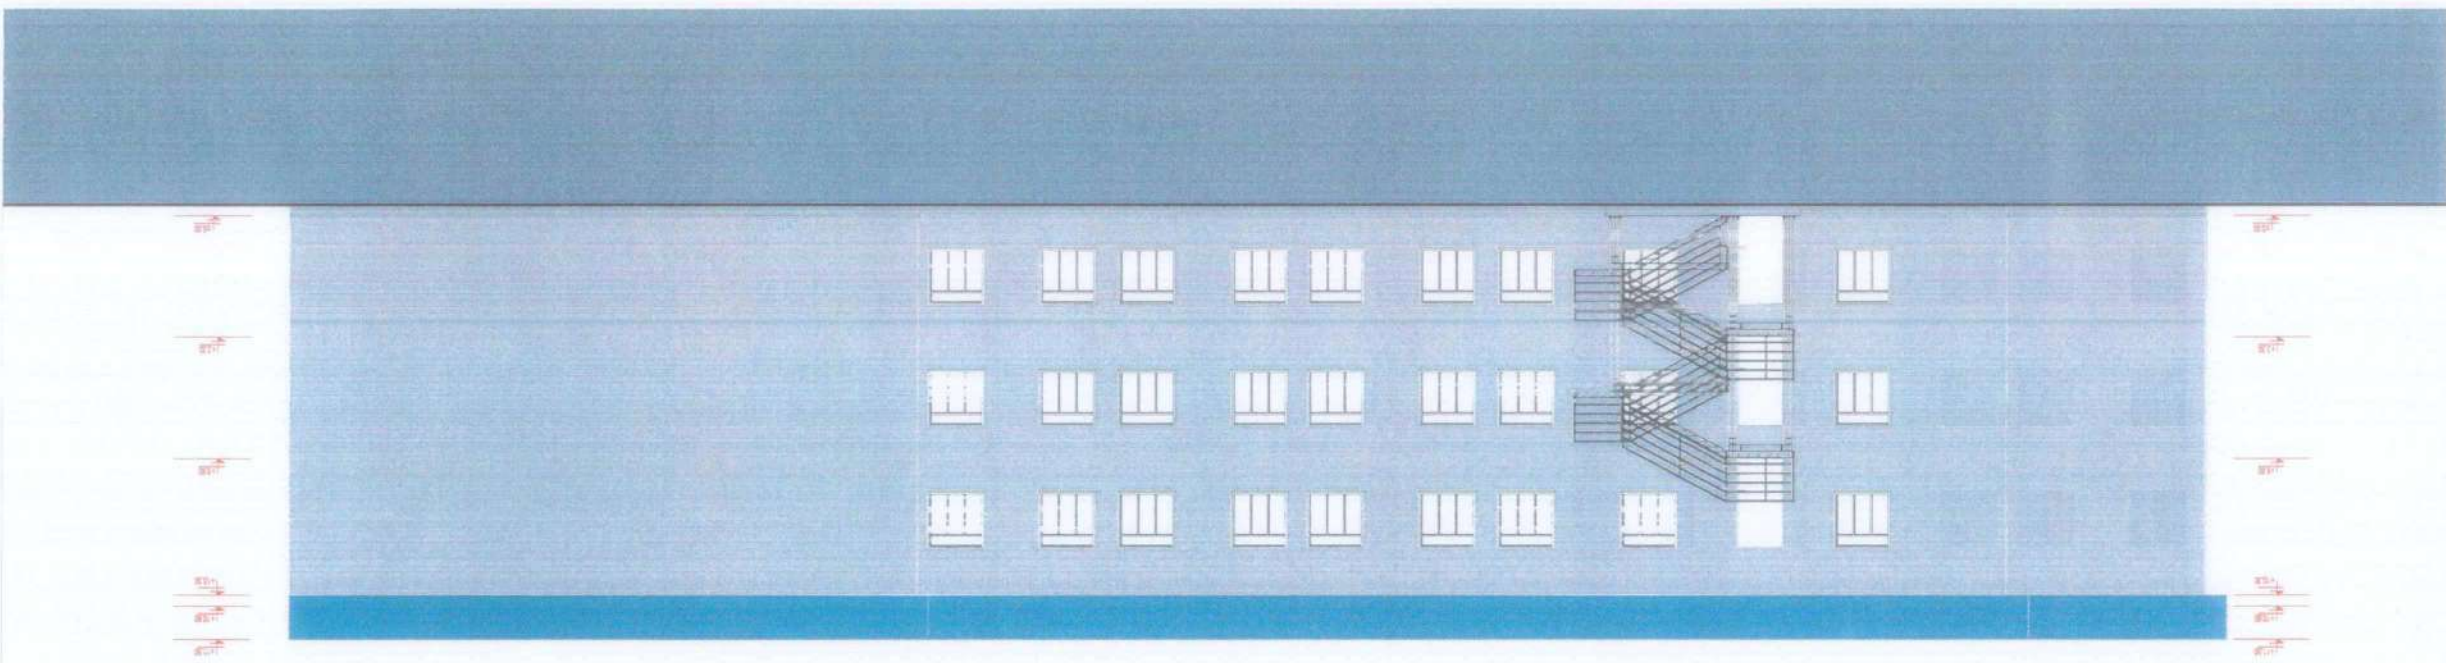

GRUPI I PROJEKTIMIT:

Ark. Suela Abazaj
Ark. Klaudio Mehmetaj
Ark. Frisa Muka
Ark. Inqil Xhatraj
Ing. Edmond Beqiri
Ing. Ana Celaj

DREJTORIA E
URBANISTIKES

BASHKIA VLORE

FASADA LINDORE