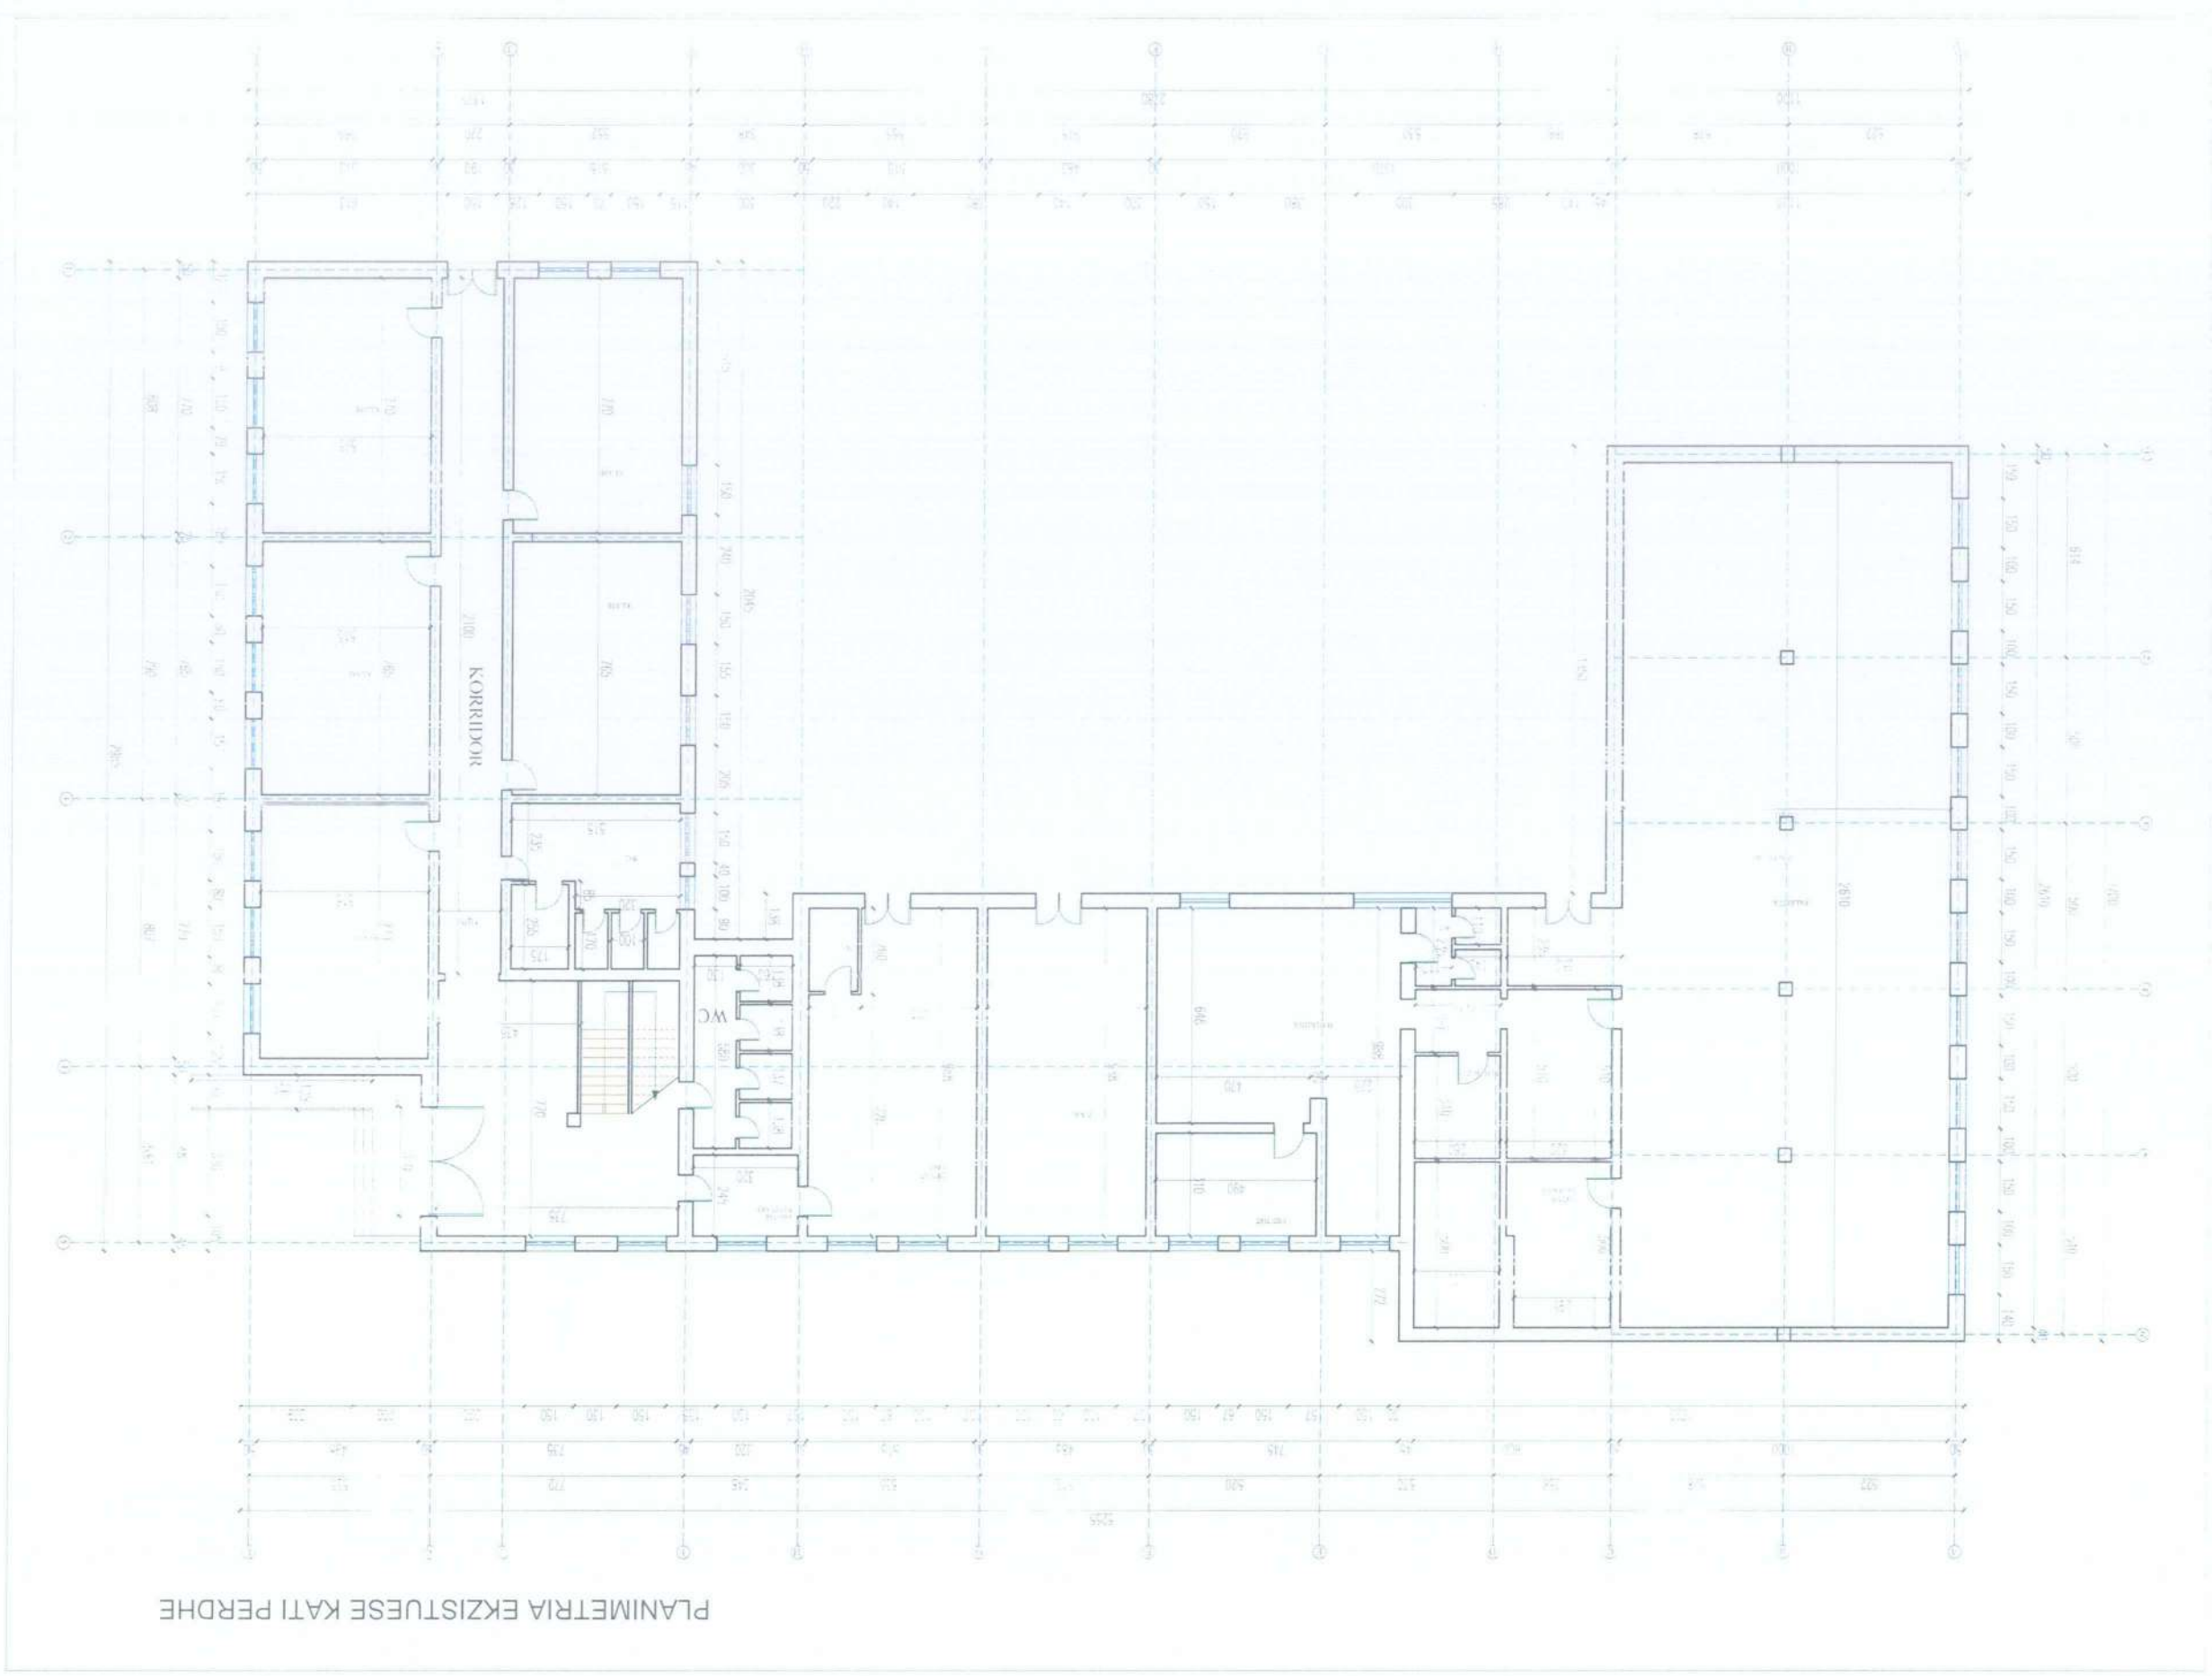

PROJEKT : Rikonstruktion i shkolles 9-vjegare "Avni Rustemi"

PLANIMETRIA EKZISTUESE KATI PERDHE

sh. 1/200

A-02

VLORE 2023

PLANIMETRIA EKZISTUESE KATI PERDHE