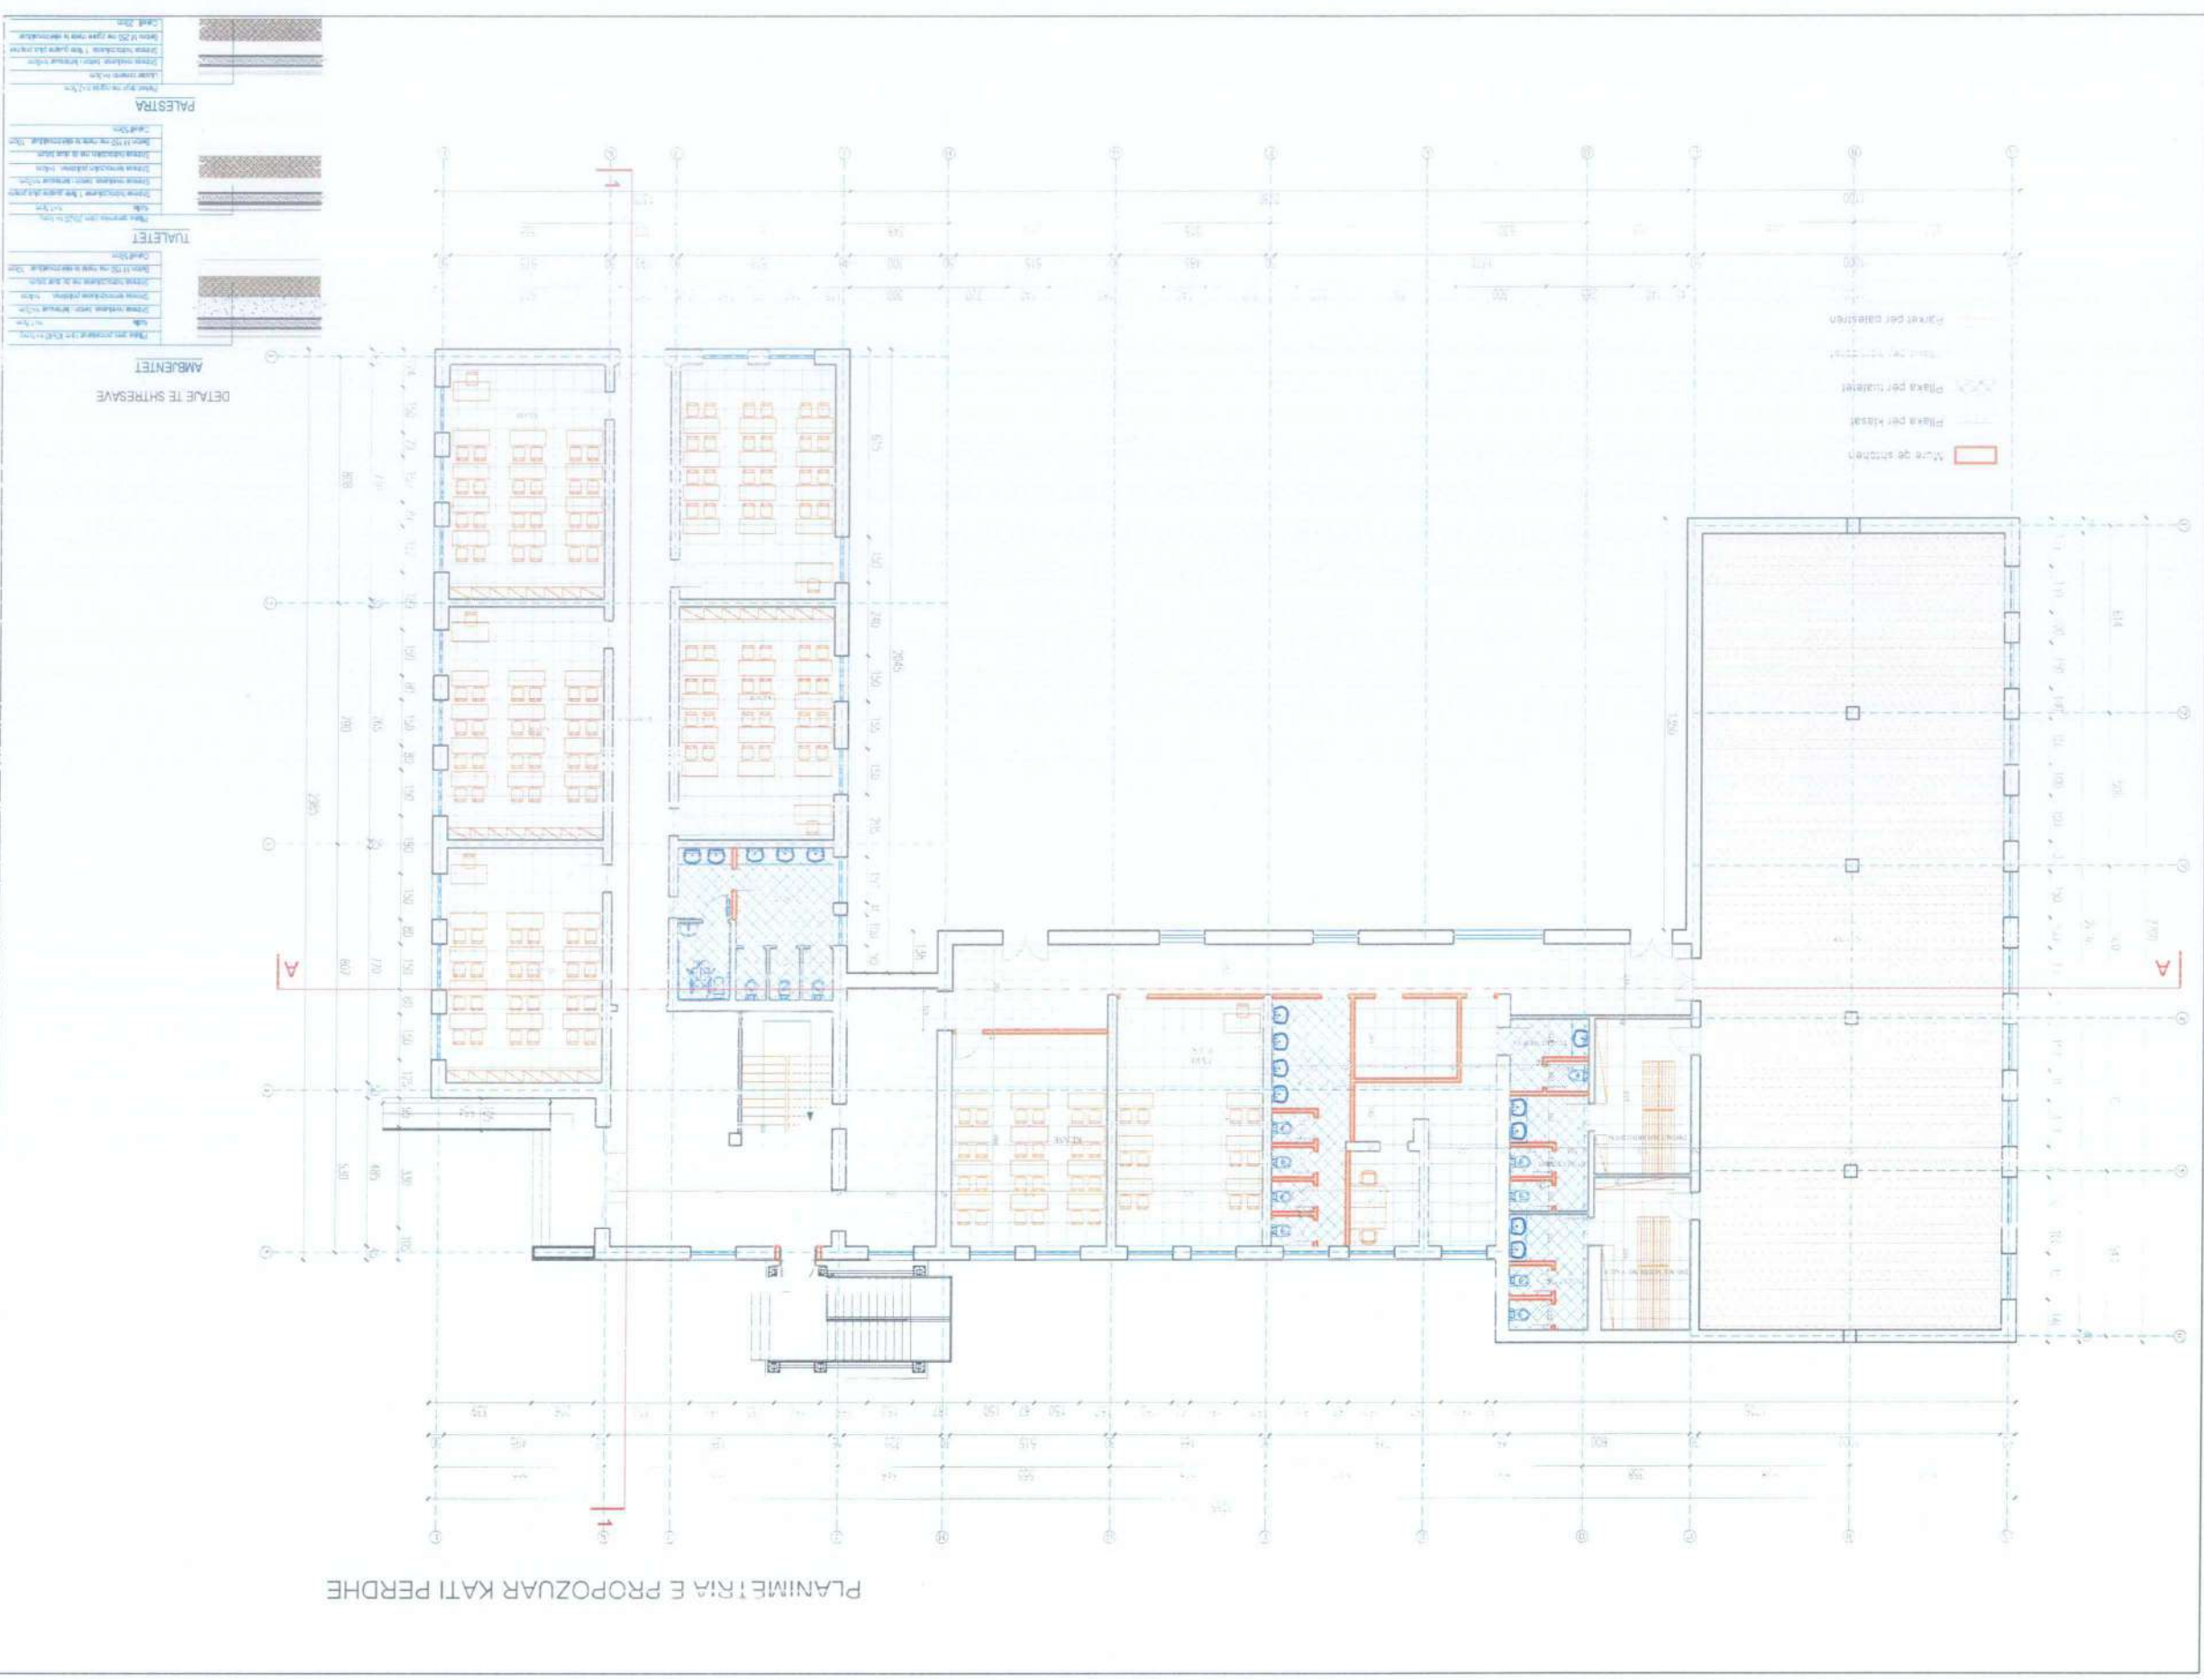

SHKOLLA 9-VJEGARE "AVNI RUSTEMI"