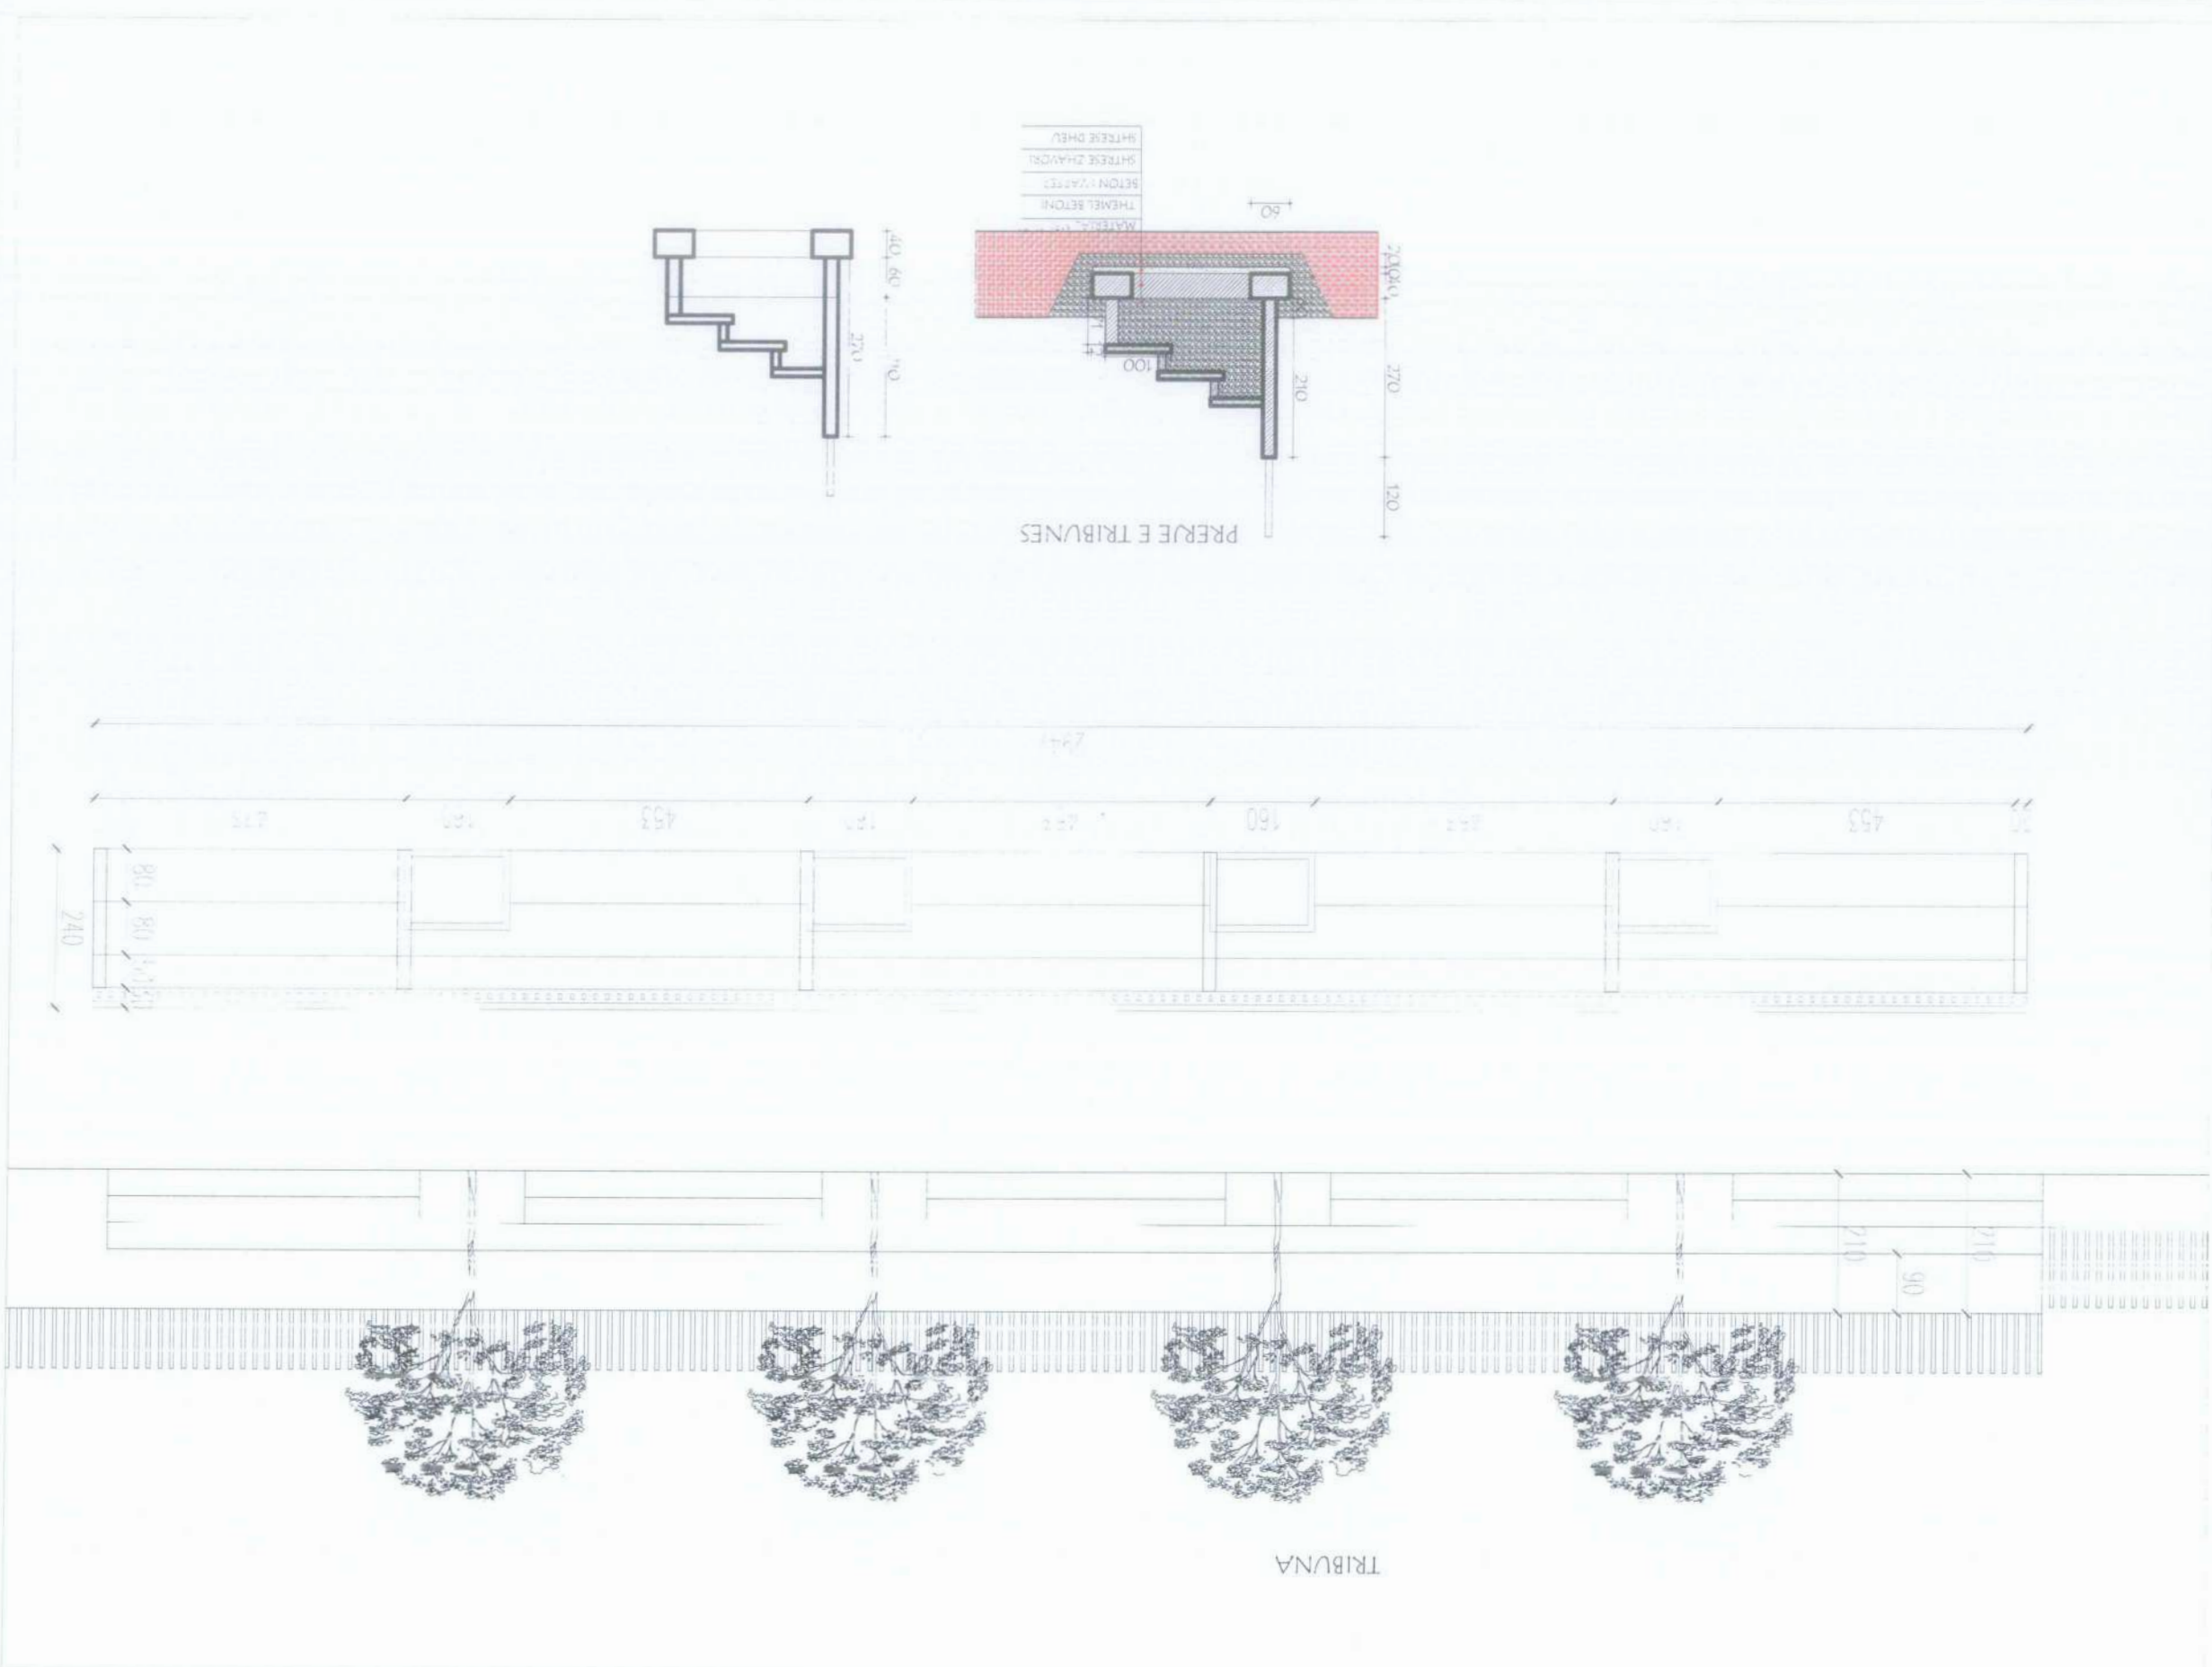

PROJEKT : Rikonstrukcija i škollës 9-vjegare "Avni Rustemi"

A-31

VLORE 2023

GRUPI I PROJEKTIMT:
Ark. Suela Abazaj
Ark. Klaudio Mehmetaj
Ark. Frisa Muka
Ark. Ingti Xhateraj
Ing. Edmond Beqiri
Ing. Ana Celaj