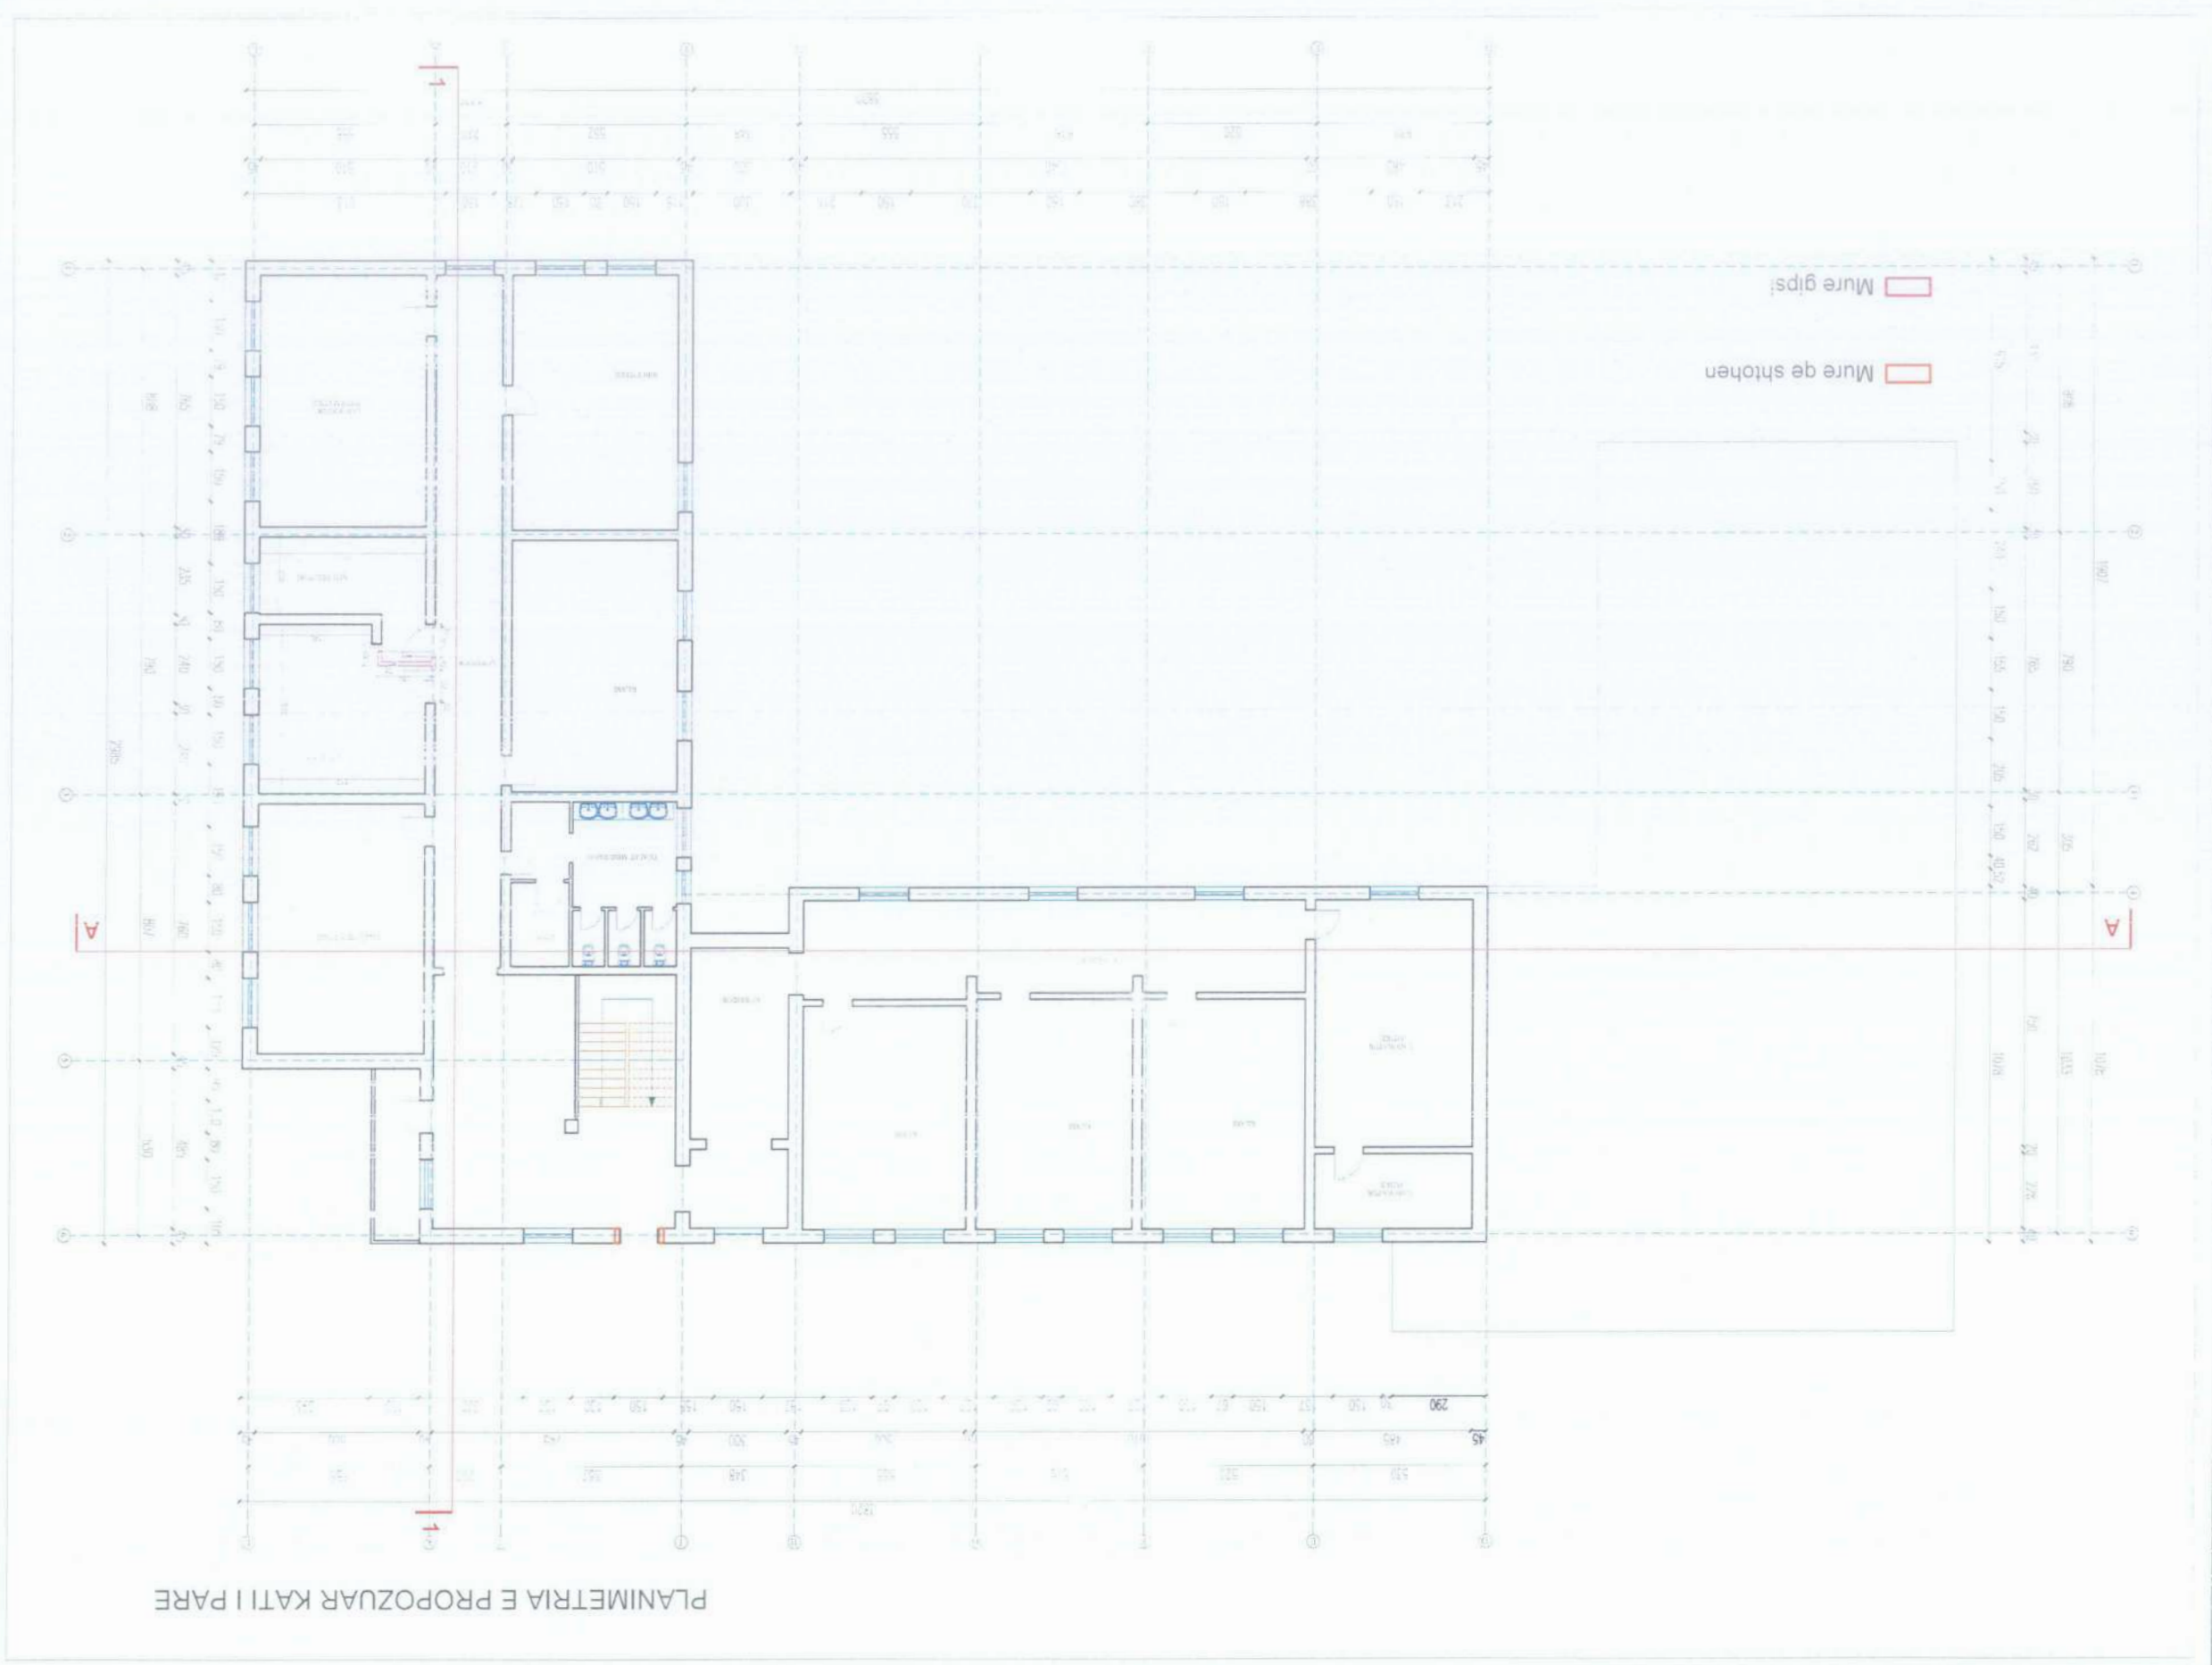

Ark. Inghit Xharraj

Ing. Edmond Beqiri

Ing. Ana Celaj

(Handwritten signatures and names)

PLANIMETRIA E PROPOZUAR KATI PERDHE

PROJEKT : Rikonstruksjon i shkolles 9 -vjegare "Avni Rustemi"

A-08

VLORE 2023