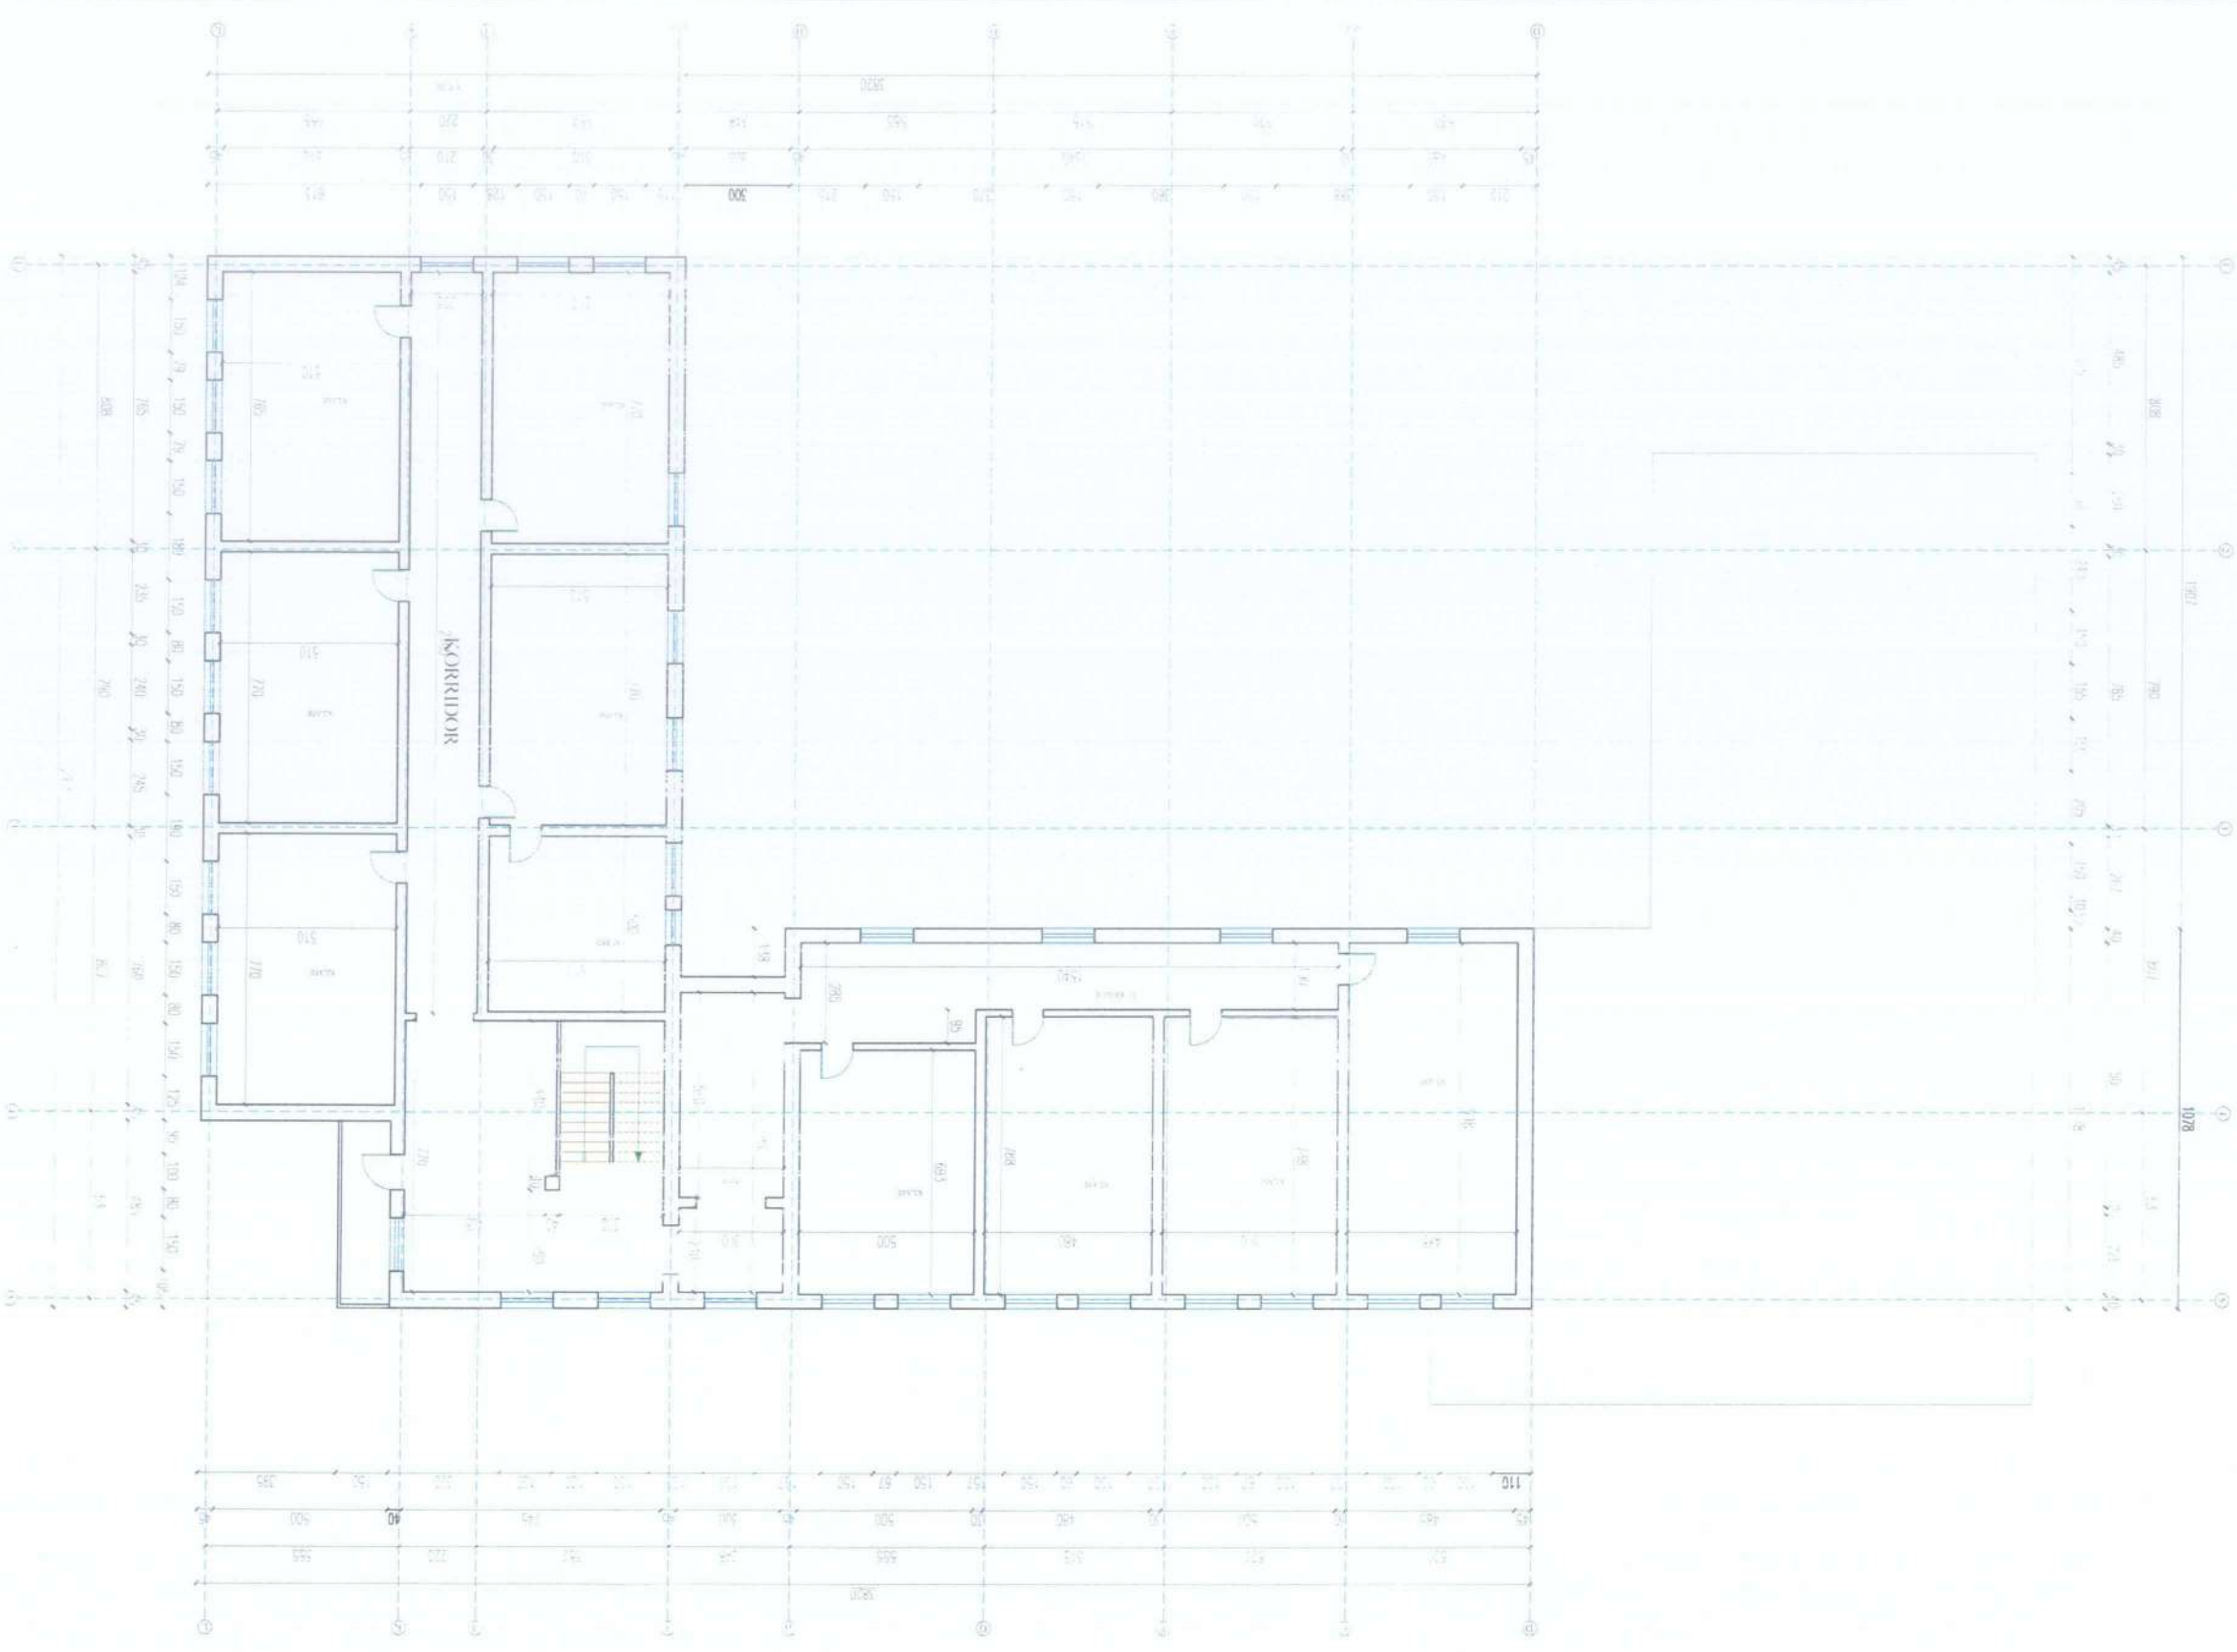

GRUPI I PROJEKTIMIT:

Ark. Suela Abazaj
Ark. Klaudio Mehmetaj
Ark. Erisa Muka
Ark. Inqilj Xhatraj
Ing. Edmond Beqiri
Ing. Ana Celaj

DREJTORIA E URBANISTIKES

BASHKIA VLORE

PLANIMETRIA EKZISTUESE KATI I DYTË