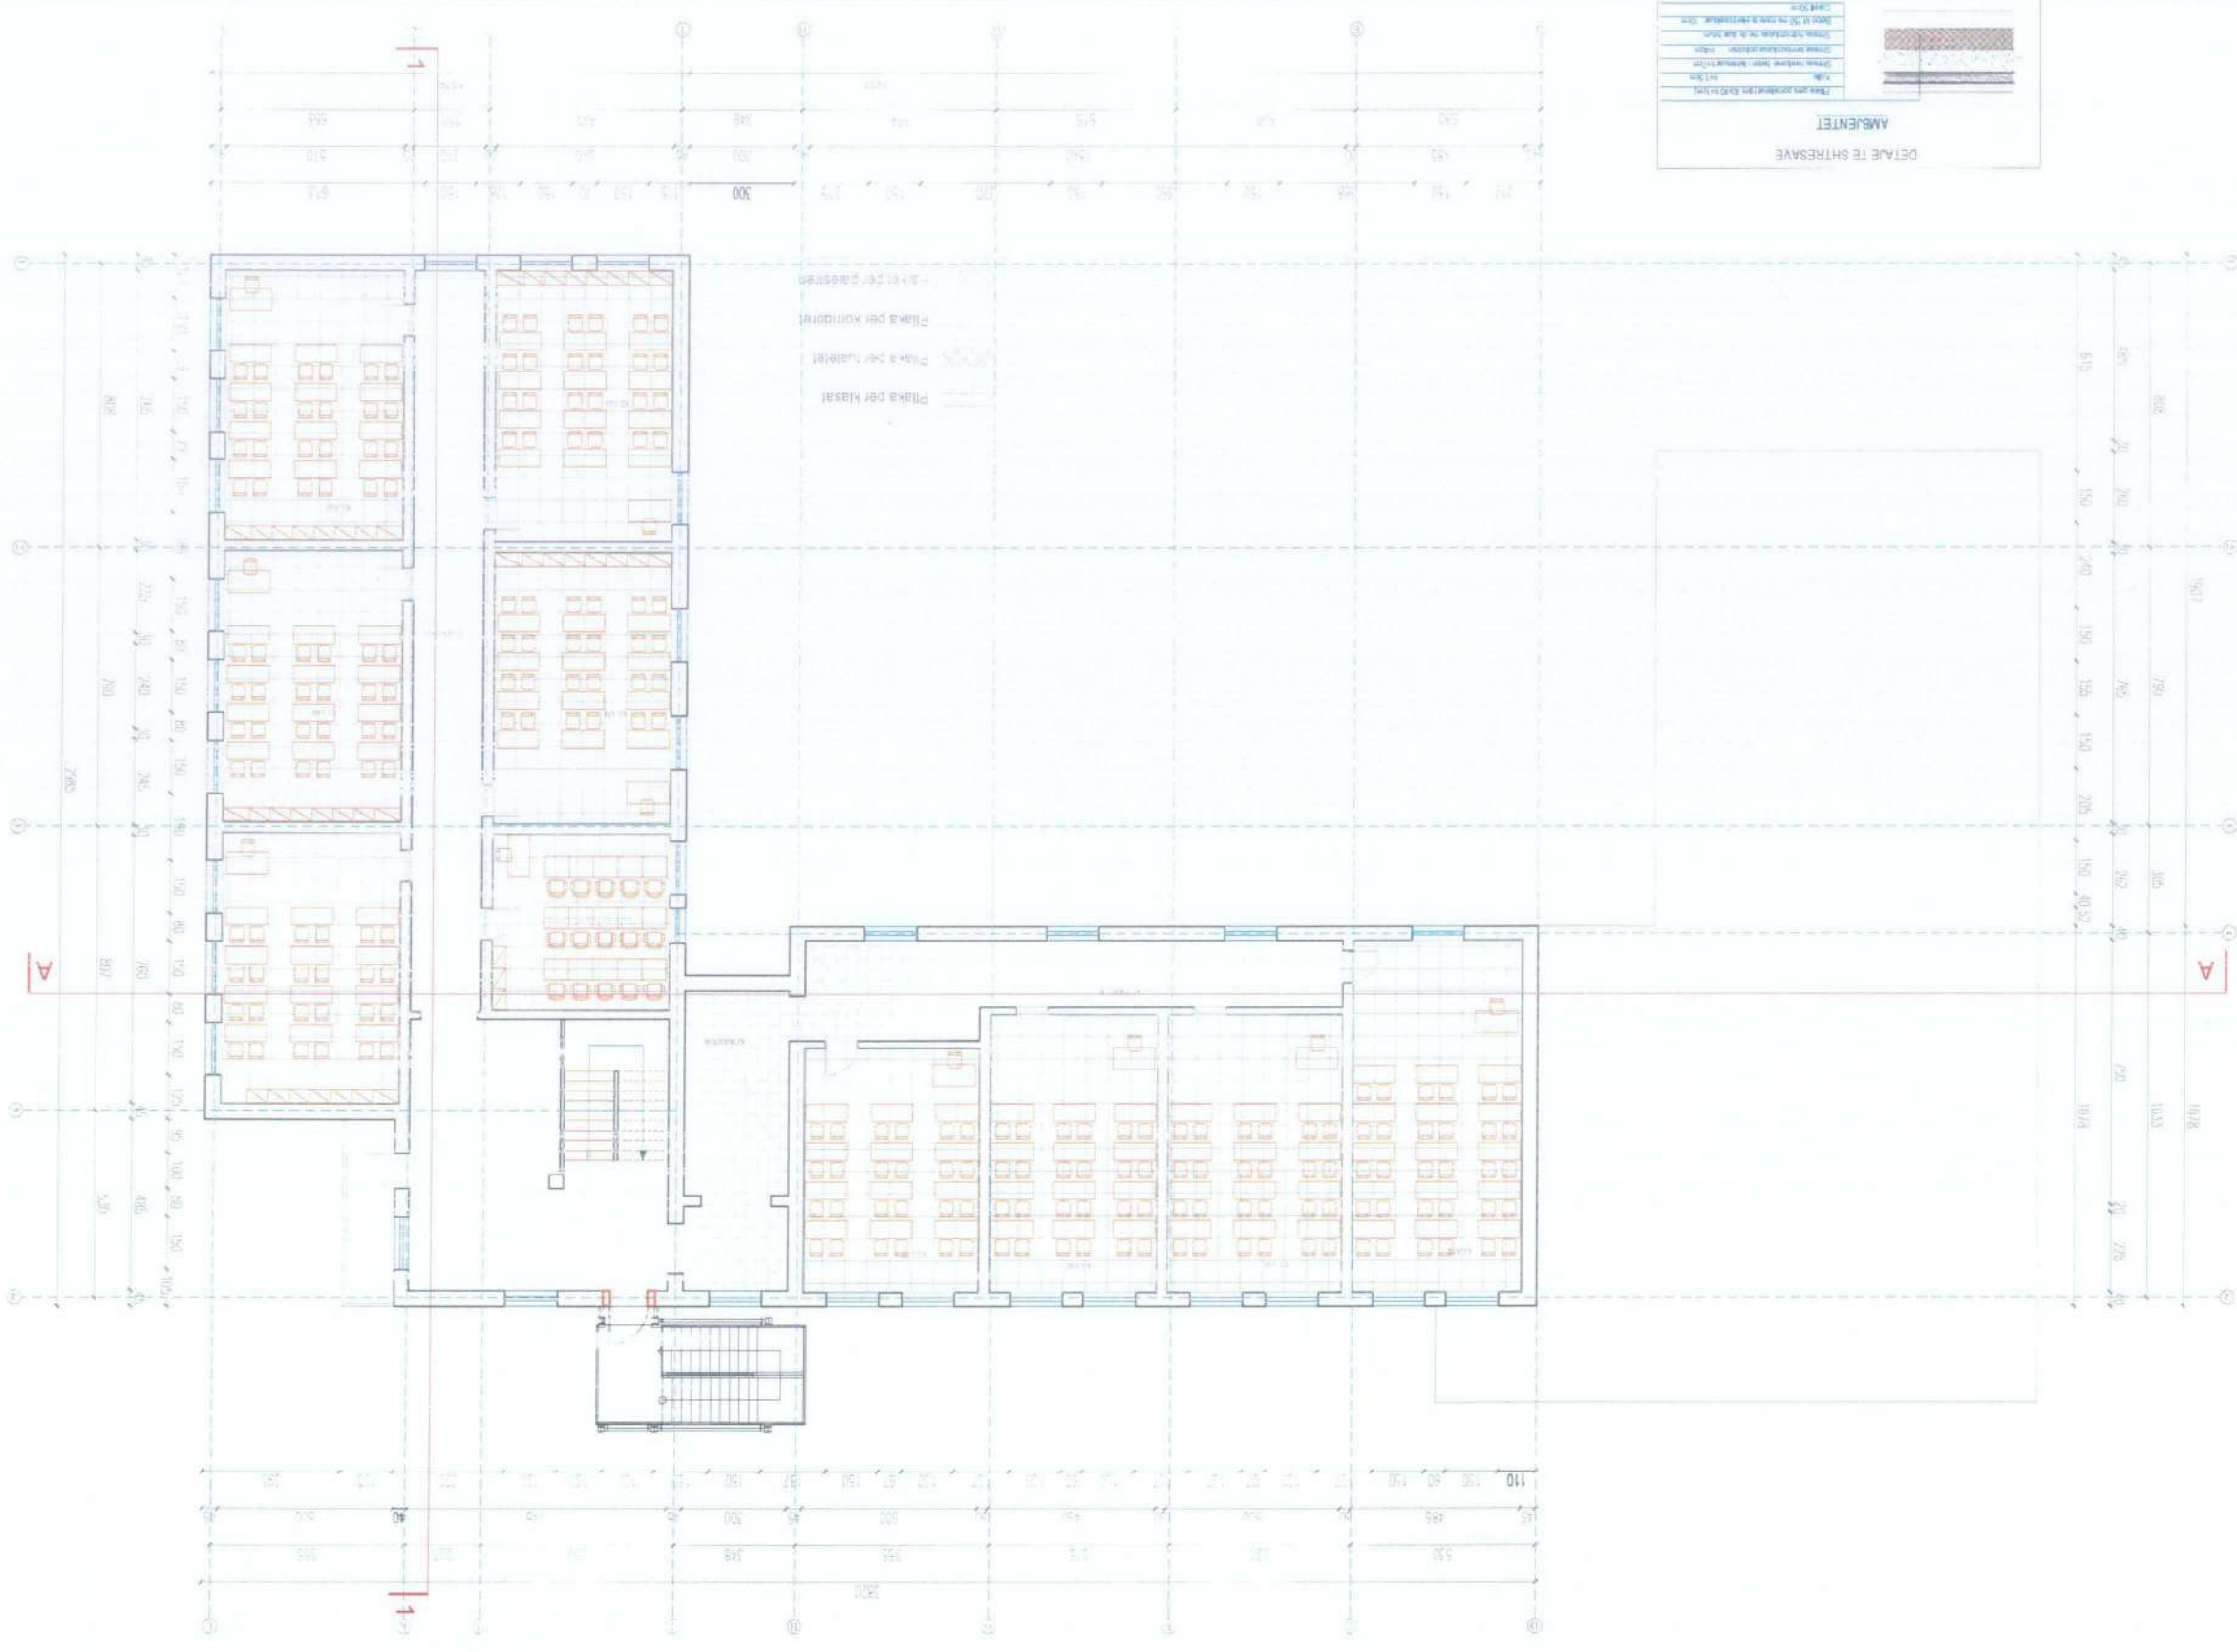

PROJEKT : Rikonstruktion i shkolles 9-vjegare "Avni Rustemi"

DETALJE TE SHTRRESAVE	
AMBJENTET	
Plaka per klasat	Plaka per laboret
Plaka per koridoret	Plaka per pasqesha
Plaka per kuzhinat	Plaka per sallonet
Plaka per ofisat	Plaka per biblioteket
Plaka per shtresat	Plaka per dhomat e banjave
Plaka per shtresat e jashtme	Plaka per shtresat e brendshme
Plaka per shtresat e jashtme te ndryshme	Plaka per shtresat e brendshme te ndryshme

PLANIMETRIA E PROPOZUAR KATI I DYTE

SHKOLLA 9-VJEGARE "AVNI RUSTEMI"