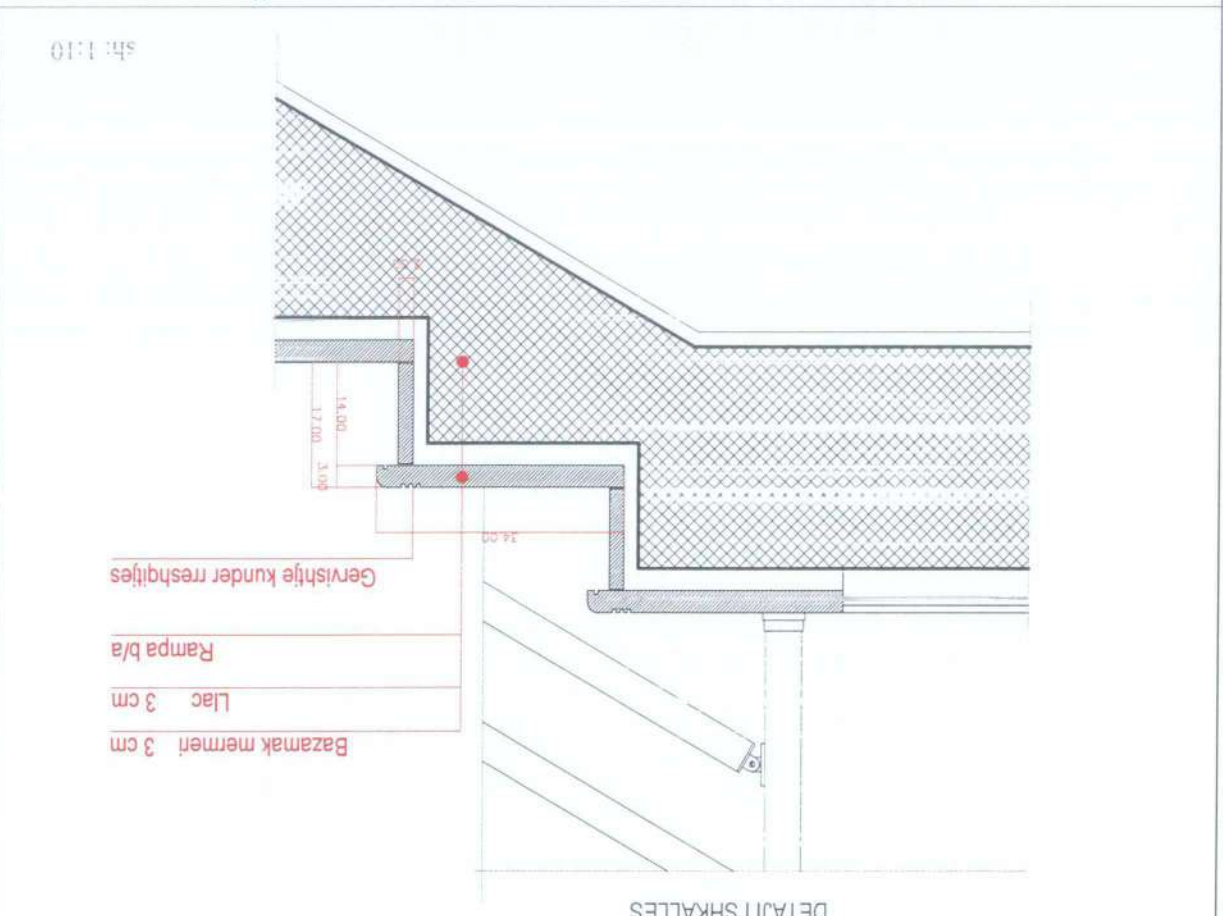

GRUPI I PROJEKTIMIT:
Ark. Suela Abazaj
Ark. Klaudio Mehmetaj
Ark. Eriša Muka
Ark. Inçli Xhaferaj
Ing. Edmond Beqiri
Ing. Ana Celaj

DREJTORIA E
URBANISTIKËS

BASHKIA VLORE

SHKOLLA 9-VJEGARE "AVNI
RUSTEMI"