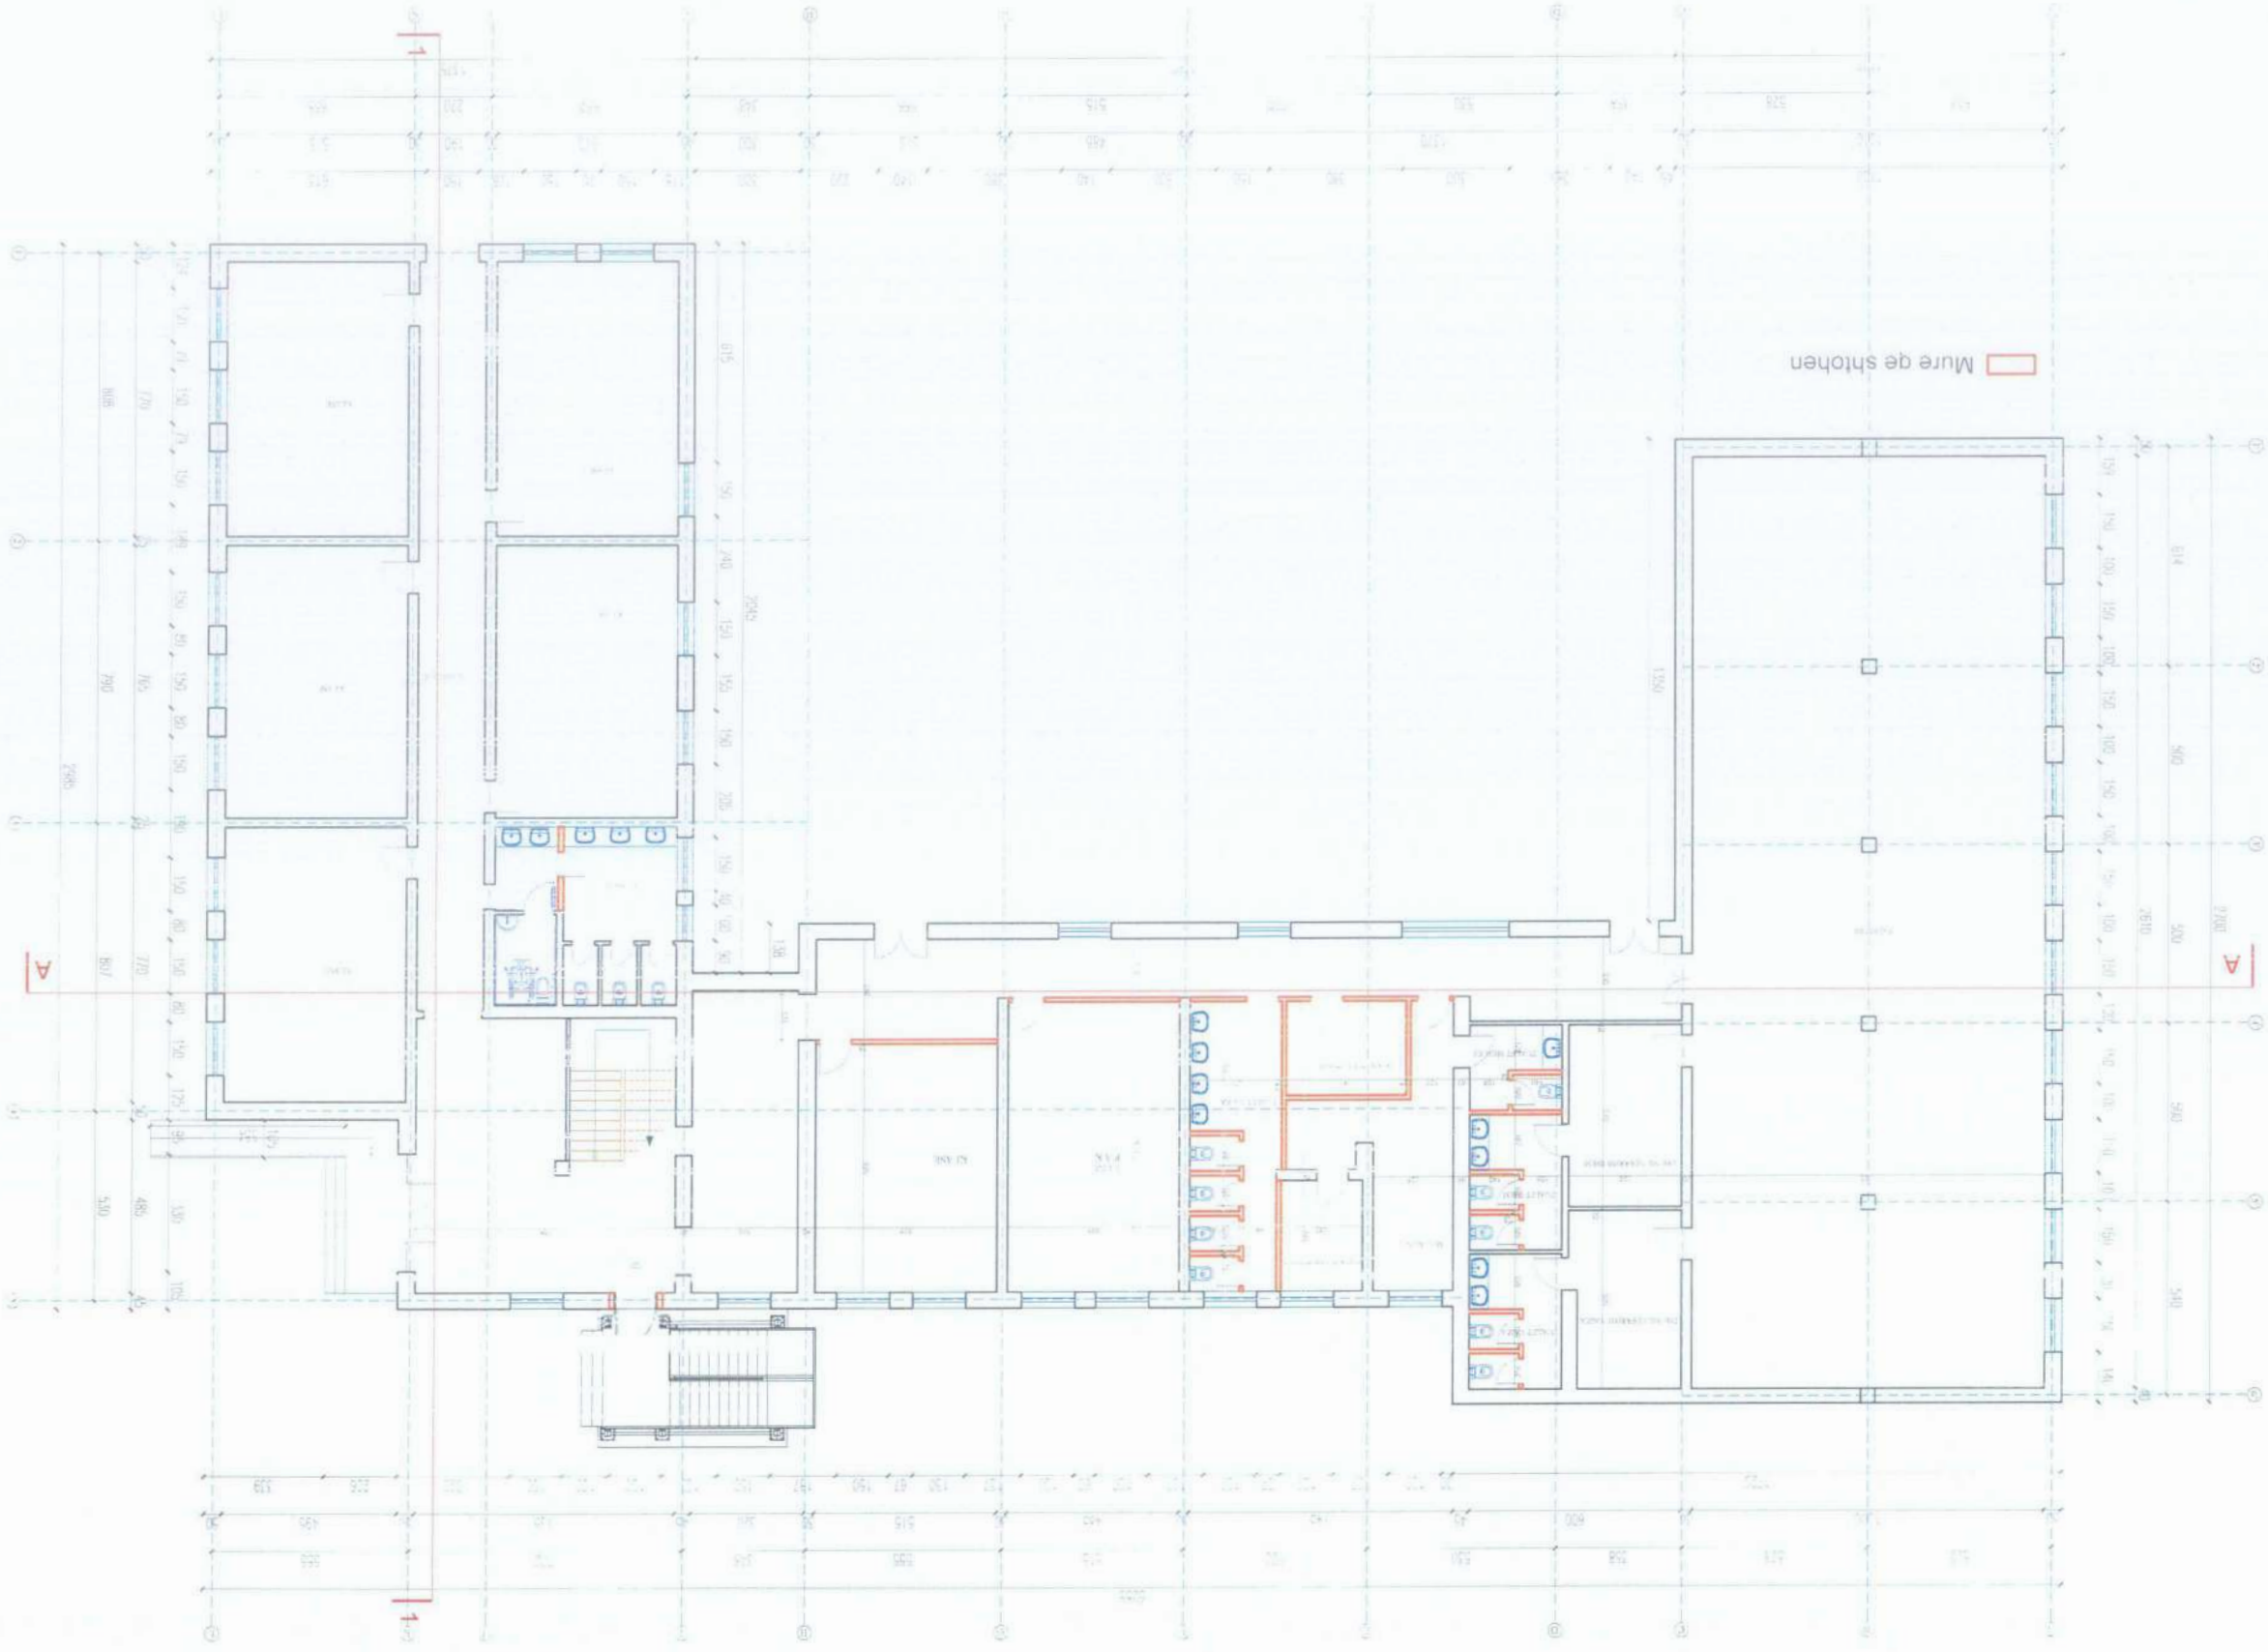

DREJTORIA E
 URBANISTIKES

BASHKIA VLORE

SHKOLLA 9-VJEÇARE "AVNI
 RUSTEMI"

PROJEKT : Rikonstruktion i shkolles 9 -vjecare "Avni Rustemi"

PLANIMETRIA E PROPOZUAR KATI PERDHE

PLANIMETRIA E PROPOZUAR KATI PERDHE