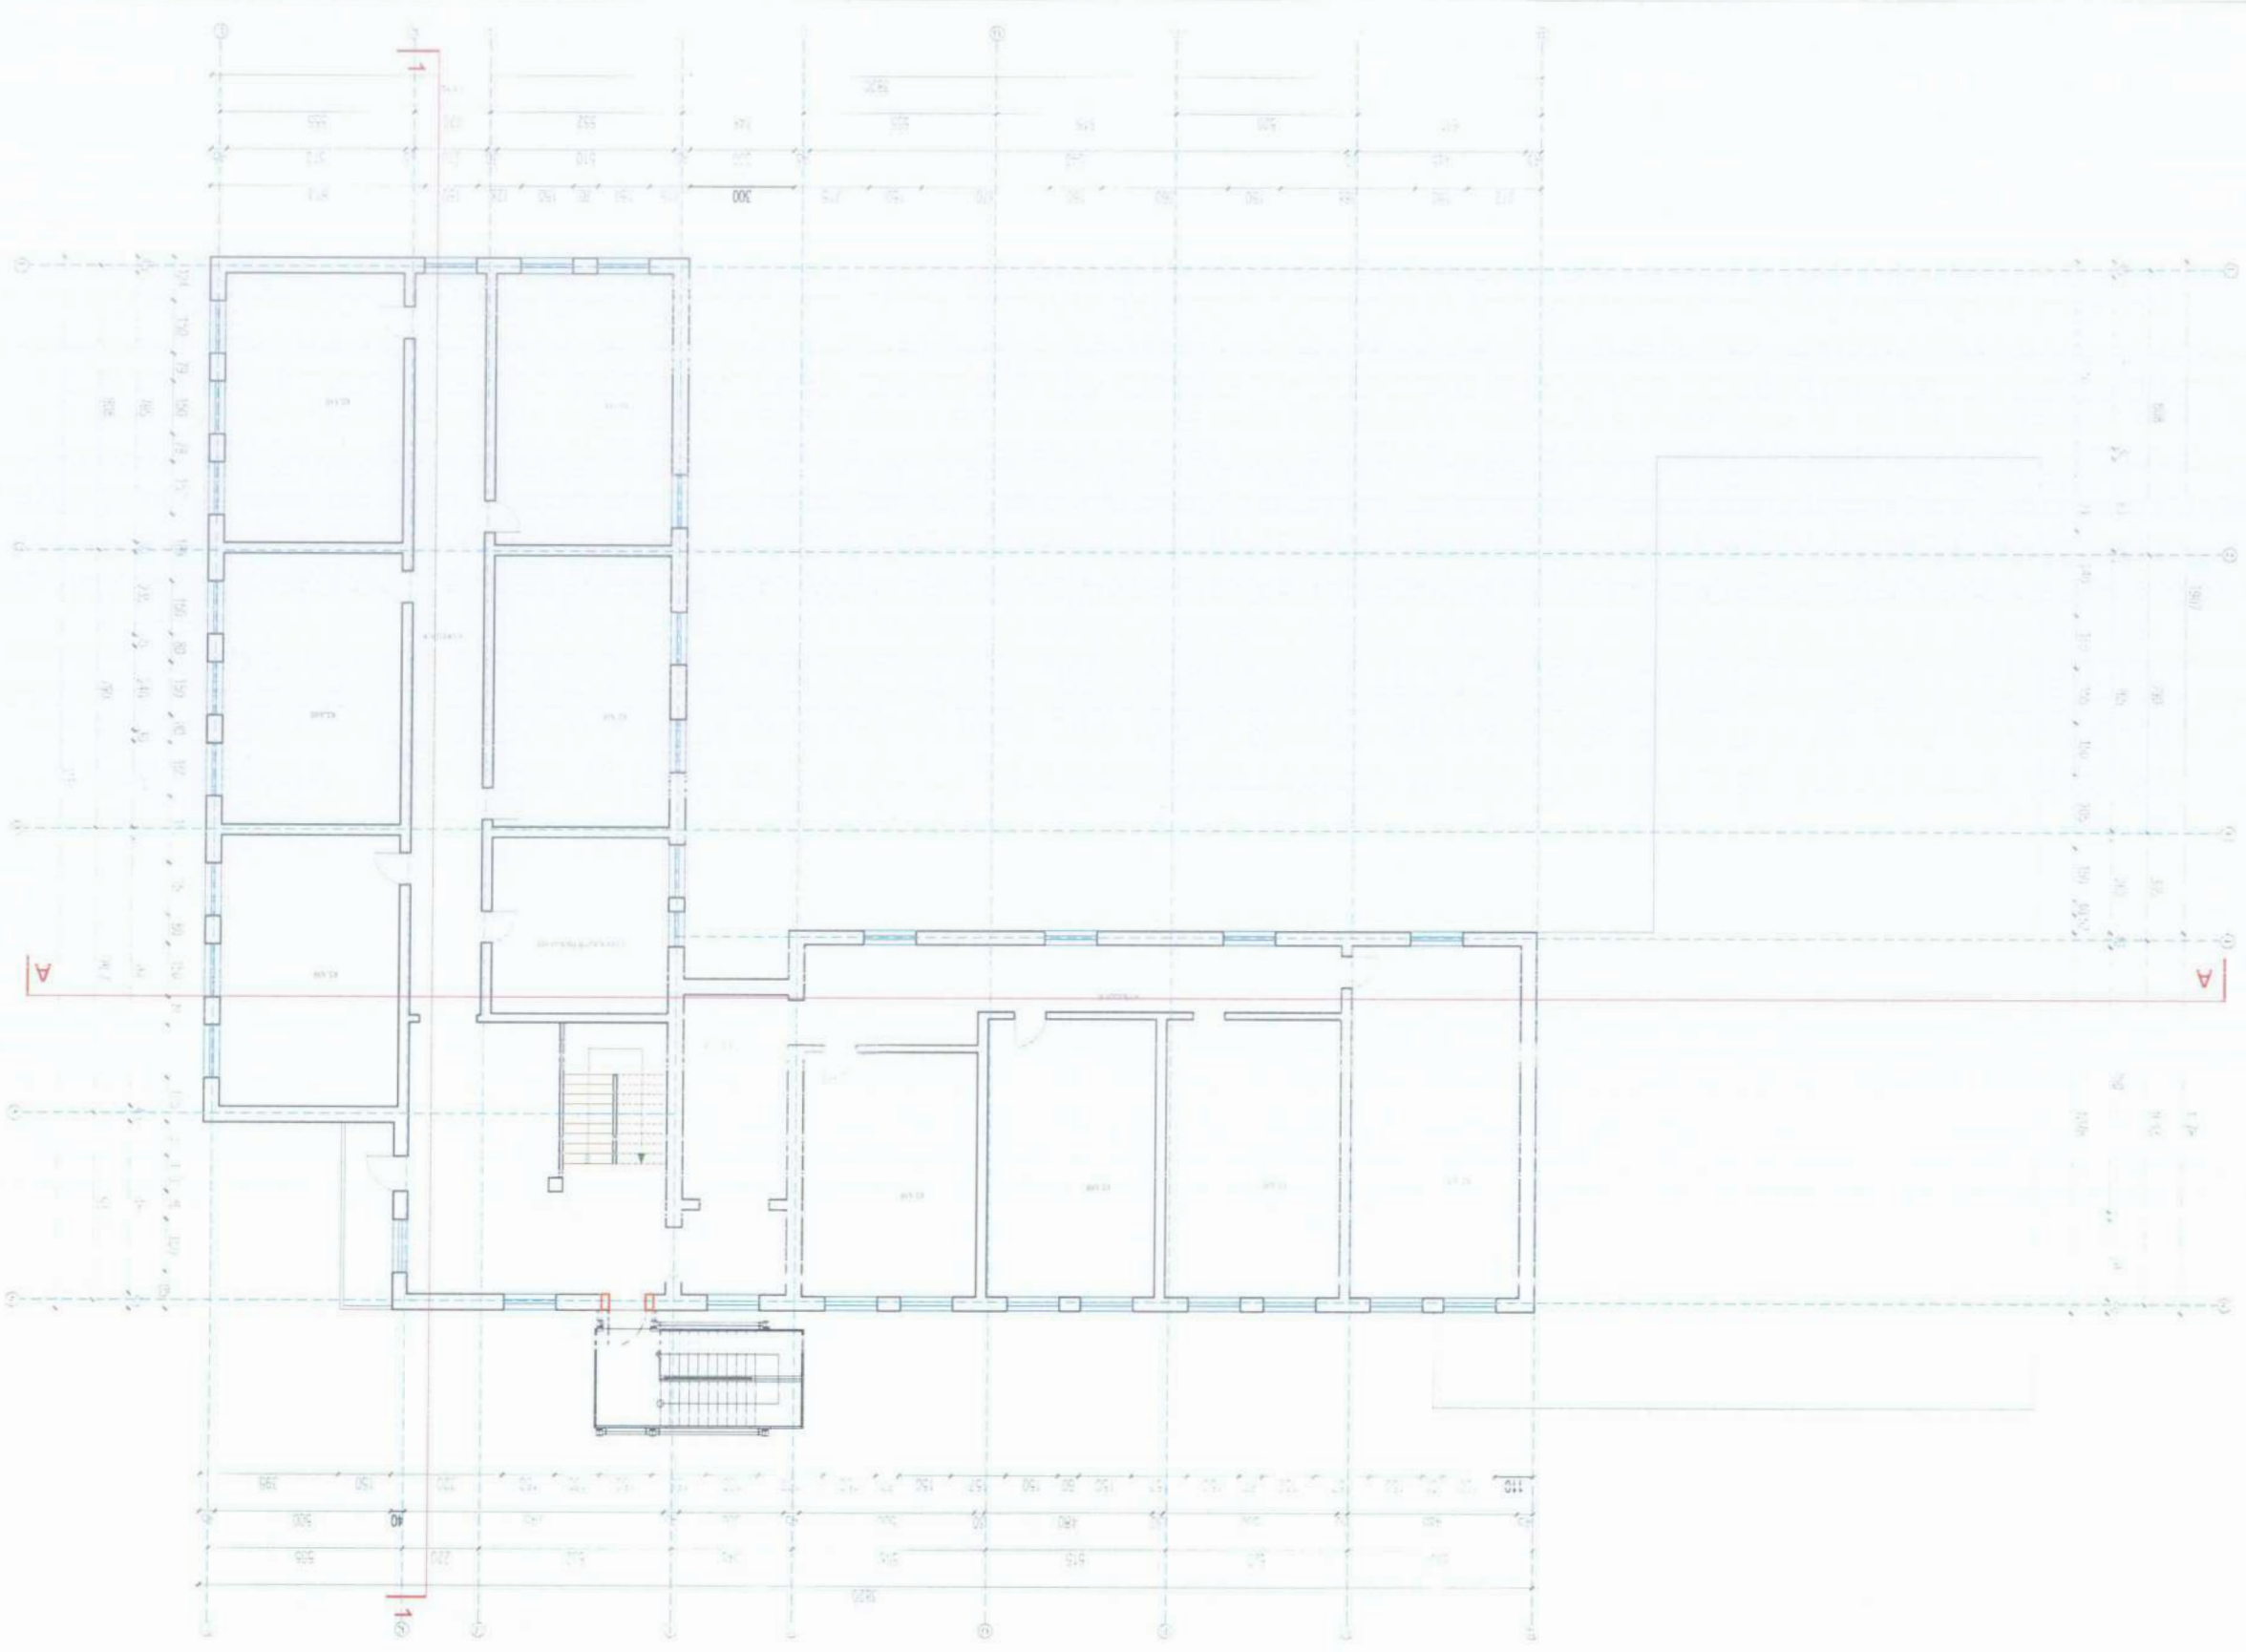

PROJEKT : Rikonstruktion i shkolles 9-vjegare "Avni Rustemi"

PLANIMETRIA E PROPOZUAR KATI I DYTE