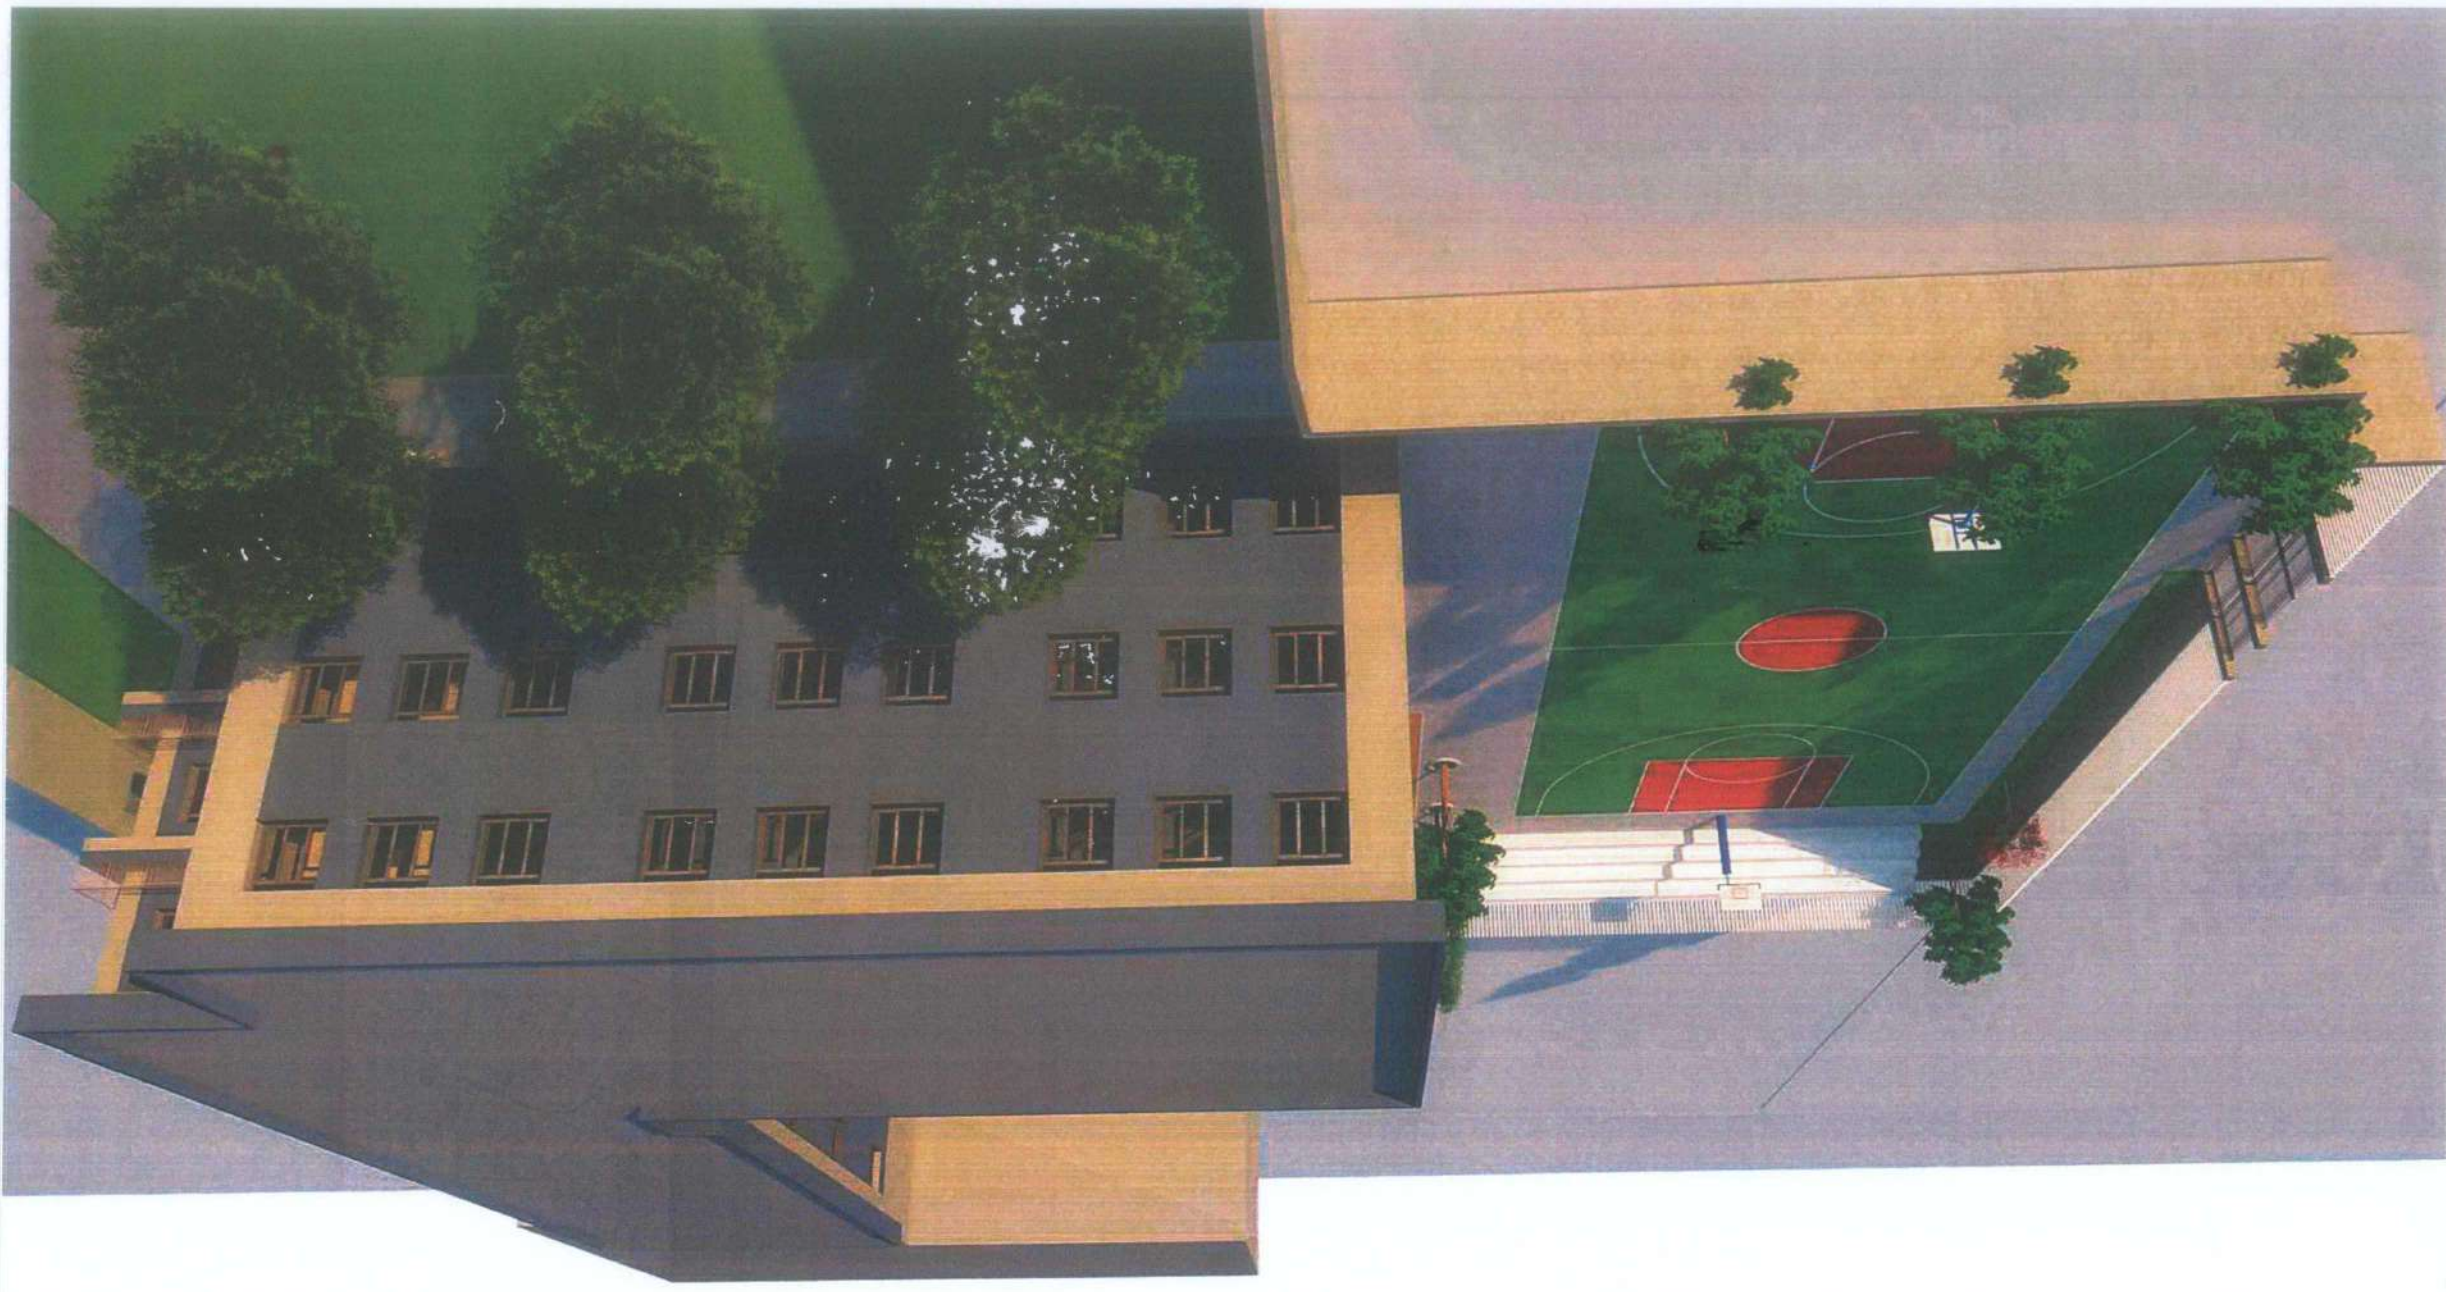

PROJEKT : Rikonstrukcion i shkolles 9 -vjegare "Avni Rustemi"

A-32

VLORE 2023

GRUPI I PROJEKTIMIT:
Ark. Suela Abazaj
Ark. Klaudio Mehmetaj
Ark. Erixa Muka
Ark. Ingti Xhateraj
Ing. Edmond Beqiri
Ing. Ana Celaj

DREJTORIA E
URBANISTIKES

BASHKIA VLORE