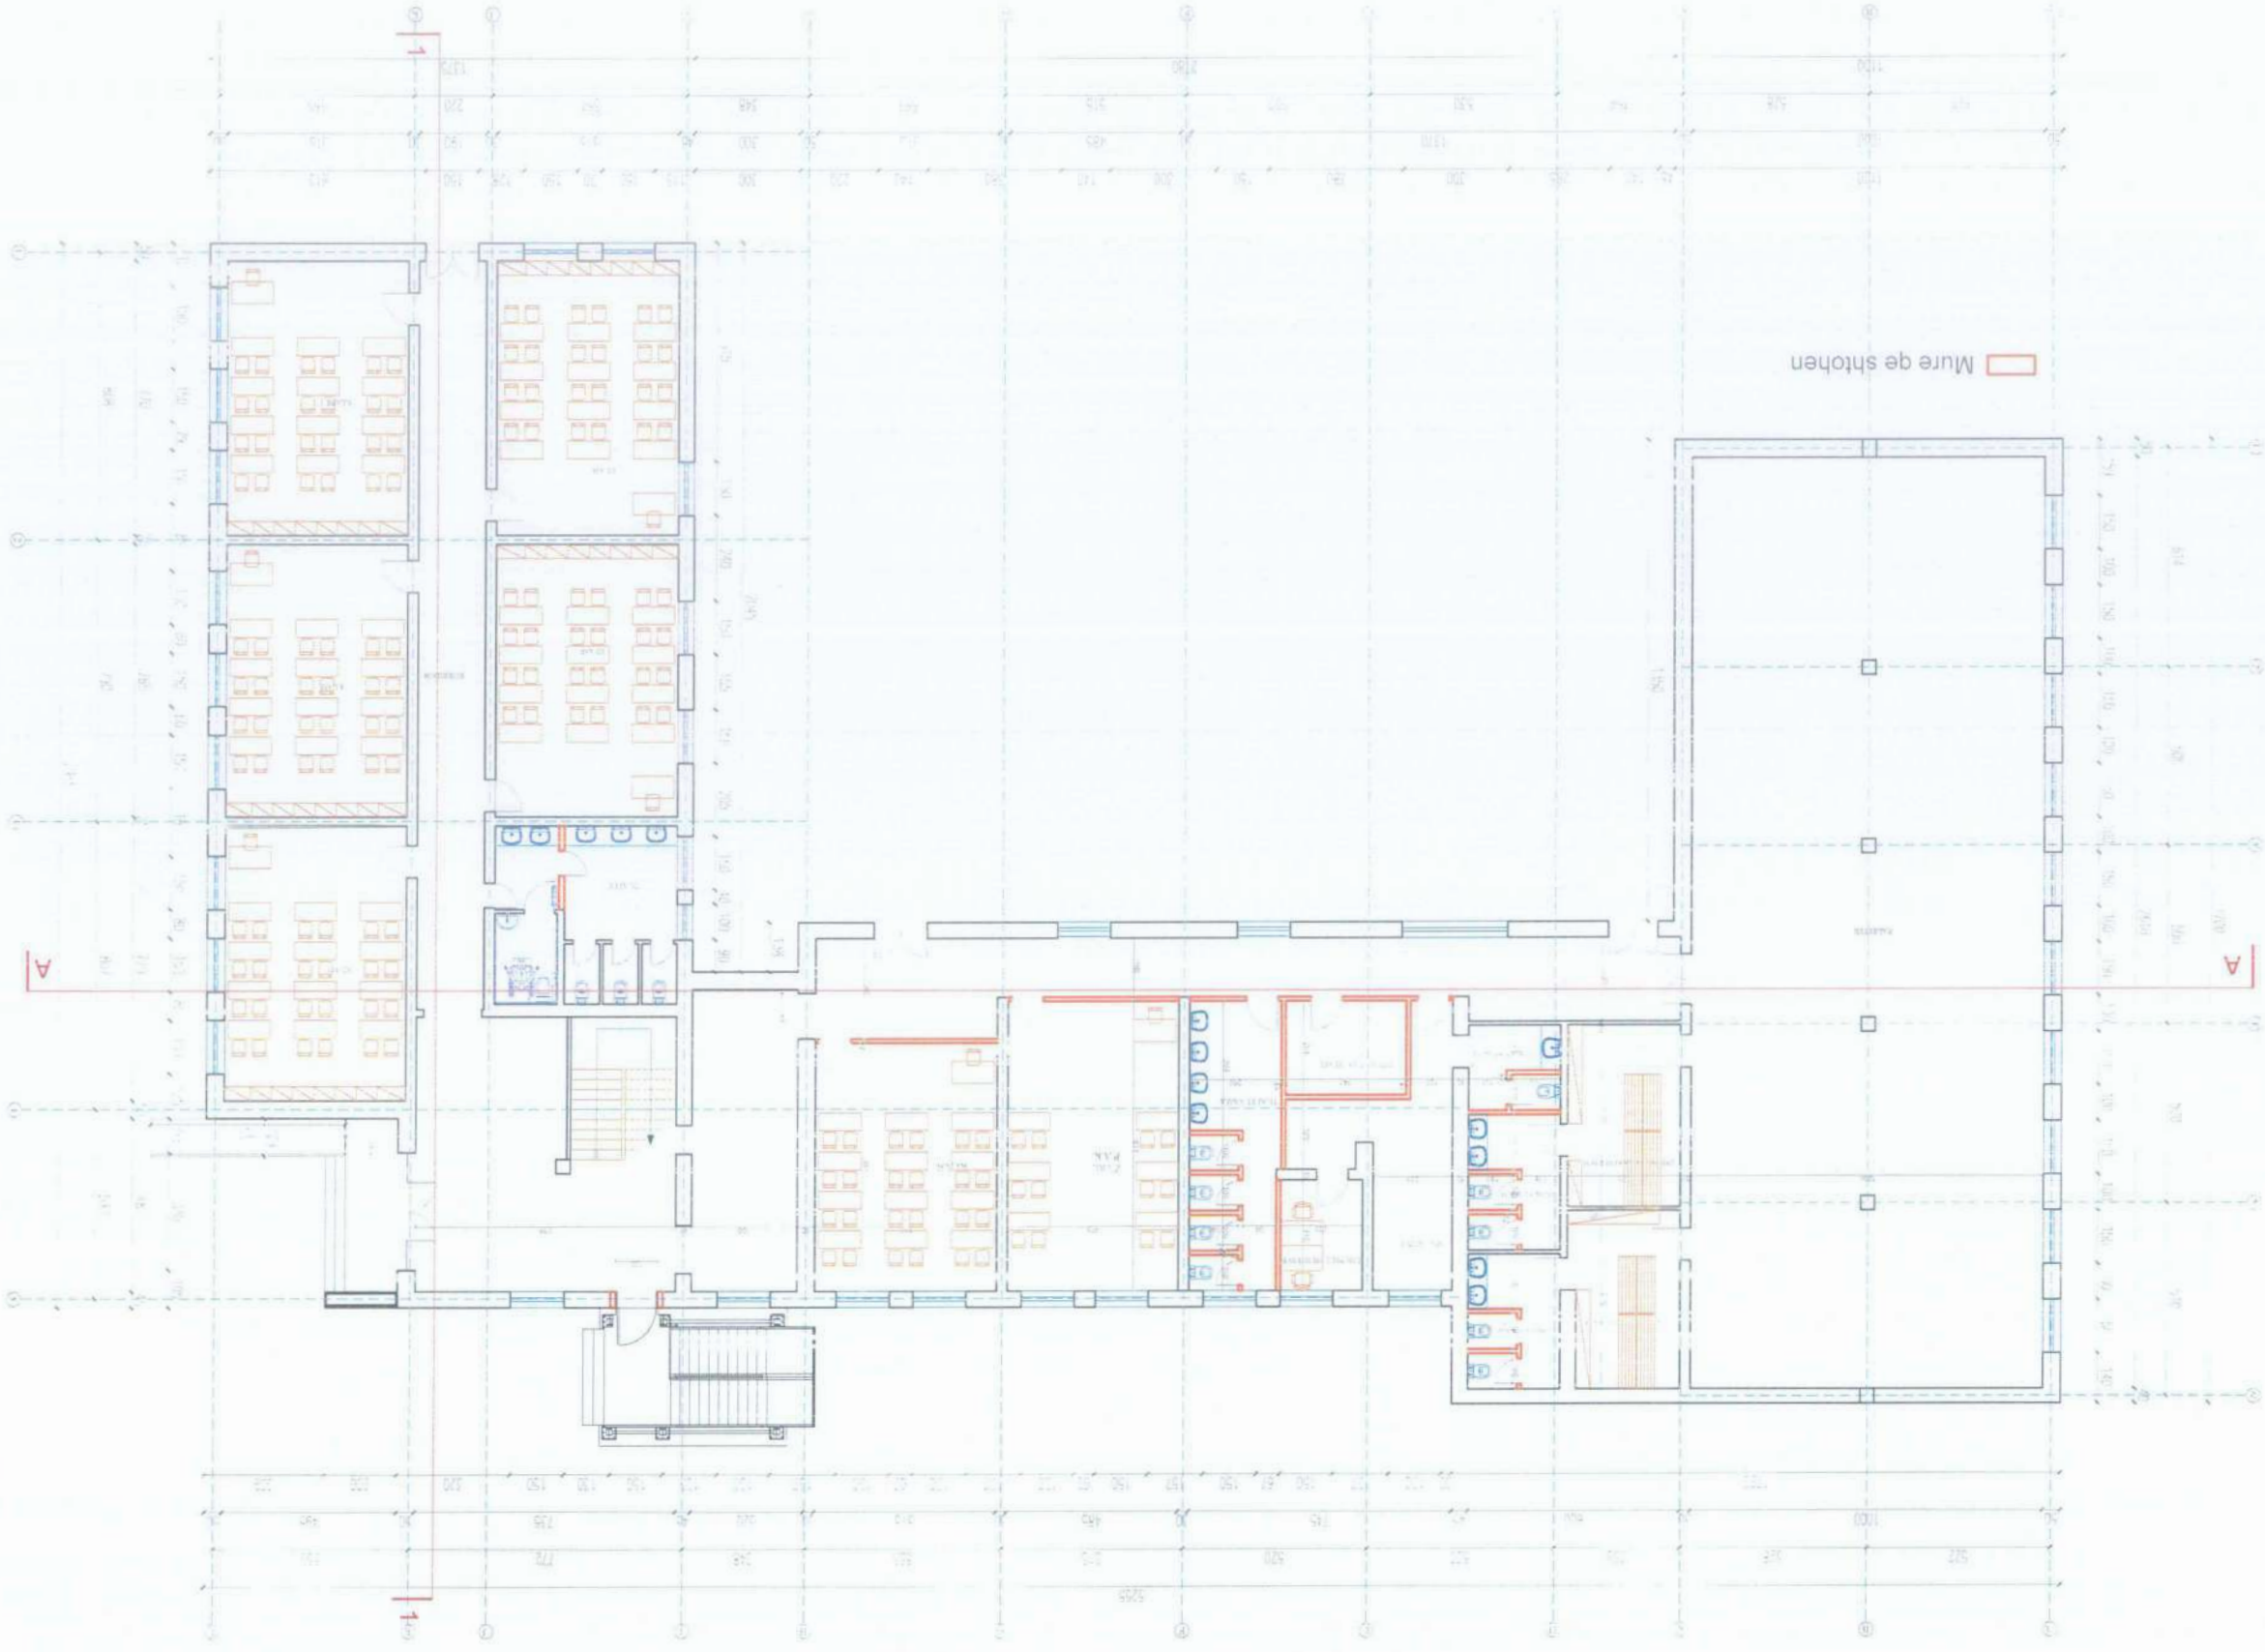

BASHKIA VLORE

DREJTORIA E
URBANISTIKES

GRUPI I PROJEKTIMIT:

Ark. Suela Abazaj

Ark. Klaudio Mehmetaj

Ark. Frisa Muka

Ark. Inghit Xharraj

Ing. Edmond Beqiri

Ing. Ana Celaj

(Handwritten signatures and names)

PLANIMETRIA E PROPOZUAR KATI PERDHE

PROJEKT : Rikonstruksjon i shkolles 9 -vjegare "Avni Rustemi"