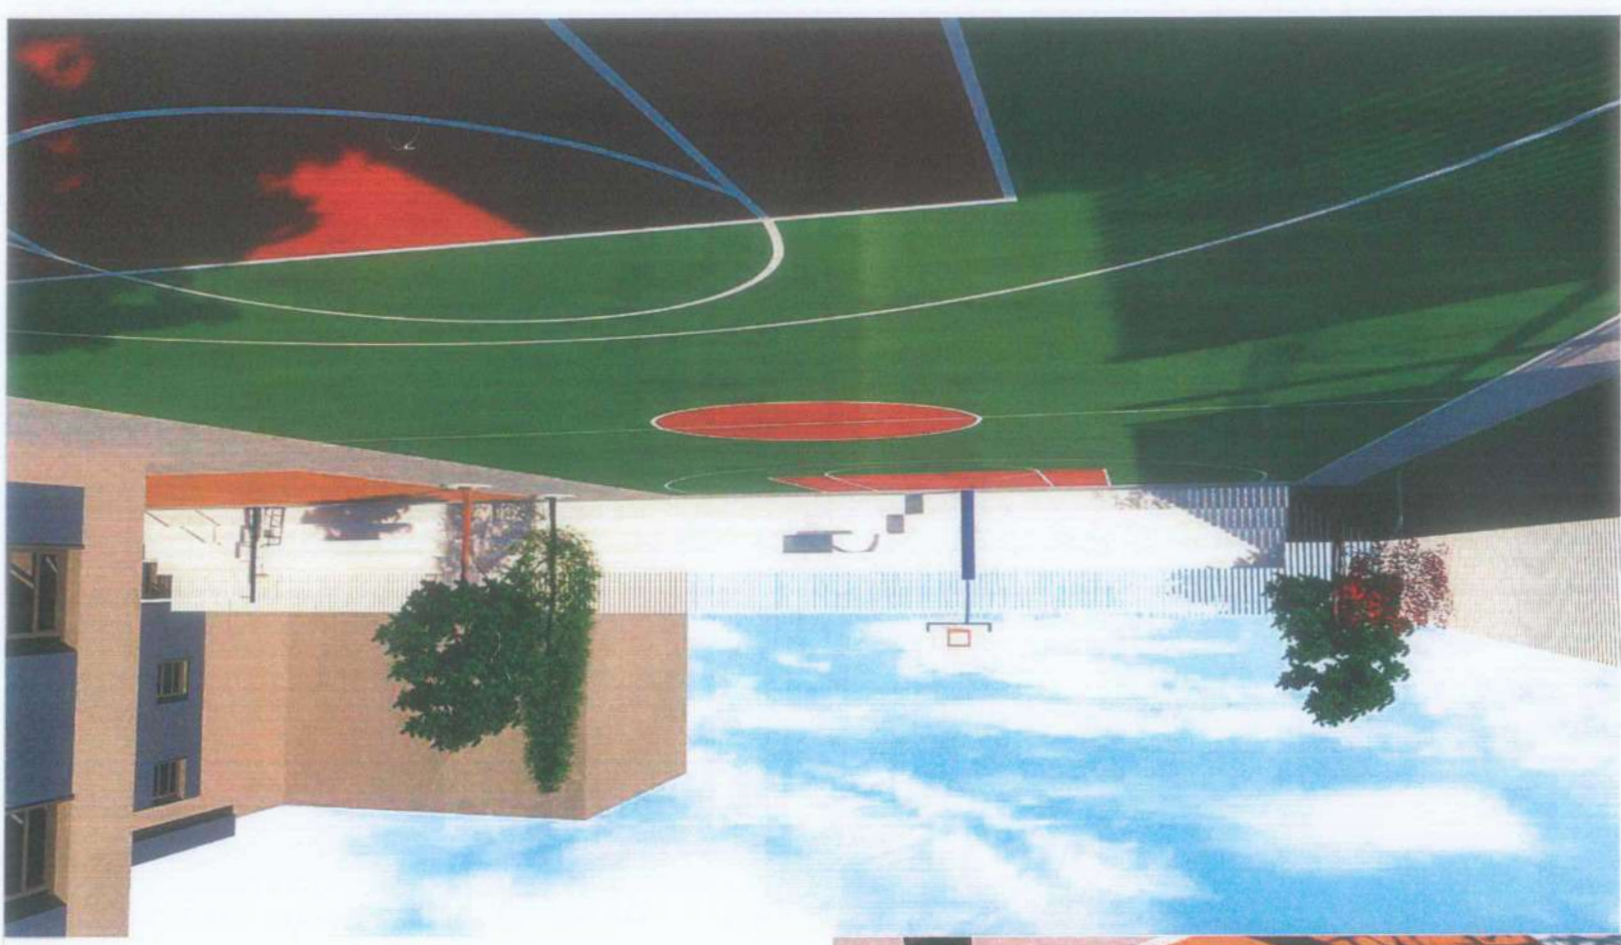

DREJTORIA E
 URBANISTIKES

BASHKIA VLORE

SHKOLLA 9-VJECARE "AVNI
 RUSTEMI"

PROJEKT : Rikonstruksjon i shkollës 9-vjeçare "Avni Rustemi"

A-36

VLORE 2023

LEGJENDA

	RRETHIM KANTIERI
	PARKIM
	HYRJE-DALJE KEMBESORE
	HYRJE-DALJE MËTESH
	LEVIZJA E MËTJEVE
	PERIMETRI I GERMIMEVE
	KAPANONI I PUNETOREVE
	ZYRA
	TUALETE
	KUTI E NËMIMES SE SHPEJTE
	MAGAZINE PAISJESH
	DEPOZITIM MATERIALESH INERTE
	KUADER ELEKTRIK
	FURNIZIM ME UJE
	STOK HEKURI PER KARPENTERI
	TABELA KANTIERI
	LINEE ELEKTRIKE PROVIZORE
	SAGOMA E GODINAVE