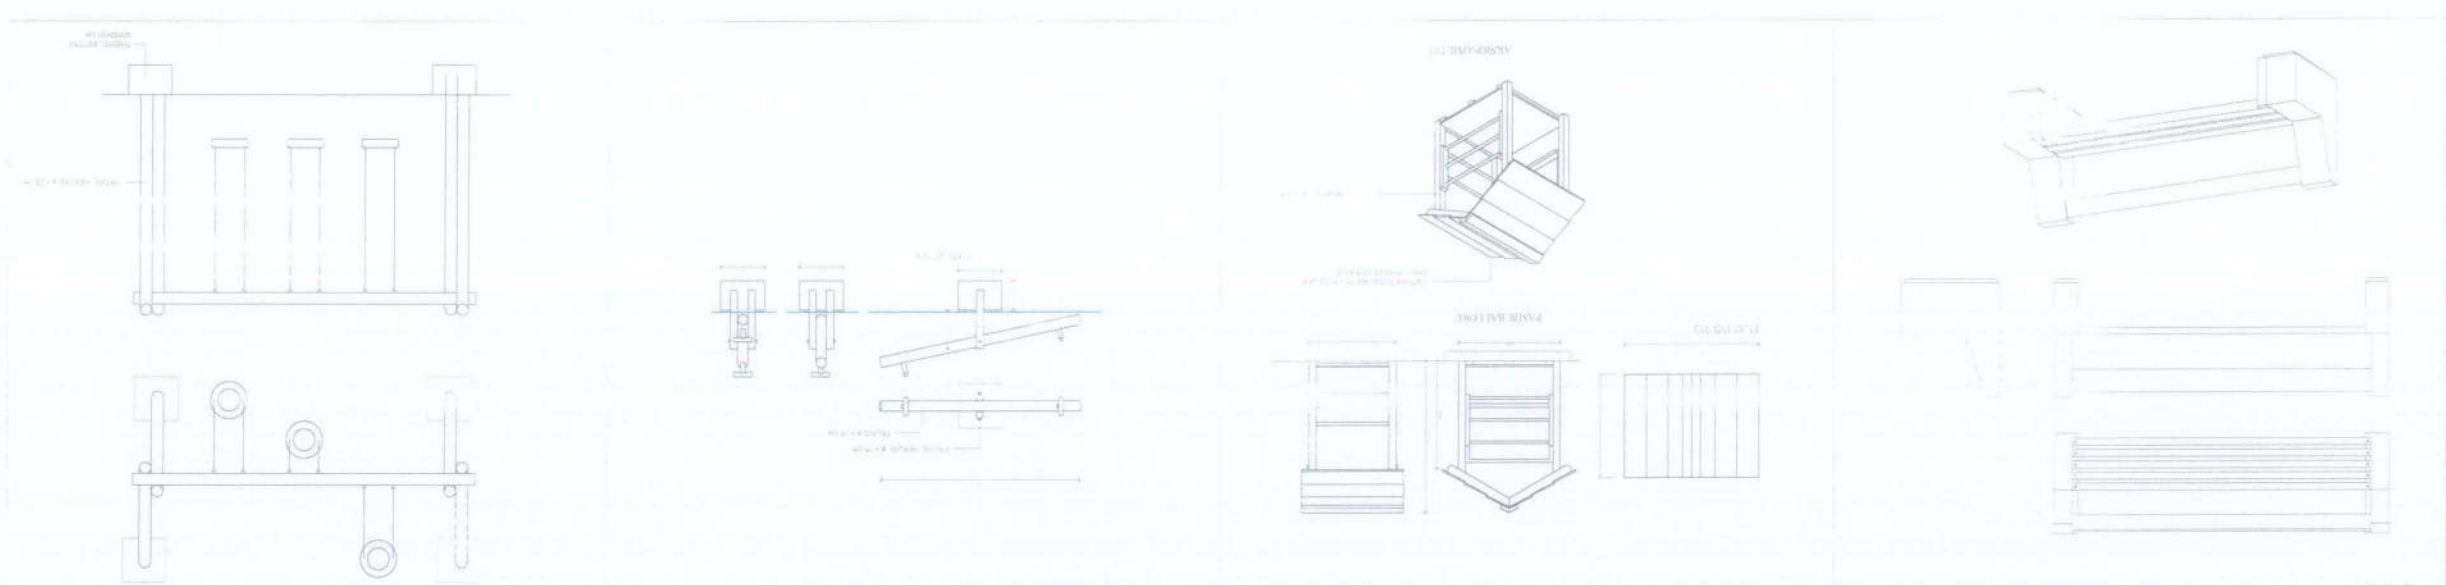

PROJEKT : Rikonstrukcija i škollës 9-vjegare "Avni Rustemi"

A-31

VLORE 2023

GRUPI I PROJEKTIMT:
Ark. Suela Abazaj
Ark. Klaudio Mehmetaj
Ark. Frisa Muka
Ark. Ingti Xhateraj
Ing. Edmond Beqiri
Ing. Ana Celaj

DREJTORIA E
URBANISTIKËS

BASHKIA VLORE

SHKOLLA 9-VJEGARE "AVNI RUSTEMI"

DETALJE D1