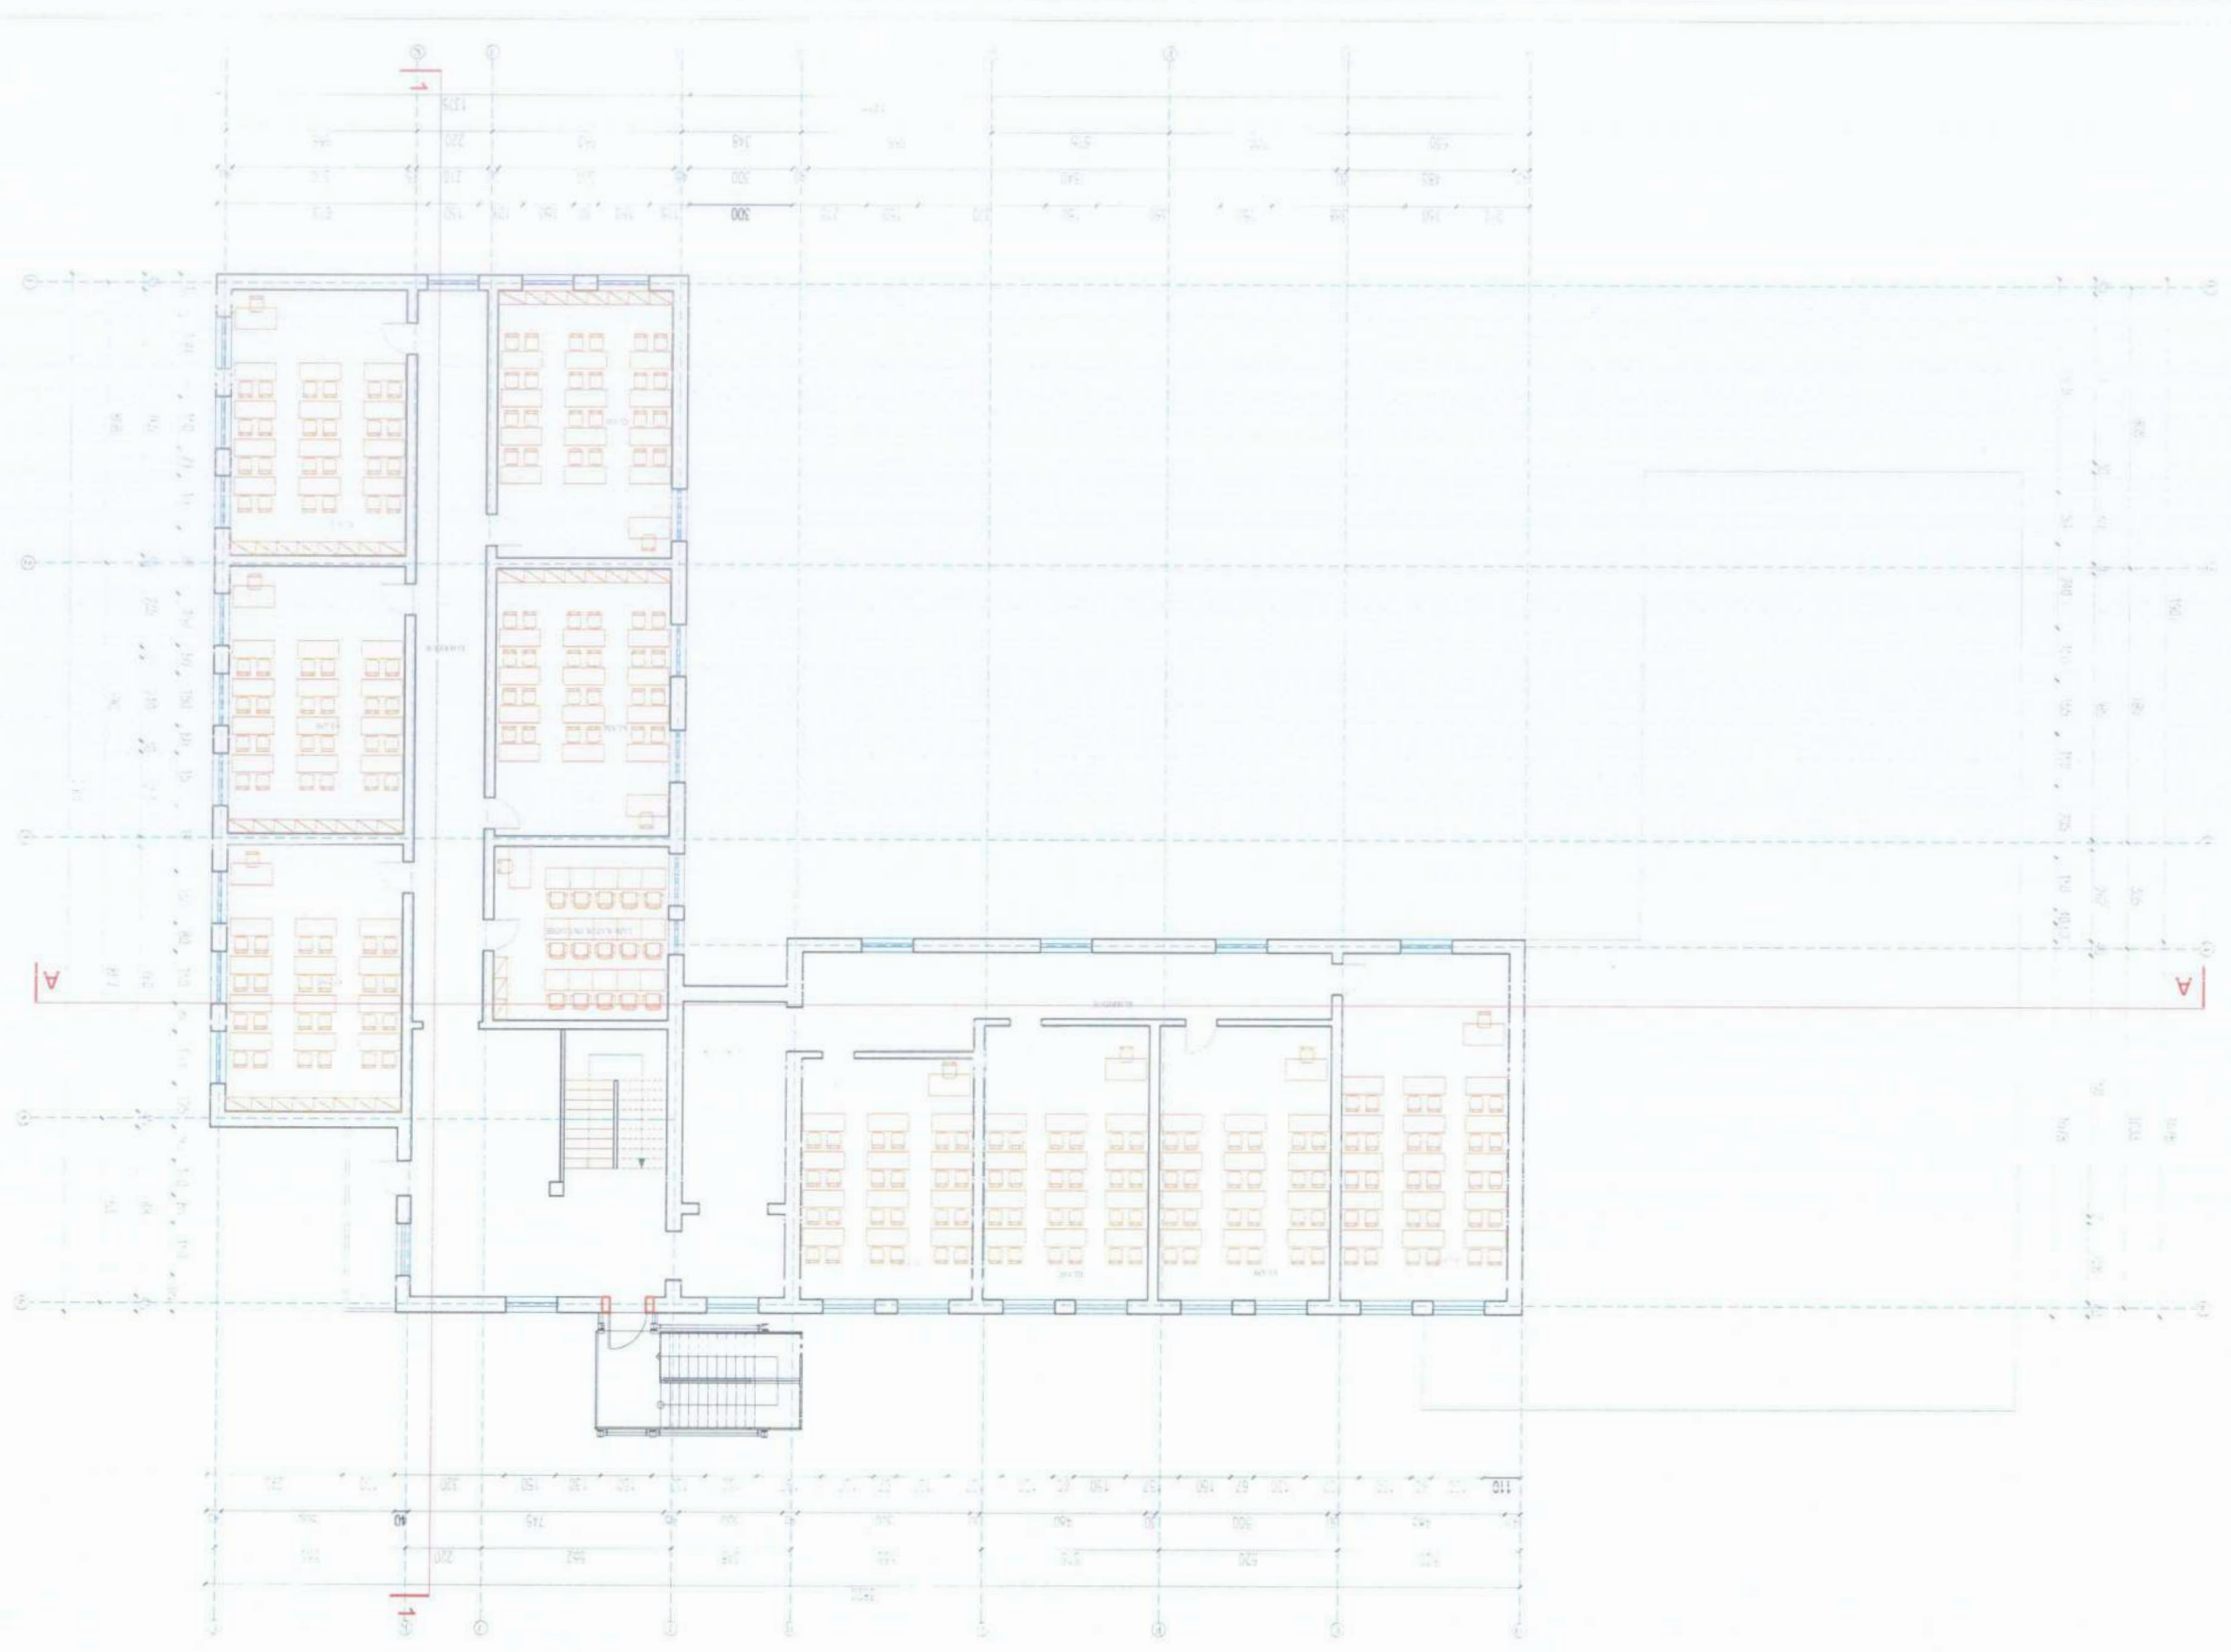

PLANIMETRIA E PROPOZUAR KATI I DYTE