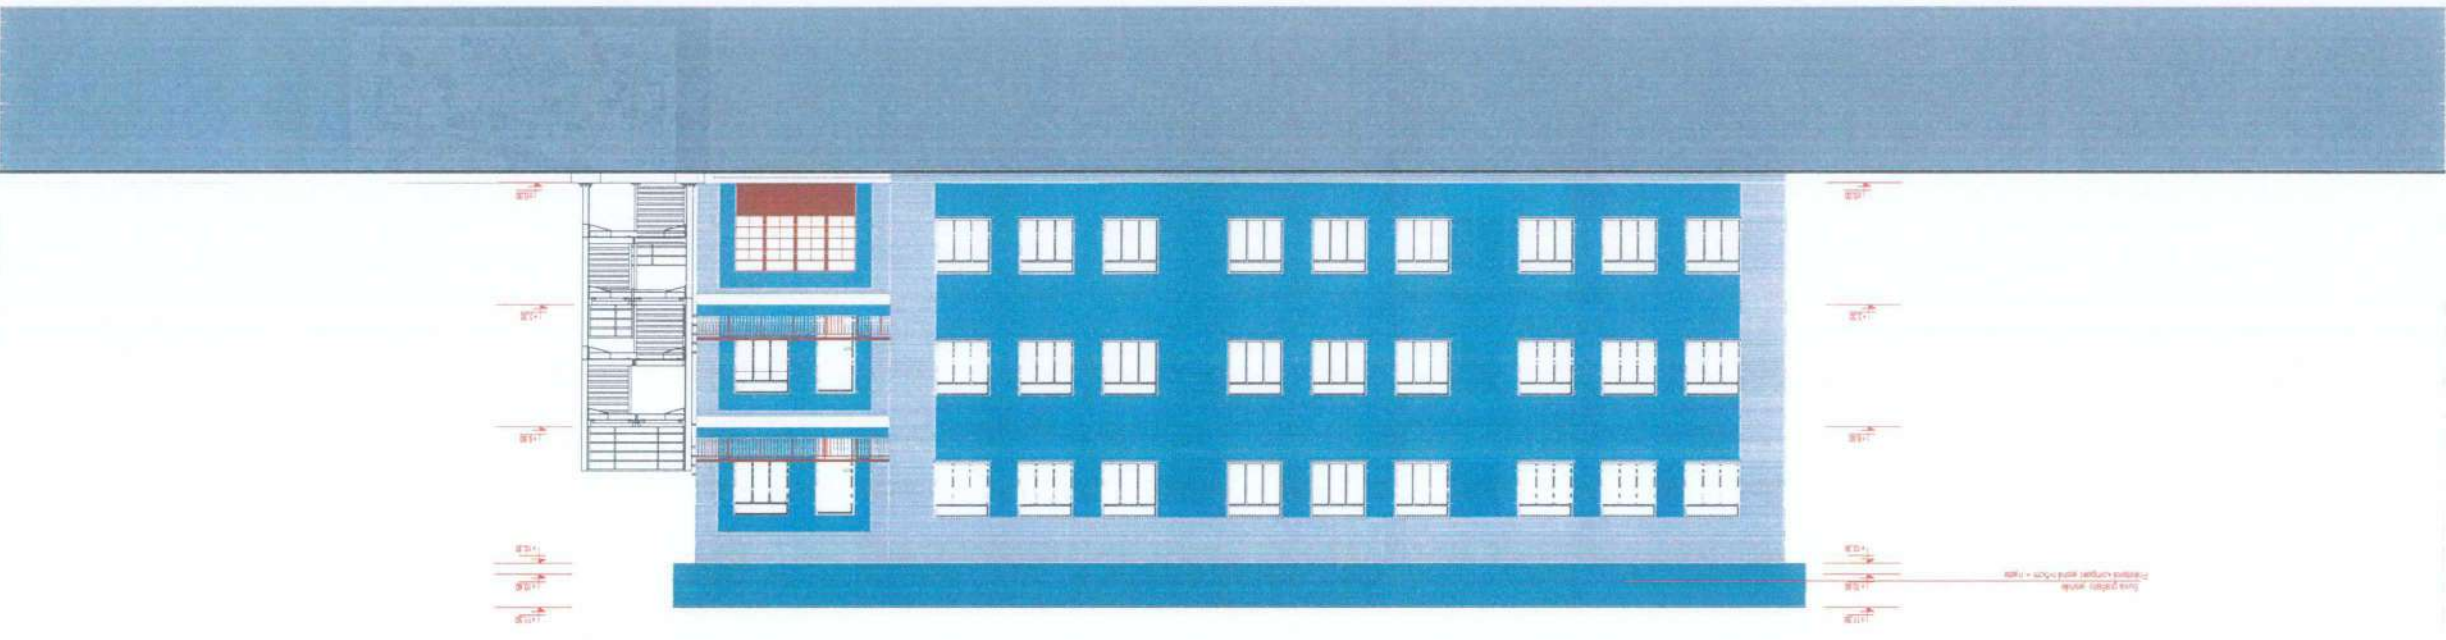

FASADA JUGORE