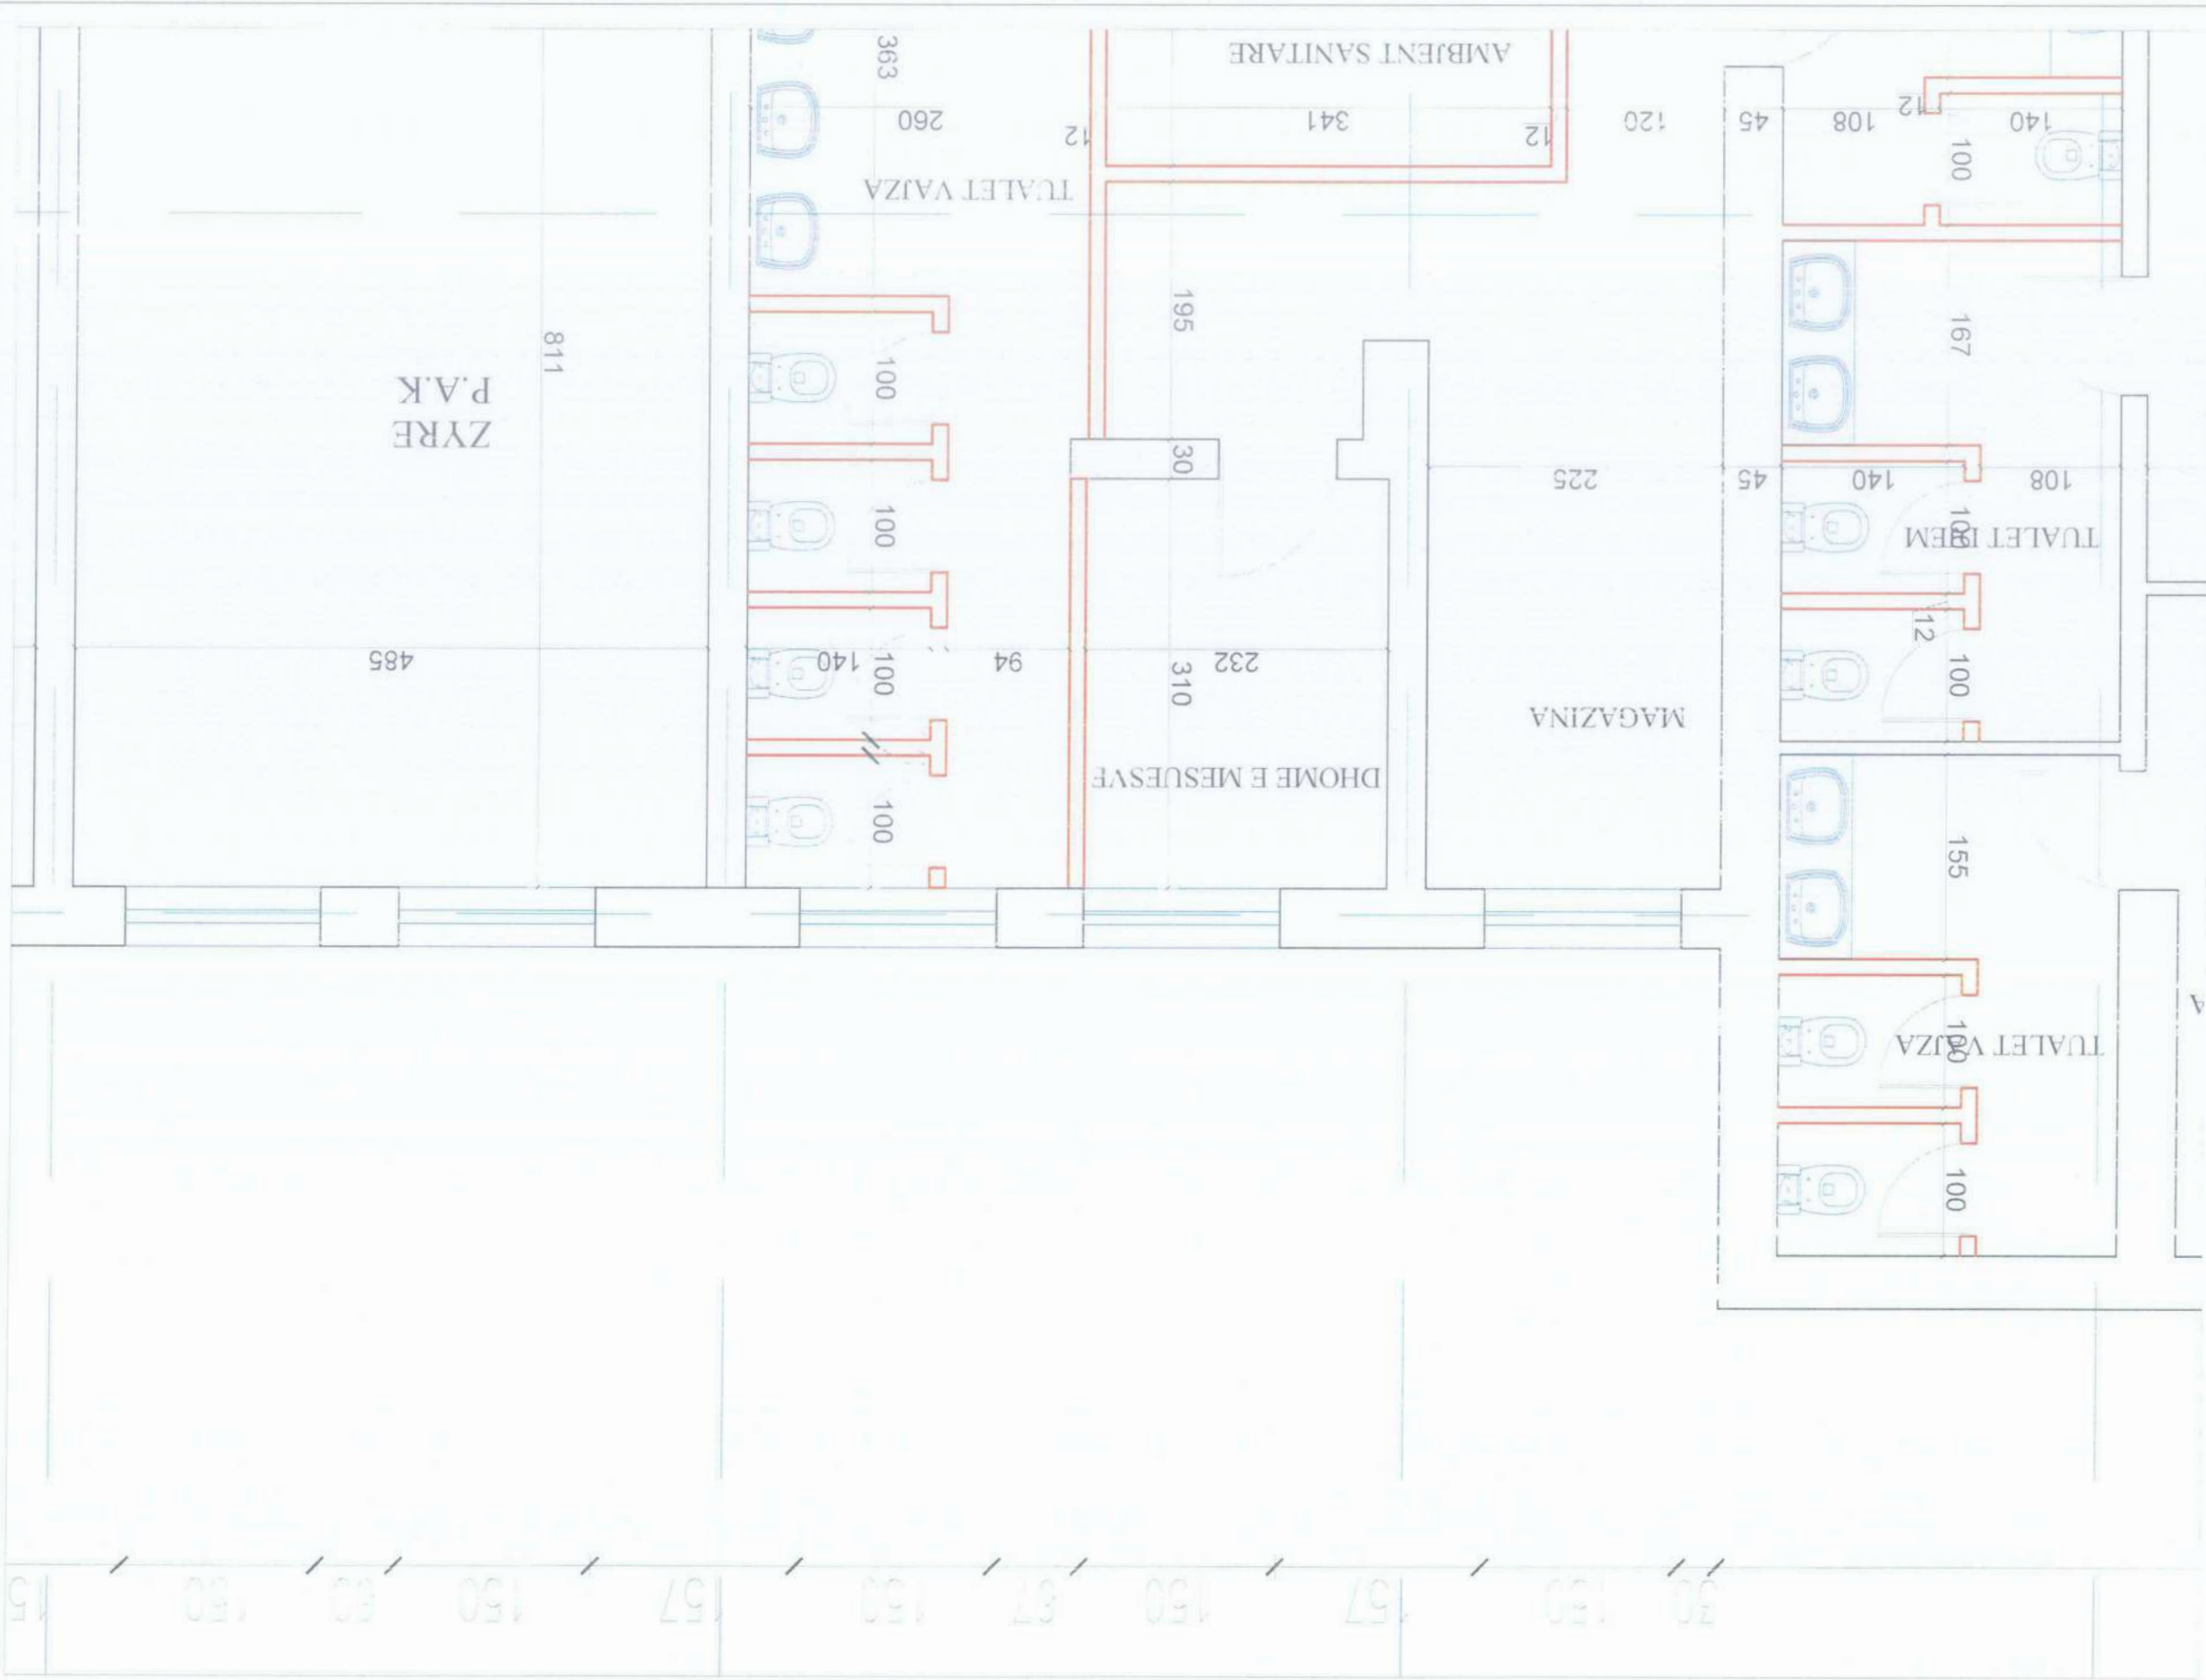

GRUPI I PROJEKTIMIT:

Ark. Suela Abazaj
Ark. Klaudio Mehmetaj
Ark. Eriša Muka
Ark. Inçli Xhafaaj
Ing. Edmond Beqiri
Ing. Ana Çelaj

DREJTORIA E URBANISTIKES

BASHKIA VLORE