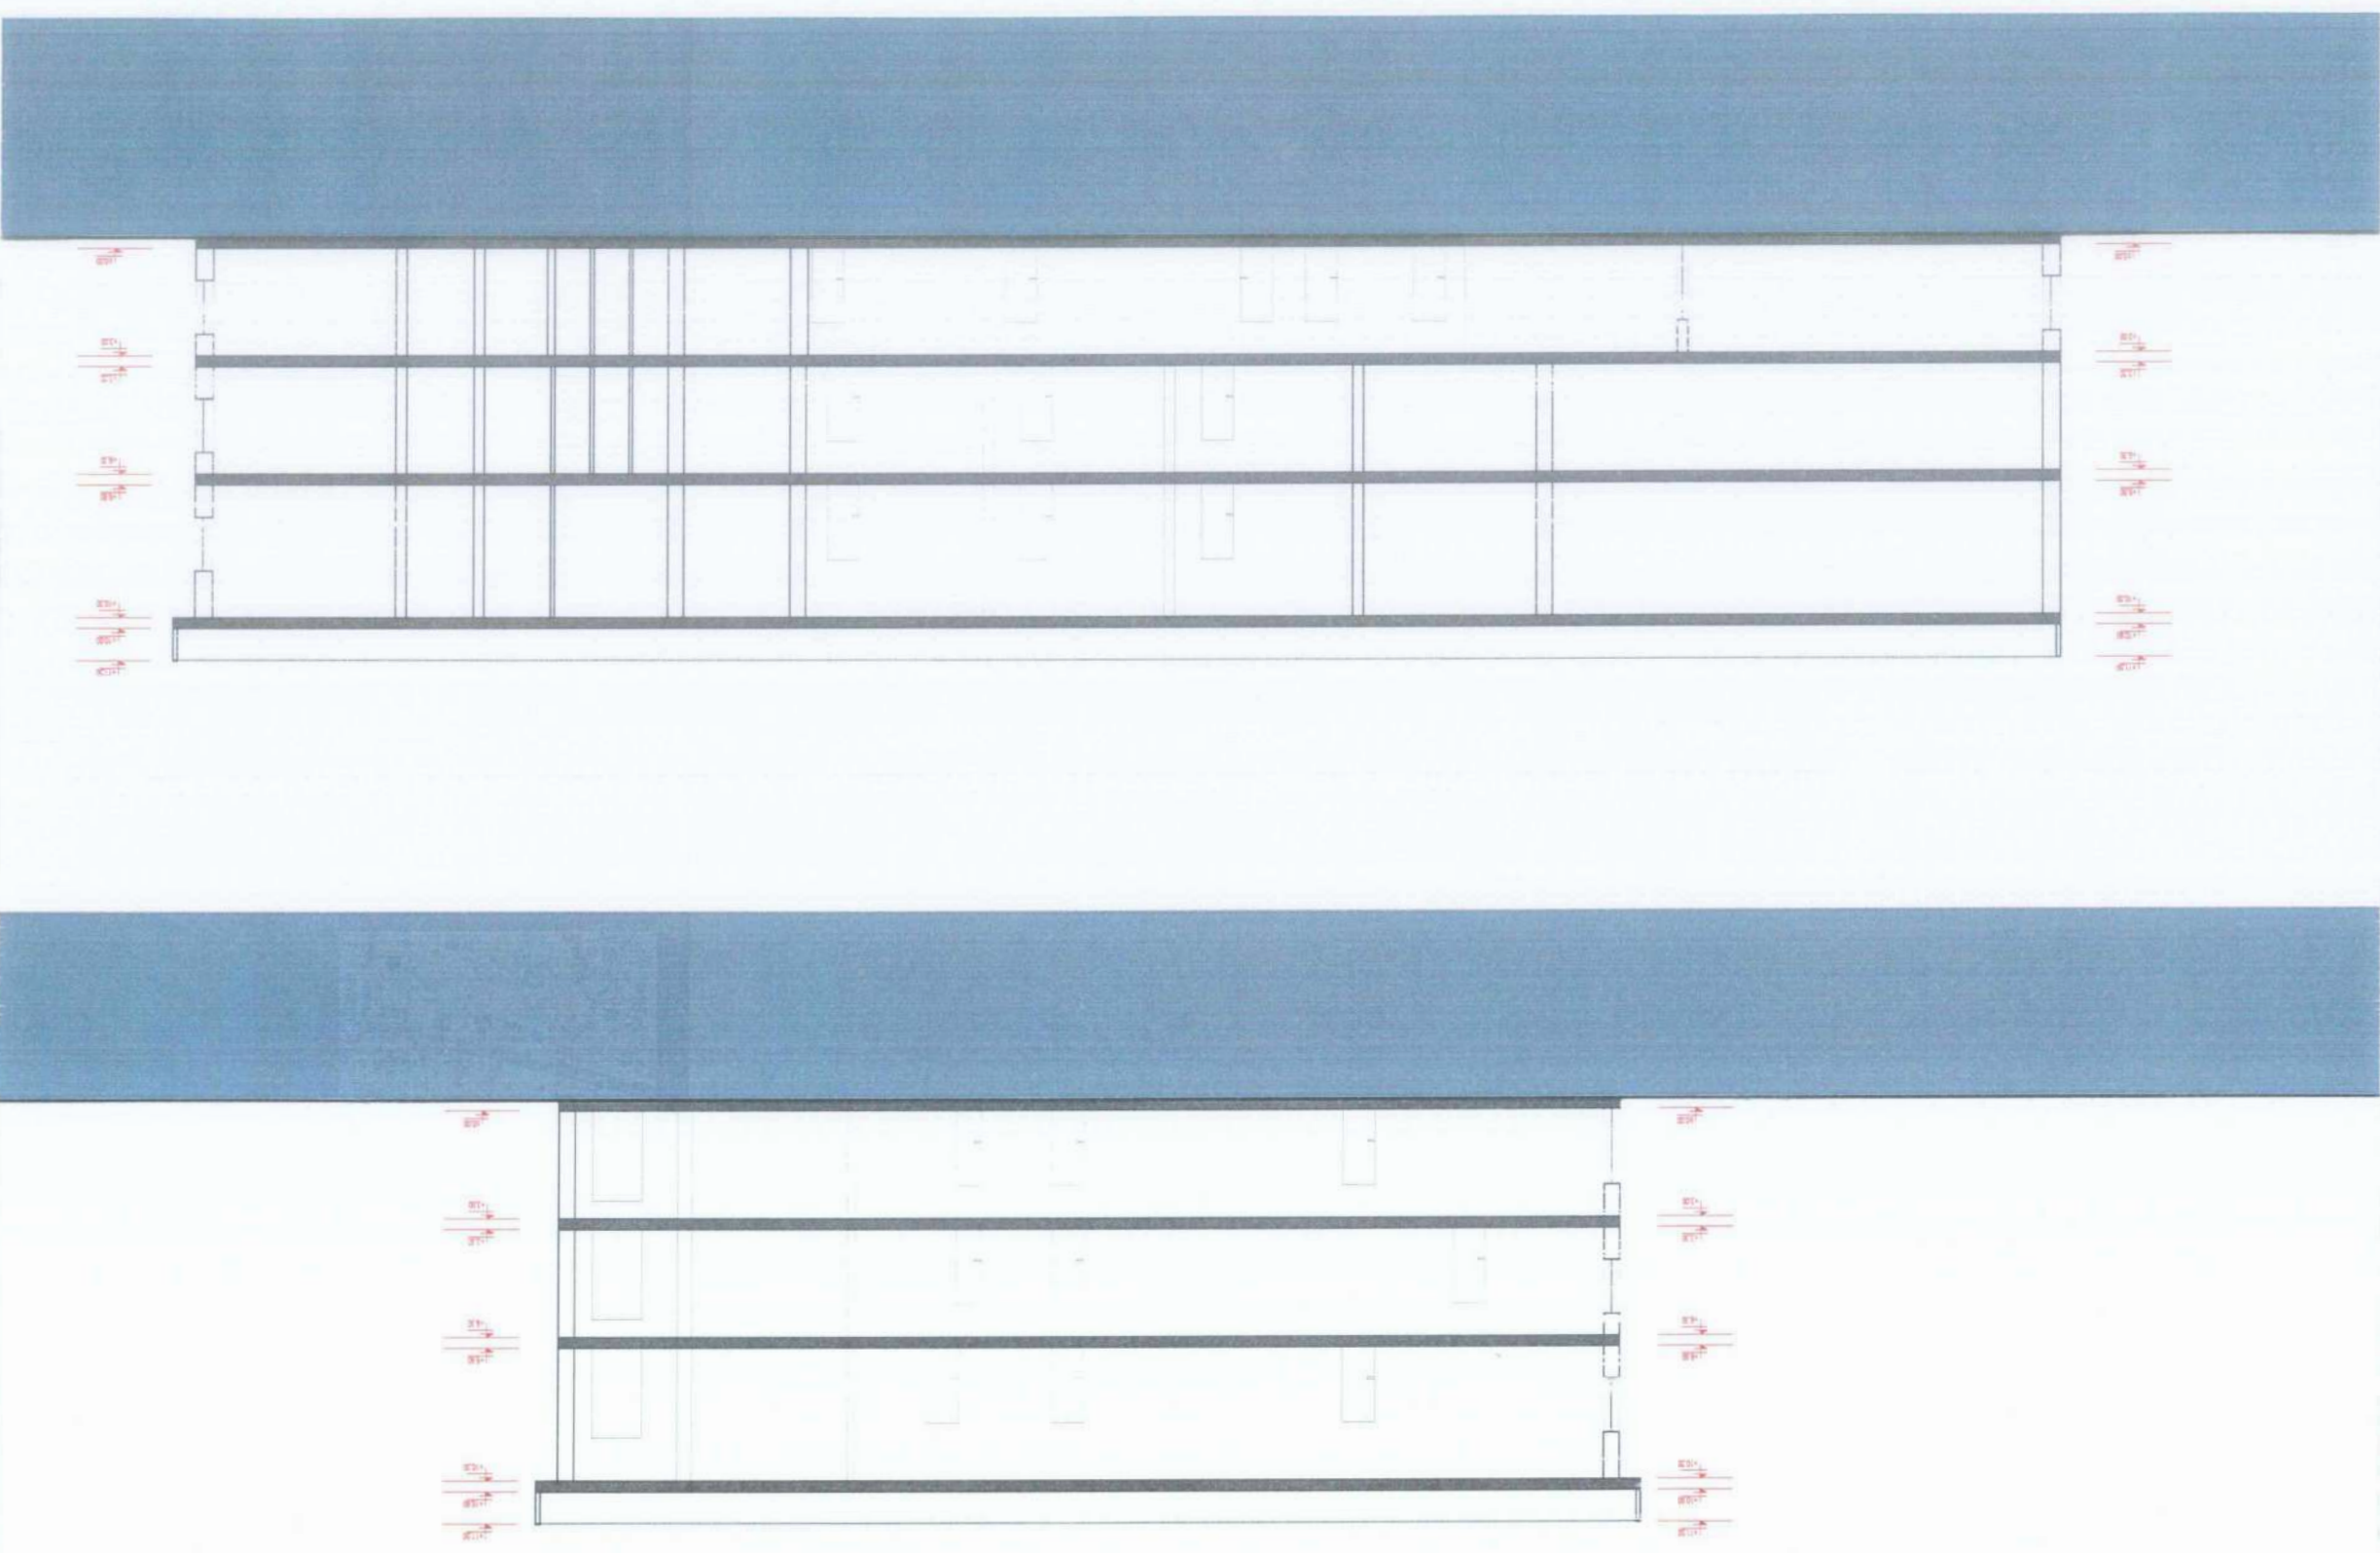

SHKOLLA 9-VJEGARE "AVNI RUSTEMI"

PROJEKT : Rikonstruksjon i shkollës 9-vjegare "Avni Rustemi"

A-22

VLORE 2023

GRUPI I PROJEKTIMIT:

Ark. Suela Abazari
 Ark. Klaudio Mehmetaj
 Ark. Eriša Muka
 Ark. Ingli Xhatraj
 Ing. Edmond Beqiri
 Ing. Ana Celaj