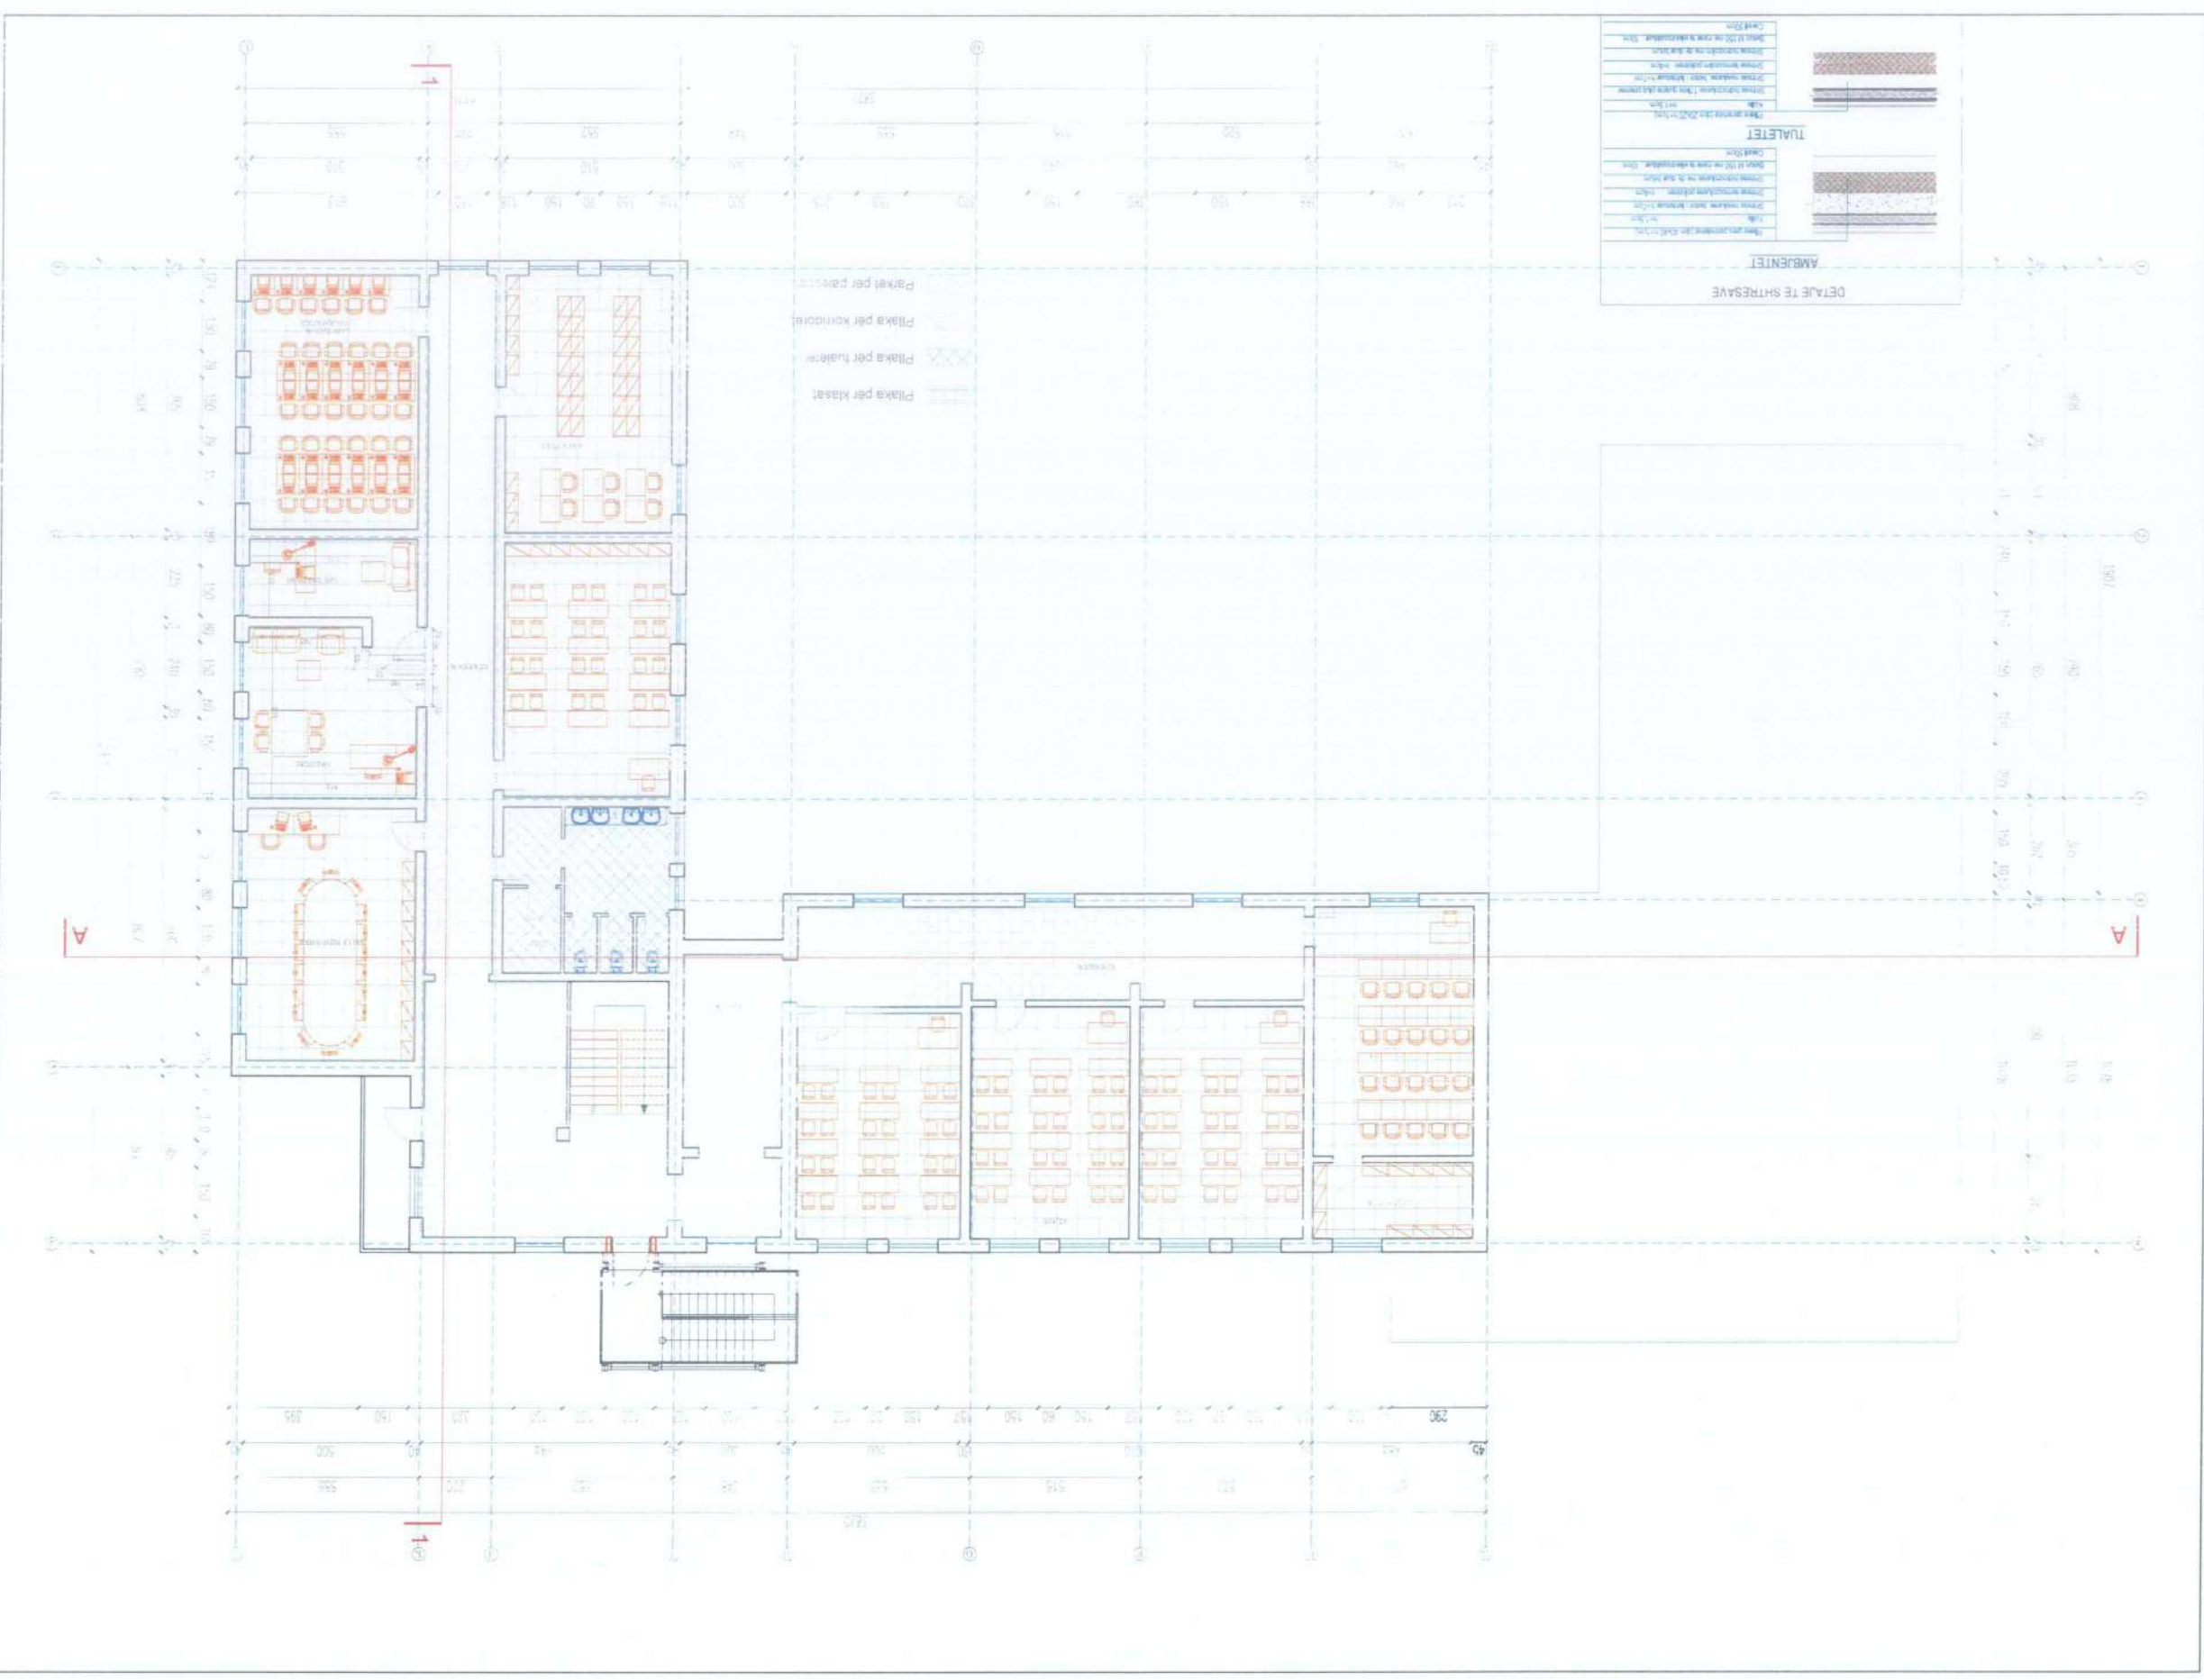

GRUPI I PROJEKTIMIT:

Ark. Suela Abazaj
Ark. Klaudio Mehmetaj
Ark. Erixa Muka
Ark. Inqil Xhateraj
Ing. Edmond Beqiri
Ing. Ana Celaj

DREJTORIA E URBANISTIKES

BASHKIA VLORE