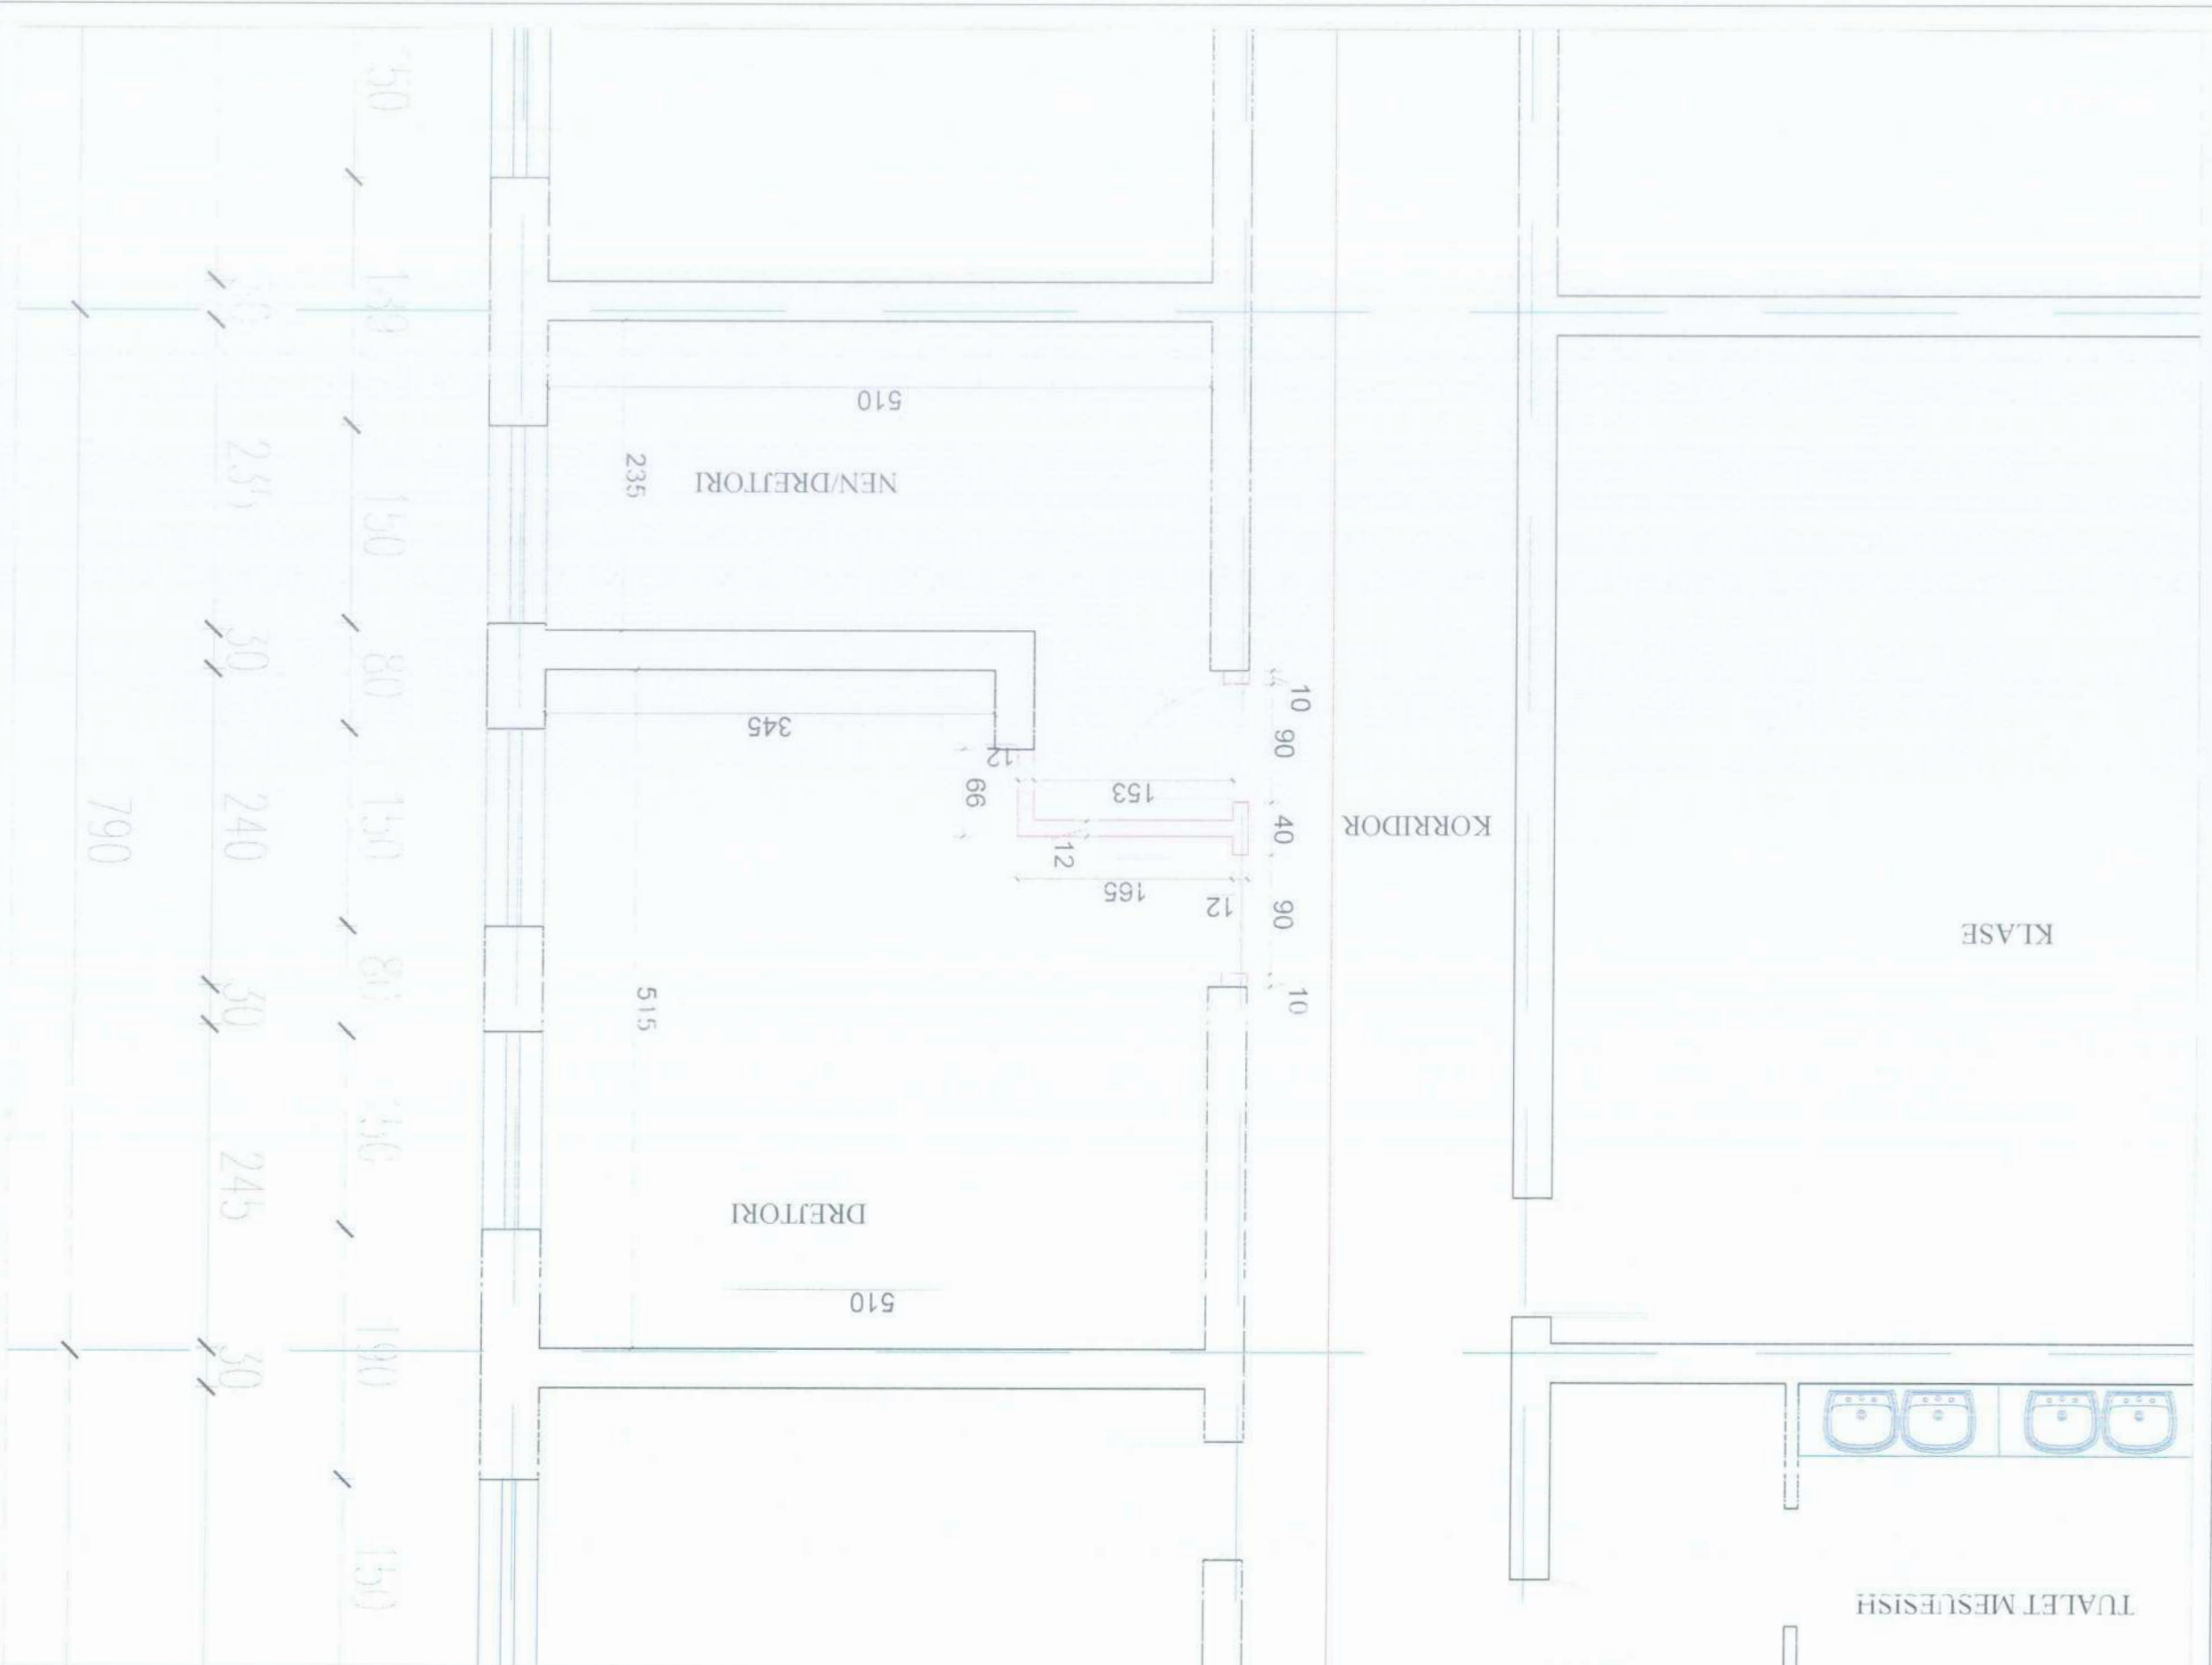

PROJEKT : Rikonstruktion i shkollës 9-vjeçare "Avni Rustemi"

DRITIM NË FATIM PËR DOKUMENTIN E TËRËT

SH.1.80

A-29

VLORE 2023

KLASE

TUALET MESUESISH

KORRIDOR

NEN/DREJTORI

DREJTORI

GRUPI PROJEKTIMIT:
Ark. Suela Abazaj
Ark. Klaudio Mehmetaj
Ark. Eriq Muka
Ark. Inqil Xhaferaj
Ing. Edmond Beqiri
Ing. Ana Celaj

DREJTORIA E
URBANISTIKES

BASHKIA VLORE