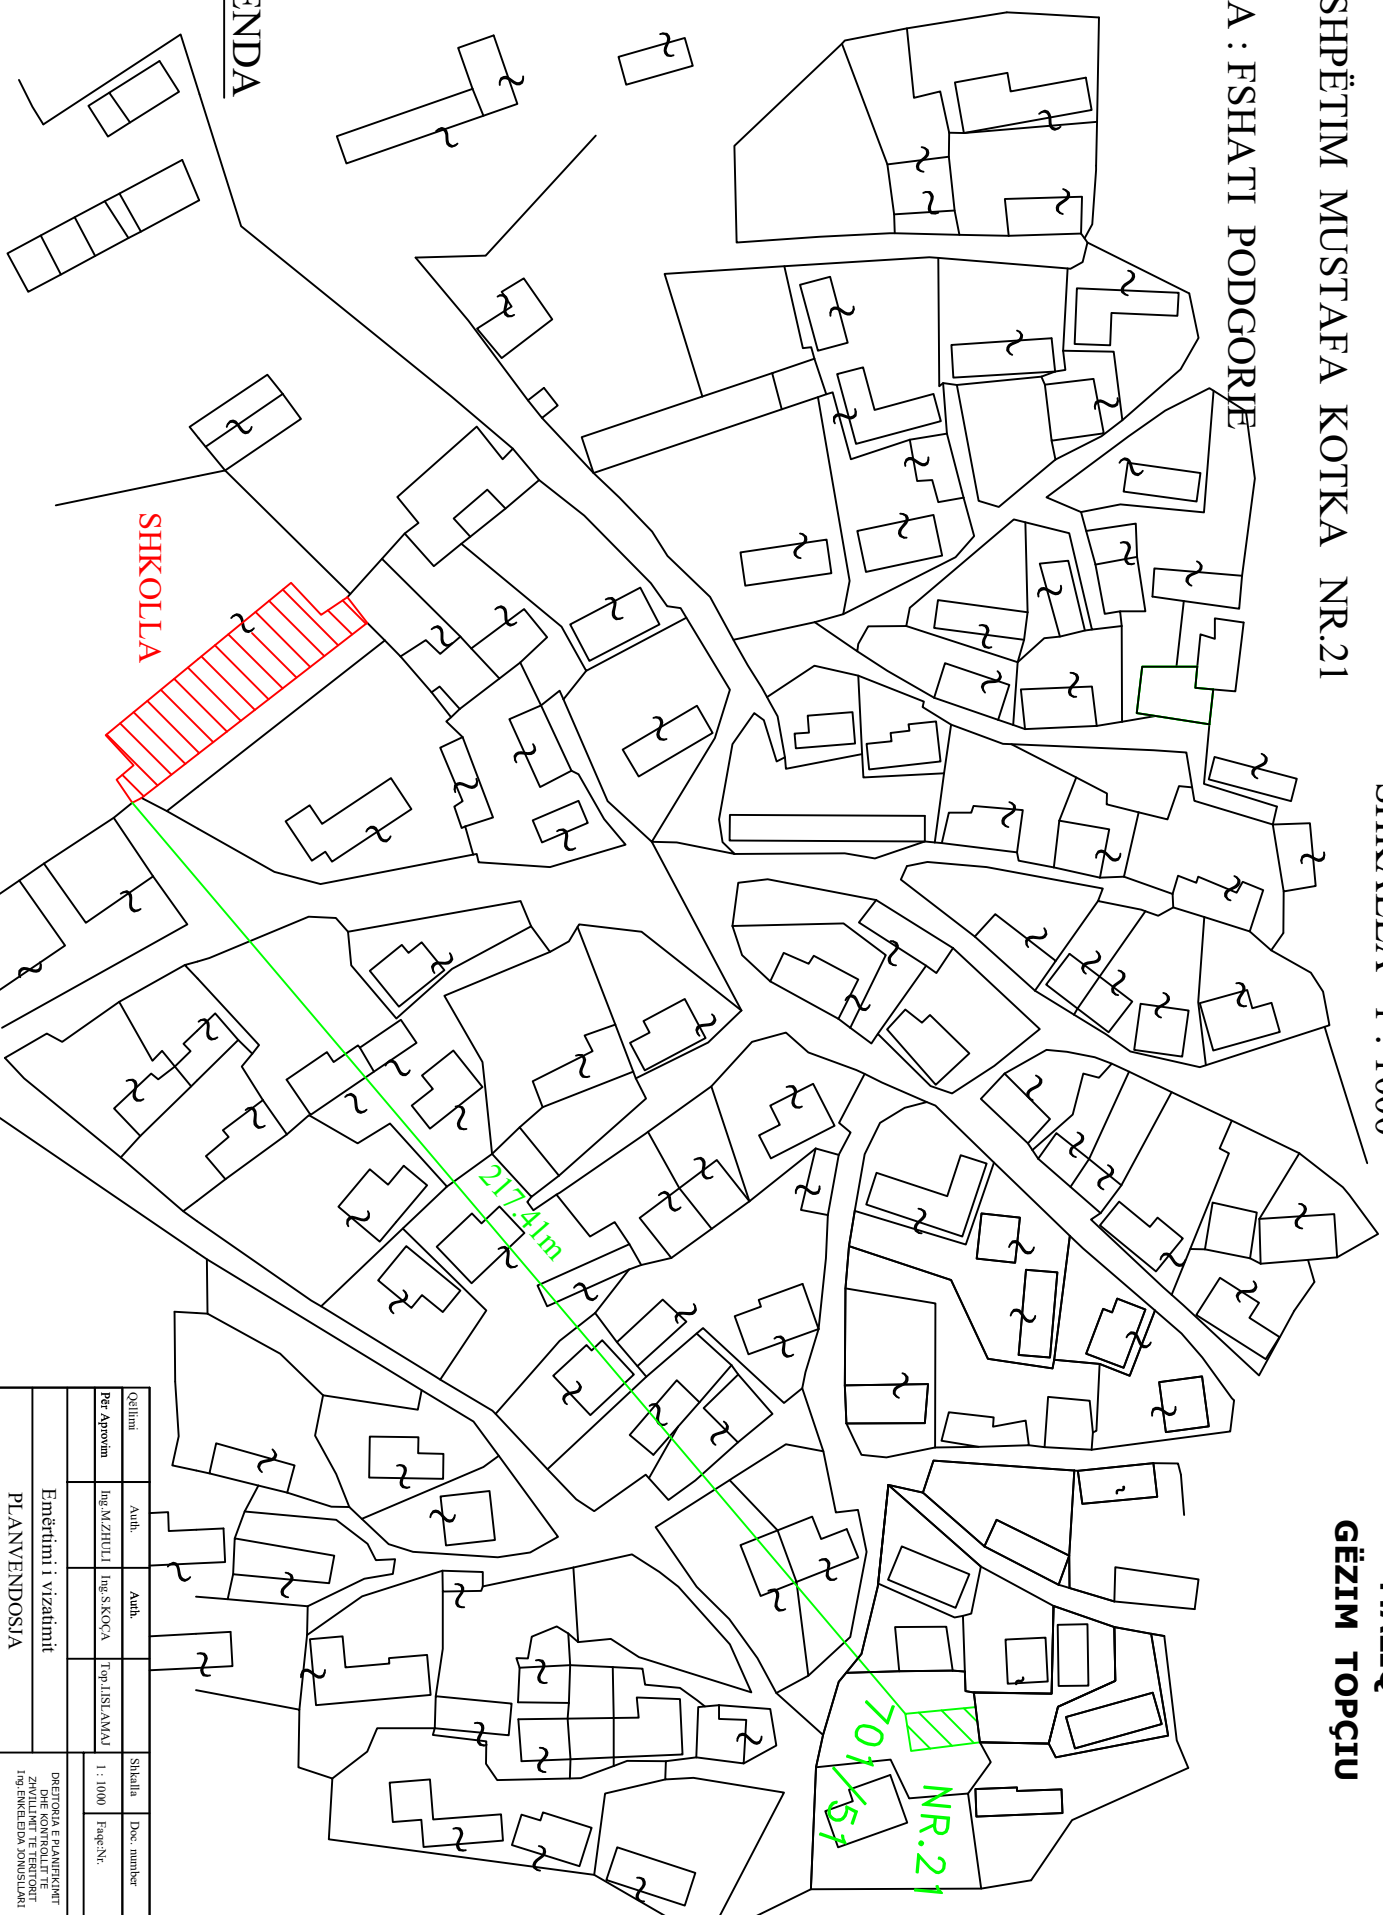

PLANVENDOSJA

MIRATOHËT

KRYETARI I BASHKISË

MALIQ

GËZIM TOPÇIU

PRONARI : SHPËTIM MUSTAFA KOTKA NR.21

SHKALLA 1 : 1000

VENDODHJA : FSHATI PODGORJE