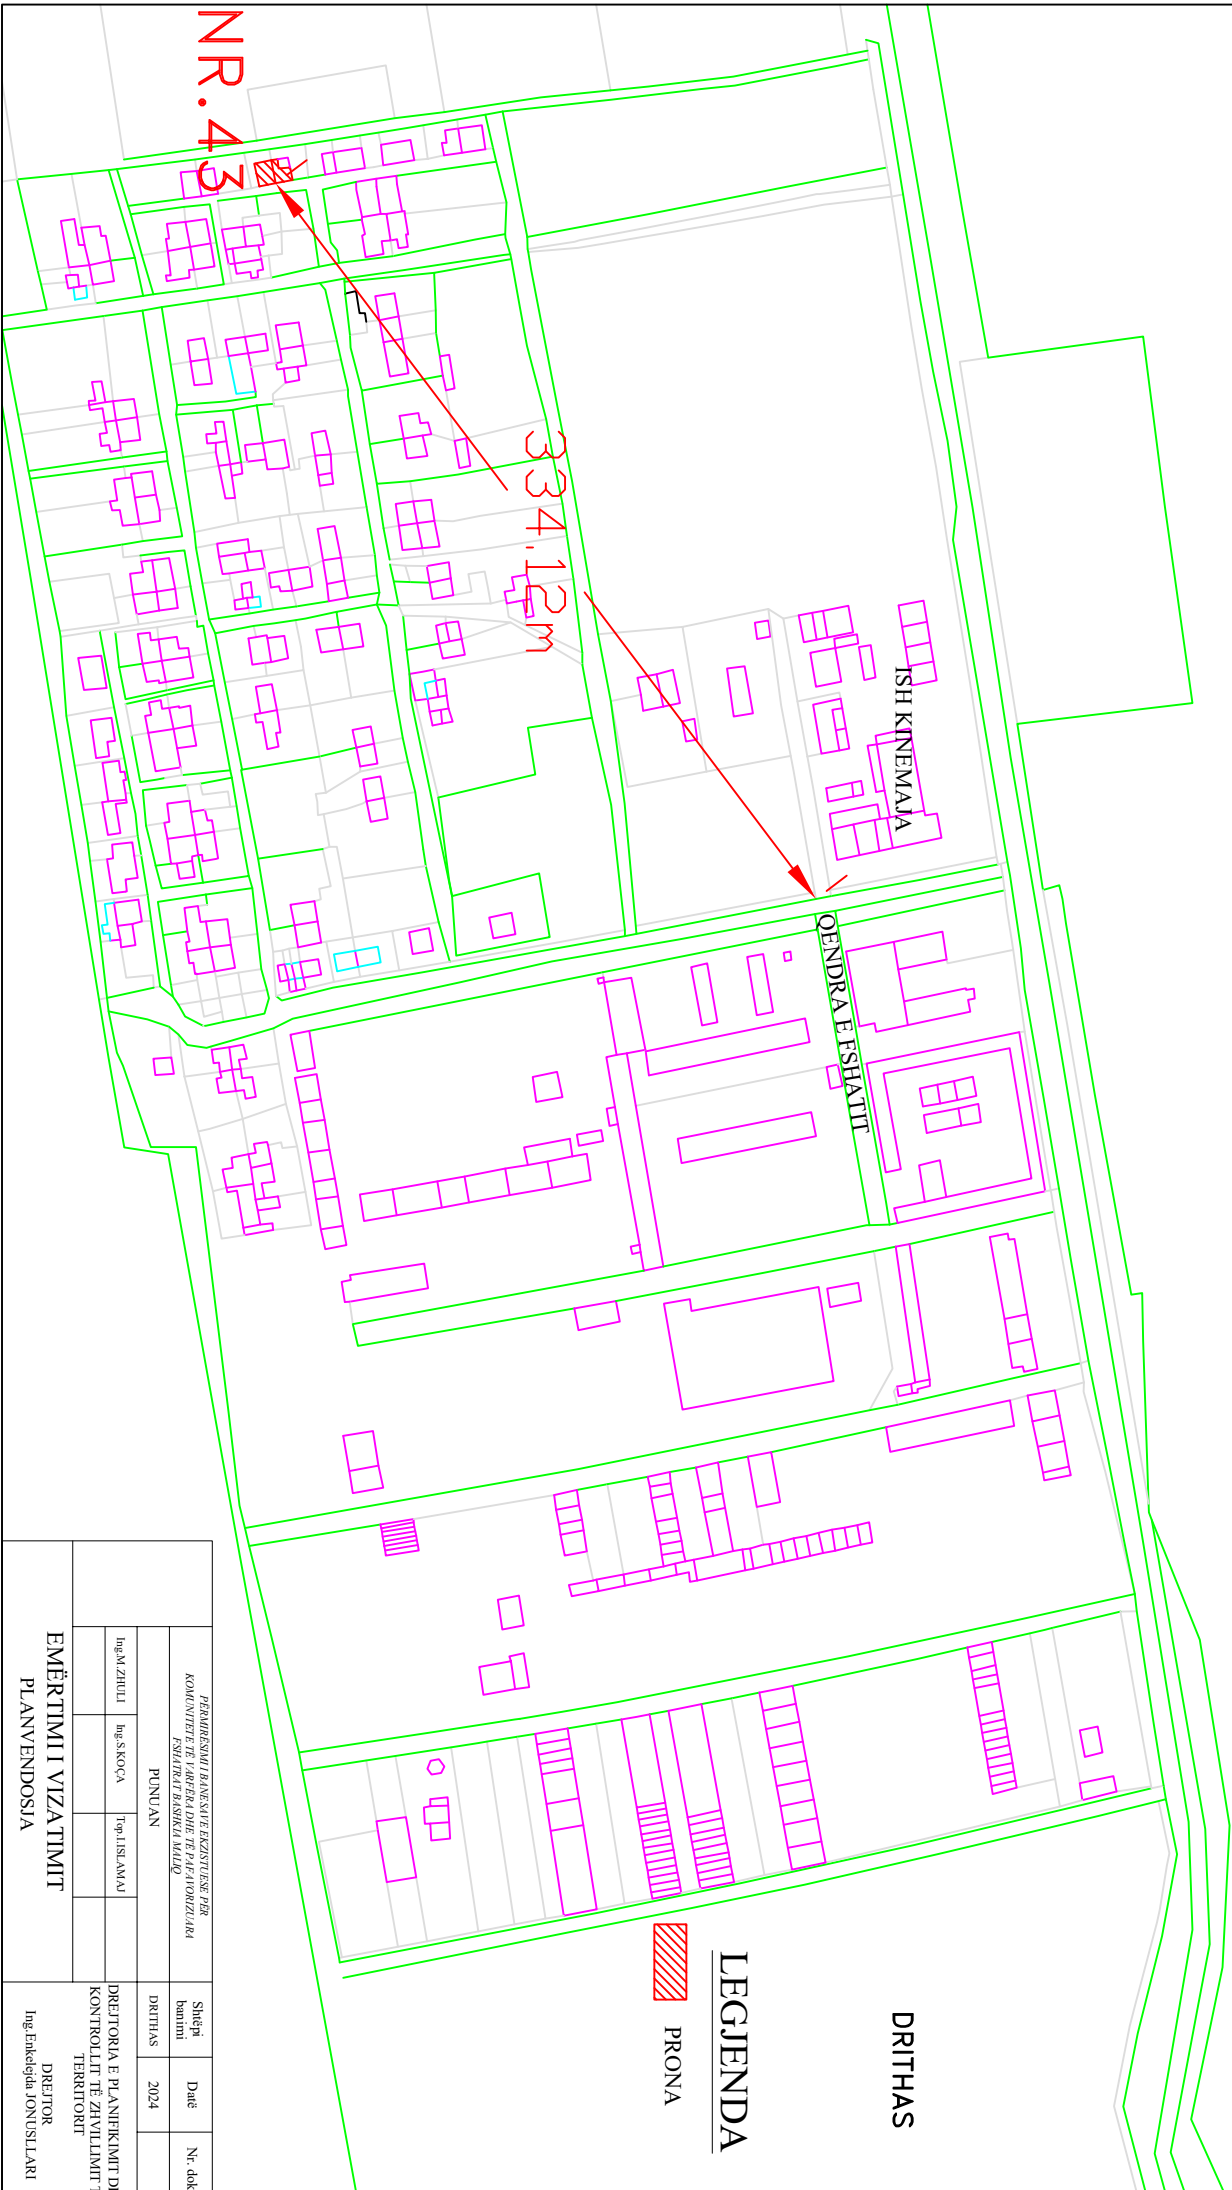

PLANVENDOSJA

MIRATOHET
KRYETARI I BASHKISË

SHKALLA 1:2000

MALIQ

GËZIM TOPÇIU

PRONARI : KUJTIM DILAVER KOVAÇAJ NR.43

VENDODHJA : FSHATI DRITHAS

LEGJENDA

PRONA

DRITHAS

PRONARI		SHIPTI		DATE		NR. DOK.	
KOMUNITETI I FARRËS DHE TËPASHOZICARIA FSHATI BASHKISË MALIQ		DRITHAS		2024			
EMËRTIMI I VIZATIMIT				DREKTORIA E PLANIFIKIMIT DHE KONTROLLIT TË ZHVILLIMIT TË TERRITORIT			
PLANVENDOSJA				DREKTOR			
				Ing. Enkëlda JONUSILARI