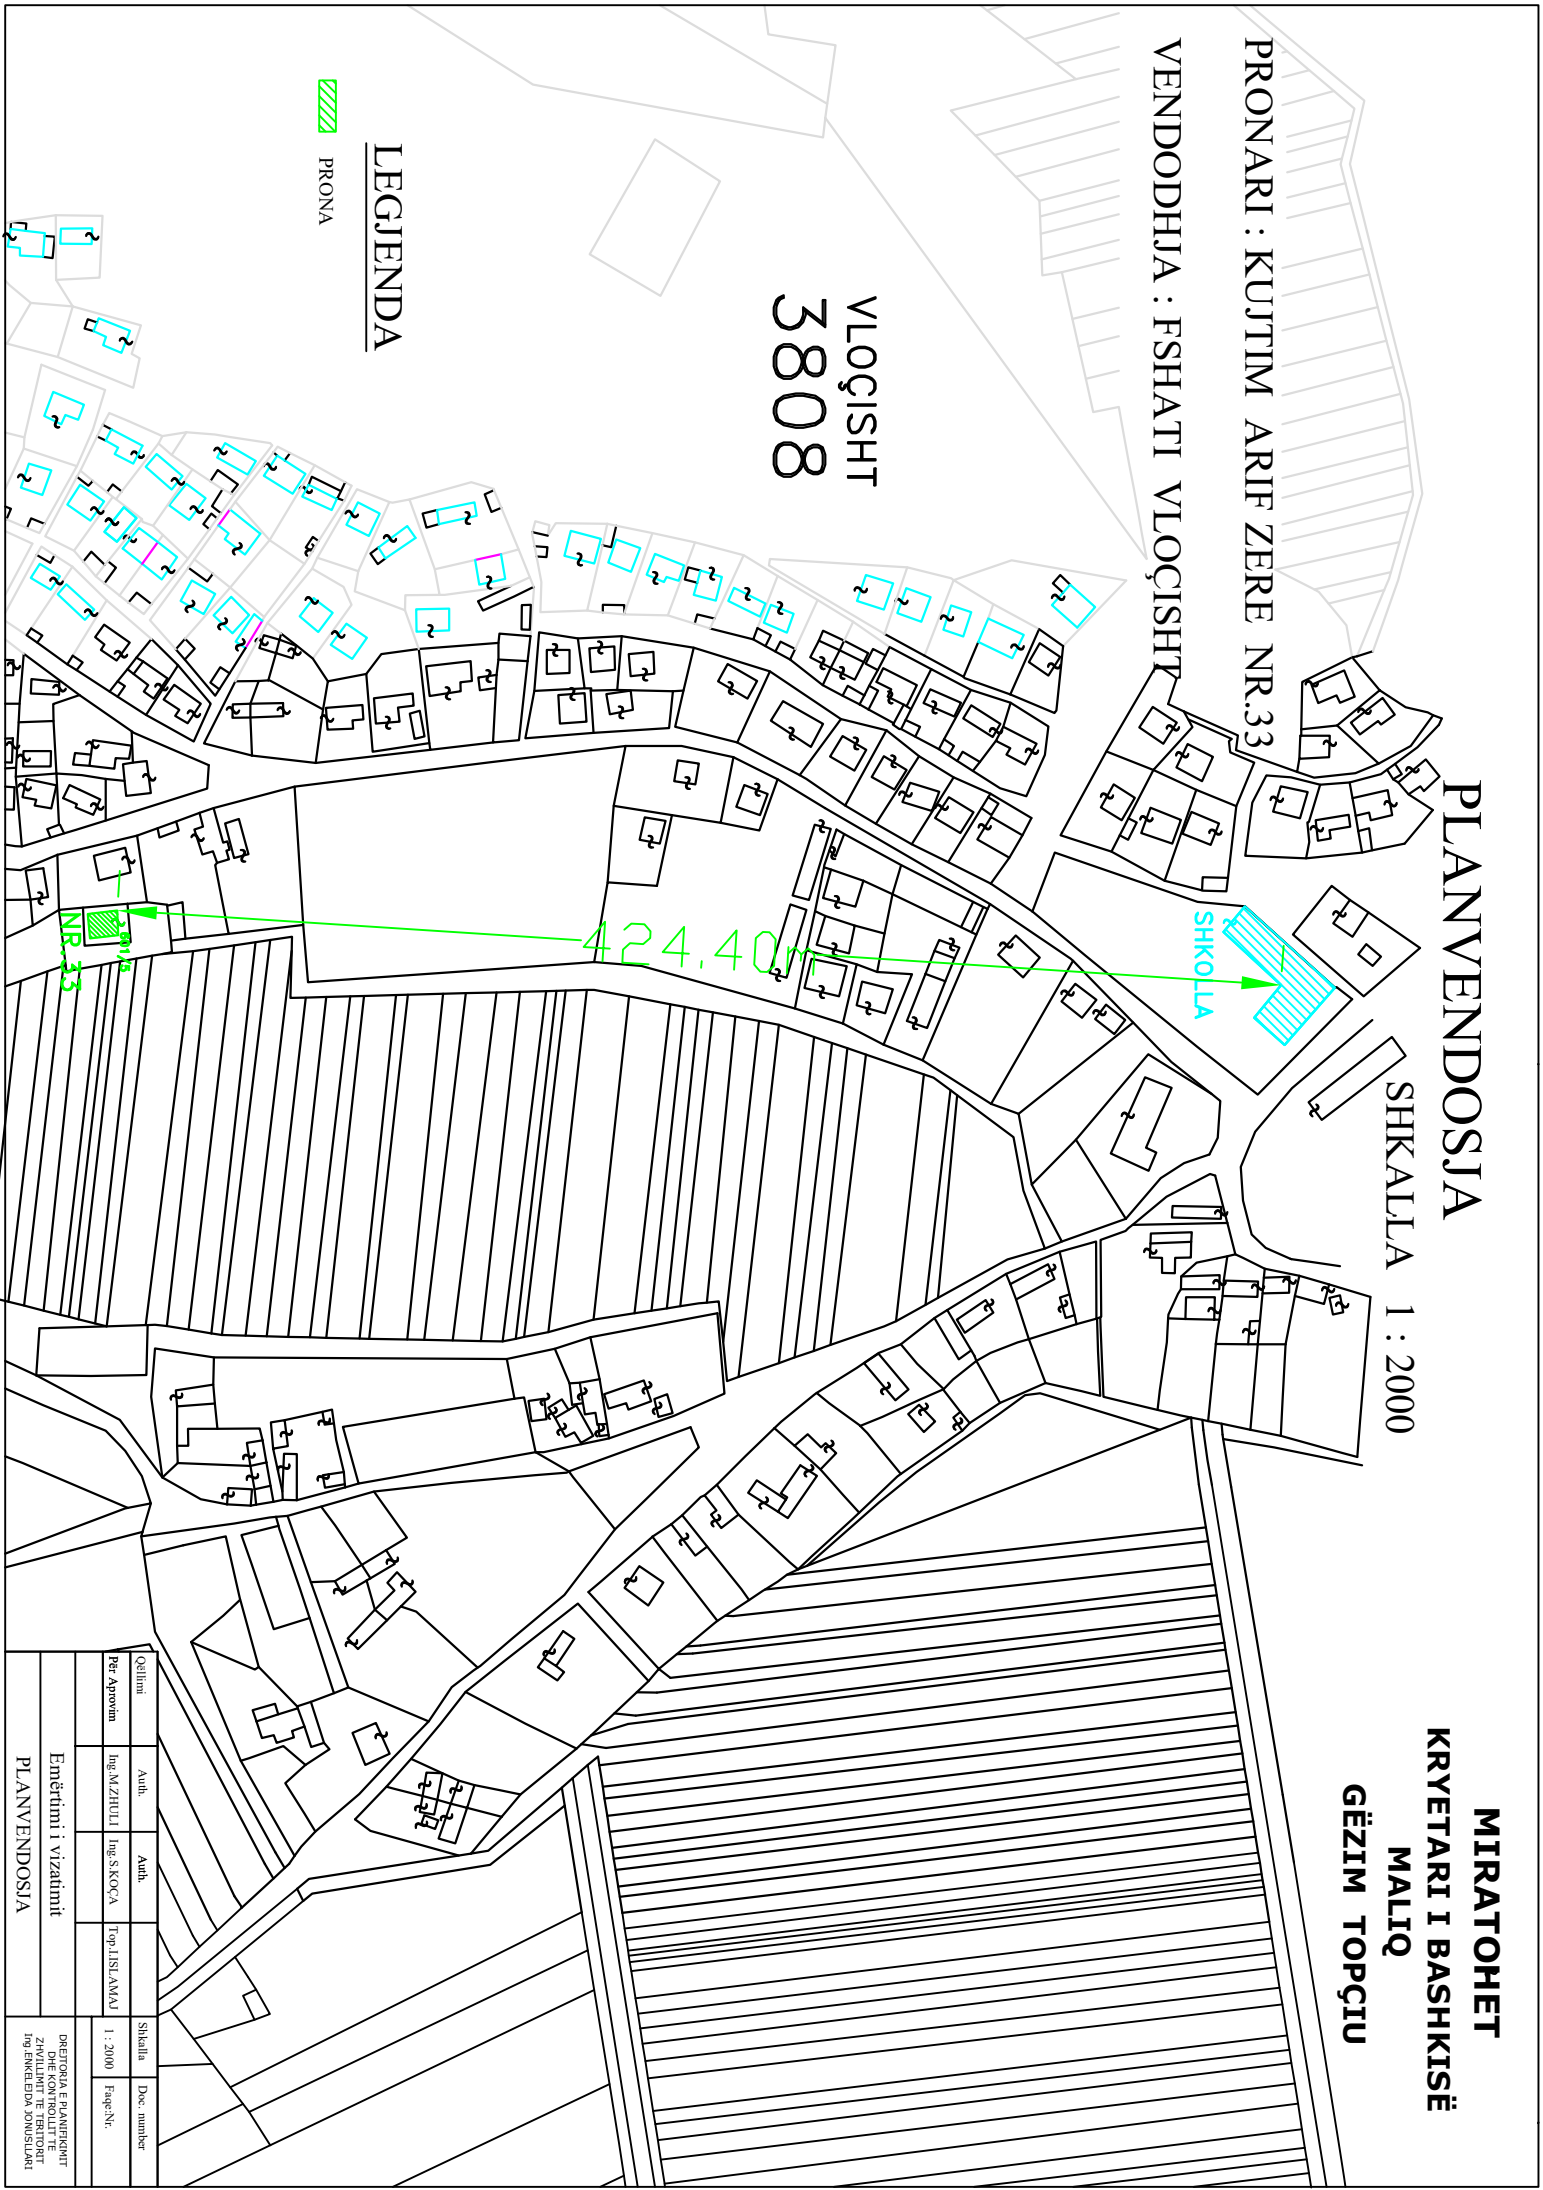

PLANVENDOSJA

SHKALLA 1 : 2000

MIRATOHET

KRYETARI I BASHKISË

MALIQ

GËZIM TOPÇIU

PRONARI : KUTJIM ARIF ZERE NR.33

VENDODHJA : FSHATI VLOÇISHT

VLOÇISHT
3808

LEGJENDA

PRONA

Qëllimi	Auth.	Auth.	Shkalla	Doc. number
Për Aprovim	Ing.M.ZHULLI	Ing.S.KOÇA	1 : 2000	Faqe:Nr.
Emërtimi i vizatimit				DREKTORIA E PLANIFIKIMIT DHE KONTROLLIT TE ZEMBLIMIT E GJENDORIS Fig. SHKALLA: 1:2000
PLANVENDOSJA