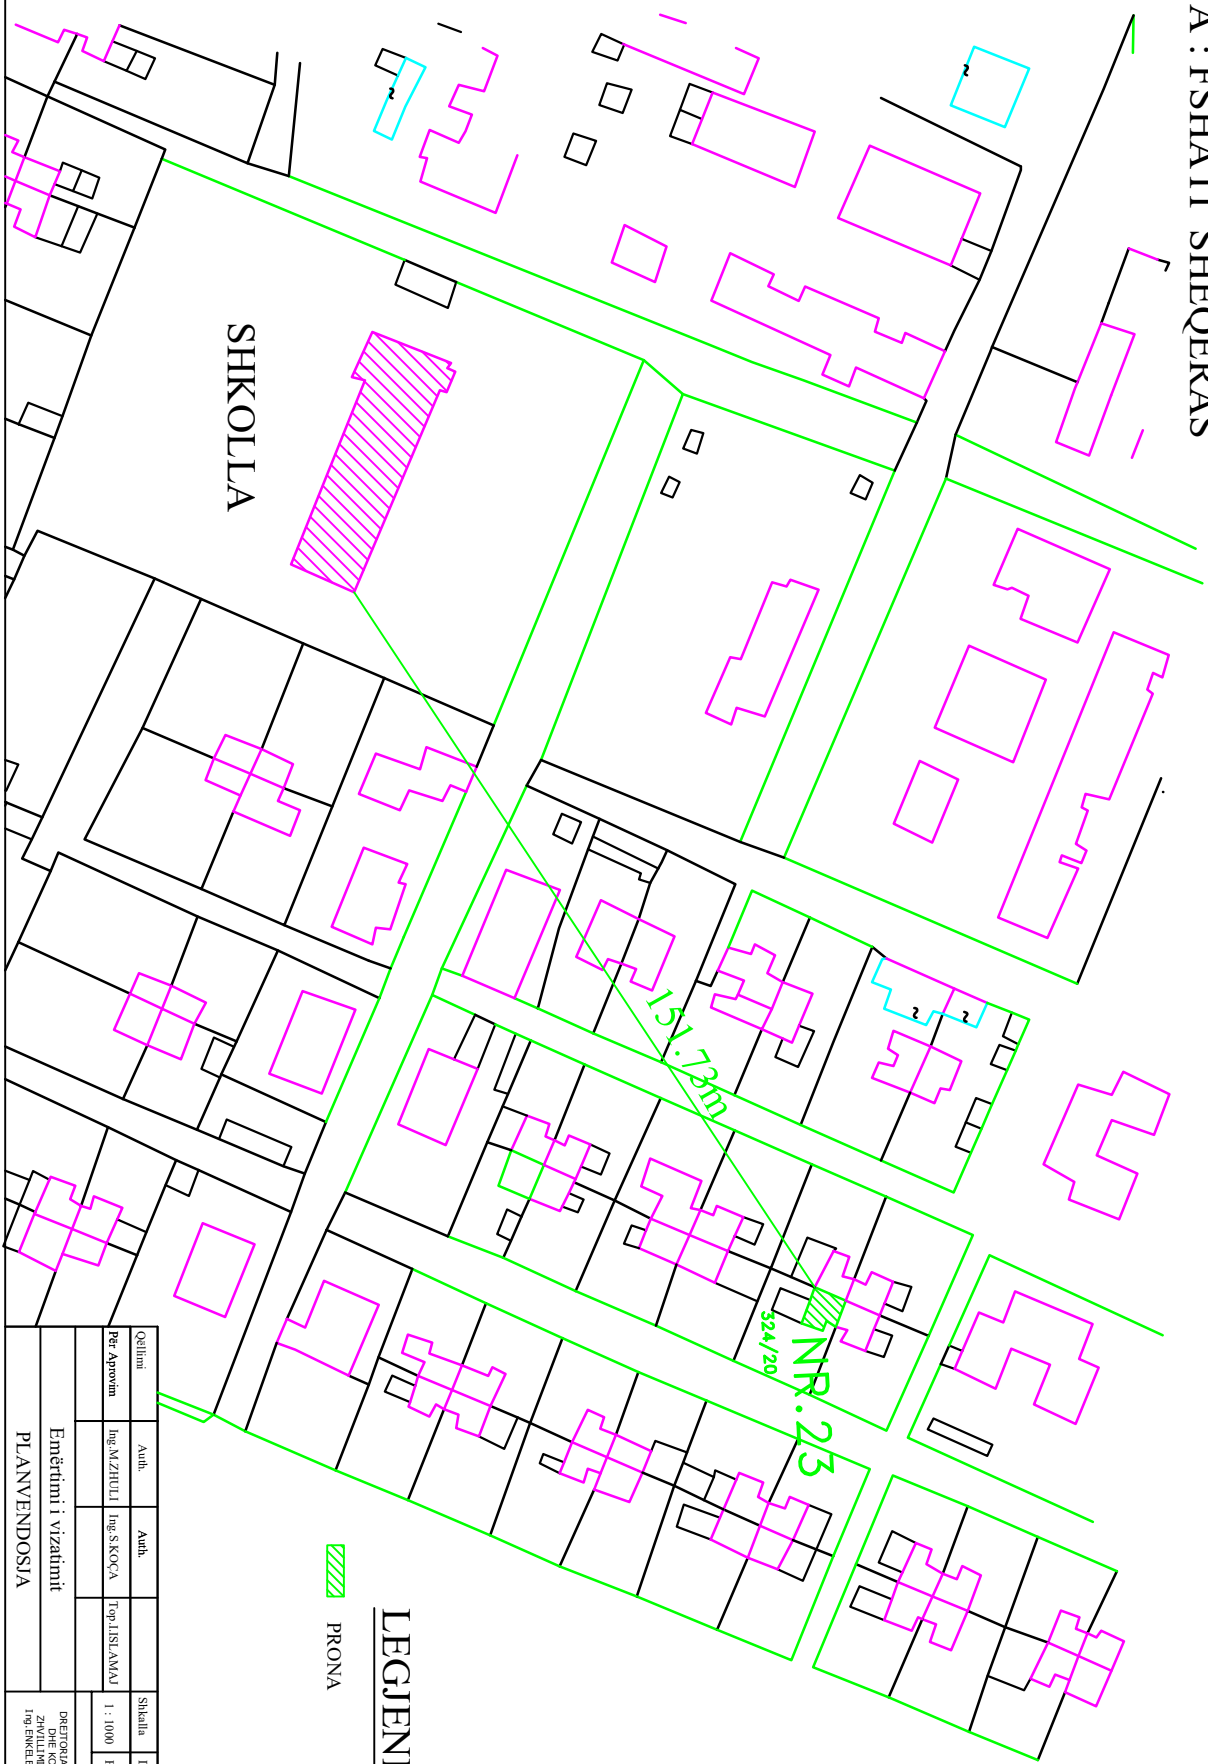

PLANVENDOSJA

SHKALLA 1 : 1000

MIRATOHET

KRYETARI I BASHKISË

MALIQ

GËZIM TOPÇIU

PRONARI : MUHAREM KODHEL XHEMALI NR.23

VENDODHJA : FSHATI SHEQËRAS