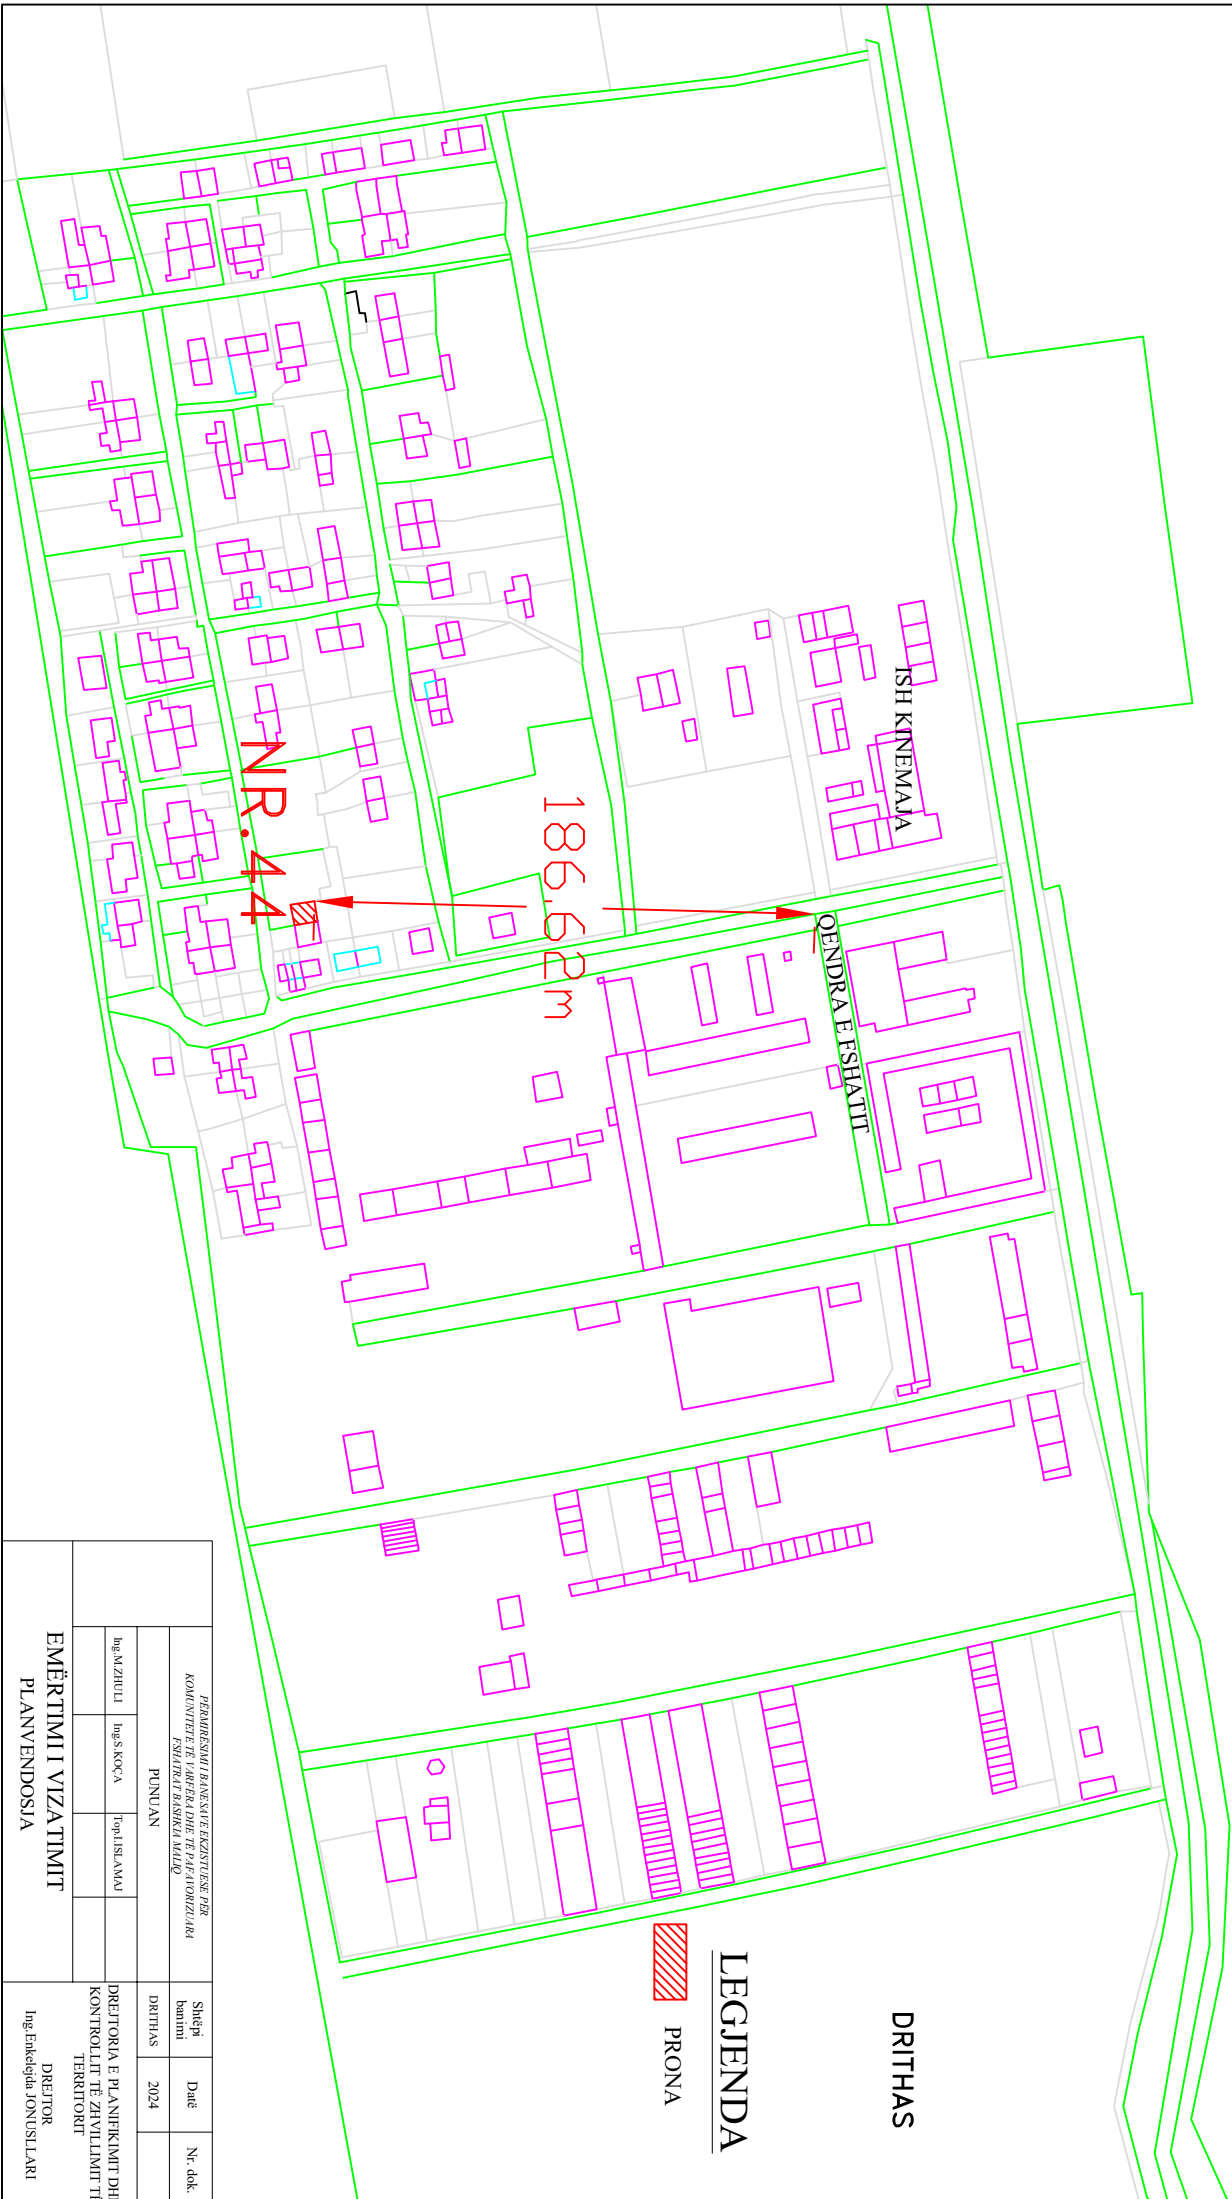

PLANVENDOSJA

MIRATOHET
KRYETARI I BASHKISË
MALIQ

SHKALLA 1:

PRONARI : VLADIMIR HAJREDIN MYFTARI NR.44

2000

GËZIM TOPÇIU

VENDODHJA : FSHATI DRITHAS

PUNJAN			Shëni	Datë	Nr. dok.
KOMUNITETI I FARRËS DHE TËPASHOZICARIA FSHATI BASHKISË MALIQ			DRITHAS	2024	
Ing. M. ZHULLI	Ing. S. KOÇA	Toplis. AMAN	DREKTORIA E PLANIFIKIMIT DHE KONTROLLIT TË ZHVILLIMIT TË TERRITORIT		
EMËRTIMI I VIZATIMIT PLANVENDOSJA			DREKTOR Ing. Enkëlda JONUSILARI		