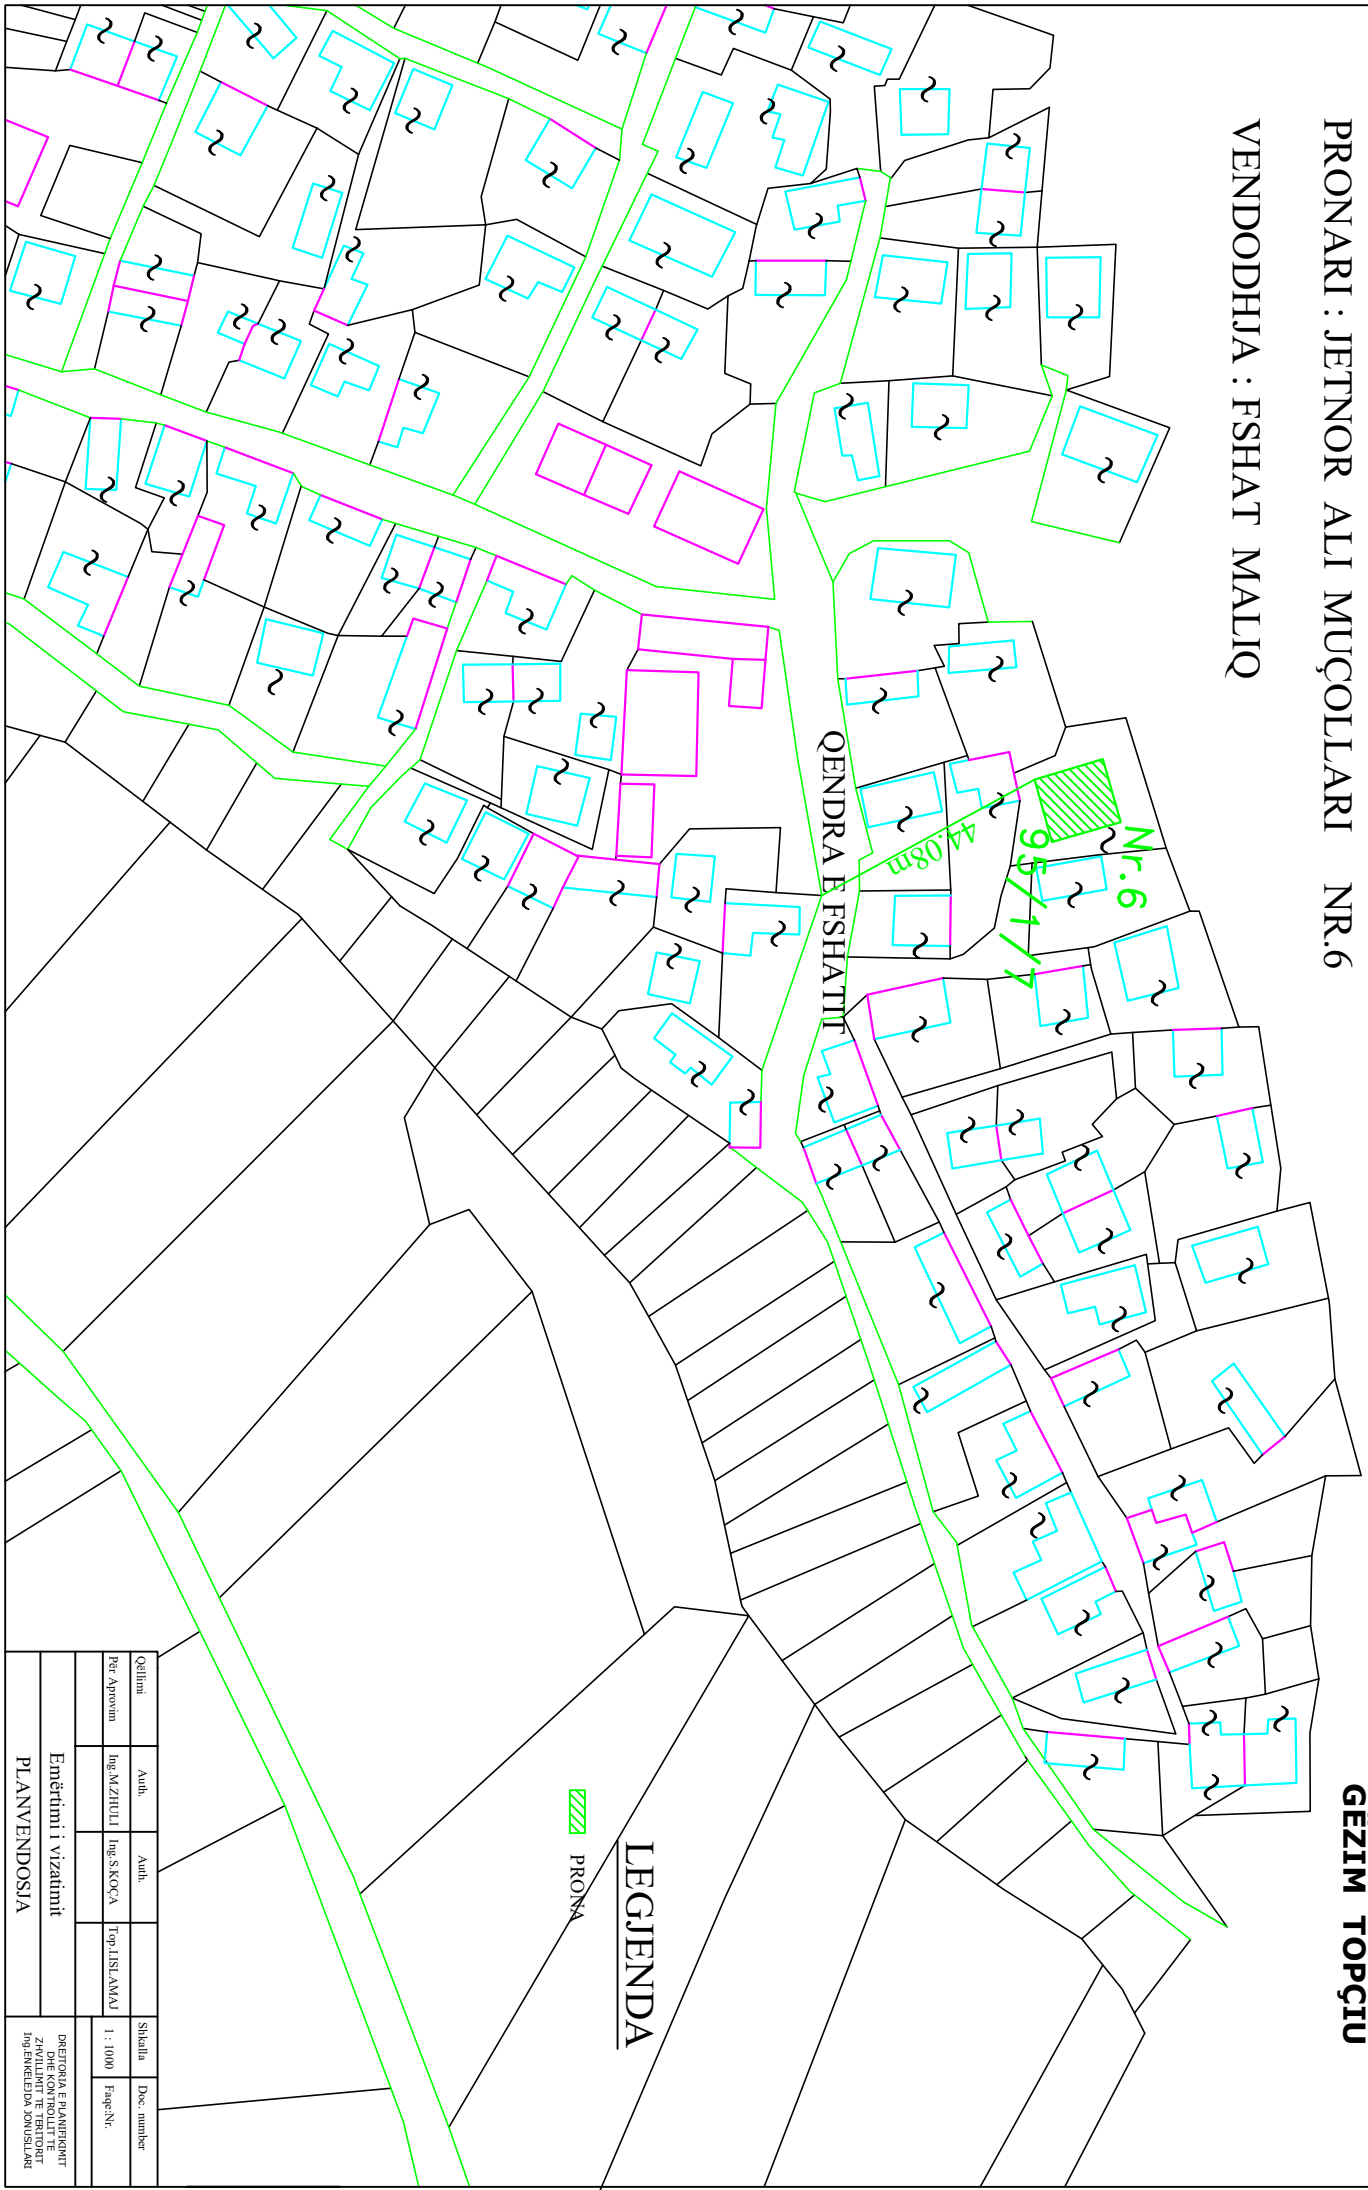

PLANVENDOSJA

MIRATOHET
KRYETARI I BASHKISË
MALIQ

SHKALLA 1 : 1000

PRONARI : JETNOR ALI MUÇOLLARI NR.6

GËZIM TOPÇIU

VENDODHJA : FSHAT MALIQ

Qëllimi	Autb.	Autb.		Shkalla	Doc. number
Për Approvim	Ing.M.ZHULLI	Ing.S.KOÇA	Top.JLIST.A.MAJ	1 : 1000	Faqe:Nr.
Emërtimi i vizatimit				DREKTORIA E PLANIFIKIMIT ZHVILLIMIT DHE KONTROLLIT TE ZEMERTEKESIA-SHVSJALORIN	
PLANVENDOSJA