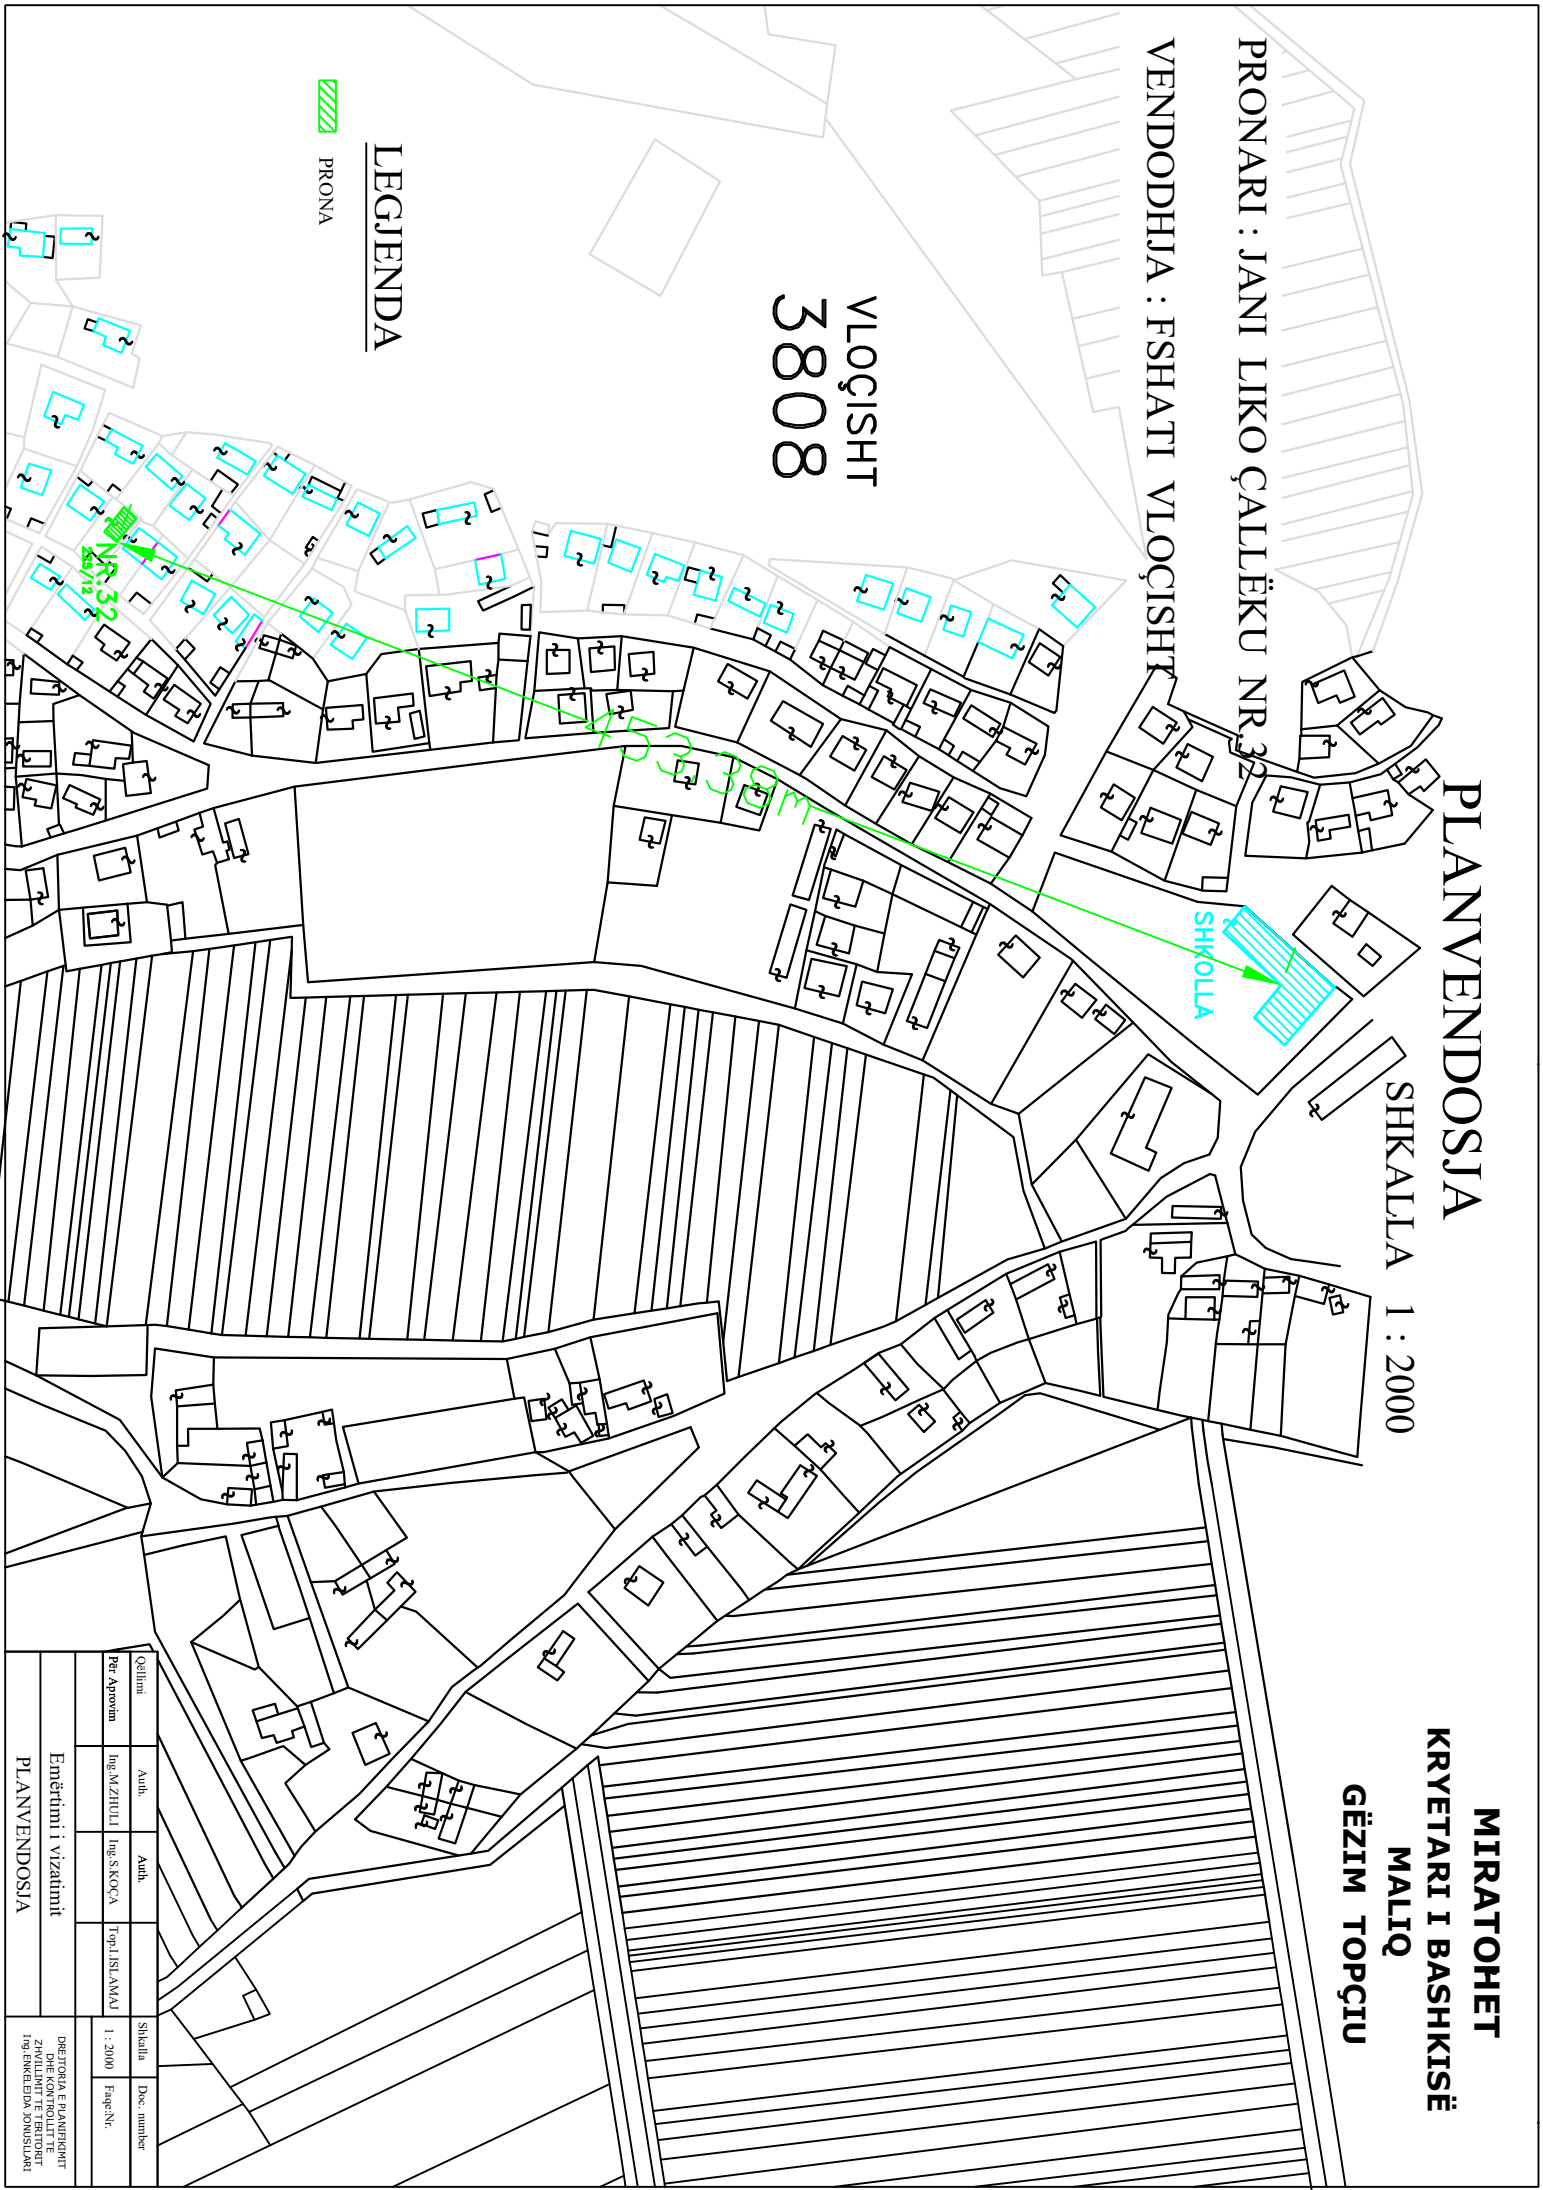

PLANVENDOSJA

SHKALLA 1 : 2000

MIRATOHET

KRYETARI I BASHKISË

MALIQ

GËZIM TOPÇIU

PRONARI : JANI LIKO ÇALLËKU NR.32

VENDODHJA : FSHATI VLOÇISHT

VLOÇISHT
3808

LEGJENDA

PRONA

Orëllimi	Autb.	Autb.	Shkalla	Doc. number
Për Approvim	Ing.M.ZHILU	Ing.S.KOÇA	1 : 2000	
Emërtimi i vizatimit			DREKTORIA E PLANIFIKIMIT DHE KONTROLLIT TE INGJENIERIA DOKUMENTARE	
PLANVENDOSJA