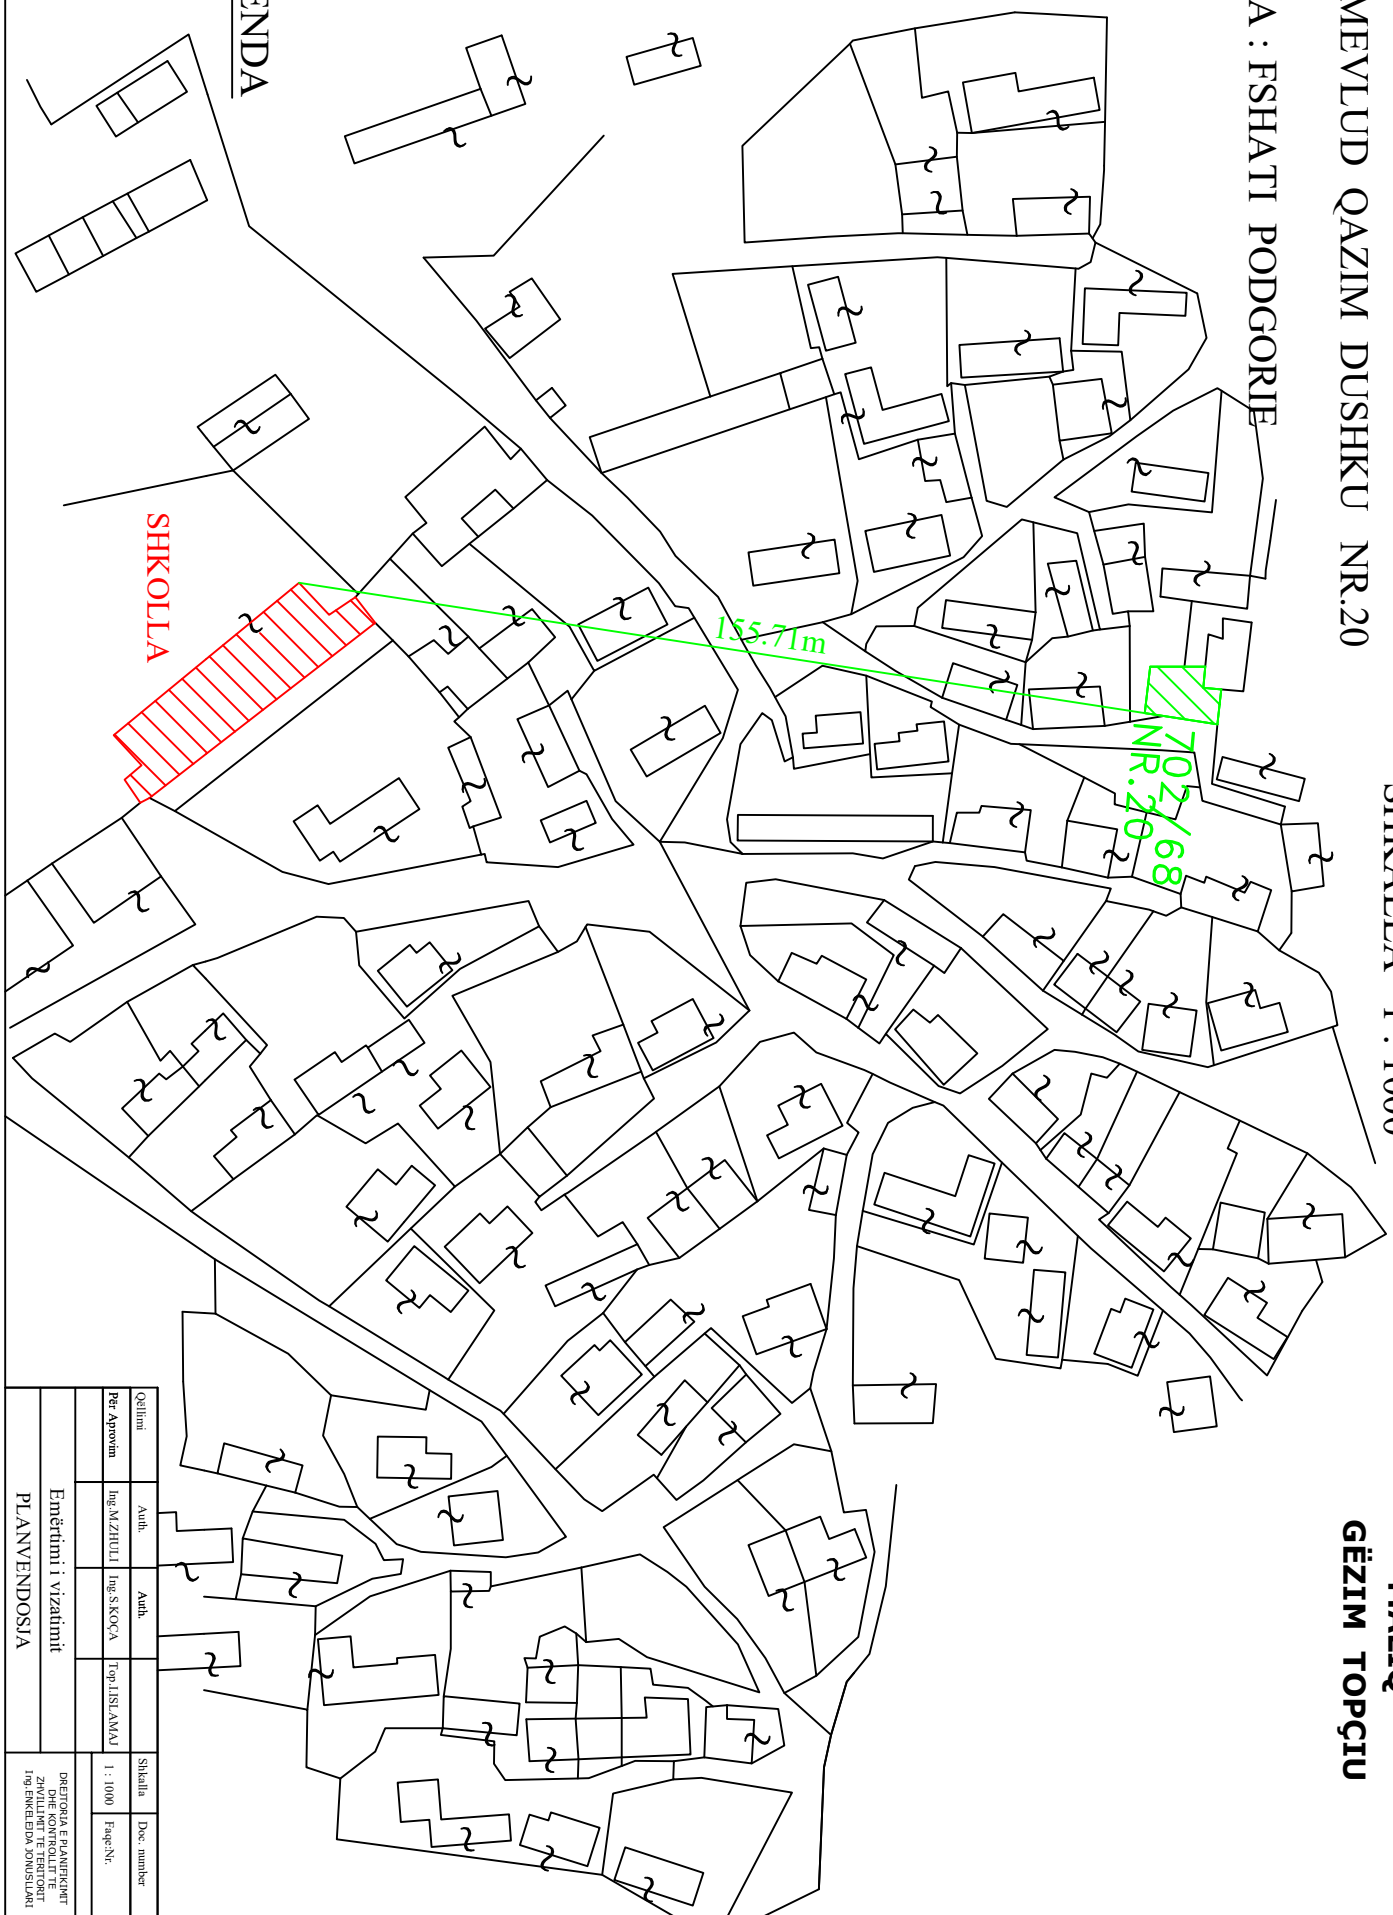

PLANVENDOSJA

MIRATOHËT

KRYETARI I BASHKISË

MALIQ

GËZIM TOPÇIU

PRONARI : MEVLUD QAZIM DUSHKU NR.20

SHKALLA 1 : 1000

VENDODHJA : FSHATI PODGORIE