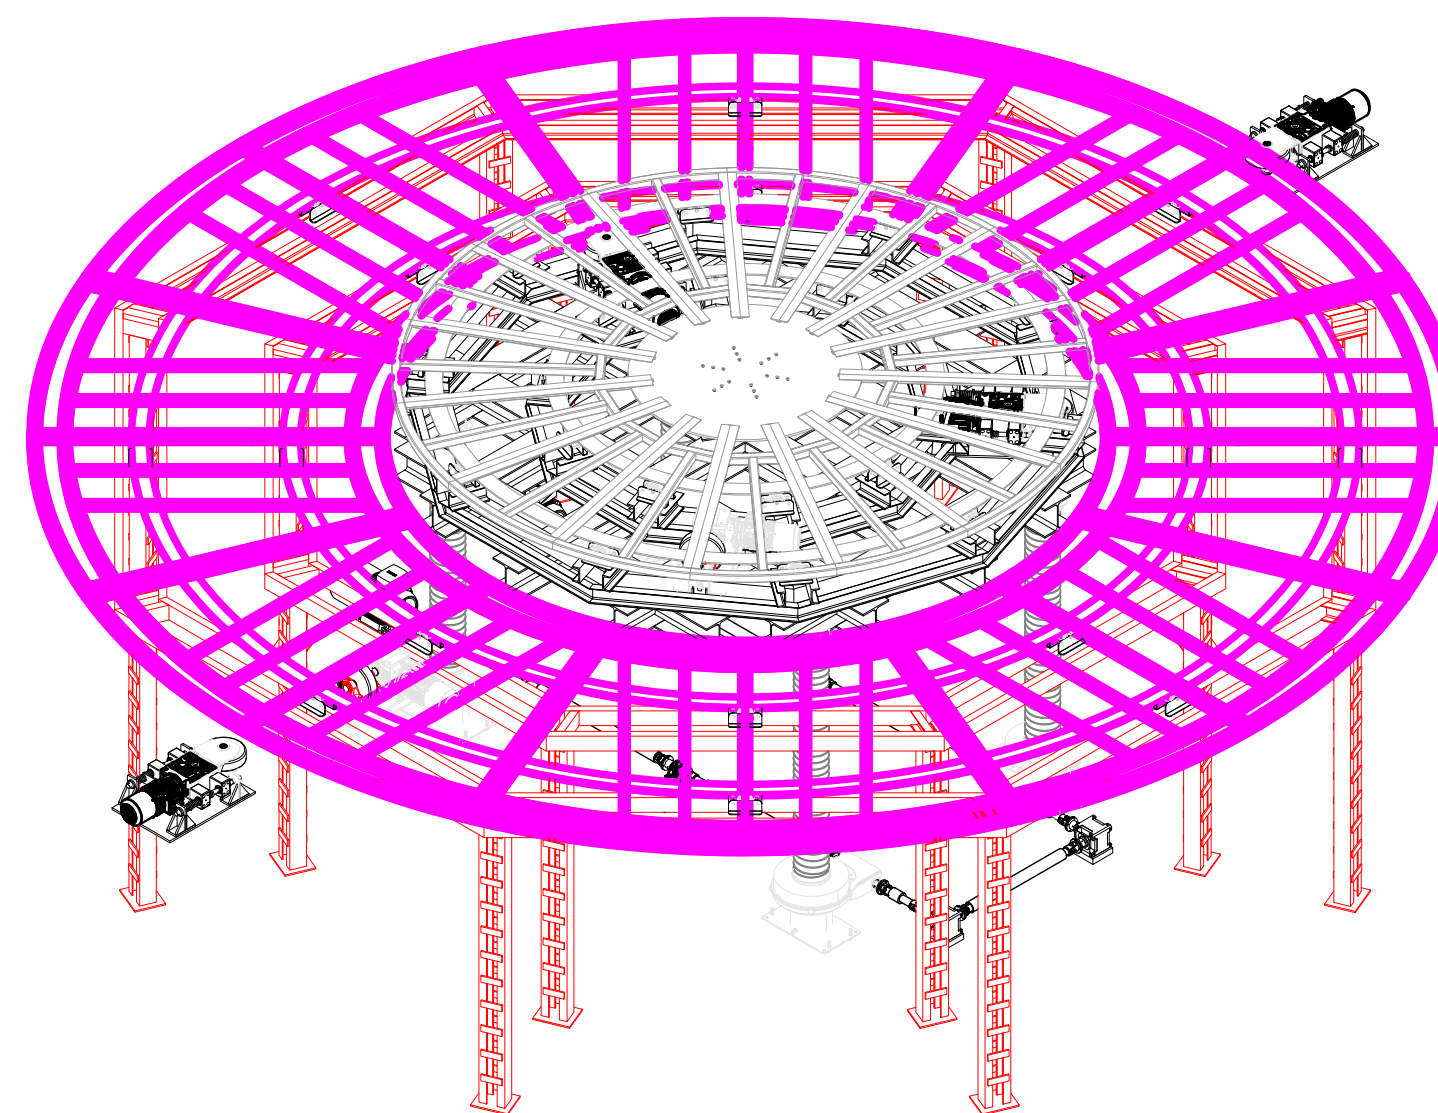

PRONËSIA  
BARRHUA QAFRES

INVESTITOR  
BARRHUA QAFRES

PROJEKTIMI ARKITEKTONIK  
MICHELE CRO ARCH.  
ASA ARCHITECTS  
A BARRHUA QAFRES

SHËNIME

PLAN REFERENCE

Titulli	VALIETI 'ALEKSANDER BISHI'	Fletë Nr.	216-001
Projekti	PRONËSIA	Skema Nr.	01
Titulli	DETAJ I SKENES	Skema Nr.	01/01
Shprehës		Skema Nr.	
Shprehës		Skema Nr.	