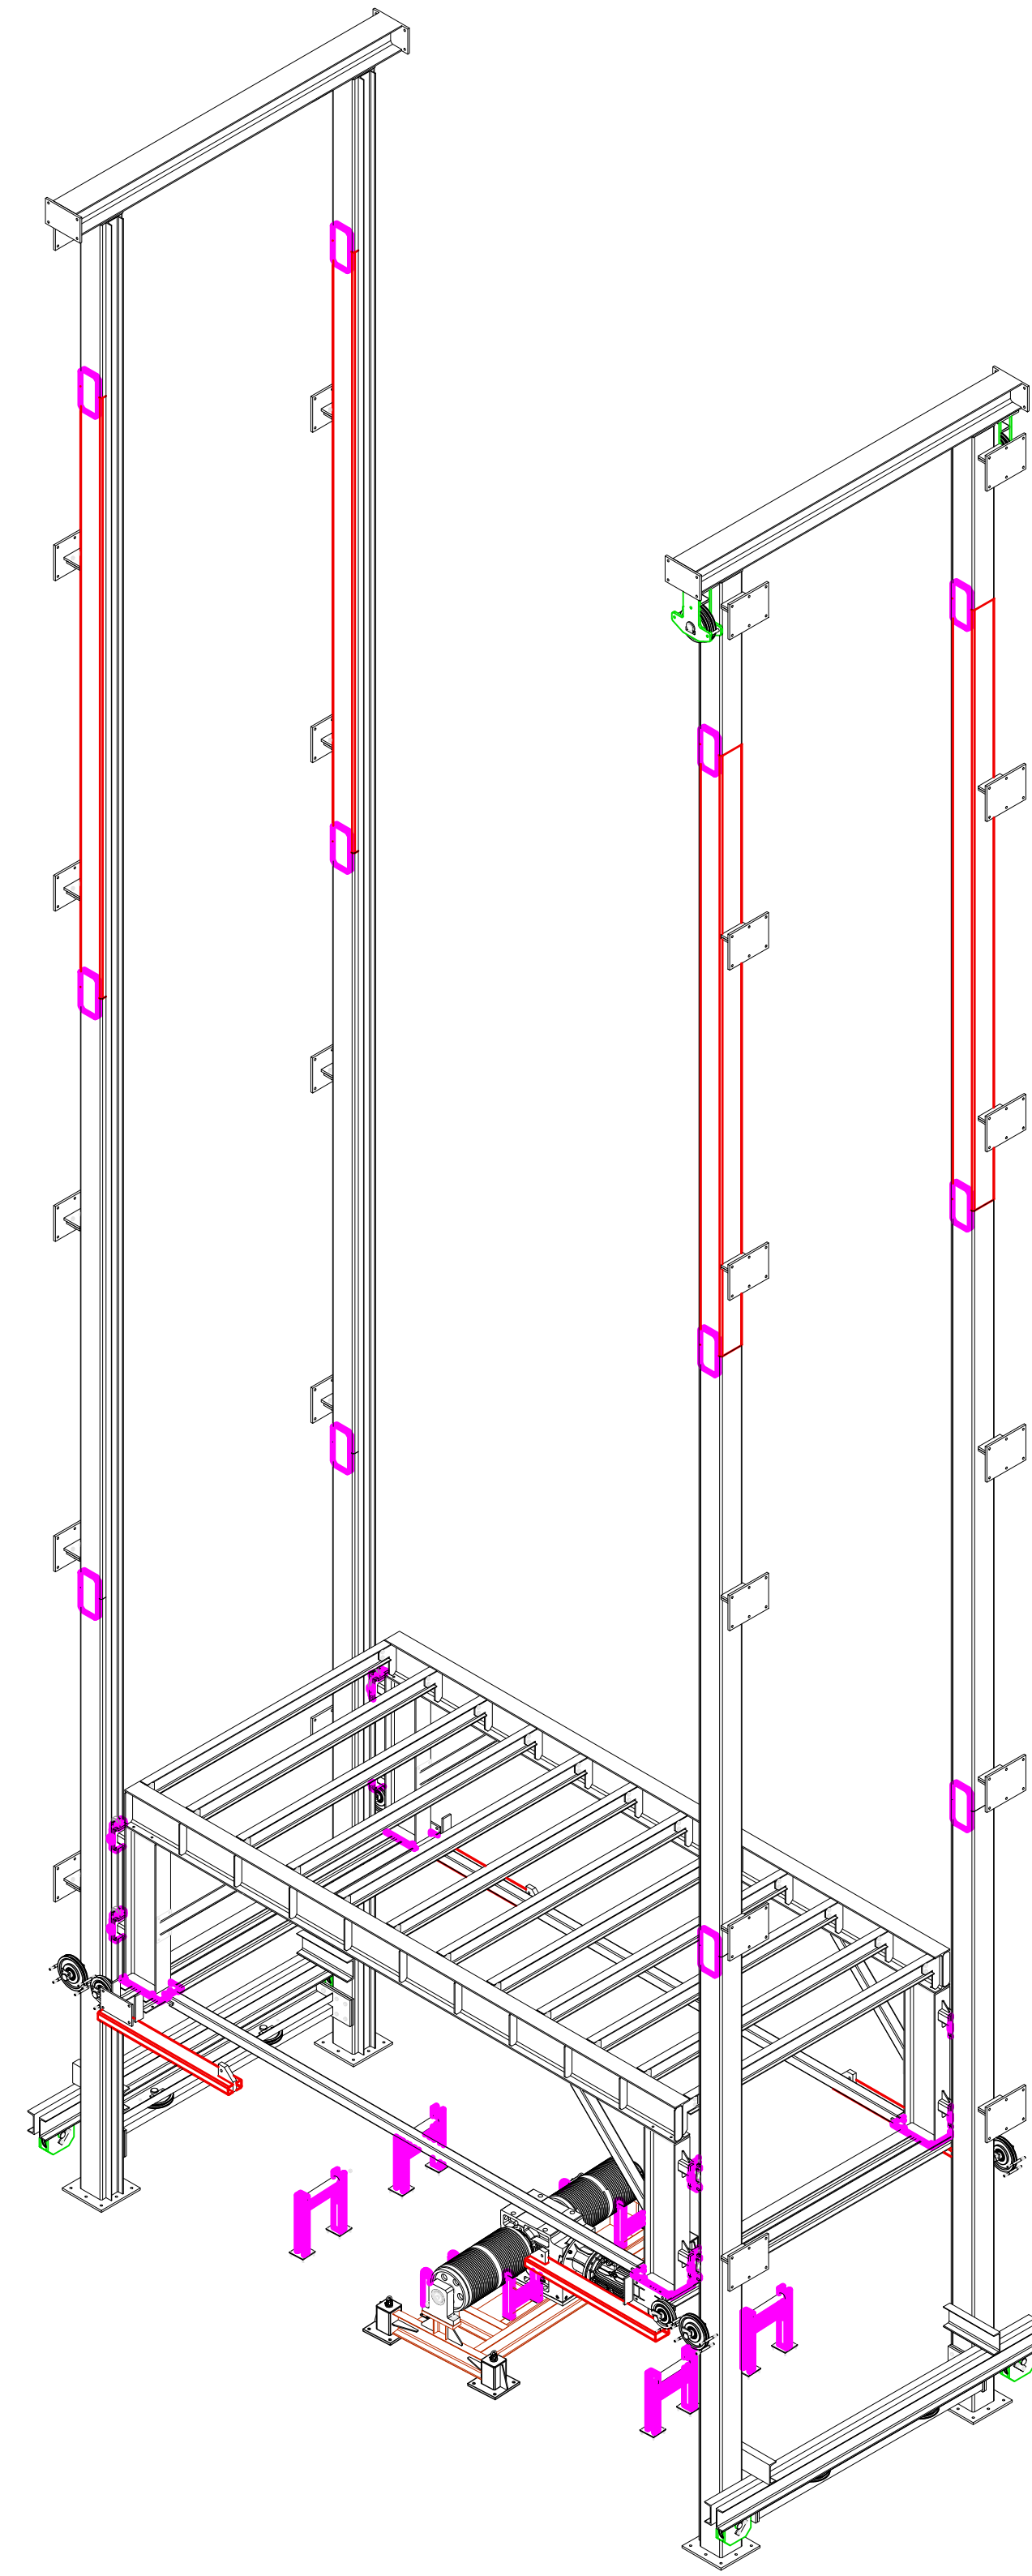

DETAJ I SKENES

PRONËSIA	
INVESTITOR	
PROJEKTIMI ARKITEKTONIK	MICHELE CRO ARCH. ASA ARCHITECTS A RENOVED SPACE TO LIVE
SHËNIME	
PLAN REFERENCE	
Titulli	SHKURTËRJA E KLASIFIKIMIT
Projekti	SHKURTËRJA E KLASIFIKIMIT
Skema	SHKURTËRJA E KLASIFIKIMIT
Detaj	SHKURTËRJA E KLASIFIKIMIT
Skema	SHKURTËRJA E KLASIFIKIMIT
Titulli	SHKURTËRJA E KLASIFIKIMIT