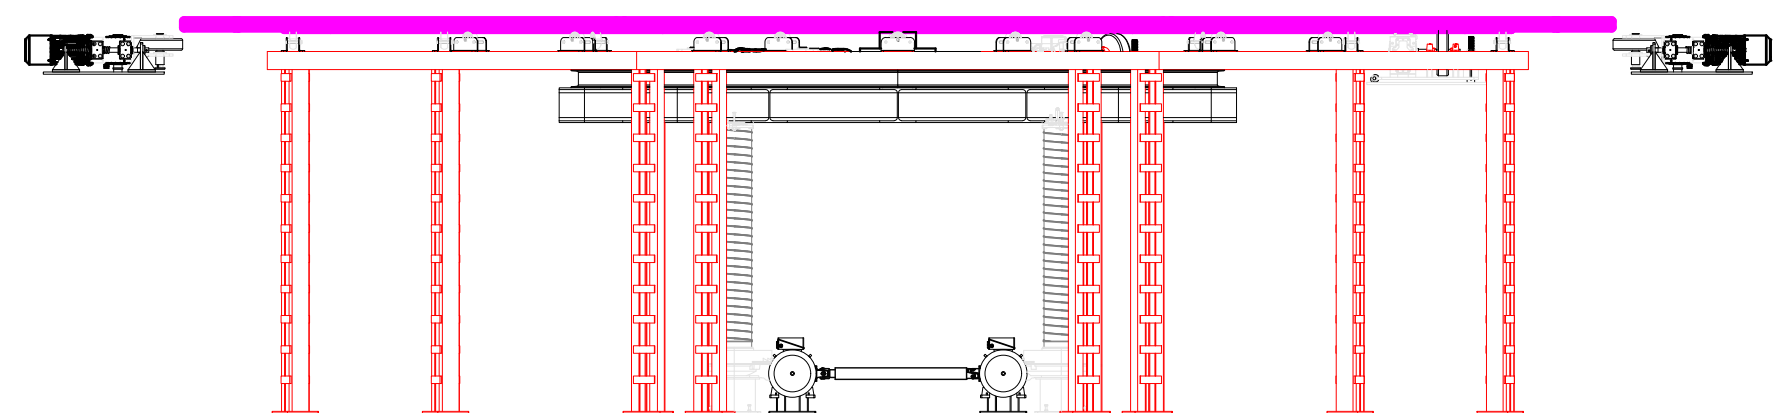

PRONËSIA  
BARRHUA QAFRES

INVESTITOR  
BARRHUA QAFRES

PROJEKTIMI ARKITEKTONIK  
MICHELE CRO ARCH.  
ASA ARCHITECTS  
A BARRHUA QAFRES

SHËNIME

PLAN REFERENCE

Titulli	VALIETI 'ALEKSANDER BISHI'	Fletë Nr.	216-001
Projekti	PRONËSIA	Skema Nr.	01
Titulli	DETAJ I SKENES	Skema Nr.	01/01
Shprehës		Skema Nr.	
Shprehës		Skema Nr.	