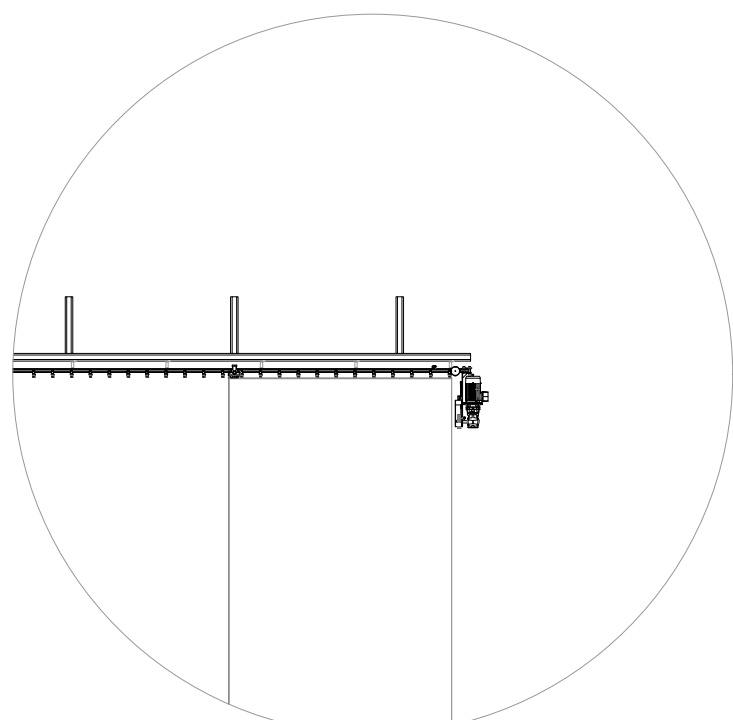

DETAJ I SKENES

PRONËSIA
BARRAZA GJYKËSE

INVESTITOR
BARRAZA GJYKËSE

PROJEKTIMI ARKITEKTONIK
MICHELE CRO ARCH.
ASA ARCHITECTS
A BARRAZA GJYKËSE

SHËNIME