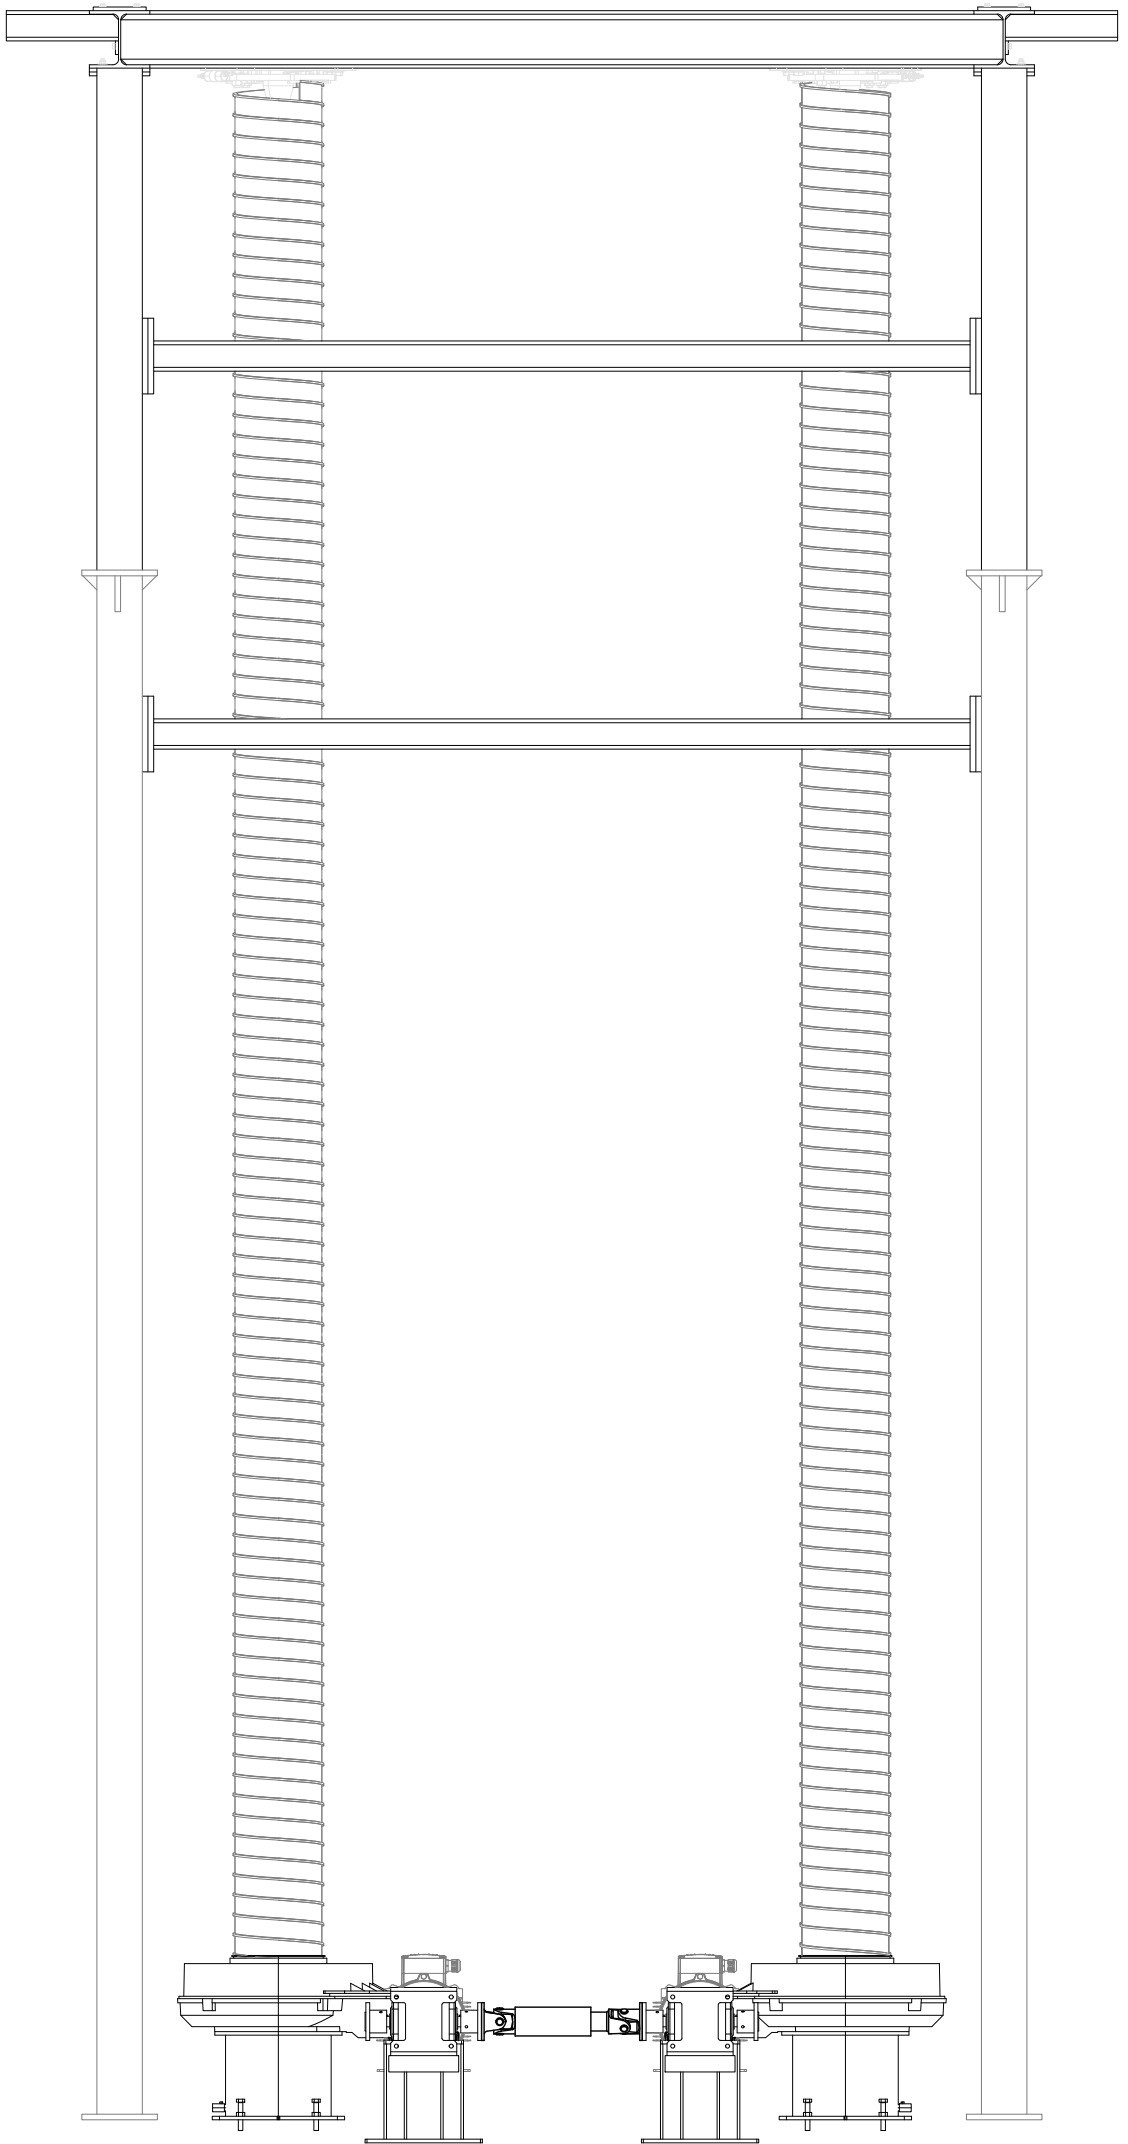

DETAJ I SKENES

PRONËSIA	
INVESTITOR	
PROJEKTIMI ARKITEKTONIK	MICHELE CRO ARCH. ASA ARCHITECTS A RENOVED SPACE TO LIVE
SHËNIME	
PLAN REFERENCE	
Titulli	TRAFIKU "ALEKSANDER BODOLLI"
Skala e planit	1:500
Skala e detajit	1:20
Detaj / Skenes	04/11
Sh. i projektimit	1/20
Sh. i shprehjes	1/20