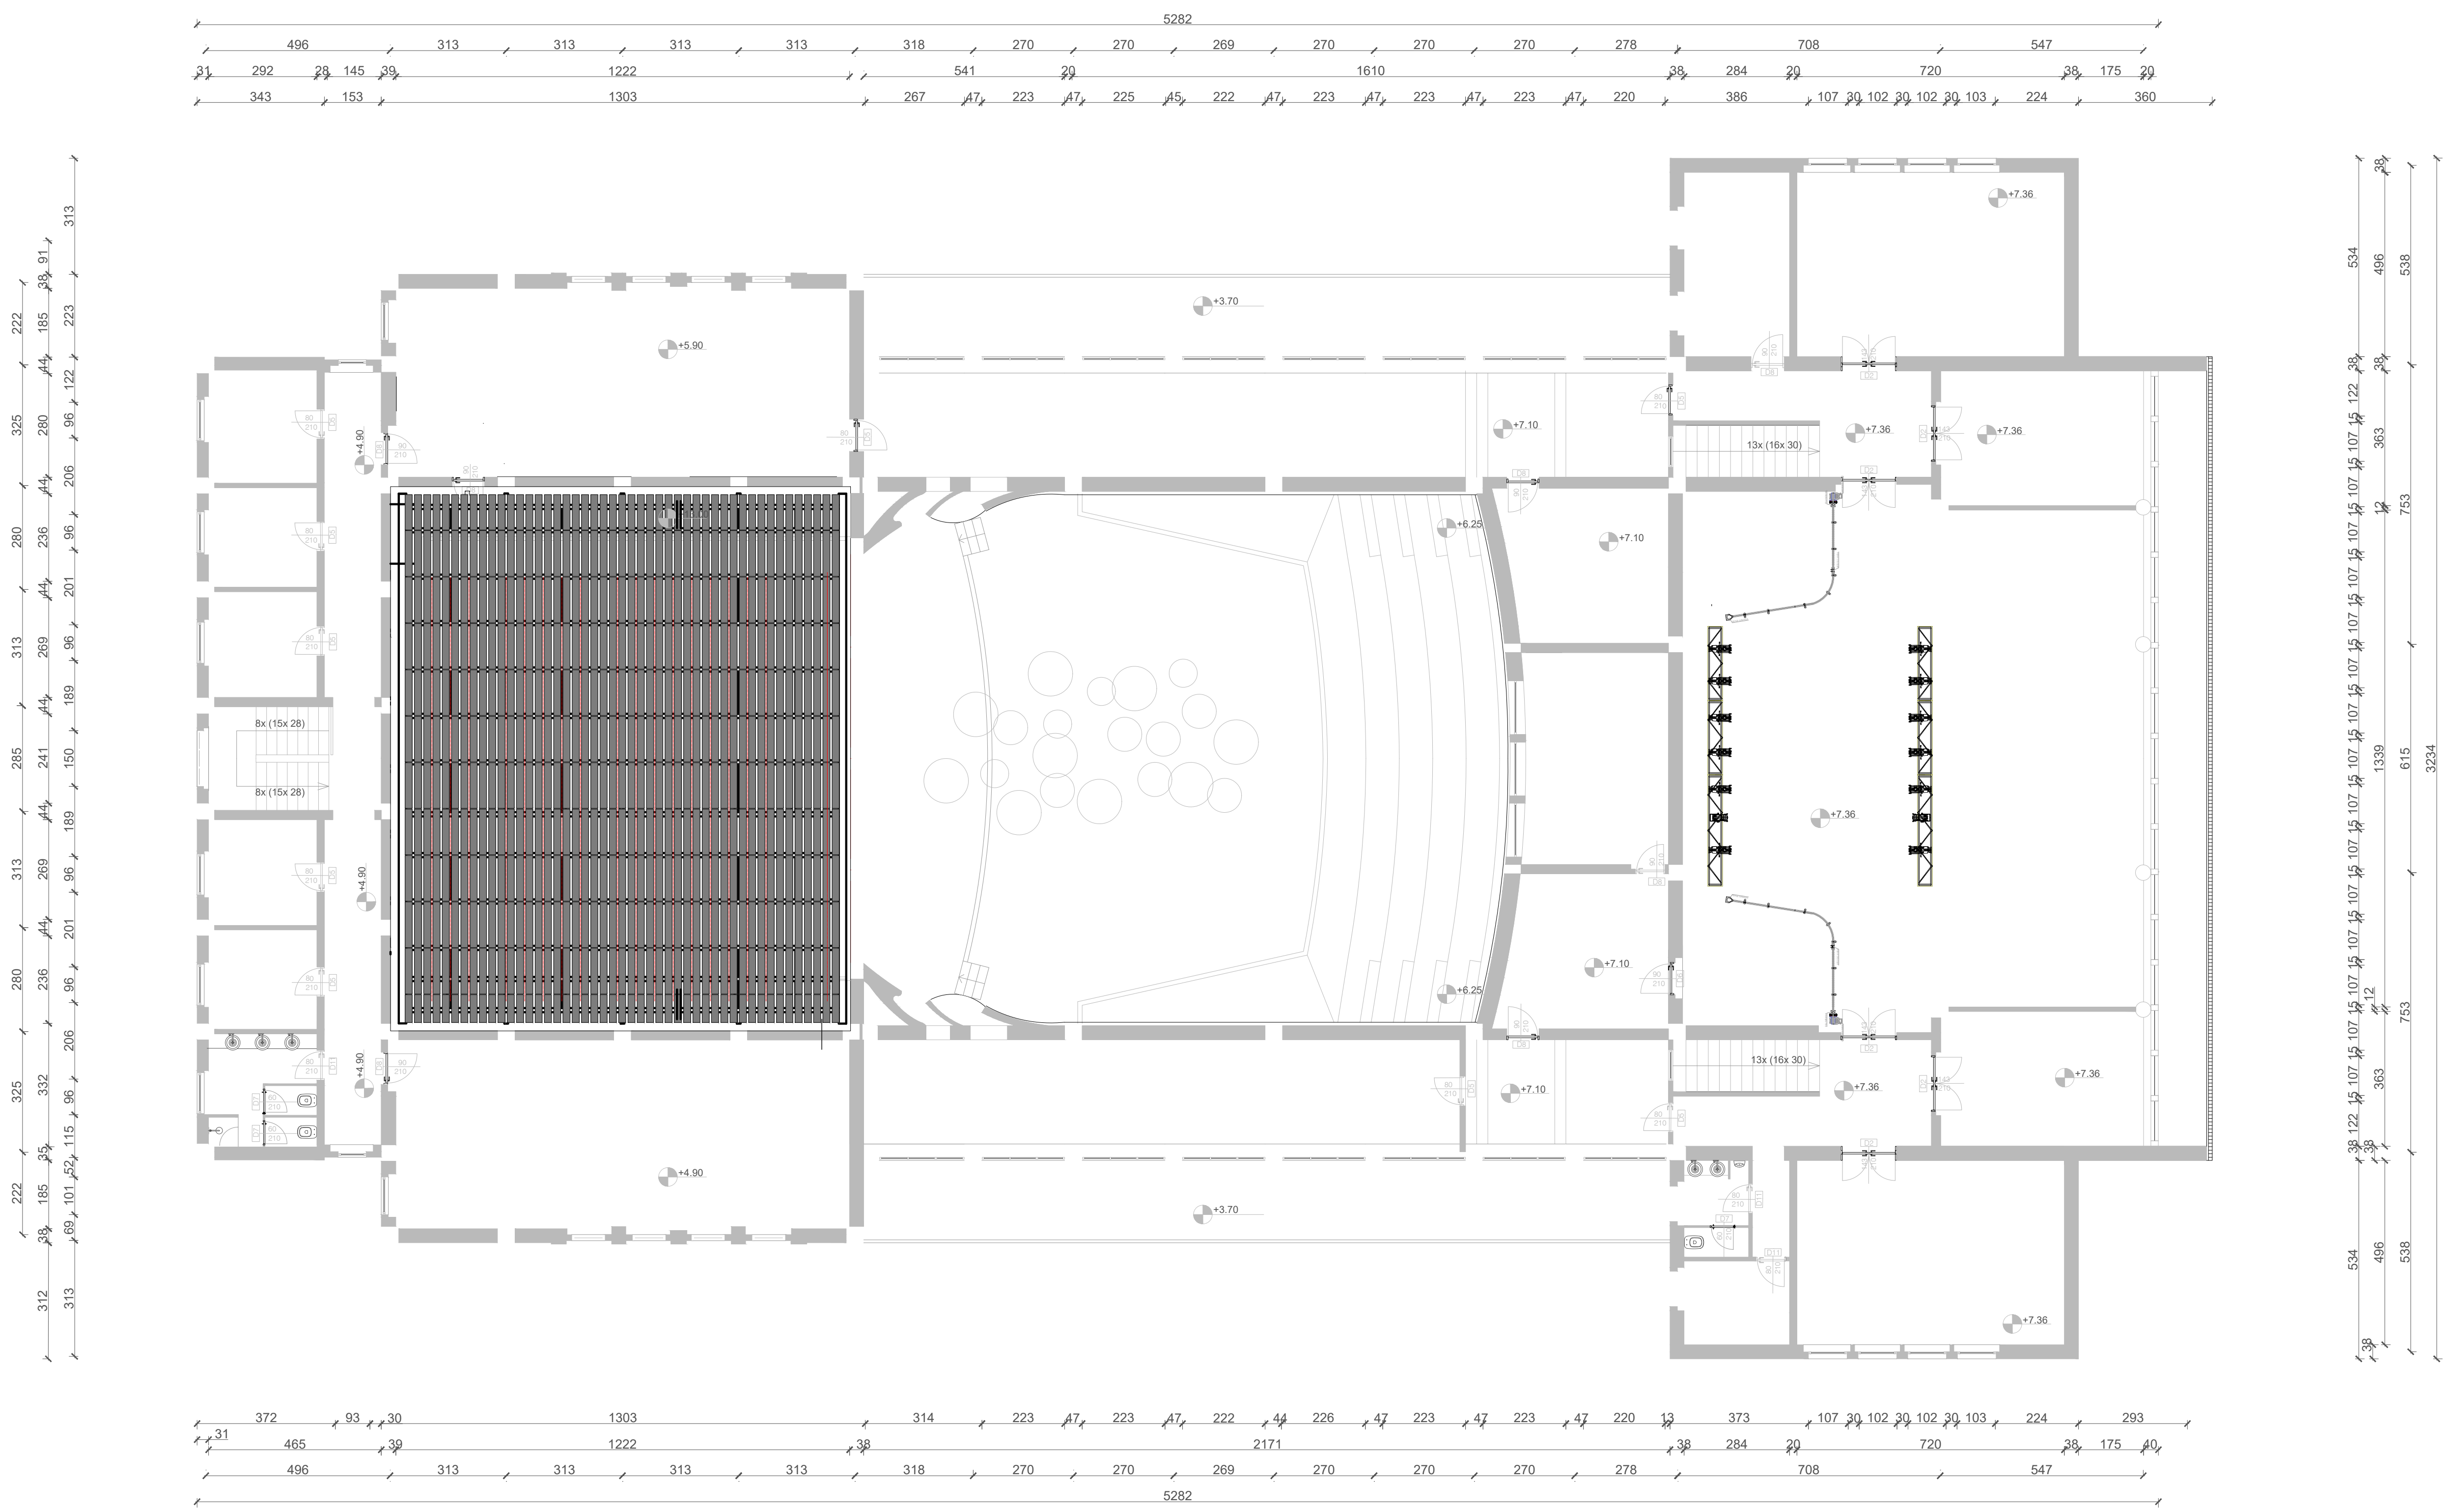

PLANI I MOTORIT DHE KUTIA BLACK BOX

PRONËSIA	
INVESTITORI	
PROJEKTIMI ARKITEKTONIK	MICHELE CRO ARCH. ASA ARCHITECTS A BRUNO Zevi OFFICE
SHËNIME	
PLAN REFERENCE	
Titulli	Teatri "ALEKSANDER MOJTI"
Projekti	PROJEKTIMI ARKITEKTONIK
Skala	1:500
Shekulli	2024
Blloku	01
Plani	PLANI I MOTORIT DHE KUTIA BLACK BOX
Shprehësi	M. Leggjari
Shekulli	2024
Blloku	01
Plani	PLANI I MOTORIT DHE KUTIA BLACK BOX