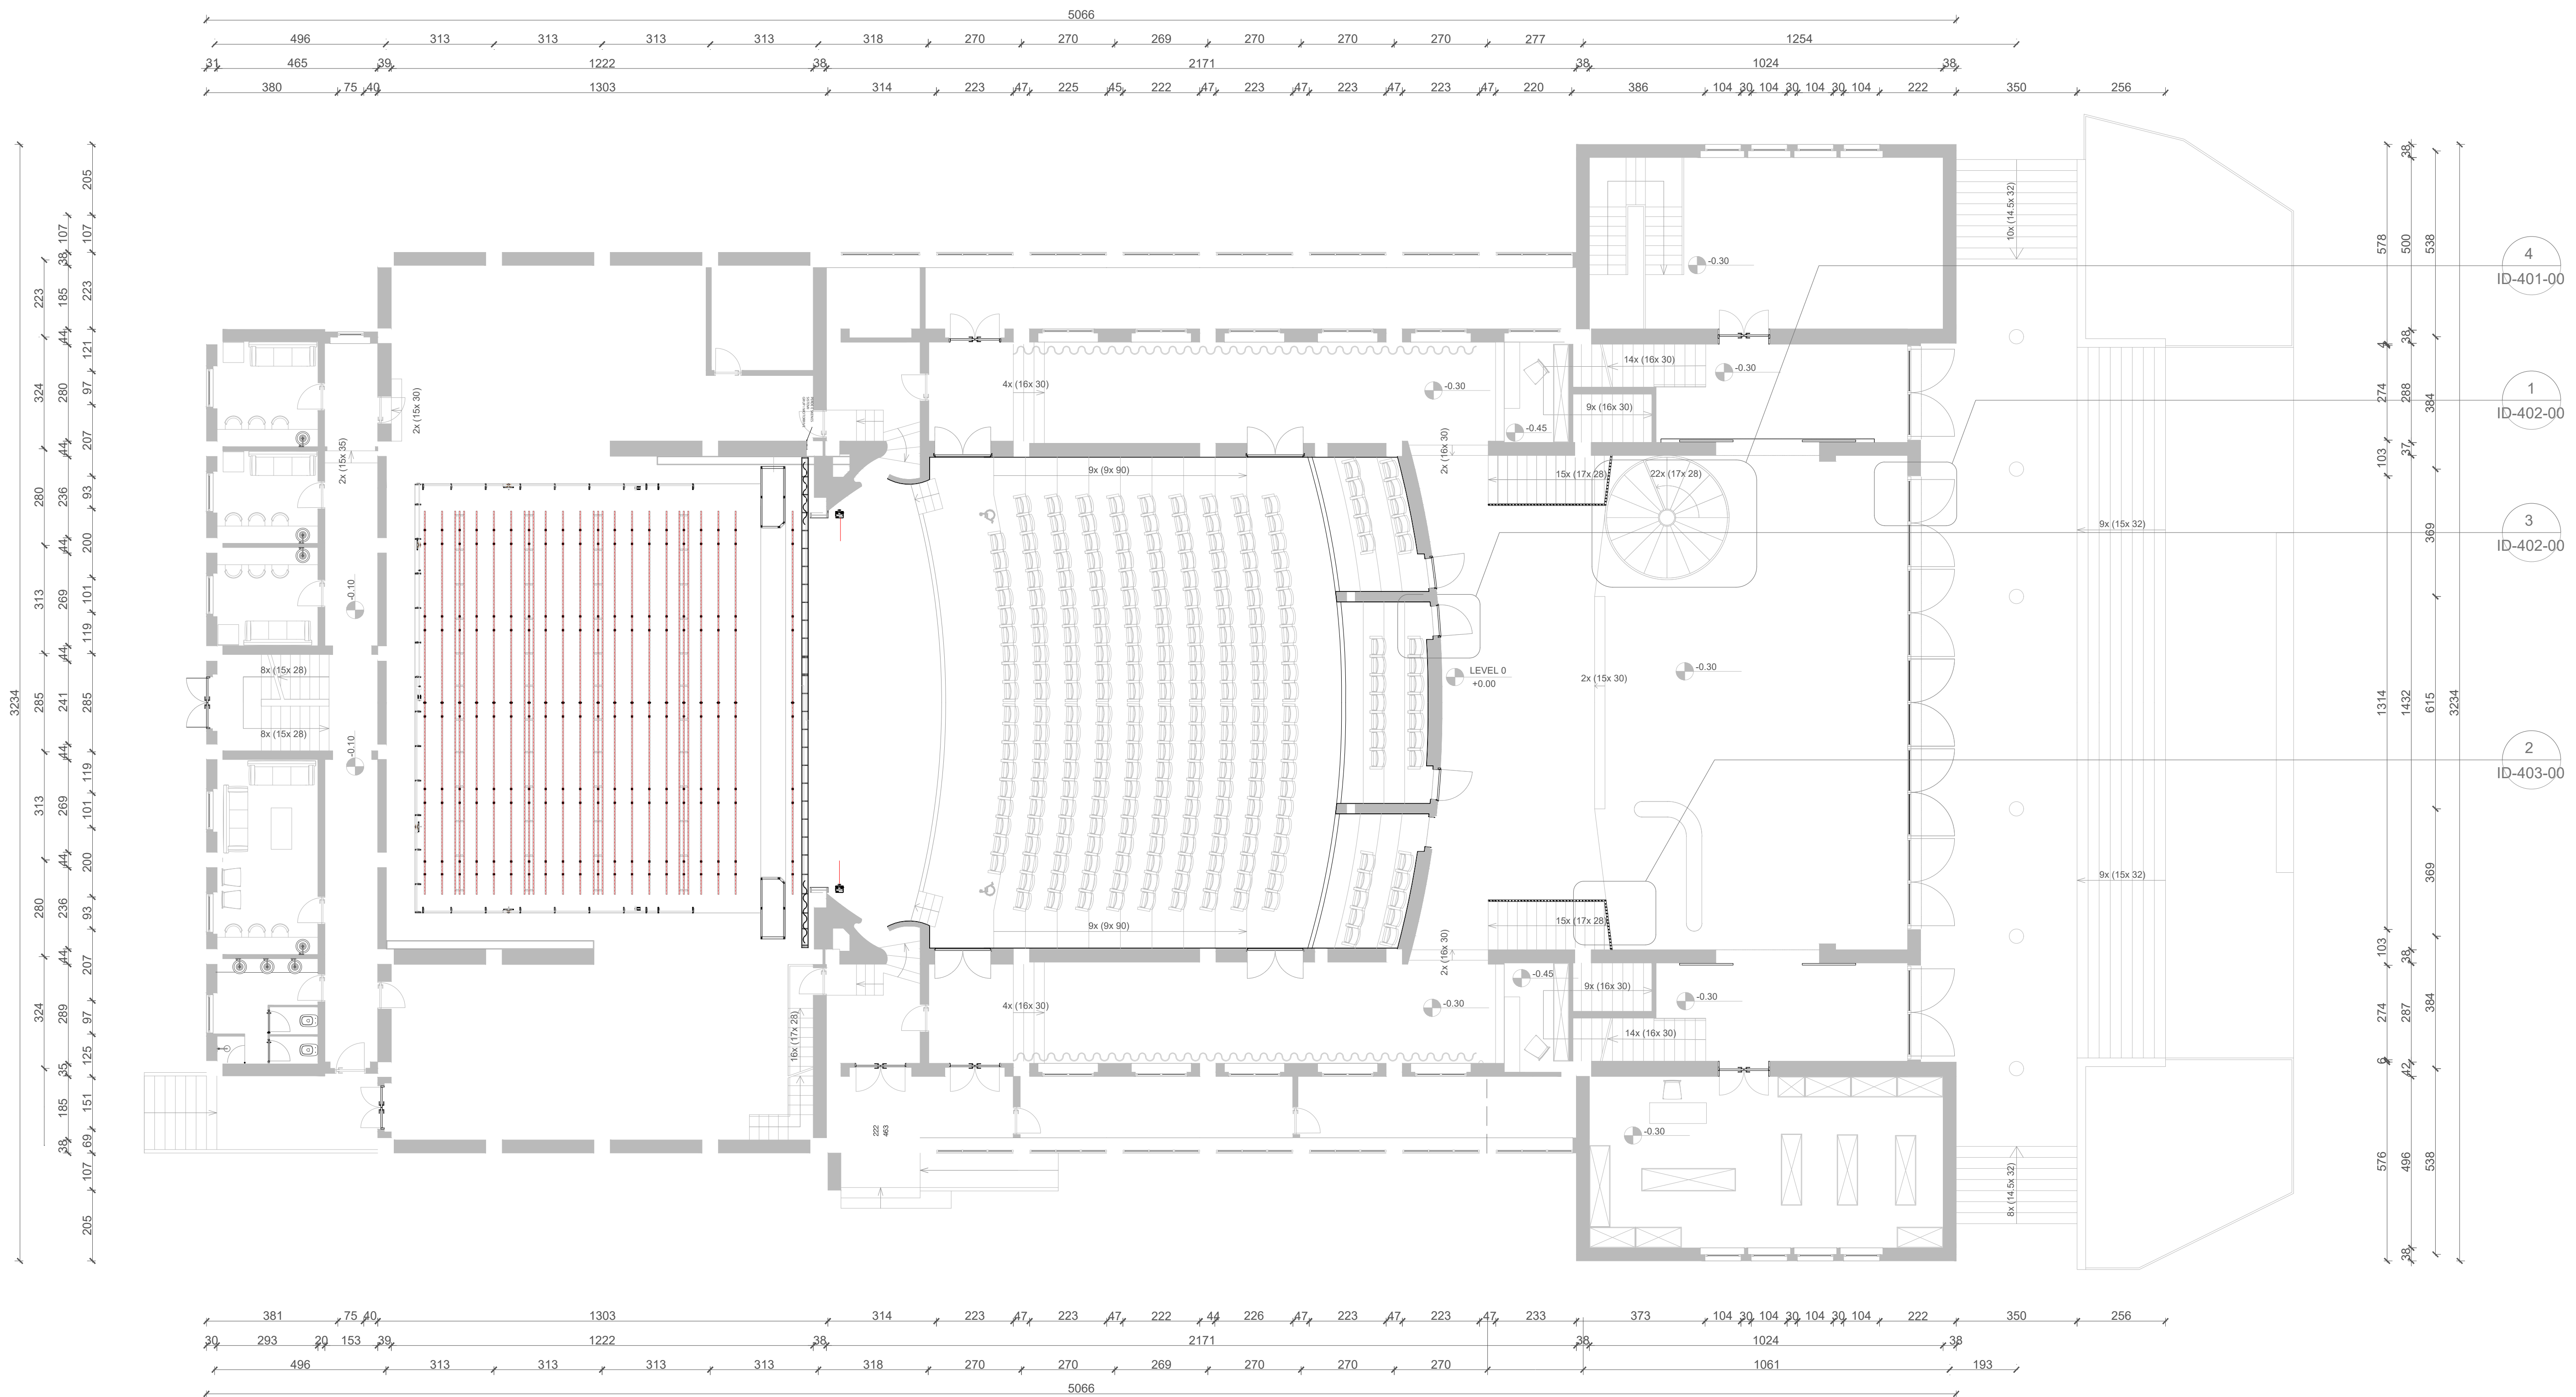

PLANI I PRAPASKENES

PRONËSIA	
INVESTITORI	
PROJEKTIMI ARKITEKTONIK	MICHELE CRO ARCH. ASA ARCHITECTS
SHËNIME	
PLAN REFERENCE	
Titulli	Teatri "ALEKSANDER MOJISI"
Klasifikimi i punës	PRAPASKENË
Grupimi i punës	02
Skala e origjinale	1/500
Skala e kësaj plani	1/500
Projektori	M. Crocetti