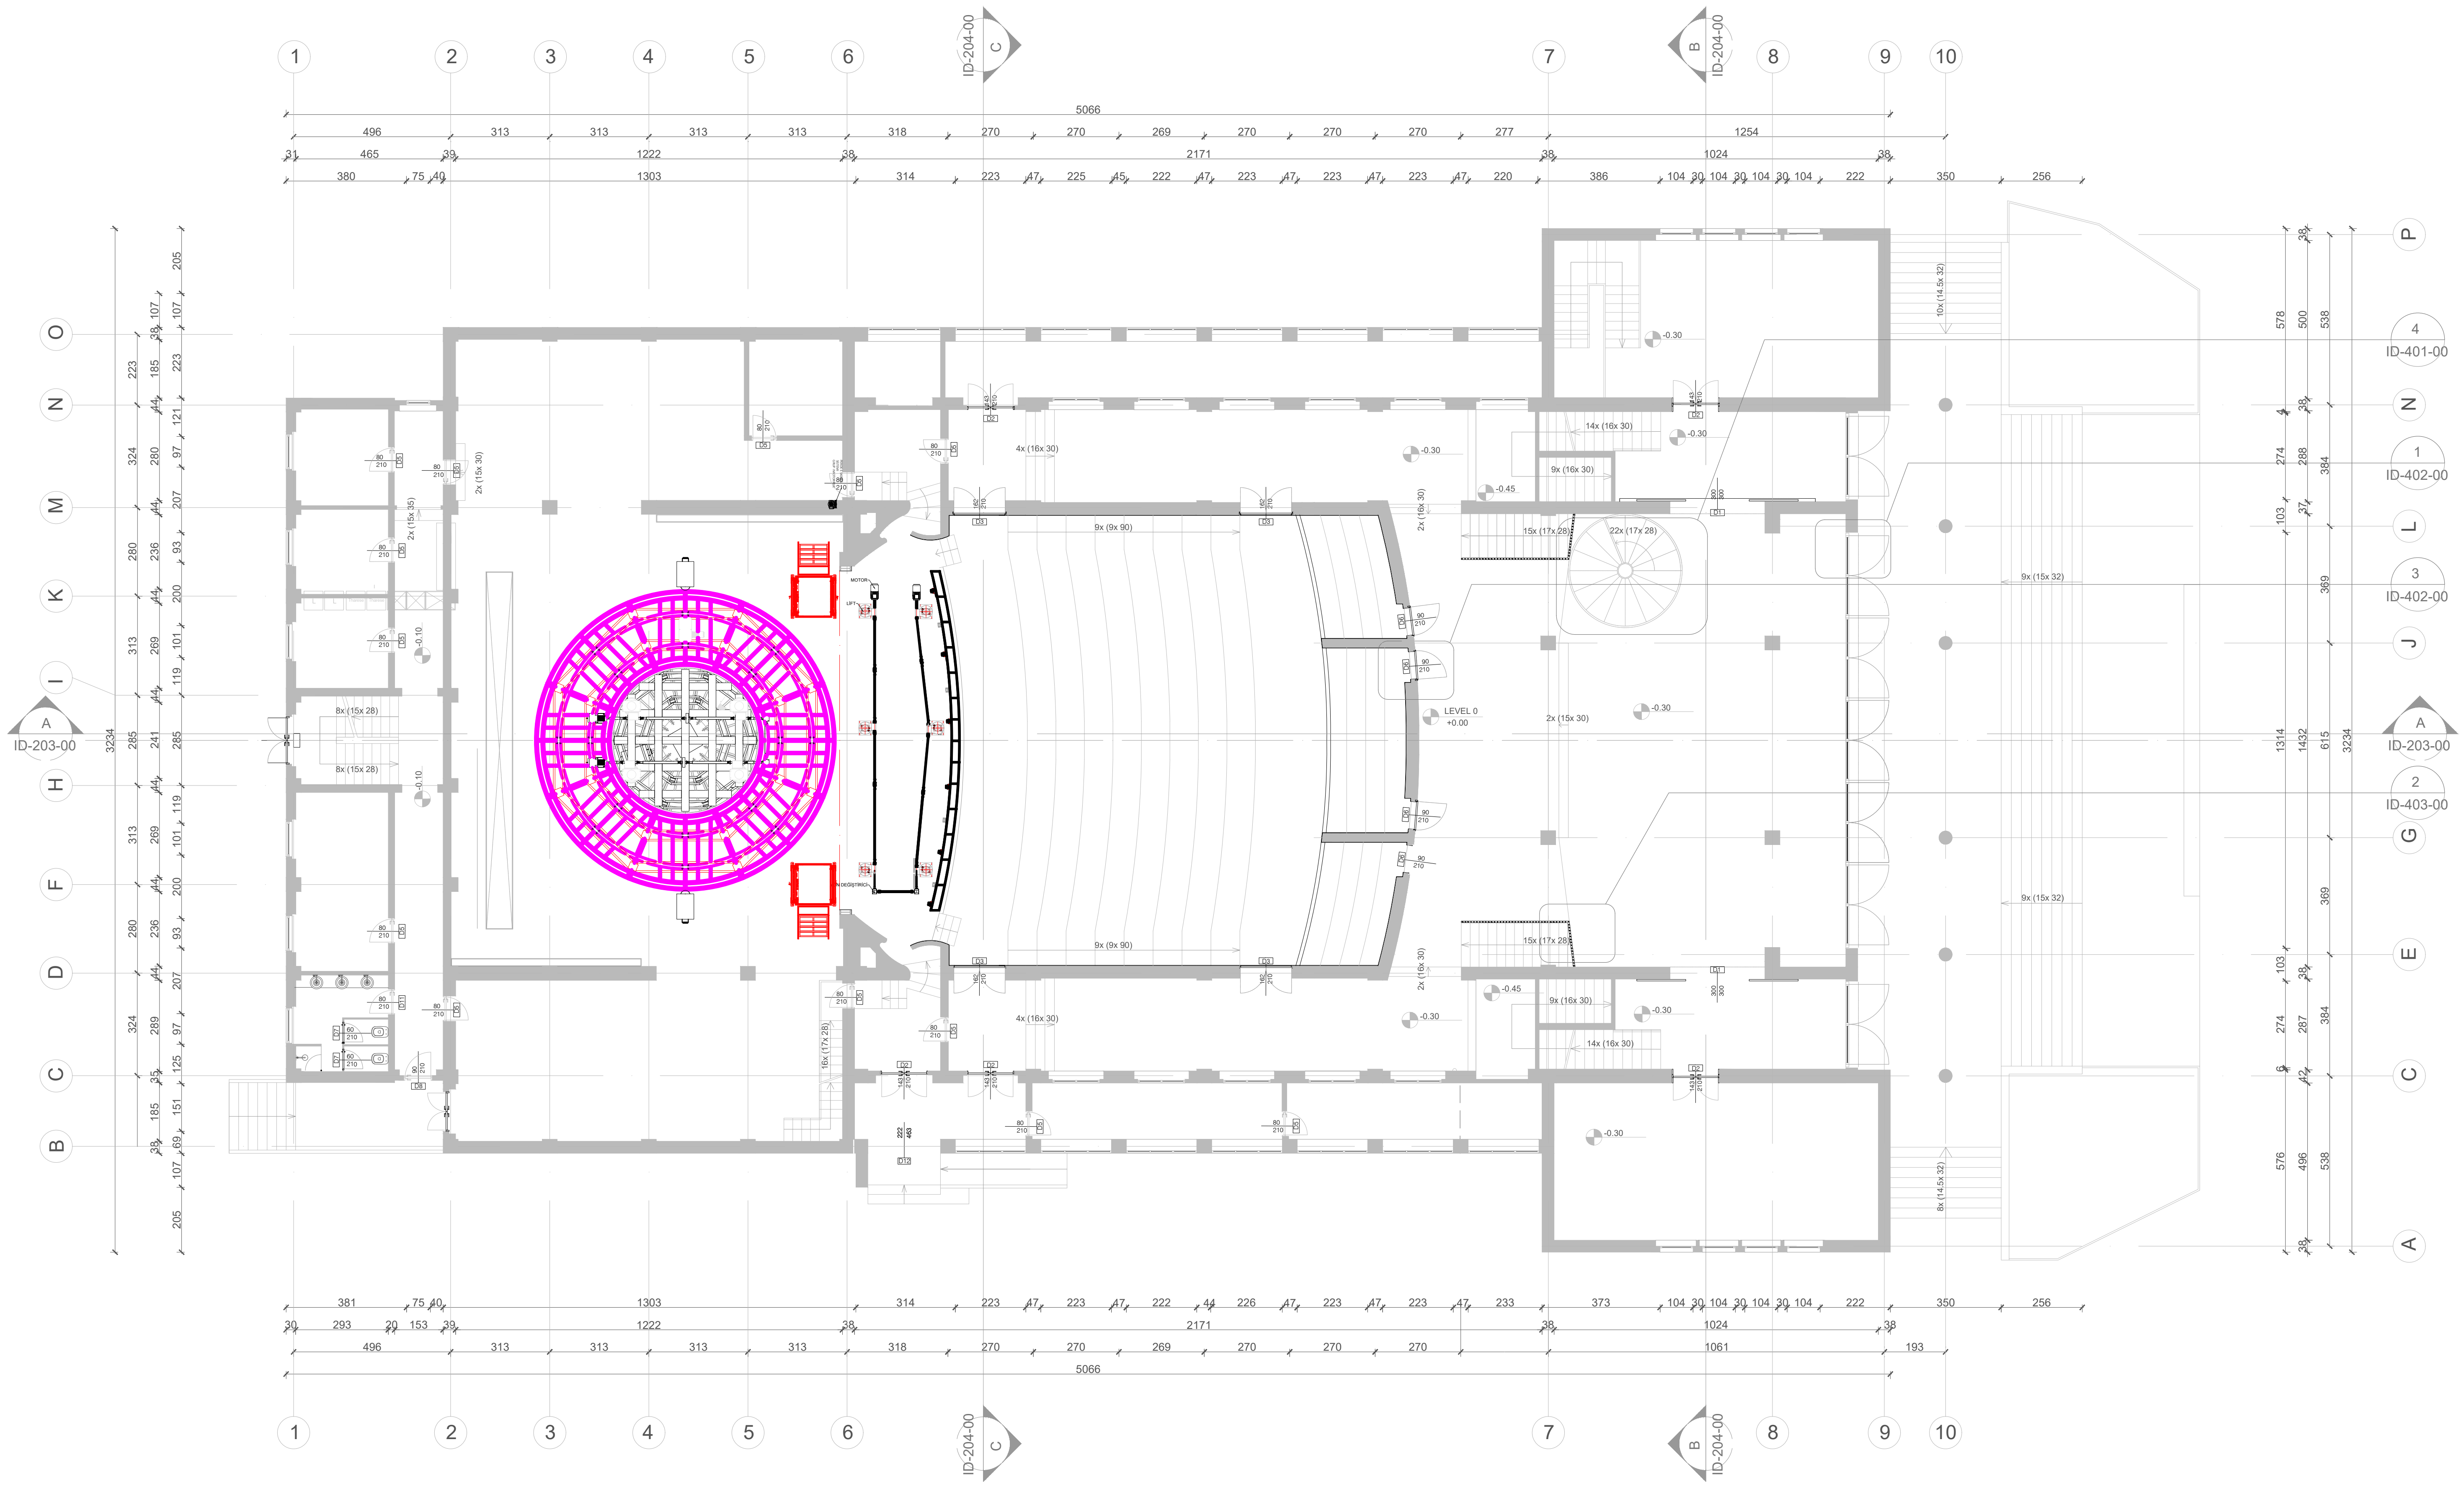

PLANI I ORKESTRES

PRONËSIA	
INVESTITORI	
PROJEKTIMI ARKITEKTONIK	MICHELE CRO ARCH.
	ASA ARCHITECTS
	ARHITEKTURA E SPAÇIT DUKËJES
SHËNIME	
PLAN REFERENCE	
Titulli	Teatri "ALEKSANDER MOJZIS"
Plani i përgatitur	2024.07.01
Projektori	MICHELE CRO ARCH.
Grupimi i autorit	ASA ARCHITECTS
Skala	1:500
PLAN I ORKESTRES	
Sh. i legjimit	
Sh. i miratimit	
Sh. i ndërkombëtar	
Sh. i bashkëpunimit	