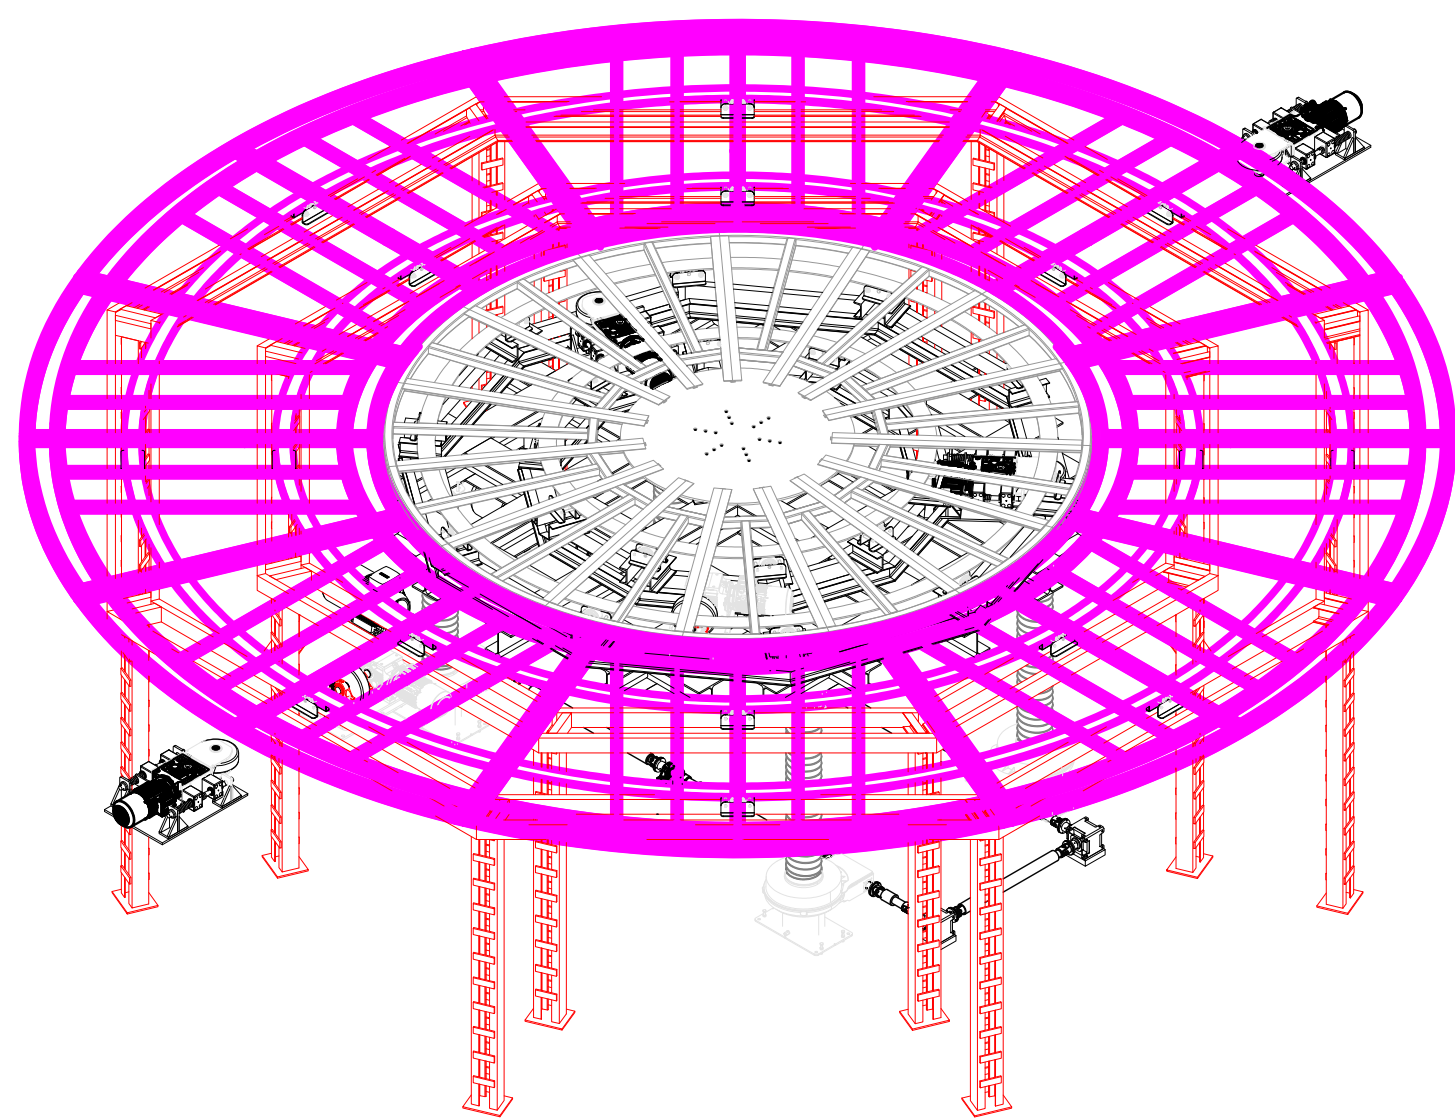

PRONËSIA  
BARRHUA QAFRES

INVESTITOR  
BARRHUA QAFRES

PROJEKTIMI ARKITEKTONIK  
MICHELE CRO ARCH.  
ASA ARCHITECTS  
A BARRHUA QAFRES

SHËNIME

PLAN REFERENCE

Titulli	VALIETI 'ALEKSANDER BISHI'	Fletë Nr.	216-001
Projekti	PRONËSIA	Skema Nr.	01
Titulli	DETAJ I SKENES	Skema Nr.	01/01
Shprehës		Skema Nr.	
Shprehës		Skema Nr.	