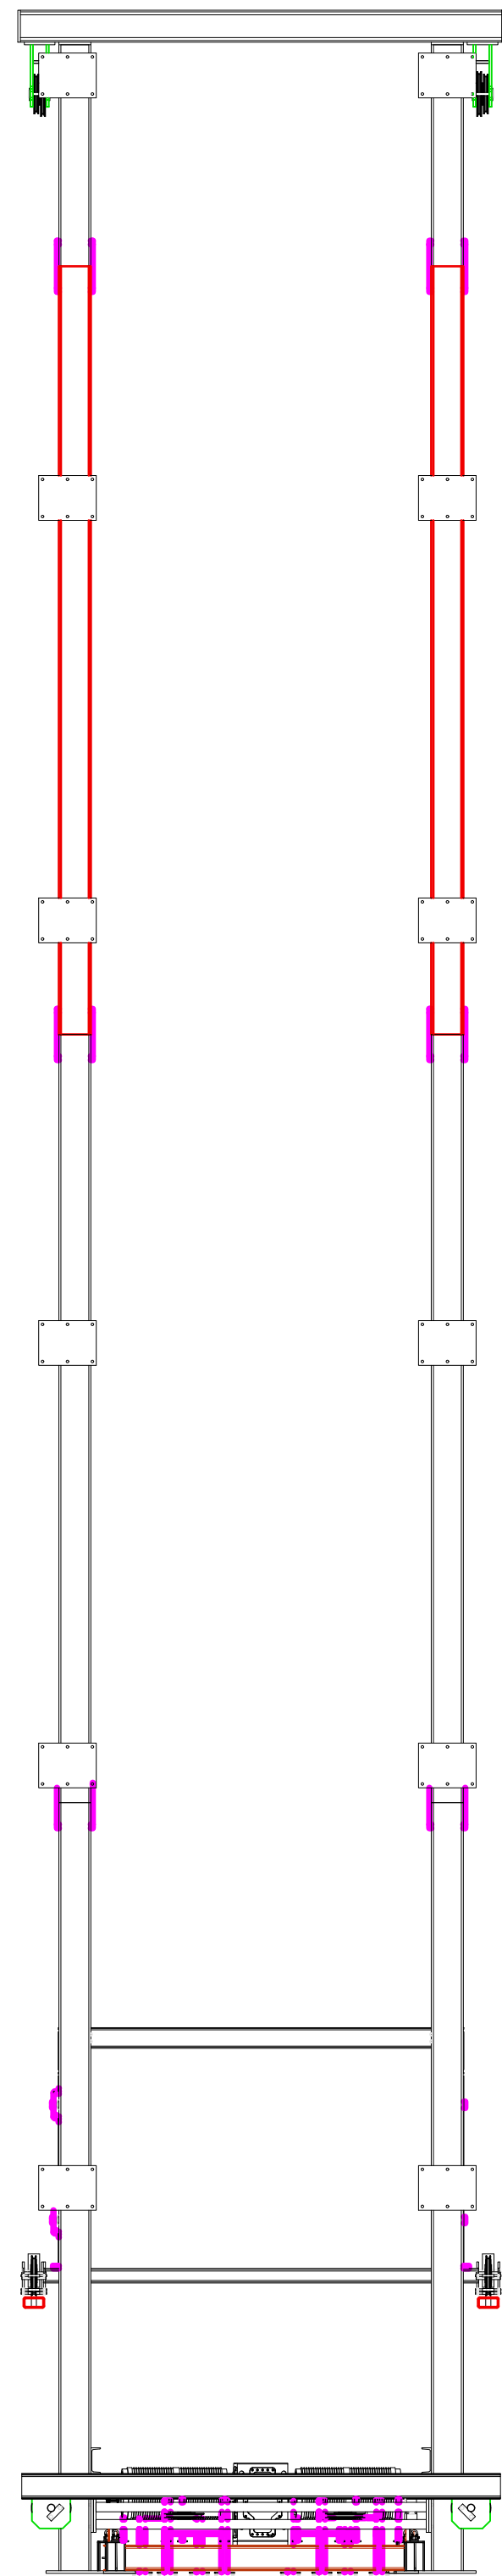

DETAJ I SKENES

PRONËSIA	
INVESTITOR	
PROJEKTIMI ARKITEKTONIK	MICHELE CRO ARCH. ASA ARCHITECTS A RENOVED SPACE TO LIVE
SHËNIME	
PLAN REFERENCE	
Titulli	SHKURTËRJA E KLASIFIKIMIT
Projekti	SHKURTËRJA E KLASIFIKIMIT
Skema	SHKURTËRJA E KLASIFIKIMIT
Detaj	SHKURTËRJA E KLASIFIKIMIT
Skema	SHKURTËRJA E KLASIFIKIMIT
Titulli	SHKURTËRJA E KLASIFIKIMIT