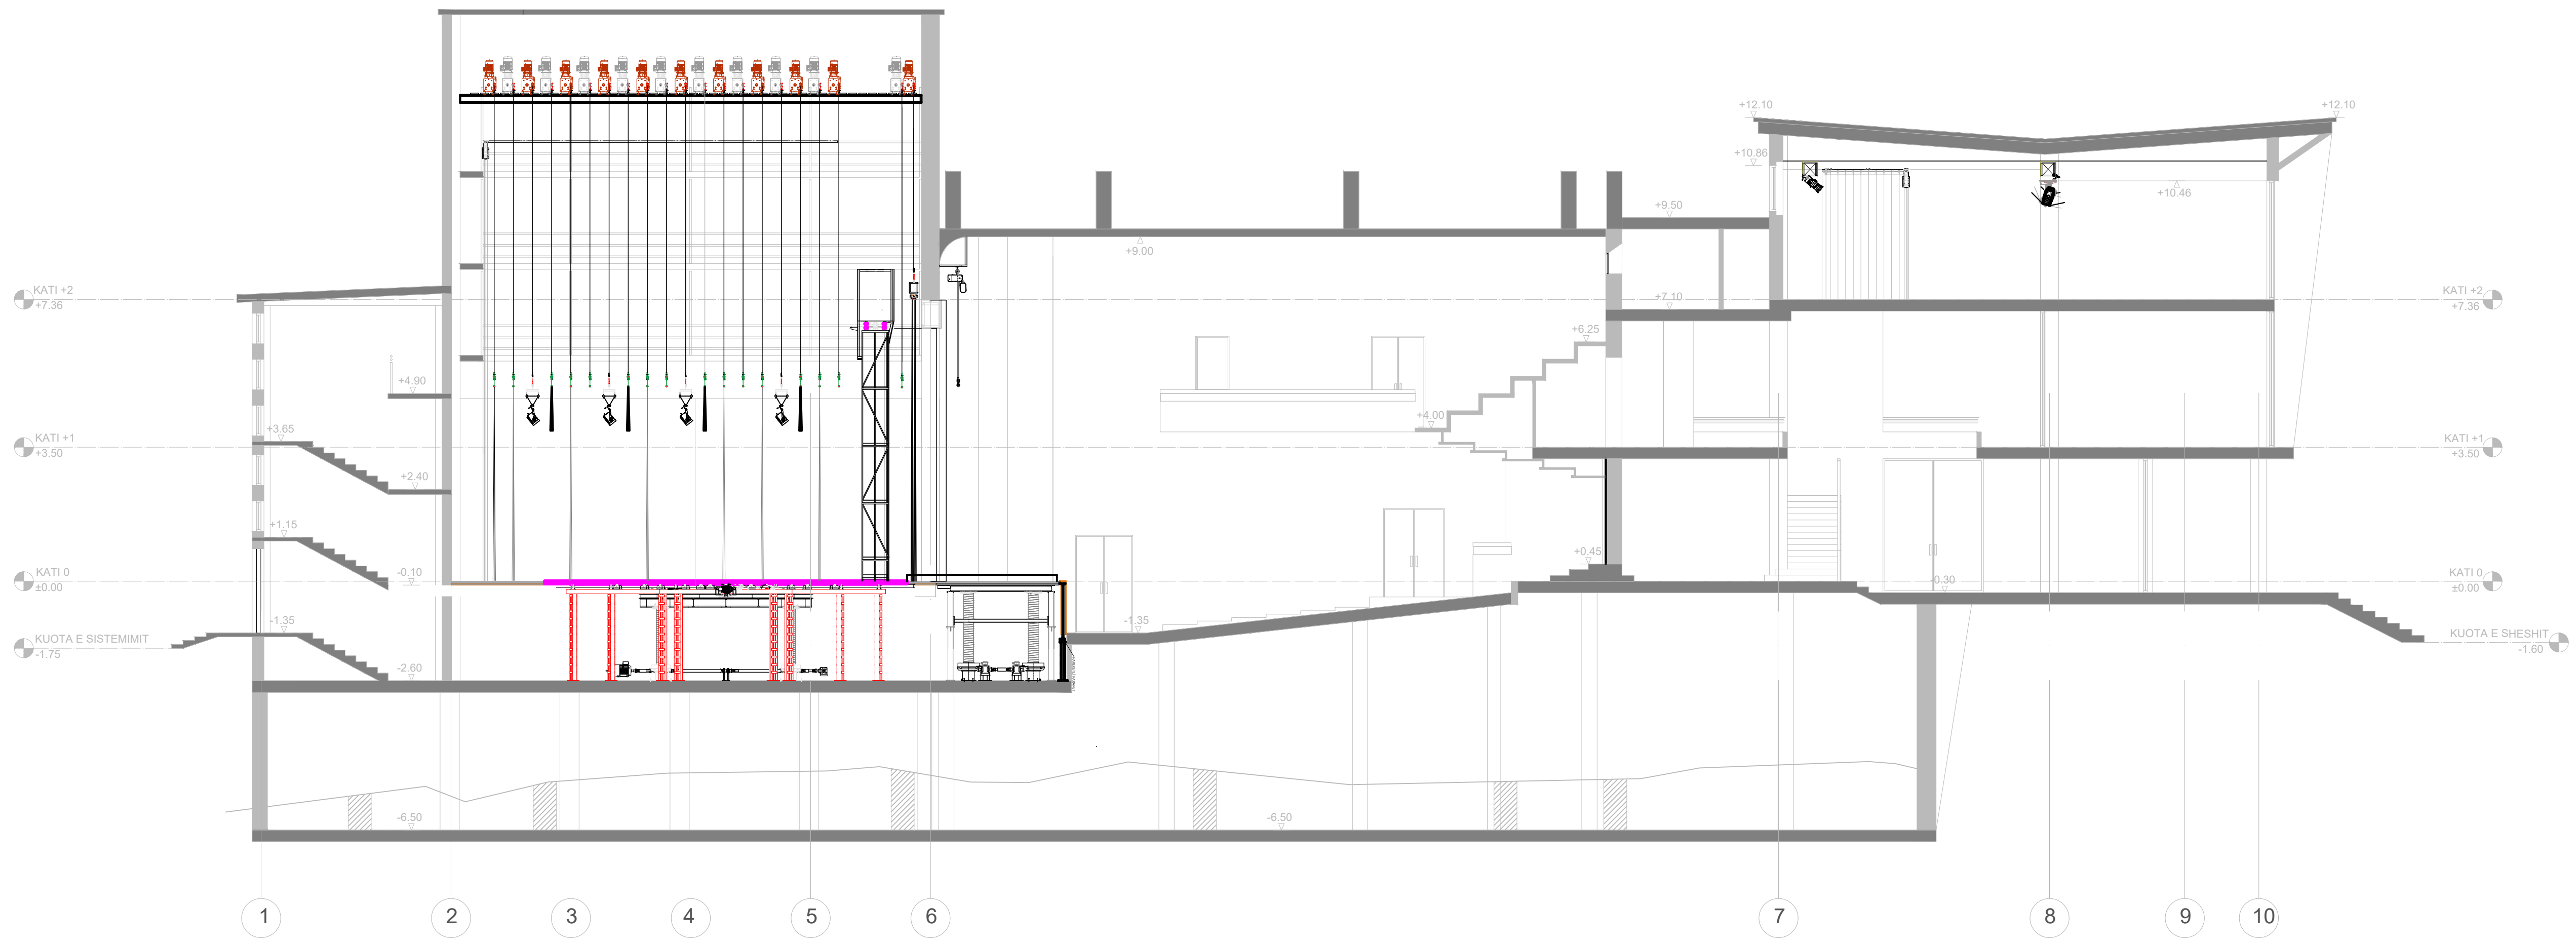

SEKSIONI I PLANIT

Handwritten signature and name in blue ink:
[Signature]
aniparce/

PRONËSIA	
INVESTITOR	
PROJEKTIMI ARKITEKTONIK	MICHELE CRO ARCH. ASA ARCHITECTS
SHËNIME	
PLAN REFERENCE	
Titulli	SHKOLLË "ALEKSANDER BODUR"
Adresa	PRISHTINE
Projekti	03
Sheqerja	04/11
SEKSIONI I PLANIT	
Skala	1:100
Sheqerja	03
Titulli	03