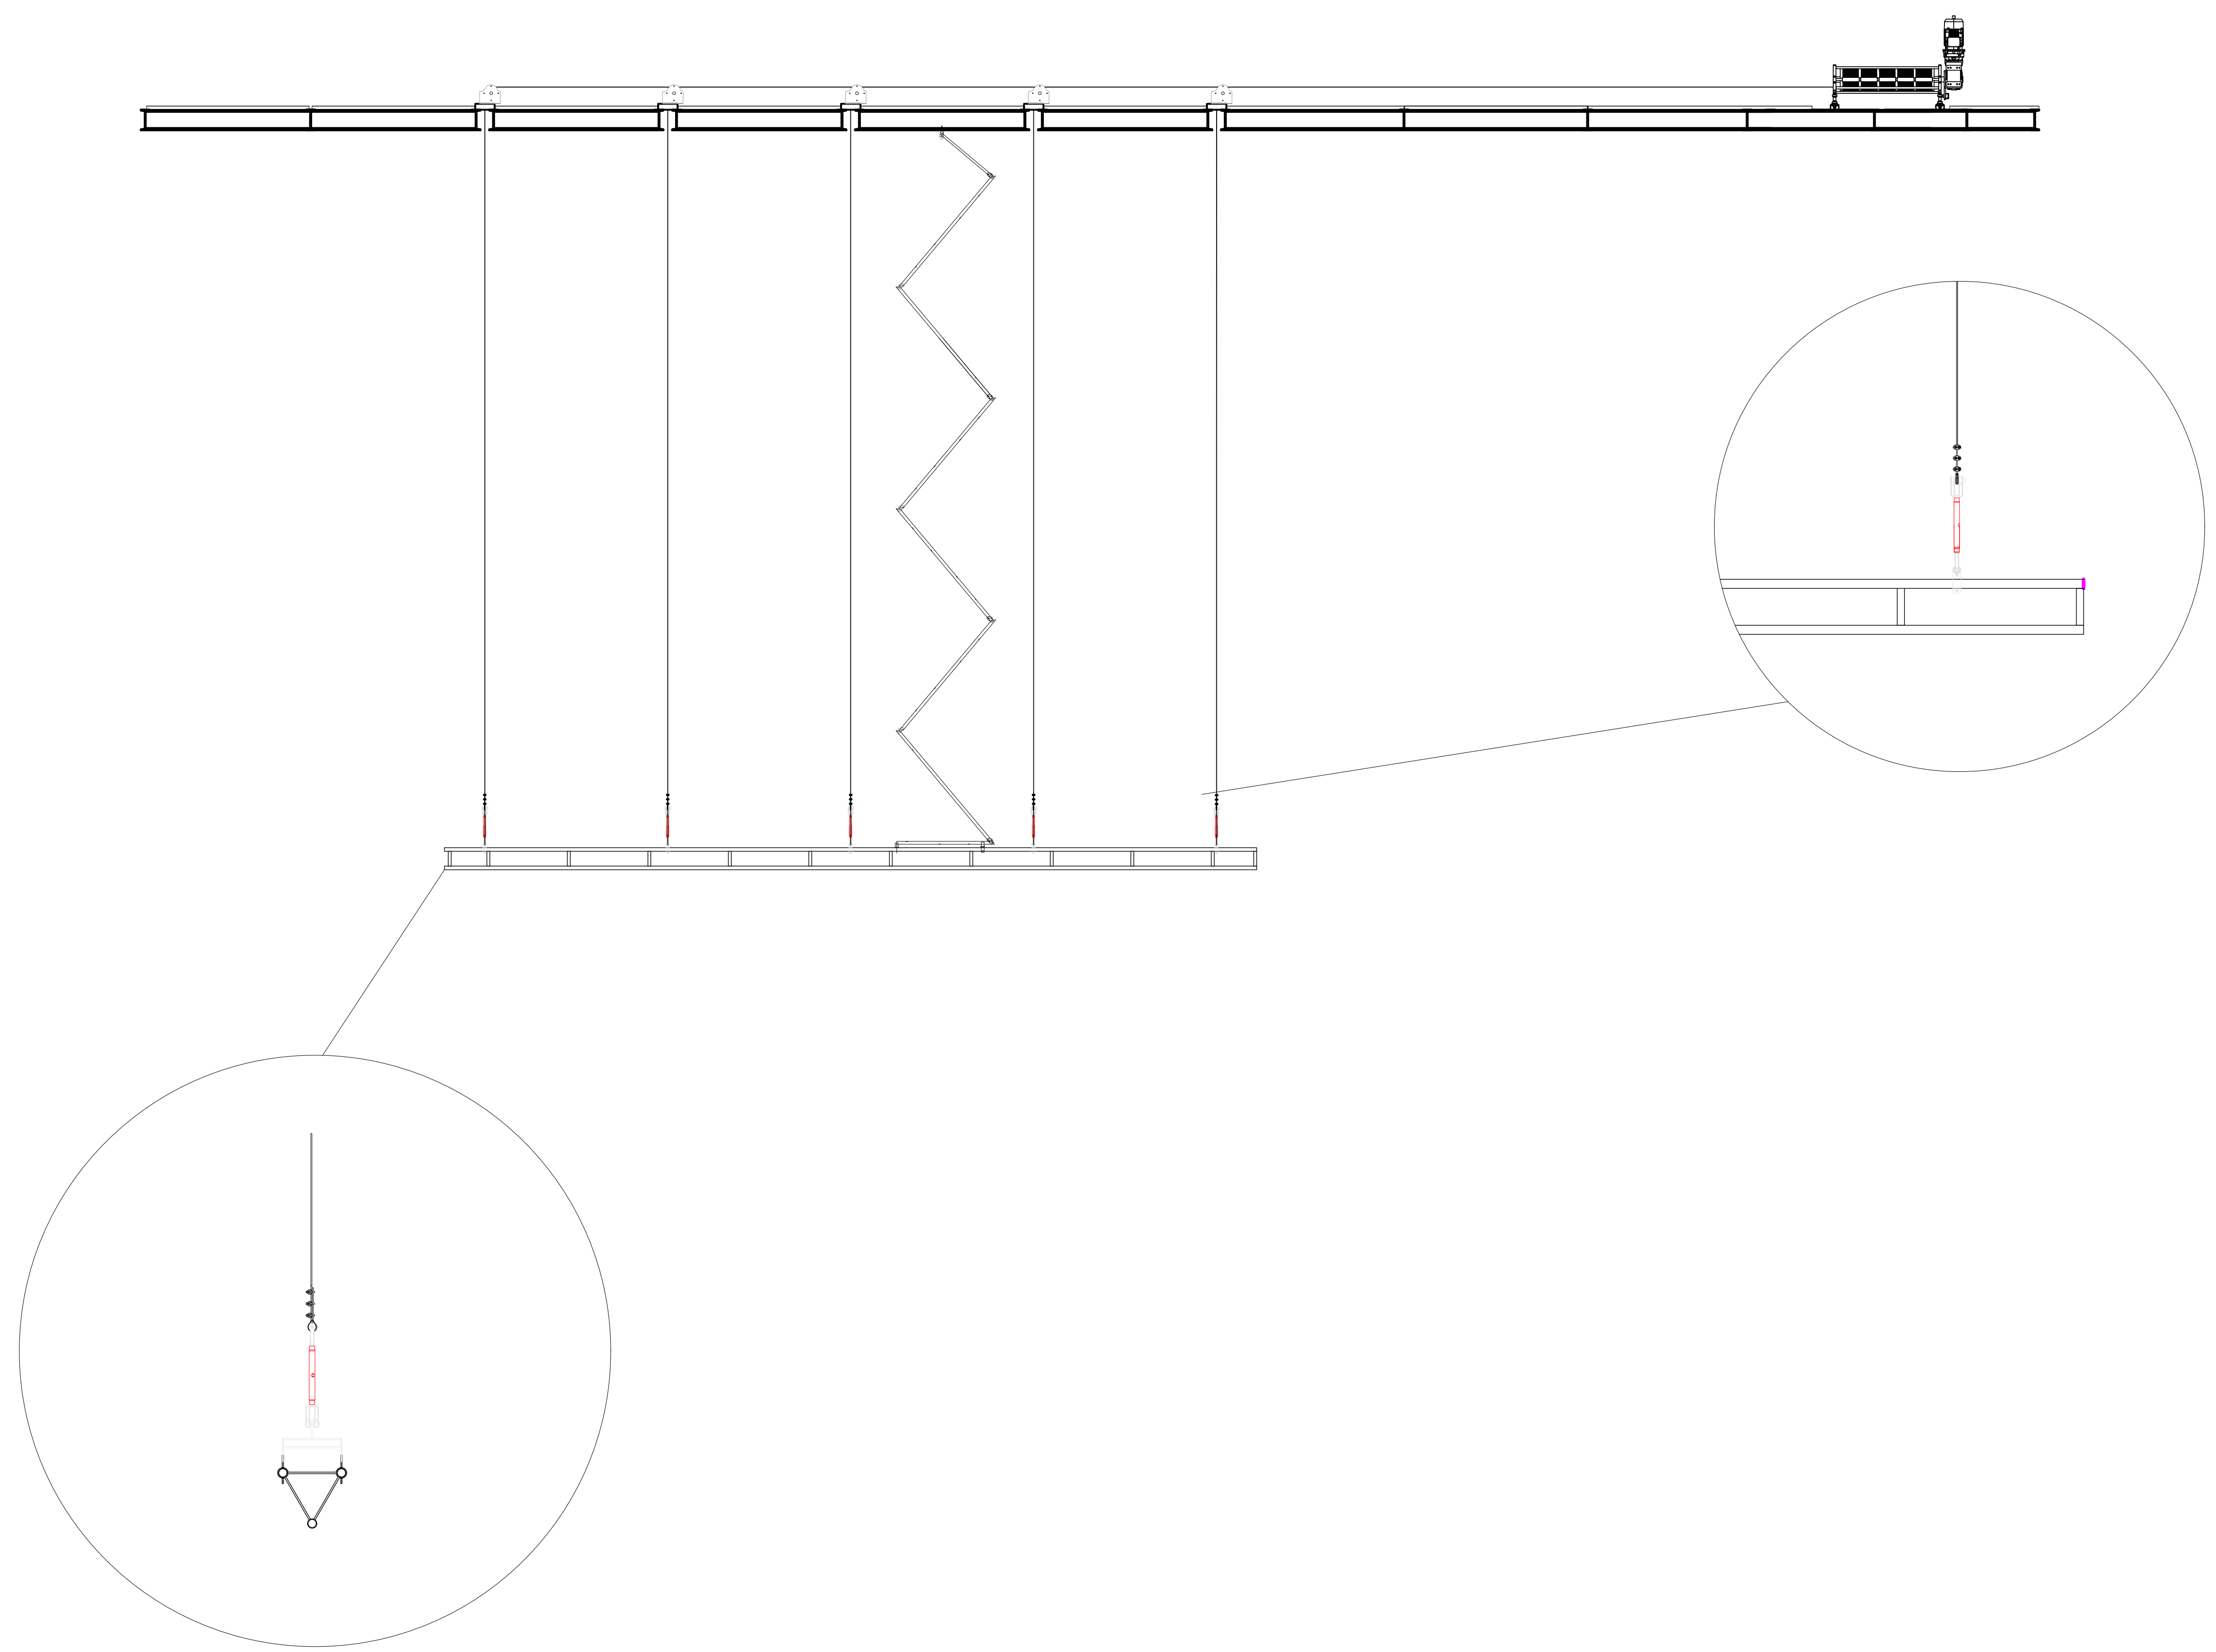

DETAJ I SKENES

PRONËSIA	
INVESTITOR	
PROJEKTIMI ARKITEKTONIK	MICHELE CRO ARCH. ASA ARCHITECTS A RETHOJËN SPAÇE TË TIT
SHËNIME	
PLAN REFERENCE	
Titulli	VALLE E VIKLAVANDEVE BISHËP
Skala e planit	1:100
Skala e detajit	1:10
Shef i projektimit	M. CRO
Shef i ndërtimit	
Shef i kontrollimit	
Shef i ndërtimit	
Shef i kontrollimit	
Shef i ndërtimit	
Shef i kontrollimit	