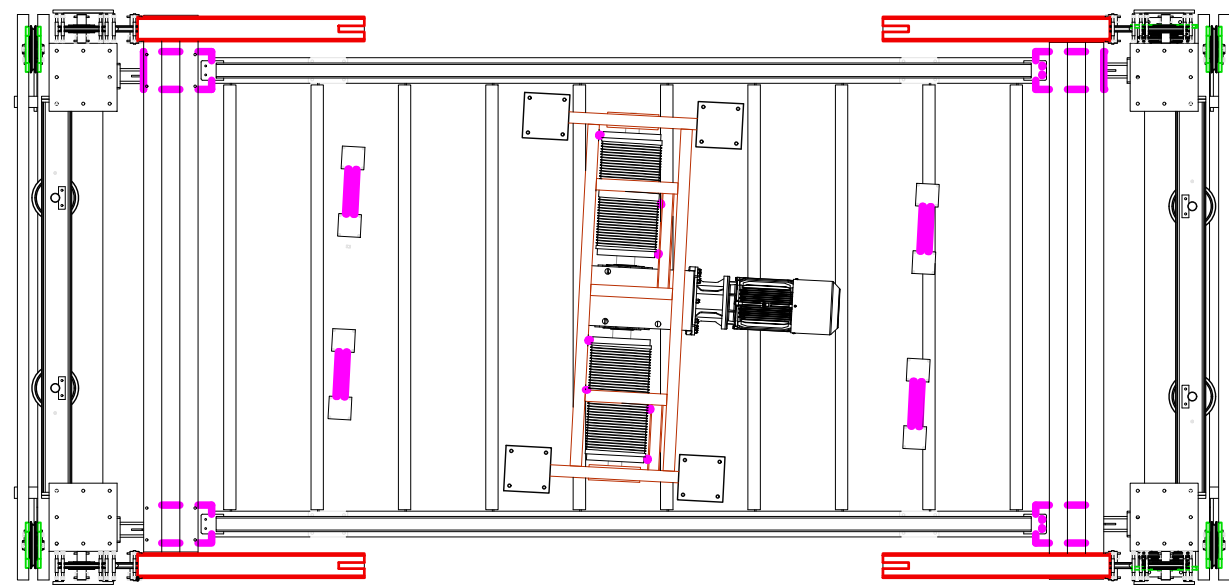

DETAJ I SKENES

PRONËSIA	
INVESTITOR	
PROJEKTIMI ARKITEKTONIK	MICHELE CRO ARCH. ASA ARCHITECTS A RENOVED SPACE TO LIVE
SHËNIME	
PLAN REFERENCE	
Titulli	SHKURTËRJA E KLASIFIKIMIT
Projekti	SHKURTËRJA E KLASIFIKIMIT
Skema	SHKURTËRJA E KLASIFIKIMIT
Detaj	SHKURTËRJA E KLASIFIKIMIT
Skema	SHKURTËRJA E KLASIFIKIMIT
Titulli	SHKURTËRJA E KLASIFIKIMIT