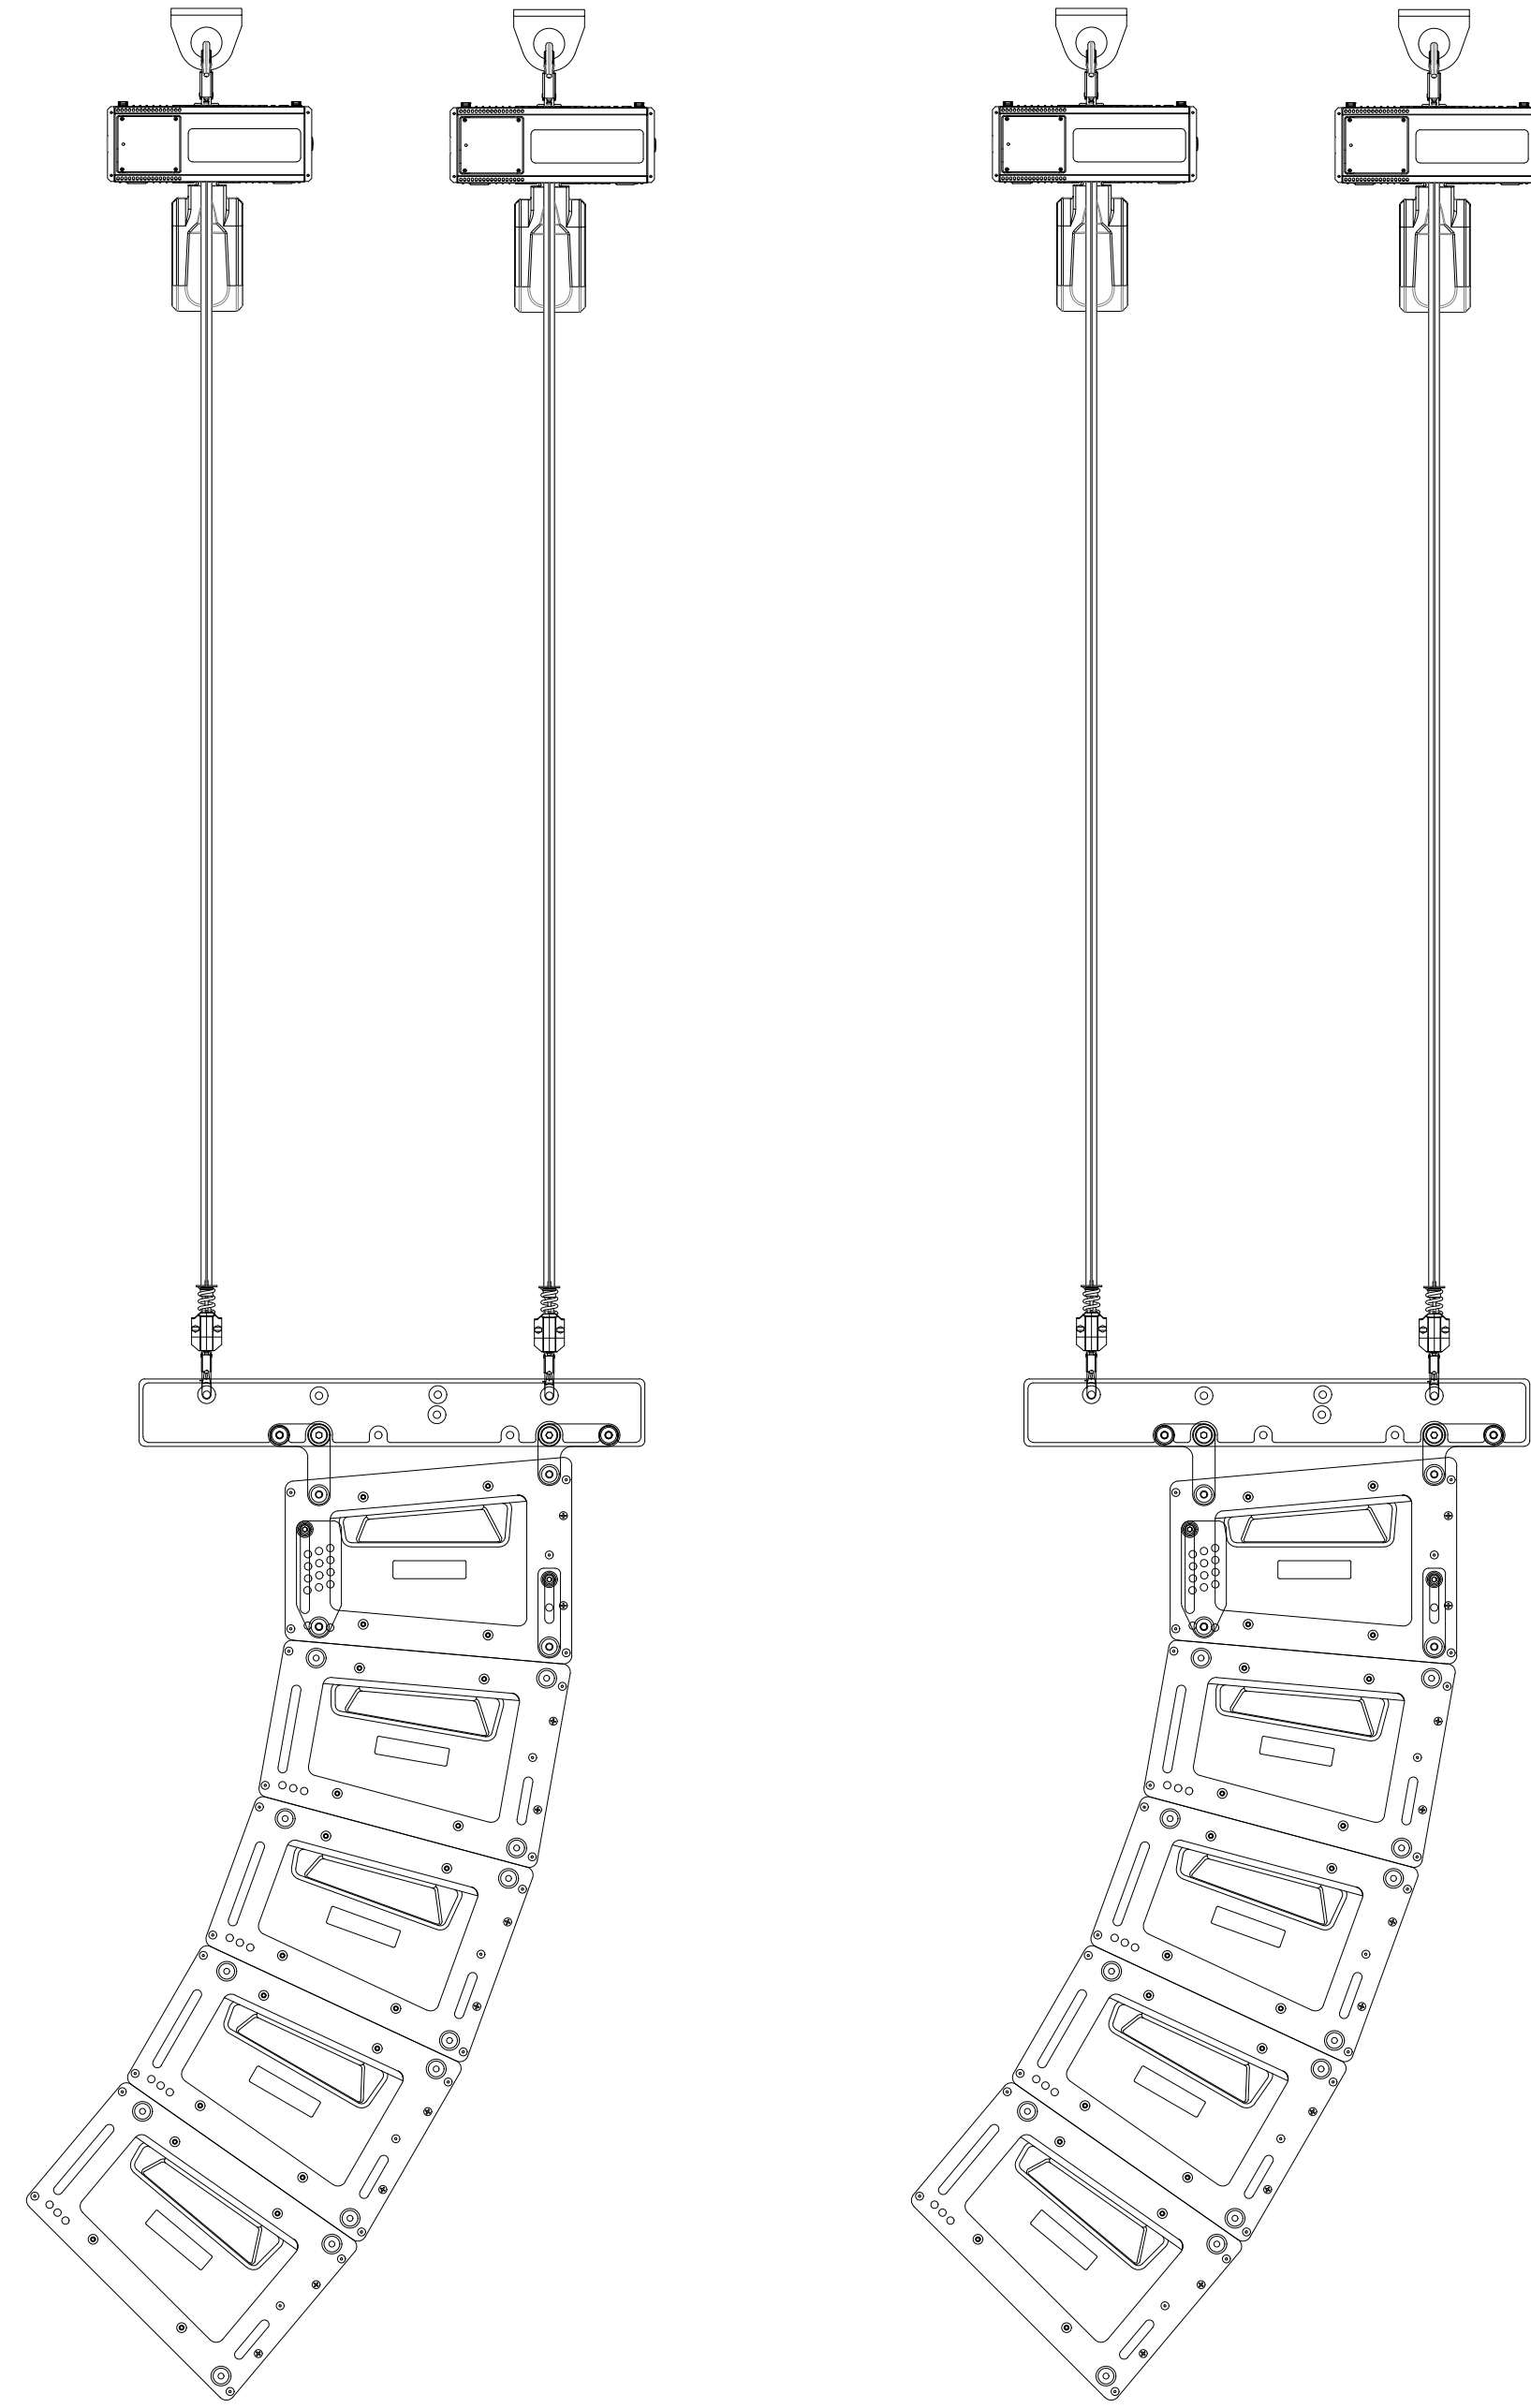

DETAJ I SKENES

PRONËSIA	
INVESTITOR	
PROJEKTIMI ARKITEKTONIK	MICHELE CRO ARCH.
SHËNIME	
PLAN REFERENCE	
Shqipëri	14.12.2023
Projekti	REKONSTRUKTIVE
Objekti	02
Skala	1:50
Titulli	DETAJ I SKENES
Sh. Ligjvënës	02
Sh. Shprehës	02