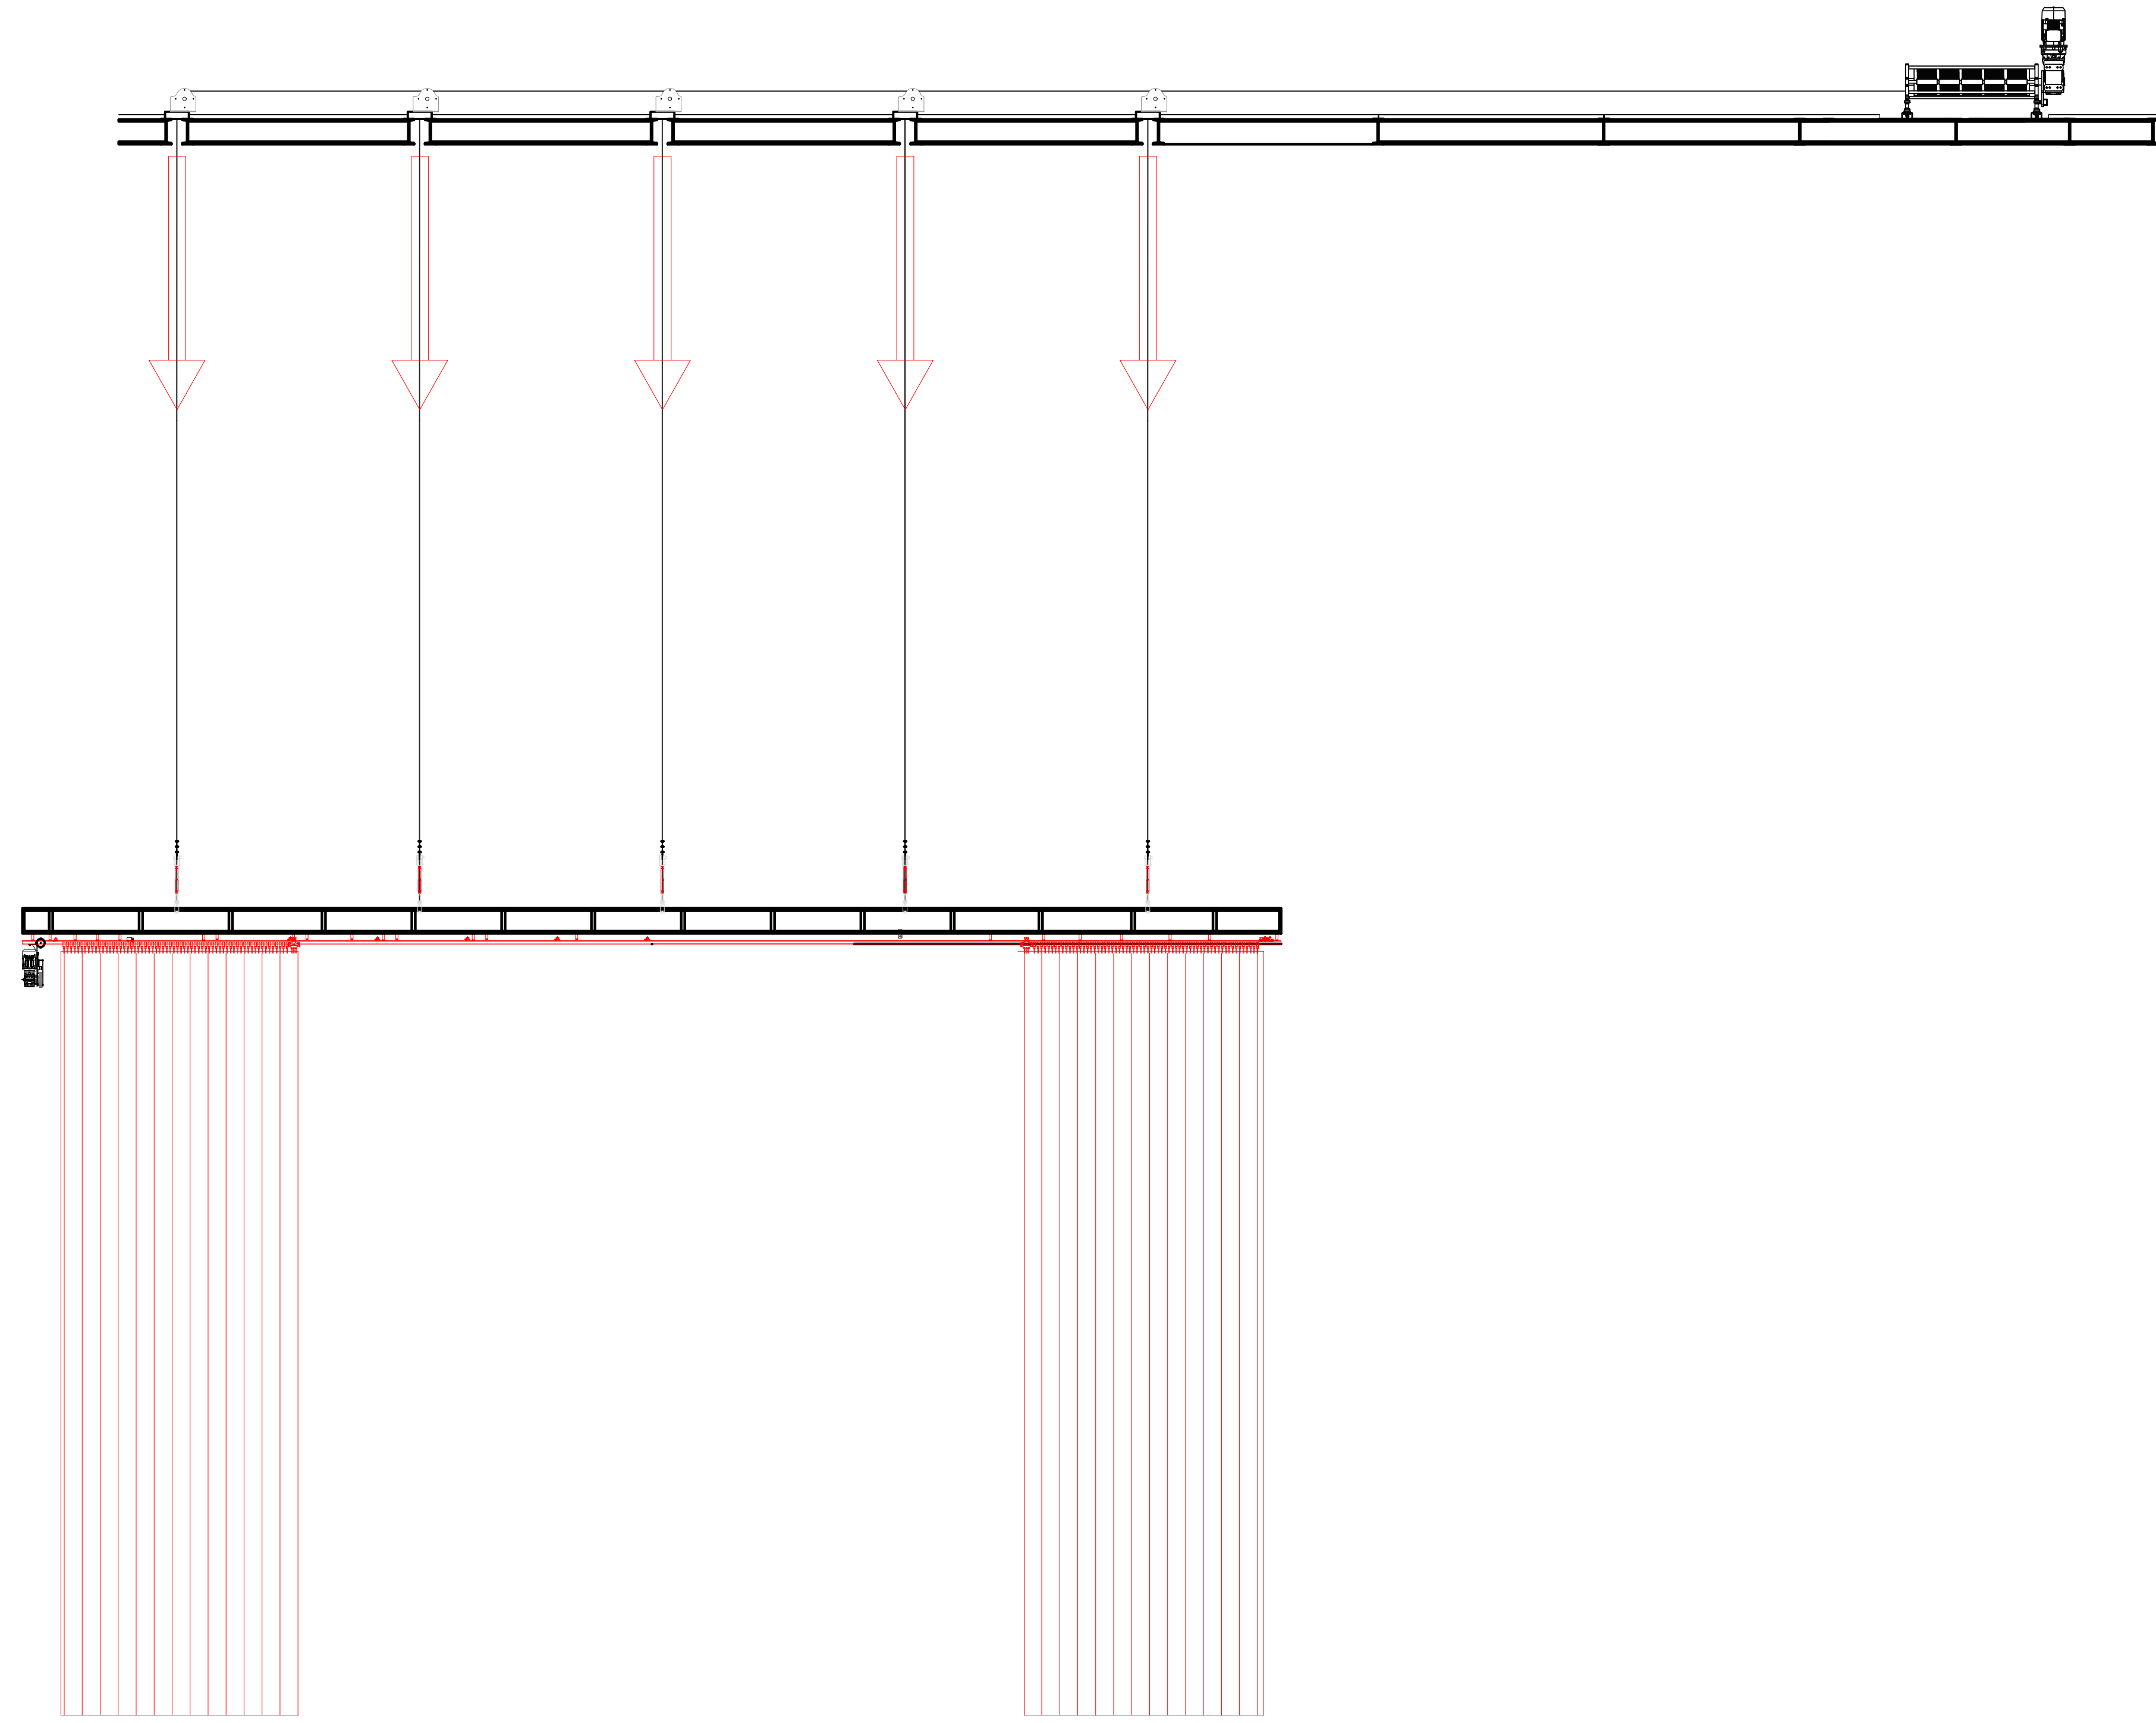

DETAJ I SKENES

PRONËSIA	
INVESTITOR	
PROJEKTIMI ARKITEKTONIK	MICHELE CRO ARCH. ASA ARCHITECTS A RENOVED SPACE TO LIVE
SHËNIME	
PLAN REFERENCE	
Titulli	SHKOLLË 'ALEKSANDER MOJISI'
Adresa	PRISHTINE
Projekti	02
Sheqerja	04/11
DETAJ I SKENES	
Sh. i. i. i. i. i.	
Sh. i. i. i. i. i.