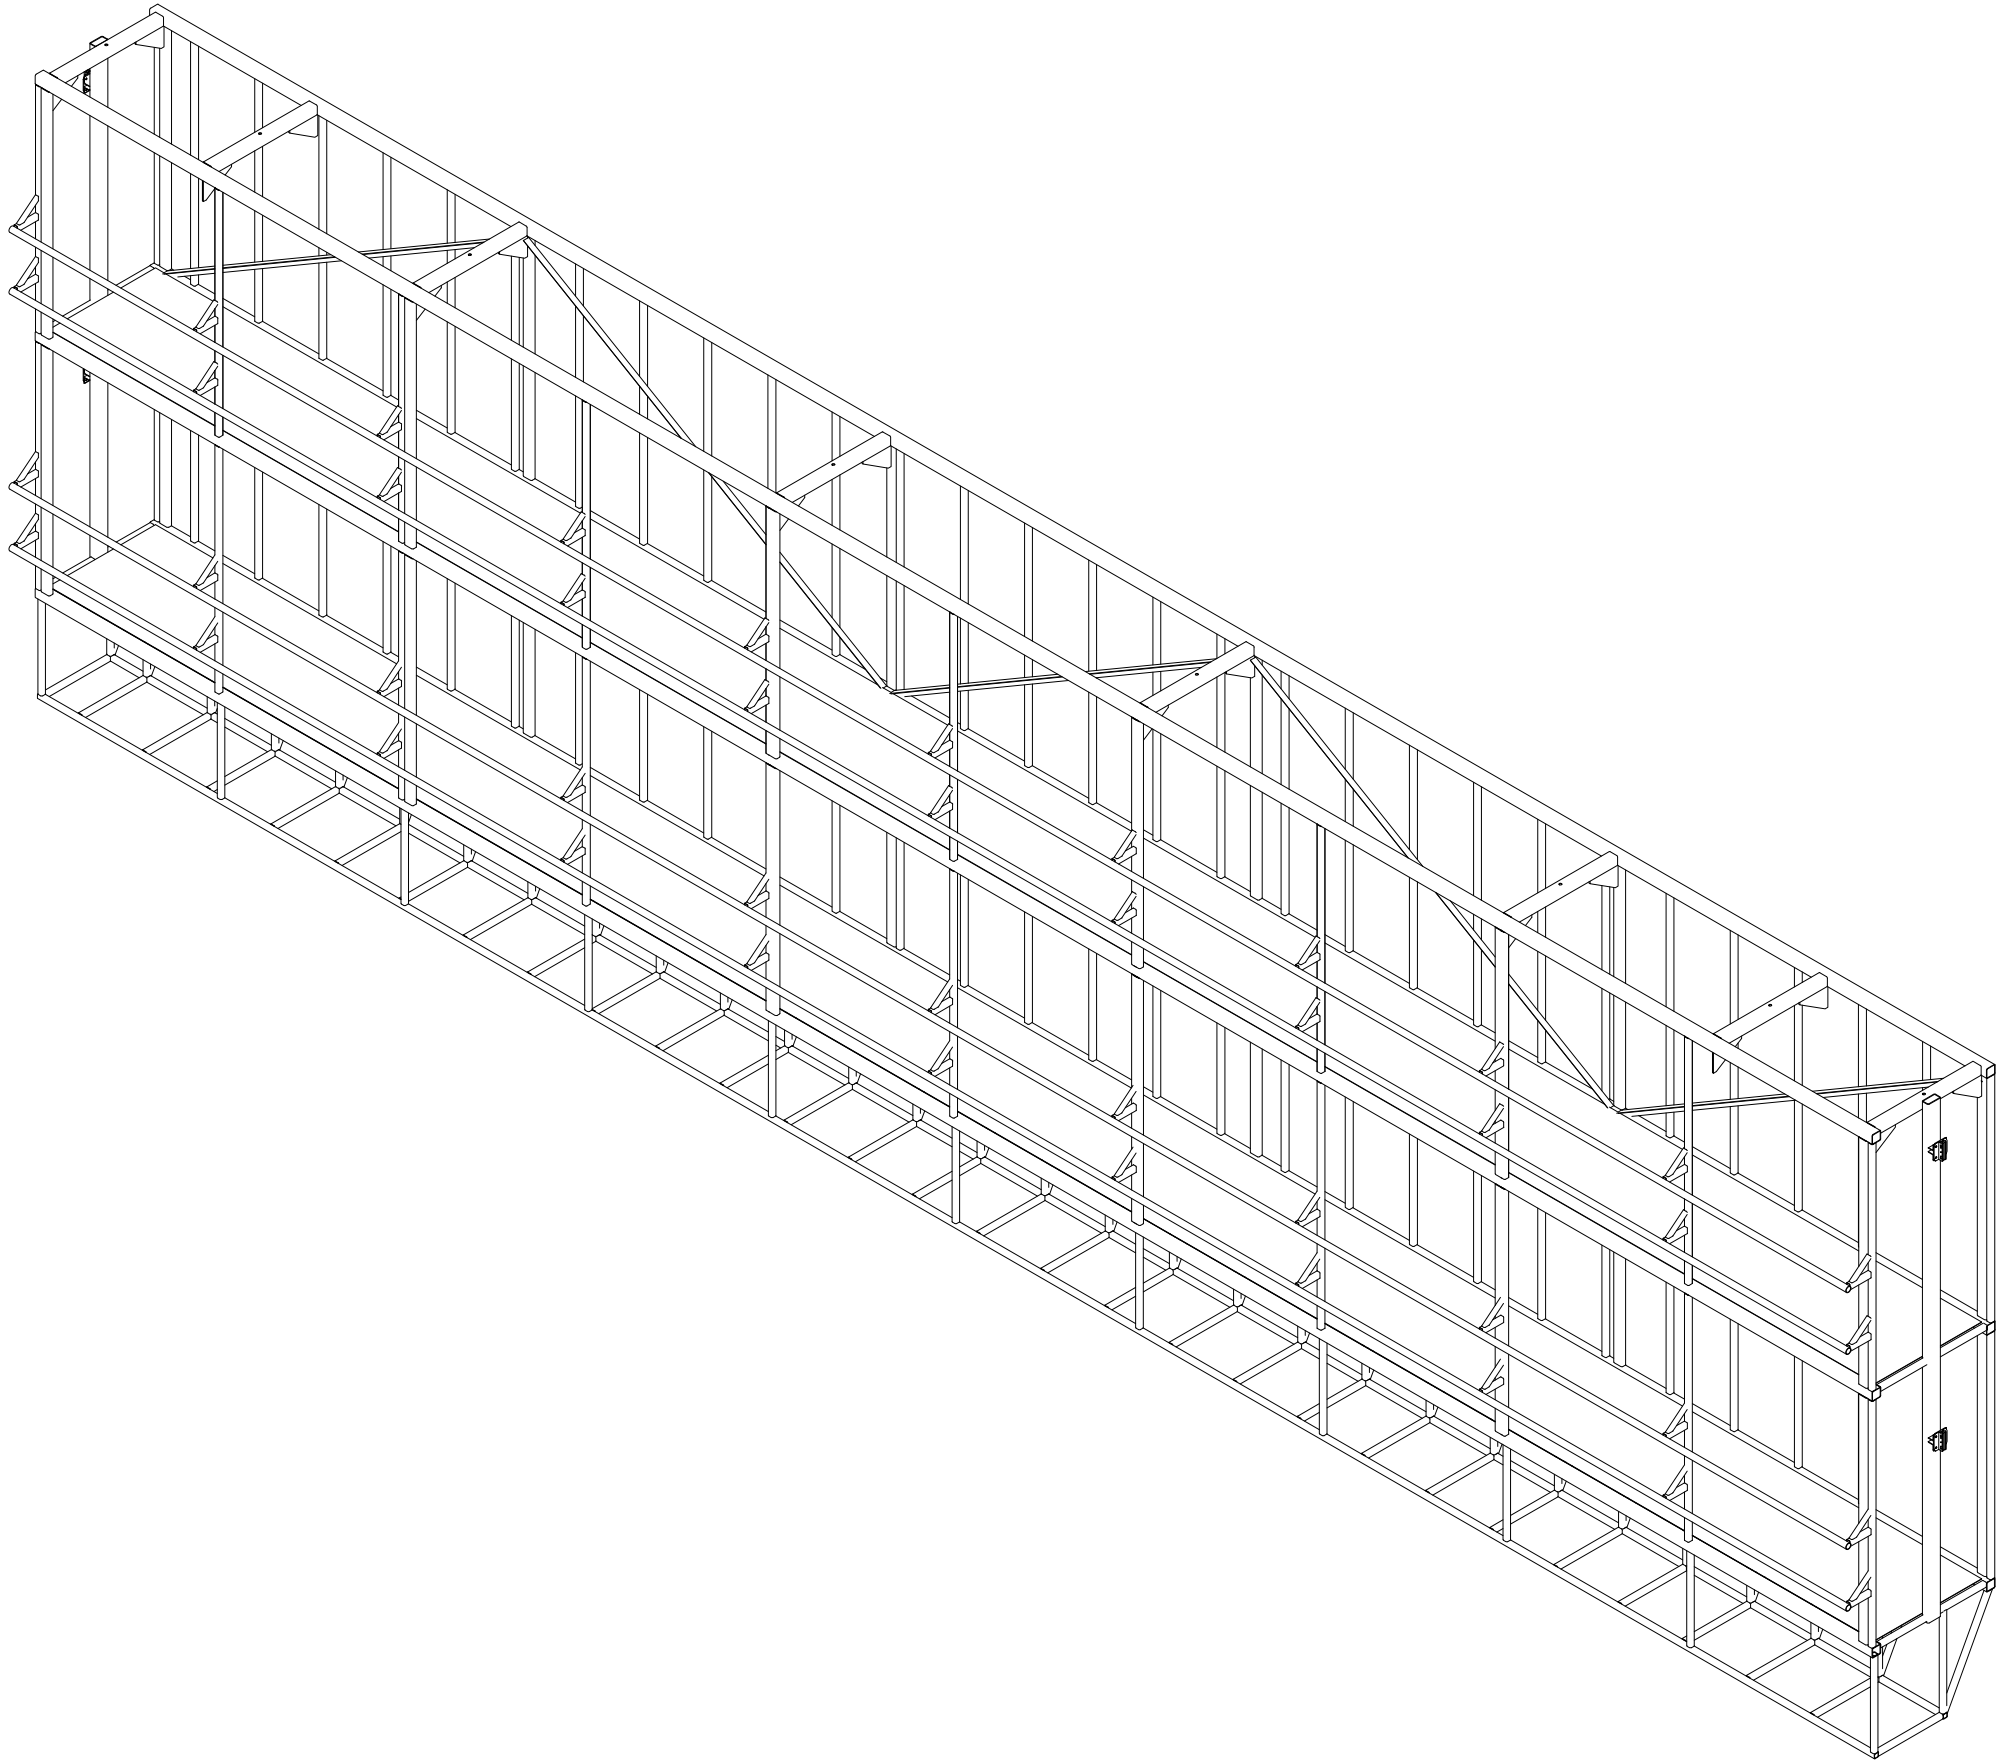

DETAJ I SKENES

PRONËSIA	
INVESTITOR	
PROJEKTIMI ARKITEKTONIK	MICHELE CRO ARCH. ASA ARCHITECTS A BRIGHTER SPACE TO LIVE
SHËNIME	
PLAN REFERENCE	
Titulli: "KALITRI" VILLEXANDER BISHIT	27.06.2021
Proj. grupi: "KALITRI" BASHKIA DUKËJE	
Proj. grupi: "KALITRI" BASHKIA DUKËJE	03
DETAJ I SKENES	04/11
Sh. i. Logosuesit:	
Sh. i. Logosuesit: