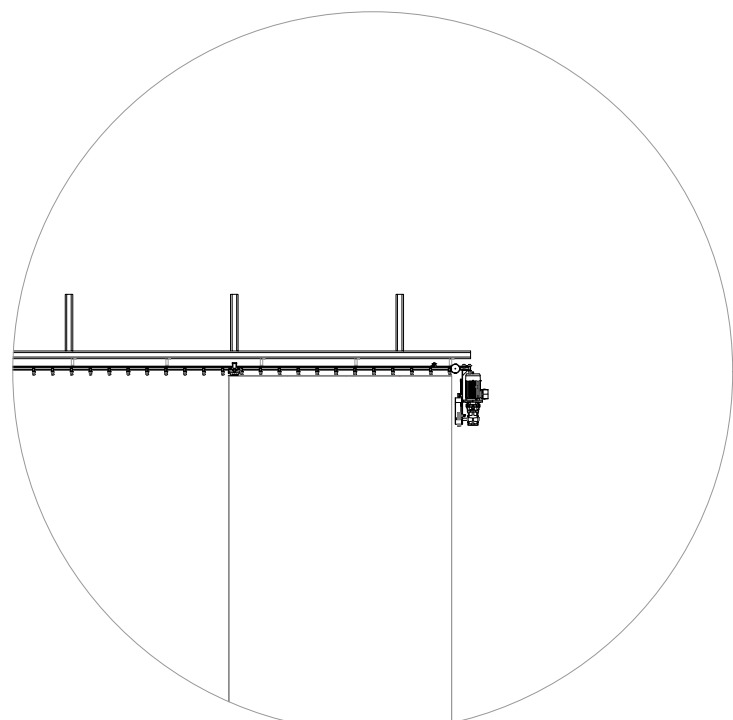

DETAJ I SKENES

PRONËSIA
BARRAZA GJYKËSE

INVESTITOR
BARRAZA GJYKËSE

PROJEKTIMI ARKITEKTONIK
MICHELE CRO ARCH.
ASA ARCHITECTS
A BARRAZA GJYKËSE

SHËNIME