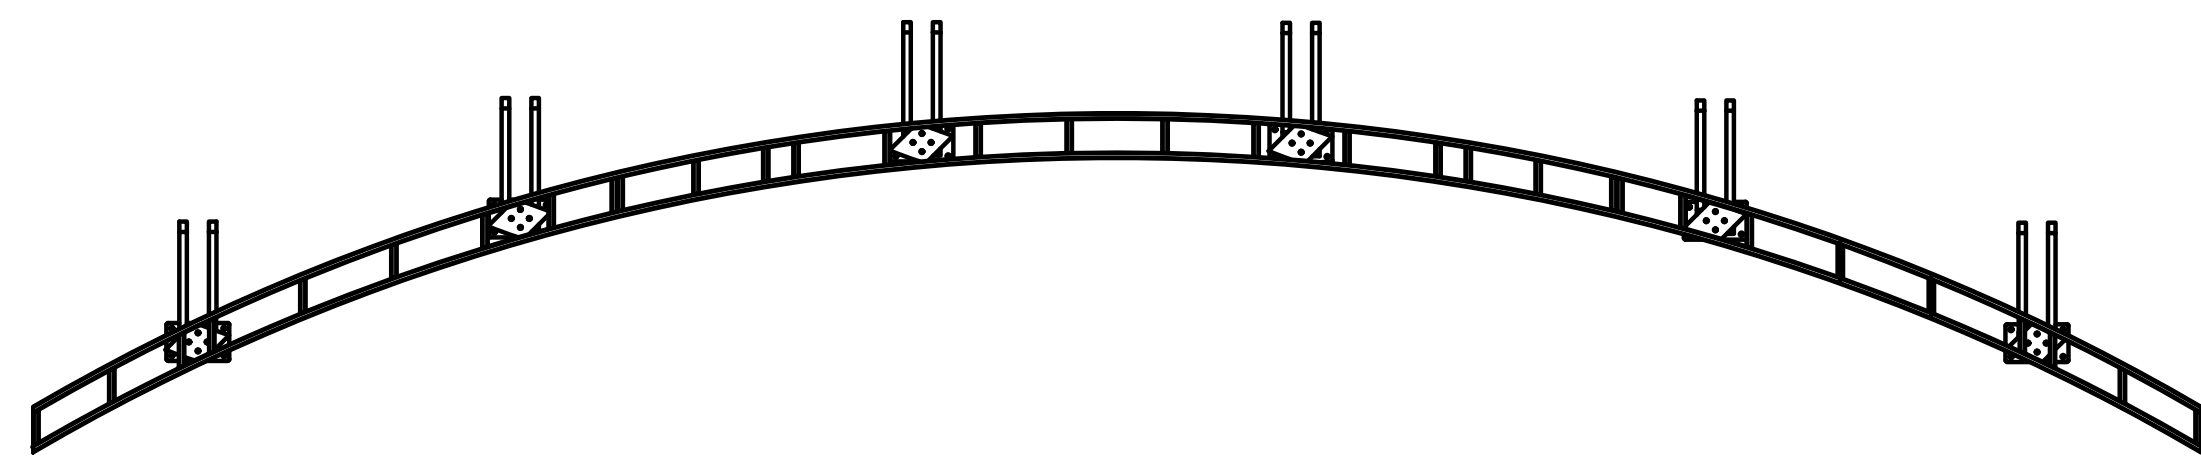

PRONËSIA	
INVESTITOR	
PROJEKTIMI ARKITEKTONIK	MICHELE CRO ARCH. ASA ARCHITECTS A BOND OF SPACE TO LIFE
SHËNIME	
PLAN REFERENCE	
Titulli	VALTIRI "ALEKSANDER BODUR"
Proj. grupimi	PRONËSIA E
Proj. shkollës	
Proj. tekn. detaj	03
Skala	1:100
Sheq. për shprehje të tjerë	04/14
DETAJ I SKENES	
Sh. i ligjvënësve	03
Sh. i ligjvënësve	03