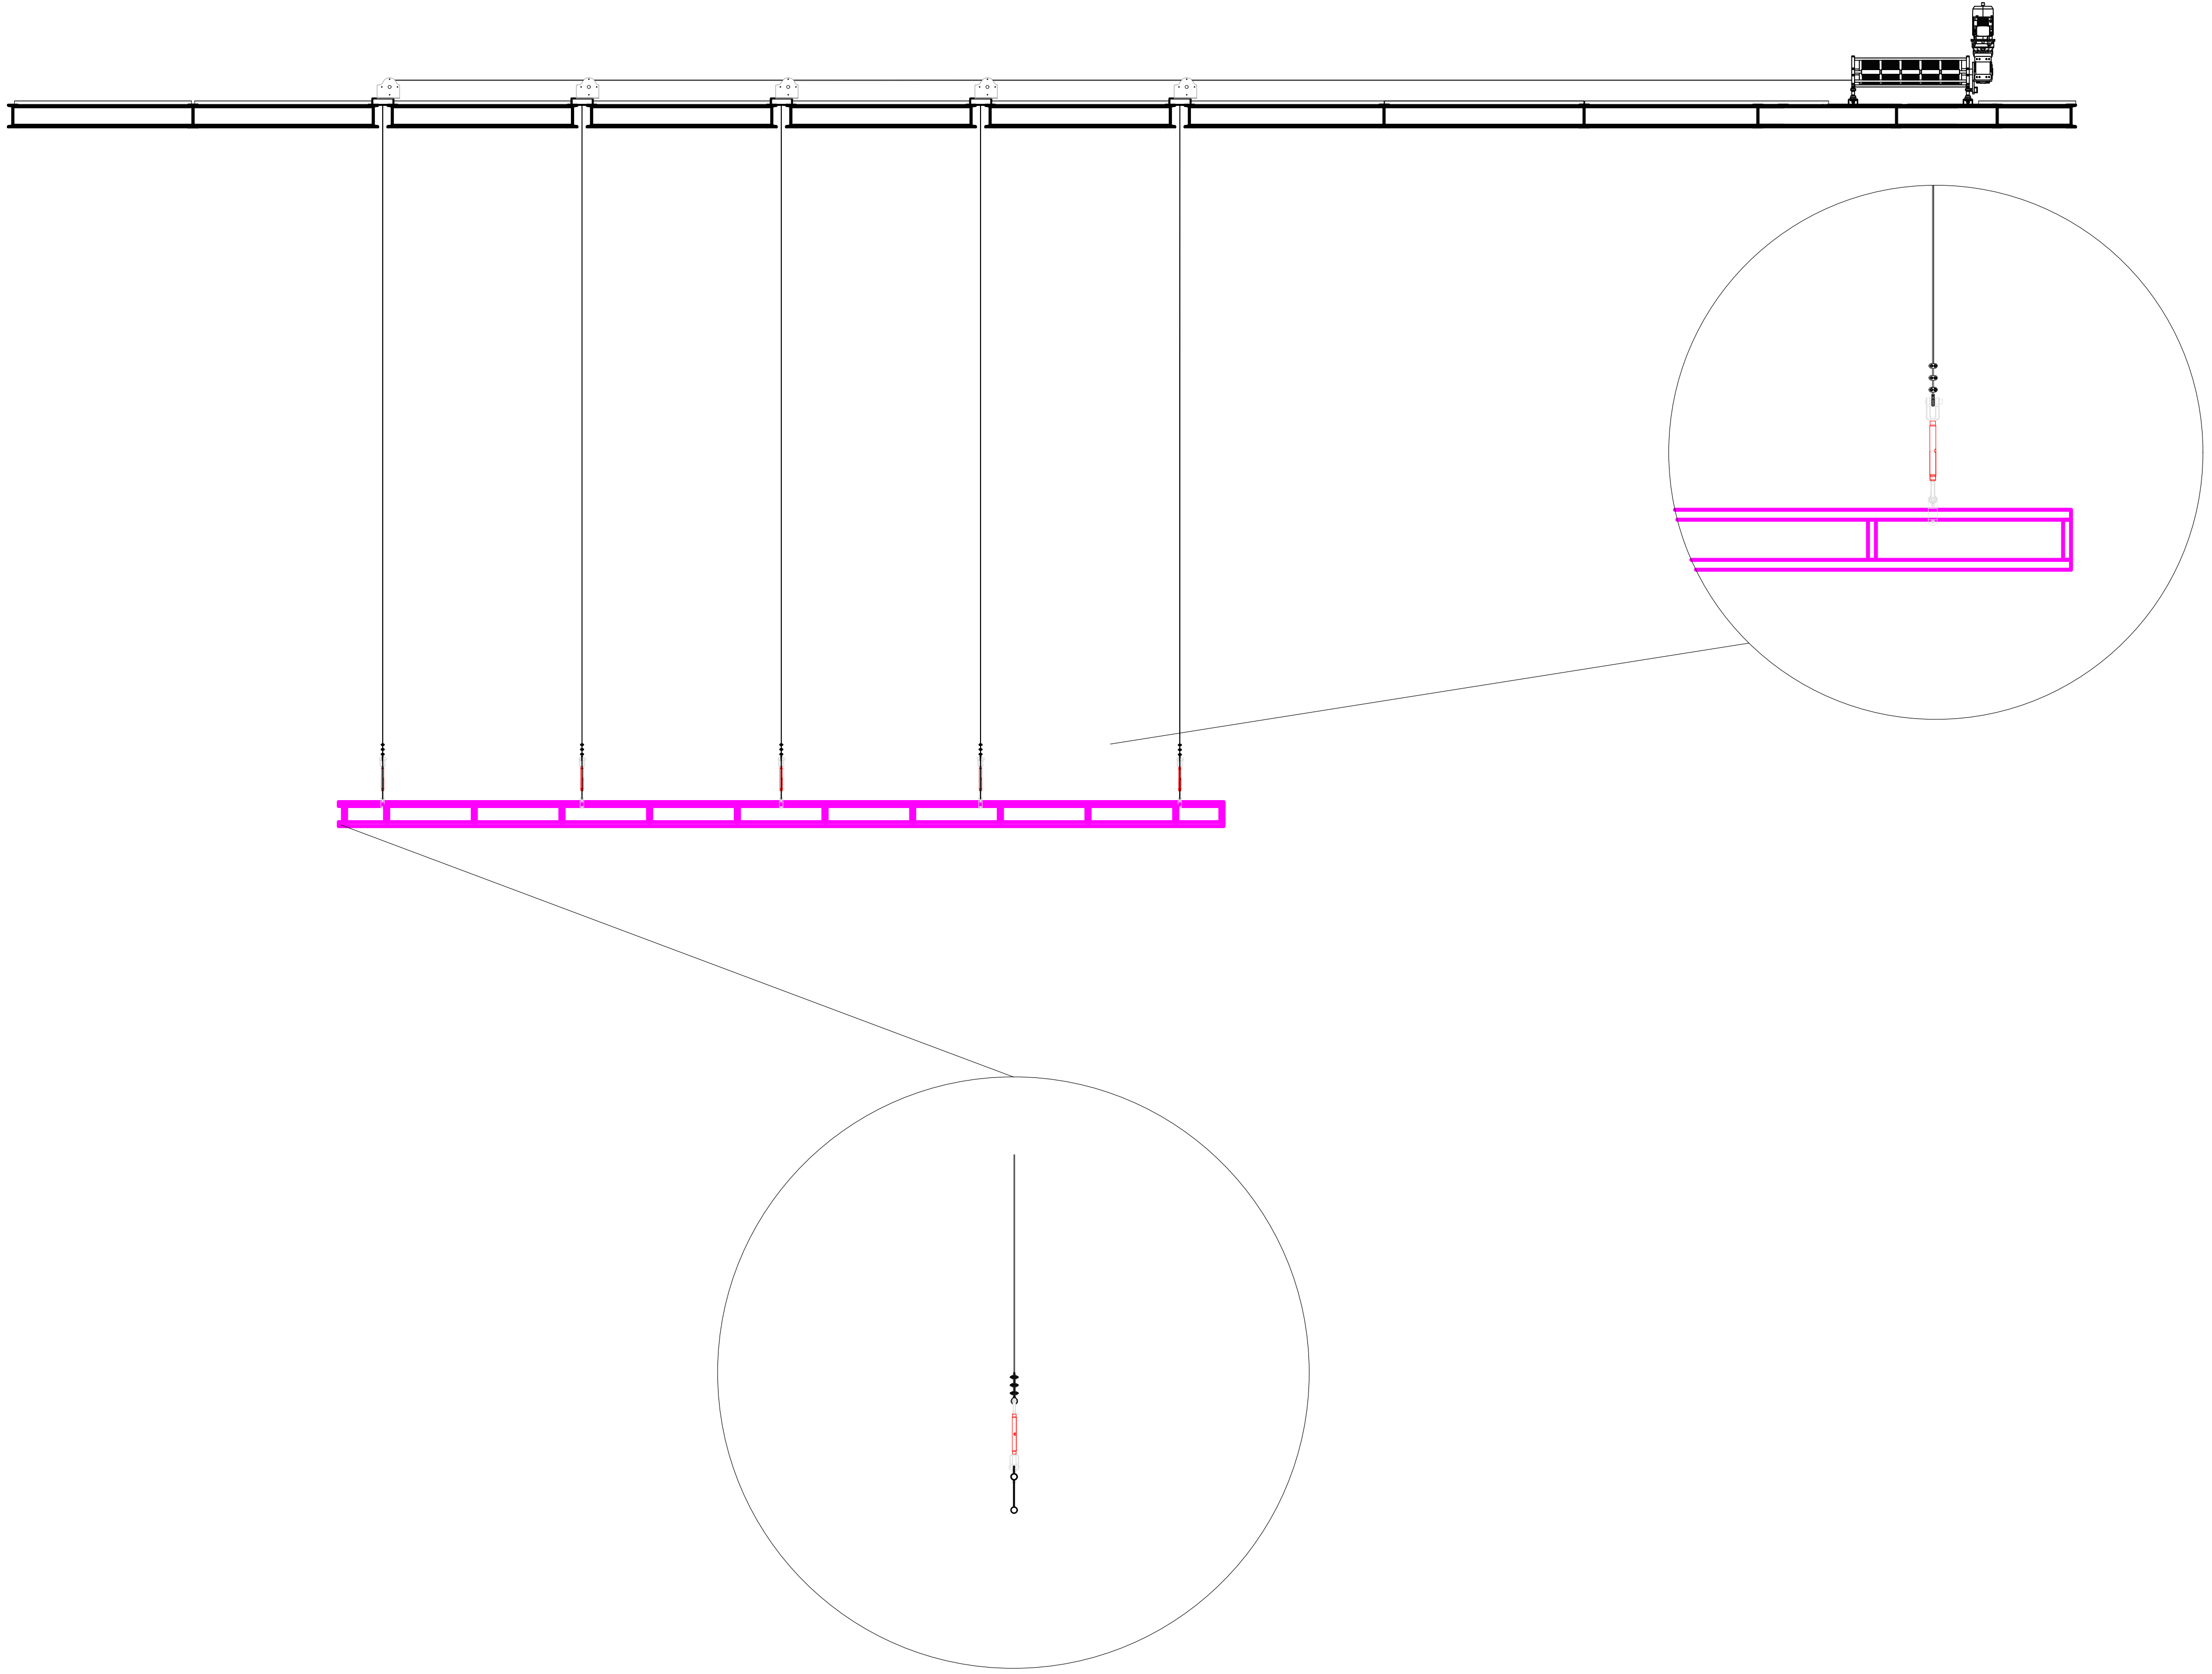

PRONËSIA
BARRHUA QAFRES

INVESTITOR
BARRHUA QAFRES

PROJEKTIMI ARKITEKTONIK
MICHELE CRO ARCH.
ASA ARCHITECTS
A BARRHUA QAFRES

SHËNIME

PLAN REFERENCE