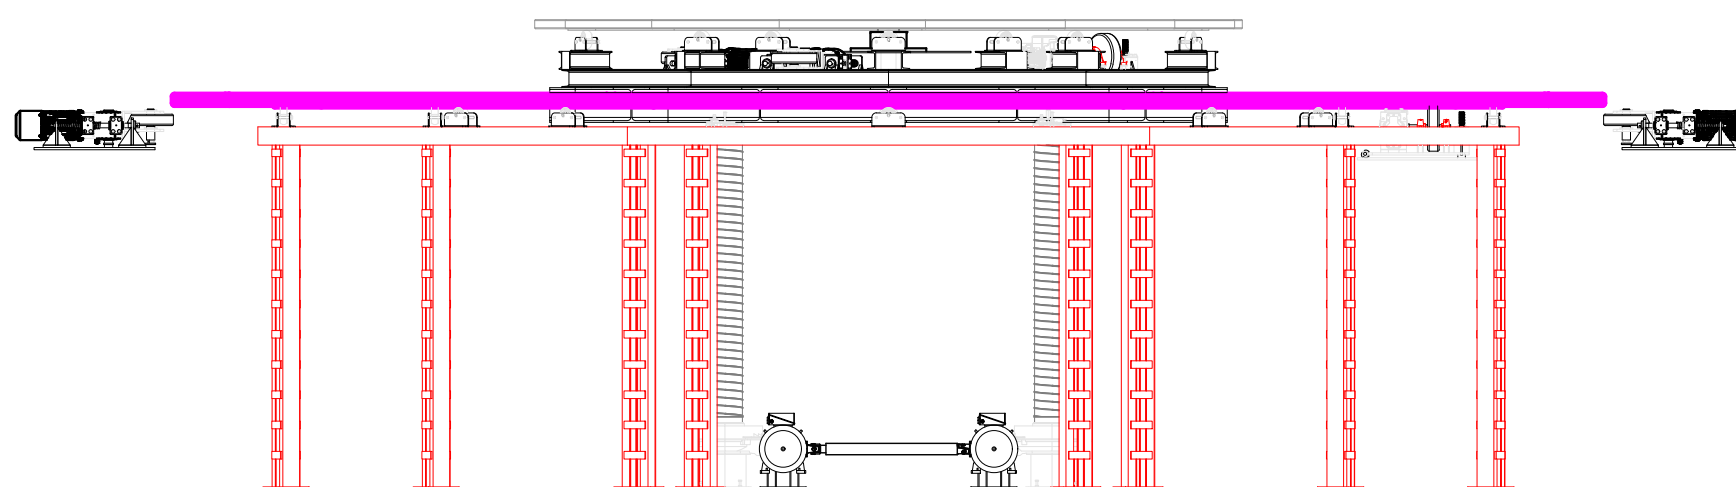

PRONËSIA  
BARRHUA QAFRES

INVESTITOR  
BARRHUA QAFRES

PROJEKTIMI ARKITEKTONIK  
MICHELE CRO ARCH.  
ASA ARCHITECTS  
A BARRHUA QAFRES

SHËNIME

PLAN REFERENCE

Titulli	VALIETI 'ALEKSANDER BISHI'	Fletë Nr.	216-001
Projekti	PRONËSIA	Skema Nr.	01
Titulli	DETAJ I SKENES	Skema Nr.	01/01
Shprehës		Skema Nr.	
Shprehës		Skema Nr.	