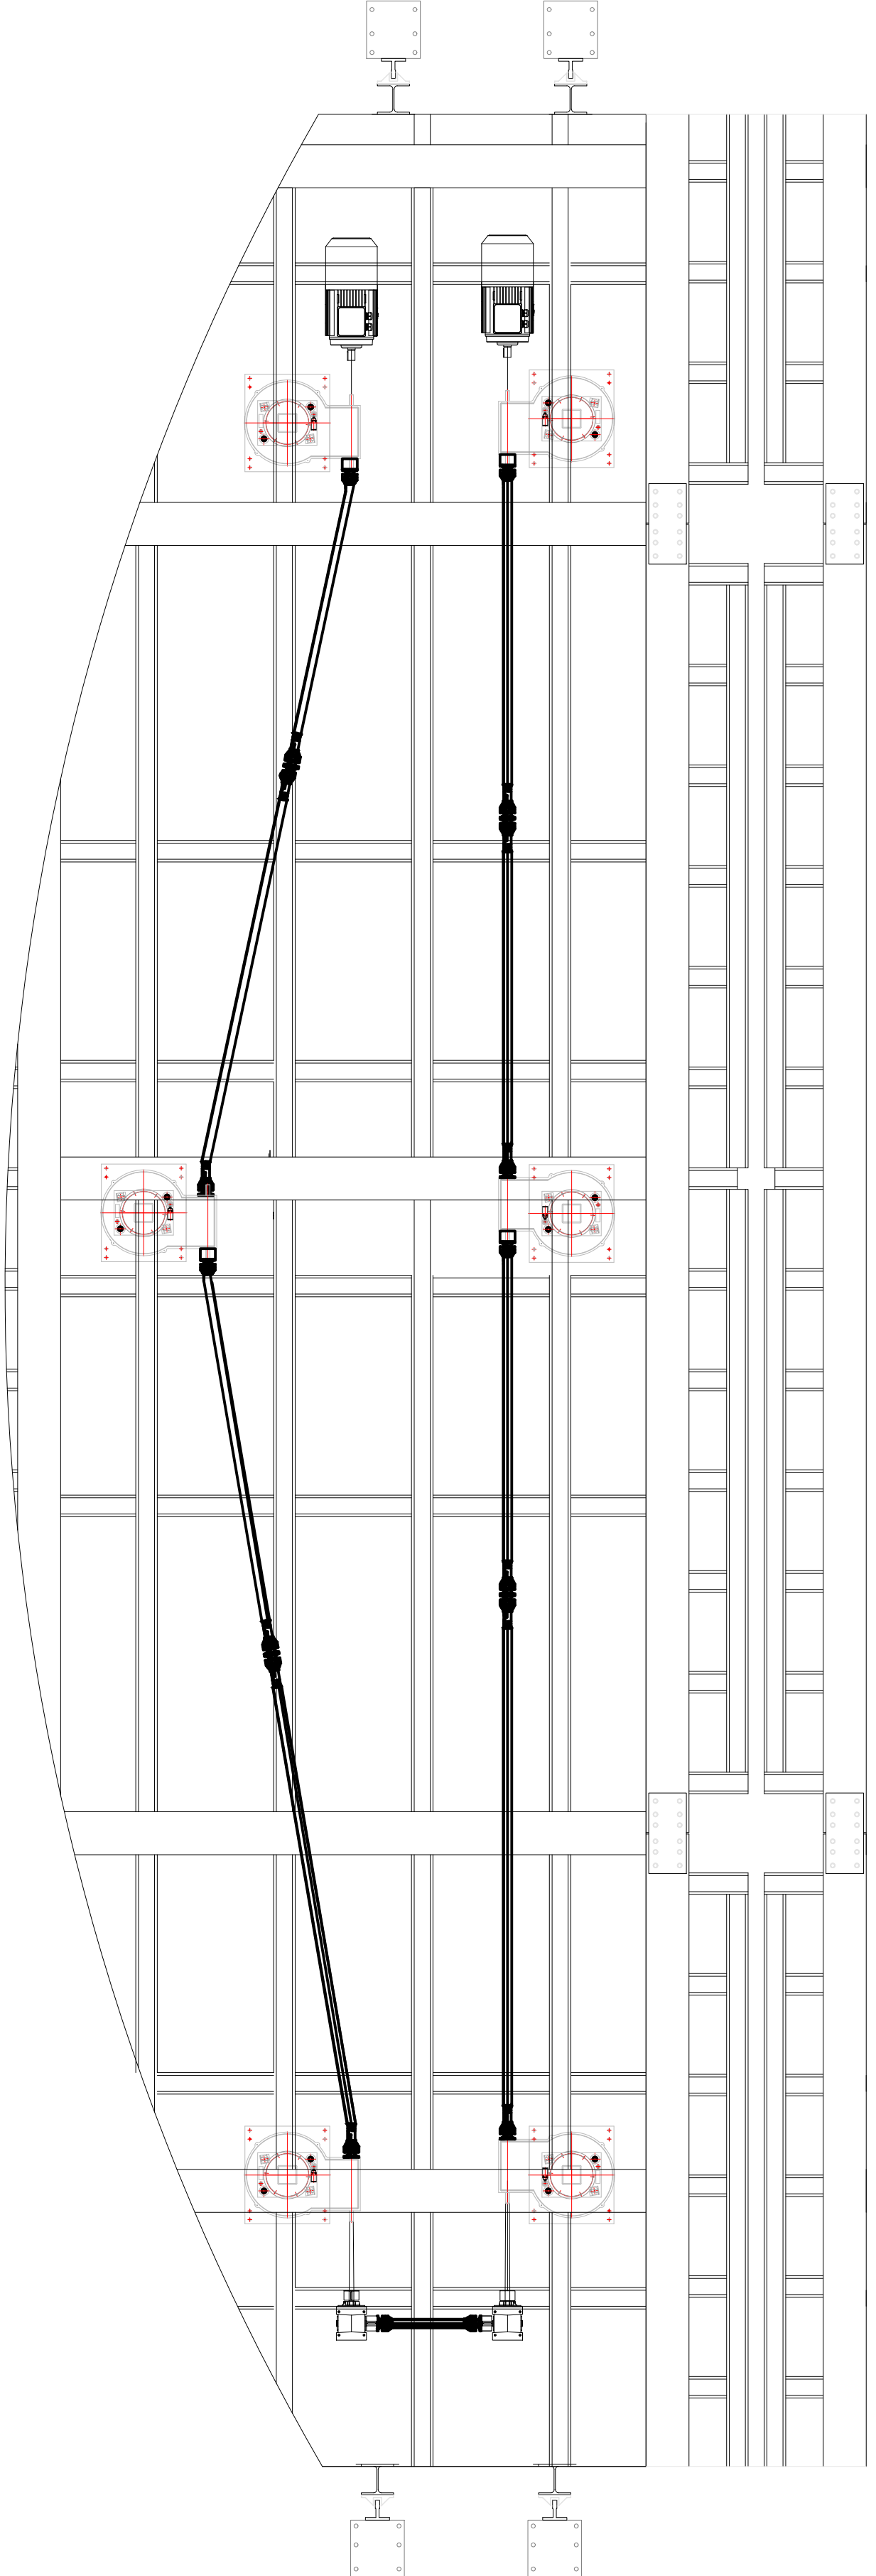

DETAJ I SKENES

PRONËSIA	
INVESTITOR	
PROJEKTIMI ARKITEKTONIK	MICHELE CRO ARCH. ASA ARCHITECTS A RENOVED SPACE TO LIVE
SHËNIME	
PLAN REFERENCE	
Titulli	TRAFIKU "ALEKSANDER BODOLLI"
Skala e planit	1:500
Skala e detajit	1:20
Detaj / Skenes	04/11
Sh. i projektimit	1/20
Sh. i shprehjes	1/20