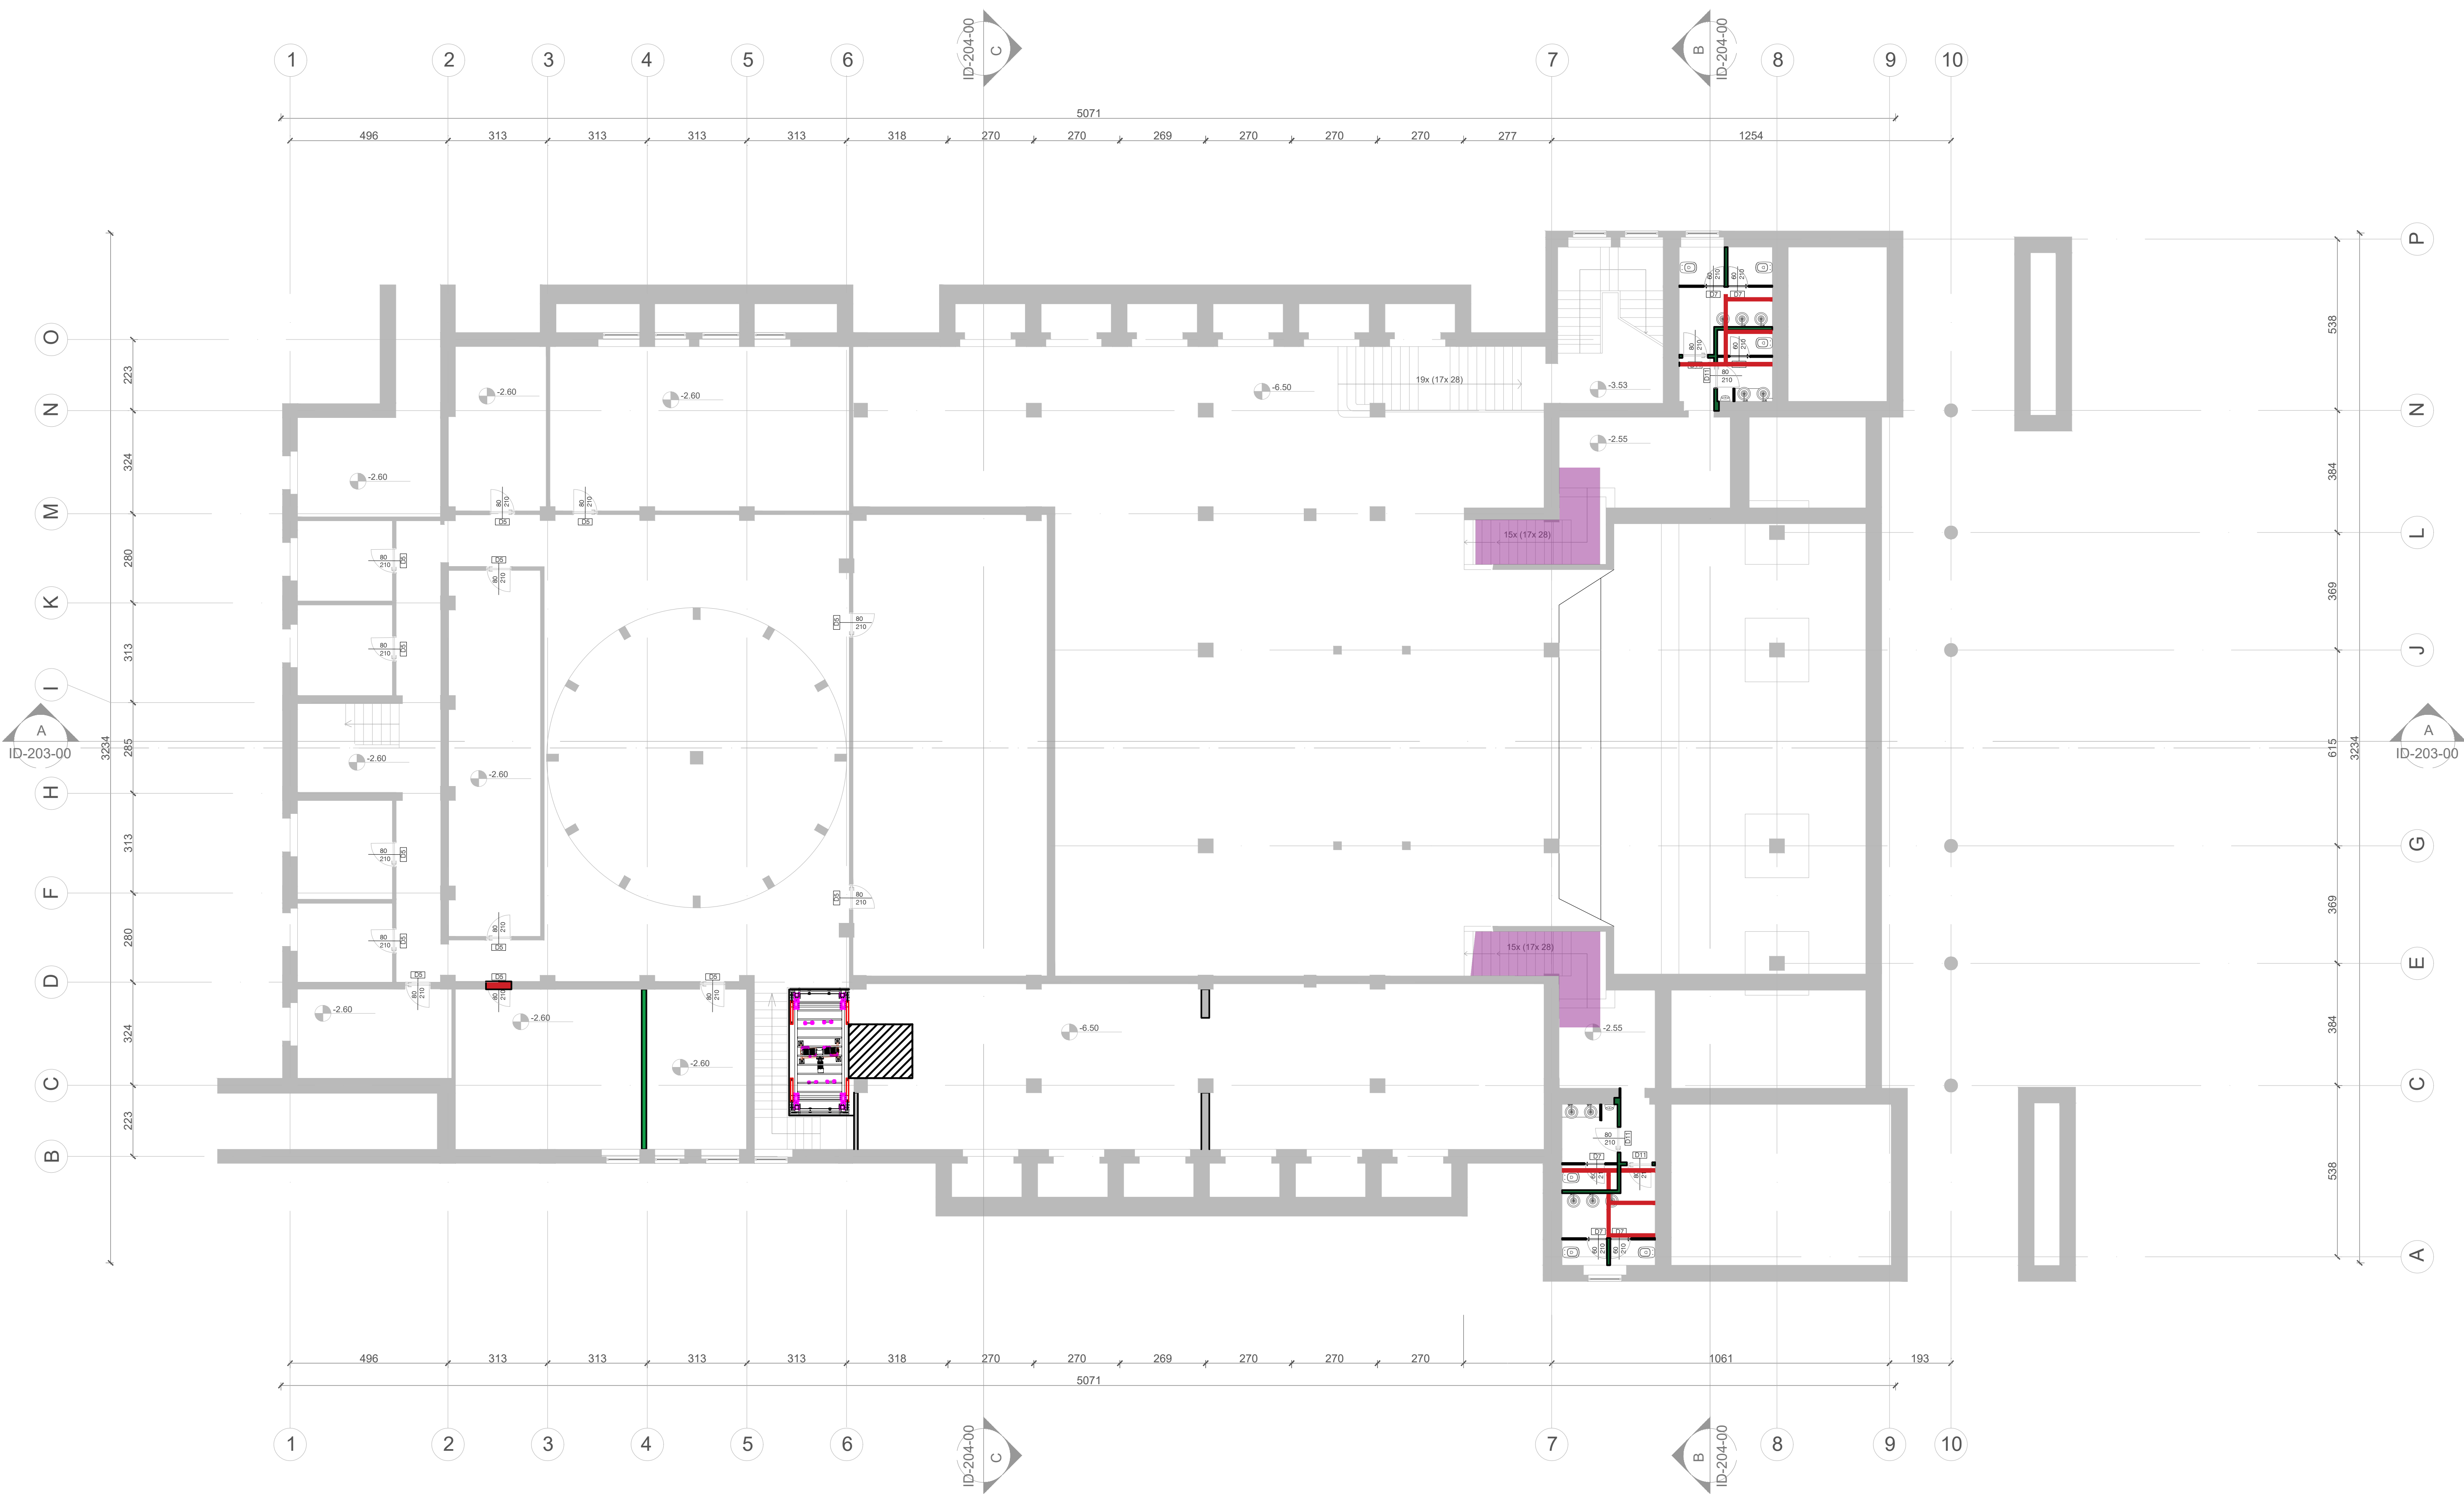

PLANI I KATIT NENTOKE -1

PRONËSIA	
INVESTITOR	
PROJEKTIMI ARKITEKTONIK	MICHELE CRO ARCH.
	ASA ARCHITECTS
	ARCHITECTS
	BRNOVA 2019
SHËNIME	
PLAN REFERENCE	
Shefi i Projektit	ALESSANDRO BIGNARDI
Projektori	MICHELE CRO
Grupimi Teknik	ASA
Skala	1:100
PLANI KATI NENTOKE -1	
Sh. Ligjvënës	
Sh. Shprehës	
Sh. Shprehës