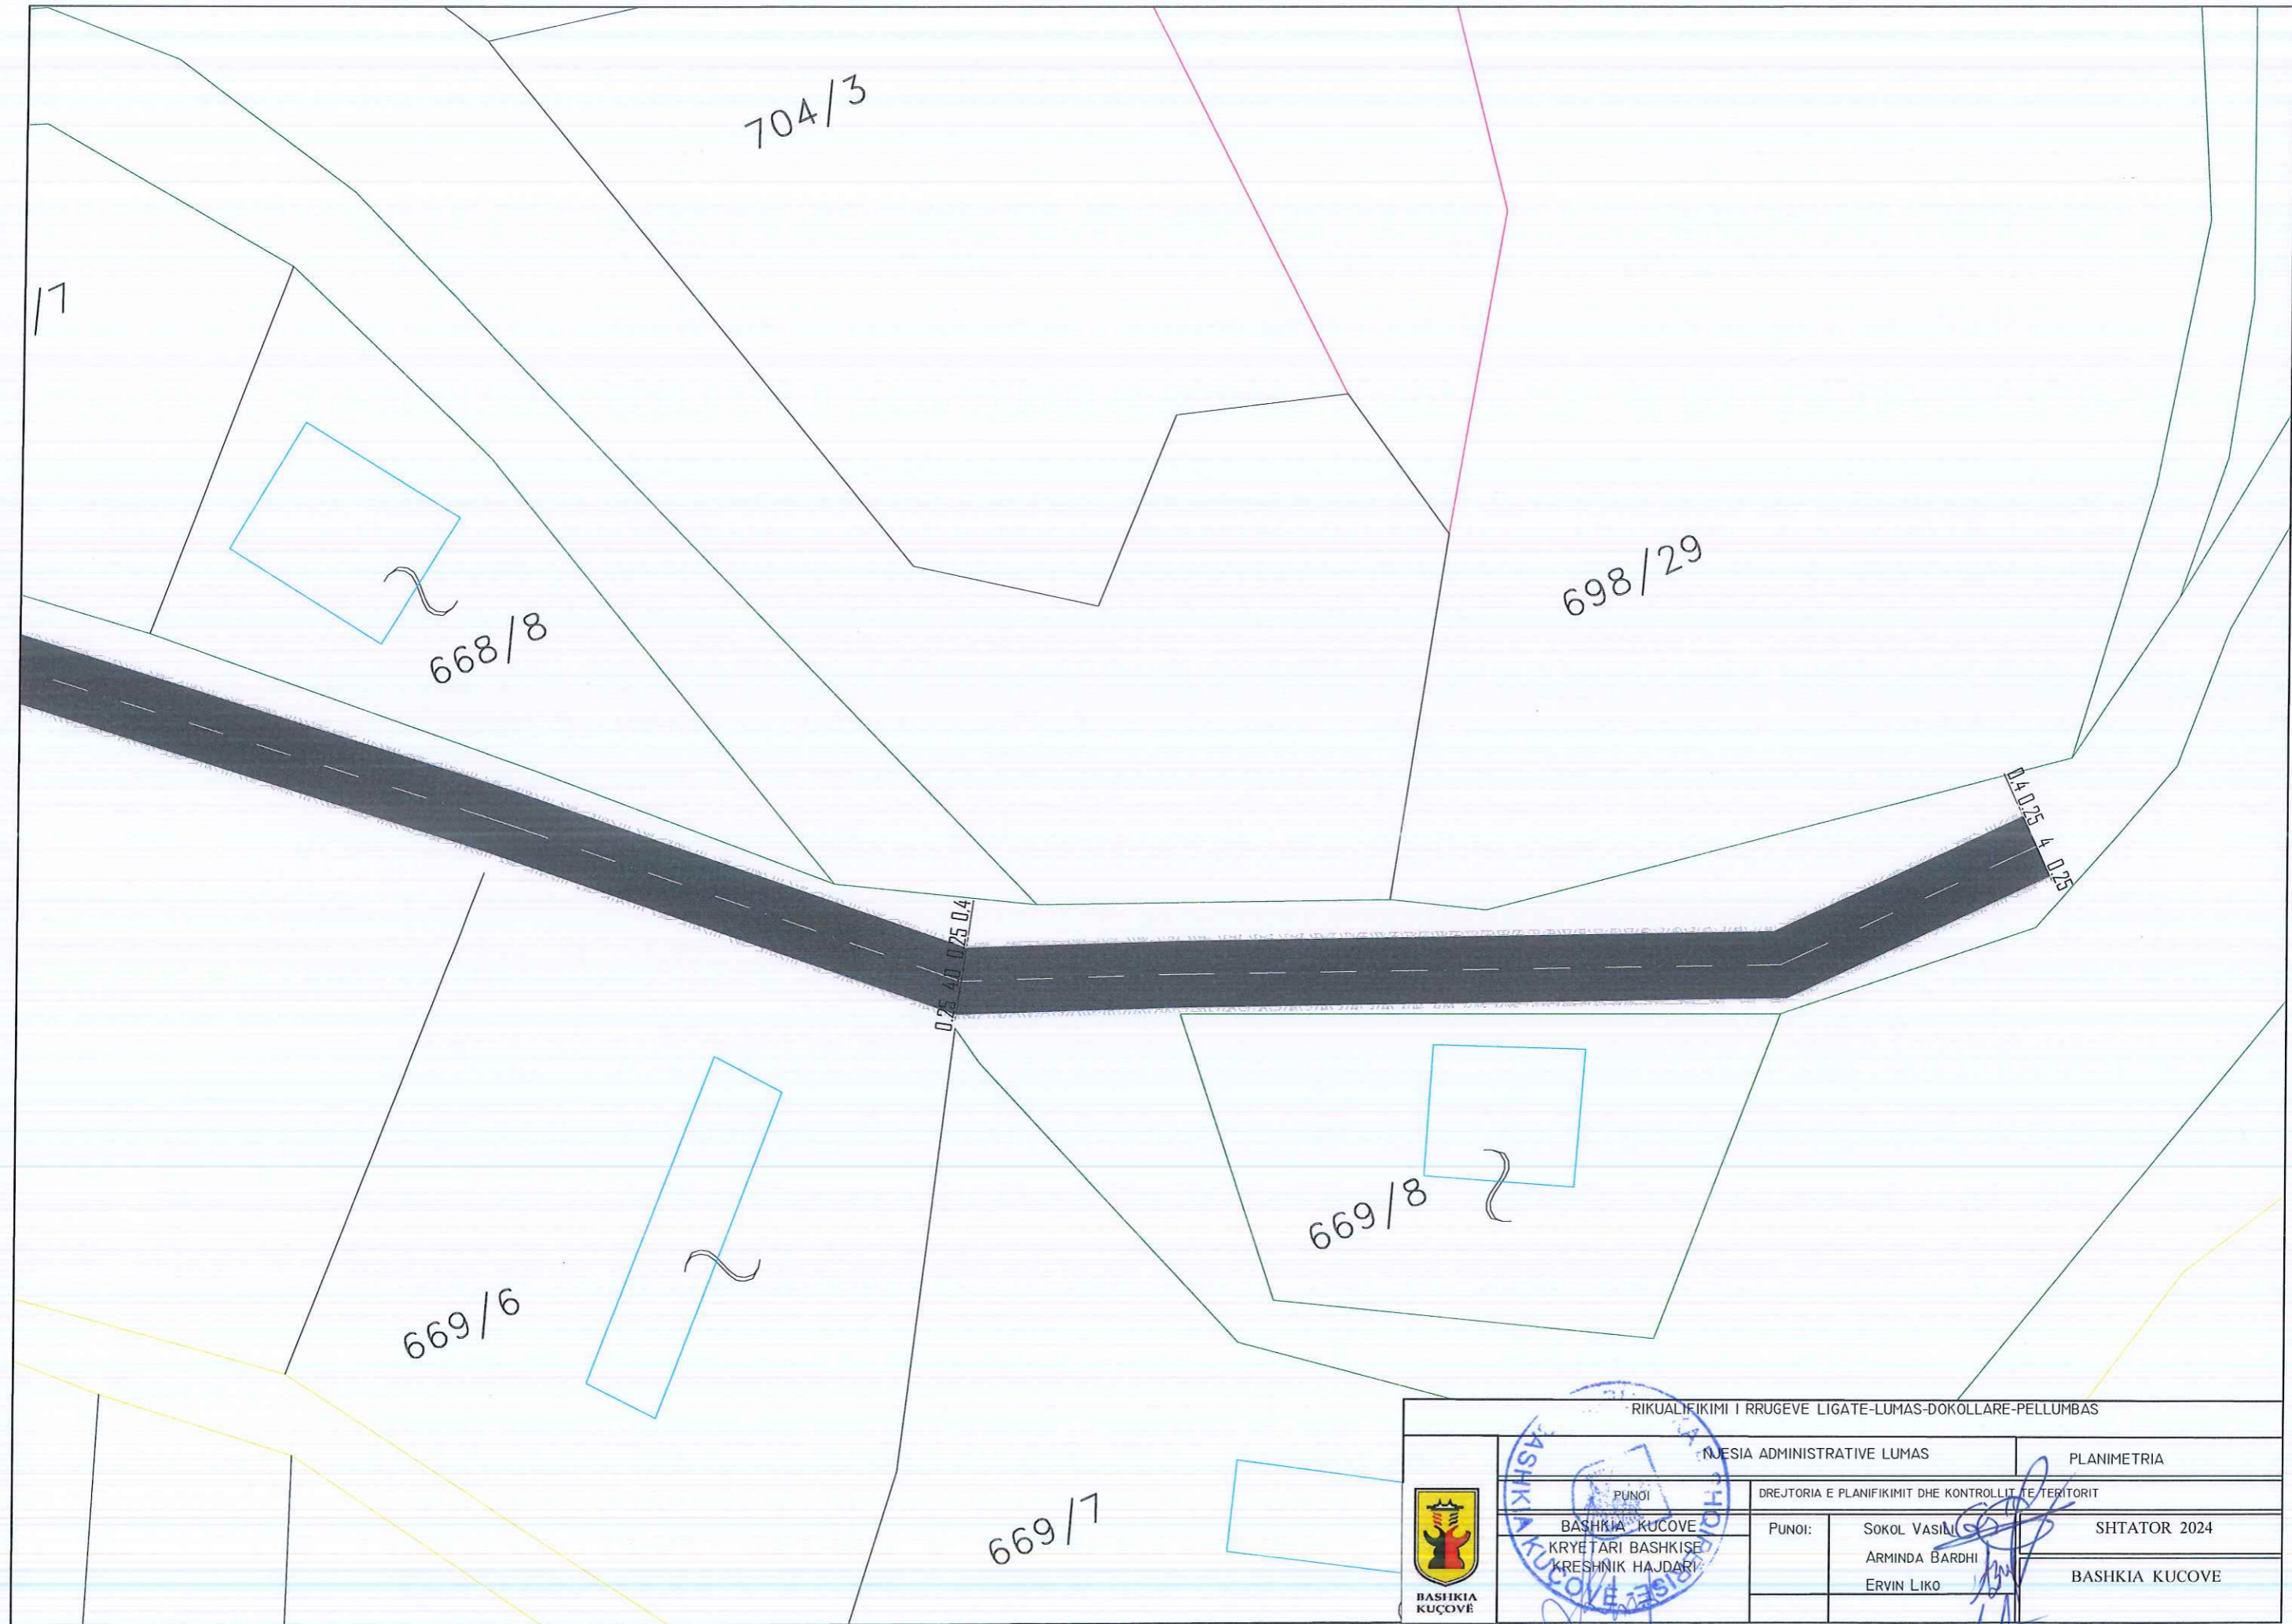

RIKUALIFIKIMI I RRUGEVE LIGATE-LUMAS-DOKOLLARE-PELLUMBAS

  BASHKIA KUÇOVË	PUNOSIA ADMINISTRATIVE LUMAS		PLANIMETRIA
	DREJTORIA E PLANIFIKIMIT DHE KONTROLLIT TE TERITORIT		SHTATOR 2024
PUNOI BASHKIA KUÇOVË KRYETARI BASHKISE KRESNIK HAJDARI	PUNOI: SOKOL VASINI ARMINDA BARDHI ERVIN LIKO	BASHKIA KUÇOVË	

[Handwritten signature]