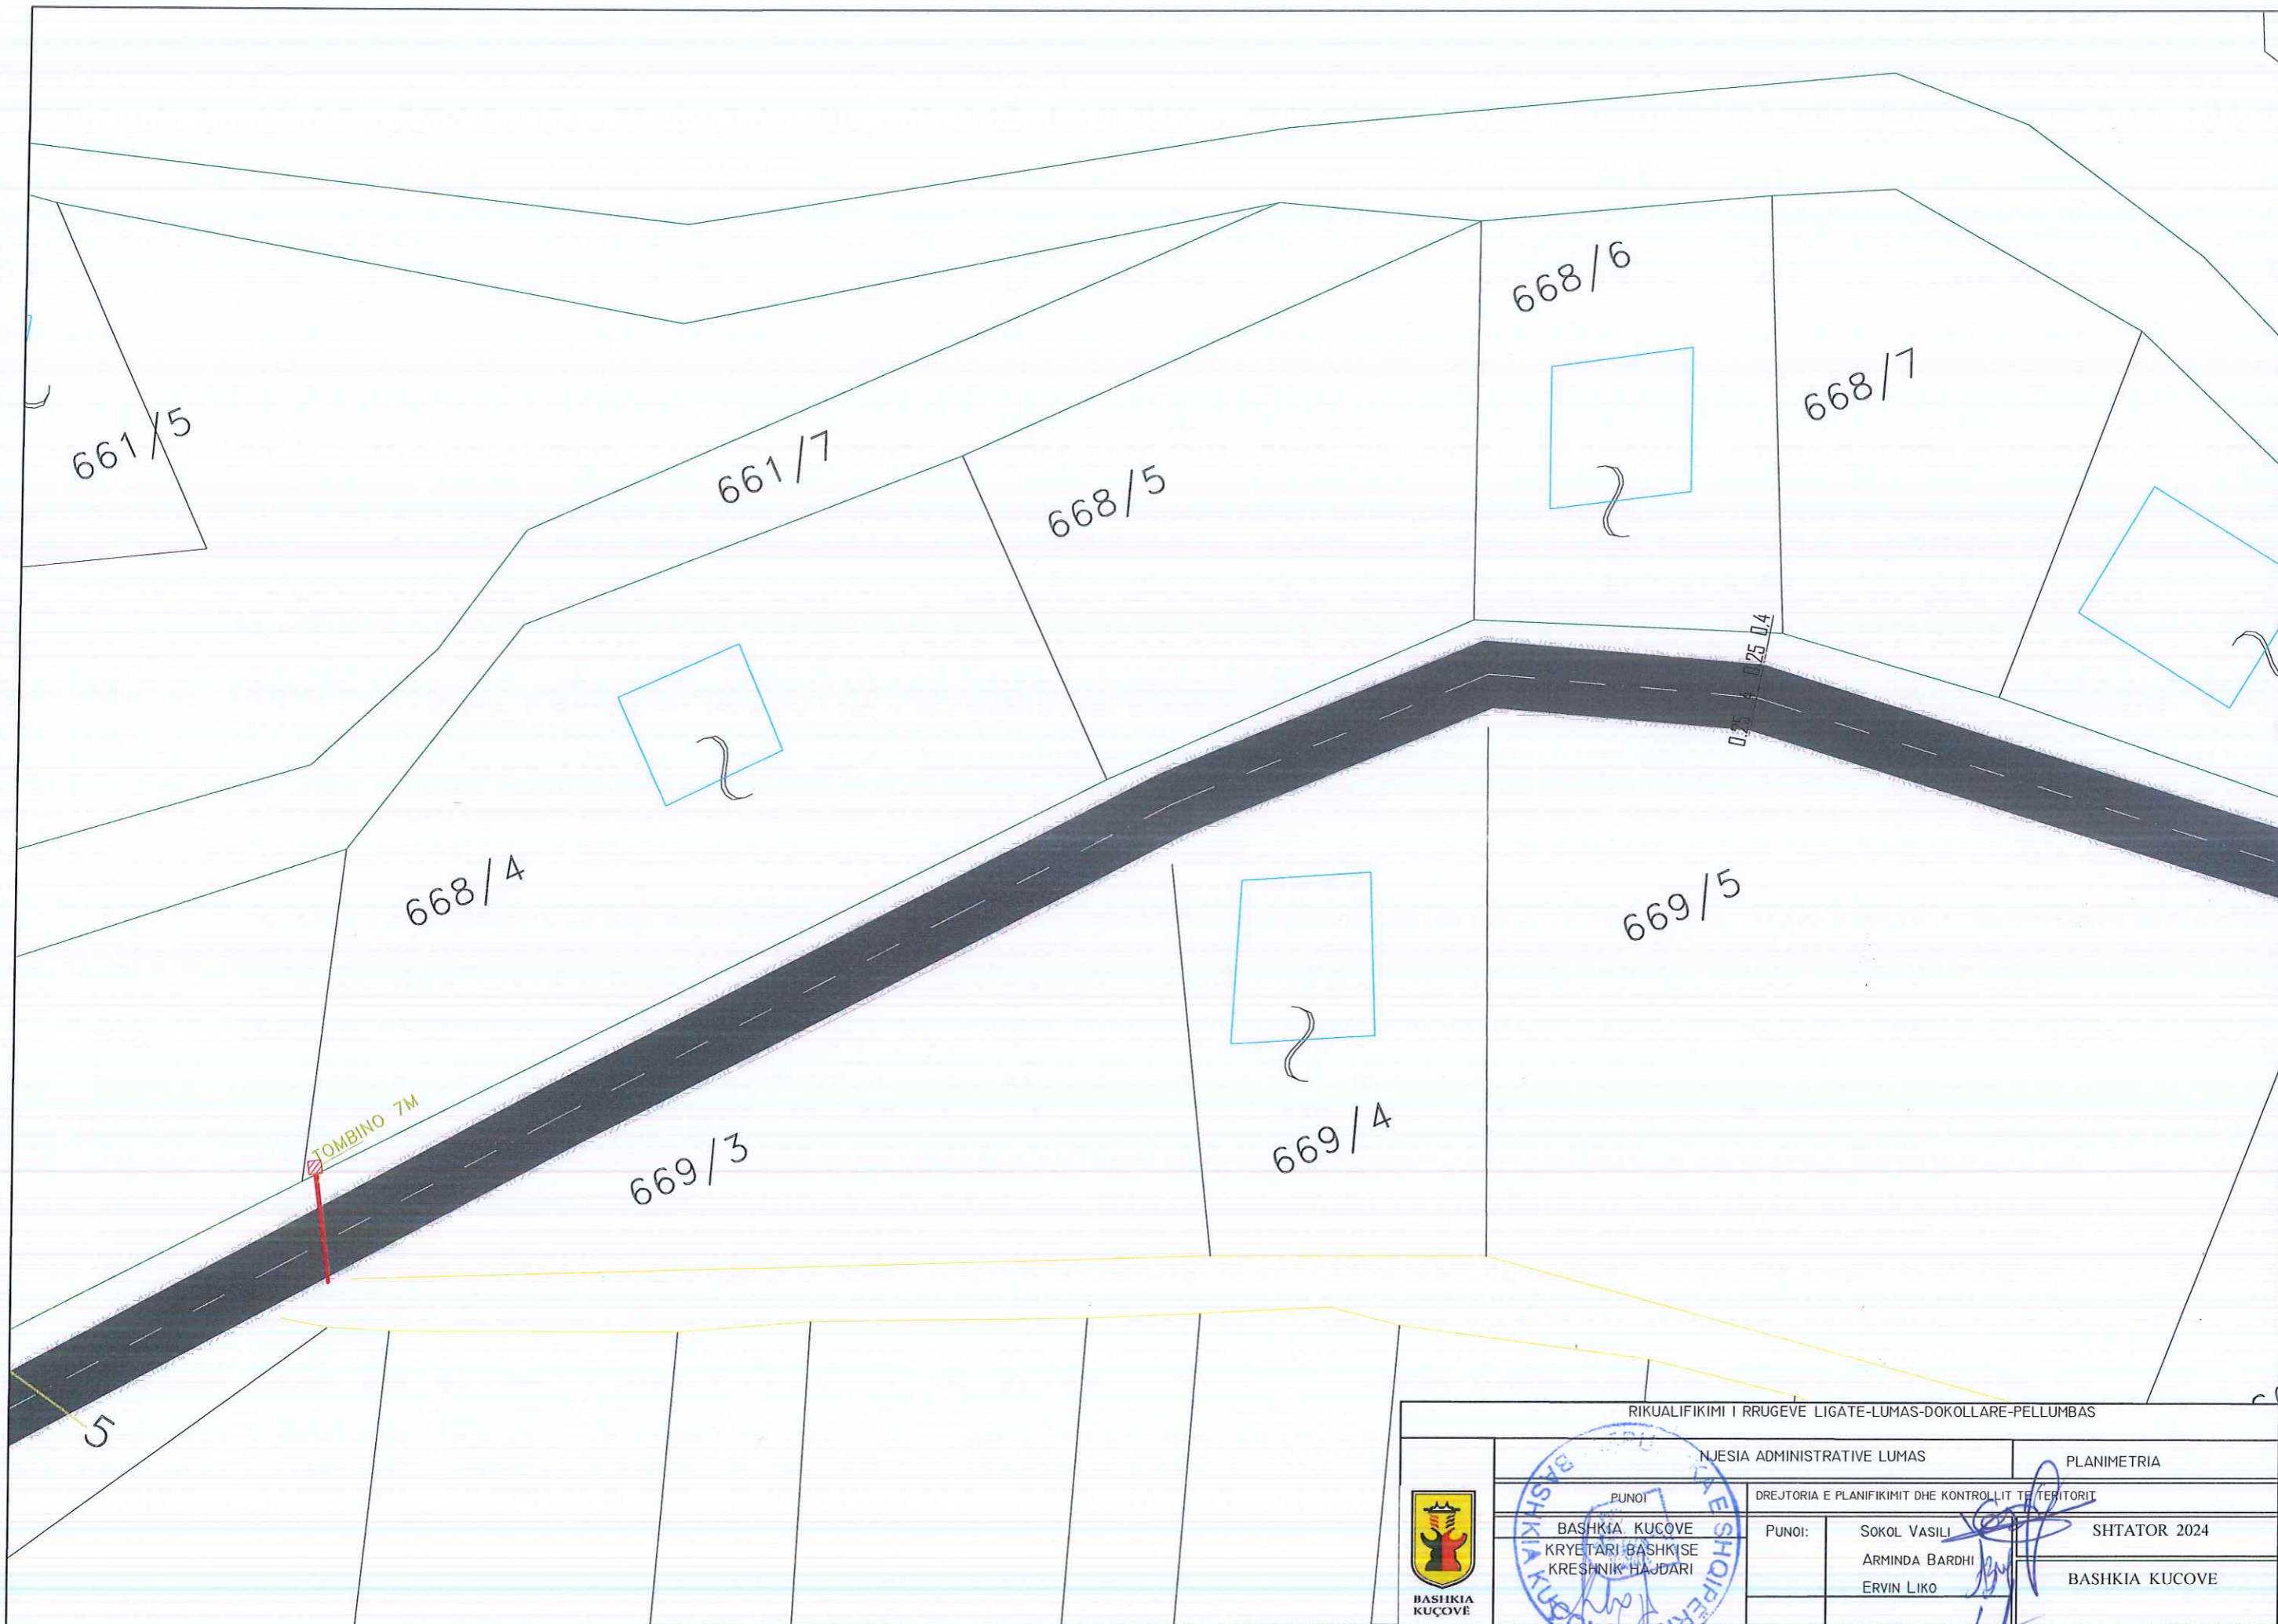

RIKUALIFIKIMI I RRUGEVE LIGATE-LUMAS-DOKOLLARE-PELLUMBAS

NJESIA ADMINISTRATIVE LUMAS		PLANIMETRIA	
PUNOI		DREJTORIA E PLANIFIKIMIT DHE KONTROLLIT TE TERITORIT	
  BASHKIA KUÇOVË	BASHKIA KUÇOVË	PUNOI:	SOKOL VASILI
	KRYETARI BASHKISE		ARMINDA BARDHI
	KRESNIK HAJDARI		ERVIN LIKO
		SHTATOR 2024	
		BASHKIA KUÇOVË	

(Handwritten signatures and initials in blue ink)