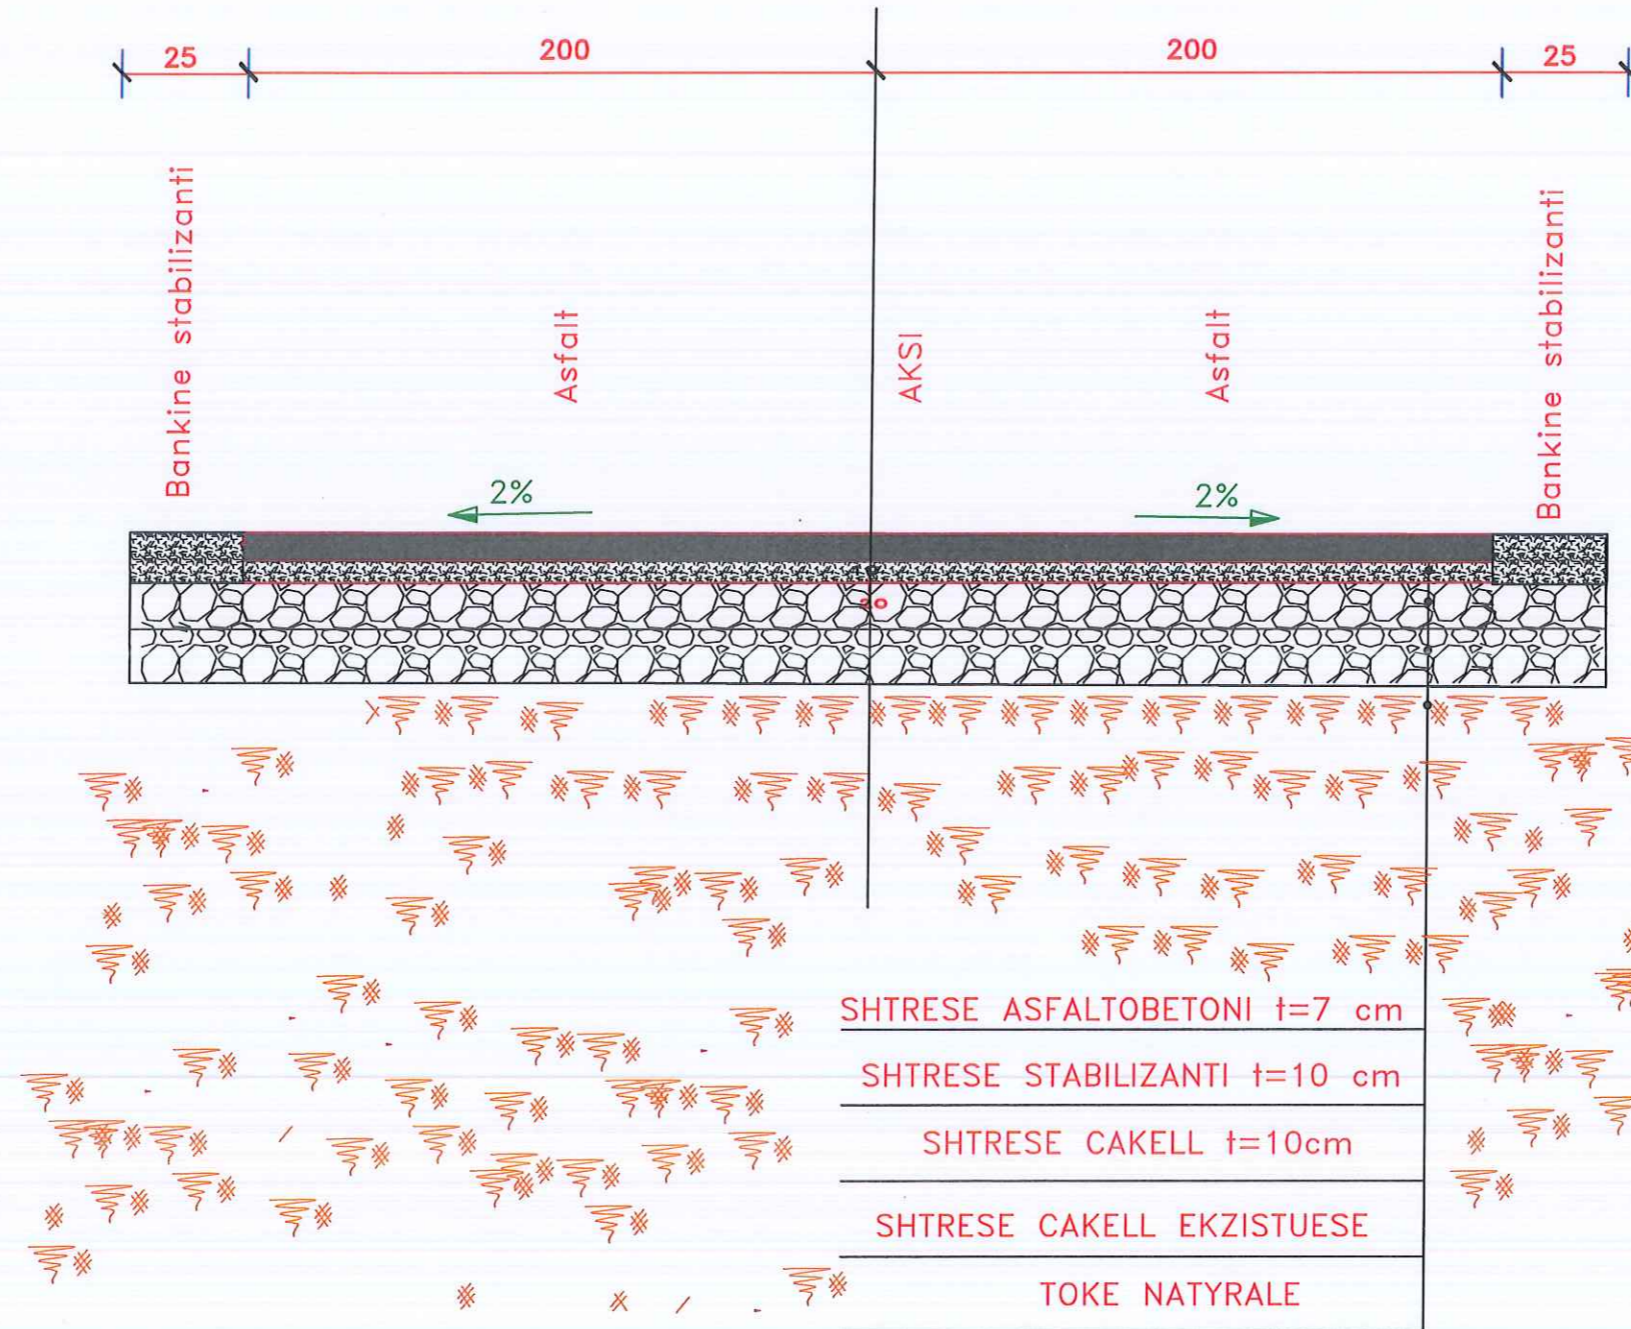

PROFILI TERTHOR TIP I RRUGES PRERJA 5-5

RIKUALIFIKIMI I RRUGEVE LIGATE-LUMAS-DOKOLLARE-PELLUMBAS			
NJESIA ADMINISTRATIVE LUMAS		PROFILI TERTHOR	
PUNOI		DREJTORIA E PLANIFIKIMIT DHE KONTROLLIT TE TERITORIT	
  BASHKIA KUÇOVË	PUNOI: BASHKIA KUÇOVË KRYETARI BASHKISE KRESHNIK HAJDARI		SOKOL VASILI ARMINDA BARDHI ERVIN LIKO
			SHTATOR 2024
			BASHKIA KUÇOVË