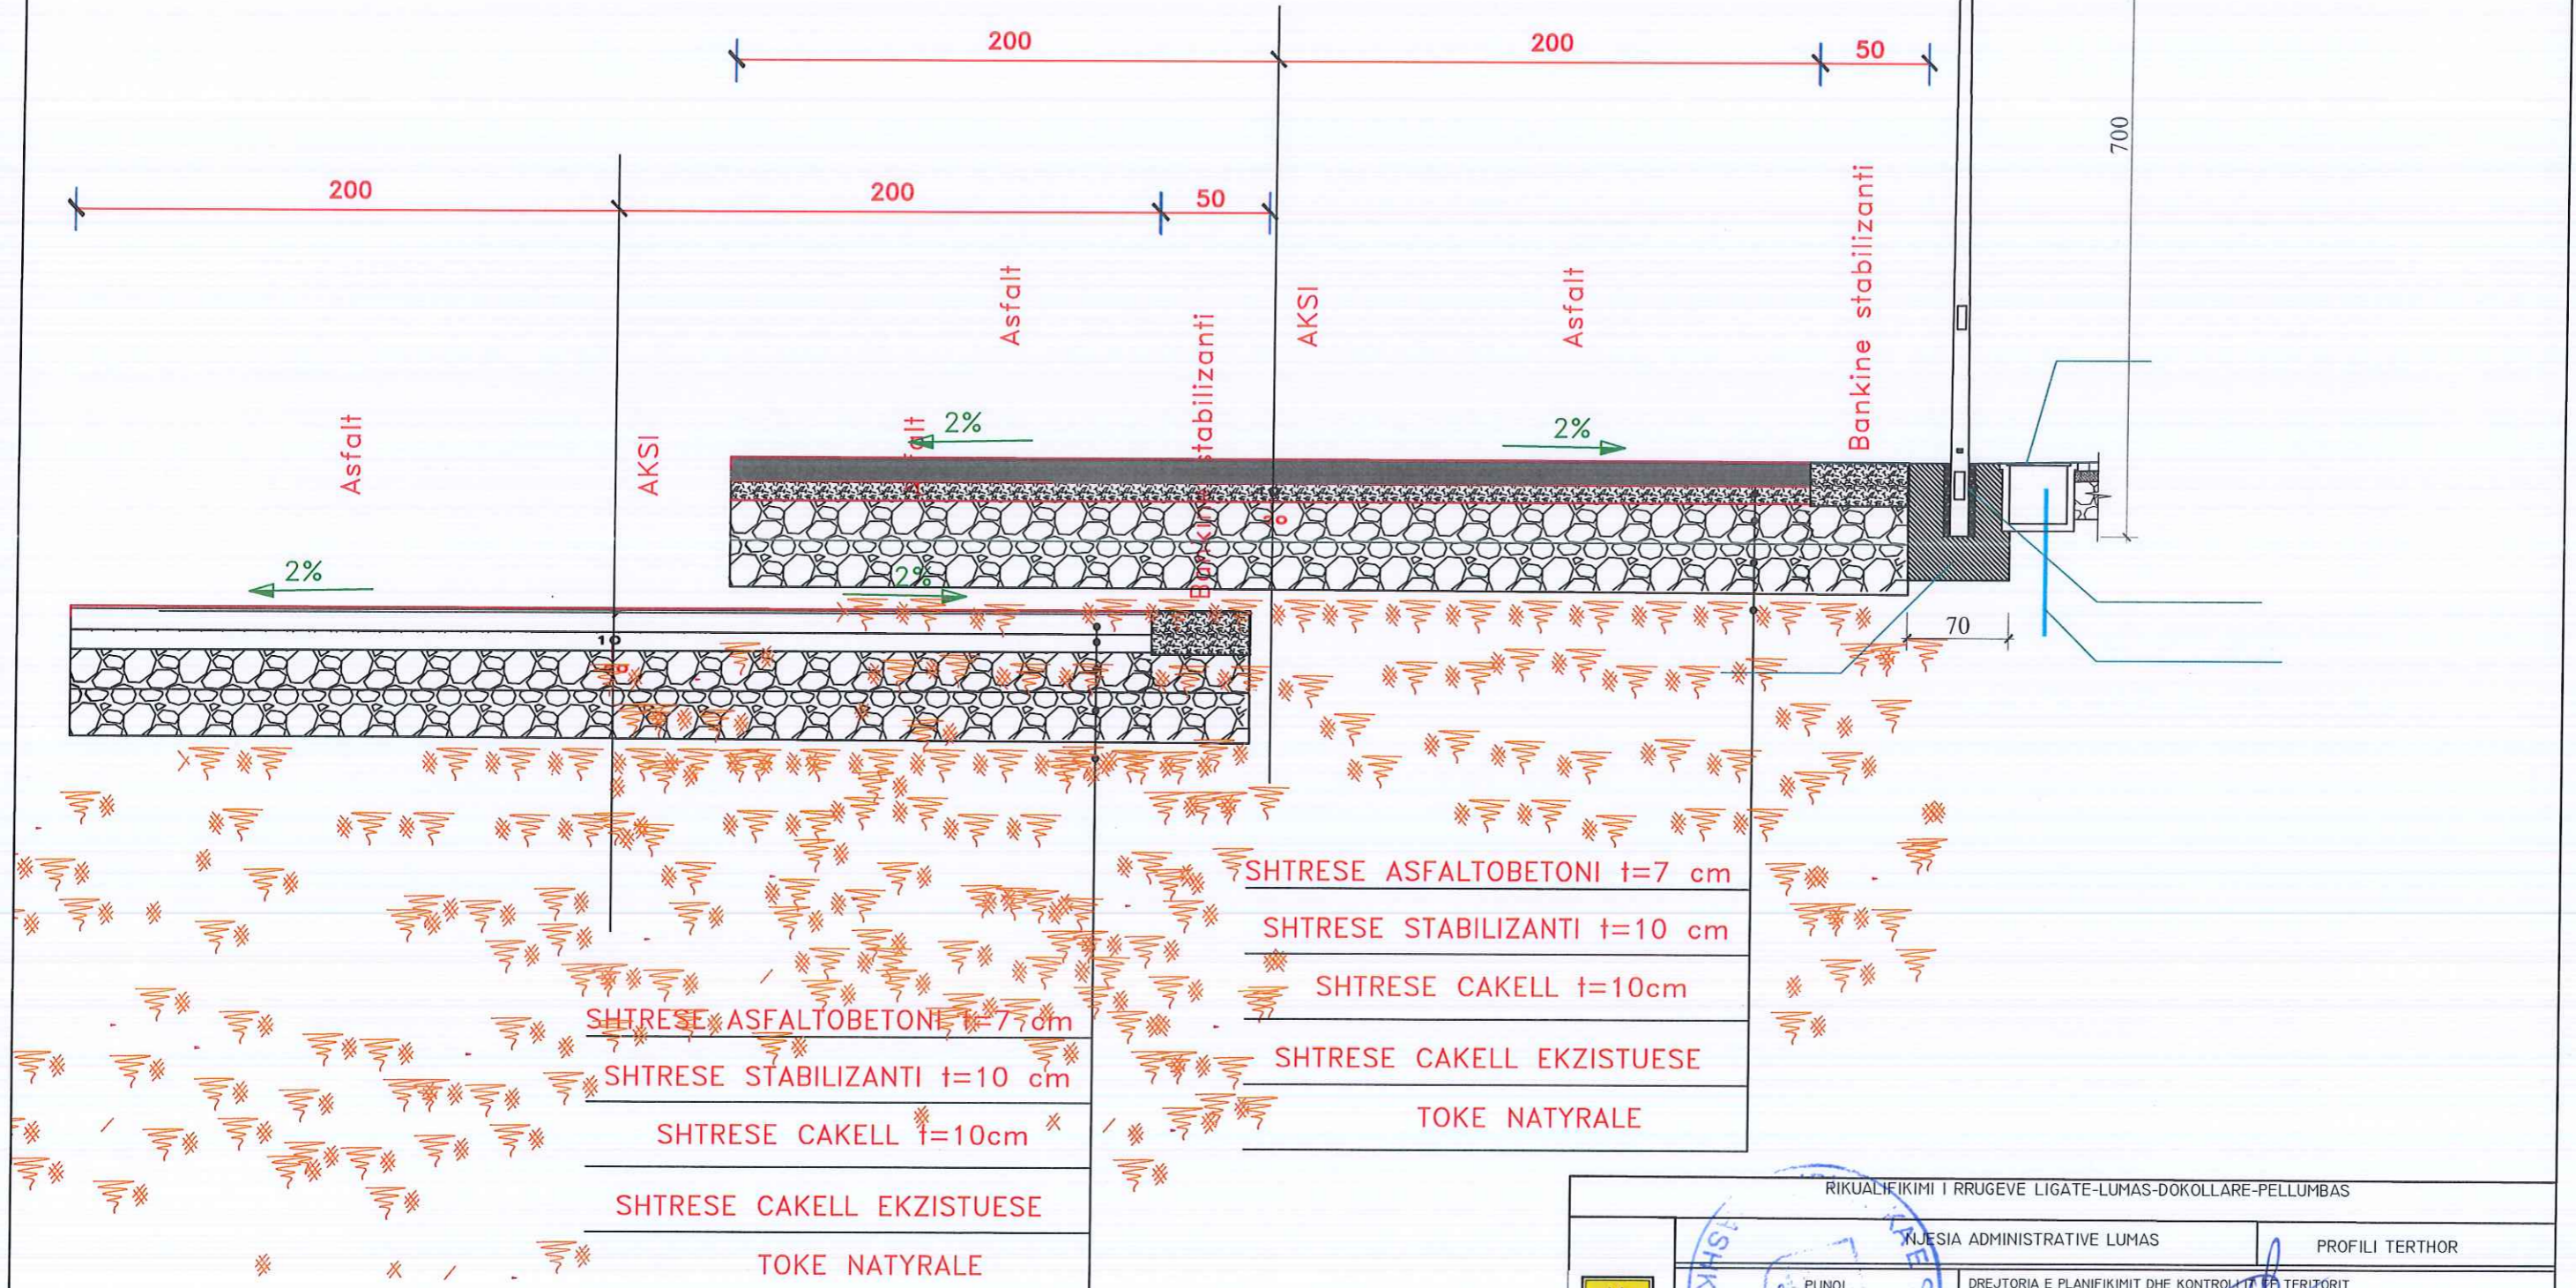

PROFILI TERTHOR TIP I RRUGES PRERJA 2-2

PROFILI TERTHOR TIP I RRUGES PRERJA 1-1

- SHTRESE ASFALTOBETONI t=7 cm
- SHTRESE STABILIZANTI t=10 cm
- SHTRESE CAKELL t=10cm
- SHTRESE CAKELL EKZISTUESE
- TOKE NATYRALE