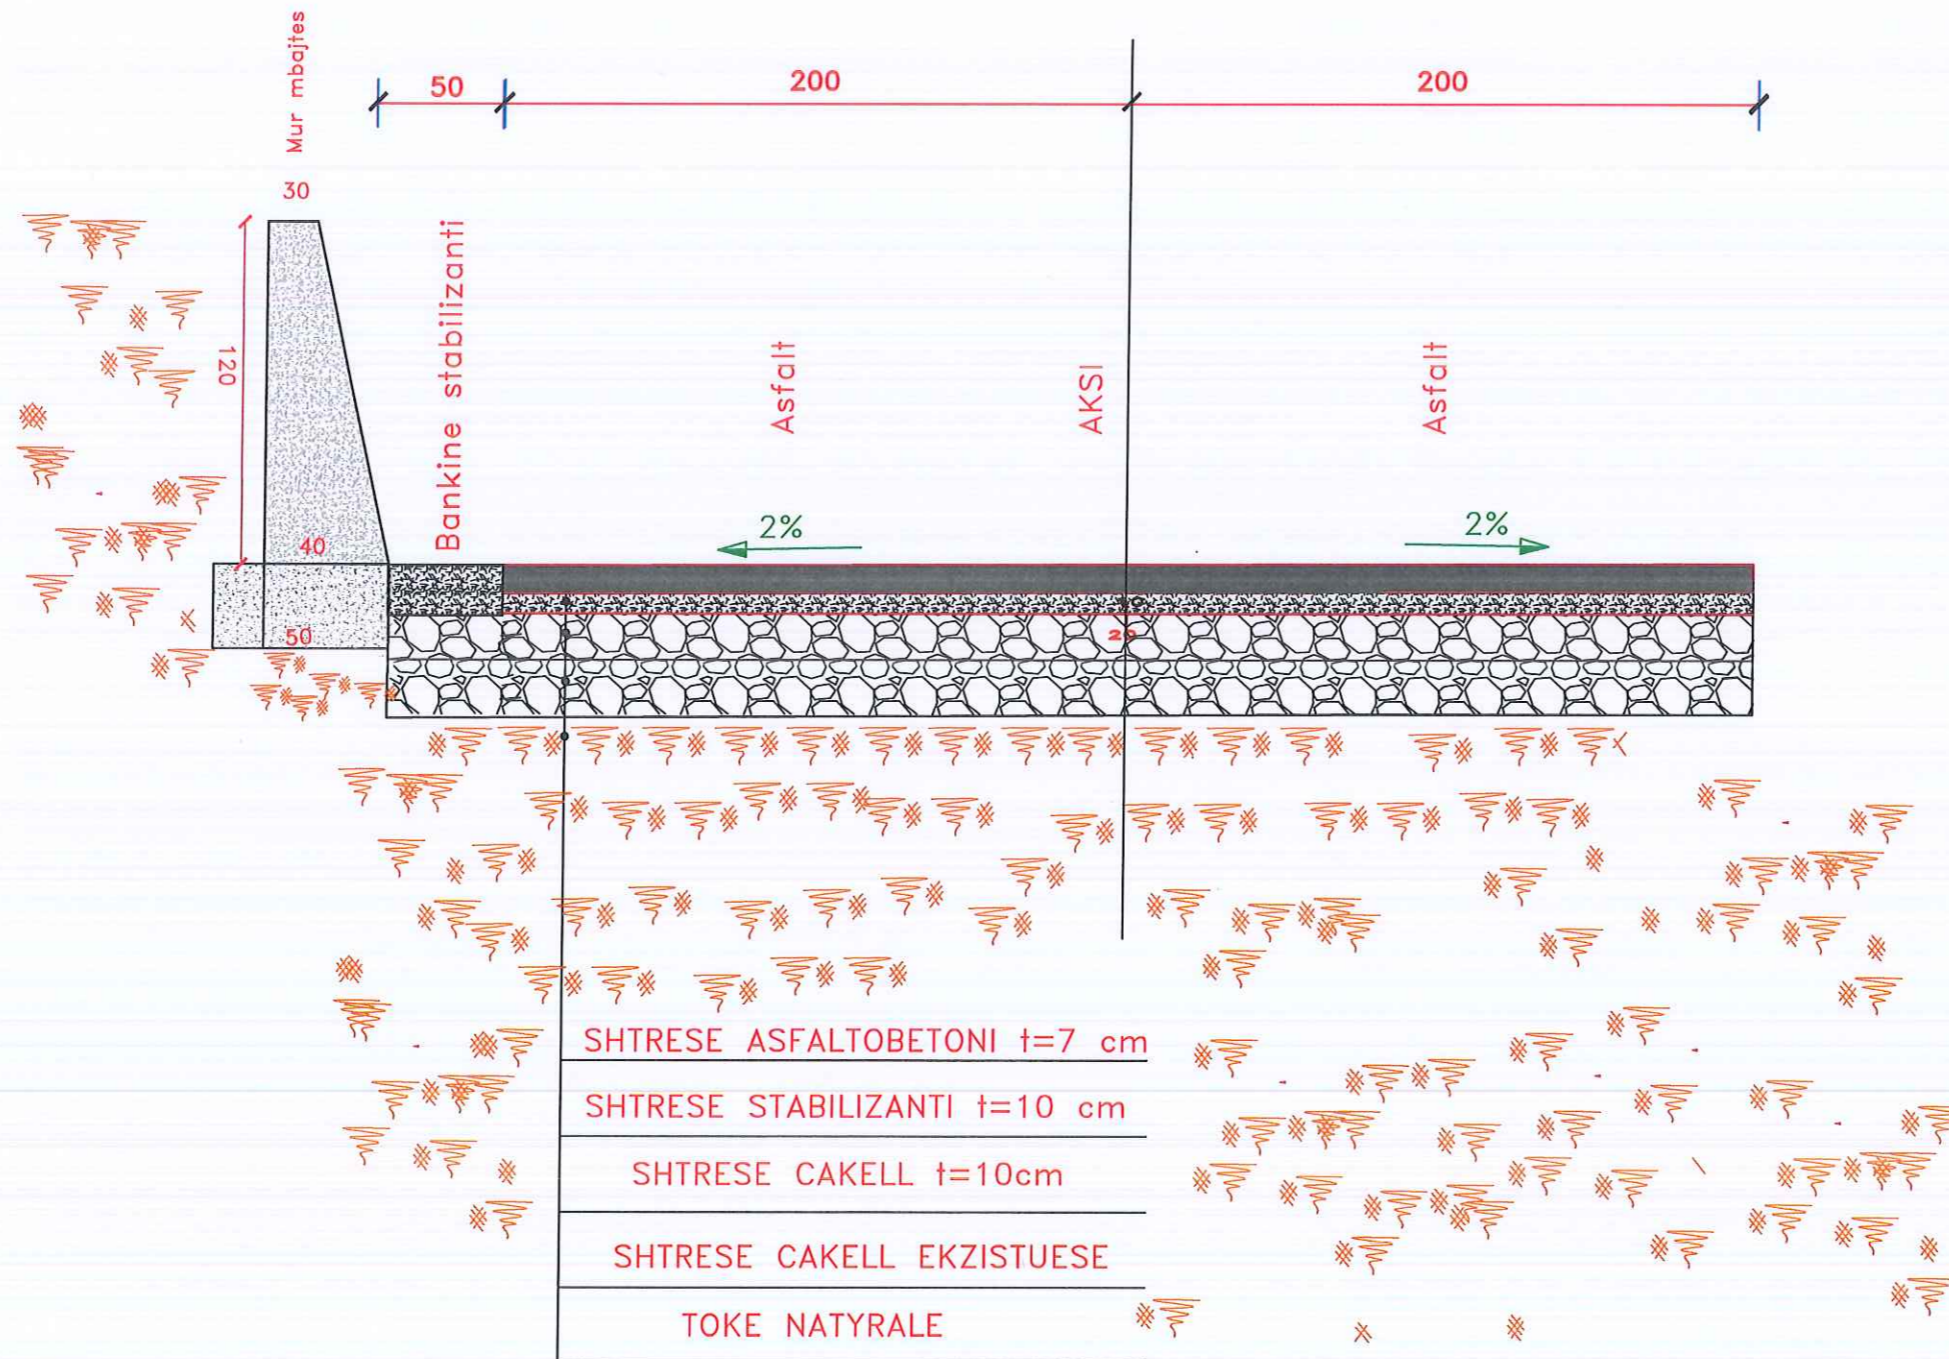

PROFILI TERTHOR TIP I RRUGES PRERJA 3-3

RIKUALIFIKIMI I RRUGEVE LIGATE-LUMAS-DOKOLLARE-PELLUMBAS			
NJESIA ADMINISTRATIVE LUMAS		PROFILI TERTHOR	
PUNOI		DREJTORIA E PLANIFIKIMIT DHE KONTROLLIT TE TERITORIT	
  BASHKIA KUÇOVË	BASHKIA KUÇOVË	PUNOI:	SOKOL VASILI
	KRYETARI BASHKISE		ARMINDA BARDHI
	KRESHNIK HAJDARI		ERVIN LIKO
			SHTATOR 2024
			BASHKIA KUÇOVË