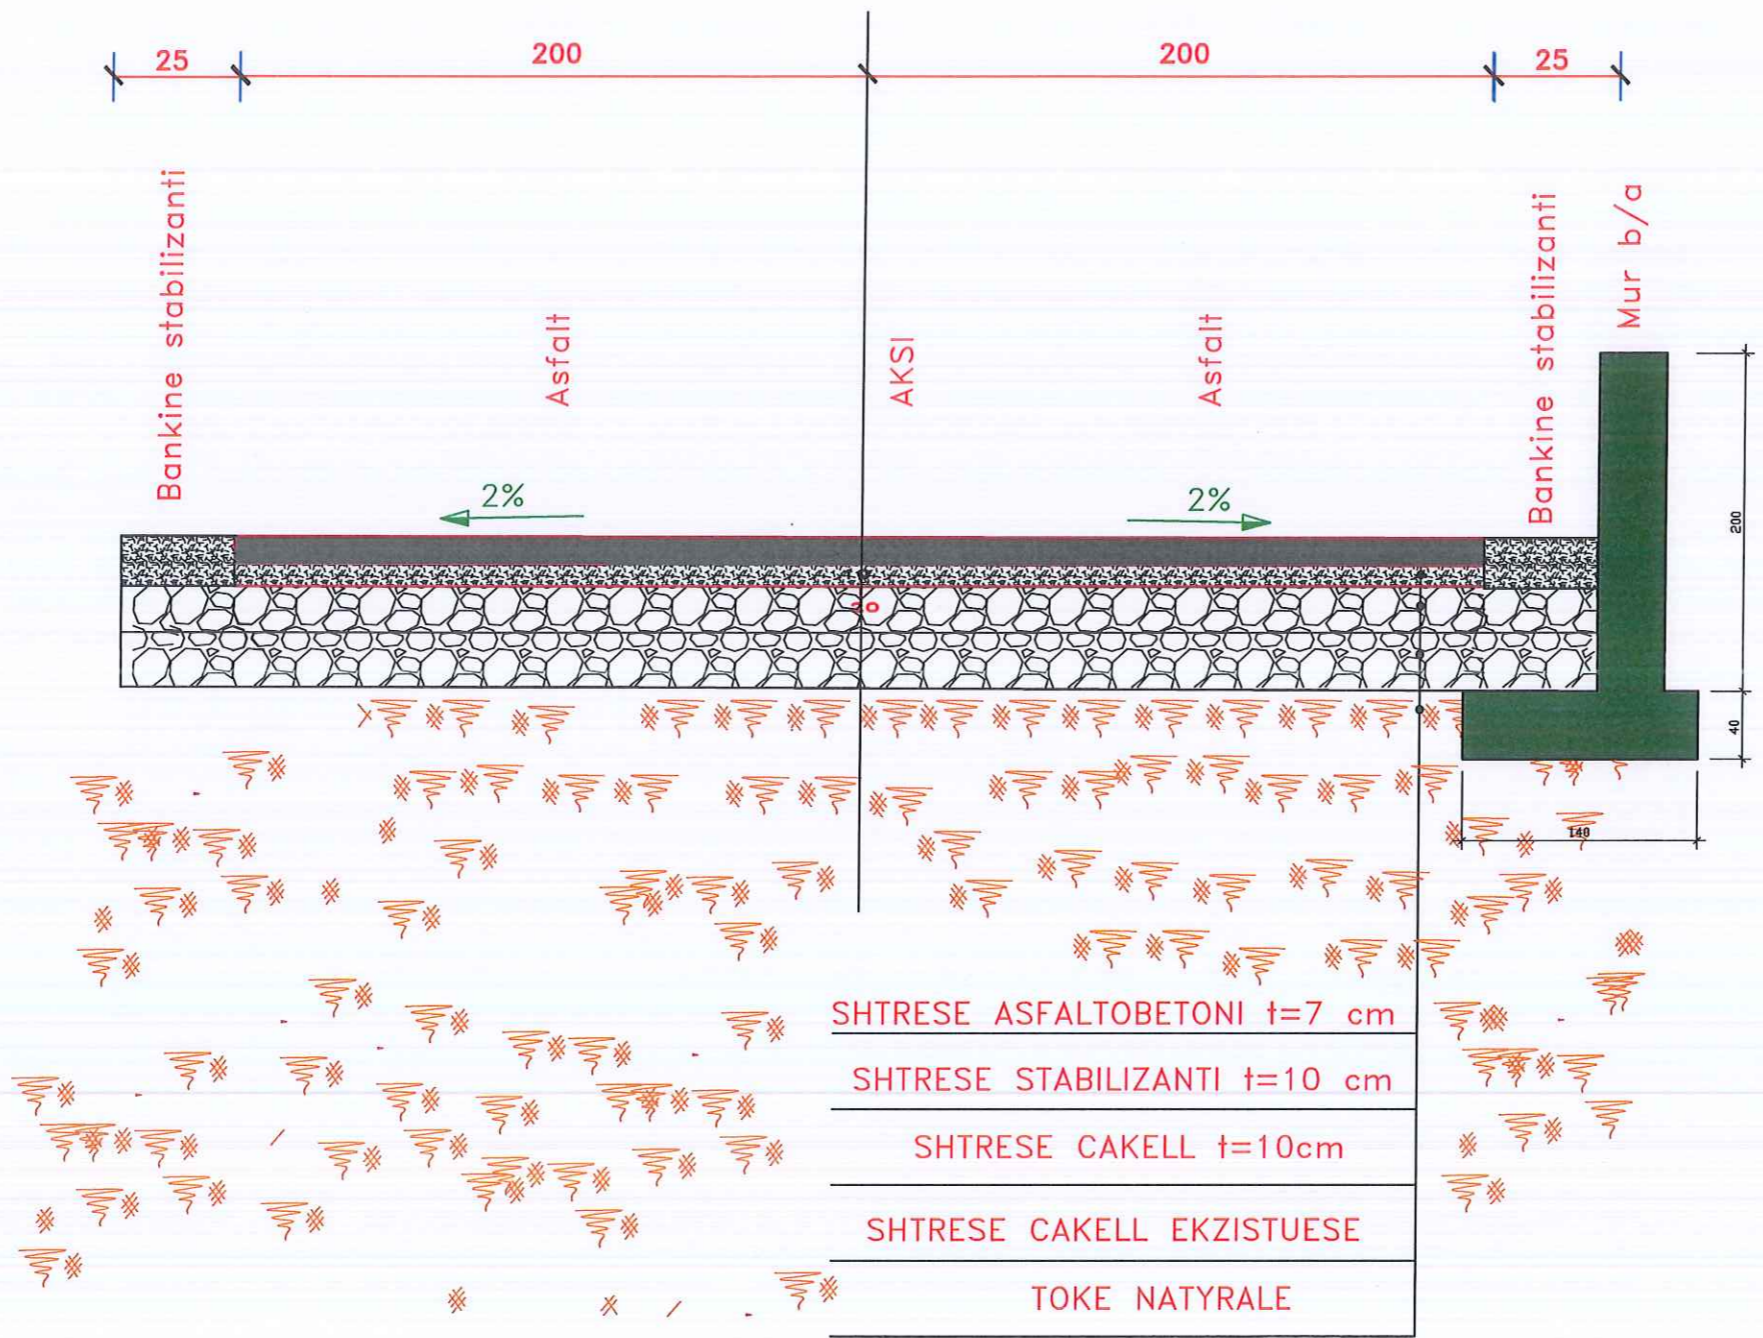

PROFILI TERTHOR TIP I RRUGES PRERJA 6-6

RIKUALIFIKIMI I RRUGEVE LIGATE-LUMAS-DOKOLLARE-PELLUMBAS				
  BASHKIA KUÇOVË	NJESIA ADMINISTRATIVE LUMAS		PROFILI TERTHOR	
	PUNOI	DREJTORIA E PLANIFIKIMIT DHE KONTROLLIT NE TERITORIT		
	BASHKIA KUÇOVË KRYETARI BASHKISE KRESHNIK HAJDARI	PUNOI:	SOKOL VASILI ARMINDA BARDHI ERVIN LIKO	SHTATOR 2024 BASHKIA KUÇOVË