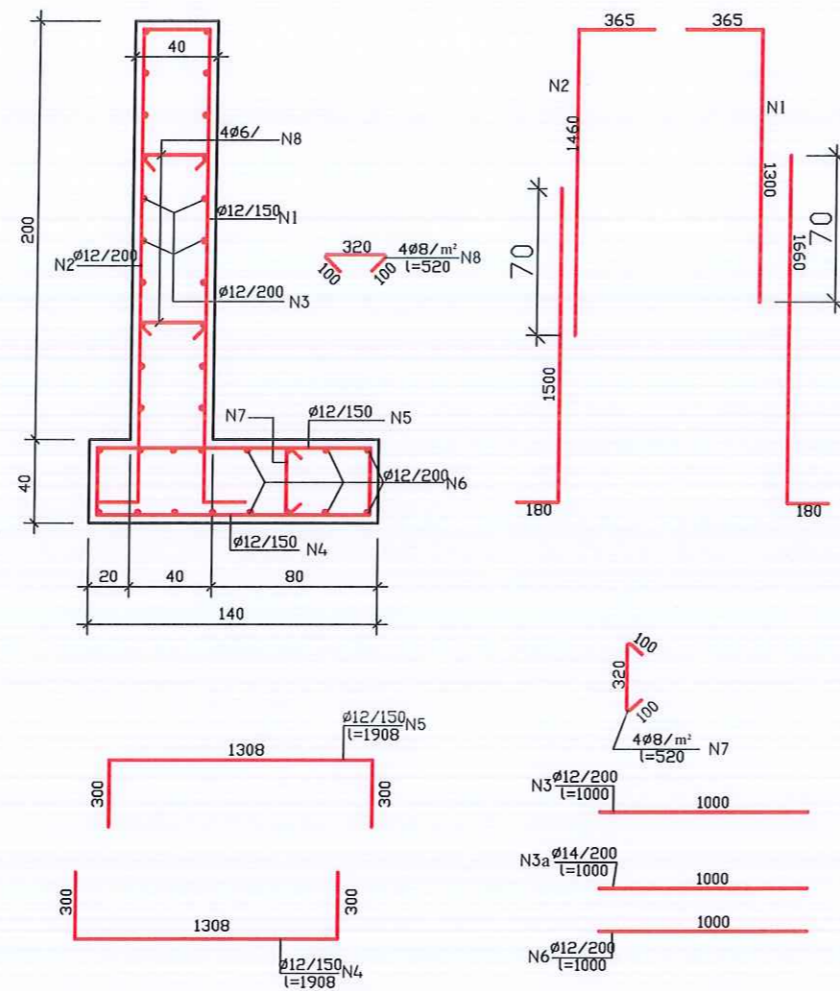

MURE MBAJTES B/ARME H=2M
 $[\sigma]_{t=2}$ DHE 4 $\varphi_m \geq 35^\circ$ SH. 1:25

TABELA E HEKURAVE
 PER $[\sigma]_{t=2}$ DHE 4kg/cm²

NR.	Ø mm	L mm	SASIA/ cope	L m	PERMBLEDHJE E ARMATURES.				
					Ø mm	L m	PESHA	PESHA kg	
1	12	1840	7	12.88	8	8	0.395	4.00	
1'	12	1665	7	11.66	12	104.79	0.888	93.05	
2'	12	1680	5	8.40	14	3.00	1.208	3.62	
2''	12	1825	5	9.13					
3	12	1000	20	20.00					
4	12	1908	7	13.36					
5	12	1908	7	13.36					
6	12	1000	16	16.00					
7	8	520	6	3.12					
8	8	520	8	4.16					
Shuma/ TOTAL								100.67	
beton C25/30 m ³ /ml								1.36	