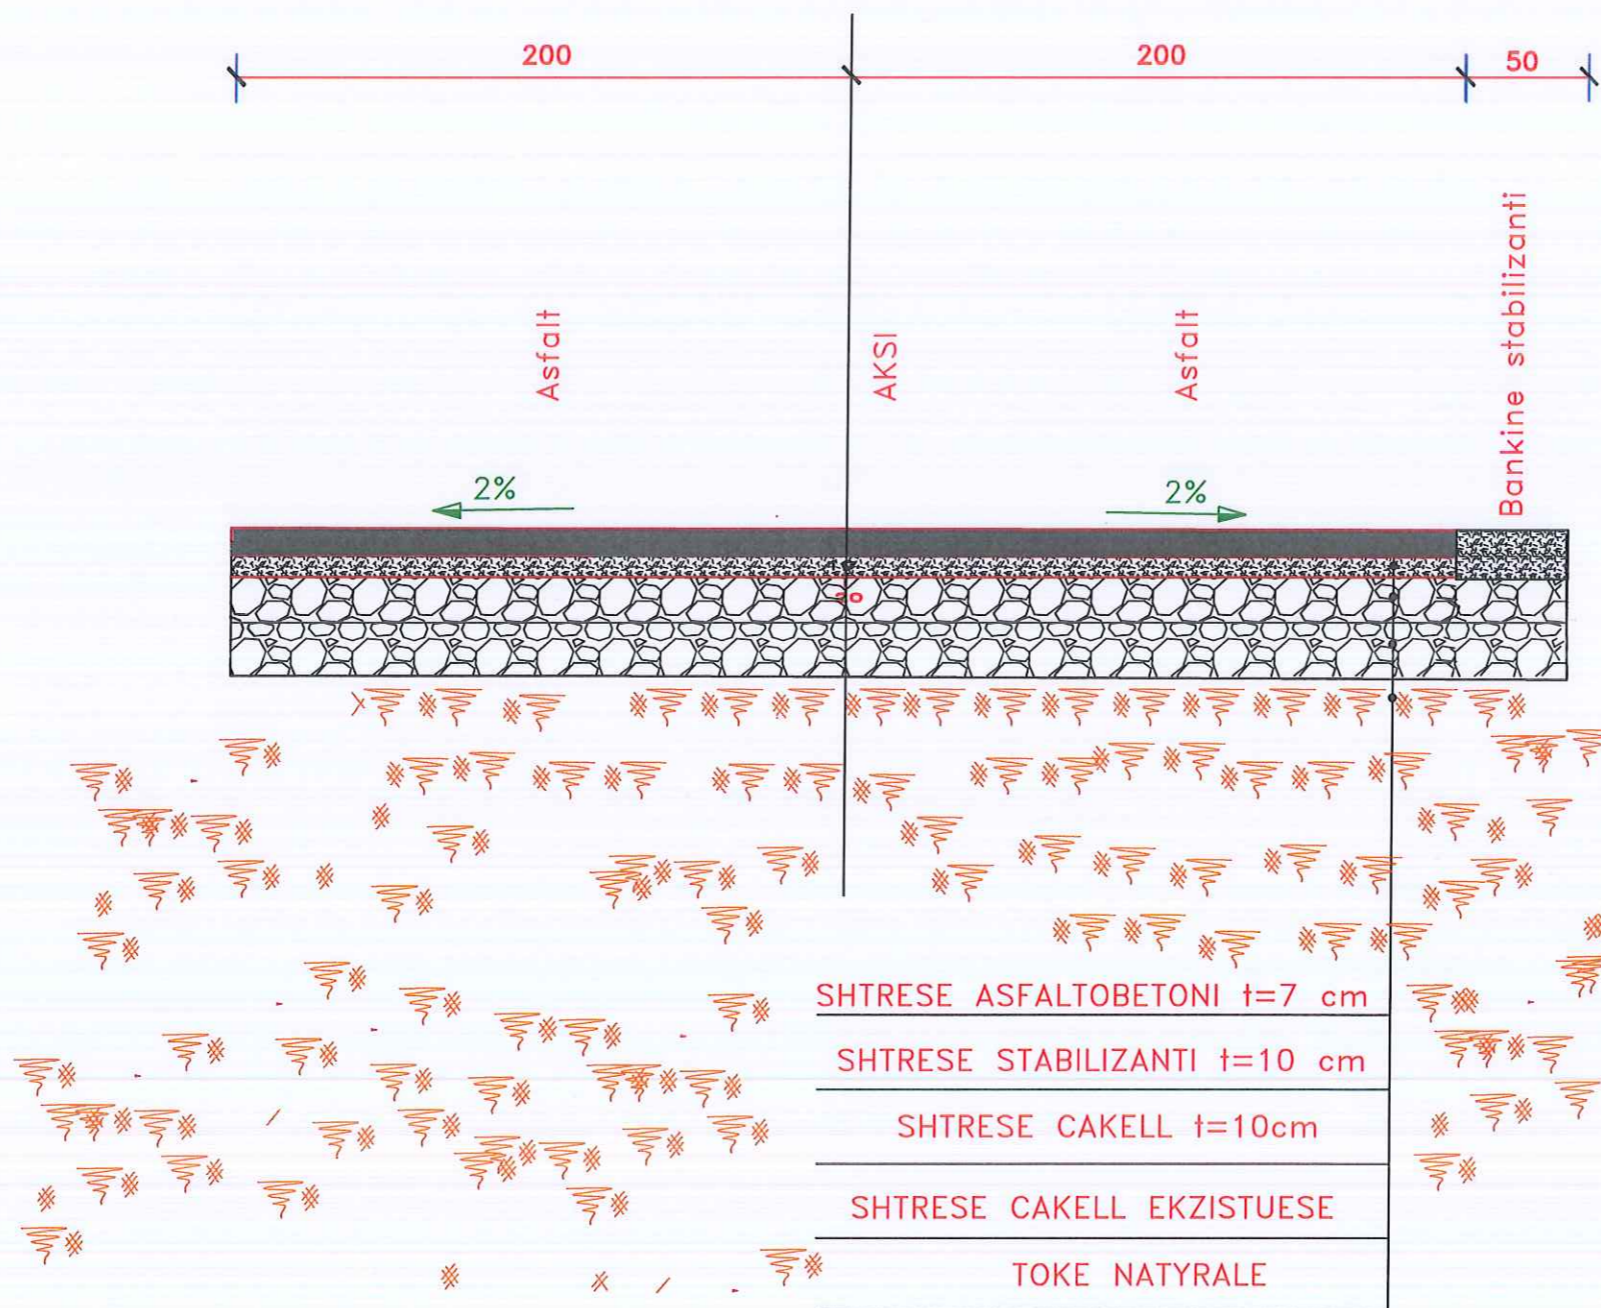

PROFILI TERTHOR TIP I RRUGES PRERJA 1-1

SHTRESE ASFALTOBETONI t=7 cm
SHTRESE STABILIZANTI t=10 cm
SHTRESE CAKELL t=10cm
SHTRESE CAKELL EKZISTUESE
TOKE NATYRALE

RIKUALIFIKIMI I RRUGEVE LIGATE-LUMAS-DOKOLLARE-PELLUMBAS			
  BASHKIA KUÇOVË	PUNOJ:	DREJTORIA E PLANIFIKIMIT DHE KONTROLLIT TE TERITORIT	PROFILI TERTHOR
	BASHKIA KUÇOVË KRYETARI BASHKISË KRESNIK HAJDARI	PUNOI:	SHTATOR 2024
		SOKOL VASILI ARMINDA BARDHI ERVIN LIKO	BASHKIA KUÇOVË