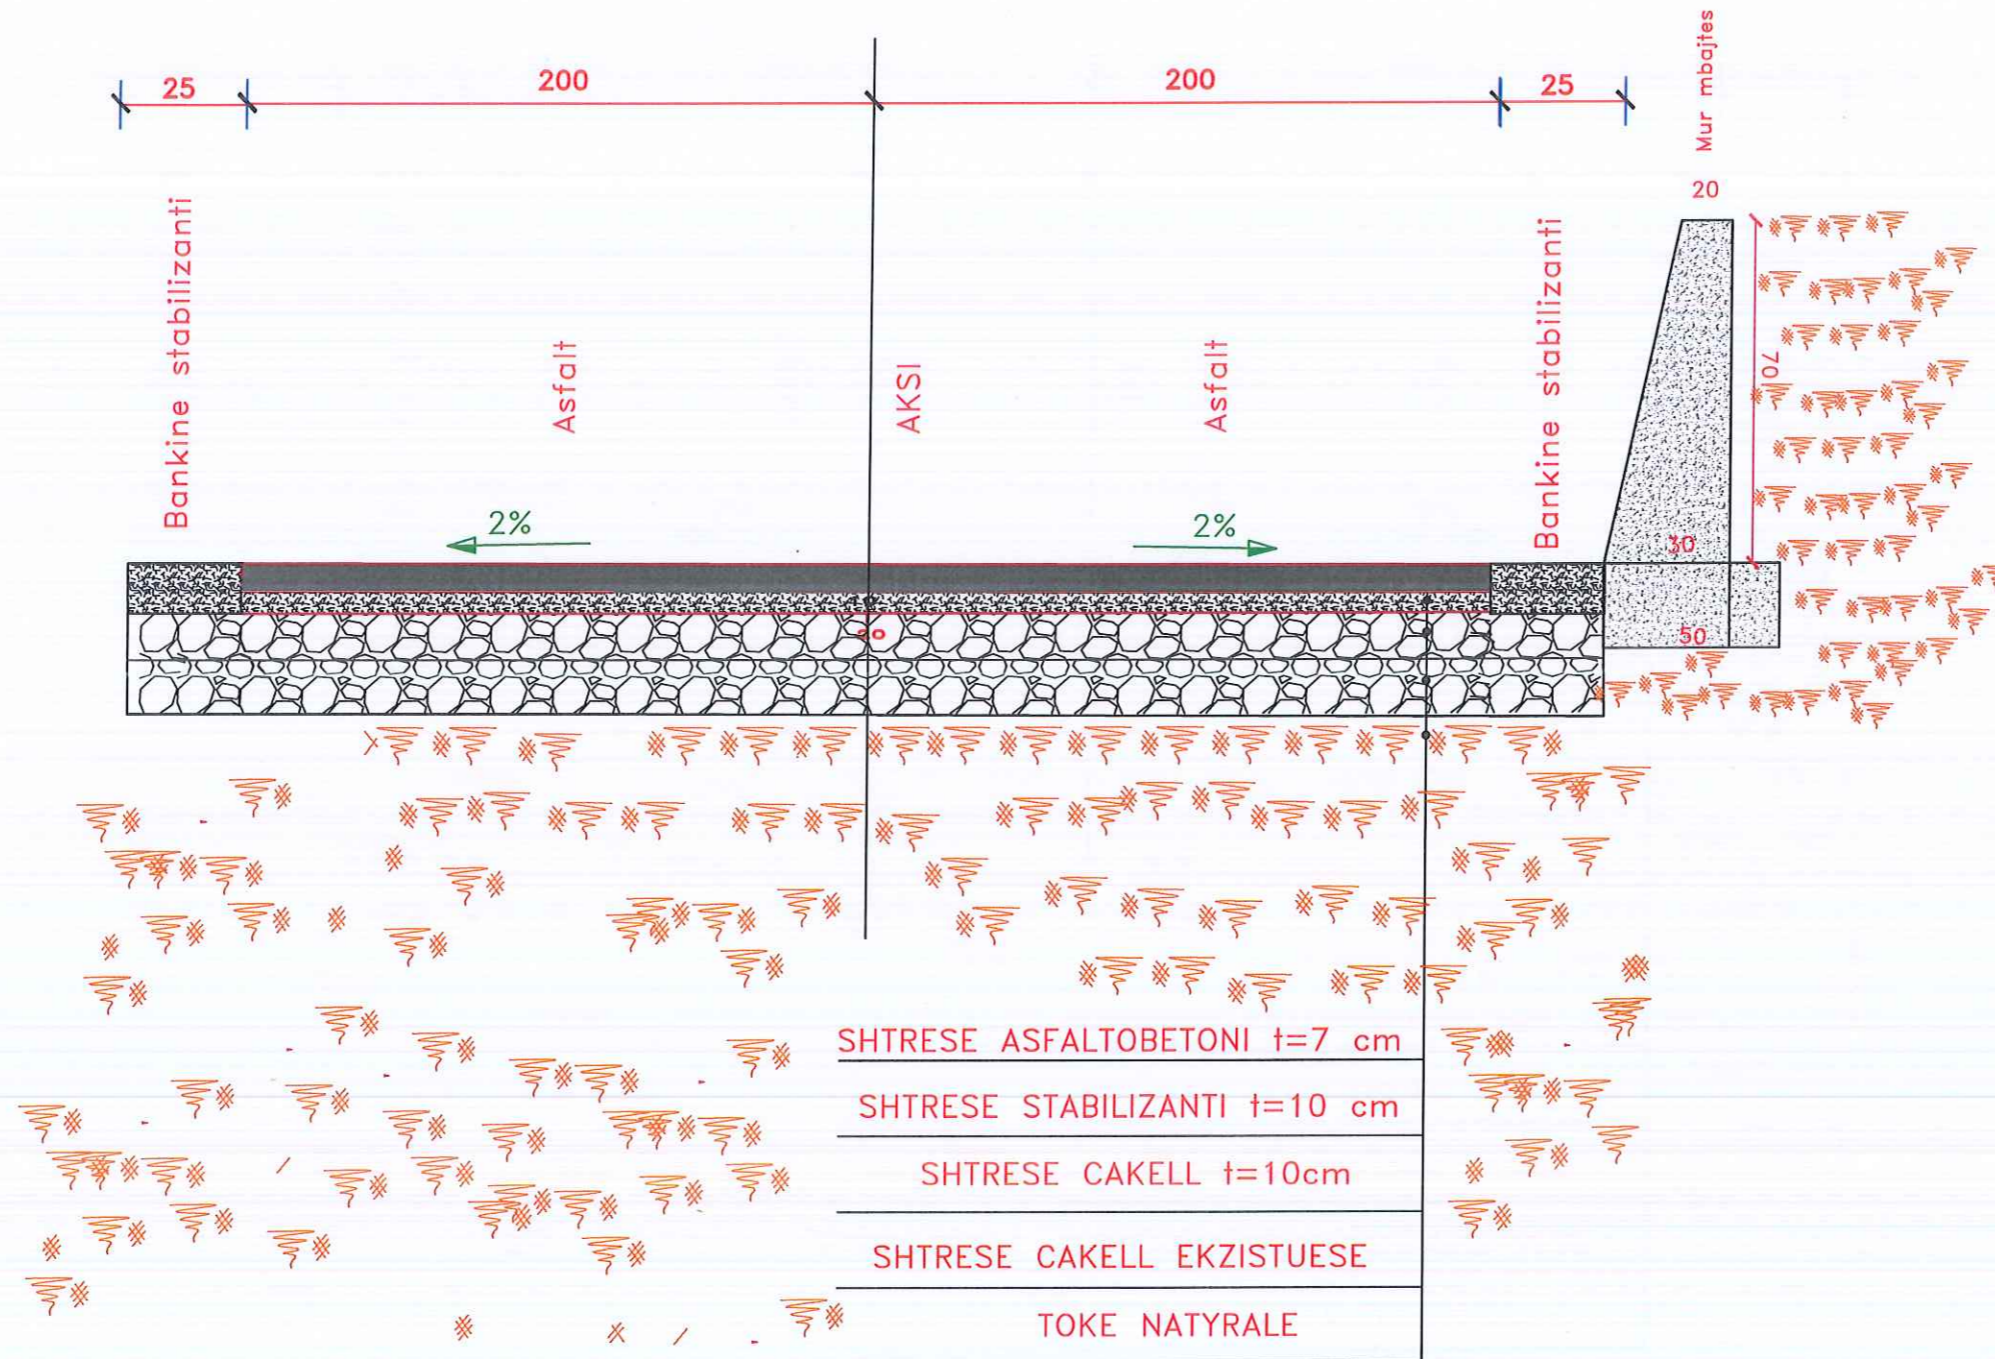

PROFILI TERTHOR TIP I RRUGES PRERJA 4-4

RIKUALIFIKIMI I RRUGEVE LIGATE-LUMAS-DOKOLLARE-PELLUMBAS				
  BASHKIA KUÇOVË	NJESIA ADMINISTRATIVE LUMAS		PROFILI TERTHOR	
	PUNOI		DREJTORIA E PLANIFIKIMIT DHE KONTROLLIT TE TERITORIT	
	BASHKIA KUÇOVË KRYETARI BASHKISE KRESHNIK HAJDARI	PUNOI:	SOKOL VASILI ARMINDA BARDHI ERVIN LIKO	SHTATOR 2024 BASHKIA KUÇOVË