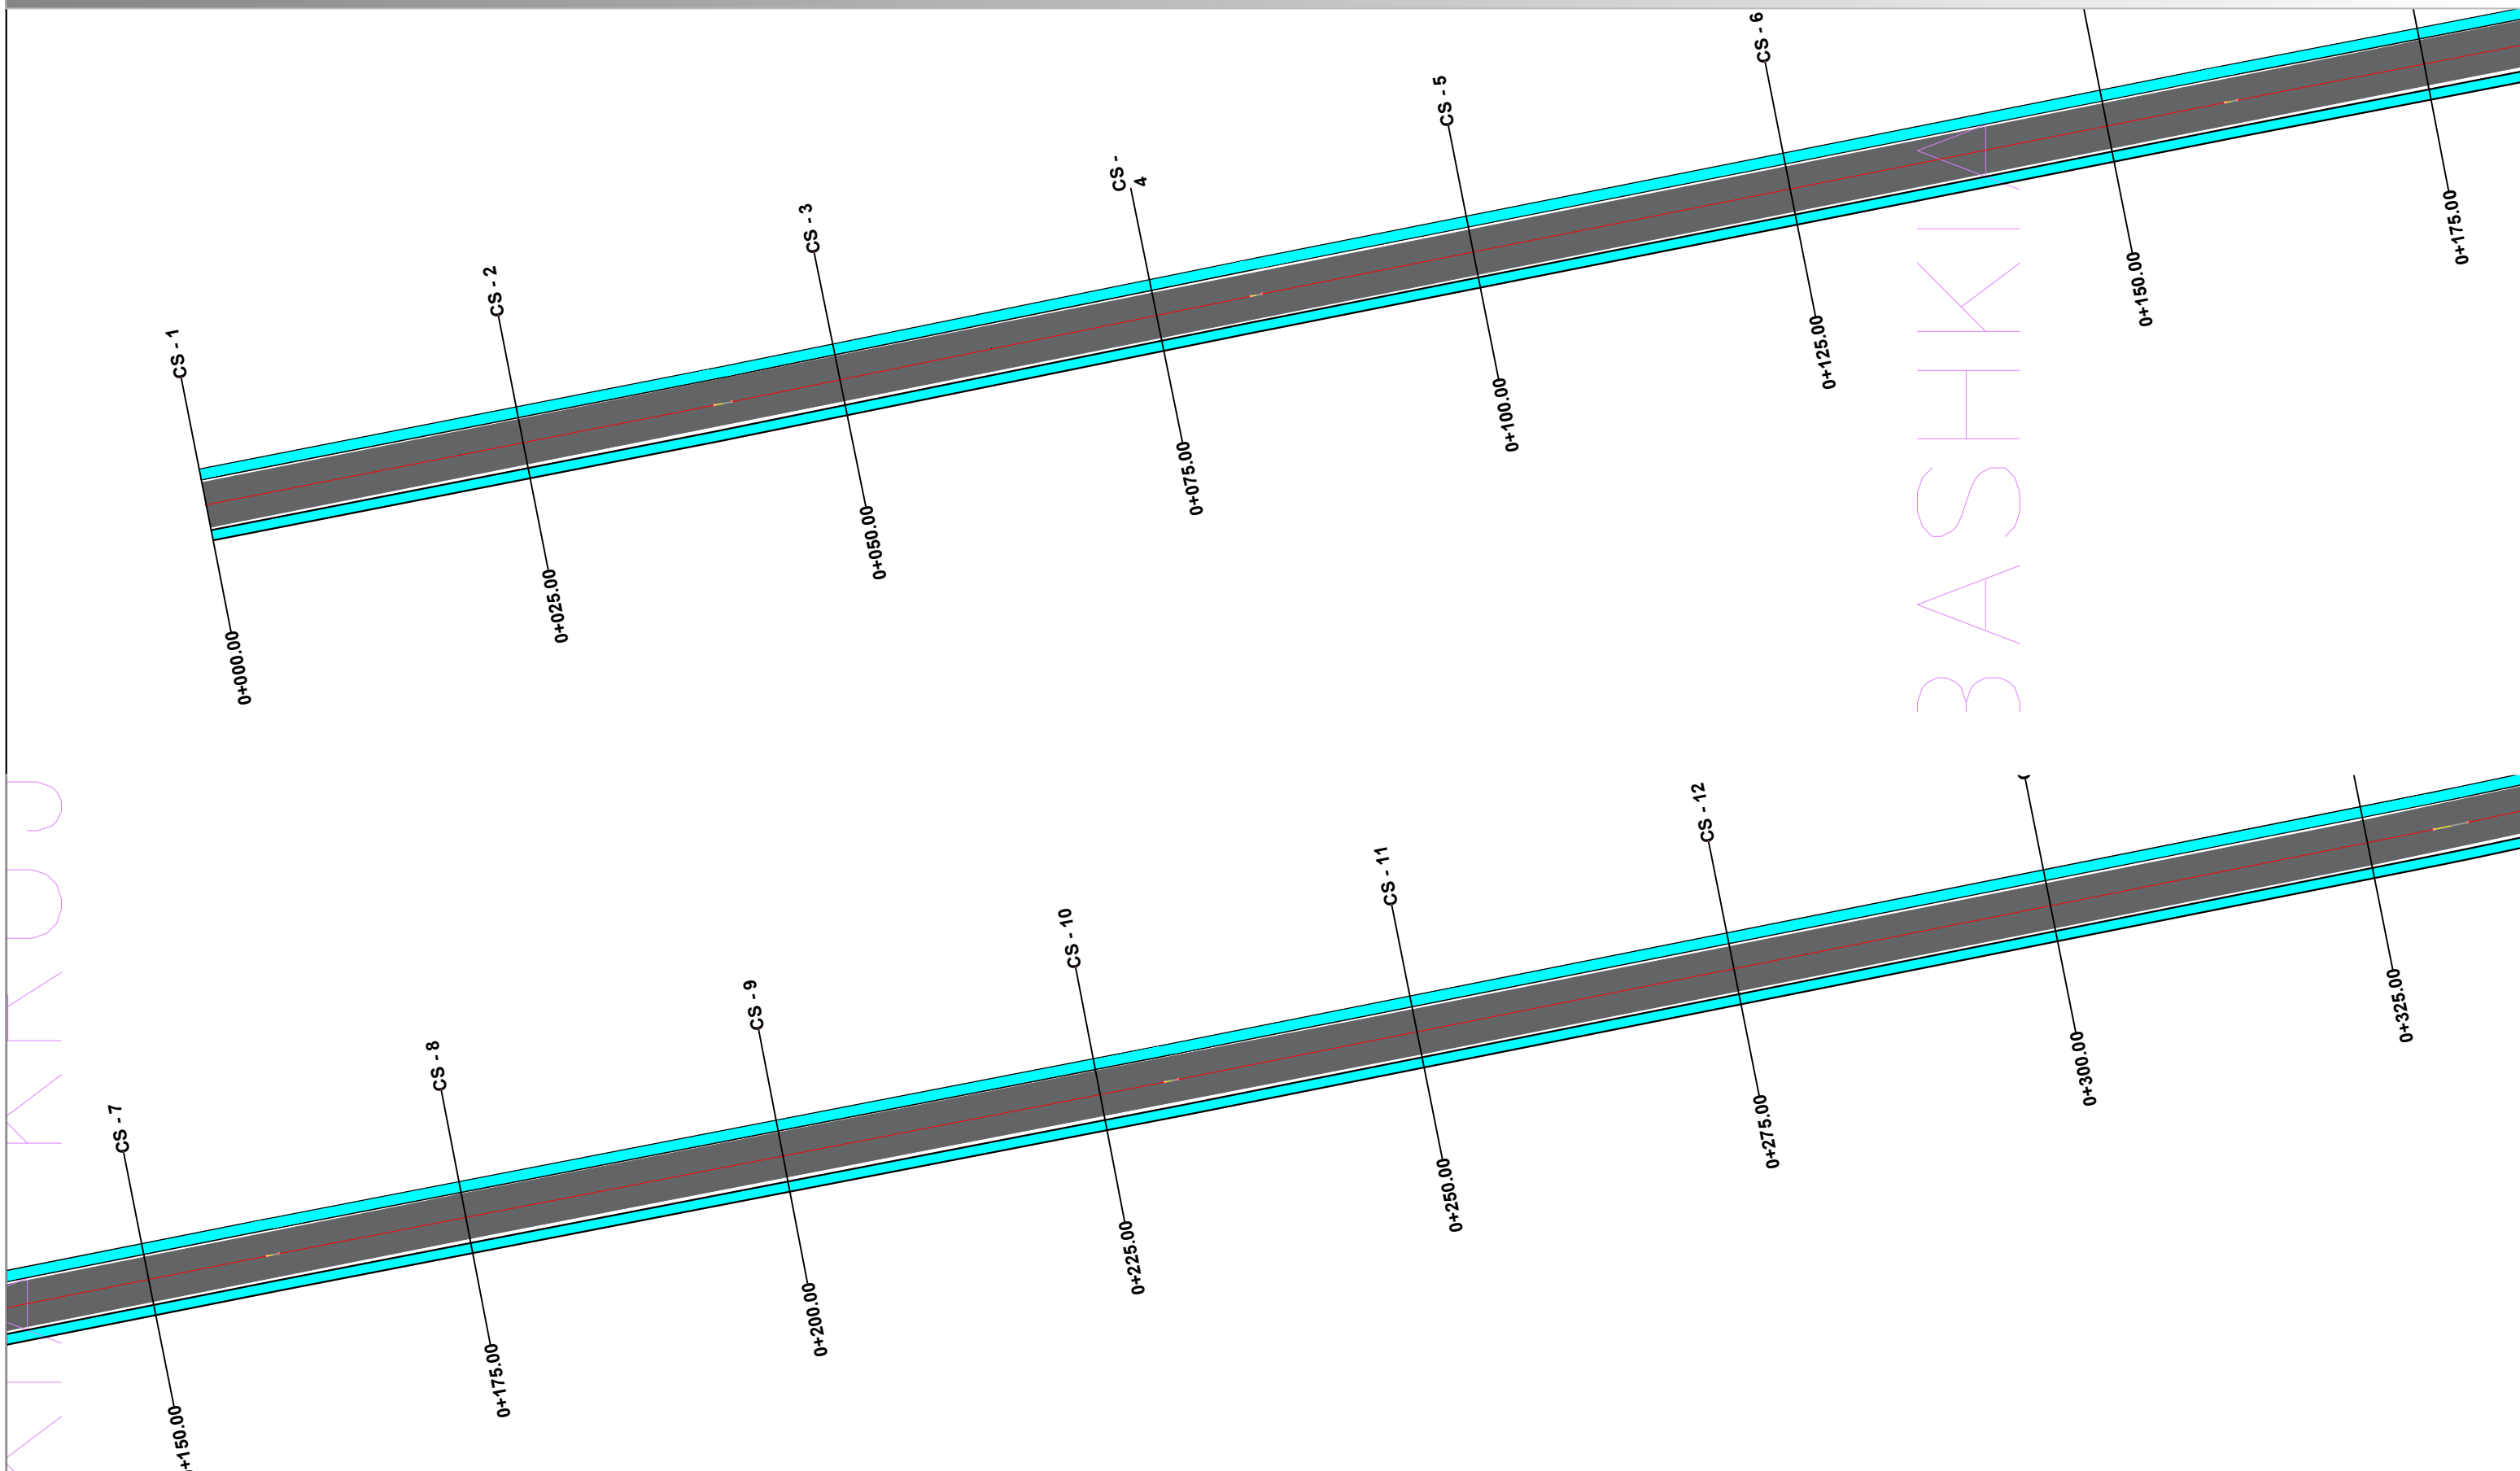

PLANI KANALIT

	REPUBLIKA E SHQIPERISE BASHKIA KRUJE	PROJEKT ZBATIMI "PUNIME PER DISIPLINIMIN E UJRAVE RRUGA E "KOMUNES" (DEGEZIMI I VARREZAVE),NJ.A.NIKEL,KRUJE	PLANI	PROJEKTUES : "ERALD G" SHPK	FLETA 01	
	"ERALD G" SHPK			SHKALLA 1 : __		202_