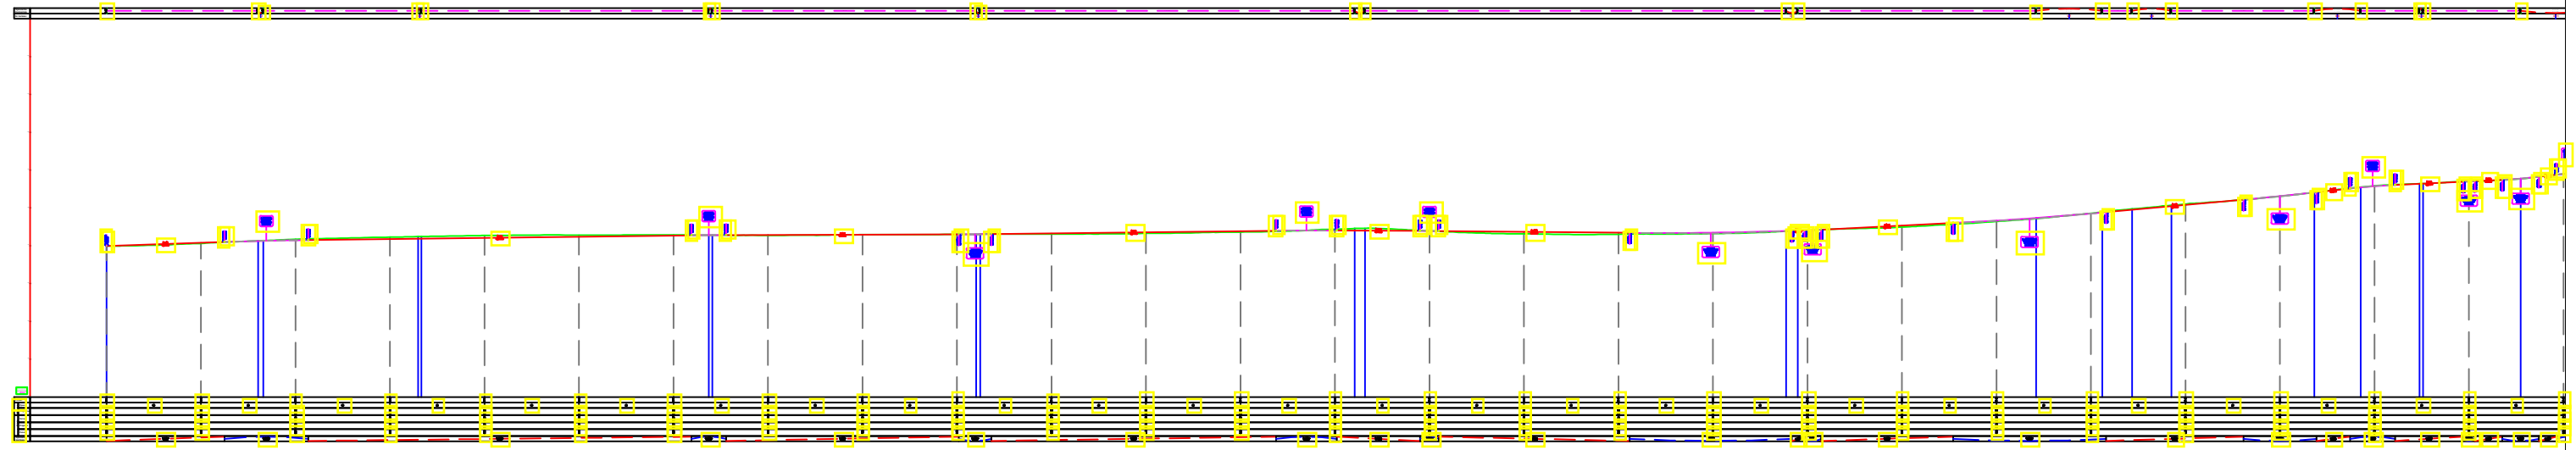

PROFILI GJATESOR

REPUBLIKA E SHQIPERISE
BASHKIA KRUJE

"ERALD G" SHPK

PROJEKT ZBATIMI

"PUNIME PER DISIPLINIMIN E UJRAVE RRUGA E
"KOMUNES" (DEGEZIMI I VARREZAVE),NJ.A.NIKEL,KRUJE

PROFILI GJATESOR

PROJEKTUES : "ERALD G" SHPK

SHKALLA

1 : __

FLETA 01

202_