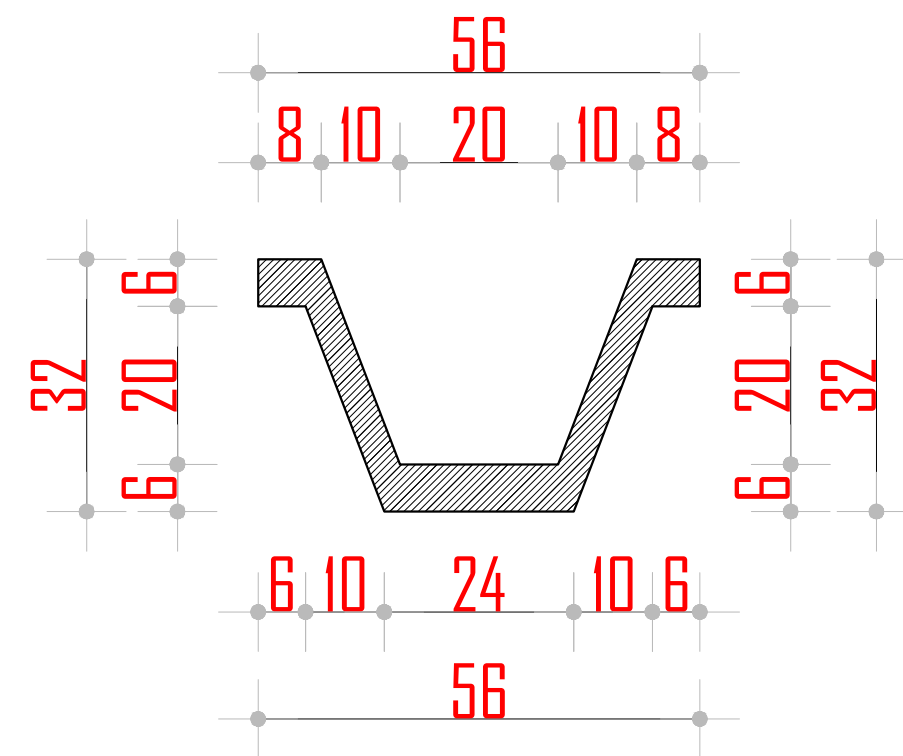

SEKSIONI TERTHOR TIP 5

pk 0+615 - 0+760

145ml

SEKSIONI TERTHOR TIP 6

pk 0+688 - 0+728

L=40 ML

REPublika e Shqiperise Bashkia KRUJE	PROJEKT ZBATIMI	DETAJE	PROJEKTUES :	"ERALD G" SHPK	FLETA 01
			SHKALLA	1 : __	
"ERALD G" SHPK	"PUNIME PER DISIPLINIMIN E UJRAVE RRUGA E "KOMUNES" (DEGEZIMI I VARREZAVE),NJ.A.NIKEL,KRUJE				202_