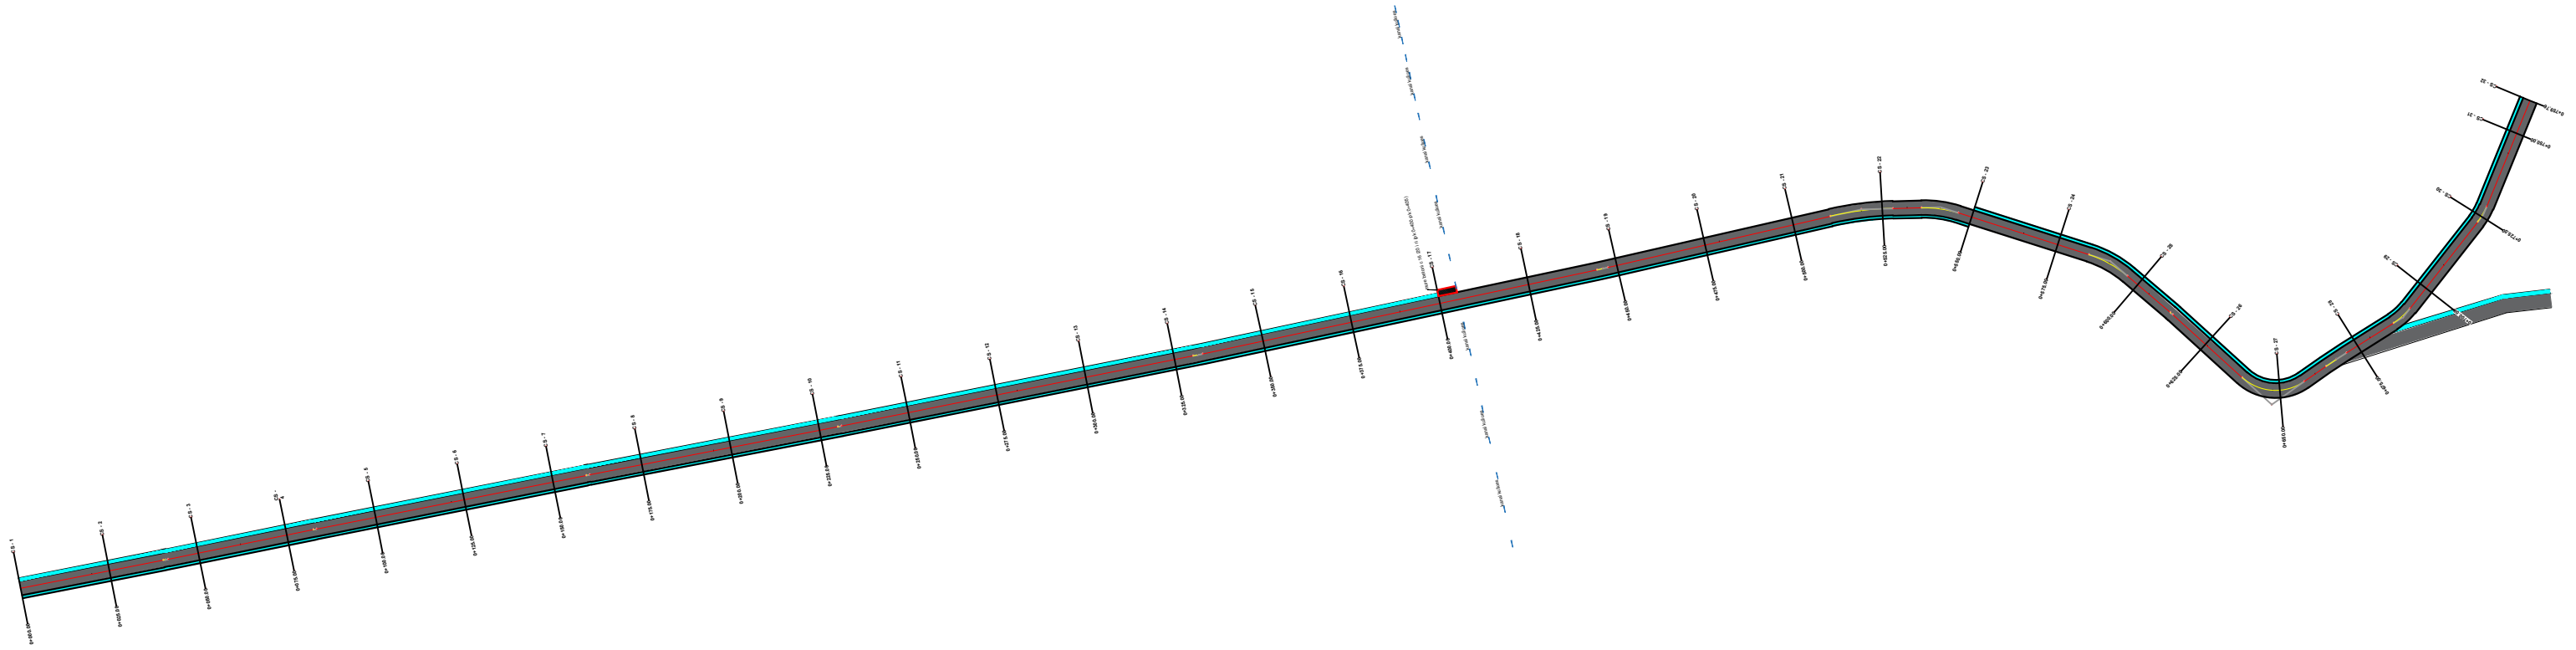

BASHKIA KRUE

KRUJE, 2024

 REPUBLIKA E SHQIPERISE BASHKIA KRUJE	PROJEKT ZBATIMI "PUNIME PER DISIPLINIMIN E UJRAVE RRUGA E "KOMUNES" (DEGEZIMI I VARREZAVE),NJ.A.NIKEL,KRUJE	PLANI	PROJEKTUES : "ERALD G" SHPK	FLETA 01
			SHKALLA 1 : __	
"ERALD G" SHPK				

SEKSIONI TERTHOR TIP 1,2 PK-

SEKSIONI TERTHOR TIP 3 PK-

REPUBLICA E SHQIPERISE BASHKIA KRUJE	PROJEKT ZBATIMI	DETAJE	PROJEKTUES :	"ERALD G" SHPK	FLETA 01
			SHKALLA	1 : __	
"ERALD G" SHPK	"PUNIME PER DISIPLINIMIN E UJRAVE RRUGA E "KOMUNES" (DEGEZIMI I VARREZAVE),NJ.A.NIKEL,KRUJE				

SEKSIONI TERTHOR TIP 5

pk 0+615 - 0+760

145ml

SEKSIONI TERTHOR TIP 6

pk 0+688 - 0+728

L=40 ML

REPublika e Shqiperise Bashkia KRUJE	PROJEKT ZBATIMI	DETAJE	PROJEKTUES :	"ERALD G" SHPK	FLETA 01
			SHKALLA	1 : __	
"ERALD G" SHPK	"PUNIME PER DISIPLINIMIN E UJRAVE RRUGA E "KOMUNES" (DEGEZIMI I VARREZAVE),NJ.A.NIKEL,KRUJE				202_