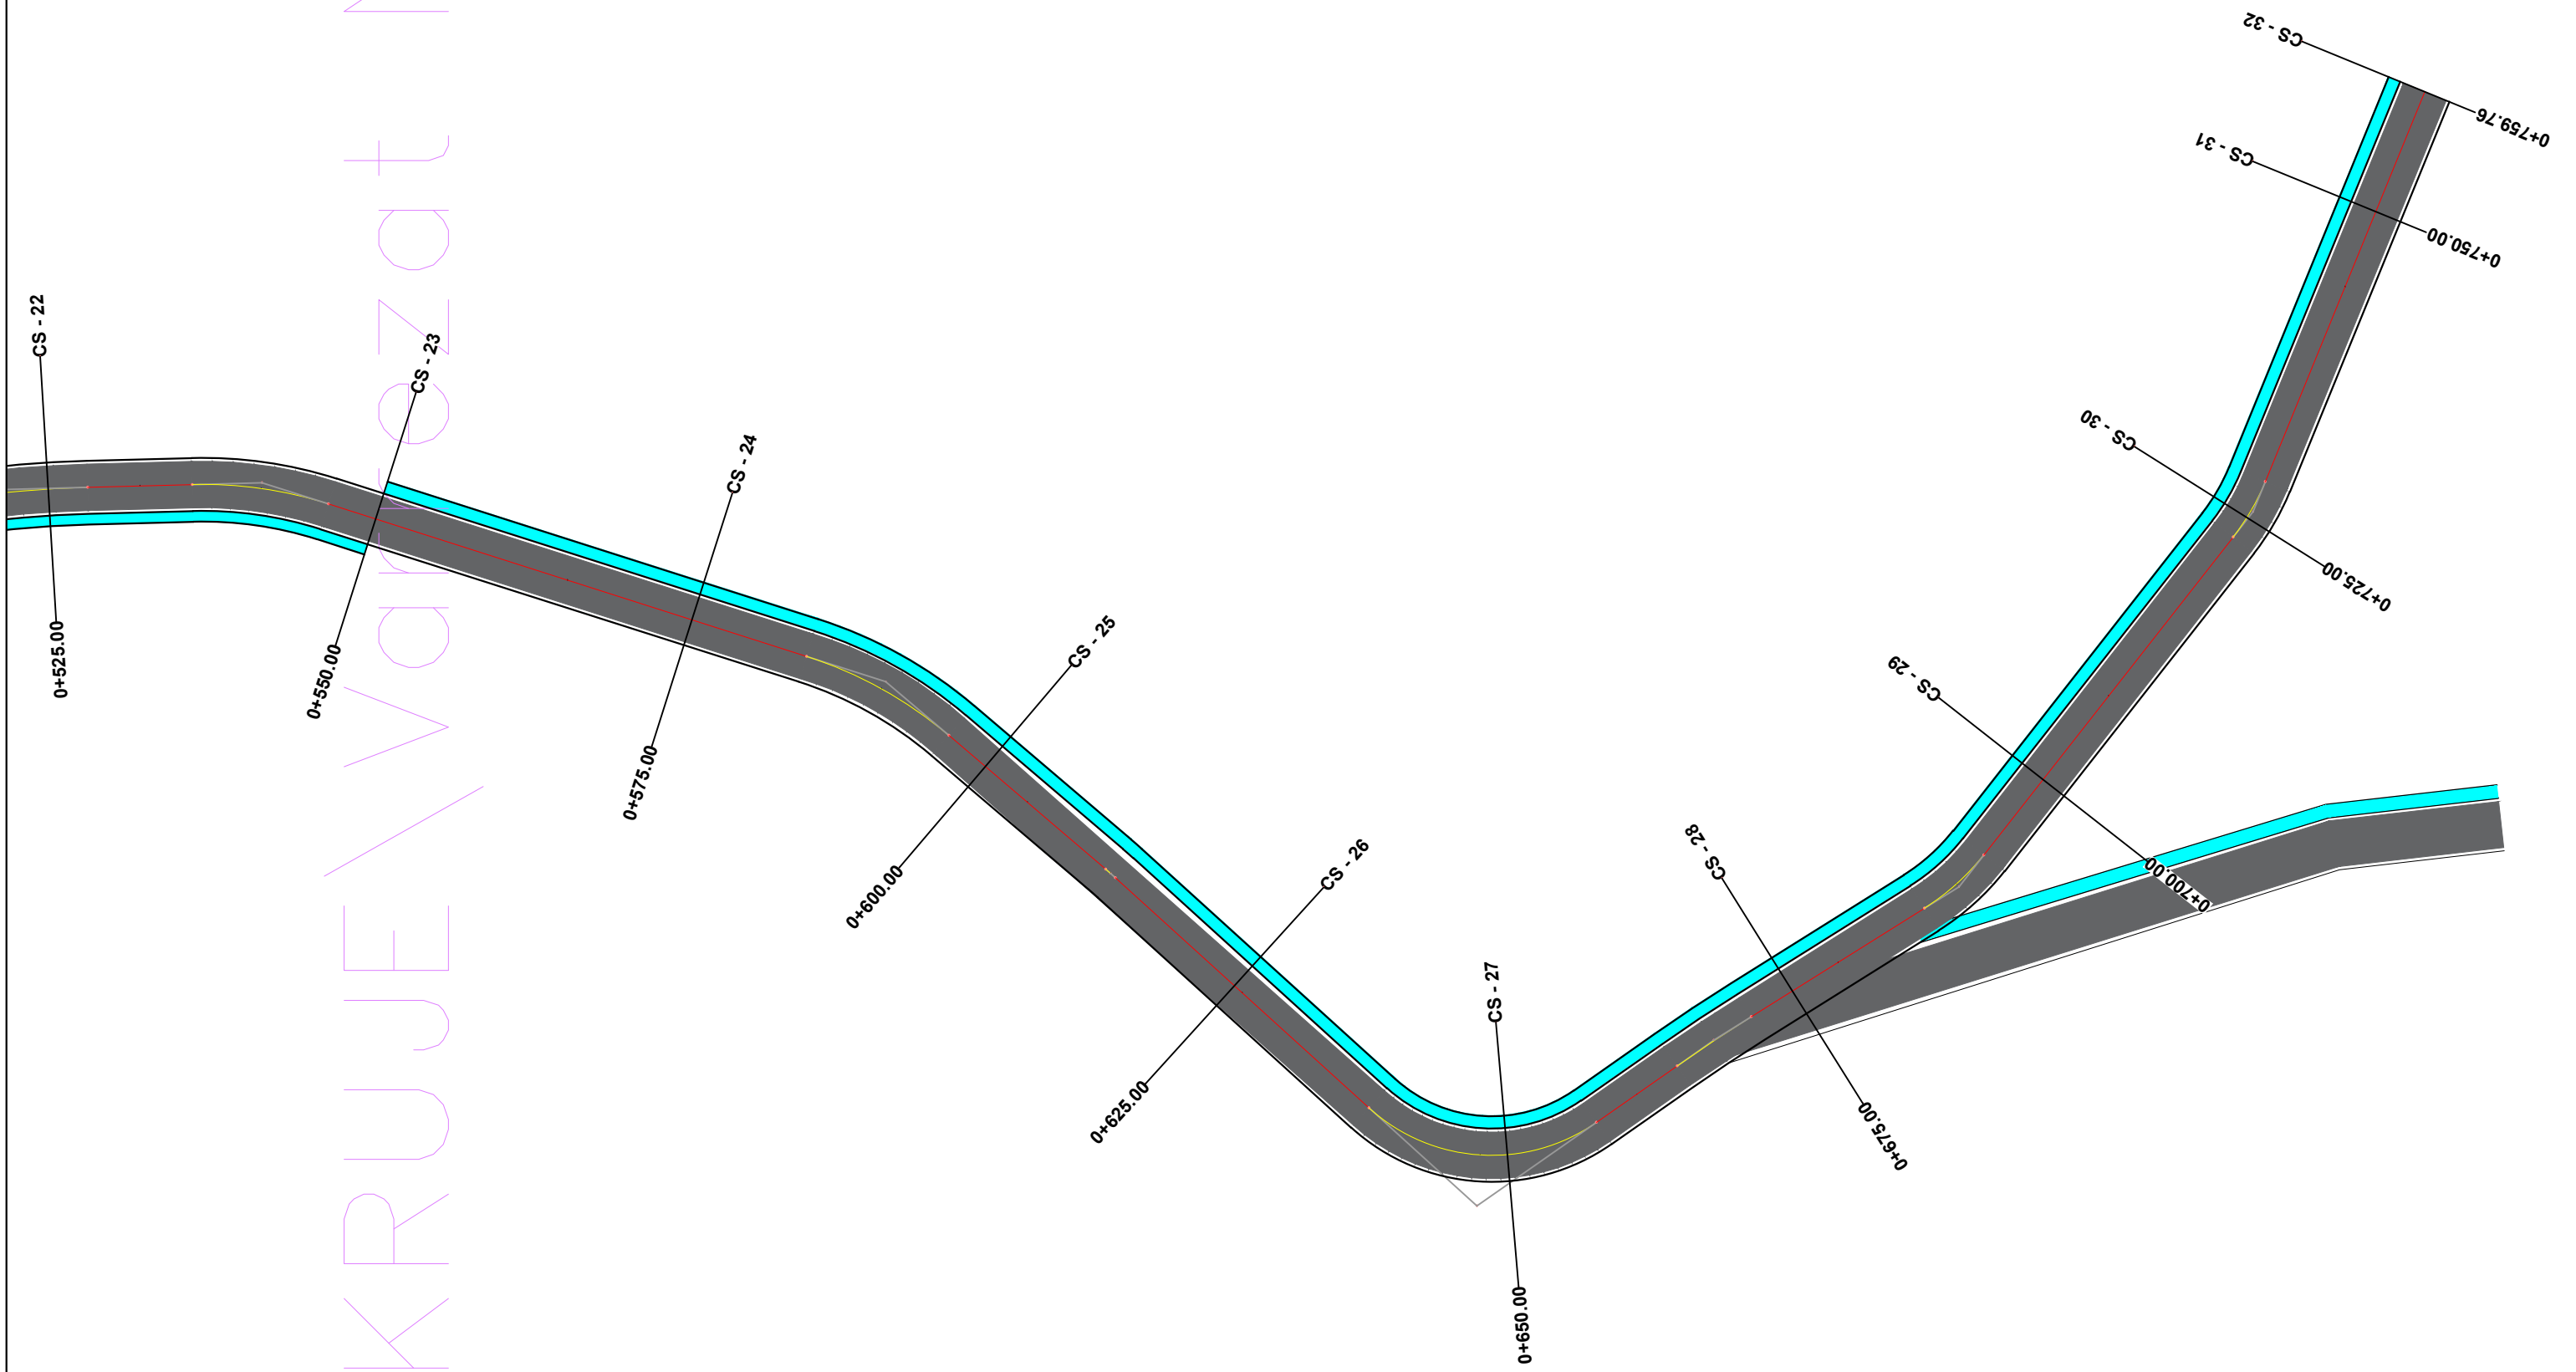

PLANI KANALIT

REPUBLIKA E SHQIPERISE BASHKIA KRUJE	PROJEKT ZBATIMI "PUNIME PER DISIPLINIMIN E UJRAVE RRUGA E "KOMUNES" (DEGEZIMI I VARREZAVE),NJ.A.NIKEL,KRUJE	PLANI	PROJEKTUES : "ERALD G" SHPK	FLETA 01	
			SHKALLA 1 : __		202_
"ERALD G" SHPK