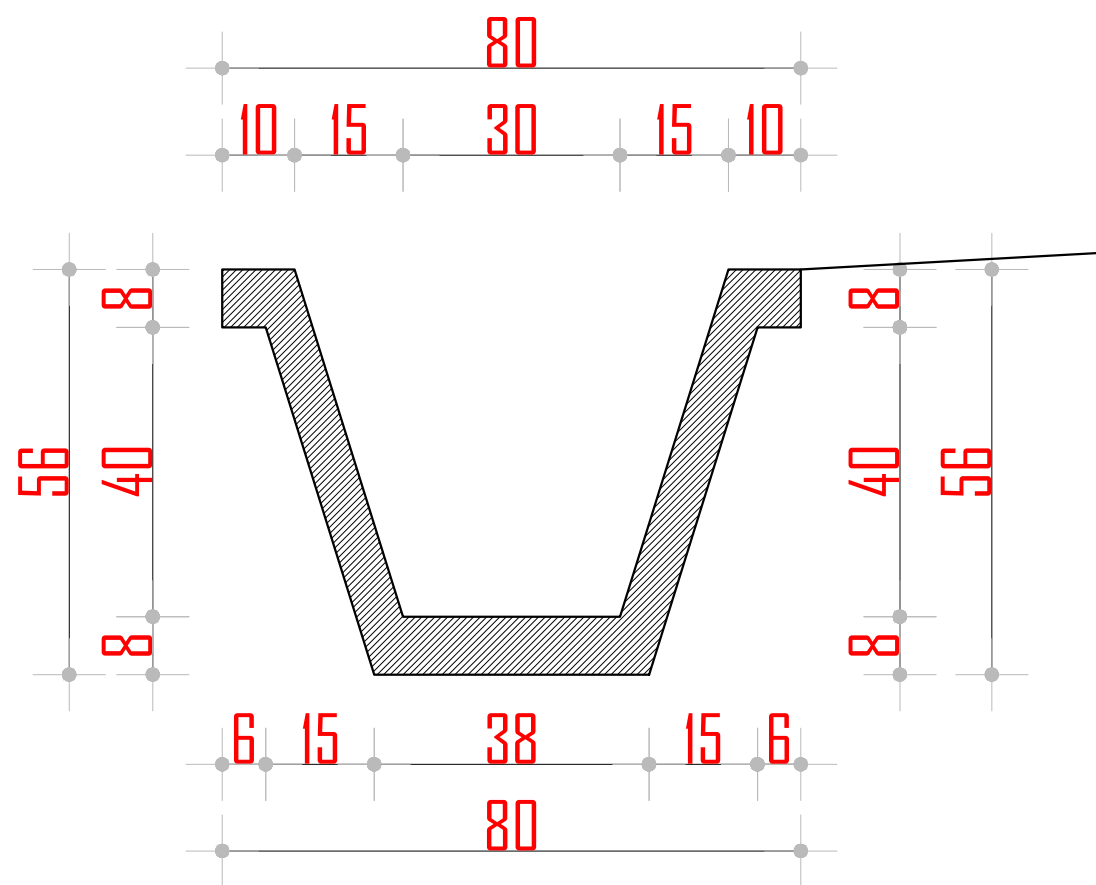

SEKSIONI TERTHOR TIP 5

pk 0+615 - 0+760

145ml