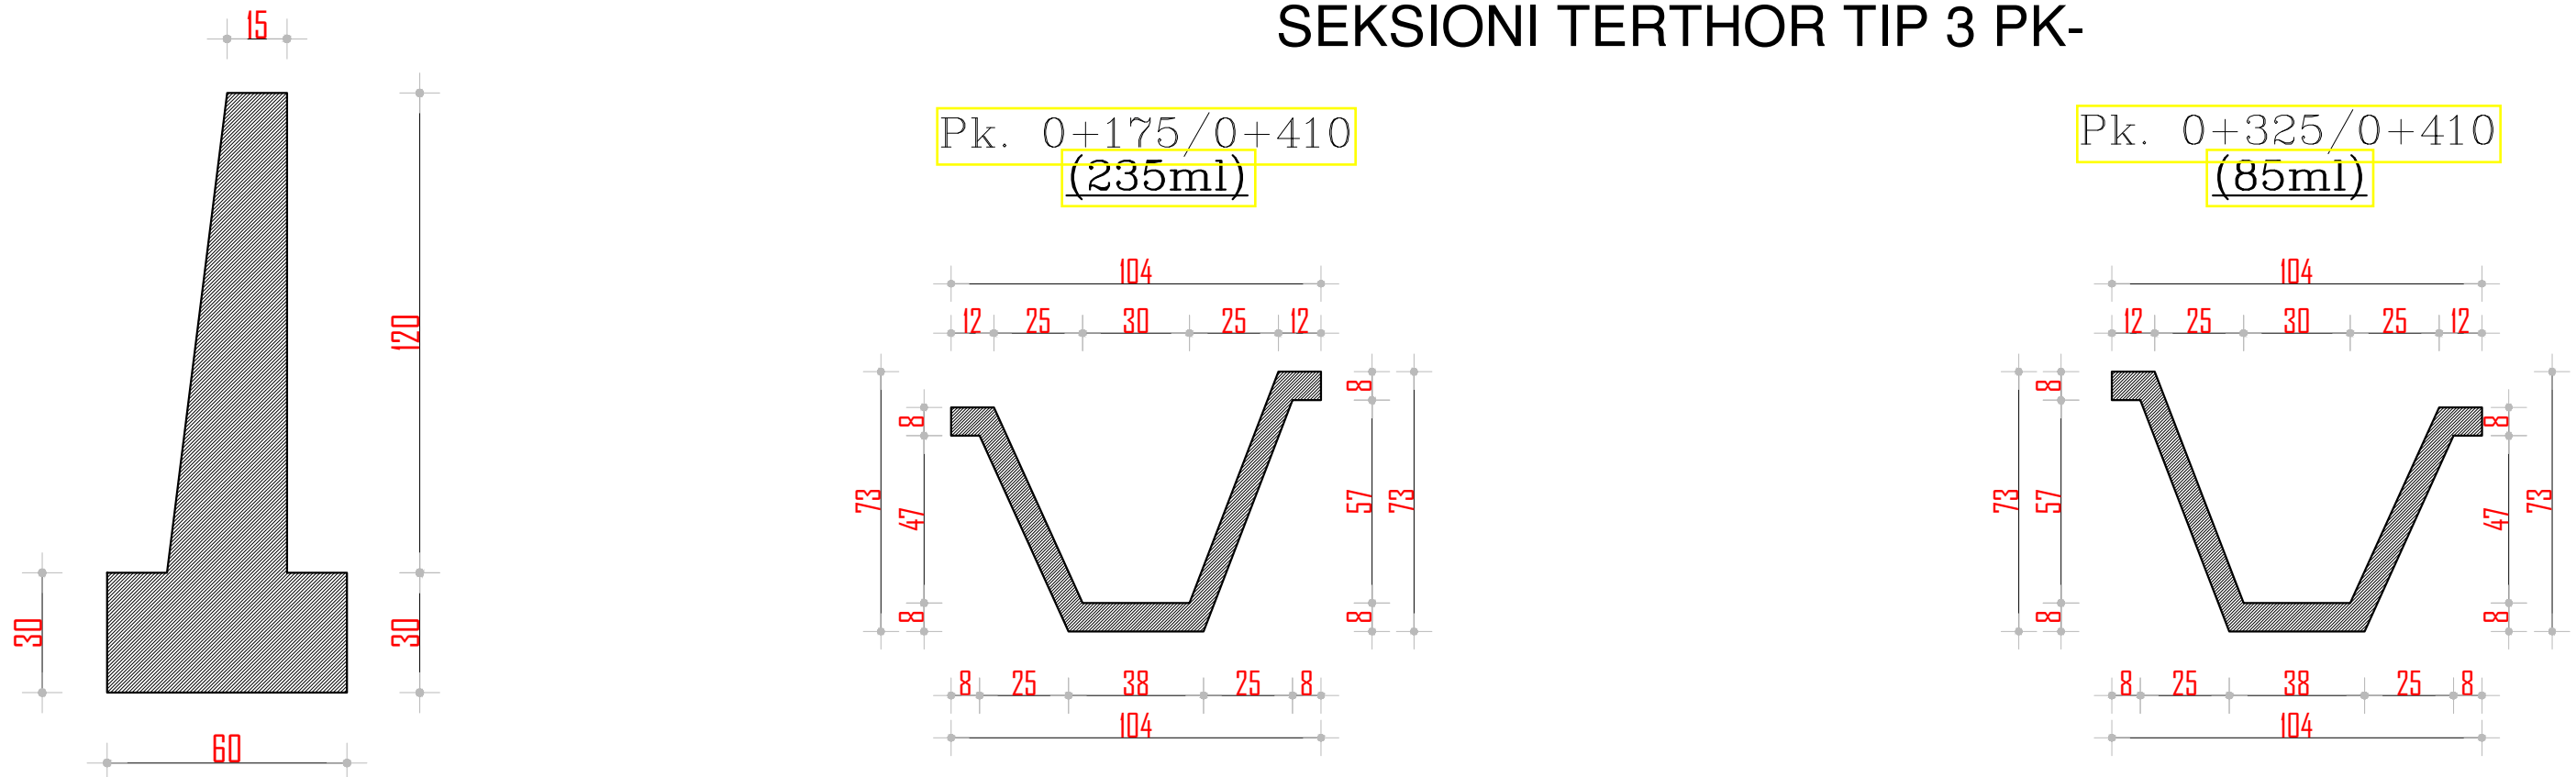

SEKSIONI TERTHOR TIP 3 PK-

REPUBLICA E SHQIPERISE BASHKIA KRUJE	PROJEKT ZBATIMI	DETAJE	PROJEKTUES :	"ERALD G" SHPK	FLETA 01	
			SHKALLA	1 : __		202_
"ERALD G" SHPK	"PUNIME PER DISIPLINIMIN E UJRAVE RRUGA E "KOMUNES" (DEGEZIMI I VARREZAVE),NJ.A.NIKEL,KRUJE