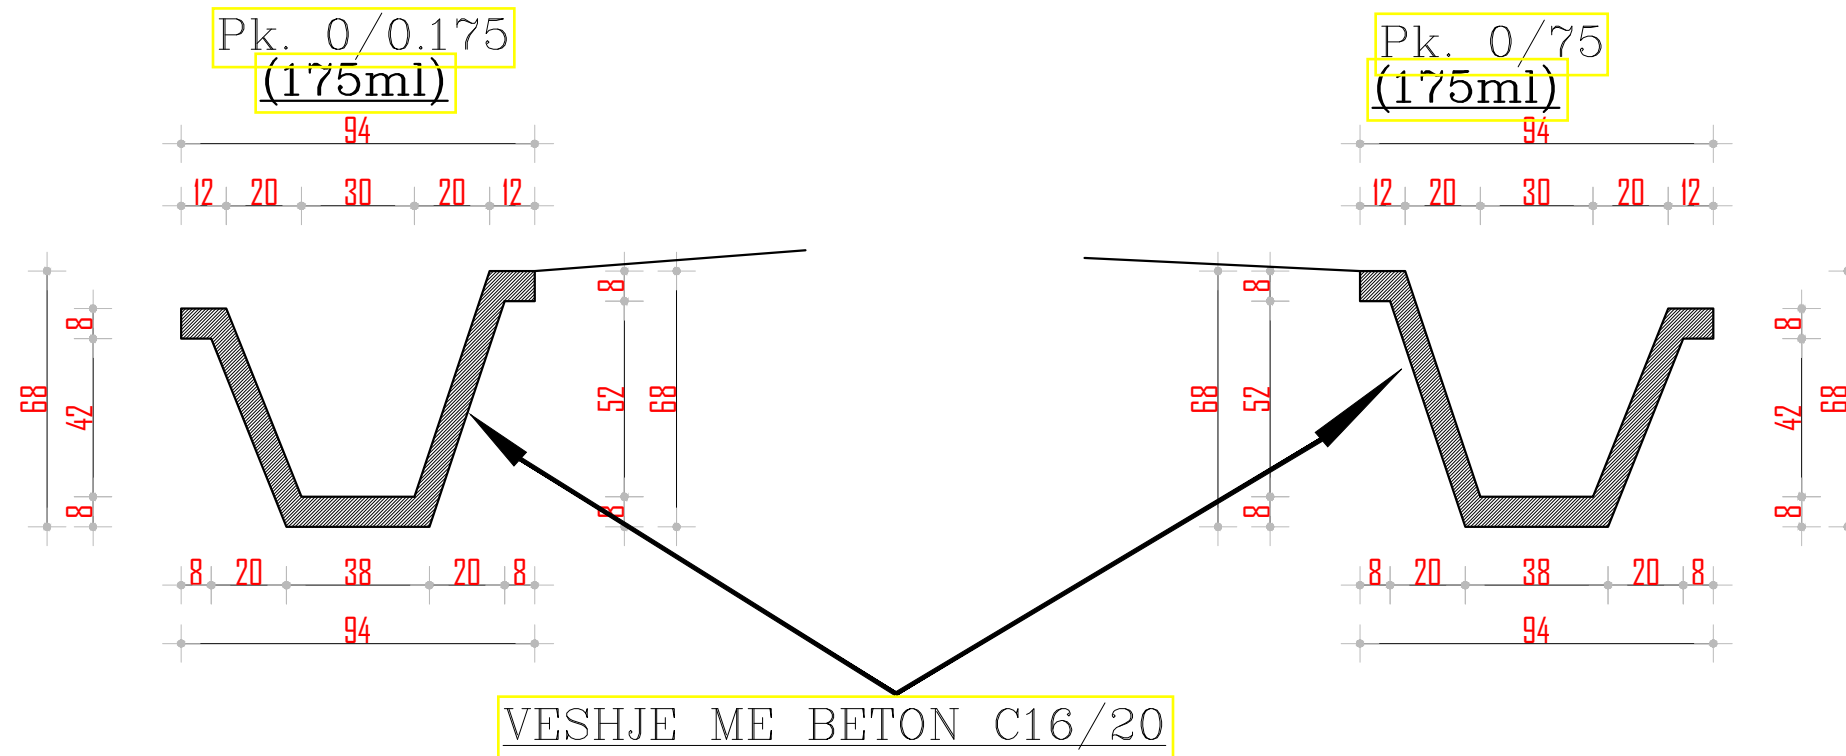

SEKSIONI TERTHOR TIP 1,2 PK-