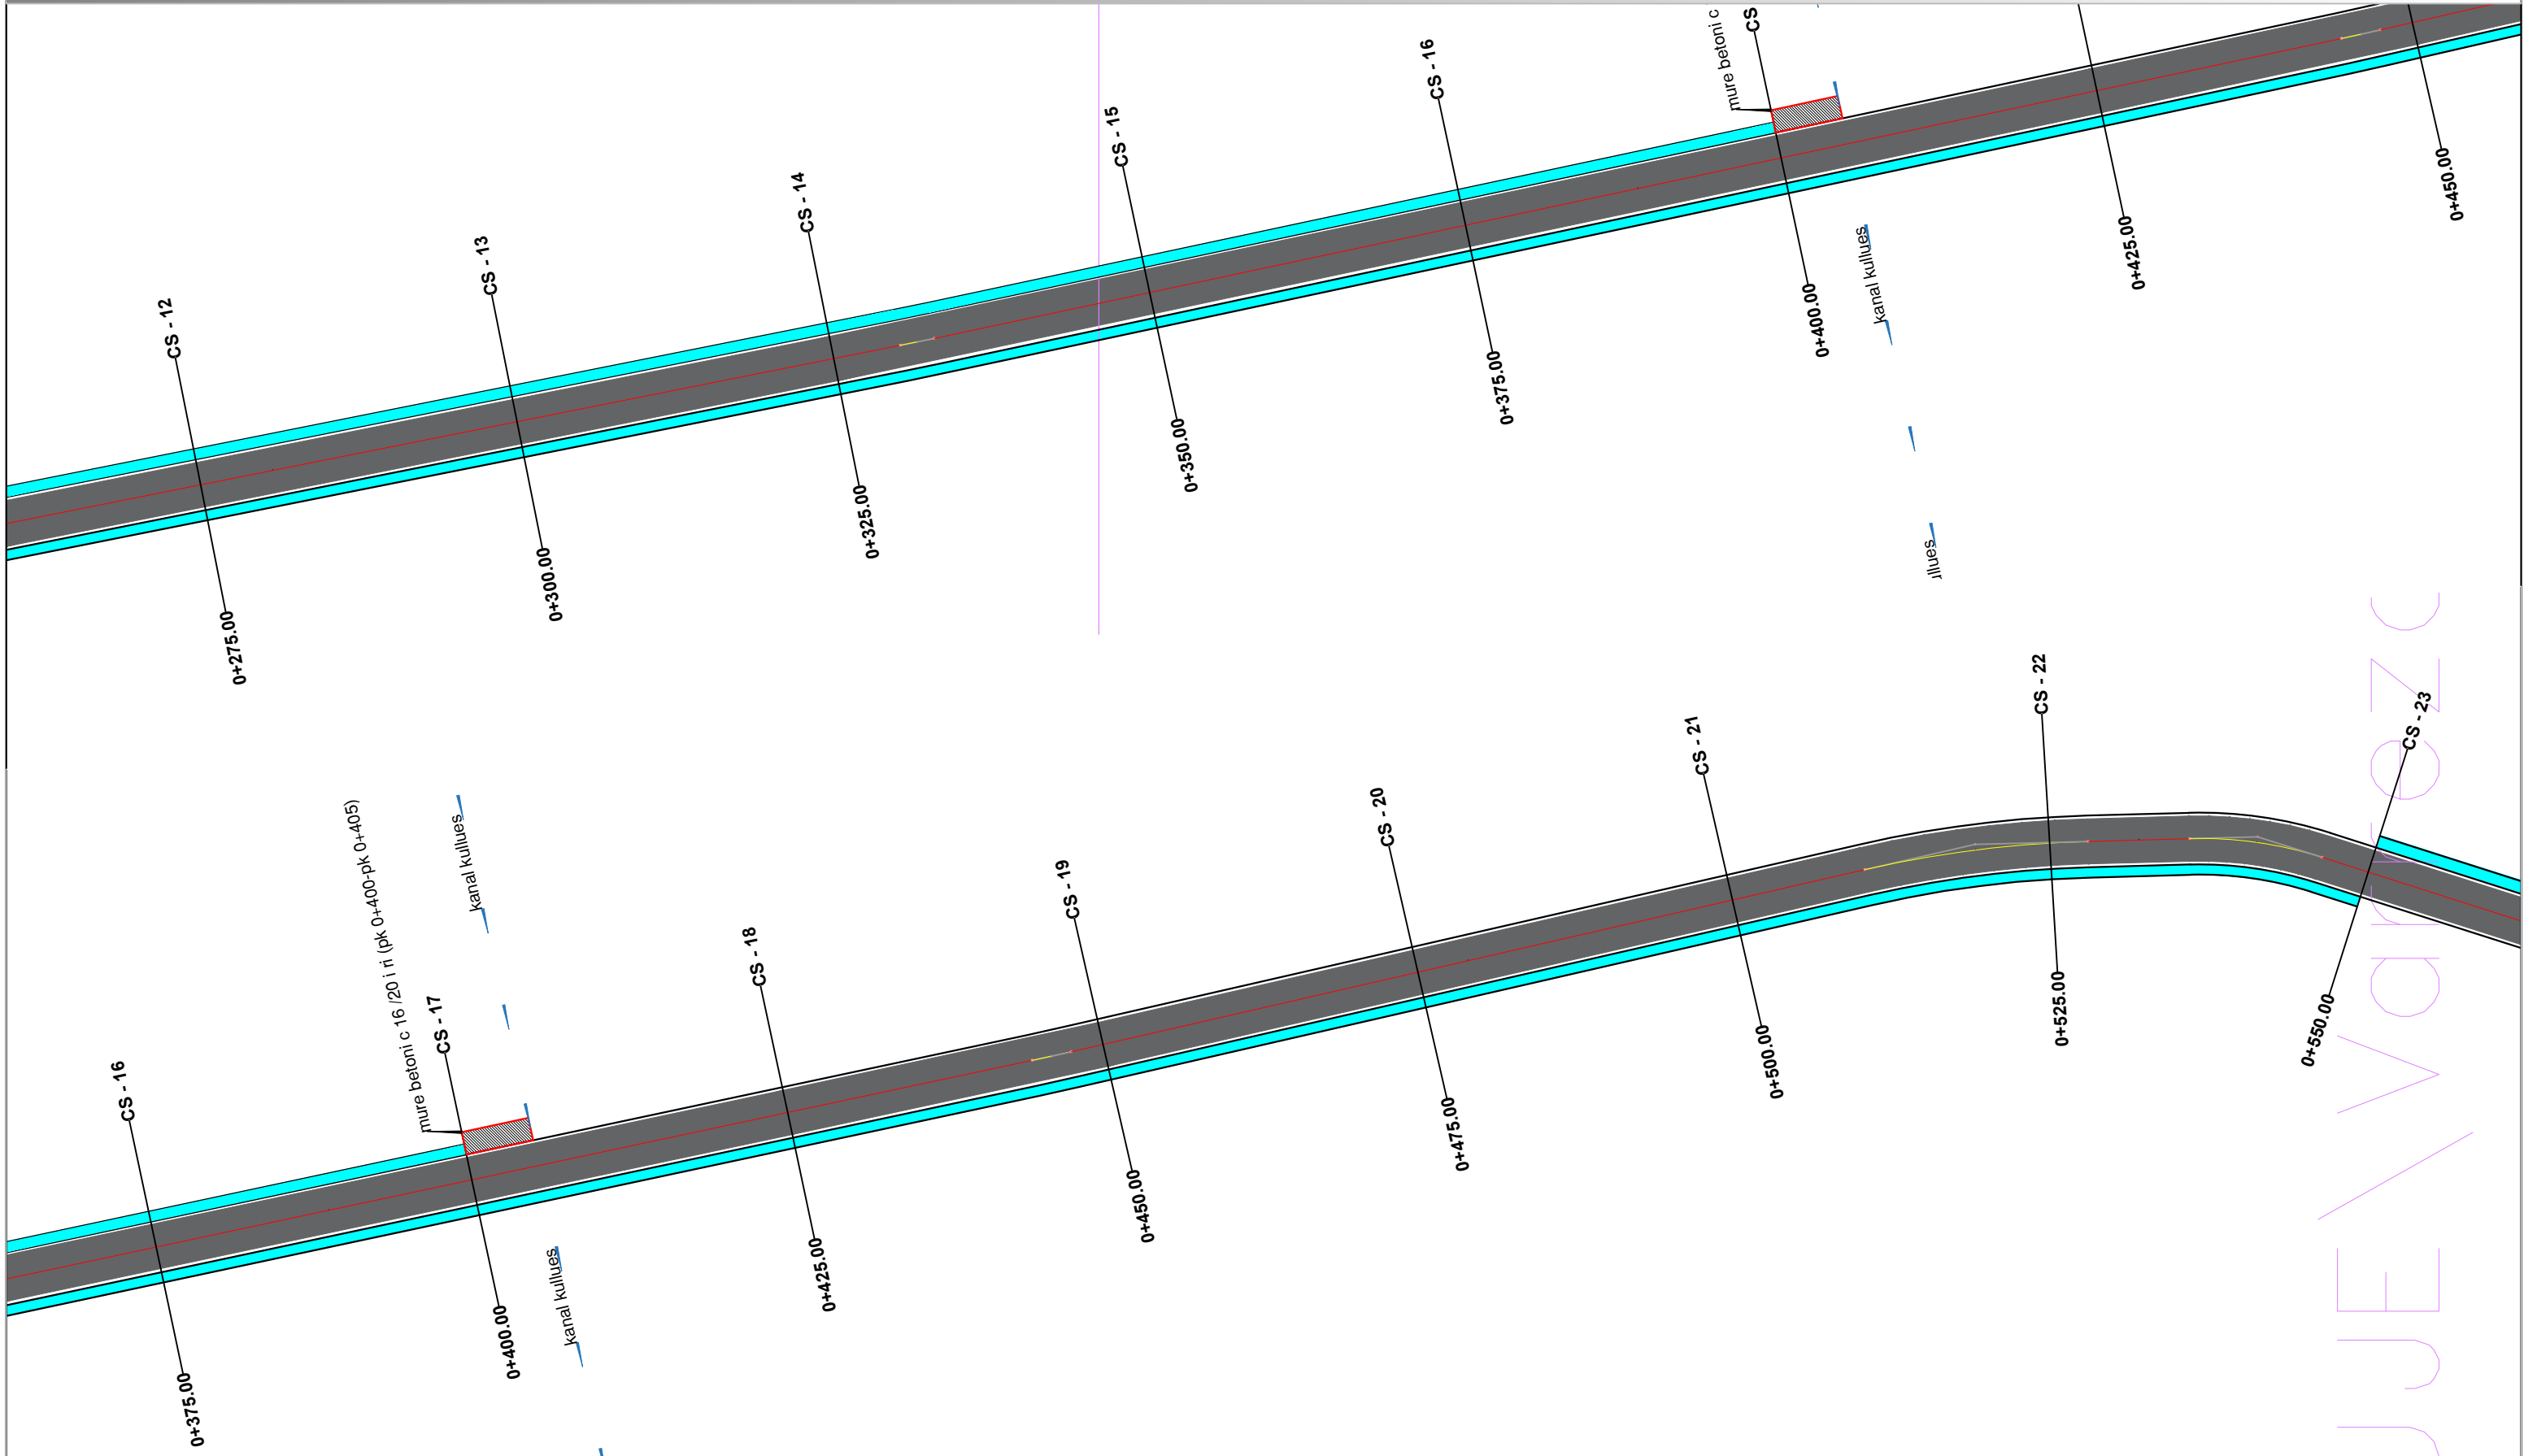

PLANI KANALIT

UJENI VAKUUMI

REPUBLIKA E SHQIPERISE BASHKIA KRUJE	PROJEKT ZBATIMI "PUNIME PER DISIPLINIMIN E UJRAVE RRUGA E "KOMUNES" (DEGEZIMI I VARREZAVE),NJ.A.NIKEL,KRUJE	PLANI	PROJEKTUES : "ERALD G" SHPK	FLETA 01
			SHKALLA 1 : __	202_