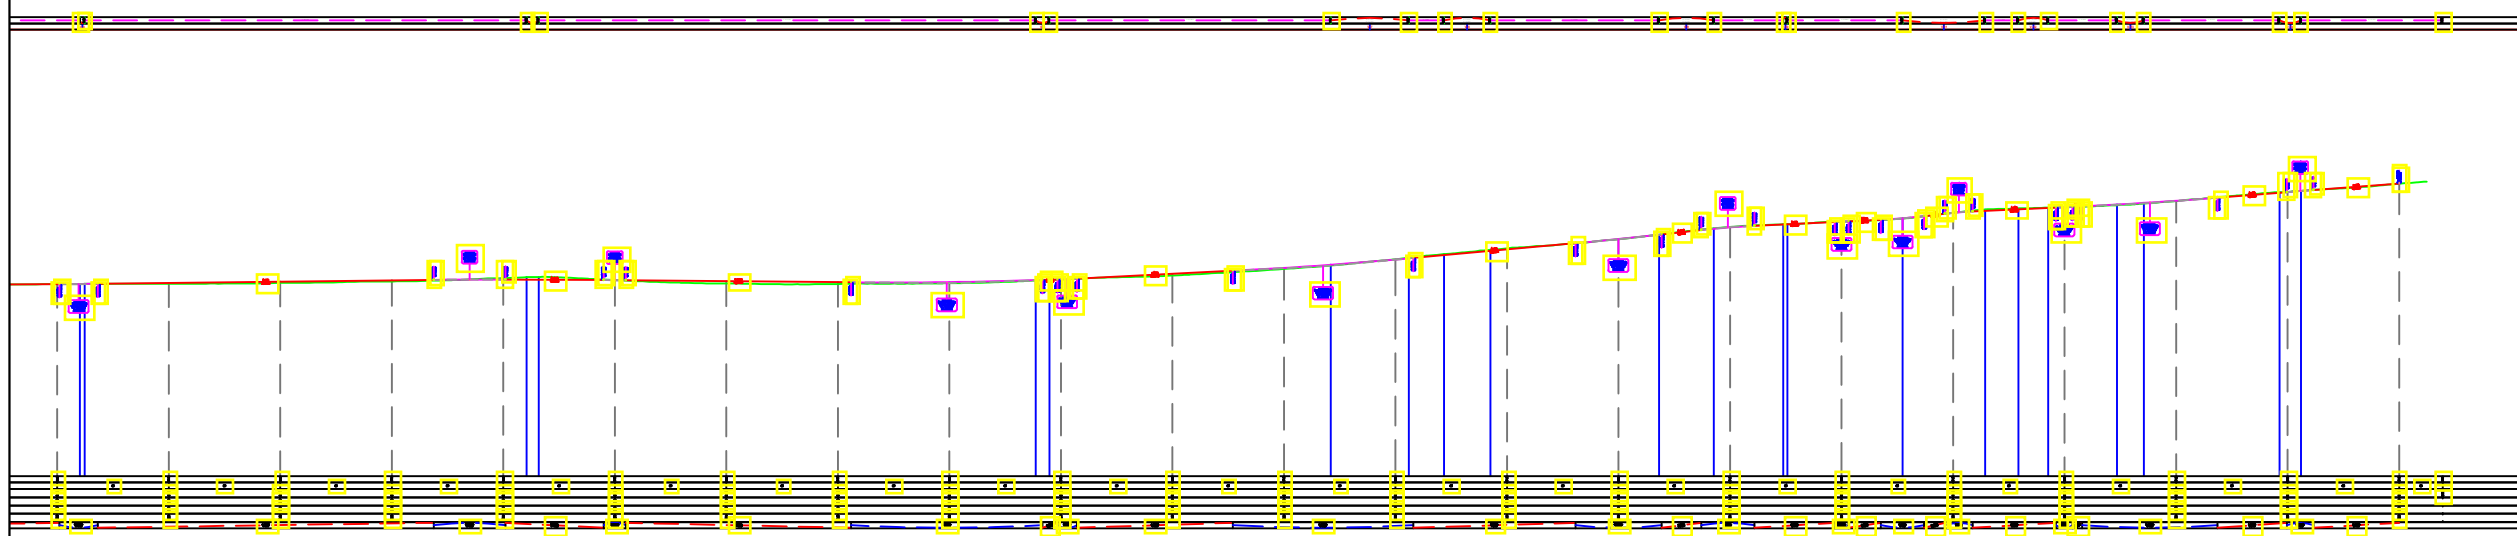

PROFILI GJATESOR

REPUBLIKA E SHQIPERISE
BASHKIA KRUJE

"ERALD G" SHPK

PROJEKT ZBATIMI

"PUNIME PER DISIPLINIMIN E UJRAVE RRUGA E
"KOMUNES" (DEGEZIMI I VARREZAVE),NJ.A.NIKEL,KRUJE

PROFILI GJATESOR

PROJEKTUES : "ERALD G" SHPK

SHKALLA

1 : __

FLETA 01

202_