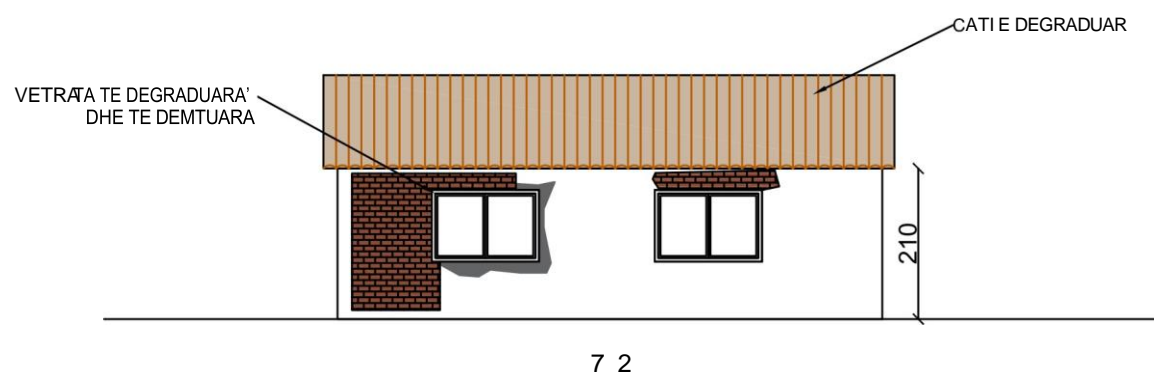

Projekti arkitektonik
"permiresim i banesave ekzistuese per komunitete varfra dhe te
pafavorizuara"

RROGOZHINE 2024

ARBEN CIRO
64 m2

SHENIME TEKNIKE

_INVESTITOR		
_PROJEKTUES		
GRUPI I PROJEKTIMIT	LICENCE	FIRMA
ARKITEKTURA : ARK. EMA PRENI	A.1784/1	
OBJEKTI		
"PERMIRSIM I BANESAVE EKZISTUESE PER KOMUNITETE TE VARFRA DHE TE PAFAVORIZUARA"		
_EMERTIMI I FLETES		
PROJEKT EKZISTUES I RILEVUAR		
REVIZION	DATA	
	GUSHT 2024	
SHKALLA 1:150	A3	NR. I FLETES
		A-01