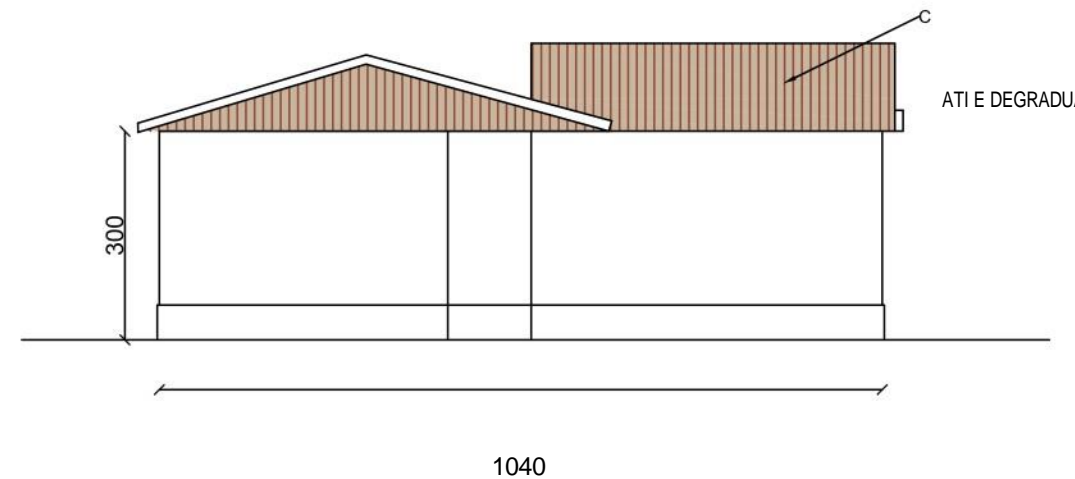

File Lusha
40 m2

SHENIME TEKNIKE

INVESTITOR

PROJEKTUES

GRUPI I PROJEKTIMIT	ËCENCE	FIRMA
ARKITEKTURA ARK EMA PRENI	1784/1	

OBJEKTI

"PERMIRSIM I BANESAVE EKZISTUESE PER KOMUNITETE TE VARFRA DHE TE PAFAVORIZUARA"

EMERTIMI I FLETES

PROJEKT EKZISTUES I RILEVUAR

REVIZION