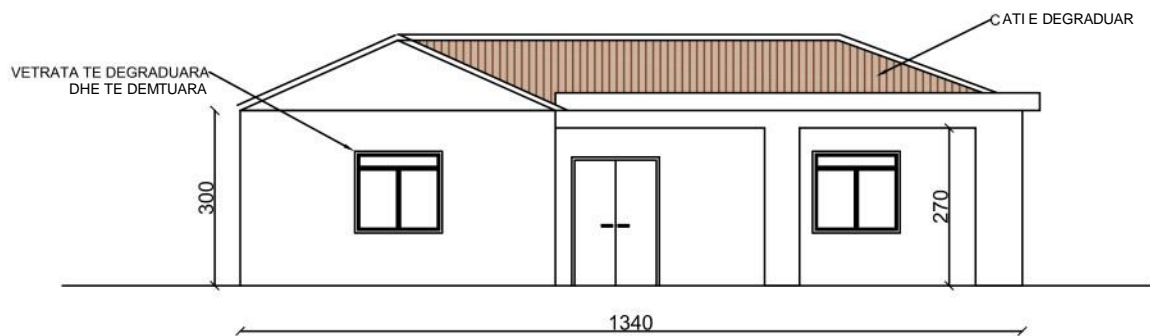

Besnik Tafa
96 m2

SHENIME TEKNIKE

INVESTITOR

PROJEKTUES

GRUPI I PROJEKTIMIT	LIENOE	FIRMA
ARKITEKTURA : ARK. EMA PRENI	A.1784/1	

OBJEKTI
"PERMIRRESIM I BANESAVE EKZISTUESE PER KOMUNITETE TE VARFRA DHE TE PAFAVORIZUARA"

EMERTIMI I FLETES
PROJEKT EKZISTUES I RILEVUAR

REVIZION	DATA
	GUSHT 2024

SHKALLA 1:150 | A3
NR. I FLETES
A-02