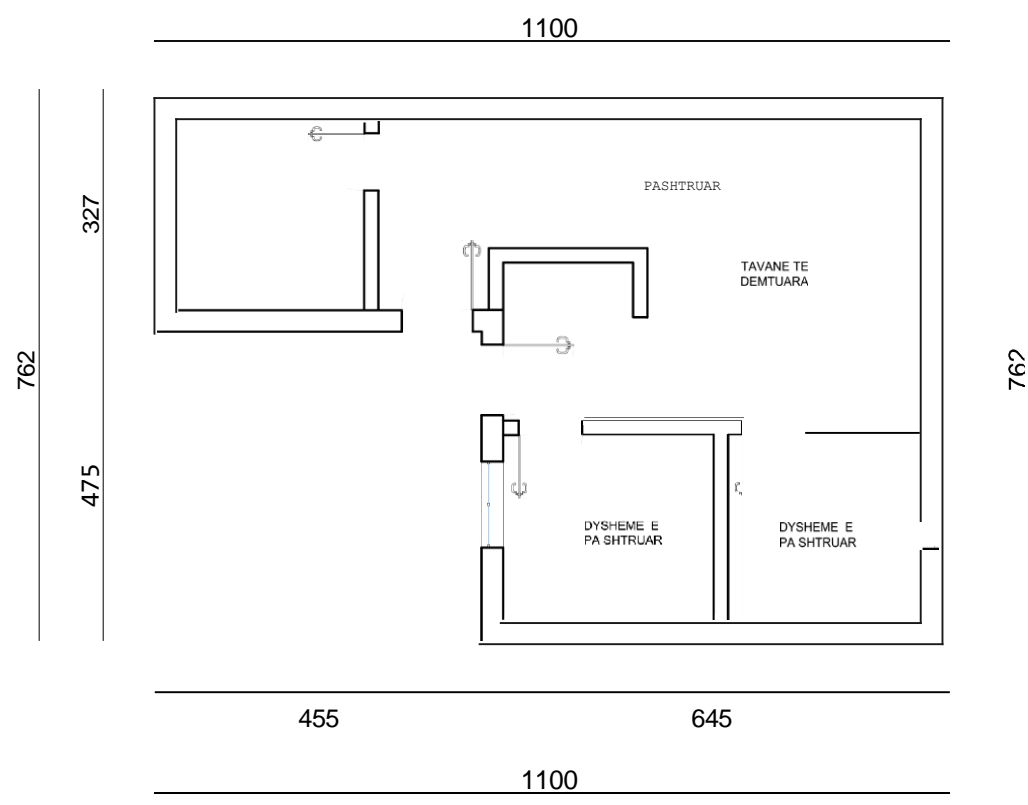

ARBEN CIRO
64 m2

SHENIME TEKNIKE

_INVESTITOR		
_PROJEKTUES		
GRUPI I PROJEKTIMIT	LICENCE	FIRMA
ARKITEKTURA : ARK. EMA PRENI	A.1784/1	
OBJEKTI		
"PERMIRSIM I BANESAVE EKZISTUESE PER KOMUNITETE TE VARFRA DHE TE PAFAVORIZUARA"		
_EMERTIMI I FLETES		
PROJEKT EKZISTUES I RILEVUAR		
REVIZION	DATA	
	GUSHT 2024	
SHKALLA 1:150	A3	NR. I FLETES
		A-01