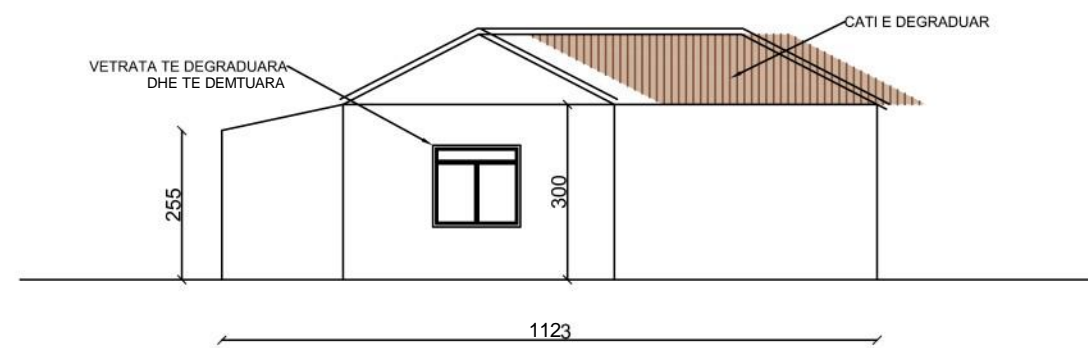

Besnik Tafa
96 m2

SHENIME TEKNIKE

INVESTITOR

PROJEKTUES

GRUPI I PROJEKTIMIT	LIENOE	FIRMA
ARKITEKTURA : ARK. EMA PRENI	A.1784/1	

OBJEKTI
"PERMIRRESIM I BANESAVE EKZISTUESE PER KOMUNITETE TE VARFRA DHE TE PAFAVORIZUARA"

EMERTIMI I FLETES
PROJEKT EKZISTUES I RILEVUAR

REVIZION	DATA
	GUSHT 2024

SHKALLA 1:150 | A3
NR. I FLETES
A-02