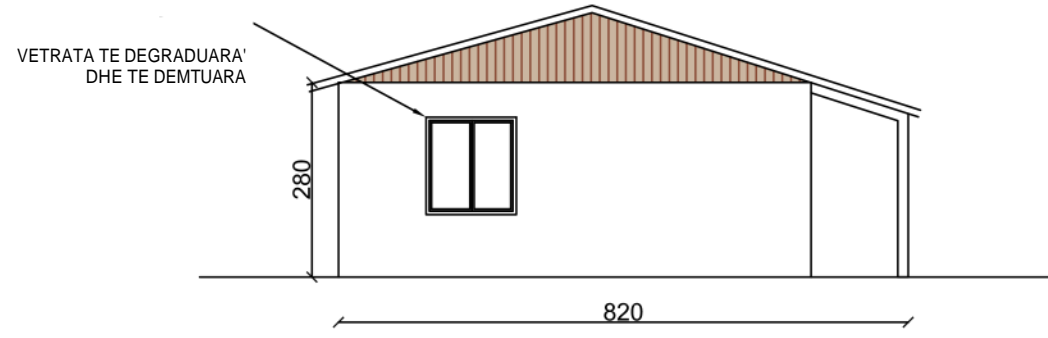

OBJEKTI

"PERMIRSIM I BANESAVE EKZISTUESE PER KOMUNITETE TE VARFRA DHE TE PAFAVORIZUARA"

EMERTIMI I FLETES

PROJEKT EKZISTUES I RILEVUAR

REVIZION

1

A-03

ALLA
1:150