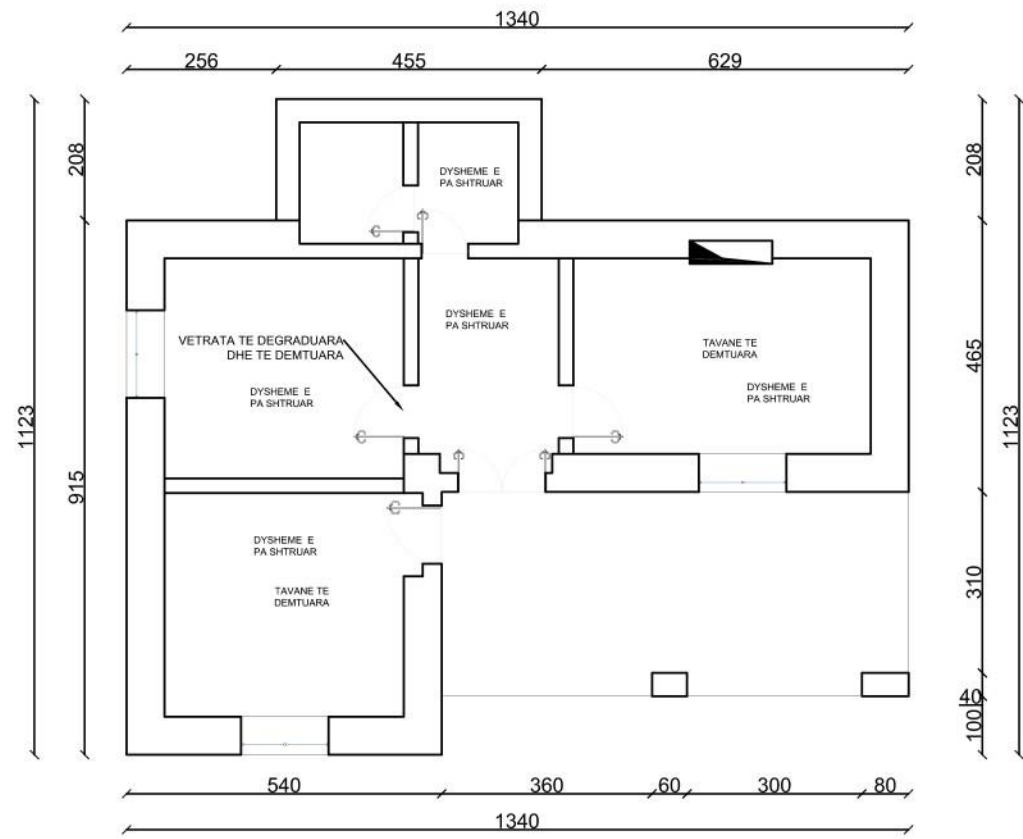

Besnik Tafa
96 m2

SHENIME TEKNIKE

INVESTITOR

PROJEKTUES

GRUPI I PROJEKTIMIT	LIENOE	FIRMA
ARKITEKTURA : ARK. EMA PRENI	A.1784/1	

OBJEKTI
"PERMIRRESIM I BANESAVE EKZISTUESE PER KOMUNITETE TE VARFRA DHE TE PAFAVORIZUARA"

EMERTIMI I FLETES
PROJEKT EKZISTUES I RILEVUAR

REVIZION	DATA
	GUSHT 2024

SHKALLA 1:150 | A3
NR. I FLETES
A-02