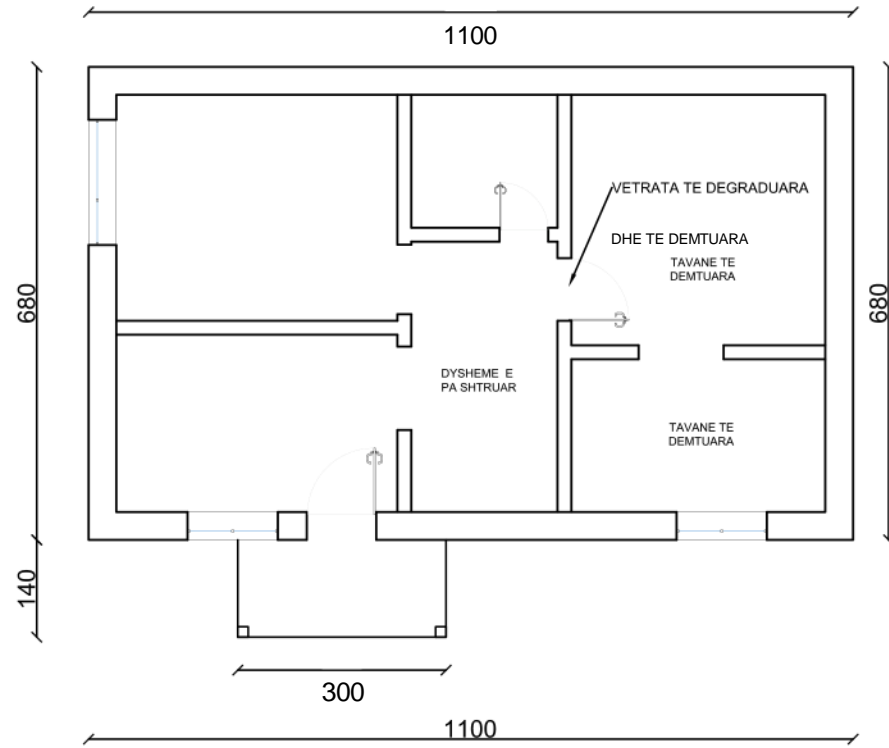

EMERTIMI I FLETES
PROJEKT EKZISTUES I RILEVUAR

REVIZION	DATA
	GUSHT 2024

SHKALLA 1:150 | A3
NR. I FLETES
A-02

Zyra Ciro
80 m2

SHENIME TEKNIKE

INVESTITOR

PROJEKTUES

GRUPI I PROJEKTIMIT	ËCENCE	FIRMA
ARKITEKTURA ARK EMA PRENI	1784/1	