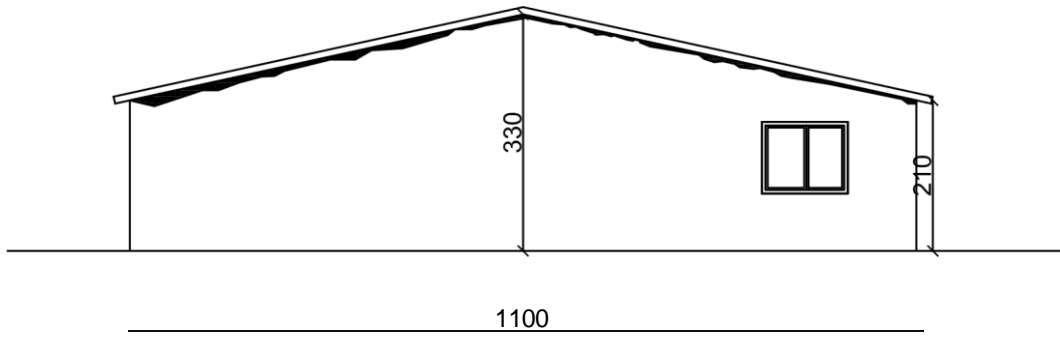

Projekti arkitektonik
"permiresim i banesave ekzistuese per komunitete varfra dhe te
pafavorizuara"

RROGOZHINE 2024

ARBEN CIRO
64 m2

SHENIME TEKNIKE

_INVESTITOR		
_PROJEKTUES		
GRUPI I PROJEKTIMIT	LICENCE	FIRMA
ARKITEKTURA : ARK. EMA PRENI	A.1784/1	
OBJEKTI		
"PERMIRSIM I BANESAVE EKZISTUESE PER KOMUNITETE TE VARFRA DHE TE PAFAVORIZUARA"		
_EMERTIMI I FLETES		
PROJEKT EKZISTUES I RILEVUAR		
REVIZION	DATA	
	GUSHT 2024	
SHKALLA 1:150	A3	NR. I FLETES
		A-01