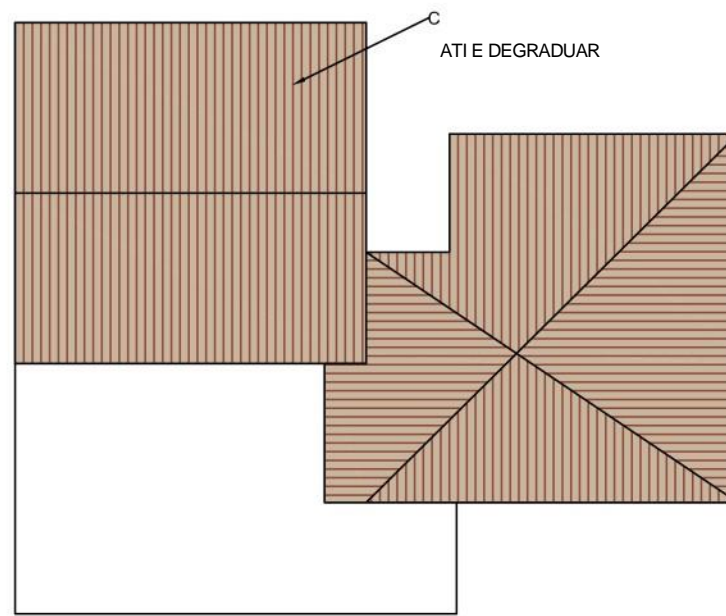

File Lusha
40 m2

SHENIME TEKNIKE

INVESTITOR

PROJEKTUES

GRUPI I PROJEKTIMIT	ËCENCE	FIRMA
ARKITEKTURA ARK EMA PRENI	1784/1	

OBJEKTI

"PERMIRSIM I BANESAVE EKZISTUESE PER KOMUNITETE TE VARFRA DHE TE PAFAVORIZUARA"

EMERTIMI I FLETES

PROJEKT EKZISTUES I RILEVUAR

REVIZION