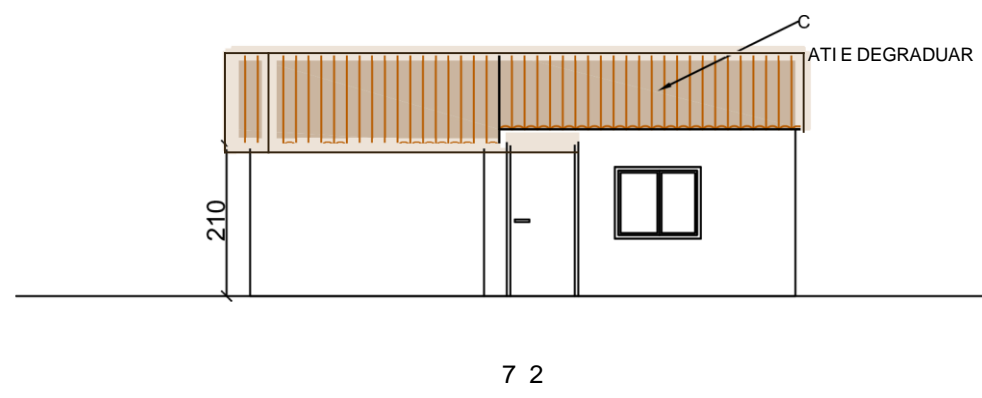

Projekti arkitektonik
"permiresim i banesave ekzistuese per komunitete varfra dhe te
pafavorizuara"

RROGOZHINE 2024

ARBEN CIRO
64 m2

SHENIME TEKNIKE

_INVESTITOR		
_PROJEKTUES		
GRUPI I PROJEKTIMIT	LICENCE	FIRMA
ARKITEKTURA : ARK. EMA PRENI	A.1784/1	
OBJEKTI		
"PERMIRSIM I BANESAVE EKZISTUESE PER KOMUNITETE TE VARFRA DHE TE PAFAVORIZUARA"		
_EMERTIMI I FLETES		
PROJEKT EKZISTUES I RILEVUAR		
REVIZION	DATA	
	GUSHT 2024	
SHKALLA 1:150	A3	NR. I FLETES
		A-01