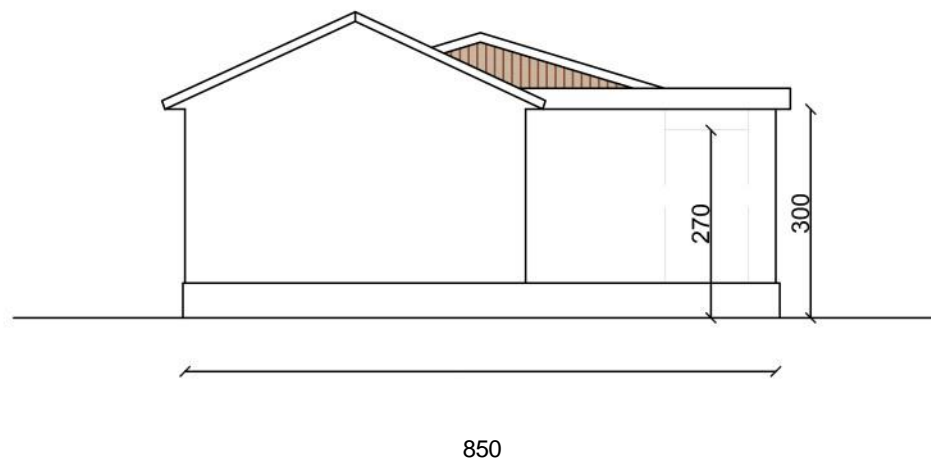

File Lusha
40 m2

SHENIME TEKNIKE

INVESTITOR

PROJEKTUES

GRUPI I PROJEKTIMIT	ËCENCE	FIRMA
ARKITEKTURA ARK EMA PRENI	1784/1	

OBJEKTI

"PERMIRSIM I BANESAVE EKZISTUESE PER KOMUNITETE TE VARFRA DHE TE PAFAVORIZUARA"

EMERTIMI I FLETES

PROJEKT EKZISTUES I RILEVUAR

REVIZION