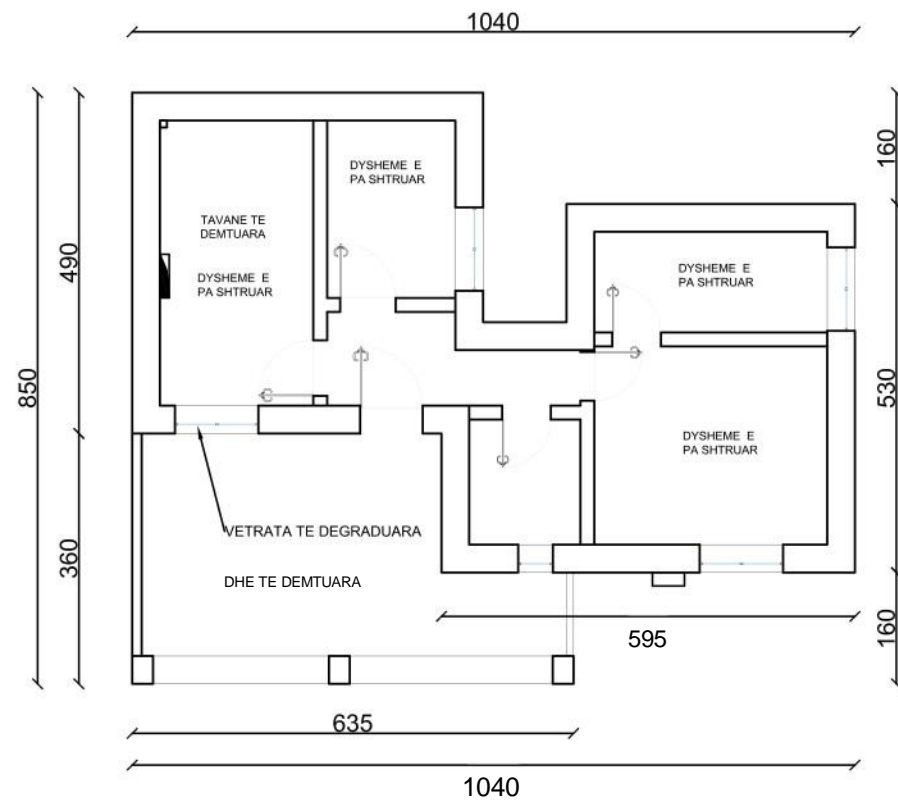

A3

DATA

GUSHT 2024

NR 1 FLETES

File Lusha
40 m2

SHENIME TEKNIKE

INVESTITOR

PROJEKTUES