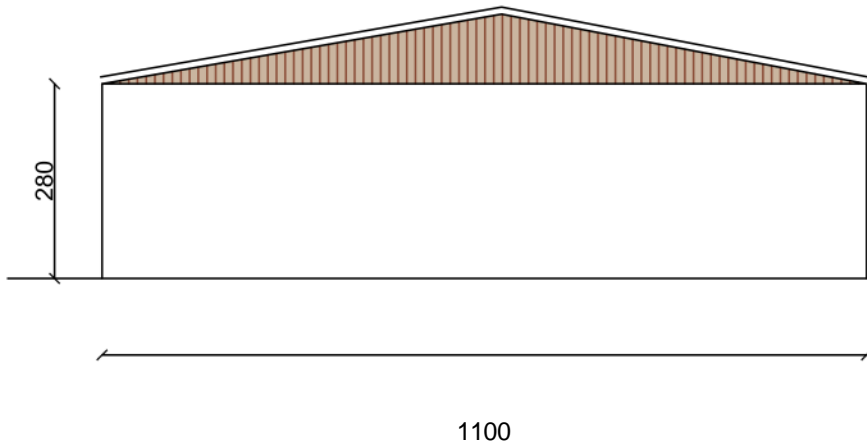

OBJEKTI

"PERMIRSIM I BANESAVE EKZISTUESE PER KOMUNITETE TE VARFRA DHE TE PAFAVORIZUARA"

EMERTIMI I FLETES

PROJEKT EKZISTUES I RILEVUAR

REVIZION

1

A-03

ALLA
1:150