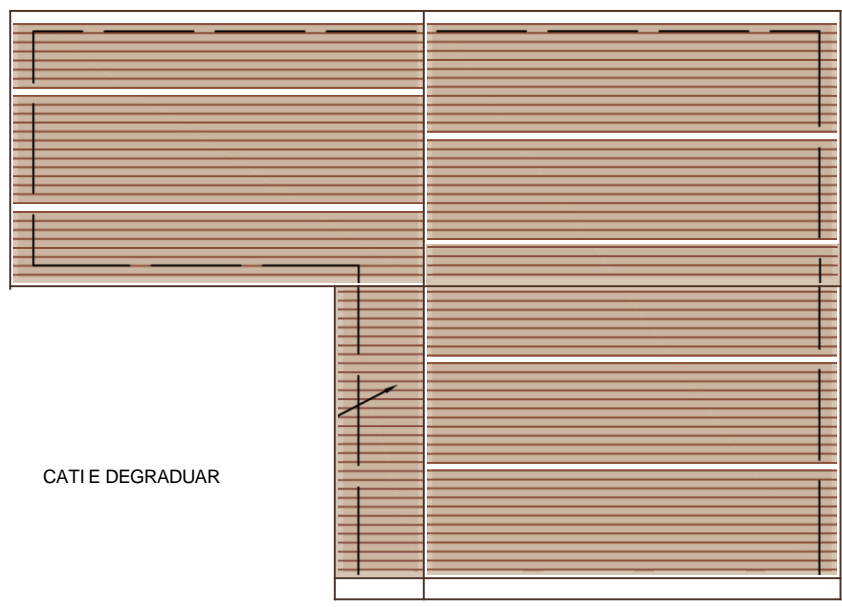

ARBEN CIRO
64 m2

SHENIME TEKNIKE

_INVESTITOR		
_PROJEKTUES		
GRUPI I PROJEKTIMIT	LICENCE	FIRMA
ARKITEKTURA : ARK. EMA PRENI	A.1784/1	
OBJEKTI		
"PERMIRSIM I BANESAVE EKZISTUESE PER KOMUNITETE TE VARFRA DHE TE PAFAVORIZUARA"		
_EMERTIMI I FLETES		
PROJEKT EKZISTUES I RILEVUAR		
REVIZION	DATA	
	GUSHT 2024	
SHKALLA 1:150	A3	NR. I FLETES
		A-01