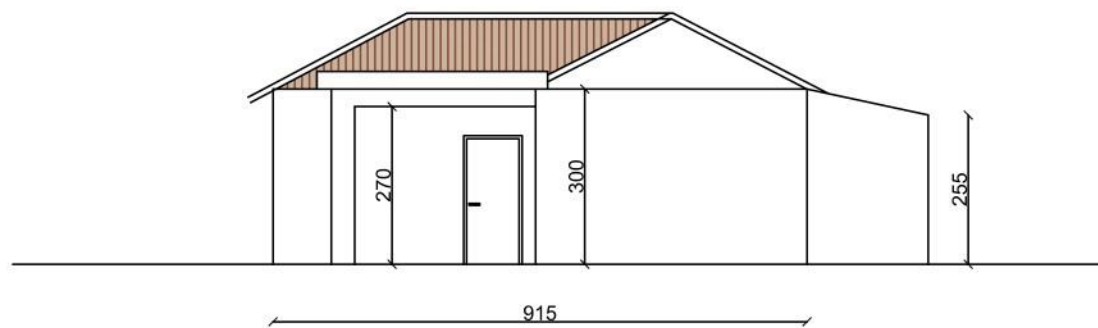

Besnik Tafa
96 m2

SHENIME TEKNIKE

INVESTITOR

PROJEKTUES

GRUPI I PROJEKTIMIT	LIENOE	FIRMA
ARKITEKTURA : ARK. EMA PRENI	A.1784/1	

OBJEKTI
"PERMIRRESIM I BANESAVE EKZISTUESE PER KOMUNITETE TE VARFRA DHE TE PAFAVORIZUARA"

EMERTIMI I FLETES
PROJEKT EKZISTUES I RILEVUAR

REVIZION	DATA
	GUSHT 2024

SHKALLA 1:150 | A3
NR. I FLETES
A-02