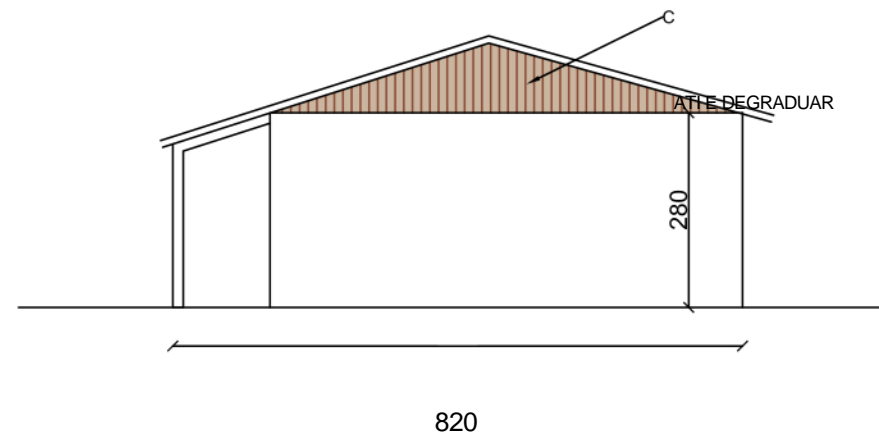

OBJEKTI

"PERMIRSIM I BANESAVE EKZISTUESE PER KOMUNITETE TE VARFRA DHE TE PAFAVORIZUARA"

EMERTIMI I FLETES

PROJEKT EKZISTUES I RILEVUAR

REVIZION

1

A-03

ALLA
1:150