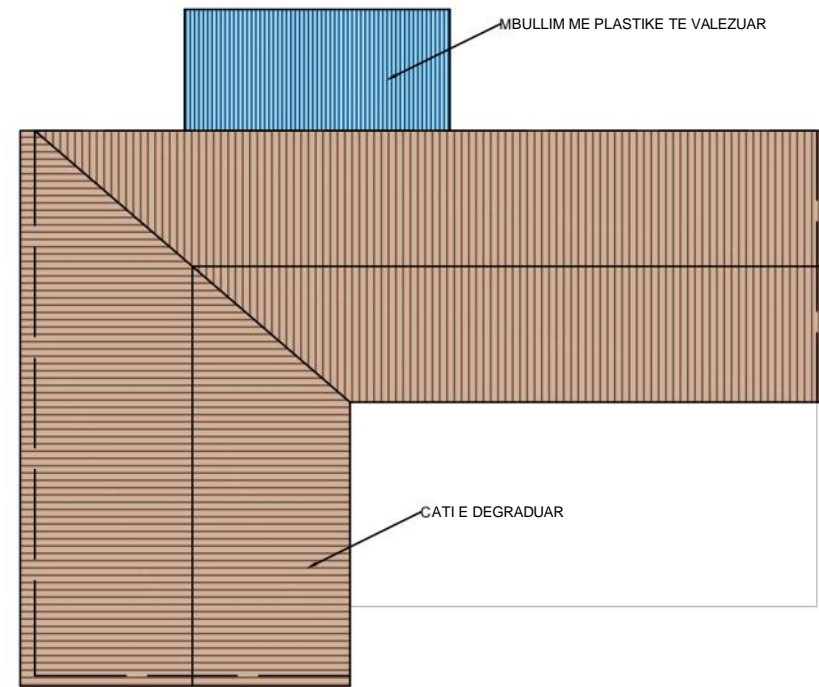

Besnik Tafa
96 m2

SHENIME TEKNIKE

INVESTITOR

PROJEKTUES

GRUPI I PROJEKTIMIT	LIENOE	FIRMA
ARKITEKTURA : ARK. EMA PRENI	A.1784/1	

OBJEKTI
"PERMIRRESIM I BANESAVE EKZISTUESE PER KOMUNITETE TE VARFRA DHE TE PAFAVORIZUARA"

EMERTIMI I FLETES
PROJEKT EKZISTUES I RILEVUAR

REVIZION	DATA
	GUSHT 2024

SHKALLA 1:150 | A3
NR. I FLETES
A-02