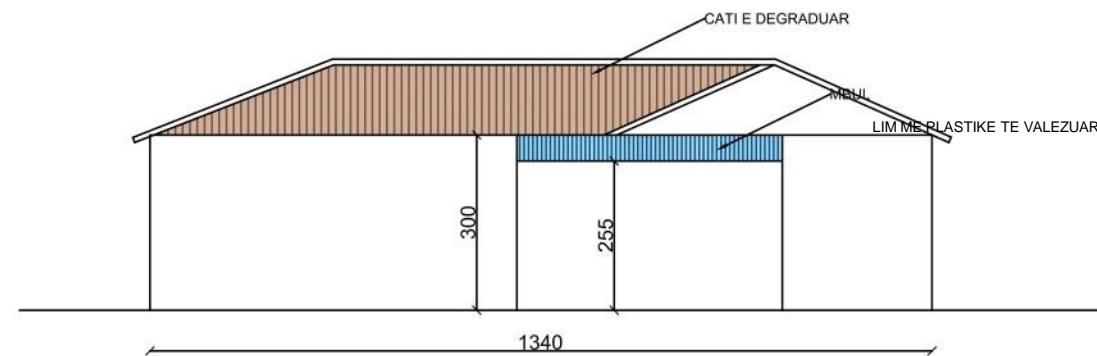

Besnik Tafa
96 m2

SHENIME TEKNIKE

INVESTITOR

PROJEKTUES

GRUPI I PROJEKTIMIT	LIENOE	FIRMA
ARKITEKTURA : ARK. EMA PRENI	A.1784/1	

OBJEKTI
"PERMIRRESIM I BANESAVE EKZISTUESE PER KOMUNITETE TE VARFRA DHE TE PAFAVORIZUARA"

EMERTIMI I FLETES
PROJEKT EKZISTUES I RILEVUAR

REVIZION	DATA
	GUSHT 2024

SHKALLA 1:150 | A3
NR. I FLETES
A-02