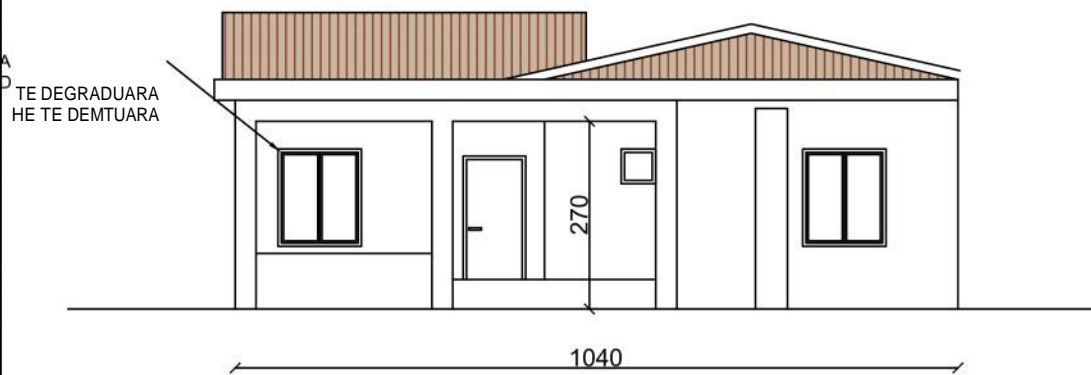

File Lusha
40 m2

SHENIME TEKNIKE

INVESTITOR

PROJEKTUES

GRUPI I PROJEKTIMIT	ËCENCE	FIRMA
ARKITEKTURA ARK EMA PRENI	1784/1	

OBJEKTI

"PERMIRSIM I BANESAVE EKZISTUESE PER KOMUNITETE TE VARFRA DHE TE PAFAVORIZUARA"

EMERTIMI I FLETES

PROJEKT EKZISTUES I RILEVUAR

REVIZION