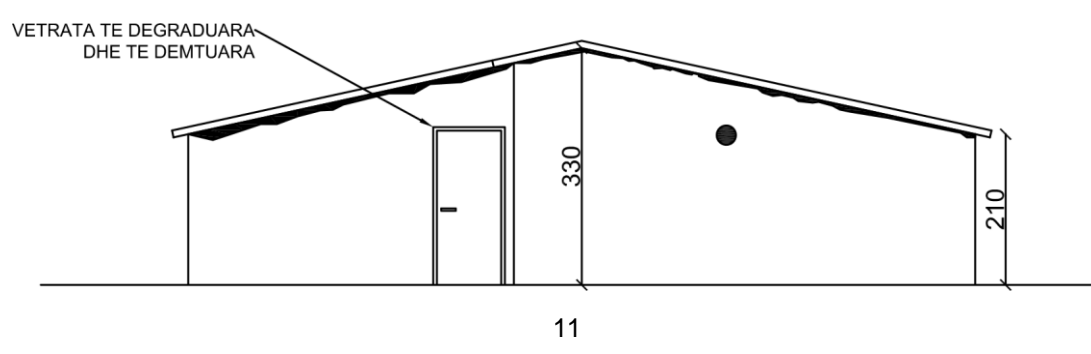

ARBEN CIRO
64 m2

SHENIME TEKNIKE

_INVESTITOR		
_PROJEKTUES		
GRUPI I PROJEKTIMIT	LICENCE	FIRMA
ARKITEKTURA : ARK. EMA PRENI	A.1784/1	
OBJEKTI		
"PERMIRSIM I BANESAVE EKZISTUESE PER KOMUNITETE TE VARFRA DHE TE PAFAVORIZUARA"		
_EMERTIMI I FLETES		
PROJEKT EKZISTUES I RILEVUAR		
REVIZION	DATA	
	GUSHT 2024	
SHKALLA 1:150	A3	NR. I FLETES
		A-01